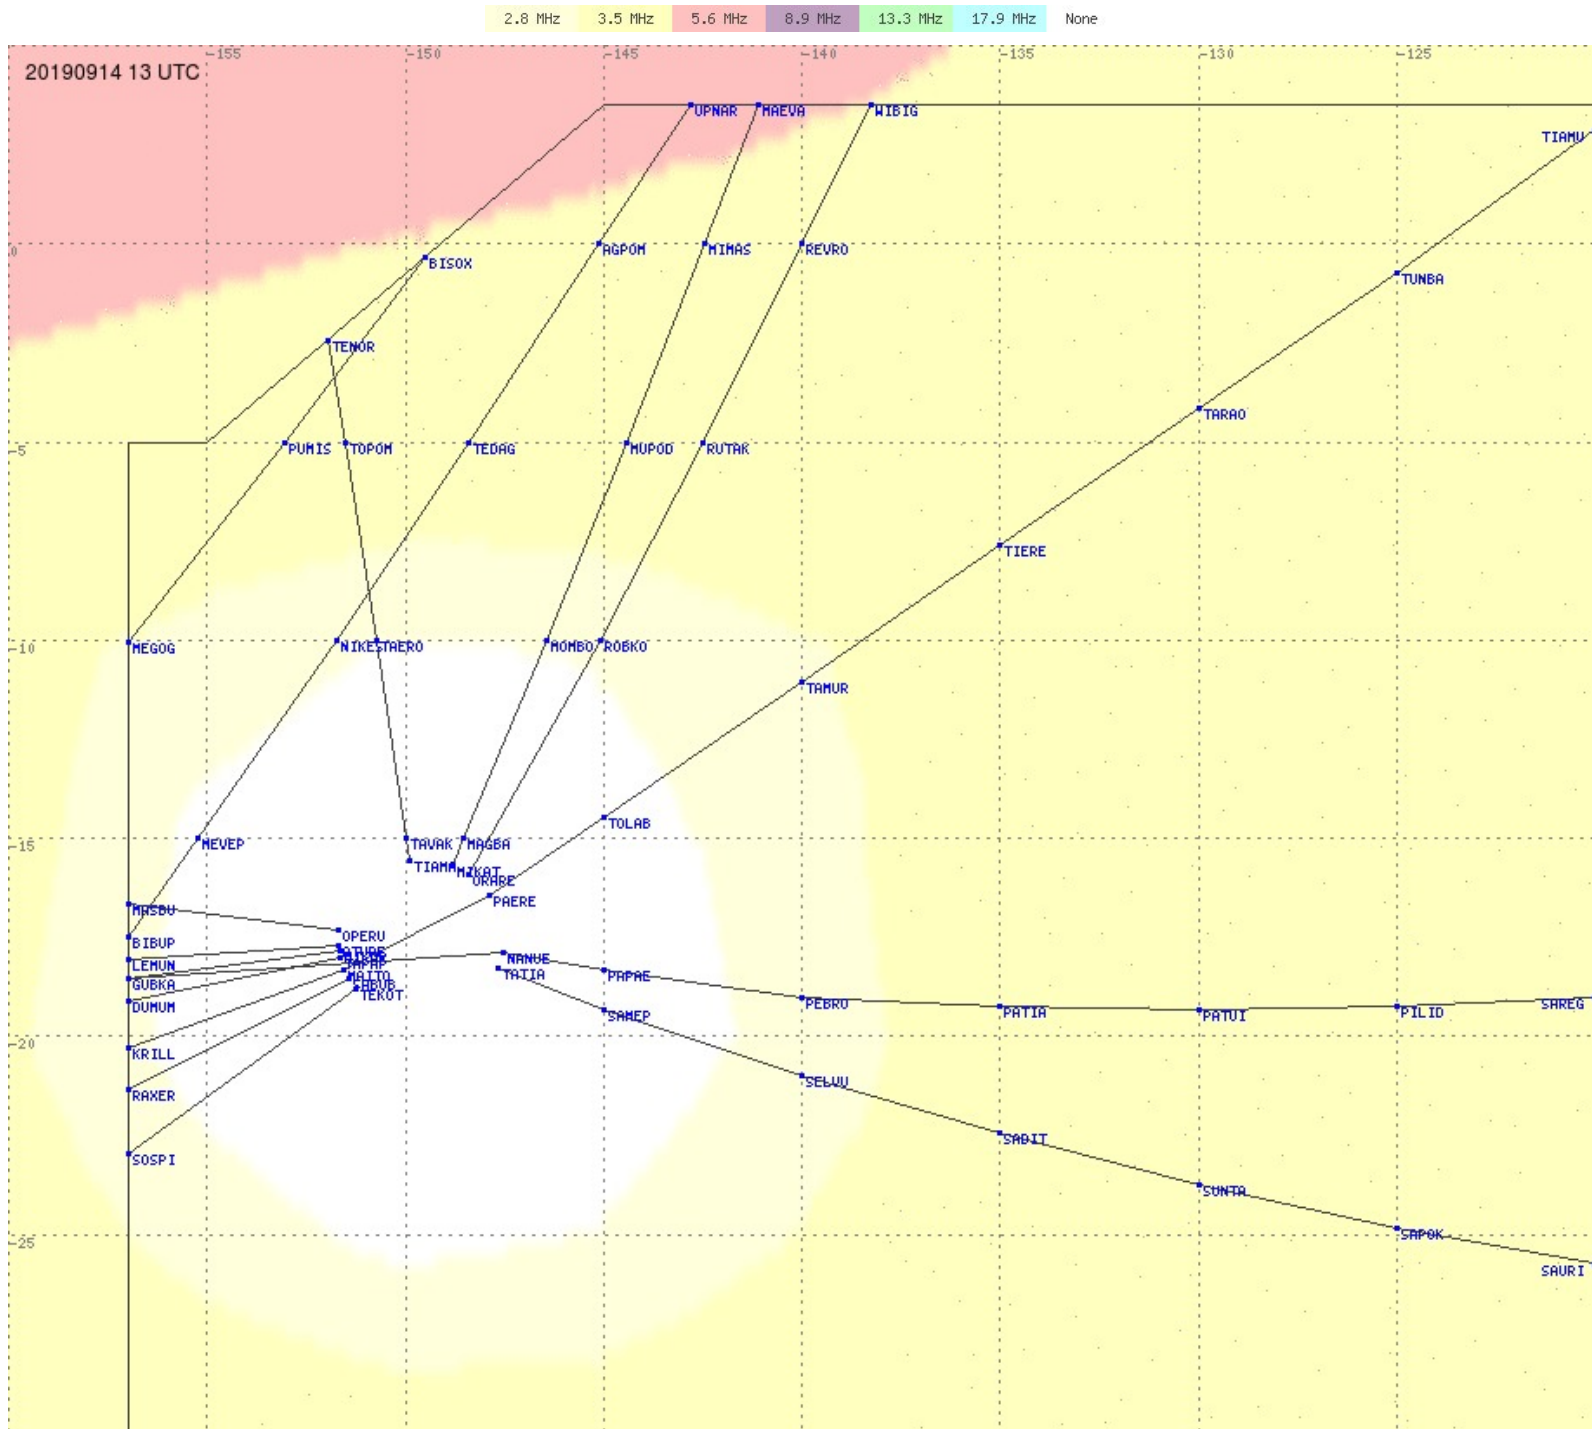

Tahiti FIR - HF Propag - 20190914