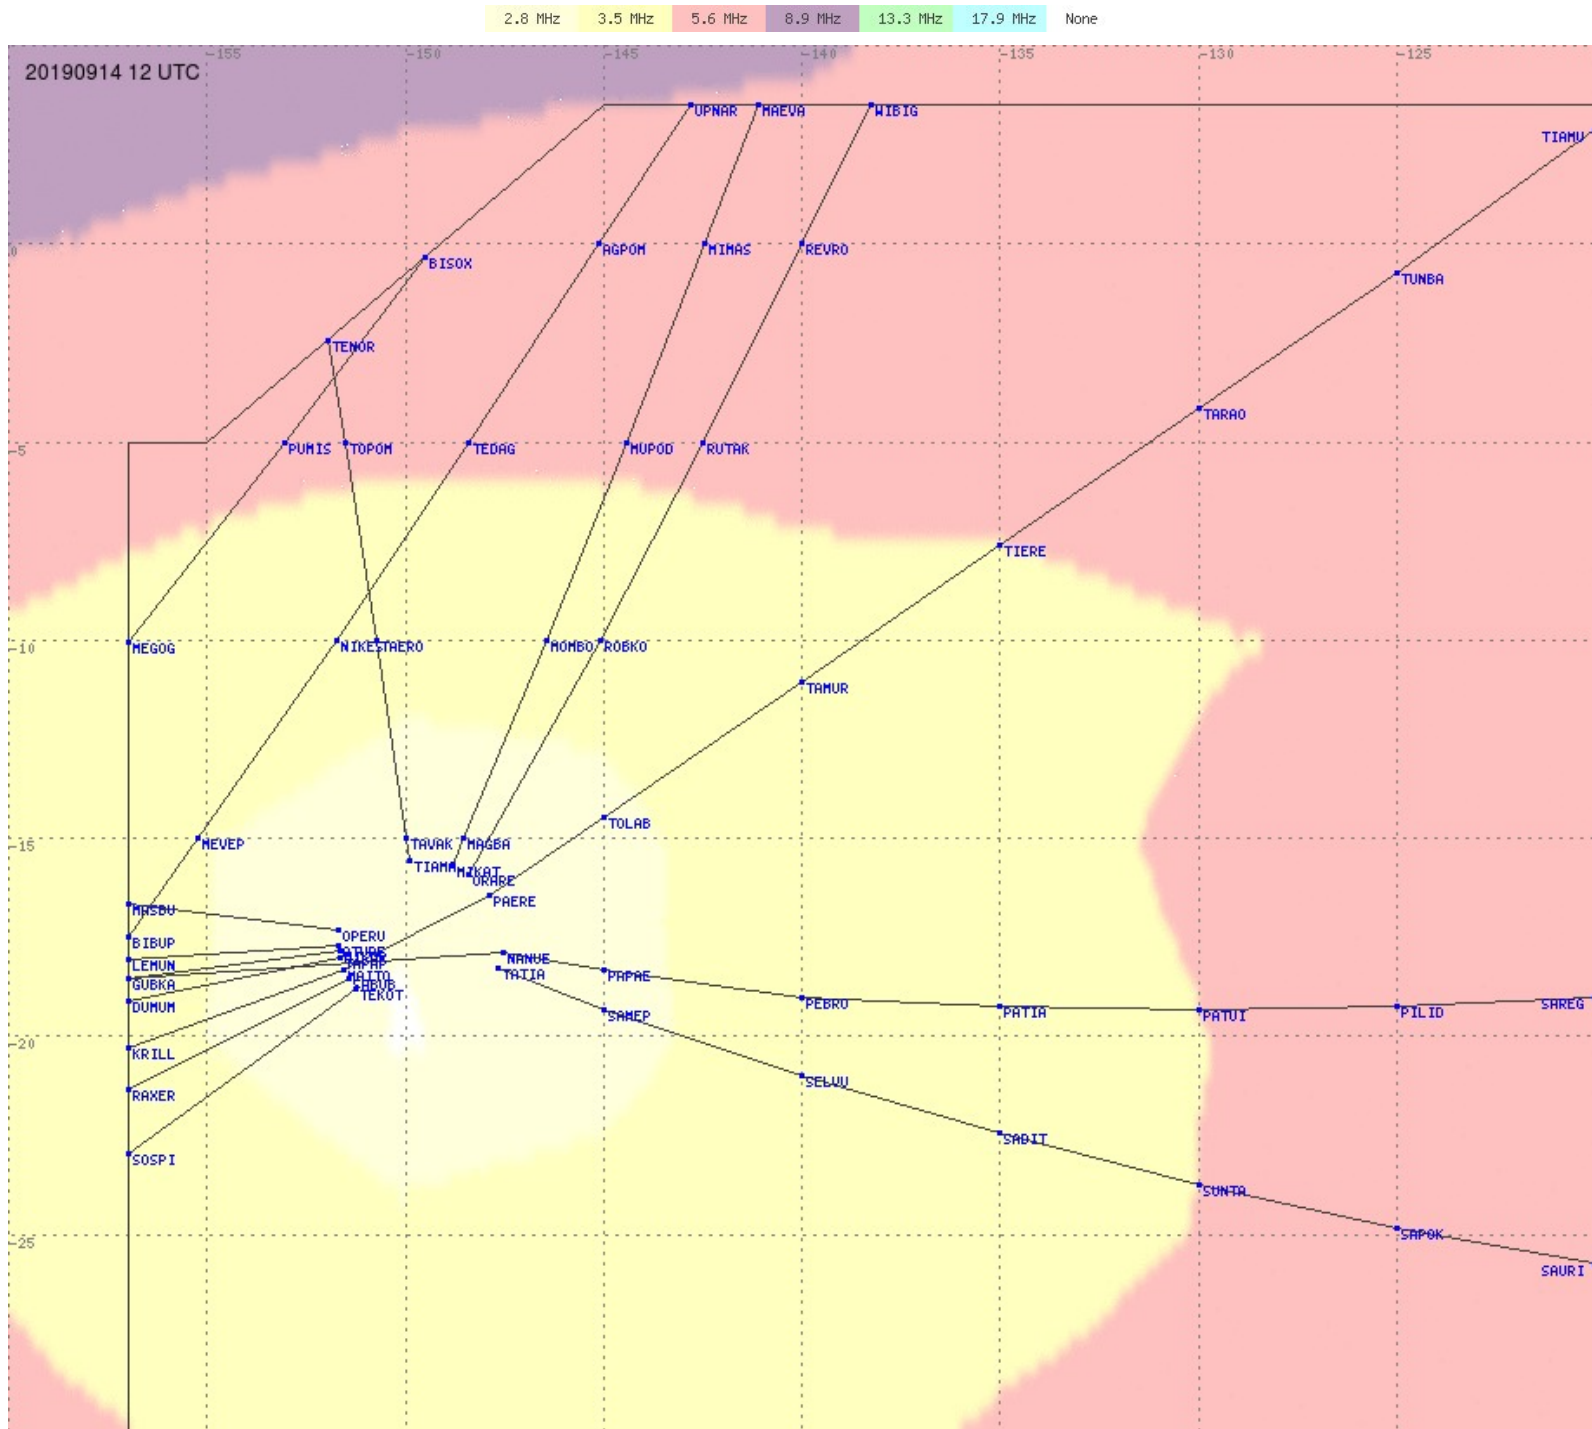

Tahiti FIR - HF Propag - 20190914