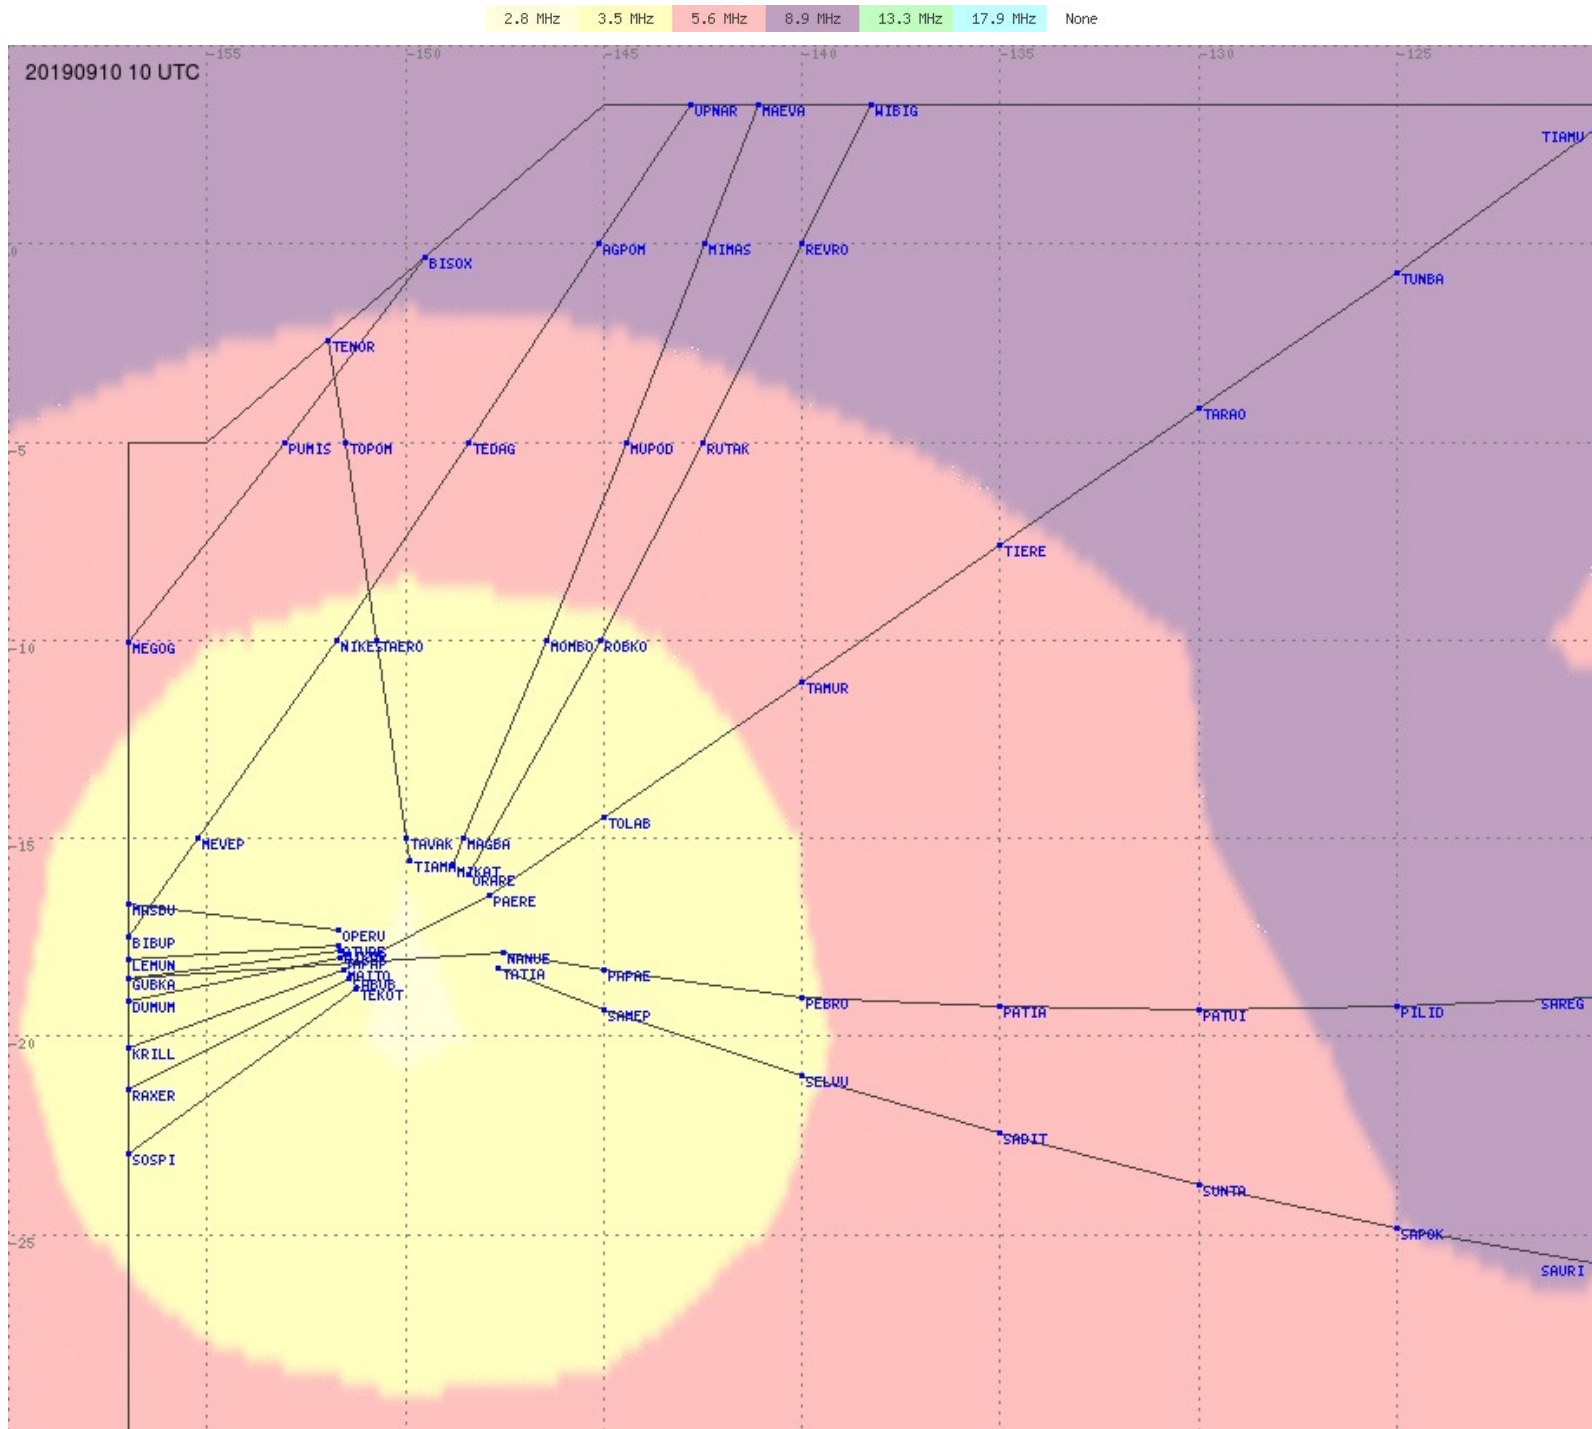

Tahiti FIR - HF Propag - 20190910