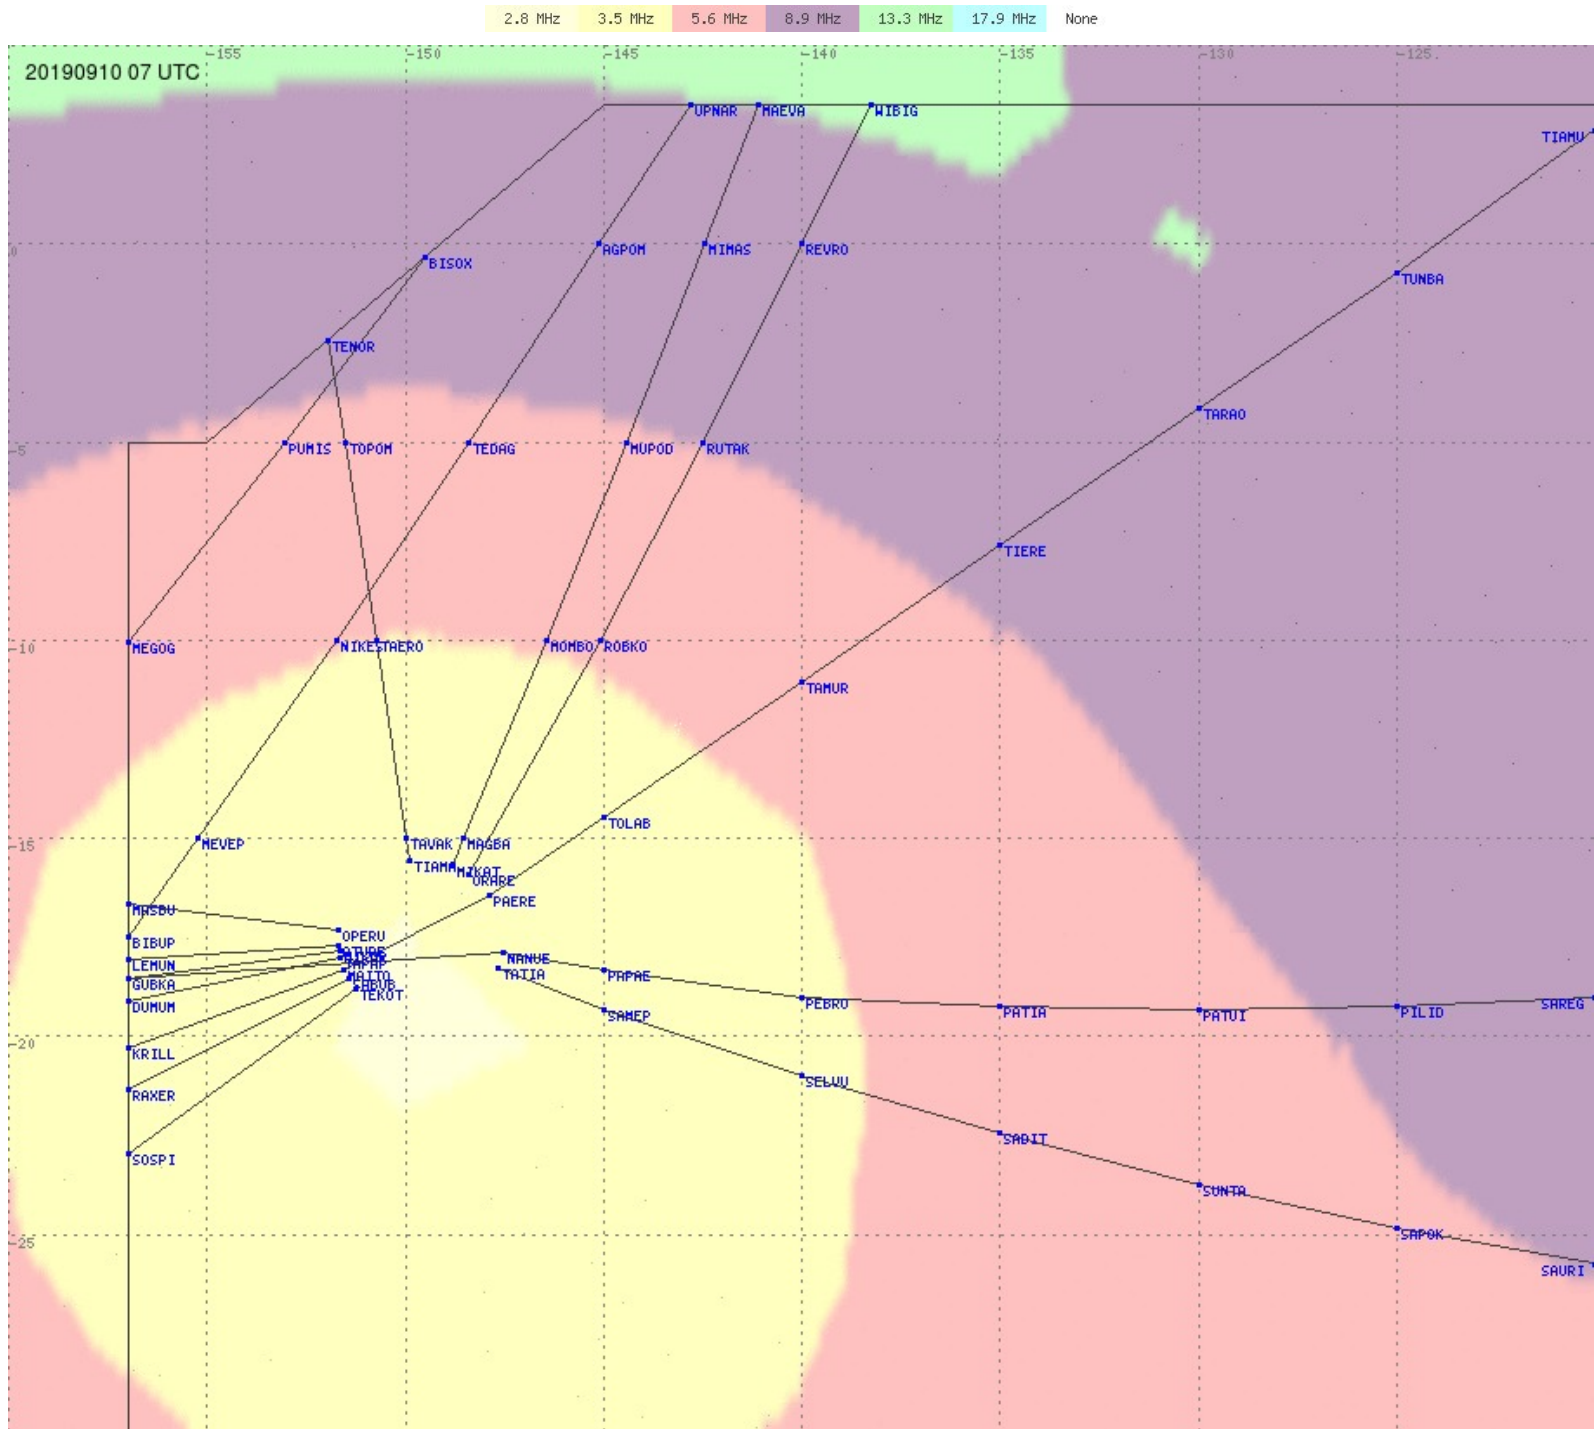

Tahiti FIR - HF Propag - 20190910