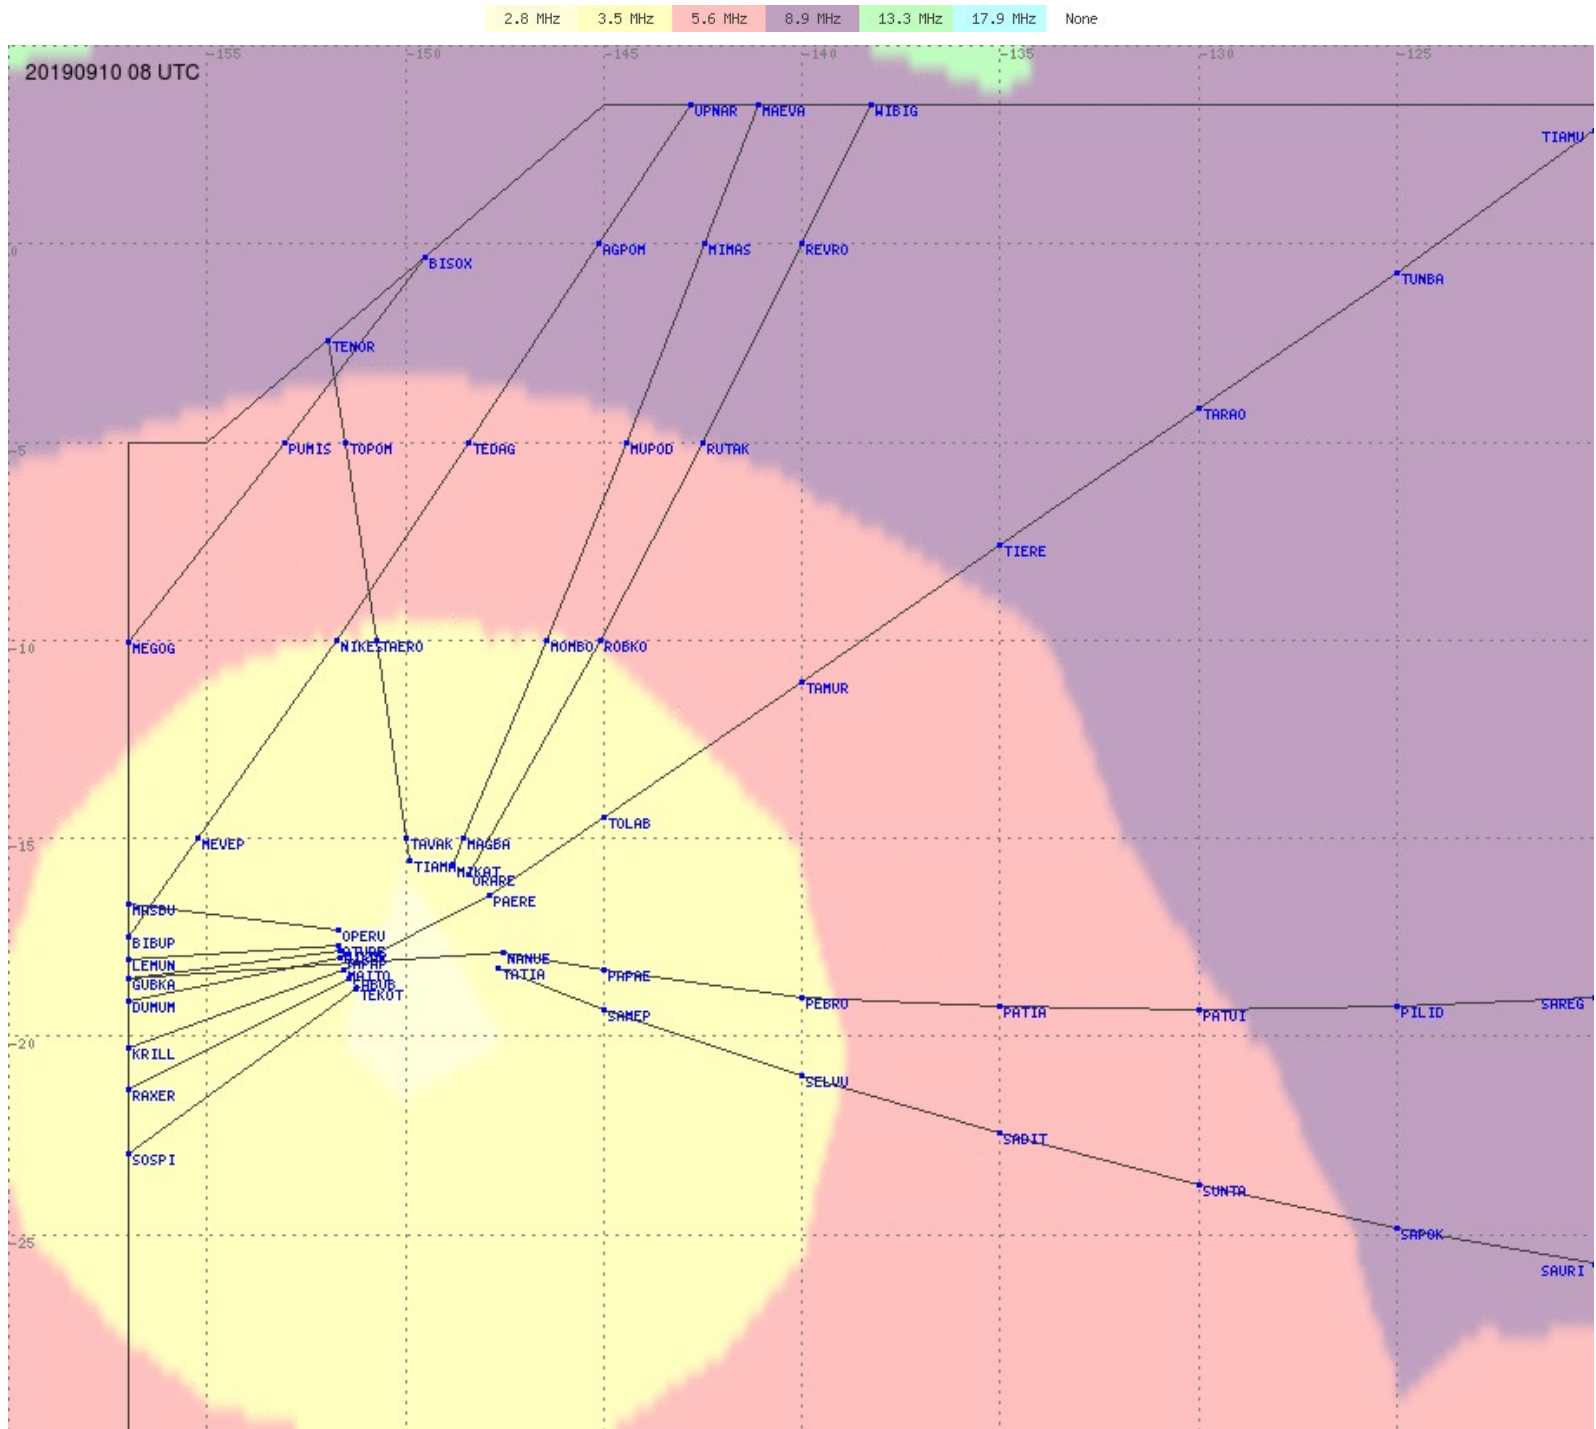

Tahiti FIR - HF Propag - 20190910