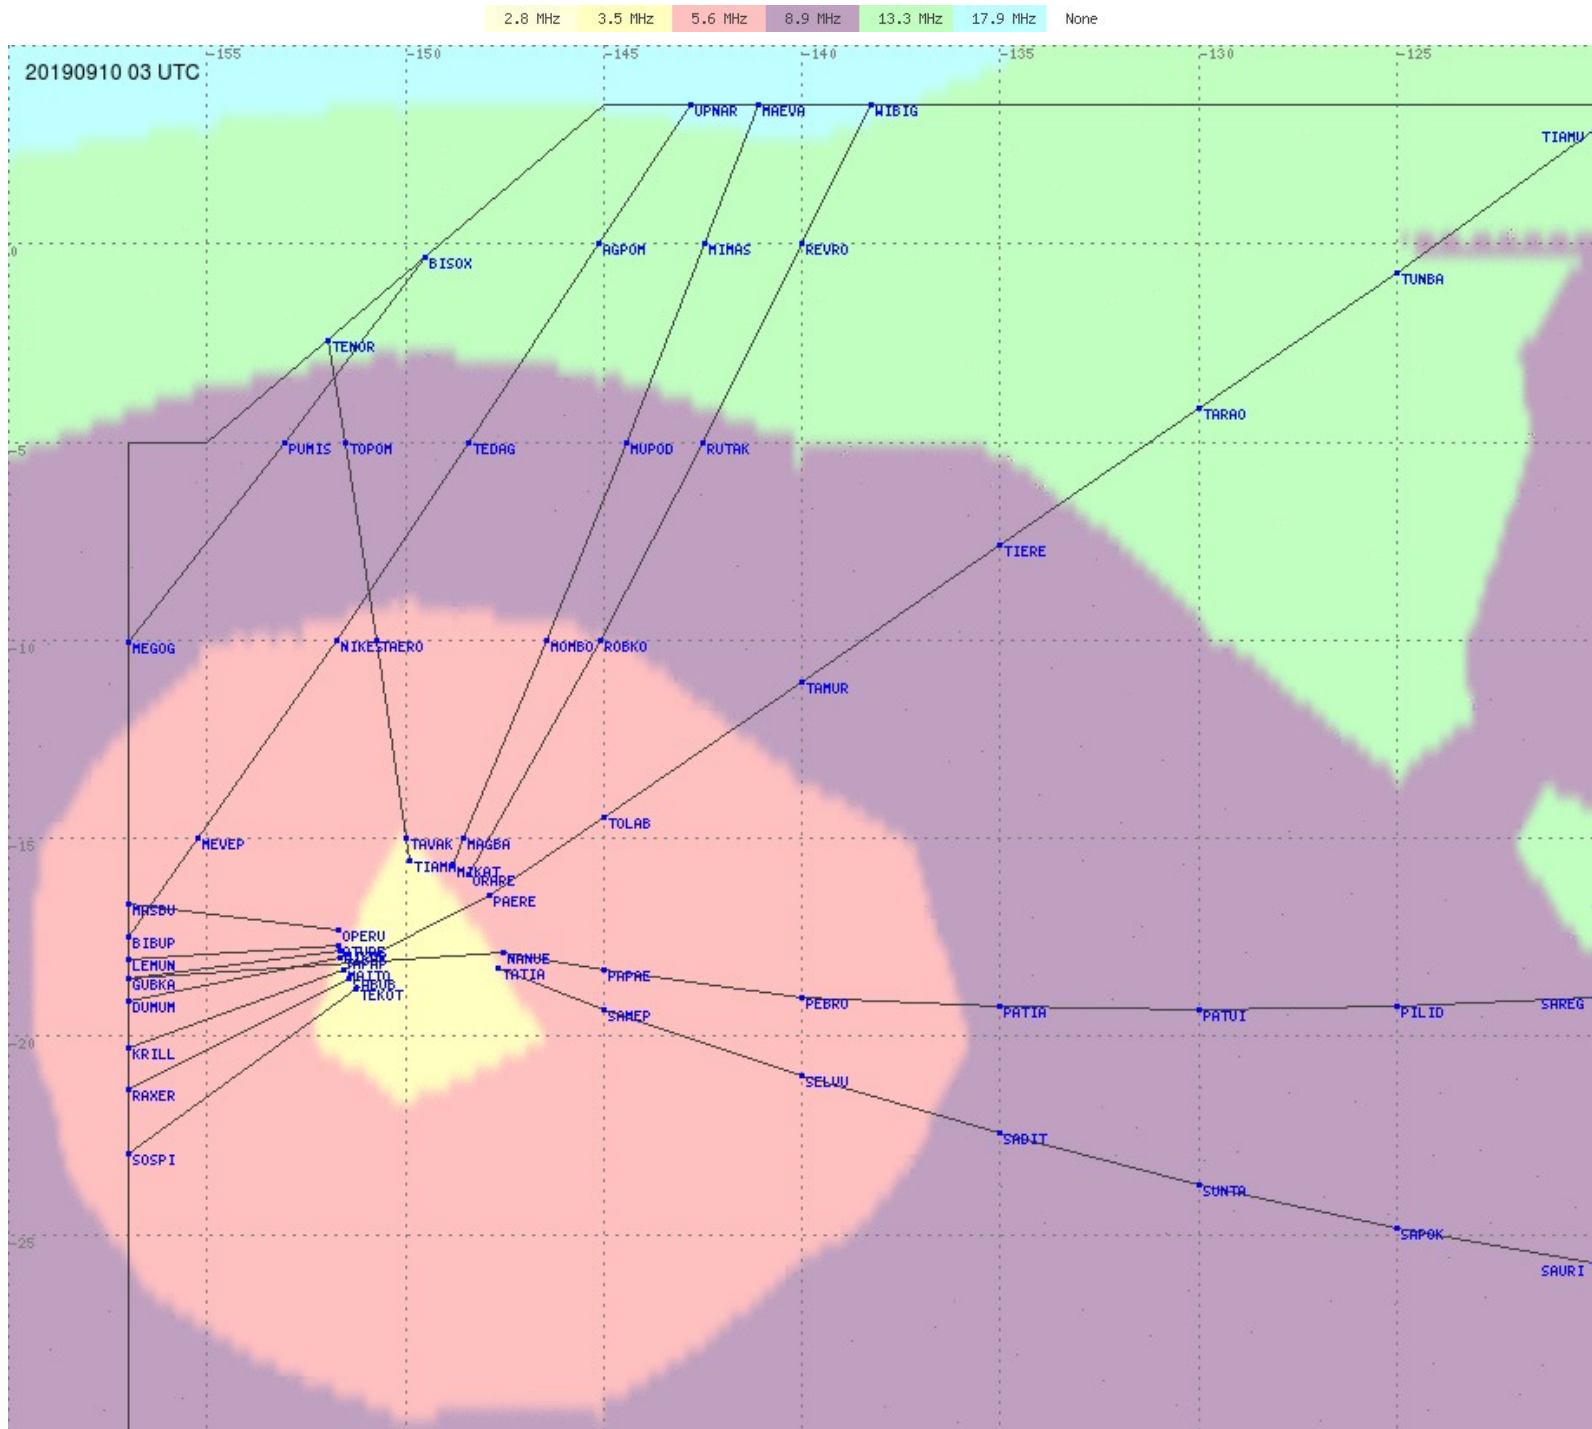

Tahiti FIR - HF Propag - 20190910

2.8 MHz 3.5 MHz 5.6 MHz 8.9 MHz 13.3 MHz 17.9 MHz None

Tahiti FIR - HF Propag - 20190910

2.8 MHz
3.5 MHz
5.6 MHz
8.9 MHz
13.3 MHz
17.9 MHz
None

Tahiti FIR - HF Propag - 20190910

Tahiti FIR - HF Propag - 20190910

Tahiti FIR - HF Propag - 20190910

Tahiti FIR - HF Propag - 20190910

Tahiti FIR - HF Propag - 20190910

Tahiti FIR - HF Propag - 20190910

Tahiti FIR - HF Propag - 20190910

Tahiti FIR - HF Propag - 20190910