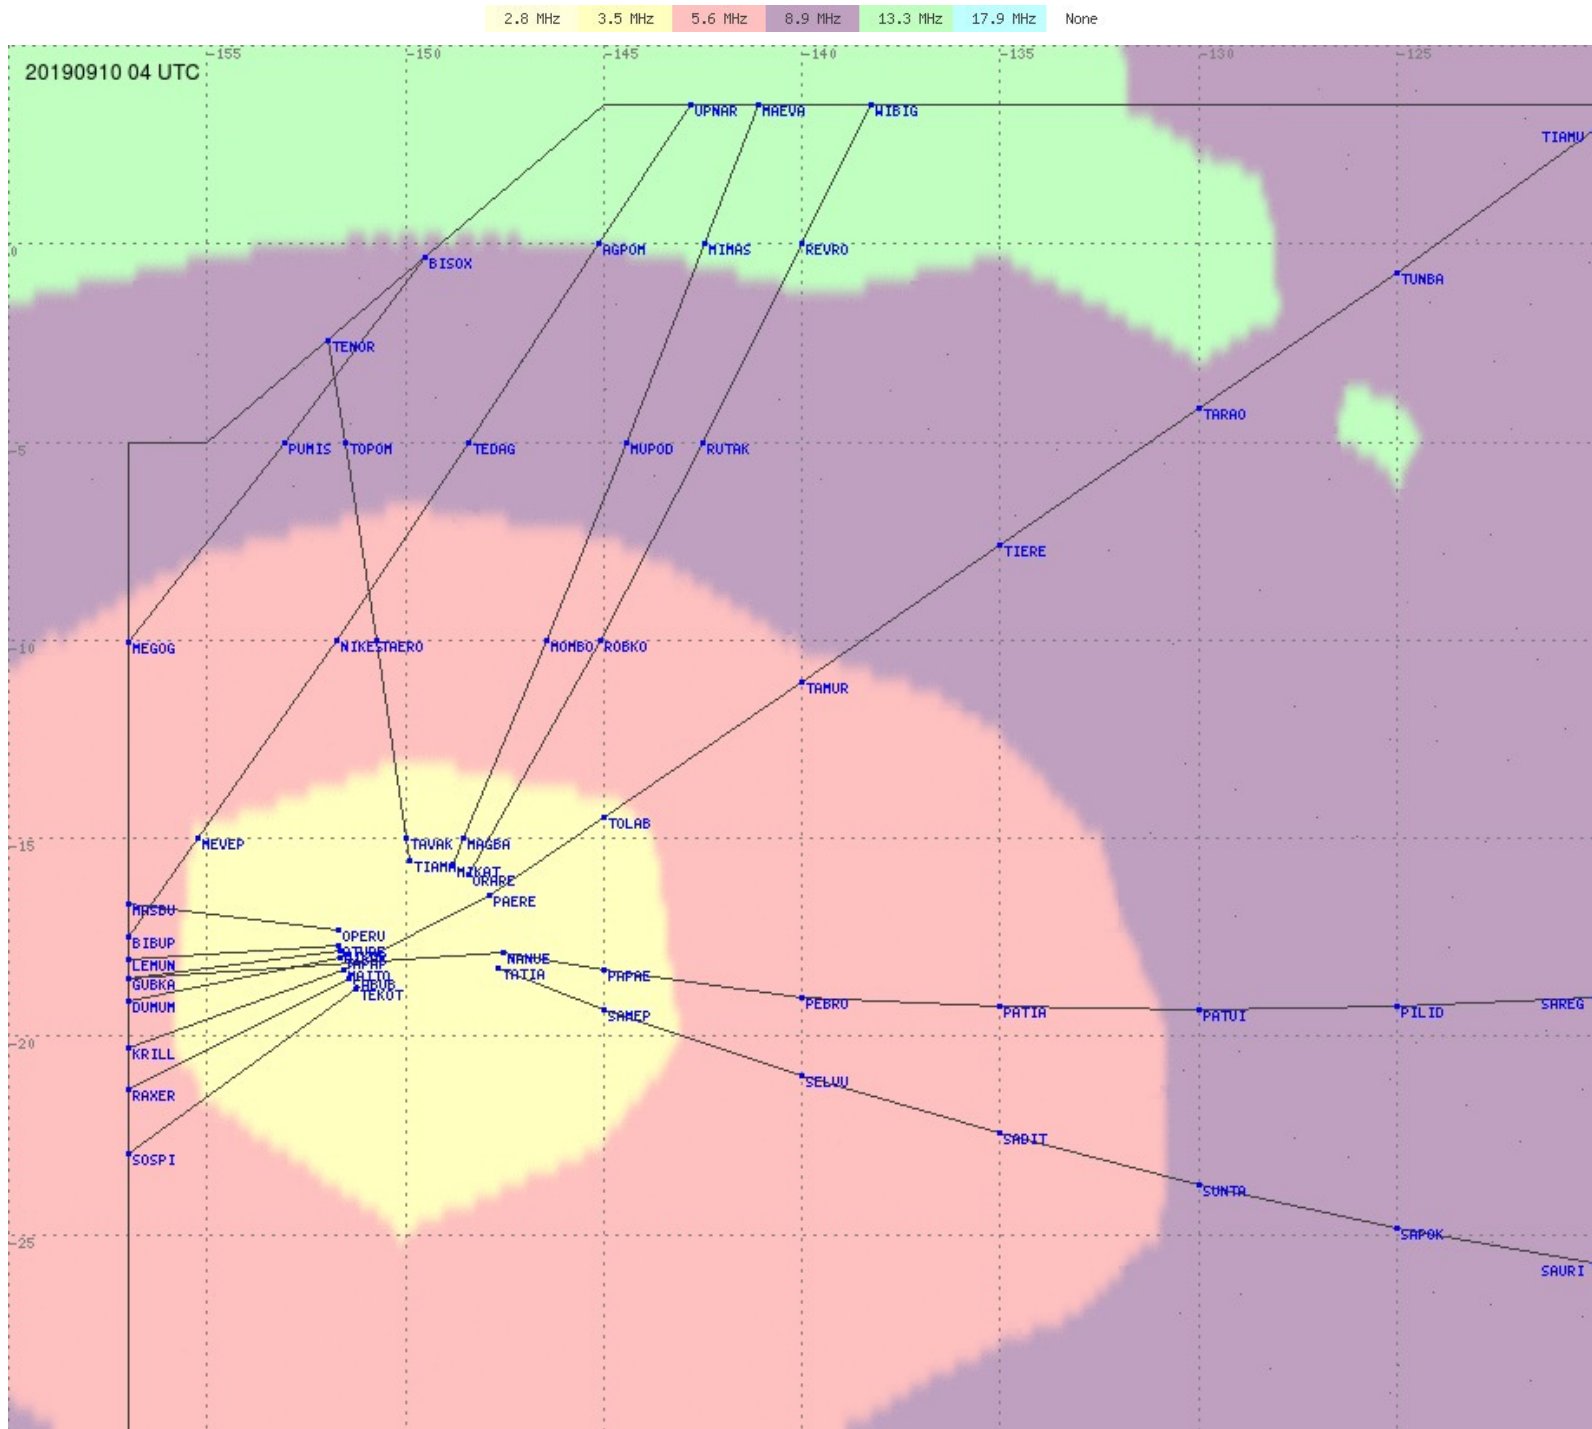

Tahiti FIR - HF Propag - 20190910