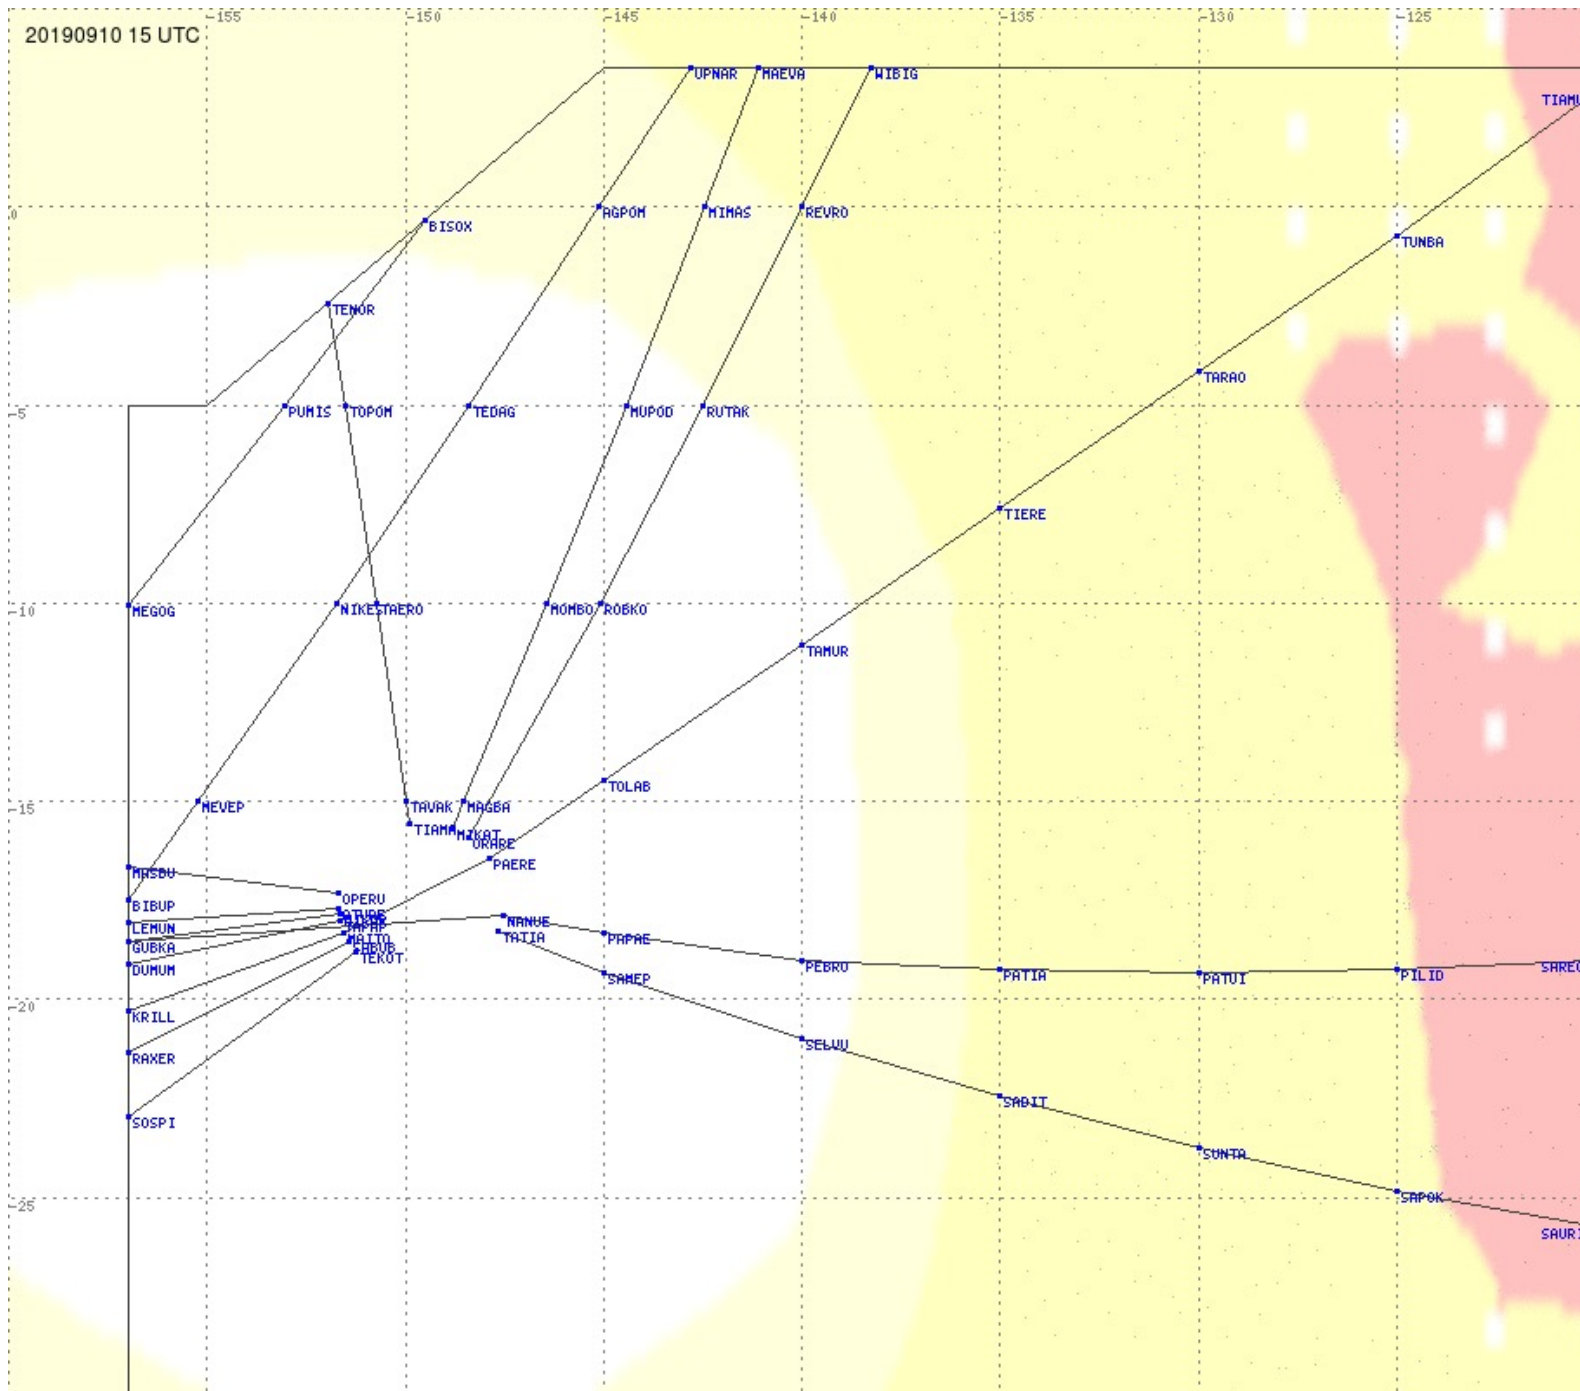

Tahiti FIR - HF Propag - 20190910

Tahiti FIR - HF Propag - 20190910

Tahiti FIR - HF Propag - 20190910

Tahiti FIR - HF Propag - 20190910

2.8 MHz
3.5 MHz
5.6 MHz
8.9 MHz
13.3 MHz
17.9 MHz
None

Tahiti FIR - HF Propag - 20190910

2.8 MHz 3.5 MHz 5.6 MHz 8.9 MHz 13.3 MHz 17.9 MHz None

Tahiti FIR - HF Propag - 20190910

2.8 MHz
3.5 MHz
5.6 MHz
8.9 MHz
13.3 MHz
17.9 MHz
None

Tahiti FIR - HF Propag - 20190910

Tahiti FIR - HF Propag - 20190910