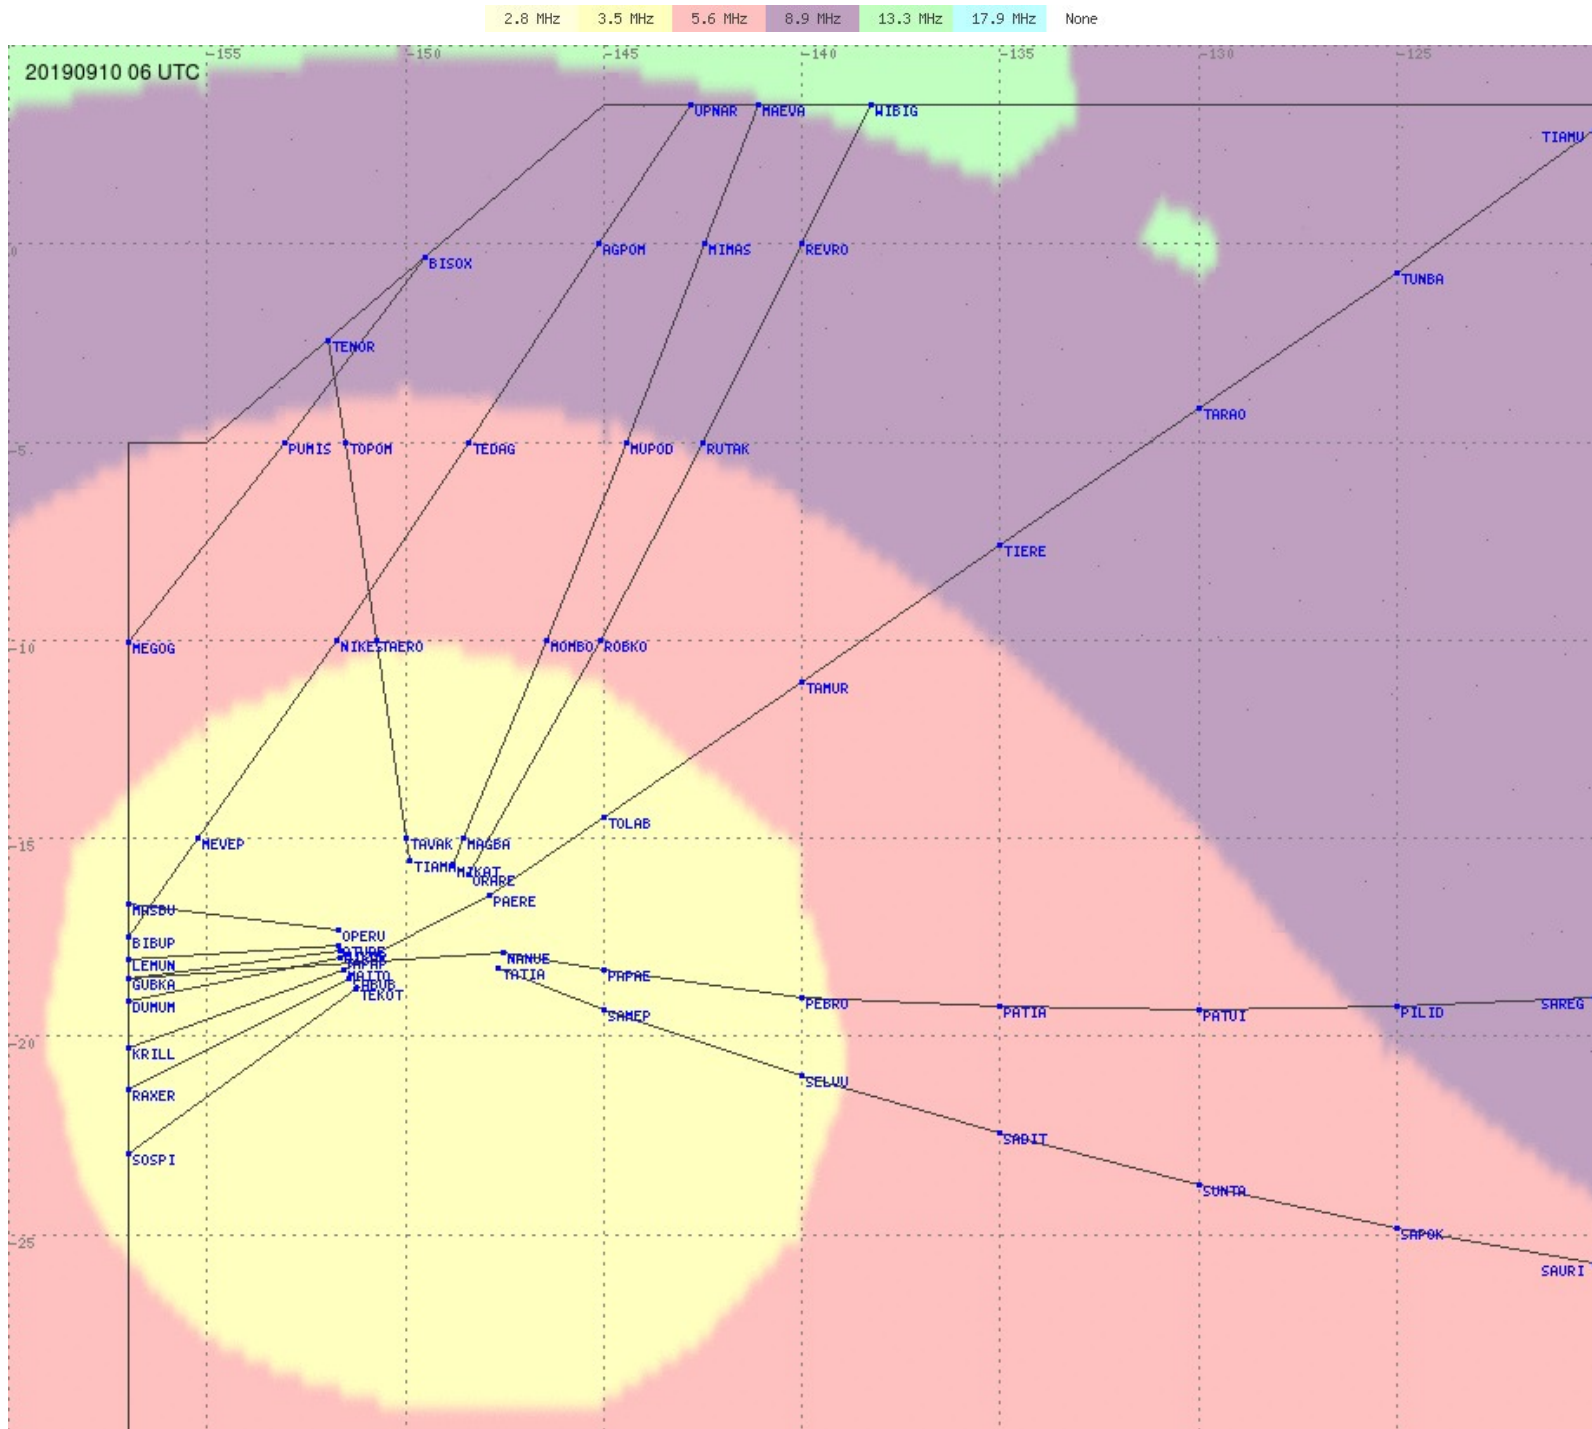

Tahiti FIR - HF Propag - 20190910