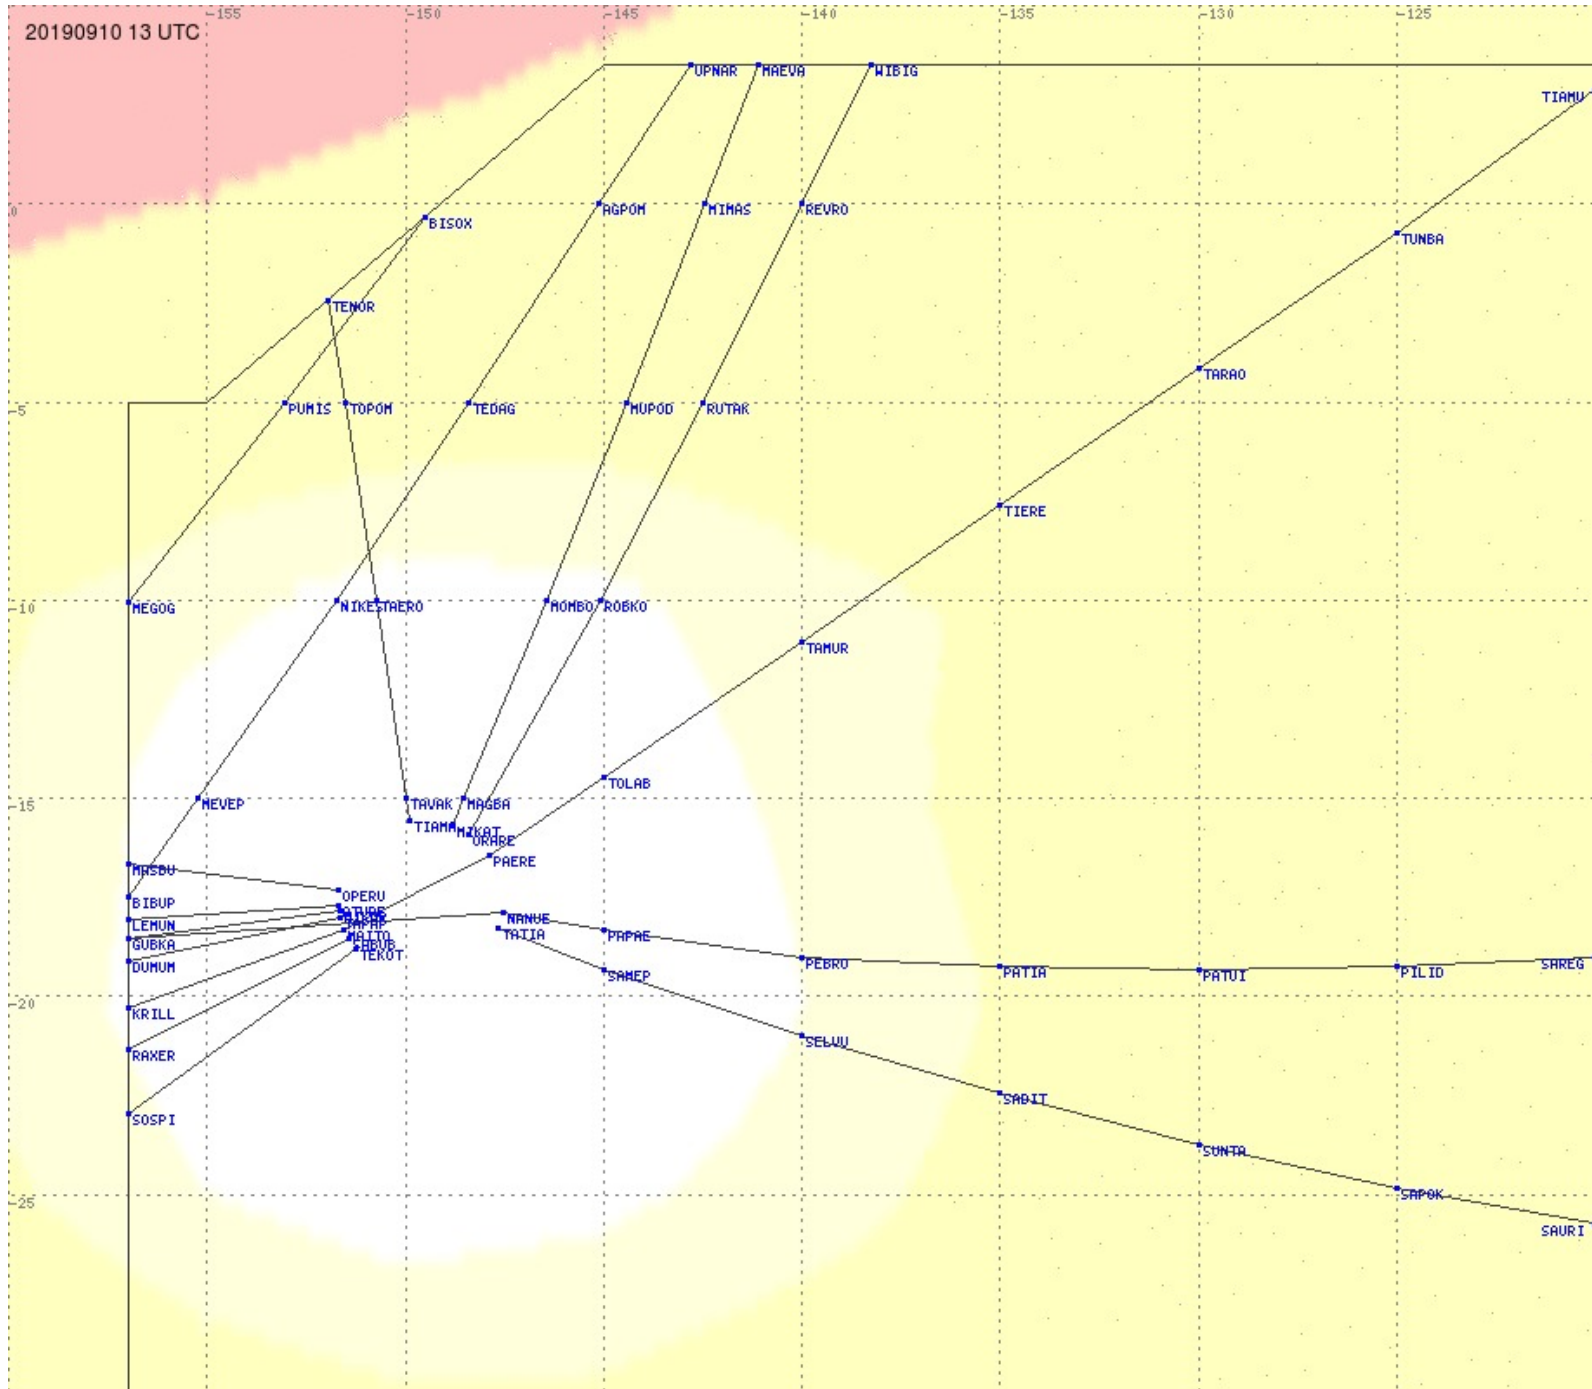

Tahiti FIR - HF Propag - 20190910

Tahiti FIR - HF Propag - 20190910

Tahiti FIR - HF Propag - 20190910

Tahiti FIR - HF Propag - 20190910

2.8 MHz
3.5 MHz
5.6 MHz
8.9 MHz
13.3 MHz
17.9 MHz
None

Tahiti FIR - HF Propag - 20190910

2.8 MHz 3.5 MHz 5.6 MHz 8.9 MHz 13.3 MHz 17.9 MHz None

Tahiti FIR - HF Propag - 20190910

2.8 MHz
3.5 MHz
5.6 MHz
8.9 MHz
13.3 MHz
17.9 MHz
None

Tahiti FIR - HF Propag - 20190910

Tahiti FIR - HF Propag - 20190910