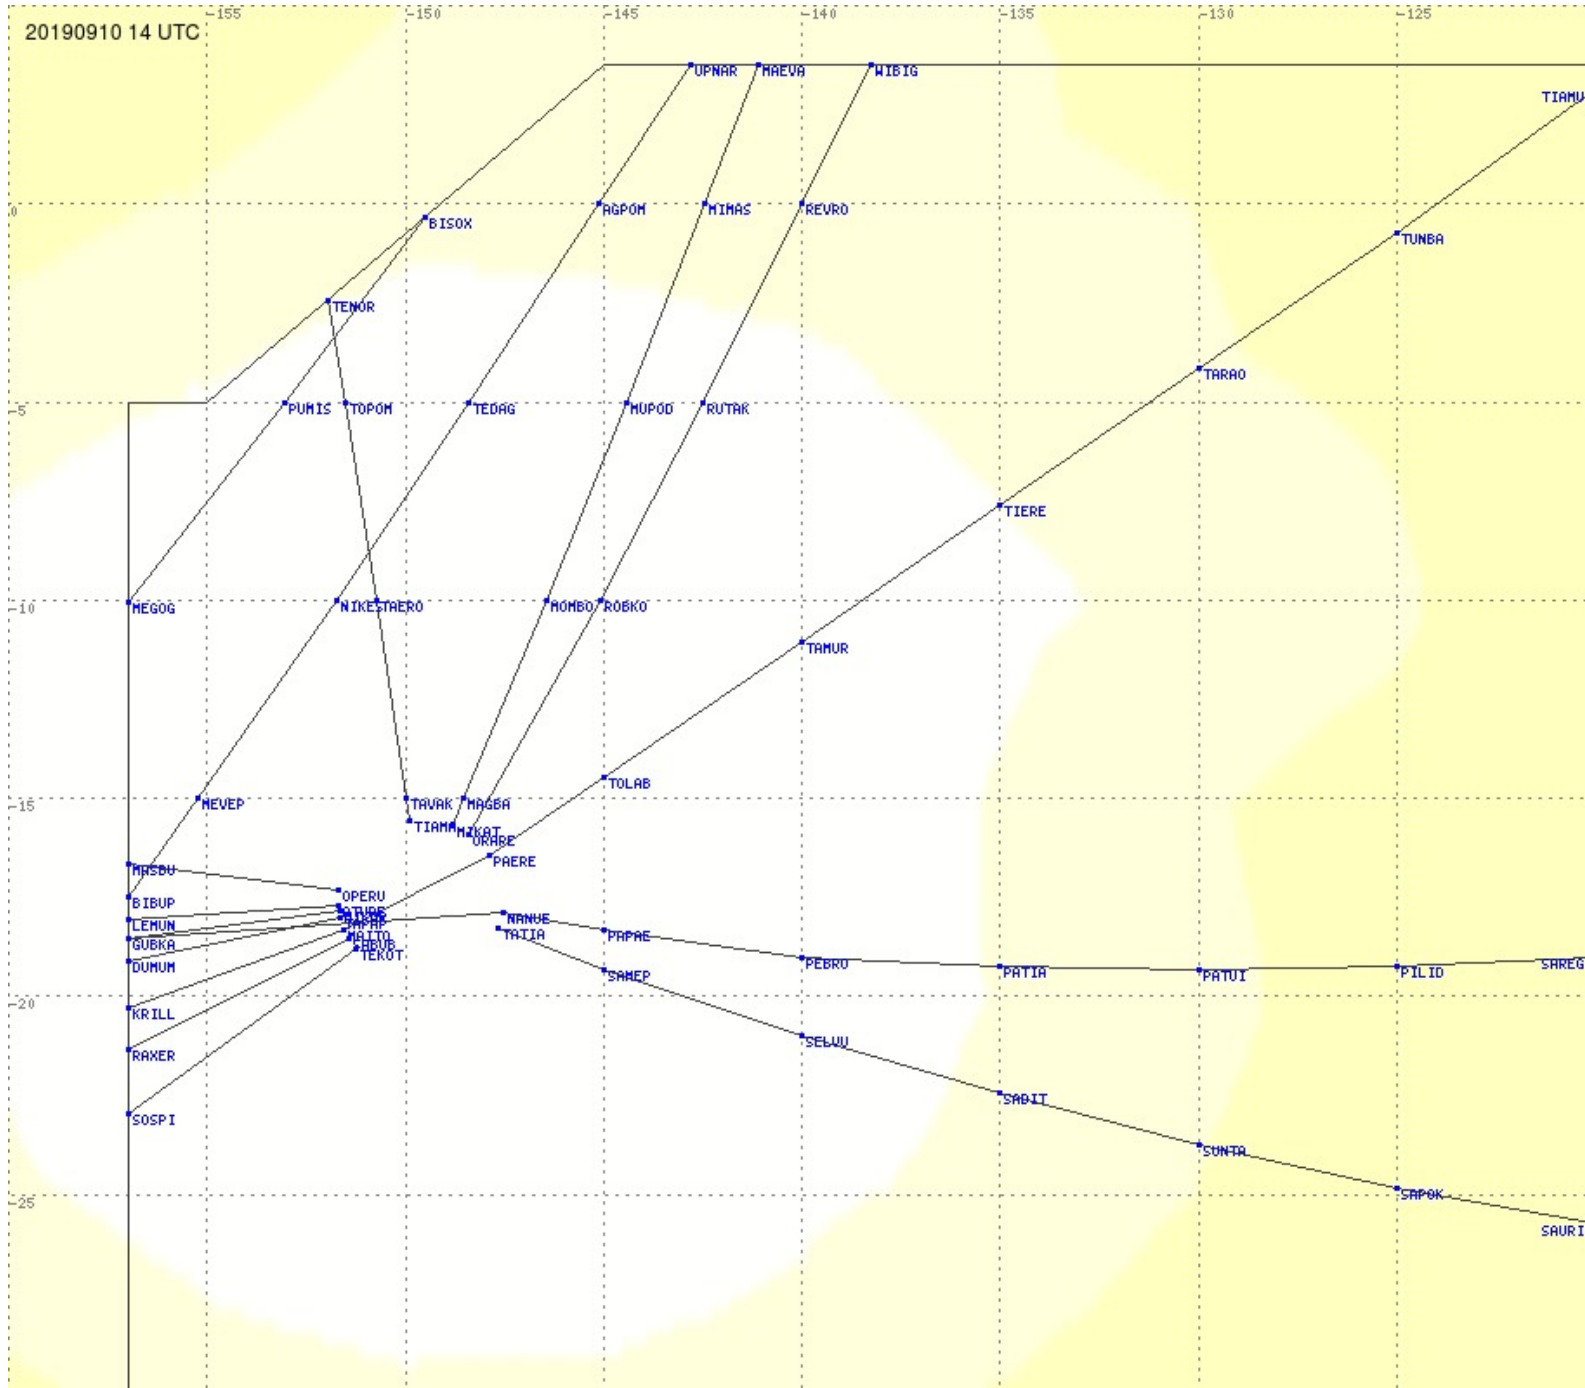

Tahiti FIR - HF Propag - 20190910

Tahiti FIR - HF Propag - 20190910

Tahiti FIR - HF Propag - 20190910

Tahiti FIR - HF Propag - 20190910

2.8 MHz
3.5 MHz
5.6 MHz
8.9 MHz
13.3 MHz
17.9 MHz
None

Tahiti FIR - HF Propag - 20190910

2.8 MHz 3.5 MHz 5.6 MHz 8.9 MHz 13.3 MHz 17.9 MHz None

Tahiti FIR - HF Propag - 20190910

2.8 MHz
3.5 MHz
5.6 MHz
8.9 MHz
13.3 MHz
17.9 MHz
None

Tahiti FIR - HF Propag - 20190910

Tahiti FIR - HF Propag - 20190910