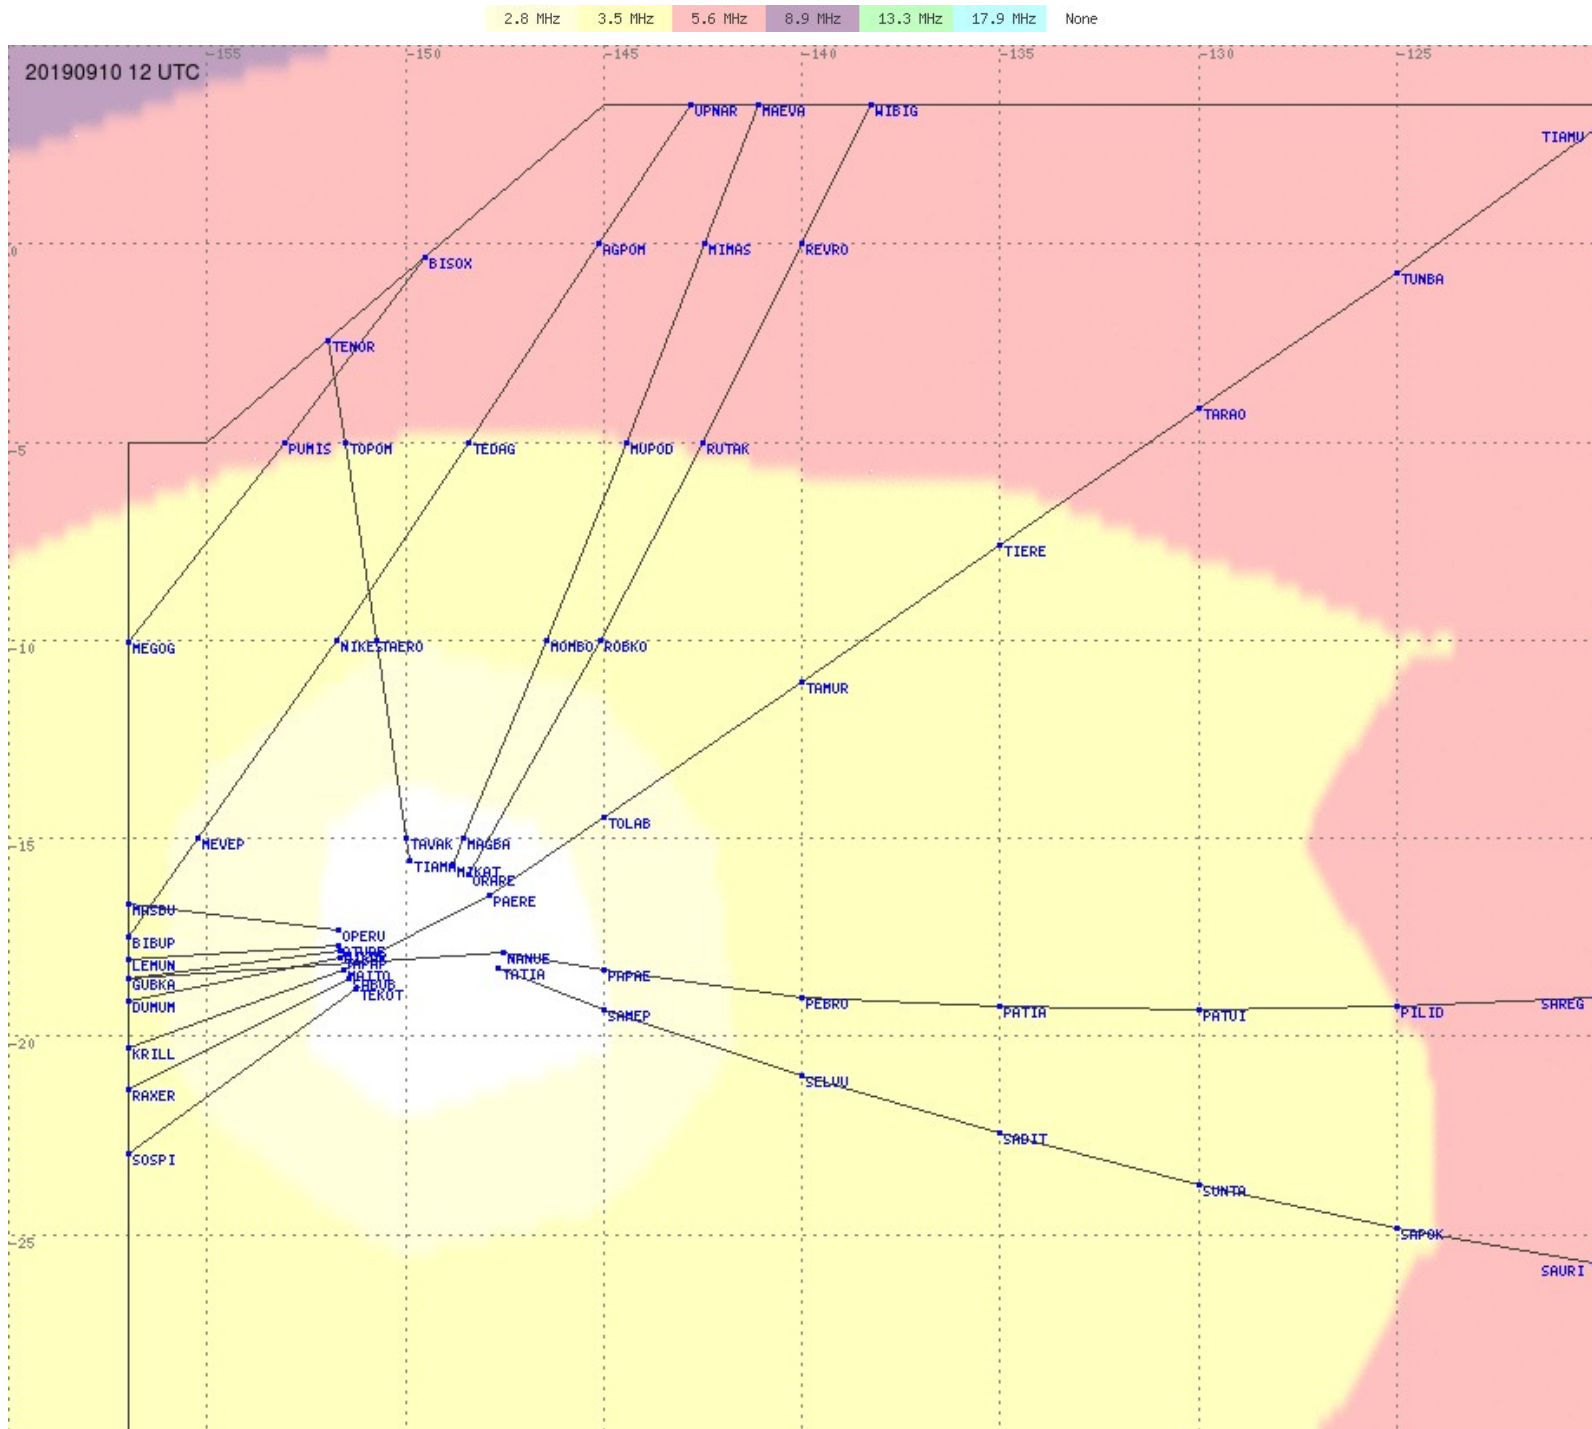

Tahiti FIR - HF Propag - 20190910