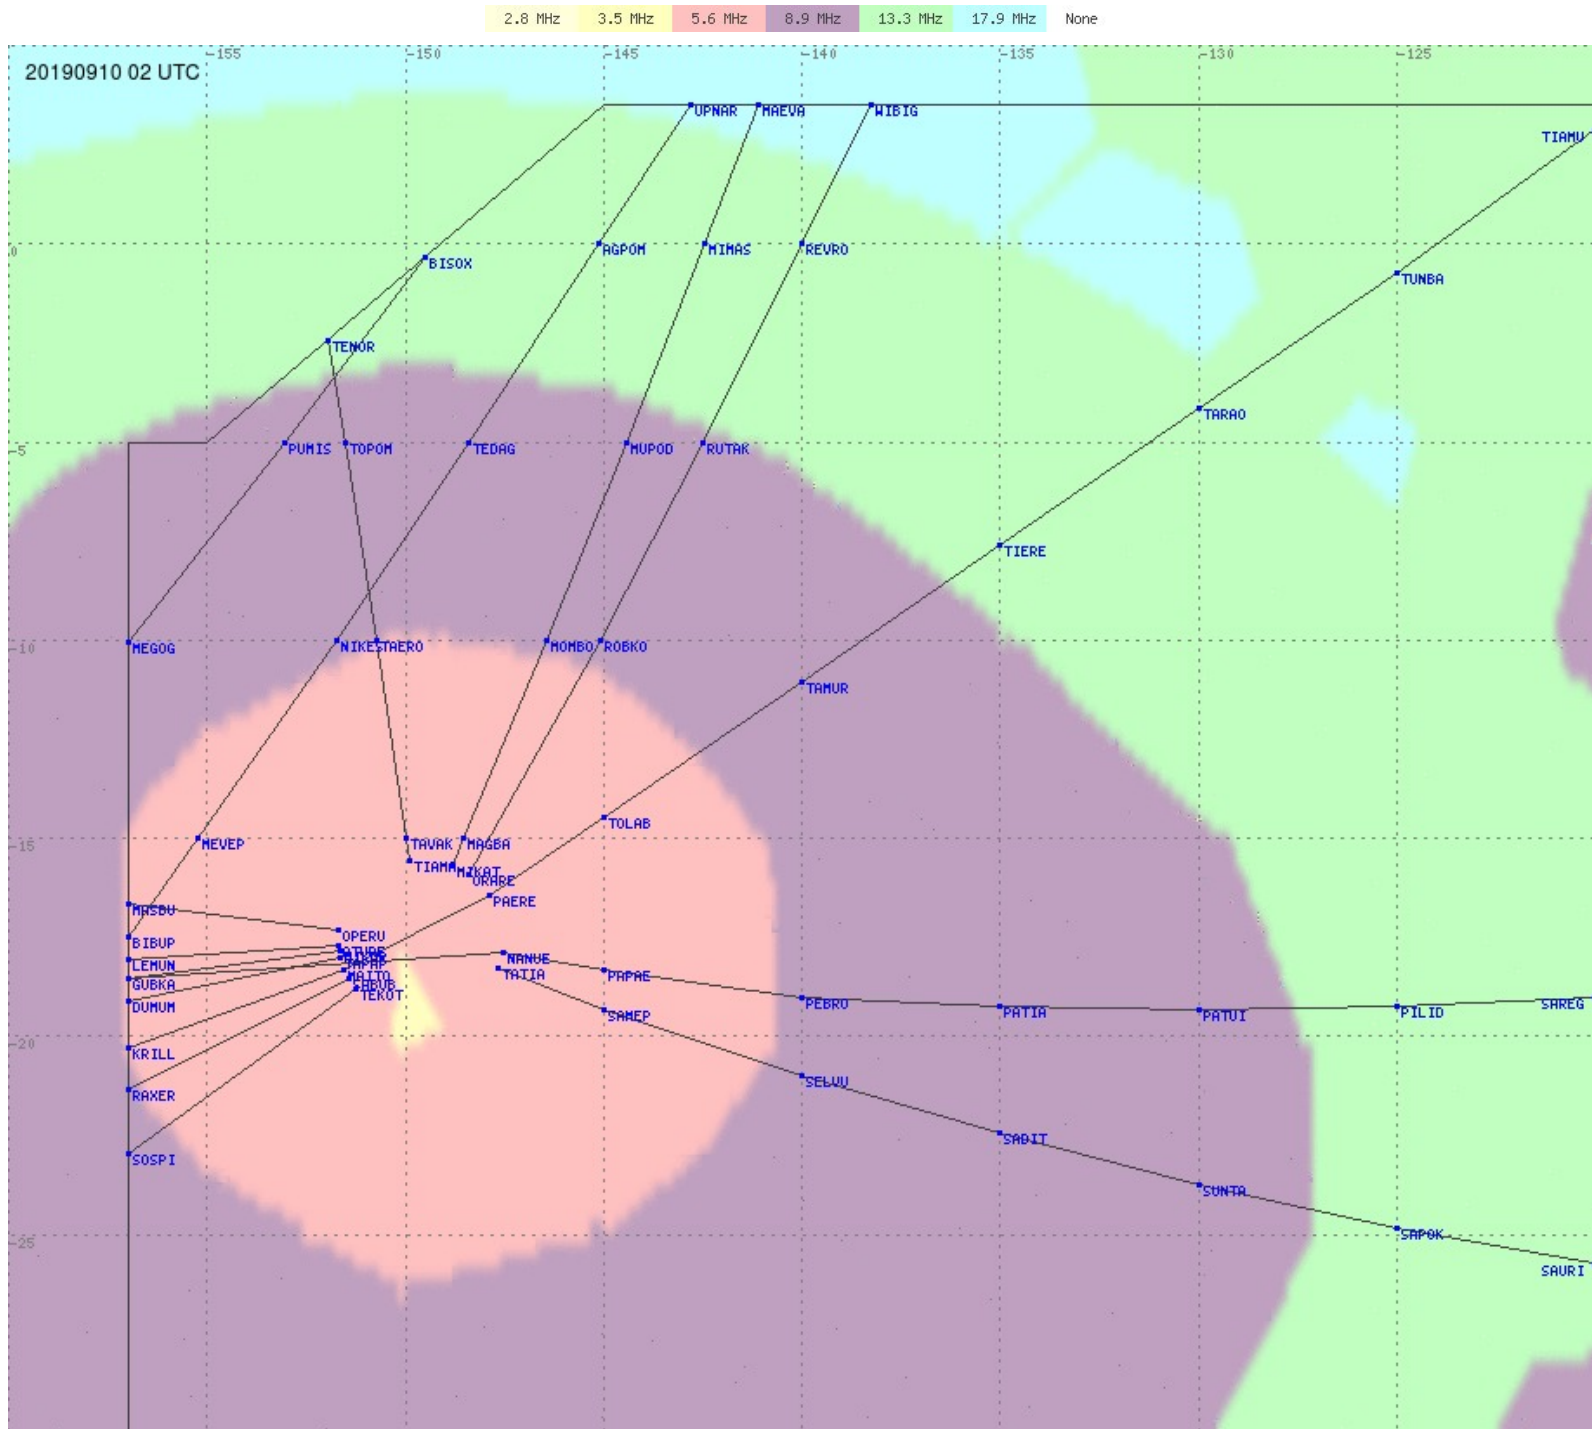

Tahiti FIR - HF Propag - 20190910

2.8 MHz 3.5 MHz 5.6 MHz 8.9 MHz 13.3 MHz 17.9 MHz None

Tahiti FIR - HF Propag - 20190910

2.8 MHz
3.5 MHz
5.6 MHz
8.9 MHz
13.3 MHz
17.9 MHz
None

Tahiti FIR - HF Propag - 20190910

Tahiti FIR - HF Propag - 20190910

Tahiti FIR - HF Propag - 20190910

Tahiti FIR - HF Propag - 20190910

Tahiti FIR - HF Propag - 20190910

Tahiti FIR - HF Propag - 20190910

Tahiti FIR - HF Propag - 20190910

Tahiti FIR - HF Propag - 20190910