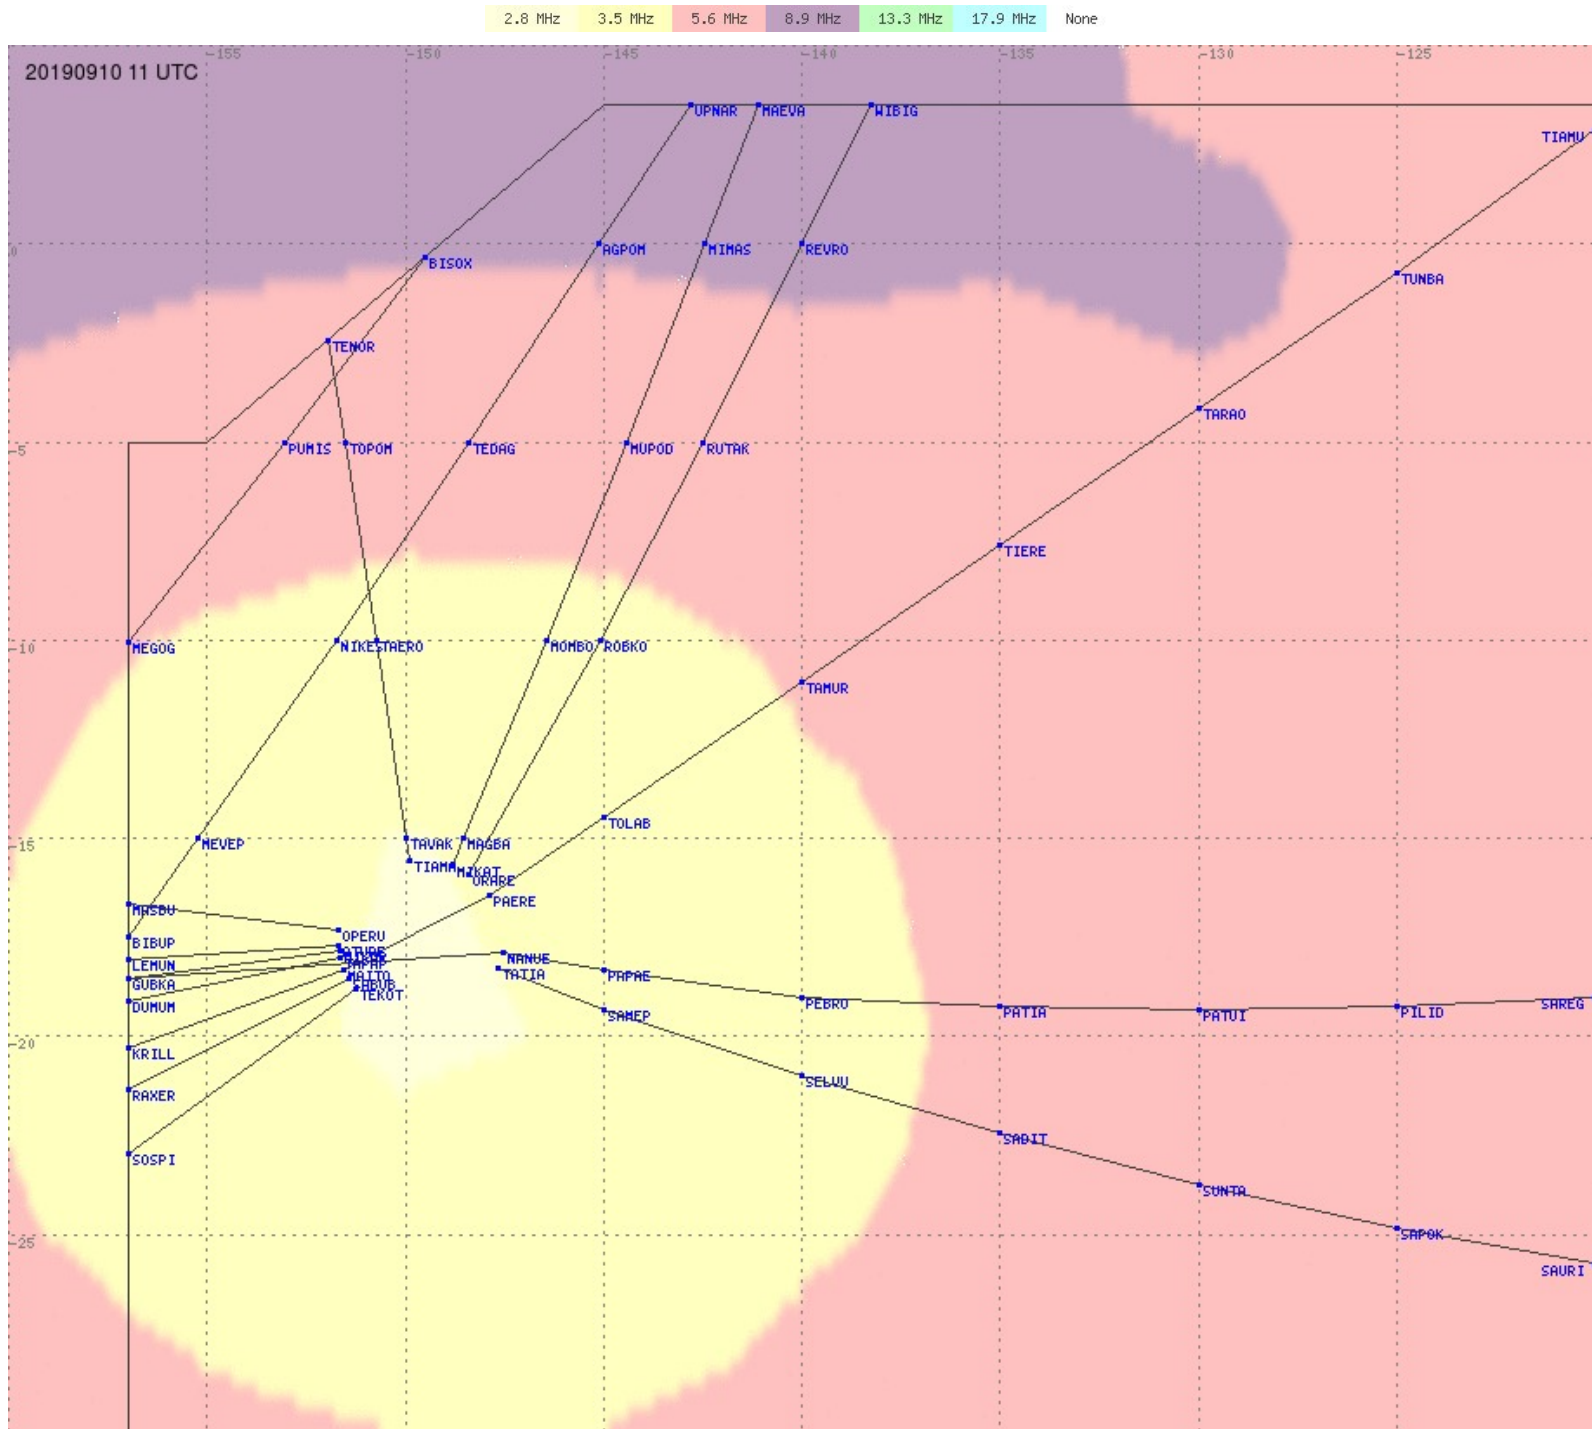

Tahiti FIR - HF Propag - 20190910