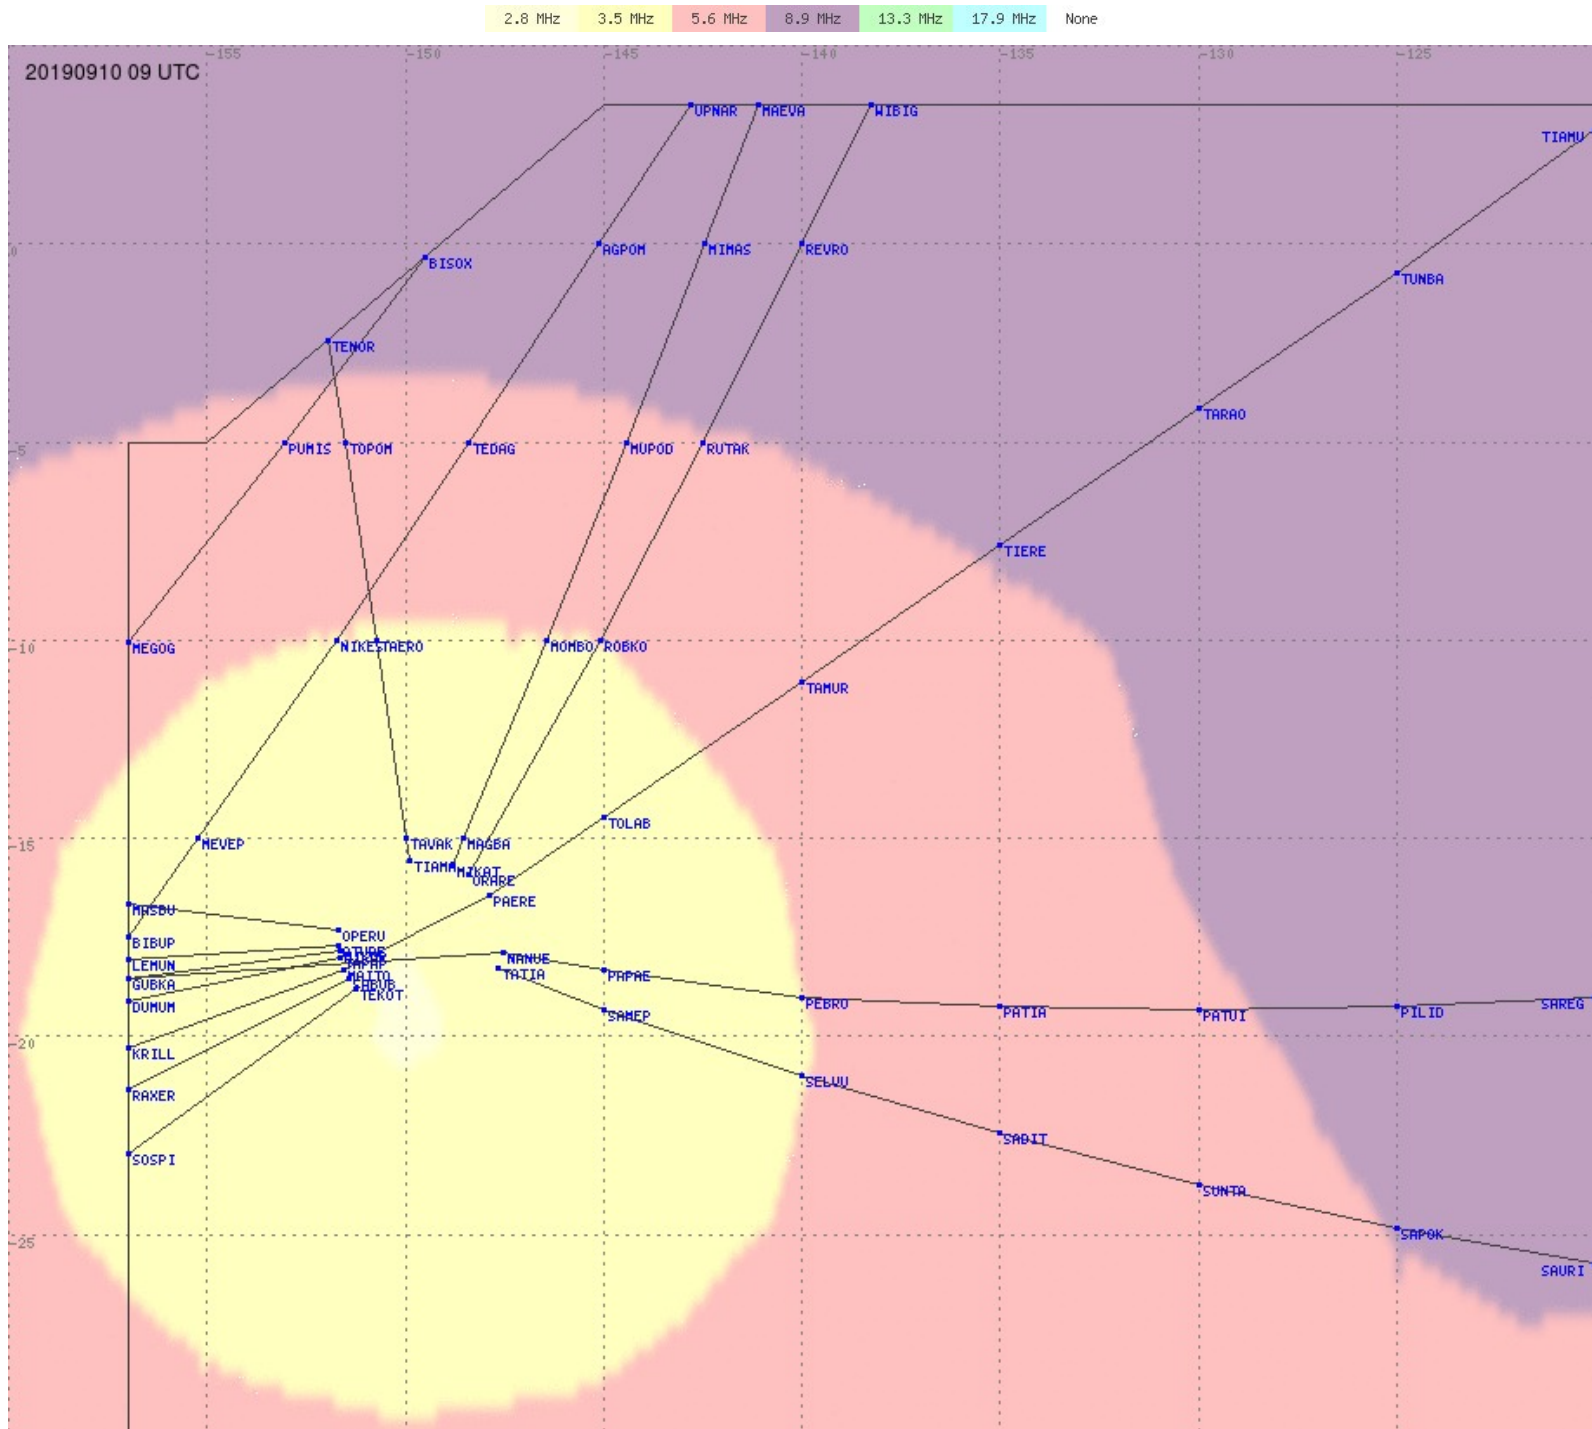

Tahiti FIR - HF Propag - 20190910