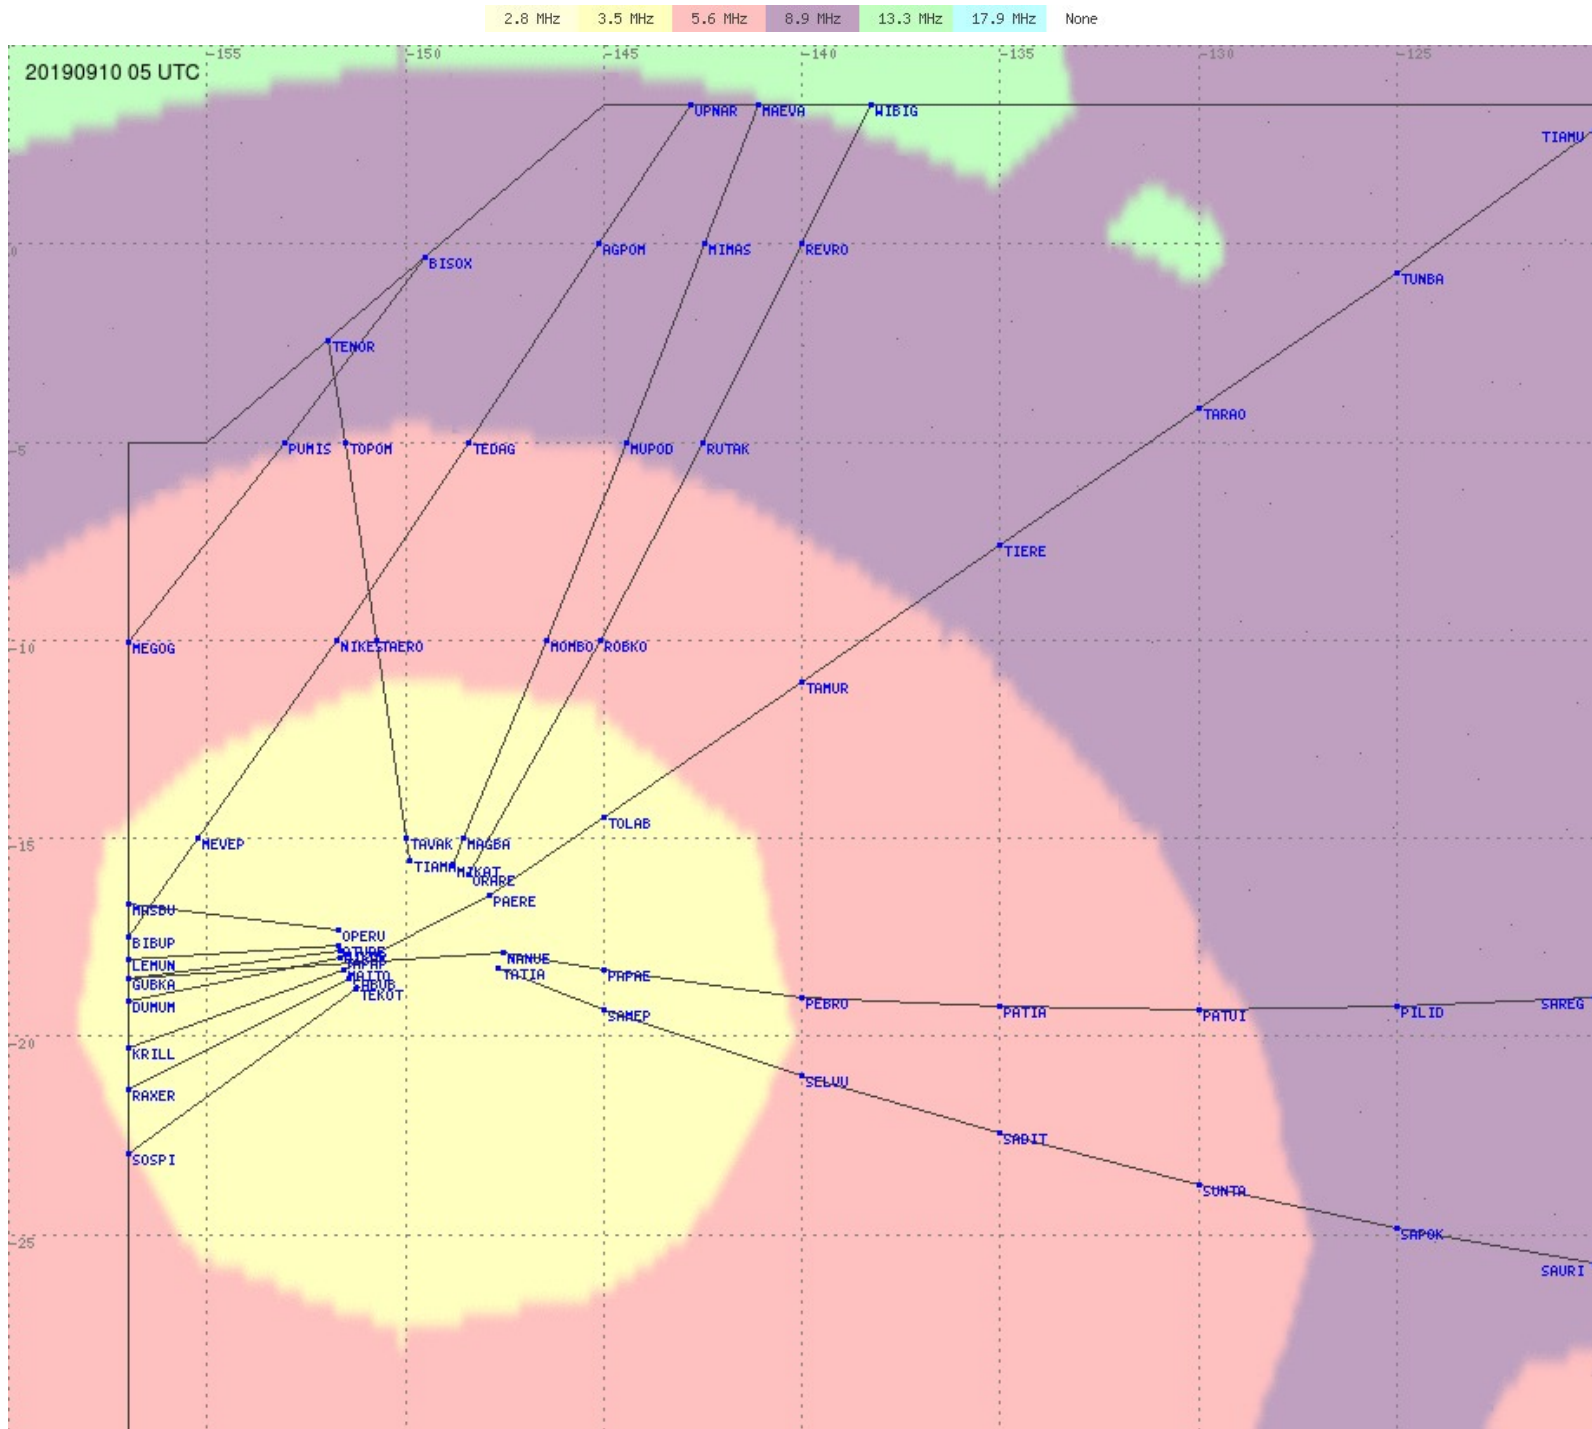

Tahiti FIR - HF Propag - 20190910