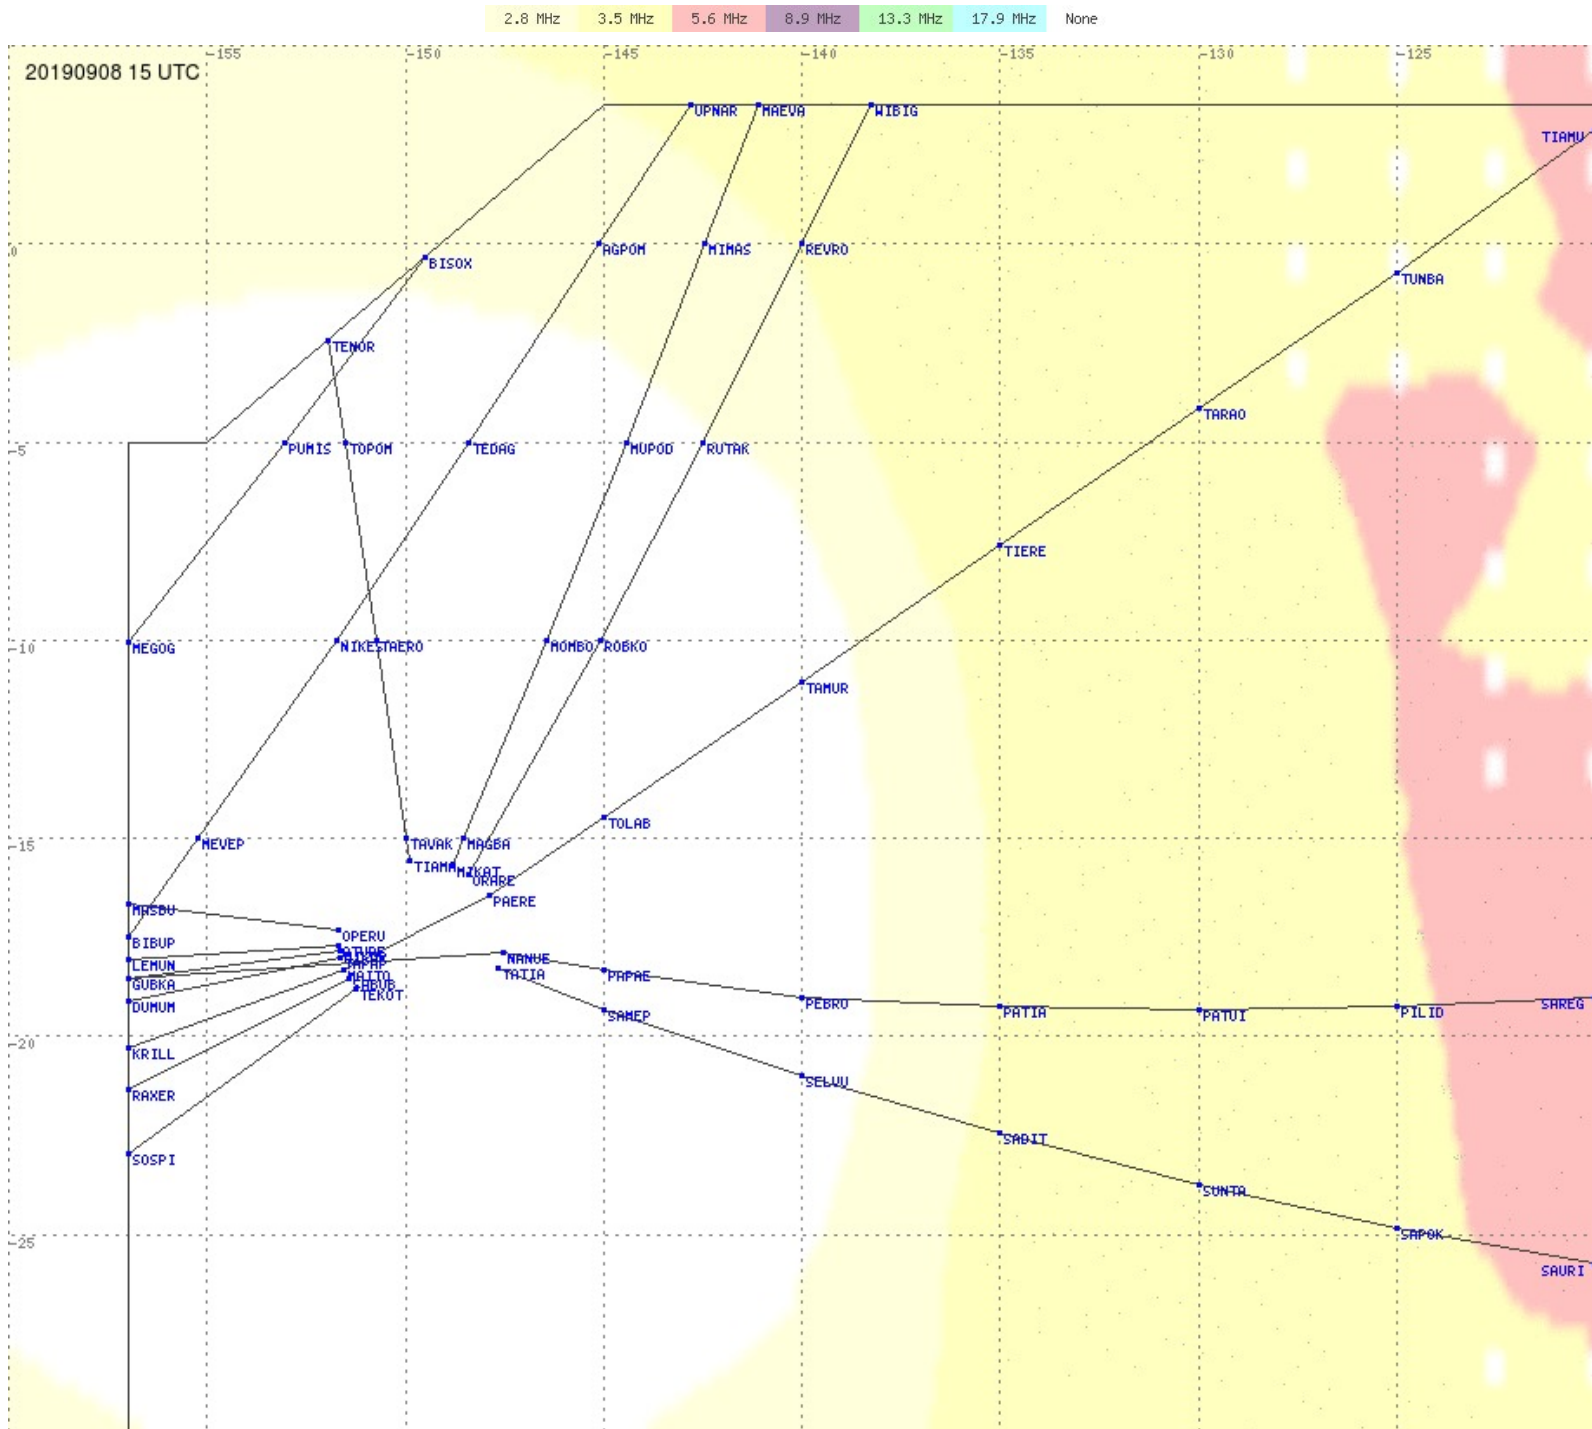

Tahiti FIR - HF Propag - 20190908