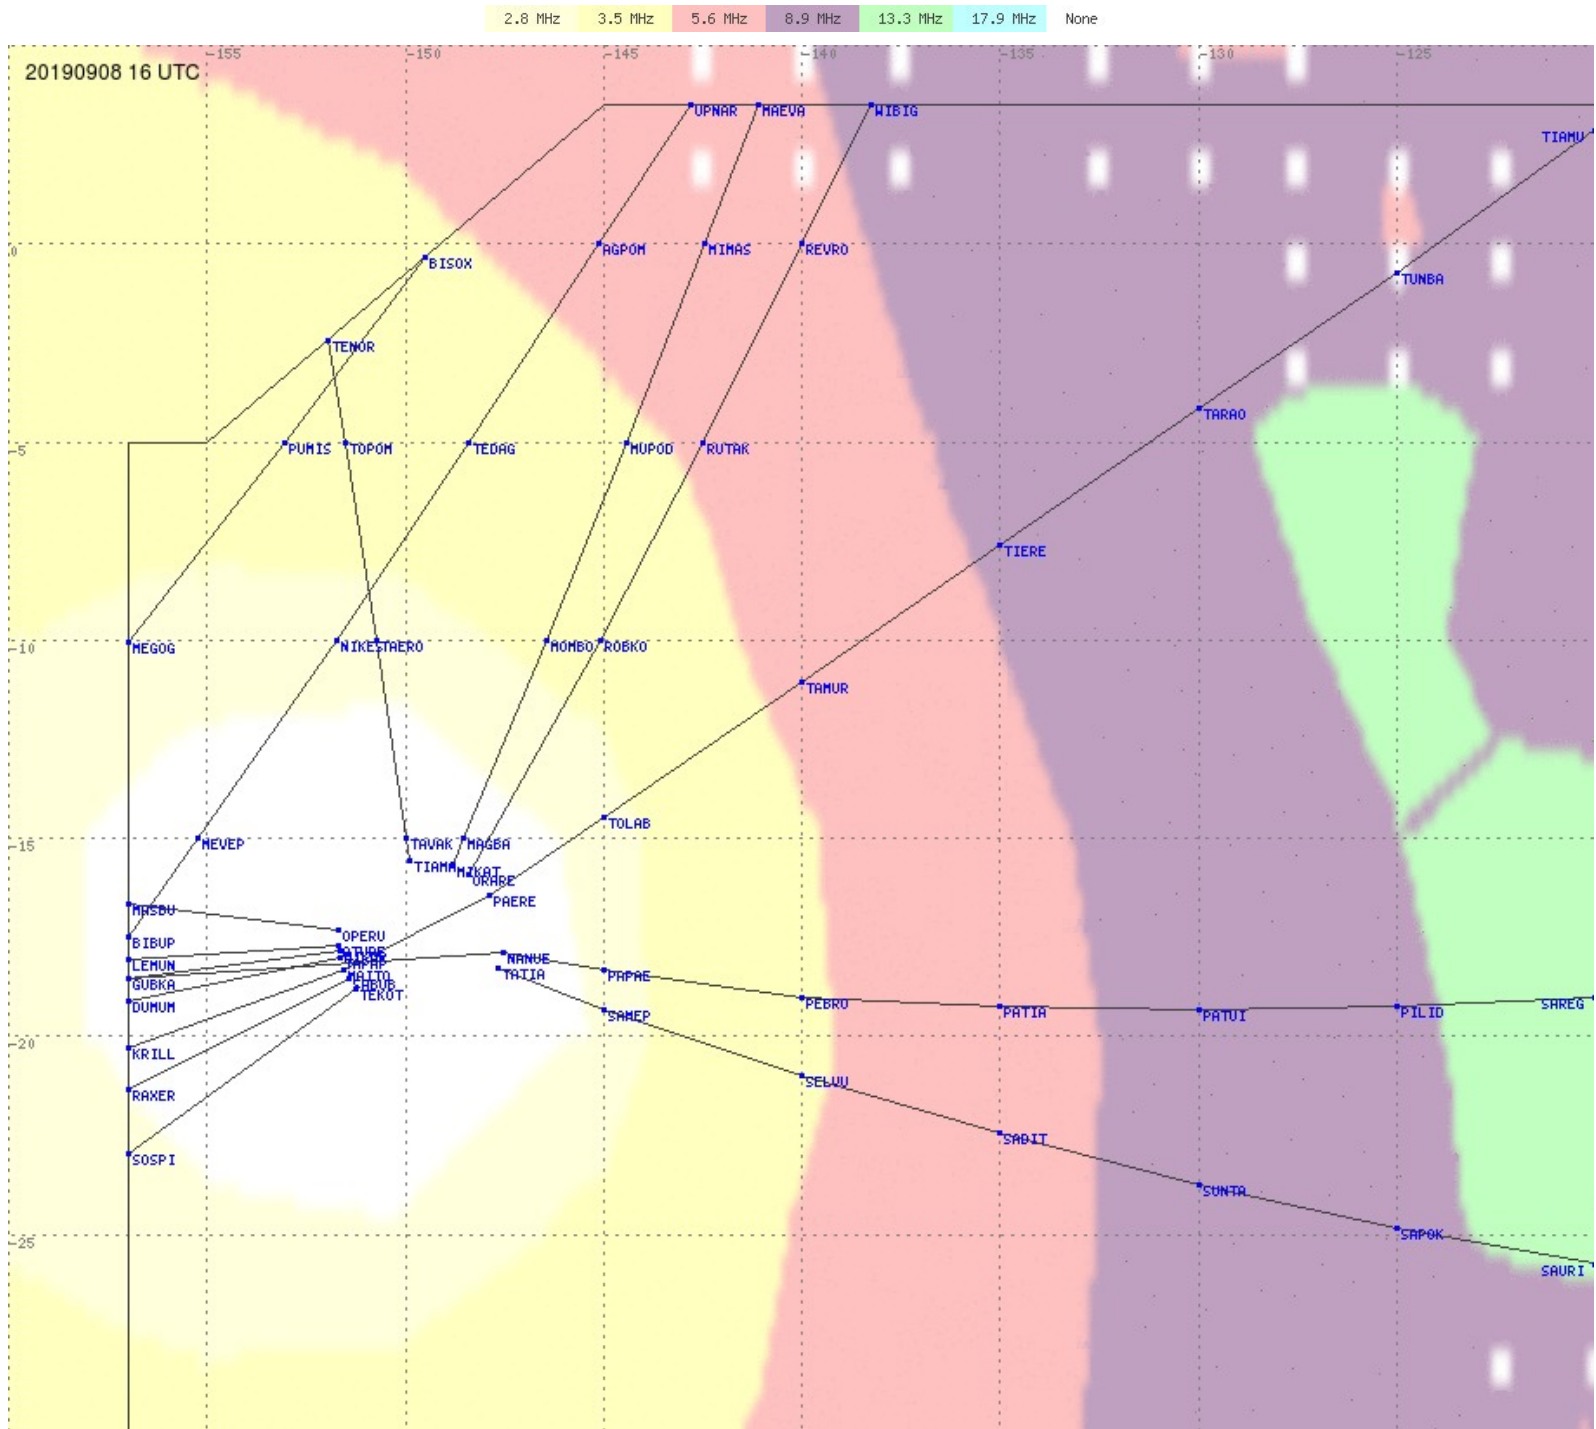

Tahiti FIR - HF Propag - 20190908