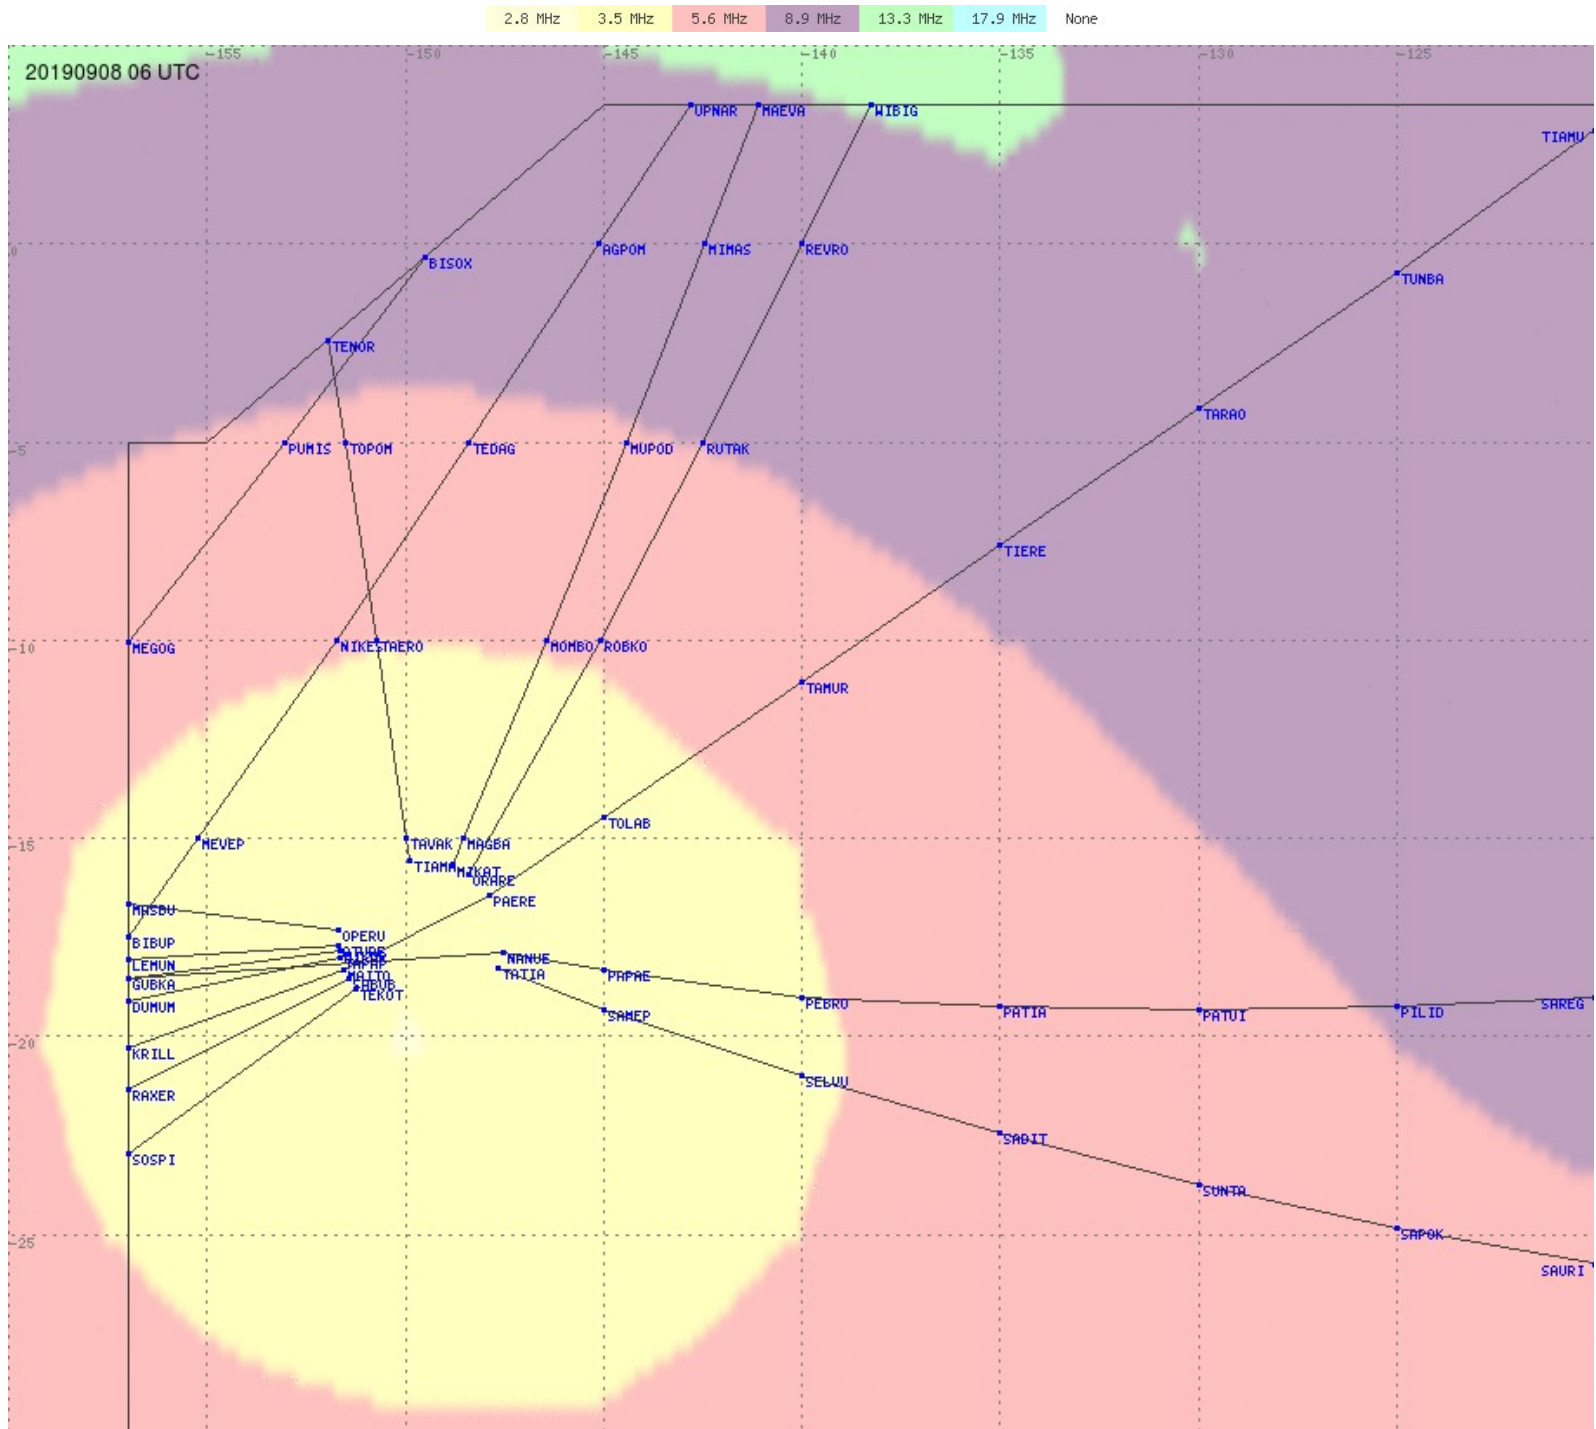

Tahiti FIR - HF Propag - 20190908