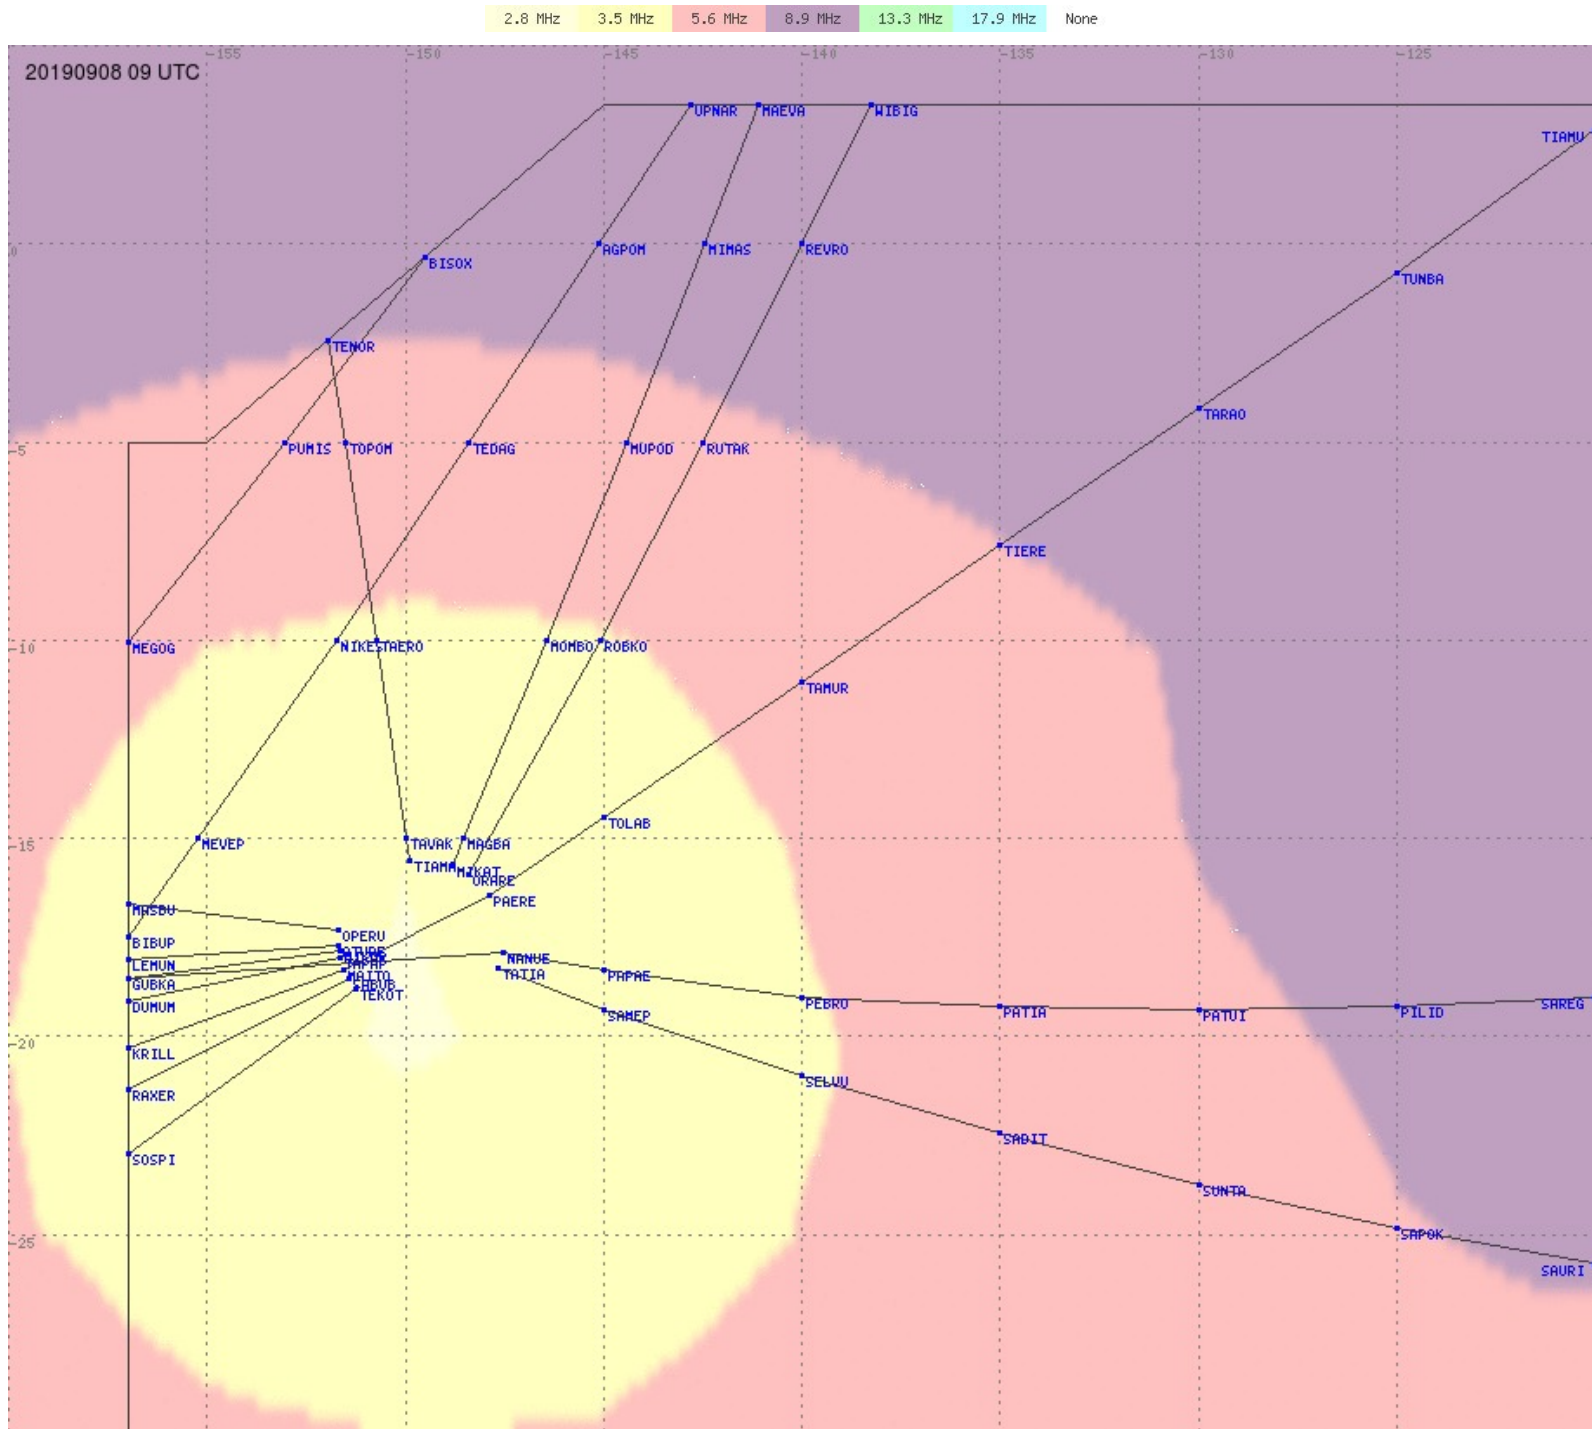

Tahiti FIR - HF Propag - 20190908