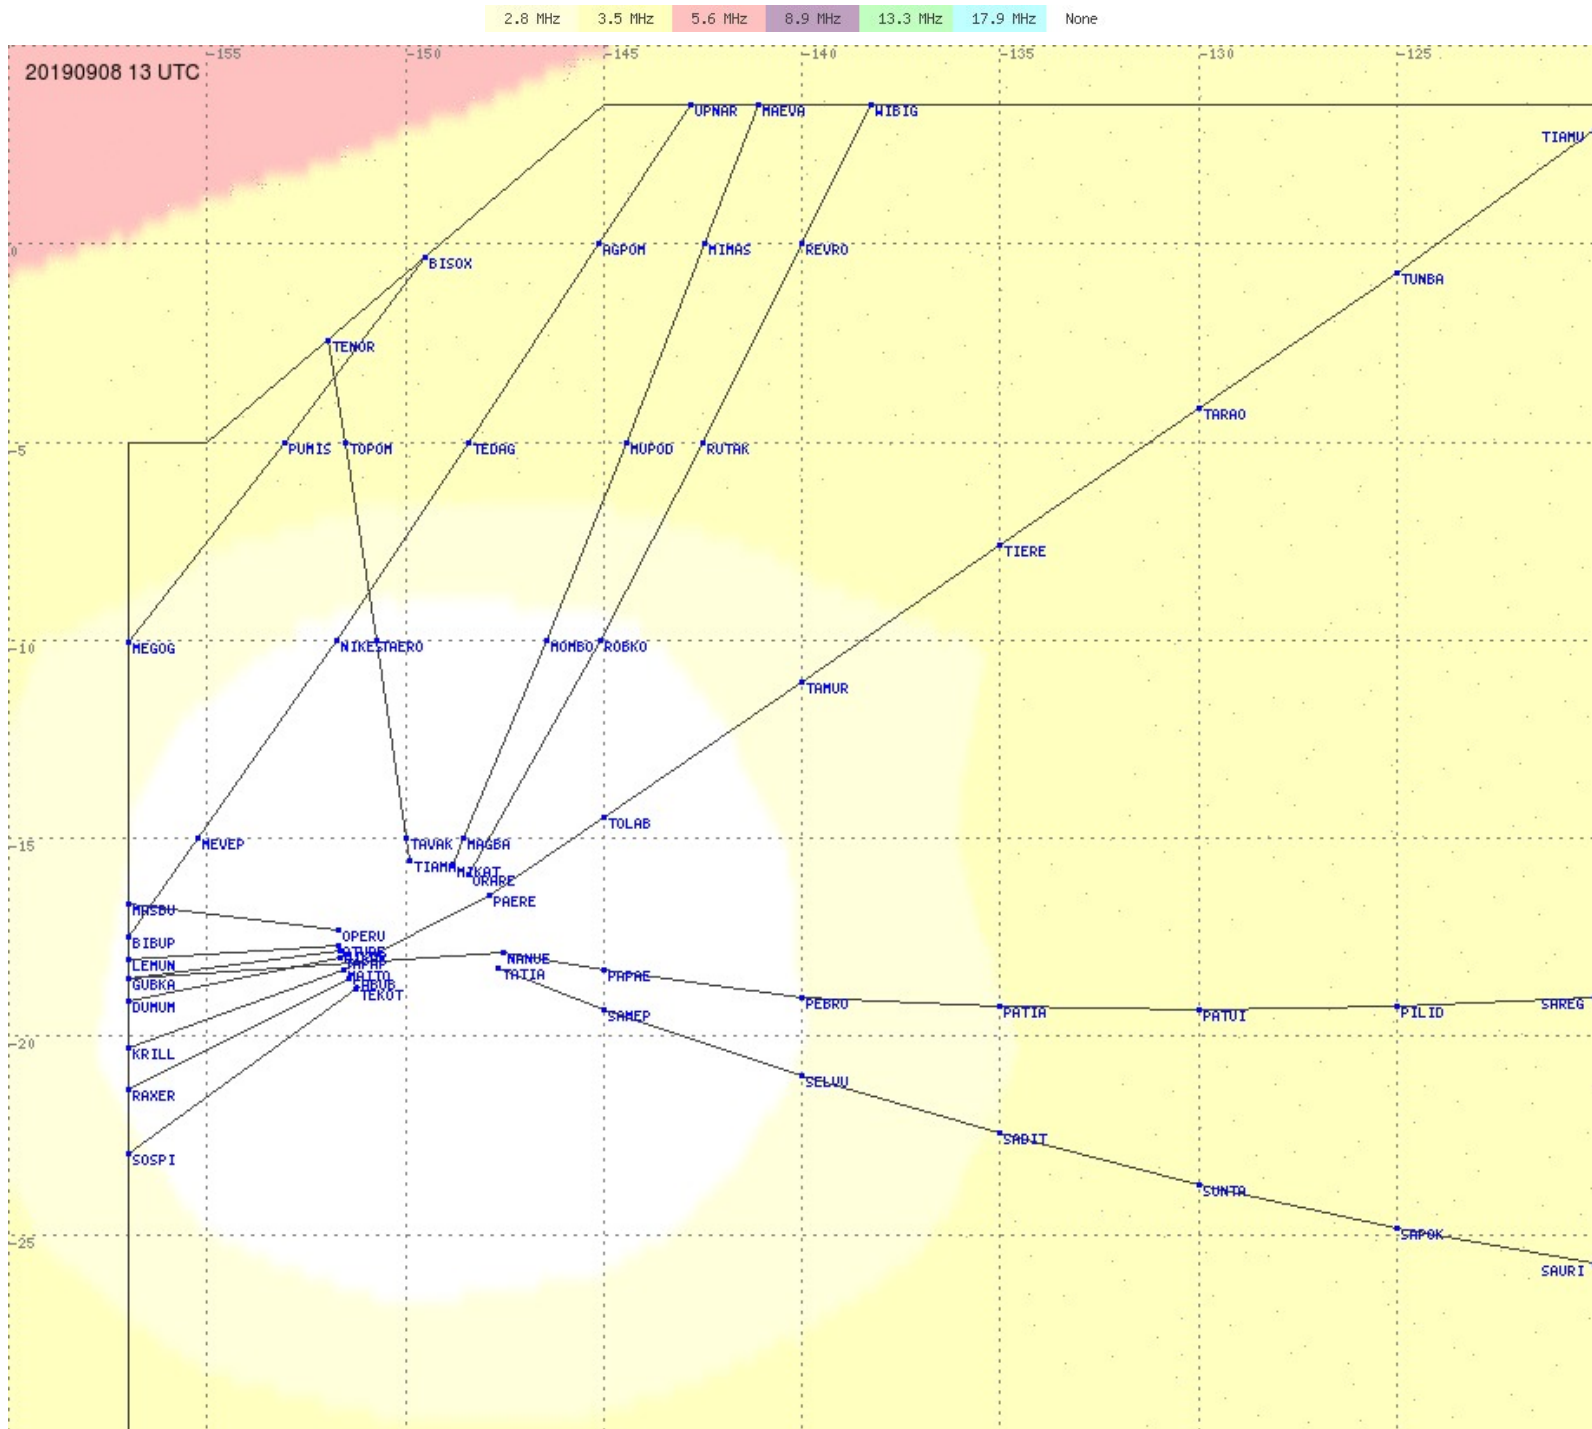

Tahiti FIR - HF Propag - 20190908