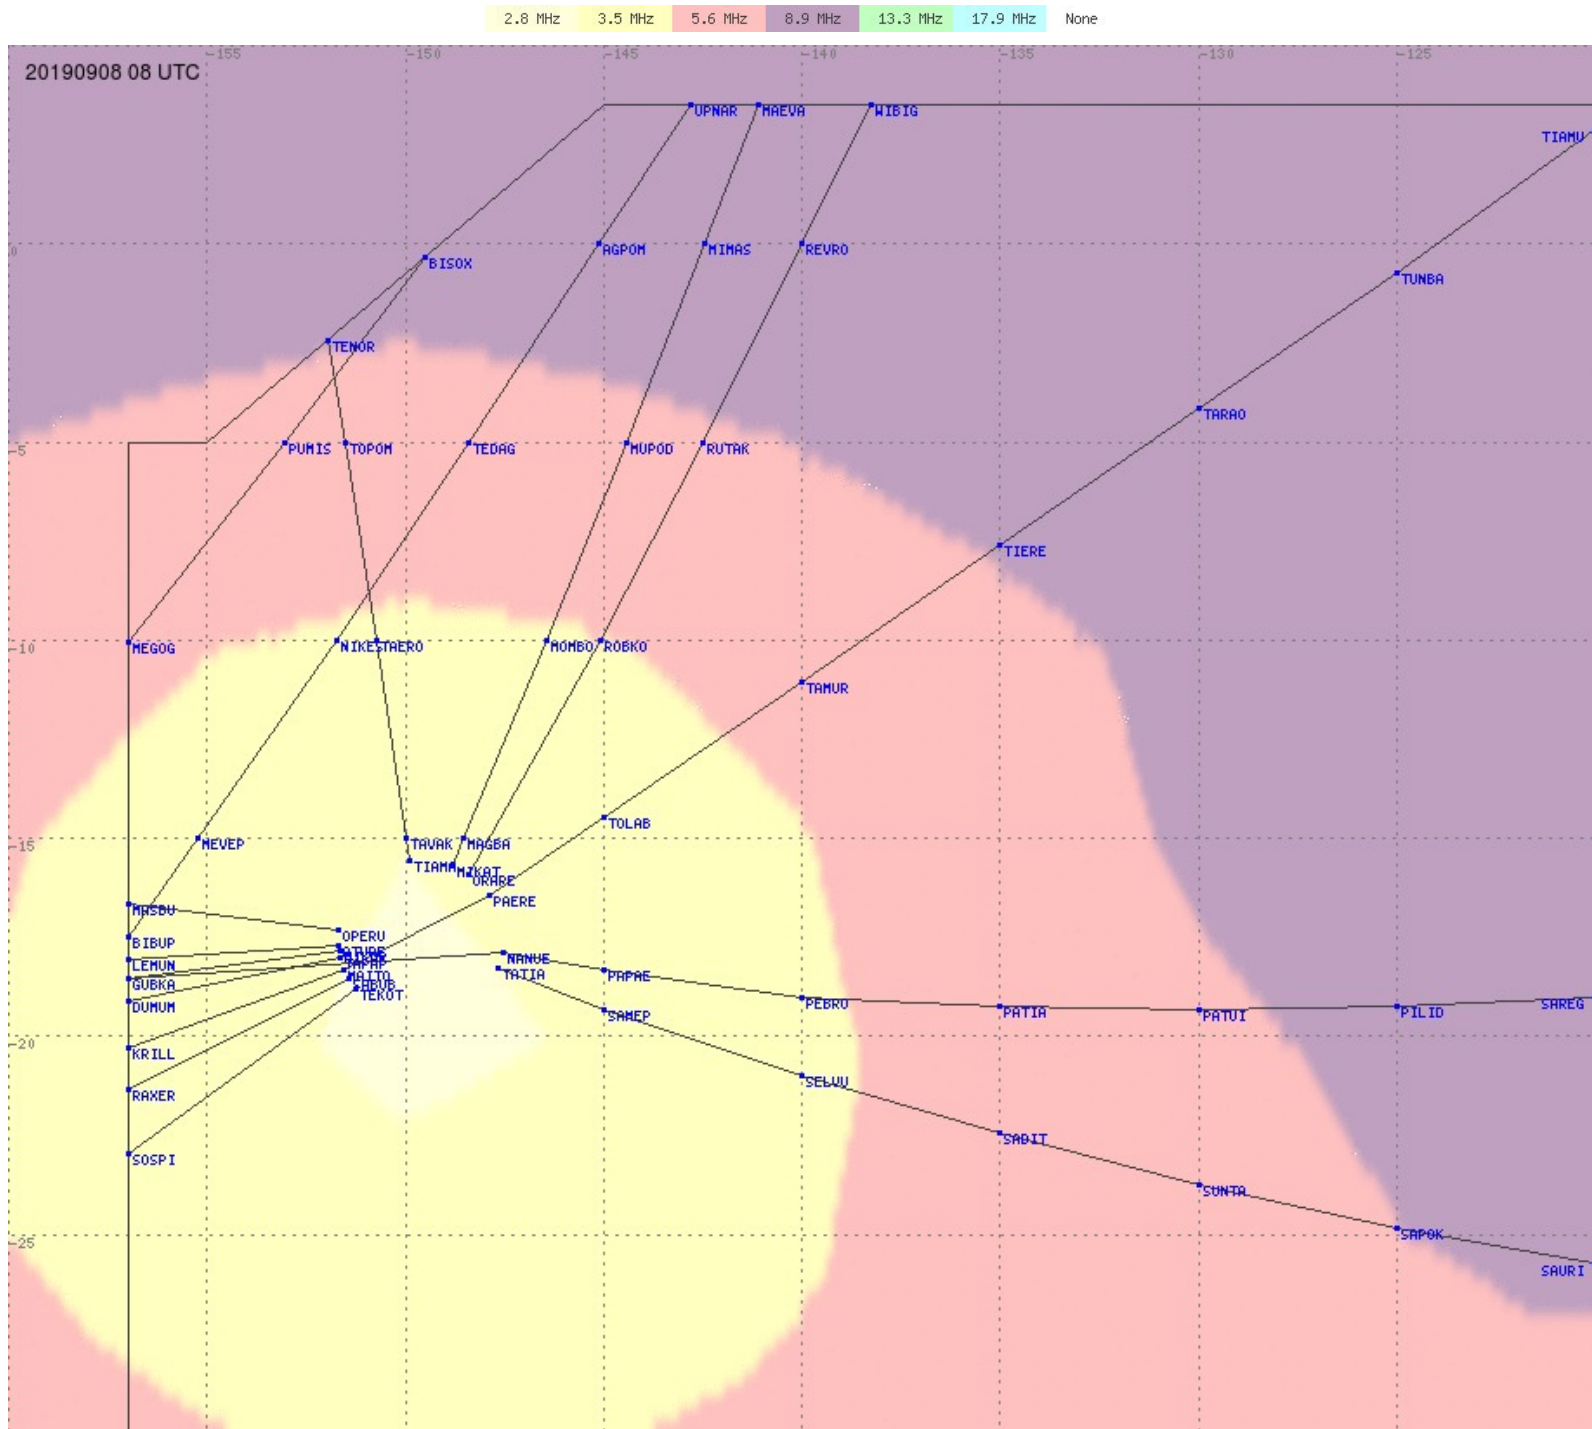

Tahiti FIR - HF Propag - 20190908