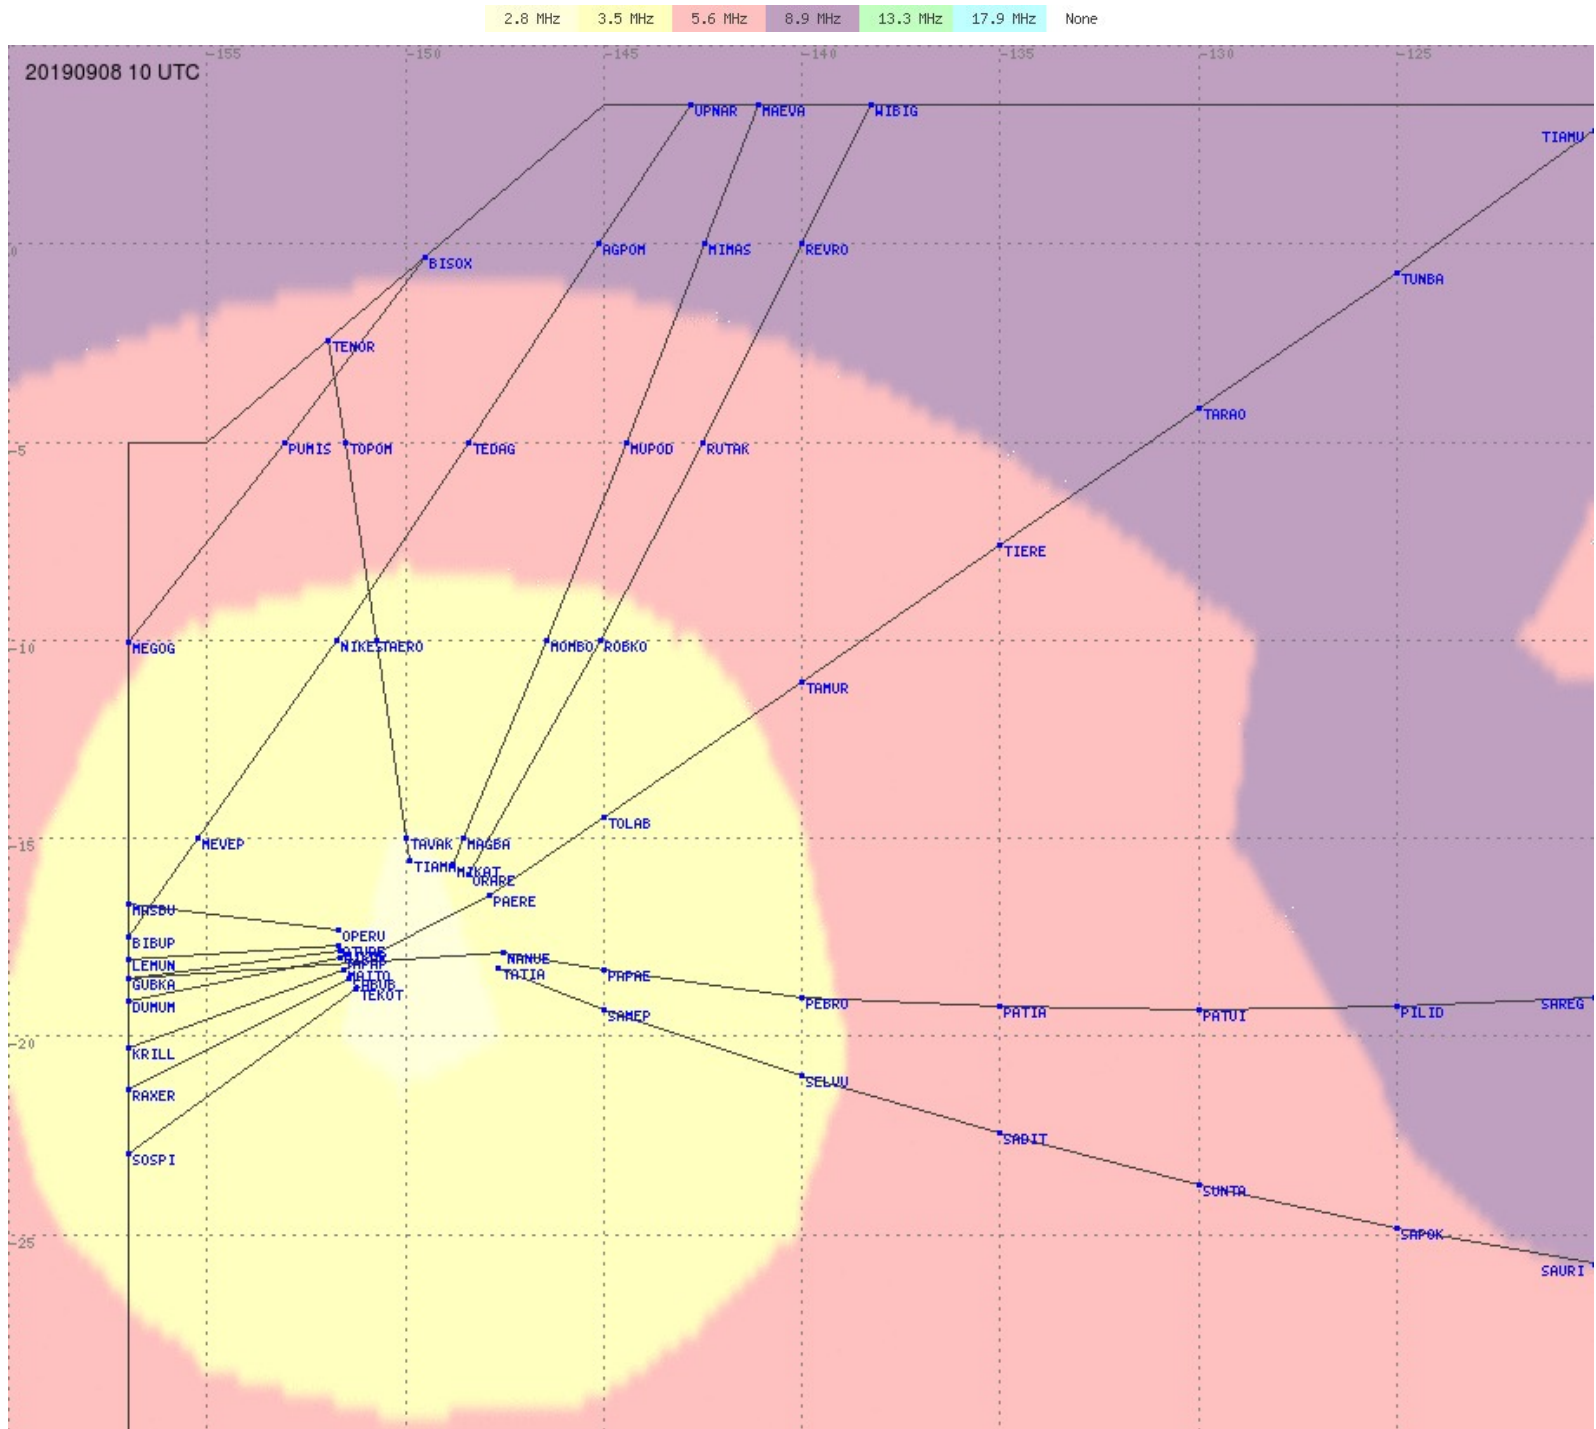

Tahiti FIR - HF Propag - 20190908