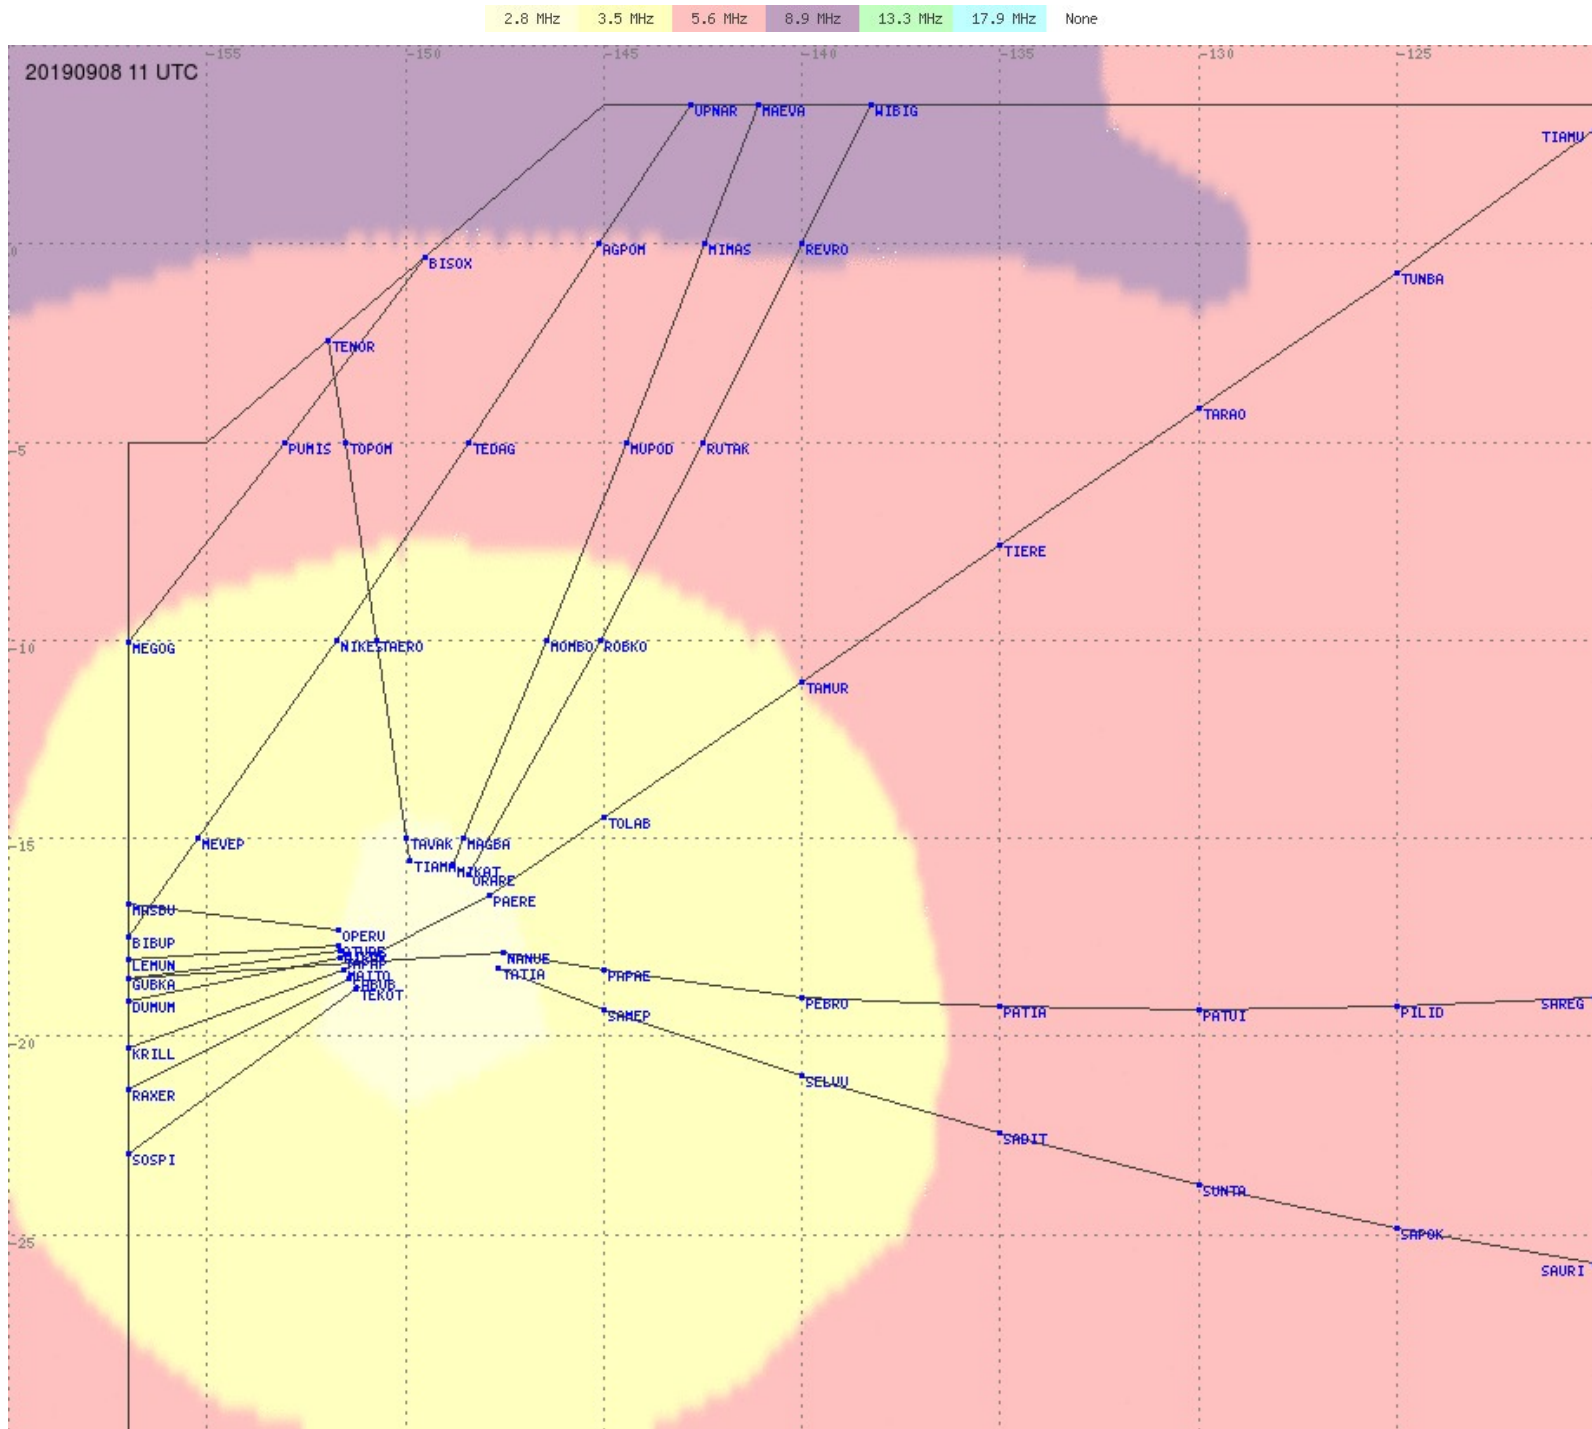

Tahiti FIR - HF Propag - 20190908