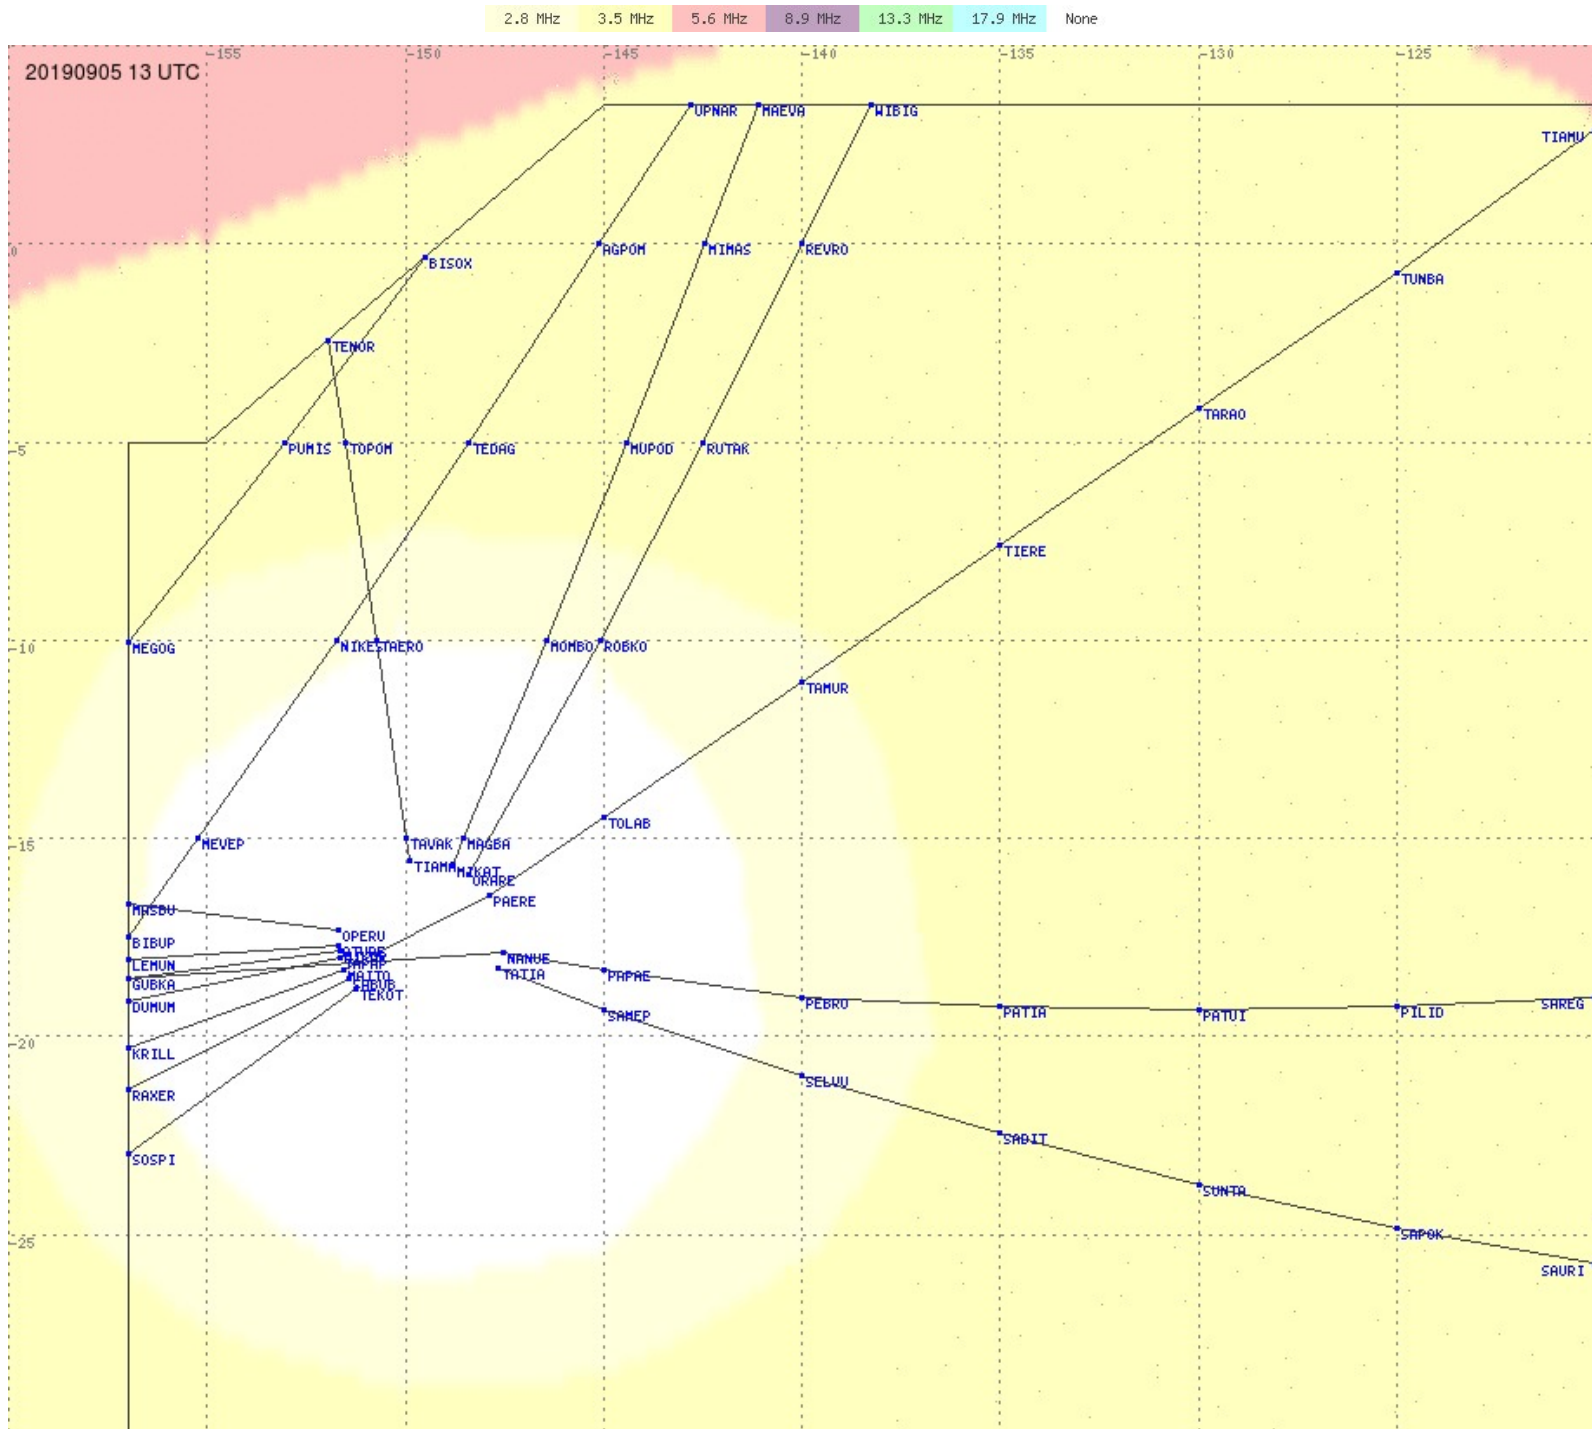

Tahiti FIR - HF Propag - 20190905