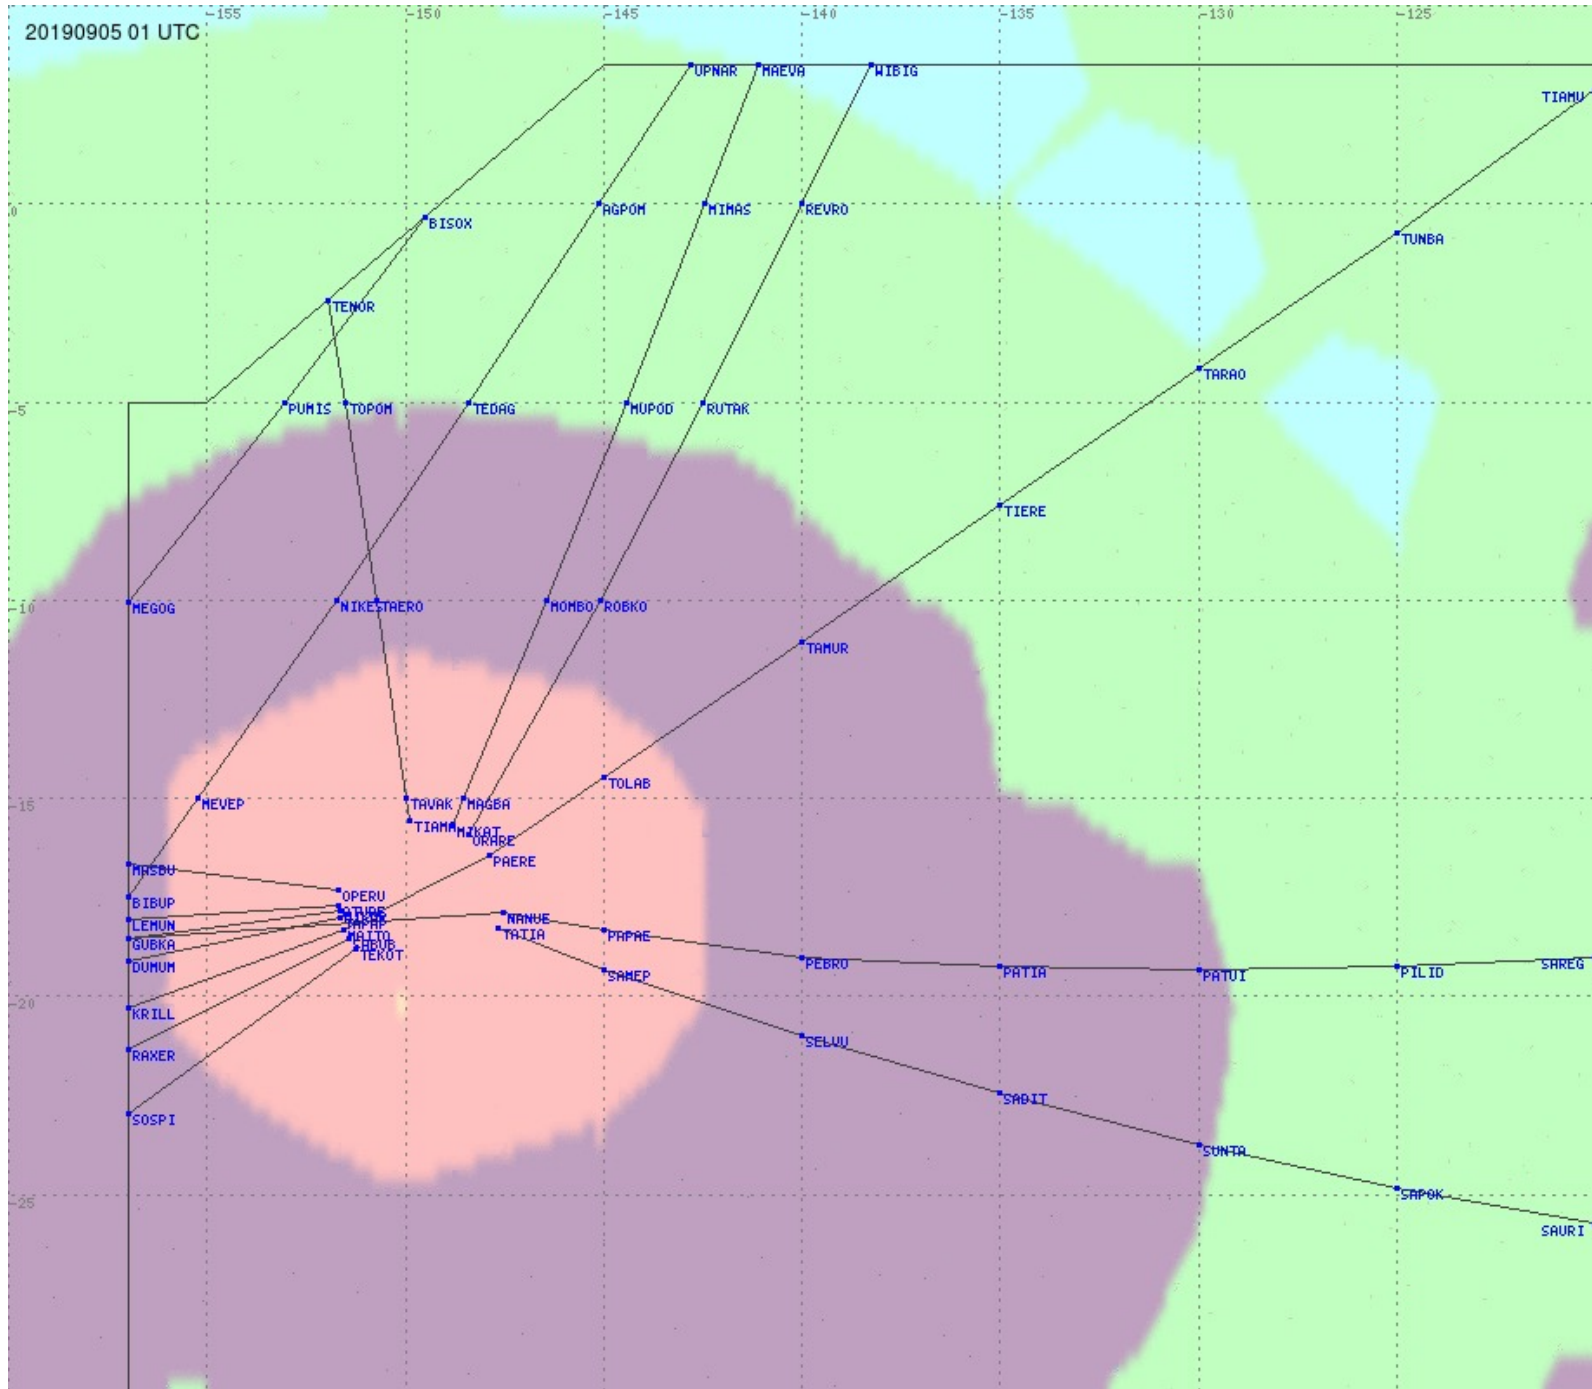

# Tahiti FIR - HF Propag - 20190905

# Tahiti FIR - HF Propag - 20190905

2.8 MHz 3.5 MHz 5.6 MHz 8.9 MHz 13.3 MHz 17.9 MHz None