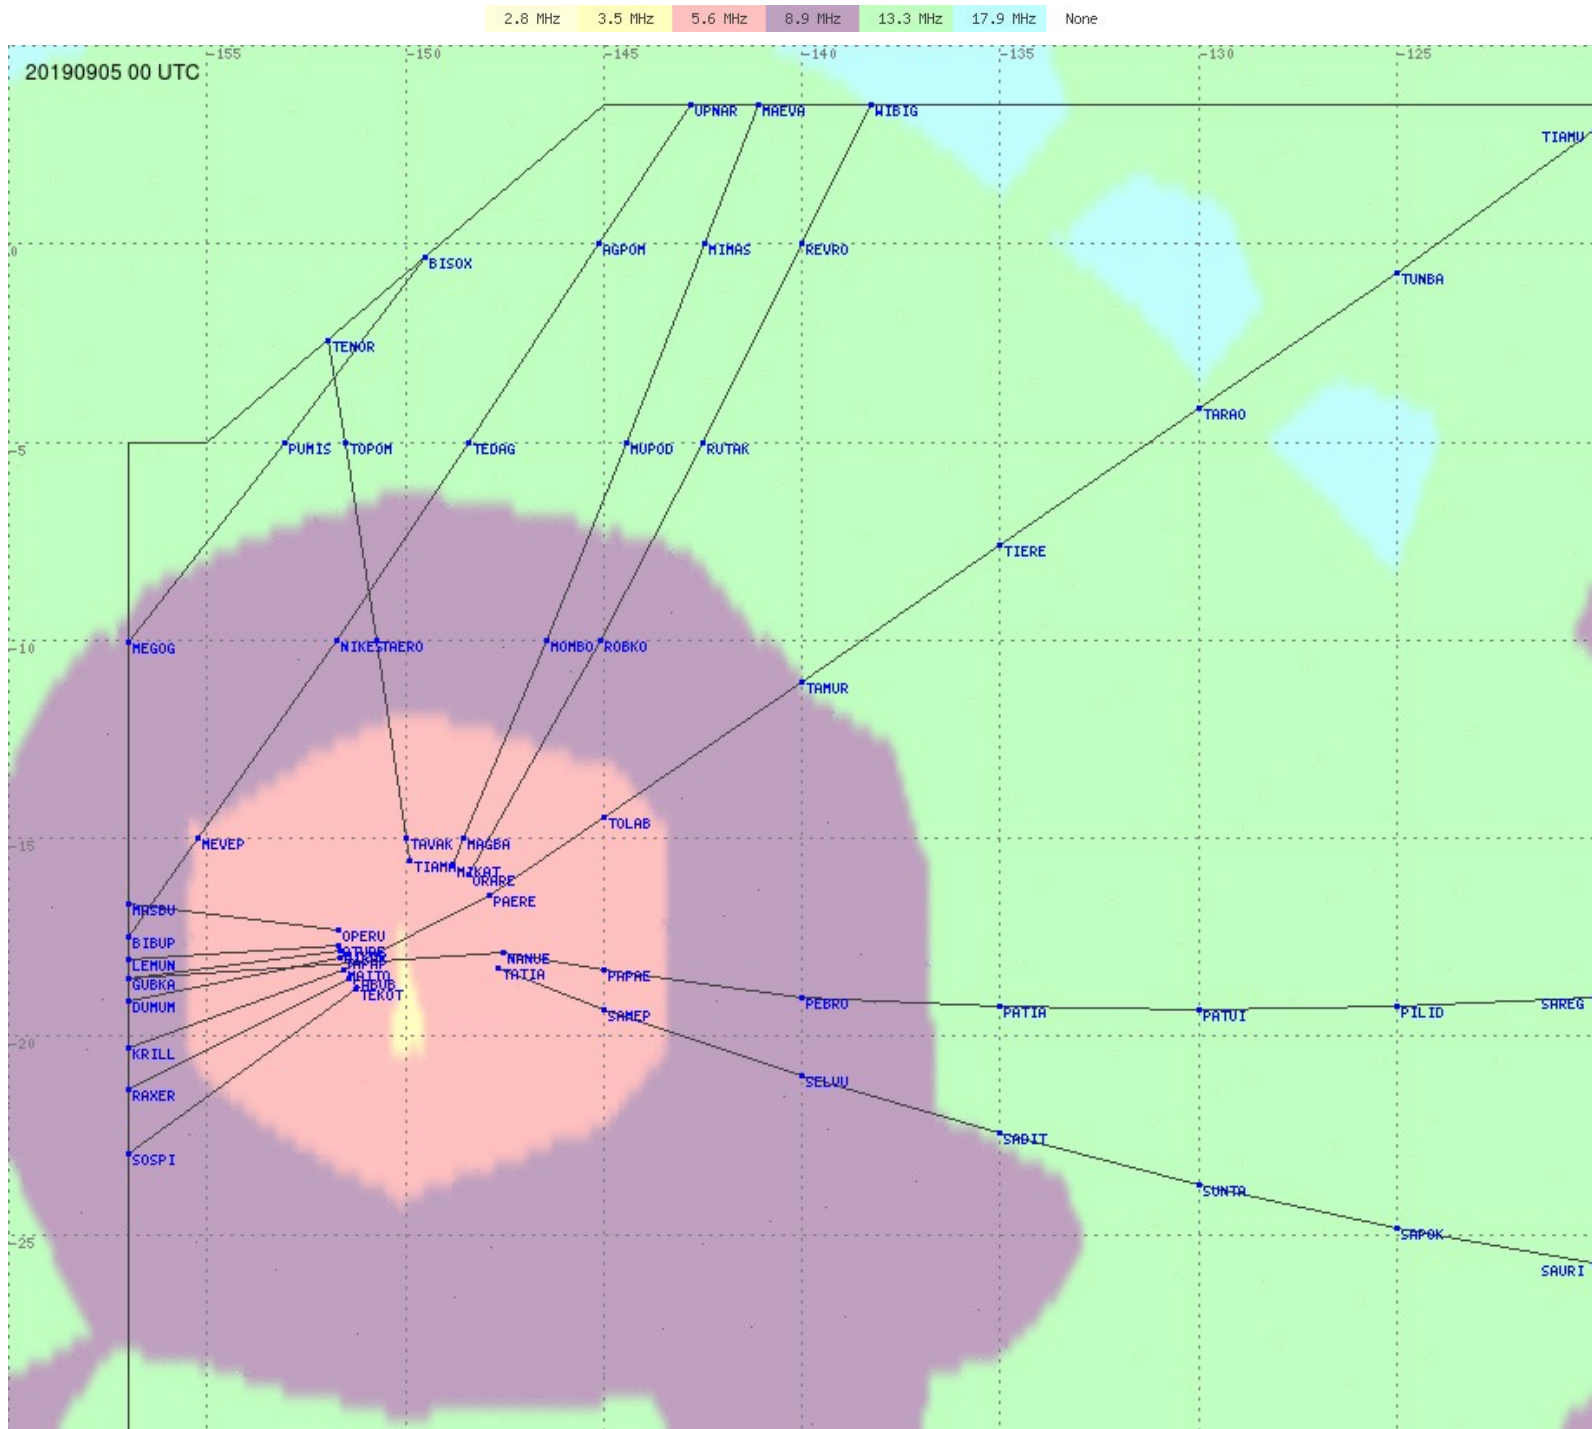

# Tahiti FIR - HF Propag - 20190905

# Tahiti FIR - HF Propag - 20190905

2.8 MHz 3.5 MHz 5.6 MHz 8.9 MHz 13.3 MHz 17.9 MHz None