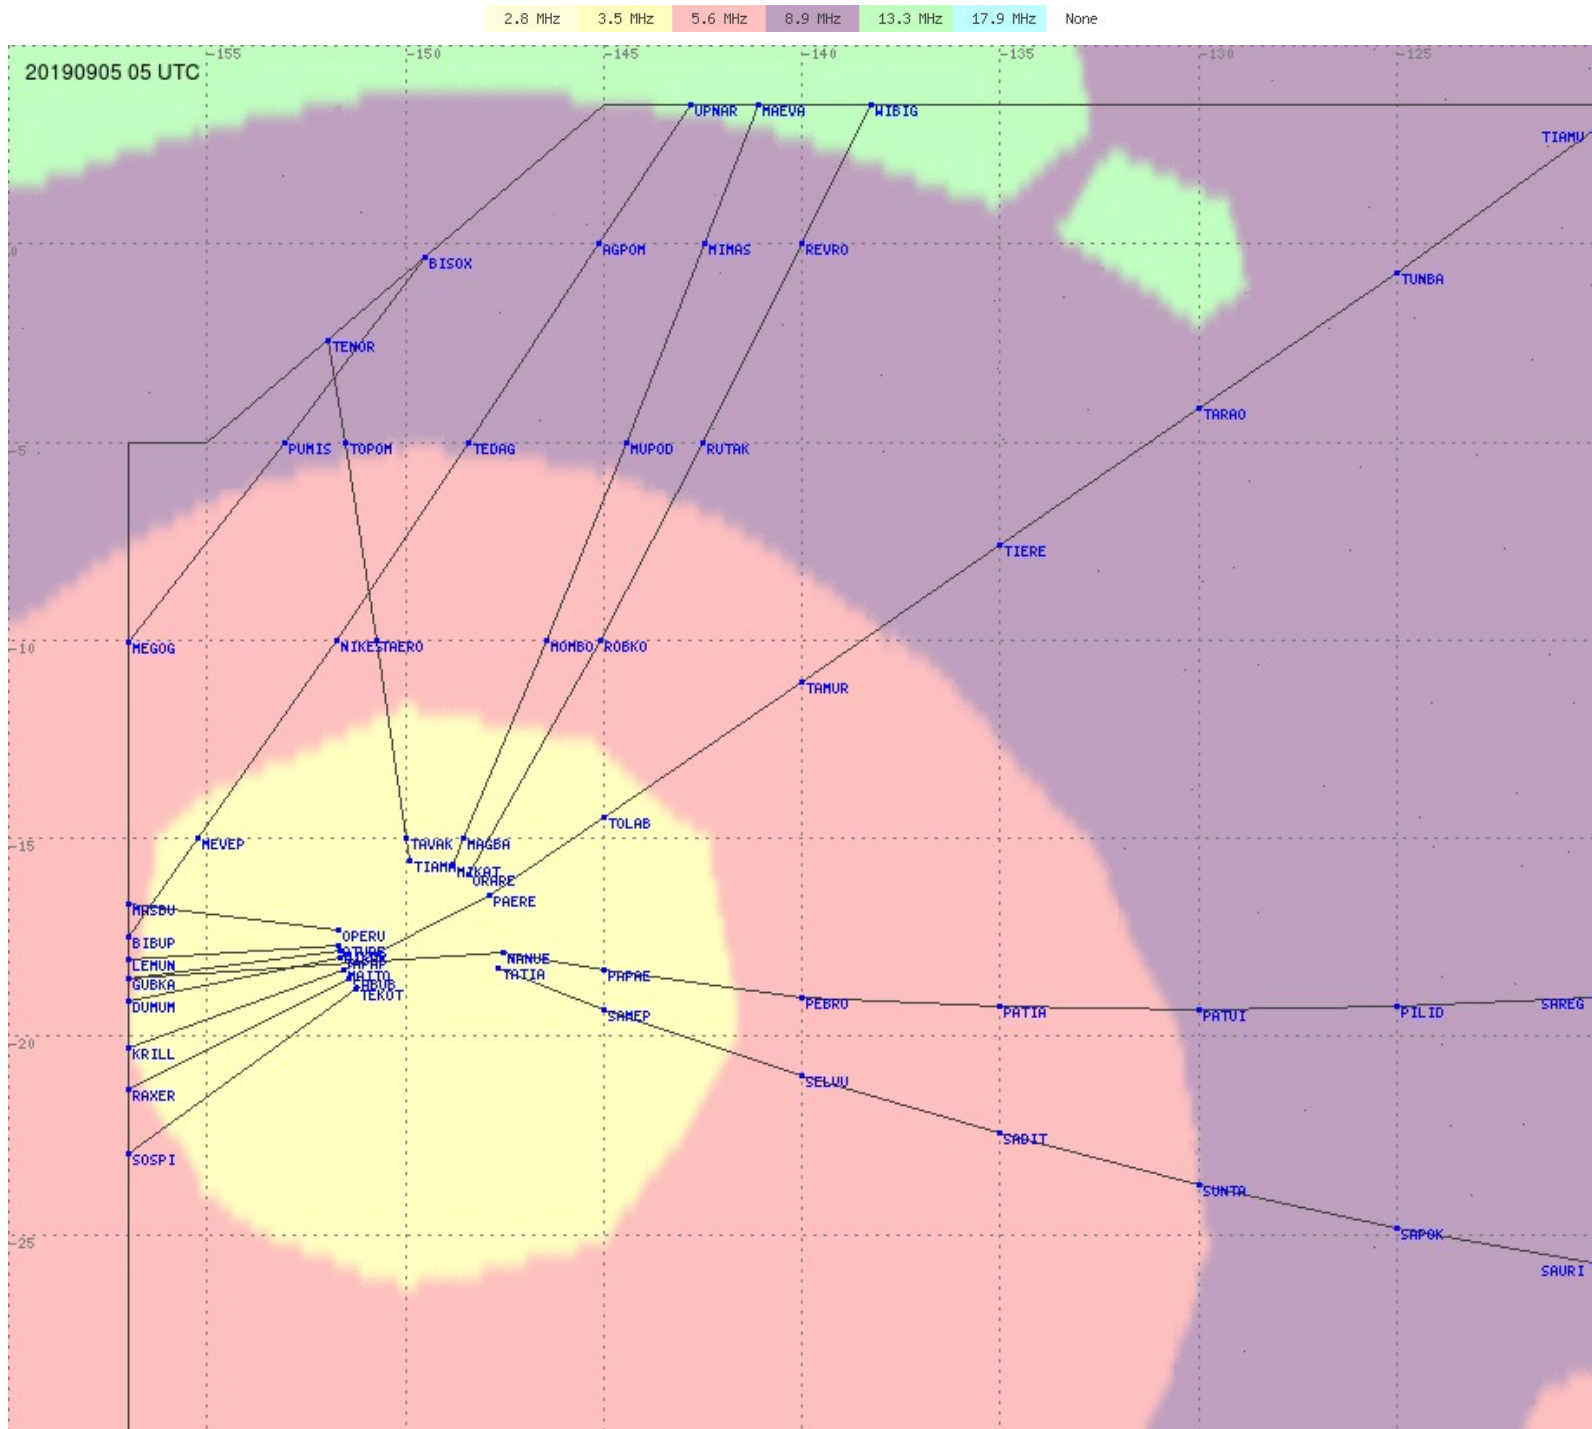

Tahiti FIR - HF Propag - 20190905