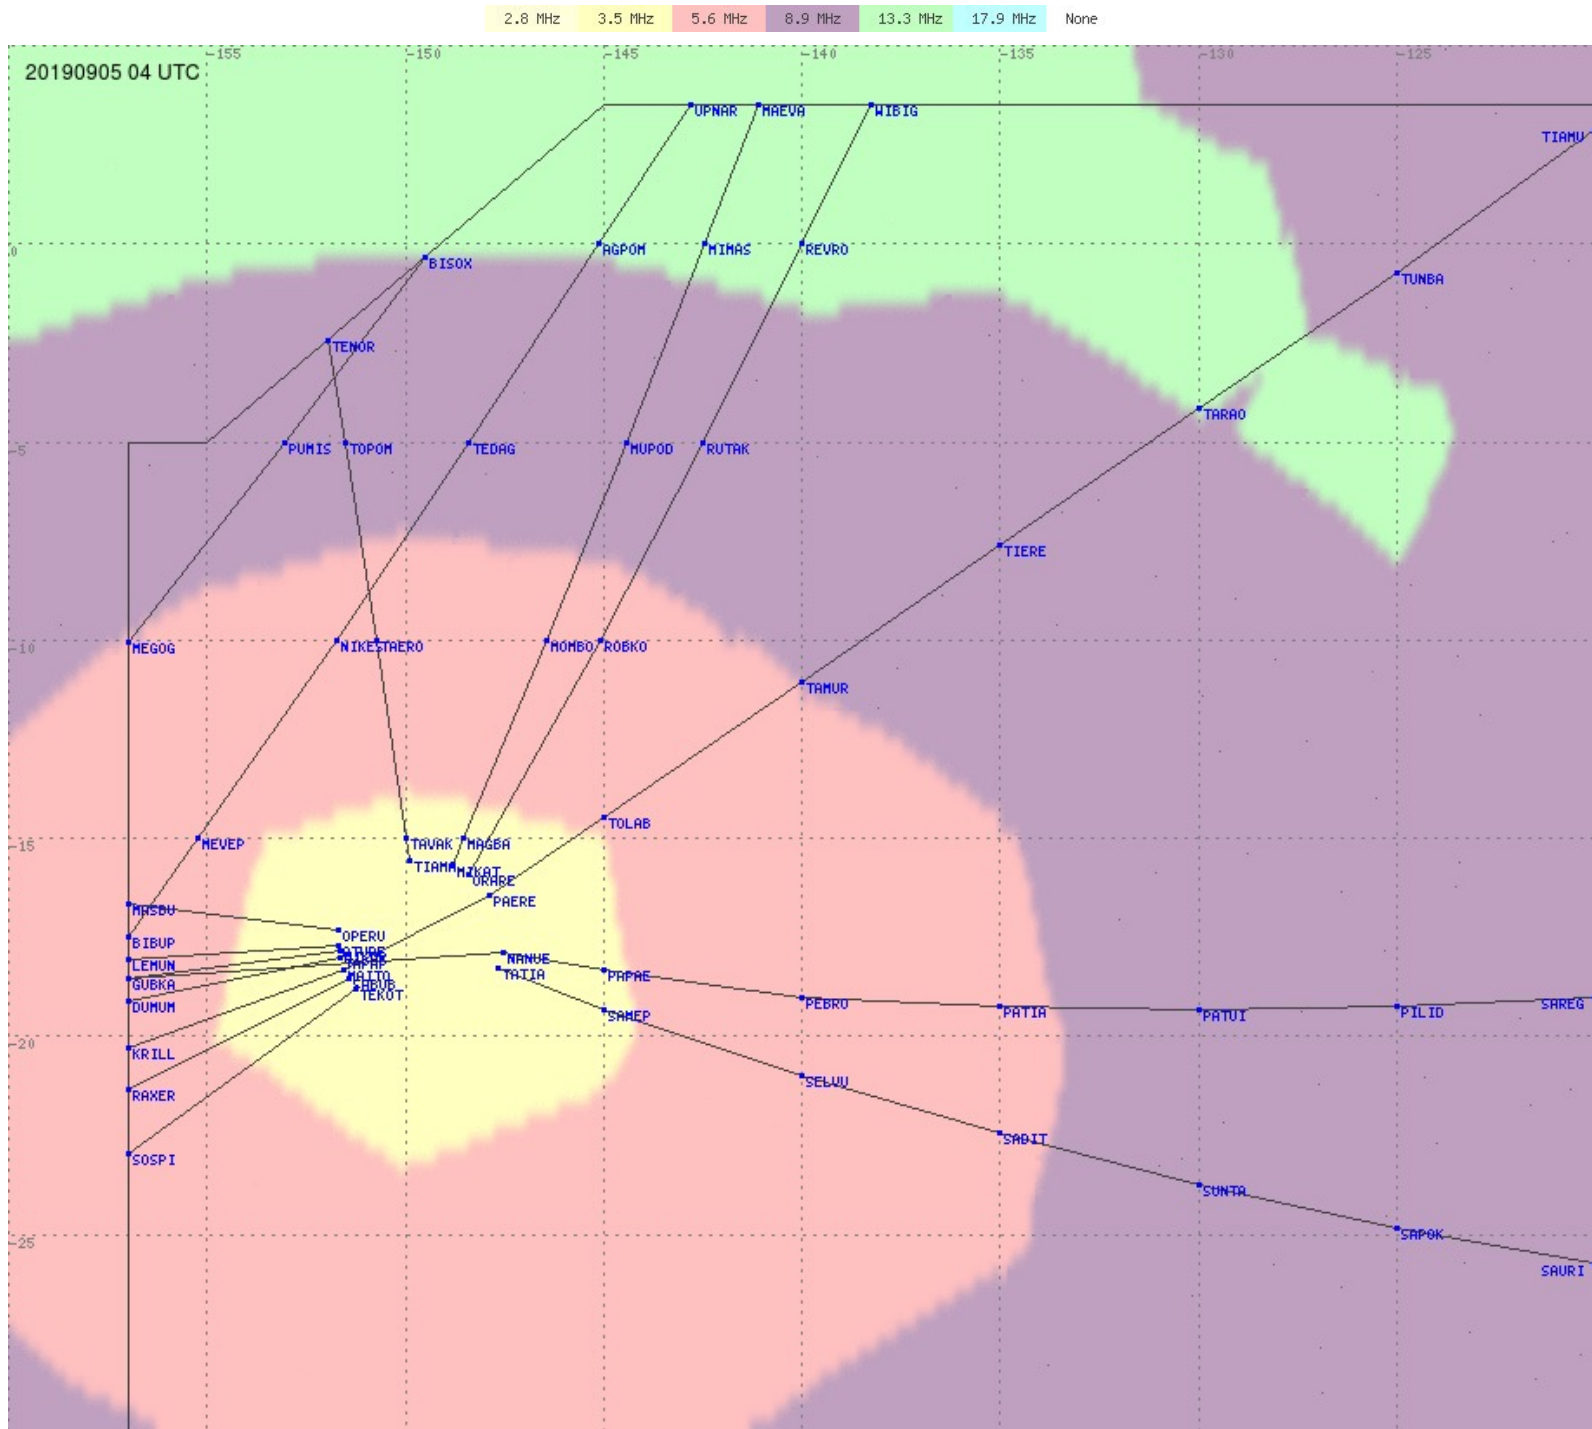

Tahiti FIR - HF Propag - 20190905