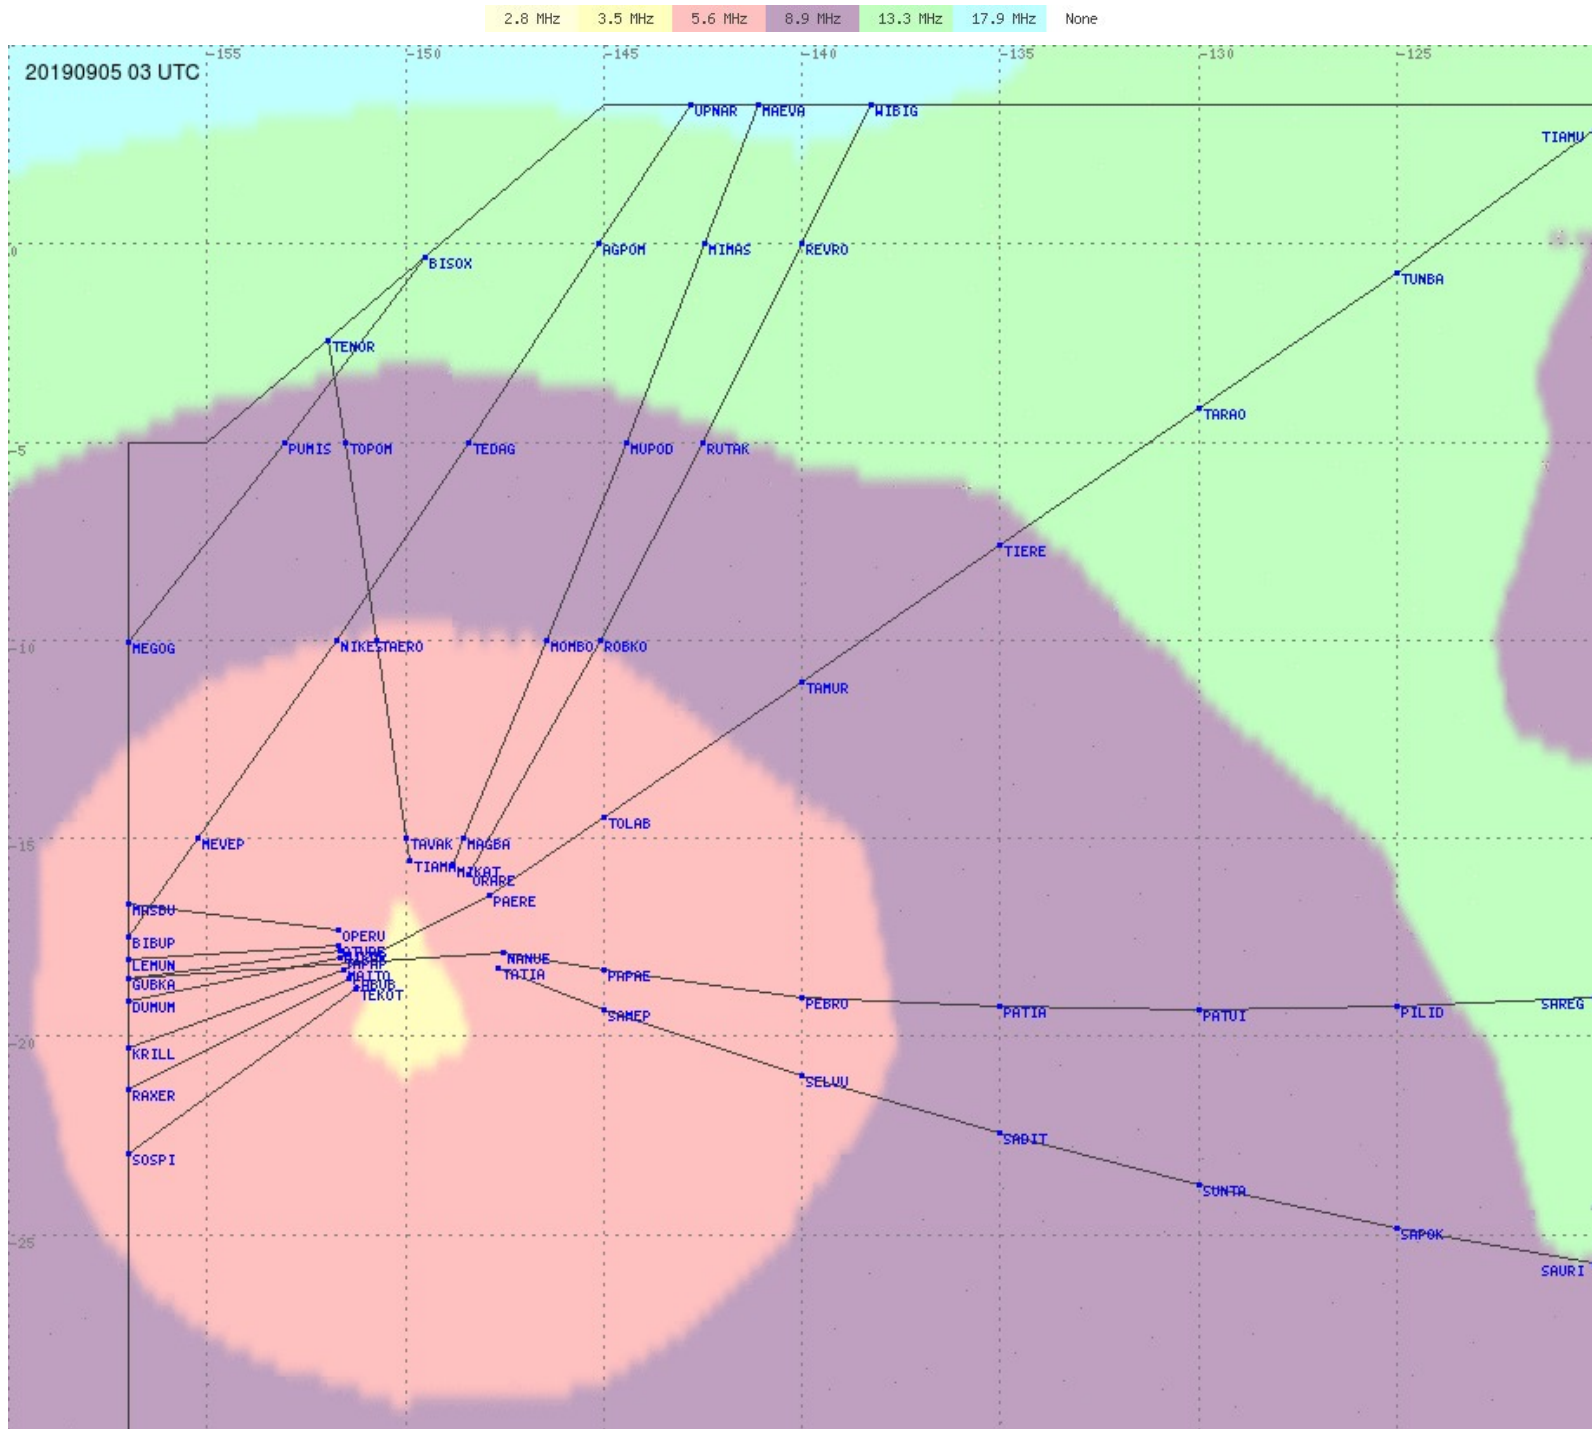

Tahiti FIR - HF Propag - 20190905