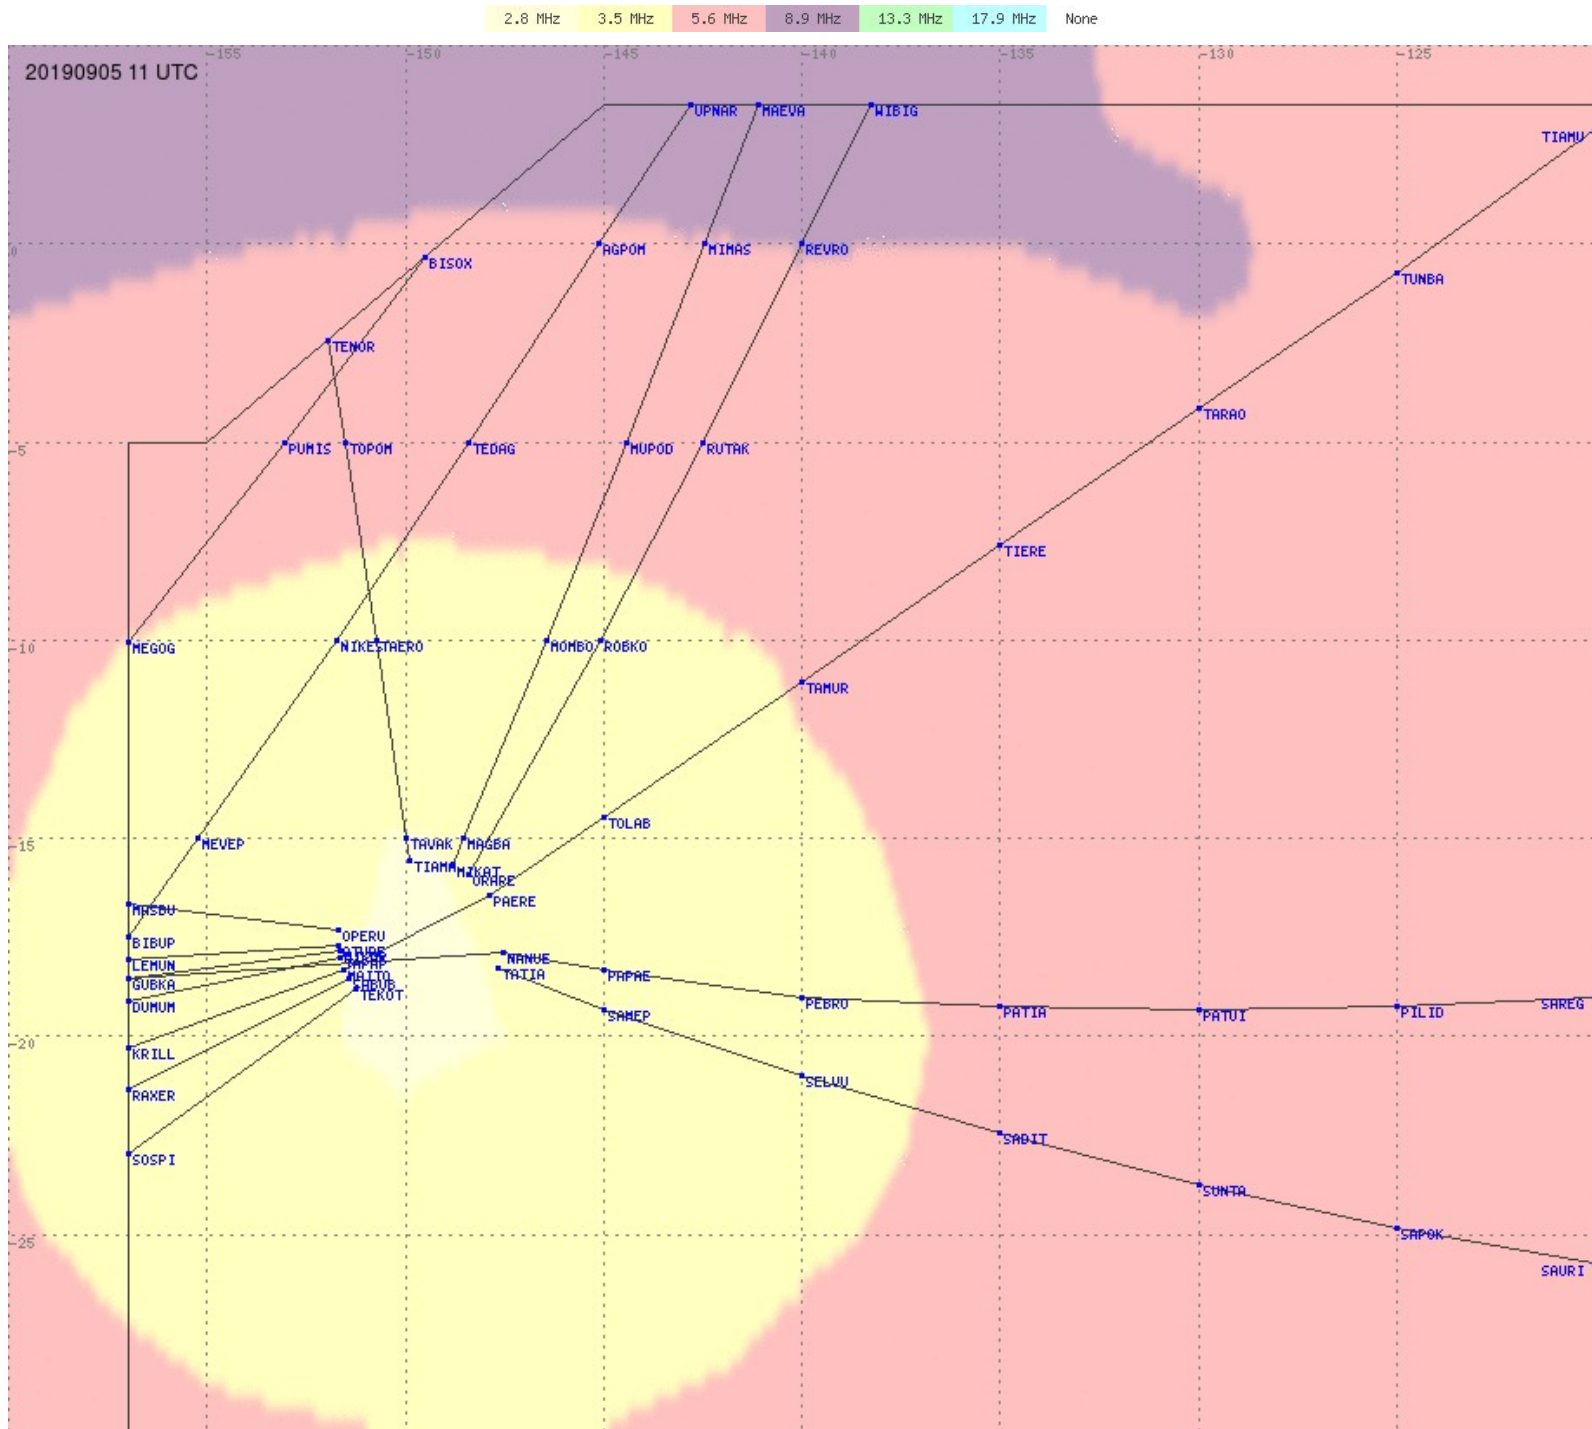

Tahiti FIR - HF Propag - 20190905