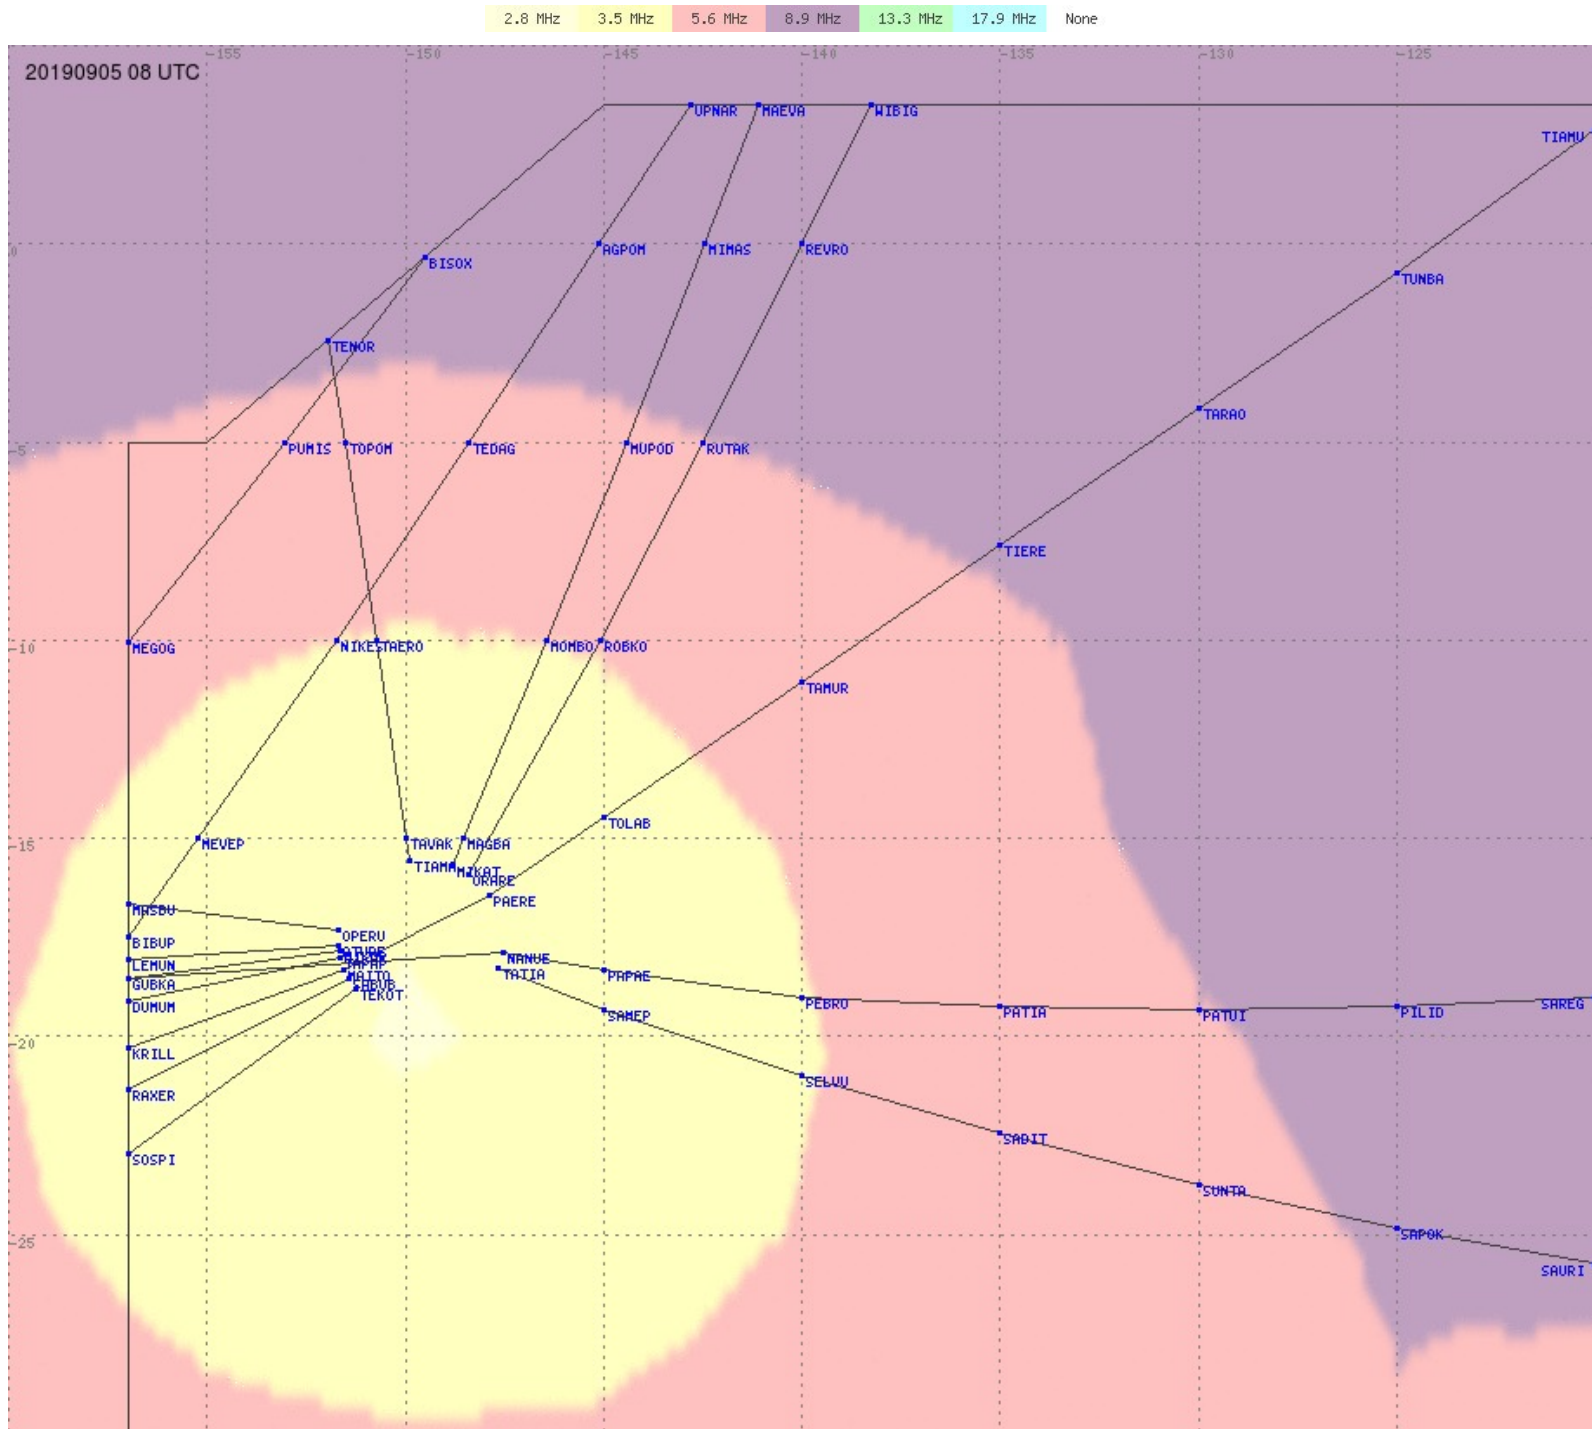

Tahiti FIR - HF Propag - 20190905