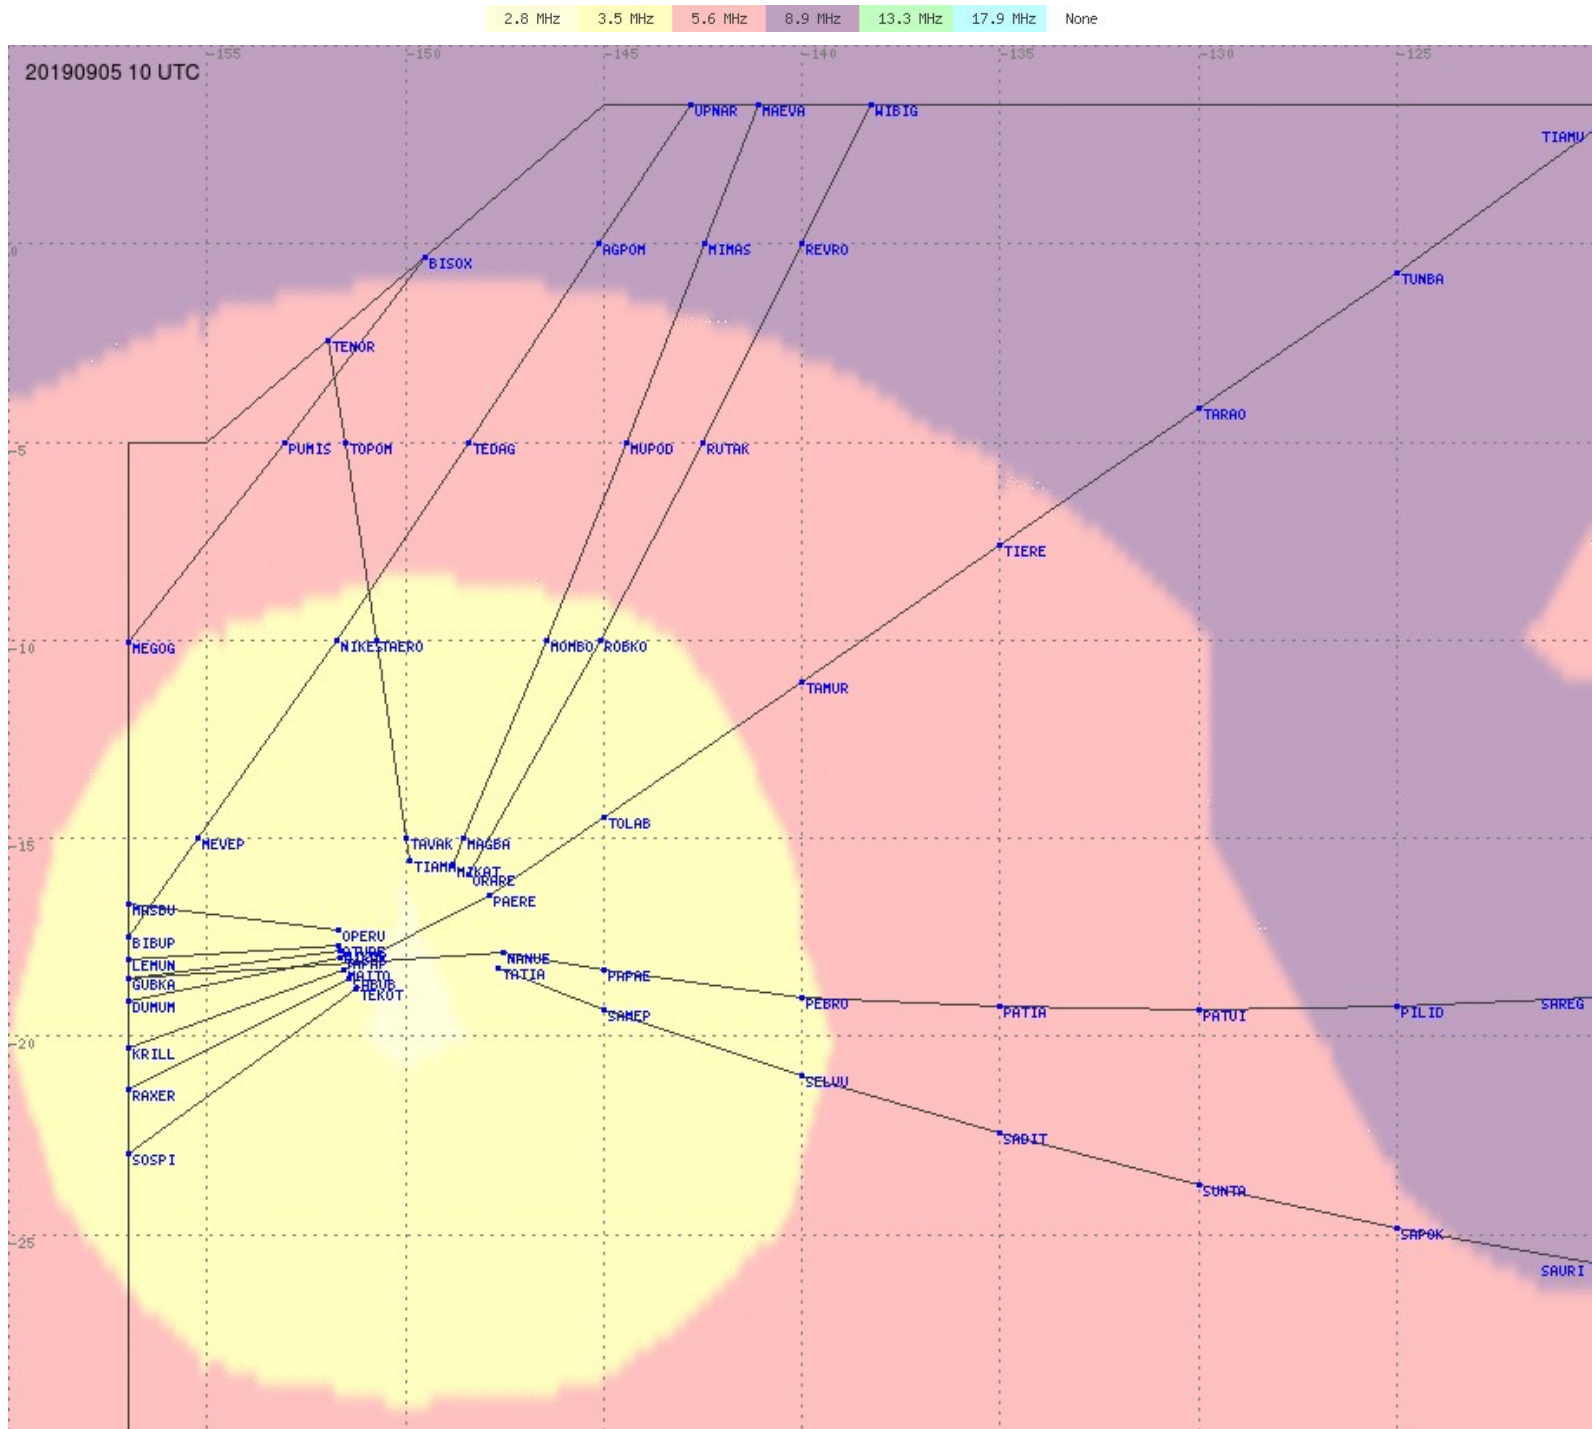

Tahiti FIR - HF Propag - 20190905