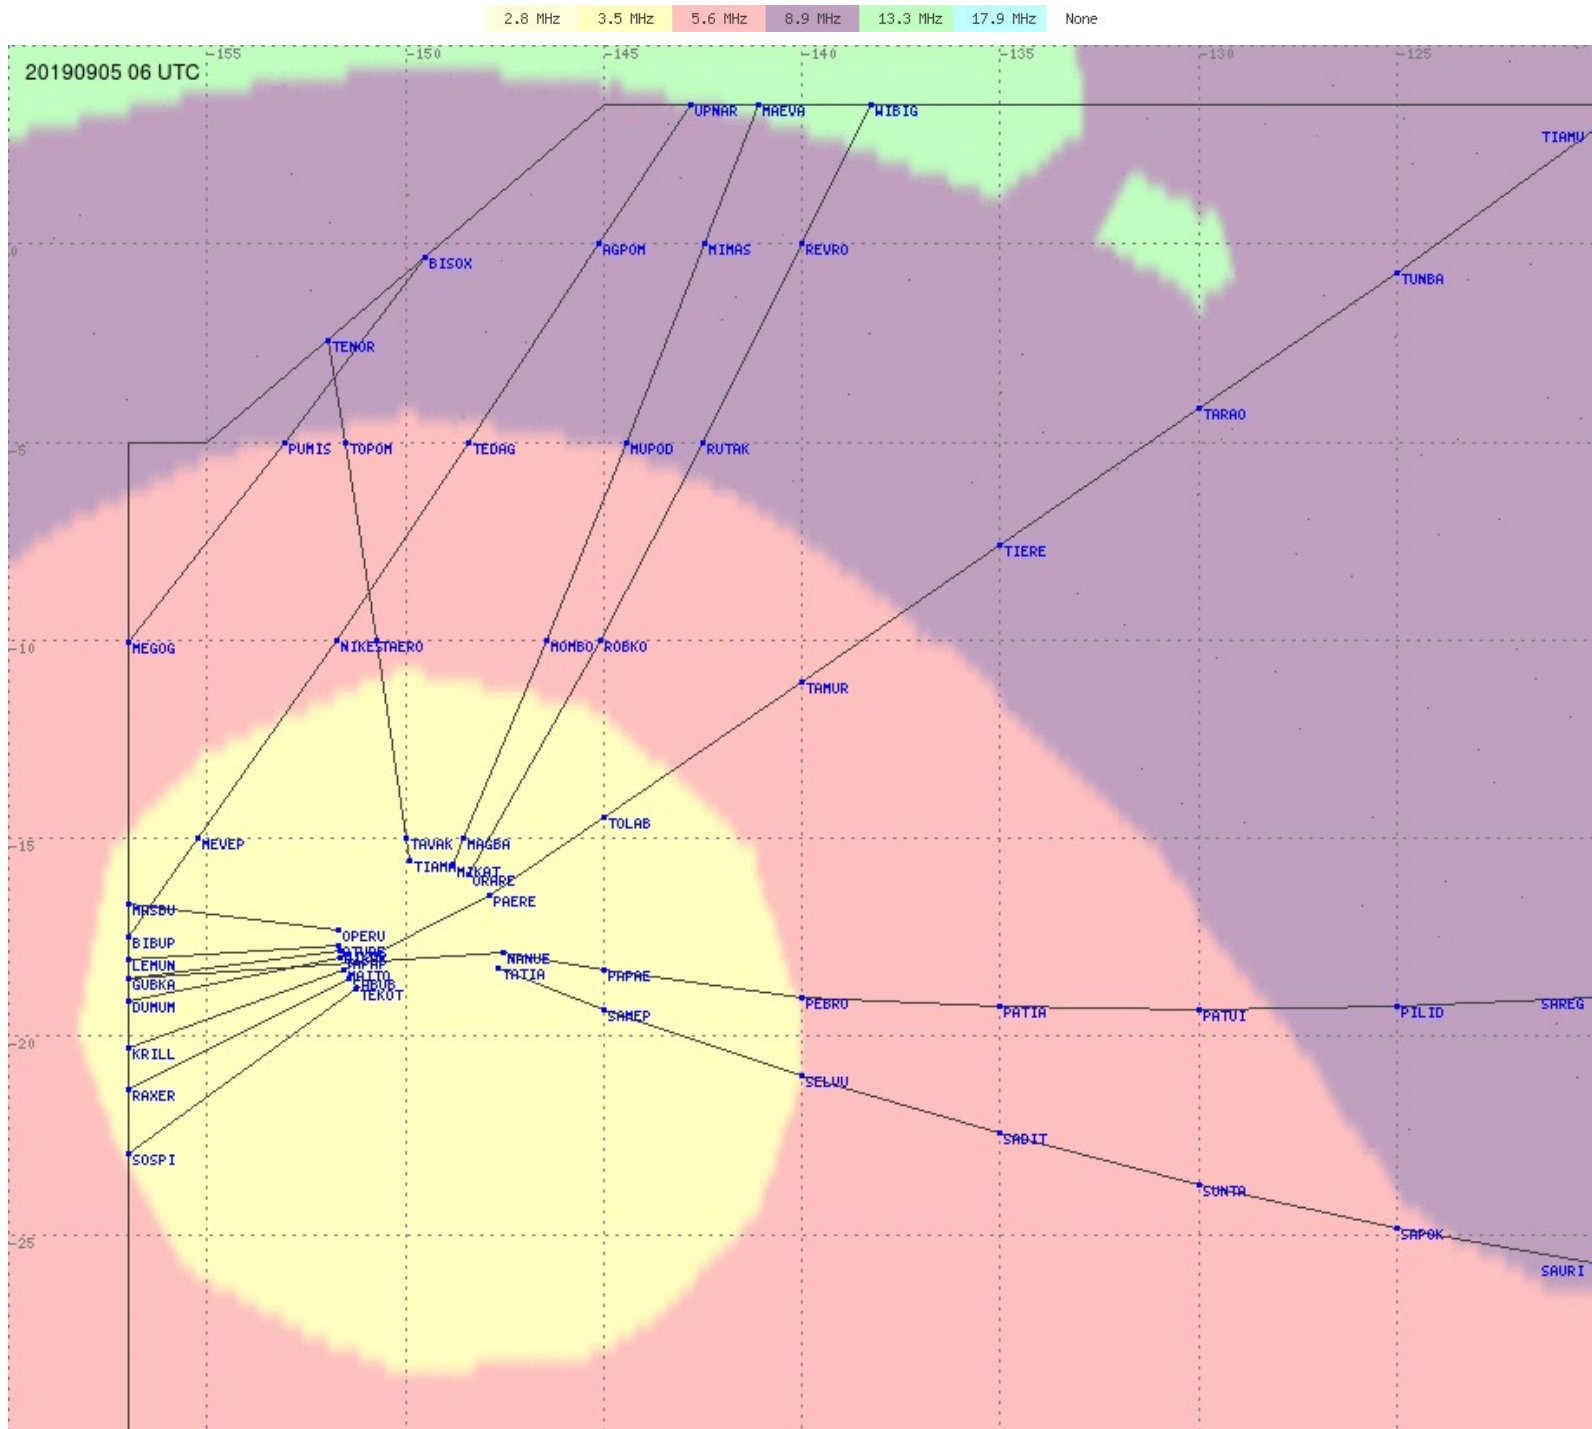

Tahiti FIR - HF Propag - 20190905