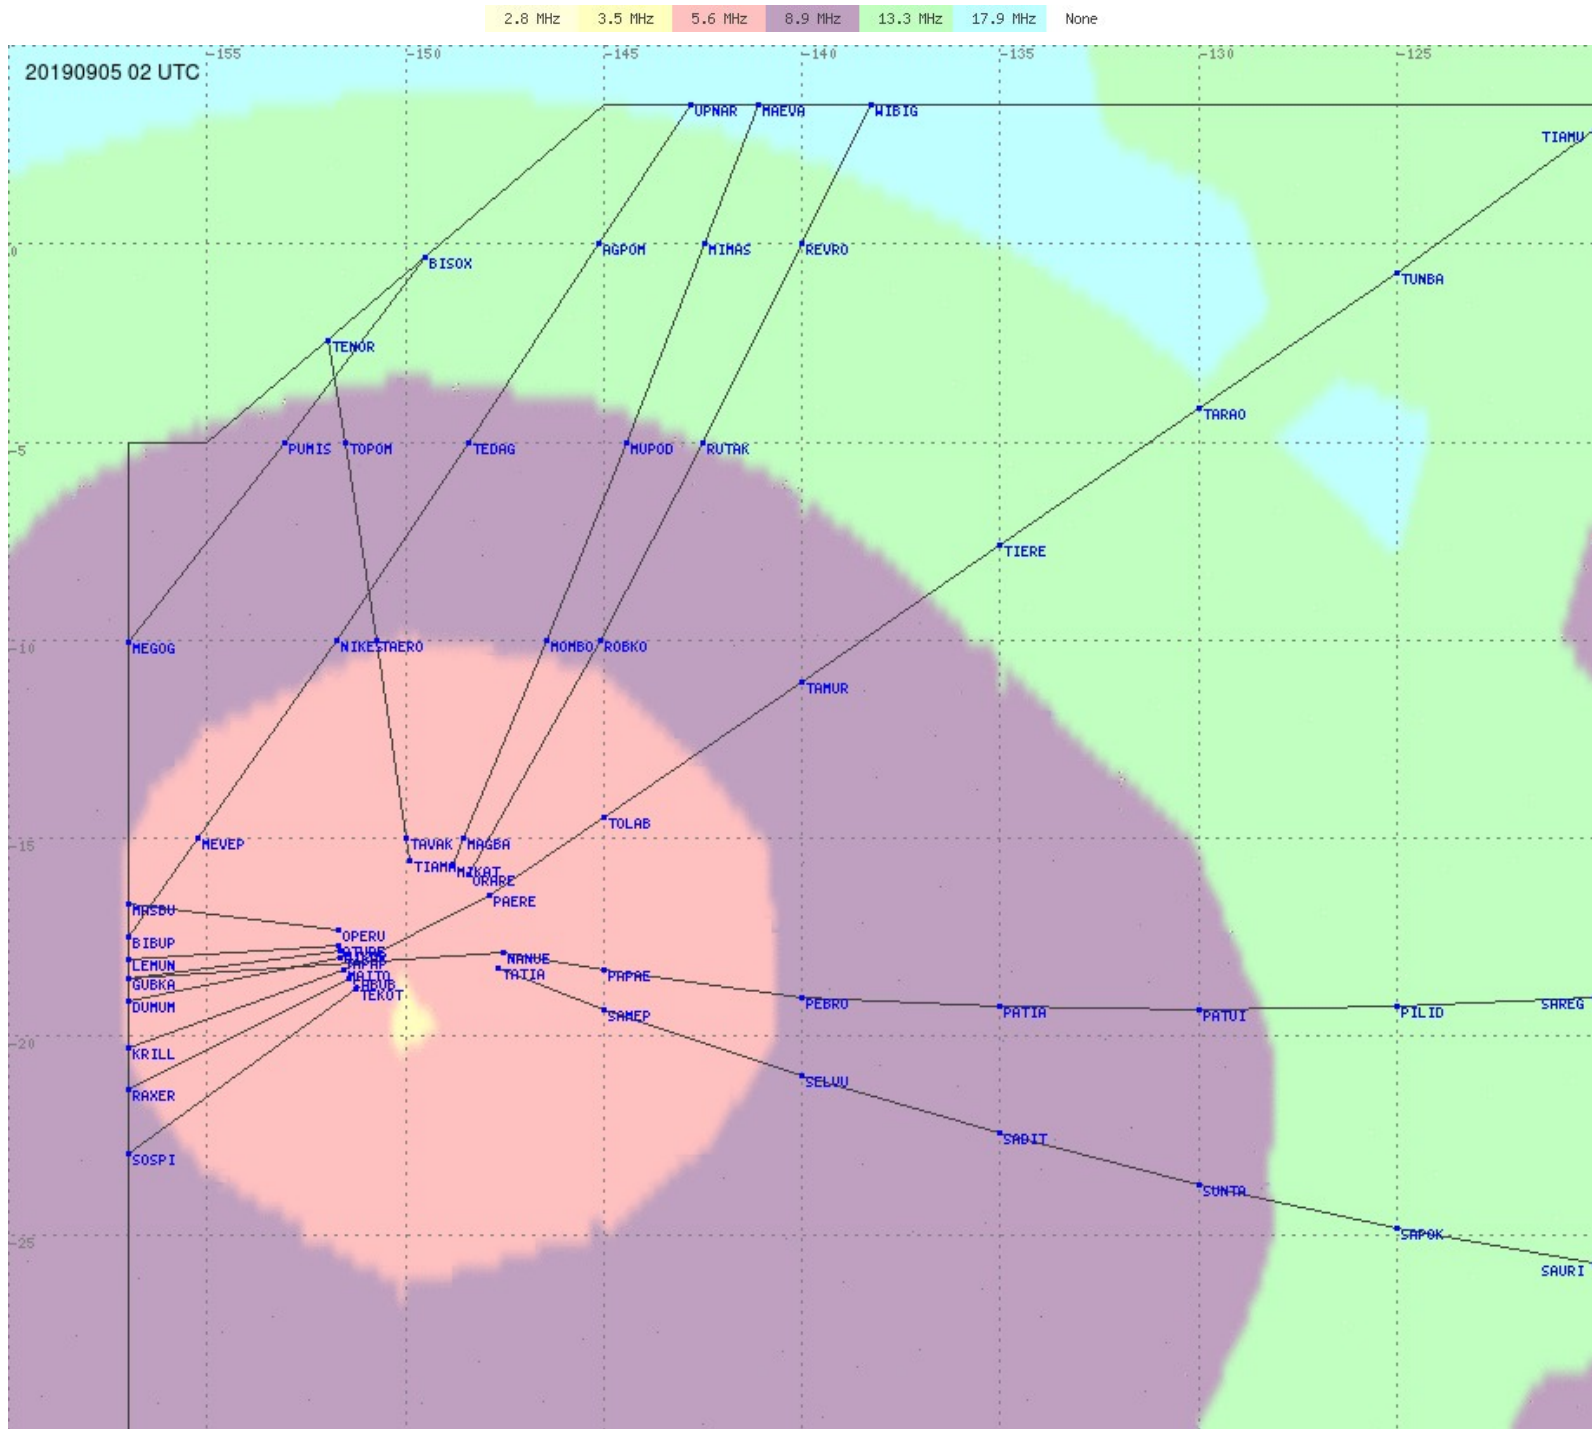

Tahiti FIR - HF Propag - 20190905