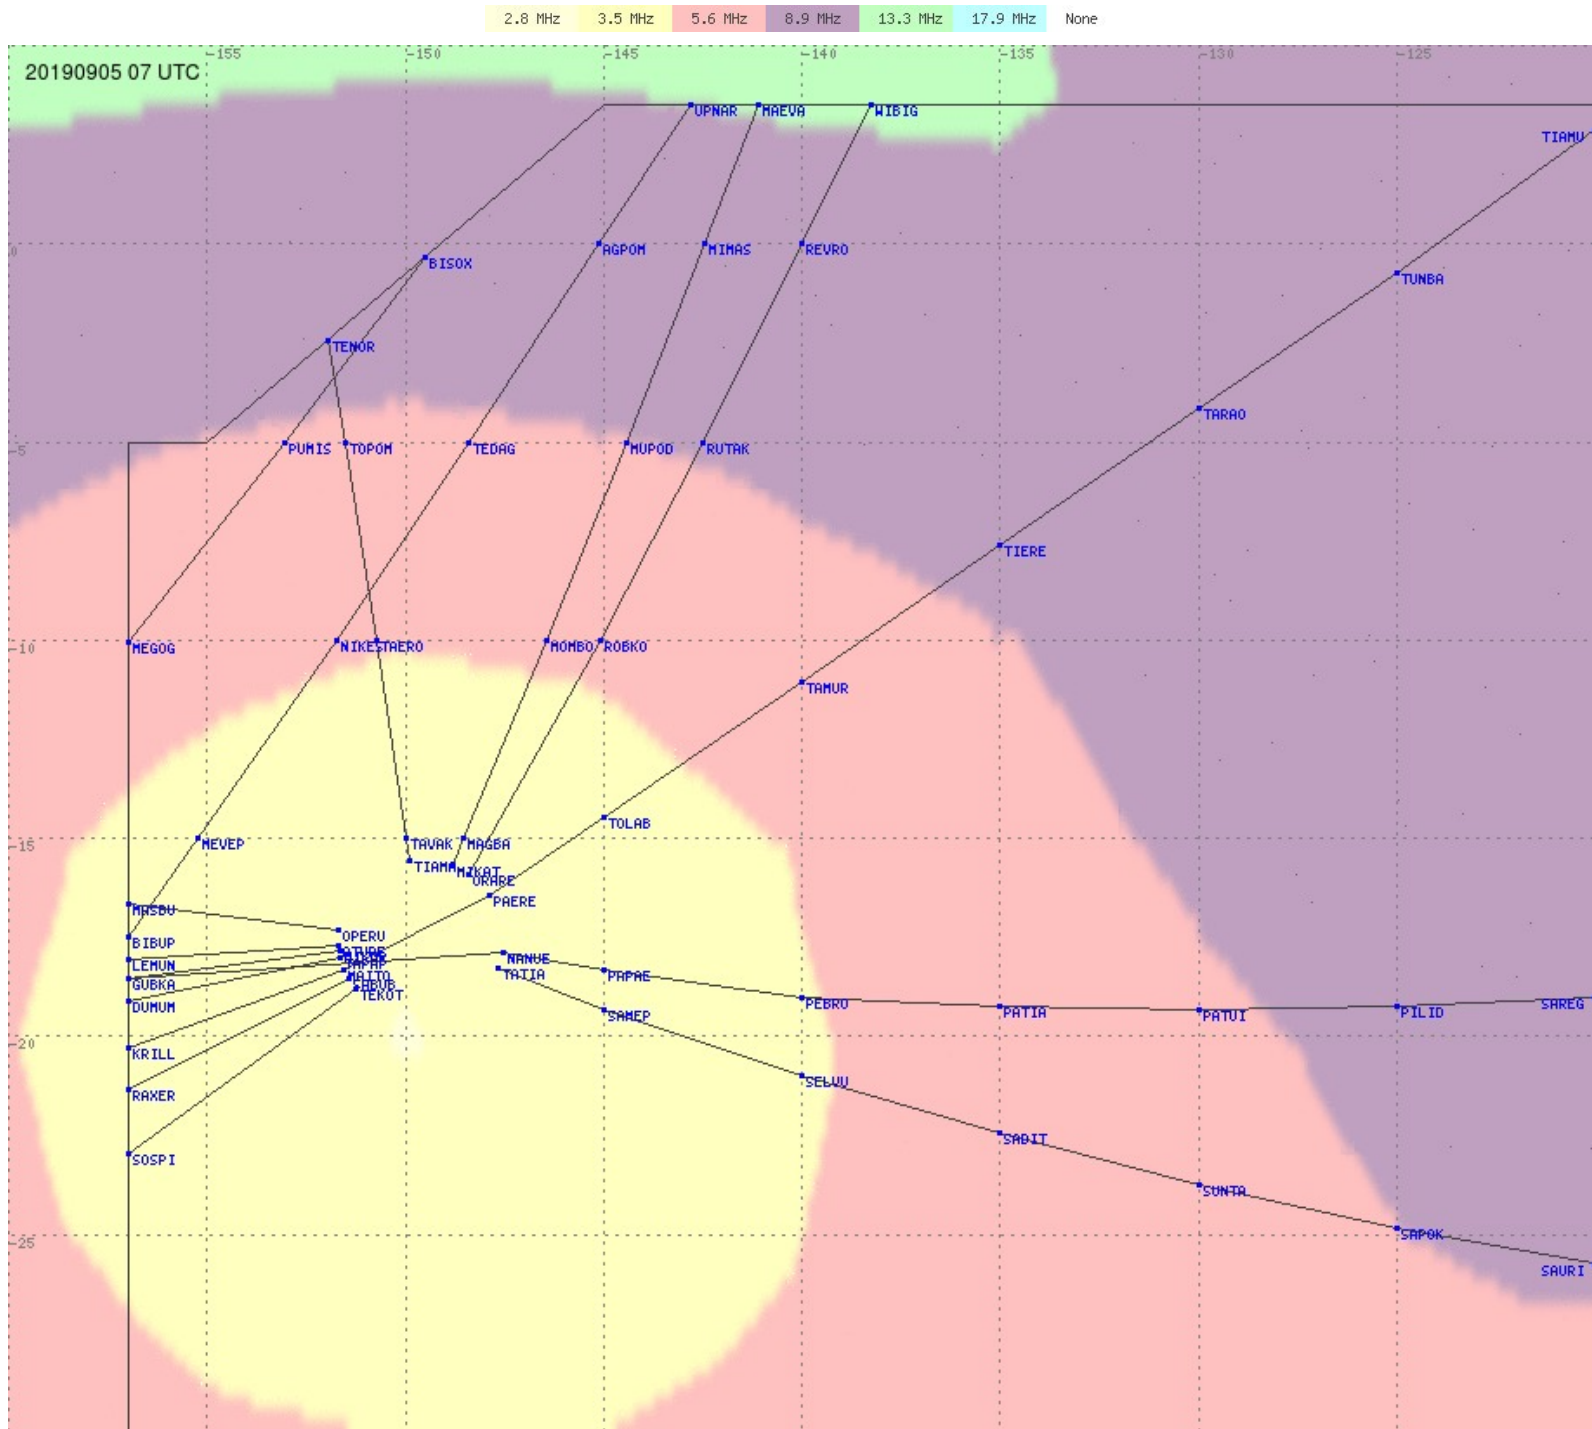

Tahiti FIR - HF Propag - 20190905