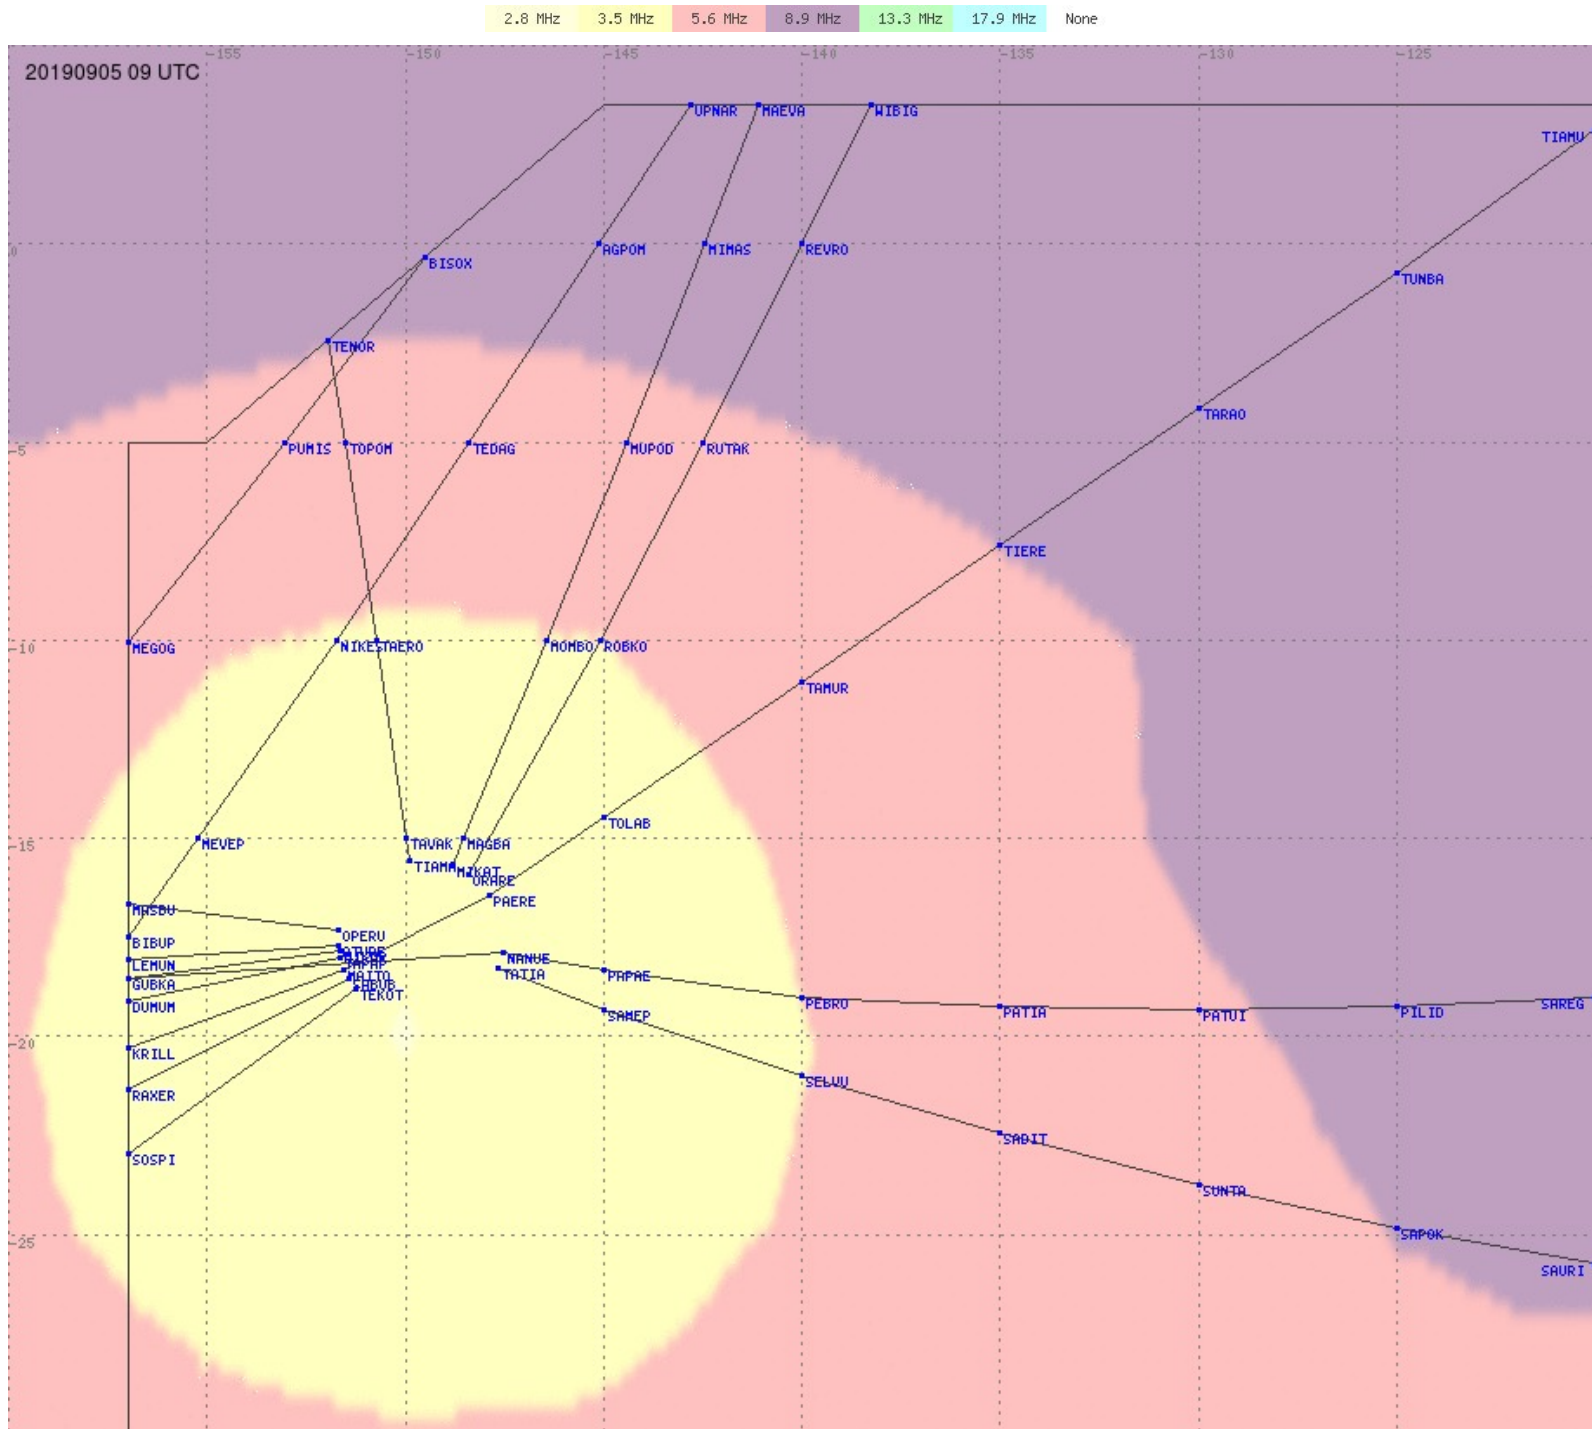

Tahiti FIR - HF Propag - 20190905