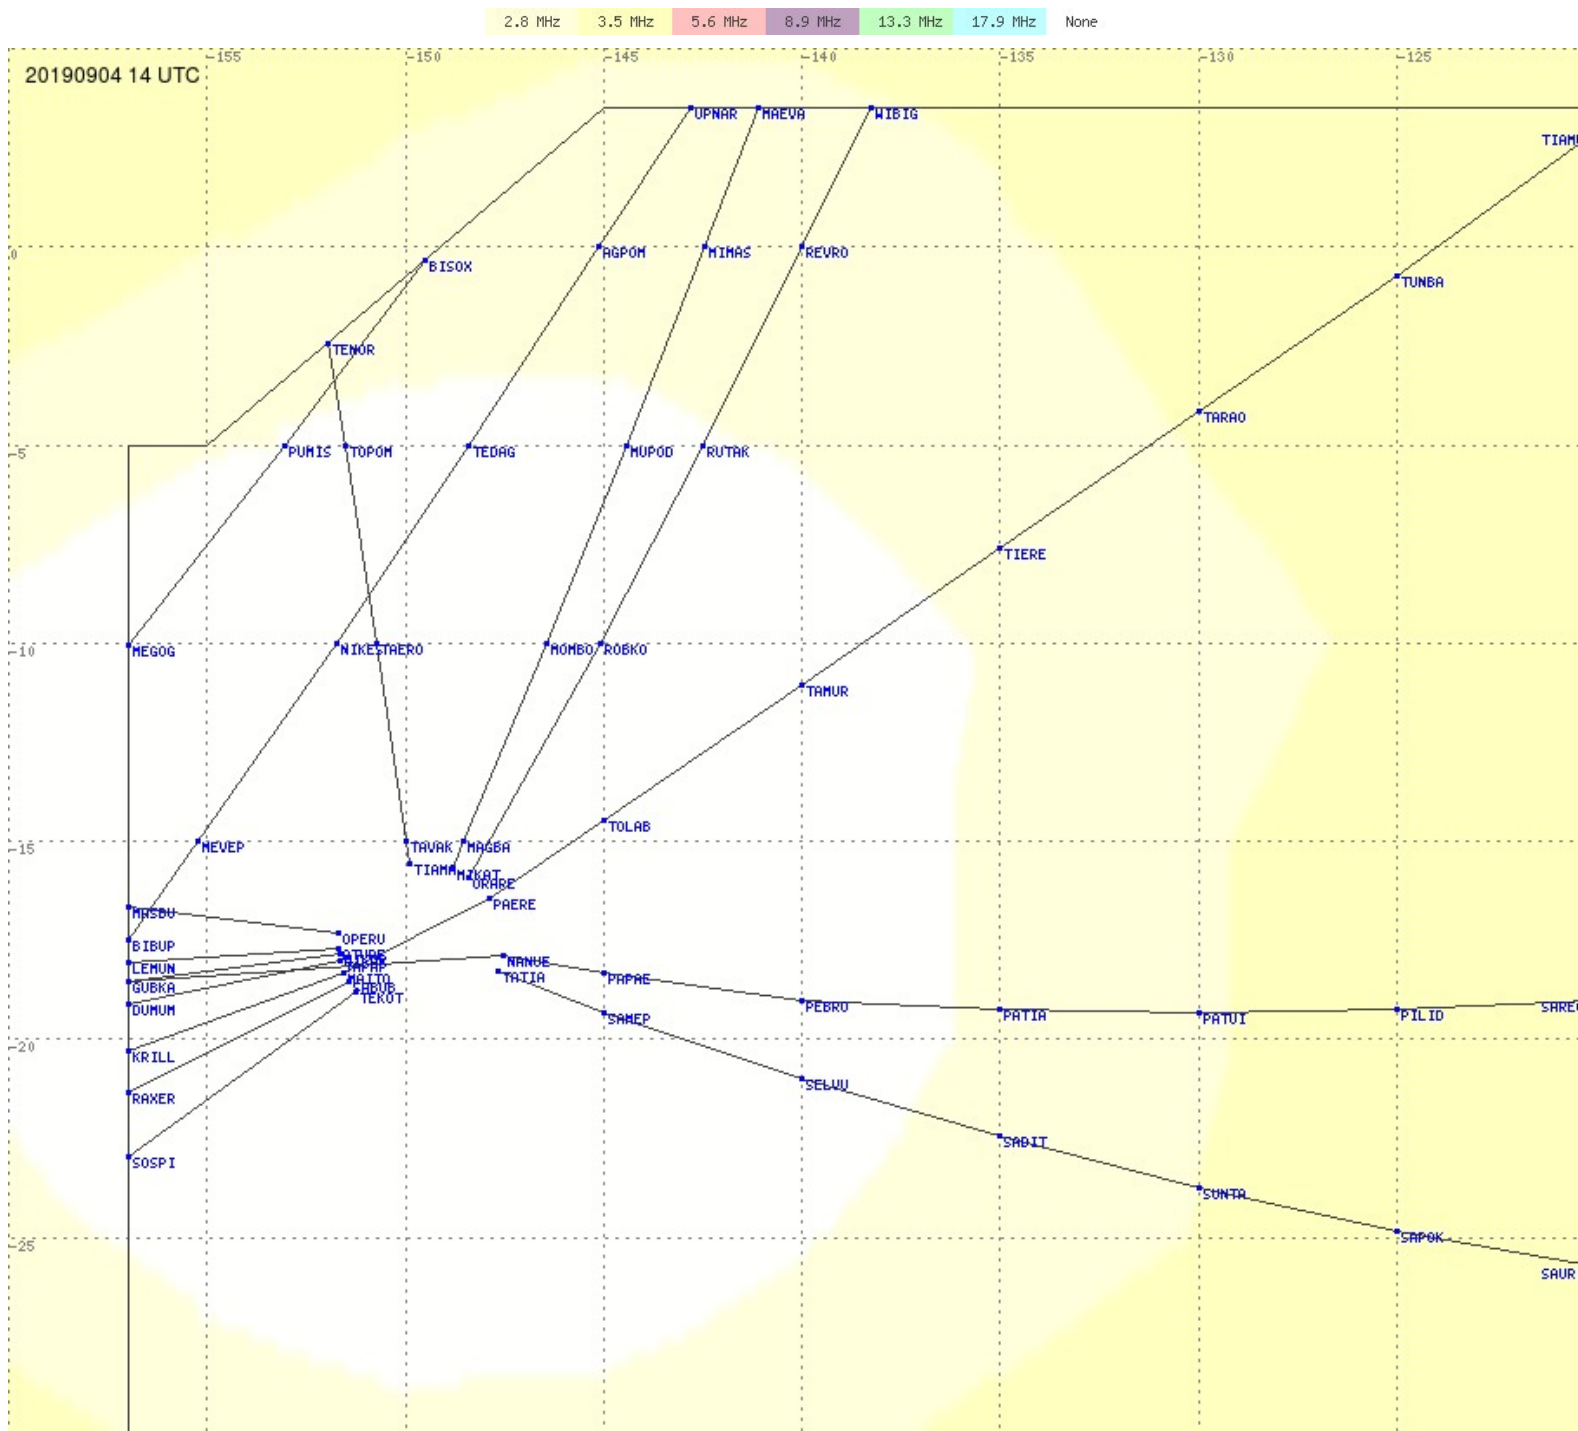

Tahiti FIR - HF Propag - 20190904