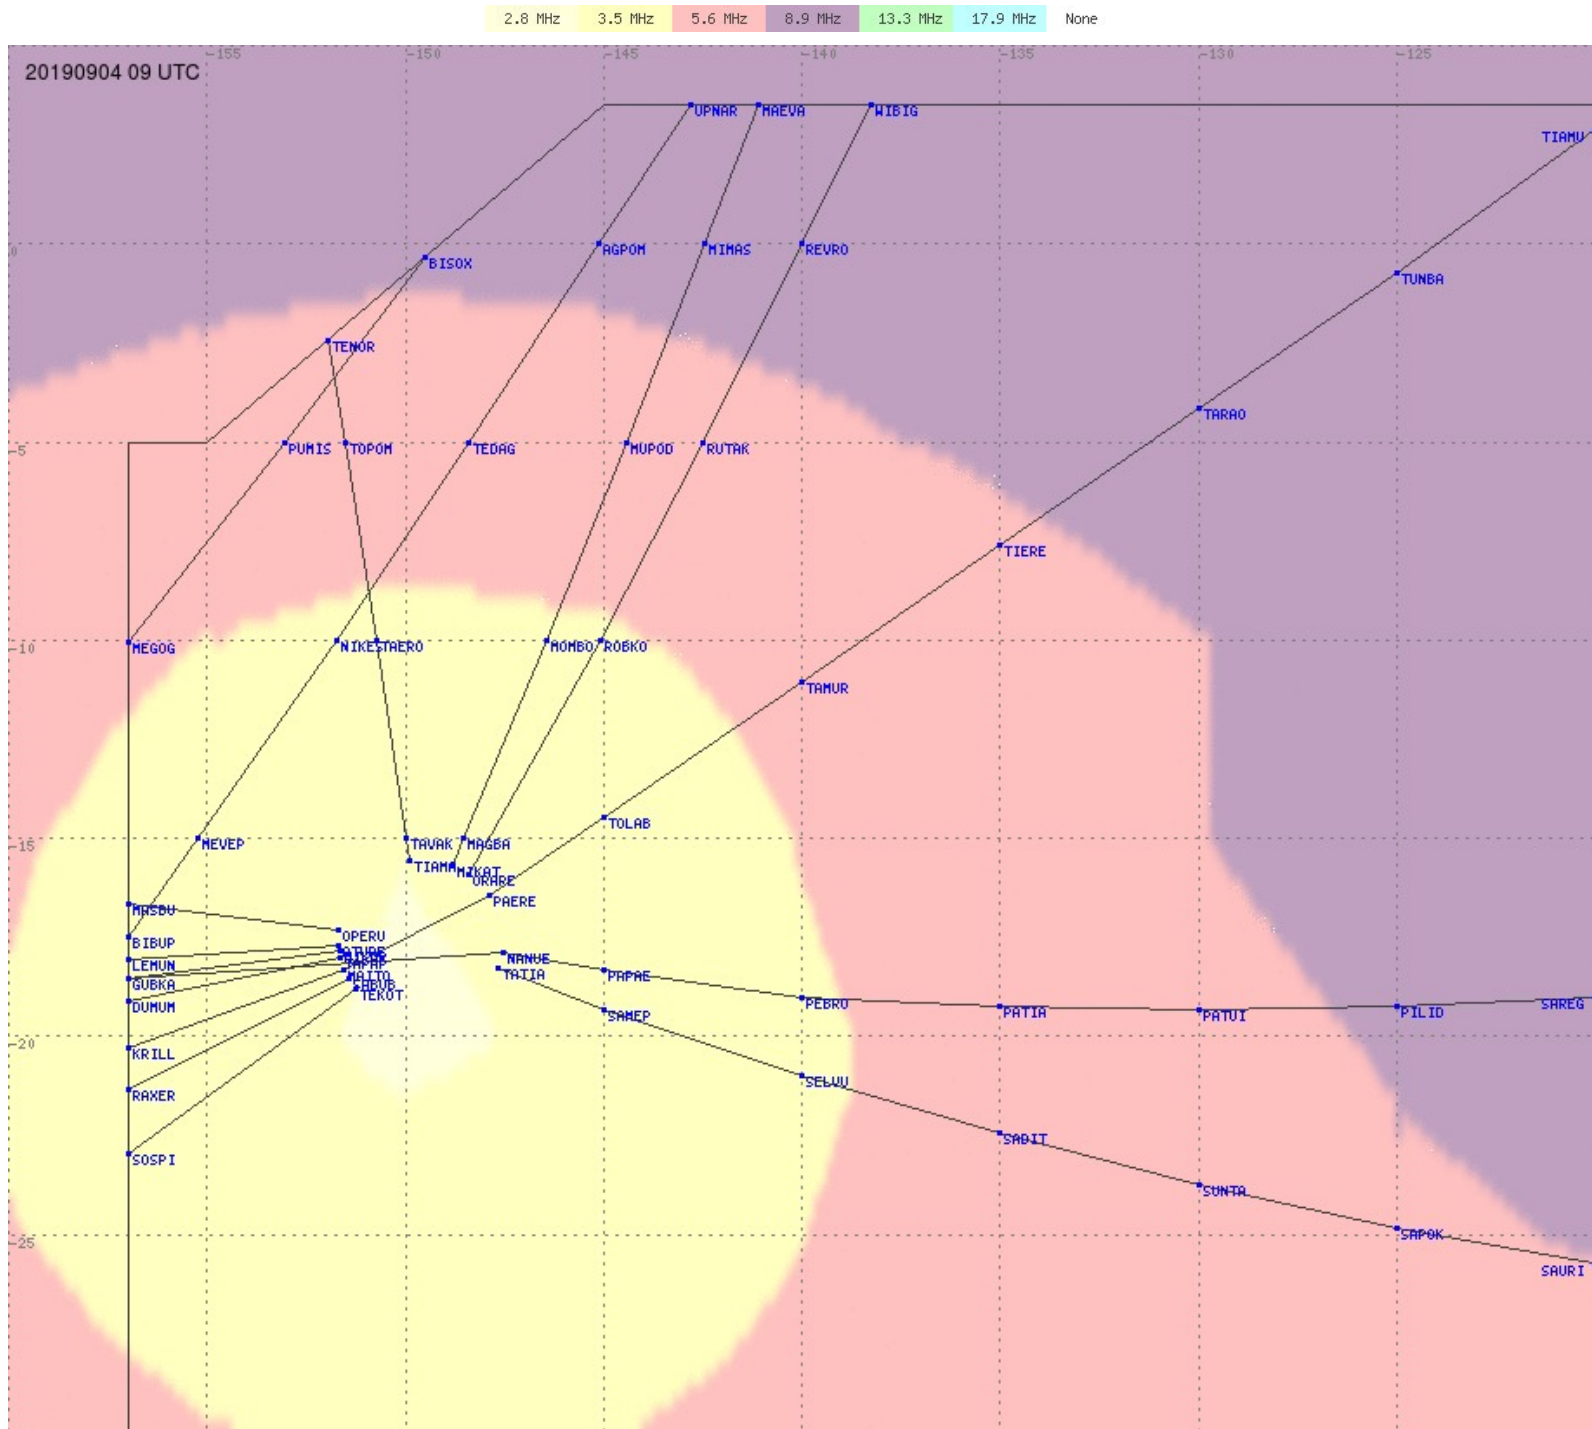

Tahiti FIR - HF Propag - 20190904