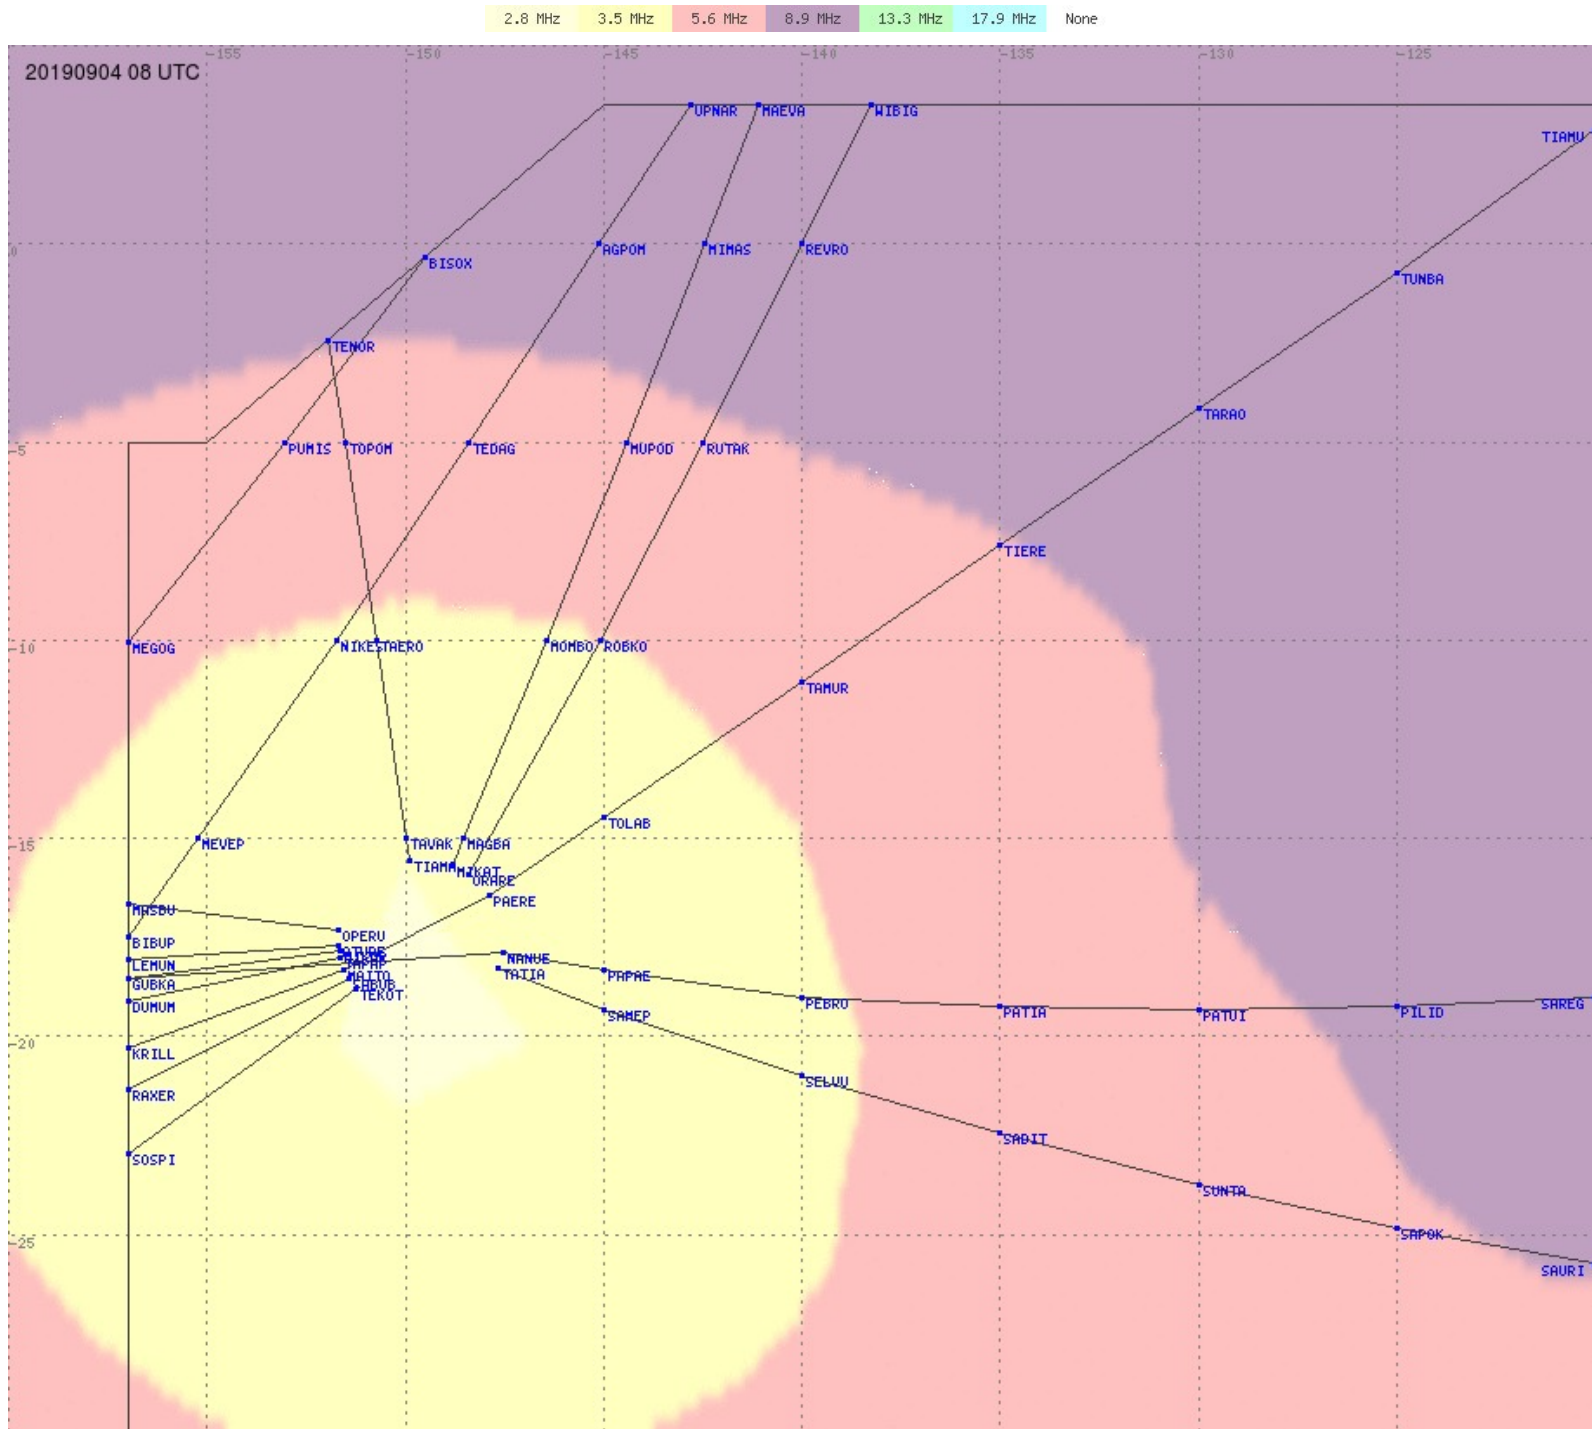

Tahiti FIR - HF Propag - 20190904