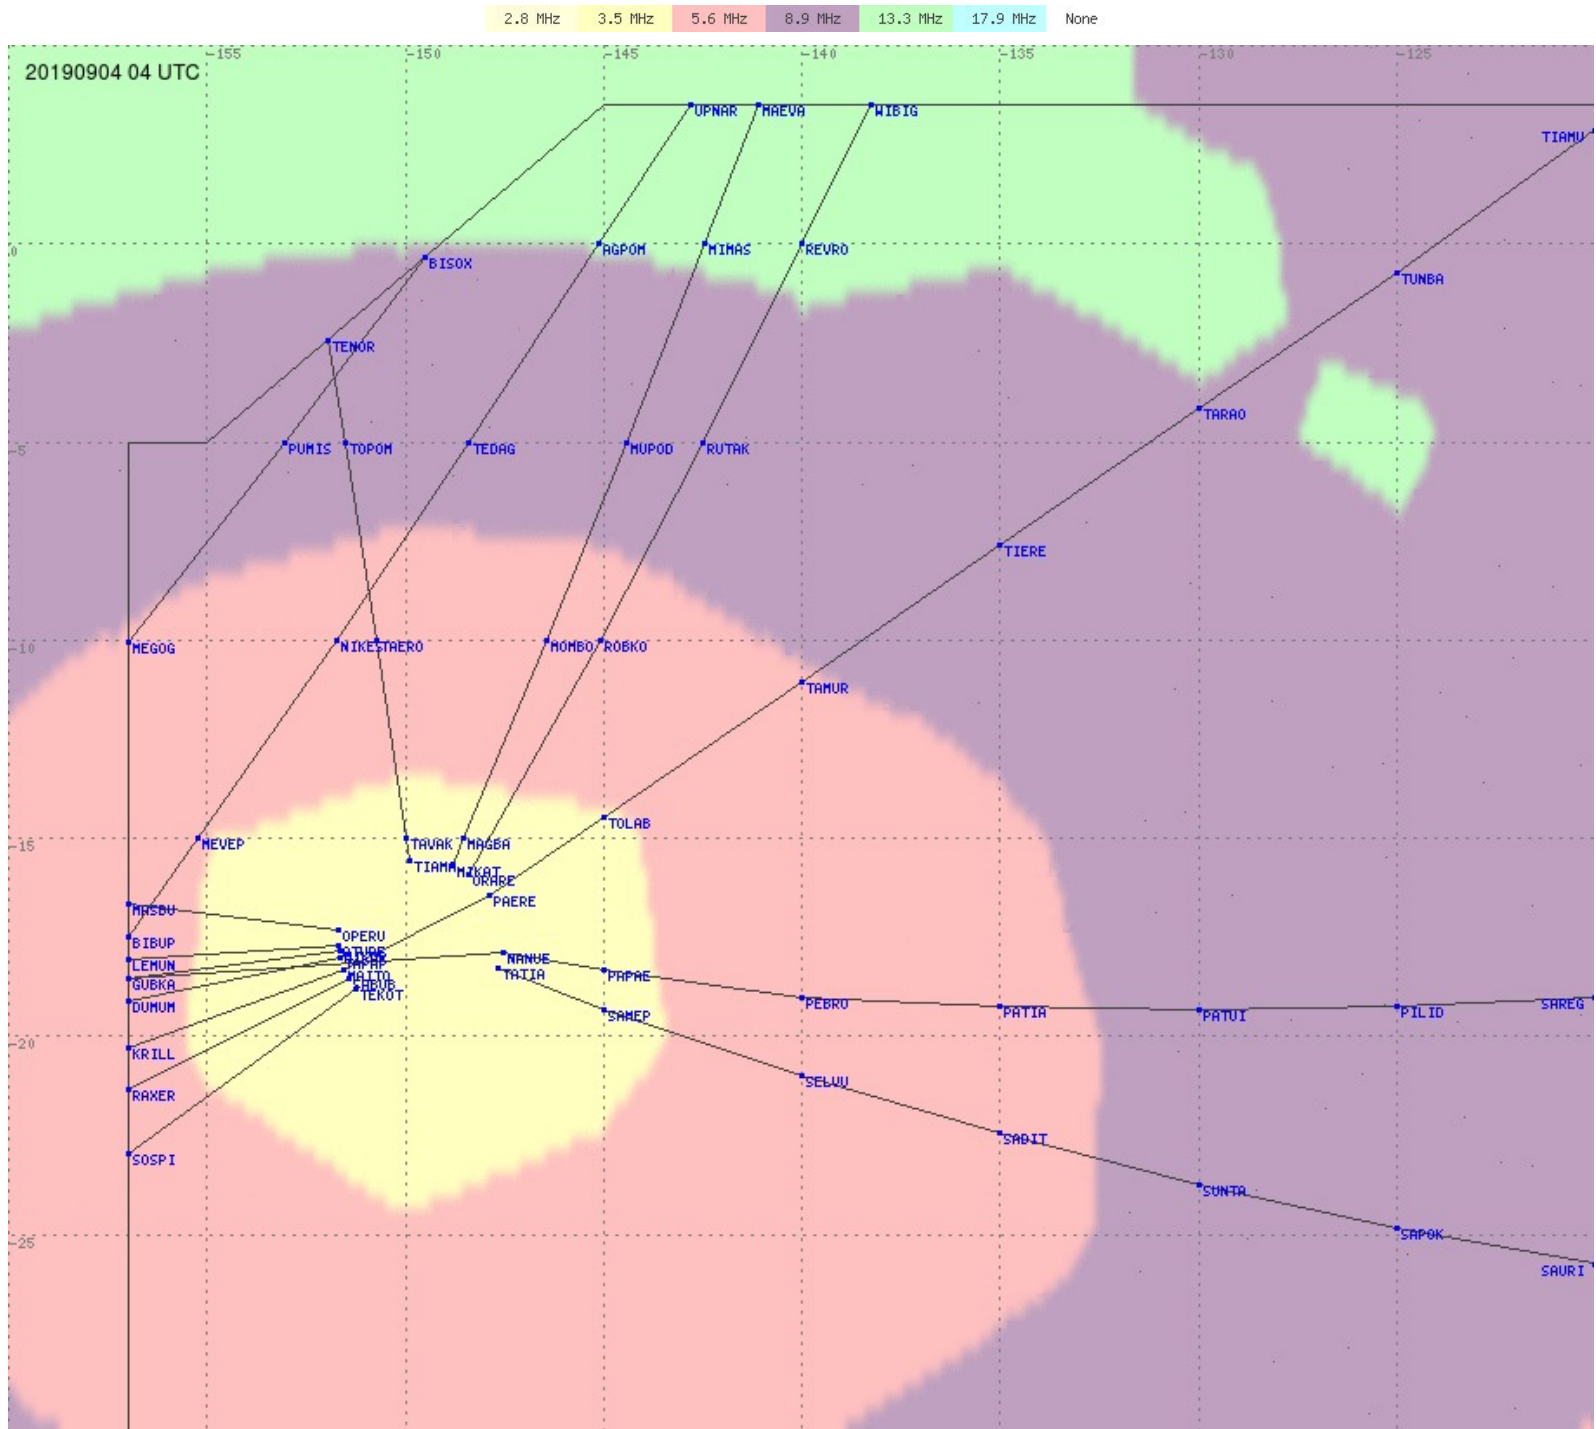

Tahiti FIR - HF Propag - 20190904