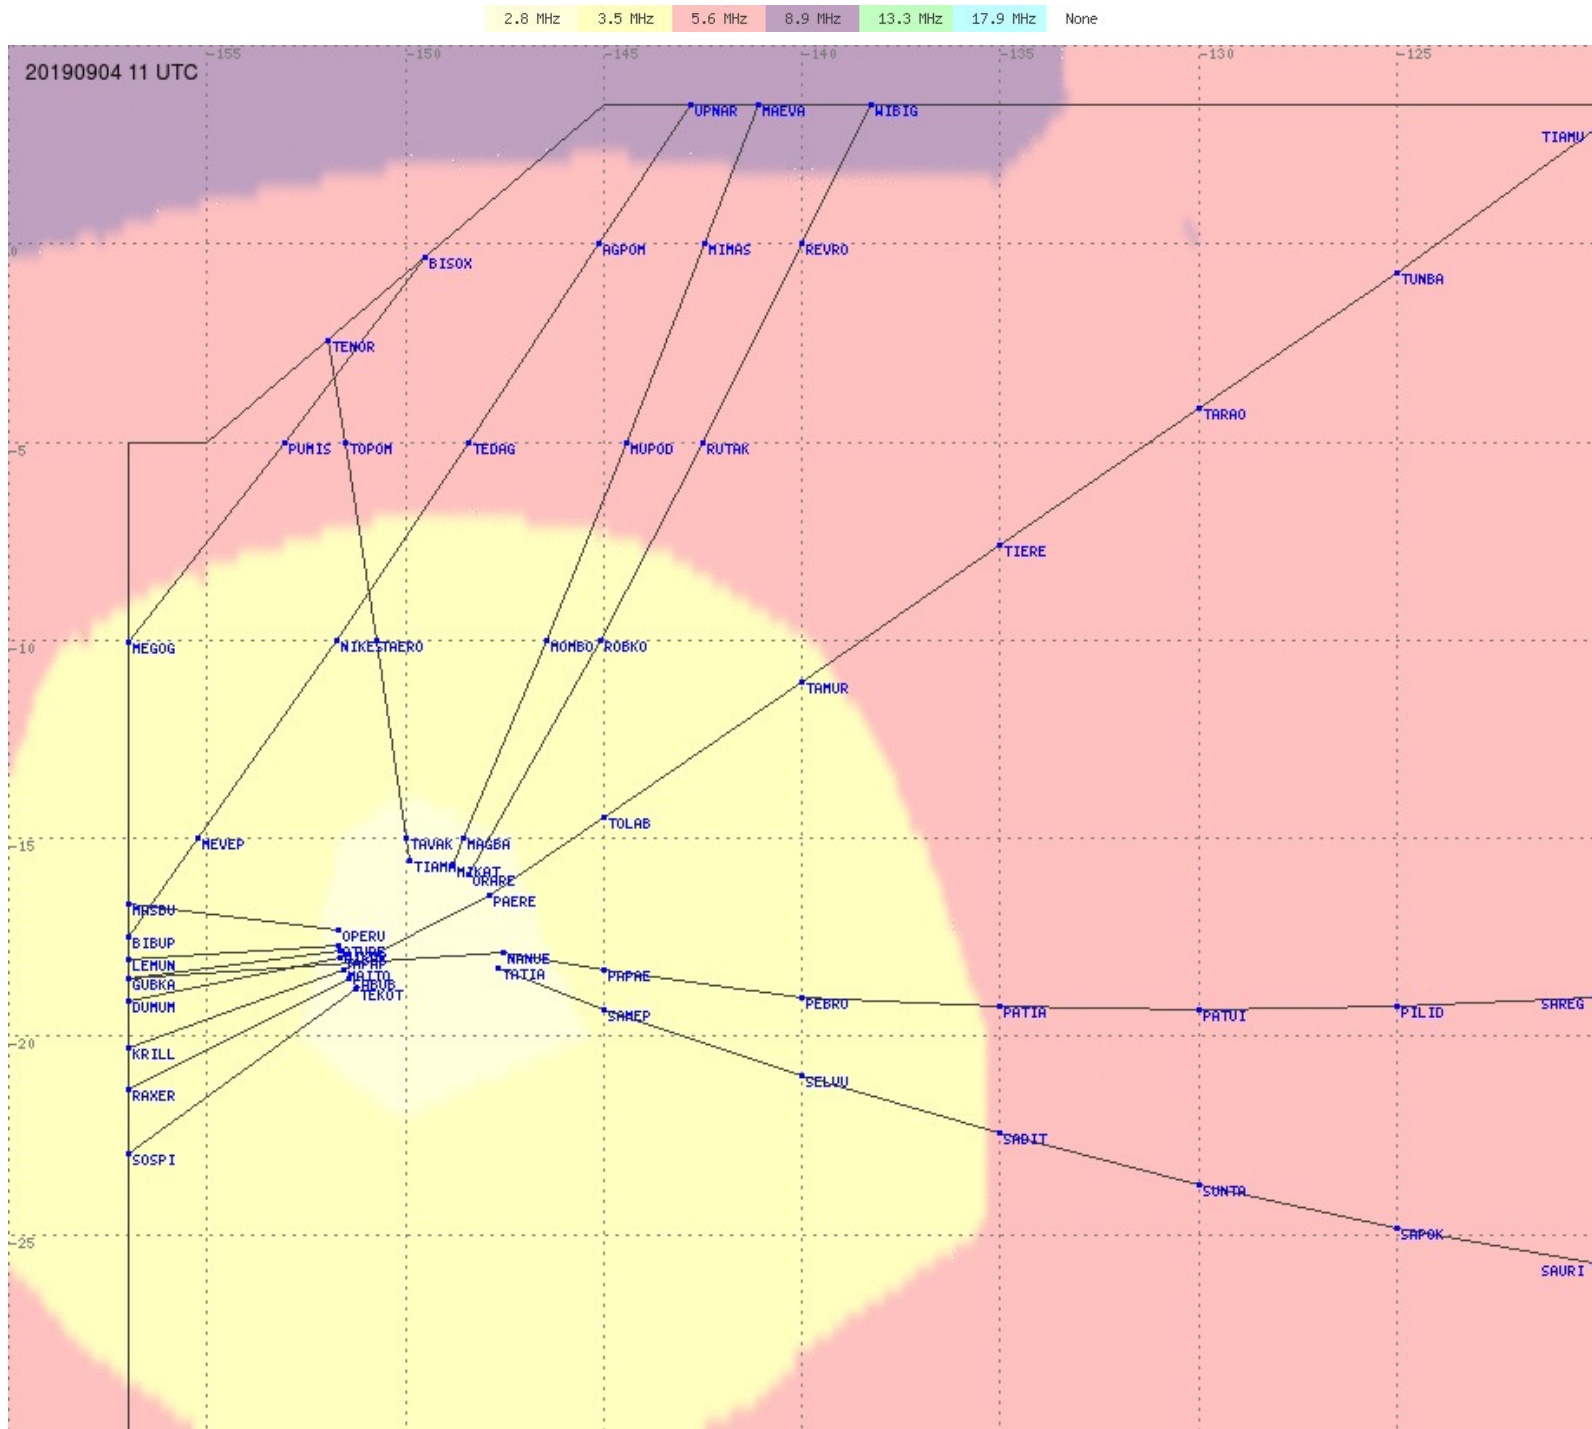

Tahiti FIR - HF Propag - 20190904