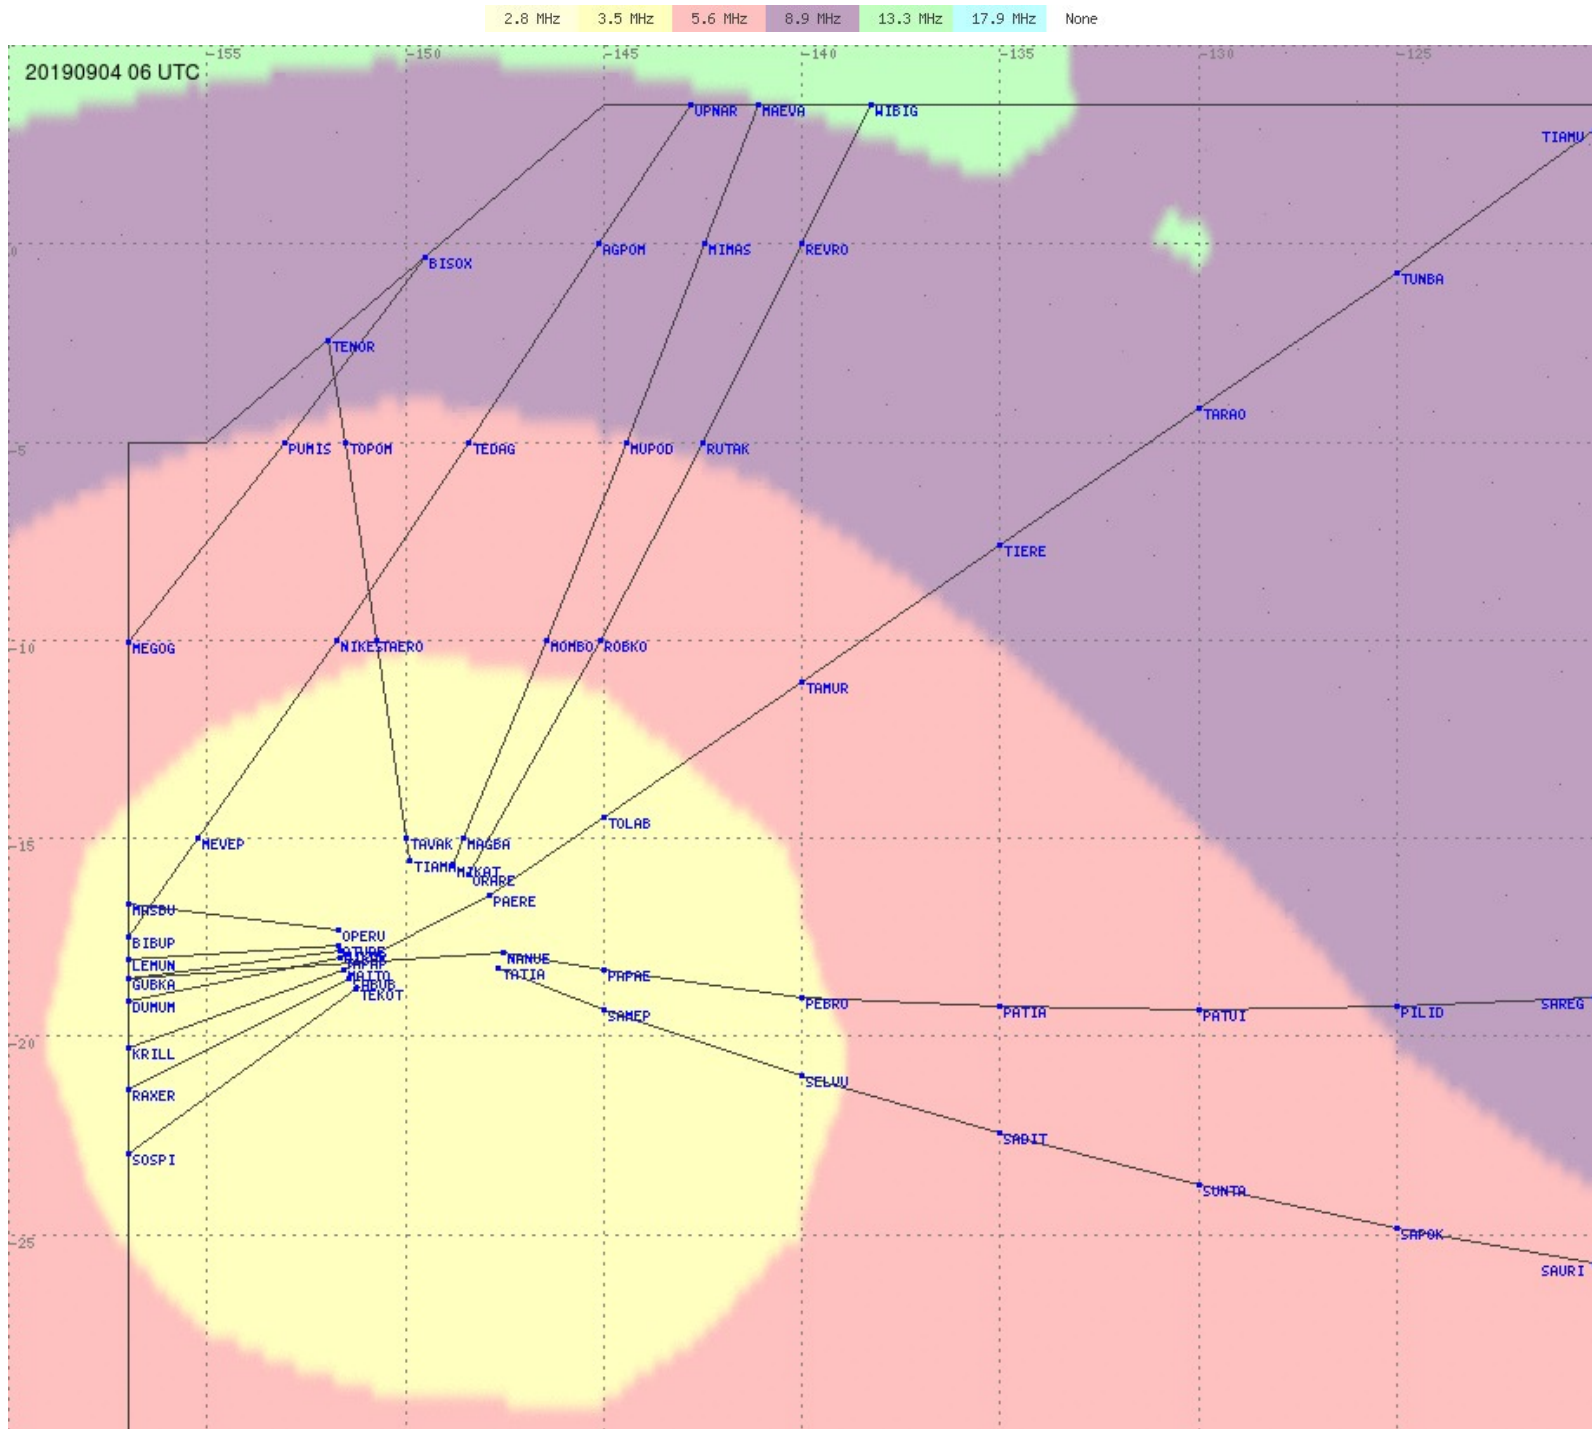

Tahiti FIR - HF Propag - 20190904