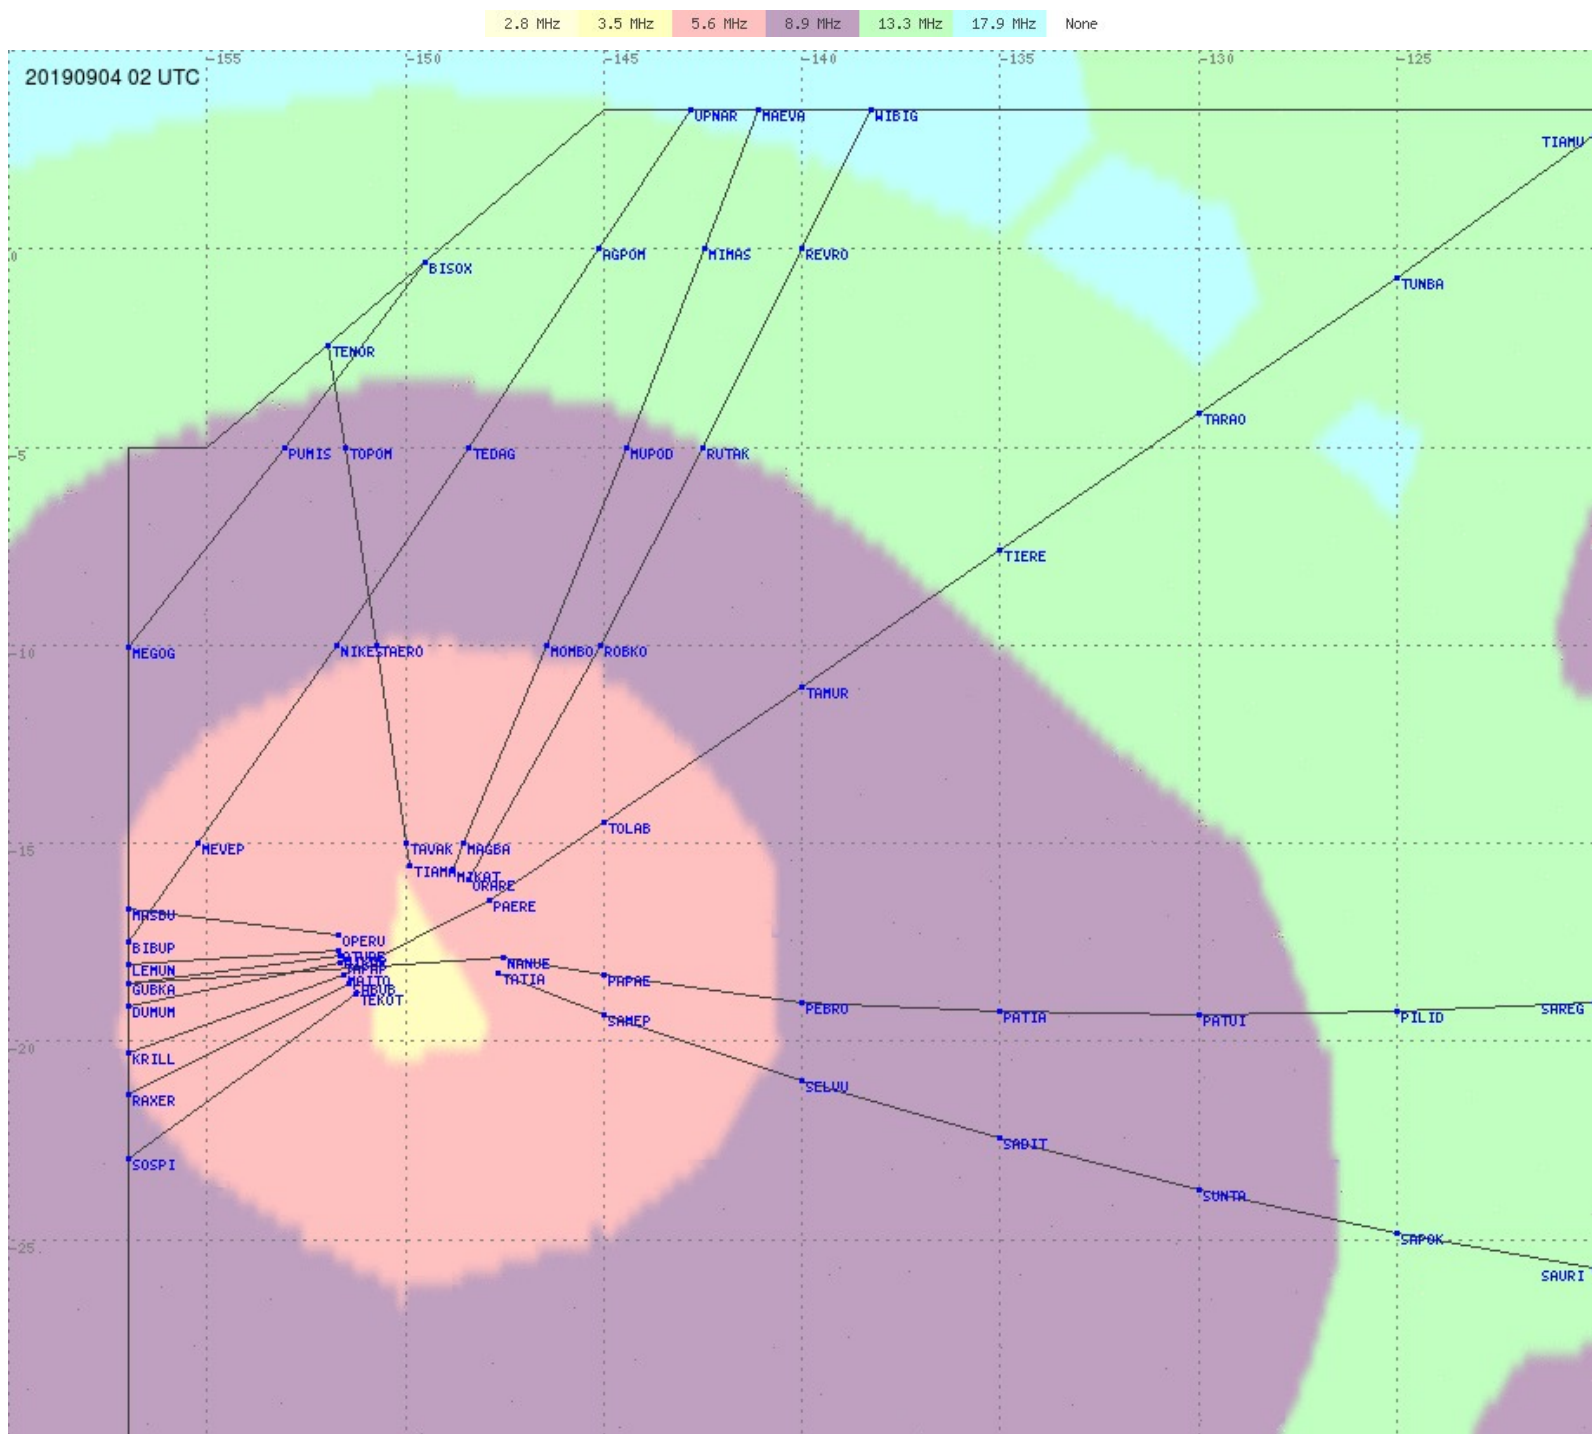

Tahiti FIR - HF Propag - 20190904