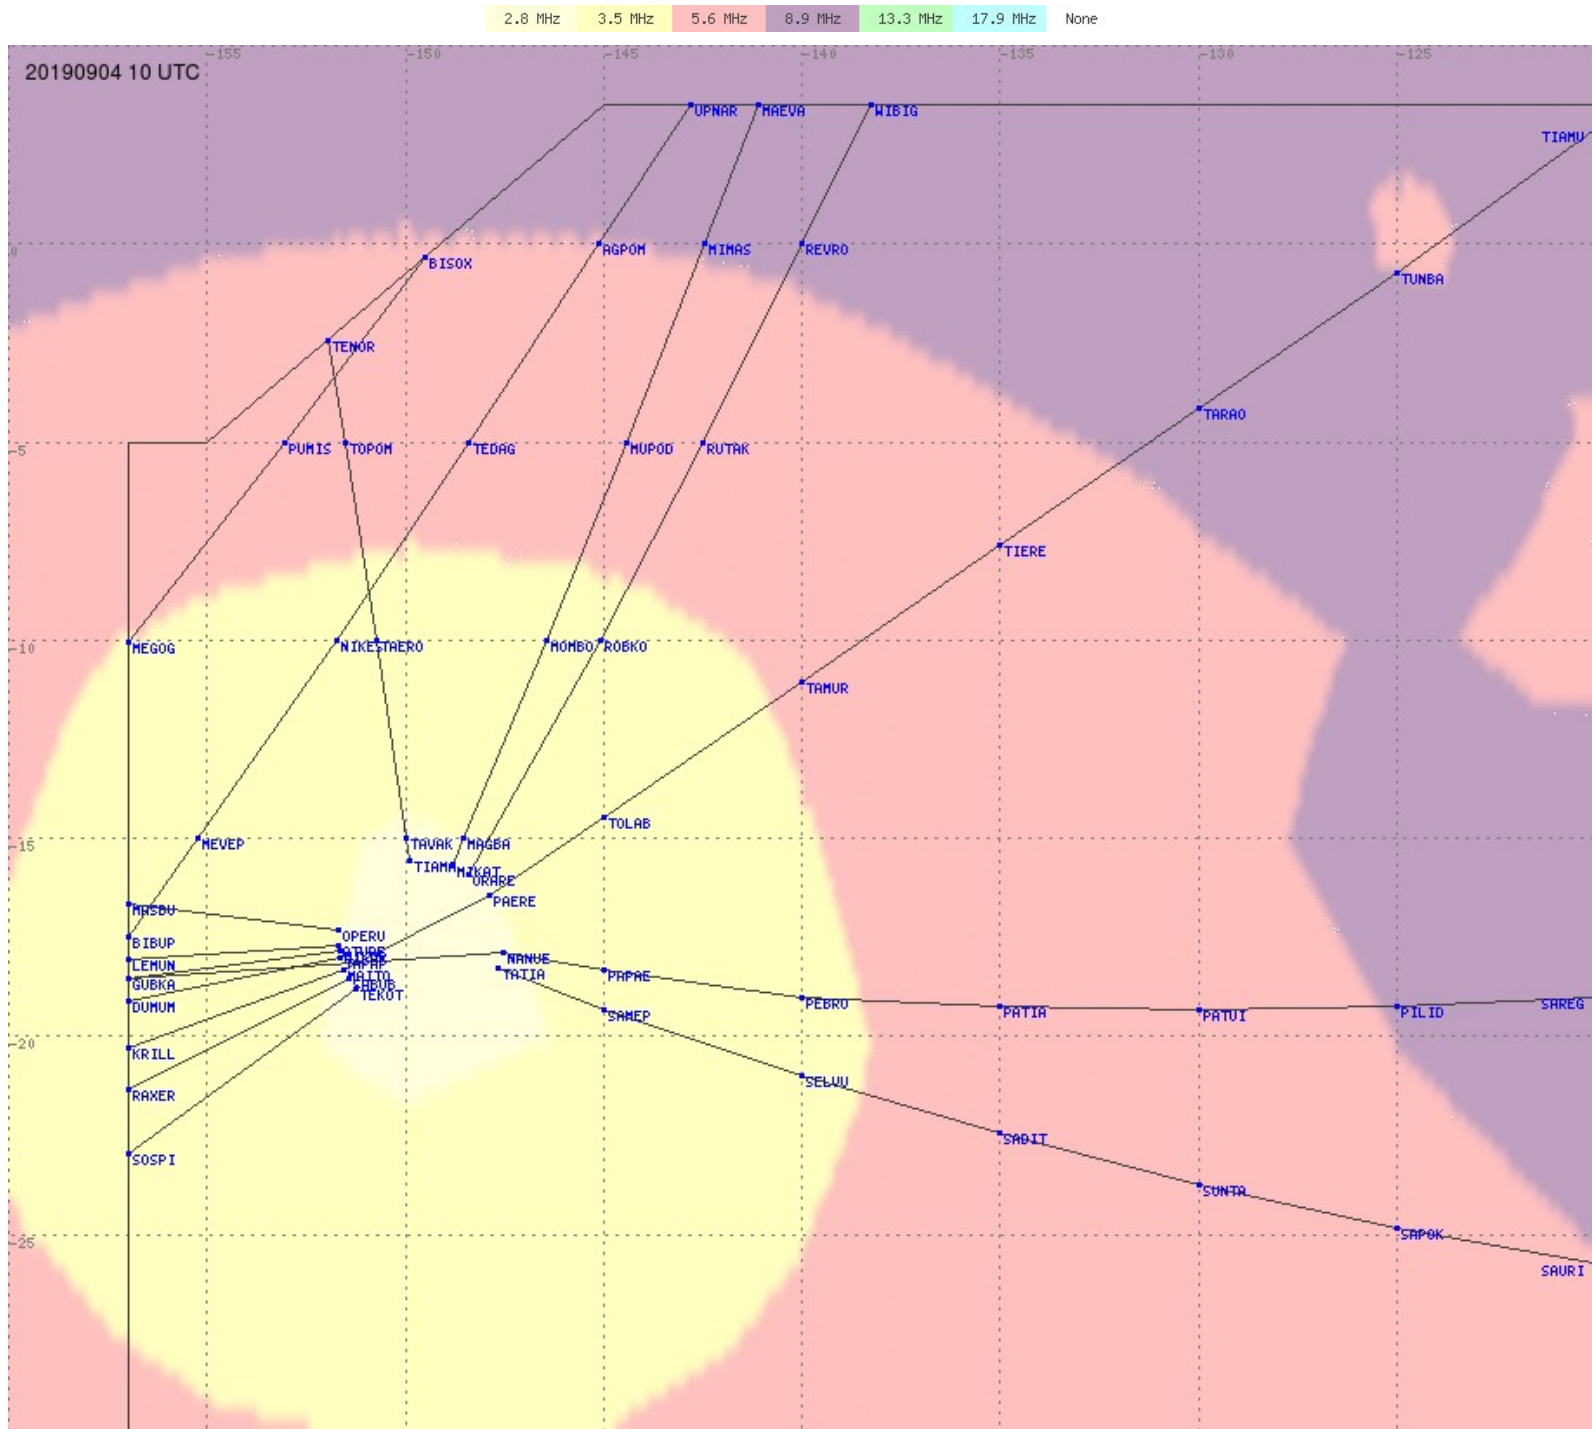

Tahiti FIR - HF Propag - 20190904