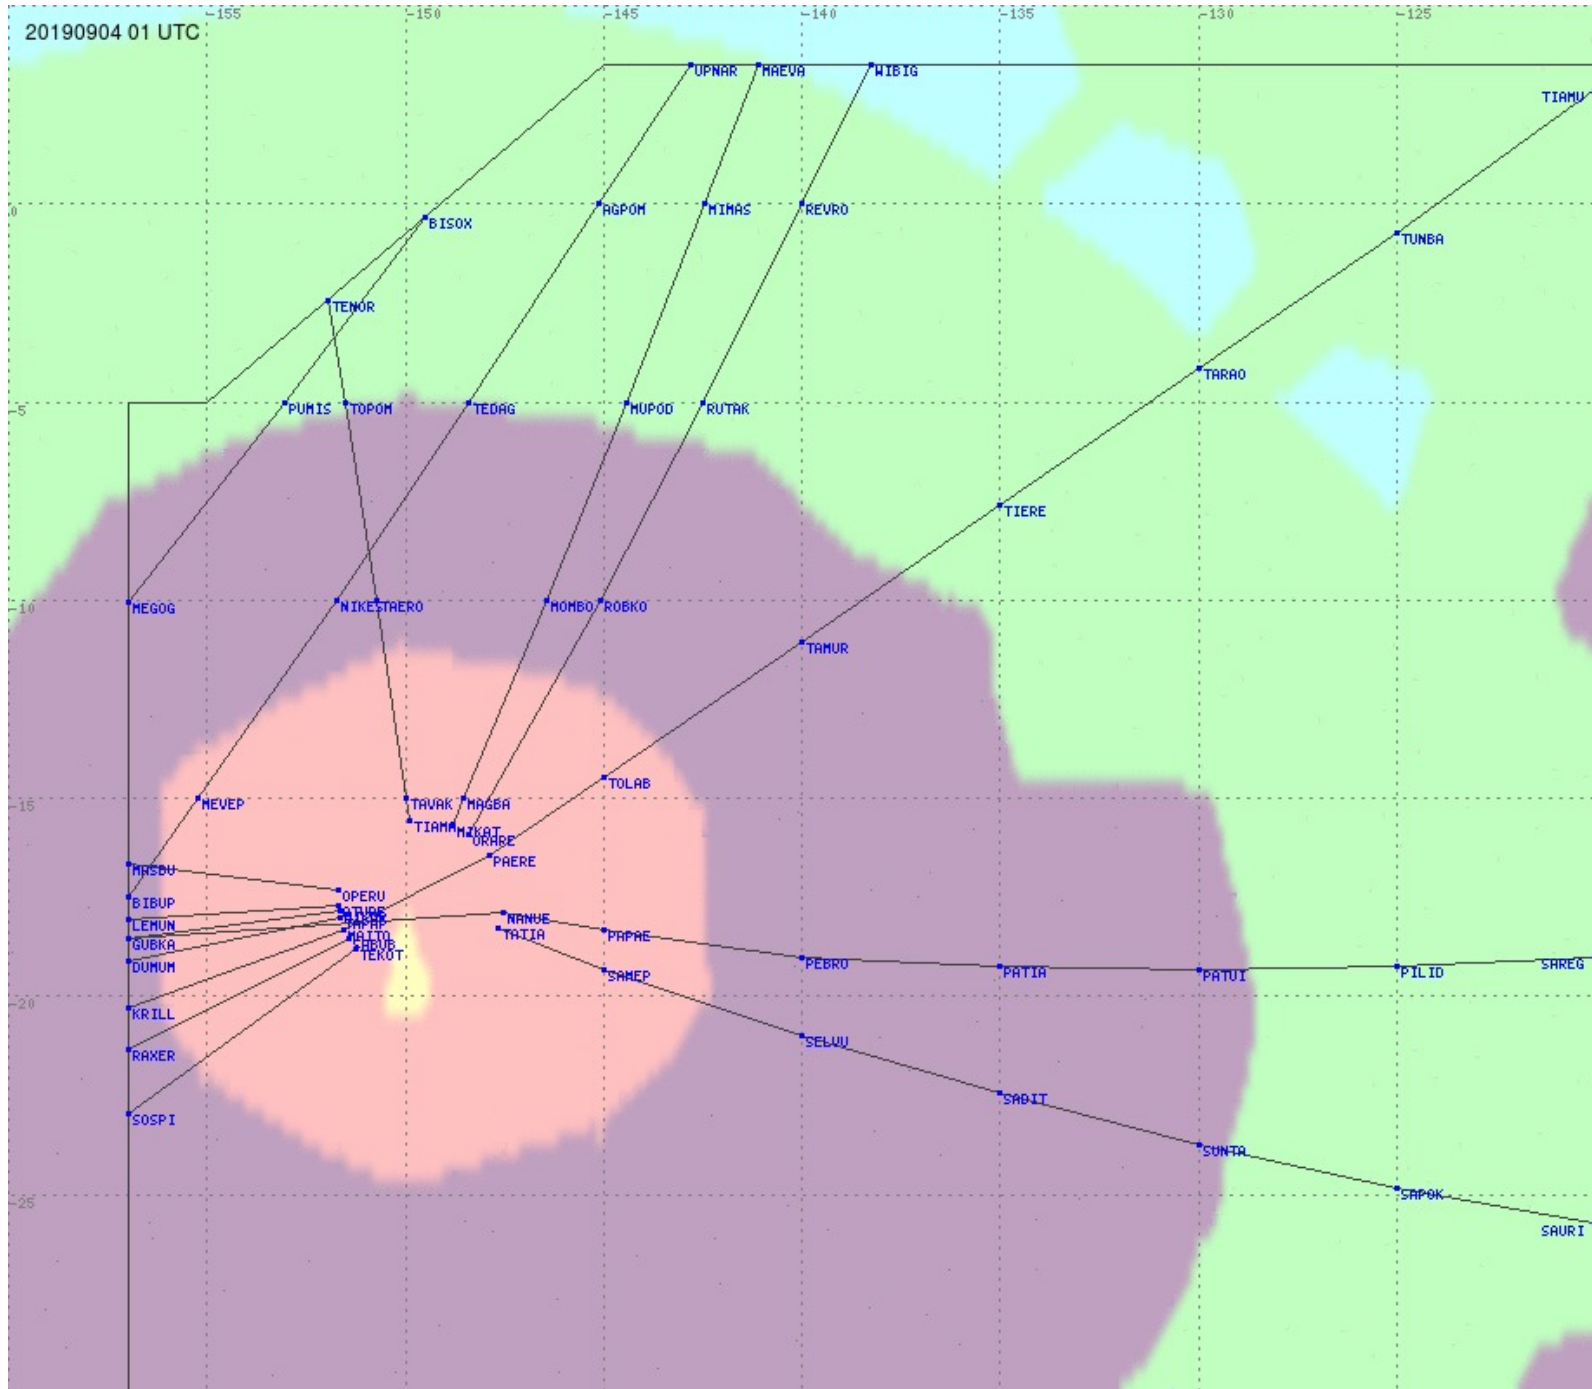

# Tahiti FIR - HF Propag - 20190904

2.8 MHz   3.5 MHz   5.6 MHz   8.9 MHz   13.3 MHz   17.9 MHz   None