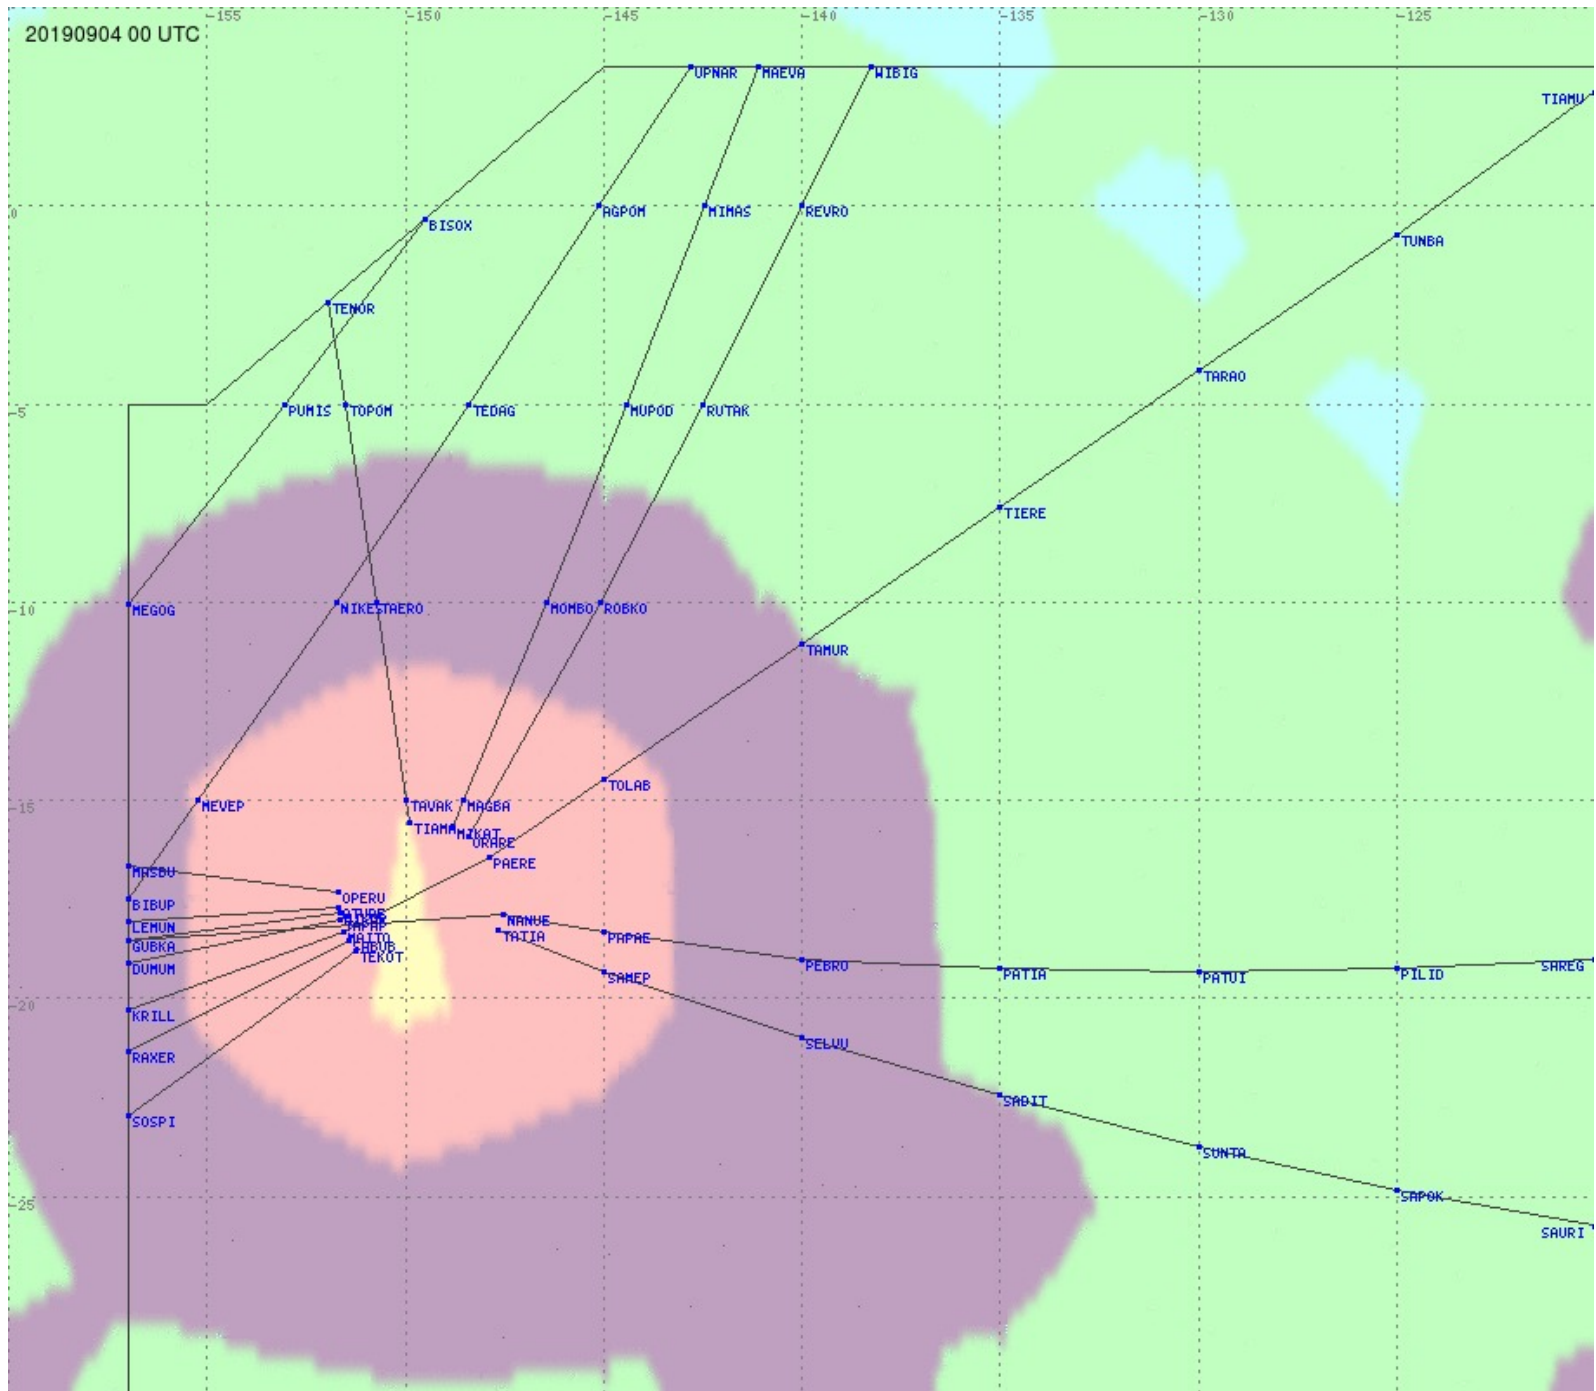

# Tahiti FIR - HF Propag - 20190904

2.8 MHz   3.5 MHz   5.6 MHz   8.9 MHz   13.3 MHz   17.9 MHz   None