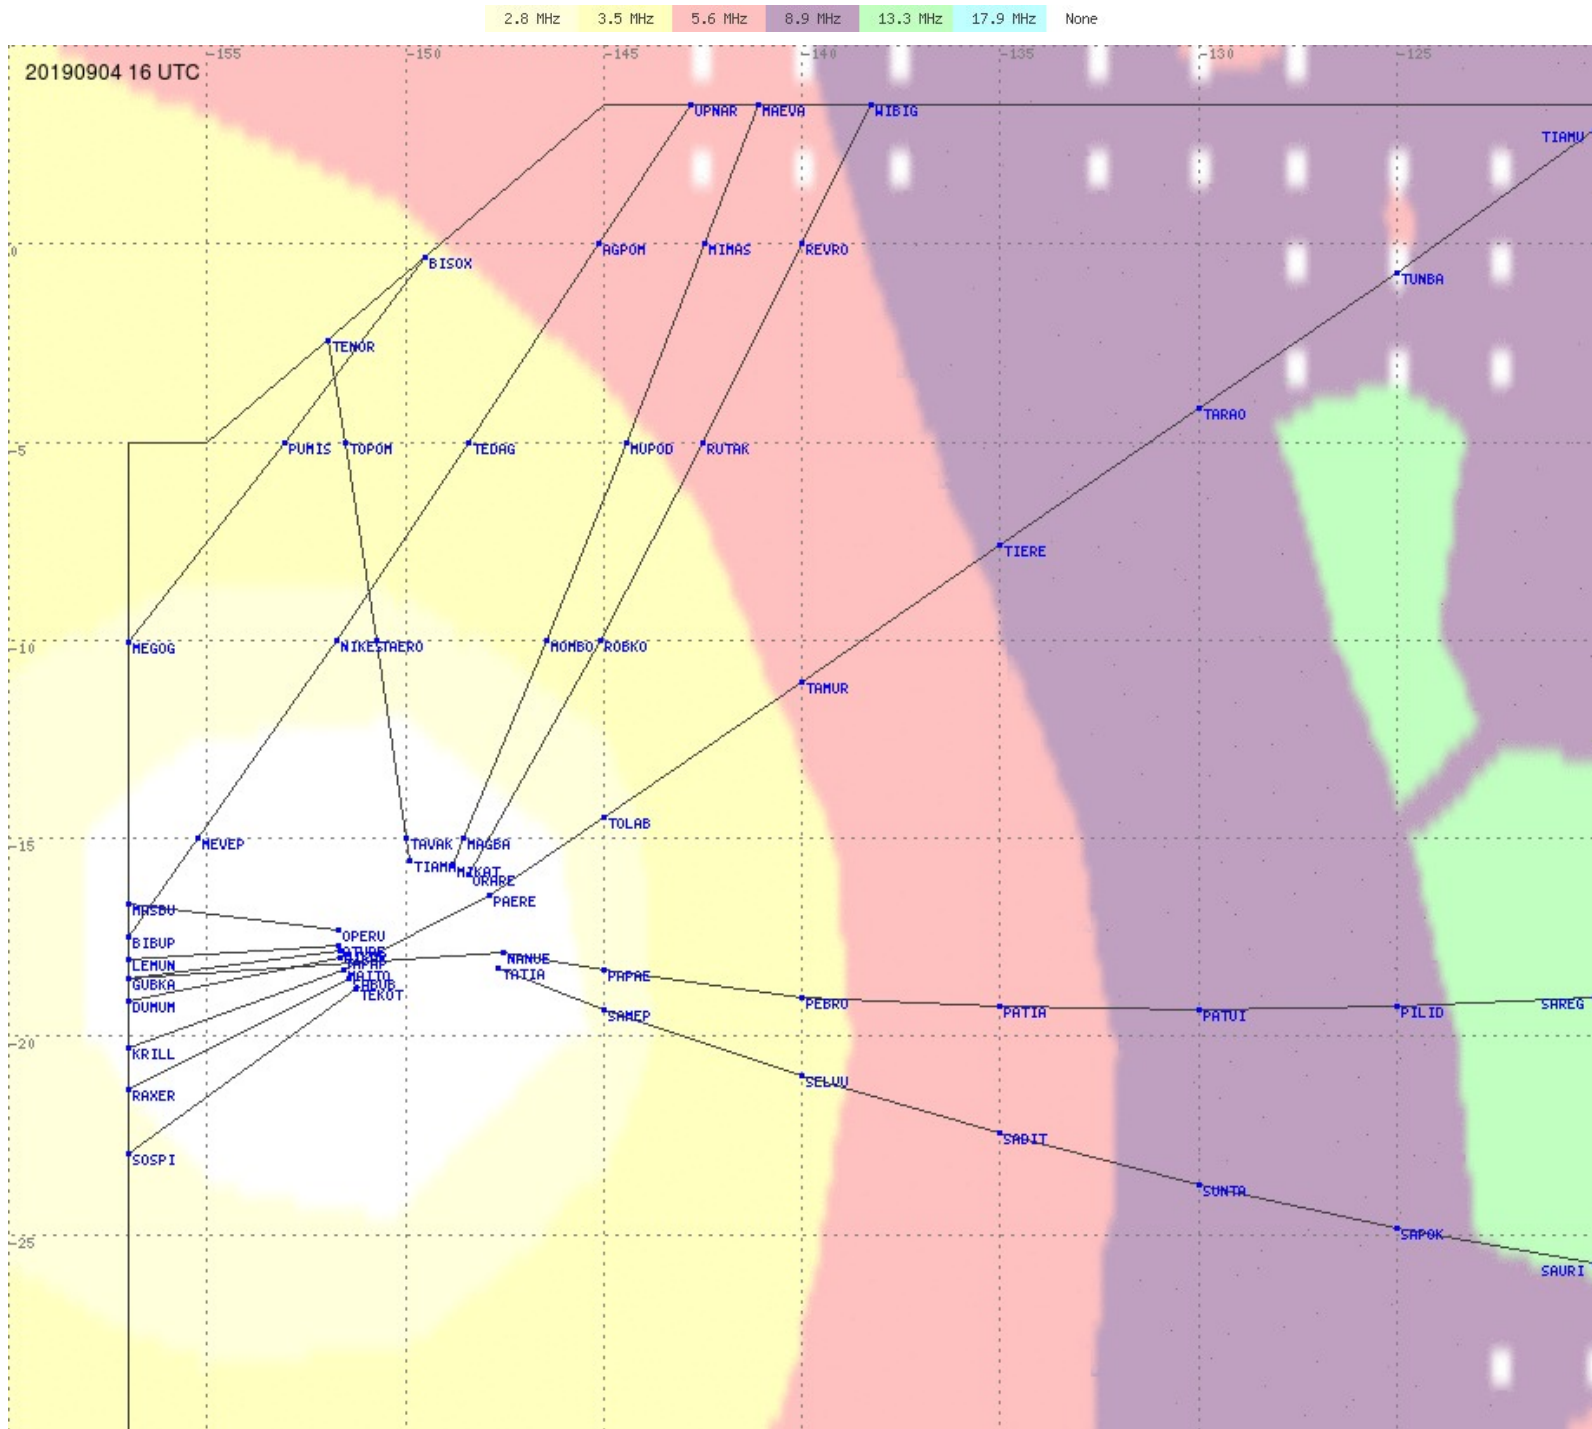

Tahiti FIR - HF Propag - 20190904