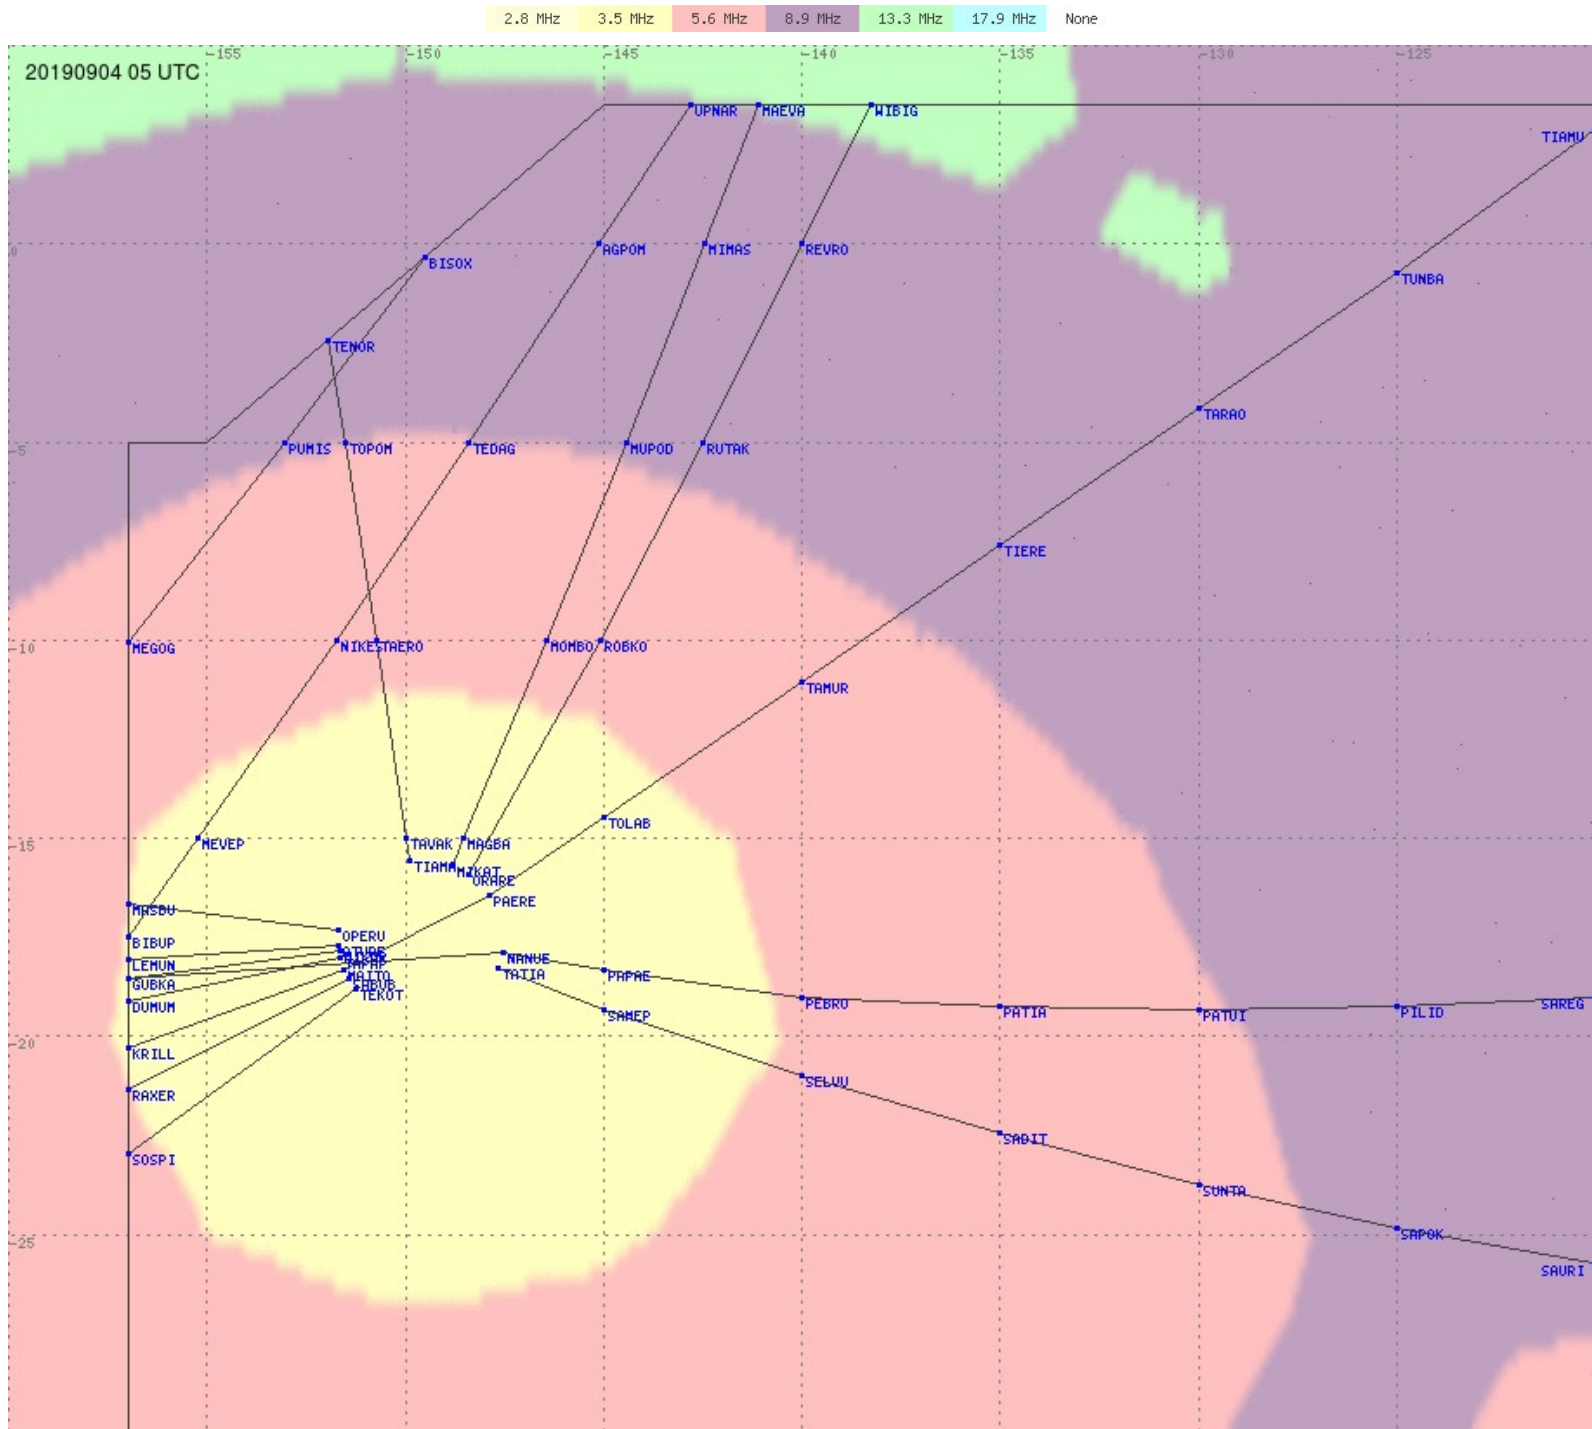

Tahiti FIR - HF Propag - 20190904