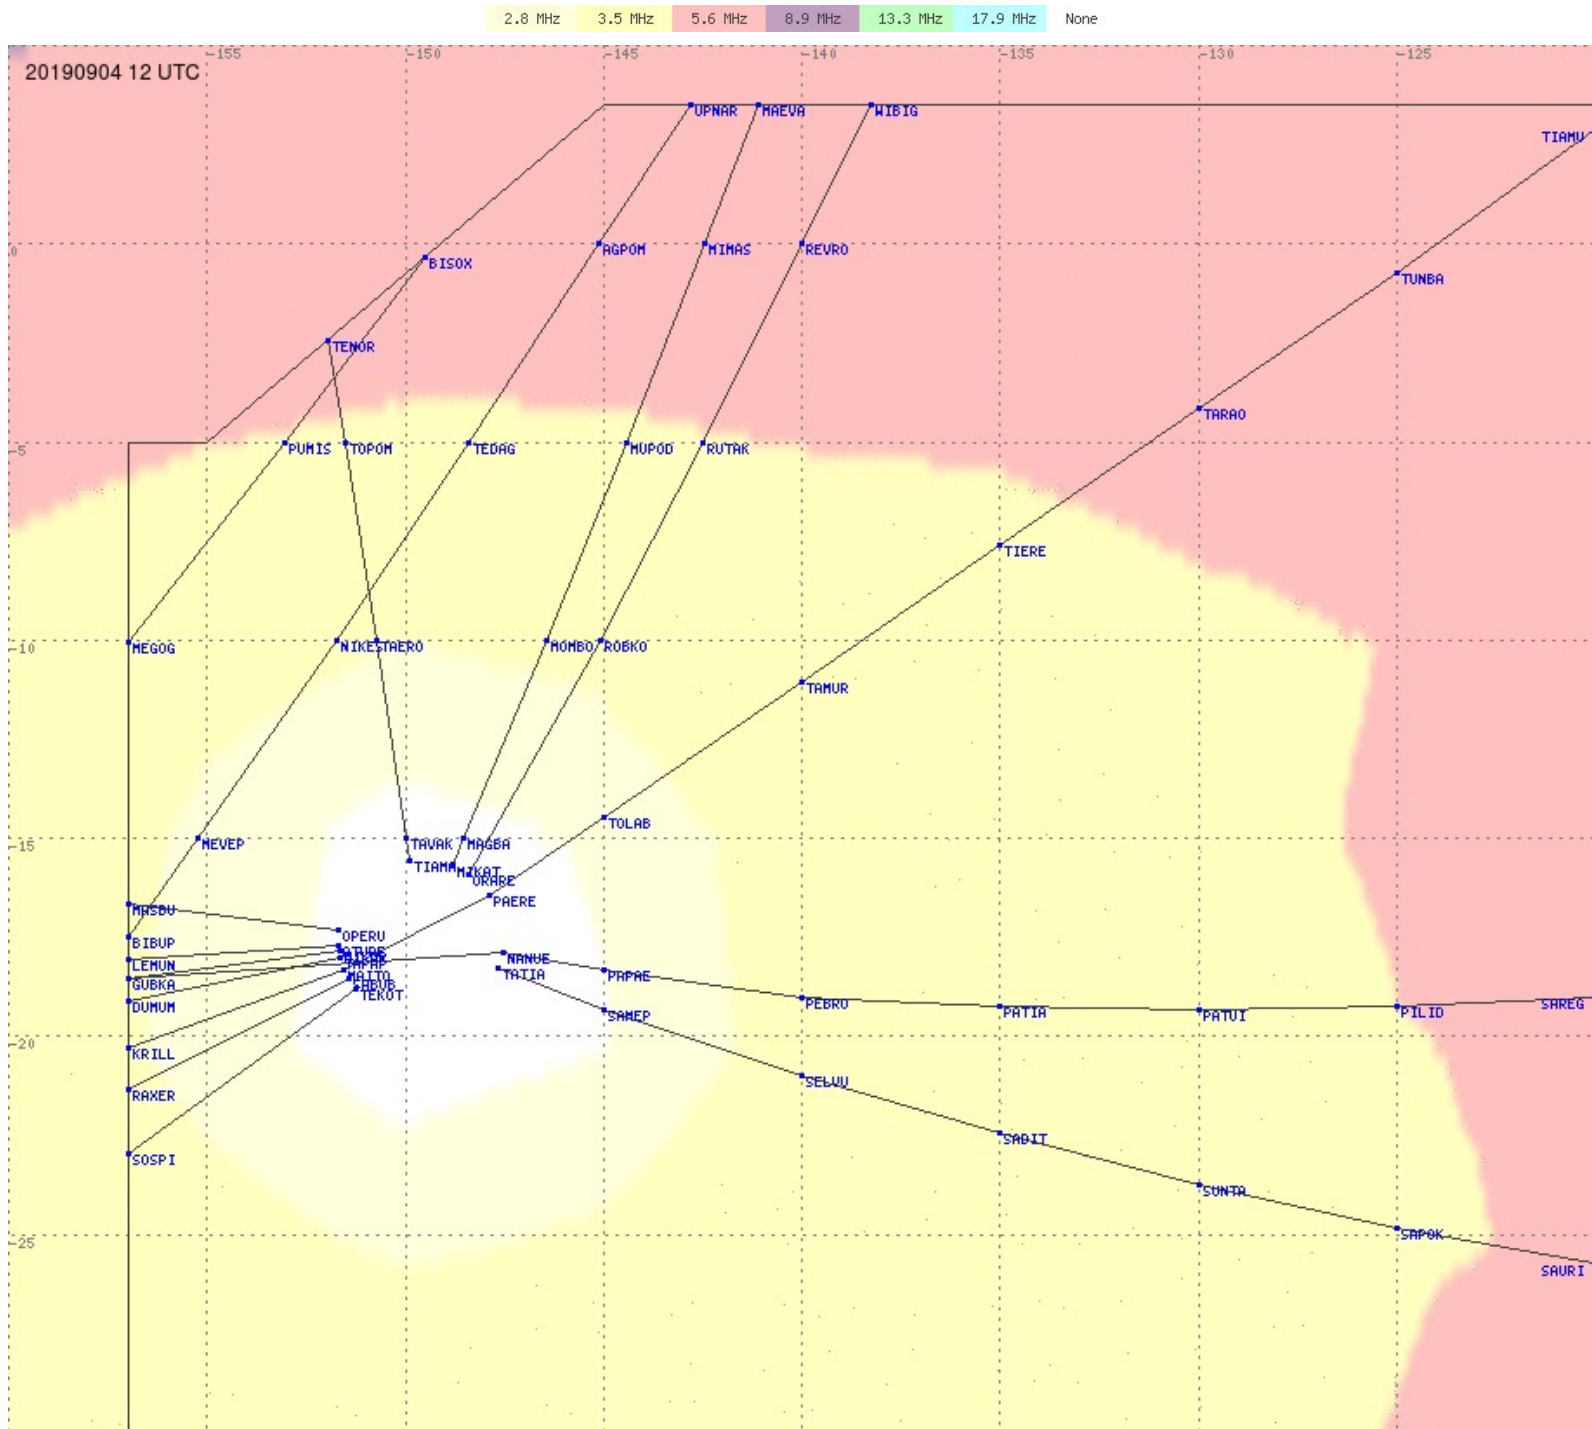

Tahiti FIR - HF Propag - 20190904