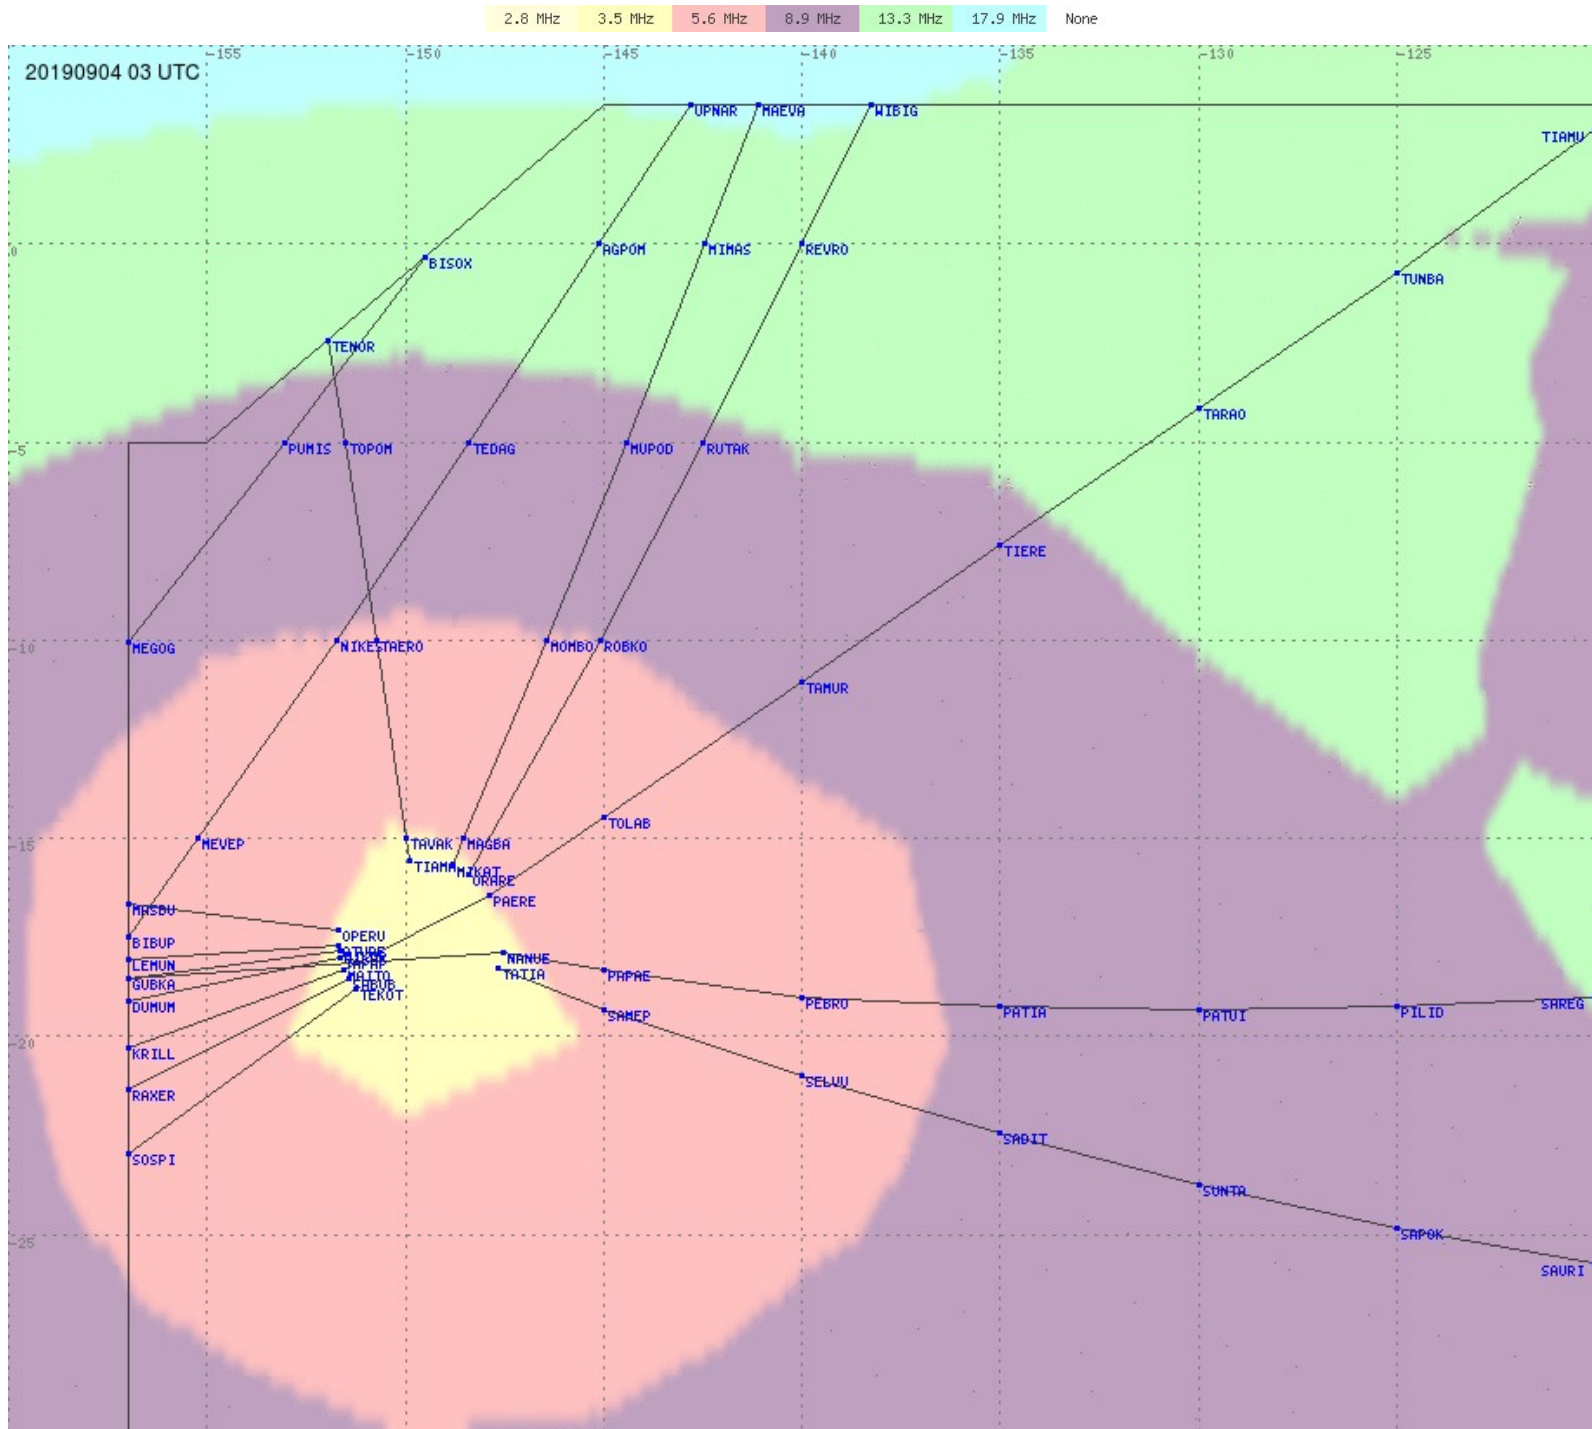

Tahiti FIR - HF Propag - 20190904