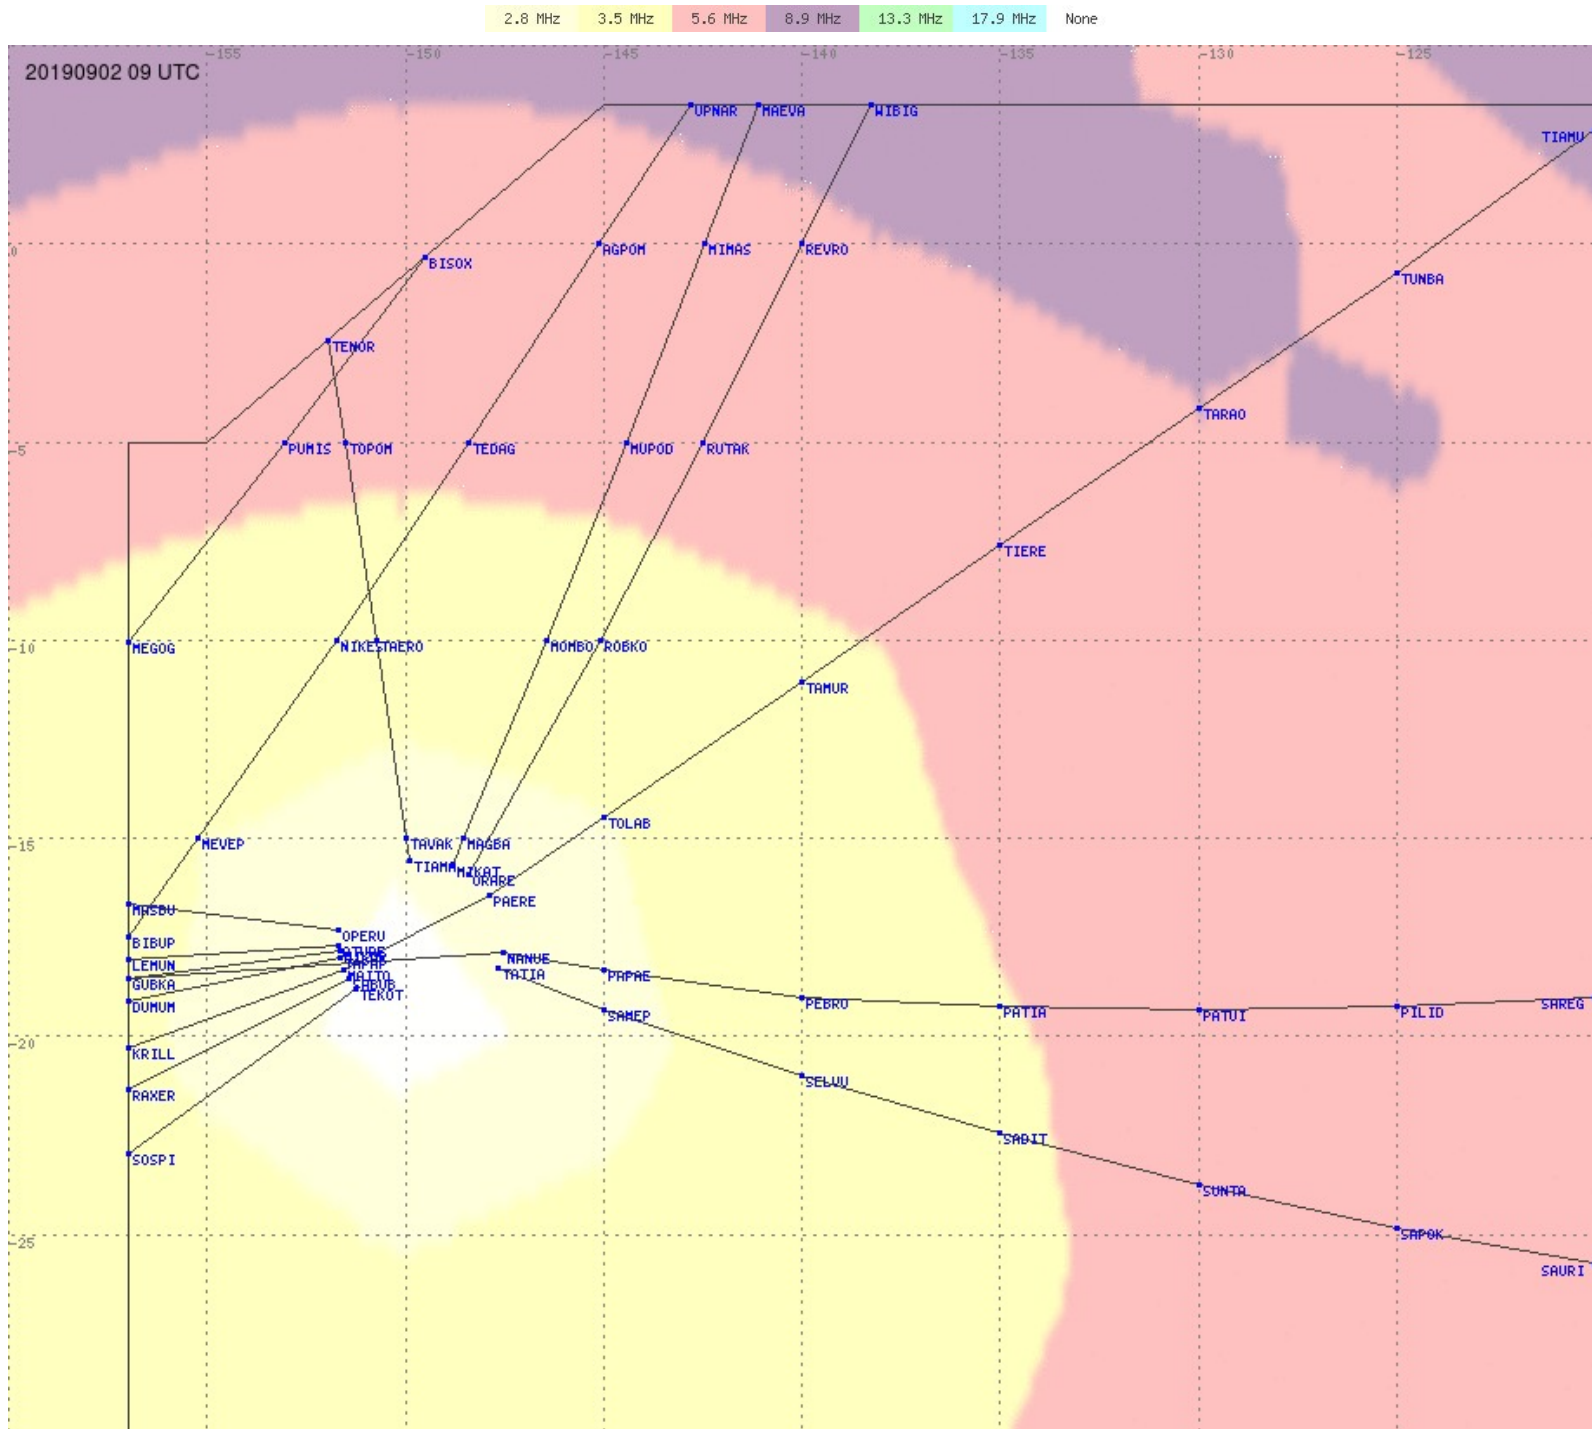

Tahiti FIR - HF Propag - 20190902

2.8 MHz 3.5 MHz 5.6 MHz 8.9 MHz 13.3 MHz 17.9 MHz None

Tahiti FIR - HF Propag - 20190902

Tahiti FIR - HF Propag - 20190902

Tahiti FIR - HF Propag - 20190902

Tahiti FIR - HF Propag - 20190902

Tahiti FIR - HF Propag - 20190902

Tahiti FIR - HF Propag - 20190902

Tahiti FIR - HF Propag - 20190902

2.8 MHz
3.5 MHz
5.6 MHz
8.9 MHz
13.3 MHz
17.9 MHz
None

Tahiti FIR - HF Propag - 20190902

Tahiti FIR - HF Propag - 20190902

Tahiti FIR - HF Propag - 20190902

2.8 MHz
3.5 MHz
5.6 MHz
8.9 MHz
13.3 MHz
17.9 MHz
None

Tahiti FIR - HF Propag - 20190902

2.8 MHz
3.5 MHz
5.6 MHz
8.9 MHz
13.3 MHz
17.9 MHz
None

Tahiti FIR - HF Propag - 20190902