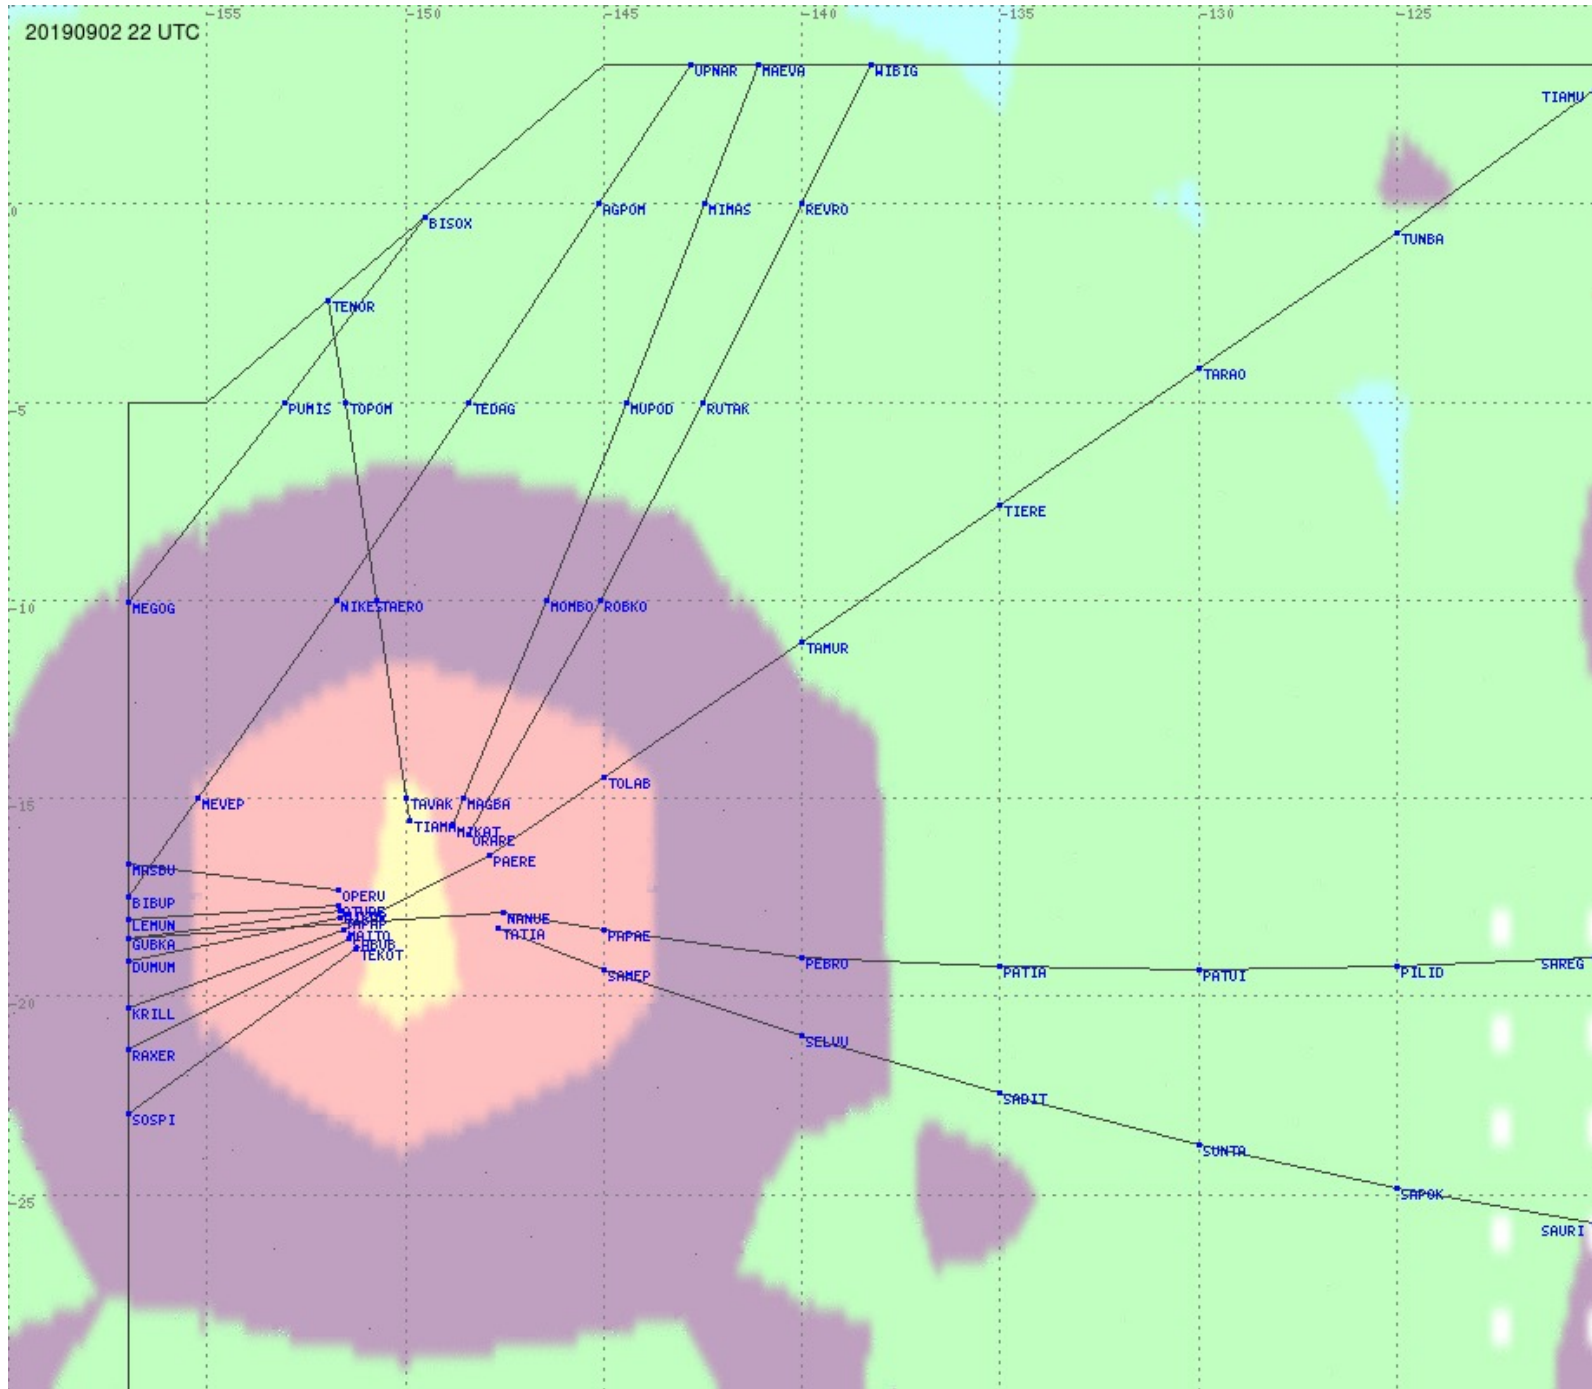

Tahiti FIR - HF Propag - 20190902

2.8 MHz 3.5 MHz 5.6 MHz 8.9 MHz 13.3 MHz 17.9 MHz None

Tahiti FIR - HF Propag - 20190902

Tahiti FIR - HF Propag - 20190902

Tahiti FIR - HF Propag - 20190902

Tahiti FIR - HF Propag - 20190902

Tahiti FIR - HF Propag - 20190902

Tahiti FIR - HF Propag - 20190902

Tahiti FIR - HF Propag - 20190902

Tahiti FIR - HF Propag - 20190902

Tahiti FIR - HF Propag - 20190902

2.8 MHz 3.5 MHz 5.6 MHz 8.9 MHz 13.3 MHz 17.9 MHz None

Tahiti FIR - HF Propag - 20190902

Tahiti FIR - HF Propag - 20190902

2.8 MHz 3.5 MHz 5.6 MHz 8.9 MHz 13.3 MHz 17.9 MHz None

Tahiti FIR - HF Propag - 20190902

2.8 MHz 3.5 MHz 5.6 MHz 8.9 MHz 13.3 MHz 17.9 MHz None

Tahiti FIR - HF Propag - 20190902

2.8 MHz
3.5 MHz
5.6 MHz
8.9 MHz
13.3 MHz
17.9 MHz
None

Tahiti FIR - HF Propag - 20190902