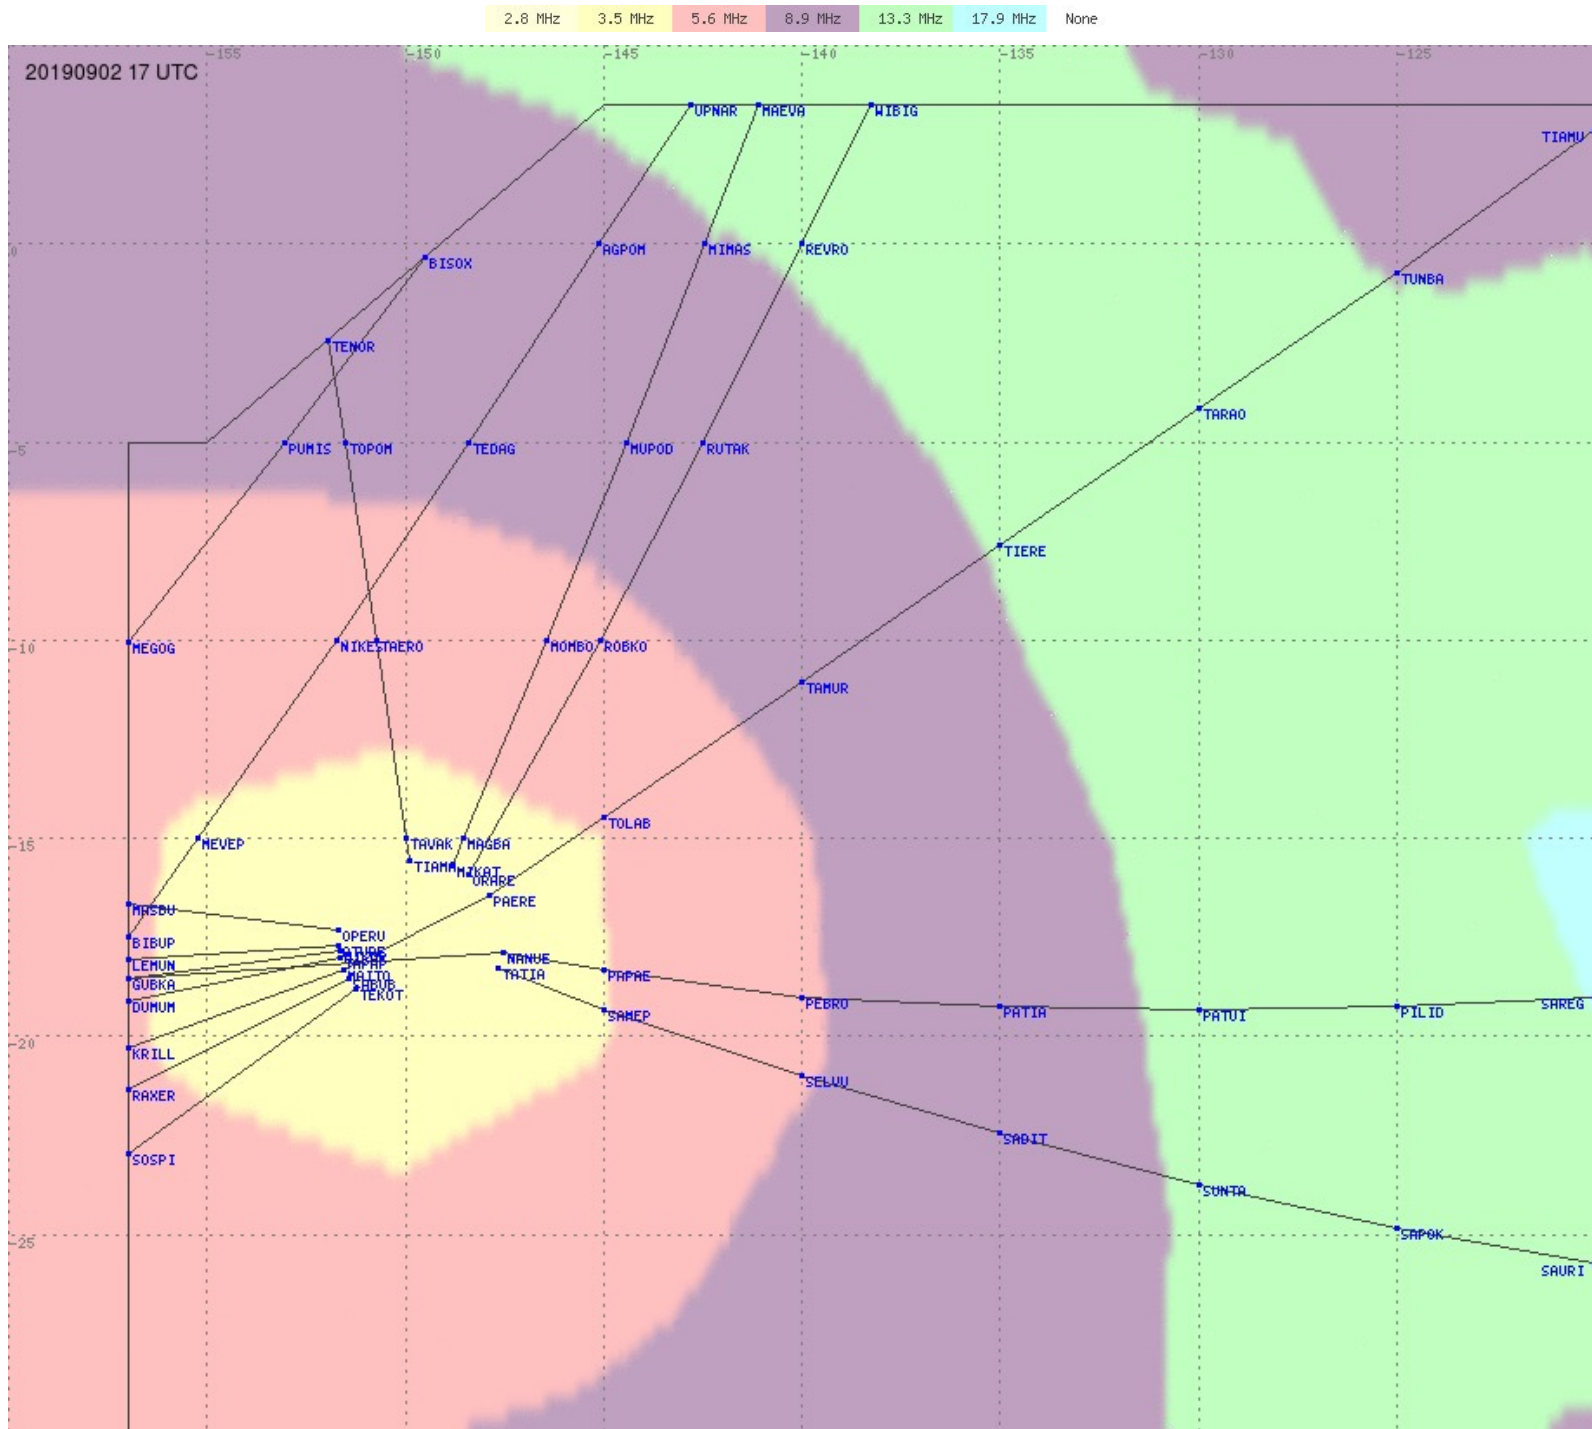

Tahiti FIR - HF Propag - 20190902

2.8 MHz 3.5 MHz 5.6 MHz 8.9 MHz 13.3 MHz 17.9 MHz None

Tahiti FIR - HF Propag - 20190902

Tahiti FIR - HF Propag - 20190902

Tahiti FIR - HF Propag - 20190902

Tahiti FIR - HF Propag - 20190902

Tahiti FIR - HF Propag - 20190902

2.8 MHz
3.5 MHz
5.6 MHz
8.9 MHz
13.3 MHz
17.9 MHz
None

Tahiti FIR - HF Propag - 20190902

2.8 MHz
3.5 MHz
5.6 MHz
8.9 MHz
13.3 MHz
17.9 MHz
None

Tahiti FIR - HF Propag - 20190902

Tahiti FIR - HF Propag - 20190902

Tahiti FIR - HF Propag - 20190902

Tahiti FIR - HF Propag - 20190902

Tahiti FIR - HF Propag - 20190902

Tahiti FIR - HF Propag - 20190902

2.8 MHz 3.5 MHz 5.6 MHz 8.9 MHz 13.3 MHz 17.9 MHz None

Tahiti FIR - HF Propag - 20190902

Tahiti FIR - HF Propag - 20190902

2.8 MHz 3.5 MHz 5.6 MHz 8.9 MHz 13.3 MHz 17.9 MHz None

Tahiti FIR - HF Propag - 20190902

2.8 MHz 3.5 MHz 5.6 MHz 8.9 MHz 13.3 MHz 17.9 MHz None