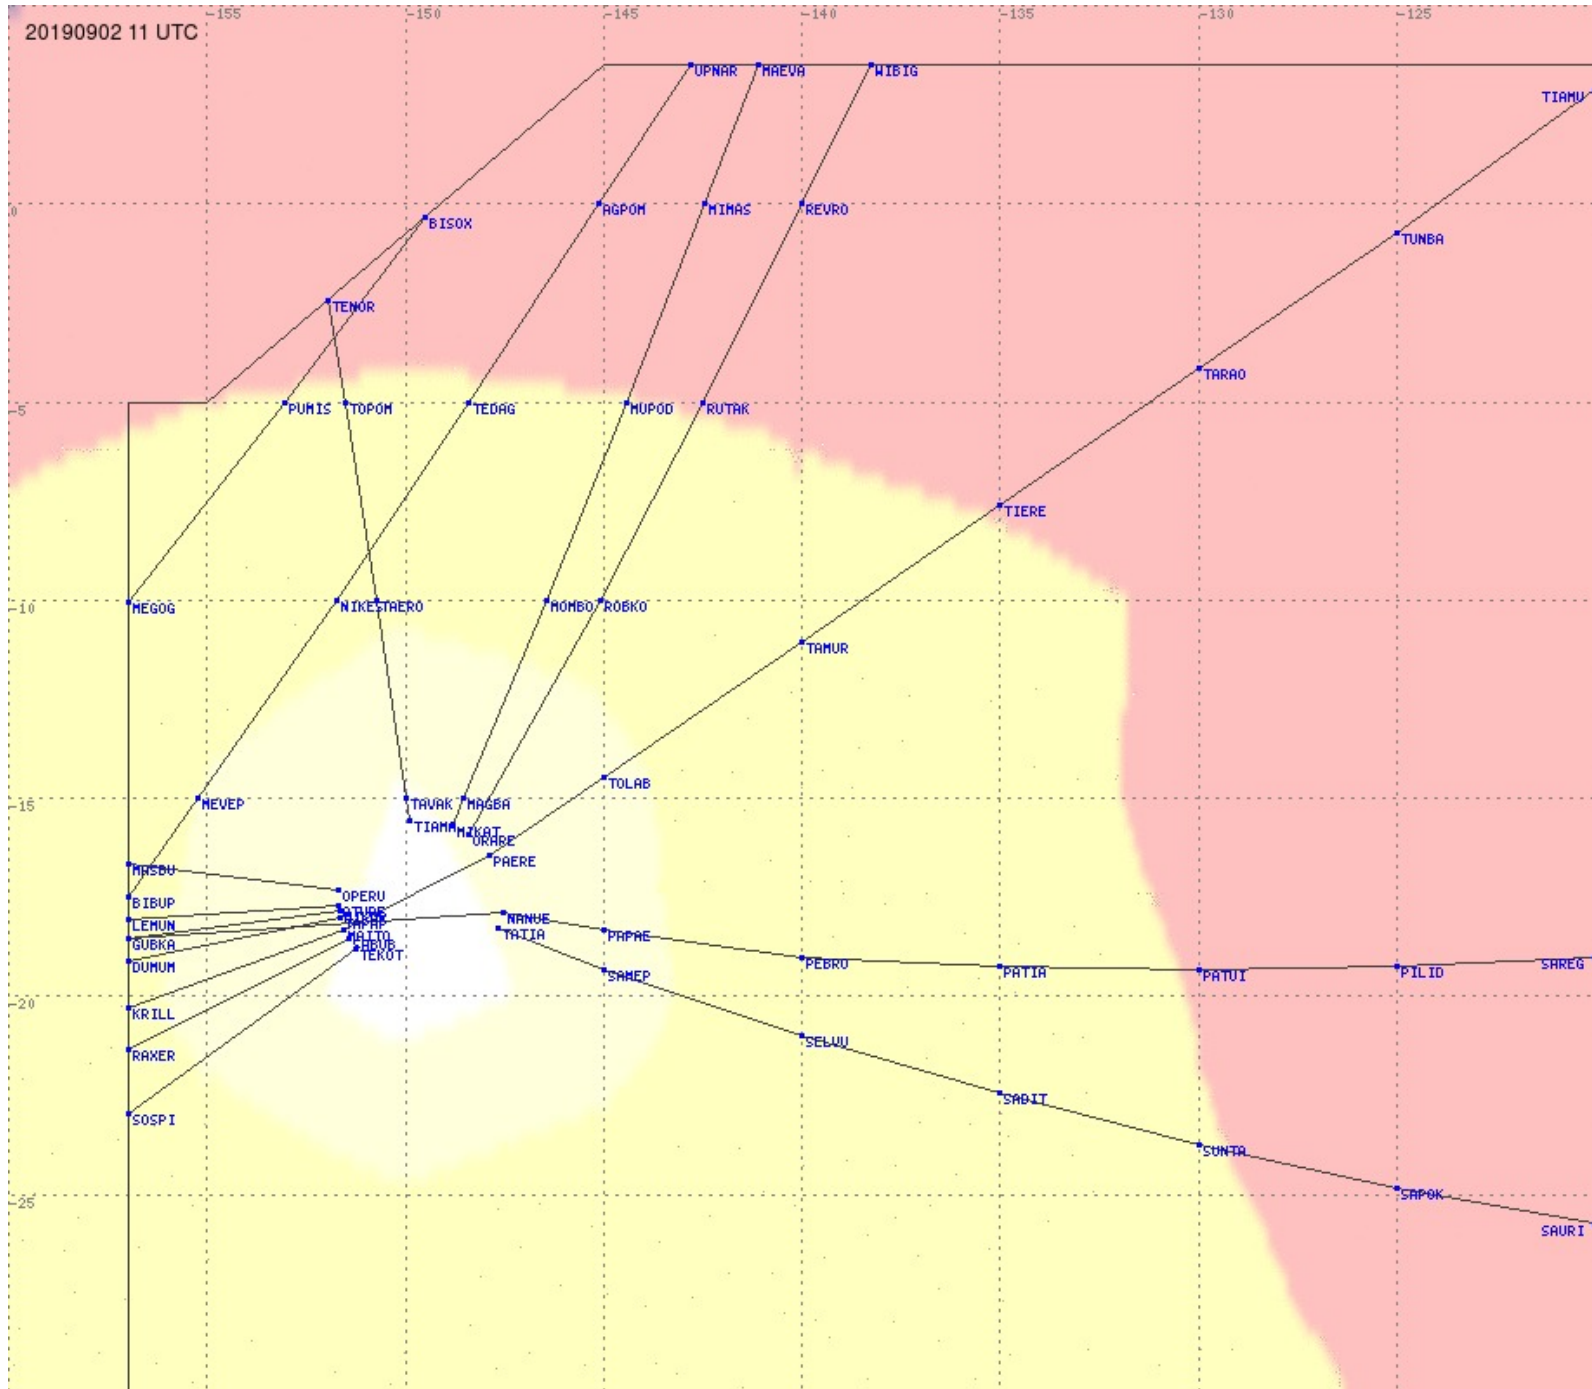

Tahiti FIR - HF Propag - 20190902

2.8 MHz 3.5 MHz 5.6 MHz 8.9 MHz 13.3 MHz 17.9 MHz None

Tahiti FIR - HF Propag - 20190902

Tahiti FIR - HF Propag - 20190902

Tahiti FIR - HF Propag - 20190902

Tahiti FIR - HF Propag - 20190902

Tahiti FIR - HF Propag - 20190902

Tahiti FIR - HF Propag - 20190902

Tahiti FIR - HF Propag - 20190902

2.8 MHz
3.5 MHz
5.6 MHz
8.9 MHz
13.3 MHz
17.9 MHz
None

Tahiti FIR - HF Propag - 20190902

Tahiti FIR - HF Propag - 20190902

Tahiti FIR - HF Propag - 20190902

2.8 MHz
3.5 MHz
5.6 MHz
8.9 MHz
13.3 MHz
17.9 MHz
None

Tahiti FIR - HF Propag - 20190902

2.8 MHz
3.5 MHz
5.6 MHz
8.9 MHz
13.3 MHz
17.9 MHz
None

Tahiti FIR - HF Propag - 20190902