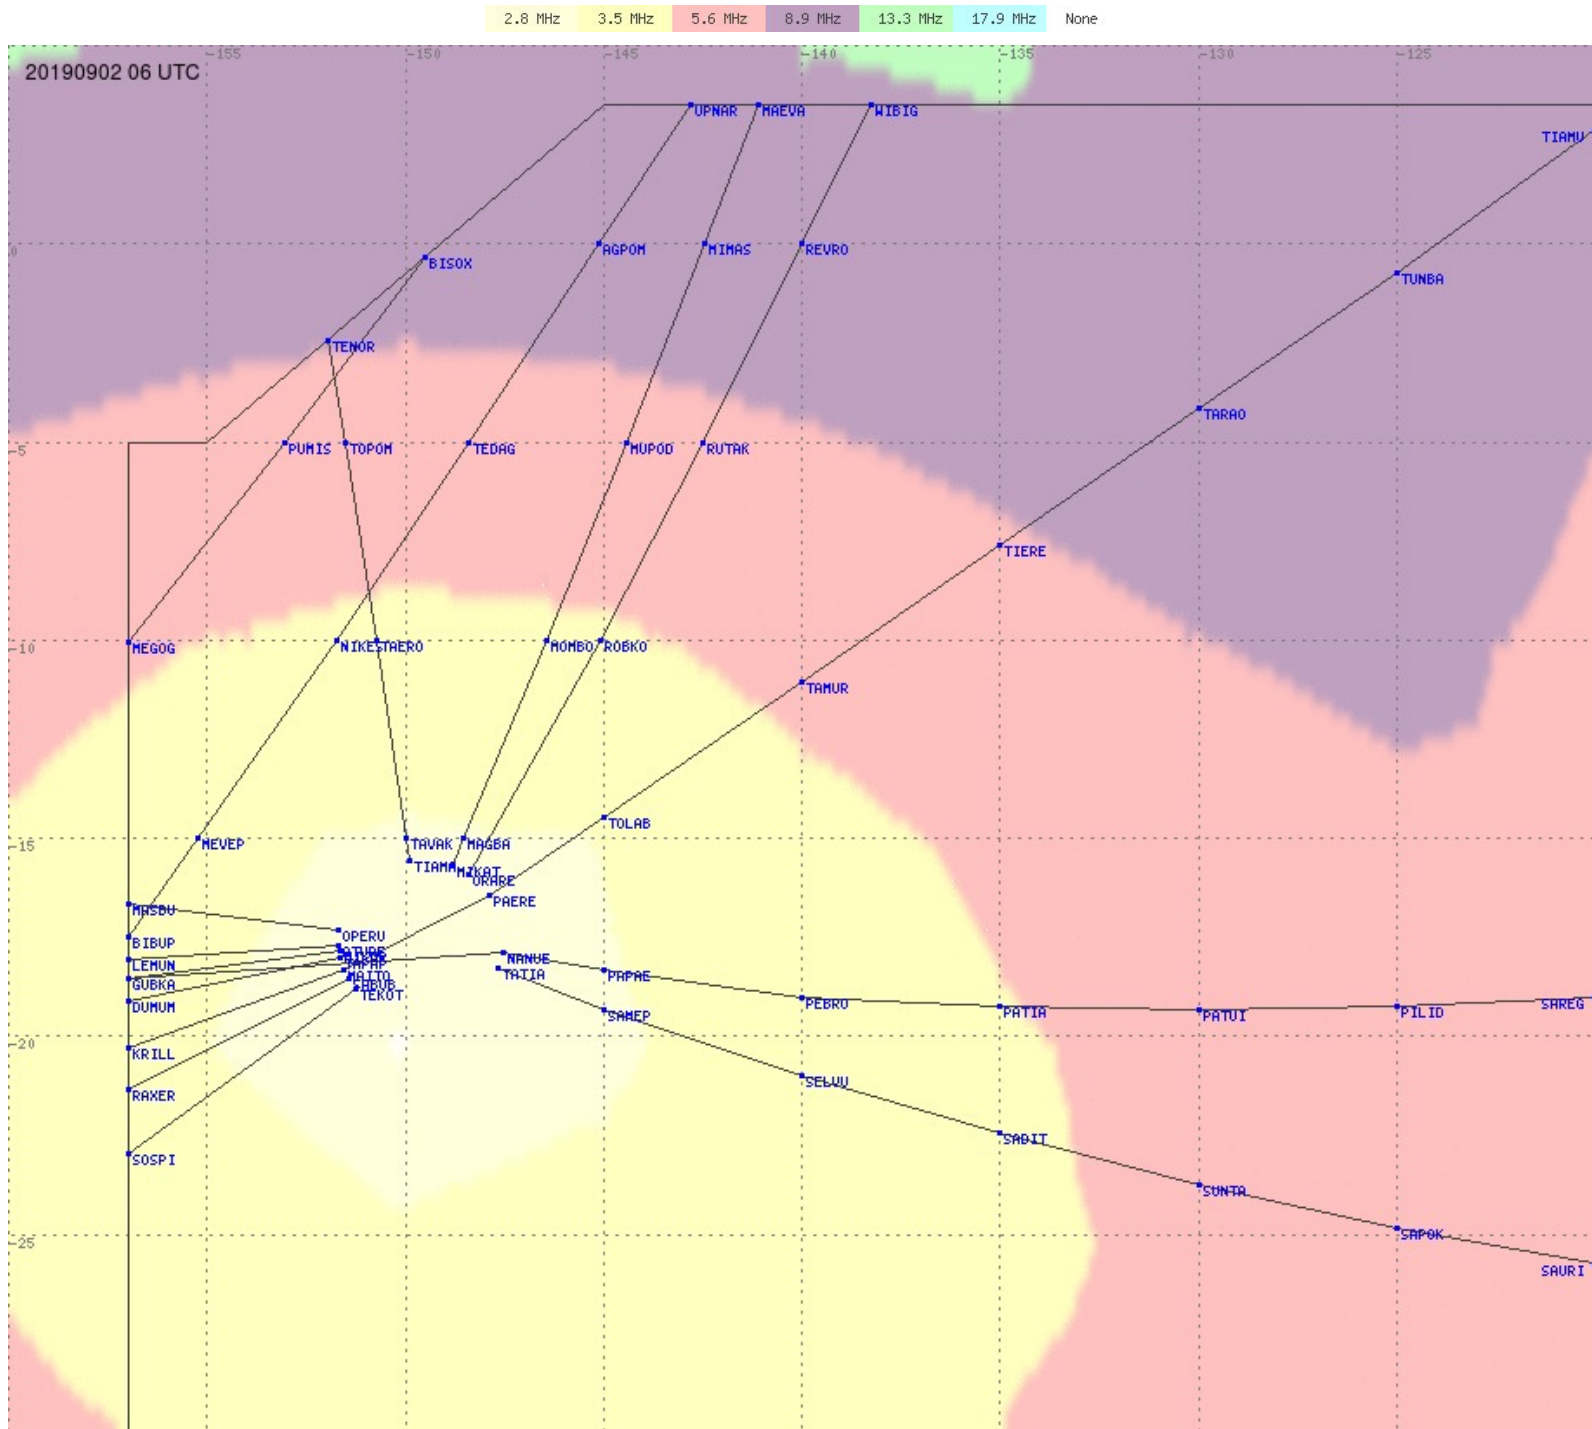

Tahiti FIR - HF Propag - 20190902

2.8 MHz 3.5 MHz 5.6 MHz 8.9 MHz 13.3 MHz 17.9 MHz None

Tahiti FIR - HF Propag - 20190902

Tahiti FIR - HF Propag - 20190902

Tahiti FIR - HF Propag - 20190902

Tahiti FIR - HF Propag - 20190902

Tahiti FIR - HF Propag - 20190902

Tahiti FIR - HF Propag - 20190902

Tahiti FIR - HF Propag - 20190902

2.8 MHz
3.5 MHz
5.6 MHz
8.9 MHz
13.3 MHz
17.9 MHz
None

Tahiti FIR - HF Propag - 20190902

Tahiti FIR - HF Propag - 20190902

Tahiti FIR - HF Propag - 20190902

2.8 MHz
3.5 MHz
5.6 MHz
8.9 MHz
13.3 MHz
17.9 MHz
None

Tahiti FIR - HF Propag - 20190902

2.8 MHz
3.5 MHz
5.6 MHz
8.9 MHz
13.3 MHz
17.9 MHz
None

Tahiti FIR - HF Propag - 20190902