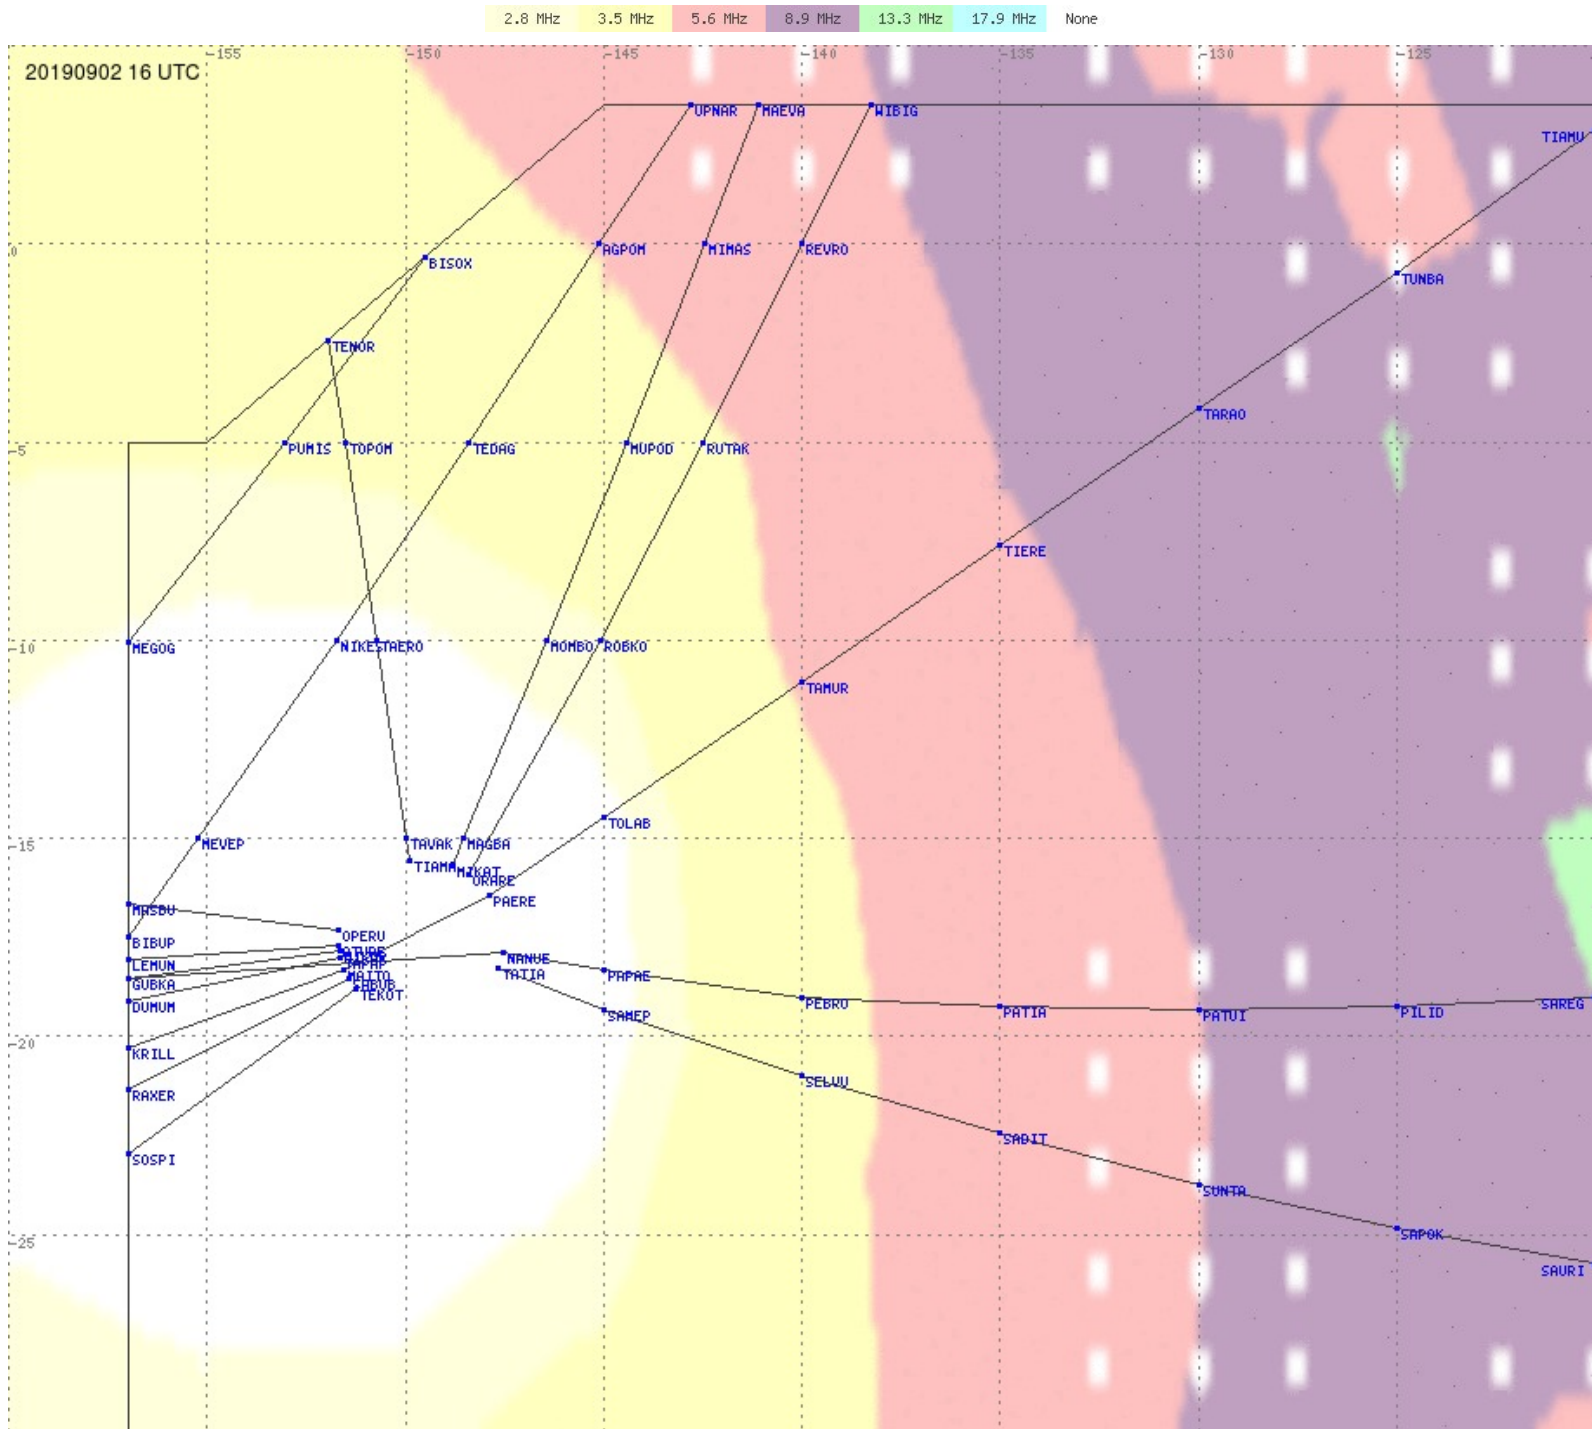

Tahiti FIR - HF Propag - 20190902

2.8 MHz 3.5 MHz 5.6 MHz 8.9 MHz 13.3 MHz 17.9 MHz None

Tahiti FIR - HF Propag - 20190902

Tahiti FIR - HF Propag - 20190902

Tahiti FIR - HF Propag - 20190902

Tahiti FIR - HF Propag - 20190902

Tahiti FIR - HF Propag - 20190902

Tahiti FIR - HF Propag - 20190902

Tahiti FIR - HF Propag - 20190902

2.8 MHz
3.5 MHz
5.6 MHz
8.9 MHz
13.3 MHz
17.9 MHz
None

Tahiti FIR - HF Propag - 20190902

Tahiti FIR - HF Propag - 20190902

Tahiti FIR - HF Propag - 20190902

2.8 MHz
3.5 MHz
5.6 MHz
8.9 MHz
13.3 MHz
17.9 MHz
None

Tahiti FIR - HF Propag - 20190902

2.8 MHz
3.5 MHz
5.6 MHz
8.9 MHz
13.3 MHz
17.9 MHz
None

Tahiti FIR - HF Propag - 20190902

Tahiti FIR - HF Propag - 20190902

Tahiti FIR - HF Propag - 20190902

Tahiti FIR - HF Propag - 20190902

Tahiti FIR - HF Propag - 20190902

Tahiti FIR - HF Propag - 20190902

2.8 MHz 3.5 MHz 5.6 MHz 8.9 MHz 13.3 MHz 17.9 MHz None