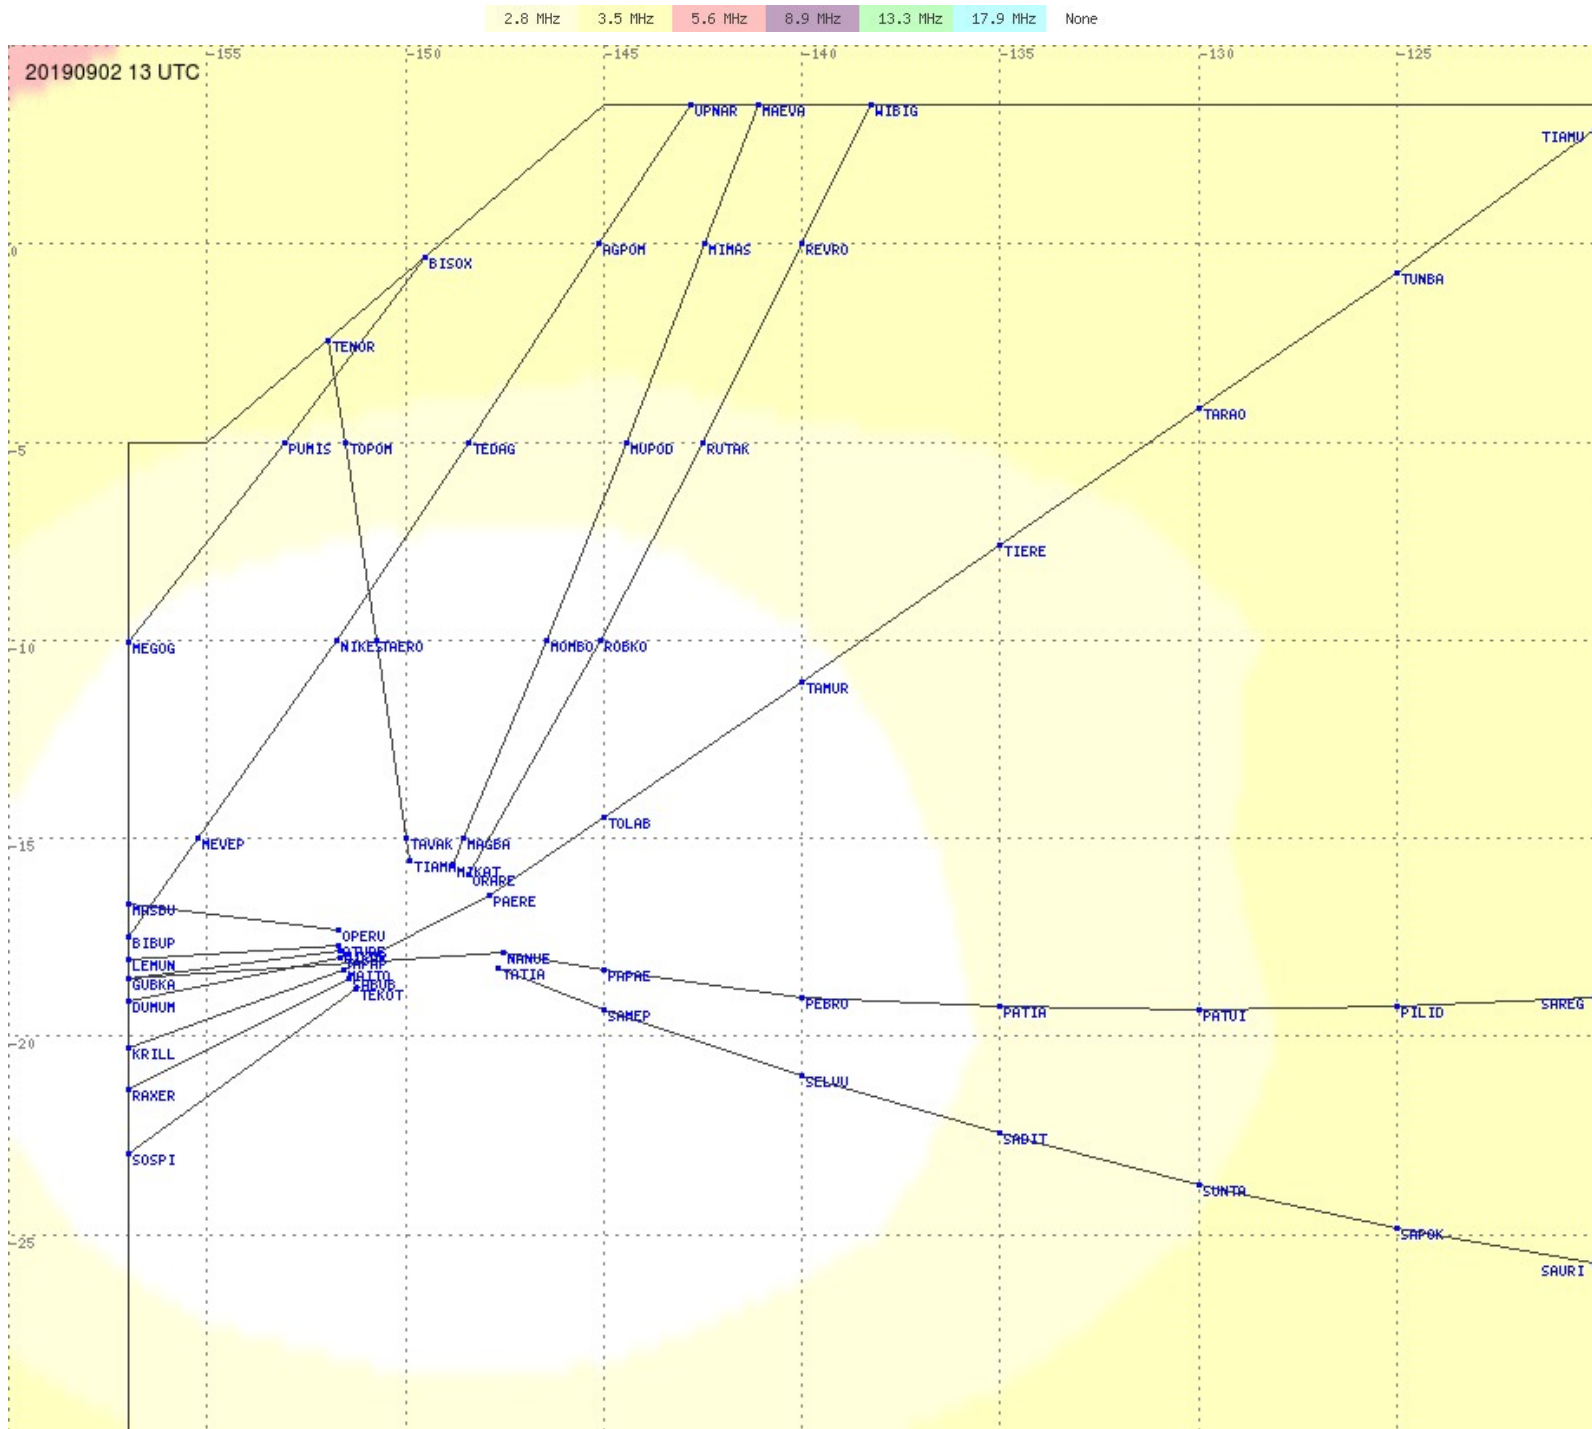

Tahiti FIR - HF Propag - 20190902

2.8 MHz 3.5 MHz 5.6 MHz 8.9 MHz 13.3 MHz 17.9 MHz None

Tahiti FIR - HF Propag - 20190902

Tahiti FIR - HF Propag - 20190902

Tahiti FIR - HF Propag - 20190902

Tahiti FIR - HF Propag - 20190902

Tahiti FIR - HF Propag - 20190902

Tahiti FIR - HF Propag - 20190902

Tahiti FIR - HF Propag - 20190902

2.8 MHz
3.5 MHz
5.6 MHz
8.9 MHz
13.3 MHz
17.9 MHz
None

Tahiti FIR - HF Propag - 20190902

Tahiti FIR - HF Propag - 20190902

Tahiti FIR - HF Propag - 20190902

2.8 MHz
3.5 MHz
5.6 MHz
8.9 MHz
13.3 MHz
17.9 MHz
None

Tahiti FIR - HF Propag - 20190902

2.8 MHz
3.5 MHz
5.6 MHz
8.9 MHz
13.3 MHz
17.9 MHz
None

Tahiti FIR - HF Propag - 20190902

Tahiti FIR - HF Propag - 20190902

Tahiti FIR - HF Propag - 20190902

Tahiti FIR - HF Propag - 20190902

Tahiti FIR - HF Propag - 20190902

Tahiti FIR - HF Propag - 20190902

2.8 MHz 3.5 MHz 5.6 MHz 8.9 MHz 13.3 MHz 17.9 MHz None