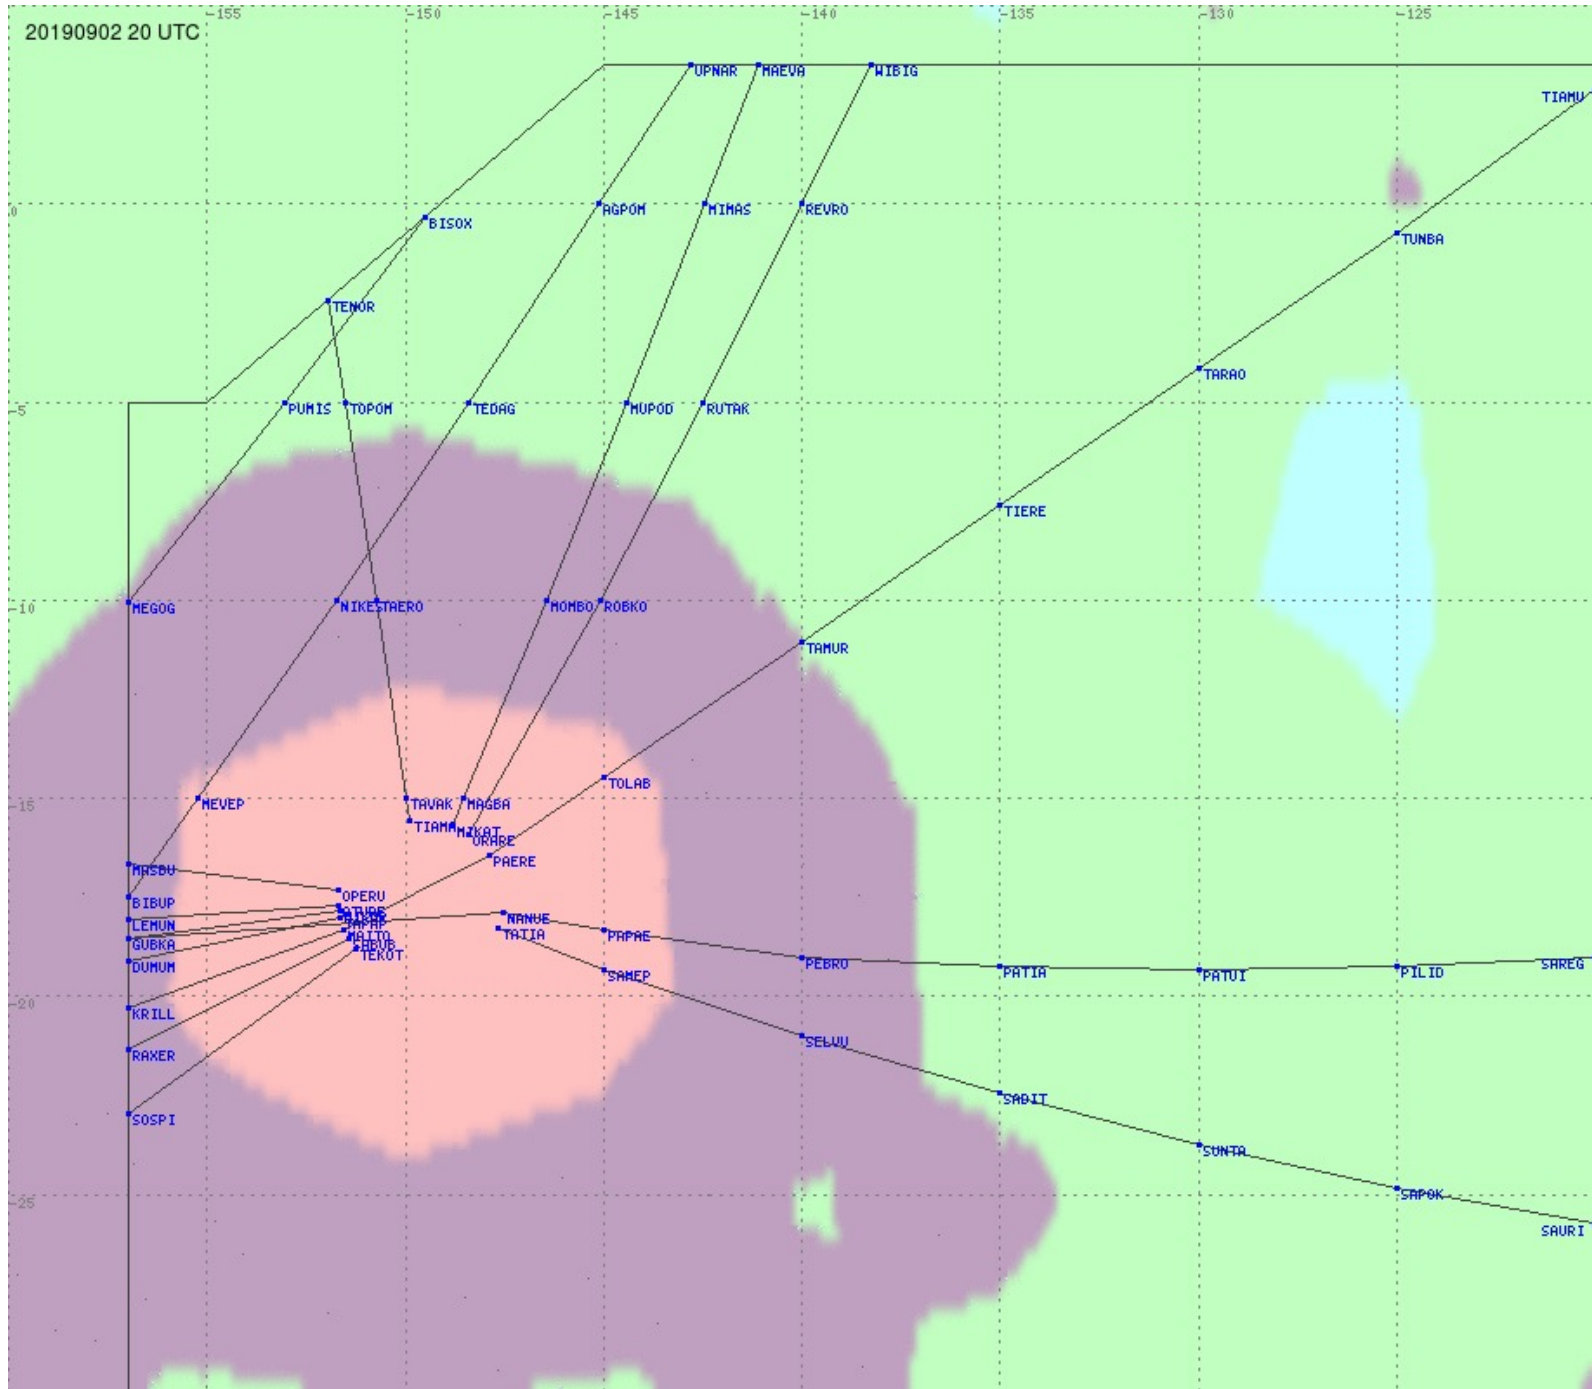

Tahiti FIR - HF Propag - 20190902

2.8 MHz 3.5 MHz 5.6 MHz 8.9 MHz 13.3 MHz 17.9 MHz None

Tahiti FIR - HF Propag - 20190902

Tahiti FIR - HF Propag - 20190902

Tahiti FIR - HF Propag - 20190902

Tahiti FIR - HF Propag - 20190902

Tahiti FIR - HF Propag - 20190902

2.8 MHz
3.5 MHz
5.6 MHz
8.9 MHz
13.3 MHz
17.9 MHz
None

Tahiti FIR - HF Propag - 20190902

2.8 MHz
3.5 MHz
5.6 MHz
8.9 MHz
13.3 MHz
17.9 MHz
None

Tahiti FIR - HF Propag - 20190902

Tahiti FIR - HF Propag - 20190902

Tahiti FIR - HF Propag - 20190902

Tahiti FIR - HF Propag - 20190902

Tahiti FIR - HF Propag - 20190902

Tahiti FIR - HF Propag - 20190902

2.8 MHz 3.5 MHz 5.6 MHz 8.9 MHz 13.3 MHz 17.9 MHz None

Tahiti FIR - HF Propag - 20190902

Tahiti FIR - HF Propag - 20190902

2.8 MHz 3.5 MHz 5.6 MHz 8.9 MHz 13.3 MHz 17.9 MHz None

Tahiti FIR - HF Propag - 20190902

2.8 MHz 3.5 MHz 5.6 MHz 8.9 MHz 13.3 MHz 17.9 MHz None