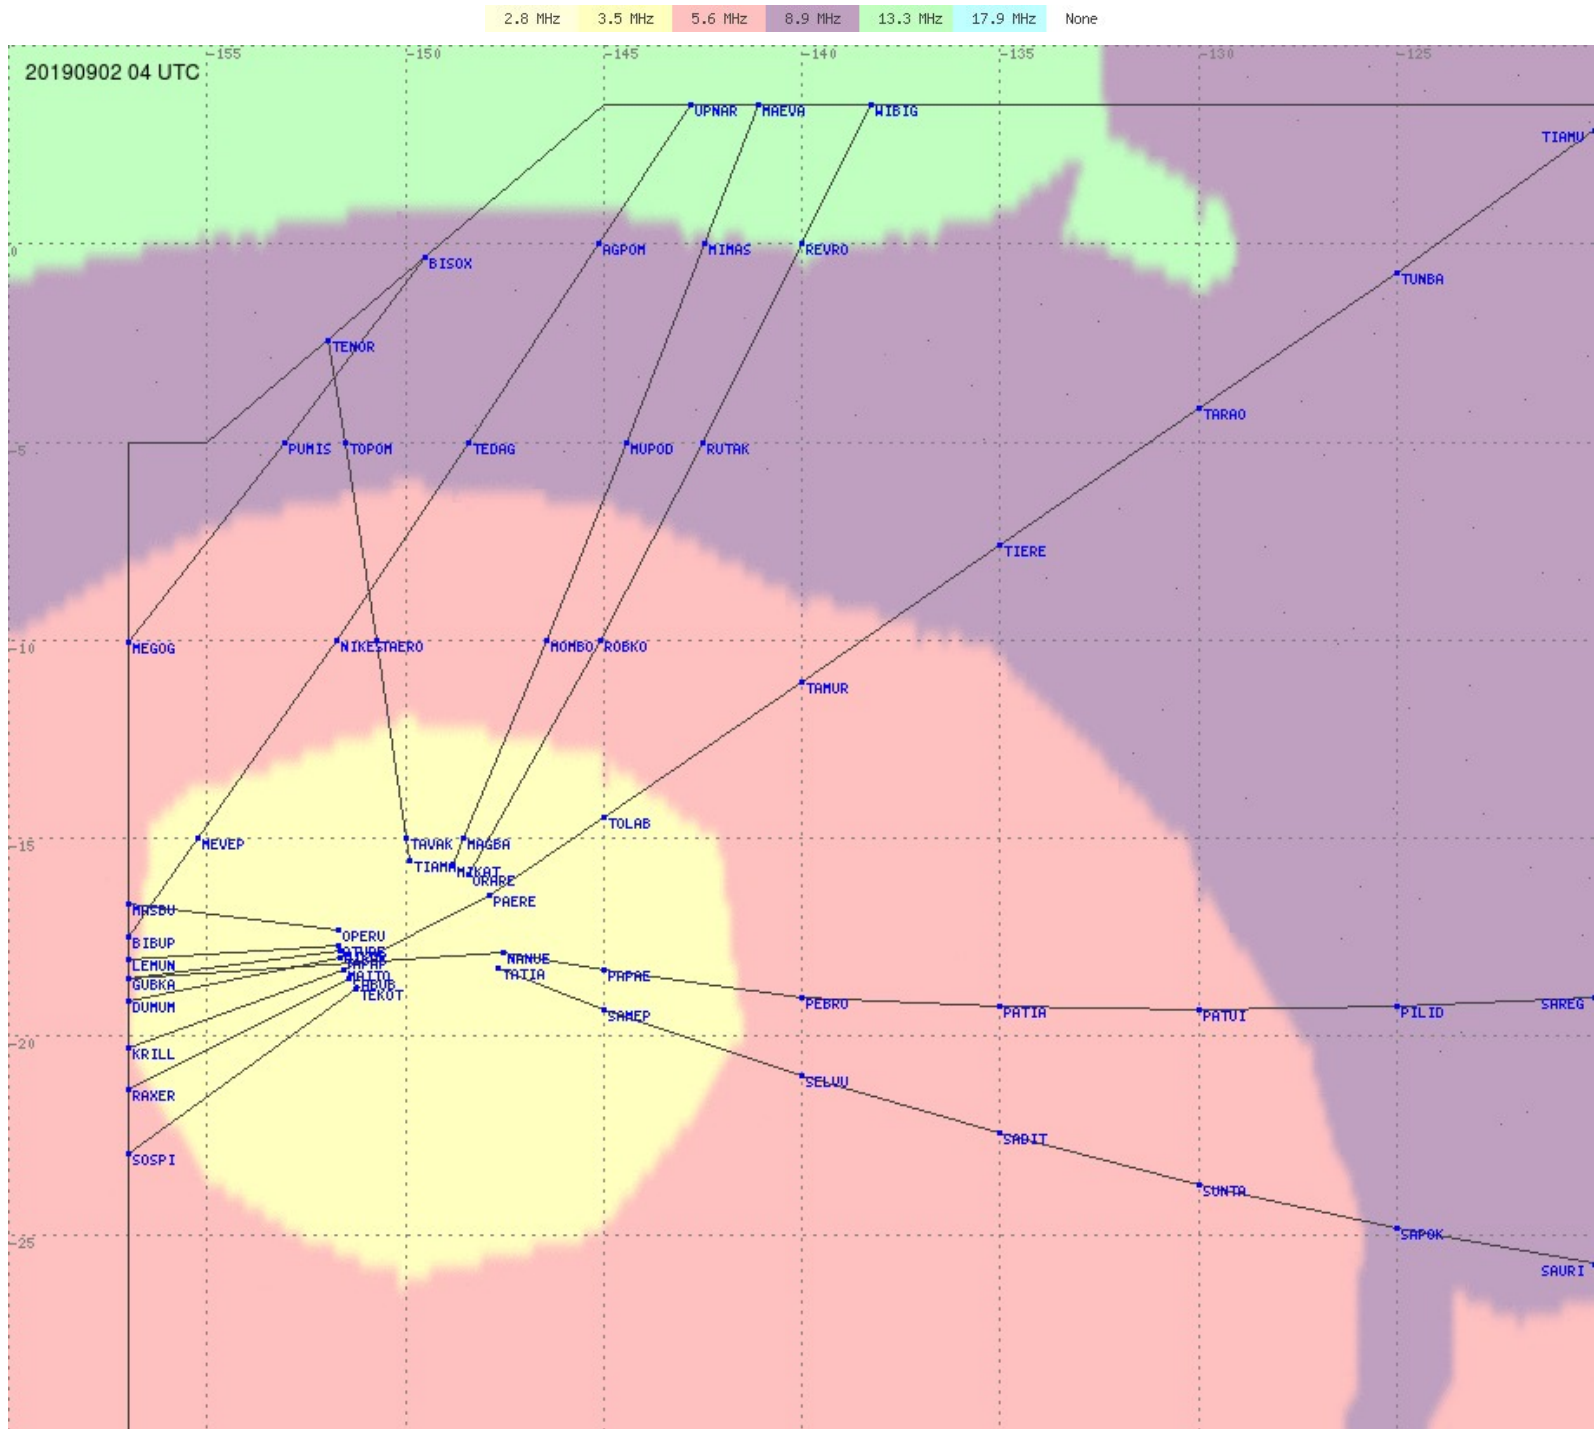

Tahiti FIR - HF Propag - 20190902

2.8 MHz 3.5 MHz 5.6 MHz 8.9 MHz 13.3 MHz 17.9 MHz None

Tahiti FIR - HF Propag - 20190902

Tahiti FIR - HF Propag - 20190902

Tahiti FIR - HF Propag - 20190902

Tahiti FIR - HF Propag - 20190902

Tahiti FIR - HF Propag - 20190902

Tahiti FIR - HF Propag - 20190902

Tahiti FIR - HF Propag - 20190902

2.8 MHz
3.5 MHz
5.6 MHz
8.9 MHz
13.3 MHz
17.9 MHz
None

Tahiti FIR - HF Propag - 20190902

Tahiti FIR - HF Propag - 20190902

Tahiti FIR - HF Propag - 20190902

2.8 MHz
3.5 MHz
5.6 MHz
8.9 MHz
13.3 MHz
17.9 MHz
None

Tahiti FIR - HF Propag - 20190902

2.8 MHz
3.5 MHz
5.6 MHz
8.9 MHz
13.3 MHz
17.9 MHz
None

Tahiti FIR - HF Propag - 20190902