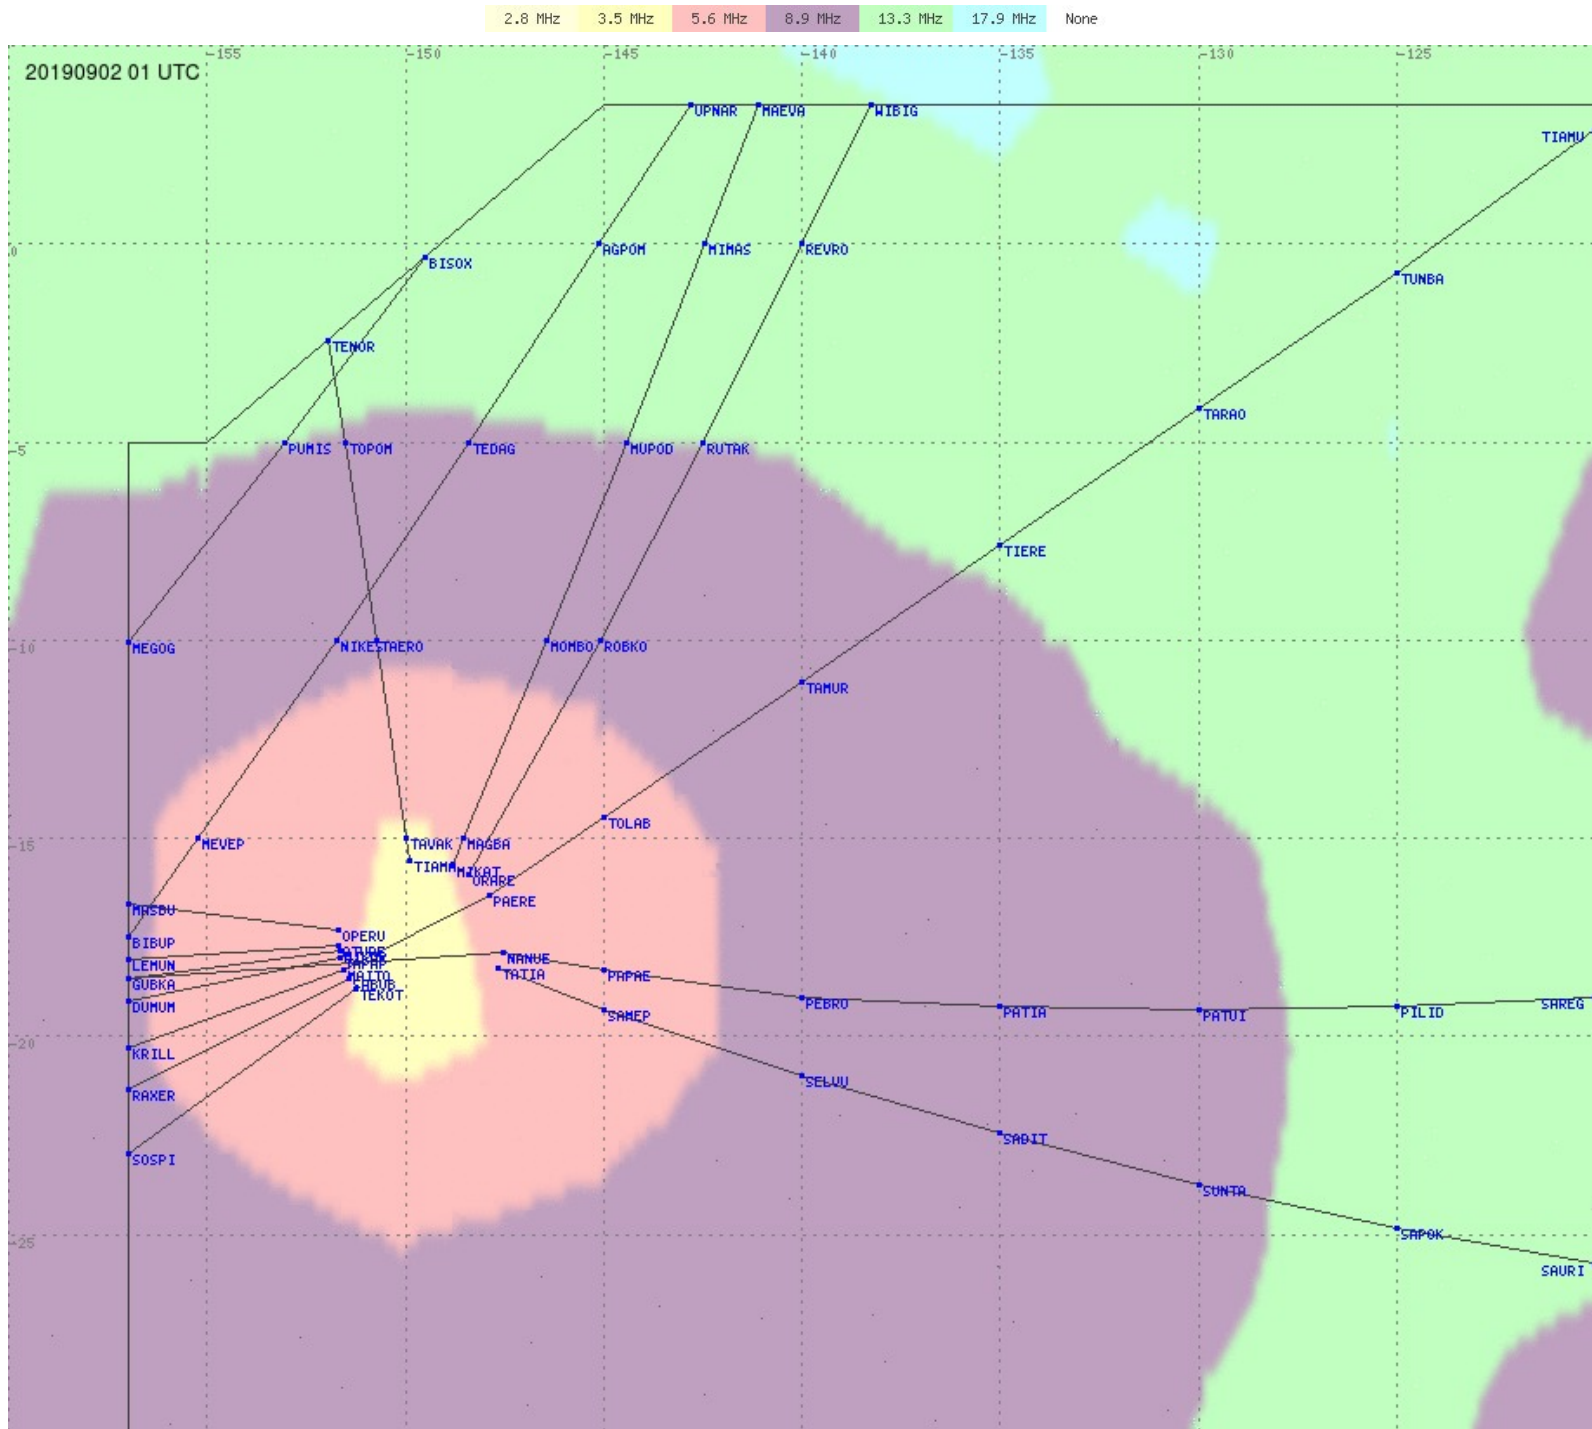

Tahiti FIR - HF Propag - 20190902

2.8 MHz 3.5 MHz 5.6 MHz 8.9 MHz 13.3 MHz 17.9 MHz None

Tahiti FIR - HF Propag - 20190902

Tahiti FIR - HF Propag - 20190902

Tahiti FIR - HF Propag - 20190902

Tahiti FIR - HF Propag - 20190902

Tahiti FIR - HF Propag - 20190902

Tahiti FIR - HF Propag - 20190902

Tahiti FIR - HF Propag - 20190902

2.8 MHz
3.5 MHz
5.6 MHz
8.9 MHz
13.3 MHz
17.9 MHz
None

Tahiti FIR - HF Propag - 20190902

Tahiti FIR - HF Propag - 20190902

Tahiti FIR - HF Propag - 20190902

2.8 MHz
3.5 MHz
5.6 MHz
8.9 MHz
13.3 MHz
17.9 MHz
None

Tahiti FIR - HF Propag - 20190902

2.8 MHz
3.5 MHz
5.6 MHz
8.9 MHz
13.3 MHz
17.9 MHz
None

Tahiti FIR - HF Propag - 20190902