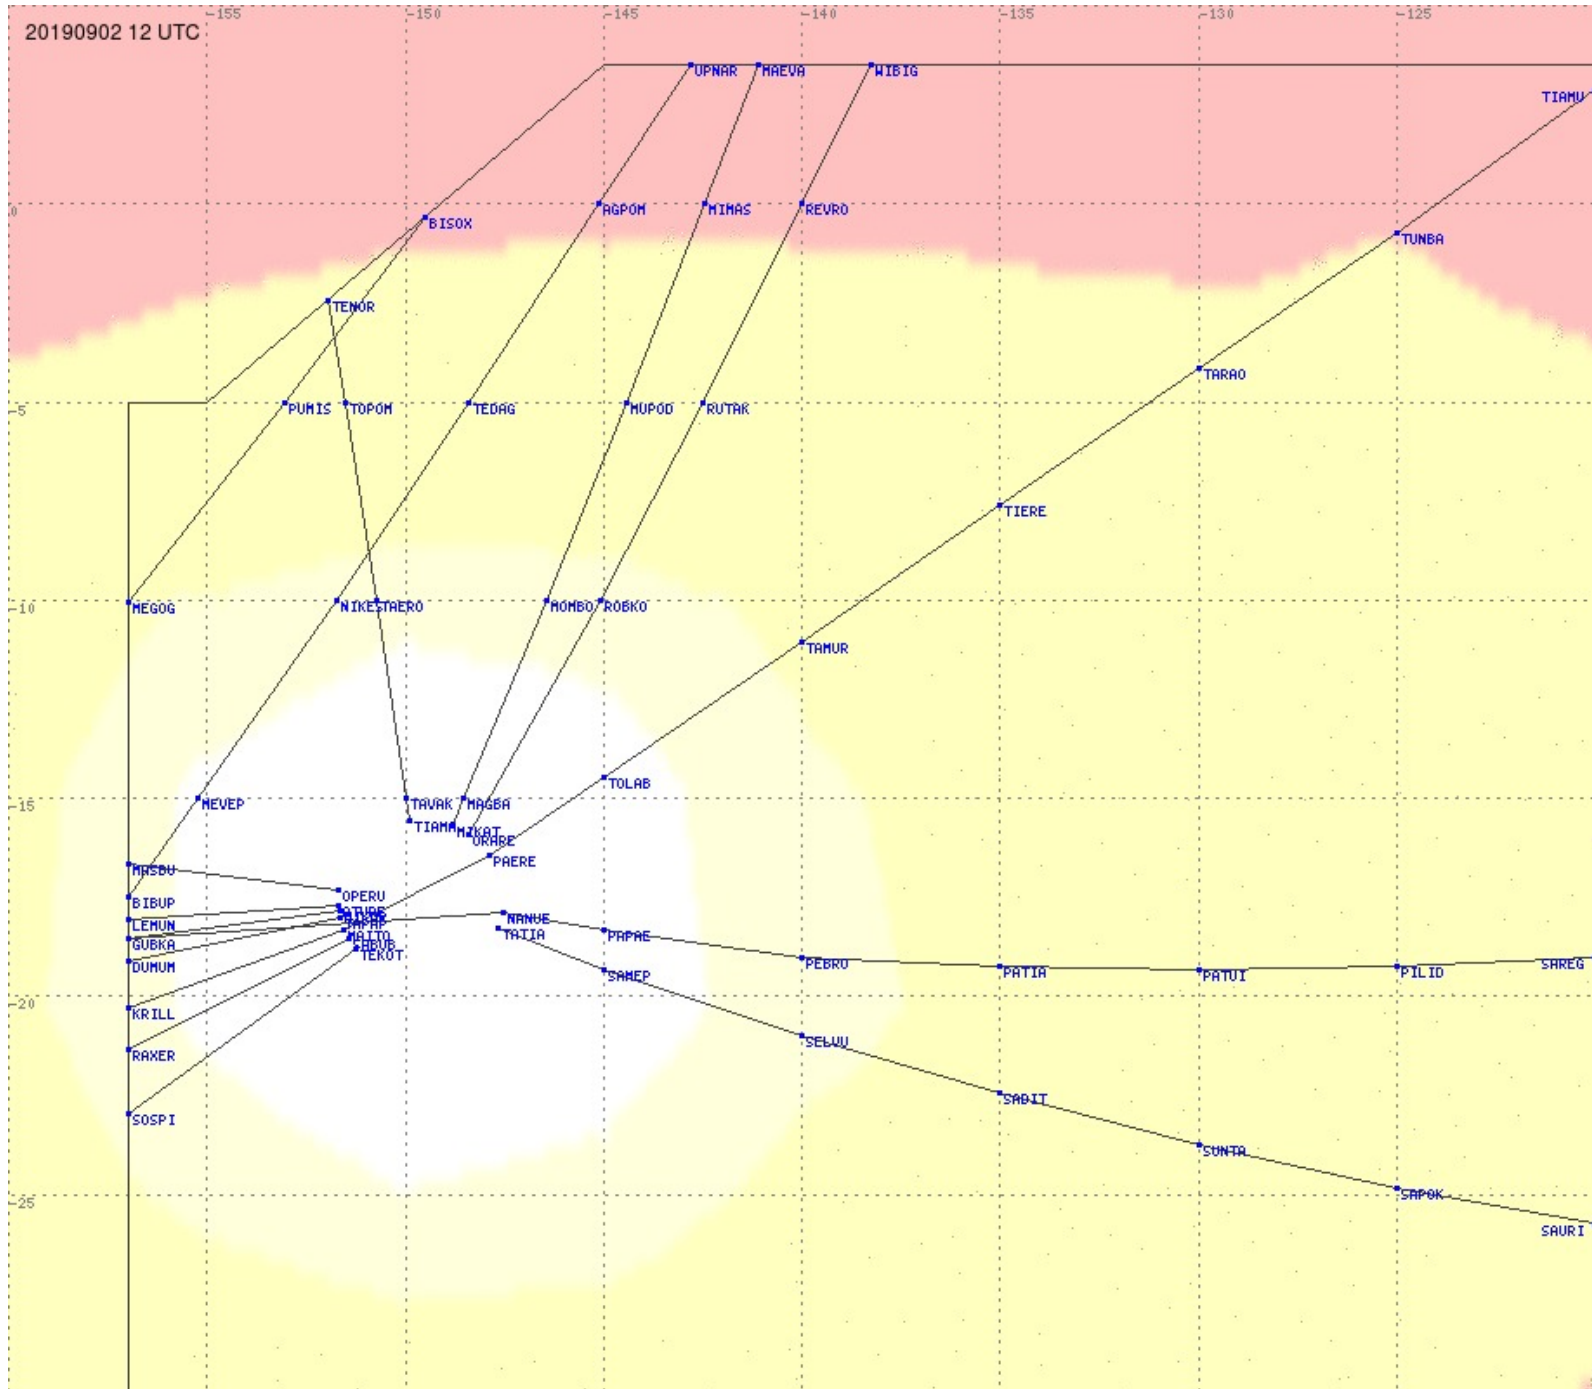

Tahiti FIR - HF Propag - 20190902

2.8 MHz 3.5 MHz 5.6 MHz 8.9 MHz 13.3 MHz 17.9 MHz None

Tahiti FIR - HF Propag - 20190902

Tahiti FIR - HF Propag - 20190902

Tahiti FIR - HF Propag - 20190902

Tahiti FIR - HF Propag - 20190902

Tahiti FIR - HF Propag - 20190902

Tahiti FIR - HF Propag - 20190902

Tahiti FIR - HF Propag - 20190902

2.8 MHz
3.5 MHz
5.6 MHz
8.9 MHz
13.3 MHz
17.9 MHz
None

Tahiti FIR - HF Propag - 20190902

Tahiti FIR - HF Propag - 20190902

Tahiti FIR - HF Propag - 20190902

2.8 MHz
3.5 MHz
5.6 MHz
8.9 MHz
13.3 MHz
17.9 MHz
None

Tahiti FIR - HF Propag - 20190902

2.8 MHz
3.5 MHz
5.6 MHz
8.9 MHz
13.3 MHz
17.9 MHz
None

Tahiti FIR - HF Propag - 20190902