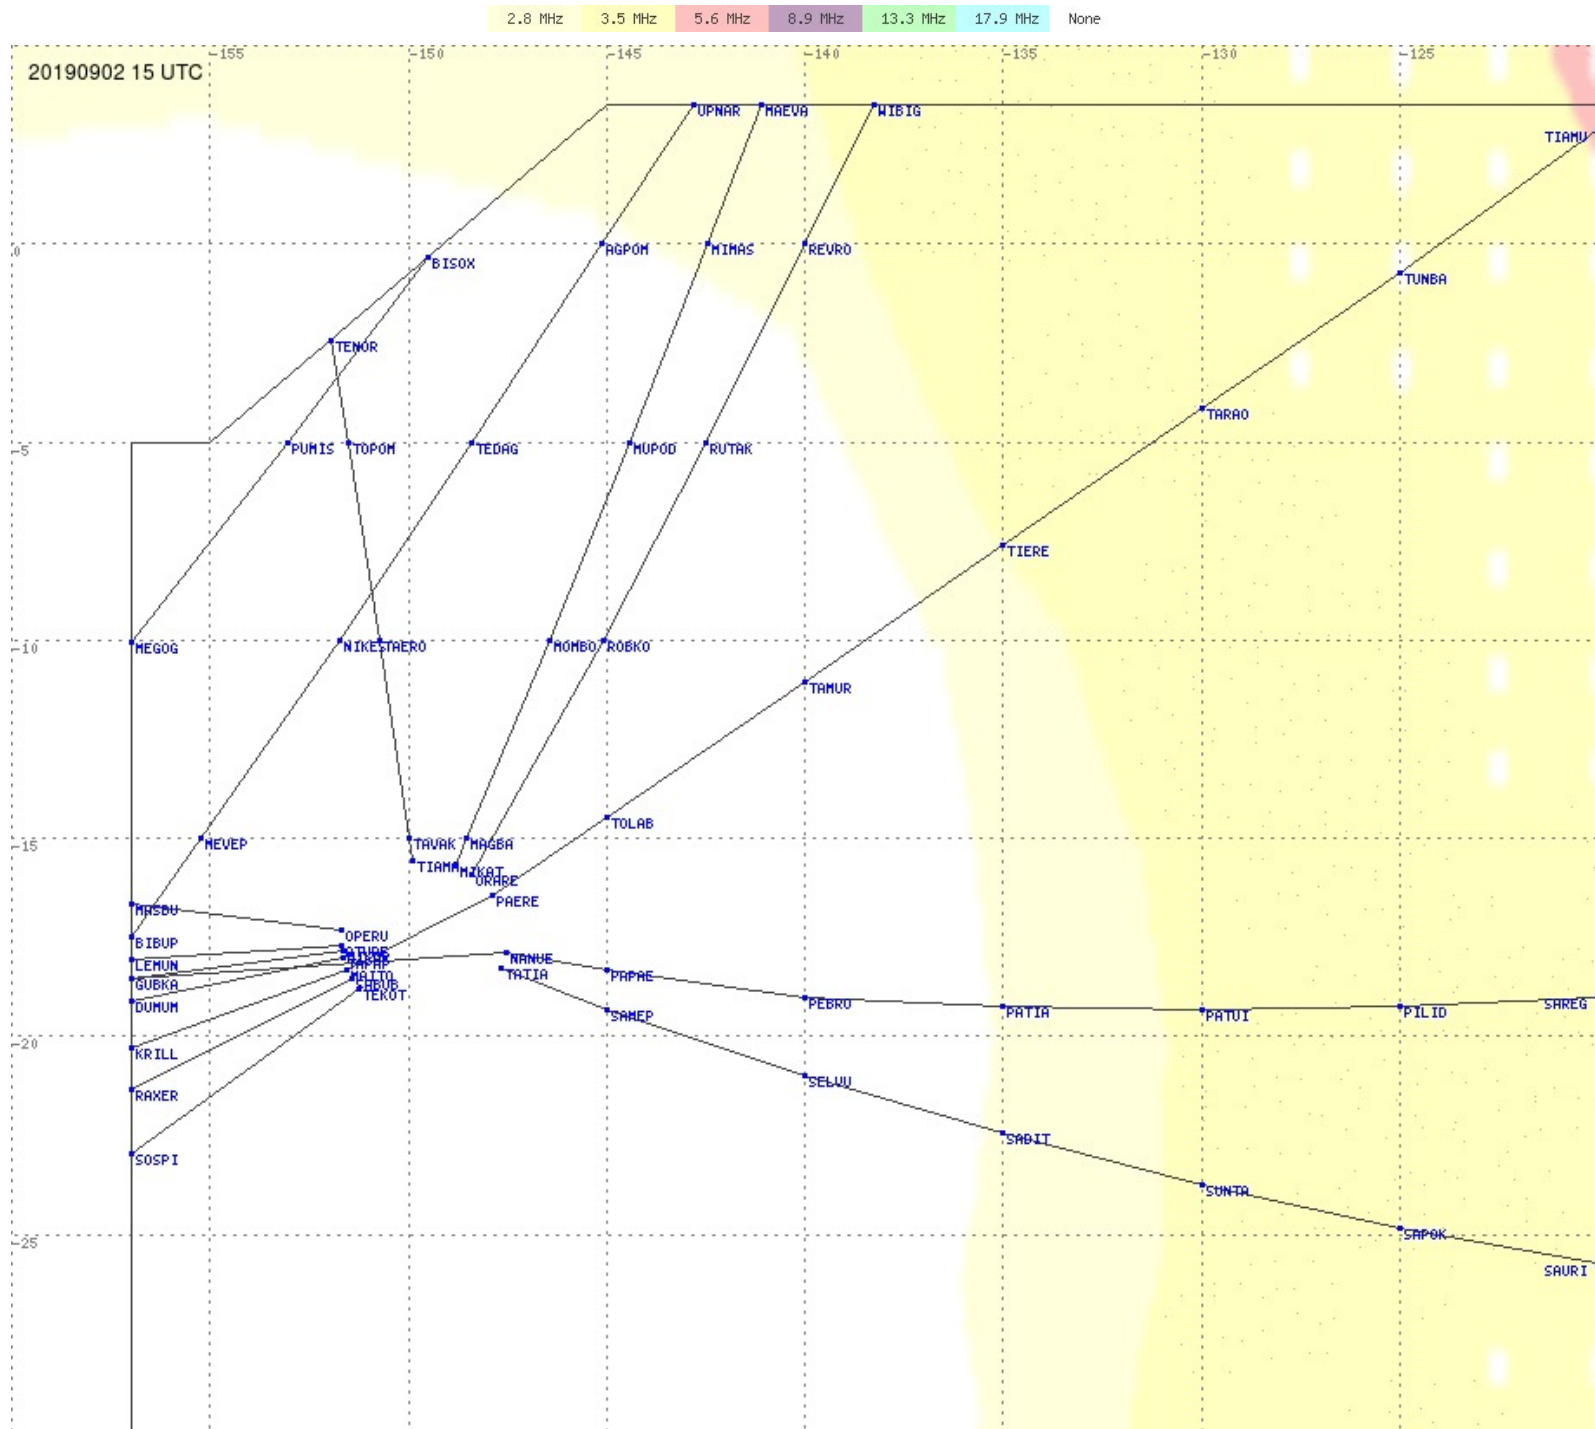

Tahiti FIR - HF Propag - 20190902

2.8 MHz 3.5 MHz 5.6 MHz 8.9 MHz 13.3 MHz 17.9 MHz None

Tahiti FIR - HF Propag - 20190902

Tahiti FIR - HF Propag - 20190902

Tahiti FIR - HF Propag - 20190902

Tahiti FIR - HF Propag - 20190902

Tahiti FIR - HF Propag - 20190902

Tahiti FIR - HF Propag - 20190902

Tahiti FIR - HF Propag - 20190902

2.8 MHz
3.5 MHz
5.6 MHz
8.9 MHz
13.3 MHz
17.9 MHz
None

Tahiti FIR - HF Propag - 20190902

Tahiti FIR - HF Propag - 20190902

Tahiti FIR - HF Propag - 20190902

2.8 MHz
3.5 MHz
5.6 MHz
8.9 MHz
13.3 MHz
17.9 MHz
None

Tahiti FIR - HF Propag - 20190902

2.8 MHz
3.5 MHz
5.6 MHz
8.9 MHz
13.3 MHz
17.9 MHz
None

Tahiti FIR - HF Propag - 20190902

Tahiti FIR - HF Propag - 20190902

Tahiti FIR - HF Propag - 20190902

Tahiti FIR - HF Propag - 20190902

Tahiti FIR - HF Propag - 20190902

Tahiti FIR - HF Propag - 20190902

2.8 MHz 3.5 MHz 5.6 MHz 8.9 MHz 13.3 MHz 17.9 MHz None