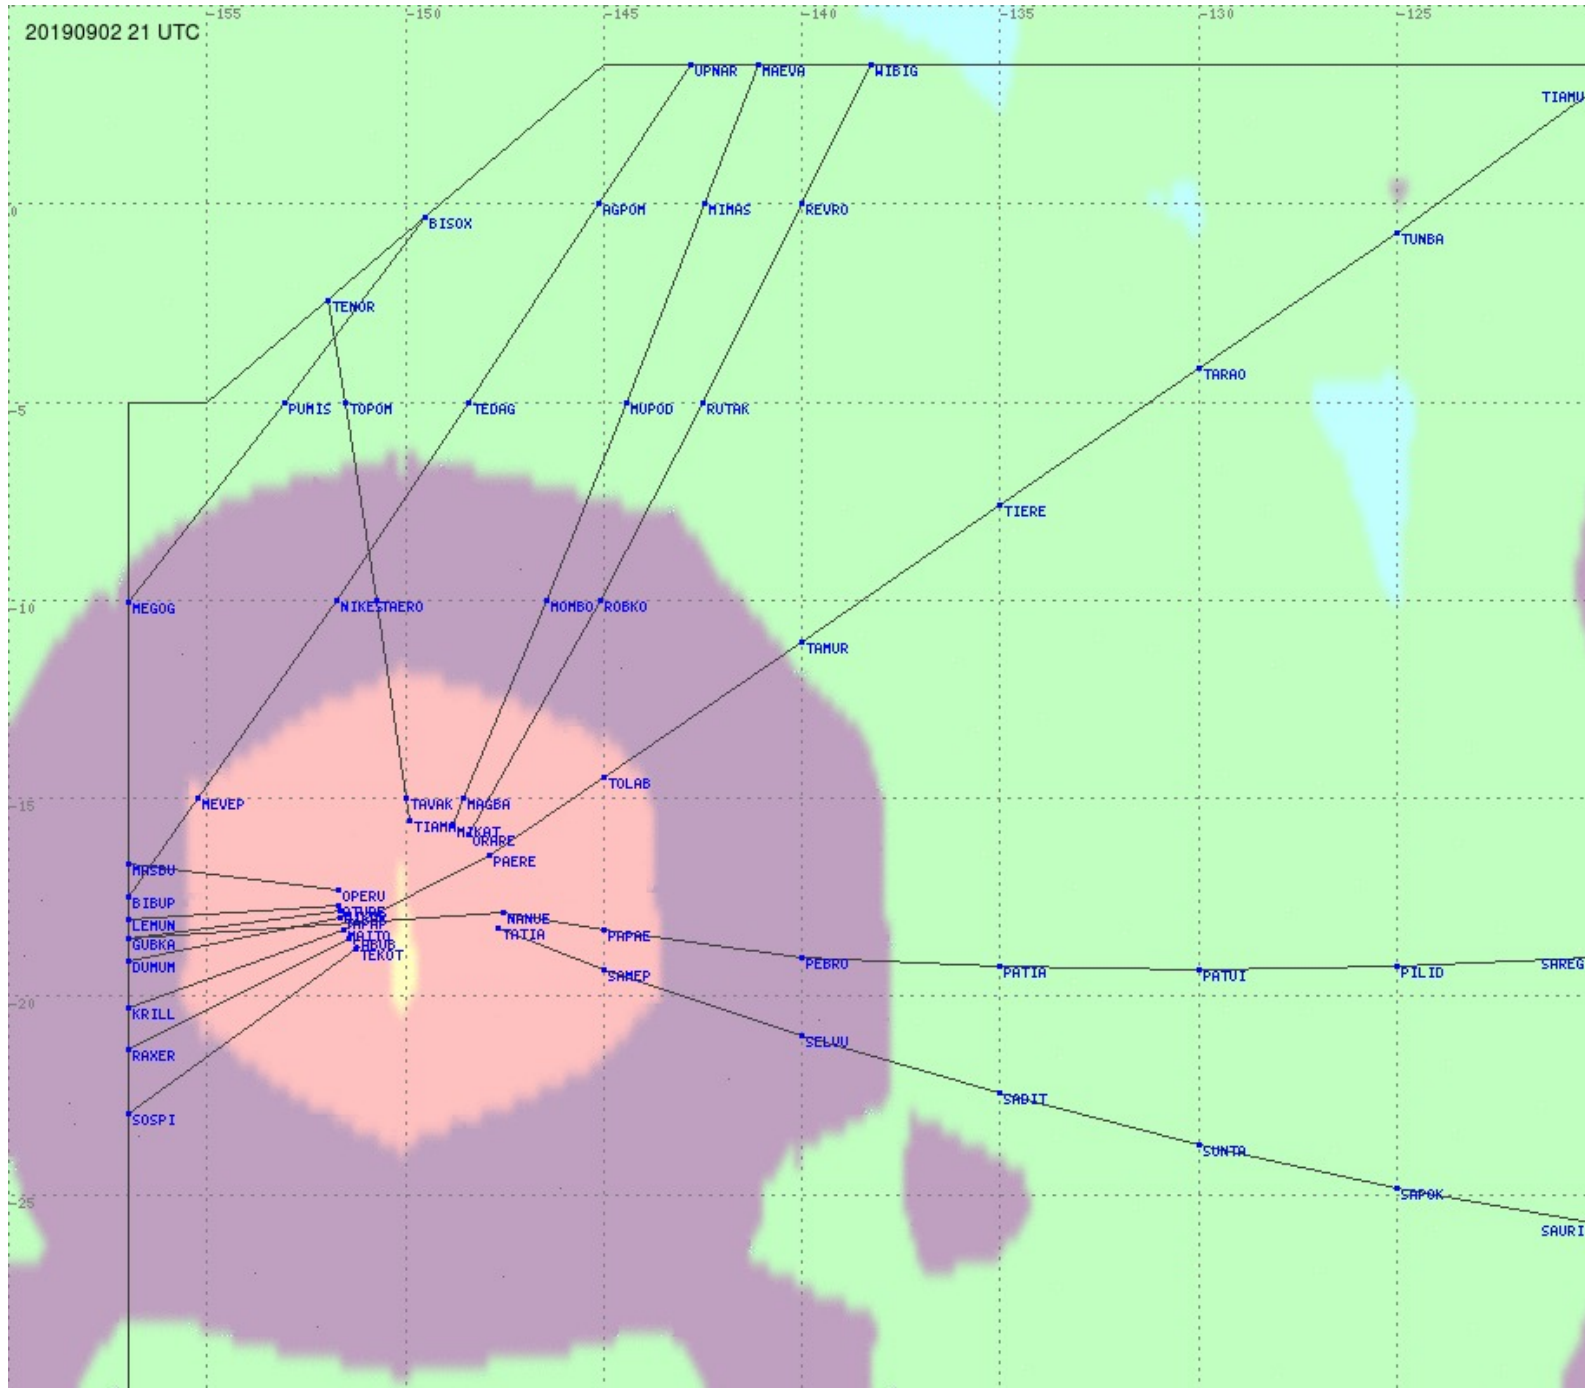

Tahiti FIR - HF Propag - 20190902

2.8 MHz 3.5 MHz 5.6 MHz 8.9 MHz 13.3 MHz 17.9 MHz None

Tahiti FIR - HF Propag - 20190902

Tahiti FIR - HF Propag - 20190902

Tahiti FIR - HF Propag - 20190902

Tahiti FIR - HF Propag - 20190902

Tahiti FIR - HF Propag - 20190902

Tahiti FIR - HF Propag - 20190902

Tahiti FIR - HF Propag - 20190902

2.8 MHz
3.5 MHz
5.6 MHz
8.9 MHz
13.3 MHz
17.9 MHz
None

Tahiti FIR - HF Propag - 20190902

Tahiti FIR - HF Propag - 20190902

Tahiti FIR - HF Propag - 20190902

Tahiti FIR - HF Propag - 20190902

Tahiti FIR - HF Propag - 20190902

Tahiti FIR - HF Propag - 20190902

Tahiti FIR - HF Propag - 20190902

2.8 MHz 3.5 MHz 5.6 MHz 8.9 MHz 13.3 MHz 17.9 MHz None

Tahiti FIR - HF Propag - 20190902

Tahiti FIR - HF Propag - 20190902

2.8 MHz 3.5 MHz 5.6 MHz 8.9 MHz 13.3 MHz 17.9 MHz None

Tahiti FIR - HF Propag - 20190902

2.8 MHz 3.5 MHz 5.6 MHz 8.9 MHz 13.3 MHz 17.9 MHz None