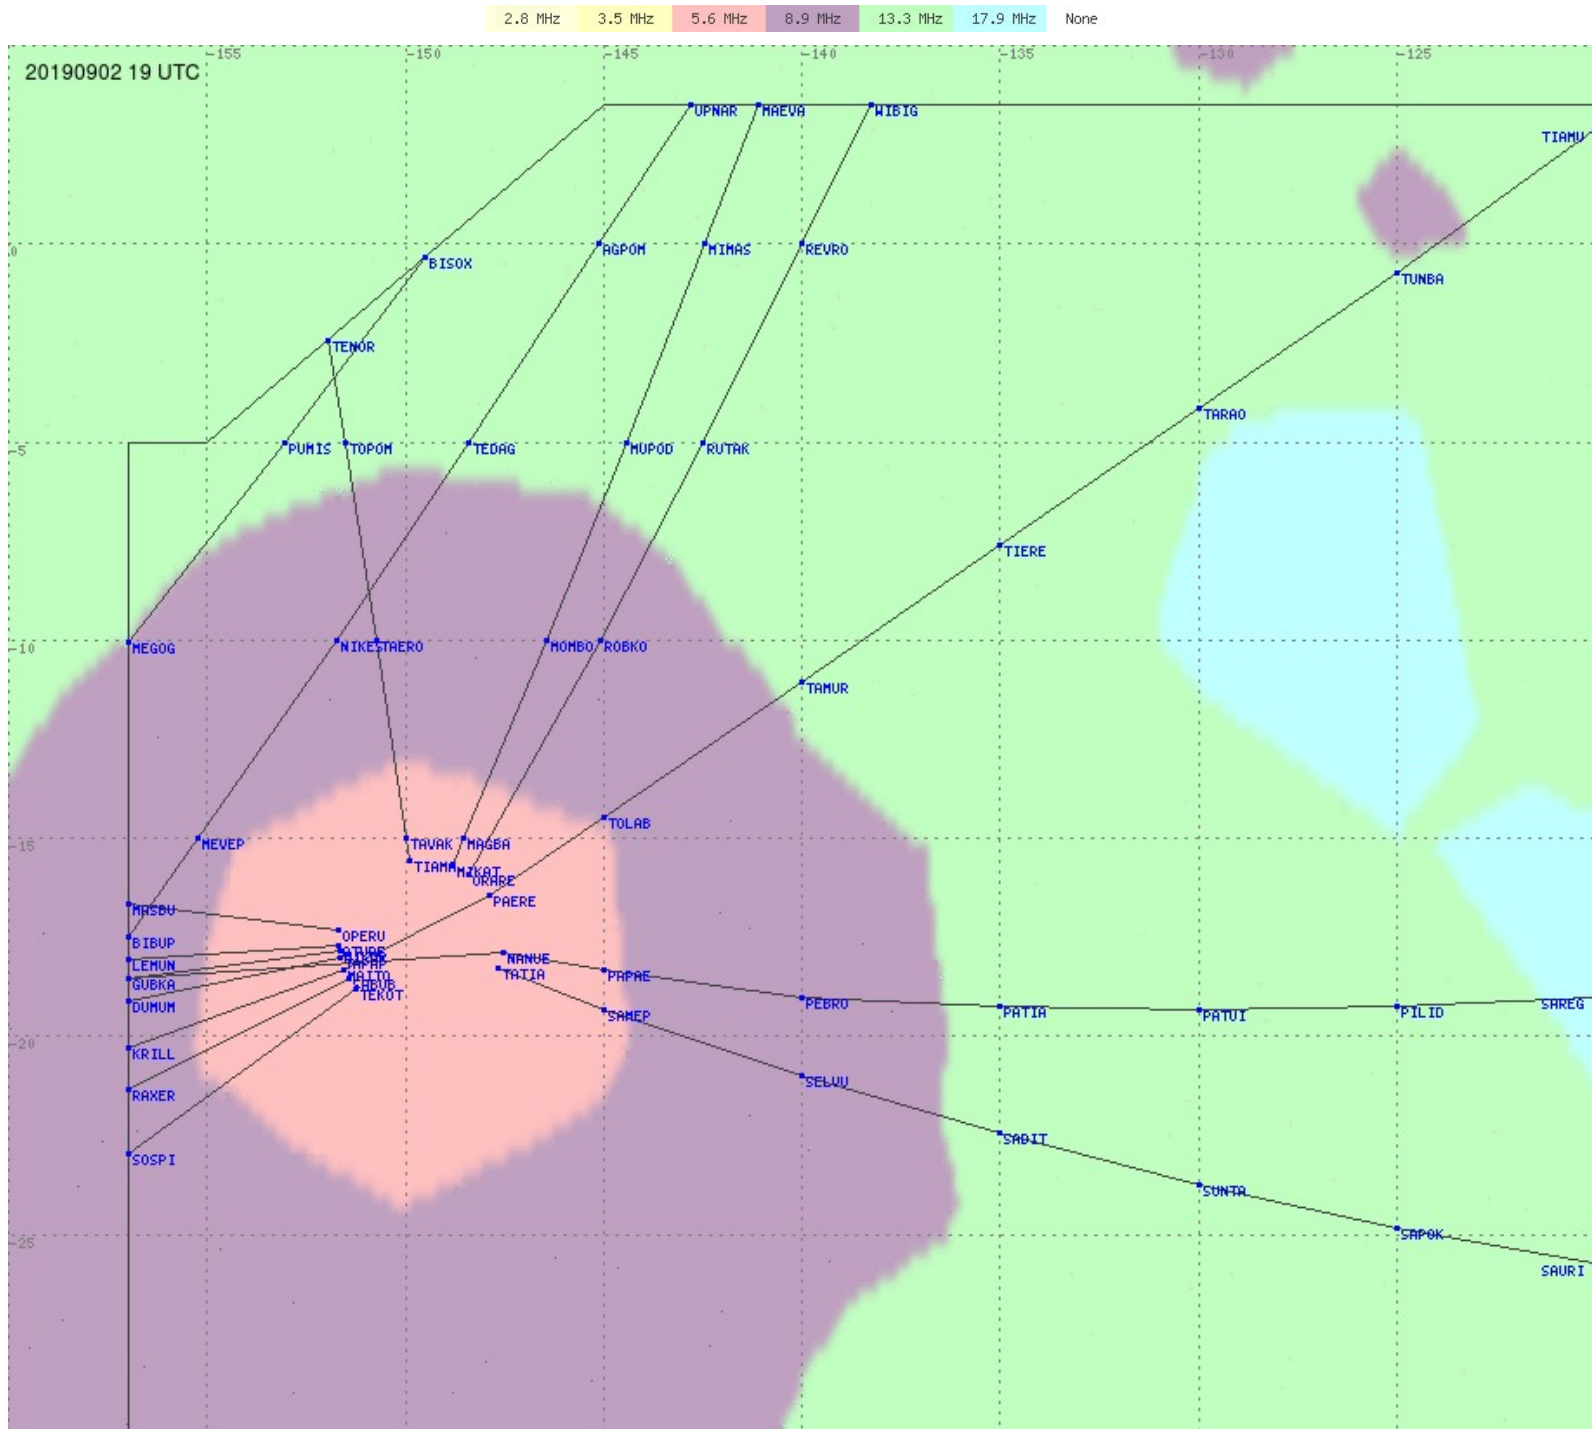

Tahiti FIR - HF Propag - 20190902

2.8 MHz 3.5 MHz 5.6 MHz 8.9 MHz 13.3 MHz 17.9 MHz None

Tahiti FIR - HF Propag - 20190902

Tahiti FIR - HF Propag - 20190902

Tahiti FIR - HF Propag - 20190902

Tahiti FIR - HF Propag - 20190902

Tahiti FIR - HF Propag - 20190902

2.8 MHz
3.5 MHz
5.6 MHz
8.9 MHz
13.3 MHz
17.9 MHz
None

Tahiti FIR - HF Propag - 20190902

2.8 MHz
3.5 MHz
5.6 MHz
8.9 MHz
13.3 MHz
17.9 MHz
None

Tahiti FIR - HF Propag - 20190902

Tahiti FIR - HF Propag - 20190902

Tahiti FIR - HF Propag - 20190902

Tahiti FIR - HF Propag - 20190902

Tahiti FIR - HF Propag - 20190902

Tahiti FIR - HF Propag - 20190902

2.8 MHz 3.5 MHz 5.6 MHz 8.9 MHz 13.3 MHz 17.9 MHz None

Tahiti FIR - HF Propag - 20190902

Tahiti FIR - HF Propag - 20190902

2.8 MHz 3.5 MHz 5.6 MHz 8.9 MHz 13.3 MHz 17.9 MHz None

Tahiti FIR - HF Propag - 20190902

2.8 MHz 3.5 MHz 5.6 MHz 8.9 MHz 13.3 MHz 17.9 MHz None