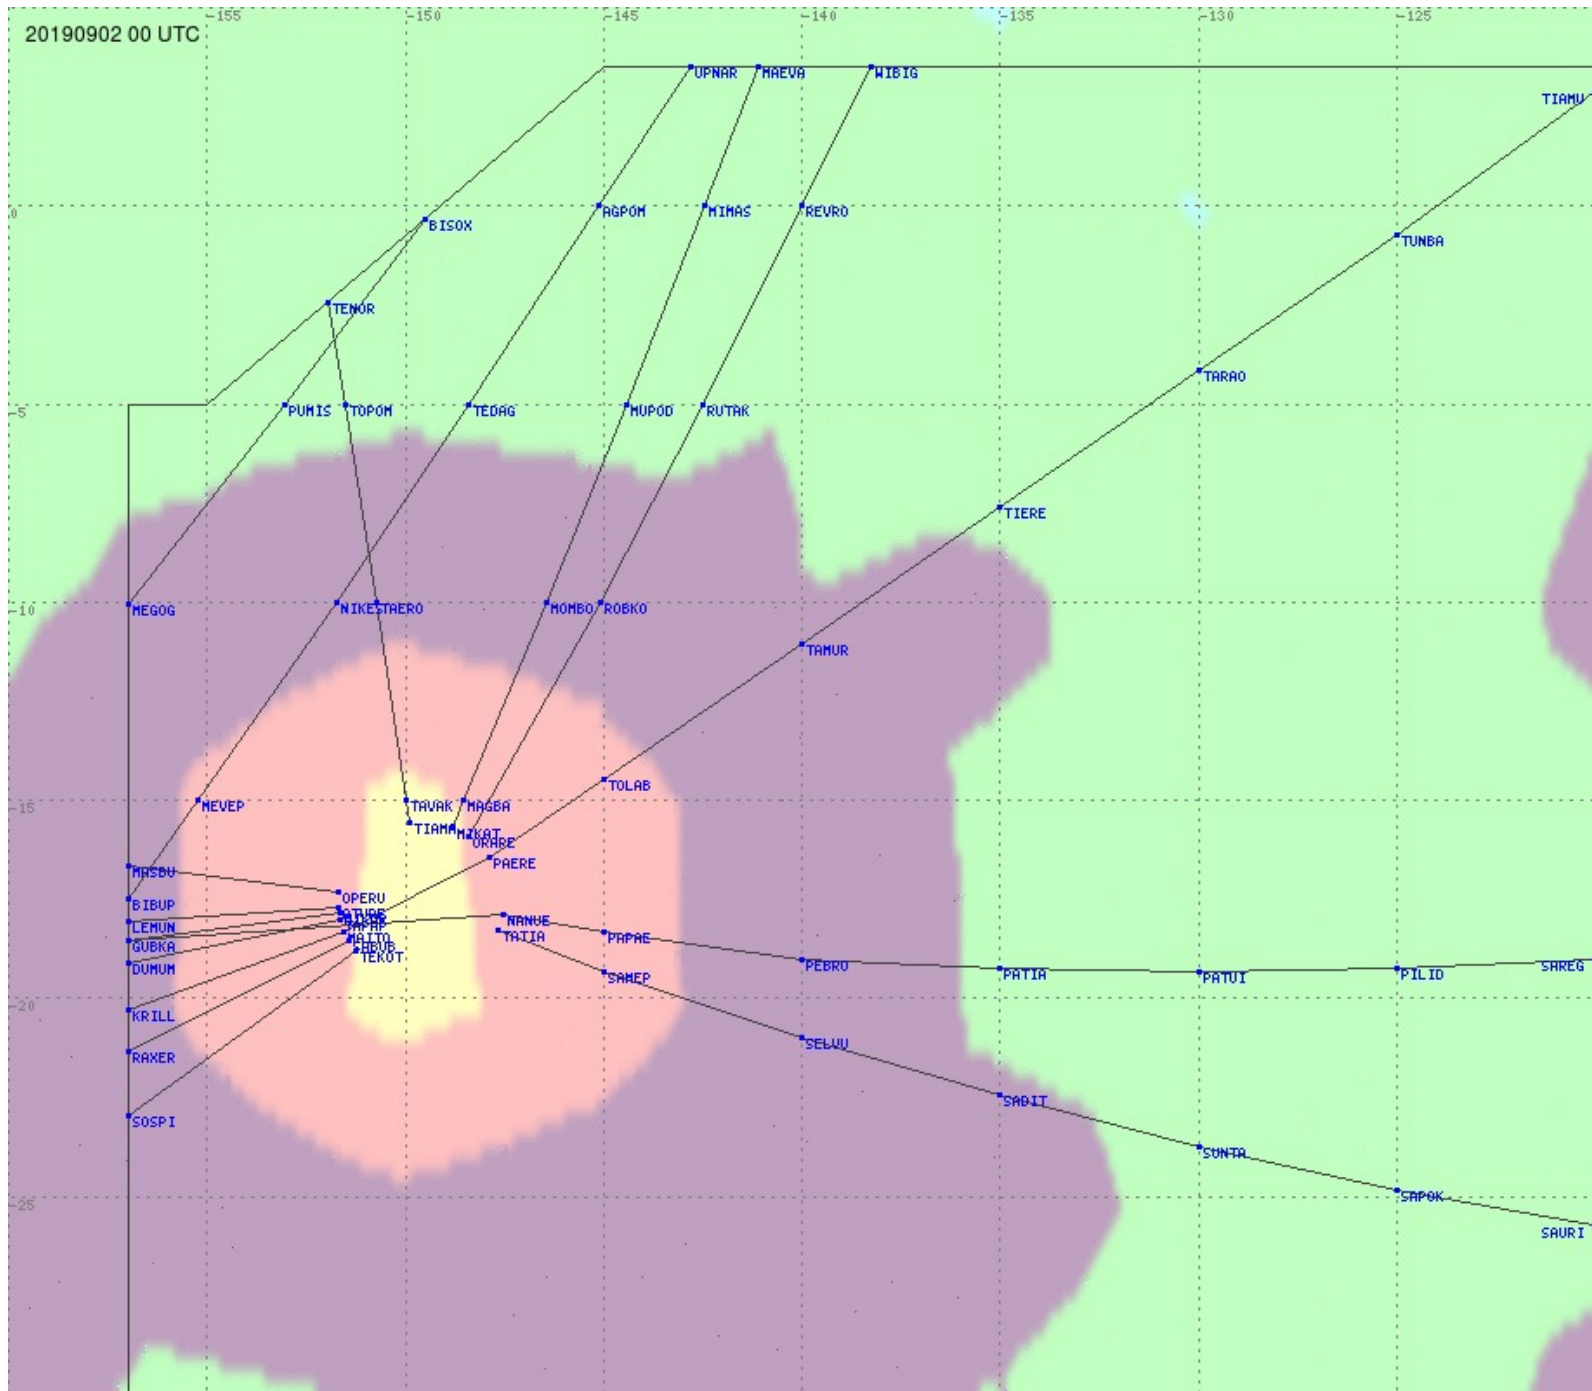

Tahiti FIR - HF Propag - 20190902

2.8 MHz 3.5 MHz 5.6 MHz 8.9 MHz 13.3 MHz 17.9 MHz None

Tahiti FIR - HF Propag - 20190902

Tahiti FIR - HF Propag - 20190902

Tahiti FIR - HF Propag - 20190902

Tahiti FIR - HF Propag - 20190902

Tahiti FIR - HF Propag - 20190902

Tahiti FIR - HF Propag - 20190902

Tahiti FIR - HF Propag - 20190902

2.8 MHz
3.5 MHz
5.6 MHz
8.9 MHz
13.3 MHz
17.9 MHz
None

Tahiti FIR - HF Propag - 20190902

Tahiti FIR - HF Propag - 20190902

Tahiti FIR - HF Propag - 20190902

2.8 MHz
3.5 MHz
5.6 MHz
8.9 MHz
13.3 MHz
17.9 MHz
None

Tahiti FIR - HF Propag - 20190902

2.8 MHz
3.5 MHz
5.6 MHz
8.9 MHz
13.3 MHz
17.9 MHz
None

Tahiti FIR - HF Propag - 20190902