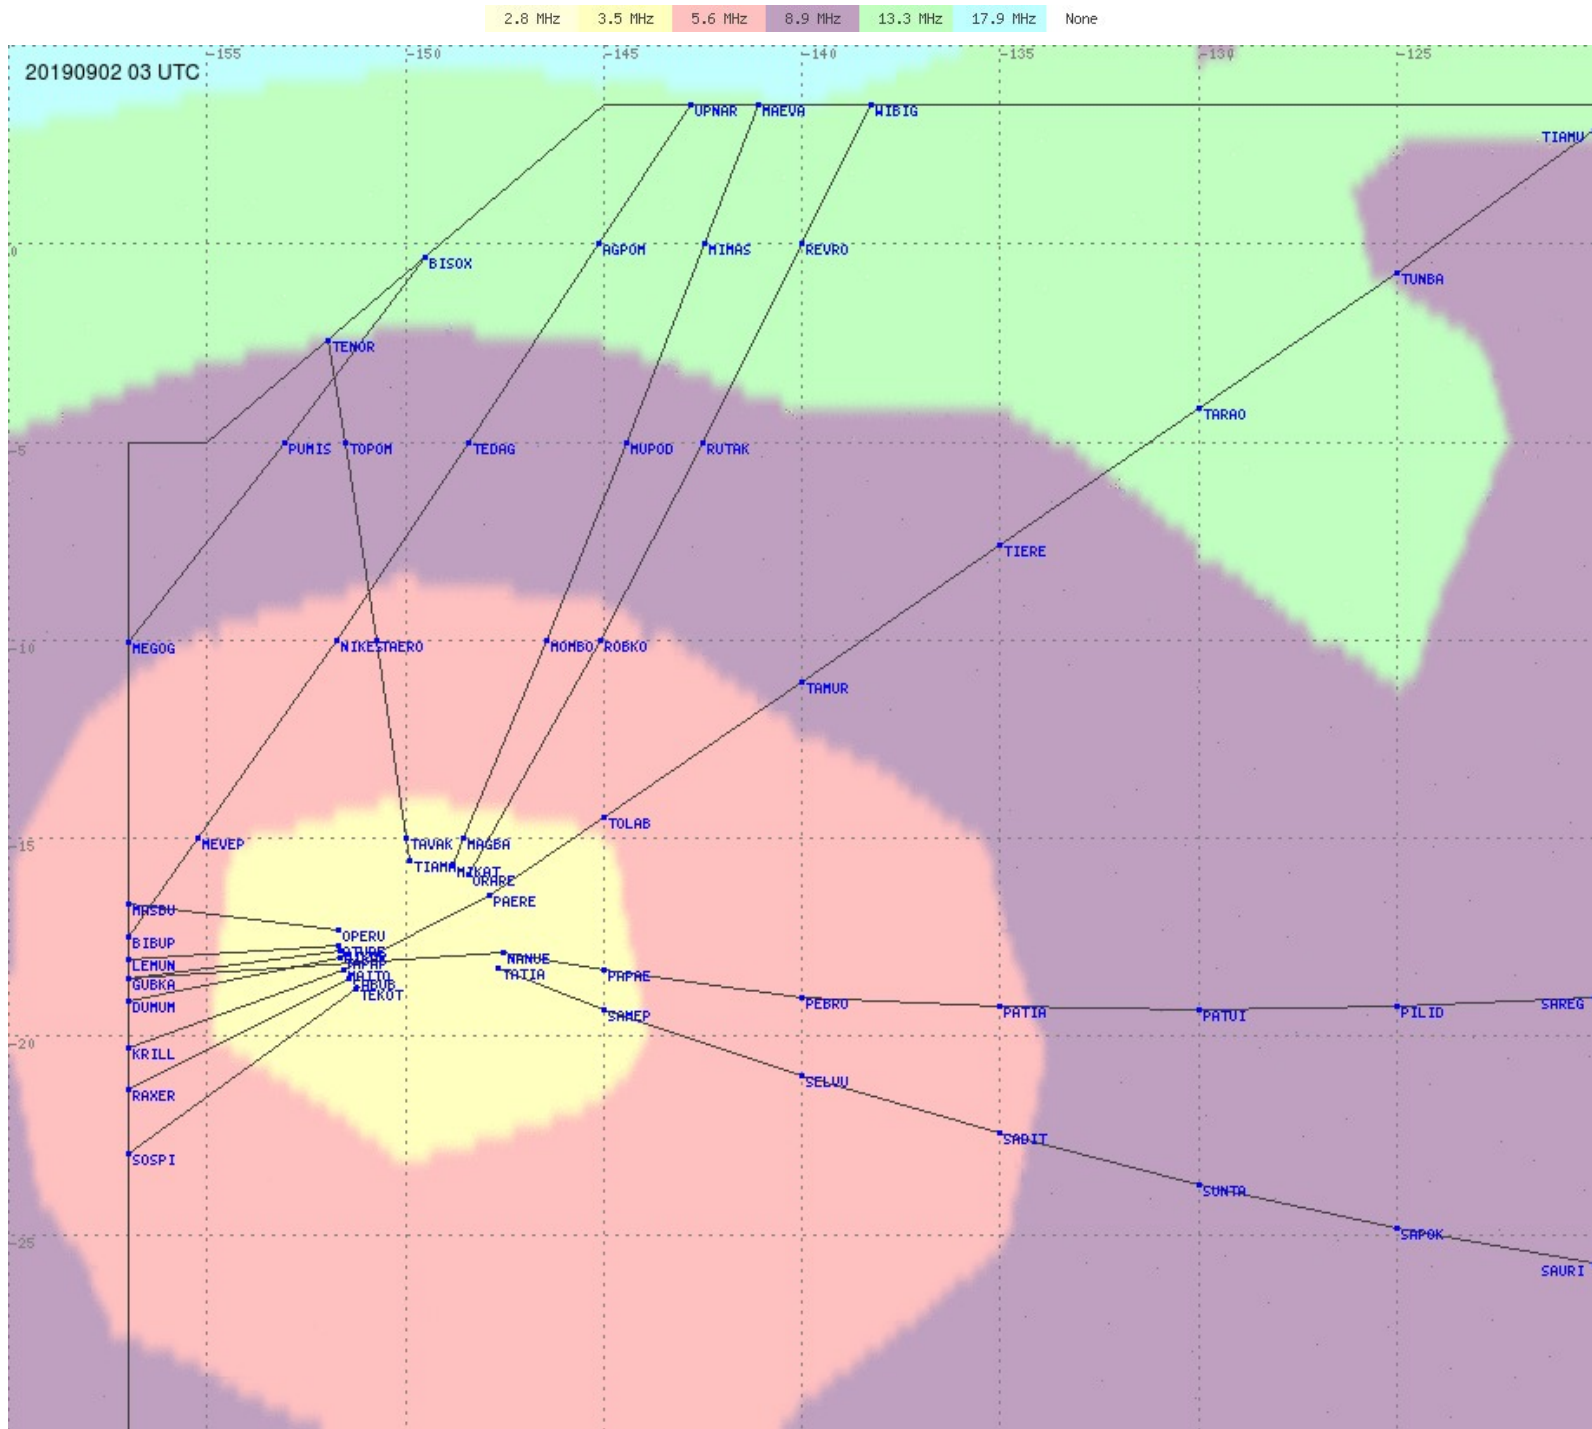

Tahiti FIR - HF Propag - 20190902

2.8 MHz 3.5 MHz 5.6 MHz 8.9 MHz 13.3 MHz 17.9 MHz None

Tahiti FIR - HF Propag - 20190902

Tahiti FIR - HF Propag - 20190902

Tahiti FIR - HF Propag - 20190902

Tahiti FIR - HF Propag - 20190902

Tahiti FIR - HF Propag - 20190902

Tahiti FIR - HF Propag - 20190902

Tahiti FIR - HF Propag - 20190902

2.8 MHz
3.5 MHz
5.6 MHz
8.9 MHz
13.3 MHz
17.9 MHz
None

Tahiti FIR - HF Propag - 20190902

Tahiti FIR - HF Propag - 20190902

Tahiti FIR - HF Propag - 20190902

2.8 MHz
3.5 MHz
5.6 MHz
8.9 MHz
13.3 MHz
17.9 MHz
None

Tahiti FIR - HF Propag - 20190902

2.8 MHz
3.5 MHz
5.6 MHz
8.9 MHz
13.3 MHz
17.9 MHz
None

Tahiti FIR - HF Propag - 20190902