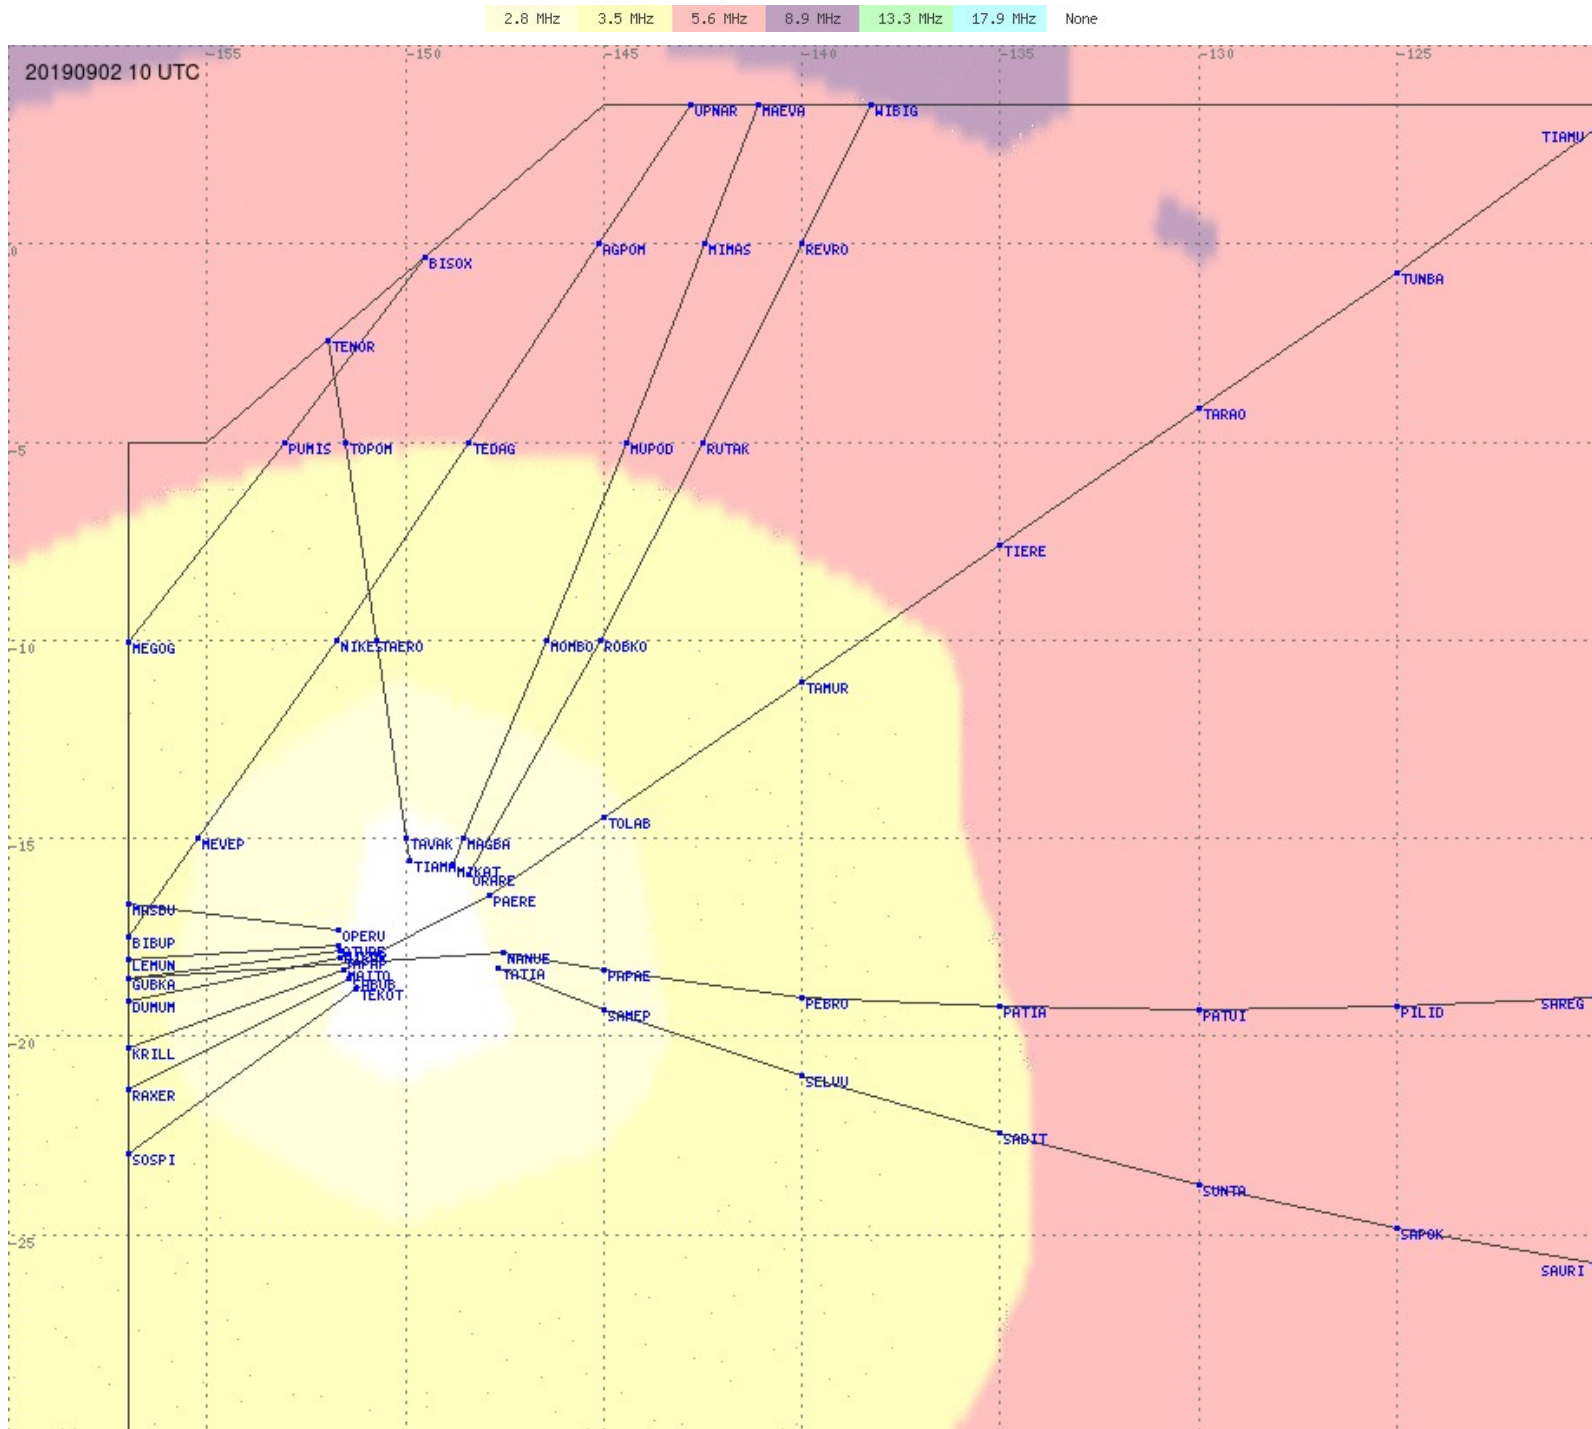

Tahiti FIR - HF Propag - 20190902

2.8 MHz 3.5 MHz 5.6 MHz 8.9 MHz 13.3 MHz 17.9 MHz None

Tahiti FIR - HF Propag - 20190902

Tahiti FIR - HF Propag - 20190902

Tahiti FIR - HF Propag - 20190902

Tahiti FIR - HF Propag - 20190902

Tahiti FIR - HF Propag - 20190902

Tahiti FIR - HF Propag - 20190902

Tahiti FIR - HF Propag - 20190902

2.8 MHz
3.5 MHz
5.6 MHz
8.9 MHz
13.3 MHz
17.9 MHz
None

Tahiti FIR - HF Propag - 20190902

Tahiti FIR - HF Propag - 20190902

Tahiti FIR - HF Propag - 20190902

2.8 MHz
3.5 MHz
5.6 MHz
8.9 MHz
13.3 MHz
17.9 MHz
None

Tahiti FIR - HF Propag - 20190902

2.8 MHz
3.5 MHz
5.6 MHz
8.9 MHz
13.3 MHz
17.9 MHz
None

Tahiti FIR - HF Propag - 20190902