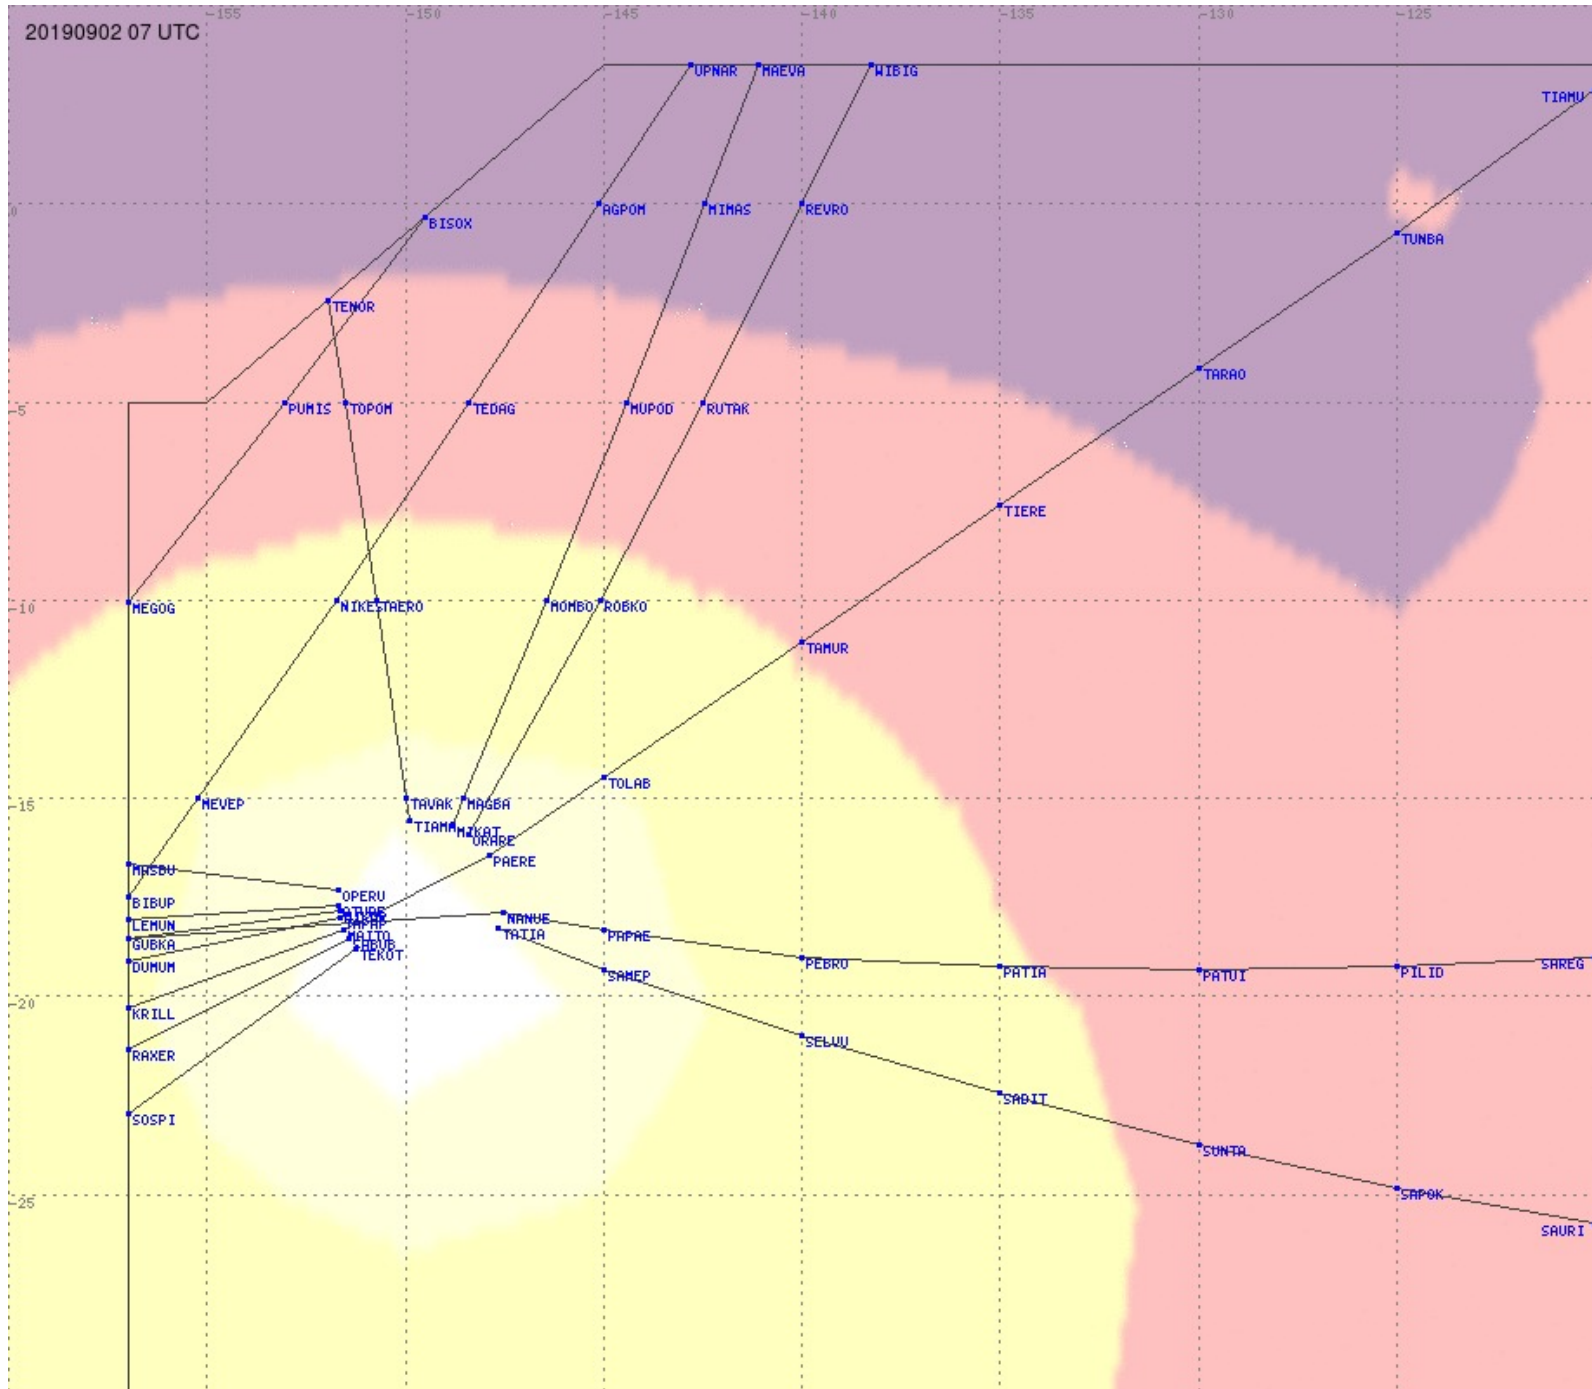

Tahiti FIR - HF Propag - 20190902

2.8 MHz 3.5 MHz 5.6 MHz 8.9 MHz 13.3 MHz 17.9 MHz None

Tahiti FIR - HF Propag - 20190902

Tahiti FIR - HF Propag - 20190902

Tahiti FIR - HF Propag - 20190902

Tahiti FIR - HF Propag - 20190902

Tahiti FIR - HF Propag - 20190902

Tahiti FIR - HF Propag - 20190902

Tahiti FIR - HF Propag - 20190902

2.8 MHz
3.5 MHz
5.6 MHz
8.9 MHz
13.3 MHz
17.9 MHz
None

Tahiti FIR - HF Propag - 20190902

Tahiti FIR - HF Propag - 20190902

Tahiti FIR - HF Propag - 20190902

2.8 MHz
3.5 MHz
5.6 MHz
8.9 MHz
13.3 MHz
17.9 MHz
None

Tahiti FIR - HF Propag - 20190902

2.8 MHz
3.5 MHz
5.6 MHz
8.9 MHz
13.3 MHz
17.9 MHz
None

Tahiti FIR - HF Propag - 20190902