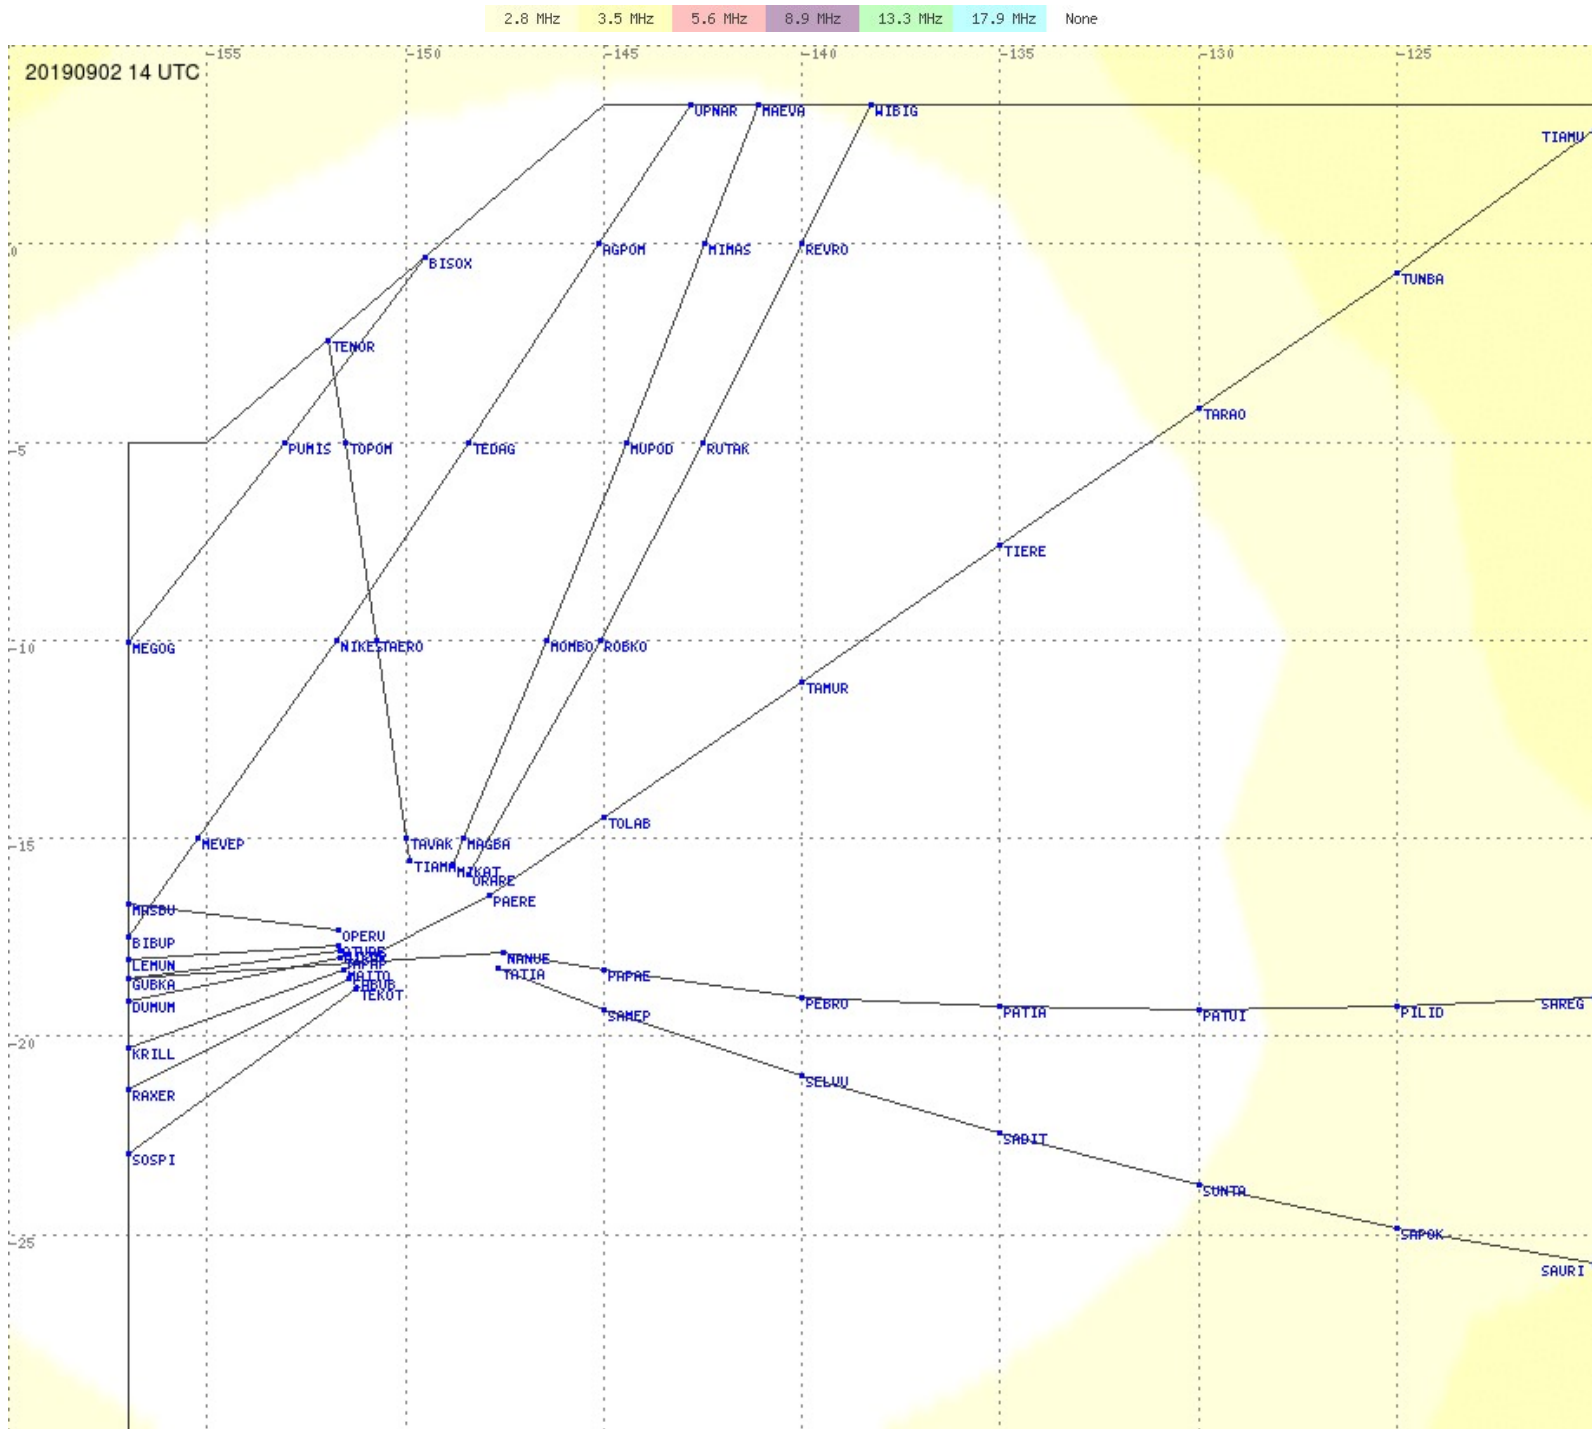

Tahiti FIR - HF Propag - 20190902

2.8 MHz 3.5 MHz 5.6 MHz 8.9 MHz 13.3 MHz 17.9 MHz None

Tahiti FIR - HF Propag - 20190902

Tahiti FIR - HF Propag - 20190902

Tahiti FIR - HF Propag - 20190902

Tahiti FIR - HF Propag - 20190902

Tahiti FIR - HF Propag - 20190902

Tahiti FIR - HF Propag - 20190902

Tahiti FIR - HF Propag - 20190902

2.8 MHz
3.5 MHz
5.6 MHz
8.9 MHz
13.3 MHz
17.9 MHz
None

Tahiti FIR - HF Propag - 20190902

Tahiti FIR - HF Propag - 20190902

Tahiti FIR - HF Propag - 20190902

2.8 MHz
3.5 MHz
5.6 MHz
8.9 MHz
13.3 MHz
17.9 MHz
None

Tahiti FIR - HF Propag - 20190902

2.8 MHz
3.5 MHz
5.6 MHz
8.9 MHz
13.3 MHz
17.9 MHz
None

Tahiti FIR - HF Propag - 20190902

Tahiti FIR - HF Propag - 20190902

Tahiti FIR - HF Propag - 20190902

Tahiti FIR - HF Propag - 20190902

Tahiti FIR - HF Propag - 20190902

Tahiti FIR - HF Propag - 20190902

2.8 MHz 3.5 MHz 5.6 MHz 8.9 MHz 13.3 MHz 17.9 MHz None