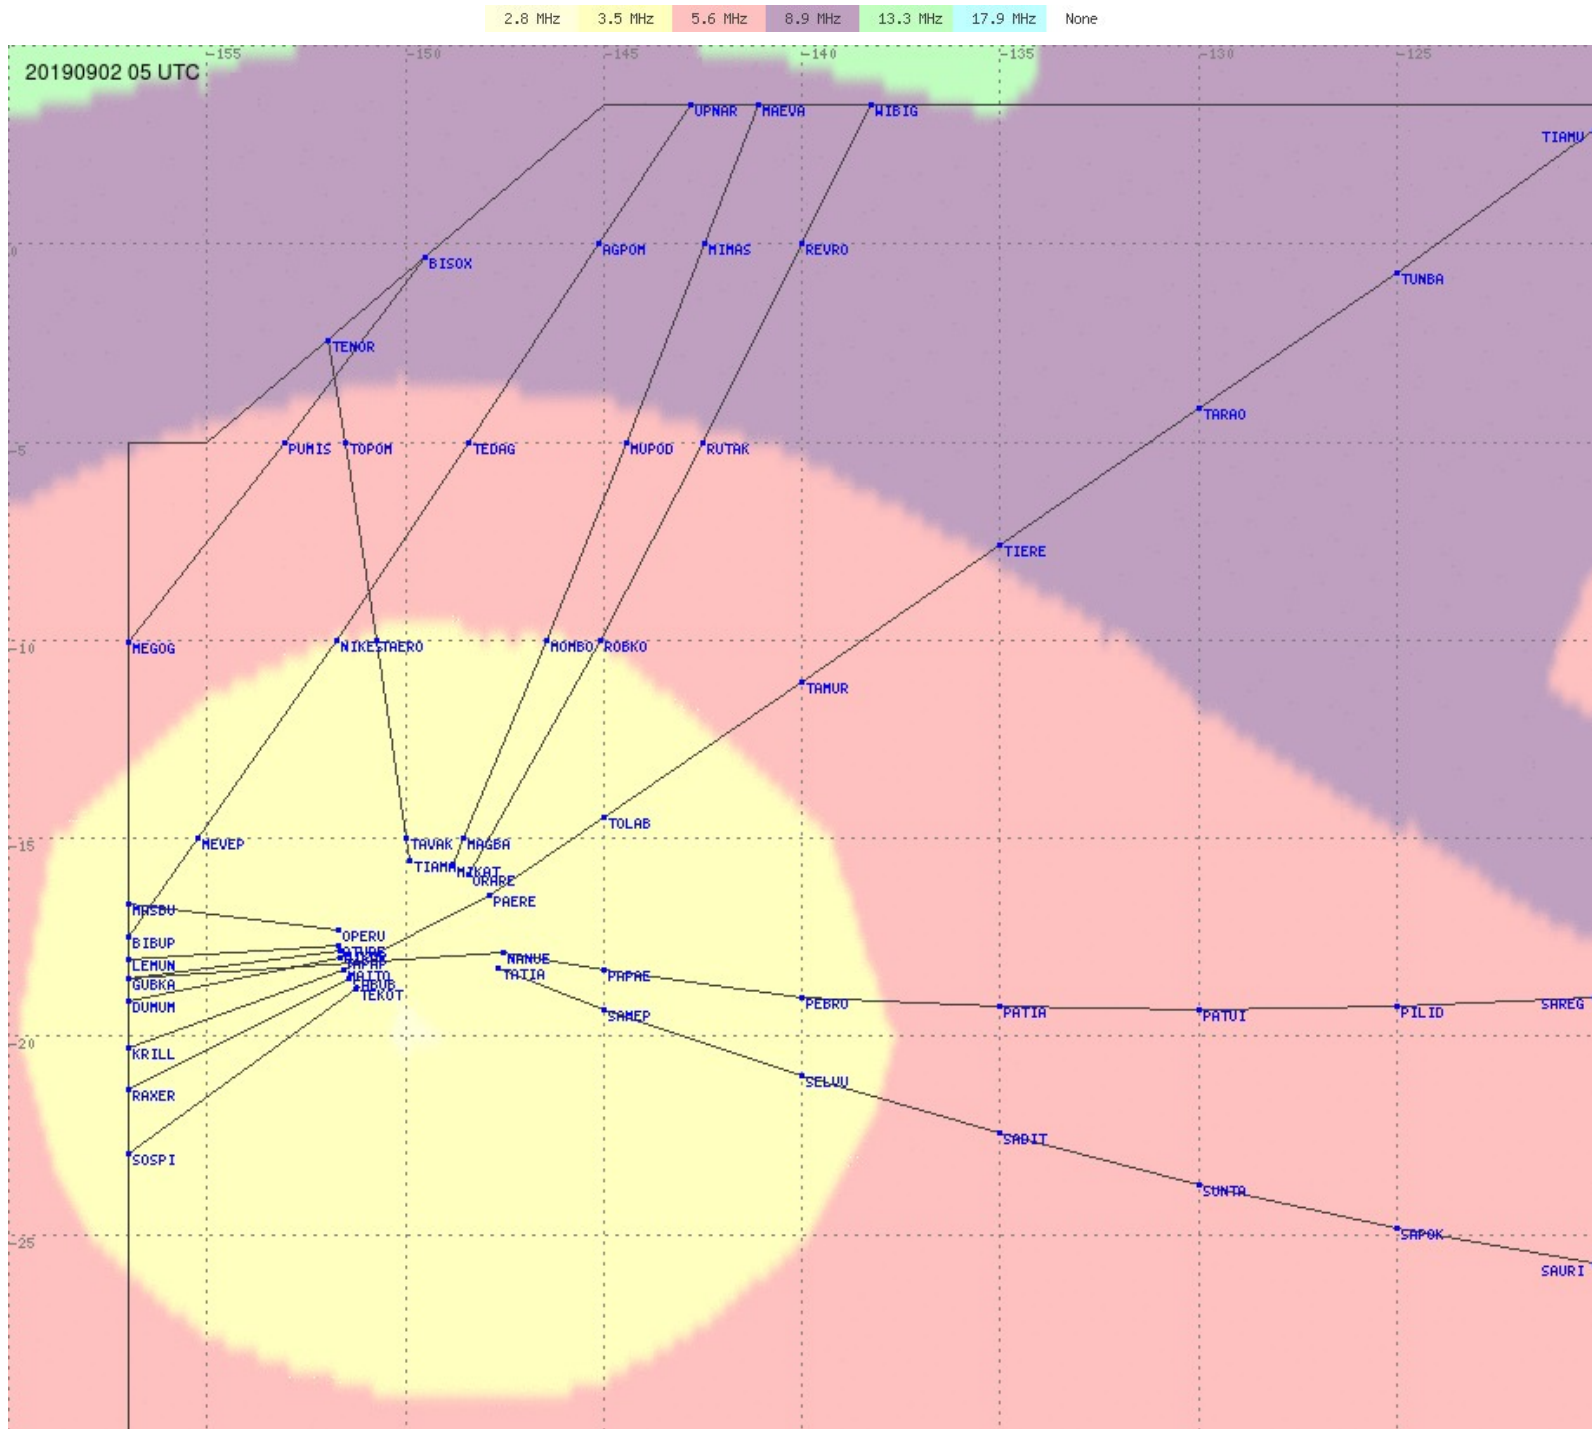

Tahiti FIR - HF Propag - 20190902

2.8 MHz 3.5 MHz 5.6 MHz 8.9 MHz 13.3 MHz 17.9 MHz None

Tahiti FIR - HF Propag - 20190902

Tahiti FIR - HF Propag - 20190902

Tahiti FIR - HF Propag - 20190902

Tahiti FIR - HF Propag - 20190902

Tahiti FIR - HF Propag - 20190902

Tahiti FIR - HF Propag - 20190902

Tahiti FIR - HF Propag - 20190902

2.8 MHz
3.5 MHz
5.6 MHz
8.9 MHz
13.3 MHz
17.9 MHz
None

Tahiti FIR - HF Propag - 20190902

Tahiti FIR - HF Propag - 20190902

Tahiti FIR - HF Propag - 20190902

2.8 MHz
3.5 MHz
5.6 MHz
8.9 MHz
13.3 MHz
17.9 MHz
None

Tahiti FIR - HF Propag - 20190902

2.8 MHz
3.5 MHz
5.6 MHz
8.9 MHz
13.3 MHz
17.9 MHz
None

Tahiti FIR - HF Propag - 20190902