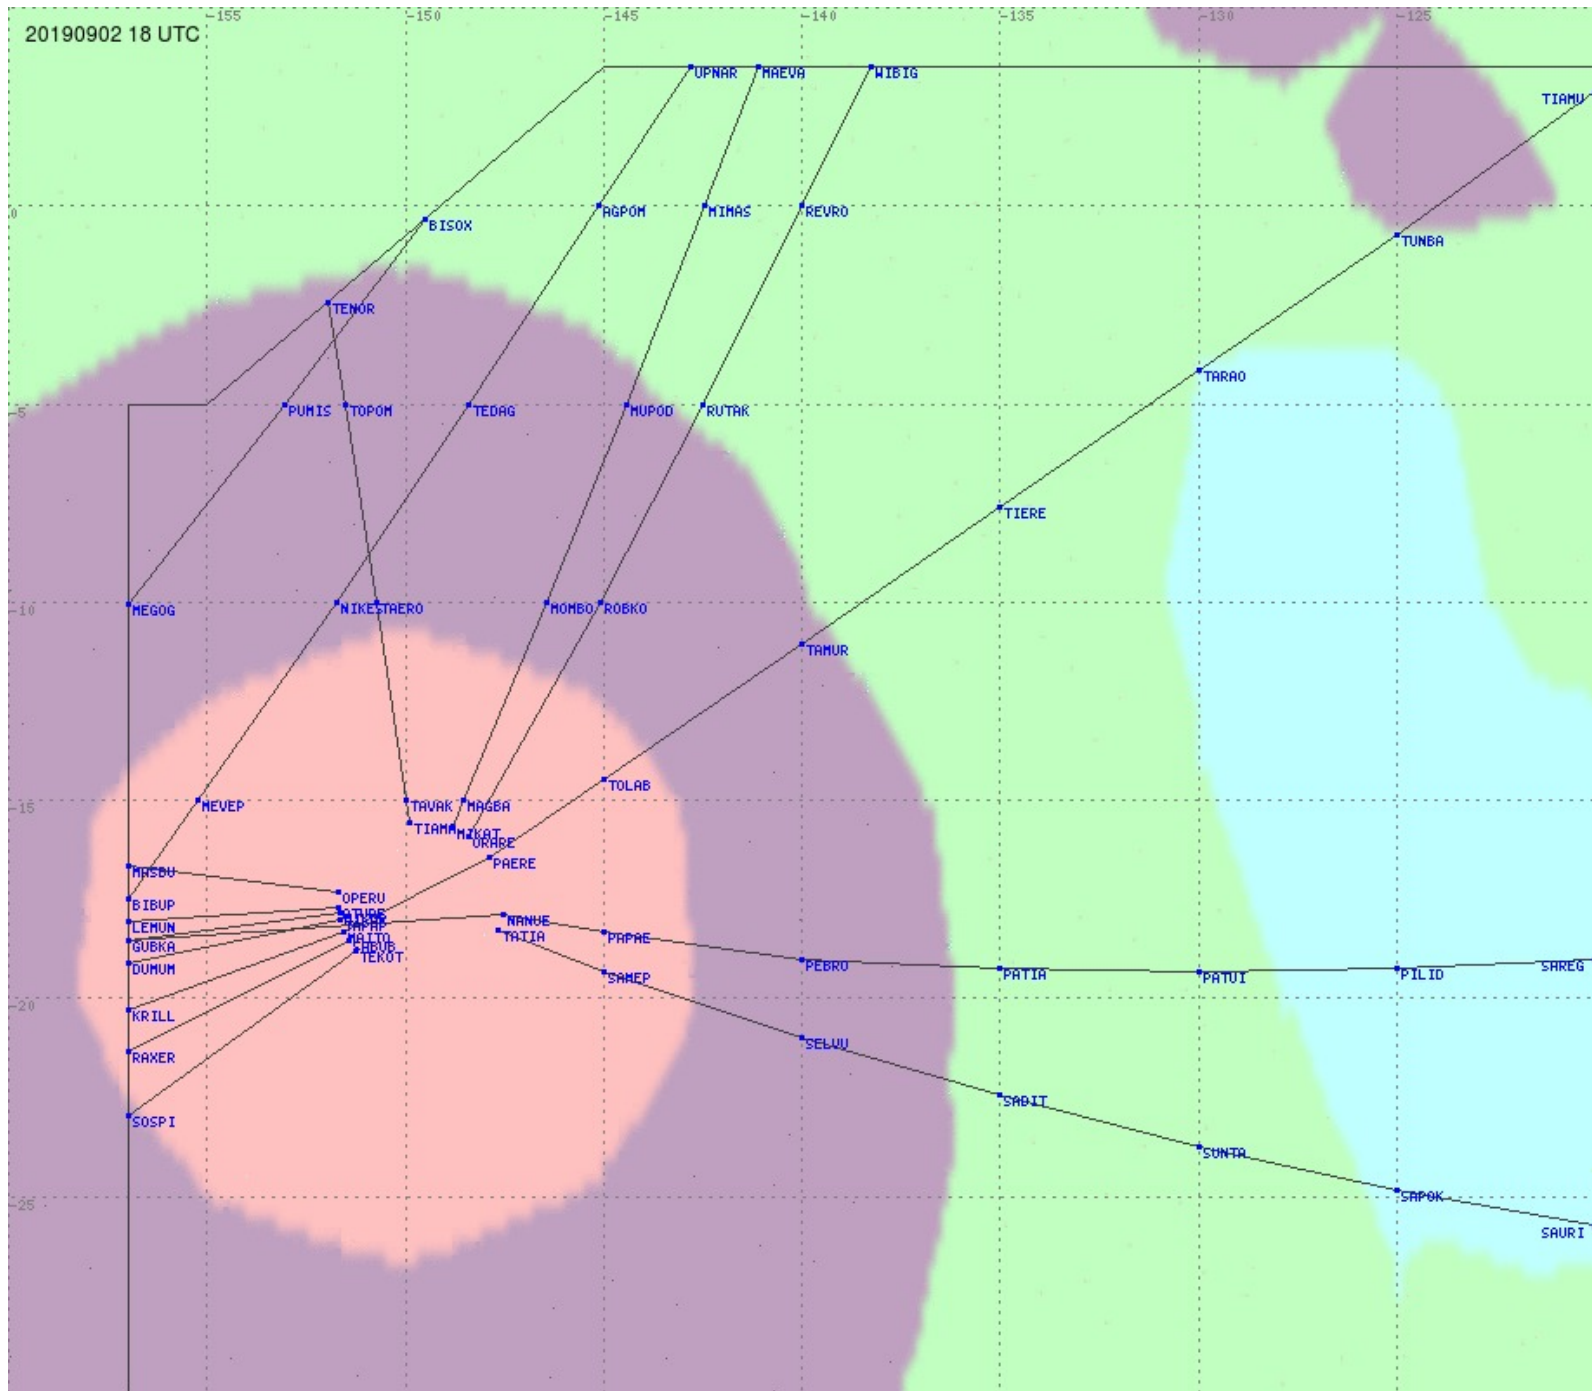

Tahiti FIR - HF Propag - 20190902

2.8 MHz 3.5 MHz 5.6 MHz 8.9 MHz 13.3 MHz 17.9 MHz None

Tahiti FIR - HF Propag - 20190902

Tahiti FIR - HF Propag - 20190902

Tahiti FIR - HF Propag - 20190902

Tahiti FIR - HF Propag - 20190902

Tahiti FIR - HF Propag - 20190902

2.8 MHz
3.5 MHz
5.6 MHz
8.9 MHz
13.3 MHz
17.9 MHz
None

Tahiti FIR - HF Propag - 20190902

2.8 MHz
3.5 MHz
5.6 MHz
8.9 MHz
13.3 MHz
17.9 MHz
None

Tahiti FIR - HF Propag - 20190902

Tahiti FIR - HF Propag - 20190902

Tahiti FIR - HF Propag - 20190902

Tahiti FIR - HF Propag - 20190902

Tahiti FIR - HF Propag - 20190902

Tahiti FIR - HF Propag - 20190902

2.8 MHz 3.5 MHz 5.6 MHz 8.9 MHz 13.3 MHz 17.9 MHz None

Tahiti FIR - HF Propag - 20190902

Tahiti FIR - HF Propag - 20190902

2.8 MHz 3.5 MHz 5.6 MHz 8.9 MHz 13.3 MHz 17.9 MHz None

Tahiti FIR - HF Propag - 20190902

2.8 MHz 3.5 MHz 5.6 MHz 8.9 MHz 13.3 MHz 17.9 MHz None