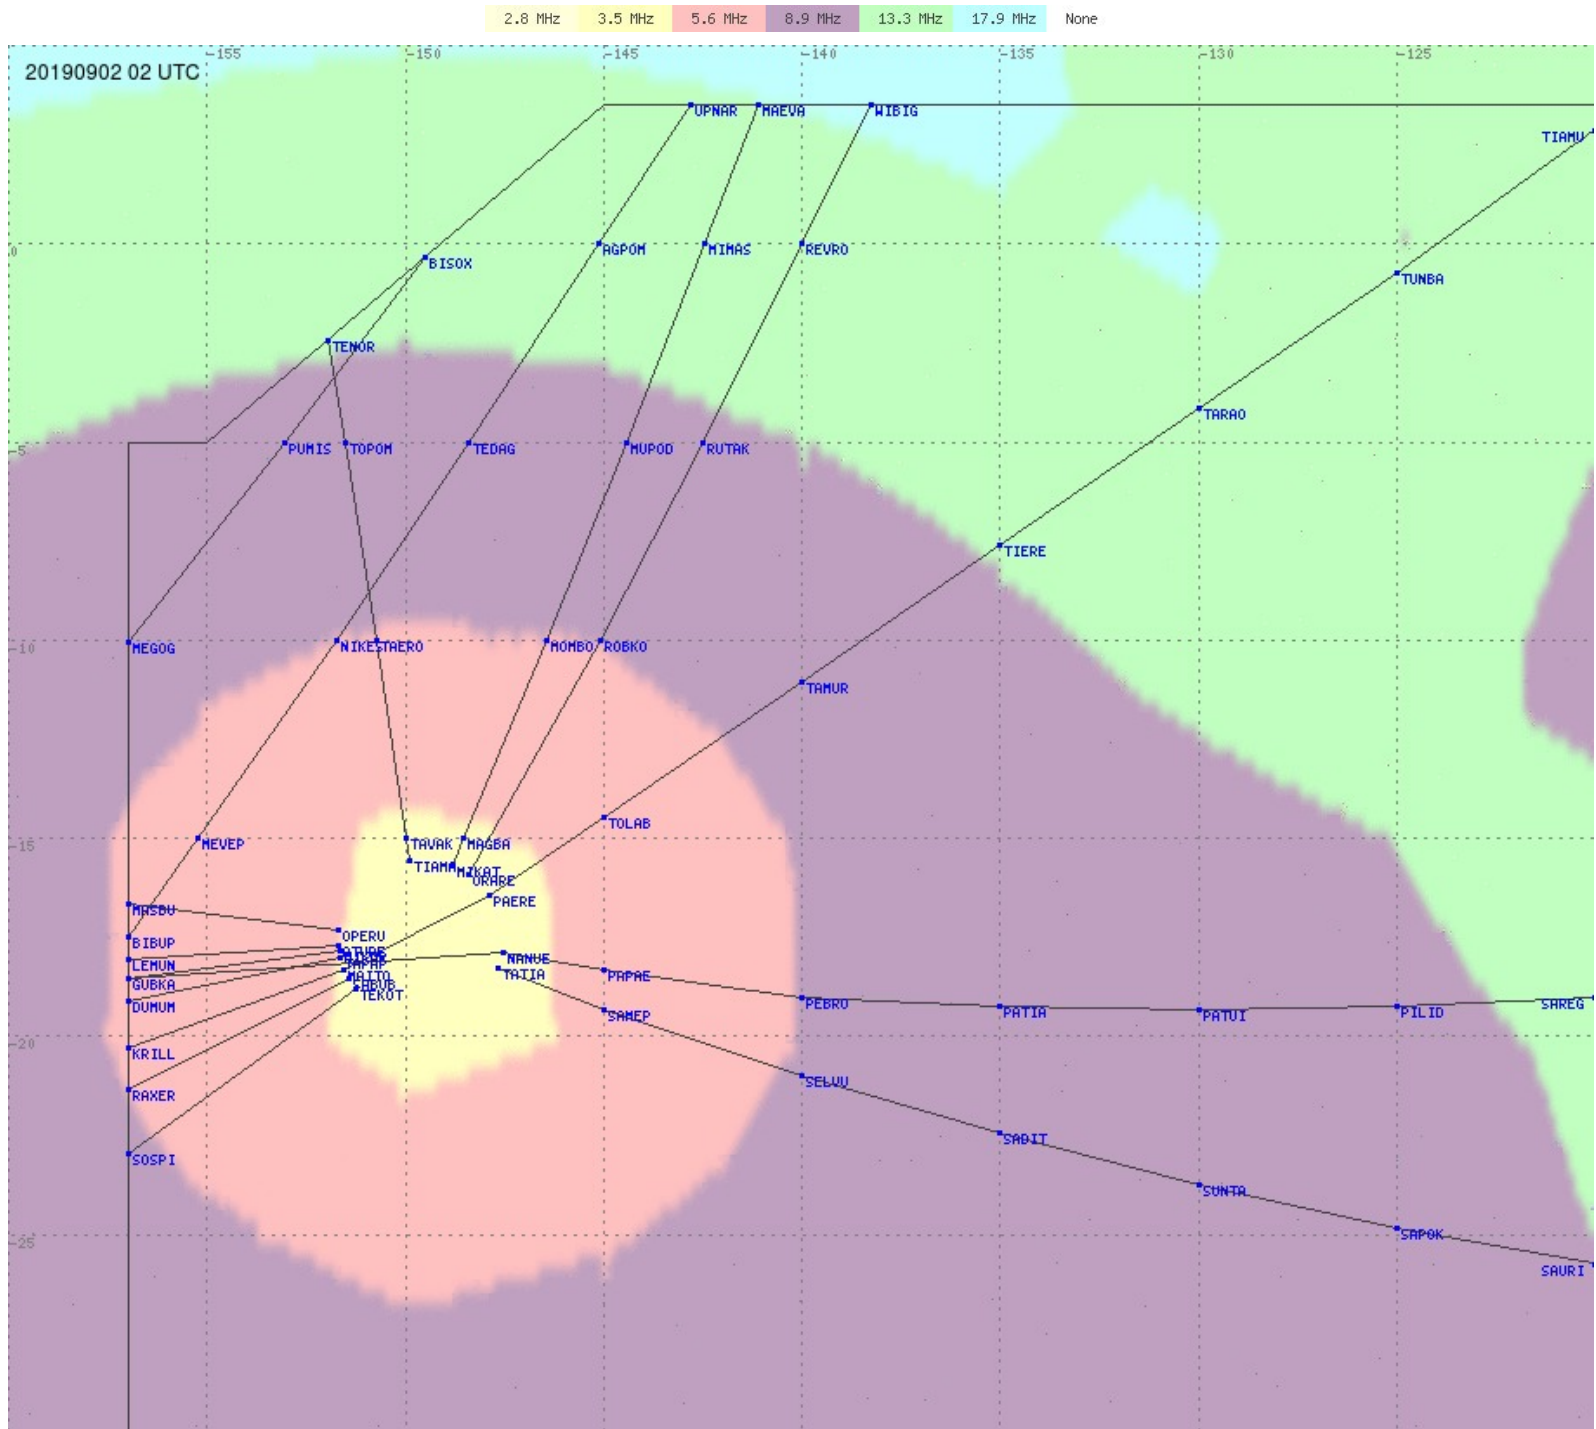

Tahiti FIR - HF Propag - 20190902

2.8 MHz 3.5 MHz 5.6 MHz 8.9 MHz 13.3 MHz 17.9 MHz None

Tahiti FIR - HF Propag - 20190902

Tahiti FIR - HF Propag - 20190902

Tahiti FIR - HF Propag - 20190902

Tahiti FIR - HF Propag - 20190902

Tahiti FIR - HF Propag - 20190902

Tahiti FIR - HF Propag - 20190902

Tahiti FIR - HF Propag - 20190902

2.8 MHz
3.5 MHz
5.6 MHz
8.9 MHz
13.3 MHz
17.9 MHz
None

Tahiti FIR - HF Propag - 20190902

Tahiti FIR - HF Propag - 20190902

Tahiti FIR - HF Propag - 20190902

2.8 MHz
3.5 MHz
5.6 MHz
8.9 MHz
13.3 MHz
17.9 MHz
None

Tahiti FIR - HF Propag - 20190902

2.8 MHz
3.5 MHz
5.6 MHz
8.9 MHz
13.3 MHz
17.9 MHz
None

Tahiti FIR - HF Propag - 20190902