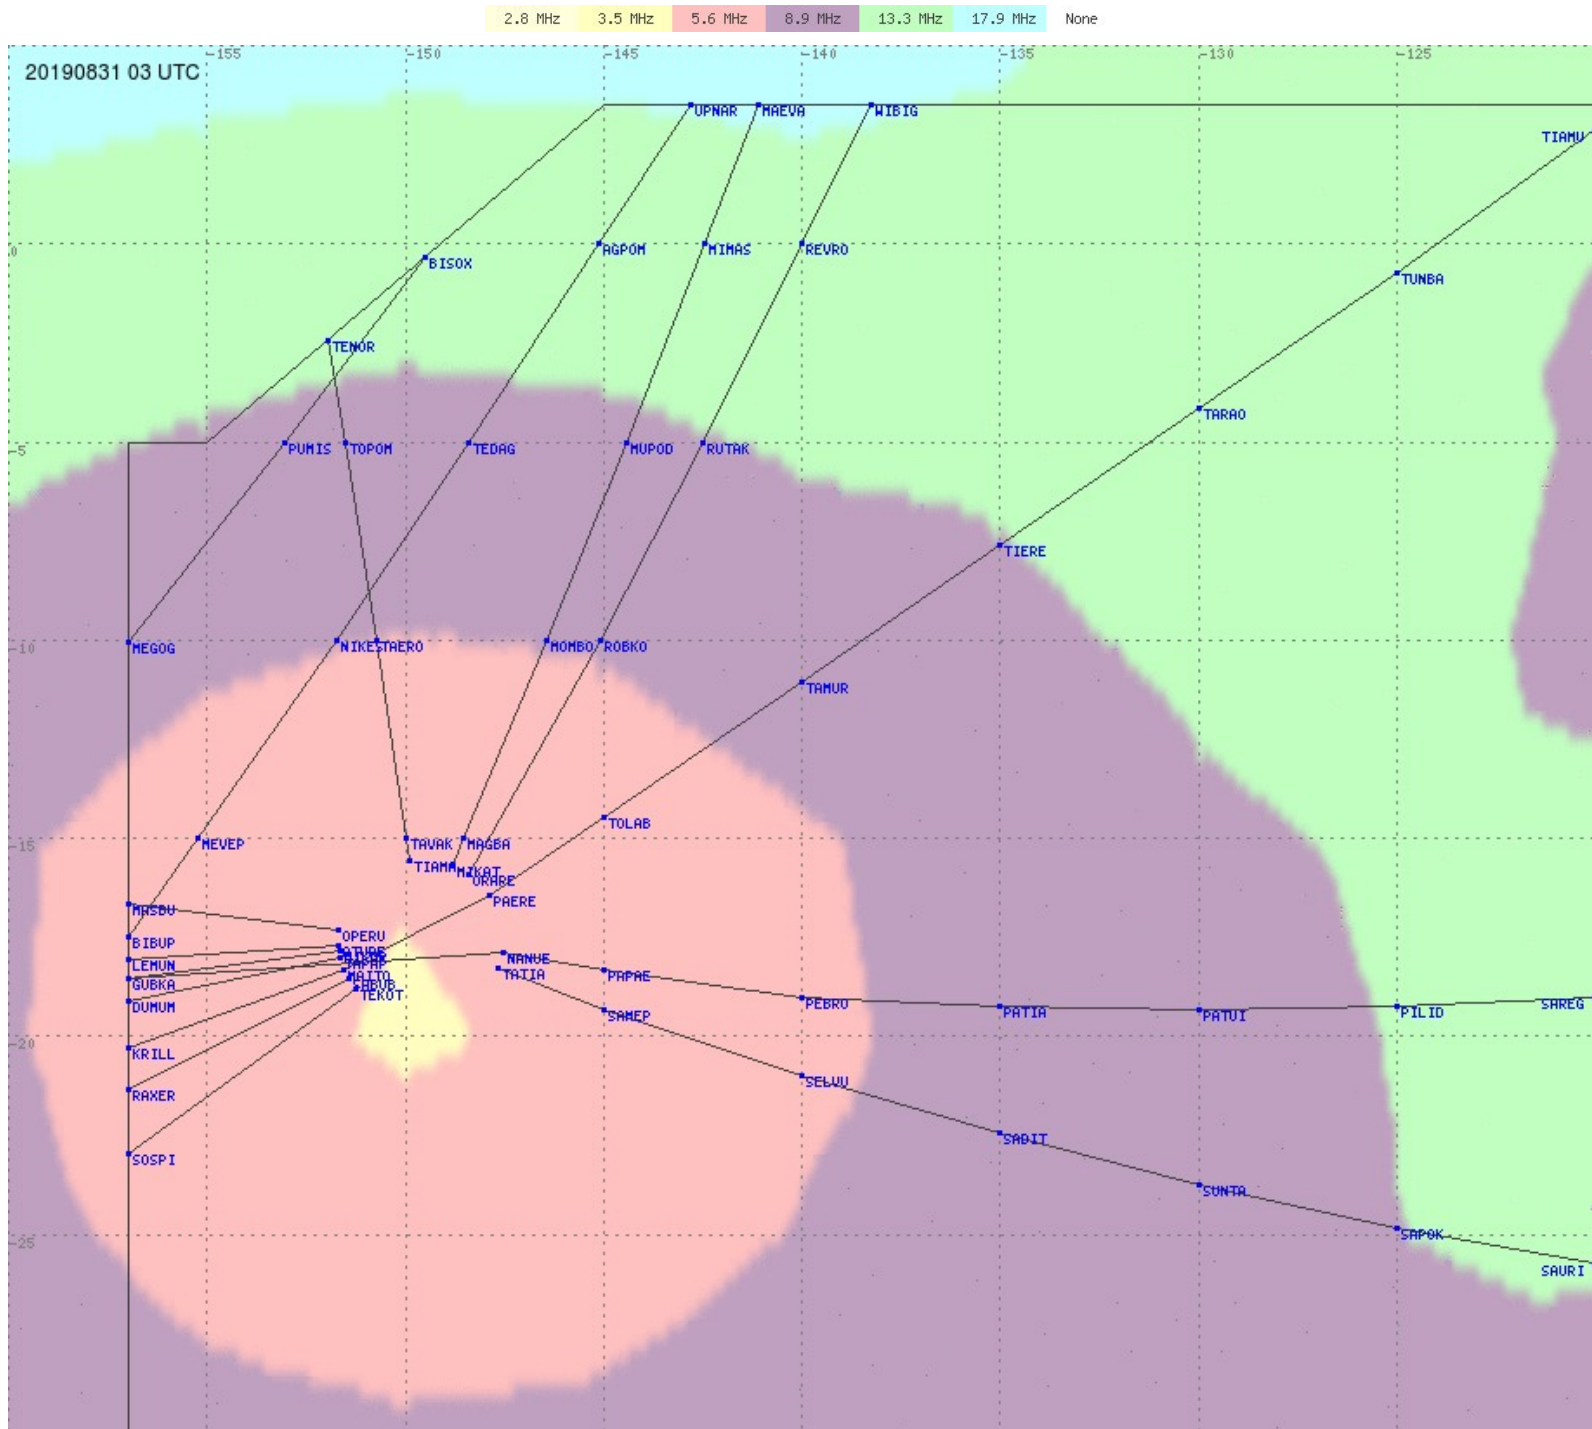

Tahiti FIR - HF Propag - 20190831

2.8 MHz 3.5 MHz 5.6 MHz 8.9 MHz 13.3 MHz 17.9 MHz None

Tahiti FIR - HF Propag - 20190831

Tahiti FIR - HF Propag - 20190831

2.8 MHz
3.5 MHz
5.6 MHz
8.9 MHz
13.3 MHz
17.9 MHz
None

Tahiti FIR - HF Propag - 20190831

Tahiti FIR - HF Propag - 20190831

Tahiti FIR - HF Propag - 20190831

Tahiti FIR - HF Propag - 20190831

Tahiti FIR - HF Propag - 20190831

Tahiti FIR - HF Propag - 20190831

2.8 MHz 3.5 MHz 5.6 MHz 8.9 MHz 13.3 MHz 17.9 MHz None