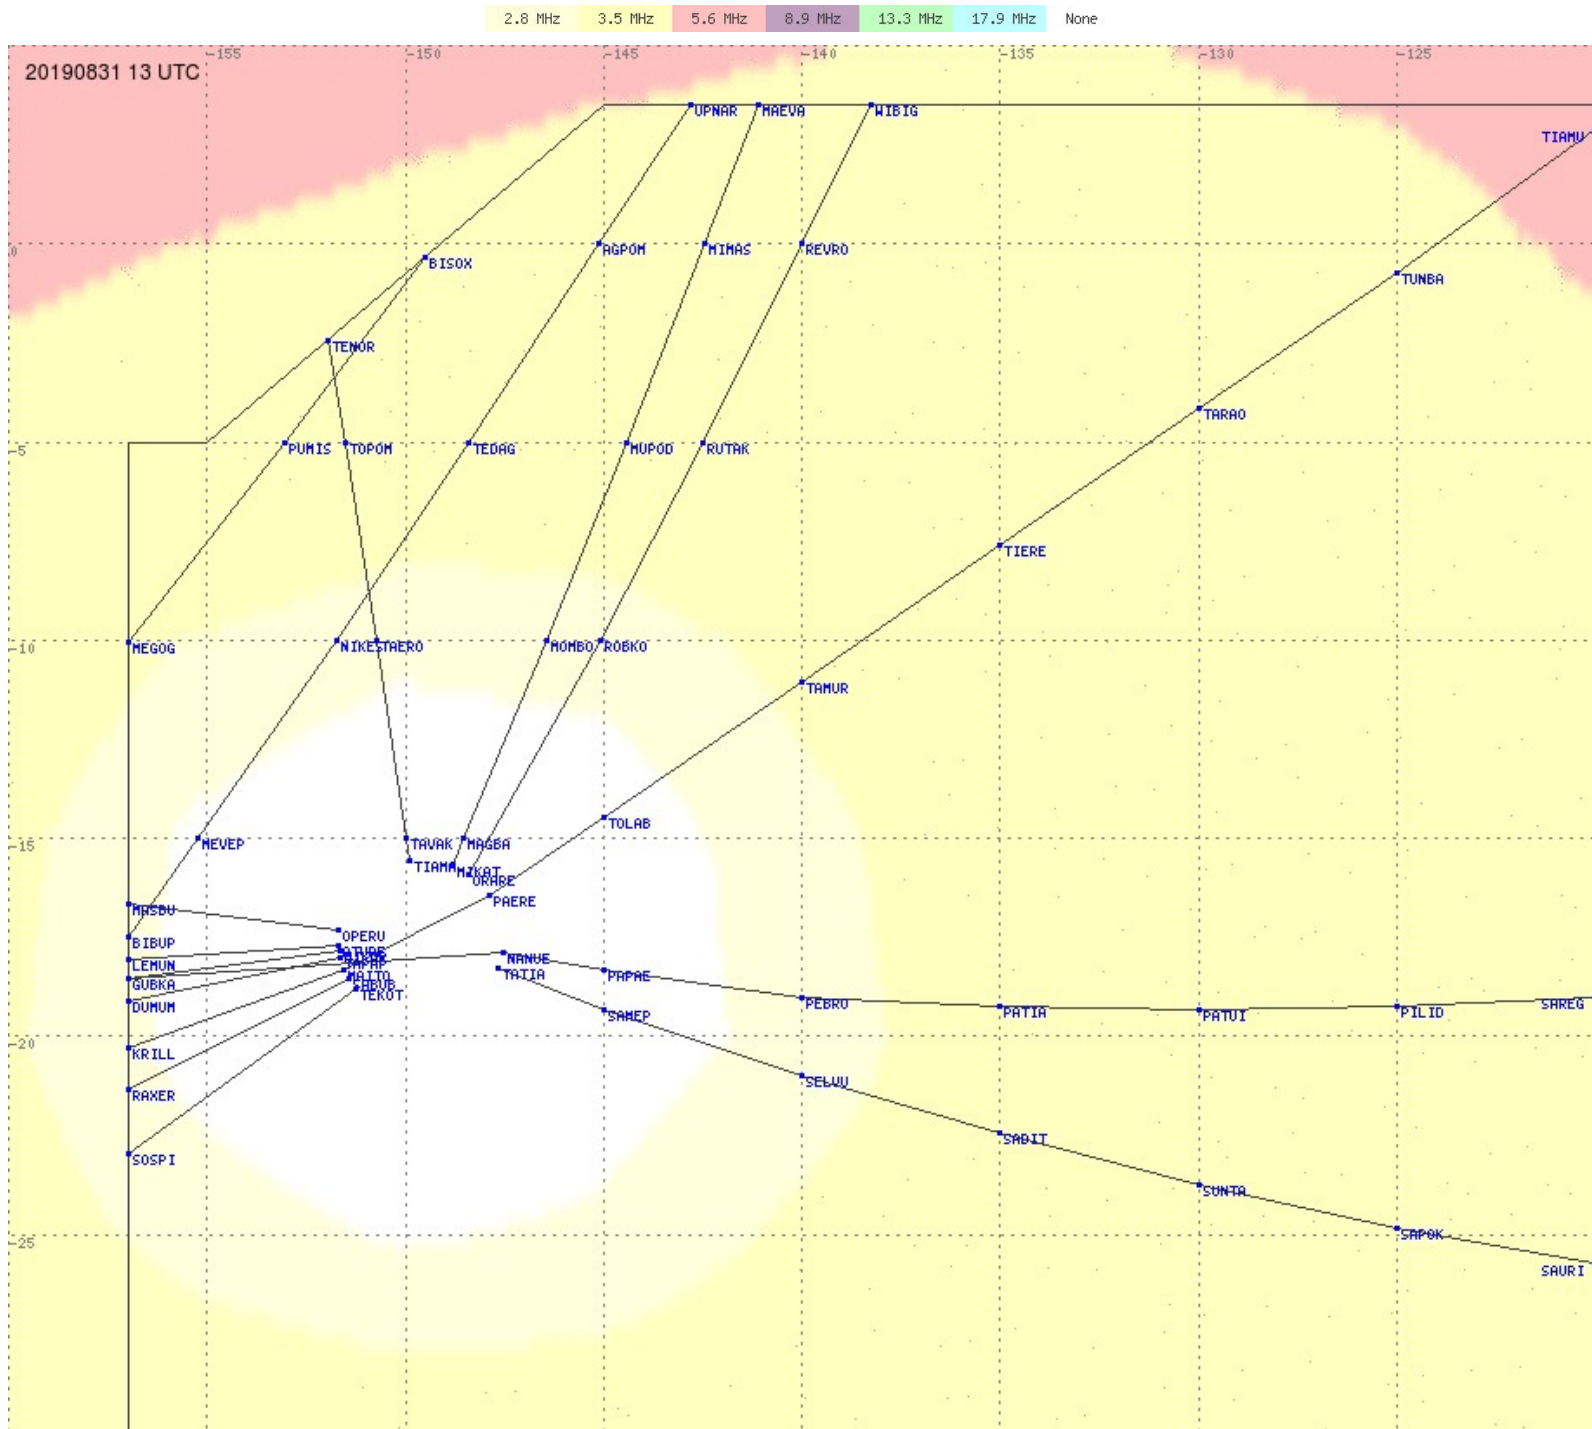

Tahiti FIR - HF Propag - 20190831

Tahiti FIR - HF Propag - 20190831

Tahiti FIR - HF Propag - 20190831

Tahiti FIR - HF Propag - 20190831

Tahiti FIR - HF Propag - 20190831

Tahiti FIR - HF Propag - 20190831

2.8 MHz 3.5 MHz 5.6 MHz 8.9 MHz 13.3 MHz 17.9 MHz None

Tahiti FIR - HF Propag - 20190831

Tahiti FIR - HF Propag - 20190831

Tahiti FIR - HF Propag - 20190831

Tahiti FIR - HF Propag - 20190831

2.8 MHz 3.5 MHz 5.6 MHz 8.9 MHz 13.3 MHz 17.9 MHz None

Tahiti FIR - HF Propag - 20190831

Tahiti FIR - HF Propag - 20190831

2.8 MHz 3.5 MHz 5.6 MHz 8.9 MHz 13.3 MHz 17.9 MHz None

Tahiti FIR - HF Propag - 20190831

2.8 MHz 3.5 MHz 5.6 MHz 8.9 MHz 13.3 MHz 17.9 MHz None

Tahiti FIR - HF Propag - 20190831