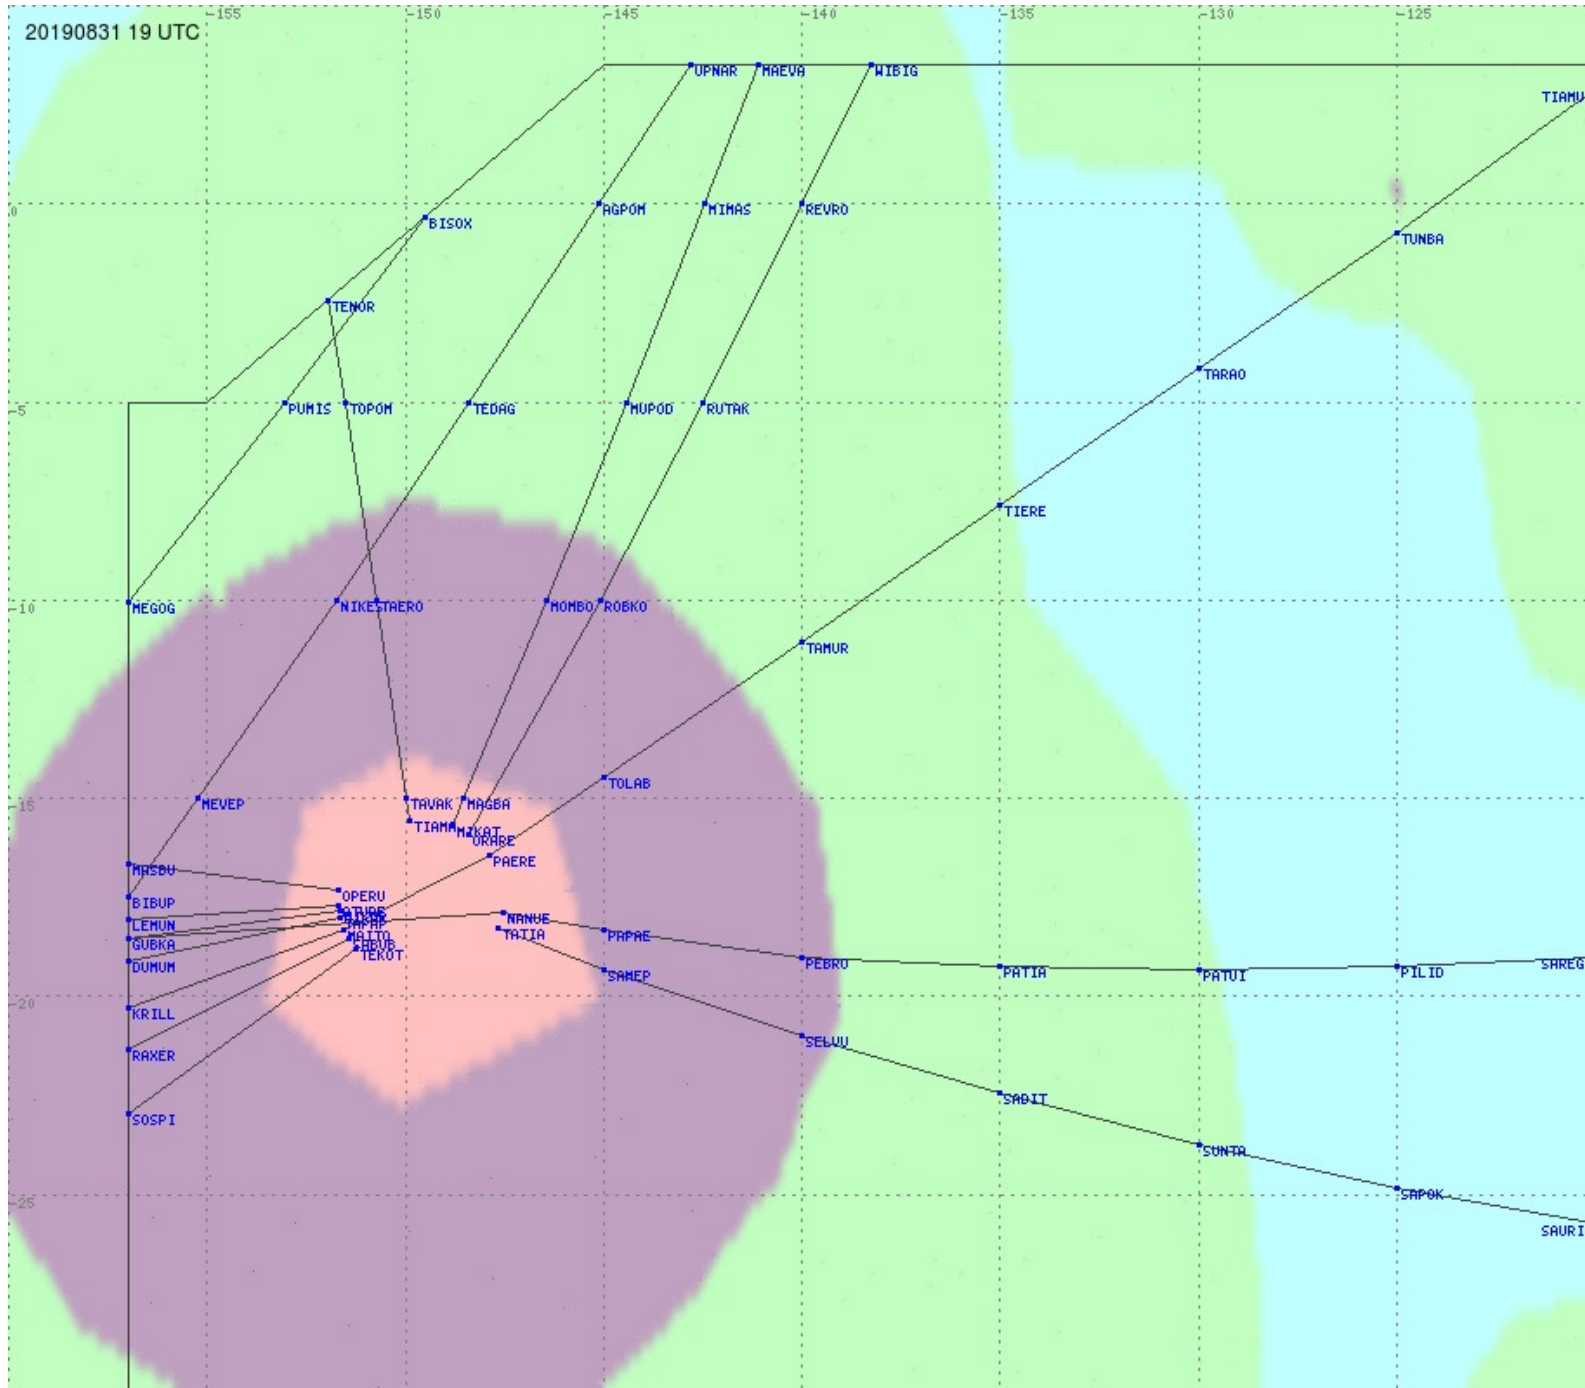

Tahiti FIR - HF Propag - 20190831

2.8 MHz 3.5 MHz 5.6 MHz 8.9 MHz 13.3 MHz 17.9 MHz None

Tahiti FIR - HF Propag - 20190831

Tahiti FIR - HF Propag - 20190831

2.8 MHz
3.5 MHz
5.6 MHz
8.9 MHz
13.3 MHz
17.9 MHz
None

Tahiti FIR - HF Propag - 20190831

2.8 MHz 3.5 MHz 5.6 MHz 8.9 MHz 13.3 MHz 17.9 MHz None

Tahiti FIR - HF Propag - 20190831

2.8 MHz 3.5 MHz 5.6 MHz 8.9 MHz 13.3 MHz 17.9 MHz None

Tahiti FIR - HF Propag - 20190831

Tahiti FIR - HF Propag - 20190831

Tahiti FIR - HF Propag - 20190831

2.8 MHz 3.5 MHz 5.6 MHz 8.9 MHz 13.3 MHz 17.9 MHz None

Tahiti FIR - HF Propag - 20190831

2.8 MHz 3.5 MHz 5.6 MHz 8.9 MHz 13.3 MHz 17.9 MHz None

Tahiti FIR - HF Propag - 20190831

Tahiti FIR - HF Propag - 20190831

Tahiti FIR - HF Propag - 20190831

Tahiti FIR - HF Propag - 20190831

2.8 MHz 3.5 MHz 5.6 MHz 8.9 MHz 13.3 MHz 17.9 MHz None