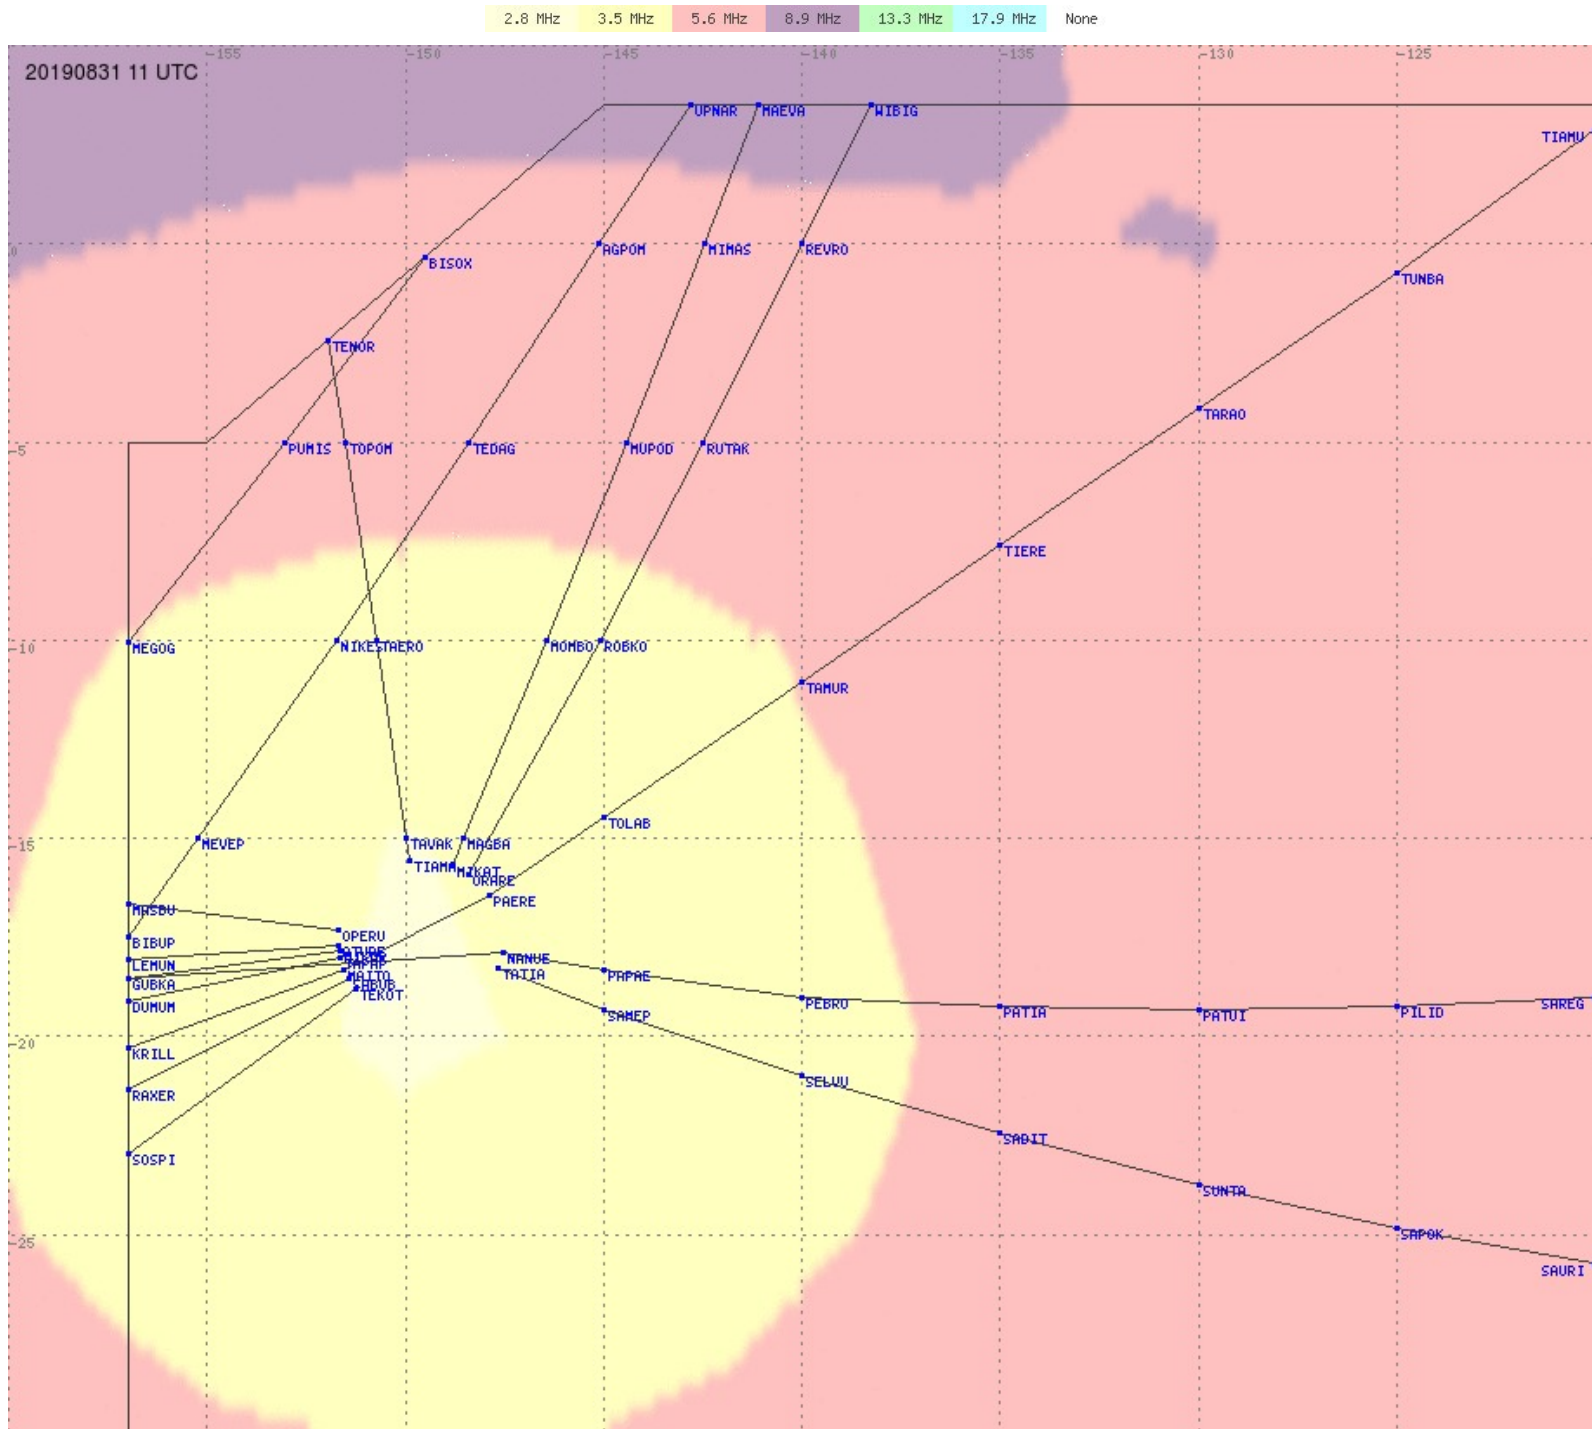

Tahiti FIR - HF Propag - 20190831

2.8 MHz 3.5 MHz 5.6 MHz 8.9 MHz 13.3 MHz 17.9 MHz None

Tahiti FIR - HF Propag - 20190831

Tahiti FIR - HF Propag - 20190831

2.8 MHz
3.5 MHz
5.6 MHz
8.9 MHz
13.3 MHz
17.9 MHz
None

Tahiti FIR - HF Propag - 20190831

Tahiti FIR - HF Propag - 20190831

Tahiti FIR - HF Propag - 20190831

Tahiti FIR - HF Propag - 20190831

Tahiti FIR - HF Propag - 20190831

Tahiti FIR - HF Propag - 20190831

2.8 MHz 3.5 MHz 5.6 MHz 8.9 MHz 13.3 MHz 17.9 MHz None

Tahiti FIR - HF Propag - 20190831

Tahiti FIR - HF Propag - 20190831

Tahiti FIR - HF Propag - 20190831

Tahiti FIR - HF Propag - 20190831

2.8 MHz 3.5 MHz 5.6 MHz 8.9 MHz 13.3 MHz 17.9 MHz None

Tahiti FIR - HF Propag - 20190831