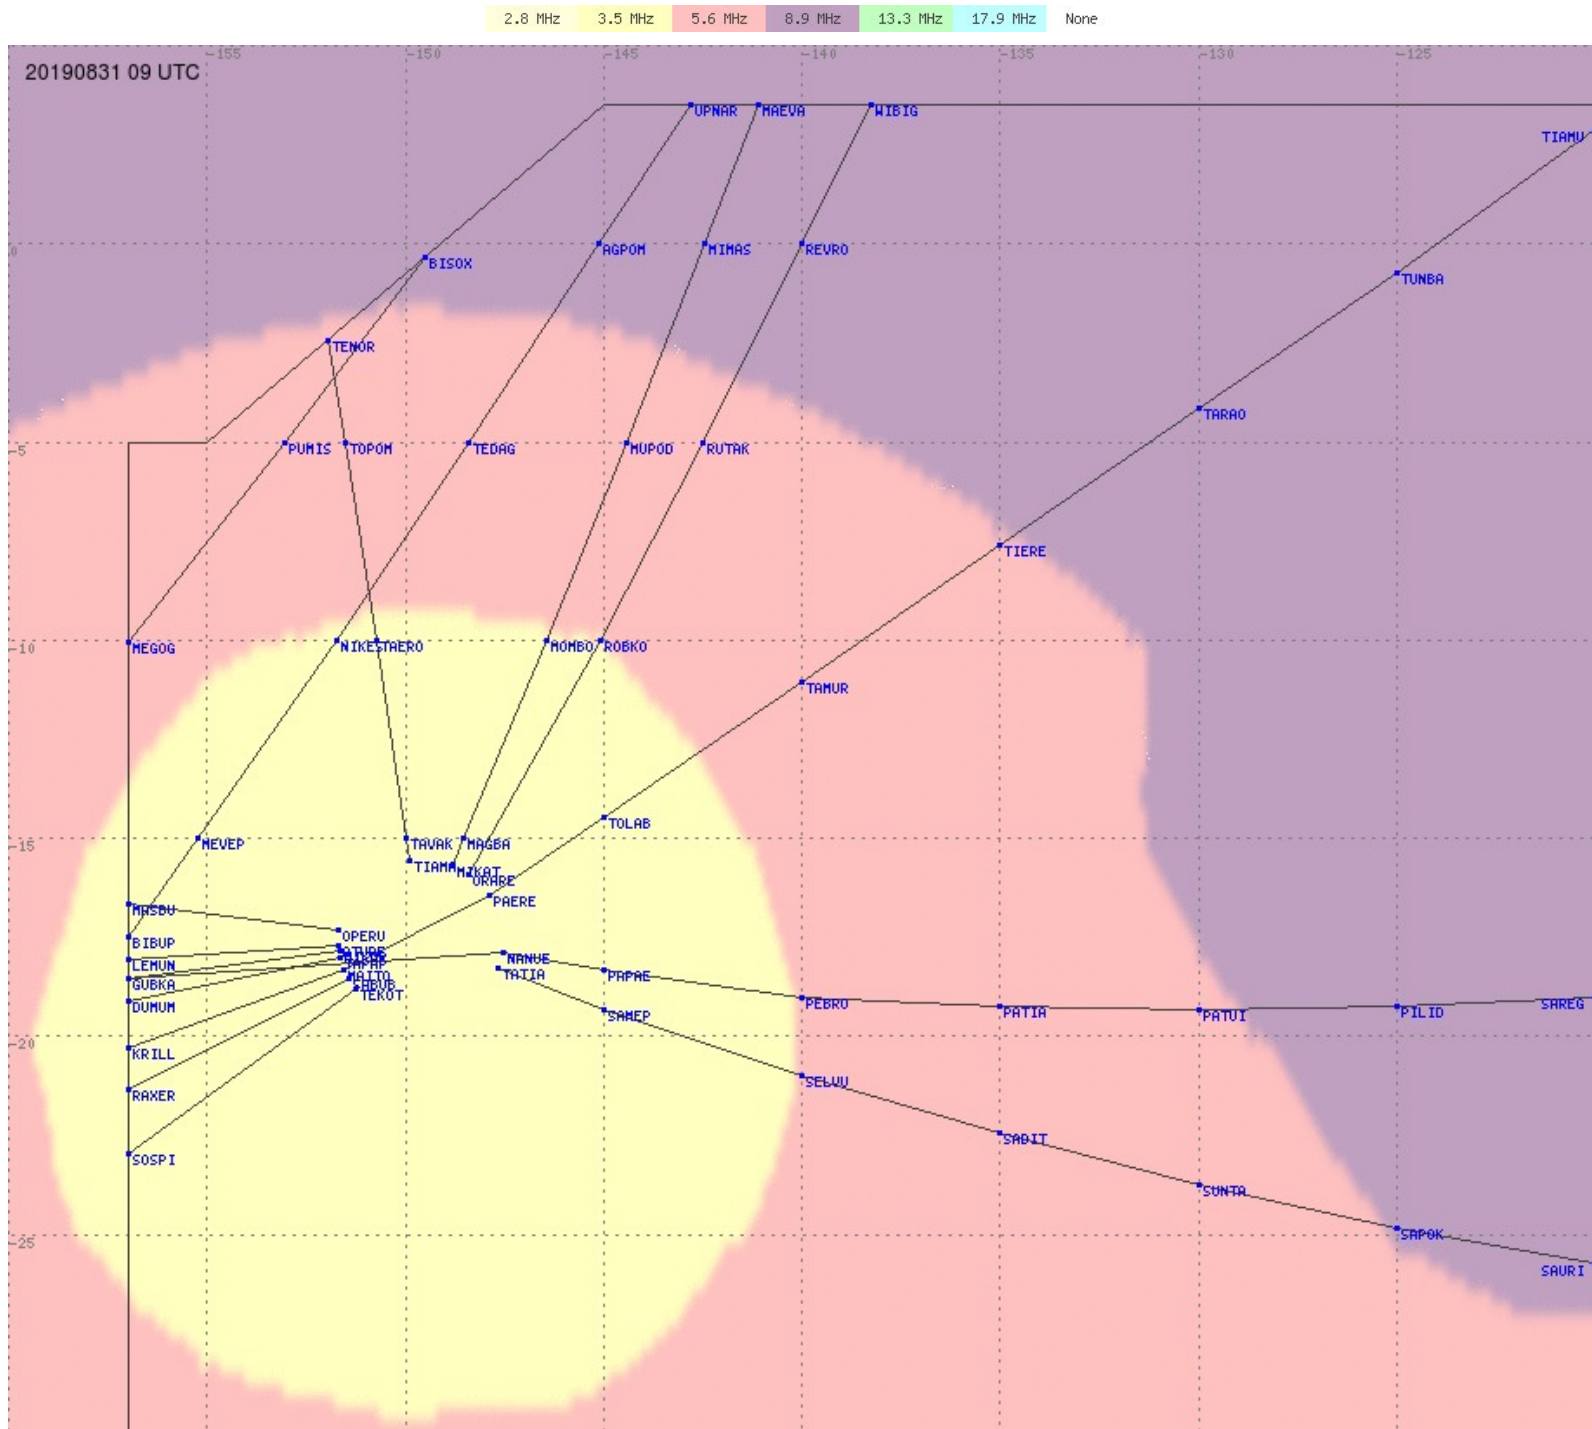

Tahiti FIR - HF Propag - 20190831

2.8 MHz 3.5 MHz 5.6 MHz 8.9 MHz 13.3 MHz 17.9 MHz None

Tahiti FIR - HF Propag - 20190831

Tahiti FIR - HF Propag - 20190831

2.8 MHz
3.5 MHz
5.6 MHz
8.9 MHz
13.3 MHz
17.9 MHz
None

Tahiti FIR - HF Propag - 20190831

Tahiti FIR - HF Propag - 20190831

Tahiti FIR - HF Propag - 20190831

Tahiti FIR - HF Propag - 20190831

Tahiti FIR - HF Propag - 20190831

Tahiti FIR - HF Propag - 20190831

2.8 MHz 3.5 MHz 5.6 MHz 8.9 MHz 13.3 MHz 17.9 MHz None

Tahiti FIR - HF Propag - 20190831

Tahiti FIR - HF Propag - 20190831

Tahiti FIR - HF Propag - 20190831

Tahiti FIR - HF Propag - 20190831

2.8 MHz 3.5 MHz 5.6 MHz 8.9 MHz 13.3 MHz 17.9 MHz None

Tahiti FIR - HF Propag - 20190831