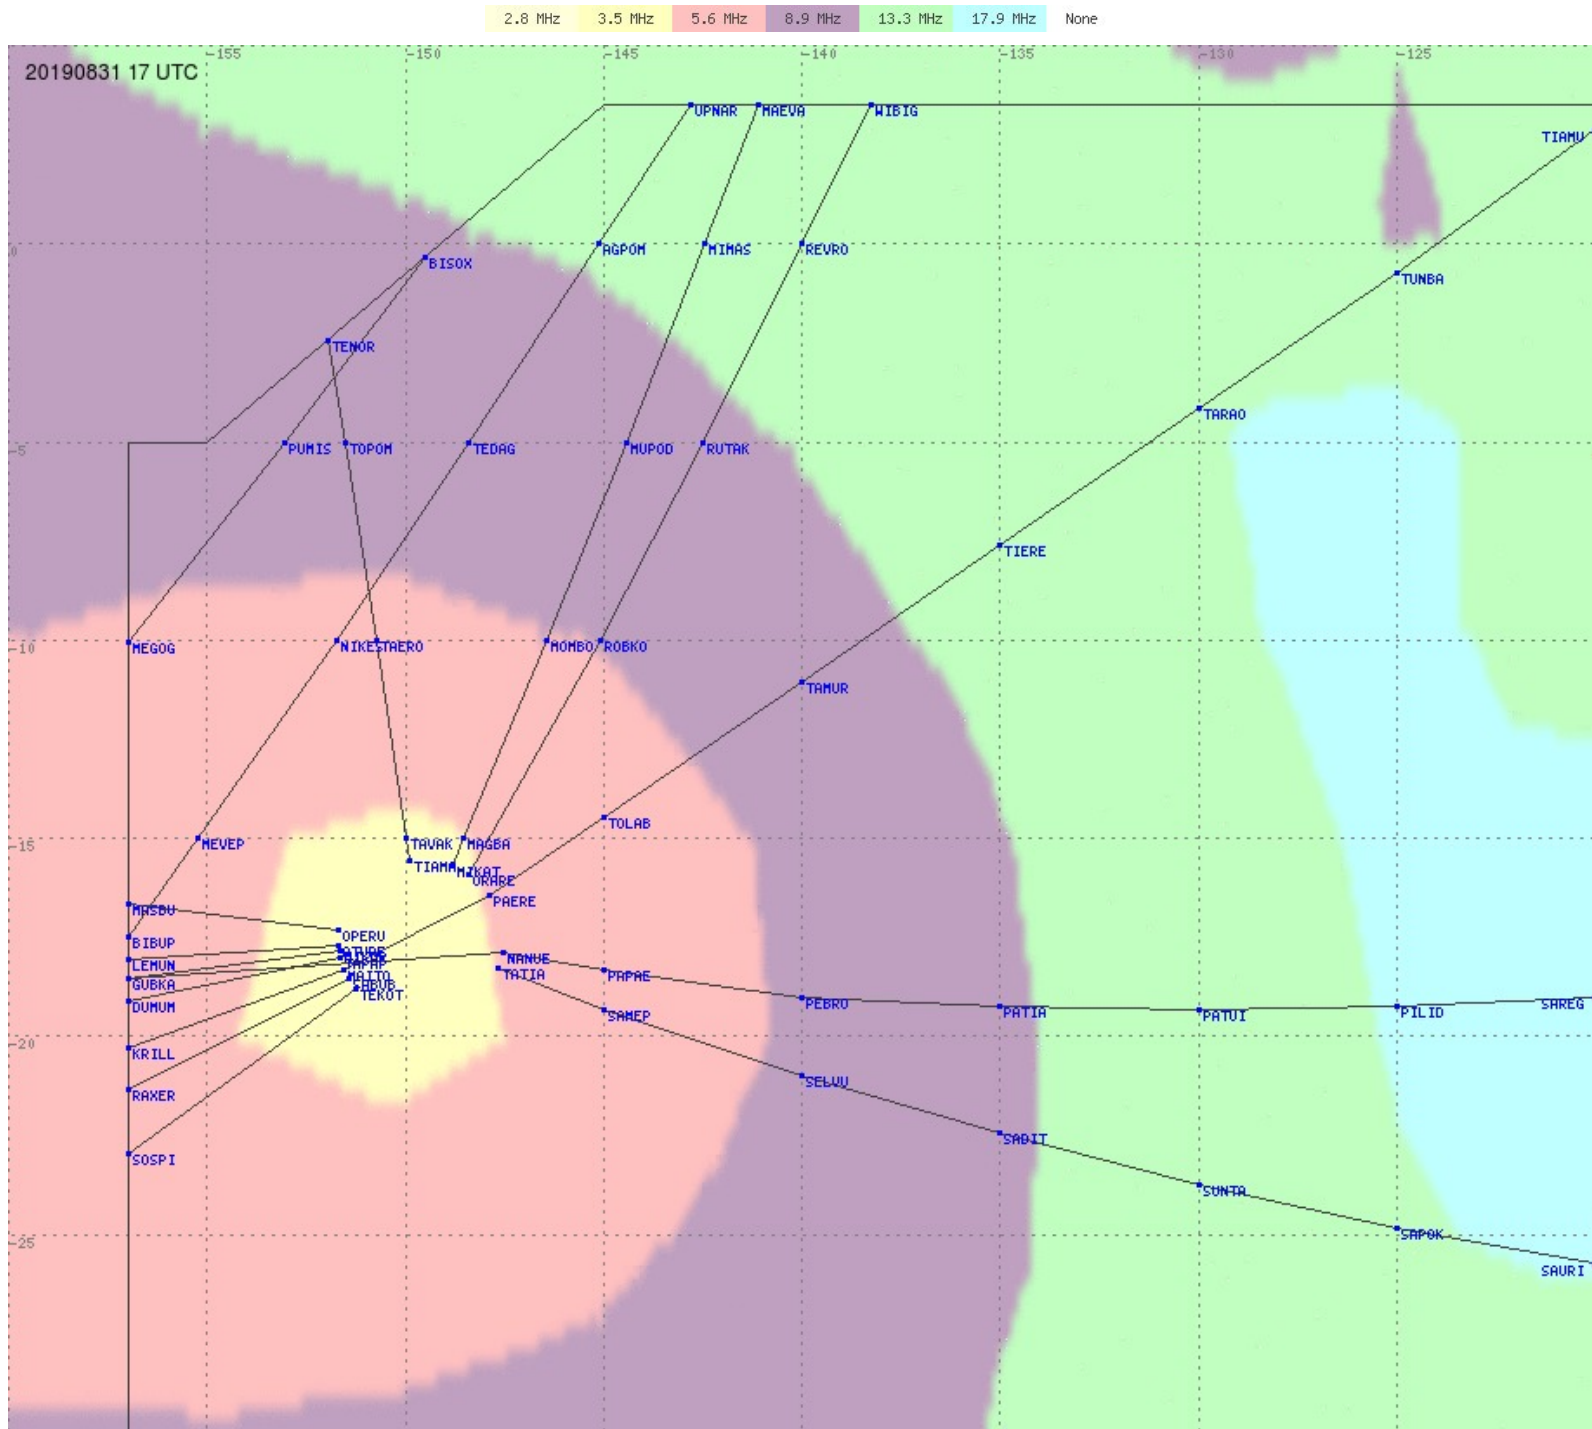

Tahiti FIR - HF Propag - 20190831

Tahiti FIR - HF Propag - 20190831

Tahiti FIR - HF Propag - 20190831

Tahiti FIR - HF Propag - 20190831

2.8 MHz 3.5 MHz 5.6 MHz 8.9 MHz 13.3 MHz 17.9 MHz None

Tahiti FIR - HF Propag - 20190831

Tahiti FIR - HF Propag - 20190831

2.8 MHz 3.5 MHz 5.6 MHz 8.9 MHz 13.3 MHz 17.9 MHz None

Tahiti FIR - HF Propag - 20190831

2.8 MHz 3.5 MHz 5.6 MHz 8.9 MHz 13.3 MHz 17.9 MHz None

Tahiti FIR - HF Propag - 20190831

Tahiti FIR - HF Propag - 20190831

Tahiti FIR - HF Propag - 20190831

2.8 MHz 3.5 MHz 5.6 MHz 8.9 MHz 13.3 MHz 17.9 MHz None

Tahiti FIR - HF Propag - 20190831

2.8 MHz 3.5 MHz 5.6 MHz 8.9 MHz 13.3 MHz 17.9 MHz None