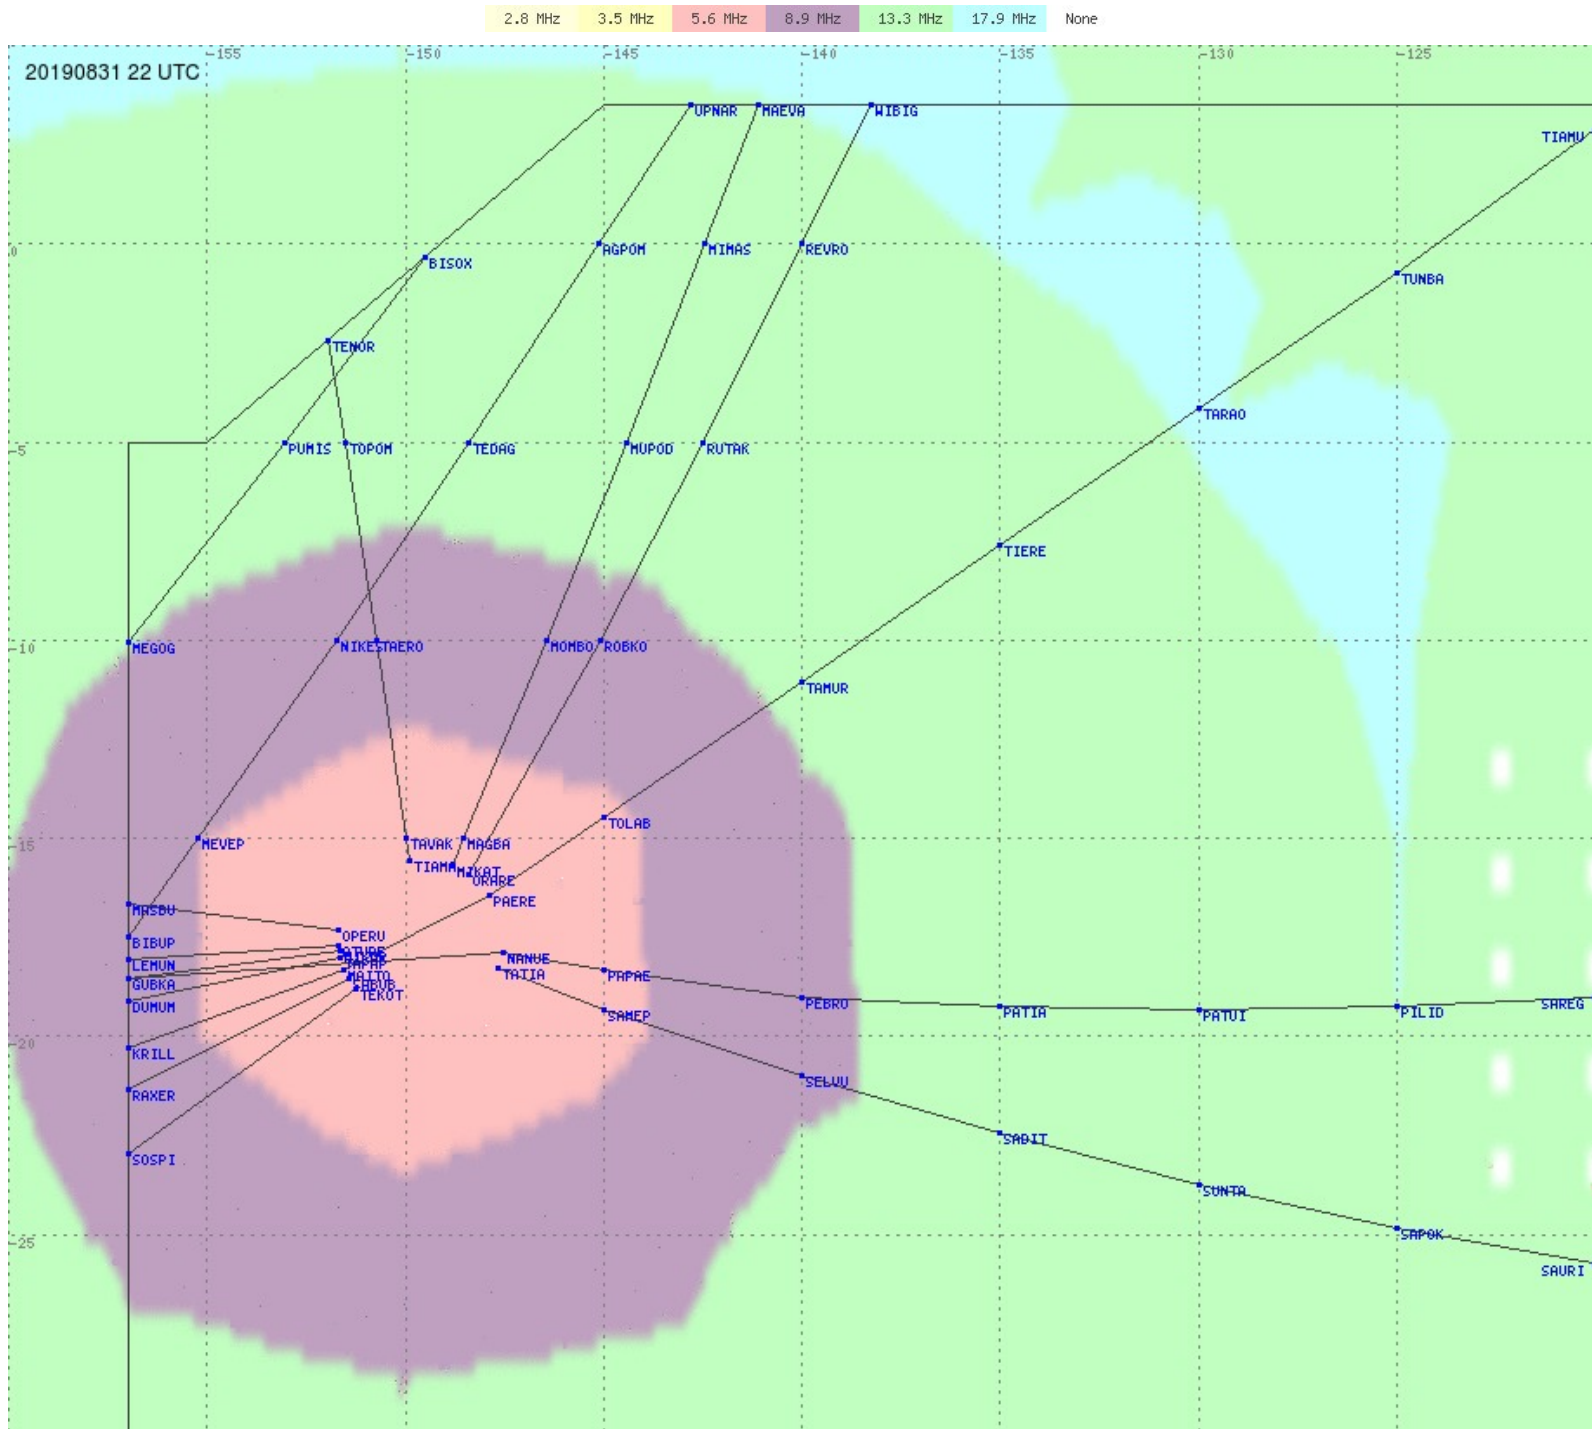

Tahiti FIR - HF Propag - 20190831

2.8 MHz 3.5 MHz 5.6 MHz 8.9 MHz 13.3 MHz 17.9 MHz None

Tahiti FIR - HF Propag - 20190831

Tahiti FIR - HF Propag - 20190831

2.8 MHz
3.5 MHz
5.6 MHz
8.9 MHz
13.3 MHz
17.9 MHz
None

Tahiti FIR - HF Propag - 20190831

2.8 MHz 3.5 MHz 5.6 MHz 8.9 MHz 13.3 MHz 17.9 MHz None

Tahiti FIR - HF Propag - 20190831

2.8 MHz 3.5 MHz 5.6 MHz 8.9 MHz 13.3 MHz 17.9 MHz None

Tahiti FIR - HF Propag - 20190831

Tahiti FIR - HF Propag - 20190831

Tahiti FIR - HF Propag - 20190831

2.8 MHz 3.5 MHz 5.6 MHz 8.9 MHz 13.3 MHz 17.9 MHz None

Tahiti FIR - HF Propag - 20190831

2.8 MHz 3.5 MHz 5.6 MHz 8.9 MHz 13.3 MHz 17.9 MHz None

Tahiti FIR - HF Propag - 20190831

Tahiti FIR - HF Propag - 20190831

Tahiti FIR - HF Propag - 20190831

Tahiti FIR - HF Propag - 20190831

2.8 MHz 3.5 MHz 5.6 MHz 8.9 MHz 13.3 MHz 17.9 MHz None