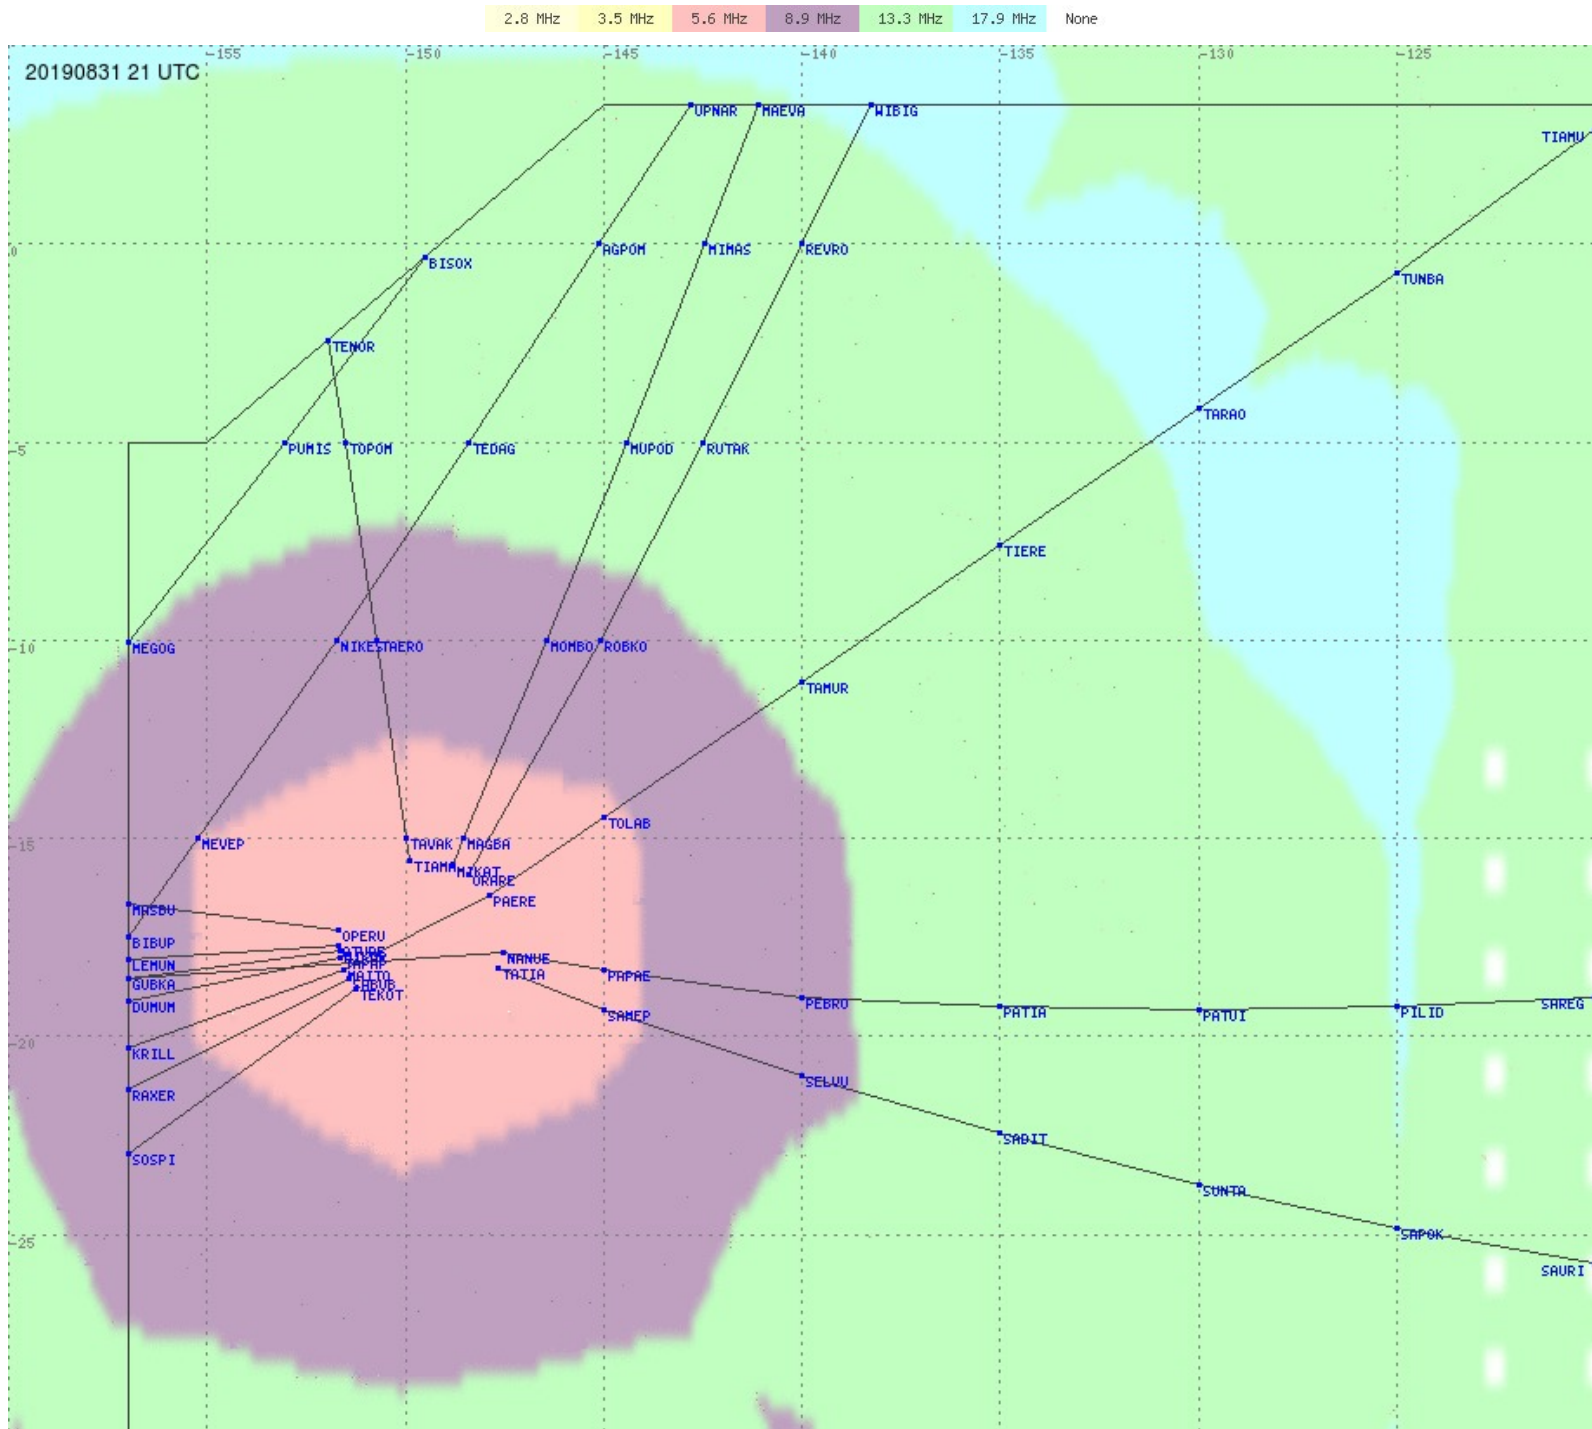

Tahiti FIR - HF Propag - 20190831

2.8 MHz 3.5 MHz 5.6 MHz 8.9 MHz 13.3 MHz 17.9 MHz None

Tahiti FIR - HF Propag - 20190831

Tahiti FIR - HF Propag - 20190831

2.8 MHz
3.5 MHz
5.6 MHz
8.9 MHz
13.3 MHz
17.9 MHz
None

Tahiti FIR - HF Propag - 20190831

2.8 MHz 3.5 MHz 5.6 MHz 8.9 MHz 13.3 MHz 17.9 MHz None

Tahiti FIR - HF Propag - 20190831

2.8 MHz 3.5 MHz 5.6 MHz 8.9 MHz 13.3 MHz 17.9 MHz None

Tahiti FIR - HF Propag - 20190831

Tahiti FIR - HF Propag - 20190831

Tahiti FIR - HF Propag - 20190831

2.8 MHz 3.5 MHz 5.6 MHz 8.9 MHz 13.3 MHz 17.9 MHz None

Tahiti FIR - HF Propag - 20190831

2.8 MHz 3.5 MHz 5.6 MHz 8.9 MHz 13.3 MHz 17.9 MHz None

Tahiti FIR - HF Propag - 20190831

Tahiti FIR - HF Propag - 20190831

Tahiti FIR - HF Propag - 20190831

Tahiti FIR - HF Propag - 20190831

2.8 MHz 3.5 MHz 5.6 MHz 8.9 MHz 13.3 MHz 17.9 MHz None