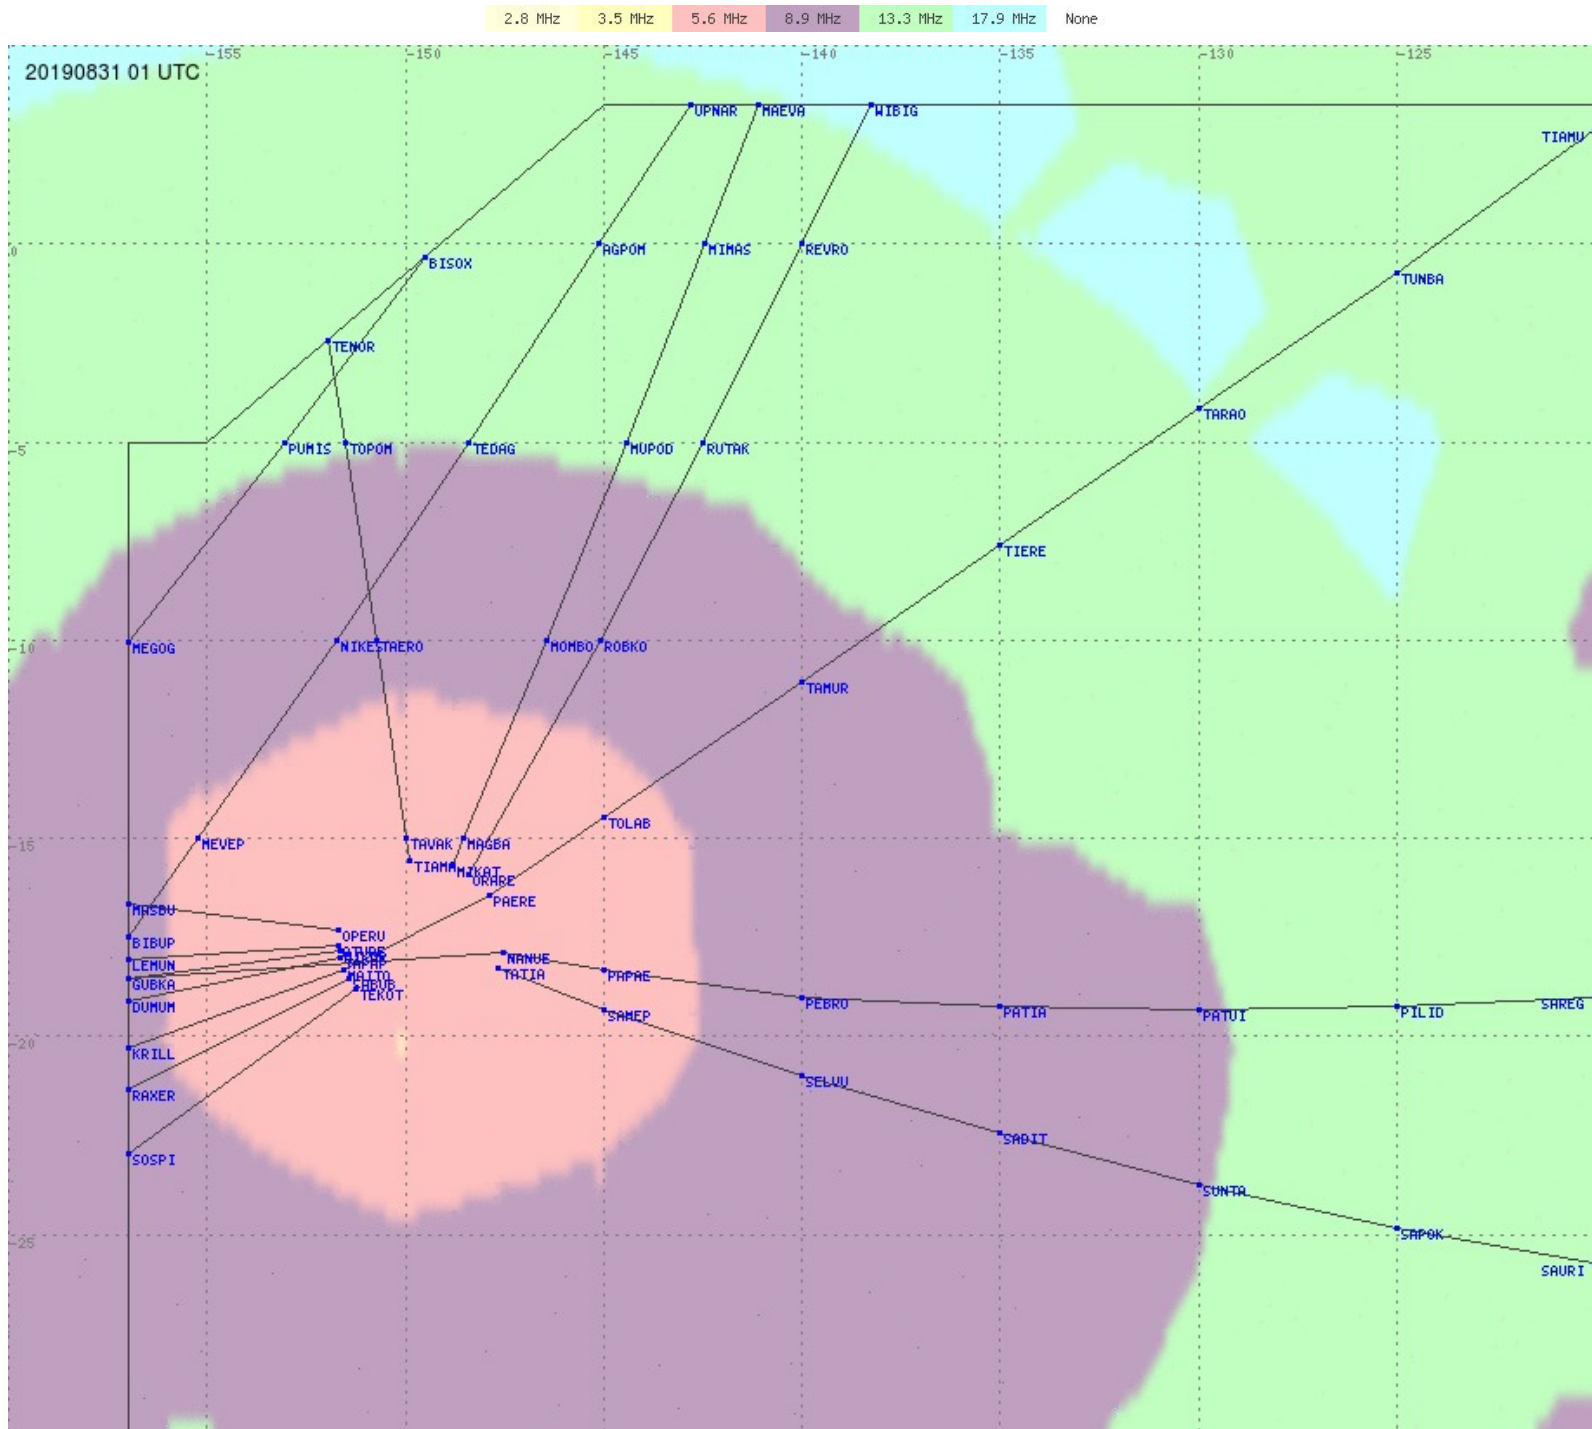

Tahiti FIR - HF Propag - 20190831

2.8 MHz 3.5 MHz 5.6 MHz 8.9 MHz 13.3 MHz 17.9 MHz None

Tahiti FIR - HF Propag - 20190831

Tahiti FIR - HF Propag - 20190831

2.8 MHz
3.5 MHz
5.6 MHz
8.9 MHz
13.3 MHz
17.9 MHz
None

Tahiti FIR - HF Propag - 20190831

Tahiti FIR - HF Propag - 20190831

Tahiti FIR - HF Propag - 20190831

Tahiti FIR - HF Propag - 20190831

Tahiti FIR - HF Propag - 20190831

Tahiti FIR - HF Propag - 20190831

2.8 MHz 3.5 MHz 5.6 MHz 8.9 MHz 13.3 MHz 17.9 MHz None

Tahiti FIR - HF Propag - 20190831

Tahiti FIR - HF Propag - 20190831

Tahiti FIR - HF Propag - 20190831

Tahiti FIR - HF Propag - 20190831

2.8 MHz 3.5 MHz 5.6 MHz 8.9 MHz 13.3 MHz 17.9 MHz None

Tahiti FIR - HF Propag - 20190831