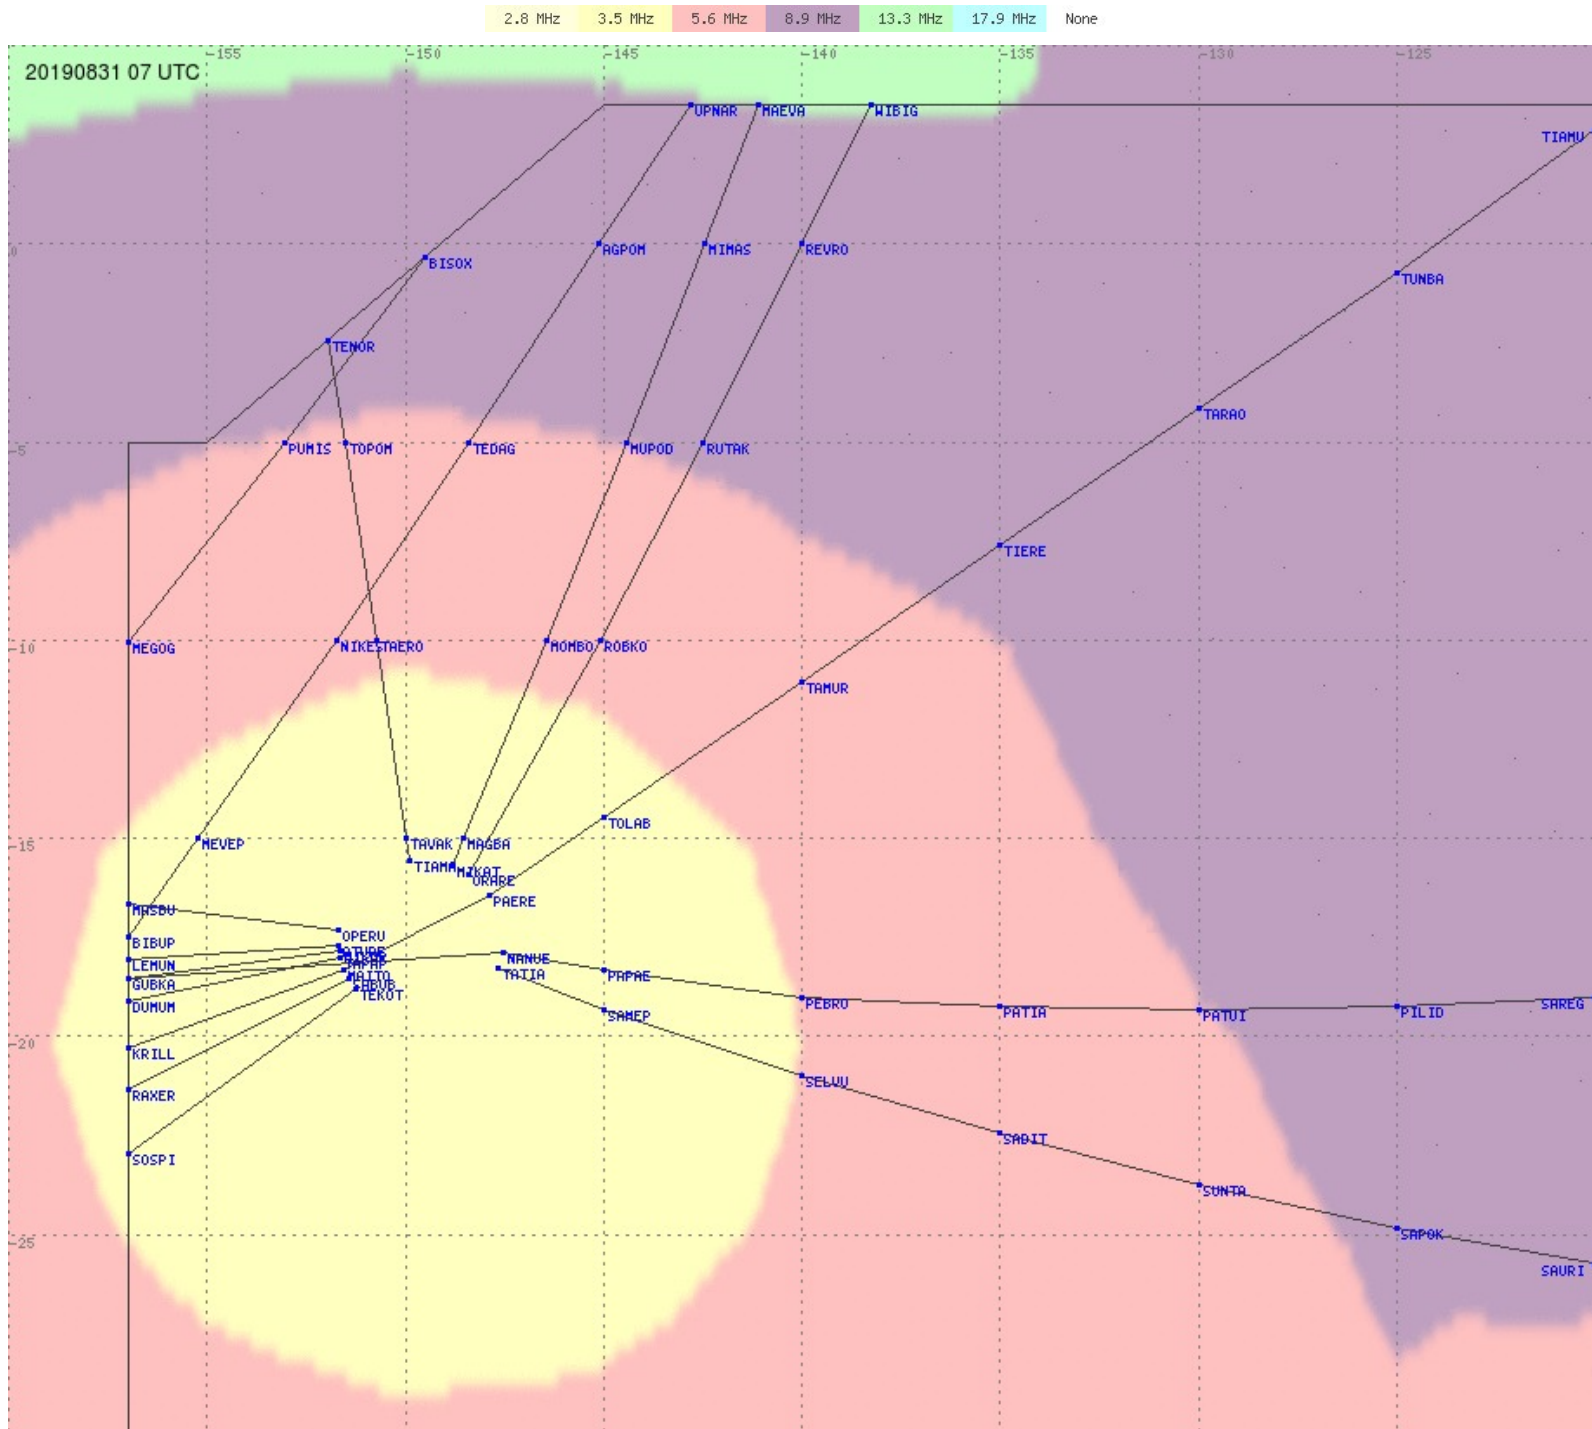

Tahiti FIR - HF Propag - 20190831

2.8 MHz 3.5 MHz 5.6 MHz 8.9 MHz 13.3 MHz 17.9 MHz None

Tahiti FIR - HF Propag - 20190831

Tahiti FIR - HF Propag - 20190831

2.8 MHz
3.5 MHz
5.6 MHz
8.9 MHz
13.3 MHz
17.9 MHz
None

Tahiti FIR - HF Propag - 20190831

Tahiti FIR - HF Propag - 20190831

Tahiti FIR - HF Propag - 20190831

Tahiti FIR - HF Propag - 20190831

Tahiti FIR - HF Propag - 20190831

Tahiti FIR - HF Propag - 20190831

2.8 MHz 3.5 MHz 5.6 MHz 8.9 MHz 13.3 MHz 17.9 MHz None

Tahiti FIR - HF Propag - 20190831

Tahiti FIR - HF Propag - 20190831

Tahiti FIR - HF Propag - 20190831

Tahiti FIR - HF Propag - 20190831

2.8 MHz 3.5 MHz 5.6 MHz 8.9 MHz 13.3 MHz 17.9 MHz None

Tahiti FIR - HF Propag - 20190831