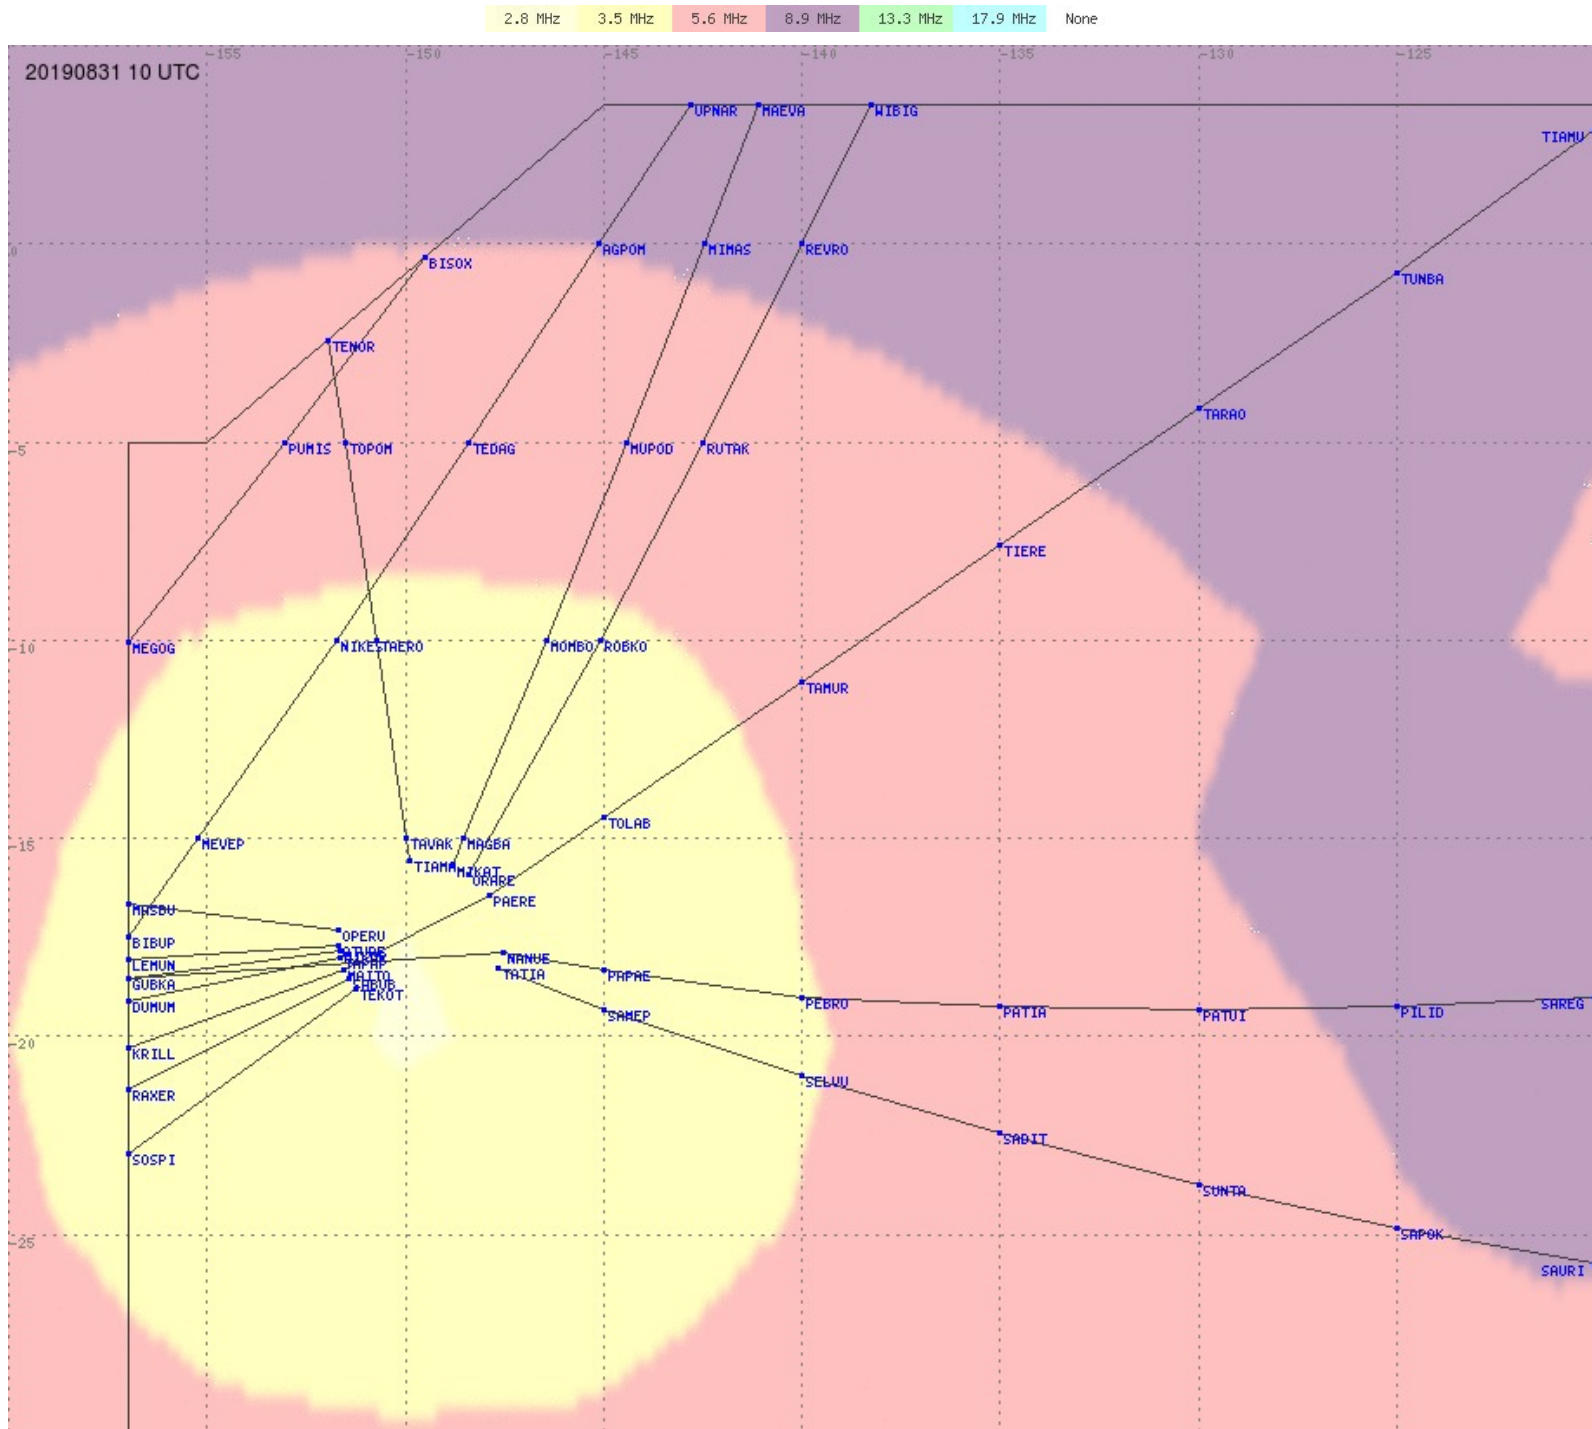

Tahiti FIR - HF Propag - 20190831

2.8 MHz 3.5 MHz 5.6 MHz 8.9 MHz 13.3 MHz 17.9 MHz None

Tahiti FIR - HF Propag - 20190831

Tahiti FIR - HF Propag - 20190831

2.8 MHz
3.5 MHz
5.6 MHz
8.9 MHz
13.3 MHz
17.9 MHz
None

Tahiti FIR - HF Propag - 20190831

Tahiti FIR - HF Propag - 20190831

Tahiti FIR - HF Propag - 20190831

Tahiti FIR - HF Propag - 20190831

Tahiti FIR - HF Propag - 20190831

Tahiti FIR - HF Propag - 20190831

2.8 MHz 3.5 MHz 5.6 MHz 8.9 MHz 13.3 MHz 17.9 MHz None

Tahiti FIR - HF Propag - 20190831

Tahiti FIR - HF Propag - 20190831

Tahiti FIR - HF Propag - 20190831

Tahiti FIR - HF Propag - 20190831

2.8 MHz 3.5 MHz 5.6 MHz 8.9 MHz 13.3 MHz 17.9 MHz None

Tahiti FIR - HF Propag - 20190831