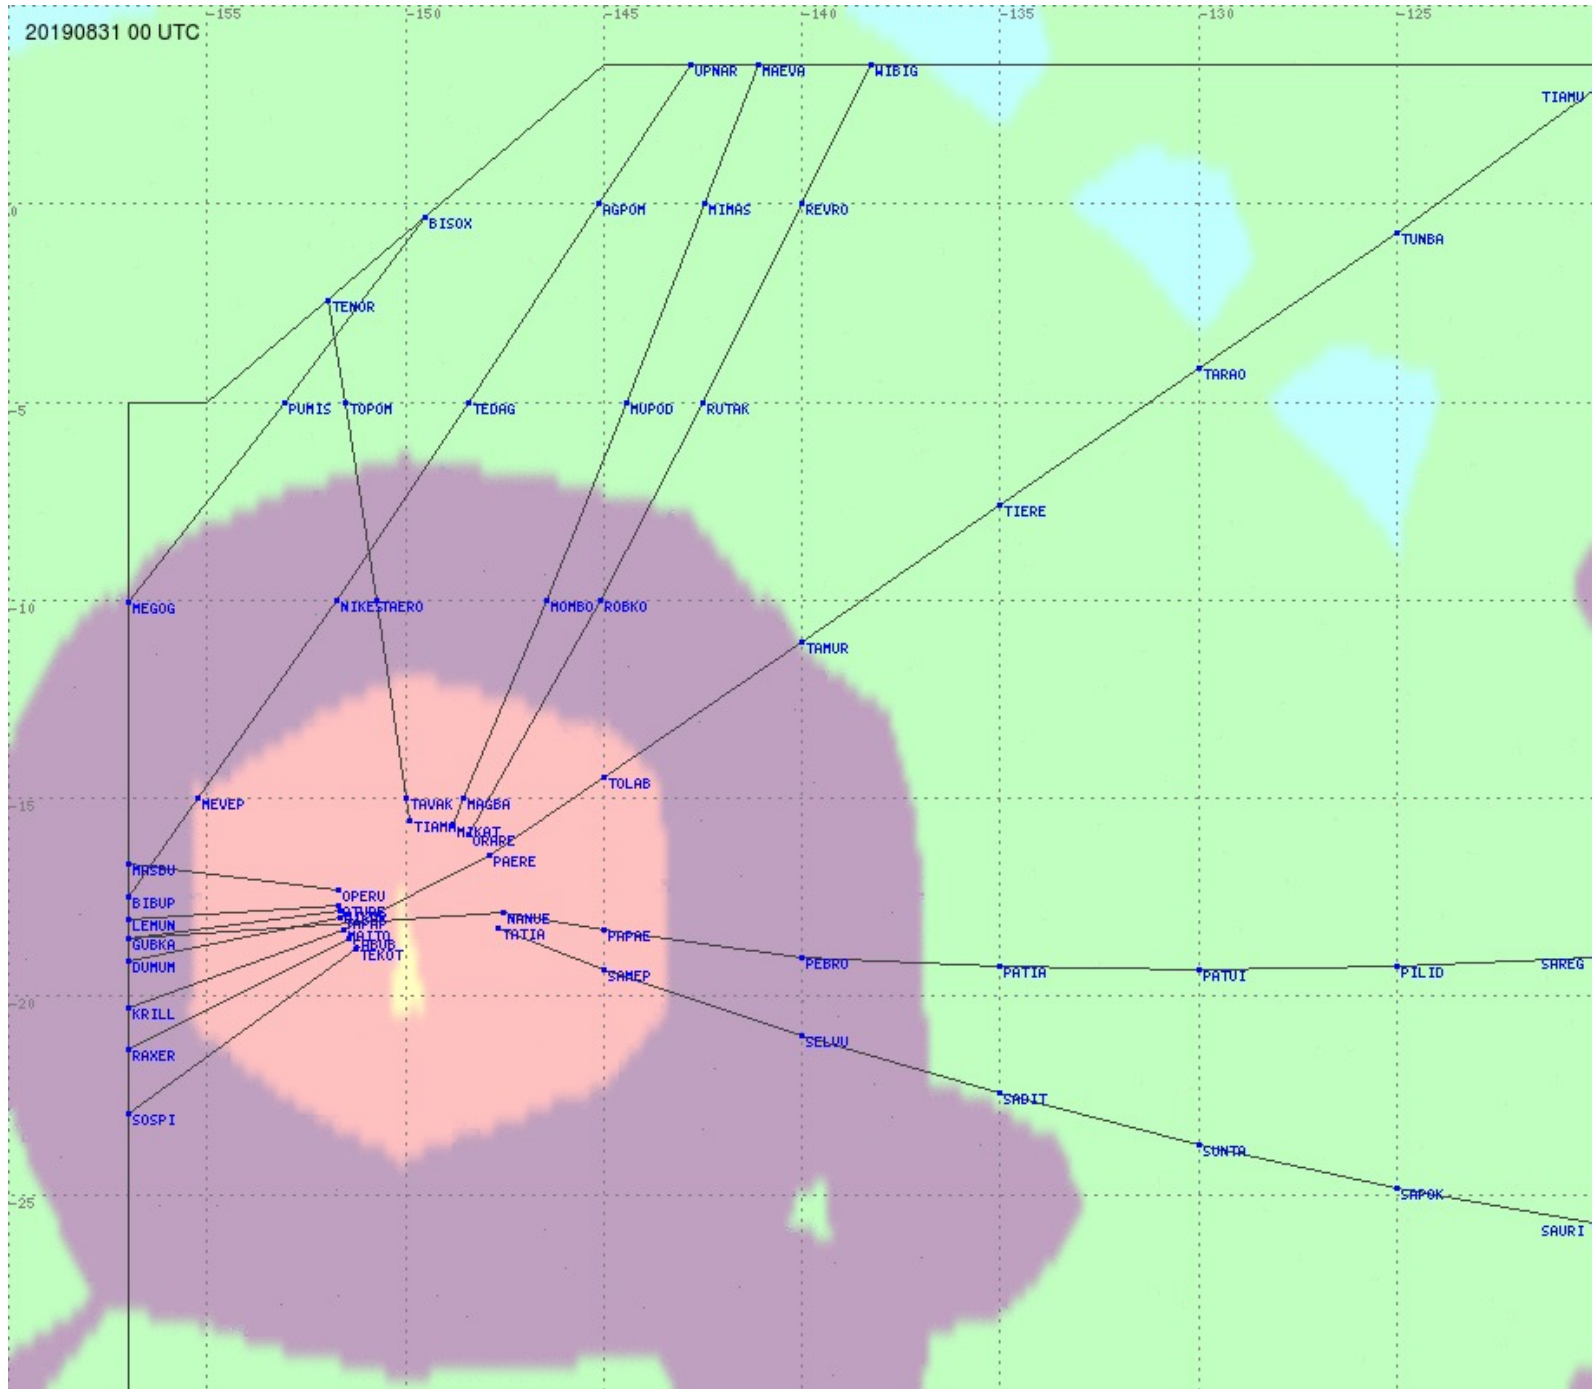

Tahiti FIR - HF Propag - 20190831

2.8 MHz 3.5 MHz 5.6 MHz 8.9 MHz 13.3 MHz 17.9 MHz None

Tahiti FIR - HF Propag - 20190831

Tahiti FIR - HF Propag - 20190831

2.8 MHz
3.5 MHz
5.6 MHz
8.9 MHz
13.3 MHz
17.9 MHz
None

Tahiti FIR - HF Propag - 20190831

Tahiti FIR - HF Propag - 20190831

Tahiti FIR - HF Propag - 20190831

Tahiti FIR - HF Propag - 20190831

Tahiti FIR - HF Propag - 20190831

Tahiti FIR - HF Propag - 20190831

2.8 MHz 3.5 MHz 5.6 MHz 8.9 MHz 13.3 MHz 17.9 MHz None

Tahiti FIR - HF Propag - 20190831

Tahiti FIR - HF Propag - 20190831

Tahiti FIR - HF Propag - 20190831

Tahiti FIR - HF Propag - 20190831

2.8 MHz 3.5 MHz 5.6 MHz 8.9 MHz 13.3 MHz 17.9 MHz None

Tahiti FIR - HF Propag - 20190831