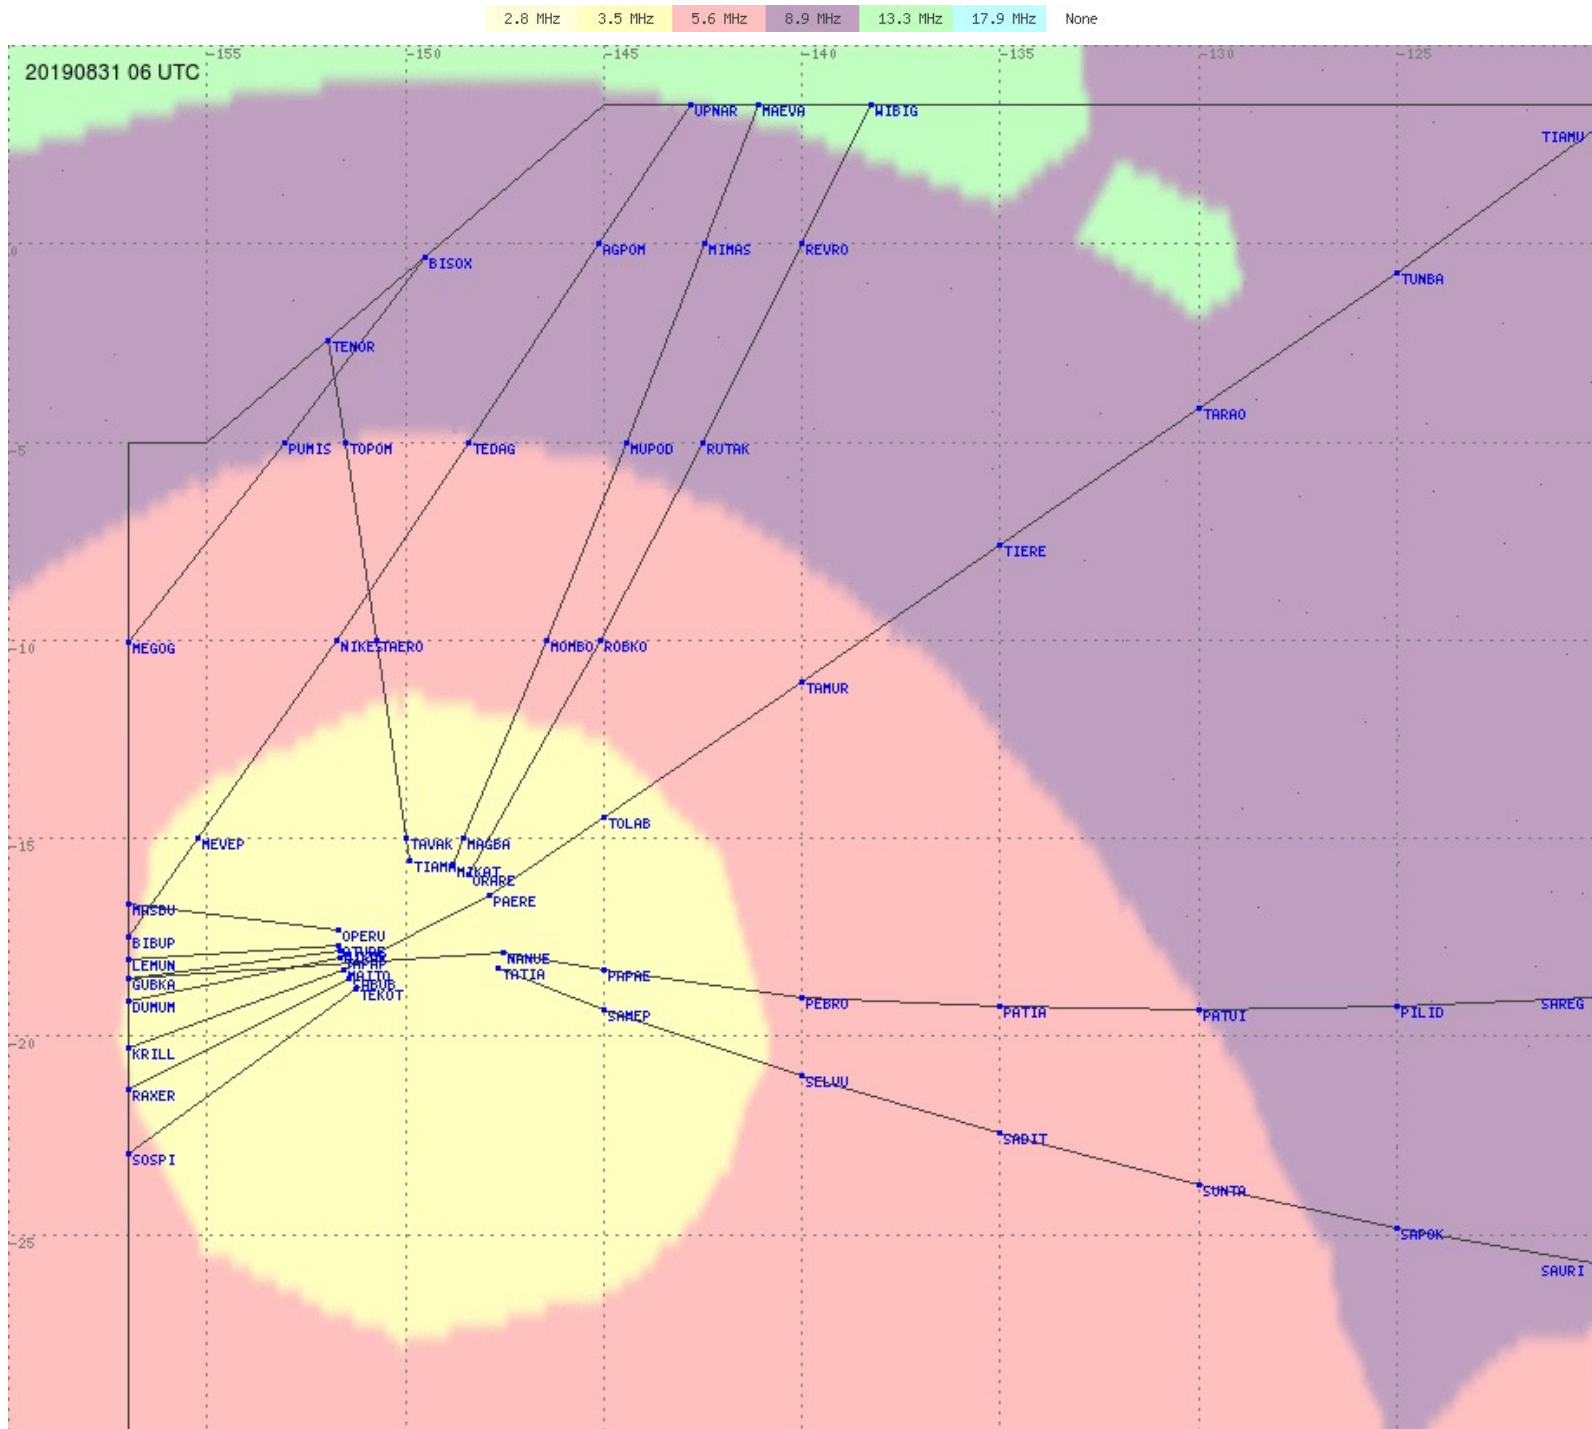

Tahiti FIR - HF Propag - 20190831

2.8 MHz 3.5 MHz 5.6 MHz 8.9 MHz 13.3 MHz 17.9 MHz None

Tahiti FIR - HF Propag - 20190831

Tahiti FIR - HF Propag - 20190831

2.8 MHz
3.5 MHz
5.6 MHz
8.9 MHz
13.3 MHz
17.9 MHz
None

Tahiti FIR - HF Propag - 20190831

Tahiti FIR - HF Propag - 20190831

Tahiti FIR - HF Propag - 20190831

Tahiti FIR - HF Propag - 20190831

Tahiti FIR - HF Propag - 20190831

Tahiti FIR - HF Propag - 20190831

2.8 MHz 3.5 MHz 5.6 MHz 8.9 MHz 13.3 MHz 17.9 MHz None

Tahiti FIR - HF Propag - 20190831

Tahiti FIR - HF Propag - 20190831

Tahiti FIR - HF Propag - 20190831

Tahiti FIR - HF Propag - 20190831

2.8 MHz 3.5 MHz 5.6 MHz 8.9 MHz 13.3 MHz 17.9 MHz None

Tahiti FIR - HF Propag - 20190831