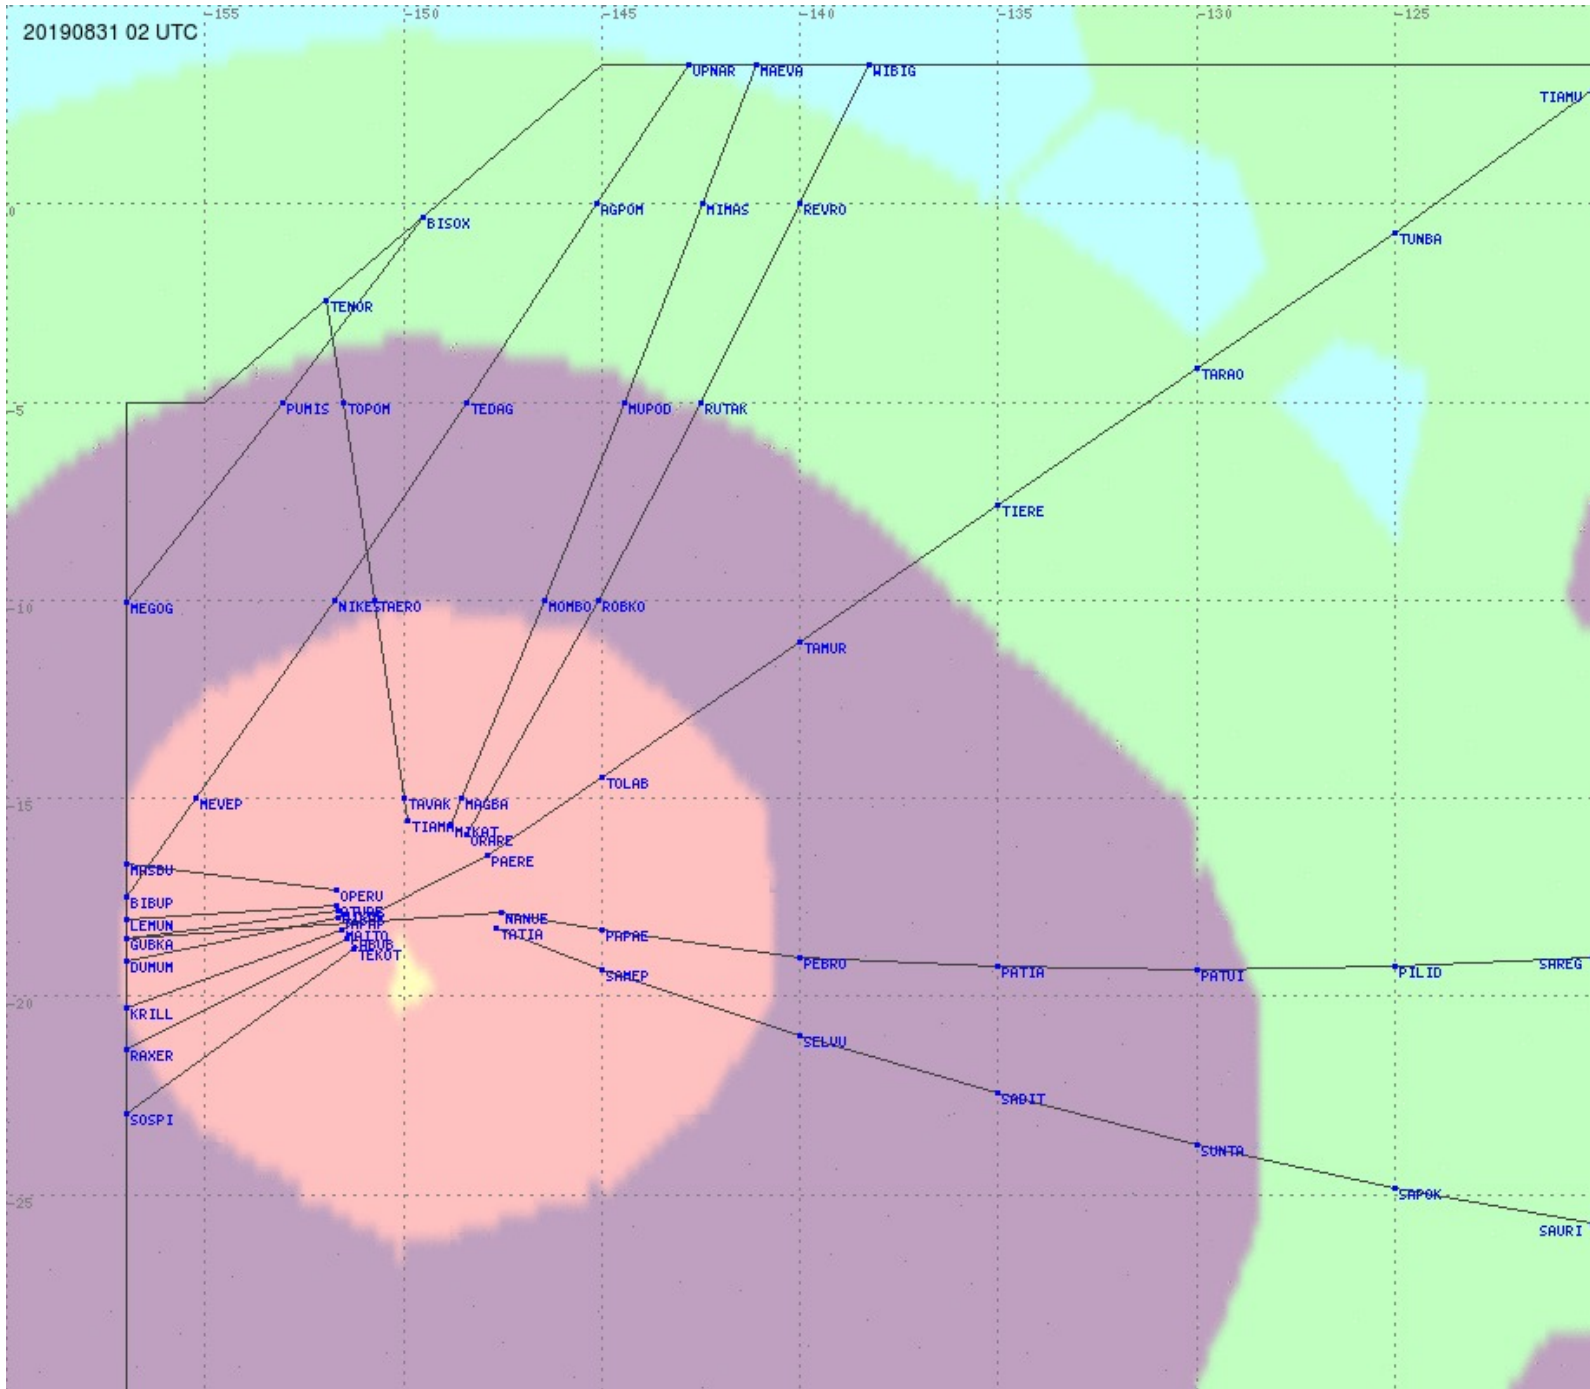

Tahiti FIR - HF Propag - 20190831

2.8 MHz 3.5 MHz 5.6 MHz 8.9 MHz 13.3 MHz 17.9 MHz None

Tahiti FIR - HF Propag - 20190831

Tahiti FIR - HF Propag - 20190831

2.8 MHz
3.5 MHz
5.6 MHz
8.9 MHz
13.3 MHz
17.9 MHz
None

Tahiti FIR - HF Propag - 20190831

Tahiti FIR - HF Propag - 20190831

Tahiti FIR - HF Propag - 20190831

Tahiti FIR - HF Propag - 20190831

Tahiti FIR - HF Propag - 20190831

Tahiti FIR - HF Propag - 20190831

2.8 MHz 3.5 MHz 5.6 MHz 8.9 MHz 13.3 MHz 17.9 MHz None

Tahiti FIR - HF Propag - 20190831

Tahiti FIR - HF Propag - 20190831

Tahiti FIR - HF Propag - 20190831

Tahiti FIR - HF Propag - 20190831

2.8 MHz 3.5 MHz 5.6 MHz 8.9 MHz 13.3 MHz 17.9 MHz None

Tahiti FIR - HF Propag - 20190831