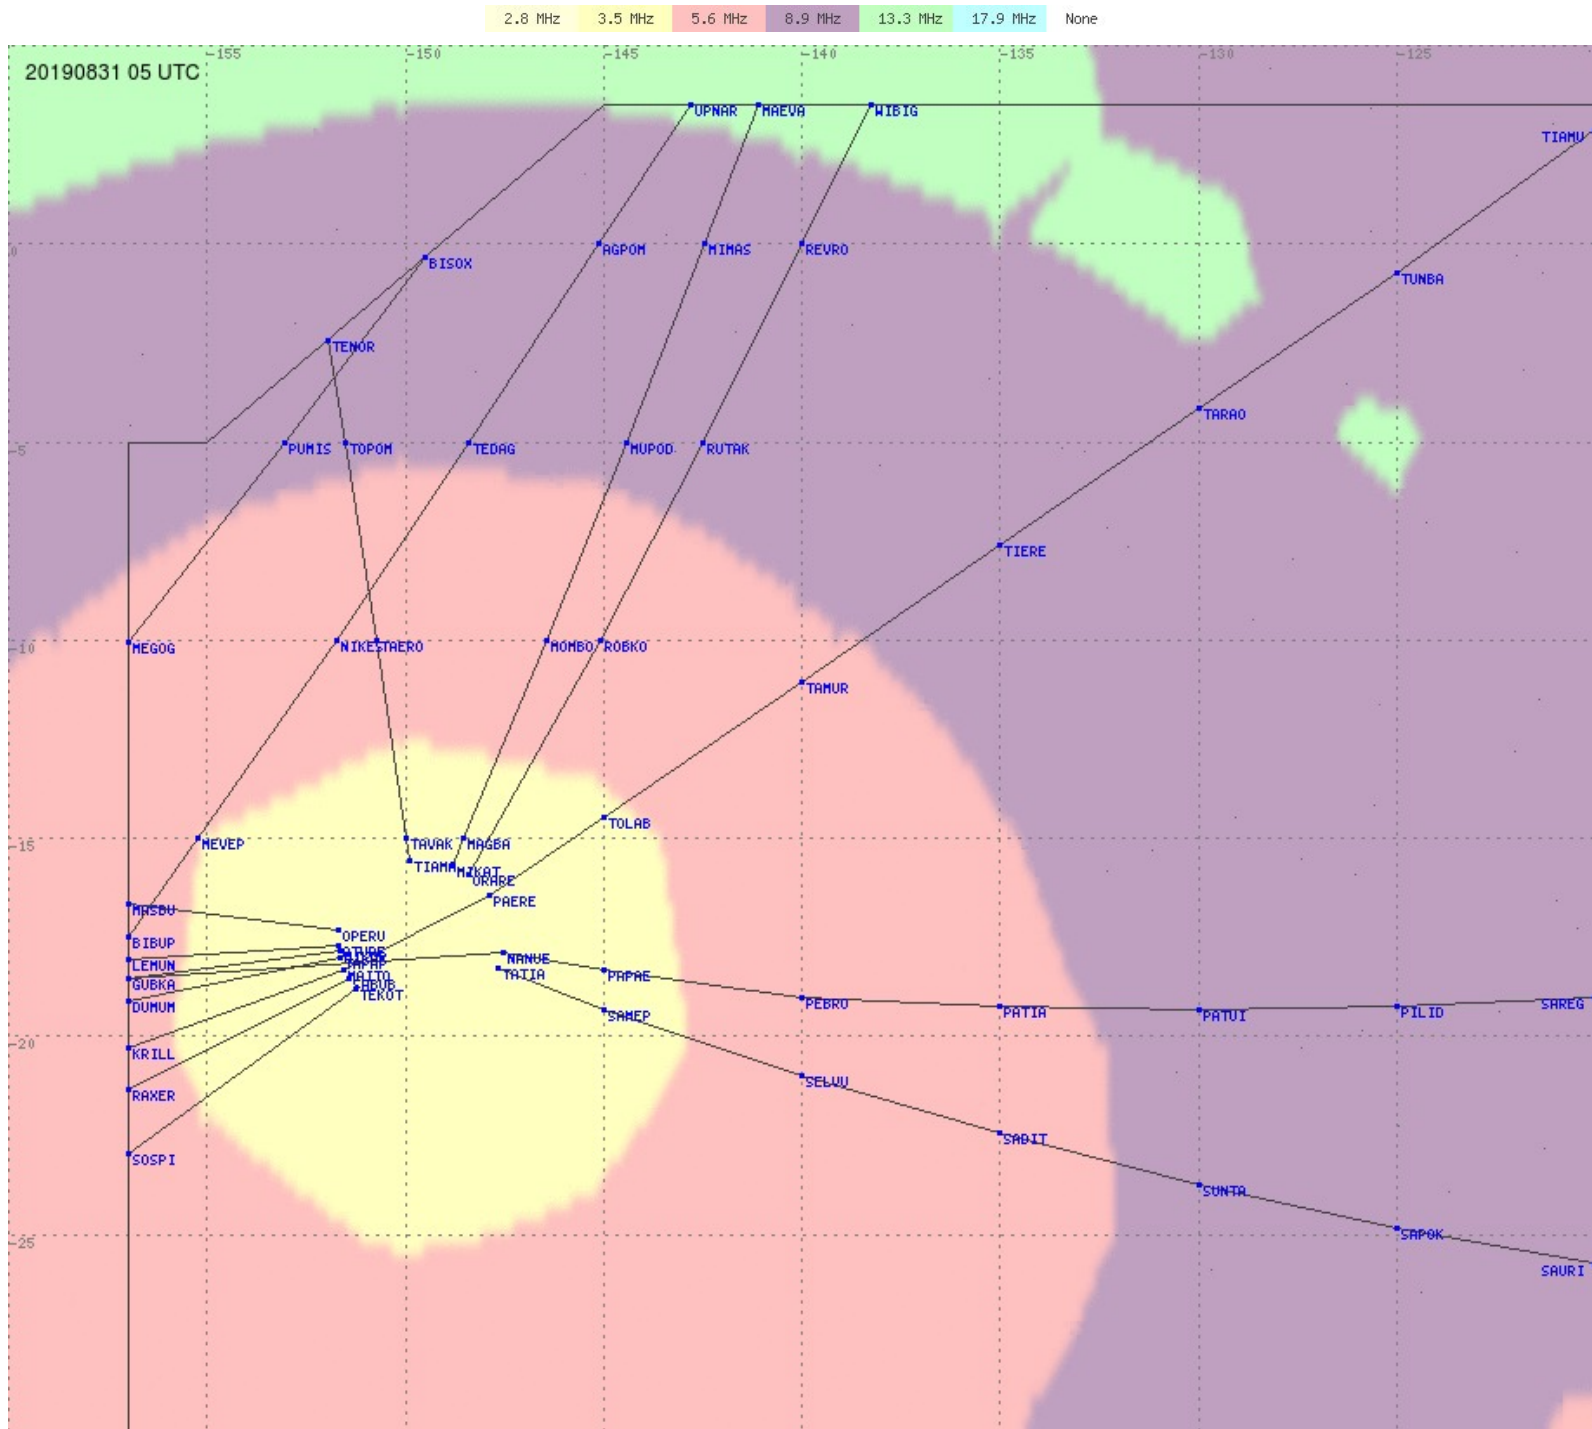

Tahiti FIR - HF Propag - 20190831

2.8 MHz 3.5 MHz 5.6 MHz 8.9 MHz 13.3 MHz 17.9 MHz None

Tahiti FIR - HF Propag - 20190831

Tahiti FIR - HF Propag - 20190831

2.8 MHz
3.5 MHz
5.6 MHz
8.9 MHz
13.3 MHz
17.9 MHz
None

Tahiti FIR - HF Propag - 20190831

Tahiti FIR - HF Propag - 20190831

Tahiti FIR - HF Propag - 20190831

Tahiti FIR - HF Propag - 20190831

Tahiti FIR - HF Propag - 20190831

Tahiti FIR - HF Propag - 20190831

2.8 MHz 3.5 MHz 5.6 MHz 8.9 MHz 13.3 MHz 17.9 MHz None