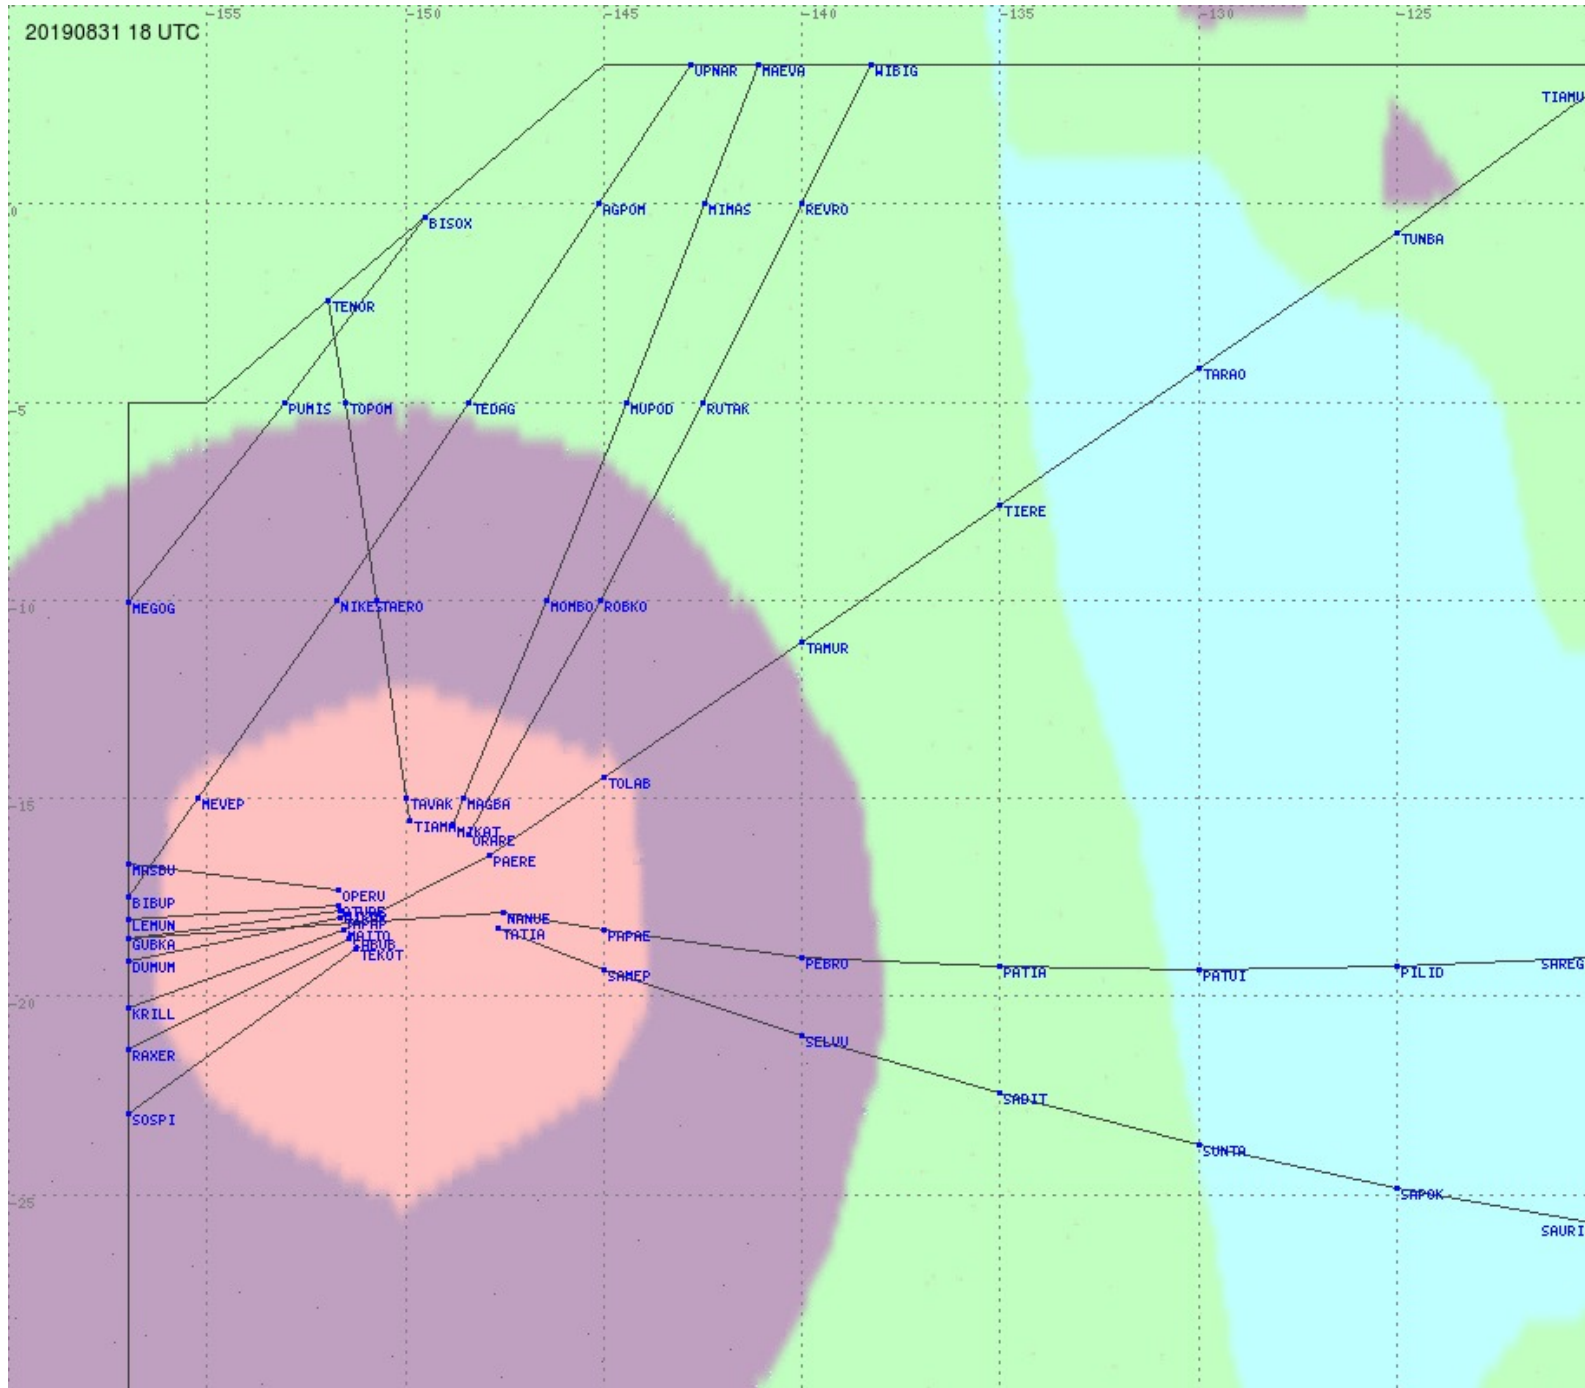

Tahiti FIR - HF Propag - 20190831

2.8 MHz 3.5 MHz 5.6 MHz 8.9 MHz 13.3 MHz 17.9 MHz None

Tahiti FIR - HF Propag - 20190831

Tahiti FIR - HF Propag - 20190831

2.8 MHz
3.5 MHz
5.6 MHz
8.9 MHz
13.3 MHz
17.9 MHz
None

Tahiti FIR - HF Propag - 20190831

Tahiti FIR - HF Propag - 20190831

Tahiti FIR - HF Propag - 20190831

Tahiti FIR - HF Propag - 20190831

2.8 MHz 3.5 MHz 5.6 MHz 8.9 MHz 13.3 MHz 17.9 MHz None

Tahiti FIR - HF Propag - 20190831

Tahiti FIR - HF Propag - 20190831

2.8 MHz 3.5 MHz 5.6 MHz 8.9 MHz 13.3 MHz 17.9 MHz None

Tahiti FIR - HF Propag - 20190831

2.8 MHz 3.5 MHz 5.6 MHz 8.9 MHz 13.3 MHz 17.9 MHz None

Tahiti FIR - HF Propag - 20190831

Tahiti FIR - HF Propag - 20190831

Tahiti FIR - HF Propag - 20190831

2.8 MHz 3.5 MHz 5.6 MHz 8.9 MHz 13.3 MHz 17.9 MHz None

Tahiti FIR - HF Propag - 20190831

2.8 MHz 3.5 MHz 5.6 MHz 8.9 MHz 13.3 MHz 17.9 MHz None