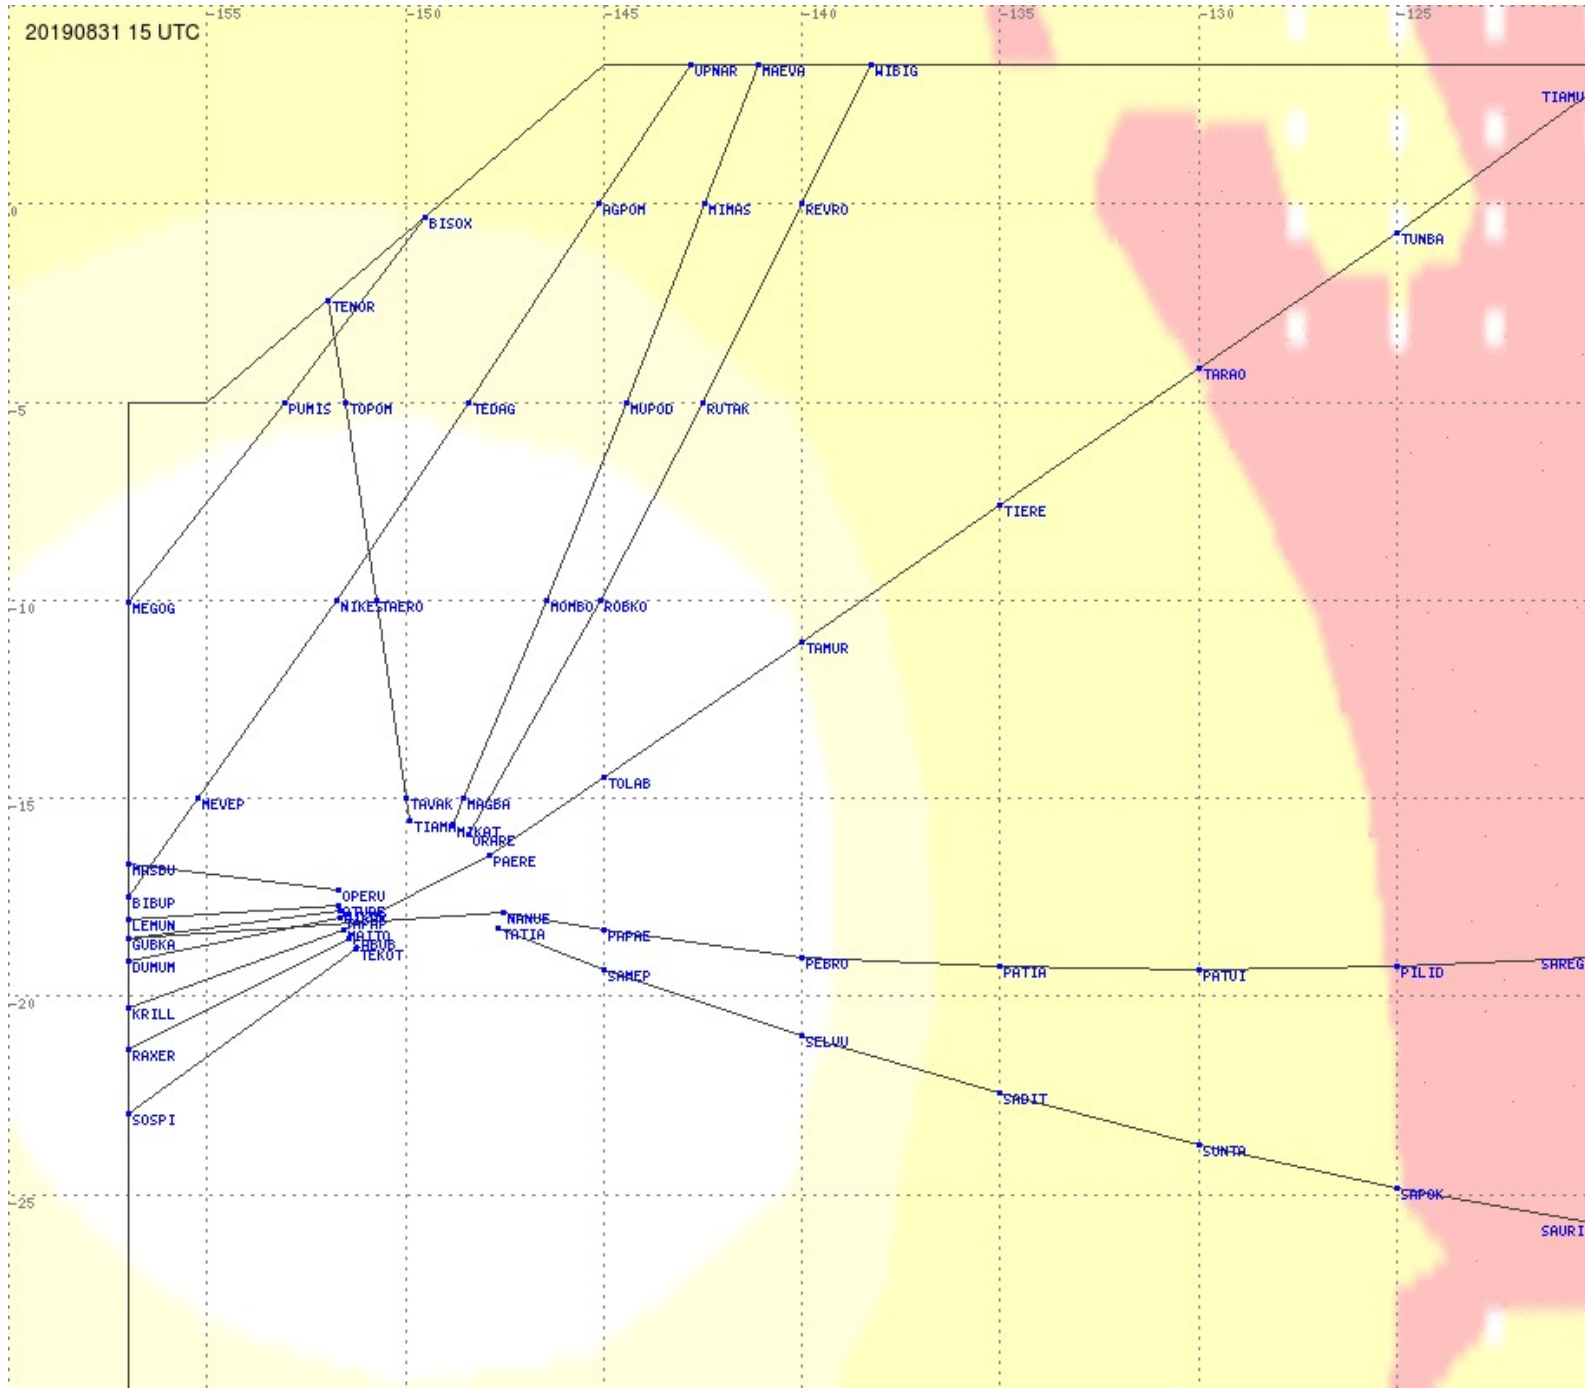

Tahiti FIR - HF Propag - 20190831

Tahiti FIR - HF Propag - 20190831

Tahiti FIR - HF Propag - 20190831

Tahiti FIR - HF Propag - 20190831

2.8 MHz 3.5 MHz 5.6 MHz 8.9 MHz 13.3 MHz 17.9 MHz None

Tahiti FIR - HF Propag - 20190831

Tahiti FIR - HF Propag - 20190831

2.8 MHz 3.5 MHz 5.6 MHz 8.9 MHz 13.3 MHz 17.9 MHz None

Tahiti FIR - HF Propag - 20190831

2.8 MHz 3.5 MHz 5.6 MHz 8.9 MHz 13.3 MHz 17.9 MHz None

Tahiti FIR - HF Propag - 20190831