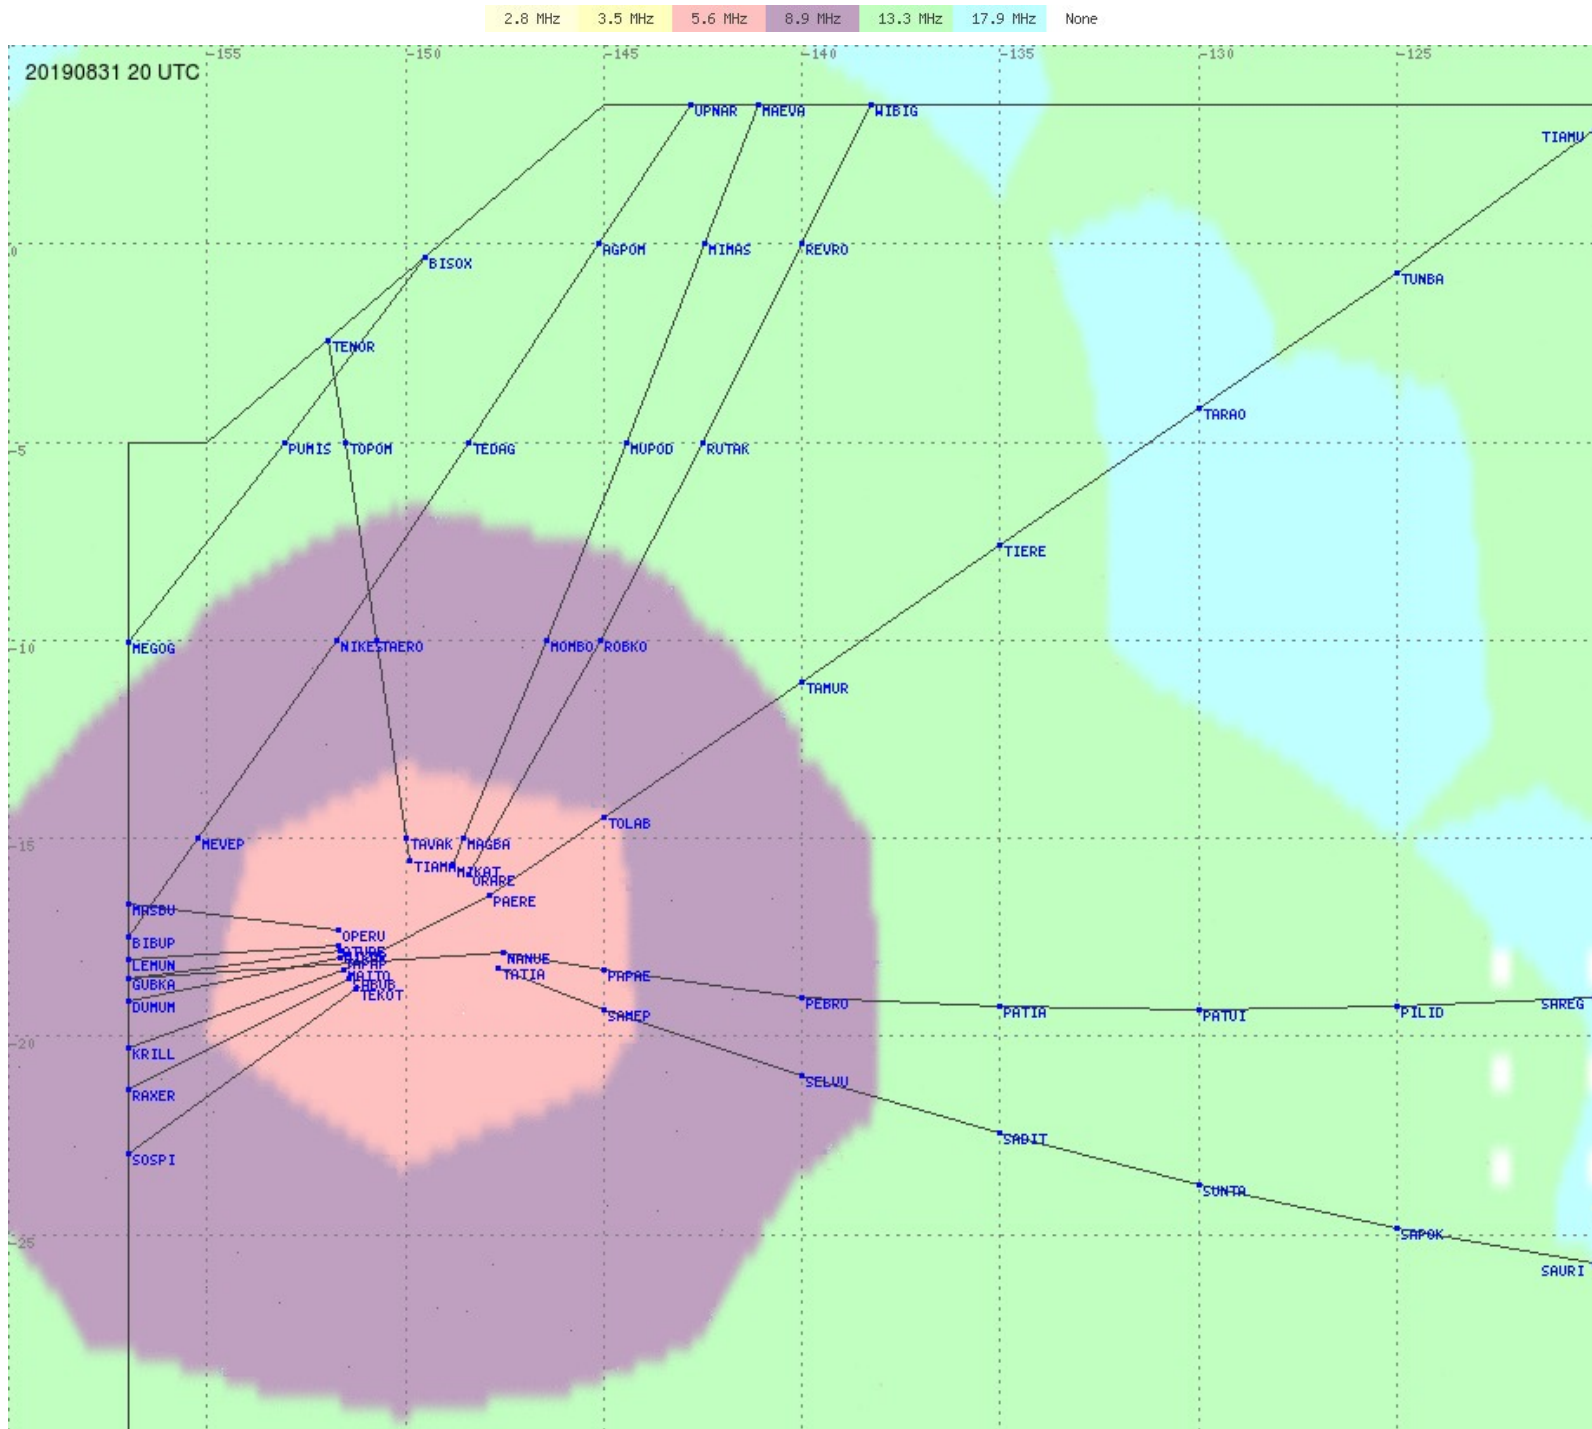

Tahiti FIR - HF Propag - 20190831

2.8 MHz 3.5 MHz 5.6 MHz 8.9 MHz 13.3 MHz 17.9 MHz None

Tahiti FIR - HF Propag - 20190831

Tahiti FIR - HF Propag - 20190831

2.8 MHz
3.5 MHz
5.6 MHz
8.9 MHz
13.3 MHz
17.9 MHz
None

Tahiti FIR - HF Propag - 20190831

2.8 MHz 3.5 MHz 5.6 MHz 8.9 MHz 13.3 MHz 17.9 MHz None

Tahiti FIR - HF Propag - 20190831

2.8 MHz 3.5 MHz 5.6 MHz 8.9 MHz 13.3 MHz 17.9 MHz None

Tahiti FIR - HF Propag - 20190831

Tahiti FIR - HF Propag - 20190831

Tahiti FIR - HF Propag - 20190831

2.8 MHz 3.5 MHz 5.6 MHz 8.9 MHz 13.3 MHz 17.9 MHz None

Tahiti FIR - HF Propag - 20190831

2.8 MHz 3.5 MHz 5.6 MHz 8.9 MHz 13.3 MHz 17.9 MHz None

Tahiti FIR - HF Propag - 20190831

Tahiti FIR - HF Propag - 20190831

Tahiti FIR - HF Propag - 20190831

Tahiti FIR - HF Propag - 20190831

2.8 MHz 3.5 MHz 5.6 MHz 8.9 MHz 13.3 MHz 17.9 MHz None