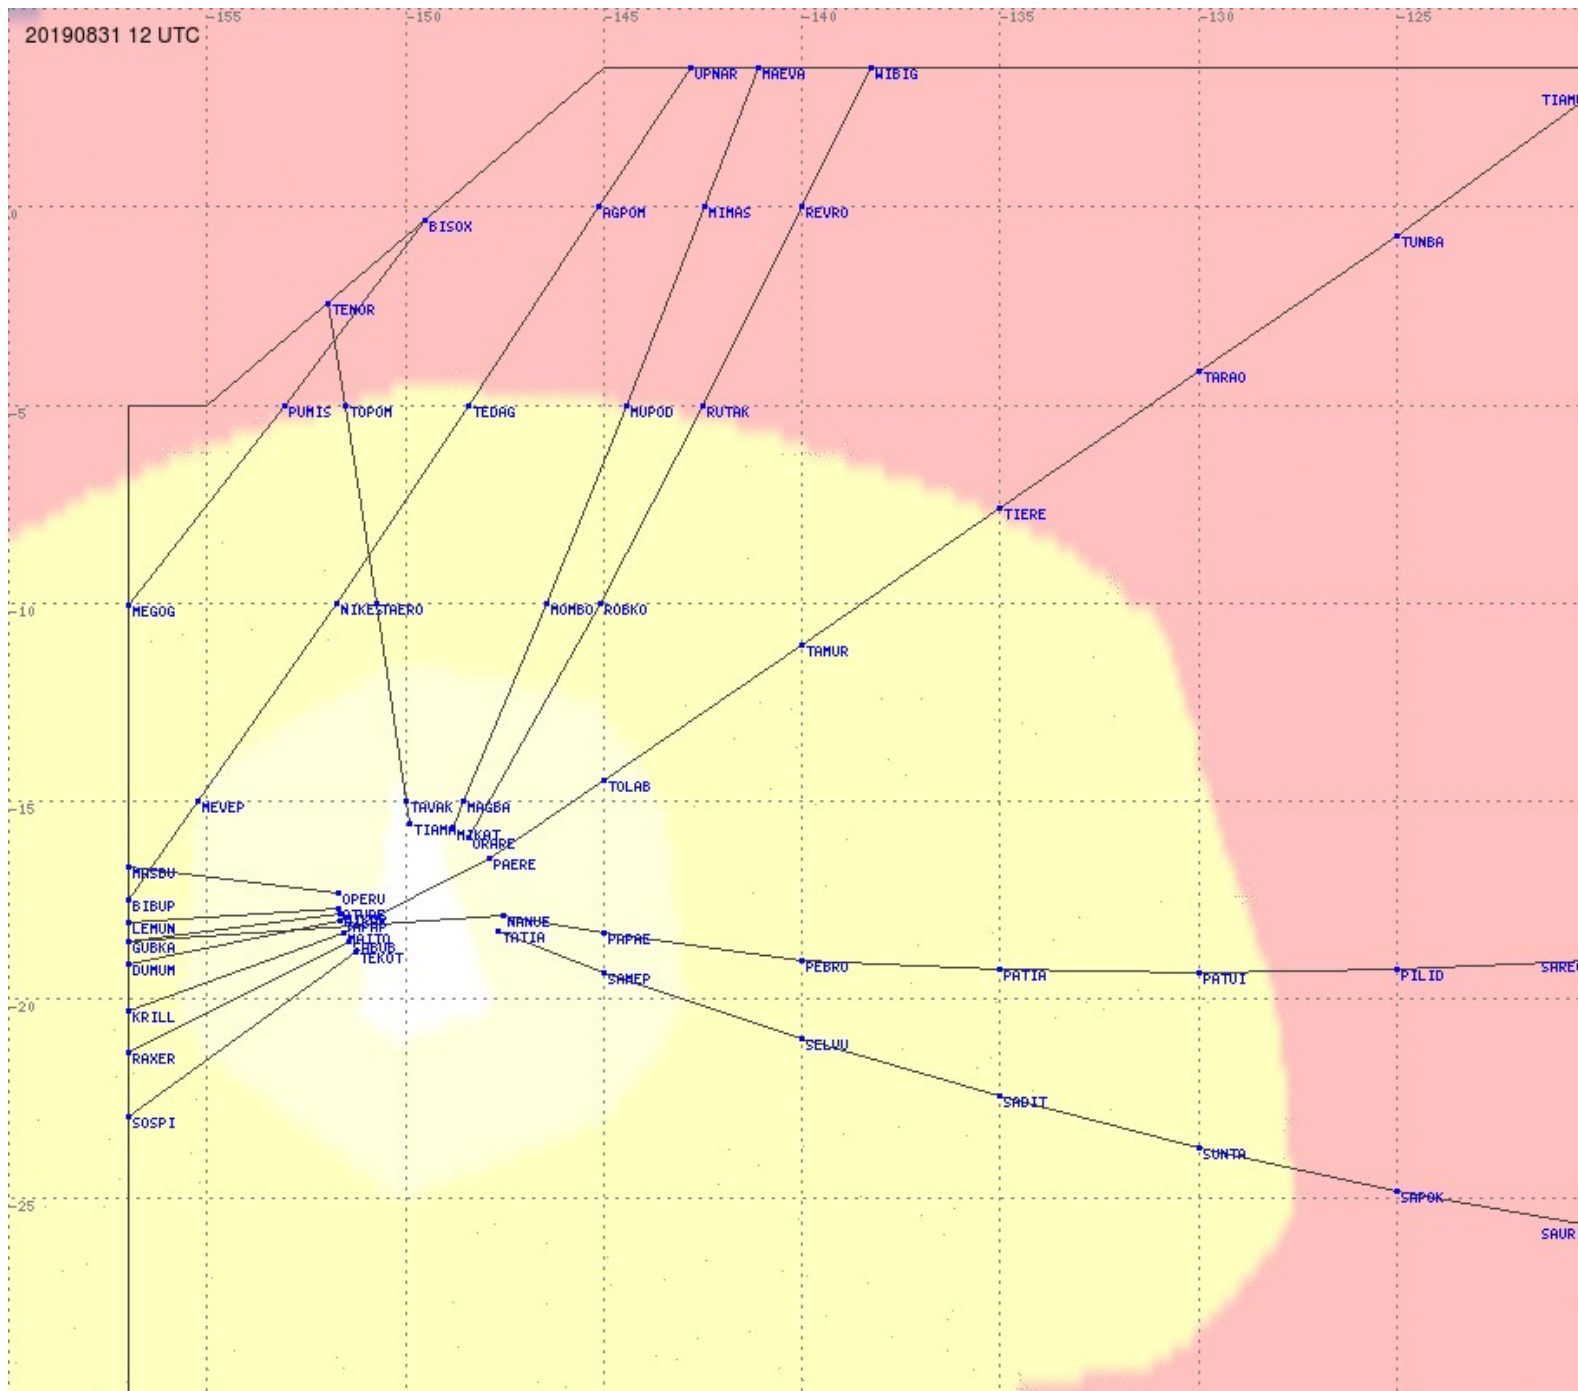

Tahiti FIR - HF Propag - 20190831

Tahiti FIR - HF Propag - 20190831

Tahiti FIR - HF Propag - 20190831

Tahiti FIR - HF Propag - 20190831

2.8 MHz 3.5 MHz 5.6 MHz 8.9 MHz 13.3 MHz 17.9 MHz None

Tahiti FIR - HF Propag - 20190831

Tahiti FIR - HF Propag - 20190831

2.8 MHz 3.5 MHz 5.6 MHz 8.9 MHz 13.3 MHz 17.9 MHz None

Tahiti FIR - HF Propag - 20190831

2.8 MHz 3.5 MHz 5.6 MHz 8.9 MHz 13.3 MHz 17.9 MHz None

Tahiti FIR - HF Propag - 20190831