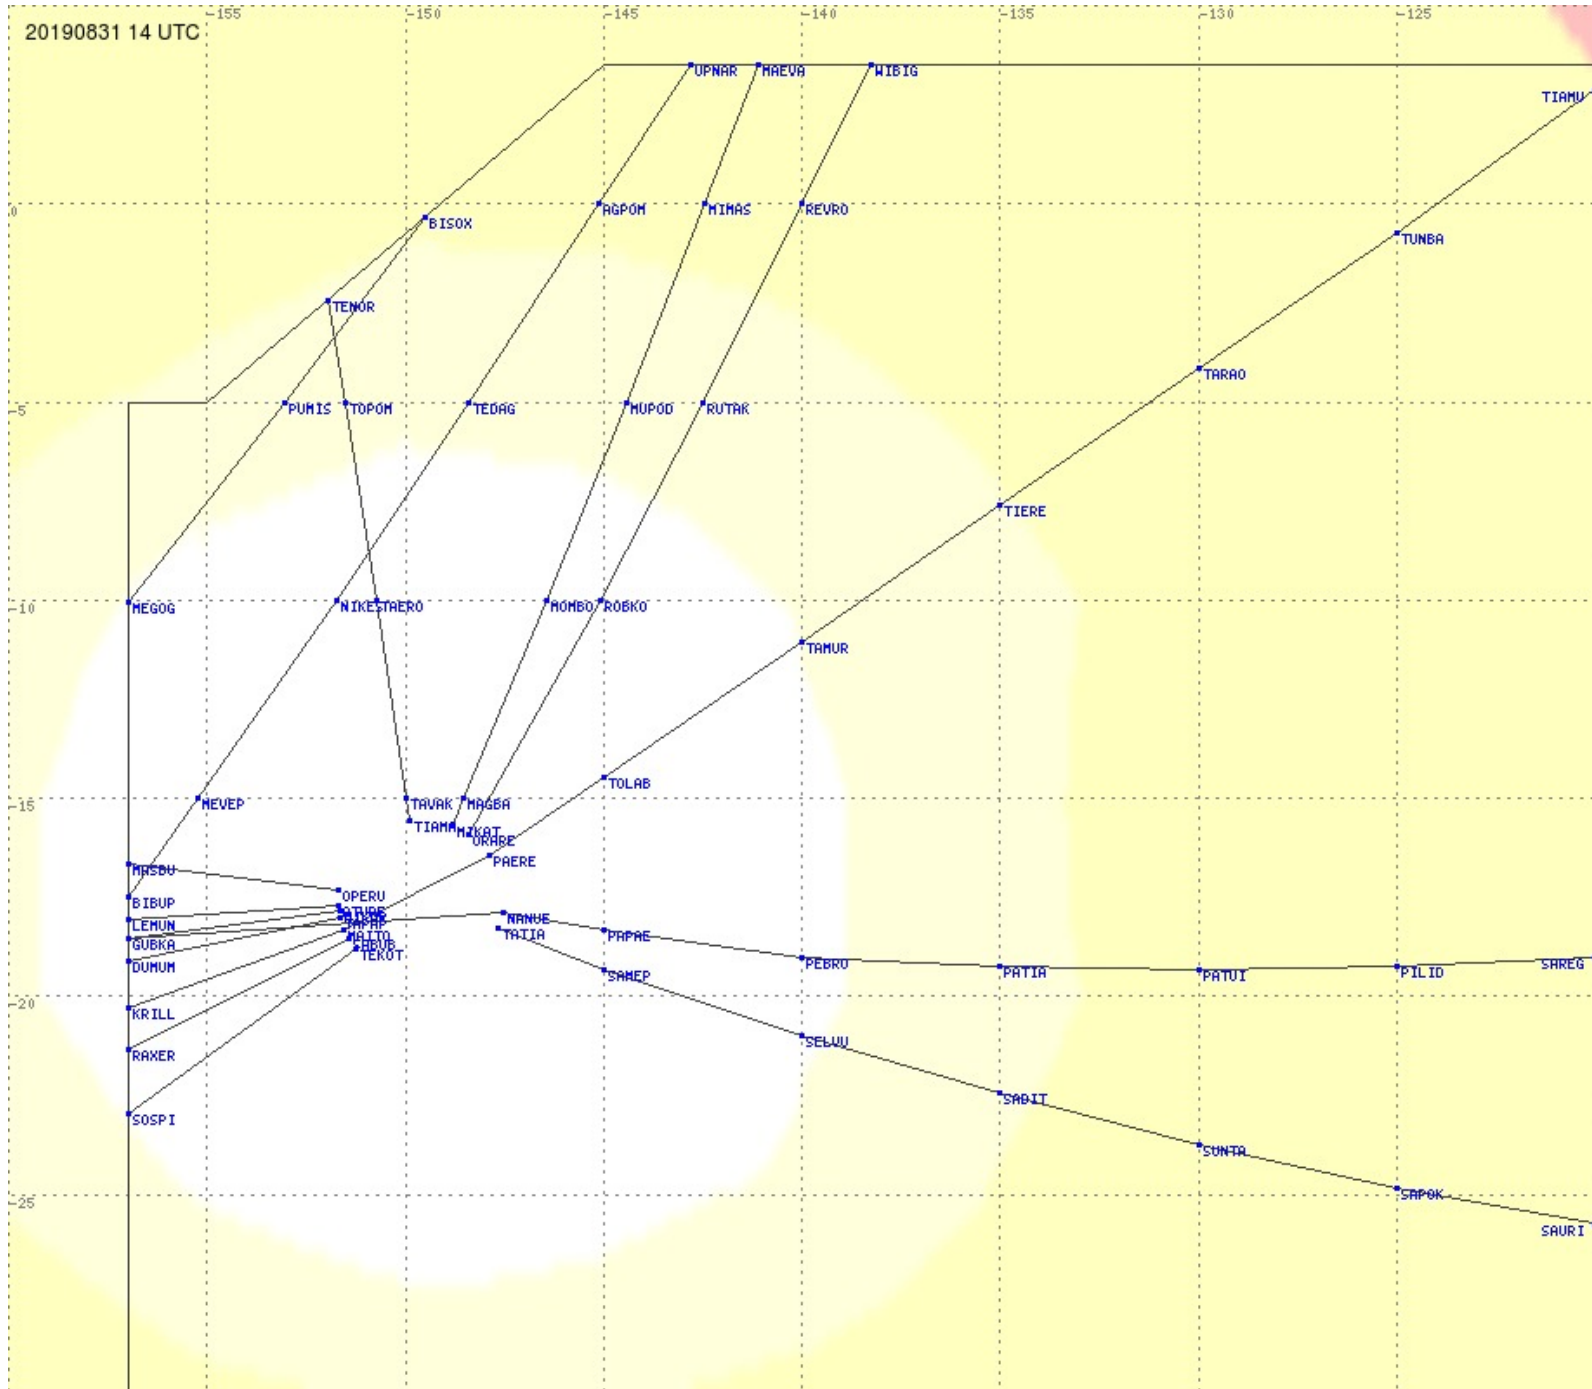

Tahiti FIR - HF Propag - 20190831

Tahiti FIR - HF Propag - 20190831

Tahiti FIR - HF Propag - 20190831

Tahiti FIR - HF Propag - 20190831

2.8 MHz 3.5 MHz 5.6 MHz 8.9 MHz 13.3 MHz 17.9 MHz None

Tahiti FIR - HF Propag - 20190831

Tahiti FIR - HF Propag - 20190831

2.8 MHz 3.5 MHz 5.6 MHz 8.9 MHz 13.3 MHz 17.9 MHz None

Tahiti FIR - HF Propag - 20190831

2.8 MHz 3.5 MHz 5.6 MHz 8.9 MHz 13.3 MHz 17.9 MHz None

Tahiti FIR - HF Propag - 20190831