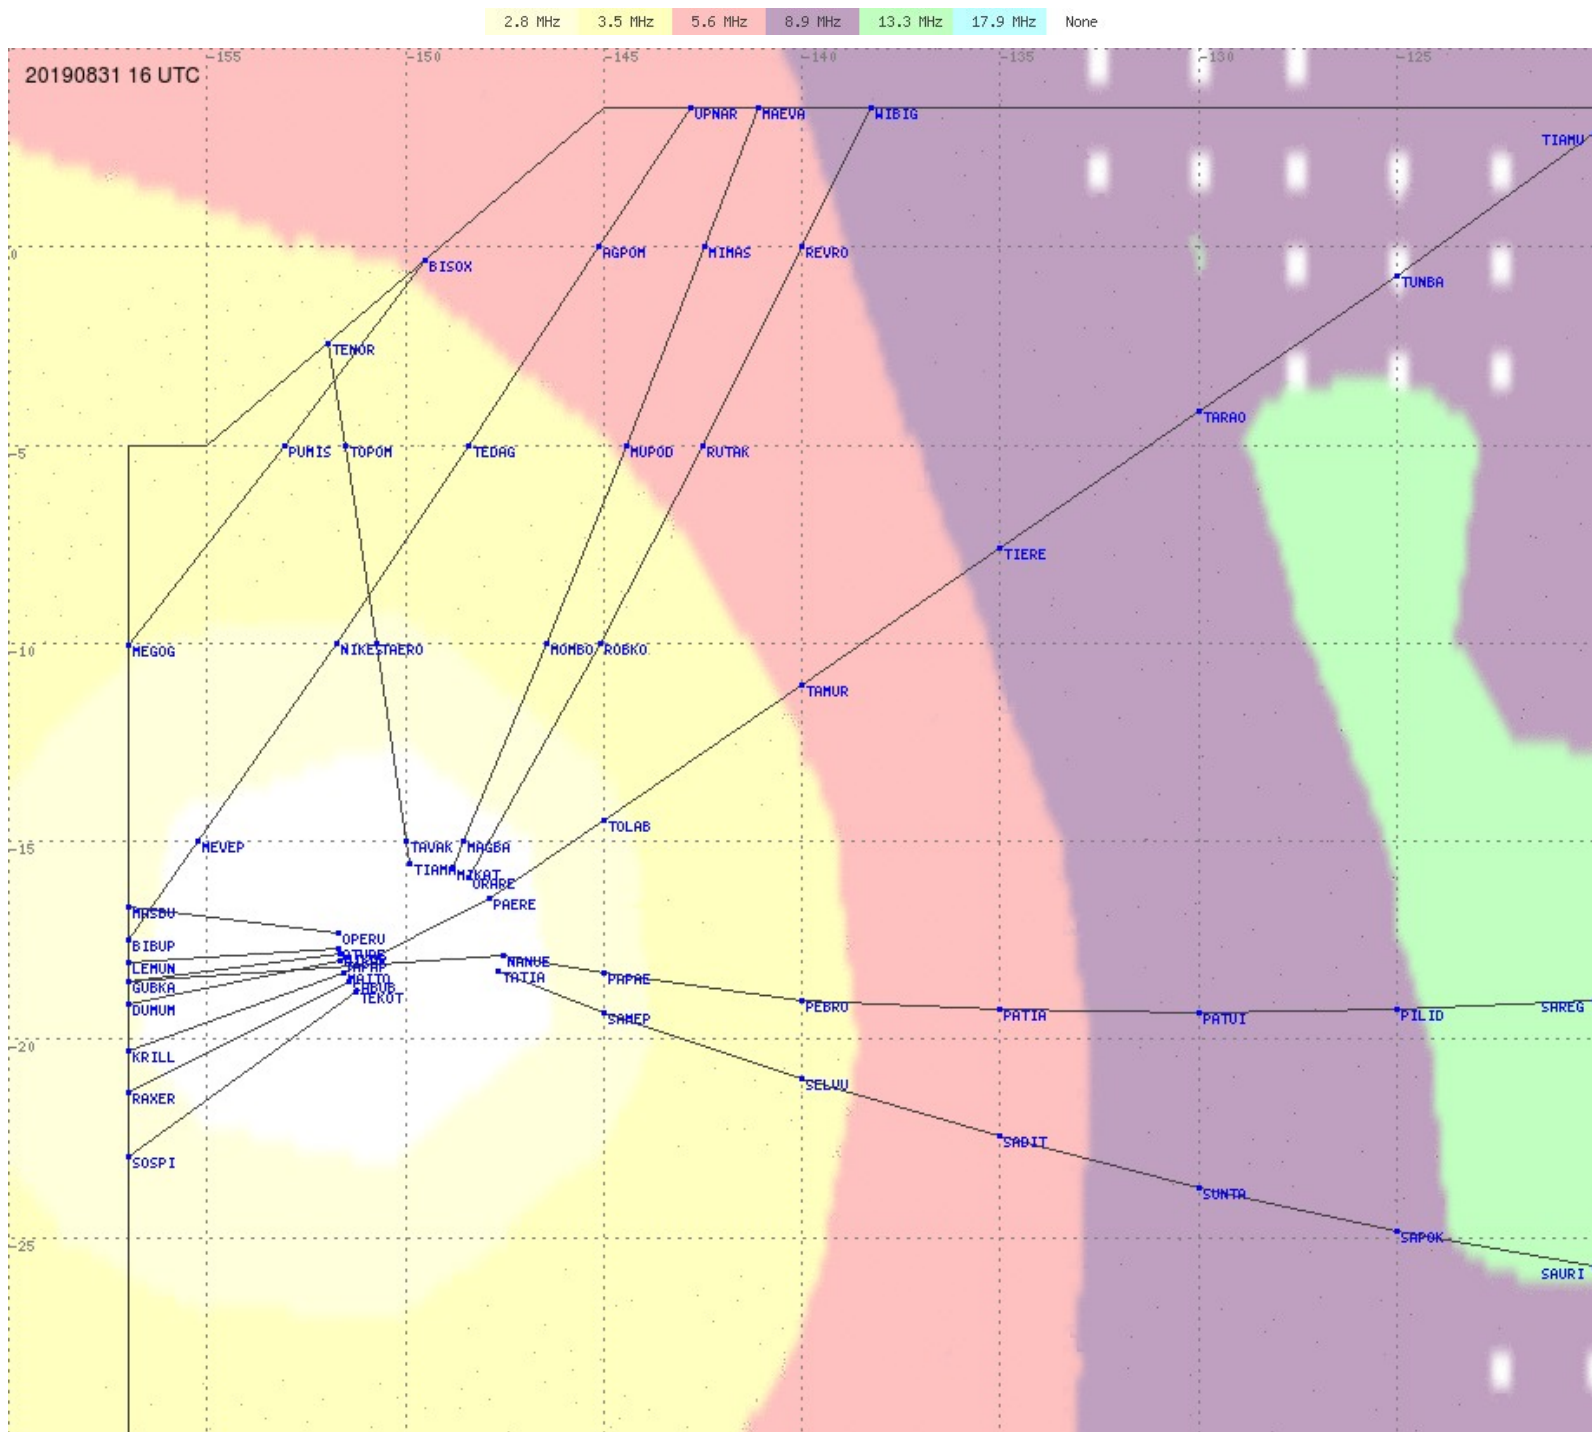

Tahiti FIR - HF Propag - 20190831

Tahiti FIR - HF Propag - 20190831

Tahiti FIR - HF Propag - 20190831

Tahiti FIR - HF Propag - 20190831

2.8 MHz 3.5 MHz 5.6 MHz 8.9 MHz 13.3 MHz 17.9 MHz None

Tahiti FIR - HF Propag - 20190831

Tahiti FIR - HF Propag - 20190831

2.8 MHz 3.5 MHz 5.6 MHz 8.9 MHz 13.3 MHz 17.9 MHz None

Tahiti FIR - HF Propag - 20190831

2.8 MHz 3.5 MHz 5.6 MHz 8.9 MHz 13.3 MHz 17.9 MHz None

Tahiti FIR - HF Propag - 20190831

Tahiti FIR - HF Propag - 20190831

Tahiti FIR - HF Propag - 20190831

2.8 MHz 3.5 MHz 5.6 MHz 8.9 MHz 13.3 MHz 17.9 MHz None

Tahiti FIR - HF Propag - 20190831

2.8 MHz 3.5 MHz 5.6 MHz 8.9 MHz 13.3 MHz 17.9 MHz None