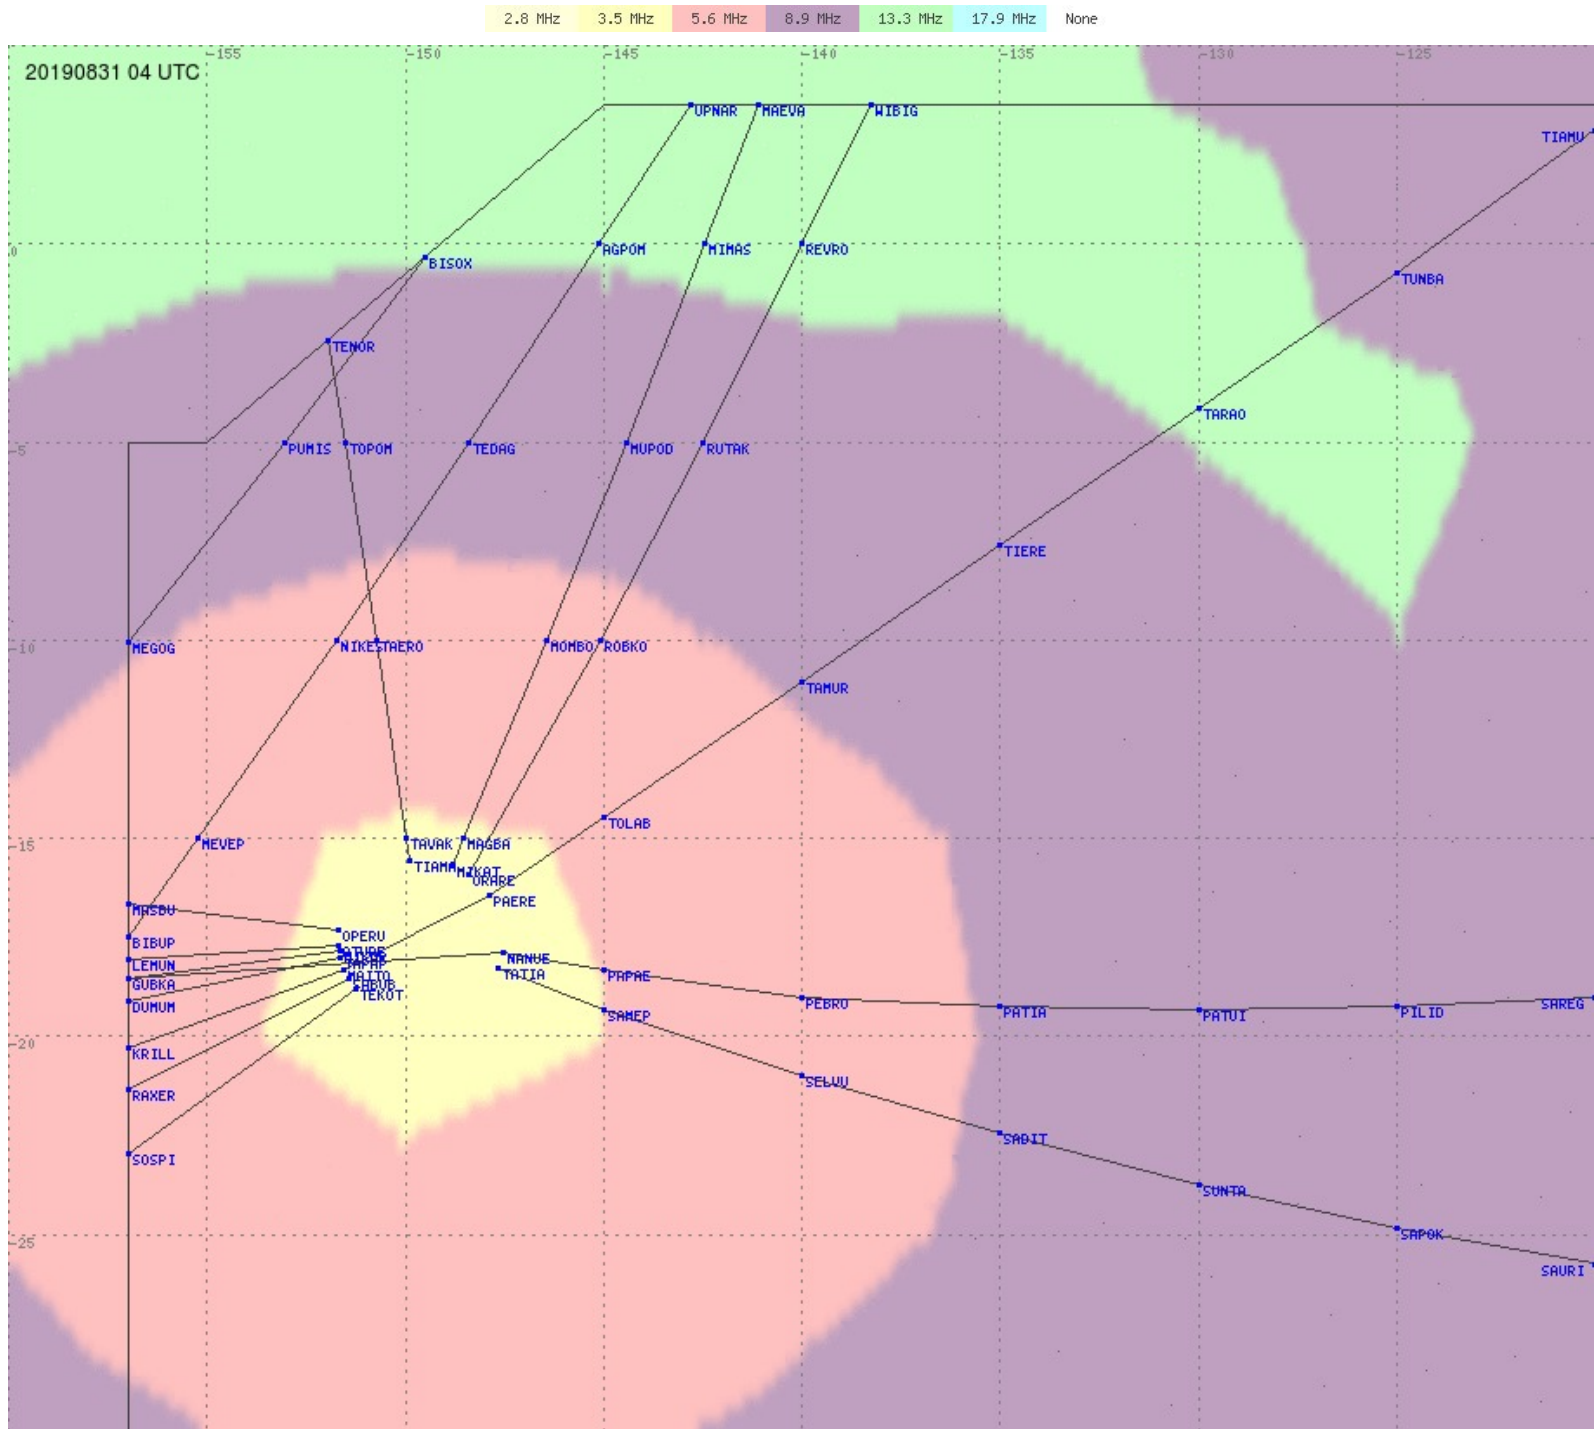

Tahiti FIR - HF Propag - 20190831

2.8 MHz 3.5 MHz 5.6 MHz 8.9 MHz 13.3 MHz 17.9 MHz None

Tahiti FIR - HF Propag - 20190831

Tahiti FIR - HF Propag - 20190831

2.8 MHz
3.5 MHz
5.6 MHz
8.9 MHz
13.3 MHz
17.9 MHz
None

Tahiti FIR - HF Propag - 20190831

Tahiti FIR - HF Propag - 20190831

Tahiti FIR - HF Propag - 20190831

Tahiti FIR - HF Propag - 20190831

Tahiti FIR - HF Propag - 20190831

Tahiti FIR - HF Propag - 20190831

2.8 MHz 3.5 MHz 5.6 MHz 8.9 MHz 13.3 MHz 17.9 MHz None