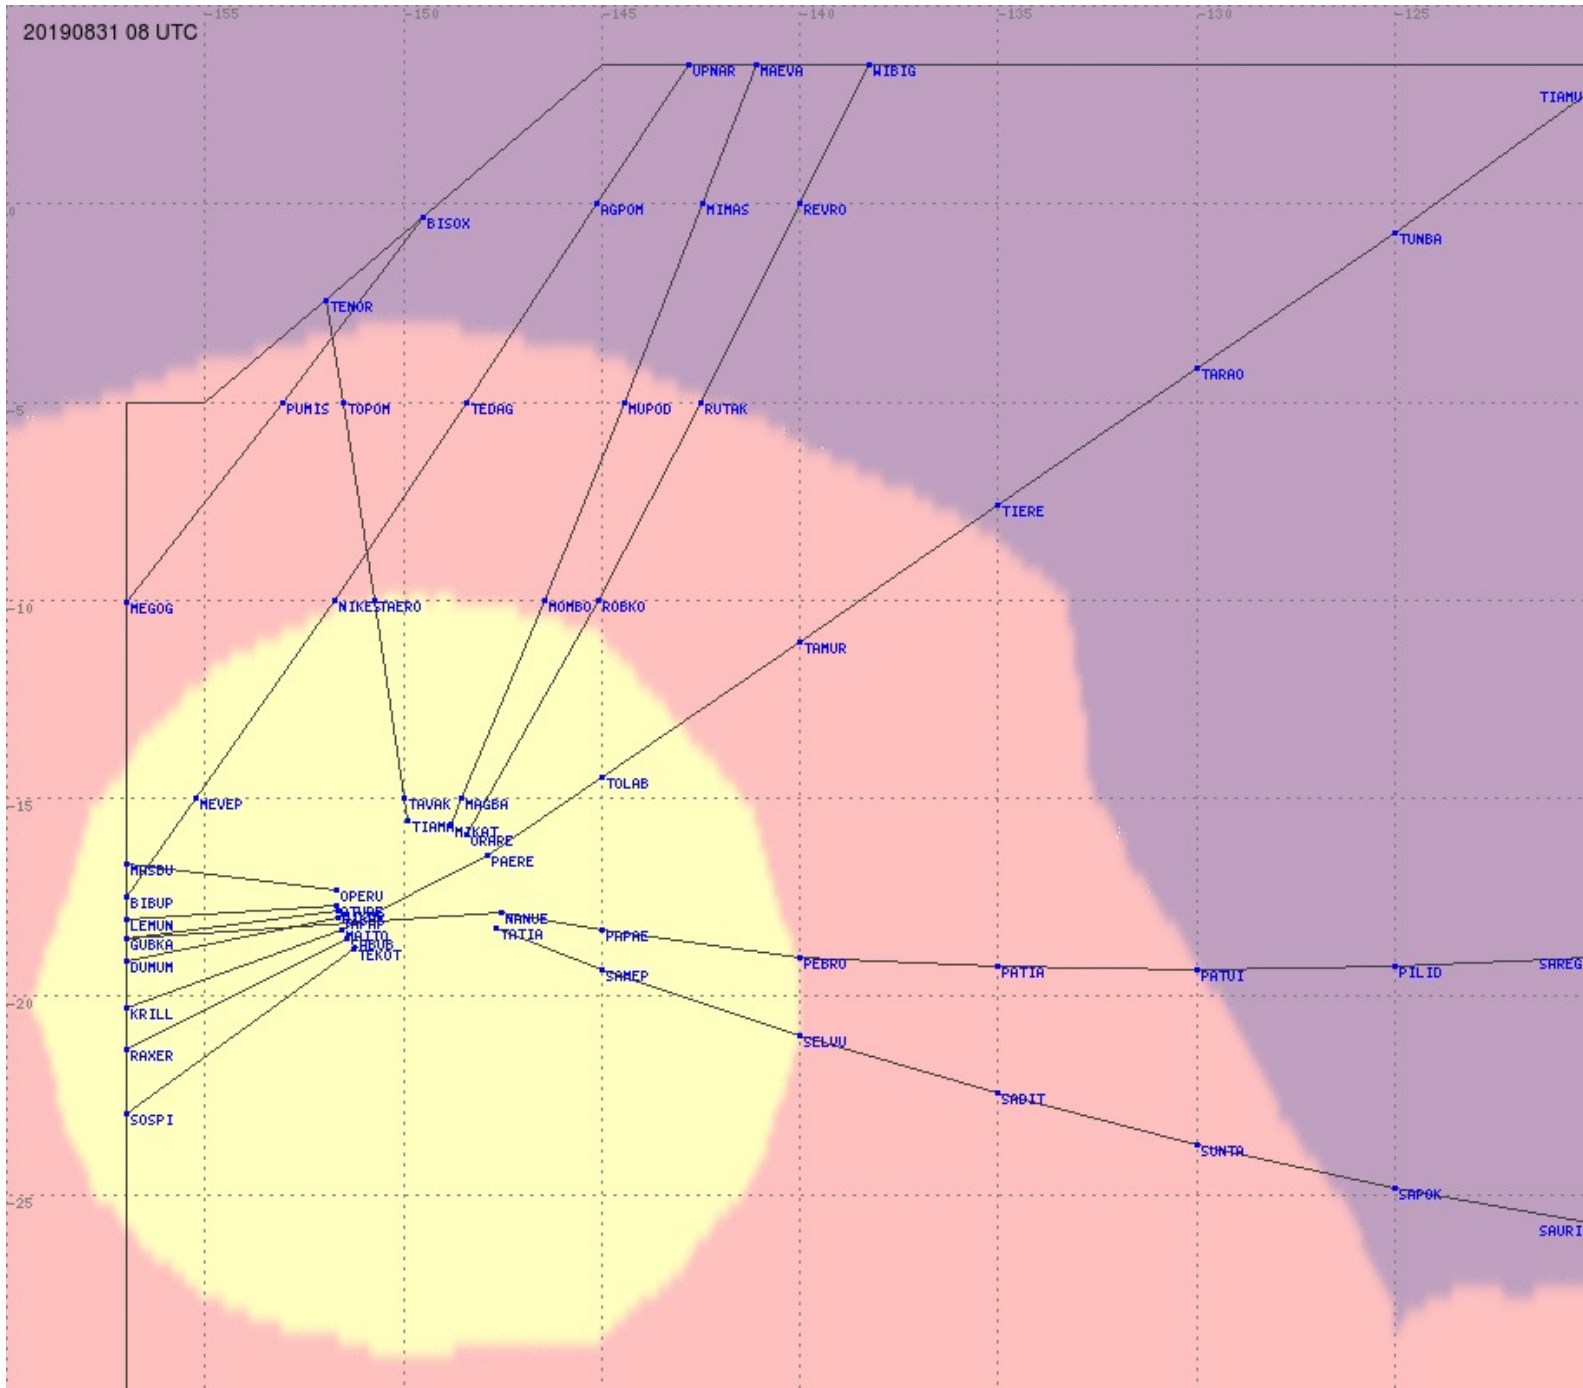

Tahiti FIR - HF Propag - 20190831

2.8 MHz 3.5 MHz 5.6 MHz 8.9 MHz 13.3 MHz 17.9 MHz None

Tahiti FIR - HF Propag - 20190831

Tahiti FIR - HF Propag - 20190831

2.8 MHz
3.5 MHz
5.6 MHz
8.9 MHz
13.3 MHz
17.9 MHz
None

Tahiti FIR - HF Propag - 20190831

Tahiti FIR - HF Propag - 20190831

Tahiti FIR - HF Propag - 20190831

Tahiti FIR - HF Propag - 20190831

Tahiti FIR - HF Propag - 20190831

Tahiti FIR - HF Propag - 20190831

2.8 MHz 3.5 MHz 5.6 MHz 8.9 MHz 13.3 MHz 17.9 MHz None

Tahiti FIR - HF Propag - 20190831

Tahiti FIR - HF Propag - 20190831

Tahiti FIR - HF Propag - 20190831

Tahiti FIR - HF Propag - 20190831

2.8 MHz 3.5 MHz 5.6 MHz 8.9 MHz 13.3 MHz 17.9 MHz None

Tahiti FIR - HF Propag - 20190831

Tahiti FIR - HF Propag - 20190831

2.8 MHz 3.5 MHz 5.6 MHz 8.9 MHz 13.3 MHz 17.9 MHz None

Tahiti FIR - HF Propag - 20190831

2.8 MHz 3.5 MHz 5.6 MHz 8.9 MHz 13.3 MHz 17.9 MHz None

Tahiti FIR - HF Propag - 20190831