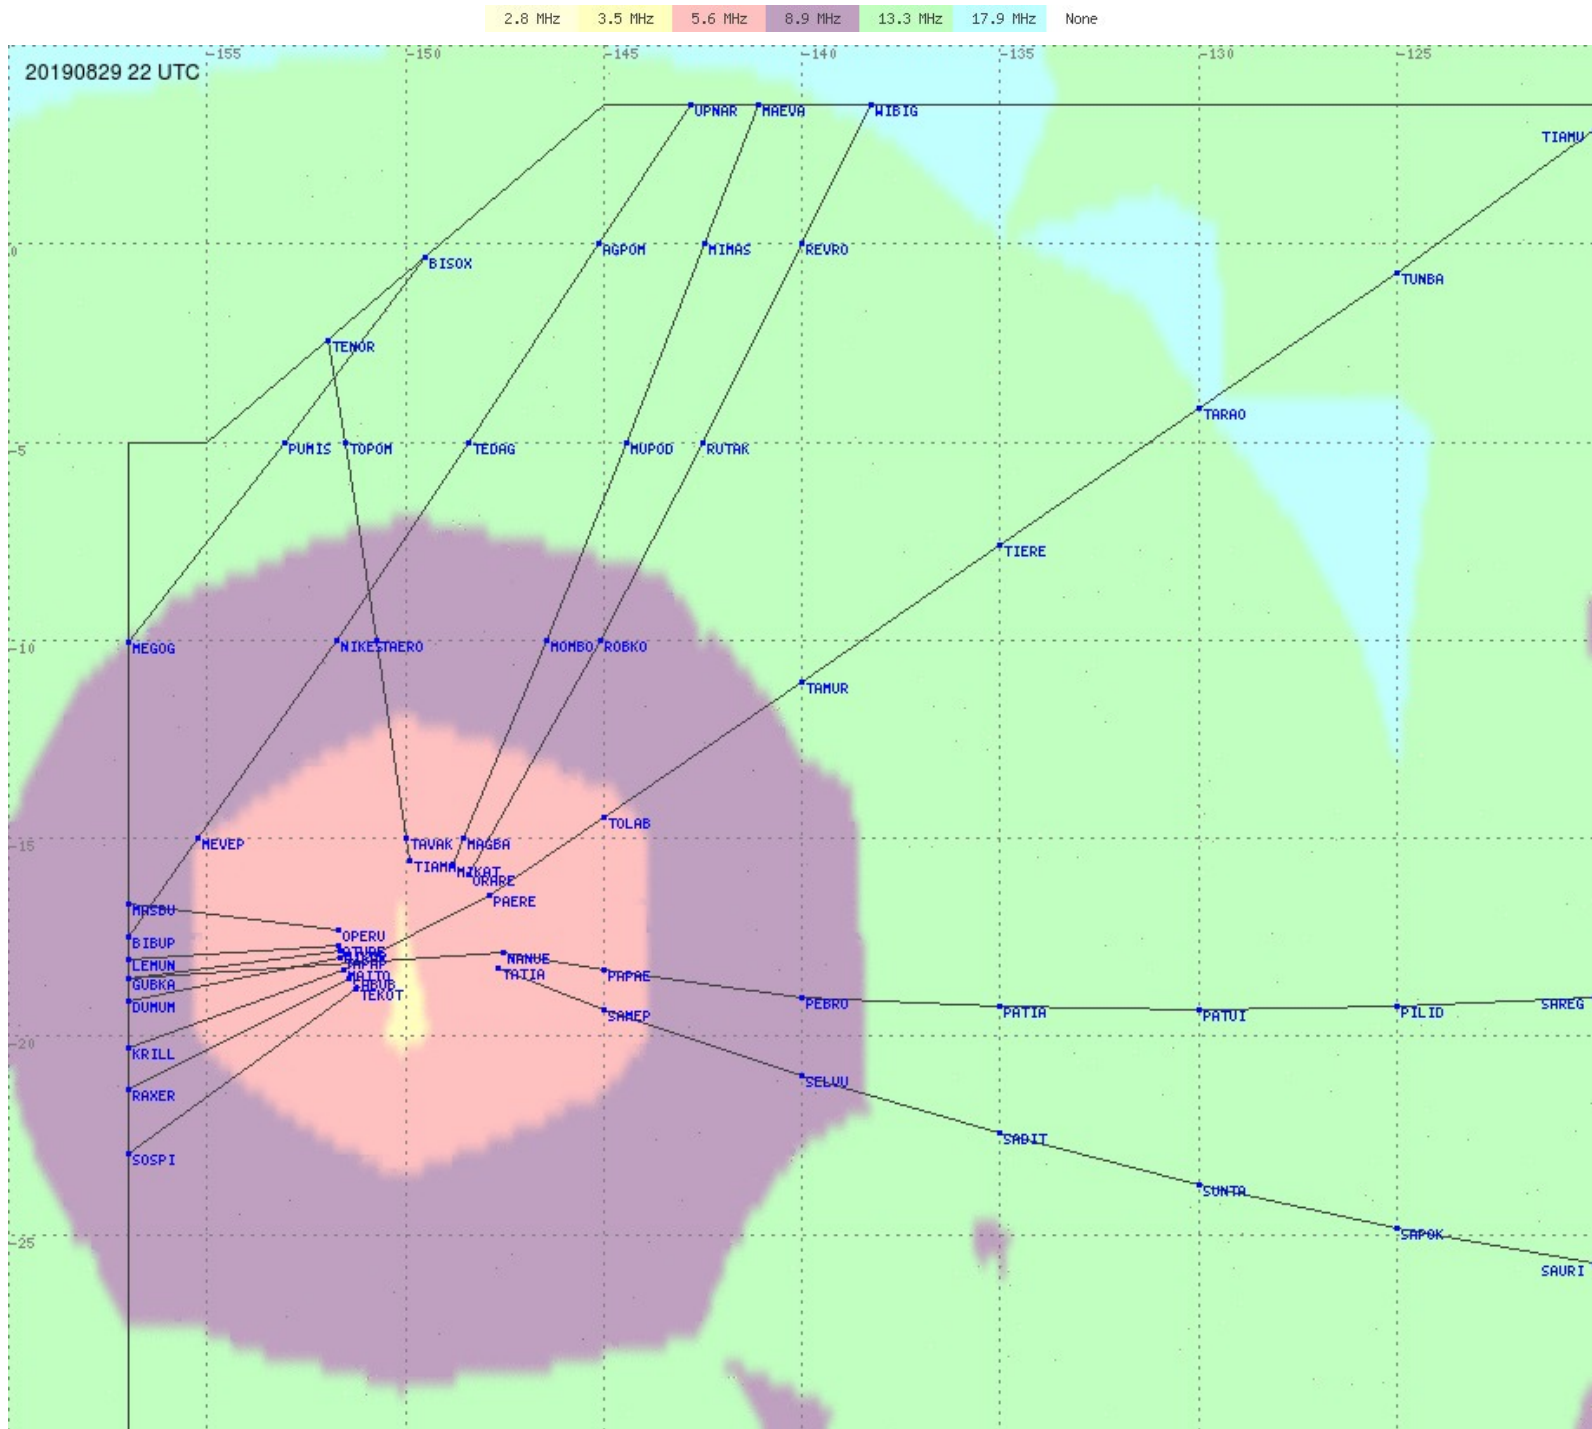

Tahiti FIR - HF Propag - 20190829