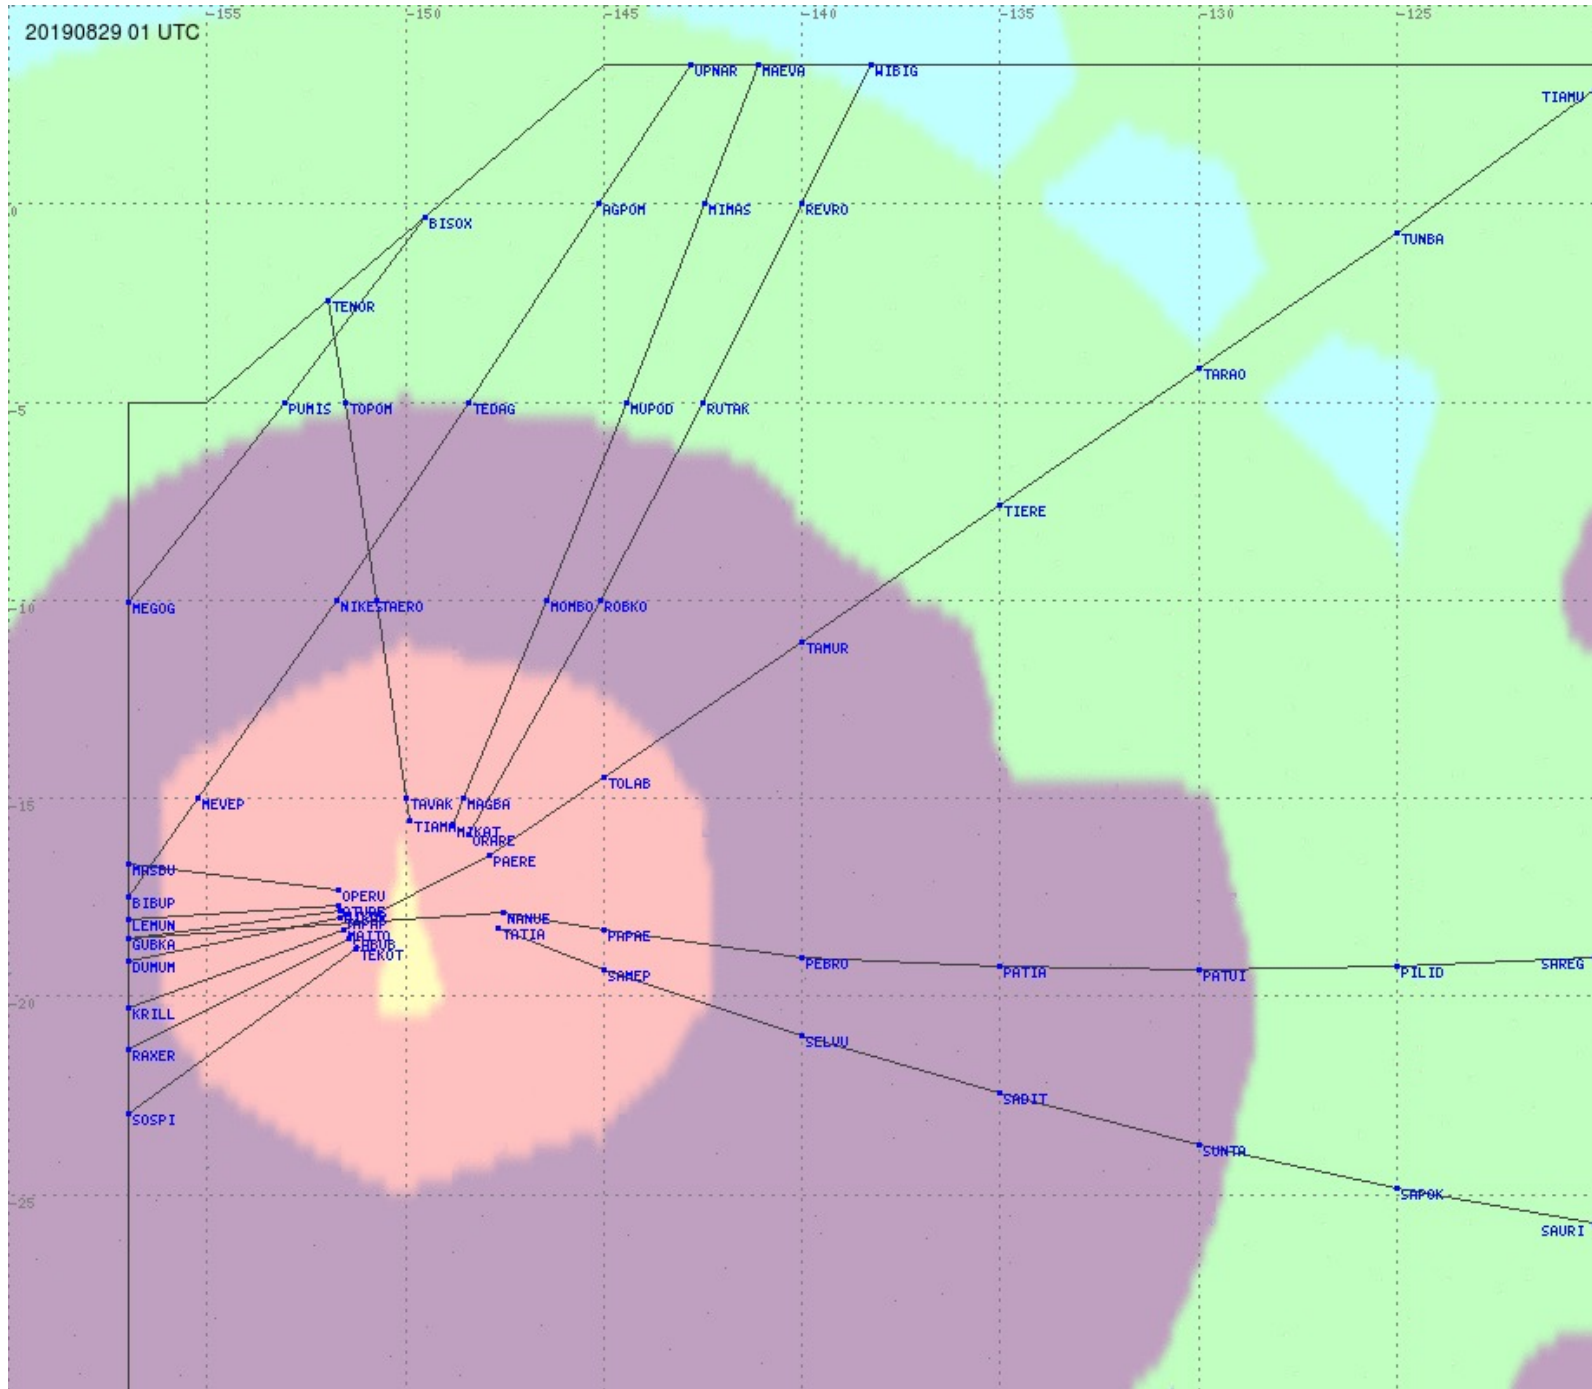

Tahiti FIR - HF Propag - 20190829

2.8 MHz
3.5 MHz
5.6 MHz
8.9 MHz
13.3 MHz
17.9 MHz
None

Tahiti FIR - HF Propag - 20190829

2.8 MHz
3.5 MHz
5.6 MHz
8.9 MHz
13.3 MHz
17.9 MHz
None

Tahiti FIR - HF Propag - 20190829

Tahiti FIR - HF Propag - 20190829

Tahiti FIR - HF Propag - 20190829

Tahiti FIR - HF Propag - 20190829

Tahiti FIR - HF Propag - 20190829

Tahiti FIR - HF Propag - 20190829

Tahiti FIR - HF Propag - 20190829

Tahiti FIR - HF Propag - 20190829