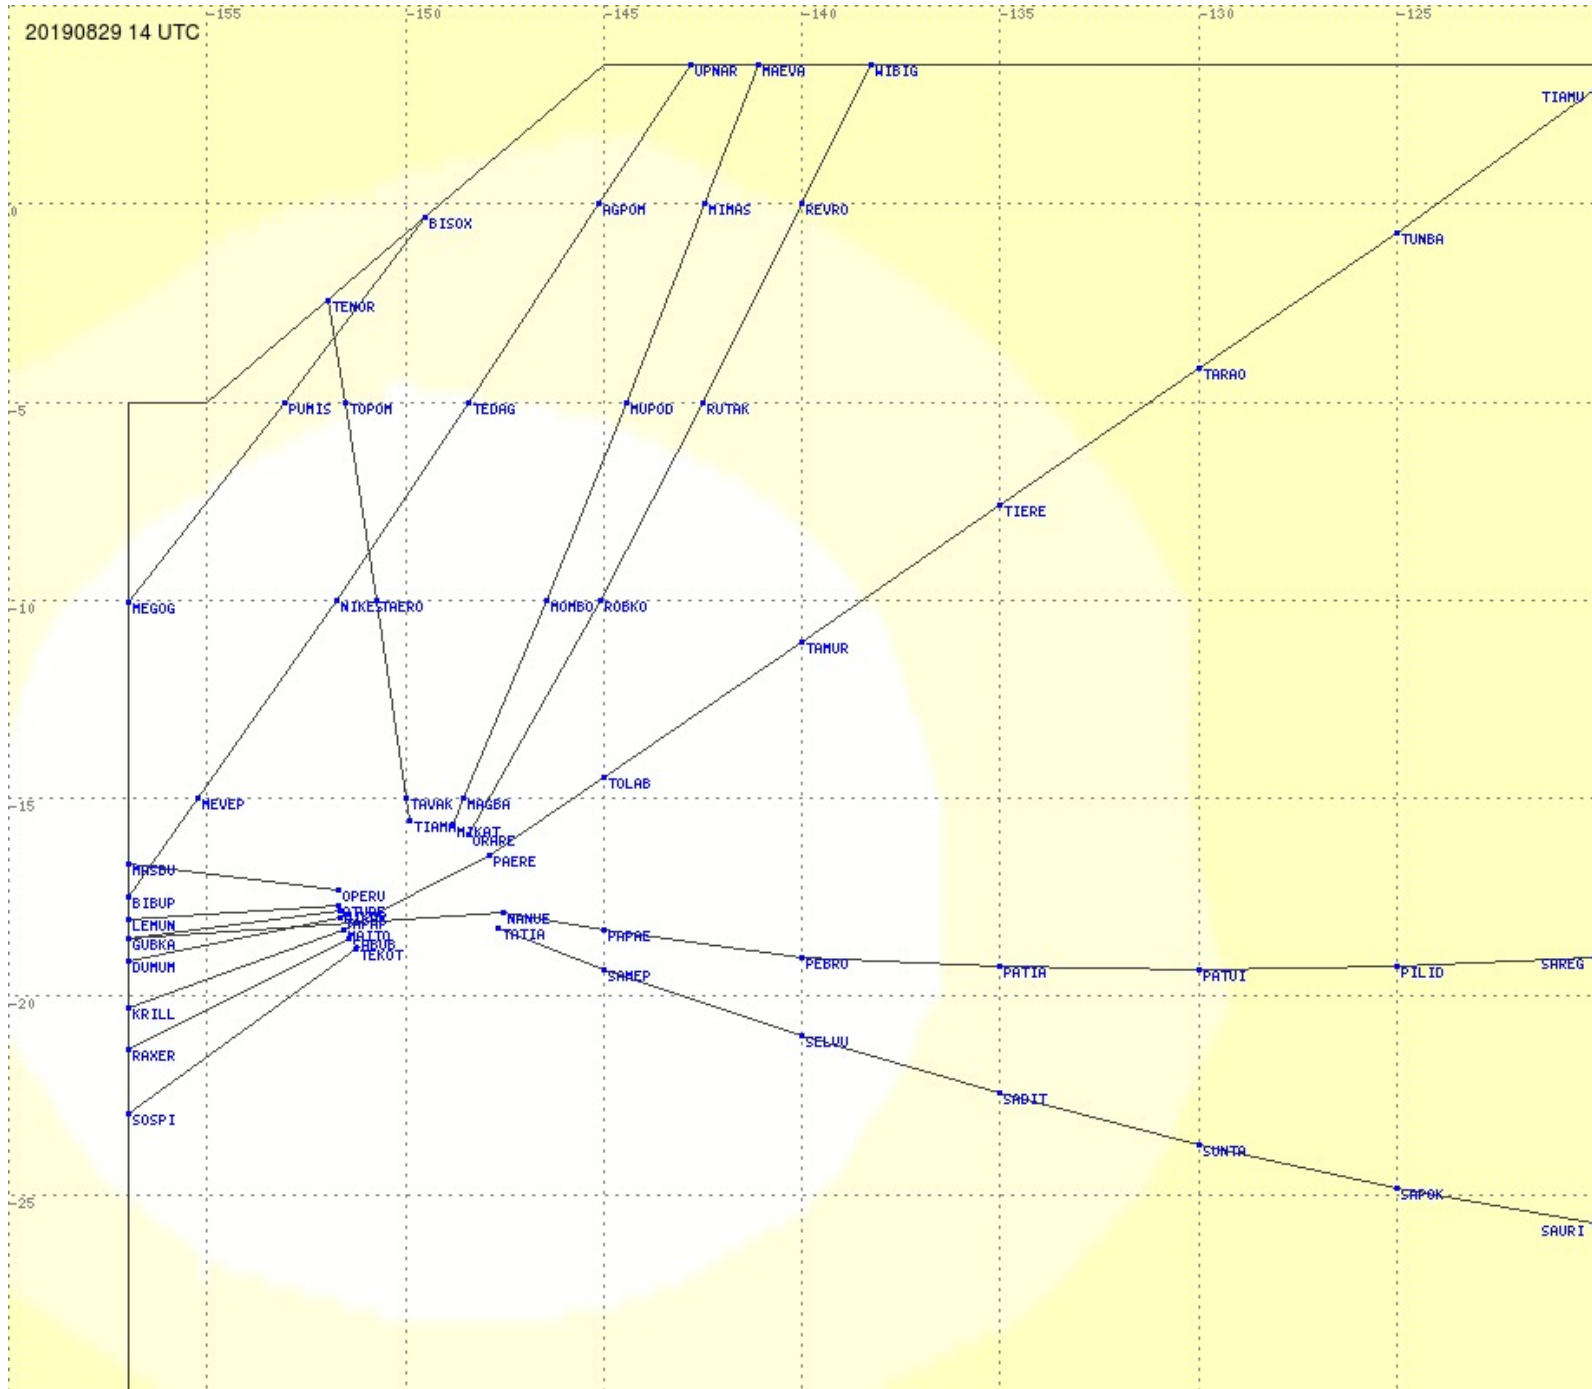

Tahiti FIR - HF Propag - 20190829

Tahiti FIR - HF Propag - 20190829

Tahiti FIR - HF Propag - 20190829

2.8 MHz
3.5 MHz
5.6 MHz
8.9 MHz
13.3 MHz
17.9 MHz
None

Tahiti FIR - HF Propag - 20190829

Tahiti FIR - HF Propag - 20190829

2.8 MHz 3.5 MHz 5.6 MHz 8.9 MHz 13.3 MHz 17.9 MHz None

Tahiti FIR - HF Propag - 20190829

2.8 MHz 3.5 MHz 5.6 MHz 8.9 MHz 13.3 MHz 17.9 MHz None

Tahiti FIR - HF Propag - 20190829

Tahiti FIR - HF Propag - 20190829