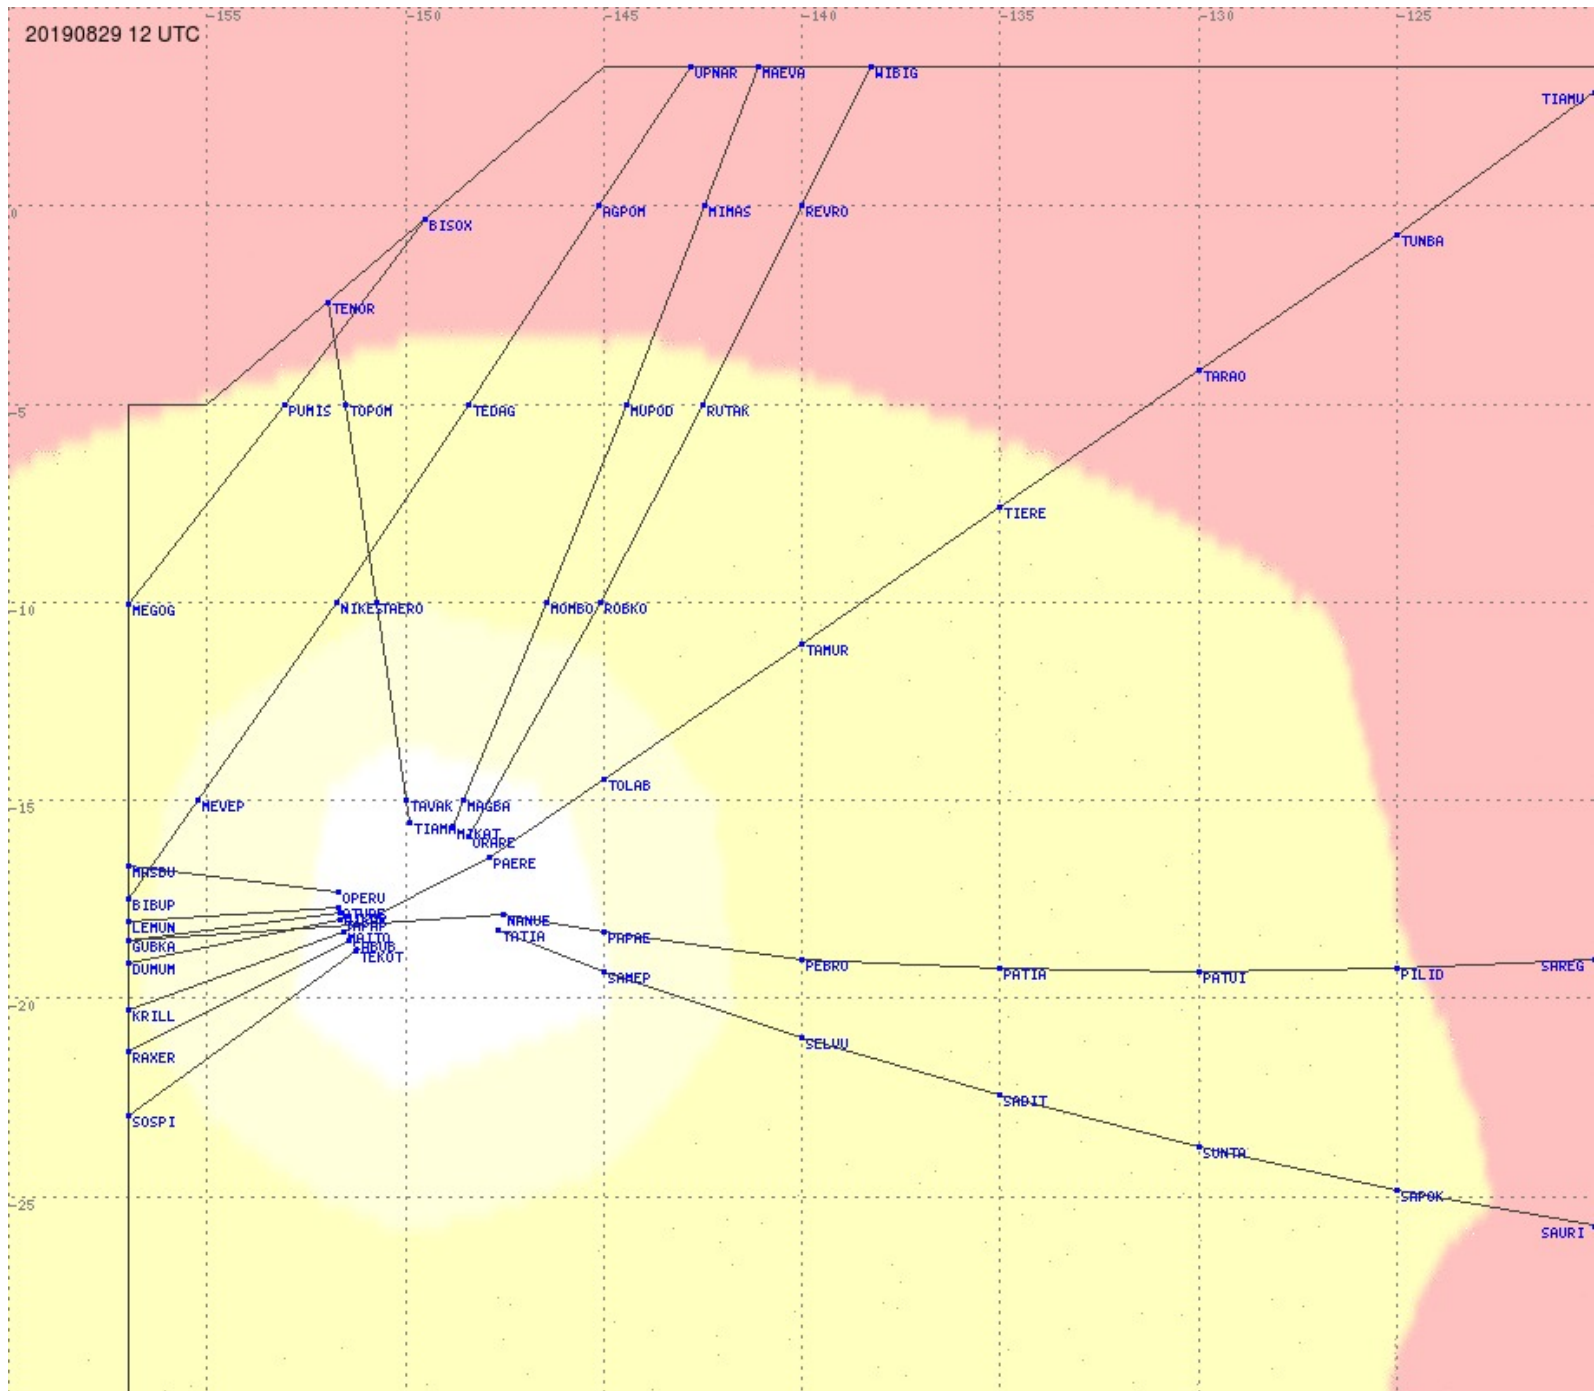

Tahiti FIR - HF Propag - 20190829

Tahiti FIR - HF Propag - 20190829

Tahiti FIR - HF Propag - 20190829

2.8 MHz
3.5 MHz
5.6 MHz
8.9 MHz
13.3 MHz
17.9 MHz
None

Tahiti FIR - HF Propag - 20190829

Tahiti FIR - HF Propag - 20190829

2.8 MHz 3.5 MHz 5.6 MHz 8.9 MHz 13.3 MHz 17.9 MHz None

Tahiti FIR - HF Propag - 20190829

2.8 MHz 3.5 MHz 5.6 MHz 8.9 MHz 13.3 MHz 17.9 MHz None

Tahiti FIR - HF Propag - 20190829

Tahiti FIR - HF Propag - 20190829