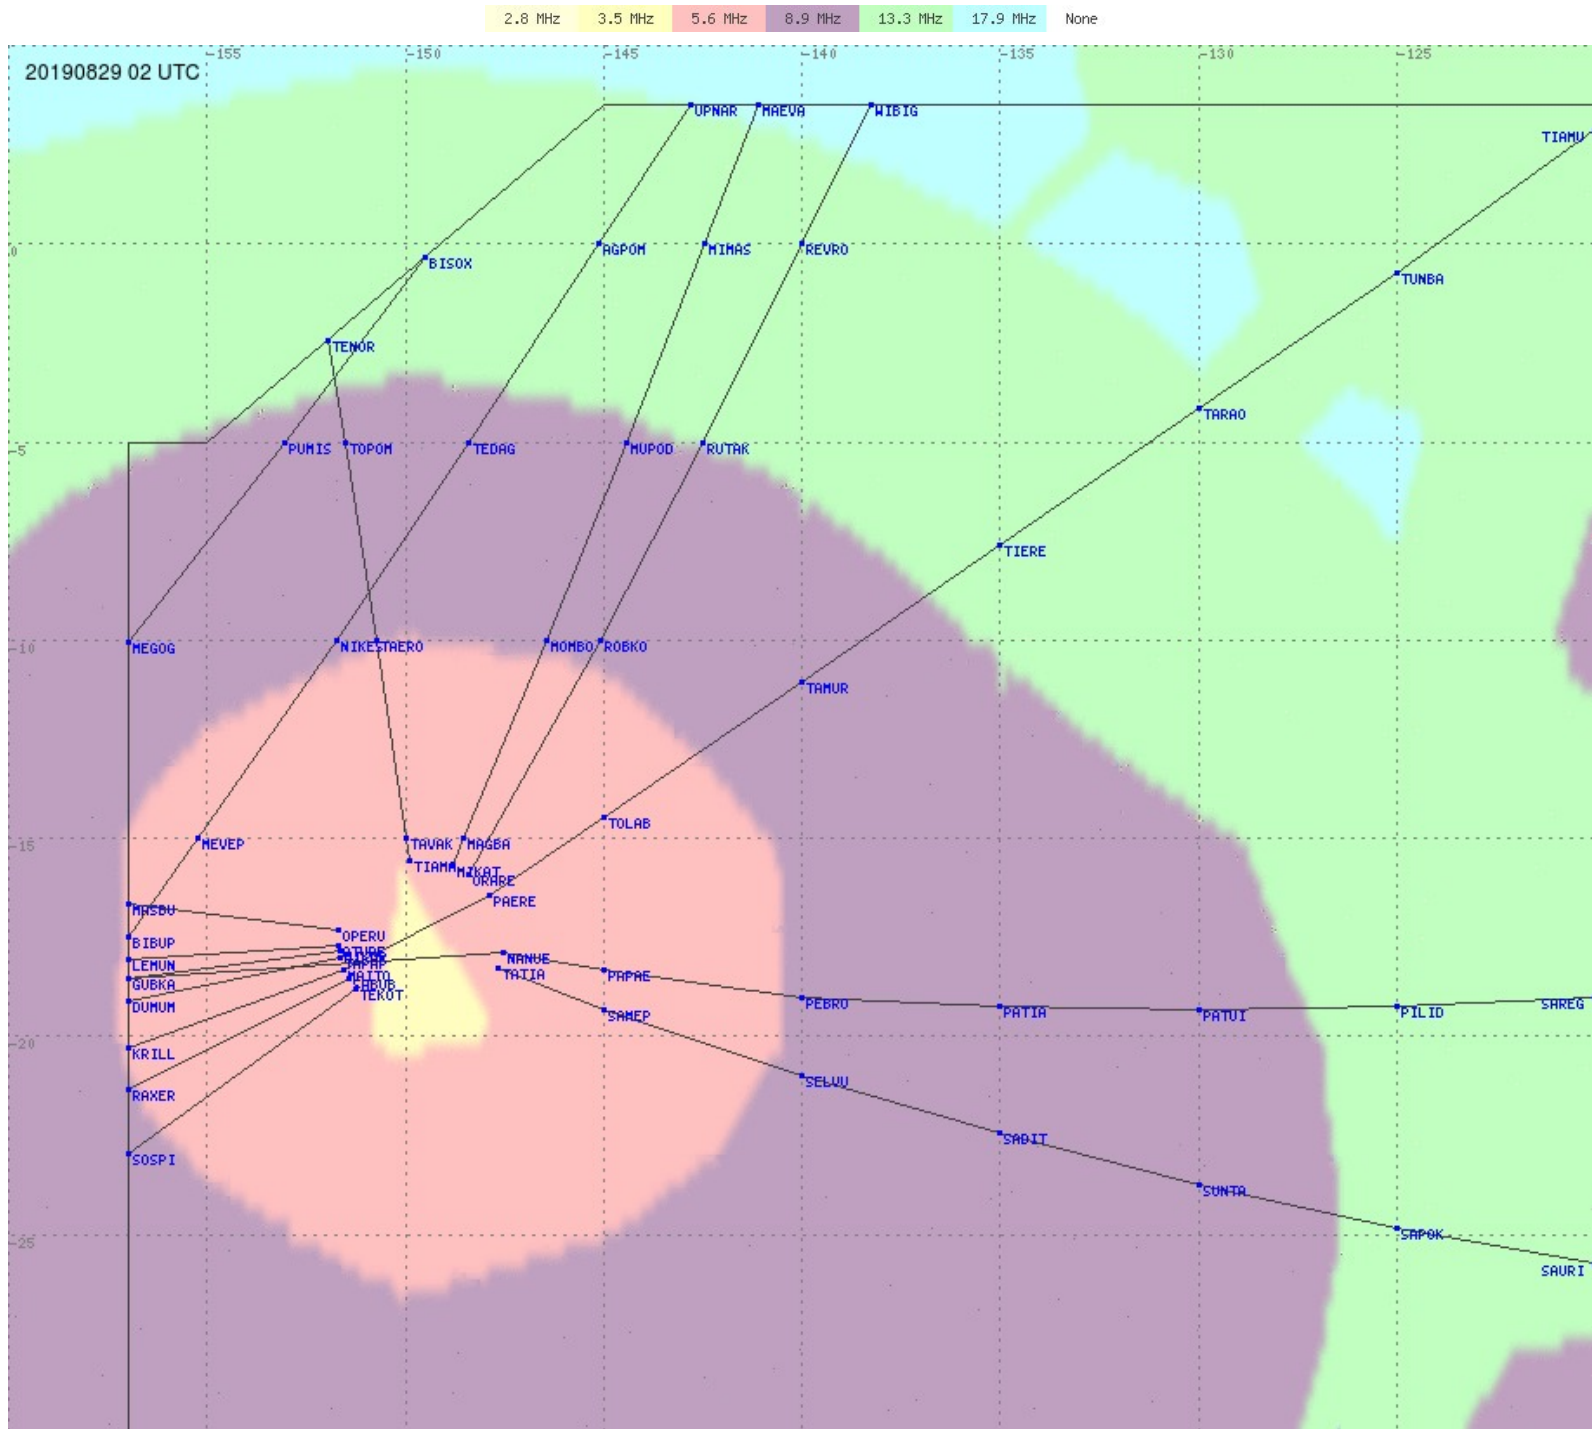

Tahiti FIR - HF Propag - 20190829

2.8 MHz
3.5 MHz
5.6 MHz
8.9 MHz
13.3 MHz
17.9 MHz
None

Tahiti FIR - HF Propag - 20190829

2.8 MHz
3.5 MHz
5.6 MHz
8.9 MHz
13.3 MHz
17.9 MHz
None

Tahiti FIR - HF Propag - 20190829

Tahiti FIR - HF Propag - 20190829

Tahiti FIR - HF Propag - 20190829

Tahiti FIR - HF Propag - 20190829

Tahiti FIR - HF Propag - 20190829

Tahiti FIR - HF Propag - 20190829

Tahiti FIR - HF Propag - 20190829

Tahiti FIR - HF Propag - 20190829