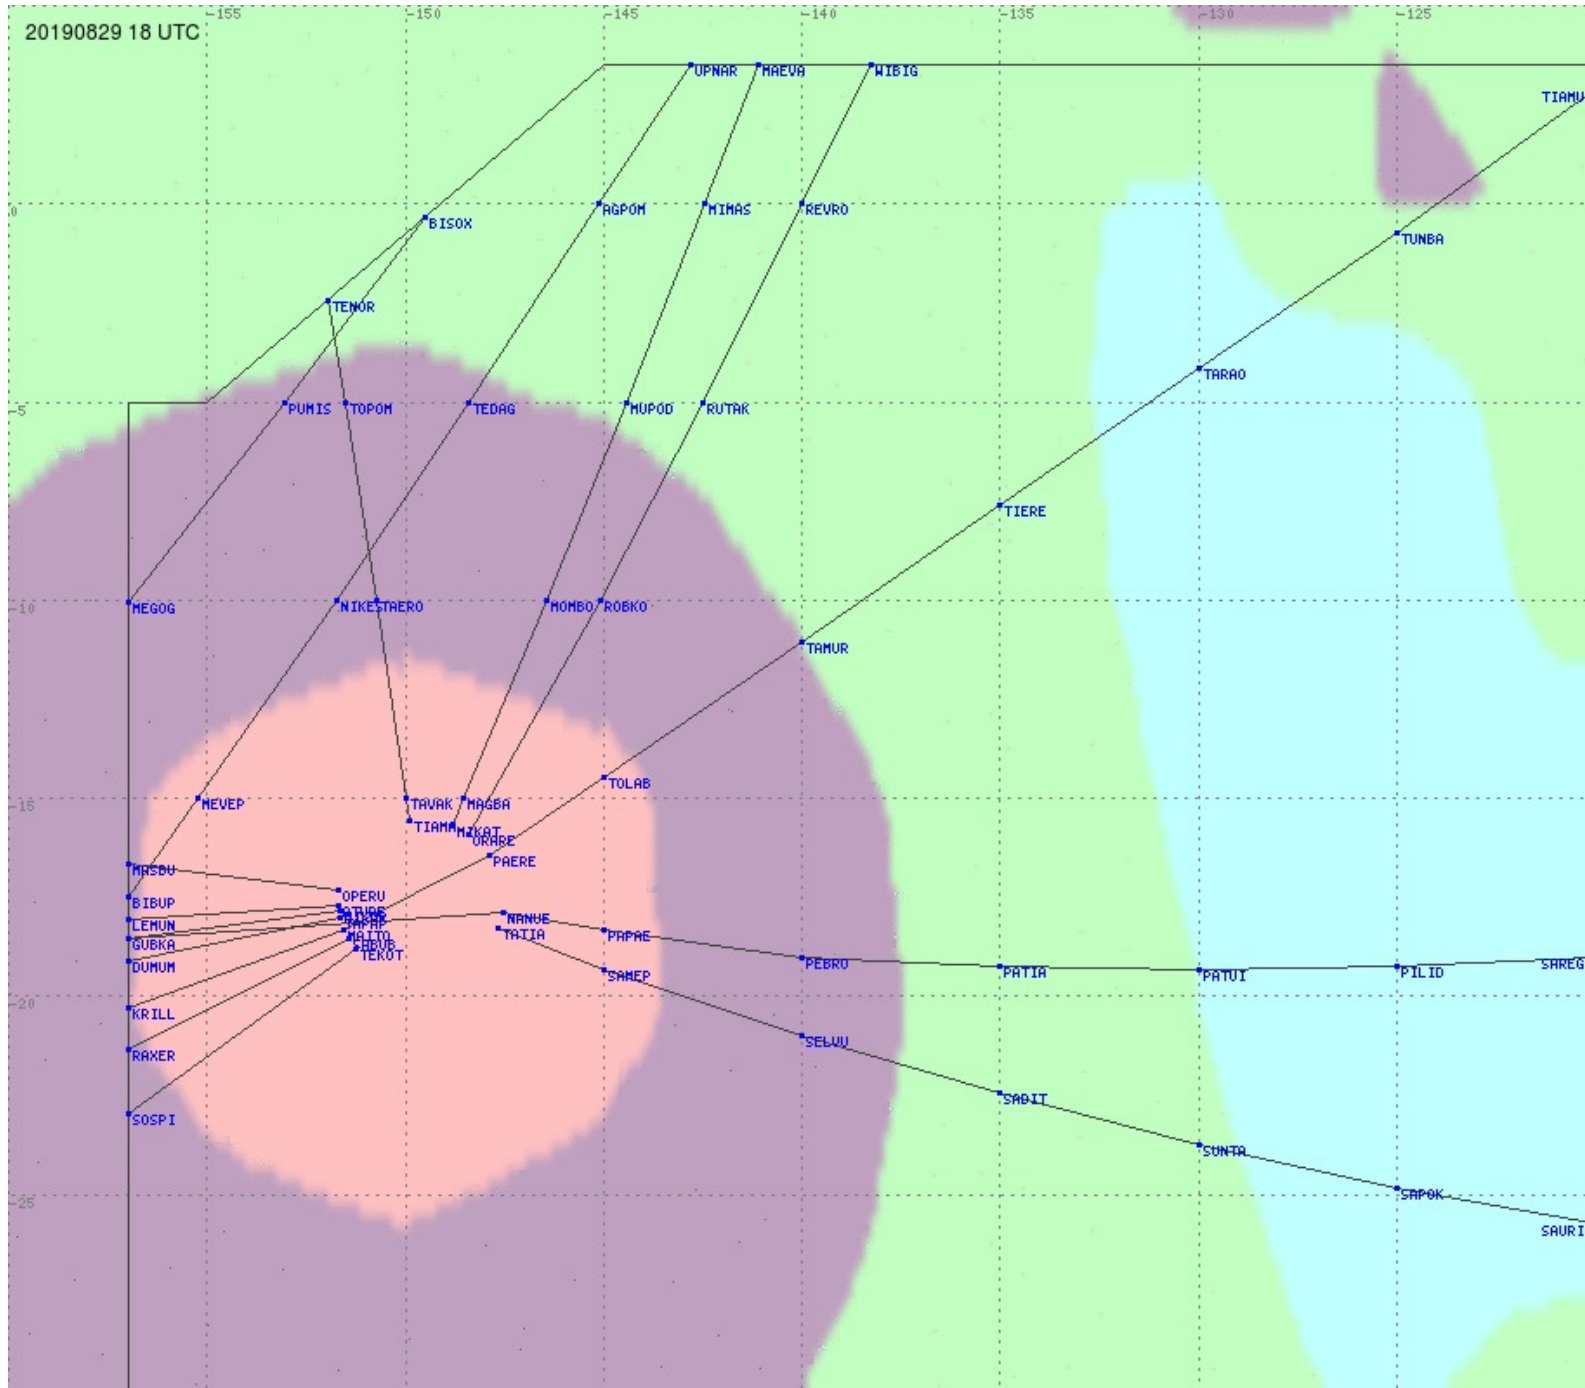

Tahiti FIR - HF Propag - 20190829

2.8 MHz
3.5 MHz
5.6 MHz
8.9 MHz
13.3 MHz
17.9 MHz
None

Tahiti FIR - HF Propag - 20190829

2.8 MHz
3.5 MHz
5.6 MHz
8.9 MHz
13.3 MHz
17.9 MHz
None

Tahiti FIR - HF Propag - 20190829

Tahiti FIR - HF Propag - 20190829

Tahiti FIR - HF Propag - 20190829

Tahiti FIR - HF Propag - 20190829

2.8 MHz
3.5 MHz
5.6 MHz
8.9 MHz
13.3 MHz
17.9 MHz
None

Tahiti FIR - HF Propag - 20190829

Tahiti FIR - HF Propag - 20190829

2.8 MHz 3.5 MHz 5.6 MHz 8.9 MHz 13.3 MHz 17.9 MHz None

Tahiti FIR - HF Propag - 20190829

2.8 MHz 3.5 MHz 5.6 MHz 8.9 MHz 13.3 MHz 17.9 MHz None

Tahiti FIR - HF Propag - 20190829

Tahiti FIR - HF Propag - 20190829

Tahiti FIR - HF Propag - 20190829

2.8 MHz 3.5 MHz 5.6 MHz 8.9 MHz 13.3 MHz 17.9 MHz None

Tahiti FIR - HF Propag - 20190829

Tahiti FIR - HF Propag - 20190829

Tahiti FIR - HF Propag - 20190829

2.8 MHz 3.5 MHz 5.6 MHz 8.9 MHz 13.3 MHz 17.9 MHz None