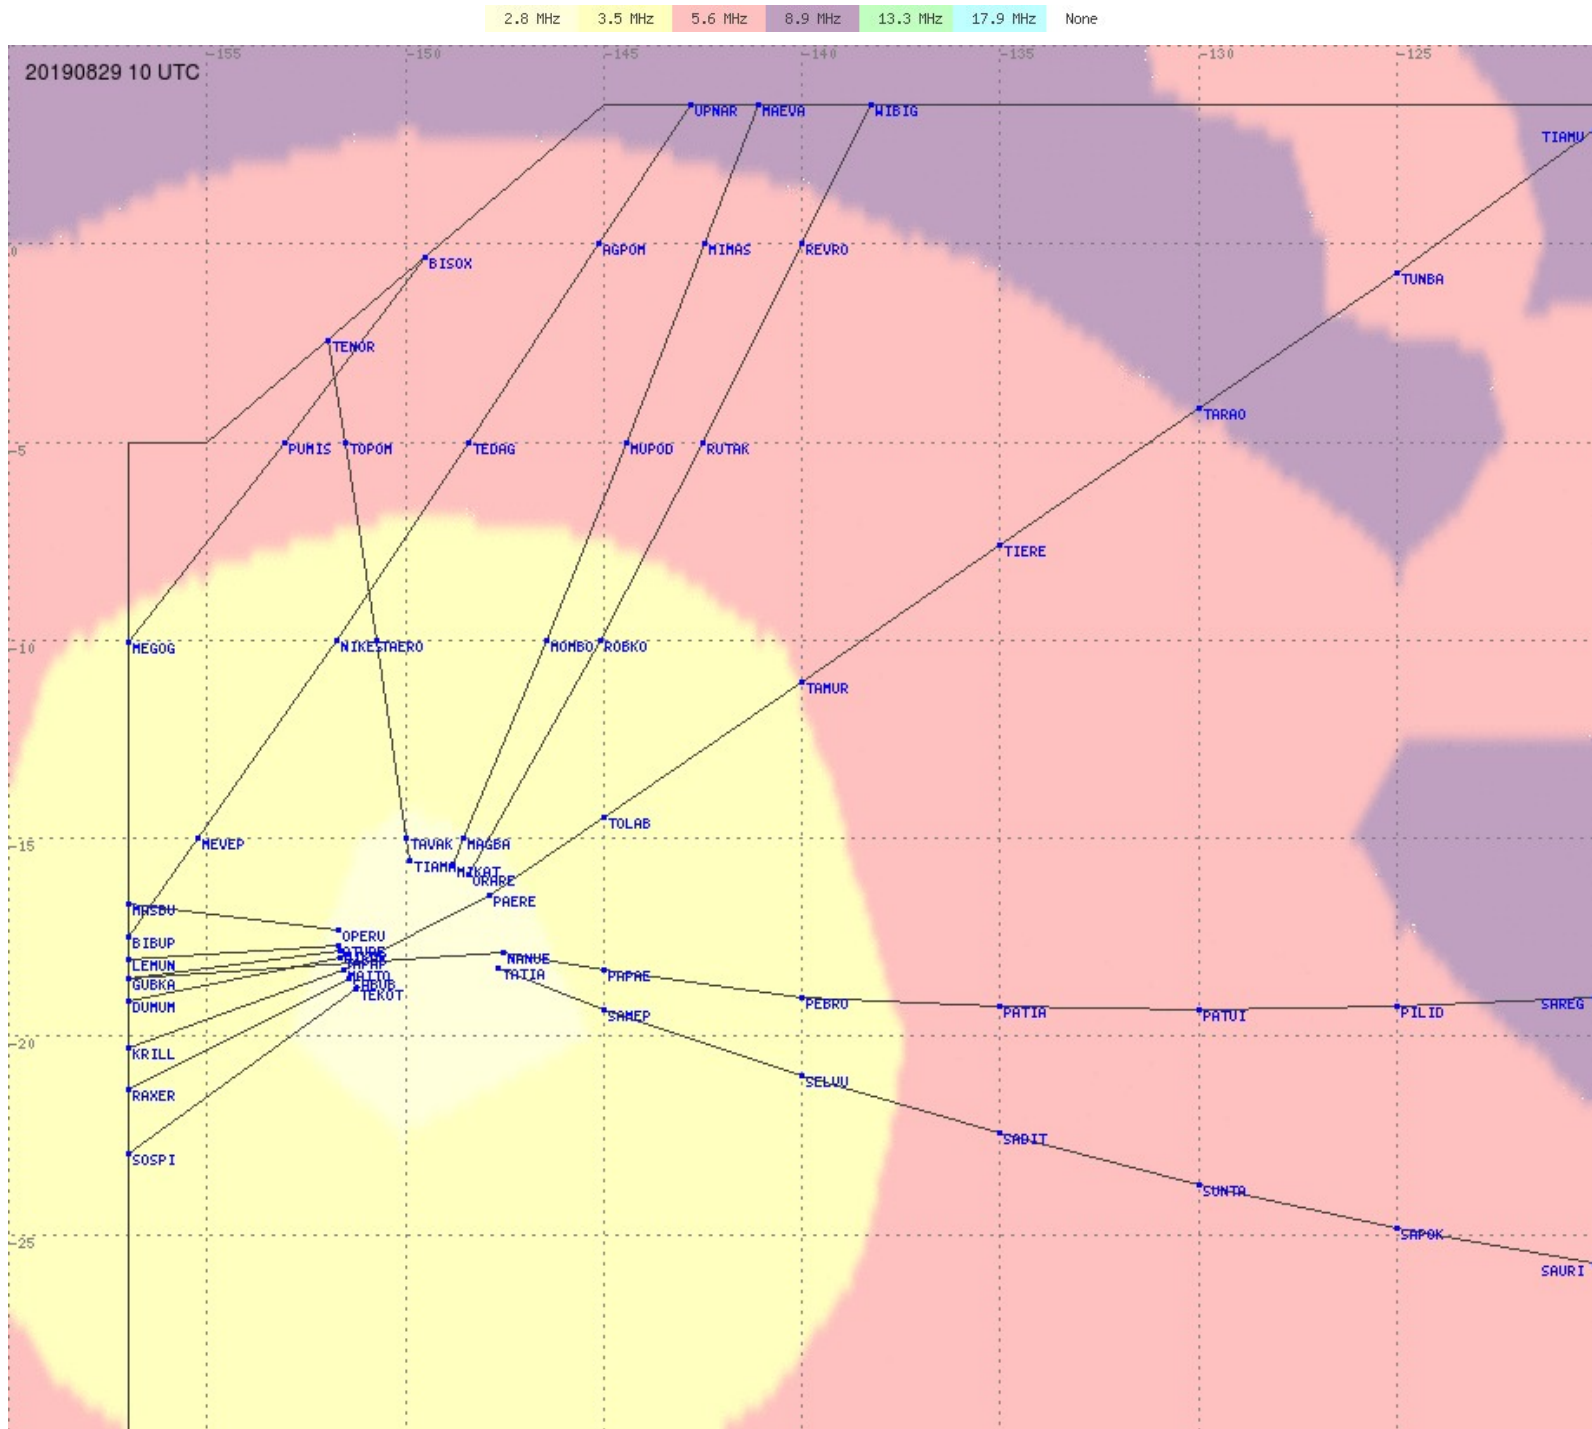

Tahiti FIR - HF Propag - 20190829

2.8 MHz
3.5 MHz
5.6 MHz
8.9 MHz
13.3 MHz
17.9 MHz
None

Tahiti FIR - HF Propag - 20190829

2.8 MHz
3.5 MHz
5.6 MHz
8.9 MHz
13.3 MHz
17.9 MHz
None

Tahiti FIR - HF Propag - 20190829

Tahiti FIR - HF Propag - 20190829

Tahiti FIR - HF Propag - 20190829

Tahiti FIR - HF Propag - 20190829

Tahiti FIR - HF Propag - 20190829

Tahiti FIR - HF Propag - 20190829

Tahiti FIR - HF Propag - 20190829

Tahiti FIR - HF Propag - 20190829

Tahiti FIR - HF Propag - 20190829

Tahiti FIR - HF Propag - 20190829

Tahiti FIR - HF Propag - 20190829

2.8 MHz
3.5 MHz
5.6 MHz
8.9 MHz
13.3 MHz
17.9 MHz
None

Tahiti FIR - HF Propag - 20190829

Tahiti FIR - HF Propag - 20190829