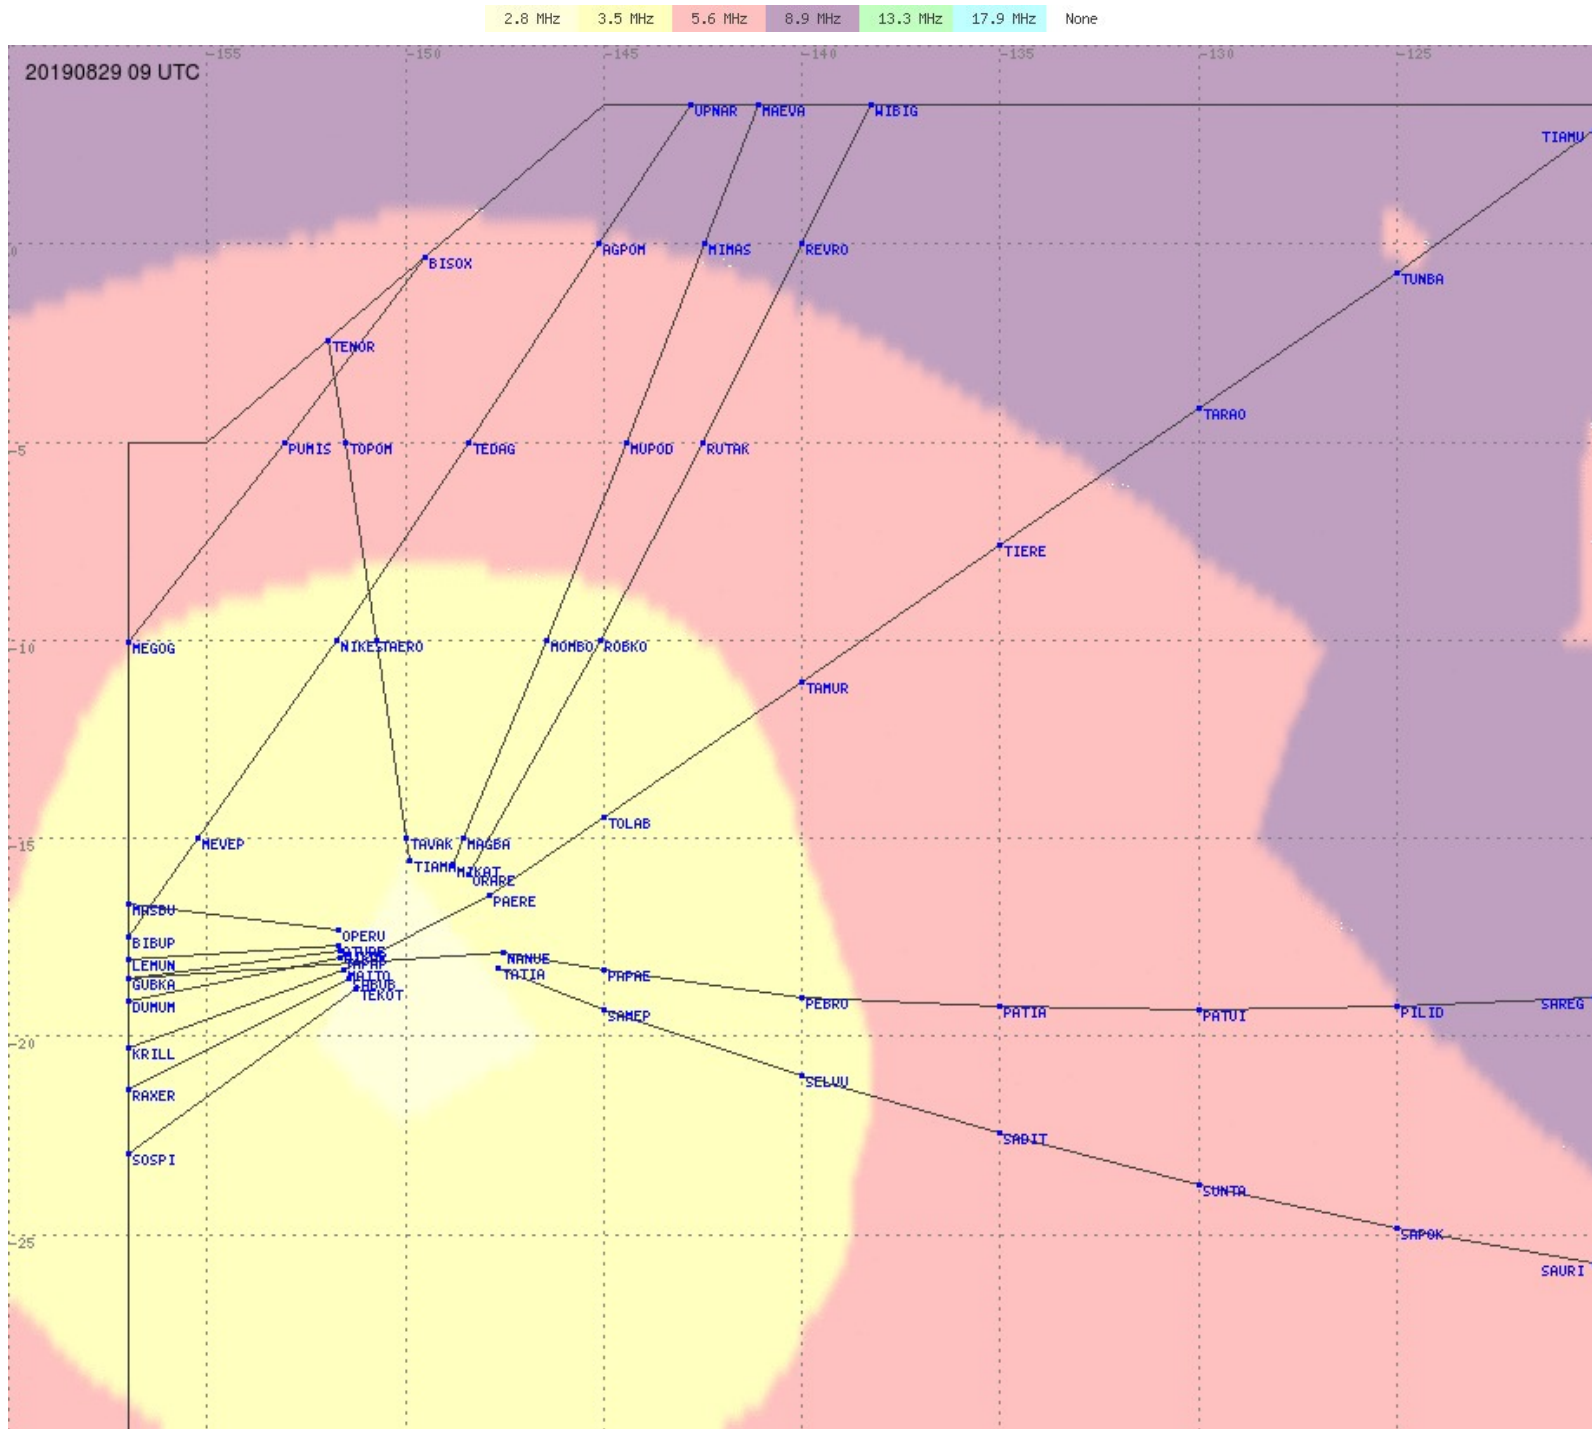

Tahiti FIR - HF Propag - 20190829

2.8 MHz
3.5 MHz
5.6 MHz
8.9 MHz
13.3 MHz
17.9 MHz
None

Tahiti FIR - HF Propag - 20190829

2.8 MHz
3.5 MHz
5.6 MHz
8.9 MHz
13.3 MHz
17.9 MHz
None

Tahiti FIR - HF Propag - 20190829

Tahiti FIR - HF Propag - 20190829

Tahiti FIR - HF Propag - 20190829

Tahiti FIR - HF Propag - 20190829

Tahiti FIR - HF Propag - 20190829

Tahiti FIR - HF Propag - 20190829

Tahiti FIR - HF Propag - 20190829

Tahiti FIR - HF Propag - 20190829

Tahiti FIR - HF Propag - 20190829

Tahiti FIR - HF Propag - 20190829

Tahiti FIR - HF Propag - 20190829

2.8 MHz
3.5 MHz
5.6 MHz
8.9 MHz
13.3 MHz
17.9 MHz
None

Tahiti FIR - HF Propag - 20190829

Tahiti FIR - HF Propag - 20190829