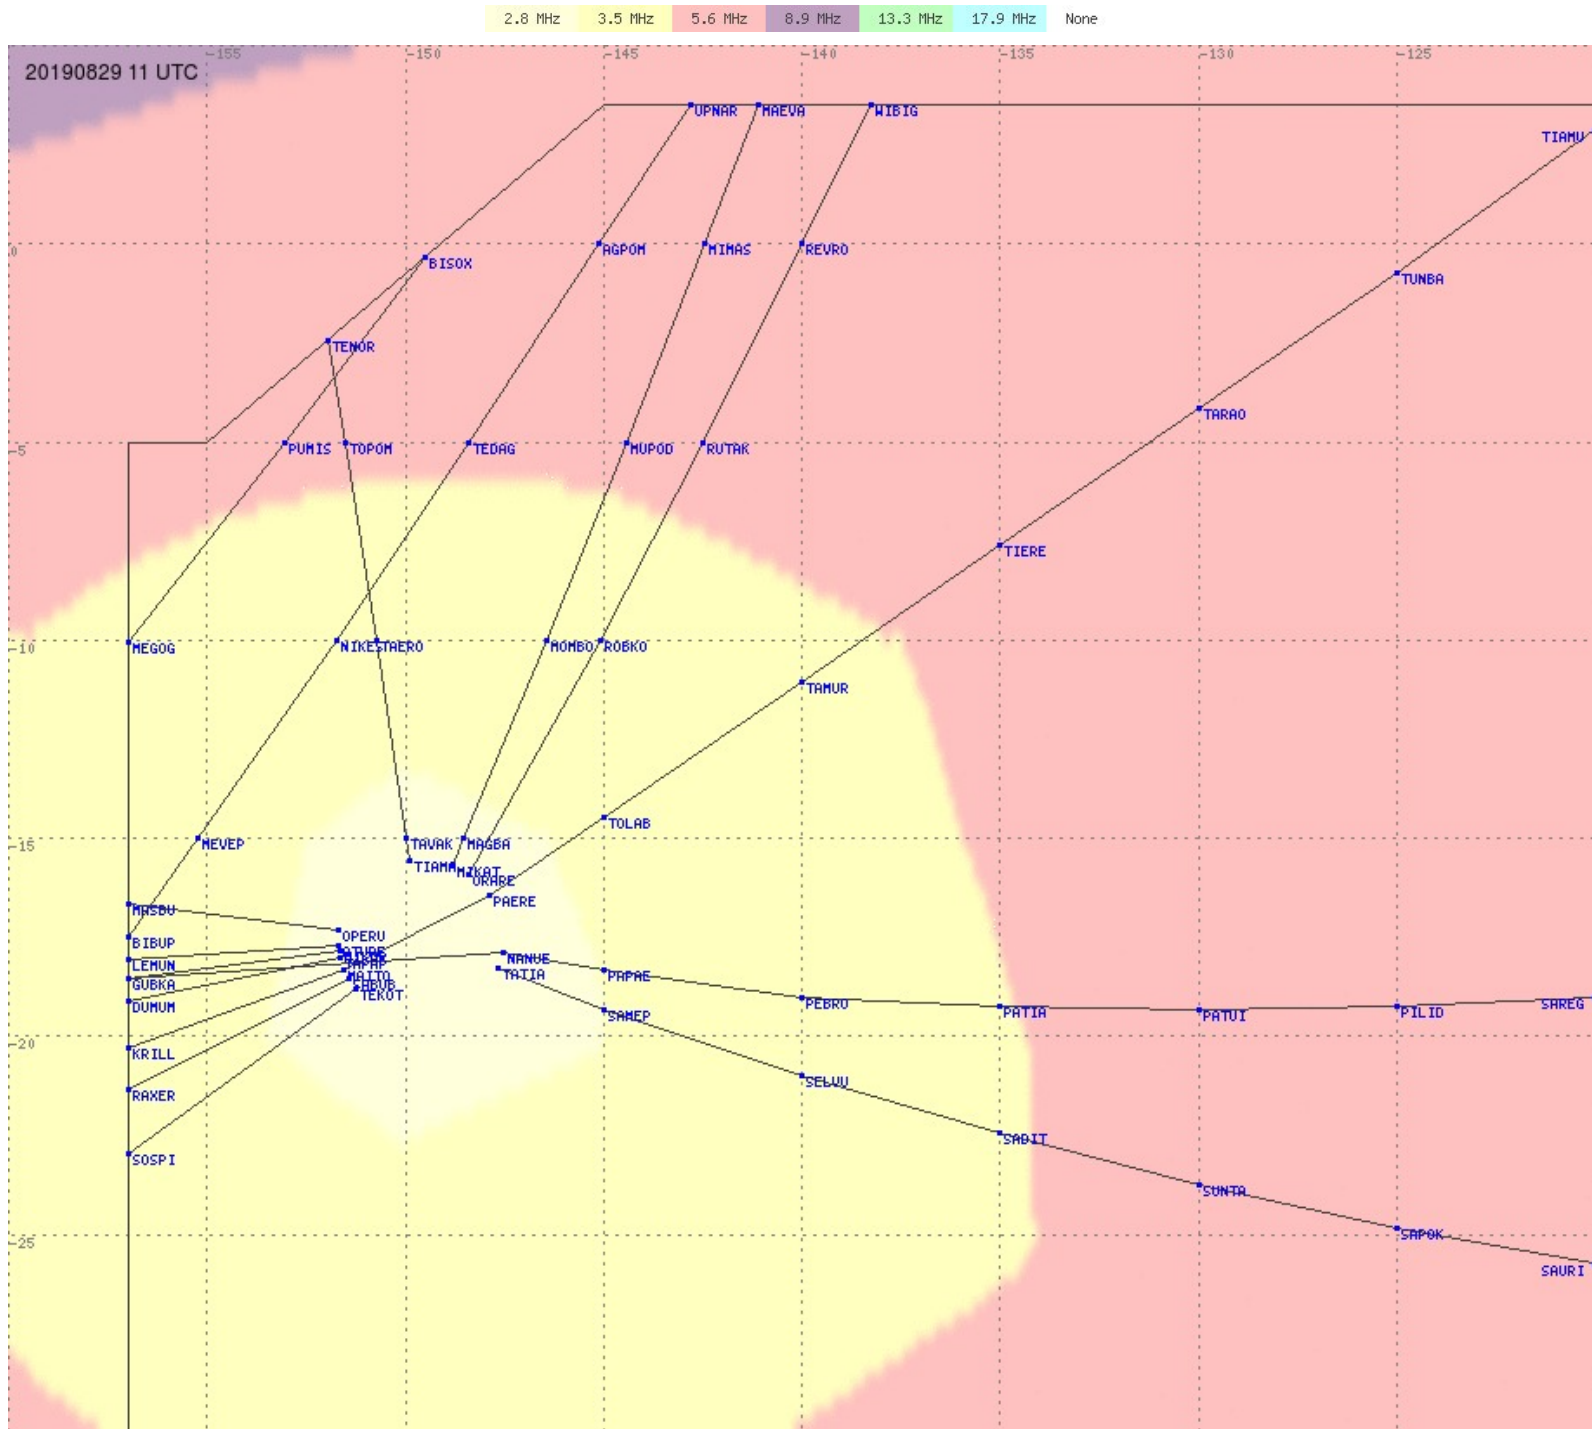

Tahiti FIR - HF Propag - 20190829

2.8 MHz
3.5 MHz
5.6 MHz
8.9 MHz
13.3 MHz
17.9 MHz
None

Tahiti FIR - HF Propag - 20190829

2.8 MHz
3.5 MHz
5.6 MHz
8.9 MHz
13.3 MHz
17.9 MHz
None

Tahiti FIR - HF Propag - 20190829

Tahiti FIR - HF Propag - 20190829

Tahiti FIR - HF Propag - 20190829

Tahiti FIR - HF Propag - 20190829

Tahiti FIR - HF Propag - 20190829

Tahiti FIR - HF Propag - 20190829

Tahiti FIR - HF Propag - 20190829

Tahiti FIR - HF Propag - 20190829

Tahiti FIR - HF Propag - 20190829

Tahiti FIR - HF Propag - 20190829

Tahiti FIR - HF Propag - 20190829

2.8 MHz
3.5 MHz
5.6 MHz
8.9 MHz
13.3 MHz
17.9 MHz
None

Tahiti FIR - HF Propag - 20190829

Tahiti FIR - HF Propag - 20190829