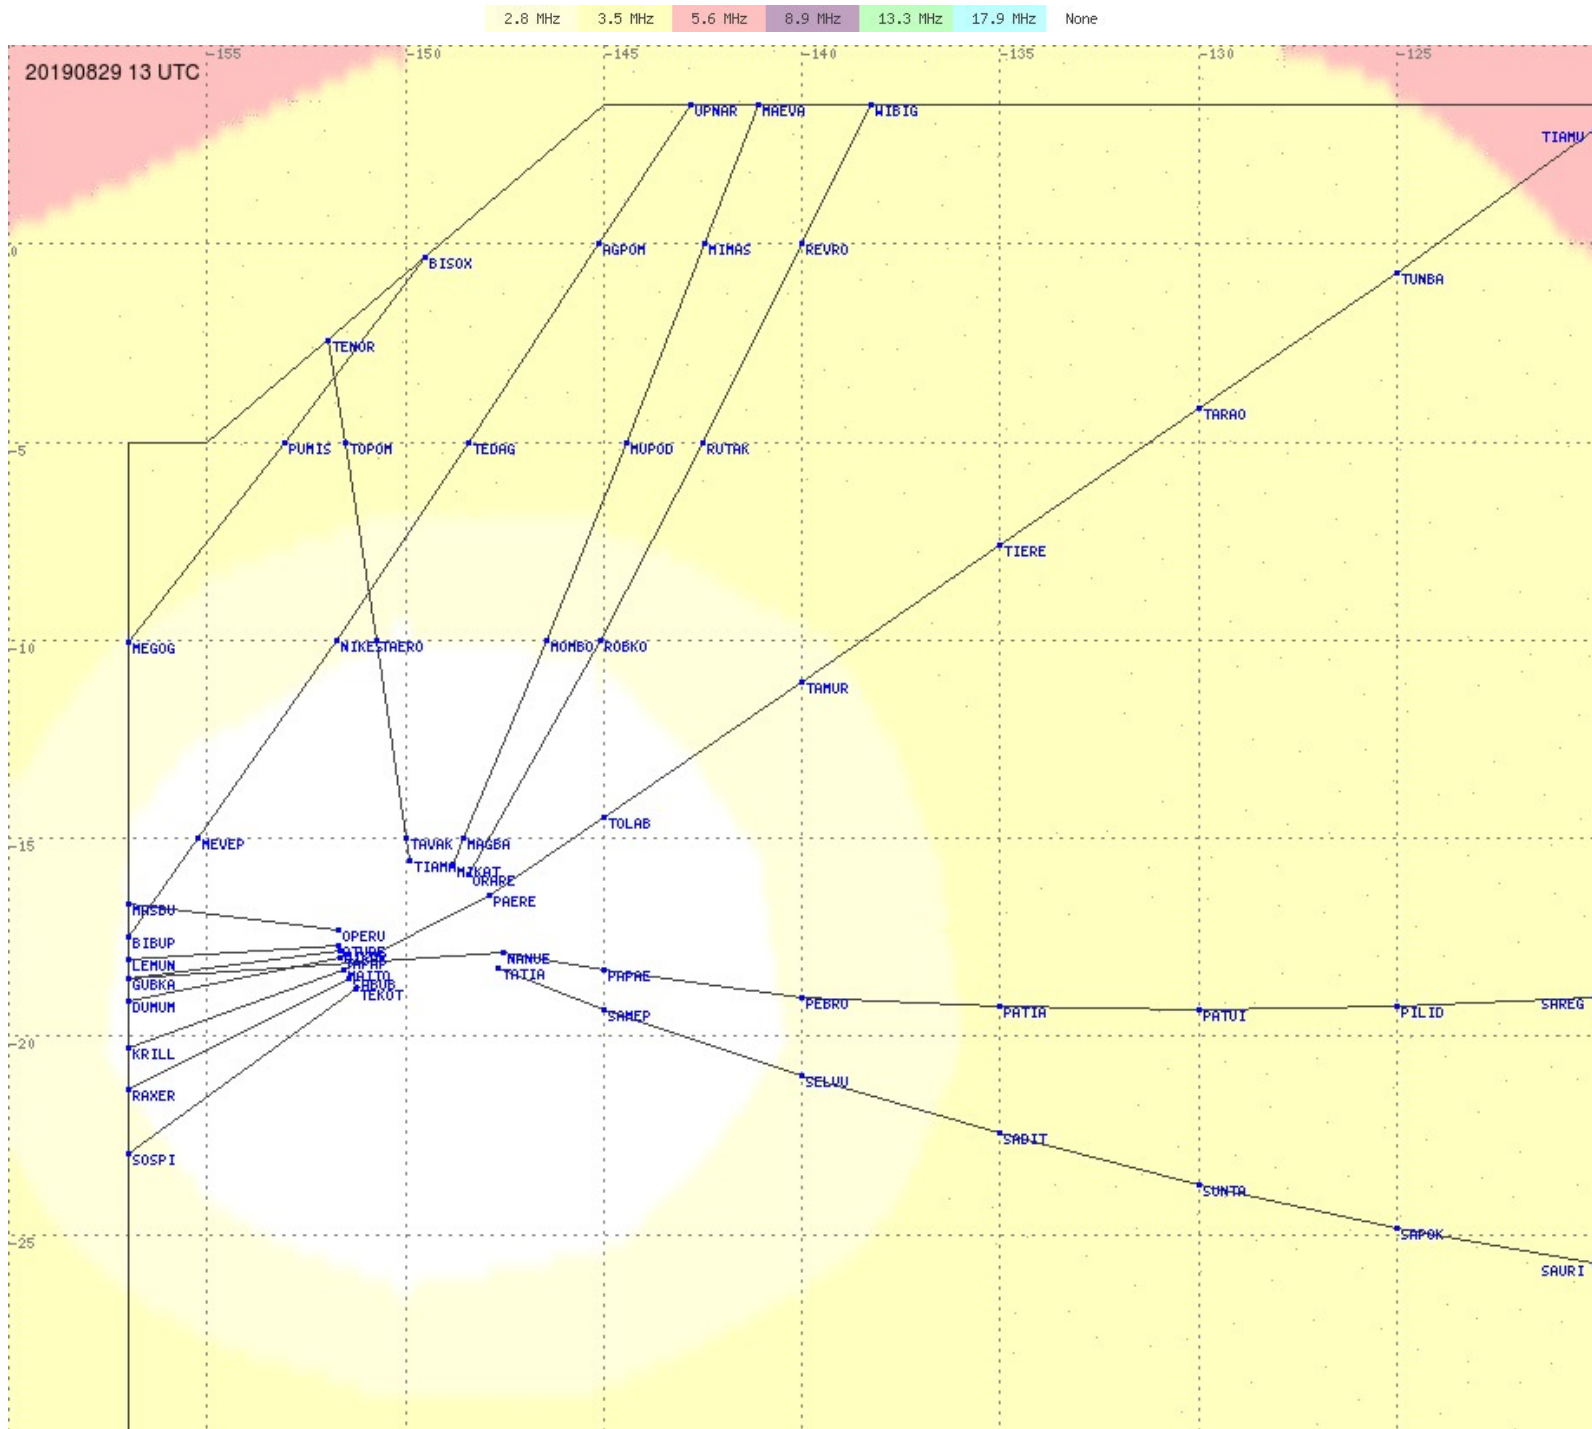

Tahiti FIR - HF Propag - 20190829

Tahiti FIR - HF Propag - 20190829

Tahiti FIR - HF Propag - 20190829

2.8 MHz
3.5 MHz
5.6 MHz
8.9 MHz
13.3 MHz
17.9 MHz
None

Tahiti FIR - HF Propag - 20190829

Tahiti FIR - HF Propag - 20190829

2.8 MHz 3.5 MHz 5.6 MHz 8.9 MHz 13.3 MHz 17.9 MHz None

Tahiti FIR - HF Propag - 20190829

2.8 MHz 3.5 MHz 5.6 MHz 8.9 MHz 13.3 MHz 17.9 MHz None

Tahiti FIR - HF Propag - 20190829

Tahiti FIR - HF Propag - 20190829