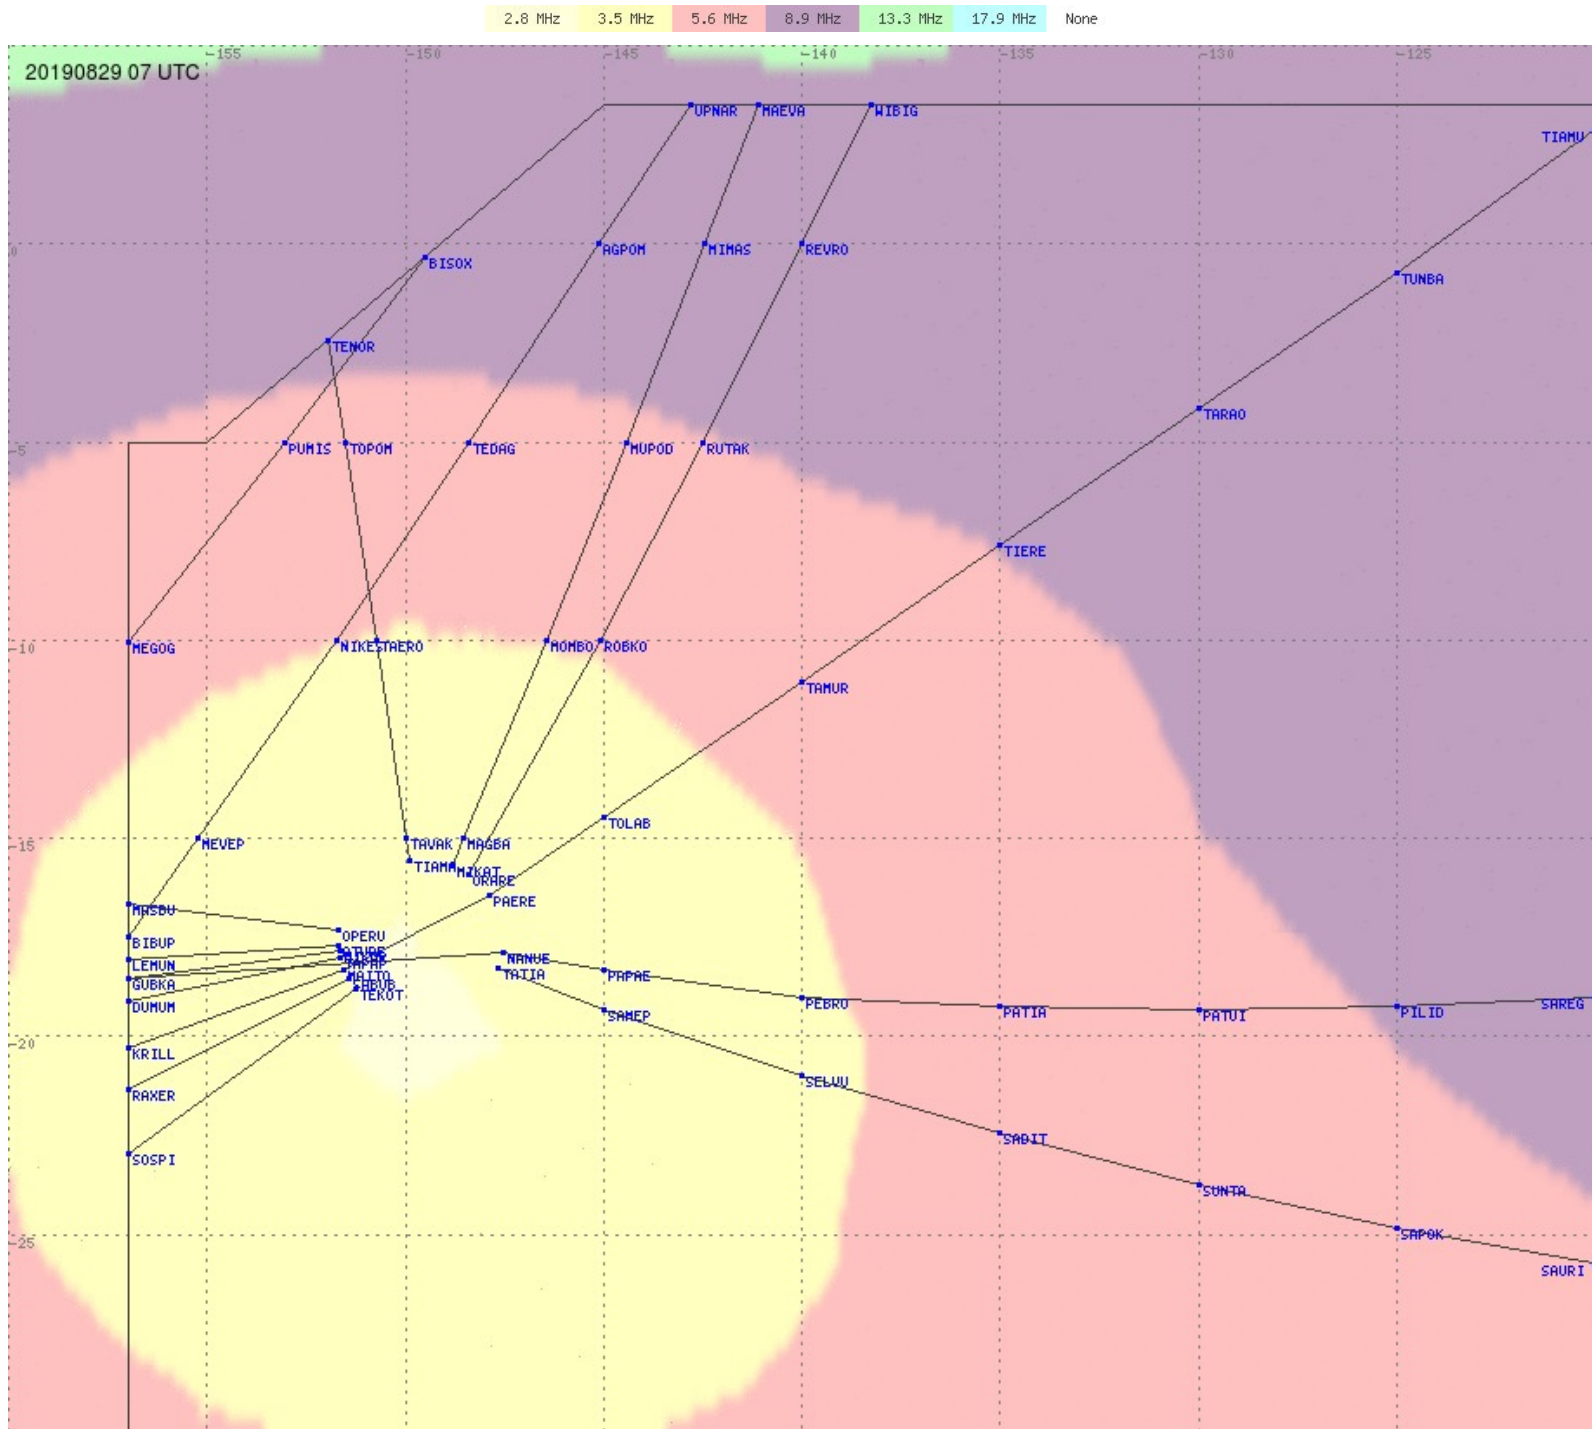

Tahiti FIR - HF Propag - 20190829

2.8 MHz
3.5 MHz
5.6 MHz
8.9 MHz
13.3 MHz
17.9 MHz
None

Tahiti FIR - HF Propag - 20190829

2.8 MHz
3.5 MHz
5.6 MHz
8.9 MHz
13.3 MHz
17.9 MHz
None

Tahiti FIR - HF Propag - 20190829

Tahiti FIR - HF Propag - 20190829

Tahiti FIR - HF Propag - 20190829

Tahiti FIR - HF Propag - 20190829

Tahiti FIR - HF Propag - 20190829

Tahiti FIR - HF Propag - 20190829

Tahiti FIR - HF Propag - 20190829

Tahiti FIR - HF Propag - 20190829

Tahiti FIR - HF Propag - 20190829

Tahiti FIR - HF Propag - 20190829

Tahiti FIR - HF Propag - 20190829

2.8 MHz
3.5 MHz
5.6 MHz
8.9 MHz
13.3 MHz
17.9 MHz
None

Tahiti FIR - HF Propag - 20190829

Tahiti FIR - HF Propag - 20190829