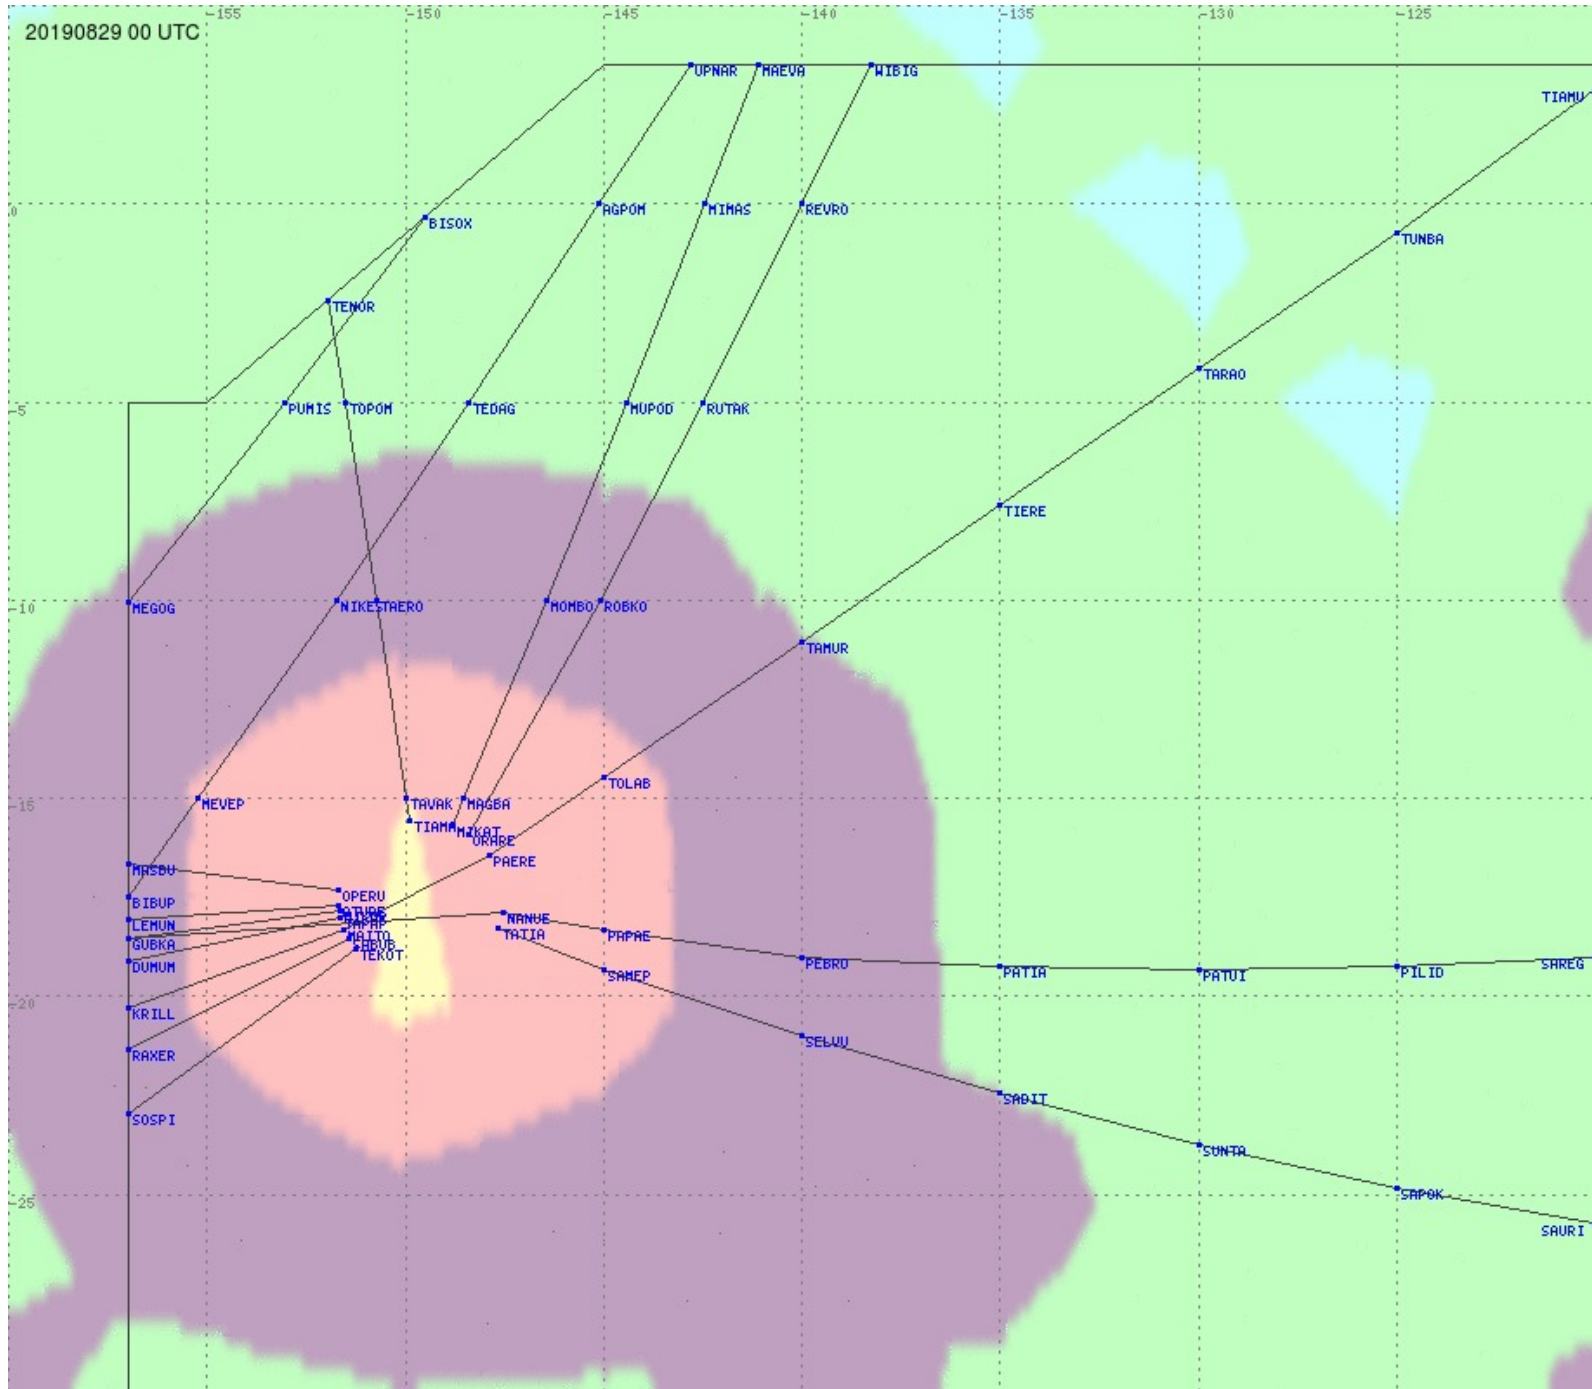

Tahiti FIR - HF Propag - 20190829

2.8 MHz
3.5 MHz
5.6 MHz
8.9 MHz
13.3 MHz
17.9 MHz
None

Tahiti FIR - HF Propag - 20190829

2.8 MHz
3.5 MHz
5.6 MHz
8.9 MHz
13.3 MHz
17.9 MHz
None

Tahiti FIR - HF Propag - 20190829

Tahiti FIR - HF Propag - 20190829

Tahiti FIR - HF Propag - 20190829

Tahiti FIR - HF Propag - 20190829

Tahiti FIR - HF Propag - 20190829

Tahiti FIR - HF Propag - 20190829

Tahiti FIR - HF Propag - 20190829

Tahiti FIR - HF Propag - 20190829

Tahiti FIR - HF Propag - 20190829

Tahiti FIR - HF Propag - 20190829

Tahiti FIR - HF Propag - 20190829

2.8 MHz
3.5 MHz
5.6 MHz
8.9 MHz
13.3 MHz
17.9 MHz
None

Tahiti FIR - HF Propag - 20190829

Tahiti FIR - HF Propag - 20190829