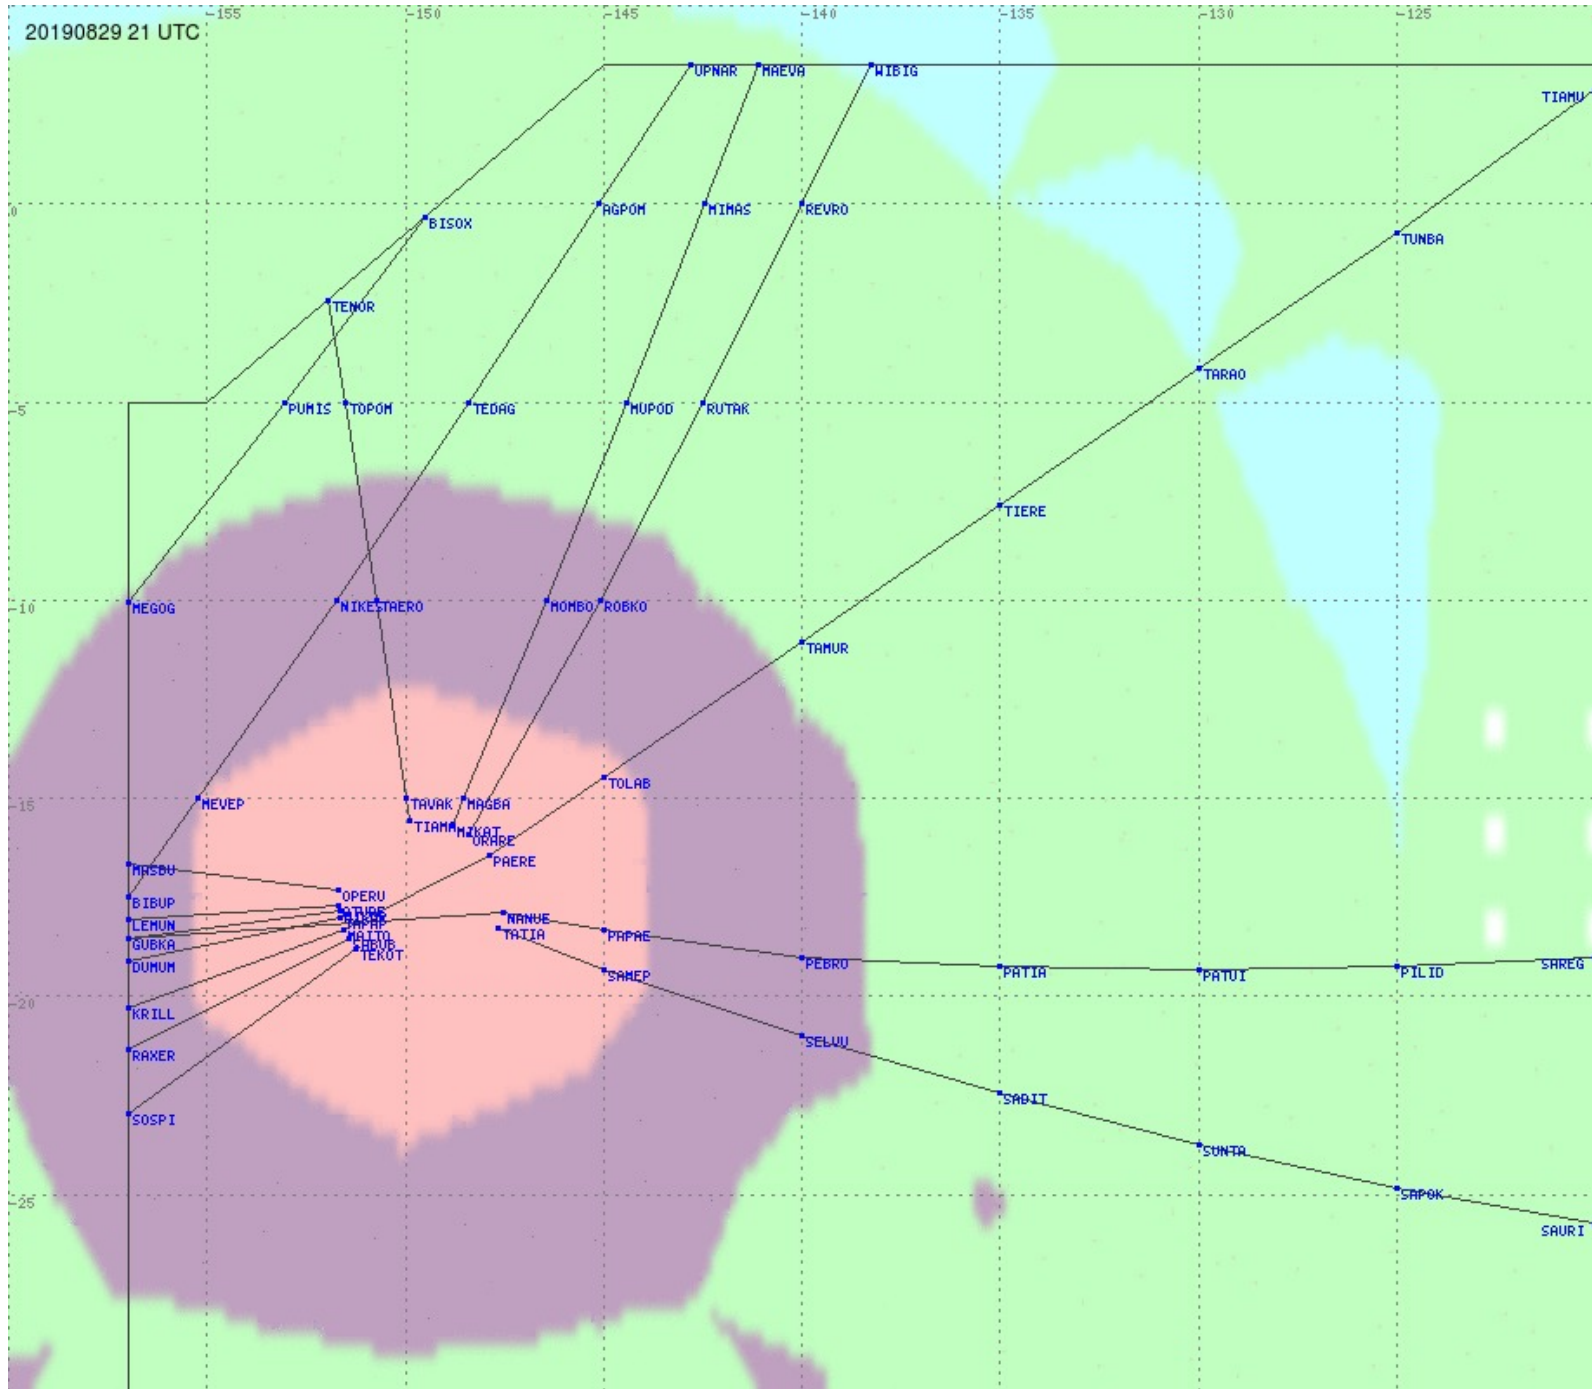

Tahiti FIR - HF Propag - 20190829

2.8 MHz
3.5 MHz
5.6 MHz
8.9 MHz
13.3 MHz
17.9 MHz
None

Tahiti FIR - HF Propag - 20190829

2.8 MHz
3.5 MHz
5.6 MHz
8.9 MHz
13.3 MHz
17.9 MHz
None

Tahiti FIR - HF Propag - 20190829

Tahiti FIR - HF Propag - 20190829

Tahiti FIR - HF Propag - 20190829

Tahiti FIR - HF Propag - 20190829

2.8 MHz
3.5 MHz
5.6 MHz
8.9 MHz
13.3 MHz
17.9 MHz
None

Tahiti FIR - HF Propag - 20190829

Tahiti FIR - HF Propag - 20190829

2.8 MHz 3.5 MHz 5.6 MHz 8.9 MHz 13.3 MHz 17.9 MHz None

Tahiti FIR - HF Propag - 20190829

2.8 MHz 3.5 MHz 5.6 MHz 8.9 MHz 13.3 MHz 17.9 MHz None

Tahiti FIR - HF Propag - 20190829

Tahiti FIR - HF Propag - 20190829

Tahiti FIR - HF Propag - 20190829

2.8 MHz 3.5 MHz 5.6 MHz 8.9 MHz 13.3 MHz 17.9 MHz None

Tahiti FIR - HF Propag - 20190829

Tahiti FIR - HF Propag - 20190829

Tahiti FIR - HF Propag - 20190829

2.8 MHz 3.5 MHz 5.6 MHz 8.9 MHz 13.3 MHz 17.9 MHz None