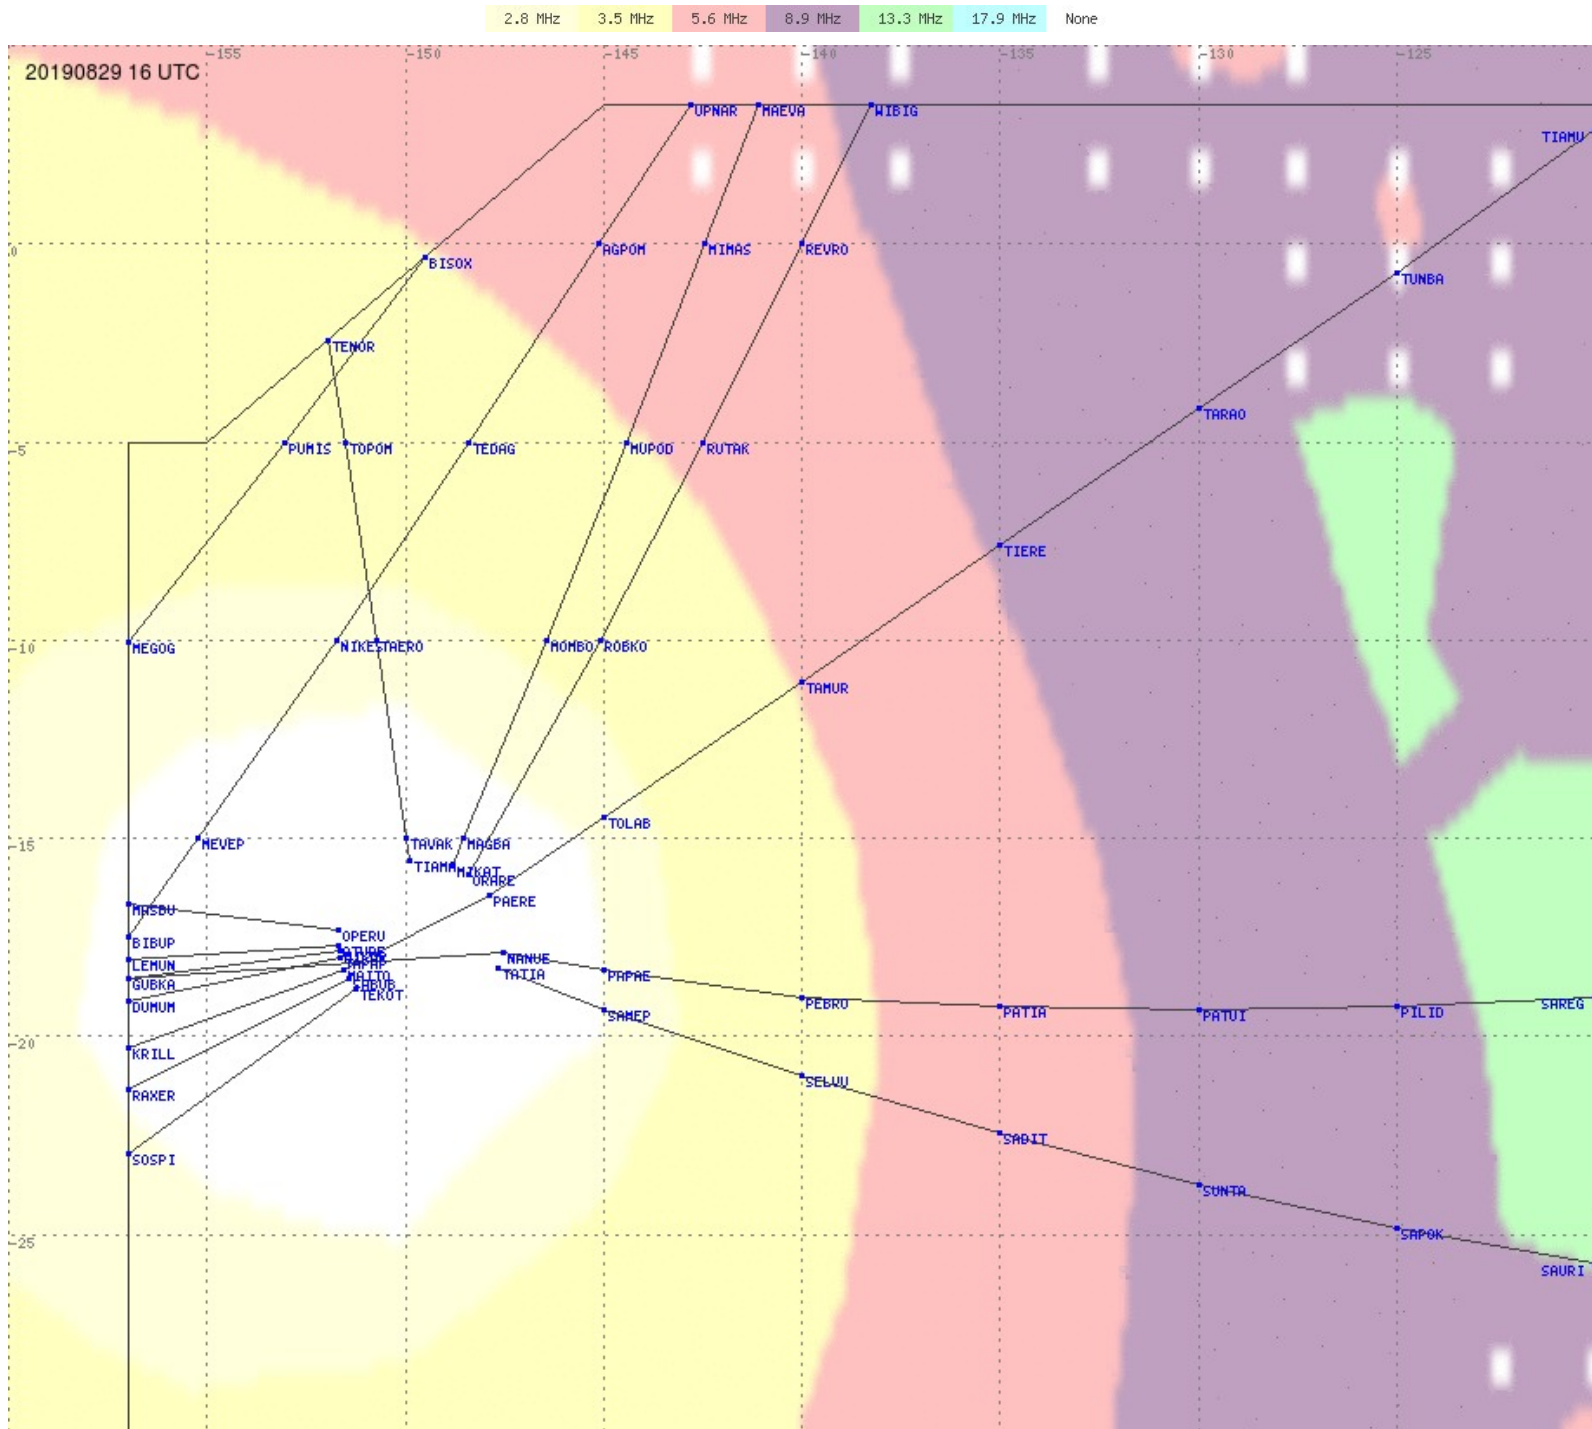

Tahiti FIR - HF Propag - 20190829

Tahiti FIR - HF Propag - 20190829

Tahiti FIR - HF Propag - 20190829

2.8 MHz
3.5 MHz
5.6 MHz
8.9 MHz
13.3 MHz
17.9 MHz
None

Tahiti FIR - HF Propag - 20190829

Tahiti FIR - HF Propag - 20190829

2.8 MHz 3.5 MHz 5.6 MHz 8.9 MHz 13.3 MHz 17.9 MHz None

Tahiti FIR - HF Propag - 20190829

2.8 MHz 3.5 MHz 5.6 MHz 8.9 MHz 13.3 MHz 17.9 MHz None

Tahiti FIR - HF Propag - 20190829

Tahiti FIR - HF Propag - 20190829

Tahiti FIR - HF Propag - 20190829

2.8 MHz 3.5 MHz 5.6 MHz 8.9 MHz 13.3 MHz 17.9 MHz None

Tahiti FIR - HF Propag - 20190829

Tahiti FIR - HF Propag - 20190829

Tahiti FIR - HF Propag - 20190829

2.8 MHz 3.5 MHz 5.6 MHz 8.9 MHz 13.3 MHz 17.9 MHz None