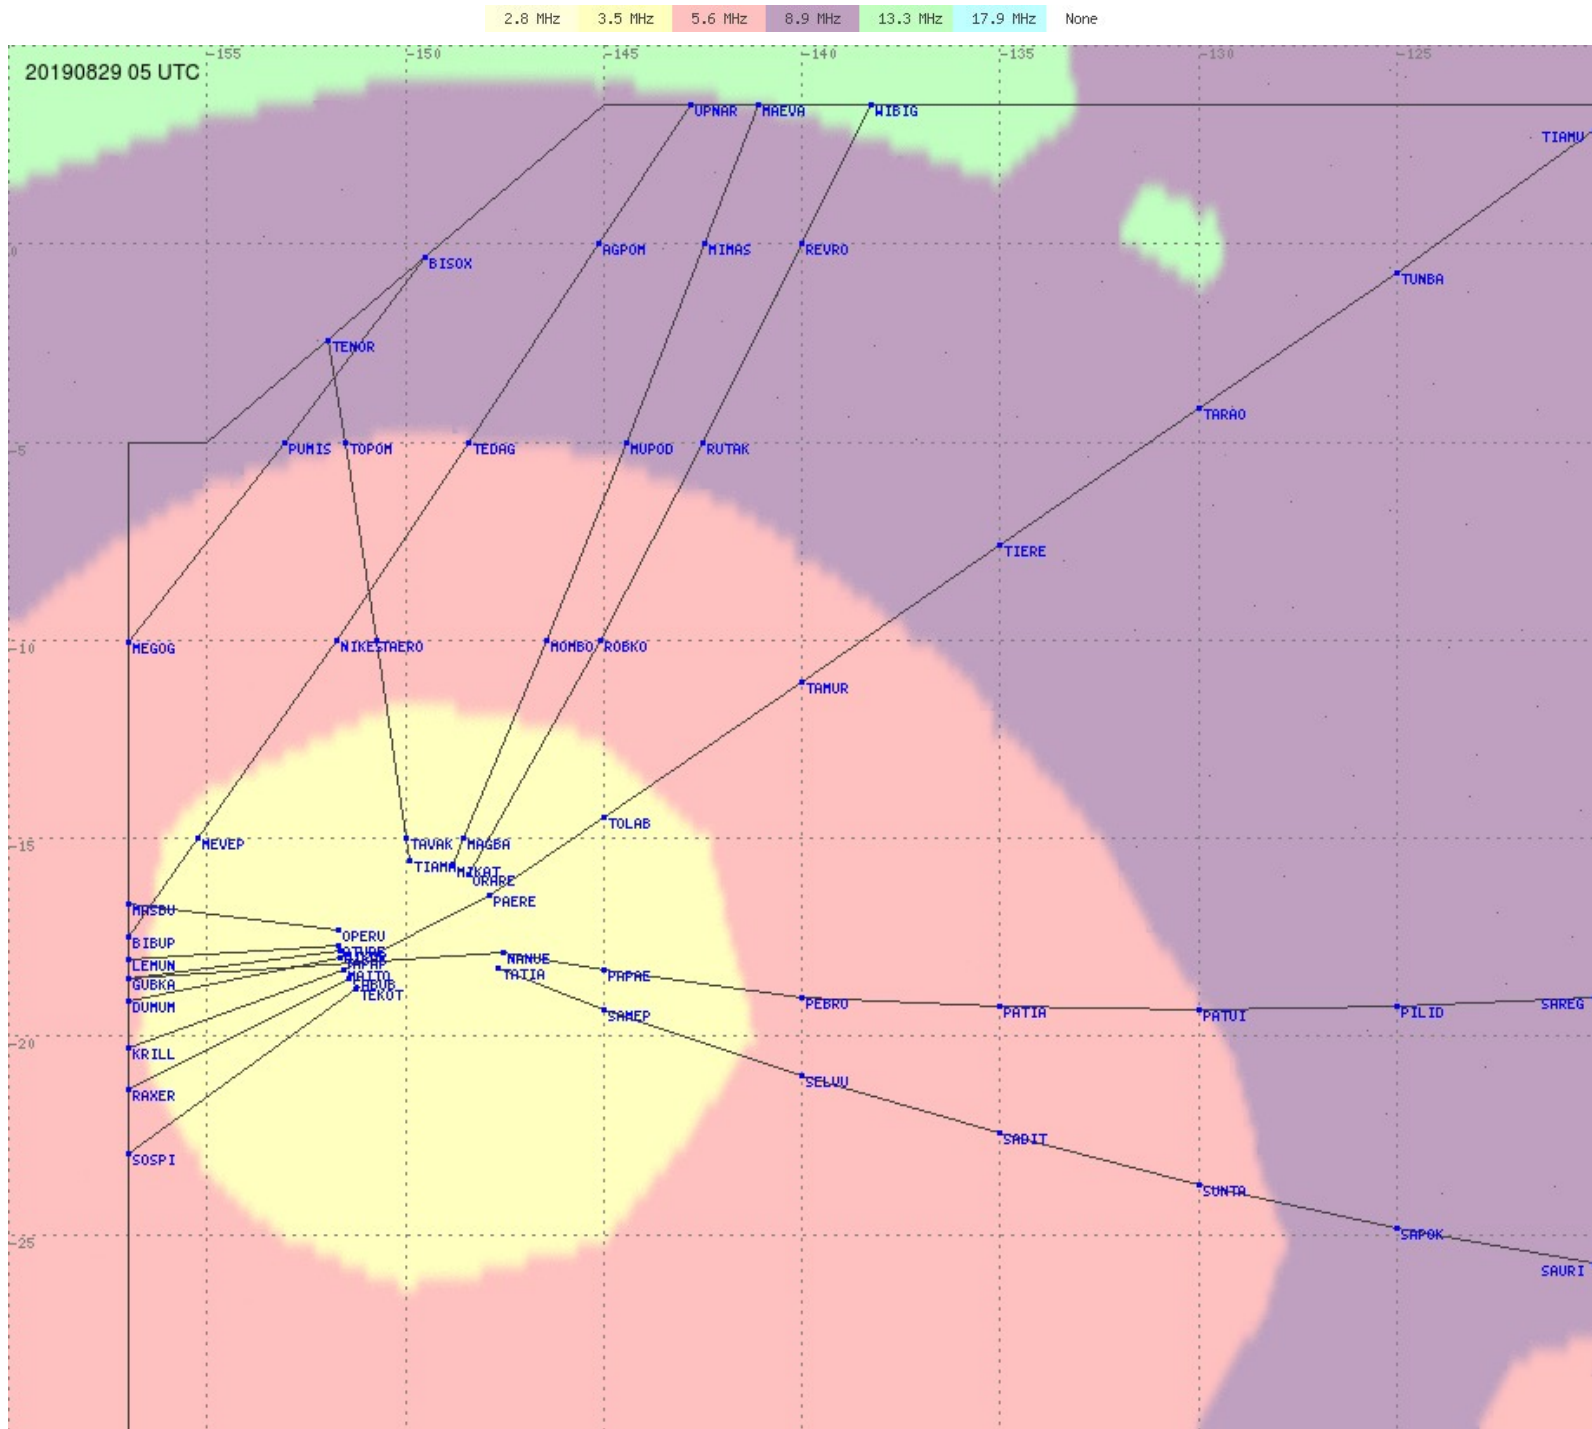

Tahiti FIR - HF Propag - 20190829

2.8 MHz
3.5 MHz
5.6 MHz
8.9 MHz
13.3 MHz
17.9 MHz
None

Tahiti FIR - HF Propag - 20190829

2.8 MHz
3.5 MHz
5.6 MHz
8.9 MHz
13.3 MHz
17.9 MHz
None

Tahiti FIR - HF Propag - 20190829

Tahiti FIR - HF Propag - 20190829

Tahiti FIR - HF Propag - 20190829

Tahiti FIR - HF Propag - 20190829

Tahiti FIR - HF Propag - 20190829

Tahiti FIR - HF Propag - 20190829

Tahiti FIR - HF Propag - 20190829

Tahiti FIR - HF Propag - 20190829