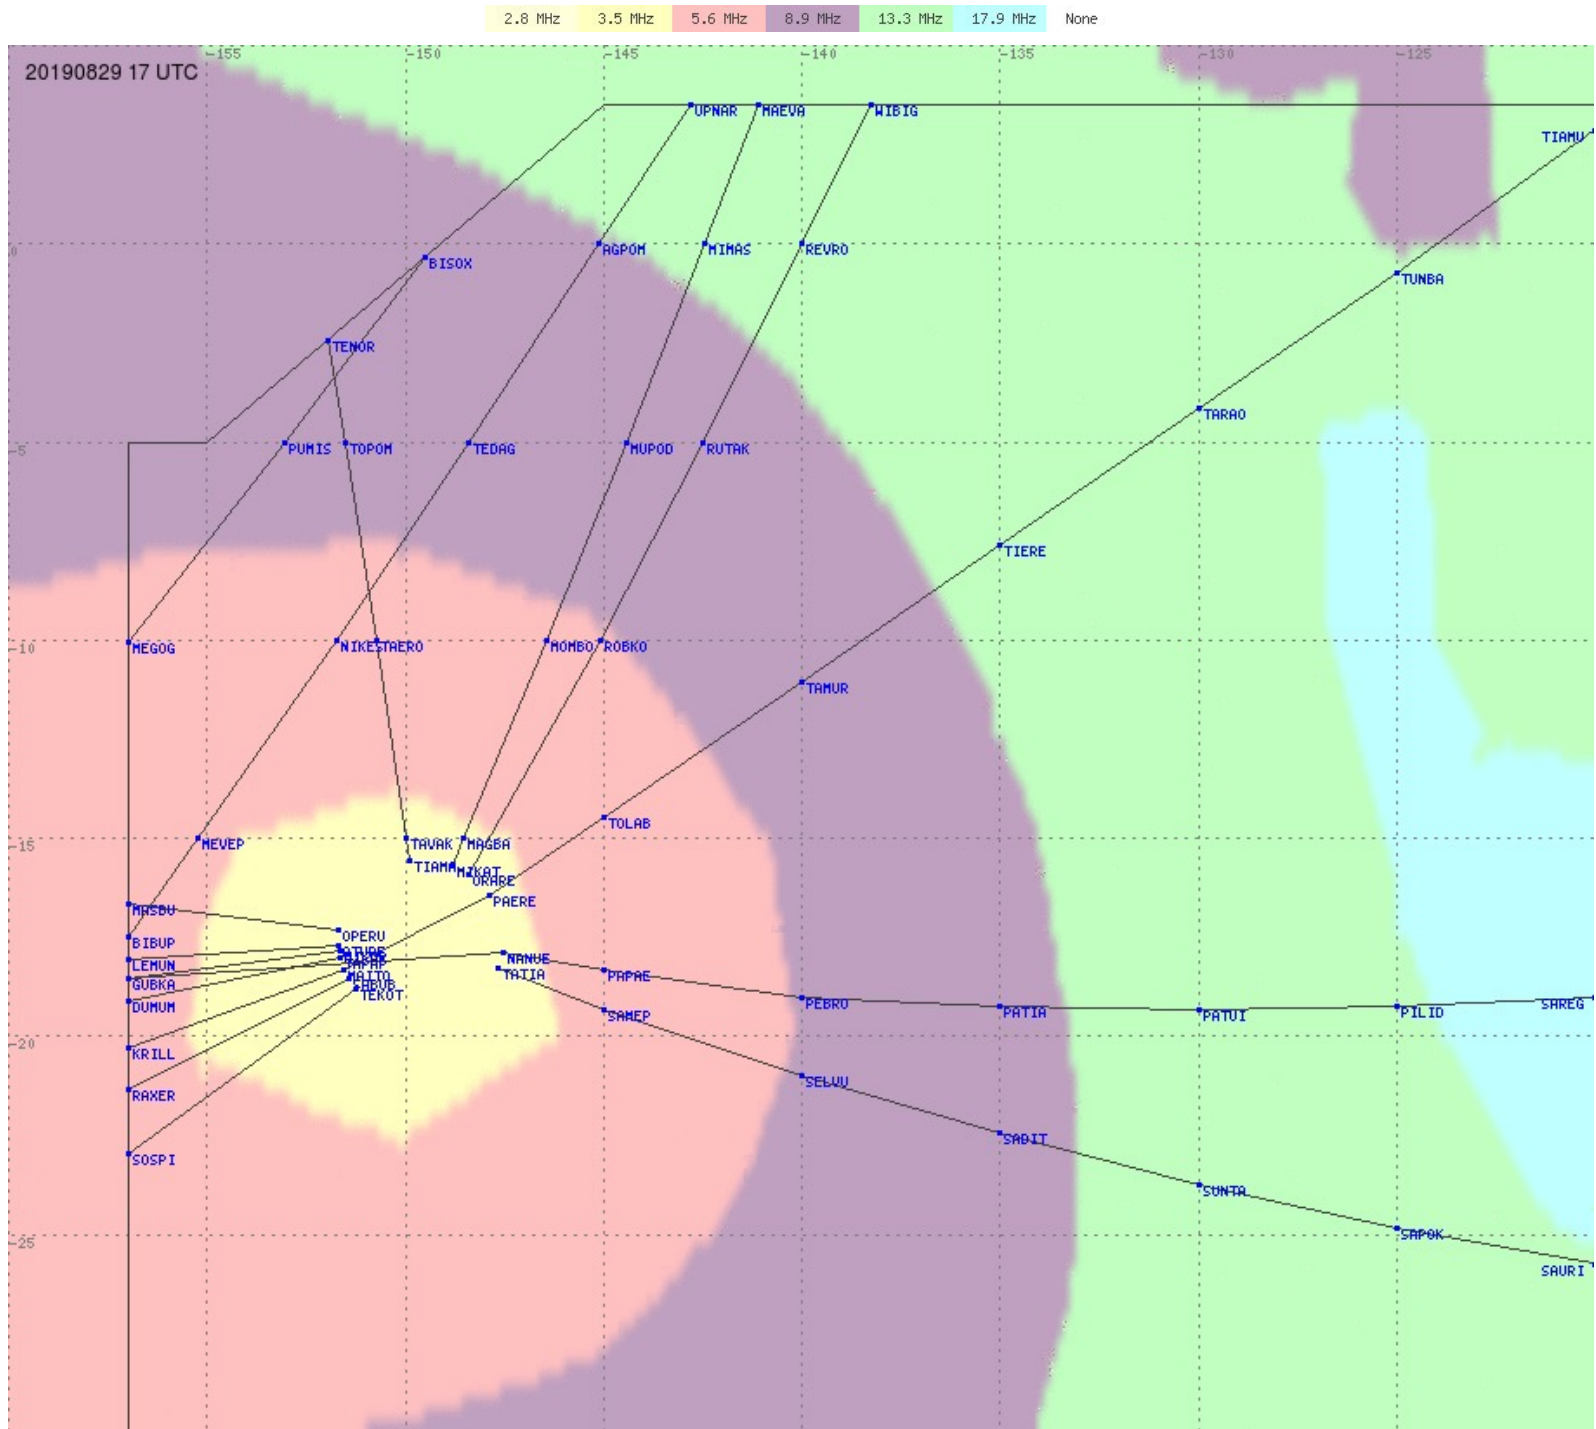

Tahiti FIR - HF Propag - 20190829

Tahiti FIR - HF Propag - 20190829

Tahiti FIR - HF Propag - 20190829

2.8 MHz
3.5 MHz
5.6 MHz
8.9 MHz
13.3 MHz
17.9 MHz
None

Tahiti FIR - HF Propag - 20190829

Tahiti FIR - HF Propag - 20190829

2.8 MHz 3.5 MHz 5.6 MHz 8.9 MHz 13.3 MHz 17.9 MHz None

Tahiti FIR - HF Propag - 20190829

2.8 MHz 3.5 MHz 5.6 MHz 8.9 MHz 13.3 MHz 17.9 MHz None

Tahiti FIR - HF Propag - 20190829

Tahiti FIR - HF Propag - 20190829

Tahiti FIR - HF Propag - 20190829

2.8 MHz 3.5 MHz 5.6 MHz 8.9 MHz 13.3 MHz 17.9 MHz None

Tahiti FIR - HF Propag - 20190829

Tahiti FIR - HF Propag - 20190829

Tahiti FIR - HF Propag - 20190829

2.8 MHz 3.5 MHz 5.6 MHz 8.9 MHz 13.3 MHz 17.9 MHz None