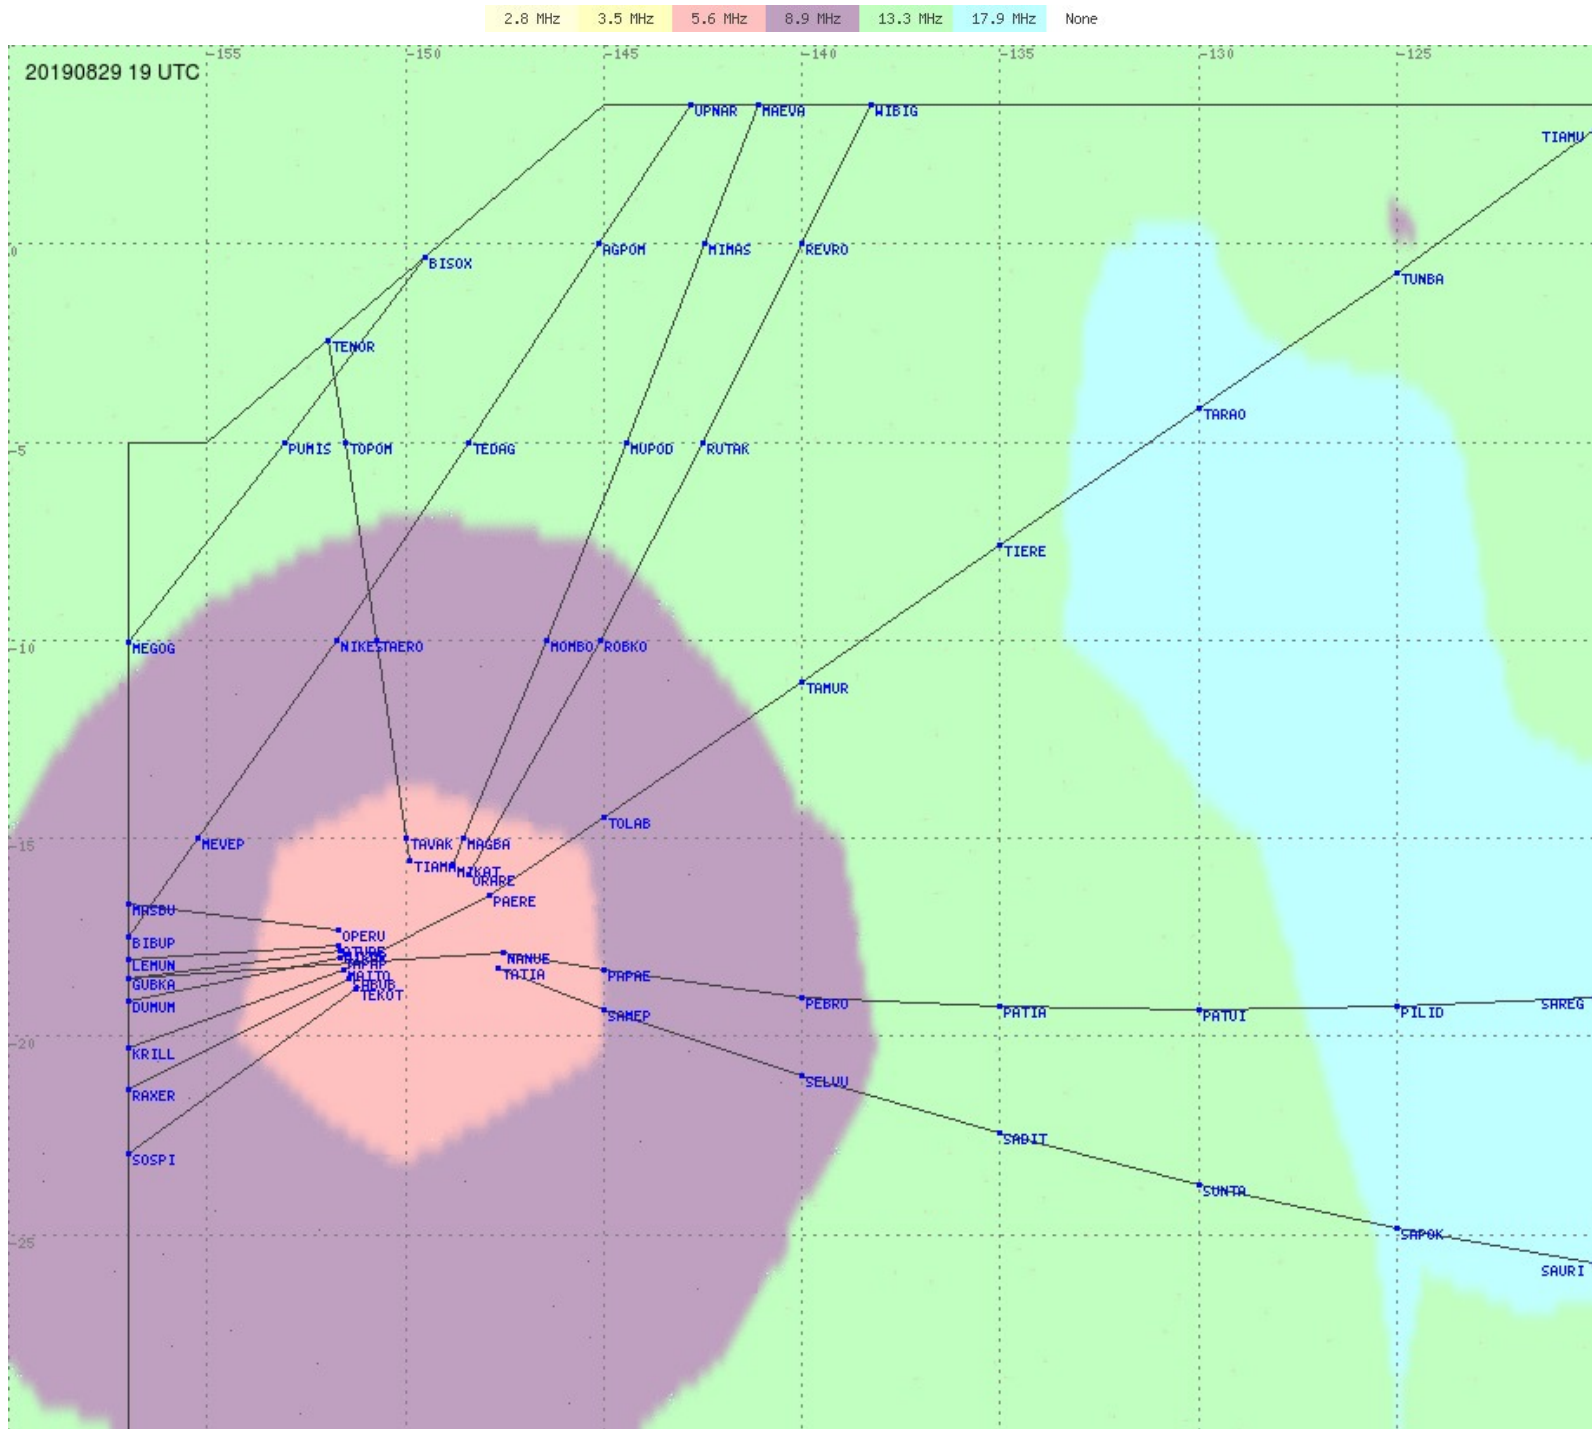

Tahiti FIR - HF Propag - 20190829

2.8 MHz
3.5 MHz
5.6 MHz
8.9 MHz
13.3 MHz
17.9 MHz
None

Tahiti FIR - HF Propag - 20190829

2.8 MHz
3.5 MHz
5.6 MHz
8.9 MHz
13.3 MHz
17.9 MHz
None

Tahiti FIR - HF Propag - 20190829

Tahiti FIR - HF Propag - 20190829

Tahiti FIR - HF Propag - 20190829

Tahiti FIR - HF Propag - 20190829

2.8 MHz
3.5 MHz
5.6 MHz
8.9 MHz
13.3 MHz
17.9 MHz
None

Tahiti FIR - HF Propag - 20190829

Tahiti FIR - HF Propag - 20190829

2.8 MHz 3.5 MHz 5.6 MHz 8.9 MHz 13.3 MHz 17.9 MHz None

Tahiti FIR - HF Propag - 20190829

2.8 MHz 3.5 MHz 5.6 MHz 8.9 MHz 13.3 MHz 17.9 MHz None

Tahiti FIR - HF Propag - 20190829

Tahiti FIR - HF Propag - 20190829

Tahiti FIR - HF Propag - 20190829

2.8 MHz 3.5 MHz 5.6 MHz 8.9 MHz 13.3 MHz 17.9 MHz None

Tahiti FIR - HF Propag - 20190829

Tahiti FIR - HF Propag - 20190829

Tahiti FIR - HF Propag - 20190829

2.8 MHz 3.5 MHz 5.6 MHz 8.9 MHz 13.3 MHz 17.9 MHz None