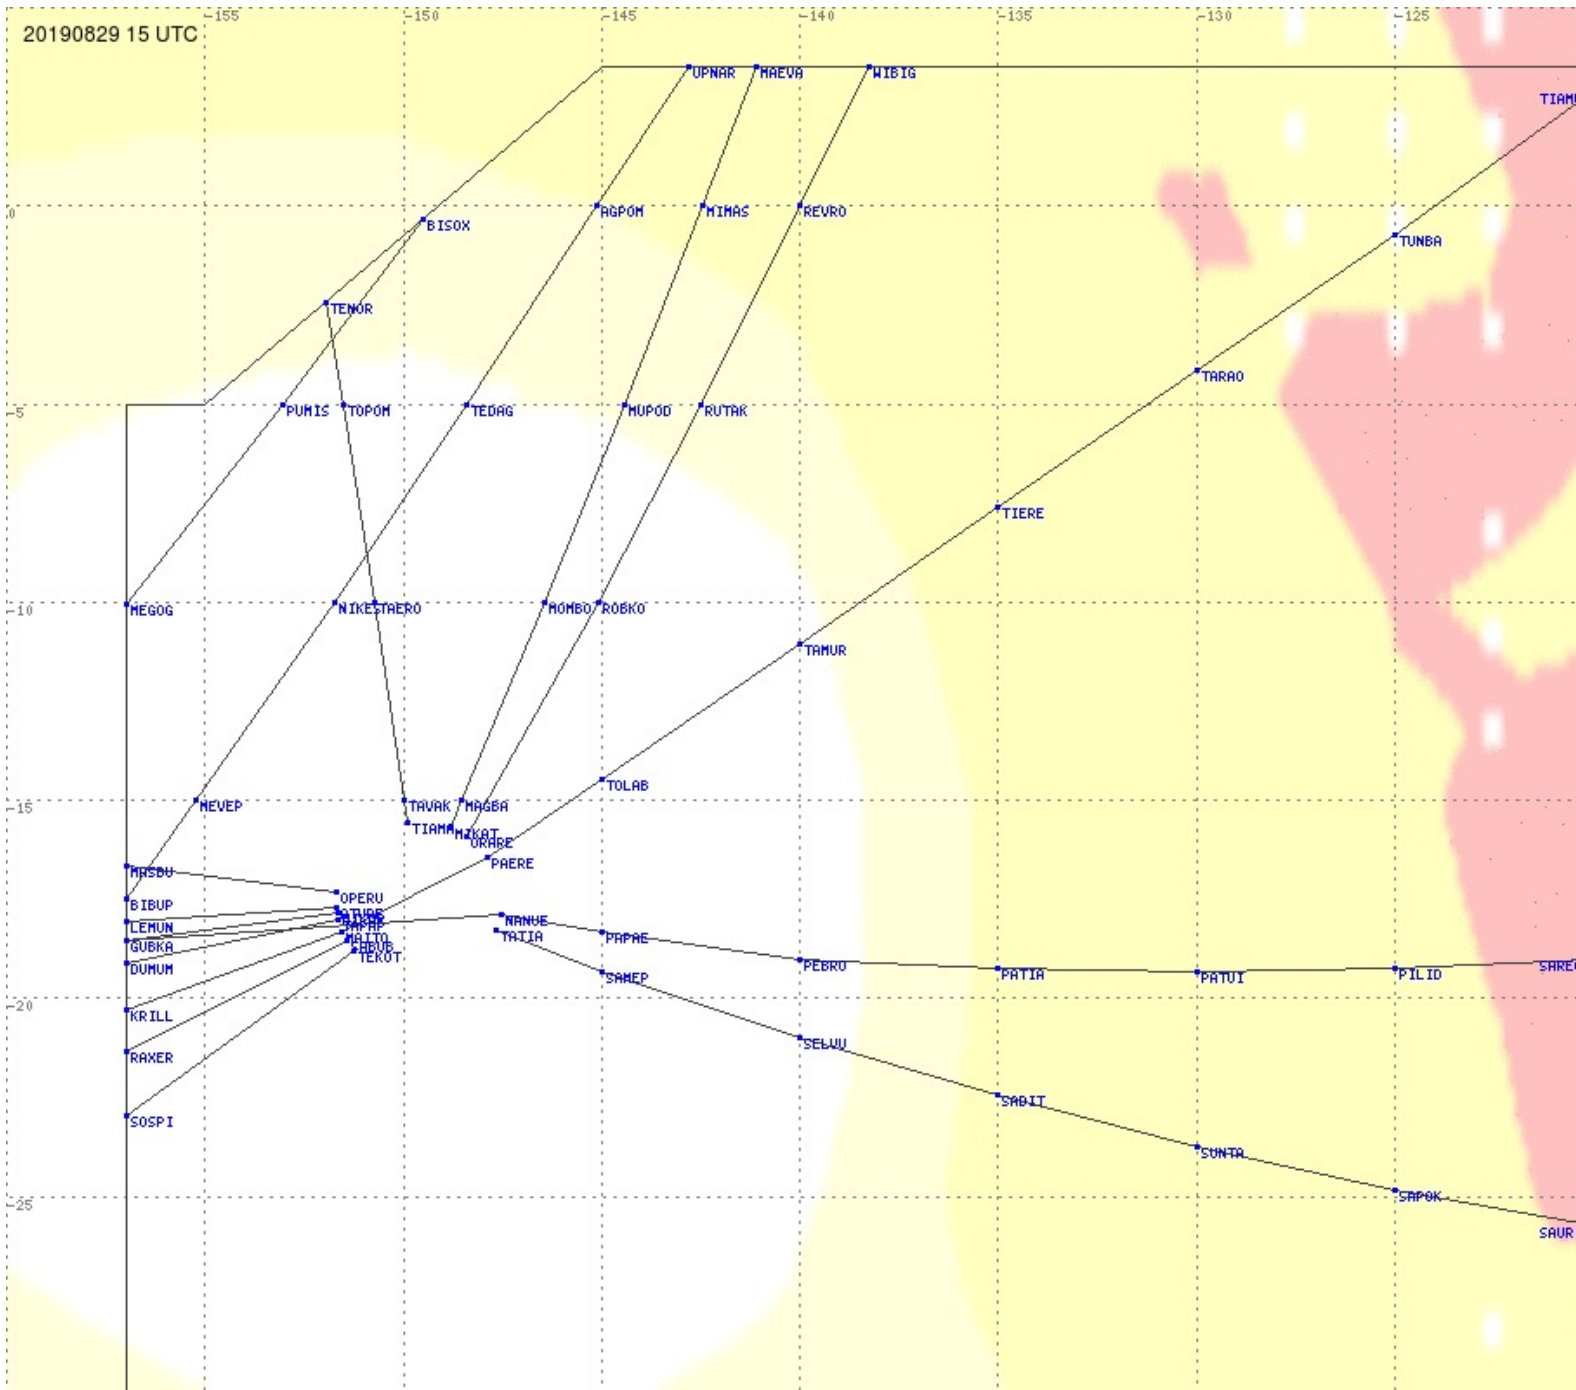

Tahiti FIR - HF Propag - 20190829

Tahiti FIR - HF Propag - 20190829

Tahiti FIR - HF Propag - 20190829

2.8 MHz
3.5 MHz
5.6 MHz
8.9 MHz
13.3 MHz
17.9 MHz
None

Tahiti FIR - HF Propag - 20190829

Tahiti FIR - HF Propag - 20190829

2.8 MHz 3.5 MHz 5.6 MHz 8.9 MHz 13.3 MHz 17.9 MHz None

Tahiti FIR - HF Propag - 20190829

2.8 MHz 3.5 MHz 5.6 MHz 8.9 MHz 13.3 MHz 17.9 MHz None

Tahiti FIR - HF Propag - 20190829

Tahiti FIR - HF Propag - 20190829