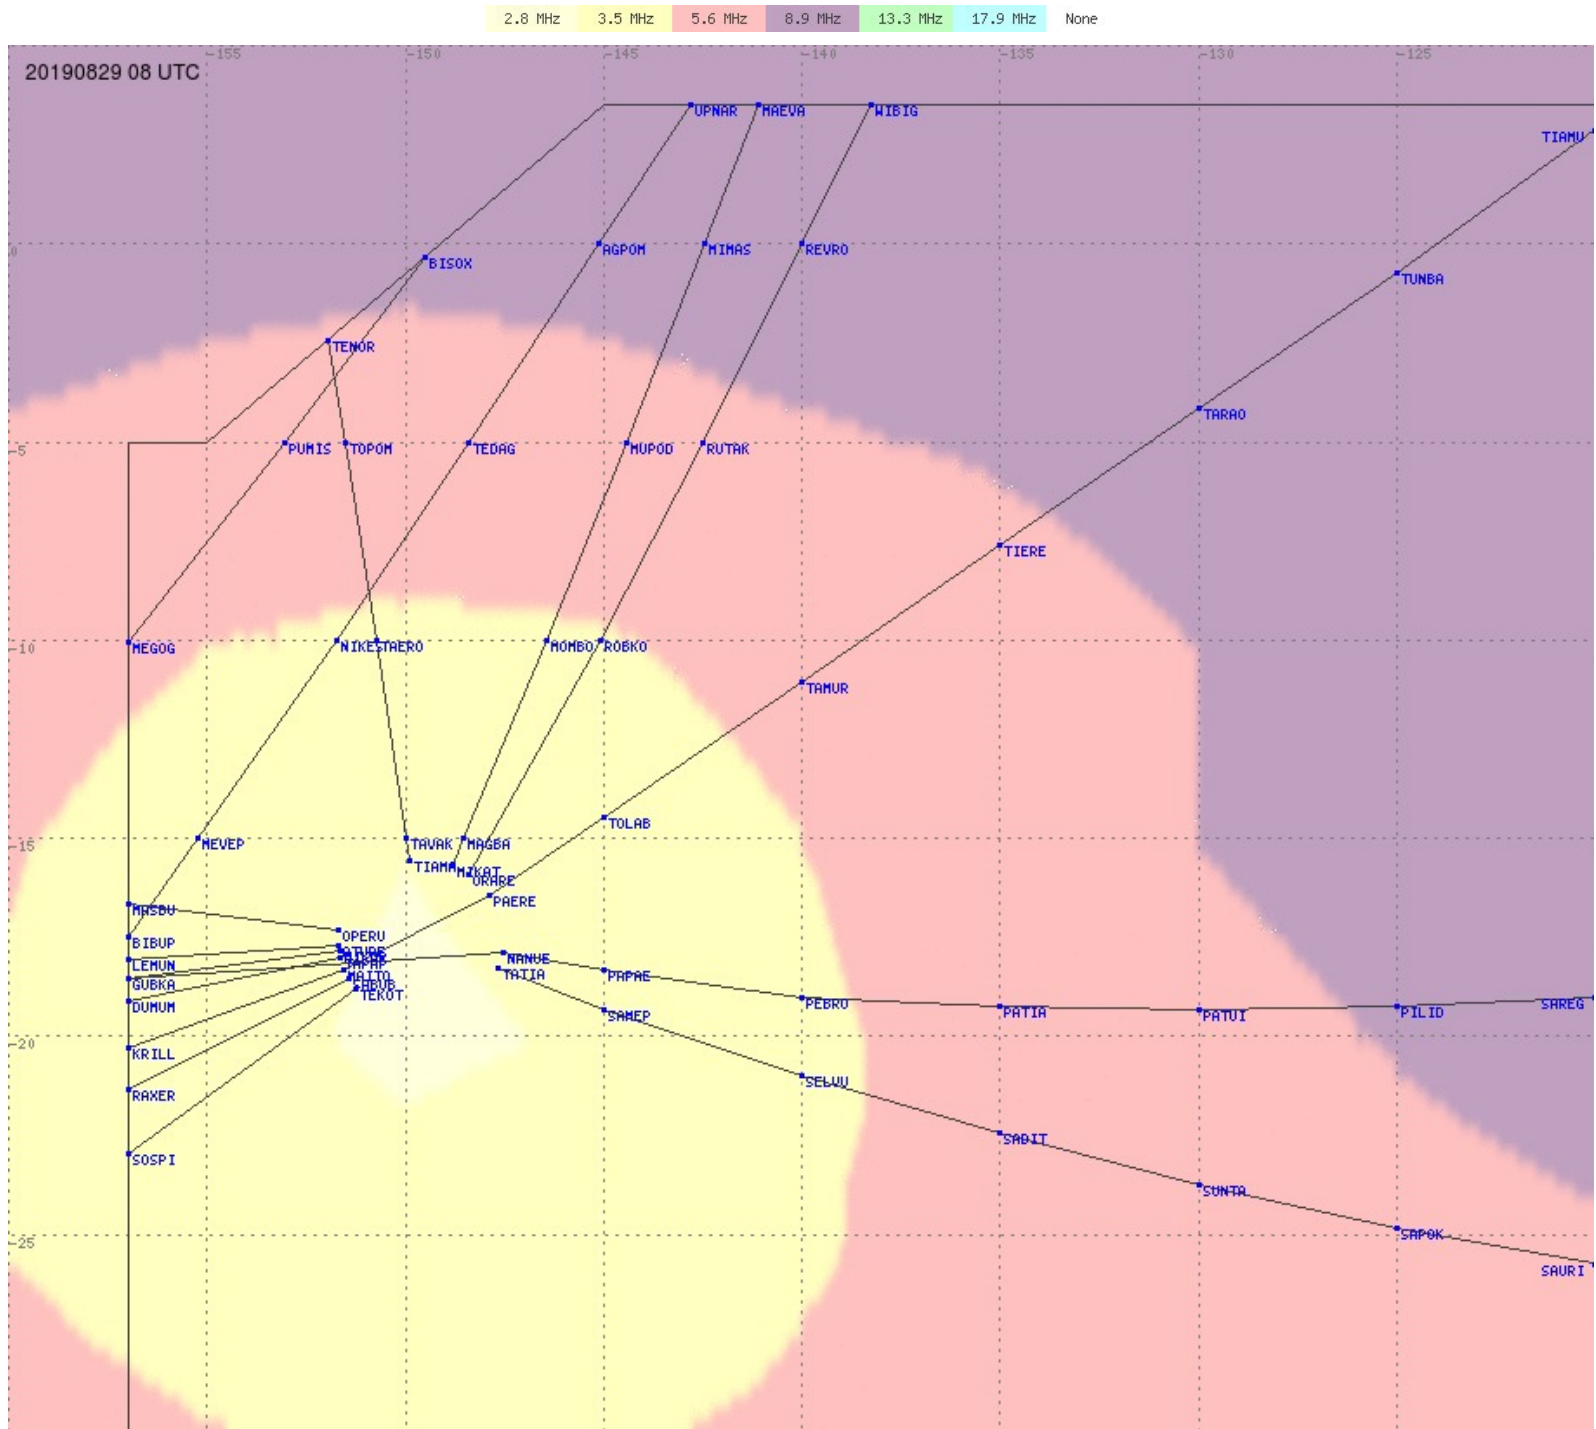

Tahiti FIR - HF Propag - 20190829

2.8 MHz
3.5 MHz
5.6 MHz
8.9 MHz
13.3 MHz
17.9 MHz
None

Tahiti FIR - HF Propag - 20190829

2.8 MHz
3.5 MHz
5.6 MHz
8.9 MHz
13.3 MHz
17.9 MHz
None

Tahiti FIR - HF Propag - 20190829

Tahiti FIR - HF Propag - 20190829

Tahiti FIR - HF Propag - 20190829

Tahiti FIR - HF Propag - 20190829

Tahiti FIR - HF Propag - 20190829

Tahiti FIR - HF Propag - 20190829

Tahiti FIR - HF Propag - 20190829

Tahiti FIR - HF Propag - 20190829

Tahiti FIR - HF Propag - 20190829

Tahiti FIR - HF Propag - 20190829

Tahiti FIR - HF Propag - 20190829

2.8 MHz
3.5 MHz
5.6 MHz
8.9 MHz
13.3 MHz
17.9 MHz
None

Tahiti FIR - HF Propag - 20190829

Tahiti FIR - HF Propag - 20190829