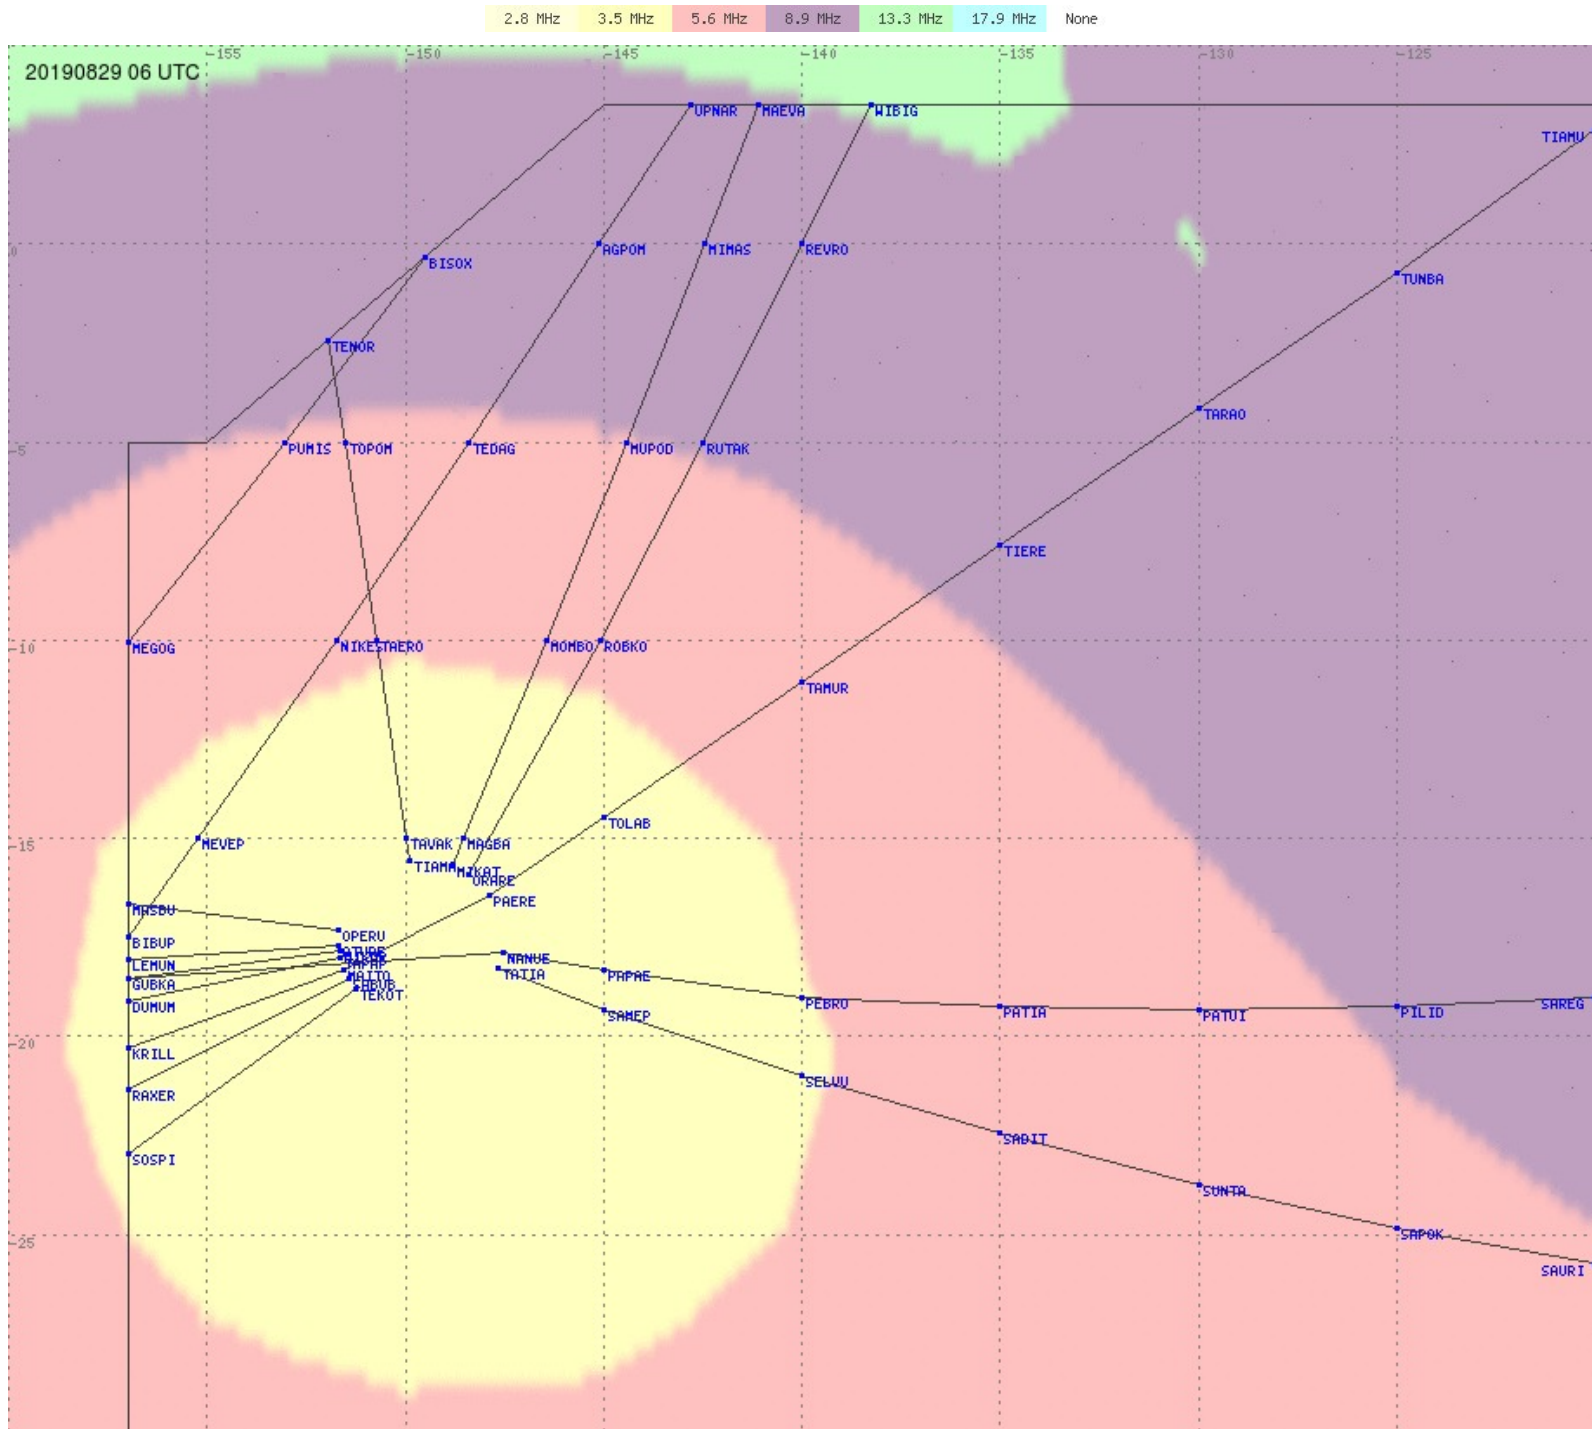

Tahiti FIR - HF Propag - 20190829

2.8 MHz
3.5 MHz
5.6 MHz
8.9 MHz
13.3 MHz
17.9 MHz
None

Tahiti FIR - HF Propag - 20190829

2.8 MHz
3.5 MHz
5.6 MHz
8.9 MHz
13.3 MHz
17.9 MHz
None

Tahiti FIR - HF Propag - 20190829

Tahiti FIR - HF Propag - 20190829

Tahiti FIR - HF Propag - 20190829

Tahiti FIR - HF Propag - 20190829

Tahiti FIR - HF Propag - 20190829

Tahiti FIR - HF Propag - 20190829

Tahiti FIR - HF Propag - 20190829

Tahiti FIR - HF Propag - 20190829

Tahiti FIR - HF Propag - 20190829

Tahiti FIR - HF Propag - 20190829

Tahiti FIR - HF Propag - 20190829

2.8 MHz
3.5 MHz
5.6 MHz
8.9 MHz
13.3 MHz
17.9 MHz
None

Tahiti FIR - HF Propag - 20190829

Tahiti FIR - HF Propag - 20190829