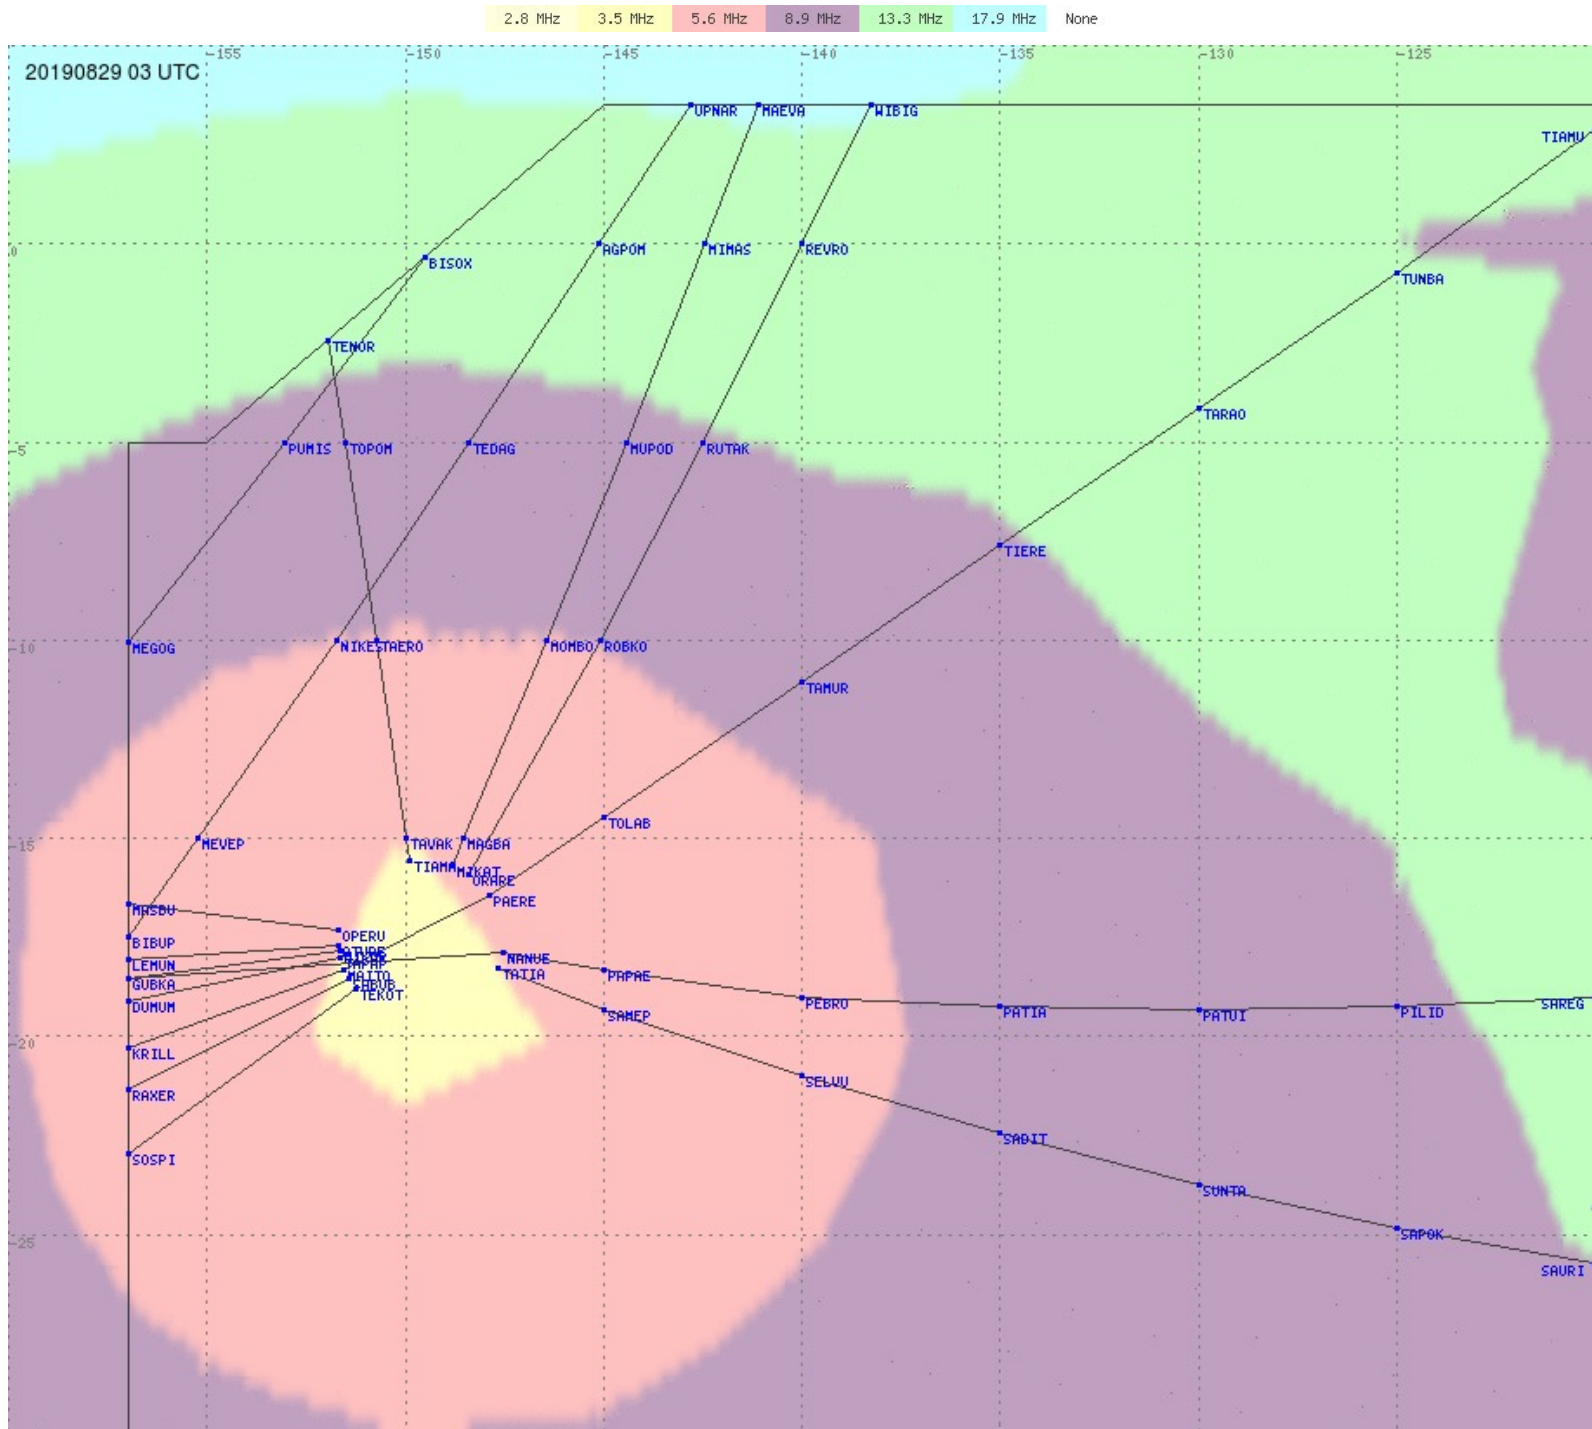

Tahiti FIR - HF Propag - 20190829

2.8 MHz
3.5 MHz
5.6 MHz
8.9 MHz
13.3 MHz
17.9 MHz
None

Tahiti FIR - HF Propag - 20190829

2.8 MHz
3.5 MHz
5.6 MHz
8.9 MHz
13.3 MHz
17.9 MHz
None

Tahiti FIR - HF Propag - 20190829

Tahiti FIR - HF Propag - 20190829

Tahiti FIR - HF Propag - 20190829

Tahiti FIR - HF Propag - 20190829

Tahiti FIR - HF Propag - 20190829

Tahiti FIR - HF Propag - 20190829

Tahiti FIR - HF Propag - 20190829

Tahiti FIR - HF Propag - 20190829

Tahiti FIR - HF Propag - 20190829

Tahiti FIR - HF Propag - 20190829

Tahiti FIR - HF Propag - 20190829

2.8 MHz
3.5 MHz
5.6 MHz
8.9 MHz
13.3 MHz
17.9 MHz
None

Tahiti FIR - HF Propag - 20190829

Tahiti FIR - HF Propag - 20190829