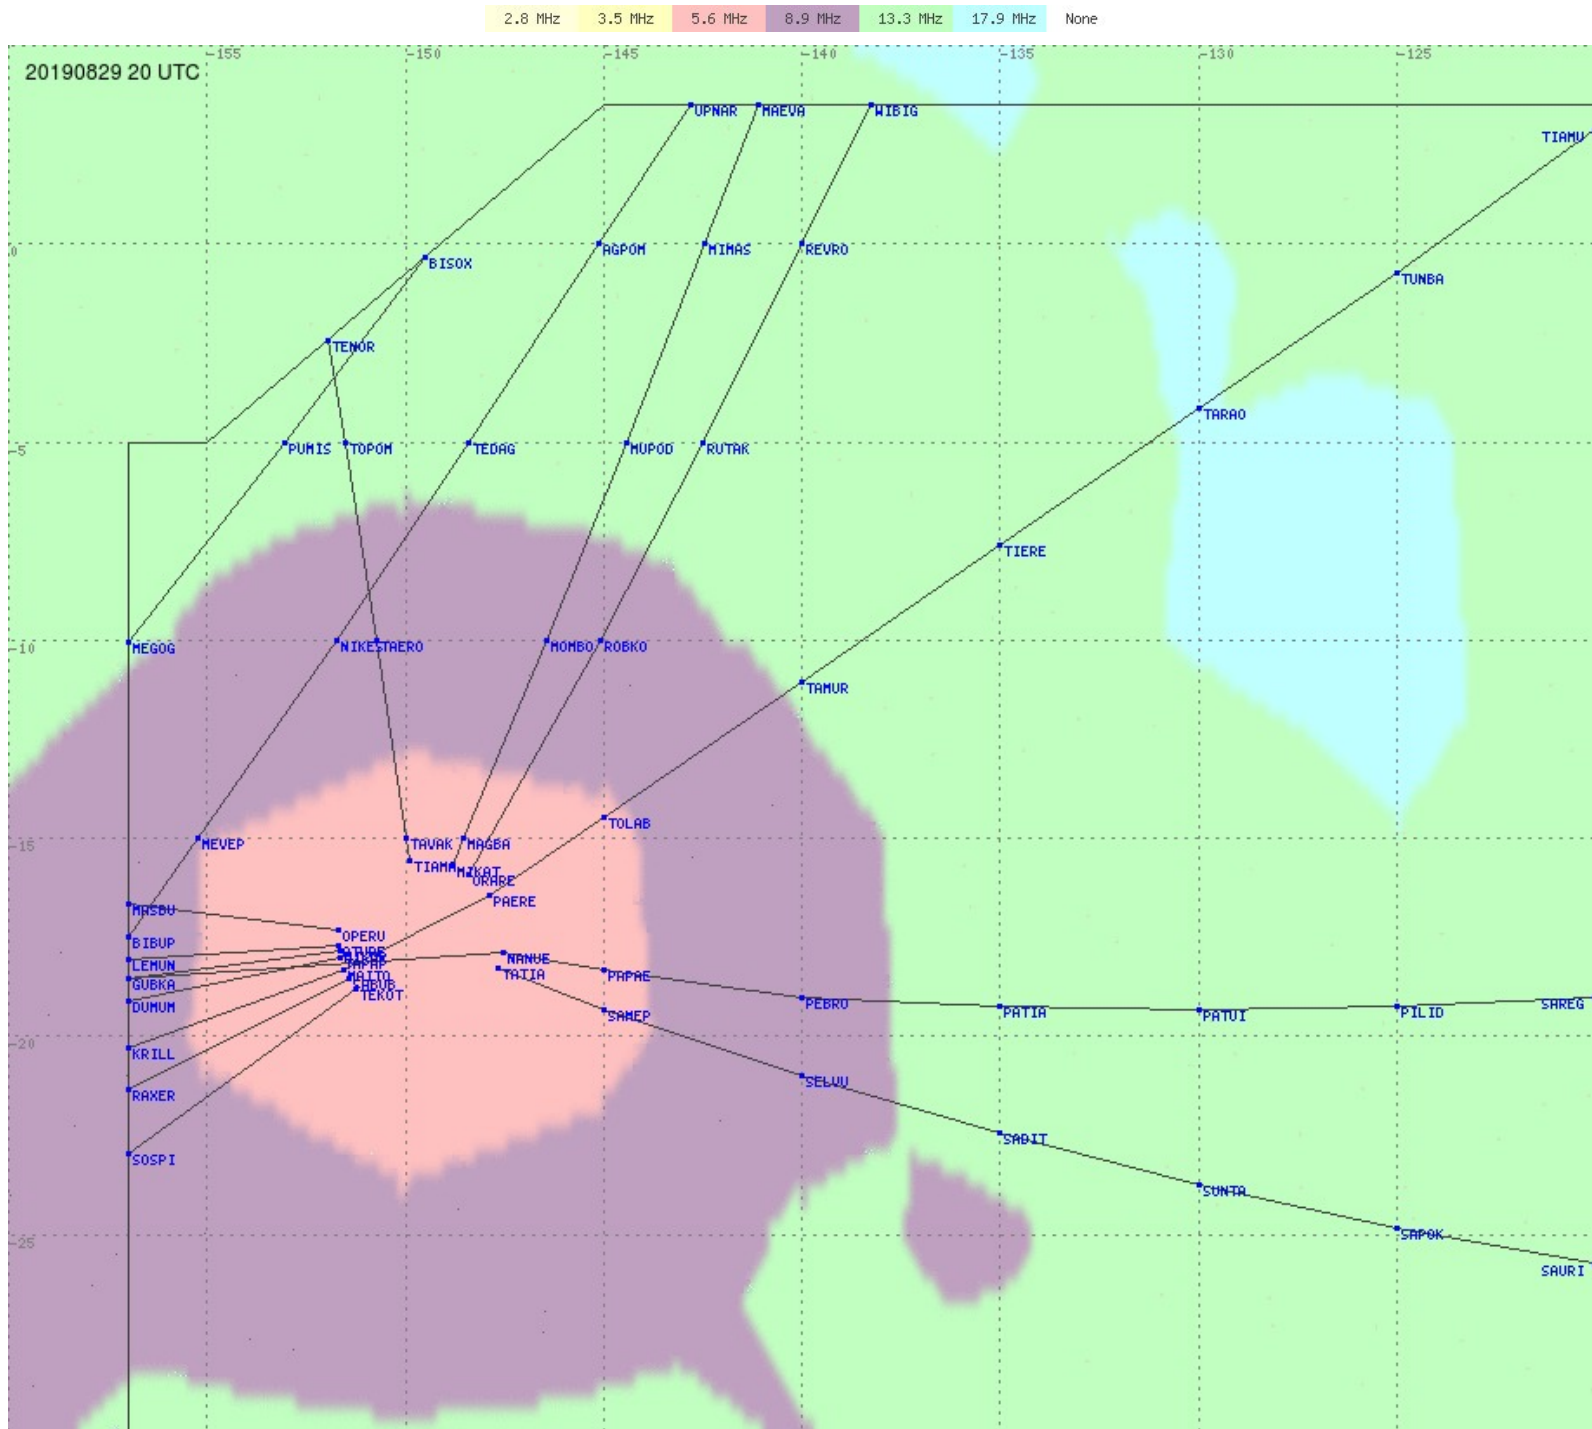

Tahiti FIR - HF Propag - 20190829

2.8 MHz
3.5 MHz
5.6 MHz
8.9 MHz
13.3 MHz
17.9 MHz
None

Tahiti FIR - HF Propag - 20190829

2.8 MHz
3.5 MHz
5.6 MHz
8.9 MHz
13.3 MHz
17.9 MHz
None

Tahiti FIR - HF Propag - 20190829

Tahiti FIR - HF Propag - 20190829

Tahiti FIR - HF Propag - 20190829

Tahiti FIR - HF Propag - 20190829

2.8 MHz
3.5 MHz
5.6 MHz
8.9 MHz
13.3 MHz
17.9 MHz
None

Tahiti FIR - HF Propag - 20190829

Tahiti FIR - HF Propag - 20190829

2.8 MHz 3.5 MHz 5.6 MHz 8.9 MHz 13.3 MHz 17.9 MHz None

Tahiti FIR - HF Propag - 20190829

2.8 MHz 3.5 MHz 5.6 MHz 8.9 MHz 13.3 MHz 17.9 MHz None

Tahiti FIR - HF Propag - 20190829

Tahiti FIR - HF Propag - 20190829

Tahiti FIR - HF Propag - 20190829

2.8 MHz 3.5 MHz 5.6 MHz 8.9 MHz 13.3 MHz 17.9 MHz None

Tahiti FIR - HF Propag - 20190829

Tahiti FIR - HF Propag - 20190829

Tahiti FIR - HF Propag - 20190829

2.8 MHz 3.5 MHz 5.6 MHz 8.9 MHz 13.3 MHz 17.9 MHz None