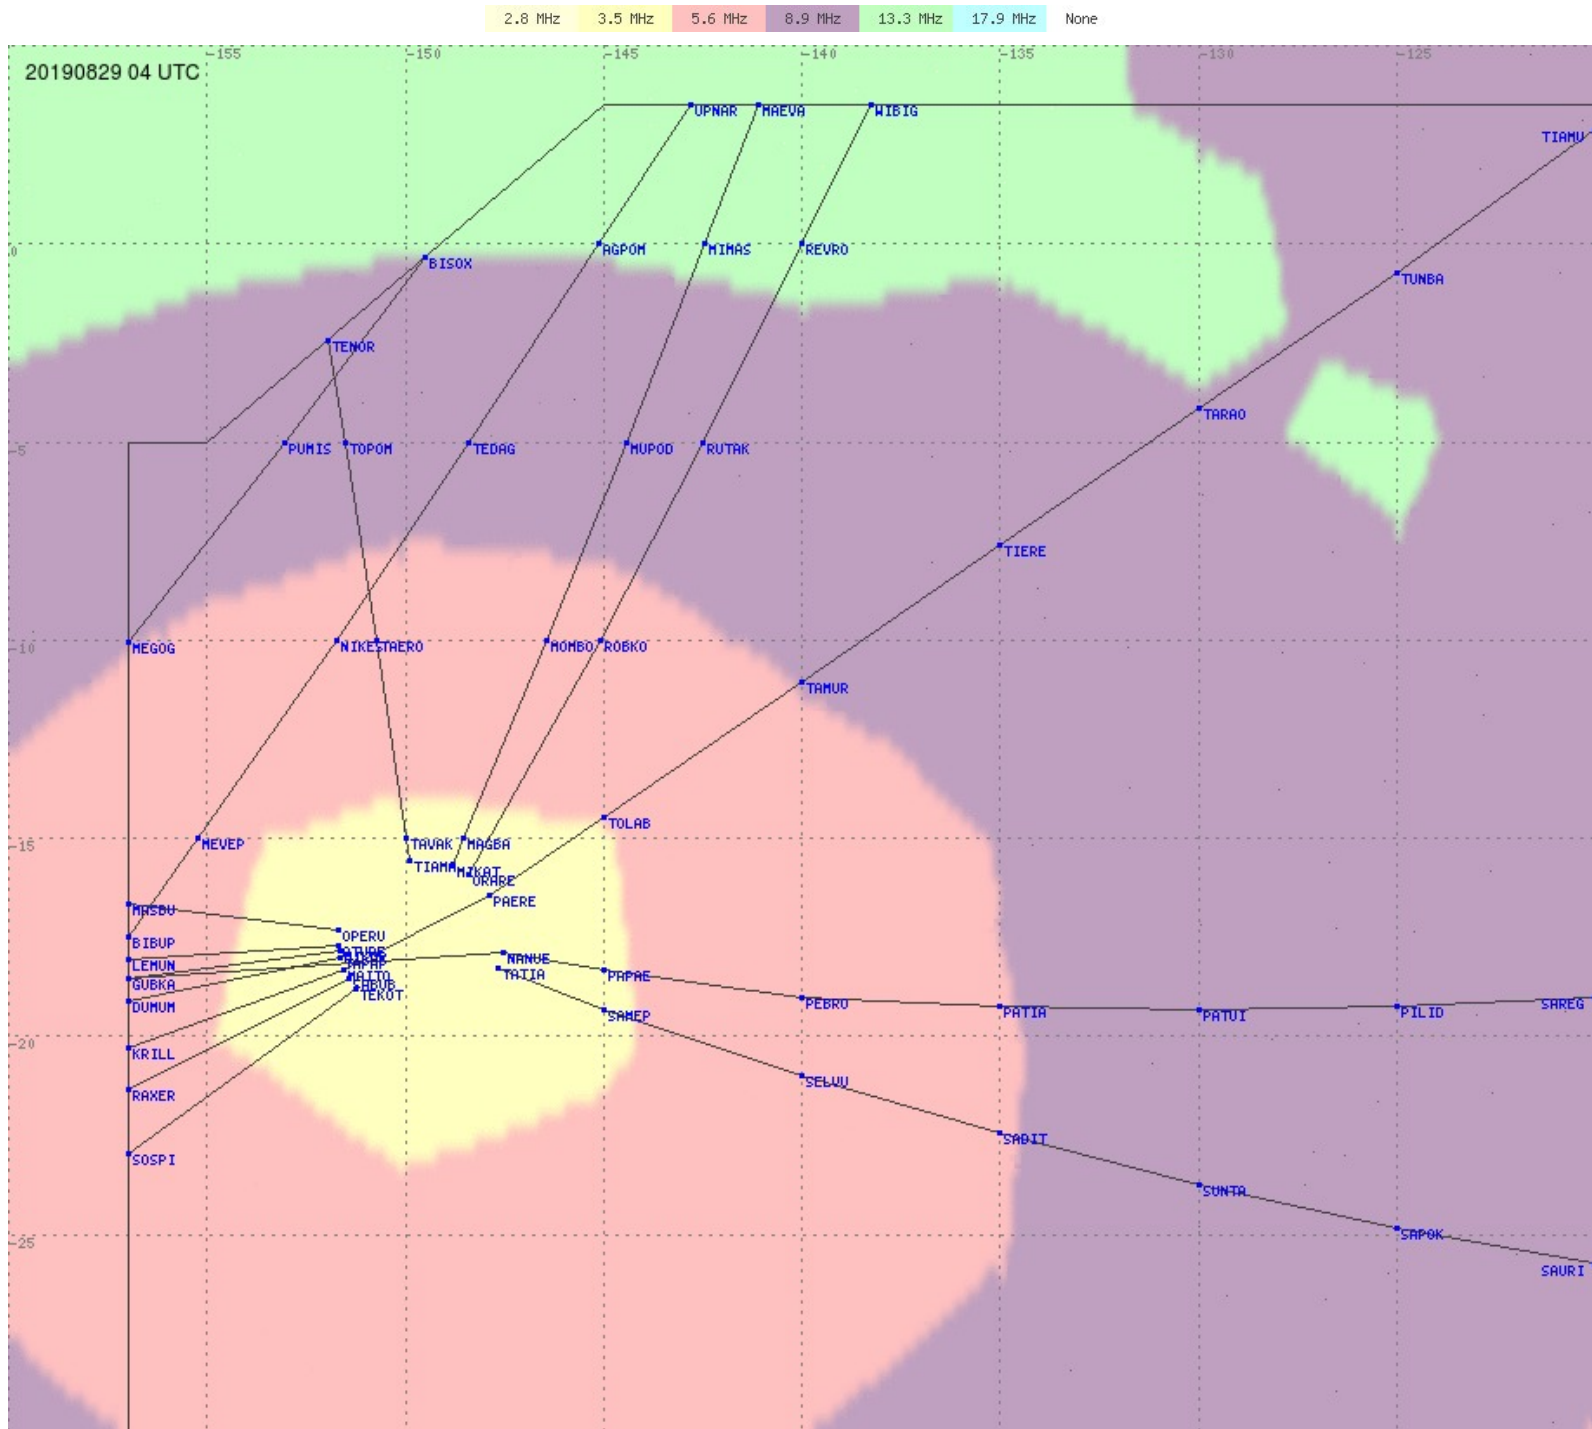

Tahiti FIR - HF Propag - 20190829

2.8 MHz
3.5 MHz
5.6 MHz
8.9 MHz
13.3 MHz
17.9 MHz
None

Tahiti FIR - HF Propag - 20190829

2.8 MHz
3.5 MHz
5.6 MHz
8.9 MHz
13.3 MHz
17.9 MHz
None

Tahiti FIR - HF Propag - 20190829

Tahiti FIR - HF Propag - 20190829

Tahiti FIR - HF Propag - 20190829

Tahiti FIR - HF Propag - 20190829

Tahiti FIR - HF Propag - 20190829

Tahiti FIR - HF Propag - 20190829

Tahiti FIR - HF Propag - 20190829

Tahiti FIR - HF Propag - 20190829