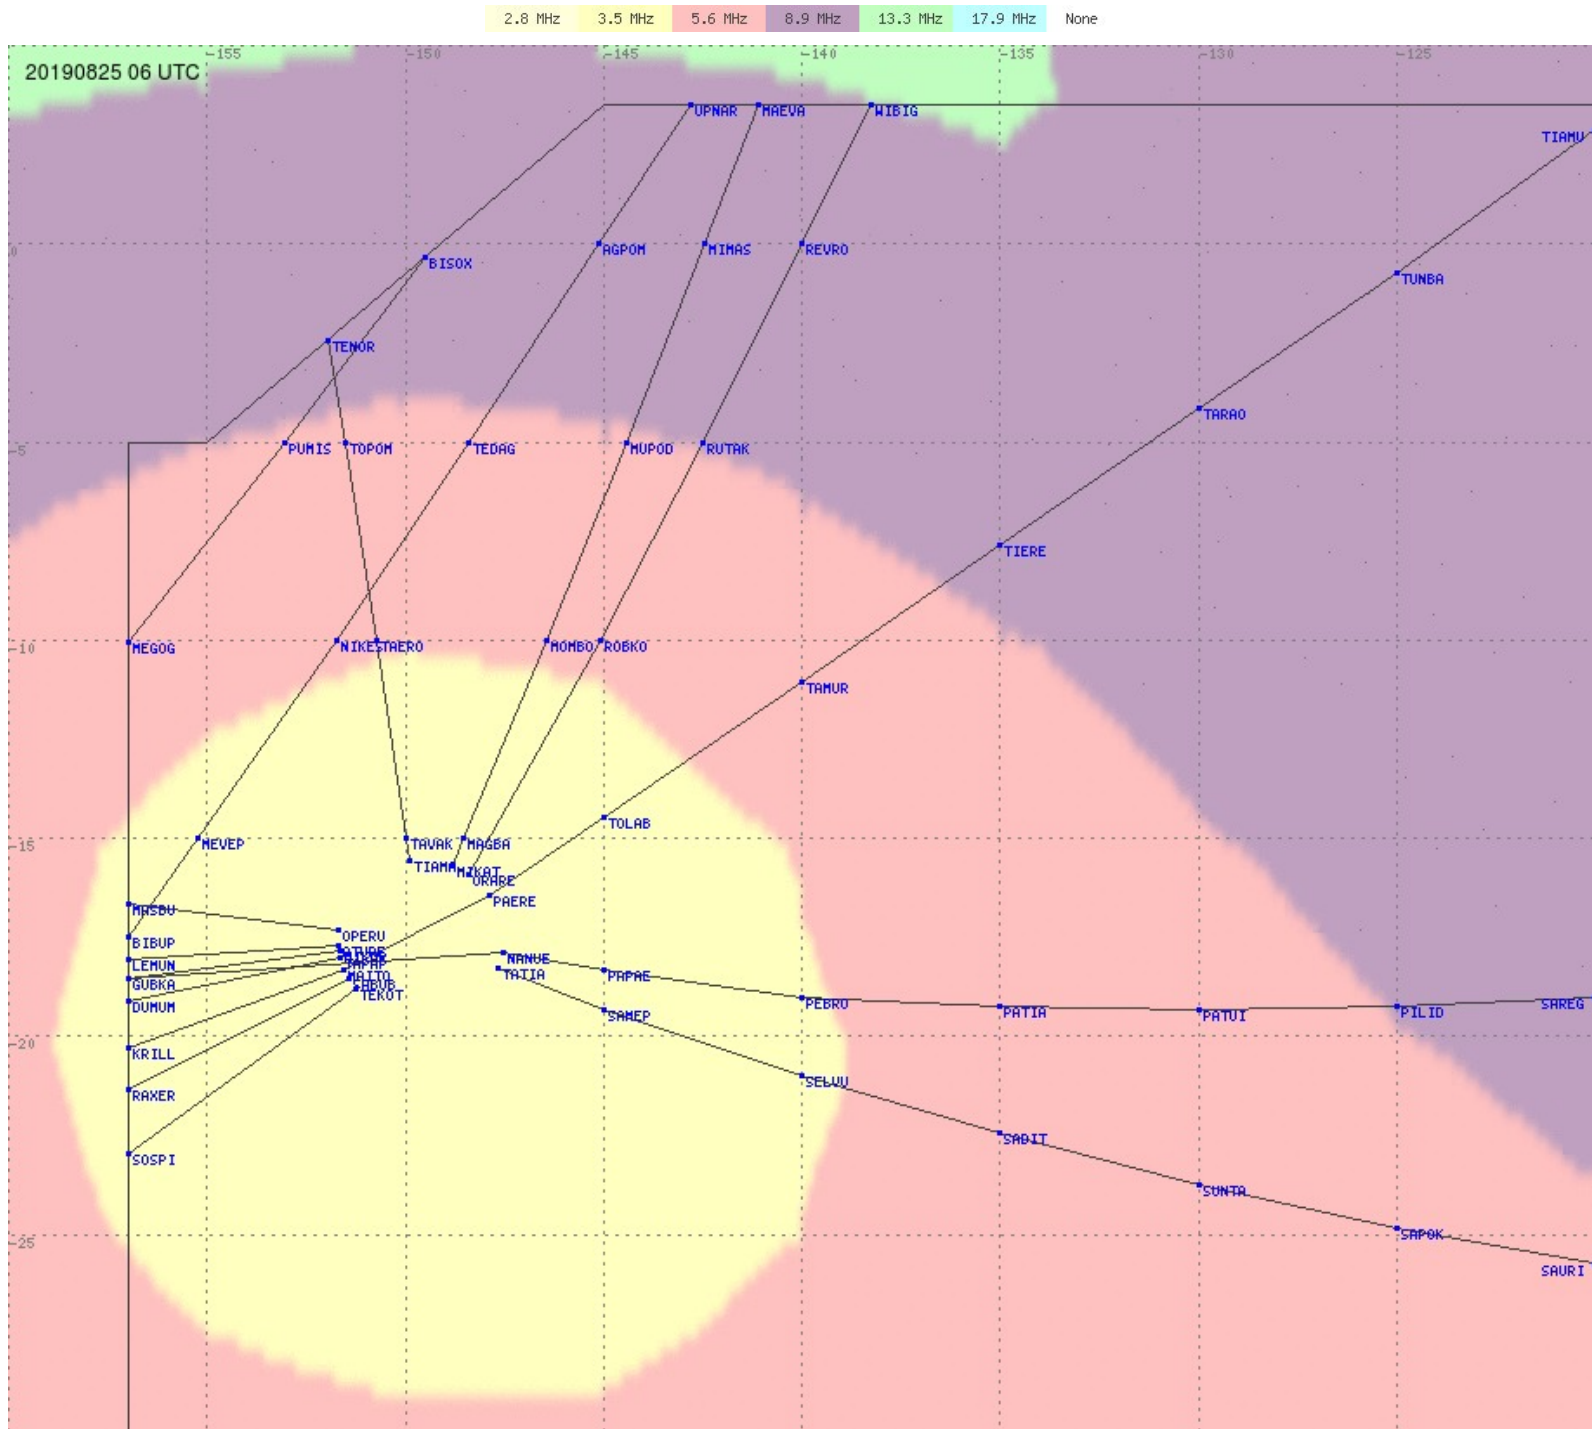

Tahiti FIR - HF Propag - 20190825