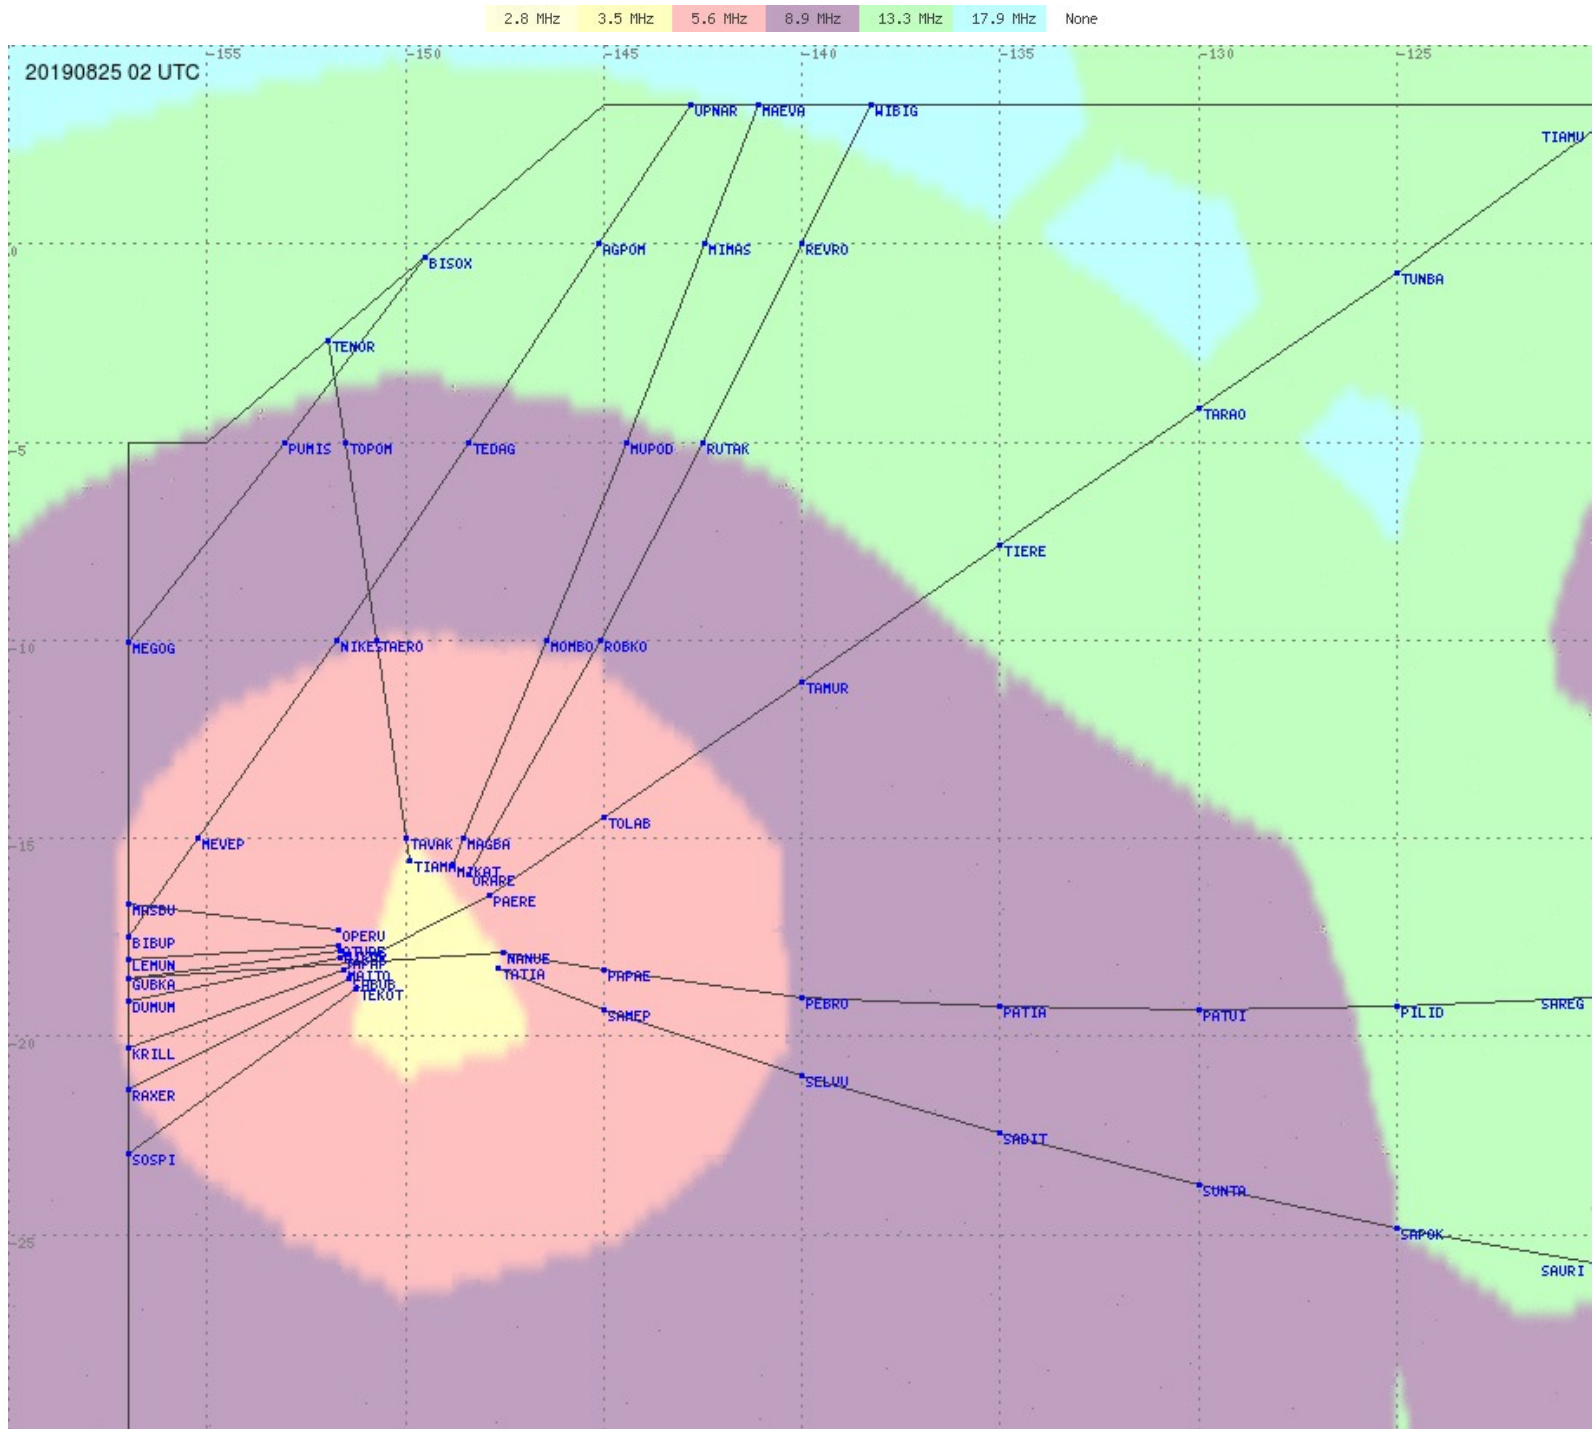

Tahiti FIR - HF Propag - 20190825