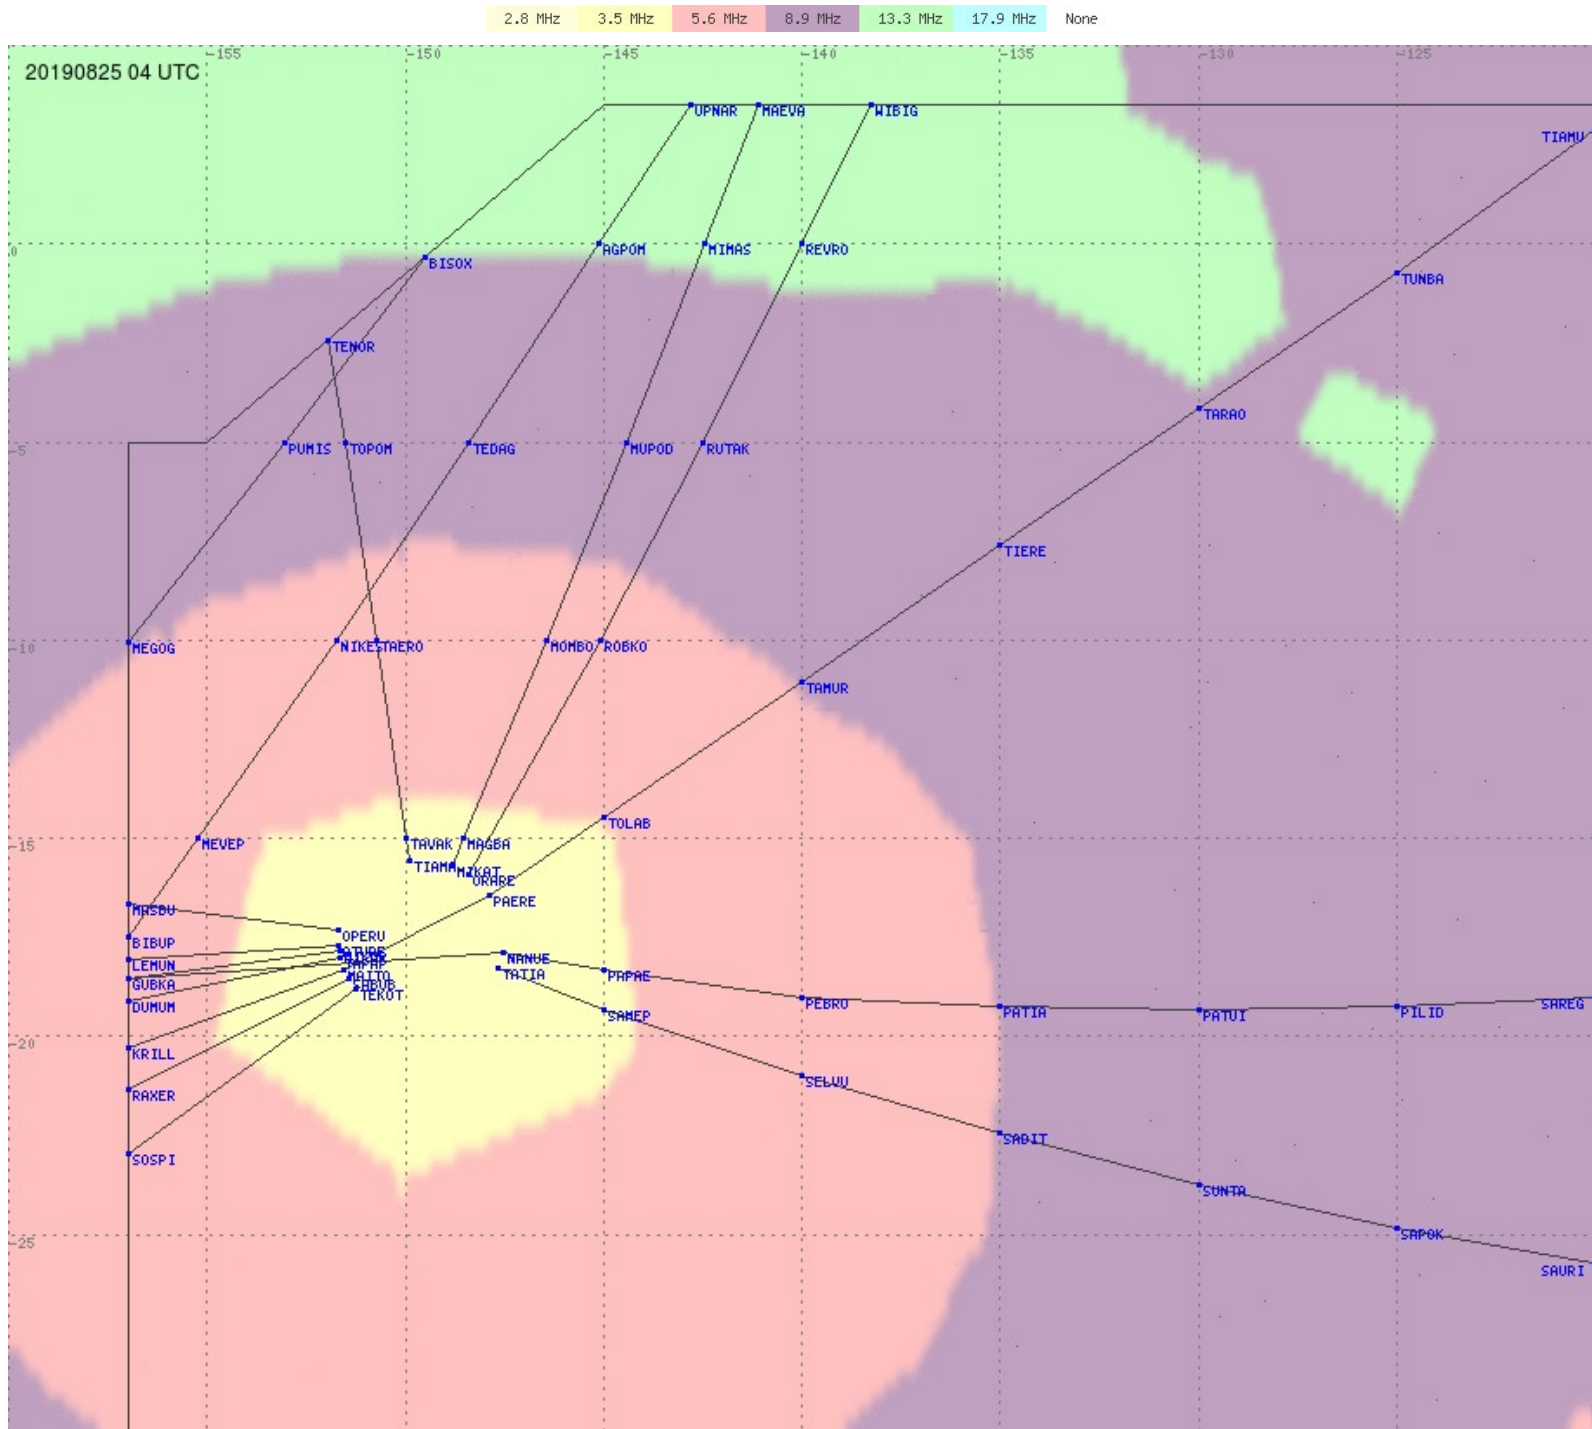

Tahiti FIR - HF Propag - 20190825