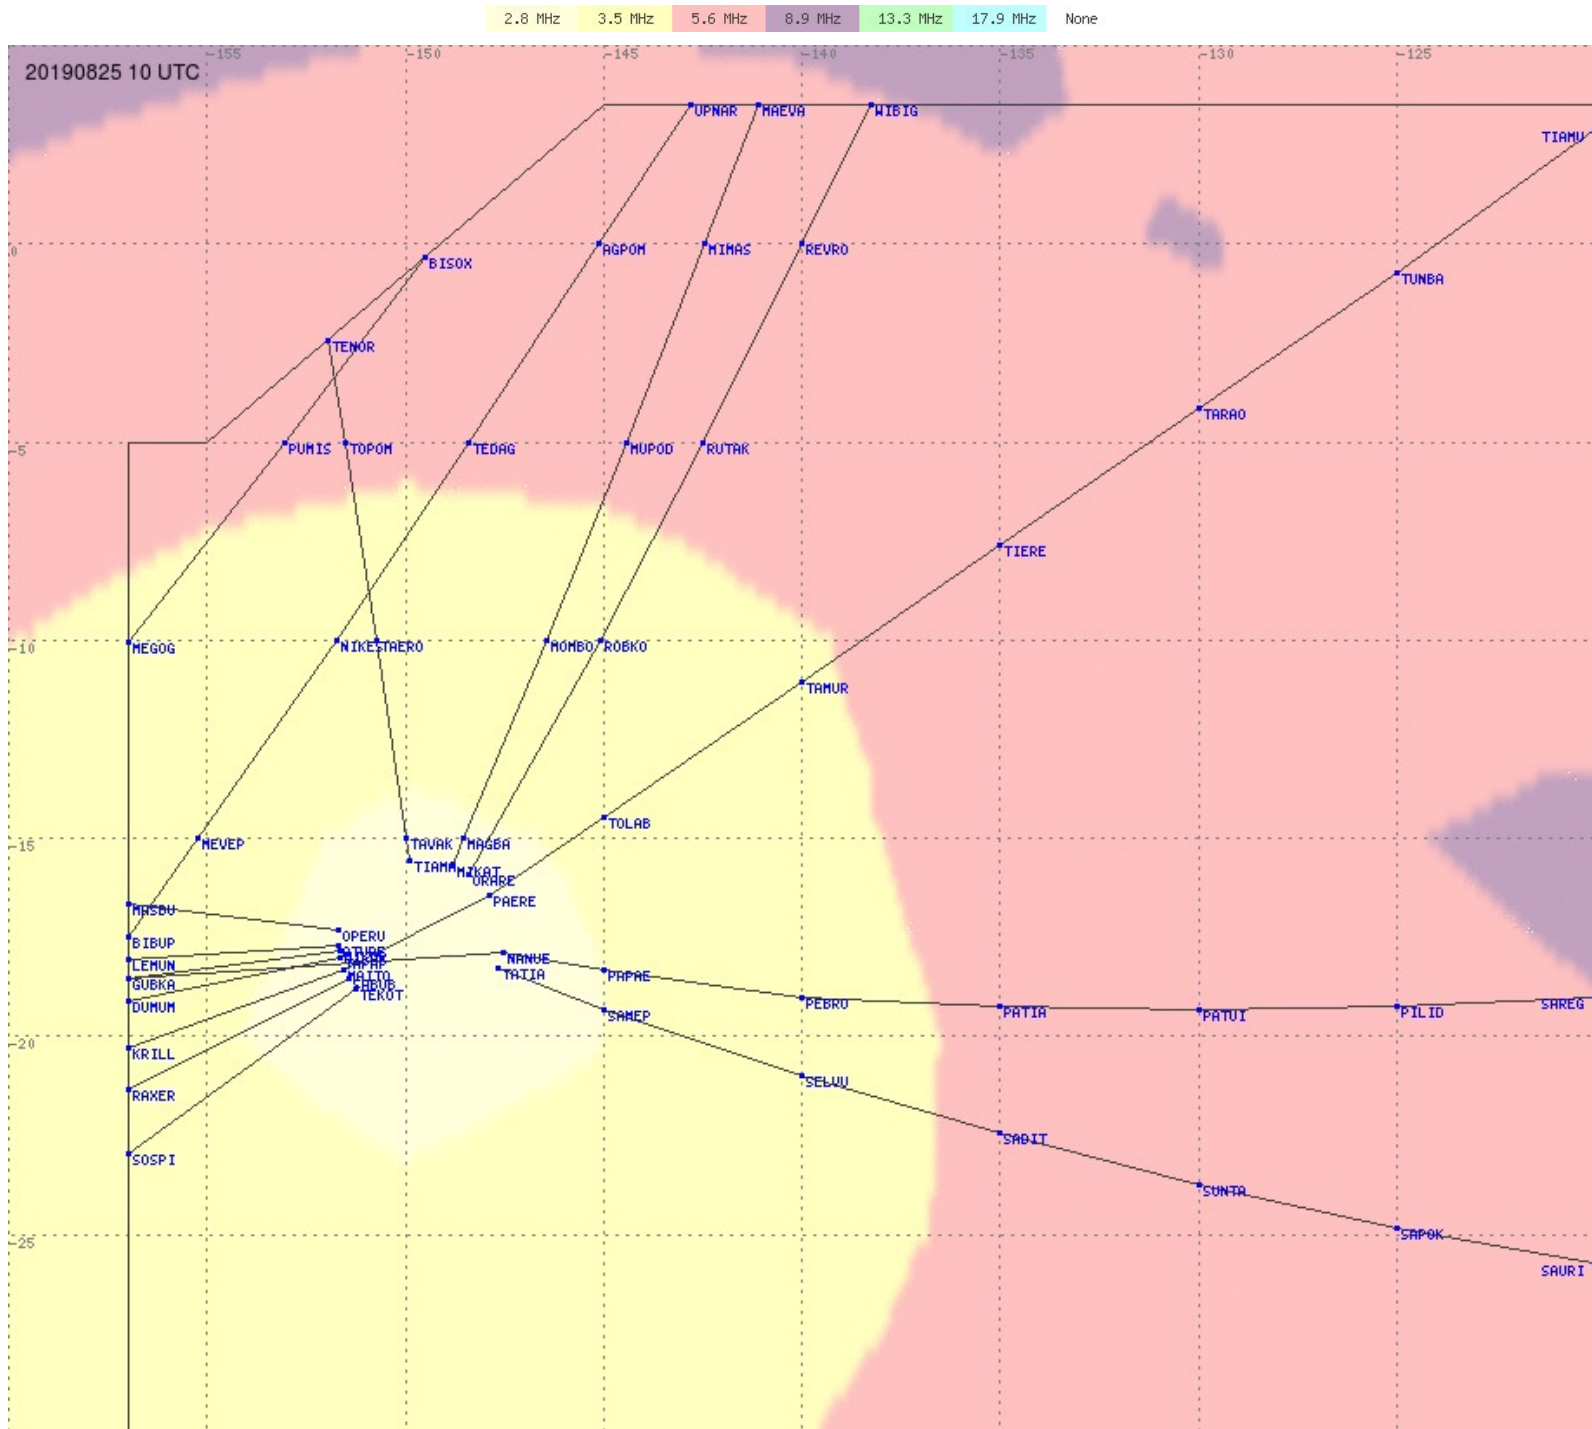

Tahiti FIR - HF Propag - 20190825