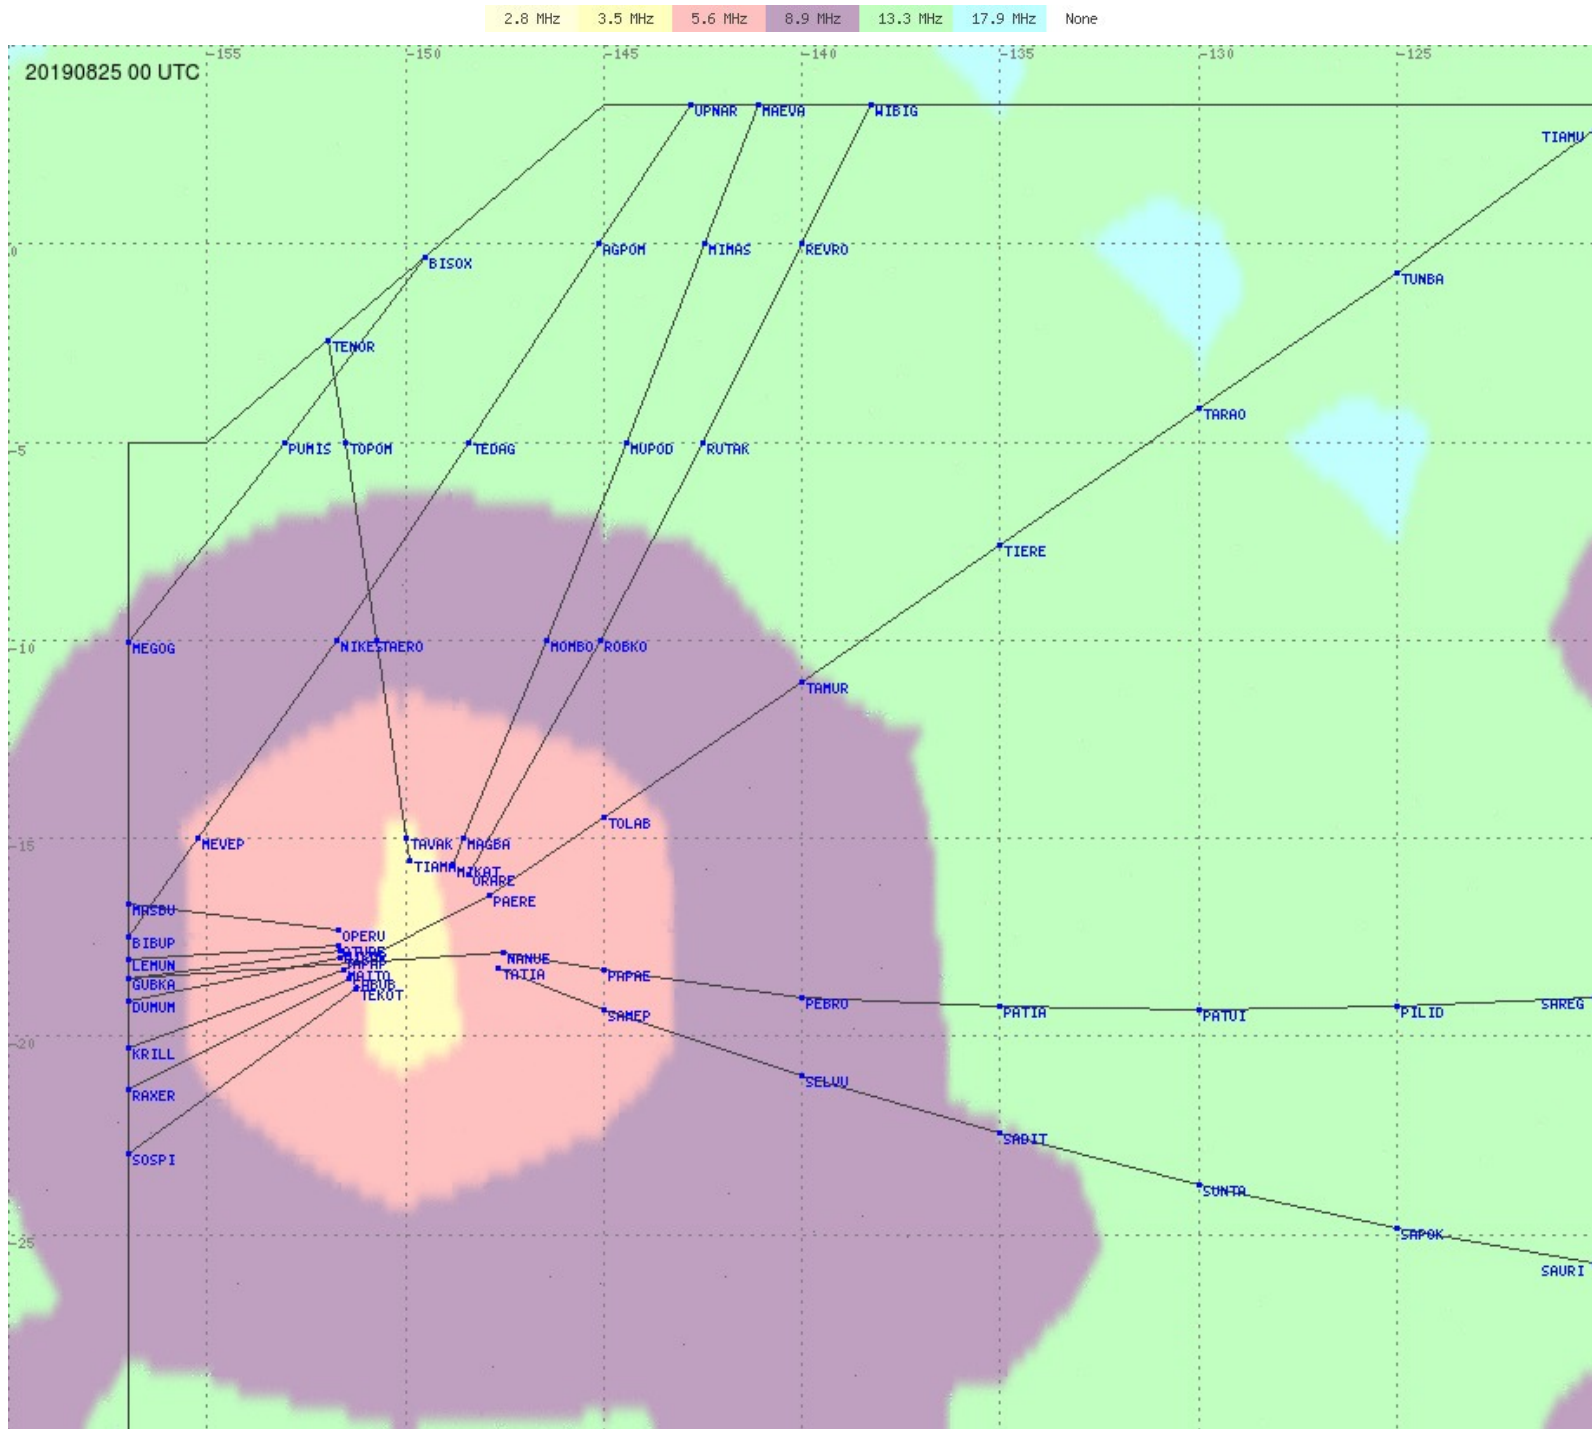

# Tahiti FIR - HF Propag - 20190825

# Tahiti FIR - HF Propag - 20190825

2.8 MHz
3.5 MHz
5.6 MHz
8.9 MHz
13.3 MHz
17.9 MHz
None