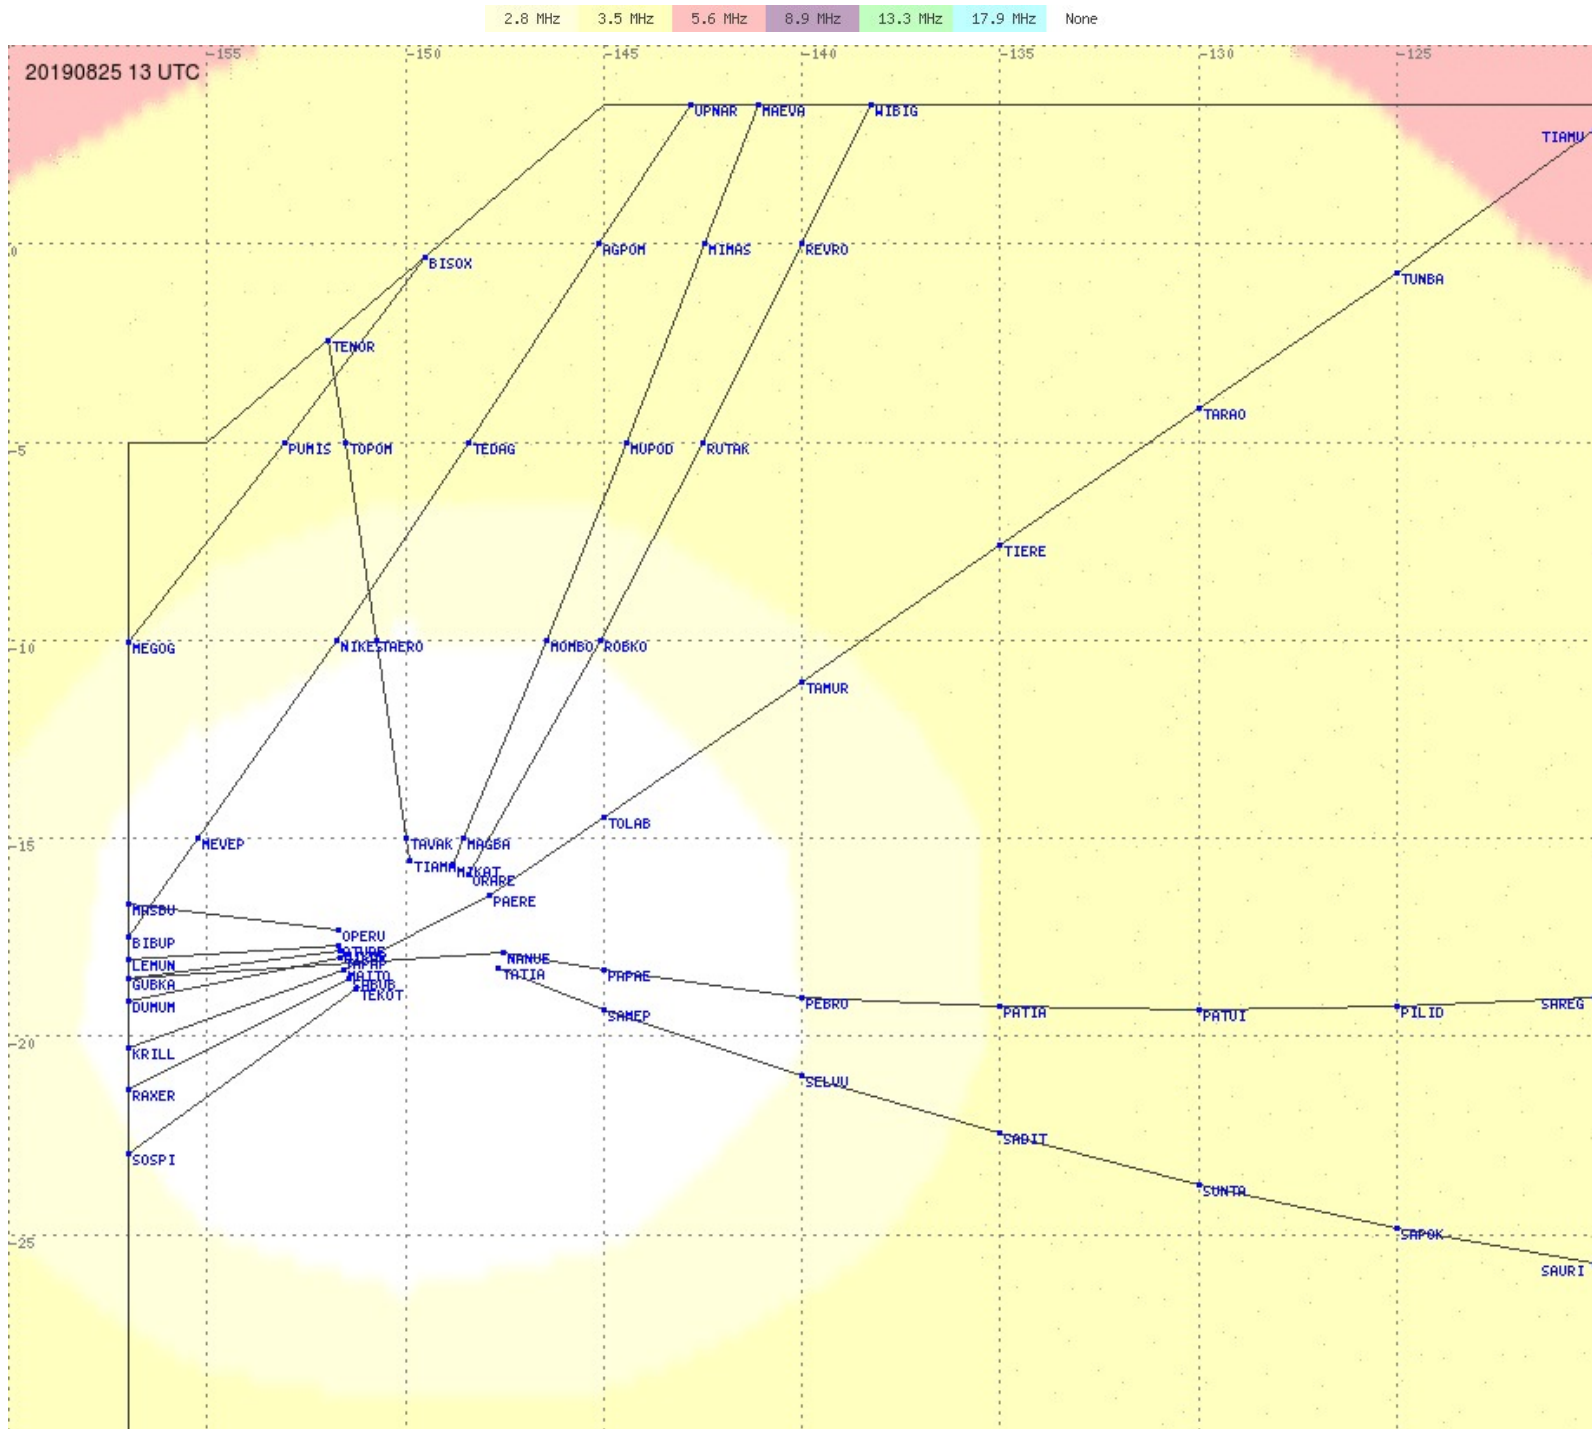

Tahiti FIR - HF Propag - 20190825