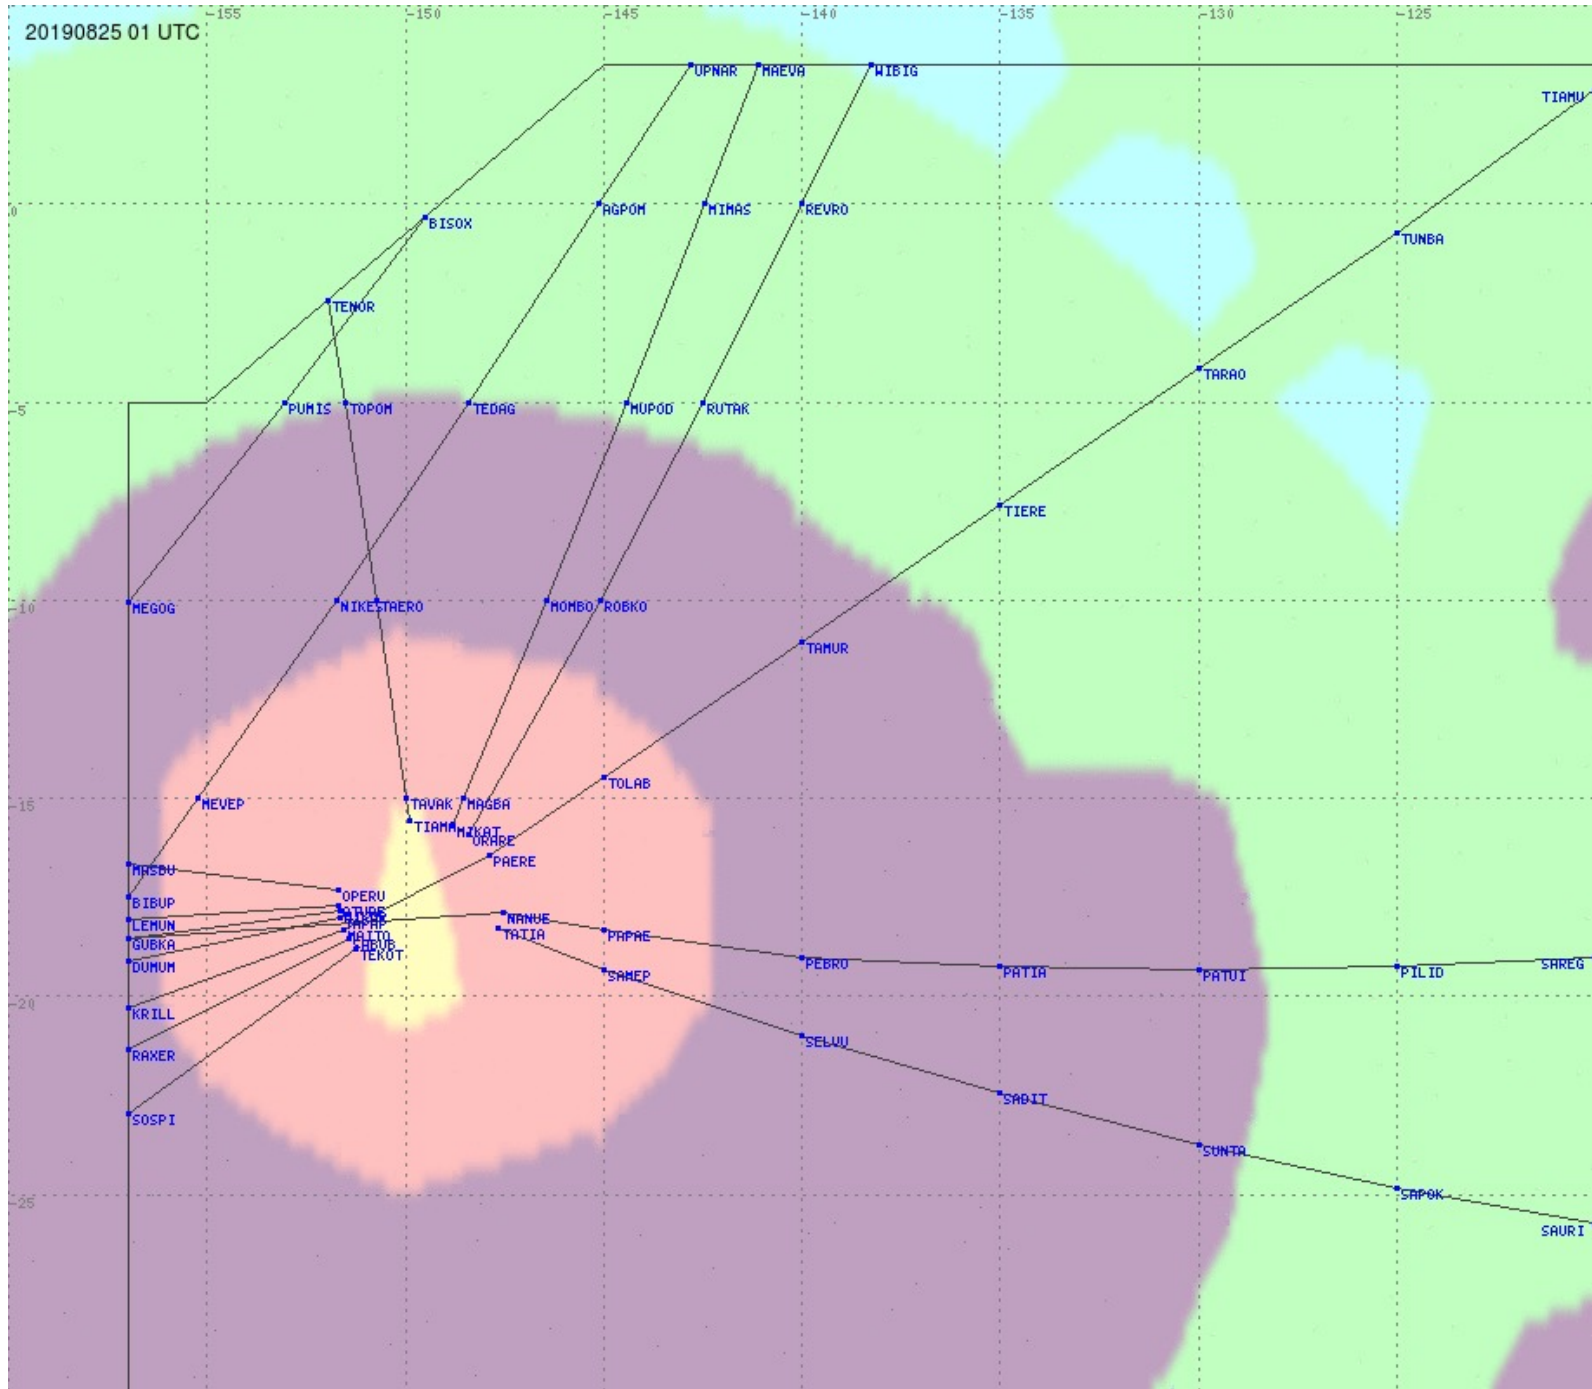

# Tahiti FIR - HF Propag - 20190825

# Tahiti FIR - HF Propag - 20190825

2.8 MHz
3.5 MHz
5.6 MHz
8.9 MHz
13.3 MHz
17.9 MHz
None