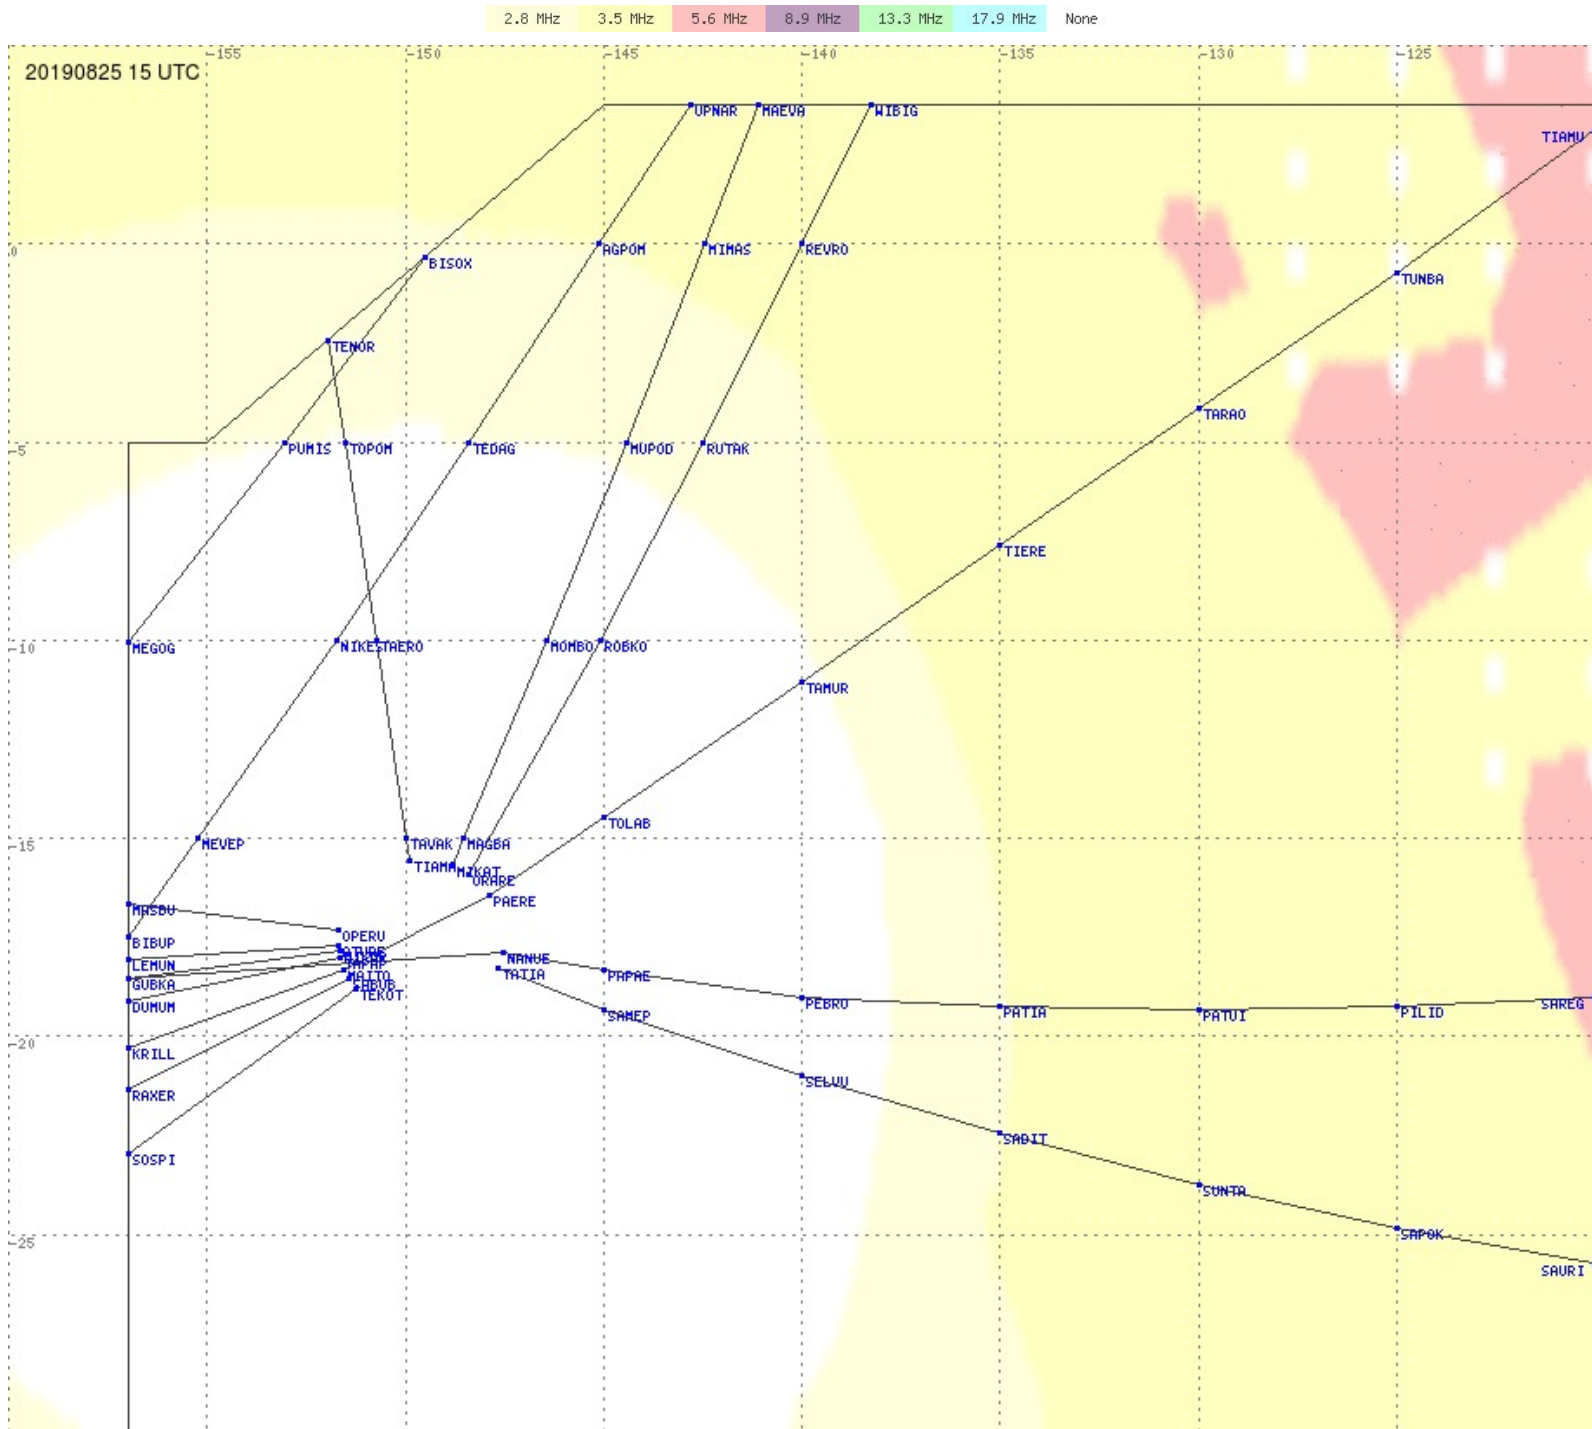

Tahiti FIR - HF Propag - 20190825