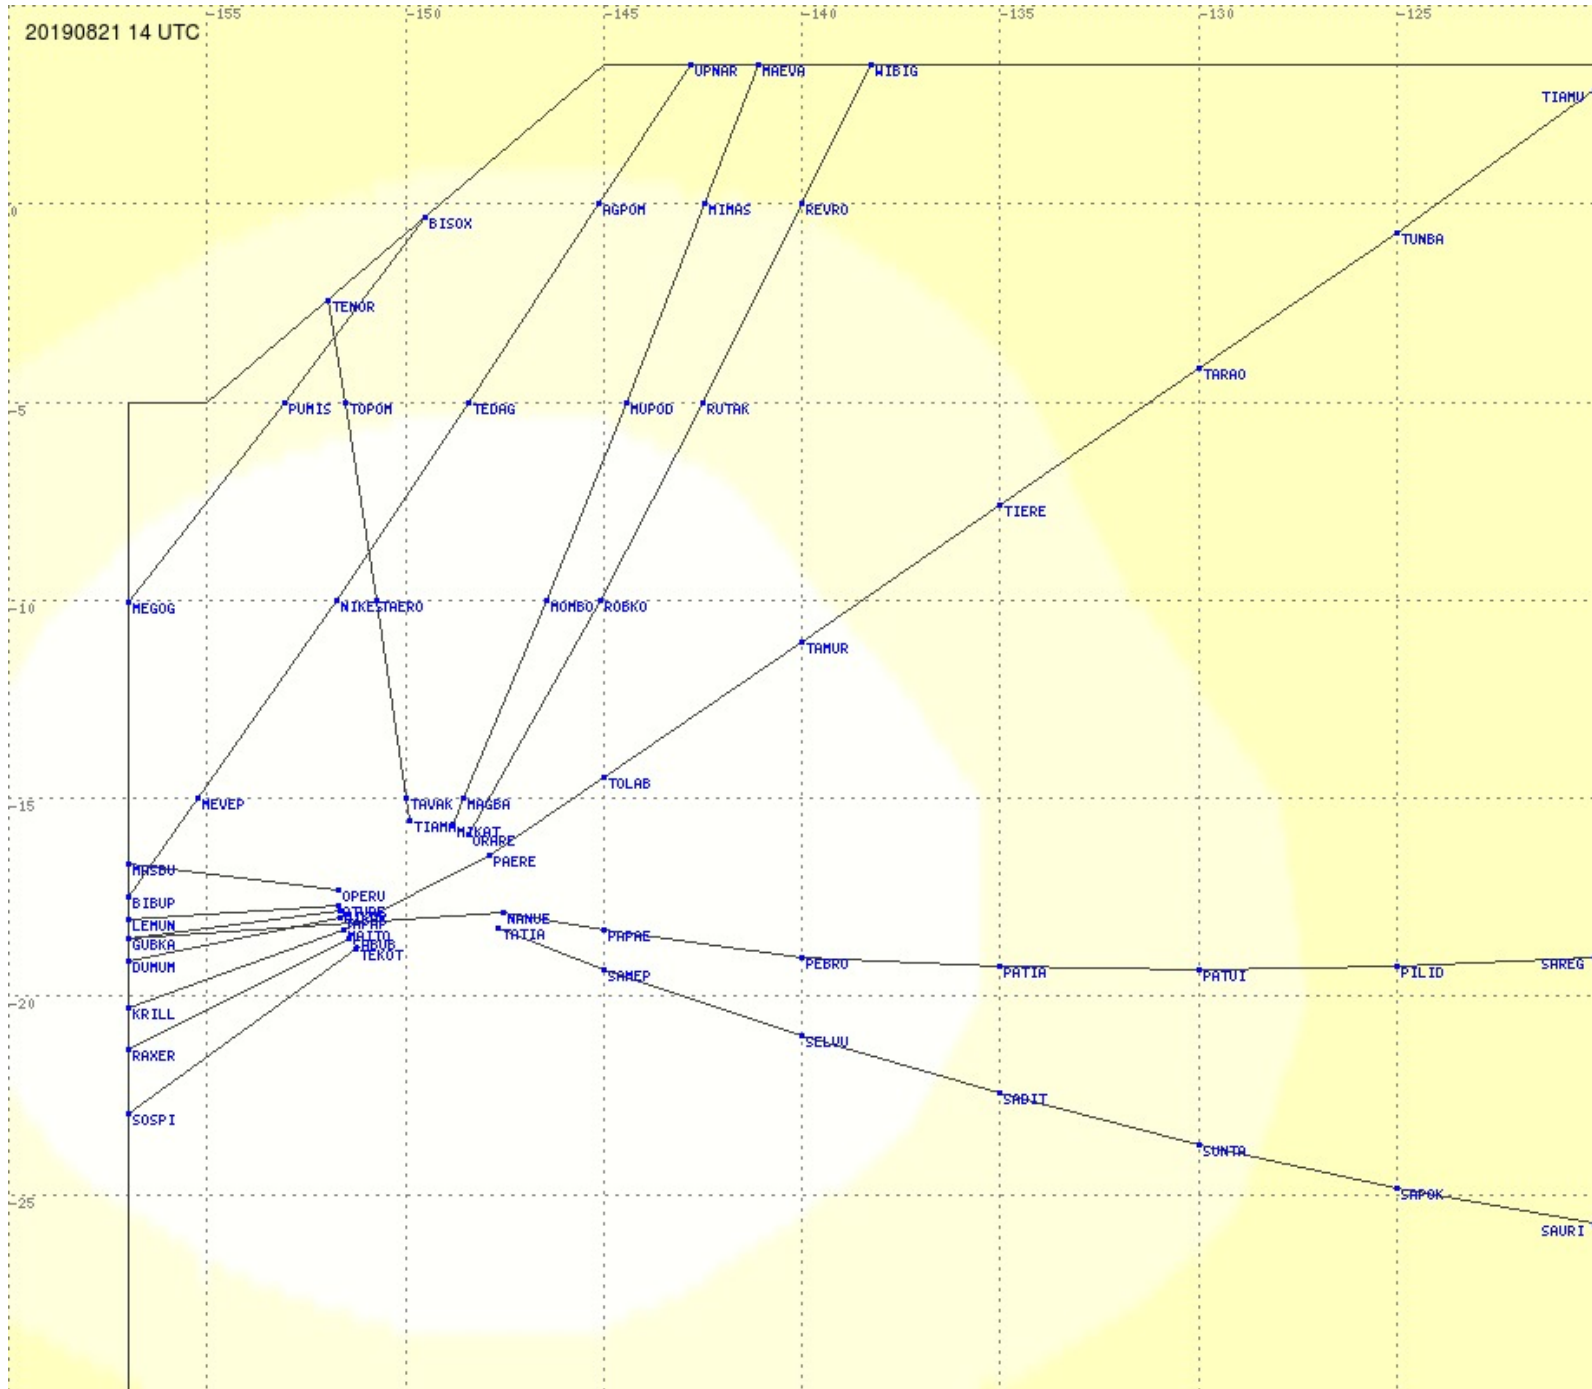

Tahiti FIR - HF Propag - 20190821

Tahiti FIR - HF Propag - 20190821

Tahiti FIR - HF Propag - 20190821

2.8 MHz
3.5 MHz
5.6 MHz
8.9 MHz
13.3 MHz
17.9 MHz
None

Tahiti FIR - HF Propag - 20190821

Tahiti FIR - HF Propag - 20190821

2.8 MHz
3.5 MHz
5.6 MHz
8.9 MHz
13.3 MHz
17.9 MHz
None

Tahiti FIR - HF Propag - 20190821

Tahiti FIR - HF Propag - 20190821

Tahiti FIR - HF Propag - 20190821

Tahiti FIR - HF Propag - 20190821

2.8 MHz 3.5 MHz 5.6 MHz 8.9 MHz 13.3 MHz 17.9 MHz None