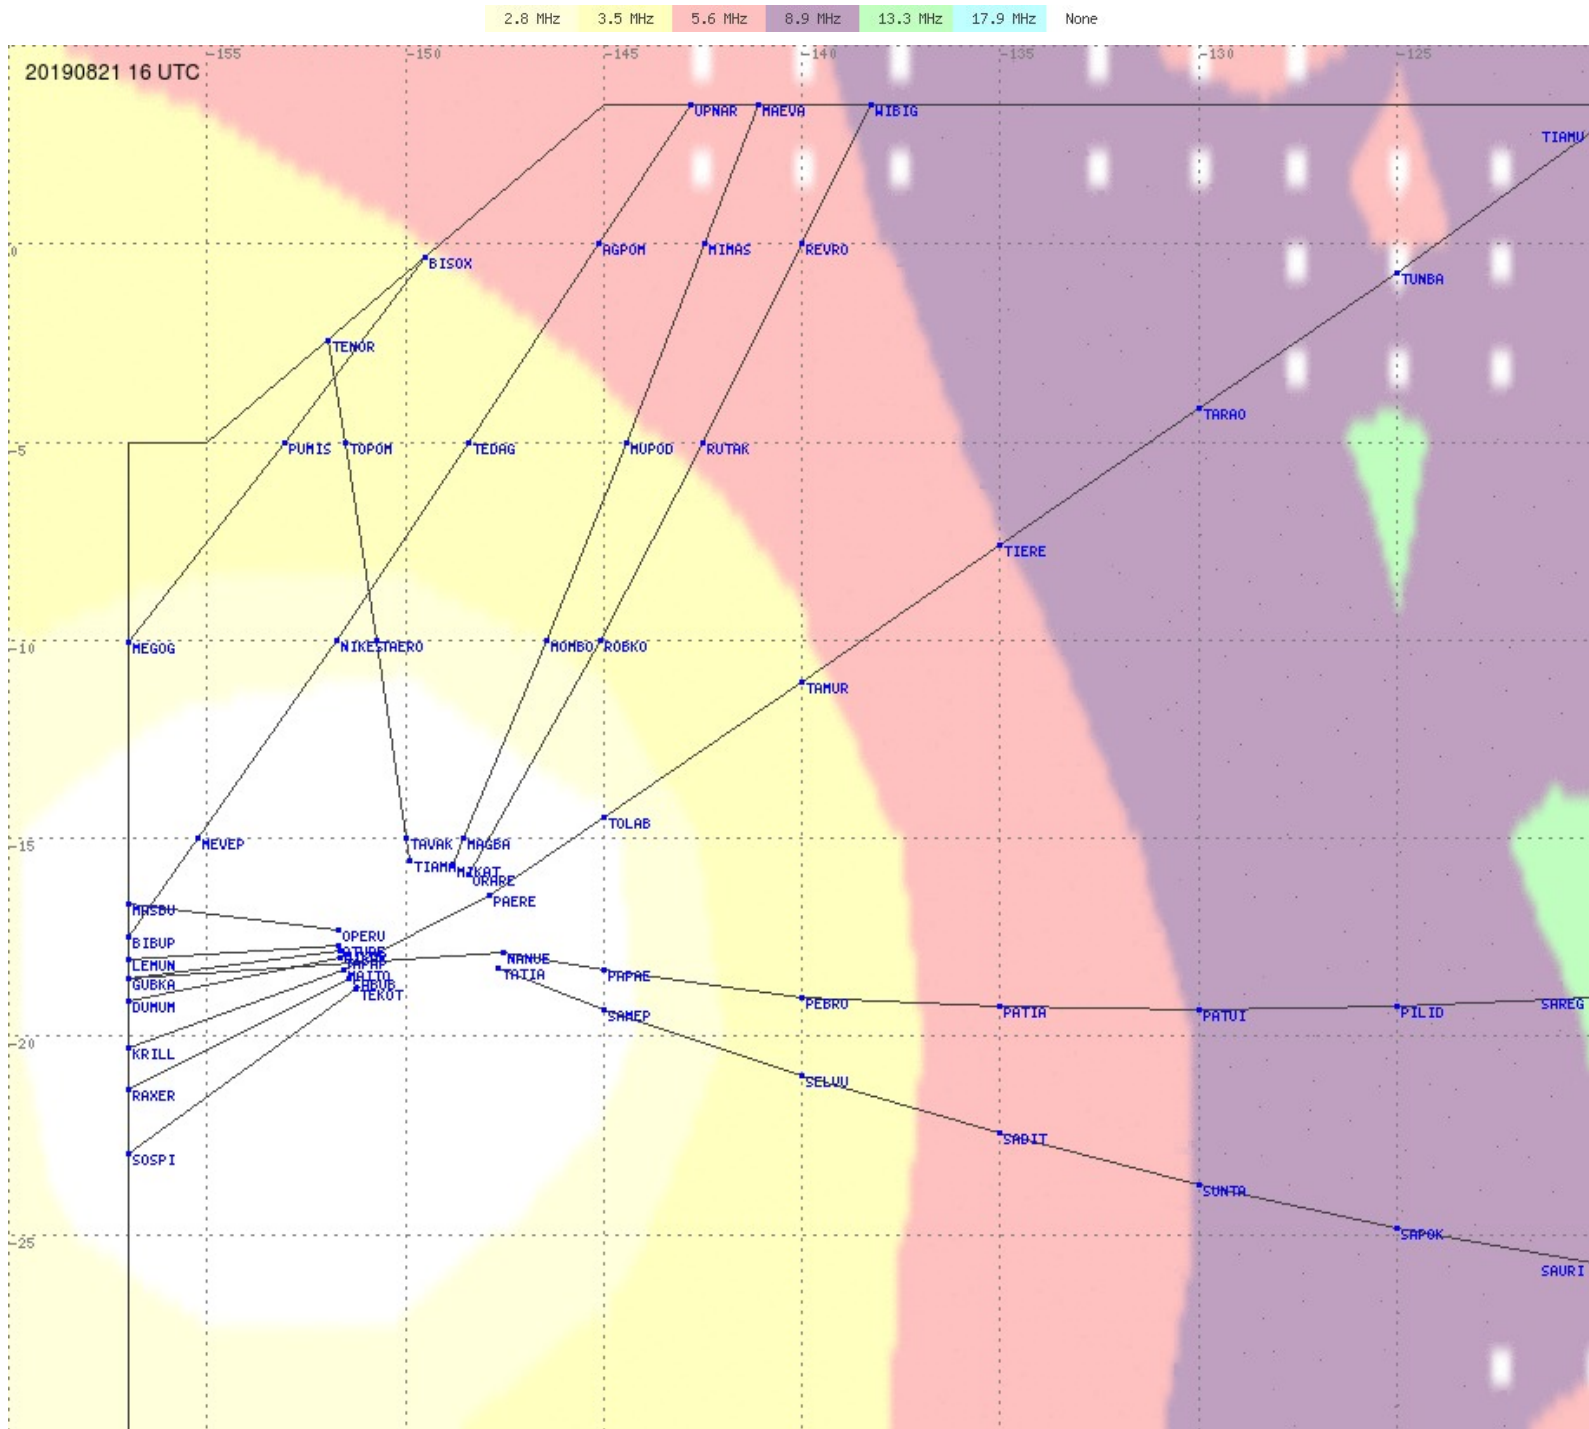

Tahiti FIR - HF Propag - 20190821

Tahiti FIR - HF Propag - 20190821

Tahiti FIR - HF Propag - 20190821

2.8 MHz
3.5 MHz
5.6 MHz
8.9 MHz
13.3 MHz
17.9 MHz
None

Tahiti FIR - HF Propag - 20190821

Tahiti FIR - HF Propag - 20190821

2.8 MHz
3.5 MHz
5.6 MHz
8.9 MHz
13.3 MHz
17.9 MHz
None

Tahiti FIR - HF Propag - 20190821

Tahiti FIR - HF Propag - 20190821

Tahiti FIR - HF Propag - 20190821

Tahiti FIR - HF Propag - 20190821

2.8 MHz 3.5 MHz 5.6 MHz 8.9 MHz 13.3 MHz 17.9 MHz None