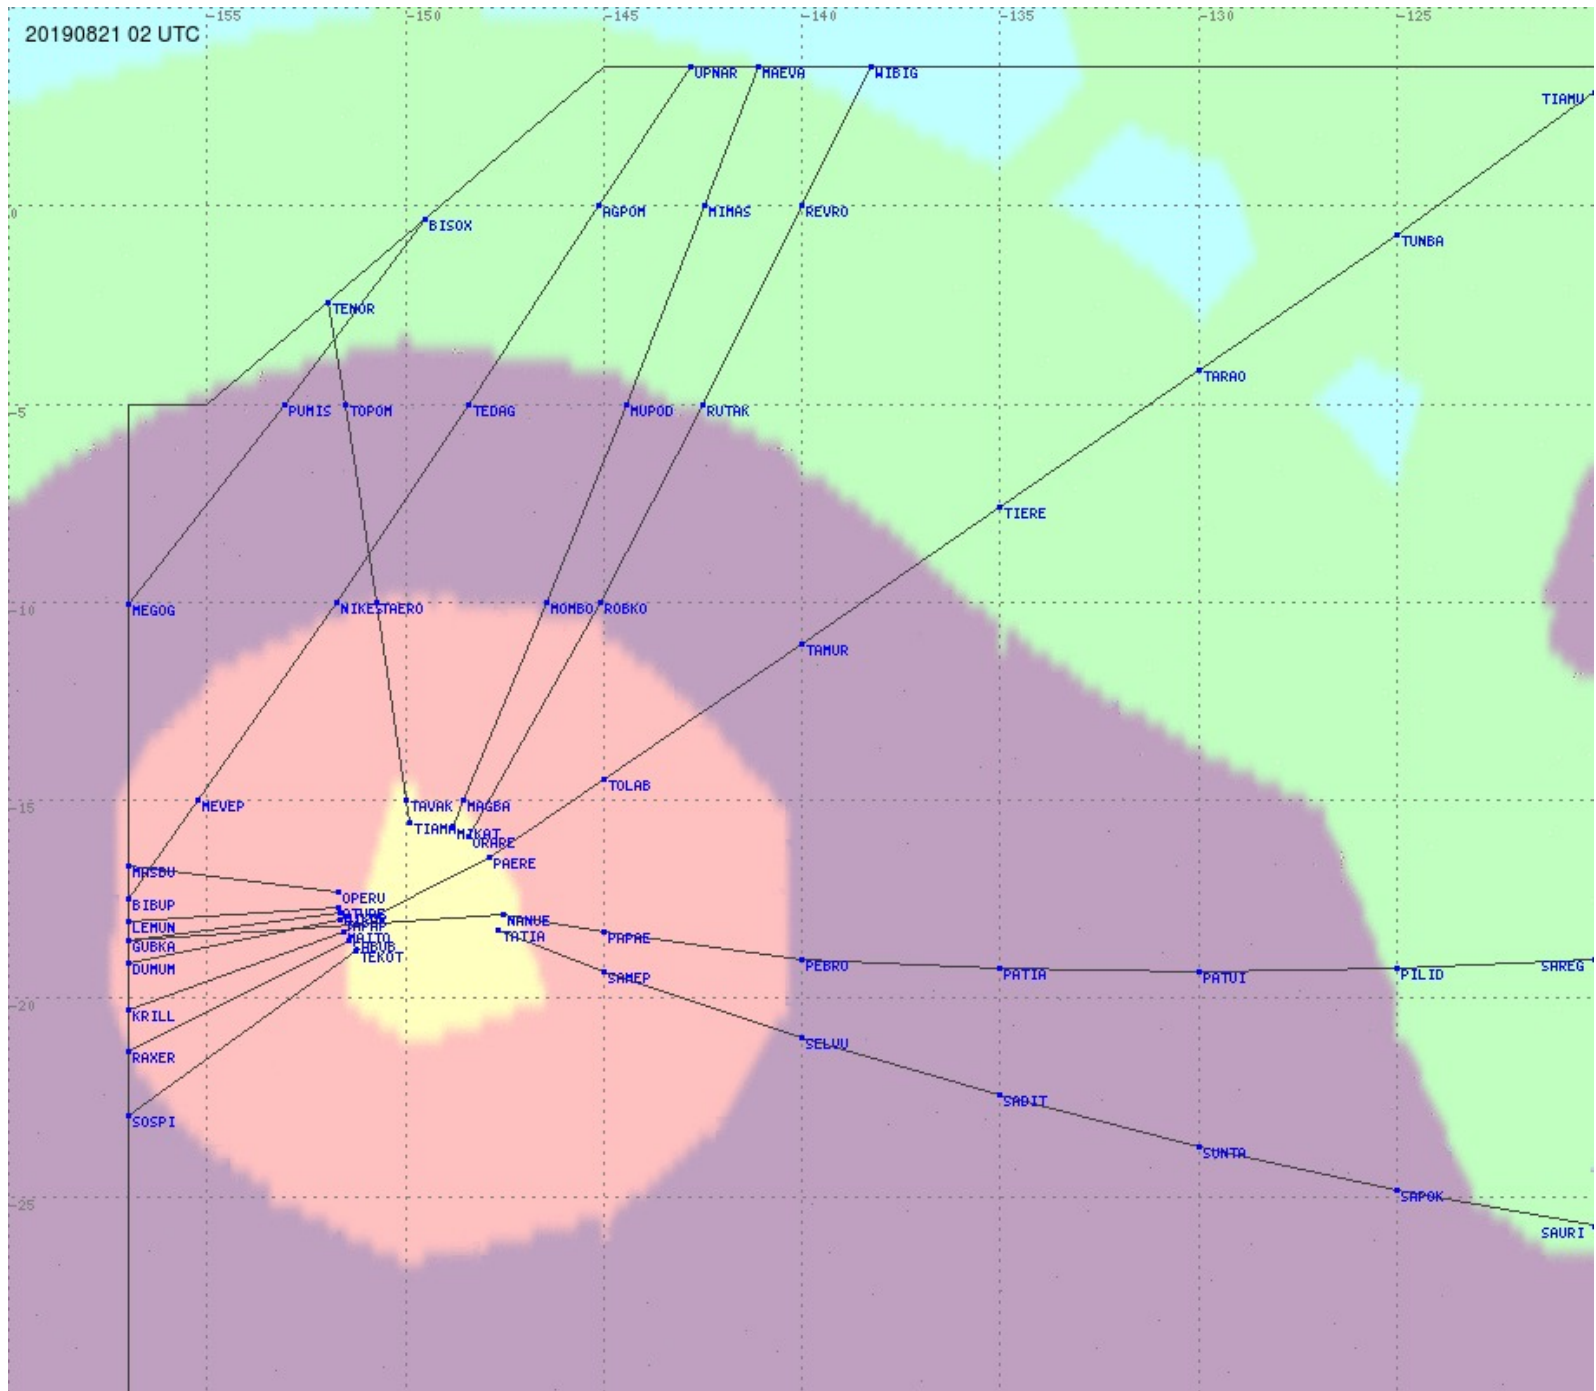

Tahiti FIR - HF Propag - 20190821

2.8 MHz
3.5 MHz
5.6 MHz
8.9 MHz
13.3 MHz
17.9 MHz
None

Tahiti FIR - HF Propag - 20190821

Tahiti FIR - HF Propag - 20190821

2.8 MHz
3.5 MHz
5.6 MHz
8.9 MHz
13.3 MHz
17.9 MHz
None

Tahiti FIR - HF Propag - 20190821

Tahiti FIR - HF Propag - 20190821

Tahiti FIR - HF Propag - 20190821

Tahiti FIR - HF Propag - 20190821

Tahiti FIR - HF Propag - 20190821

Tahiti FIR - HF Propag - 20190821

Tahiti FIR - HF Propag - 20190821