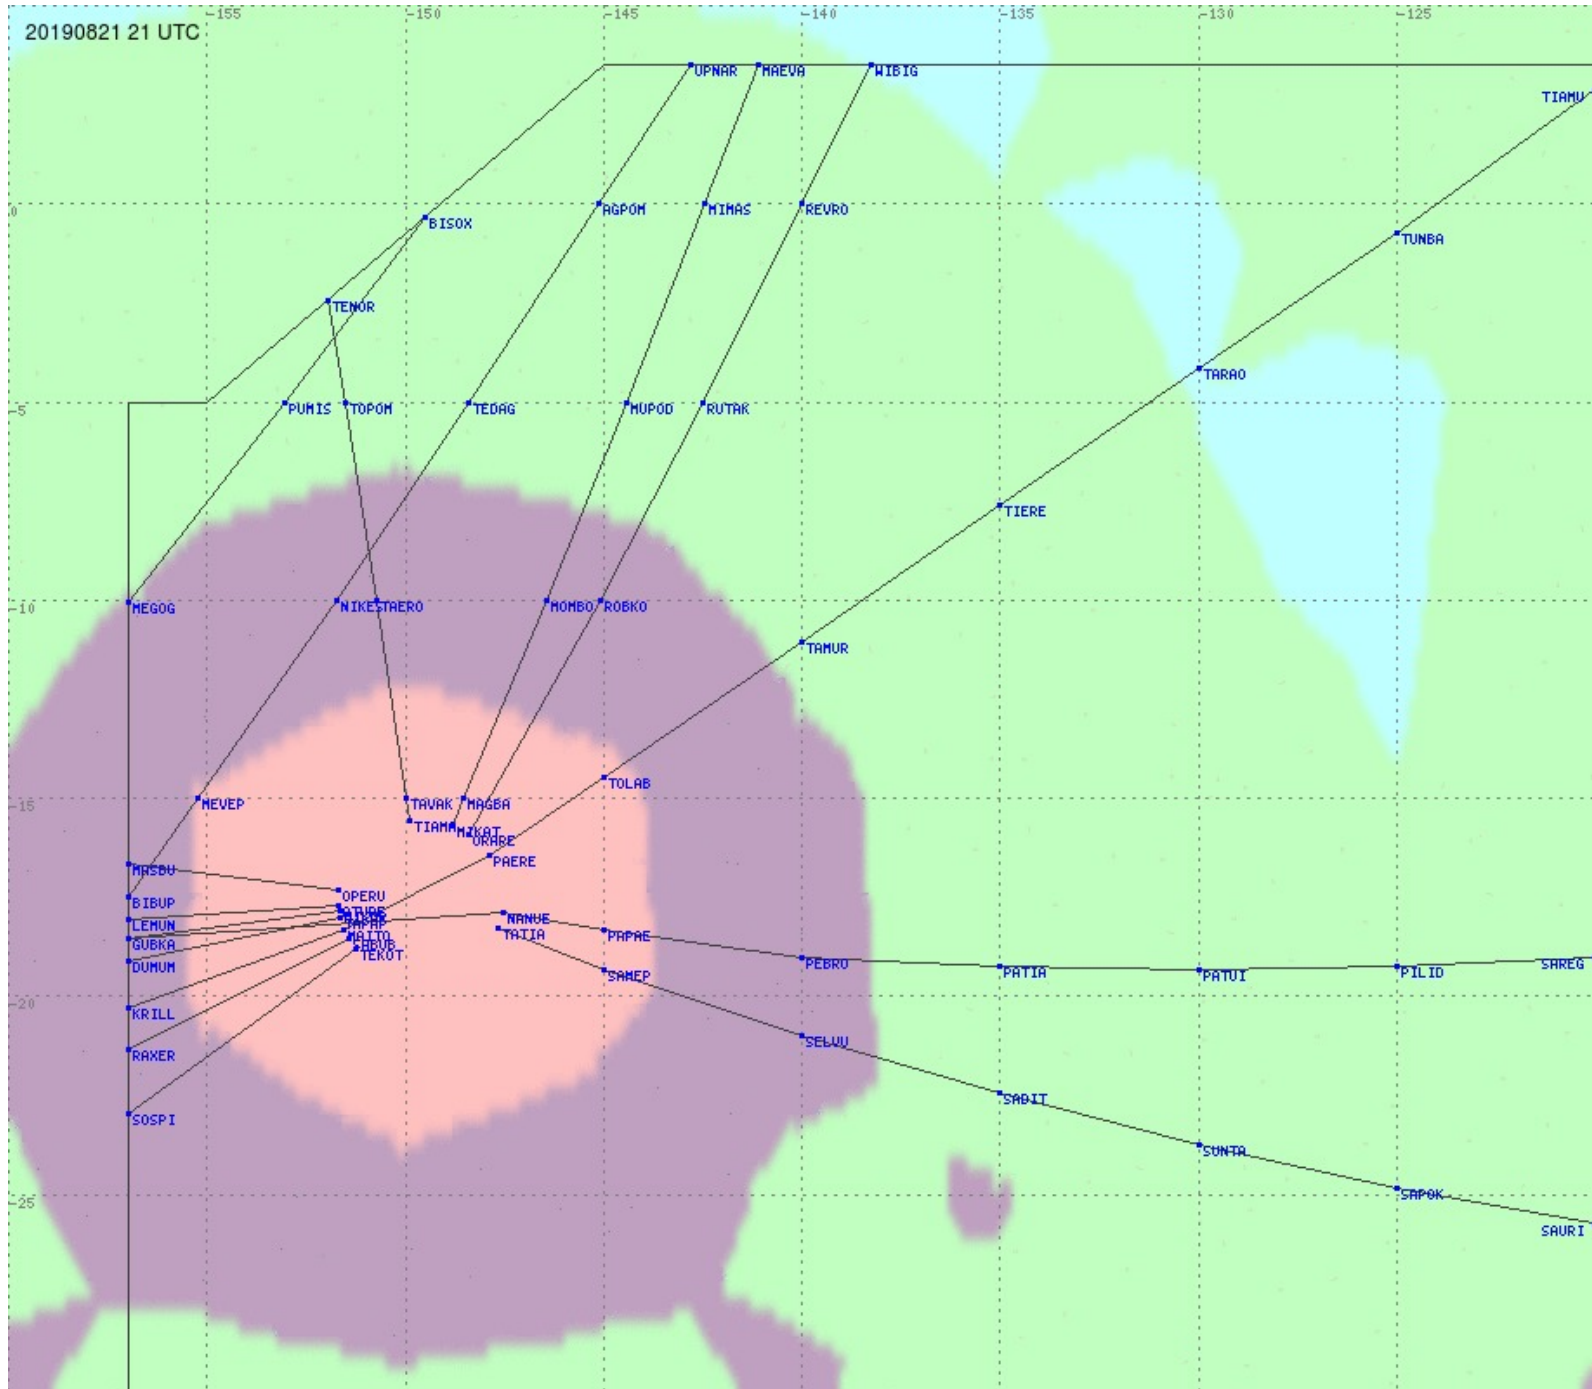

Tahiti FIR - HF Propag - 20190821

2.8 MHz
3.5 MHz
5.6 MHz
8.9 MHz
13.3 MHz
17.9 MHz
None

Tahiti FIR - HF Propag - 20190821

Tahiti FIR - HF Propag - 20190821

2.8 MHz
3.5 MHz
5.6 MHz
8.9 MHz
13.3 MHz
17.9 MHz
None

2.8 MHz
3.5 MHz
5.6 MHz
8.9 MHz
13.3 MHz
17.9 MHz
None

Tahiti FIR - HF Propag - 20190821

Tahiti FIR - HF Propag - 20190821

Tahiti FIR - HF Propag - 20190821

Tahiti FIR - HF Propag - 20190821

2.8 MHz 3.5 MHz 5.6 MHz 8.9 MHz 13.3 MHz 17.9 MHz None

Tahiti FIR - HF Propag - 20190821

Tahiti FIR - HF Propag - 20190821

Tahiti FIR - HF Propag - 20190821

2.8 MHz 3.5 MHz 5.6 MHz 8.9 MHz 13.3 MHz 17.9 MHz None

Tahiti FIR - HF Propag - 20190821

Tahiti FIR - HF Propag - 20190821

2.8 MHz 3.5 MHz 5.6 MHz 8.9 MHz 13.3 MHz 17.9 MHz None