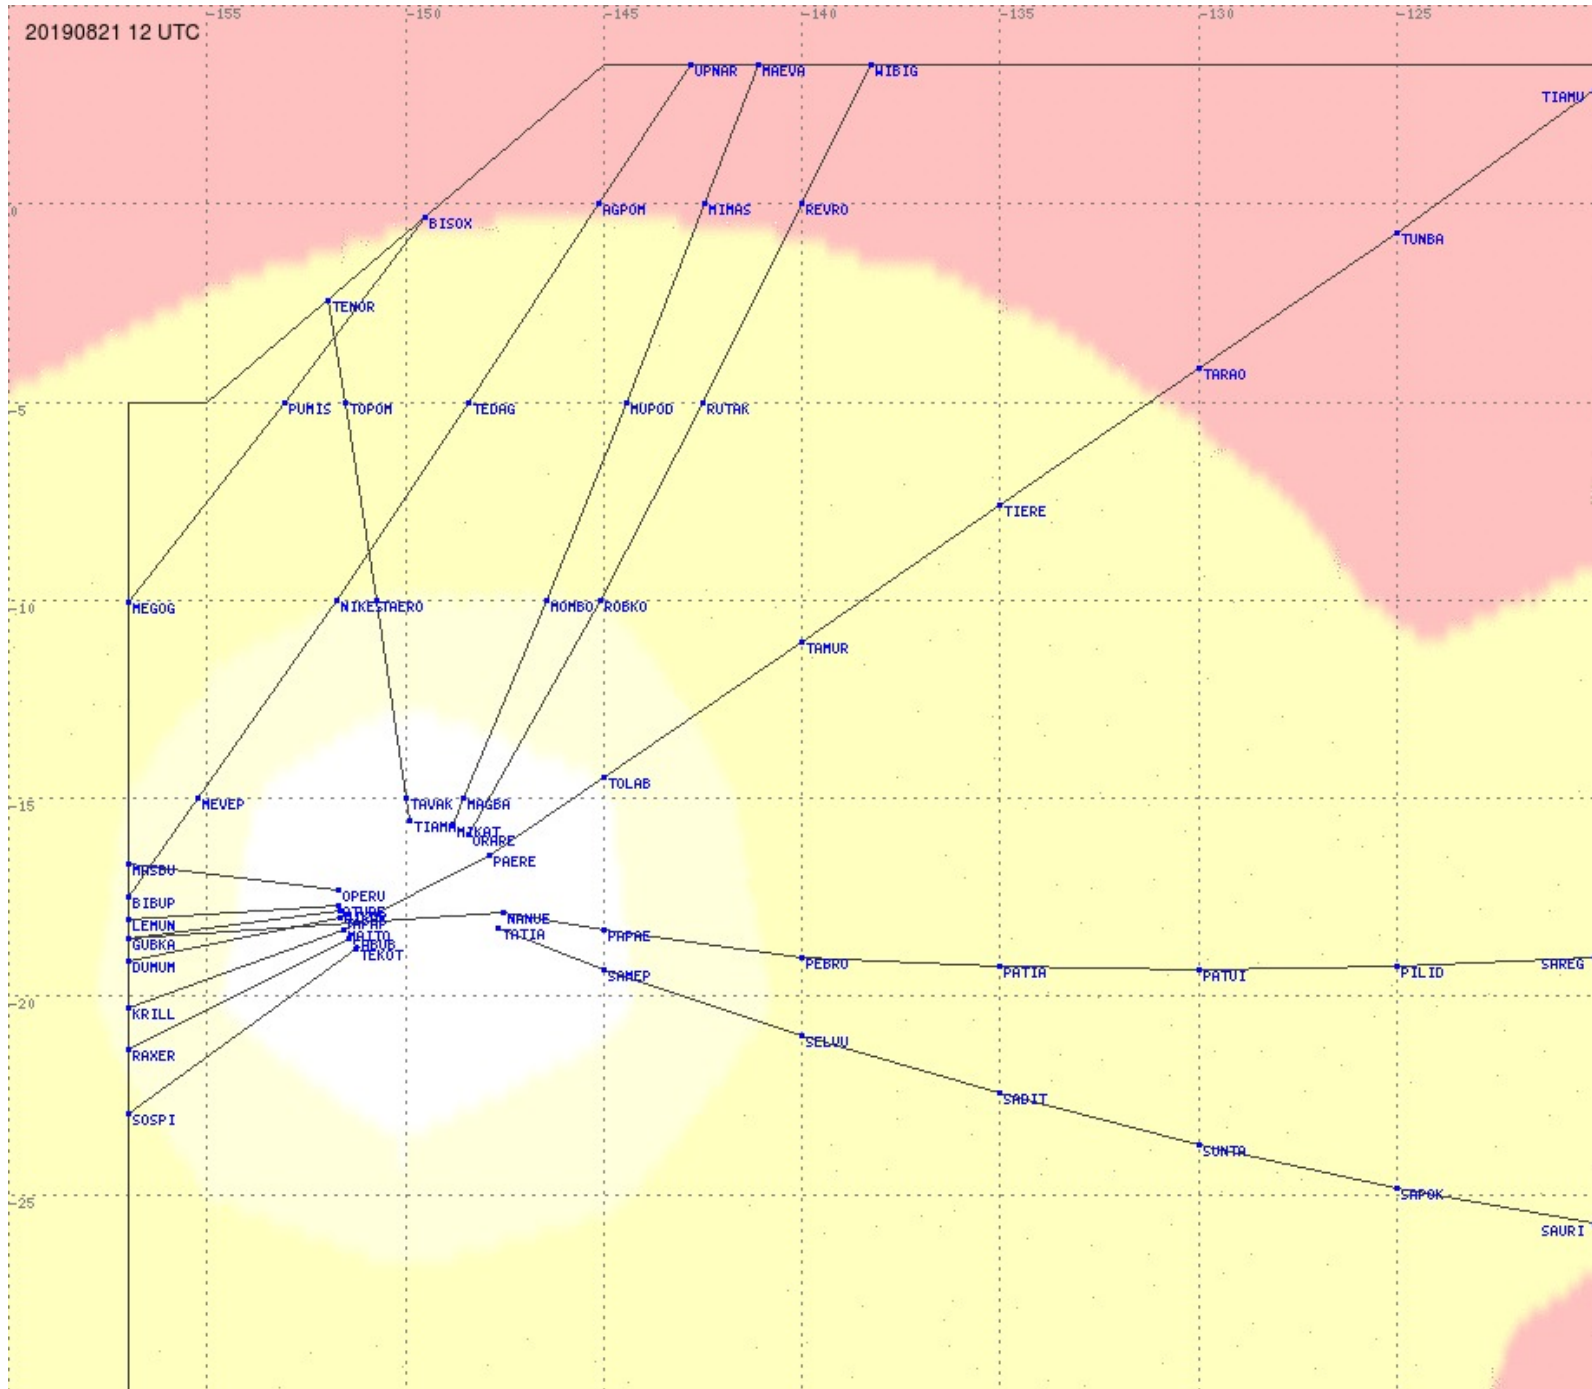

Tahiti FIR - HF Propag - 20190821

Tahiti FIR - HF Propag - 20190821

Tahiti FIR - HF Propag - 20190821

2.8 MHz
3.5 MHz
5.6 MHz
8.9 MHz
13.3 MHz
17.9 MHz
None

Tahiti FIR - HF Propag - 20190821

Tahiti FIR - HF Propag - 20190821

2.8 MHz
3.5 MHz
5.6 MHz
8.9 MHz
13.3 MHz
17.9 MHz
None

Tahiti FIR - HF Propag - 20190821

Tahiti FIR - HF Propag - 20190821

Tahiti FIR - HF Propag - 20190821

Tahiti FIR - HF Propag - 20190821

2.8 MHz 3.5 MHz 5.6 MHz 8.9 MHz 13.3 MHz 17.9 MHz None