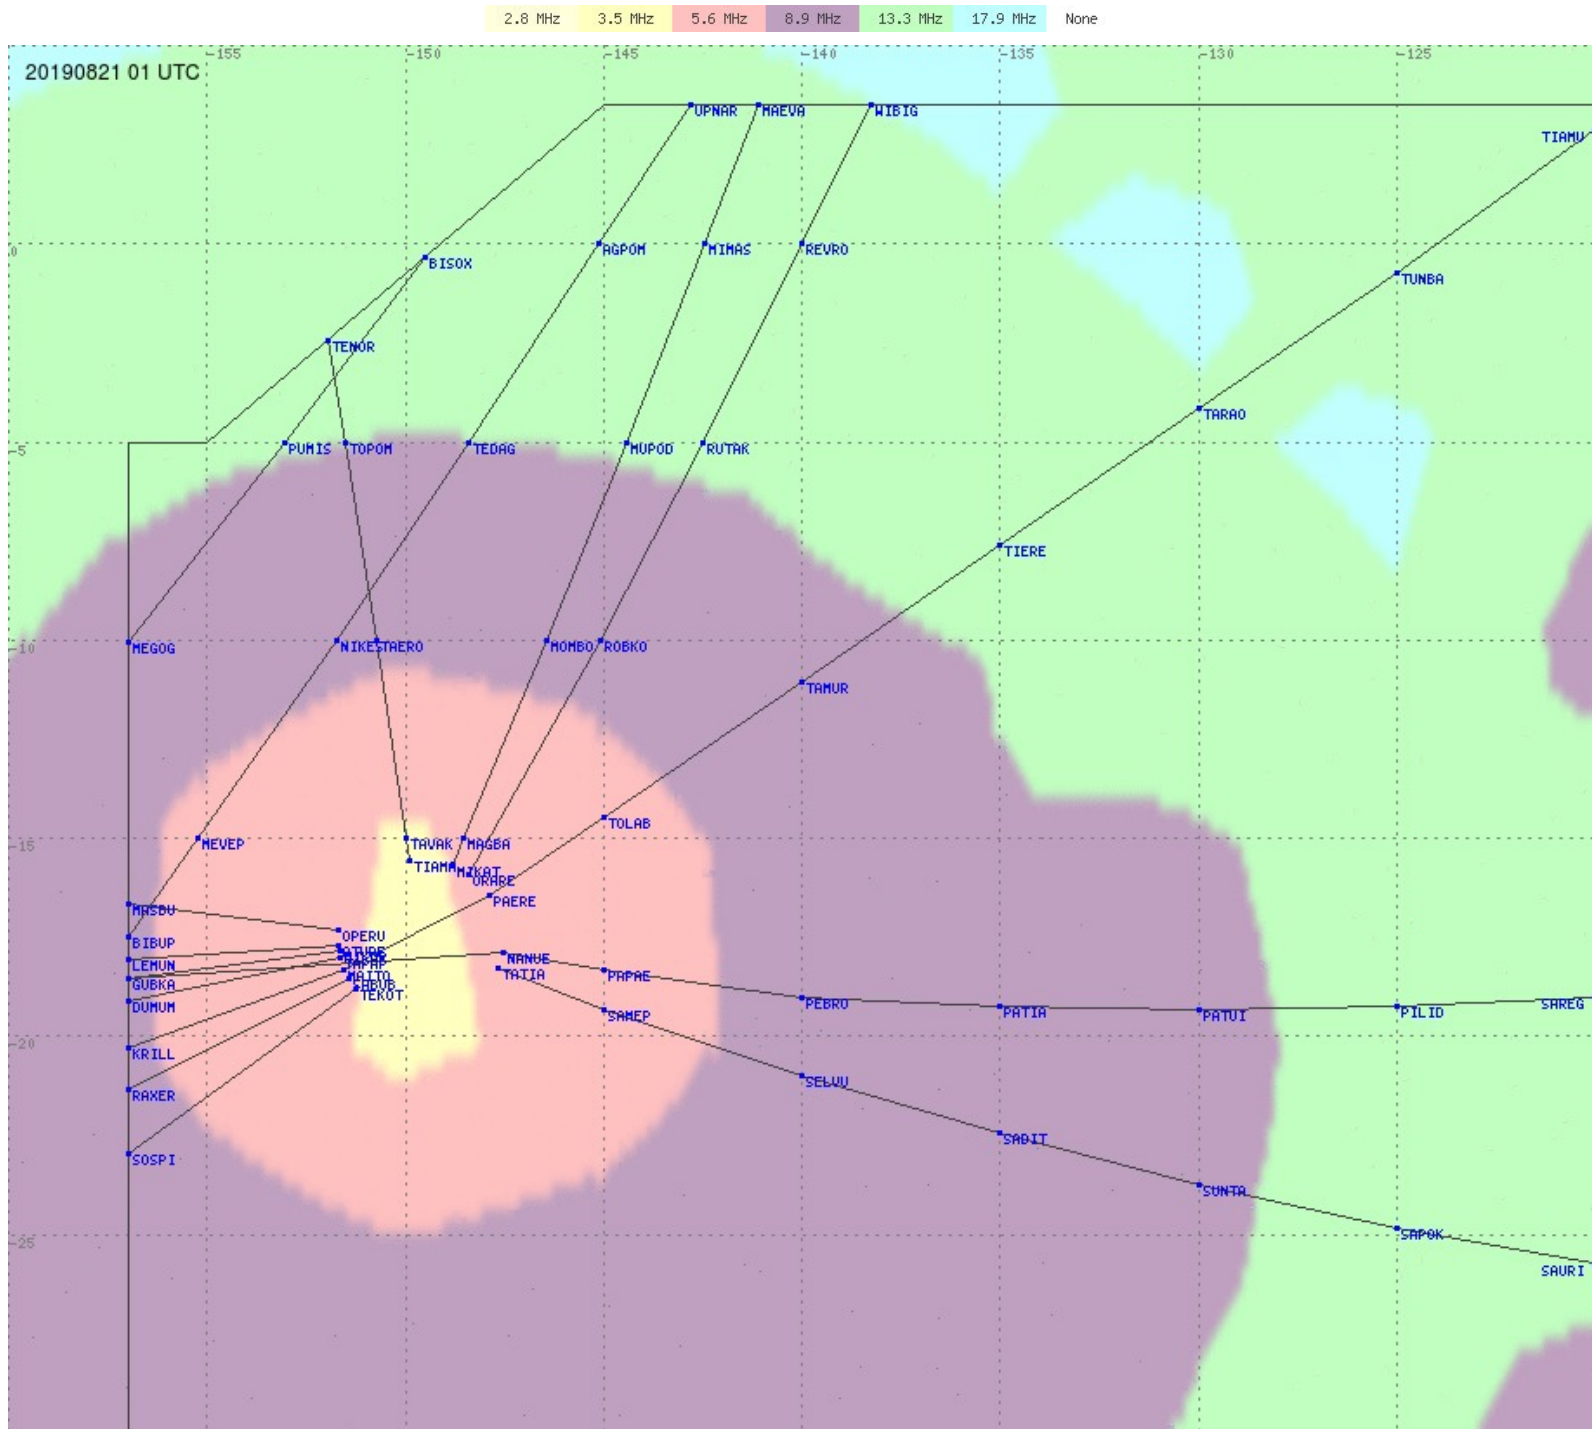

Tahiti FIR - HF Propag - 20190821

2.8 MHz
3.5 MHz
5.6 MHz
8.9 MHz
13.3 MHz
17.9 MHz
None

Tahiti FIR - HF Propag - 20190821

Tahiti FIR - HF Propag - 20190821

2.8 MHz
3.5 MHz
5.6 MHz
8.9 MHz
13.3 MHz
17.9 MHz
None

Tahiti FIR - HF Propag - 20190821

Tahiti FIR - HF Propag - 20190821

Tahiti FIR - HF Propag - 20190821

Tahiti FIR - HF Propag - 20190821

Tahiti FIR - HF Propag - 20190821

Tahiti FIR - HF Propag - 20190821

Tahiti FIR - HF Propag - 20190821