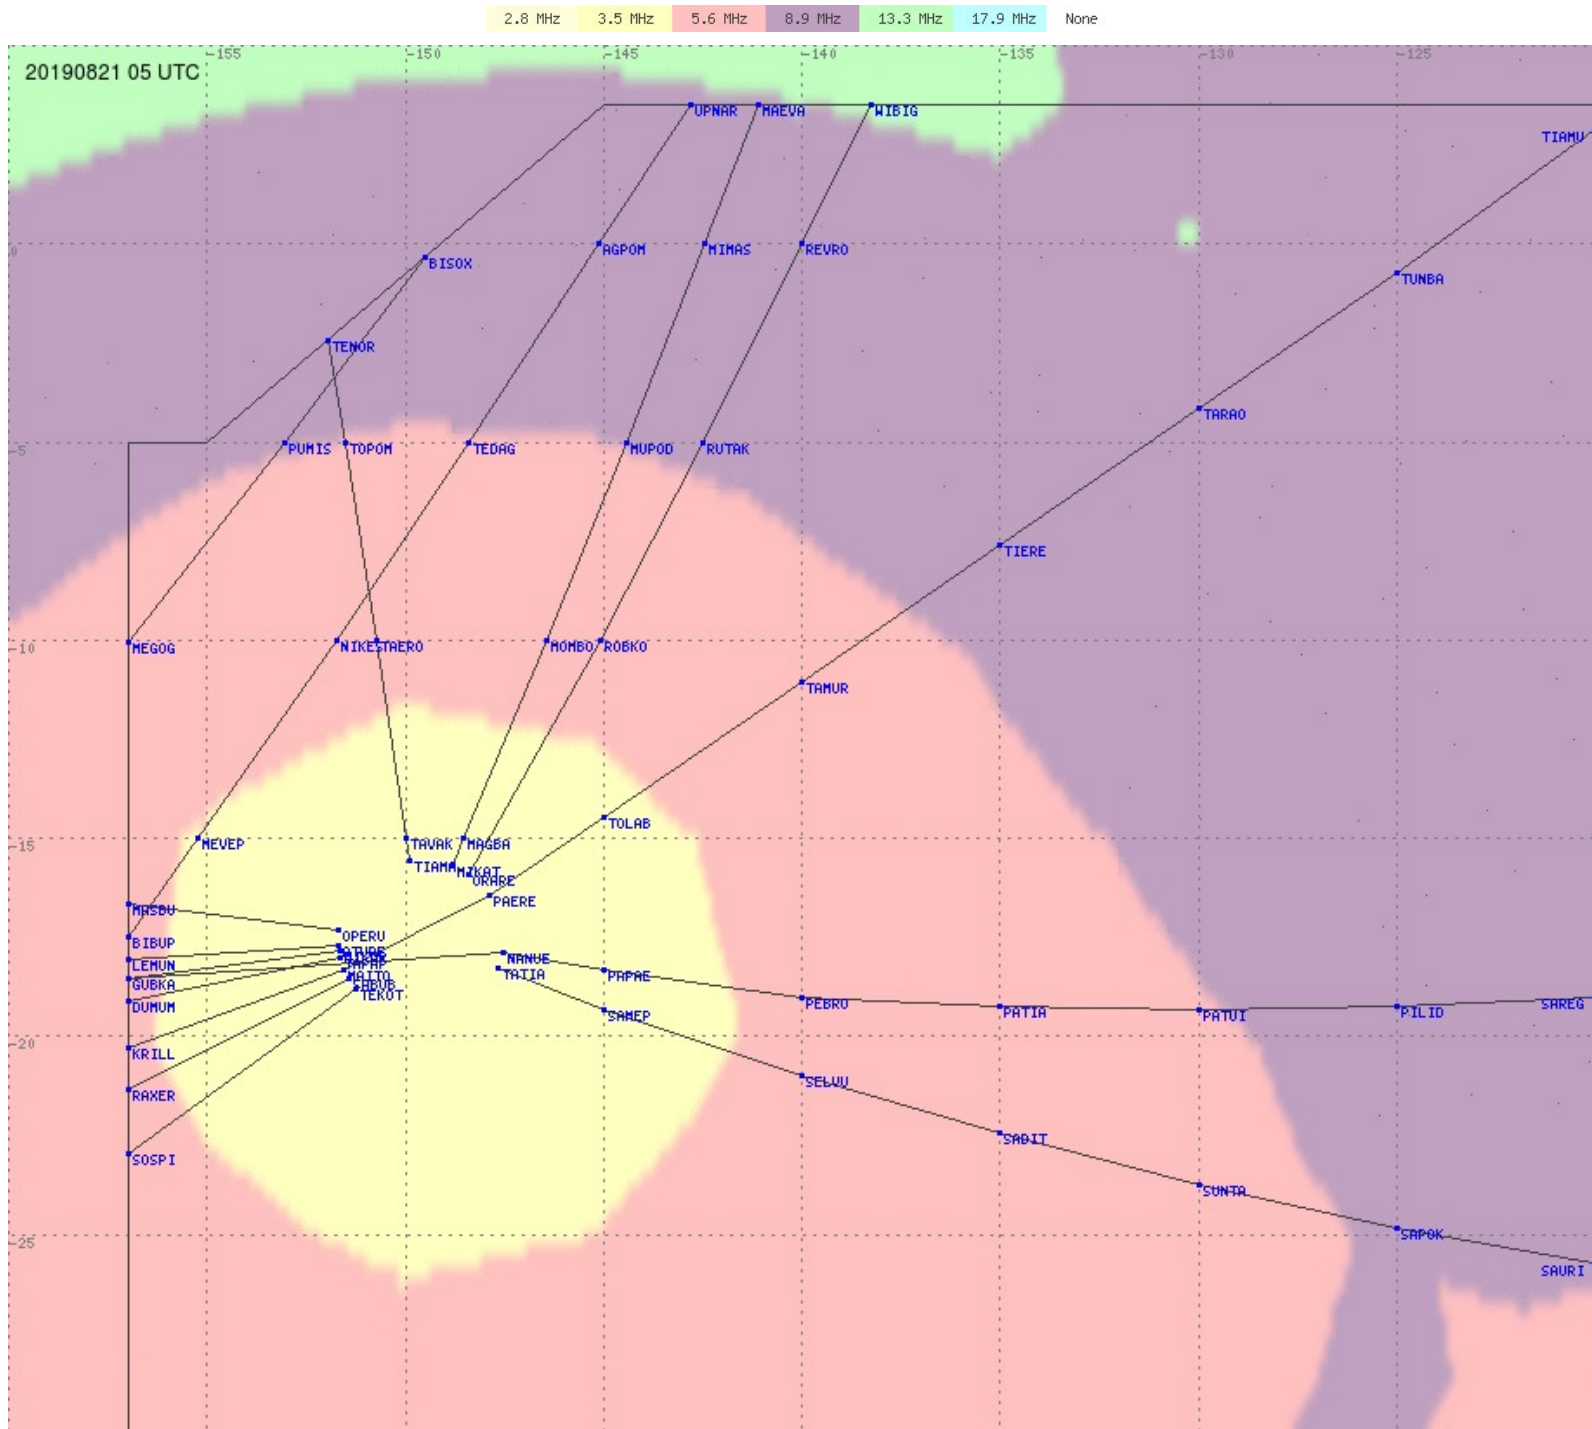

Tahiti FIR - HF Propag - 20190821

2.8 MHz
3.5 MHz
5.6 MHz
8.9 MHz
13.3 MHz
17.9 MHz
None

Tahiti FIR - HF Propag - 20190821

Tahiti FIR - HF Propag - 20190821

2.8 MHz
3.5 MHz
5.6 MHz
8.9 MHz
13.3 MHz
17.9 MHz
None

Tahiti FIR - HF Propag - 20190821

Tahiti FIR - HF Propag - 20190821

Tahiti FIR - HF Propag - 20190821

Tahiti FIR - HF Propag - 20190821

Tahiti FIR - HF Propag - 20190821

Tahiti FIR - HF Propag - 20190821

Tahiti FIR - HF Propag - 20190821

Tahiti FIR - HF Propag - 20190821

Tahiti FIR - HF Propag - 20190821

Tahiti FIR - HF Propag - 20190821

2.8 MHz
3.5 MHz
5.6 MHz
8.9 MHz
13.3 MHz
17.9 MHz
None

Tahiti FIR - HF Propag - 20190821

Tahiti FIR - HF Propag - 20190821