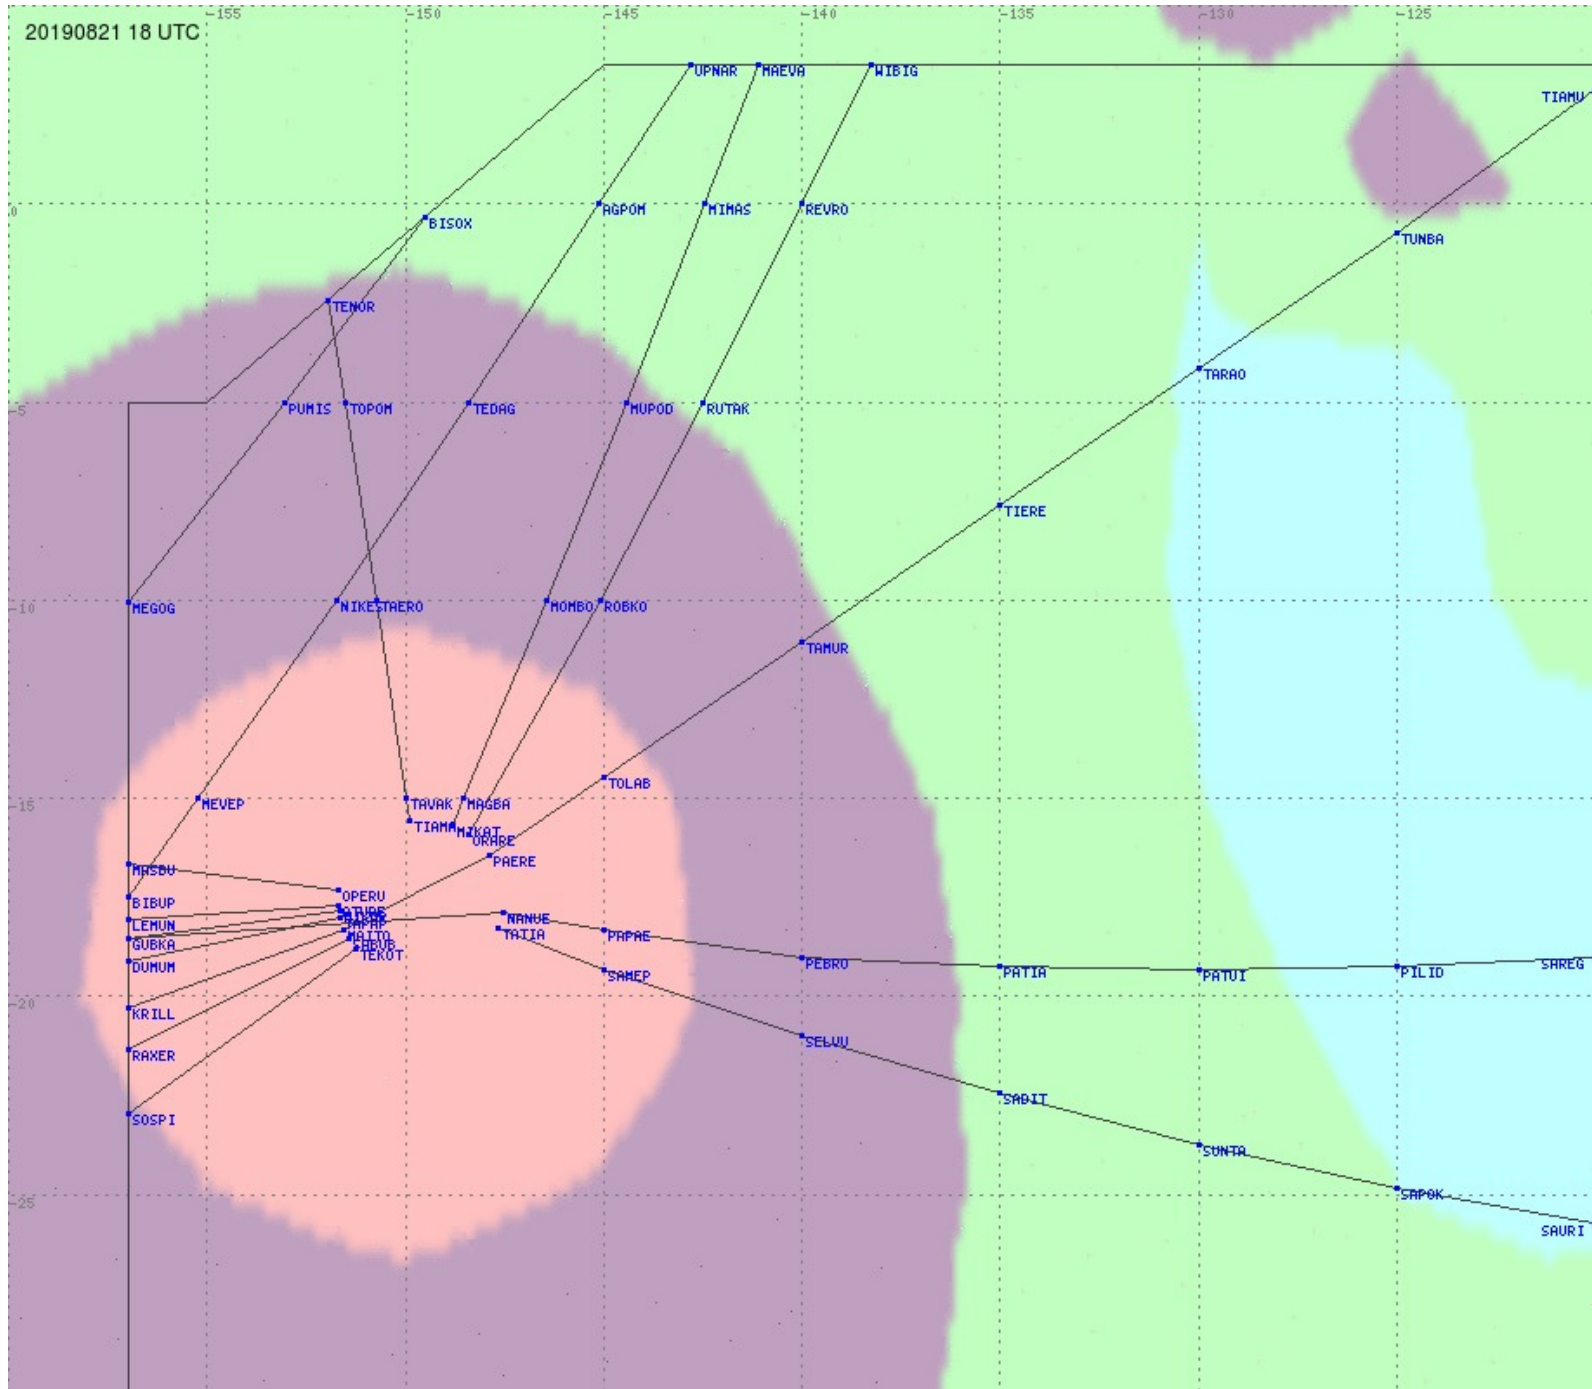

Tahiti FIR - HF Propag - 20190821

Tahiti FIR - HF Propag - 20190821

Tahiti FIR - HF Propag - 20190821

2.8 MHz
3.5 MHz
5.6 MHz
8.9 MHz
13.3 MHz
17.9 MHz
None

Tahiti FIR - HF Propag - 20190821

Tahiti FIR - HF Propag - 20190821

2.8 MHz
3.5 MHz
5.6 MHz
8.9 MHz
13.3 MHz
17.9 MHz
None

Tahiti FIR - HF Propag - 20190821

Tahiti FIR - HF Propag - 20190821

Tahiti FIR - HF Propag - 20190821

Tahiti FIR - HF Propag - 20190821

2.8 MHz 3.5 MHz 5.6 MHz 8.9 MHz 13.3 MHz 17.9 MHz None

2.8 MHz 3.5 MHz 5.6 MHz 8.9 MHz 13.3 MHz 17.9 MHz None