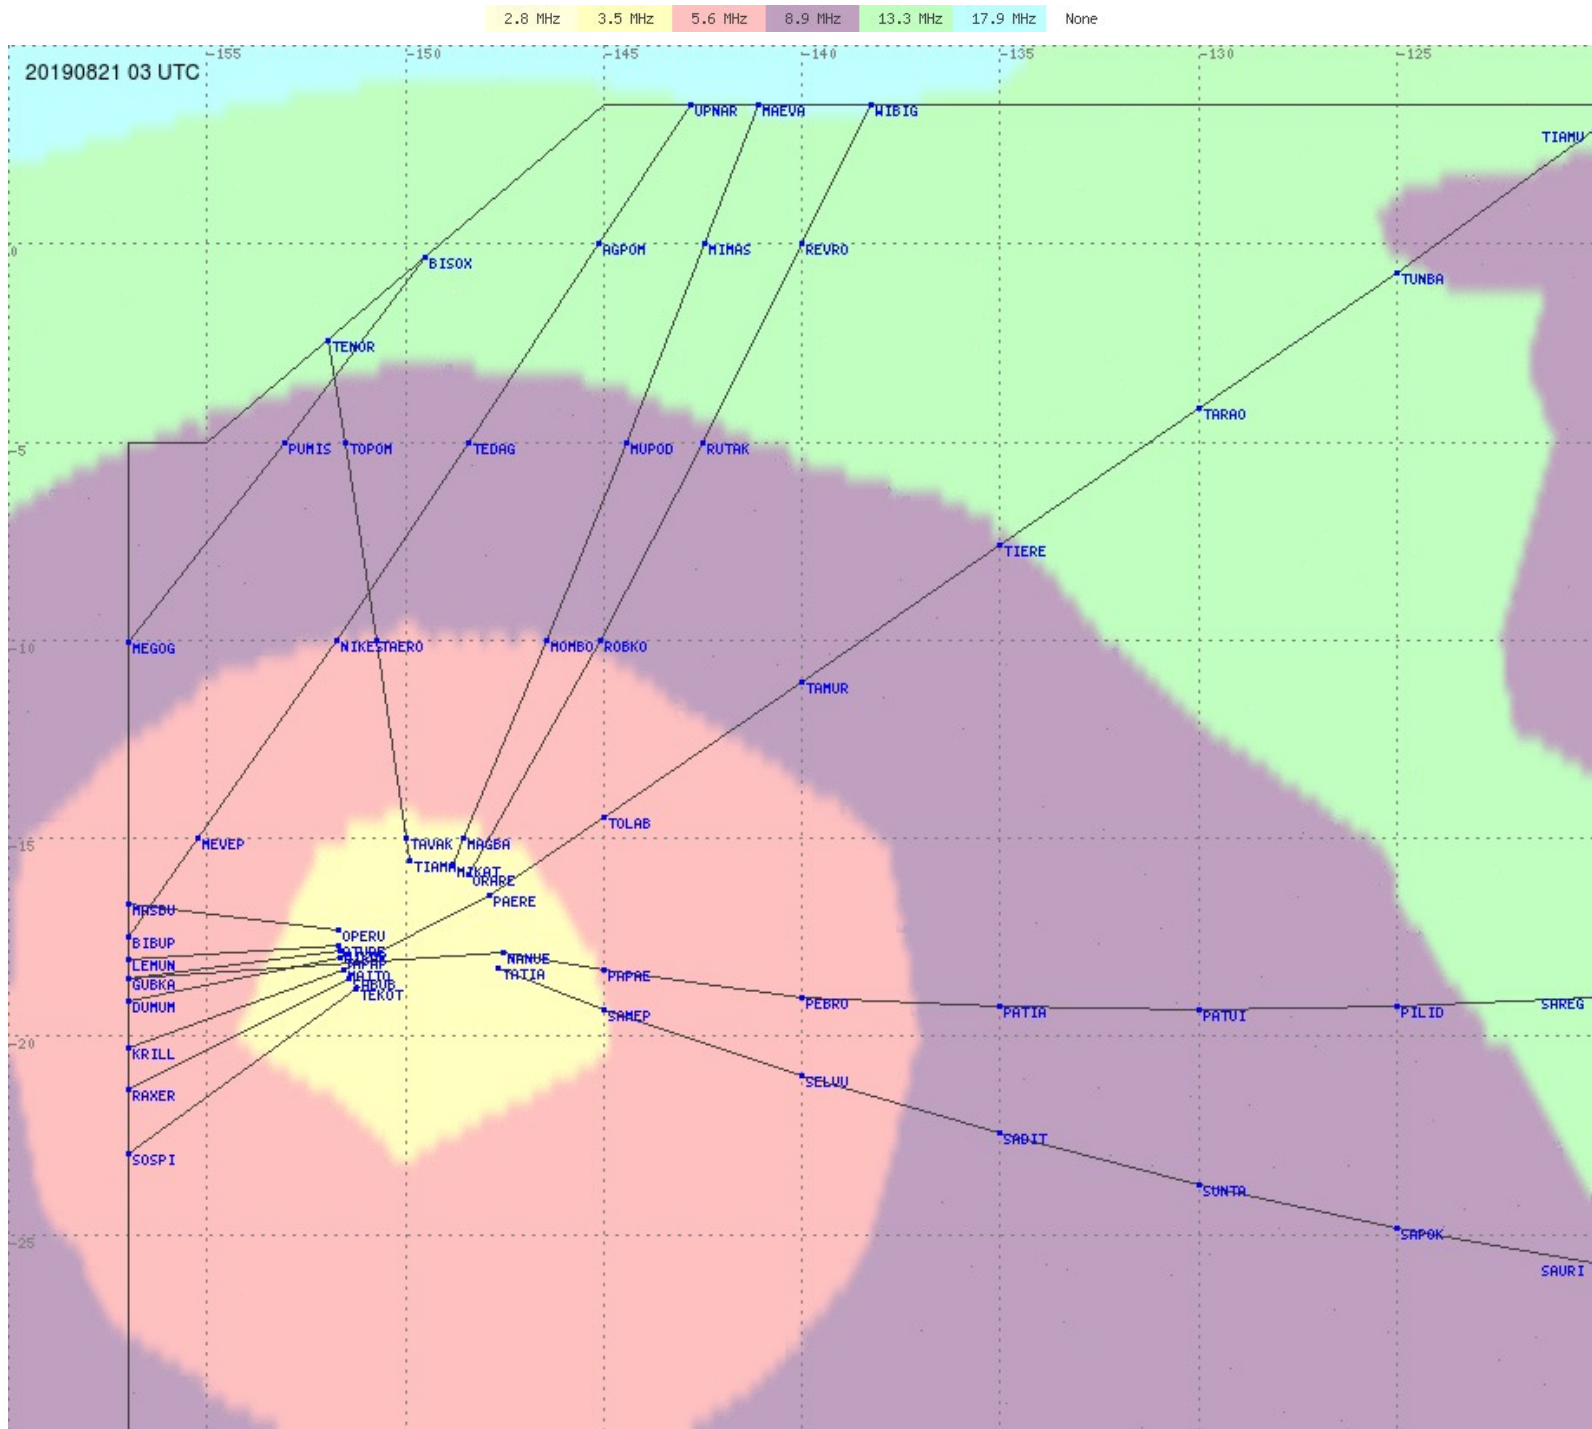

Tahiti FIR - HF Propag - 20190821

2.8 MHz
3.5 MHz
5.6 MHz
8.9 MHz
13.3 MHz
17.9 MHz
None

Tahiti FIR - HF Propag - 20190821

Tahiti FIR - HF Propag - 20190821

2.8 MHz
3.5 MHz
5.6 MHz
8.9 MHz
13.3 MHz
17.9 MHz
None

Tahiti FIR - HF Propag - 20190821

Tahiti FIR - HF Propag - 20190821

Tahiti FIR - HF Propag - 20190821

Tahiti FIR - HF Propag - 20190821

Tahiti FIR - HF Propag - 20190821

Tahiti FIR - HF Propag - 20190821

Tahiti FIR - HF Propag - 20190821

Tahiti FIR - HF Propag - 20190821

Tahiti FIR - HF Propag - 20190821

Tahiti FIR - HF Propag - 20190821

2.8 MHz
3.5 MHz
5.6 MHz
8.9 MHz
13.3 MHz
17.9 MHz
None

Tahiti FIR - HF Propag - 20190821

Tahiti FIR - HF Propag - 20190821