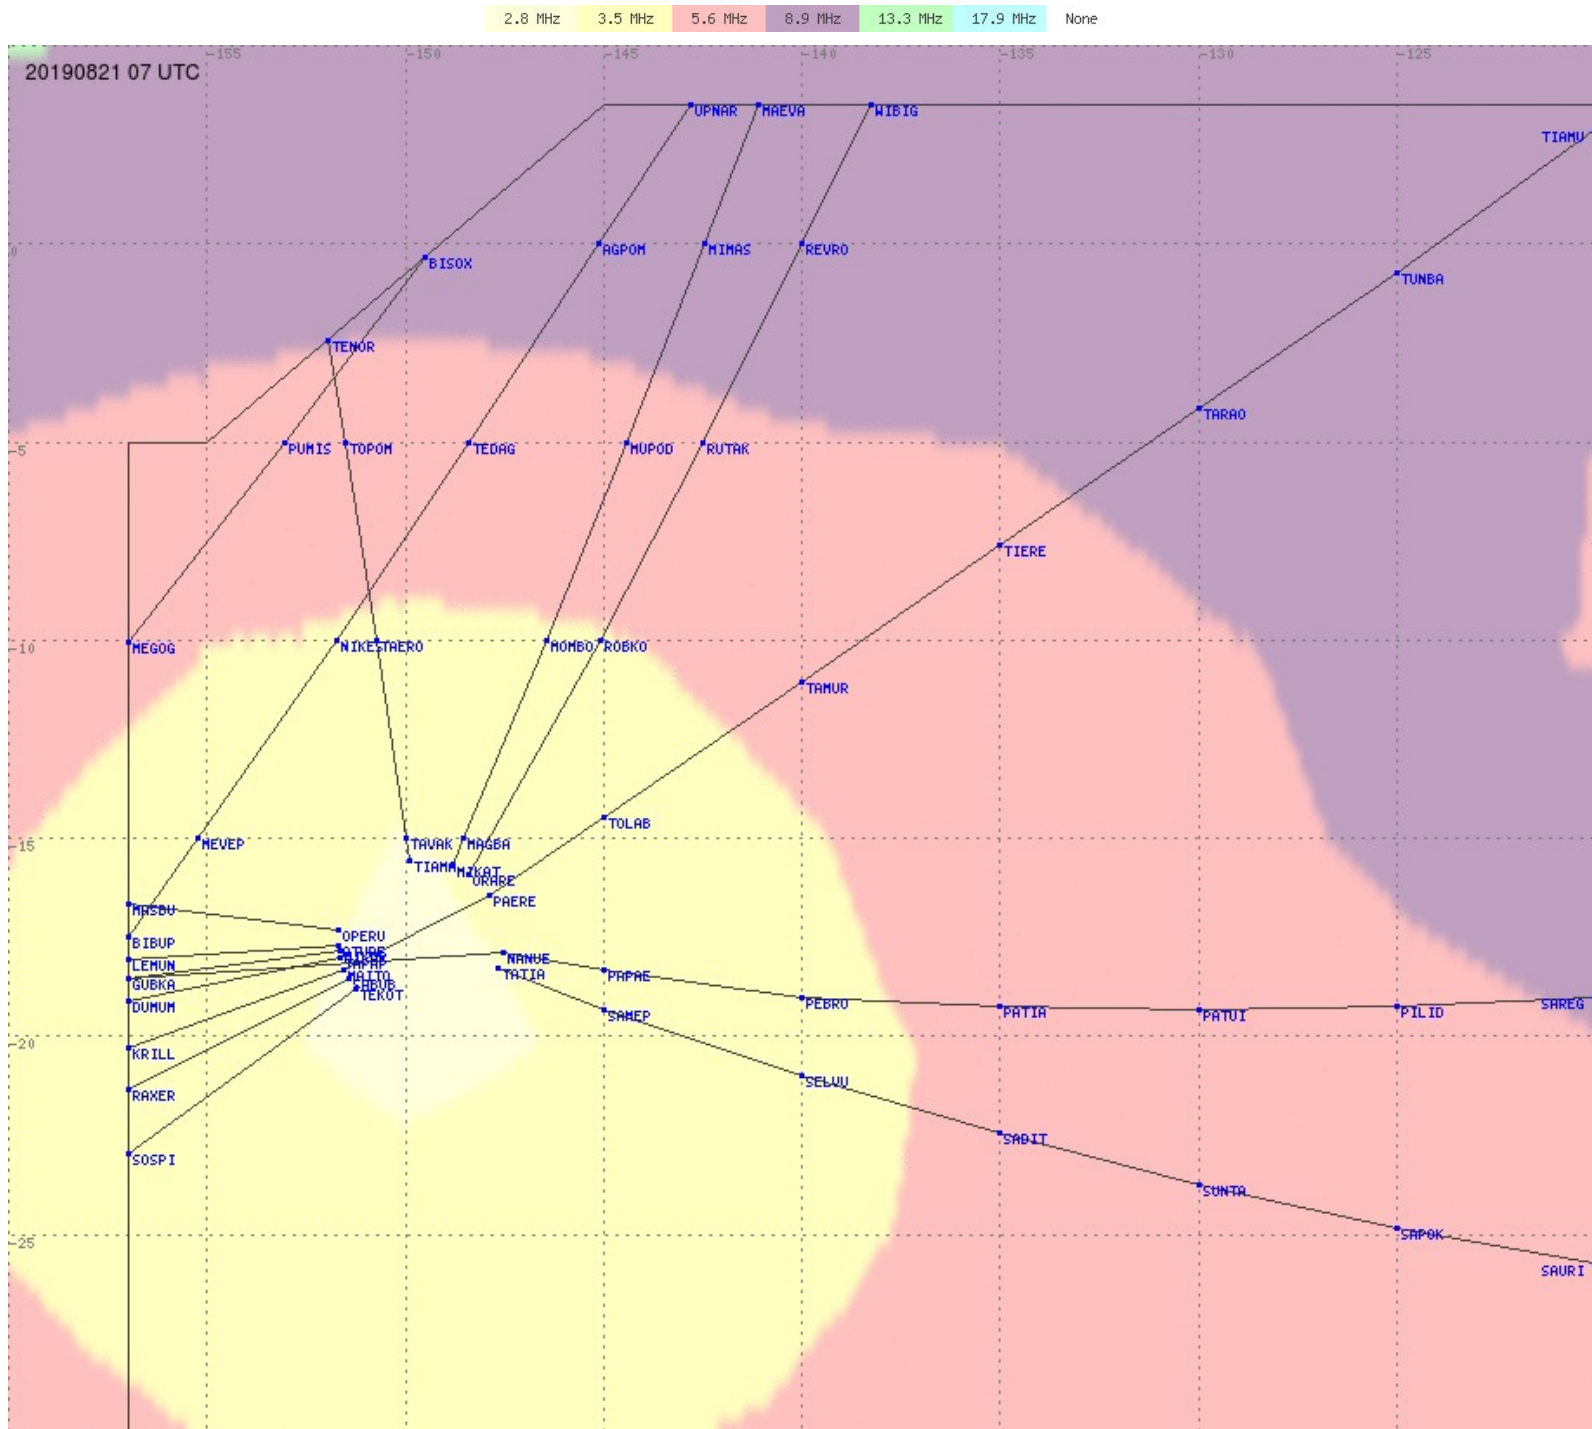

Tahiti FIR - HF Propag - 20190821

2.8 MHz
3.5 MHz
5.6 MHz
8.9 MHz
13.3 MHz
17.9 MHz
None

Tahiti FIR - HF Propag - 20190821

Tahiti FIR - HF Propag - 20190821

2.8 MHz
3.5 MHz
5.6 MHz
8.9 MHz
13.3 MHz
17.9 MHz
None

Tahiti FIR - HF Propag - 20190821

Tahiti FIR - HF Propag - 20190821

Tahiti FIR - HF Propag - 20190821

Tahiti FIR - HF Propag - 20190821

Tahiti FIR - HF Propag - 20190821

Tahiti FIR - HF Propag - 20190821

Tahiti FIR - HF Propag - 20190821

Tahiti FIR - HF Propag - 20190821

Tahiti FIR - HF Propag - 20190821

Tahiti FIR - HF Propag - 20190821

2.8 MHz
3.5 MHz
5.6 MHz
8.9 MHz
13.3 MHz
17.9 MHz
None

Tahiti FIR - HF Propag - 20190821

Tahiti FIR - HF Propag - 20190821