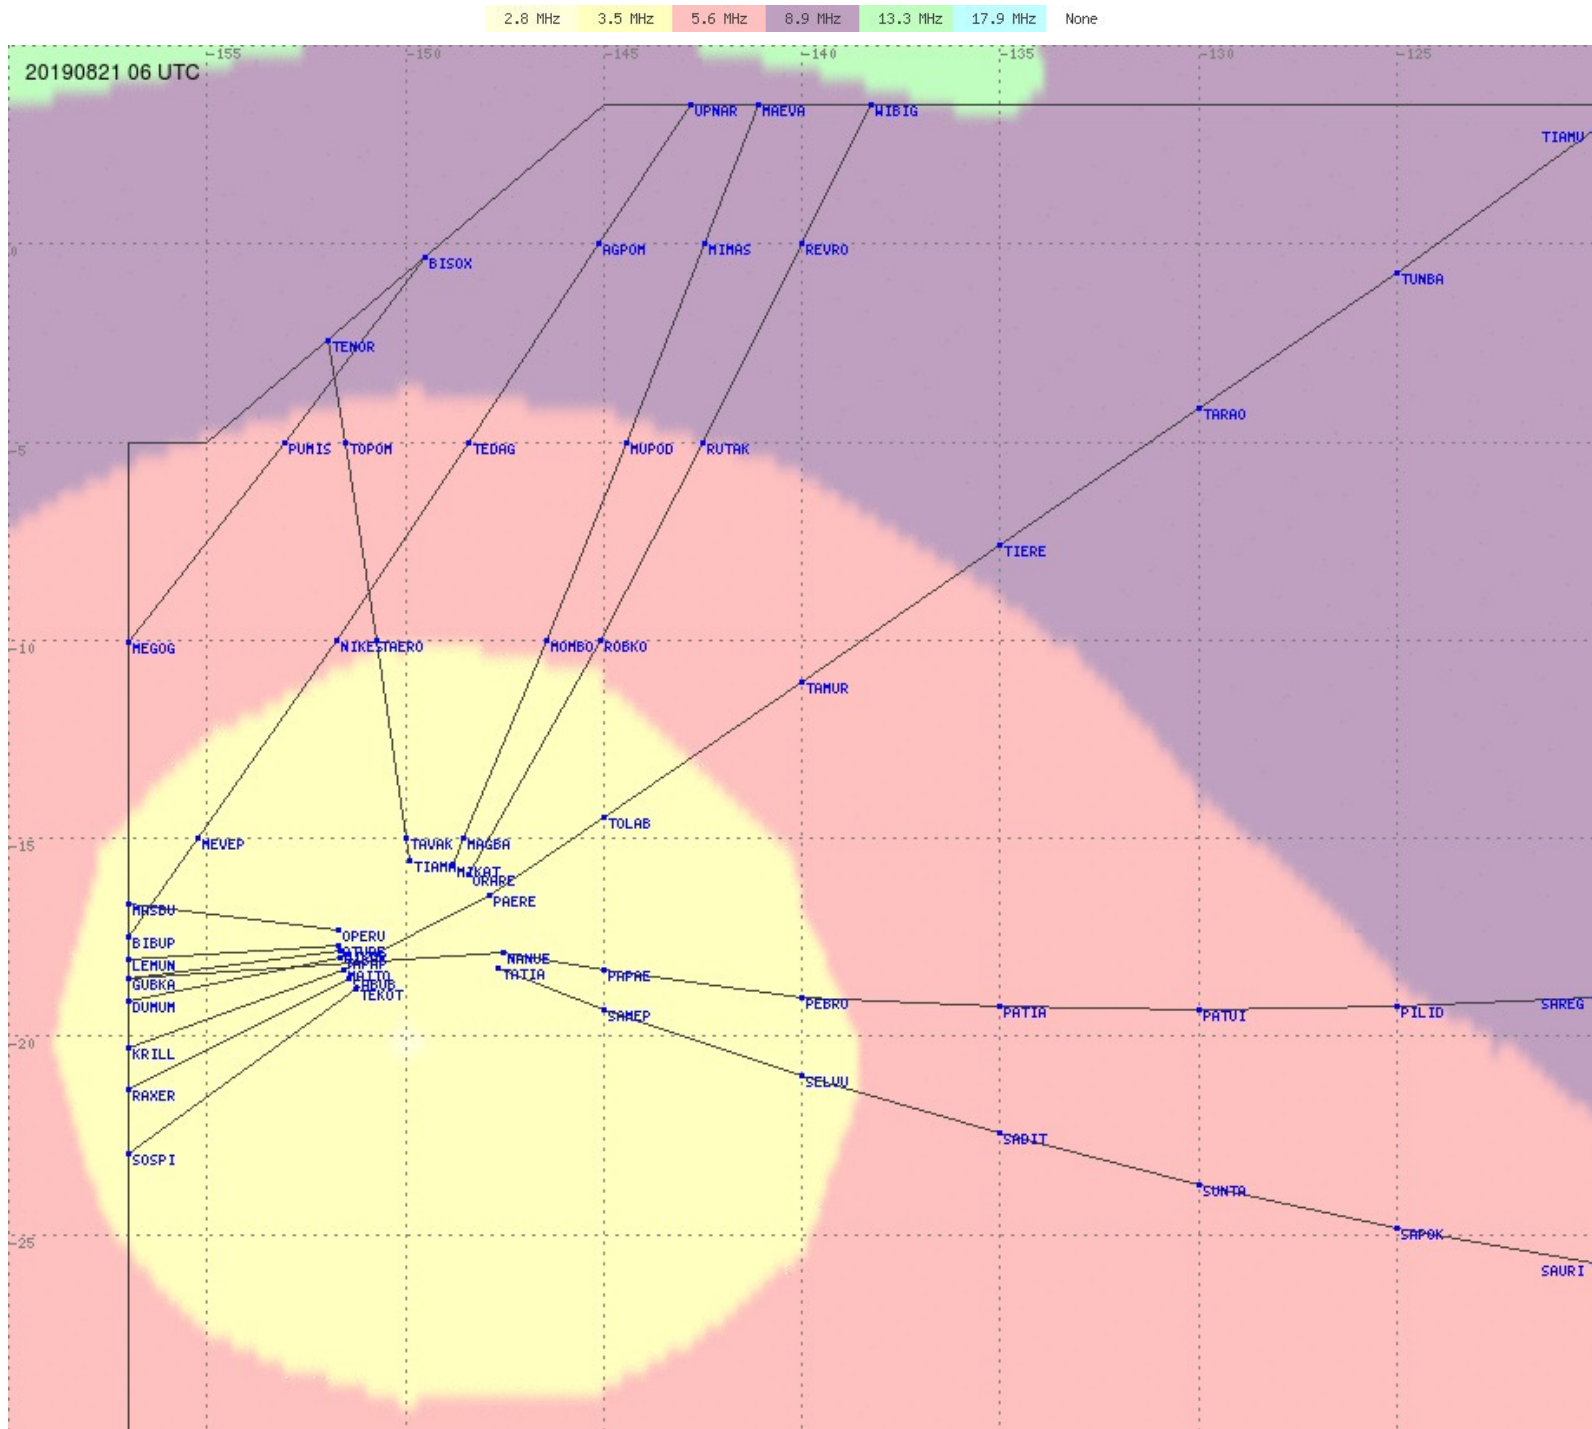

Tahiti FIR - HF Propag - 20190821