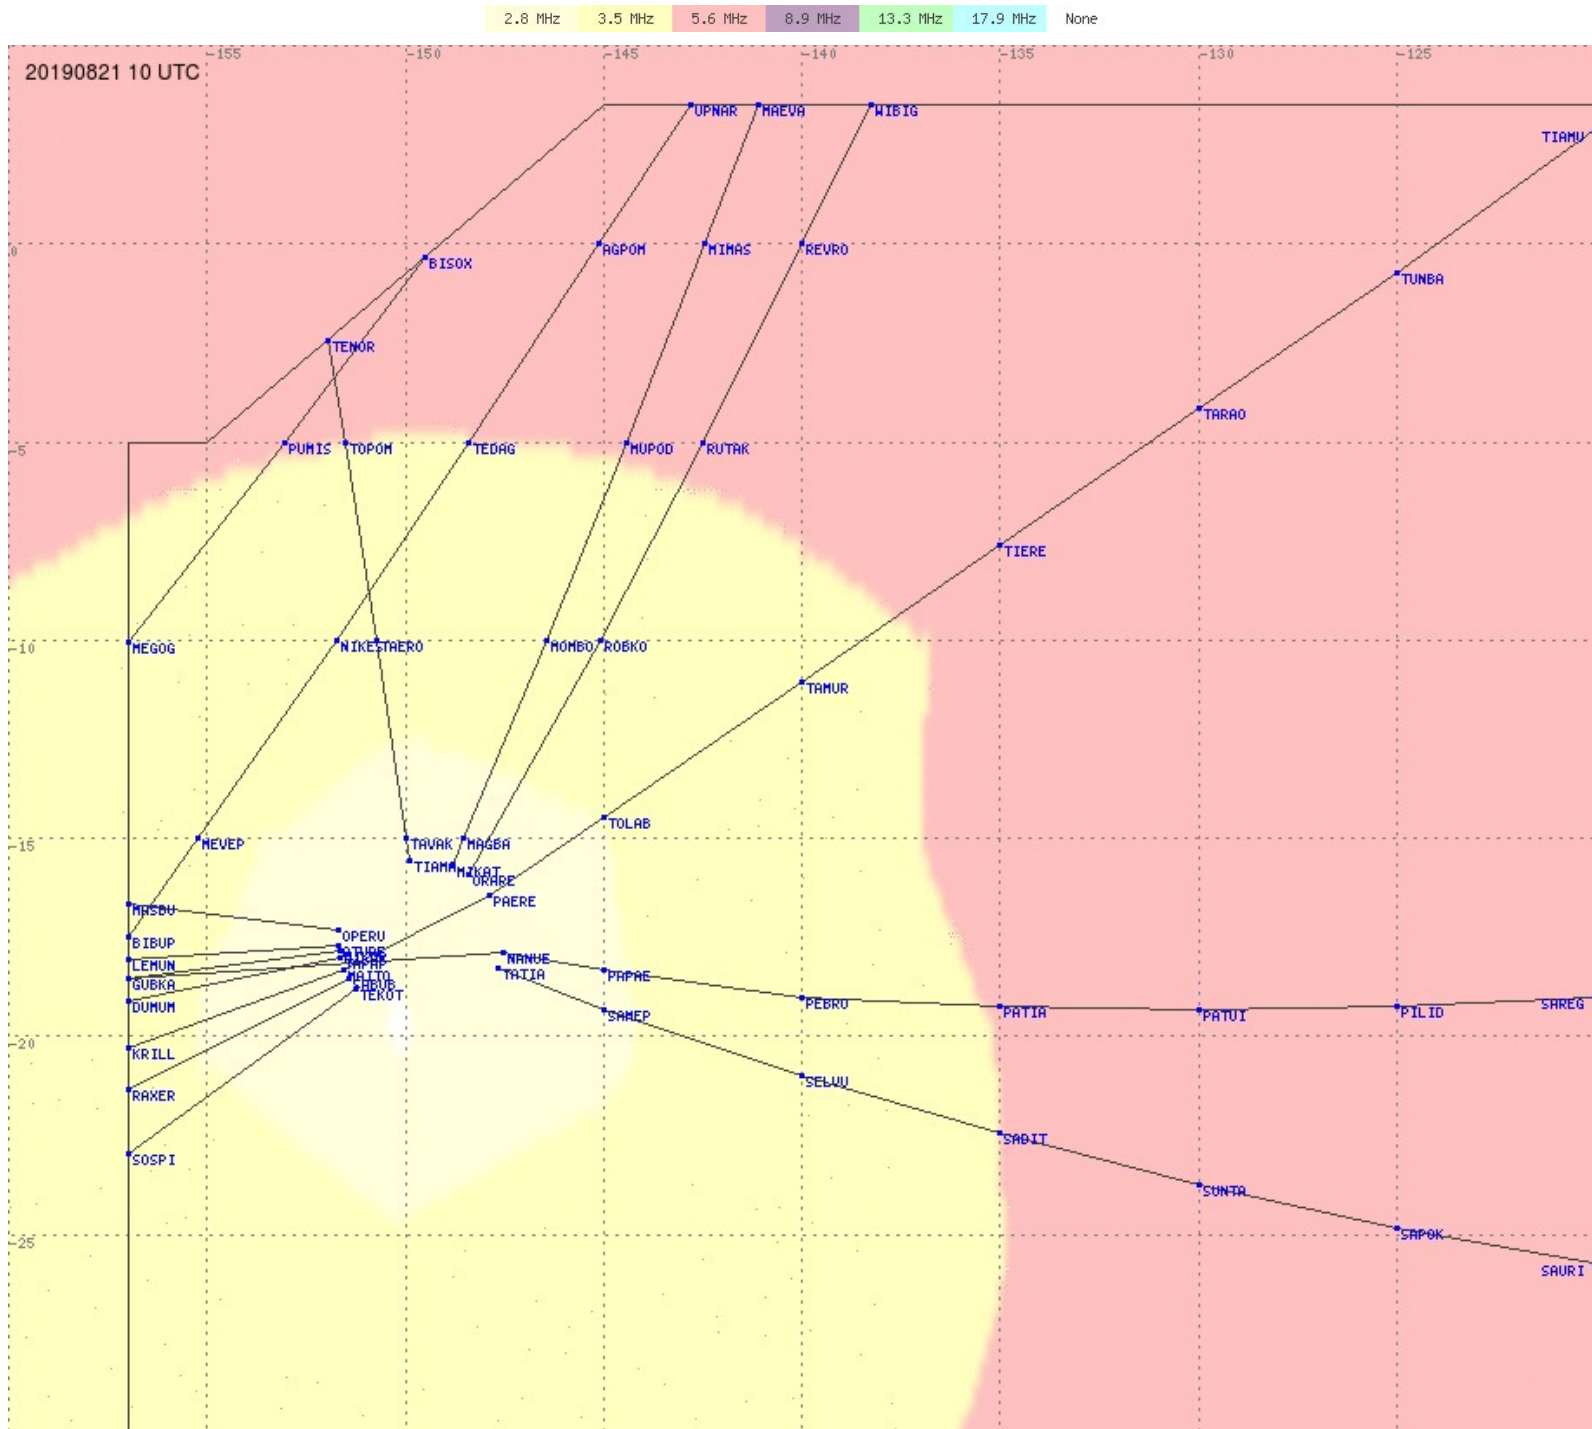

Tahiti FIR - HF Propag - 20190821

2.8 MHz
3.5 MHz
5.6 MHz
8.9 MHz
13.3 MHz
17.9 MHz
None

Tahiti FIR - HF Propag - 20190821

Tahiti FIR - HF Propag - 20190821

2.8 MHz
3.5 MHz
5.6 MHz
8.9 MHz
13.3 MHz
17.9 MHz
None

Tahiti FIR - HF Propag - 20190821

Tahiti FIR - HF Propag - 20190821

Tahiti FIR - HF Propag - 20190821

Tahiti FIR - HF Propag - 20190821

Tahiti FIR - HF Propag - 20190821

Tahiti FIR - HF Propag - 20190821

Tahiti FIR - HF Propag - 20190821

Tahiti FIR - HF Propag - 20190821

Tahiti FIR - HF Propag - 20190821

Tahiti FIR - HF Propag - 20190821

2.8 MHz
3.5 MHz
5.6 MHz
8.9 MHz
13.3 MHz
17.9 MHz
None

Tahiti FIR - HF Propag - 20190821

Tahiti FIR - HF Propag - 20190821