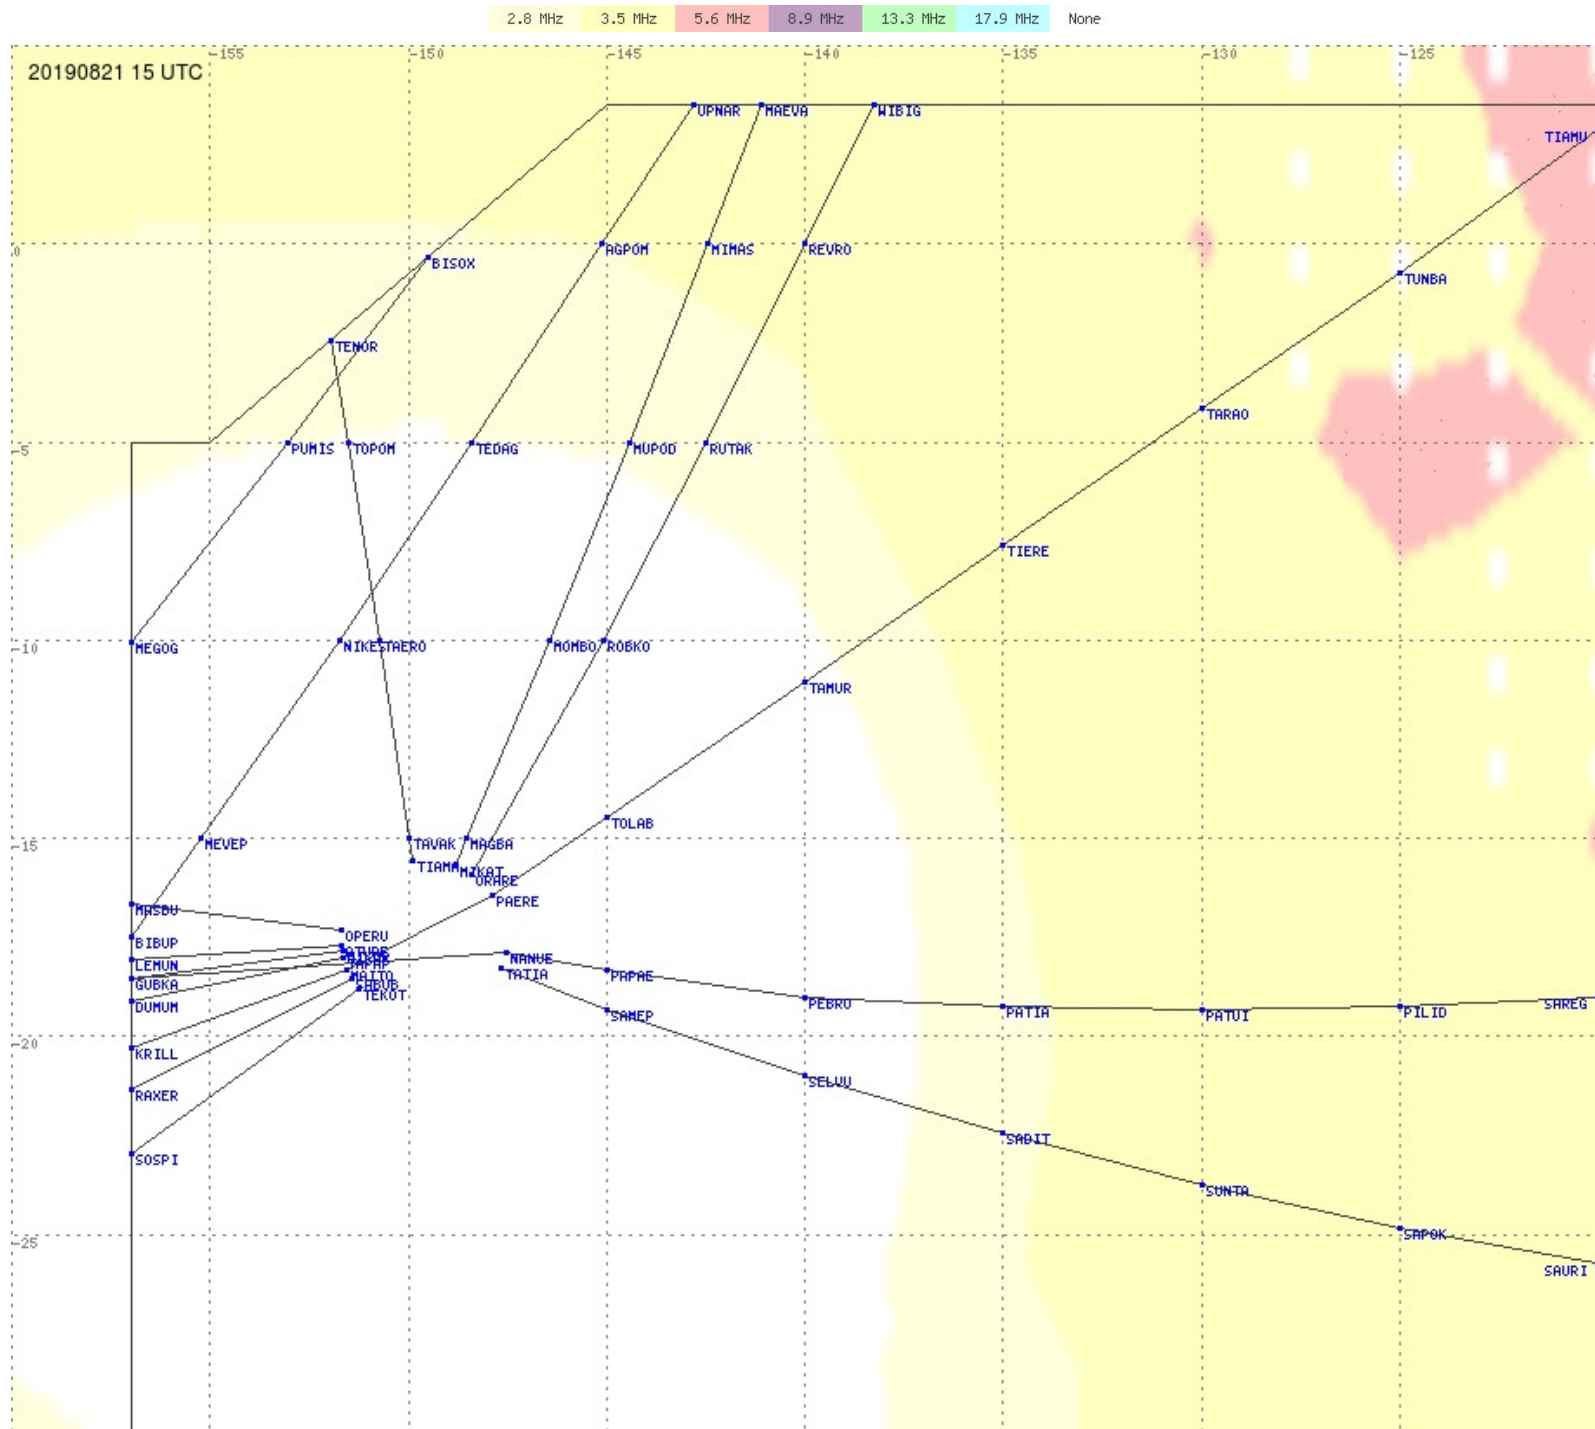

Tahiti FIR - HF Propag - 20190821

Tahiti FIR - HF Propag - 20190821

Tahiti FIR - HF Propag - 20190821

Tahiti FIR - HF Propag - 20190821

Tahiti FIR - HF Propag - 20190821

Tahiti FIR - HF Propag - 20190821

Tahiti FIR - HF Propag - 20190821

Tahiti FIR - HF Propag - 20190821

Tahiti FIR - HF Propag - 20190821

Tahiti FIR - HF Propag - 20190821

2.8 MHz
3.5 MHz
5.6 MHz
8.9 MHz
13.3 MHz
17.9 MHz
None

Tahiti FIR - HF Propag - 20190821

Tahiti FIR - HF Propag - 20190821

2.8 MHz
3.5 MHz
5.6 MHz
8.9 MHz
13.3 MHz
17.9 MHz
None

Tahiti FIR - HF Propag - 20190821

Tahiti FIR - HF Propag - 20190821

Tahiti FIR - HF Propag - 20190821

Tahiti FIR - HF Propag - 20190821

2.8 MHz 3.5 MHz 5.6 MHz 8.9 MHz 13.3 MHz 17.9 MHz None