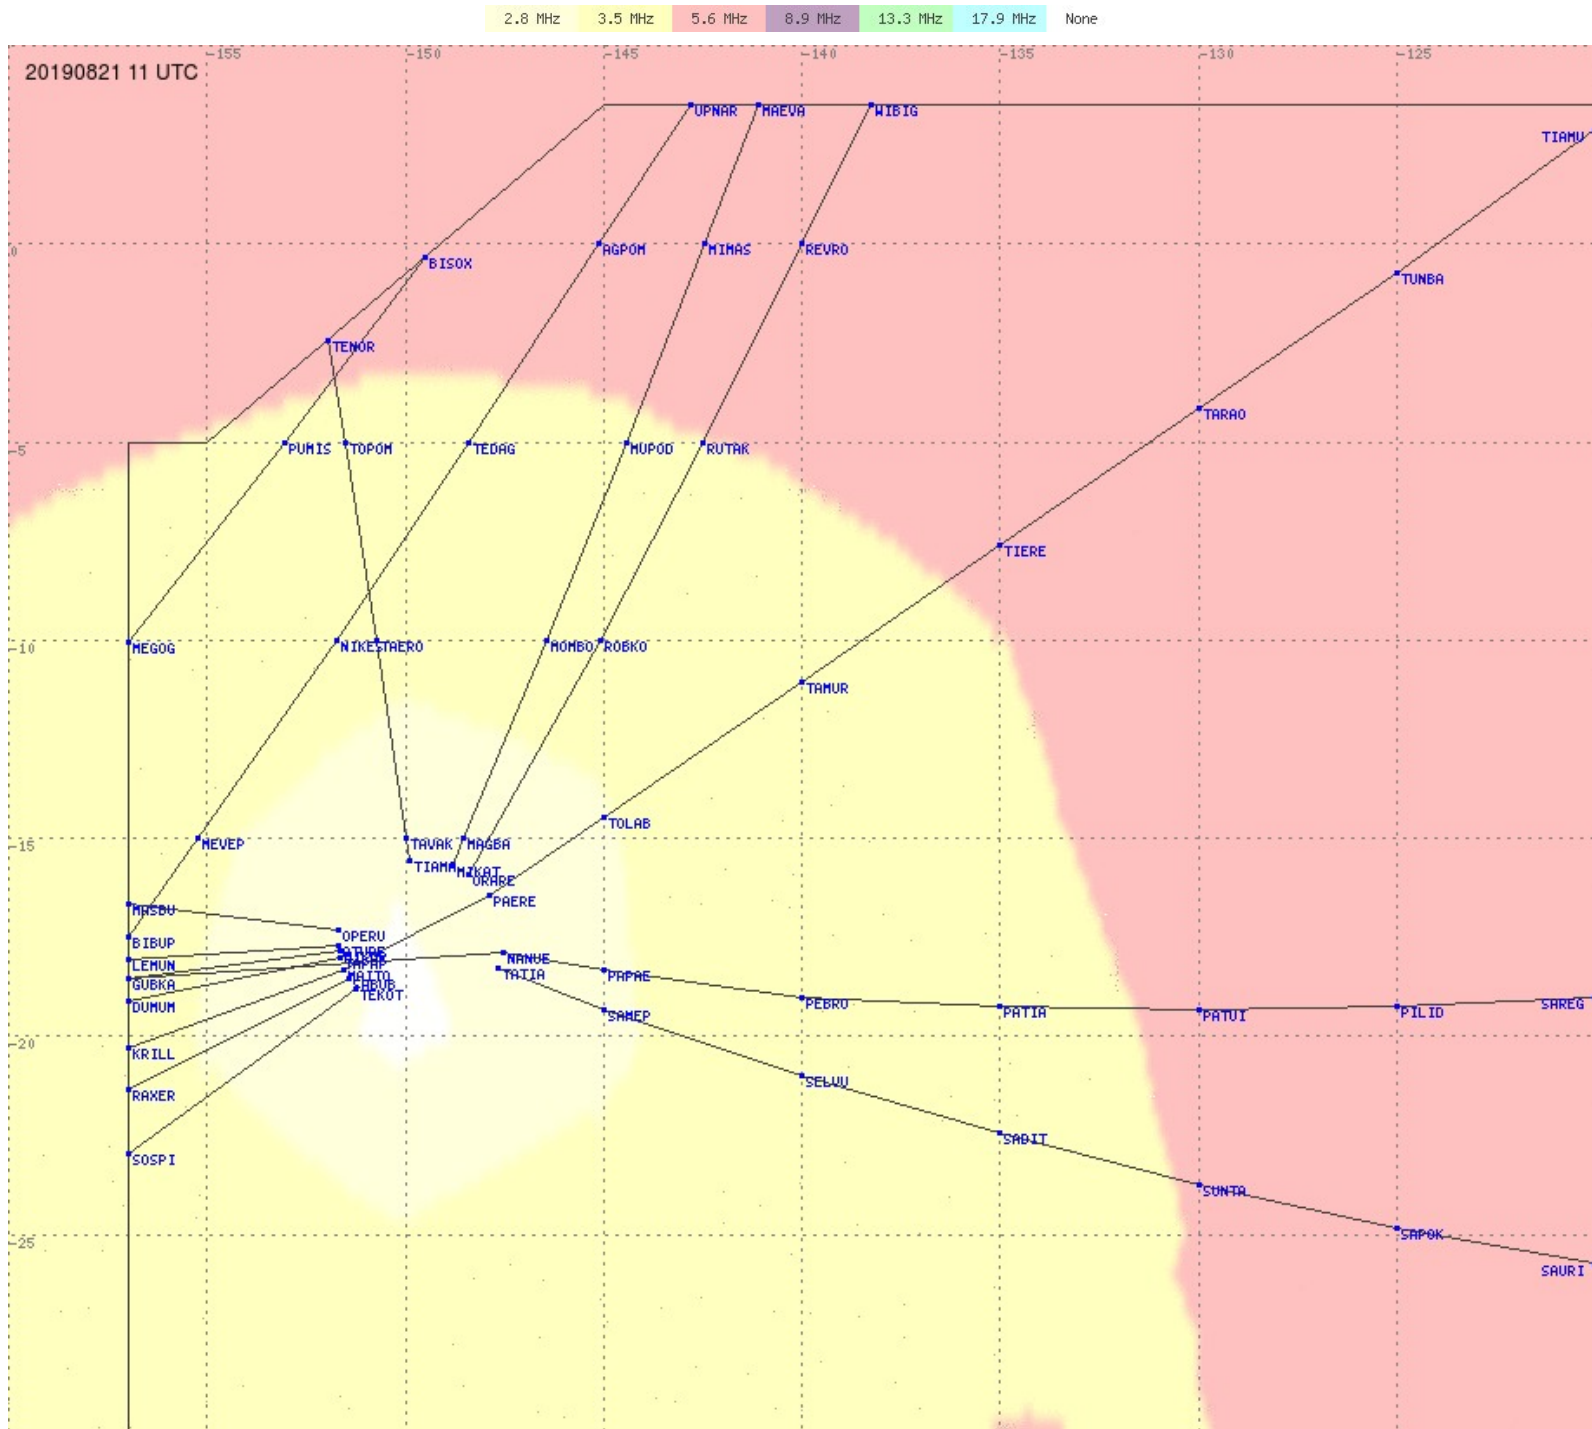

Tahiti FIR - HF Propag - 20190821

2.8 MHz
3.5 MHz
5.6 MHz
8.9 MHz
13.3 MHz
17.9 MHz
None

Tahiti FIR - HF Propag - 20190821

Tahiti FIR - HF Propag - 20190821

2.8 MHz
3.5 MHz
5.6 MHz
8.9 MHz
13.3 MHz
17.9 MHz
None

Tahiti FIR - HF Propag - 20190821

Tahiti FIR - HF Propag - 20190821

Tahiti FIR - HF Propag - 20190821

Tahiti FIR - HF Propag - 20190821

Tahiti FIR - HF Propag - 20190821

Tahiti FIR - HF Propag - 20190821

Tahiti FIR - HF Propag - 20190821

Tahiti FIR - HF Propag - 20190821

Tahiti FIR - HF Propag - 20190821

Tahiti FIR - HF Propag - 20190821

2.8 MHz
3.5 MHz
5.6 MHz
8.9 MHz
13.3 MHz
17.9 MHz
None

Tahiti FIR - HF Propag - 20190821

Tahiti FIR - HF Propag - 20190821