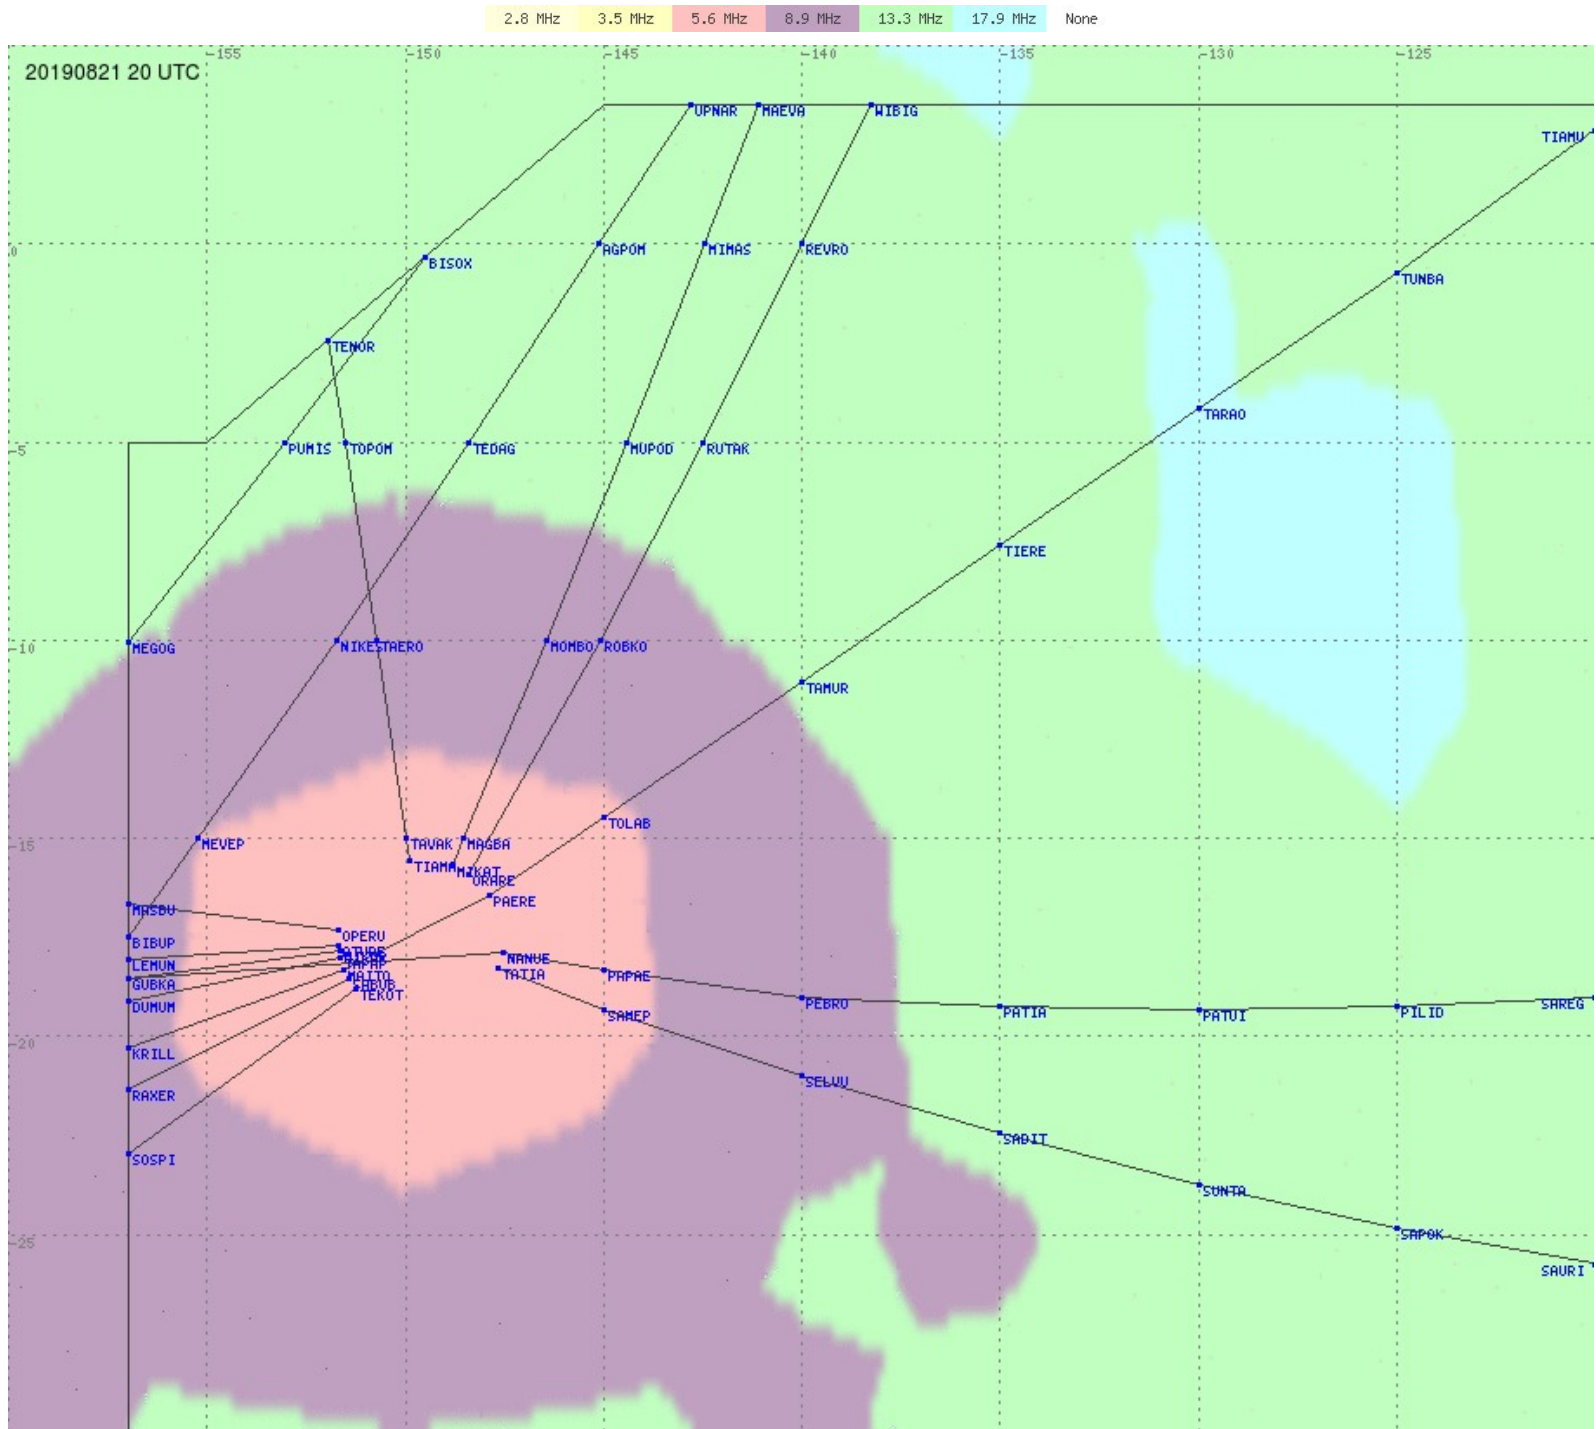

Tahiti FIR - HF Propag - 20190821

2.8 MHz
3.5 MHz
5.6 MHz
8.9 MHz
13.3 MHz
17.9 MHz
None

Tahiti FIR - HF Propag - 20190821

Tahiti FIR - HF Propag - 20190821

2.8 MHz
3.5 MHz
5.6 MHz
8.9 MHz
13.3 MHz
17.9 MHz
None

Tahiti FIR - HF Propag - 20190821

Tahiti FIR - HF Propag - 20190821

Tahiti FIR - HF Propag - 20190821

2.8 MHz
3.5 MHz
5.6 MHz
8.9 MHz
13.3 MHz
17.9 MHz
None

Tahiti FIR - HF Propag - 20190821

Tahiti FIR - HF Propag - 20190821

2.8 MHz
3.5 MHz
5.6 MHz
8.9 MHz
13.3 MHz
17.9 MHz
None

Tahiti FIR - HF Propag - 20190821

Tahiti FIR - HF Propag - 20190821

Tahiti FIR - HF Propag - 20190821

Tahiti FIR - HF Propag - 20190821

2.8 MHz 3.5 MHz 5.6 MHz 8.9 MHz 13.3 MHz 17.9 MHz None