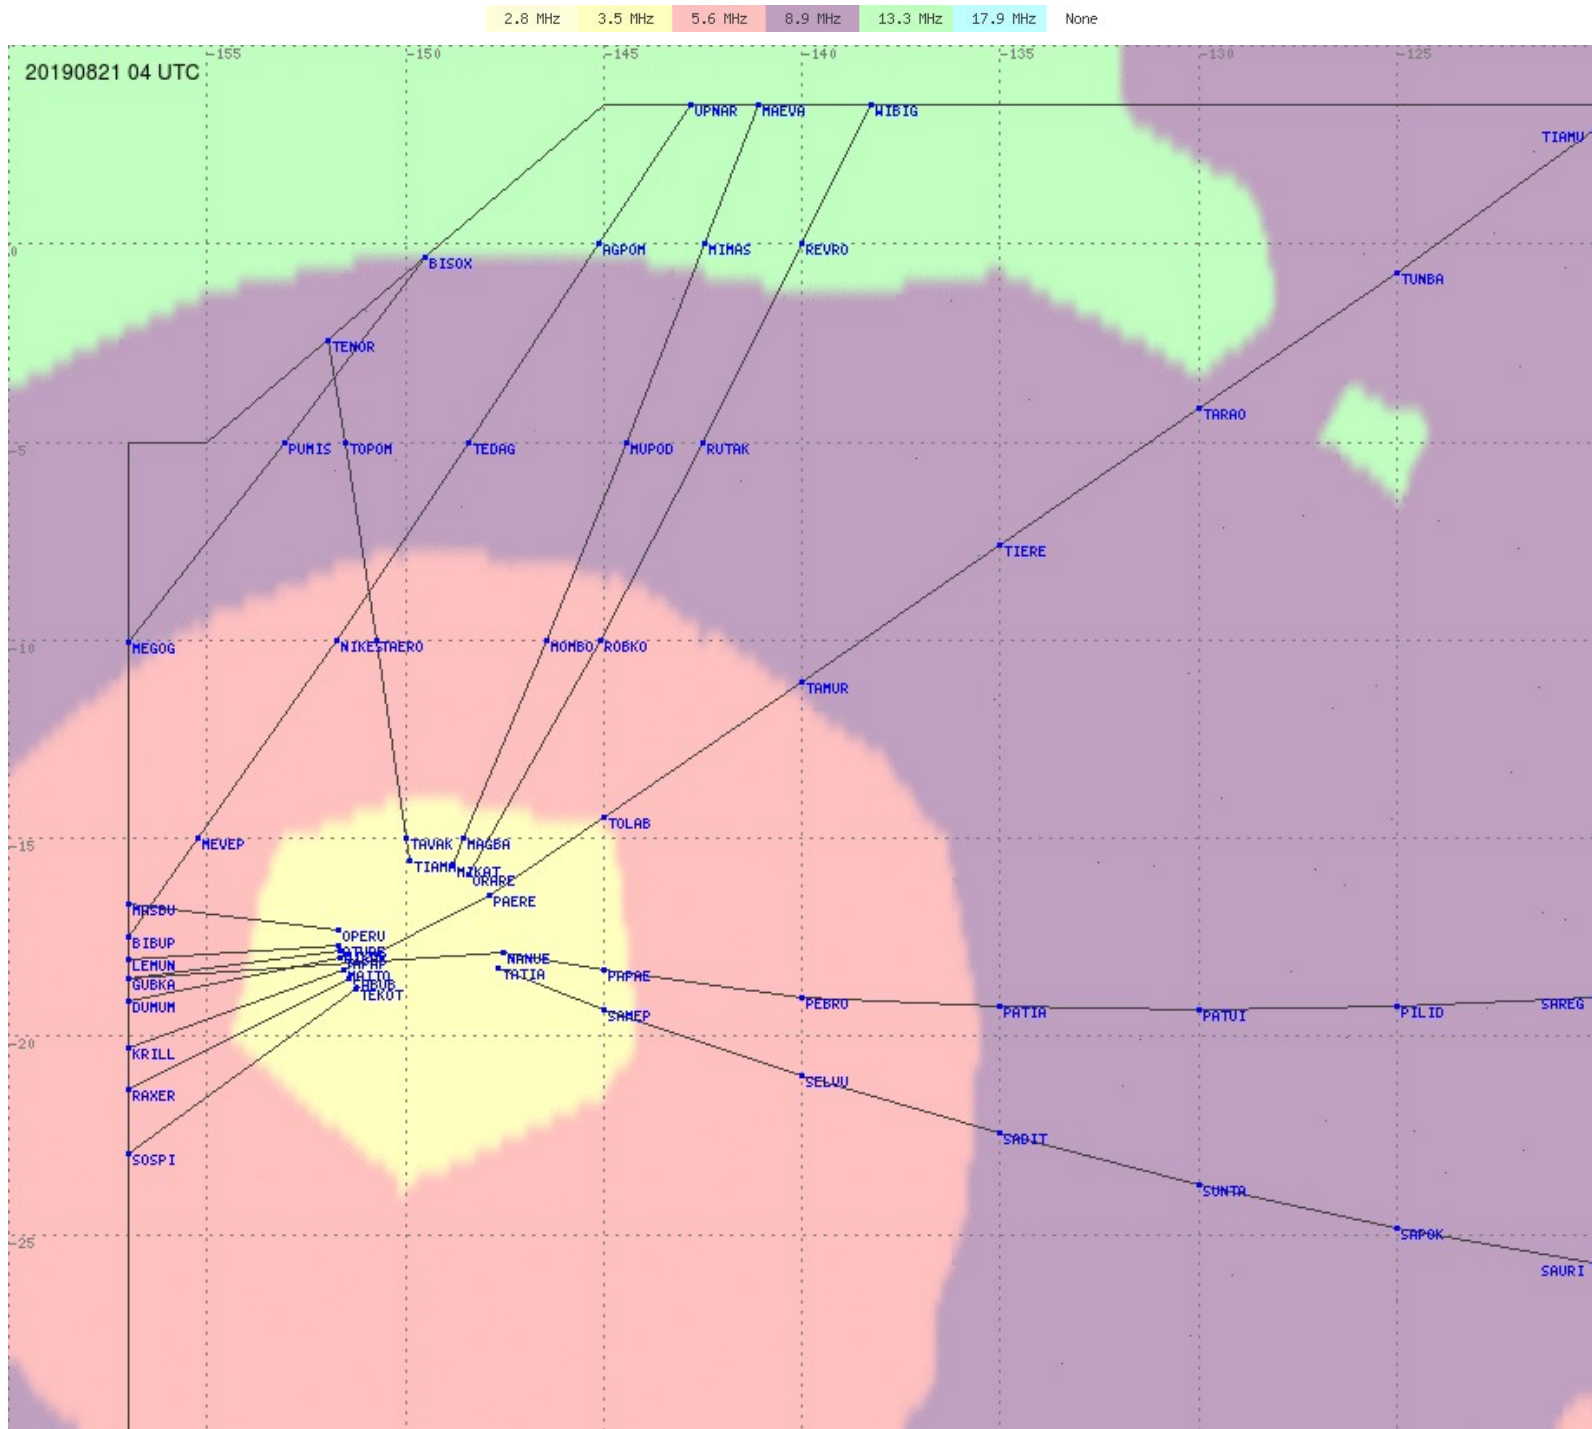

Tahiti FIR - HF Propag - 20190821

2.8 MHz
3.5 MHz
5.6 MHz
8.9 MHz
13.3 MHz
17.9 MHz
None

Tahiti FIR - HF Propag - 20190821

Tahiti FIR - HF Propag - 20190821

2.8 MHz
3.5 MHz
5.6 MHz
8.9 MHz
13.3 MHz
17.9 MHz
None

Tahiti FIR - HF Propag - 20190821

Tahiti FIR - HF Propag - 20190821

Tahiti FIR - HF Propag - 20190821

Tahiti FIR - HF Propag - 20190821

Tahiti FIR - HF Propag - 20190821

Tahiti FIR - HF Propag - 20190821

Tahiti FIR - HF Propag - 20190821

Tahiti FIR - HF Propag - 20190821

Tahiti FIR - HF Propag - 20190821

Tahiti FIR - HF Propag - 20190821

2.8 MHz
3.5 MHz
5.6 MHz
8.9 MHz
13.3 MHz
17.9 MHz
None

Tahiti FIR - HF Propag - 20190821

Tahiti FIR - HF Propag - 20190821