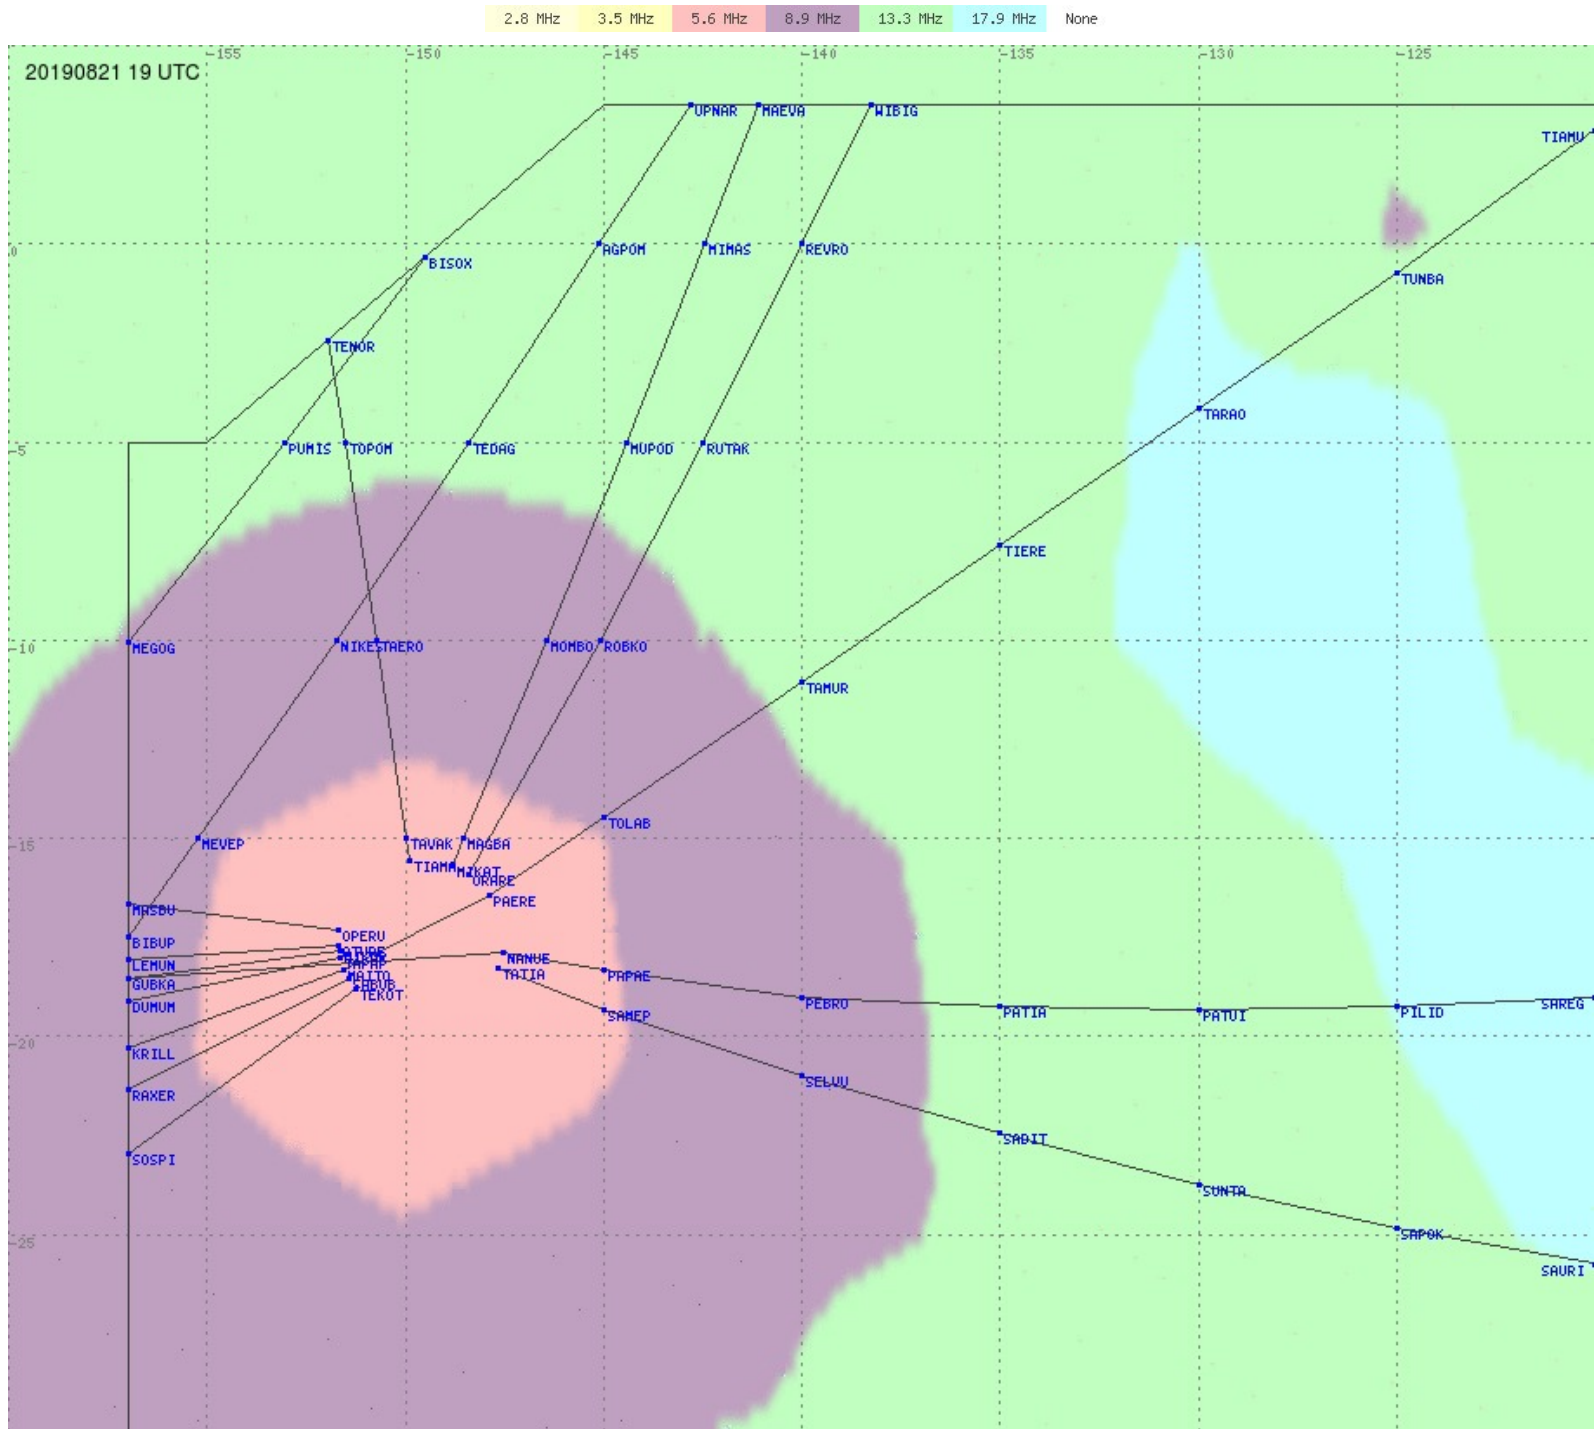

Tahiti FIR - HF Propag - 20190821

Tahiti FIR - HF Propag - 20190821

Tahiti FIR - HF Propag - 20190821

2.8 MHz
3.5 MHz
5.6 MHz
8.9 MHz
13.3 MHz
17.9 MHz
None

Tahiti FIR - HF Propag - 20190821

Tahiti FIR - HF Propag - 20190821

2.8 MHz
3.5 MHz
5.6 MHz
8.9 MHz
13.3 MHz
17.9 MHz
None

Tahiti FIR - HF Propag - 20190821

Tahiti FIR - HF Propag - 20190821

Tahiti FIR - HF Propag - 20190821

Tahiti FIR - HF Propag - 20190821

2.8 MHz 3.5 MHz 5.6 MHz 8.9 MHz 13.3 MHz 17.9 MHz None

2.8 MHz 3.5 MHz 5.6 MHz 8.9 MHz 13.3 MHz 17.9 MHz None