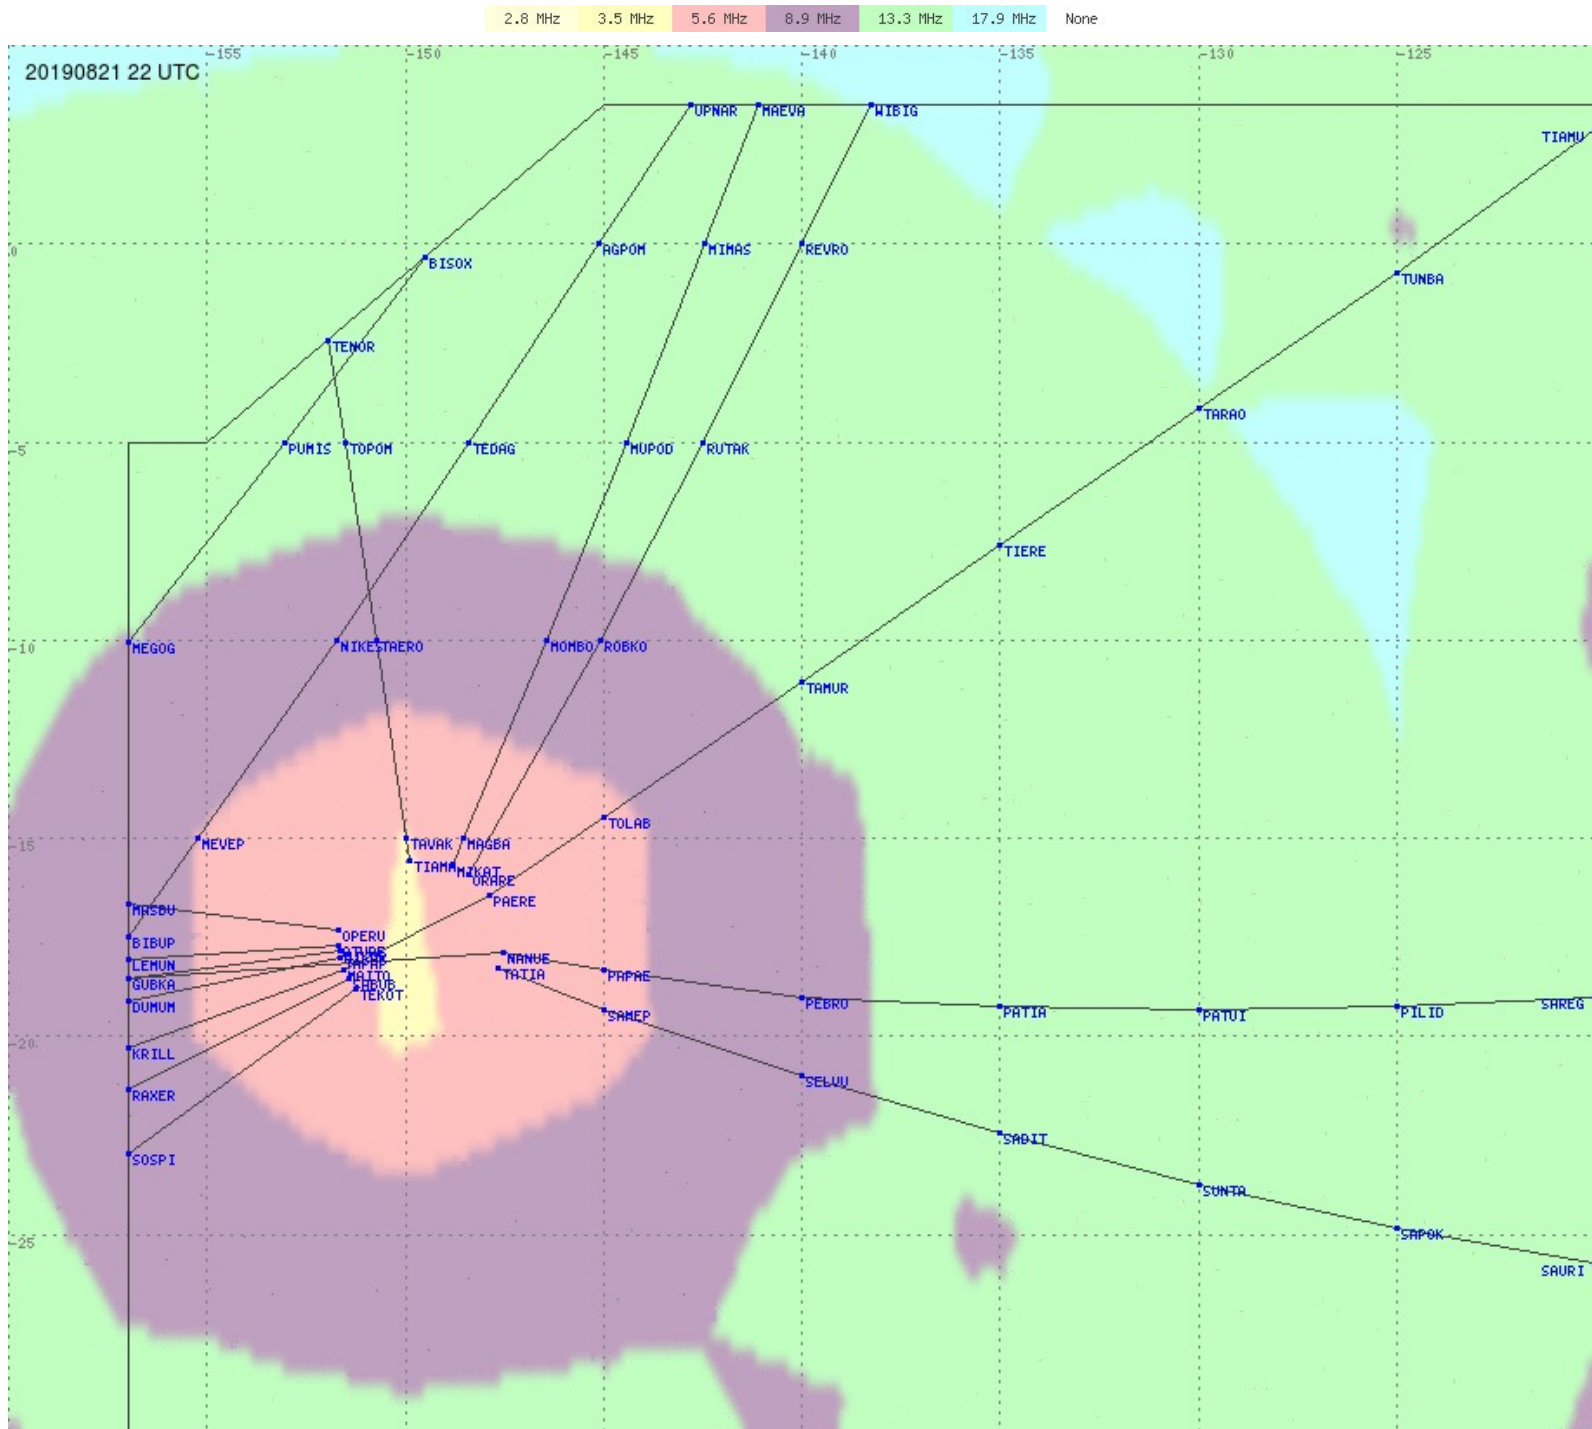

Tahiti FIR - HF Propag - 20190821

2.8 MHz
3.5 MHz
5.6 MHz
8.9 MHz
13.3 MHz
17.9 MHz
None

Tahiti FIR - HF Propag - 20190821

Tahiti FIR - HF Propag - 20190821

2.8 MHz
3.5 MHz
5.6 MHz
8.9 MHz
13.3 MHz
17.9 MHz
None

2.8 MHz
3.5 MHz
5.6 MHz
8.9 MHz
13.3 MHz
17.9 MHz
None

Tahiti FIR - HF Propag - 20190821

Tahiti FIR - HF Propag - 20190821

Tahiti FIR - HF Propag - 20190821

Tahiti FIR - HF Propag - 20190821

2.8 MHz 3.5 MHz 5.6 MHz 8.9 MHz 13.3 MHz 17.9 MHz None

Tahiti FIR - HF Propag - 20190821

Tahiti FIR - HF Propag - 20190821

Tahiti FIR - HF Propag - 20190821

2.8 MHz 3.5 MHz 5.6 MHz 8.9 MHz 13.3 MHz 17.9 MHz None

Tahiti FIR - HF Propag - 20190821

Tahiti FIR - HF Propag - 20190821

2.8 MHz 3.5 MHz 5.6 MHz 8.9 MHz 13.3 MHz 17.9 MHz None