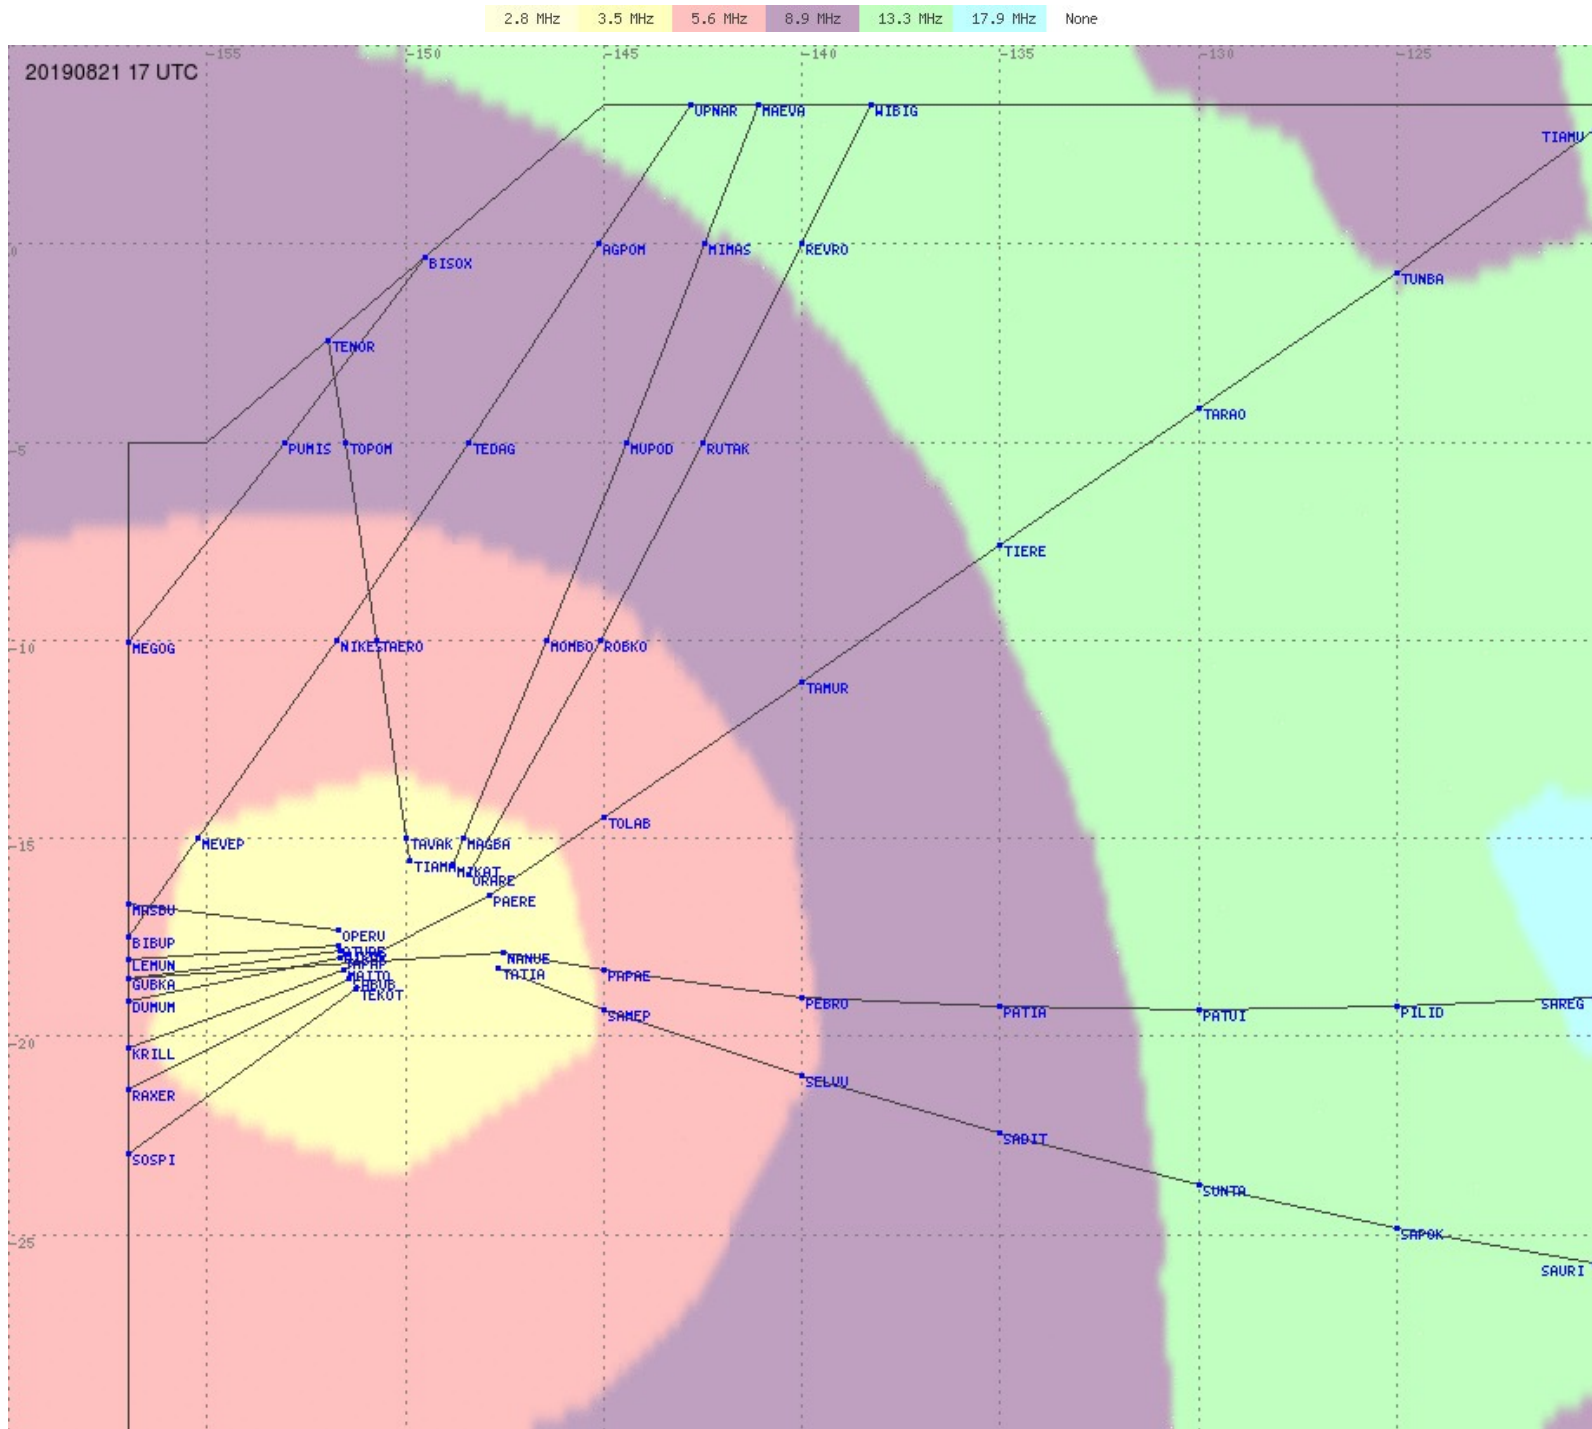

Tahiti FIR - HF Propag - 20190821

Tahiti FIR - HF Propag - 20190821

Tahiti FIR - HF Propag - 20190821

2.8 MHz
3.5 MHz
5.6 MHz
8.9 MHz
13.3 MHz
17.9 MHz
None

Tahiti FIR - HF Propag - 20190821

Tahiti FIR - HF Propag - 20190821

2.8 MHz
3.5 MHz
5.6 MHz
8.9 MHz
13.3 MHz
17.9 MHz
None

Tahiti FIR - HF Propag - 20190821

Tahiti FIR - HF Propag - 20190821

Tahiti FIR - HF Propag - 20190821

Tahiti FIR - HF Propag - 20190821

2.8 MHz 3.5 MHz 5.6 MHz 8.9 MHz 13.3 MHz 17.9 MHz None

2.8 MHz 3.5 MHz 5.6 MHz 8.9 MHz 13.3 MHz 17.9 MHz None