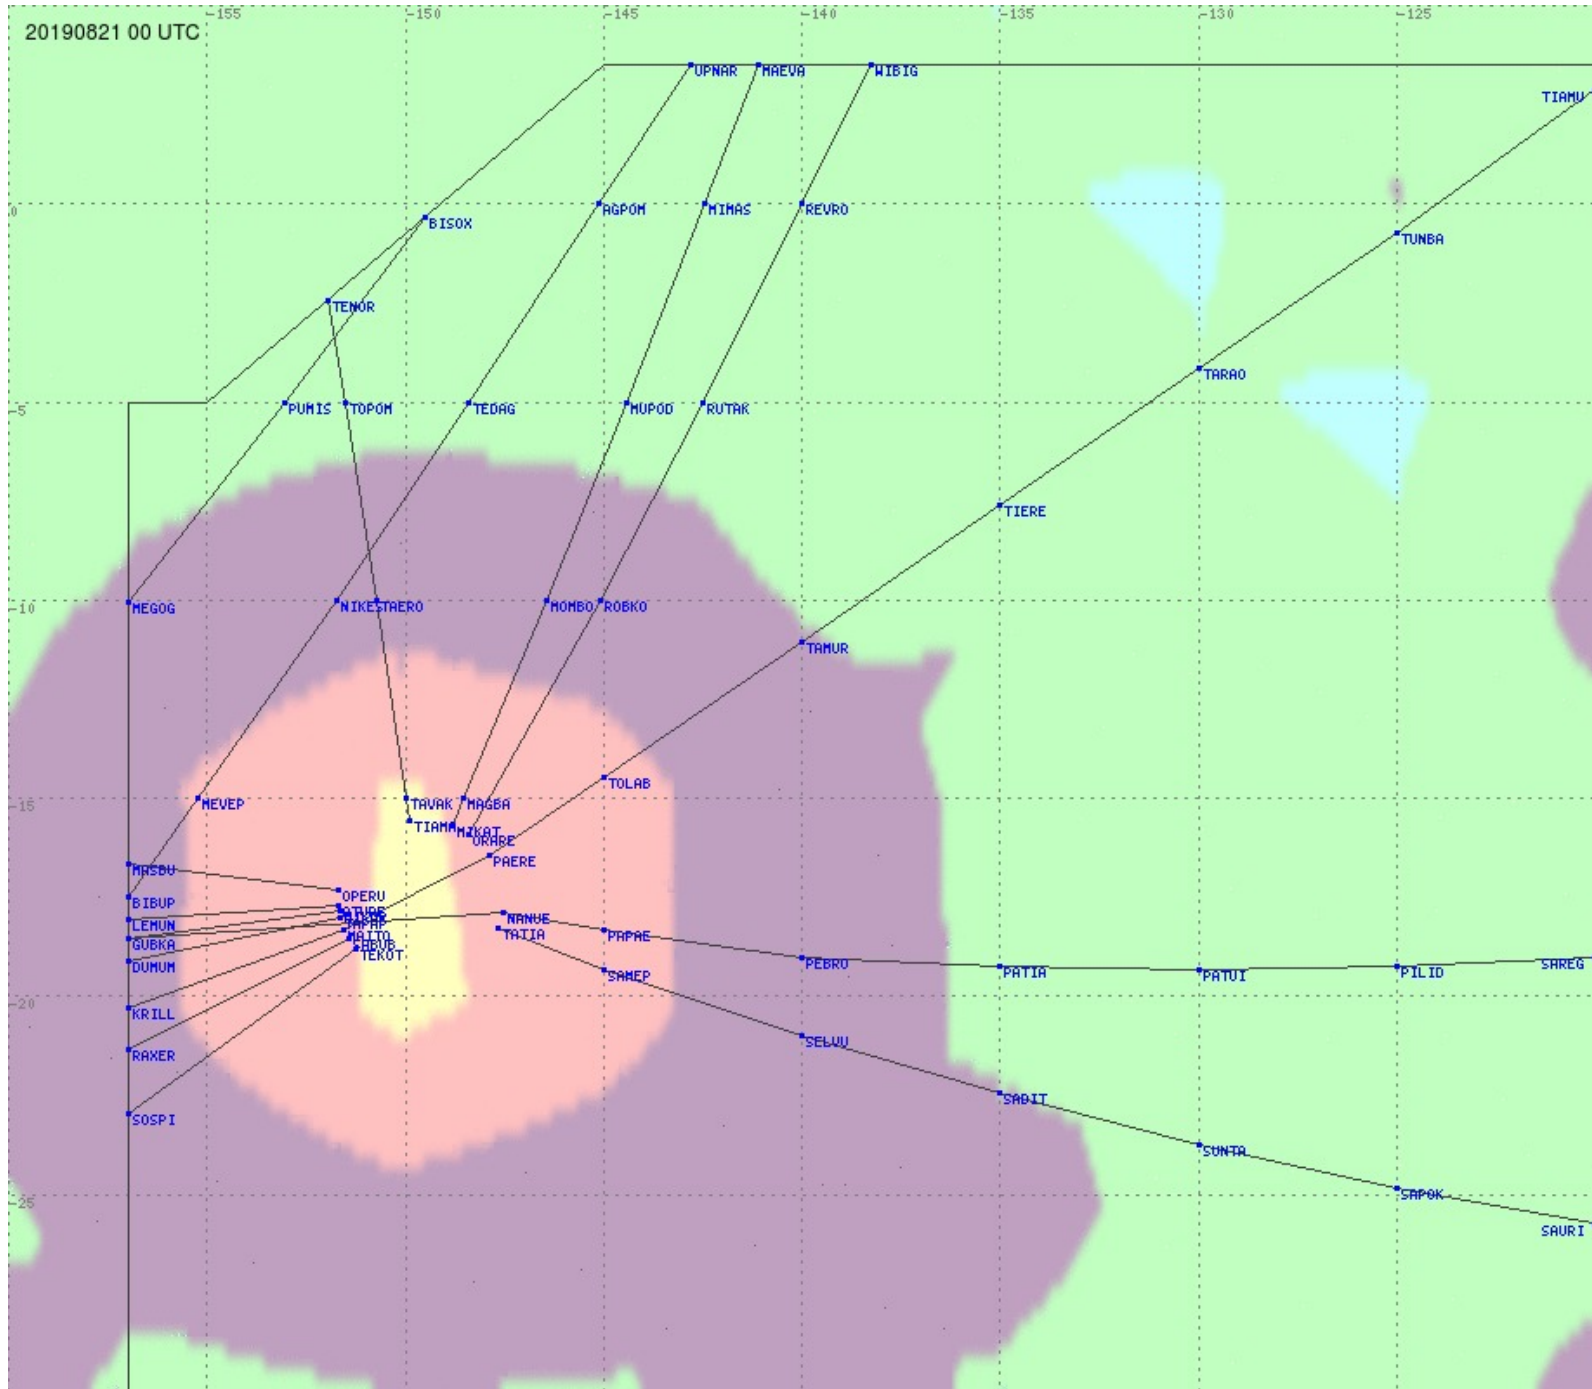

Tahiti FIR - HF Propag - 20190821

2.8 MHz
3.5 MHz
5.6 MHz
8.9 MHz
13.3 MHz
17.9 MHz
None

Tahiti FIR - HF Propag - 20190821

Tahiti FIR - HF Propag - 20190821

2.8 MHz
3.5 MHz
5.6 MHz
8.9 MHz
13.3 MHz
17.9 MHz
None

Tahiti FIR - HF Propag - 20190821

Tahiti FIR - HF Propag - 20190821

Tahiti FIR - HF Propag - 20190821

Tahiti FIR - HF Propag - 20190821

Tahiti FIR - HF Propag - 20190821

Tahiti FIR - HF Propag - 20190821

Tahiti FIR - HF Propag - 20190821

Tahiti FIR - HF Propag - 20190821

Tahiti FIR - HF Propag - 20190821

Tahiti FIR - HF Propag - 20190821

2.8 MHz
3.5 MHz
5.6 MHz
8.9 MHz
13.3 MHz
17.9 MHz
None

Tahiti FIR - HF Propag - 20190821

Tahiti FIR - HF Propag - 20190821