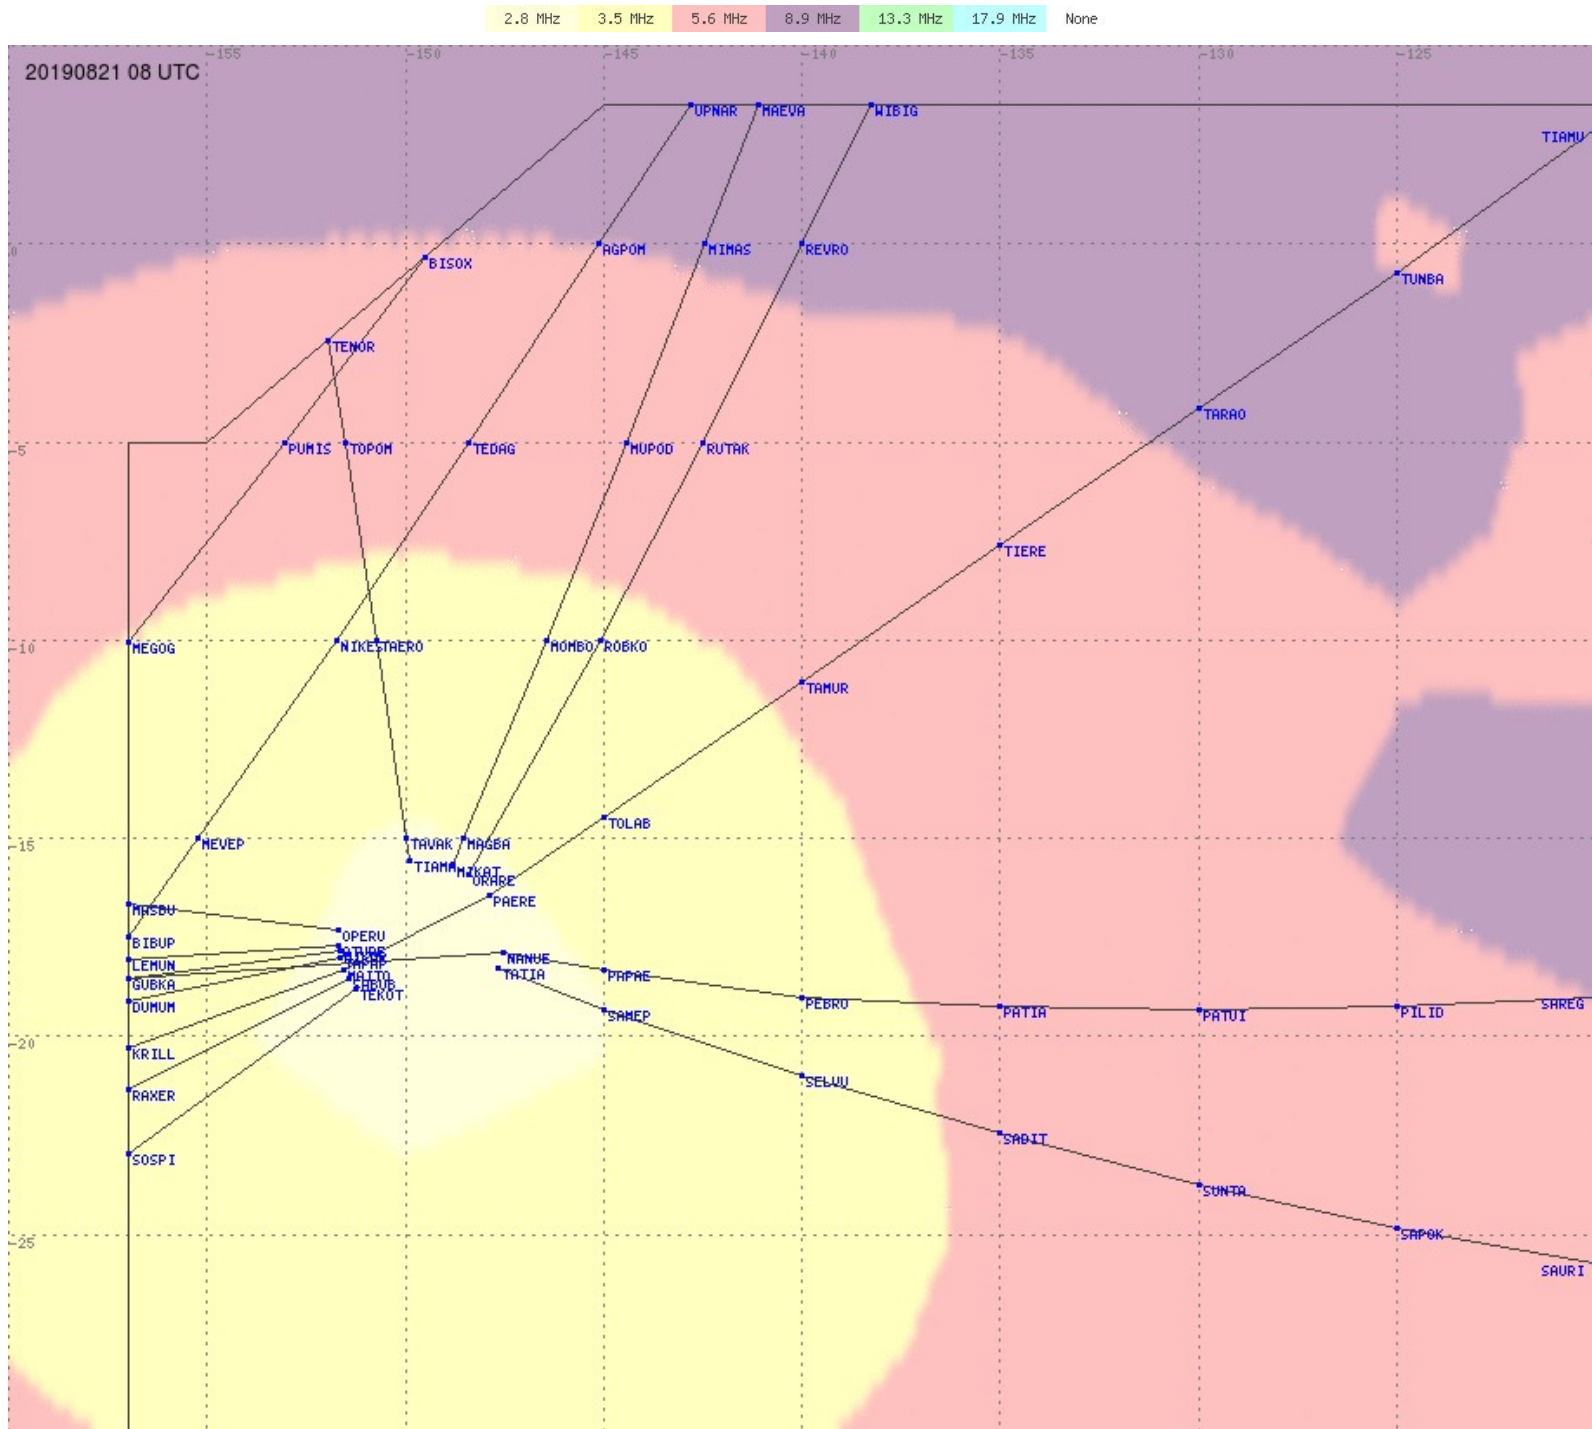

Tahiti FIR - HF Propag - 20190821

2.8 MHz
3.5 MHz
5.6 MHz
8.9 MHz
13.3 MHz
17.9 MHz
None

Tahiti FIR - HF Propag - 20190821

Tahiti FIR - HF Propag - 20190821

2.8 MHz
3.5 MHz
5.6 MHz
8.9 MHz
13.3 MHz
17.9 MHz
None

Tahiti FIR - HF Propag - 20190821

Tahiti FIR - HF Propag - 20190821

Tahiti FIR - HF Propag - 20190821

Tahiti FIR - HF Propag - 20190821

Tahiti FIR - HF Propag - 20190821

Tahiti FIR - HF Propag - 20190821

Tahiti FIR - HF Propag - 20190821

Tahiti FIR - HF Propag - 20190821

Tahiti FIR - HF Propag - 20190821

Tahiti FIR - HF Propag - 20190821

2.8 MHz
3.5 MHz
5.6 MHz
8.9 MHz
13.3 MHz
17.9 MHz
None

Tahiti FIR - HF Propag - 20190821

Tahiti FIR - HF Propag - 20190821