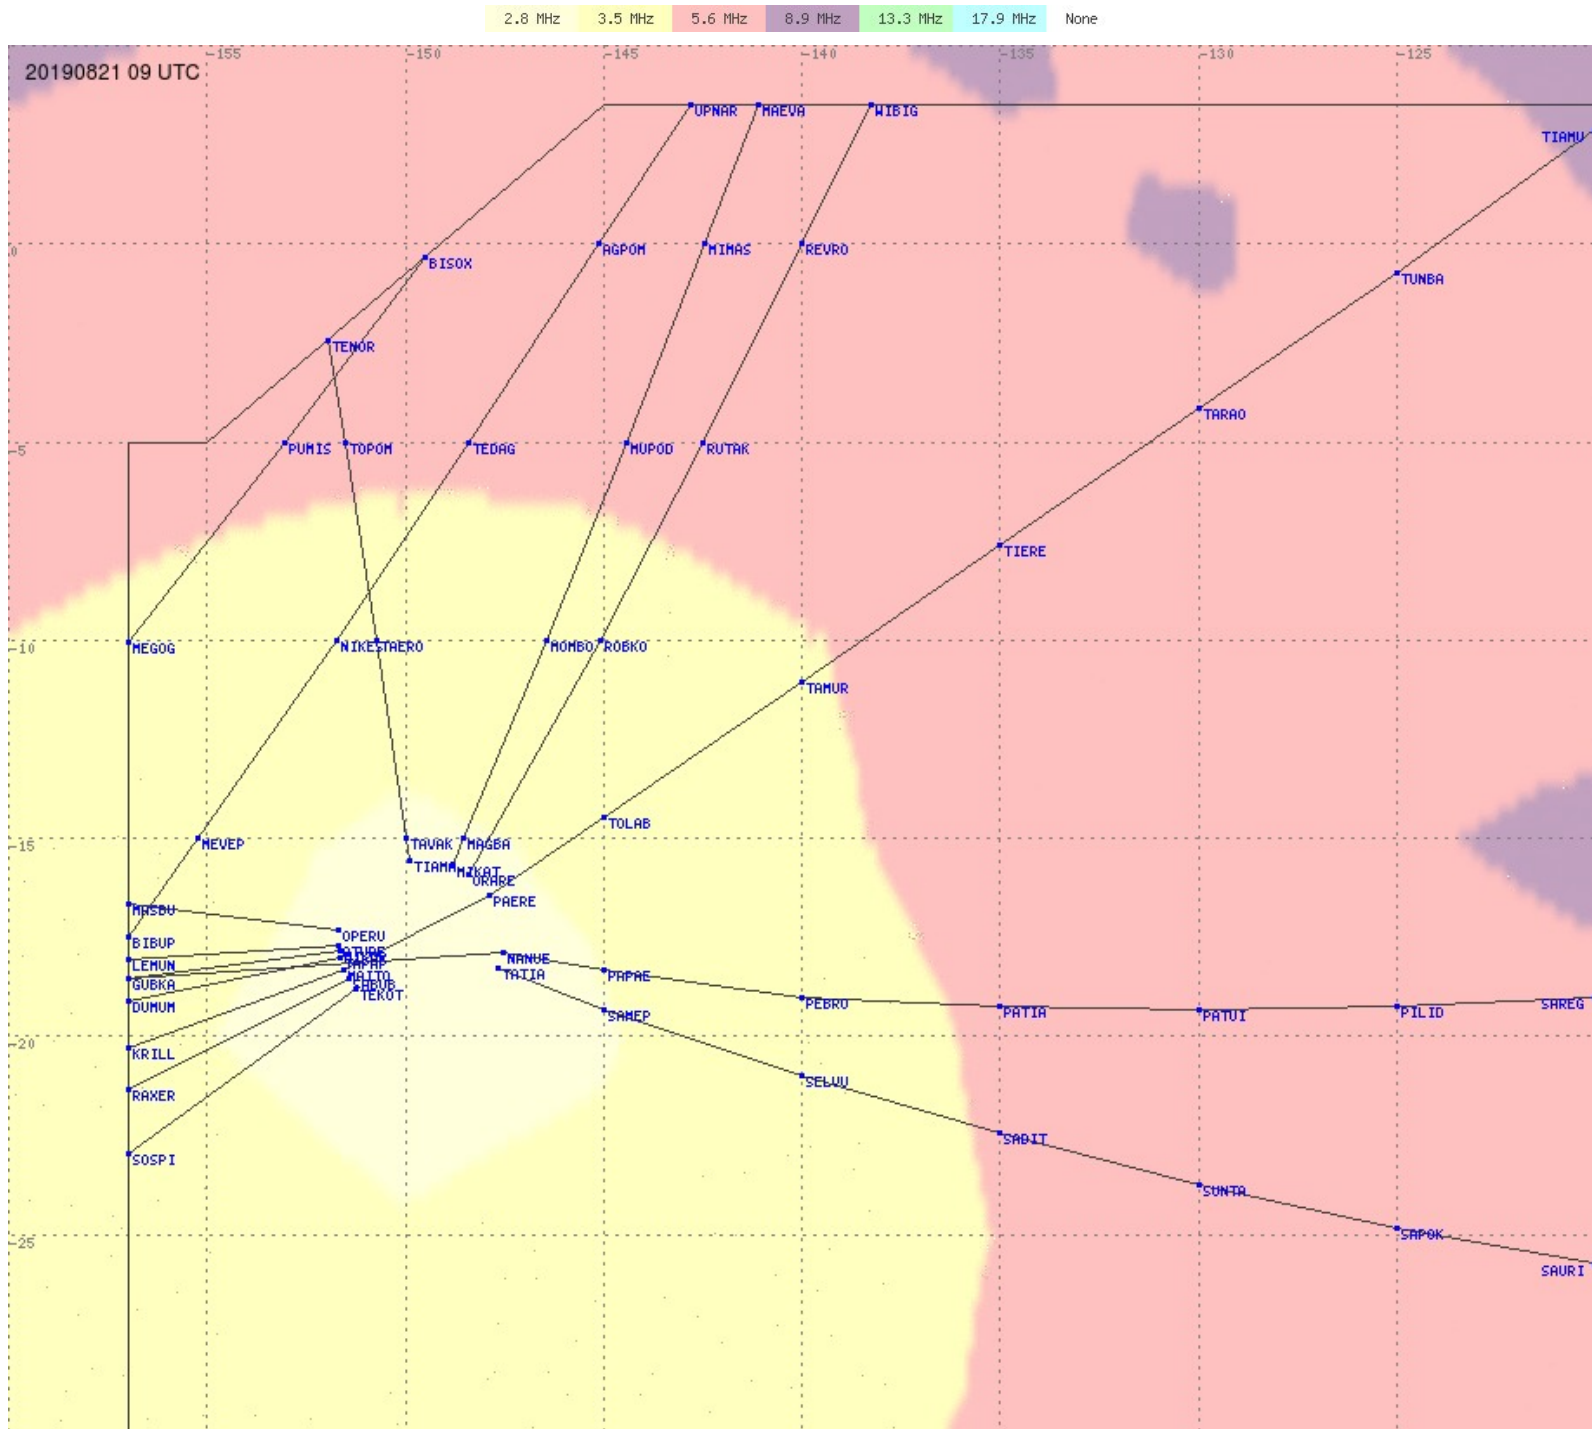

Tahiti FIR - HF Propag - 20190821

2.8 MHz
3.5 MHz
5.6 MHz
8.9 MHz
13.3 MHz
17.9 MHz
None

Tahiti FIR - HF Propag - 20190821

Tahiti FIR - HF Propag - 20190821

2.8 MHz
3.5 MHz
5.6 MHz
8.9 MHz
13.3 MHz
17.9 MHz
None

Tahiti FIR - HF Propag - 20190821

Tahiti FIR - HF Propag - 20190821

Tahiti FIR - HF Propag - 20190821

Tahiti FIR - HF Propag - 20190821

Tahiti FIR - HF Propag - 20190821

Tahiti FIR - HF Propag - 20190821

Tahiti FIR - HF Propag - 20190821

Tahiti FIR - HF Propag - 20190821

Tahiti FIR - HF Propag - 20190821

Tahiti FIR - HF Propag - 20190821

2.8 MHz
3.5 MHz
5.6 MHz
8.9 MHz
13.3 MHz
17.9 MHz
None

Tahiti FIR - HF Propag - 20190821

Tahiti FIR - HF Propag - 20190821