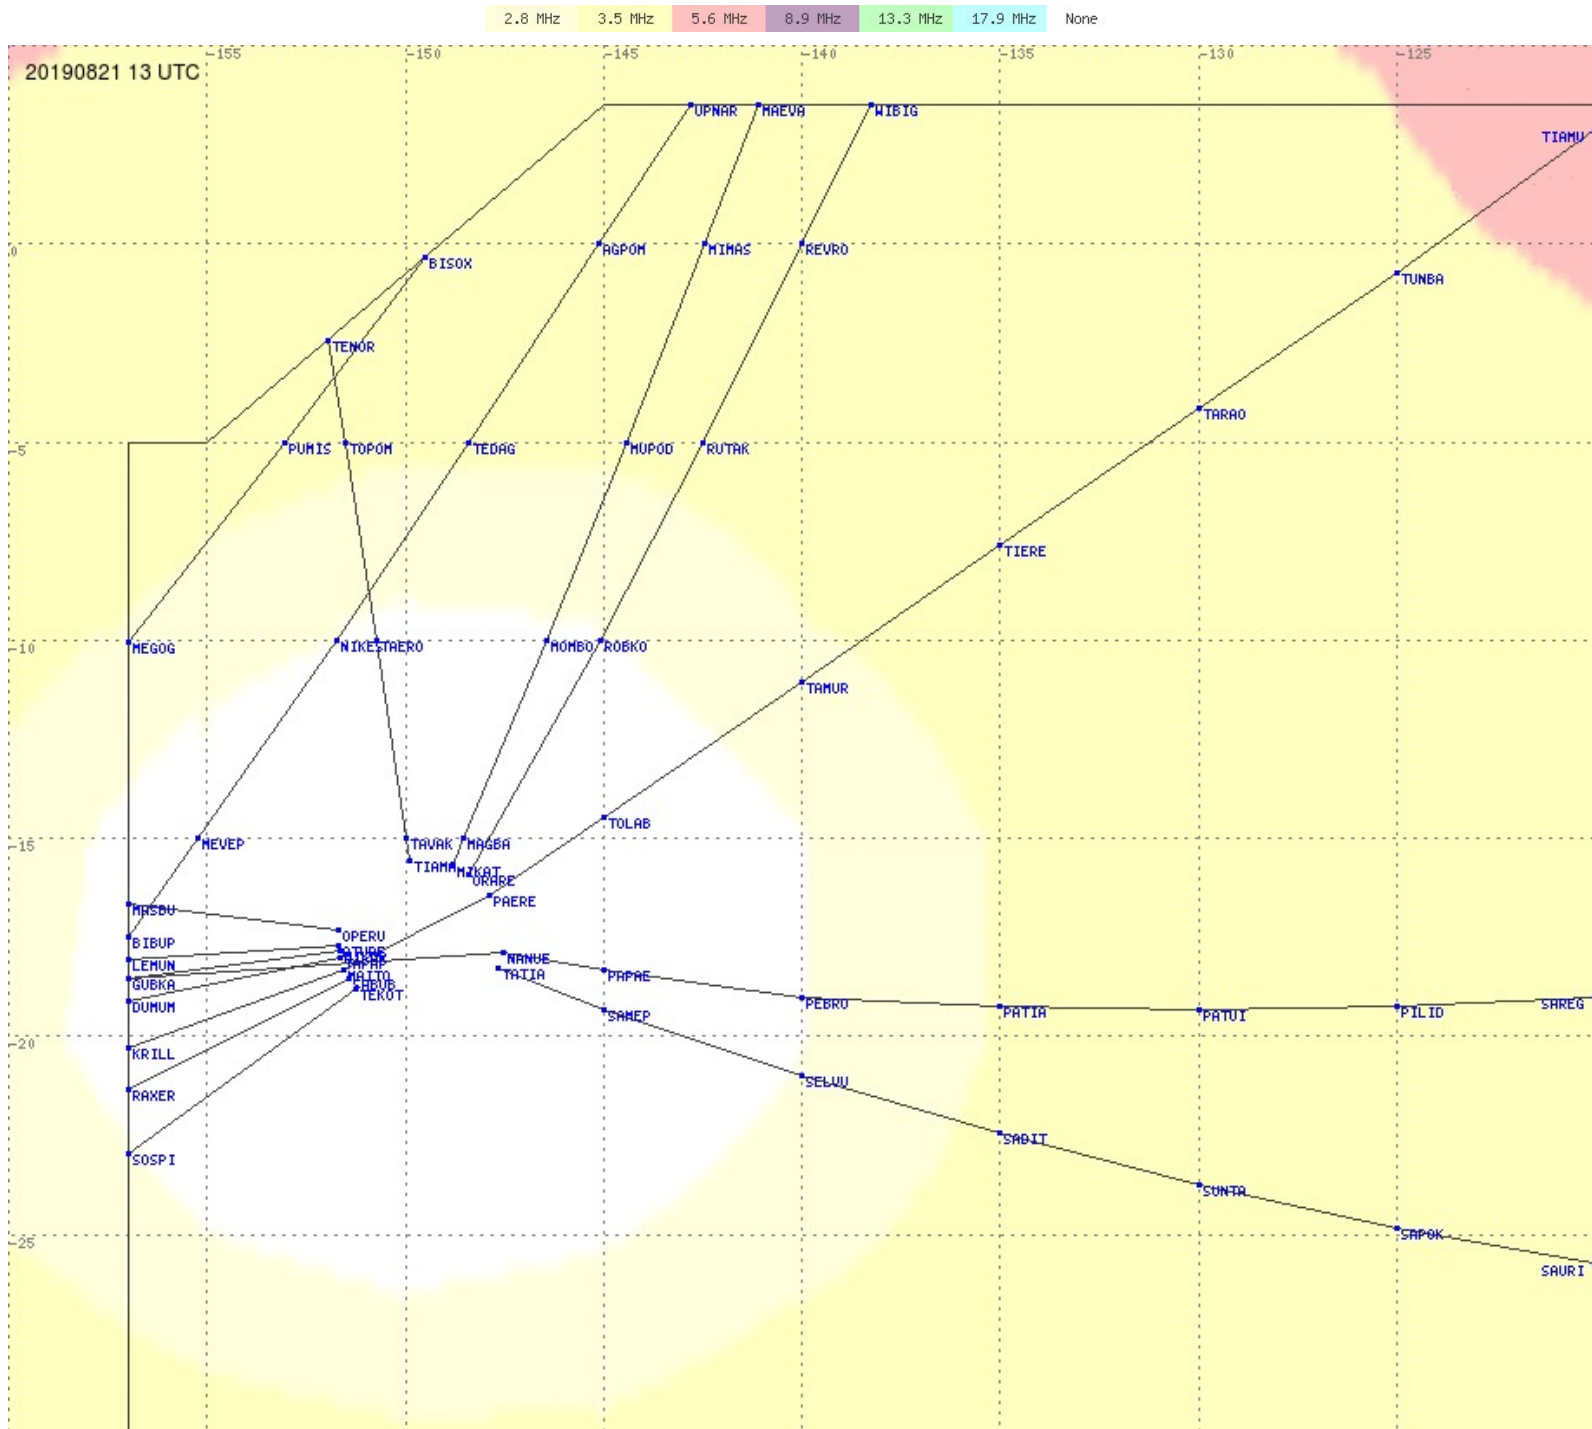

Tahiti FIR - HF Propag - 20190821

Tahiti FIR - HF Propag - 20190821

Tahiti FIR - HF Propag - 20190821

2.8 MHz
3.5 MHz
5.6 MHz
8.9 MHz
13.3 MHz
17.9 MHz
None

Tahiti FIR - HF Propag - 20190821

Tahiti FIR - HF Propag - 20190821

2.8 MHz
3.5 MHz
5.6 MHz
8.9 MHz
13.3 MHz
17.9 MHz
None

Tahiti FIR - HF Propag - 20190821

Tahiti FIR - HF Propag - 20190821

Tahiti FIR - HF Propag - 20190821

Tahiti FIR - HF Propag - 20190821

2.8 MHz 3.5 MHz 5.6 MHz 8.9 MHz 13.3 MHz 17.9 MHz None