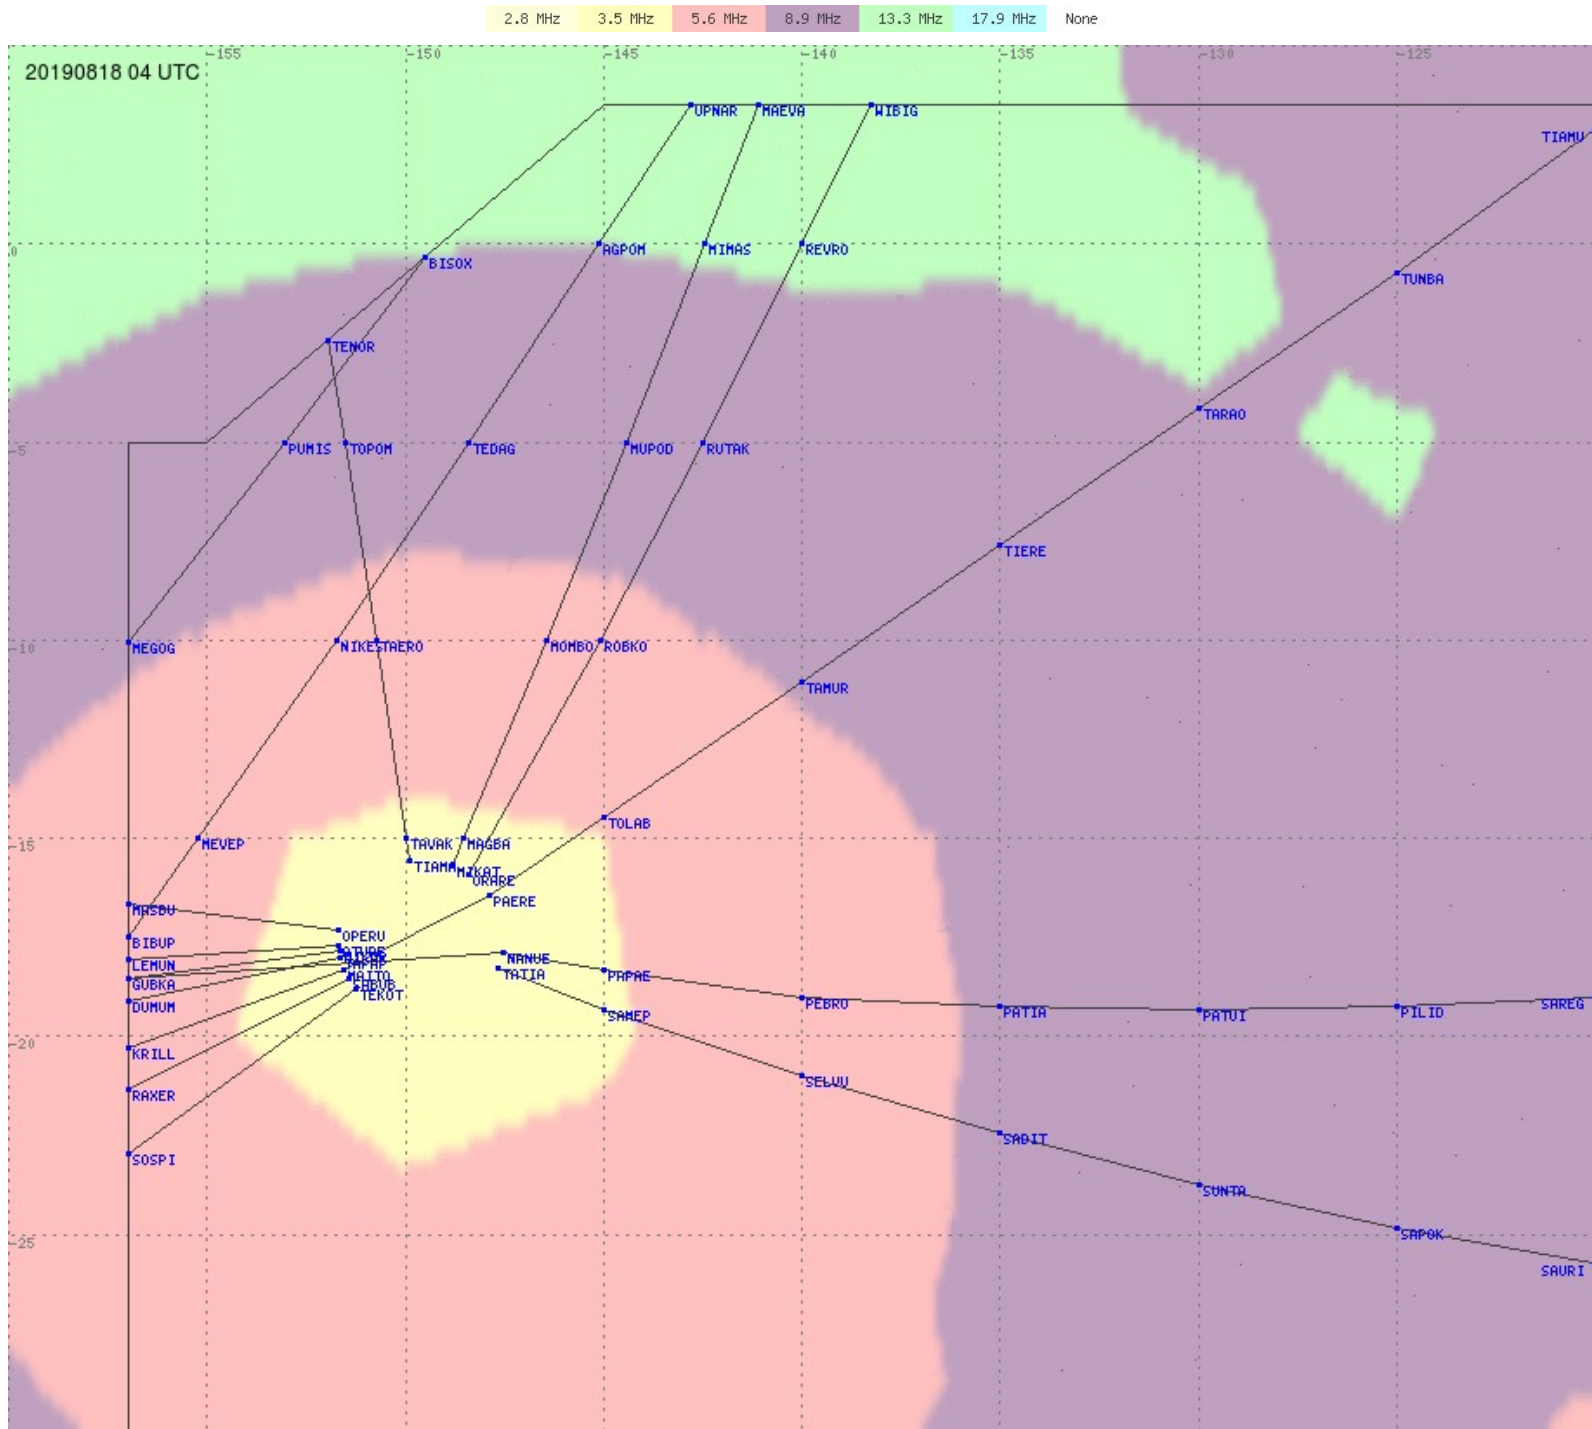

Tahiti FIR - HF Propag - 20190818