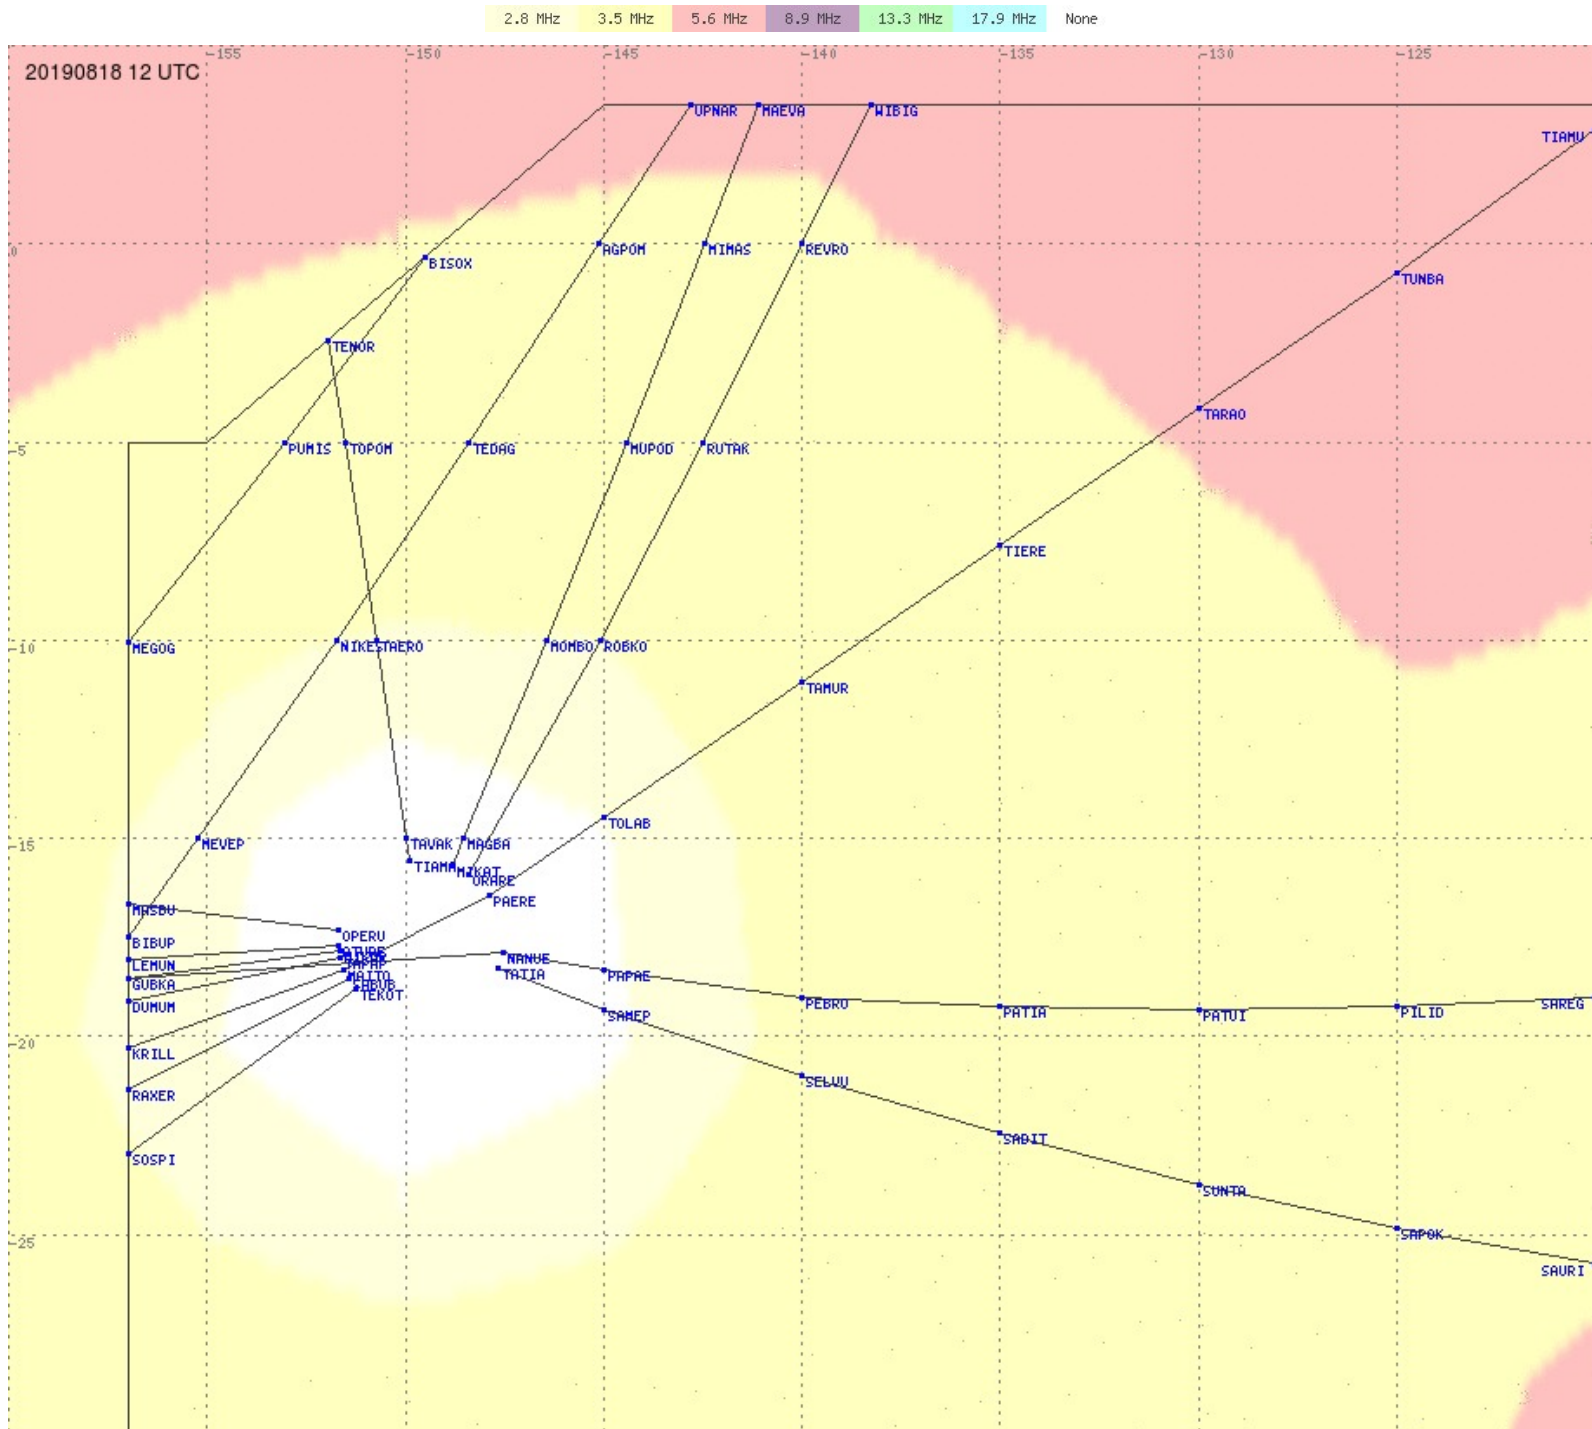

Tahiti FIR - HF Propag - 20190818