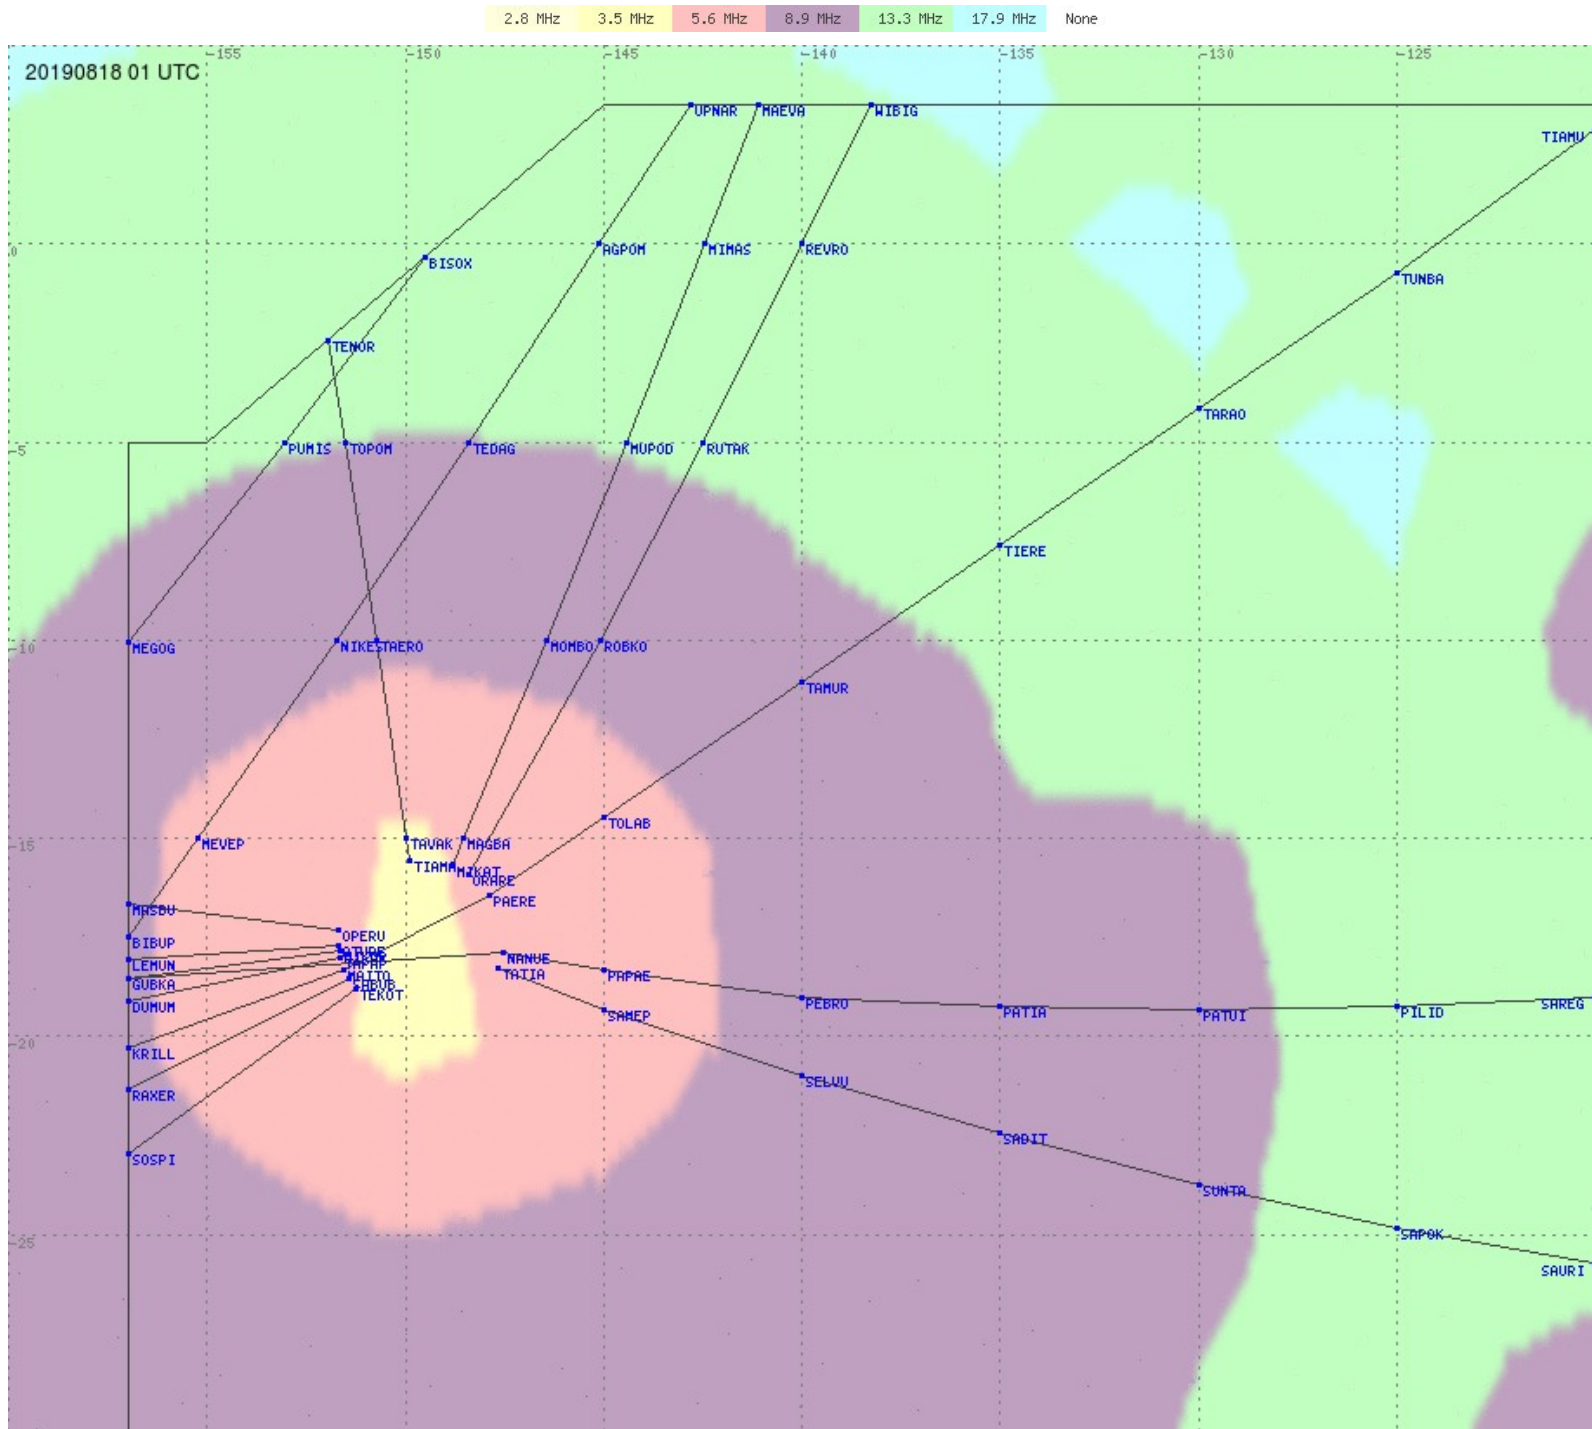

# Tahiti FIR - HF Propag - 20190818

2.8 MHz 3.5 MHz 5.6 MHz 8.9 MHz 13.3 MHz 17.9 MHz None

# Tahiti FIR - HF Propag - 20190818