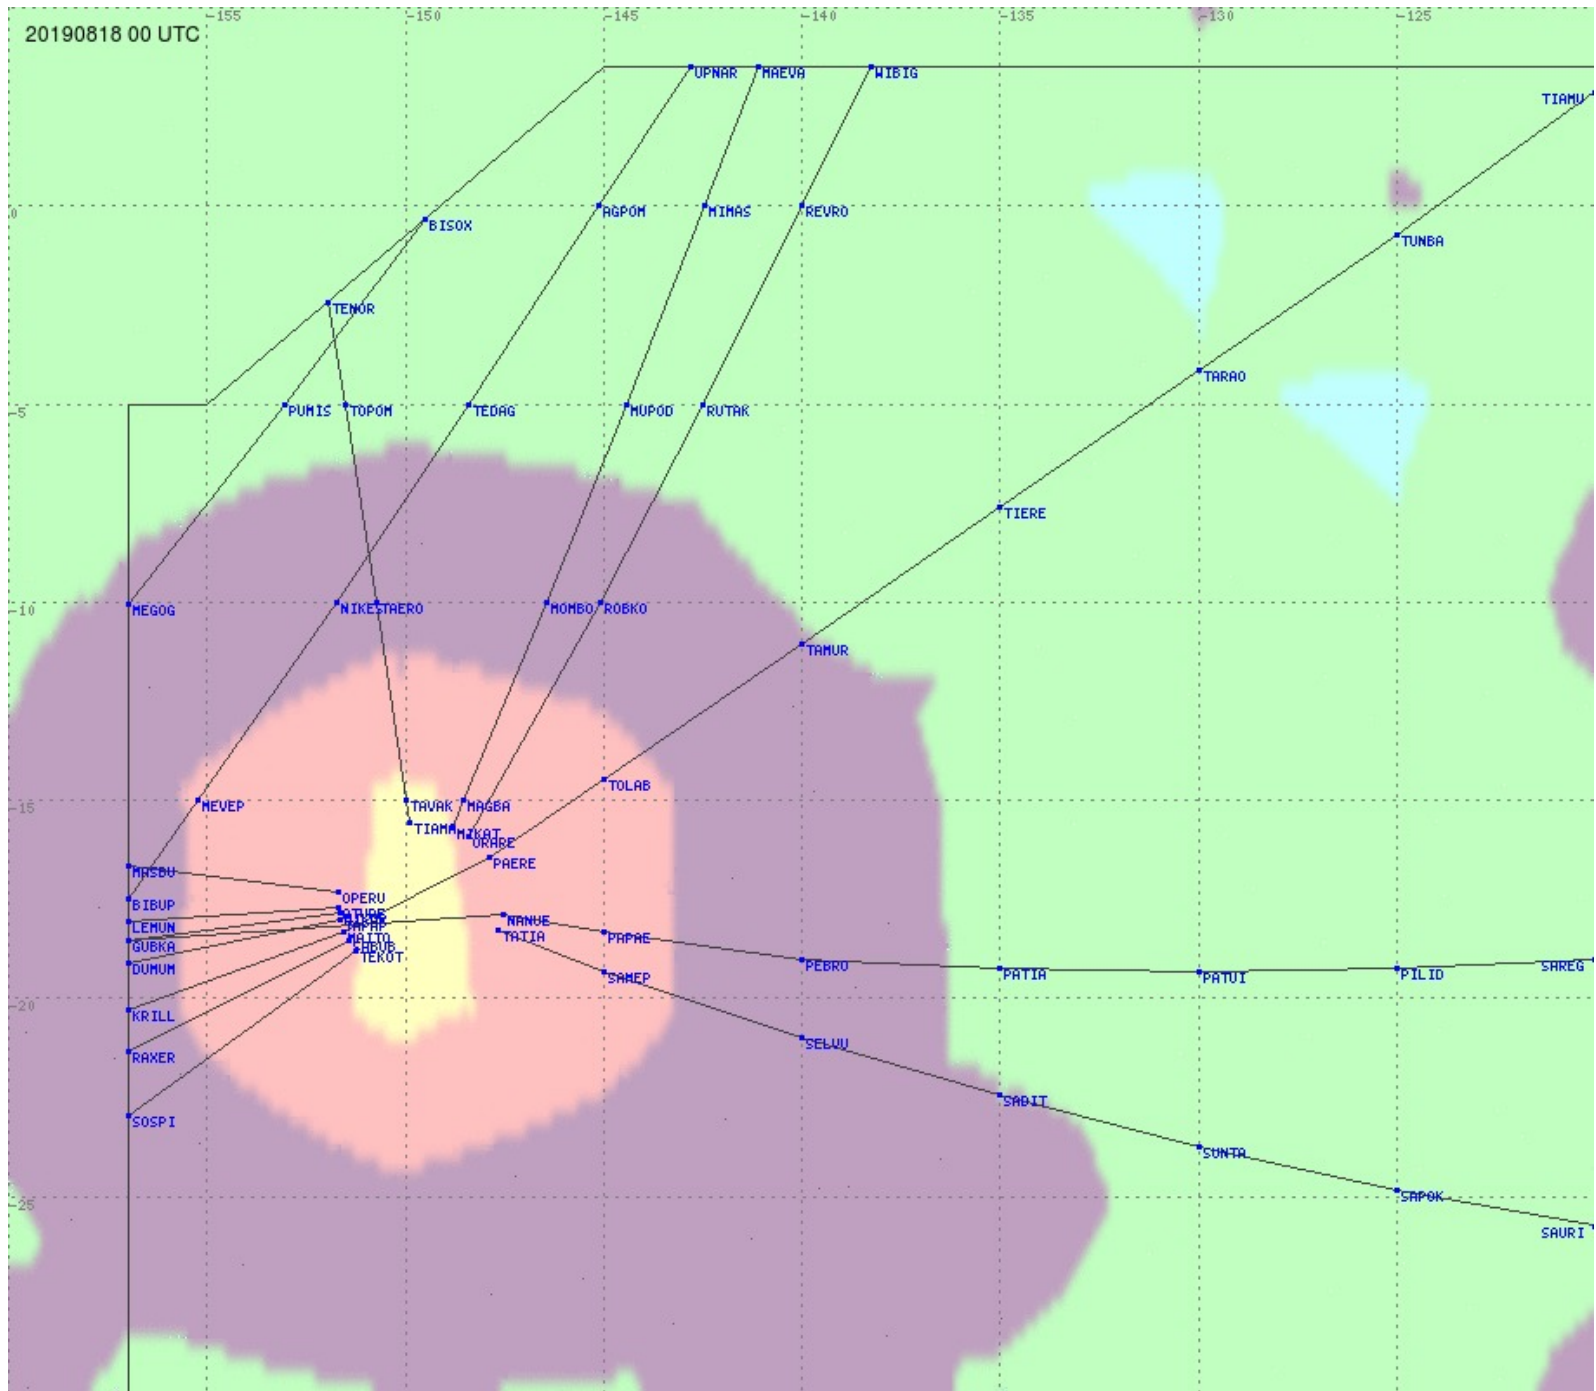

# Tahiti FIR - HF Propag - 20190818

2.8 MHz 3.5 MHz 5.6 MHz 8.9 MHz 13.3 MHz 17.9 MHz None

# Tahiti FIR - HF Propag - 20190818