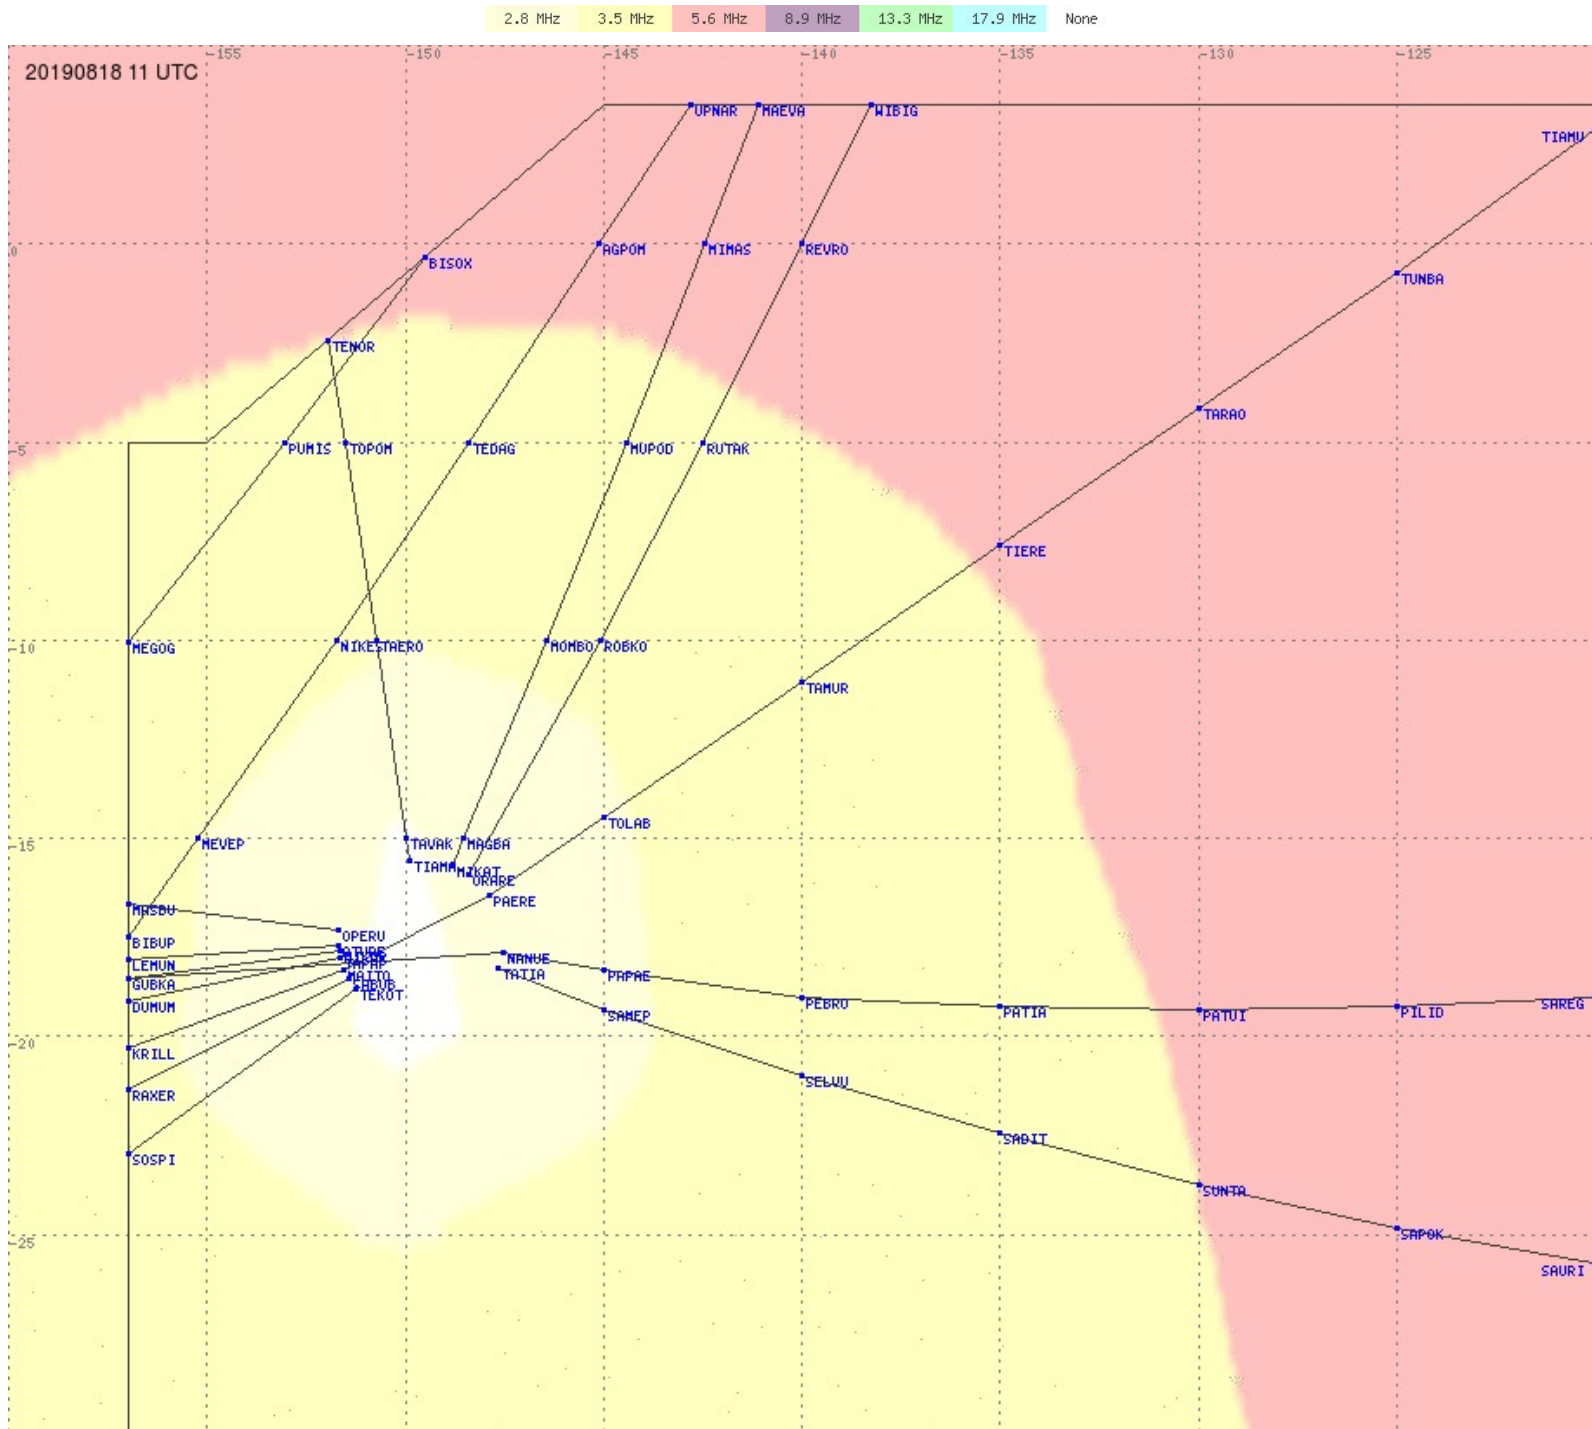

Tahiti FIR - HF Propag - 20190818