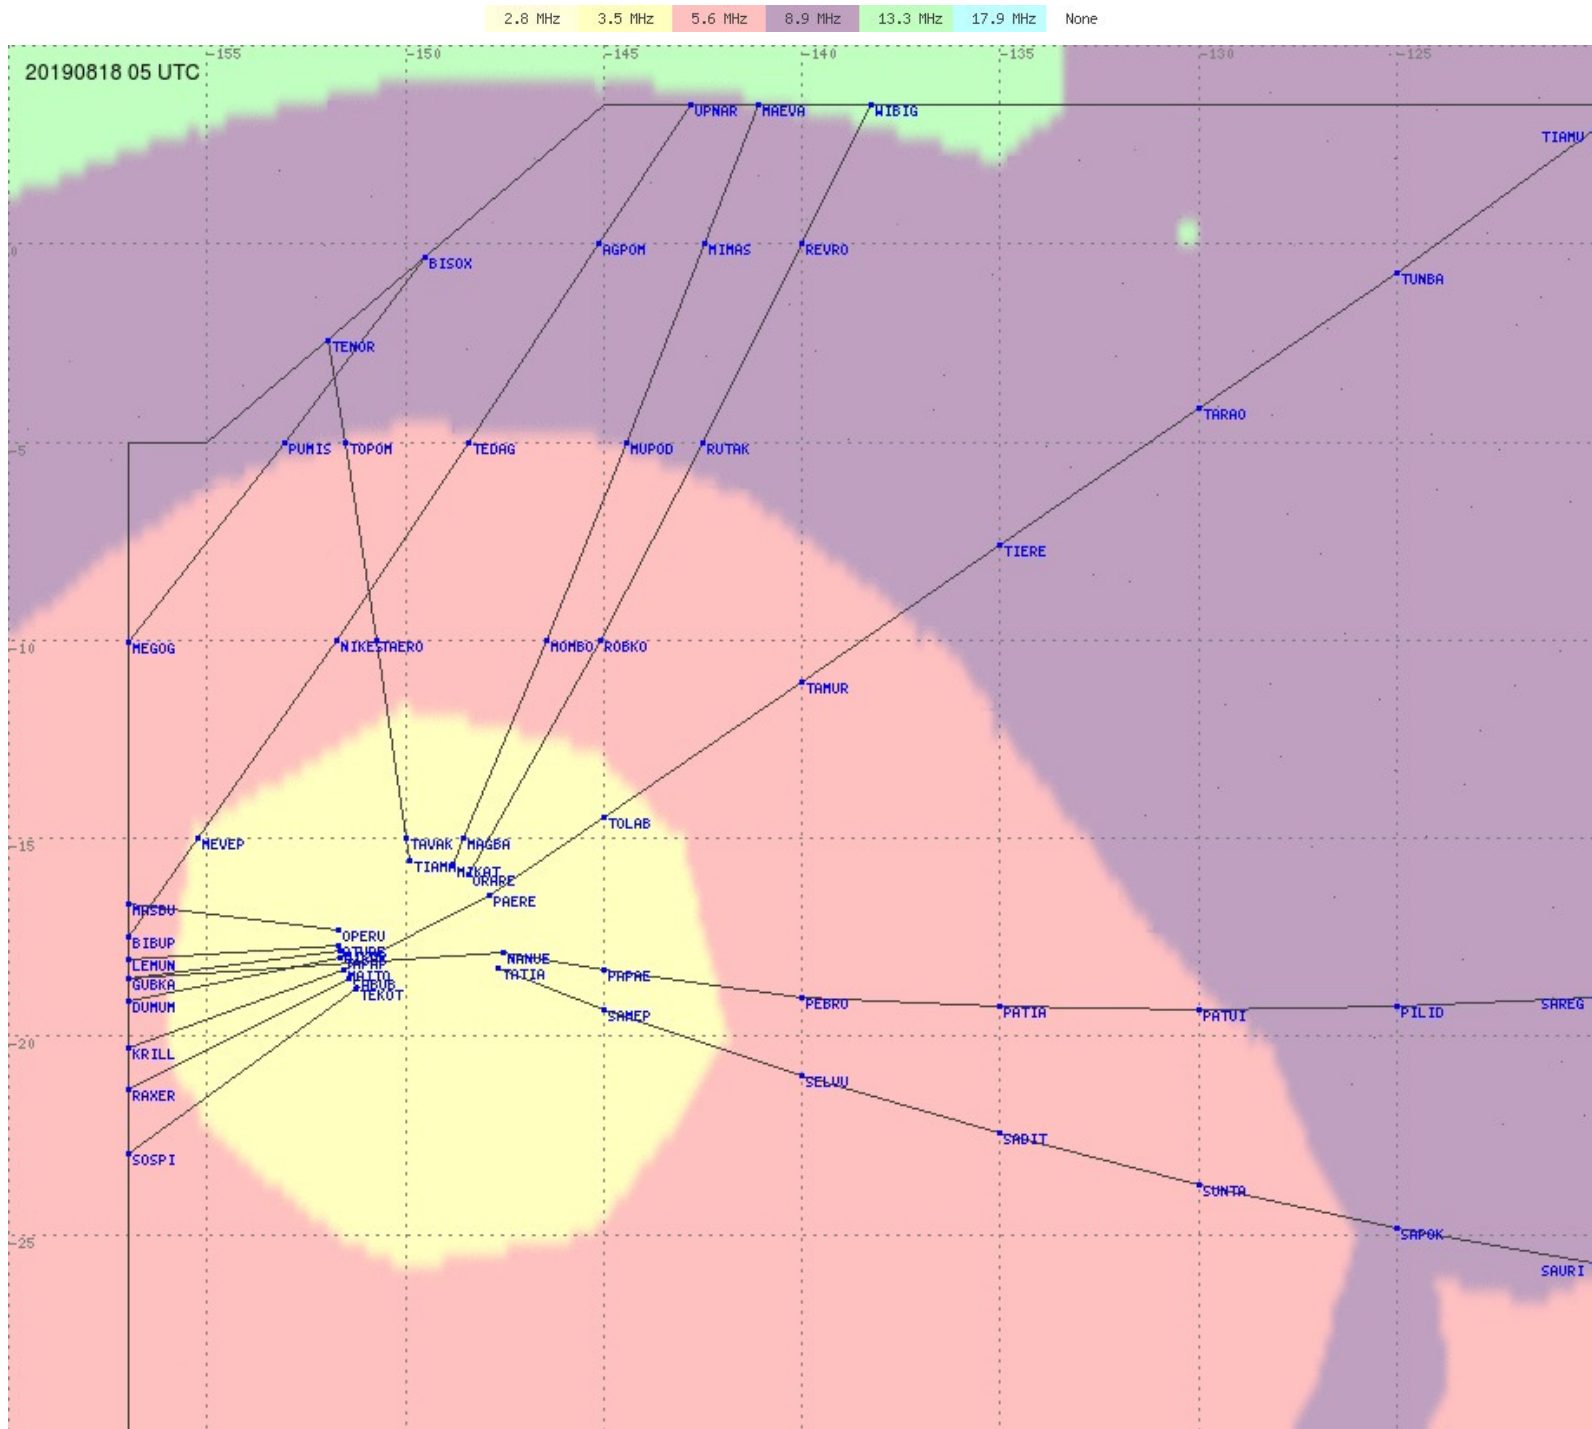

Tahiti FIR - HF Propag - 20190818