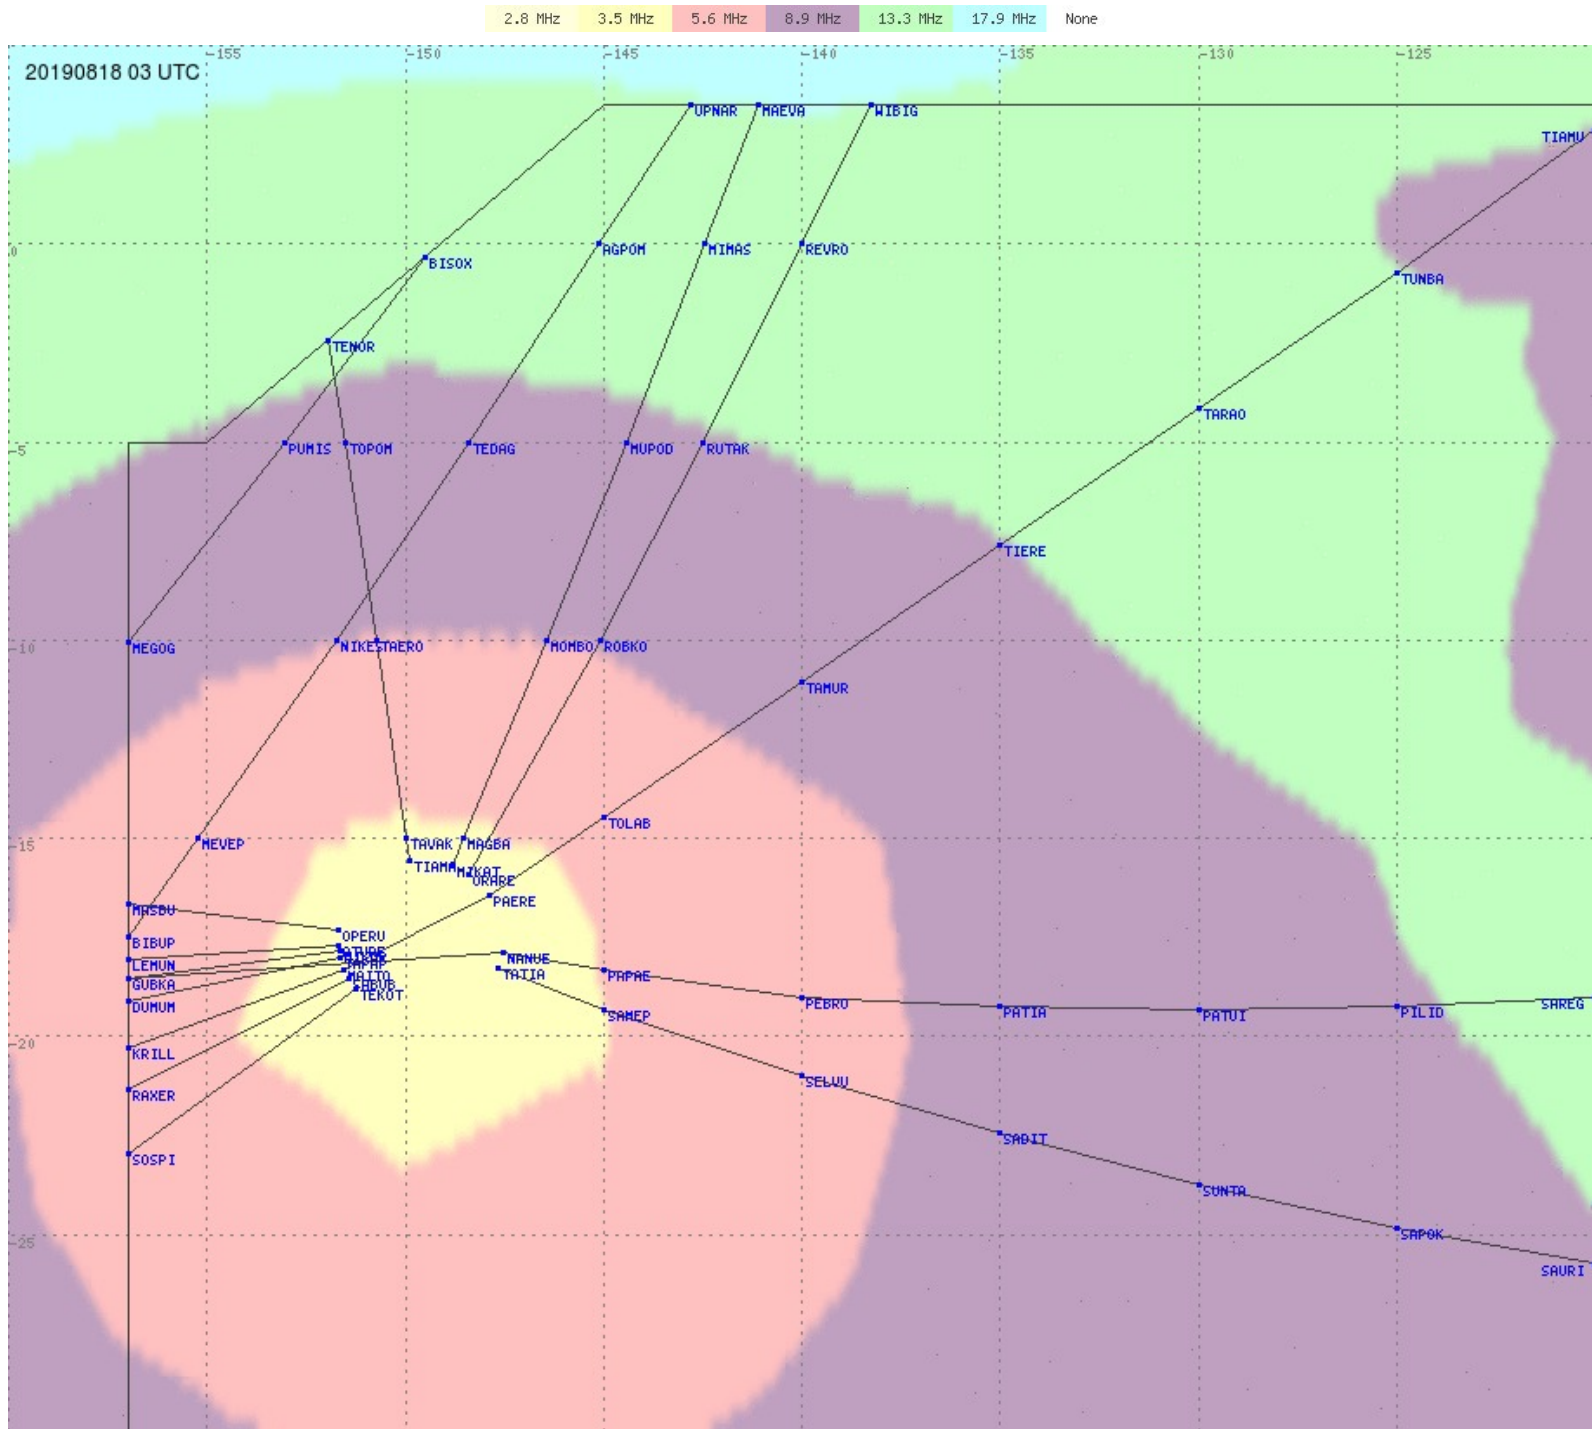

Tahiti FIR - HF Propag - 20190818