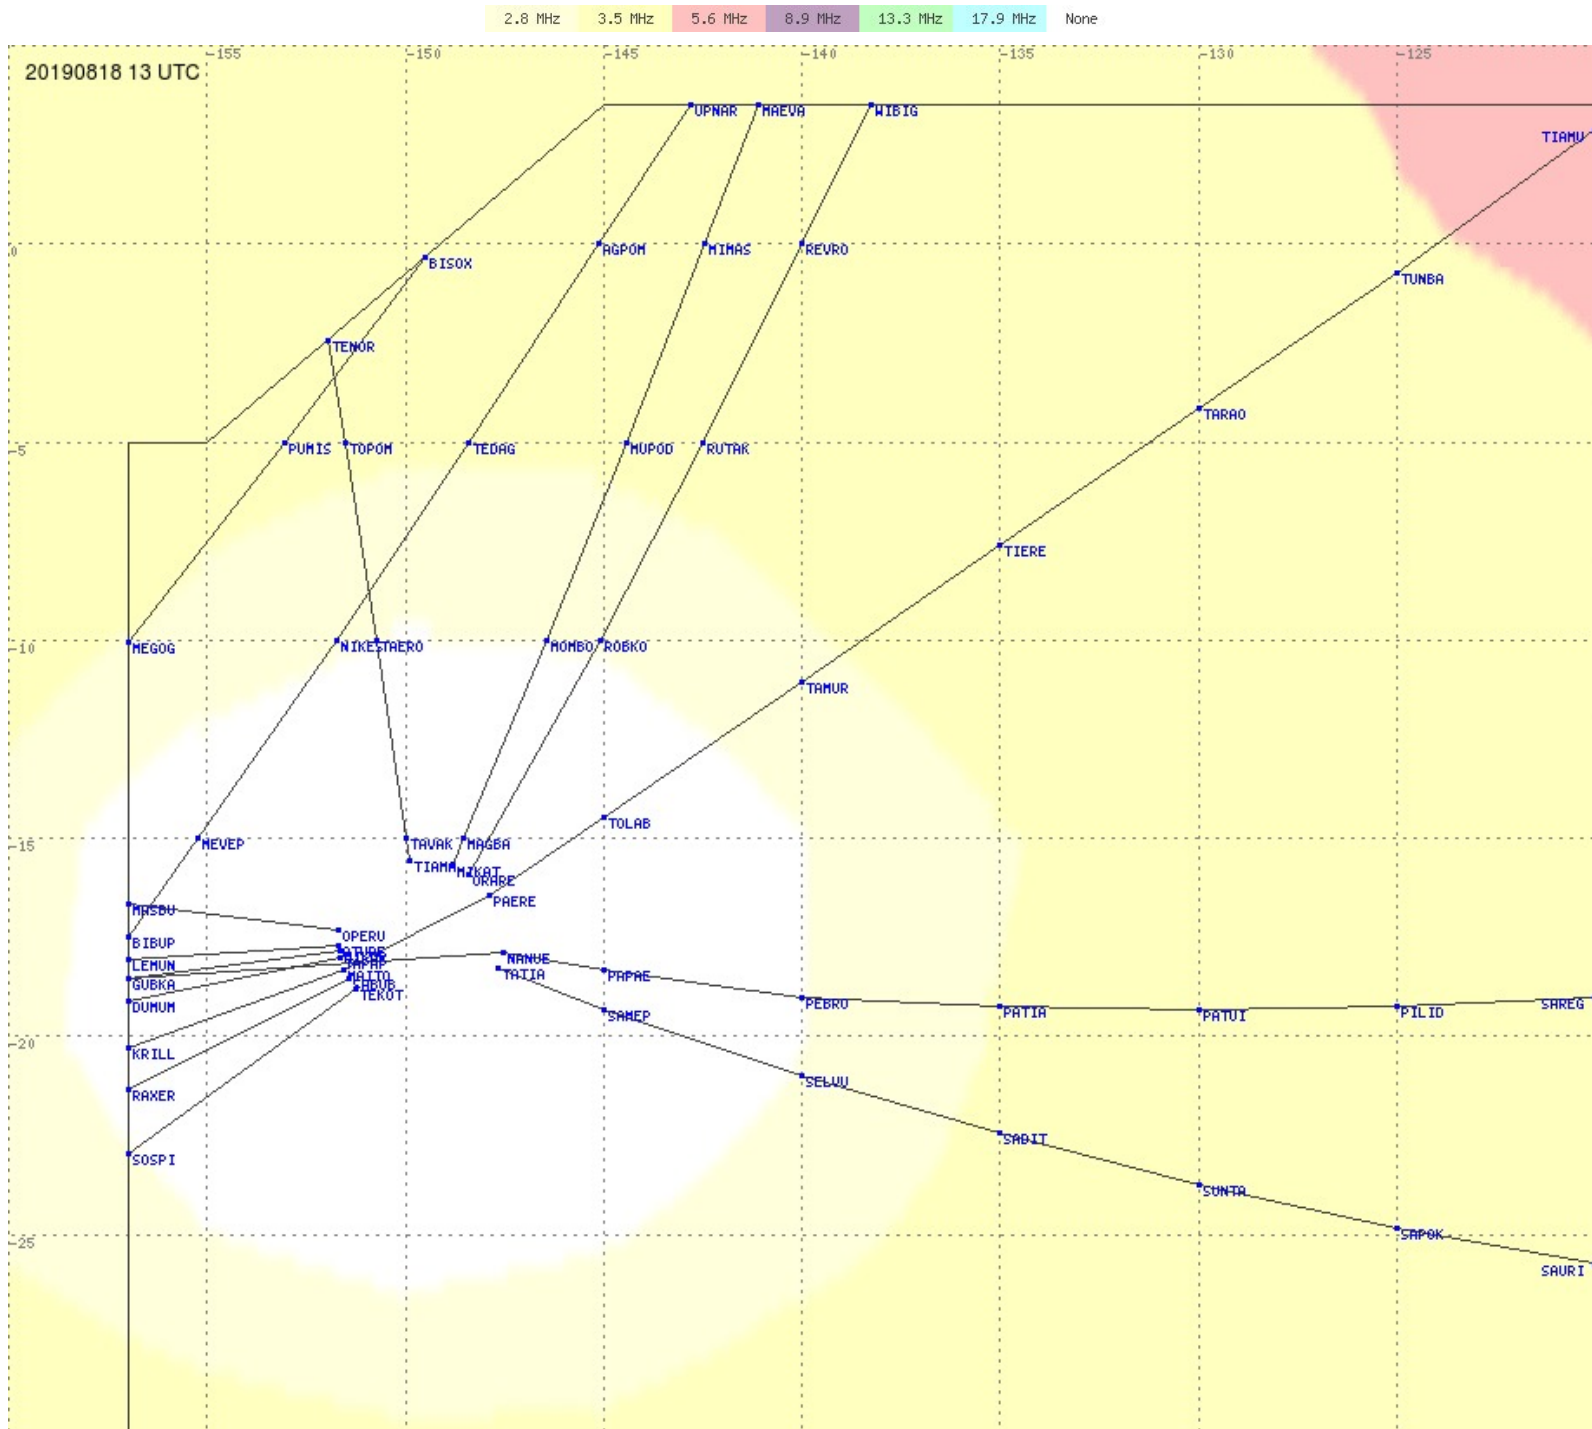

Tahiti FIR - HF Propag - 20190818