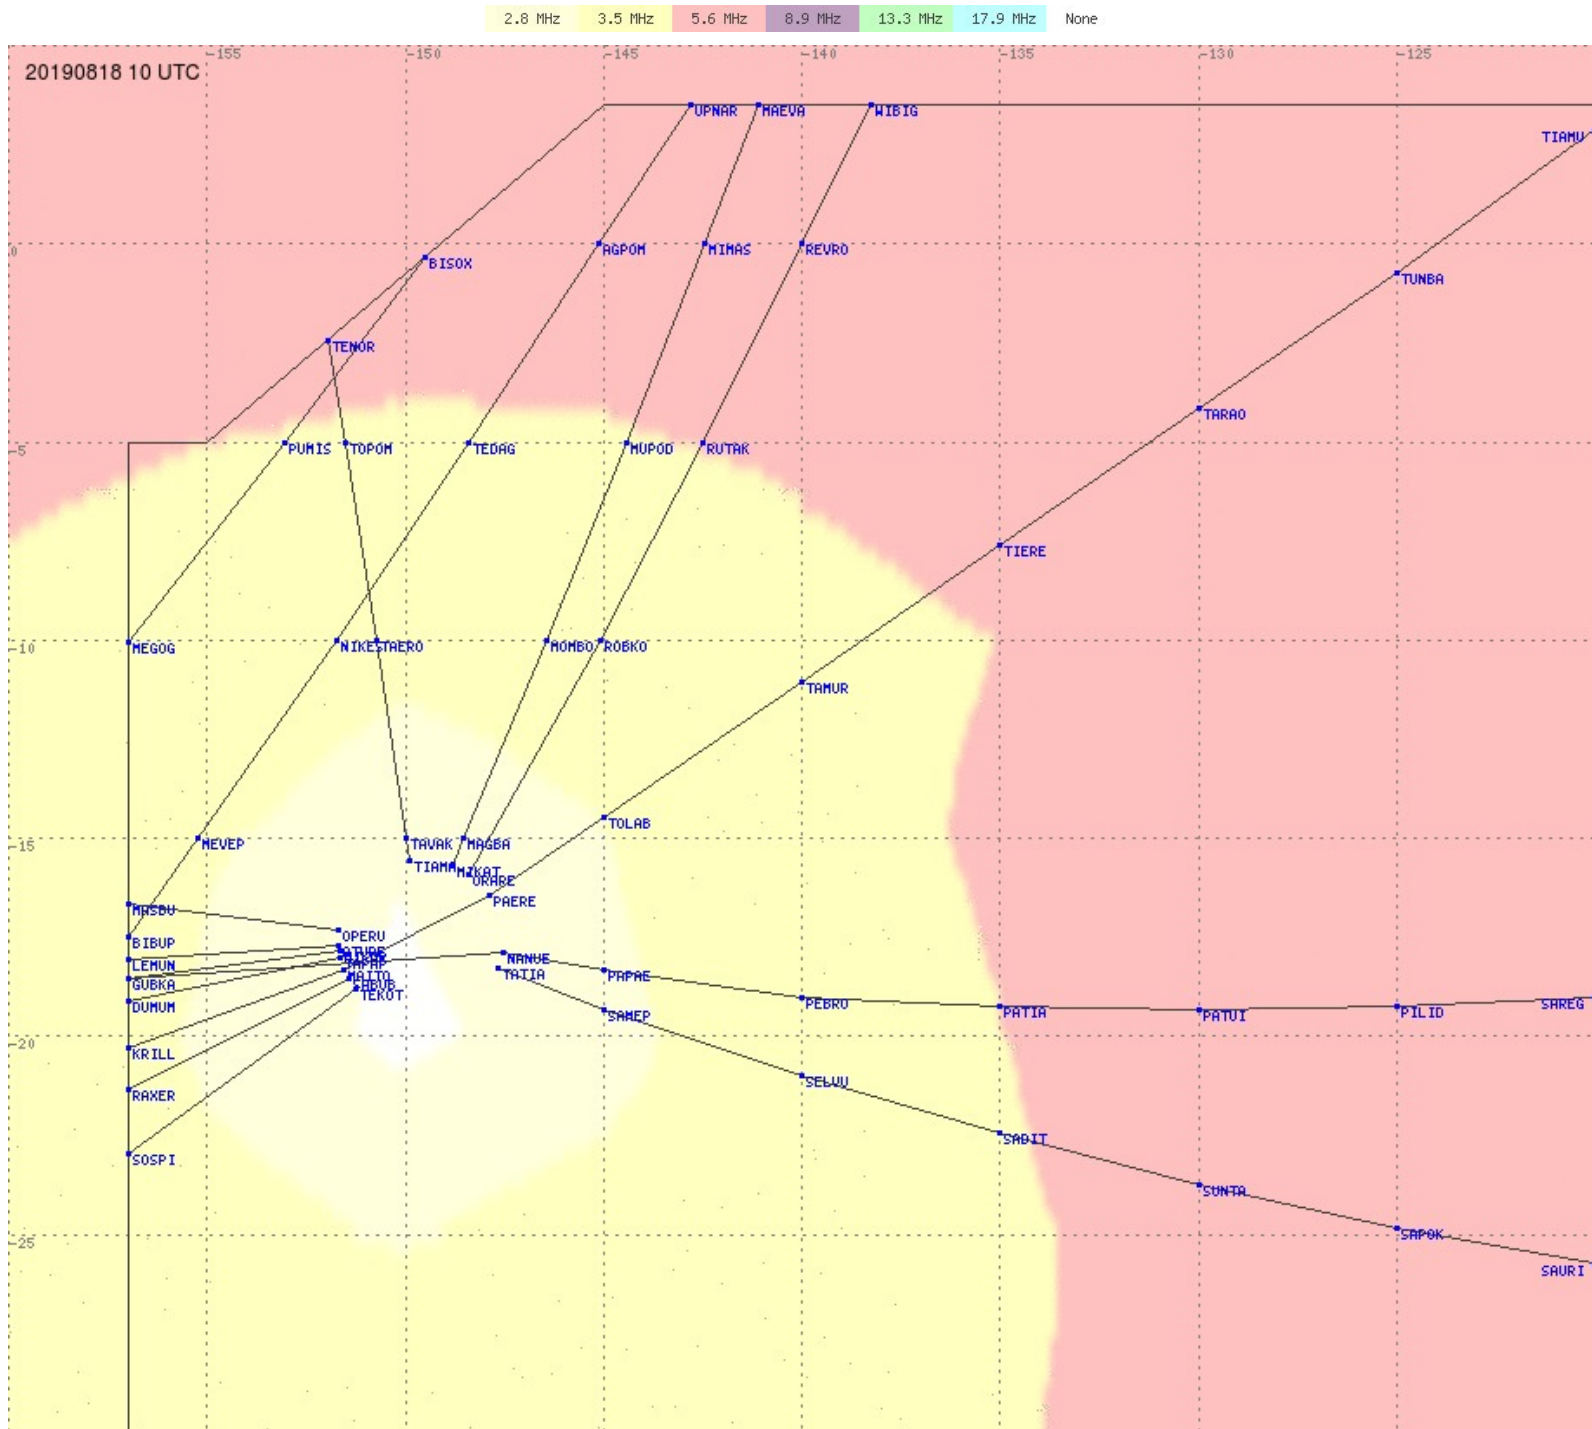

Tahiti FIR - HF Propag - 20190818