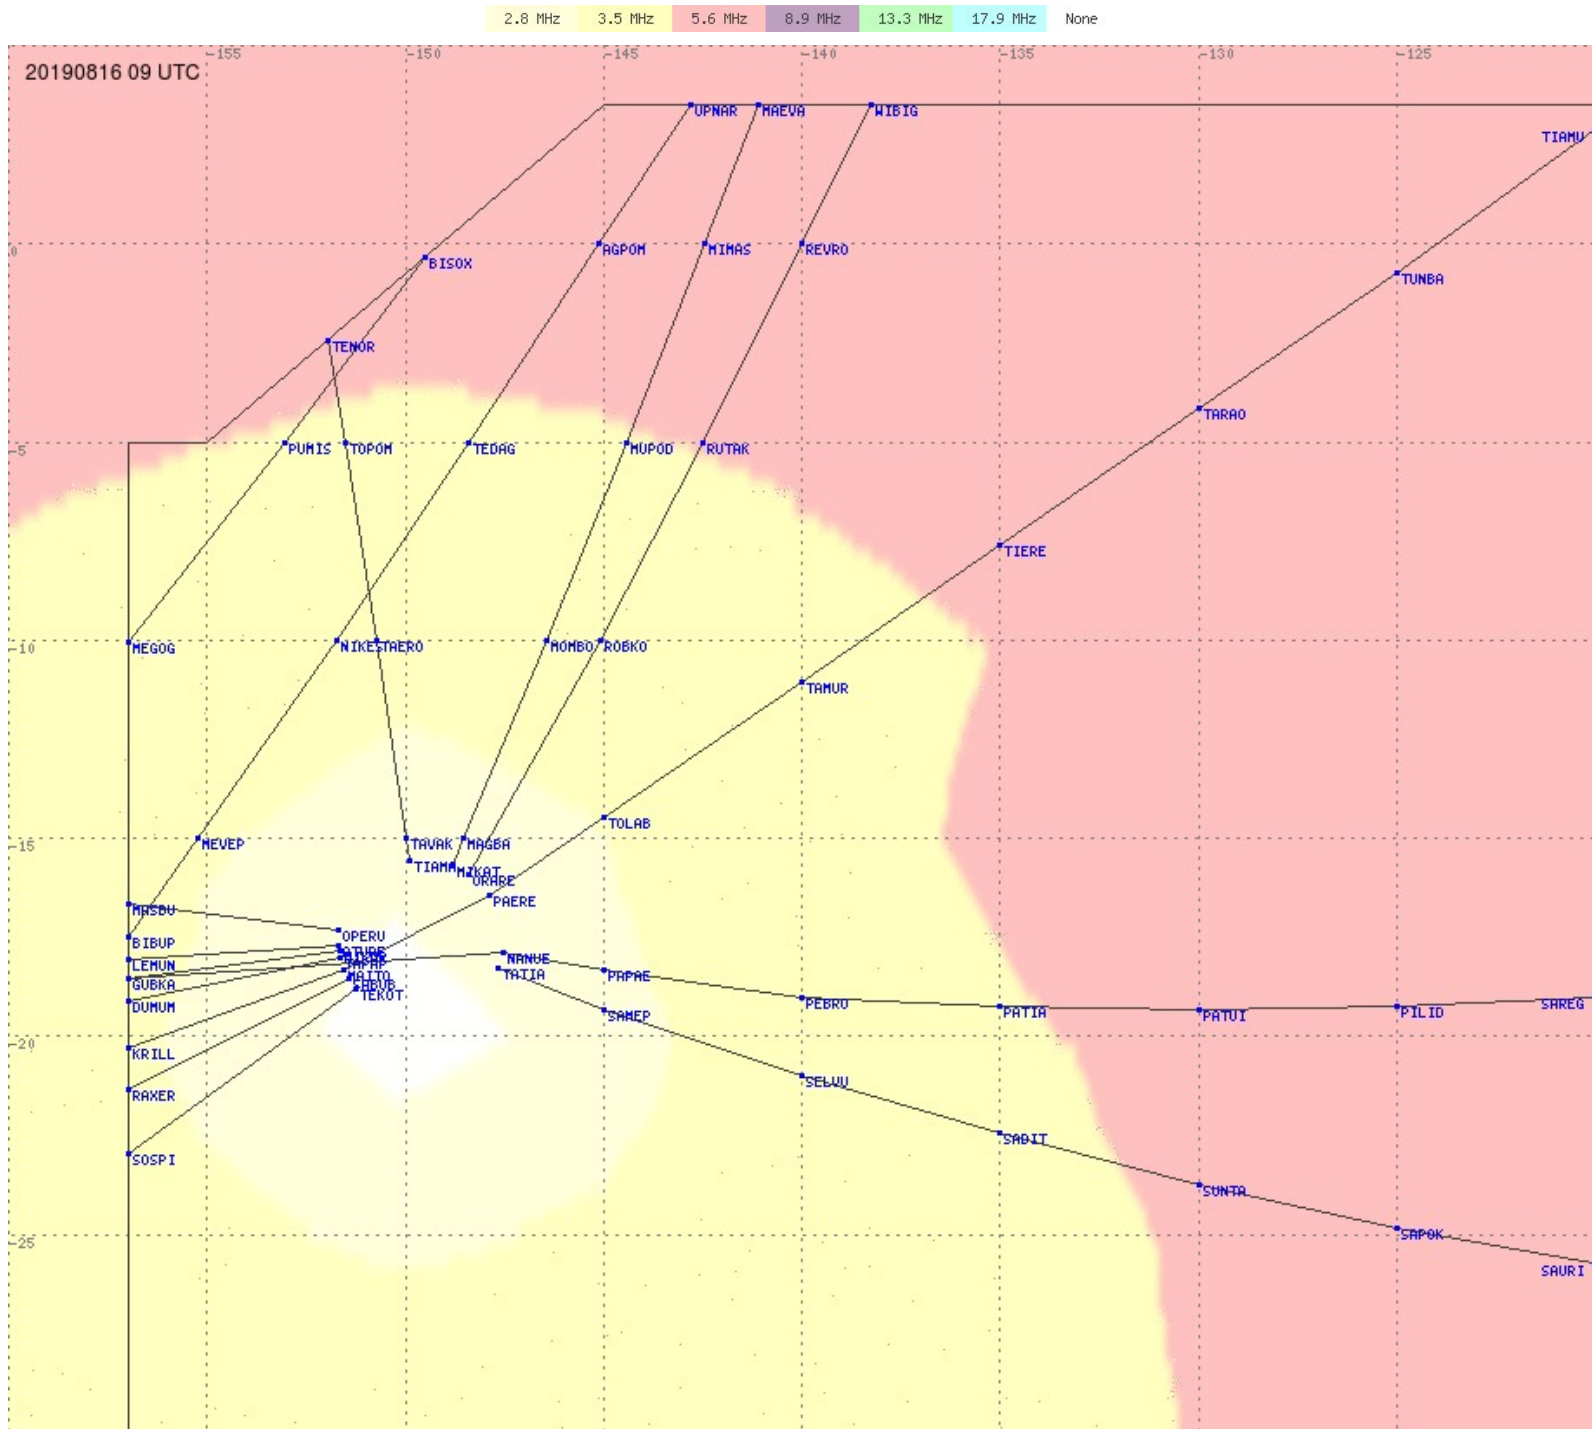

Tahiti FIR - HF Propag - 20190816