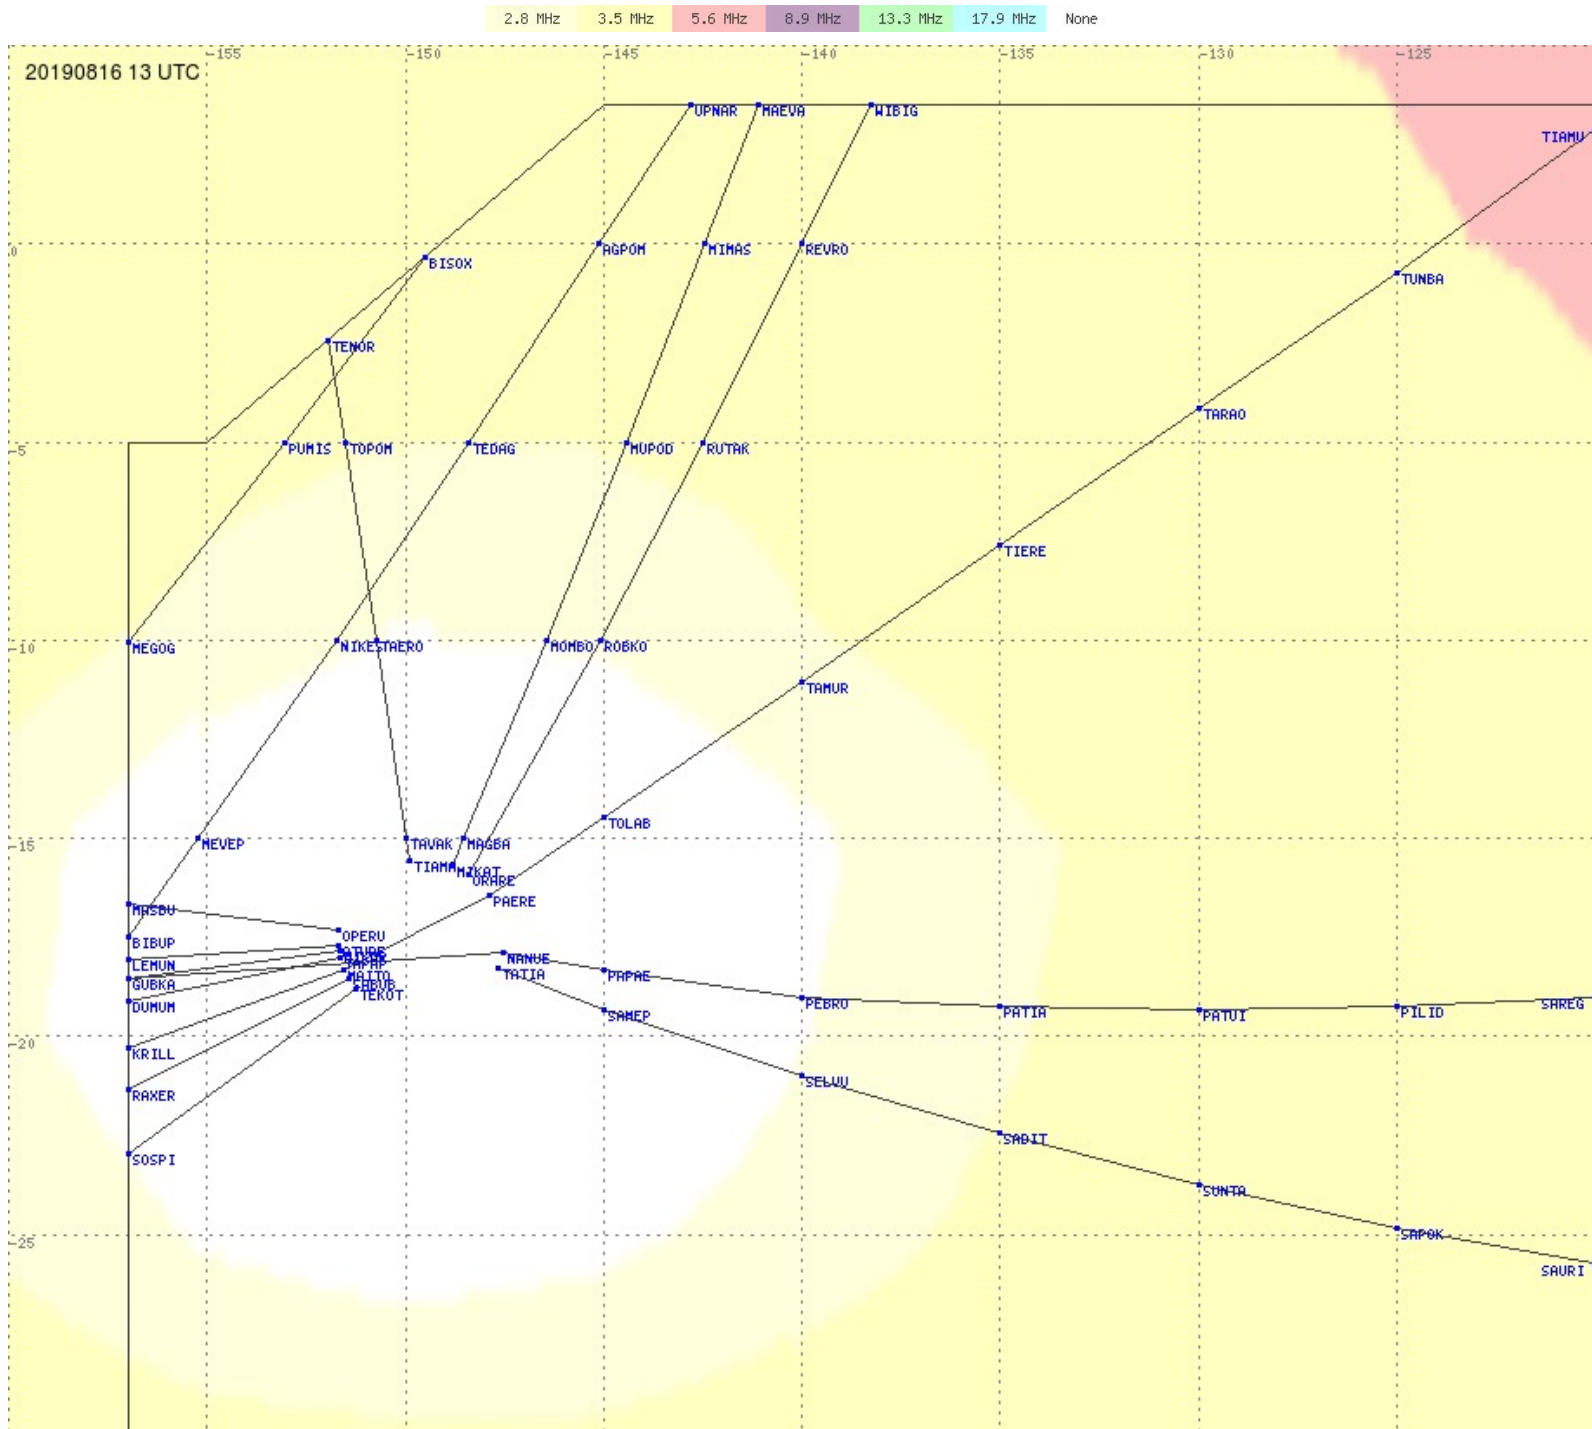

Tahiti FIR - HF Propag - 20190816