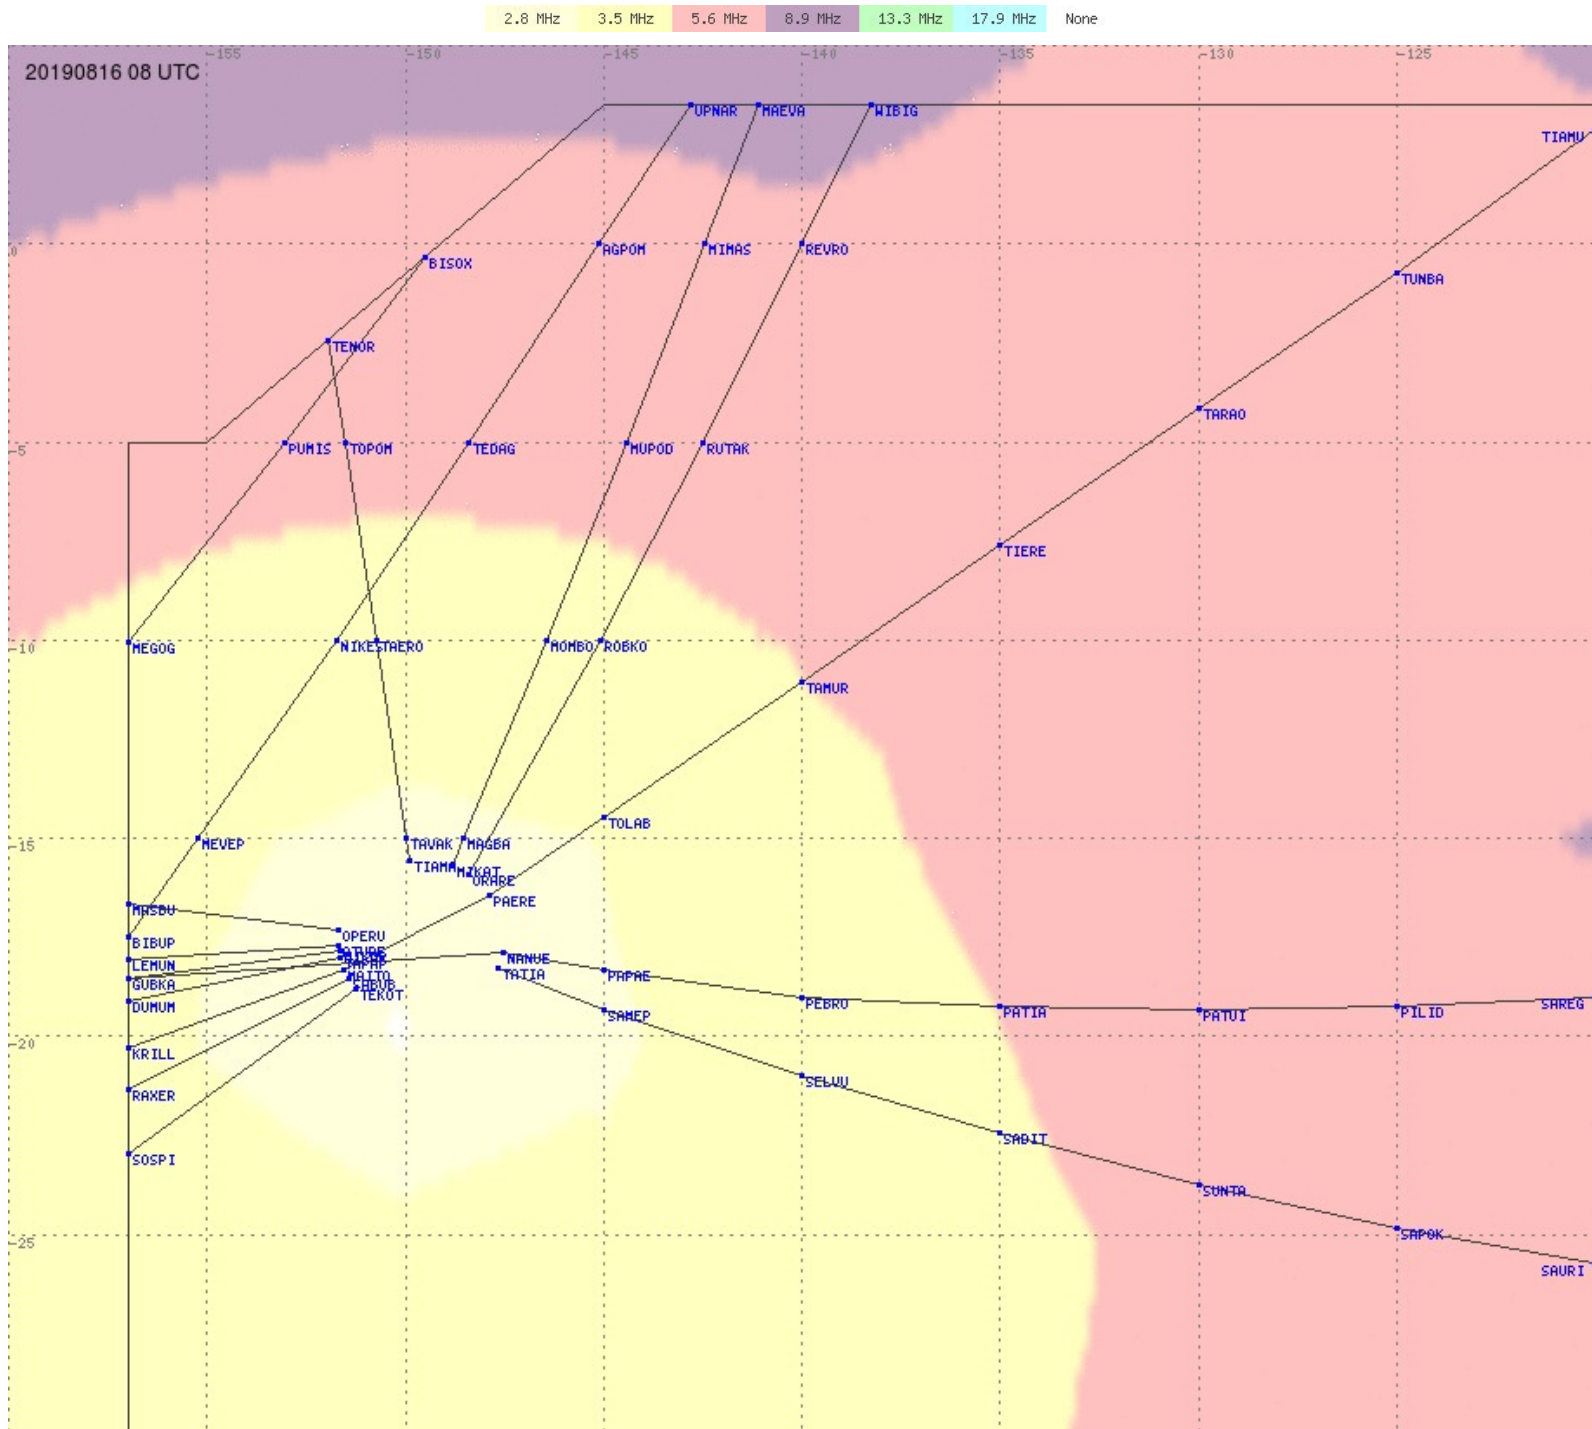

Tahiti FIR - HF Propag - 20190816