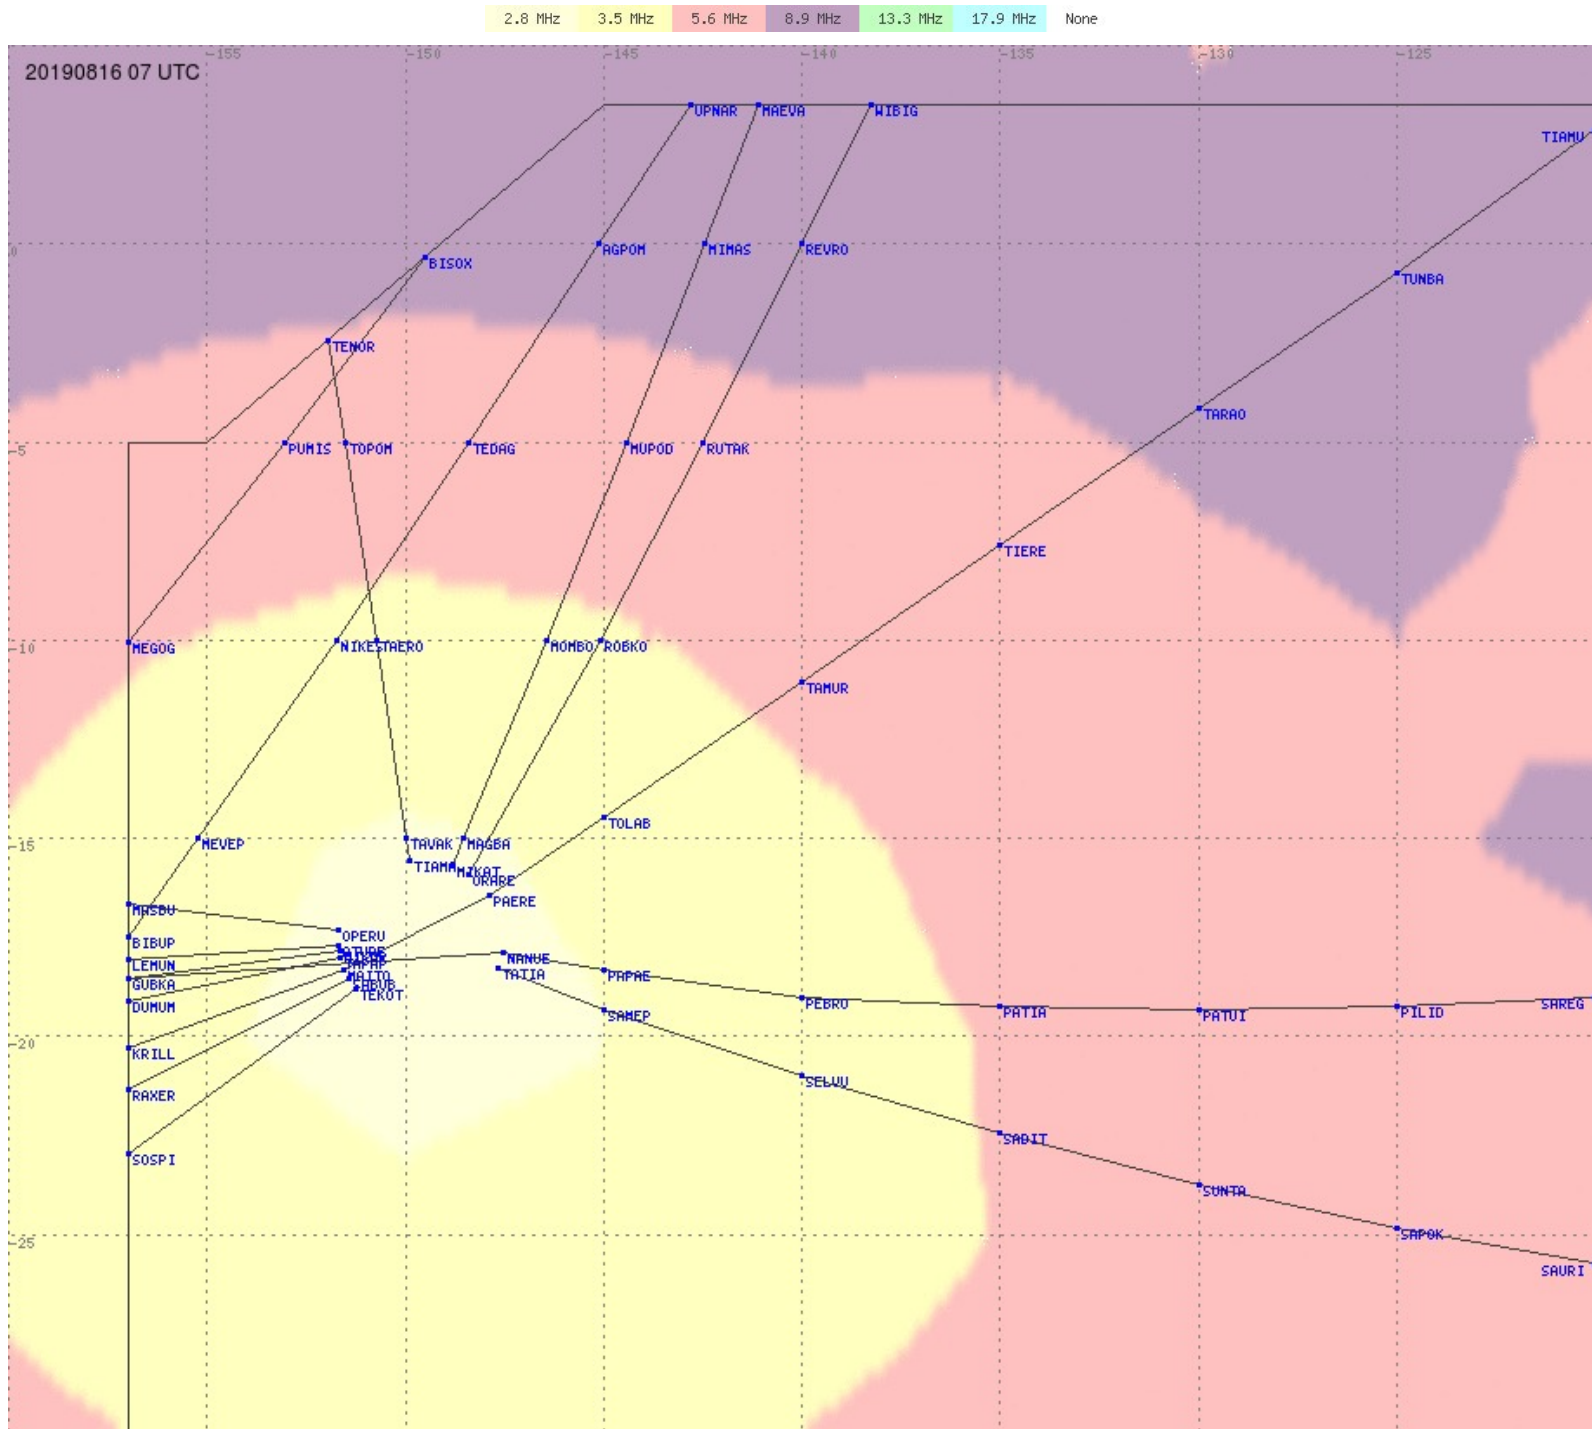

Tahiti FIR - HF Propag - 20190816