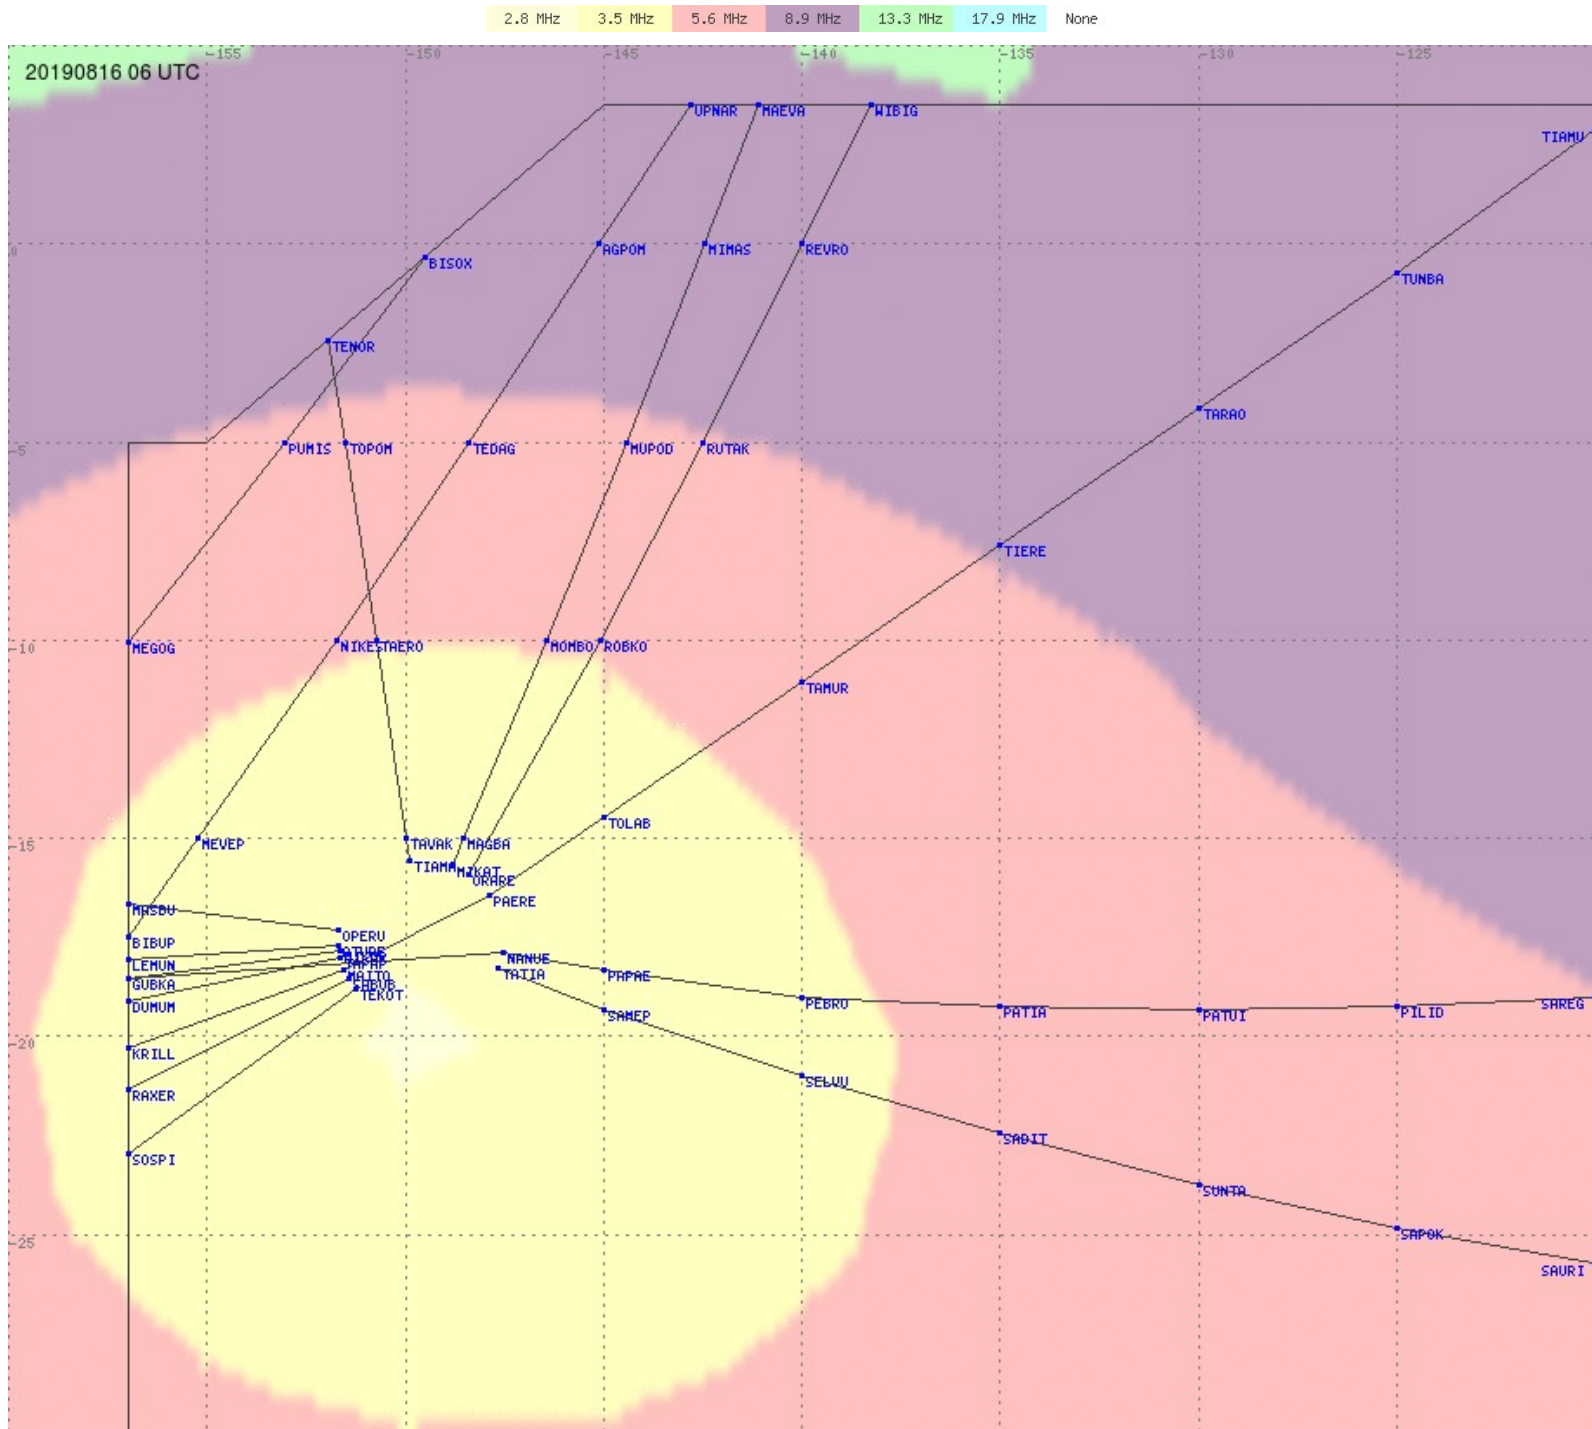

Tahiti FIR - HF Propag - 20190816