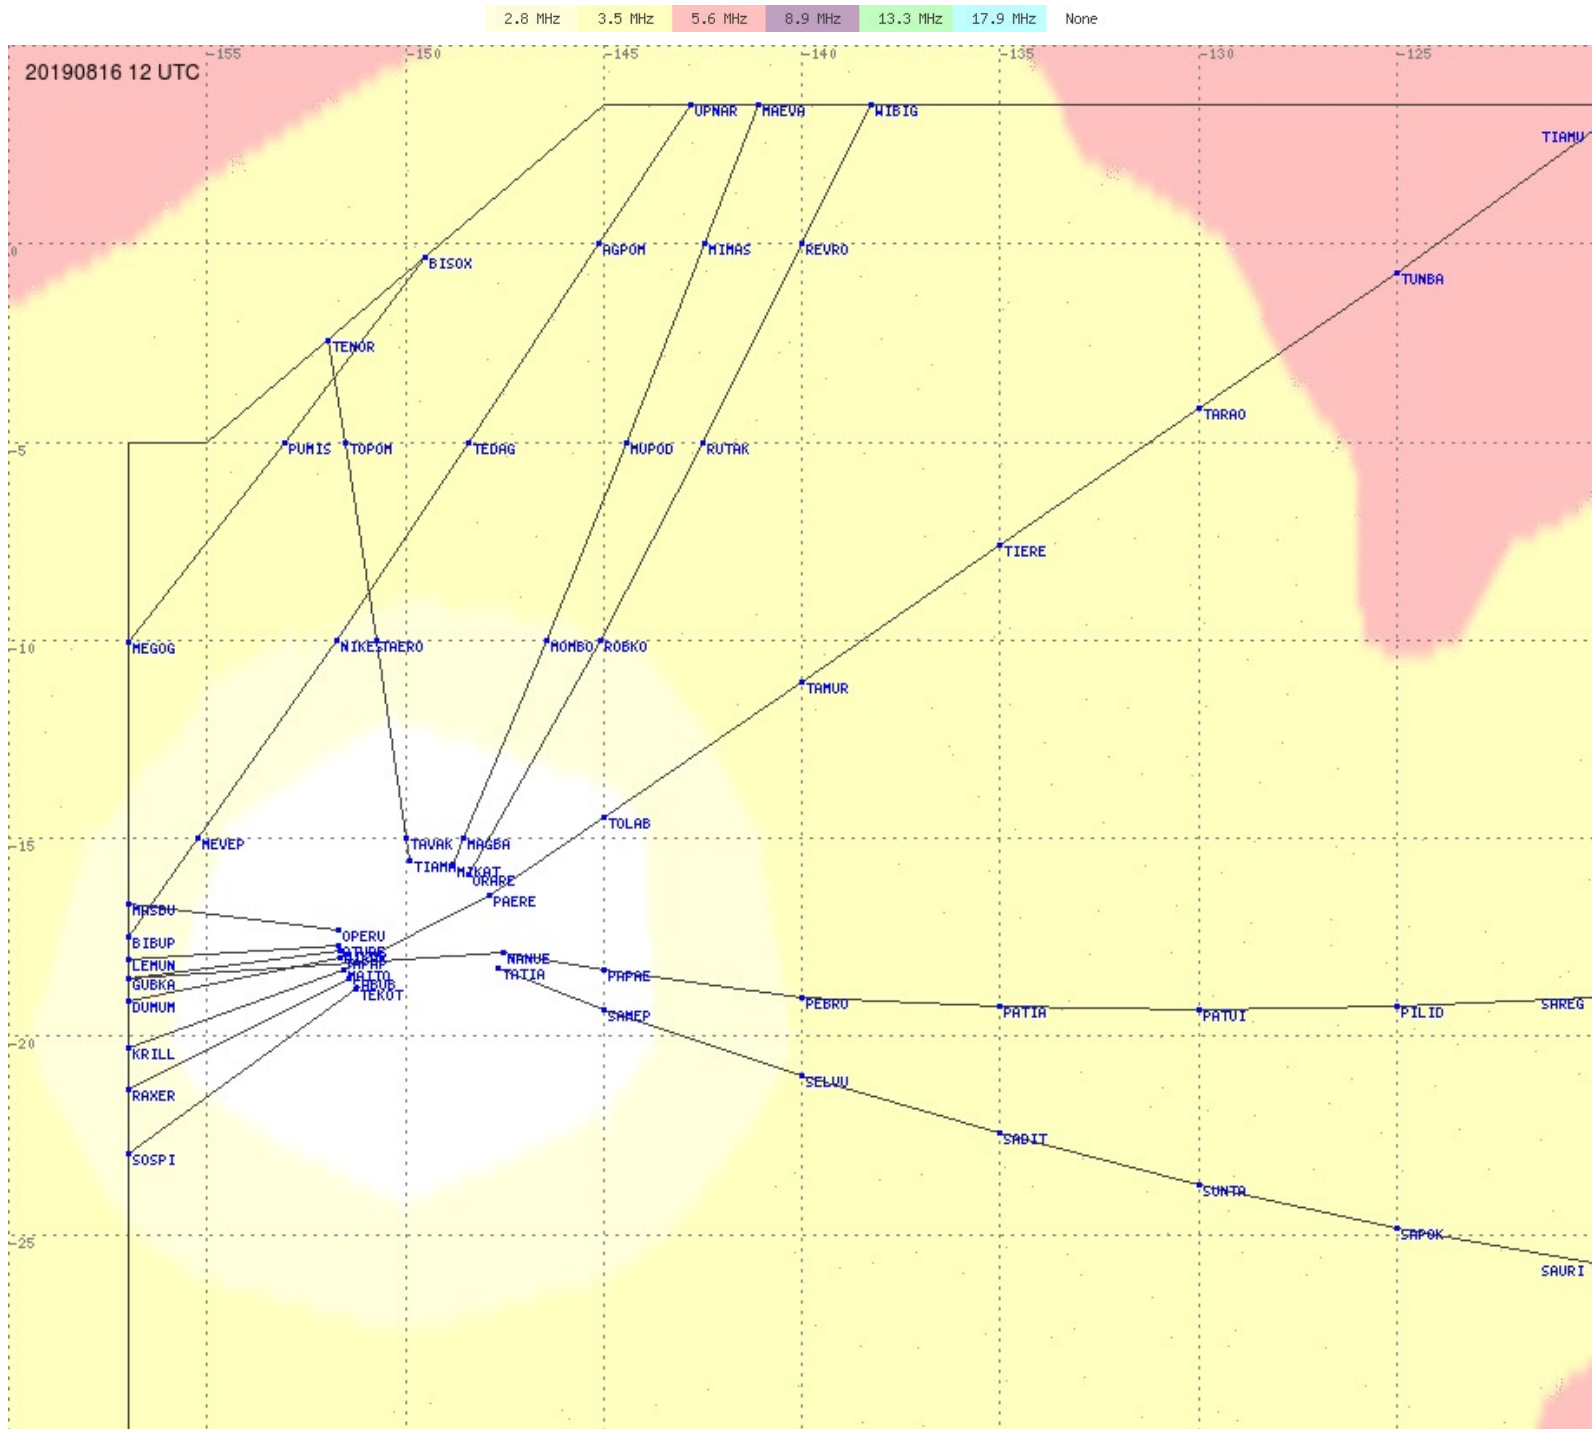

Tahiti FIR - HF Propag - 20190816