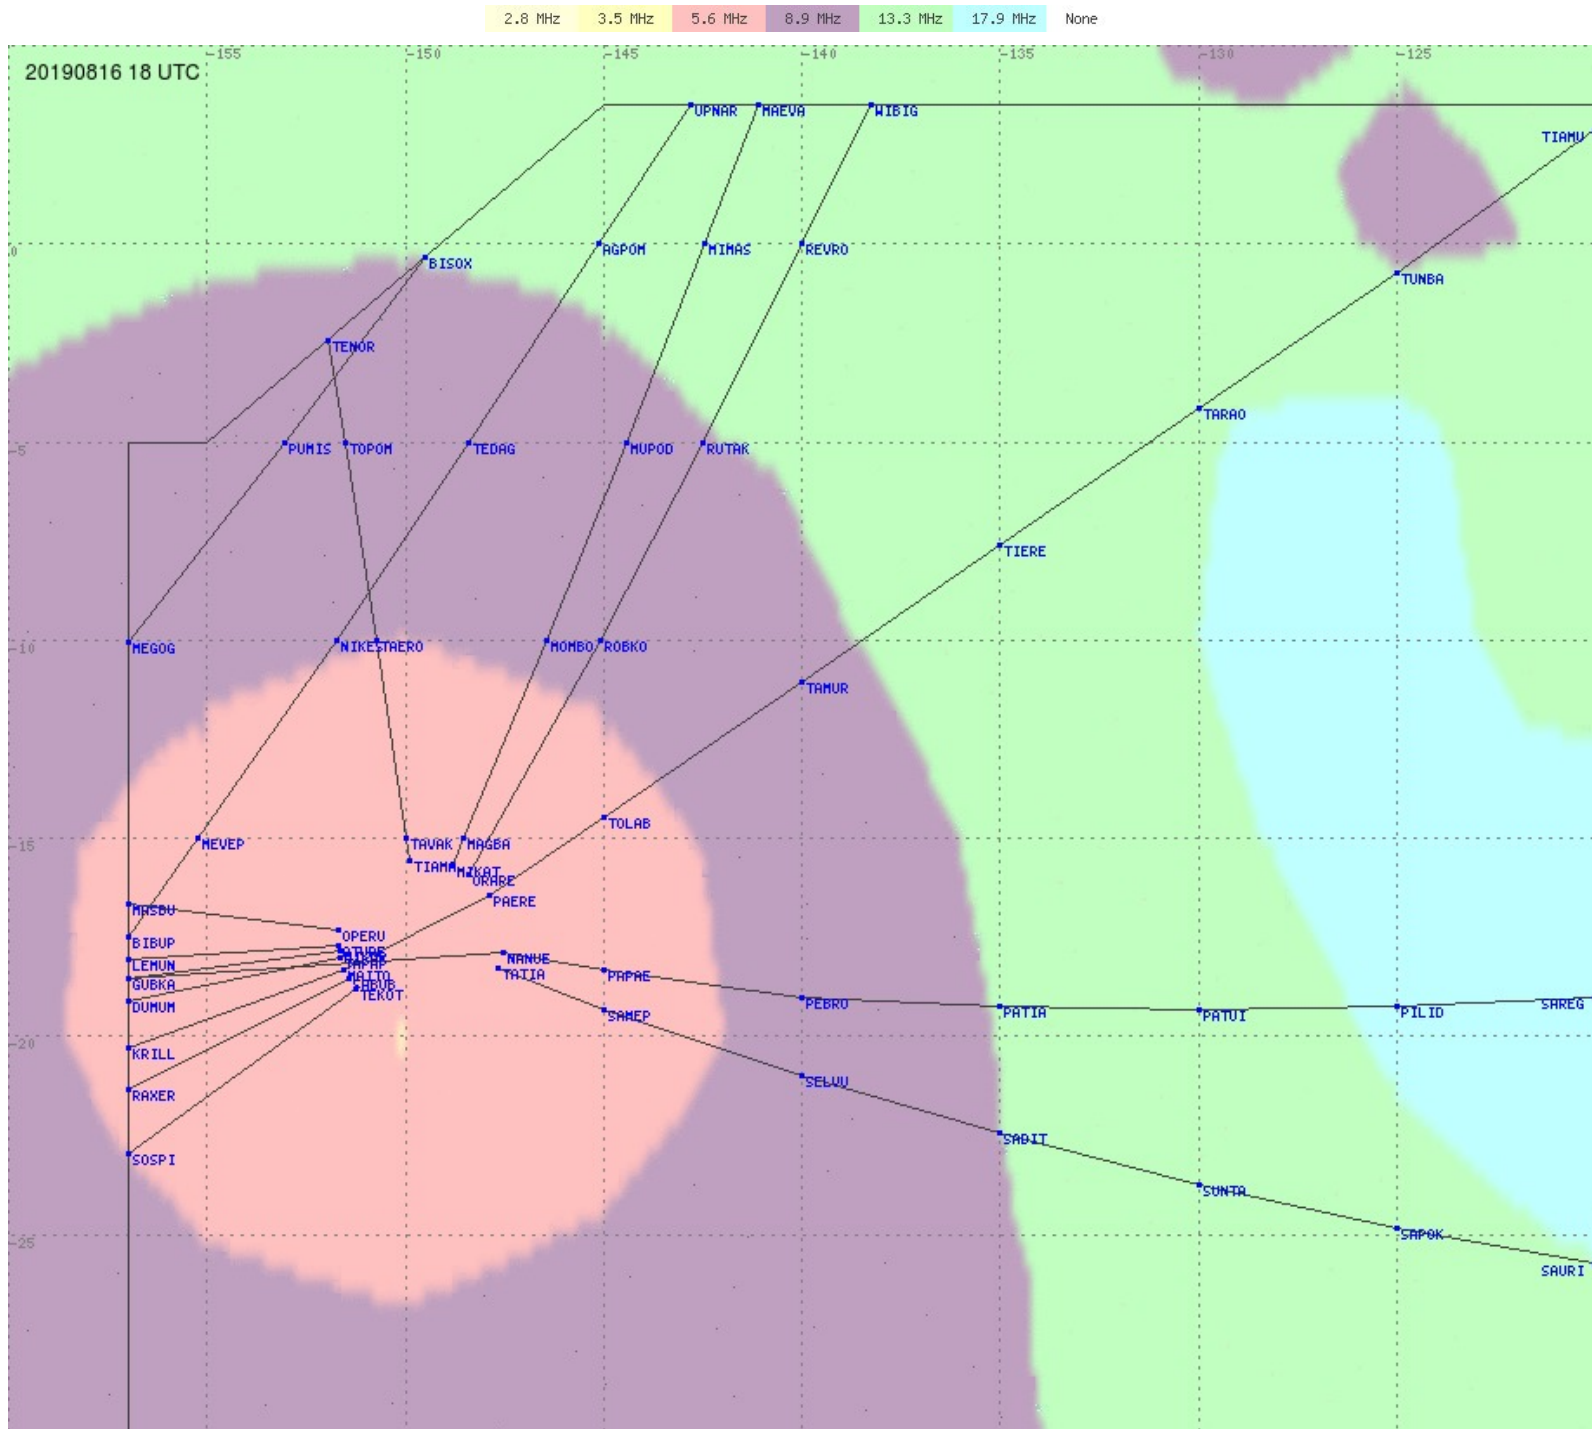

Tahiti FIR - HF Propag - 20190816