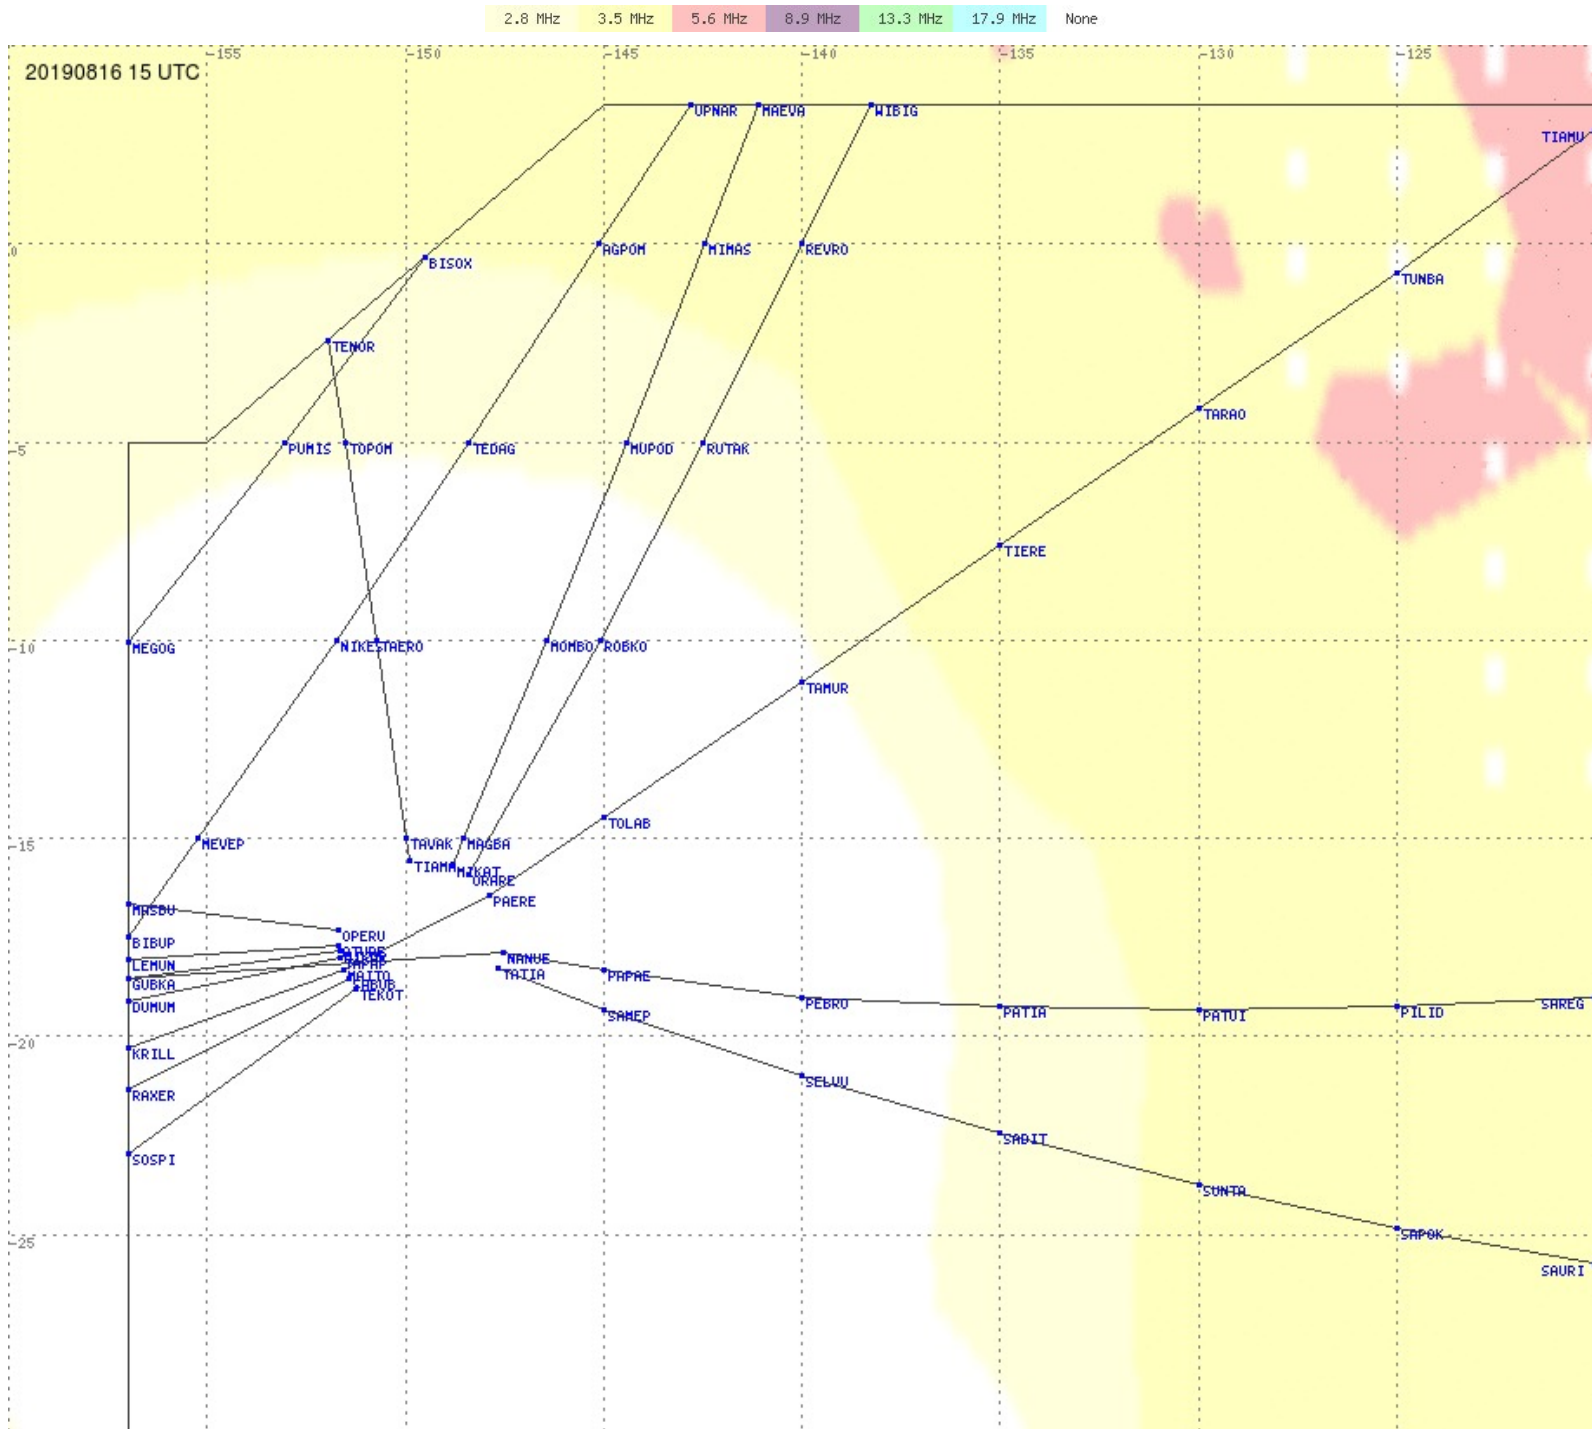

Tahiti FIR - HF Propag - 20190816