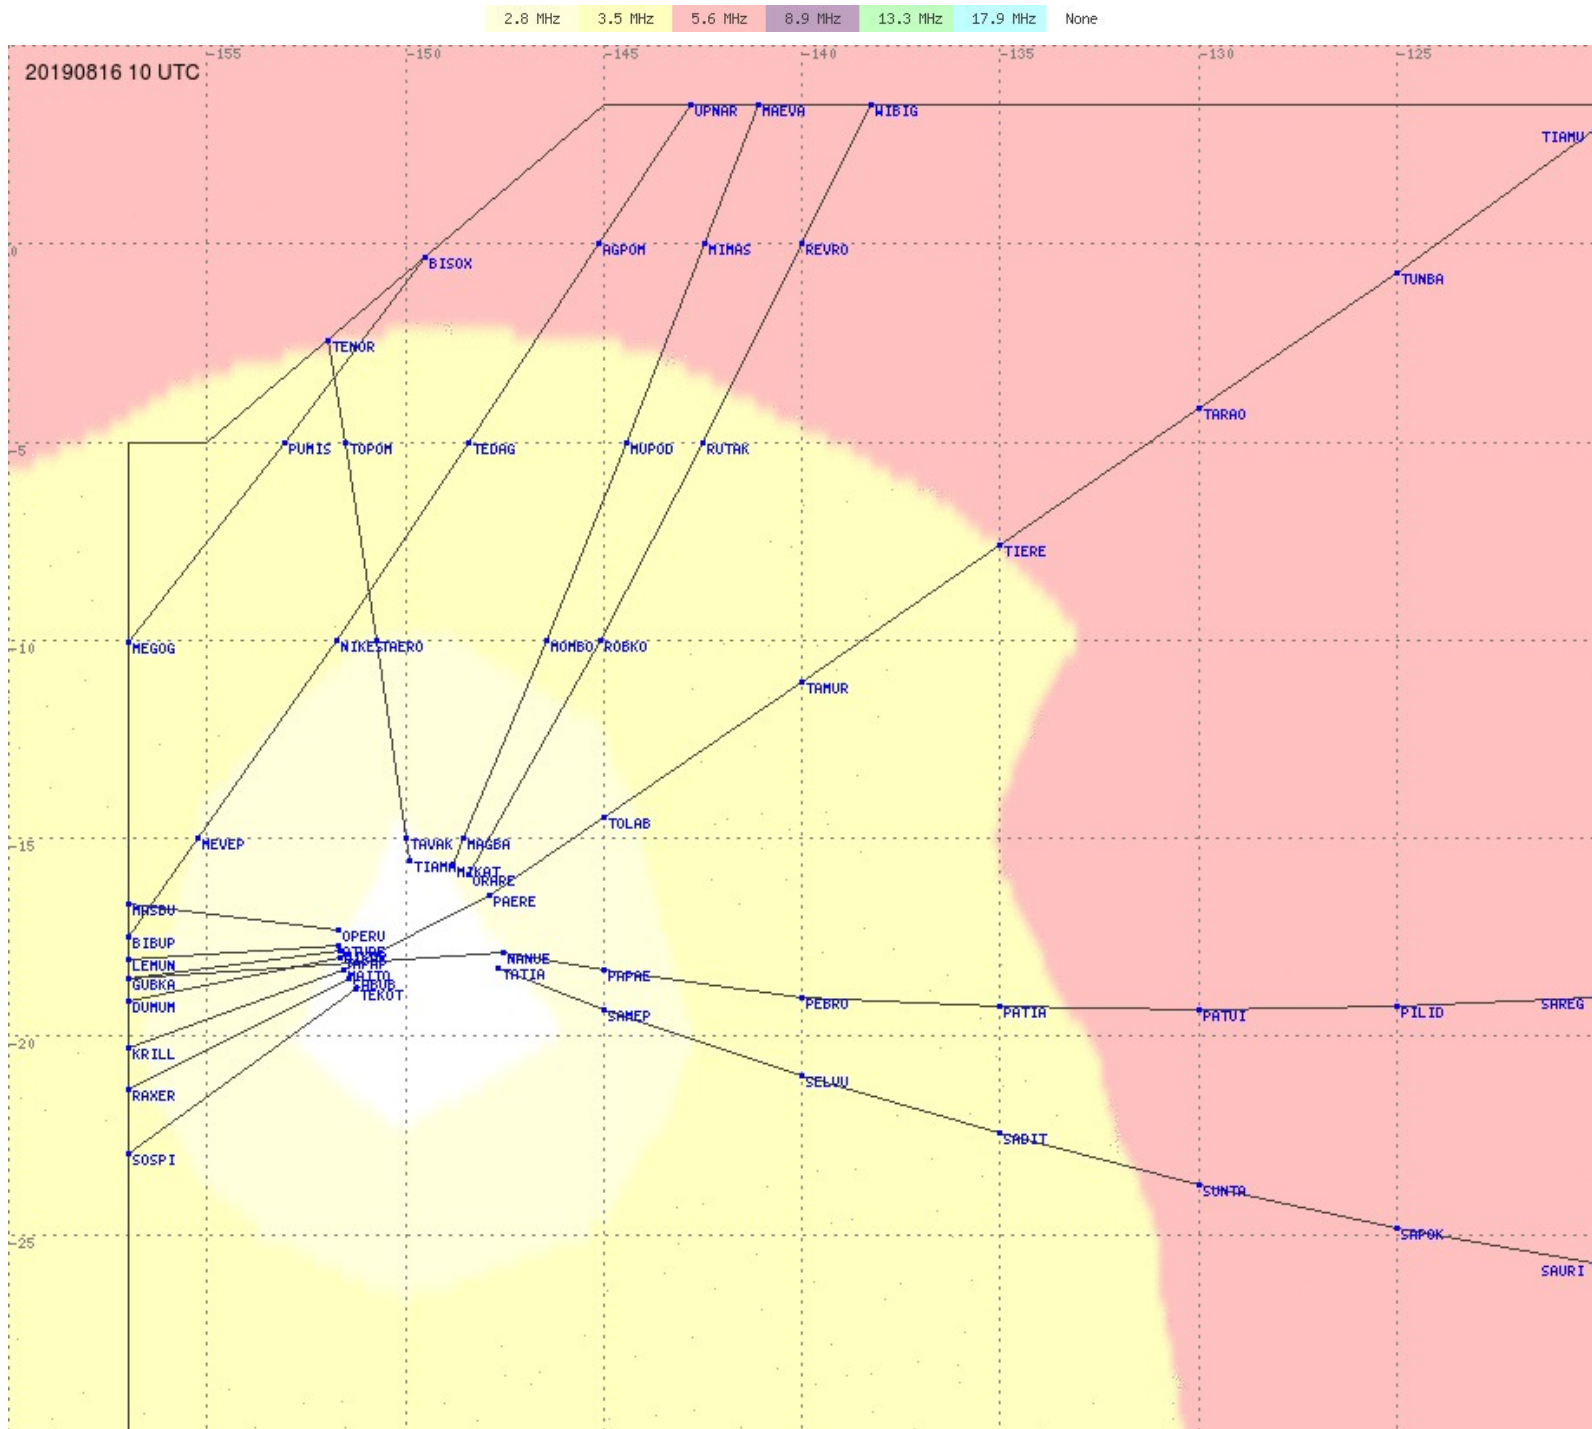

Tahiti FIR - HF Propag - 20190816