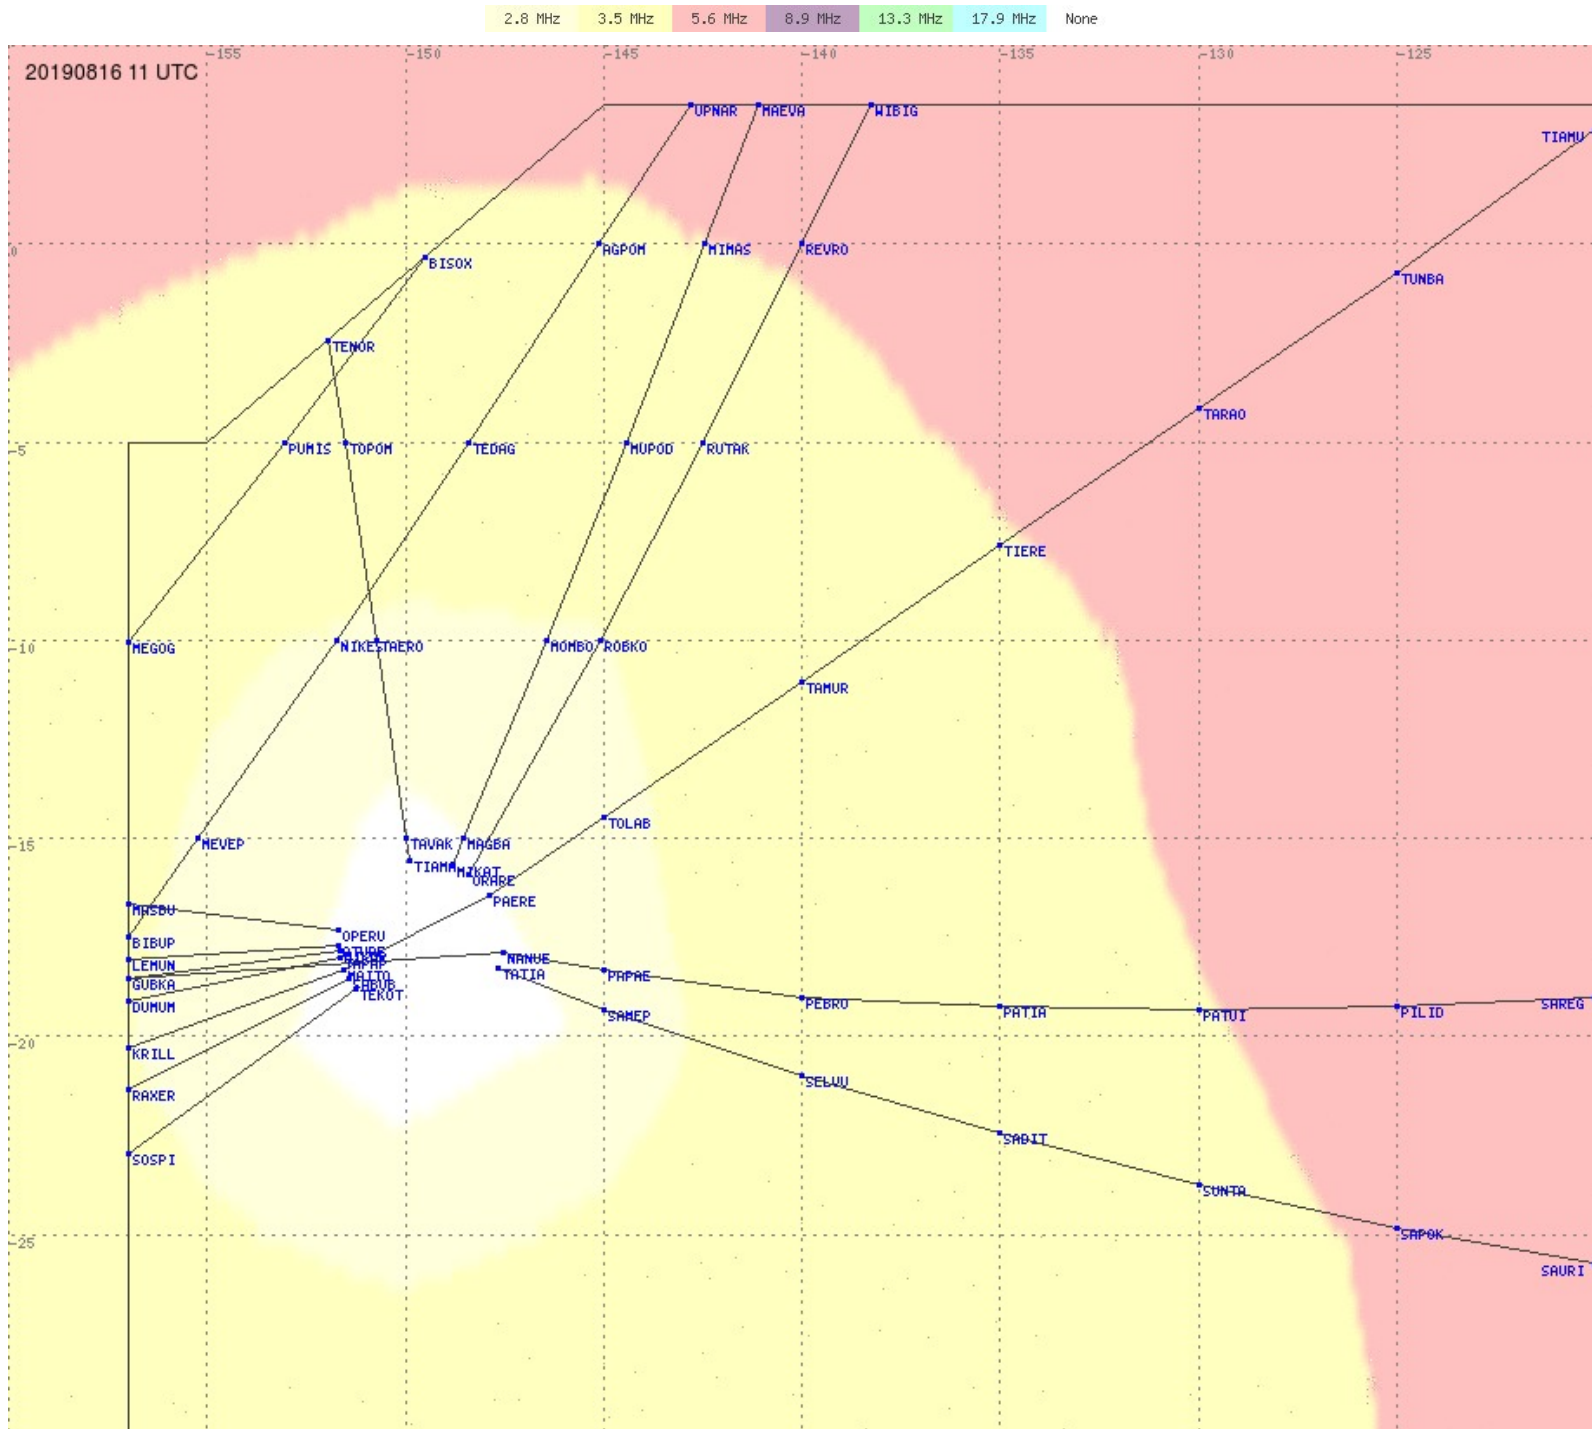

Tahiti FIR - HF Propag - 20190816