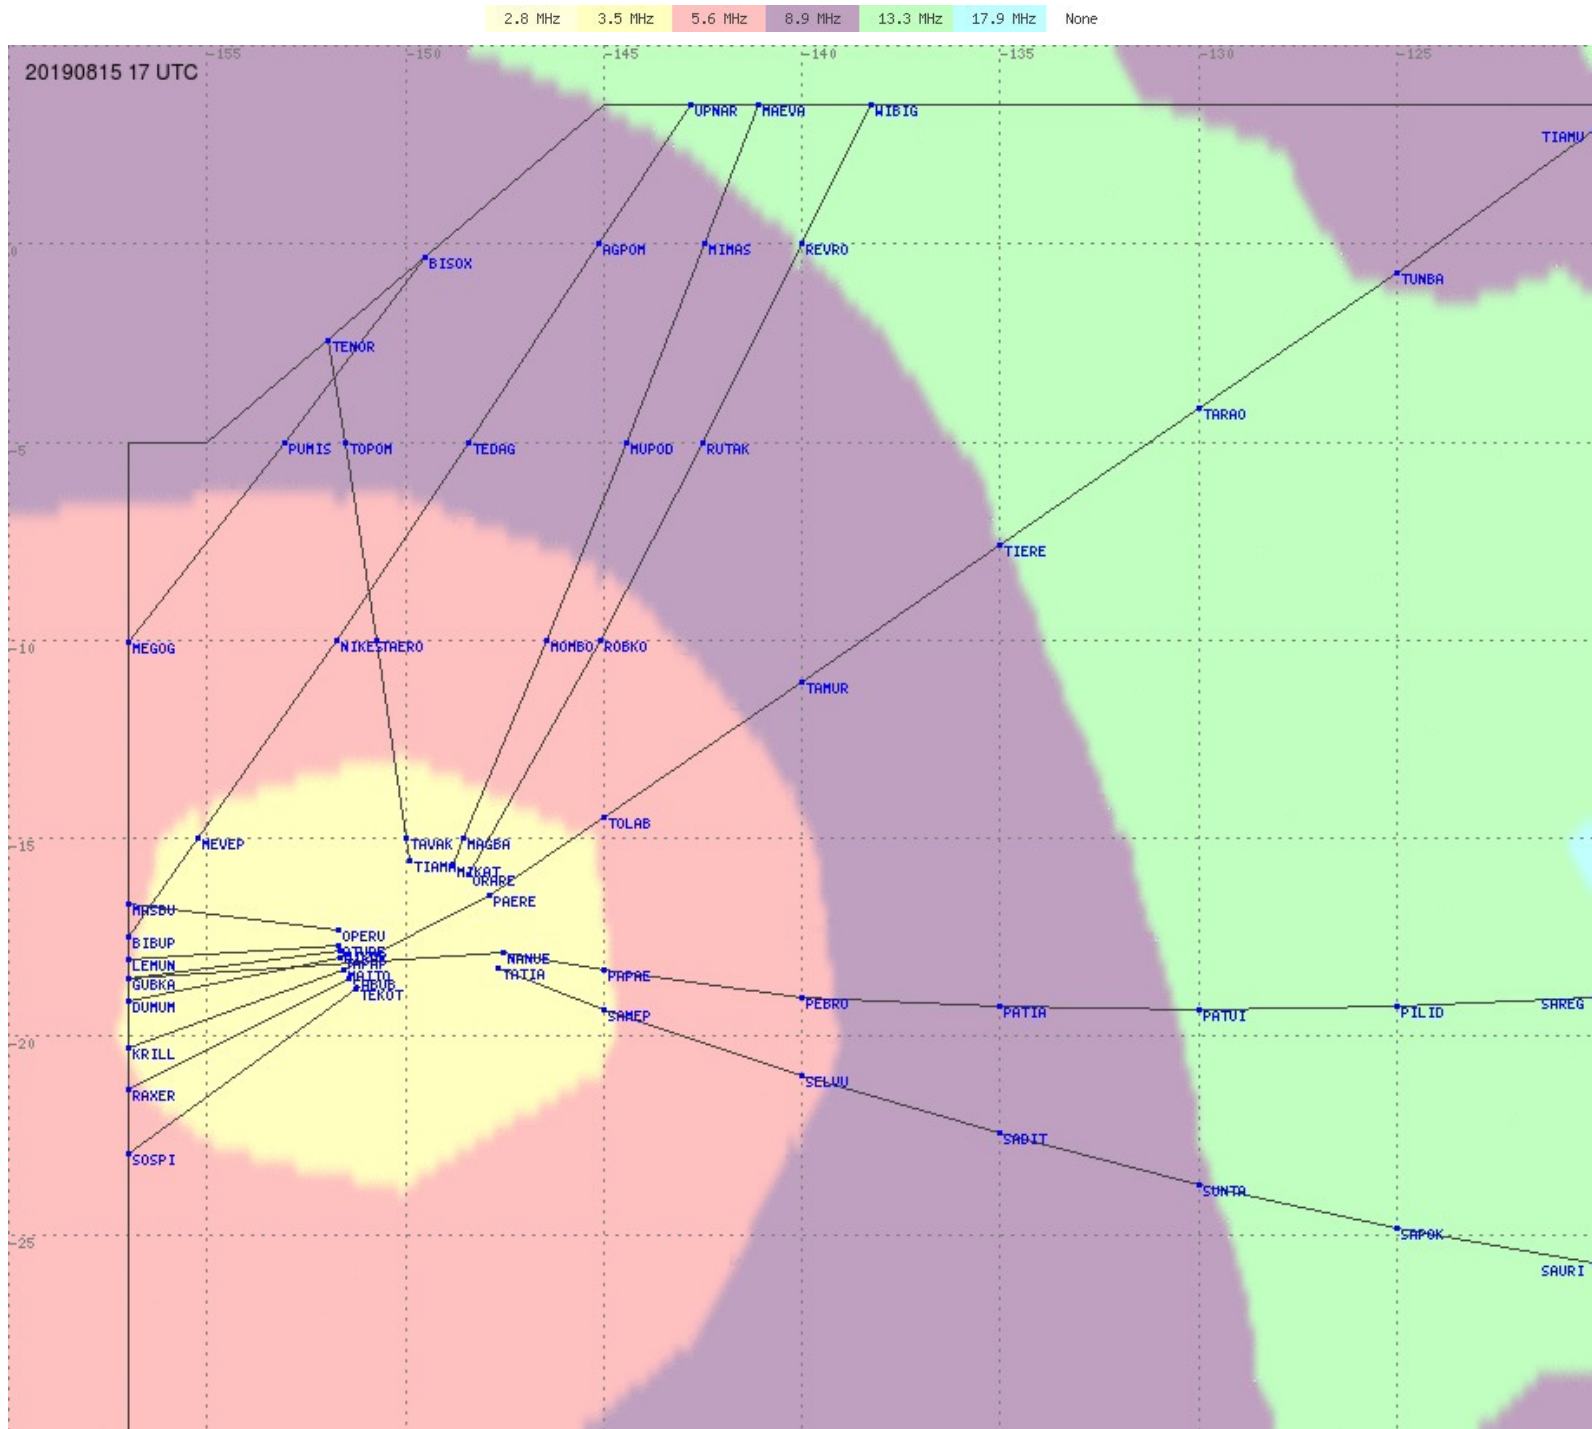

Tahiti FIR - HF Propag - 20190815

Tahiti FIR - HF Propag - 20190815

Tahiti FIR - HF Propag - 20190815

Tahiti FIR - HF Propag - 20190815

Tahiti FIR - HF Propag - 20190815

2.8 MHz 3.5 MHz 5.6 MHz 8.9 MHz 13.3 MHz 17.9 MHz None

Tahiti FIR - HF Propag - 20190815

2.8 MHz 3.5 MHz 5.6 MHz 8.9 MHz 13.3 MHz 17.9 MHz None

Tahiti FIR - HF Propag - 20190815

Tahiti FIR - HF Propag - 20190815

2.8 MHz 3.5 MHz 5.6 MHz 8.9 MHz 13.3 MHz 17.9 MHz None

Tahiti FIR - HF Propag - 20190815

Tahiti FIR - HF Propag - 20190815

2.8 MHz 3.5 MHz 5.6 MHz 8.9 MHz 13.3 MHz 17.9 MHz None

Tahiti FIR - HF Propag - 20190815

2.8 MHz 3.5 MHz 5.6 MHz 8.9 MHz 13.3 MHz 17.9 MHz None