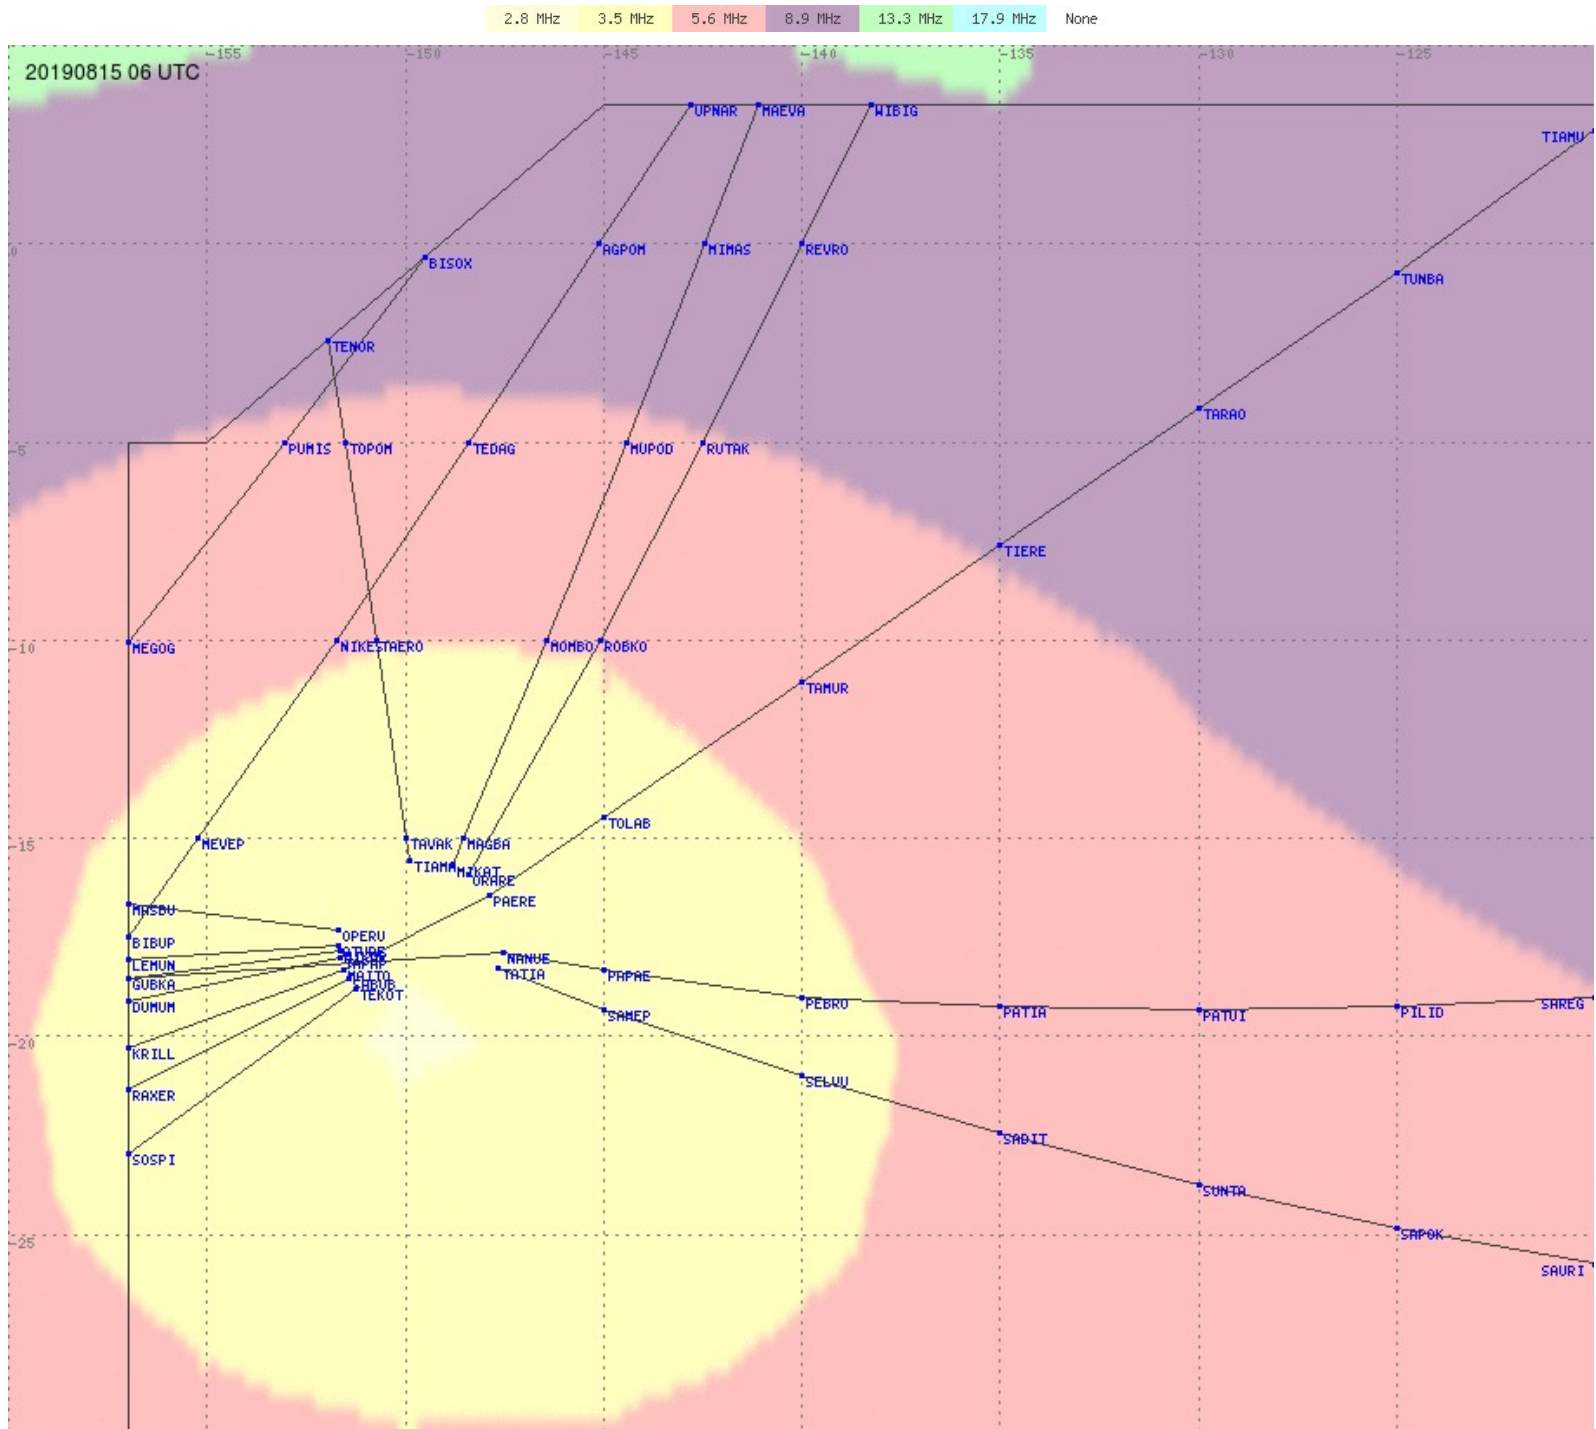

Tahiti FIR - HF Propag - 20190815

2.8 MHz
3.5 MHz
5.6 MHz
8.9 MHz
13.3 MHz
17.9 MHz
None

Tahiti FIR - HF Propag - 20190815

2.8 MHz
3.5 MHz
5.6 MHz
8.9 MHz
13.3 MHz
17.9 MHz
None

Tahiti FIR - HF Propag - 20190815

2.8 MHz
3.5 MHz
5.6 MHz
8.9 MHz
13.3 MHz
17.9 MHz
None

Tahiti FIR - HF Propag - 20190815

Tahiti FIR - HF Propag - 20190815

Tahiti FIR - HF Propag - 20190815

Tahiti FIR - HF Propag - 20190815

Tahiti FIR - HF Propag - 20190815

Tahiti FIR - HF Propag - 20190815

Tahiti FIR - HF Propag - 20190815

Tahiti FIR - HF Propag - 20190815

Tahiti FIR - HF Propag - 20190815

Tahiti FIR - HF Propag - 20190815

2.8 MHz 3.5 MHz 5.6 MHz 8.9 MHz 13.3 MHz 17.9 MHz None

Tahiti FIR - HF Propag - 20190815

2.8 MHz 3.5 MHz 5.6 MHz 8.9 MHz 13.3 MHz 17.9 MHz None

Tahiti FIR - HF Propag - 20190815

Tahiti FIR - HF Propag - 20190815

2.8 MHz 3.5 MHz 5.6 MHz 8.9 MHz 13.3 MHz 17.9 MHz None