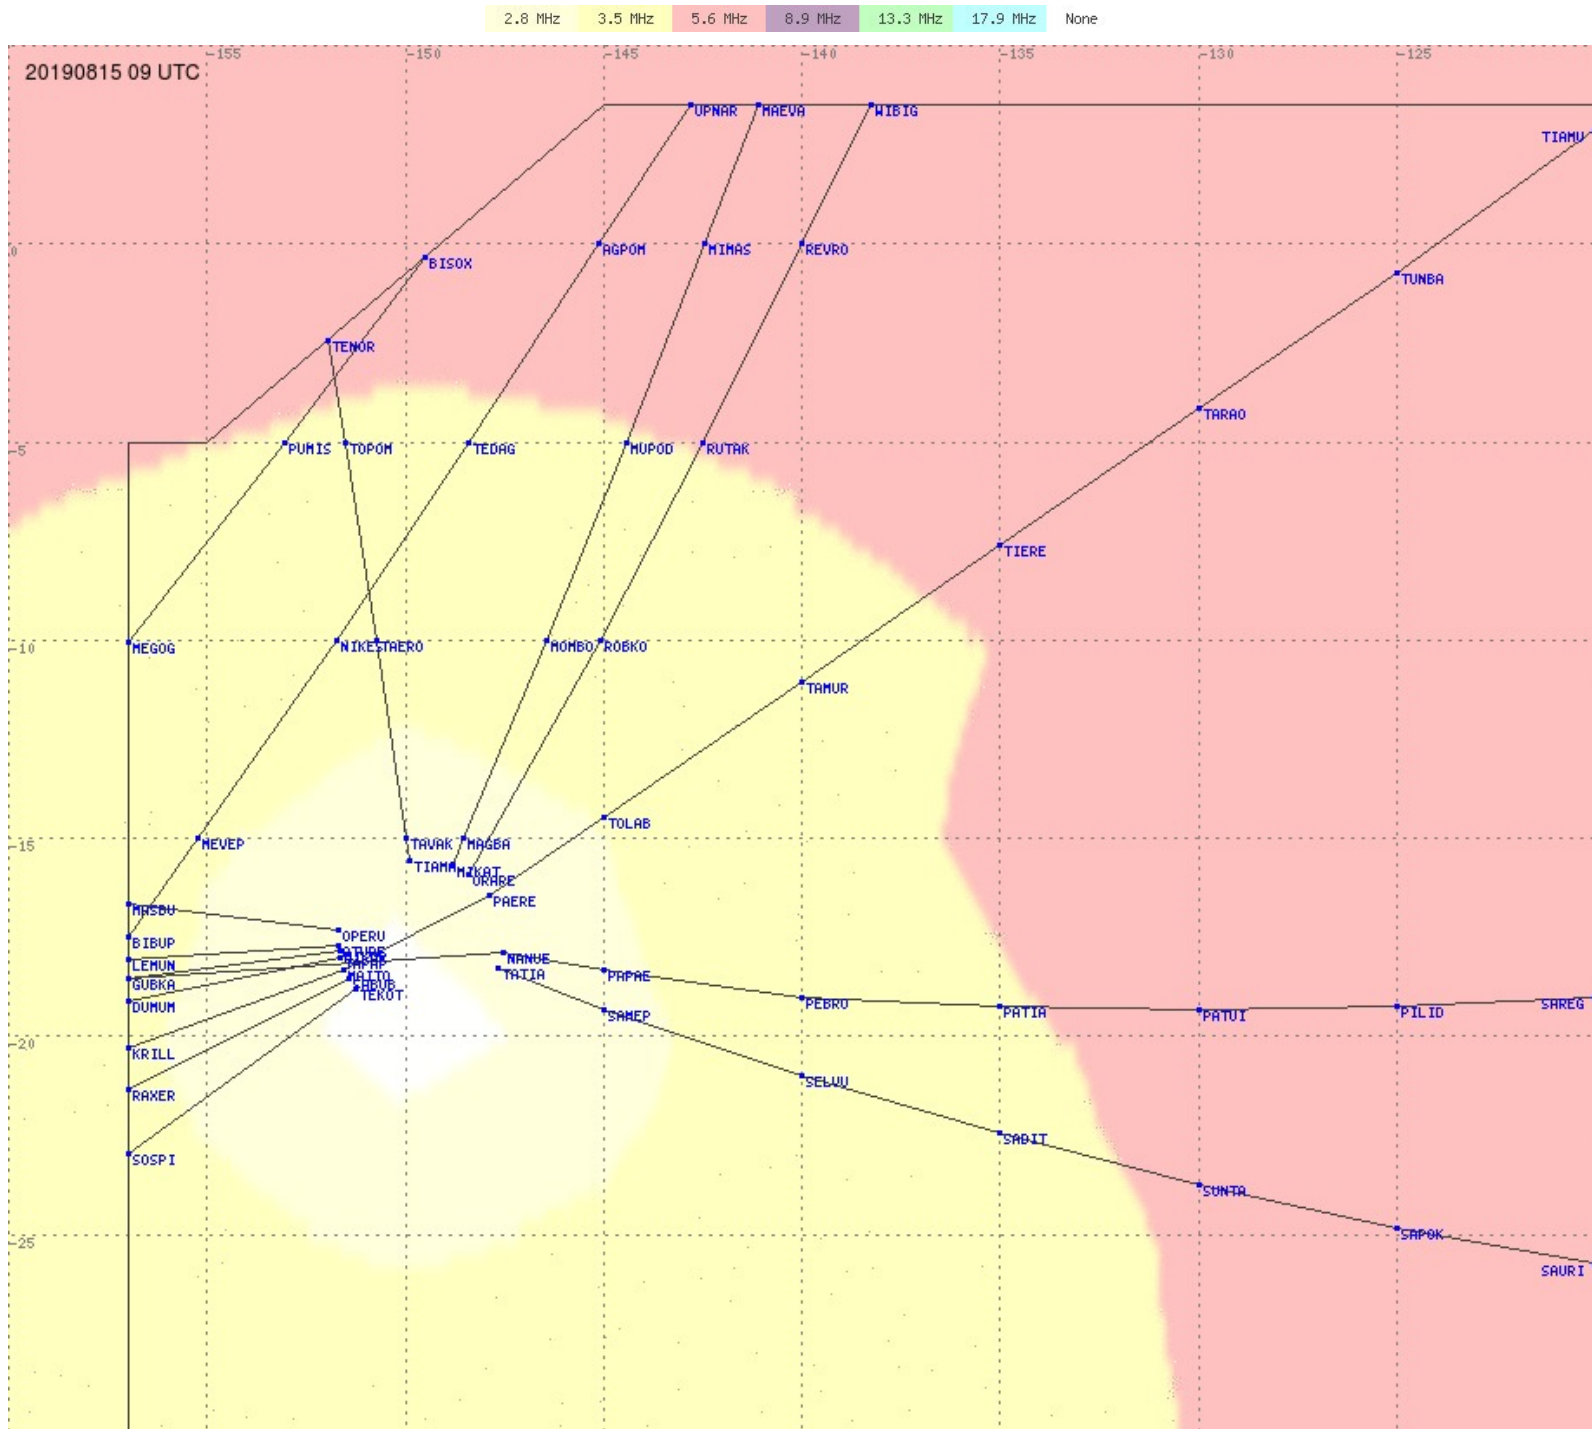

Tahiti FIR - HF Propag - 20190815

2.8 MHz
3.5 MHz
5.6 MHz
8.9 MHz
13.3 MHz
17.9 MHz
None

Tahiti FIR - HF Propag - 20190815

2.8 MHz
3.5 MHz
5.6 MHz
8.9 MHz
13.3 MHz
17.9 MHz
None

Tahiti FIR - HF Propag - 20190815

2.8 MHz
3.5 MHz
5.6 MHz
8.9 MHz
13.3 MHz
17.9 MHz
None

Tahiti FIR - HF Propag - 20190815

Tahiti FIR - HF Propag - 20190815

Tahiti FIR - HF Propag - 20190815

Tahiti FIR - HF Propag - 20190815

Tahiti FIR - HF Propag - 20190815

Tahiti FIR - HF Propag - 20190815

Tahiti FIR - HF Propag - 20190815

Tahiti FIR - HF Propag - 20190815

Tahiti FIR - HF Propag - 20190815

Tahiti FIR - HF Propag - 20190815

2.8 MHz 3.5 MHz 5.6 MHz 8.9 MHz 13.3 MHz 17.9 MHz None