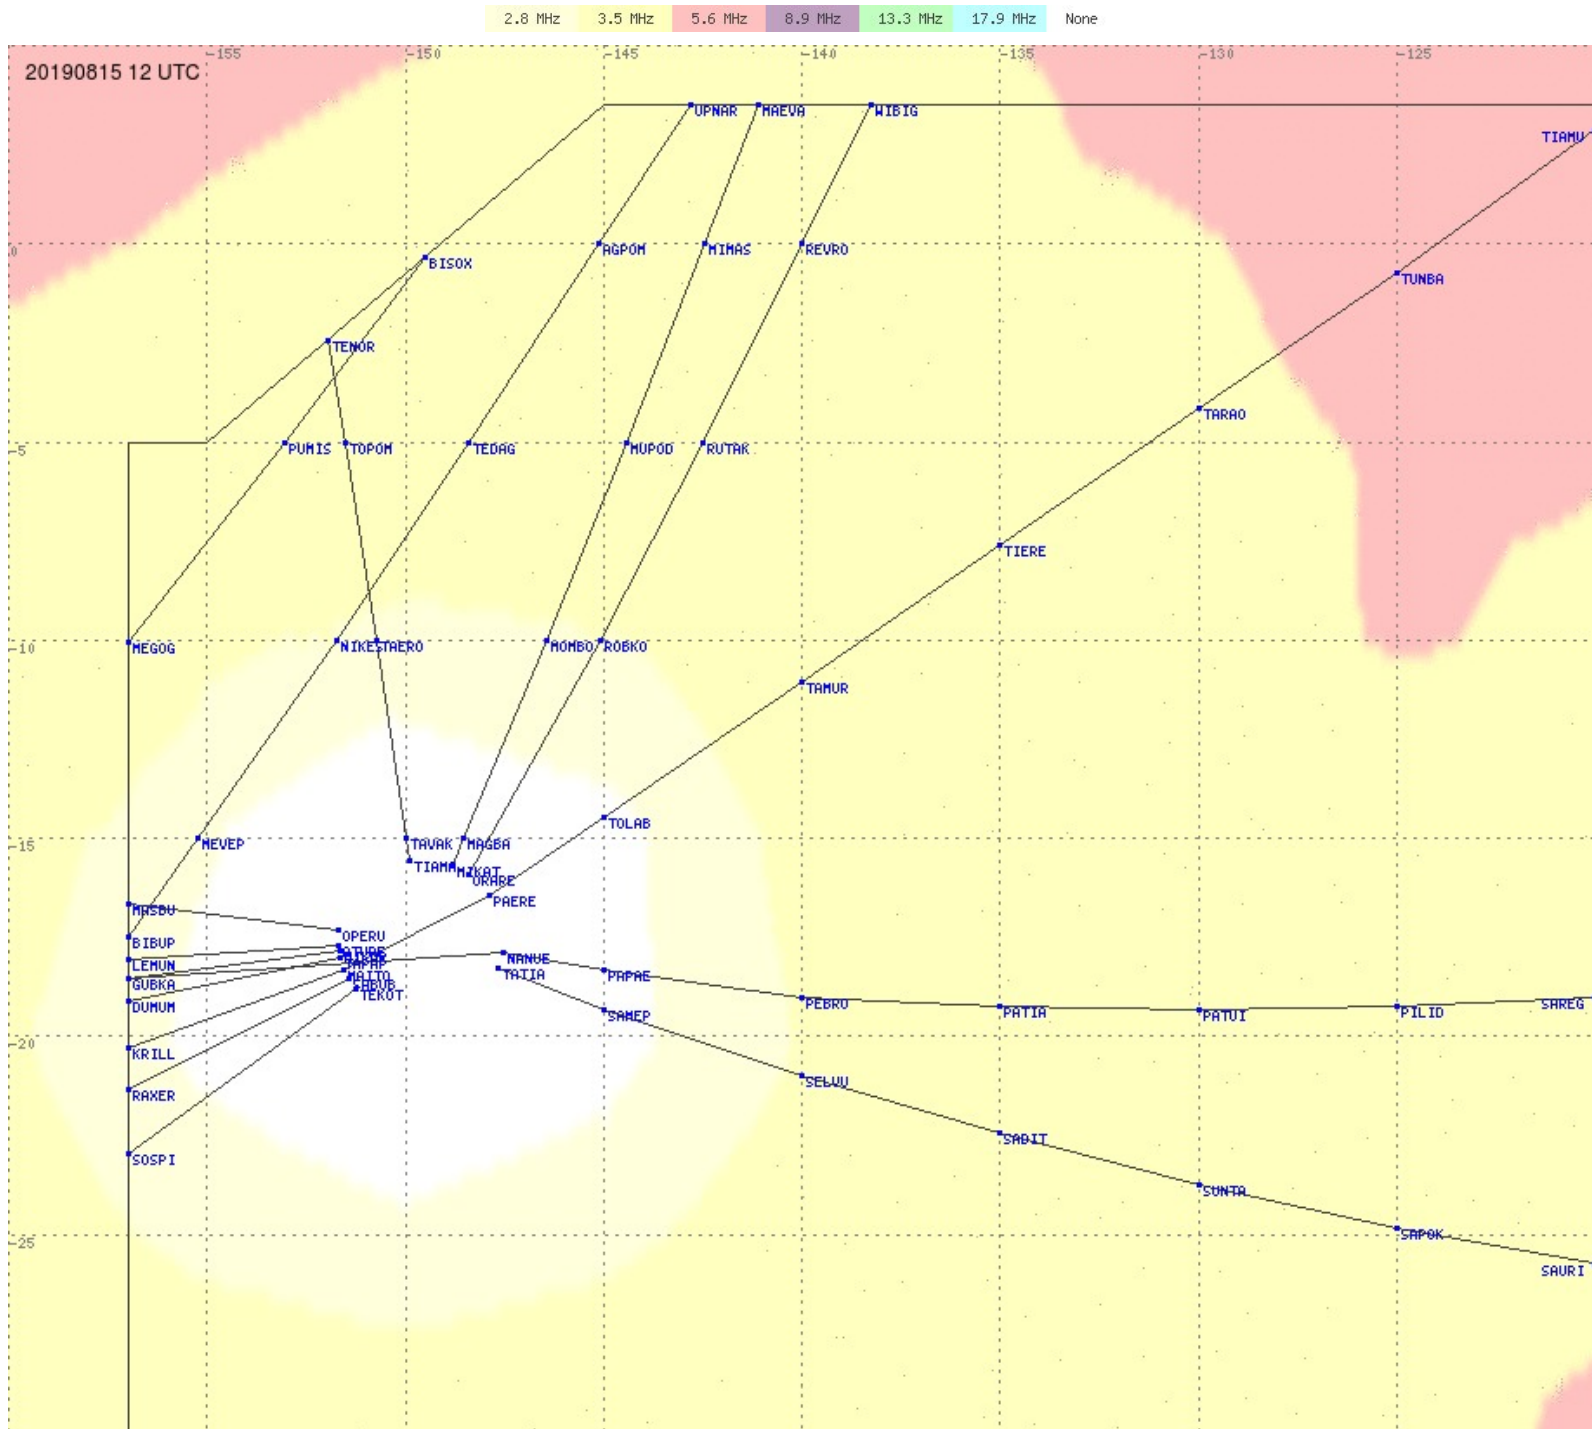

Tahiti FIR - HF Propag - 20190815

Tahiti FIR - HF Propag - 20190815

Tahiti FIR - HF Propag - 20190815

Tahiti FIR - HF Propag - 20190815

Tahiti FIR - HF Propag - 20190815

2.8 MHz 3.5 MHz 5.6 MHz 8.9 MHz 13.3 MHz 17.9 MHz None

Tahiti FIR - HF Propag - 20190815

2.8 MHz 3.5 MHz 5.6 MHz 8.9 MHz 13.3 MHz 17.9 MHz None

Tahiti FIR - HF Propag - 20190815

Tahiti FIR - HF Propag - 20190815

2.8 MHz 3.5 MHz 5.6 MHz 8.9 MHz 13.3 MHz 17.9 MHz None