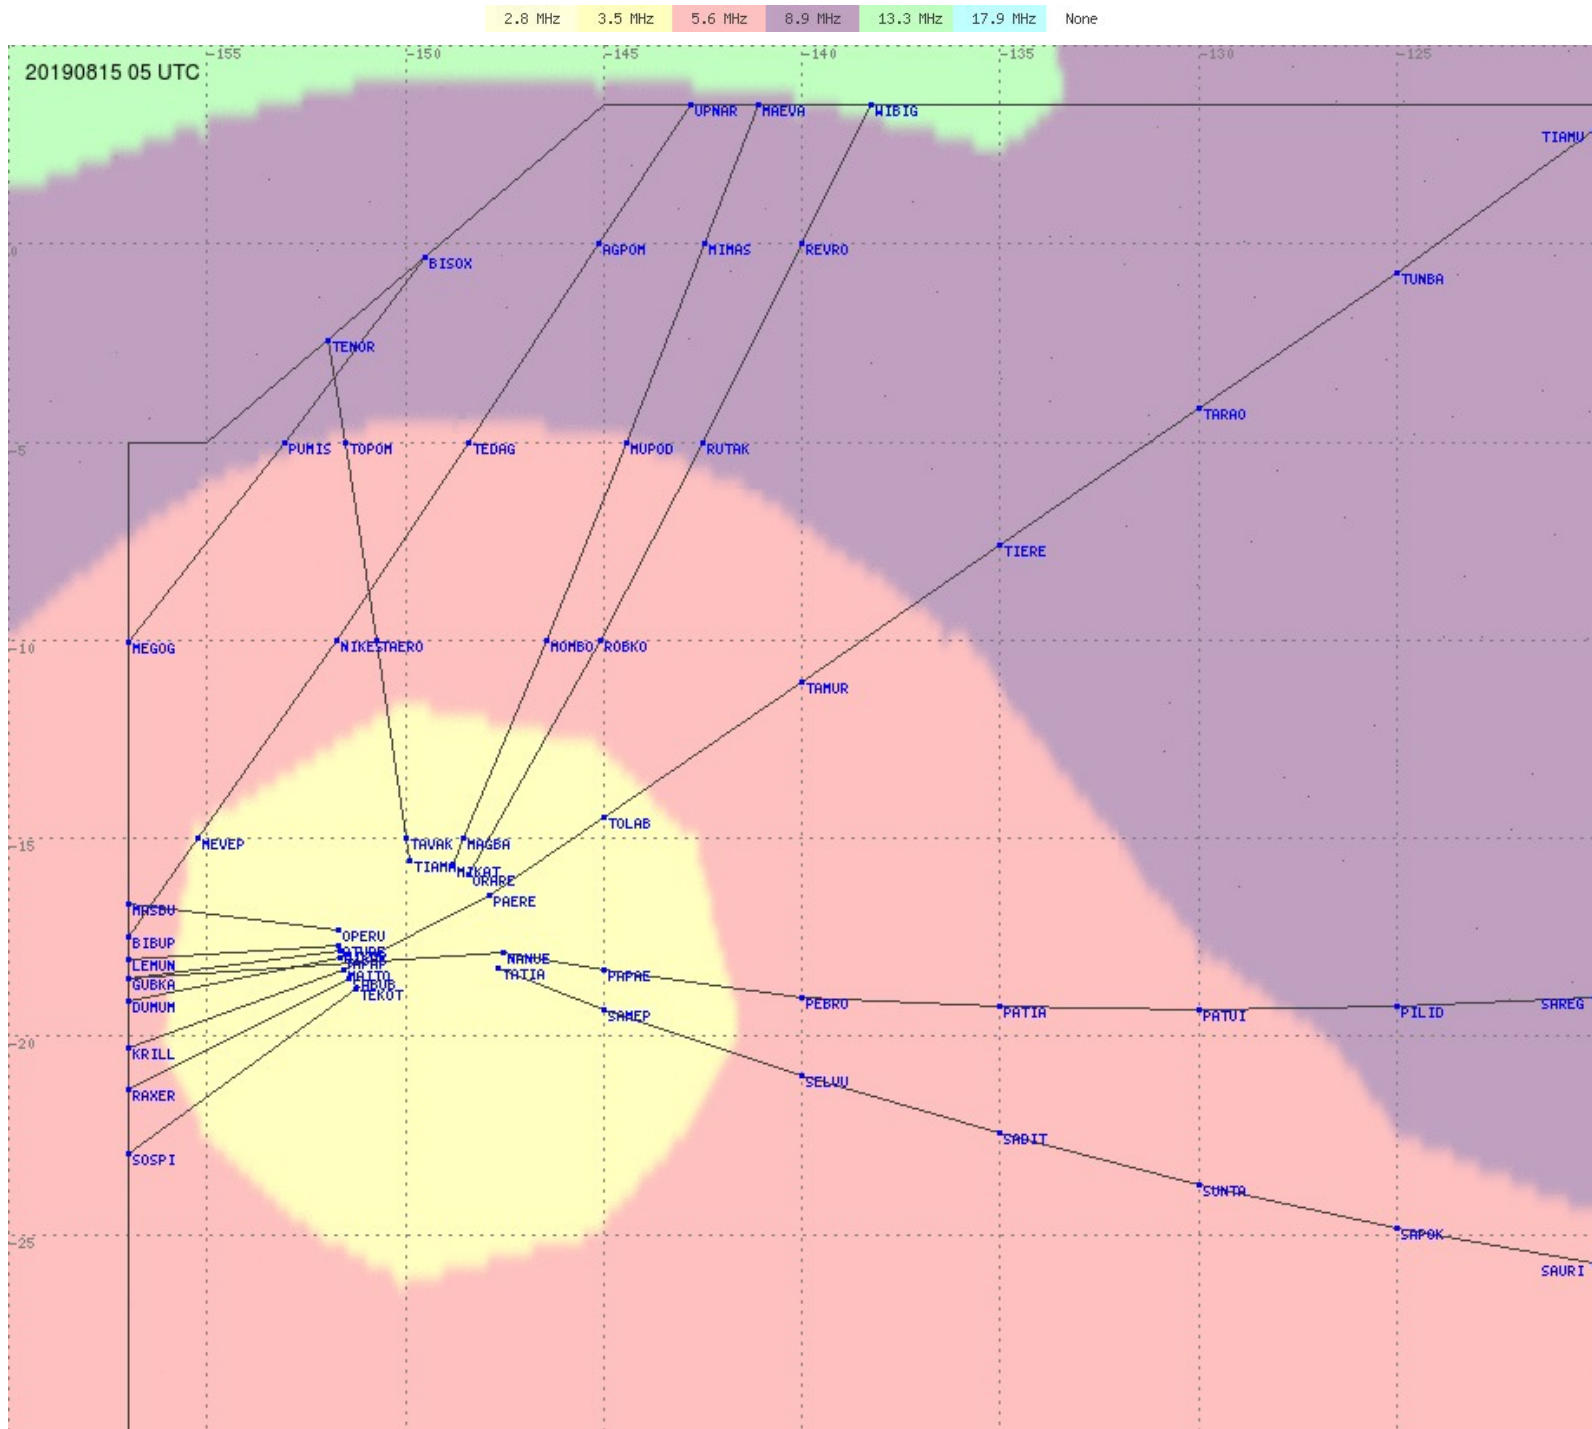

Tahiti FIR - HF Propag - 20190815

2.8 MHz
3.5 MHz
5.6 MHz
8.9 MHz
13.3 MHz
17.9 MHz
None

Tahiti FIR - HF Propag - 20190815

2.8 MHz
3.5 MHz
5.6 MHz
8.9 MHz
13.3 MHz
17.9 MHz
None

Tahiti FIR - HF Propag - 20190815

2.8 MHz
3.5 MHz
5.6 MHz
8.9 MHz
13.3 MHz
17.9 MHz
None

Tahiti FIR - HF Propag - 20190815

Tahiti FIR - HF Propag - 20190815

Tahiti FIR - HF Propag - 20190815

Tahiti FIR - HF Propag - 20190815

Tahiti FIR - HF Propag - 20190815

Tahiti FIR - HF Propag - 20190815

Tahiti FIR - HF Propag - 20190815

Tahiti FIR - HF Propag - 20190815

Tahiti FIR - HF Propag - 20190815

Tahiti FIR - HF Propag - 20190815

2.8 MHz 3.5 MHz 5.6 MHz 8.9 MHz 13.3 MHz 17.9 MHz None