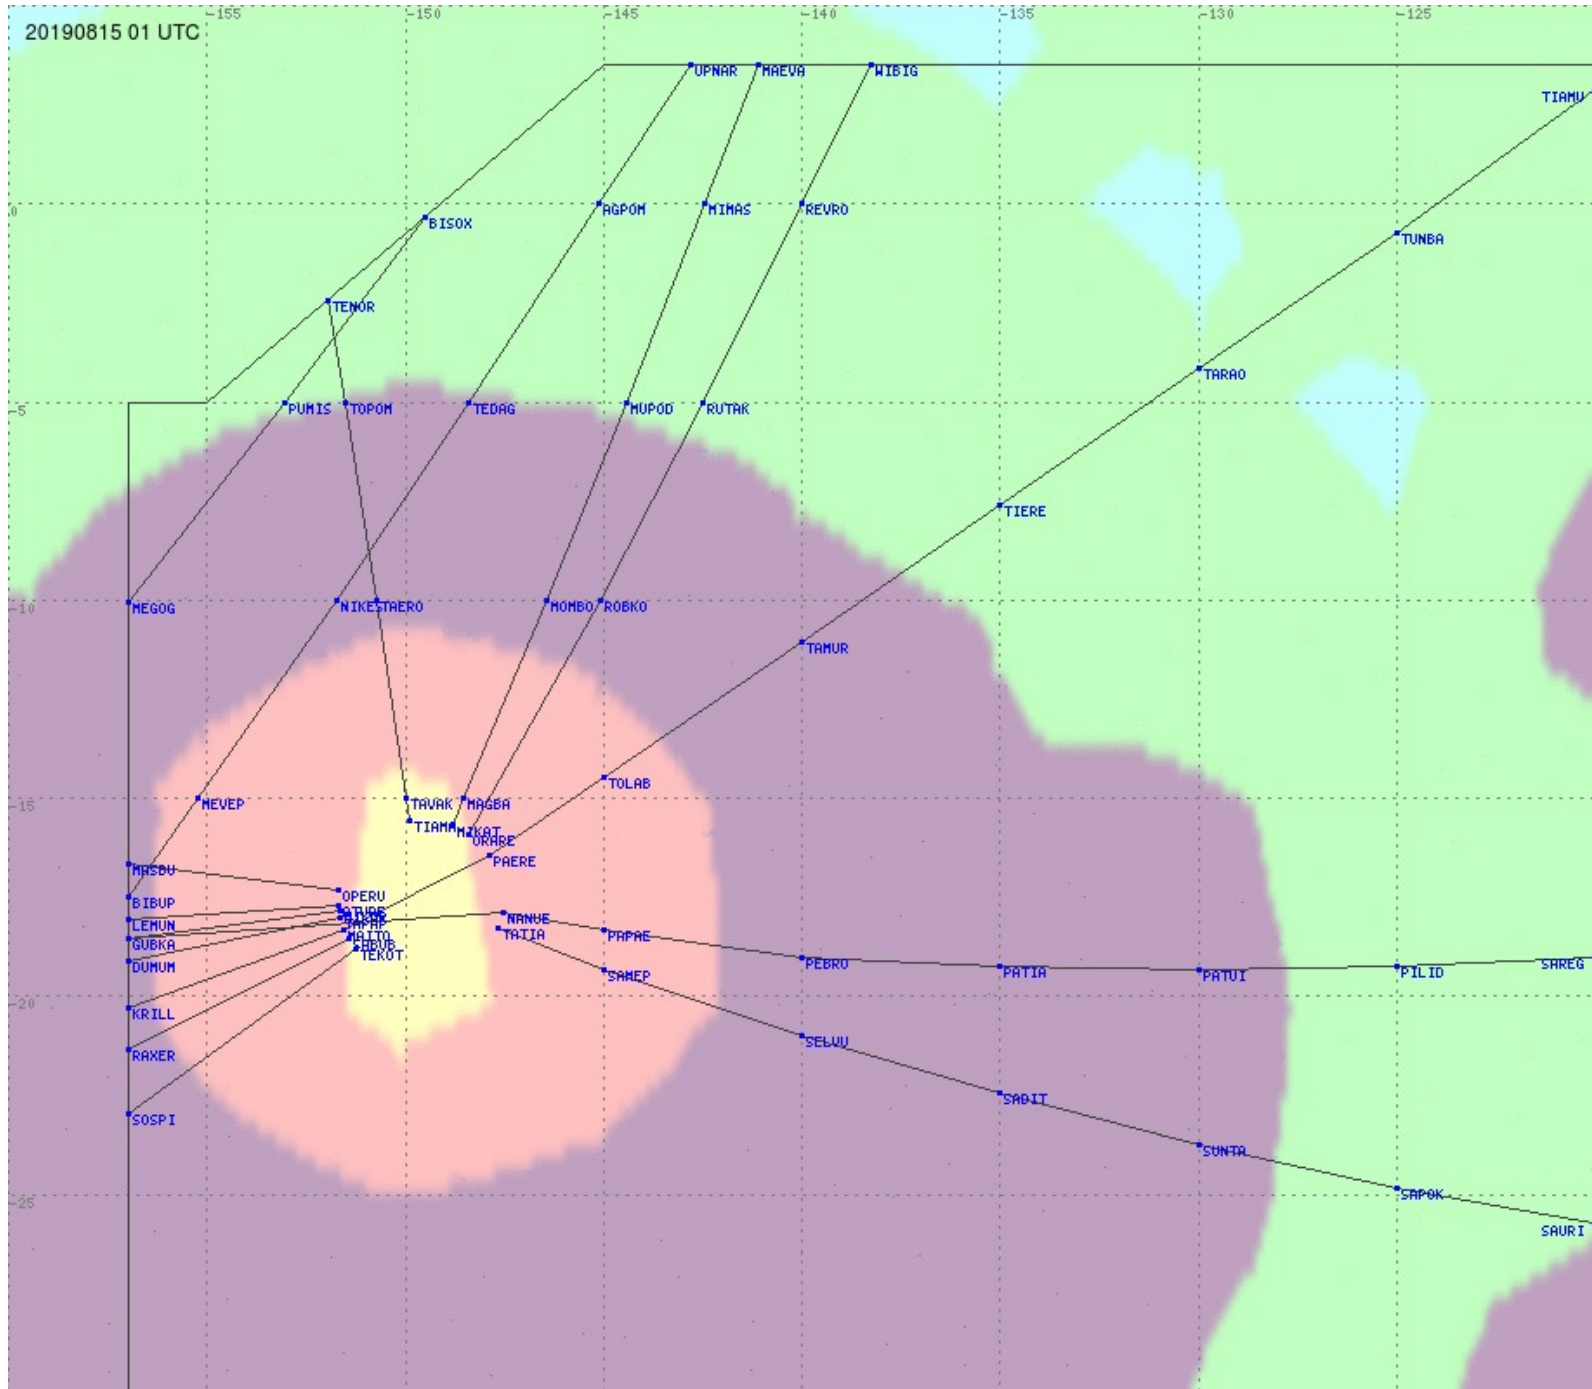

Tahiti FIR - HF Propag - 20190815

2.8 MHz
3.5 MHz
5.6 MHz
8.9 MHz
13.3 MHz
17.9 MHz
None

Tahiti FIR - HF Propag - 20190815

2.8 MHz
3.5 MHz
5.6 MHz
8.9 MHz
13.3 MHz
17.9 MHz
None

Tahiti FIR - HF Propag - 20190815

2.8 MHz
3.5 MHz
5.6 MHz
8.9 MHz
13.3 MHz
17.9 MHz
None

Tahiti FIR - HF Propag - 20190815

Tahiti FIR - HF Propag - 20190815

Tahiti FIR - HF Propag - 20190815

Tahiti FIR - HF Propag - 20190815

Tahiti FIR - HF Propag - 20190815