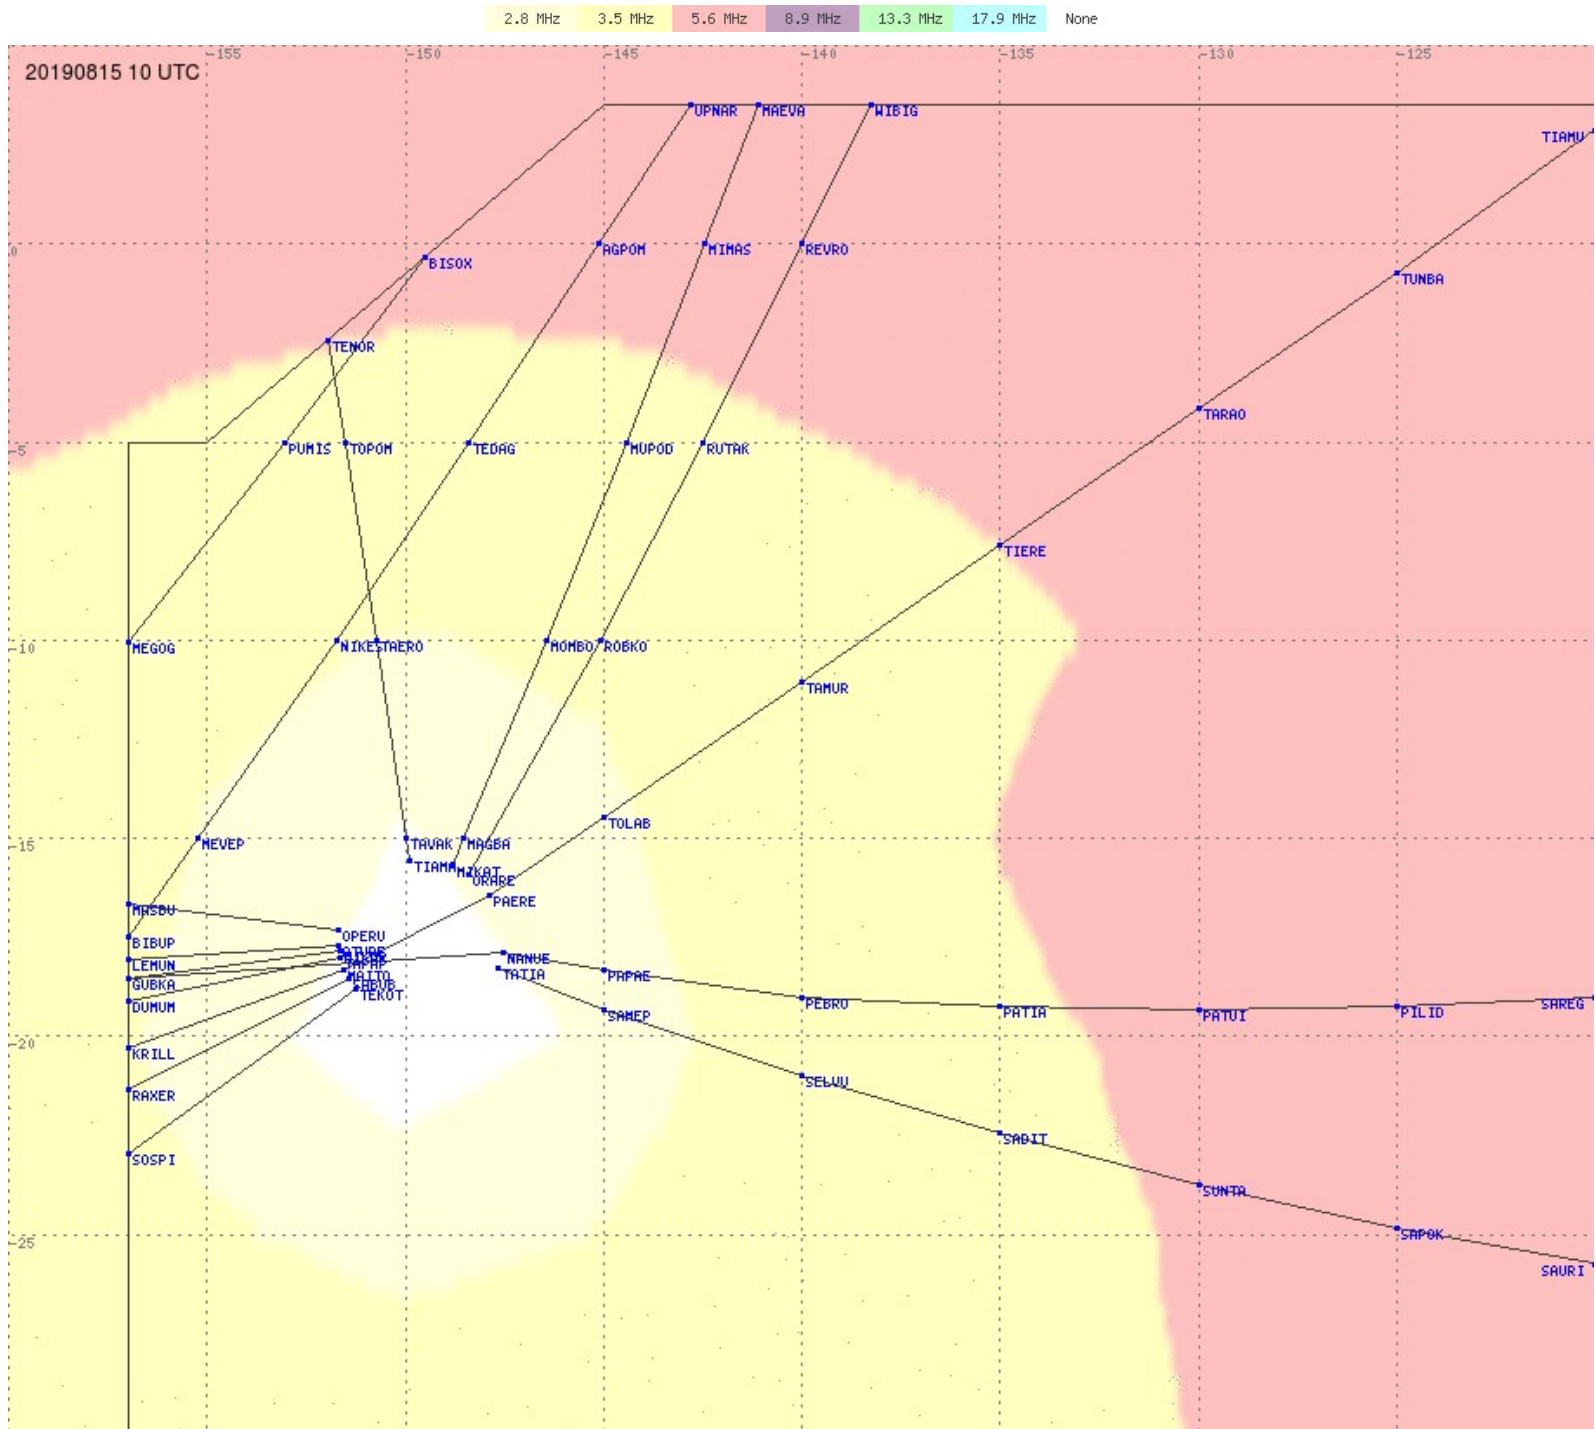

Tahiti FIR - HF Propag - 20190815

2.8 MHz
3.5 MHz
5.6 MHz
8.9 MHz
13.3 MHz
17.9 MHz
None

Tahiti FIR - HF Propag - 20190815

2.8 MHz
3.5 MHz
5.6 MHz
8.9 MHz
13.3 MHz
17.9 MHz
None

Tahiti FIR - HF Propag - 20190815

2.8 MHz
3.5 MHz
5.6 MHz
8.9 MHz
13.3 MHz
17.9 MHz
None

Tahiti FIR - HF Propag - 20190815

Tahiti FIR - HF Propag - 20190815

Tahiti FIR - HF Propag - 20190815

Tahiti FIR - HF Propag - 20190815

Tahiti FIR - HF Propag - 20190815

Tahiti FIR - HF Propag - 20190815

Tahiti FIR - HF Propag - 20190815

Tahiti FIR - HF Propag - 20190815

Tahiti FIR - HF Propag - 20190815

Tahiti FIR - HF Propag - 20190815

2.8 MHz 3.5 MHz 5.6 MHz 8.9 MHz 13.3 MHz 17.9 MHz None