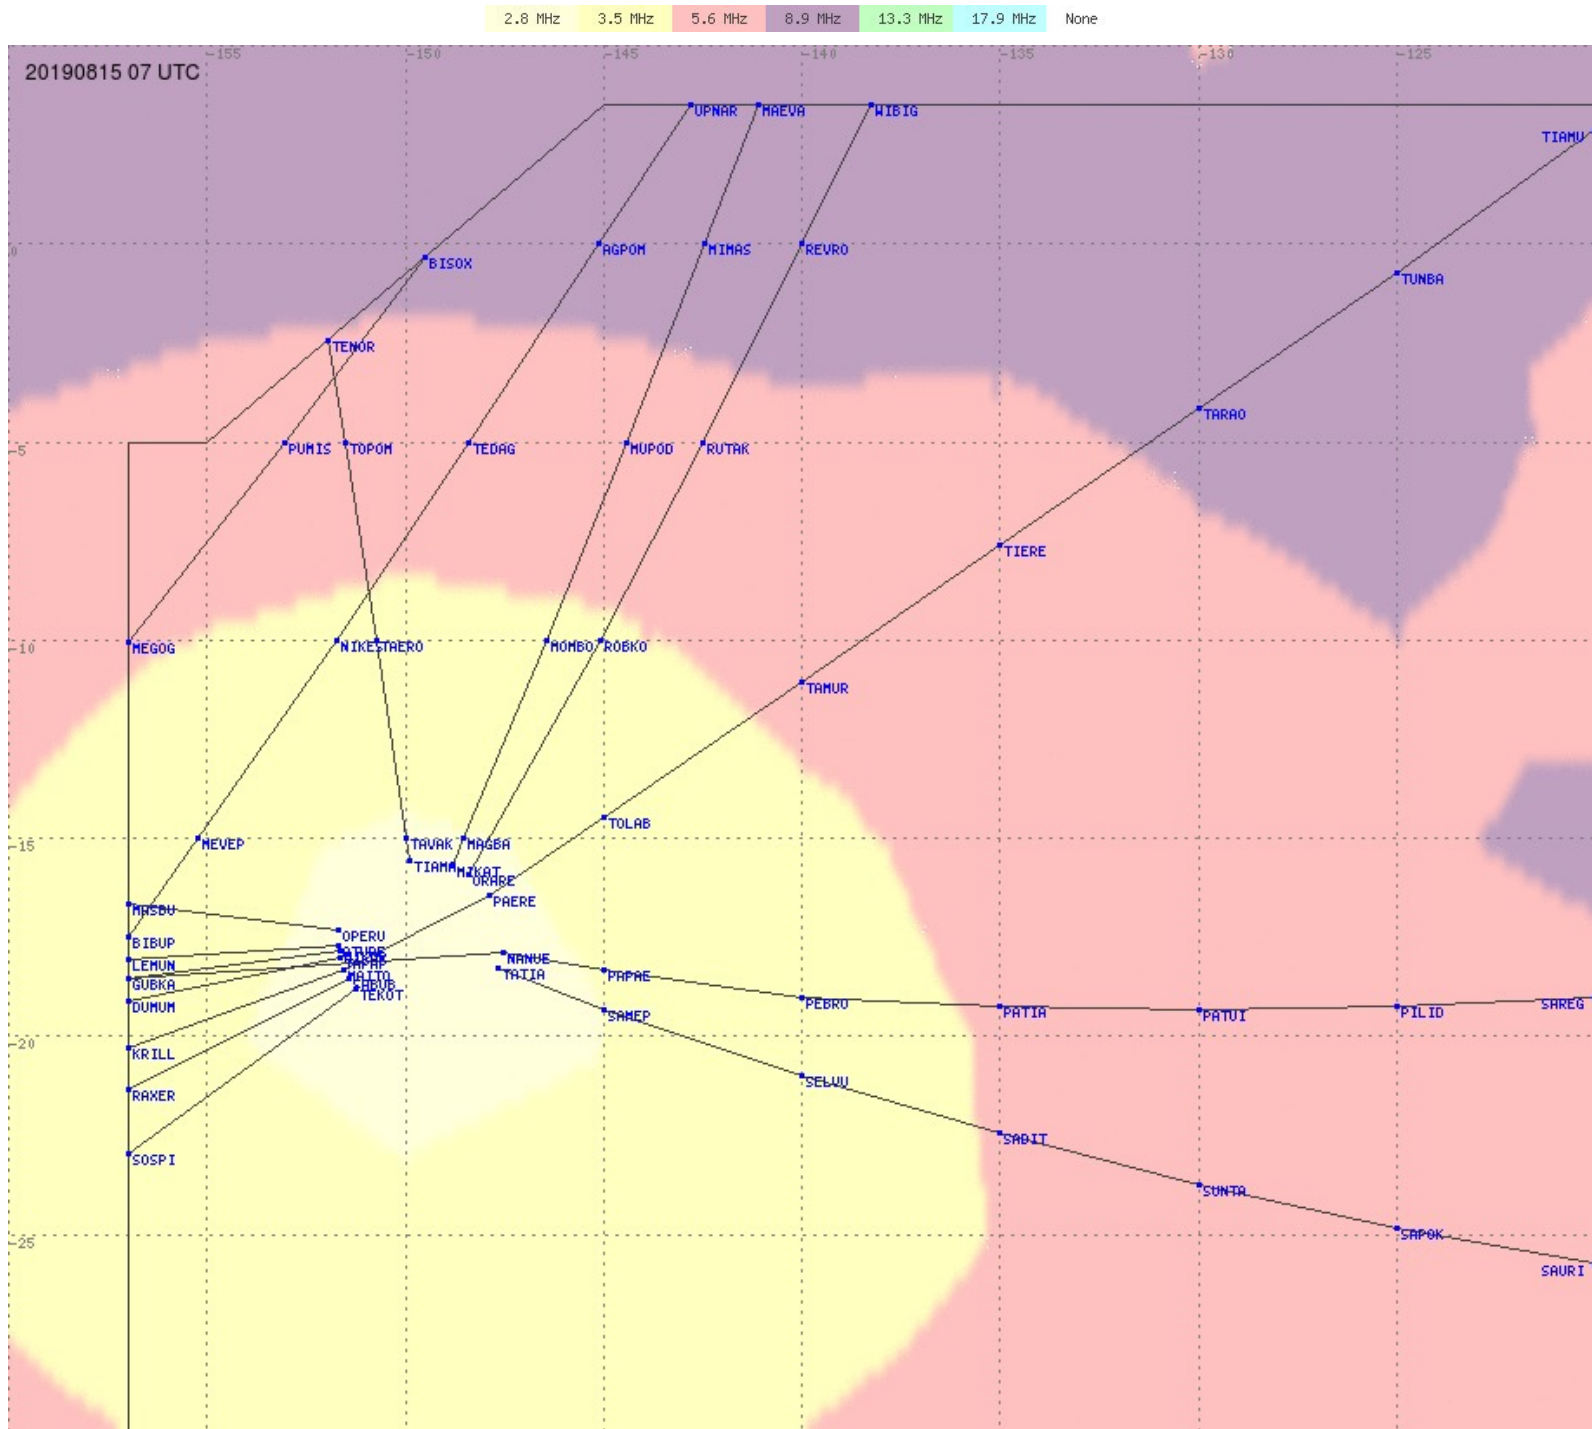

Tahiti FIR - HF Propag - 20190815

2.8 MHz
3.5 MHz
5.6 MHz
8.9 MHz
13.3 MHz
17.9 MHz
None

Tahiti FIR - HF Propag - 20190815

2.8 MHz
3.5 MHz
5.6 MHz
8.9 MHz
13.3 MHz
17.9 MHz
None

Tahiti FIR - HF Propag - 20190815

2.8 MHz
3.5 MHz
5.6 MHz
8.9 MHz
13.3 MHz
17.9 MHz
None

Tahiti FIR - HF Propag - 20190815

Tahiti FIR - HF Propag - 20190815

Tahiti FIR - HF Propag - 20190815

Tahiti FIR - HF Propag - 20190815

Tahiti FIR - HF Propag - 20190815

Tahiti FIR - HF Propag - 20190815

Tahiti FIR - HF Propag - 20190815

Tahiti FIR - HF Propag - 20190815

Tahiti FIR - HF Propag - 20190815

Tahiti FIR - HF Propag - 20190815

2.8 MHz 3.5 MHz 5.6 MHz 8.9 MHz 13.3 MHz 17.9 MHz None

Tahiti FIR - HF Propag - 20190815

2.8 MHz 3.5 MHz 5.6 MHz 8.9 MHz 13.3 MHz 17.9 MHz None

Tahiti FIR - HF Propag - 20190815

Tahiti FIR - HF Propag - 20190815

2.8 MHz 3.5 MHz 5.6 MHz 8.9 MHz 13.3 MHz 17.9 MHz None