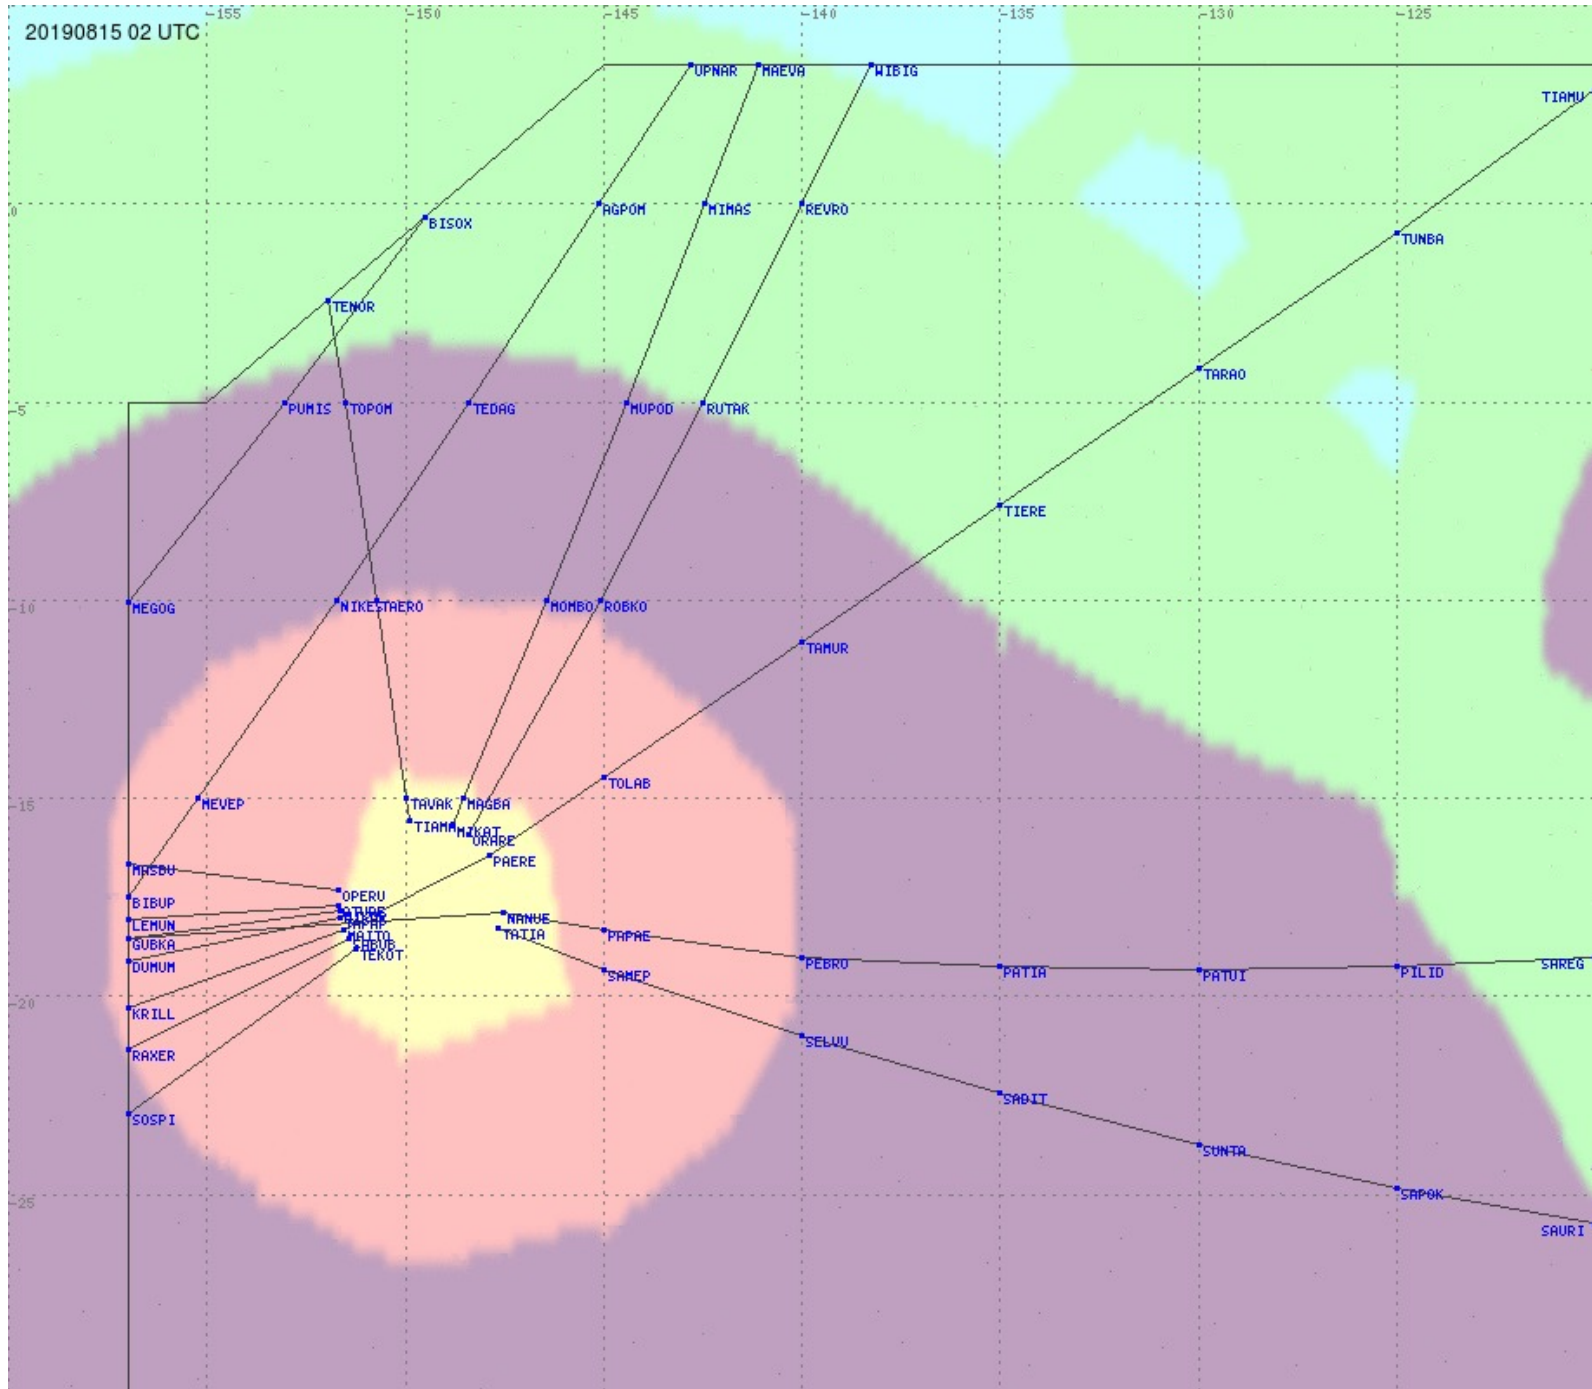

Tahiti FIR - HF Propag - 20190815

2.8 MHz
3.5 MHz
5.6 MHz
8.9 MHz
13.3 MHz
17.9 MHz
None

Tahiti FIR - HF Propag - 20190815

2.8 MHz
3.5 MHz
5.6 MHz
8.9 MHz
13.3 MHz
17.9 MHz
None

Tahiti FIR - HF Propag - 20190815

2.8 MHz
3.5 MHz
5.6 MHz
8.9 MHz
13.3 MHz
17.9 MHz
None

Tahiti FIR - HF Propag - 20190815

Tahiti FIR - HF Propag - 20190815

Tahiti FIR - HF Propag - 20190815

Tahiti FIR - HF Propag - 20190815

Tahiti FIR - HF Propag - 20190815

Tahiti FIR - HF Propag - 20190815

Tahiti FIR - HF Propag - 20190815

Tahiti FIR - HF Propag - 20190815

Tahiti FIR - HF Propag - 20190815

Tahiti FIR - HF Propag - 20190815

2.8 MHz 3.5 MHz 5.6 MHz 8.9 MHz 13.3 MHz 17.9 MHz None