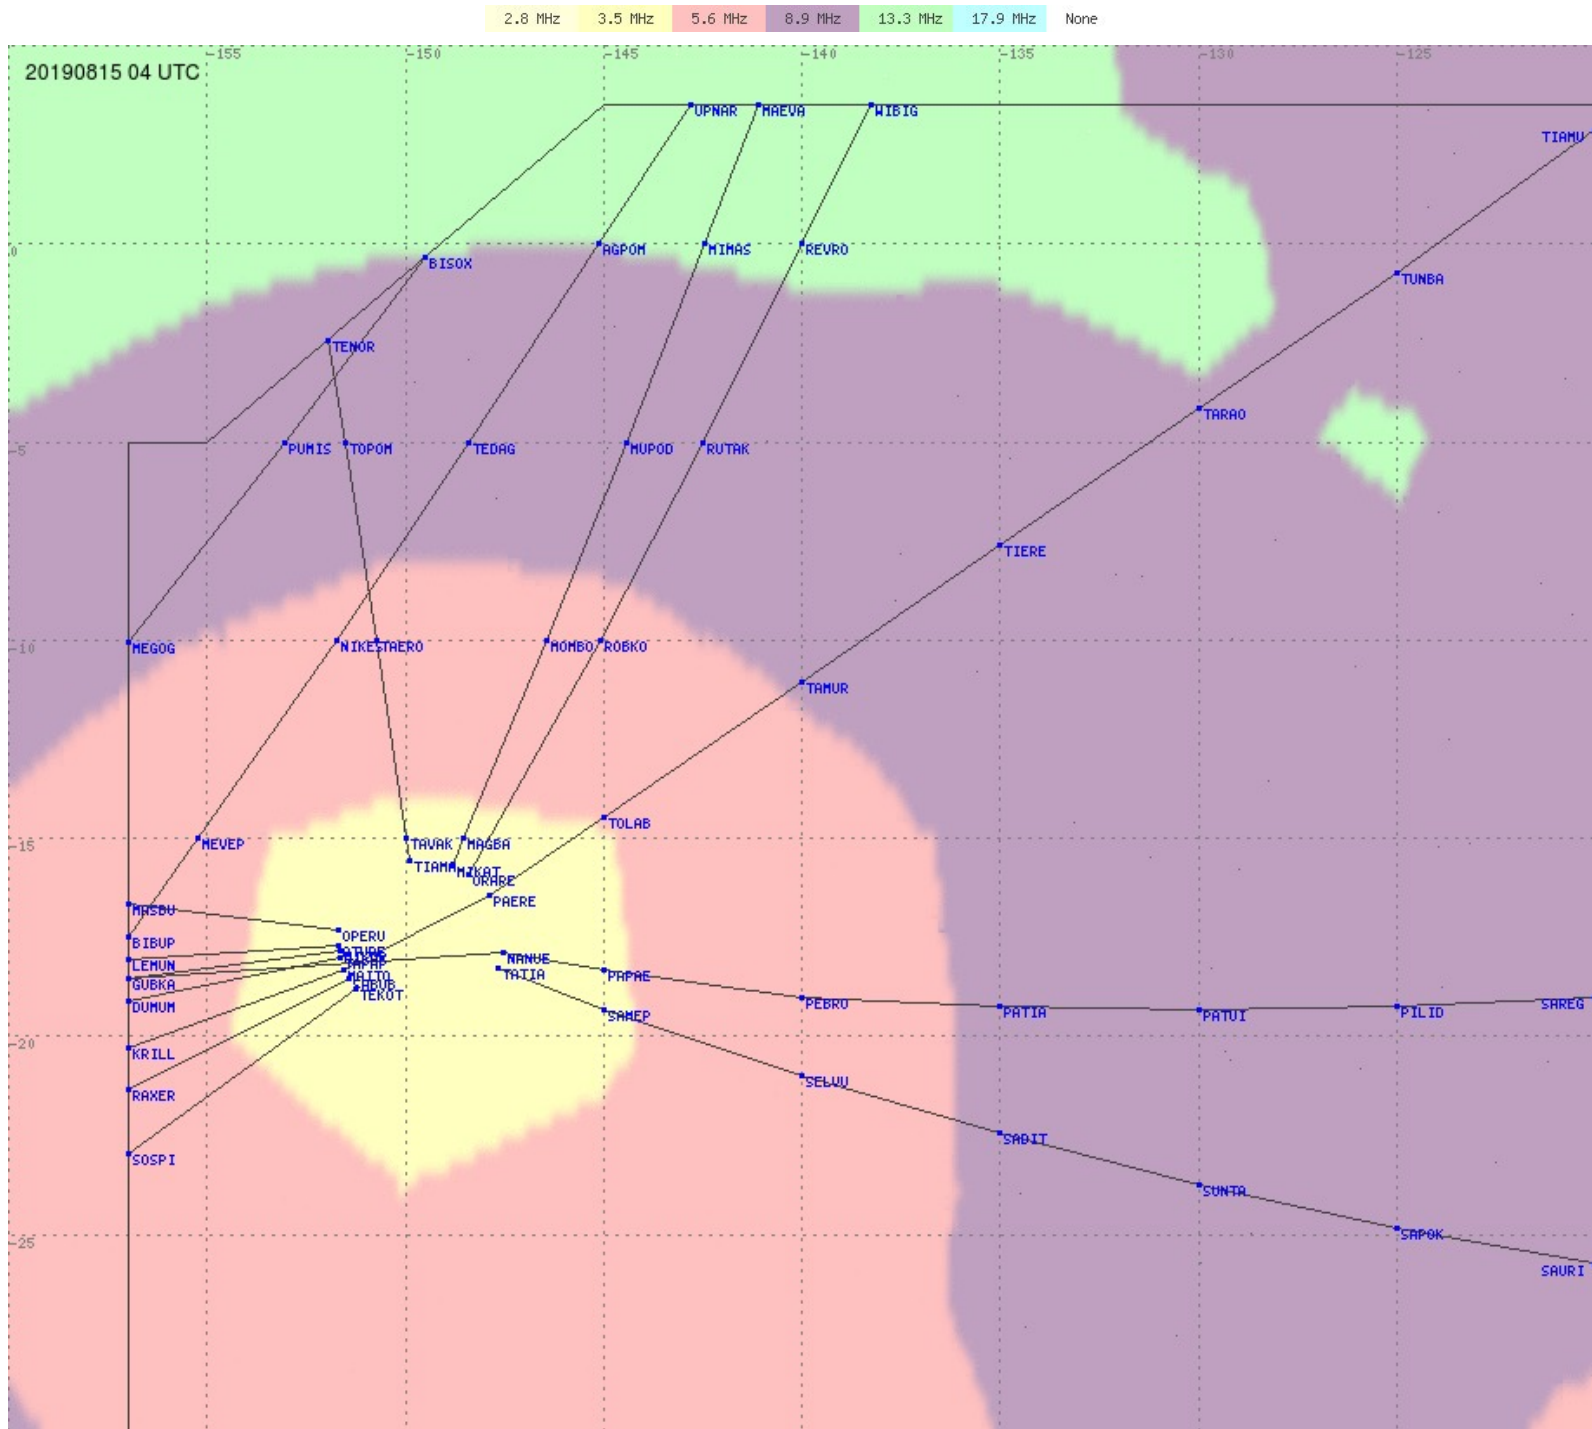

Tahiti FIR - HF Propag - 20190815

2.8 MHz
3.5 MHz
5.6 MHz
8.9 MHz
13.3 MHz
17.9 MHz
None

Tahiti FIR - HF Propag - 20190815

2.8 MHz
3.5 MHz
5.6 MHz
8.9 MHz
13.3 MHz
17.9 MHz
None

Tahiti FIR - HF Propag - 20190815

2.8 MHz
3.5 MHz
5.6 MHz
8.9 MHz
13.3 MHz
17.9 MHz
None

Tahiti FIR - HF Propag - 20190815

Tahiti FIR - HF Propag - 20190815

Tahiti FIR - HF Propag - 20190815

Tahiti FIR - HF Propag - 20190815

Tahiti FIR - HF Propag - 20190815