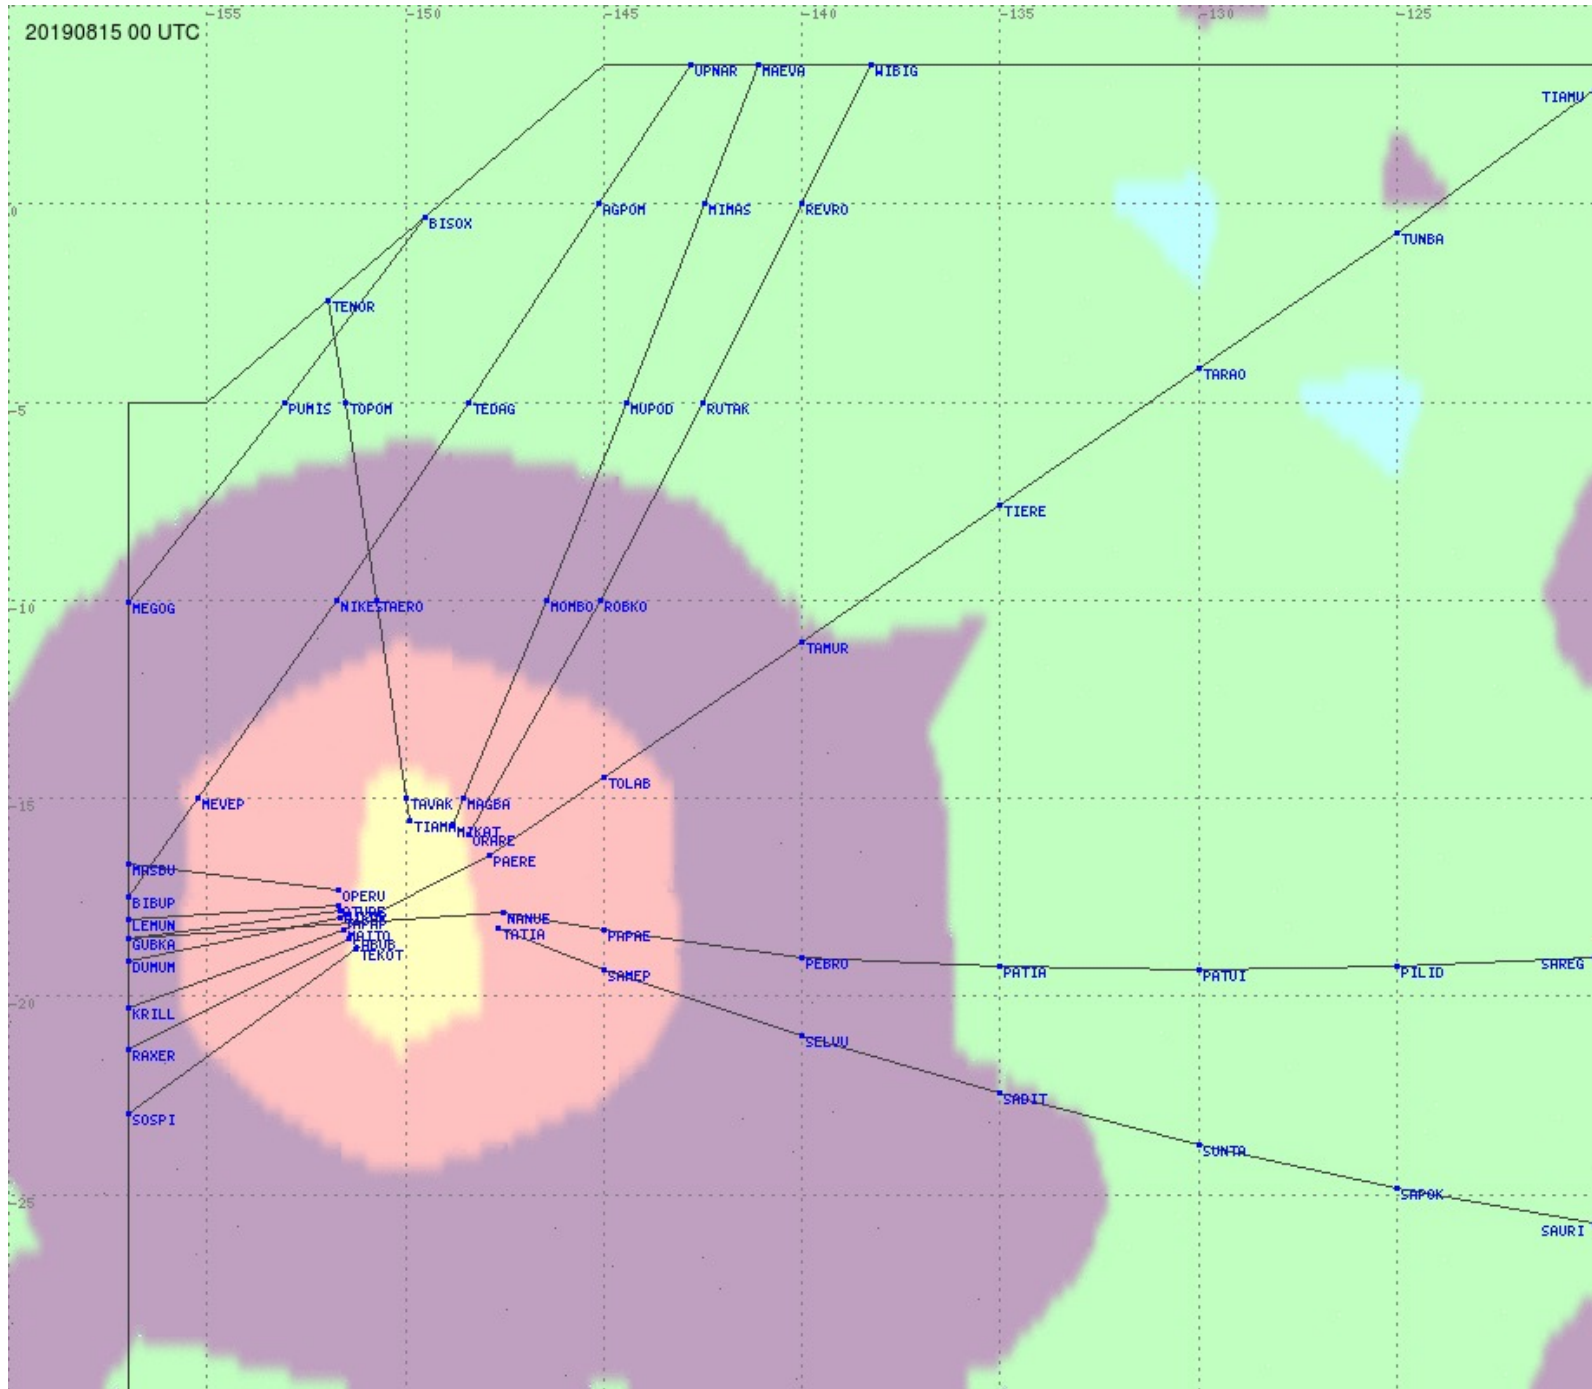

Tahiti FIR - HF Propag - 20190815

2.8 MHz
3.5 MHz
5.6 MHz
8.9 MHz
13.3 MHz
17.9 MHz
None

Tahiti FIR - HF Propag - 20190815

2.8 MHz
3.5 MHz
5.6 MHz
8.9 MHz
13.3 MHz
17.9 MHz
None

Tahiti FIR - HF Propag - 20190815

2.8 MHz
3.5 MHz
5.6 MHz
8.9 MHz
13.3 MHz
17.9 MHz
None

Tahiti FIR - HF Propag - 20190815

Tahiti FIR - HF Propag - 20190815

Tahiti FIR - HF Propag - 20190815

Tahiti FIR - HF Propag - 20190815

Tahiti FIR - HF Propag - 20190815

Tahiti FIR - HF Propag - 20190815

Tahiti FIR - HF Propag - 20190815

Tahiti FIR - HF Propag - 20190815

Tahiti FIR - HF Propag - 20190815

Tahiti FIR - HF Propag - 20190815

2.8 MHz 3.5 MHz 5.6 MHz 8.9 MHz 13.3 MHz 17.9 MHz None