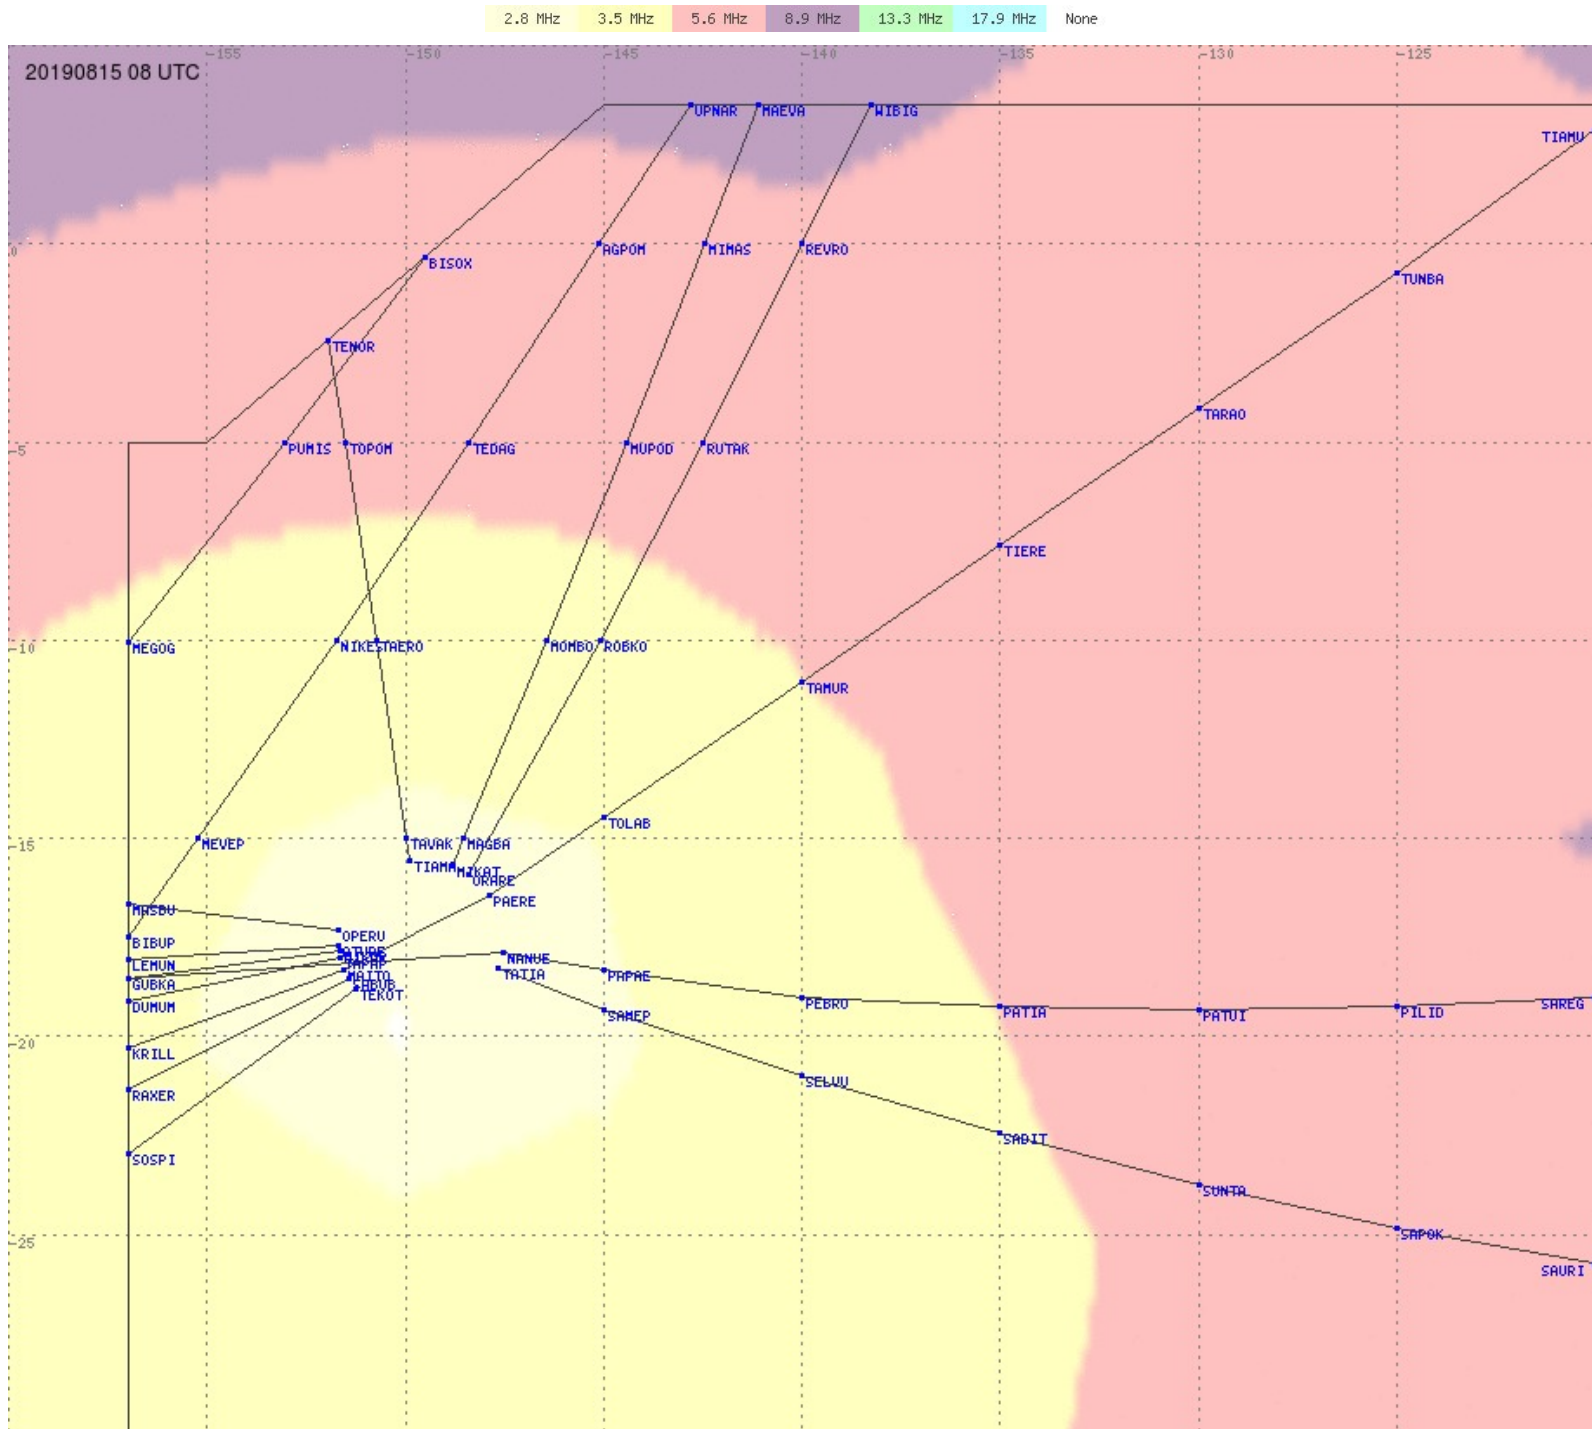

Tahiti FIR - HF Propag - 20190815

2.8 MHz
3.5 MHz
5.6 MHz
8.9 MHz
13.3 MHz
17.9 MHz
None

Tahiti FIR - HF Propag - 20190815

2.8 MHz
3.5 MHz
5.6 MHz
8.9 MHz
13.3 MHz
17.9 MHz
None

Tahiti FIR - HF Propag - 20190815

2.8 MHz
3.5 MHz
5.6 MHz
8.9 MHz
13.3 MHz
17.9 MHz
None

Tahiti FIR - HF Propag - 20190815

Tahiti FIR - HF Propag - 20190815

Tahiti FIR - HF Propag - 20190815

Tahiti FIR - HF Propag - 20190815

Tahiti FIR - HF Propag - 20190815

Tahiti FIR - HF Propag - 20190815

Tahiti FIR - HF Propag - 20190815

Tahiti FIR - HF Propag - 20190815

Tahiti FIR - HF Propag - 20190815

Tahiti FIR - HF Propag - 20190815

2.8 MHz 3.5 MHz 5.6 MHz 8.9 MHz 13.3 MHz 17.9 MHz None