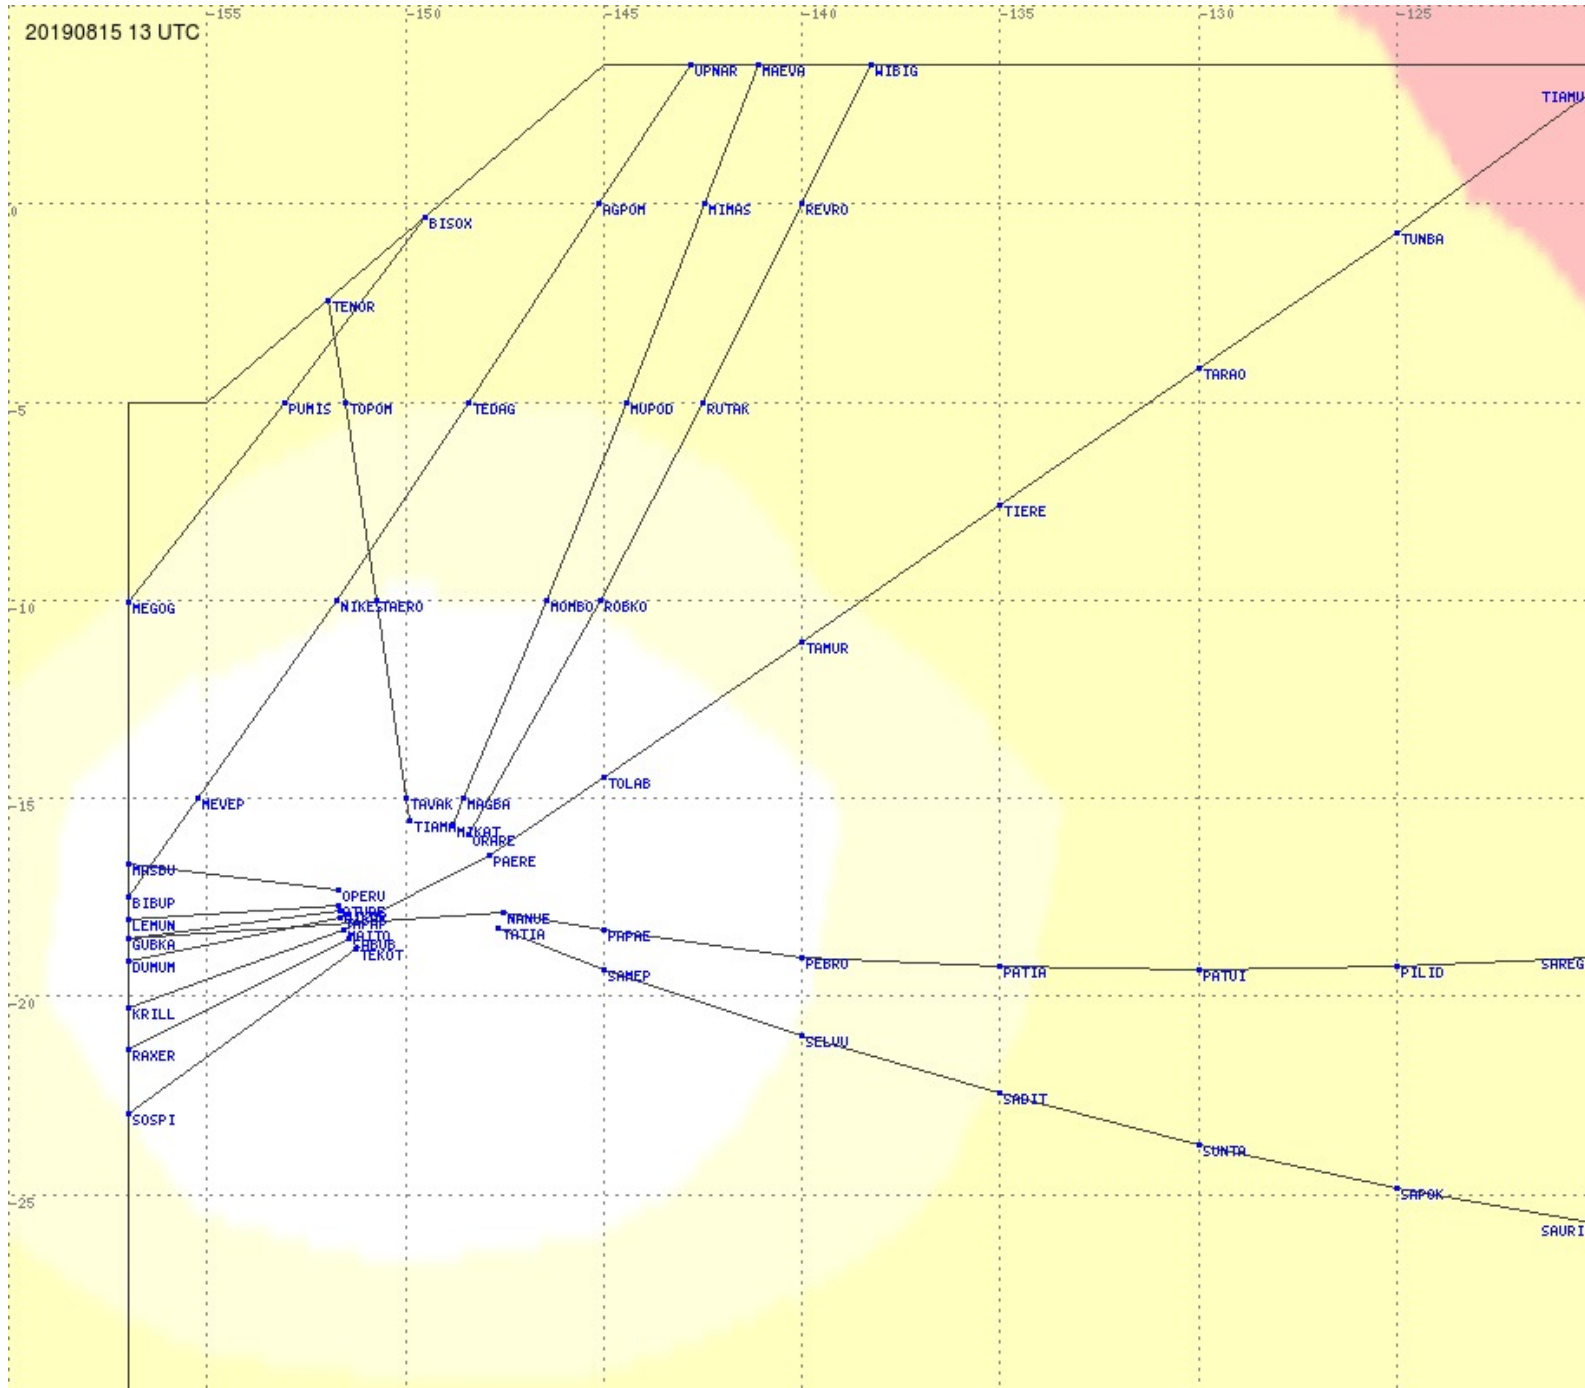

Tahiti FIR - HF Propag - 20190815

Tahiti FIR - HF Propag - 20190815

Tahiti FIR - HF Propag - 20190815

Tahiti FIR - HF Propag - 20190815

Tahiti FIR - HF Propag - 20190815

2.8 MHz 3.5 MHz 5.6 MHz 8.9 MHz 13.3 MHz 17.9 MHz None

Tahiti FIR - HF Propag - 20190815

2.8 MHz 3.5 MHz 5.6 MHz 8.9 MHz 13.3 MHz 17.9 MHz None

Tahiti FIR - HF Propag - 20190815

Tahiti FIR - HF Propag - 20190815

2.8 MHz 3.5 MHz 5.6 MHz 8.9 MHz 13.3 MHz 17.9 MHz None