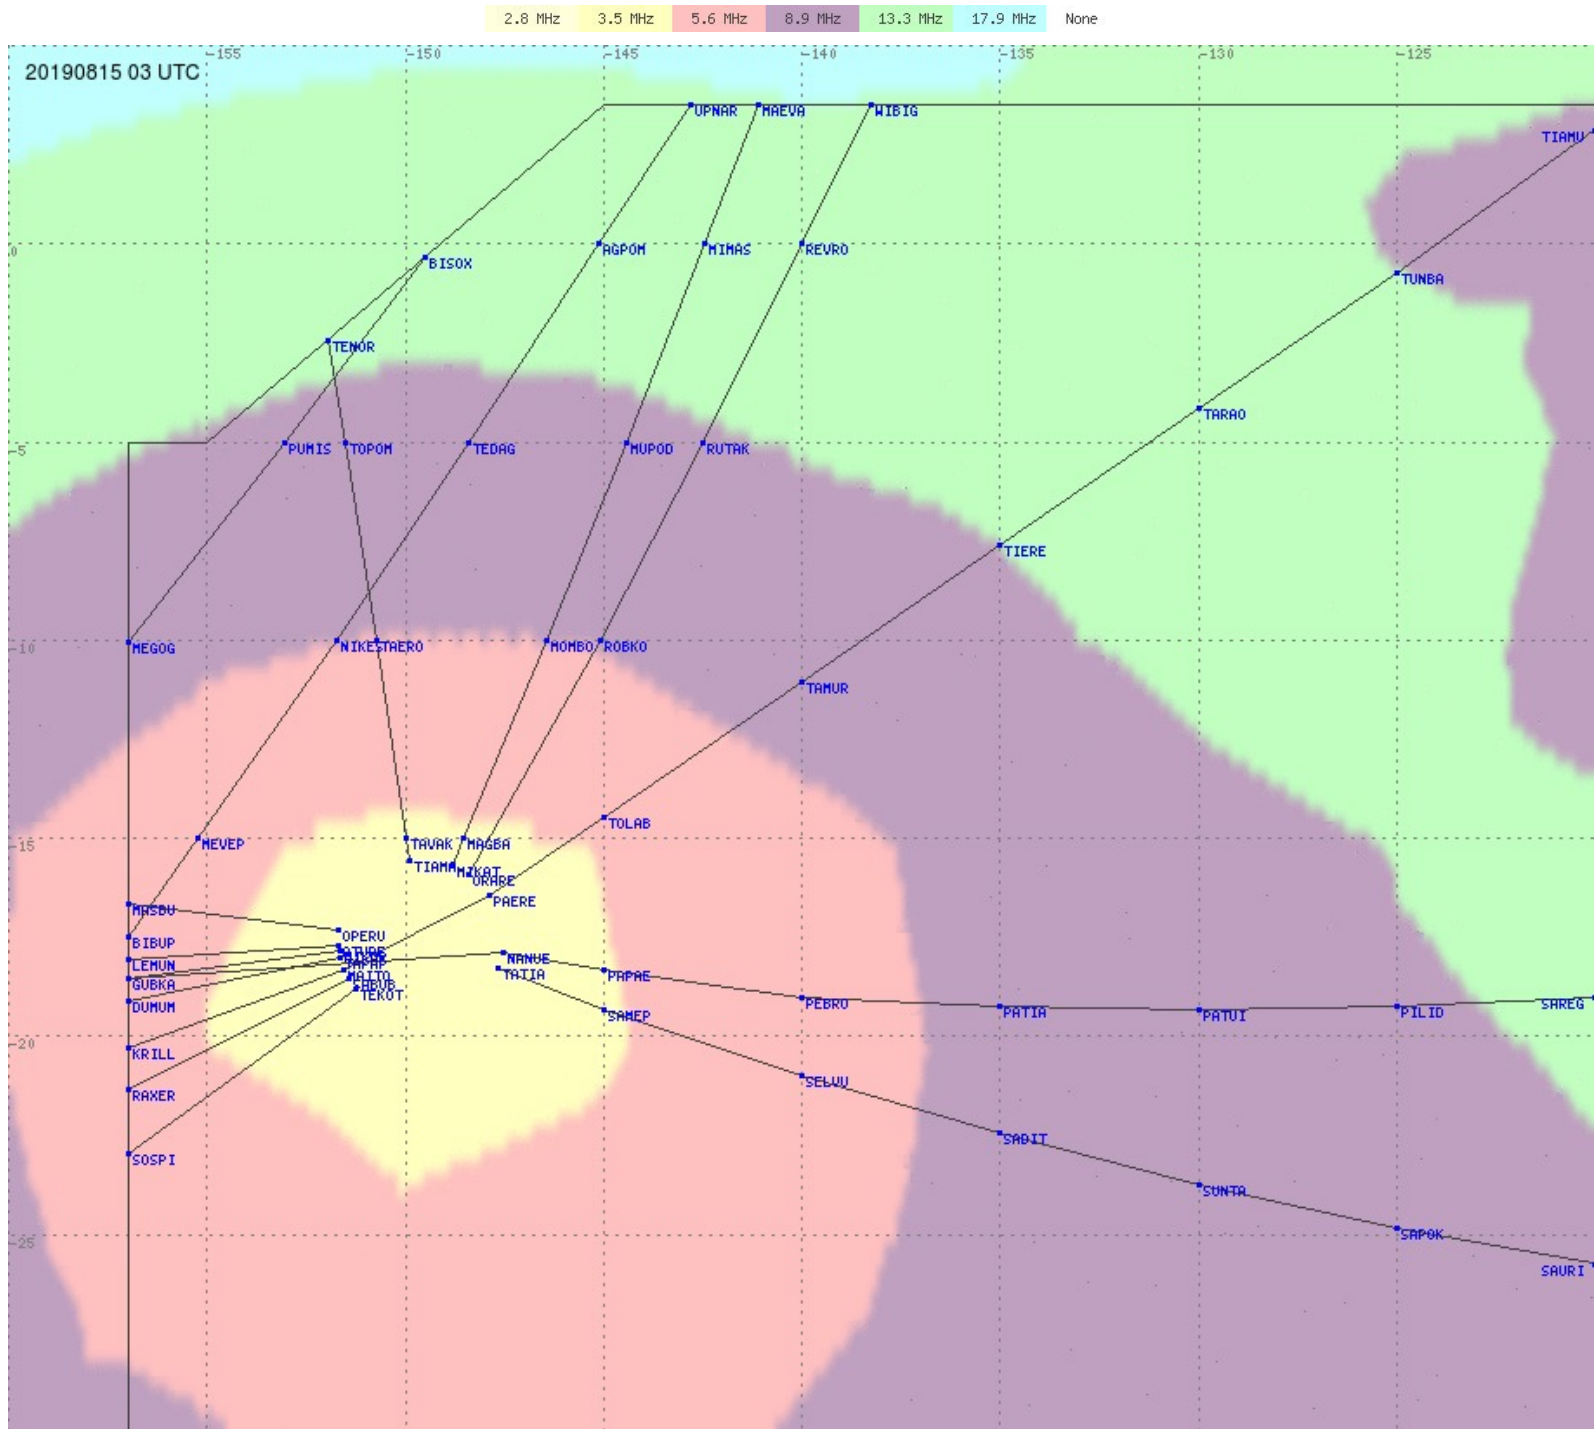

Tahiti FIR - HF Propag - 20190815

2.8 MHz
3.5 MHz
5.6 MHz
8.9 MHz
13.3 MHz
17.9 MHz
None

Tahiti FIR - HF Propag - 20190815

2.8 MHz
3.5 MHz
5.6 MHz
8.9 MHz
13.3 MHz
17.9 MHz
None

Tahiti FIR - HF Propag - 20190815

2.8 MHz
3.5 MHz
5.6 MHz
8.9 MHz
13.3 MHz
17.9 MHz
None

Tahiti FIR - HF Propag - 20190815

Tahiti FIR - HF Propag - 20190815

Tahiti FIR - HF Propag - 20190815

Tahiti FIR - HF Propag - 20190815

Tahiti FIR - HF Propag - 20190815