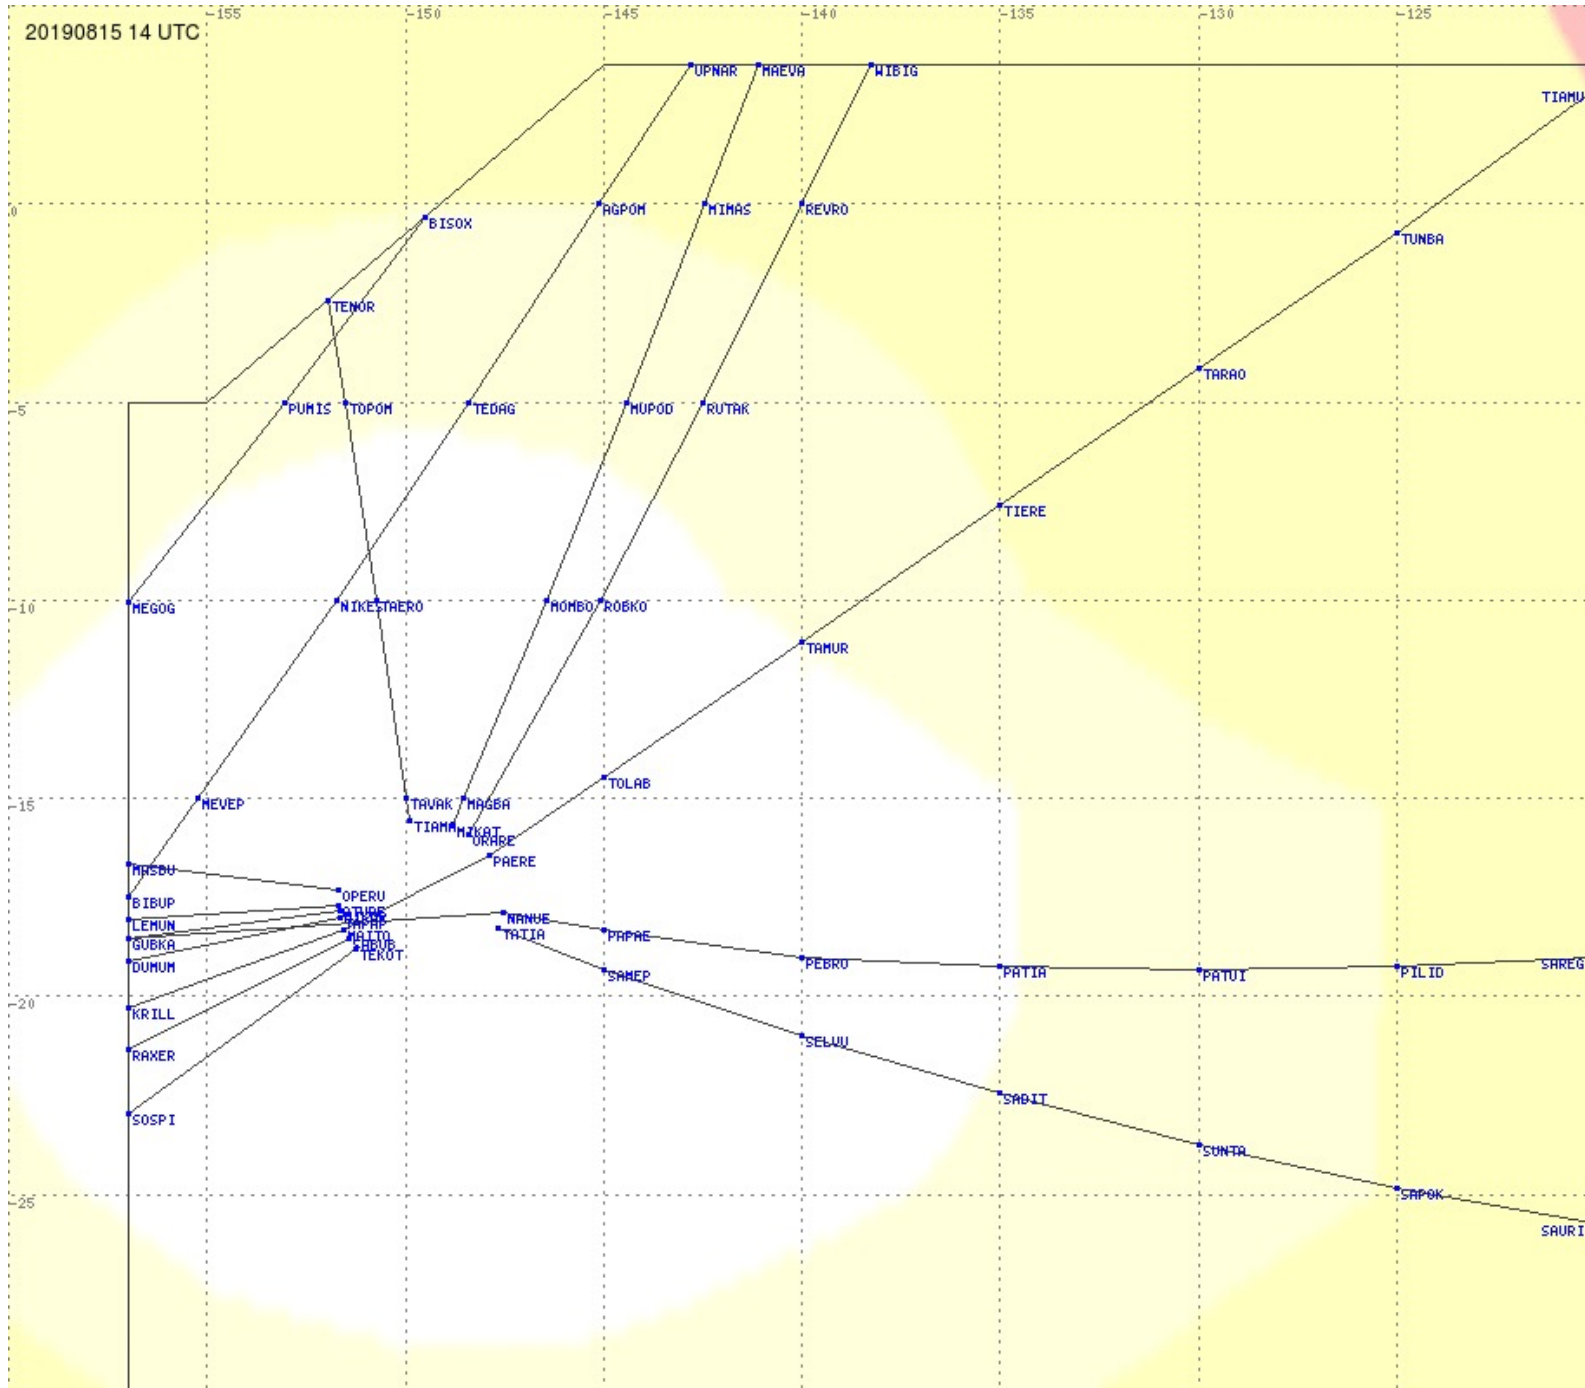

Tahiti FIR - HF Propag - 20190815

Tahiti FIR - HF Propag - 20190815

Tahiti FIR - HF Propag - 20190815

Tahiti FIR - HF Propag - 20190815

Tahiti FIR - HF Propag - 20190815

2.8 MHz 3.5 MHz 5.6 MHz 8.9 MHz 13.3 MHz 17.9 MHz None

Tahiti FIR - HF Propag - 20190815

2.8 MHz 3.5 MHz 5.6 MHz 8.9 MHz 13.3 MHz 17.9 MHz None

Tahiti FIR - HF Propag - 20190815

Tahiti FIR - HF Propag - 20190815

2.8 MHz 3.5 MHz 5.6 MHz 8.9 MHz 13.3 MHz 17.9 MHz None