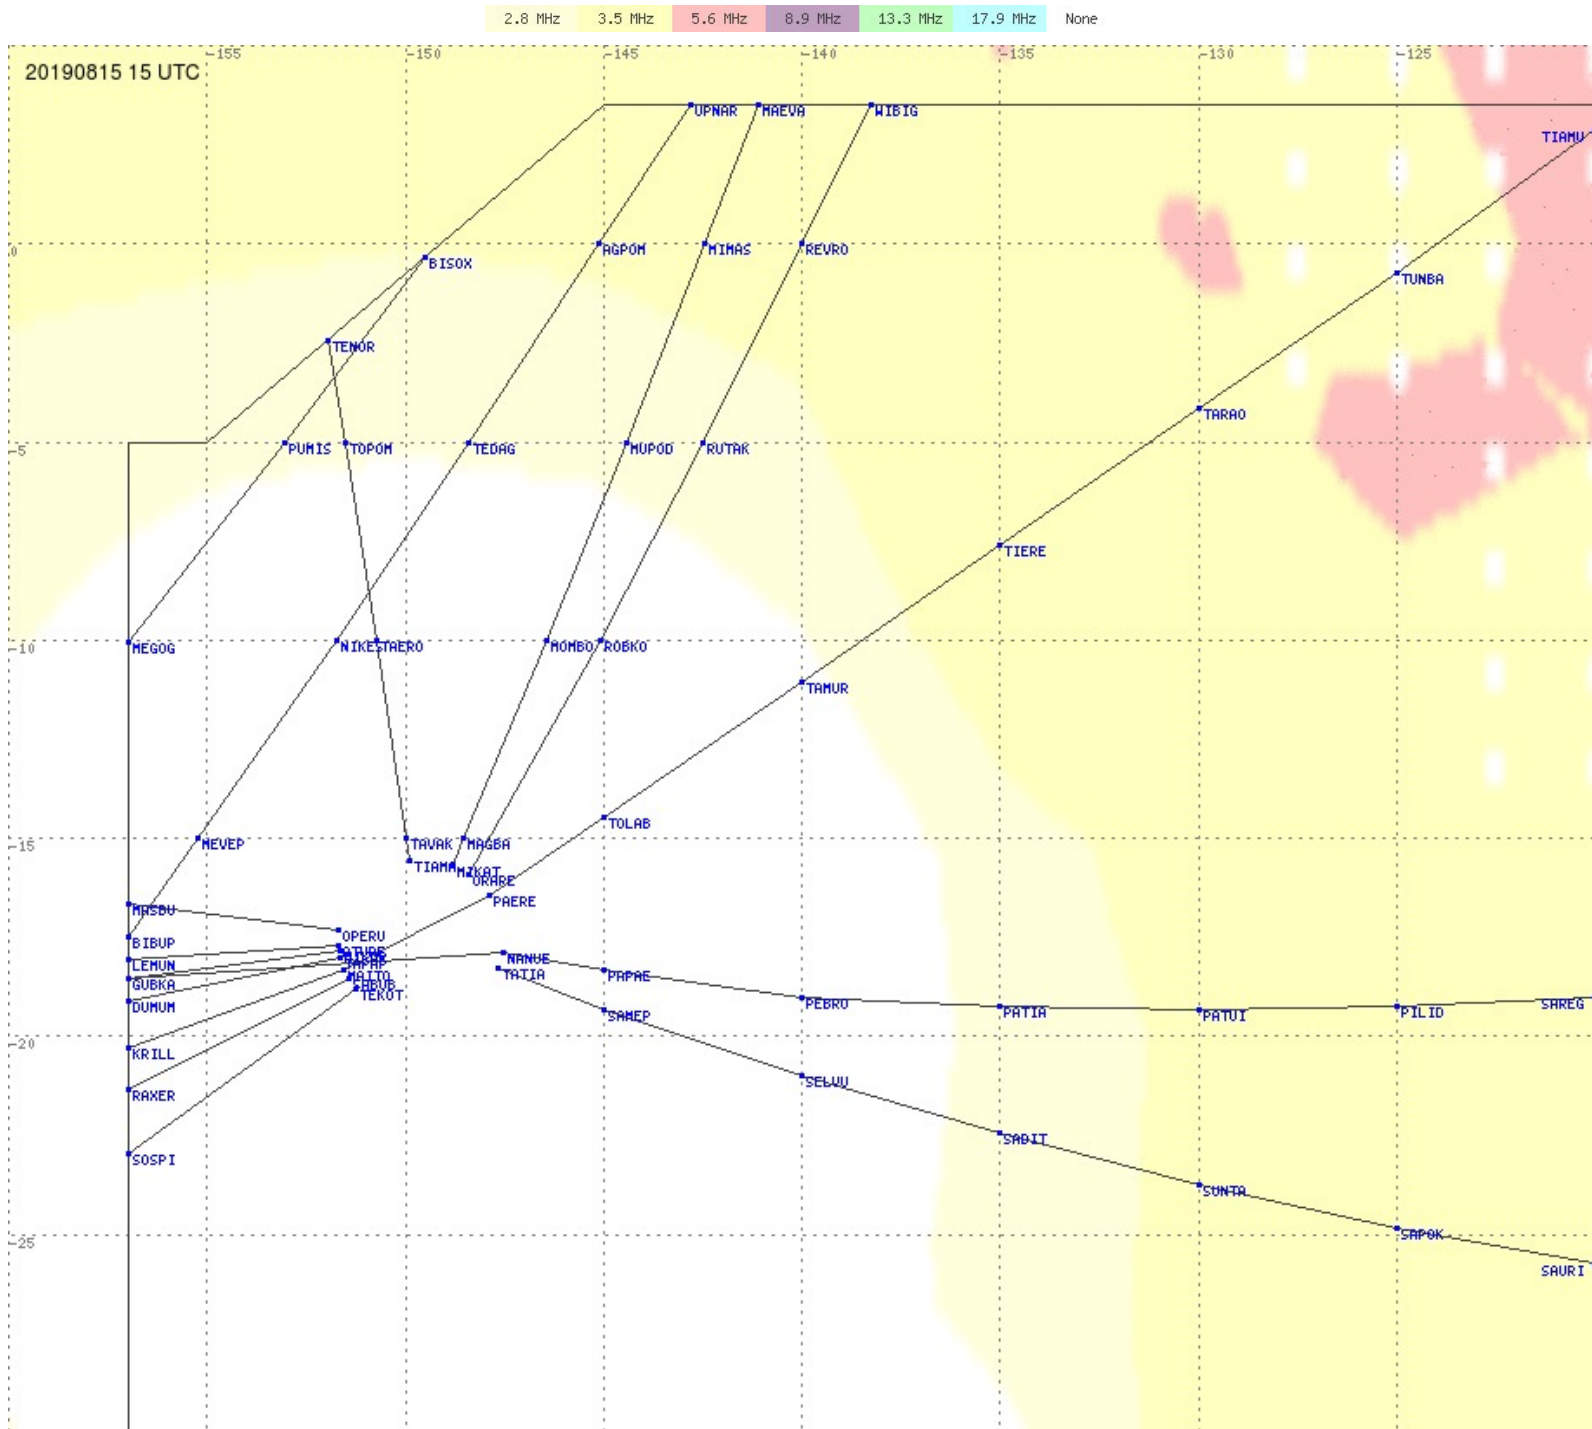

2.8 MHz
3.5 MHz
5.6 MHz
8.9 MHz
13.3 MHz
17.9 MHz
None

Tahiti FIR - HF Propag - 20190815

Tahiti FIR - HF Propag - 20190815

Tahiti FIR - HF Propag - 20190815

Tahiti FIR - HF Propag - 20190815

Tahiti FIR - HF Propag - 20190815

Tahiti FIR - HF Propag - 20190815

Tahiti FIR - HF Propag - 20190815

Tahiti FIR - HF Propag - 20190815

Tahiti FIR - HF Propag - 20190815

Tahiti FIR - HF Propag - 20190815

2.8 MHz 3.5 MHz 5.6 MHz 8.9 MHz 13.3 MHz 17.9 MHz None

Tahiti FIR - HF Propag - 20190815

2.8 MHz 3.5 MHz 5.6 MHz 8.9 MHz 13.3 MHz 17.9 MHz None

Tahiti FIR - HF Propag - 20190815

Tahiti FIR - HF Propag - 20190815

2.8 MHz 3.5 MHz 5.6 MHz 8.9 MHz 13.3 MHz 17.9 MHz None