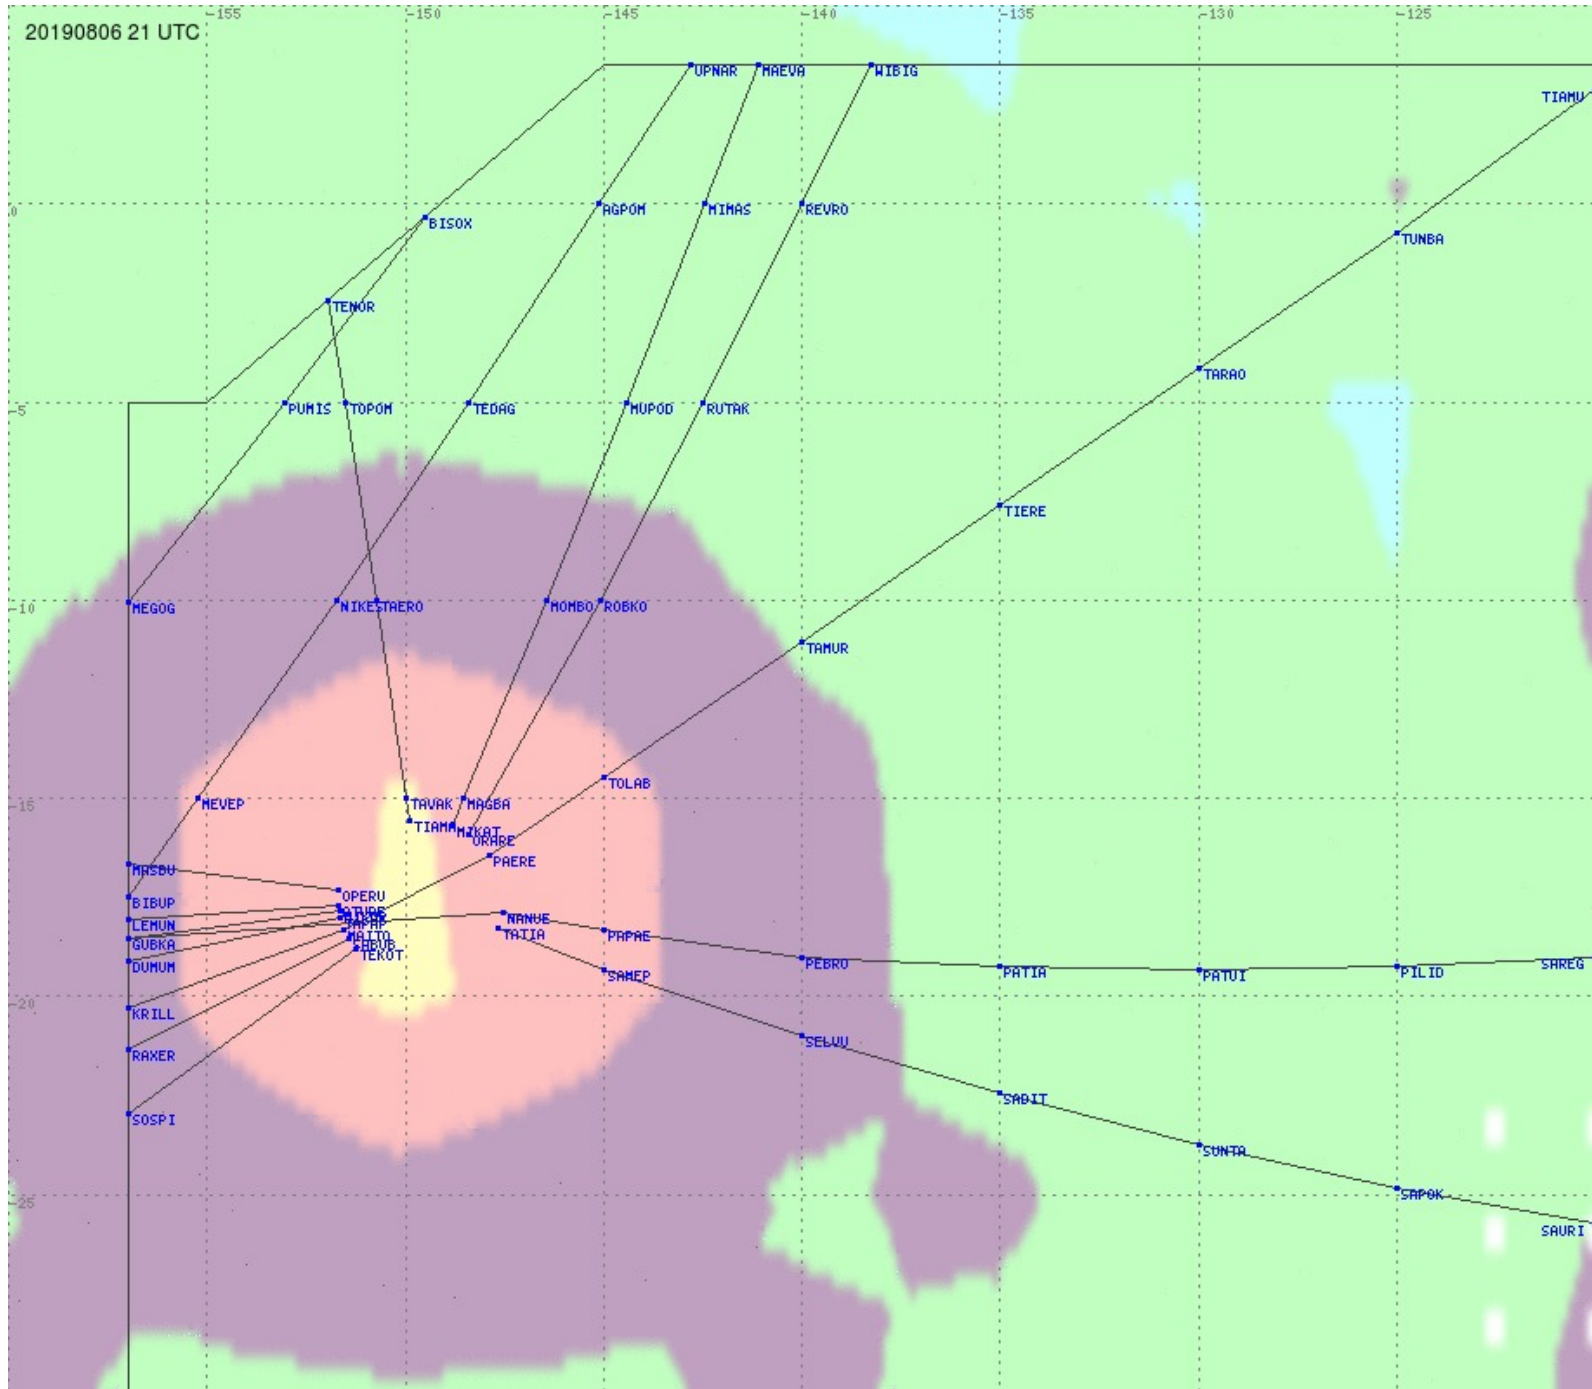

Tahiti FIR - HF Propag - 20190806

2.8 MHz 3.5 MHz 5.6 MHz 8.9 MHz 13.3 MHz 17.9 MHz None

Tahiti FIR - HF Propag - 20190806

Tahiti FIR - HF Propag - 20190806

Tahiti FIR - HF Propag - 20190806

Tahiti FIR - HF Propag - 20190806

Tahiti FIR - HF Propag - 20190806

Tahiti FIR - HF Propag - 20190806

Tahiti FIR - HF Propag - 20190806

Tahiti FIR - HF Propag - 20190806

2.8 MHz
3.5 MHz
5.6 MHz
8.9 MHz
13.3 MHz
17.9 MHz
None

Tahiti FIR - HF Propag - 20190806

Tahiti FIR - HF Propag - 20190806

Tahiti FIR - HF Propag - 20190806

Tahiti FIR - HF Propag - 20190806

Tahiti FIR - HF Propag - 20190806

Tahiti FIR - HF Propag - 20190806

Tahiti FIR - HF Propag - 20190806

Tahiti FIR - HF Propag - 20190806

2.8 MHz 3.5 MHz 5.6 MHz 8.9 MHz 13.3 MHz 17.9 MHz None

Tahiti FIR - HF Propag - 20190806

2.8 MHz 3.5 MHz 5.6 MHz 8.9 MHz 13.3 MHz 17.9 MHz None

Tahiti FIR - HF Propag - 20190806

2.8 MHz 3.5 MHz 5.6 MHz 8.9 MHz 13.3 MHz 17.9 MHz None