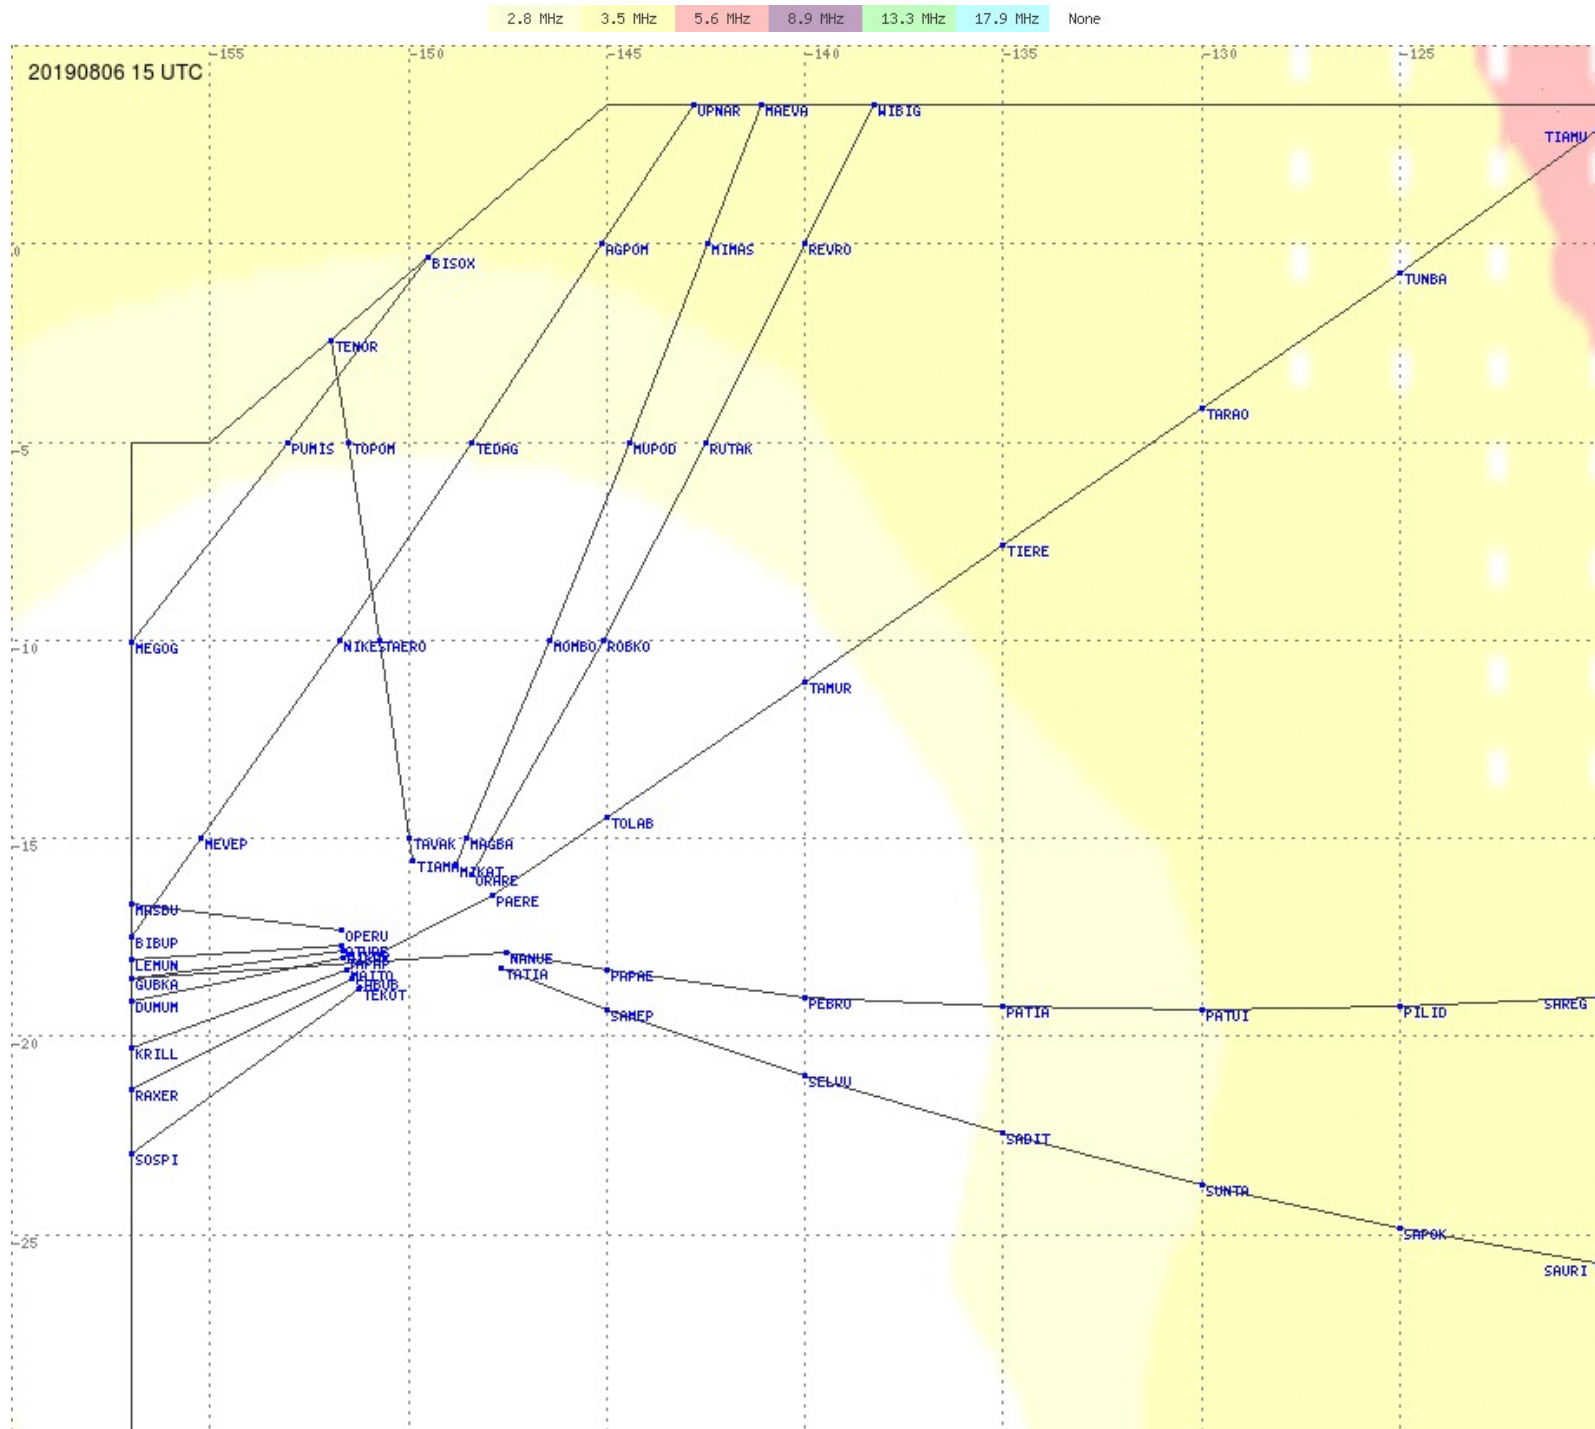

Tahiti FIR - HF Propag - 20190806

Tahiti FIR - HF Propag - 20190806

Tahiti FIR - HF Propag - 20190806

Tahiti FIR - HF Propag - 20190806

2.8 MHz
3.5 MHz
5.6 MHz
8.9 MHz
13.3 MHz
17.9 MHz
None

Tahiti FIR - HF Propag - 20190806

Tahiti FIR - HF Propag - 20190806

2.8 MHz 3.5 MHz 5.6 MHz 8.9 MHz 13.3 MHz 17.9 MHz None

Tahiti FIR - HF Propag - 20190806

2.8 MHz 3.5 MHz 5.6 MHz 8.9 MHz 13.3 MHz 17.9 MHz None

Tahiti FIR - HF Propag - 20190806

Tahiti FIR - HF Propag - 20190806

Tahiti FIR - HF Propag - 20190806

Tahiti FIR - HF Propag - 20190806

Tahiti FIR - HF Propag - 20190806

Tahiti FIR - HF Propag - 20190806

Tahiti FIR - HF Propag - 20190806

Tahiti FIR - HF Propag - 20190806

2.8 MHz 3.5 MHz 5.6 MHz 8.9 MHz 13.3 MHz 17.9 MHz None

Tahiti FIR - HF Propag - 20190806

2.8 MHz 3.5 MHz 5.6 MHz 8.9 MHz 13.3 MHz 17.9 MHz None

Tahiti FIR - HF Propag - 20190806

2.8 MHz 3.5 MHz 5.6 MHz 8.9 MHz 13.3 MHz 17.9 MHz None