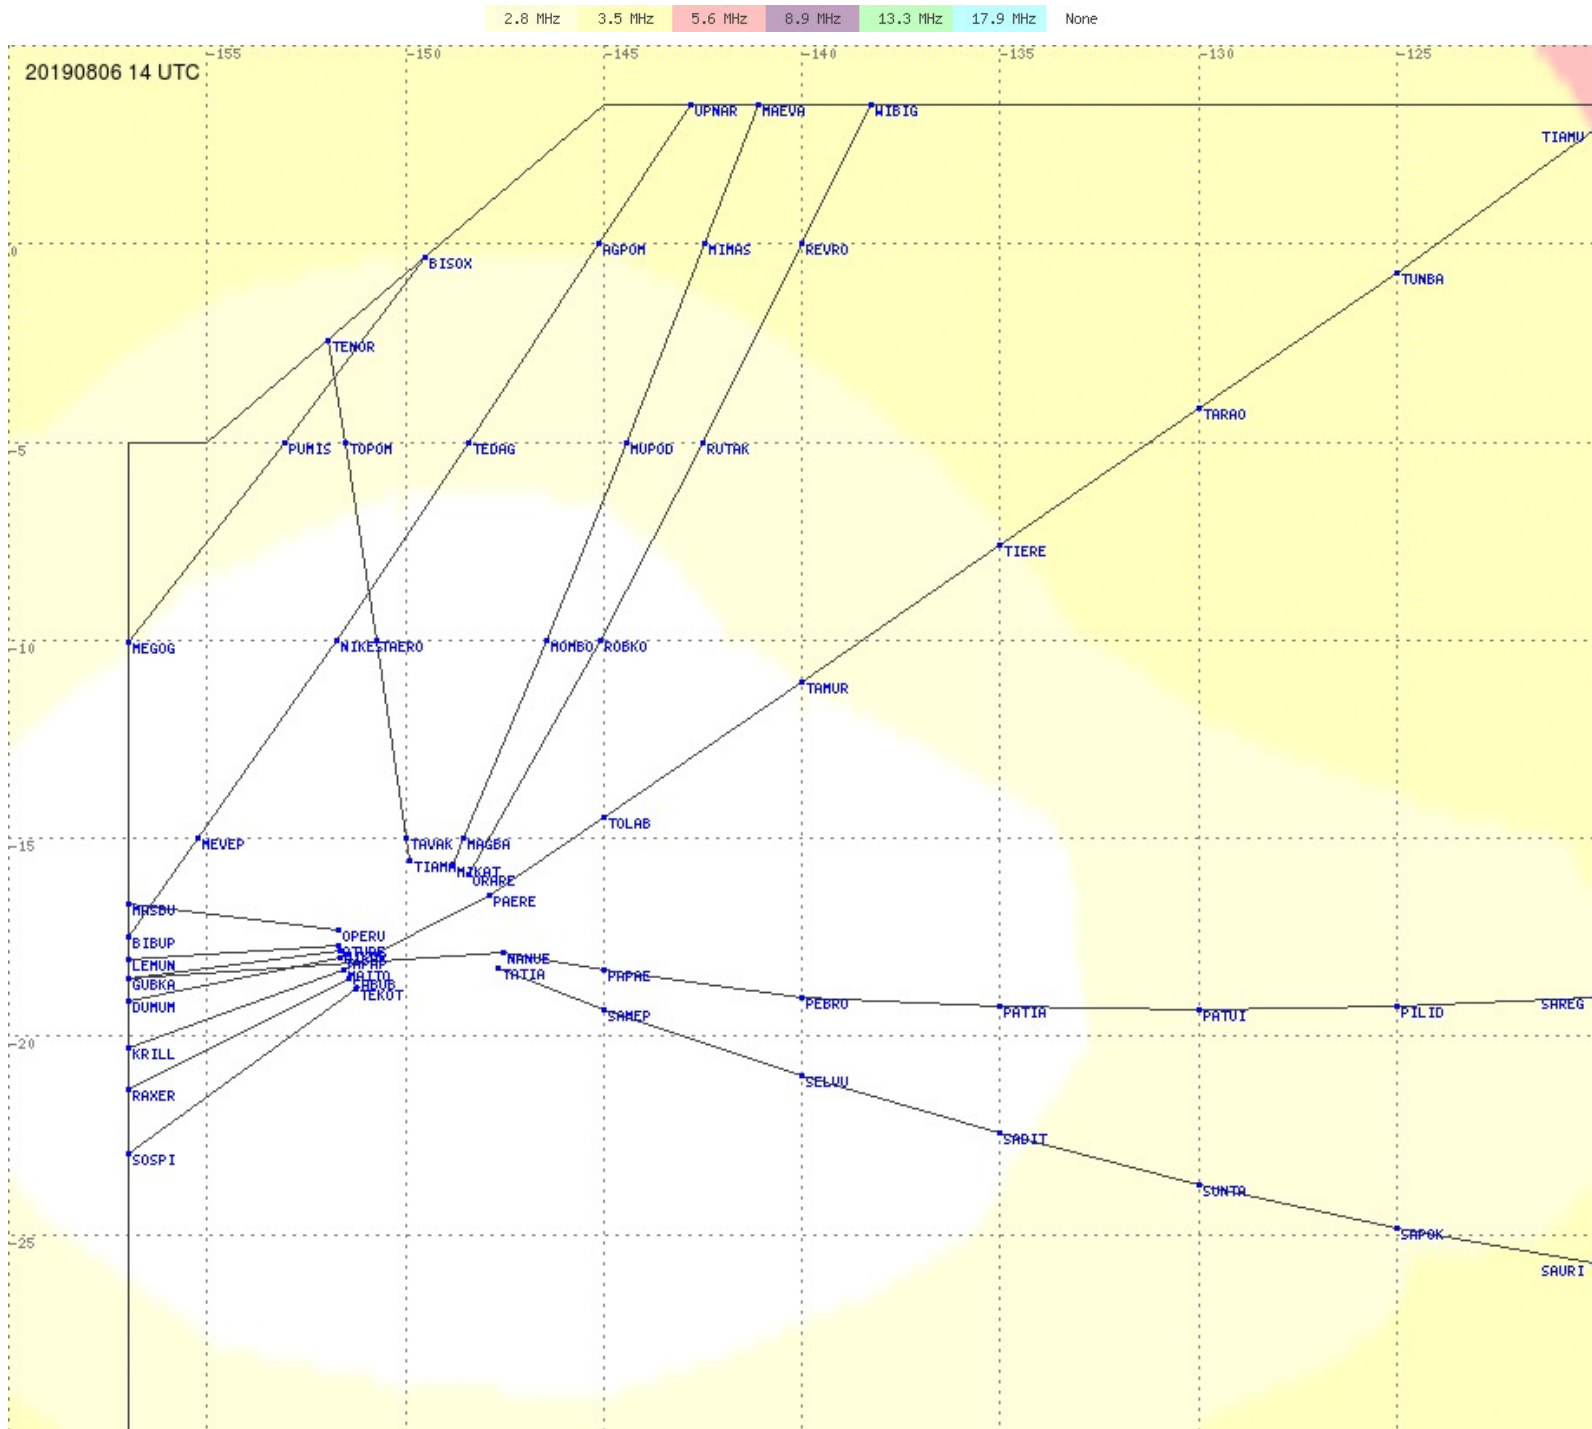

Tahiti FIR - HF Propag - 20190806

Tahiti FIR - HF Propag - 20190806

Tahiti FIR - HF Propag - 20190806

Tahiti FIR - HF Propag - 20190806

2.8 MHz
3.5 MHz
5.6 MHz
8.9 MHz
13.3 MHz
17.9 MHz
None

Tahiti FIR - HF Propag - 20190806

Tahiti FIR - HF Propag - 20190806

2.8 MHz 3.5 MHz 5.6 MHz 8.9 MHz 13.3 MHz 17.9 MHz None

Tahiti FIR - HF Propag - 20190806

2.8 MHz 3.5 MHz 5.6 MHz 8.9 MHz 13.3 MHz 17.9 MHz None

Tahiti FIR - HF Propag - 20190806

Tahiti FIR - HF Propag - 20190806

Tahiti FIR - HF Propag - 20190806

Tahiti FIR - HF Propag - 20190806

Tahiti FIR - HF Propag - 20190806

Tahiti FIR - HF Propag - 20190806

Tahiti FIR - HF Propag - 20190806

Tahiti FIR - HF Propag - 20190806

2.8 MHz 3.5 MHz 5.6 MHz 8.9 MHz 13.3 MHz 17.9 MHz None

Tahiti FIR - HF Propag - 20190806

2.8 MHz 3.5 MHz 5.6 MHz 8.9 MHz 13.3 MHz 17.9 MHz None

Tahiti FIR - HF Propag - 20190806

2.8 MHz 3.5 MHz 5.6 MHz 8.9 MHz 13.3 MHz 17.9 MHz None