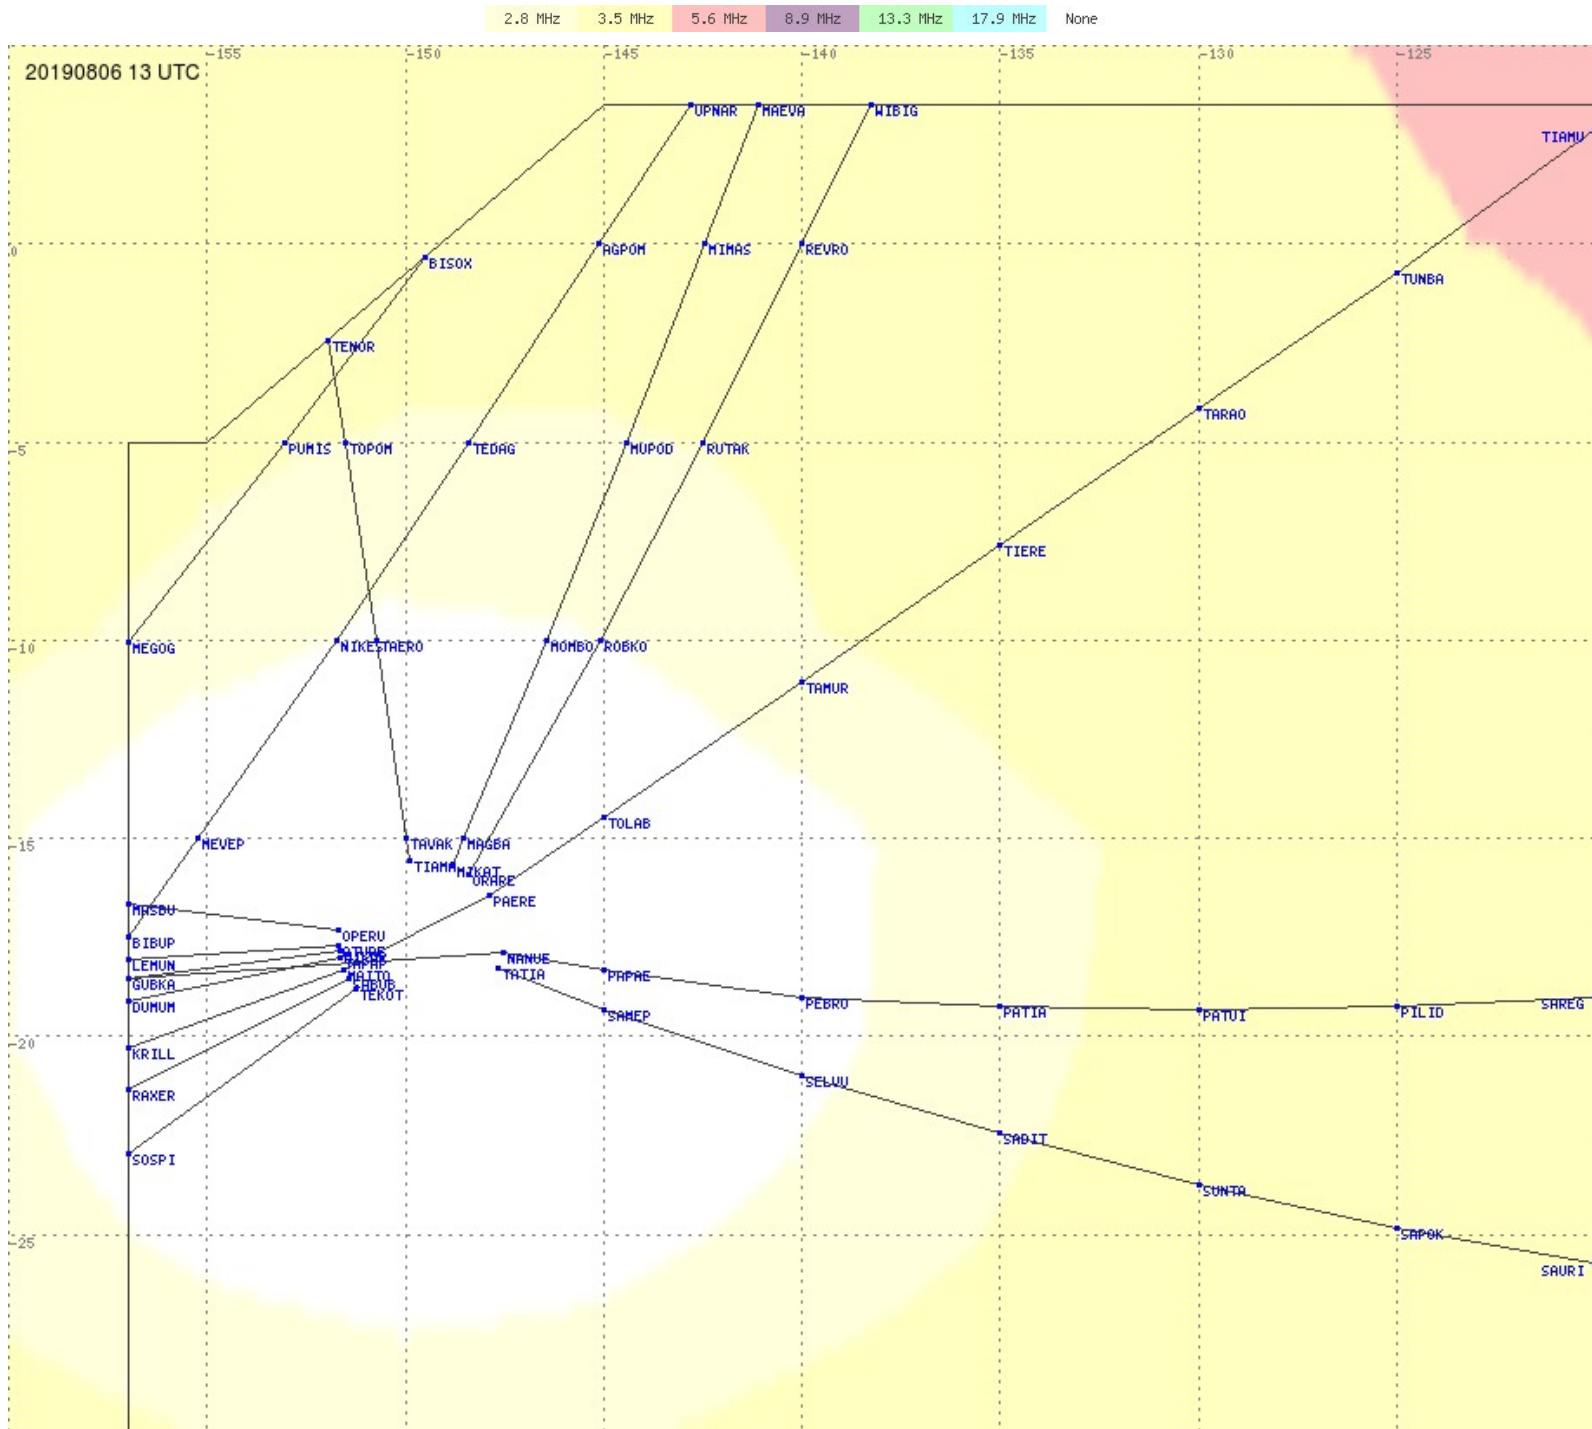

Tahiti FIR - HF Propag - 20190806

Tahiti FIR - HF Propag - 20190806

Tahiti FIR - HF Propag - 20190806

Tahiti FIR - HF Propag - 20190806

2.8 MHz
3.5 MHz
5.6 MHz
8.9 MHz
13.3 MHz
17.9 MHz
None

Tahiti FIR - HF Propag - 20190806

Tahiti FIR - HF Propag - 20190806

2.8 MHz 3.5 MHz 5.6 MHz 8.9 MHz 13.3 MHz 17.9 MHz None

Tahiti FIR - HF Propag - 20190806

2.8 MHz 3.5 MHz 5.6 MHz 8.9 MHz 13.3 MHz 17.9 MHz None

Tahiti FIR - HF Propag - 20190806

Tahiti FIR - HF Propag - 20190806

Tahiti FIR - HF Propag - 20190806

Tahiti FIR - HF Propag - 20190806

Tahiti FIR - HF Propag - 20190806

Tahiti FIR - HF Propag - 20190806

Tahiti FIR - HF Propag - 20190806

Tahiti FIR - HF Propag - 20190806