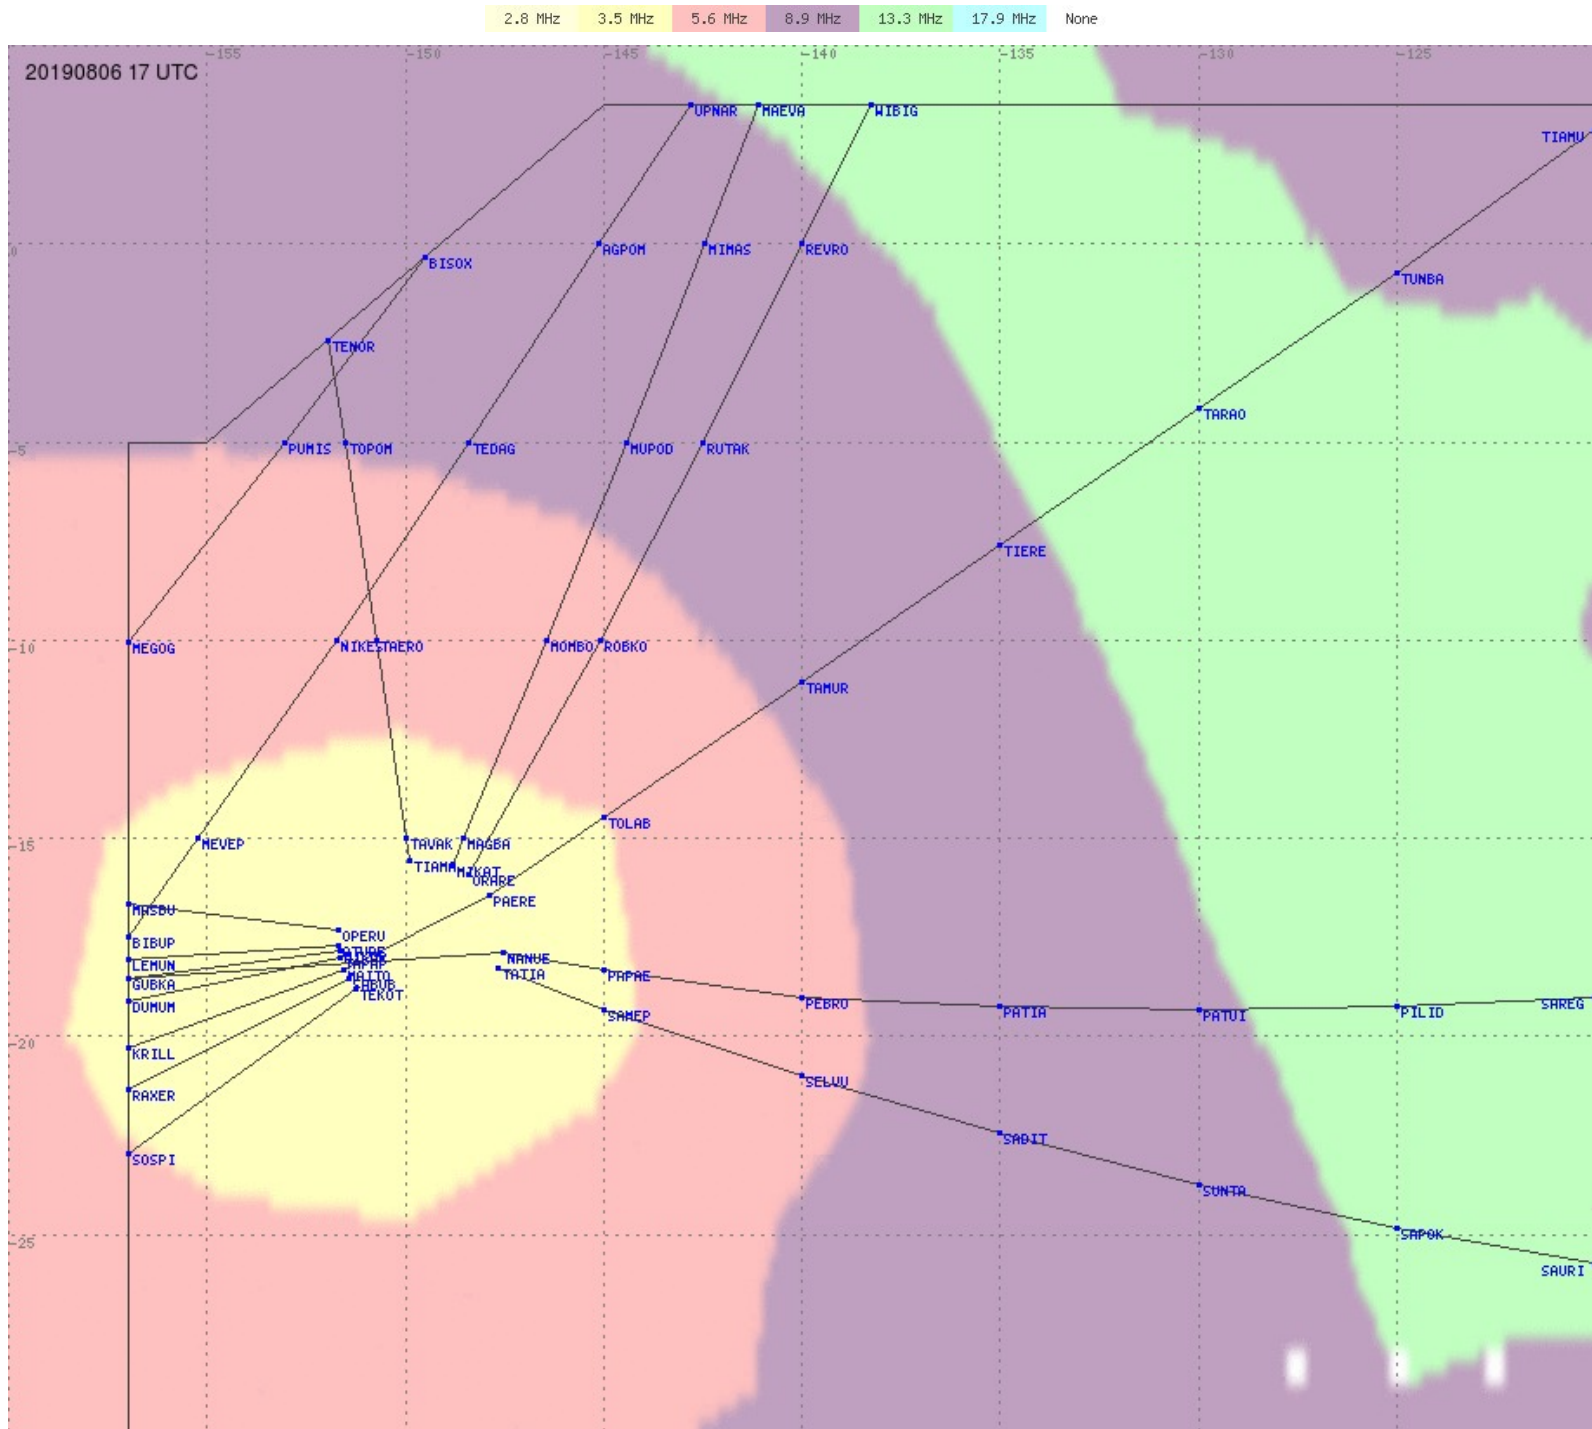

Tahiti FIR - HF Propag - 20190806

Tahiti FIR - HF Propag - 20190806

Tahiti FIR - HF Propag - 20190806

Tahiti FIR - HF Propag - 20190806

2.8 MHz
3.5 MHz
5.6 MHz
8.9 MHz
13.3 MHz
17.9 MHz
None

Tahiti FIR - HF Propag - 20190806

Tahiti FIR - HF Propag - 20190806

2.8 MHz 3.5 MHz 5.6 MHz 8.9 MHz 13.3 MHz 17.9 MHz None

Tahiti FIR - HF Propag - 20190806

2.8 MHz 3.5 MHz 5.6 MHz 8.9 MHz 13.3 MHz 17.9 MHz None

Tahiti FIR - HF Propag - 20190806

Tahiti FIR - HF Propag - 20190806

Tahiti FIR - HF Propag - 20190806

Tahiti FIR - HF Propag - 20190806

Tahiti FIR - HF Propag - 20190806

Tahiti FIR - HF Propag - 20190806

Tahiti FIR - HF Propag - 20190806

Tahiti FIR - HF Propag - 20190806

2.8 MHz 3.5 MHz 5.6 MHz 8.9 MHz 13.3 MHz 17.9 MHz None

Tahiti FIR - HF Propag - 20190806

2.8 MHz 3.5 MHz 5.6 MHz 8.9 MHz 13.3 MHz 17.9 MHz None

Tahiti FIR - HF Propag - 20190806

2.8 MHz 3.5 MHz 5.6 MHz 8.9 MHz 13.3 MHz 17.9 MHz None