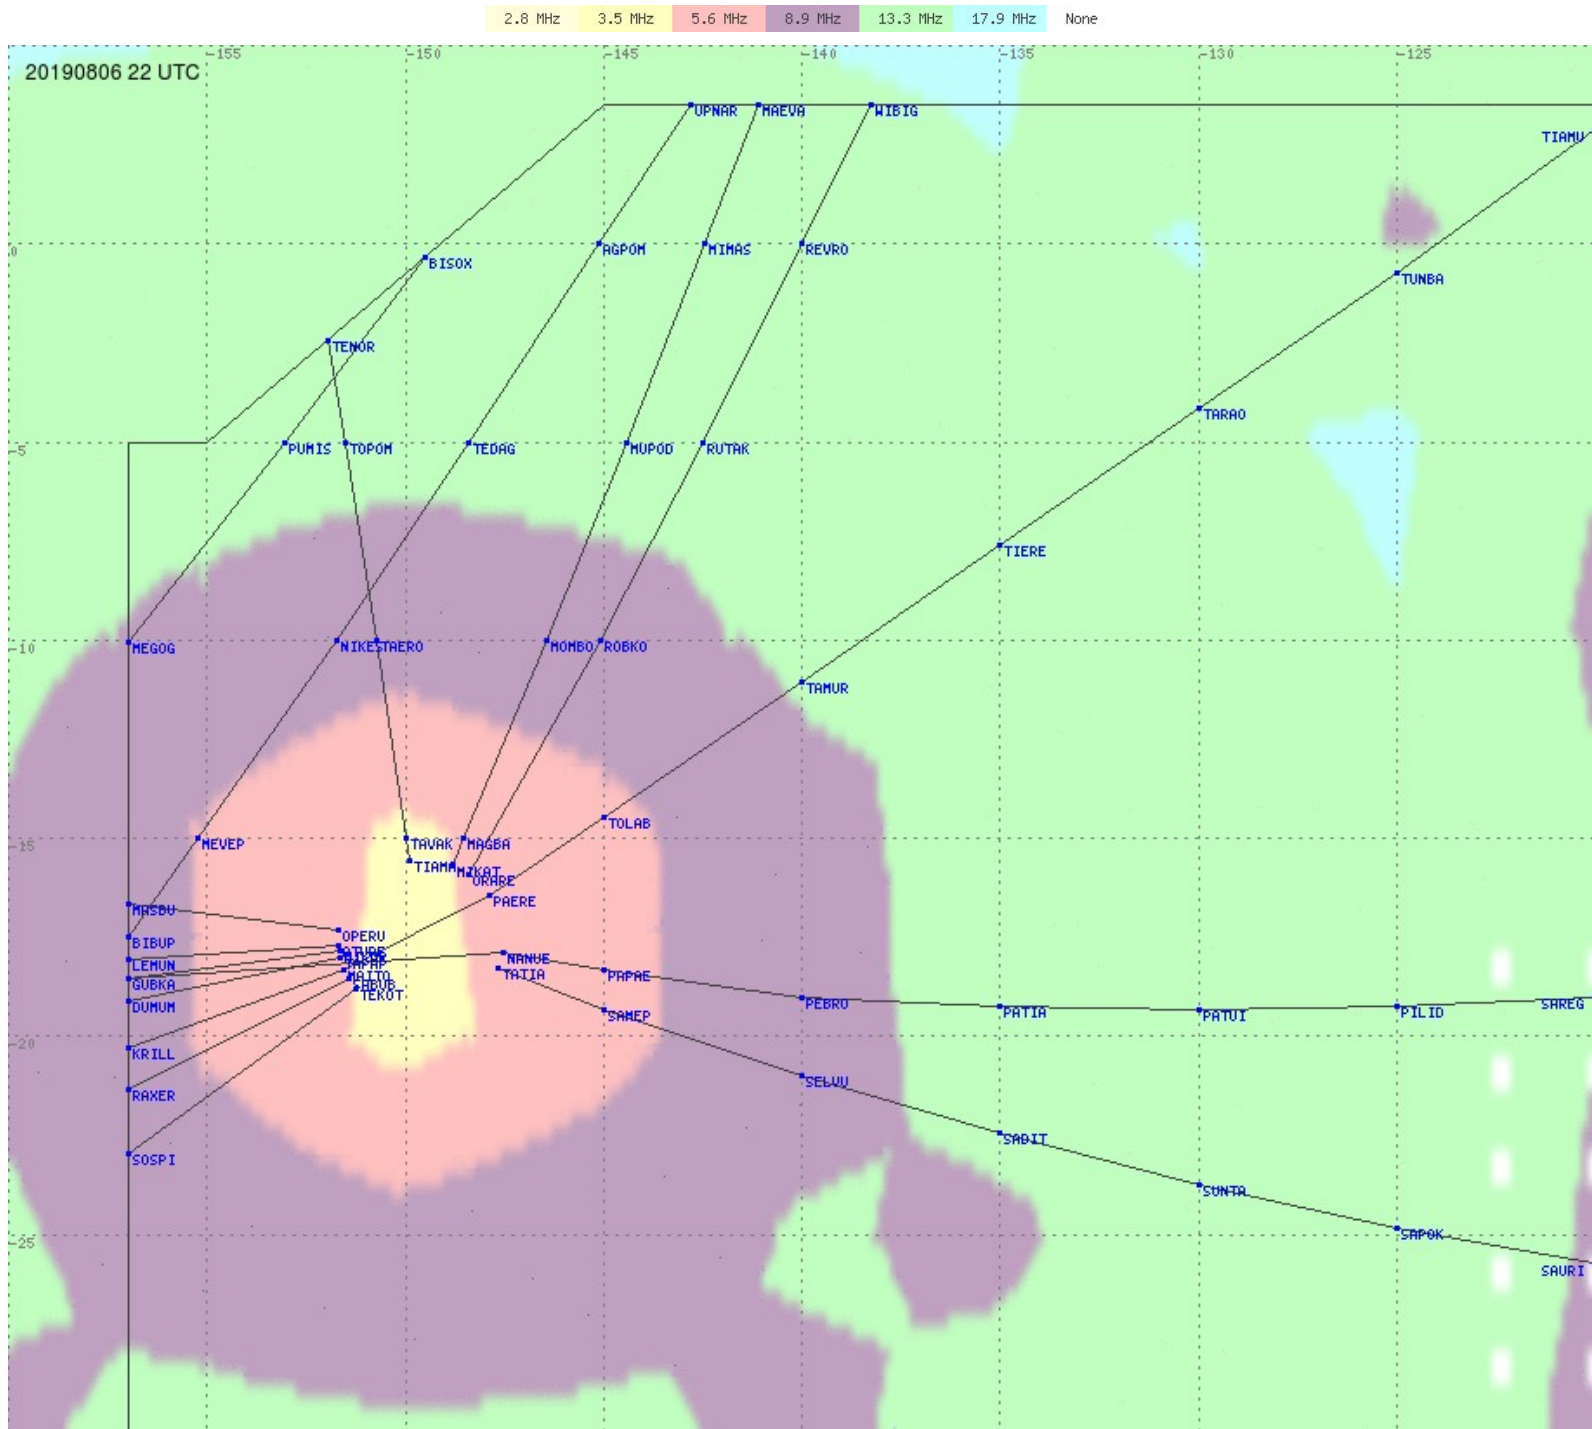

Tahiti FIR - HF Propag - 20190806