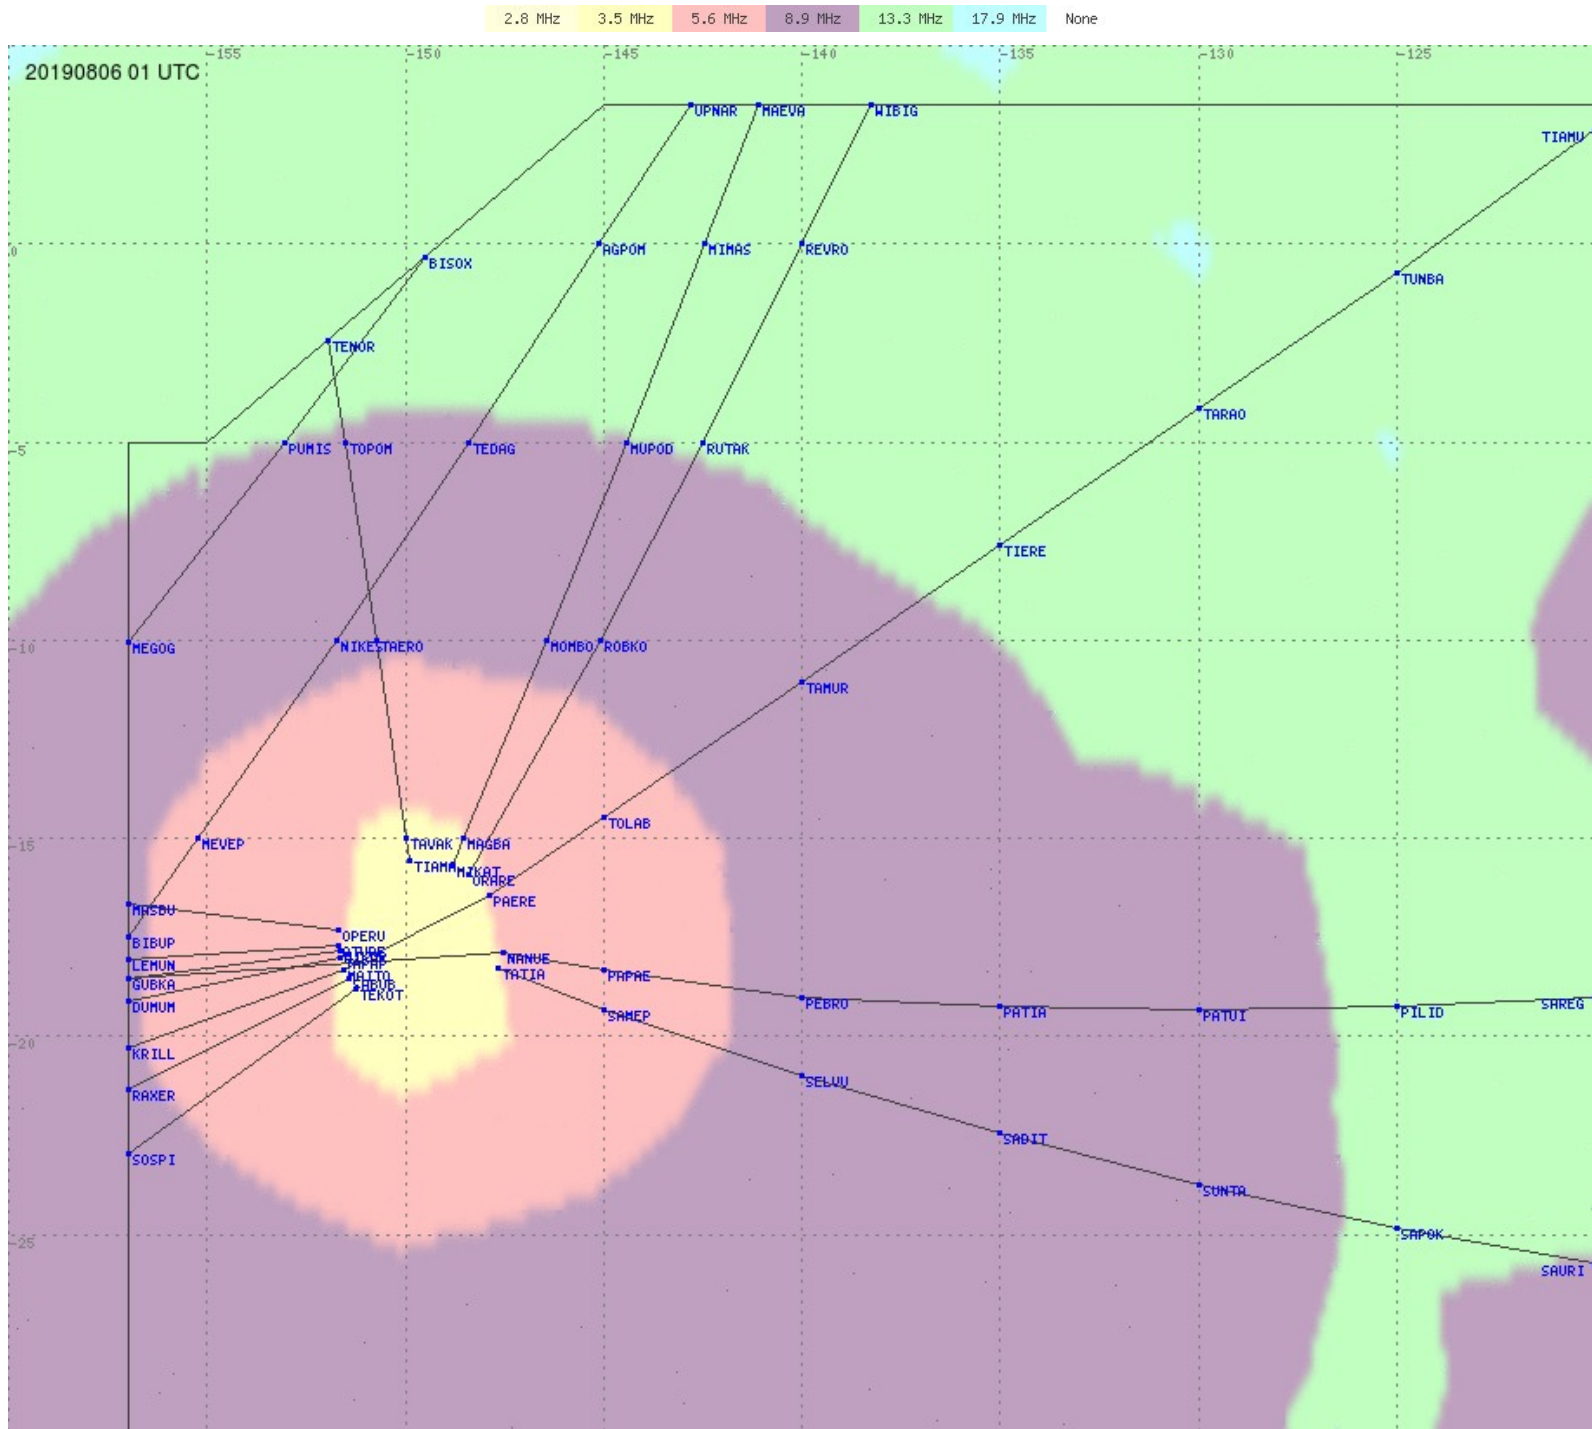

Tahiti FIR - HF Propag - 20190806

2.8 MHz 3.5 MHz 5.6 MHz 8.9 MHz 13.3 MHz 17.9 MHz None

Tahiti FIR - HF Propag - 20190806

Tahiti FIR - HF Propag - 20190806

Tahiti FIR - HF Propag - 20190806

Tahiti FIR - HF Propag - 20190806

Tahiti FIR - HF Propag - 20190806

Tahiti FIR - HF Propag - 20190806

Tahiti FIR - HF Propag - 20190806

Tahiti FIR - HF Propag - 20190806

2.8 MHz
3.5 MHz
5.6 MHz
8.9 MHz
13.3 MHz
17.9 MHz
None

Tahiti FIR - HF Propag - 20190806