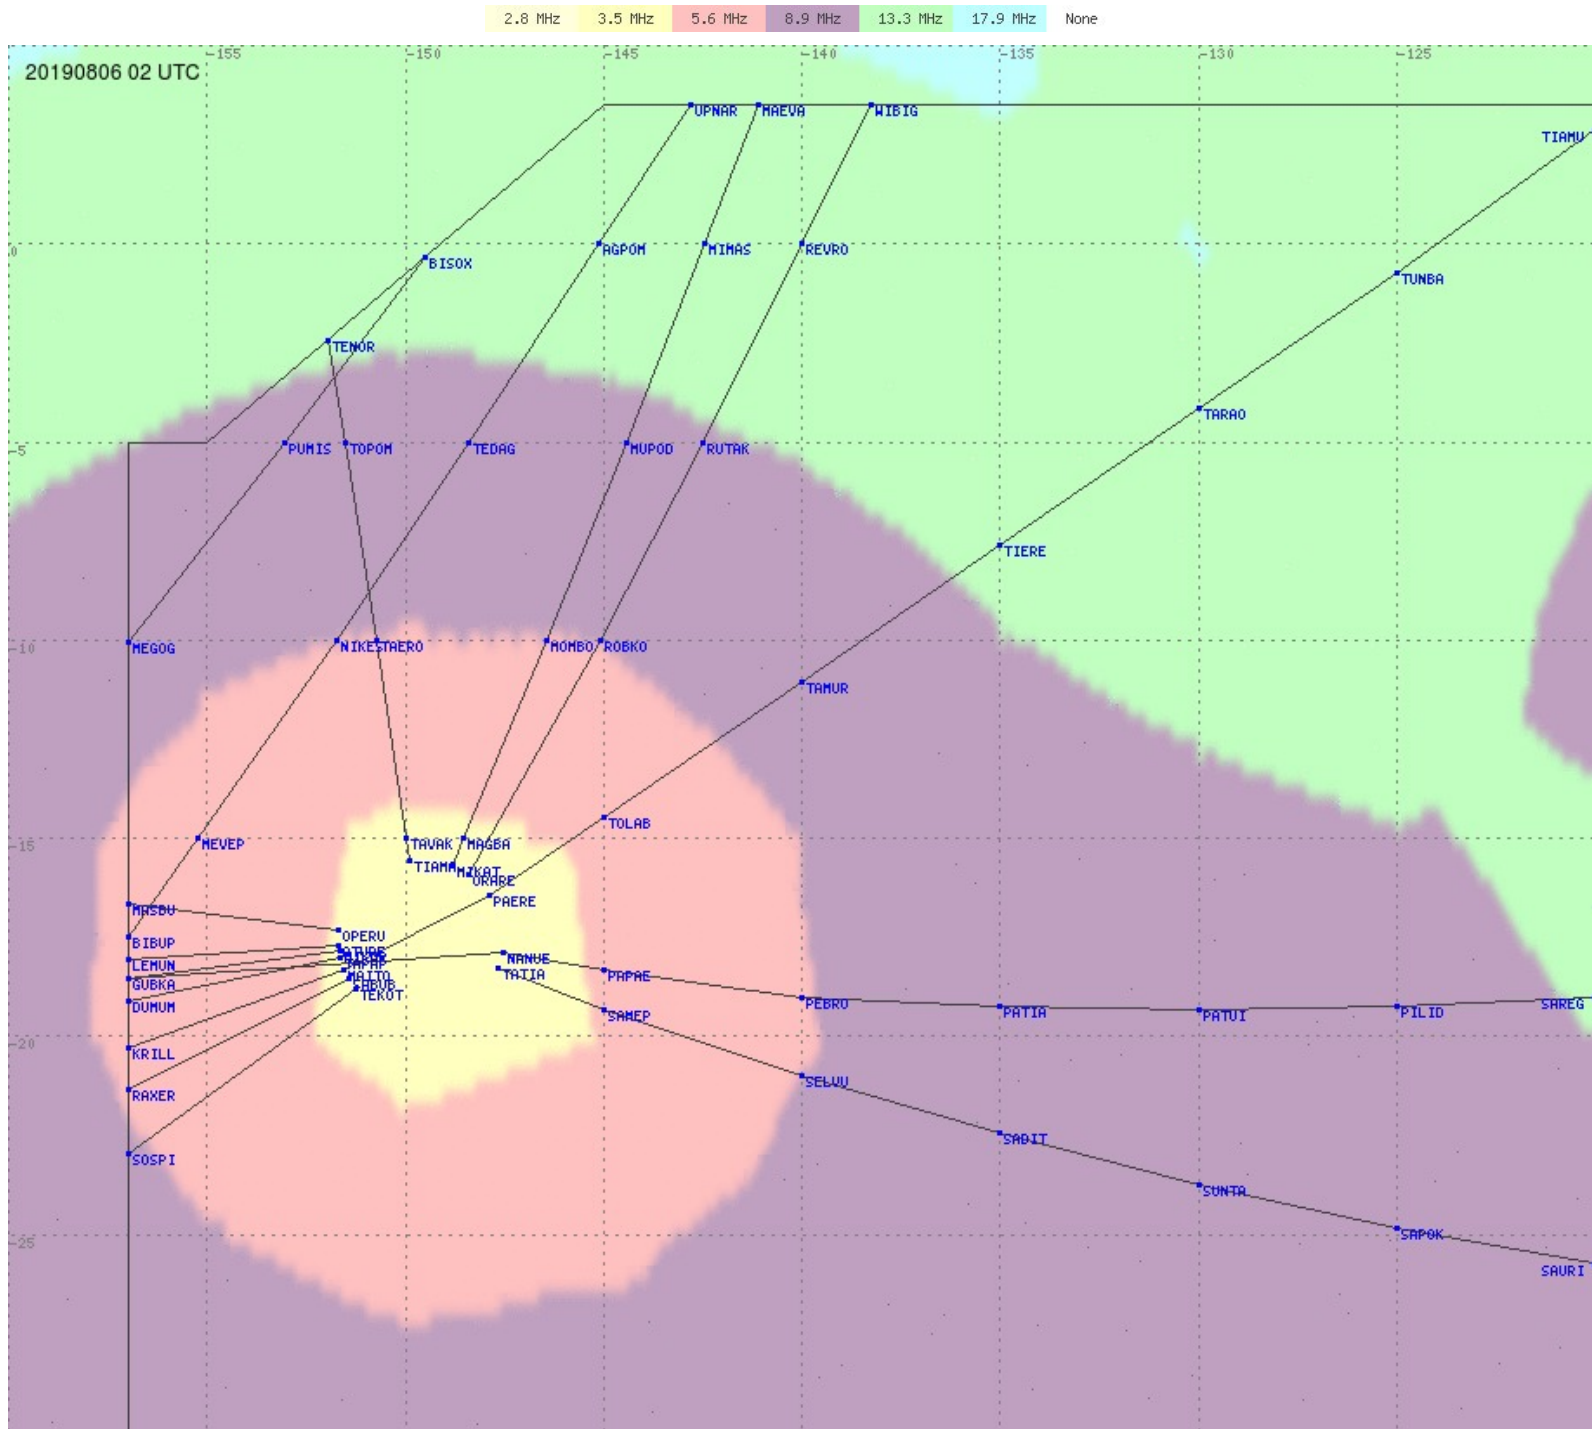

Tahiti FIR - HF Propag - 20190806

2.8 MHz 3.5 MHz 5.6 MHz 8.9 MHz 13.3 MHz 17.9 MHz None

Tahiti FIR - HF Propag - 20190806

Tahiti FIR - HF Propag - 20190806

Tahiti FIR - HF Propag - 20190806

Tahiti FIR - HF Propag - 20190806

Tahiti FIR - HF Propag - 20190806

Tahiti FIR - HF Propag - 20190806

Tahiti FIR - HF Propag - 20190806

Tahiti FIR - HF Propag - 20190806

2.8 MHz
3.5 MHz
5.6 MHz
8.9 MHz
13.3 MHz
17.9 MHz
None

Tahiti FIR - HF Propag - 20190806