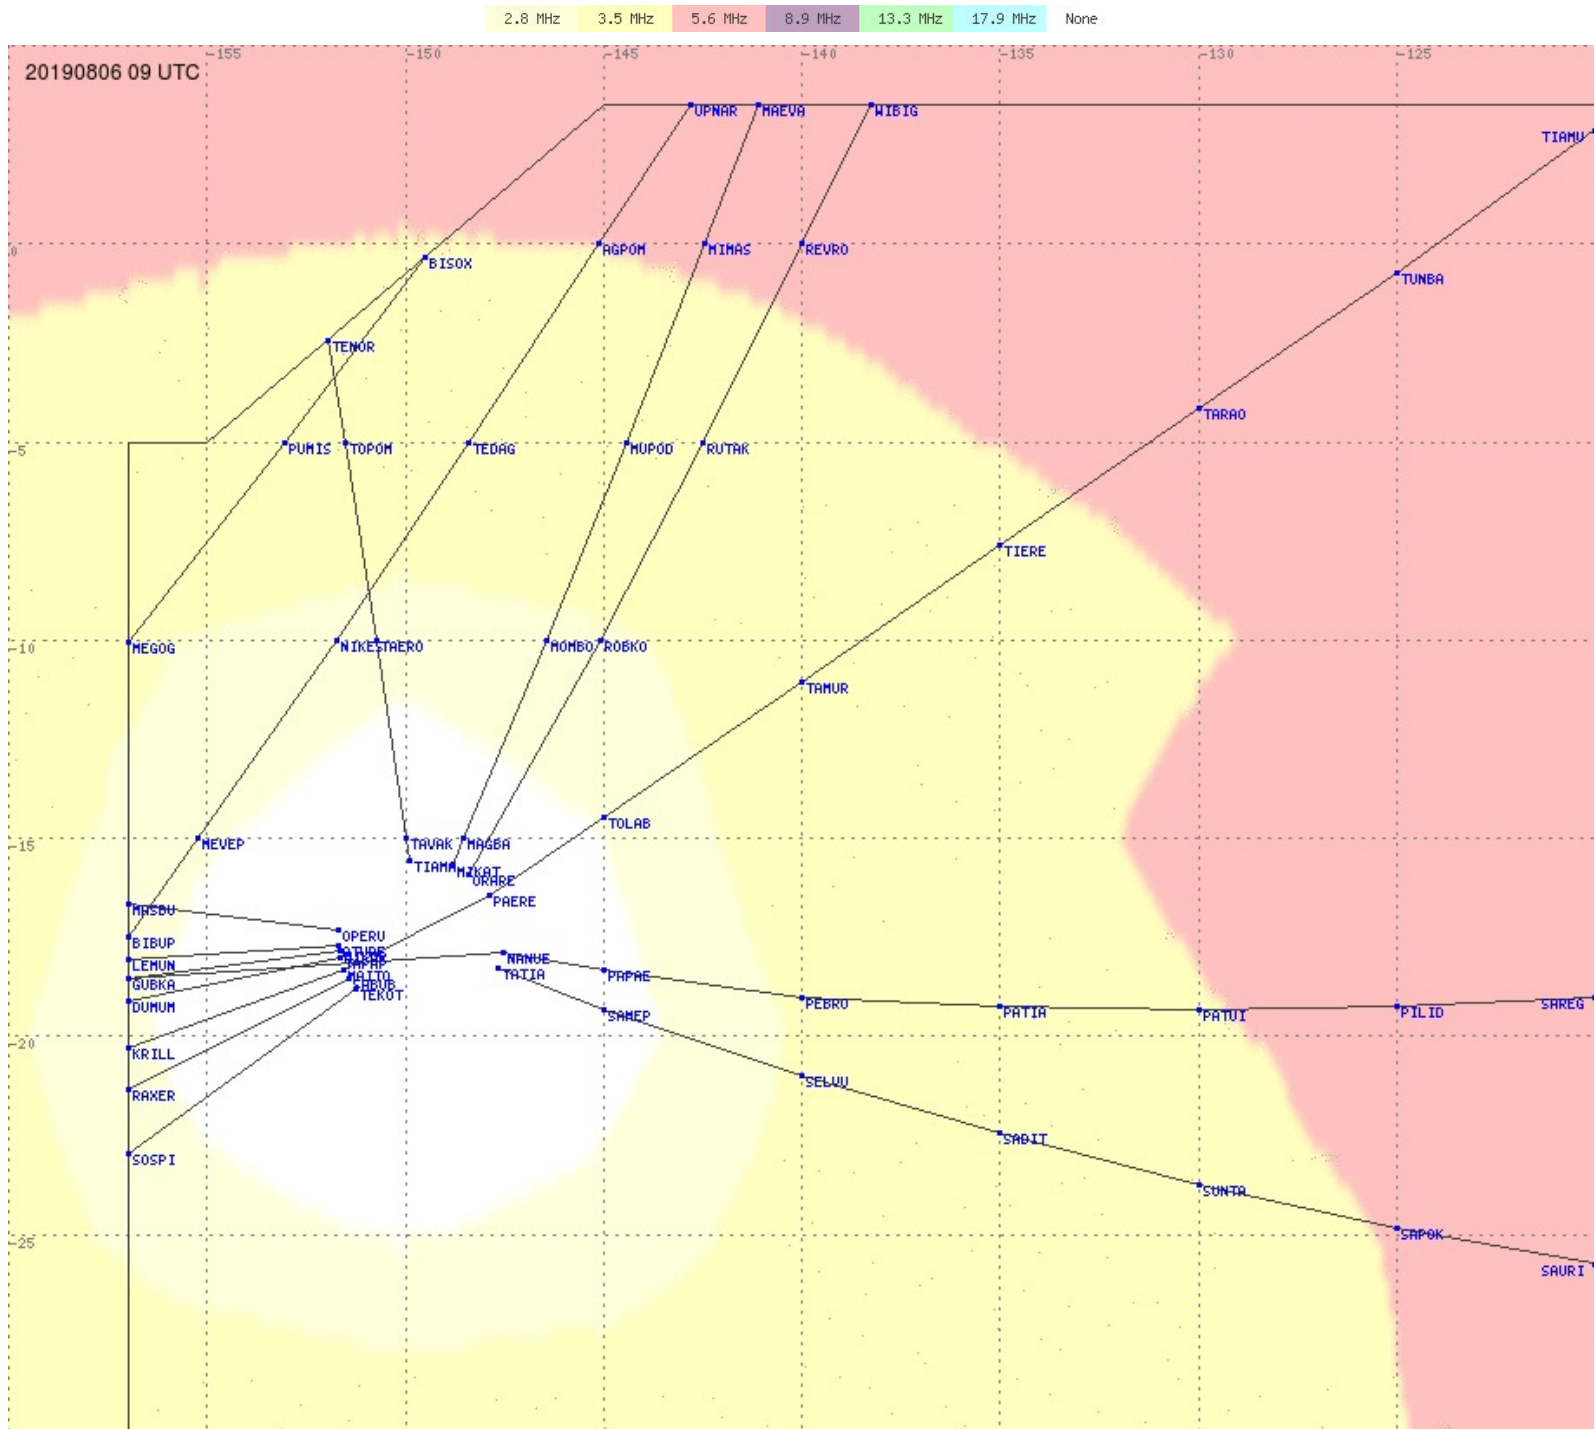

Tahiti FIR - HF Propag - 20190806

2.8 MHz 3.5 MHz 5.6 MHz 8.9 MHz 13.3 MHz 17.9 MHz None

Tahiti FIR - HF Propag - 20190806

Tahiti FIR - HF Propag - 20190806

Tahiti FIR - HF Propag - 20190806

Tahiti FIR - HF Propag - 20190806

Tahiti FIR - HF Propag - 20190806

Tahiti FIR - HF Propag - 20190806

Tahiti FIR - HF Propag - 20190806

Tahiti FIR - HF Propag - 20190806

2.8 MHz
3.5 MHz
5.6 MHz
8.9 MHz
13.3 MHz
17.9 MHz
None

Tahiti FIR - HF Propag - 20190806

Tahiti FIR - HF Propag - 20190806

2.8 MHz 3.5 MHz 5.6 MHz 8.9 MHz 13.3 MHz 17.9 MHz None

Tahiti FIR - HF Propag - 20190806

2.8 MHz 3.5 MHz 5.6 MHz 8.9 MHz 13.3 MHz 17.9 MHz None

Tahiti FIR - HF Propag - 20190806