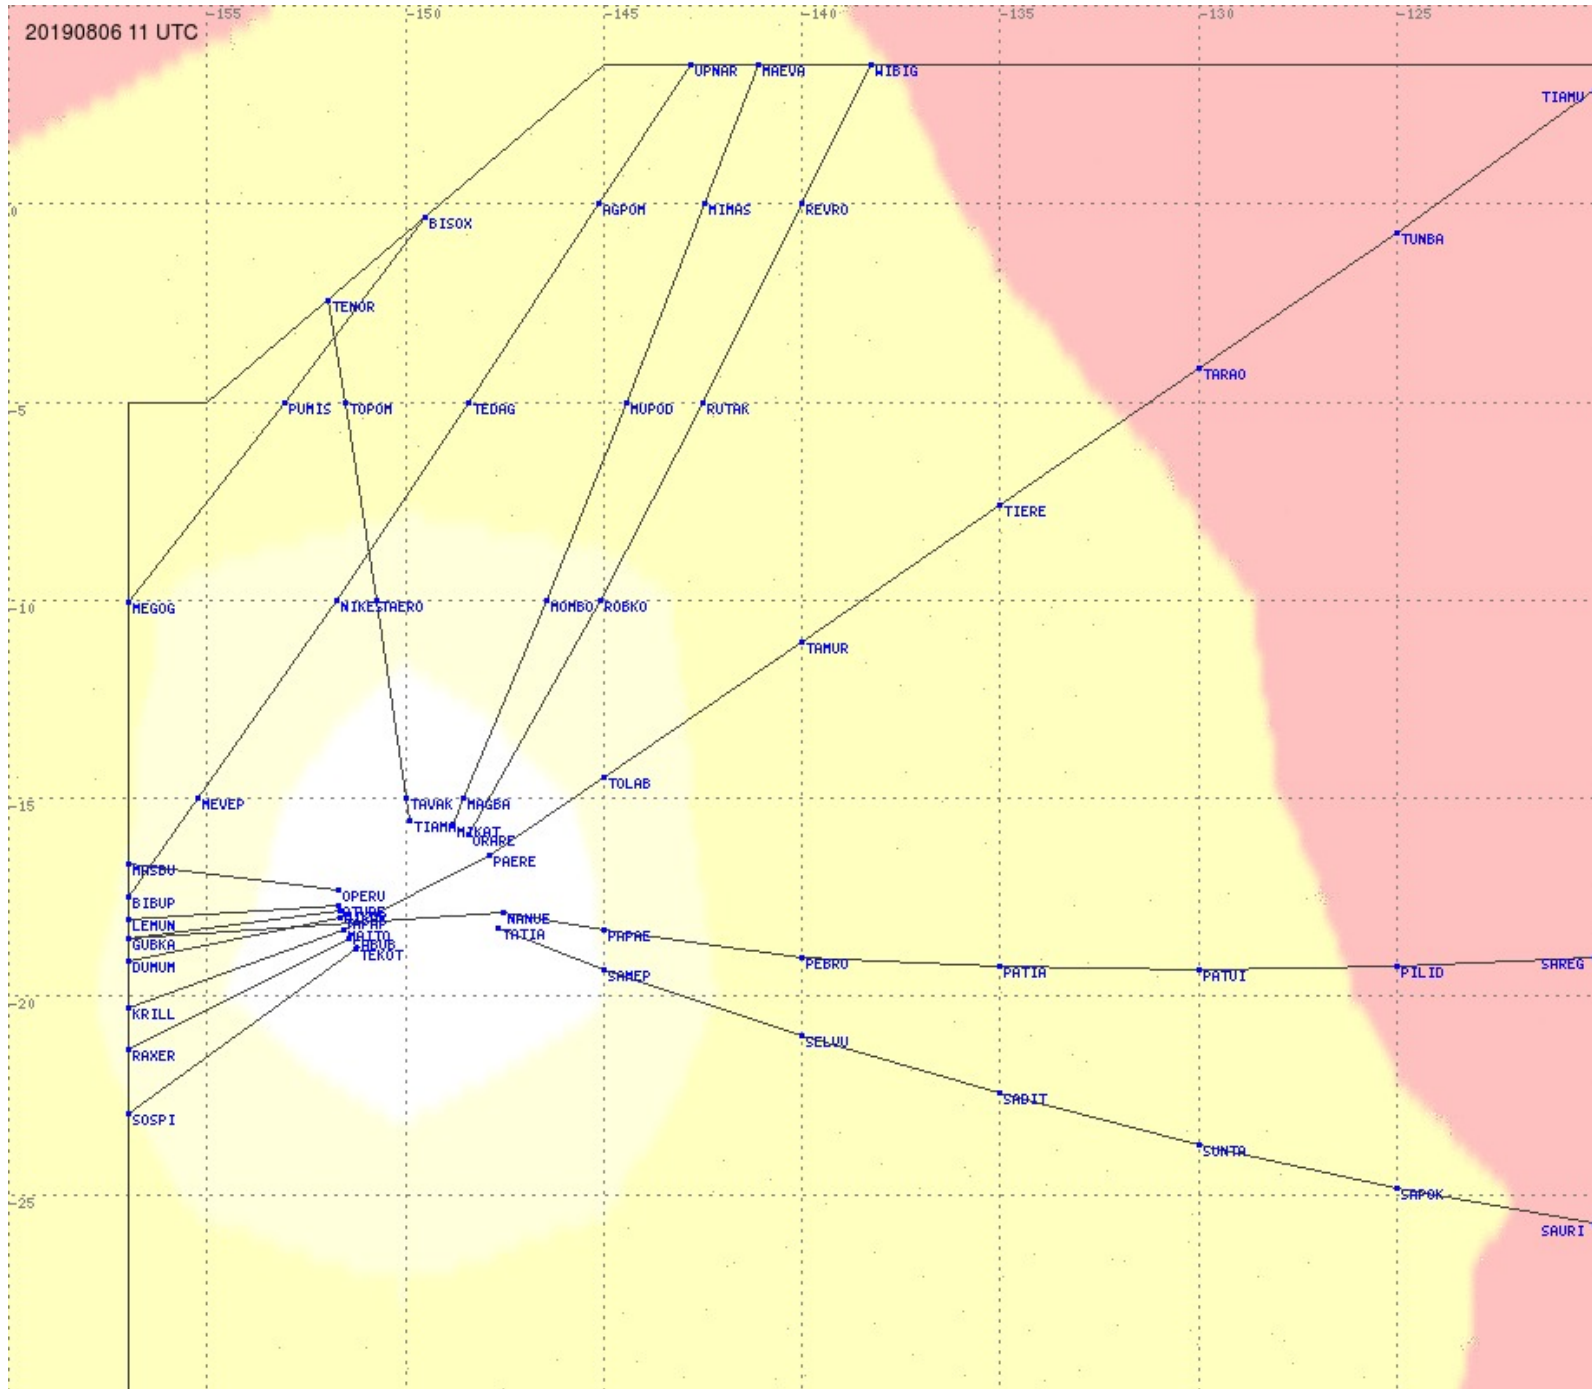

Tahiti FIR - HF Propag - 20190806

Tahiti FIR - HF Propag - 20190806

Tahiti FIR - HF Propag - 20190806

Tahiti FIR - HF Propag - 20190806

2.8 MHz
3.5 MHz
5.6 MHz
8.9 MHz
13.3 MHz
17.9 MHz
None

Tahiti FIR - HF Propag - 20190806

Tahiti FIR - HF Propag - 20190806

2.8 MHz 3.5 MHz 5.6 MHz 8.9 MHz 13.3 MHz 17.9 MHz None

Tahiti FIR - HF Propag - 20190806

2.8 MHz 3.5 MHz 5.6 MHz 8.9 MHz 13.3 MHz 17.9 MHz None

Tahiti FIR - HF Propag - 20190806