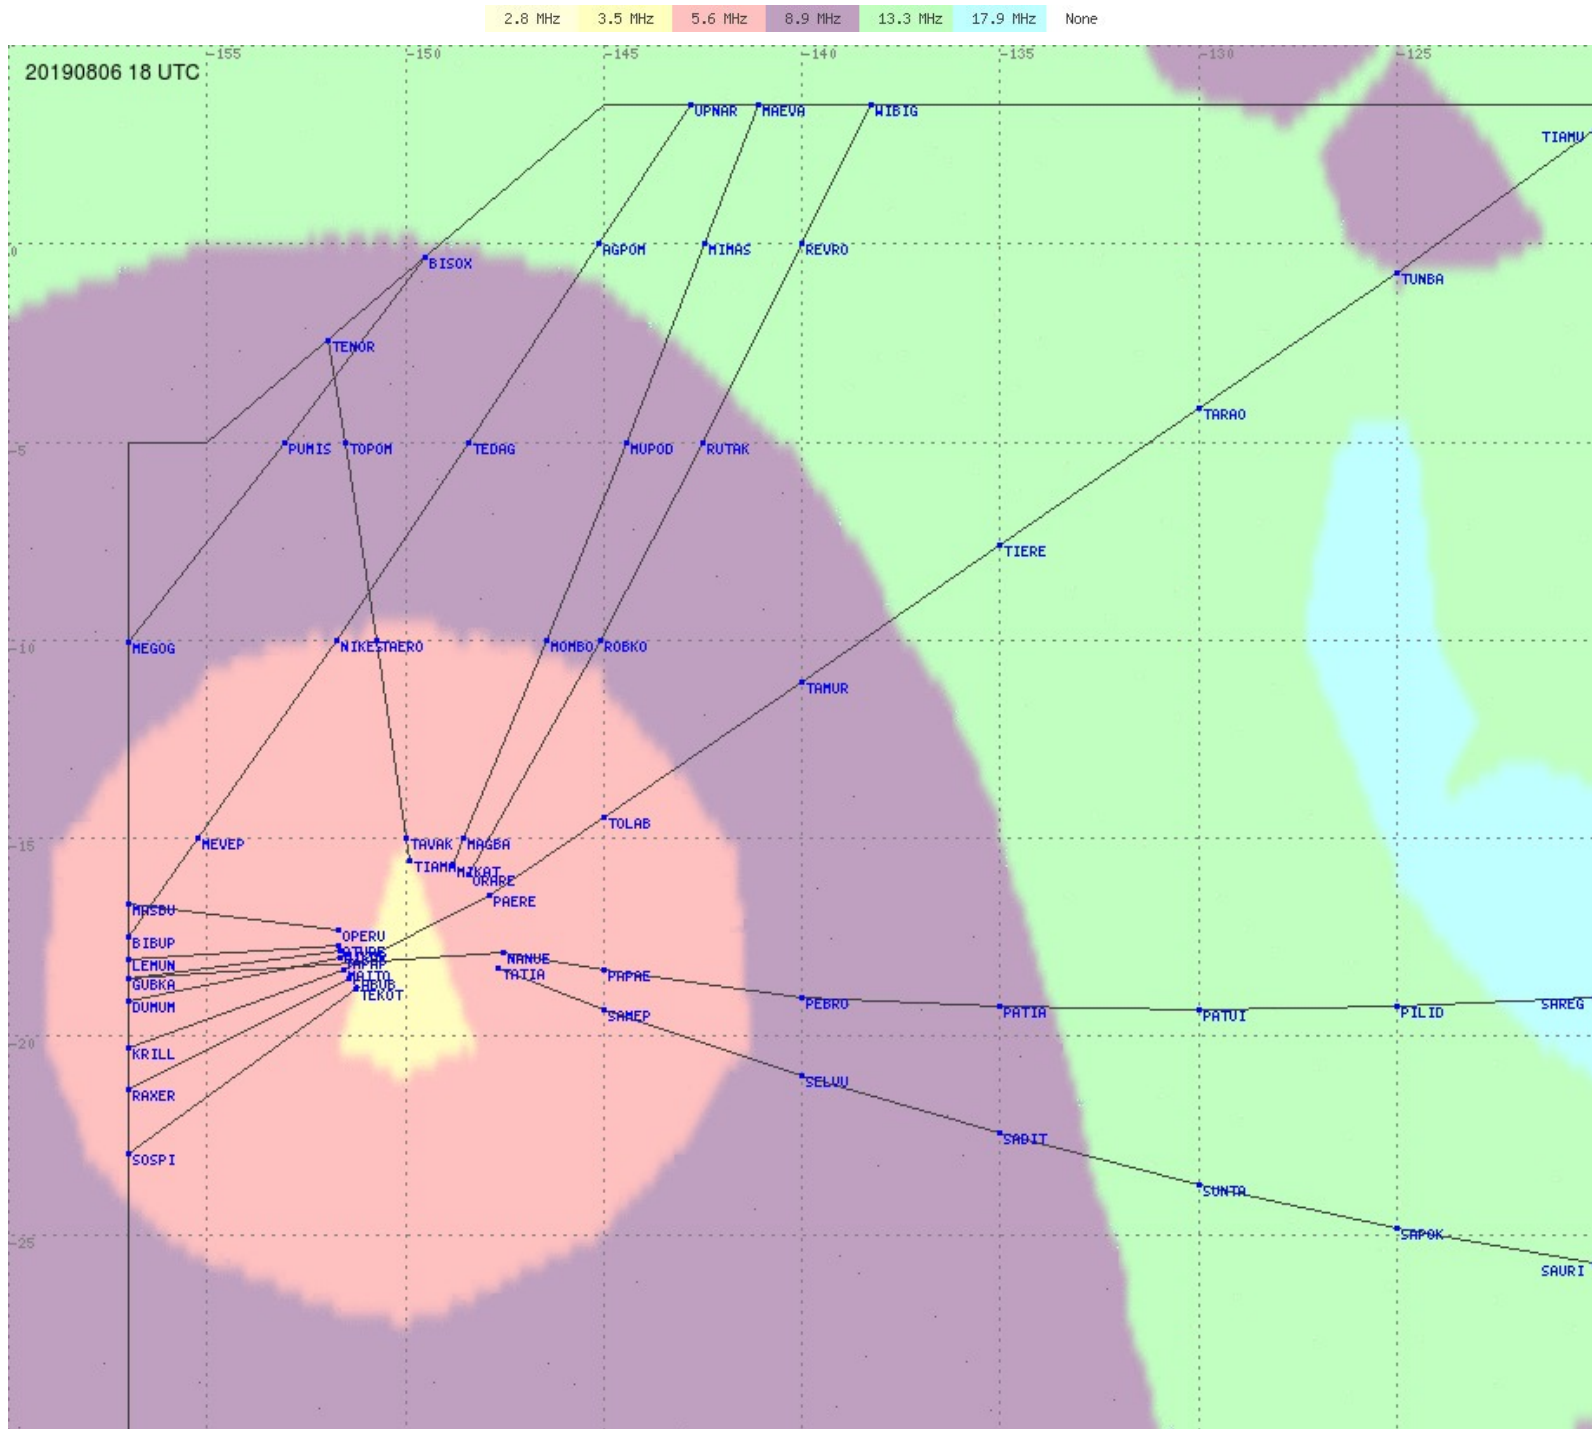

Tahiti FIR - HF Propag - 20190806

Tahiti FIR - HF Propag - 20190806

Tahiti FIR - HF Propag - 20190806

Tahiti FIR - HF Propag - 20190806

2.8 MHz
3.5 MHz
5.6 MHz
8.9 MHz
13.3 MHz
17.9 MHz
None

Tahiti FIR - HF Propag - 20190806

Tahiti FIR - HF Propag - 20190806

2.8 MHz 3.5 MHz 5.6 MHz 8.9 MHz 13.3 MHz 17.9 MHz None

Tahiti FIR - HF Propag - 20190806

2.8 MHz 3.5 MHz 5.6 MHz 8.9 MHz 13.3 MHz 17.9 MHz None

Tahiti FIR - HF Propag - 20190806

Tahiti FIR - HF Propag - 20190806

Tahiti FIR - HF Propag - 20190806

Tahiti FIR - HF Propag - 20190806

Tahiti FIR - HF Propag - 20190806

Tahiti FIR - HF Propag - 20190806

Tahiti FIR - HF Propag - 20190806

Tahiti FIR - HF Propag - 20190806

2.8 MHz 3.5 MHz 5.6 MHz 8.9 MHz 13.3 MHz 17.9 MHz None

Tahiti FIR - HF Propag - 20190806

2.8 MHz 3.5 MHz 5.6 MHz 8.9 MHz 13.3 MHz 17.9 MHz None

Tahiti FIR - HF Propag - 20190806

2.8 MHz 3.5 MHz 5.6 MHz 8.9 MHz 13.3 MHz 17.9 MHz None