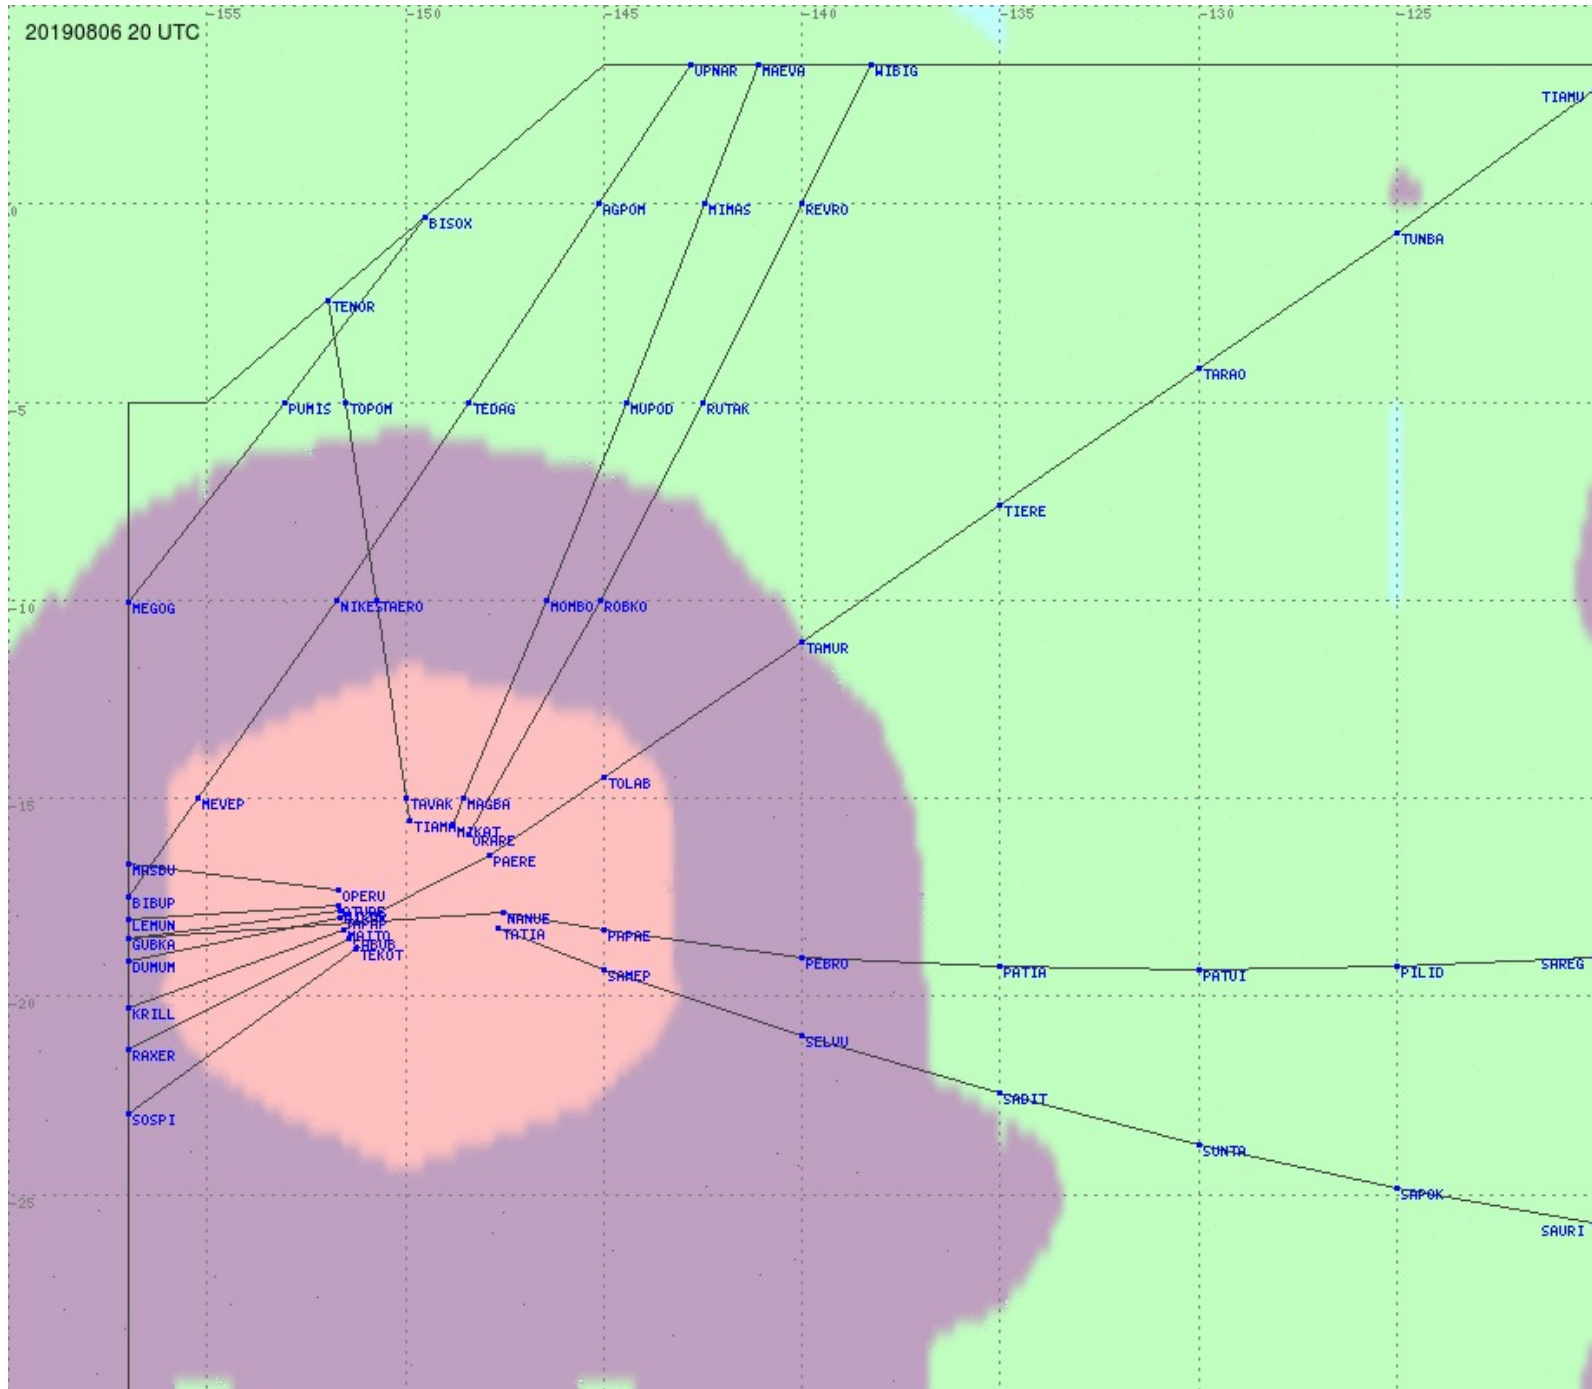

Tahiti FIR - HF Propag - 20190806

2.8 MHz 3.5 MHz 5.6 MHz 8.9 MHz 13.3 MHz 17.9 MHz None

Tahiti FIR - HF Propag - 20190806

Tahiti FIR - HF Propag - 20190806

Tahiti FIR - HF Propag - 20190806

Tahiti FIR - HF Propag - 20190806

Tahiti FIR - HF Propag - 20190806

2.8 MHz 3.5 MHz 5.6 MHz 8.9 MHz 13.3 MHz 17.9 MHz None

Tahiti FIR - HF Propag - 20190806

2.8 MHz 3.5 MHz 5.6 MHz 8.9 MHz 13.3 MHz 17.9 MHz None

Tahiti FIR - HF Propag - 20190806

Tahiti FIR - HF Propag - 20190806

Tahiti FIR - HF Propag - 20190806

Tahiti FIR - HF Propag - 20190806

Tahiti FIR - HF Propag - 20190806

Tahiti FIR - HF Propag - 20190806

Tahiti FIR - HF Propag - 20190806

Tahiti FIR - HF Propag - 20190806

2.8 MHz 3.5 MHz 5.6 MHz 8.9 MHz 13.3 MHz 17.9 MHz None

Tahiti FIR - HF Propag - 20190806

2.8 MHz 3.5 MHz 5.6 MHz 8.9 MHz 13.3 MHz 17.9 MHz None

Tahiti FIR - HF Propag - 20190806

2.8 MHz 3.5 MHz 5.6 MHz 8.9 MHz 13.3 MHz 17.9 MHz None