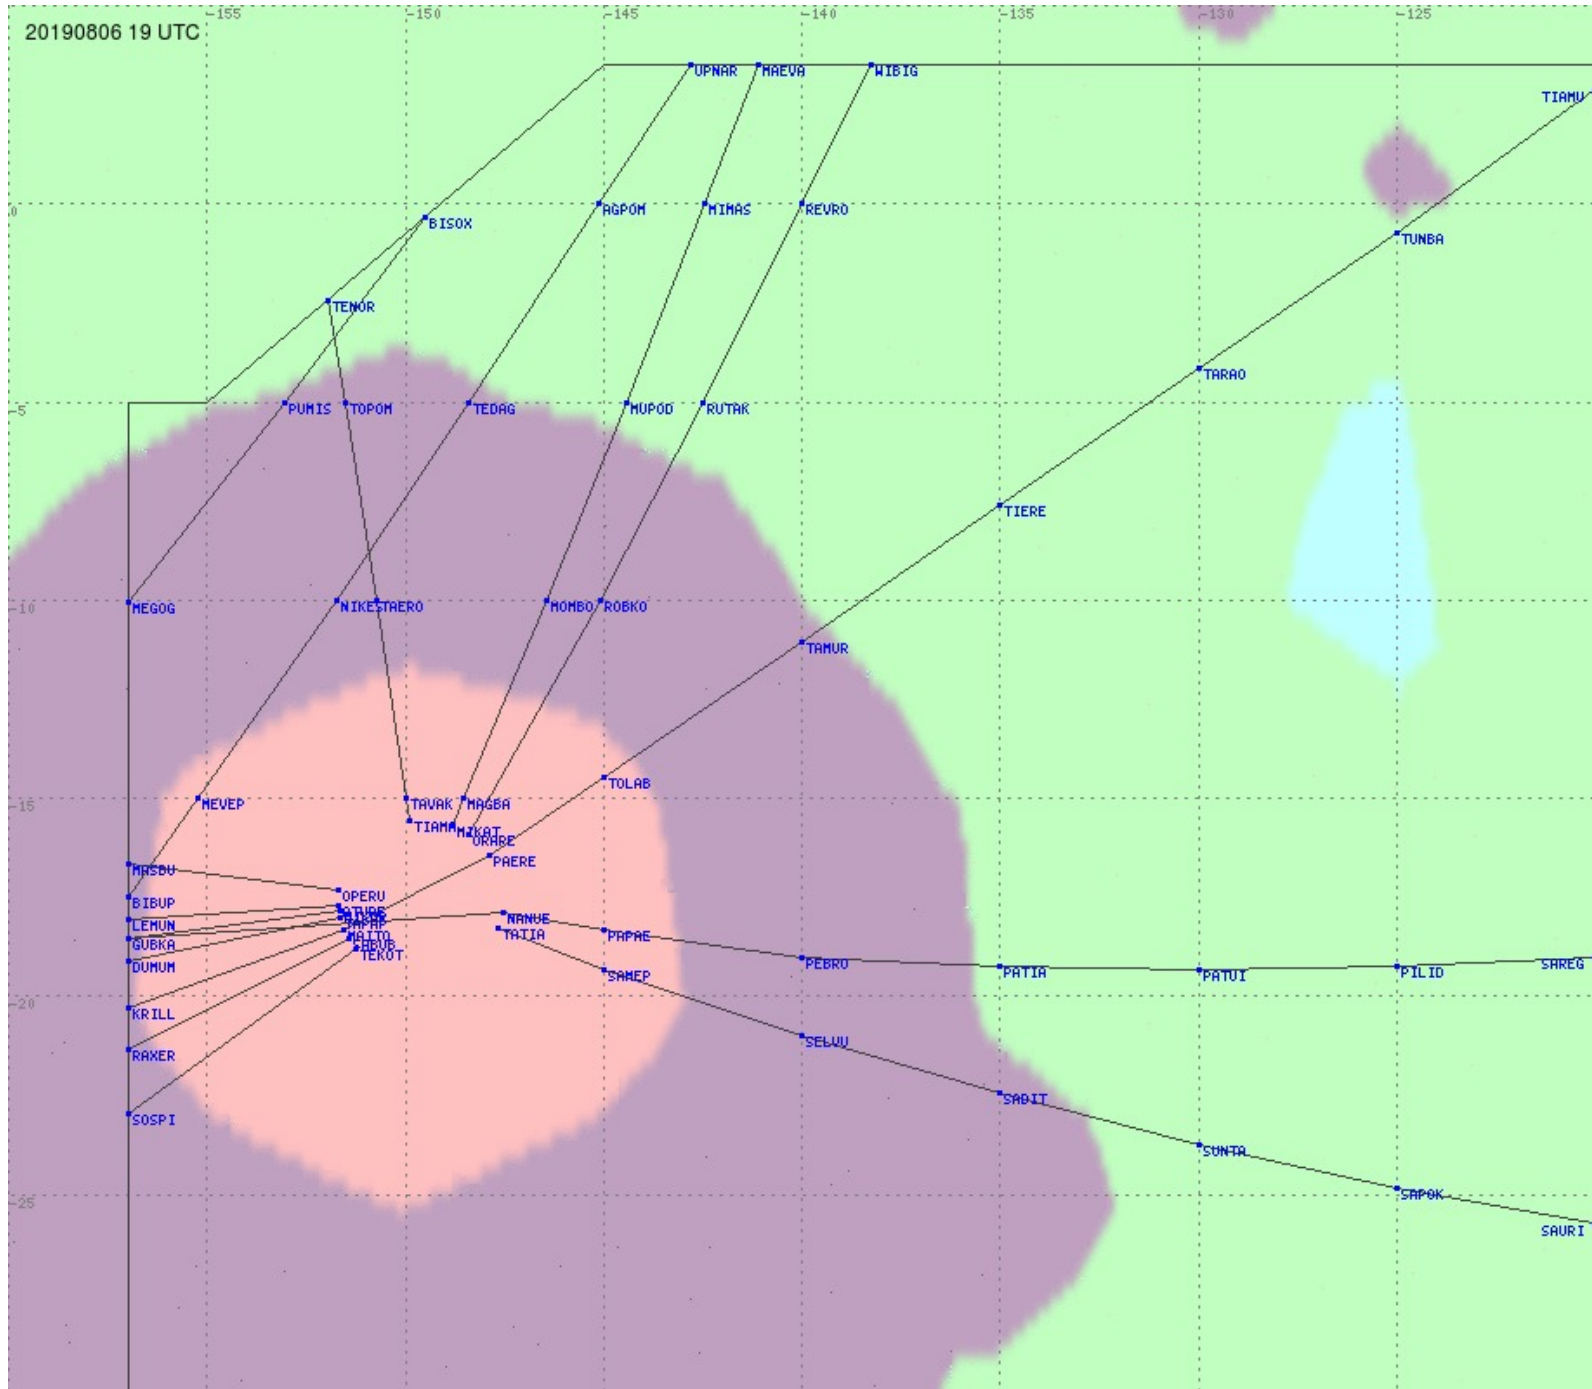

Tahiti FIR - HF Propag - 20190806

2.8 MHz 3.5 MHz 5.6 MHz 8.9 MHz 13.3 MHz 17.9 MHz None

Tahiti FIR - HF Propag - 20190806

Tahiti FIR - HF Propag - 20190806

Tahiti FIR - HF Propag - 20190806

Tahiti FIR - HF Propag - 20190806

Tahiti FIR - HF Propag - 20190806

2.8 MHz 3.5 MHz 5.6 MHz 8.9 MHz 13.3 MHz 17.9 MHz None

Tahiti FIR - HF Propag - 20190806

2.8 MHz 3.5 MHz 5.6 MHz 8.9 MHz 13.3 MHz 17.9 MHz None

Tahiti FIR - HF Propag - 20190806

Tahiti FIR - HF Propag - 20190806

Tahiti FIR - HF Propag - 20190806

Tahiti FIR - HF Propag - 20190806

Tahiti FIR - HF Propag - 20190806

Tahiti FIR - HF Propag - 20190806

Tahiti FIR - HF Propag - 20190806

Tahiti FIR - HF Propag - 20190806

2.8 MHz 3.5 MHz 5.6 MHz 8.9 MHz 13.3 MHz 17.9 MHz None

Tahiti FIR - HF Propag - 20190806

2.8 MHz 3.5 MHz 5.6 MHz 8.9 MHz 13.3 MHz 17.9 MHz None

Tahiti FIR - HF Propag - 20190806

2.8 MHz 3.5 MHz 5.6 MHz 8.9 MHz 13.3 MHz 17.9 MHz None