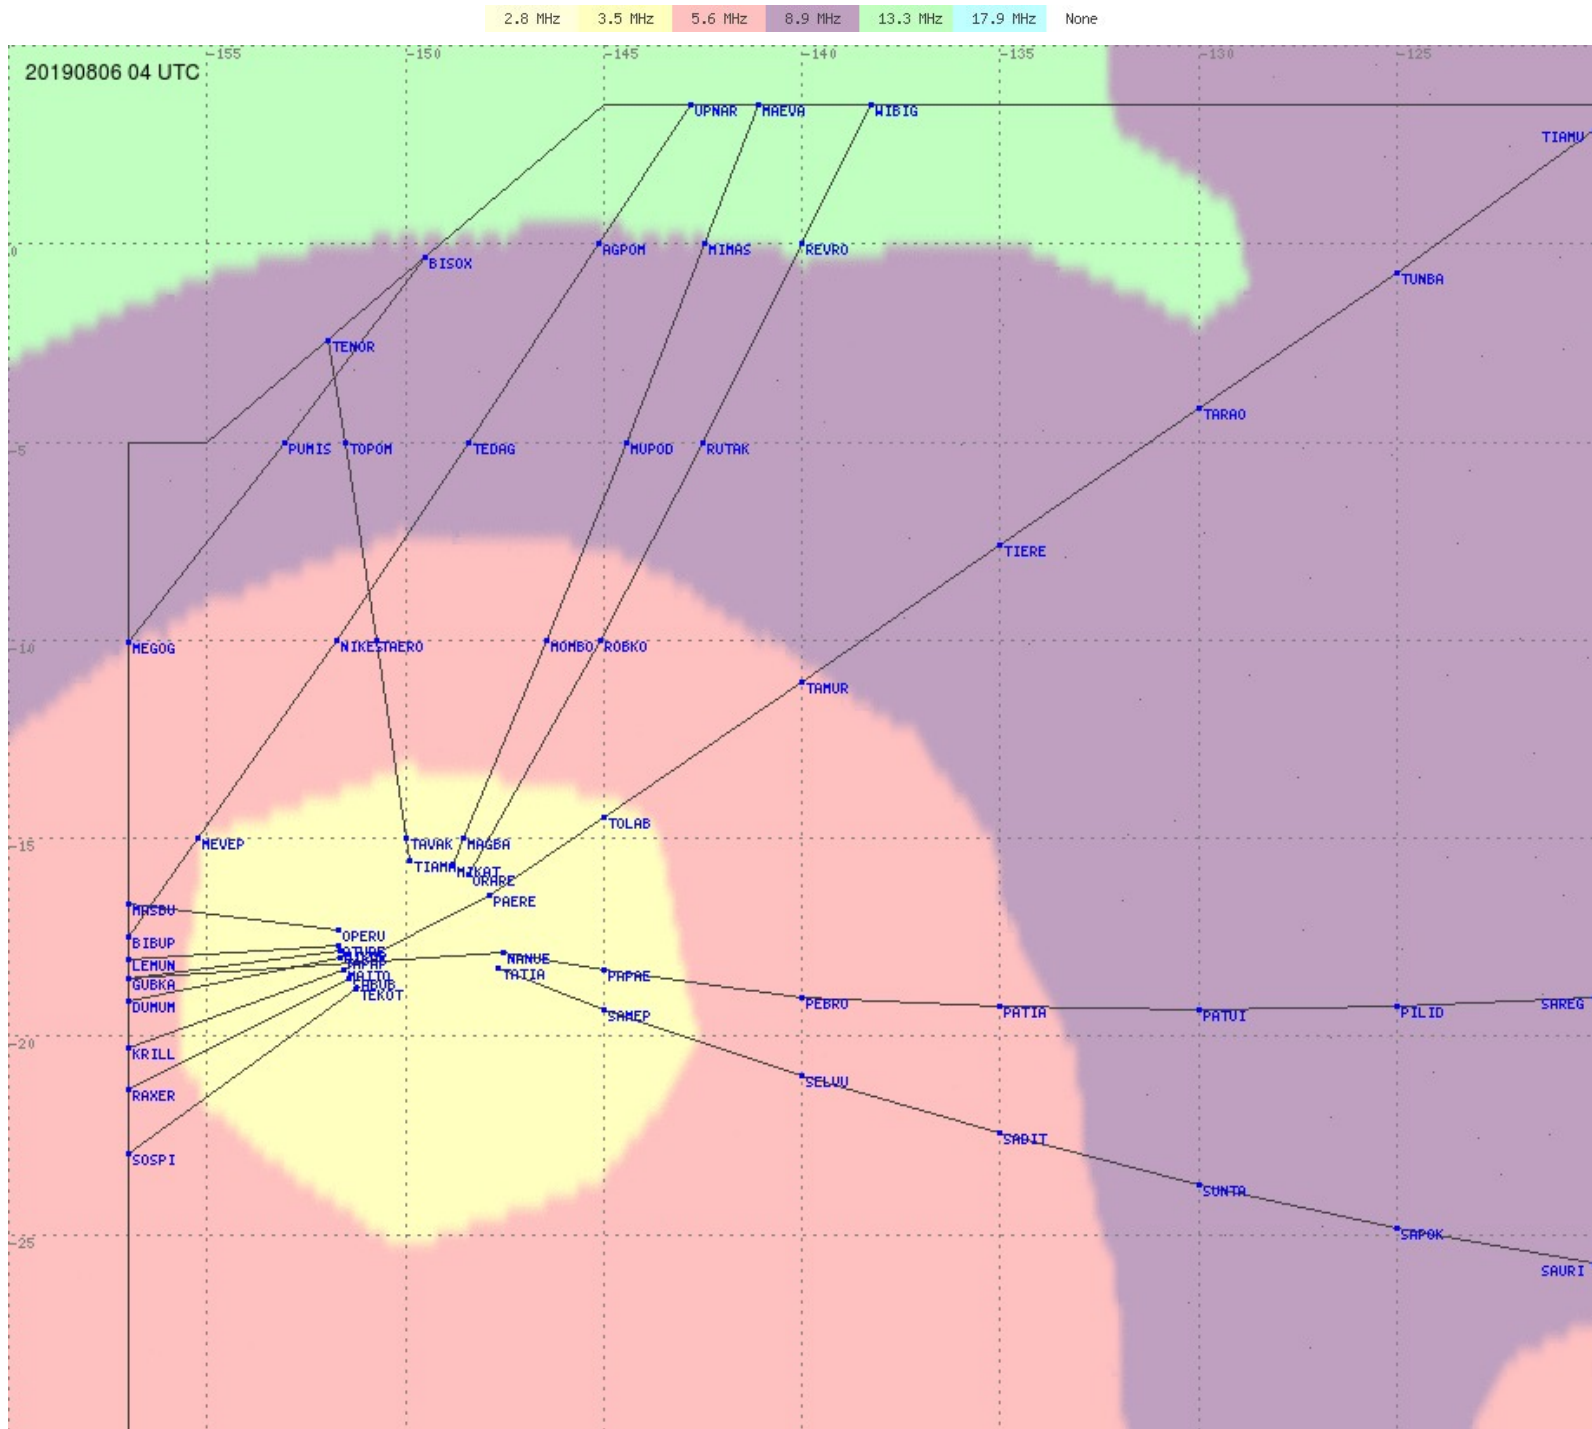

Tahiti FIR - HF Propag - 20190806

2.8 MHz 3.5 MHz 5.6 MHz 8.9 MHz 13.3 MHz 17.9 MHz None

Tahiti FIR - HF Propag - 20190806

Tahiti FIR - HF Propag - 20190806

Tahiti FIR - HF Propag - 20190806

Tahiti FIR - HF Propag - 20190806

Tahiti FIR - HF Propag - 20190806

Tahiti FIR - HF Propag - 20190806

Tahiti FIR - HF Propag - 20190806

Tahiti FIR - HF Propag - 20190806

2.8 MHz
3.5 MHz
5.6 MHz
8.9 MHz
13.3 MHz
17.9 MHz
None

Tahiti FIR - HF Propag - 20190806