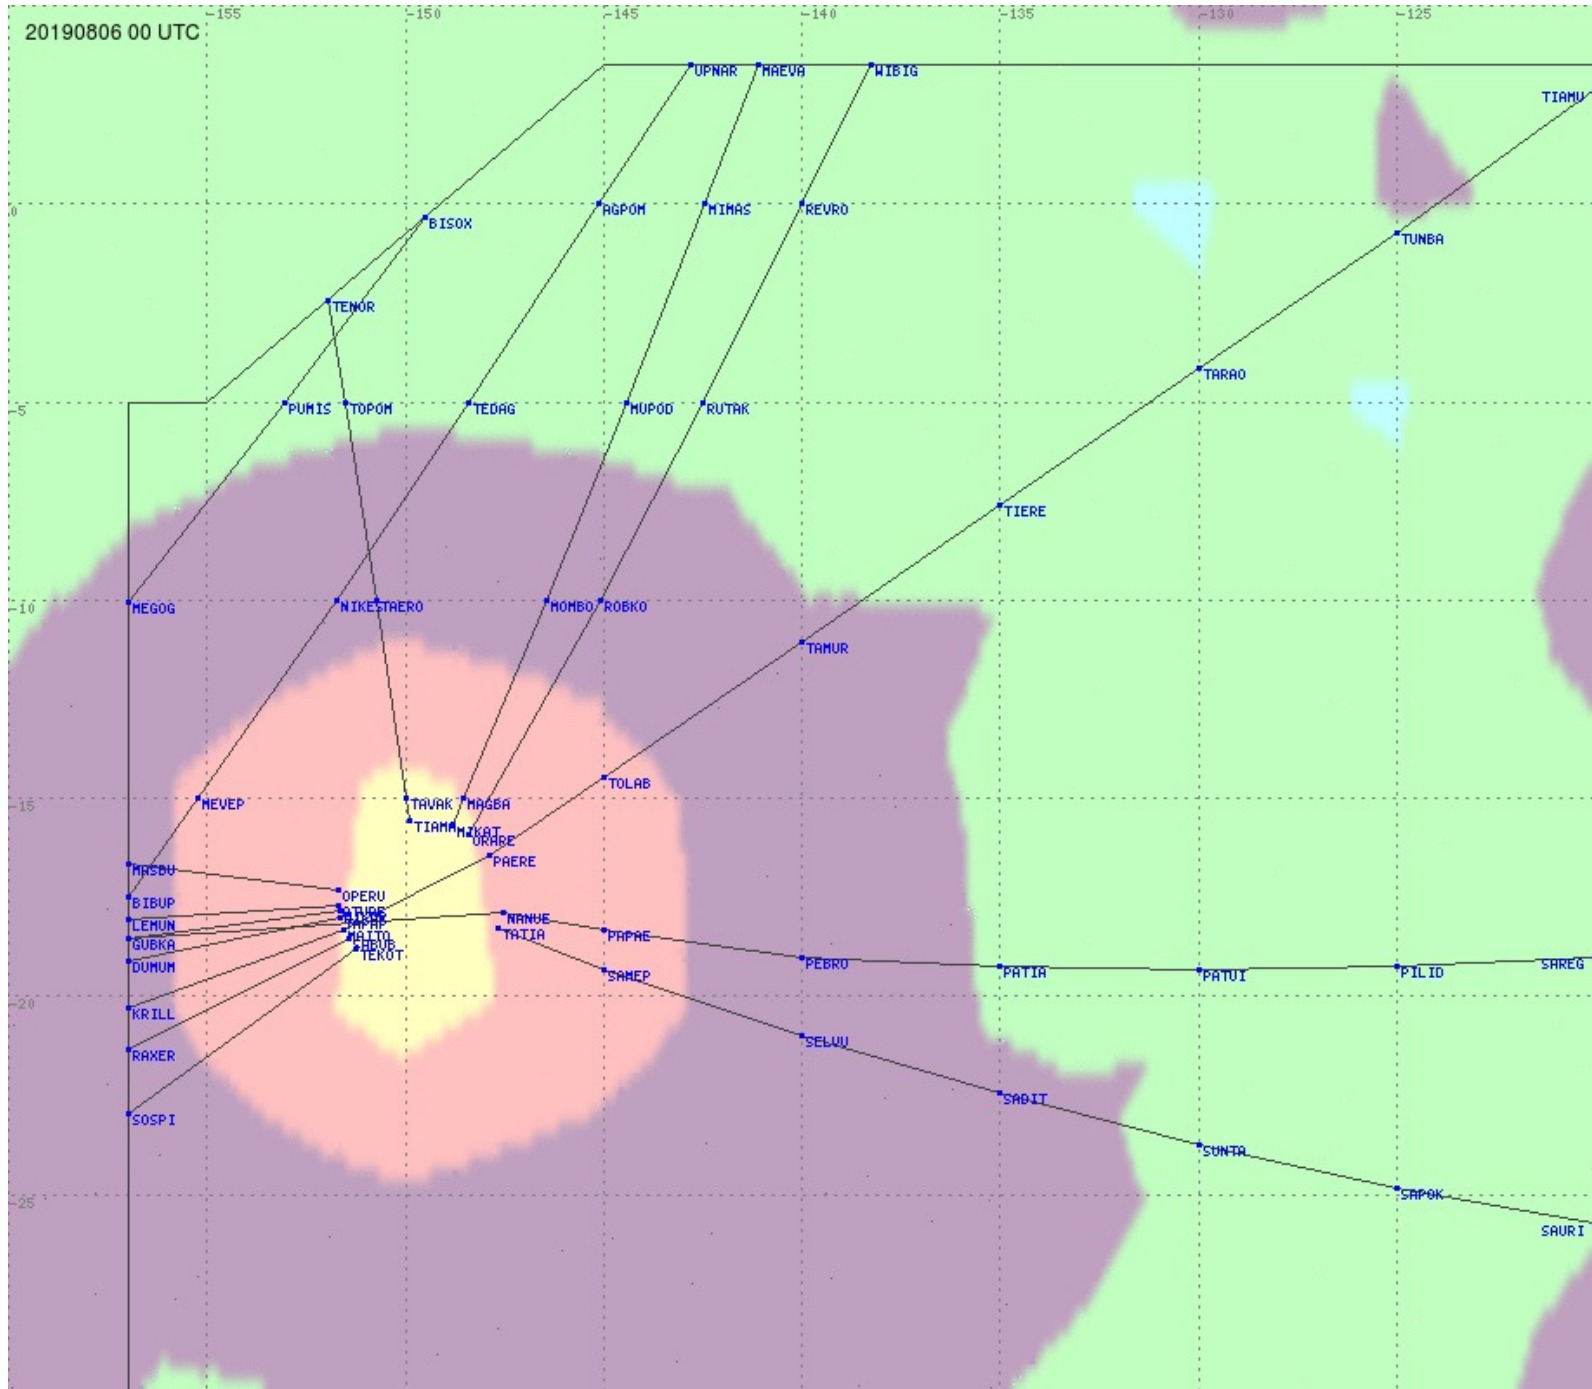

Tahiti FIR - HF Propag - 20190806

2.8 MHz 3.5 MHz 5.6 MHz 8.9 MHz 13.3 MHz 17.9 MHz None

Tahiti FIR - HF Propag - 20190806

Tahiti FIR - HF Propag - 20190806

Tahiti FIR - HF Propag - 20190806

Tahiti FIR - HF Propag - 20190806

Tahiti FIR - HF Propag - 20190806

Tahiti FIR - HF Propag - 20190806

Tahiti FIR - HF Propag - 20190806

Tahiti FIR - HF Propag - 20190806

2.8 MHz
3.5 MHz
5.6 MHz
8.9 MHz
13.3 MHz
17.9 MHz
None

Tahiti FIR - HF Propag - 20190806

Tahiti FIR - HF Propag - 20190806

2.8 MHz 3.5 MHz 5.6 MHz 8.9 MHz 13.3 MHz 17.9 MHz None

Tahiti FIR - HF Propag - 20190806

2.8 MHz 3.5 MHz 5.6 MHz 8.9 MHz 13.3 MHz 17.9 MHz None

Tahiti FIR - HF Propag - 20190806