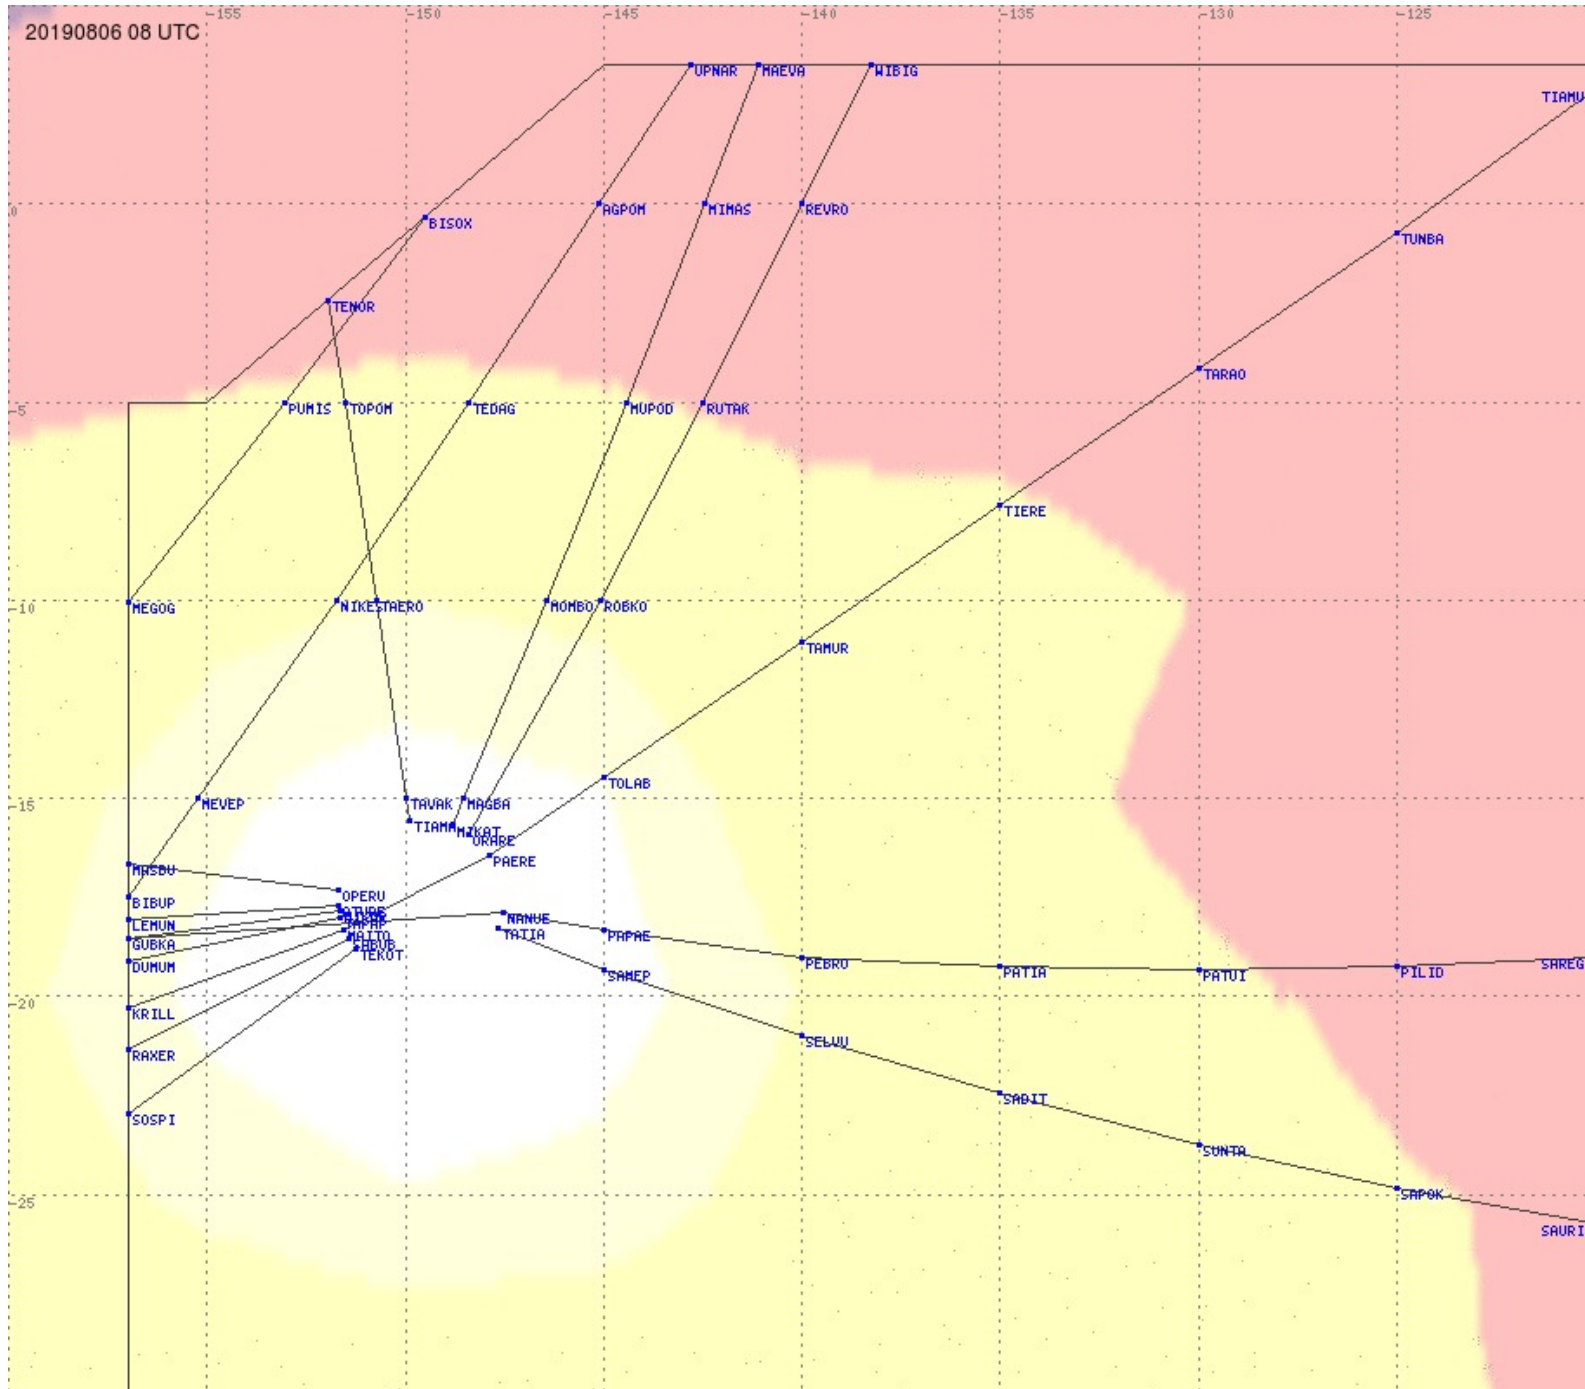

Tahiti FIR - HF Propag - 20190806

2.8 MHz 3.5 MHz 5.6 MHz 8.9 MHz 13.3 MHz 17.9 MHz None

Tahiti FIR - HF Propag - 20190806

Tahiti FIR - HF Propag - 20190806

Tahiti FIR - HF Propag - 20190806

Tahiti FIR - HF Propag - 20190806

Tahiti FIR - HF Propag - 20190806

Tahiti FIR - HF Propag - 20190806

Tahiti FIR - HF Propag - 20190806

Tahiti FIR - HF Propag - 20190806

2.8 MHz
3.5 MHz
5.6 MHz
8.9 MHz
13.3 MHz
17.9 MHz
None

Tahiti FIR - HF Propag - 20190806

Tahiti FIR - HF Propag - 20190806

2.8 MHz 3.5 MHz 5.6 MHz 8.9 MHz 13.3 MHz 17.9 MHz None

Tahiti FIR - HF Propag - 20190806

2.8 MHz 3.5 MHz 5.6 MHz 8.9 MHz 13.3 MHz 17.9 MHz None

Tahiti FIR - HF Propag - 20190806