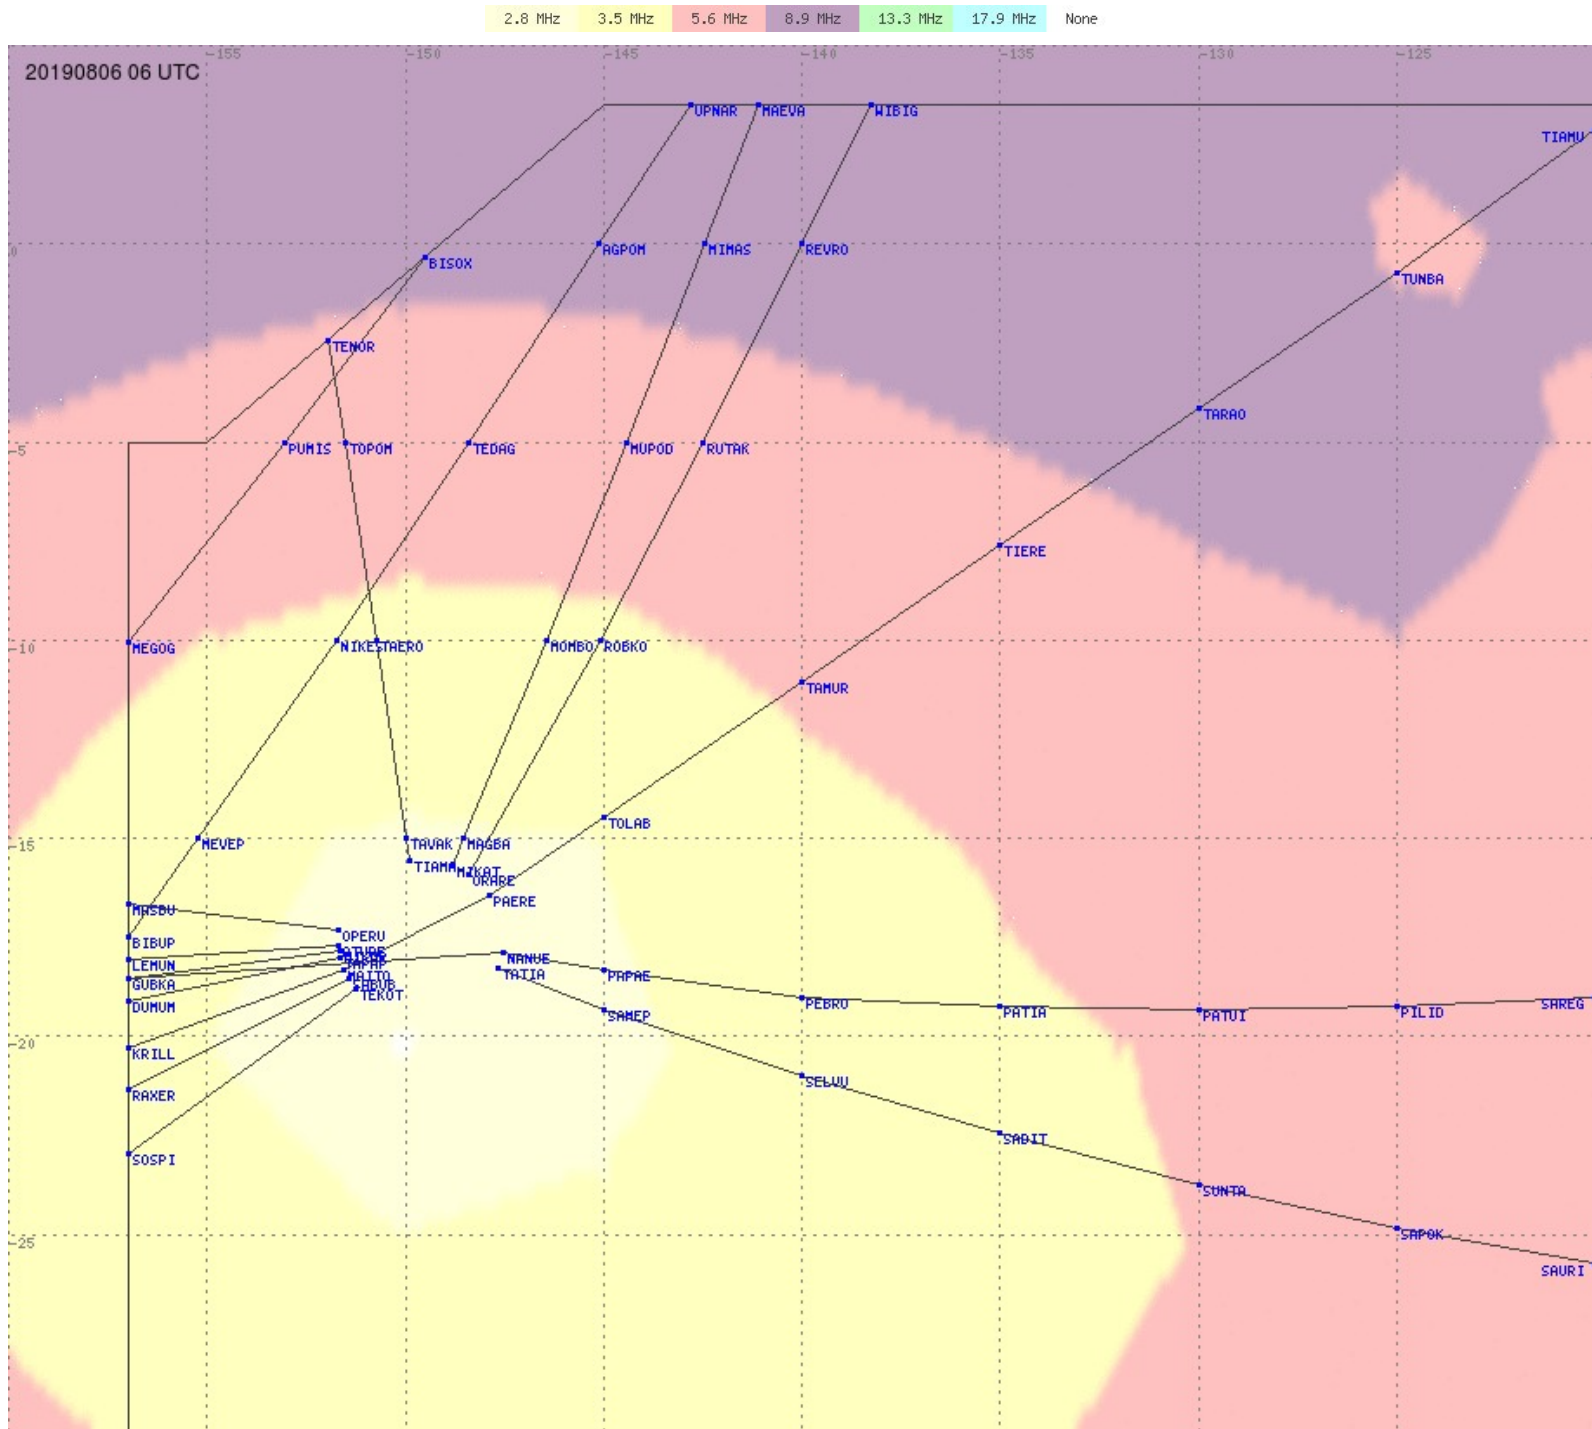

Tahiti FIR - HF Propag - 20190806

2.8 MHz 3.5 MHz 5.6 MHz 8.9 MHz 13.3 MHz 17.9 MHz None

Tahiti FIR - HF Propag - 20190806

Tahiti FIR - HF Propag - 20190806

Tahiti FIR - HF Propag - 20190806

Tahiti FIR - HF Propag - 20190806

Tahiti FIR - HF Propag - 20190806

Tahiti FIR - HF Propag - 20190806

Tahiti FIR - HF Propag - 20190806

Tahiti FIR - HF Propag - 20190806

2.8 MHz
3.5 MHz
5.6 MHz
8.9 MHz
13.3 MHz
17.9 MHz
None

Tahiti FIR - HF Propag - 20190806