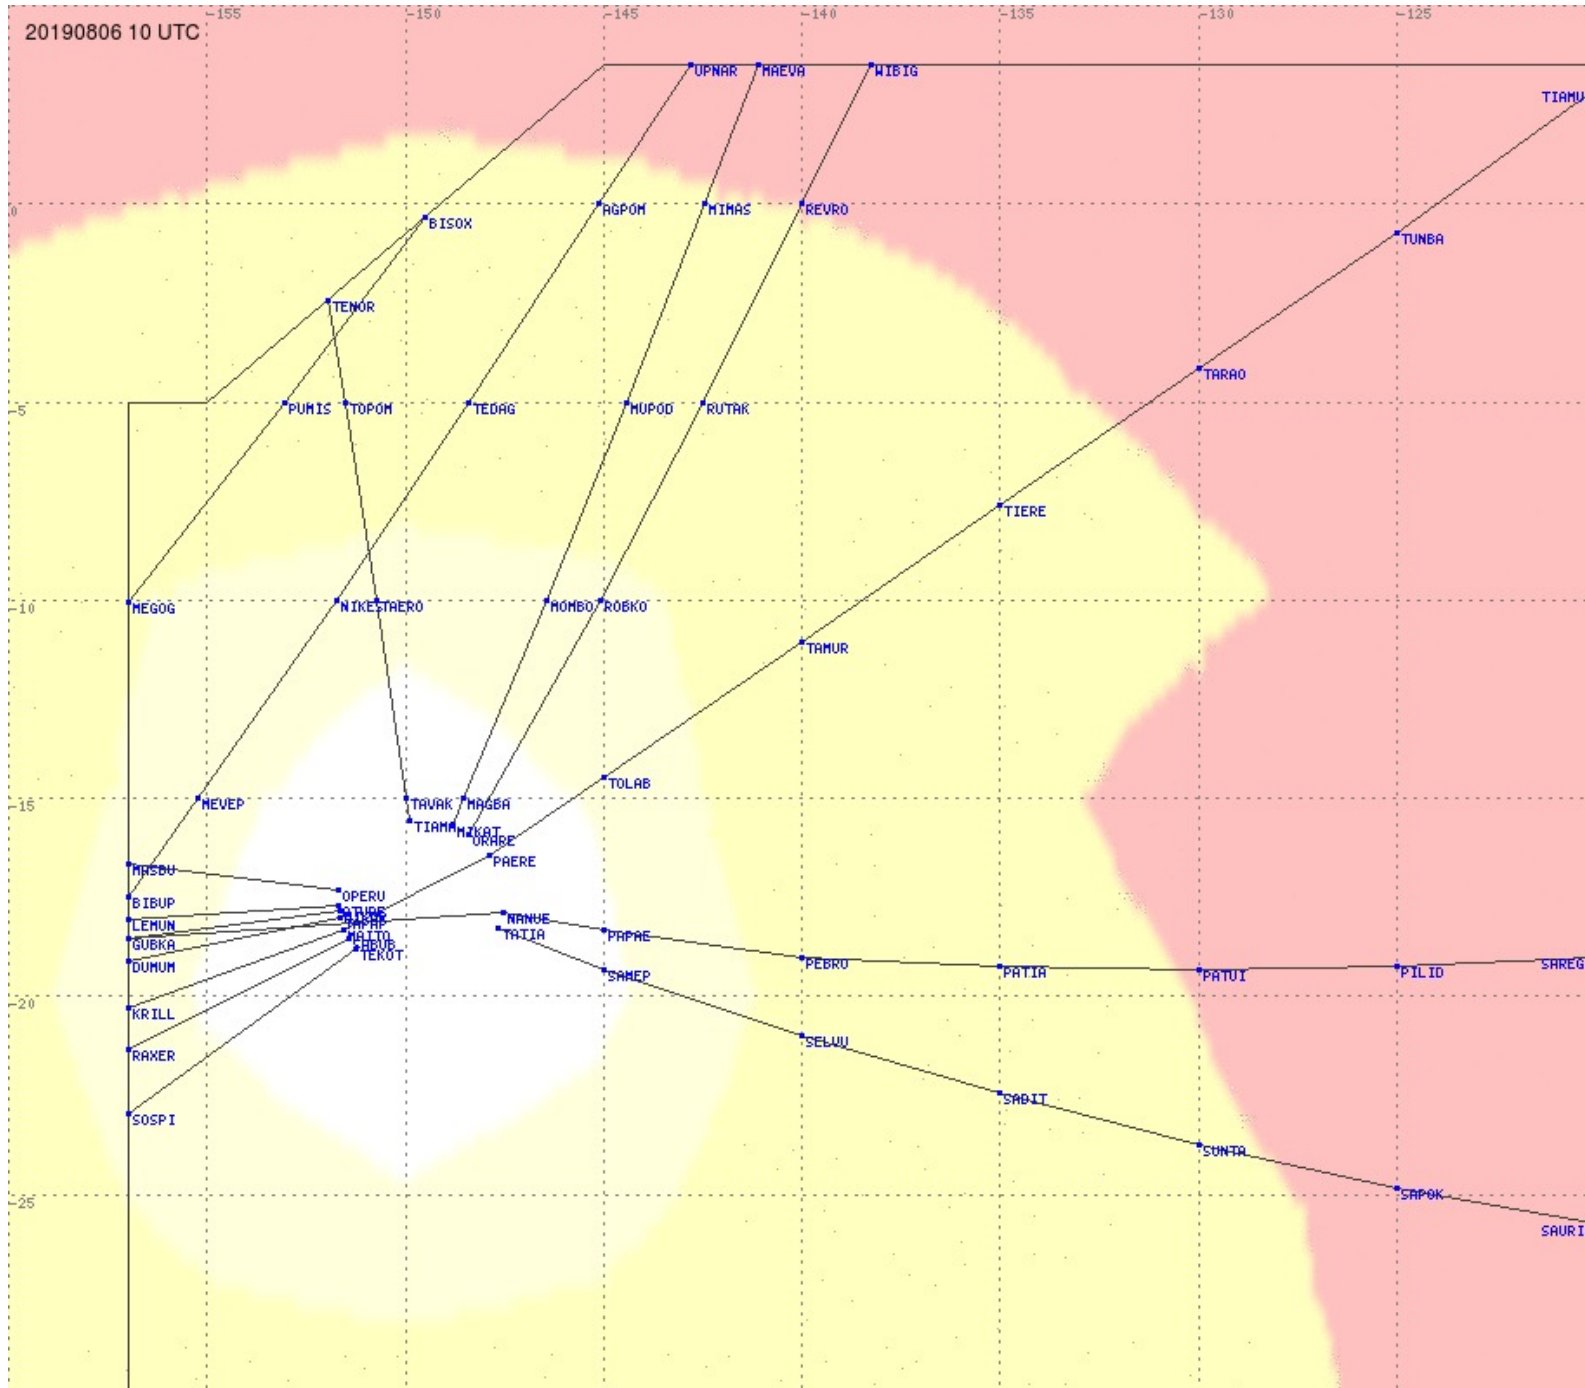

Tahiti FIR - HF Propag - 20190806

2.8 MHz 3.5 MHz 5.6 MHz 8.9 MHz 13.3 MHz 17.9 MHz None

Tahiti FIR - HF Propag - 20190806

Tahiti FIR - HF Propag - 20190806

Tahiti FIR - HF Propag - 20190806

Tahiti FIR - HF Propag - 20190806

Tahiti FIR - HF Propag - 20190806

Tahiti FIR - HF Propag - 20190806

Tahiti FIR - HF Propag - 20190806

Tahiti FIR - HF Propag - 20190806

2.8 MHz
3.5 MHz
5.6 MHz
8.9 MHz
13.3 MHz
17.9 MHz
None

Tahiti FIR - HF Propag - 20190806

Tahiti FIR - HF Propag - 20190806

2.8 MHz 3.5 MHz 5.6 MHz 8.9 MHz 13.3 MHz 17.9 MHz None

Tahiti FIR - HF Propag - 20190806

2.8 MHz 3.5 MHz 5.6 MHz 8.9 MHz 13.3 MHz 17.9 MHz None

Tahiti FIR - HF Propag - 20190806