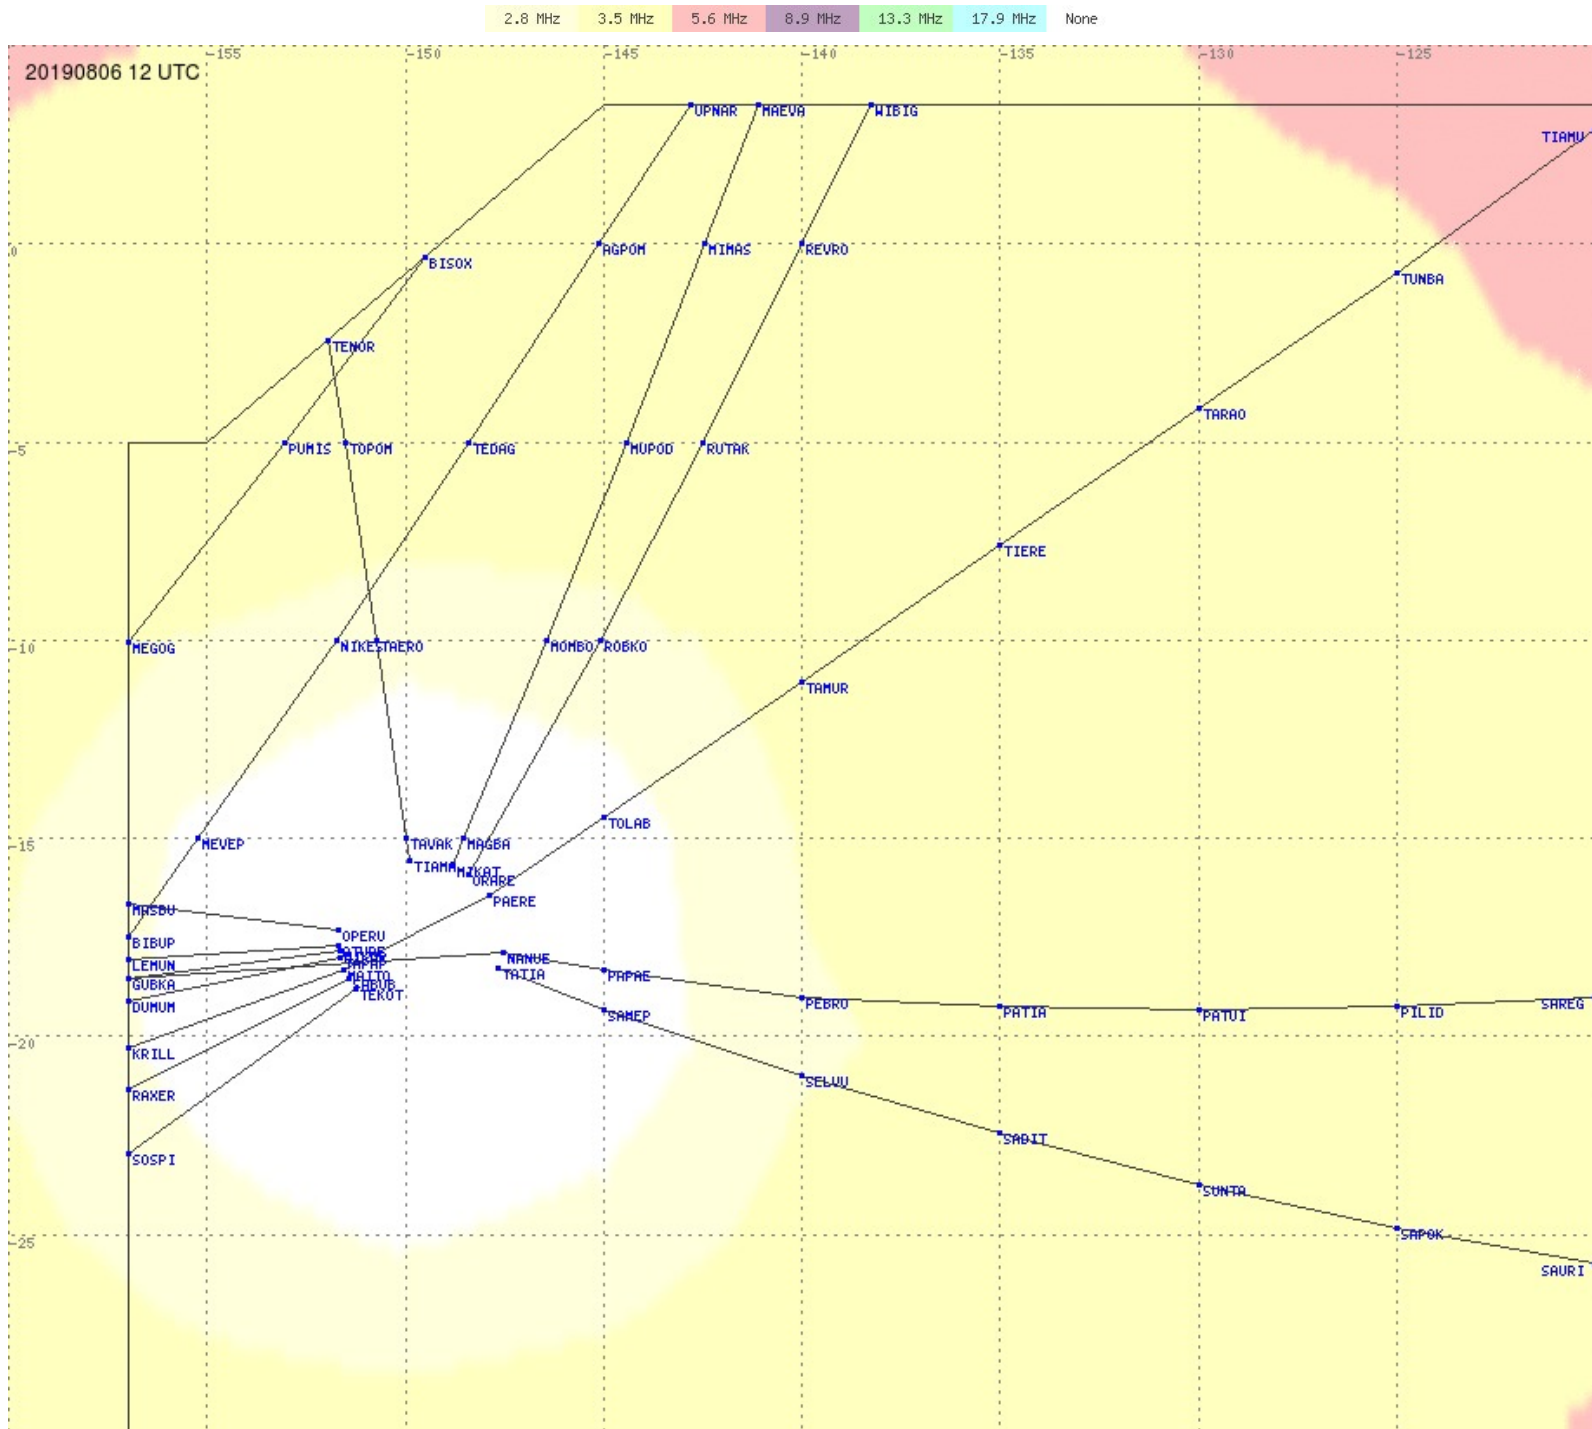

Tahiti FIR - HF Propag - 20190806

Tahiti FIR - HF Propag - 20190806

Tahiti FIR - HF Propag - 20190806

Tahiti FIR - HF Propag - 20190806

2.8 MHz
3.5 MHz
5.6 MHz
8.9 MHz
13.3 MHz
17.9 MHz
None

Tahiti FIR - HF Propag - 20190806

Tahiti FIR - HF Propag - 20190806

2.8 MHz 3.5 MHz 5.6 MHz 8.9 MHz 13.3 MHz 17.9 MHz None

Tahiti FIR - HF Propag - 20190806

2.8 MHz 3.5 MHz 5.6 MHz 8.9 MHz 13.3 MHz 17.9 MHz None

Tahiti FIR - HF Propag - 20190806

Tahiti FIR - HF Propag - 20190806

Tahiti FIR - HF Propag - 20190806

Tahiti FIR - HF Propag - 20190806

Tahiti FIR - HF Propag - 20190806

Tahiti FIR - HF Propag - 20190806

Tahiti FIR - HF Propag - 20190806

Tahiti FIR - HF Propag - 20190806

2.8 MHz 3.5 MHz 5.6 MHz 8.9 MHz 13.3 MHz 17.9 MHz None

Tahiti FIR - HF Propag - 20190806

2.8 MHz 3.5 MHz 5.6 MHz 8.9 MHz 13.3 MHz 17.9 MHz None

Tahiti FIR - HF Propag - 20190806

2.8 MHz 3.5 MHz 5.6 MHz 8.9 MHz 13.3 MHz 17.9 MHz None