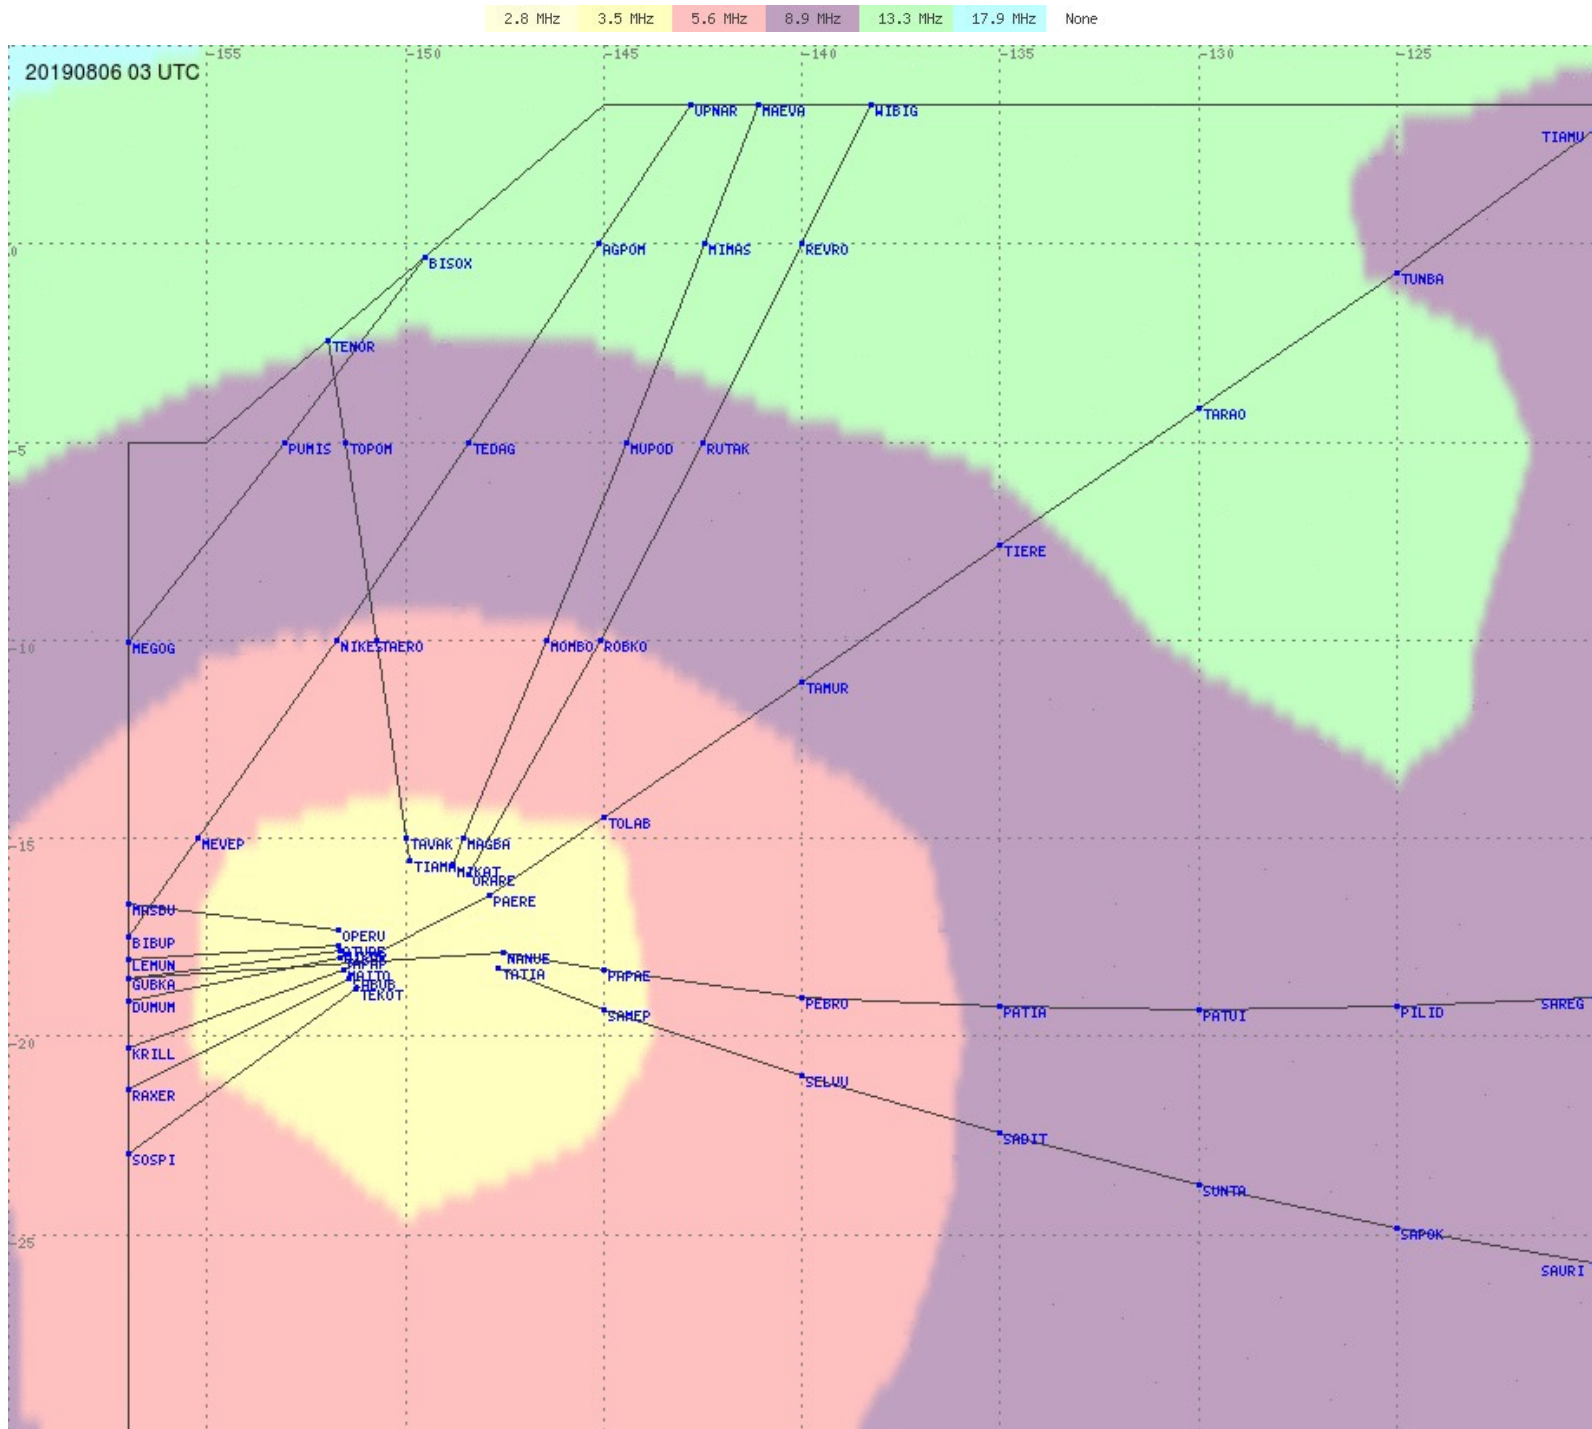

Tahiti FIR - HF Propag - 20190806

2.8 MHz 3.5 MHz 5.6 MHz 8.9 MHz 13.3 MHz 17.9 MHz None

Tahiti FIR - HF Propag - 20190806

Tahiti FIR - HF Propag - 20190806

Tahiti FIR - HF Propag - 20190806

Tahiti FIR - HF Propag - 20190806

Tahiti FIR - HF Propag - 20190806

Tahiti FIR - HF Propag - 20190806

Tahiti FIR - HF Propag - 20190806

Tahiti FIR - HF Propag - 20190806

2.8 MHz
3.5 MHz
5.6 MHz
8.9 MHz
13.3 MHz
17.9 MHz
None

Tahiti FIR - HF Propag - 20190806

Tahiti FIR - HF Propag - 20190806

2.8 MHz 3.5 MHz 5.6 MHz 8.9 MHz 13.3 MHz 17.9 MHz None

Tahiti FIR - HF Propag - 20190806

2.8 MHz 3.5 MHz 5.6 MHz 8.9 MHz 13.3 MHz 17.9 MHz None

Tahiti FIR - HF Propag - 20190806