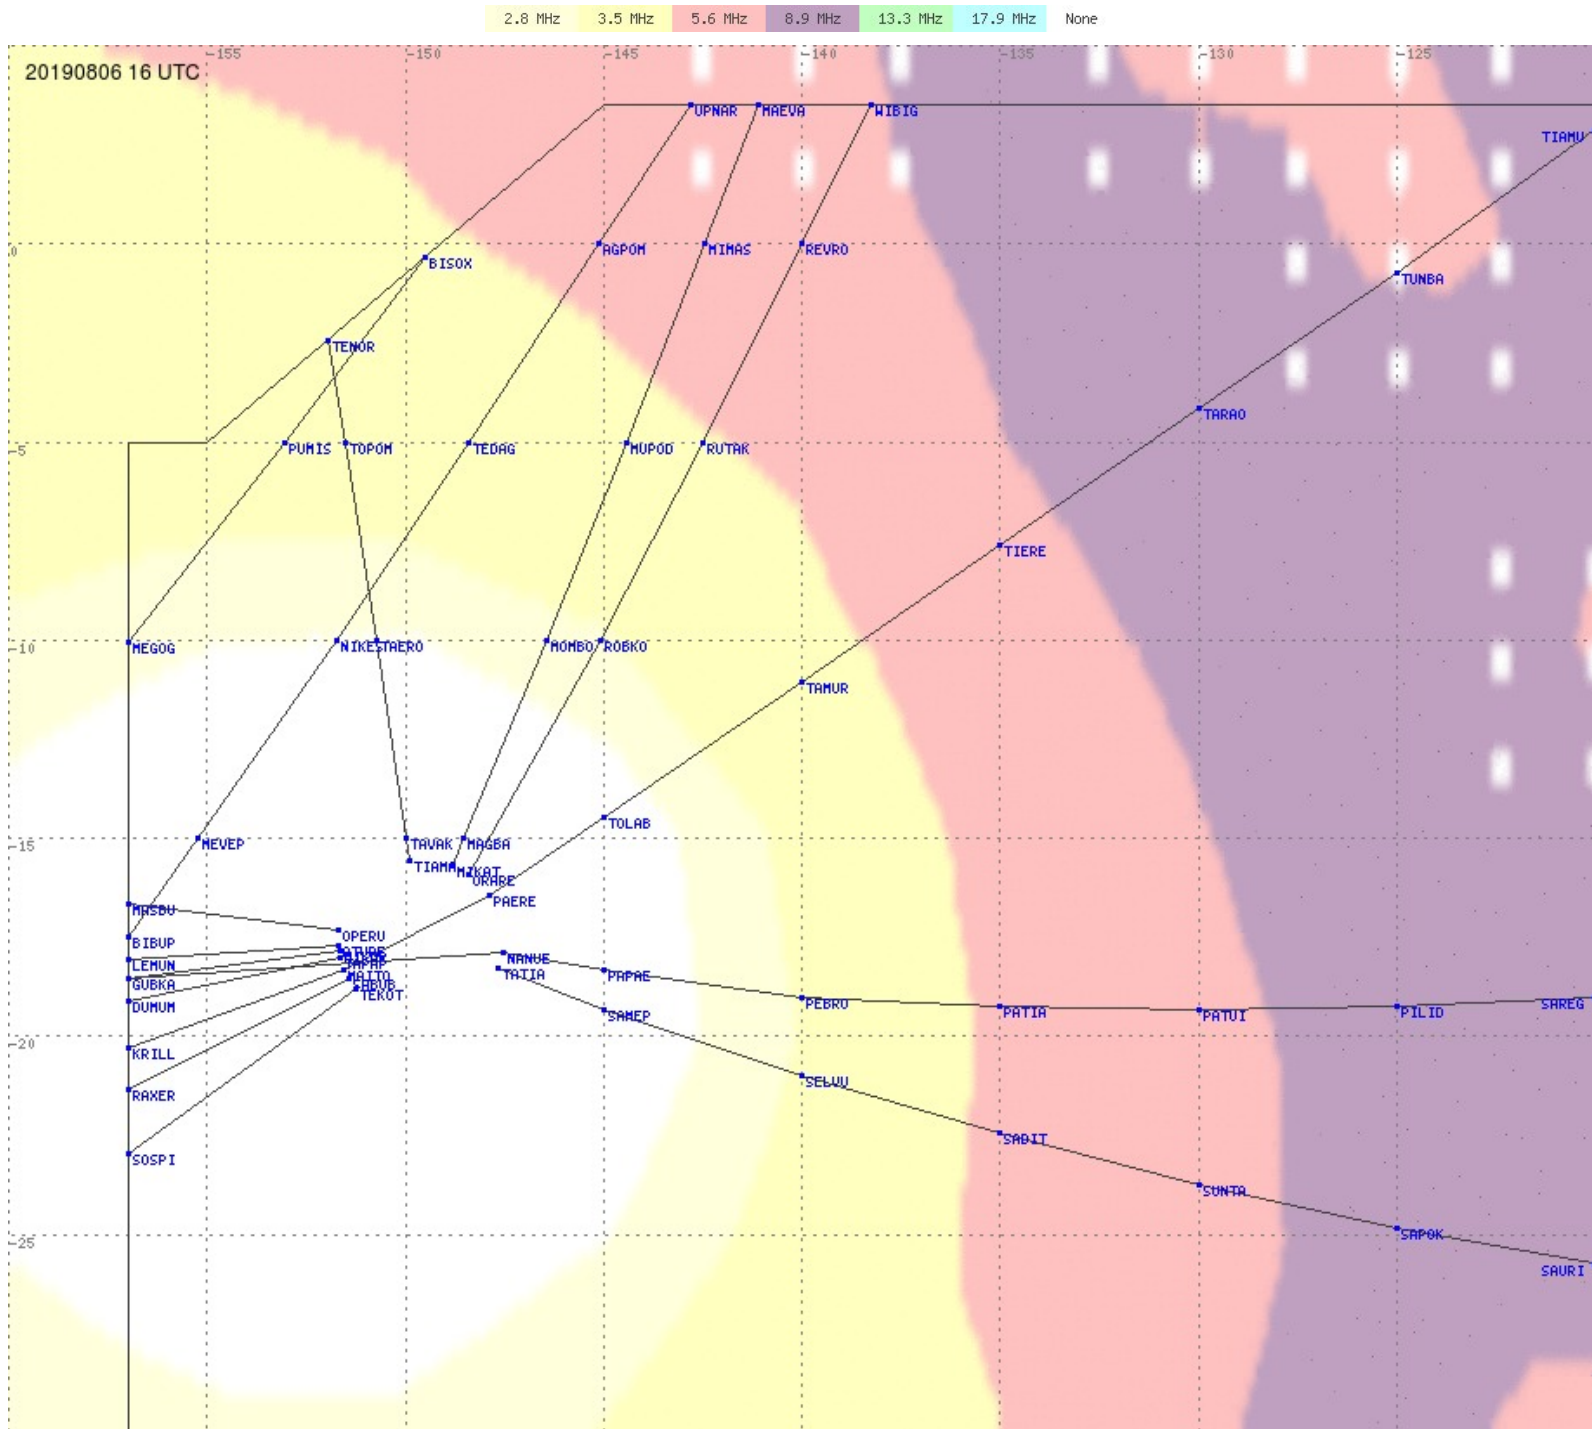

Tahiti FIR - HF Propag - 20190806

Tahiti FIR - HF Propag - 20190806

Tahiti FIR - HF Propag - 20190806

Tahiti FIR - HF Propag - 20190806

2.8 MHz
3.5 MHz
5.6 MHz
8.9 MHz
13.3 MHz
17.9 MHz
None

Tahiti FIR - HF Propag - 20190806

Tahiti FIR - HF Propag - 20190806

2.8 MHz 3.5 MHz 5.6 MHz 8.9 MHz 13.3 MHz 17.9 MHz None

Tahiti FIR - HF Propag - 20190806

2.8 MHz 3.5 MHz 5.6 MHz 8.9 MHz 13.3 MHz 17.9 MHz None

Tahiti FIR - HF Propag - 20190806

Tahiti FIR - HF Propag - 20190806

Tahiti FIR - HF Propag - 20190806

Tahiti FIR - HF Propag - 20190806

Tahiti FIR - HF Propag - 20190806

Tahiti FIR - HF Propag - 20190806

Tahiti FIR - HF Propag - 20190806

Tahiti FIR - HF Propag - 20190806

2.8 MHz 3.5 MHz 5.6 MHz 8.9 MHz 13.3 MHz 17.9 MHz None

Tahiti FIR - HF Propag - 20190806

2.8 MHz 3.5 MHz 5.6 MHz 8.9 MHz 13.3 MHz 17.9 MHz None

Tahiti FIR - HF Propag - 20190806

2.8 MHz 3.5 MHz 5.6 MHz 8.9 MHz 13.3 MHz 17.9 MHz None