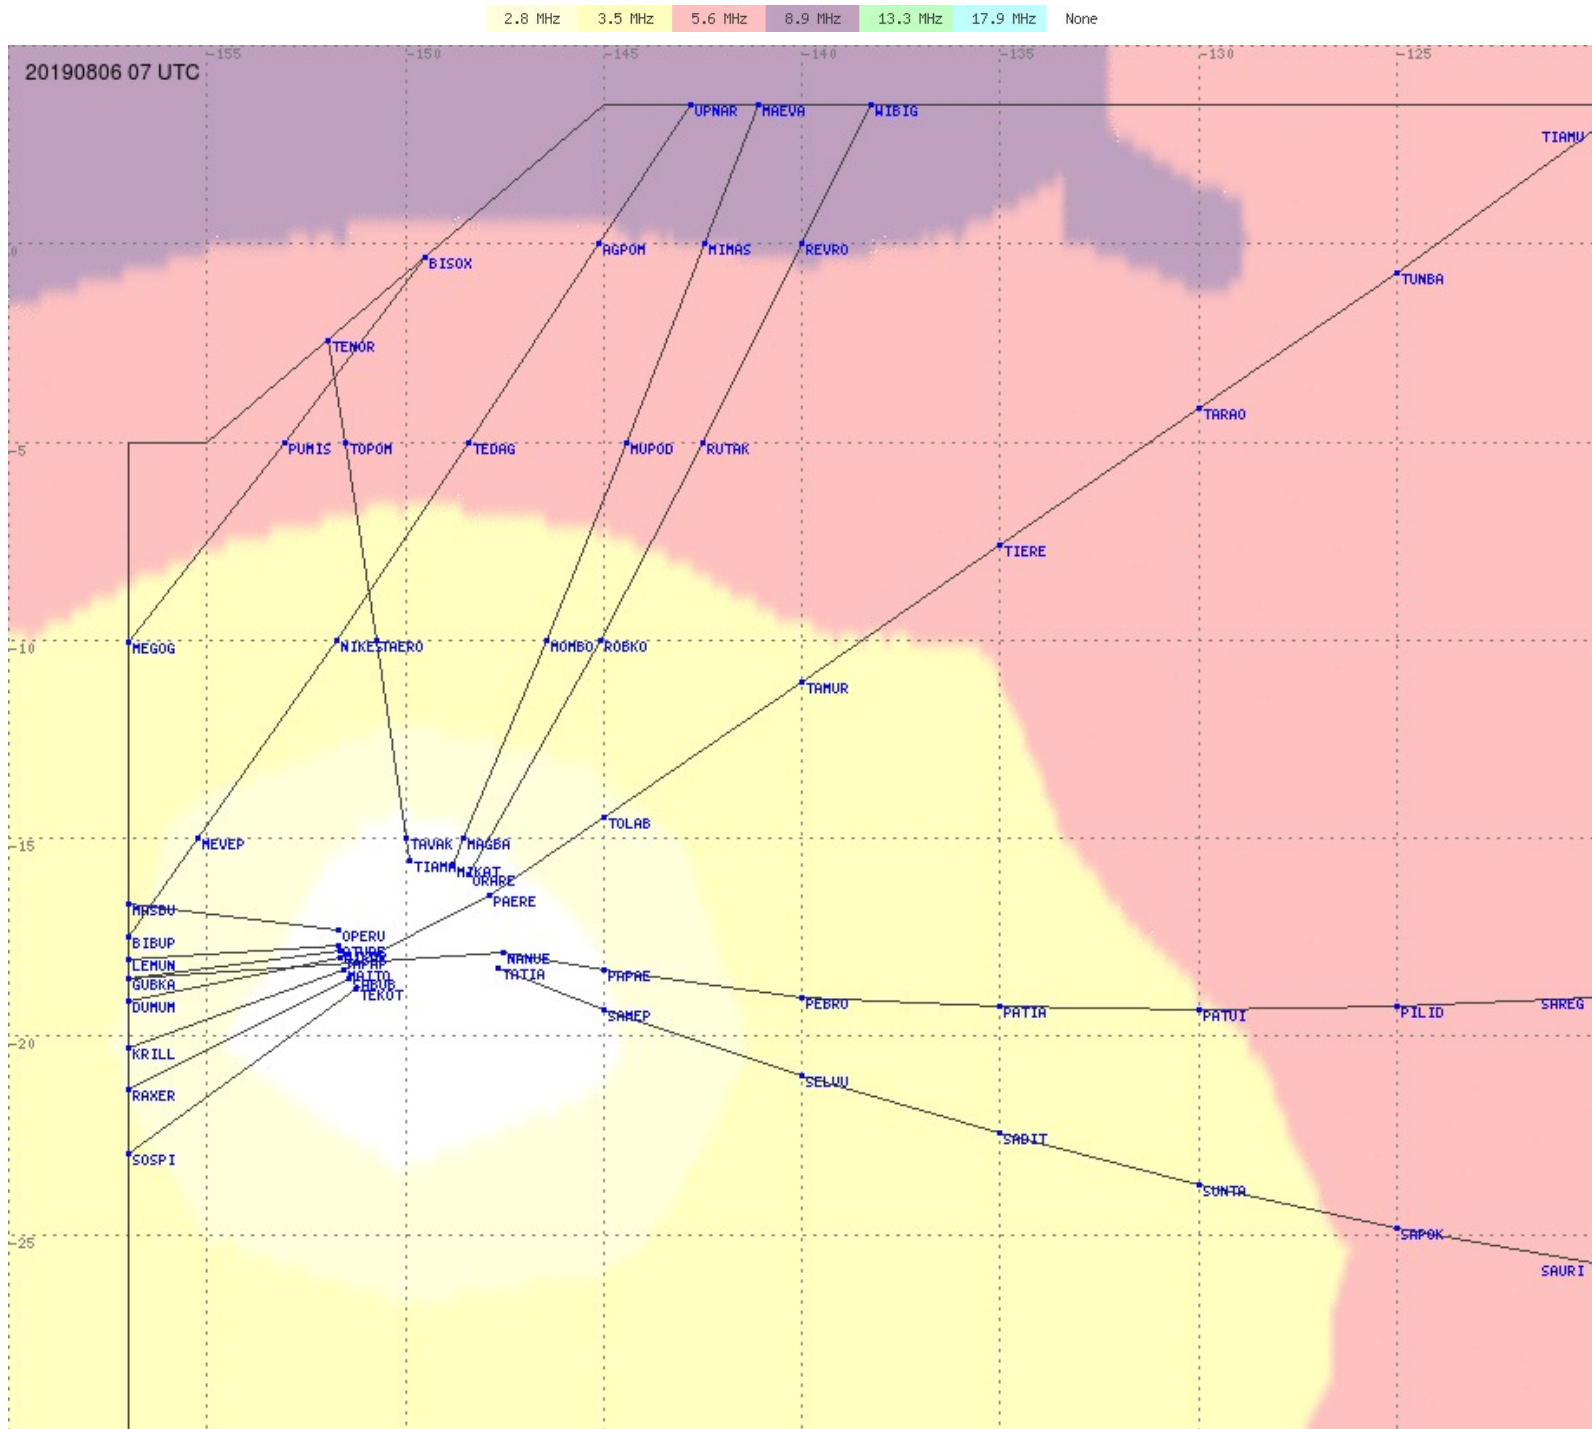

Tahiti FIR - HF Propag - 20190806

2.8 MHz 3.5 MHz 5.6 MHz 8.9 MHz 13.3 MHz 17.9 MHz None

Tahiti FIR - HF Propag - 20190806

Tahiti FIR - HF Propag - 20190806

Tahiti FIR - HF Propag - 20190806

Tahiti FIR - HF Propag - 20190806

Tahiti FIR - HF Propag - 20190806

Tahiti FIR - HF Propag - 20190806

Tahiti FIR - HF Propag - 20190806

Tahiti FIR - HF Propag - 20190806

2.8 MHz
3.5 MHz
5.6 MHz
8.9 MHz
13.3 MHz
17.9 MHz
None

Tahiti FIR - HF Propag - 20190806