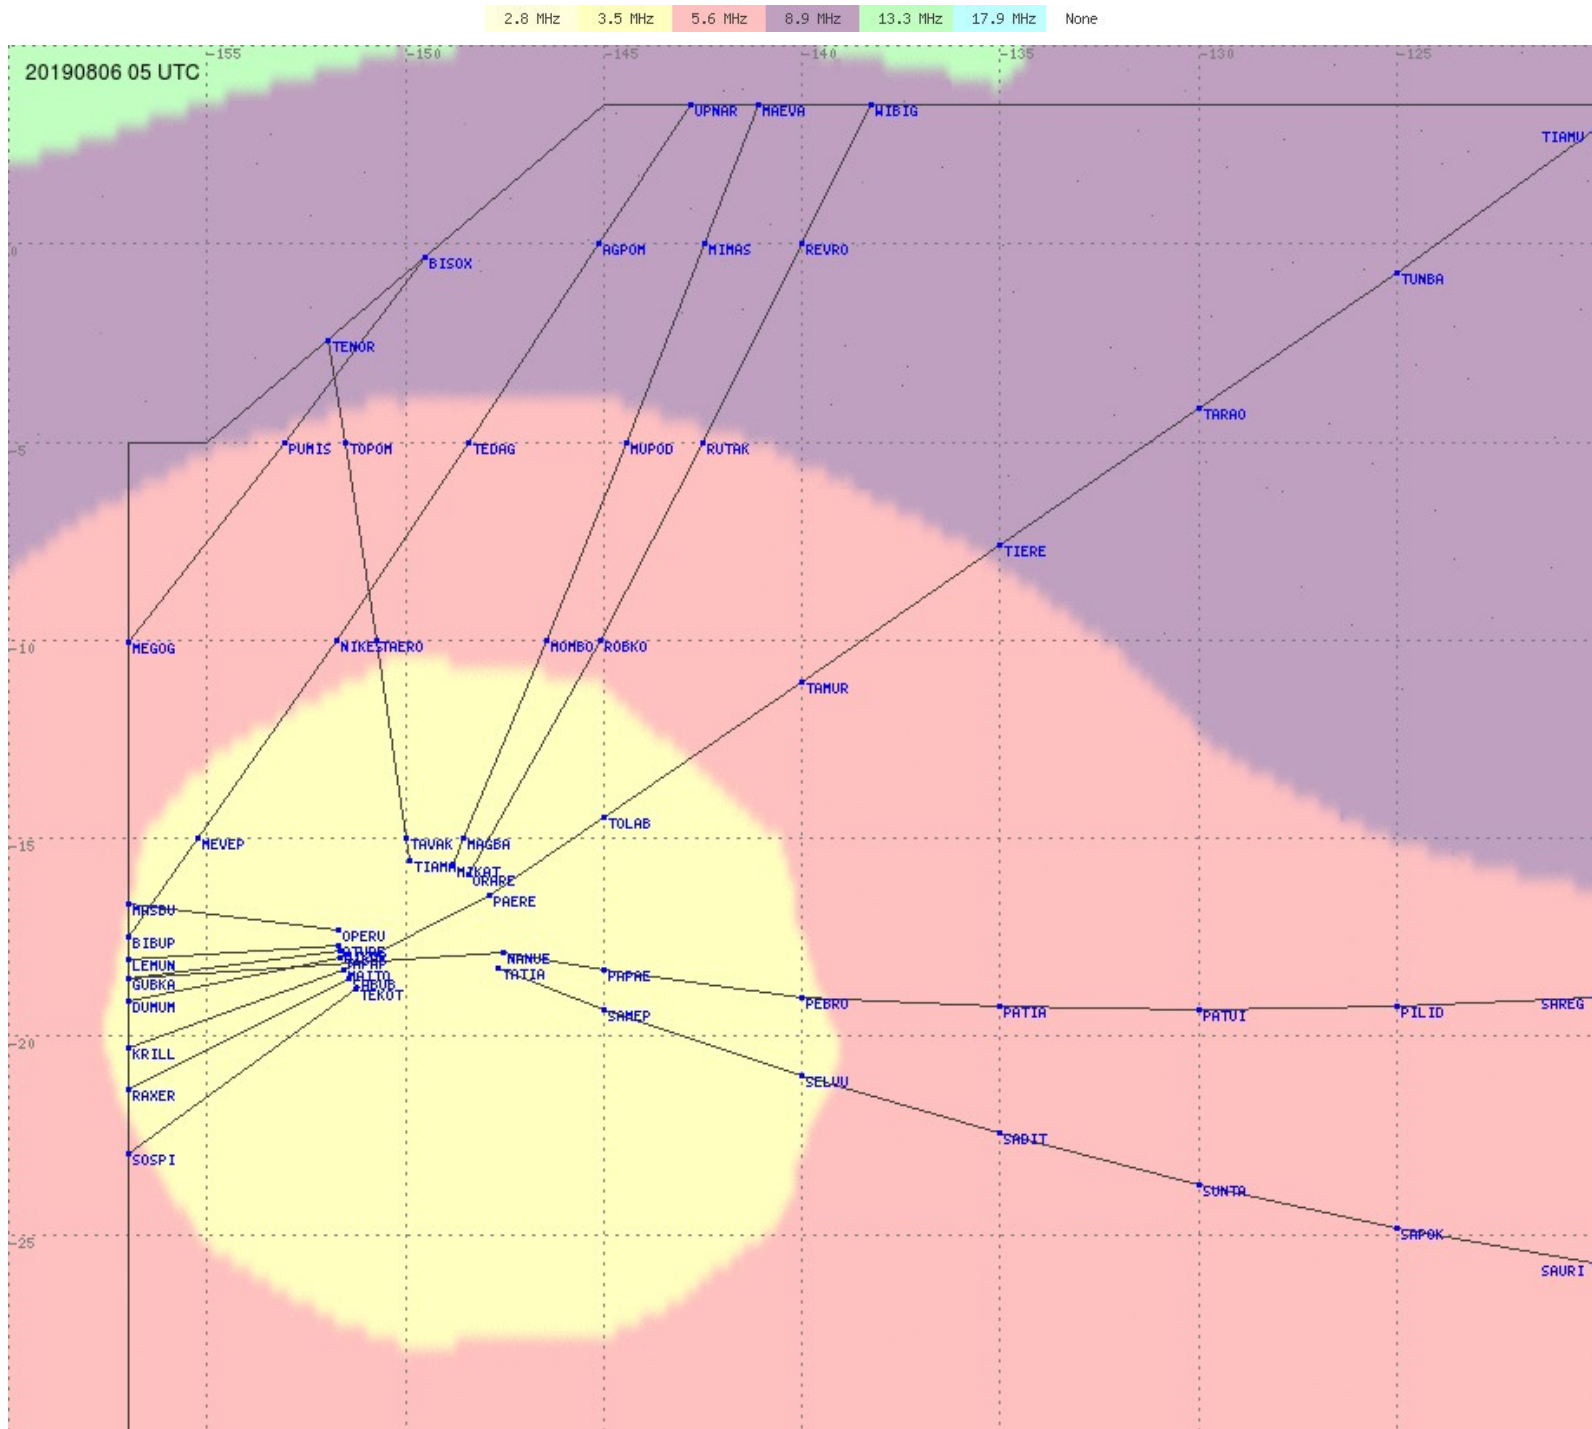

Tahiti FIR - HF Propag - 20190806

2.8 MHz 3.5 MHz 5.6 MHz 8.9 MHz 13.3 MHz 17.9 MHz None

Tahiti FIR - HF Propag - 20190806

Tahiti FIR - HF Propag - 20190806

Tahiti FIR - HF Propag - 20190806

Tahiti FIR - HF Propag - 20190806

Tahiti FIR - HF Propag - 20190806

Tahiti FIR - HF Propag - 20190806

Tahiti FIR - HF Propag - 20190806

Tahiti FIR - HF Propag - 20190806

2.8 MHz
3.5 MHz
5.6 MHz
8.9 MHz
13.3 MHz
17.9 MHz
None

Tahiti FIR - HF Propag - 20190806

Tahiti FIR - HF Propag - 20190806

2.8 MHz 3.5 MHz 5.6 MHz 8.9 MHz 13.3 MHz 17.9 MHz None

Tahiti FIR - HF Propag - 20190806

2.8 MHz 3.5 MHz 5.6 MHz 8.9 MHz 13.3 MHz 17.9 MHz None

Tahiti FIR - HF Propag - 20190806