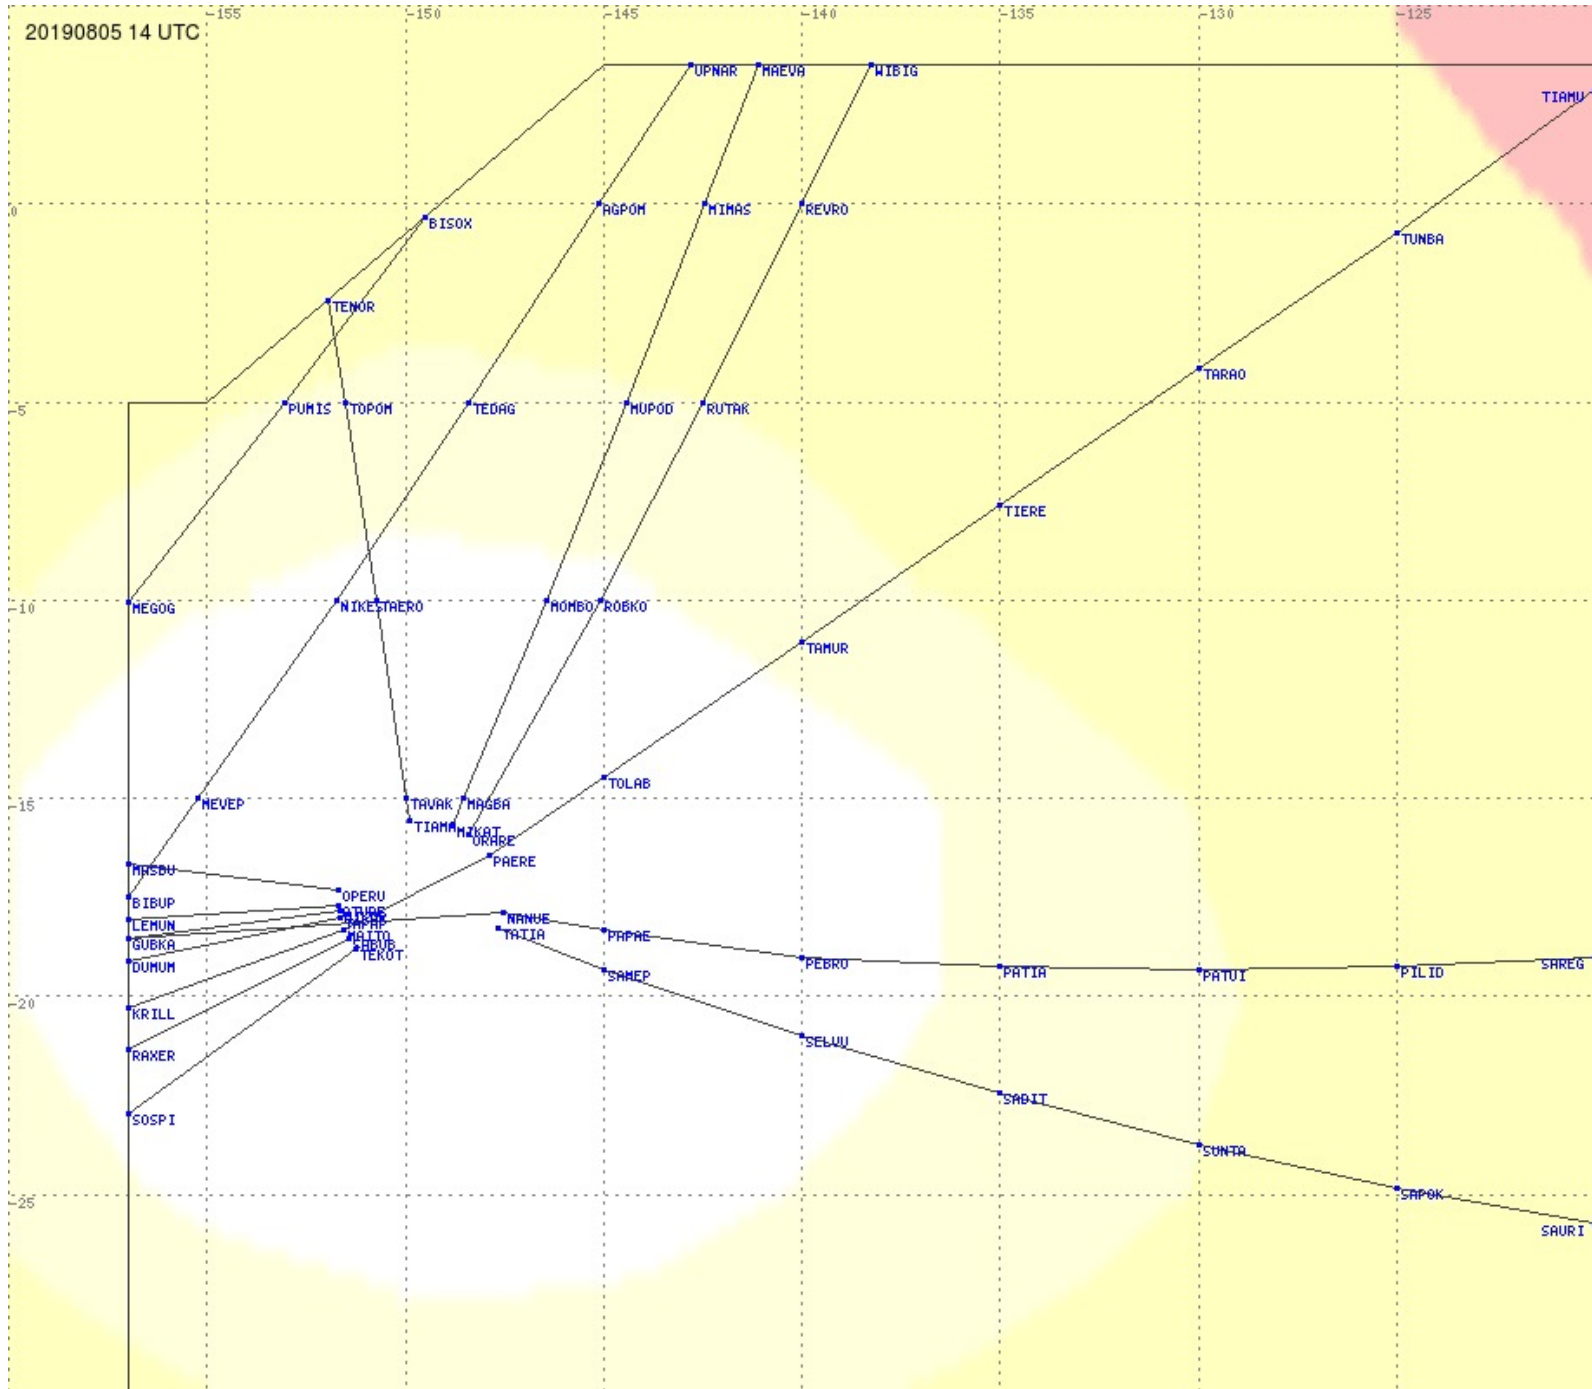

Tahiti FIR - HF Propag - 20190805

Tahiti FIR - HF Propag - 20190805

Tahiti FIR - HF Propag - 20190805

Tahiti FIR - HF Propag - 20190805

2.8 MHz
3.5 MHz
5.6 MHz
8.9 MHz
13.3 MHz
17.9 MHz
None

Tahiti FIR - HF Propag - 20190805

2.8 MHz
3.5 MHz
5.6 MHz
8.9 MHz
13.3 MHz
17.9 MHz
None

Tahiti FIR - HF Propag - 20190805

Tahiti FIR - HF Propag - 20190805

Tahiti FIR - HF Propag - 20190805

Tahiti FIR - HF Propag - 20190805

Tahiti FIR - HF Propag - 20190805

2.8 MHz
3.5 MHz
5.6 MHz
8.9 MHz
13.3 MHz
17.9 MHz
None

Tahiti FIR - HF Propag - 20190805

2.8 MHz 3.5 MHz 5.6 MHz 8.9 MHz 13.3 MHz 17.9 MHz None

Tahiti FIR - HF Propag - 20190805

2.8 MHz 3.5 MHz 5.6 MHz 8.9 MHz 13.3 MHz 17.9 MHz None