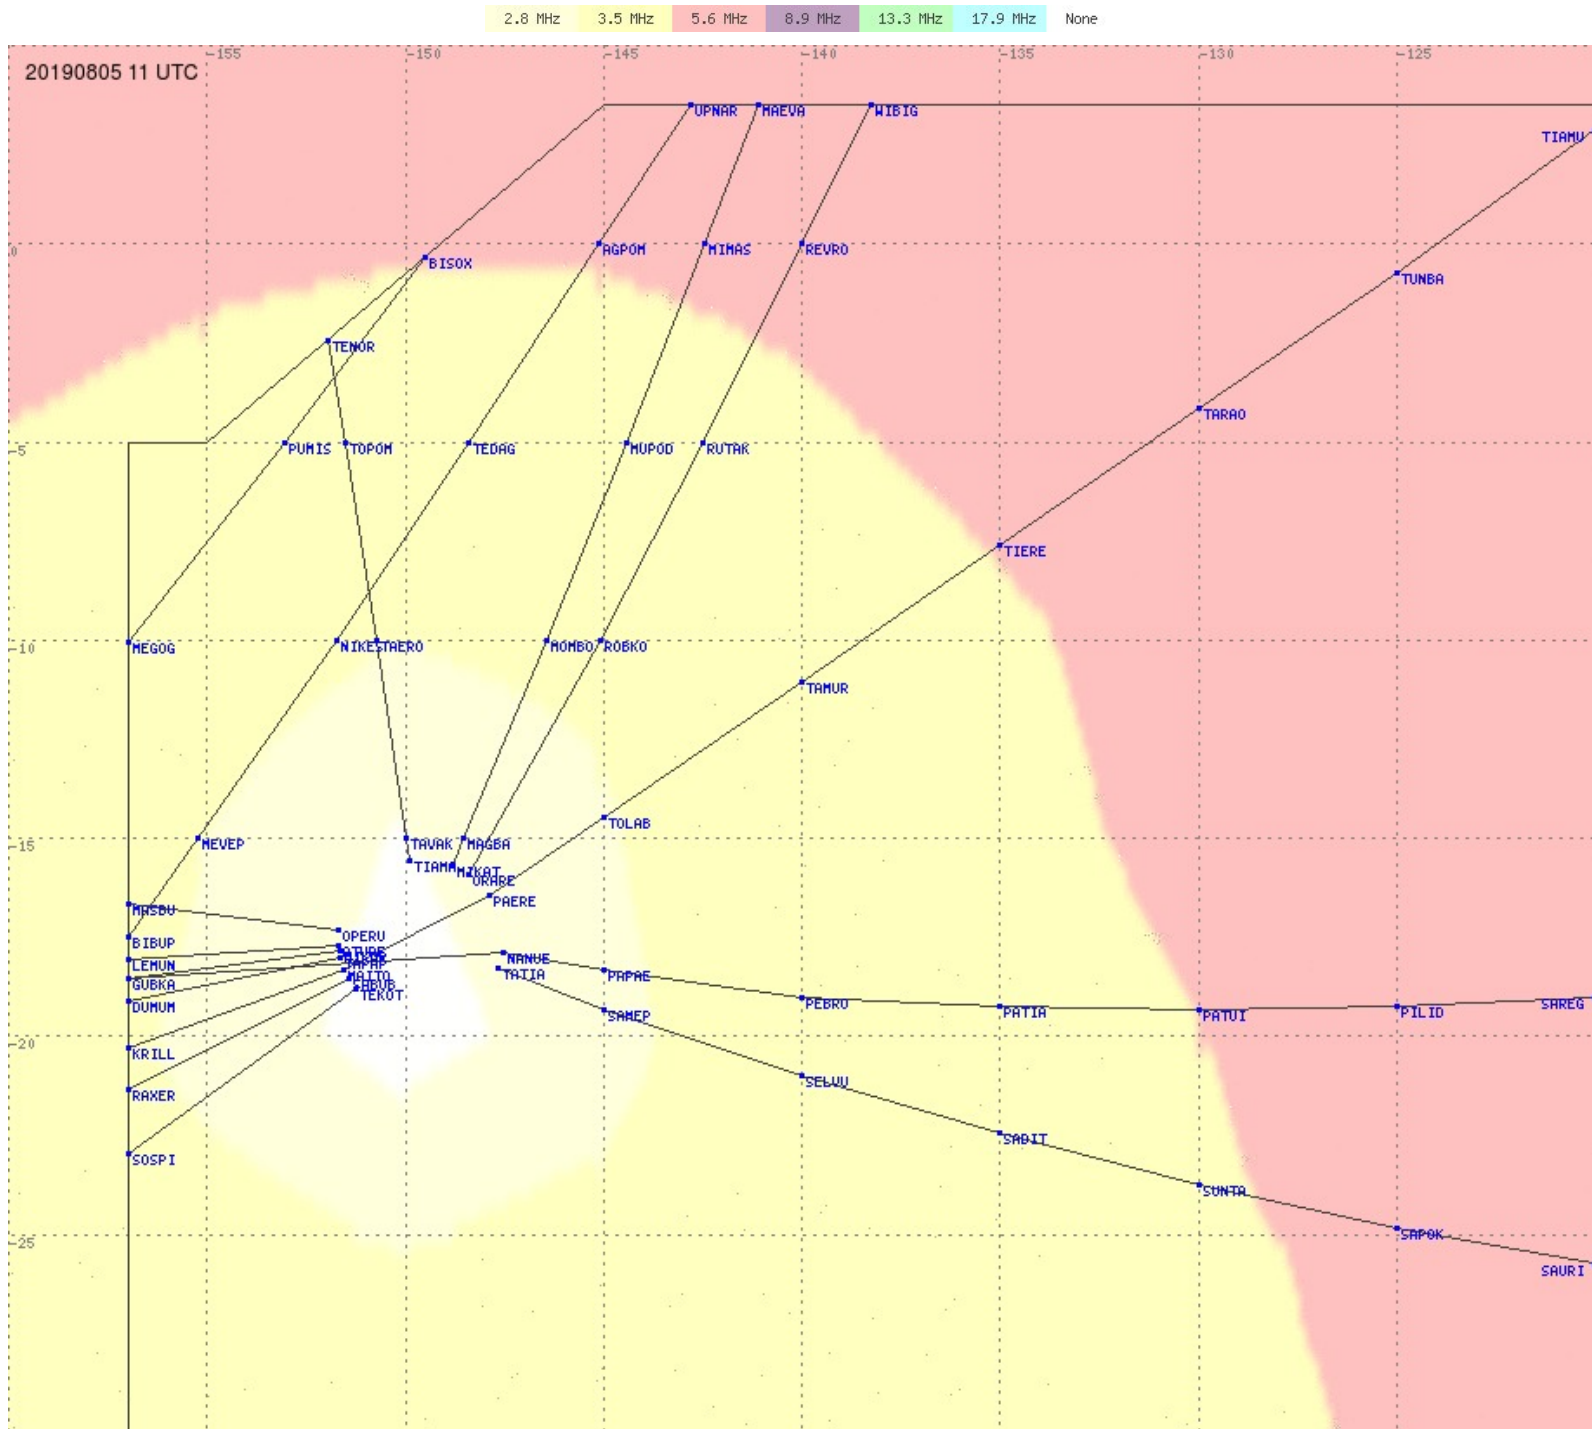

Tahiti FIR - HF Propag - 20190805

2.8 MHz 3.5 MHz 5.6 MHz 8.9 MHz 13.3 MHz 17.9 MHz None

Tahiti FIR - HF Propag - 20190805

Tahiti FIR - HF Propag - 20190805

2.8 MHz 3.5 MHz 5.6 MHz 8.9 MHz 13.3 MHz 17.9 MHz None

Tahiti FIR - HF Propag - 20190805

Tahiti FIR - HF Propag - 20190805

Tahiti FIR - HF Propag - 20190805

Tahiti FIR - HF Propag - 20190805

Tahiti FIR - HF Propag - 20190805

Tahiti FIR - HF Propag - 20190805

Tahiti FIR - HF Propag - 20190805

Tahiti FIR - HF Propag - 20190805

Tahiti FIR - HF Propag - 20190805

Tahiti FIR - HF Propag - 20190805

Tahiti FIR - HF Propag - 20190805

2.8 MHz
3.5 MHz
5.6 MHz
8.9 MHz
13.3 MHz
17.9 MHz
None

Tahiti FIR - HF Propag - 20190805