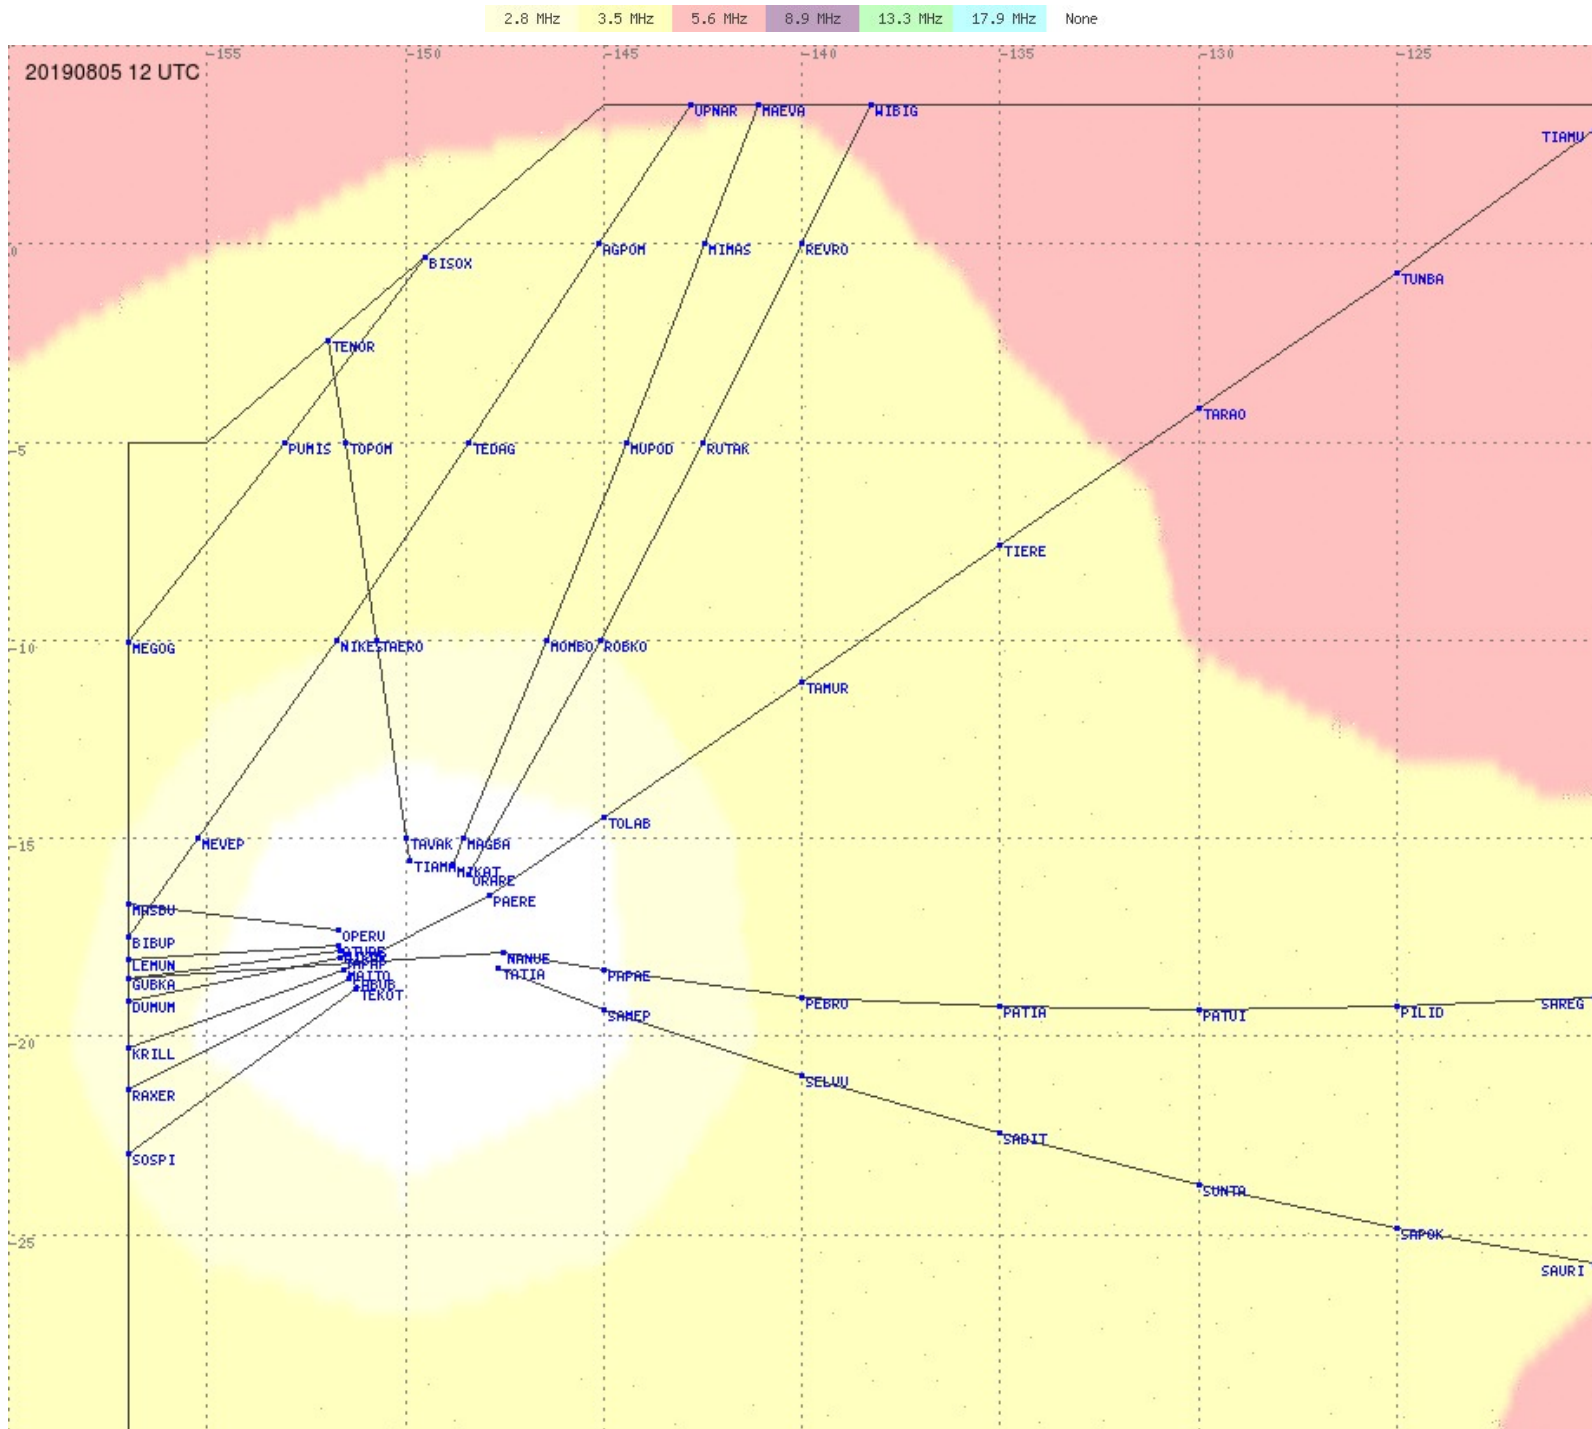

Tahiti FIR - HF Propag - 20190805

2.8 MHz 3.5 MHz 5.6 MHz 8.9 MHz 13.3 MHz 17.9 MHz None

Tahiti FIR - HF Propag - 20190805

Tahiti FIR - HF Propag - 20190805

2.8 MHz 3.5 MHz 5.6 MHz 8.9 MHz 13.3 MHz 17.9 MHz None

Tahiti FIR - HF Propag - 20190805

Tahiti FIR - HF Propag - 20190805

Tahiti FIR - HF Propag - 20190805

Tahiti FIR - HF Propag - 20190805

Tahiti FIR - HF Propag - 20190805

Tahiti FIR - HF Propag - 20190805

Tahiti FIR - HF Propag - 20190805

Tahiti FIR - HF Propag - 20190805

Tahiti FIR - HF Propag - 20190805

Tahiti FIR - HF Propag - 20190805

Tahiti FIR - HF Propag - 20190805

2.8 MHz
3.5 MHz
5.6 MHz
8.9 MHz
13.3 MHz
17.9 MHz
None

Tahiti FIR - HF Propag - 20190805