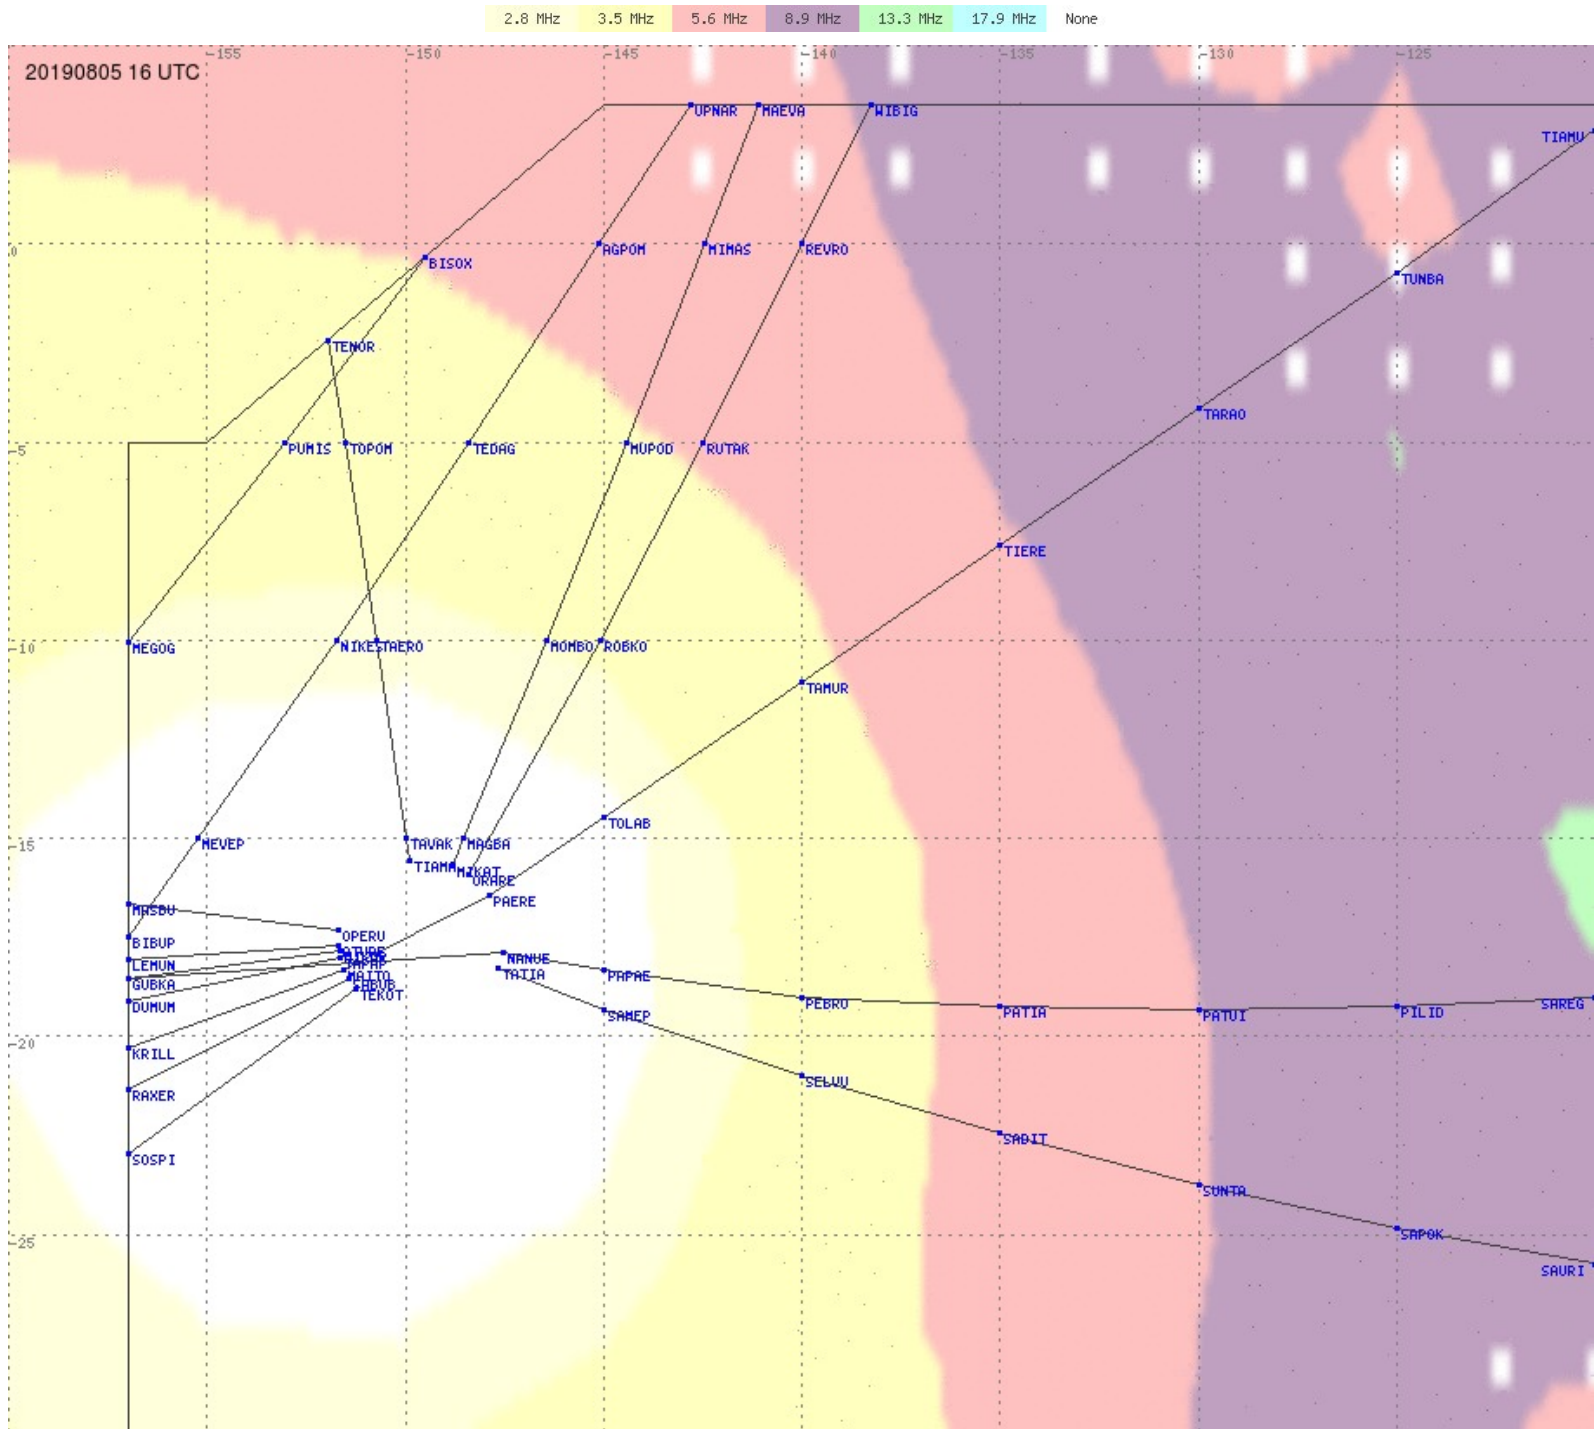

Tahiti FIR - HF Propag - 20190805

Tahiti FIR - HF Propag - 20190805

Tahiti FIR - HF Propag - 20190805

Tahiti FIR - HF Propag - 20190805

2.8 MHz
3.5 MHz
5.6 MHz
8.9 MHz
13.3 MHz
17.9 MHz
None

Tahiti FIR - HF Propag - 20190805

2.8 MHz
3.5 MHz
5.6 MHz
8.9 MHz
13.3 MHz
17.9 MHz
None

Tahiti FIR - HF Propag - 20190805

Tahiti FIR - HF Propag - 20190805

Tahiti FIR - HF Propag - 20190805

Tahiti FIR - HF Propag - 20190805

Tahiti FIR - HF Propag - 20190805