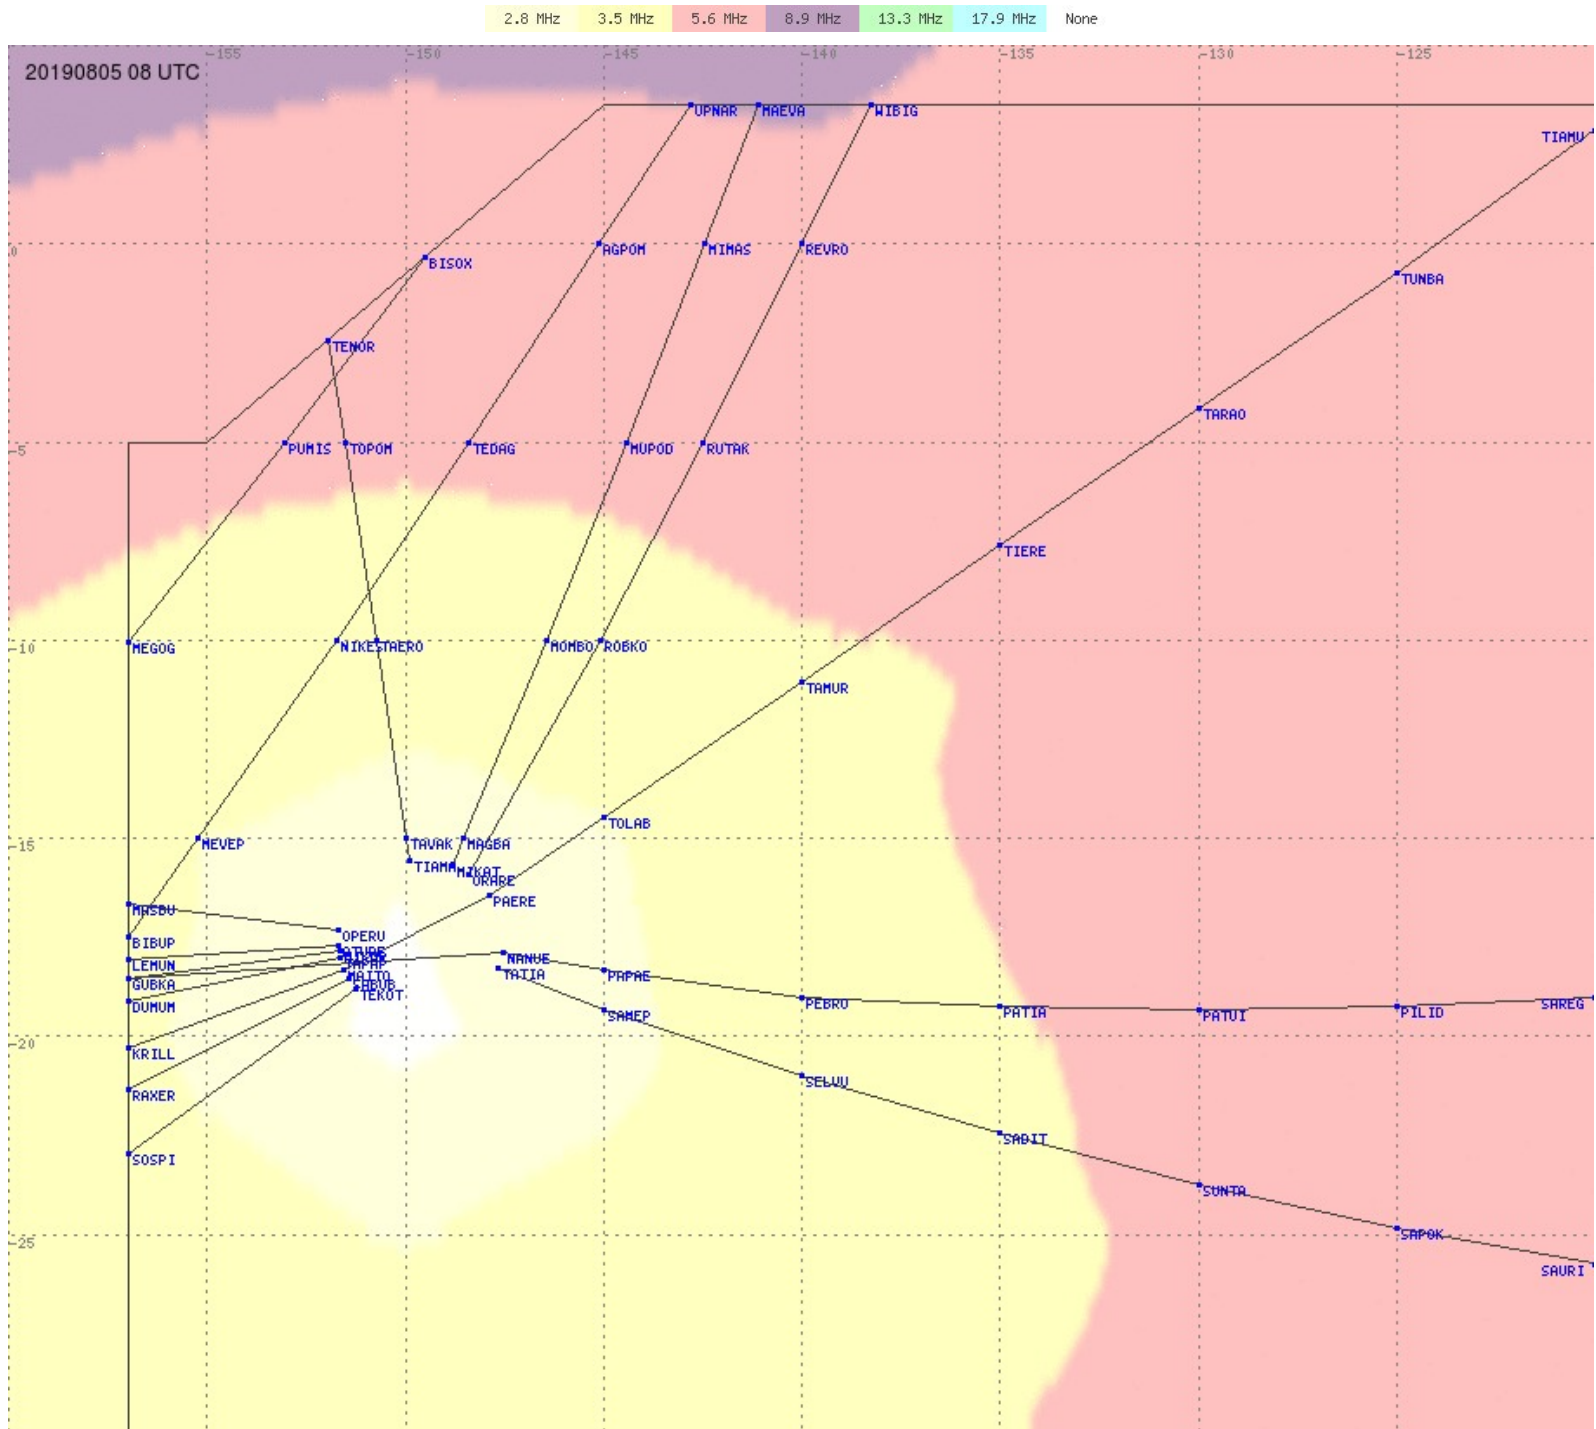

Tahiti FIR - HF Propag - 20190805

2.8 MHz 3.5 MHz 5.6 MHz 8.9 MHz 13.3 MHz 17.9 MHz None

Tahiti FIR - HF Propag - 20190805

Tahiti FIR - HF Propag - 20190805

2.8 MHz 3.5 MHz 5.6 MHz 8.9 MHz 13.3 MHz 17.9 MHz None

Tahiti FIR - HF Propag - 20190805

Tahiti FIR - HF Propag - 20190805

Tahiti FIR - HF Propag - 20190805

Tahiti FIR - HF Propag - 20190805

Tahiti FIR - HF Propag - 20190805

Tahiti FIR - HF Propag - 20190805

Tahiti FIR - HF Propag - 20190805

Tahiti FIR - HF Propag - 20190805

Tahiti FIR - HF Propag - 20190805

Tahiti FIR - HF Propag - 20190805

Tahiti FIR - HF Propag - 20190805

2.8 MHz
3.5 MHz
5.6 MHz
8.9 MHz
13.3 MHz
17.9 MHz
None

Tahiti FIR - HF Propag - 20190805