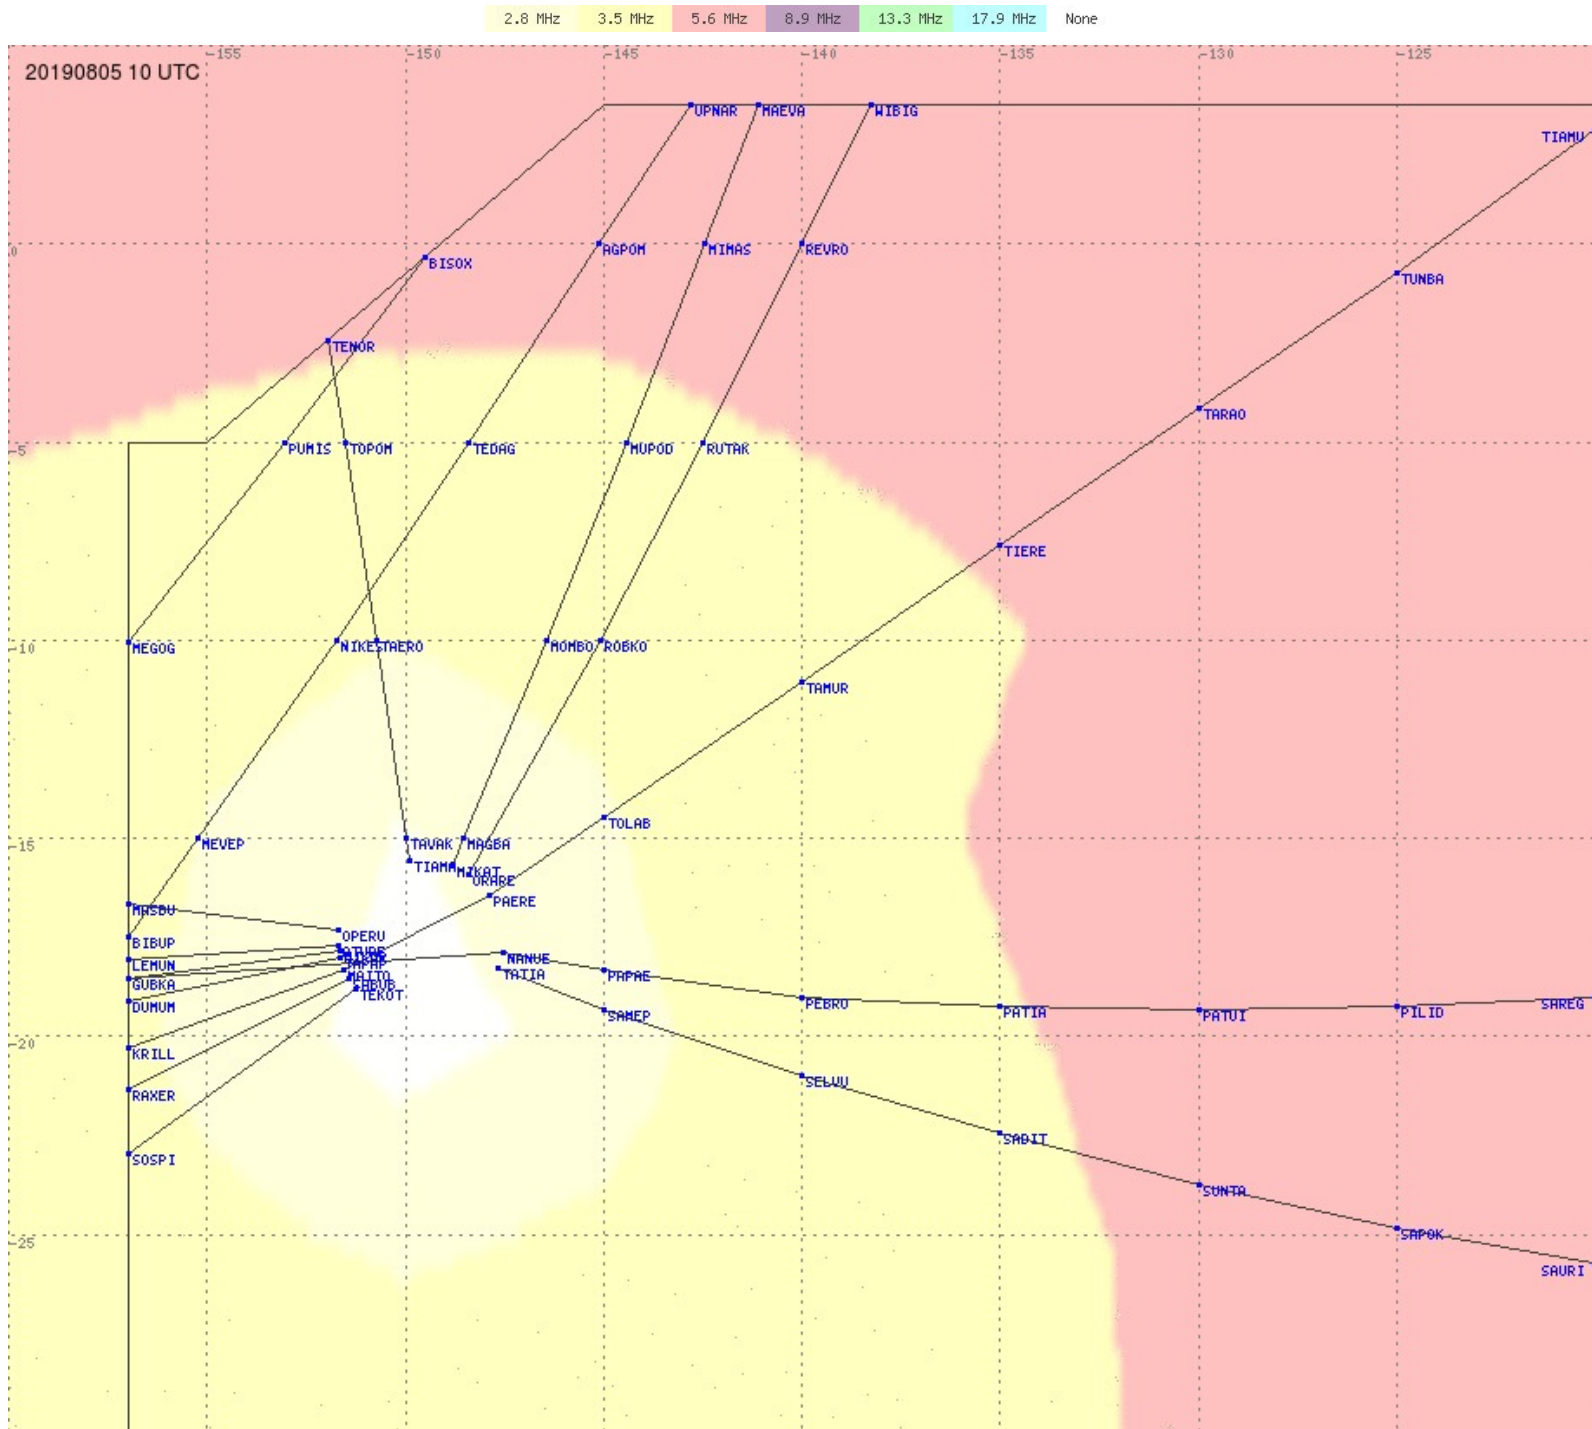

Tahiti FIR - HF Propag - 20190805

2.8 MHz 3.5 MHz 5.6 MHz 8.9 MHz 13.3 MHz 17.9 MHz None

Tahiti FIR - HF Propag - 20190805

Tahiti FIR - HF Propag - 20190805

2.8 MHz 3.5 MHz 5.6 MHz 8.9 MHz 13.3 MHz 17.9 MHz None

Tahiti FIR - HF Propag - 20190805

Tahiti FIR - HF Propag - 20190805

Tahiti FIR - HF Propag - 20190805

Tahiti FIR - HF Propag - 20190805

Tahiti FIR - HF Propag - 20190805

Tahiti FIR - HF Propag - 20190805

Tahiti FIR - HF Propag - 20190805

Tahiti FIR - HF Propag - 20190805

Tahiti FIR - HF Propag - 20190805

Tahiti FIR - HF Propag - 20190805

Tahiti FIR - HF Propag - 20190805

2.8 MHz
3.5 MHz
5.6 MHz
8.9 MHz
13.3 MHz
17.9 MHz
None

Tahiti FIR - HF Propag - 20190805