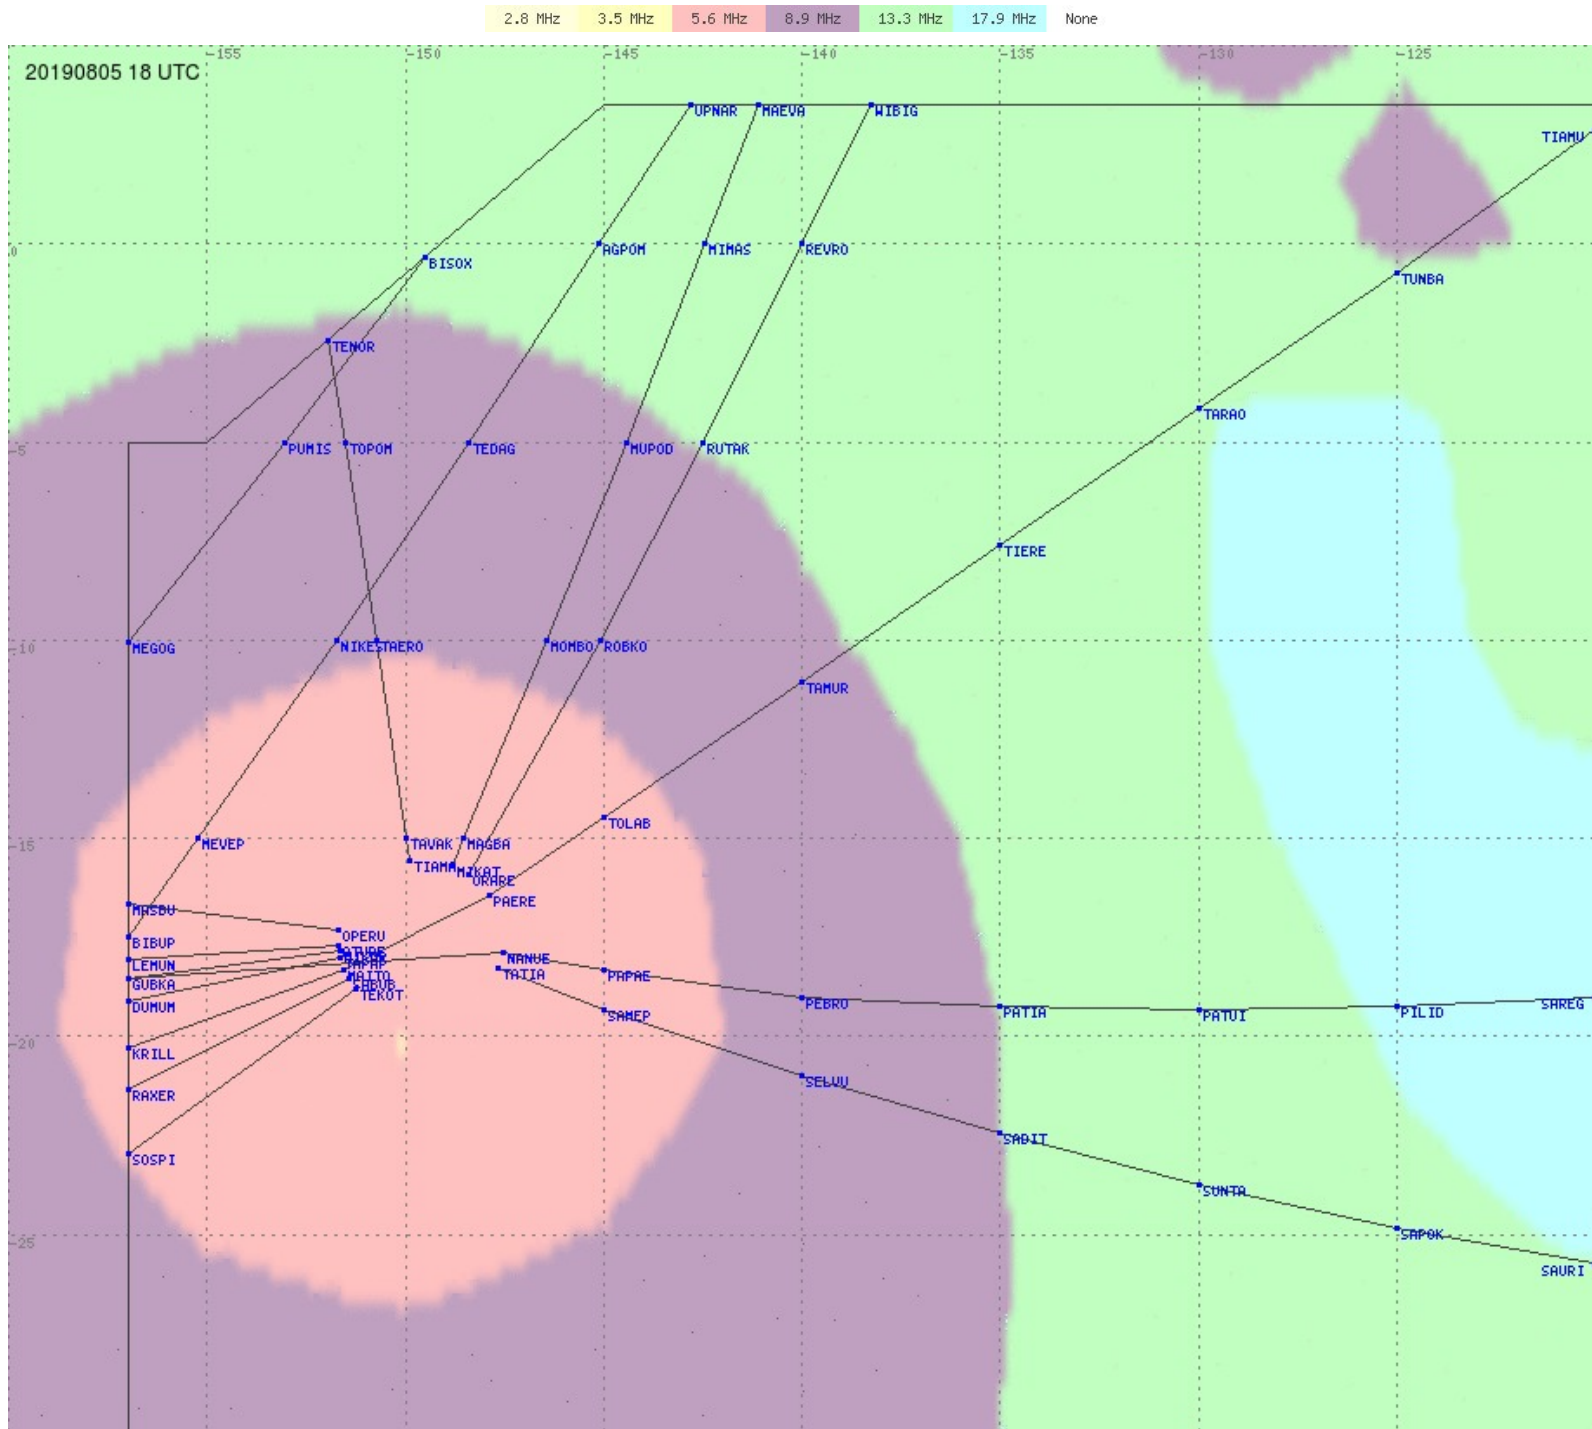

Tahiti FIR - HF Propag - 20190805

2.8 MHz 3.5 MHz 5.6 MHz 8.9 MHz 13.3 MHz 17.9 MHz None

Tahiti FIR - HF Propag - 20190805

Tahiti FIR - HF Propag - 20190805

2.8 MHz 3.5 MHz 5.6 MHz 8.9 MHz 13.3 MHz 17.9 MHz None

Tahiti FIR - HF Propag - 20190805

Tahiti FIR - HF Propag - 20190805

Tahiti FIR - HF Propag - 20190805

Tahiti FIR - HF Propag - 20190805

2.8 MHz
3.5 MHz
5.6 MHz
8.9 MHz
13.3 MHz
17.9 MHz
None

Tahiti FIR - HF Propag - 20190805

2.8 MHz
3.5 MHz
5.6 MHz
8.9 MHz
13.3 MHz
17.9 MHz
None

Tahiti FIR - HF Propag - 20190805

Tahiti FIR - HF Propag - 20190805

Tahiti FIR - HF Propag - 20190805

Tahiti FIR - HF Propag - 20190805

Tahiti FIR - HF Propag - 20190805

2.8 MHz
3.5 MHz
5.6 MHz
8.9 MHz
13.3 MHz
17.9 MHz
None

Tahiti FIR - HF Propag - 20190805

2.8 MHz 3.5 MHz 5.6 MHz 8.9 MHz 13.3 MHz 17.9 MHz None

Tahiti FIR - HF Propag - 20190805

2.8 MHz 3.5 MHz 5.6 MHz 8.9 MHz 13.3 MHz 17.9 MHz None