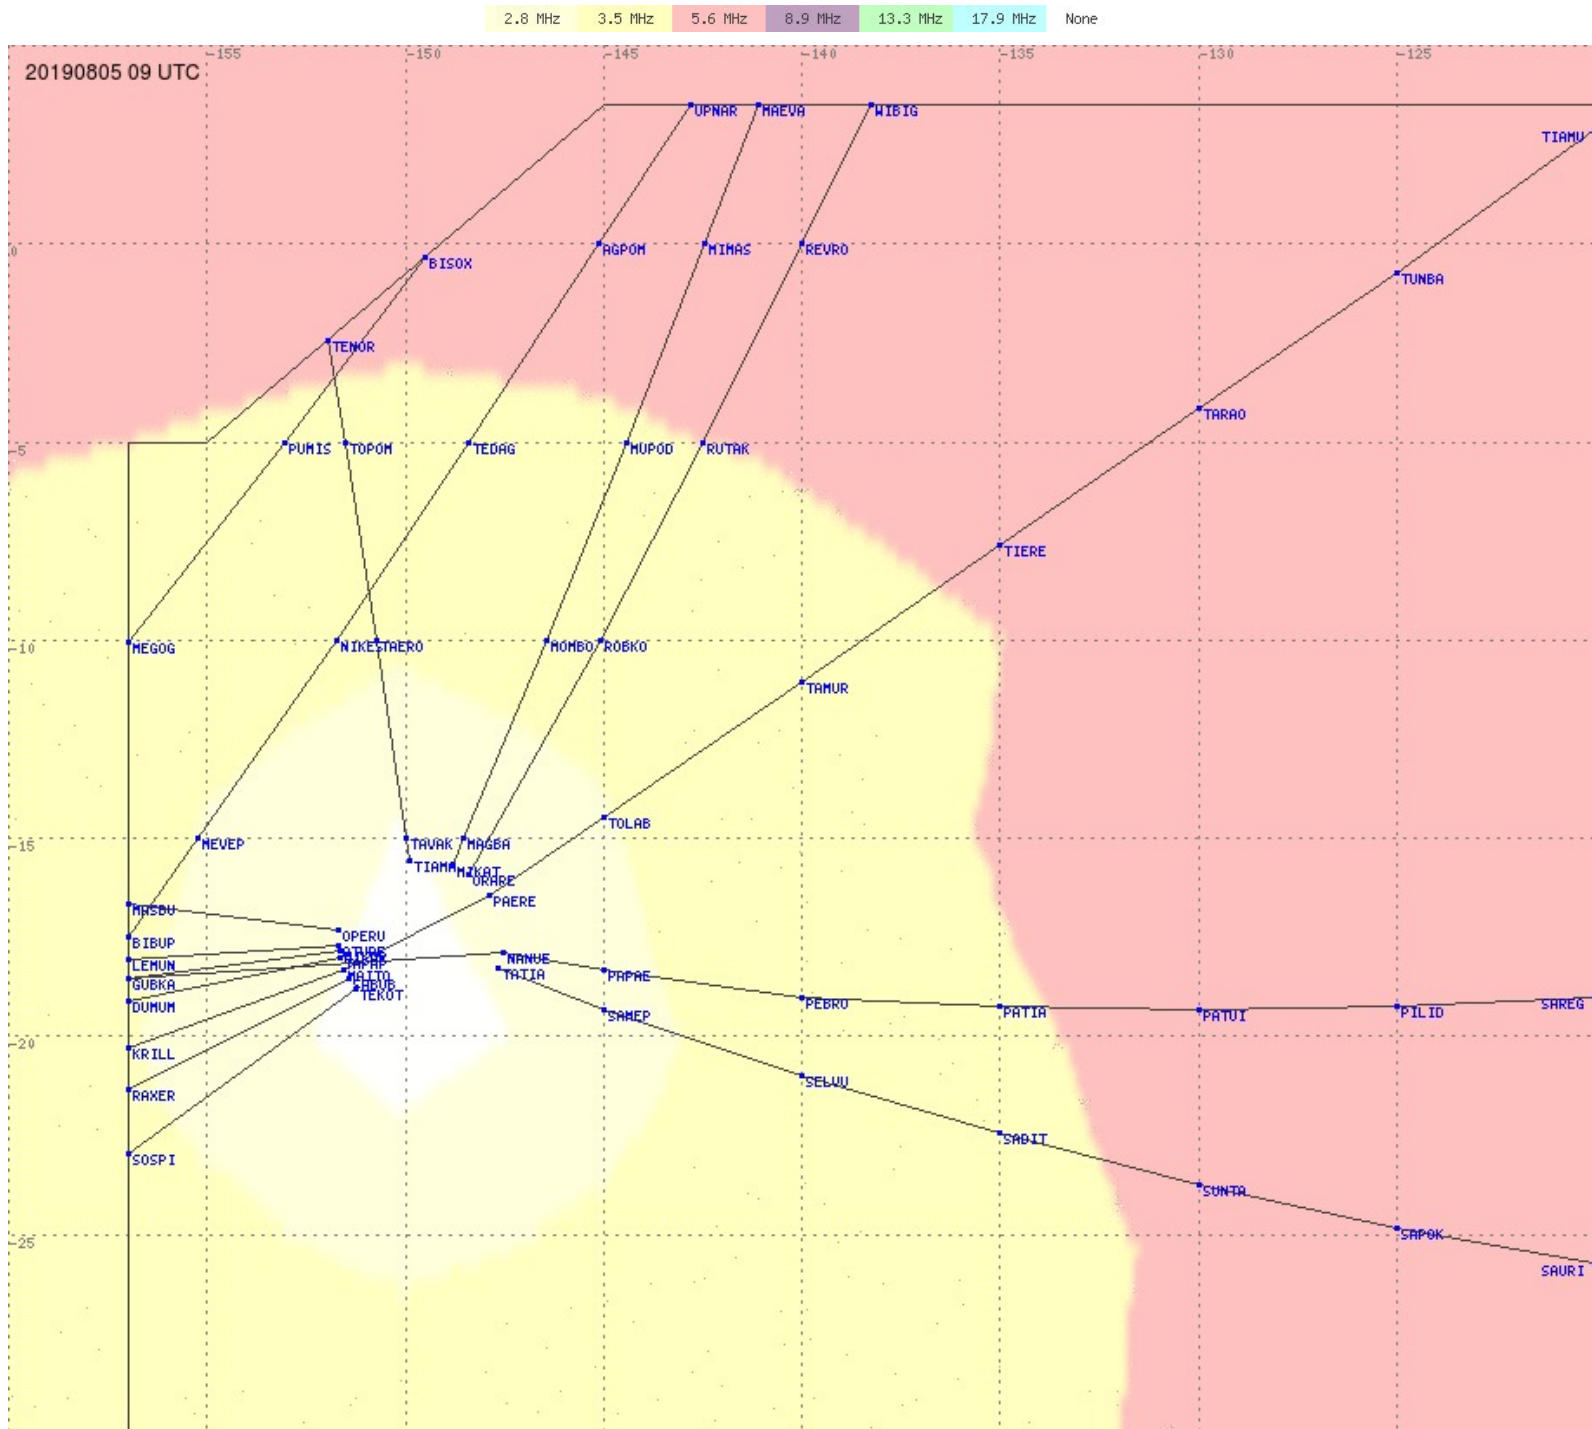

Tahiti FIR - HF Propag - 20190805

2.8 MHz 3.5 MHz 5.6 MHz 8.9 MHz 13.3 MHz 17.9 MHz None

Tahiti FIR - HF Propag - 20190805

Tahiti FIR - HF Propag - 20190805

2.8 MHz 3.5 MHz 5.6 MHz 8.9 MHz 13.3 MHz 17.9 MHz None

Tahiti FIR - HF Propag - 20190805

Tahiti FIR - HF Propag - 20190805

Tahiti FIR - HF Propag - 20190805

Tahiti FIR - HF Propag - 20190805

Tahiti FIR - HF Propag - 20190805

Tahiti FIR - HF Propag - 20190805

Tahiti FIR - HF Propag - 20190805

Tahiti FIR - HF Propag - 20190805

Tahiti FIR - HF Propag - 20190805

Tahiti FIR - HF Propag - 20190805

Tahiti FIR - HF Propag - 20190805

2.8 MHz
3.5 MHz
5.6 MHz
8.9 MHz
13.3 MHz
17.9 MHz
None

Tahiti FIR - HF Propag - 20190805