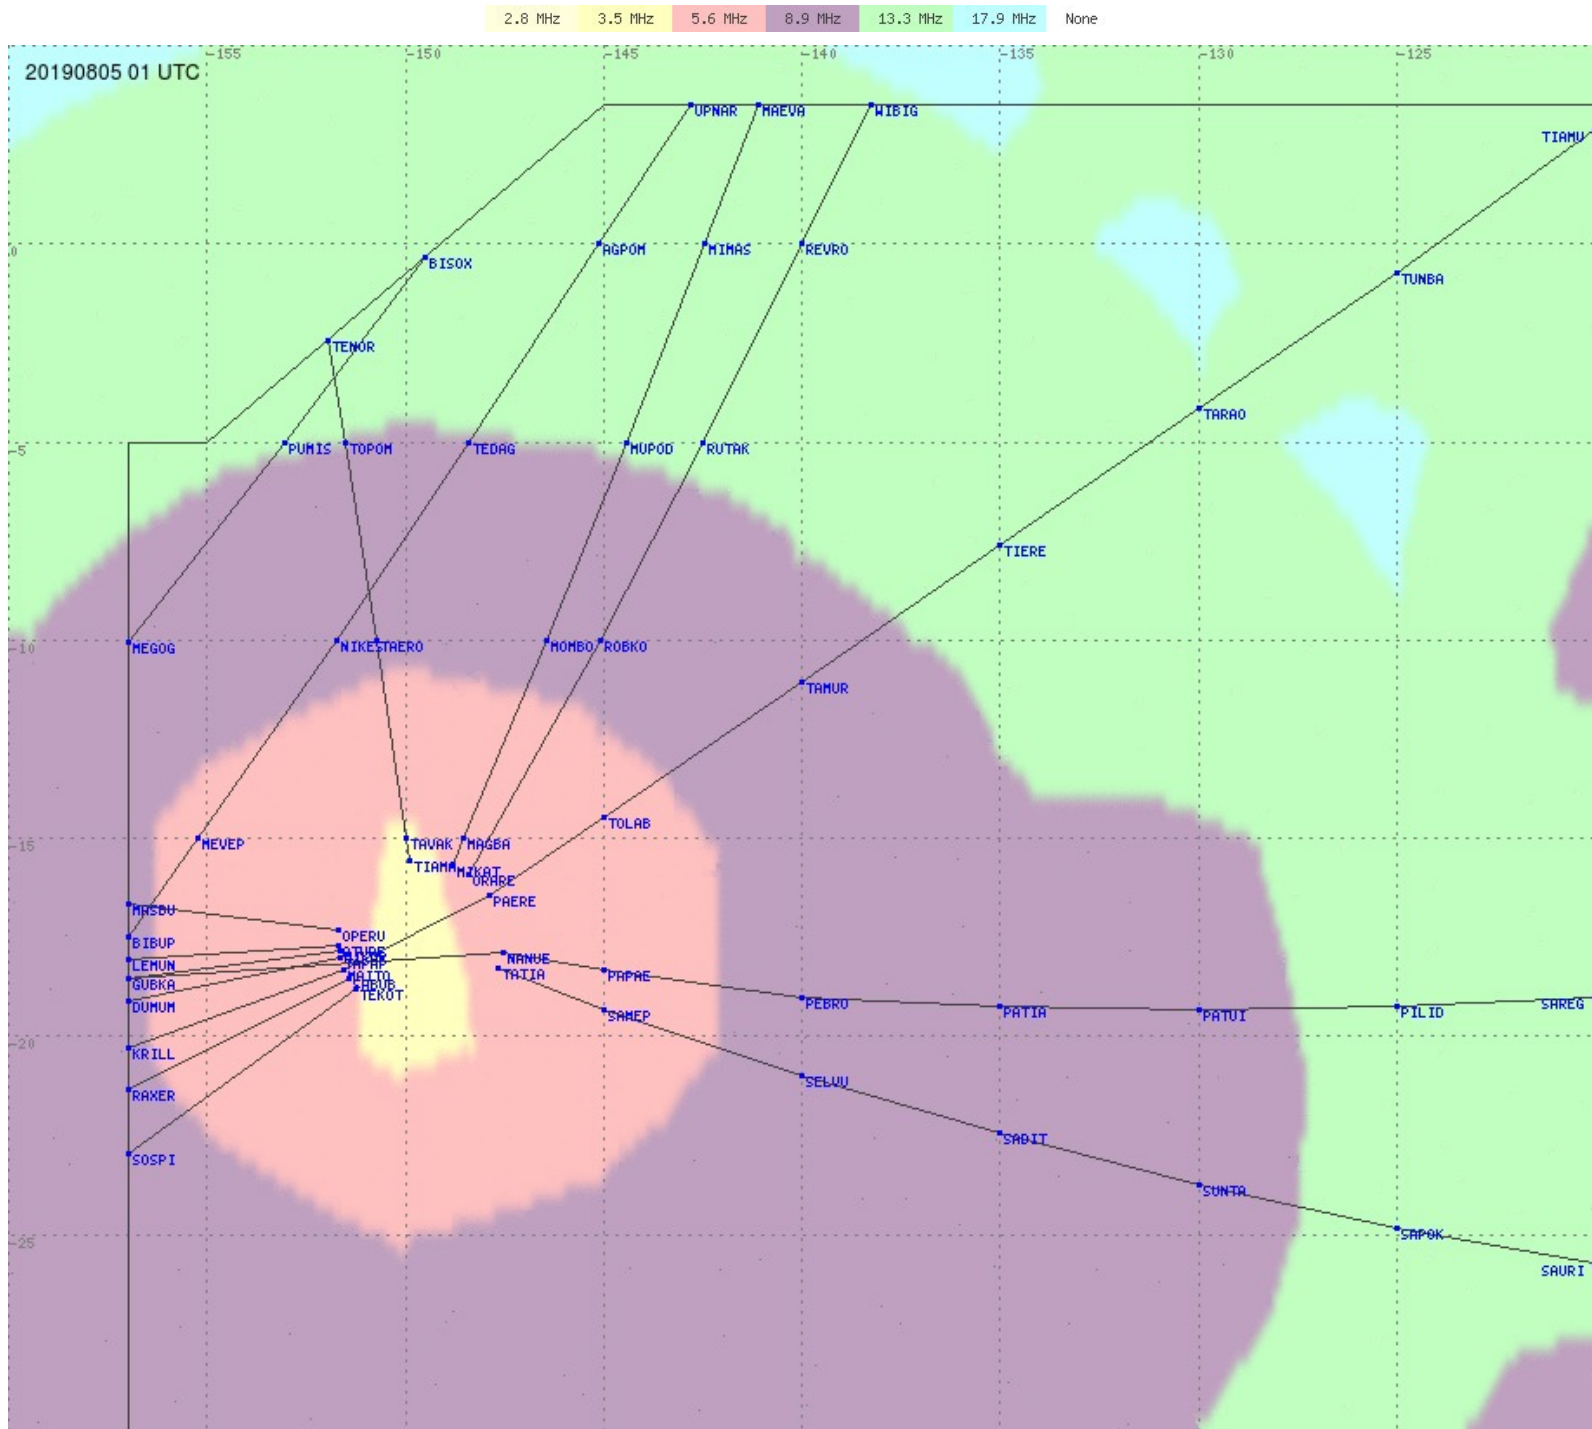

Tahiti FIR - HF Propag - 20190805

2.8 MHz 3.5 MHz 5.6 MHz 8.9 MHz 13.3 MHz 17.9 MHz None

Tahiti FIR - HF Propag - 20190805

Tahiti FIR - HF Propag - 20190805

2.8 MHz 3.5 MHz 5.6 MHz 8.9 MHz 13.3 MHz 17.9 MHz None

Tahiti FIR - HF Propag - 20190805

Tahiti FIR - HF Propag - 20190805

Tahiti FIR - HF Propag - 20190805

Tahiti FIR - HF Propag - 20190805

Tahiti FIR - HF Propag - 20190805

Tahiti FIR - HF Propag - 20190805

Tahiti FIR - HF Propag - 20190805

Tahiti FIR - HF Propag - 20190805

Tahiti FIR - HF Propag - 20190805

Tahiti FIR - HF Propag - 20190805

Tahiti FIR - HF Propag - 20190805

2.8 MHz
3.5 MHz
5.6 MHz
8.9 MHz
13.3 MHz
17.9 MHz
None

Tahiti FIR - HF Propag - 20190805