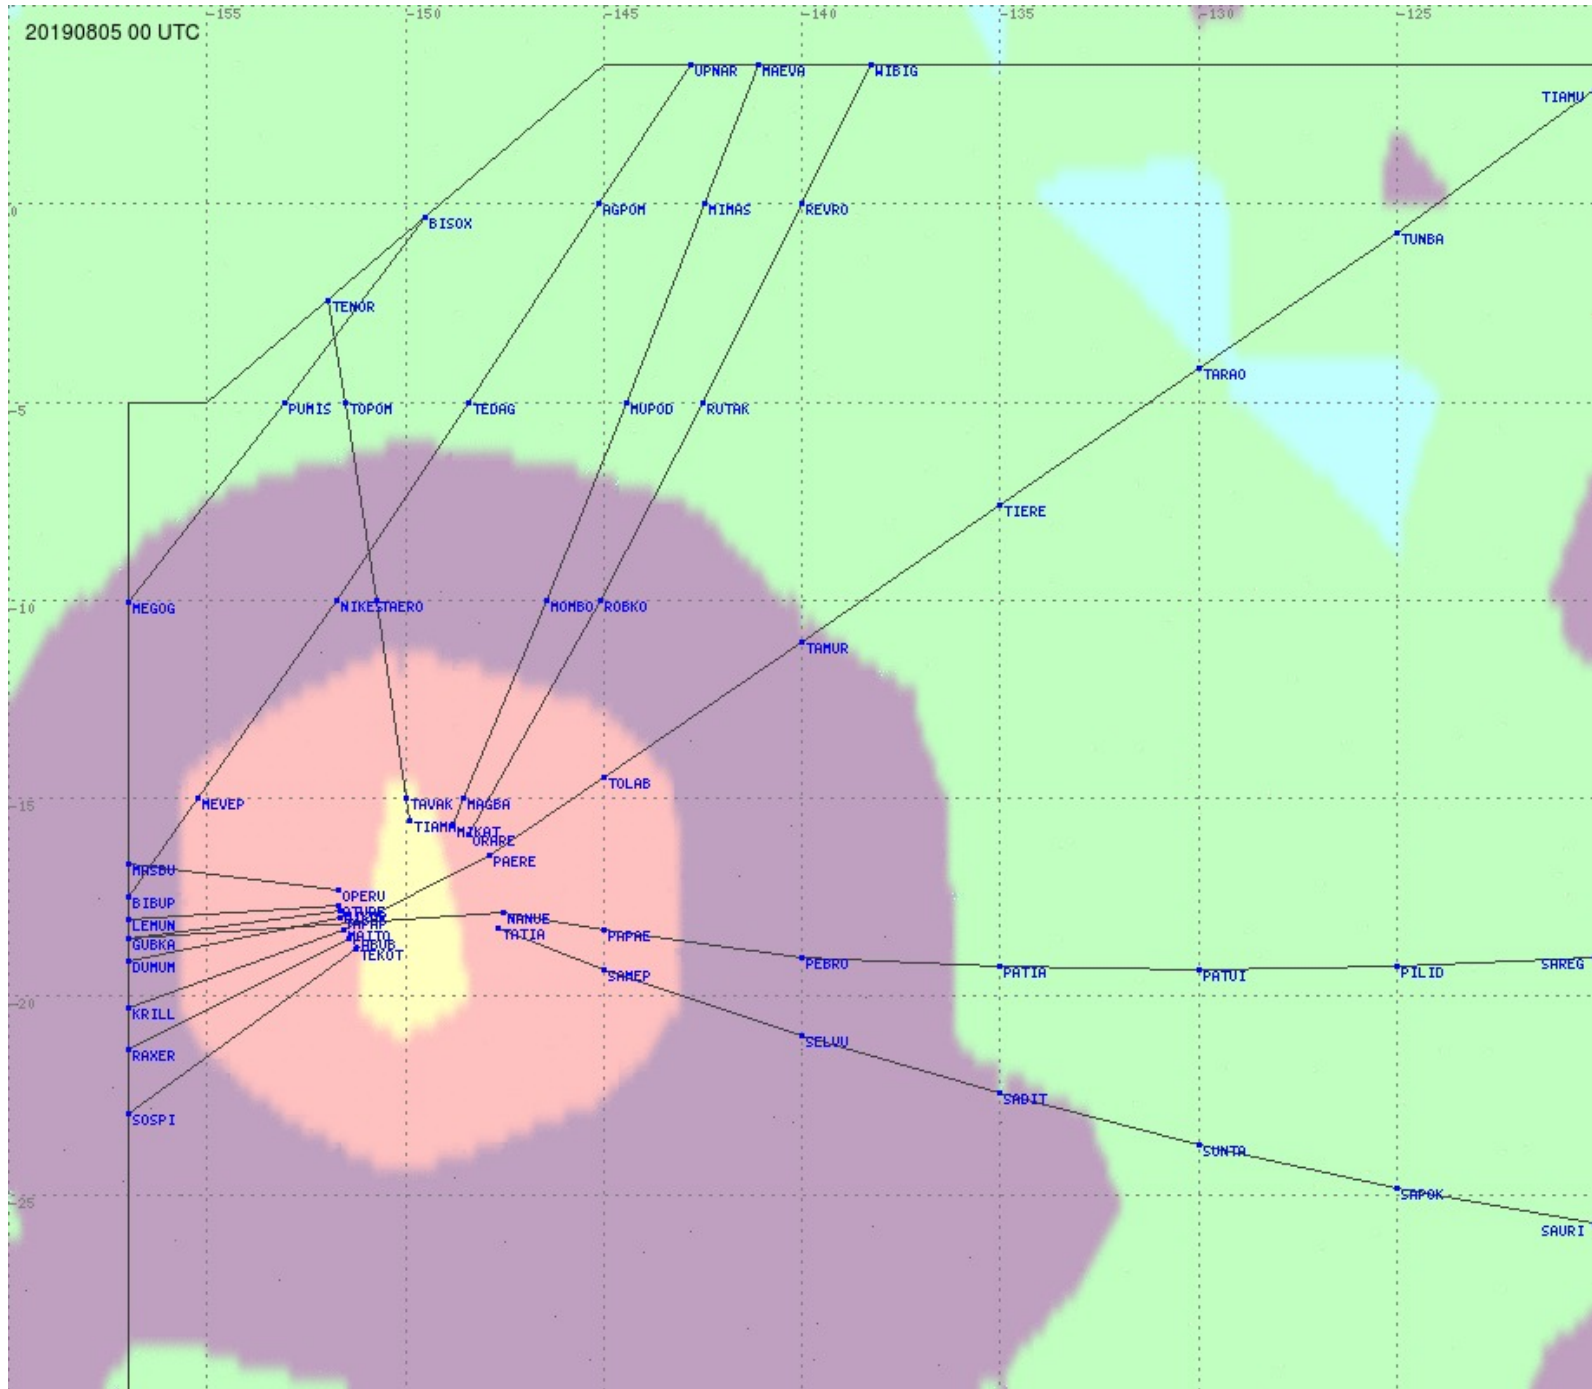

Tahiti FIR - HF Propag - 20190805

2.8 MHz 3.5 MHz 5.6 MHz 8.9 MHz 13.3 MHz 17.9 MHz None

Tahiti FIR - HF Propag - 20190805

Tahiti FIR - HF Propag - 20190805

2.8 MHz 3.5 MHz 5.6 MHz 8.9 MHz 13.3 MHz 17.9 MHz None

Tahiti FIR - HF Propag - 20190805

Tahiti FIR - HF Propag - 20190805

Tahiti FIR - HF Propag - 20190805

Tahiti FIR - HF Propag - 20190805

Tahiti FIR - HF Propag - 20190805

Tahiti FIR - HF Propag - 20190805

Tahiti FIR - HF Propag - 20190805

Tahiti FIR - HF Propag - 20190805

Tahiti FIR - HF Propag - 20190805

Tahiti FIR - HF Propag - 20190805

Tahiti FIR - HF Propag - 20190805

2.8 MHz
3.5 MHz
5.6 MHz
8.9 MHz
13.3 MHz
17.9 MHz
None

Tahiti FIR - HF Propag - 20190805