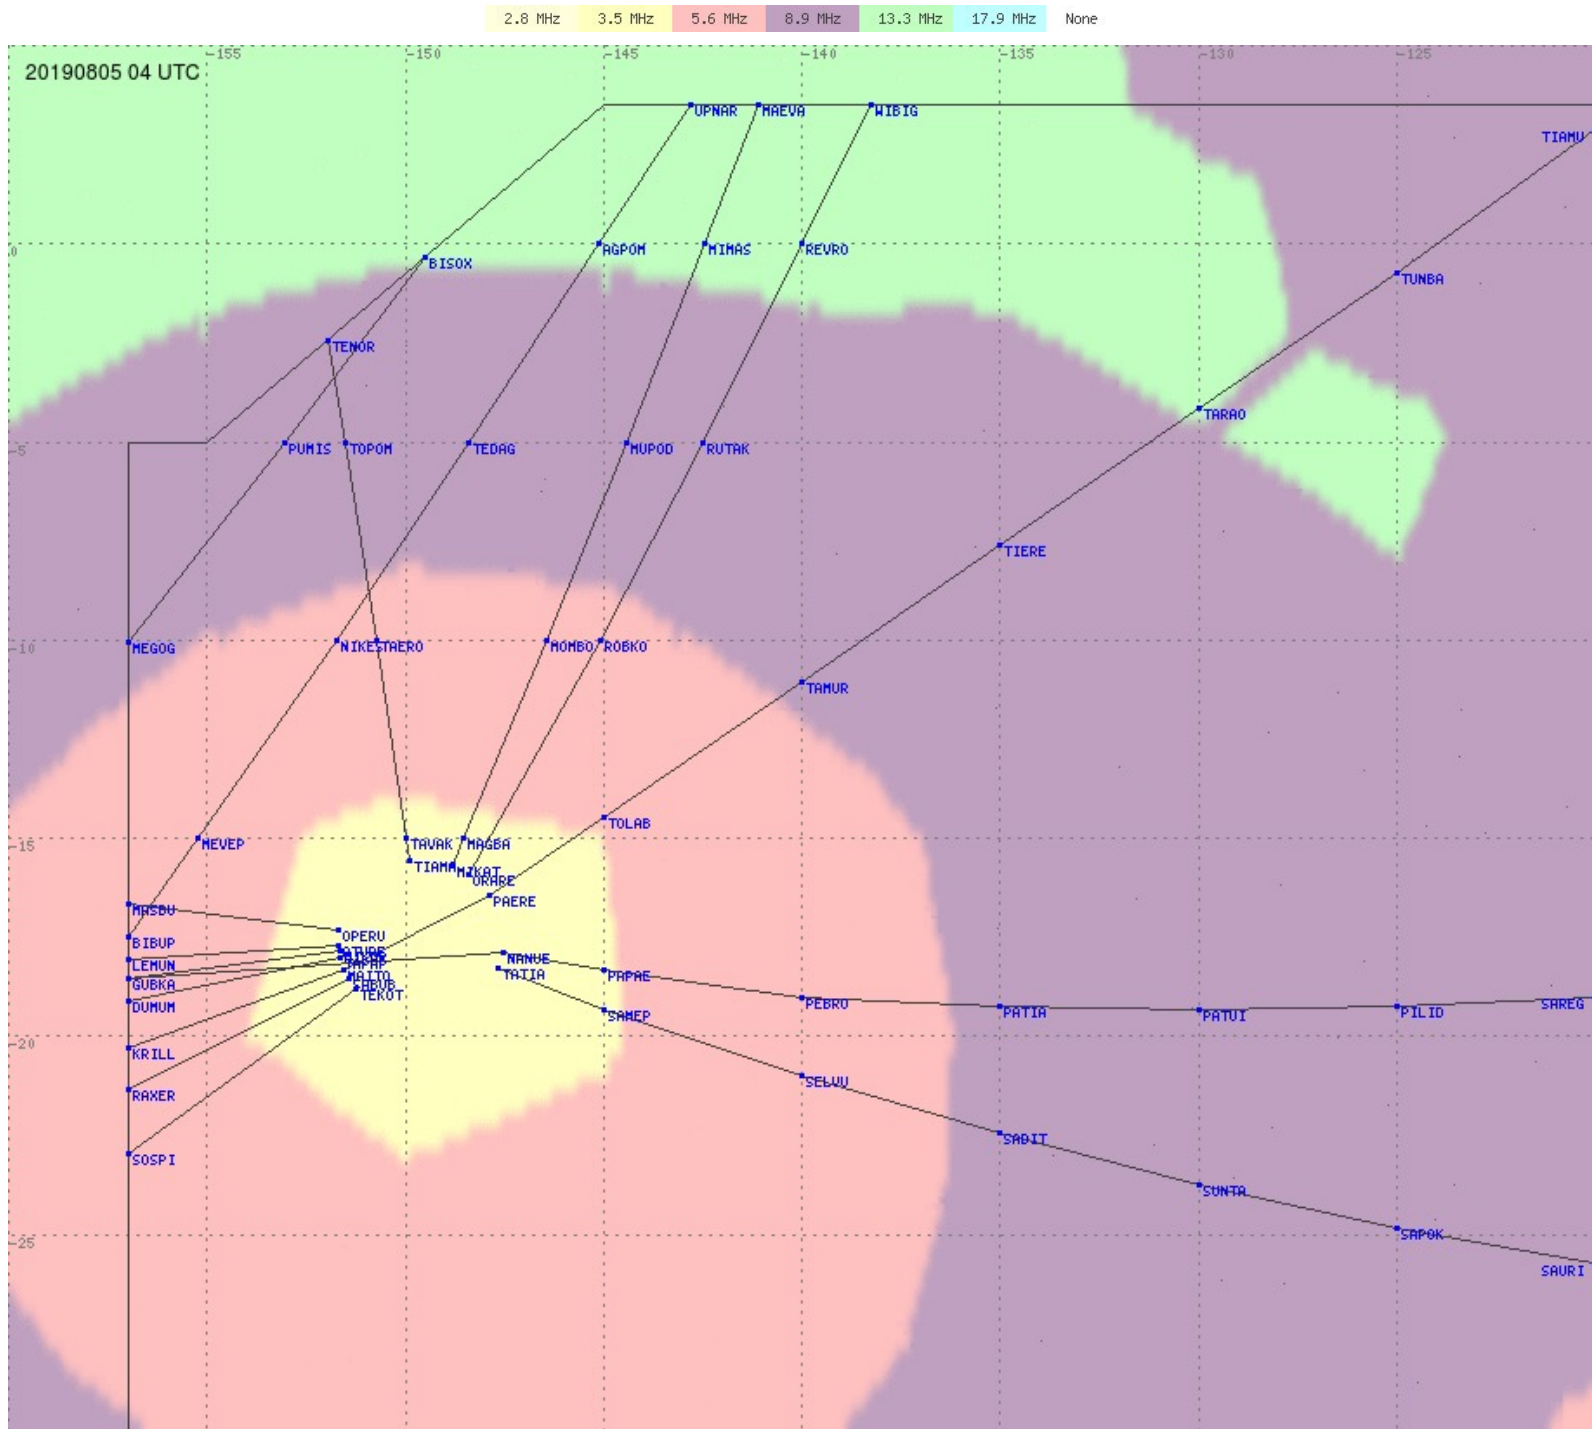

Tahiti FIR - HF Propag - 20190805

2.8 MHz 3.5 MHz 5.6 MHz 8.9 MHz 13.3 MHz 17.9 MHz None

Tahiti FIR - HF Propag - 20190805

Tahiti FIR - HF Propag - 20190805

2.8 MHz 3.5 MHz 5.6 MHz 8.9 MHz 13.3 MHz 17.9 MHz None

Tahiti FIR - HF Propag - 20190805

Tahiti FIR - HF Propag - 20190805

Tahiti FIR - HF Propag - 20190805

Tahiti FIR - HF Propag - 20190805

Tahiti FIR - HF Propag - 20190805

Tahiti FIR - HF Propag - 20190805

Tahiti FIR - HF Propag - 20190805

Tahiti FIR - HF Propag - 20190805

Tahiti FIR - HF Propag - 20190805

Tahiti FIR - HF Propag - 20190805

Tahiti FIR - HF Propag - 20190805

2.8 MHz
3.5 MHz
5.6 MHz
8.9 MHz
13.3 MHz
17.9 MHz
None

Tahiti FIR - HF Propag - 20190805