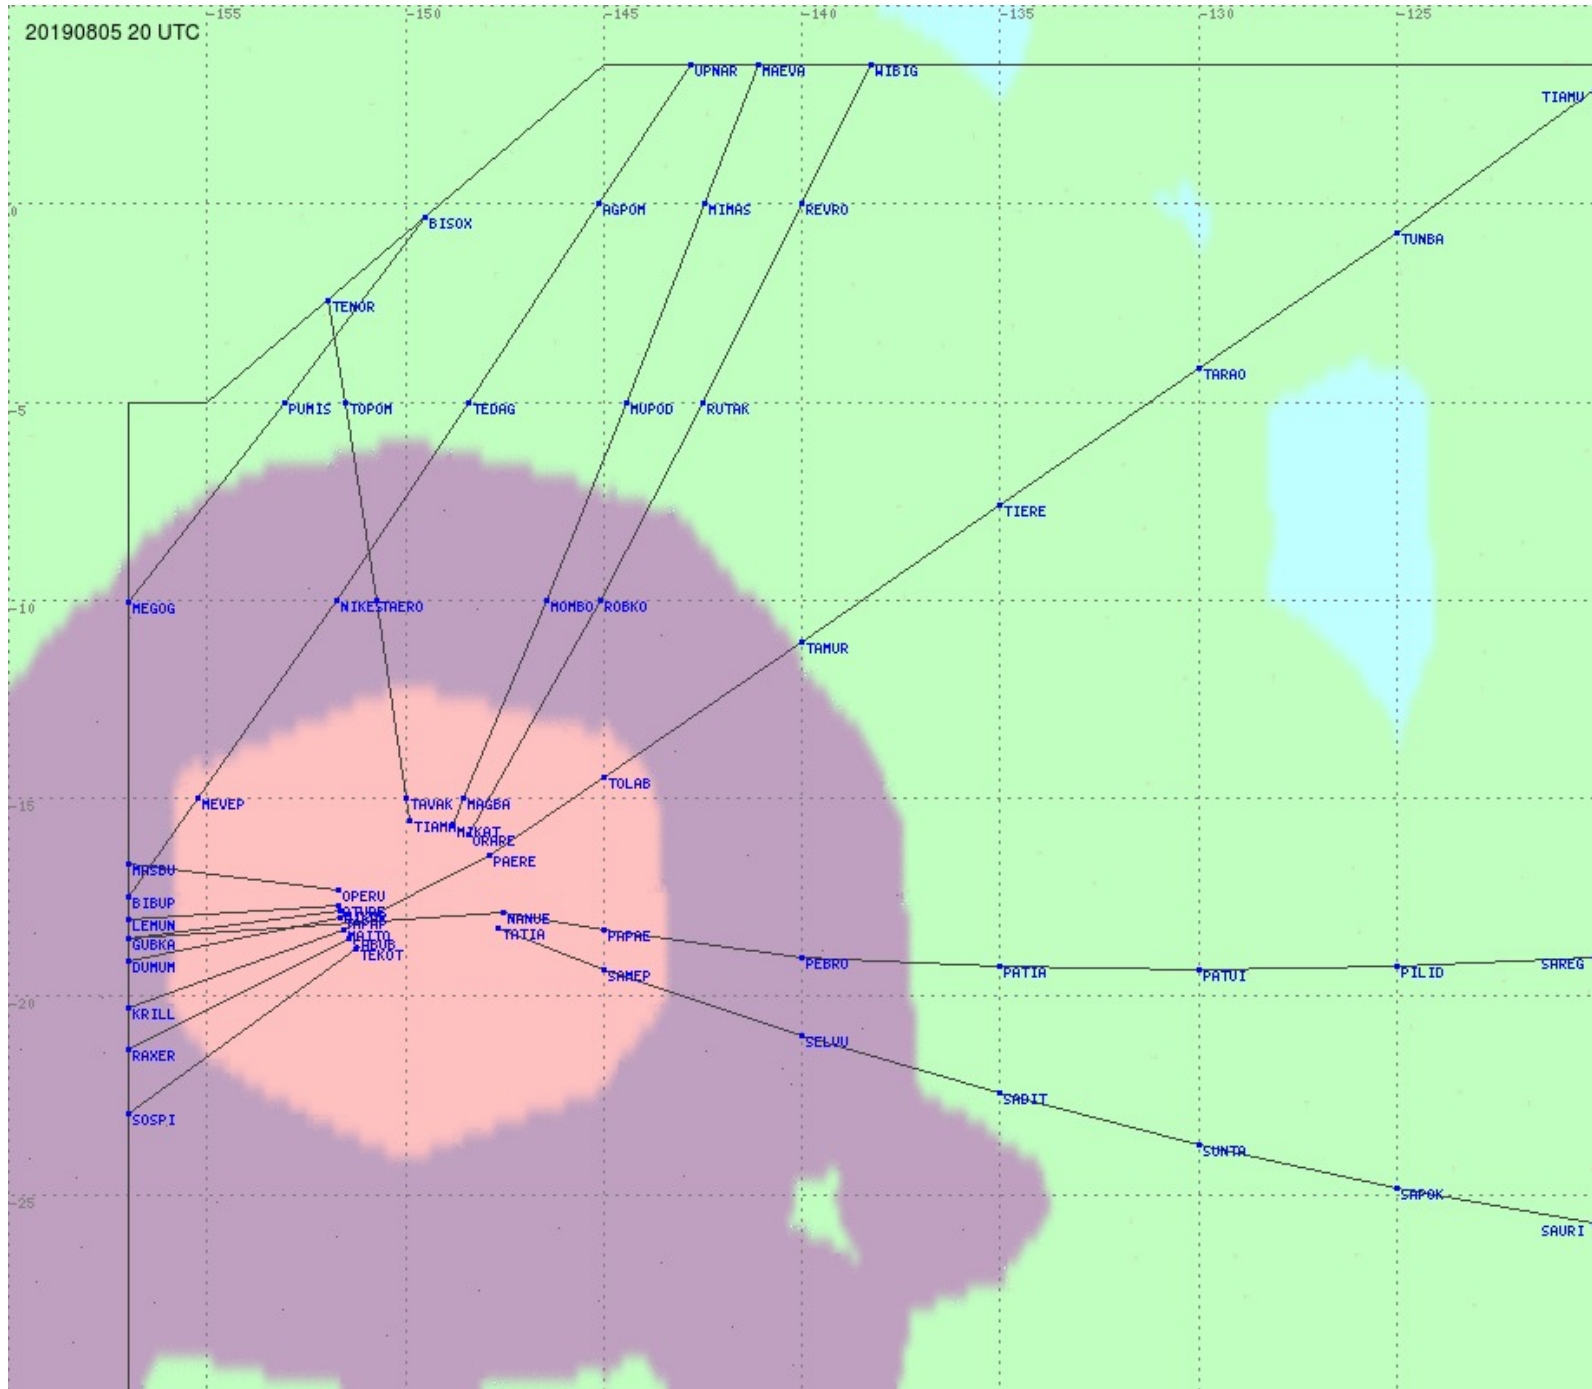

Tahiti FIR - HF Propag - 20190805

Tahiti FIR - HF Propag - 20190805

Tahiti FIR - HF Propag - 20190805

Tahiti FIR - HF Propag - 20190805

2.8 MHz
3.5 MHz
5.6 MHz
8.9 MHz
13.3 MHz
17.9 MHz
None

Tahiti FIR - HF Propag - 20190805

2.8 MHz
3.5 MHz
5.6 MHz
8.9 MHz
13.3 MHz
17.9 MHz
None

Tahiti FIR - HF Propag - 20190805

Tahiti FIR - HF Propag - 20190805

Tahiti FIR - HF Propag - 20190805

Tahiti FIR - HF Propag - 20190805

Tahiti FIR - HF Propag - 20190805

2.8 MHz
3.5 MHz
5.6 MHz
8.9 MHz
13.3 MHz
17.9 MHz
None

Tahiti FIR - HF Propag - 20190805

2.8 MHz 3.5 MHz 5.6 MHz 8.9 MHz 13.3 MHz 17.9 MHz None

Tahiti FIR - HF Propag - 20190805

2.8 MHz 3.5 MHz 5.6 MHz 8.9 MHz 13.3 MHz 17.9 MHz None