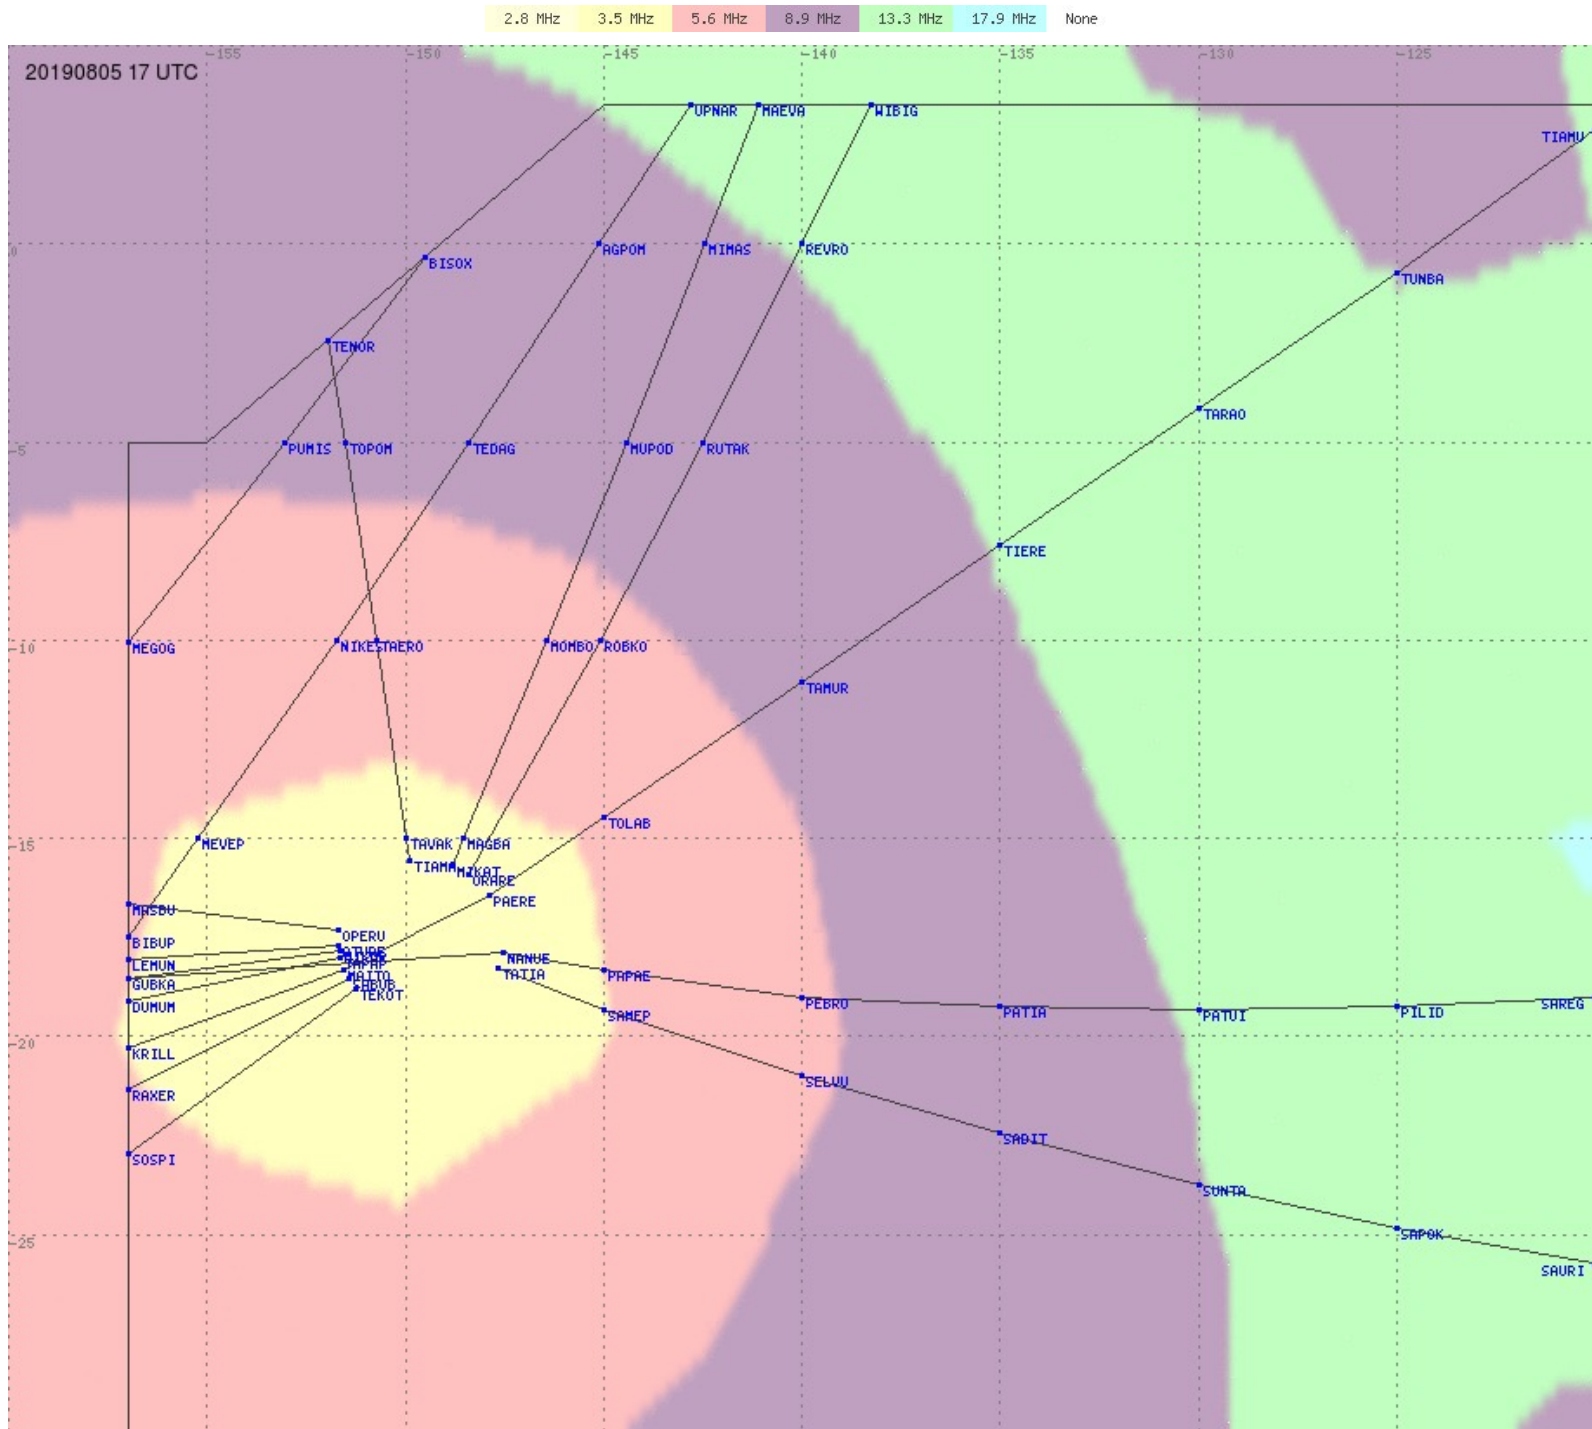

Tahiti FIR - HF Propag - 20190805

2.8 MHz 3.5 MHz 5.6 MHz 8.9 MHz 13.3 MHz 17.9 MHz None

Tahiti FIR - HF Propag - 20190805

Tahiti FIR - HF Propag - 20190805

2.8 MHz 3.5 MHz 5.6 MHz 8.9 MHz 13.3 MHz 17.9 MHz None

Tahiti FIR - HF Propag - 20190805

Tahiti FIR - HF Propag - 20190805

Tahiti FIR - HF Propag - 20190805

Tahiti FIR - HF Propag - 20190805

2.8 MHz
3.5 MHz
5.6 MHz
8.9 MHz
13.3 MHz
17.9 MHz
None

Tahiti FIR - HF Propag - 20190805

2.8 MHz
3.5 MHz
5.6 MHz
8.9 MHz
13.3 MHz
17.9 MHz
None

Tahiti FIR - HF Propag - 20190805

Tahiti FIR - HF Propag - 20190805

Tahiti FIR - HF Propag - 20190805

Tahiti FIR - HF Propag - 20190805

Tahiti FIR - HF Propag - 20190805

2.8 MHz
3.5 MHz
5.6 MHz
8.9 MHz
13.3 MHz
17.9 MHz
None

Tahiti FIR - HF Propag - 20190805

2.8 MHz 3.5 MHz 5.6 MHz 8.9 MHz 13.3 MHz 17.9 MHz None

Tahiti FIR - HF Propag - 20190805

2.8 MHz 3.5 MHz 5.6 MHz 8.9 MHz 13.3 MHz 17.9 MHz None