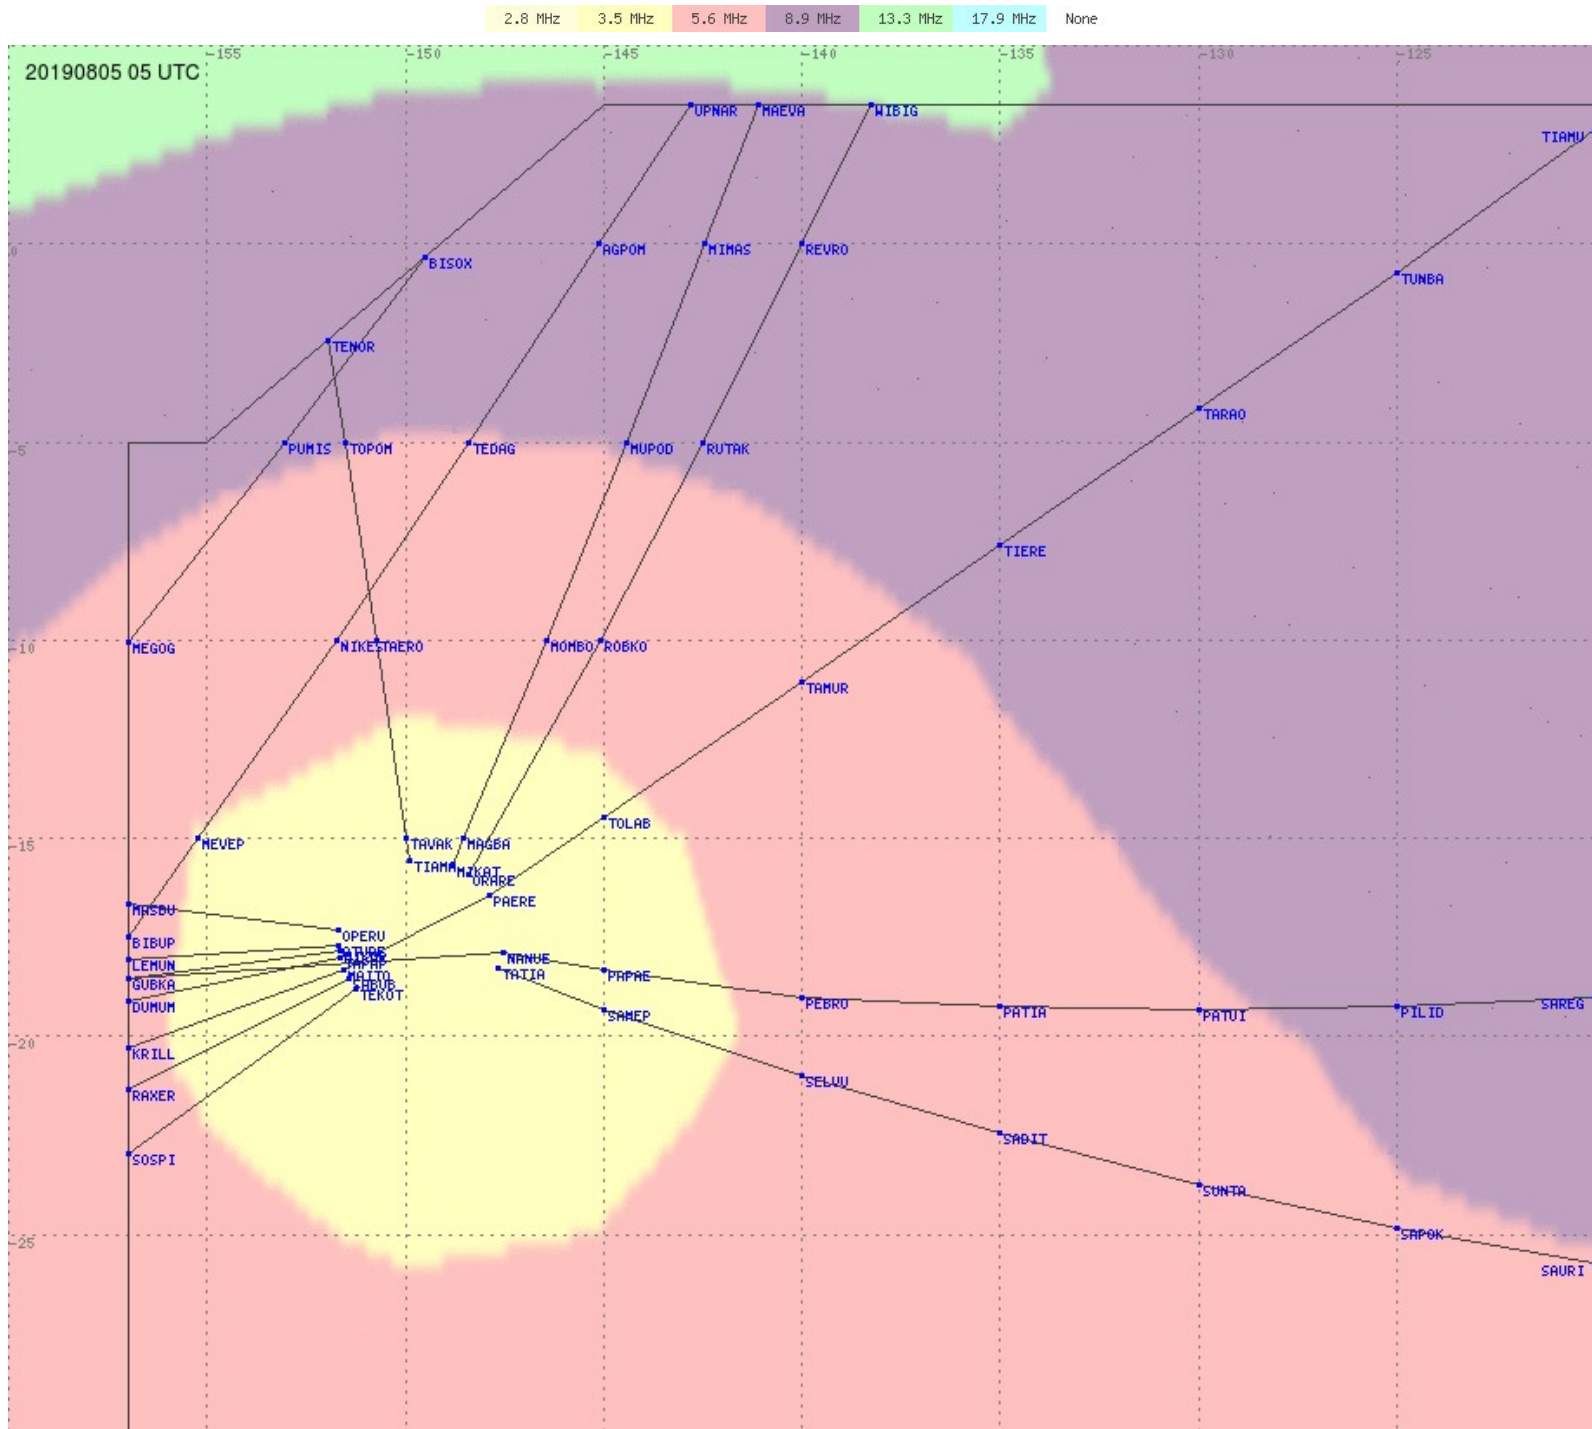

Tahiti FIR - HF Propag - 20190805

2.8 MHz 3.5 MHz 5.6 MHz 8.9 MHz 13.3 MHz 17.9 MHz None

Tahiti FIR - HF Propag - 20190805

Tahiti FIR - HF Propag - 20190805

2.8 MHz 3.5 MHz 5.6 MHz 8.9 MHz 13.3 MHz 17.9 MHz None

Tahiti FIR - HF Propag - 20190805

Tahiti FIR - HF Propag - 20190805

Tahiti FIR - HF Propag - 20190805

Tahiti FIR - HF Propag - 20190805

Tahiti FIR - HF Propag - 20190805

Tahiti FIR - HF Propag - 20190805

Tahiti FIR - HF Propag - 20190805

Tahiti FIR - HF Propag - 20190805

Tahiti FIR - HF Propag - 20190805

Tahiti FIR - HF Propag - 20190805

Tahiti FIR - HF Propag - 20190805

2.8 MHz
3.5 MHz
5.6 MHz
8.9 MHz
13.3 MHz
17.9 MHz
None

Tahiti FIR - HF Propag - 20190805