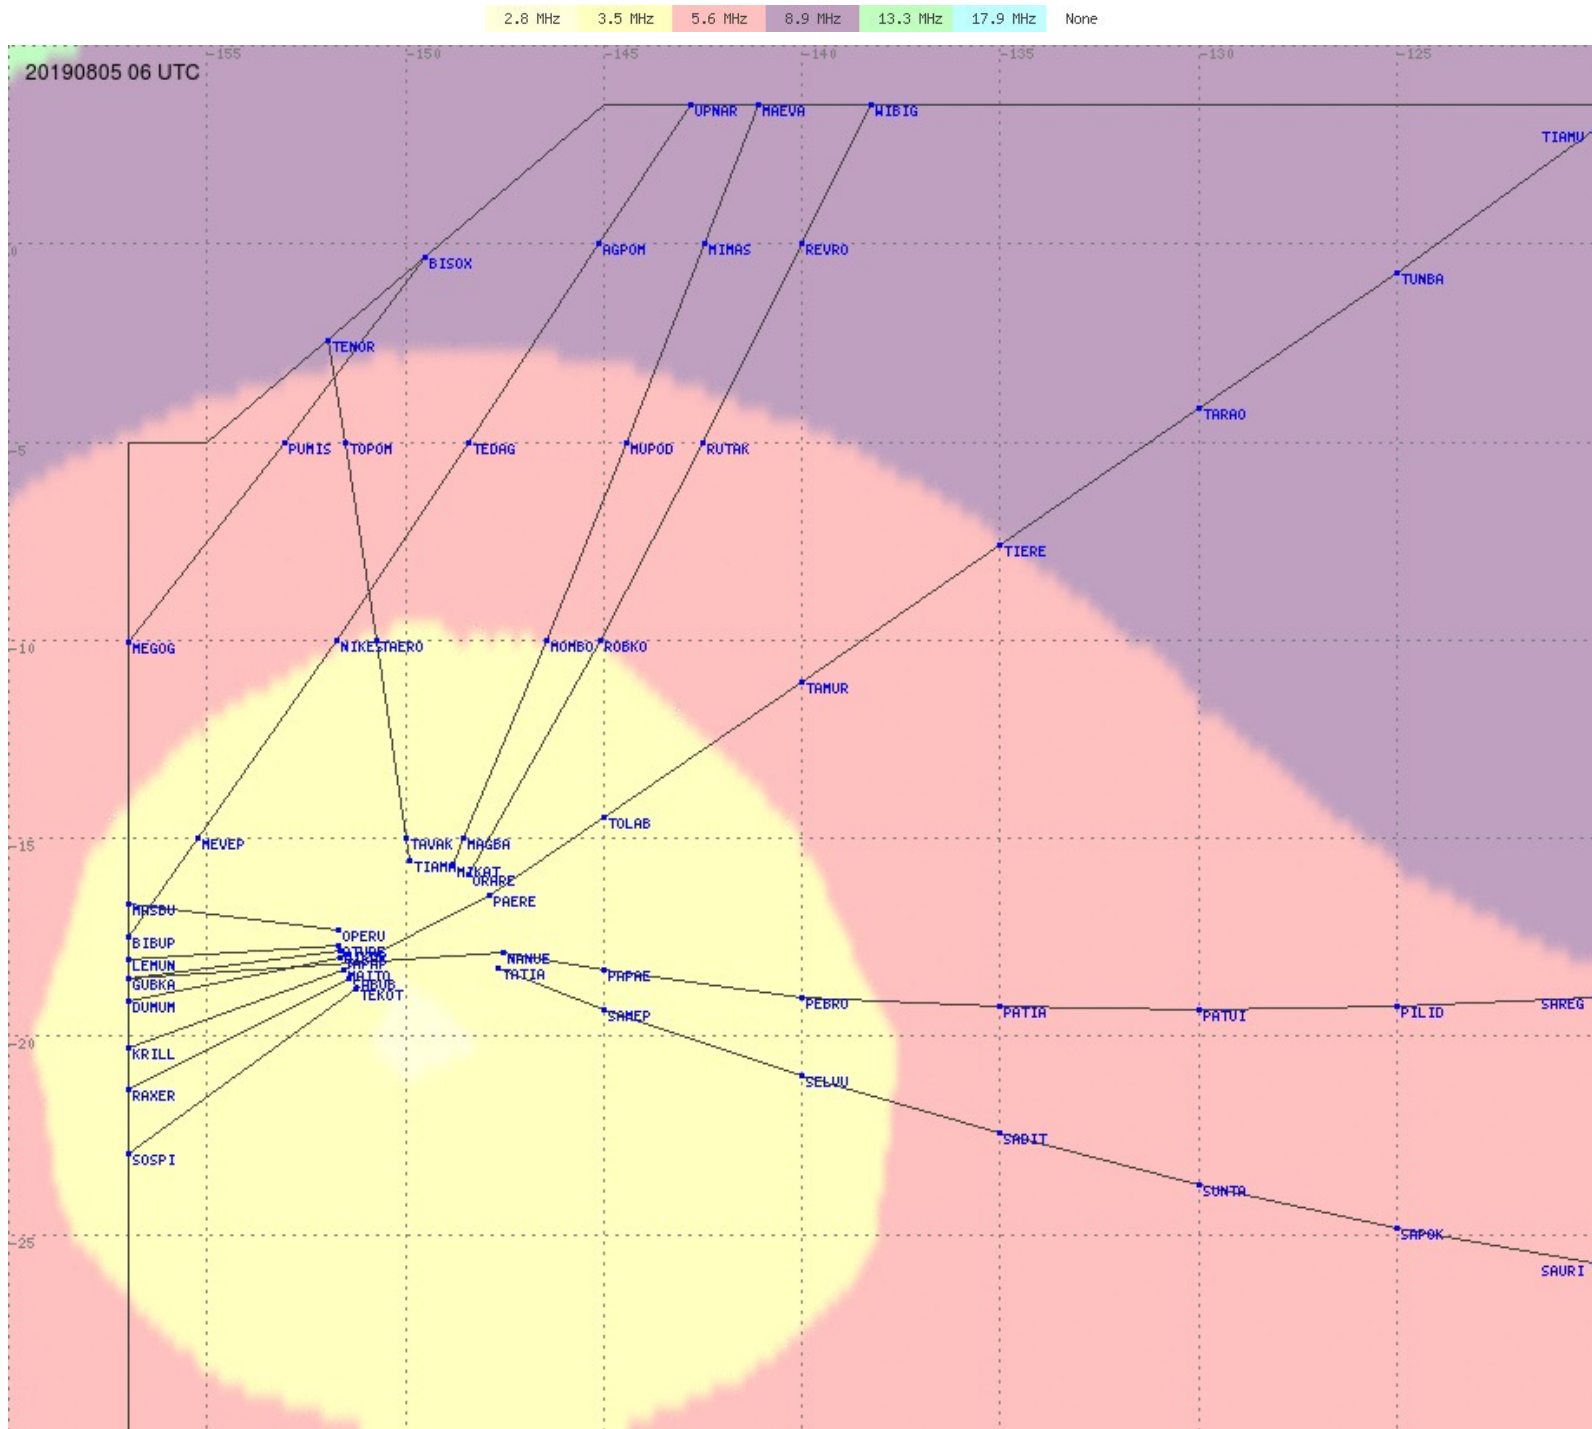

Tahiti FIR - HF Propag - 20190805

2.8 MHz 3.5 MHz 5.6 MHz 8.9 MHz 13.3 MHz 17.9 MHz None

Tahiti FIR - HF Propag - 20190805

Tahiti FIR - HF Propag - 20190805

2.8 MHz 3.5 MHz 5.6 MHz 8.9 MHz 13.3 MHz 17.9 MHz None

Tahiti FIR - HF Propag - 20190805

Tahiti FIR - HF Propag - 20190805

Tahiti FIR - HF Propag - 20190805

Tahiti FIR - HF Propag - 20190805

Tahiti FIR - HF Propag - 20190805

Tahiti FIR - HF Propag - 20190805

Tahiti FIR - HF Propag - 20190805

Tahiti FIR - HF Propag - 20190805

Tahiti FIR - HF Propag - 20190805

Tahiti FIR - HF Propag - 20190805

Tahiti FIR - HF Propag - 20190805

2.8 MHz
3.5 MHz
5.6 MHz
8.9 MHz
13.3 MHz
17.9 MHz
None

Tahiti FIR - HF Propag - 20190805