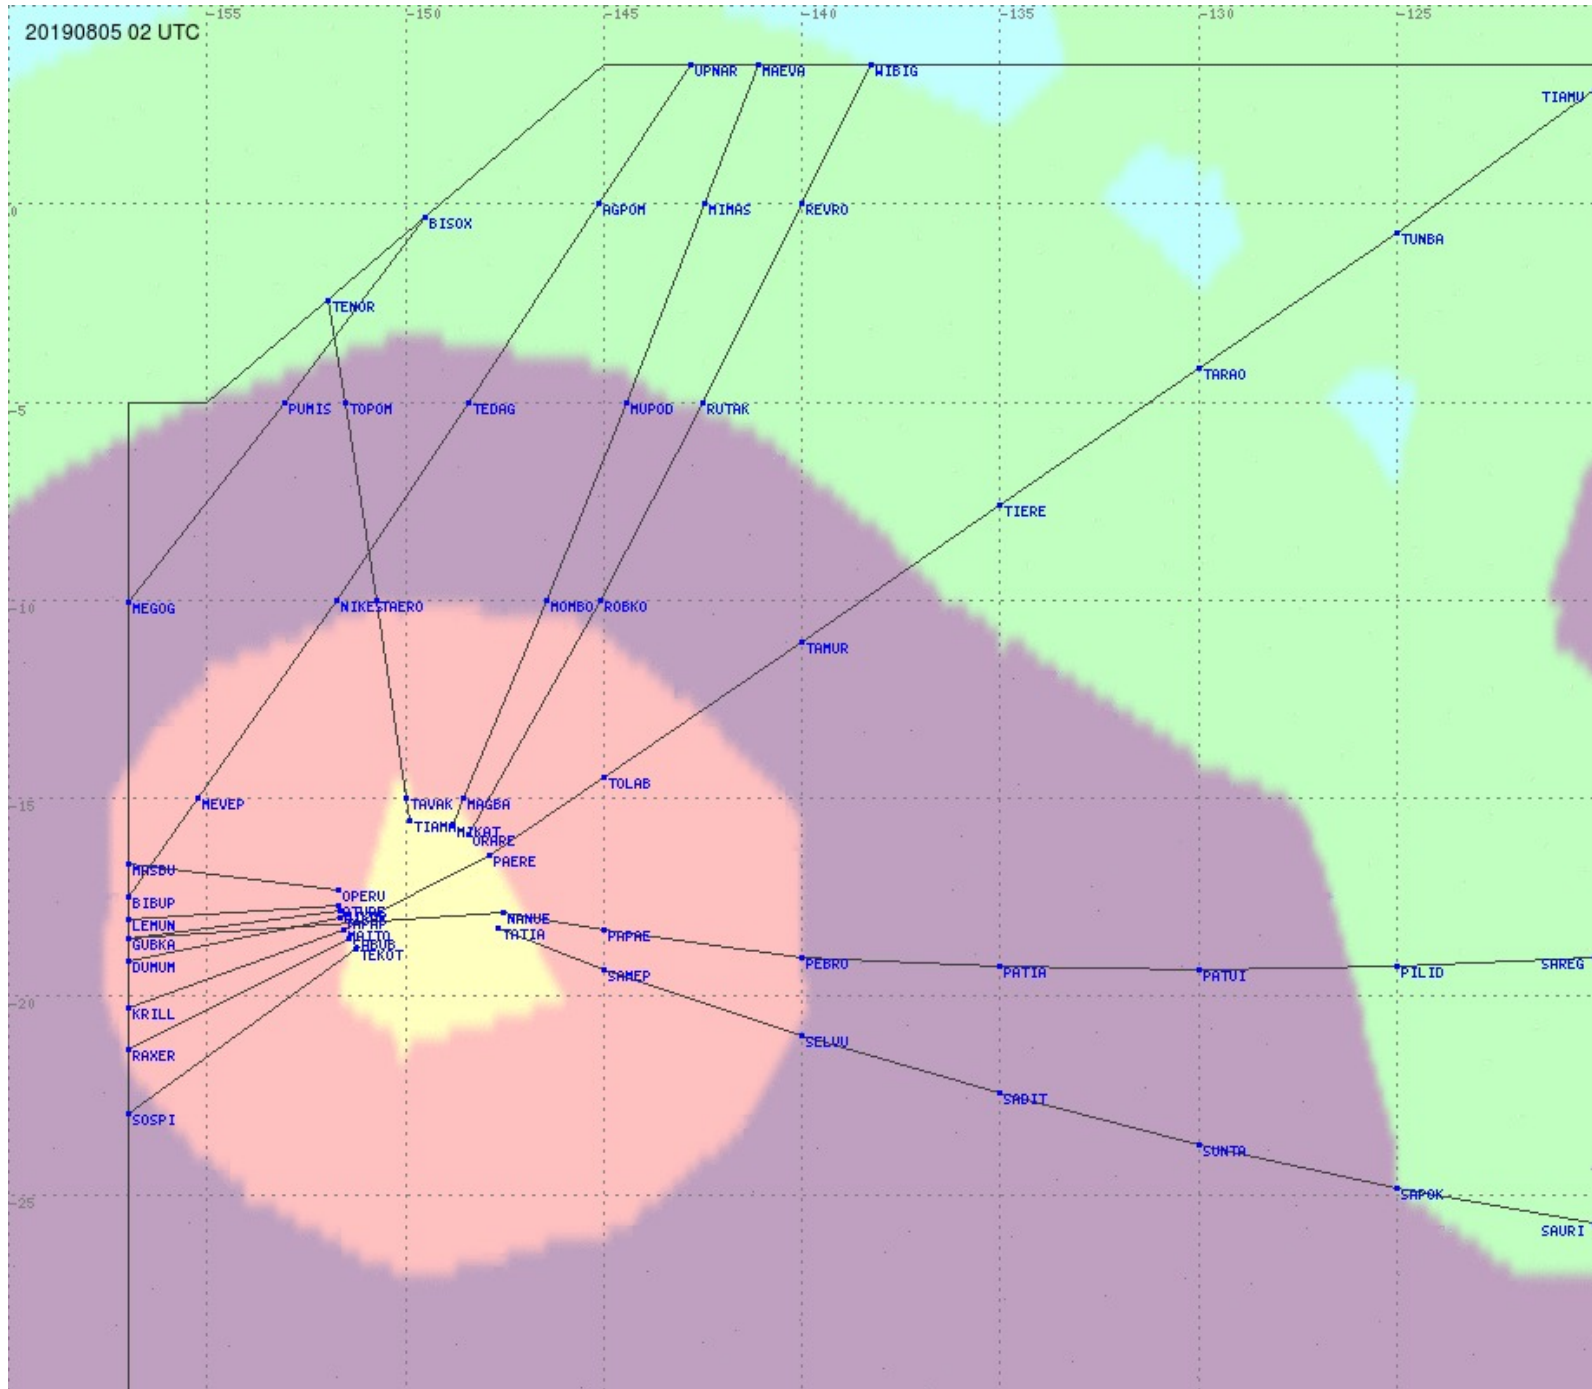

Tahiti FIR - HF Propag - 20190805

2.8 MHz 3.5 MHz 5.6 MHz 8.9 MHz 13.3 MHz 17.9 MHz None

Tahiti FIR - HF Propag - 20190805

Tahiti FIR - HF Propag - 20190805

2.8 MHz 3.5 MHz 5.6 MHz 8.9 MHz 13.3 MHz 17.9 MHz None

Tahiti FIR - HF Propag - 20190805

Tahiti FIR - HF Propag - 20190805

Tahiti FIR - HF Propag - 20190805

Tahiti FIR - HF Propag - 20190805

Tahiti FIR - HF Propag - 20190805

Tahiti FIR - HF Propag - 20190805

Tahiti FIR - HF Propag - 20190805

Tahiti FIR - HF Propag - 20190805

Tahiti FIR - HF Propag - 20190805

Tahiti FIR - HF Propag - 20190805

Tahiti FIR - HF Propag - 20190805

2.8 MHz
3.5 MHz
5.6 MHz
8.9 MHz
13.3 MHz
17.9 MHz
None

Tahiti FIR - HF Propag - 20190805