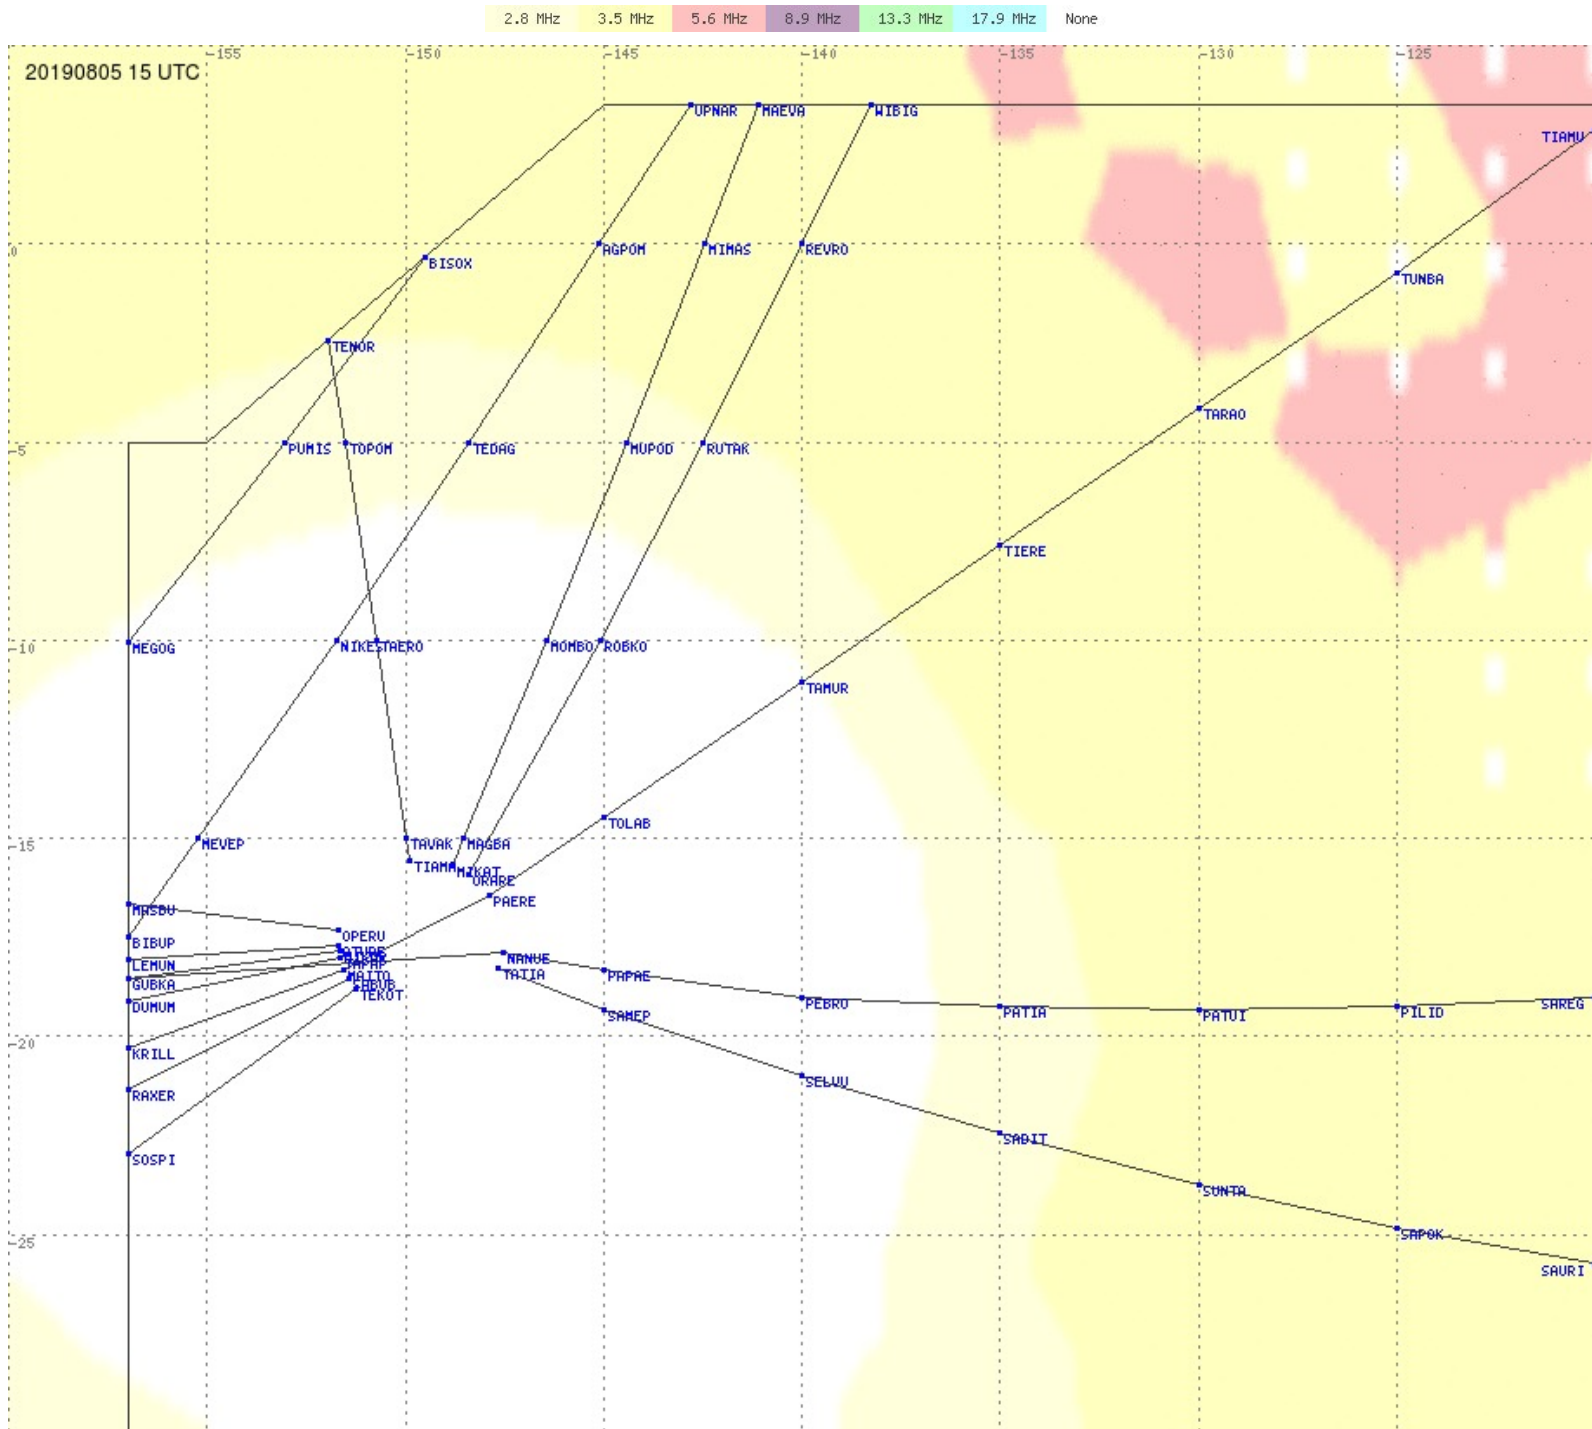

Tahiti FIR - HF Propag - 20190805

Tahiti FIR - HF Propag - 20190805

Tahiti FIR - HF Propag - 20190805

Tahiti FIR - HF Propag - 20190805

Tahiti FIR - HF Propag - 20190805

Tahiti FIR - HF Propag - 20190805

Tahiti FIR - HF Propag - 20190805

Tahiti FIR - HF Propag - 20190805

Tahiti FIR - HF Propag - 20190805

Tahiti FIR - HF Propag - 20190805

Tahiti FIR - HF Propag - 20190805

2.8 MHz
3.5 MHz
5.6 MHz
8.9 MHz
13.3 MHz
17.9 MHz
None

Tahiti FIR - HF Propag - 20190805

2.8 MHz
3.5 MHz
5.6 MHz
8.9 MHz
13.3 MHz
17.9 MHz
None

Tahiti FIR - HF Propag - 20190805

Tahiti FIR - HF Propag - 20190805

Tahiti FIR - HF Propag - 20190805

Tahiti FIR - HF Propag - 20190805

Tahiti FIR - HF Propag - 20190805

2.8 MHz
3.5 MHz
5.6 MHz
8.9 MHz
13.3 MHz
17.9 MHz
None

Tahiti FIR - HF Propag - 20190805

2.8 MHz 3.5 MHz 5.6 MHz 8.9 MHz 13.3 MHz 17.9 MHz None

Tahiti FIR - HF Propag - 20190805

2.8 MHz 3.5 MHz 5.6 MHz 8.9 MHz 13.3 MHz 17.9 MHz None