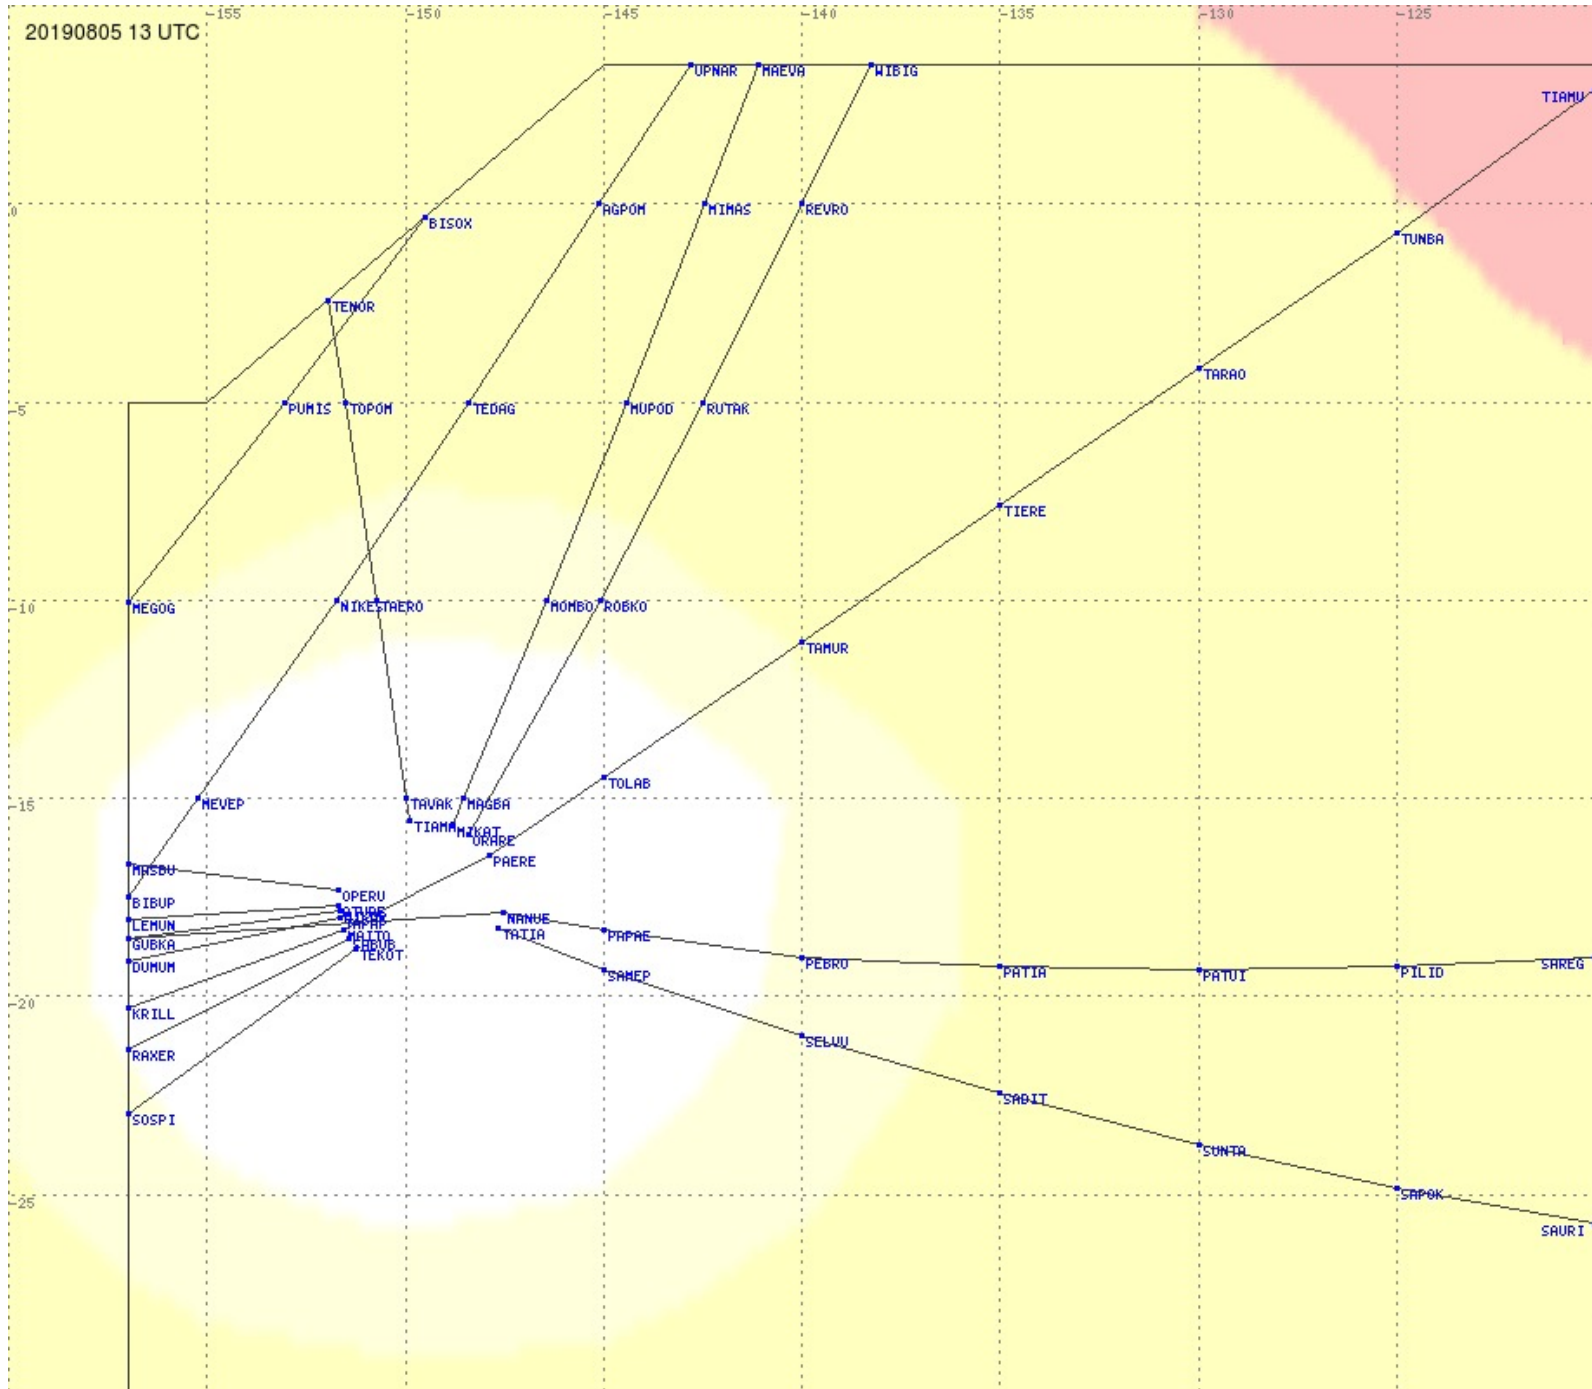

Tahiti FIR - HF Propag - 20190805

Tahiti FIR - HF Propag - 20190805

Tahiti FIR - HF Propag - 20190805

Tahiti FIR - HF Propag - 20190805

Tahiti FIR - HF Propag - 20190805

Tahiti FIR - HF Propag - 20190805

Tahiti FIR - HF Propag - 20190805

Tahiti FIR - HF Propag - 20190805

Tahiti FIR - HF Propag - 20190805

Tahiti FIR - HF Propag - 20190805

Tahiti FIR - HF Propag - 20190805

2.8 MHz
3.5 MHz
5.6 MHz
8.9 MHz
13.3 MHz
17.9 MHz
None

Tahiti FIR - HF Propag - 20190805

2.8 MHz
3.5 MHz
5.6 MHz
8.9 MHz
13.3 MHz
17.9 MHz
None

Tahiti FIR - HF Propag - 20190805

Tahiti FIR - HF Propag - 20190805

Tahiti FIR - HF Propag - 20190805

Tahiti FIR - HF Propag - 20190805

Tahiti FIR - HF Propag - 20190805

2.8 MHz
3.5 MHz
5.6 MHz
8.9 MHz
13.3 MHz
17.9 MHz
None

Tahiti FIR - HF Propag - 20190805

2.8 MHz 3.5 MHz 5.6 MHz 8.9 MHz 13.3 MHz 17.9 MHz None

Tahiti FIR - HF Propag - 20190805

2.8 MHz 3.5 MHz 5.6 MHz 8.9 MHz 13.3 MHz 17.9 MHz None