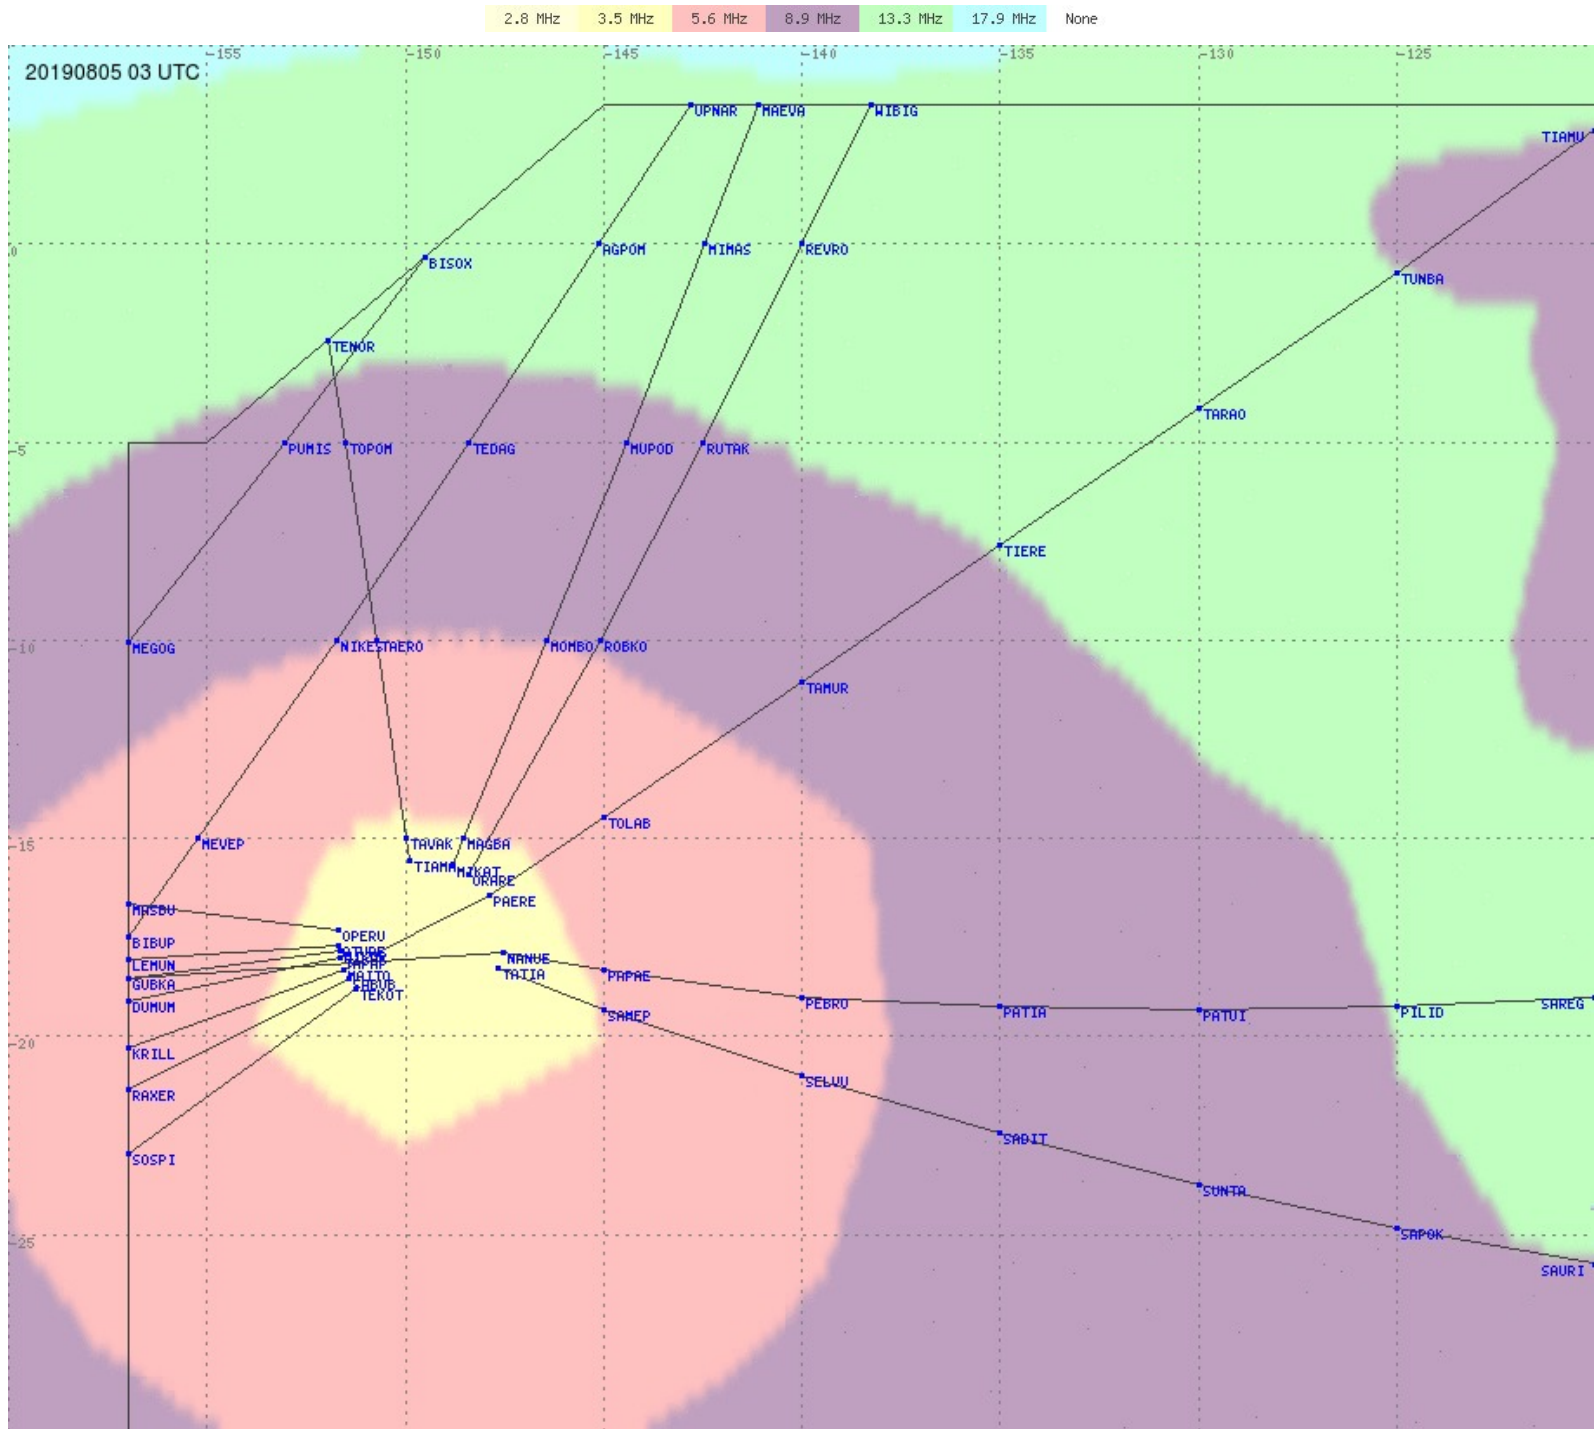

Tahiti FIR - HF Propag - 20190805

2.8 MHz 3.5 MHz 5.6 MHz 8.9 MHz 13.3 MHz 17.9 MHz None

Tahiti FIR - HF Propag - 20190805

Tahiti FIR - HF Propag - 20190805

2.8 MHz 3.5 MHz 5.6 MHz 8.9 MHz 13.3 MHz 17.9 MHz None

Tahiti FIR - HF Propag - 20190805

Tahiti FIR - HF Propag - 20190805

Tahiti FIR - HF Propag - 20190805

Tahiti FIR - HF Propag - 20190805

Tahiti FIR - HF Propag - 20190805

Tahiti FIR - HF Propag - 20190805

Tahiti FIR - HF Propag - 20190805

Tahiti FIR - HF Propag - 20190805

Tahiti FIR - HF Propag - 20190805

Tahiti FIR - HF Propag - 20190805

Tahiti FIR - HF Propag - 20190805

2.8 MHz
3.5 MHz
5.6 MHz
8.9 MHz
13.3 MHz
17.9 MHz
None

Tahiti FIR - HF Propag - 20190805