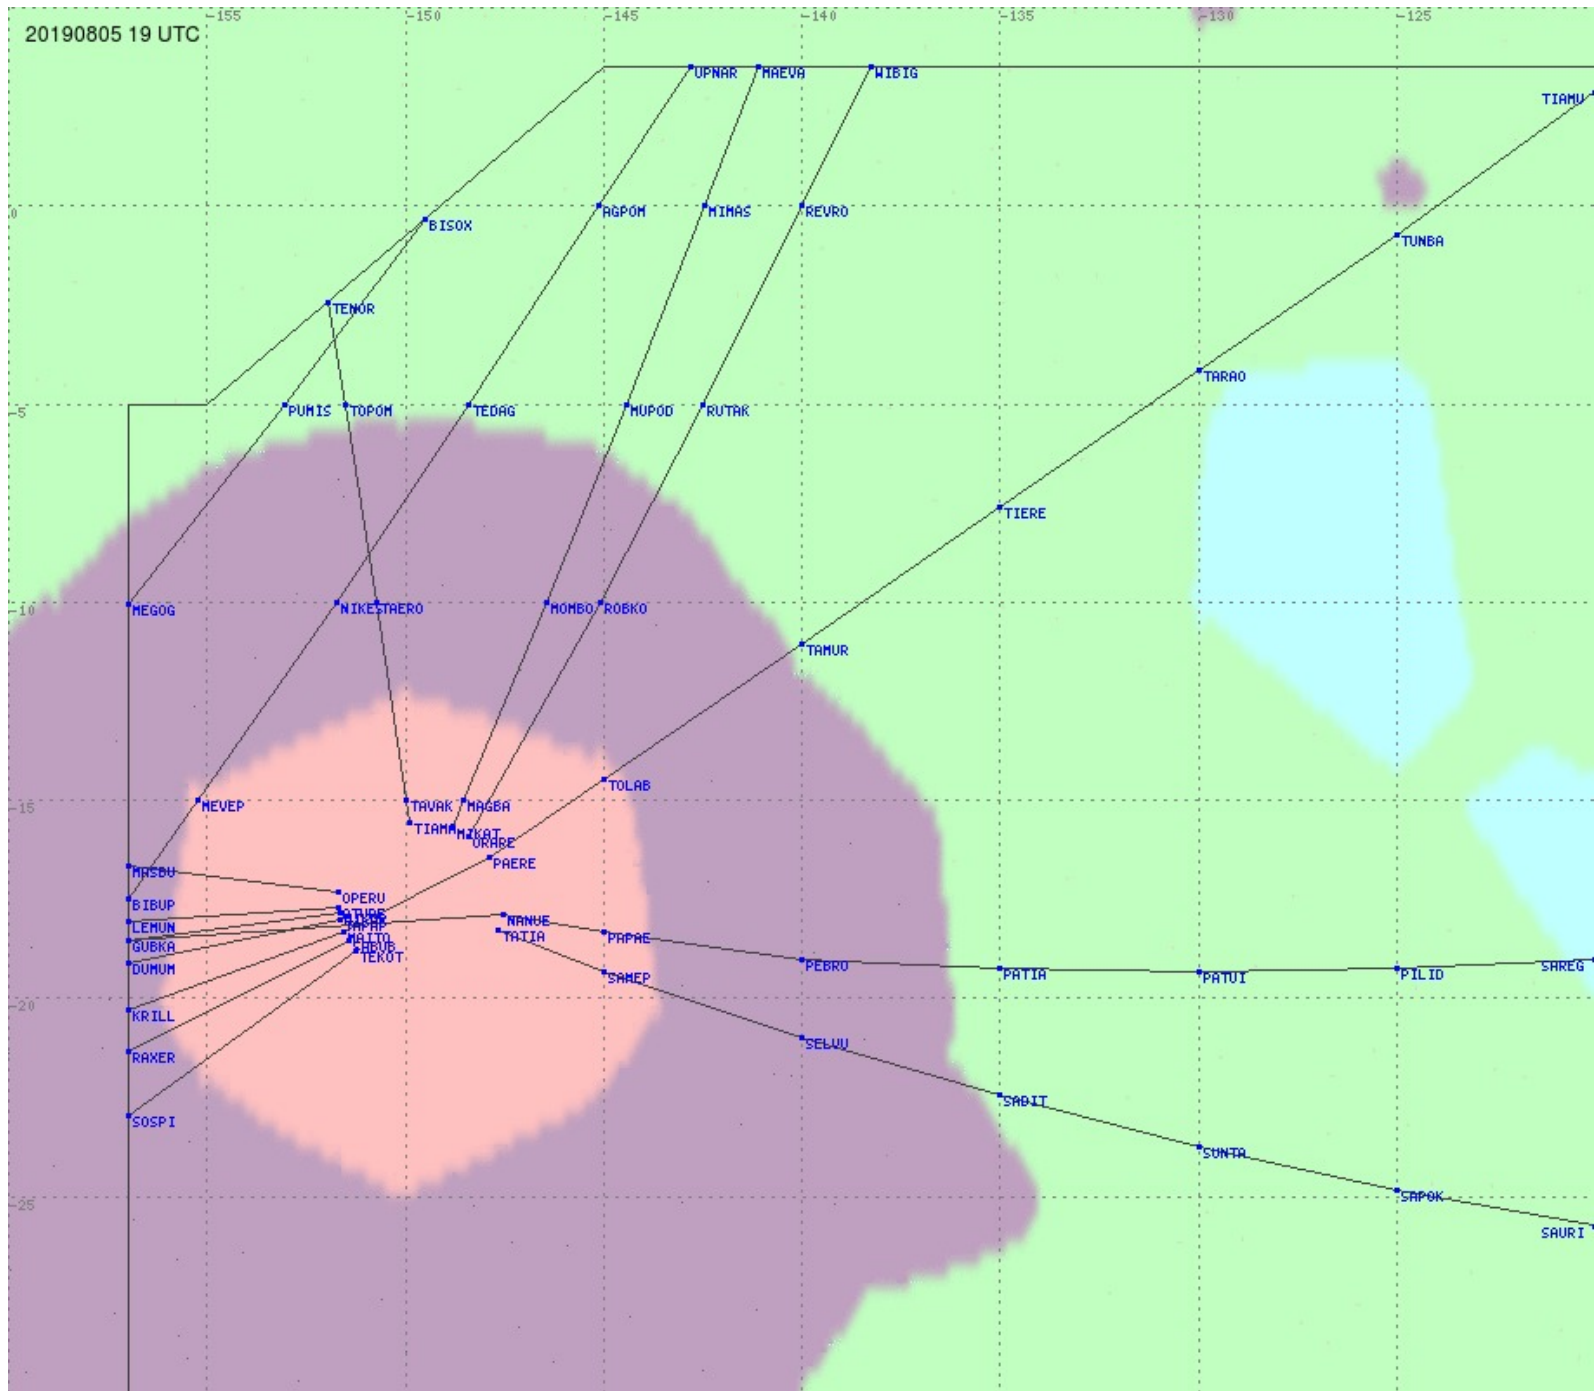

Tahiti FIR - HF Propag - 20190805

2.8 MHz 3.5 MHz 5.6 MHz 8.9 MHz 13.3 MHz 17.9 MHz None

Tahiti FIR - HF Propag - 20190805

Tahiti FIR - HF Propag - 20190805

2.8 MHz 3.5 MHz 5.6 MHz 8.9 MHz 13.3 MHz 17.9 MHz None

Tahiti FIR - HF Propag - 20190805

Tahiti FIR - HF Propag - 20190805

Tahiti FIR - HF Propag - 20190805

Tahiti FIR - HF Propag - 20190805

2.8 MHz
3.5 MHz
5.6 MHz
8.9 MHz
13.3 MHz
17.9 MHz
None

Tahiti FIR - HF Propag - 20190805

2.8 MHz
3.5 MHz
5.6 MHz
8.9 MHz
13.3 MHz
17.9 MHz
None

Tahiti FIR - HF Propag - 20190805

Tahiti FIR - HF Propag - 20190805

Tahiti FIR - HF Propag - 20190805

Tahiti FIR - HF Propag - 20190805

Tahiti FIR - HF Propag - 20190805

2.8 MHz
3.5 MHz
5.6 MHz
8.9 MHz
13.3 MHz
17.9 MHz
None

Tahiti FIR - HF Propag - 20190805

2.8 MHz 3.5 MHz 5.6 MHz 8.9 MHz 13.3 MHz 17.9 MHz None

Tahiti FIR - HF Propag - 20190805

2.8 MHz 3.5 MHz 5.6 MHz 8.9 MHz 13.3 MHz 17.9 MHz None