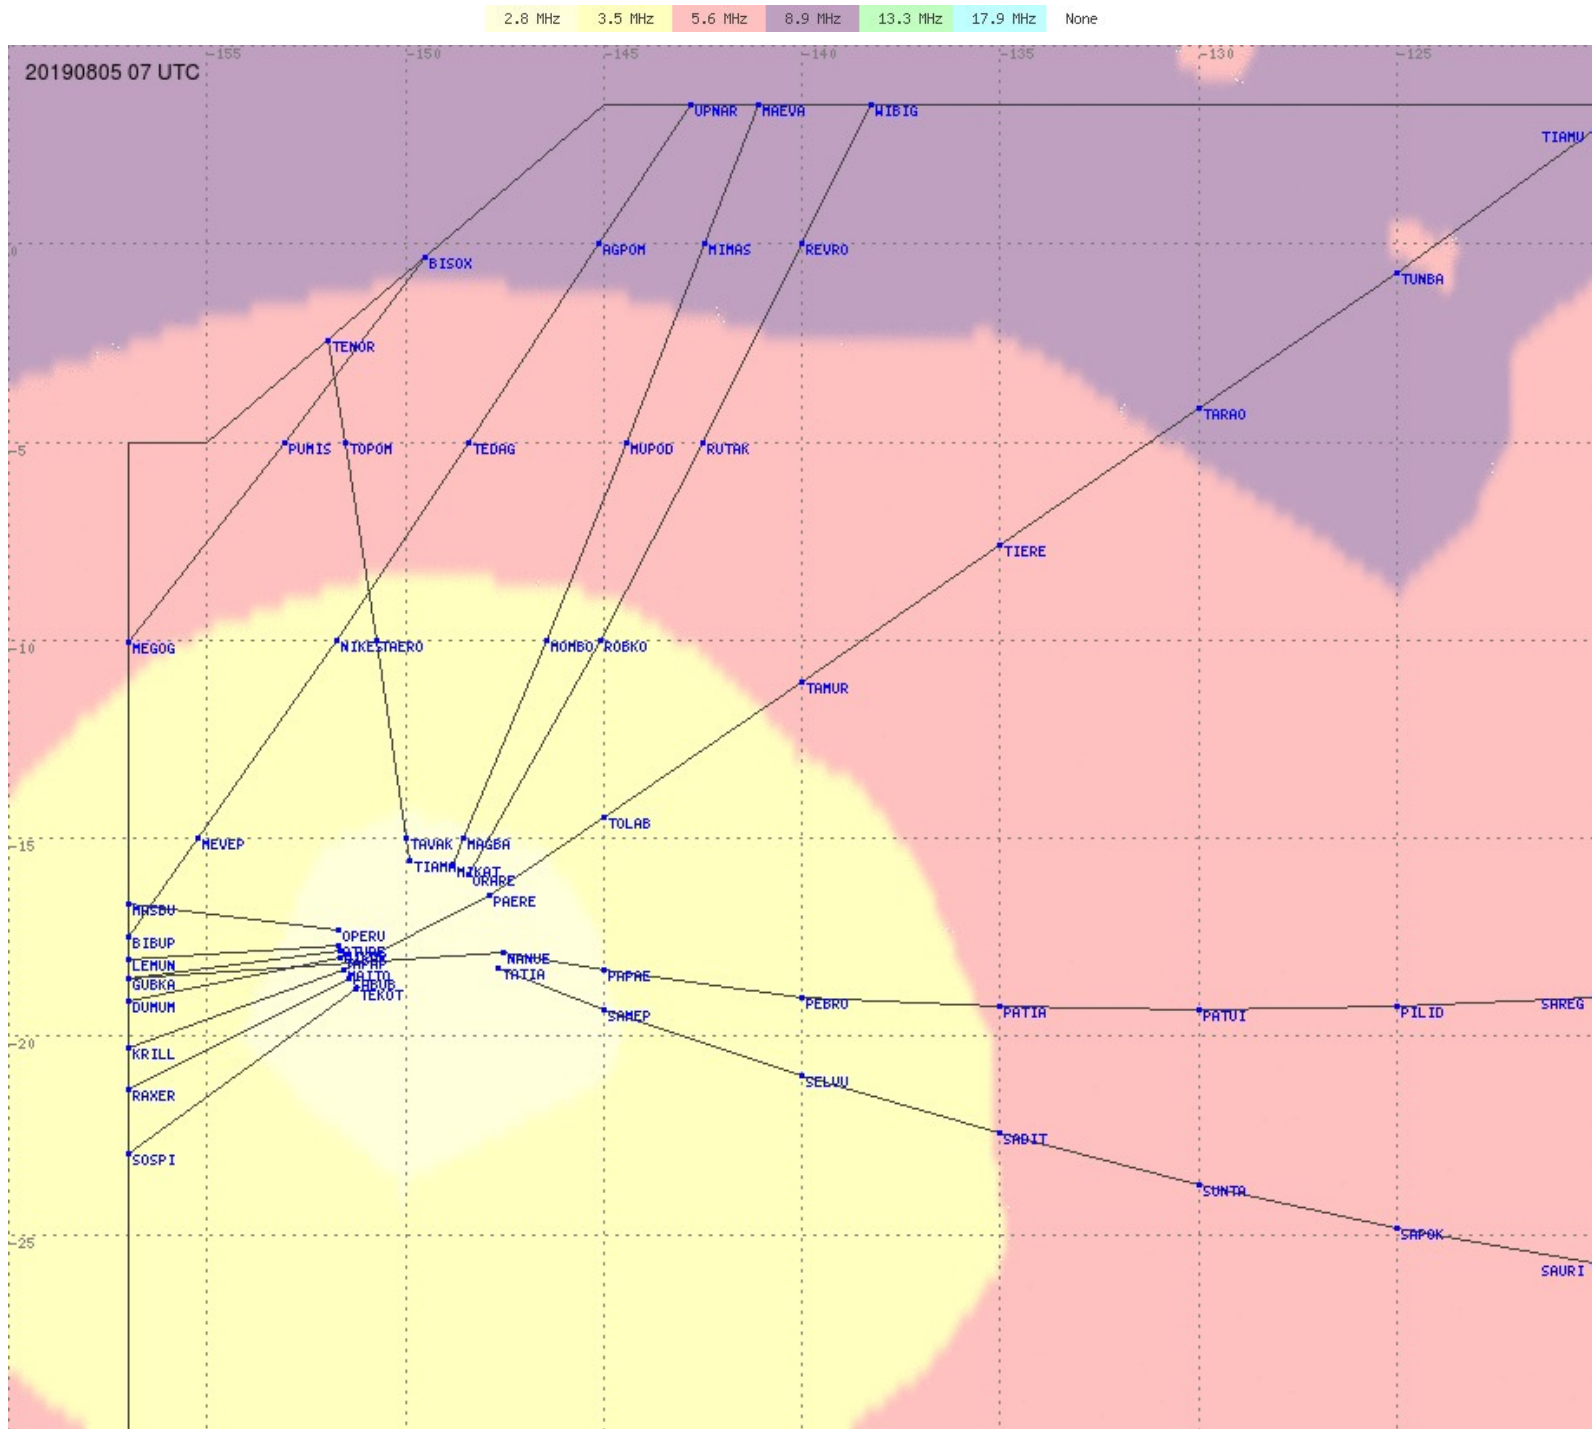

Tahiti FIR - HF Propag - 20190805

2.8 MHz 3.5 MHz 5.6 MHz 8.9 MHz 13.3 MHz 17.9 MHz None

Tahiti FIR - HF Propag - 20190805

Tahiti FIR - HF Propag - 20190805

2.8 MHz 3.5 MHz 5.6 MHz 8.9 MHz 13.3 MHz 17.9 MHz None

Tahiti FIR - HF Propag - 20190805

Tahiti FIR - HF Propag - 20190805

Tahiti FIR - HF Propag - 20190805

Tahiti FIR - HF Propag - 20190805

Tahiti FIR - HF Propag - 20190805

Tahiti FIR - HF Propag - 20190805

Tahiti FIR - HF Propag - 20190805

Tahiti FIR - HF Propag - 20190805

Tahiti FIR - HF Propag - 20190805

Tahiti FIR - HF Propag - 20190805

Tahiti FIR - HF Propag - 20190805

2.8 MHz
3.5 MHz
5.6 MHz
8.9 MHz
13.3 MHz
17.9 MHz
None

Tahiti FIR - HF Propag - 20190805