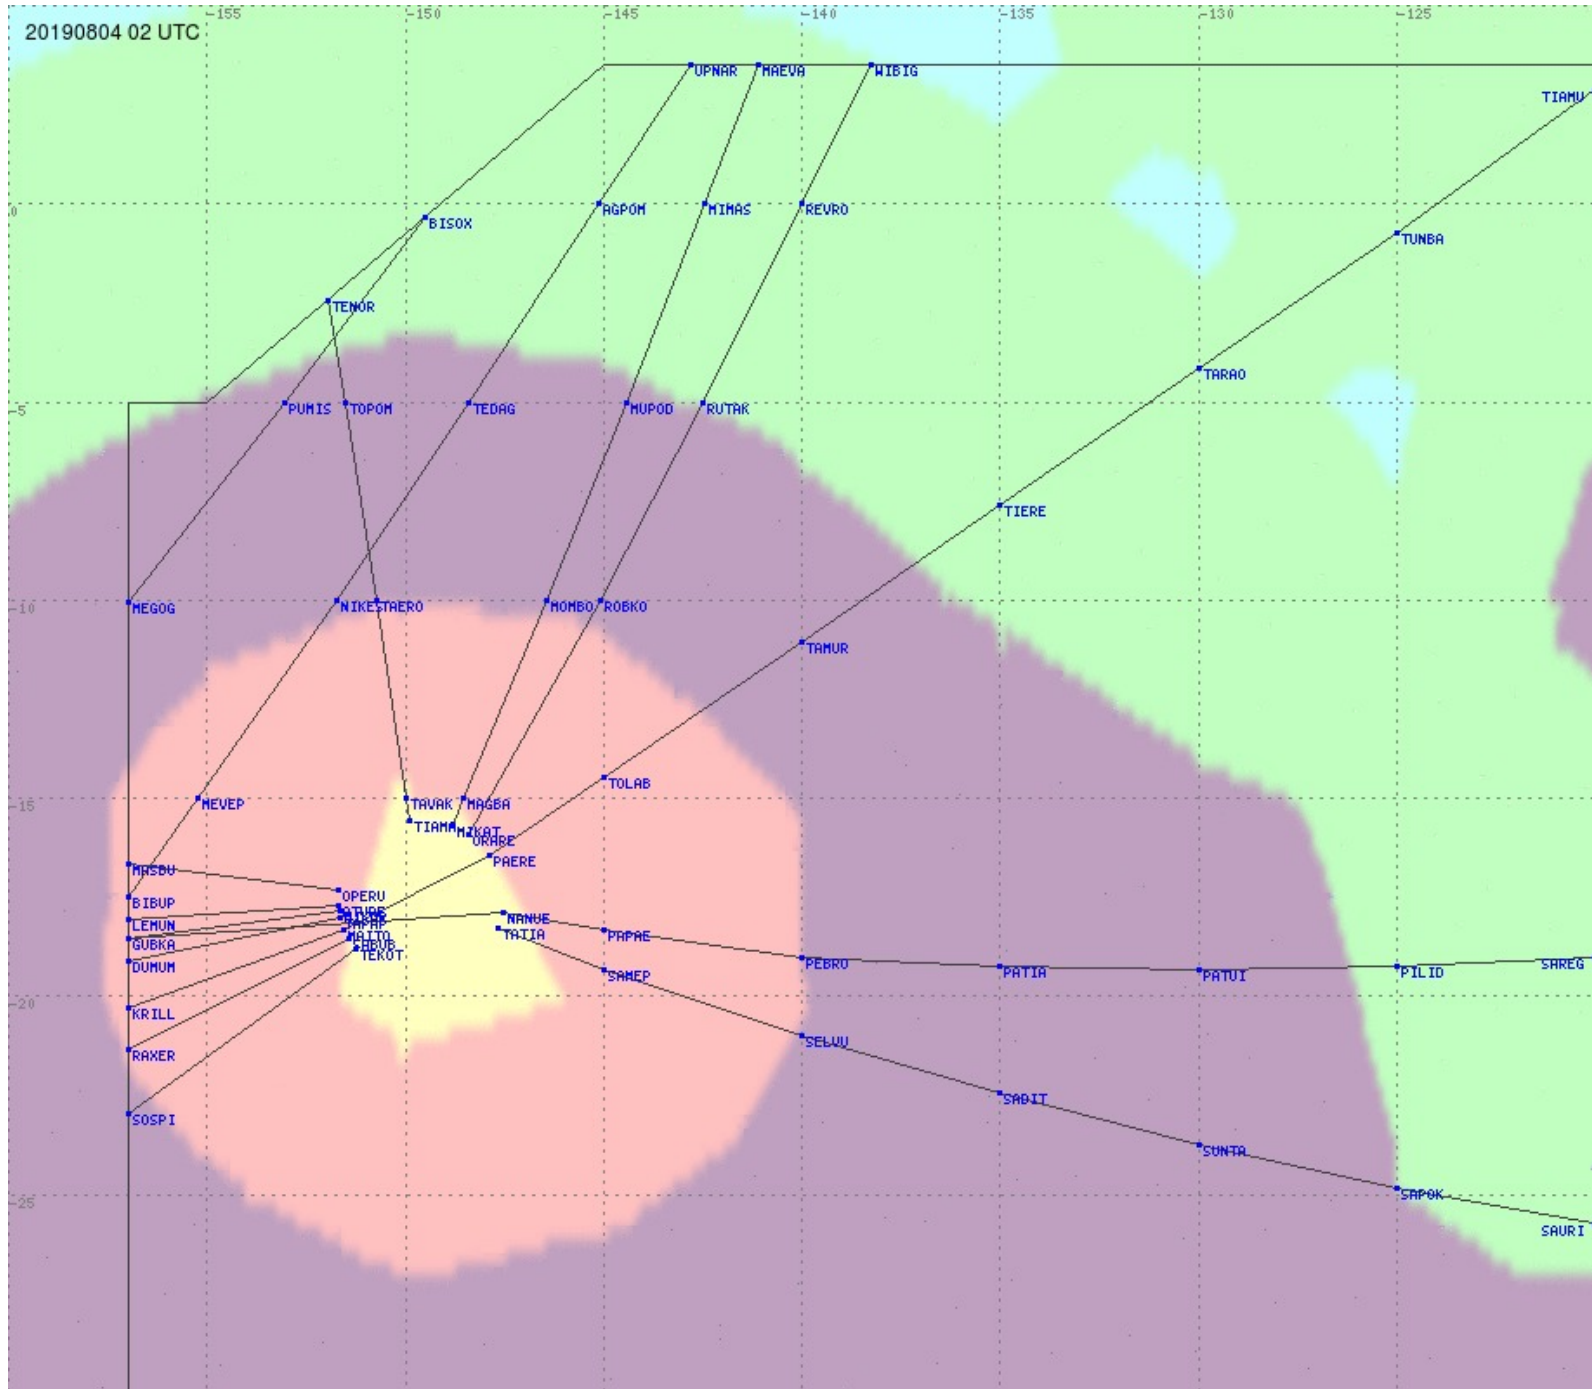

Tahiti FIR - HF Propag - 20190804

2.8 MHz 3.5 MHz 5.6 MHz 8.9 MHz 13.3 MHz 17.9 MHz None

Tahiti FIR - HF Propag - 20190804

2.8 MHz
3.5 MHz
5.6 MHz
8.9 MHz
13.3 MHz
17.9 MHz
None

Tahiti FIR - HF Propag - 20190804

2.8 MHz 3.5 MHz 5.6 MHz 8.9 MHz 13.3 MHz 17.9 MHz None

Tahiti FIR - HF Propag - 20190804

Tahiti FIR - HF Propag - 20190804

Tahiti FIR - HF Propag - 20190804

Tahiti FIR - HF Propag - 20190804

Tahiti FIR - HF Propag - 20190804

Tahiti FIR - HF Propag - 20190804

2.8 MHz 3.5 MHz 5.6 MHz 8.9 MHz 13.3 MHz 17.9 MHz None

Tahiti FIR - HF Propag - 20190804

Tahiti FIR - HF Propag - 20190804

Tahiti FIR - HF Propag - 20190804

2.8 MHz
3.5 MHz
5.6 MHz
8.9 MHz
13.3 MHz
17.9 MHz
None