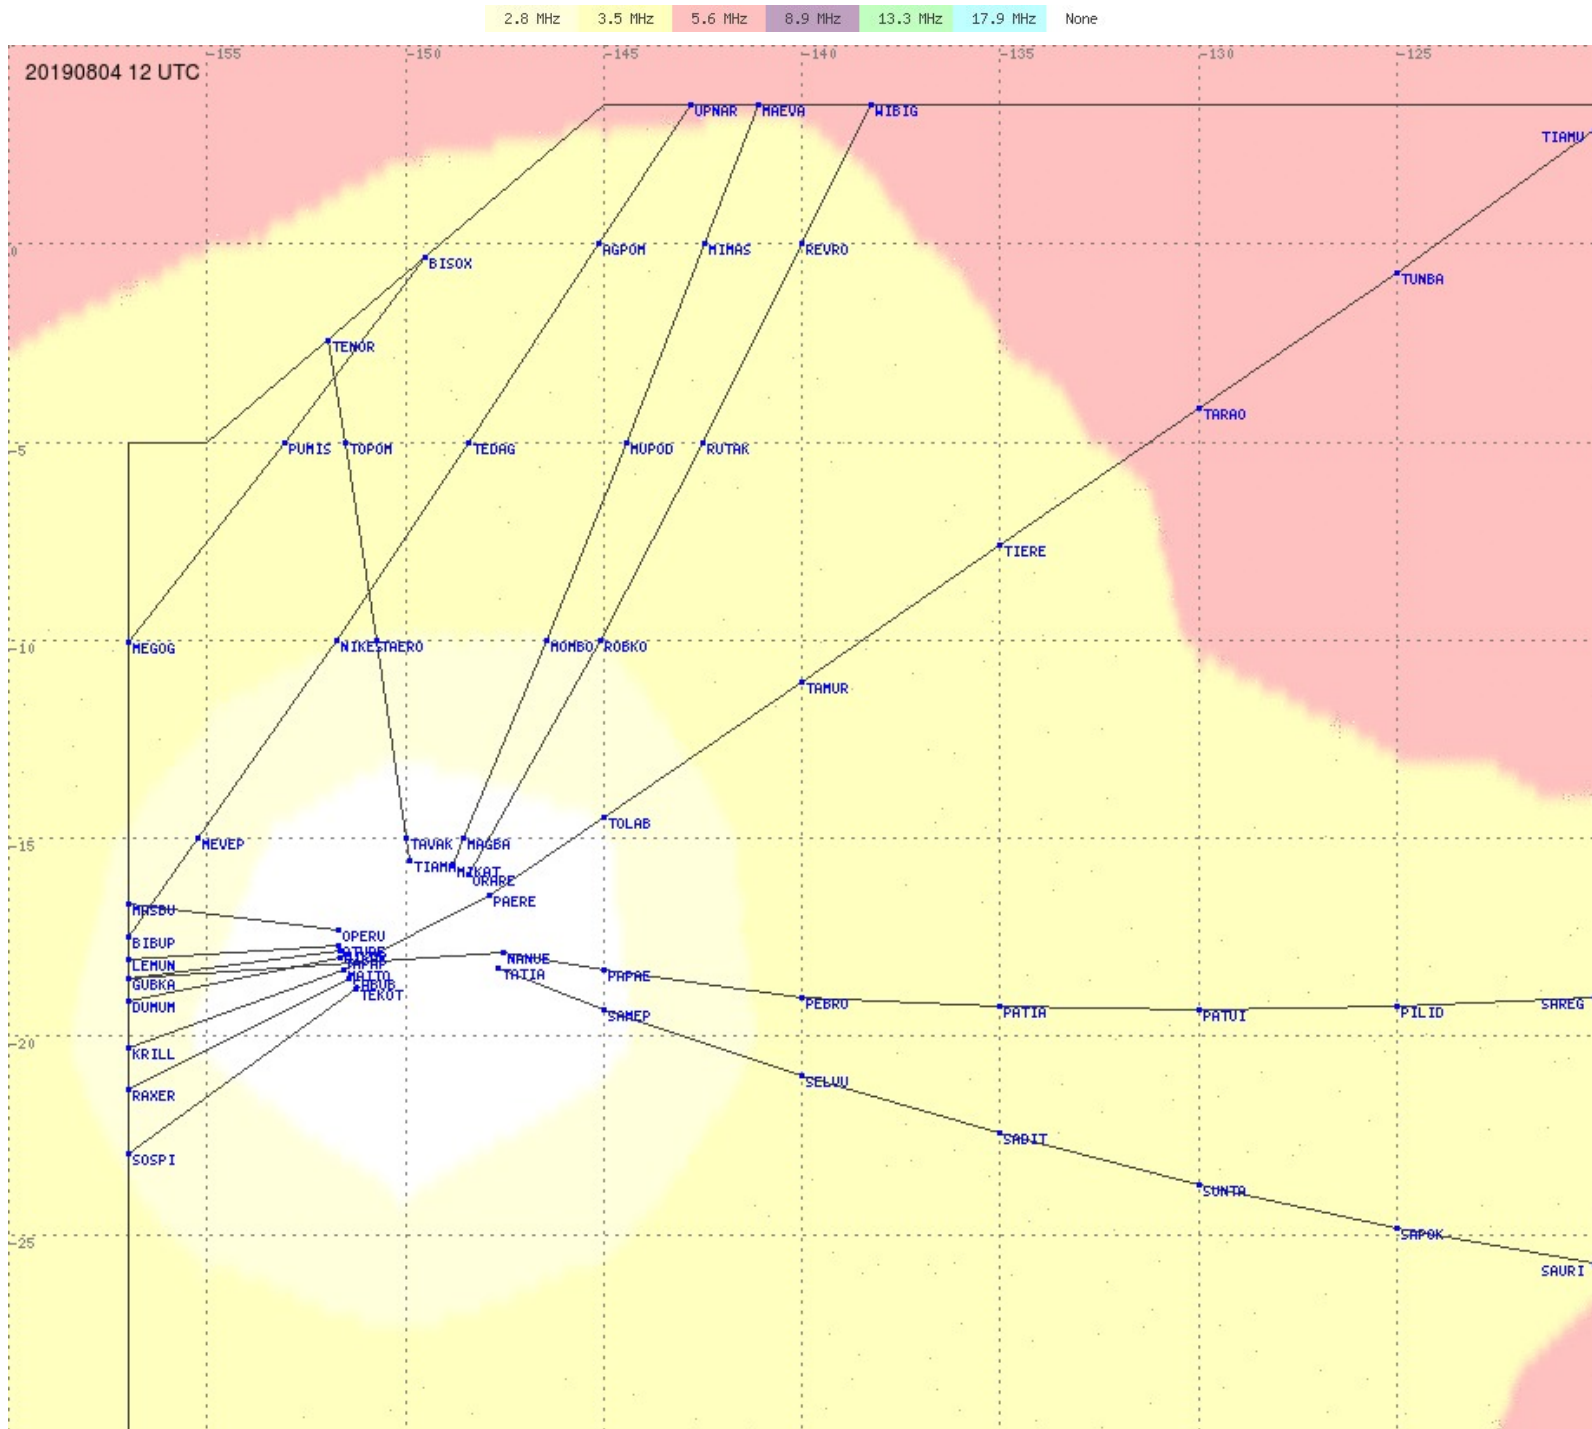

2.8 MHz 3.5 MHz 5.6 MHz 8.9 MHz 13.3 MHz 17.9 MHz None

Tahiti FIR - HF Propag - 20190804

Tahiti FIR - HF Propag - 20190804

Tahiti FIR - HF Propag - 20190804

Tahiti FIR - HF Propag - 20190804

Tahiti FIR - HF Propag - 20190804

Tahiti FIR - HF Propag - 20190804

2.8 MHz 3.5 MHz 5.6 MHz 8.9 MHz 13.3 MHz 17.9 MHz None

Tahiti FIR - HF Propag - 20190804

Tahiti FIR - HF Propag - 20190804

Tahiti FIR - HF Propag - 20190804

2.8 MHz
3.5 MHz
5.6 MHz
8.9 MHz
13.3 MHz
17.9 MHz
None

Tahiti FIR - HF Propag - 20190804

Tahiti FIR - HF Propag - 20190804

2.8 MHz 3.5 MHz 5.6 MHz 8.9 MHz 13.3 MHz 17.9 MHz None

Tahiti FIR - HF Propag - 20190804

2.8 MHz 3.5 MHz 5.6 MHz 8.9 MHz 13.3 MHz 17.9 MHz None