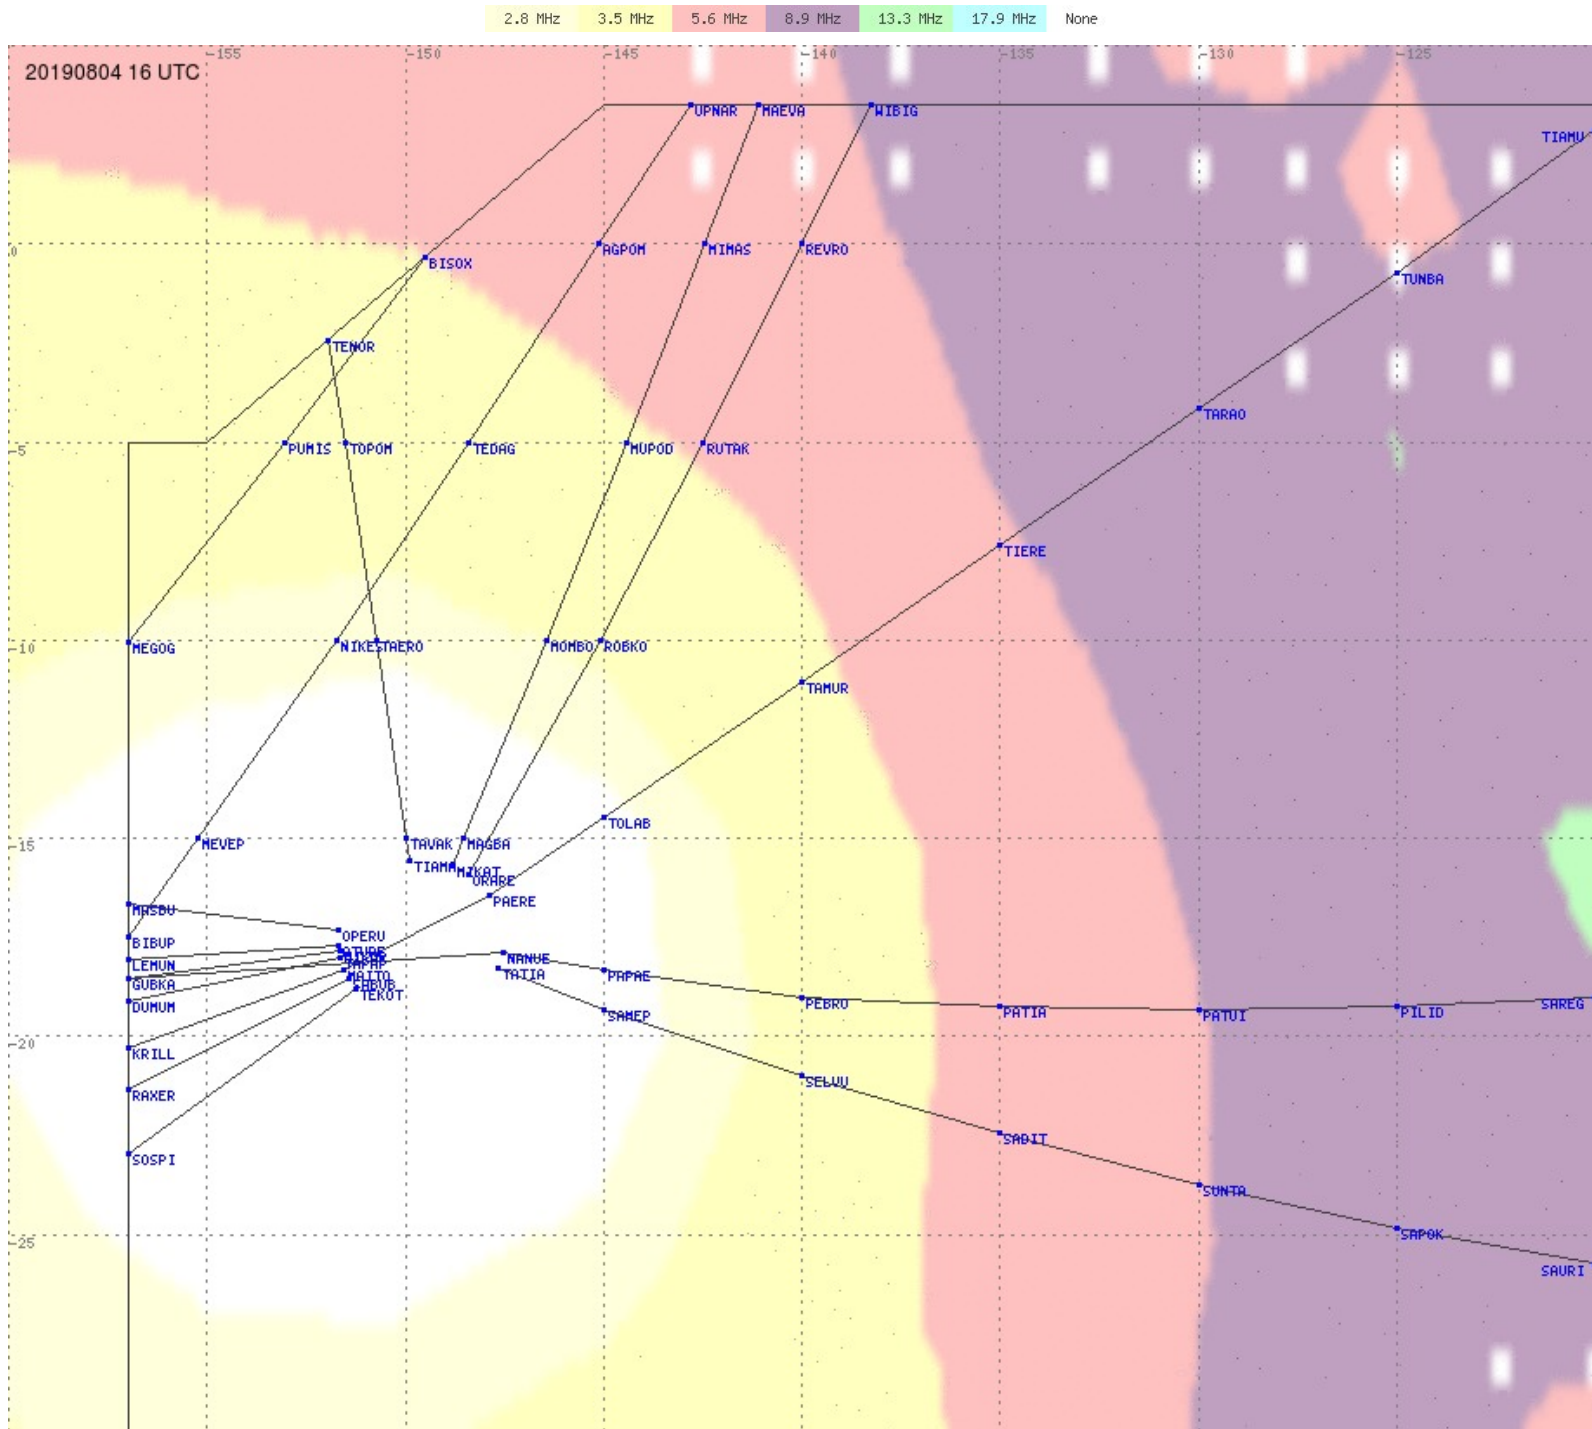

Tahiti FIR - HF Propag - 20190804

2.8 MHz 3.5 MHz 5.6 MHz 8.9 MHz 13.3 MHz 17.9 MHz None

Tahiti FIR - HF Propag - 20190804

Tahiti FIR - HF Propag - 20190804

Tahiti FIR - HF Propag - 20190804

2.8 MHz
3.5 MHz
5.6 MHz
8.9 MHz
13.3 MHz
17.9 MHz
None

Tahiti FIR - HF Propag - 20190804

Tahiti FIR - HF Propag - 20190804

2.8 MHz 3.5 MHz 5.6 MHz 8.9 MHz 13.3 MHz 17.9 MHz None

Tahiti FIR - HF Propag - 20190804

2.8 MHz 3.5 MHz 5.6 MHz 8.9 MHz 13.3 MHz 17.9 MHz None