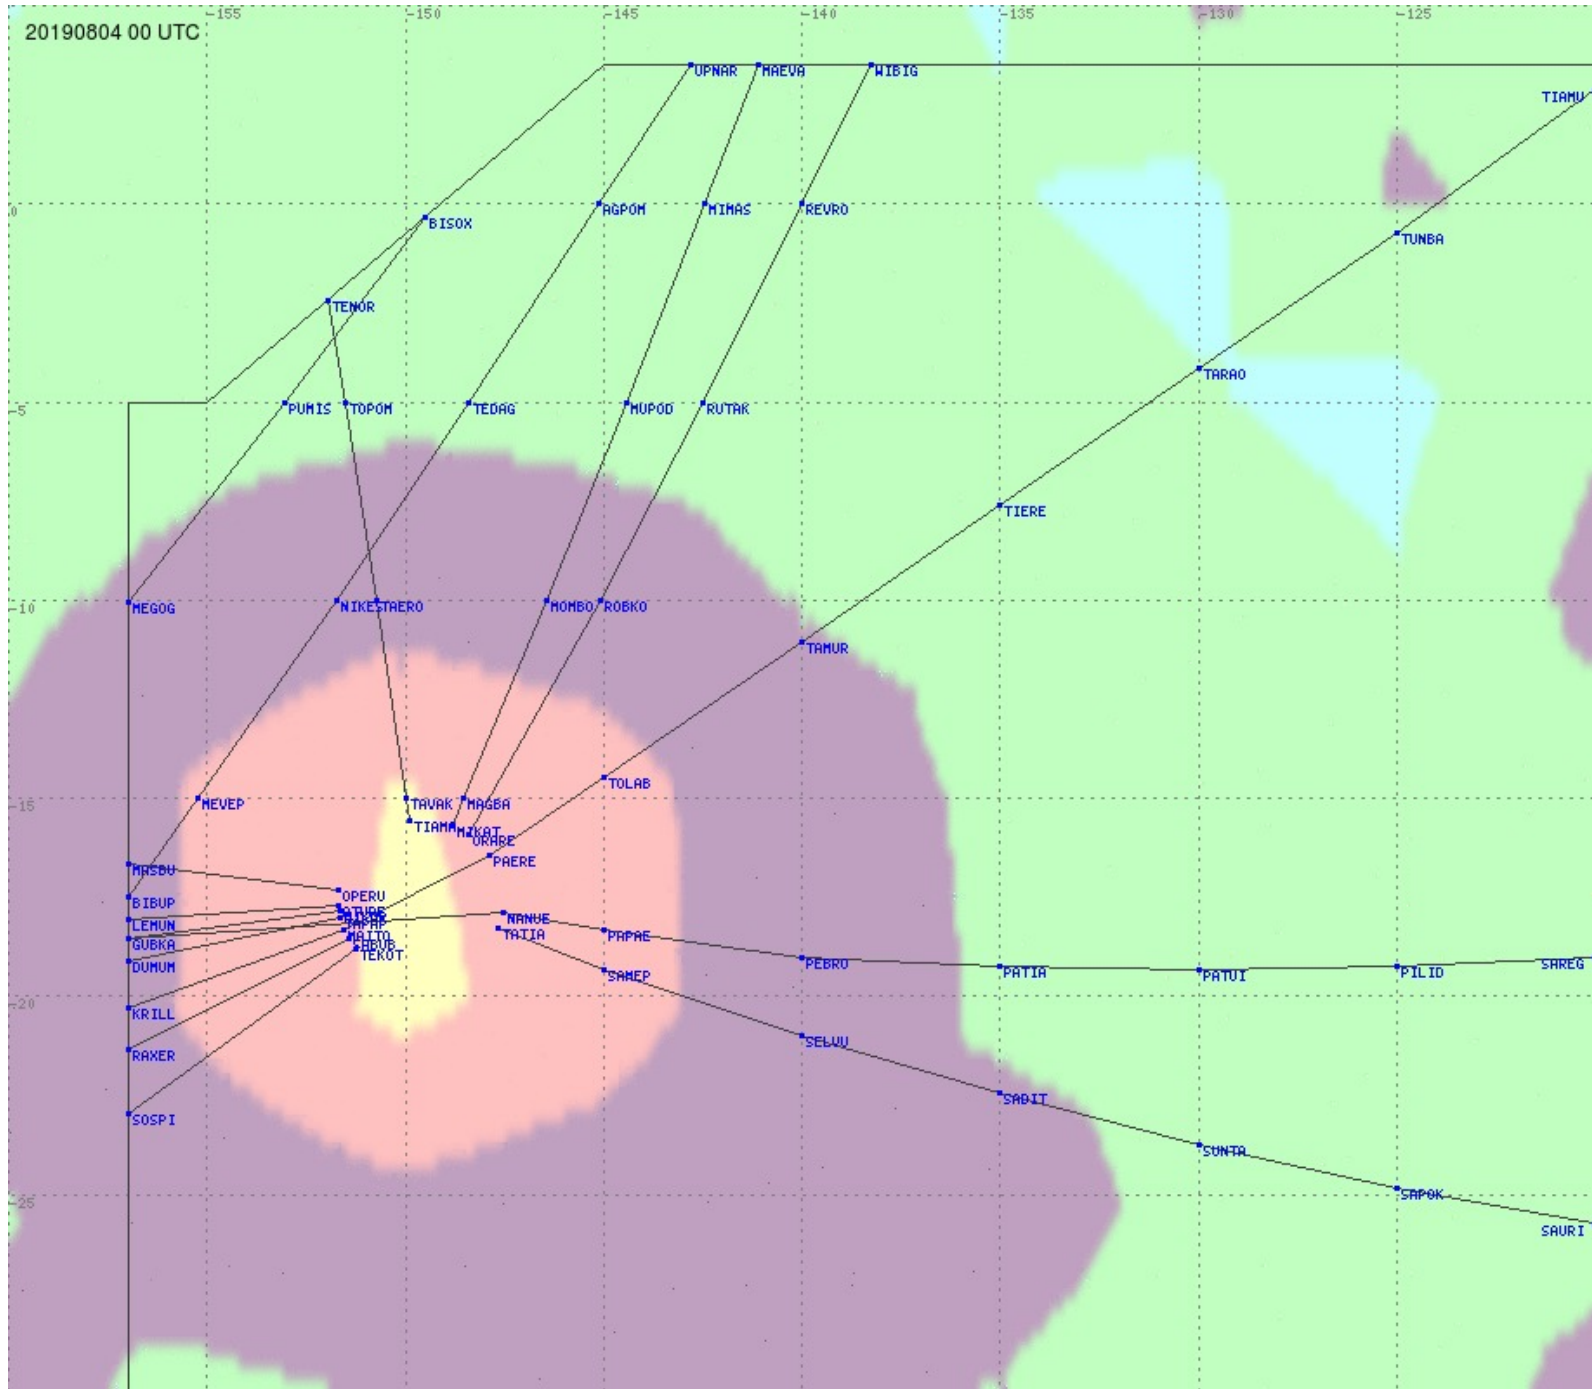

Tahiti FIR - HF Propag - 20190804

2.8 MHz 3.5 MHz 5.6 MHz 8.9 MHz 13.3 MHz 17.9 MHz None

Tahiti FIR - HF Propag - 20190804

2.8 MHz
3.5 MHz
5.6 MHz
8.9 MHz
13.3 MHz
17.9 MHz
None

Tahiti FIR - HF Propag - 20190804

2.8 MHz 3.5 MHz 5.6 MHz 8.9 MHz 13.3 MHz 17.9 MHz None

Tahiti FIR - HF Propag - 20190804

Tahiti FIR - HF Propag - 20190804

Tahiti FIR - HF Propag - 20190804

Tahiti FIR - HF Propag - 20190804

Tahiti FIR - HF Propag - 20190804

Tahiti FIR - HF Propag - 20190804

2.8 MHz 3.5 MHz 5.6 MHz 8.9 MHz 13.3 MHz 17.9 MHz None

Tahiti FIR - HF Propag - 20190804

Tahiti FIR - HF Propag - 20190804

Tahiti FIR - HF Propag - 20190804

2.8 MHz
3.5 MHz
5.6 MHz
8.9 MHz
13.3 MHz
17.9 MHz
None