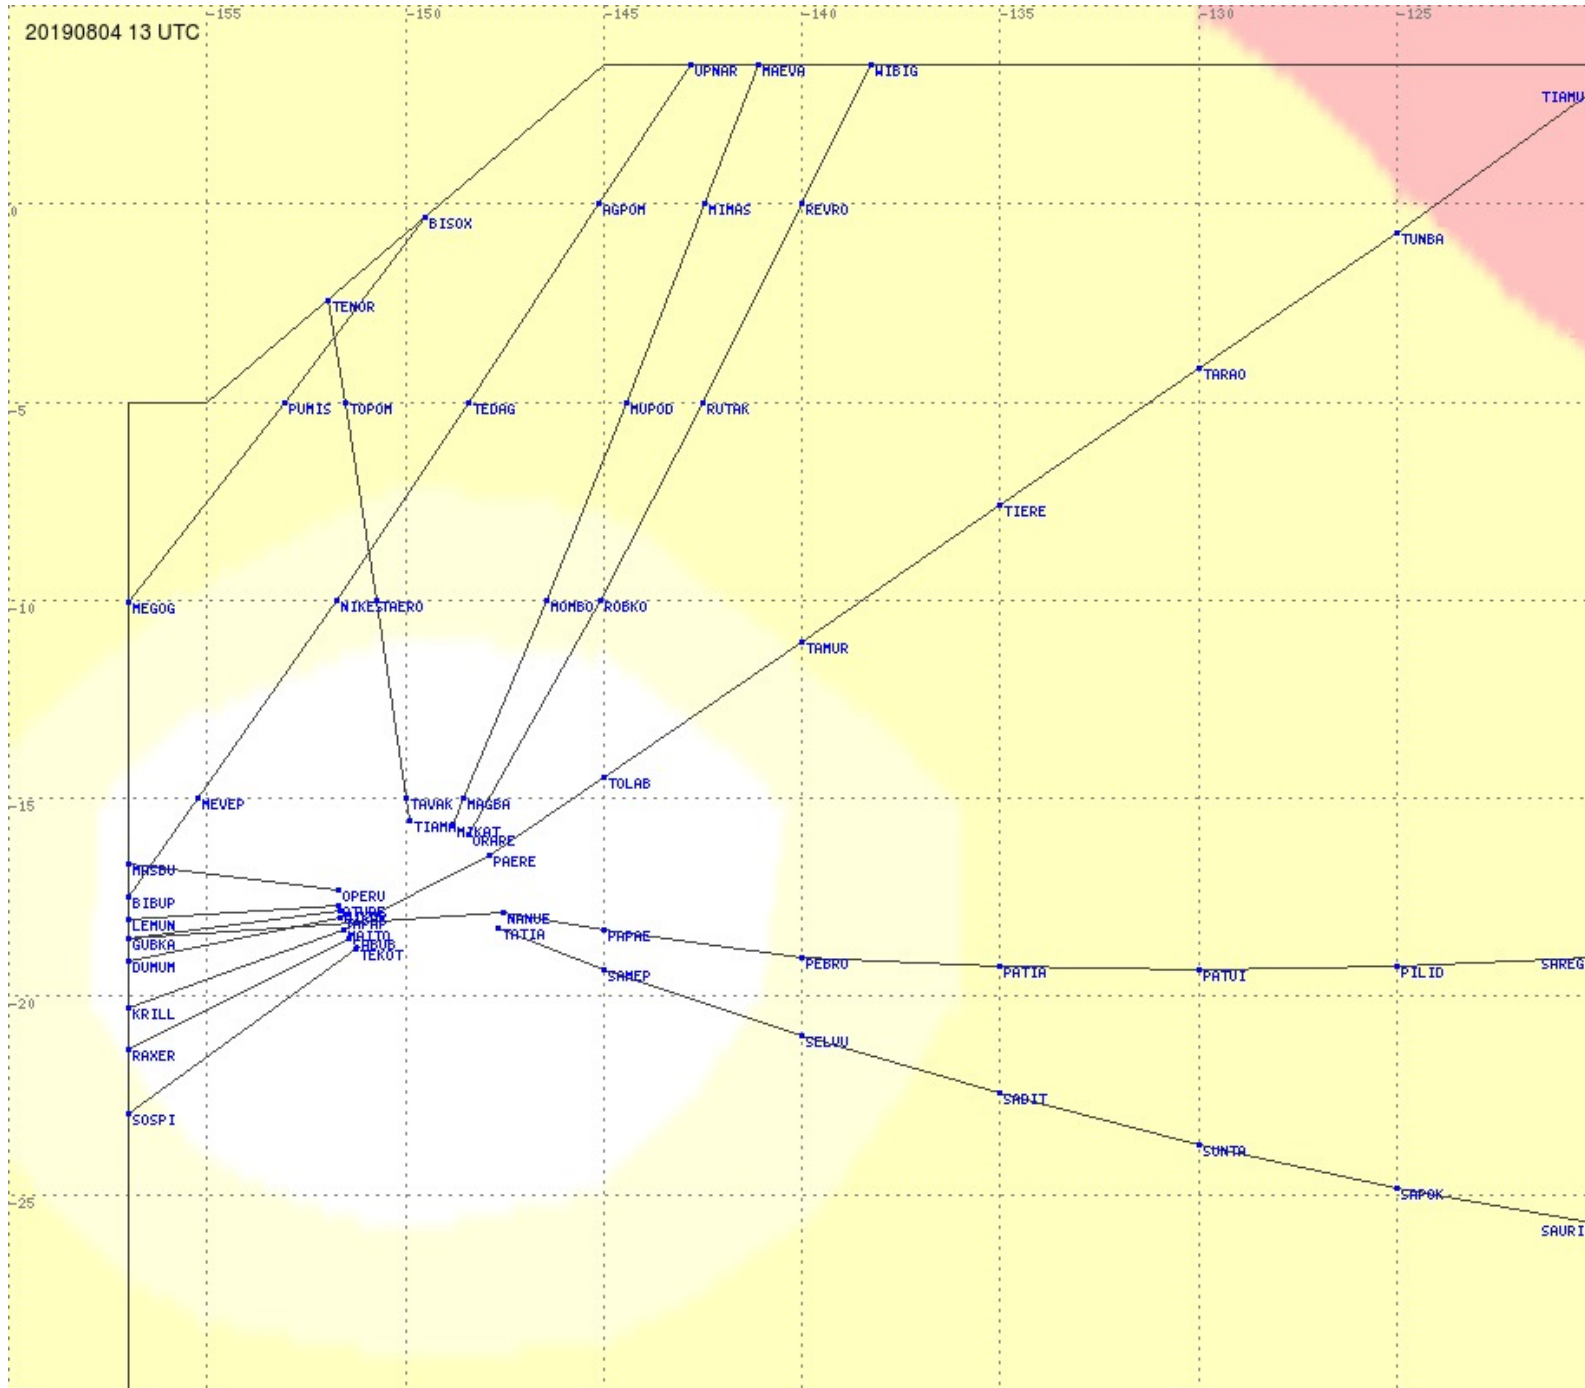

Tahiti FIR - HF Propag - 20190804

2.8 MHz 3.5 MHz 5.6 MHz 8.9 MHz 13.3 MHz 17.9 MHz None

Tahiti FIR - HF Propag - 20190804

Tahiti FIR - HF Propag - 20190804

Tahiti FIR - HF Propag - 20190804

2.8 MHz
3.5 MHz
5.6 MHz
8.9 MHz
13.3 MHz
17.9 MHz
None

Tahiti FIR - HF Propag - 20190804

Tahiti FIR - HF Propag - 20190804

2.8 MHz 3.5 MHz 5.6 MHz 8.9 MHz 13.3 MHz 17.9 MHz None

Tahiti FIR - HF Propag - 20190804

2.8 MHz 3.5 MHz 5.6 MHz 8.9 MHz 13.3 MHz 17.9 MHz None