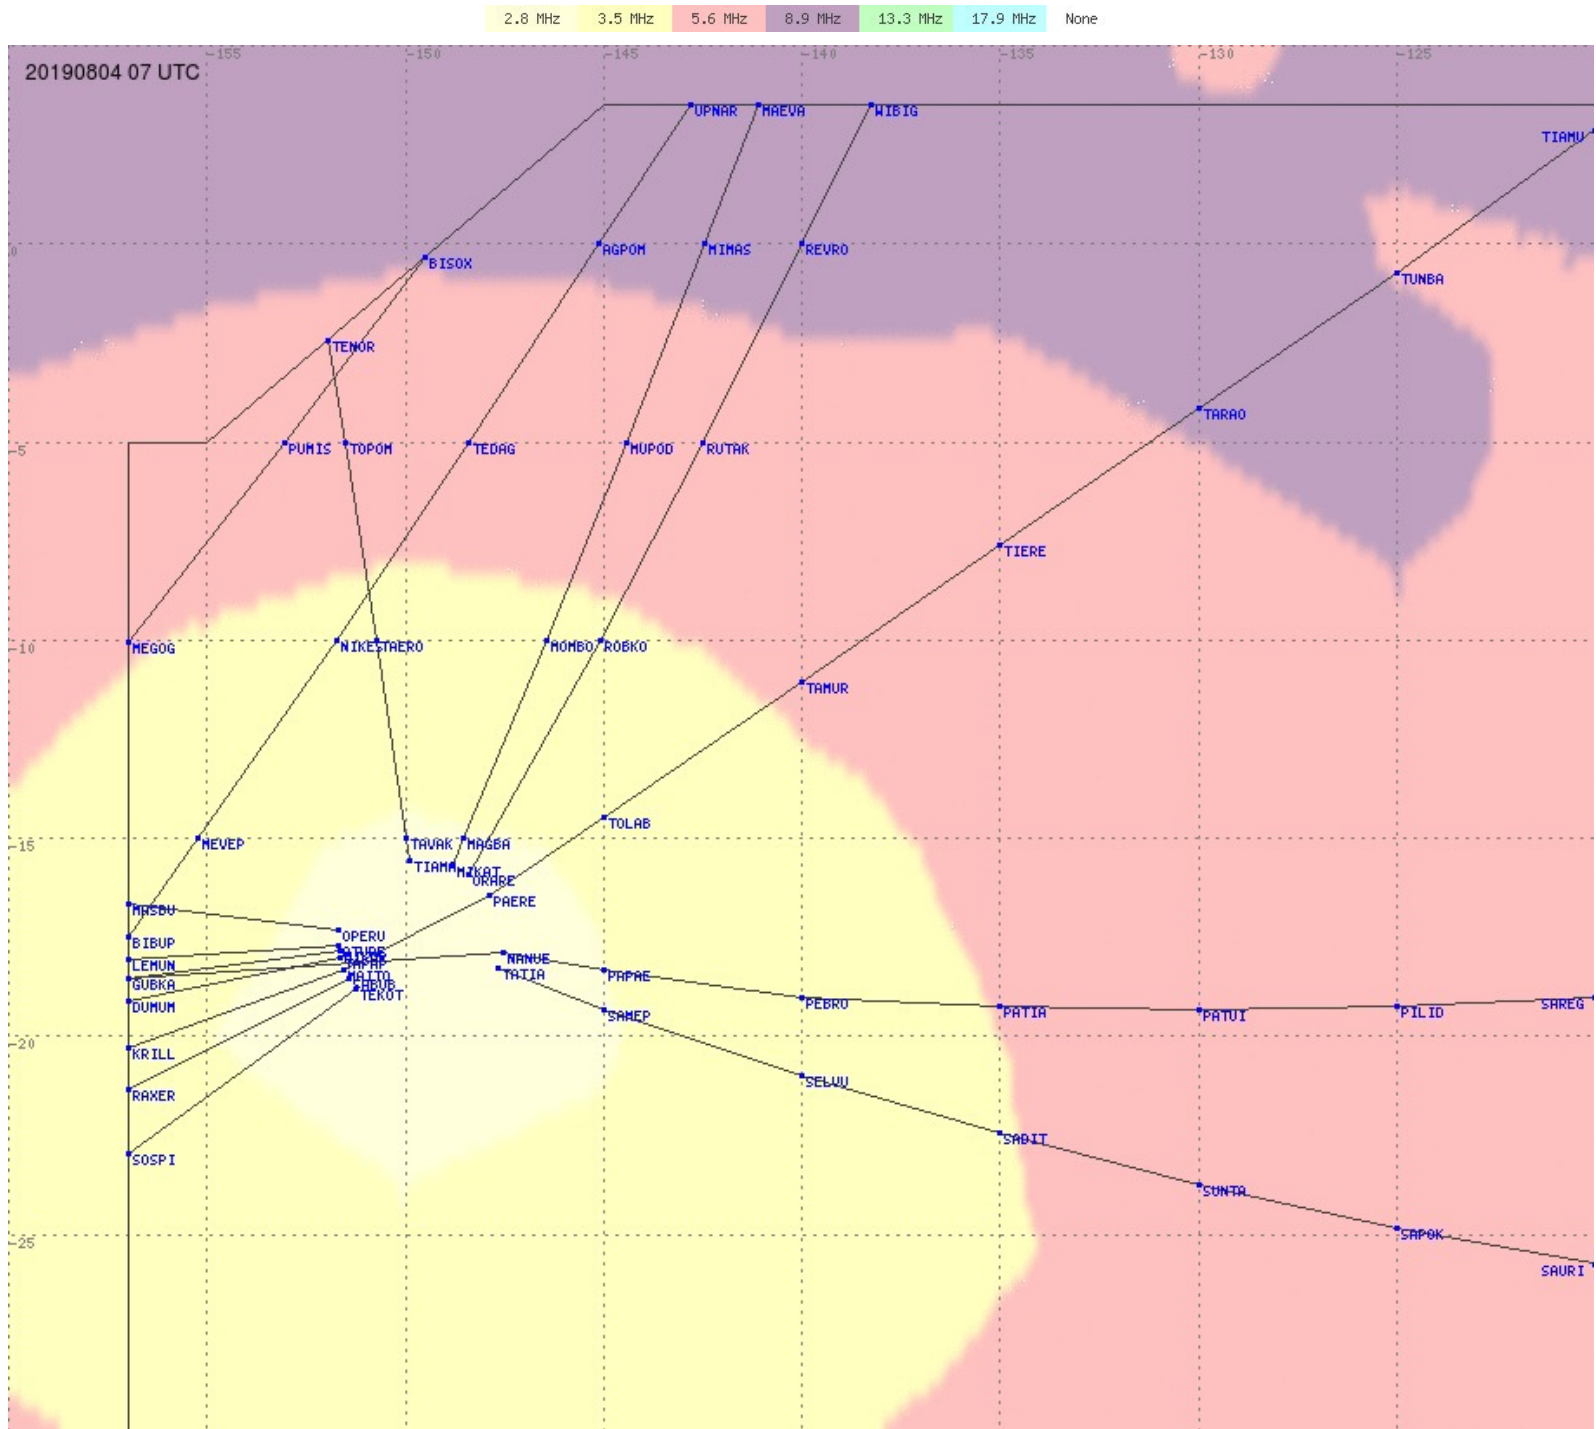

Tahiti FIR - HF Propag - 20190804

2.8 MHz 3.5 MHz 5.6 MHz 8.9 MHz 13.3 MHz 17.9 MHz None

Tahiti FIR - HF Propag - 20190804

2.8 MHz
3.5 MHz
5.6 MHz
8.9 MHz
13.3 MHz
17.9 MHz
None

Tahiti FIR - HF Propag - 20190804

2.8 MHz 3.5 MHz 5.6 MHz 8.9 MHz 13.3 MHz 17.9 MHz None

Tahiti FIR - HF Propag - 20190804

Tahiti FIR - HF Propag - 20190804

Tahiti FIR - HF Propag - 20190804

Tahiti FIR - HF Propag - 20190804

Tahiti FIR - HF Propag - 20190804

Tahiti FIR - HF Propag - 20190804

2.8 MHz 3.5 MHz 5.6 MHz 8.9 MHz 13.3 MHz 17.9 MHz None

Tahiti FIR - HF Propag - 20190804

Tahiti FIR - HF Propag - 20190804

Tahiti FIR - HF Propag - 20190804

2.8 MHz
3.5 MHz
5.6 MHz
8.9 MHz
13.3 MHz
17.9 MHz
None