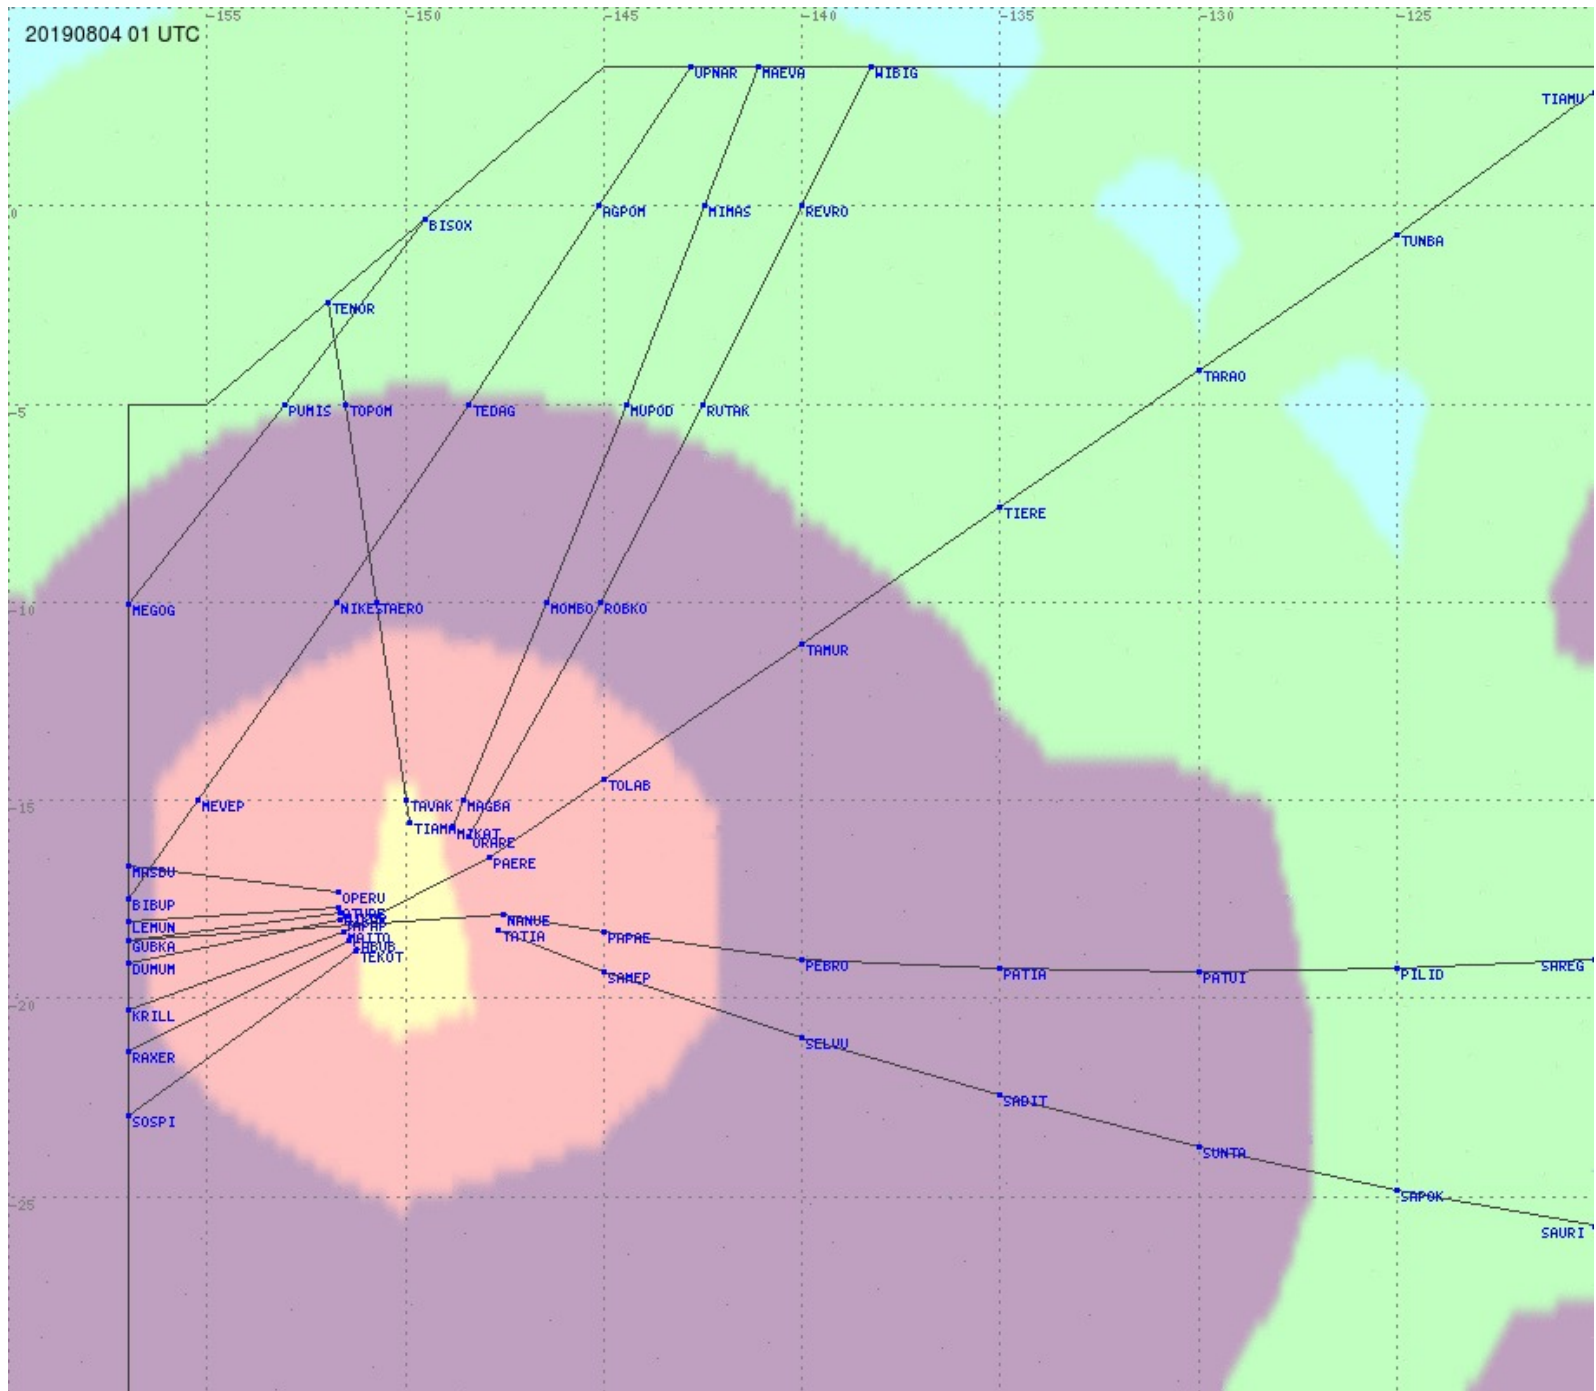

Tahiti FIR - HF Propag - 20190804

2.8 MHz 3.5 MHz 5.6 MHz 8.9 MHz 13.3 MHz 17.9 MHz None

Tahiti FIR - HF Propag - 20190804

2.8 MHz
3.5 MHz
5.6 MHz
8.9 MHz
13.3 MHz
17.9 MHz
None

Tahiti FIR - HF Propag - 20190804

2.8 MHz 3.5 MHz 5.6 MHz 8.9 MHz 13.3 MHz 17.9 MHz None

Tahiti FIR - HF Propag - 20190804

Tahiti FIR - HF Propag - 20190804

Tahiti FIR - HF Propag - 20190804

Tahiti FIR - HF Propag - 20190804

Tahiti FIR - HF Propag - 20190804