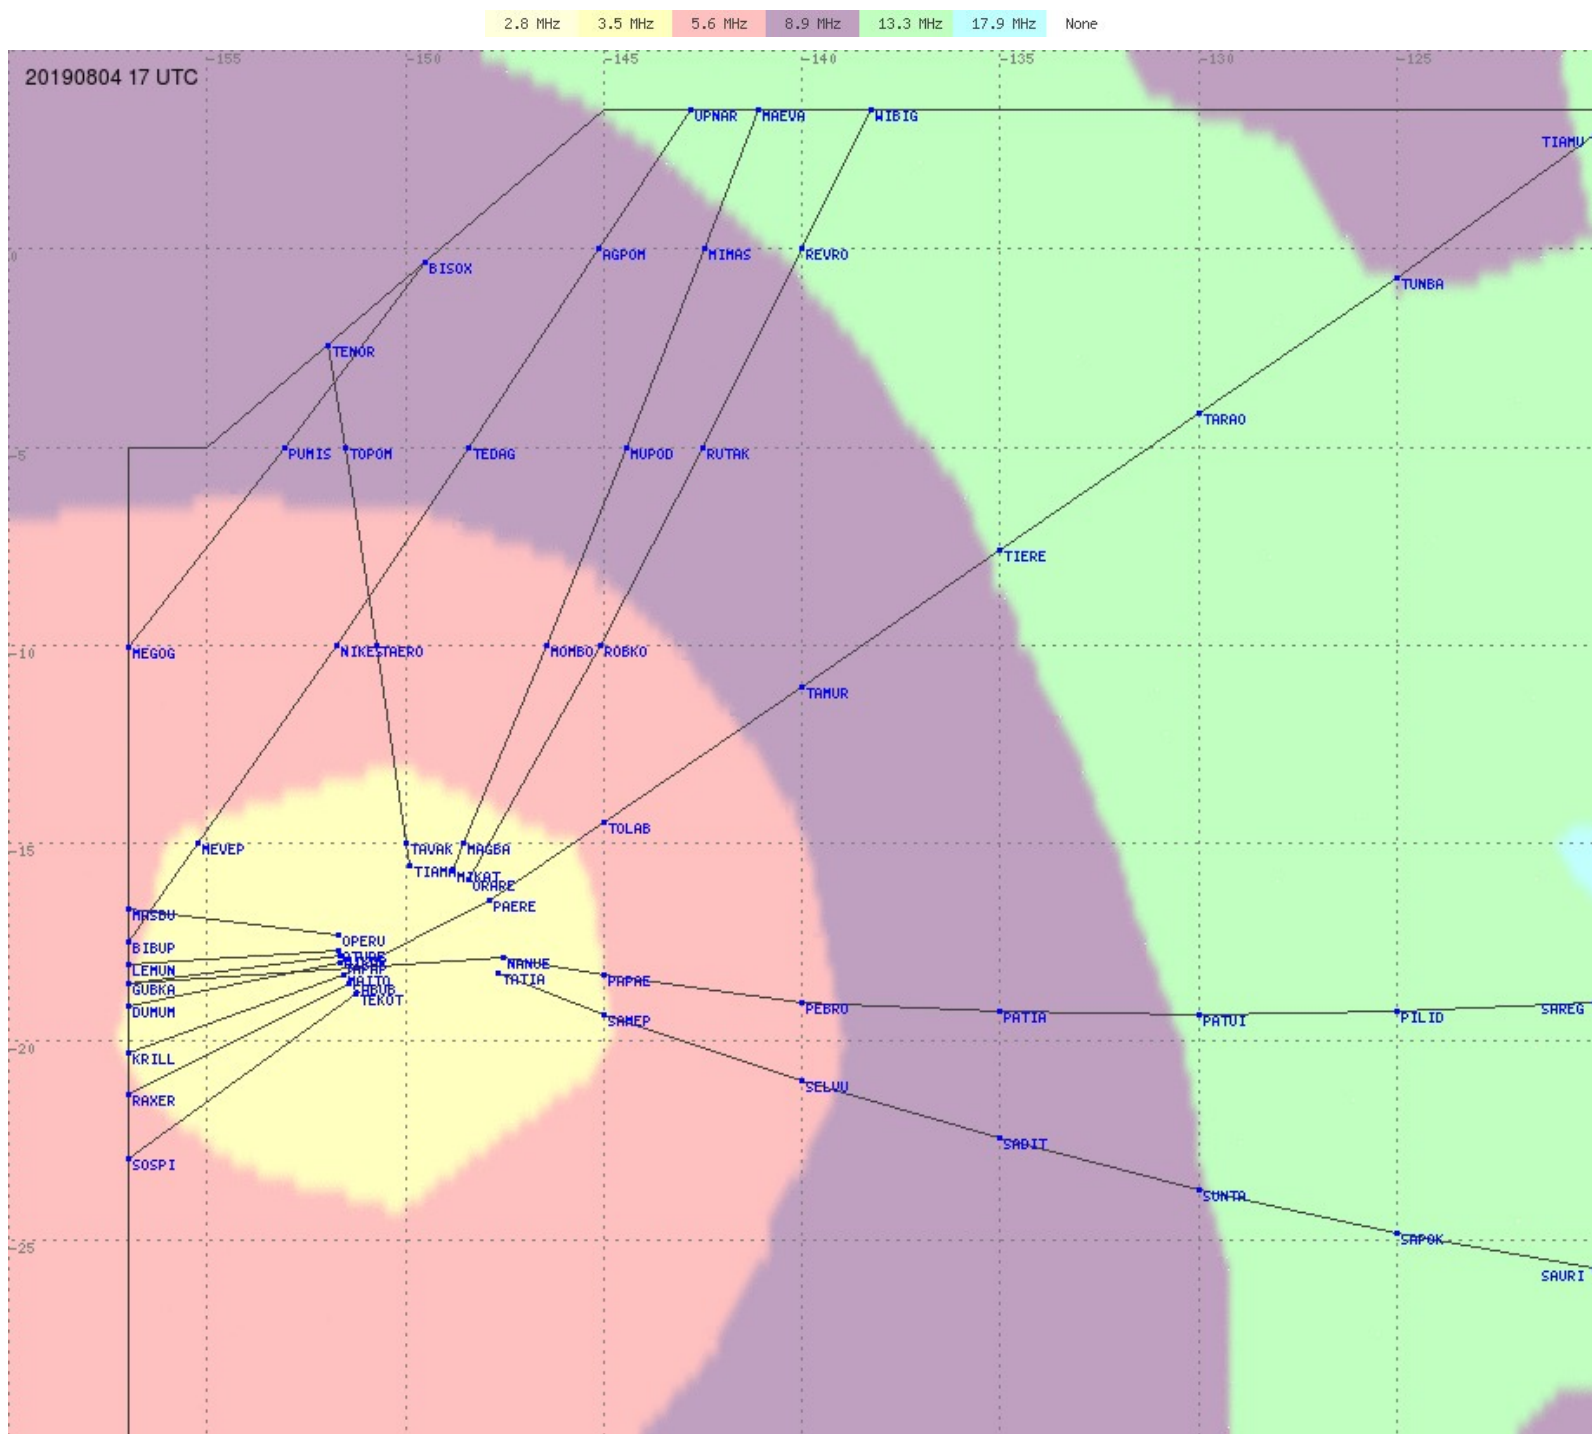

Tahiti FIR - HF Propag - 20190804

2.8 MHz 3.5 MHz 5.6 MHz 8.9 MHz 13.3 MHz 17.9 MHz None

Tahiti FIR - HF Propag - 20190804

Tahiti FIR - HF Propag - 20190804

Tahiti FIR - HF Propag - 20190804

2.8 MHz
3.5 MHz
5.6 MHz
8.9 MHz
13.3 MHz
17.9 MHz
None

Tahiti FIR - HF Propag - 20190804

Tahiti FIR - HF Propag - 20190804

2.8 MHz 3.5 MHz 5.6 MHz 8.9 MHz 13.3 MHz 17.9 MHz None

Tahiti FIR - HF Propag - 20190804

2.8 MHz 3.5 MHz 5.6 MHz 8.9 MHz 13.3 MHz 17.9 MHz None

Tahiti FIR - HF Propag - 20190804

2.8 MHz 3.5 MHz 5.6 MHz 8.9 MHz 13.3 MHz 17.9 MHz None

Tahiti FIR - HF Propag - 20190804

2.8 MHz
3.5 MHz
5.6 MHz
8.9 MHz
13.3 MHz
17.9 MHz
None

Tahiti FIR - HF Propag - 20190804