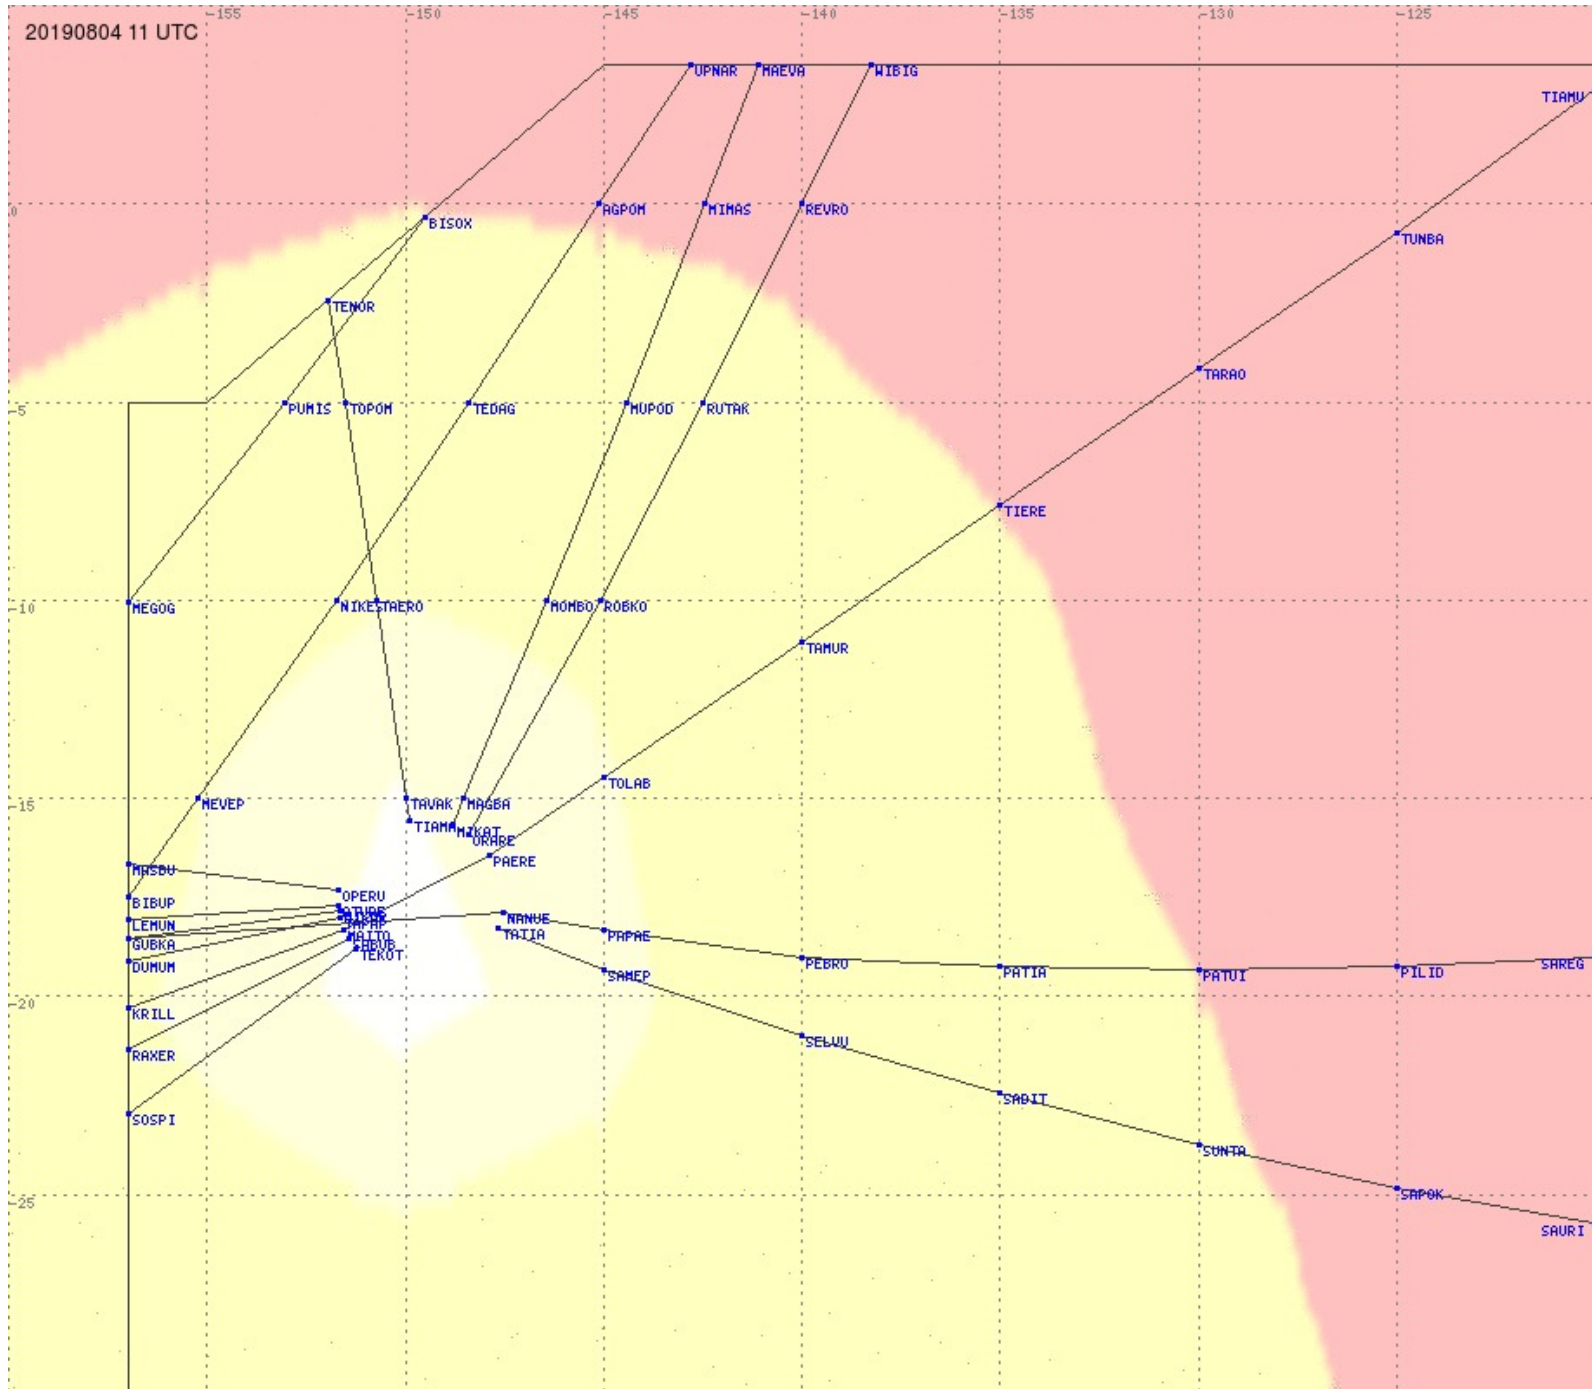

Tahiti FIR - HF Propag - 20190804

2.8 MHz 3.5 MHz 5.6 MHz 8.9 MHz 13.3 MHz 17.9 MHz None

Tahiti FIR - HF Propag - 20190804

Tahiti FIR - HF Propag - 20190804

Tahiti FIR - HF Propag - 20190804

2.8 MHz
3.5 MHz
5.6 MHz
8.9 MHz
13.3 MHz
17.9 MHz
None

Tahiti FIR - HF Propag - 20190804

Tahiti FIR - HF Propag - 20190804

2.8 MHz 3.5 MHz 5.6 MHz 8.9 MHz 13.3 MHz 17.9 MHz None

Tahiti FIR - HF Propag - 20190804

2.8 MHz 3.5 MHz 5.6 MHz 8.9 MHz 13.3 MHz 17.9 MHz None