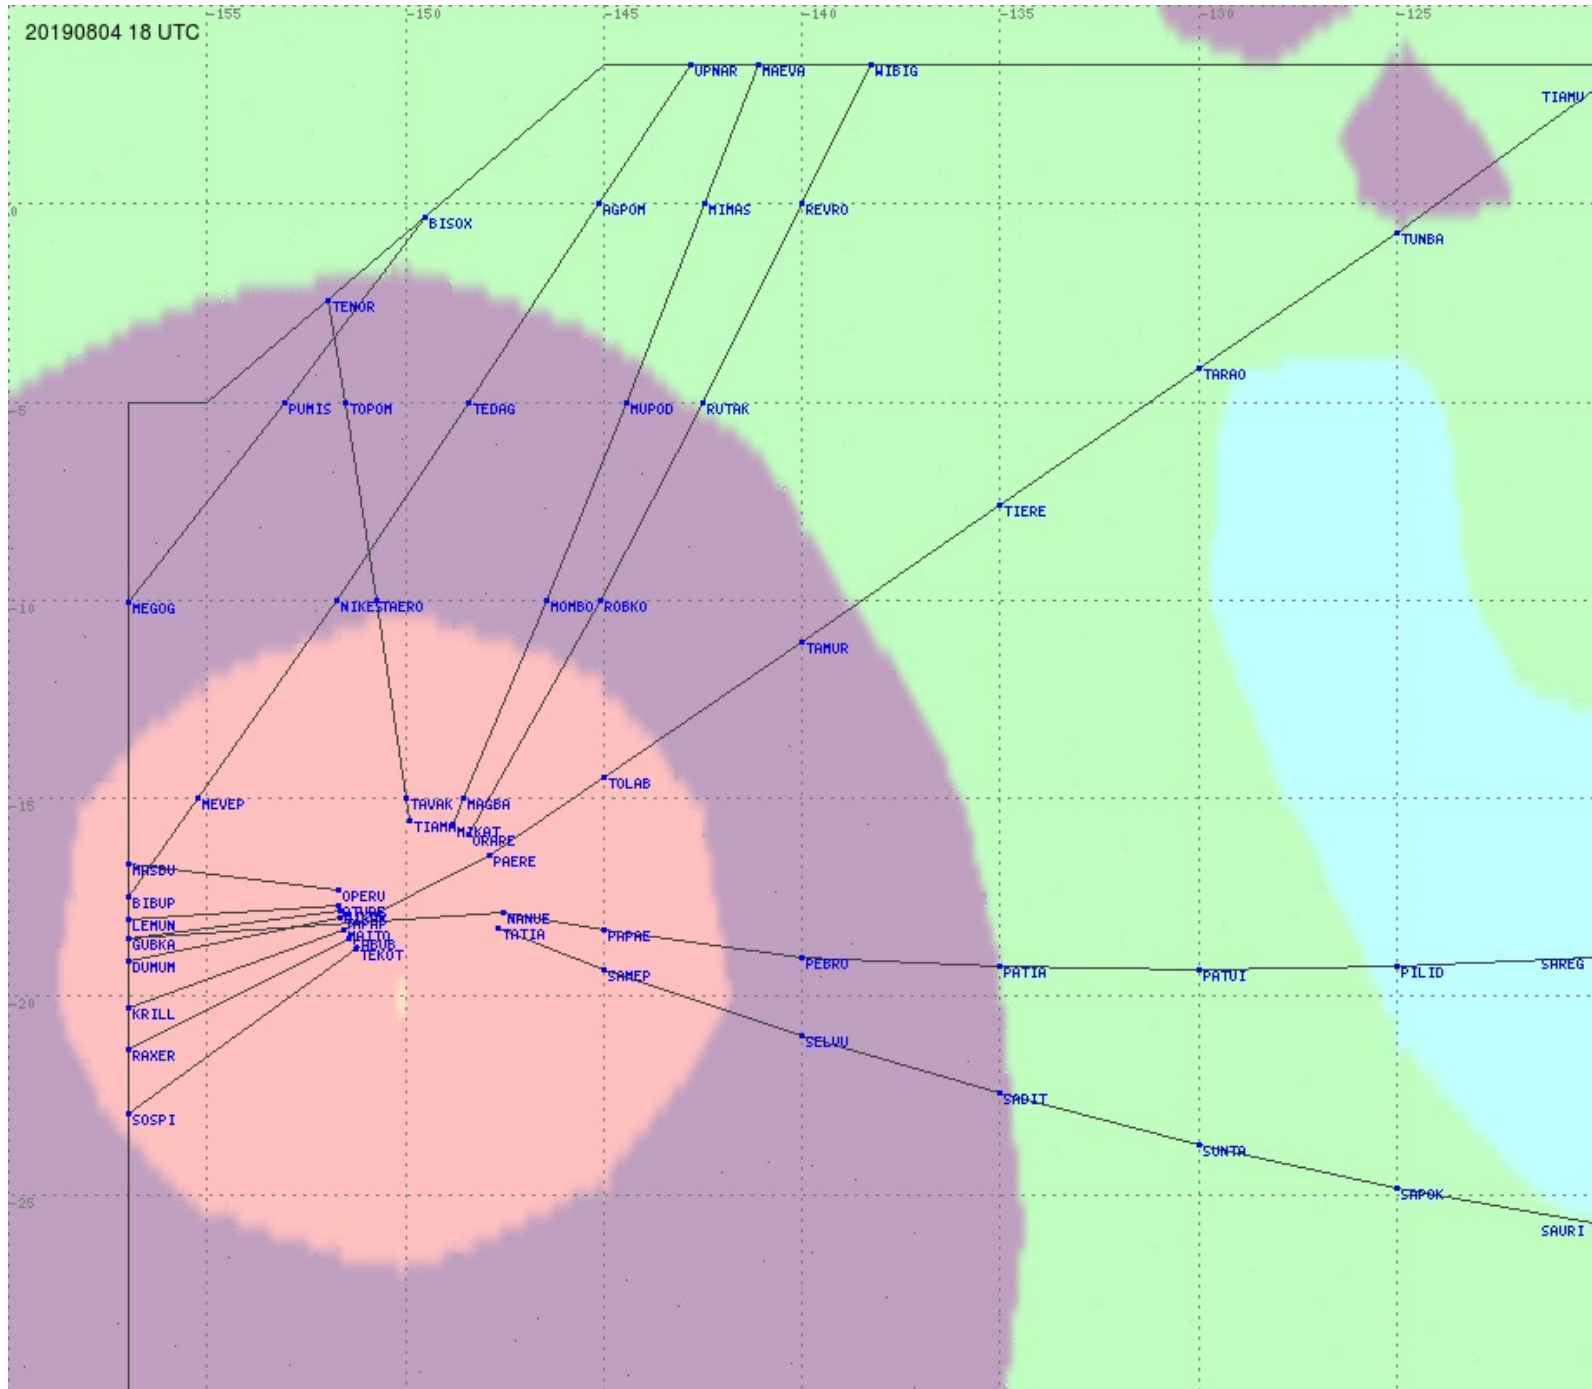

Tahiti FIR - HF Propag - 20190804

2.8 MHz 3.5 MHz 5.6 MHz 8.9 MHz 13.3 MHz 17.9 MHz None

Tahiti FIR - HF Propag - 20190804

Tahiti FIR - HF Propag - 20190804

Tahiti FIR - HF Propag - 20190804

2.8 MHz
3.5 MHz
5.6 MHz
8.9 MHz
13.3 MHz
17.9 MHz
None

Tahiti FIR - HF Propag - 20190804

Tahiti FIR - HF Propag - 20190804

2.8 MHz 3.5 MHz 5.6 MHz 8.9 MHz 13.3 MHz 17.9 MHz None

Tahiti FIR - HF Propag - 20190804

2.8 MHz 3.5 MHz 5.6 MHz 8.9 MHz 13.3 MHz 17.9 MHz None

Tahiti FIR - HF Propag - 20190804

2.8 MHz 3.5 MHz 5.6 MHz 8.9 MHz 13.3 MHz 17.9 MHz None

Tahiti FIR - HF Propag - 20190804

2.8 MHz
3.5 MHz
5.6 MHz
8.9 MHz
13.3 MHz
17.9 MHz
None

Tahiti FIR - HF Propag - 20190804