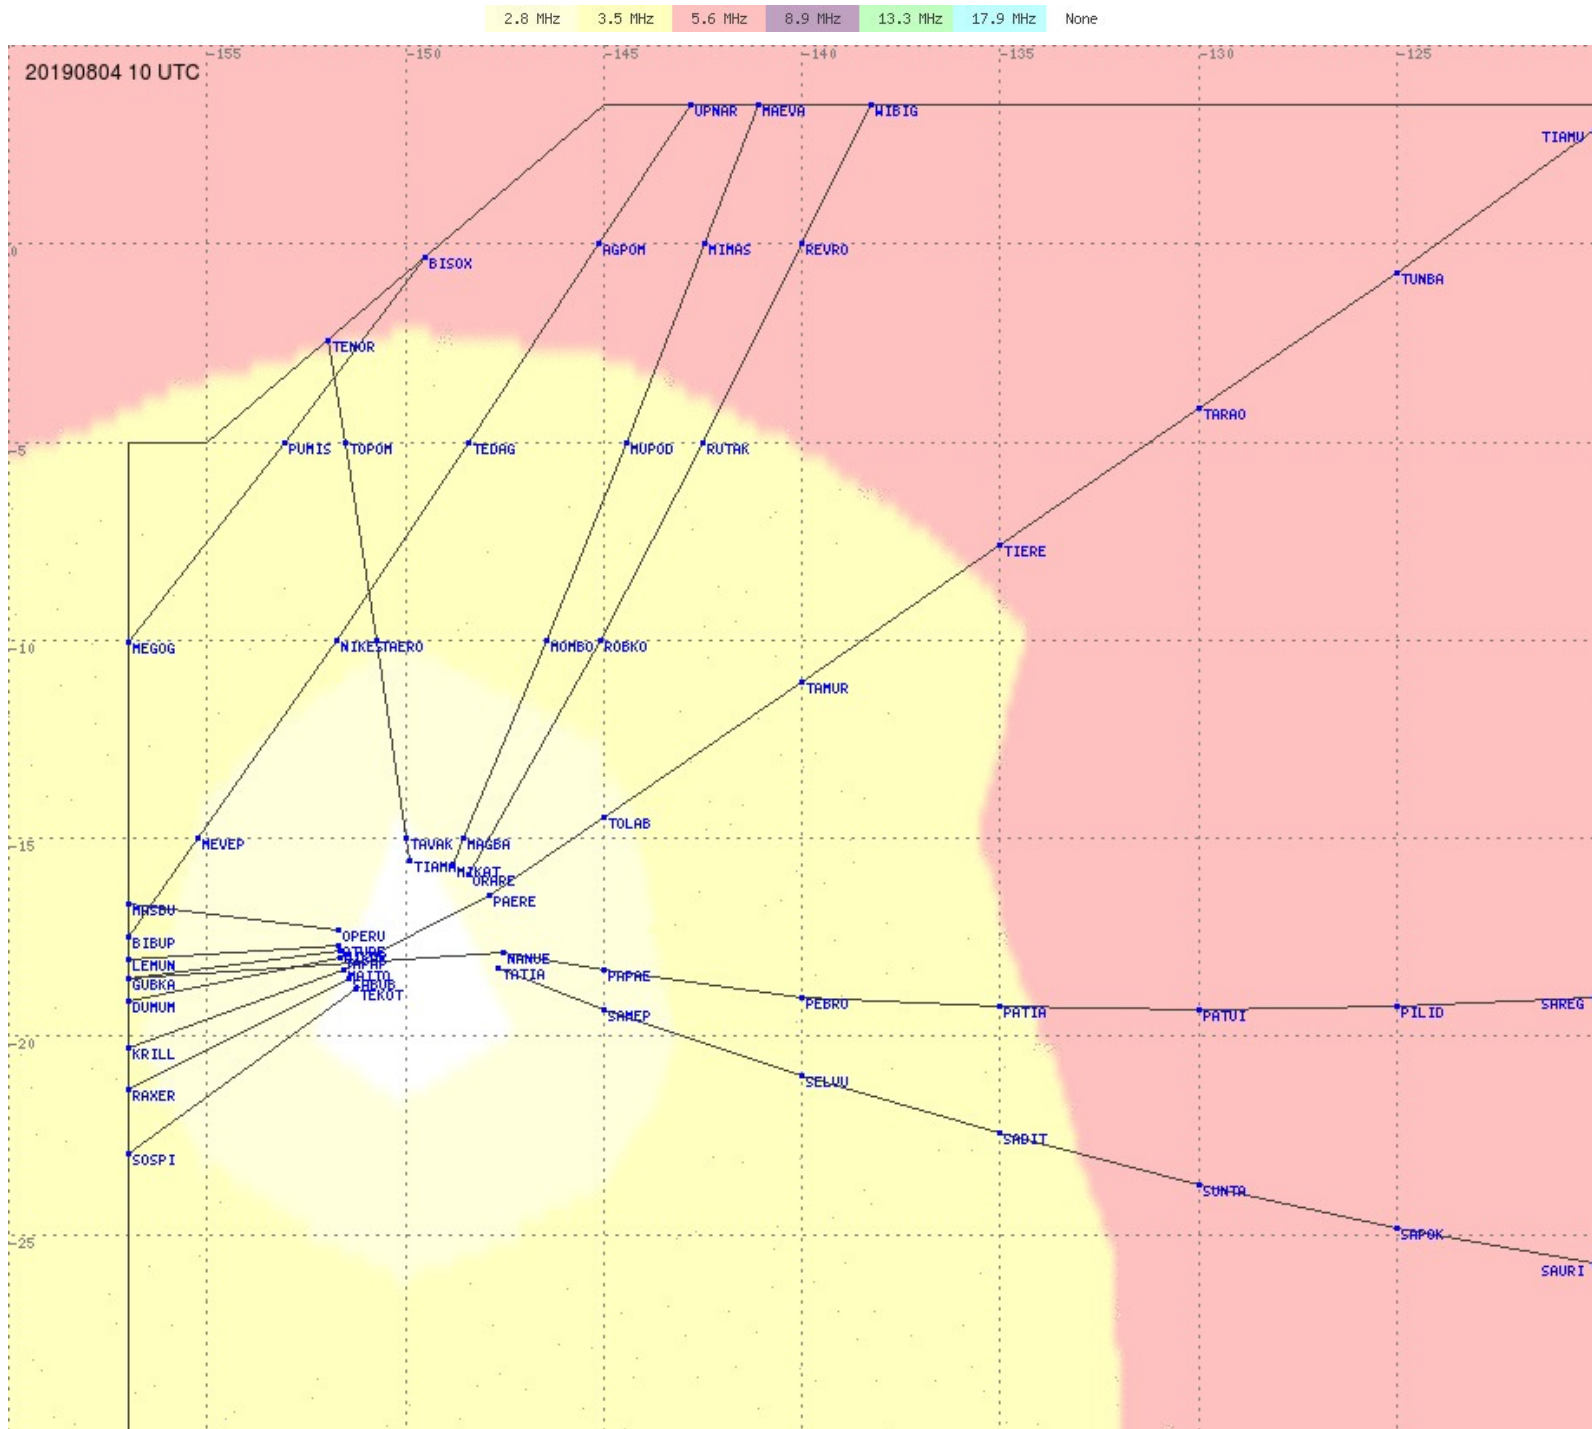

2.8 MHz 3.5 MHz 5.6 MHz 8.9 MHz 13.3 MHz 17.9 MHz None

Tahiti FIR - HF Propag - 20190804

Tahiti FIR - HF Propag - 20190804

Tahiti FIR - HF Propag - 20190804

Tahiti FIR - HF Propag - 20190804

Tahiti FIR - HF Propag - 20190804

Tahiti FIR - HF Propag - 20190804

2.8 MHz 3.5 MHz 5.6 MHz 8.9 MHz 13.3 MHz 17.9 MHz None

Tahiti FIR - HF Propag - 20190804

Tahiti FIR - HF Propag - 20190804

Tahiti FIR - HF Propag - 20190804

2.8 MHz
3.5 MHz
5.6 MHz
8.9 MHz
13.3 MHz
17.9 MHz
None

Tahiti FIR - HF Propag - 20190804

Tahiti FIR - HF Propag - 20190804

2.8 MHz 3.5 MHz 5.6 MHz 8.9 MHz 13.3 MHz 17.9 MHz None

Tahiti FIR - HF Propag - 20190804

2.8 MHz 3.5 MHz 5.6 MHz 8.9 MHz 13.3 MHz 17.9 MHz None