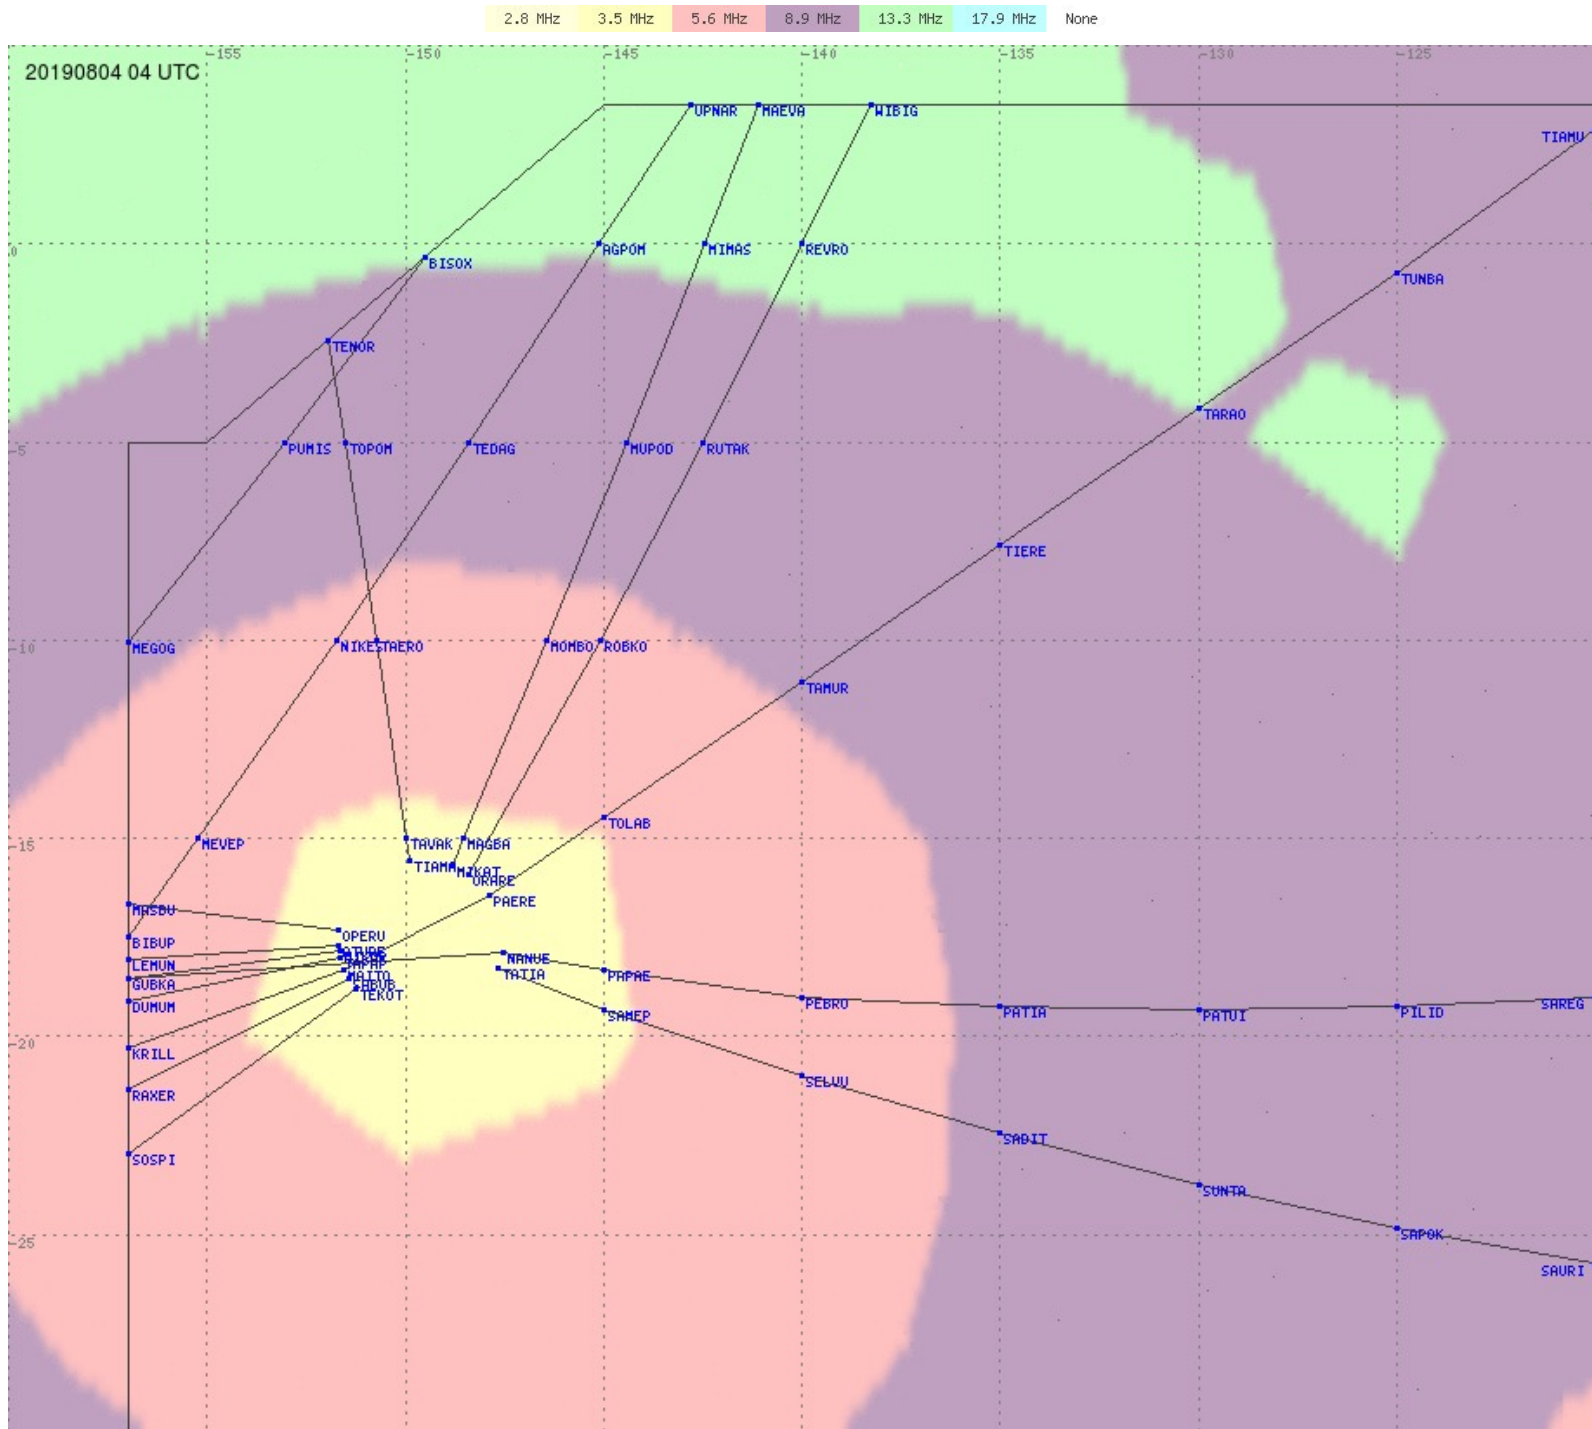

Tahiti FIR - HF Propag - 20190804

2.8 MHz 3.5 MHz 5.6 MHz 8.9 MHz 13.3 MHz 17.9 MHz None

Tahiti FIR - HF Propag - 20190804

2.8 MHz
3.5 MHz
5.6 MHz
8.9 MHz
13.3 MHz
17.9 MHz
None

Tahiti FIR - HF Propag - 20190804

2.8 MHz 3.5 MHz 5.6 MHz 8.9 MHz 13.3 MHz 17.9 MHz None

Tahiti FIR - HF Propag - 20190804

Tahiti FIR - HF Propag - 20190804

Tahiti FIR - HF Propag - 20190804

Tahiti FIR - HF Propag - 20190804

Tahiti FIR - HF Propag - 20190804

Tahiti FIR - HF Propag - 20190804

2.8 MHz 3.5 MHz 5.6 MHz 8.9 MHz 13.3 MHz 17.9 MHz None

Tahiti FIR - HF Propag - 20190804

Tahiti FIR - HF Propag - 20190804

Tahiti FIR - HF Propag - 20190804

2.8 MHz
3.5 MHz
5.6 MHz
8.9 MHz
13.3 MHz
17.9 MHz
None