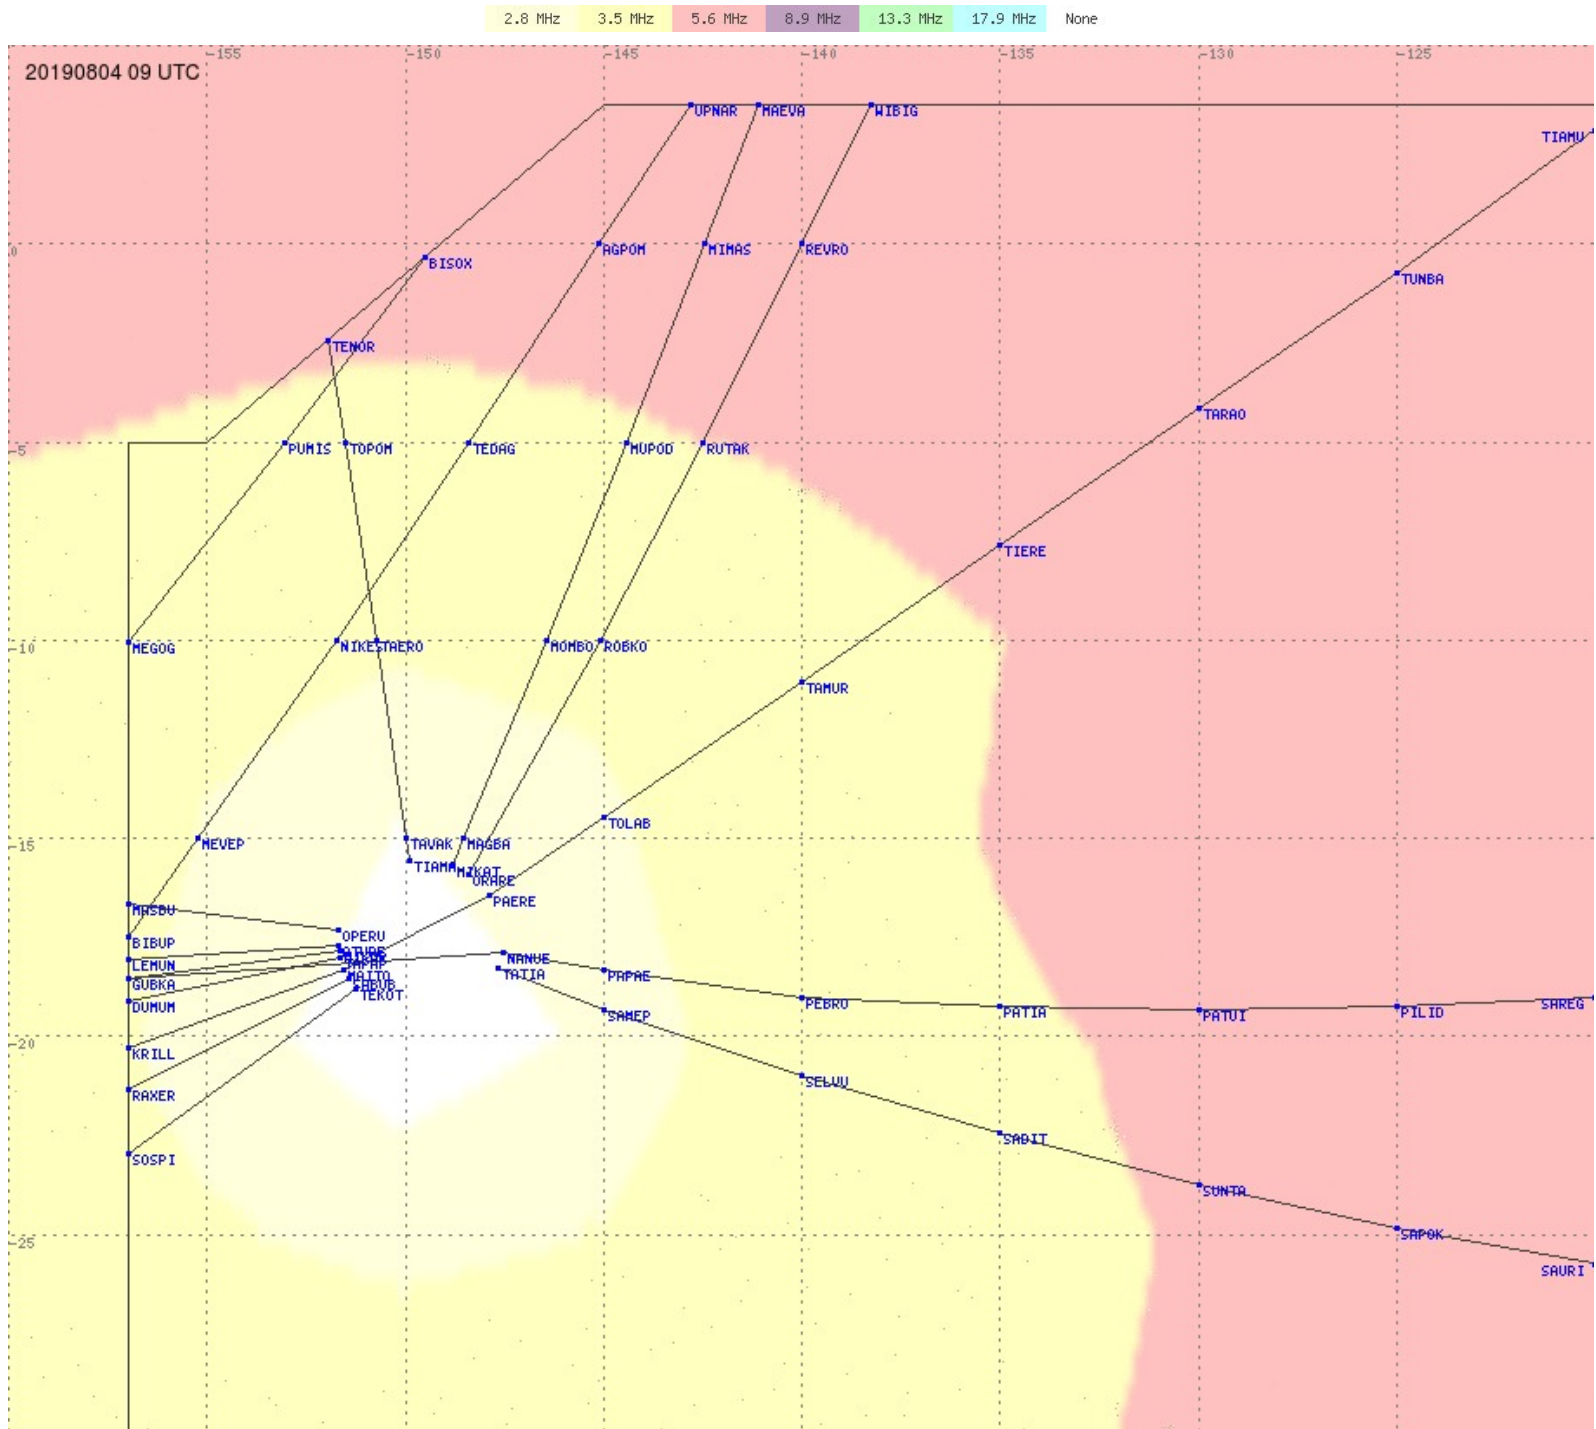

Tahiti FIR - HF Propag - 20190804

2.8 MHz 3.5 MHz 5.6 MHz 8.9 MHz 13.3 MHz 17.9 MHz None

Tahiti FIR - HF Propag - 20190804

2.8 MHz
3.5 MHz
5.6 MHz
8.9 MHz
13.3 MHz
17.9 MHz
None

Tahiti FIR - HF Propag - 20190804

2.8 MHz 3.5 MHz 5.6 MHz 8.9 MHz 13.3 MHz 17.9 MHz None

Tahiti FIR - HF Propag - 20190804

Tahiti FIR - HF Propag - 20190804

Tahiti FIR - HF Propag - 20190804

Tahiti FIR - HF Propag - 20190804

Tahiti FIR - HF Propag - 20190804

Tahiti FIR - HF Propag - 20190804

2.8 MHz 3.5 MHz 5.6 MHz 8.9 MHz 13.3 MHz 17.9 MHz None

Tahiti FIR - HF Propag - 20190804

Tahiti FIR - HF Propag - 20190804

Tahiti FIR - HF Propag - 20190804

2.8 MHz
3.5 MHz
5.6 MHz
8.9 MHz
13.3 MHz
17.9 MHz
None