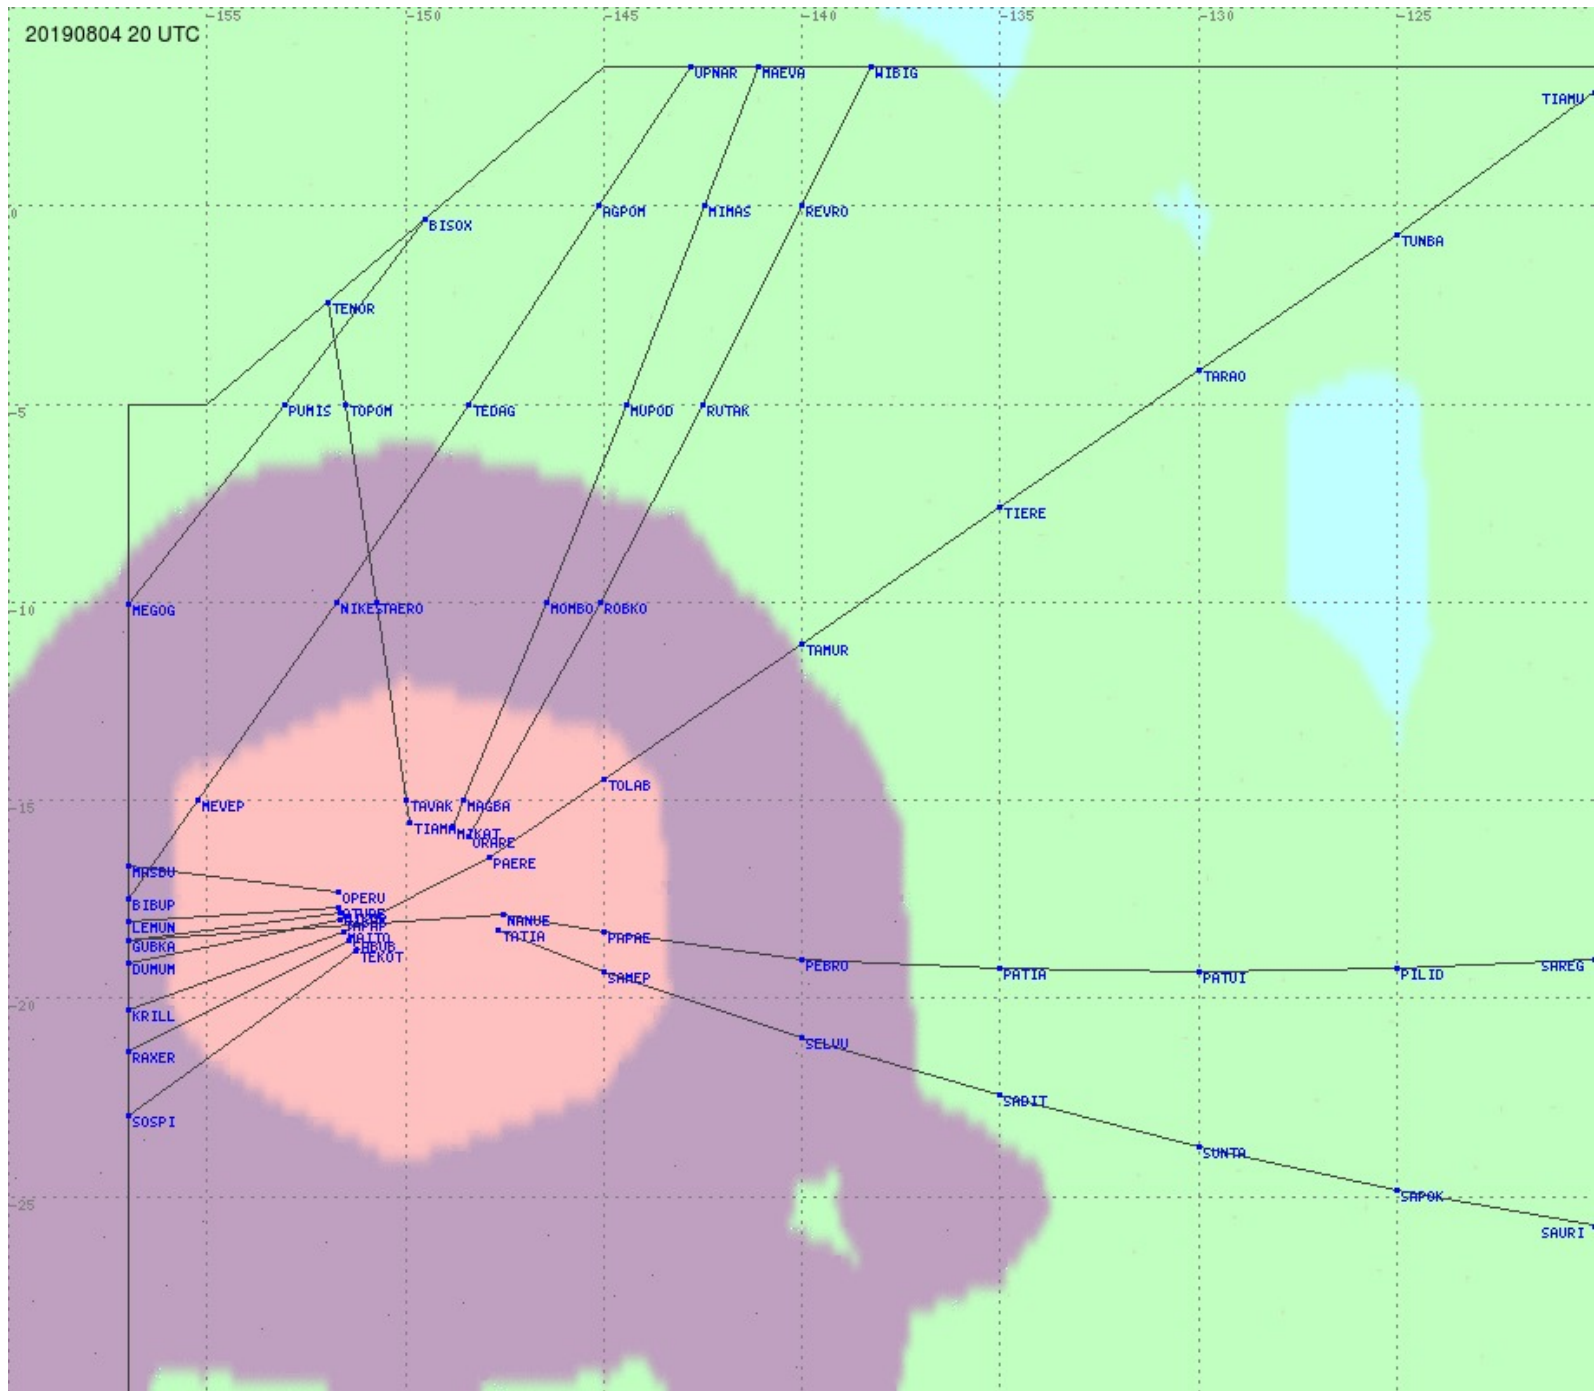

Tahiti FIR - HF Propag - 20190804

2.8 MHz 3.5 MHz 5.6 MHz 8.9 MHz 13.3 MHz 17.9 MHz None

Tahiti FIR - HF Propag - 20190804

2.8 MHz
3.5 MHz
5.6 MHz
8.9 MHz
13.3 MHz
17.9 MHz
None

Tahiti FIR - HF Propag - 20190804

Tahiti FIR - HF Propag - 20190804

Tahiti FIR - HF Propag - 20190804

2.8 MHz 3.5 MHz 5.6 MHz 8.9 MHz 13.3 MHz 17.9 MHz None

Tahiti FIR - HF Propag - 20190804

2.8 MHz 3.5 MHz 5.6 MHz 8.9 MHz 13.3 MHz 17.9 MHz None

Tahiti FIR - HF Propag - 20190804

2.8 MHz 3.5 MHz 5.6 MHz 8.9 MHz 13.3 MHz 17.9 MHz None

Tahiti FIR - HF Propag - 20190804

Tahiti FIR - HF Propag - 20190804

Tahiti FIR - HF Propag - 20190804

2.8 MHz 3.5 MHz 5.6 MHz 8.9 MHz 13.3 MHz 17.9 MHz None