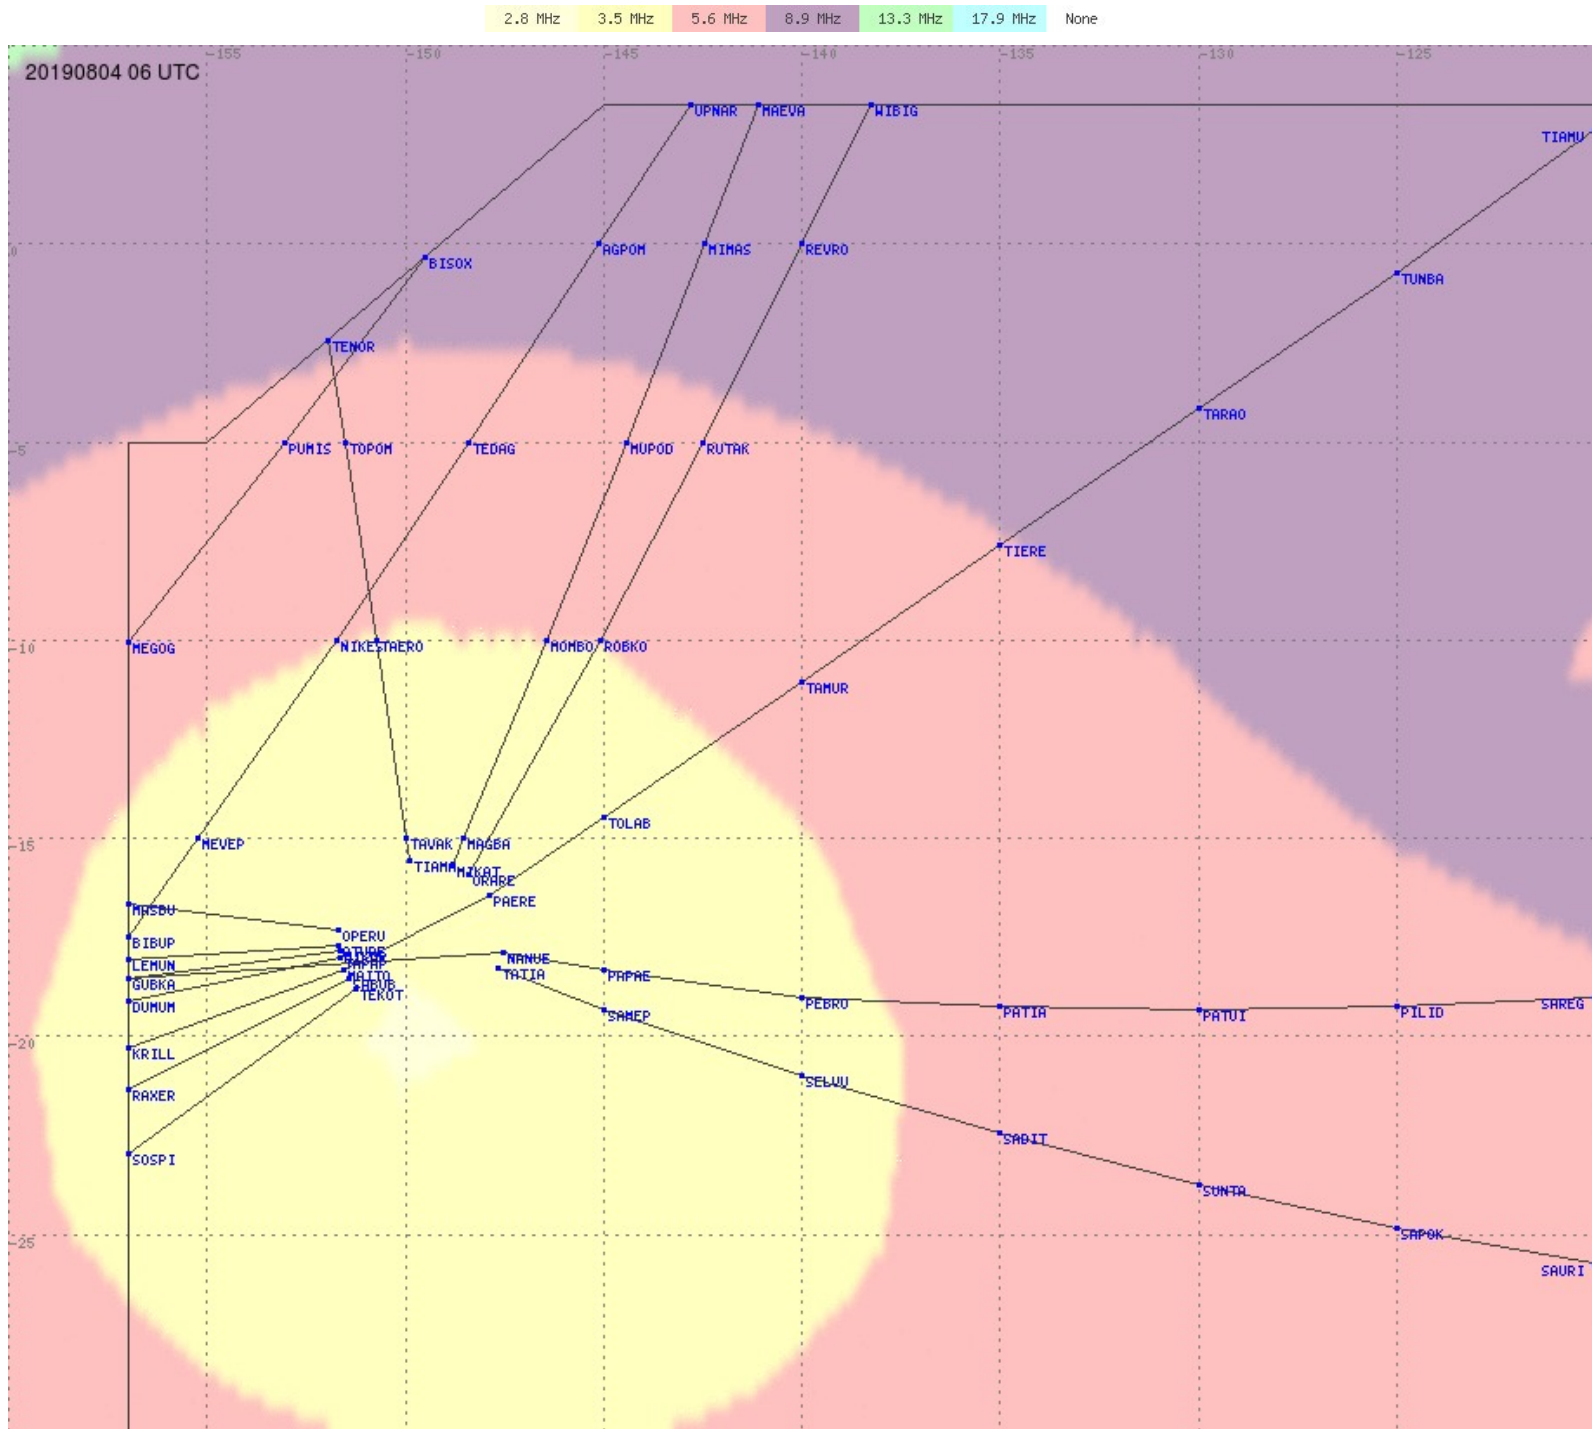

Tahiti FIR - HF Propag - 20190804

2.8 MHz 3.5 MHz 5.6 MHz 8.9 MHz 13.3 MHz 17.9 MHz None

Tahiti FIR - HF Propag - 20190804

2.8 MHz
3.5 MHz
5.6 MHz
8.9 MHz
13.3 MHz
17.9 MHz
None

Tahiti FIR - HF Propag - 20190804

2.8 MHz 3.5 MHz 5.6 MHz 8.9 MHz 13.3 MHz 17.9 MHz None

Tahiti FIR - HF Propag - 20190804

Tahiti FIR - HF Propag - 20190804

Tahiti FIR - HF Propag - 20190804

Tahiti FIR - HF Propag - 20190804

Tahiti FIR - HF Propag - 20190804

Tahiti FIR - HF Propag - 20190804

2.8 MHz 3.5 MHz 5.6 MHz 8.9 MHz 13.3 MHz 17.9 MHz None

Tahiti FIR - HF Propag - 20190804

Tahiti FIR - HF Propag - 20190804

Tahiti FIR - HF Propag - 20190804

2.8 MHz
3.5 MHz
5.6 MHz
8.9 MHz
13.3 MHz
17.9 MHz
None

Tahiti FIR - HF Propag - 20190804

Tahiti FIR - HF Propag - 20190804

2.8 MHz 3.5 MHz 5.6 MHz 8.9 MHz 13.3 MHz 17.9 MHz None

Tahiti FIR - HF Propag - 20190804

2.8 MHz 3.5 MHz 5.6 MHz 8.9 MHz 13.3 MHz 17.9 MHz None