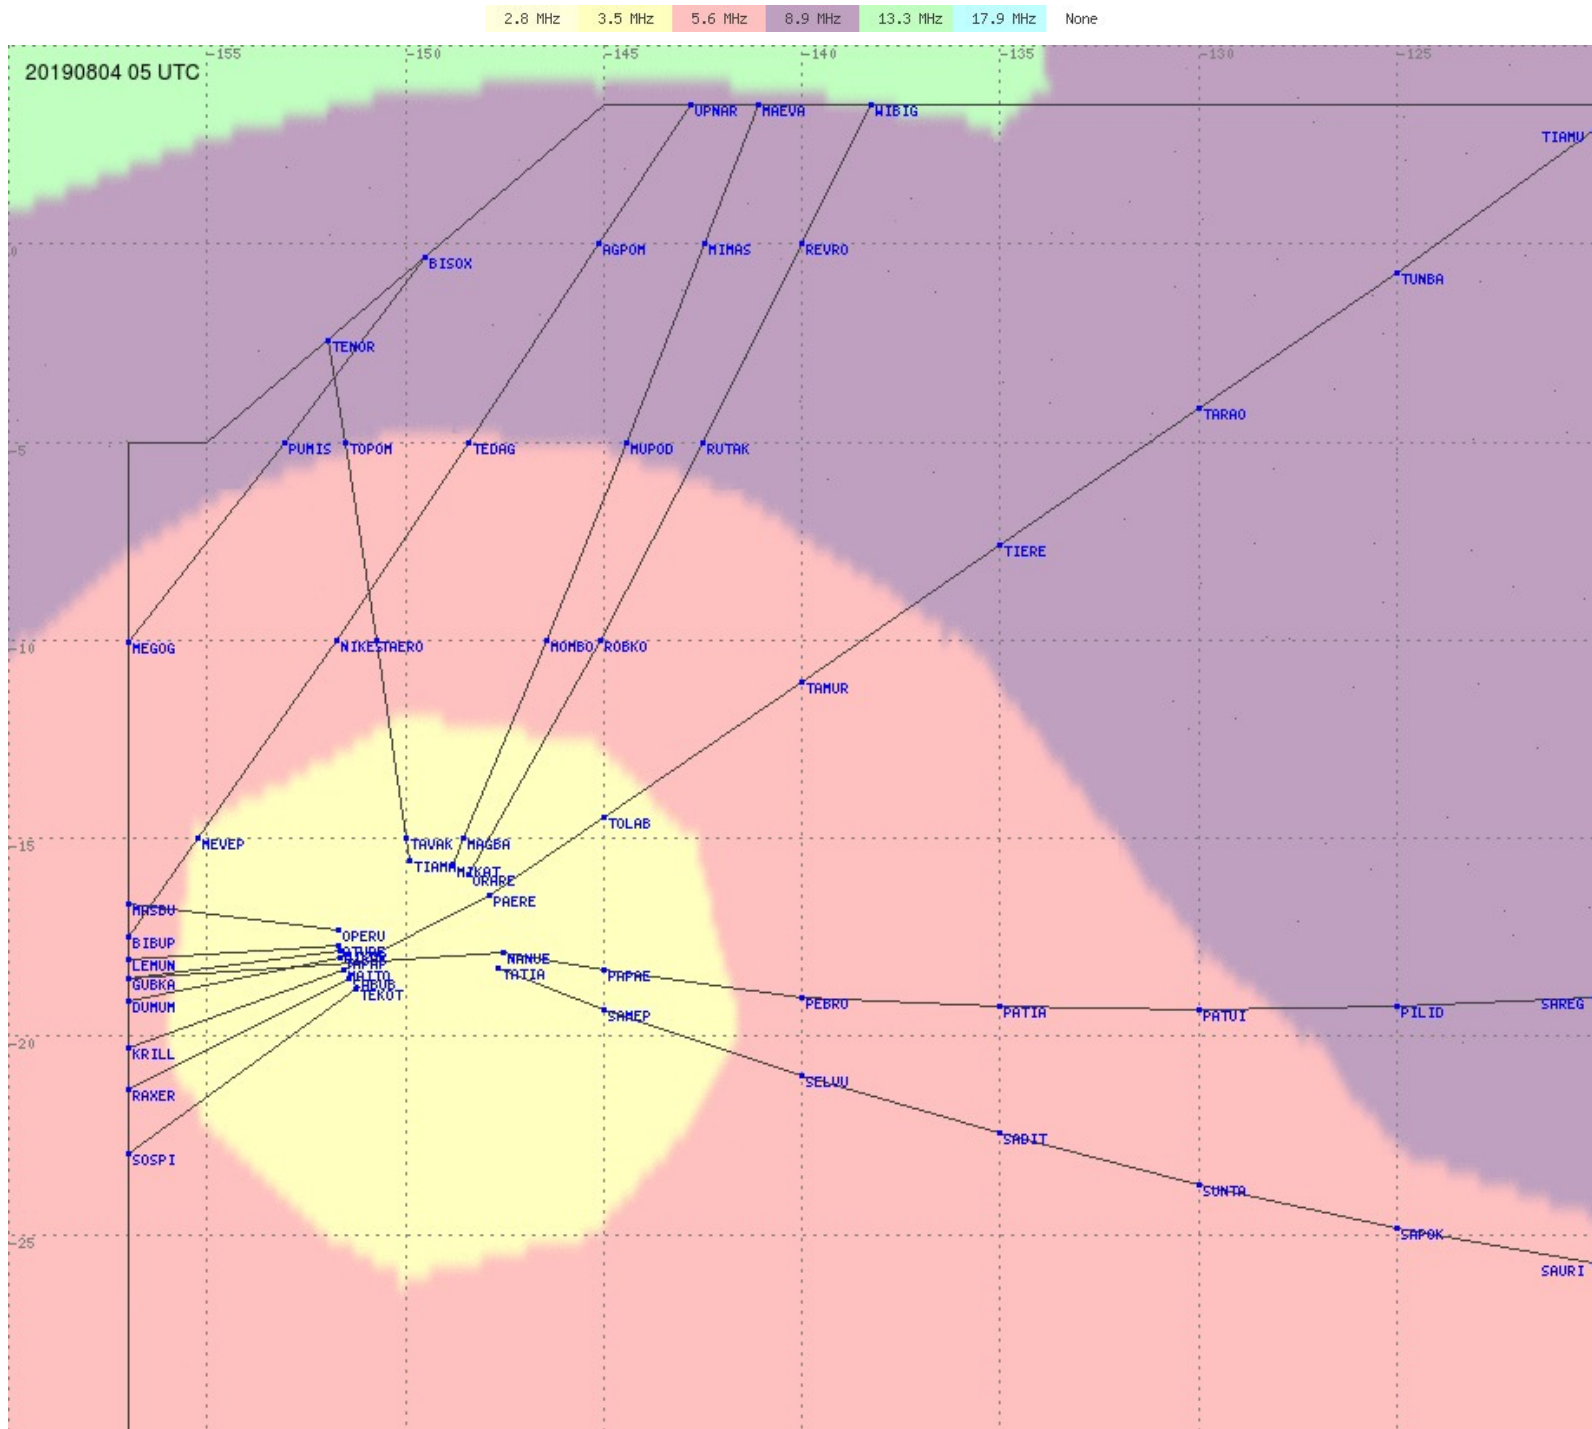

Tahiti FIR - HF Propag - 20190804

2.8 MHz 3.5 MHz 5.6 MHz 8.9 MHz 13.3 MHz 17.9 MHz None

Tahiti FIR - HF Propag - 20190804

2.8 MHz
3.5 MHz
5.6 MHz
8.9 MHz
13.3 MHz
17.9 MHz
None

Tahiti FIR - HF Propag - 20190804

2.8 MHz 3.5 MHz 5.6 MHz 8.9 MHz 13.3 MHz 17.9 MHz None

Tahiti FIR - HF Propag - 20190804

Tahiti FIR - HF Propag - 20190804

Tahiti FIR - HF Propag - 20190804

Tahiti FIR - HF Propag - 20190804

Tahiti FIR - HF Propag - 20190804

Tahiti FIR - HF Propag - 20190804

2.8 MHz 3.5 MHz 5.6 MHz 8.9 MHz 13.3 MHz 17.9 MHz None

Tahiti FIR - HF Propag - 20190804

Tahiti FIR - HF Propag - 20190804

Tahiti FIR - HF Propag - 20190804

2.8 MHz
3.5 MHz
5.6 MHz
8.9 MHz
13.3 MHz
17.9 MHz
None