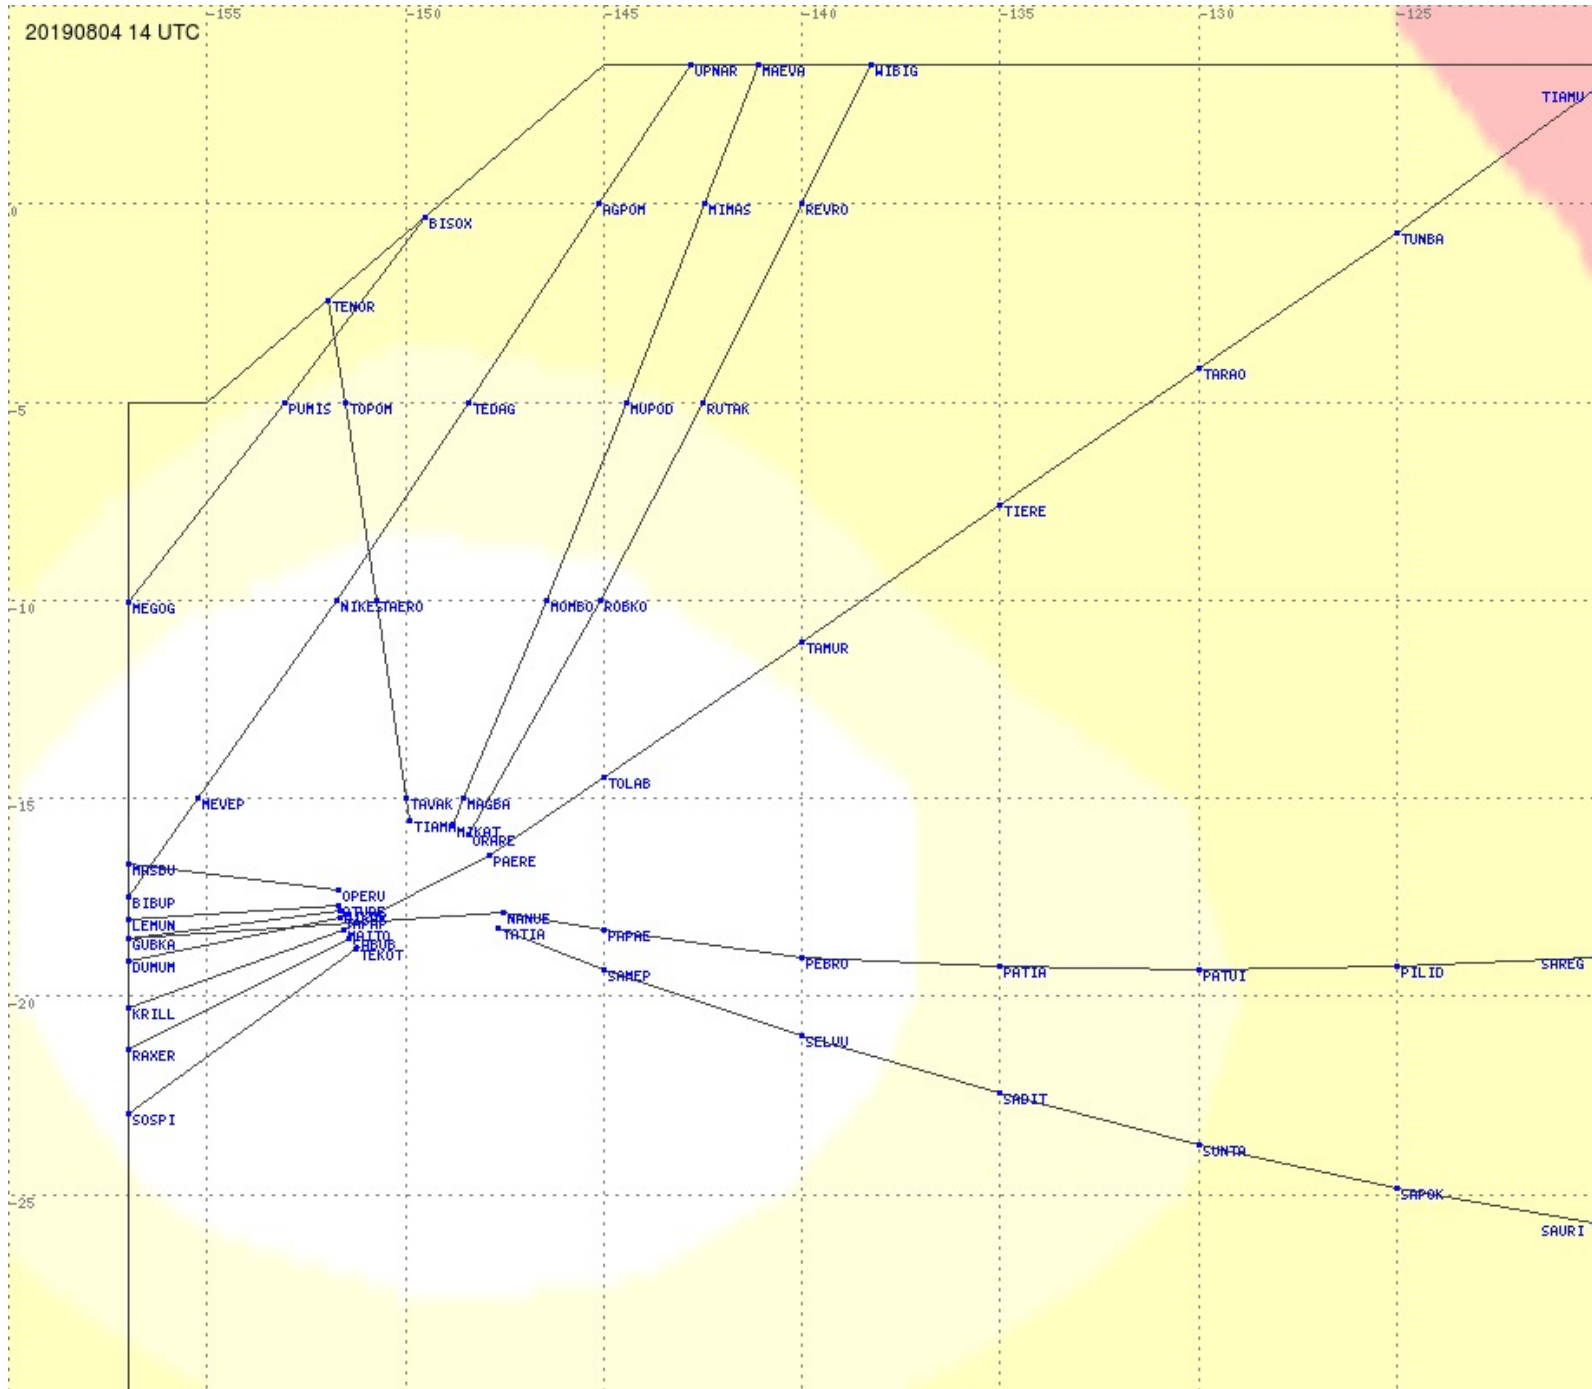

Tahiti FIR - HF Propag - 20190804

2.8 MHz 3.5 MHz 5.6 MHz 8.9 MHz 13.3 MHz 17.9 MHz None

Tahiti FIR - HF Propag - 20190804

Tahiti FIR - HF Propag - 20190804

Tahiti FIR - HF Propag - 20190804

2.8 MHz
3.5 MHz
5.6 MHz
8.9 MHz
13.3 MHz
17.9 MHz
None

Tahiti FIR - HF Propag - 20190804

Tahiti FIR - HF Propag - 20190804

2.8 MHz 3.5 MHz 5.6 MHz 8.9 MHz 13.3 MHz 17.9 MHz None

Tahiti FIR - HF Propag - 20190804

2.8 MHz 3.5 MHz 5.6 MHz 8.9 MHz 13.3 MHz 17.9 MHz None