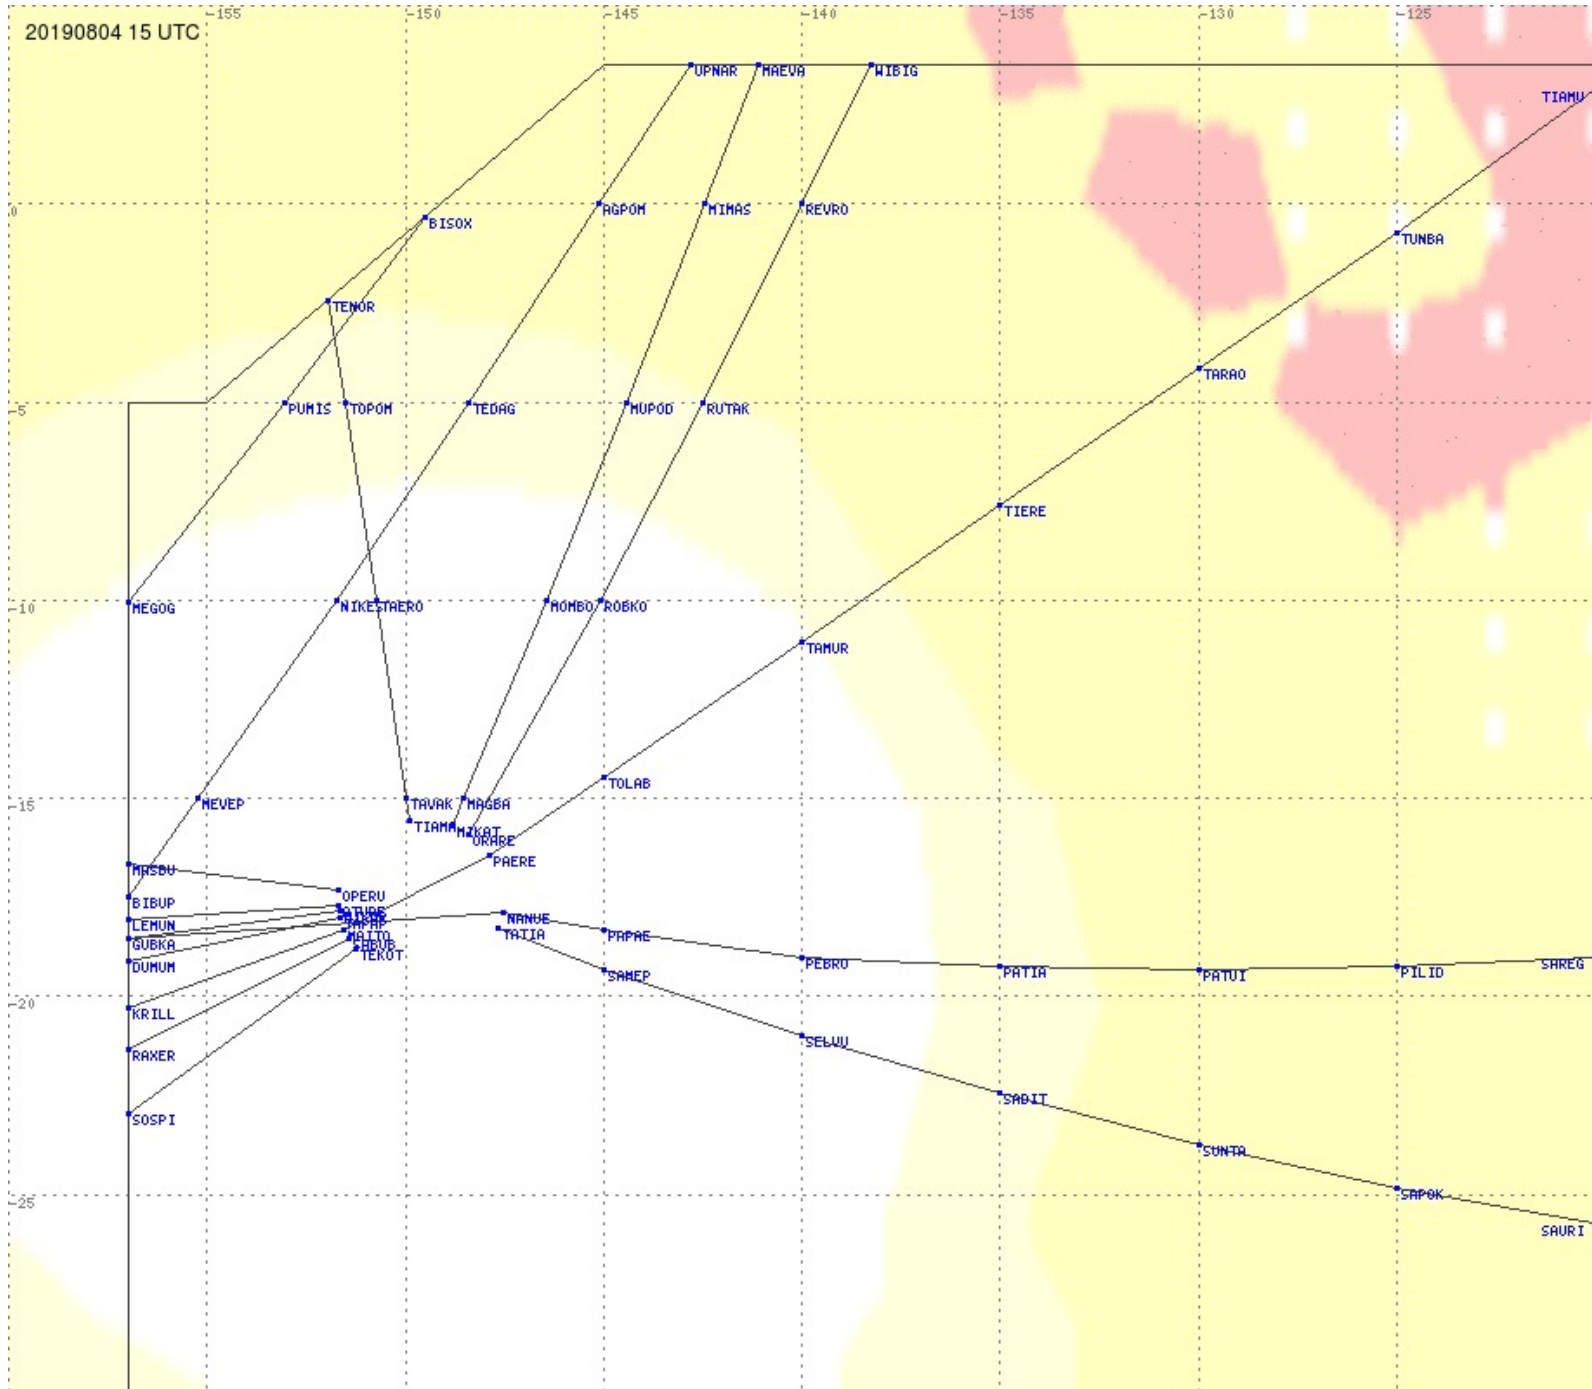

Tahiti FIR - HF Propag - 20190804

2.8 MHz 3.5 MHz 5.6 MHz 8.9 MHz 13.3 MHz 17.9 MHz None

Tahiti FIR - HF Propag - 20190804

Tahiti FIR - HF Propag - 20190804

Tahiti FIR - HF Propag - 20190804

2.8 MHz
3.5 MHz
5.6 MHz
8.9 MHz
13.3 MHz
17.9 MHz
None

Tahiti FIR - HF Propag - 20190804

Tahiti FIR - HF Propag - 20190804

2.8 MHz 3.5 MHz 5.6 MHz 8.9 MHz 13.3 MHz 17.9 MHz None

Tahiti FIR - HF Propag - 20190804

2.8 MHz 3.5 MHz 5.6 MHz 8.9 MHz 13.3 MHz 17.9 MHz None