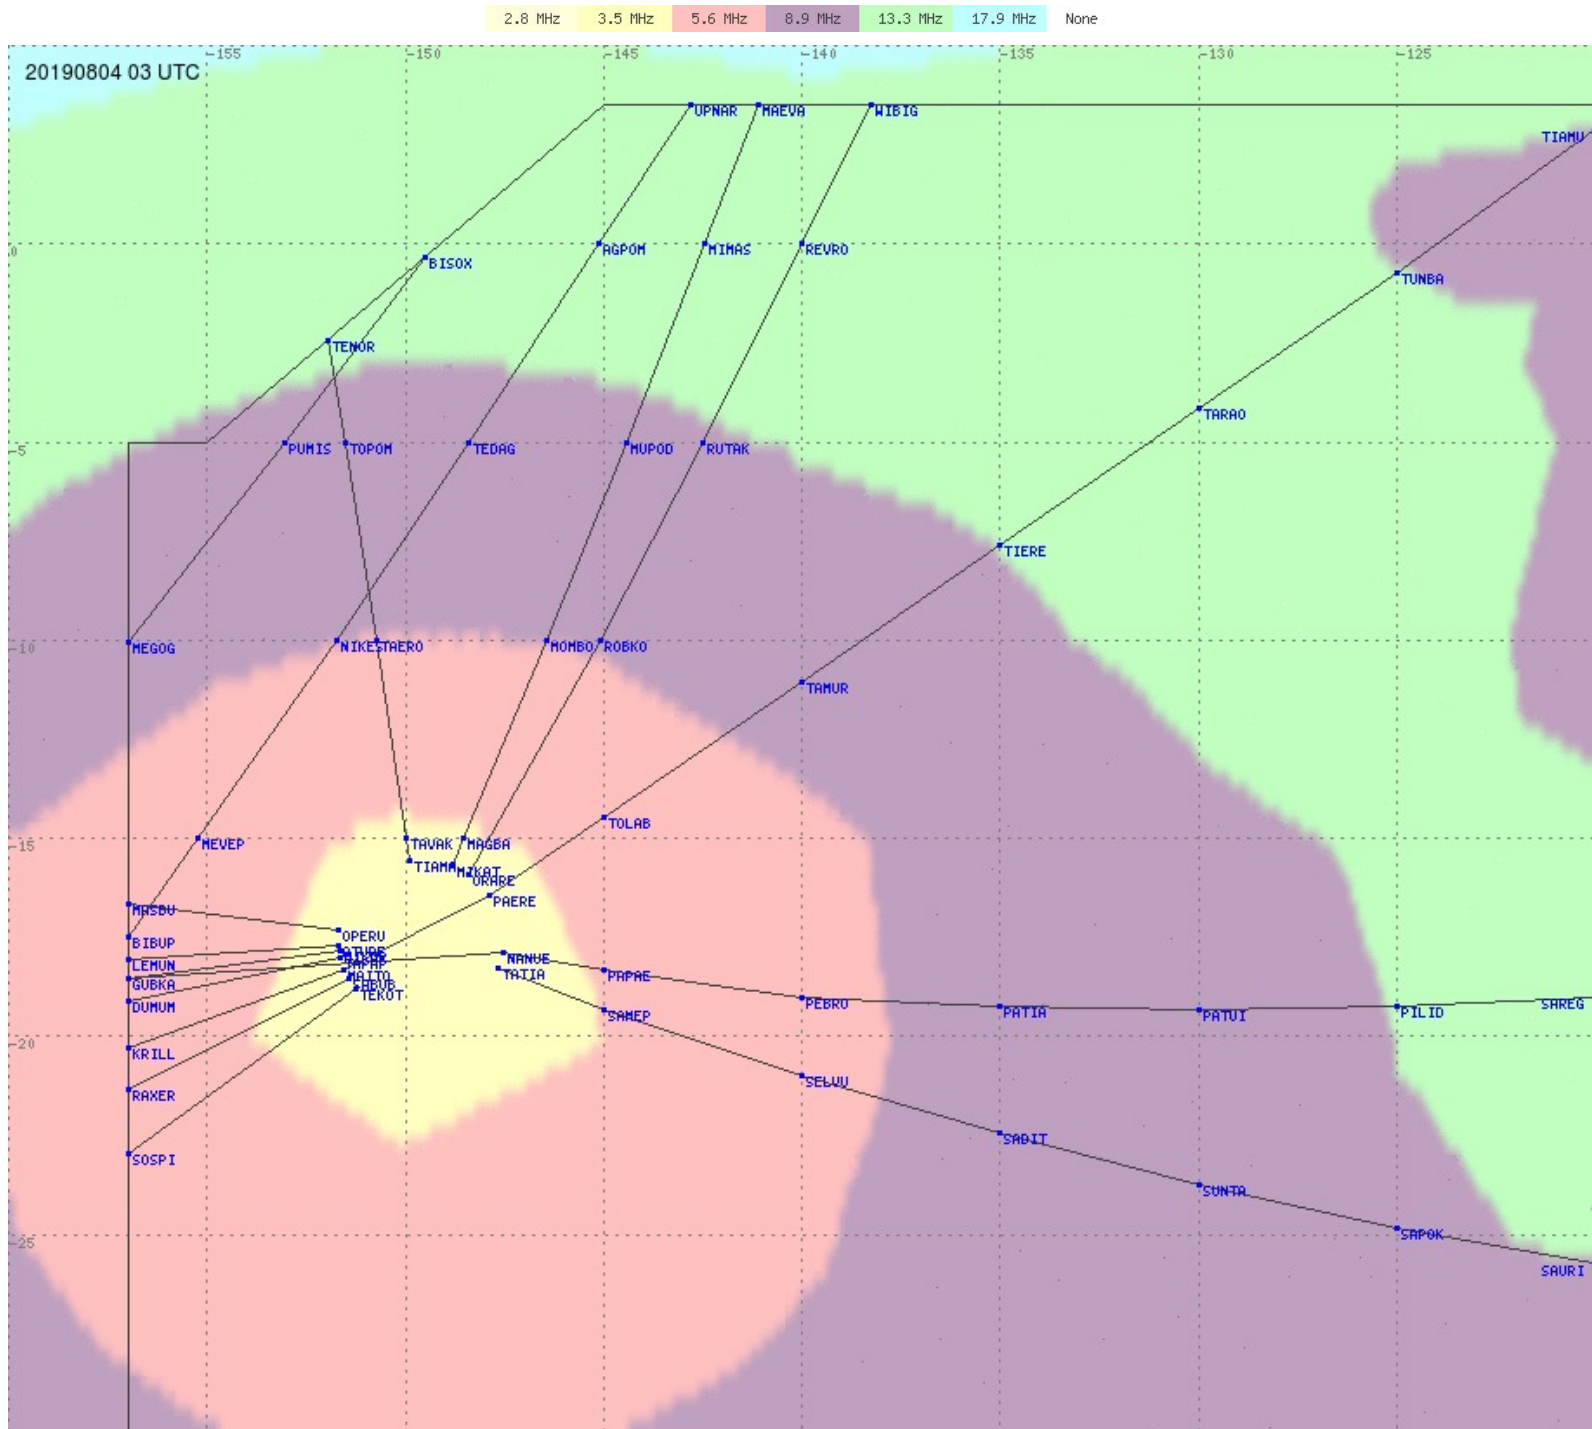

Tahiti FIR - HF Propag - 20190804

2.8 MHz 3.5 MHz 5.6 MHz 8.9 MHz 13.3 MHz 17.9 MHz None

Tahiti FIR - HF Propag - 20190804

2.8 MHz
3.5 MHz
5.6 MHz
8.9 MHz
13.3 MHz
17.9 MHz
None

Tahiti FIR - HF Propag - 20190804

2.8 MHz 3.5 MHz 5.6 MHz 8.9 MHz 13.3 MHz 17.9 MHz None

Tahiti FIR - HF Propag - 20190804

Tahiti FIR - HF Propag - 20190804

Tahiti FIR - HF Propag - 20190804

Tahiti FIR - HF Propag - 20190804

Tahiti FIR - HF Propag - 20190804

Tahiti FIR - HF Propag - 20190804

2.8 MHz 3.5 MHz 5.6 MHz 8.9 MHz 13.3 MHz 17.9 MHz None

Tahiti FIR - HF Propag - 20190804

Tahiti FIR - HF Propag - 20190804

Tahiti FIR - HF Propag - 20190804

2.8 MHz
3.5 MHz
5.6 MHz
8.9 MHz
13.3 MHz
17.9 MHz
None