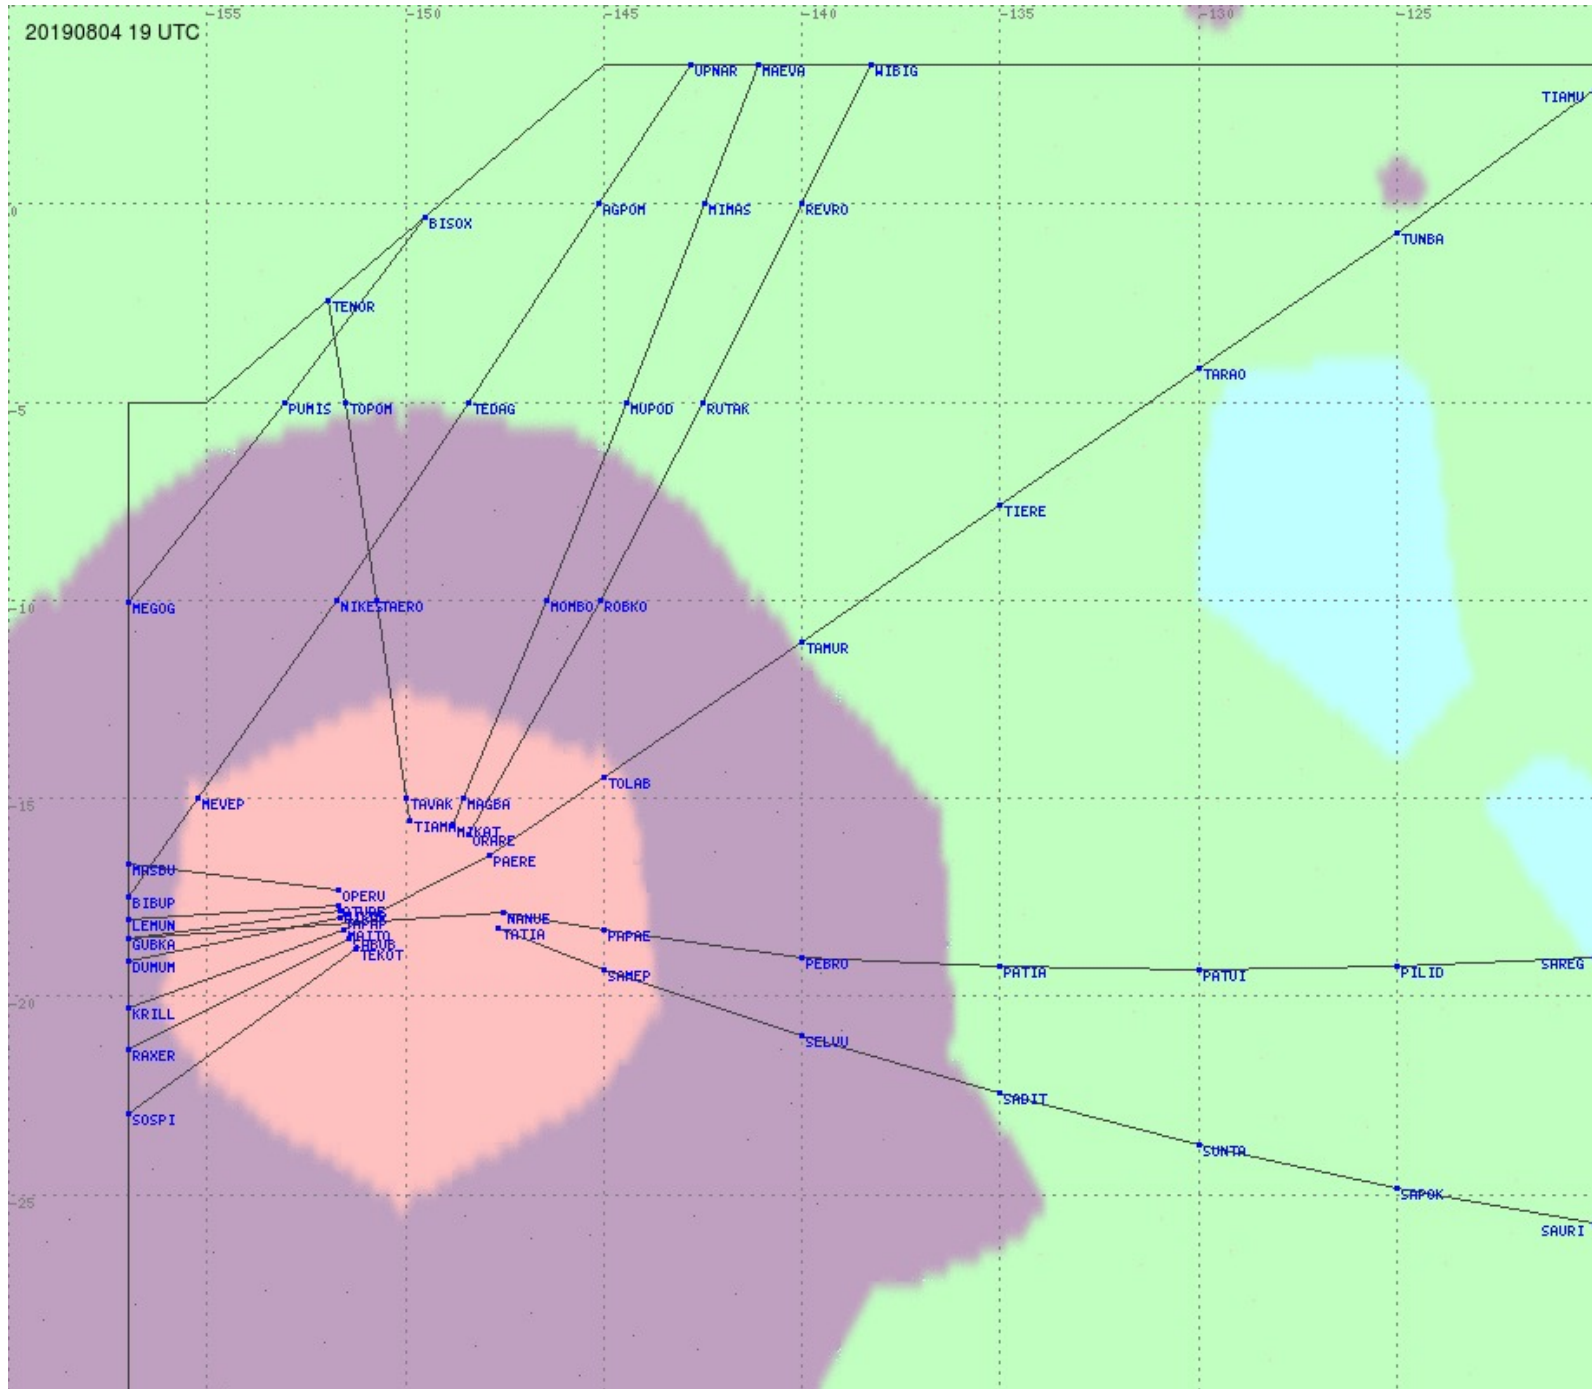

Tahiti FIR - HF Propag - 20190804

2.8 MHz 3.5 MHz 5.6 MHz 8.9 MHz 13.3 MHz 17.9 MHz None

Tahiti FIR - HF Propag - 20190804

2.8 MHz
3.5 MHz
5.6 MHz
8.9 MHz
13.3 MHz
17.9 MHz
None

Tahiti FIR - HF Propag - 20190804

Tahiti FIR - HF Propag - 20190804

Tahiti FIR - HF Propag - 20190804

2.8 MHz 3.5 MHz 5.6 MHz 8.9 MHz 13.3 MHz 17.9 MHz None

Tahiti FIR - HF Propag - 20190804

2.8 MHz 3.5 MHz 5.6 MHz 8.9 MHz 13.3 MHz 17.9 MHz None

Tahiti FIR - HF Propag - 20190804

2.8 MHz 3.5 MHz 5.6 MHz 8.9 MHz 13.3 MHz 17.9 MHz None

Tahiti FIR - HF Propag - 20190804

Tahiti FIR - HF Propag - 20190804

Tahiti FIR - HF Propag - 20190804

2.8 MHz 3.5 MHz 5.6 MHz 8.9 MHz 13.3 MHz 17.9 MHz None