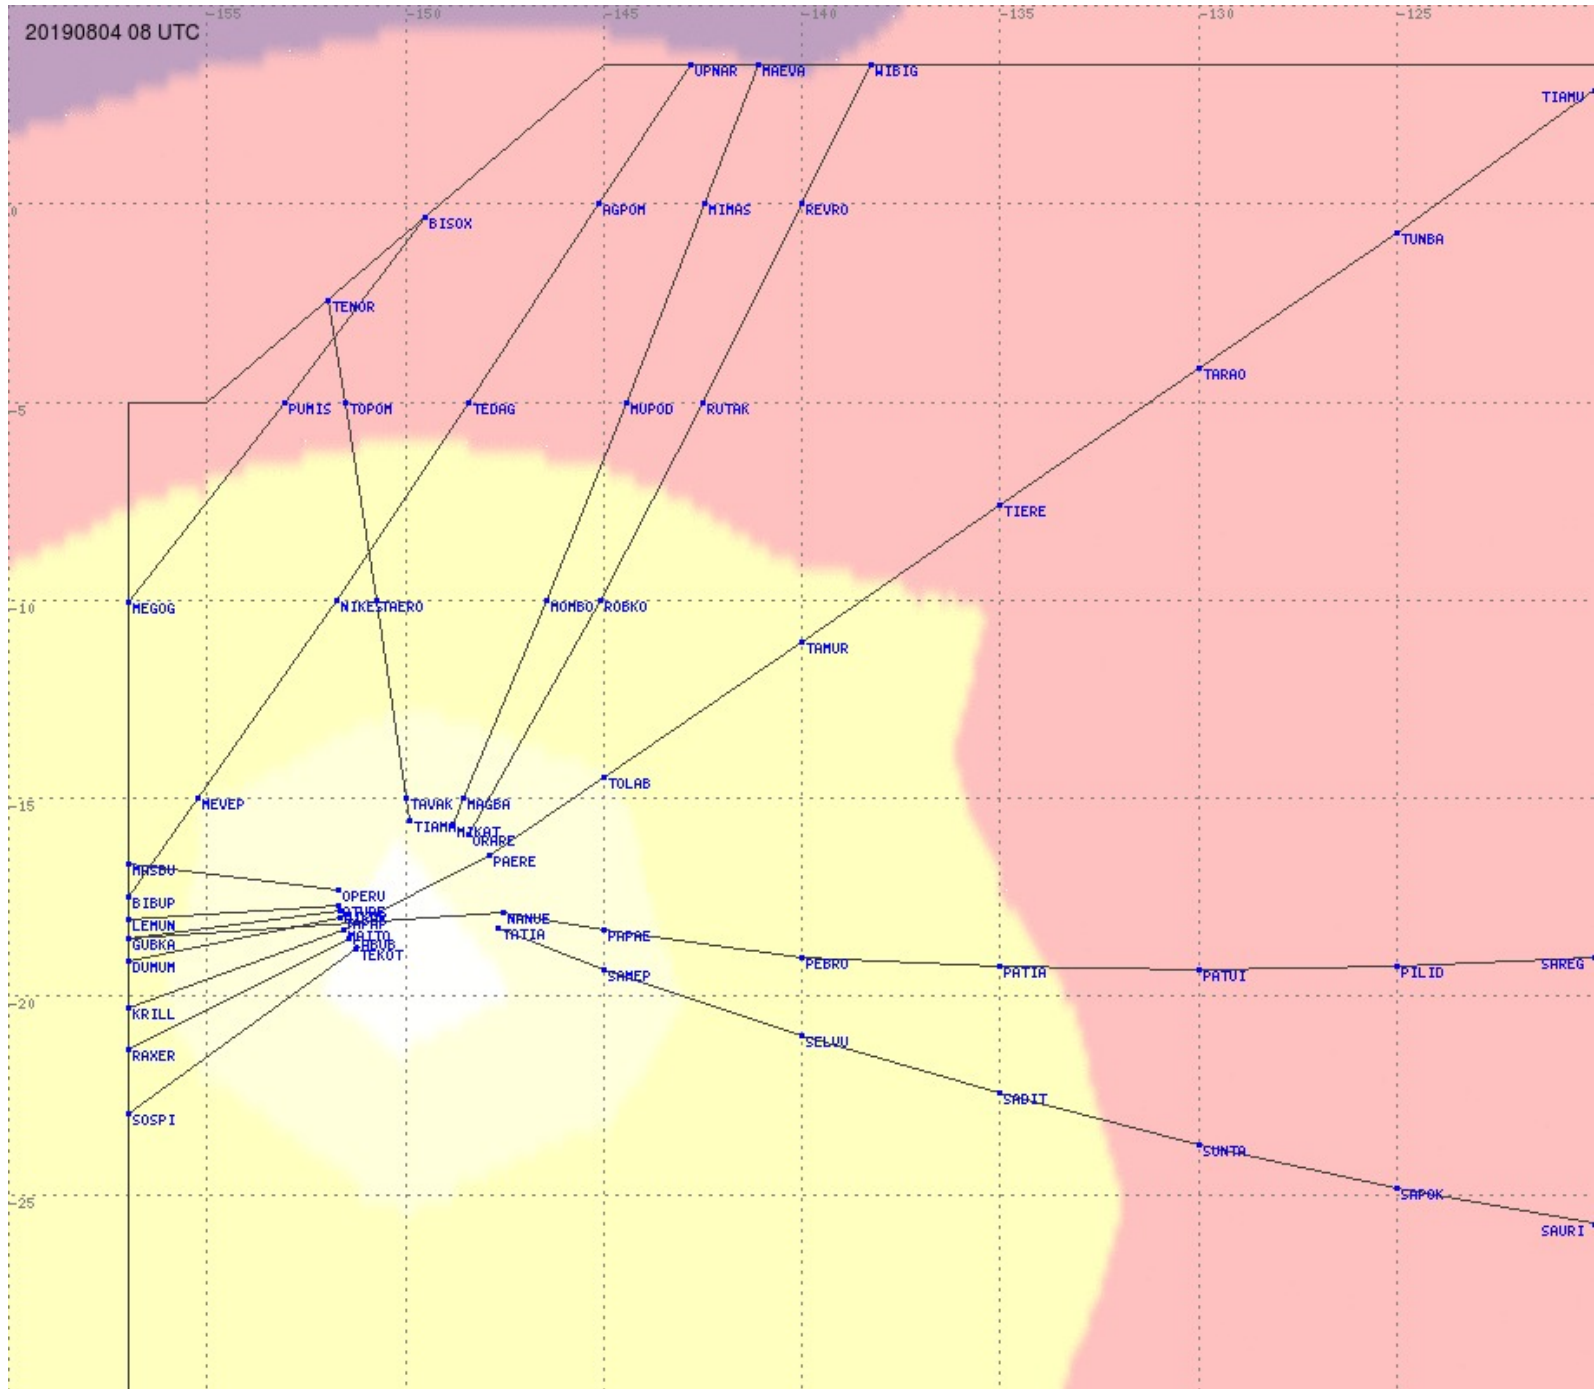

Tahiti FIR - HF Propag - 20190804

2.8 MHz 3.5 MHz 5.6 MHz 8.9 MHz 13.3 MHz 17.9 MHz None

Tahiti FIR - HF Propag - 20190804

2.8 MHz
3.5 MHz
5.6 MHz
8.9 MHz
13.3 MHz
17.9 MHz
None

Tahiti FIR - HF Propag - 20190804

2.8 MHz 3.5 MHz 5.6 MHz 8.9 MHz 13.3 MHz 17.9 MHz None

Tahiti FIR - HF Propag - 20190804

Tahiti FIR - HF Propag - 20190804

Tahiti FIR - HF Propag - 20190804

Tahiti FIR - HF Propag - 20190804

Tahiti FIR - HF Propag - 20190804

Tahiti FIR - HF Propag - 20190804

2.8 MHz 3.5 MHz 5.6 MHz 8.9 MHz 13.3 MHz 17.9 MHz None

Tahiti FIR - HF Propag - 20190804

Tahiti FIR - HF Propag - 20190804

Tahiti FIR - HF Propag - 20190804

2.8 MHz
3.5 MHz
5.6 MHz
8.9 MHz
13.3 MHz
17.9 MHz
None