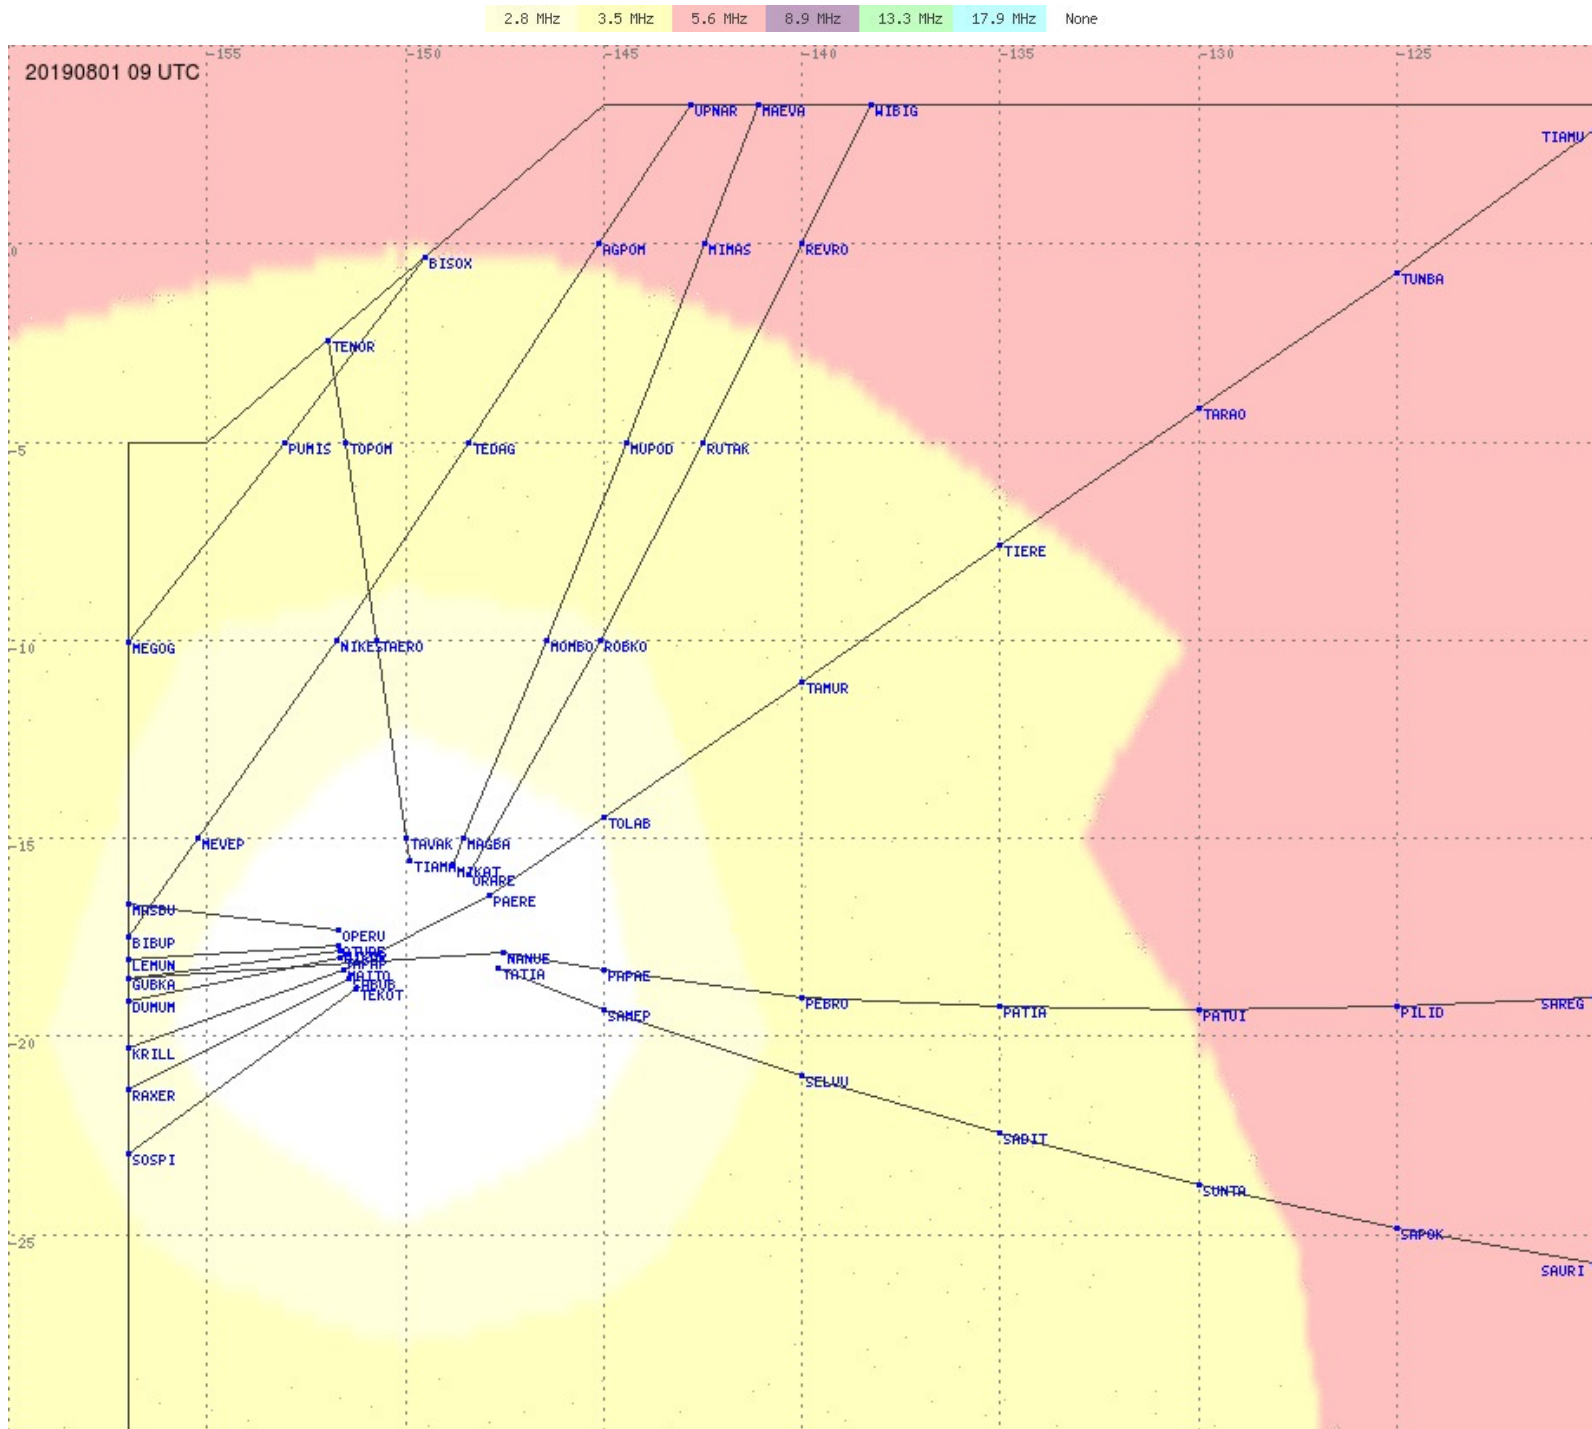

Tahiti FIR - HF Propag - 20190801