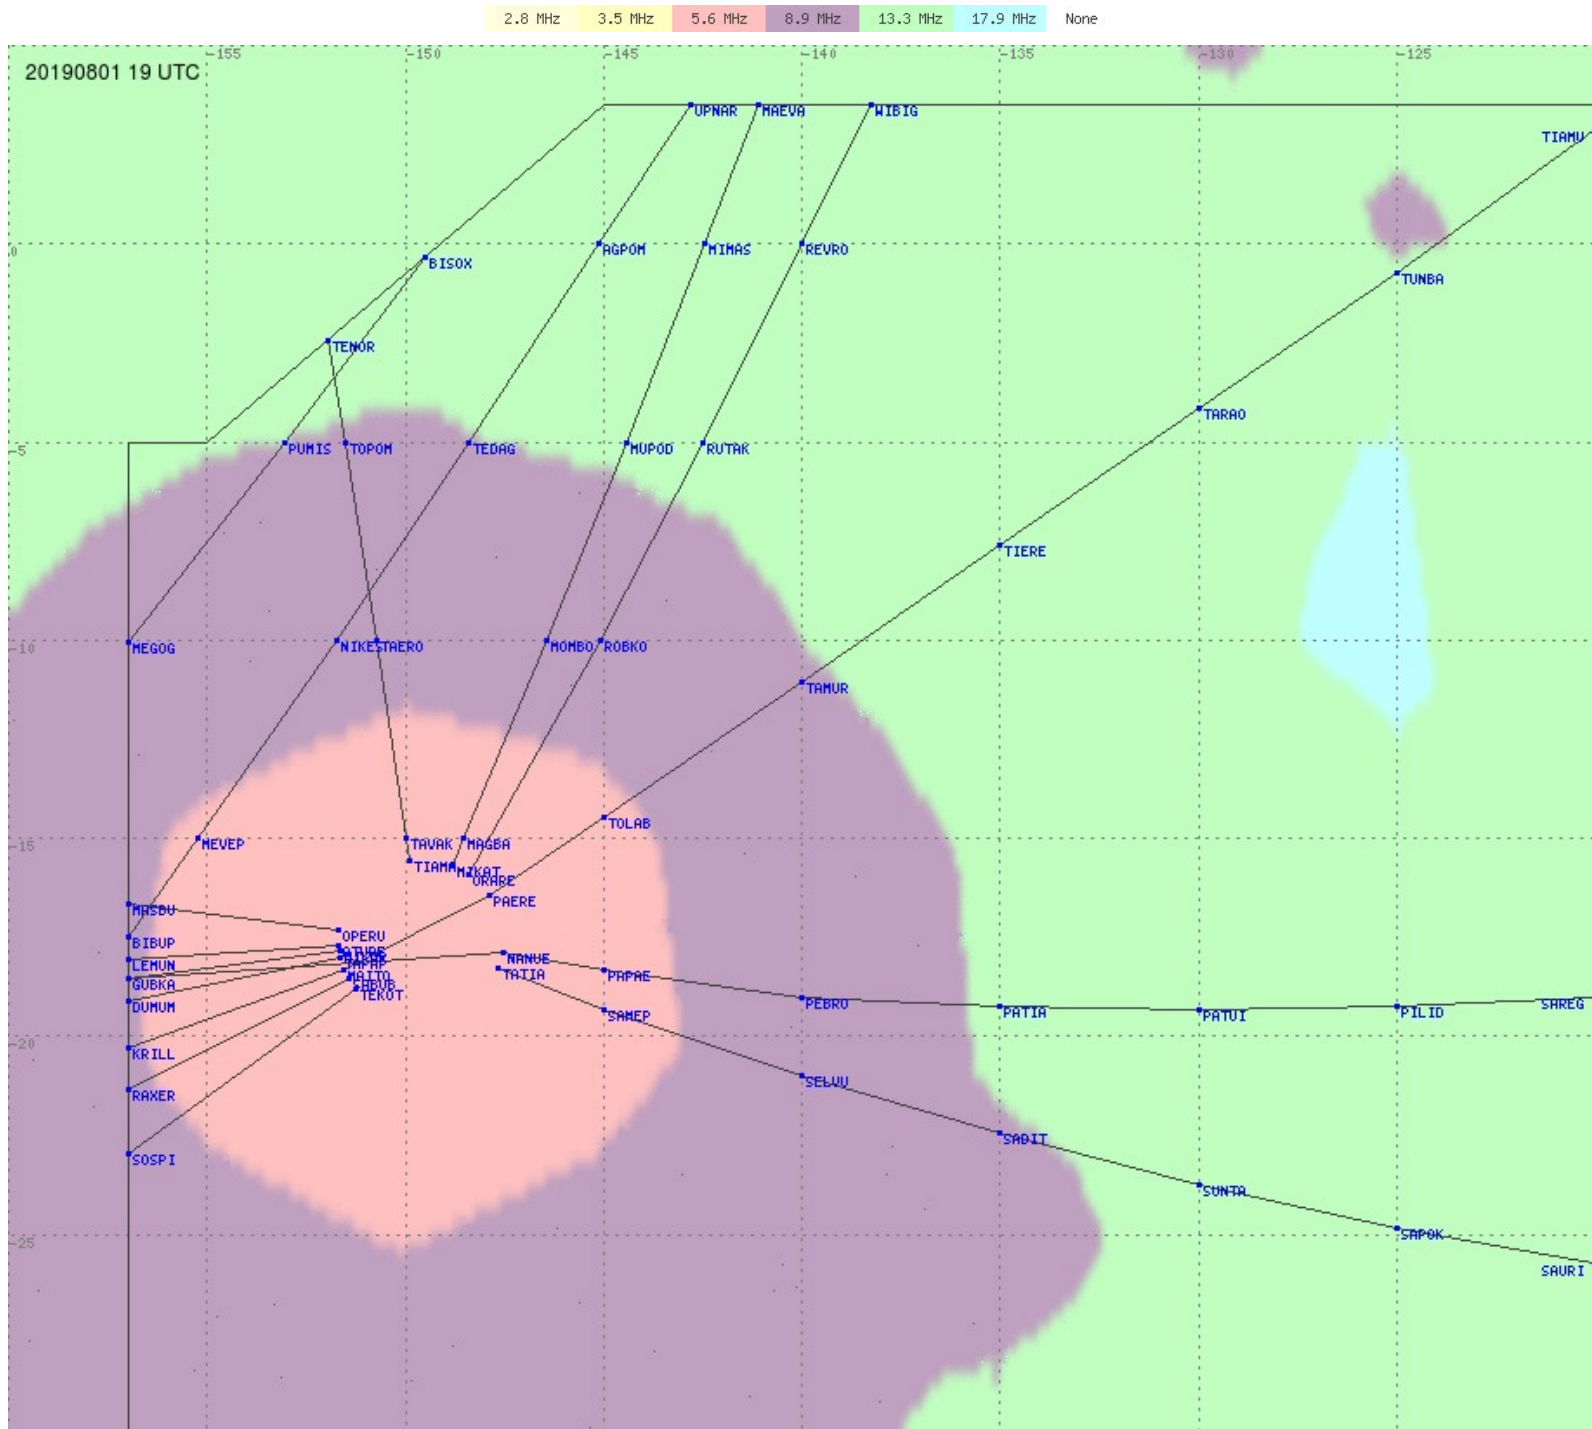

Tahiti FIR - HF Propag - 20190801