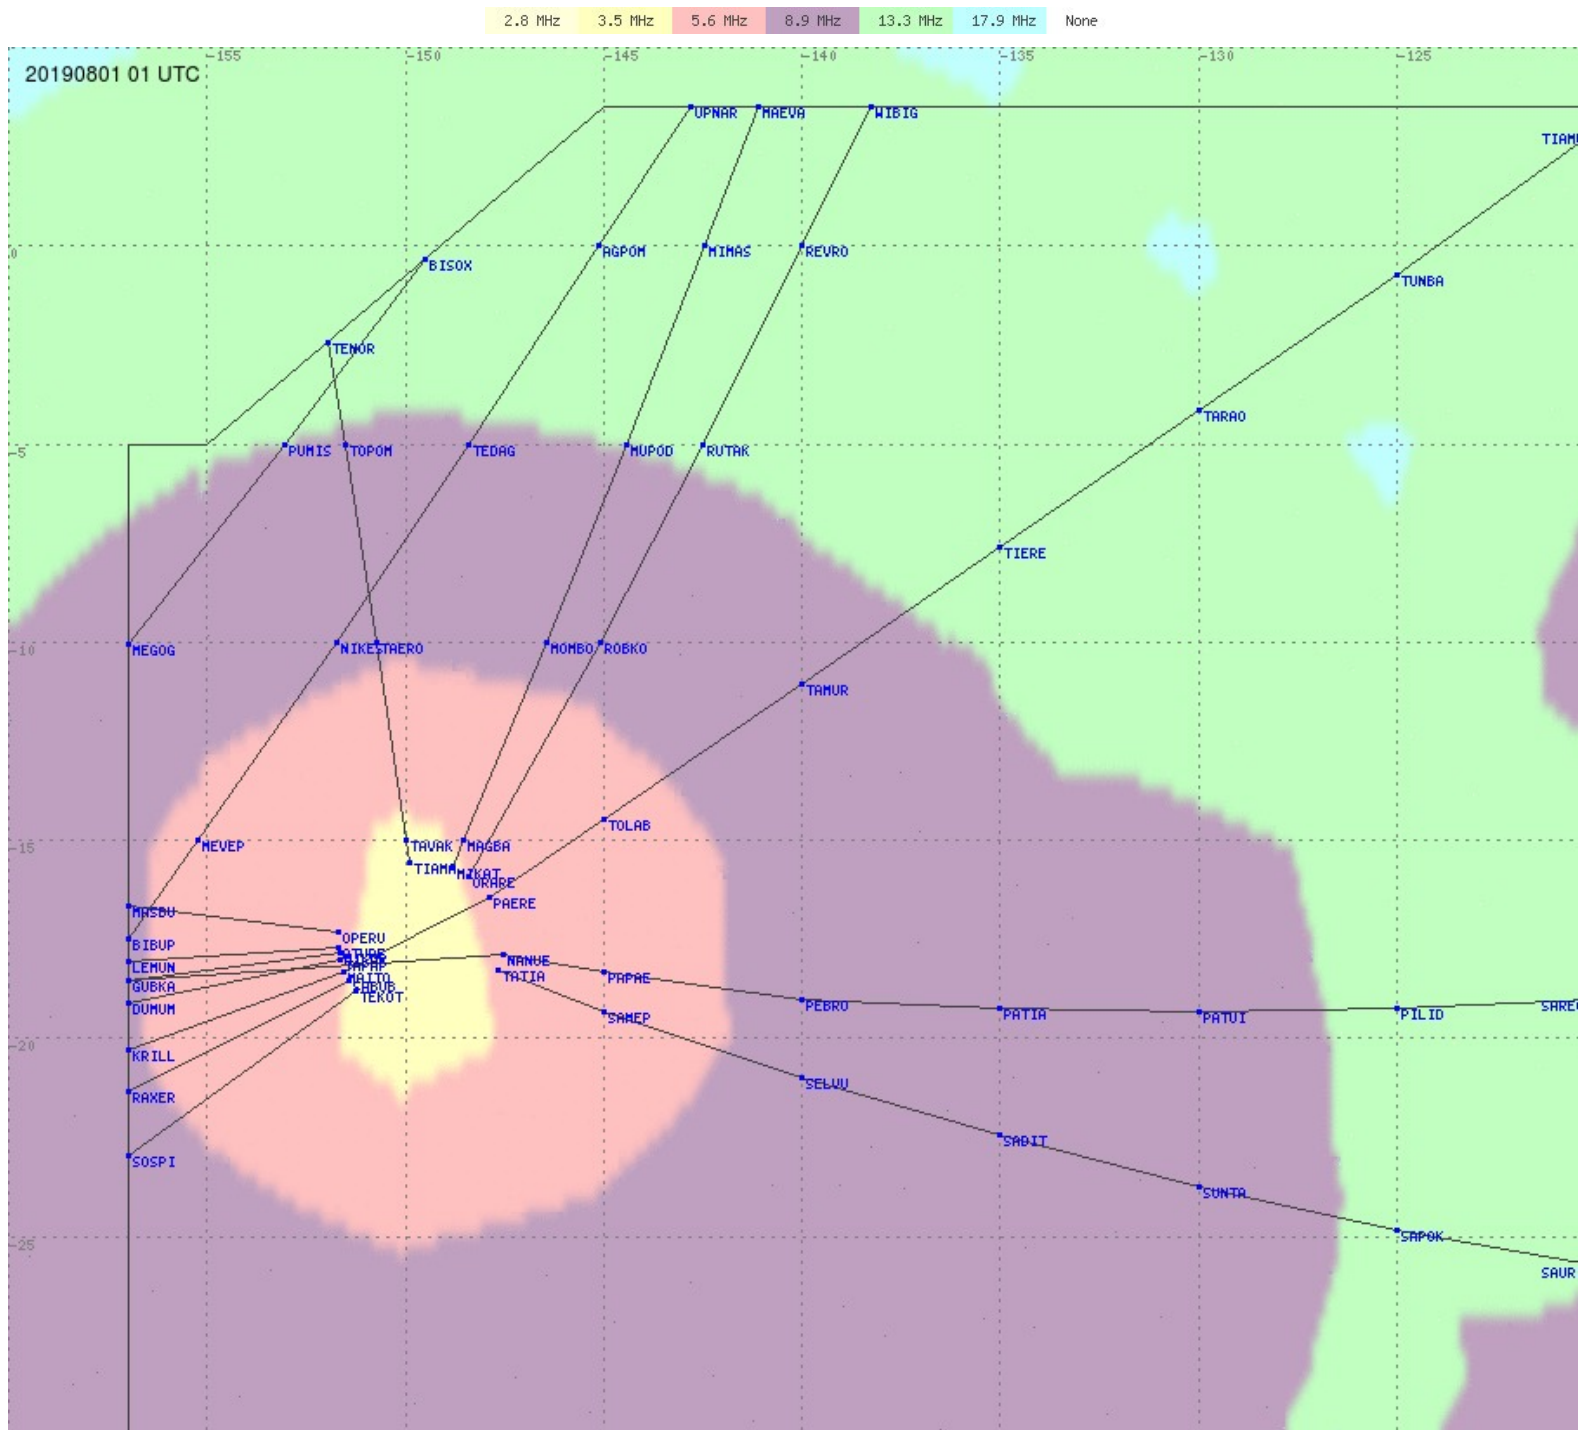

Tahiti FIR - HF Propag - 20190801