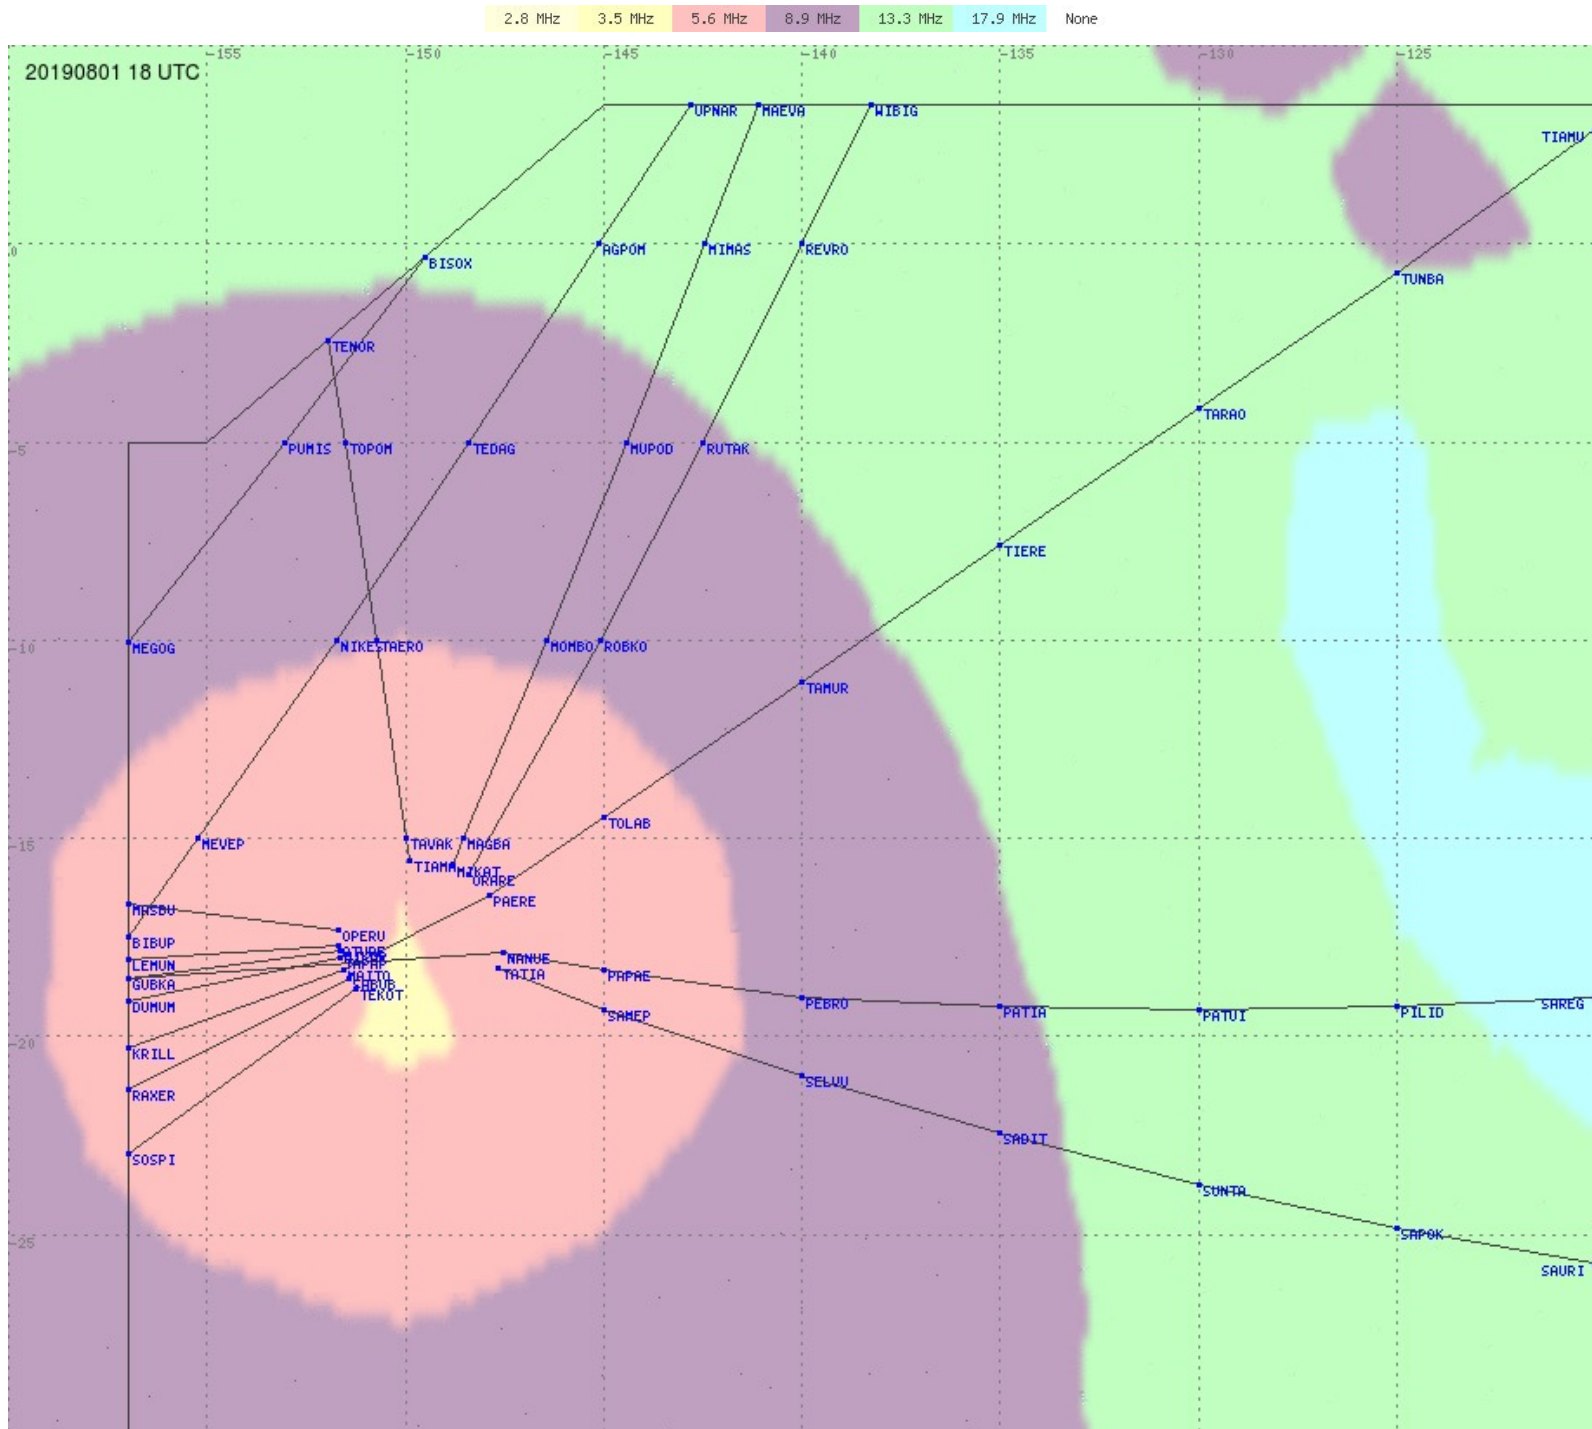

Tahiti FIR - HF Propag - 20190801

Tahiti FIR - HF Propag - 20190801

Tahiti FIR - HF Propag - 20190801

Tahiti FIR - HF Propag - 20190801

Tahiti FIR - HF Propag - 20190801

2.8 MHz 3.5 MHz 5.6 MHz 8.9 MHz 13.3 MHz 17.9 MHz None

Tahiti FIR - HF Propag - 20190801

Tahiti FIR - HF Propag - 20190801

Tahiti FIR - HF Propag - 20190801

Tahiti FIR - HF Propag - 20190801

2.8 MHz 3.5 MHz 5.6 MHz 8.9 MHz 13.3 MHz 17.9 MHz None

Tahiti FIR - HF Propag - 20190801