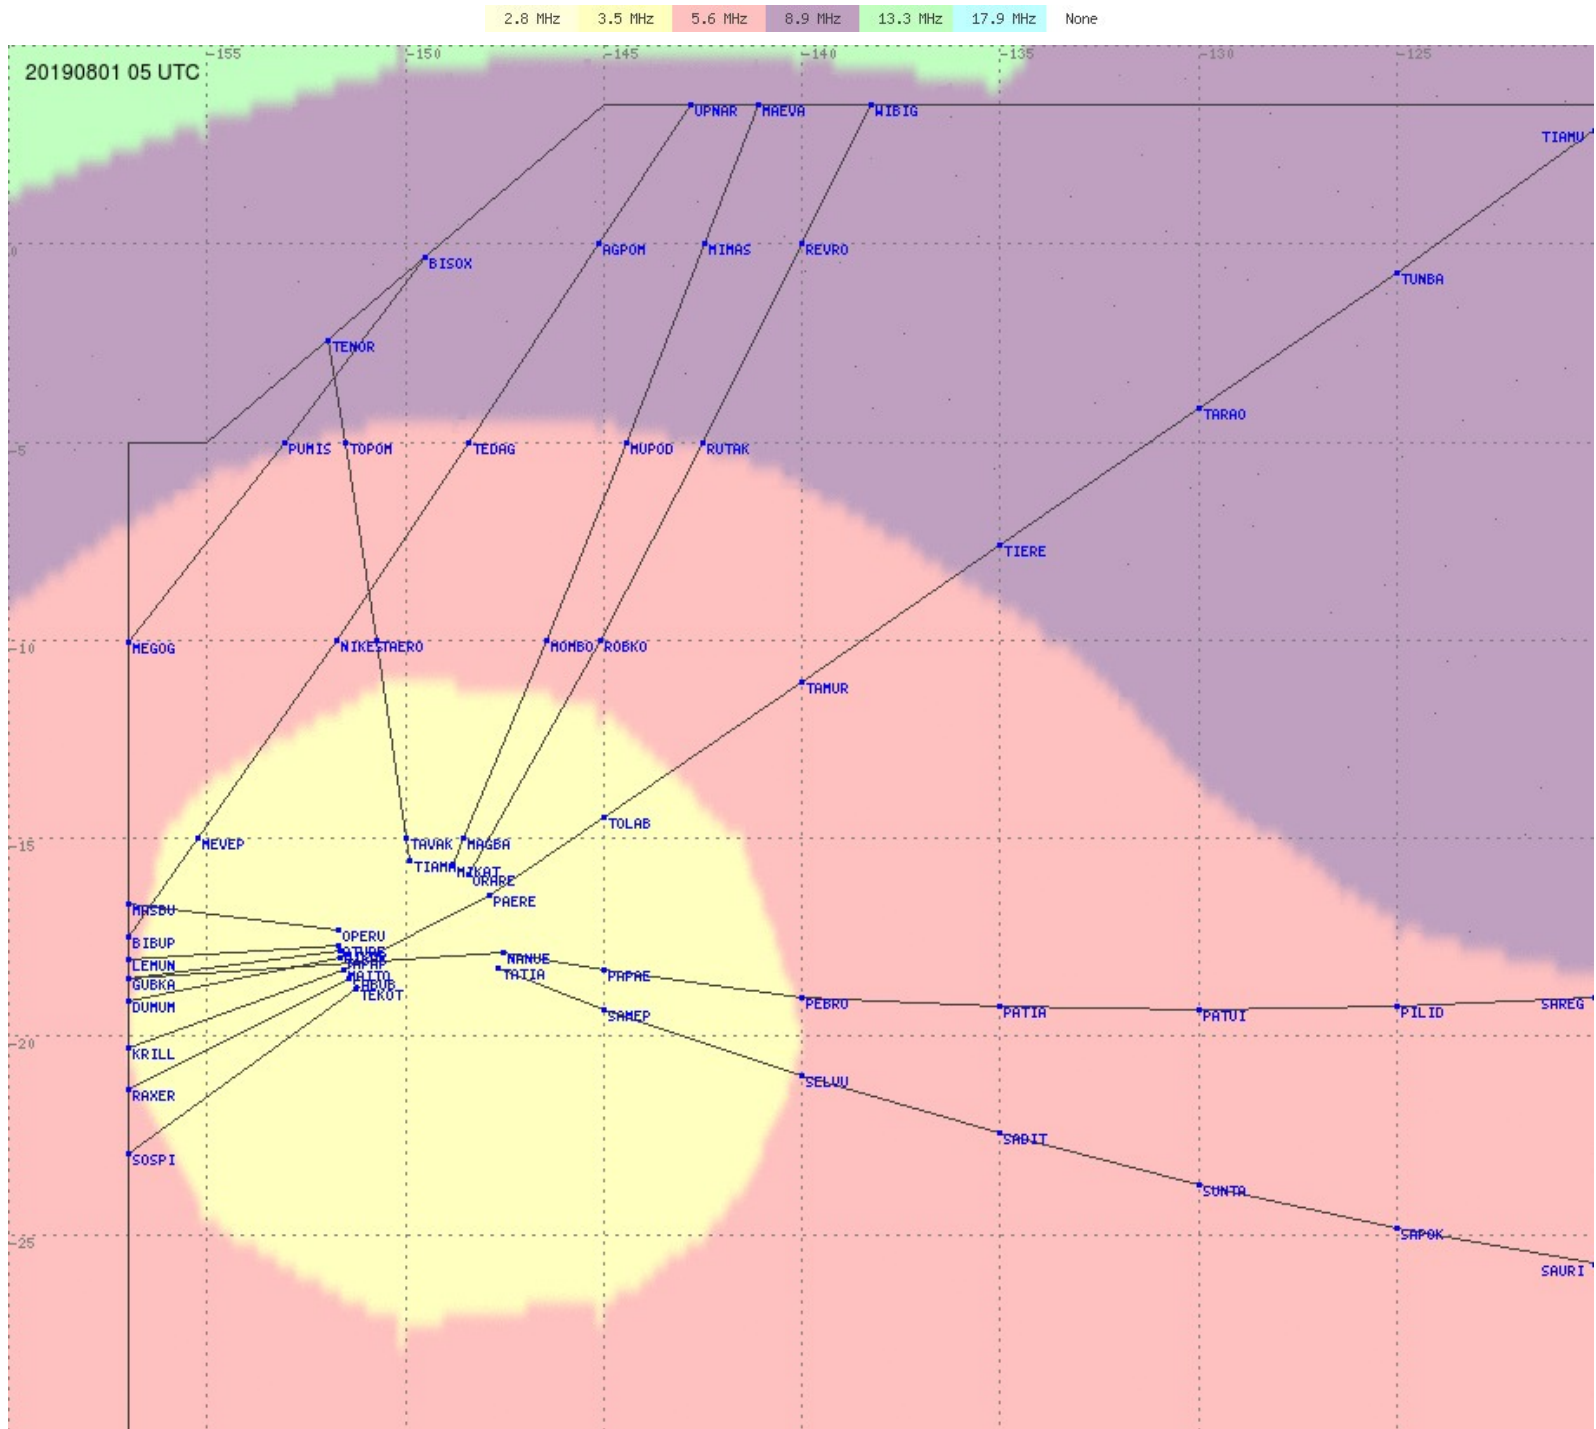

Tahiti FIR - HF Propag - 20190801