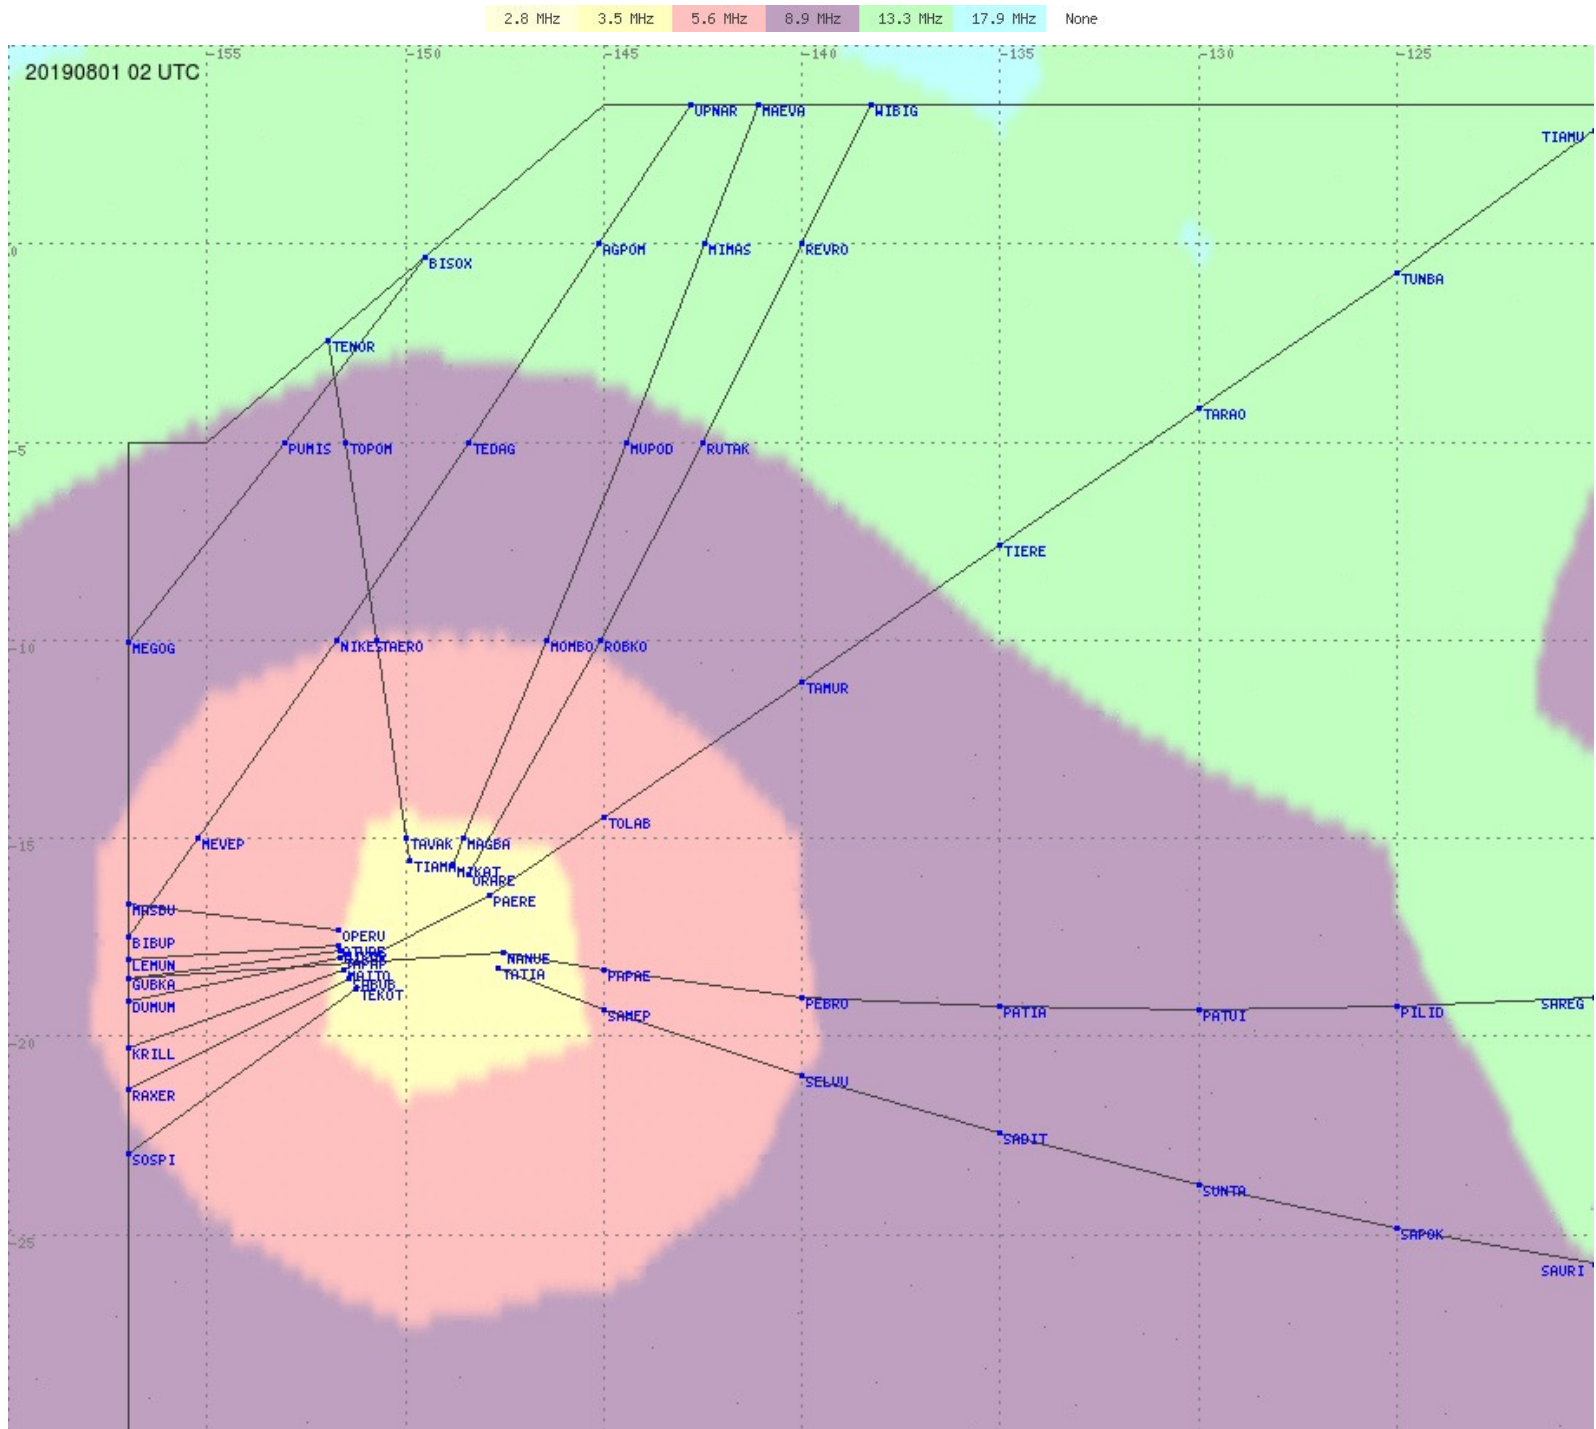

Tahiti FIR - HF Propag - 20190801