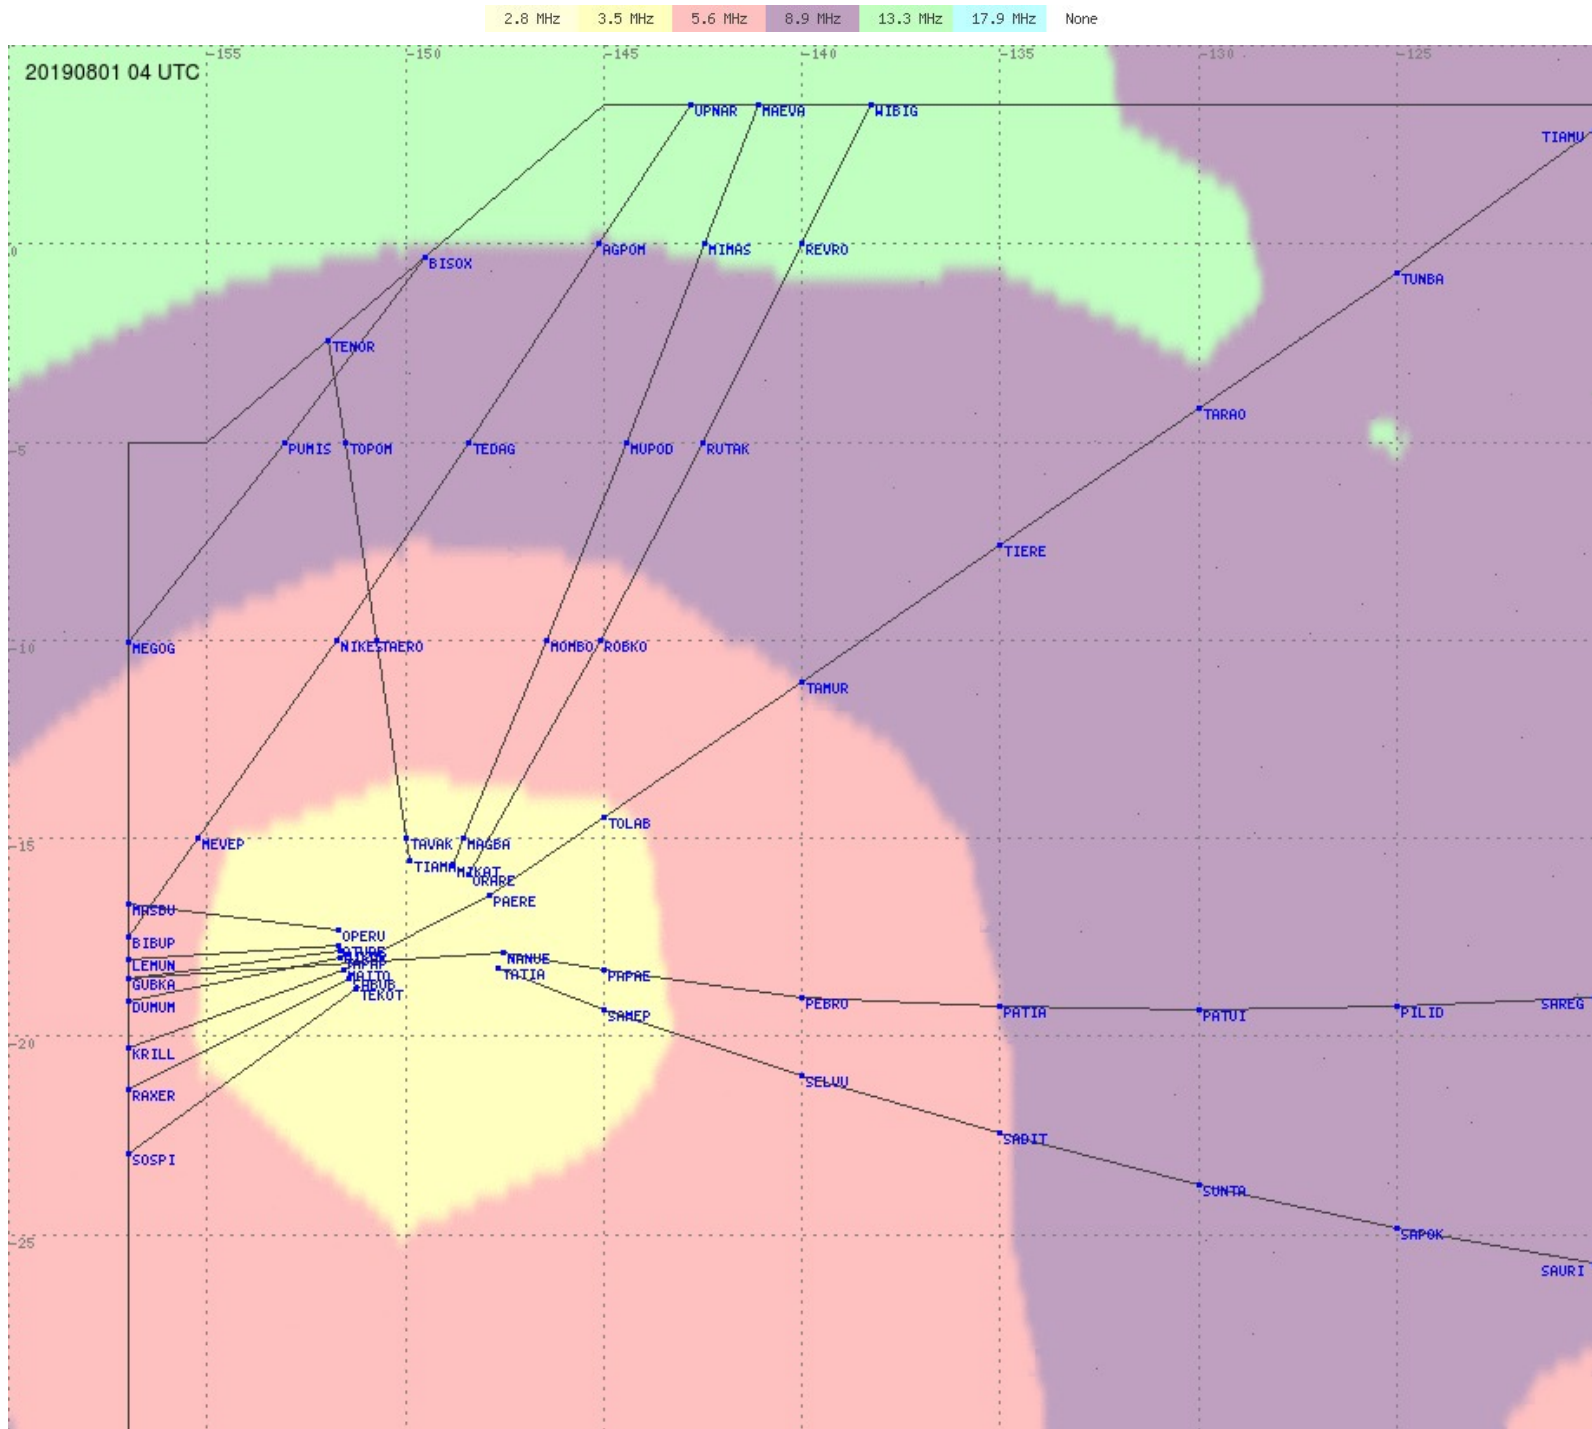

Tahiti FIR - HF Propag - 20190801