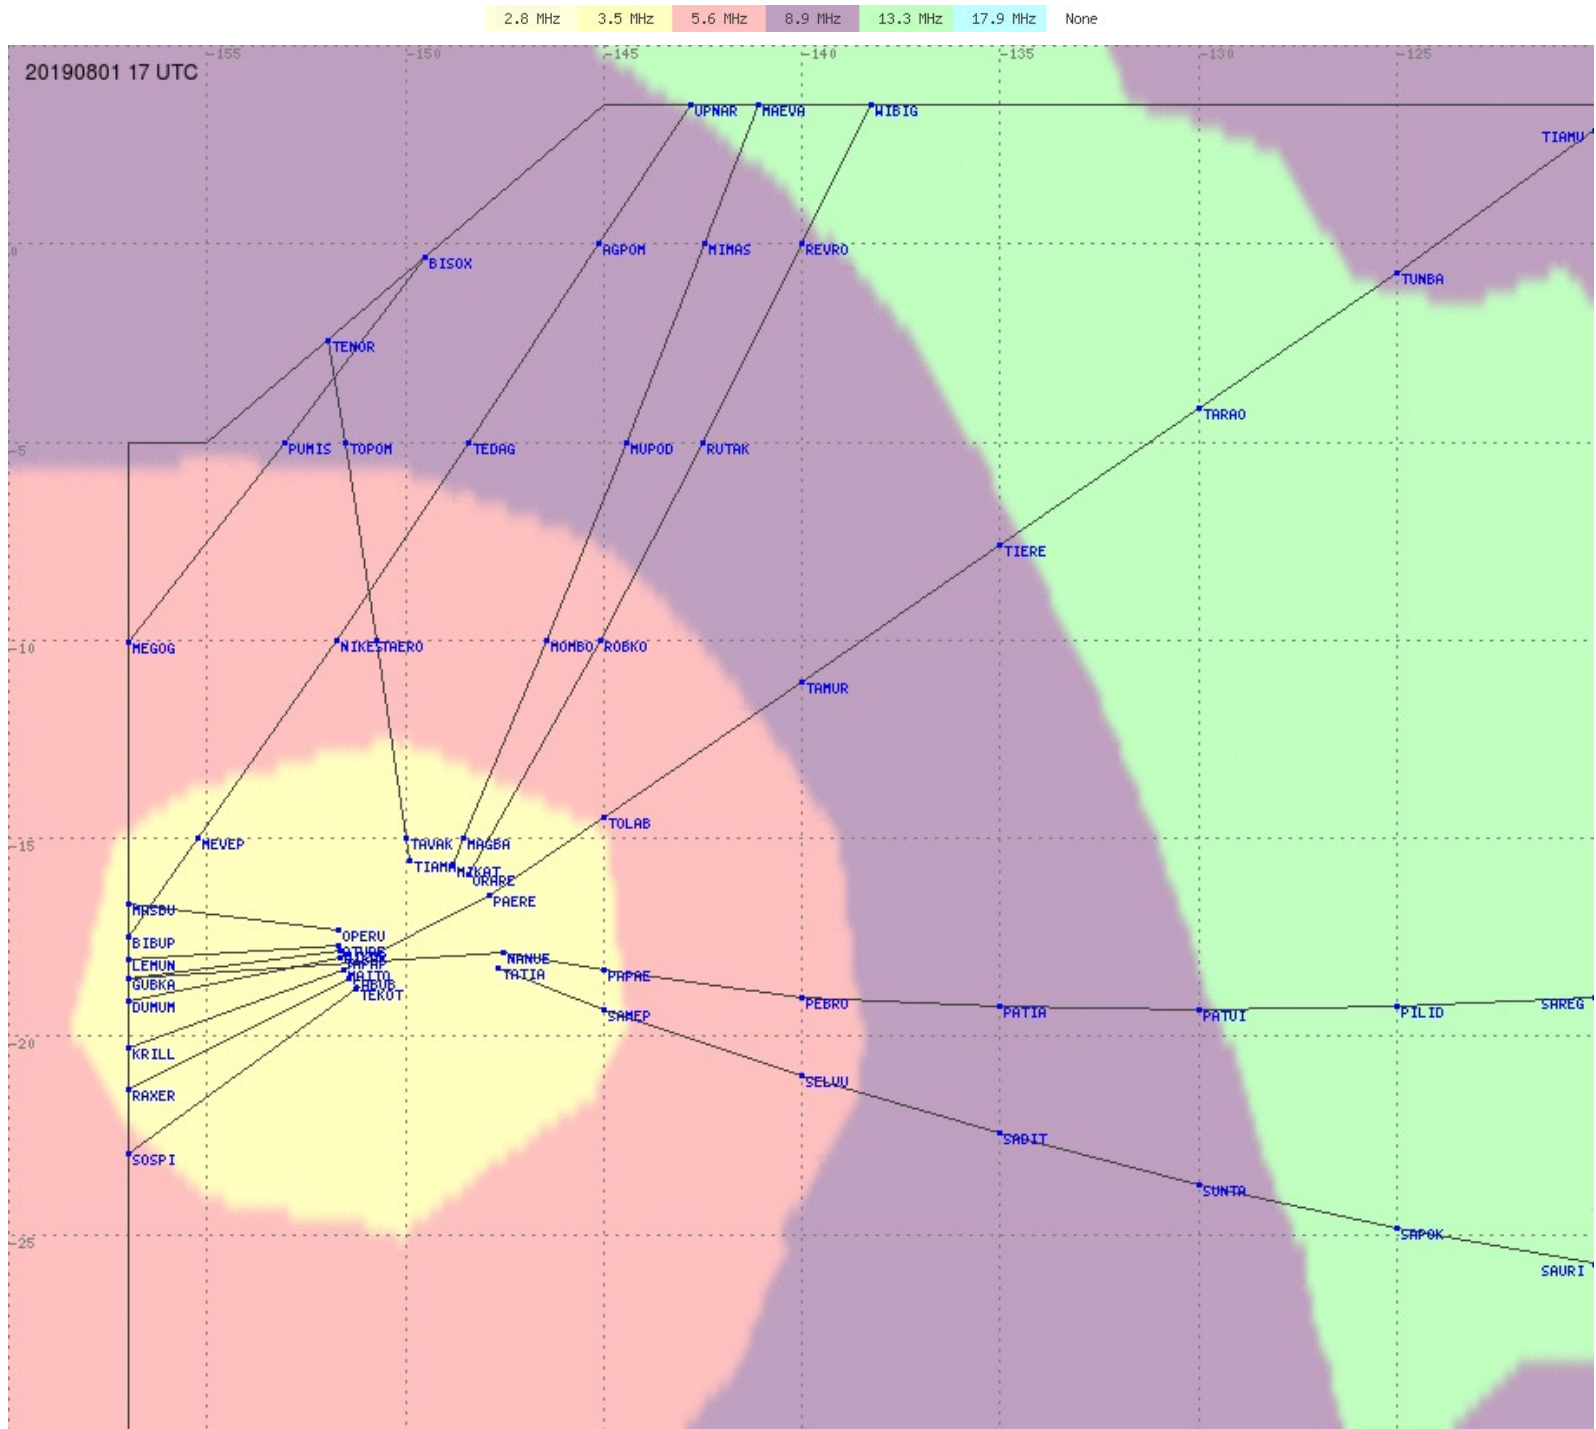

Tahiti FIR - HF Propag - 20190801

Tahiti FIR - HF Propag - 20190801

Tahiti FIR - HF Propag - 20190801

Tahiti FIR - HF Propag - 20190801

Tahiti FIR - HF Propag - 20190801

2.8 MHz 3.5 MHz 5.6 MHz 8.9 MHz 13.3 MHz 17.9 MHz None

Tahiti FIR - HF Propag - 20190801

Tahiti FIR - HF Propag - 20190801

Tahiti FIR - HF Propag - 20190801

Tahiti FIR - HF Propag - 20190801

2.8 MHz 3.5 MHz 5.6 MHz 8.9 MHz 13.3 MHz 17.9 MHz None

Tahiti FIR - HF Propag - 20190801