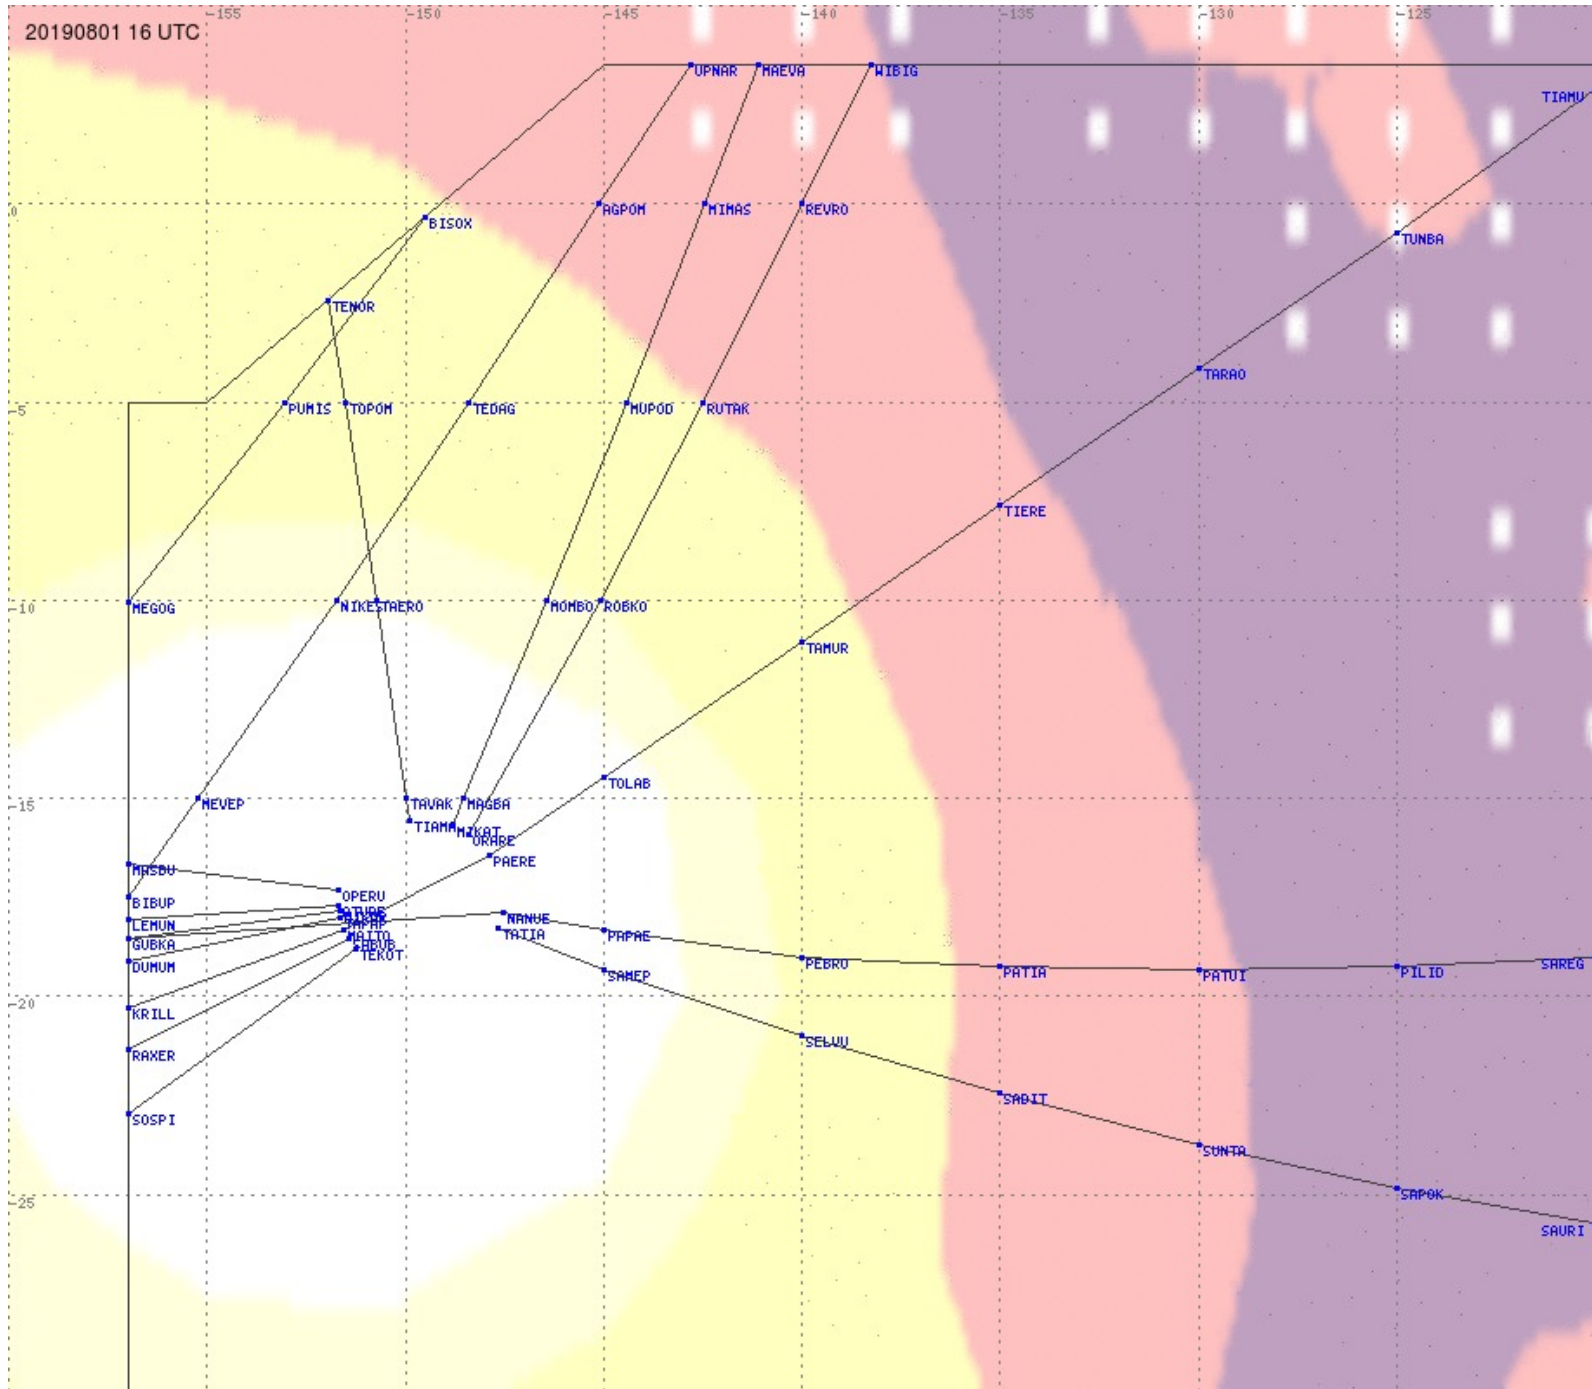

Tahiti FIR - HF Propag - 20190801

Tahiti FIR - HF Propag - 20190801

Tahiti FIR - HF Propag - 20190801

Tahiti FIR - HF Propag - 20190801

Tahiti FIR - HF Propag - 20190801

2.8 MHz 3.5 MHz 5.6 MHz 8.9 MHz 13.3 MHz 17.9 MHz None

Tahiti FIR - HF Propag - 20190801

Tahiti FIR - HF Propag - 20190801

Tahiti FIR - HF Propag - 20190801

Tahiti FIR - HF Propag - 20190801

2.8 MHz 3.5 MHz 5.6 MHz 8.9 MHz 13.3 MHz 17.9 MHz None

Tahiti FIR - HF Propag - 20190801

2.8 MHz 3.5 MHz 5.6 MHz 8.9 MHz 13.3 MHz 17.9 MHz None

Tahiti FIR - HF Propag - 20190801

Tahiti FIR - HF Propag - 20190801