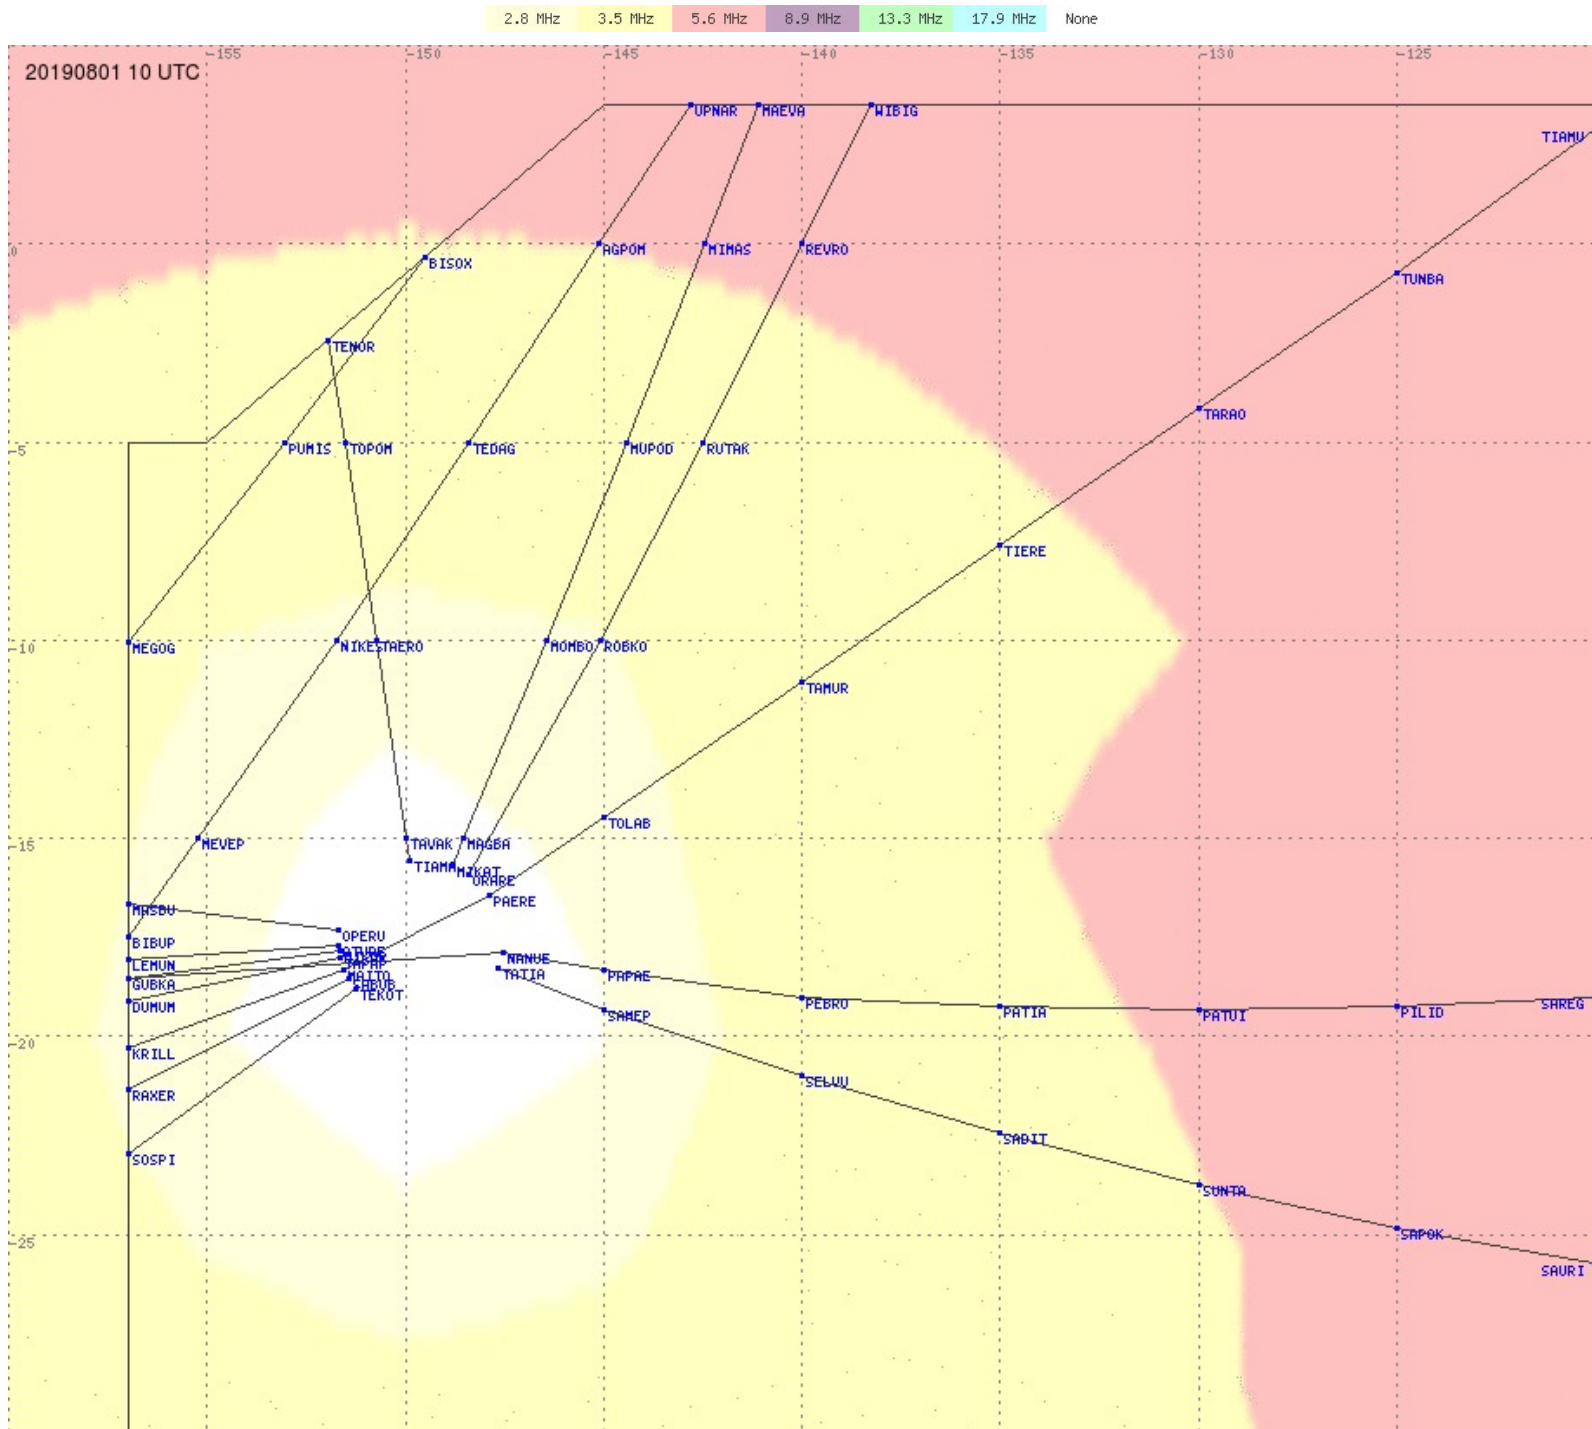

Tahiti FIR - HF Propag - 20190801