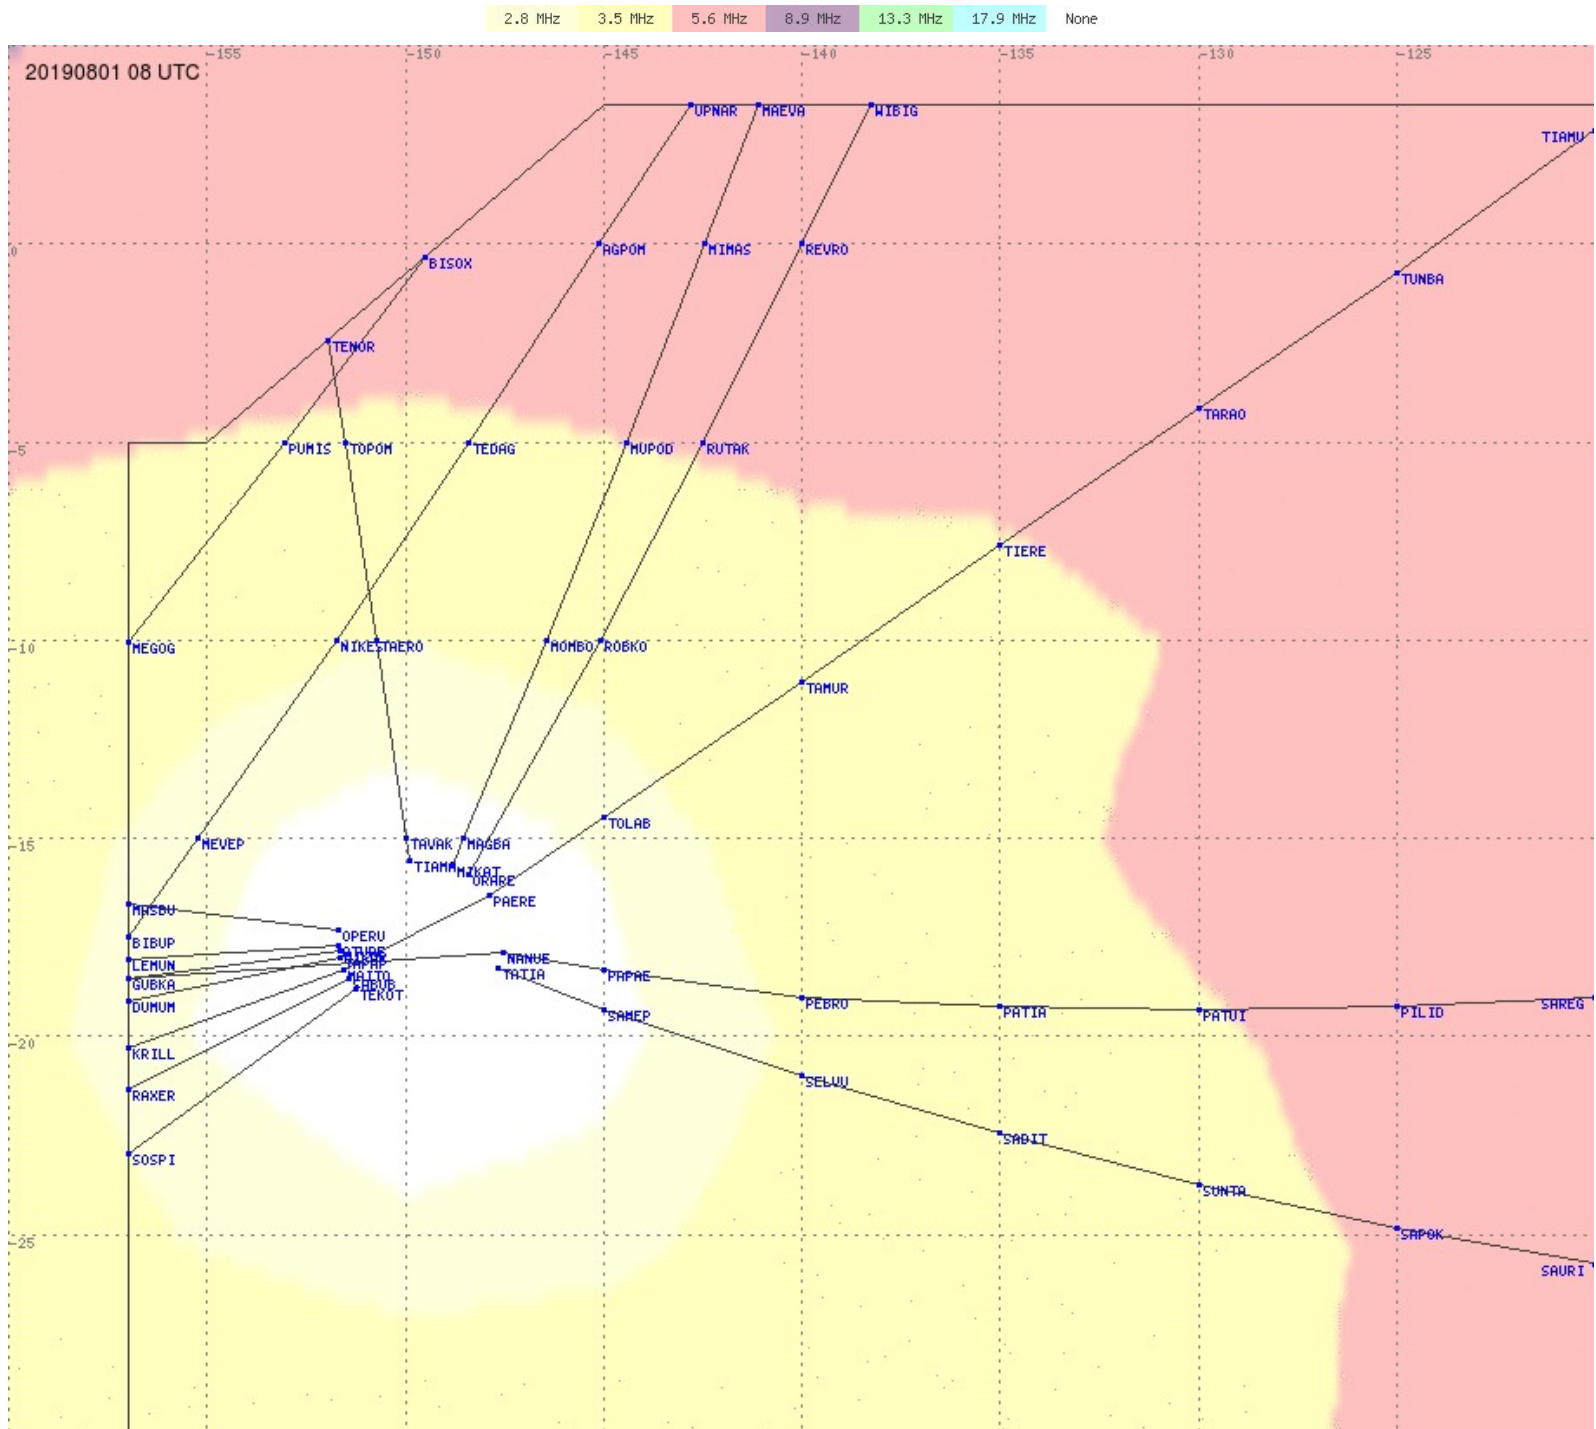

Tahiti FIR - HF Propag - 20190801