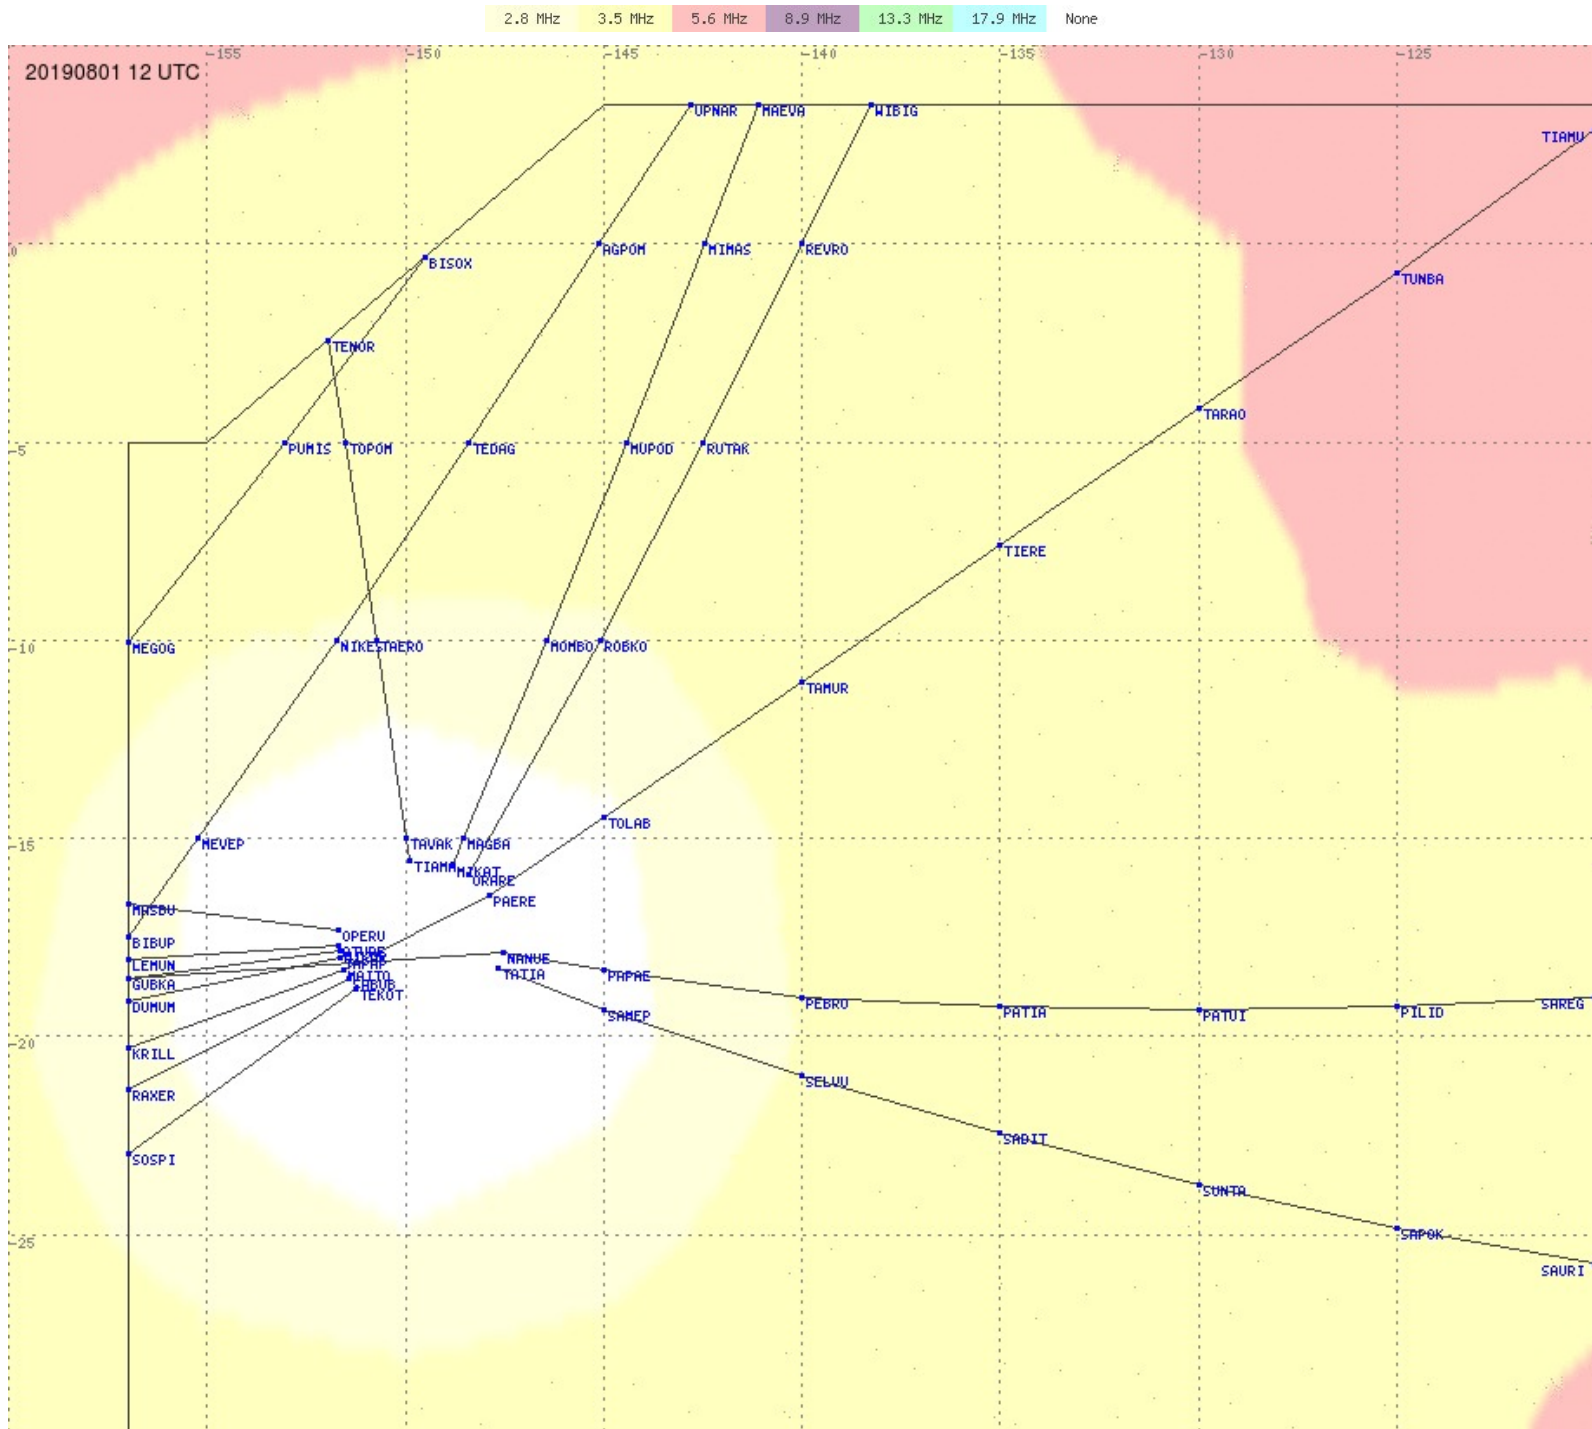

Tahiti FIR - HF Propag - 20190801