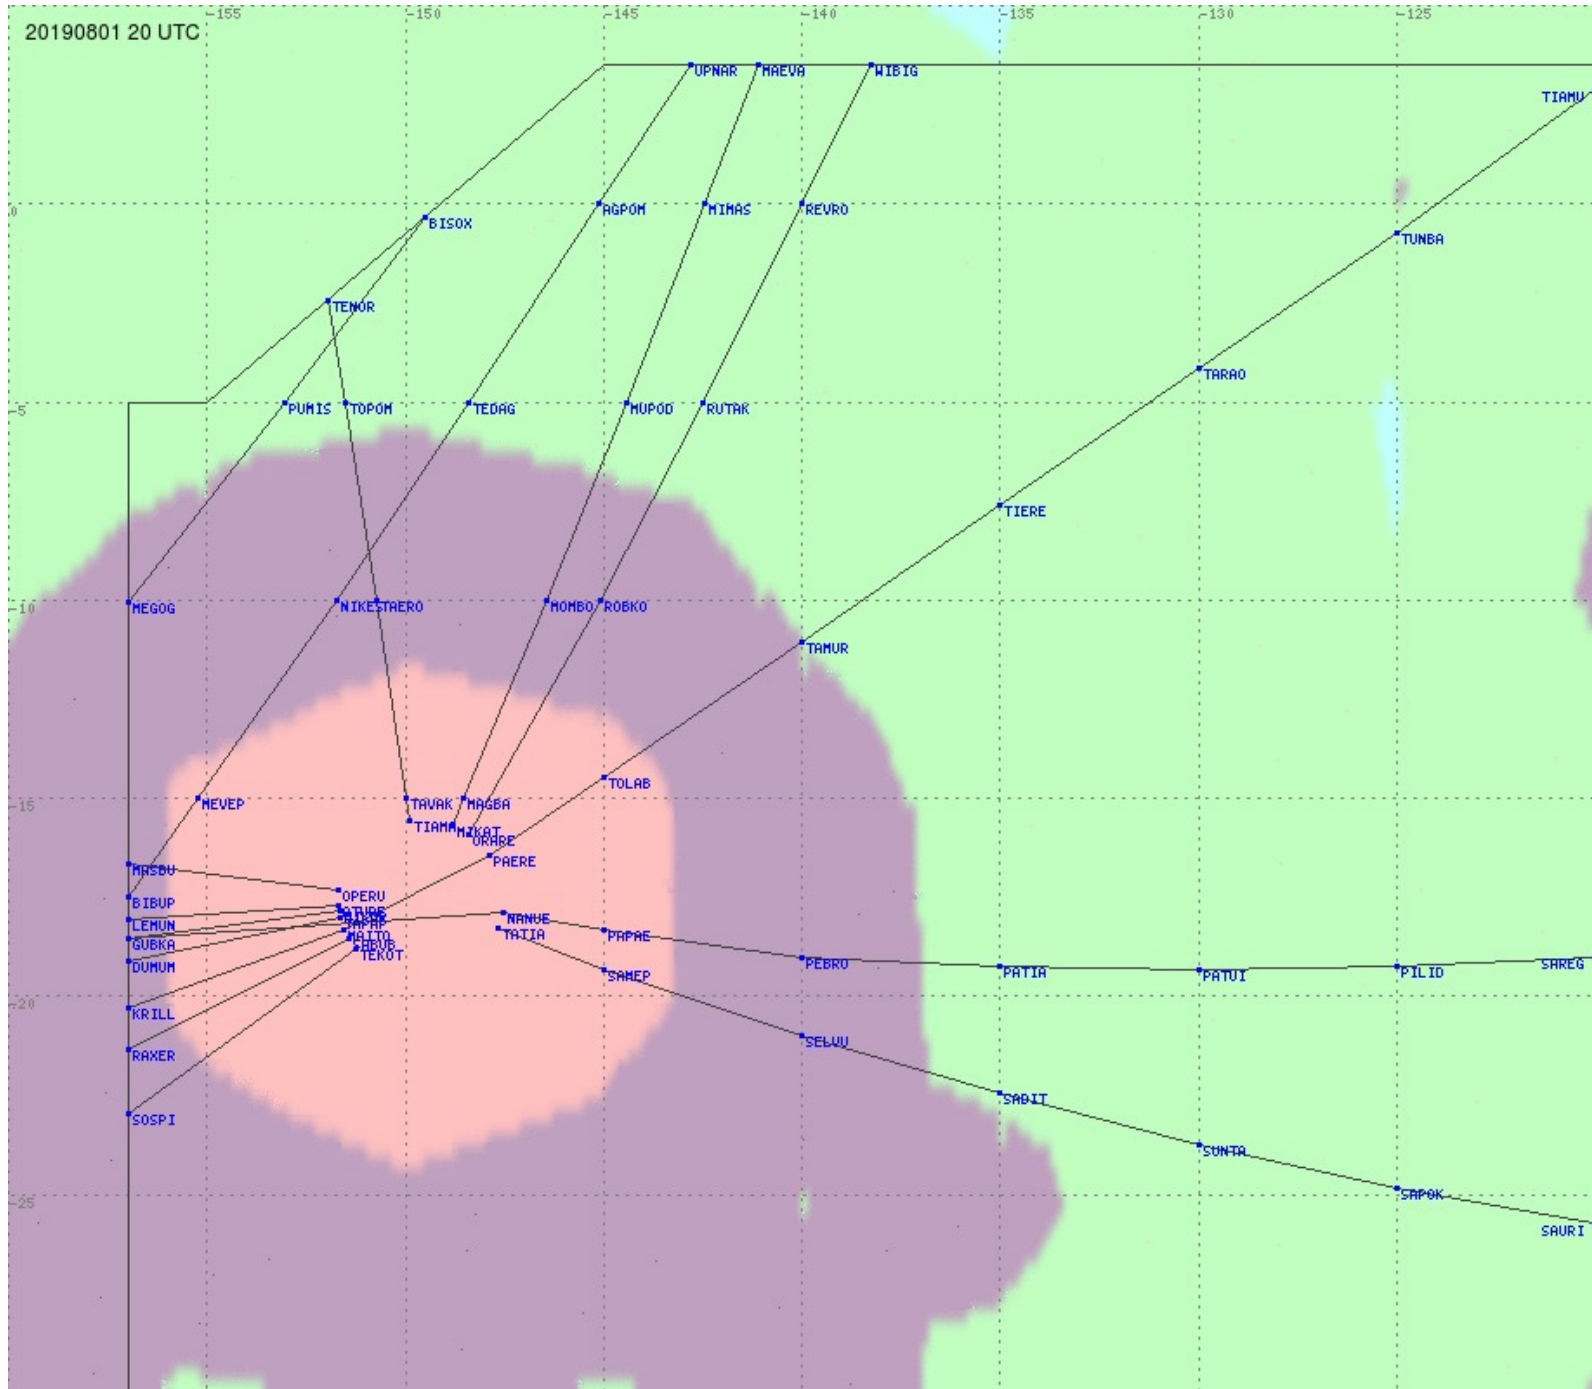

Tahiti FIR - HF Propag - 20190801

Tahiti FIR - HF Propag - 20190801

Tahiti FIR - HF Propag - 20190801

Tahiti FIR - HF Propag - 20190801

Tahiti FIR - HF Propag - 20190801

2.8 MHz 3.5 MHz 5.6 MHz 8.9 MHz 13.3 MHz 17.9 MHz None

Tahiti FIR - HF Propag - 20190801

Tahiti FIR - HF Propag - 20190801

Tahiti FIR - HF Propag - 20190801

Tahiti FIR - HF Propag - 20190801

2.8 MHz 3.5 MHz 5.6 MHz 8.9 MHz 13.3 MHz 17.9 MHz None

Tahiti FIR - HF Propag - 20190801

2.8 MHz 3.5 MHz 5.6 MHz 8.9 MHz 13.3 MHz 17.9 MHz None

Tahiti FIR - HF Propag - 20190801

Tahiti FIR - HF Propag - 20190801