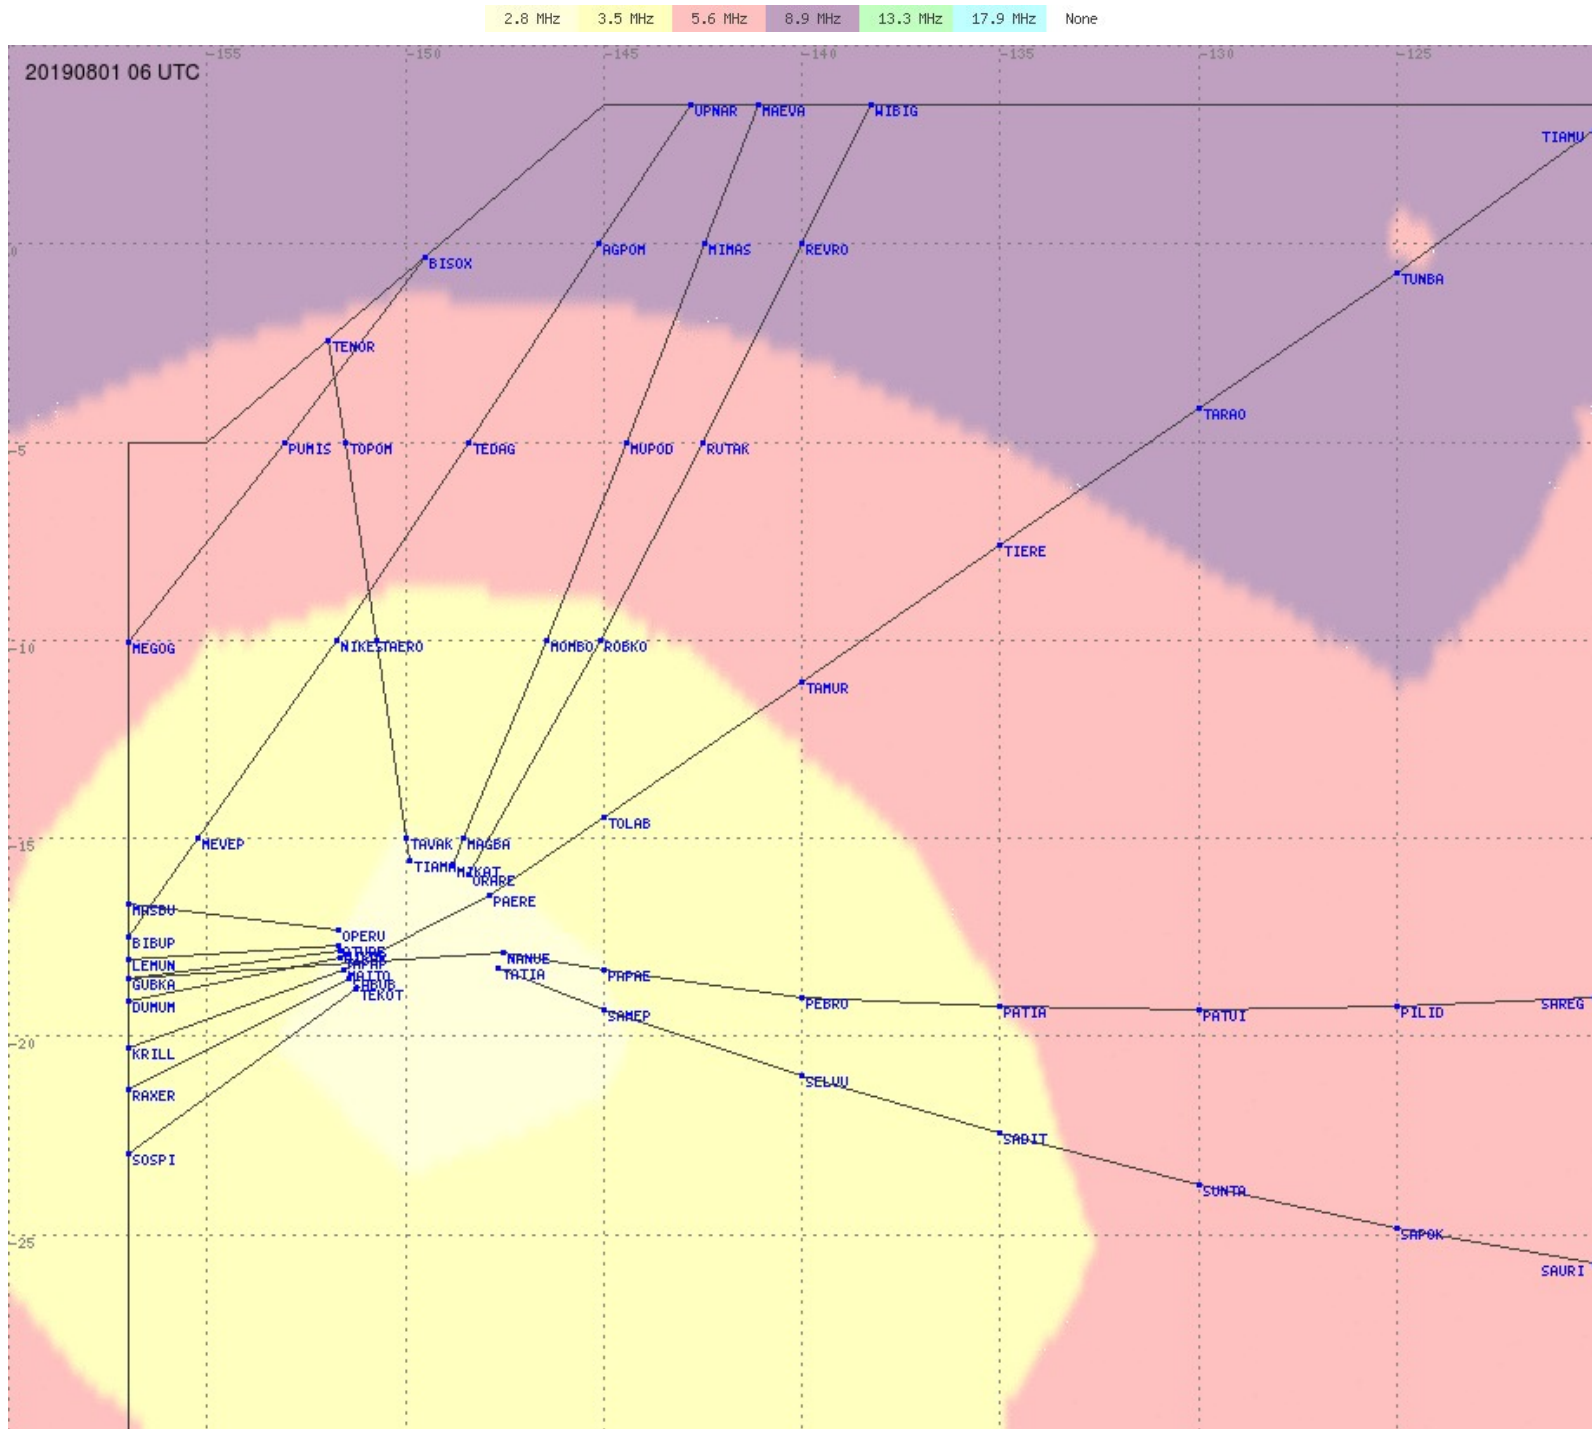

Tahiti FIR - HF Propag - 20190801