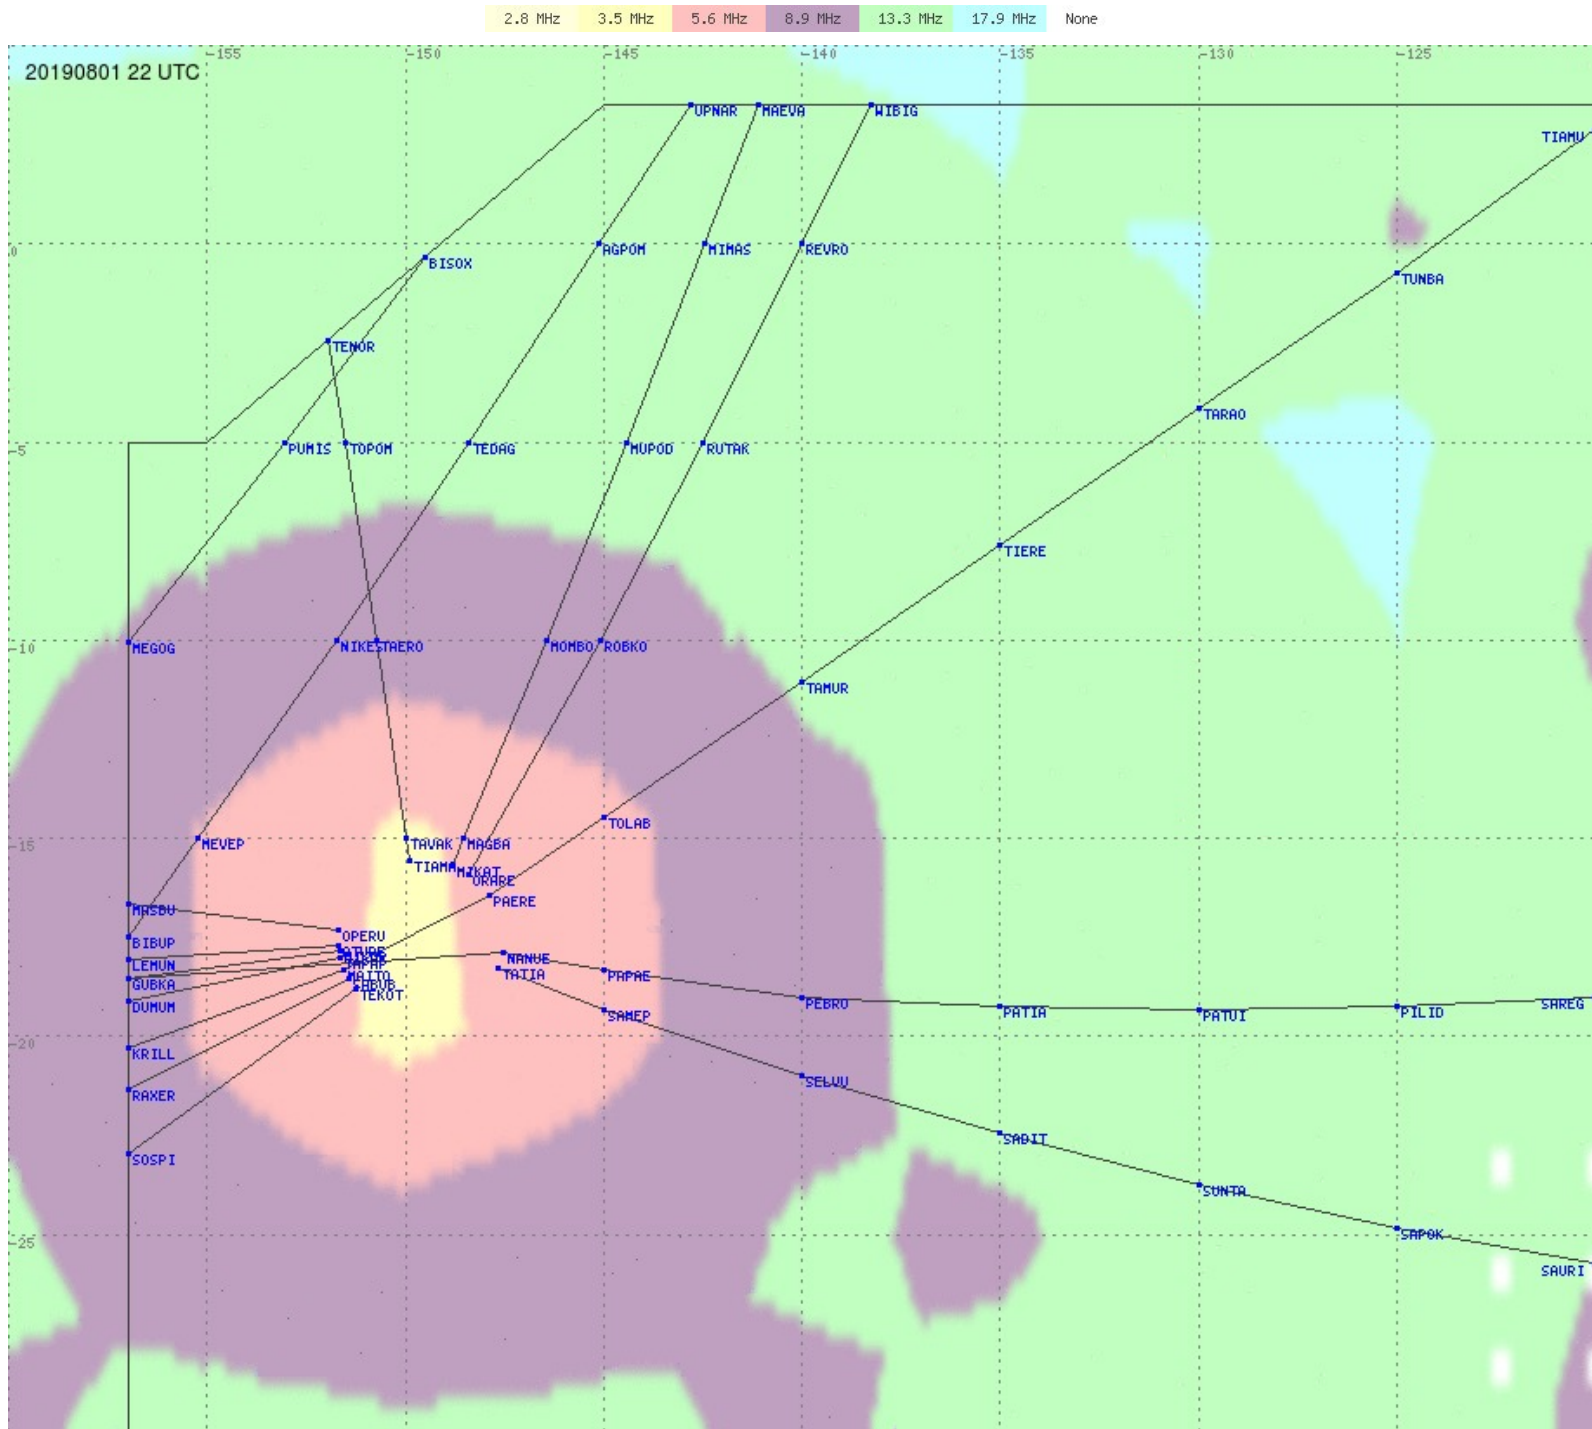

Tahiti FIR - HF Propag - 20190801

Tahiti FIR - HF Propag - 20190801

Tahiti FIR - HF Propag - 20190801

Tahiti FIR - HF Propag - 20190801

Tahiti FIR - HF Propag - 20190801

2.8 MHz 3.5 MHz 5.6 MHz 8.9 MHz 13.3 MHz 17.9 MHz None

Tahiti FIR - HF Propag - 20190801

Tahiti FIR - HF Propag - 20190801

Tahiti FIR - HF Propag - 20190801

Tahiti FIR - HF Propag - 20190801

2.8 MHz 3.5 MHz 5.6 MHz 8.9 MHz 13.3 MHz 17.9 MHz None

Tahiti FIR - HF Propag - 20190801

2.8 MHz 3.5 MHz 5.6 MHz 8.9 MHz 13.3 MHz 17.9 MHz None

Tahiti FIR - HF Propag - 20190801

Tahiti FIR - HF Propag - 20190801