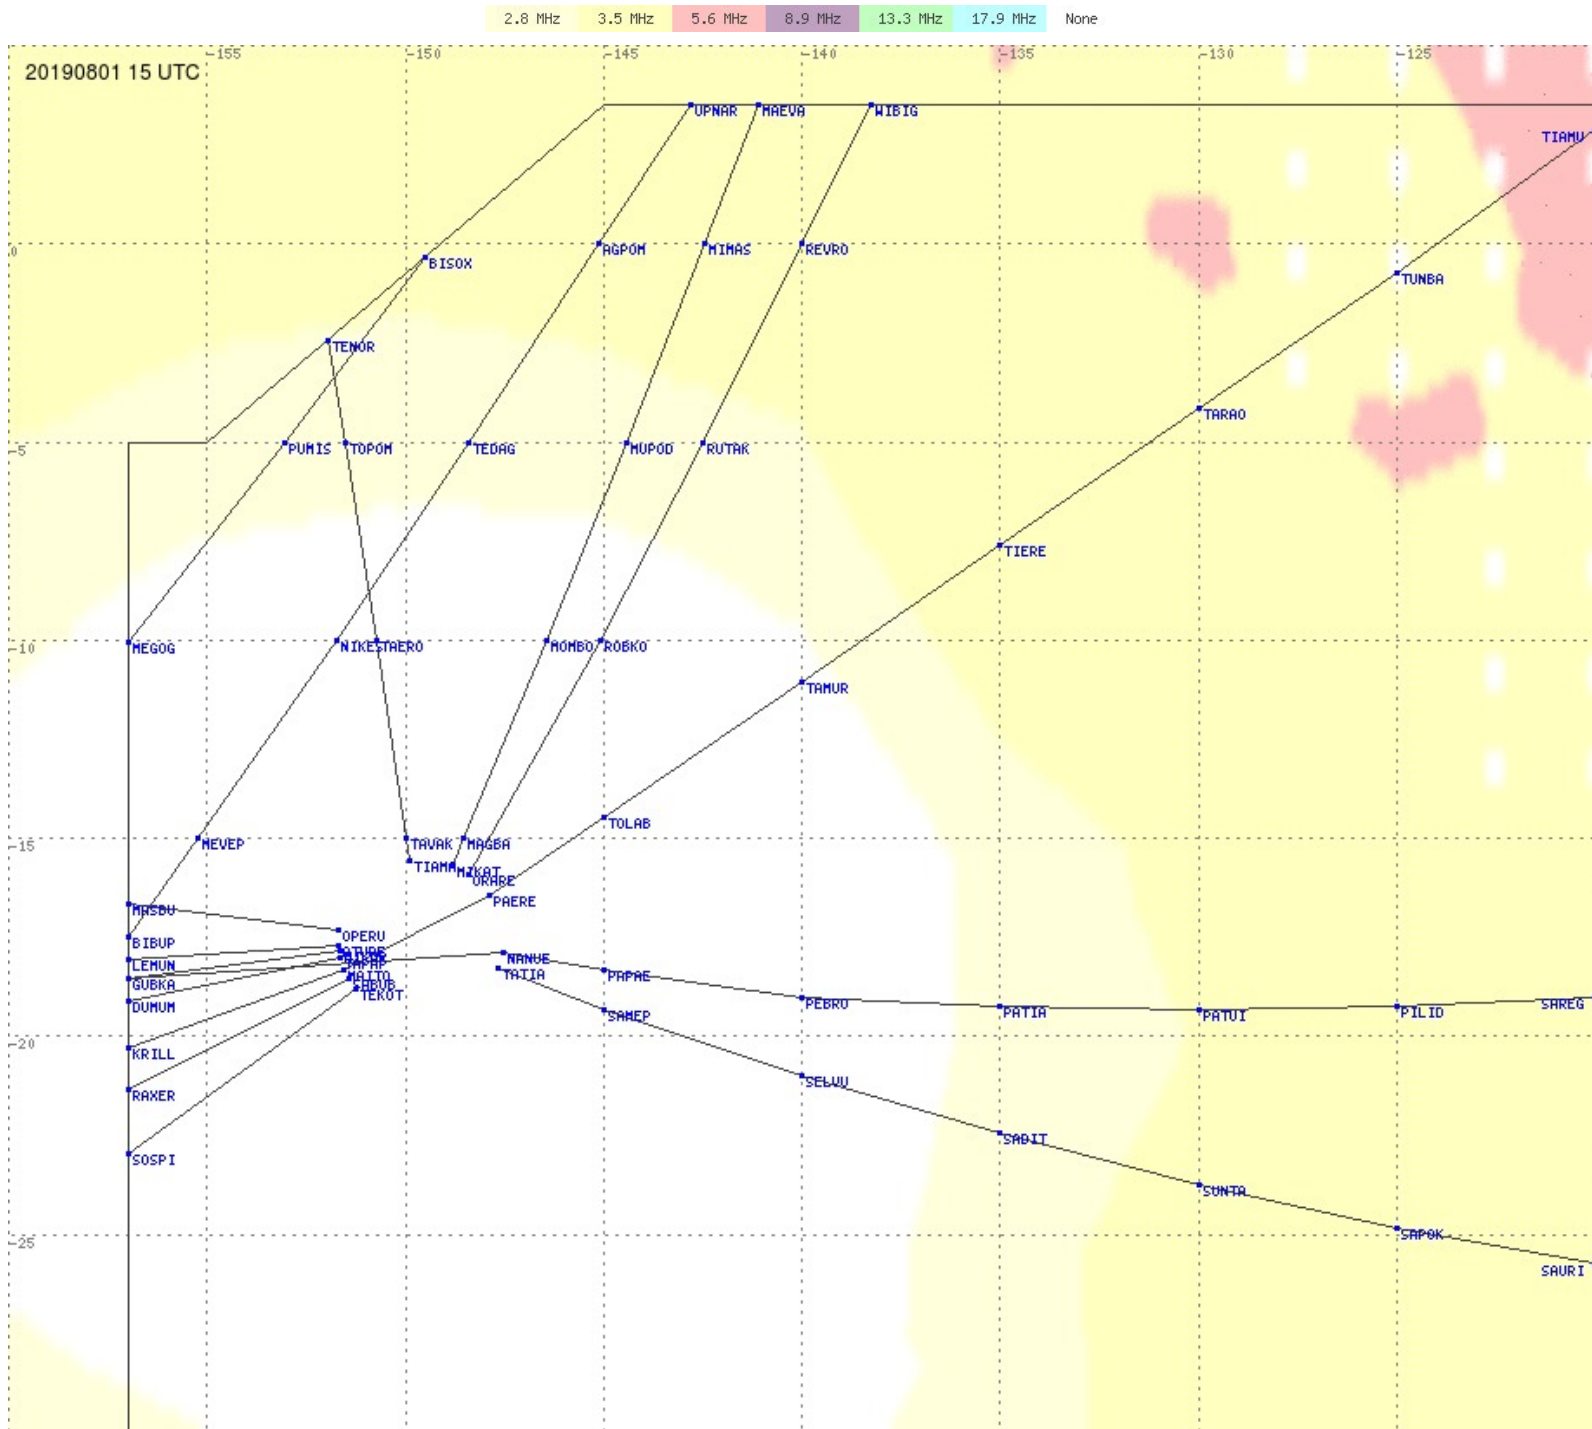

Tahiti FIR - HF Propag - 20190801

Tahiti FIR - HF Propag - 20190801

Tahiti FIR - HF Propag - 20190801

Tahiti FIR - HF Propag - 20190801

Tahiti FIR - HF Propag - 20190801

2.8 MHz 3.5 MHz 5.6 MHz 8.9 MHz 13.3 MHz 17.9 MHz None

Tahiti FIR - HF Propag - 20190801

Tahiti FIR - HF Propag - 20190801

Tahiti FIR - HF Propag - 20190801

Tahiti FIR - HF Propag - 20190801

2.8 MHz 3.5 MHz 5.6 MHz 8.9 MHz 13.3 MHz 17.9 MHz None

Tahiti FIR - HF Propag - 20190801

2.8 MHz 3.5 MHz 5.6 MHz 8.9 MHz 13.3 MHz 17.9 MHz None

Tahiti FIR - HF Propag - 20190801

Tahiti FIR - HF Propag - 20190801