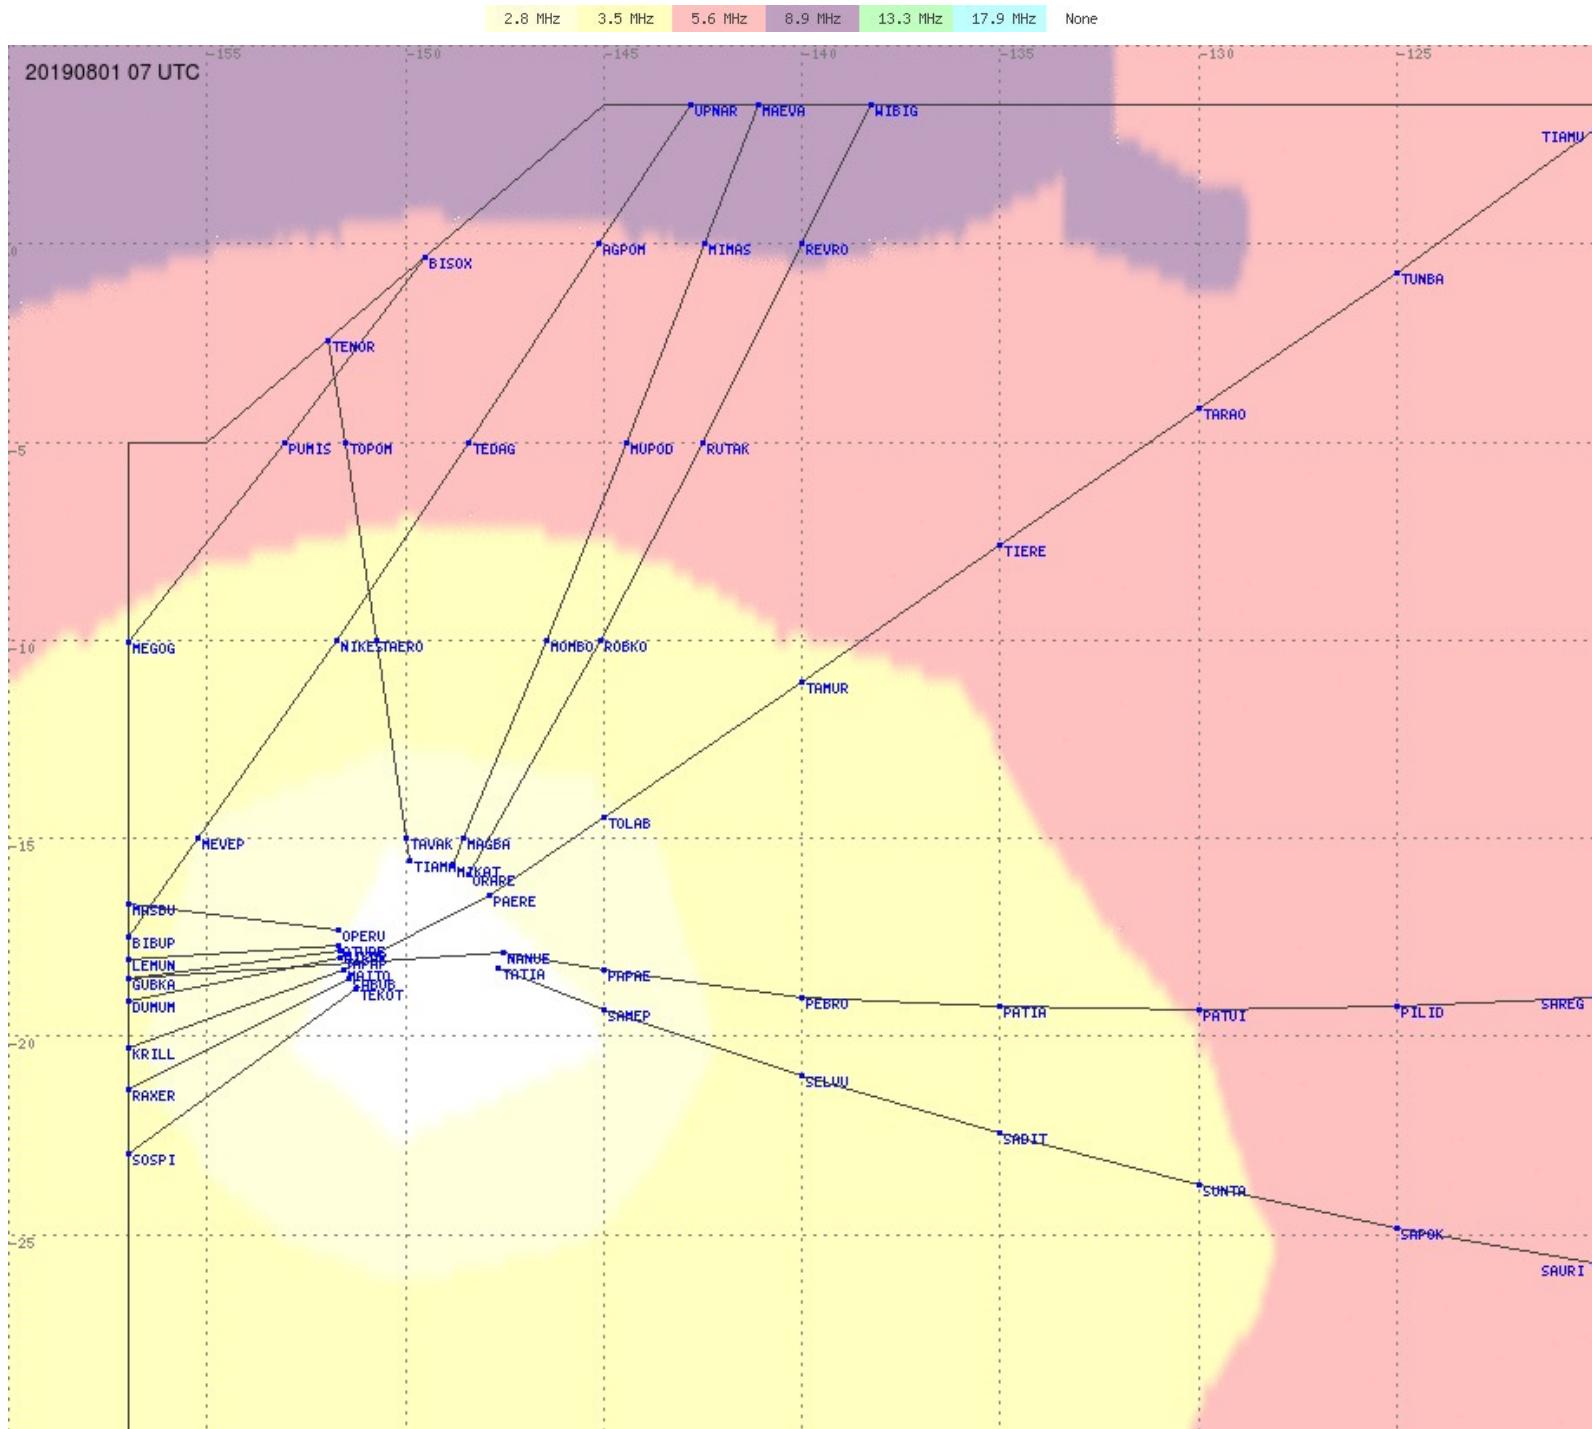

Tahiti FIR - HF Propag - 20190801