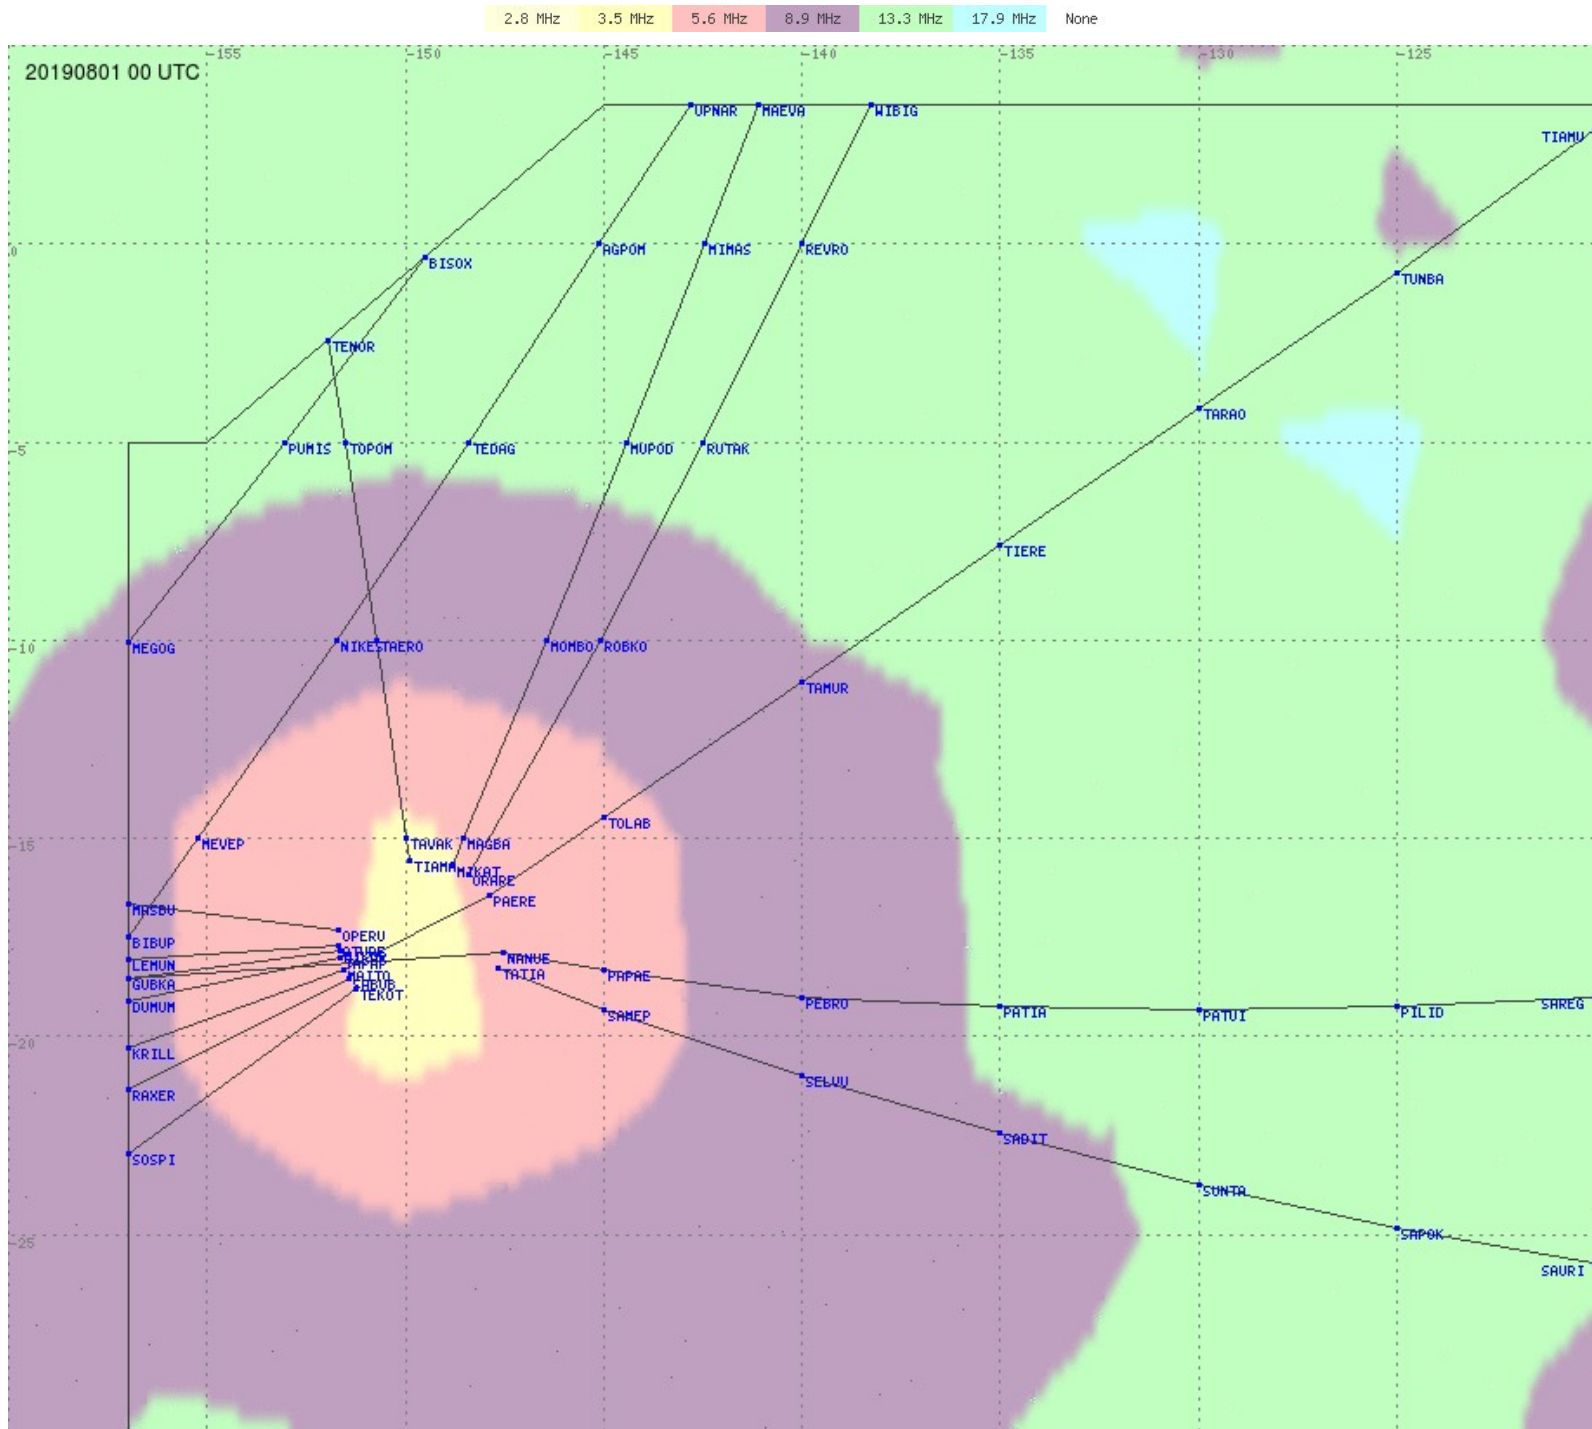

Tahiti FIR - HF Propag - 20190801