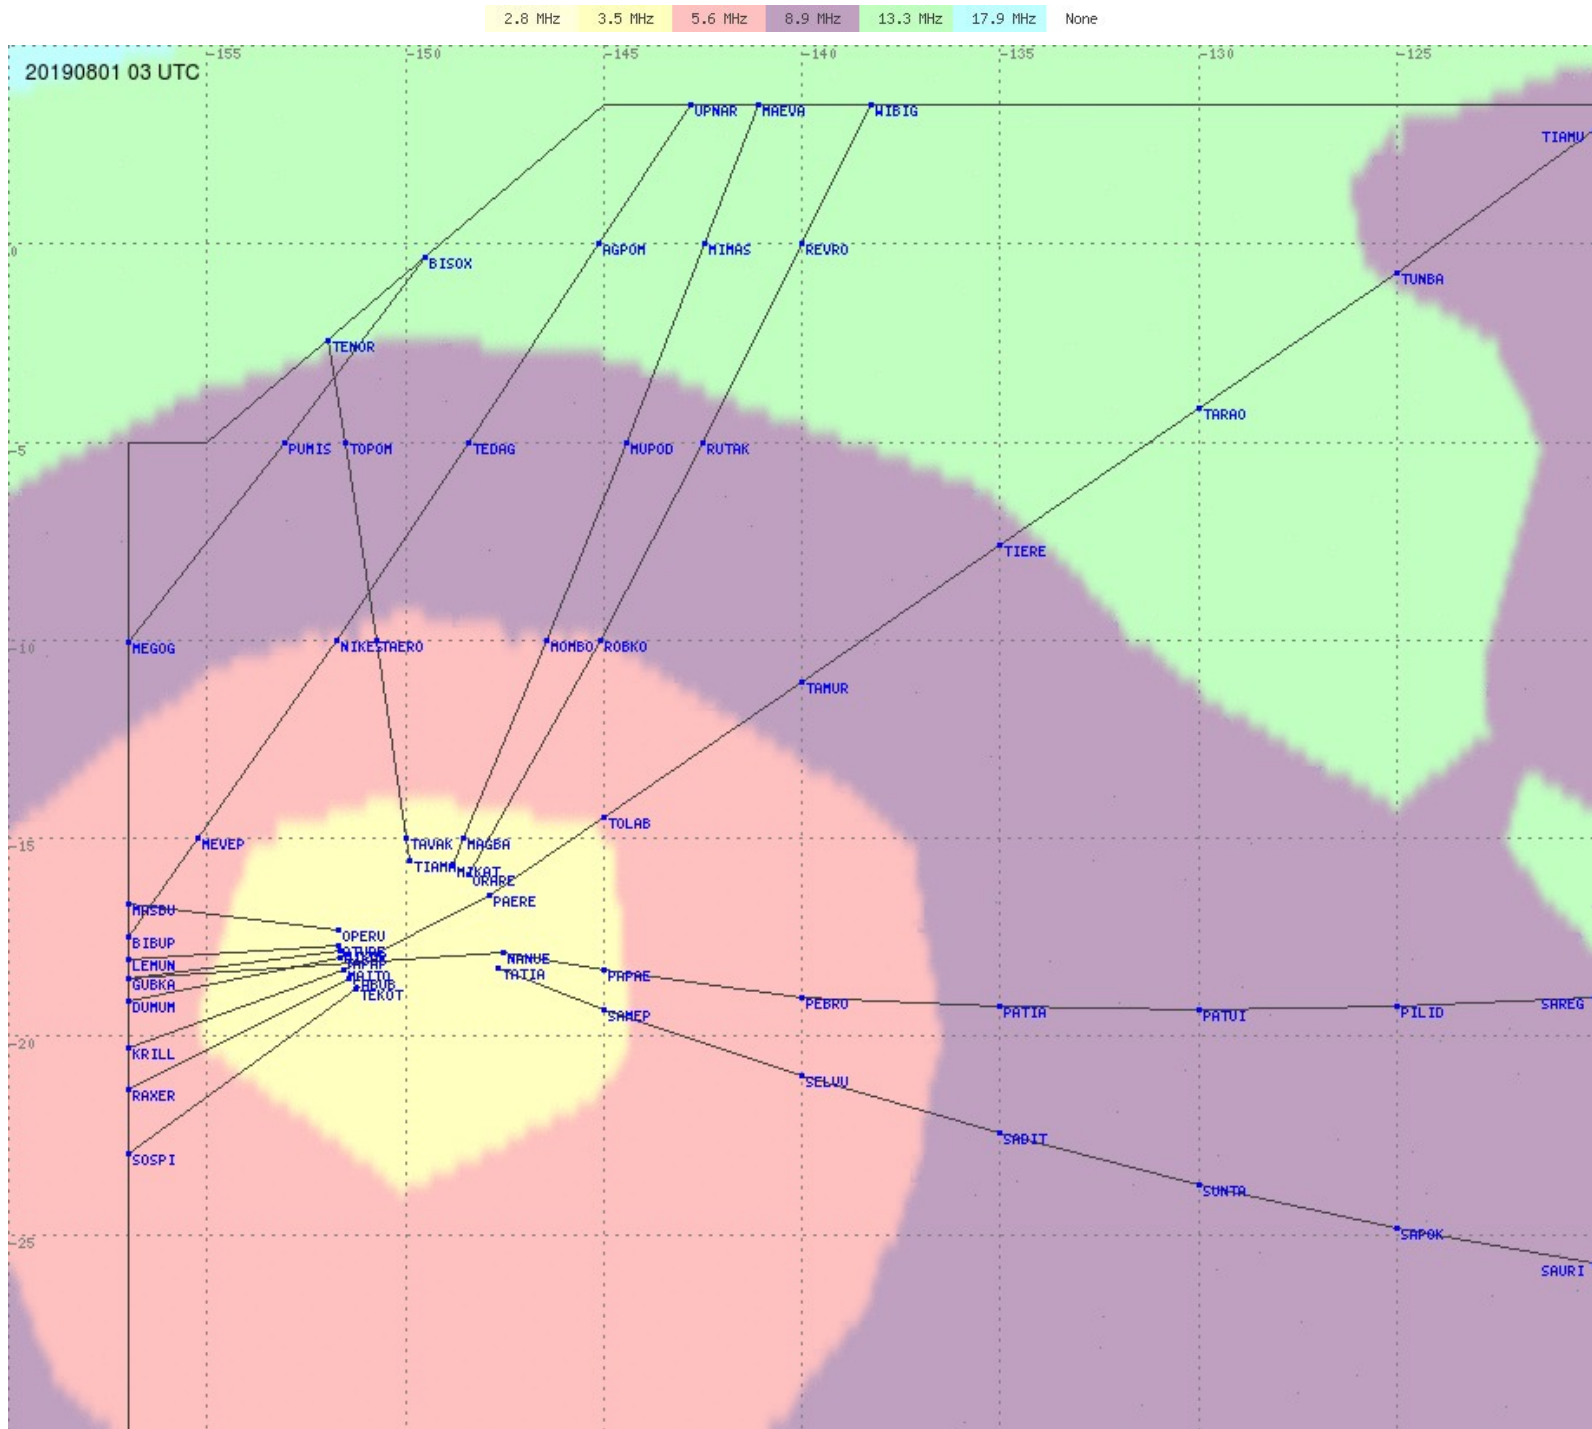

Tahiti FIR - HF Propag - 20190801