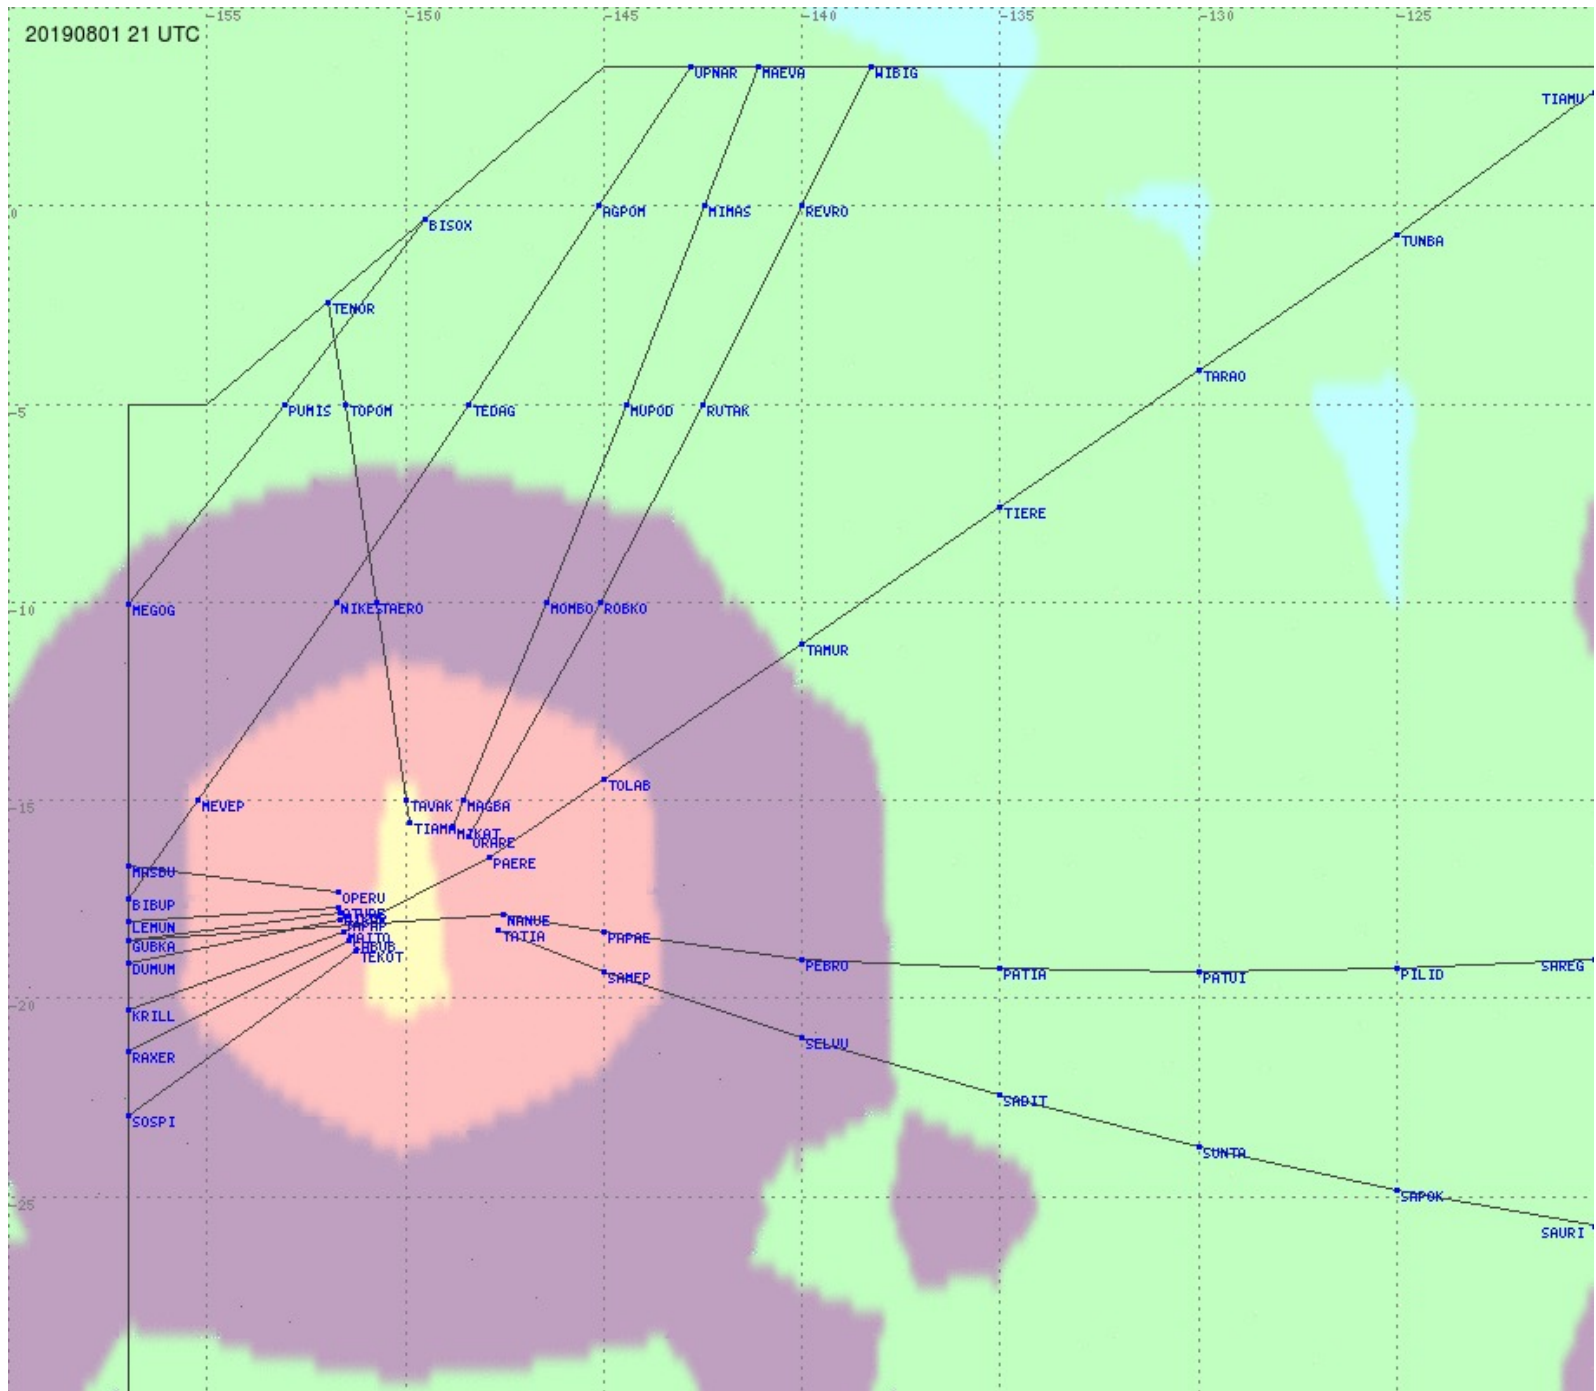

Tahiti FIR - HF Propag - 20190801

Tahiti FIR - HF Propag - 20190801

Tahiti FIR - HF Propag - 20190801

Tahiti FIR - HF Propag - 20190801

Tahiti FIR - HF Propag - 20190801

2.8 MHz 3.5 MHz 5.6 MHz 8.9 MHz 13.3 MHz 17.9 MHz None

Tahiti FIR - HF Propag - 20190801

Tahiti FIR - HF Propag - 20190801

Tahiti FIR - HF Propag - 20190801

Tahiti FIR - HF Propag - 20190801

2.8 MHz 3.5 MHz 5.6 MHz 8.9 MHz 13.3 MHz 17.9 MHz None

Tahiti FIR - HF Propag - 20190801

2.8 MHz 3.5 MHz 5.6 MHz 8.9 MHz 13.3 MHz 17.9 MHz None

Tahiti FIR - HF Propag - 20190801

Tahiti FIR - HF Propag - 20190801