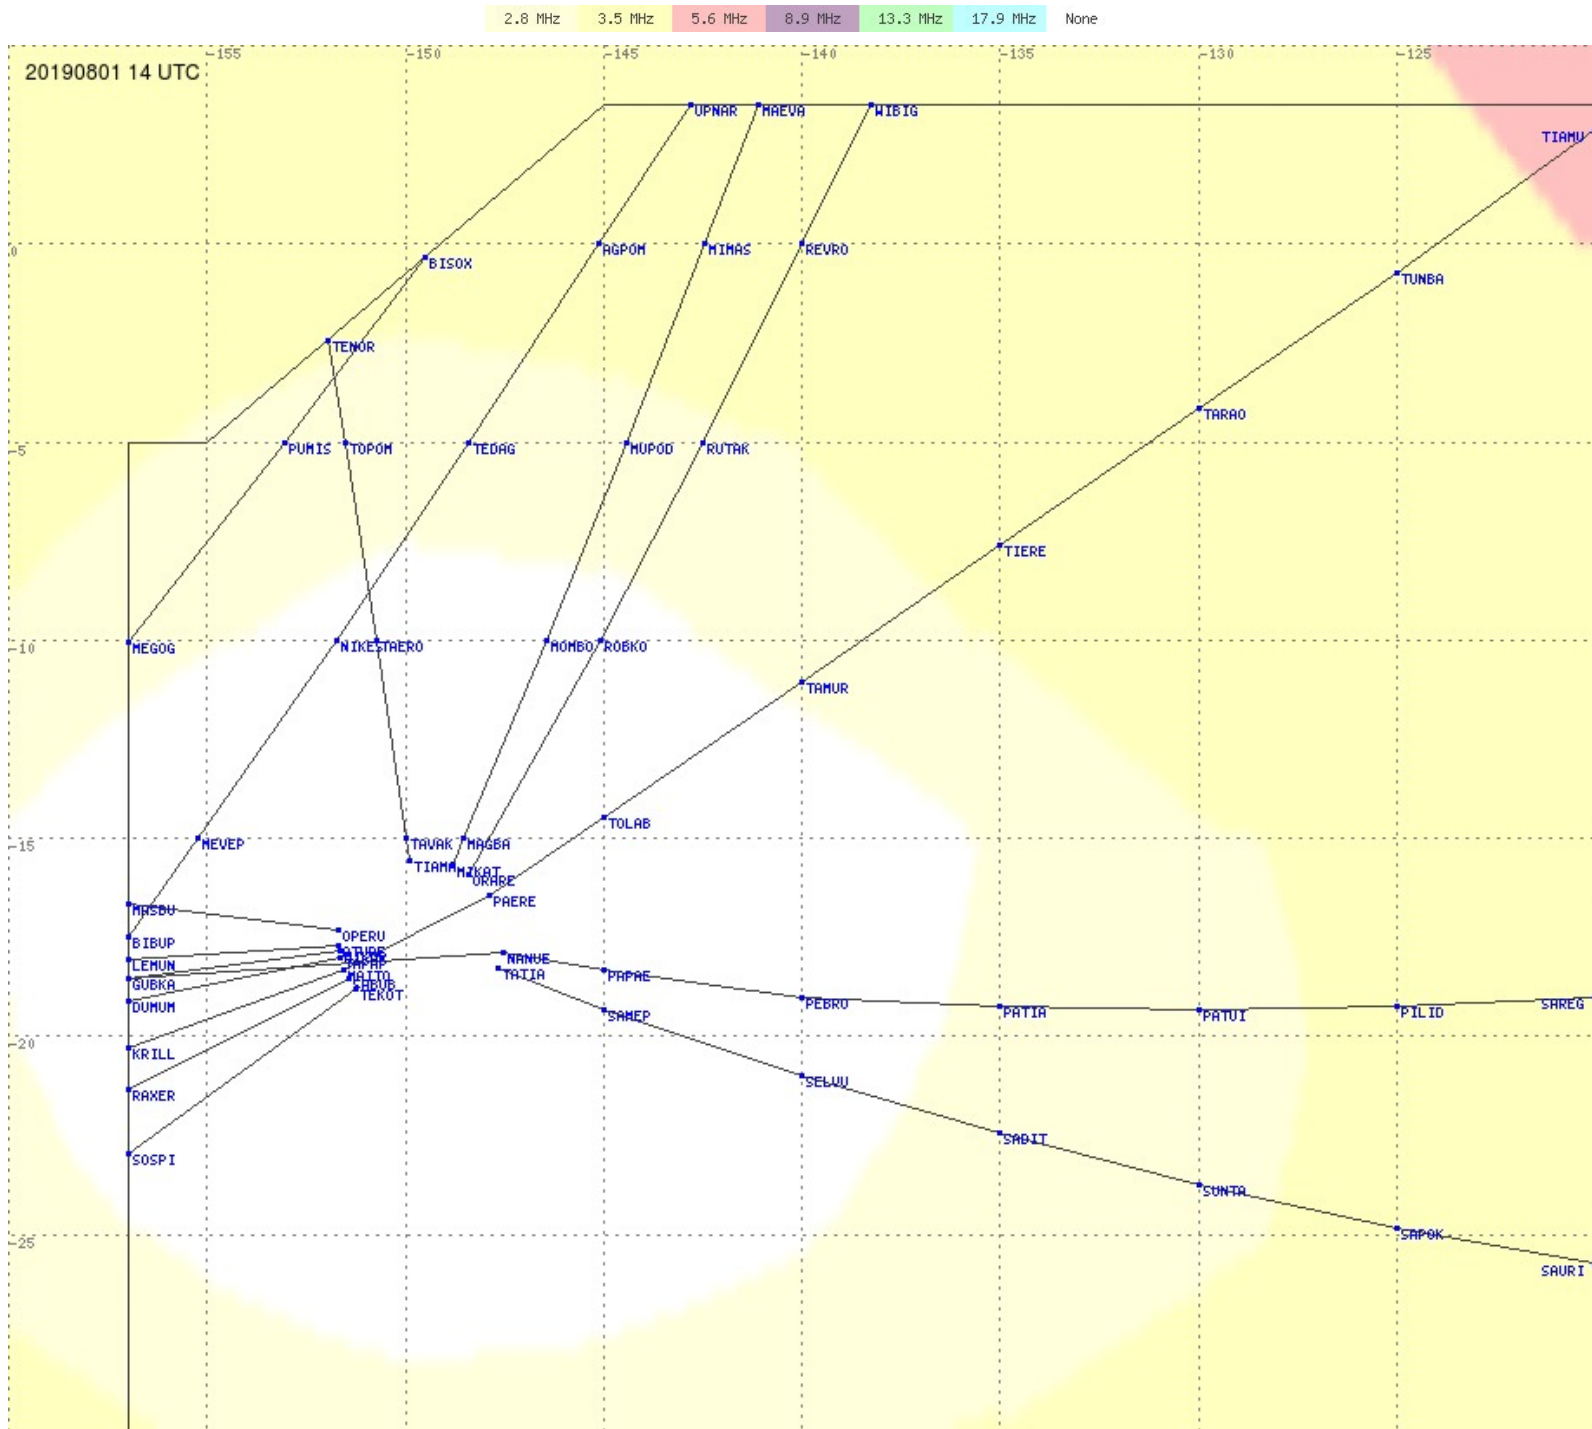

Tahiti FIR - HF Propag - 20190801