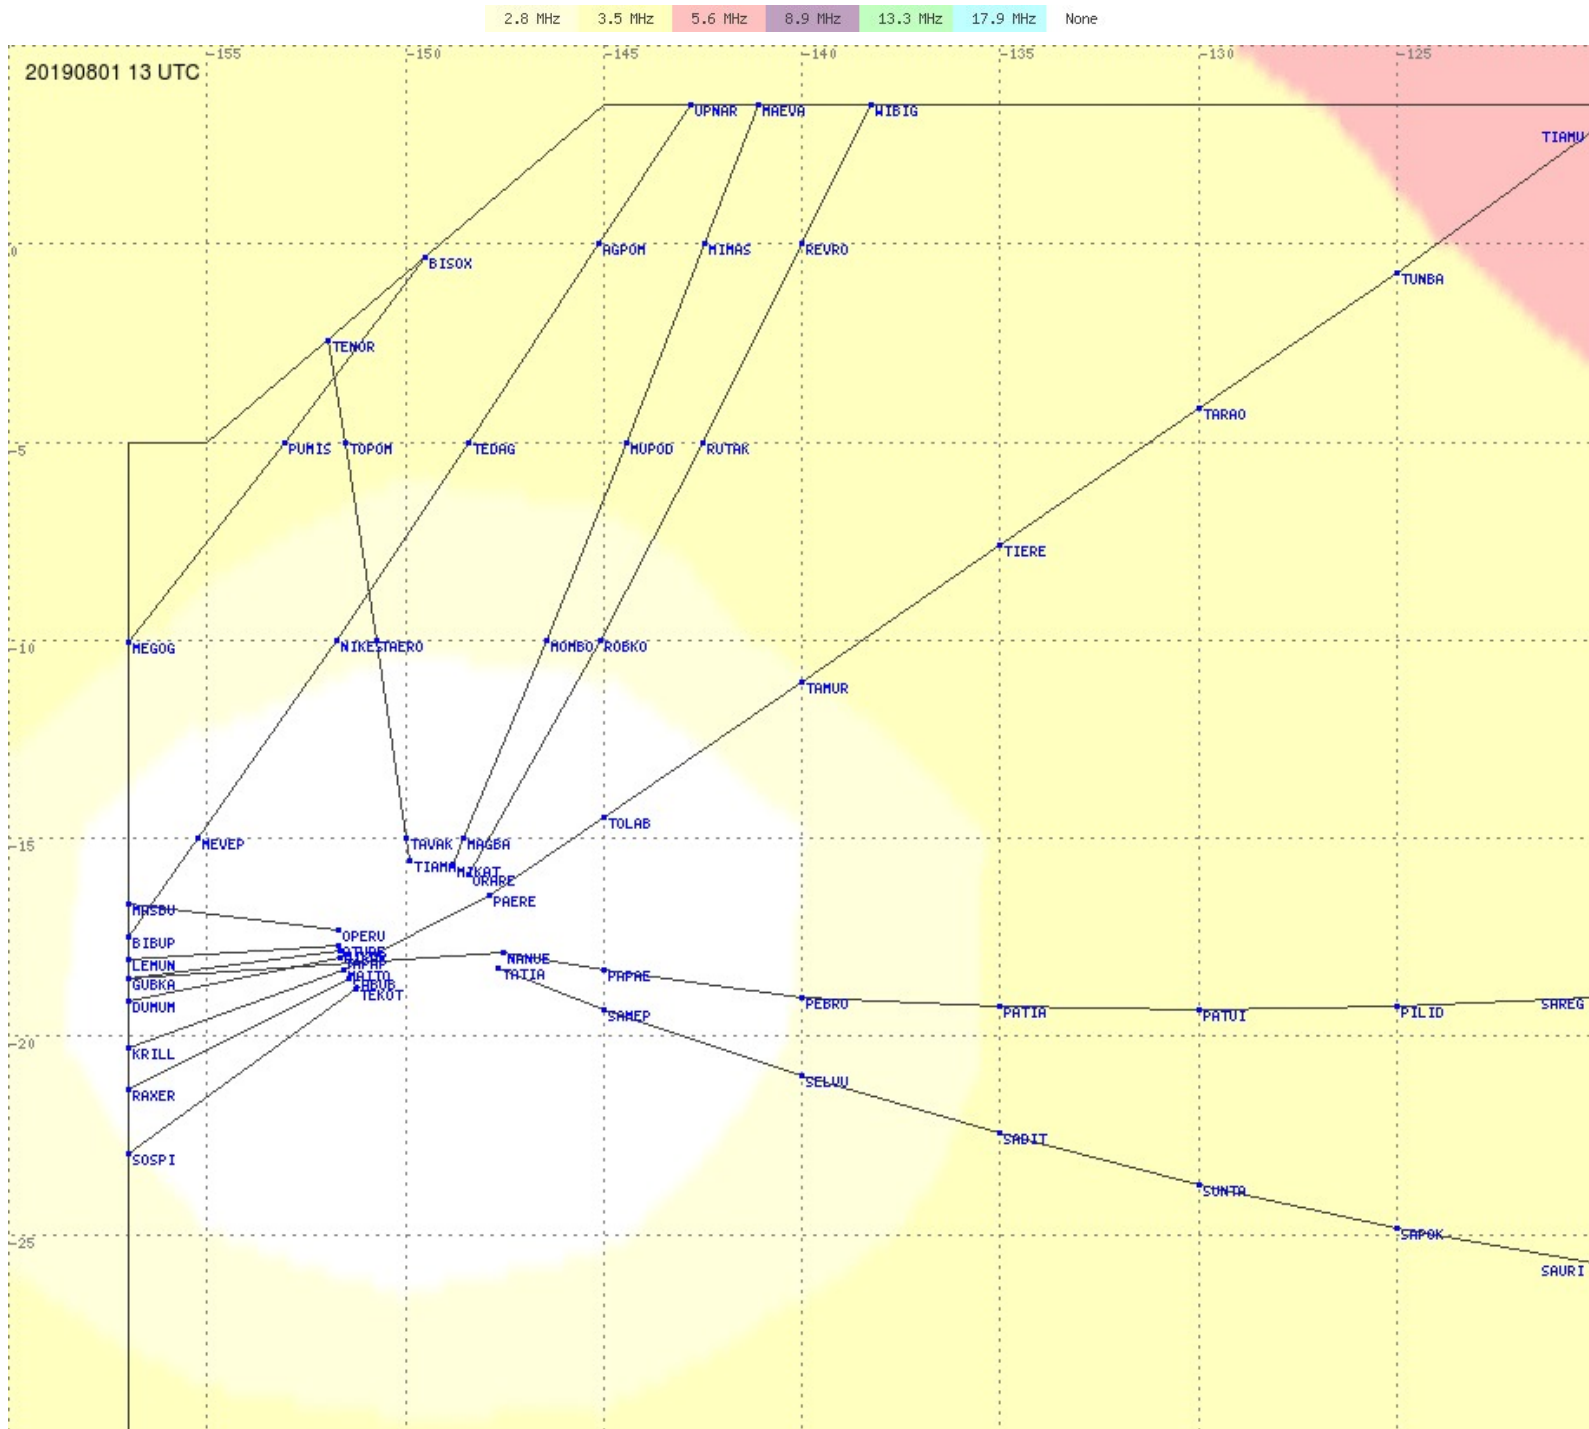

Tahiti FIR - HF Propag - 20190801