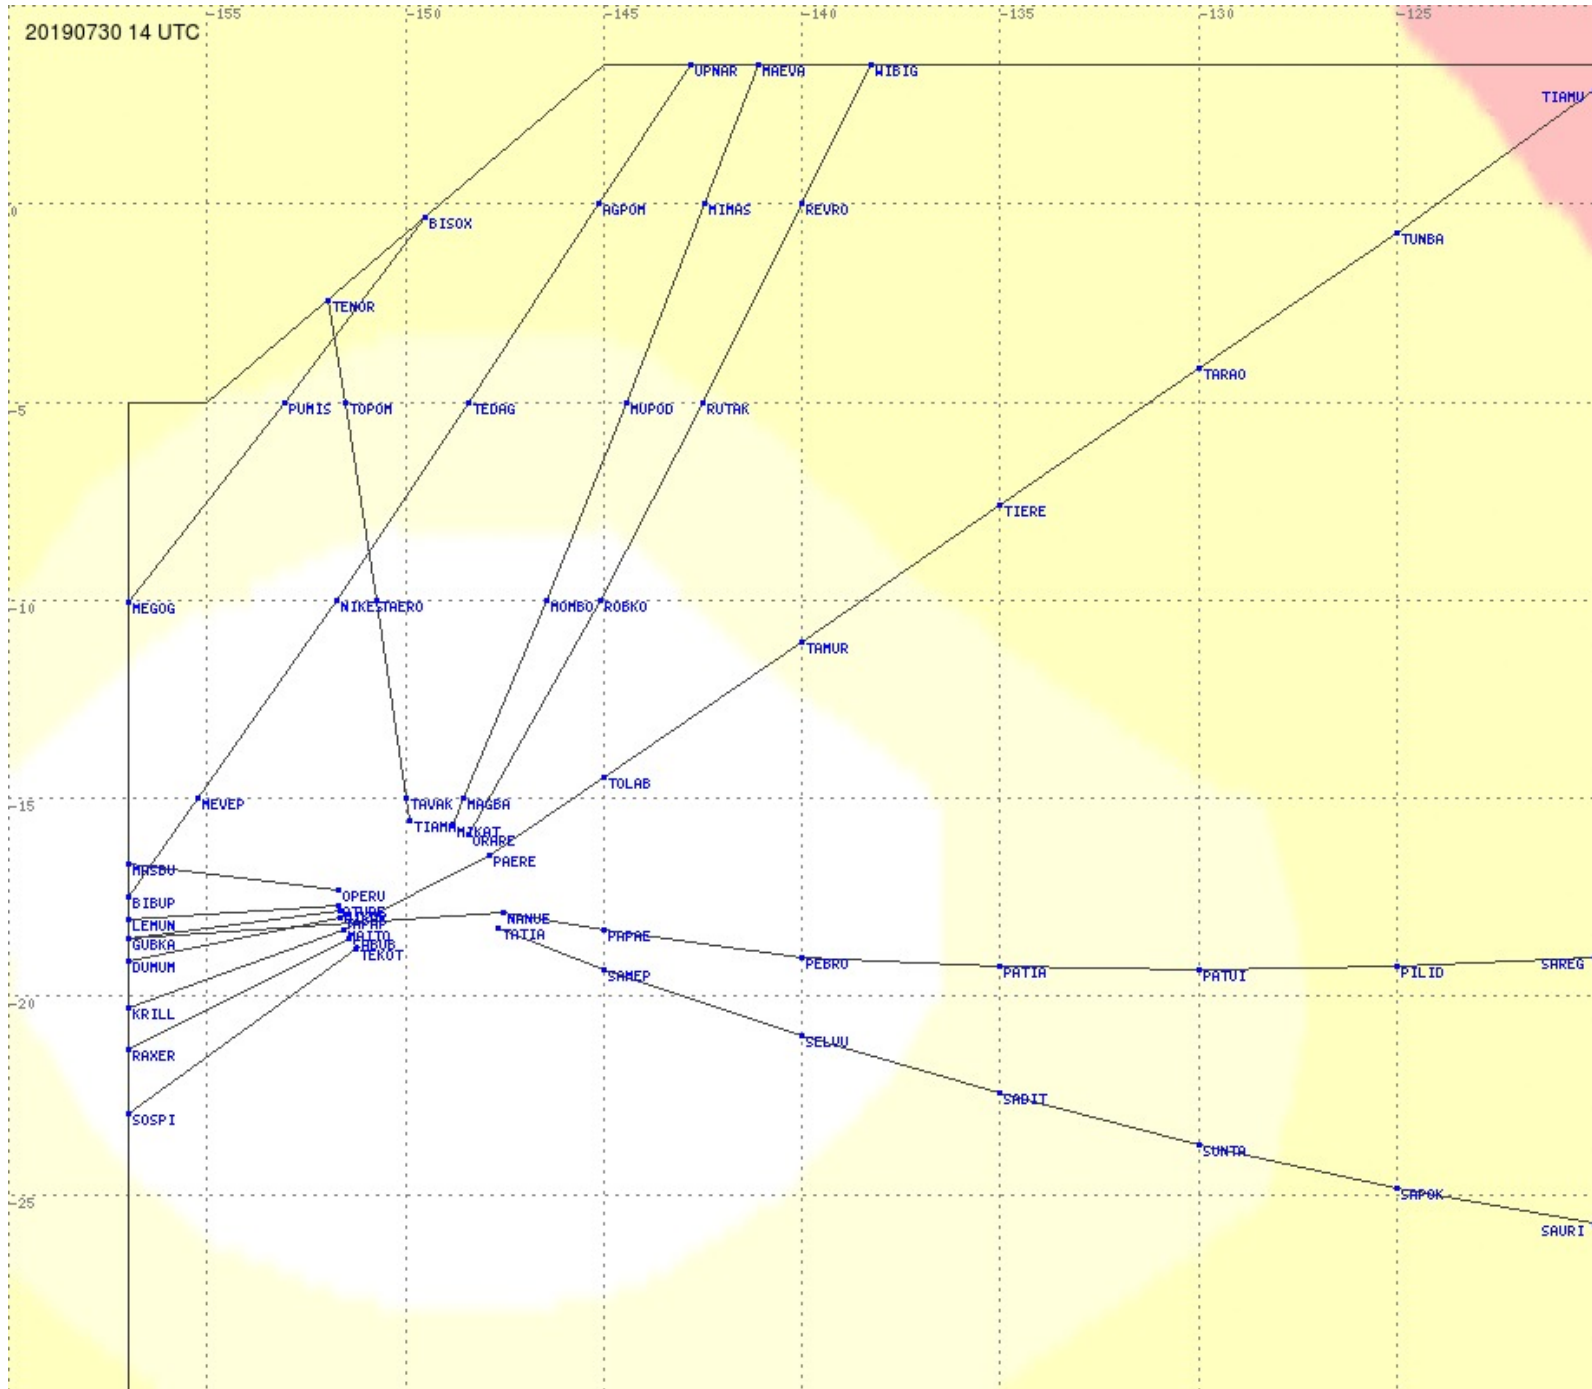

Tahiti FIR - HF Propag - 20190730

Tahiti FIR - HF Propag - 20190730

2.8 MHz
3.5 MHz
5.6 MHz
8.9 MHz
13.3 MHz
17.9 MHz
None

Tahiti FIR - HF Propag - 20190730

Tahiti FIR - HF Propag - 20190730

2.8 MHz
3.5 MHz
5.6 MHz
8.9 MHz
13.3 MHz
17.9 MHz
None

Tahiti FIR - HF Propag - 20190730

Tahiti FIR - HF Propag - 20190730

2.8 MHz
3.5 MHz
5.6 MHz
8.9 MHz
13.3 MHz
17.9 MHz
None

Tahiti FIR - HF Propag - 20190730

Tahiti FIR - HF Propag - 20190730

Tahiti FIR - HF Propag - 20190730