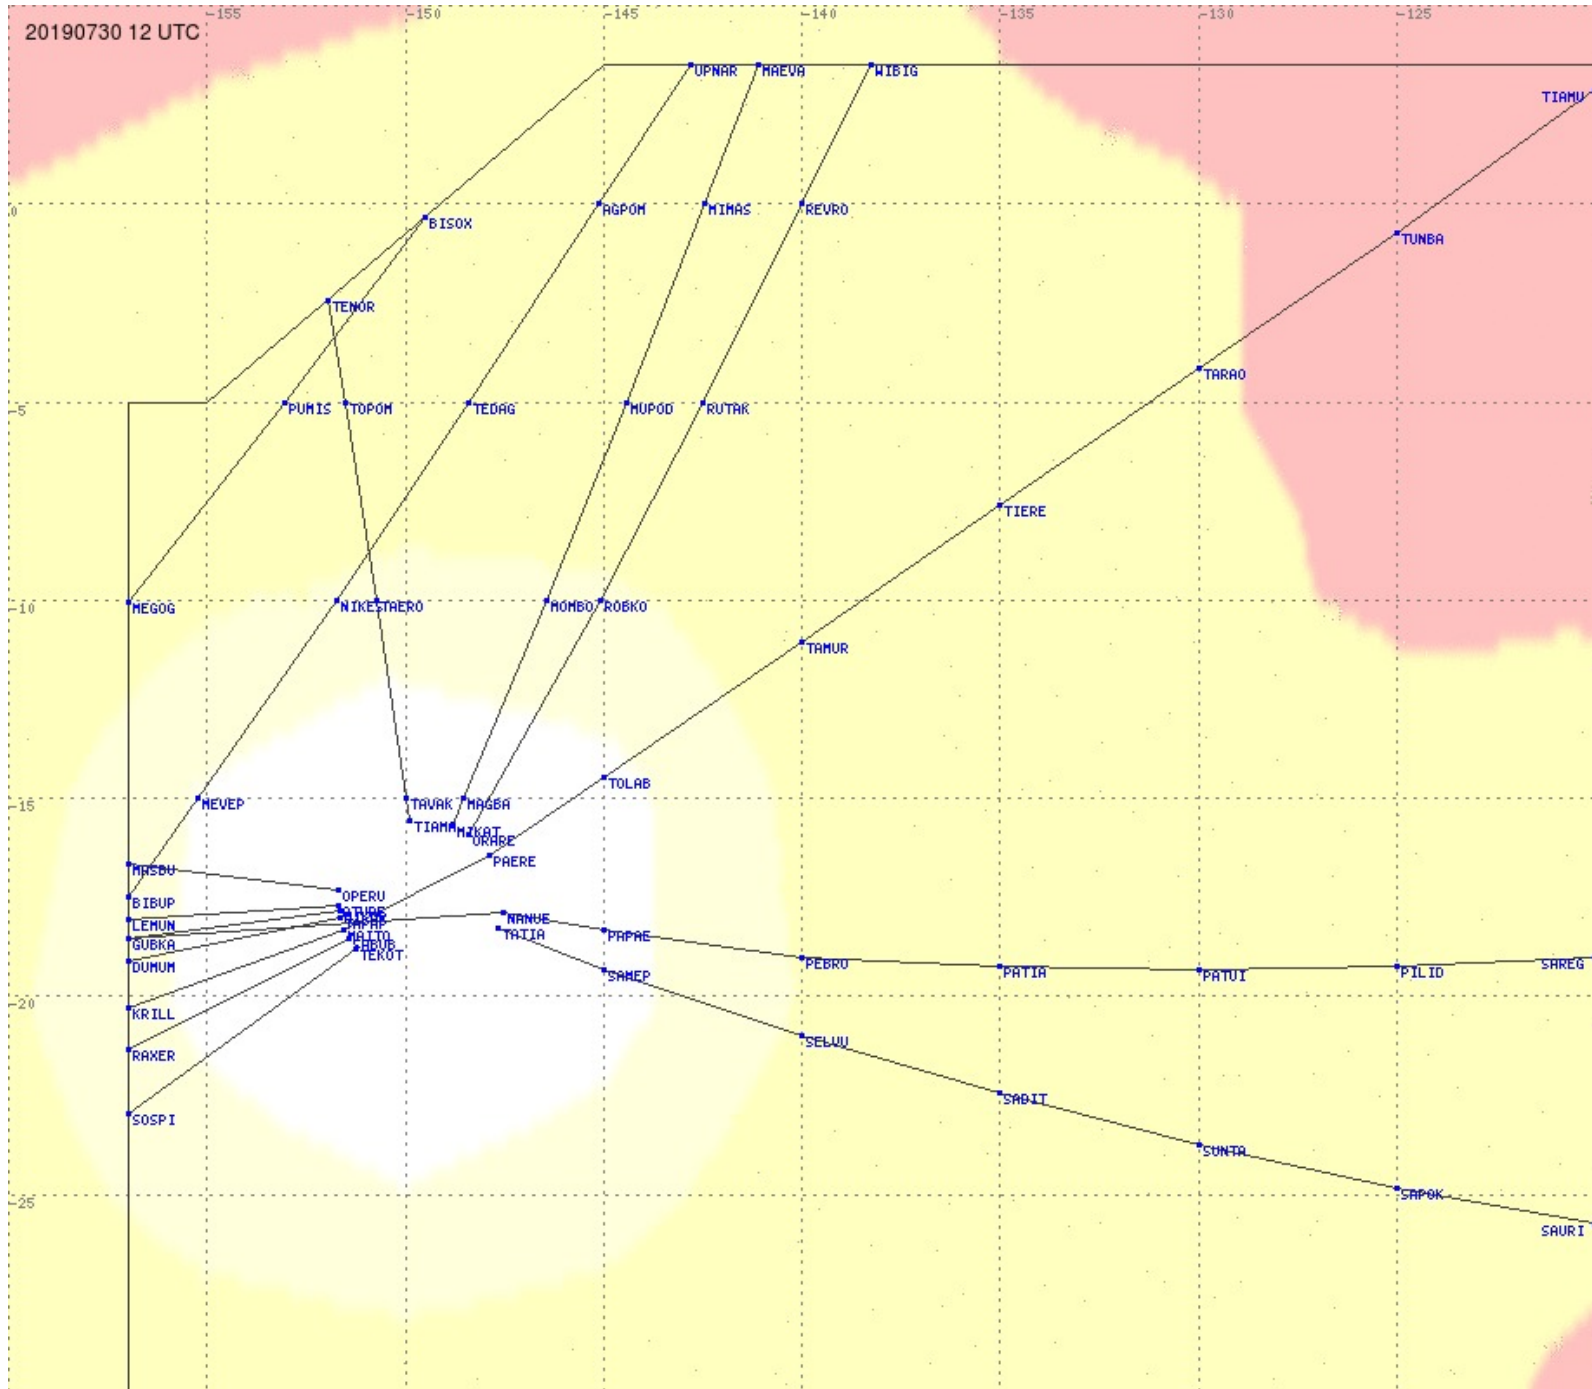

Tahiti FIR - HF Propag - 20190730

Tahiti FIR - HF Propag - 20190730

2.8 MHz
3.5 MHz
5.6 MHz
8.9 MHz
13.3 MHz
17.9 MHz
None

Tahiti FIR - HF Propag - 20190730

Tahiti FIR - HF Propag - 20190730

2.8 MHz
3.5 MHz
5.6 MHz
8.9 MHz
13.3 MHz
17.9 MHz
None

Tahiti FIR - HF Propag - 20190730

Tahiti FIR - HF Propag - 20190730

2.8 MHz
3.5 MHz
5.6 MHz
8.9 MHz
13.3 MHz
17.9 MHz
None

Tahiti FIR - HF Propag - 20190730

Tahiti FIR - HF Propag - 20190730

Tahiti FIR - HF Propag - 20190730