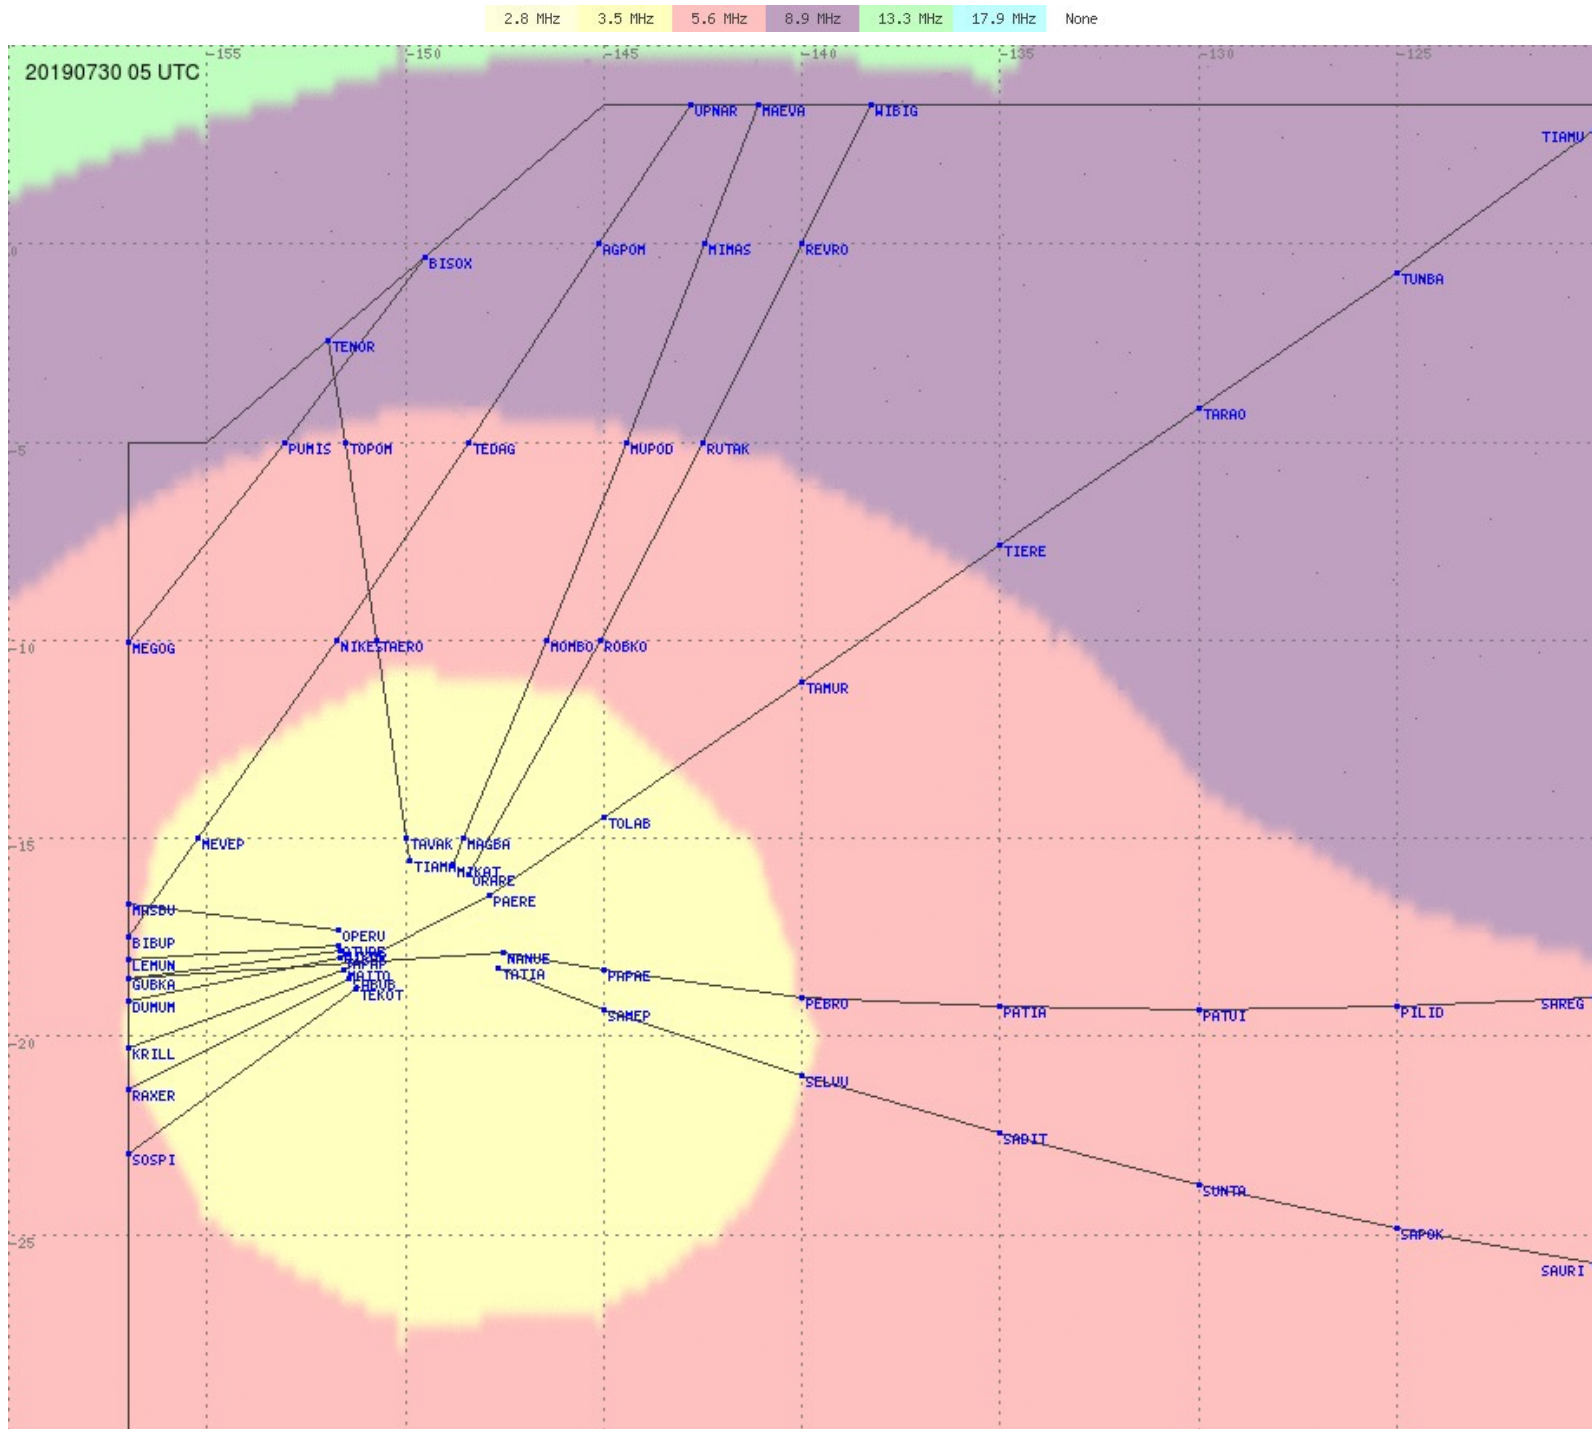

Tahiti FIR - HF Propag - 20190730

2.8 MHz 3.5 MHz 5.6 MHz 8.9 MHz 13.3 MHz 17.9 MHz None

Tahiti FIR - HF Propag - 20190730

Tahiti FIR - HF Propag - 20190730

Tahiti FIR - HF Propag - 20190730

Tahiti FIR - HF Propag - 20190730

2.8 MHz 3.5 MHz 5.6 MHz 8.9 MHz 13.3 MHz 17.9 MHz None

Tahiti FIR - HF Propag - 20190730

Tahiti FIR - HF Propag - 20190730

2.8 MHz 3.5 MHz 5.6 MHz 8.9 MHz 13.3 MHz 17.9 MHz None

Tahiti FIR - HF Propag - 20190730

Tahiti FIR - HF Propag - 20190730

Tahiti FIR - HF Propag - 20190730

2.8 MHz
3.5 MHz
5.6 MHz
8.9 MHz
13.3 MHz
17.9 MHz
None

Tahiti FIR - HF Propag - 20190730

Tahiti FIR - HF Propag - 20190730

2.8 MHz
3.5 MHz
5.6 MHz
8.9 MHz
13.3 MHz
17.9 MHz
None