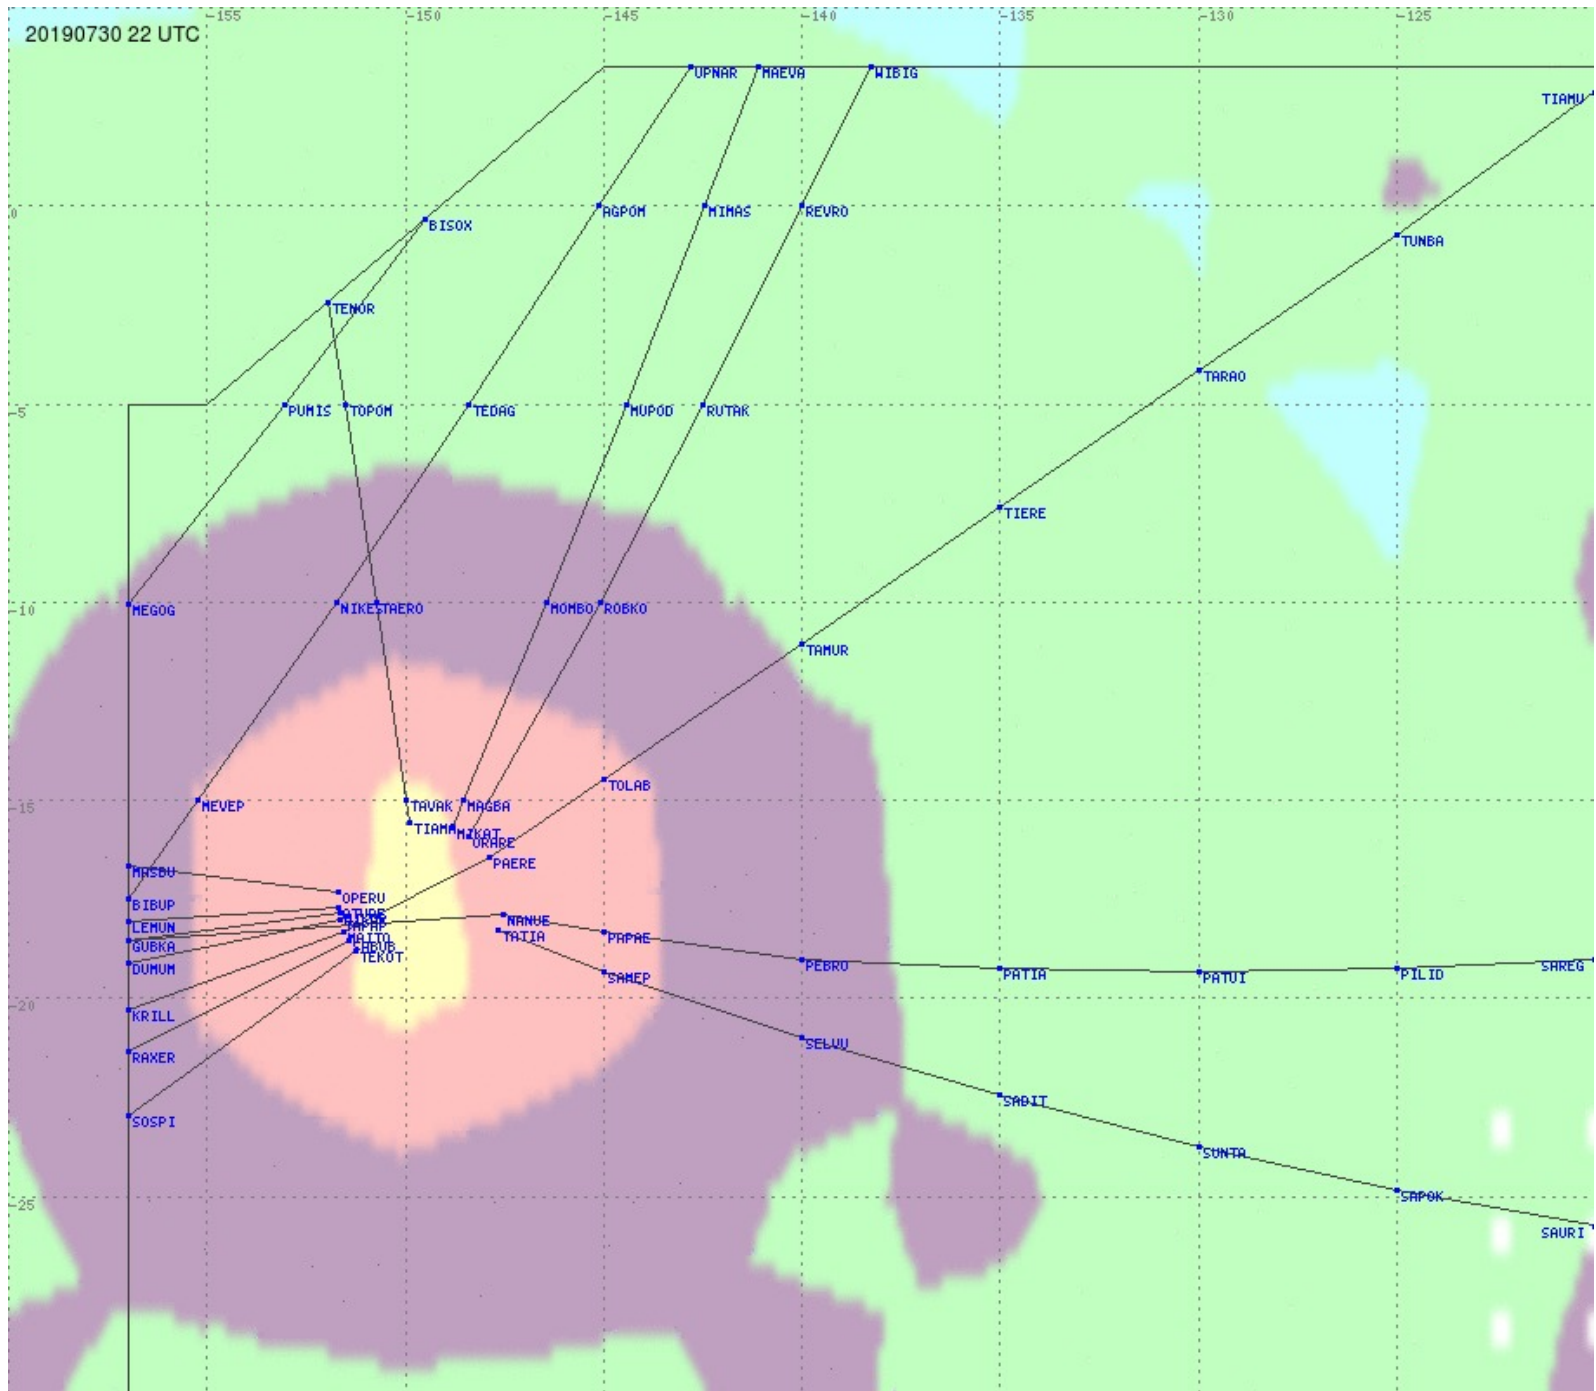

Tahiti FIR - HF Propag - 20190730

Tahiti FIR - HF Propag - 20190730

2.8 MHz
3.5 MHz
5.6 MHz
8.9 MHz
13.3 MHz
17.9 MHz
None

Tahiti FIR - HF Propag - 20190730

Tahiti FIR - HF Propag - 20190730

Tahiti FIR - HF Propag - 20190730

2.8 MHz 3.5 MHz 5.6 MHz 8.9 MHz 13.3 MHz 17.9 MHz None

Tahiti FIR - HF Propag - 20190730

2.8 MHz
3.5 MHz
5.6 MHz
8.9 MHz
13.3 MHz
17.9 MHz
None

Tahiti FIR - HF Propag - 20190730

2.8 MHz 3.5 MHz 5.6 MHz 8.9 MHz 13.3 MHz 17.9 MHz None

Tahiti FIR - HF Propag - 20190730

2.8 MHz 3.5 MHz 5.6 MHz 8.9 MHz 13.3 MHz 17.9 MHz None

Tahiti FIR - HF Propag - 20190730

2.8 MHz
3.5 MHz
5.6 MHz
8.9 MHz
13.3 MHz
17.9 MHz
None

Tahiti FIR - HF Propag - 20190730

2.8 MHz
3.5 MHz
5.6 MHz
8.9 MHz
13.3 MHz
17.9 MHz
None