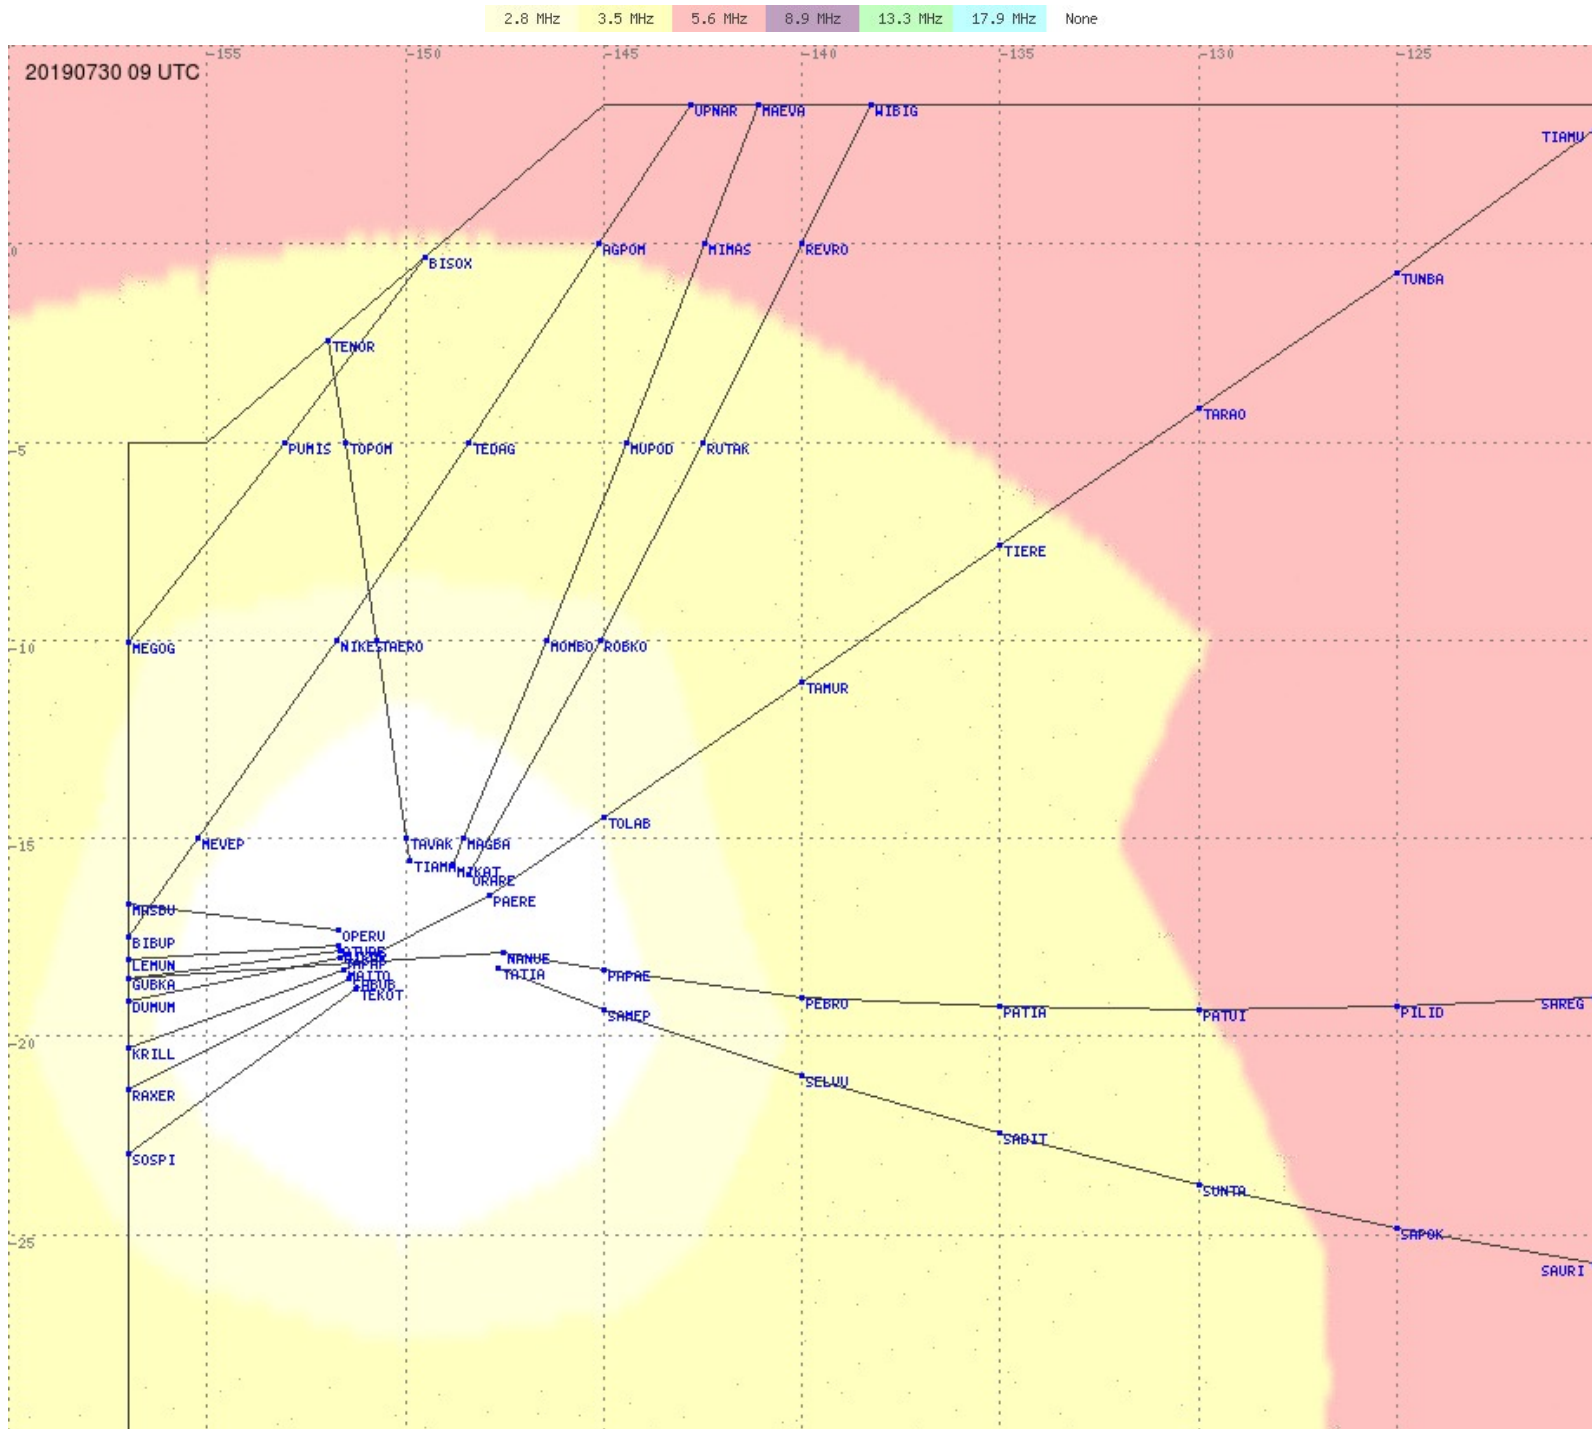

Tahiti FIR - HF Propag - 20190730

2.8 MHz 3.5 MHz 5.6 MHz 8.9 MHz 13.3 MHz 17.9 MHz None

Tahiti FIR - HF Propag - 20190730

Tahiti FIR - HF Propag - 20190730

Tahiti FIR - HF Propag - 20190730

Tahiti FIR - HF Propag - 20190730

2.8 MHz 3.5 MHz 5.6 MHz 8.9 MHz 13.3 MHz 17.9 MHz None

Tahiti FIR - HF Propag - 20190730

Tahiti FIR - HF Propag - 20190730

2.8 MHz 3.5 MHz 5.6 MHz 8.9 MHz 13.3 MHz 17.9 MHz None

Tahiti FIR - HF Propag - 20190730

Tahiti FIR - HF Propag - 20190730

Tahiti FIR - HF Propag - 20190730

2.8 MHz
3.5 MHz
5.6 MHz
8.9 MHz
13.3 MHz
17.9 MHz
None

Tahiti FIR - HF Propag - 20190730

Tahiti FIR - HF Propag - 20190730

2.8 MHz
3.5 MHz
5.6 MHz
8.9 MHz
13.3 MHz
17.9 MHz
None