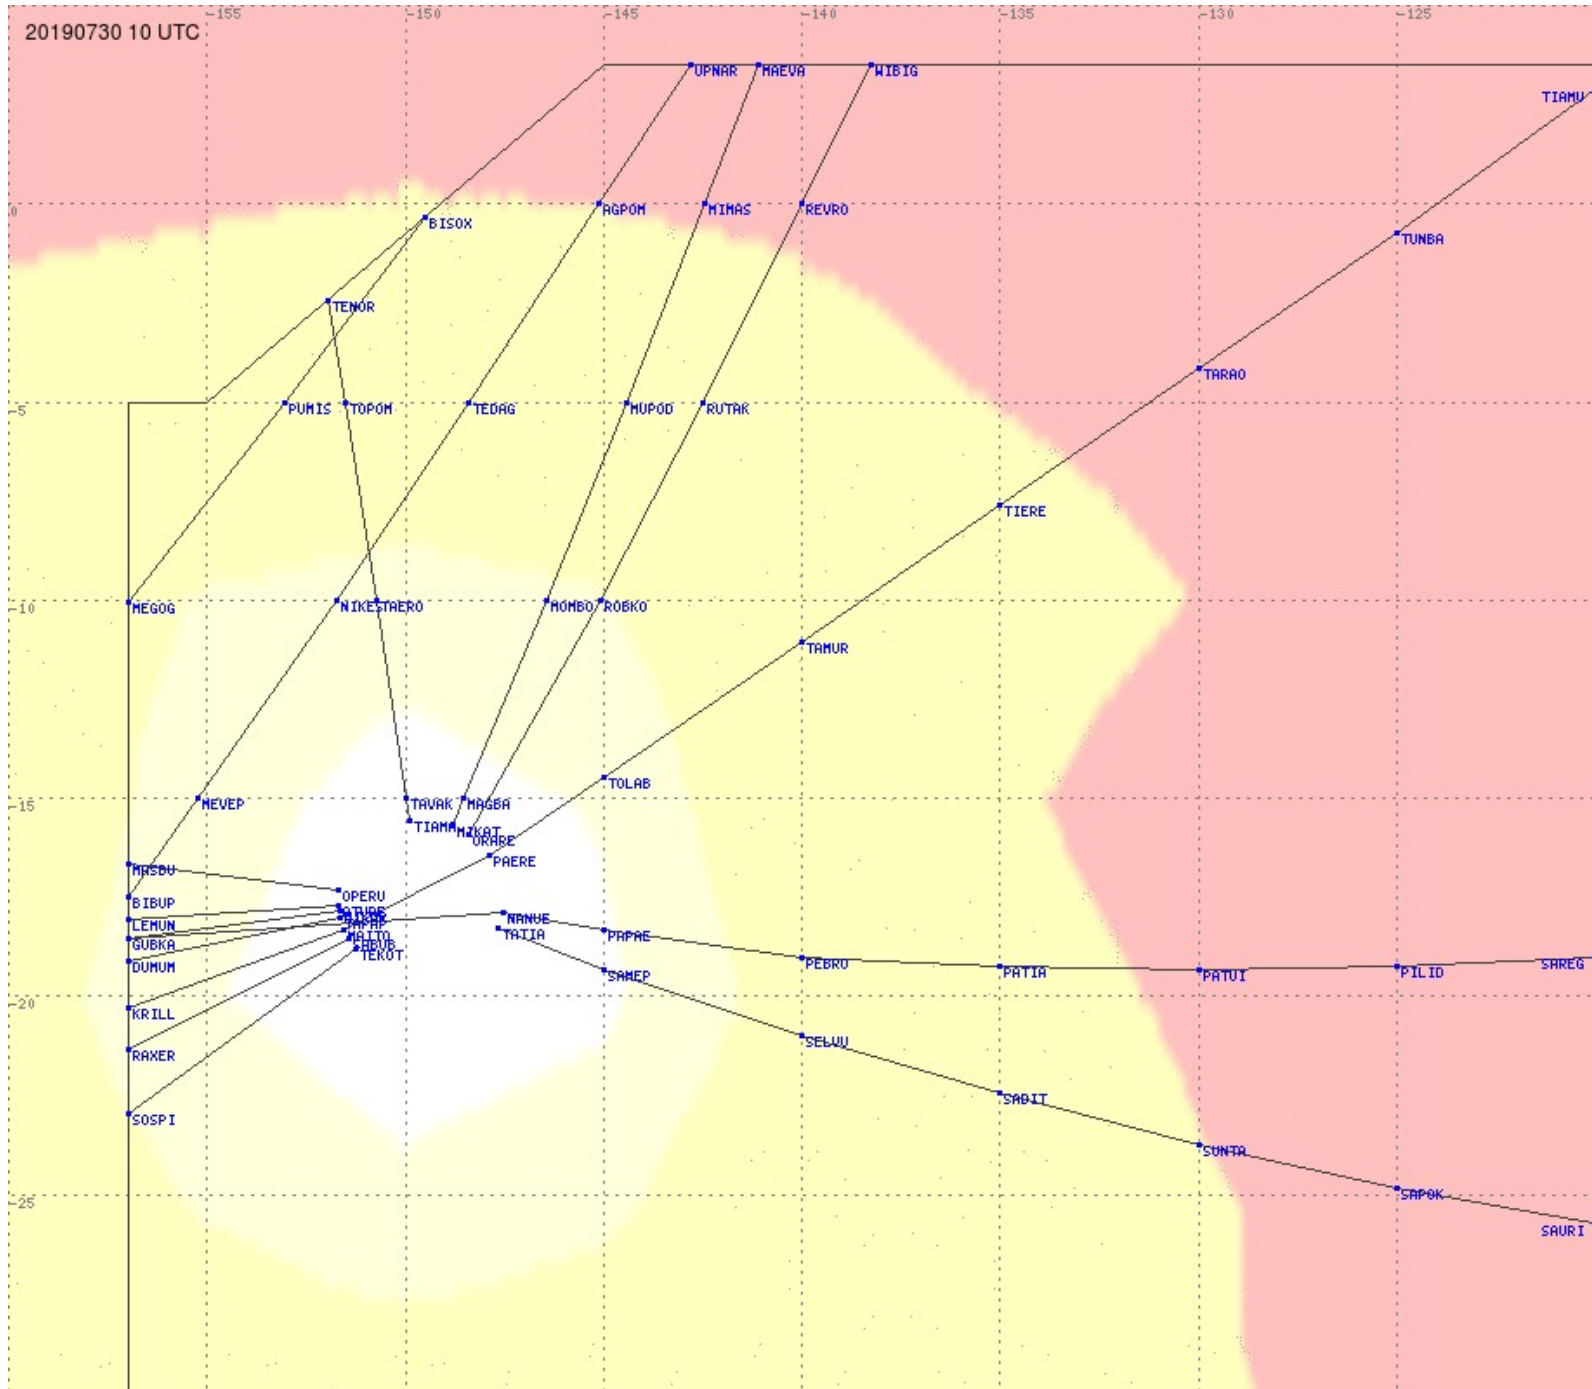

Tahiti FIR - HF Propag - 20190730

2.8 MHz 3.5 MHz 5.6 MHz 8.9 MHz 13.3 MHz 17.9 MHz None

Tahiti FIR - HF Propag - 20190730

Tahiti FIR - HF Propag - 20190730

Tahiti FIR - HF Propag - 20190730

Tahiti FIR - HF Propag - 20190730

2.8 MHz 3.5 MHz 5.6 MHz 8.9 MHz 13.3 MHz 17.9 MHz None

Tahiti FIR - HF Propag - 20190730

Tahiti FIR - HF Propag - 20190730

2.8 MHz 3.5 MHz 5.6 MHz 8.9 MHz 13.3 MHz 17.9 MHz None

Tahiti FIR - HF Propag - 20190730

Tahiti FIR - HF Propag - 20190730

Tahiti FIR - HF Propag - 20190730

2.8 MHz
3.5 MHz
5.6 MHz
8.9 MHz
13.3 MHz
17.9 MHz
None

Tahiti FIR - HF Propag - 20190730

Tahiti FIR - HF Propag - 20190730

2.8 MHz
3.5 MHz
5.6 MHz
8.9 MHz
13.3 MHz
17.9 MHz
None