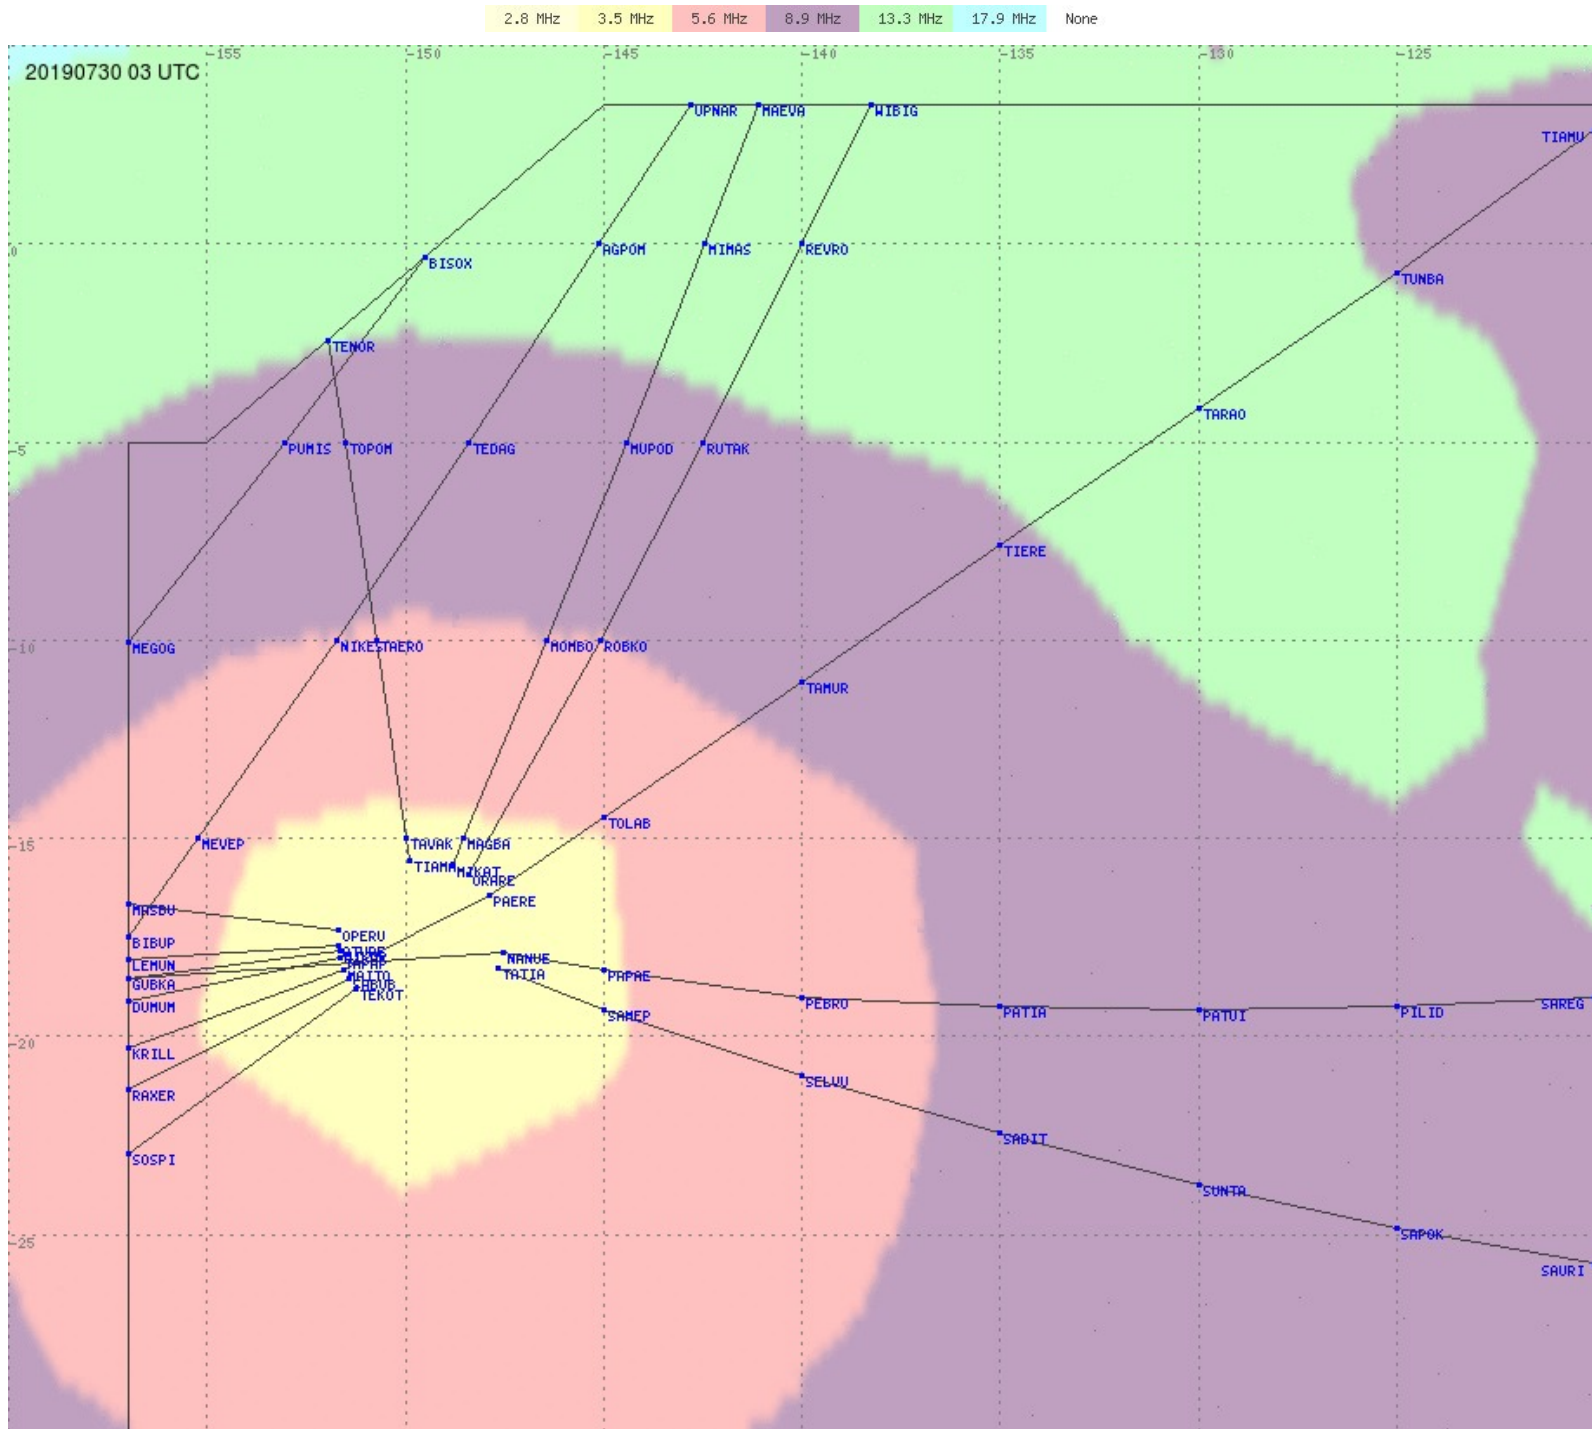

Tahiti FIR - HF Propag - 20190730

2.8 MHz 3.5 MHz 5.6 MHz 8.9 MHz 13.3 MHz 17.9 MHz None

Tahiti FIR - HF Propag - 20190730

Tahiti FIR - HF Propag - 20190730

Tahiti FIR - HF Propag - 20190730

Tahiti FIR - HF Propag - 20190730

2.8 MHz 3.5 MHz 5.6 MHz 8.9 MHz 13.3 MHz 17.9 MHz None

Tahiti FIR - HF Propag - 20190730

Tahiti FIR - HF Propag - 20190730

2.8 MHz 3.5 MHz 5.6 MHz 8.9 MHz 13.3 MHz 17.9 MHz None

Tahiti FIR - HF Propag - 20190730

Tahiti FIR - HF Propag - 20190730

Tahiti FIR - HF Propag - 20190730

2.8 MHz
3.5 MHz
5.6 MHz
8.9 MHz
13.3 MHz
17.9 MHz
None

Tahiti FIR - HF Propag - 20190730

Tahiti FIR - HF Propag - 20190730

2.8 MHz
3.5 MHz
5.6 MHz
8.9 MHz
13.3 MHz
17.9 MHz
None