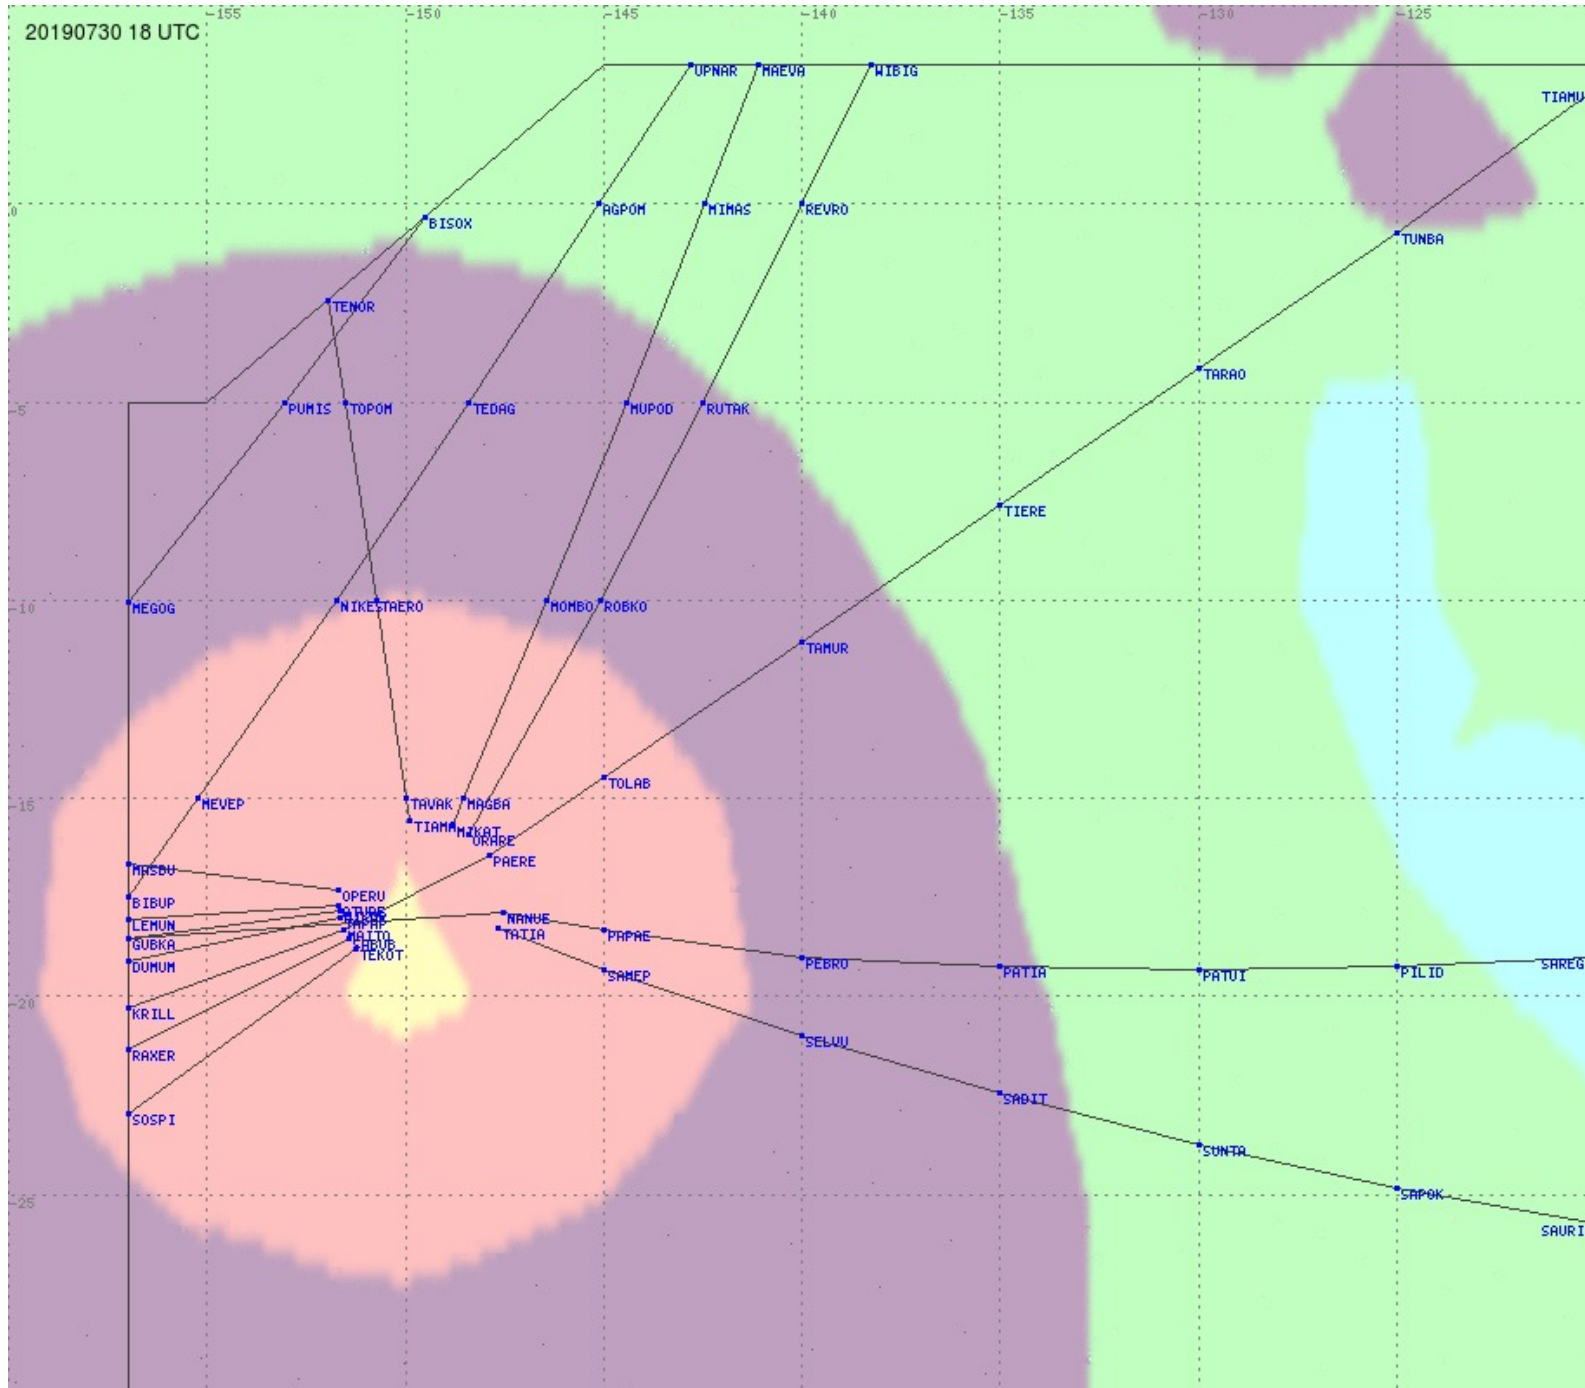

Tahiti FIR - HF Propag - 20190730

Tahiti FIR - HF Propag - 20190730

2.8 MHz
3.5 MHz
5.6 MHz
8.9 MHz
13.3 MHz
17.9 MHz
None

Tahiti FIR - HF Propag - 20190730

Tahiti FIR - HF Propag - 20190730

2.8 MHz
3.5 MHz
5.6 MHz
8.9 MHz
13.3 MHz
17.9 MHz
None

Tahiti FIR - HF Propag - 20190730

Tahiti FIR - HF Propag - 20190730

2.8 MHz
3.5 MHz
5.6 MHz
8.9 MHz
13.3 MHz
17.9 MHz
None

Tahiti FIR - HF Propag - 20190730

Tahiti FIR - HF Propag - 20190730

Tahiti FIR - HF Propag - 20190730

2.8 MHz 3.5 MHz 5.6 MHz 8.9 MHz 13.3 MHz 17.9 MHz None

Tahiti FIR - HF Propag - 20190730

2.8 MHz
3.5 MHz
5.6 MHz
8.9 MHz
13.3 MHz
17.9 MHz
None

Tahiti FIR - HF Propag - 20190730

2.8 MHz 3.5 MHz 5.6 MHz 8.9 MHz 13.3 MHz 17.9 MHz None