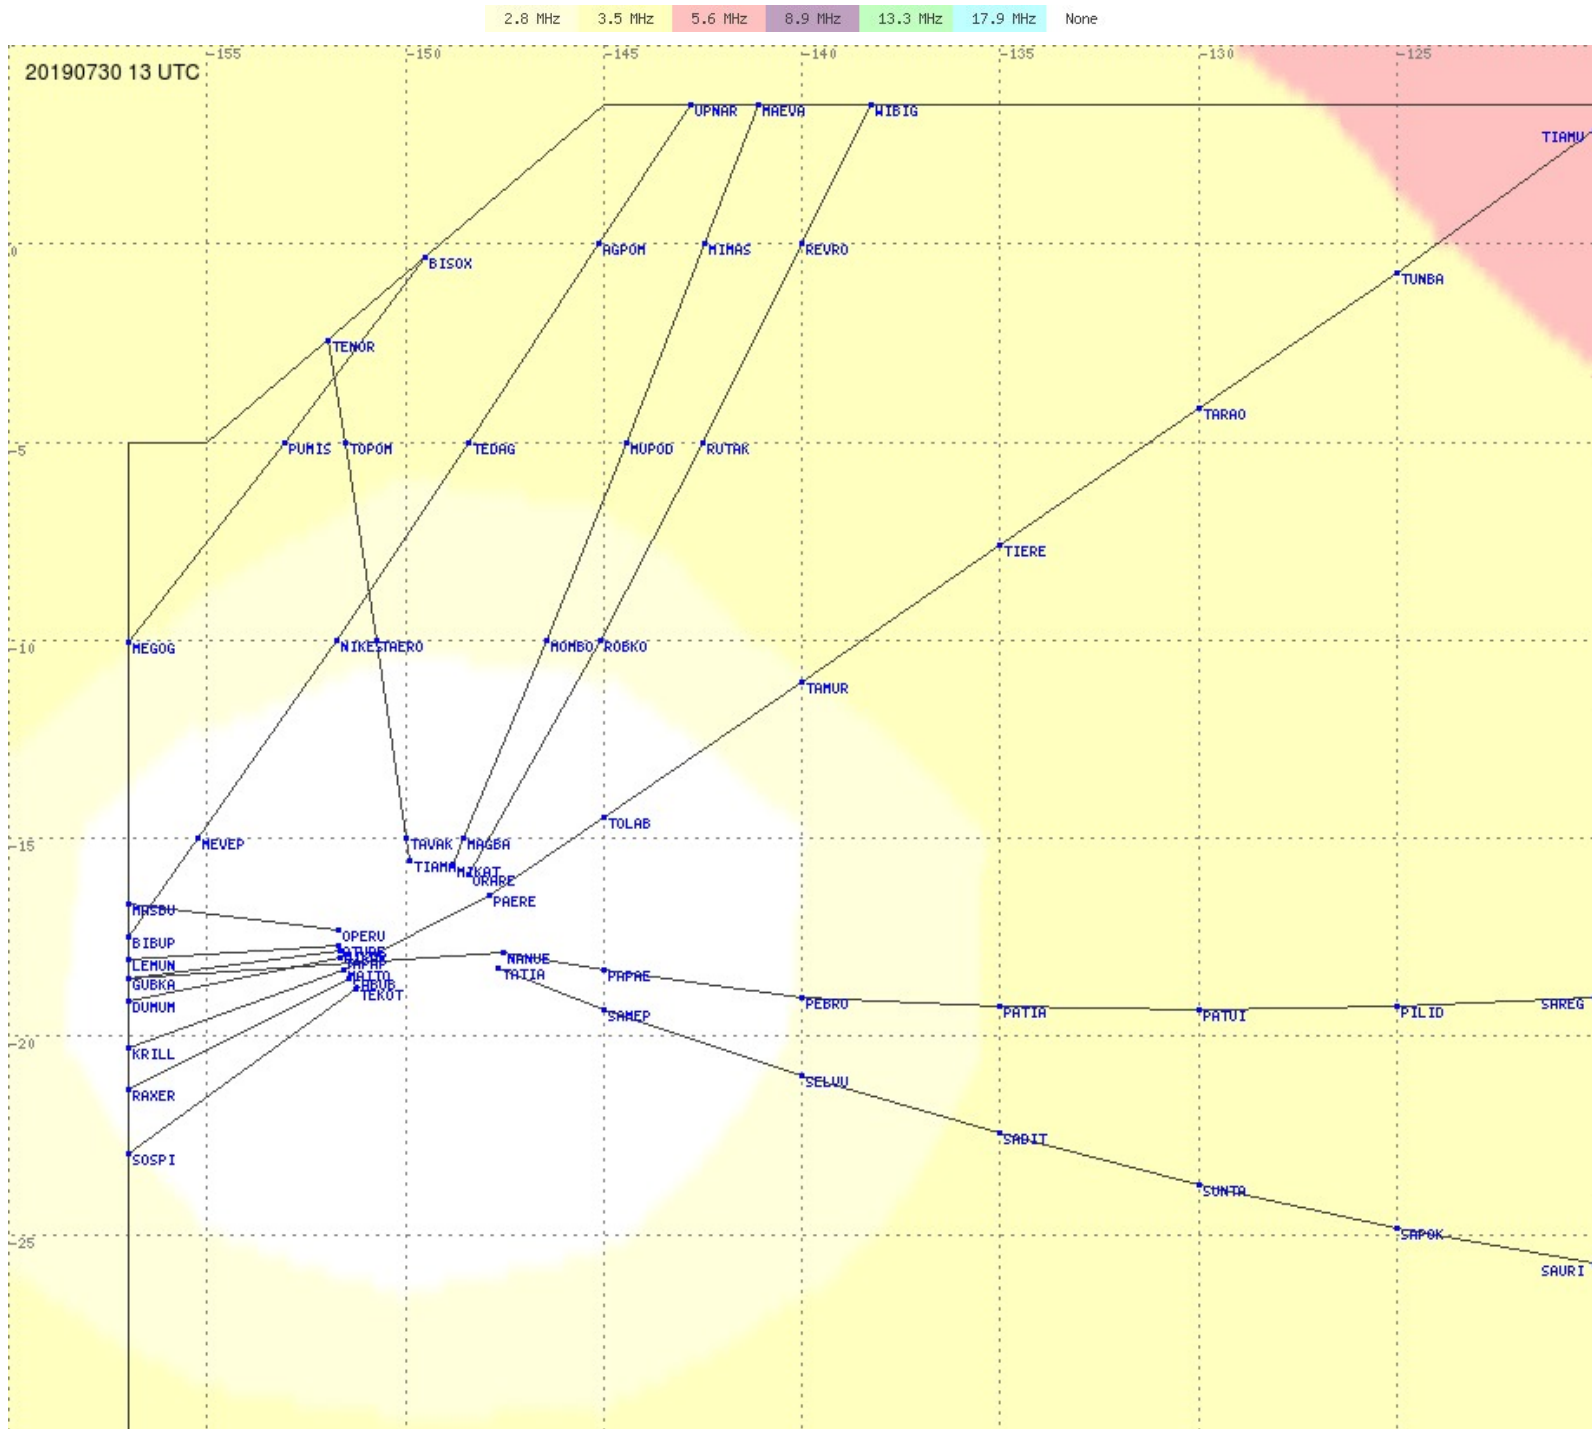

2.8 MHz 3.5 MHz 5.6 MHz 8.9 MHz 13.3 MHz 17.9 MHz None

Tahiti FIR - HF Propag - 20190730

Tahiti FIR - HF Propag - 20190730

2.8 MHz 3.5 MHz 5.6 MHz 8.9 MHz 13.3 MHz 17.9 MHz None

Tahiti FIR - HF Propag - 20190730

Tahiti FIR - HF Propag - 20190730

Tahiti FIR - HF Propag - 20190730

2.8 MHz
3.5 MHz
5.6 MHz
8.9 MHz
13.3 MHz
17.9 MHz
None

Tahiti FIR - HF Propag - 20190730

Tahiti FIR - HF Propag - 20190730

2.8 MHz
3.5 MHz
5.6 MHz
8.9 MHz
13.3 MHz
17.9 MHz
None

Tahiti FIR - HF Propag - 20190730

Tahiti FIR - HF Propag - 20190730

2.8 MHz
3.5 MHz
5.6 MHz
8.9 MHz
13.3 MHz
17.9 MHz
None

Tahiti FIR - HF Propag - 20190730

Tahiti FIR - HF Propag - 20190730

Tahiti FIR - HF Propag - 20190730