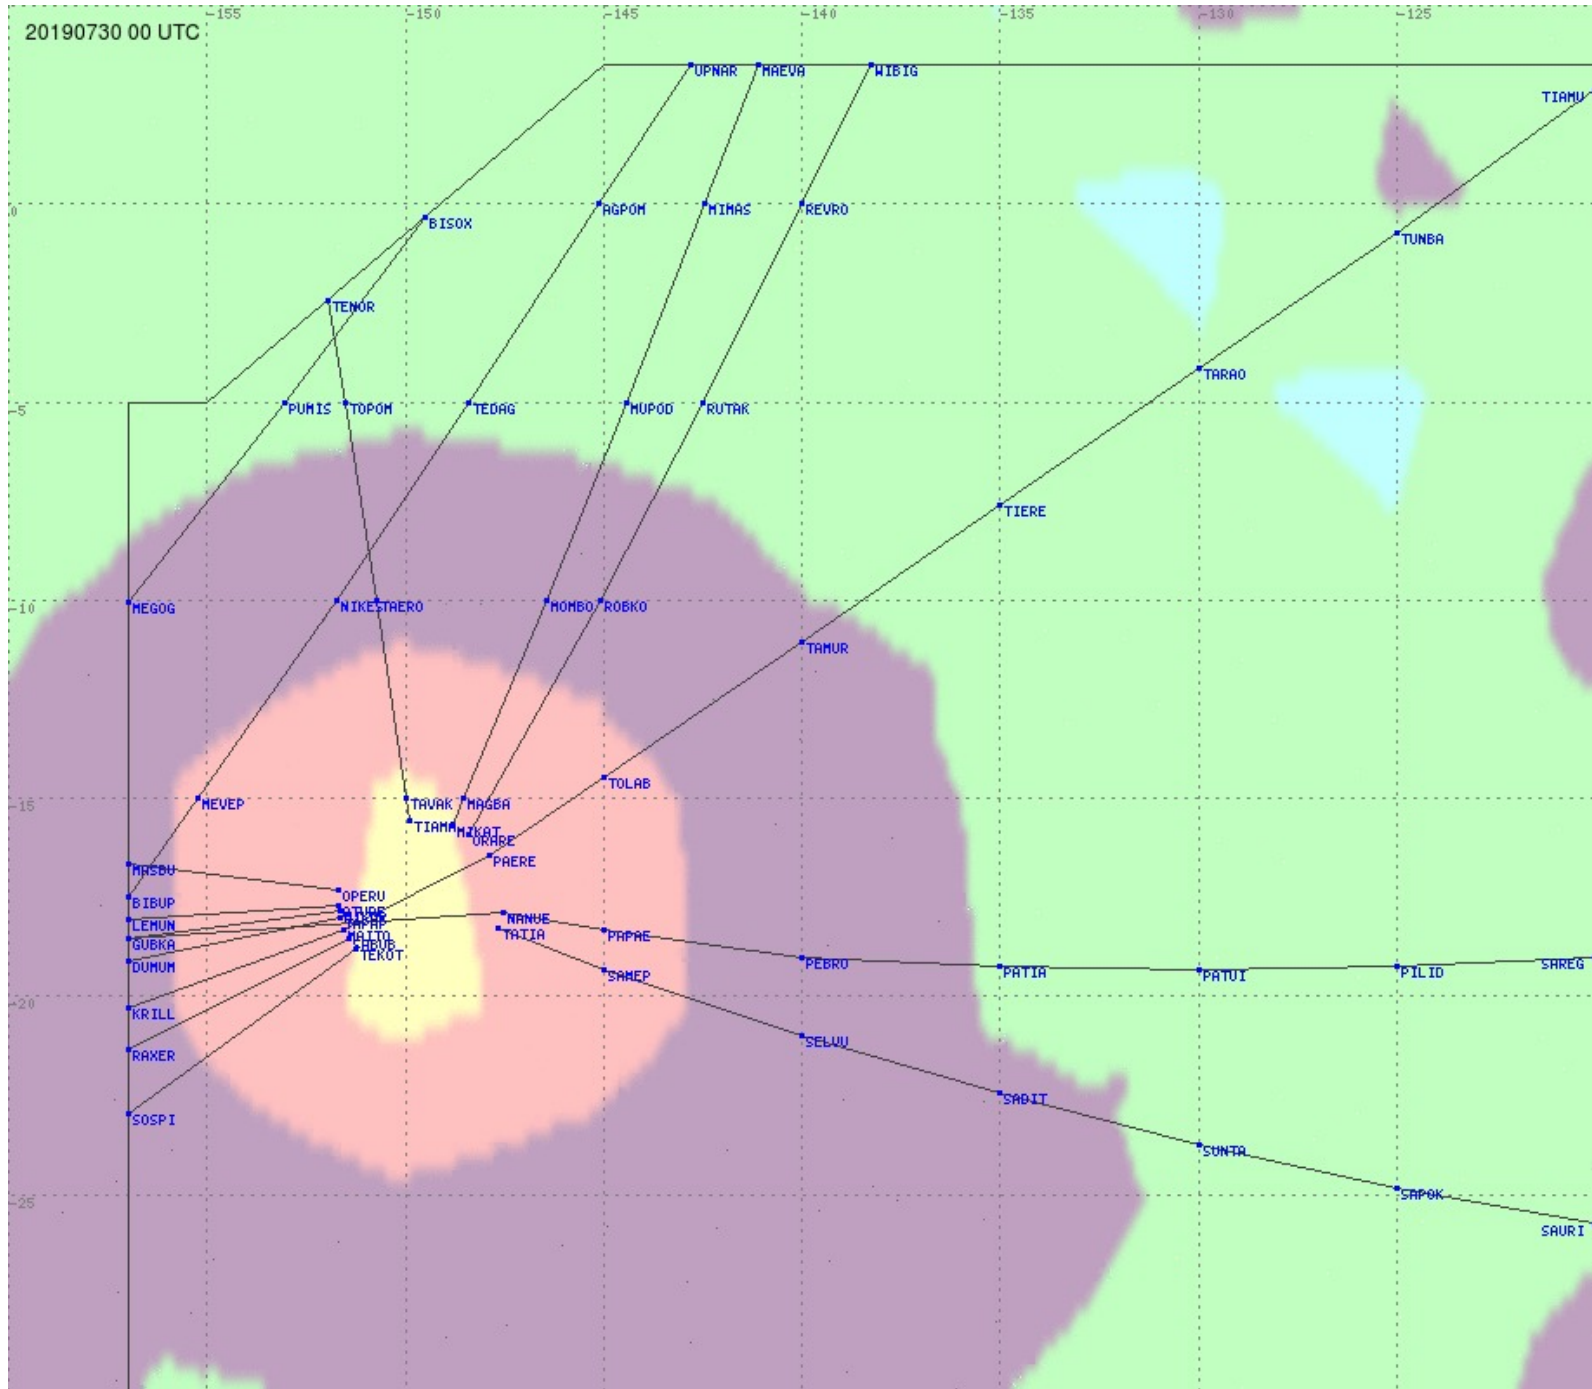

Tahiti FIR - HF Propag - 20190730

2.8 MHz 3.5 MHz 5.6 MHz 8.9 MHz 13.3 MHz 17.9 MHz None

Tahiti FIR - HF Propag - 20190730

Tahiti FIR - HF Propag - 20190730

Tahiti FIR - HF Propag - 20190730

Tahiti FIR - HF Propag - 20190730

2.8 MHz 3.5 MHz 5.6 MHz 8.9 MHz 13.3 MHz 17.9 MHz None

Tahiti FIR - HF Propag - 20190730

Tahiti FIR - HF Propag - 20190730

2.8 MHz 3.5 MHz 5.6 MHz 8.9 MHz 13.3 MHz 17.9 MHz None

Tahiti FIR - HF Propag - 20190730

Tahiti FIR - HF Propag - 20190730

Tahiti FIR - HF Propag - 20190730

2.8 MHz
3.5 MHz
5.6 MHz
8.9 MHz
13.3 MHz
17.9 MHz
None

Tahiti FIR - HF Propag - 20190730

Tahiti FIR - HF Propag - 20190730

2.8 MHz
3.5 MHz
5.6 MHz
8.9 MHz
13.3 MHz
17.9 MHz
None