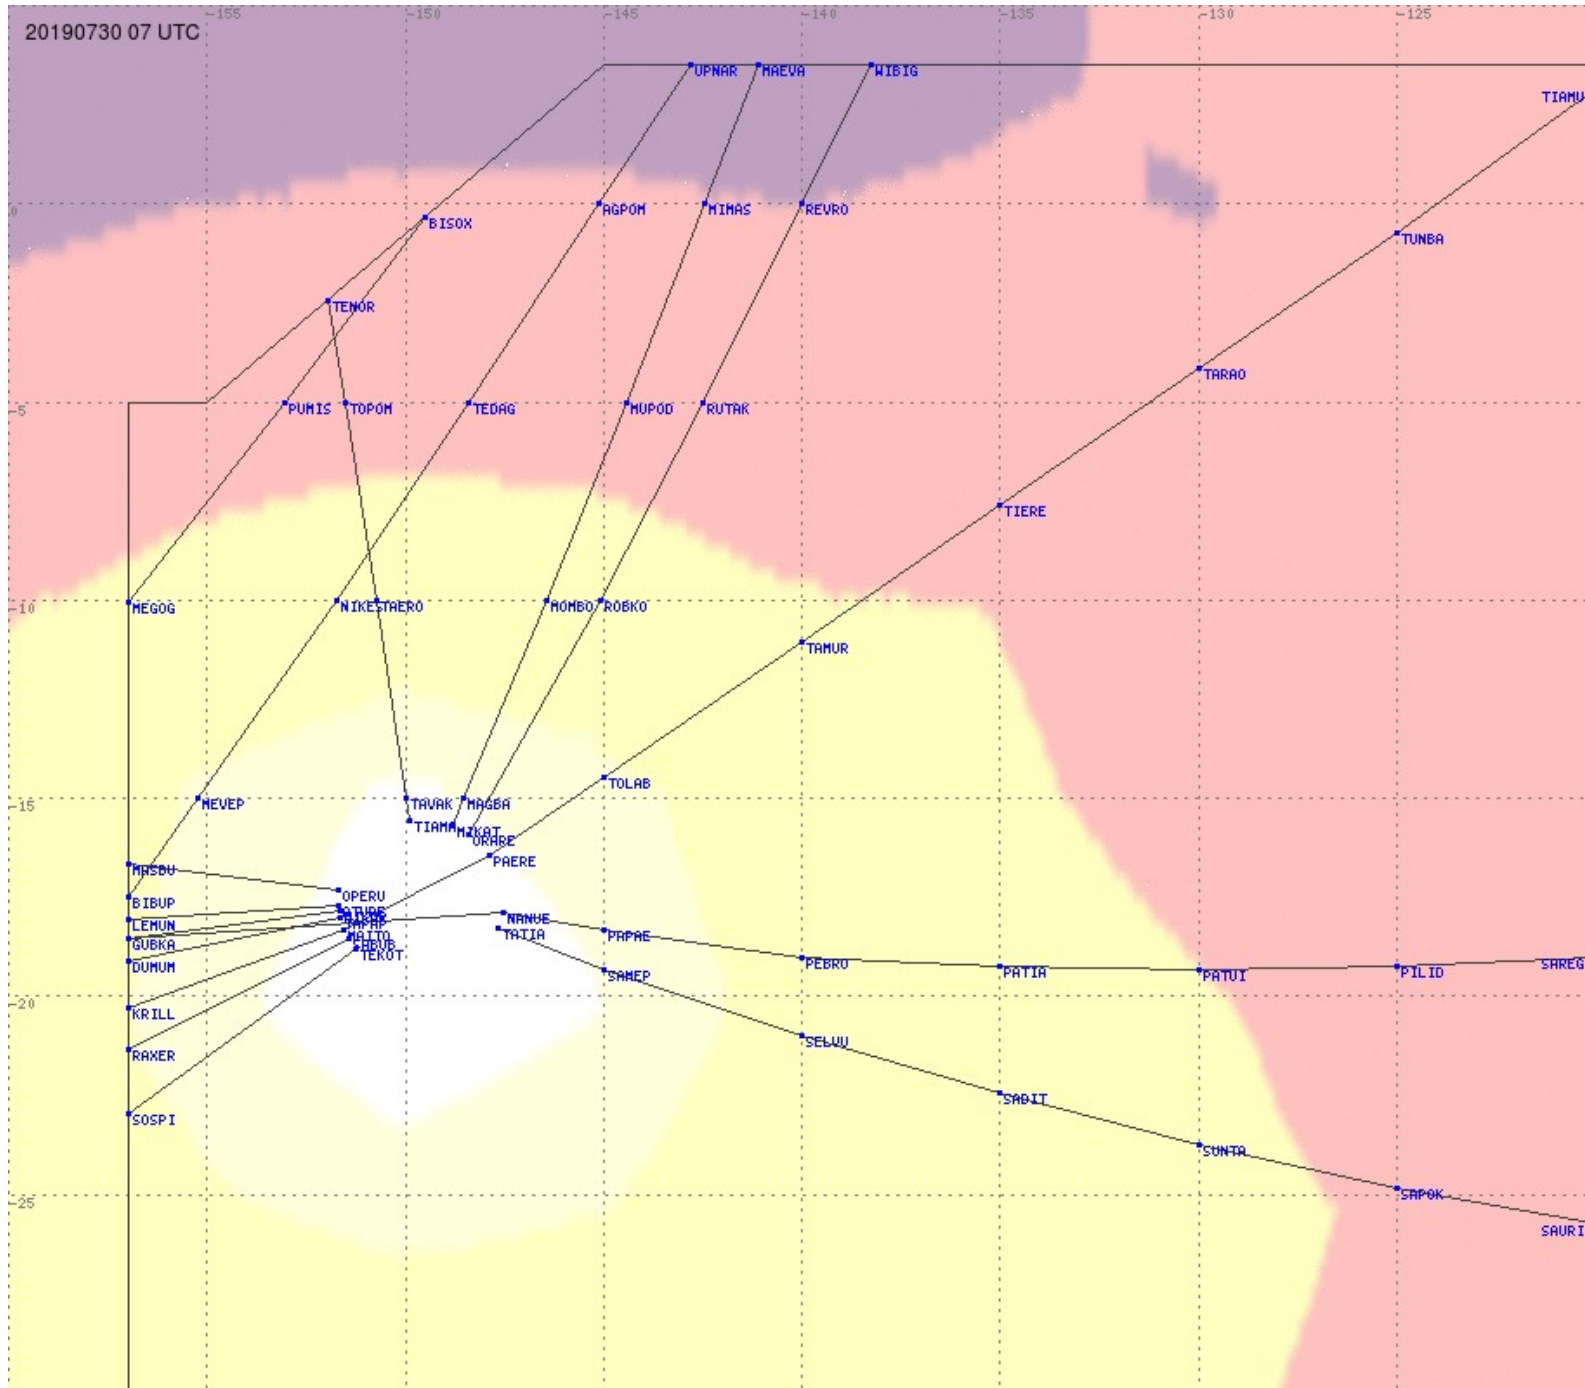

Tahiti FIR - HF Propag - 20190730

2.8 MHz 3.5 MHz 5.6 MHz 8.9 MHz 13.3 MHz 17.9 MHz None

Tahiti FIR - HF Propag - 20190730

Tahiti FIR - HF Propag - 20190730

Tahiti FIR - HF Propag - 20190730

Tahiti FIR - HF Propag - 20190730

2.8 MHz 3.5 MHz 5.6 MHz 8.9 MHz 13.3 MHz 17.9 MHz None

Tahiti FIR - HF Propag - 20190730

Tahiti FIR - HF Propag - 20190730

2.8 MHz 3.5 MHz 5.6 MHz 8.9 MHz 13.3 MHz 17.9 MHz None

Tahiti FIR - HF Propag - 20190730

Tahiti FIR - HF Propag - 20190730

Tahiti FIR - HF Propag - 20190730

2.8 MHz
3.5 MHz
5.6 MHz
8.9 MHz
13.3 MHz
17.9 MHz
None

Tahiti FIR - HF Propag - 20190730

Tahiti FIR - HF Propag - 20190730

2.8 MHz
3.5 MHz
5.6 MHz
8.9 MHz
13.3 MHz
17.9 MHz
None