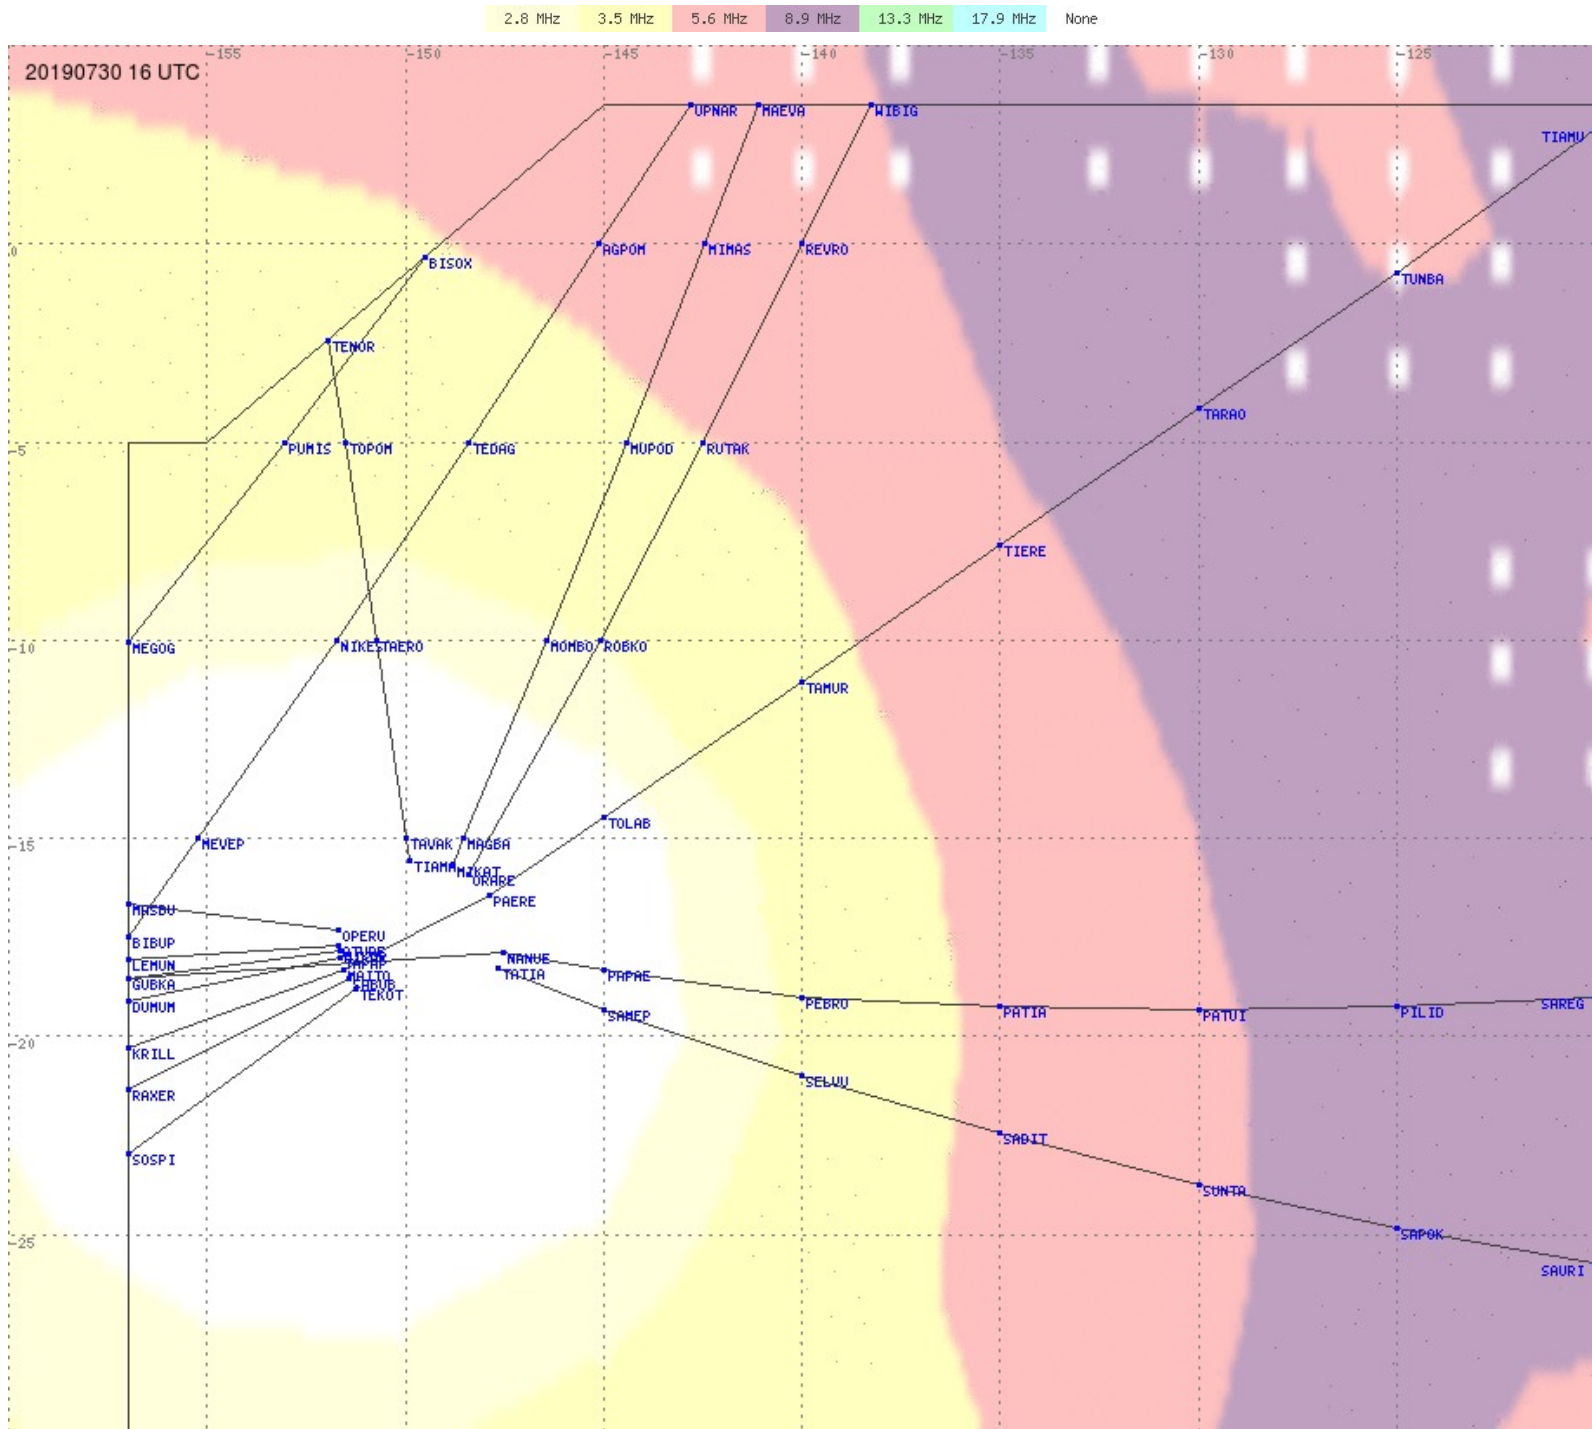

Tahiti FIR - HF Propag - 20190730