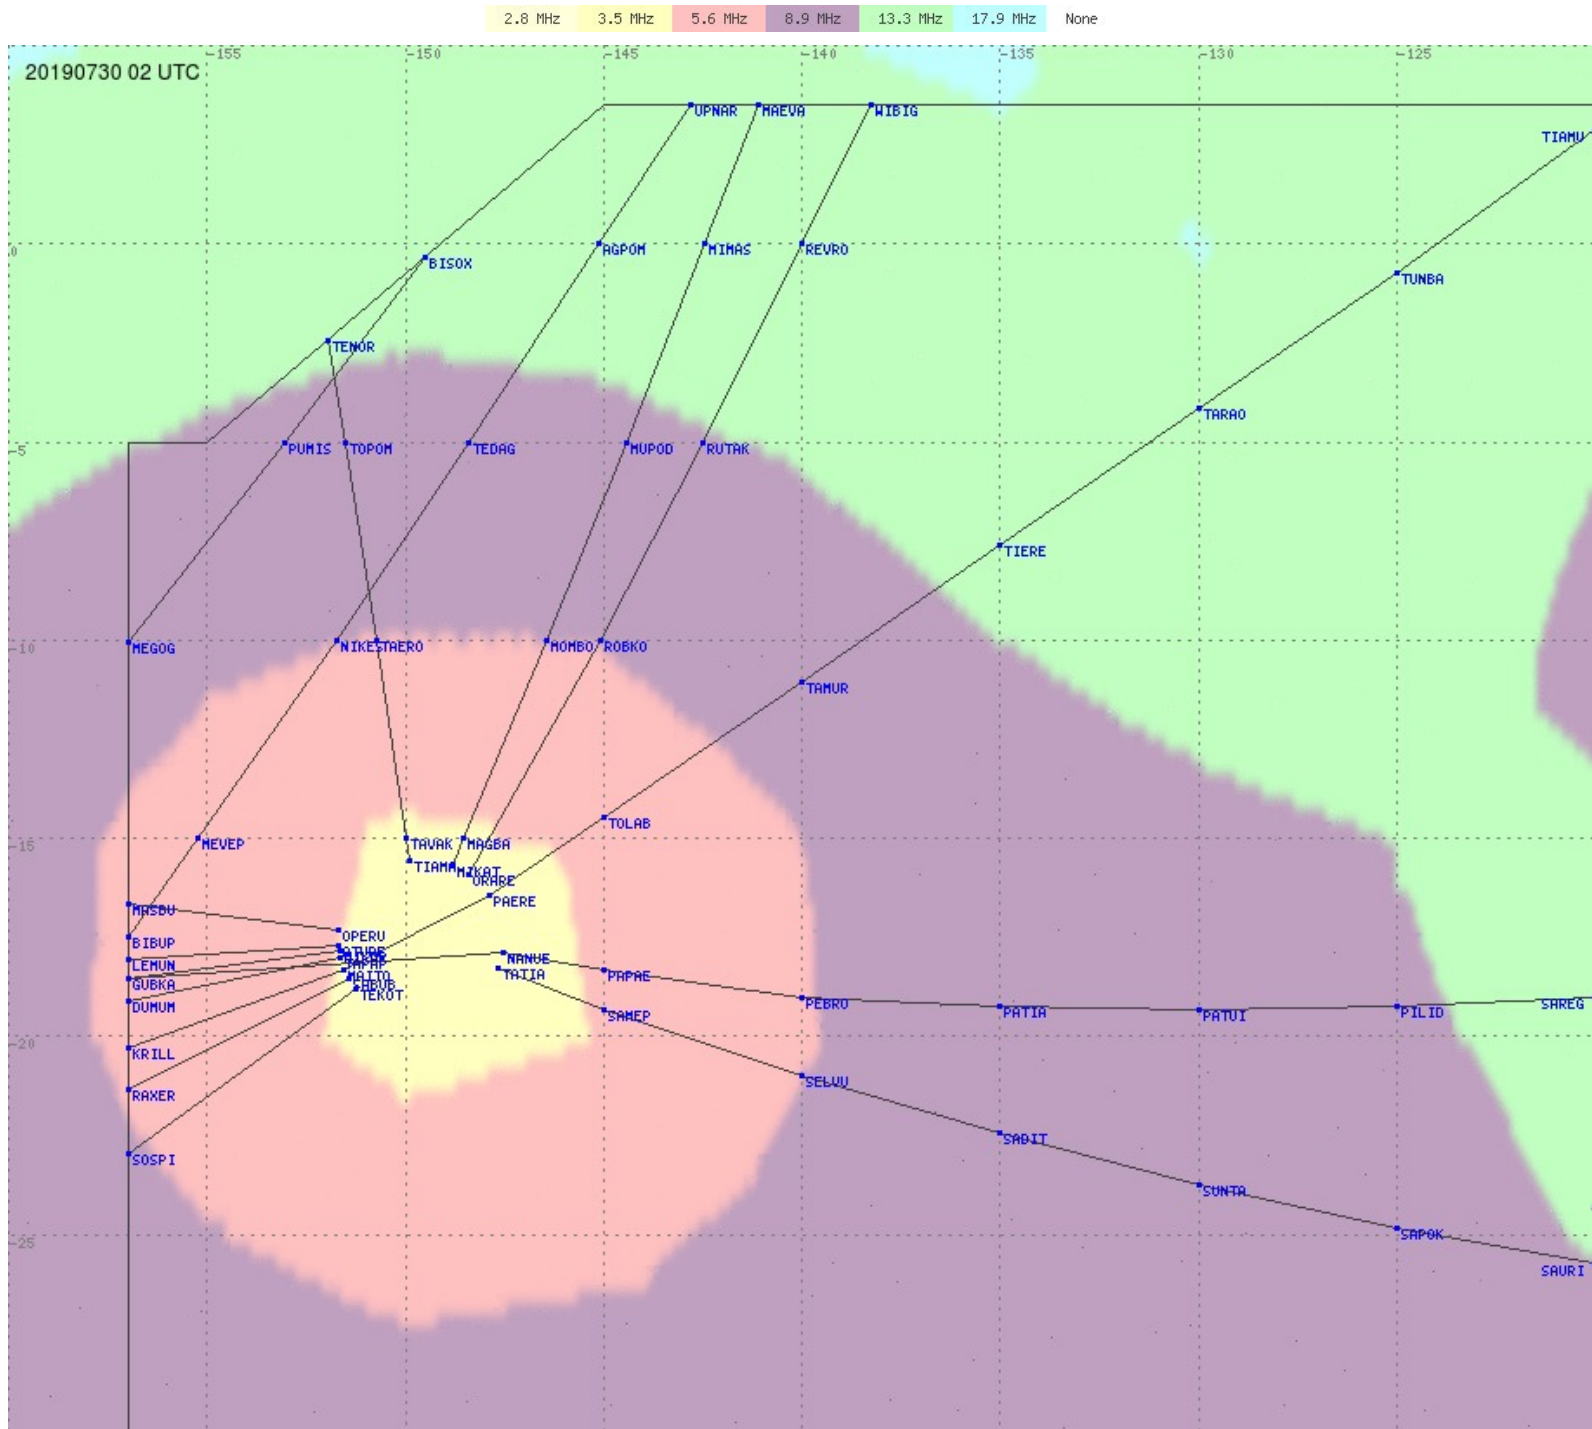

Tahiti FIR - HF Propag - 20190730

2.8 MHz 3.5 MHz 5.6 MHz 8.9 MHz 13.3 MHz 17.9 MHz None

Tahiti FIR - HF Propag - 20190730

Tahiti FIR - HF Propag - 20190730

Tahiti FIR - HF Propag - 20190730

Tahiti FIR - HF Propag - 20190730

2.8 MHz 3.5 MHz 5.6 MHz 8.9 MHz 13.3 MHz 17.9 MHz None

Tahiti FIR - HF Propag - 20190730

Tahiti FIR - HF Propag - 20190730

2.8 MHz 3.5 MHz 5.6 MHz 8.9 MHz 13.3 MHz 17.9 MHz None

Tahiti FIR - HF Propag - 20190730

Tahiti FIR - HF Propag - 20190730

Tahiti FIR - HF Propag - 20190730

2.8 MHz
3.5 MHz
5.6 MHz
8.9 MHz
13.3 MHz
17.9 MHz
None

Tahiti FIR - HF Propag - 20190730

Tahiti FIR - HF Propag - 20190730

2.8 MHz
3.5 MHz
5.6 MHz
8.9 MHz
13.3 MHz
17.9 MHz
None