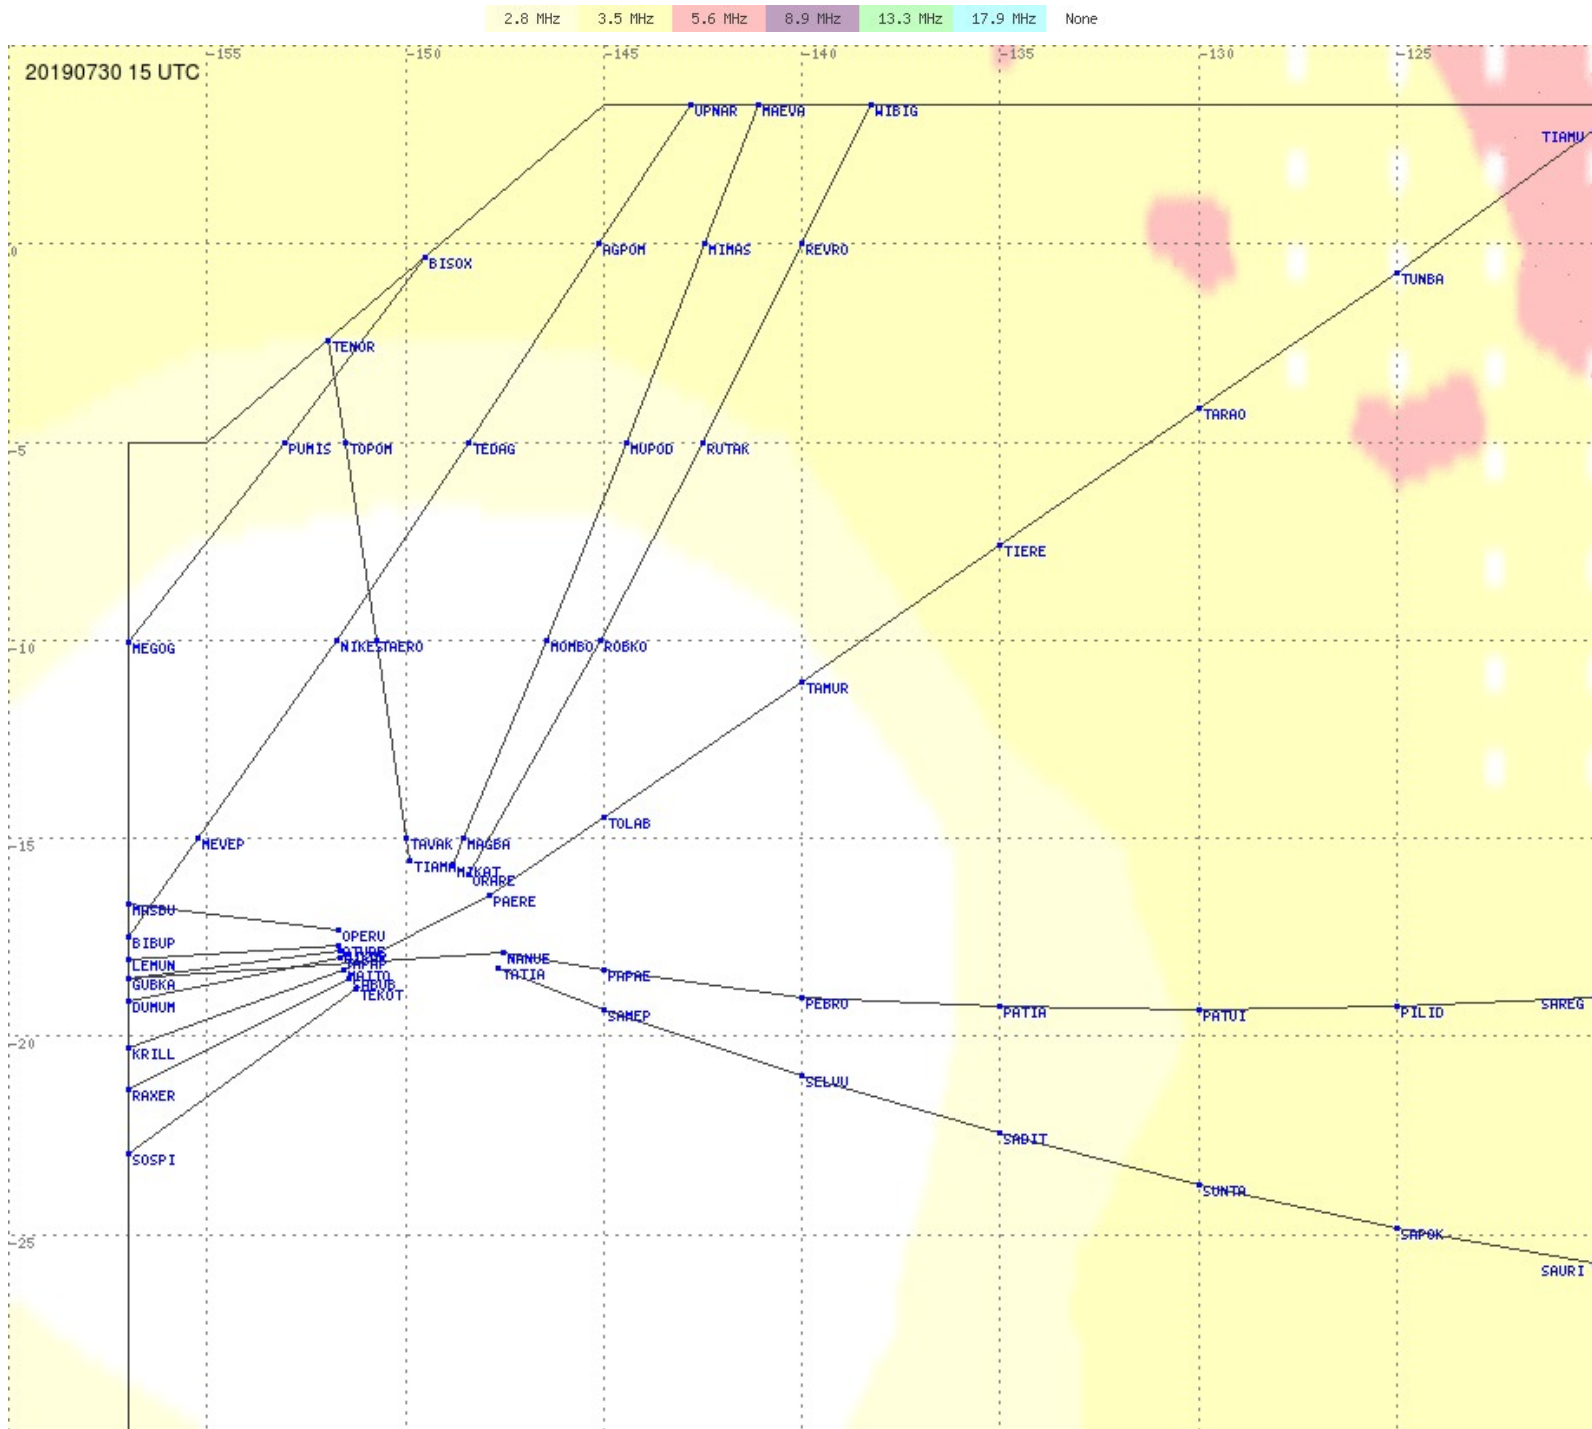

Tahiti FIR - HF Propag - 20190730