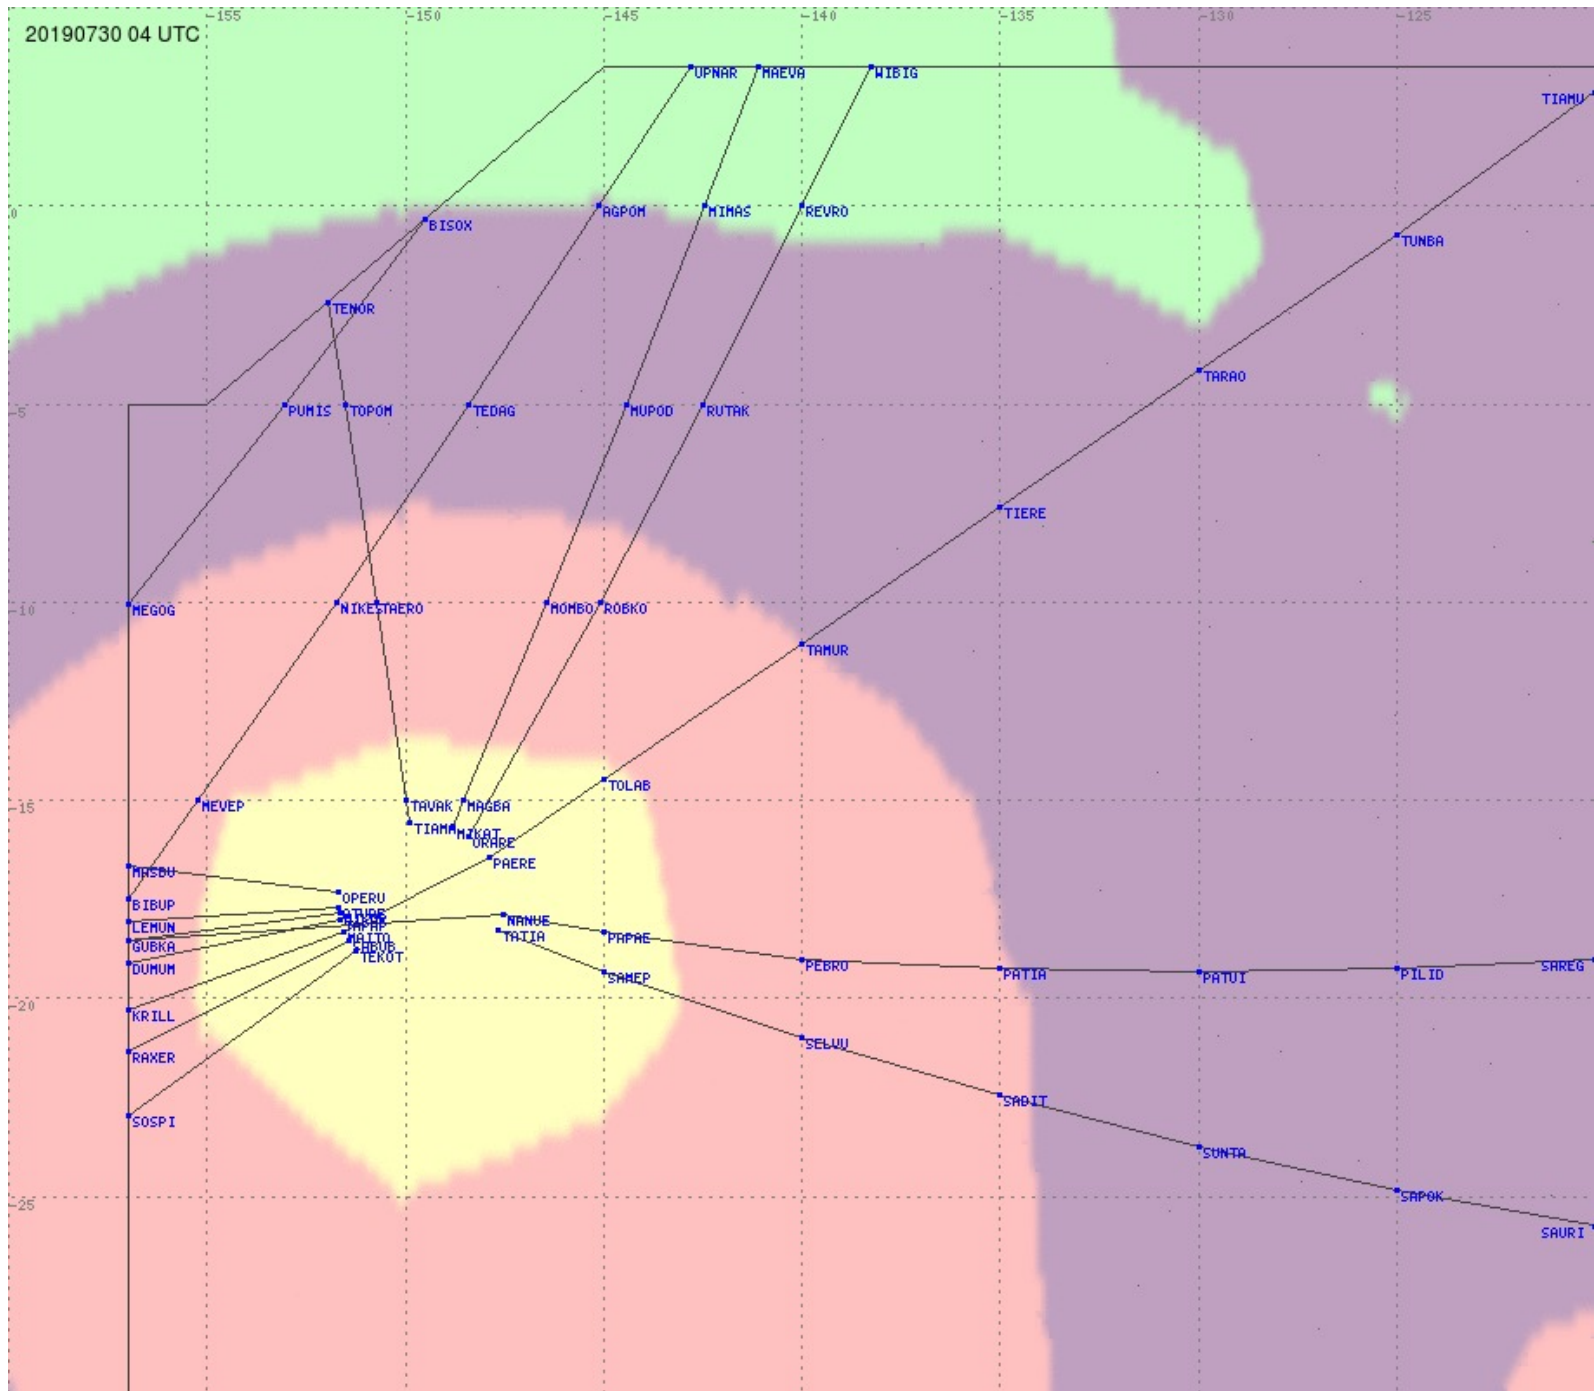

Tahiti FIR - HF Propag - 20190730

2.8 MHz 3.5 MHz 5.6 MHz 8.9 MHz 13.3 MHz 17.9 MHz None

Tahiti FIR - HF Propag - 20190730

Tahiti FIR - HF Propag - 20190730

Tahiti FIR - HF Propag - 20190730

Tahiti FIR - HF Propag - 20190730

2.8 MHz 3.5 MHz 5.6 MHz 8.9 MHz 13.3 MHz 17.9 MHz None

Tahiti FIR - HF Propag - 20190730

Tahiti FIR - HF Propag - 20190730

2.8 MHz 3.5 MHz 5.6 MHz 8.9 MHz 13.3 MHz 17.9 MHz None

Tahiti FIR - HF Propag - 20190730

Tahiti FIR - HF Propag - 20190730

Tahiti FIR - HF Propag - 20190730

2.8 MHz
3.5 MHz
5.6 MHz
8.9 MHz
13.3 MHz
17.9 MHz
None

Tahiti FIR - HF Propag - 20190730

Tahiti FIR - HF Propag - 20190730

2.8 MHz
3.5 MHz
5.6 MHz
8.9 MHz
13.3 MHz
17.9 MHz
None