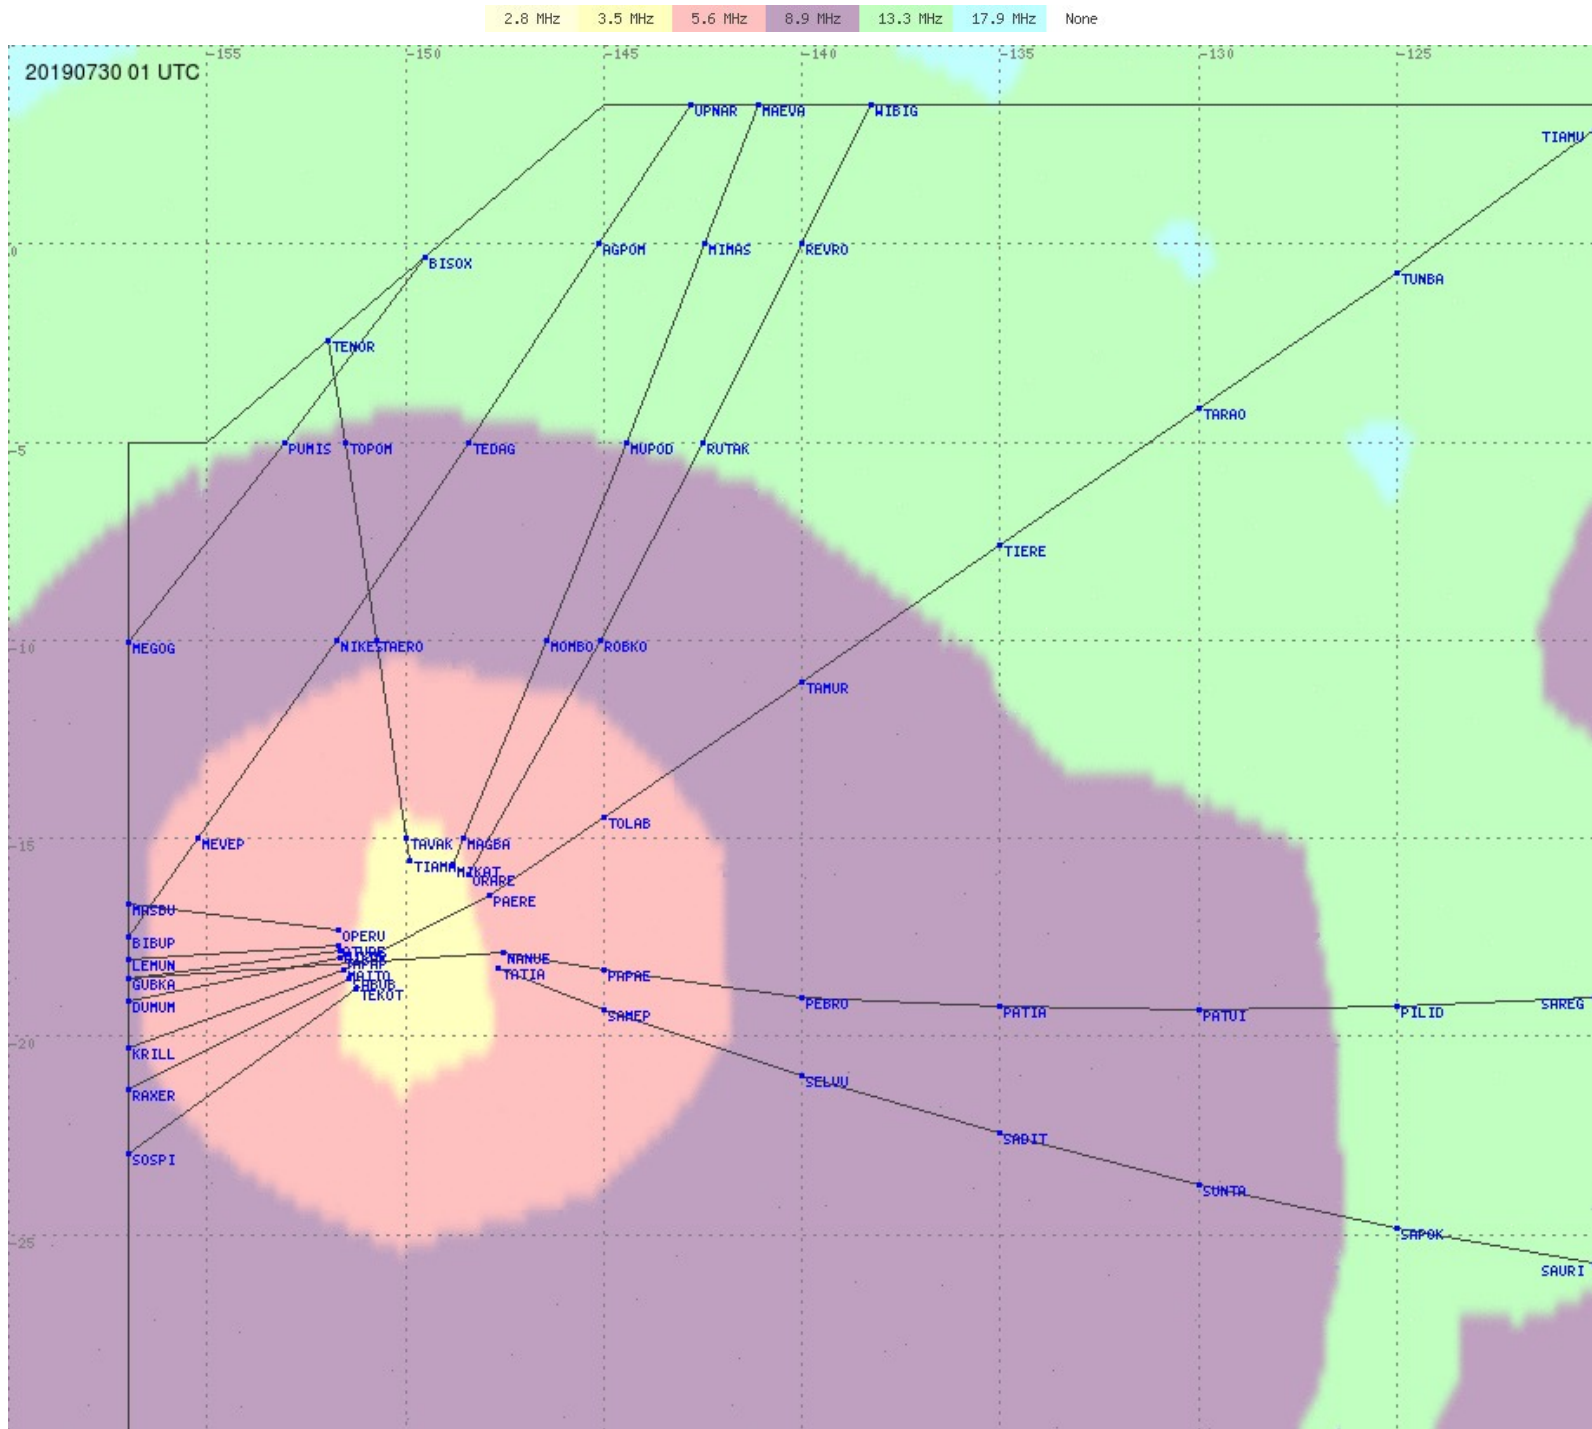

Tahiti FIR - HF Propag - 20190730

2.8 MHz 3.5 MHz 5.6 MHz 8.9 MHz 13.3 MHz 17.9 MHz None

Tahiti FIR - HF Propag - 20190730

Tahiti FIR - HF Propag - 20190730

Tahiti FIR - HF Propag - 20190730

Tahiti FIR - HF Propag - 20190730

2.8 MHz 3.5 MHz 5.6 MHz 8.9 MHz 13.3 MHz 17.9 MHz None

Tahiti FIR - HF Propag - 20190730

Tahiti FIR - HF Propag - 20190730

2.8 MHz 3.5 MHz 5.6 MHz 8.9 MHz 13.3 MHz 17.9 MHz None

Tahiti FIR - HF Propag - 20190730