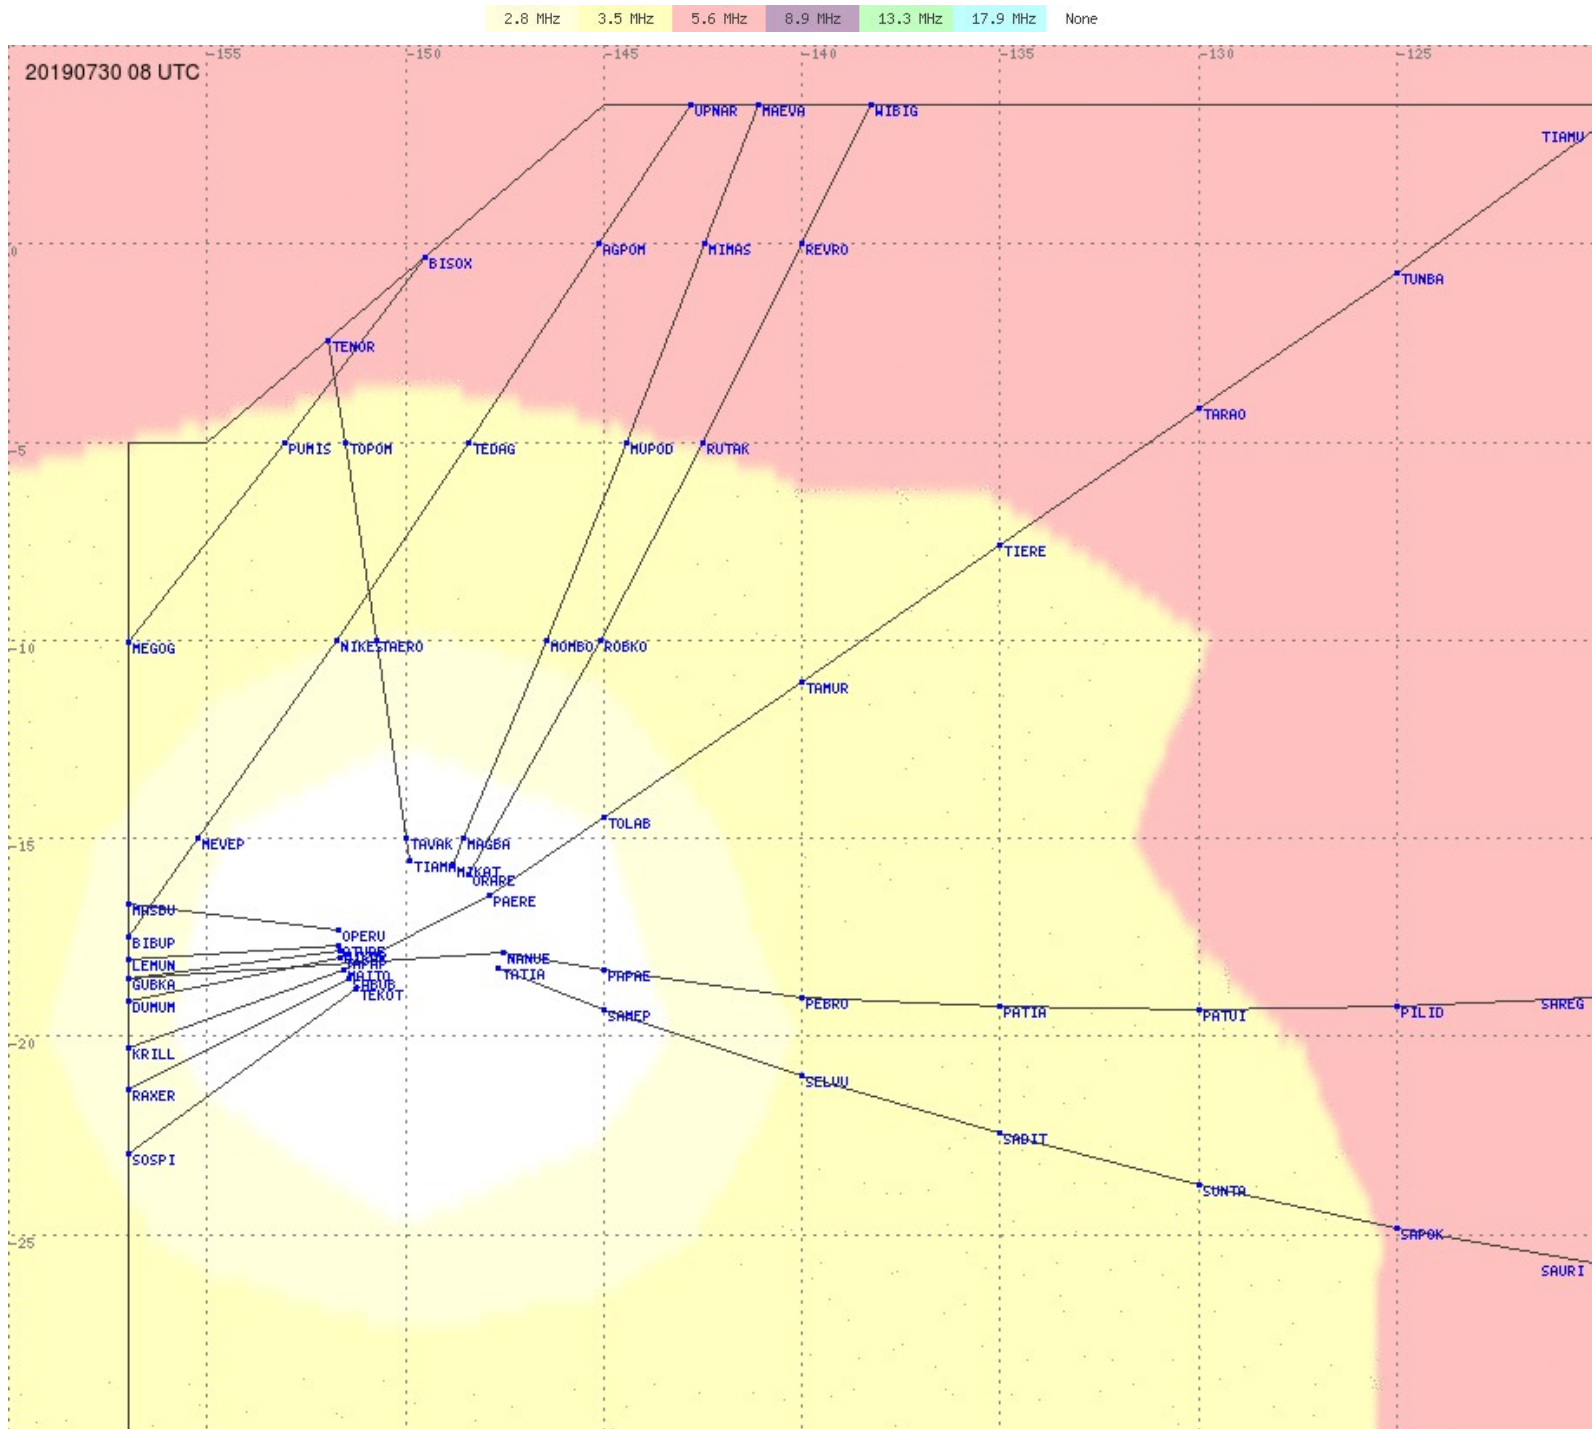

Tahiti FIR - HF Propag - 20190730

2.8 MHz 3.5 MHz 5.6 MHz 8.9 MHz 13.3 MHz 17.9 MHz None

Tahiti FIR - HF Propag - 20190730

Tahiti FIR - HF Propag - 20190730

Tahiti FIR - HF Propag - 20190730

Tahiti FIR - HF Propag - 20190730

2.8 MHz 3.5 MHz 5.6 MHz 8.9 MHz 13.3 MHz 17.9 MHz None

Tahiti FIR - HF Propag - 20190730

Tahiti FIR - HF Propag - 20190730

2.8 MHz 3.5 MHz 5.6 MHz 8.9 MHz 13.3 MHz 17.9 MHz None

Tahiti FIR - HF Propag - 20190730

Tahiti FIR - HF Propag - 20190730

Tahiti FIR - HF Propag - 20190730

2.8 MHz
3.5 MHz
5.6 MHz
8.9 MHz
13.3 MHz
17.9 MHz
None

Tahiti FIR - HF Propag - 20190730

Tahiti FIR - HF Propag - 20190730

2.8 MHz
3.5 MHz
5.6 MHz
8.9 MHz
13.3 MHz
17.9 MHz
None