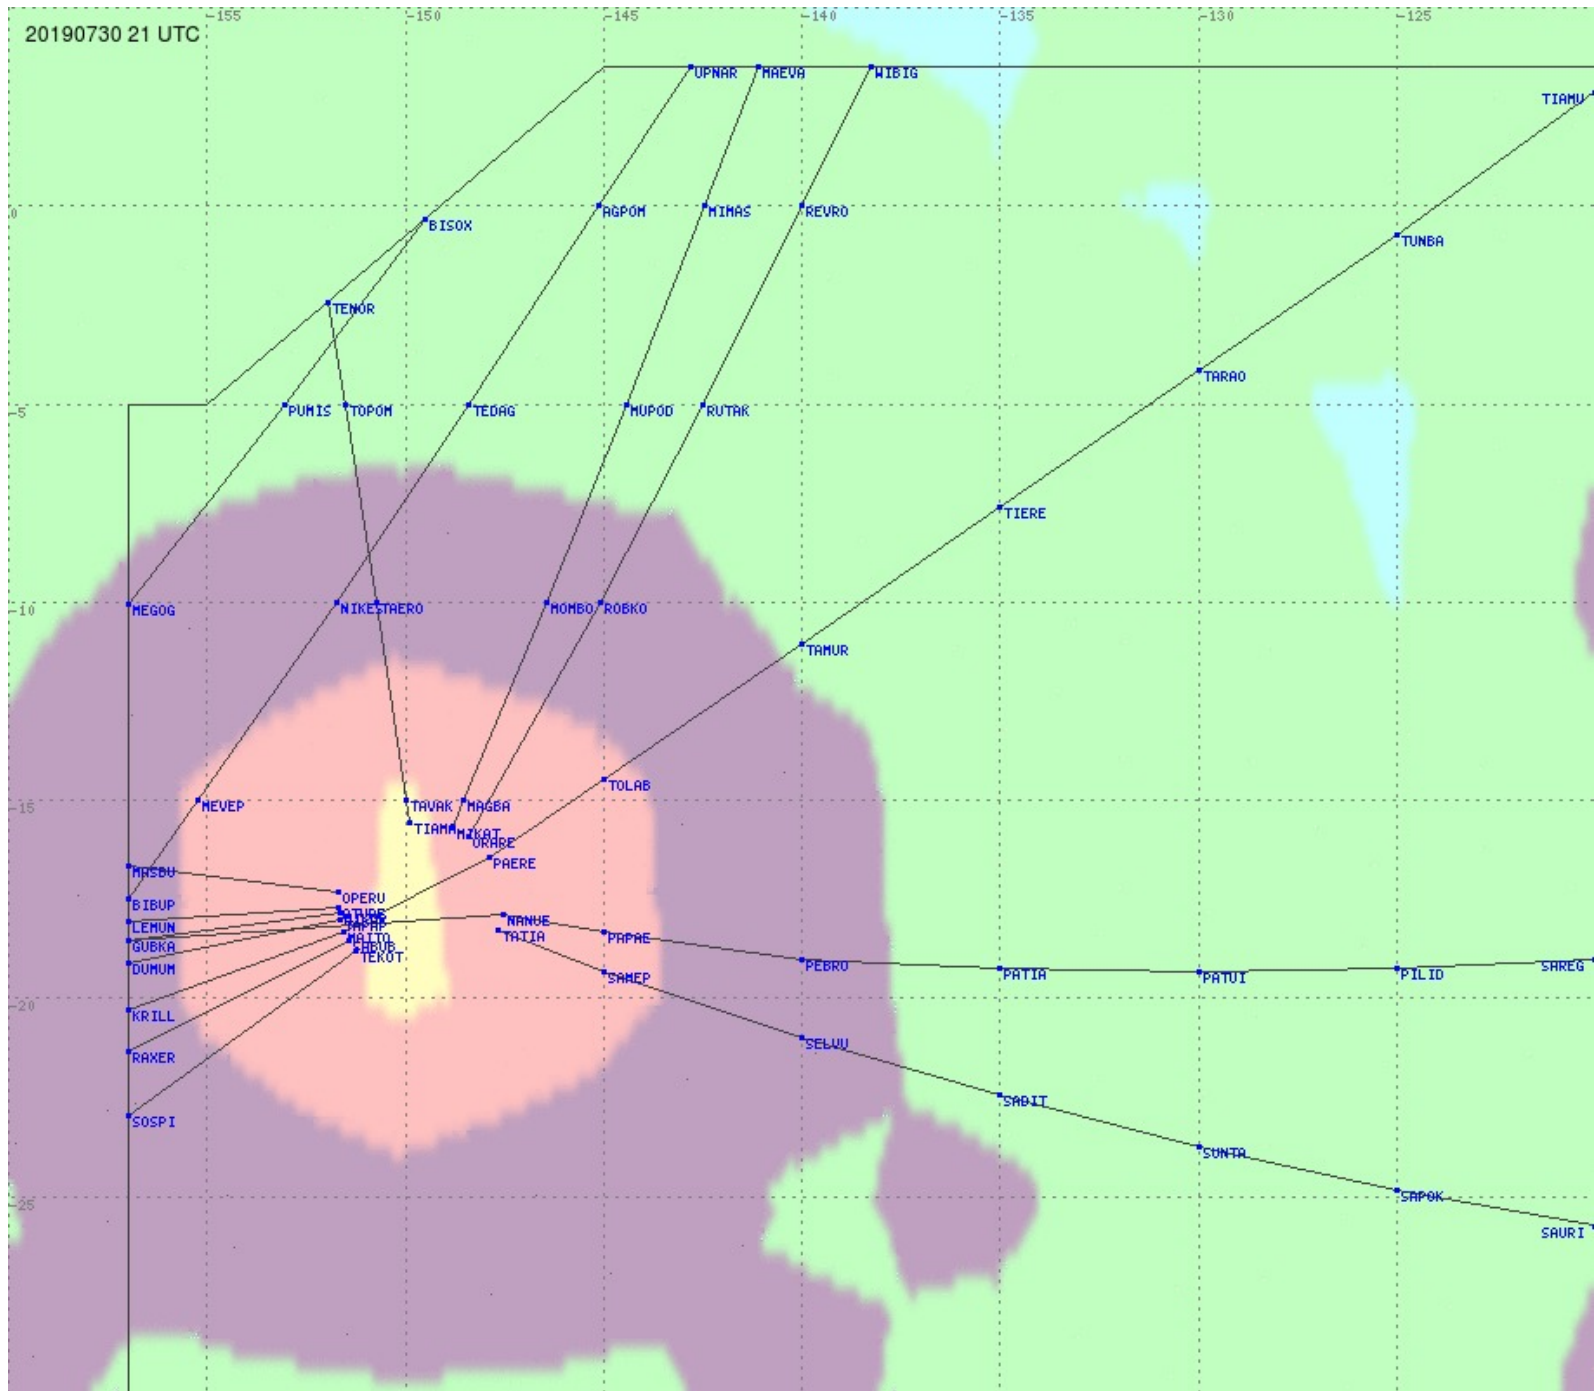

Tahiti FIR - HF Propag - 20190730

2.8 MHz 3.5 MHz 5.6 MHz 8.9 MHz 13.3 MHz 17.9 MHz None

Tahiti FIR - HF Propag - 20190730

Tahiti FIR - HF Propag - 20190730

Tahiti FIR - HF Propag - 20190730

Tahiti FIR - HF Propag - 20190730

Tahiti FIR - HF Propag - 20190730

Tahiti FIR - HF Propag - 20190730

2.8 MHz
3.5 MHz
5.6 MHz
8.9 MHz
13.3 MHz
17.9 MHz
None

Tahiti FIR - HF Propag - 20190730

Tahiti FIR - HF Propag - 20190730

Tahiti FIR - HF Propag - 20190730

2.8 MHz 3.5 MHz 5.6 MHz 8.9 MHz 13.3 MHz 17.9 MHz None

Tahiti FIR - HF Propag - 20190730

2.8 MHz
3.5 MHz
5.6 MHz
8.9 MHz
13.3 MHz
17.9 MHz
None

Tahiti FIR - HF Propag - 20190730

2.8 MHz 3.5 MHz 5.6 MHz 8.9 MHz 13.3 MHz 17.9 MHz None

Tahiti FIR - HF Propag - 20190730

2.8 MHz 3.5 MHz 5.6 MHz 8.9 MHz 13.3 MHz 17.9 MHz None

Tahiti FIR - HF Propag - 20190730

2.8 MHz
3.5 MHz
5.6 MHz
8.9 MHz
13.3 MHz
17.9 MHz
None

Tahiti FIR - HF Propag - 20190730