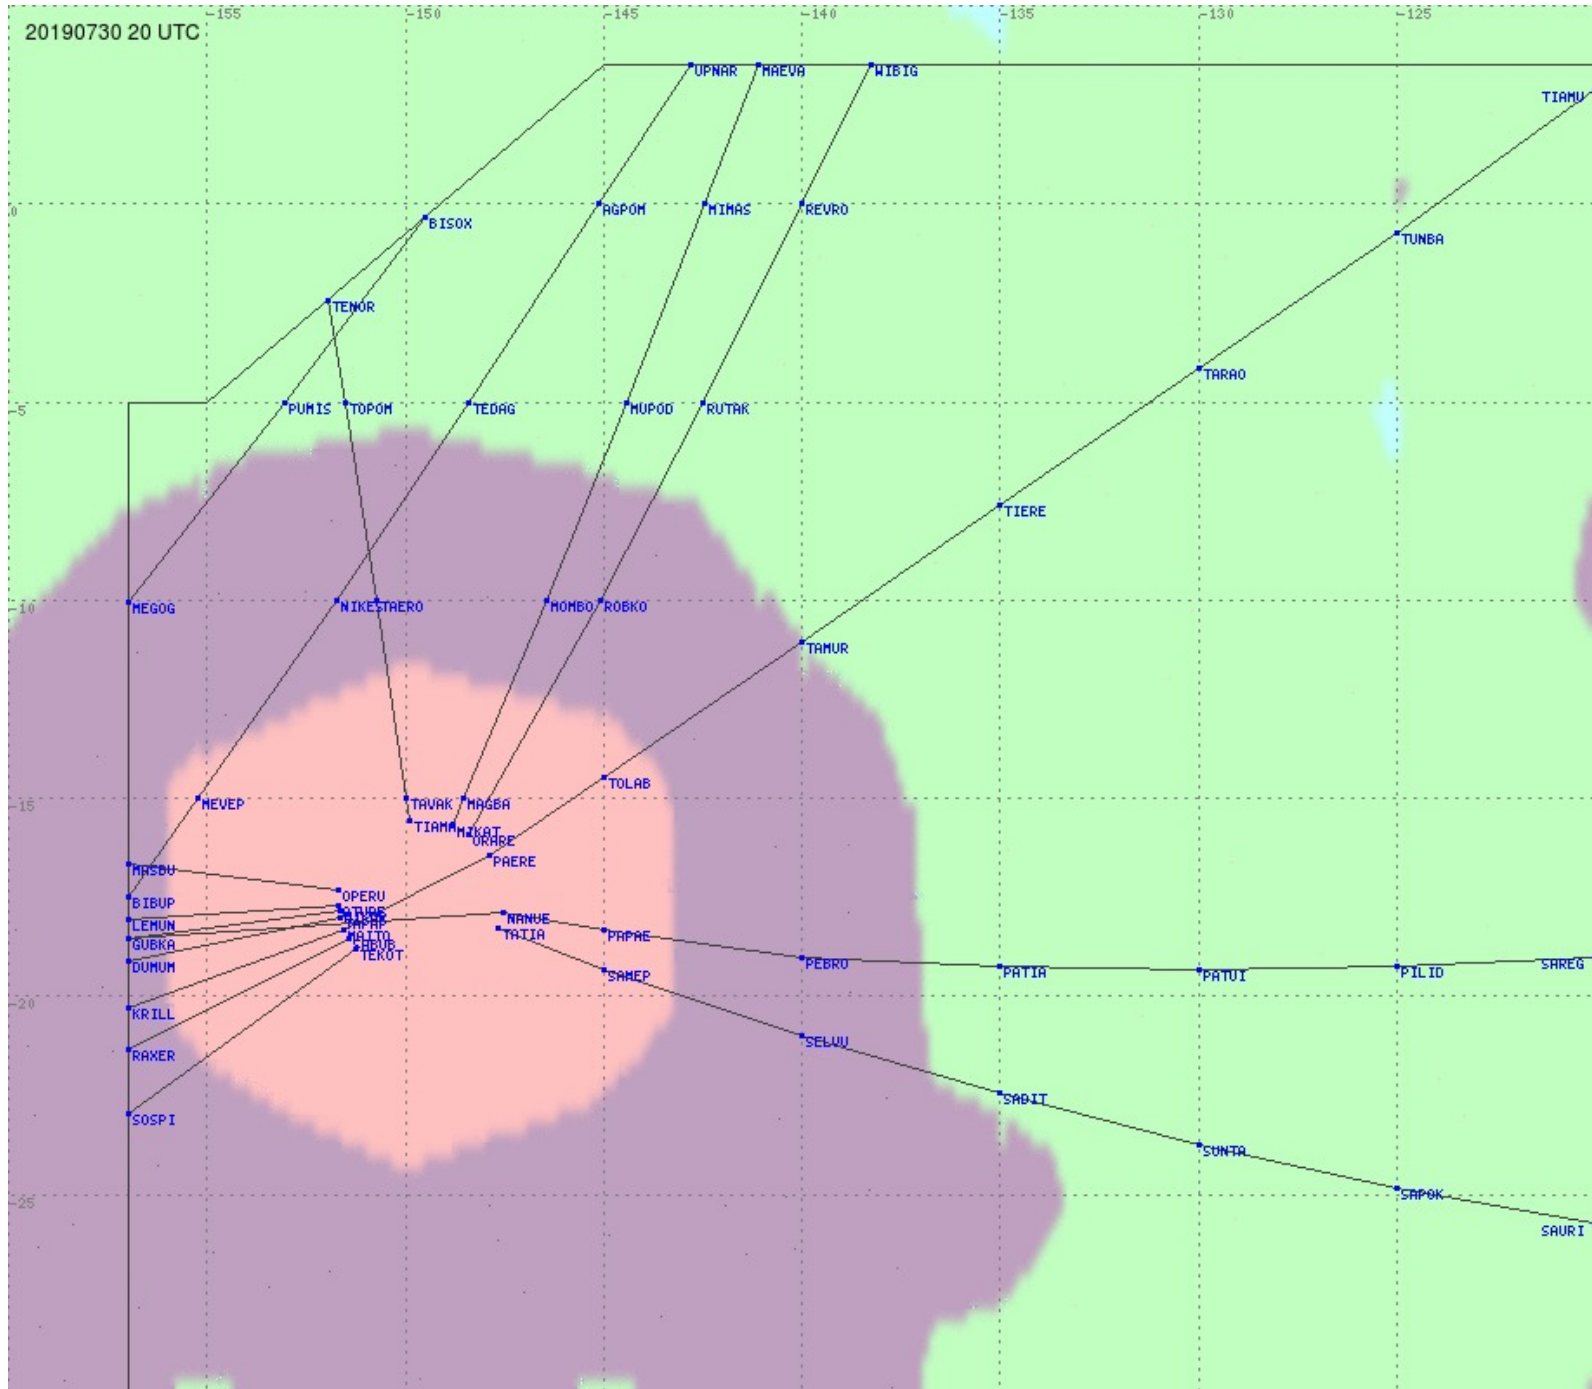

Tahiti FIR - HF Propag - 20190730

2.8 MHz 3.5 MHz 5.6 MHz 8.9 MHz 13.3 MHz 17.9 MHz None

Tahiti FIR - HF Propag - 20190730

Tahiti FIR - HF Propag - 20190730

Tahiti FIR - HF Propag - 20190730

Tahiti FIR - HF Propag - 20190730

Tahiti FIR - HF Propag - 20190730

Tahiti FIR - HF Propag - 20190730

2.8 MHz
3.5 MHz
5.6 MHz
8.9 MHz
13.3 MHz
17.9 MHz
None

Tahiti FIR - HF Propag - 20190730

Tahiti FIR - HF Propag - 20190730

Tahiti FIR - HF Propag - 20190730

2.8 MHz 3.5 MHz 5.6 MHz 8.9 MHz 13.3 MHz 17.9 MHz None

Tahiti FIR - HF Propag - 20190730

2.8 MHz
3.5 MHz
5.6 MHz
8.9 MHz
13.3 MHz
17.9 MHz
None

Tahiti FIR - HF Propag - 20190730

2.8 MHz 3.5 MHz 5.6 MHz 8.9 MHz 13.3 MHz 17.9 MHz None

Tahiti FIR - HF Propag - 20190730

2.8 MHz 3.5 MHz 5.6 MHz 8.9 MHz 13.3 MHz 17.9 MHz None

Tahiti FIR - HF Propag - 20190730

2.8 MHz
3.5 MHz
5.6 MHz
8.9 MHz
13.3 MHz
17.9 MHz
None

Tahiti FIR - HF Propag - 20190730