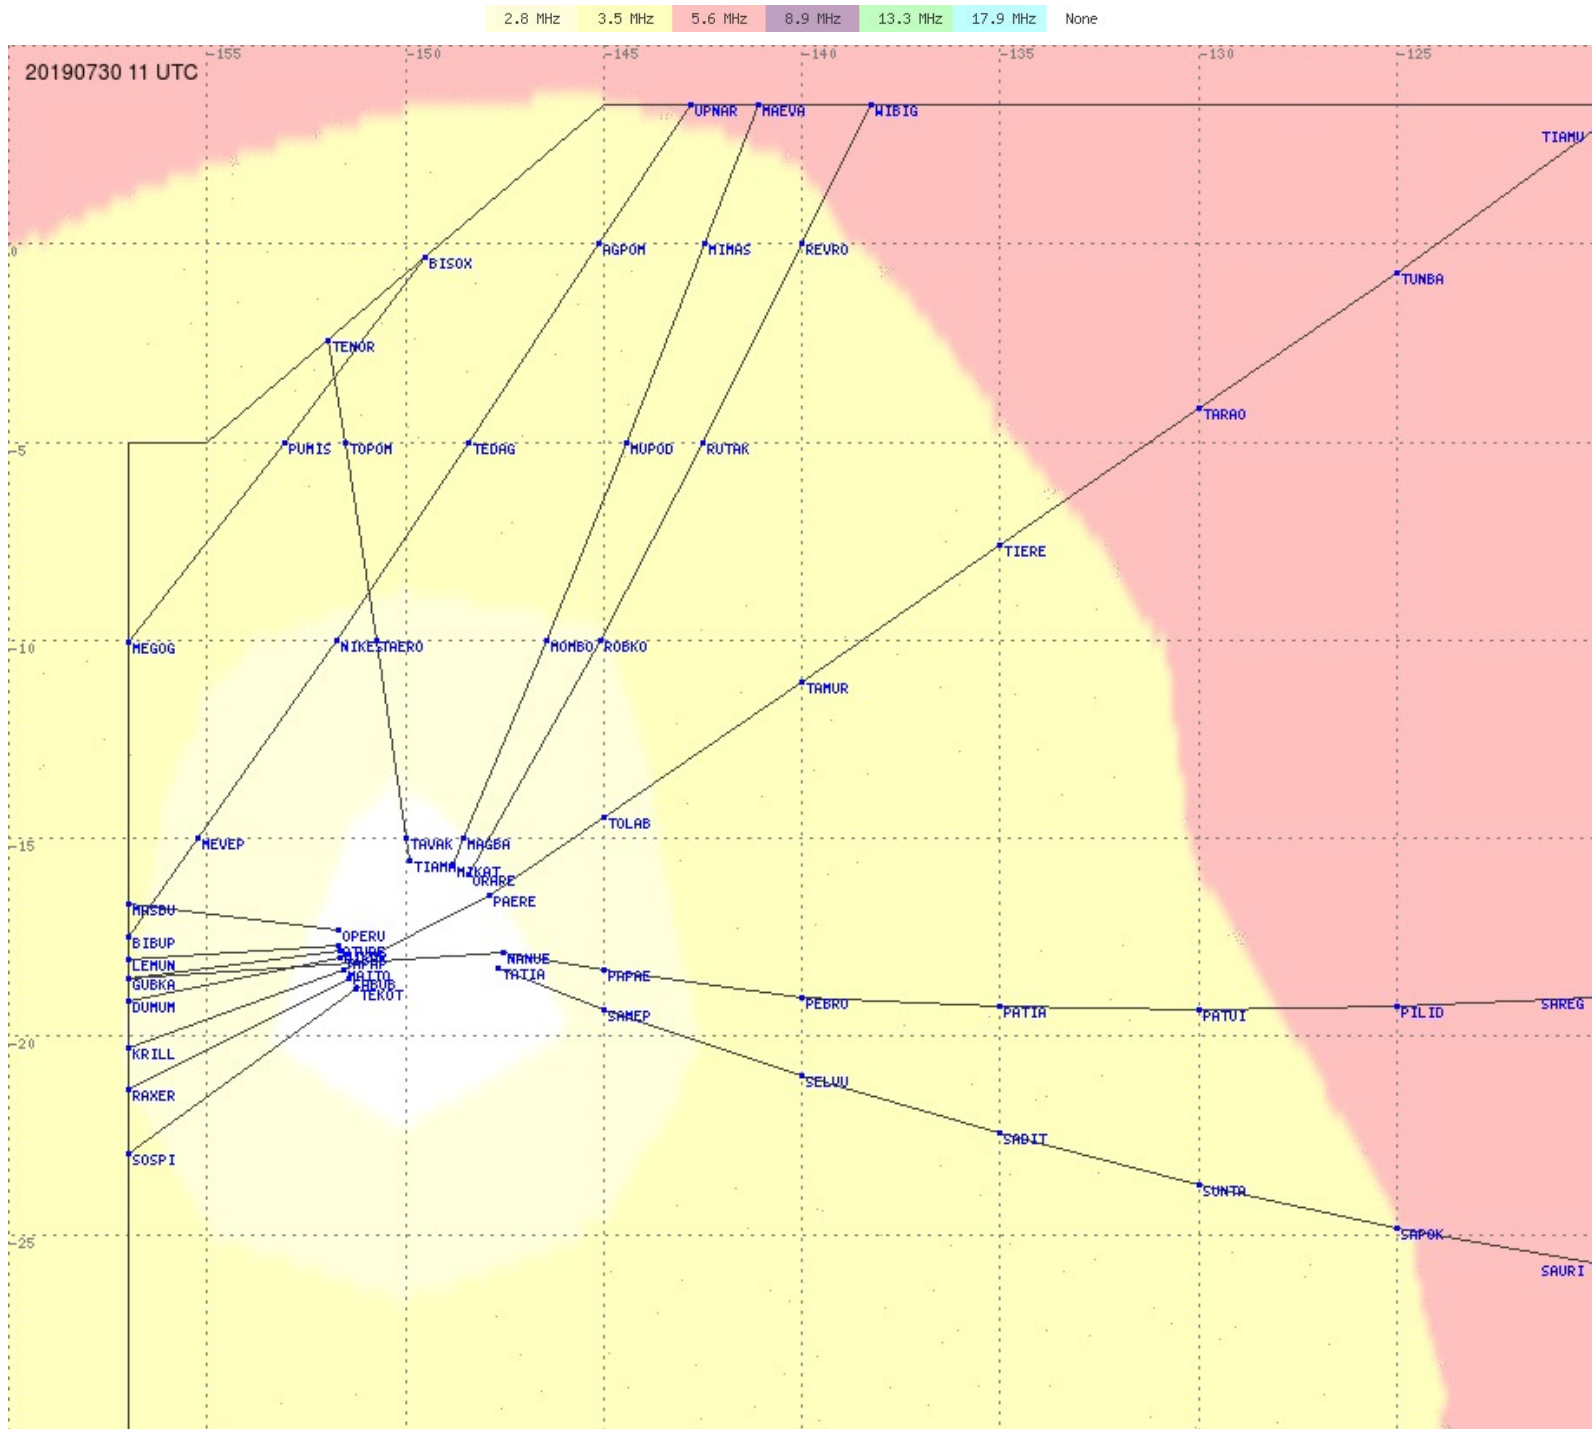

2.8 MHz 3.5 MHz 5.6 MHz 8.9 MHz 13.3 MHz 17.9 MHz None

Tahiti FIR - HF Propag - 20190730

Tahiti FIR - HF Propag - 20190730

2.8 MHz 3.5 MHz 5.6 MHz 8.9 MHz 13.3 MHz 17.9 MHz None

Tahiti FIR - HF Propag - 20190730

Tahiti FIR - HF Propag - 20190730

Tahiti FIR - HF Propag - 20190730

2.8 MHz
3.5 MHz
5.6 MHz
8.9 MHz
13.3 MHz
17.9 MHz
None

Tahiti FIR - HF Propag - 20190730

Tahiti FIR - HF Propag - 20190730

2.8 MHz
3.5 MHz
5.6 MHz
8.9 MHz
13.3 MHz
17.9 MHz
None

Tahiti FIR - HF Propag - 20190730

Tahiti FIR - HF Propag - 20190730

2.8 MHz
3.5 MHz
5.6 MHz
8.9 MHz
13.3 MHz
17.9 MHz
None

Tahiti FIR - HF Propag - 20190730

Tahiti FIR - HF Propag - 20190730

Tahiti FIR - HF Propag - 20190730