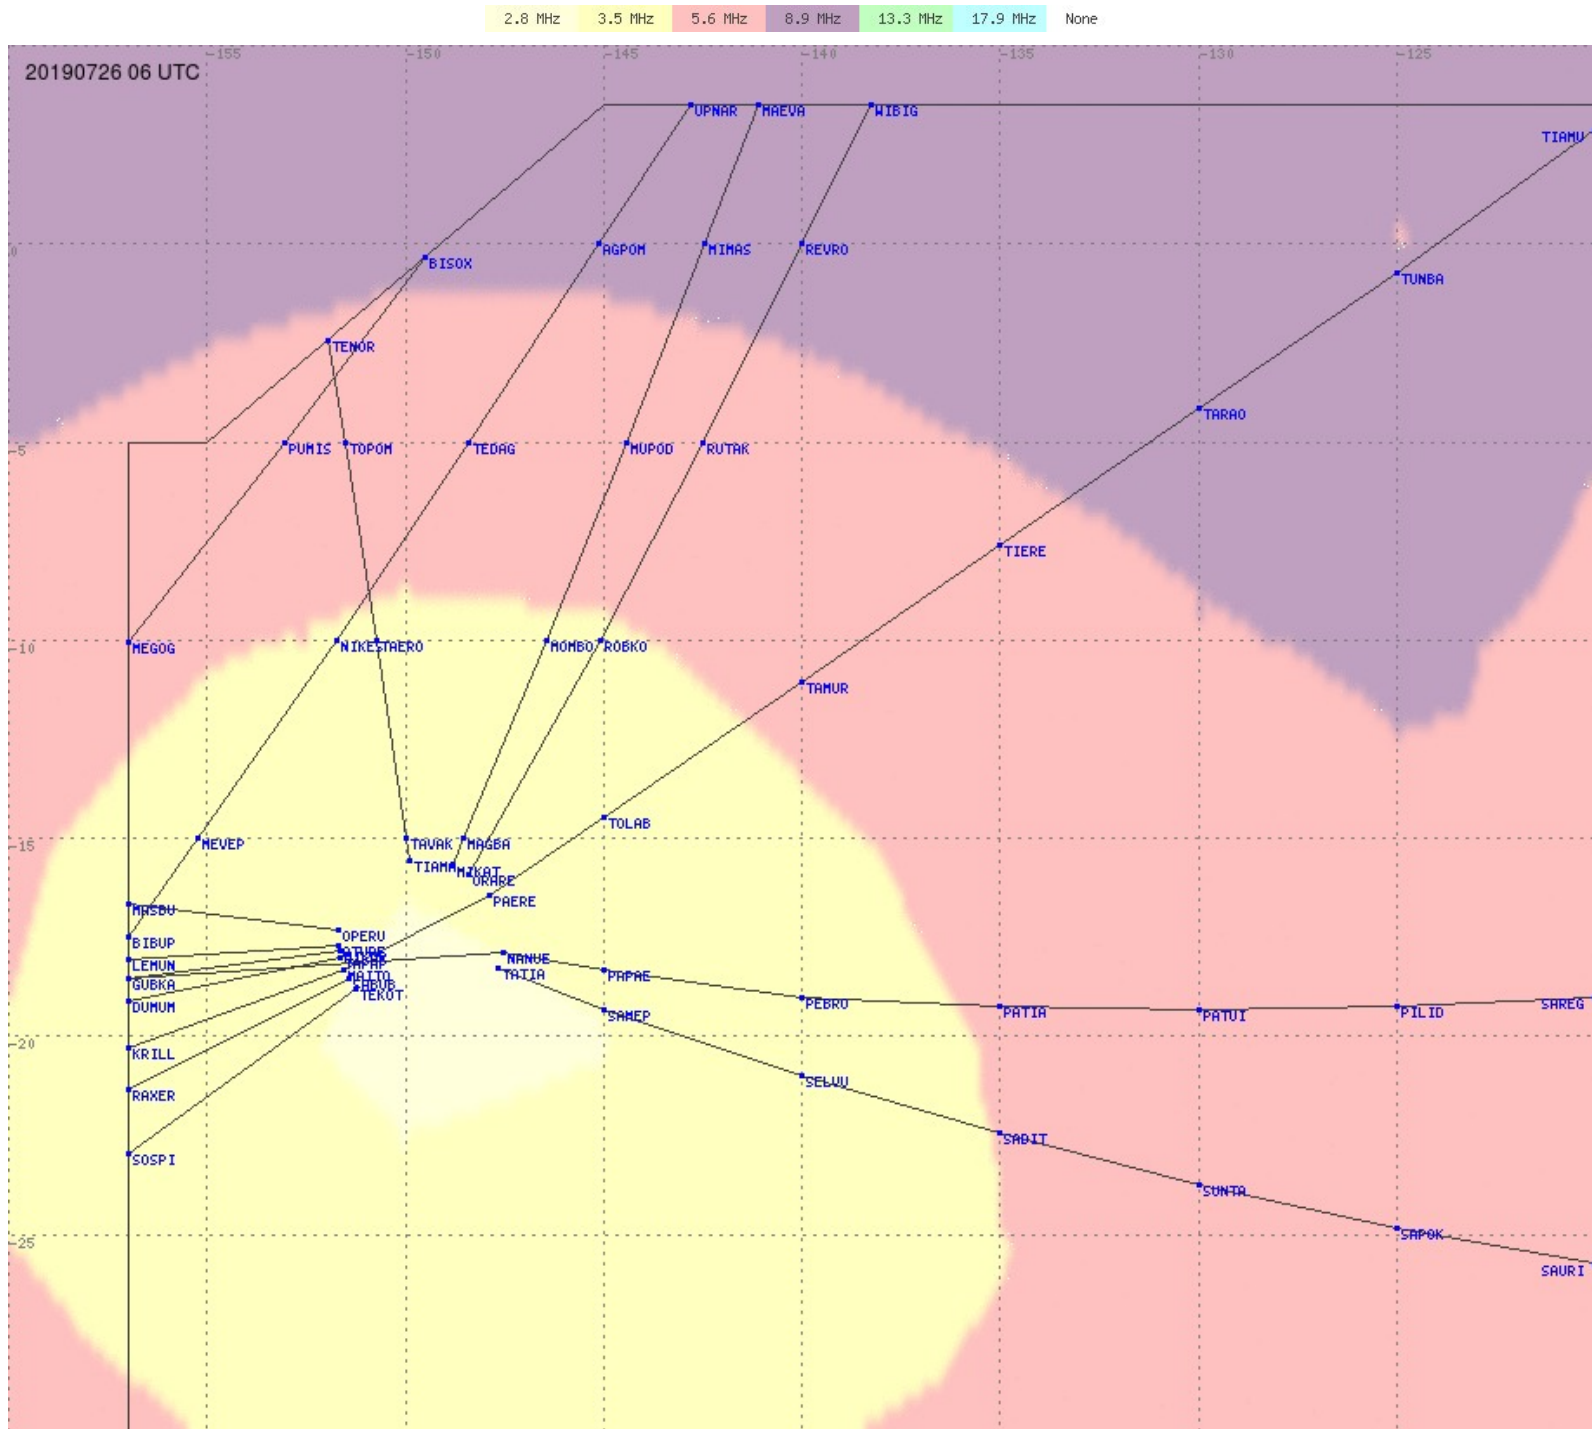

Tahiti FIR - HF Propag - 20190726

2.8 MHz 3.5 MHz 5.6 MHz 8.9 MHz 13.3 MHz 17.9 MHz None

Tahiti FIR - HF Propag - 20190726

2.8 MHz
3.5 MHz
5.6 MHz
8.9 MHz
13.3 MHz
17.9 MHz
None

Tahiti FIR - HF Propag - 20190726

Tahiti FIR - HF Propag - 20190726

2.8 MHz 3.5 MHz 5.6 MHz 8.9 MHz 13.3 MHz 17.9 MHz None

Tahiti FIR - HF Propag - 20190726

Tahiti FIR - HF Propag - 20190726

Tahiti FIR - HF Propag - 20190726

Tahiti FIR - HF Propag - 20190726

Tahiti FIR - HF Propag - 20190726

Tahiti FIR - HF Propag - 20190726

Tahiti FIR - HF Propag - 20190726

Tahiti FIR - HF Propag - 20190726

2.8 MHz
3.5 MHz
5.6 MHz
8.9 MHz
13.3 MHz
17.9 MHz
None

Tahiti FIR - HF Propag - 20190726