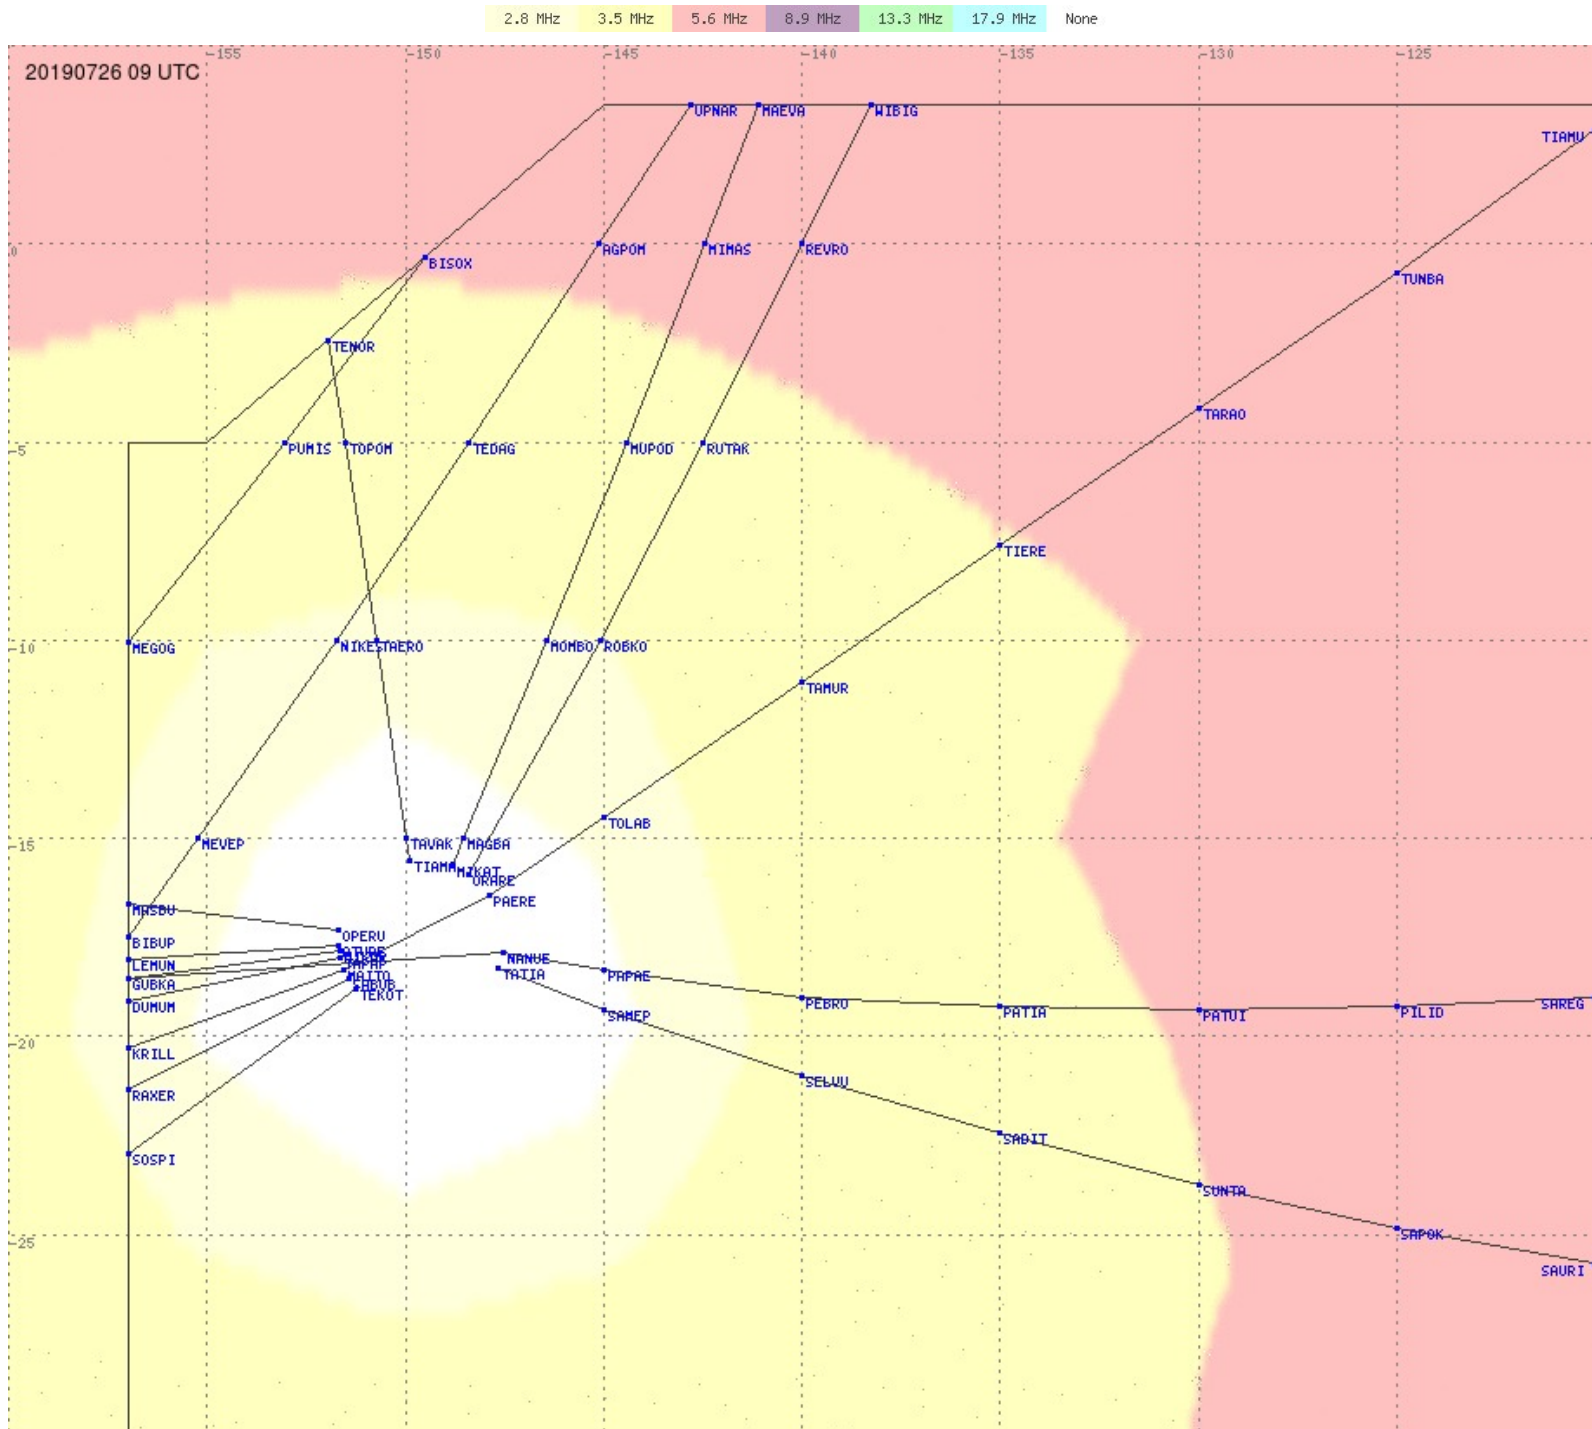

Tahiti FIR - HF Propag - 20190726

2.8 MHz 3.5 MHz 5.6 MHz 8.9 MHz 13.3 MHz 17.9 MHz None

Tahiti FIR - HF Propag - 20190726

2.8 MHz
3.5 MHz
5.6 MHz
8.9 MHz
13.3 MHz
17.9 MHz
None

Tahiti FIR - HF Propag - 20190726

Tahiti FIR - HF Propag - 20190726

2.8 MHz 3.5 MHz 5.6 MHz 8.9 MHz 13.3 MHz 17.9 MHz None

Tahiti FIR - HF Propag - 20190726

Tahiti FIR - HF Propag - 20190726

Tahiti FIR - HF Propag - 20190726

Tahiti FIR - HF Propag - 20190726

Tahiti FIR - HF Propag - 20190726

Tahiti FIR - HF Propag - 20190726

Tahiti FIR - HF Propag - 20190726

Tahiti FIR - HF Propag - 20190726

2.8 MHz
3.5 MHz
5.6 MHz
8.9 MHz
13.3 MHz
17.9 MHz
None

Tahiti FIR - HF Propag - 20190726