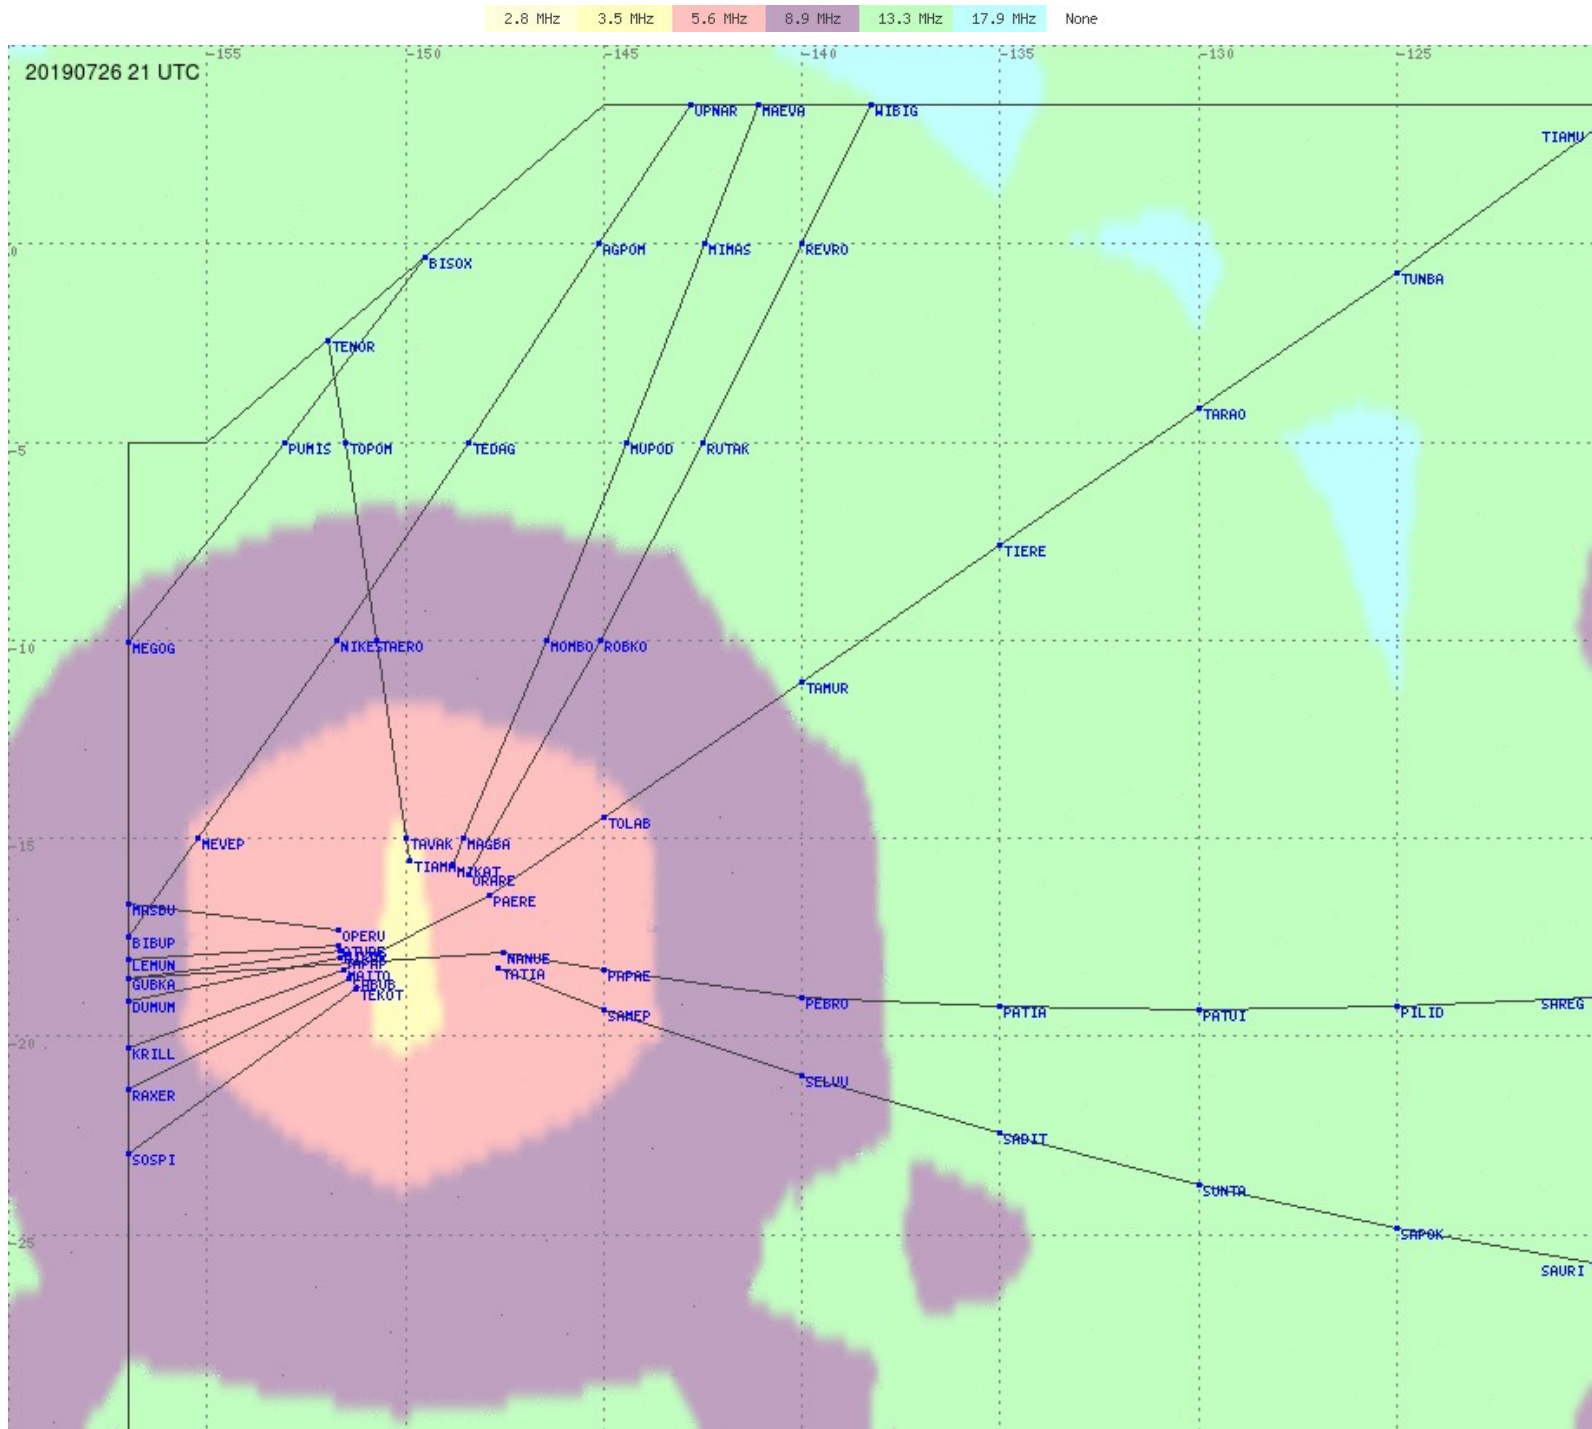

Tahiti FIR - HF Propag - 20190726

2.8 MHz 3.5 MHz 5.6 MHz 8.9 MHz 13.3 MHz 17.9 MHz None

Tahiti FIR - HF Propag - 20190726

2.8 MHz
3.5 MHz
5.6 MHz
8.9 MHz
13.3 MHz
17.9 MHz
None

Tahiti FIR - HF Propag - 20190726

Tahiti FIR - HF Propag - 20190726

Tahiti FIR - HF Propag - 20190726

2.8 MHz
3.5 MHz
5.6 MHz
8.9 MHz
13.3 MHz
17.9 MHz
None

Tahiti FIR - HF Propag - 20190726

Tahiti FIR - HF Propag - 20190726

2.8 MHz 3.5 MHz 5.6 MHz 8.9 MHz 13.3 MHz 17.9 MHz None

Tahiti FIR - HF Propag - 20190726

2.8 MHz 3.5 MHz 5.6 MHz 8.9 MHz 13.3 MHz 17.9 MHz None

Tahiti FIR - HF Propag - 20190726