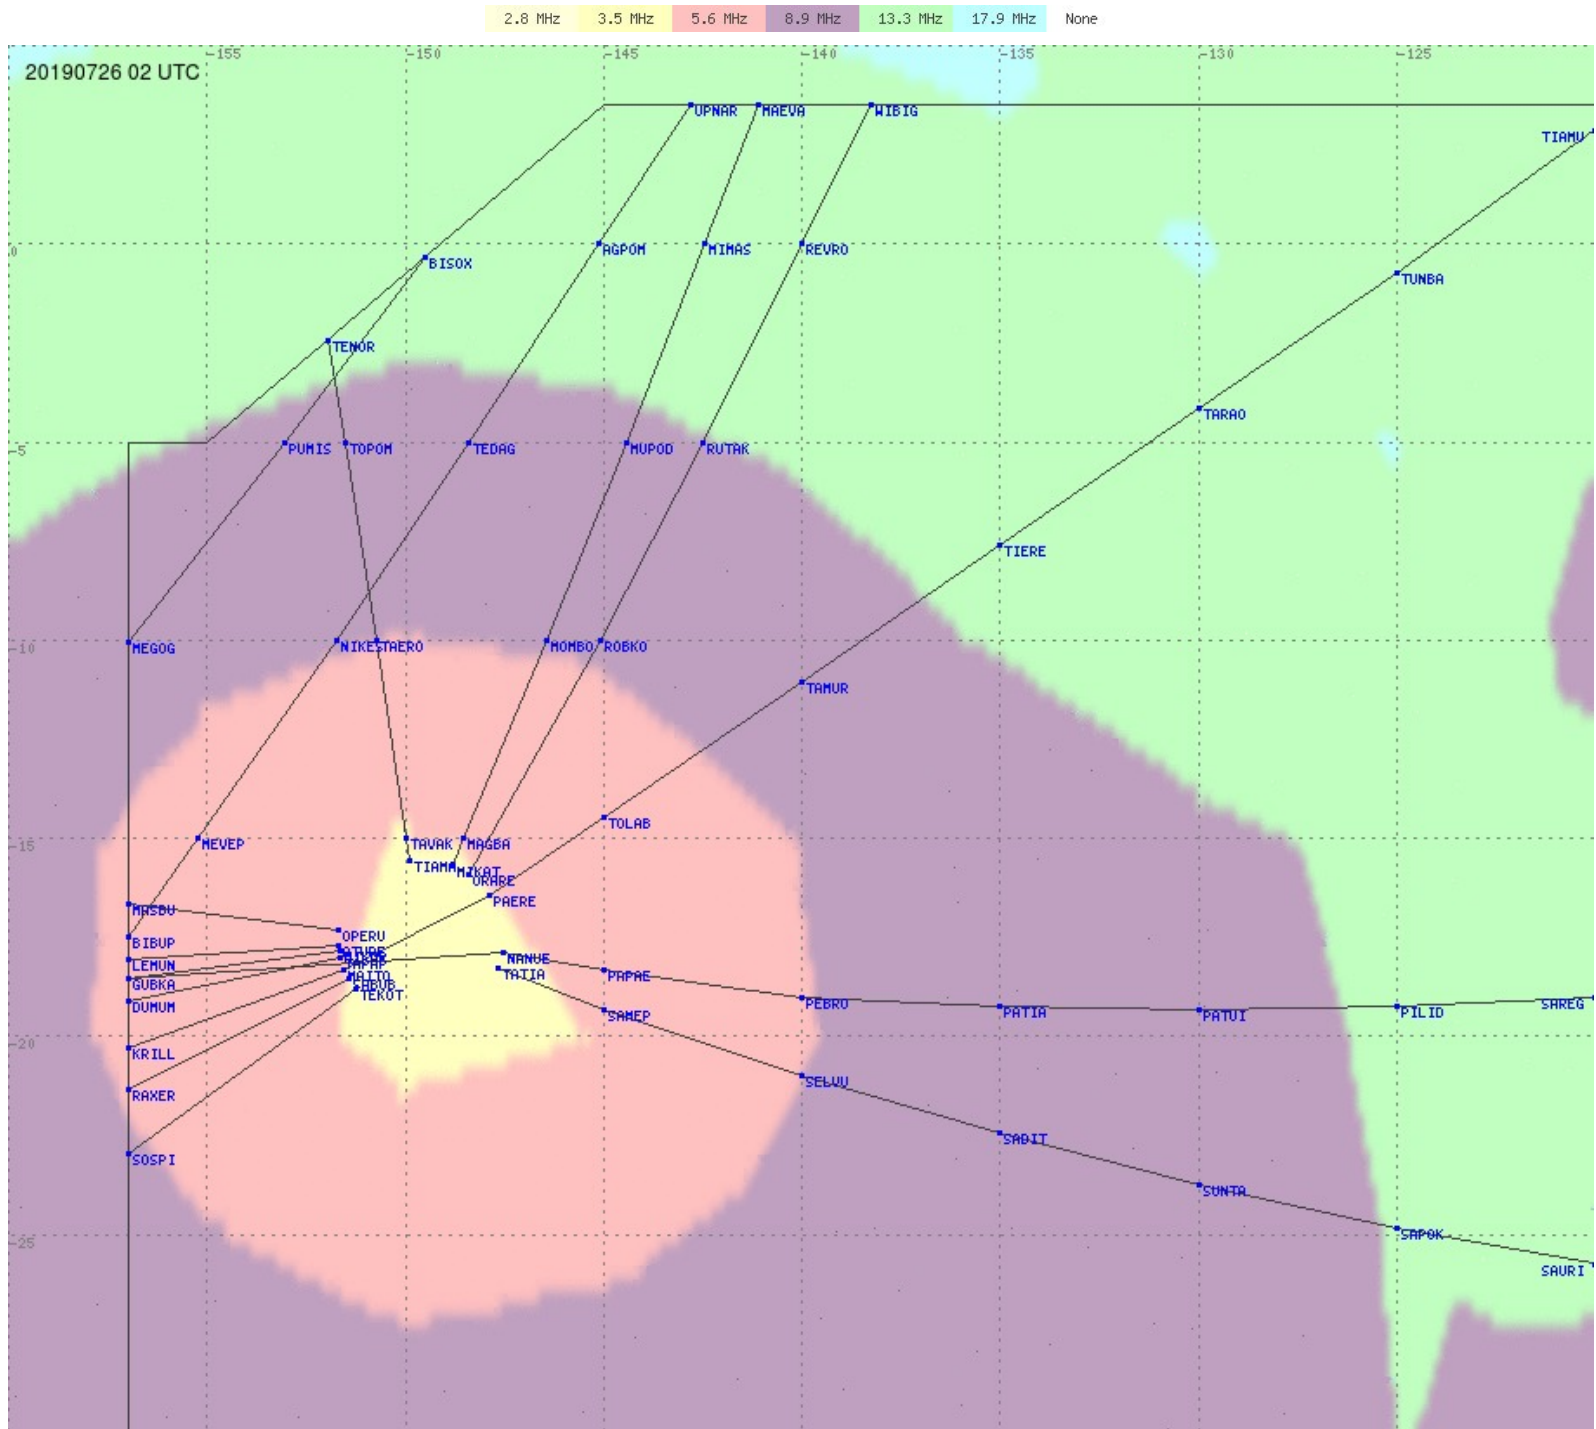

Tahiti FIR - HF Propag - 20190726

2.8 MHz 3.5 MHz 5.6 MHz 8.9 MHz 13.3 MHz 17.9 MHz None

Tahiti FIR - HF Propag - 20190726

2.8 MHz
3.5 MHz
5.6 MHz
8.9 MHz
13.3 MHz
17.9 MHz
None

Tahiti FIR - HF Propag - 20190726

Tahiti FIR - HF Propag - 20190726

2.8 MHz 3.5 MHz 5.6 MHz 8.9 MHz 13.3 MHz 17.9 MHz None

Tahiti FIR - HF Propag - 20190726

Tahiti FIR - HF Propag - 20190726

Tahiti FIR - HF Propag - 20190726

Tahiti FIR - HF Propag - 20190726