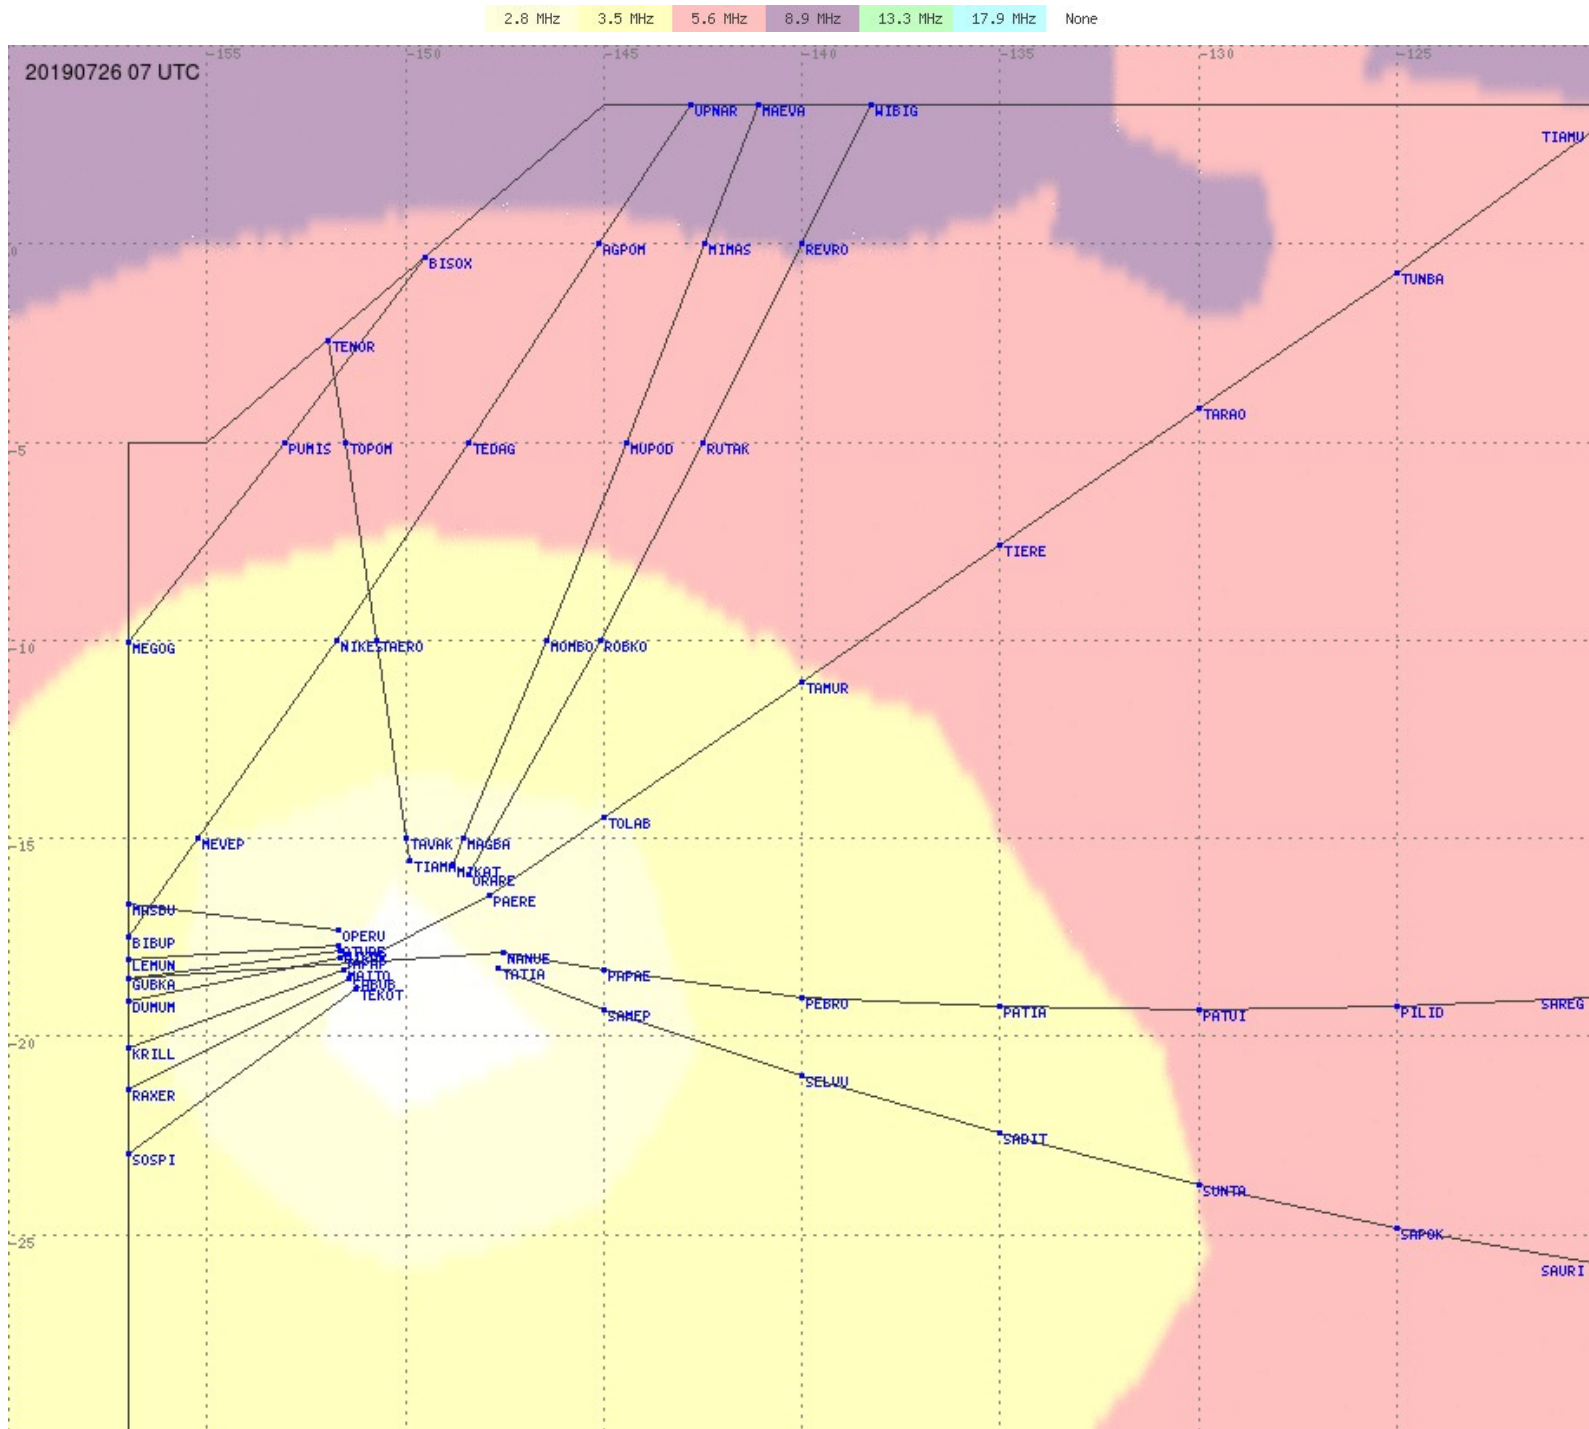

Tahiti FIR - HF Propag - 20190726

2.8 MHz 3.5 MHz 5.6 MHz 8.9 MHz 13.3 MHz 17.9 MHz None

Tahiti FIR - HF Propag - 20190726

2.8 MHz
3.5 MHz
5.6 MHz
8.9 MHz
13.3 MHz
17.9 MHz
None

Tahiti FIR - HF Propag - 20190726

Tahiti FIR - HF Propag - 20190726

2.8 MHz 3.5 MHz 5.6 MHz 8.9 MHz 13.3 MHz 17.9 MHz None

Tahiti FIR - HF Propag - 20190726

Tahiti FIR - HF Propag - 20190726

Tahiti FIR - HF Propag - 20190726

Tahiti FIR - HF Propag - 20190726

Tahiti FIR - HF Propag - 20190726

Tahiti FIR - HF Propag - 20190726

Tahiti FIR - HF Propag - 20190726

Tahiti FIR - HF Propag - 20190726

2.8 MHz
3.5 MHz
5.6 MHz
8.9 MHz
13.3 MHz
17.9 MHz
None

Tahiti FIR - HF Propag - 20190726