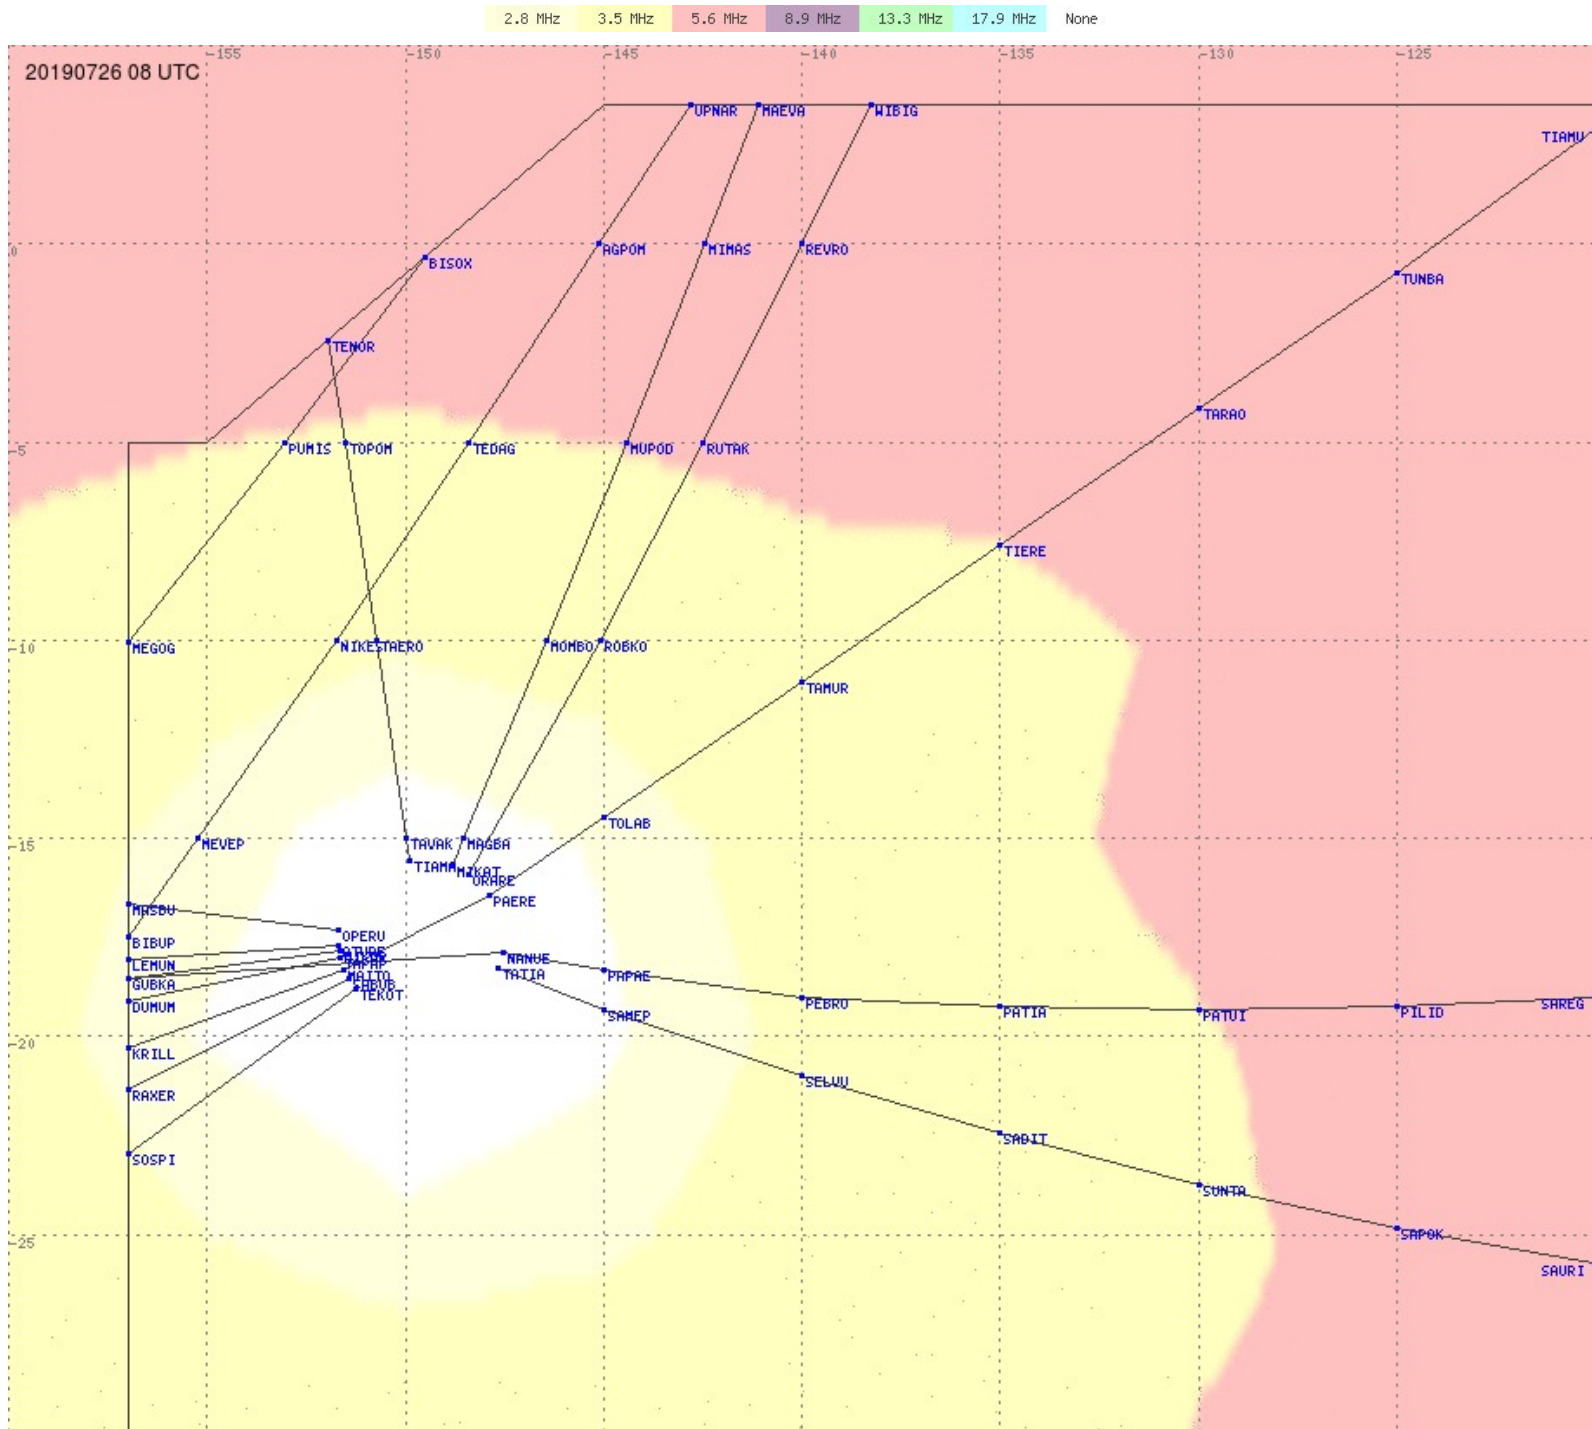

Tahiti FIR - HF Propag - 20190726

2.8 MHz 3.5 MHz 5.6 MHz 8.9 MHz 13.3 MHz 17.9 MHz None

Tahiti FIR - HF Propag - 20190726

2.8 MHz
3.5 MHz
5.6 MHz
8.9 MHz
13.3 MHz
17.9 MHz
None

Tahiti FIR - HF Propag - 20190726

Tahiti FIR - HF Propag - 20190726

2.8 MHz 3.5 MHz 5.6 MHz 8.9 MHz 13.3 MHz 17.9 MHz None

Tahiti FIR - HF Propag - 20190726

Tahiti FIR - HF Propag - 20190726

Tahiti FIR - HF Propag - 20190726

Tahiti FIR - HF Propag - 20190726

Tahiti FIR - HF Propag - 20190726

Tahiti FIR - HF Propag - 20190726

Tahiti FIR - HF Propag - 20190726

Tahiti FIR - HF Propag - 20190726

2.8 MHz
3.5 MHz
5.6 MHz
8.9 MHz
13.3 MHz
17.9 MHz
None

Tahiti FIR - HF Propag - 20190726