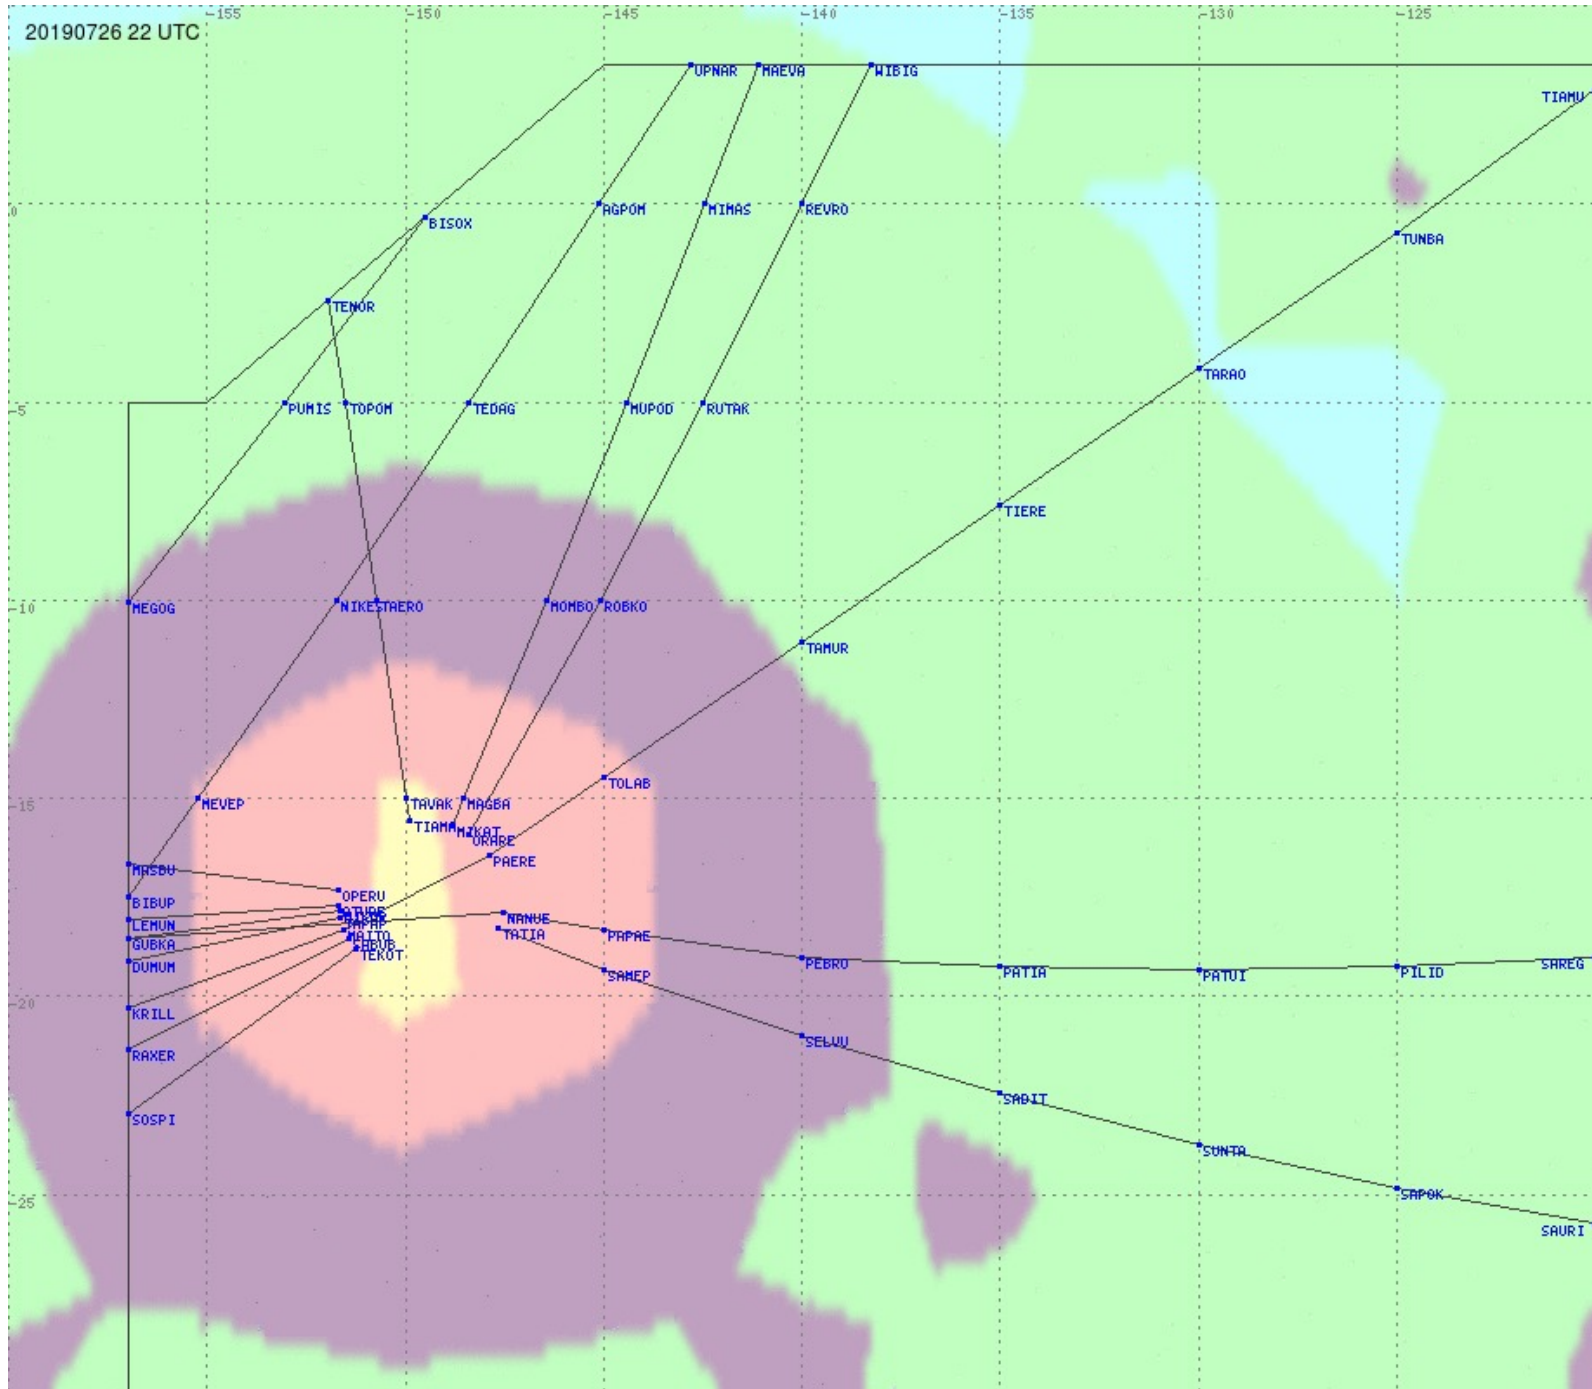

Tahiti FIR - HF Propag - 20190726

2.8 MHz 3.5 MHz 5.6 MHz 8.9 MHz 13.3 MHz 17.9 MHz None

Tahiti FIR - HF Propag - 20190726

2.8 MHz
3.5 MHz
5.6 MHz
8.9 MHz
13.3 MHz
17.9 MHz
None

Tahiti FIR - HF Propag - 20190726

Tahiti FIR - HF Propag - 20190726

Tahiti FIR - HF Propag - 20190726

2.8 MHz
3.5 MHz
5.6 MHz
8.9 MHz
13.3 MHz
17.9 MHz
None

Tahiti FIR - HF Propag - 20190726

Tahiti FIR - HF Propag - 20190726

2.8 MHz 3.5 MHz 5.6 MHz 8.9 MHz 13.3 MHz 17.9 MHz None

Tahiti FIR - HF Propag - 20190726

2.8 MHz 3.5 MHz 5.6 MHz 8.9 MHz 13.3 MHz 17.9 MHz None

Tahiti FIR - HF Propag - 20190726