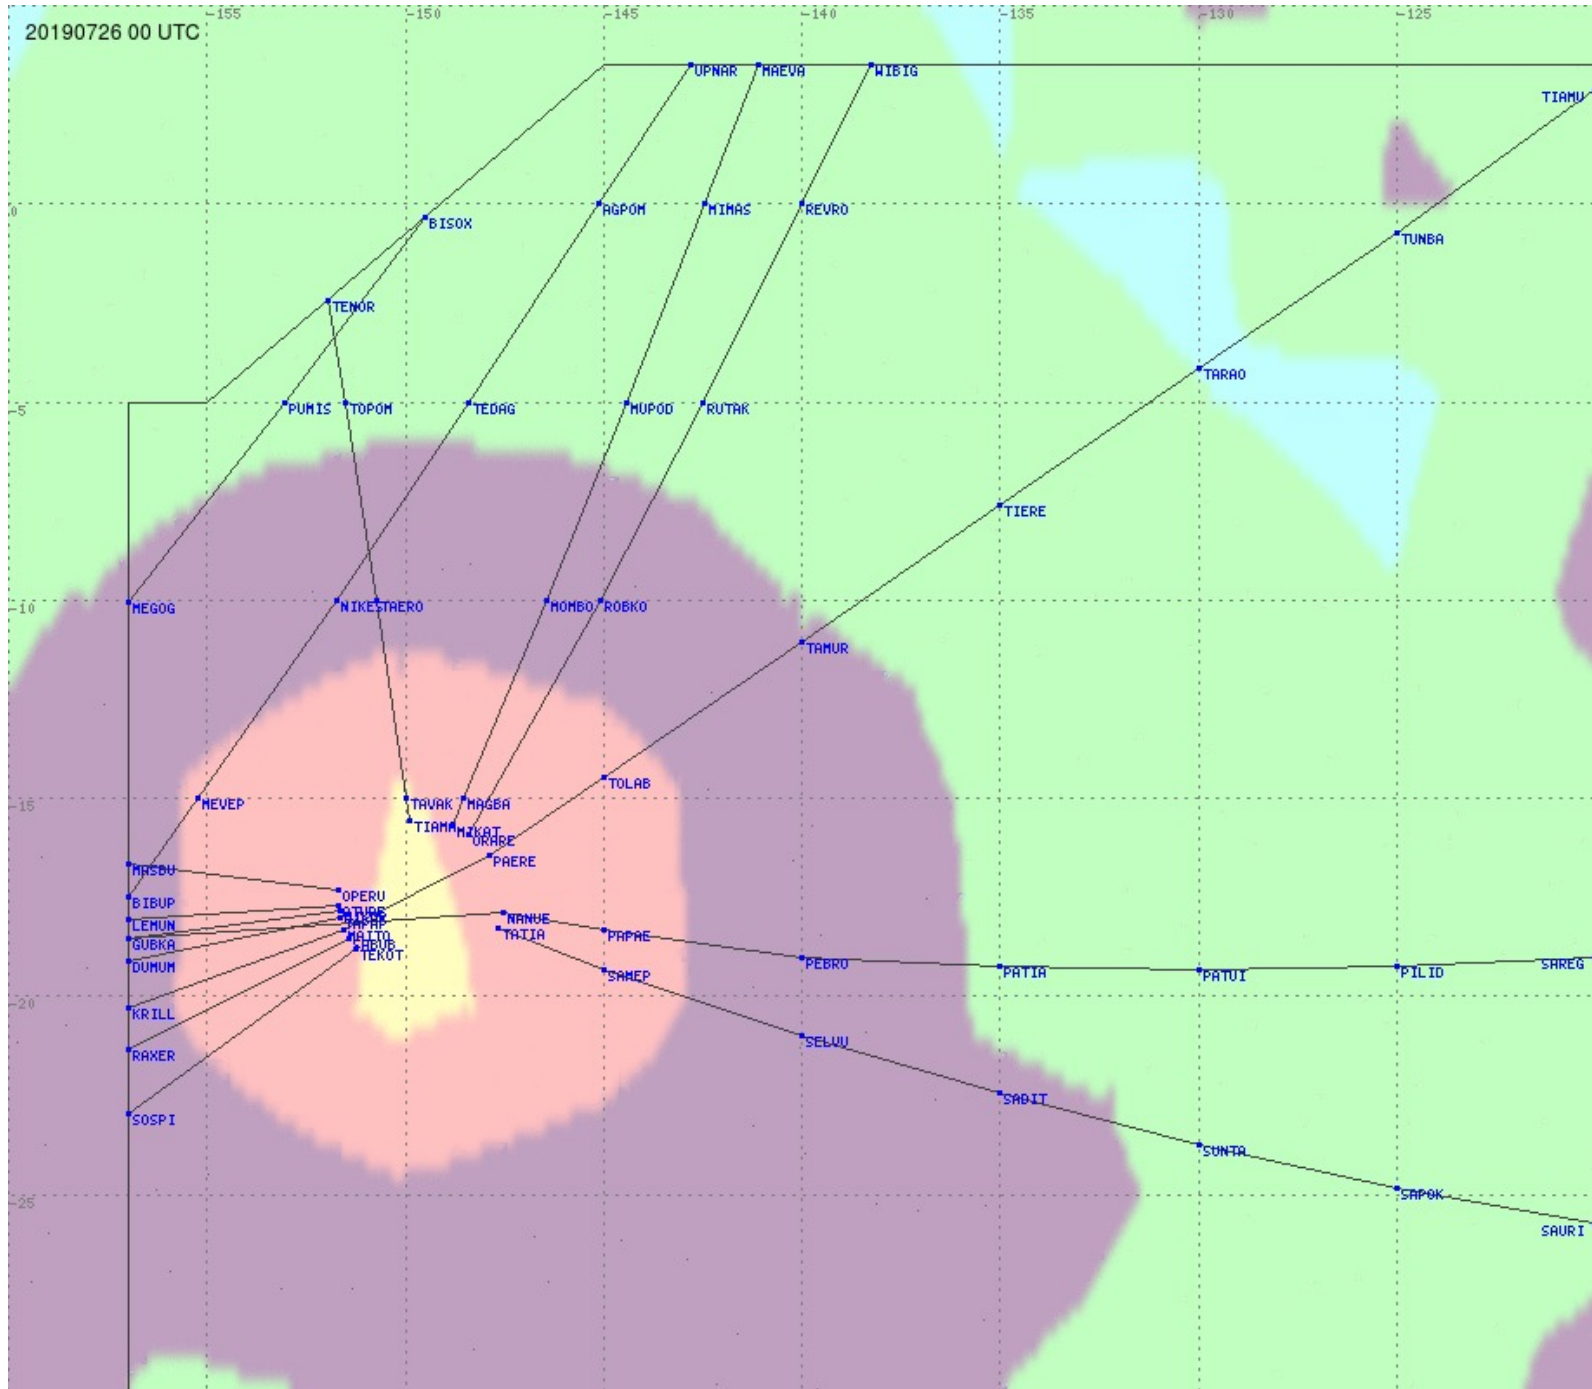

Tahiti FIR - HF Propag - 20190726

2.8 MHz 3.5 MHz 5.6 MHz 8.9 MHz 13.3 MHz 17.9 MHz None

Tahiti FIR - HF Propag - 20190726

2.8 MHz
3.5 MHz
5.6 MHz
8.9 MHz
13.3 MHz
17.9 MHz
None

Tahiti FIR - HF Propag - 20190726

Tahiti FIR - HF Propag - 20190726

2.8 MHz 3.5 MHz 5.6 MHz 8.9 MHz 13.3 MHz 17.9 MHz None

Tahiti FIR - HF Propag - 20190726

Tahiti FIR - HF Propag - 20190726

Tahiti FIR - HF Propag - 20190726

Tahiti FIR - HF Propag - 20190726

Tahiti FIR - HF Propag - 20190726

Tahiti FIR - HF Propag - 20190726

Tahiti FIR - HF Propag - 20190726

Tahiti FIR - HF Propag - 20190726

2.8 MHz
3.5 MHz
5.6 MHz
8.9 MHz
13.3 MHz
17.9 MHz
None

Tahiti FIR - HF Propag - 20190726