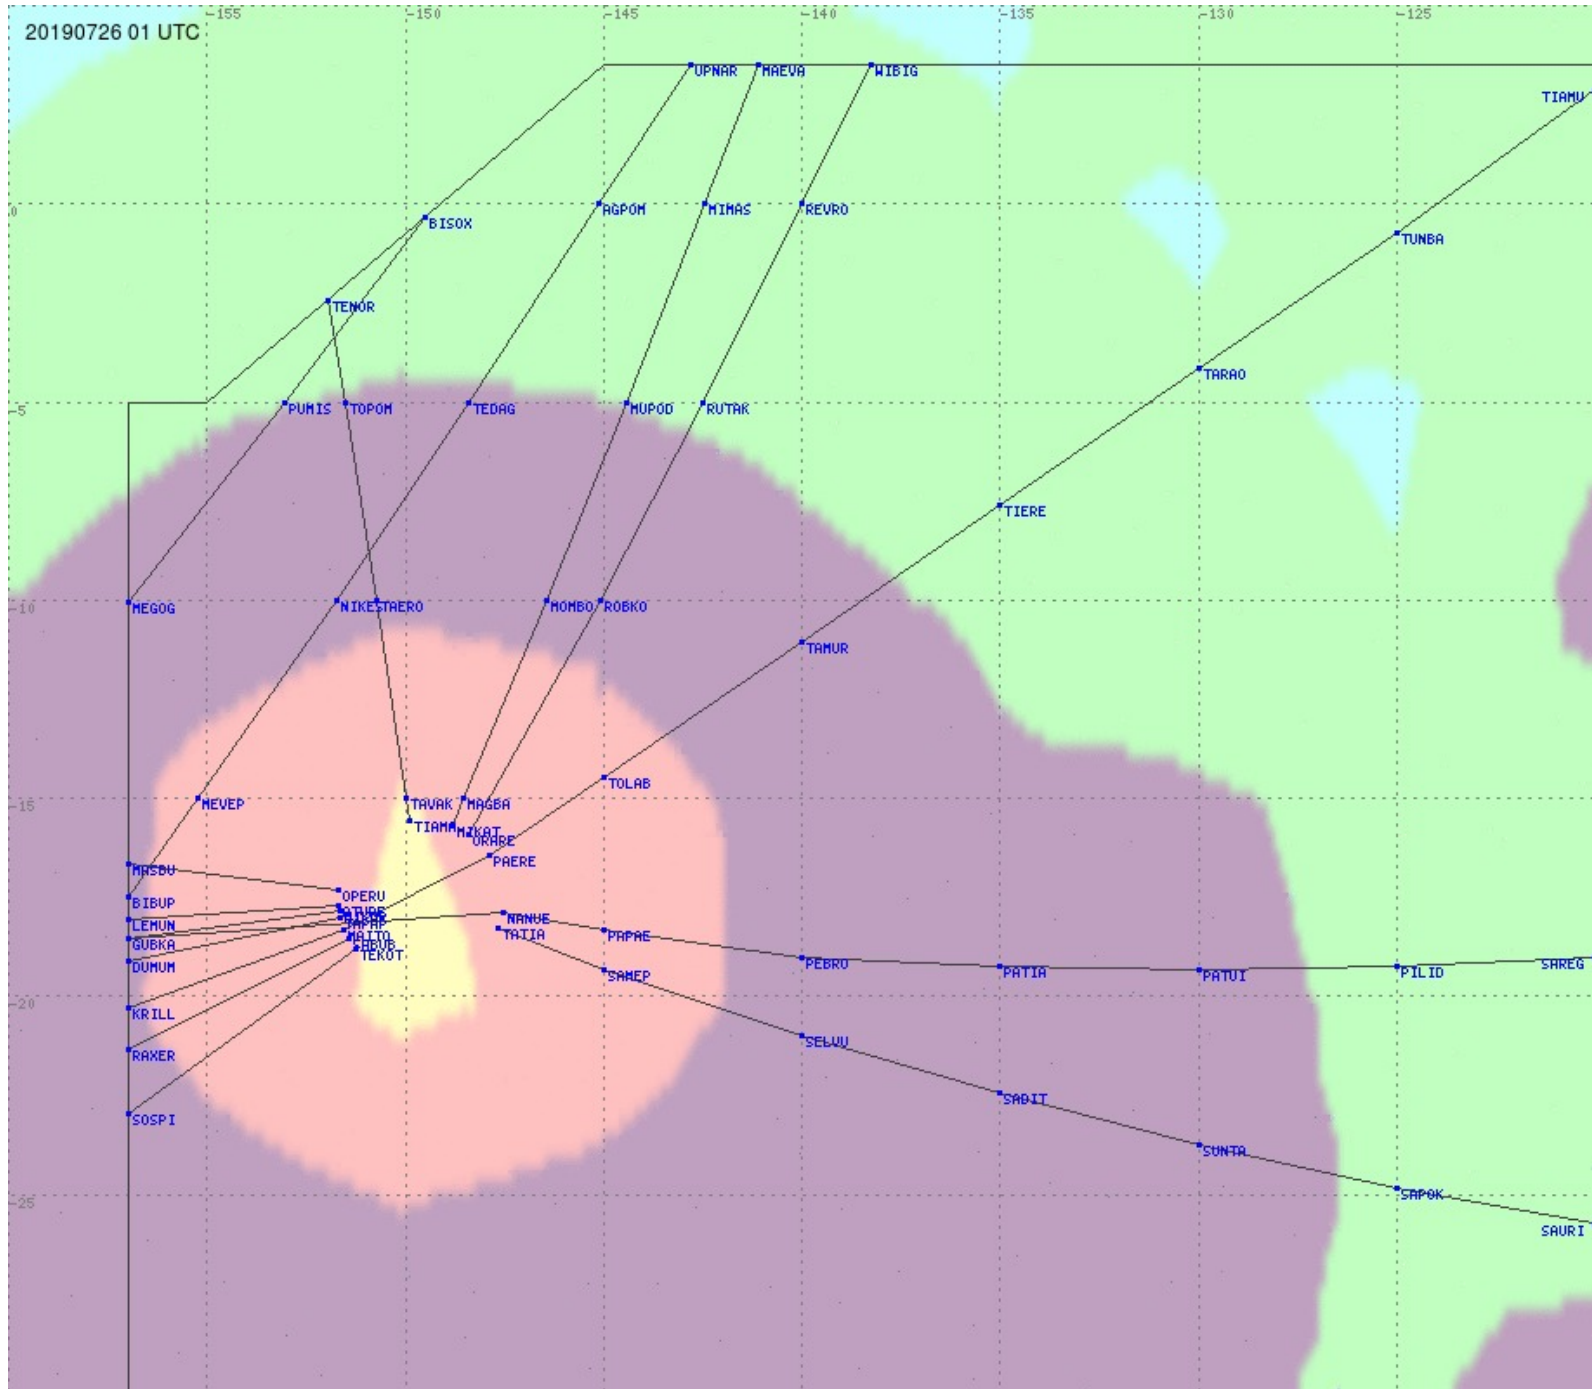

Tahiti FIR - HF Propag - 20190726

2.8 MHz 3.5 MHz 5.6 MHz 8.9 MHz 13.3 MHz 17.9 MHz None

Tahiti FIR - HF Propag - 20190726

2.8 MHz
3.5 MHz
5.6 MHz
8.9 MHz
13.3 MHz
17.9 MHz
None

Tahiti FIR - HF Propag - 20190726

Tahiti FIR - HF Propag - 20190726

2.8 MHz 3.5 MHz 5.6 MHz 8.9 MHz 13.3 MHz 17.9 MHz None

Tahiti FIR - HF Propag - 20190726

Tahiti FIR - HF Propag - 20190726

Tahiti FIR - HF Propag - 20190726

Tahiti FIR - HF Propag - 20190726