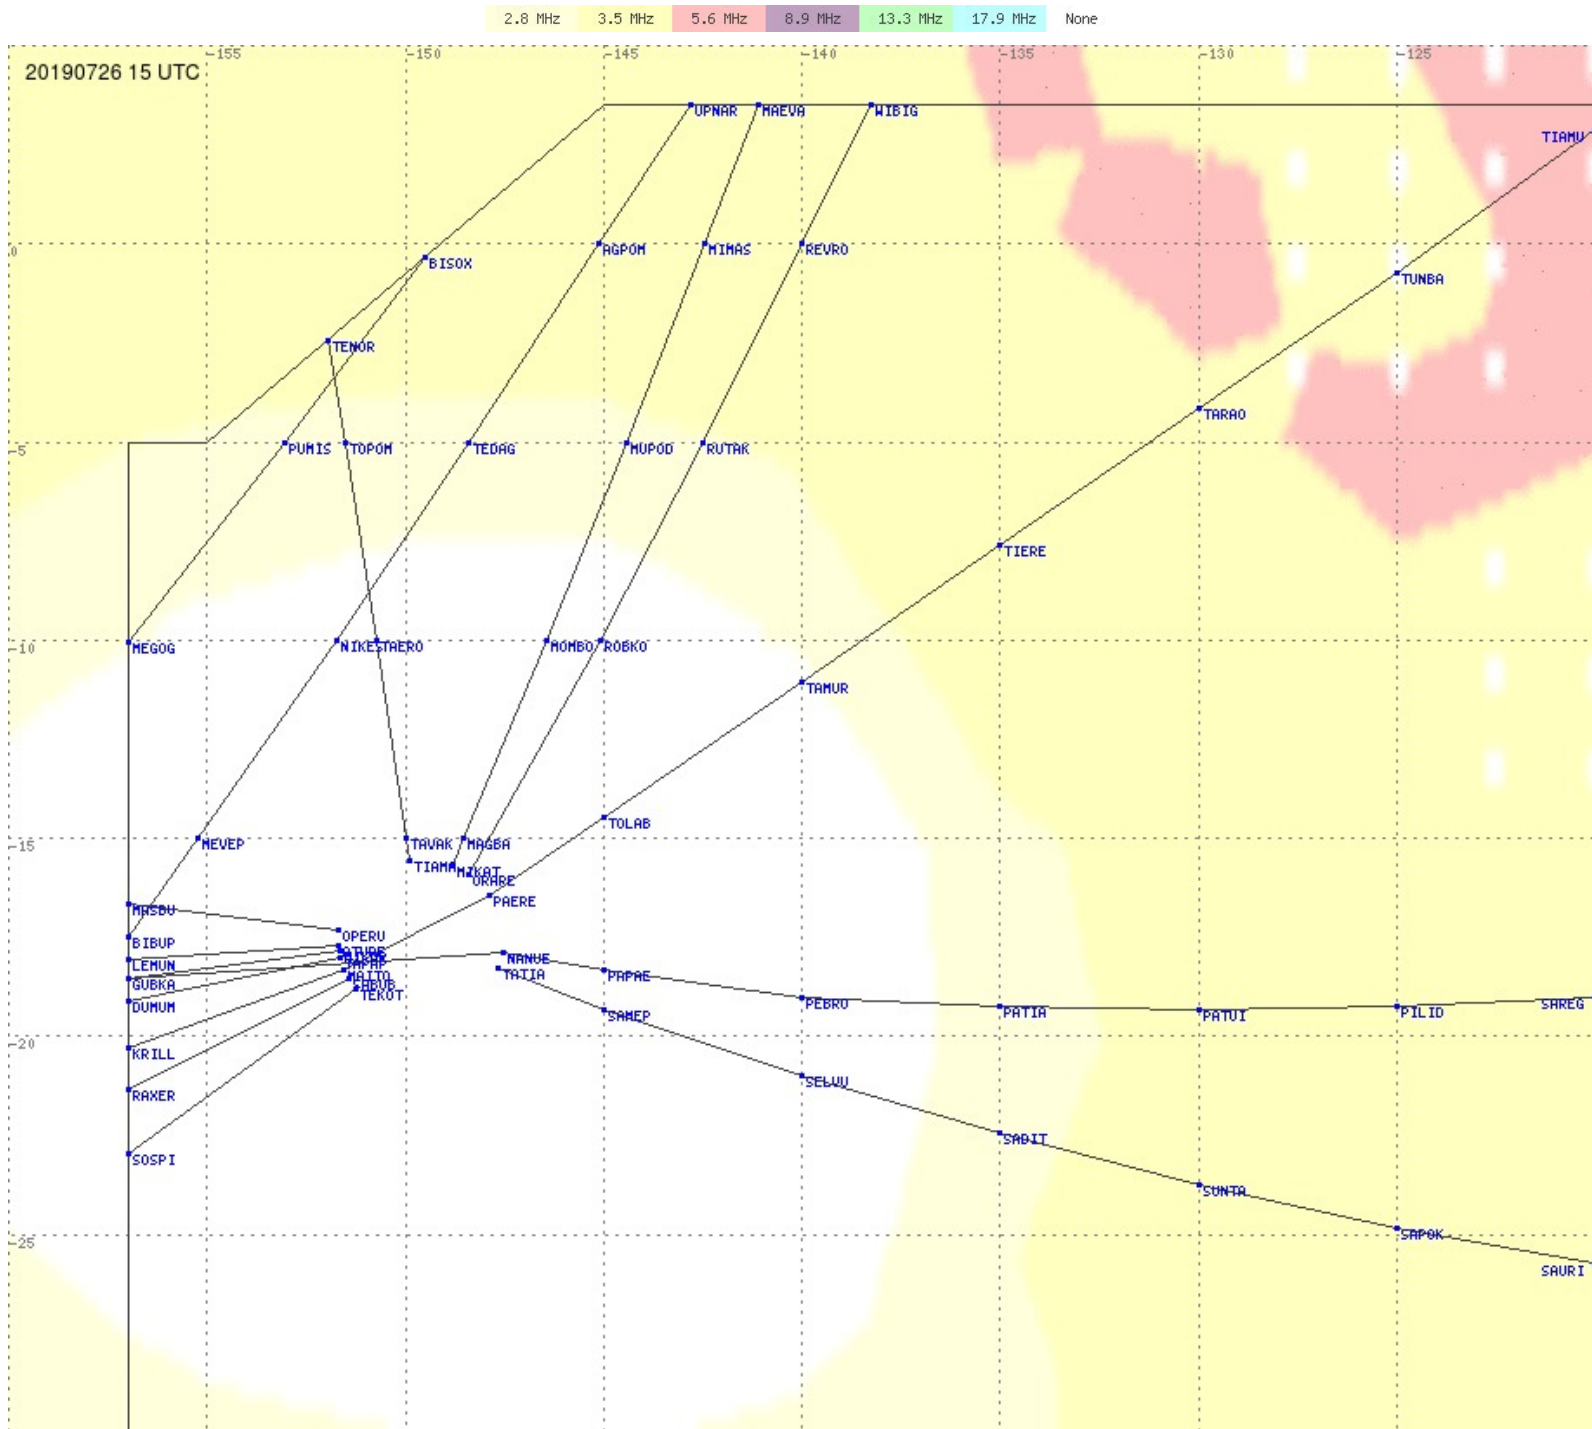

Tahiti FIR - HF Propag - 20190726

Tahiti FIR - HF Propag - 20190726

Tahiti FIR - HF Propag - 20190726

Tahiti FIR - HF Propag - 20190726

2.8 MHz
3.5 MHz
5.6 MHz
8.9 MHz
13.3 MHz
17.9 MHz
None

Tahiti FIR - HF Propag - 20190726

2.8 MHz 3.5 MHz 5.6 MHz 8.9 MHz 13.3 MHz 17.9 MHz None

Tahiti FIR - HF Propag - 20190726

2.8 MHz 3.5 MHz 5.6 MHz 8.9 MHz 13.3 MHz 17.9 MHz None

Tahiti FIR - HF Propag - 20190726

2.8 MHz 3.5 MHz 5.6 MHz 8.9 MHz 13.3 MHz 17.9 MHz None

Tahiti FIR - HF Propag - 20190726

Tahiti FIR - HF Propag - 20190726

2.8 MHz
3.5 MHz
5.6 MHz
8.9 MHz
13.3 MHz
17.9 MHz
None

Tahiti FIR - HF Propag - 20190726

Tahiti FIR - HF Propag - 20190726

2.8 MHz 3.5 MHz 5.6 MHz 8.9 MHz 13.3 MHz 17.9 MHz None