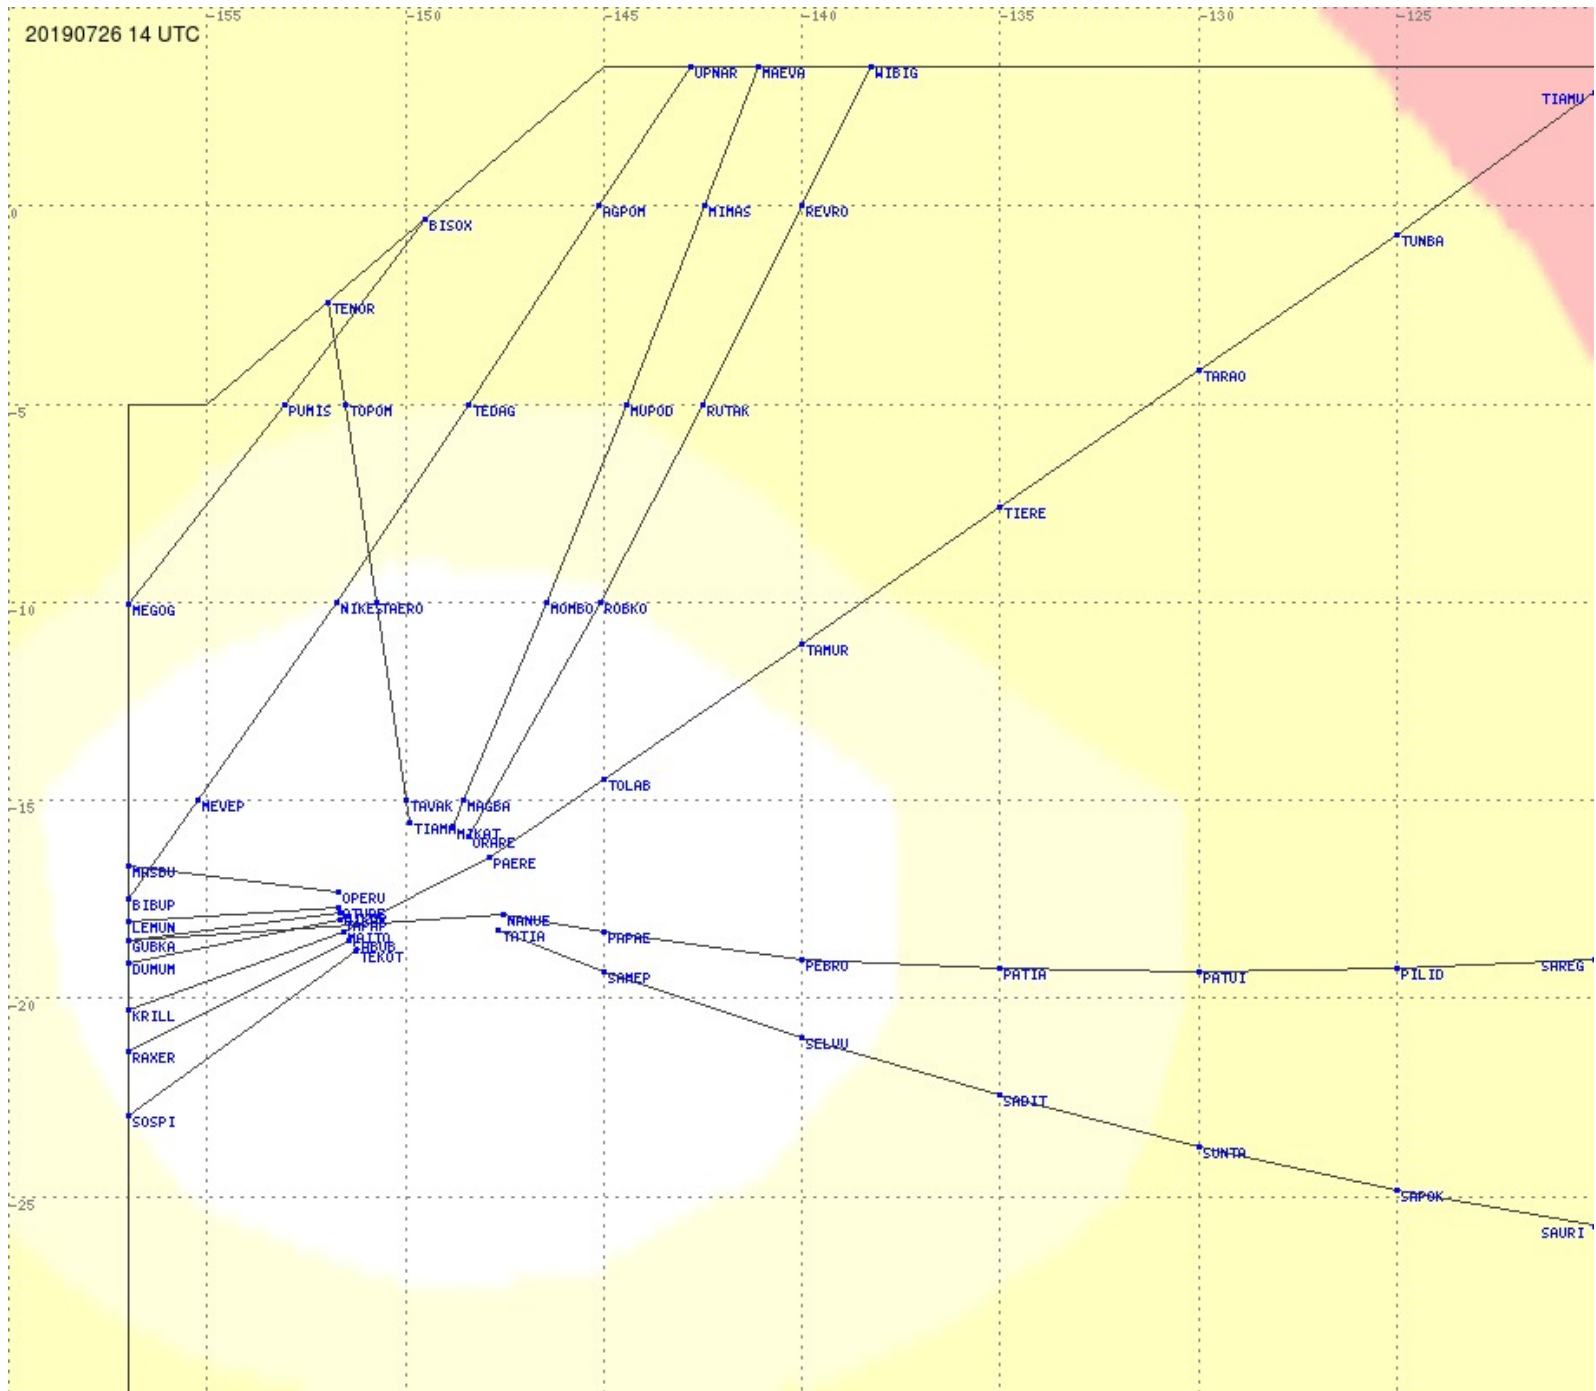

Tahiti FIR - HF Propag - 20190726

Tahiti FIR - HF Propag - 20190726

Tahiti FIR - HF Propag - 20190726

Tahiti FIR - HF Propag - 20190726

2.8 MHz
3.5 MHz
5.6 MHz
8.9 MHz
13.3 MHz
17.9 MHz
None

Tahiti FIR - HF Propag - 20190726

2.8 MHz 3.5 MHz 5.6 MHz 8.9 MHz 13.3 MHz 17.9 MHz None

Tahiti FIR - HF Propag - 20190726

2.8 MHz 3.5 MHz 5.6 MHz 8.9 MHz 13.3 MHz 17.9 MHz None

Tahiti FIR - HF Propag - 20190726

2.8 MHz 3.5 MHz 5.6 MHz 8.9 MHz 13.3 MHz 17.9 MHz None

Tahiti FIR - HF Propag - 20190726

Tahiti FIR - HF Propag - 20190726

2.8 MHz
3.5 MHz
5.6 MHz
8.9 MHz
13.3 MHz
17.9 MHz
None

Tahiti FIR - HF Propag - 20190726

Tahiti FIR - HF Propag - 20190726

2.8 MHz 3.5 MHz 5.6 MHz 8.9 MHz 13.3 MHz 17.9 MHz None