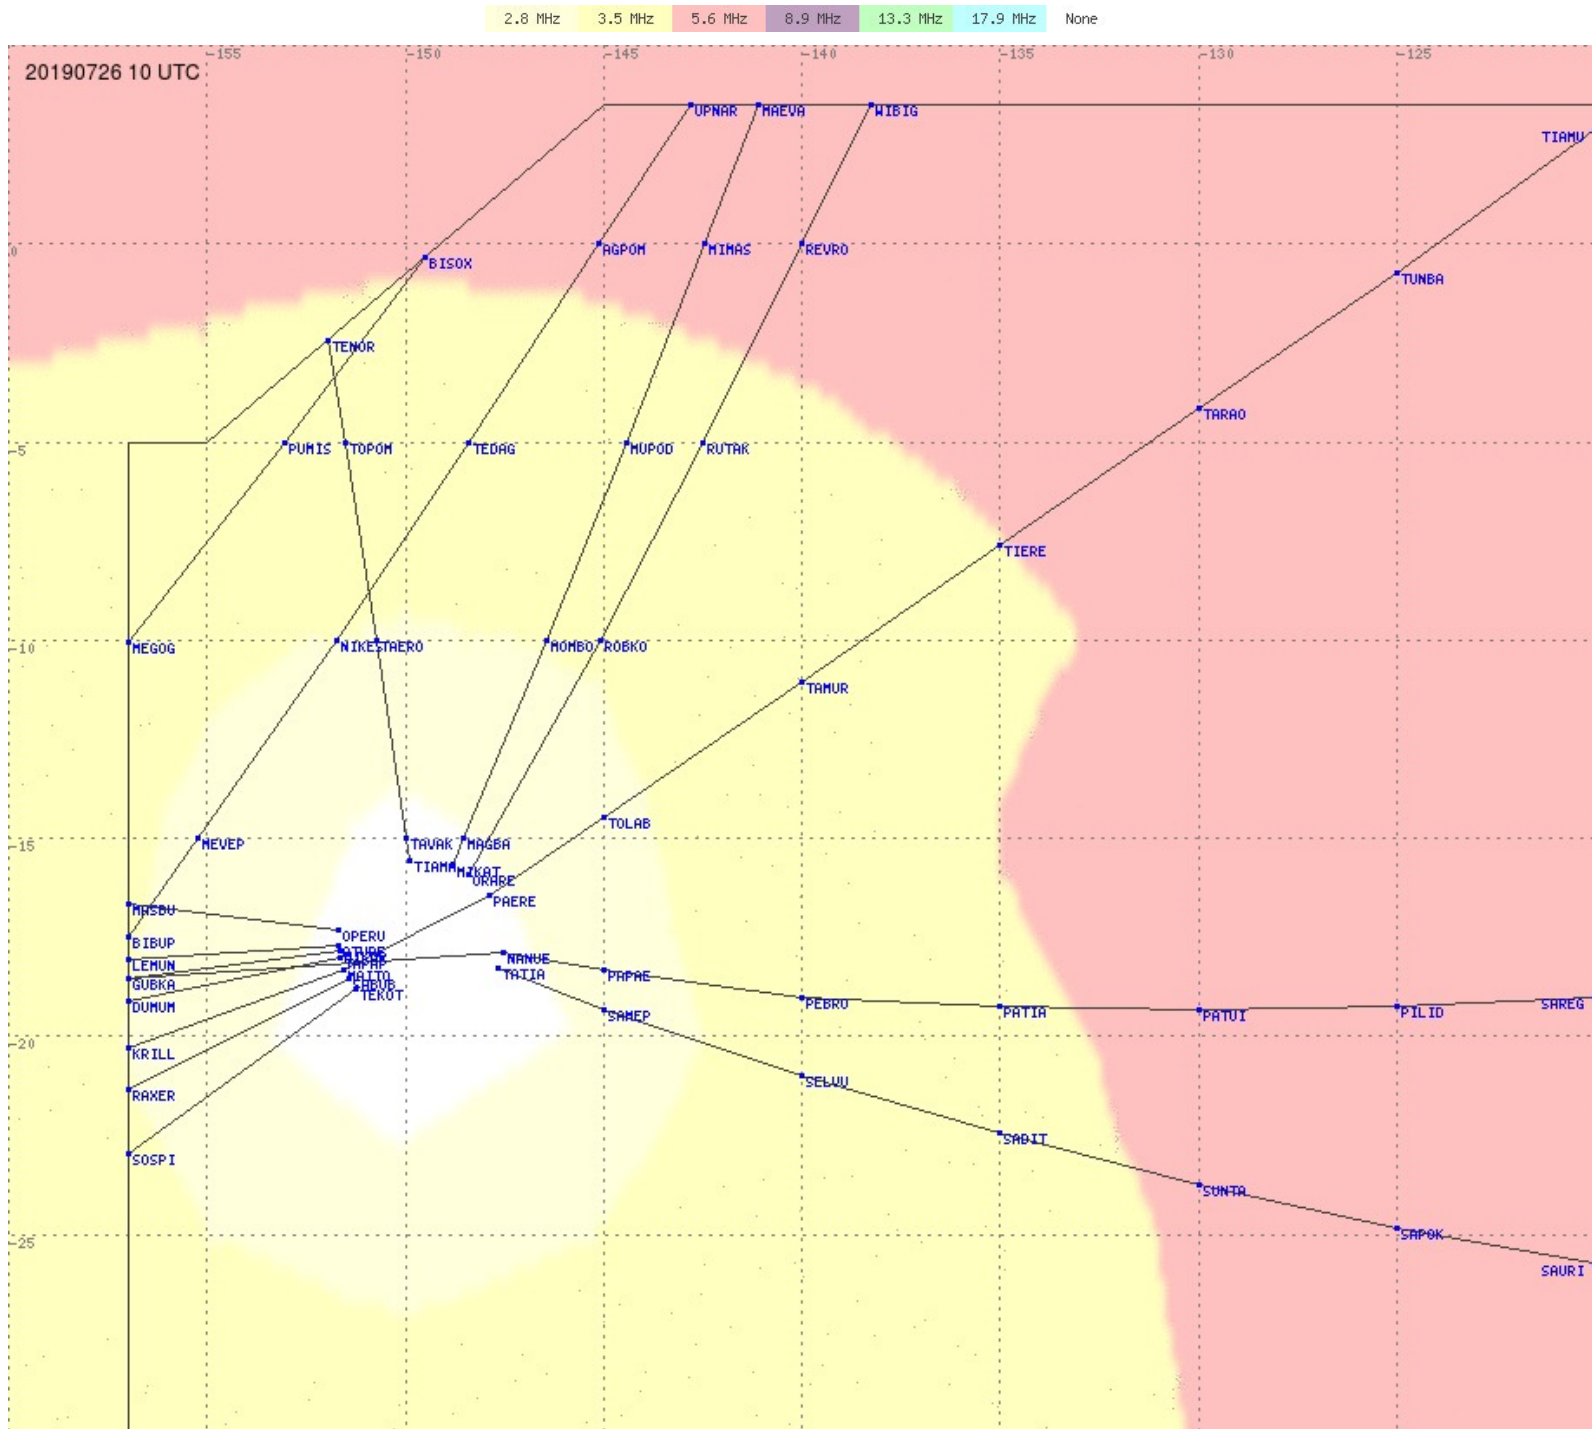

Tahiti FIR - HF Propag - 20190726

2.8 MHz 3.5 MHz 5.6 MHz 8.9 MHz 13.3 MHz 17.9 MHz None

Tahiti FIR - HF Propag - 20190726

2.8 MHz
3.5 MHz
5.6 MHz
8.9 MHz
13.3 MHz
17.9 MHz
None

Tahiti FIR - HF Propag - 20190726

Tahiti FIR - HF Propag - 20190726

2.8 MHz 3.5 MHz 5.6 MHz 8.9 MHz 13.3 MHz 17.9 MHz None

Tahiti FIR - HF Propag - 20190726

Tahiti FIR - HF Propag - 20190726

Tahiti FIR - HF Propag - 20190726

Tahiti FIR - HF Propag - 20190726

Tahiti FIR - HF Propag - 20190726

Tahiti FIR - HF Propag - 20190726

Tahiti FIR - HF Propag - 20190726

Tahiti FIR - HF Propag - 20190726

2.8 MHz
3.5 MHz
5.6 MHz
8.9 MHz
13.3 MHz
17.9 MHz
None

Tahiti FIR - HF Propag - 20190726