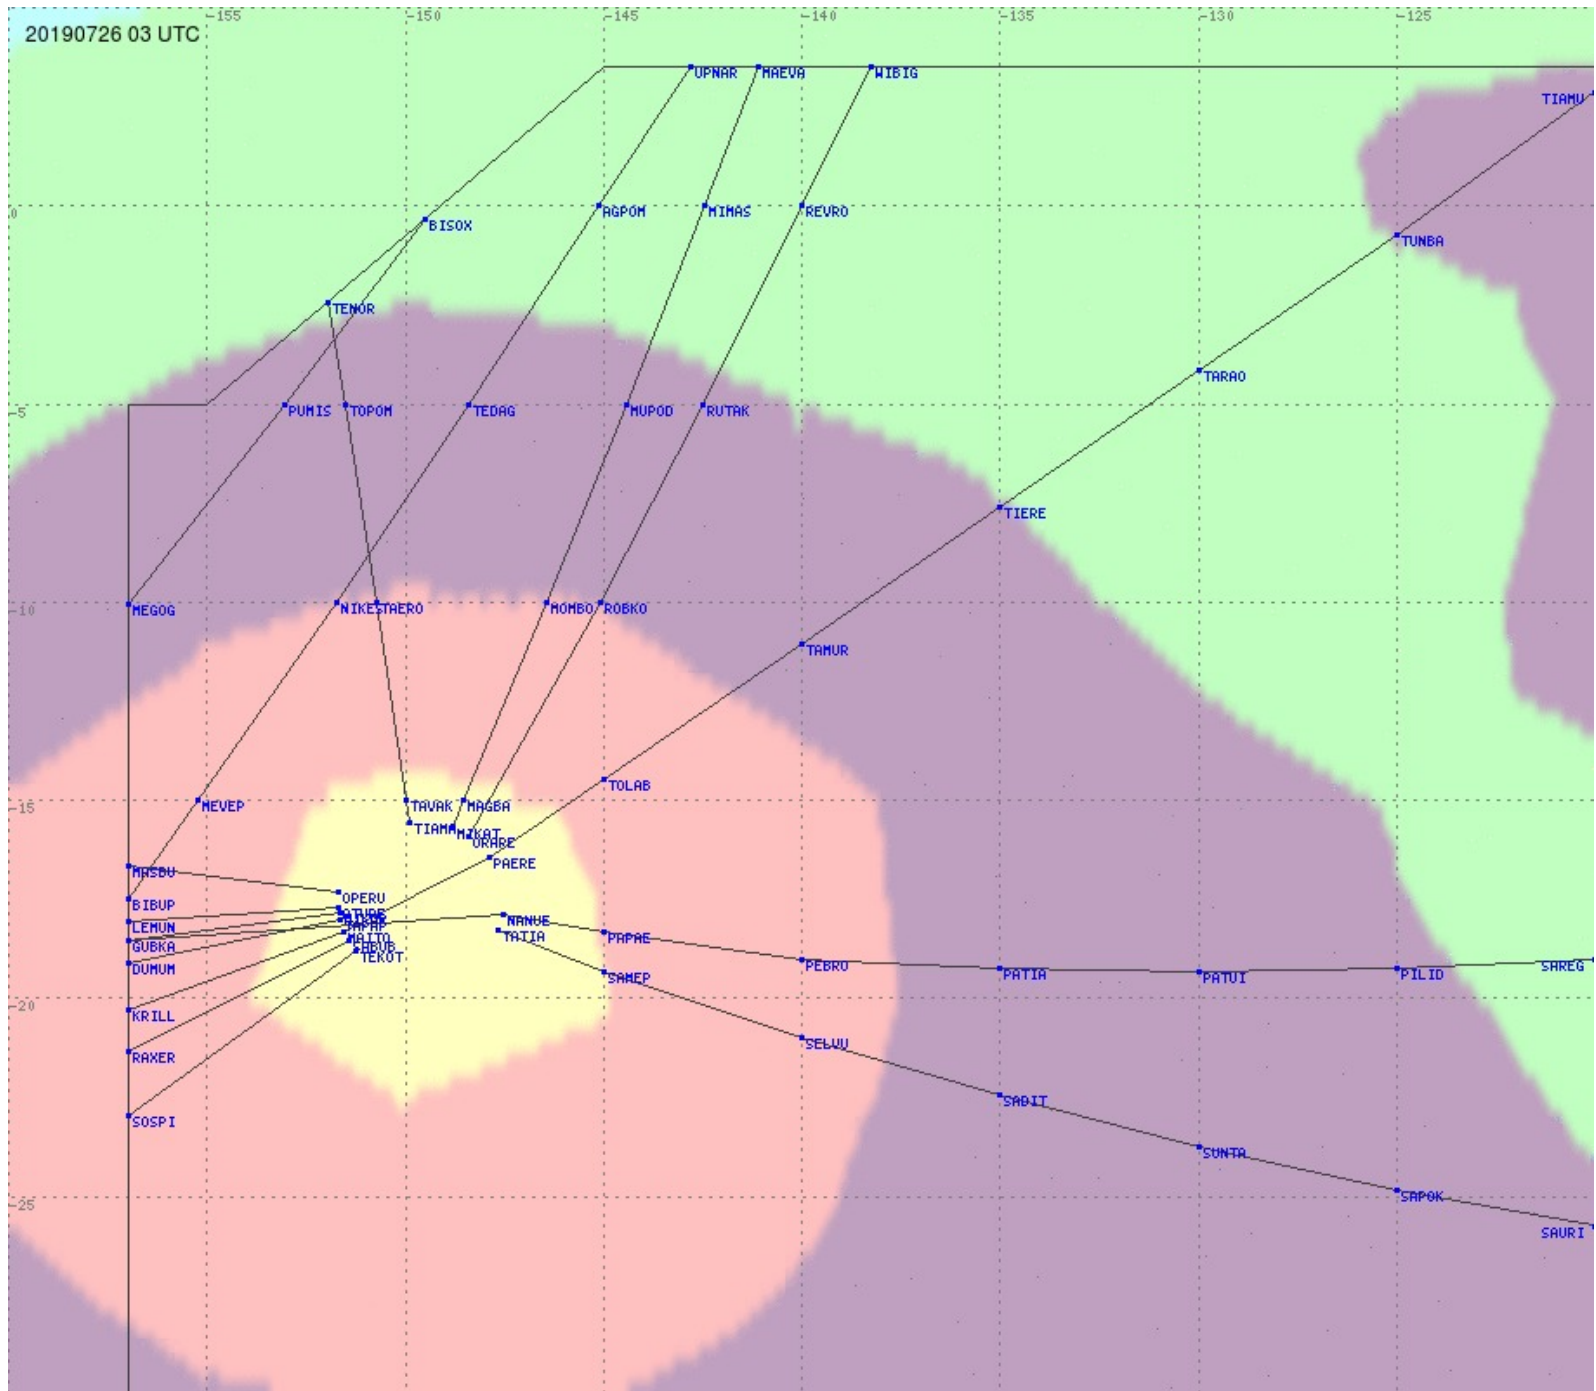

Tahiti FIR - HF Propag - 20190726

2.8 MHz 3.5 MHz 5.6 MHz 8.9 MHz 13.3 MHz 17.9 MHz None

Tahiti FIR - HF Propag - 20190726

2.8 MHz
3.5 MHz
5.6 MHz
8.9 MHz
13.3 MHz
17.9 MHz
None

Tahiti FIR - HF Propag - 20190726

Tahiti FIR - HF Propag - 20190726

2.8 MHz 3.5 MHz 5.6 MHz 8.9 MHz 13.3 MHz 17.9 MHz None

Tahiti FIR - HF Propag - 20190726

Tahiti FIR - HF Propag - 20190726

Tahiti FIR - HF Propag - 20190726

Tahiti FIR - HF Propag - 20190726

Tahiti FIR - HF Propag - 20190726

Tahiti FIR - HF Propag - 20190726

Tahiti FIR - HF Propag - 20190726

Tahiti FIR - HF Propag - 20190726

2.8 MHz
3.5 MHz
5.6 MHz
8.9 MHz
13.3 MHz
17.9 MHz
None

Tahiti FIR - HF Propag - 20190726