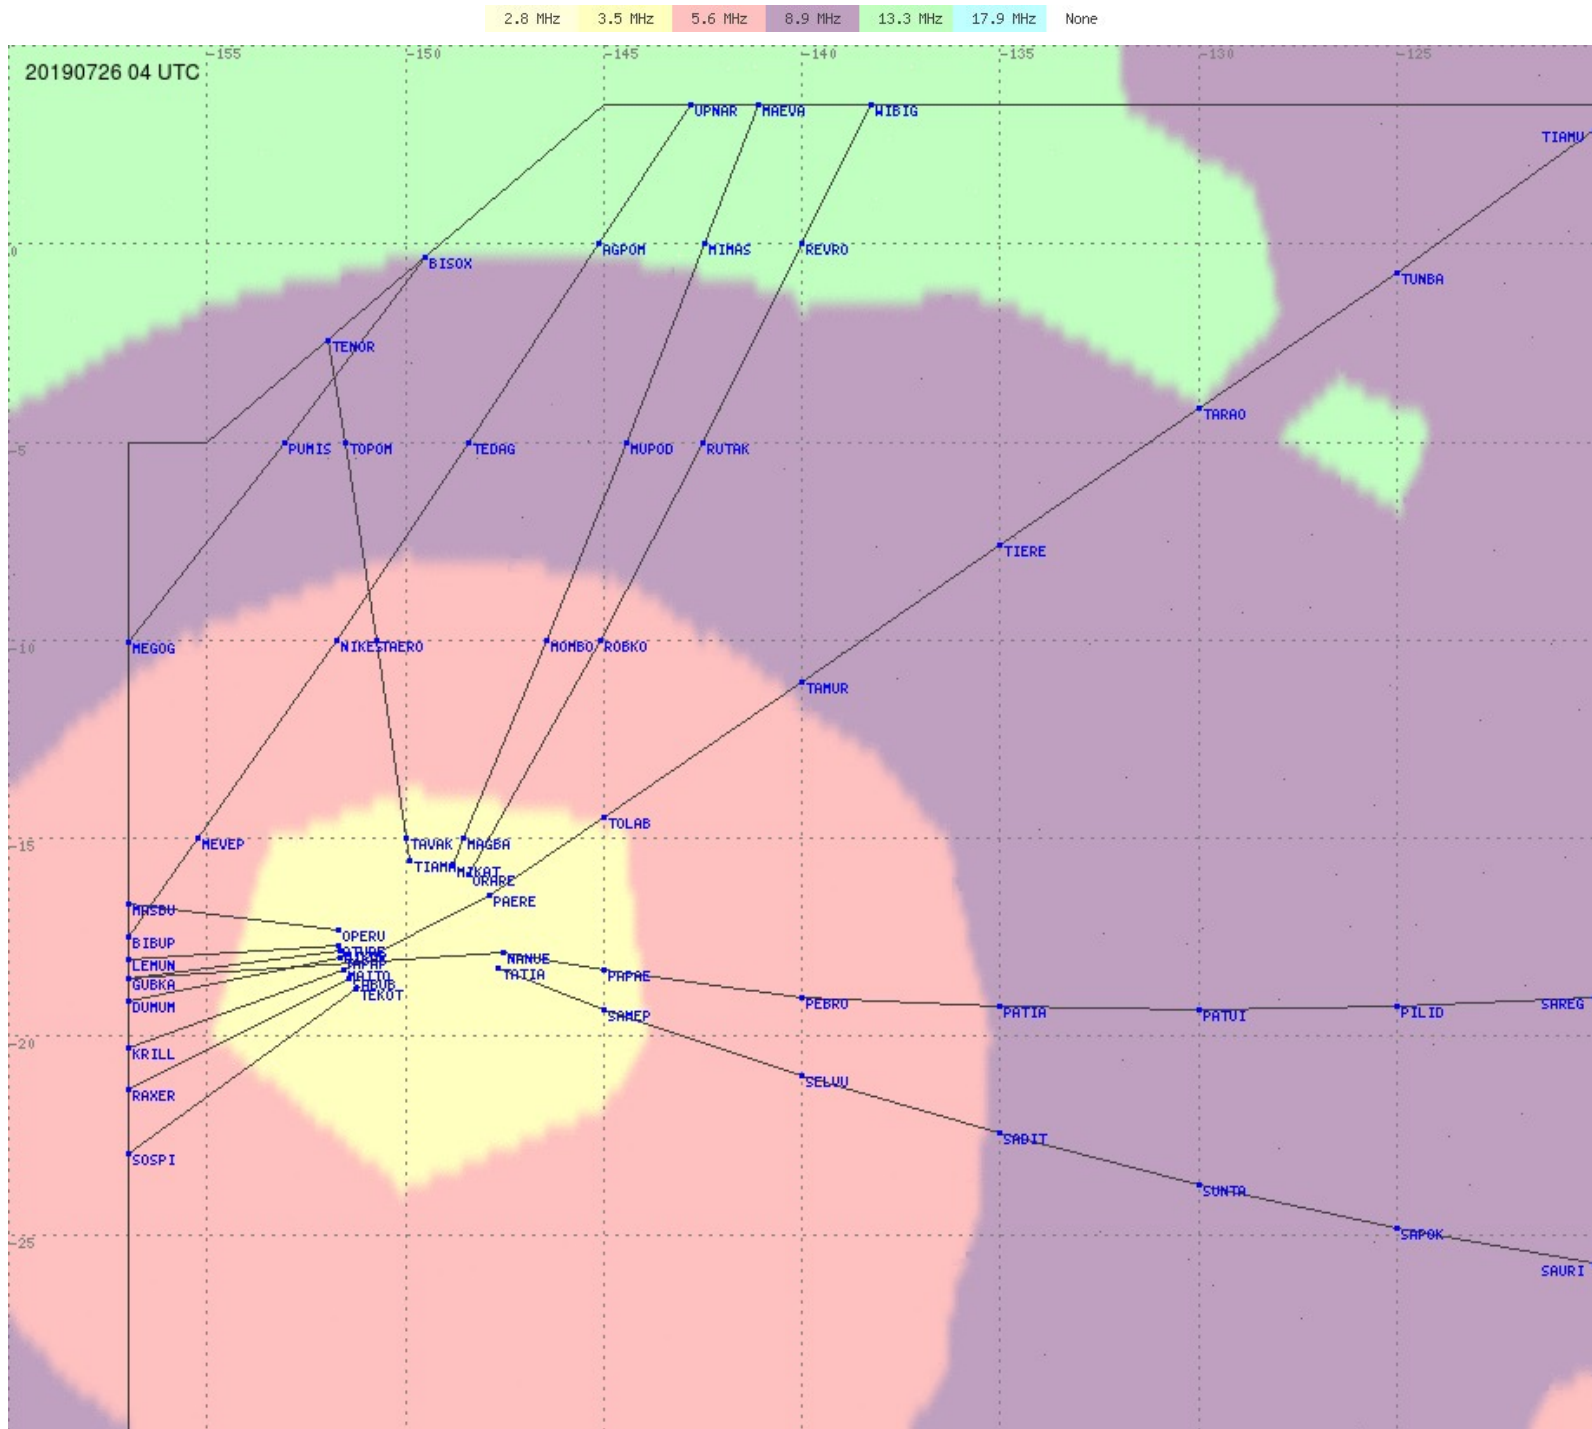

Tahiti FIR - HF Propag - 20190726

2.8 MHz 3.5 MHz 5.6 MHz 8.9 MHz 13.3 MHz 17.9 MHz None

Tahiti FIR - HF Propag - 20190726

2.8 MHz
3.5 MHz
5.6 MHz
8.9 MHz
13.3 MHz
17.9 MHz
None

Tahiti FIR - HF Propag - 20190726

Tahiti FIR - HF Propag - 20190726

2.8 MHz 3.5 MHz 5.6 MHz 8.9 MHz 13.3 MHz 17.9 MHz None

Tahiti FIR - HF Propag - 20190726

Tahiti FIR - HF Propag - 20190726

Tahiti FIR - HF Propag - 20190726

Tahiti FIR - HF Propag - 20190726