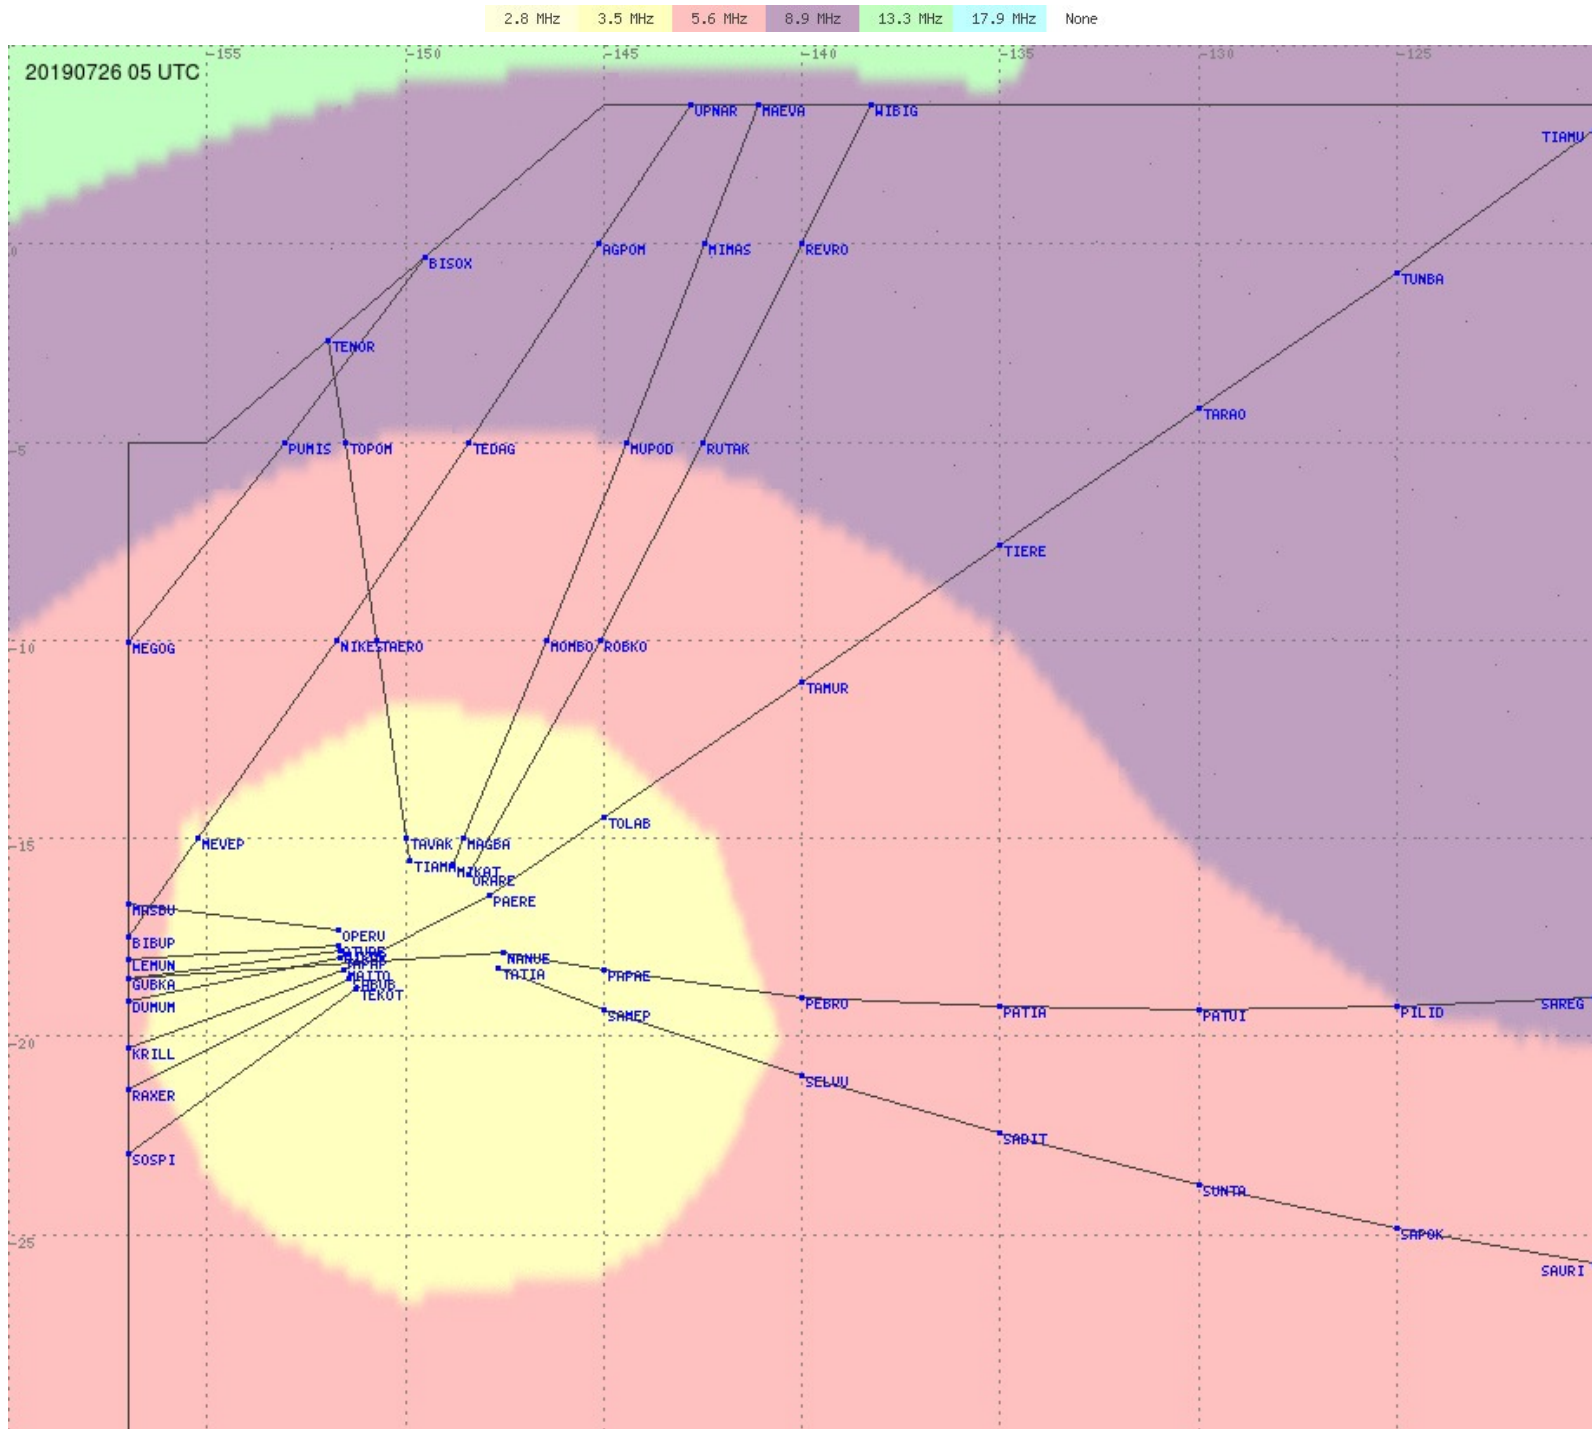

Tahiti FIR - HF Propag - 20190726

2.8 MHz 3.5 MHz 5.6 MHz 8.9 MHz 13.3 MHz 17.9 MHz None

Tahiti FIR - HF Propag - 20190726

2.8 MHz
3.5 MHz
5.6 MHz
8.9 MHz
13.3 MHz
17.9 MHz
None

Tahiti FIR - HF Propag - 20190726

Tahiti FIR - HF Propag - 20190726

2.8 MHz 3.5 MHz 5.6 MHz 8.9 MHz 13.3 MHz 17.9 MHz None

Tahiti FIR - HF Propag - 20190726

Tahiti FIR - HF Propag - 20190726

Tahiti FIR - HF Propag - 20190726

Tahiti FIR - HF Propag - 20190726

Tahiti FIR - HF Propag - 20190726

Tahiti FIR - HF Propag - 20190726

Tahiti FIR - HF Propag - 20190726

Tahiti FIR - HF Propag - 20190726

2.8 MHz
3.5 MHz
5.6 MHz
8.9 MHz
13.3 MHz
17.9 MHz
None

Tahiti FIR - HF Propag - 20190726