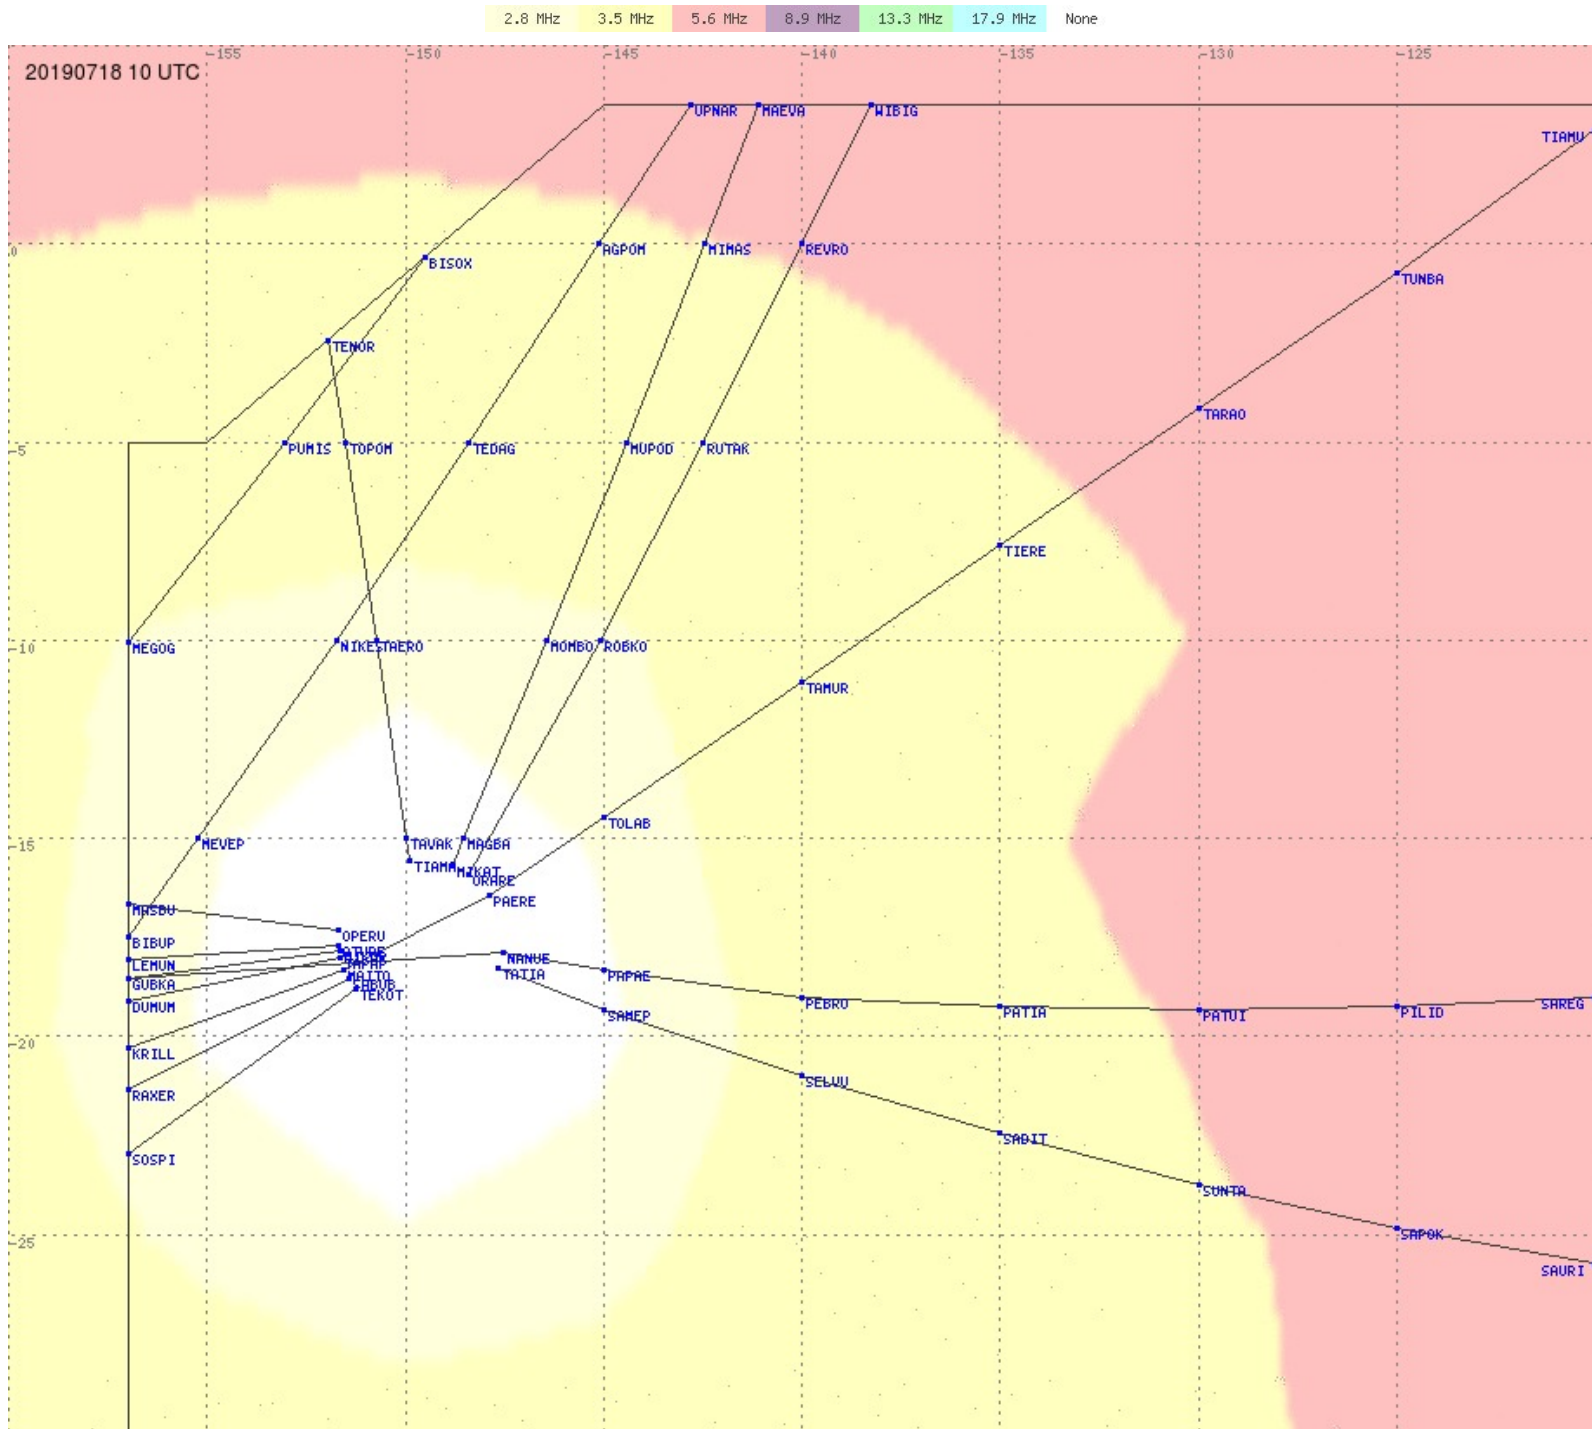

Tahiti FIR - HF Propag - 20190718

Tahiti FIR - HF Propag - 20190718

2.8 MHz 3.5 MHz 5.6 MHz 8.9 MHz 13.3 MHz 17.9 MHz None

Tahiti FIR - HF Propag - 20190718

Tahiti FIR - HF Propag - 20190718

Tahiti FIR - HF Propag - 20190718

Tahiti FIR - HF Propag - 20190718

Tahiti FIR - HF Propag - 20190718

Tahiti FIR - HF Propag - 20190718

Tahiti FIR - HF Propag - 20190718

Tahiti FIR - HF Propag - 20190718

Tahiti FIR - HF Propag - 20190718

Tahiti FIR - HF Propag - 20190718

2.8 MHz 3.5 MHz 5.6 MHz 8.9 MHz 13.3 MHz 17.9 MHz None

Tahiti FIR - HF Propag - 20190718

2.8 MHz
3.5 MHz
5.6 MHz
8.9 MHz
13.3 MHz
17.9 MHz
None

Tahiti FIR - HF Propag - 20190718

Tahiti FIR - HF Propag - 20190718