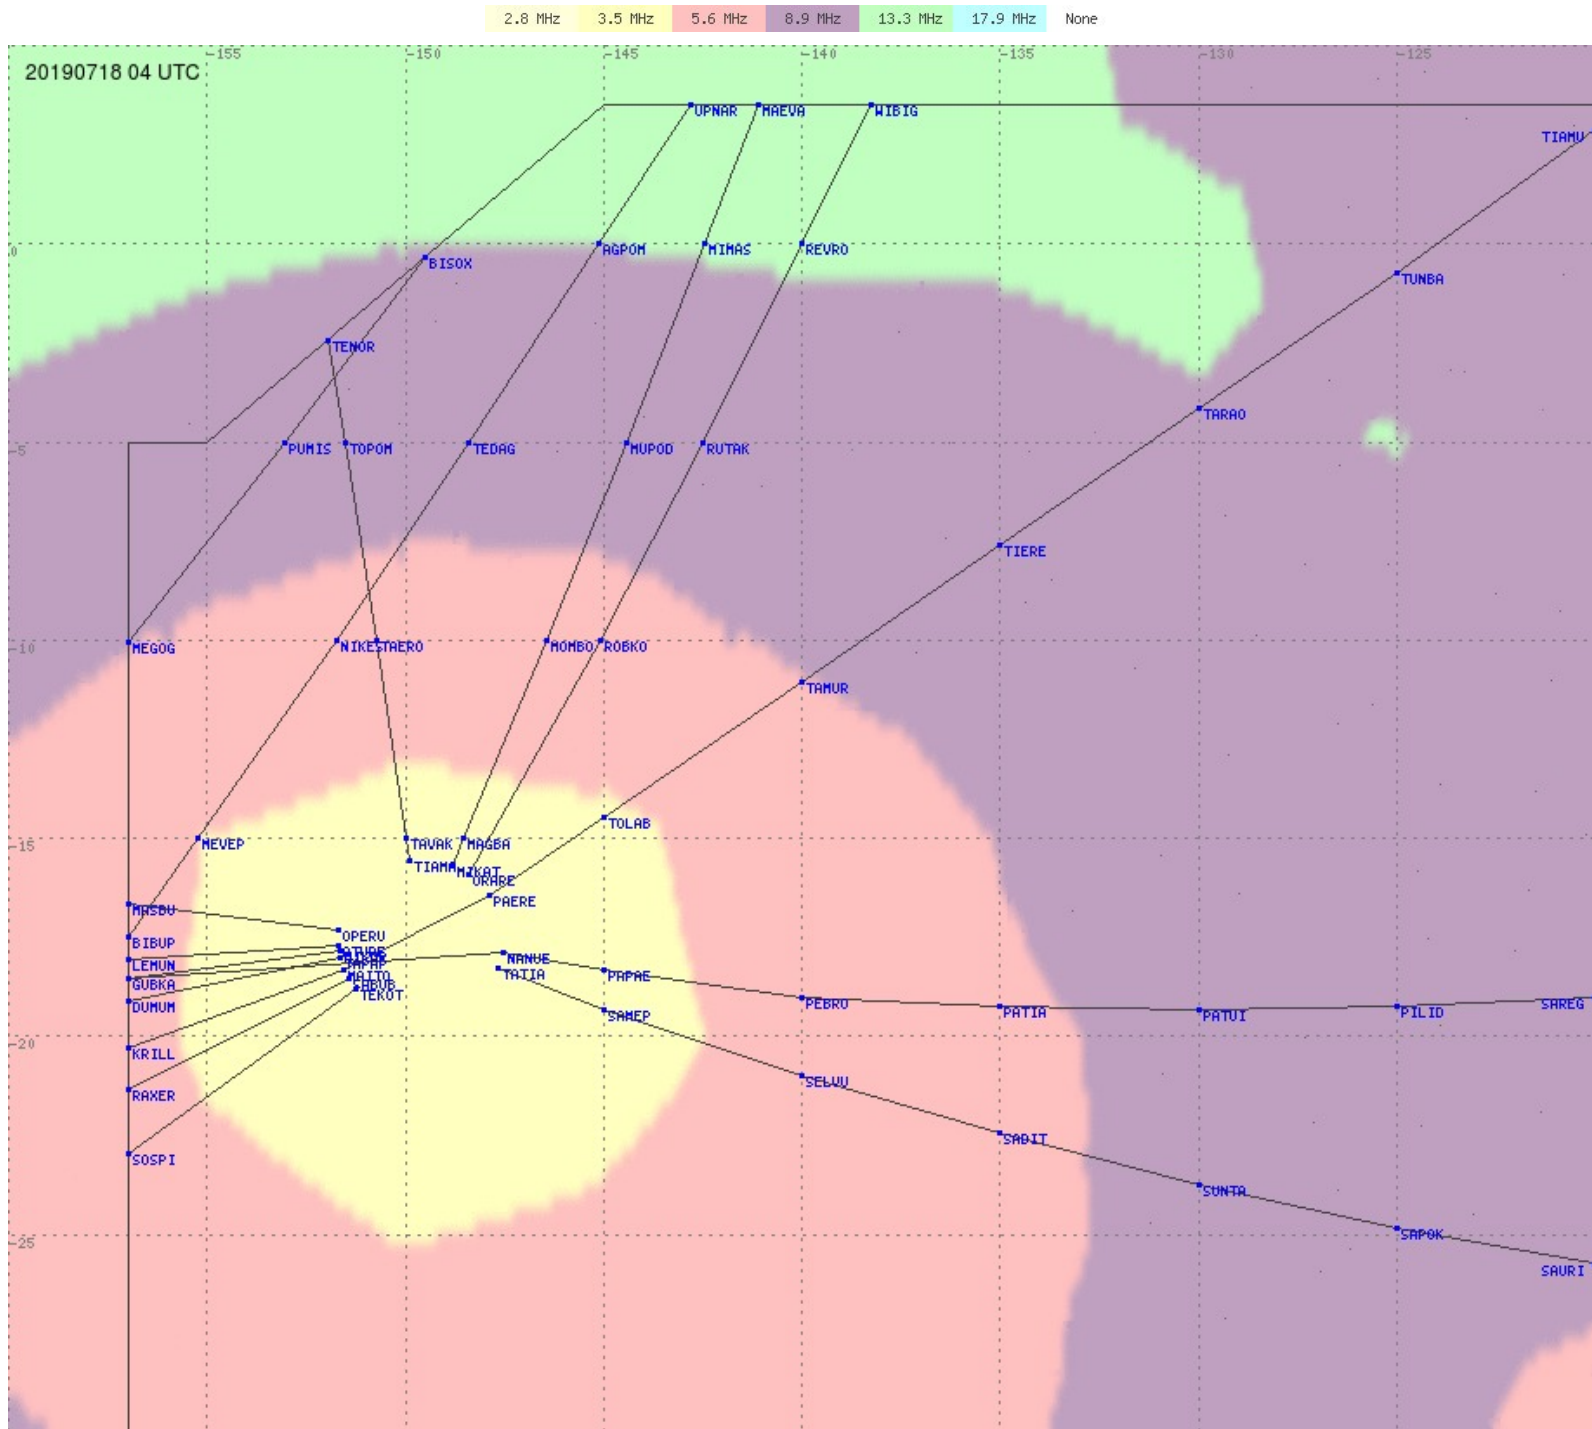

Tahiti FIR - HF Propag - 20190718

Tahiti FIR - HF Propag - 20190718

2.8 MHz 3.5 MHz 5.6 MHz 8.9 MHz 13.3 MHz 17.9 MHz None

Tahiti FIR - HF Propag - 20190718

Tahiti FIR - HF Propag - 20190718

Tahiti FIR - HF Propag - 20190718

Tahiti FIR - HF Propag - 20190718

Tahiti FIR - HF Propag - 20190718

Tahiti FIR - HF Propag - 20190718

Tahiti FIR - HF Propag - 20190718

Tahiti FIR - HF Propag - 20190718

Tahiti FIR - HF Propag - 20190718

Tahiti FIR - HF Propag - 20190718