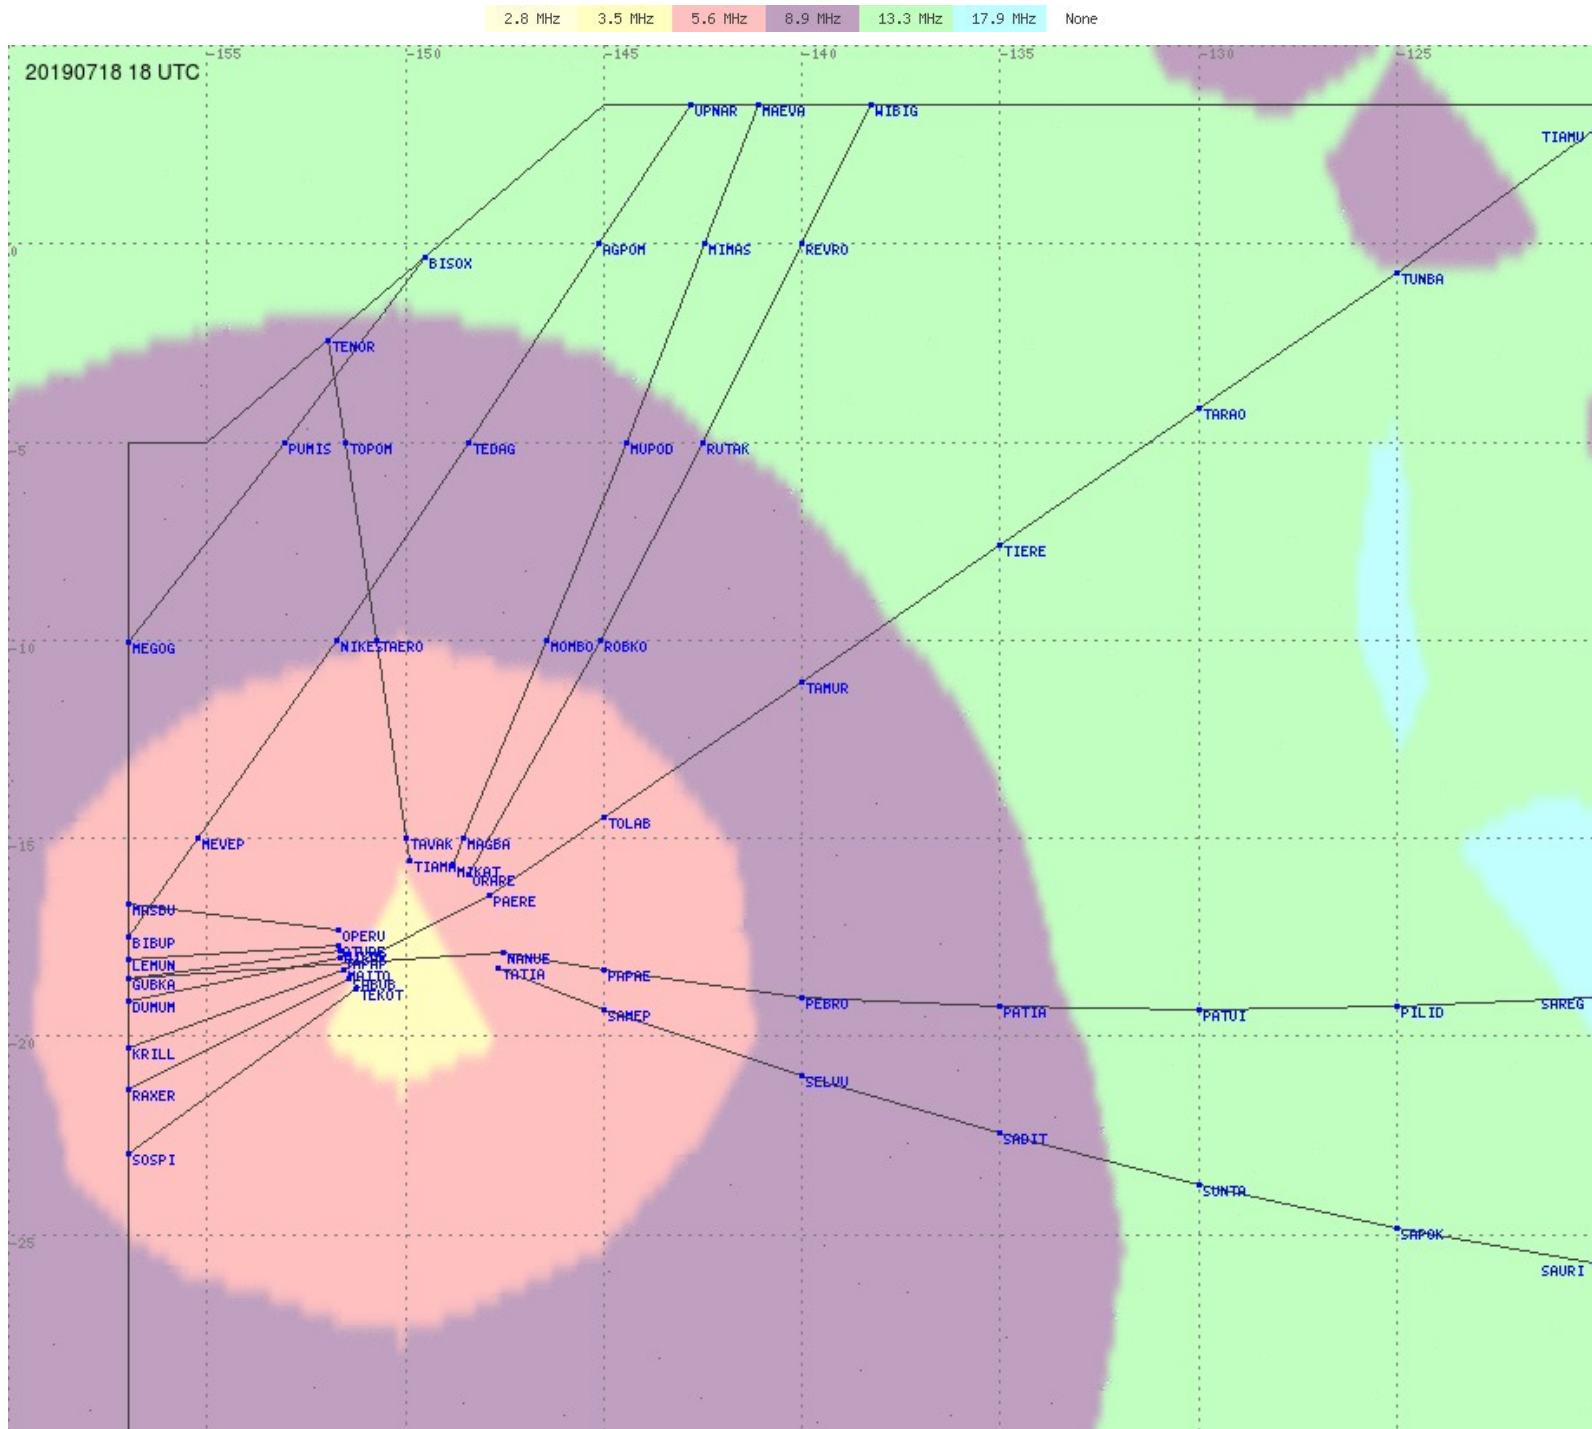

Tahiti FIR - HF Propag - 20190718

Tahiti FIR - HF Propag - 20190718

2.8 MHz 3.5 MHz 5.6 MHz 8.9 MHz 13.3 MHz 17.9 MHz None

Tahiti FIR - HF Propag - 20190718

Tahiti FIR - HF Propag - 20190718

Tahiti FIR - HF Propag - 20190718

2.8 MHz 3.5 MHz 5.6 MHz 8.9 MHz 13.3 MHz 17.9 MHz None

Tahiti FIR - HF Propag - 20190718

2.8 MHz
3.5 MHz
5.6 MHz
8.9 MHz
13.3 MHz
17.9 MHz
None

Tahiti FIR - HF Propag - 20190718

Tahiti FIR - HF Propag - 20190718

Tahiti FIR - HF Propag - 20190718

2.8 MHz 3.5 MHz 5.6 MHz 8.9 MHz 13.3 MHz 17.9 MHz None

Tahiti FIR - HF Propag - 20190718

2.8 MHz
3.5 MHz
5.6 MHz
8.9 MHz
13.3 MHz
17.9 MHz
None

Tahiti FIR - HF Propag - 20190718