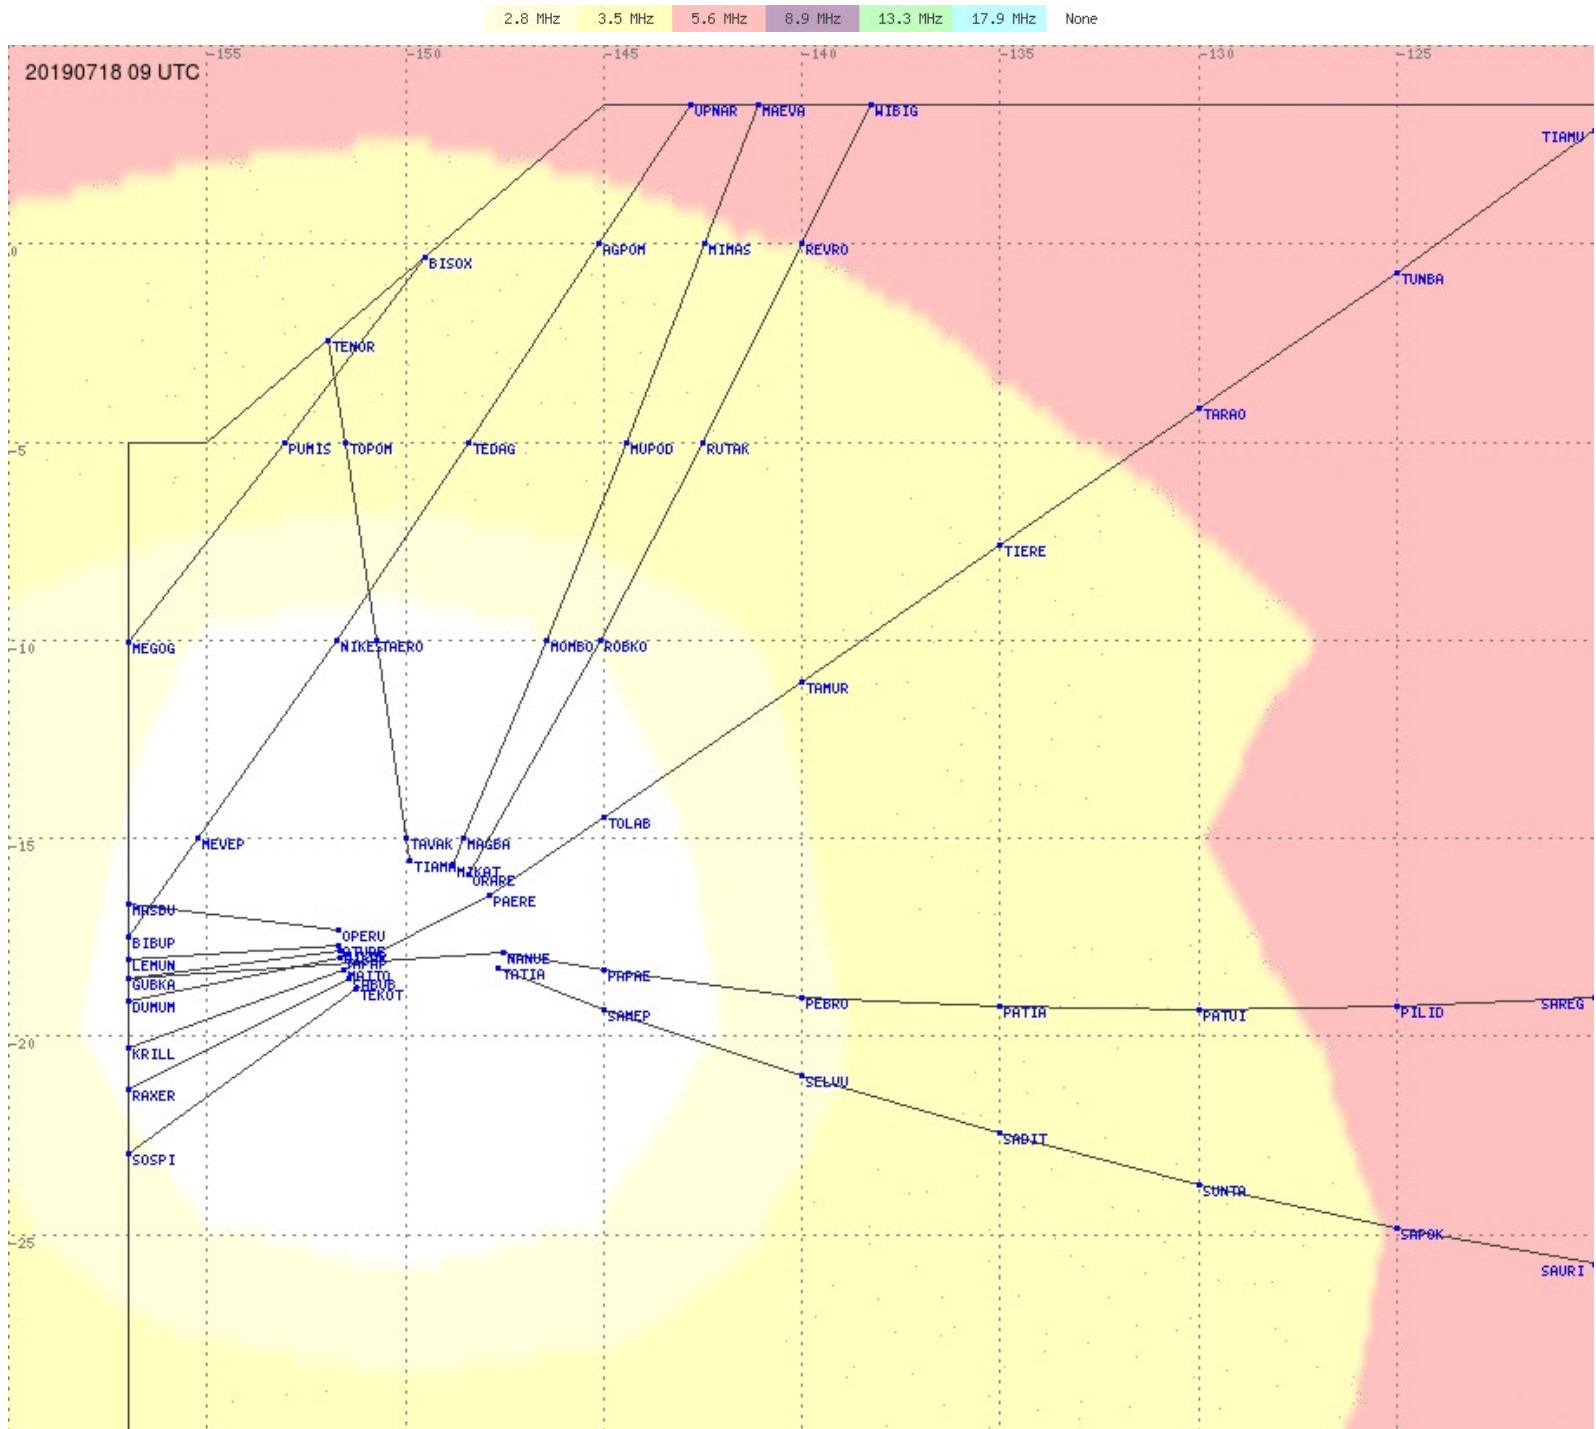

Tahiti FIR - HF Propag - 20190718

Tahiti FIR - HF Propag - 20190718

2.8 MHz 3.5 MHz 5.6 MHz 8.9 MHz 13.3 MHz 17.9 MHz None

Tahiti FIR - HF Propag - 20190718

Tahiti FIR - HF Propag - 20190718

Tahiti FIR - HF Propag - 20190718

Tahiti FIR - HF Propag - 20190718

Tahiti FIR - HF Propag - 20190718

Tahiti FIR - HF Propag - 20190718

Tahiti FIR - HF Propag - 20190718

Tahiti FIR - HF Propag - 20190718

Tahiti FIR - HF Propag - 20190718

Tahiti FIR - HF Propag - 20190718

2.8 MHz 3.5 MHz 5.6 MHz 8.9 MHz 13.3 MHz 17.9 MHz None

Tahiti FIR - HF Propag - 20190718

2.8 MHz
3.5 MHz
5.6 MHz
8.9 MHz
13.3 MHz
17.9 MHz
None

Tahiti FIR - HF Propag - 20190718

Tahiti FIR - HF Propag - 20190718