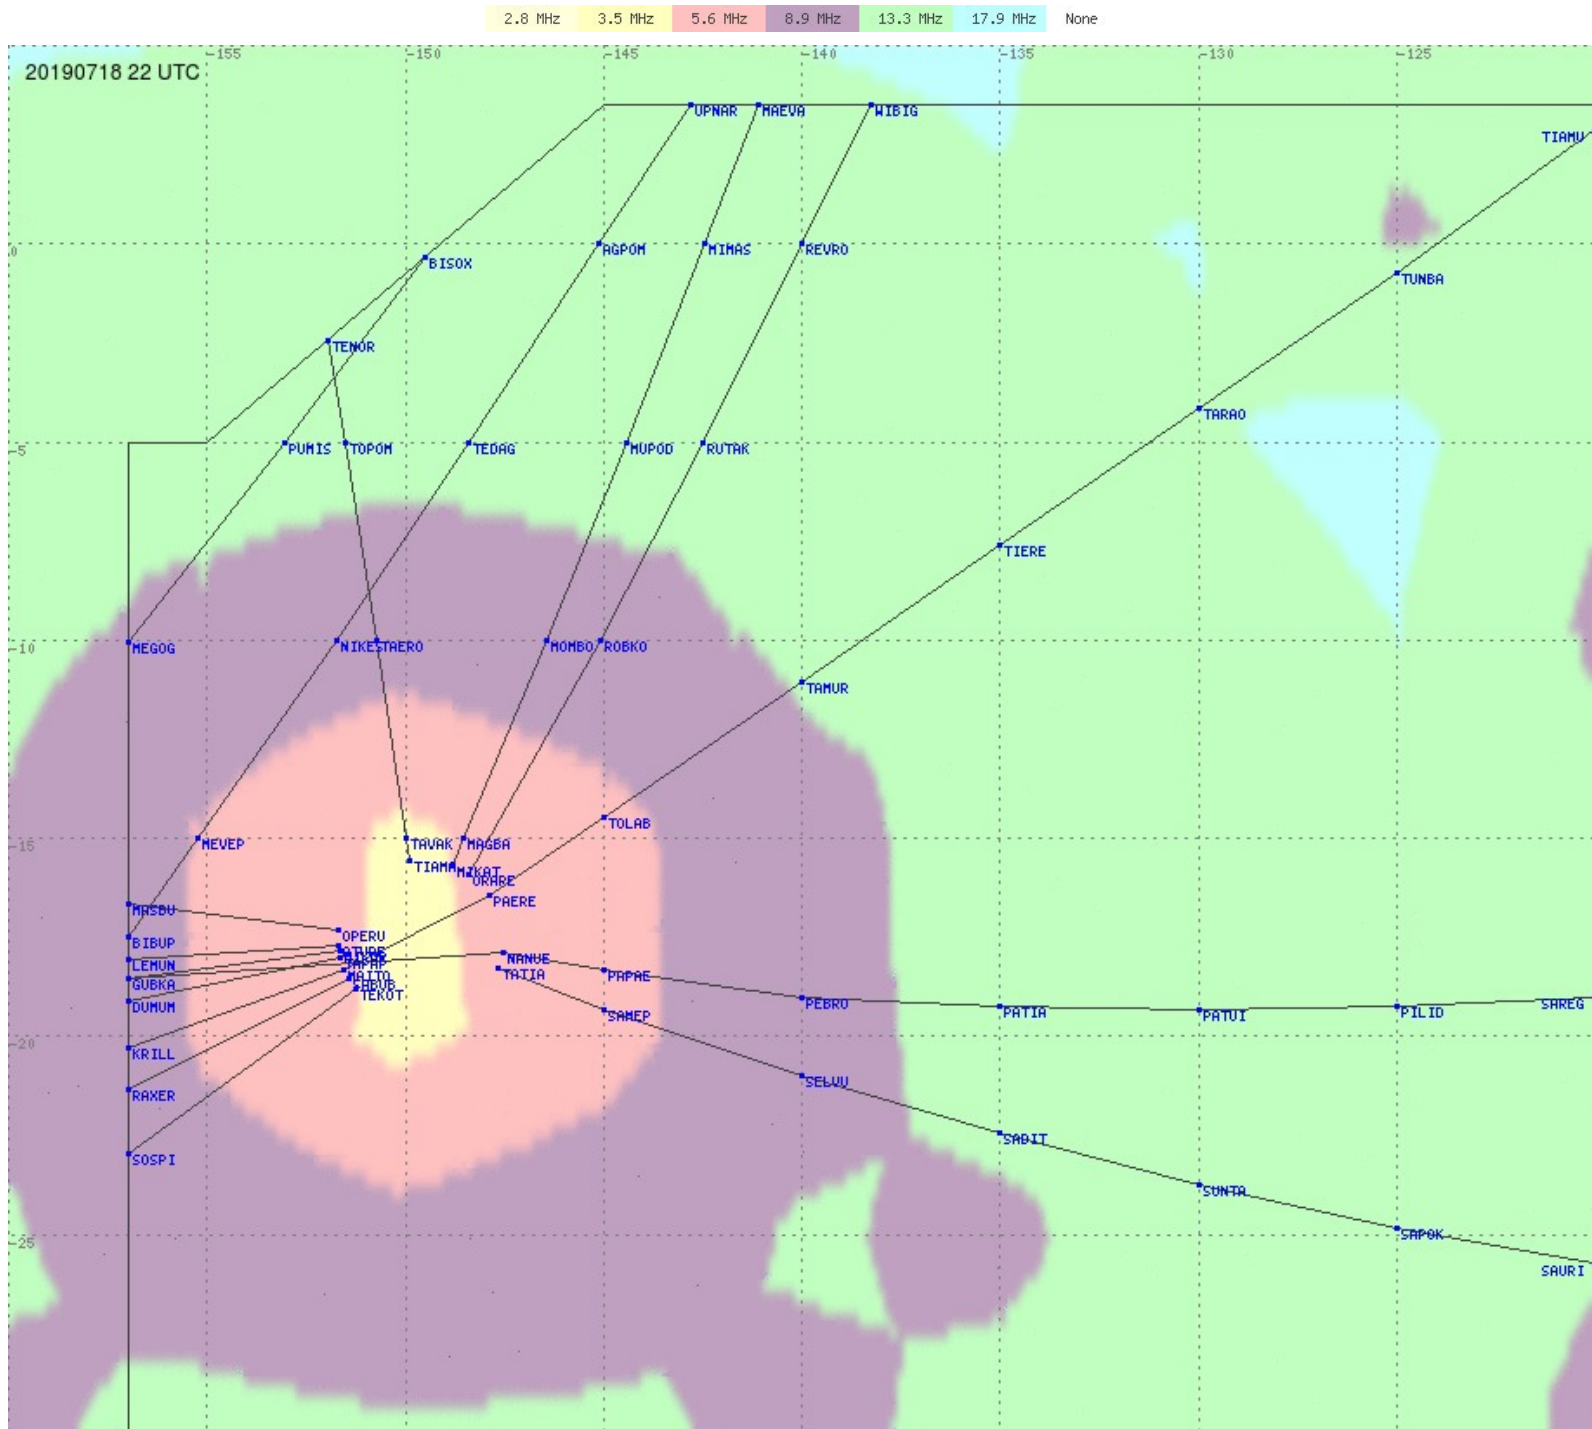

Tahiti FIR - HF Propag - 20190718

Tahiti FIR - HF Propag - 20190718

2.8 MHz 3.5 MHz 5.6 MHz 8.9 MHz 13.3 MHz 17.9 MHz None

Tahiti FIR - HF Propag - 20190718

Tahiti FIR - HF Propag - 20190718

Tahiti FIR - HF Propag - 20190718

2.8 MHz
3.5 MHz
5.6 MHz
8.9 MHz
13.3 MHz
17.9 MHz
None

Tahiti FIR - HF Propag - 20190718

2.8 MHz 3.5 MHz 5.6 MHz 8.9 MHz 13.3 MHz 17.9 MHz None

Tahiti FIR - HF Propag - 20190718

Tahiti FIR - HF Propag - 20190718

Tahiti FIR - HF Propag - 20190718

2.8 MHz 3.5 MHz 5.6 MHz 8.9 MHz 13.3 MHz 17.9 MHz None

Tahiti FIR - HF Propag - 20190718

2.8 MHz
3.5 MHz
5.6 MHz
8.9 MHz
13.3 MHz
17.9 MHz
None

Tahiti FIR - HF Propag - 20190718

2.8 MHz 3.5 MHz 5.6 MHz 8.9 MHz 13.3 MHz 17.9 MHz None

Tahiti FIR - HF Propag - 20190718

Tahiti FIR - HF Propag - 20190718

2.8 MHz
3.5 MHz
5.6 MHz
8.9 MHz
13.3 MHz
17.9 MHz
None