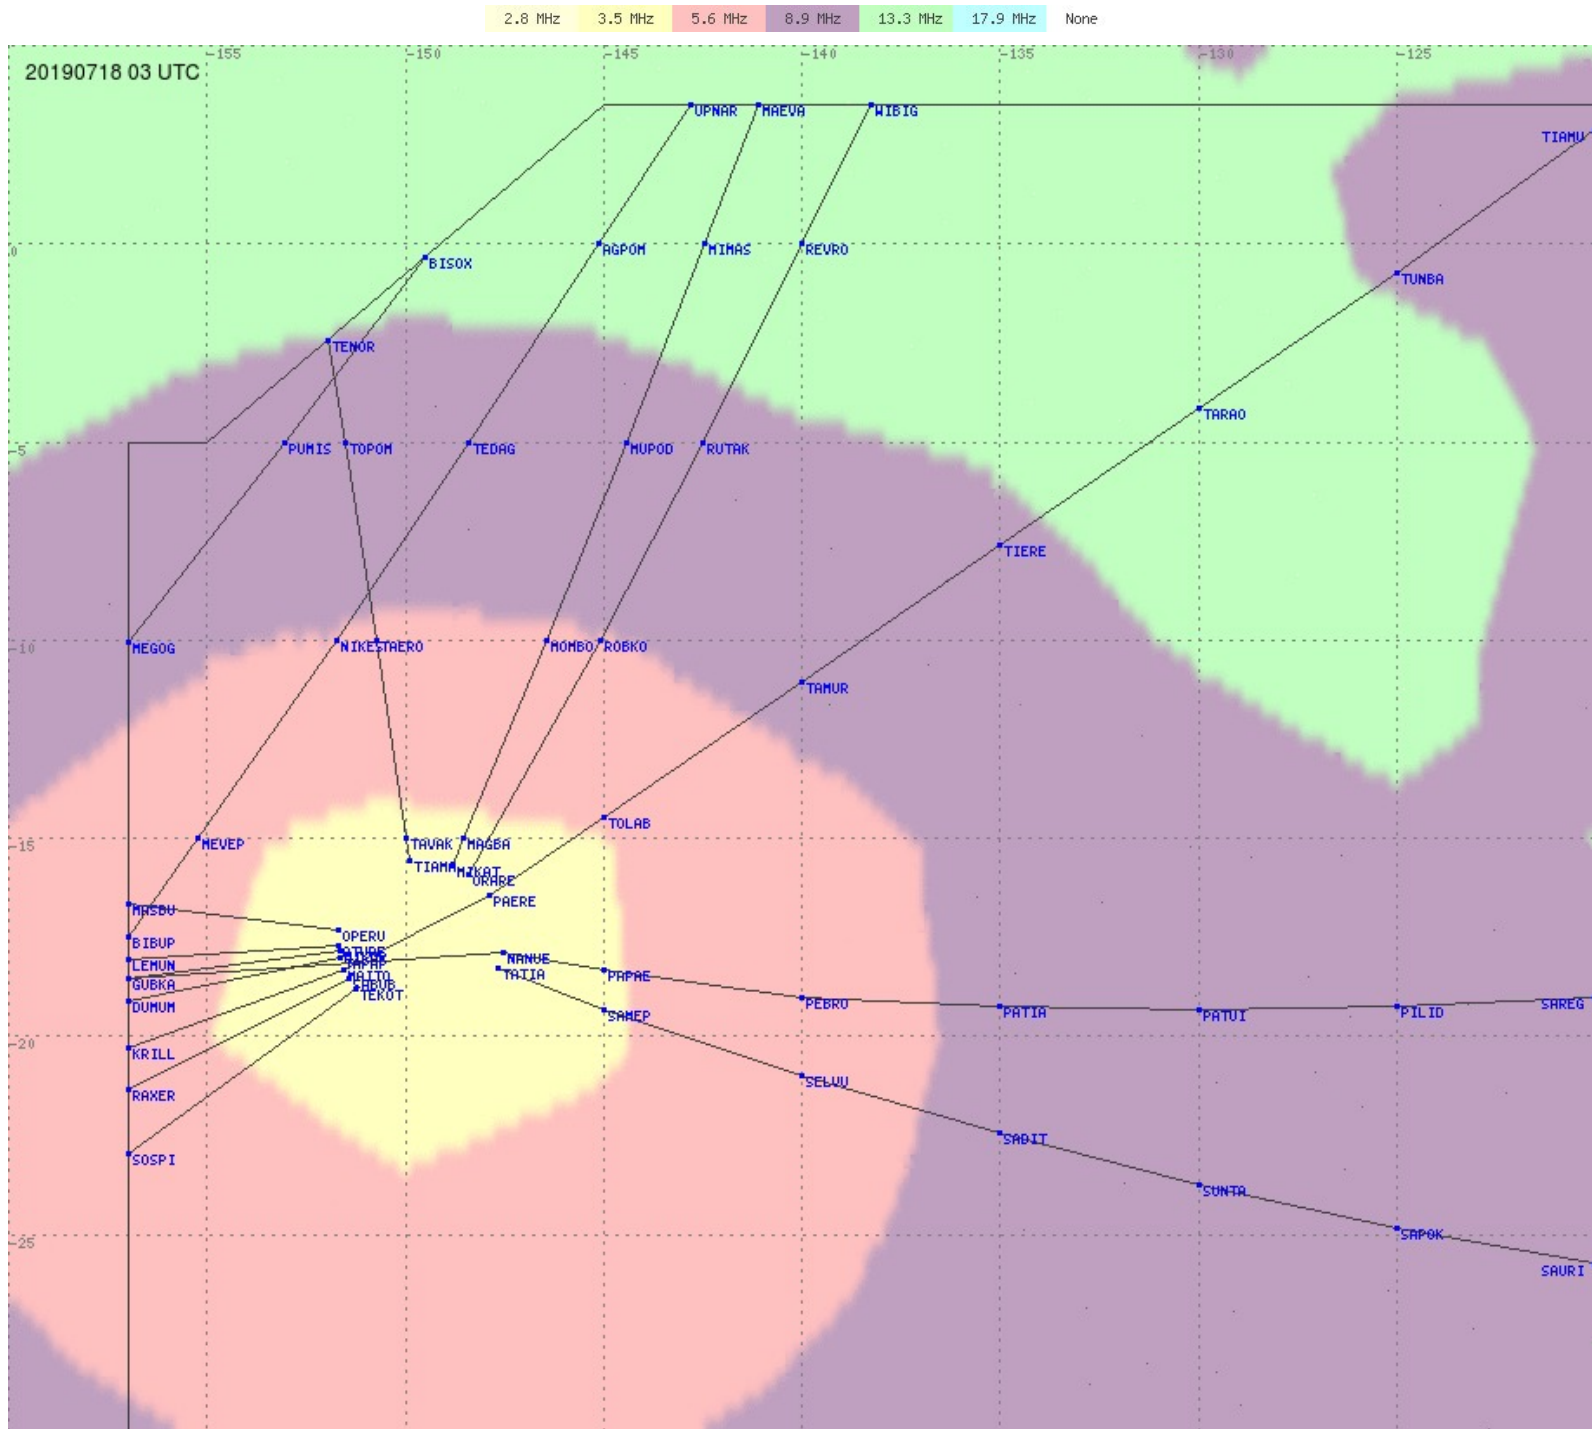

Tahiti FIR - HF Propag - 20190718

Tahiti FIR - HF Propag - 20190718

2.8 MHz 3.5 MHz 5.6 MHz 8.9 MHz 13.3 MHz 17.9 MHz None

Tahiti FIR - HF Propag - 20190718

Tahiti FIR - HF Propag - 20190718

Tahiti FIR - HF Propag - 20190718

Tahiti FIR - HF Propag - 20190718

Tahiti FIR - HF Propag - 20190718

Tahiti FIR - HF Propag - 20190718

Tahiti FIR - HF Propag - 20190718

Tahiti FIR - HF Propag - 20190718

Tahiti FIR - HF Propag - 20190718

Tahiti FIR - HF Propag - 20190718