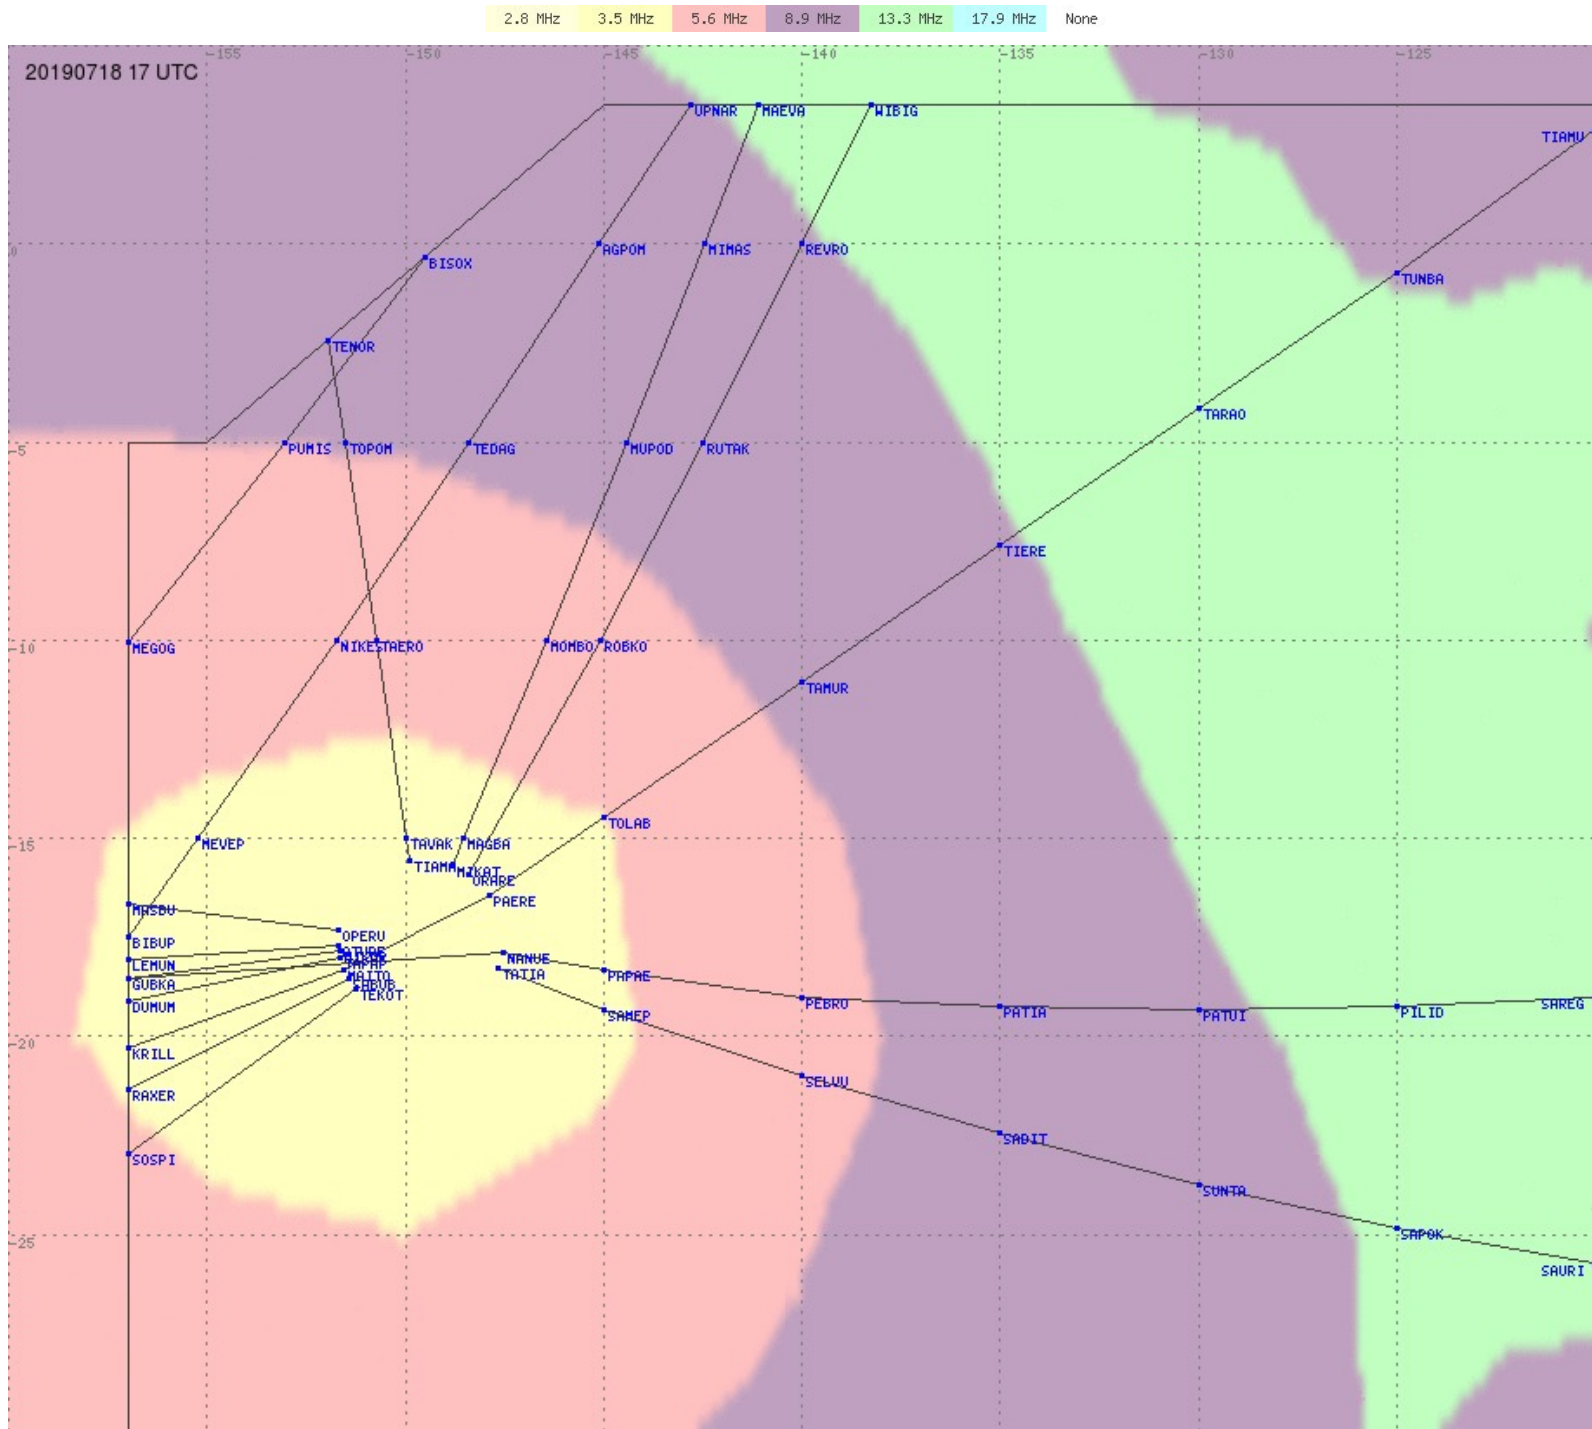

Tahiti FIR - HF Propag - 20190718

Tahiti FIR - HF Propag - 20190718

2.8 MHz 3.5 MHz 5.6 MHz 8.9 MHz 13.3 MHz 17.9 MHz None

Tahiti FIR - HF Propag - 20190718

Tahiti FIR - HF Propag - 20190718

Tahiti FIR - HF Propag - 20190718

2.8 MHz 3.5 MHz 5.6 MHz 8.9 MHz 13.3 MHz 17.9 MHz None

Tahiti FIR - HF Propag - 20190718

2.8 MHz
3.5 MHz
5.6 MHz
8.9 MHz
13.3 MHz
17.9 MHz
None

Tahiti FIR - HF Propag - 20190718

Tahiti FIR - HF Propag - 20190718

Tahiti FIR - HF Propag - 20190718

2.8 MHz 3.5 MHz 5.6 MHz 8.9 MHz 13.3 MHz 17.9 MHz None

Tahiti FIR - HF Propag - 20190718

2.8 MHz
3.5 MHz
5.6 MHz
8.9 MHz
13.3 MHz
17.9 MHz
None

Tahiti FIR - HF Propag - 20190718