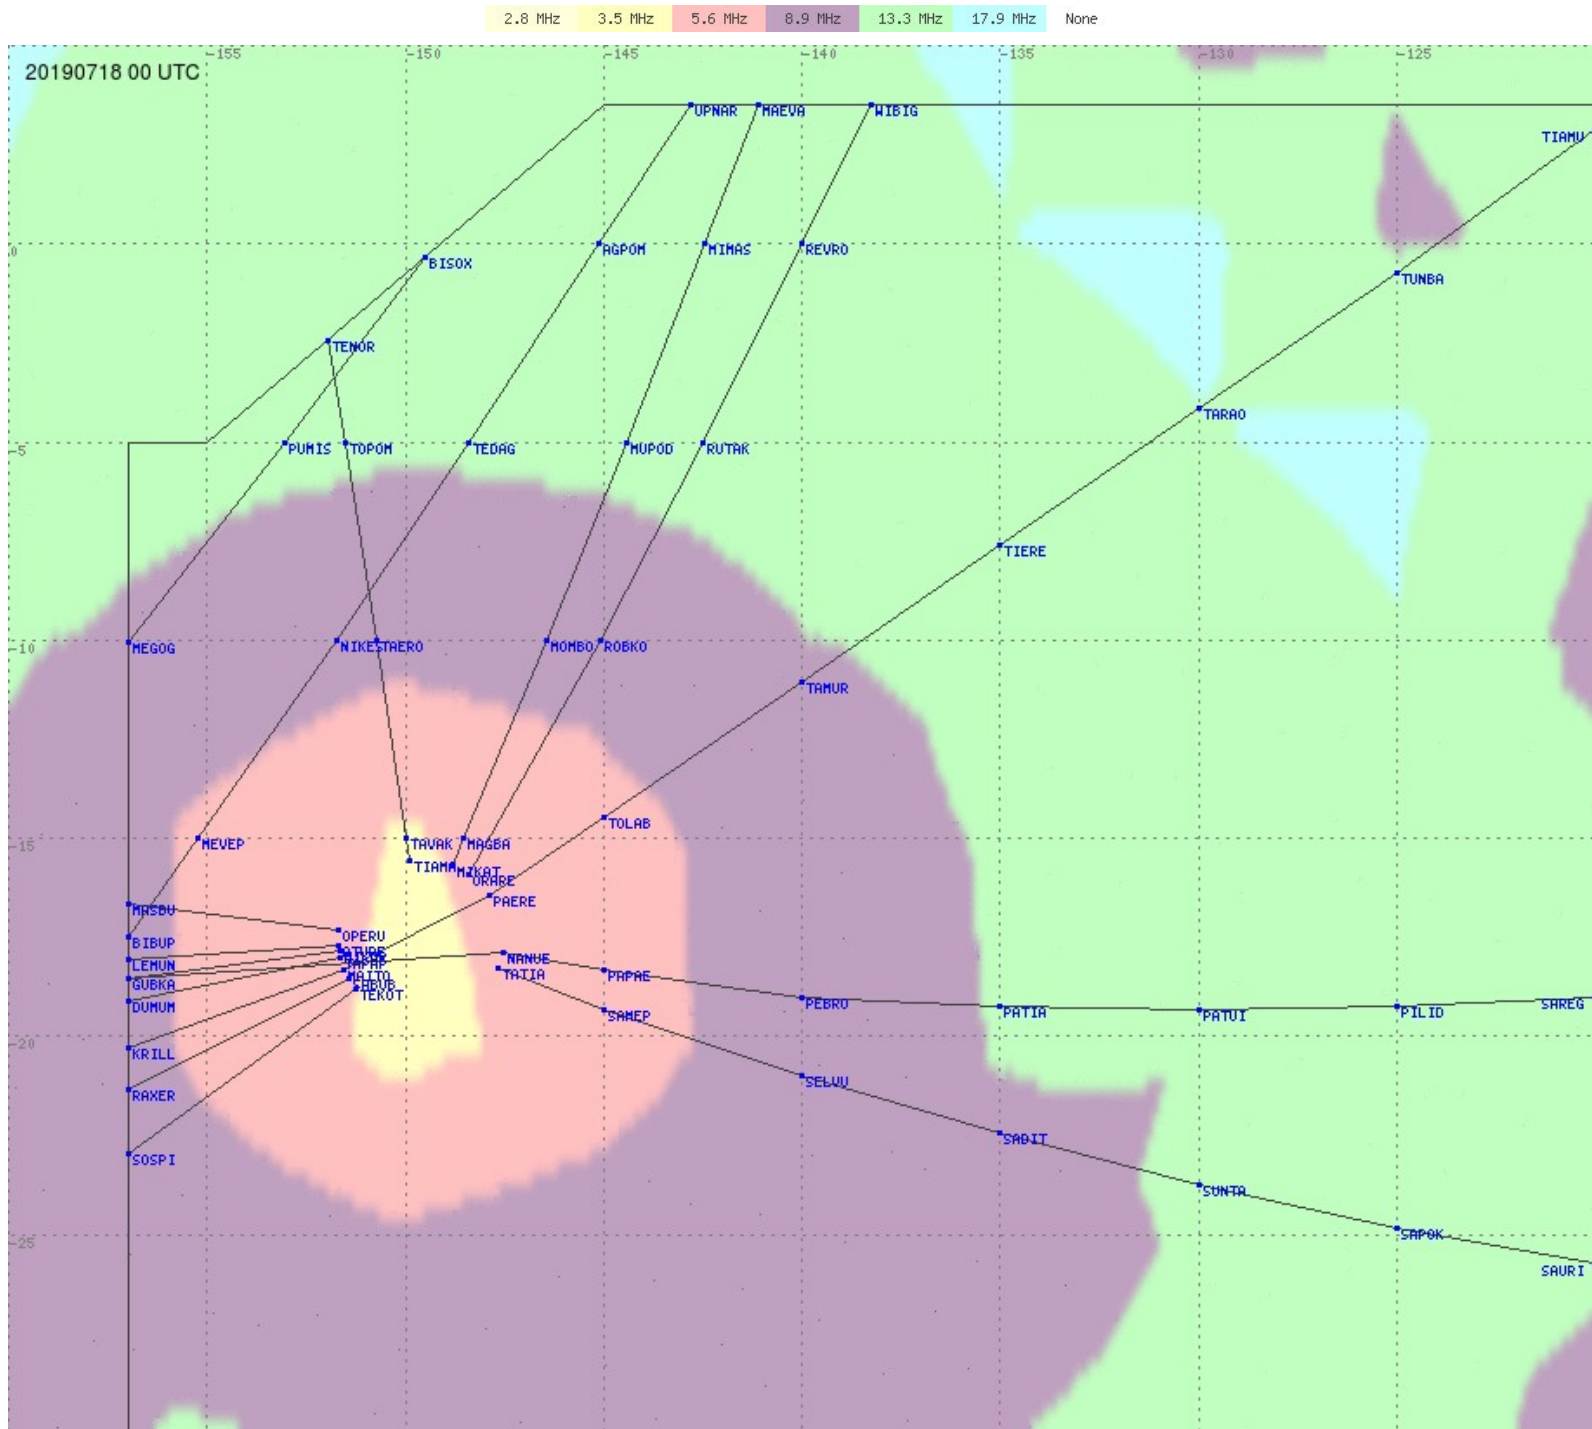

Tahiti FIR - HF Propag - 20190718

Tahiti FIR - HF Propag - 20190718

2.8 MHz 3.5 MHz 5.6 MHz 8.9 MHz 13.3 MHz 17.9 MHz None

Tahiti FIR - HF Propag - 20190718

Tahiti FIR - HF Propag - 20190718

Tahiti FIR - HF Propag - 20190718

Tahiti FIR - HF Propag - 20190718

Tahiti FIR - HF Propag - 20190718

Tahiti FIR - HF Propag - 20190718

Tahiti FIR - HF Propag - 20190718

Tahiti FIR - HF Propag - 20190718

Tahiti FIR - HF Propag - 20190718

Tahiti FIR - HF Propag - 20190718

2.8 MHz 3.5 MHz 5.6 MHz 8.9 MHz 13.3 MHz 17.9 MHz None

Tahiti FIR - HF Propag - 20190718

2.8 MHz
3.5 MHz
5.6 MHz
8.9 MHz
13.3 MHz
17.9 MHz
None

Tahiti FIR - HF Propag - 20190718

Tahiti FIR - HF Propag - 20190718