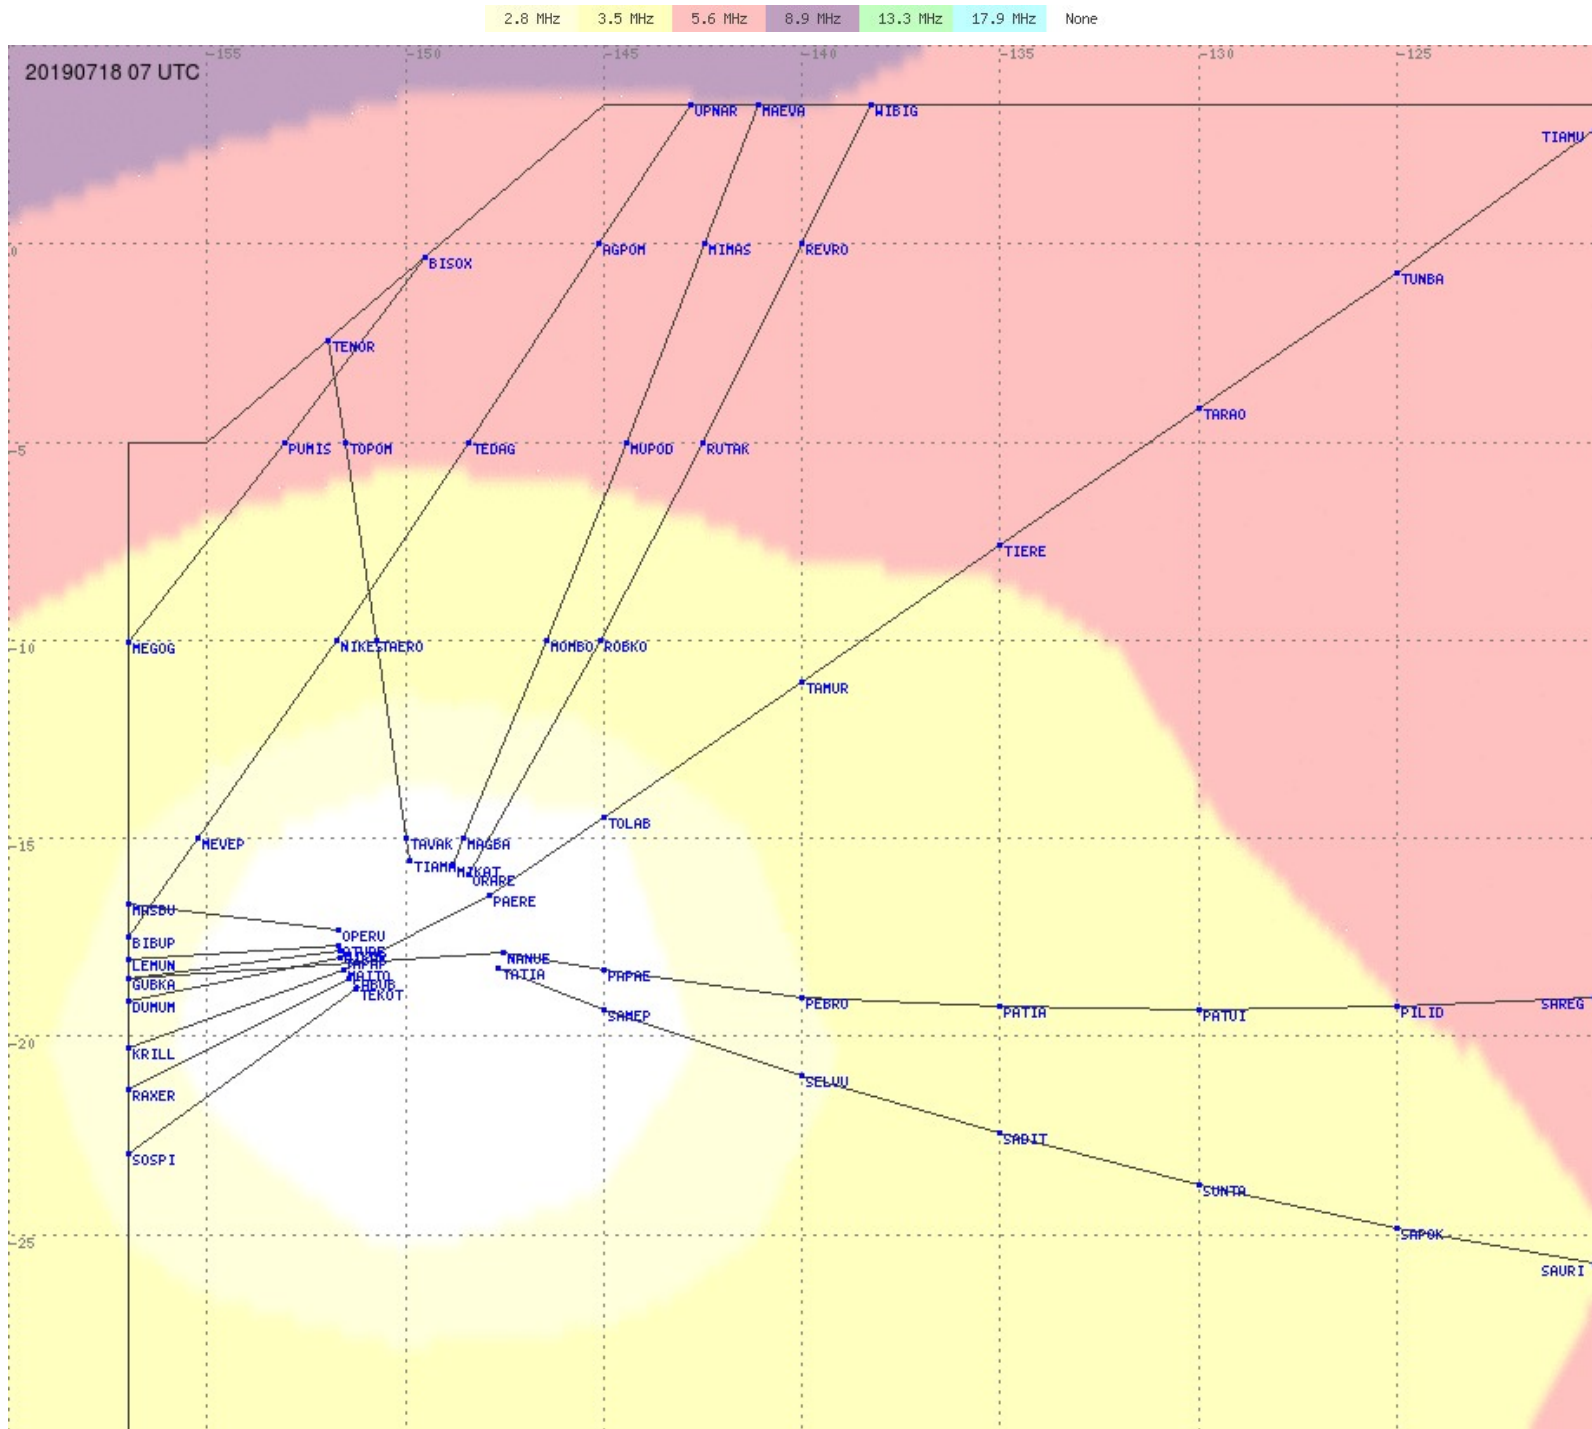

Tahiti FIR - HF Propag - 20190718