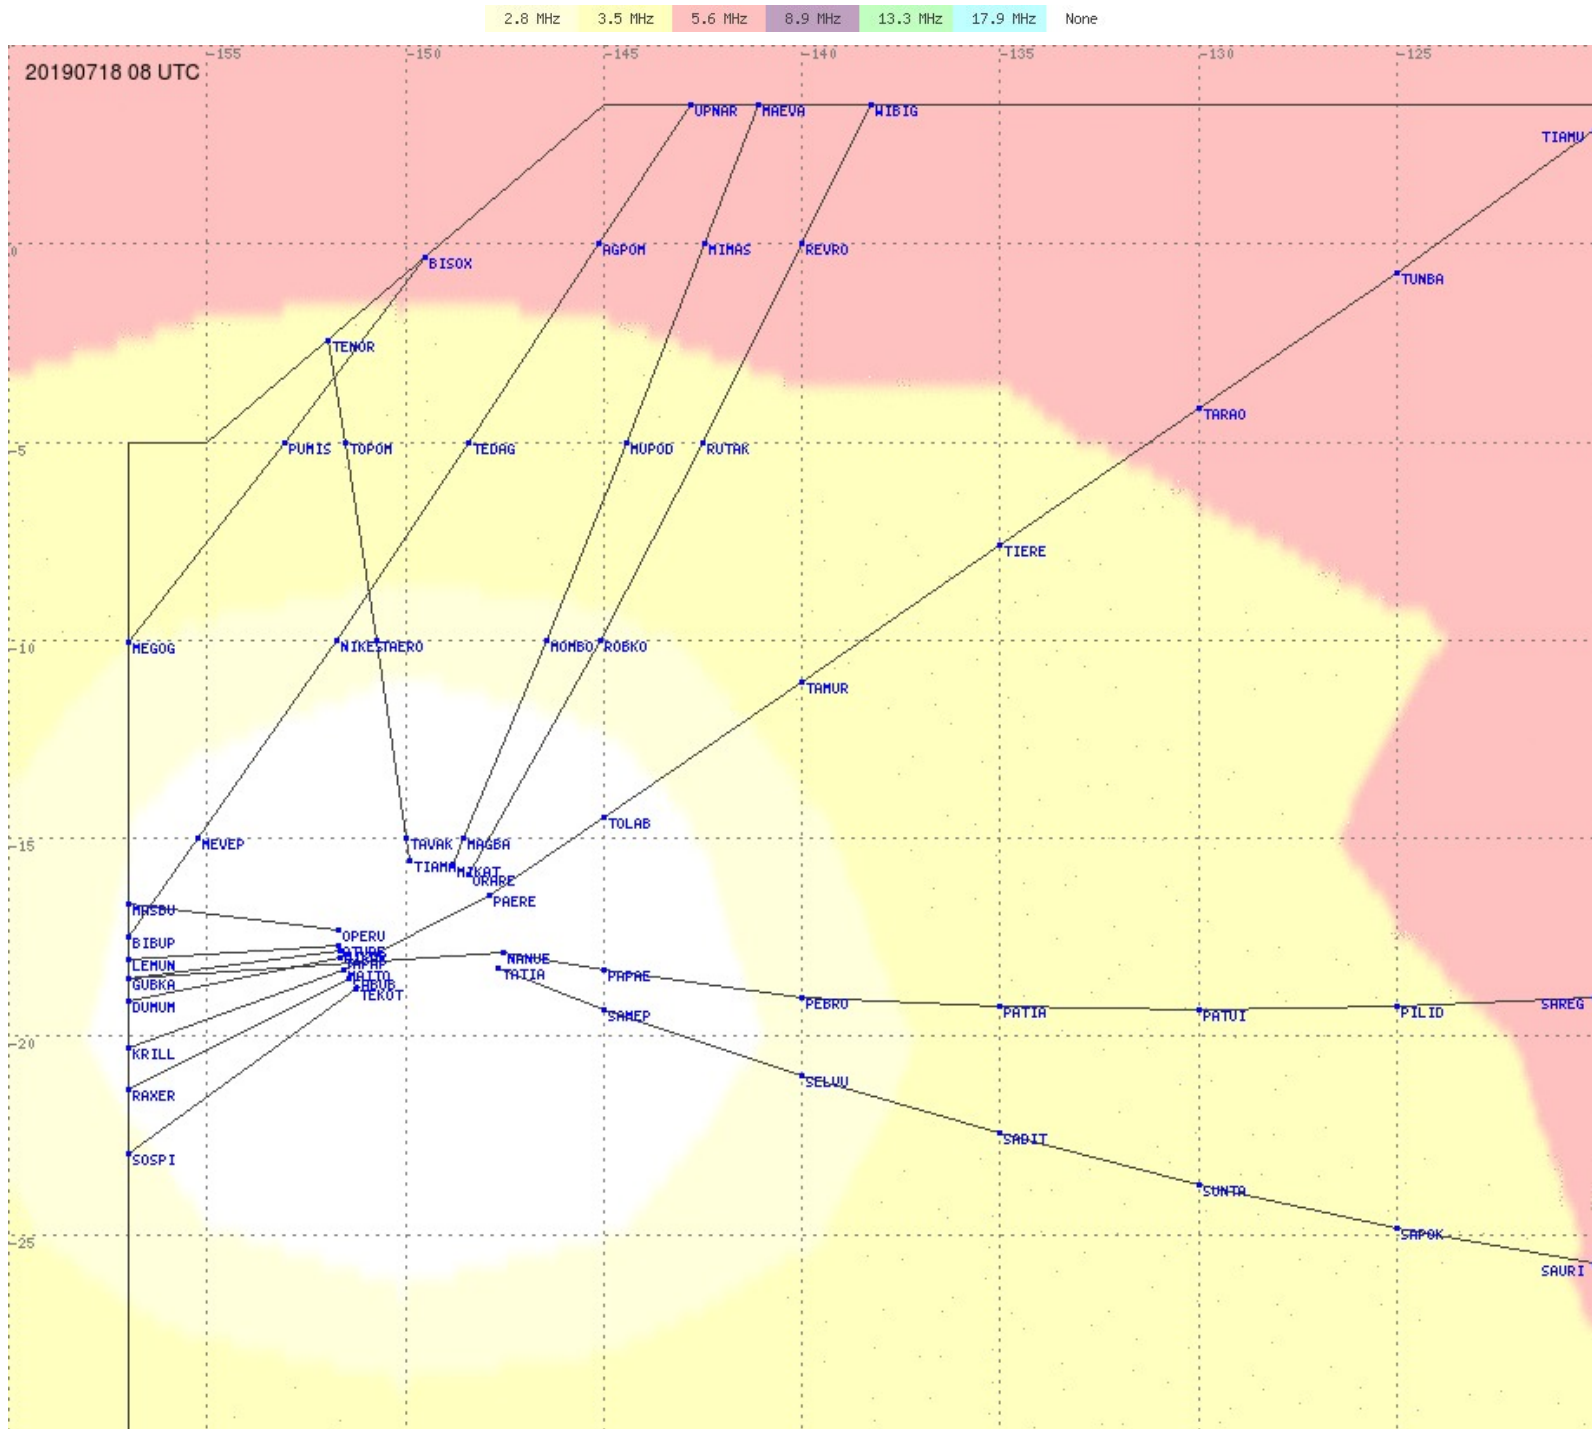

Tahiti FIR - HF Propag - 20190718

Tahiti FIR - HF Propag - 20190718

2.8 MHz 3.5 MHz 5.6 MHz 8.9 MHz 13.3 MHz 17.9 MHz None

Tahiti FIR - HF Propag - 20190718

Tahiti FIR - HF Propag - 20190718

Tahiti FIR - HF Propag - 20190718

Tahiti FIR - HF Propag - 20190718

Tahiti FIR - HF Propag - 20190718

Tahiti FIR - HF Propag - 20190718

Tahiti FIR - HF Propag - 20190718

Tahiti FIR - HF Propag - 20190718

Tahiti FIR - HF Propag - 20190718

Tahiti FIR - HF Propag - 20190718

2.8 MHz 3.5 MHz 5.6 MHz 8.9 MHz 13.3 MHz 17.9 MHz None

Tahiti FIR - HF Propag - 20190718

2.8 MHz
3.5 MHz
5.6 MHz
8.9 MHz
13.3 MHz
17.9 MHz
None

Tahiti FIR - HF Propag - 20190718

Tahiti FIR - HF Propag - 20190718