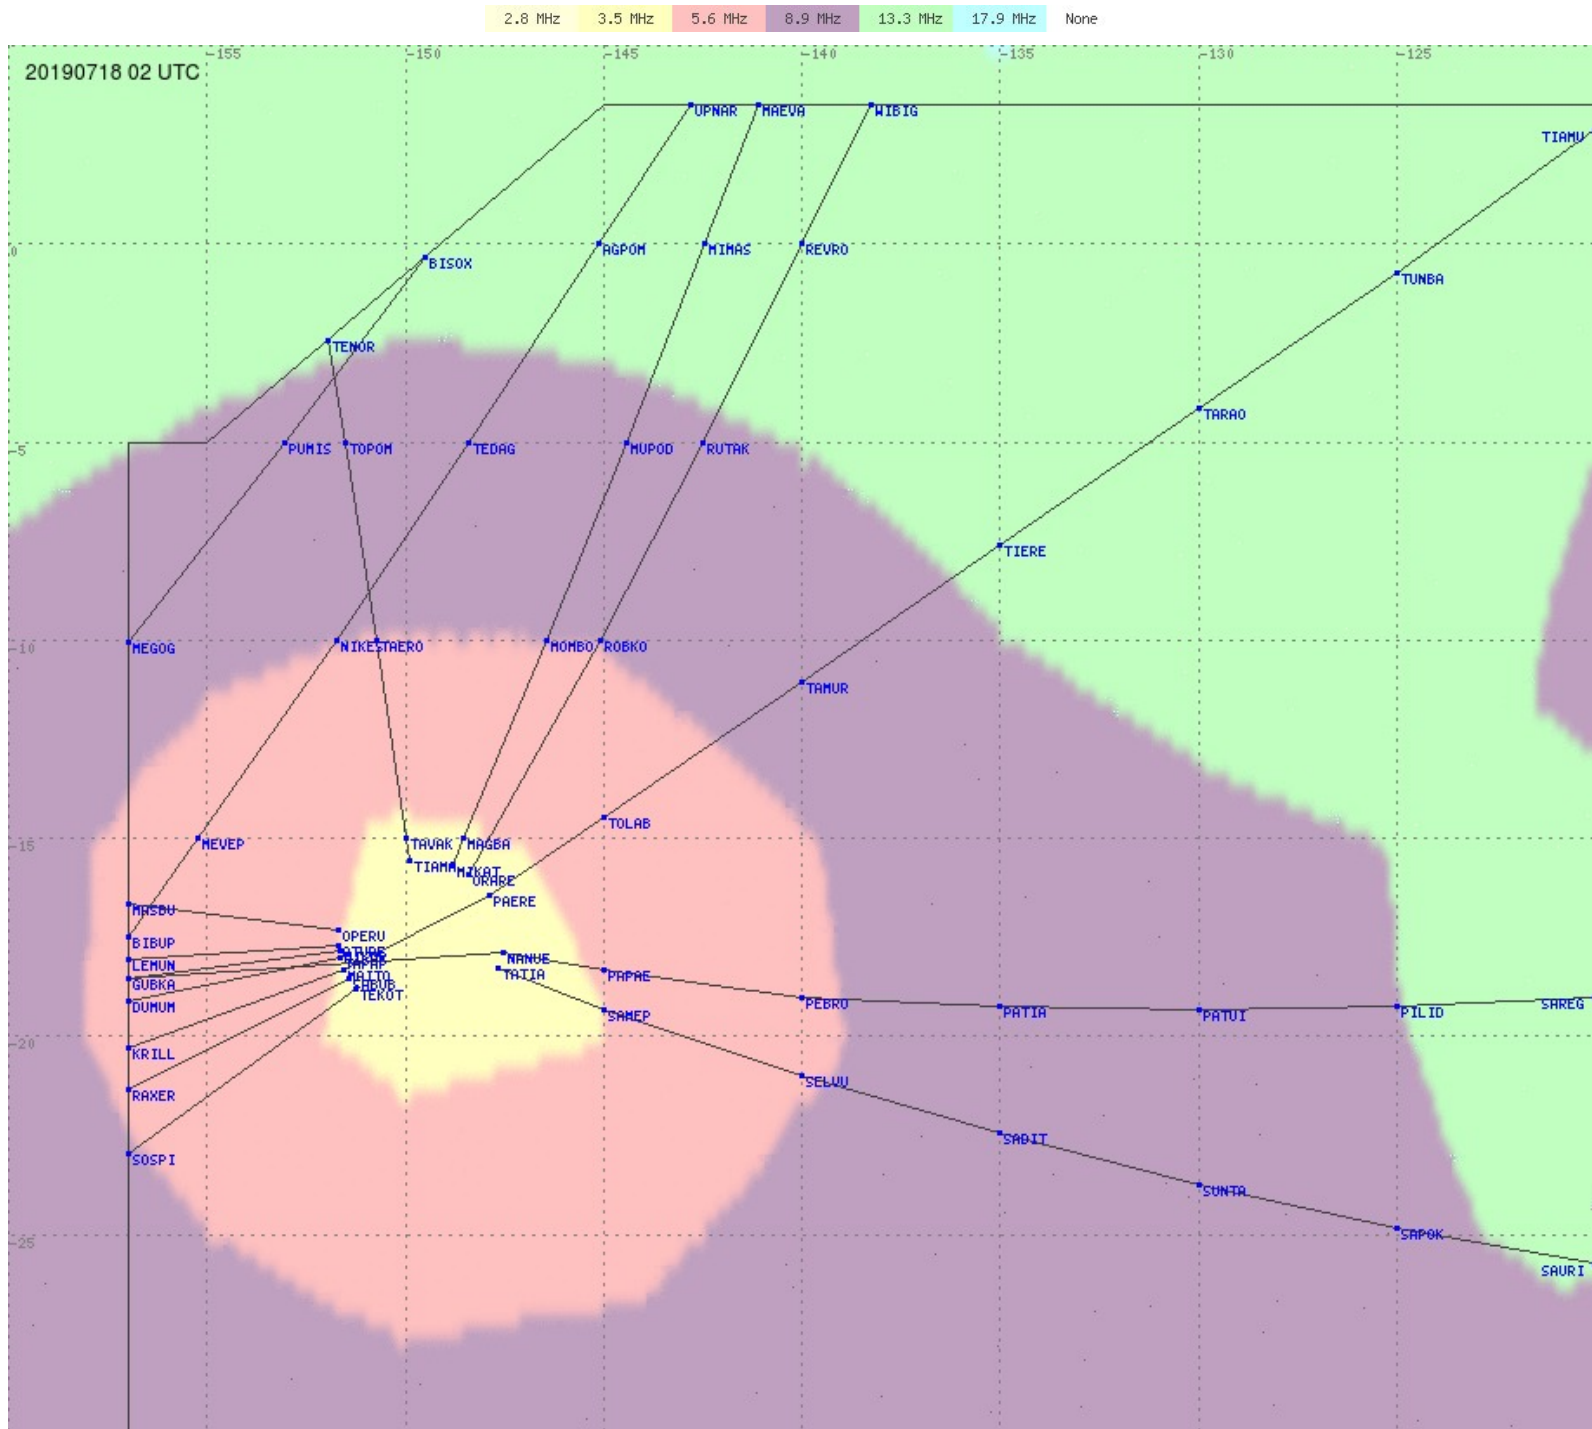

Tahiti FIR - HF Propag - 20190718

Tahiti FIR - HF Propag - 20190718

2.8 MHz 3.5 MHz 5.6 MHz 8.9 MHz 13.3 MHz 17.9 MHz None

Tahiti FIR - HF Propag - 20190718

Tahiti FIR - HF Propag - 20190718

Tahiti FIR - HF Propag - 20190718

Tahiti FIR - HF Propag - 20190718

Tahiti FIR - HF Propag - 20190718

Tahiti FIR - HF Propag - 20190718

Tahiti FIR - HF Propag - 20190718

Tahiti FIR - HF Propag - 20190718

Tahiti FIR - HF Propag - 20190718

Tahiti FIR - HF Propag - 20190718

2.8 MHz 3.5 MHz 5.6 MHz 8.9 MHz 13.3 MHz 17.9 MHz None

Tahiti FIR - HF Propag - 20190718

2.8 MHz
3.5 MHz
5.6 MHz
8.9 MHz
13.3 MHz
17.9 MHz
None

Tahiti FIR - HF Propag - 20190718

Tahiti FIR - HF Propag - 20190718