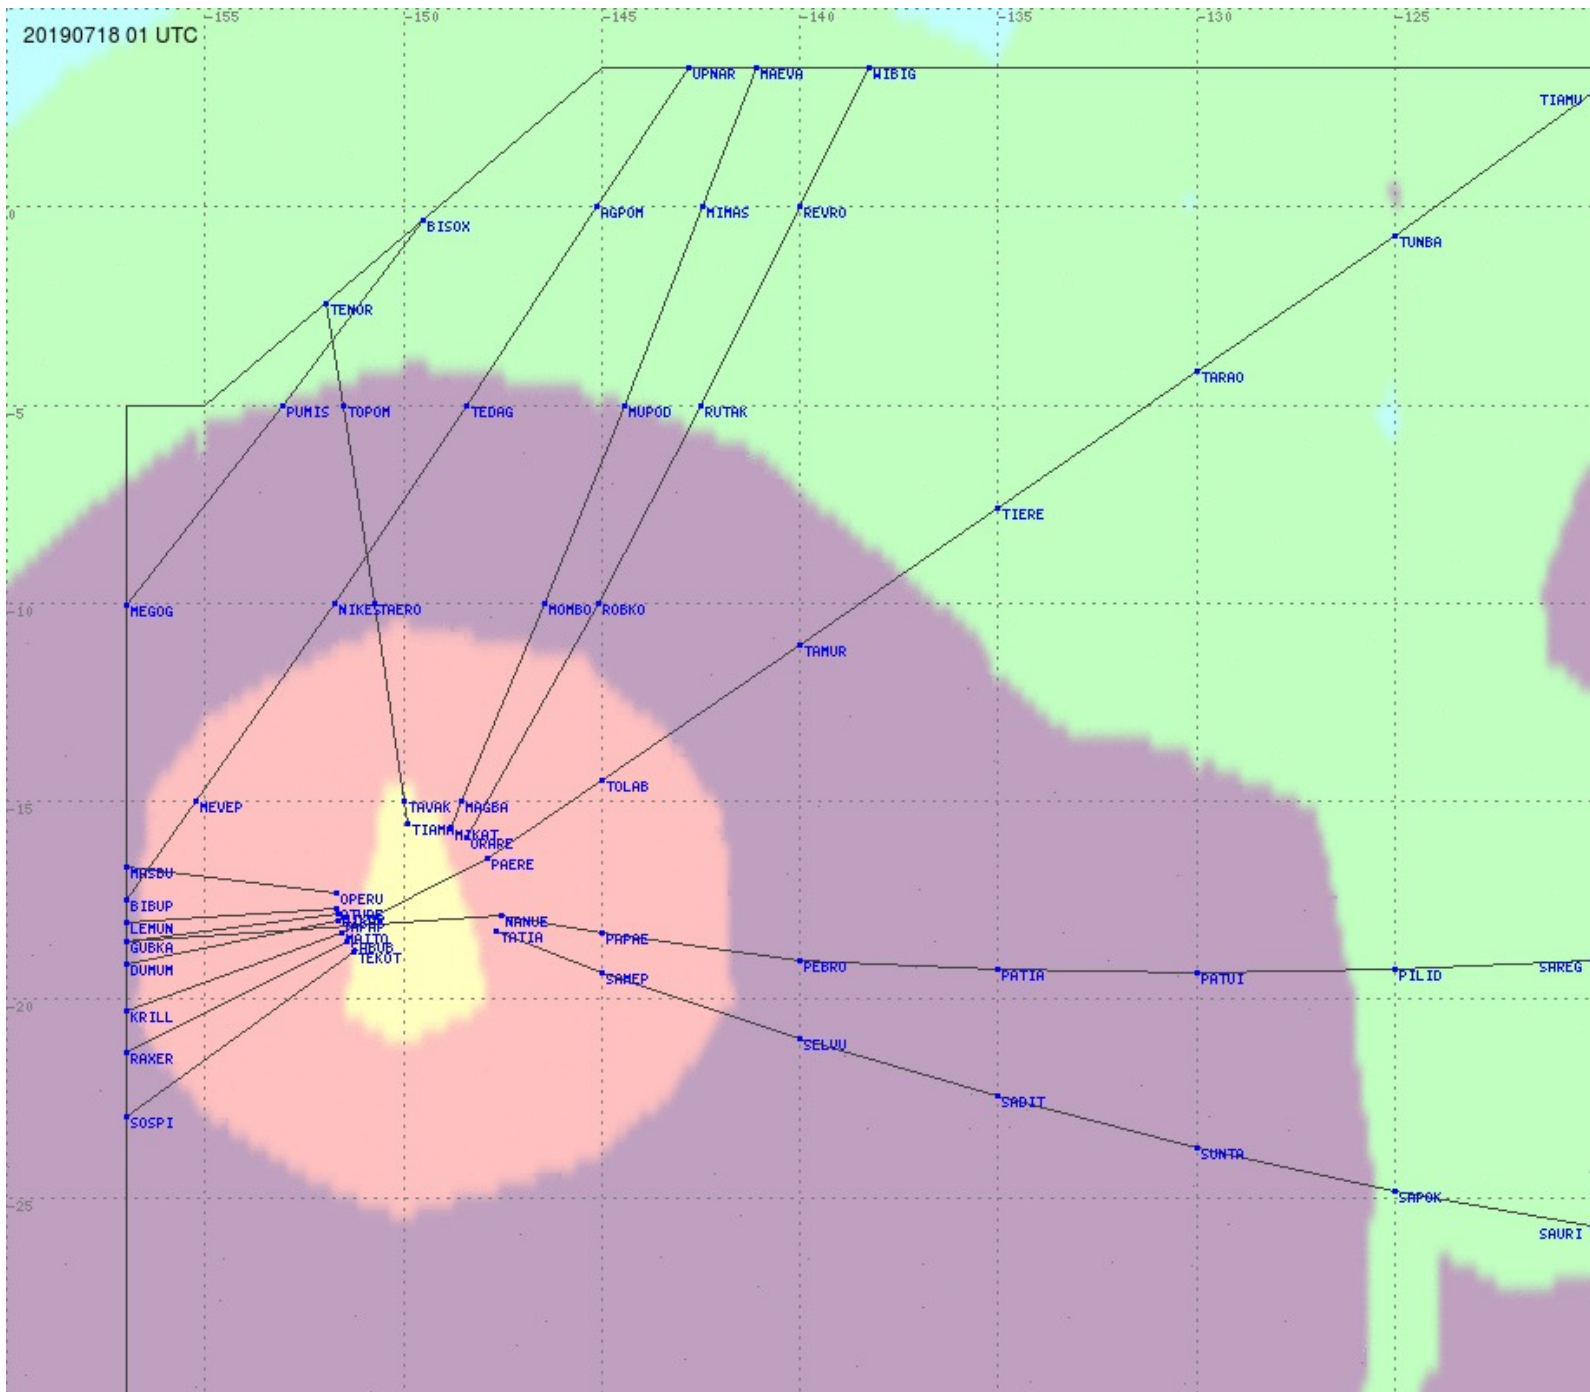

Tahiti FIR - HF Propag - 20190718

Tahiti FIR - HF Propag - 20190718

2.8 MHz 3.5 MHz 5.6 MHz 8.9 MHz 13.3 MHz 17.9 MHz None

Tahiti FIR - HF Propag - 20190718

Tahiti FIR - HF Propag - 20190718

Tahiti FIR - HF Propag - 20190718

Tahiti FIR - HF Propag - 20190718

Tahiti FIR - HF Propag - 20190718

Tahiti FIR - HF Propag - 20190718

Tahiti FIR - HF Propag - 20190718

Tahiti FIR - HF Propag - 20190718

Tahiti FIR - HF Propag - 20190718

Tahiti FIR - HF Propag - 20190718