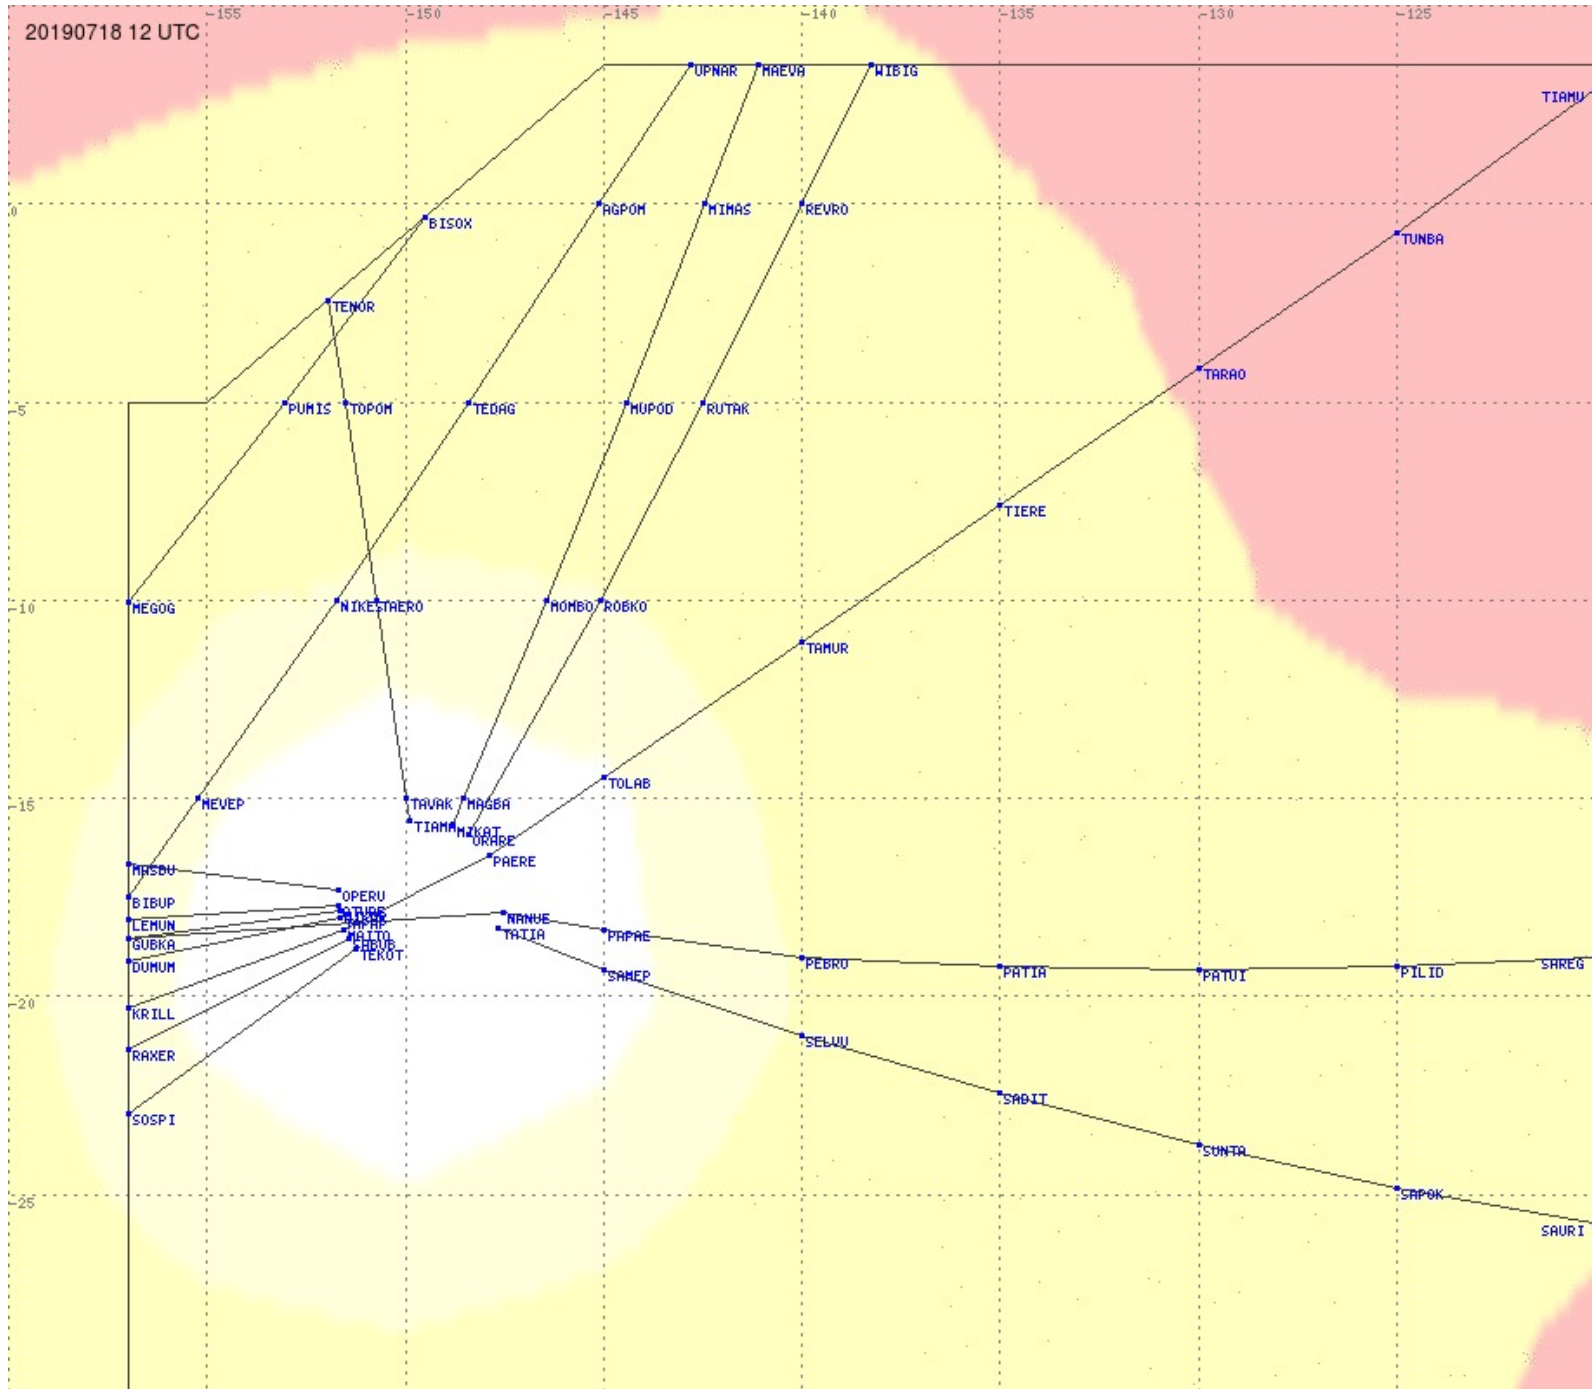

Tahiti FIR - HF Propag - 20190718

Tahiti FIR - HF Propag - 20190718

2.8 MHz 3.5 MHz 5.6 MHz 8.9 MHz 13.3 MHz 17.9 MHz None

Tahiti FIR - HF Propag - 20190718

Tahiti FIR - HF Propag - 20190718

Tahiti FIR - HF Propag - 20190718

Tahiti FIR - HF Propag - 20190718

Tahiti FIR - HF Propag - 20190718

Tahiti FIR - HF Propag - 20190718

Tahiti FIR - HF Propag - 20190718

Tahiti FIR - HF Propag - 20190718

Tahiti FIR - HF Propag - 20190718

Tahiti FIR - HF Propag - 20190718

2.8 MHz 3.5 MHz 5.6 MHz 8.9 MHz 13.3 MHz 17.9 MHz None

Tahiti FIR - HF Propag - 20190718

2.8 MHz
3.5 MHz
5.6 MHz
8.9 MHz
13.3 MHz
17.9 MHz
None

Tahiti FIR - HF Propag - 20190718

Tahiti FIR - HF Propag - 20190718