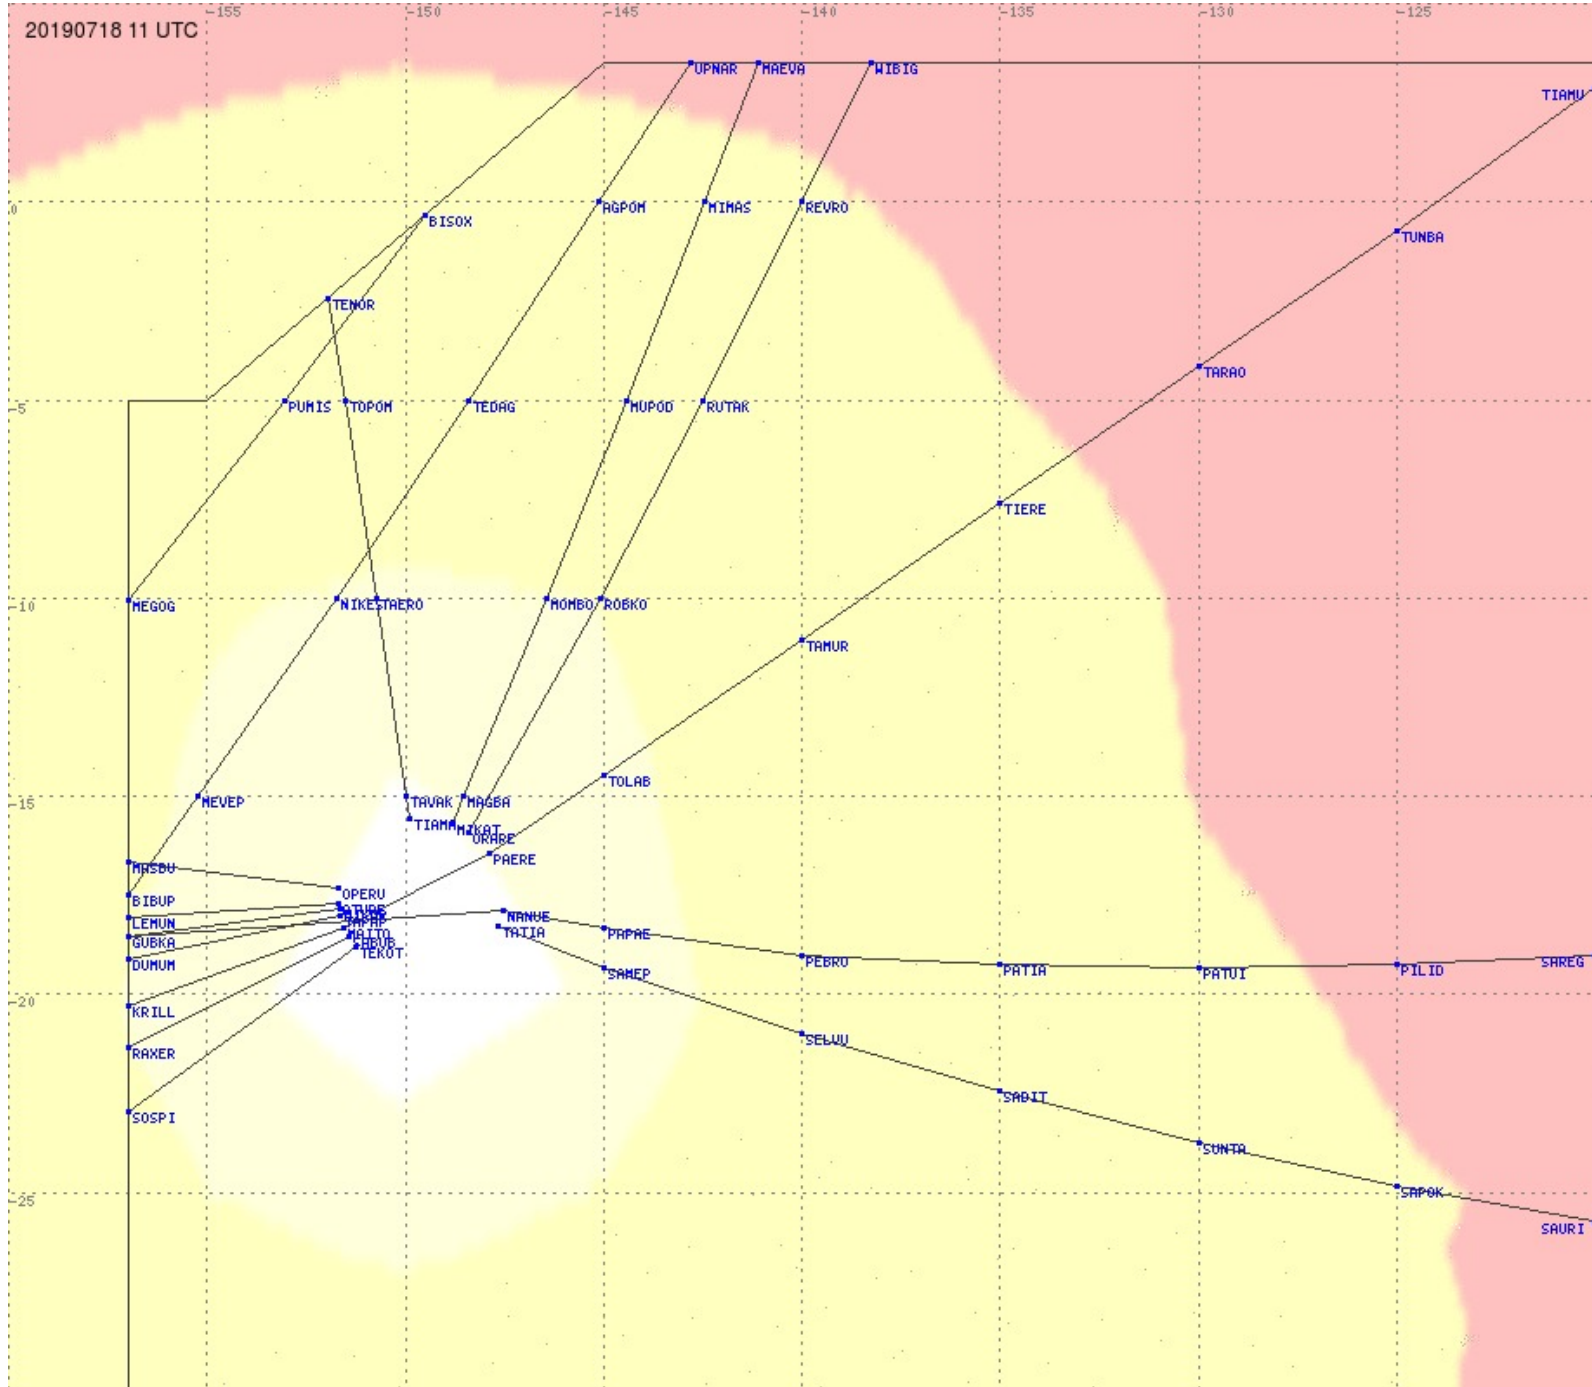

Tahiti FIR - HF Propag - 20190718

Tahiti FIR - HF Propag - 20190718

2.8 MHz 3.5 MHz 5.6 MHz 8.9 MHz 13.3 MHz 17.9 MHz None

Tahiti FIR - HF Propag - 20190718

Tahiti FIR - HF Propag - 20190718

Tahiti FIR - HF Propag - 20190718

Tahiti FIR - HF Propag - 20190718

Tahiti FIR - HF Propag - 20190718

Tahiti FIR - HF Propag - 20190718

Tahiti FIR - HF Propag - 20190718

Tahiti FIR - HF Propag - 20190718

Tahiti FIR - HF Propag - 20190718

Tahiti FIR - HF Propag - 20190718

2.8 MHz 3.5 MHz 5.6 MHz 8.9 MHz 13.3 MHz 17.9 MHz None

Tahiti FIR - HF Propag - 20190718

2.8 MHz
3.5 MHz
5.6 MHz
8.9 MHz
13.3 MHz
17.9 MHz
None

Tahiti FIR - HF Propag - 20190718

Tahiti FIR - HF Propag - 20190718