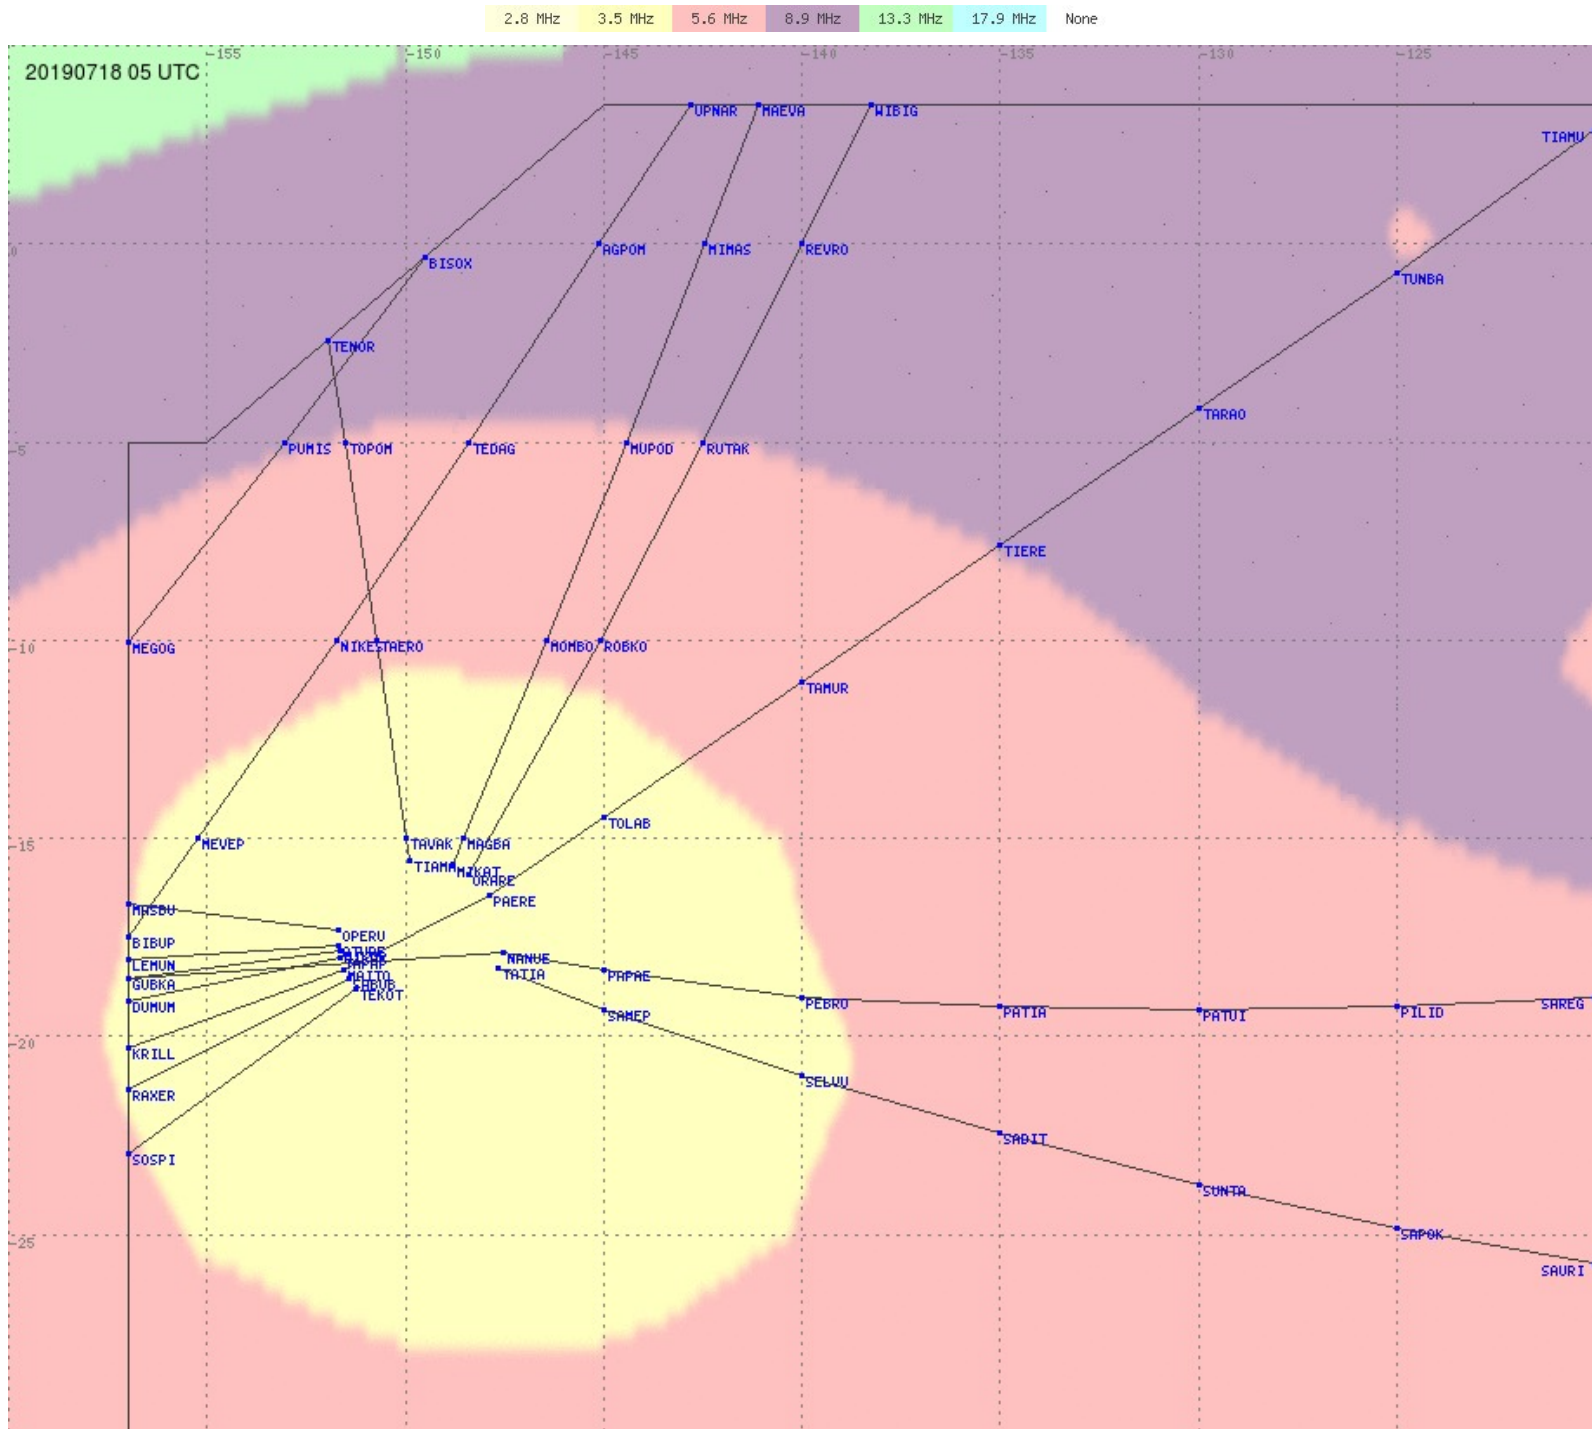

Tahiti FIR - HF Propag - 20190718

Tahiti FIR - HF Propag - 20190718

2.8 MHz 3.5 MHz 5.6 MHz 8.9 MHz 13.3 MHz 17.9 MHz None

Tahiti FIR - HF Propag - 20190718

Tahiti FIR - HF Propag - 20190718

Tahiti FIR - HF Propag - 20190718

Tahiti FIR - HF Propag - 20190718

Tahiti FIR - HF Propag - 20190718

Tahiti FIR - HF Propag - 20190718

Tahiti FIR - HF Propag - 20190718

Tahiti FIR - HF Propag - 20190718

Tahiti FIR - HF Propag - 20190718

Tahiti FIR - HF Propag - 20190718

2.8 MHz 3.5 MHz 5.6 MHz 8.9 MHz 13.3 MHz 17.9 MHz None

Tahiti FIR - HF Propag - 20190718

2.8 MHz
3.5 MHz
5.6 MHz
8.9 MHz
13.3 MHz
17.9 MHz
None

Tahiti FIR - HF Propag - 20190718

Tahiti FIR - HF Propag - 20190718