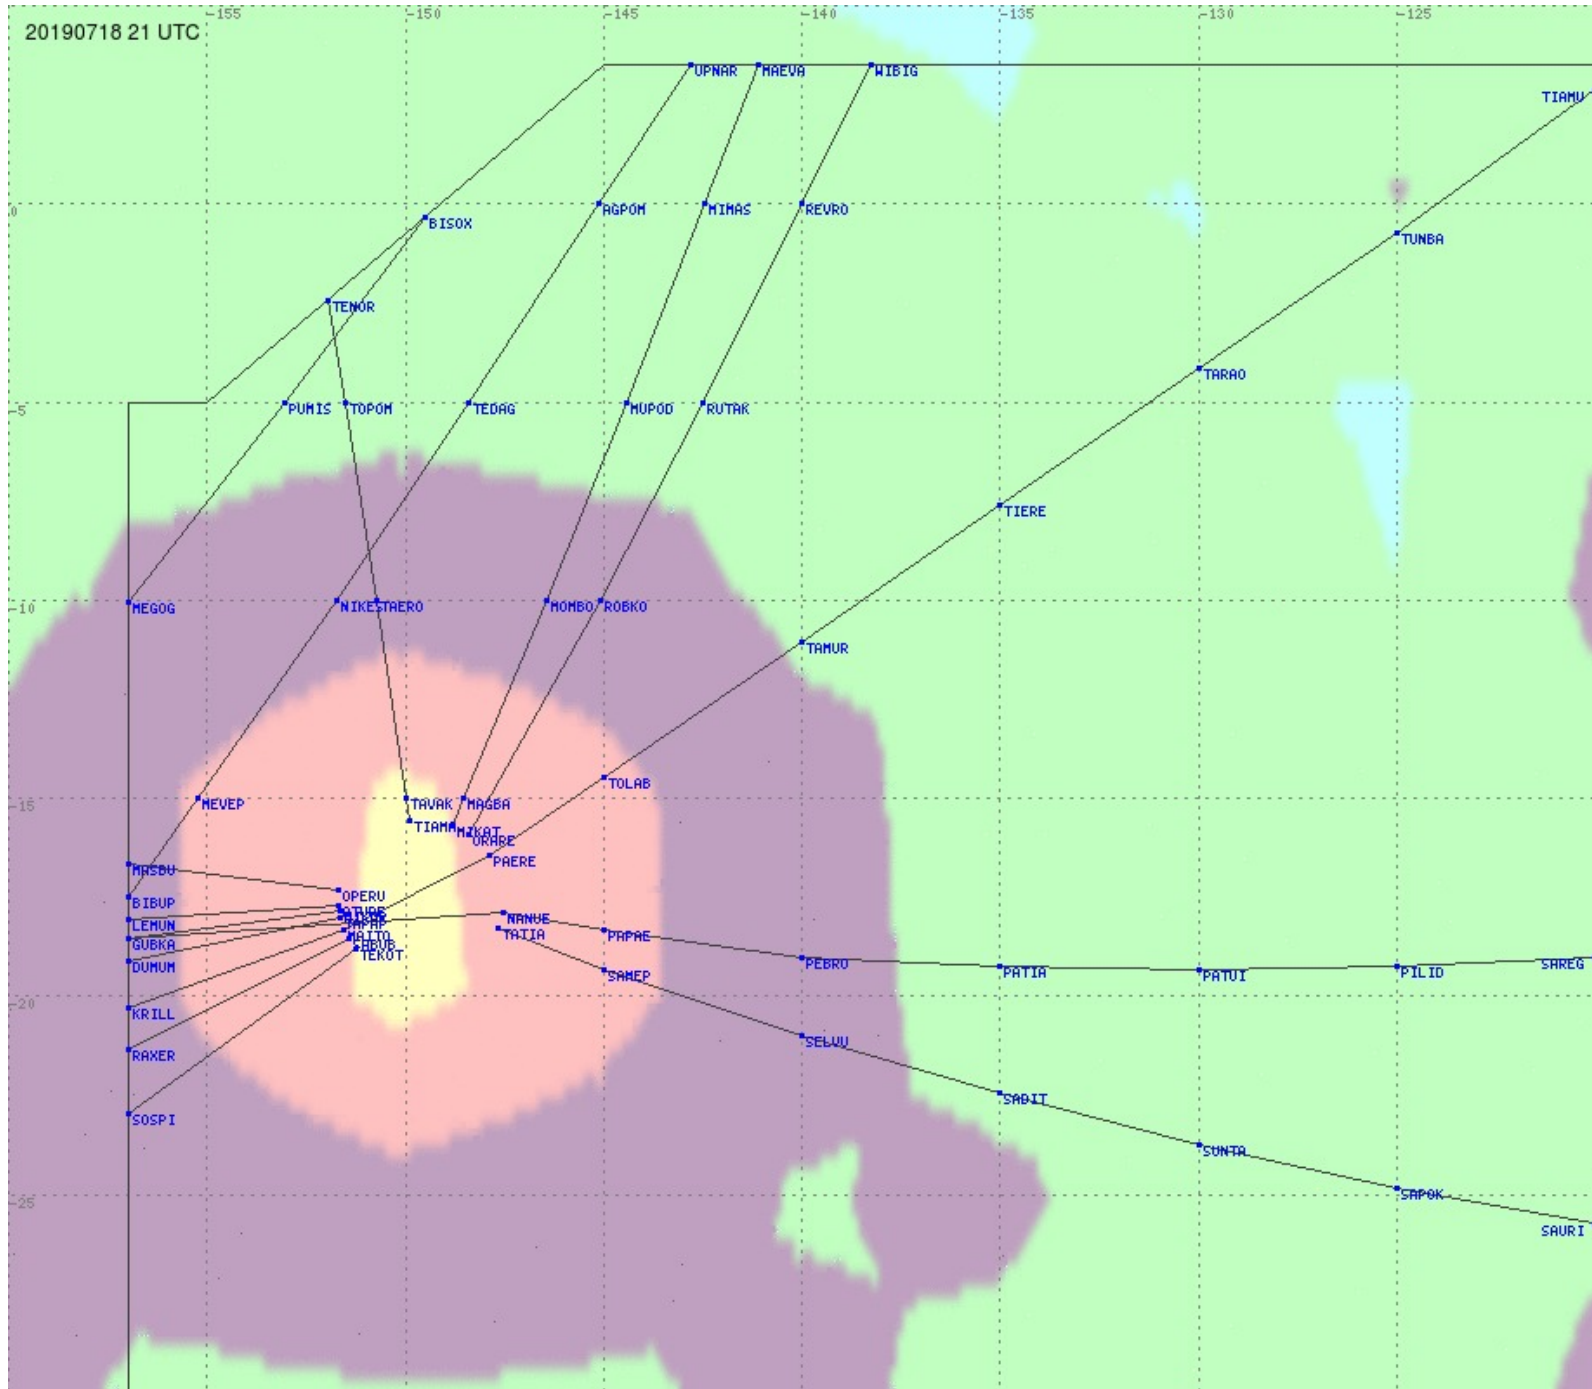

Tahiti FIR - HF Propag - 20190718

Tahiti FIR - HF Propag - 20190718

2.8 MHz 3.5 MHz 5.6 MHz 8.9 MHz 13.3 MHz 17.9 MHz None

Tahiti FIR - HF Propag - 20190718

Tahiti FIR - HF Propag - 20190718

Tahiti FIR - HF Propag - 20190718

2.8 MHz
3.5 MHz
5.6 MHz
8.9 MHz
13.3 MHz
17.9 MHz
None

Tahiti FIR - HF Propag - 20190718

2.8 MHz 3.5 MHz 5.6 MHz 8.9 MHz 13.3 MHz 17.9 MHz None

Tahiti FIR - HF Propag - 20190718

Tahiti FIR - HF Propag - 20190718

Tahiti FIR - HF Propag - 20190718

2.8 MHz 3.5 MHz 5.6 MHz 8.9 MHz 13.3 MHz 17.9 MHz None

Tahiti FIR - HF Propag - 20190718

2.8 MHz
3.5 MHz
5.6 MHz
8.9 MHz
13.3 MHz
17.9 MHz
None

Tahiti FIR - HF Propag - 20190718

2.8 MHz 3.5 MHz 5.6 MHz 8.9 MHz 13.3 MHz 17.9 MHz None

Tahiti FIR - HF Propag - 20190718

Tahiti FIR - HF Propag - 20190718

2.8 MHz
3.5 MHz
5.6 MHz
8.9 MHz
13.3 MHz
17.9 MHz
None