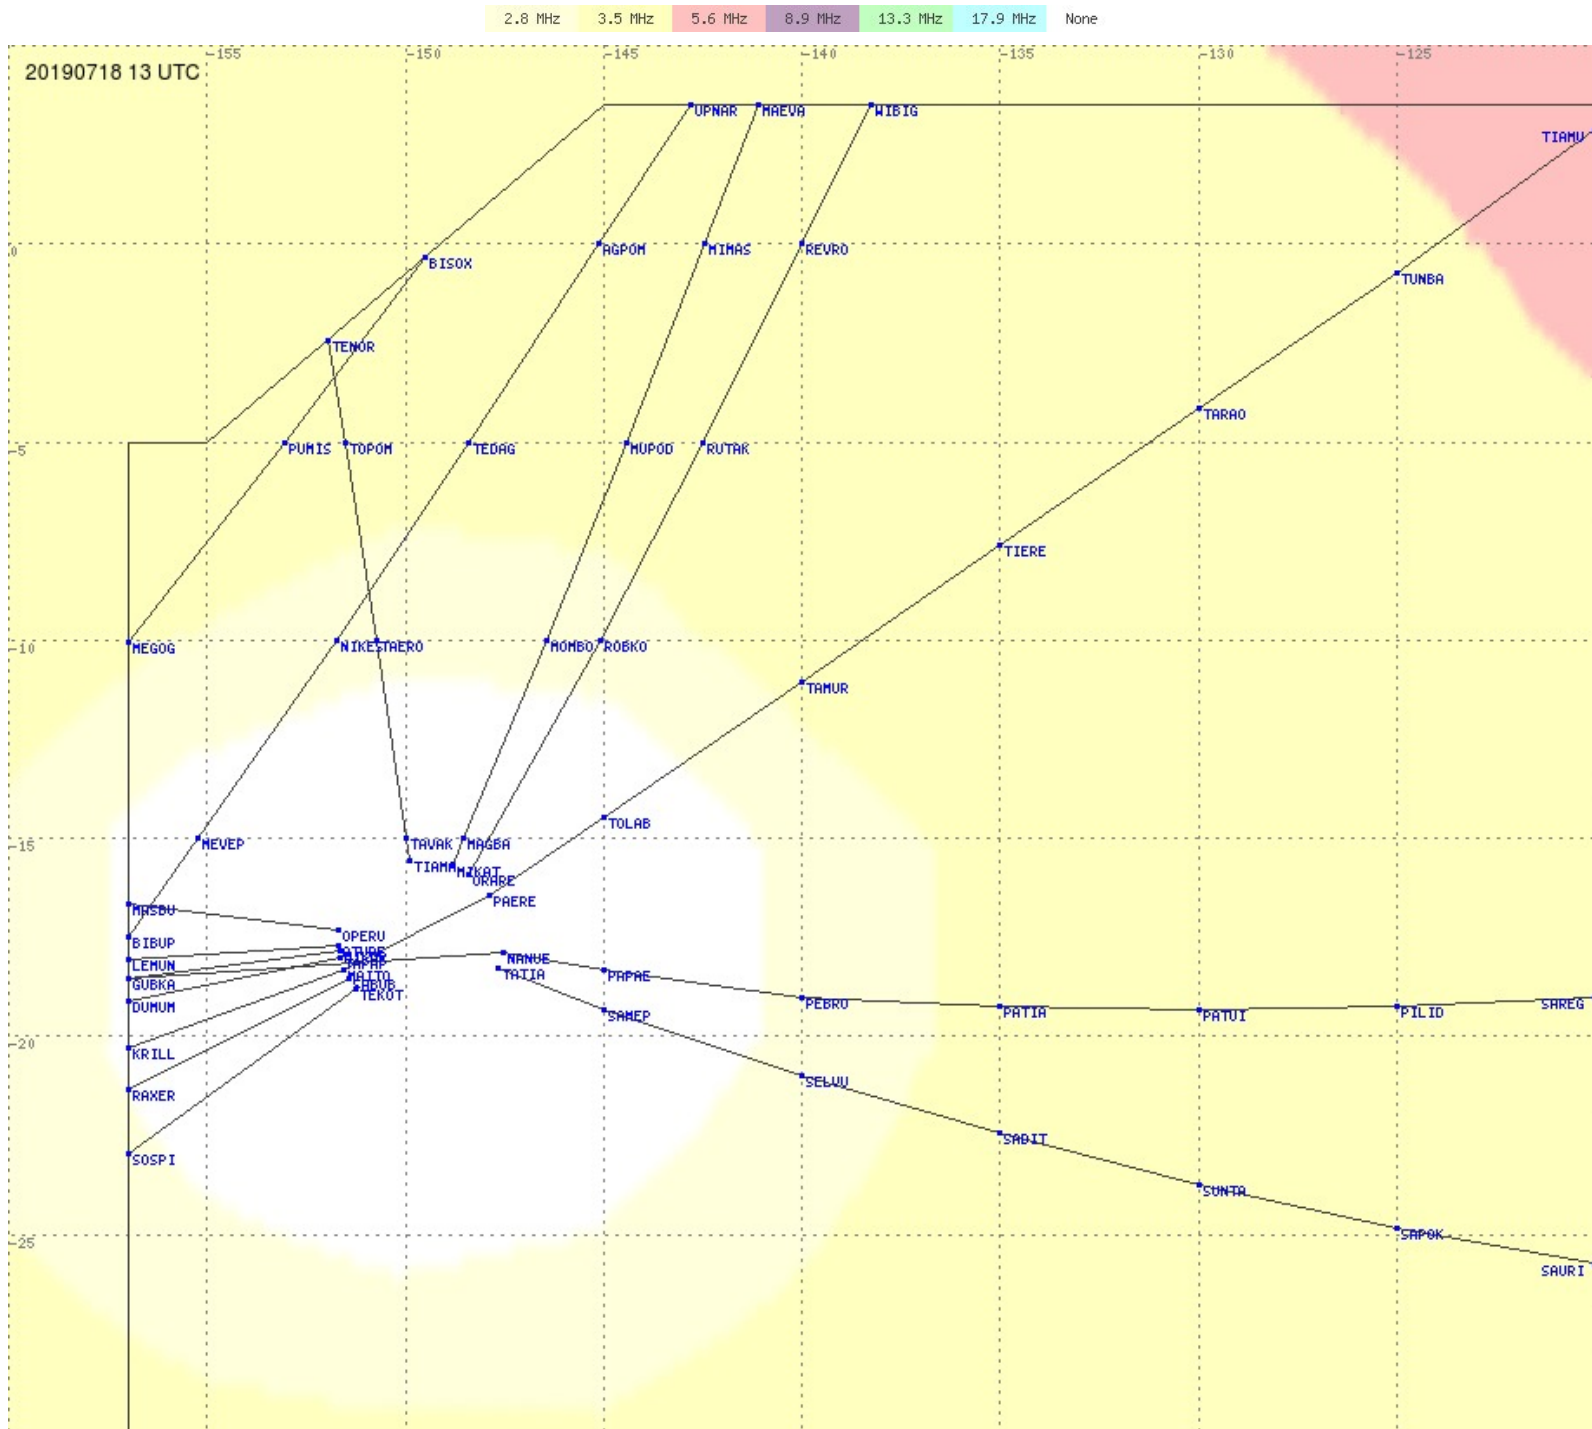

2.8 MHz 3.5 MHz 5.6 MHz 8.9 MHz 13.3 MHz 17.9 MHz None

Tahiti FIR - HF Propag - 20190718

2.8 MHz
3.5 MHz
5.6 MHz
8.9 MHz
13.3 MHz
17.9 MHz
None

Tahiti FIR - HF Propag - 20190718

Tahiti FIR - HF Propag - 20190718