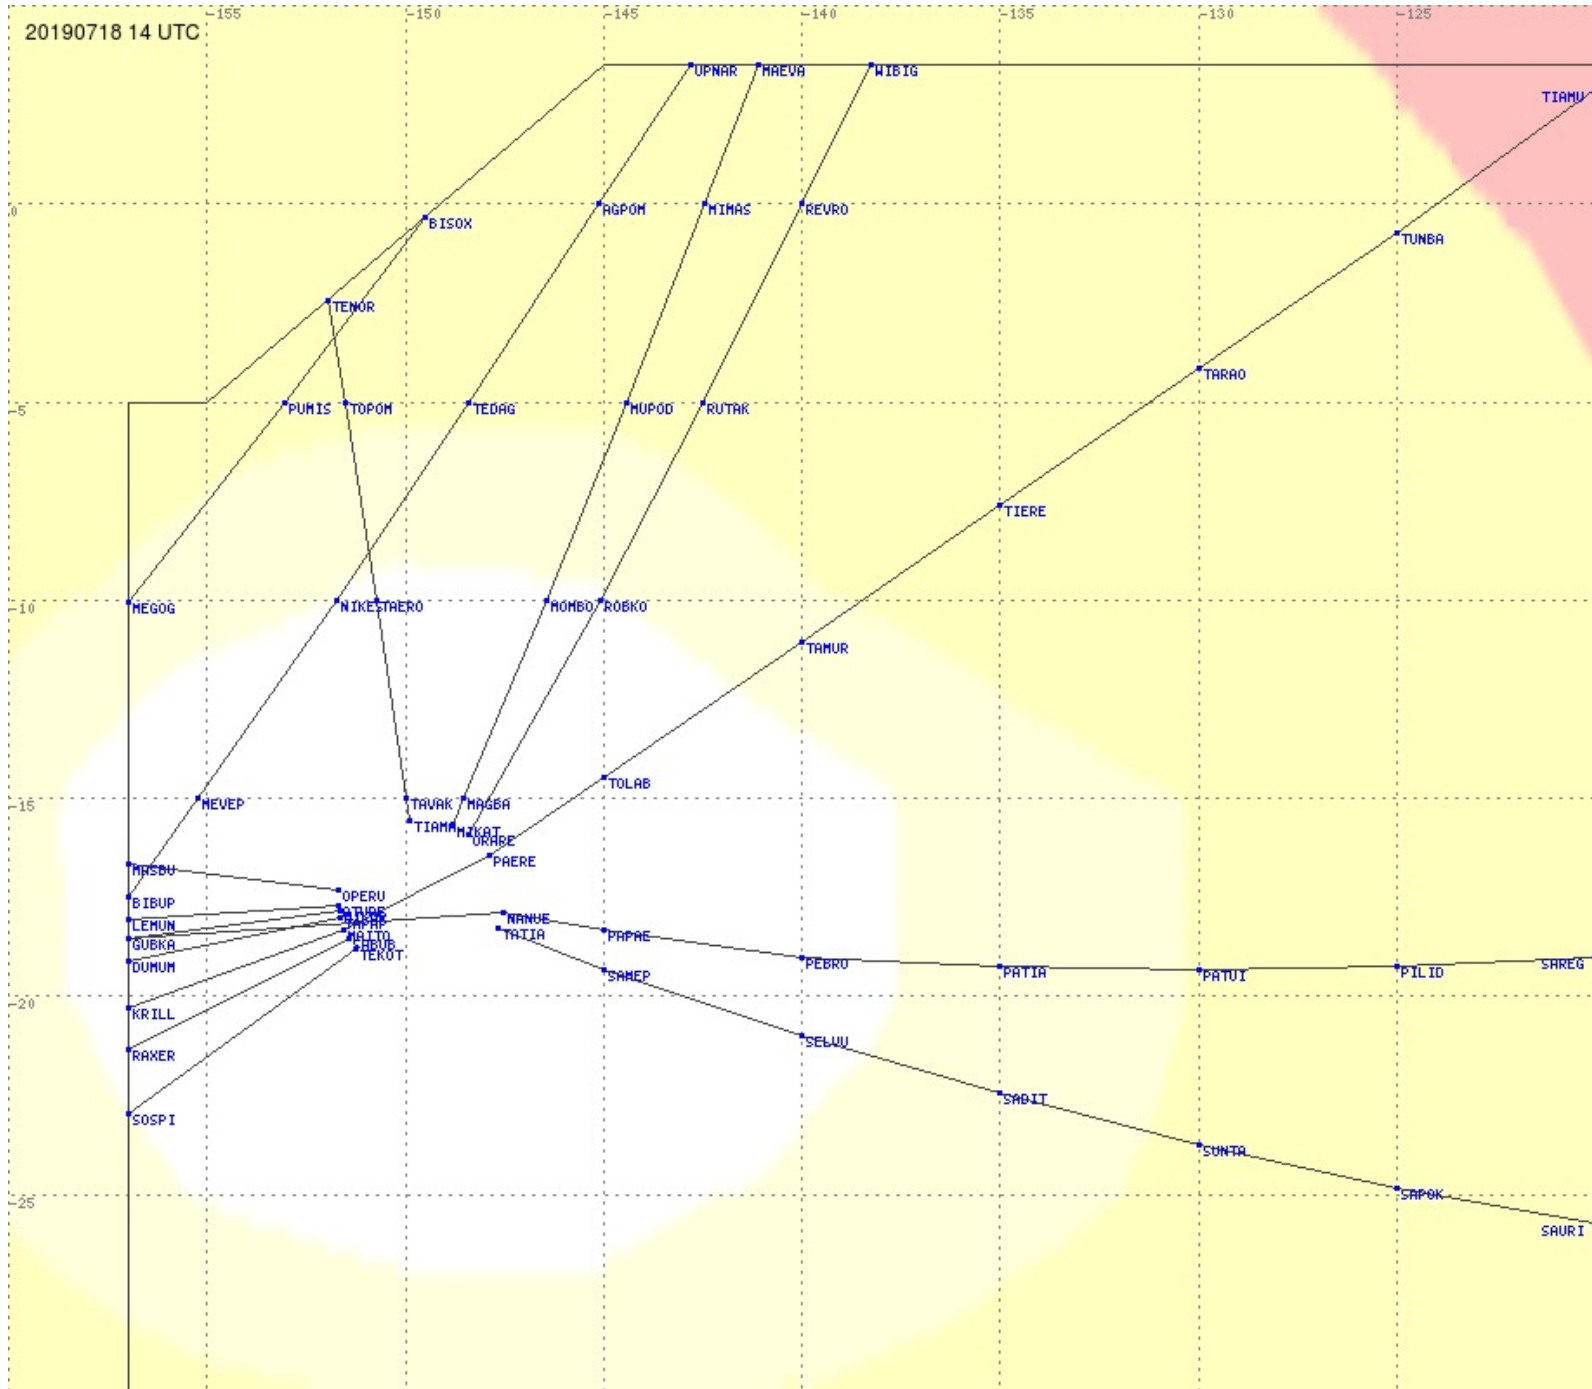

2.8 MHz 3.5 MHz 5.6 MHz 8.9 MHz 13.3 MHz 17.9 MHz None

Tahiti FIR - HF Propag - 20190718

2.8 MHz
3.5 MHz
5.6 MHz
8.9 MHz
13.3 MHz
17.9 MHz
None

Tahiti FIR - HF Propag - 20190718

Tahiti FIR - HF Propag - 20190718

Tahiti FIR - HF Propag - 20190718

2.8 MHz 3.5 MHz 5.6 MHz 8.9 MHz 13.3 MHz 17.9 MHz None

Tahiti FIR - HF Propag - 20190718

2.8 MHz
3.5 MHz
5.6 MHz
8.9 MHz
13.3 MHz
17.9 MHz
None

Tahiti FIR - HF Propag - 20190718