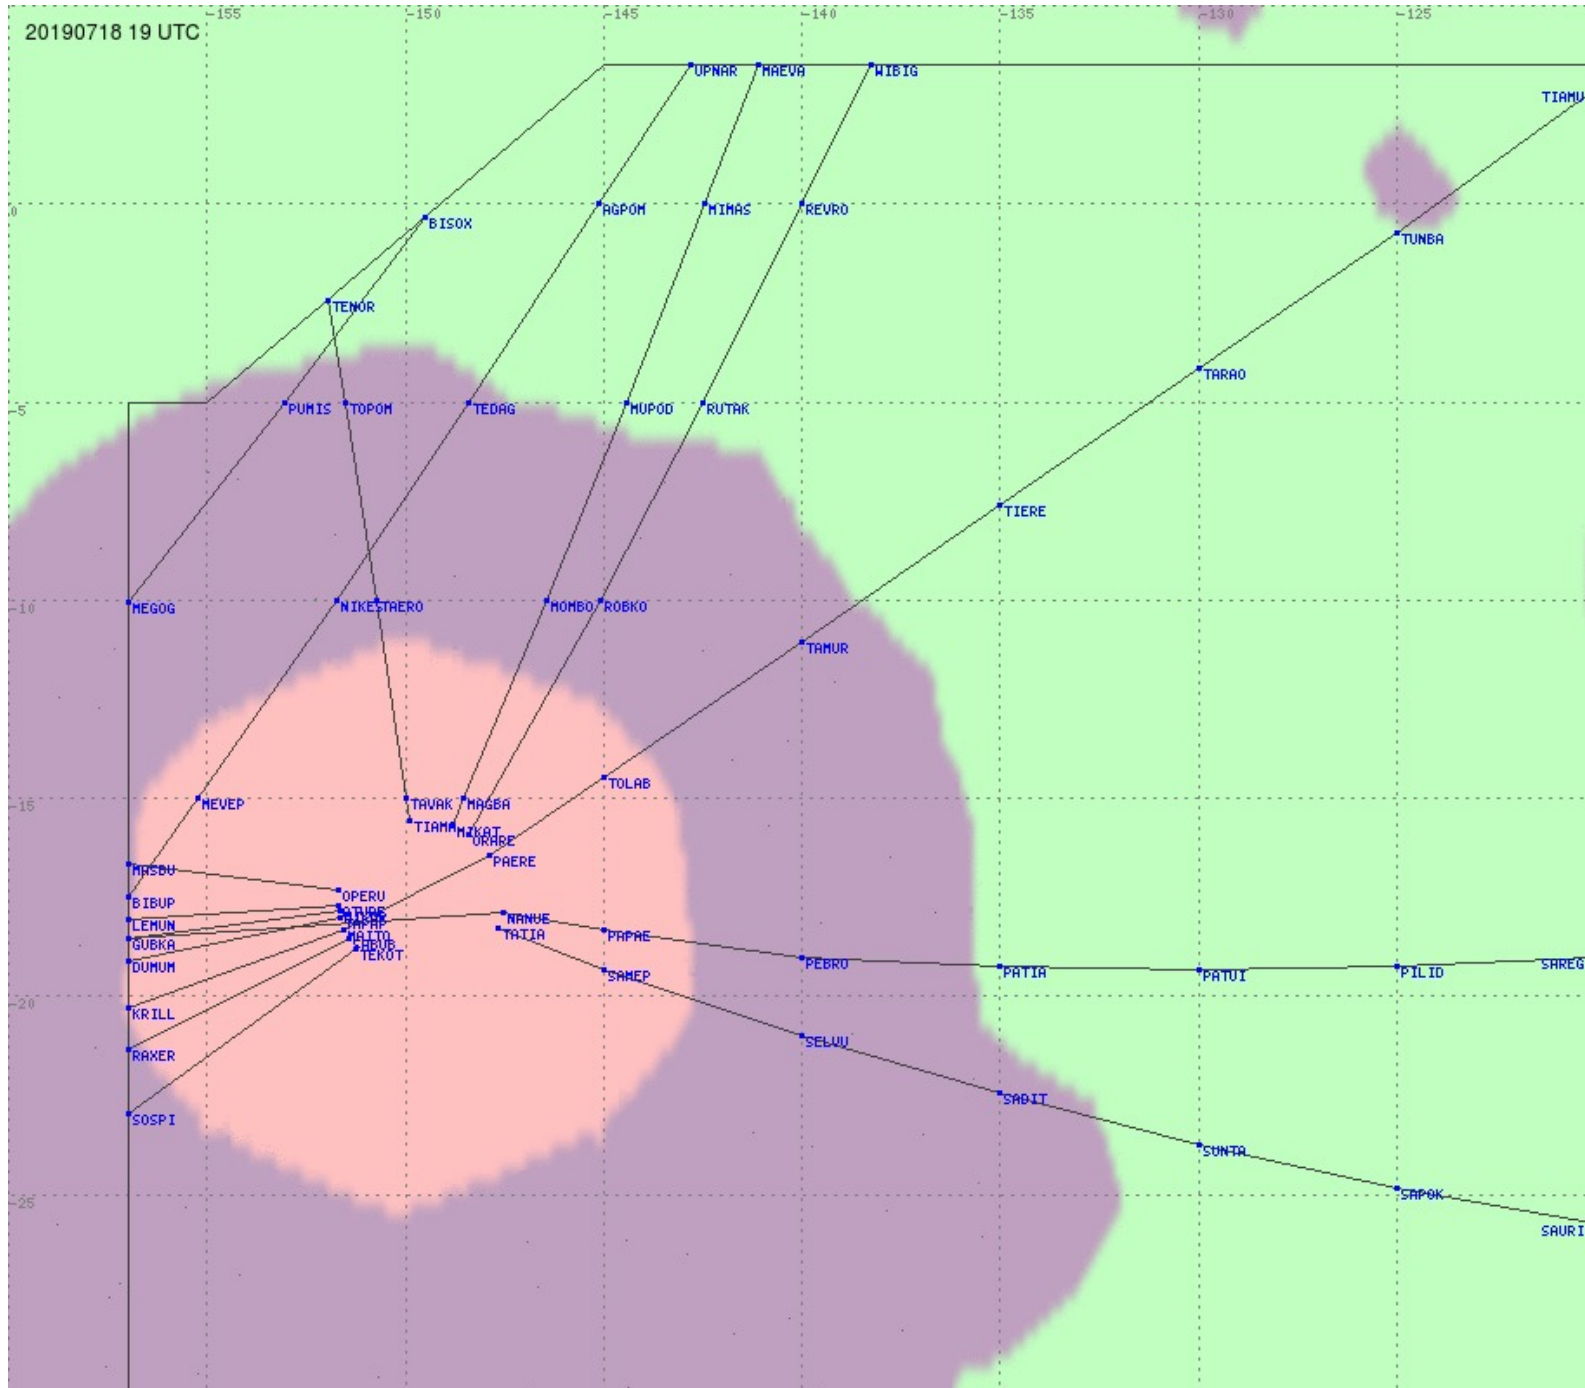

Tahiti FIR - HF Propag - 20190718

Tahiti FIR - HF Propag - 20190718

2.8 MHz 3.5 MHz 5.6 MHz 8.9 MHz 13.3 MHz 17.9 MHz None

Tahiti FIR - HF Propag - 20190718

Tahiti FIR - HF Propag - 20190718

Tahiti FIR - HF Propag - 20190718

2.8 MHz 3.5 MHz 5.6 MHz 8.9 MHz 13.3 MHz 17.9 MHz None

Tahiti FIR - HF Propag - 20190718

2.8 MHz
3.5 MHz
5.6 MHz
8.9 MHz
13.3 MHz
17.9 MHz
None

Tahiti FIR - HF Propag - 20190718

Tahiti FIR - HF Propag - 20190718

Tahiti FIR - HF Propag - 20190718

2.8 MHz 3.5 MHz 5.6 MHz 8.9 MHz 13.3 MHz 17.9 MHz None

Tahiti FIR - HF Propag - 20190718

2.8 MHz
3.5 MHz
5.6 MHz
8.9 MHz
13.3 MHz
17.9 MHz
None

Tahiti FIR - HF Propag - 20190718