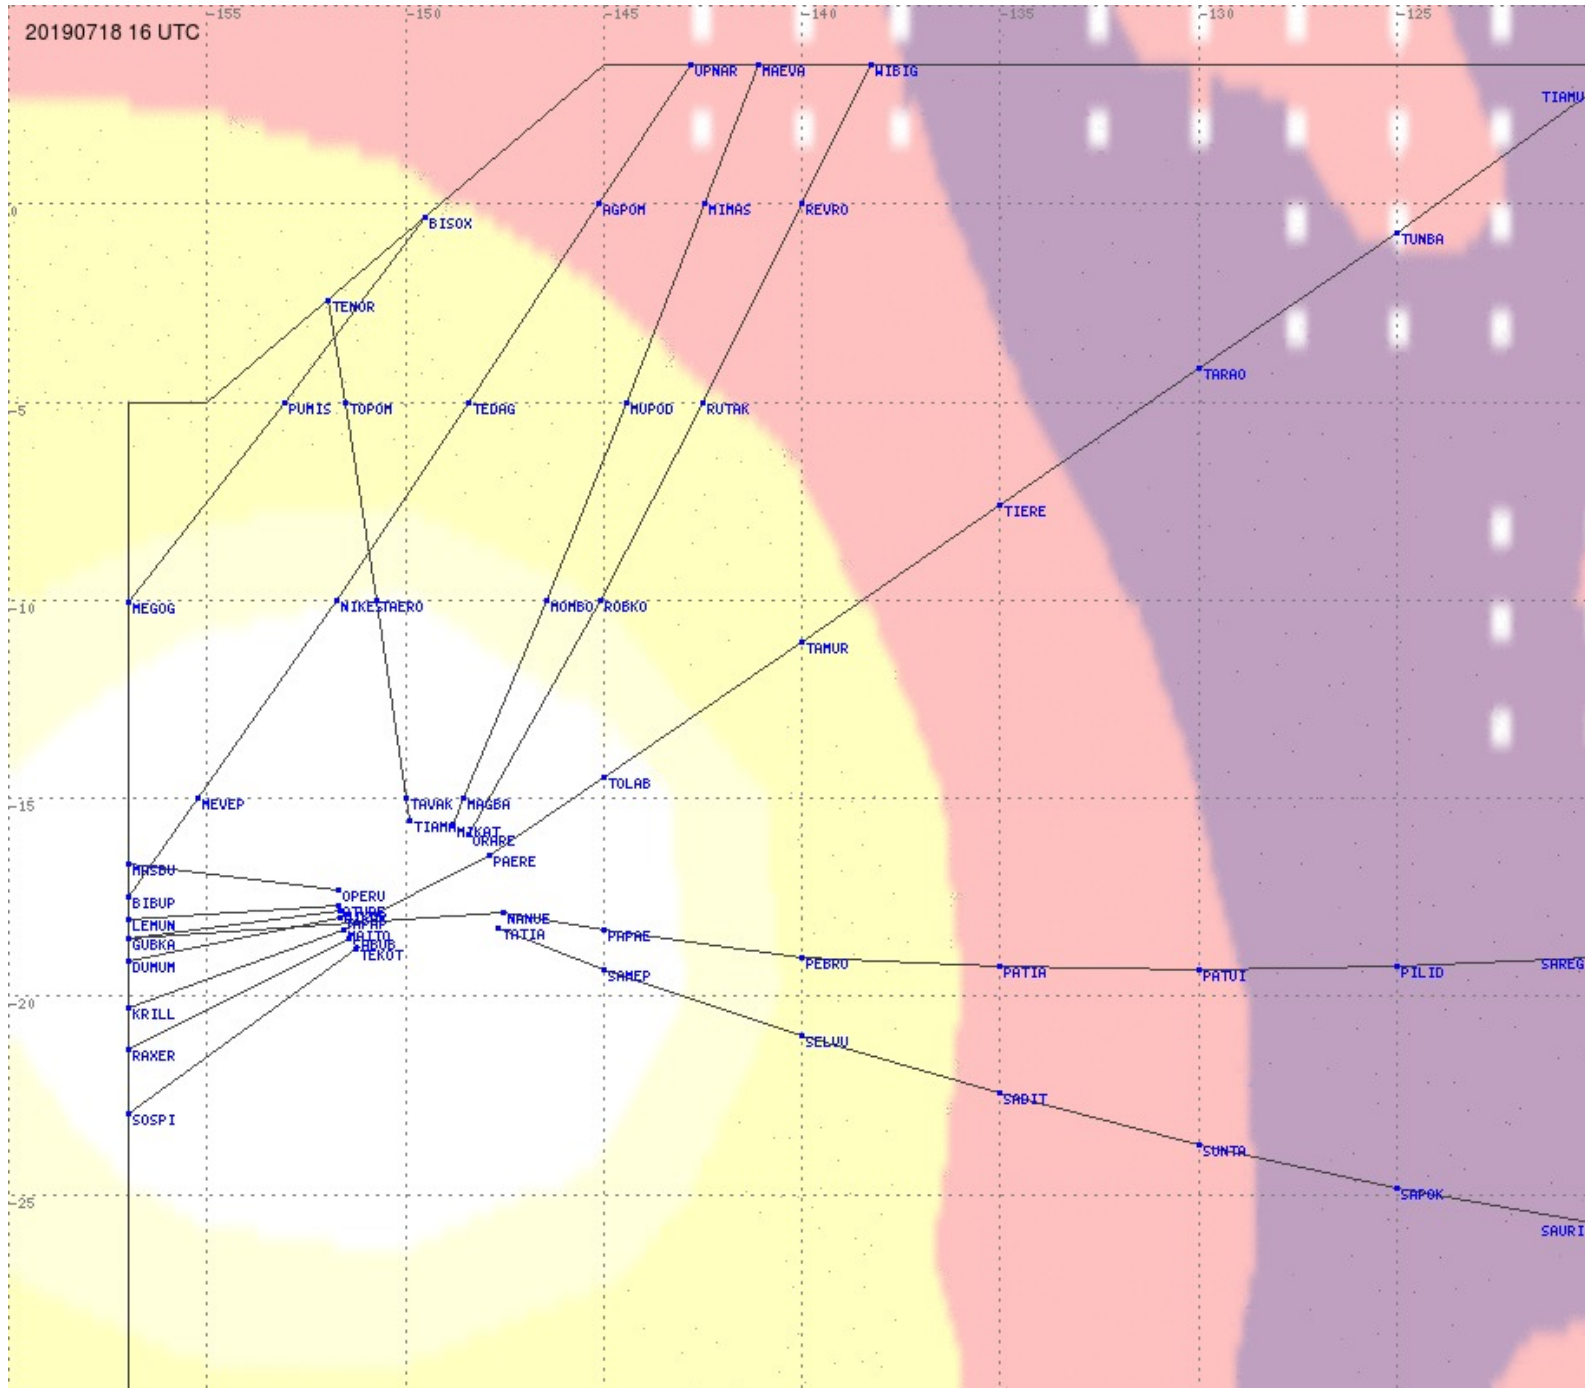

2.8 MHz 3.5 MHz 5.6 MHz 8.9 MHz 13.3 MHz 17.9 MHz None

Tahiti FIR - HF Propag - 20190718

2.8 MHz
3.5 MHz
5.6 MHz
8.9 MHz
13.3 MHz
17.9 MHz
None

Tahiti FIR - HF Propag - 20190718

Tahiti FIR - HF Propag - 20190718

Tahiti FIR - HF Propag - 20190718

2.8 MHz 3.5 MHz 5.6 MHz 8.9 MHz 13.3 MHz 17.9 MHz None

Tahiti FIR - HF Propag - 20190718

2.8 MHz
3.5 MHz
5.6 MHz
8.9 MHz
13.3 MHz
17.9 MHz
None

Tahiti FIR - HF Propag - 20190718