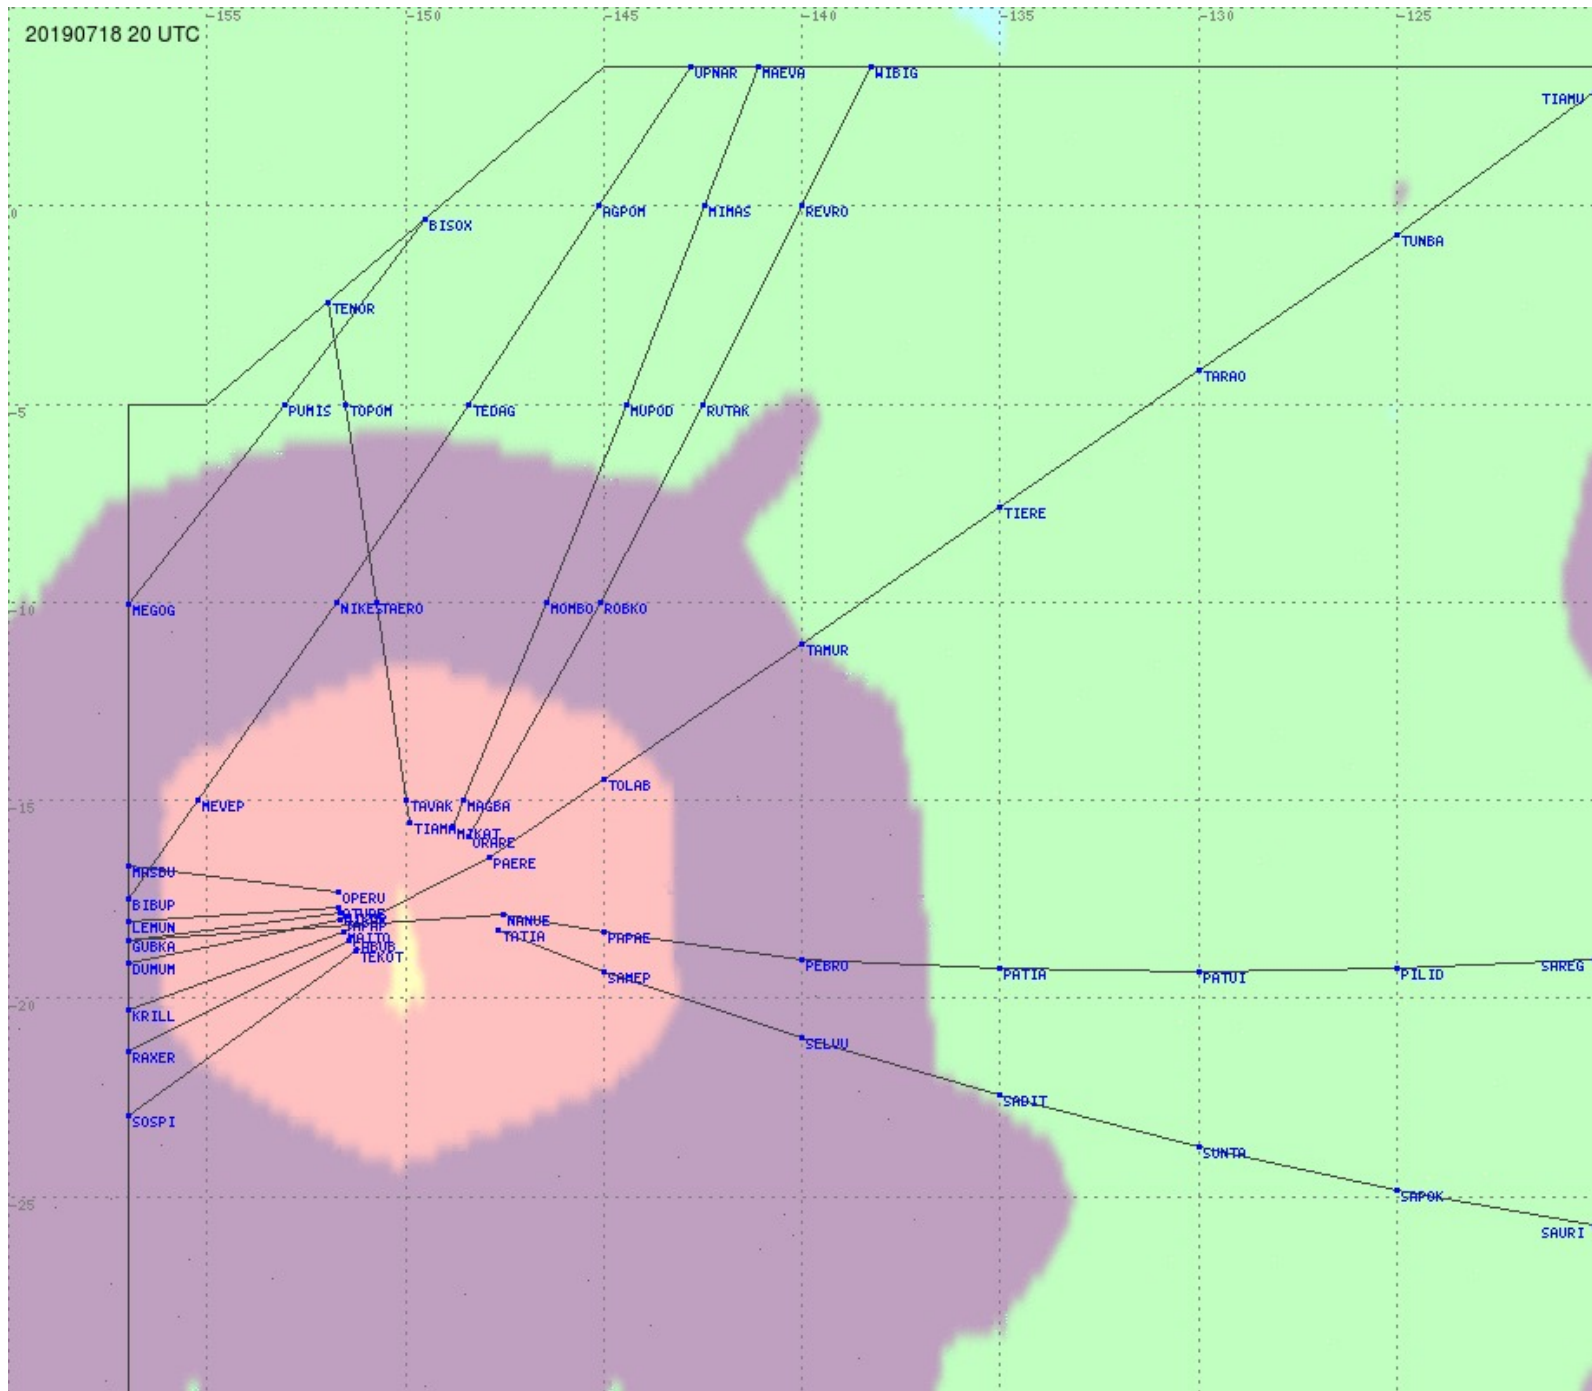

Tahiti FIR - HF Propag - 20190718

Tahiti FIR - HF Propag - 20190718

2.8 MHz 3.5 MHz 5.6 MHz 8.9 MHz 13.3 MHz 17.9 MHz None

Tahiti FIR - HF Propag - 20190718

Tahiti FIR - HF Propag - 20190718

Tahiti FIR - HF Propag - 20190718

2.8 MHz 3.5 MHz 5.6 MHz 8.9 MHz 13.3 MHz 17.9 MHz None

Tahiti FIR - HF Propag - 20190718

2.8 MHz
3.5 MHz
5.6 MHz
8.9 MHz
13.3 MHz
17.9 MHz
None

Tahiti FIR - HF Propag - 20190718

Tahiti FIR - HF Propag - 20190718

Tahiti FIR - HF Propag - 20190718

2.8 MHz 3.5 MHz 5.6 MHz 8.9 MHz 13.3 MHz 17.9 MHz None

Tahiti FIR - HF Propag - 20190718

2.8 MHz
3.5 MHz
5.6 MHz
8.9 MHz
13.3 MHz
17.9 MHz
None

Tahiti FIR - HF Propag - 20190718