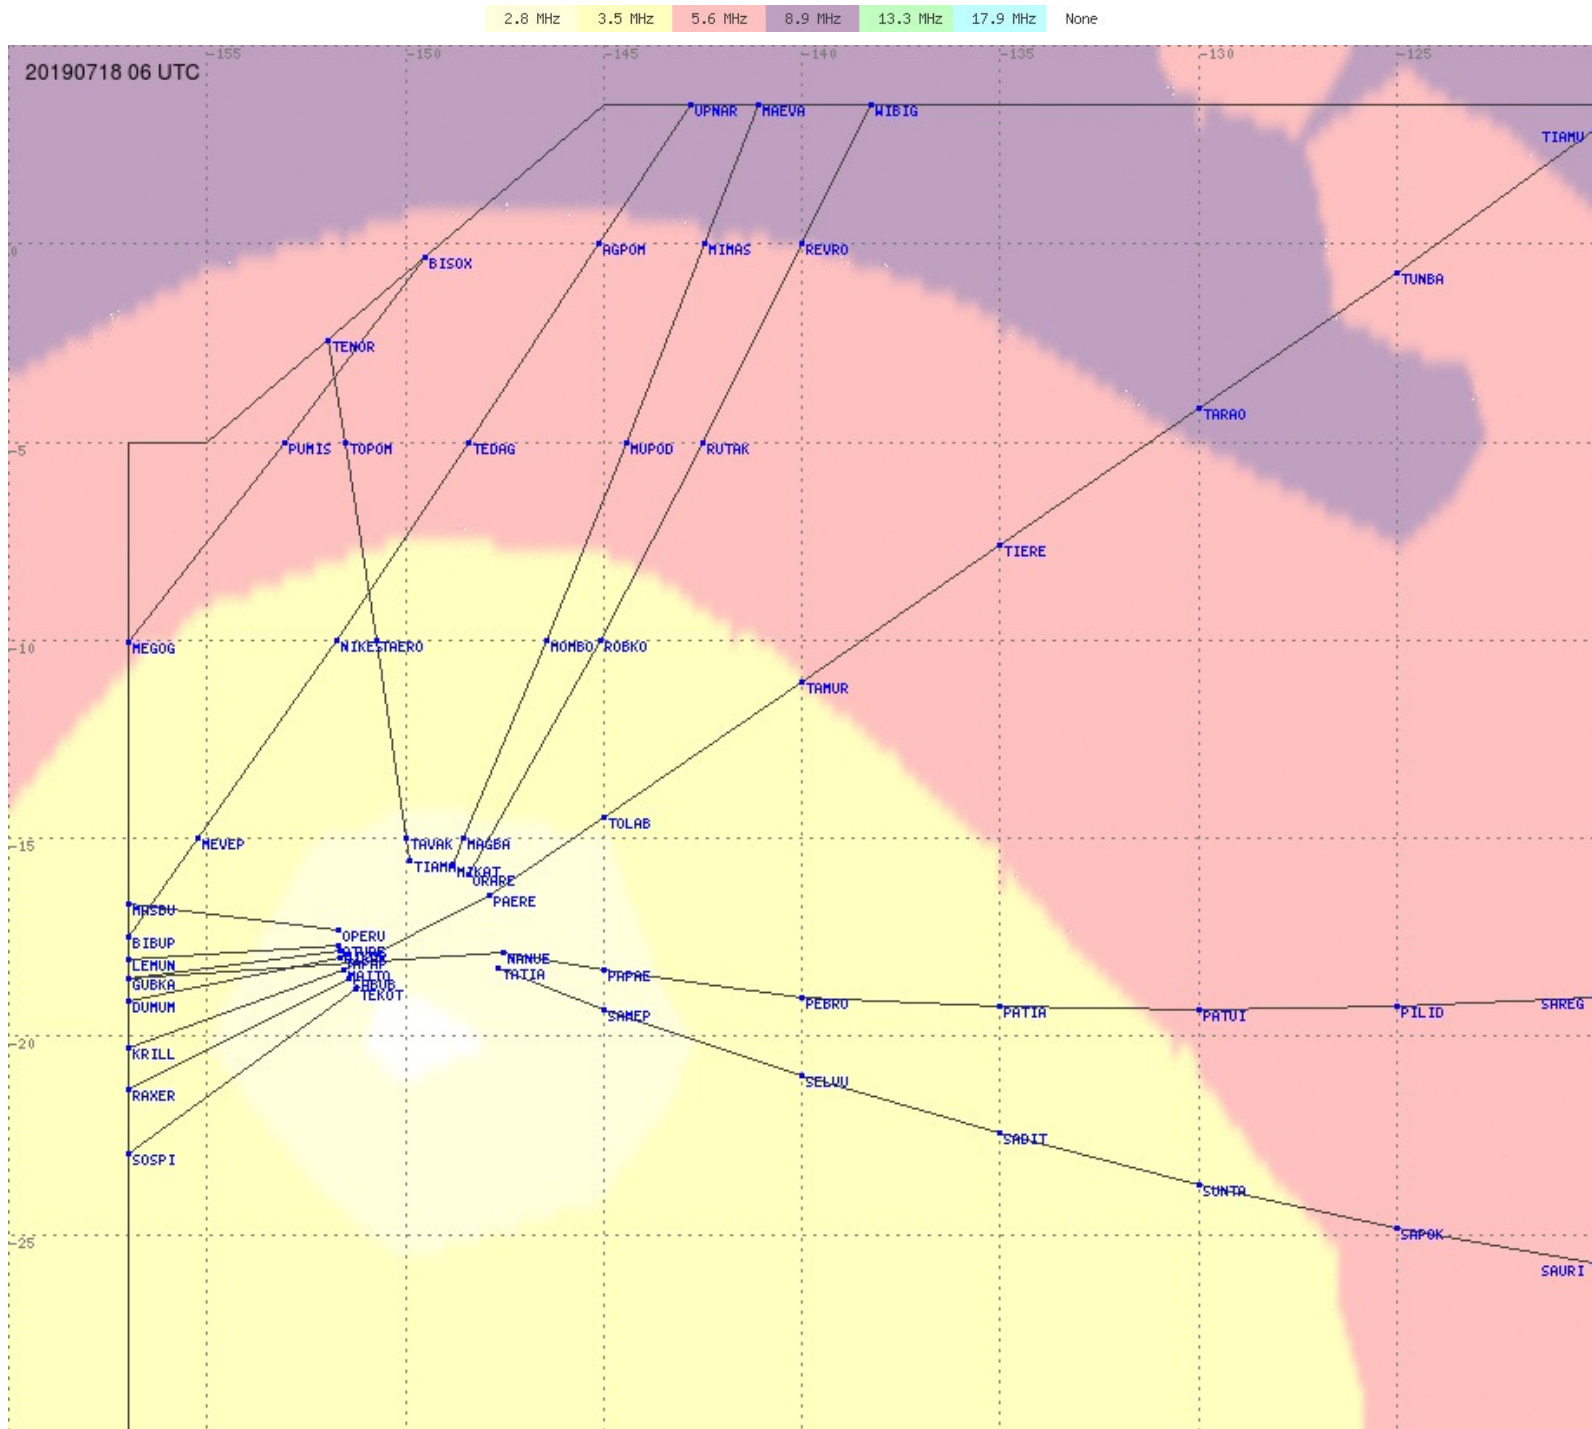

Tahiti FIR - HF Propag - 20190718