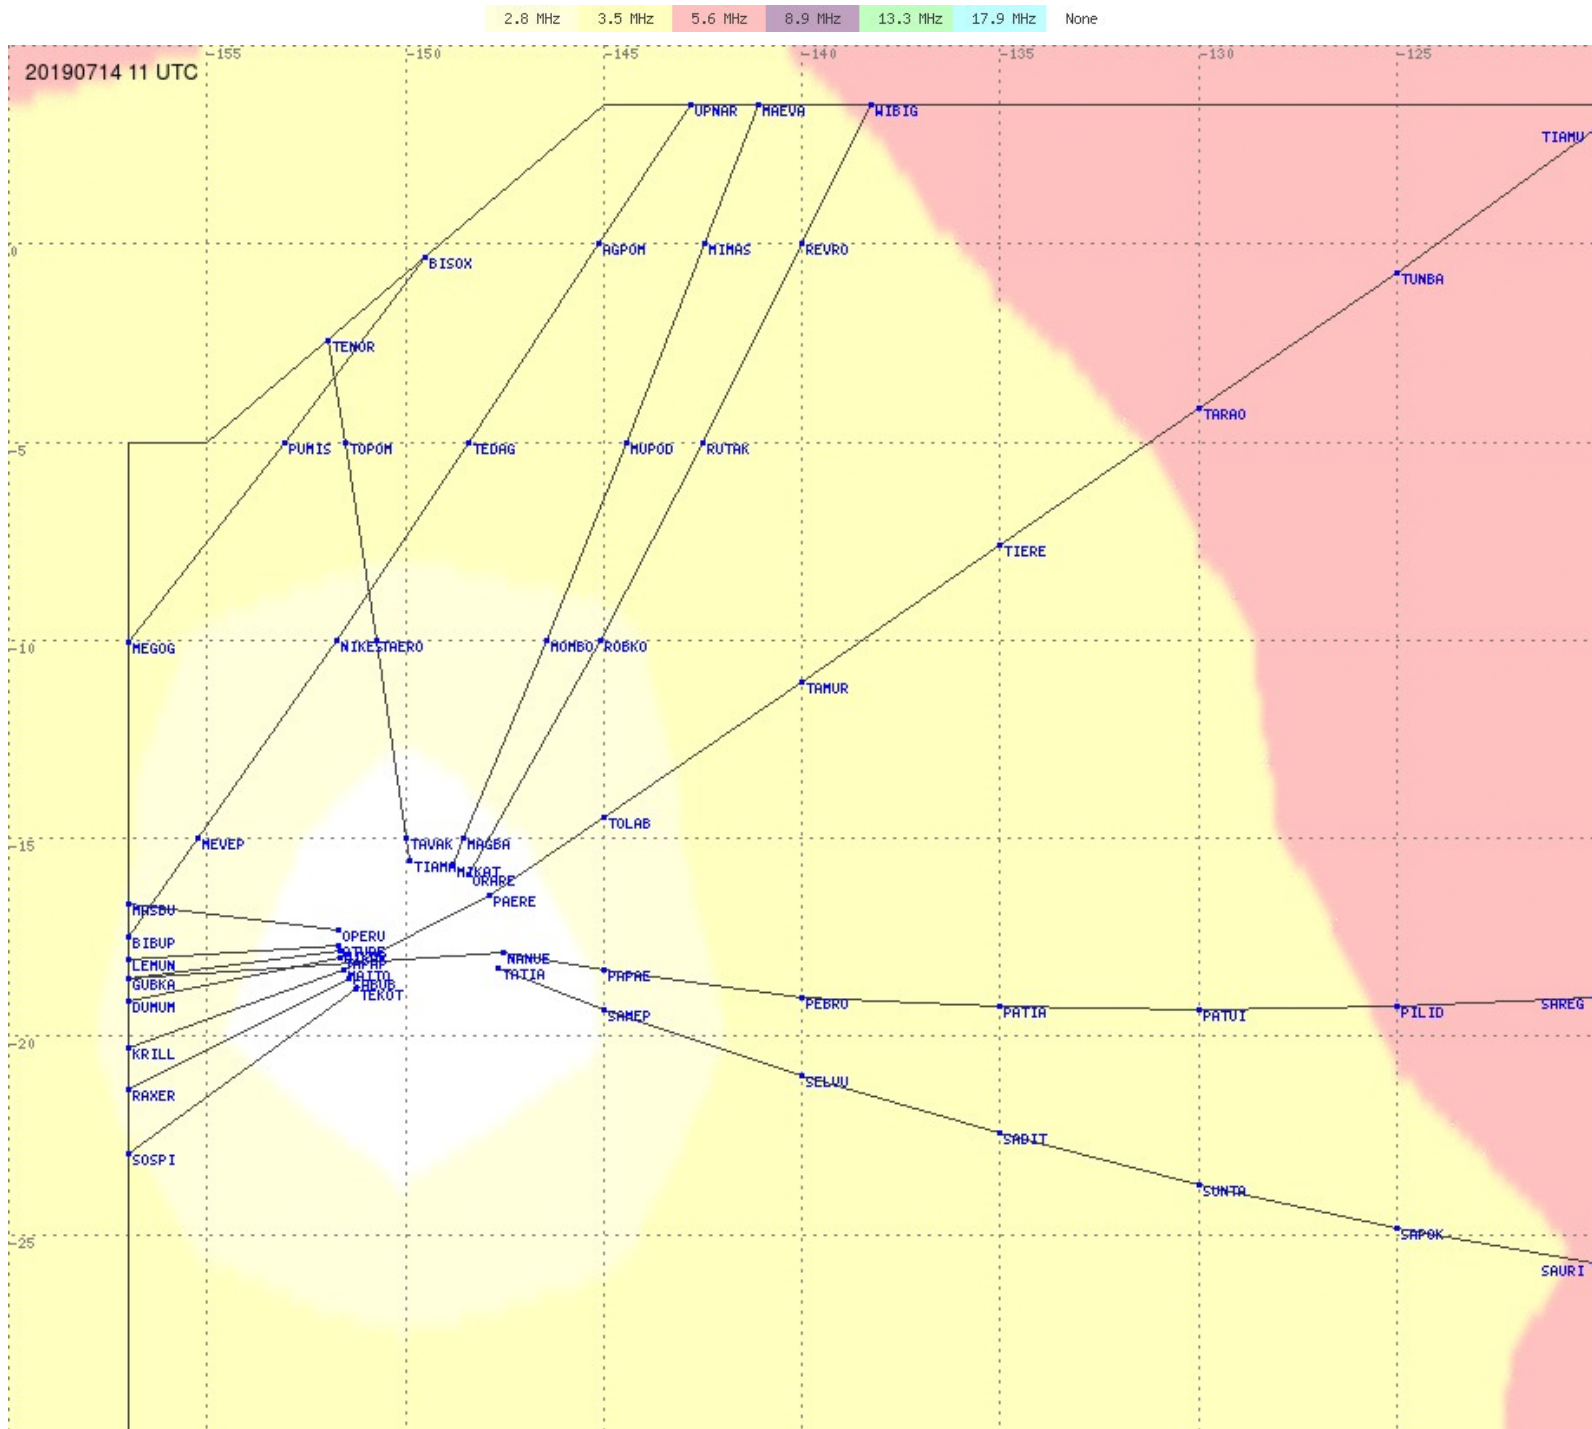

Tahiti FIR - HF Propag - 20190714