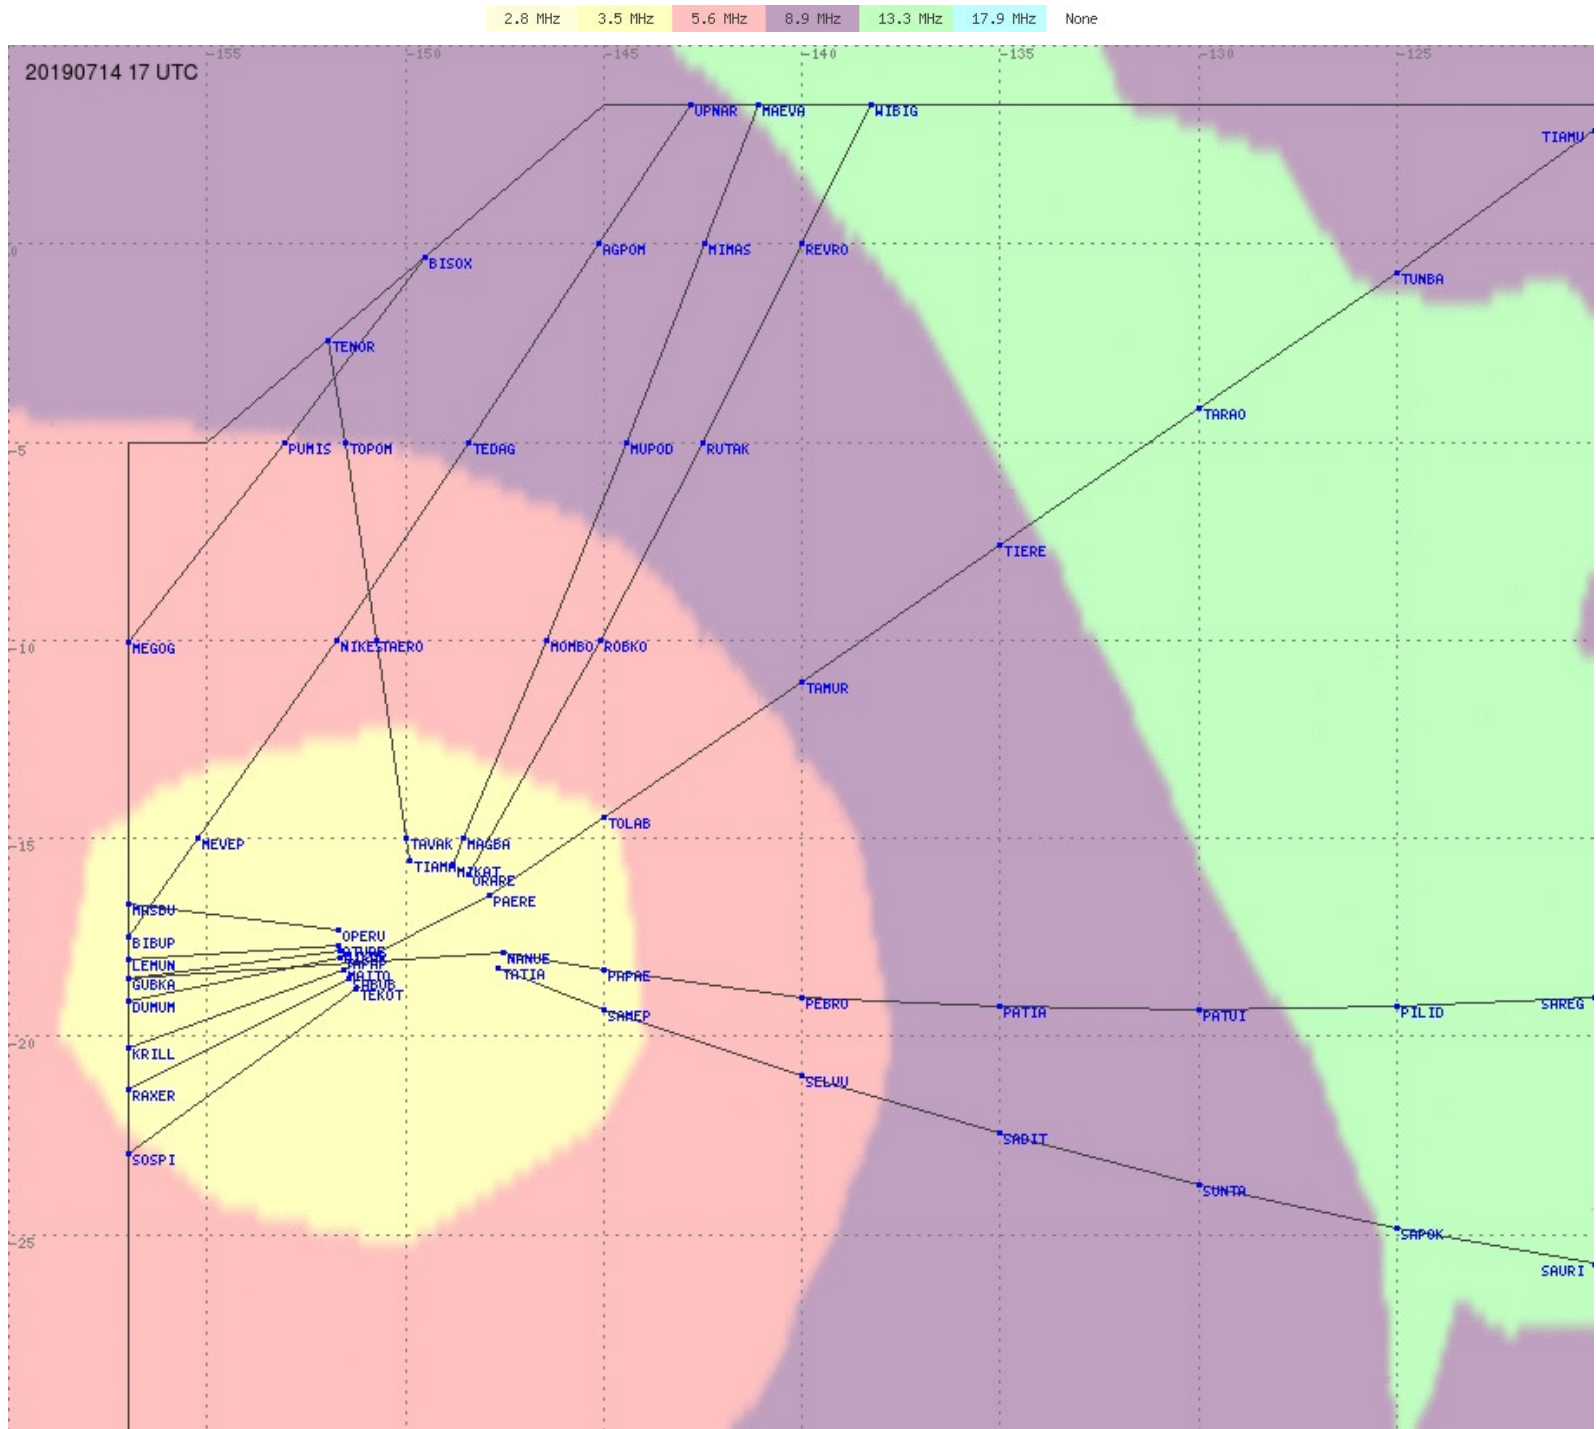

Tahiti FIR - HF Propag - 20190714

Tahiti FIR - HF Propag - 20190714

Tahiti FIR - HF Propag - 20190714

Tahiti FIR - HF Propag - 20190714

Tahiti FIR - HF Propag - 20190714

Tahiti FIR - HF Propag - 20190714

2.8 MHz 3.5 MHz 5.6 MHz 8.9 MHz 13.3 MHz 17.9 MHz None

Tahiti FIR - HF Propag - 20190714

Tahiti FIR - HF Propag - 20190714

2.8 MHz
3.5 MHz
5.6 MHz
8.9 MHz
13.3 MHz
17.9 MHz
None

Tahiti FIR - HF Propag - 20190714

Tahiti FIR - HF Propag - 20190714

Tahiti FIR - HF Propag - 20190714

2.8 MHz 3.5 MHz 5.6 MHz 8.9 MHz 13.3 MHz 17.9 MHz None

Tahiti FIR - HF Propag - 20190714

2.8 MHz
3.5 MHz
5.6 MHz
8.9 MHz
13.3 MHz
17.9 MHz
None

Tahiti FIR - HF Propag - 20190714

2.8 MHz
3.5 MHz
5.6 MHz
8.9 MHz
13.3 MHz
17.9 MHz
None