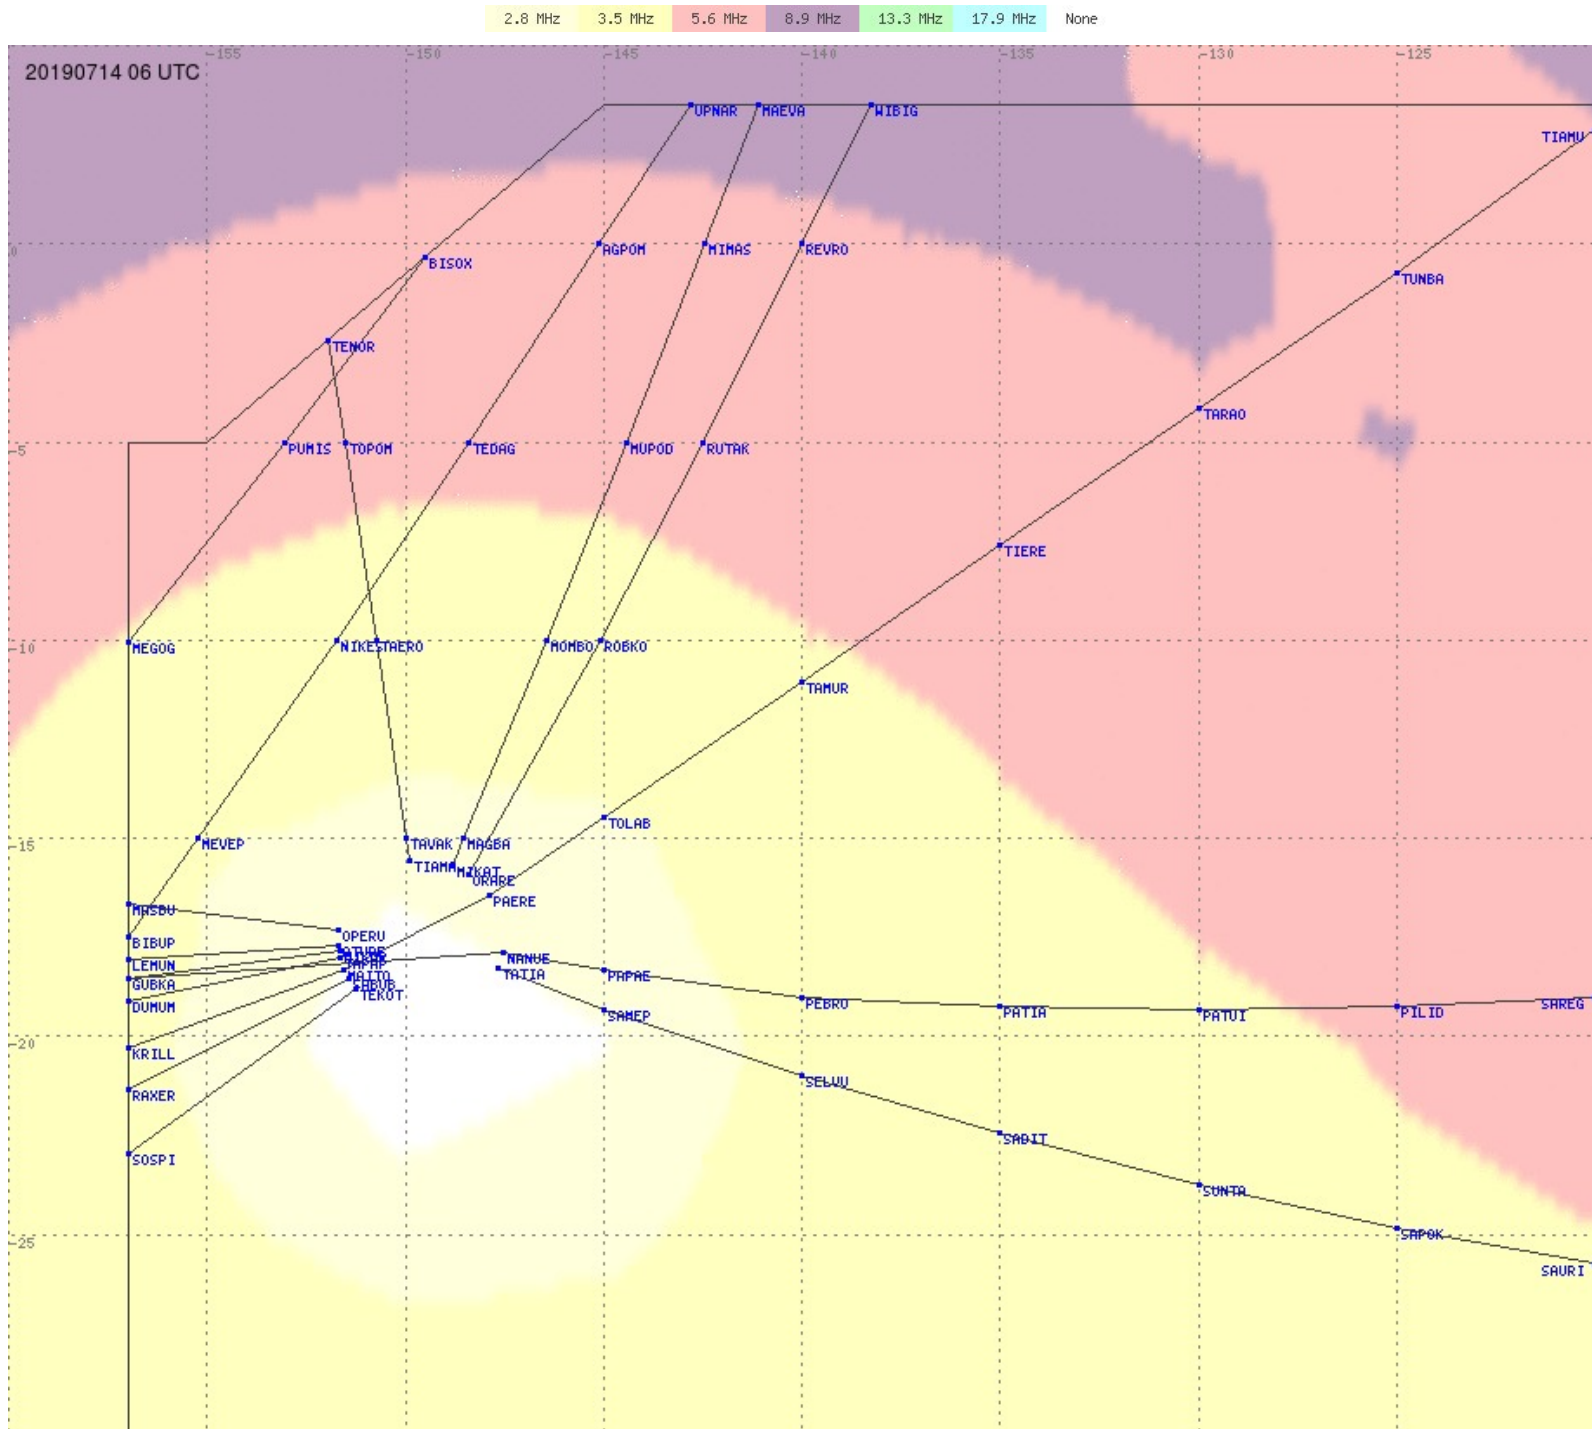

Tahiti FIR - HF Propag - 20190714