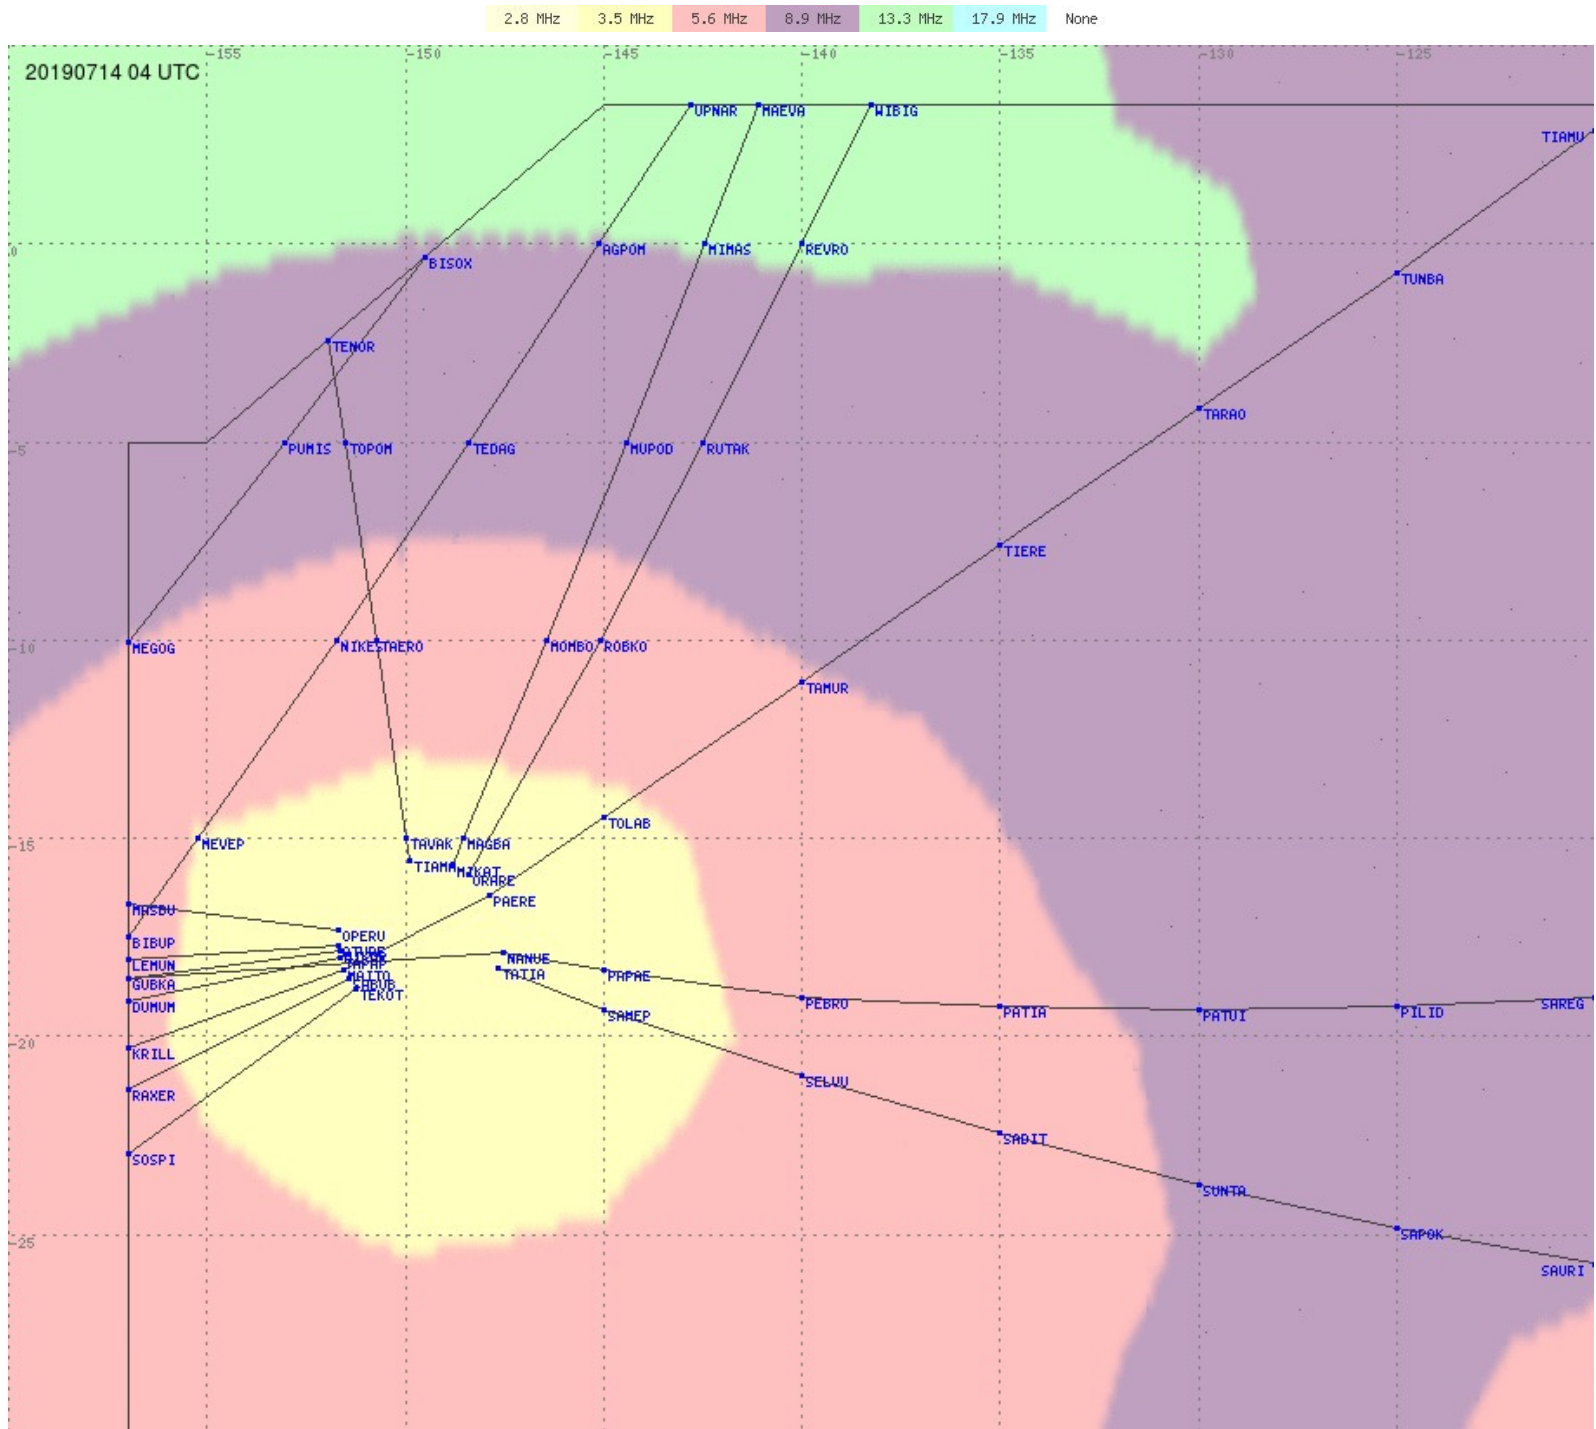

Tahiti FIR - HF Propag - 20190714