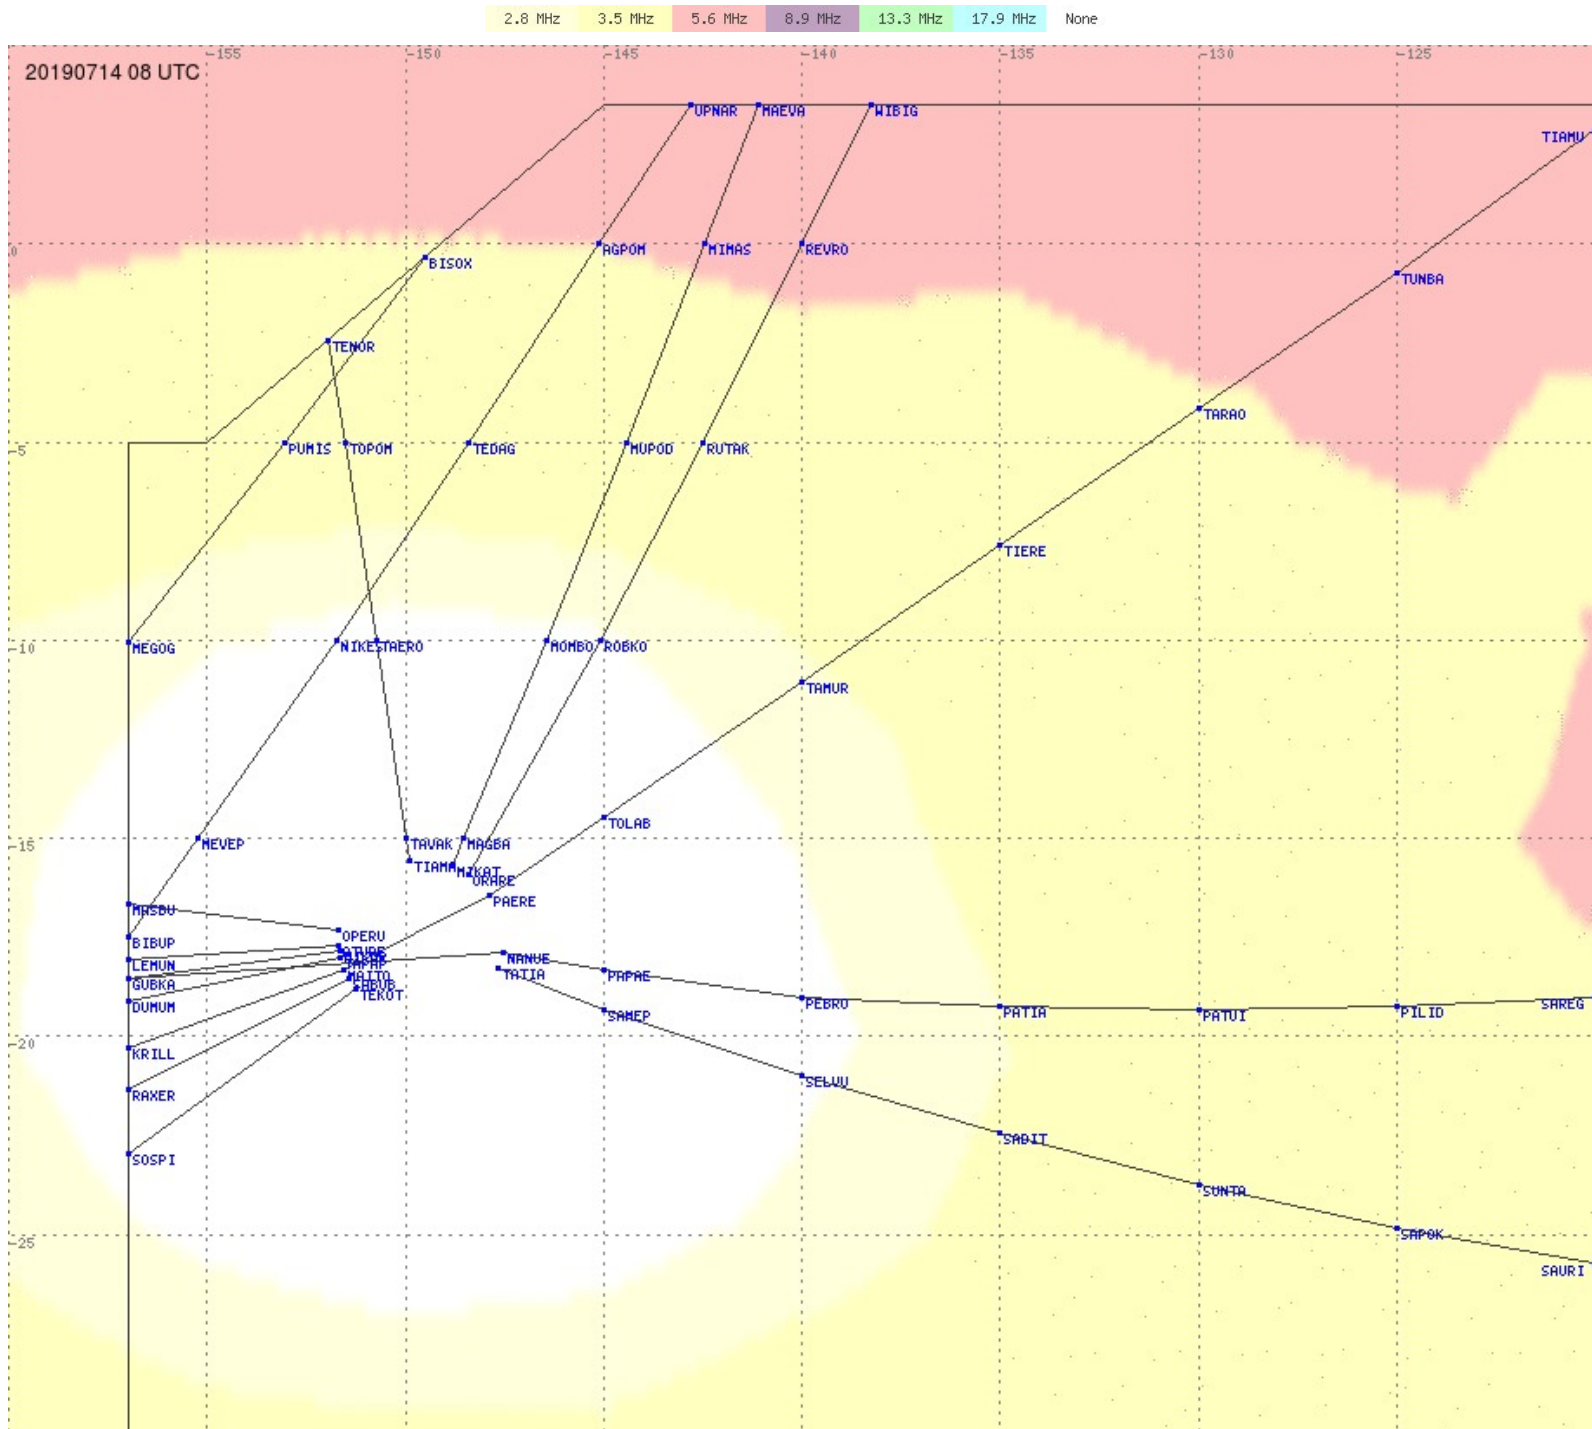

Tahiti FIR - HF Propag - 20190714