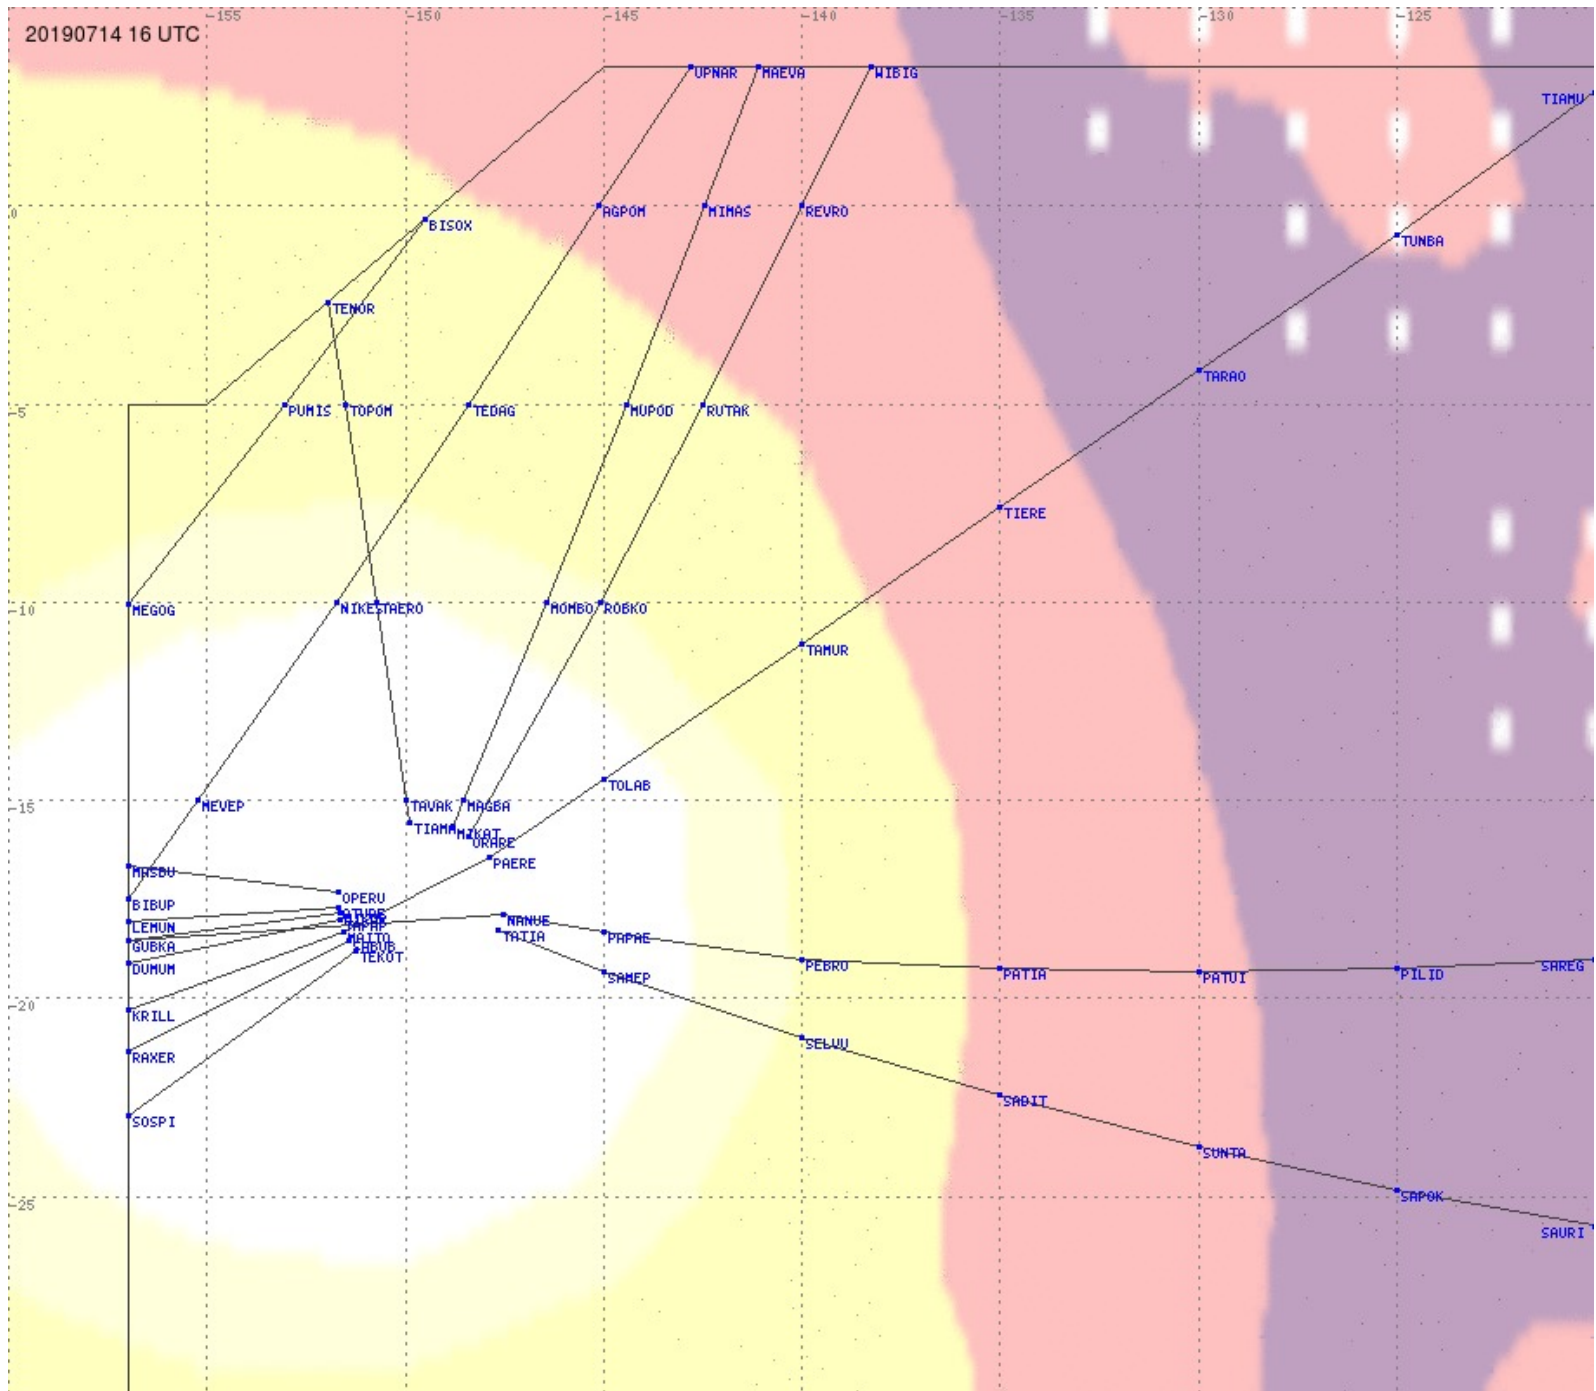

Tahiti FIR - HF Propag - 20190714

Tahiti FIR - HF Propag - 20190714

Tahiti FIR - HF Propag - 20190714

Tahiti FIR - HF Propag - 20190714

Tahiti FIR - HF Propag - 20190714

Tahiti FIR - HF Propag - 20190714

2.8 MHz 3.5 MHz 5.6 MHz 8.9 MHz 13.3 MHz 17.9 MHz None

Tahiti FIR - HF Propag - 20190714

Tahiti FIR - HF Propag - 20190714

2.8 MHz
3.5 MHz
5.6 MHz
8.9 MHz
13.3 MHz
17.9 MHz
None

Tahiti FIR - HF Propag - 20190714

Tahiti FIR - HF Propag - 20190714

Tahiti FIR - HF Propag - 20190714

2.8 MHz 3.5 MHz 5.6 MHz 8.9 MHz 13.3 MHz 17.9 MHz None

Tahiti FIR - HF Propag - 20190714

2.8 MHz
3.5 MHz
5.6 MHz
8.9 MHz
13.3 MHz
17.9 MHz
None

Tahiti FIR - HF Propag - 20190714

2.8 MHz
3.5 MHz
5.6 MHz
8.9 MHz
13.3 MHz
17.9 MHz
None