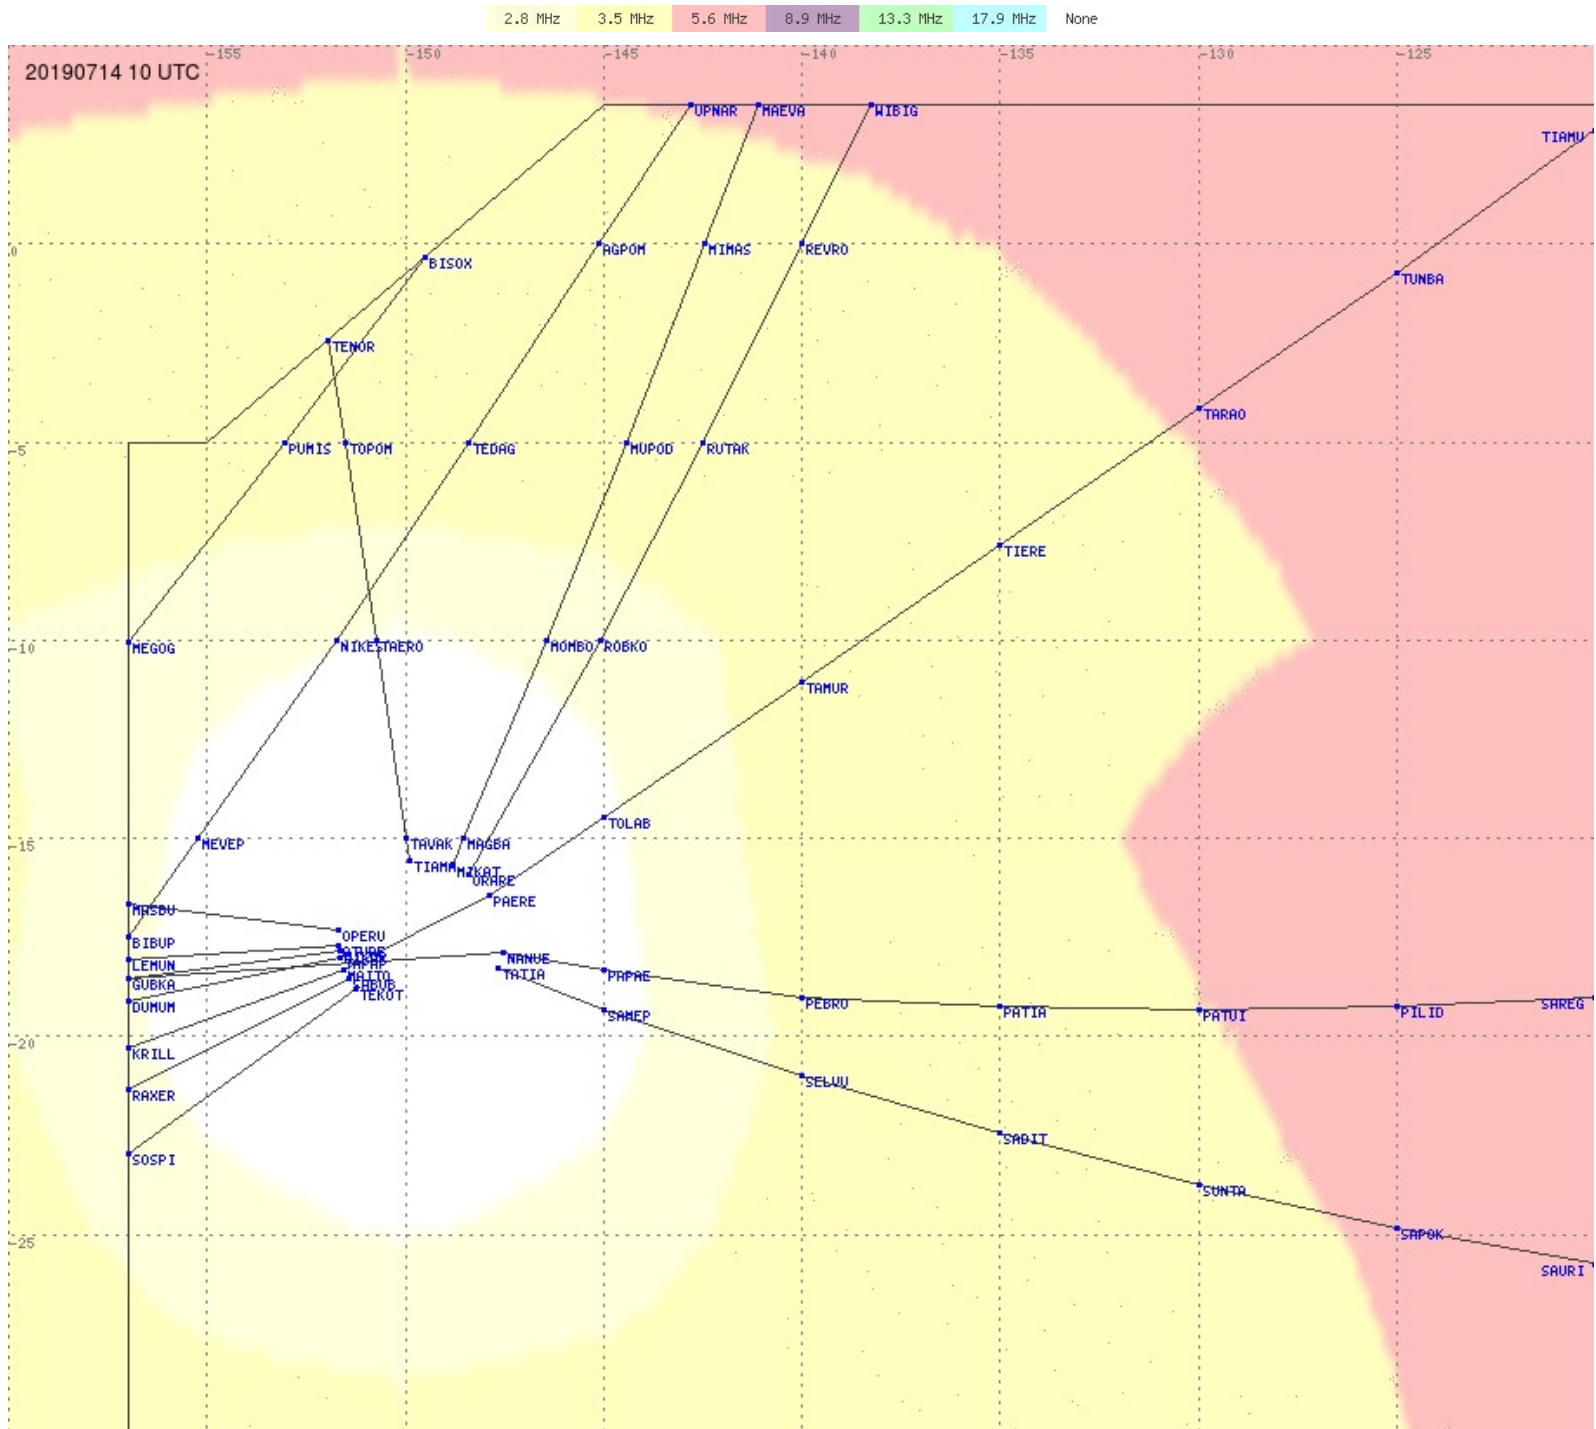

Tahiti FIR - HF Propag - 20190714