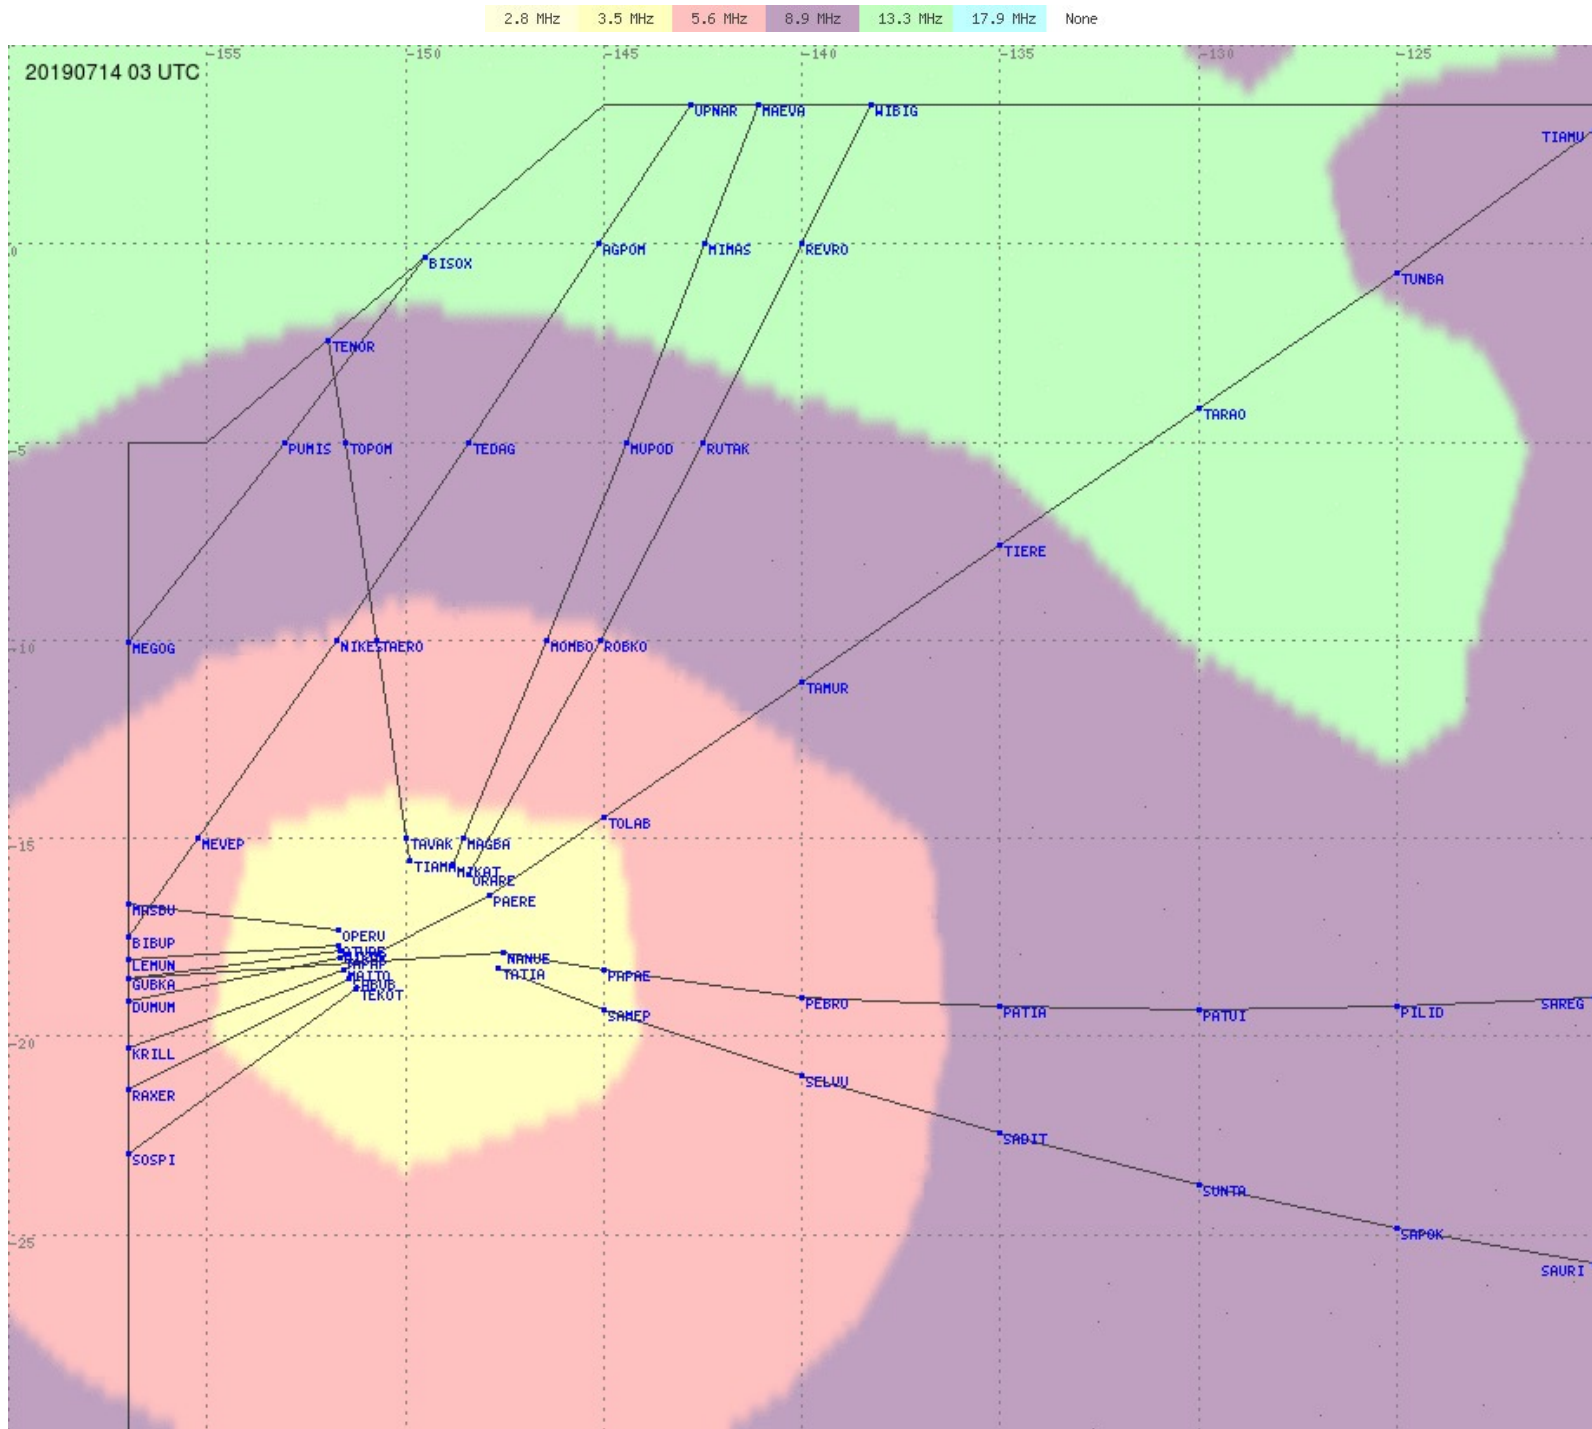

Tahiti FIR - HF Propag - 20190714