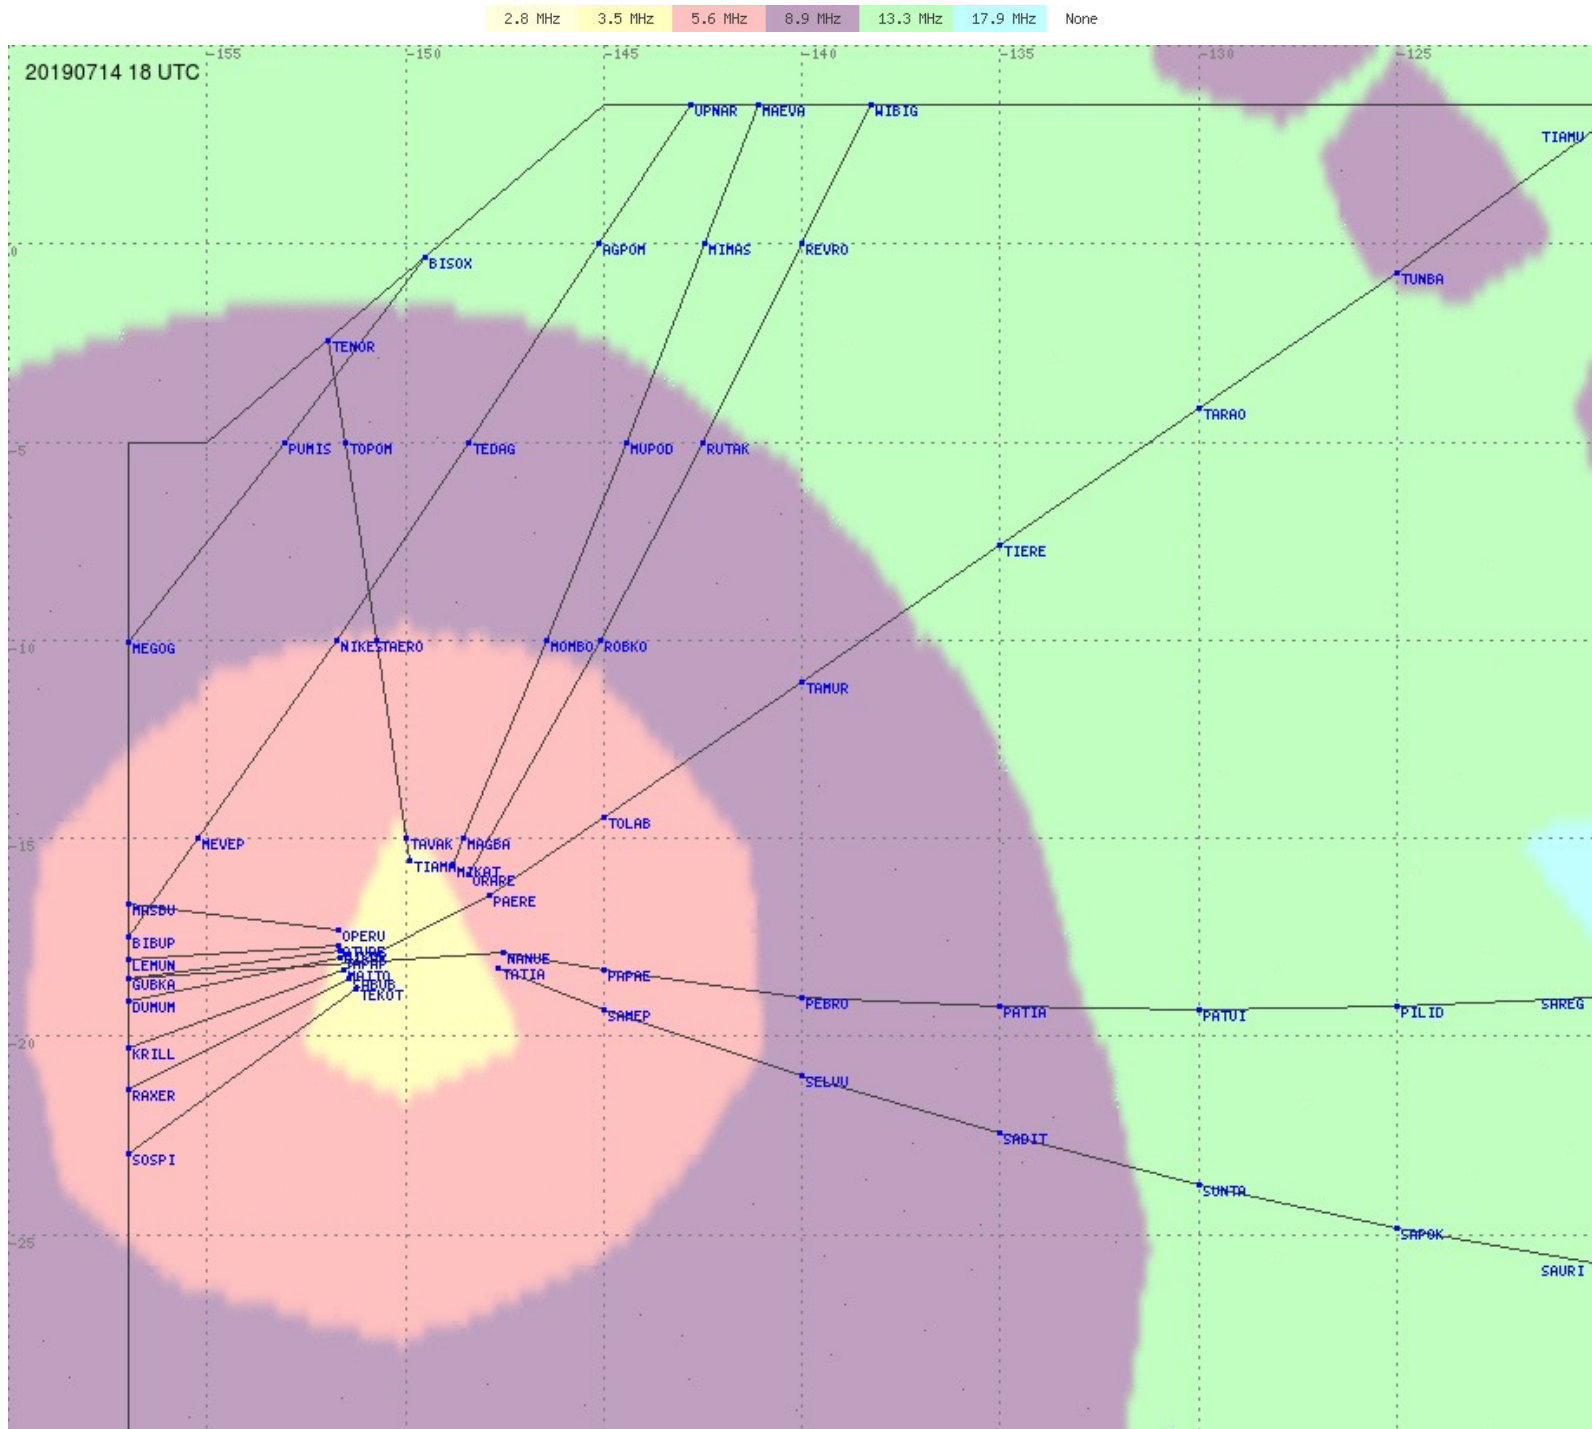

Tahiti FIR - HF Propag - 20190714

Tahiti FIR - HF Propag - 20190714

Tahiti FIR - HF Propag - 20190714

Tahiti FIR - HF Propag - 20190714

Tahiti FIR - HF Propag - 20190714

Tahiti FIR - HF Propag - 20190714

2.8 MHz 3.5 MHz 5.6 MHz 8.9 MHz 13.3 MHz 17.9 MHz None

Tahiti FIR - HF Propag - 20190714

Tahiti FIR - HF Propag - 20190714

2.8 MHz
3.5 MHz
5.6 MHz
8.9 MHz
13.3 MHz
17.9 MHz
None

Tahiti FIR - HF Propag - 20190714

Tahiti FIR - HF Propag - 20190714

Tahiti FIR - HF Propag - 20190714

2.8 MHz 3.5 MHz 5.6 MHz 8.9 MHz 13.3 MHz 17.9 MHz None

Tahiti FIR - HF Propag - 20190714

2.8 MHz
3.5 MHz
5.6 MHz
8.9 MHz
13.3 MHz
17.9 MHz
None

Tahiti FIR - HF Propag - 20190714

2.8 MHz
3.5 MHz
5.6 MHz
8.9 MHz
13.3 MHz
17.9 MHz
None