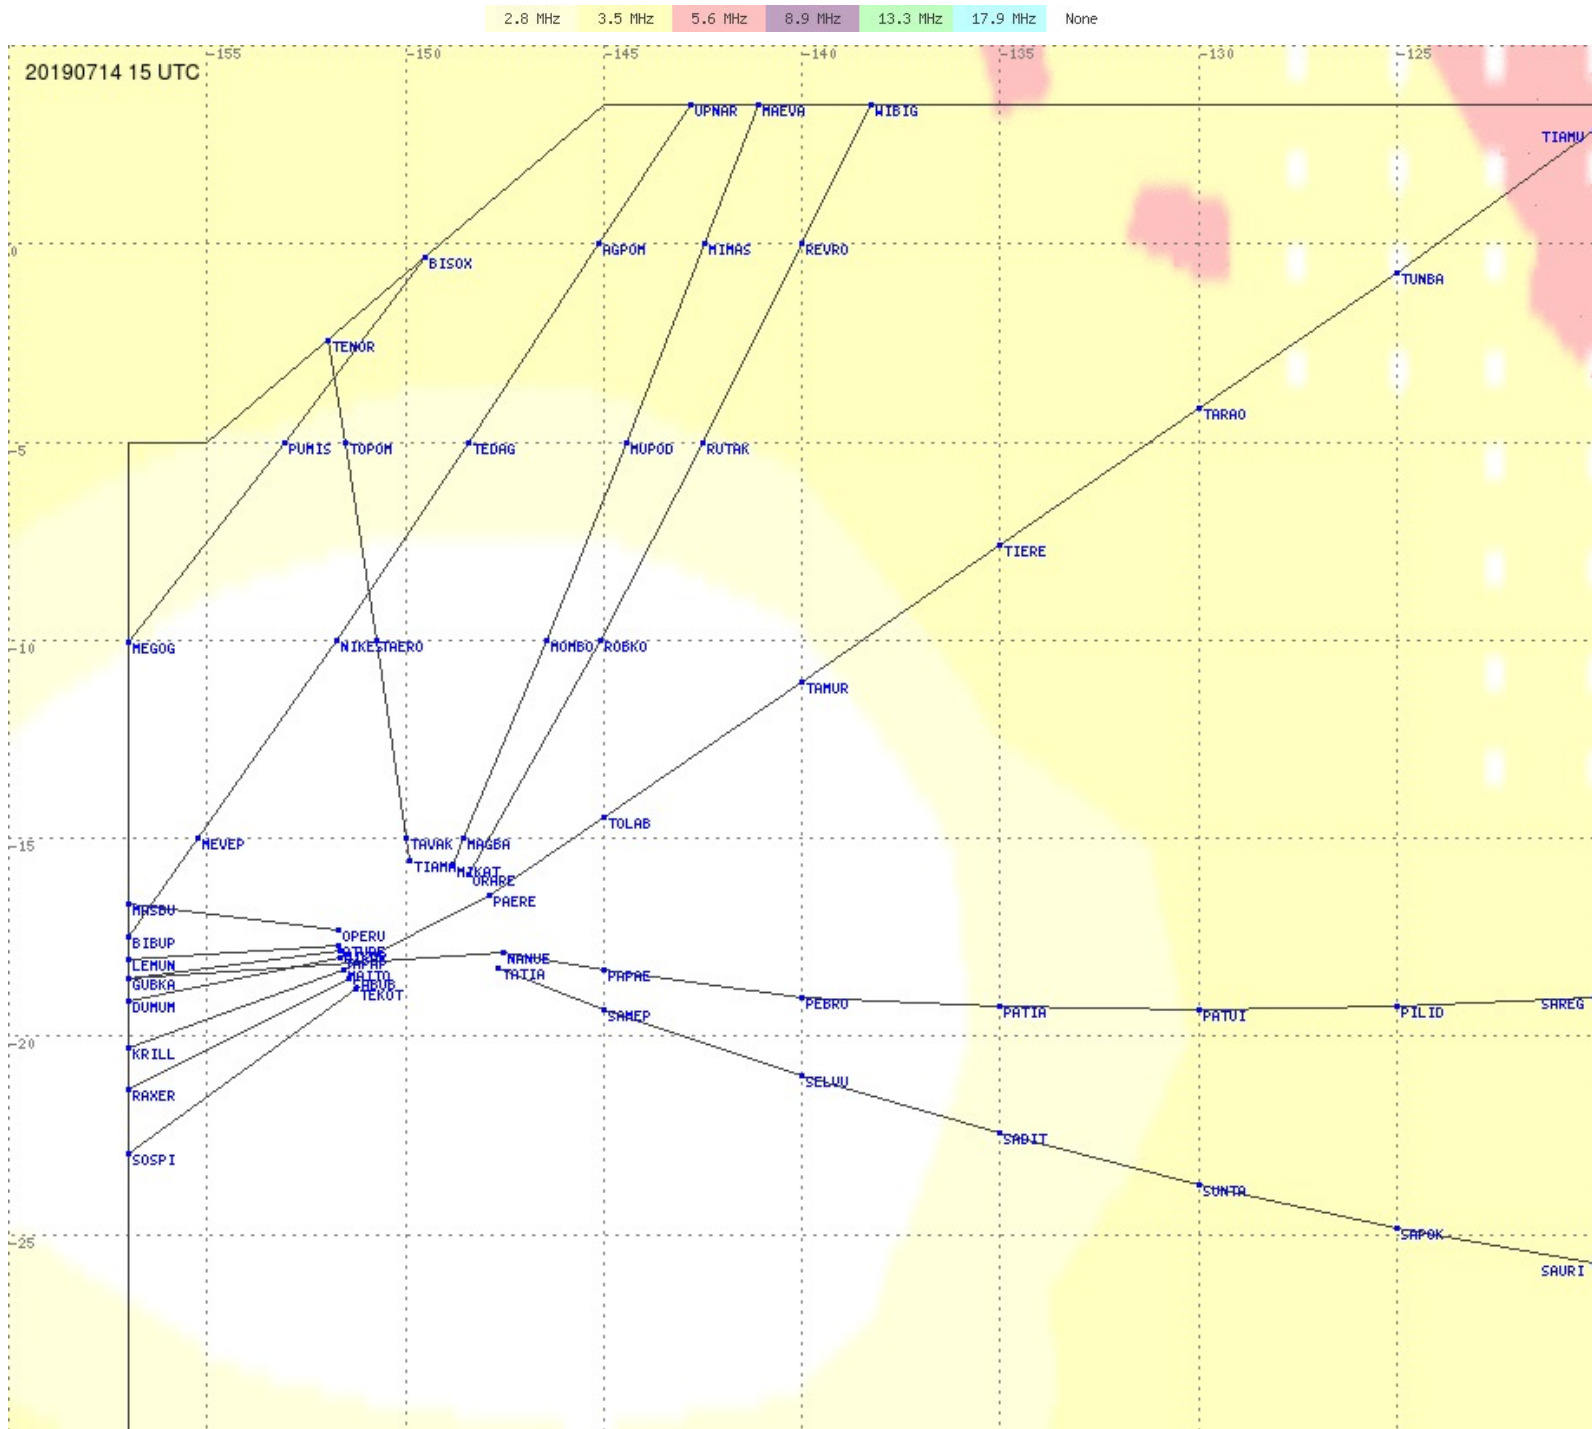

Tahiti FIR - HF Propag - 20190714