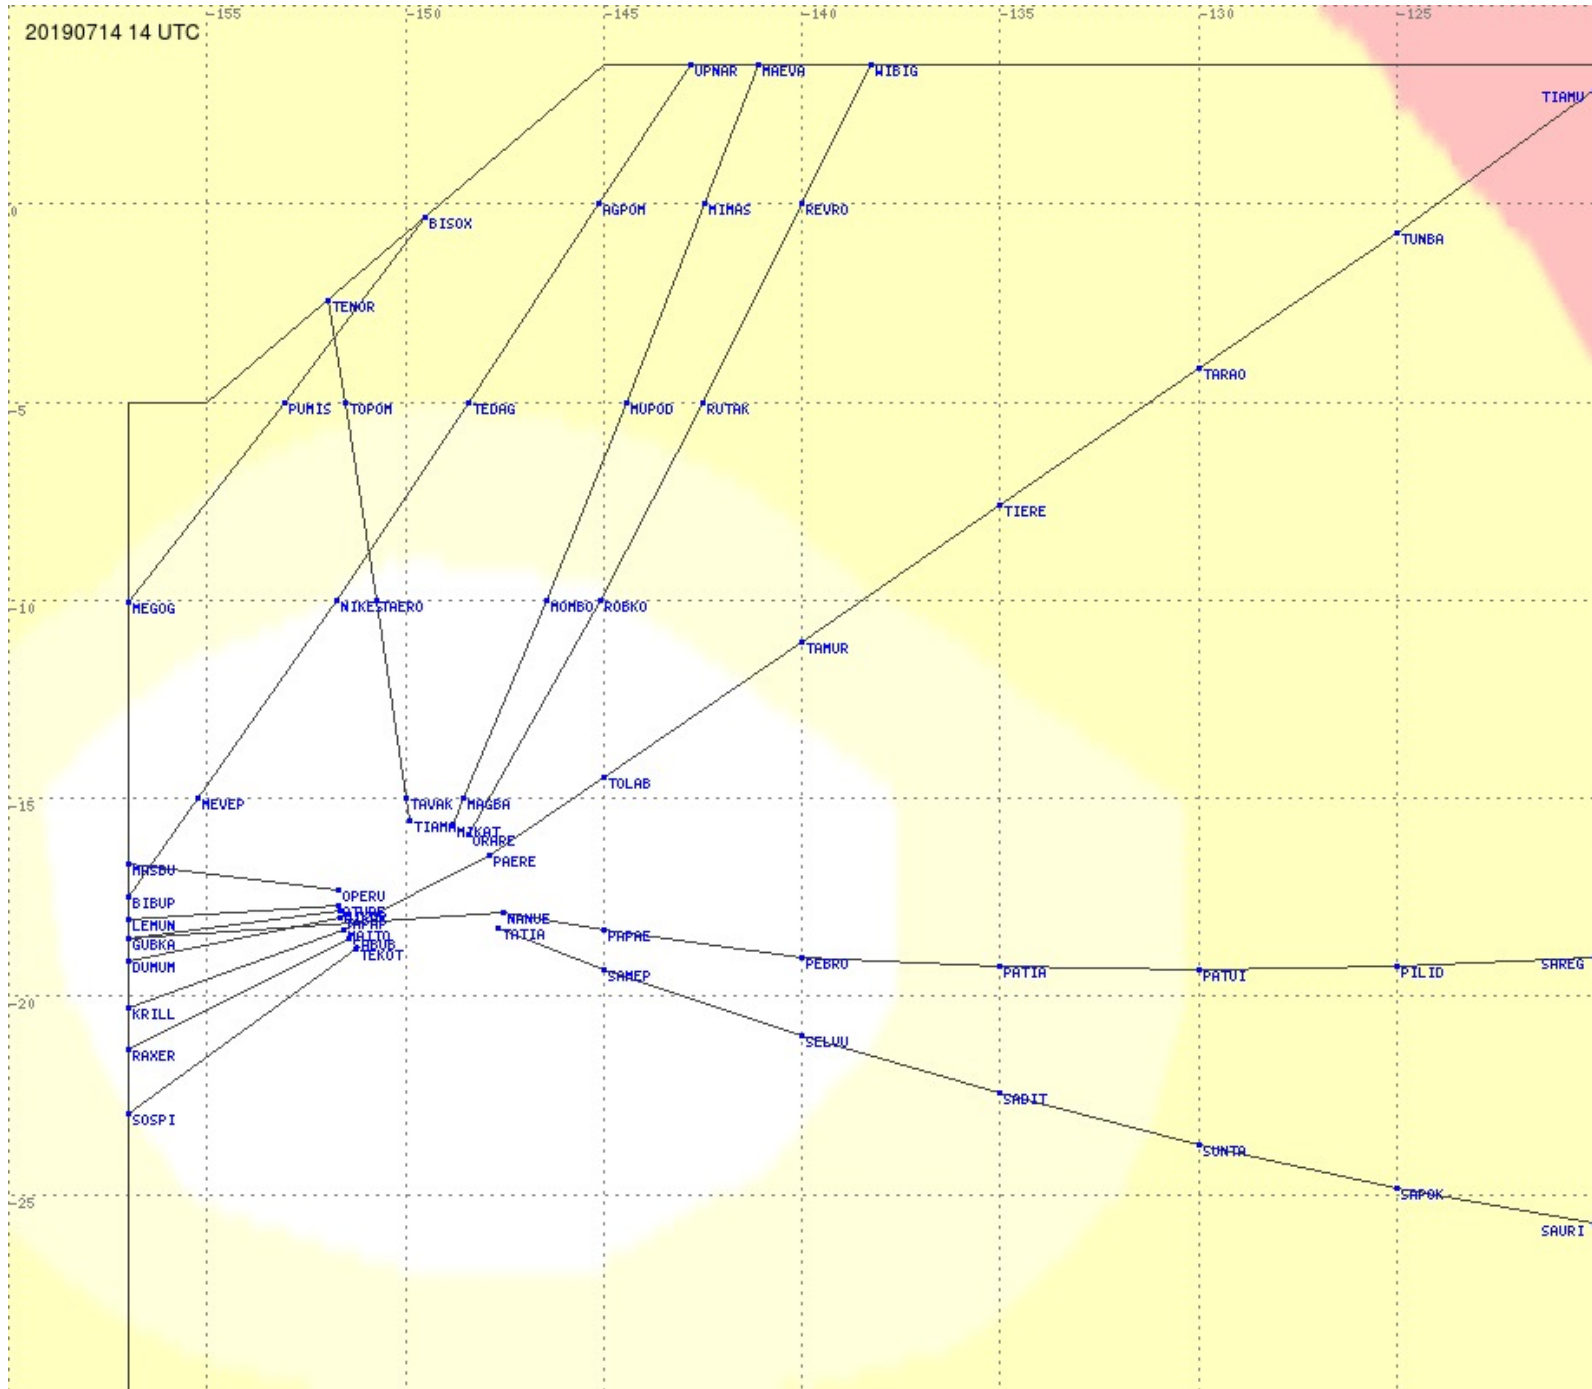

Tahiti FIR - HF Propag - 20190714

Tahiti FIR - HF Propag - 20190714

Tahiti FIR - HF Propag - 20190714

Tahiti FIR - HF Propag - 20190714

Tahiti FIR - HF Propag - 20190714

Tahiti FIR - HF Propag - 20190714

2.8 MHz 3.5 MHz 5.6 MHz 8.9 MHz 13.3 MHz 17.9 MHz None

Tahiti FIR - HF Propag - 20190714

Tahiti FIR - HF Propag - 20190714

2.8 MHz
3.5 MHz
5.6 MHz
8.9 MHz
13.3 MHz
17.9 MHz
None

Tahiti FIR - HF Propag - 20190714

Tahiti FIR - HF Propag - 20190714

Tahiti FIR - HF Propag - 20190714

2.8 MHz 3.5 MHz 5.6 MHz 8.9 MHz 13.3 MHz 17.9 MHz None

Tahiti FIR - HF Propag - 20190714

2.8 MHz
3.5 MHz
5.6 MHz
8.9 MHz
13.3 MHz
17.9 MHz
None

Tahiti FIR - HF Propag - 20190714

2.8 MHz
3.5 MHz
5.6 MHz
8.9 MHz
13.3 MHz
17.9 MHz
None