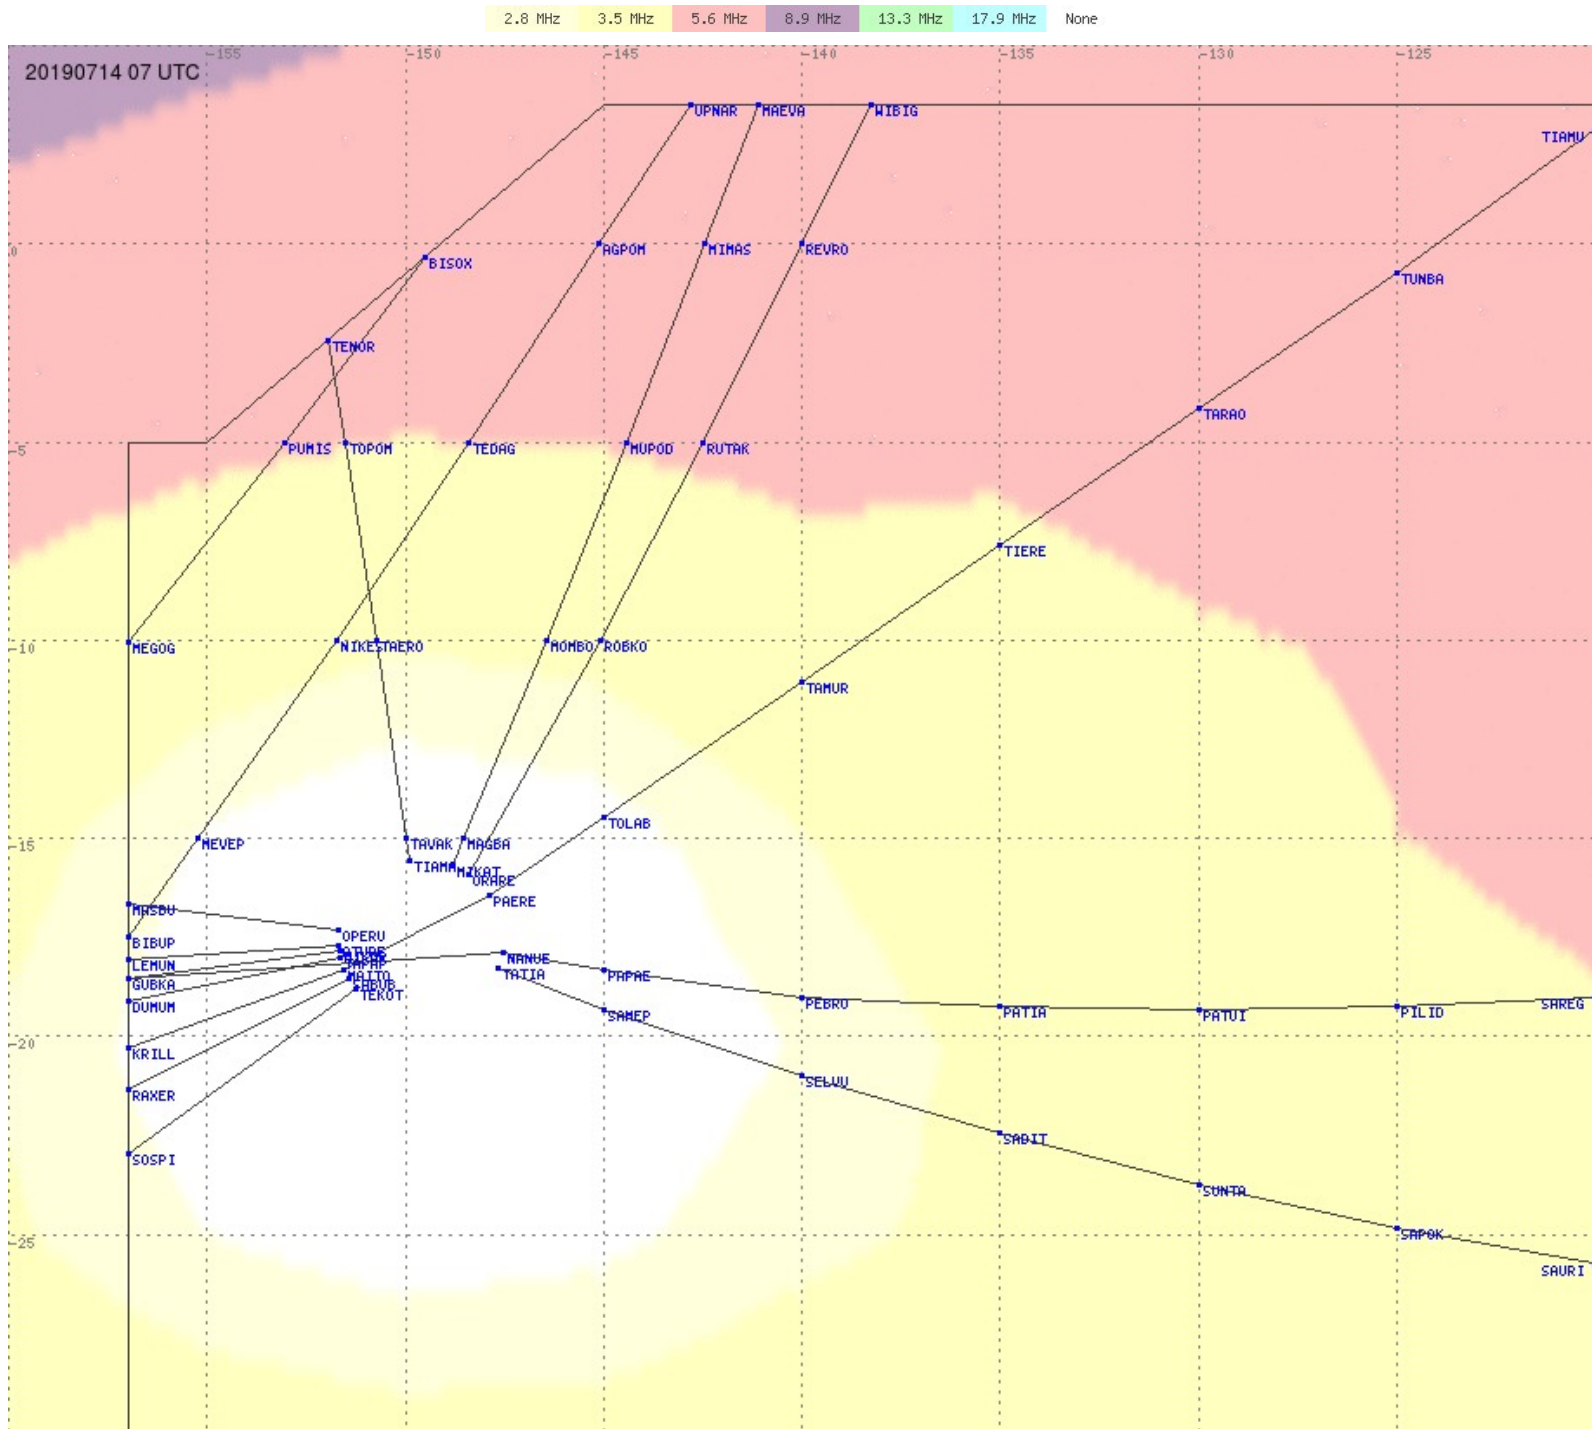

Tahiti FIR - HF Propag - 20190714