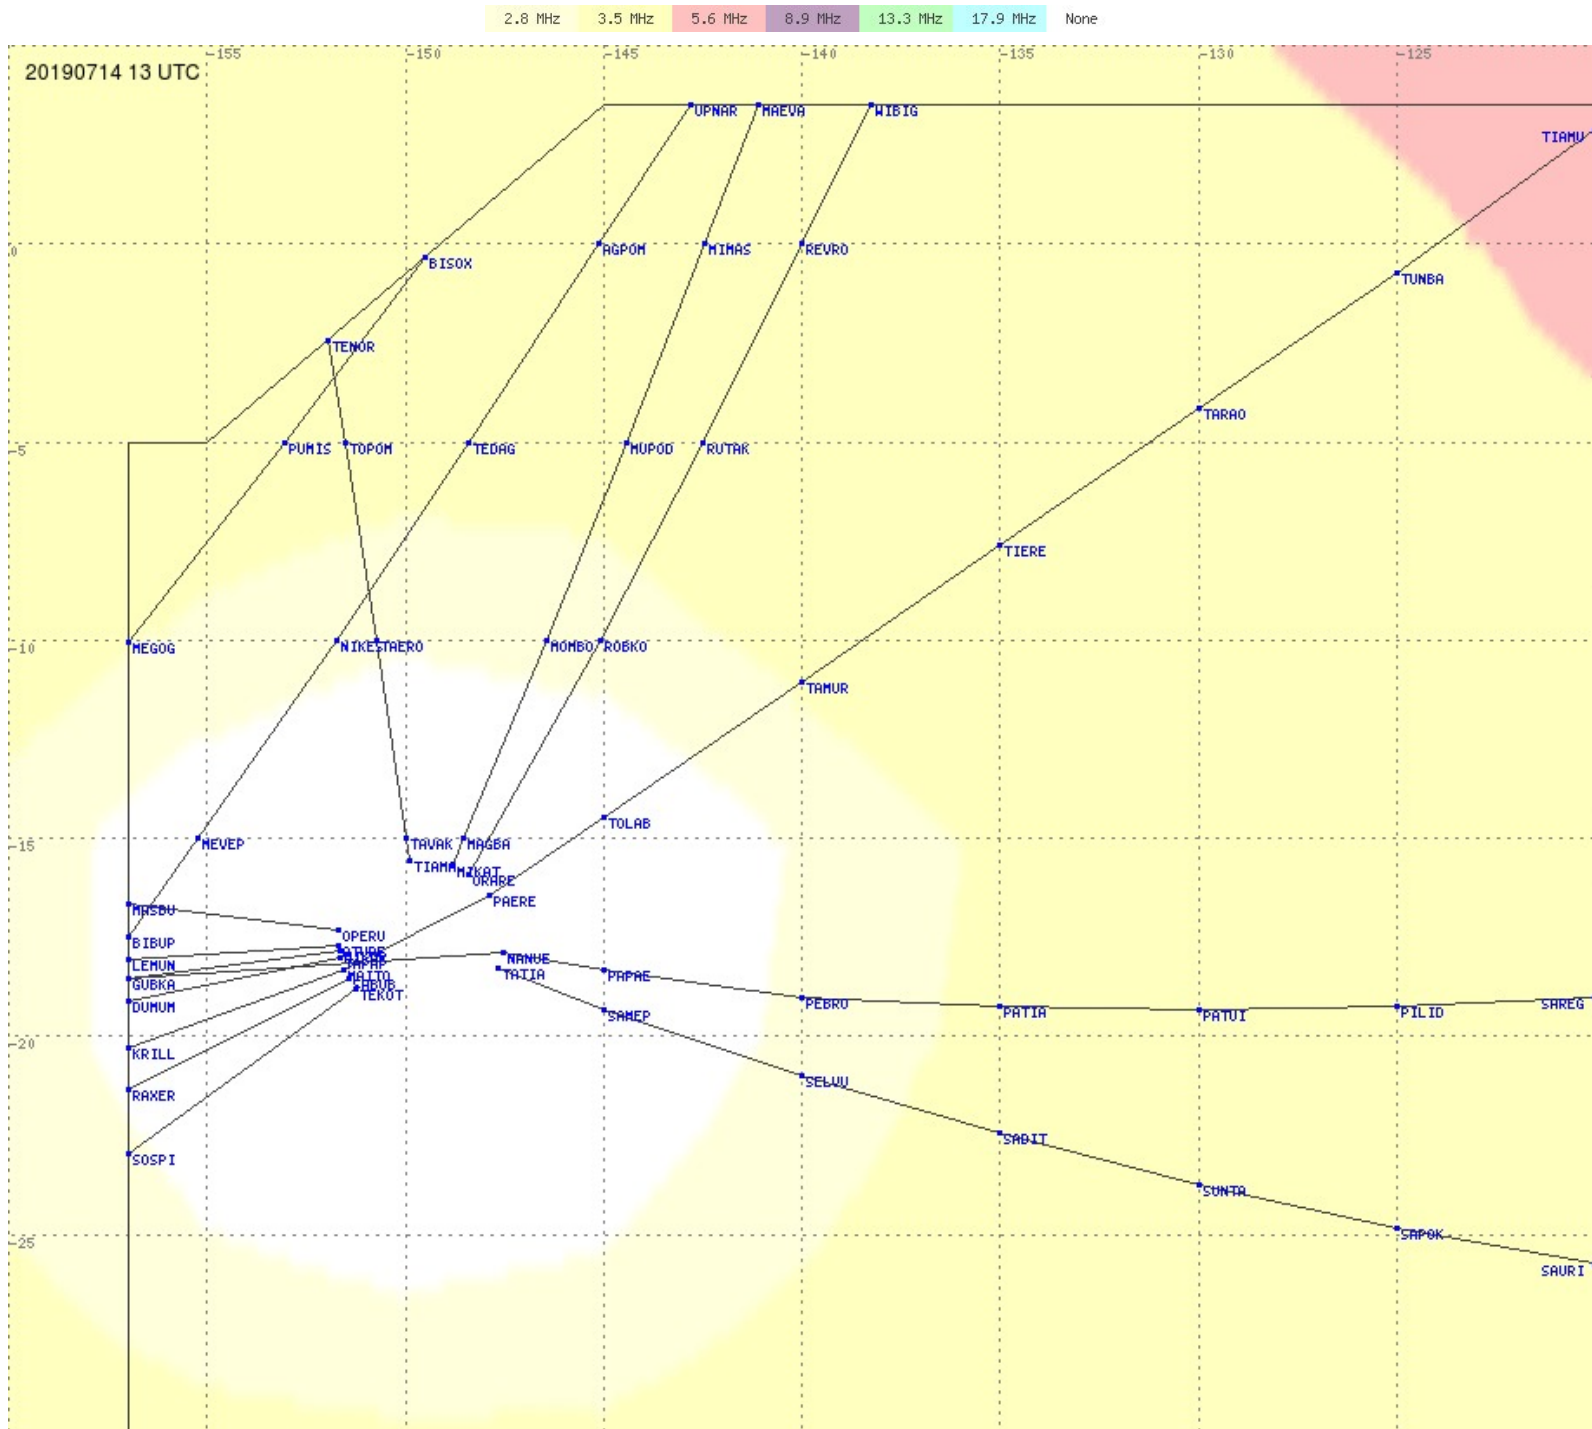

Tahiti FIR - HF Propag - 20190714

Tahiti FIR - HF Propag - 20190714

Tahiti FIR - HF Propag - 20190714

Tahiti FIR - HF Propag - 20190714

Tahiti FIR - HF Propag - 20190714

Tahiti FIR - HF Propag - 20190714

2.8 MHz 3.5 MHz 5.6 MHz 8.9 MHz 13.3 MHz 17.9 MHz None

Tahiti FIR - HF Propag - 20190714

Tahiti FIR - HF Propag - 20190714

2.8 MHz
3.5 MHz
5.6 MHz
8.9 MHz
13.3 MHz
17.9 MHz
None

Tahiti FIR - HF Propag - 20190714

Tahiti FIR - HF Propag - 20190714

Tahiti FIR - HF Propag - 20190714