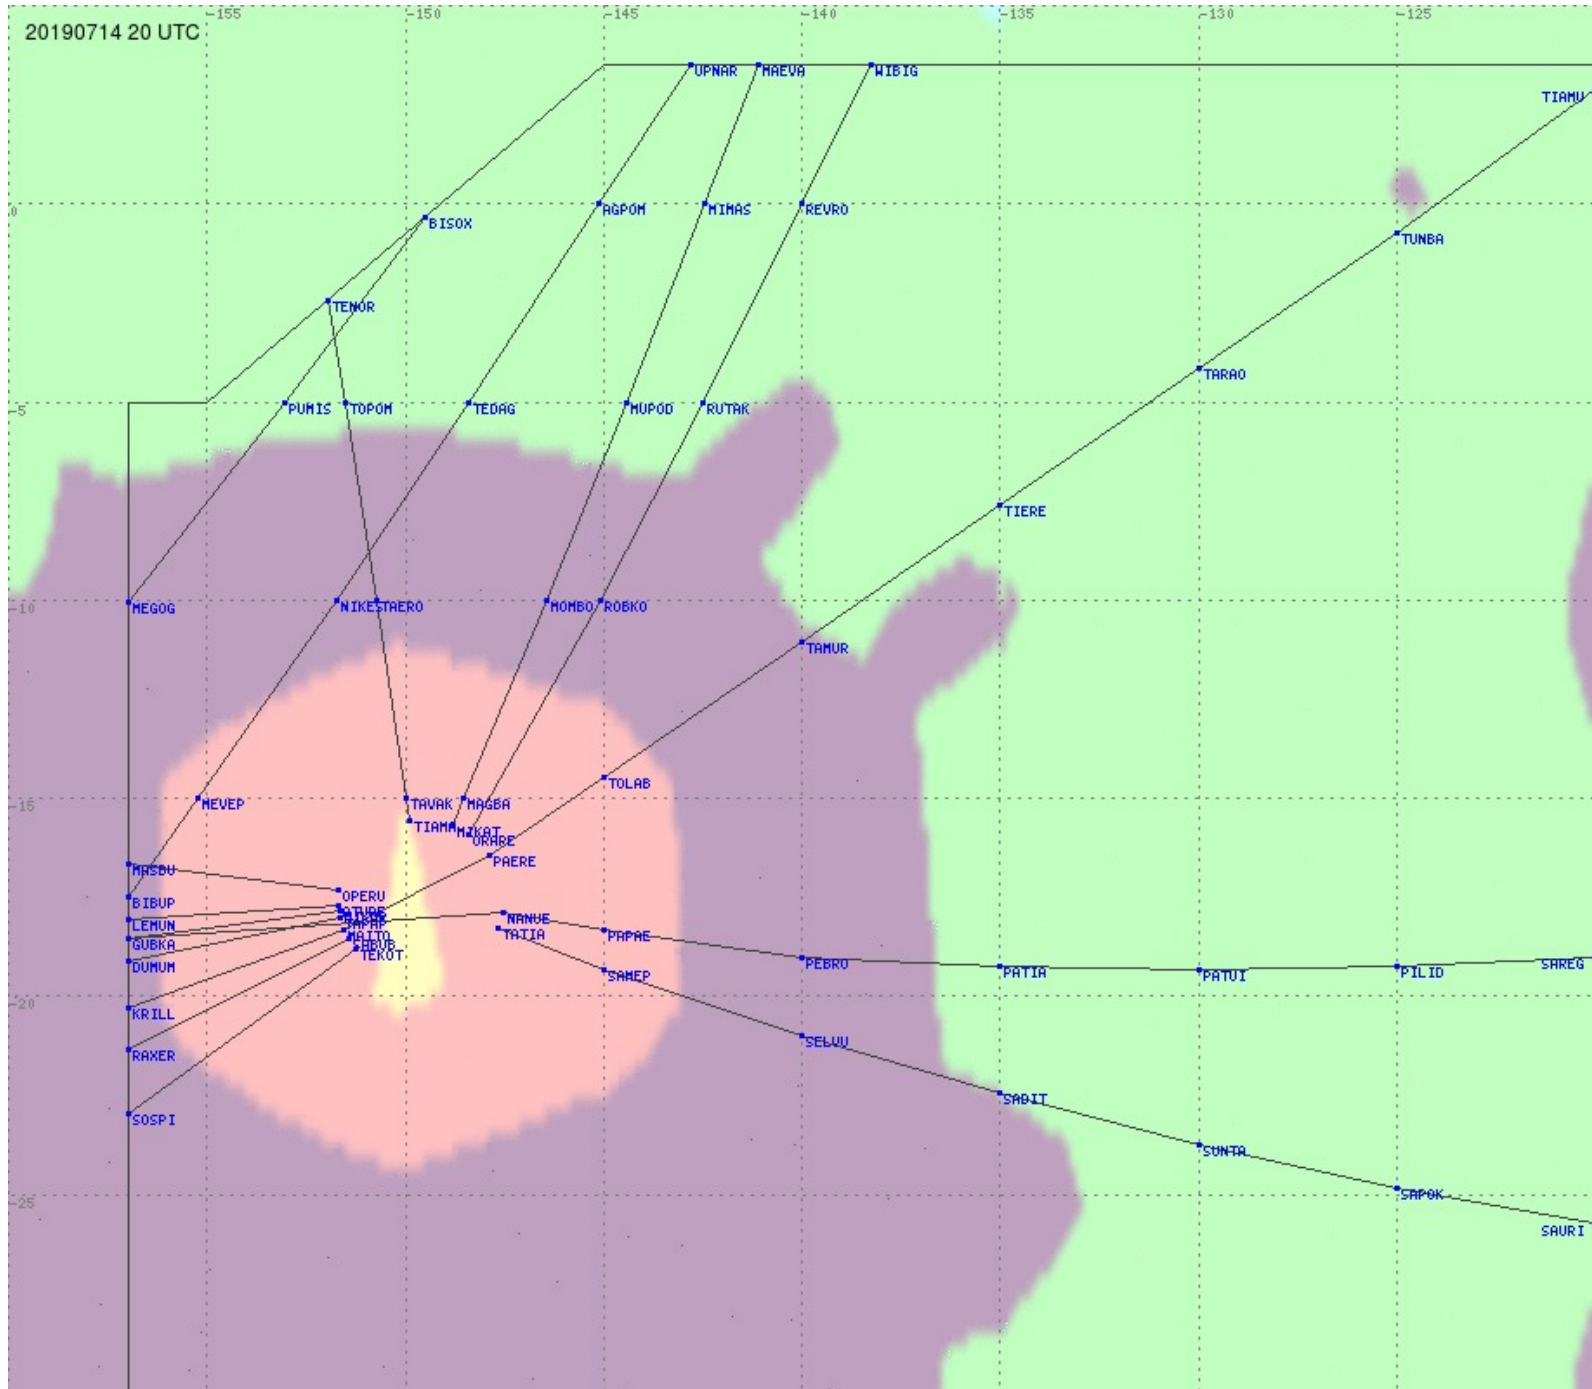

Tahiti FIR - HF Propag - 20190714

Tahiti FIR - HF Propag - 20190714

Tahiti FIR - HF Propag - 20190714

Tahiti FIR - HF Propag - 20190714

Tahiti FIR - HF Propag - 20190714

Tahiti FIR - HF Propag - 20190714

2.8 MHz 3.5 MHz 5.6 MHz 8.9 MHz 13.3 MHz 17.9 MHz None

Tahiti FIR - HF Propag - 20190714

Tahiti FIR - HF Propag - 20190714

2.8 MHz
3.5 MHz
5.6 MHz
8.9 MHz
13.3 MHz
17.9 MHz
None

Tahiti FIR - HF Propag - 20190714

Tahiti FIR - HF Propag - 20190714

Tahiti FIR - HF Propag - 20190714

2.8 MHz 3.5 MHz 5.6 MHz 8.9 MHz 13.3 MHz 17.9 MHz None

Tahiti FIR - HF Propag - 20190714

2.8 MHz
3.5 MHz
5.6 MHz
8.9 MHz
13.3 MHz
17.9 MHz
None

Tahiti FIR - HF Propag - 20190714

2.8 MHz
3.5 MHz
5.6 MHz
8.9 MHz
13.3 MHz
17.9 MHz
None