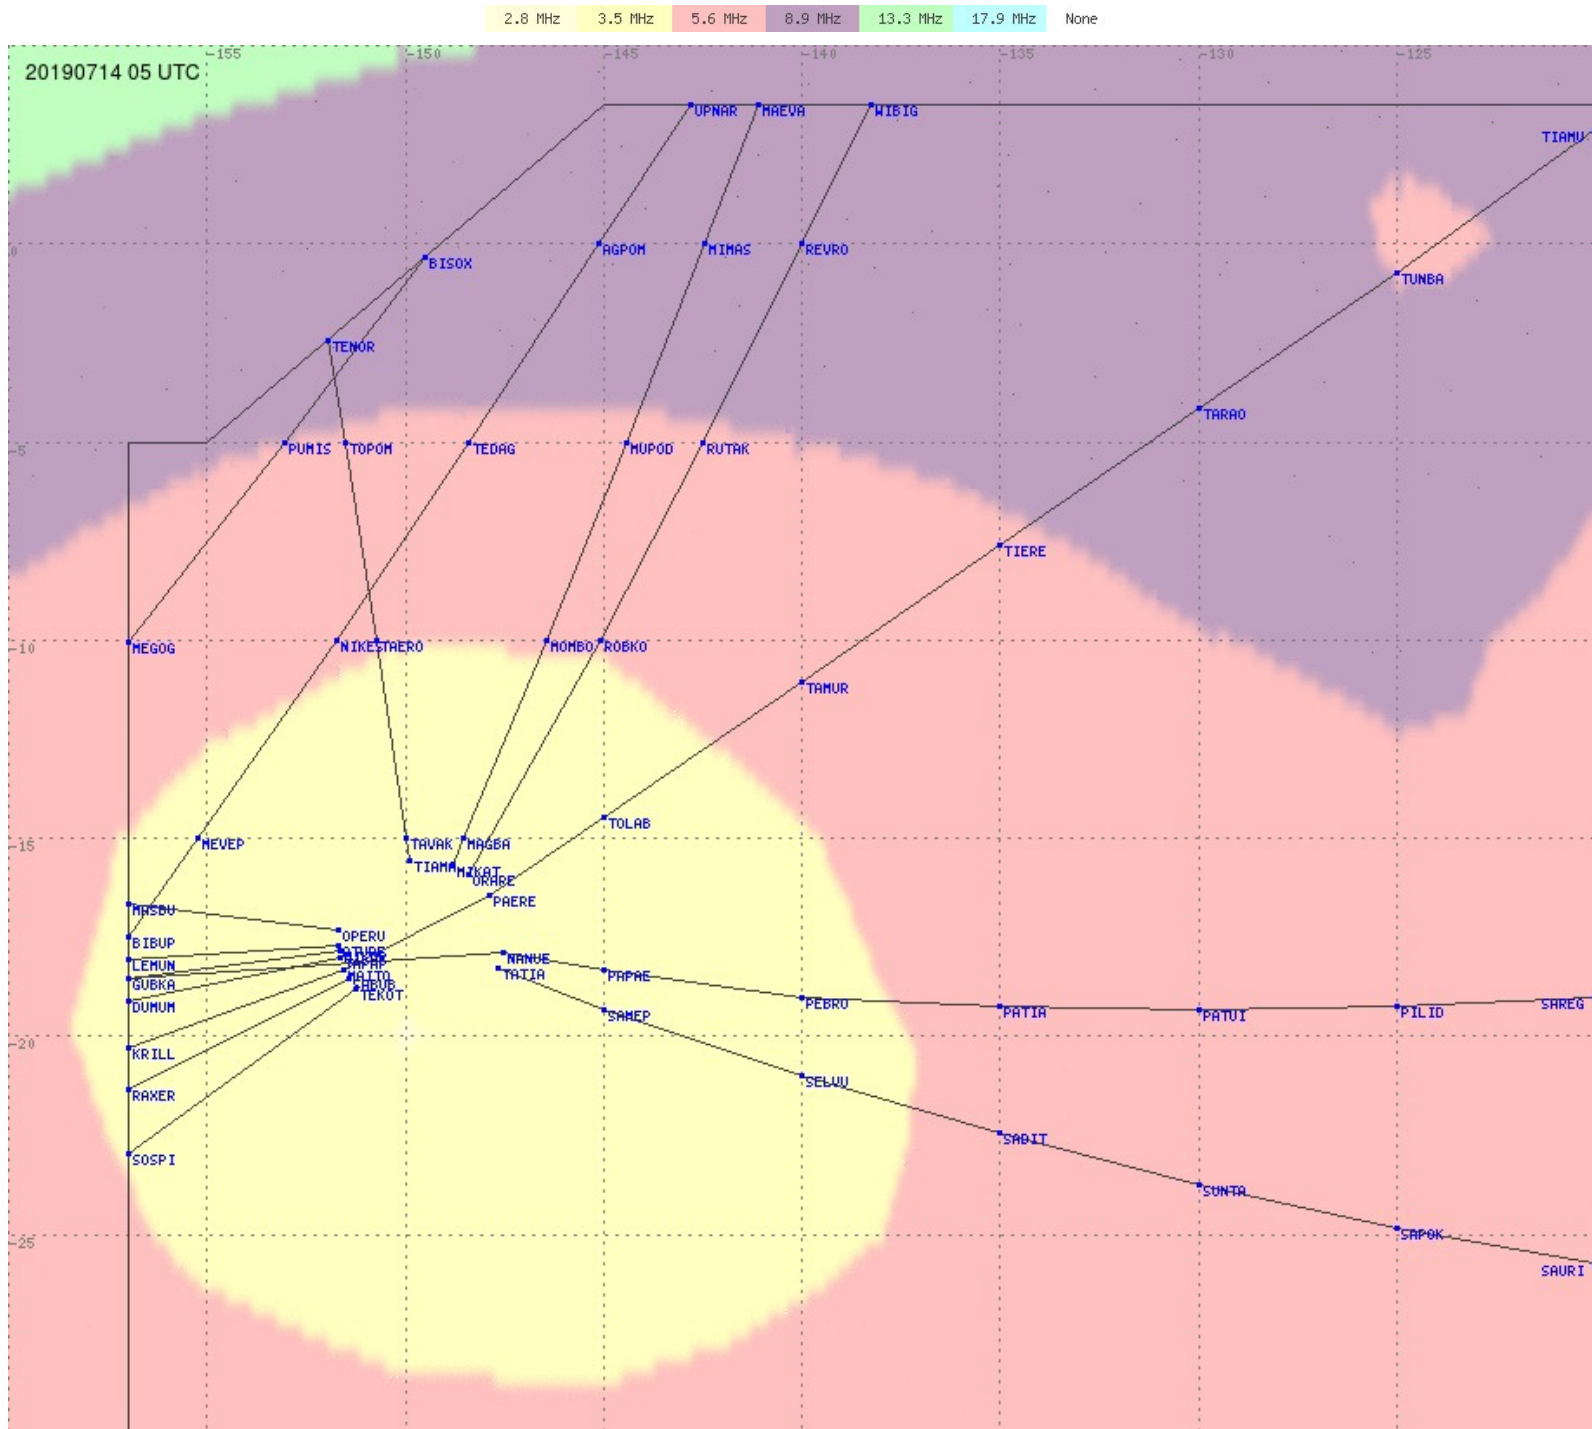

Tahiti FIR - HF Propag - 20190714