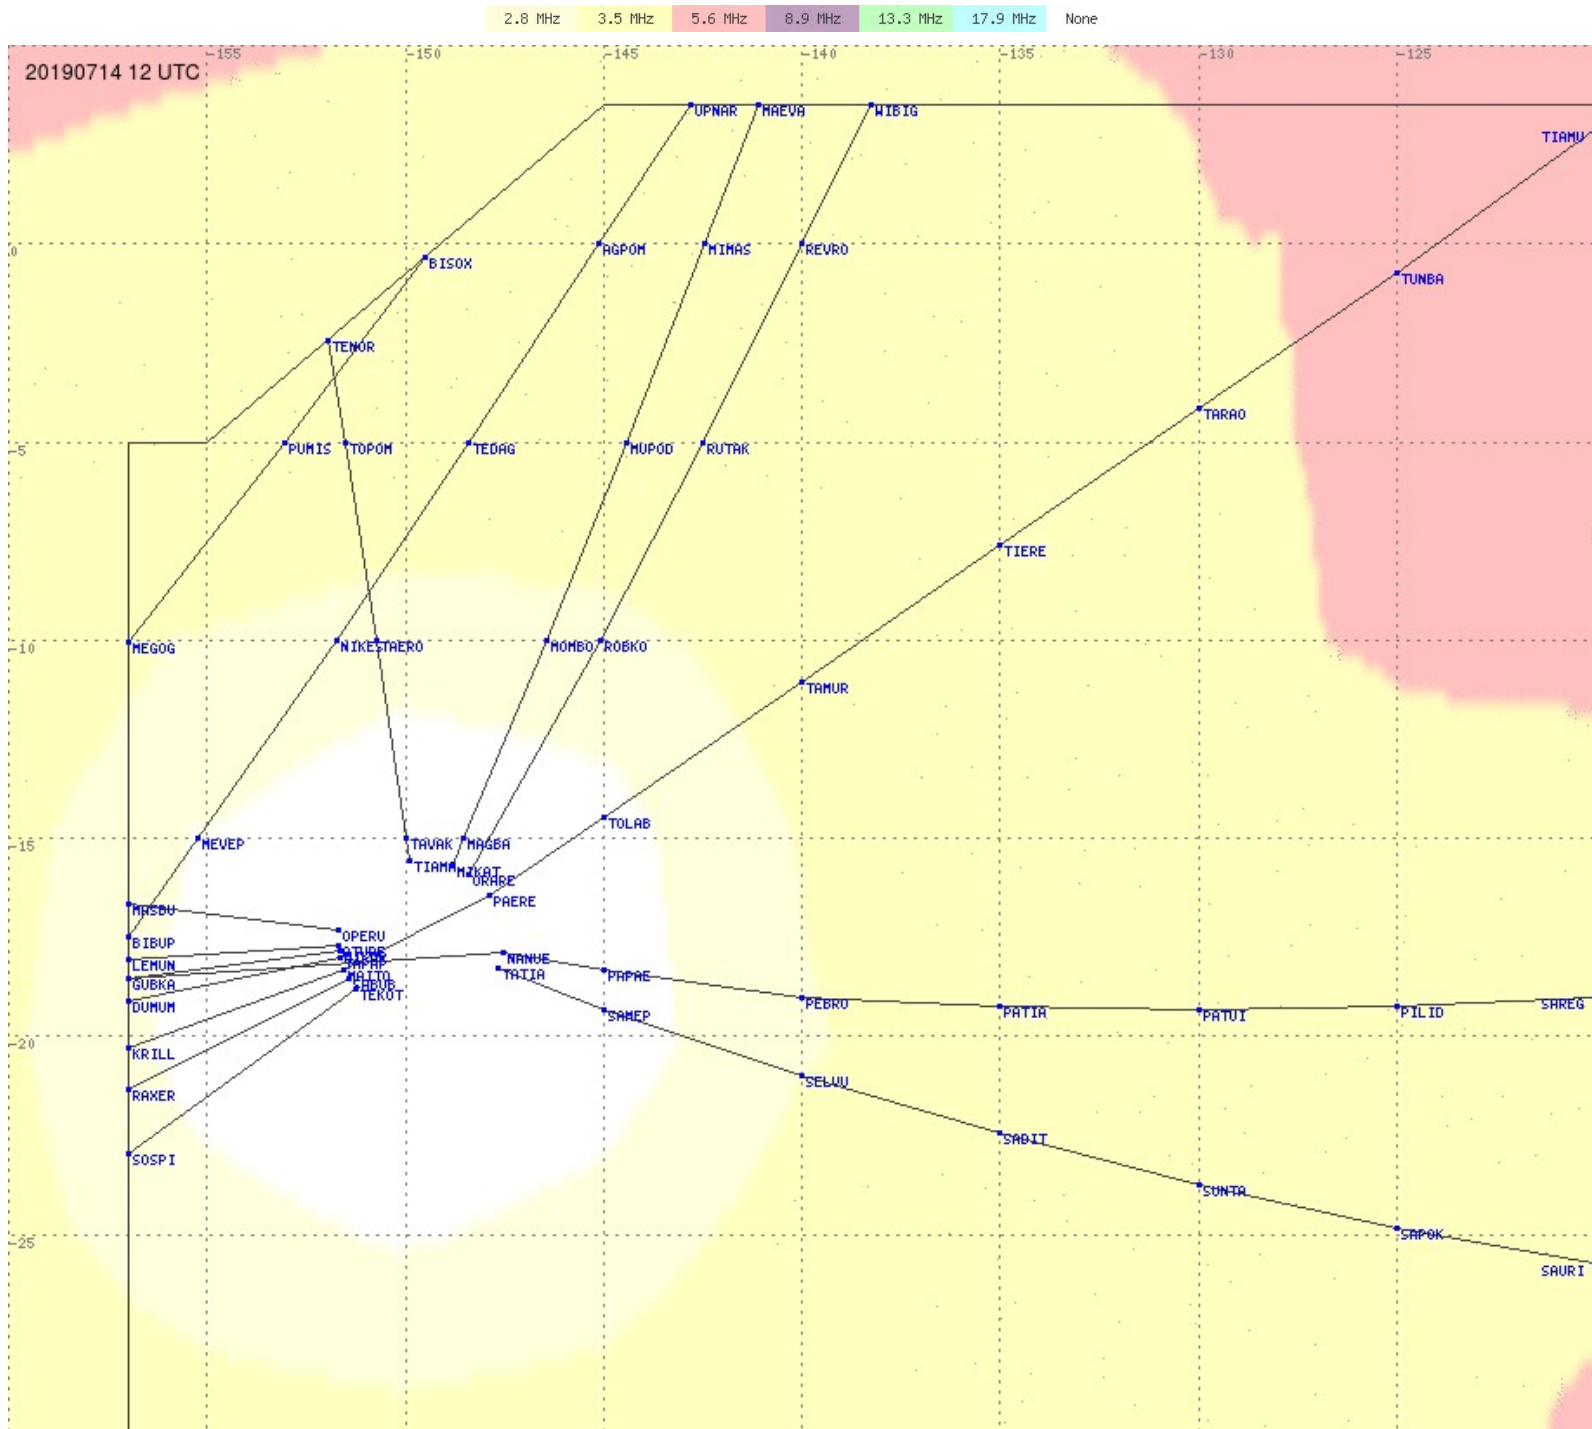

Tahiti FIR - HF Propag - 20190714

Tahiti FIR - HF Propag - 20190714

Tahiti FIR - HF Propag - 20190714

Tahiti FIR - HF Propag - 20190714

Tahiti FIR - HF Propag - 20190714

Tahiti FIR - HF Propag - 20190714

2.8 MHz 3.5 MHz 5.6 MHz 8.9 MHz 13.3 MHz 17.9 MHz None

Tahiti FIR - HF Propag - 20190714

Tahiti FIR - HF Propag - 20190714

2.8 MHz
3.5 MHz
5.6 MHz
8.9 MHz
13.3 MHz
17.9 MHz
None

Tahiti FIR - HF Propag - 20190714

Tahiti FIR - HF Propag - 20190714

Tahiti FIR - HF Propag - 20190714