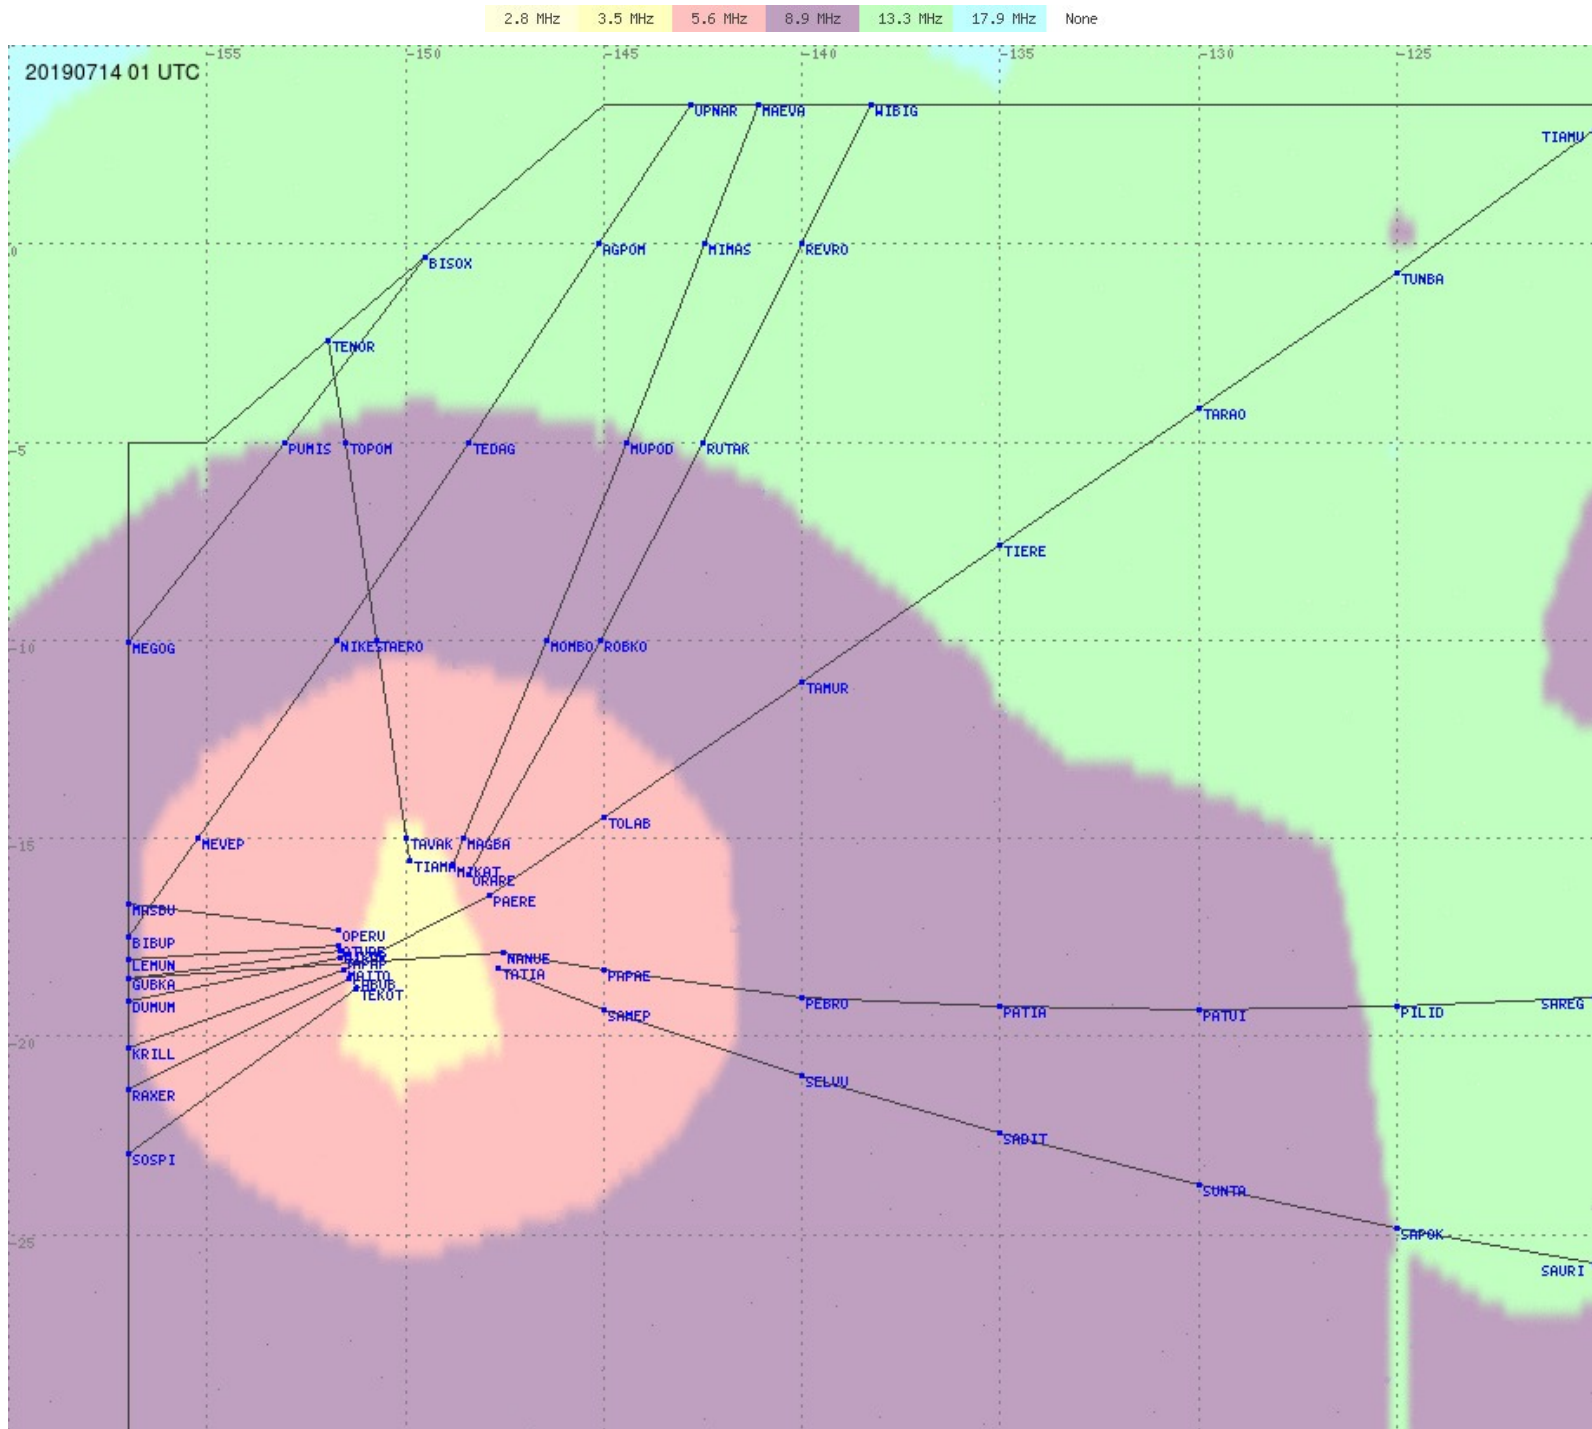

Tahiti FIR - HF Propag - 20190714