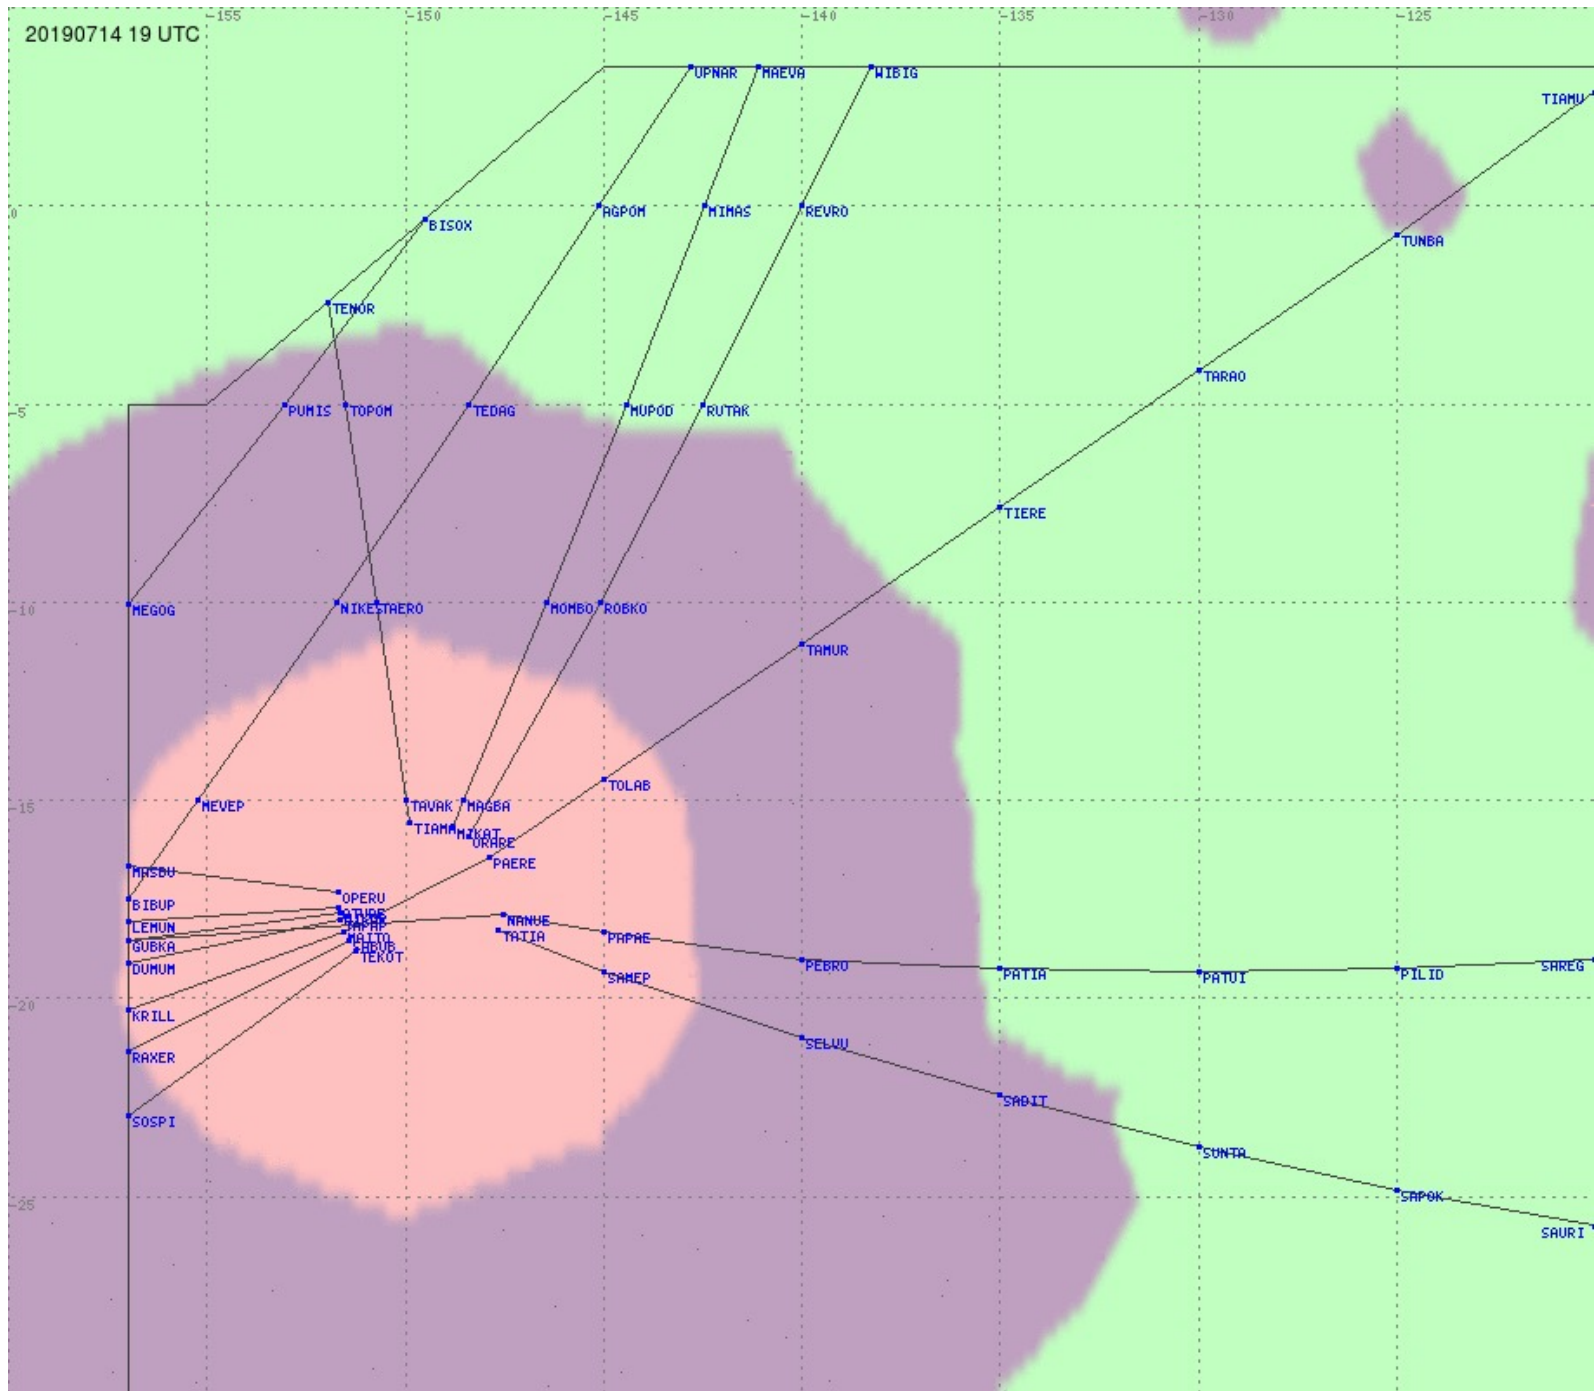

Tahiti FIR - HF Propag - 20190714

Tahiti FIR - HF Propag - 20190714

Tahiti FIR - HF Propag - 20190714

Tahiti FIR - HF Propag - 20190714

Tahiti FIR - HF Propag - 20190714

Tahiti FIR - HF Propag - 20190714

2.8 MHz 3.5 MHz 5.6 MHz 8.9 MHz 13.3 MHz 17.9 MHz None

Tahiti FIR - HF Propag - 20190714

Tahiti FIR - HF Propag - 20190714

2.8 MHz
3.5 MHz
5.6 MHz
8.9 MHz
13.3 MHz
17.9 MHz
None

Tahiti FIR - HF Propag - 20190714

Tahiti FIR - HF Propag - 20190714

Tahiti FIR - HF Propag - 20190714

2.8 MHz 3.5 MHz 5.6 MHz 8.9 MHz 13.3 MHz 17.9 MHz None

Tahiti FIR - HF Propag - 20190714

2.8 MHz
3.5 MHz
5.6 MHz
8.9 MHz
13.3 MHz
17.9 MHz
None

Tahiti FIR - HF Propag - 20190714

2.8 MHz
3.5 MHz
5.6 MHz
8.9 MHz
13.3 MHz
17.9 MHz
None