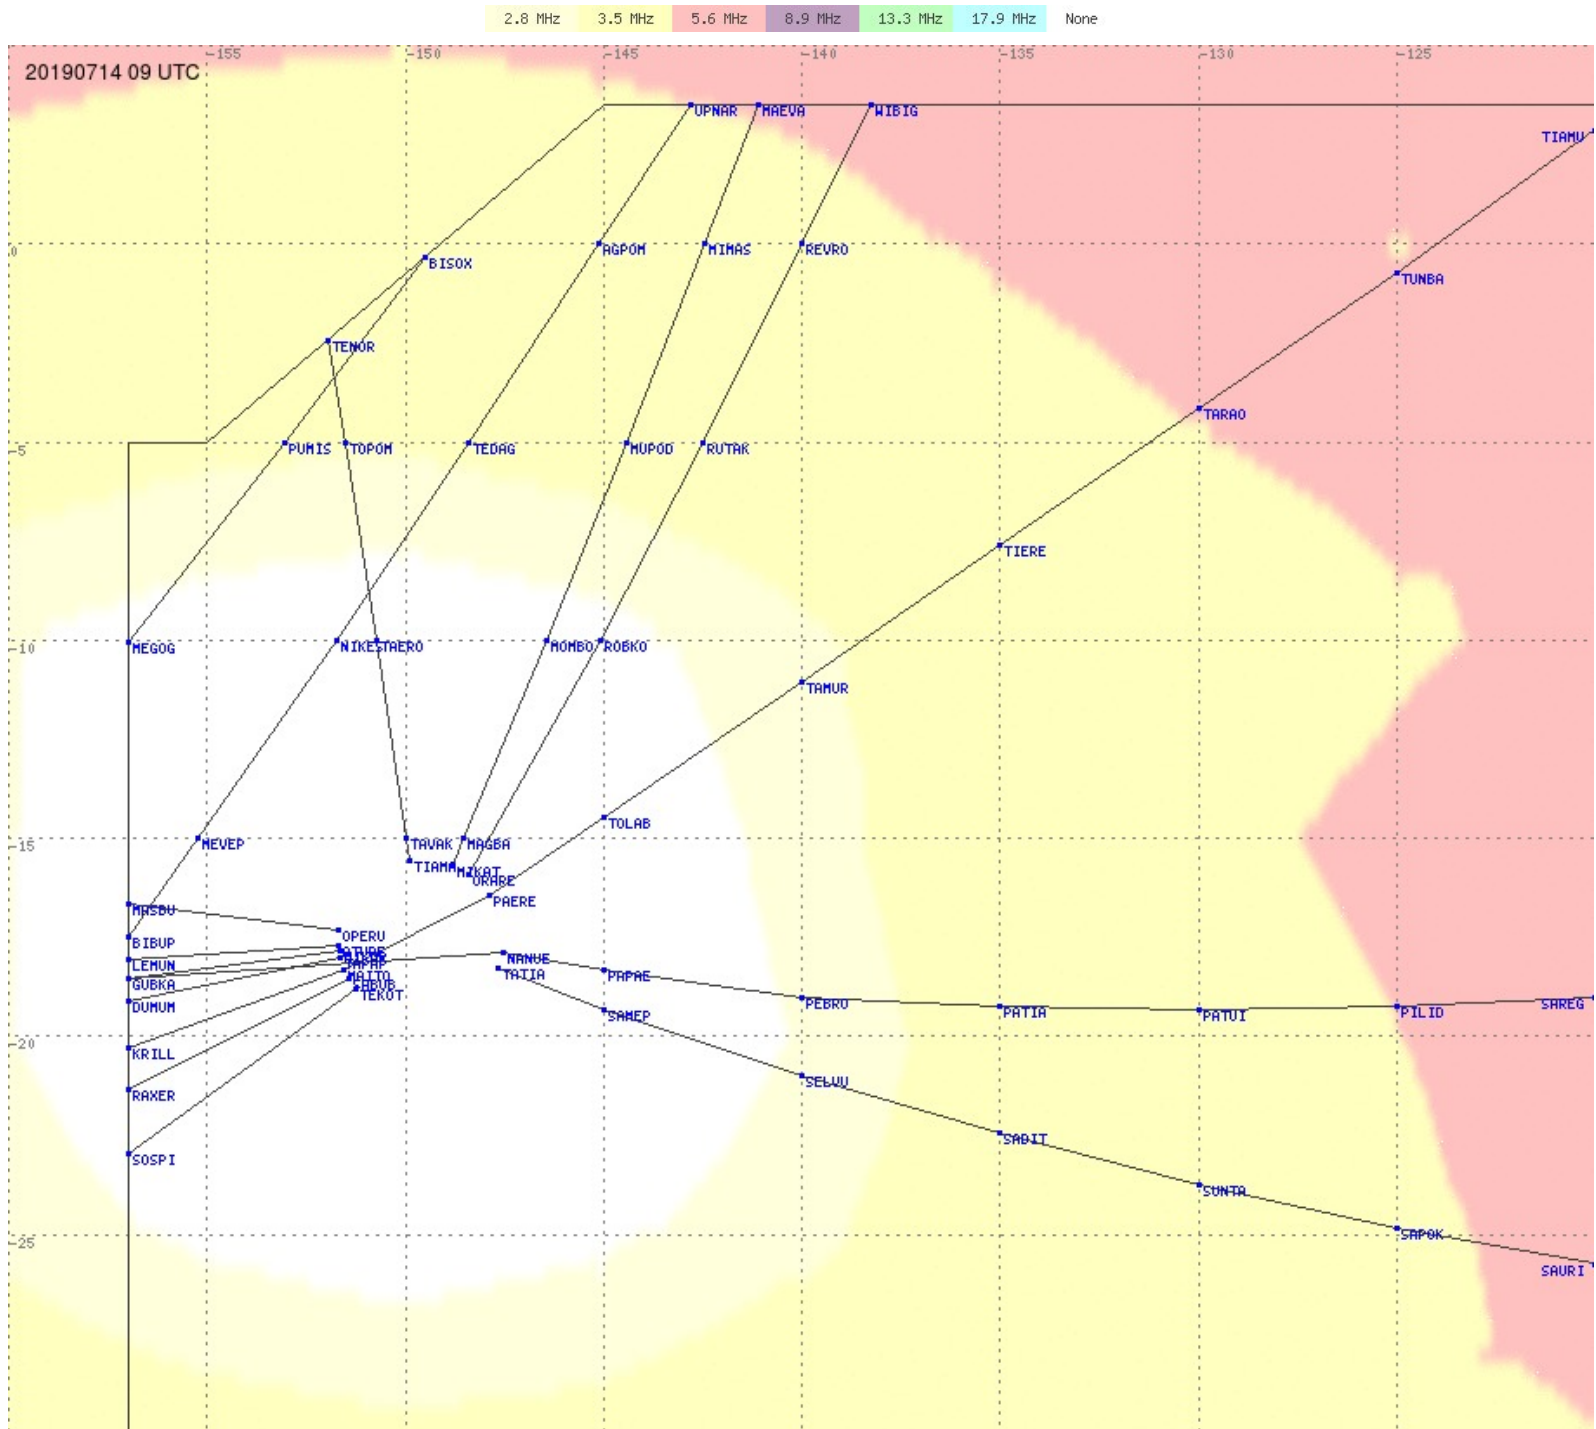

Tahiti FIR - HF Propag - 20190714