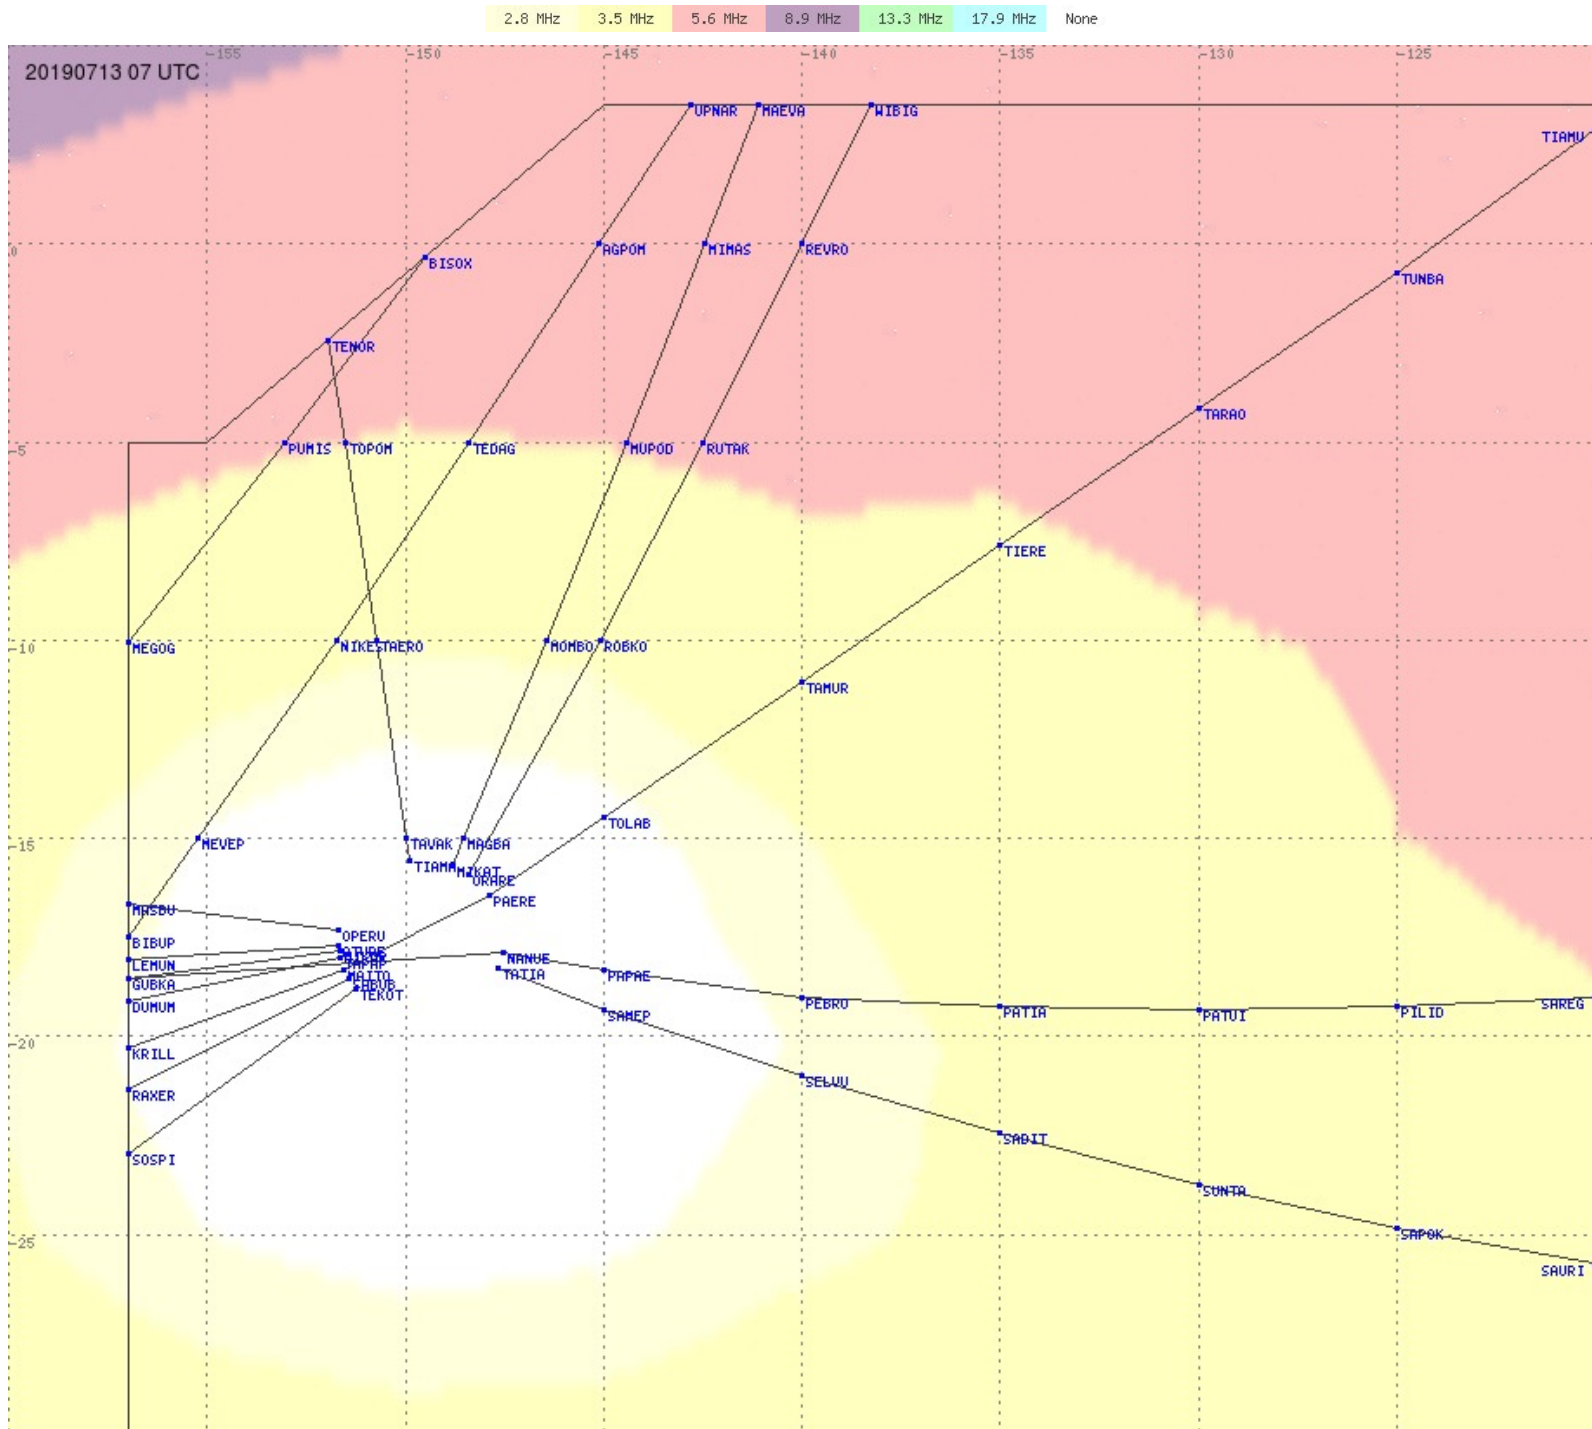

Tahiti FIR - HF Propag - 20190713

2.8 MHz
3.5 MHz
5.6 MHz
8.9 MHz
13.3 MHz
17.9 MHz
None

Tahiti FIR - HF Propag - 20190713

Tahiti FIR - HF Propag - 20190713

2.8 MHz
3.5 MHz
5.6 MHz
8.9 MHz
13.3 MHz
17.9 MHz
None

Tahiti FIR - HF Propag - 20190713

Tahiti FIR - HF Propag - 20190713

Tahiti FIR - HF Propag - 20190713

Tahiti FIR - HF Propag - 20190713

2.8 MHz
3.5 MHz
5.6 MHz
8.9 MHz
13.3 MHz
17.9 MHz
None

Tahiti FIR - HF Propag - 20190713