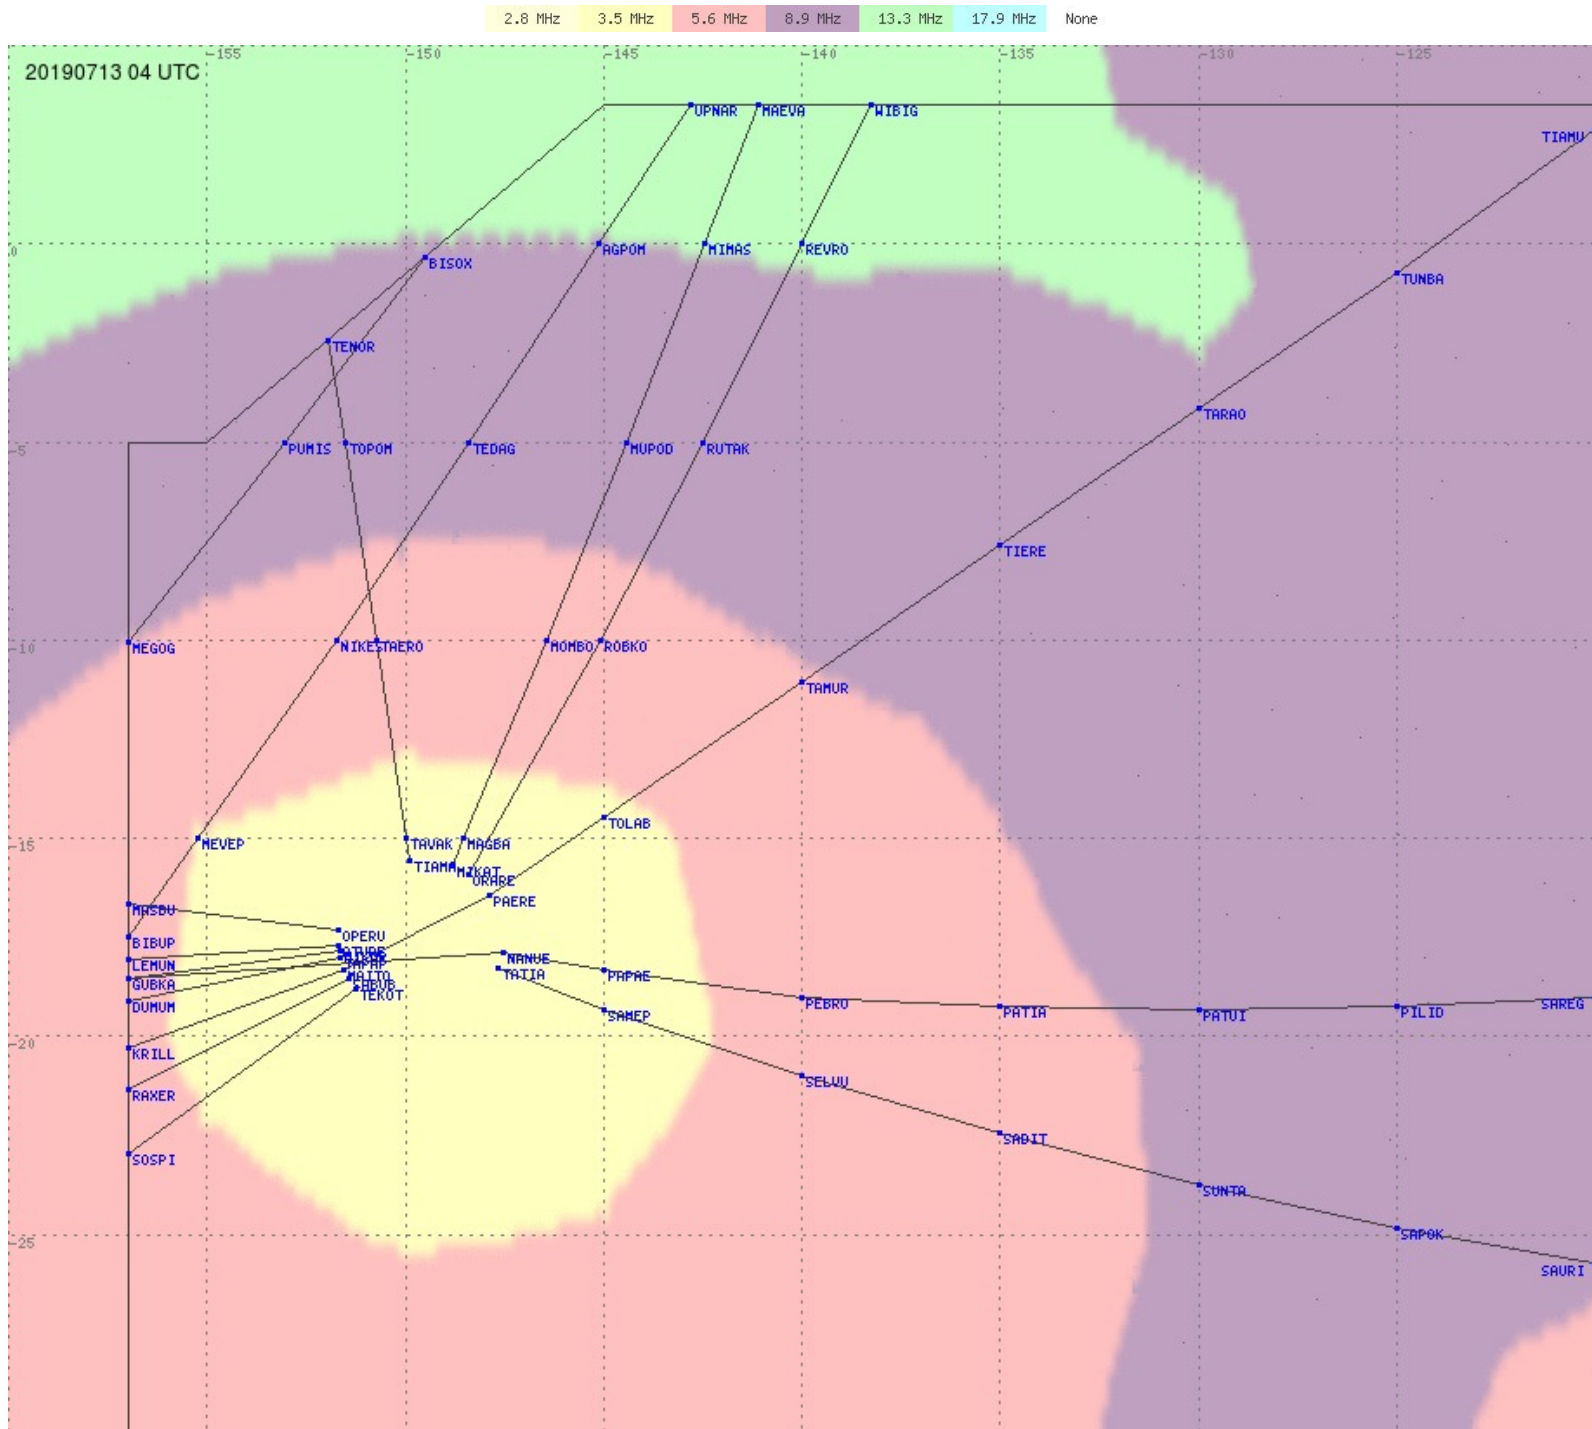

Tahiti FIR - HF Propag - 20190713

2.8 MHz
3.5 MHz
5.6 MHz
8.9 MHz
13.3 MHz
17.9 MHz
None

Tahiti FIR - HF Propag - 20190713

Tahiti FIR - HF Propag - 20190713

2.8 MHz
3.5 MHz
5.6 MHz
8.9 MHz
13.3 MHz
17.9 MHz
None

Tahiti FIR - HF Propag - 20190713

Tahiti FIR - HF Propag - 20190713

Tahiti FIR - HF Propag - 20190713

Tahiti FIR - HF Propag - 20190713

2.8 MHz
3.5 MHz
5.6 MHz
8.9 MHz
13.3 MHz
17.9 MHz
None

Tahiti FIR - HF Propag - 20190713