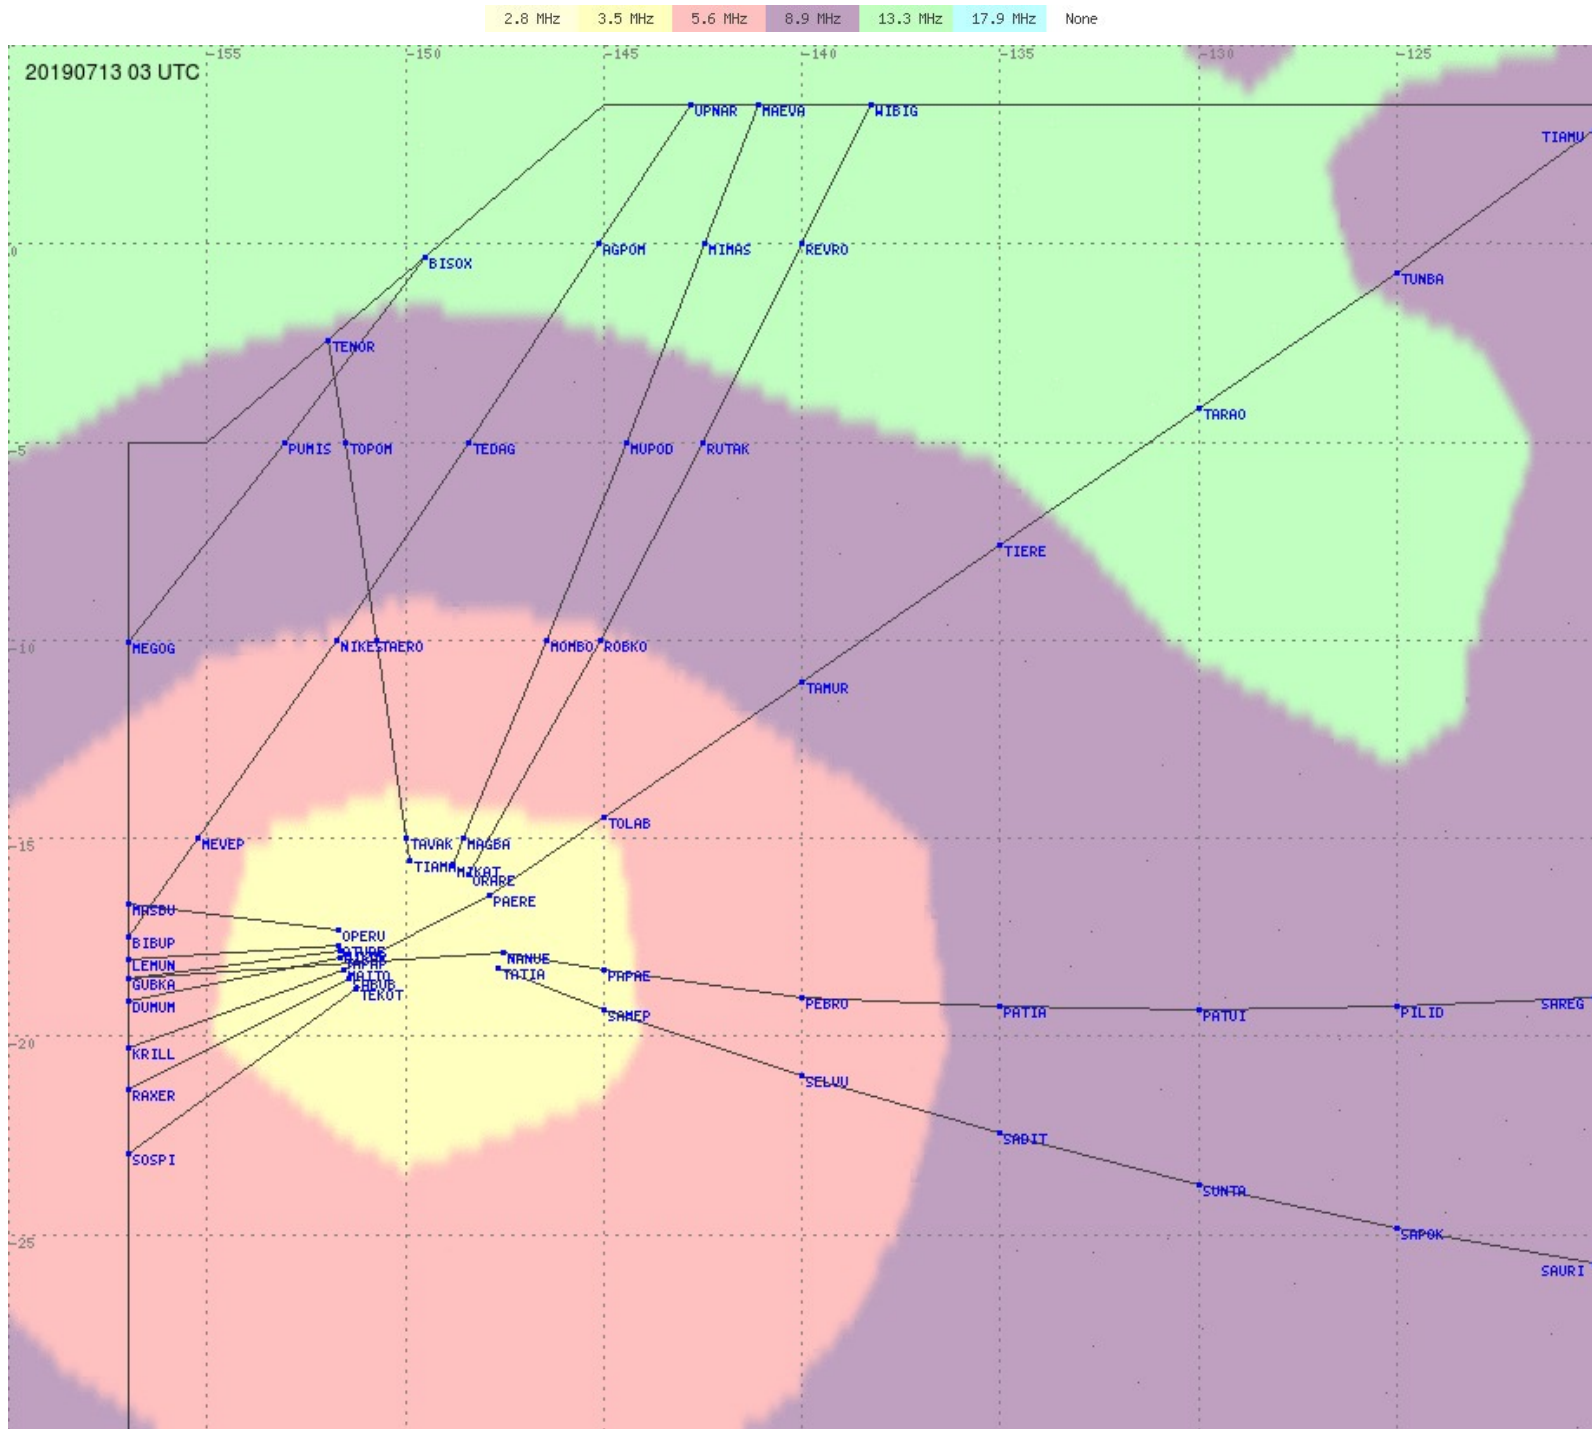

Tahiti FIR - HF Propag - 20190713

2.8 MHz
3.5 MHz
5.6 MHz
8.9 MHz
13.3 MHz
17.9 MHz
None

Tahiti FIR - HF Propag - 20190713

Tahiti FIR - HF Propag - 20190713

2.8 MHz
3.5 MHz
5.6 MHz
8.9 MHz
13.3 MHz
17.9 MHz
None

Tahiti FIR - HF Propag - 20190713

Tahiti FIR - HF Propag - 20190713

Tahiti FIR - HF Propag - 20190713

Tahiti FIR - HF Propag - 20190713

2.8 MHz
3.5 MHz
5.6 MHz
8.9 MHz
13.3 MHz
17.9 MHz
None

Tahiti FIR - HF Propag - 20190713