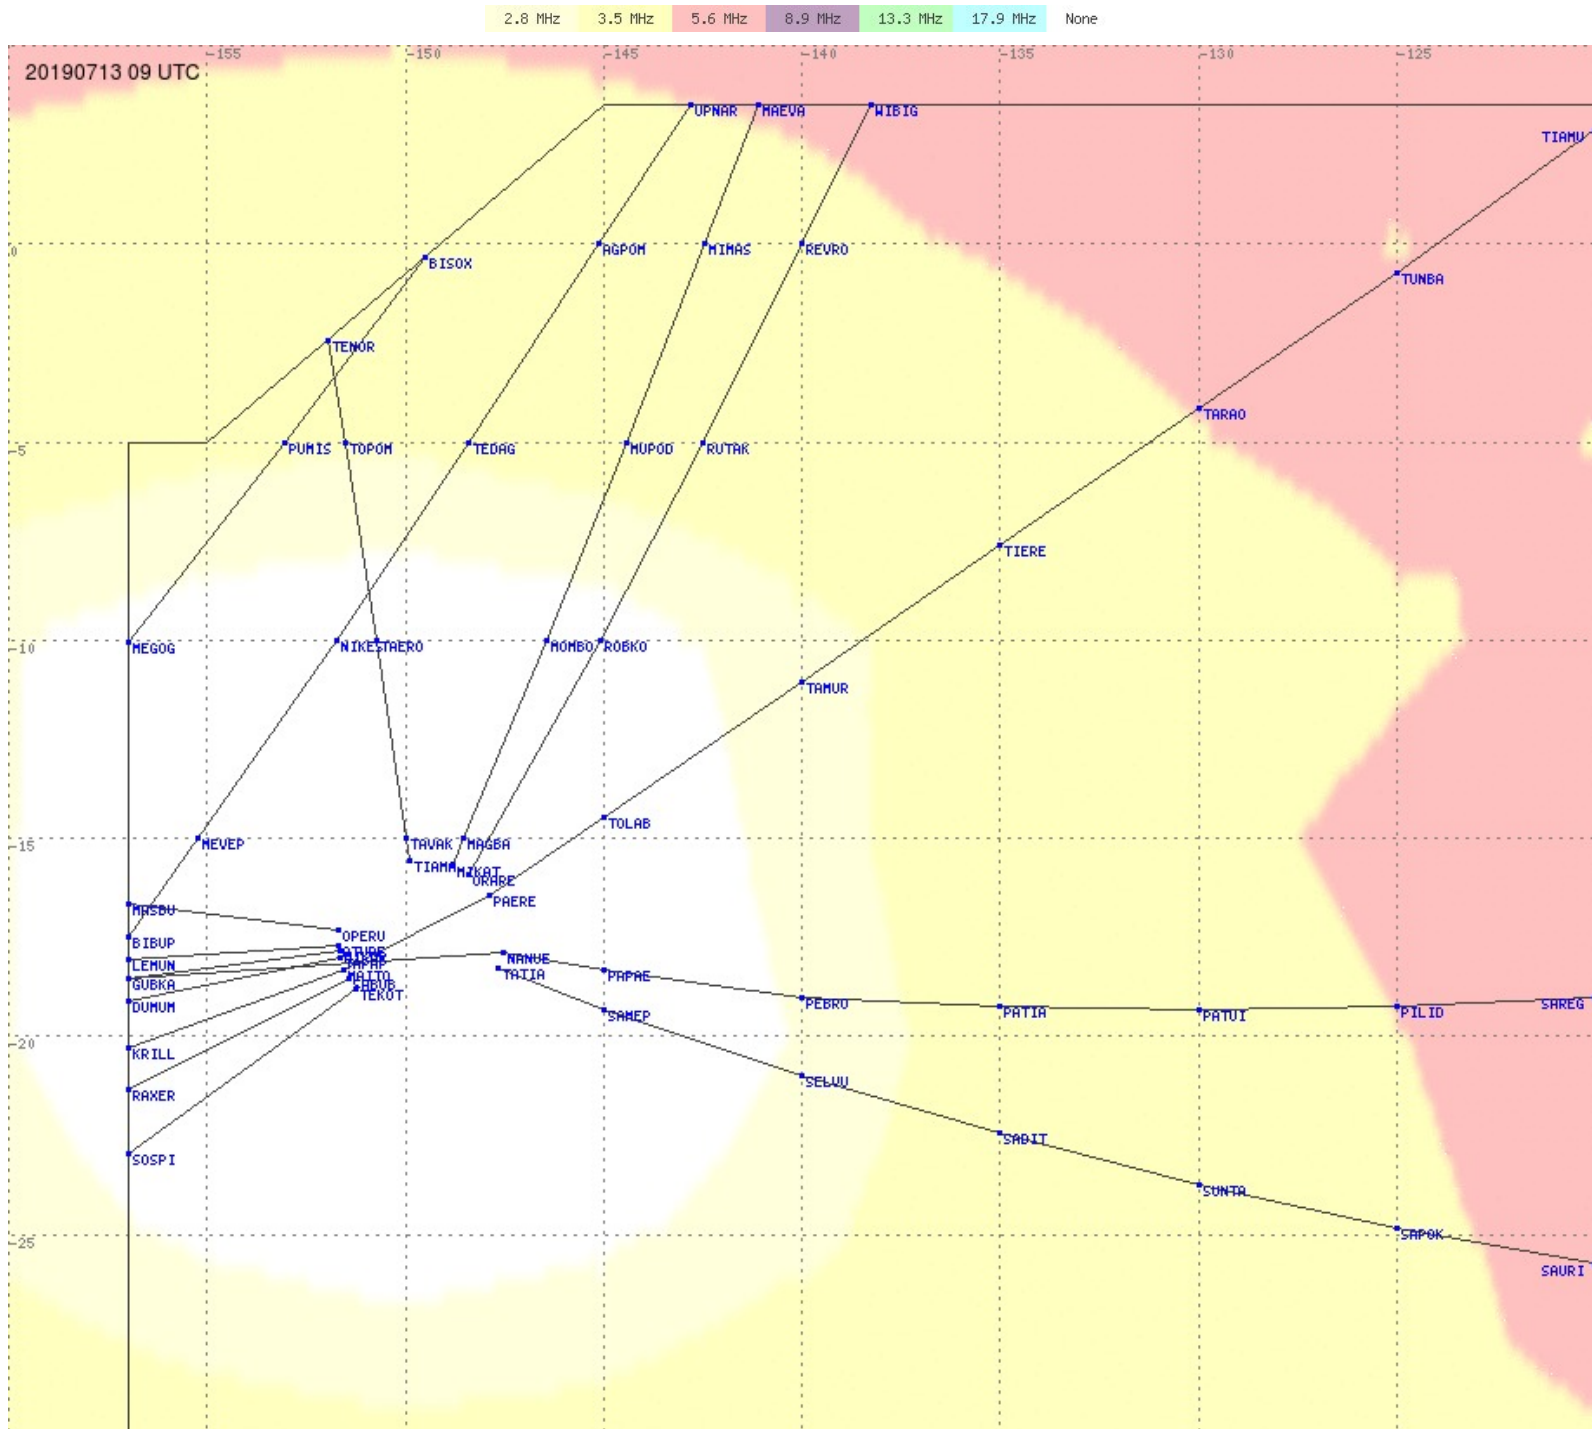

Tahiti FIR - HF Propag - 20190713

2.8 MHz
3.5 MHz
5.6 MHz
8.9 MHz
13.3 MHz
17.9 MHz
None

Tahiti FIR - HF Propag - 20190713

Tahiti FIR - HF Propag - 20190713

2.8 MHz
3.5 MHz
5.6 MHz
8.9 MHz
13.3 MHz
17.9 MHz
None

Tahiti FIR - HF Propag - 20190713

Tahiti FIR - HF Propag - 20190713

Tahiti FIR - HF Propag - 20190713

Tahiti FIR - HF Propag - 20190713

2.8 MHz
3.5 MHz
5.6 MHz
8.9 MHz
13.3 MHz
17.9 MHz
None

Tahiti FIR - HF Propag - 20190713