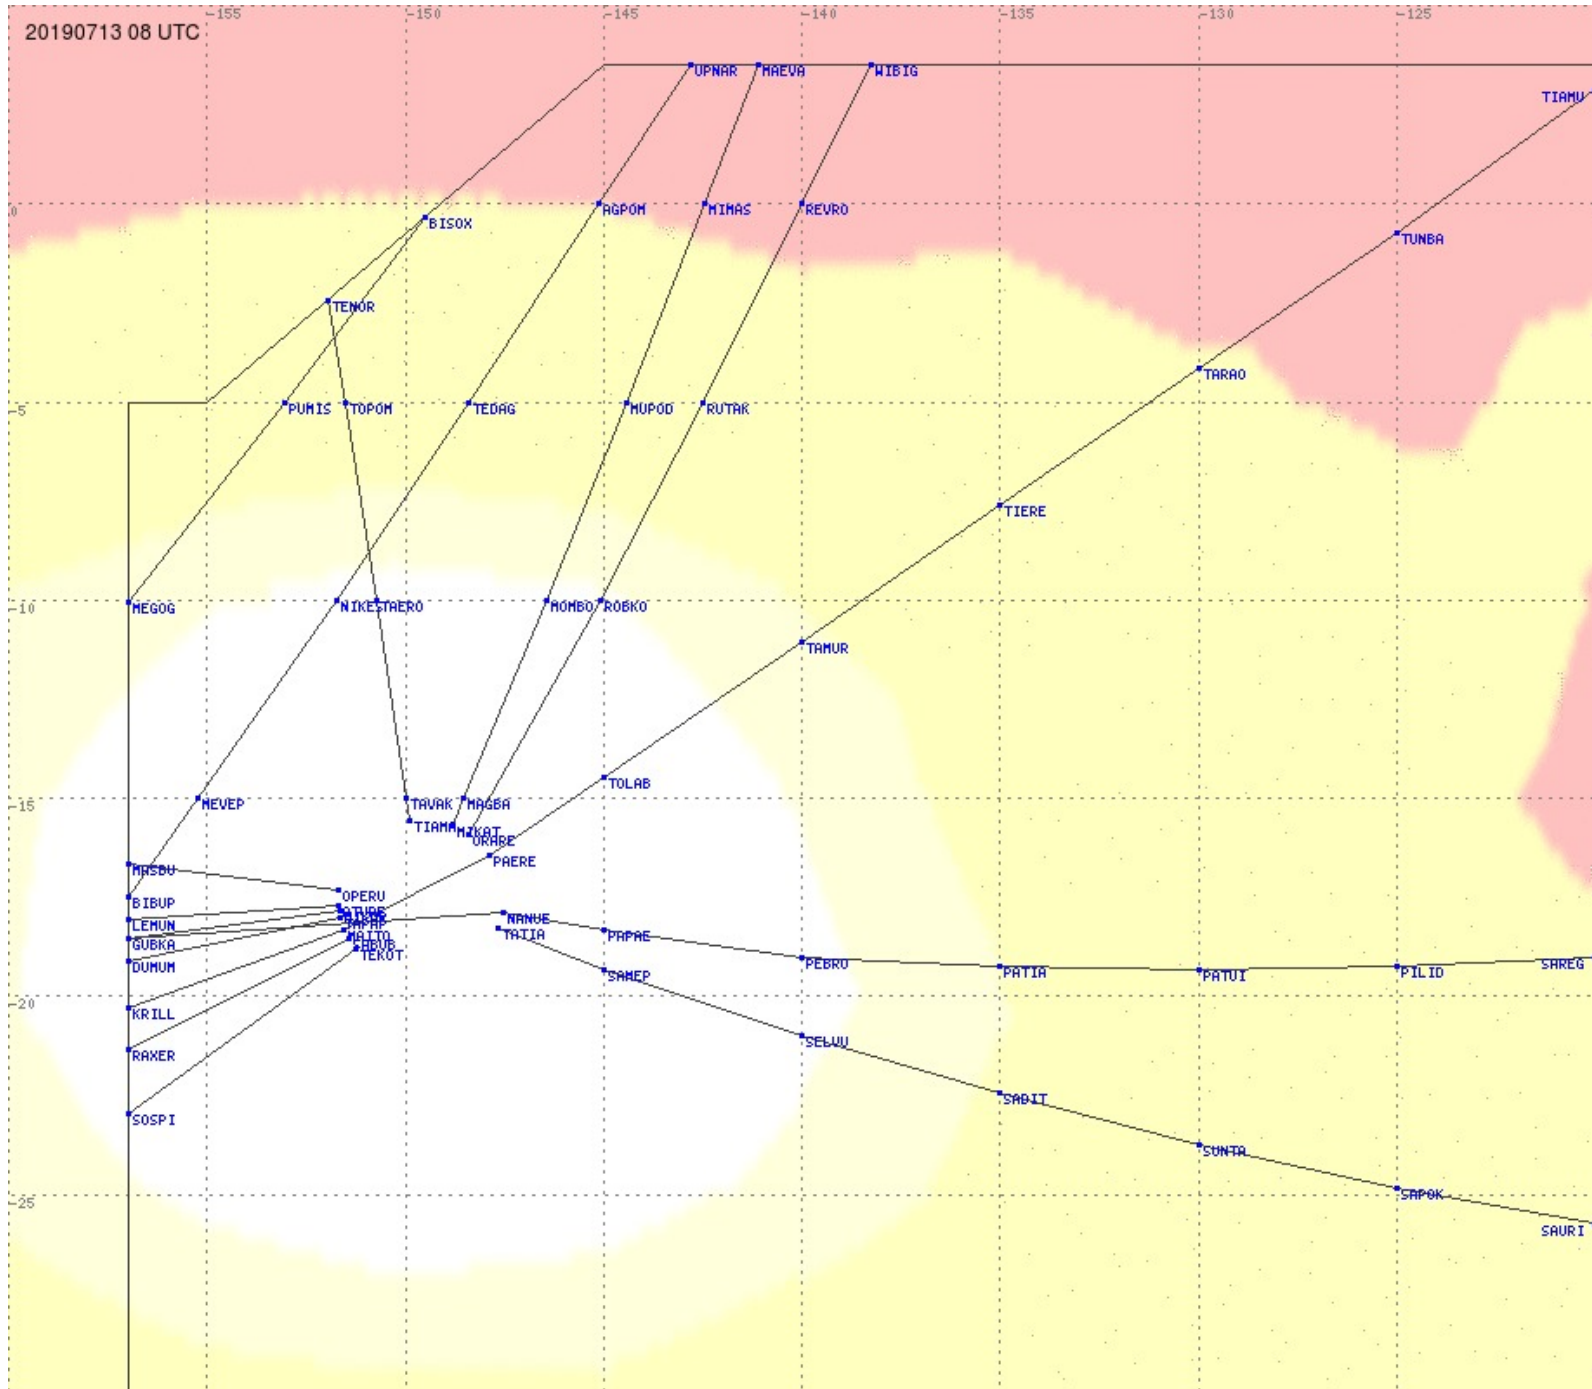

Tahiti FIR - HF Propag - 20190713

2.8 MHz
3.5 MHz
5.6 MHz
8.9 MHz
13.3 MHz
17.9 MHz
None

Tahiti FIR - HF Propag - 20190713

Tahiti FIR - HF Propag - 20190713

2.8 MHz
3.5 MHz
5.6 MHz
8.9 MHz
13.3 MHz
17.9 MHz
None

Tahiti FIR - HF Propag - 20190713

Tahiti FIR - HF Propag - 20190713

Tahiti FIR - HF Propag - 20190713

Tahiti FIR - HF Propag - 20190713

2.8 MHz
3.5 MHz
5.6 MHz
8.9 MHz
13.3 MHz
17.9 MHz
None

Tahiti FIR - HF Propag - 20190713