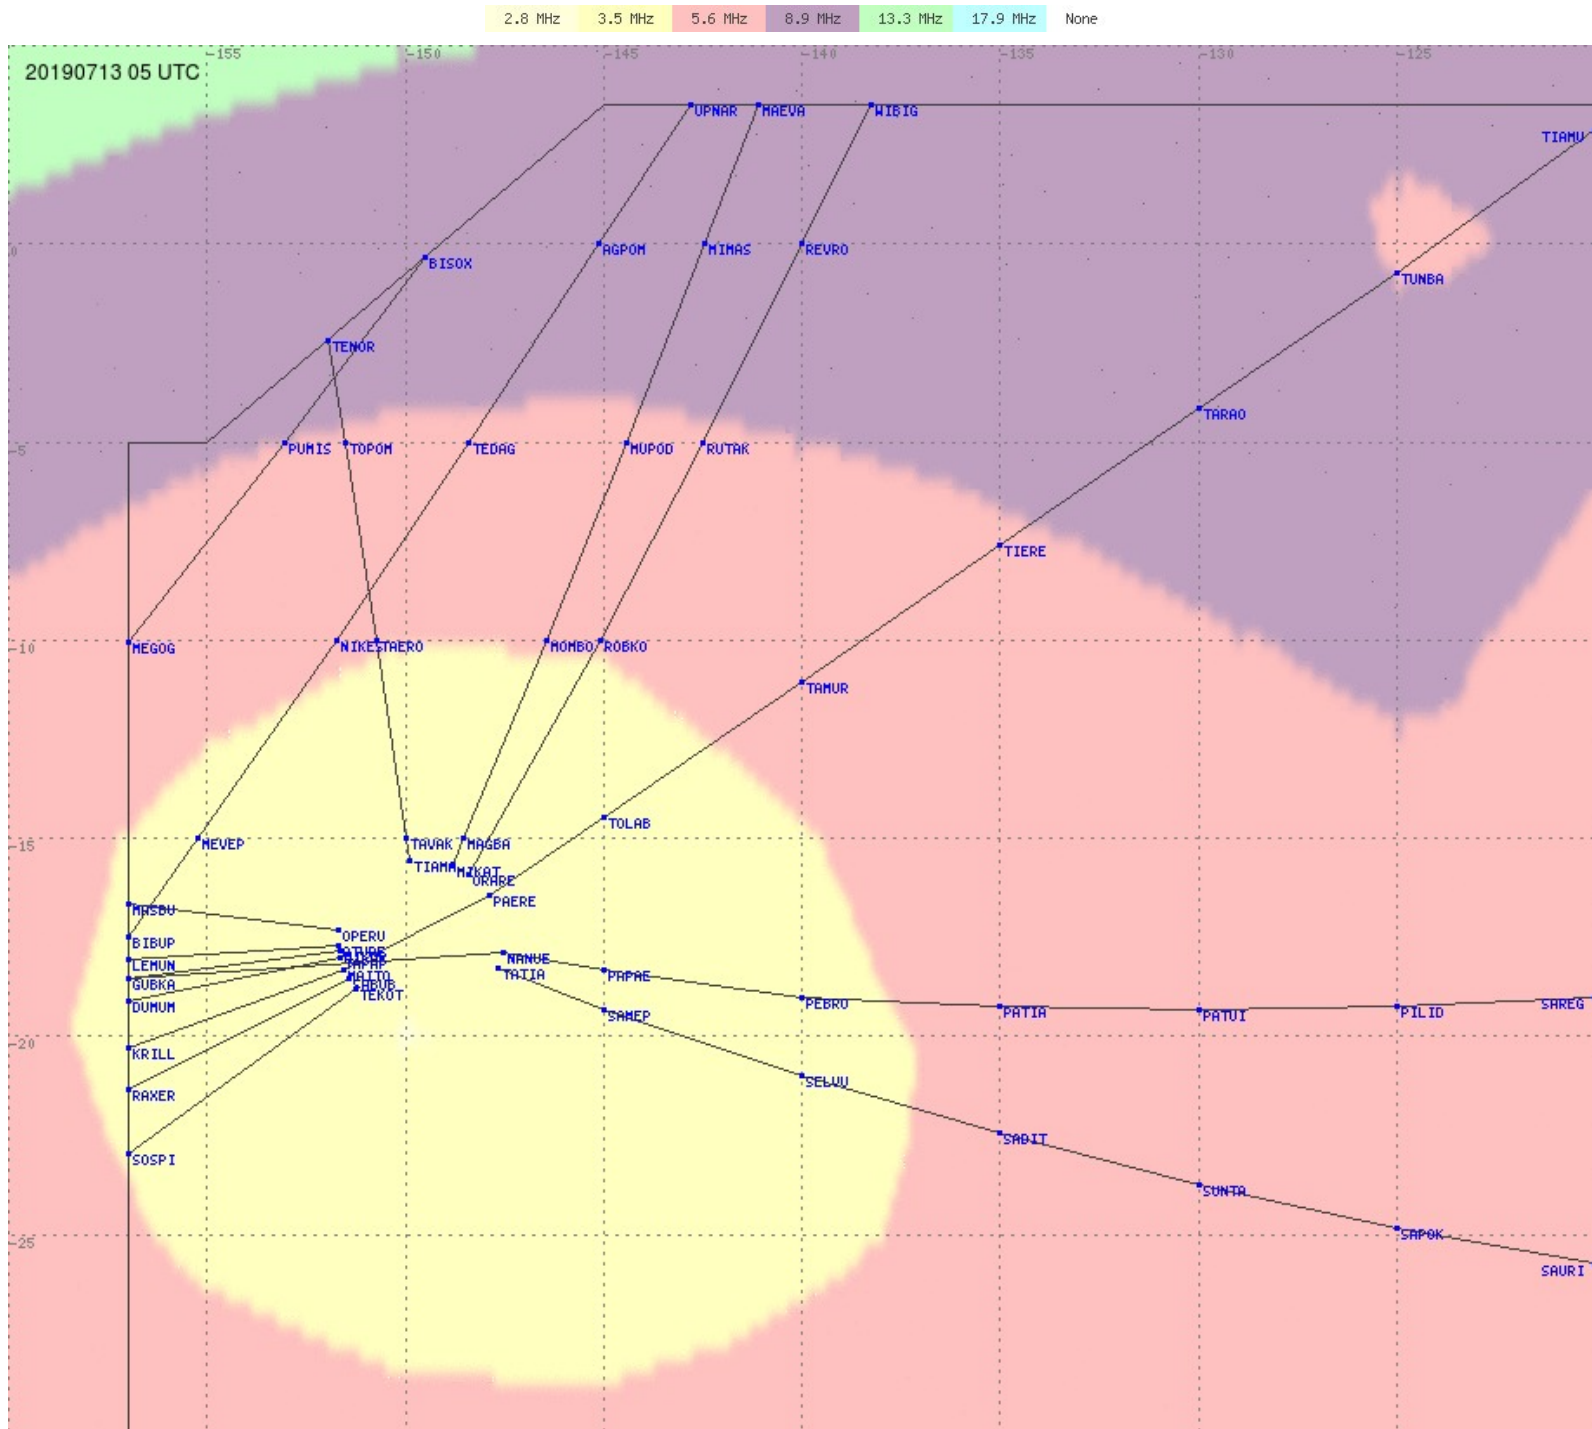

Tahiti FIR - HF Propag - 20190713

2.8 MHz
3.5 MHz
5.6 MHz
8.9 MHz
13.3 MHz
17.9 MHz
None

Tahiti FIR - HF Propag - 20190713

Tahiti FIR - HF Propag - 20190713

2.8 MHz
3.5 MHz
5.6 MHz
8.9 MHz
13.3 MHz
17.9 MHz
None

Tahiti FIR - HF Propag - 20190713

Tahiti FIR - HF Propag - 20190713

Tahiti FIR - HF Propag - 20190713

Tahiti FIR - HF Propag - 20190713

2.8 MHz
3.5 MHz
5.6 MHz
8.9 MHz
13.3 MHz
17.9 MHz
None

Tahiti FIR - HF Propag - 20190713