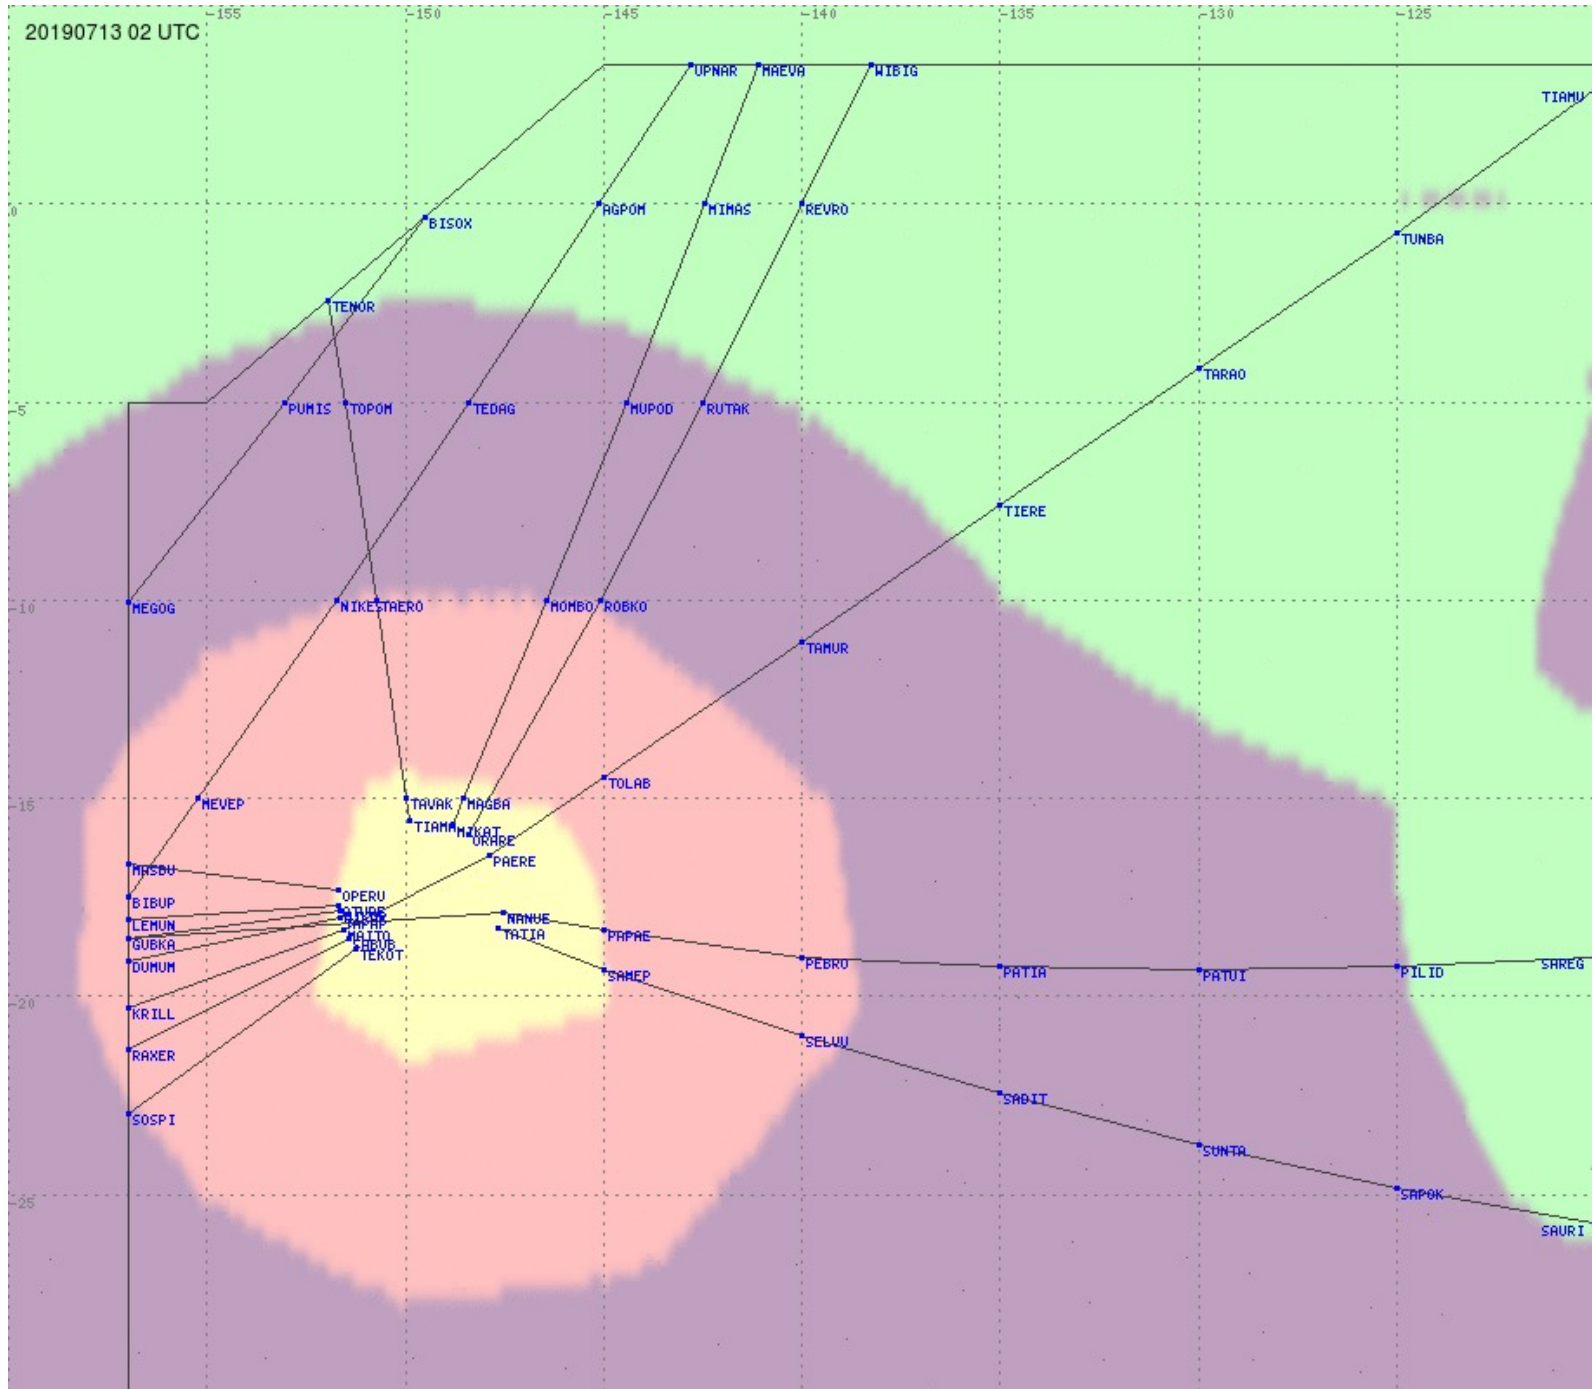

Tahiti FIR - HF Propag - 20190713

2.8 MHz
3.5 MHz
5.6 MHz
8.9 MHz
13.3 MHz
17.9 MHz
None

Tahiti FIR - HF Propag - 20190713

Tahiti FIR - HF Propag - 20190713

2.8 MHz
3.5 MHz
5.6 MHz
8.9 MHz
13.3 MHz
17.9 MHz
None

Tahiti FIR - HF Propag - 20190713

Tahiti FIR - HF Propag - 20190713

Tahiti FIR - HF Propag - 20190713

Tahiti FIR - HF Propag - 20190713

2.8 MHz
3.5 MHz
5.6 MHz
8.9 MHz
13.3 MHz
17.9 MHz
None

Tahiti FIR - HF Propag - 20190713