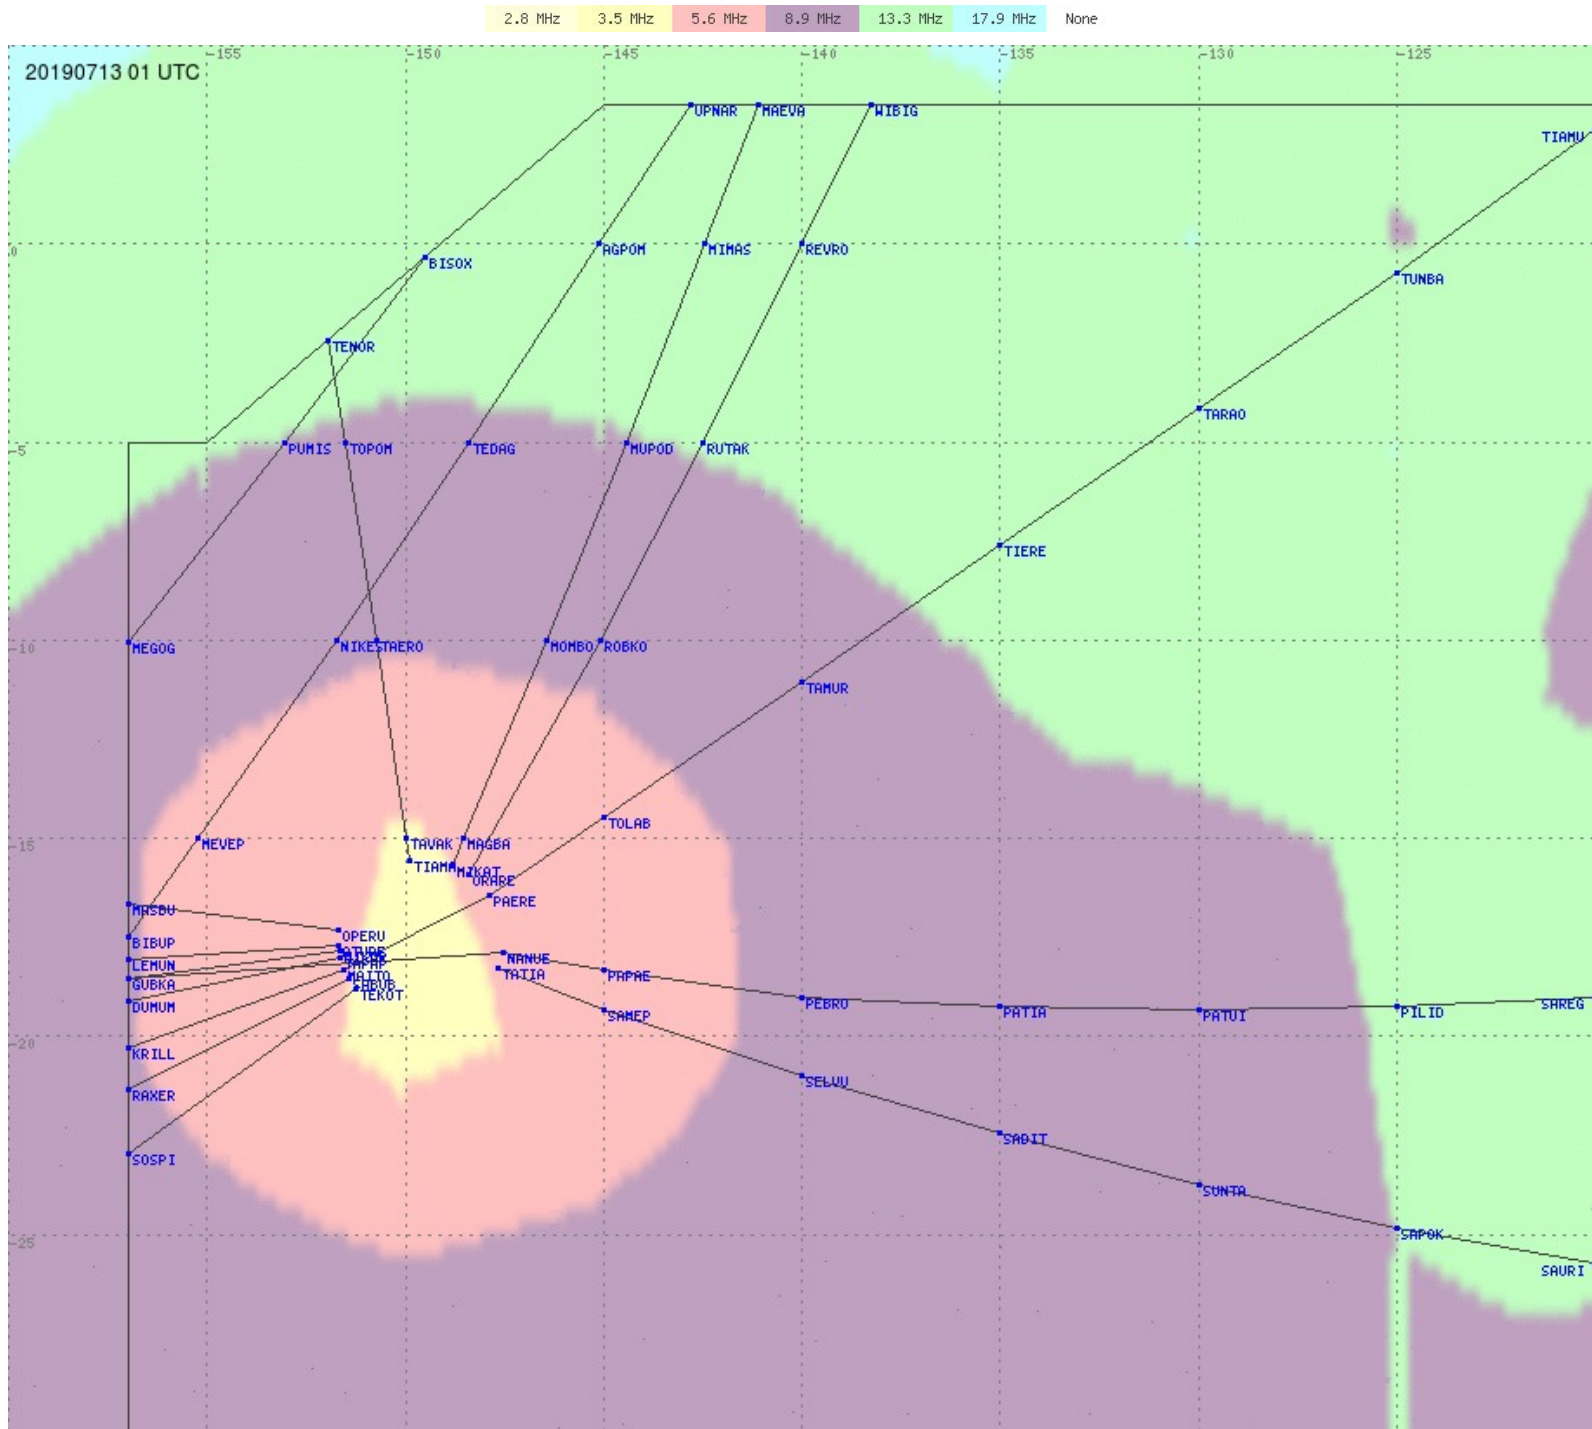

Tahiti FIR - HF Propag - 20190713

2.8 MHz
3.5 MHz
5.6 MHz
8.9 MHz
13.3 MHz
17.9 MHz
None

Tahiti FIR - HF Propag - 20190713

Tahiti FIR - HF Propag - 20190713

2.8 MHz
3.5 MHz
5.6 MHz
8.9 MHz
13.3 MHz
17.9 MHz
None

Tahiti FIR - HF Propag - 20190713

Tahiti FIR - HF Propag - 20190713

Tahiti FIR - HF Propag - 20190713

Tahiti FIR - HF Propag - 20190713

2.8 MHz
3.5 MHz
5.6 MHz
8.9 MHz
13.3 MHz
17.9 MHz
None

Tahiti FIR - HF Propag - 20190713