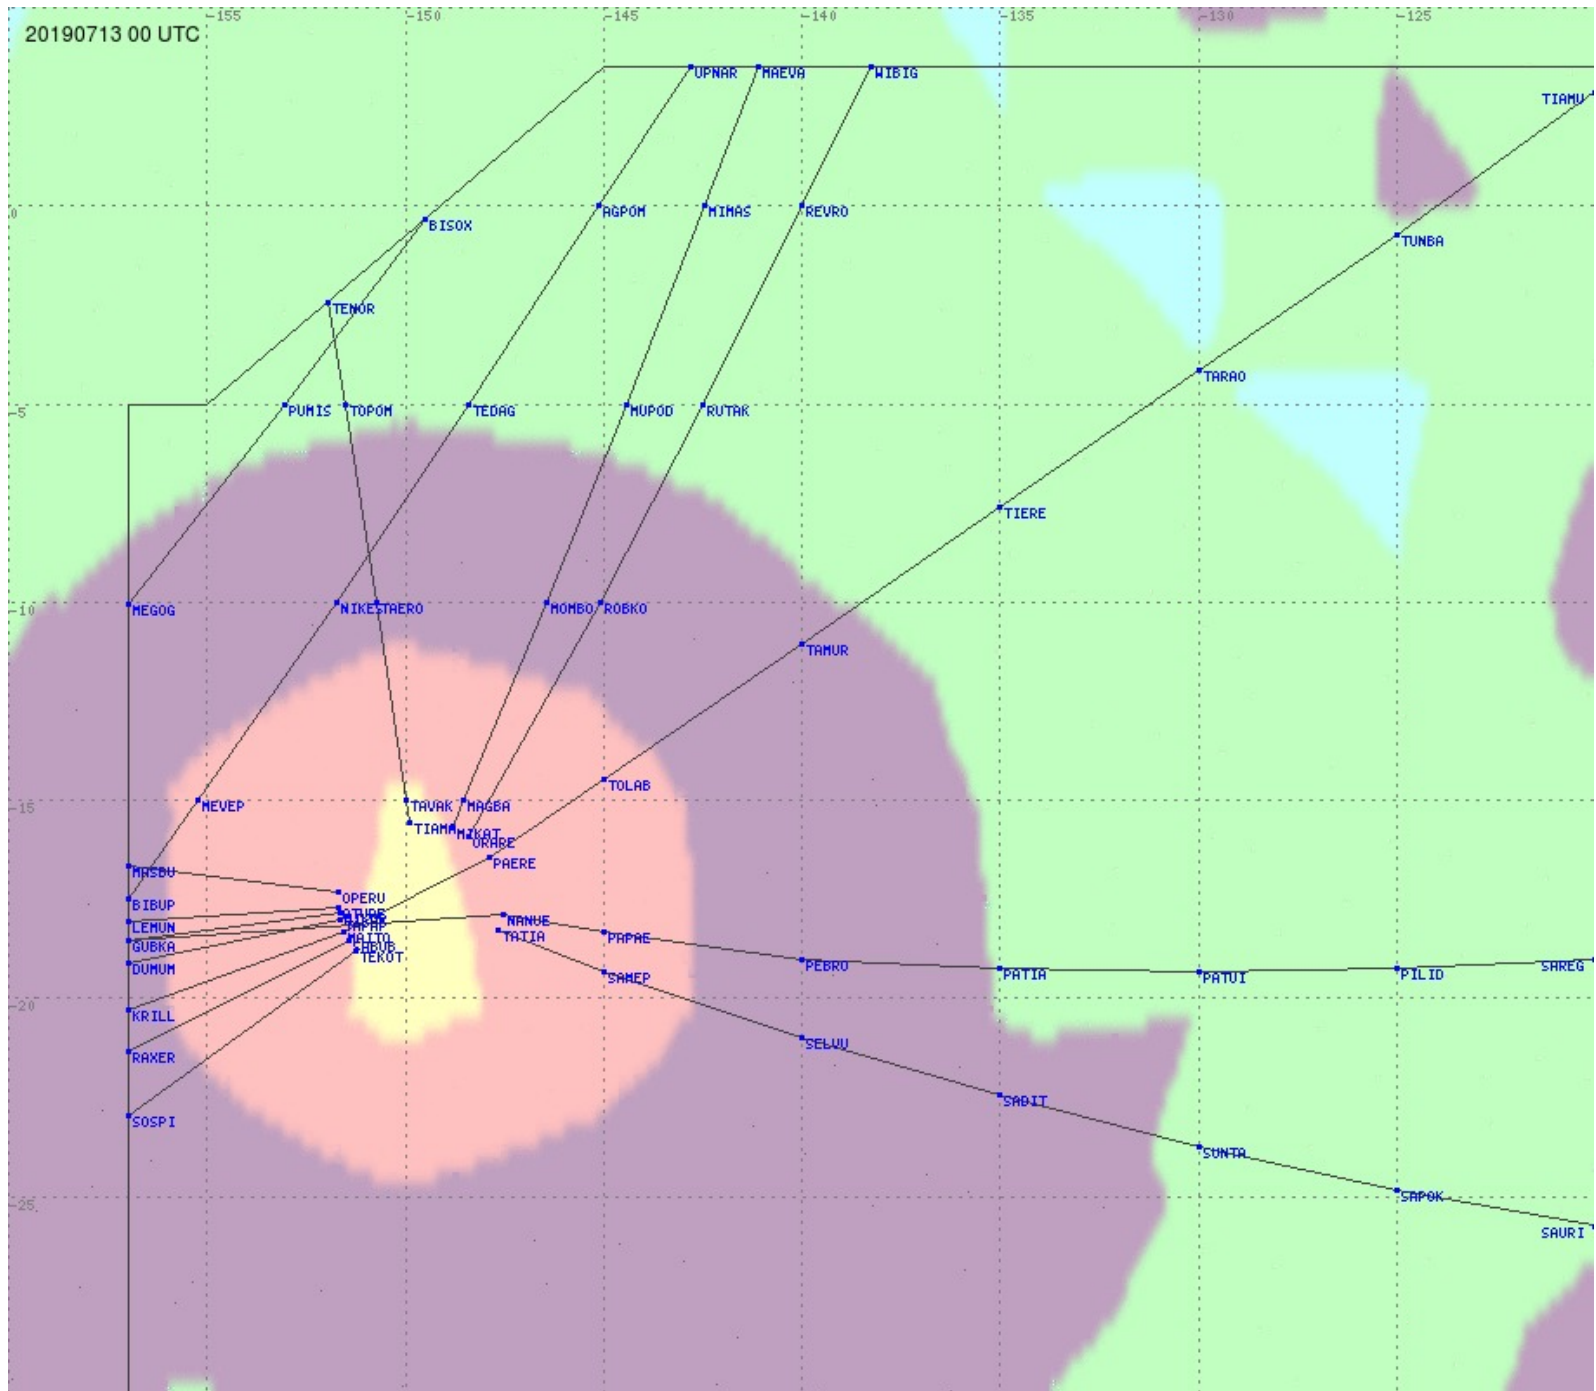

Tahiti FIR - HF Propag - 20190713

2.8 MHz
3.5 MHz
5.6 MHz
8.9 MHz
13.3 MHz
17.9 MHz
None

Tahiti FIR - HF Propag - 20190713

Tahiti FIR - HF Propag - 20190713

2.8 MHz
3.5 MHz
5.6 MHz
8.9 MHz
13.3 MHz
17.9 MHz
None

Tahiti FIR - HF Propag - 20190713

Tahiti FIR - HF Propag - 20190713

Tahiti FIR - HF Propag - 20190713

Tahiti FIR - HF Propag - 20190713

2.8 MHz
3.5 MHz
5.6 MHz
8.9 MHz
13.3 MHz
17.9 MHz
None

Tahiti FIR - HF Propag - 20190713