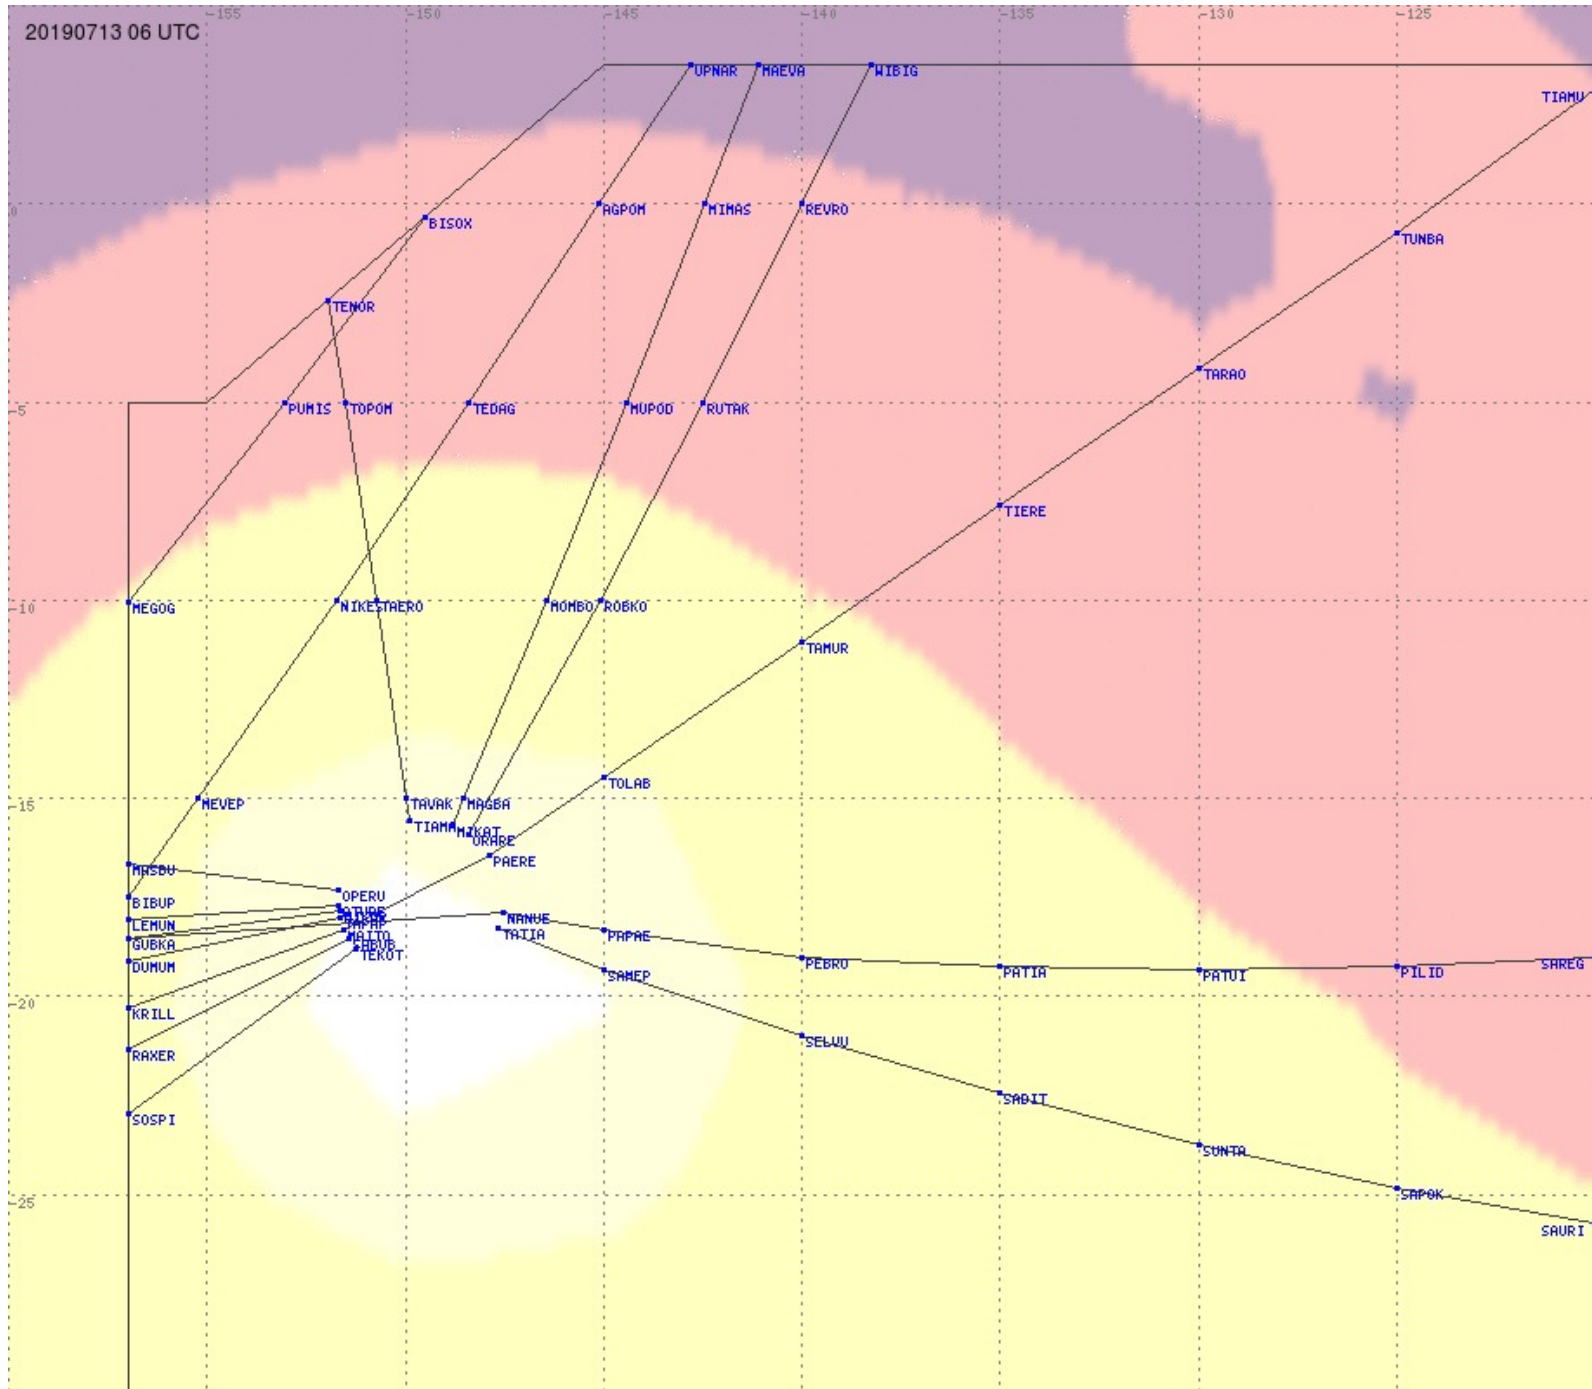

Tahiti FIR - HF Propag - 20190713

Tahiti FIR - HF Propag - 20190713

Tahiti FIR - HF Propag - 20190713

Tahiti FIR - HF Propag - 20190713

2.8 MHz
3.5 MHz
5.6 MHz
8.9 MHz
13.3 MHz
17.9 MHz
None

Tahiti FIR - HF Propag - 20190713

Tahiti FIR - HF Propag - 20190713

2.8 MHz 3.5 MHz 5.6 MHz 8.9 MHz 13.3 MHz 17.9 MHz None

Tahiti FIR - HF Propag - 20190713

Tahiti FIR - HF Propag - 20190713

2.8 MHz
3.5 MHz
5.6 MHz
8.9 MHz
13.3 MHz
17.9 MHz
None