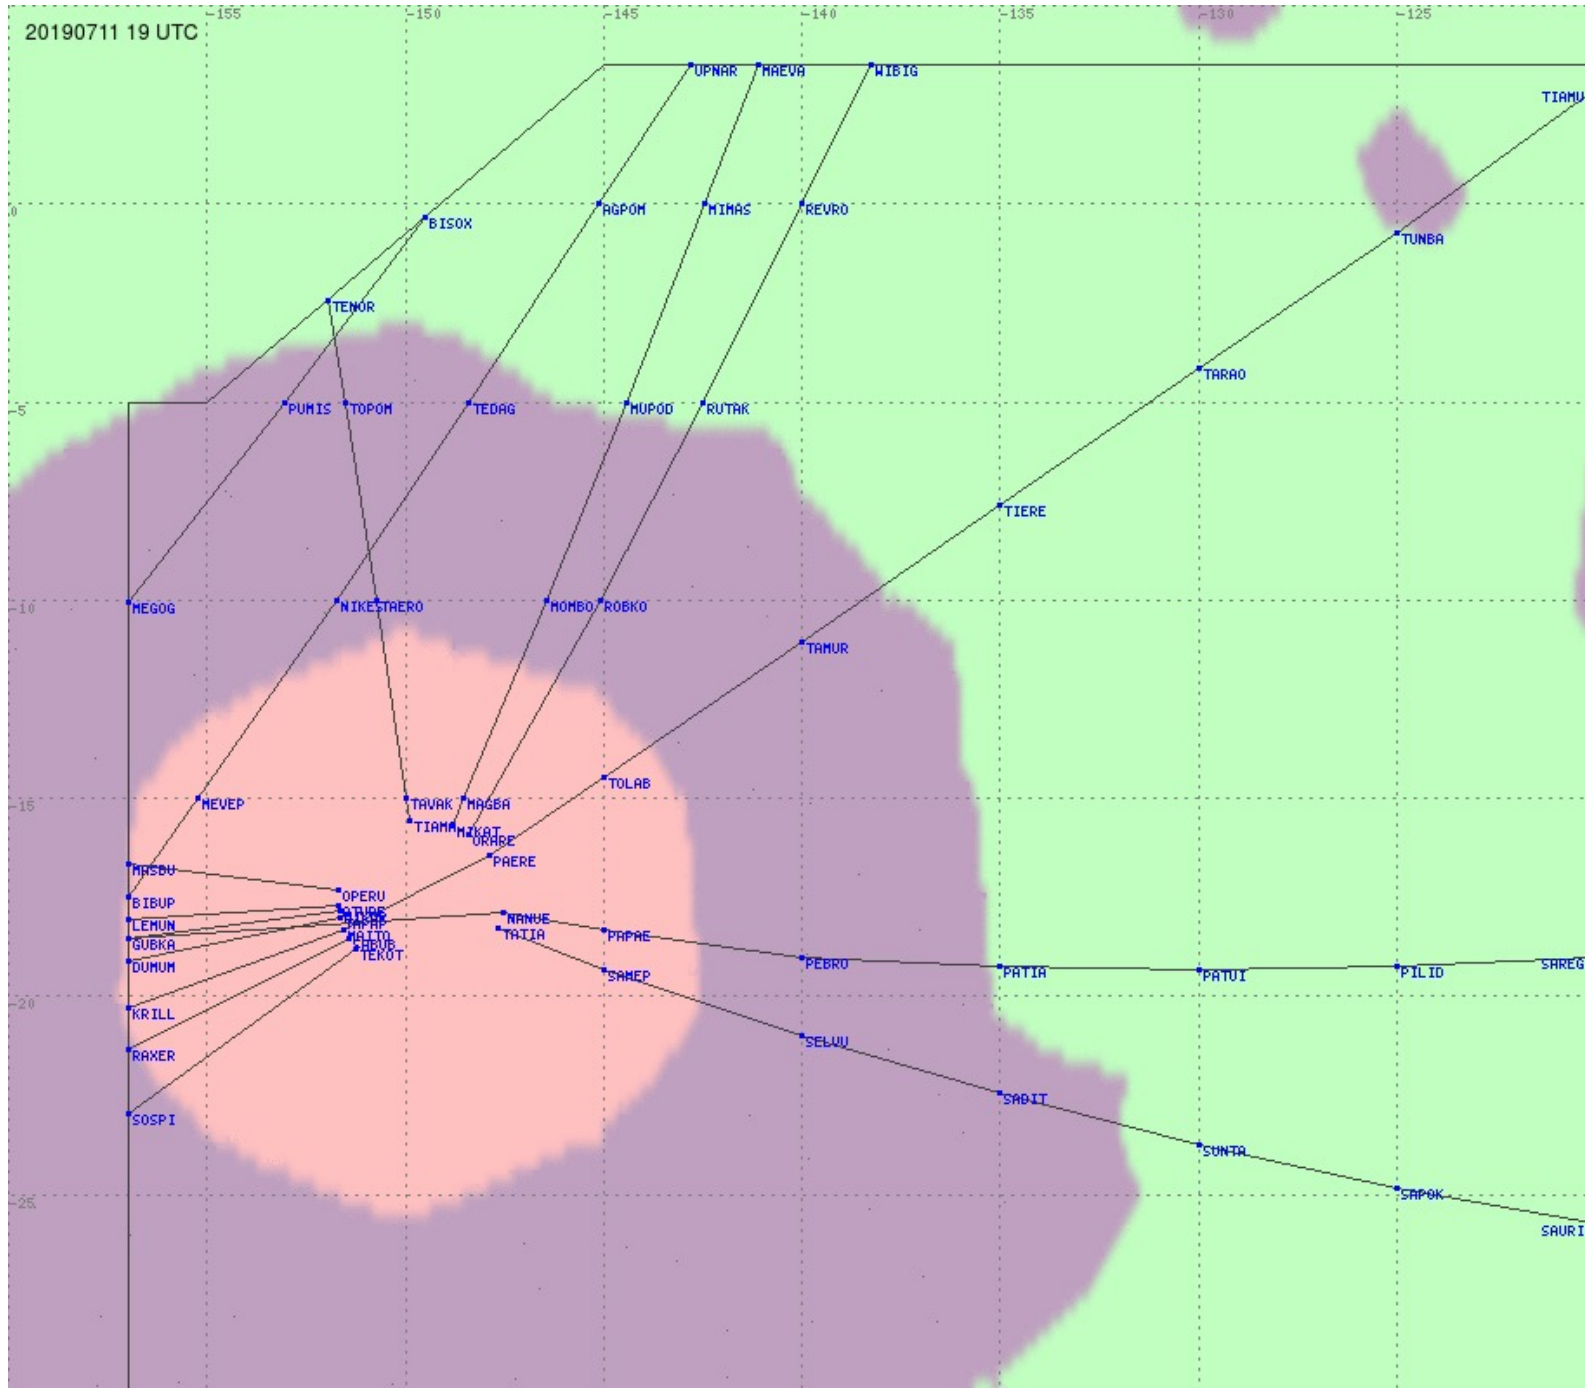

Tahiti FIR - HF Propag - 20190711

2.8 MHz 3.5 MHz 5.6 MHz 8.9 MHz 13.3 MHz 17.9 MHz None

Tahiti FIR - HF Propag - 20190711

2.8 MHz
3.5 MHz
5.6 MHz
8.9 MHz
13.3 MHz
17.9 MHz
None

Tahiti FIR - HF Propag - 20190711

Tahiti FIR - HF Propag - 20190711

Tahiti FIR - HF Propag - 20190711

Tahiti FIR - HF Propag - 20190711

Tahiti FIR - HF Propag - 20190711

Tahiti FIR - HF Propag - 20190711

2.8 MHz
3.5 MHz
5.6 MHz
8.9 MHz
13.3 MHz
17.9 MHz
None

Tahiti FIR - HF Propag - 20190711

Tahiti FIR - HF Propag - 20190711

Tahiti FIR - HF Propag - 20190711

2.8 MHz 3.5 MHz 5.6 MHz 8.9 MHz 13.3 MHz 17.9 MHz None

Tahiti FIR - HF Propag - 20190711

2.8 MHz 3.5 MHz 5.6 MHz 8.9 MHz 13.3 MHz 17.9 MHz None