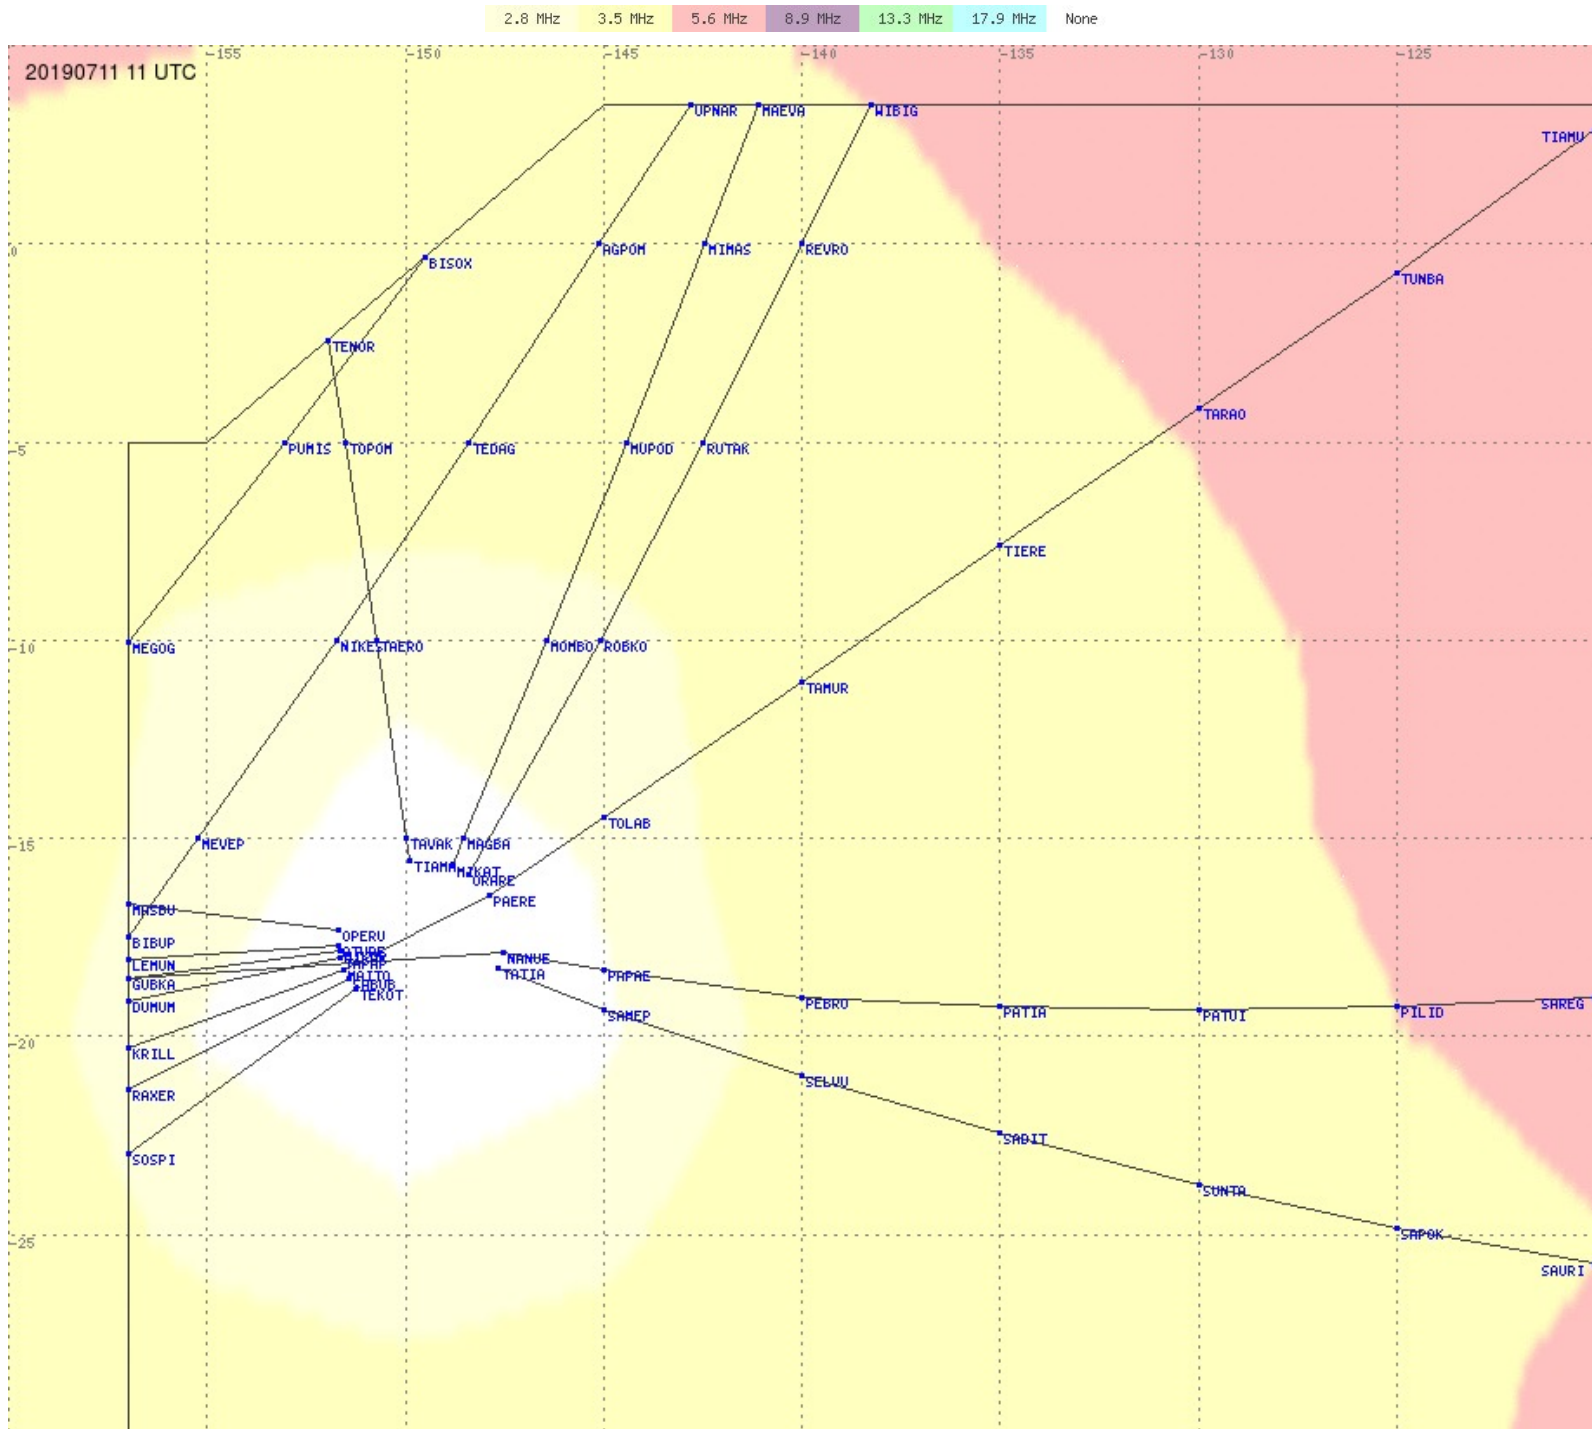

Tahiti FIR - HF Propag - 20190711