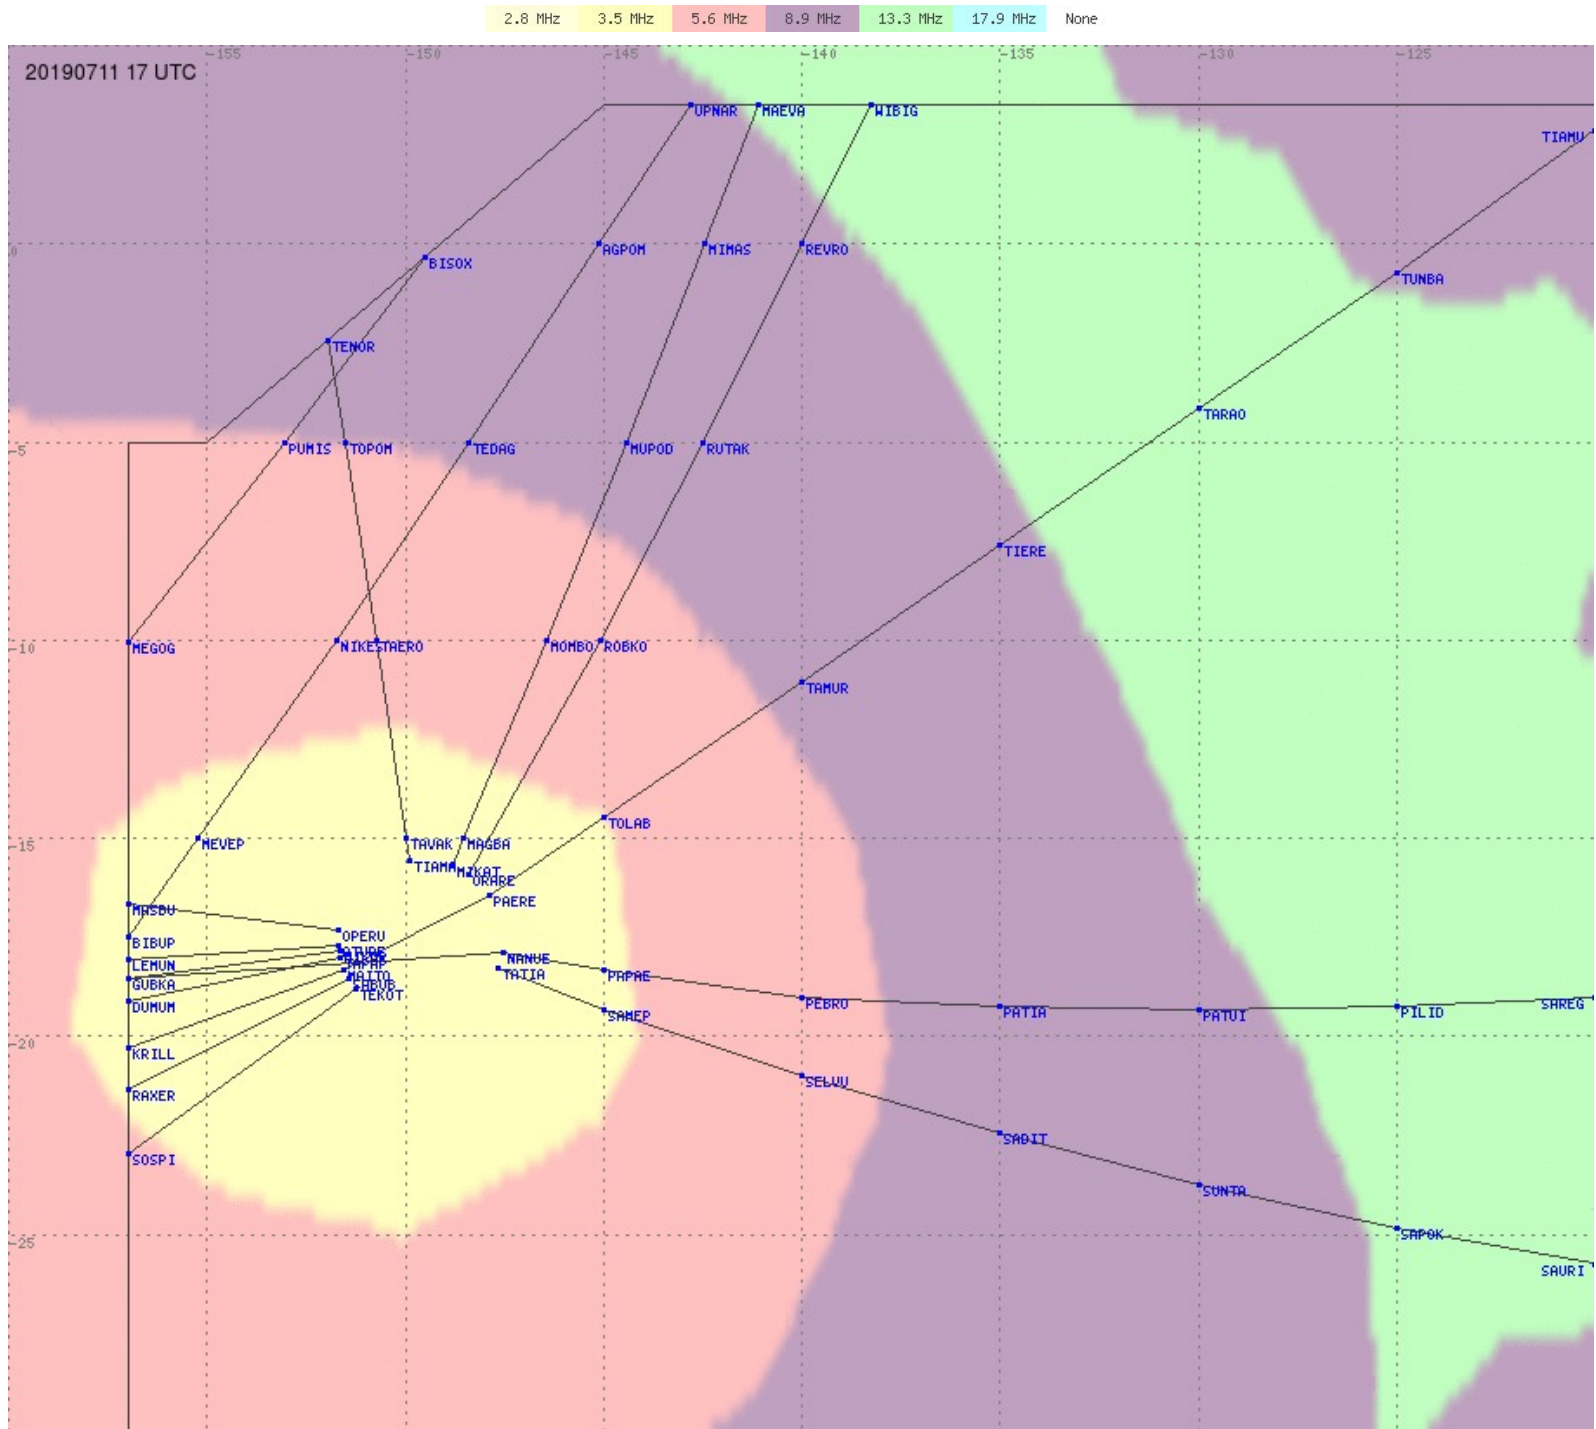

Tahiti FIR - HF Propag - 20190711

2.8 MHz 3.5 MHz 5.6 MHz 8.9 MHz 13.3 MHz 17.9 MHz None

Tahiti FIR - HF Propag - 20190711

2.8 MHz
3.5 MHz
5.6 MHz
8.9 MHz
13.3 MHz
17.9 MHz
None

Tahiti FIR - HF Propag - 20190711

Tahiti FIR - HF Propag - 20190711

Tahiti FIR - HF Propag - 20190711

2.8 MHz
3.5 MHz
5.6 MHz
8.9 MHz
13.3 MHz
17.9 MHz
None

Tahiti FIR - HF Propag - 20190711

Tahiti FIR - HF Propag - 20190711

Tahiti FIR - HF Propag - 20190711

Tahiti FIR - HF Propag - 20190711

Tahiti FIR - HF Propag - 20190711

Tahiti FIR - HF Propag - 20190711

Tahiti FIR - HF Propag - 20190711

Tahiti FIR - HF Propag - 20190711

2.8 MHz
3.5 MHz
5.6 MHz
8.9 MHz
13.3 MHz
17.9 MHz
None

Tahiti FIR - HF Propag - 20190711

Tahiti FIR - HF Propag - 20190711

Tahiti FIR - HF Propag - 20190711

2.8 MHz 3.5 MHz 5.6 MHz 8.9 MHz 13.3 MHz 17.9 MHz None

Tahiti FIR - HF Propag - 20190711

2.8 MHz 3.5 MHz 5.6 MHz 8.9 MHz 13.3 MHz 17.9 MHz None