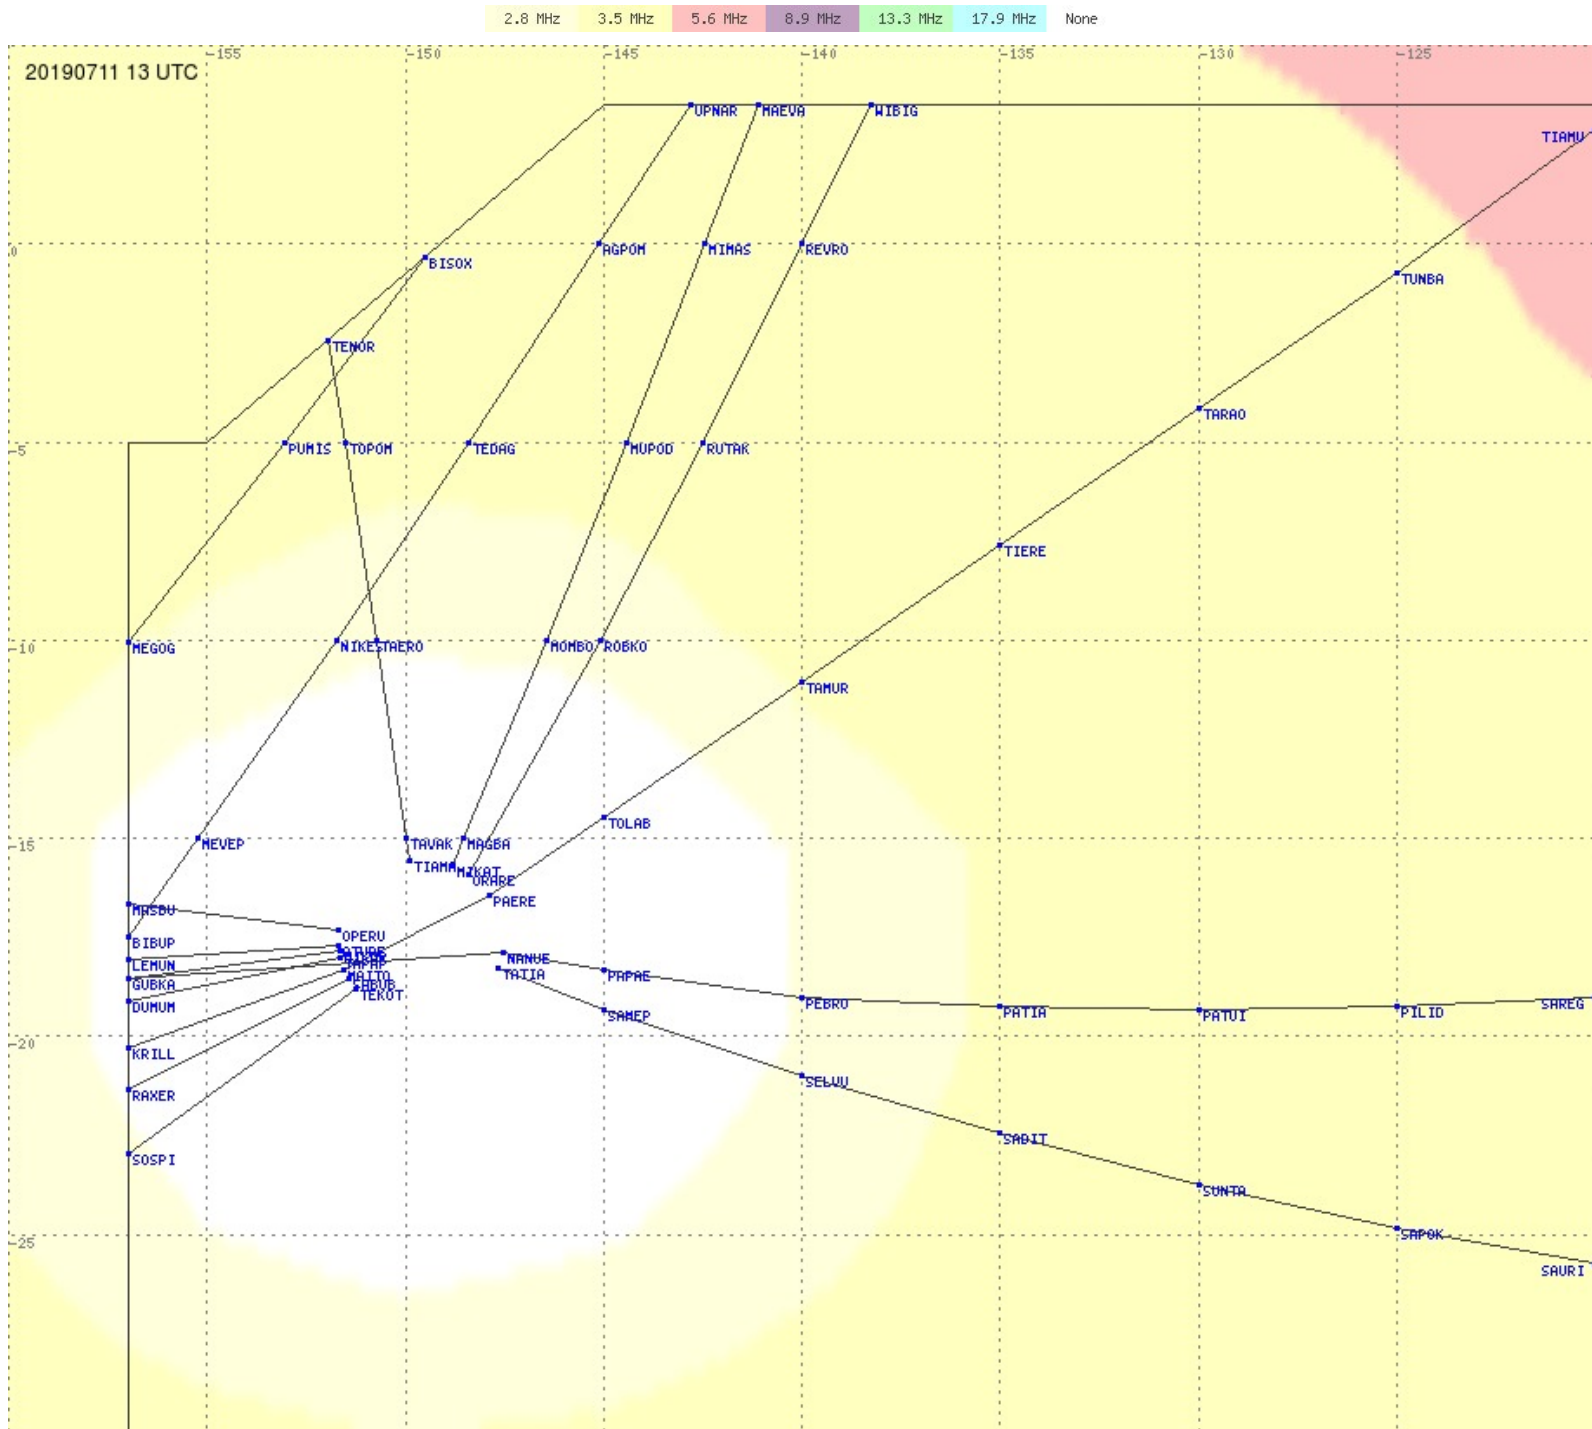

2.8 MHz
3.5 MHz
5.6 MHz
8.9 MHz
13.3 MHz
17.9 MHz
None

Tahiti FIR - HF Propag - 20190711

Tahiti FIR - HF Propag - 20190711

Tahiti FIR - HF Propag - 20190711

Tahiti FIR - HF Propag - 20190711

2.8 MHz
3.5 MHz
5.6 MHz
8.9 MHz
13.3 MHz
17.9 MHz
None

Tahiti FIR - HF Propag - 20190711

Tahiti FIR - HF Propag - 20190711

2.8 MHz
3.5 MHz
5.6 MHz
8.9 MHz
13.3 MHz
17.9 MHz
None

Tahiti FIR - HF Propag - 20190711

Tahiti FIR - HF Propag - 20190711

Tahiti FIR - HF Propag - 20190711

Tahiti FIR - HF Propag - 20190711

Tahiti FIR - HF Propag - 20190711

Tahiti FIR - HF Propag - 20190711

Tahiti FIR - HF Propag - 20190711

Tahiti FIR - HF Propag - 20190711

2.8 MHz
3.5 MHz
5.6 MHz
8.9 MHz
13.3 MHz
17.9 MHz
None