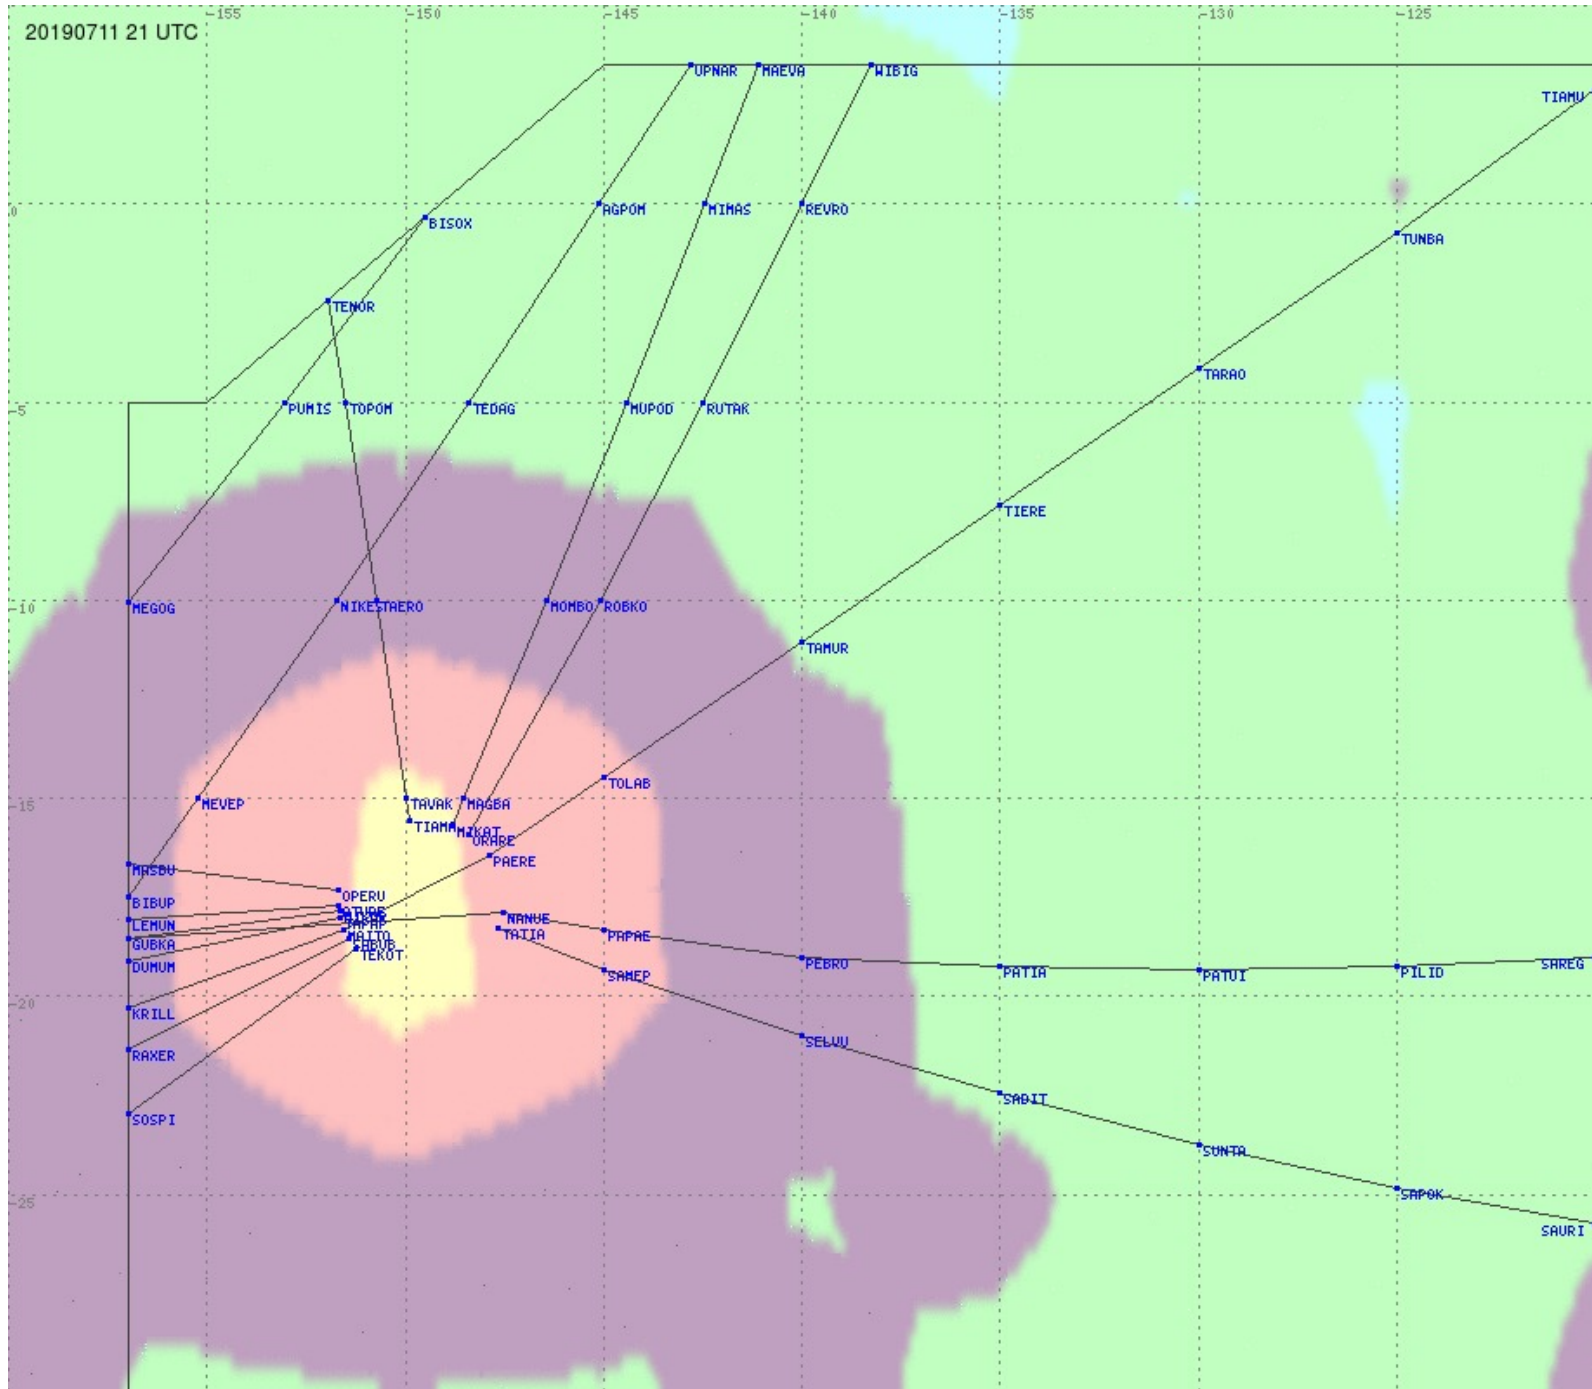

Tahiti FIR - HF Propag - 20190711

2.8 MHz 3.5 MHz 5.6 MHz 8.9 MHz 13.3 MHz 17.9 MHz None

Tahiti FIR - HF Propag - 20190711

2.8 MHz
3.5 MHz
5.6 MHz
8.9 MHz
13.3 MHz
17.9 MHz
None

Tahiti FIR - HF Propag - 20190711

Tahiti FIR - HF Propag - 20190711

Tahiti FIR - HF Propag - 20190711

Tahiti FIR - HF Propag - 20190711

Tahiti FIR - HF Propag - 20190711

Tahiti FIR - HF Propag - 20190711

2.8 MHz
3.5 MHz
5.6 MHz
8.9 MHz
13.3 MHz
17.9 MHz
None

Tahiti FIR - HF Propag - 20190711

Tahiti FIR - HF Propag - 20190711

Tahiti FIR - HF Propag - 20190711

2.8 MHz 3.5 MHz 5.6 MHz 8.9 MHz 13.3 MHz 17.9 MHz None

Tahiti FIR - HF Propag - 20190711

2.8 MHz 3.5 MHz 5.6 MHz 8.9 MHz 13.3 MHz 17.9 MHz None