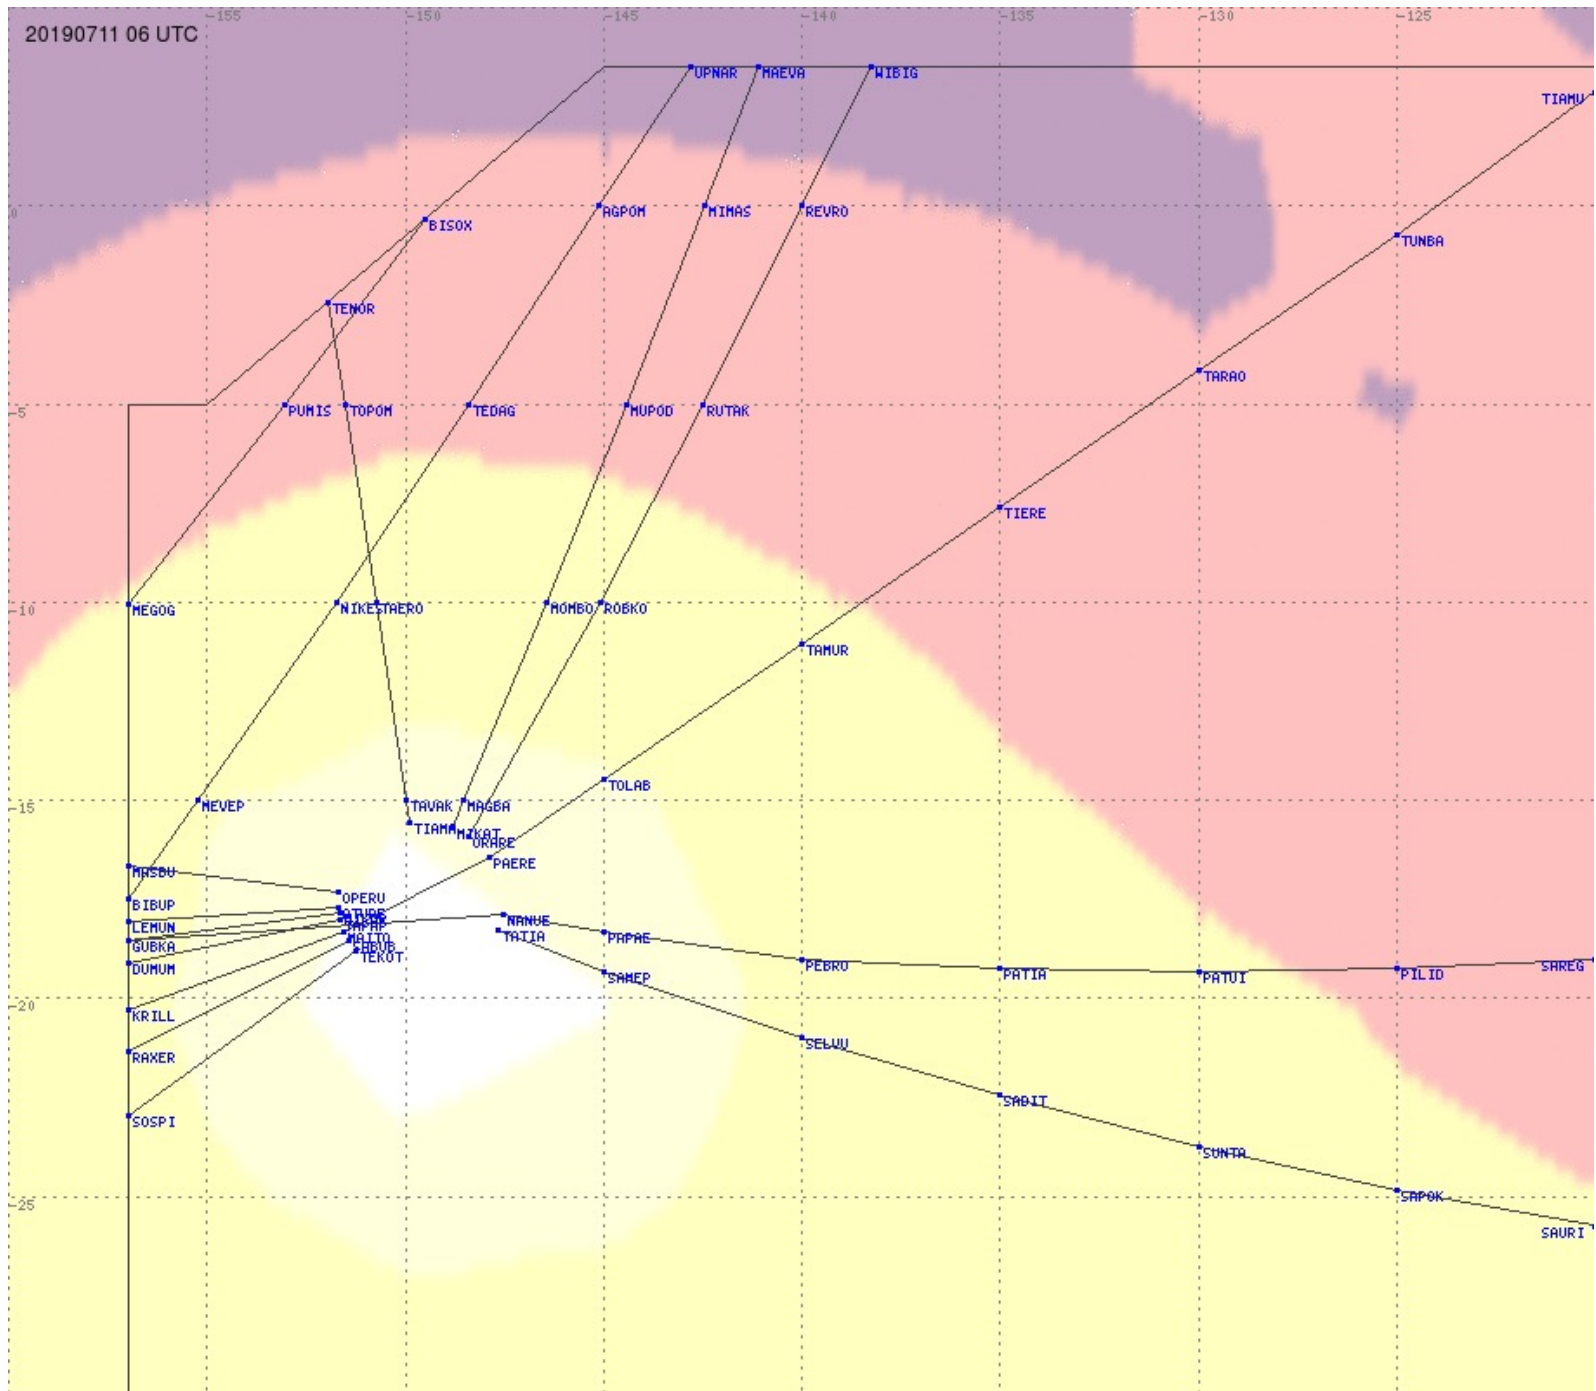

2.8 MHz
3.5 MHz
5.6 MHz
8.9 MHz
13.3 MHz
17.9 MHz
None

Tahiti FIR - HF Propag - 20190711

Tahiti FIR - HF Propag - 20190711

Tahiti FIR - HF Propag - 20190711

Tahiti FIR - HF Propag - 20190711

2.8 MHz
3.5 MHz
5.6 MHz
8.9 MHz
13.3 MHz
17.9 MHz
None

Tahiti FIR - HF Propag - 20190711

Tahiti FIR - HF Propag - 20190711

2.8 MHz
3.5 MHz
5.6 MHz
8.9 MHz
13.3 MHz
17.9 MHz
None

Tahiti FIR - HF Propag - 20190711

Tahiti FIR - HF Propag - 20190711

Tahiti FIR - HF Propag - 20190711