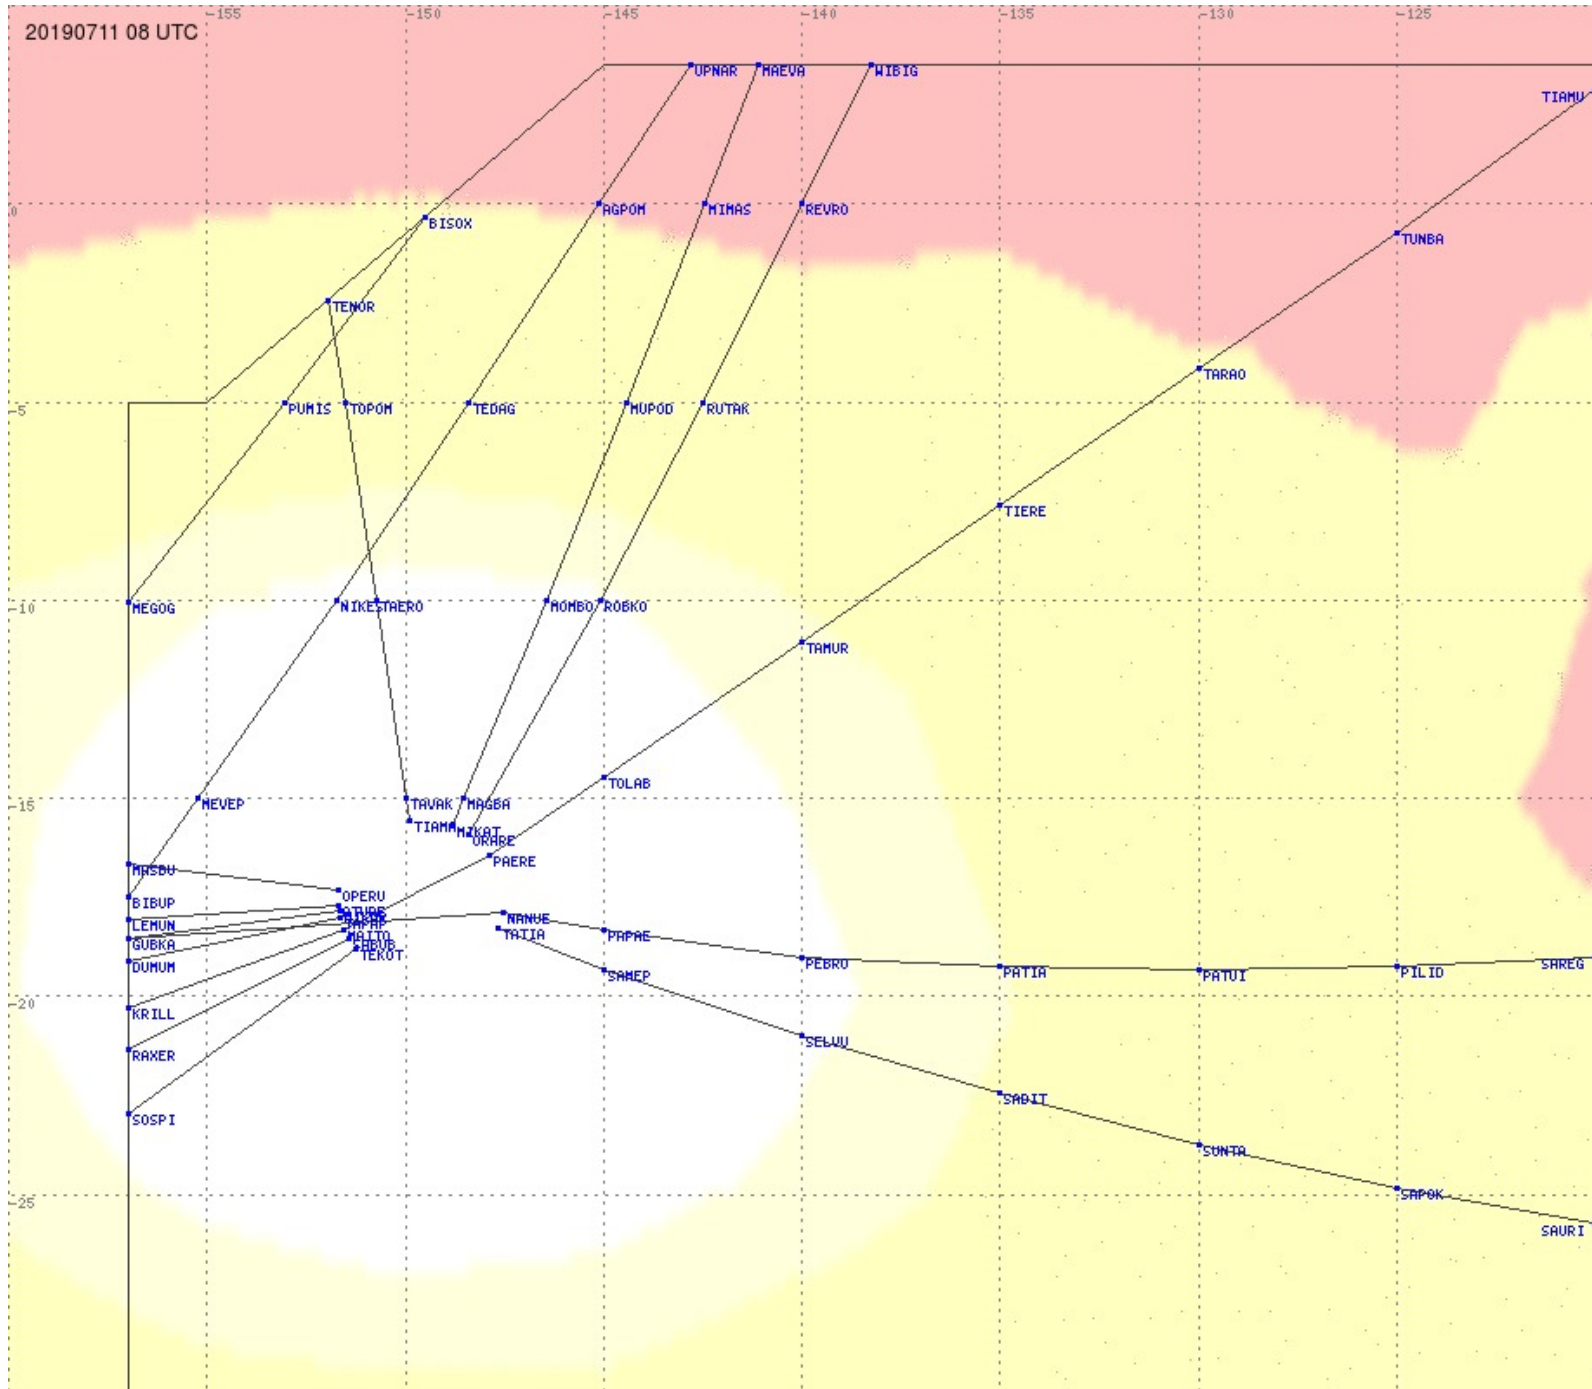

Tahiti FIR - HF Propag - 20190711

2.8 MHz 3.5 MHz 5.6 MHz 8.9 MHz 13.3 MHz 17.9 MHz None

Tahiti FIR - HF Propag - 20190711

2.8 MHz
3.5 MHz
5.6 MHz
8.9 MHz
13.3 MHz
17.9 MHz
None

Tahiti FIR - HF Propag - 20190711

2.8 MHz
3.5 MHz
5.6 MHz
8.9 MHz
13.3 MHz
17.9 MHz
None

Tahiti FIR - HF Propag - 20190711

Tahiti FIR - HF Propag - 20190711

Tahiti FIR - HF Propag - 20190711

Tahiti FIR - HF Propag - 20190711

2.8 MHz
3.5 MHz
5.6 MHz
8.9 MHz
13.3 MHz
17.9 MHz
None

Tahiti FIR - HF Propag - 20190711

Tahiti FIR - HF Propag - 20190711

2.8 MHz
3.5 MHz
5.6 MHz
8.9 MHz
13.3 MHz
17.9 MHz
None

Tahiti FIR - HF Propag - 20190711

Tahiti FIR - HF Propag - 20190711

Tahiti FIR - HF Propag - 20190711