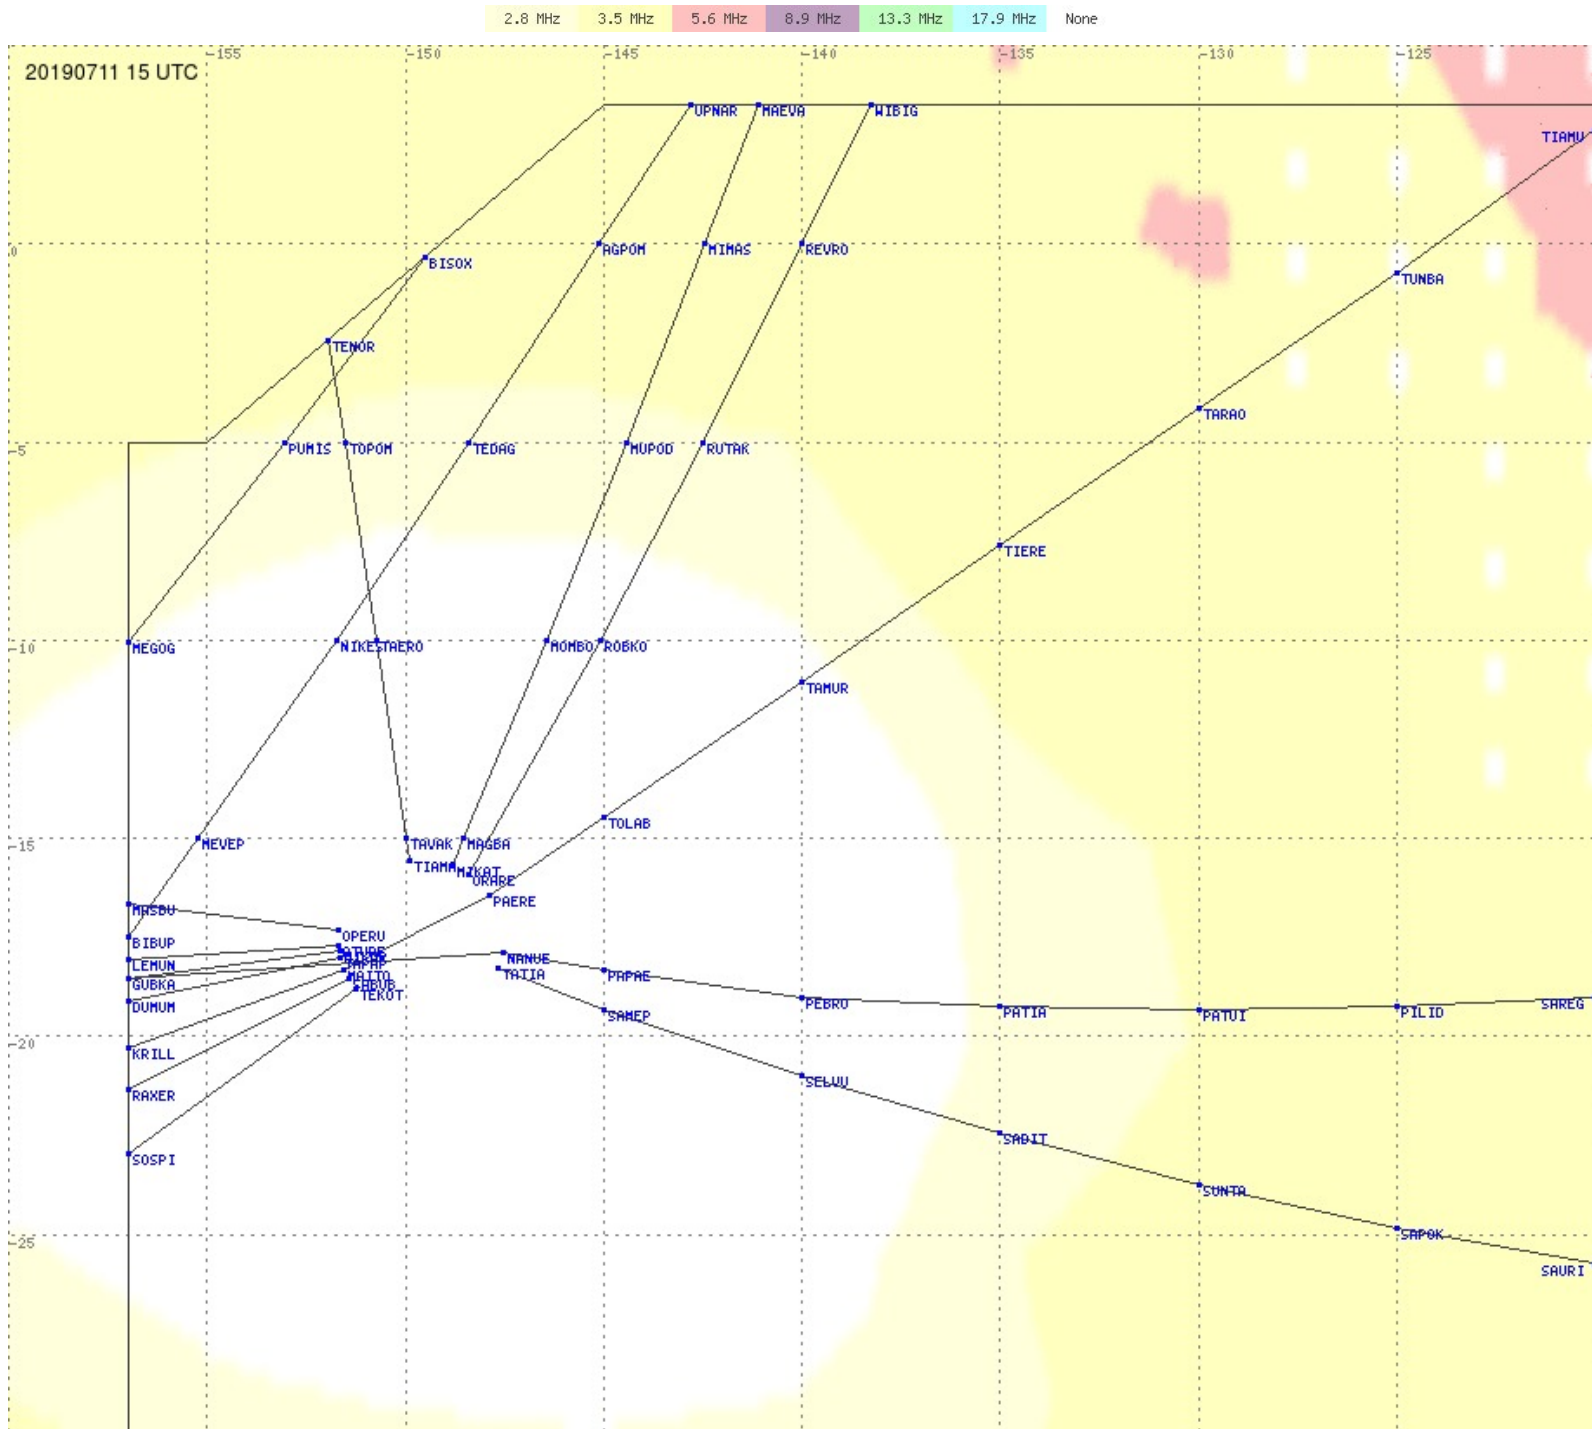

Tahiti FIR - HF Propag - 20190711

2.8 MHz 3.5 MHz 5.6 MHz 8.9 MHz 13.3 MHz 17.9 MHz None

Tahiti FIR - HF Propag - 20190711

2.8 MHz
3.5 MHz
5.6 MHz
8.9 MHz
13.3 MHz
17.9 MHz
None

Tahiti FIR - HF Propag - 20190711

Tahiti FIR - HF Propag - 20190711

Tahiti FIR - HF Propag - 20190711

2.8 MHz
3.5 MHz
5.6 MHz
8.9 MHz
13.3 MHz
17.9 MHz
None

Tahiti FIR - HF Propag - 20190711

Tahiti FIR - HF Propag - 20190711

Tahiti FIR - HF Propag - 20190711

Tahiti FIR - HF Propag - 20190711

Tahiti FIR - HF Propag - 20190711

Tahiti FIR - HF Propag - 20190711

Tahiti FIR - HF Propag - 20190711

Tahiti FIR - HF Propag - 20190711

2.8 MHz
3.5 MHz
5.6 MHz
8.9 MHz
13.3 MHz
17.9 MHz
None

Tahiti FIR - HF Propag - 20190711

Tahiti FIR - HF Propag - 20190711

Tahiti FIR - HF Propag - 20190711

2.8 MHz 3.5 MHz 5.6 MHz 8.9 MHz 13.3 MHz 17.9 MHz None

Tahiti FIR - HF Propag - 20190711

2.8 MHz 3.5 MHz 5.6 MHz 8.9 MHz 13.3 MHz 17.9 MHz None