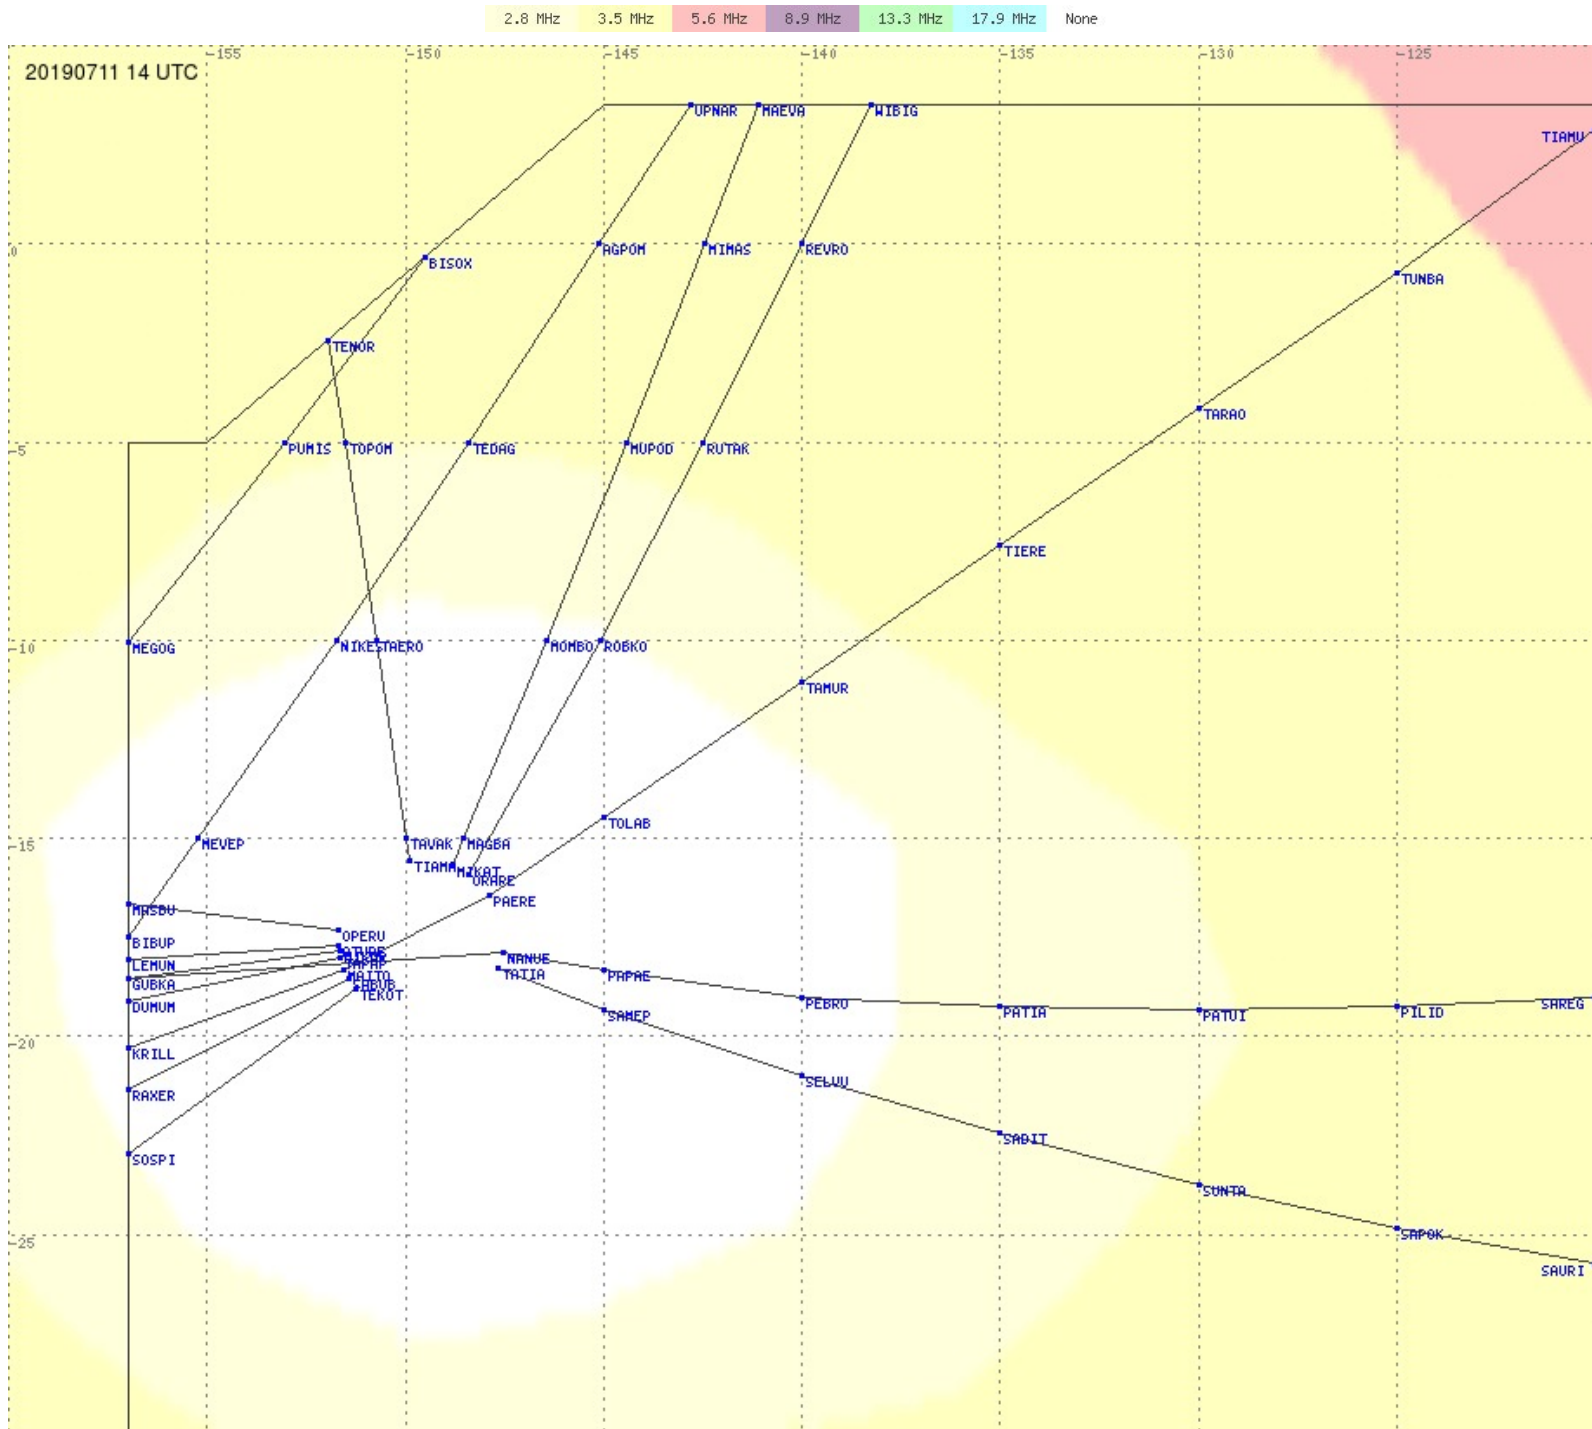

Tahiti FIR - HF Propag - 20190711