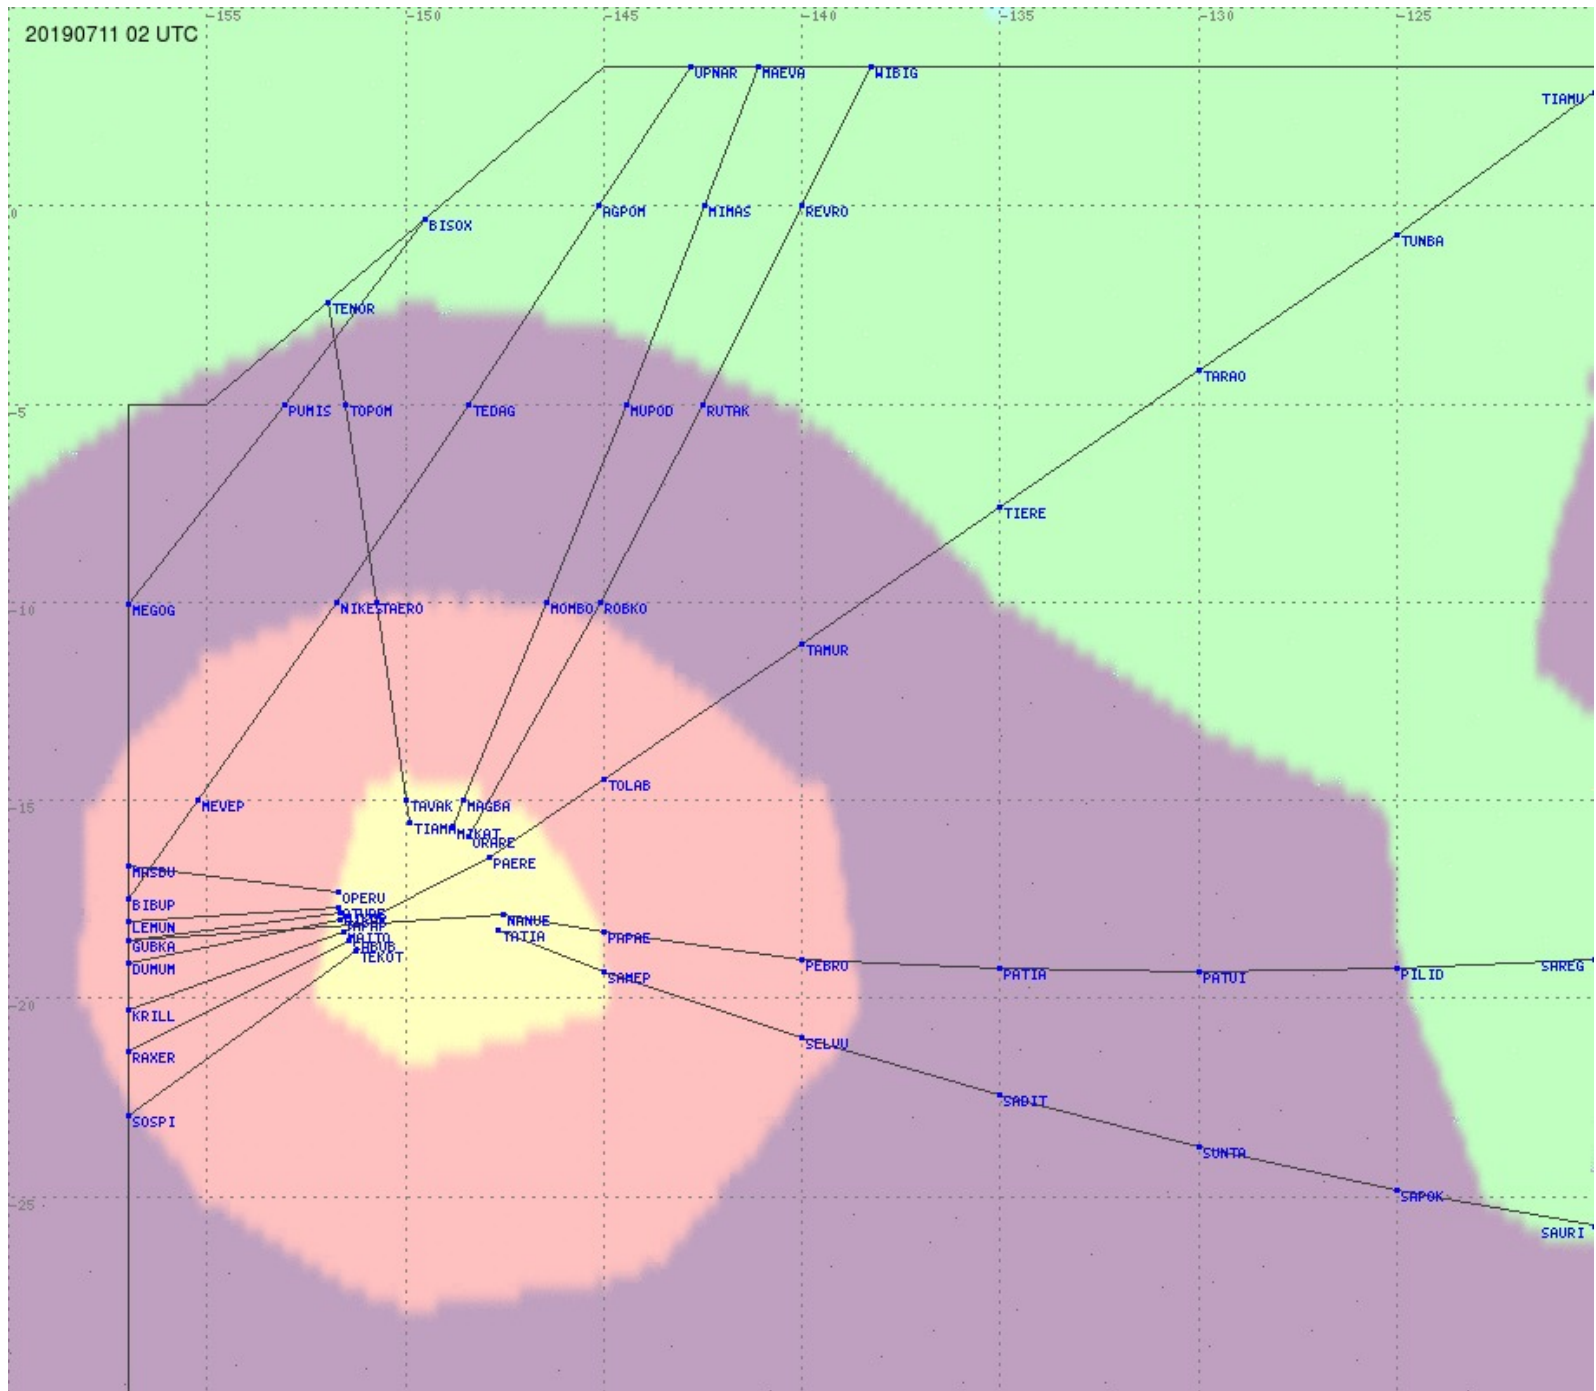

Tahiti FIR - HF Propag - 20190711

2.8 MHz 3.5 MHz 5.6 MHz 8.9 MHz 13.3 MHz 17.9 MHz None

Tahiti FIR - HF Propag - 20190711

2.8 MHz
3.5 MHz
5.6 MHz
8.9 MHz
13.3 MHz
17.9 MHz
None

Tahiti FIR - HF Propag - 20190711

2.8 MHz
3.5 MHz
5.6 MHz
8.9 MHz
13.3 MHz
17.9 MHz
None

Tahiti FIR - HF Propag - 20190711

Tahiti FIR - HF Propag - 20190711

Tahiti FIR - HF Propag - 20190711

Tahiti FIR - HF Propag - 20190711

2.8 MHz
3.5 MHz
5.6 MHz
8.9 MHz
13.3 MHz
17.9 MHz
None

Tahiti FIR - HF Propag - 20190711

Tahiti FIR - HF Propag - 20190711

2.8 MHz
3.5 MHz
5.6 MHz
8.9 MHz
13.3 MHz
17.9 MHz
None

Tahiti FIR - HF Propag - 20190711

Tahiti FIR - HF Propag - 20190711

Tahiti FIR - HF Propag - 20190711