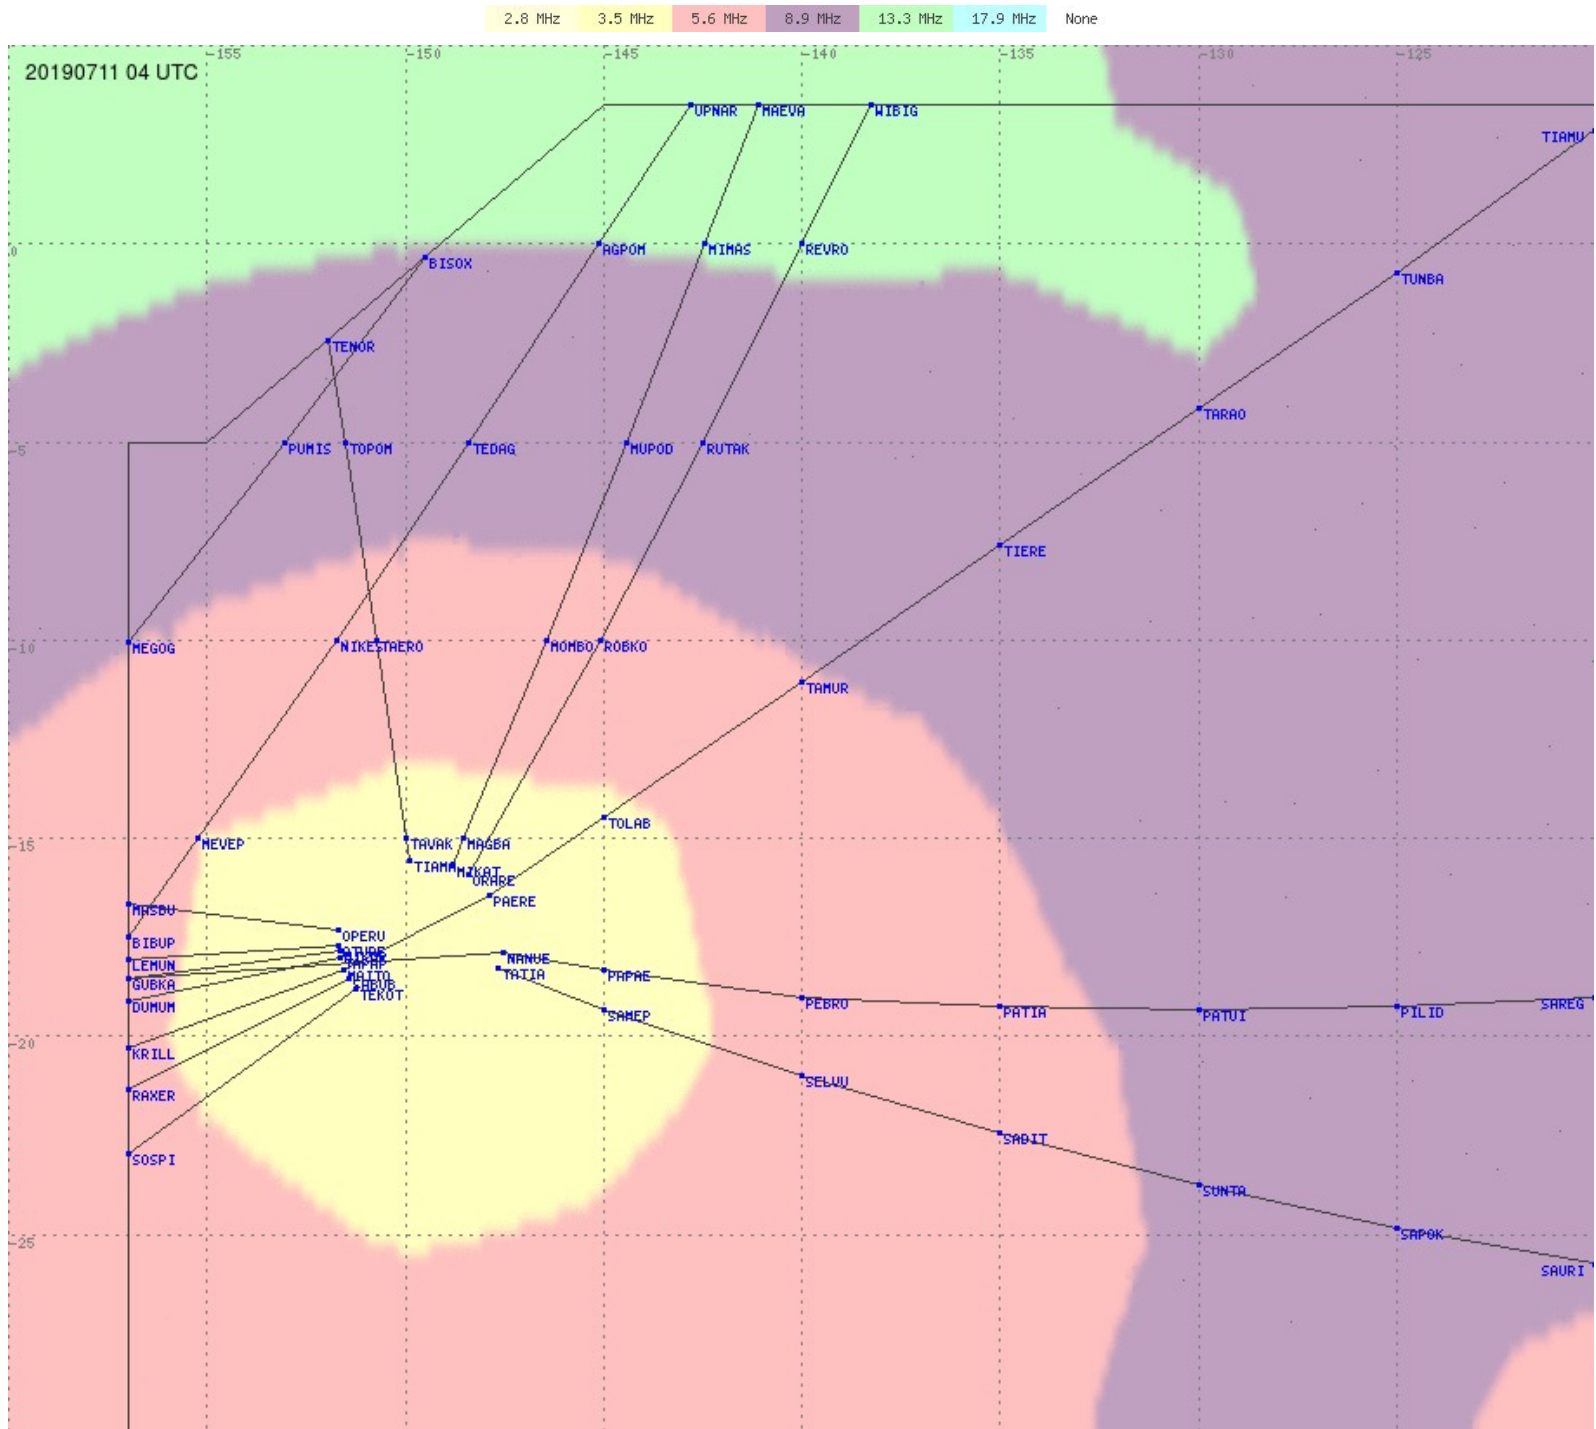

Tahiti FIR - HF Propag - 20190711

2.8 MHz 3.5 MHz 5.6 MHz 8.9 MHz 13.3 MHz 17.9 MHz None

Tahiti FIR - HF Propag - 20190711

2.8 MHz
3.5 MHz
5.6 MHz
8.9 MHz
13.3 MHz
17.9 MHz
None

Tahiti FIR - HF Propag - 20190711

2.8 MHz
3.5 MHz
5.6 MHz
8.9 MHz
13.3 MHz
17.9 MHz
None

Tahiti FIR - HF Propag - 20190711

Tahiti FIR - HF Propag - 20190711

Tahiti FIR - HF Propag - 20190711

Tahiti FIR - HF Propag - 20190711

2.8 MHz
3.5 MHz
5.6 MHz
8.9 MHz
13.3 MHz
17.9 MHz
None

Tahiti FIR - HF Propag - 20190711

Tahiti FIR - HF Propag - 20190711

2.8 MHz
3.5 MHz
5.6 MHz
8.9 MHz
13.3 MHz
17.9 MHz
None

Tahiti FIR - HF Propag - 20190711

Tahiti FIR - HF Propag - 20190711

Tahiti FIR - HF Propag - 20190711