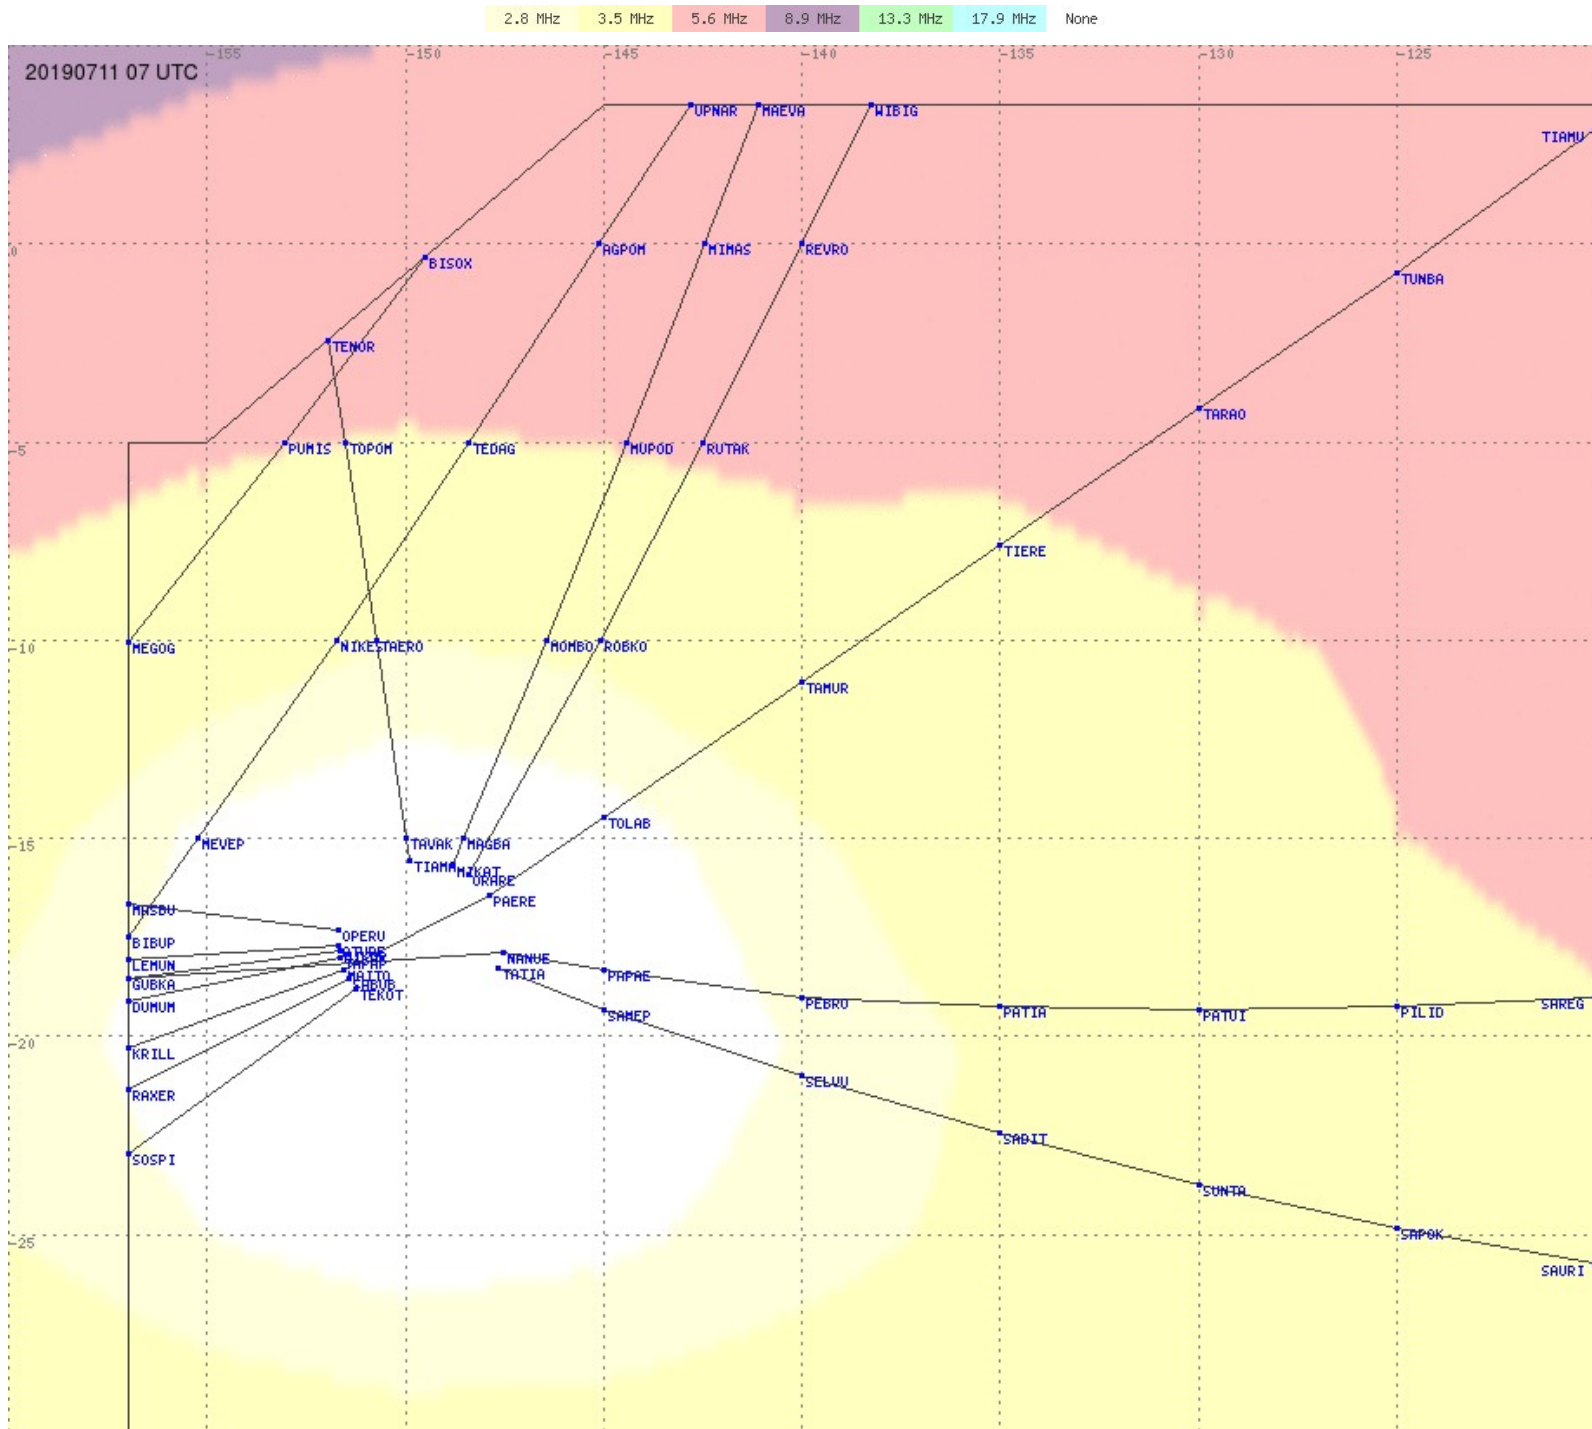

Tahiti FIR - HF Propag - 20190711

2.8 MHz 3.5 MHz 5.6 MHz 8.9 MHz 13.3 MHz 17.9 MHz None

Tahiti FIR - HF Propag - 20190711

2.8 MHz
3.5 MHz
5.6 MHz
8.9 MHz
13.3 MHz
17.9 MHz
None

Tahiti FIR - HF Propag - 20190711

2.8 MHz
3.5 MHz
5.6 MHz
8.9 MHz
13.3 MHz
17.9 MHz
None

Tahiti FIR - HF Propag - 20190711

Tahiti FIR - HF Propag - 20190711

Tahiti FIR - HF Propag - 20190711

Tahiti FIR - HF Propag - 20190711

2.8 MHz
3.5 MHz
5.6 MHz
8.9 MHz
13.3 MHz
17.9 MHz
None

Tahiti FIR - HF Propag - 20190711

Tahiti FIR - HF Propag - 20190711

2.8 MHz
3.5 MHz
5.6 MHz
8.9 MHz
13.3 MHz
17.9 MHz
None

Tahiti FIR - HF Propag - 20190711

Tahiti FIR - HF Propag - 20190711

Tahiti FIR - HF Propag - 20190711