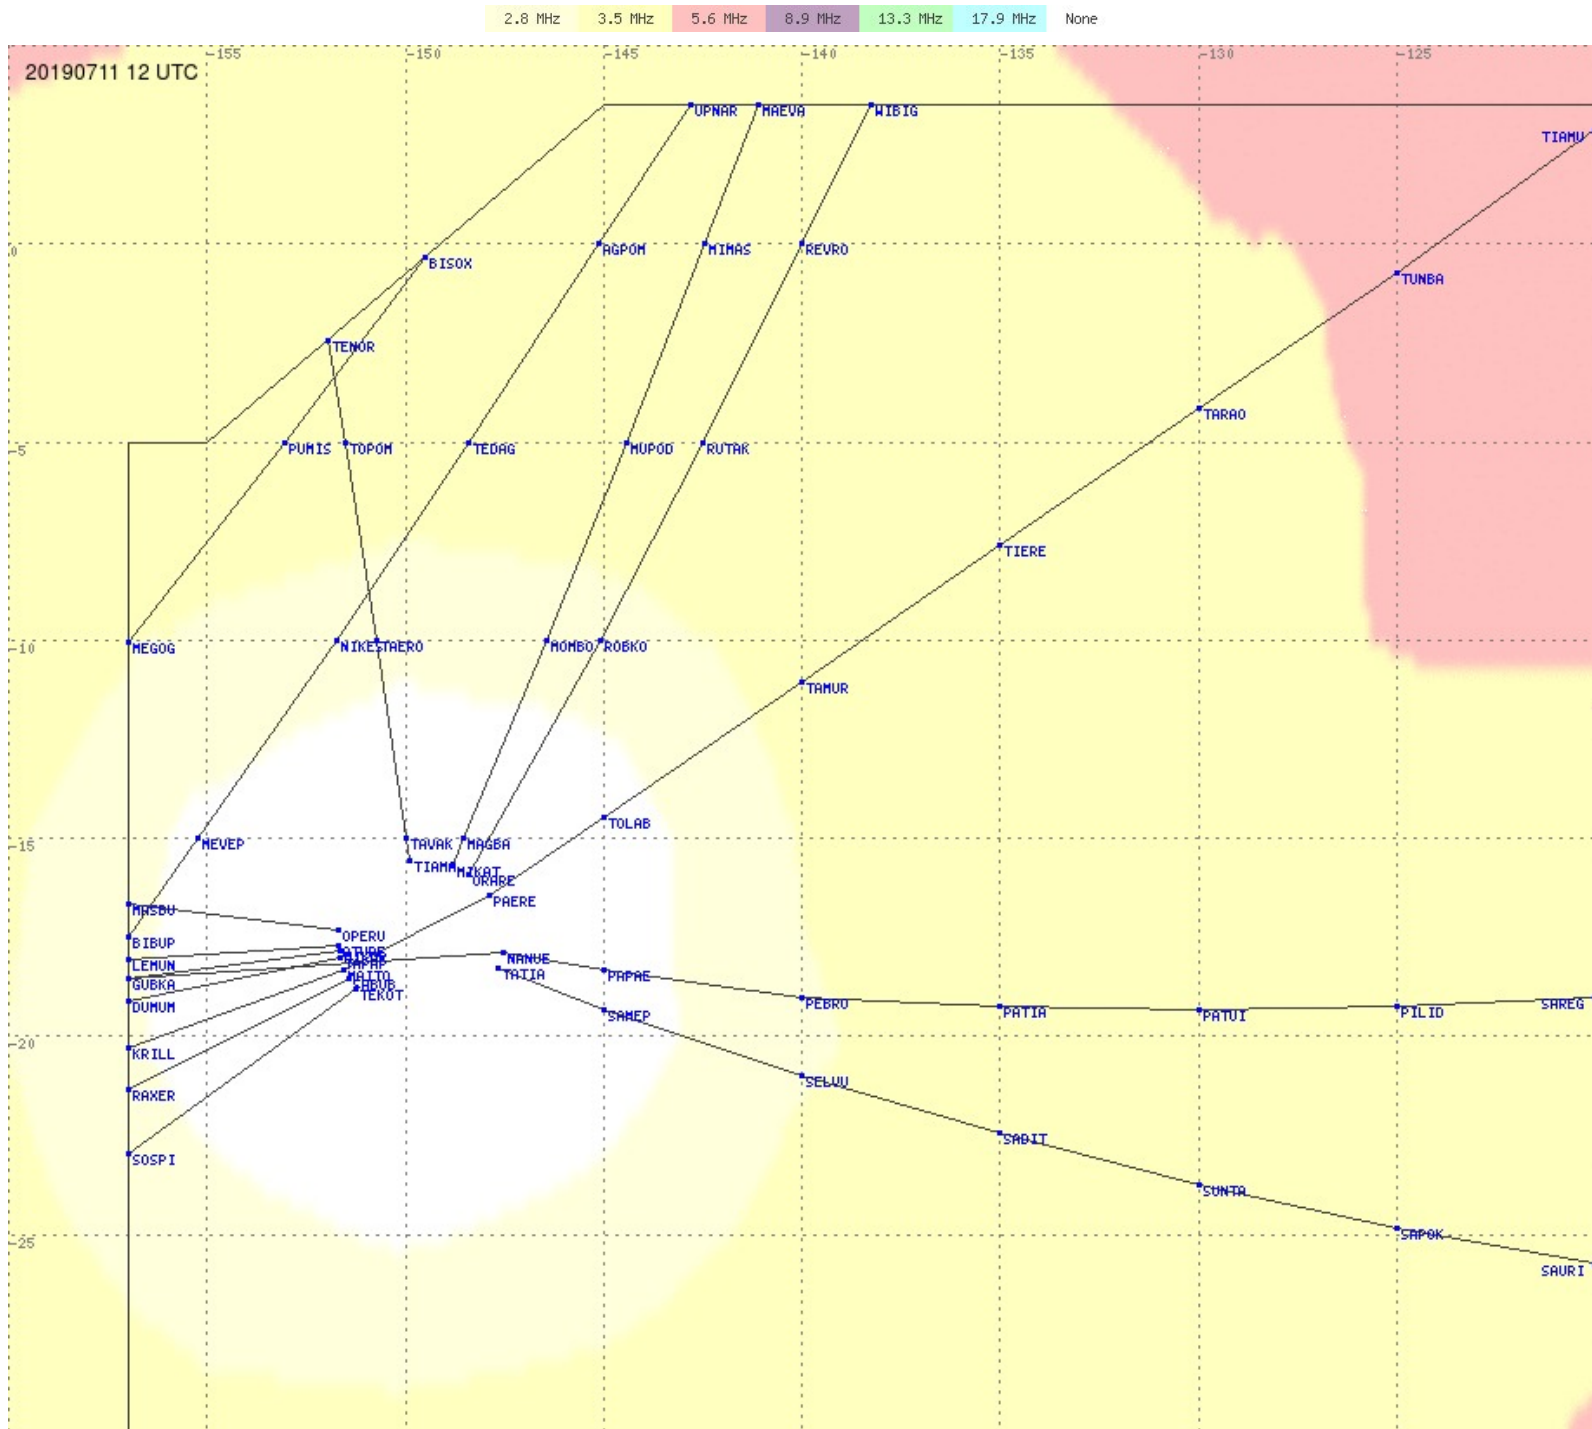

Tahiti FIR - HF Propag - 20190711