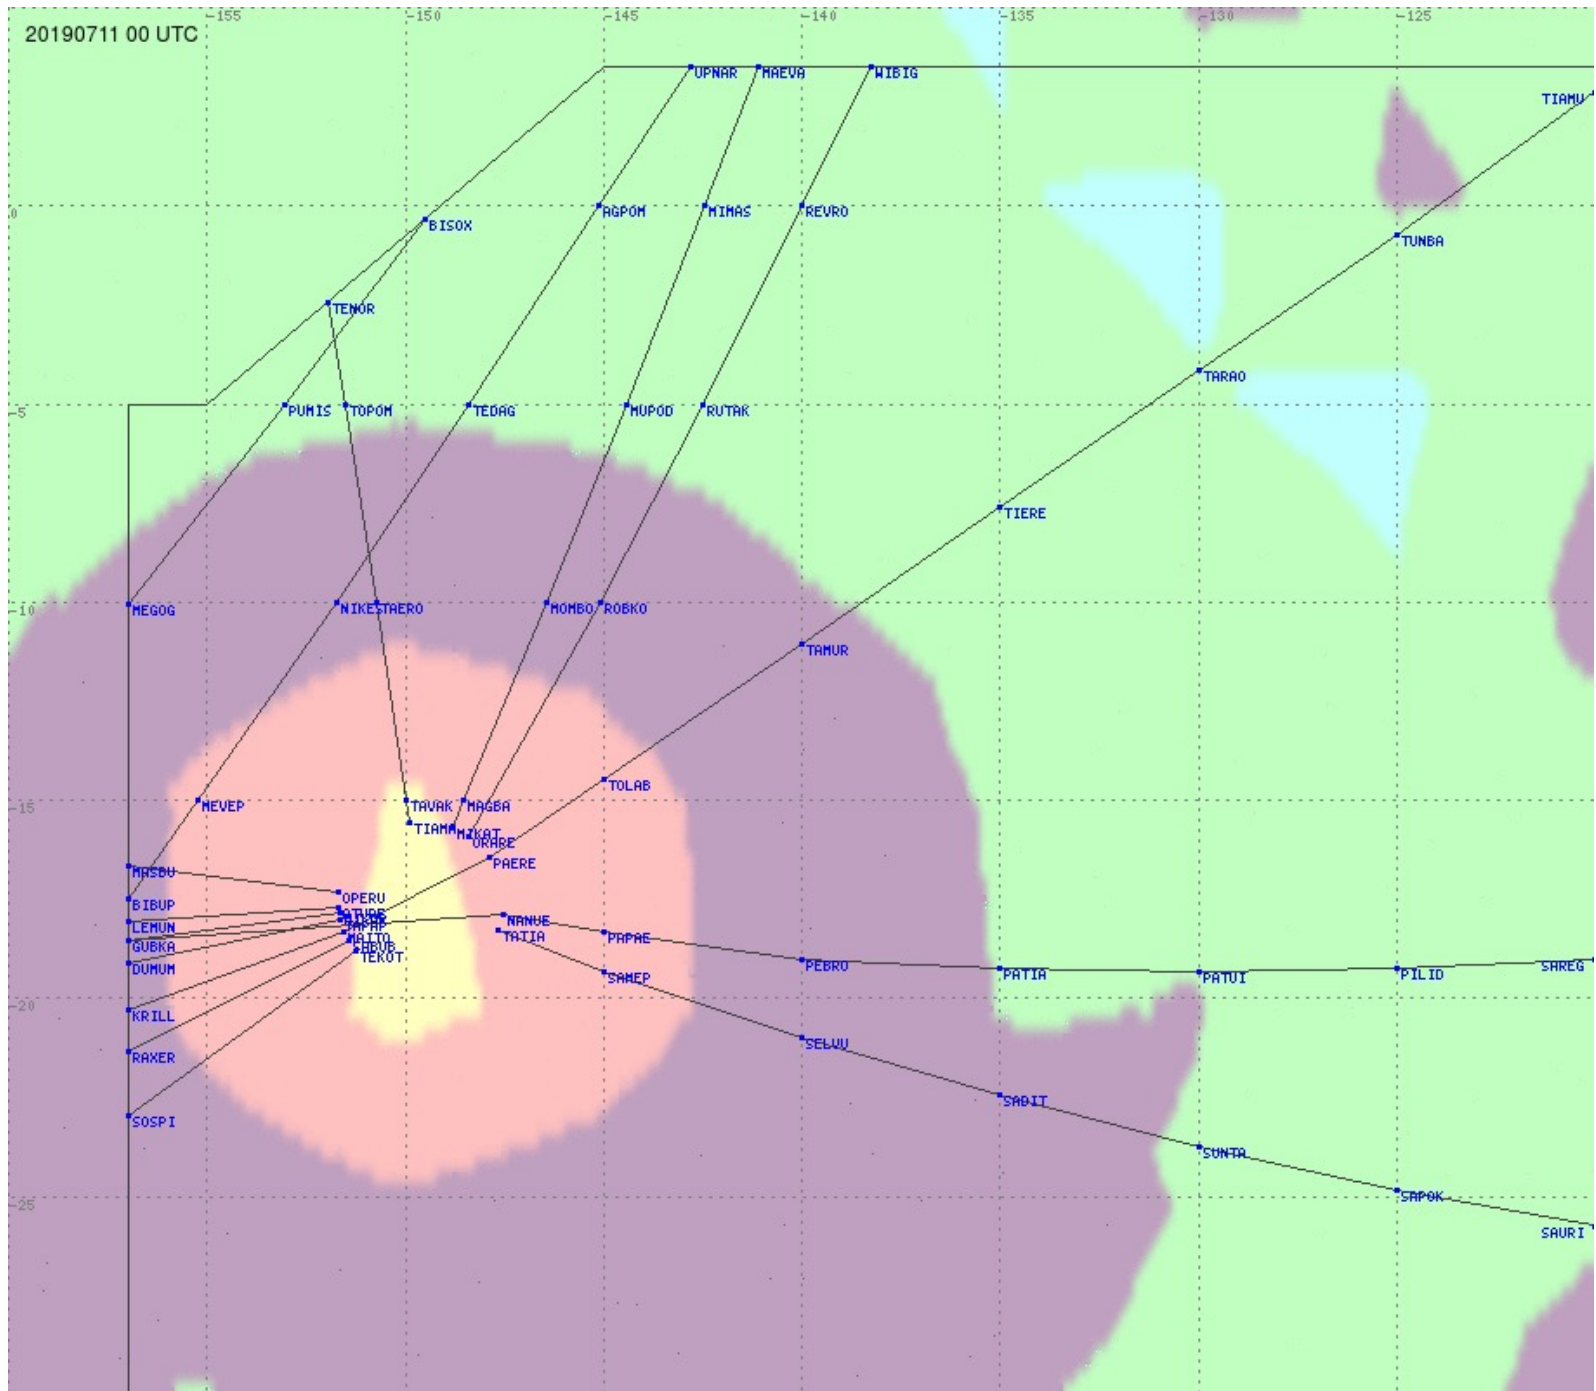

Tahiti FIR - HF Propag - 20190711

2.8 MHz 3.5 MHz 5.6 MHz 8.9 MHz 13.3 MHz 17.9 MHz None

Tahiti FIR - HF Propag - 20190711

2.8 MHz
3.5 MHz
5.6 MHz
8.9 MHz
13.3 MHz
17.9 MHz
None

Tahiti FIR - HF Propag - 20190711

2.8 MHz
3.5 MHz
5.6 MHz
8.9 MHz
13.3 MHz
17.9 MHz
None

Tahiti FIR - HF Propag - 20190711

Tahiti FIR - HF Propag - 20190711

Tahiti FIR - HF Propag - 20190711

Tahiti FIR - HF Propag - 20190711

2.8 MHz
3.5 MHz
5.6 MHz
8.9 MHz
13.3 MHz
17.9 MHz
None

Tahiti FIR - HF Propag - 20190711

Tahiti FIR - HF Propag - 20190711

2.8 MHz
3.5 MHz
5.6 MHz
8.9 MHz
13.3 MHz
17.9 MHz
None

Tahiti FIR - HF Propag - 20190711

Tahiti FIR - HF Propag - 20190711

Tahiti FIR - HF Propag - 20190711