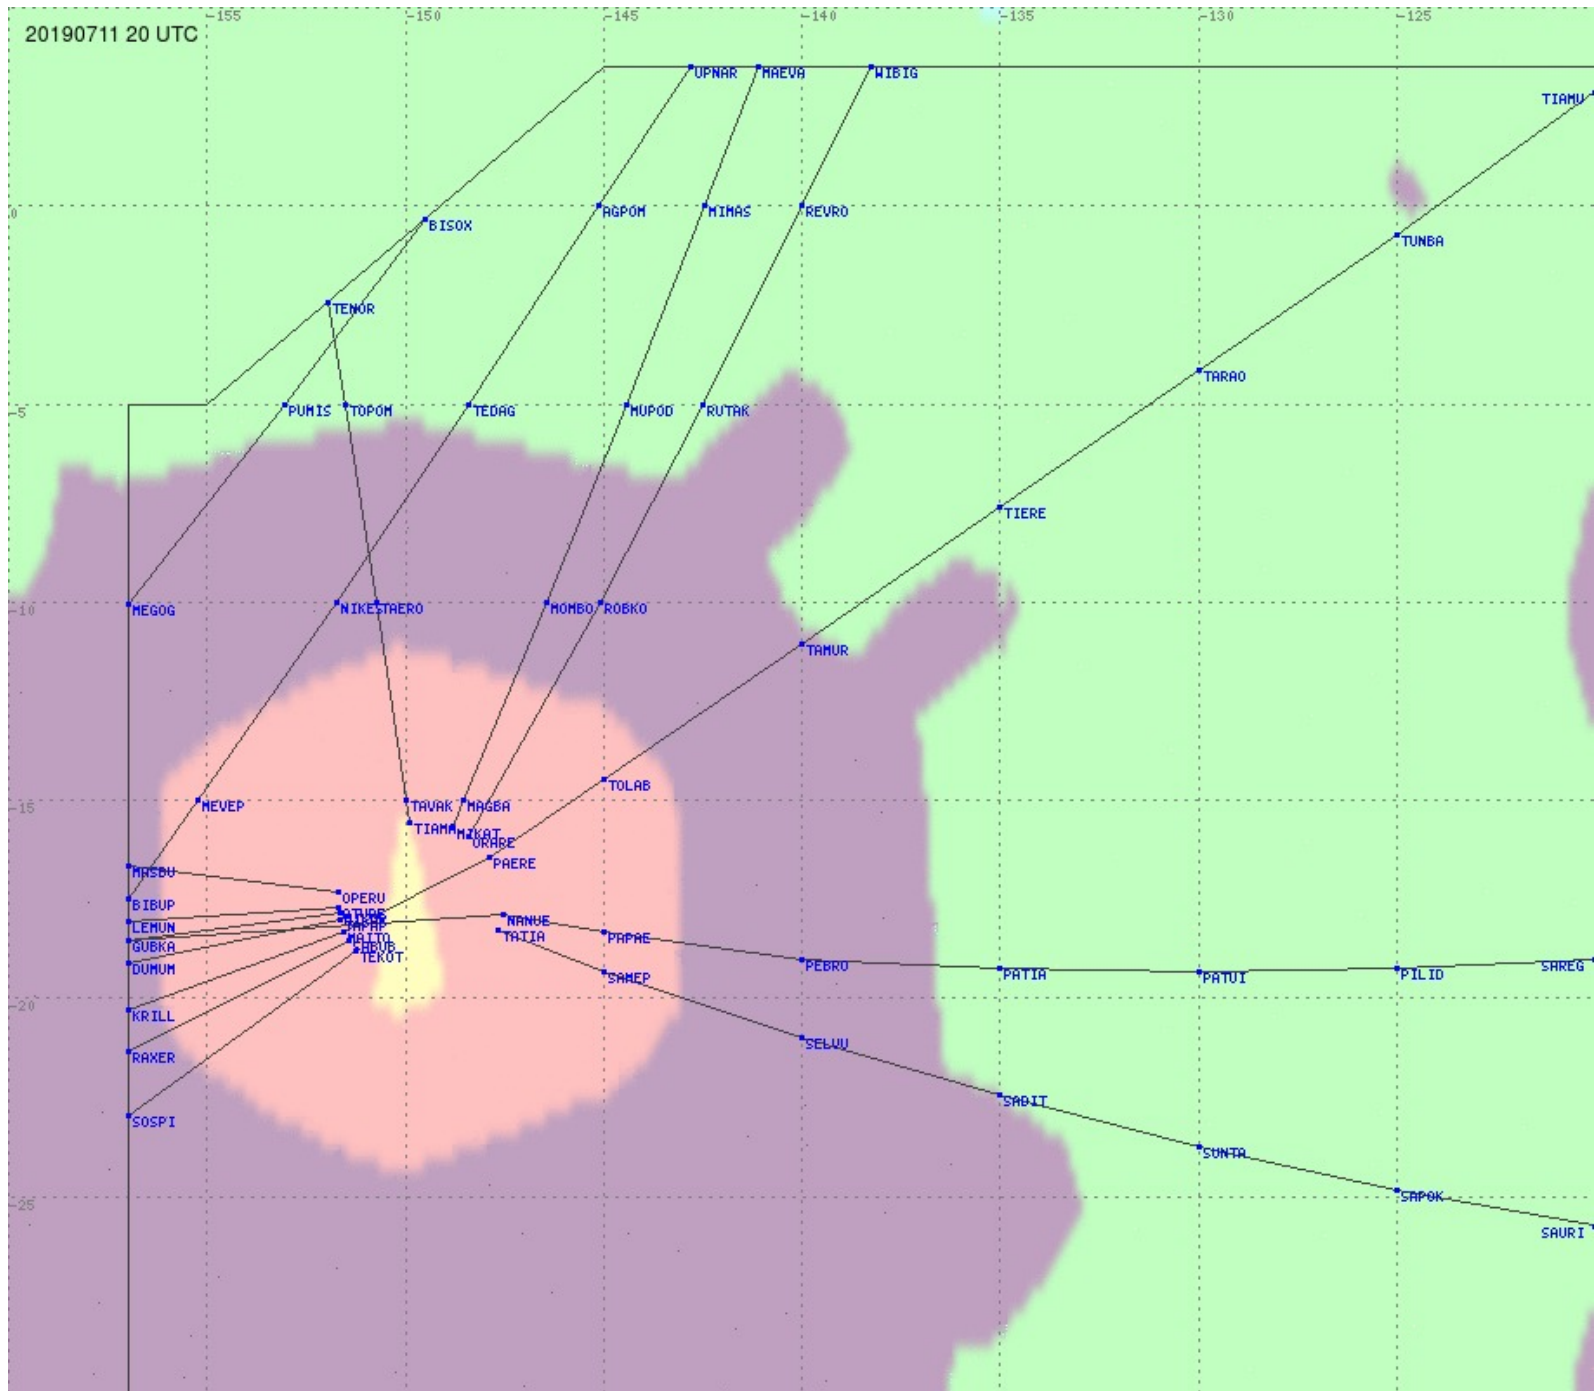

Tahiti FIR - HF Propag - 20190711

2.8 MHz 3.5 MHz 5.6 MHz 8.9 MHz 13.3 MHz 17.9 MHz None

Tahiti FIR - HF Propag - 20190711

2.8 MHz
3.5 MHz
5.6 MHz
8.9 MHz
13.3 MHz
17.9 MHz
None

Tahiti FIR - HF Propag - 20190711

Tahiti FIR - HF Propag - 20190711

Tahiti FIR - HF Propag - 20190711

Tahiti FIR - HF Propag - 20190711

Tahiti FIR - HF Propag - 20190711

Tahiti FIR - HF Propag - 20190711

2.8 MHz
3.5 MHz
5.6 MHz
8.9 MHz
13.3 MHz
17.9 MHz
None

Tahiti FIR - HF Propag - 20190711

Tahiti FIR - HF Propag - 20190711

Tahiti FIR - HF Propag - 20190711

2.8 MHz 3.5 MHz 5.6 MHz 8.9 MHz 13.3 MHz 17.9 MHz None

Tahiti FIR - HF Propag - 20190711

2.8 MHz 3.5 MHz 5.6 MHz 8.9 MHz 13.3 MHz 17.9 MHz None