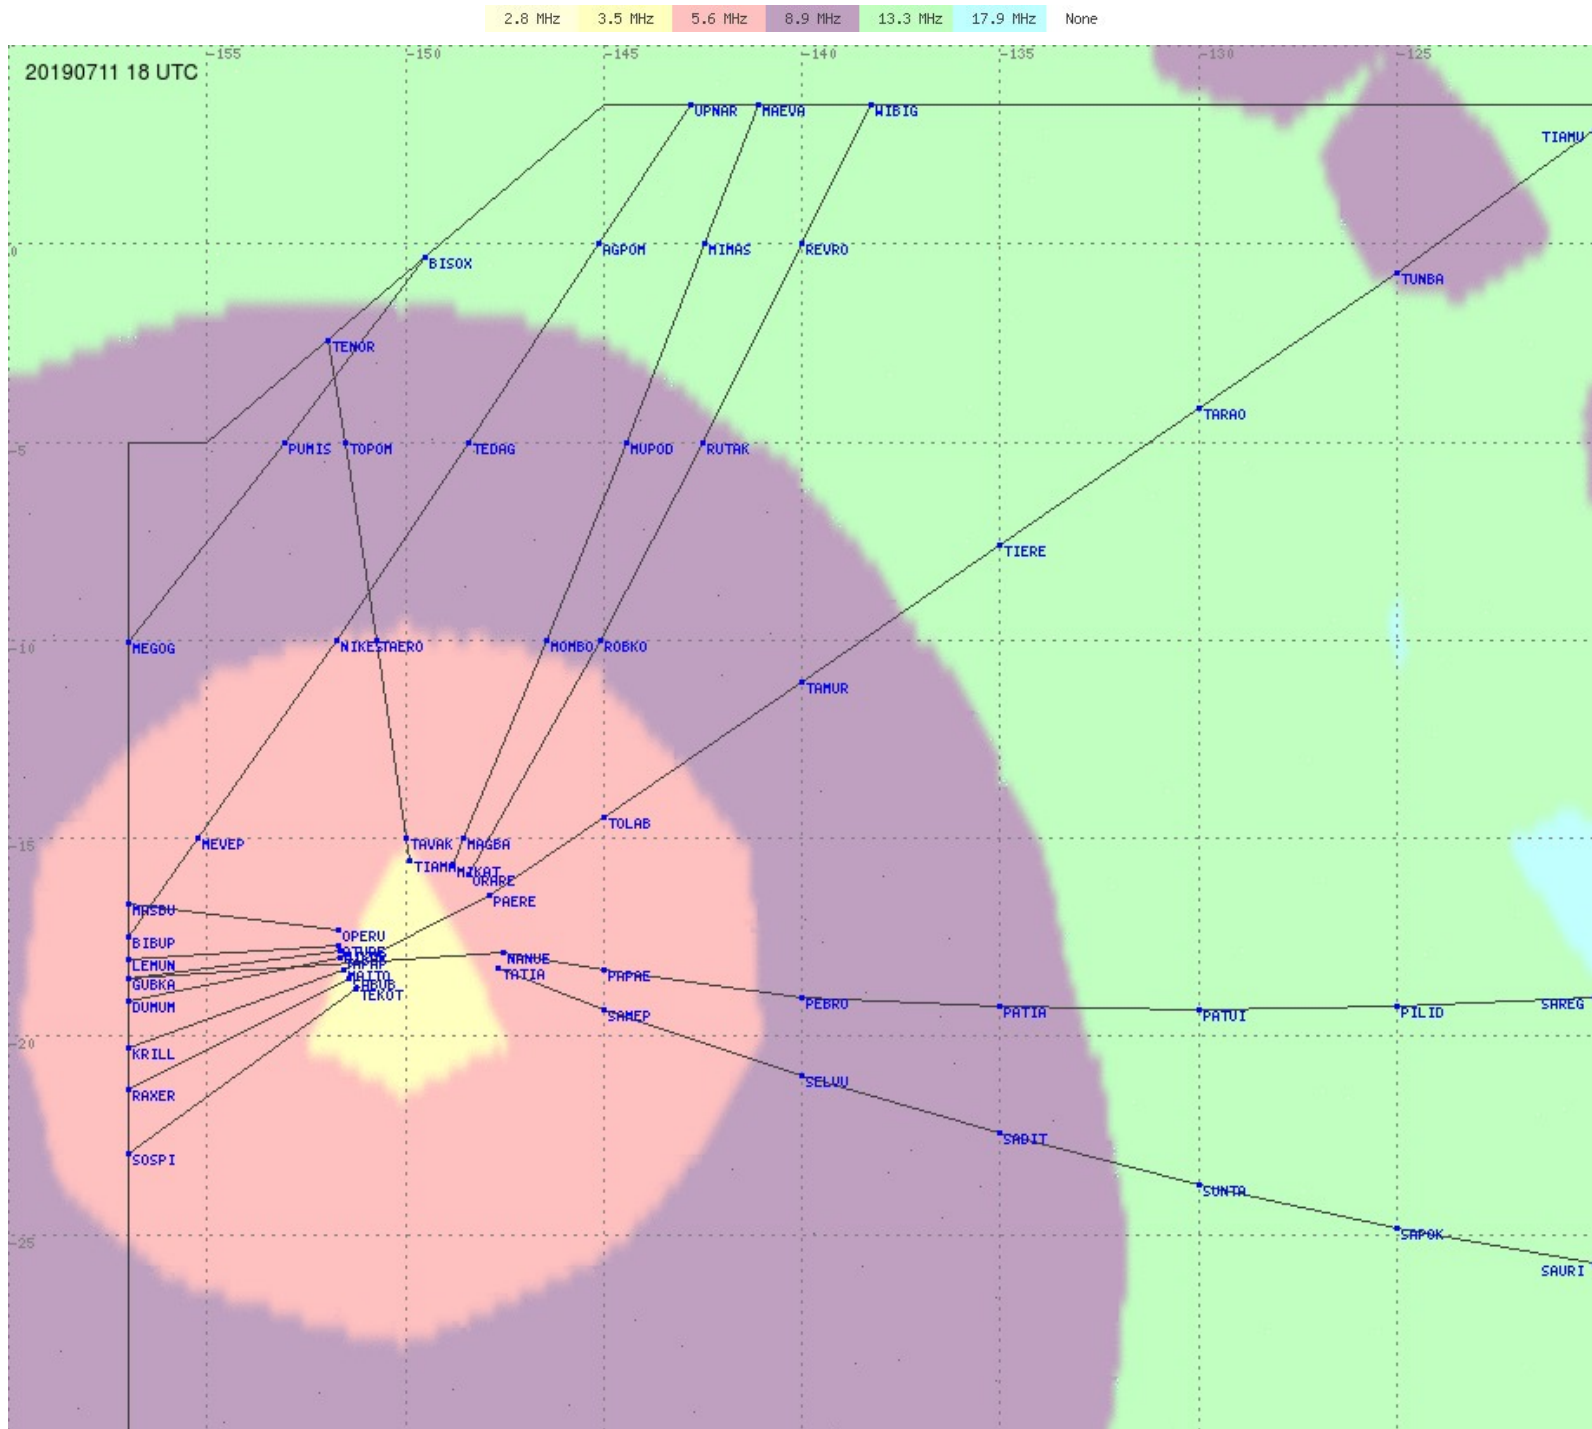

Tahiti FIR - HF Propag - 20190711

2.8 MHz 3.5 MHz 5.6 MHz 8.9 MHz 13.3 MHz 17.9 MHz None

Tahiti FIR - HF Propag - 20190711

2.8 MHz
3.5 MHz
5.6 MHz
8.9 MHz
13.3 MHz
17.9 MHz
None

Tahiti FIR - HF Propag - 20190711

Tahiti FIR - HF Propag - 20190711

Tahiti FIR - HF Propag - 20190711

2.8 MHz
3.5 MHz
5.6 MHz
8.9 MHz
13.3 MHz
17.9 MHz
None

Tahiti FIR - HF Propag - 20190711

Tahiti FIR - HF Propag - 20190711

Tahiti FIR - HF Propag - 20190711

Tahiti FIR - HF Propag - 20190711

Tahiti FIR - HF Propag - 20190711

Tahiti FIR - HF Propag - 20190711

Tahiti FIR - HF Propag - 20190711

Tahiti FIR - HF Propag - 20190711

2.8 MHz
3.5 MHz
5.6 MHz
8.9 MHz
13.3 MHz
17.9 MHz
None

Tahiti FIR - HF Propag - 20190711

Tahiti FIR - HF Propag - 20190711

Tahiti FIR - HF Propag - 20190711

2.8 MHz 3.5 MHz 5.6 MHz 8.9 MHz 13.3 MHz 17.9 MHz None

Tahiti FIR - HF Propag - 20190711

2.8 MHz 3.5 MHz 5.6 MHz 8.9 MHz 13.3 MHz 17.9 MHz None