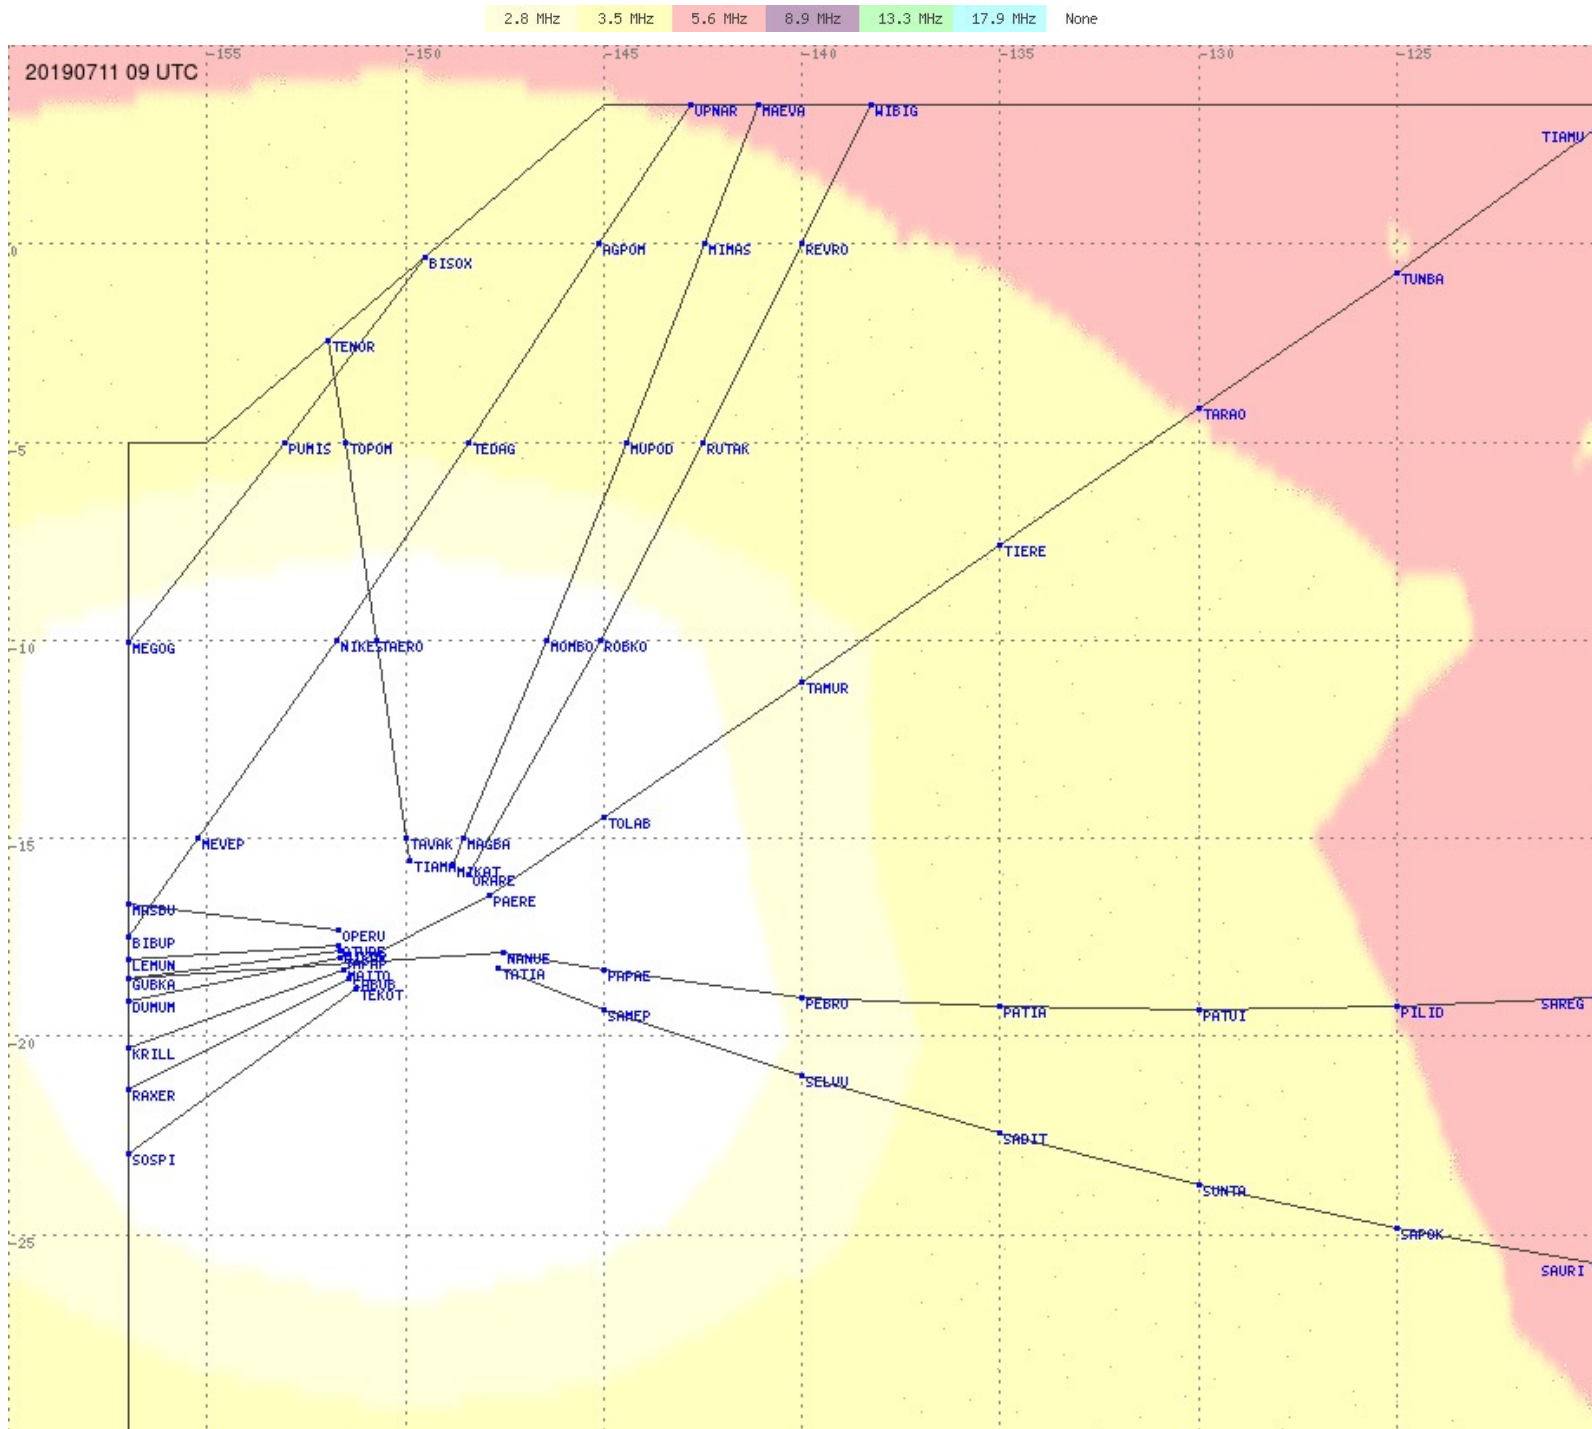

Tahiti FIR - HF Propag - 20190711