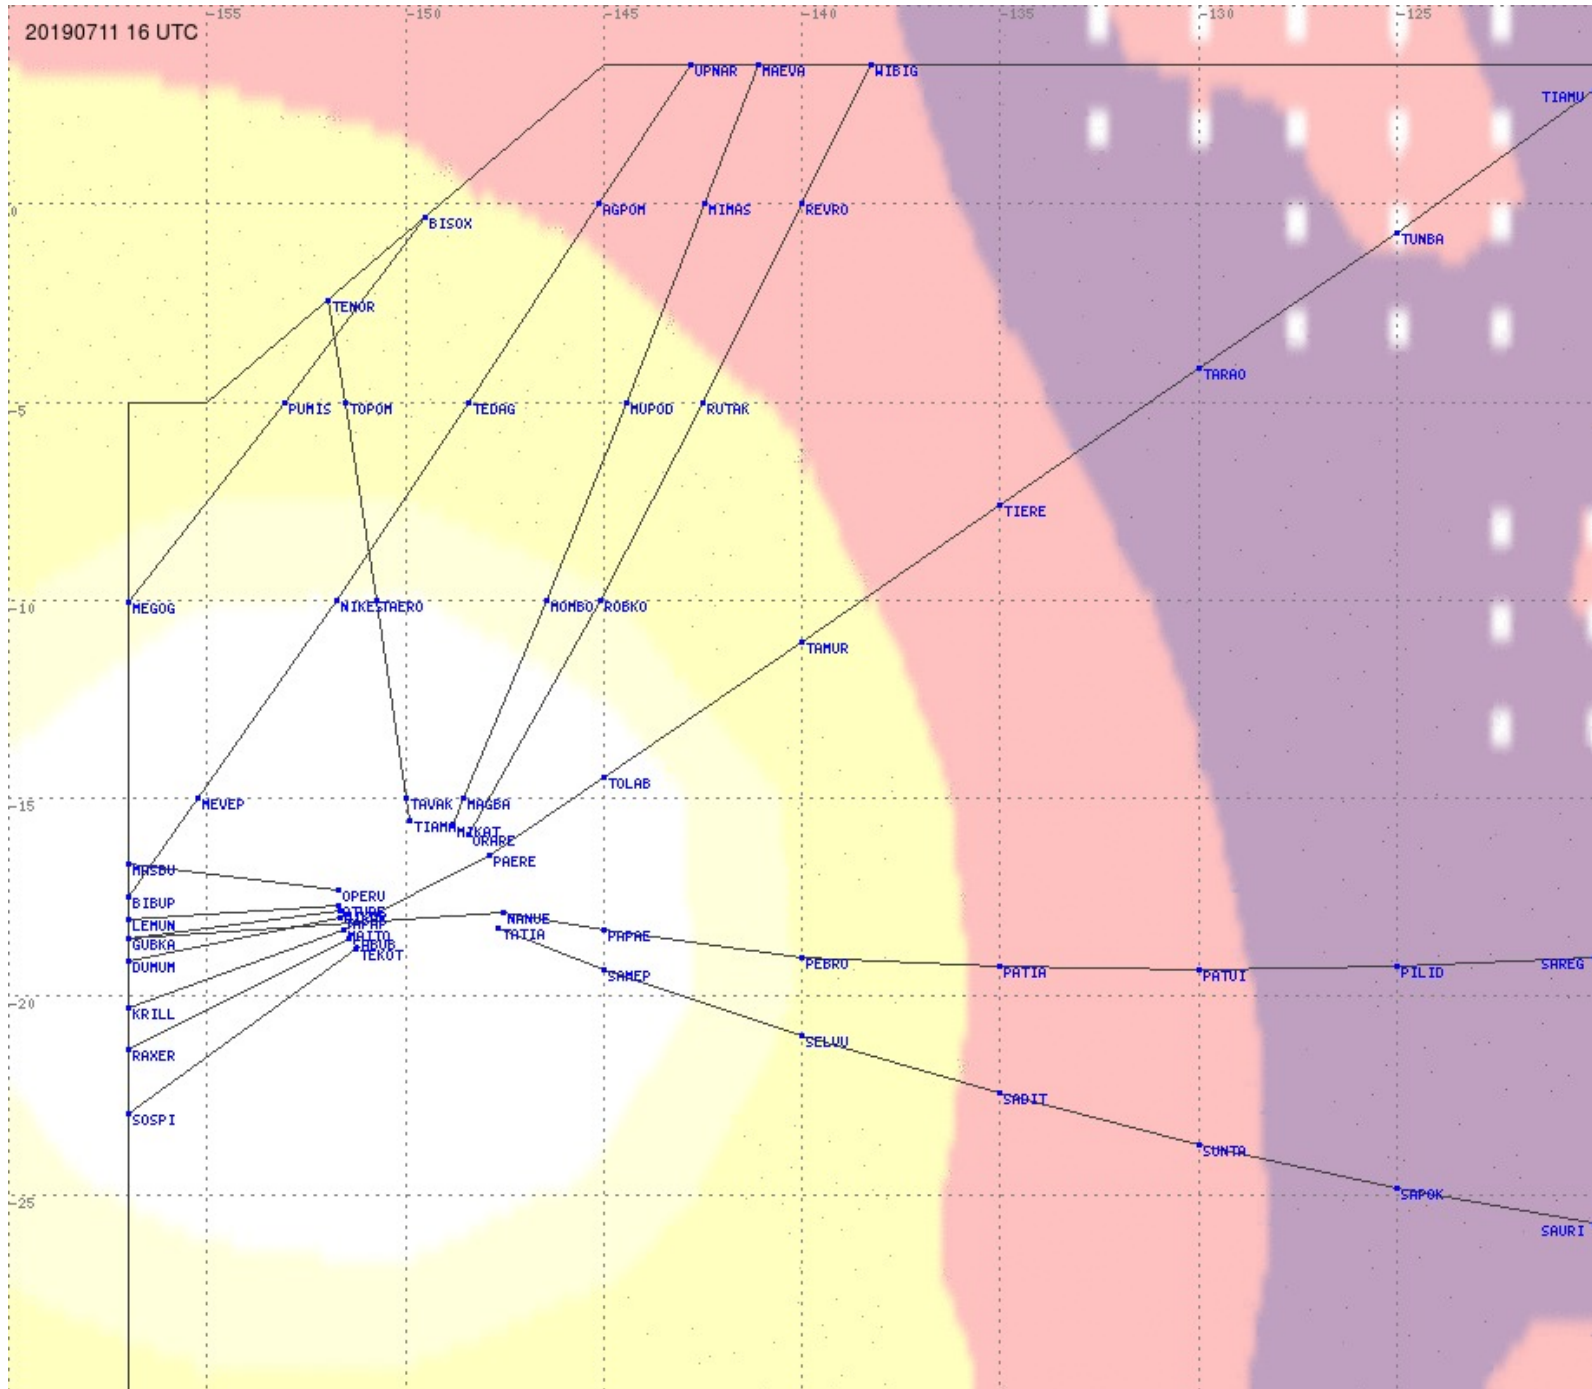

Tahiti FIR - HF Propag - 20190711

Tahiti FIR - HF Propag - 20190711

2.8 MHz
3.5 MHz
5.6 MHz
8.9 MHz
13.3 MHz
17.9 MHz
None

Tahiti FIR - HF Propag - 20190711

Tahiti FIR - HF Propag - 20190711

Tahiti FIR - HF Propag - 20190711

Tahiti FIR - HF Propag - 20190711

Tahiti FIR - HF Propag - 20190711

Tahiti FIR - HF Propag - 20190711

Tahiti FIR - HF Propag - 20190711

Tahiti FIR - HF Propag - 20190711

2.8 MHz
3.5 MHz
5.6 MHz
8.9 MHz
13.3 MHz
17.9 MHz
None

Tahiti FIR - HF Propag - 20190711

Tahiti FIR - HF Propag - 20190711

Tahiti FIR - HF Propag - 20190711

2.8 MHz 3.5 MHz 5.6 MHz 8.9 MHz 13.3 MHz 17.9 MHz None

Tahiti FIR - HF Propag - 20190711

2.8 MHz 3.5 MHz 5.6 MHz 8.9 MHz 13.3 MHz 17.9 MHz None

Tahiti FIR - HF Propag - 20190711

2.8 MHz 3.5 MHz 5.6 MHz 8.9 MHz 13.3 MHz 17.9 MHz None

Tahiti FIR - HF Propag - 20190711

2.8 MHz
3.5 MHz
5.6 MHz
8.9 MHz
13.3 MHz
17.9 MHz
None

Tahiti FIR - HF Propag - 20190711