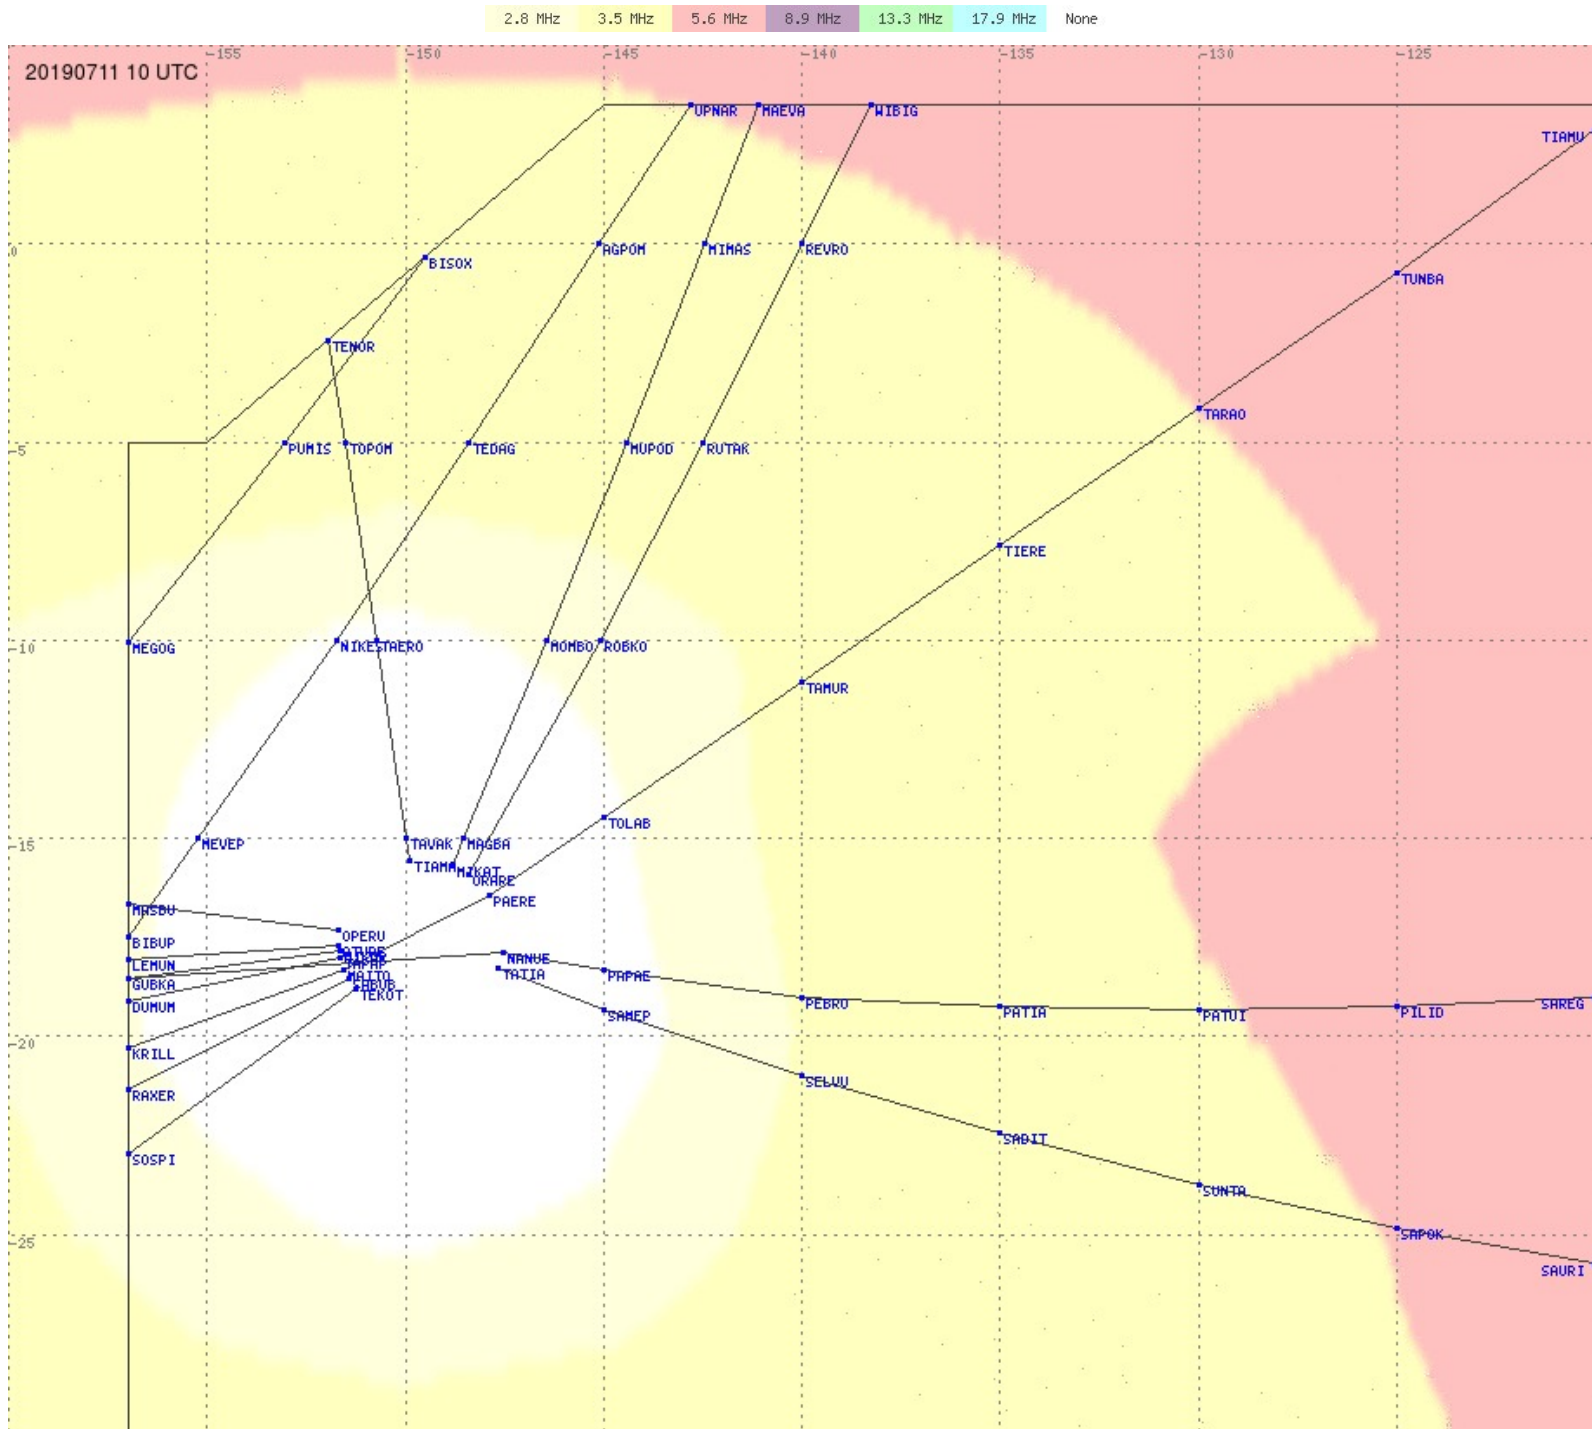

Tahiti FIR - HF Propag - 20190711