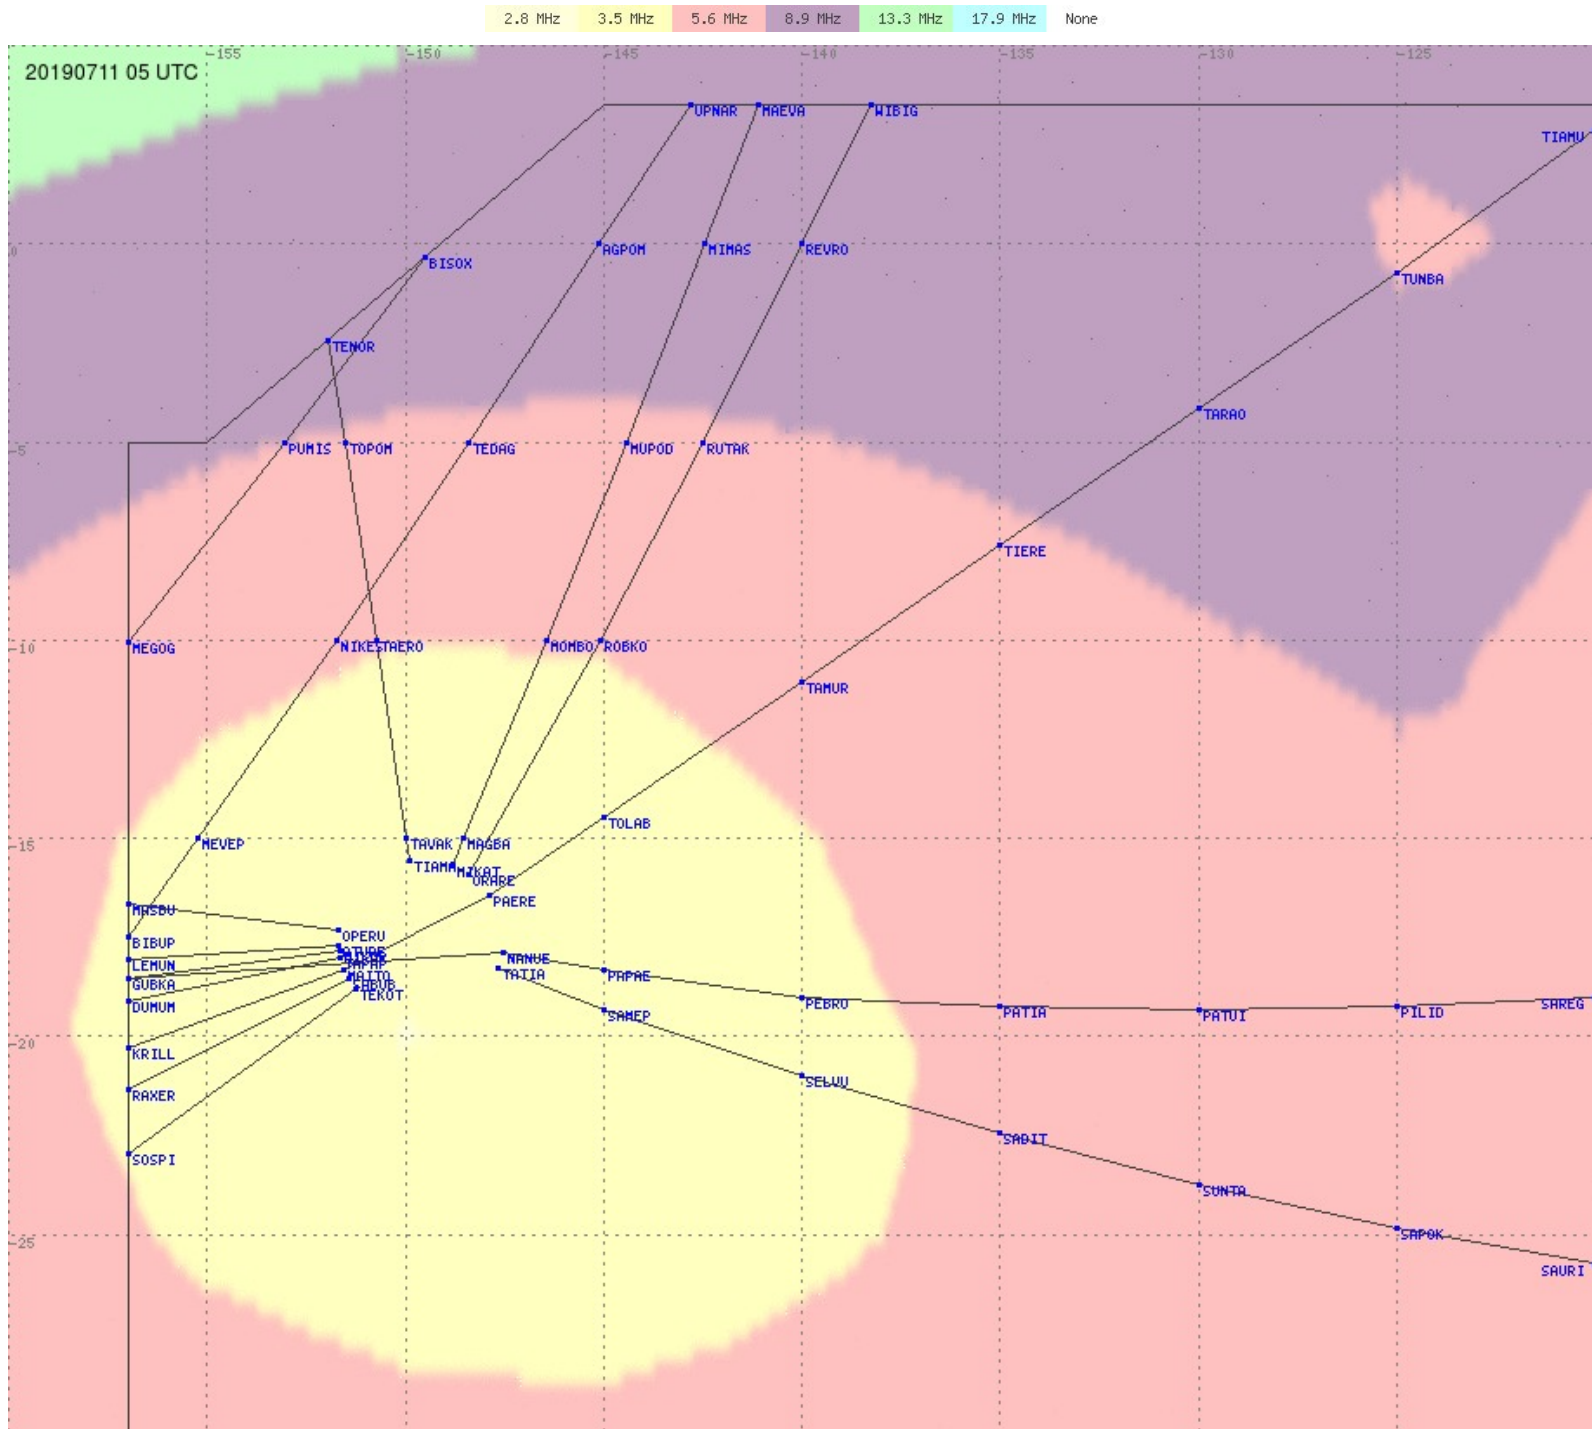

Tahiti FIR - HF Propag - 20190711

2.8 MHz 3.5 MHz 5.6 MHz 8.9 MHz 13.3 MHz 17.9 MHz None

Tahiti FIR - HF Propag - 20190711

2.8 MHz
3.5 MHz
5.6 MHz
8.9 MHz
13.3 MHz
17.9 MHz
None

Tahiti FIR - HF Propag - 20190711

2.8 MHz
3.5 MHz
5.6 MHz
8.9 MHz
13.3 MHz
17.9 MHz
None

Tahiti FIR - HF Propag - 20190711

Tahiti FIR - HF Propag - 20190711

Tahiti FIR - HF Propag - 20190711

Tahiti FIR - HF Propag - 20190711

2.8 MHz
3.5 MHz
5.6 MHz
8.9 MHz
13.3 MHz
17.9 MHz
None

Tahiti FIR - HF Propag - 20190711

Tahiti FIR - HF Propag - 20190711

2.8 MHz
3.5 MHz
5.6 MHz
8.9 MHz
13.3 MHz
17.9 MHz
None

Tahiti FIR - HF Propag - 20190711

Tahiti FIR - HF Propag - 20190711

Tahiti FIR - HF Propag - 20190711