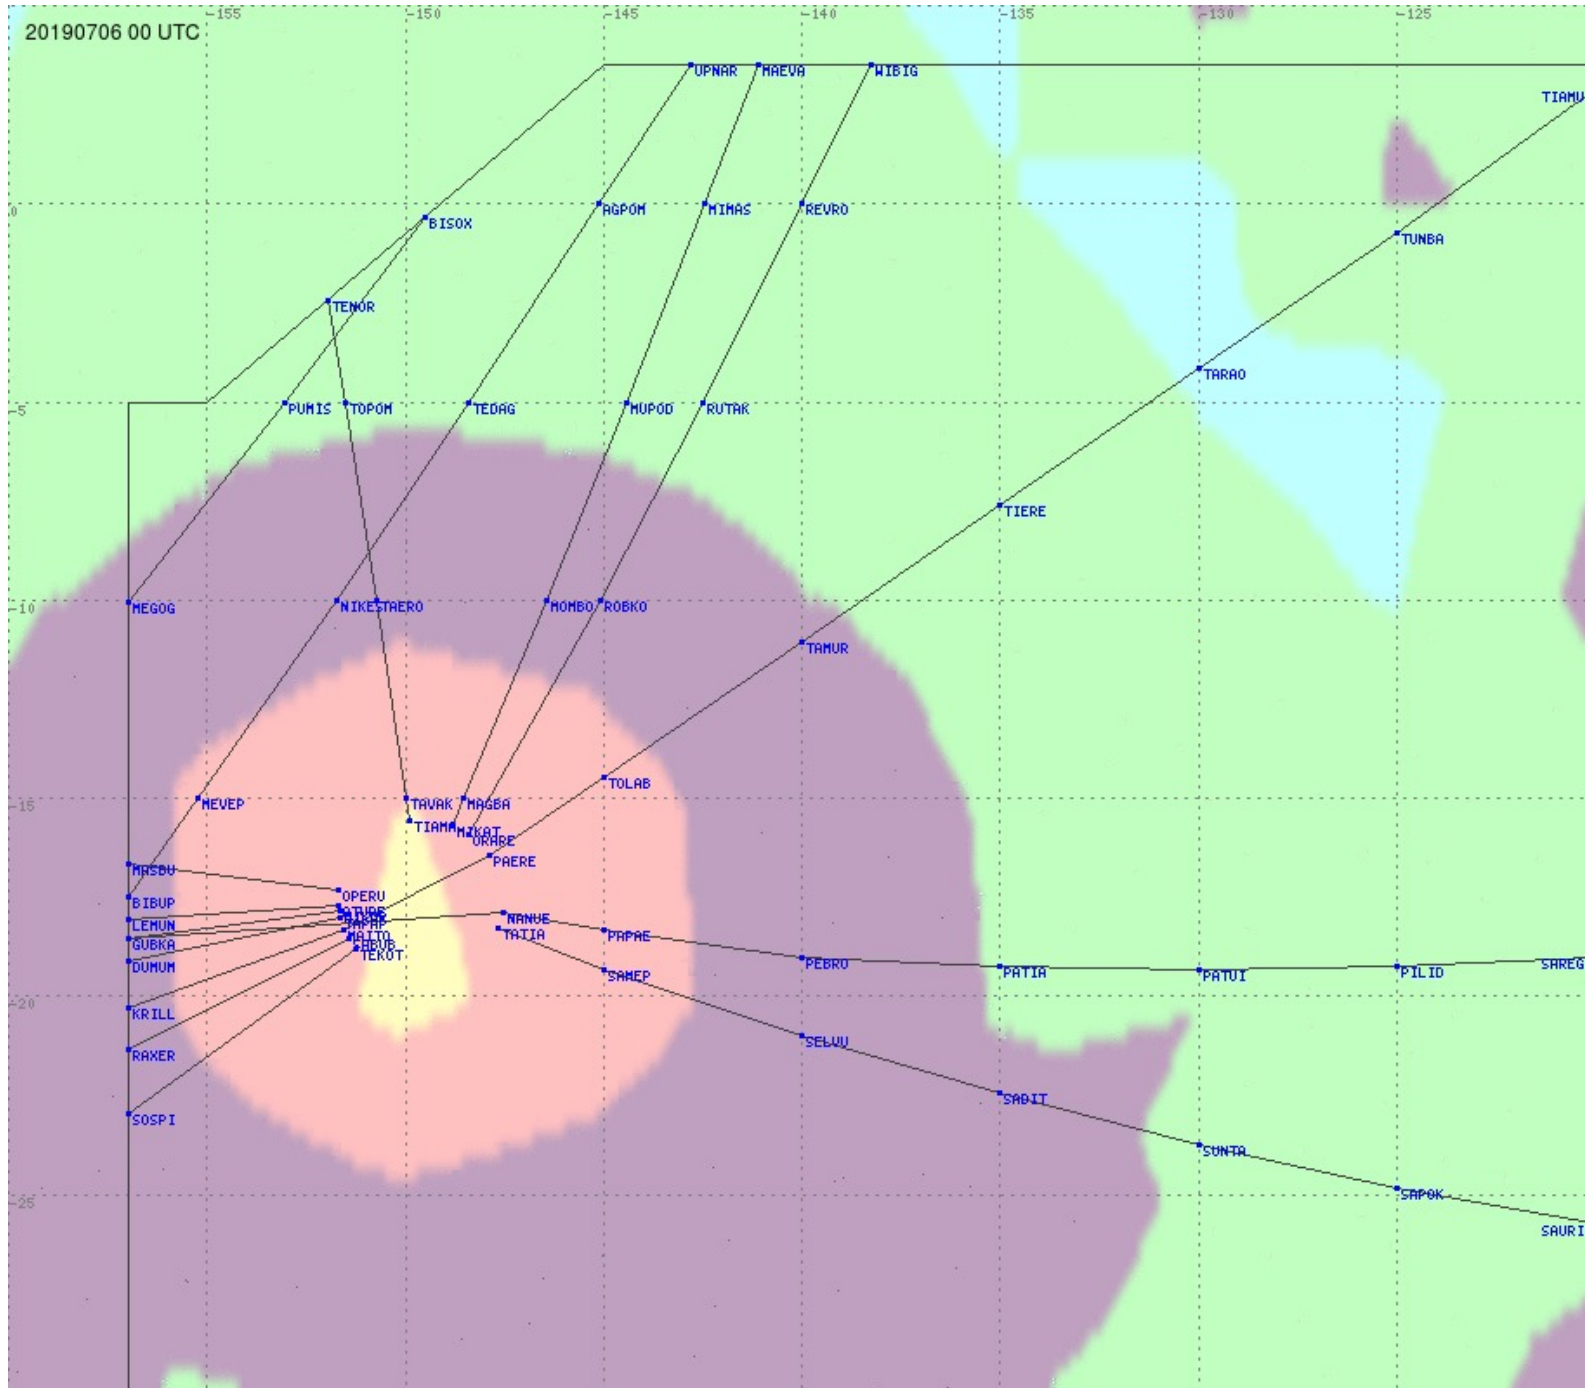

Tahiti FIR - HF Propag - 20190706

2.8 MHz 3.5 MHz 5.6 MHz 8.9 MHz 13.3 MHz 17.9 MHz None

Tahiti FIR - HF Propag - 20190706

2.8 MHz
3.5 MHz
5.6 MHz
8.9 MHz
13.3 MHz
17.9 MHz
None

Tahiti FIR - HF Propag - 20190706

2.8 MHz
3.5 MHz
5.6 MHz
8.9 MHz
13.3 MHz
17.9 MHz
None

Tahiti FIR - HF Propag - 20190706

Tahiti FIR - HF Propag - 20190706

Tahiti FIR - HF Propag - 20190706

Tahiti FIR - HF Propag - 20190706

Tahiti FIR - HF Propag - 20190706