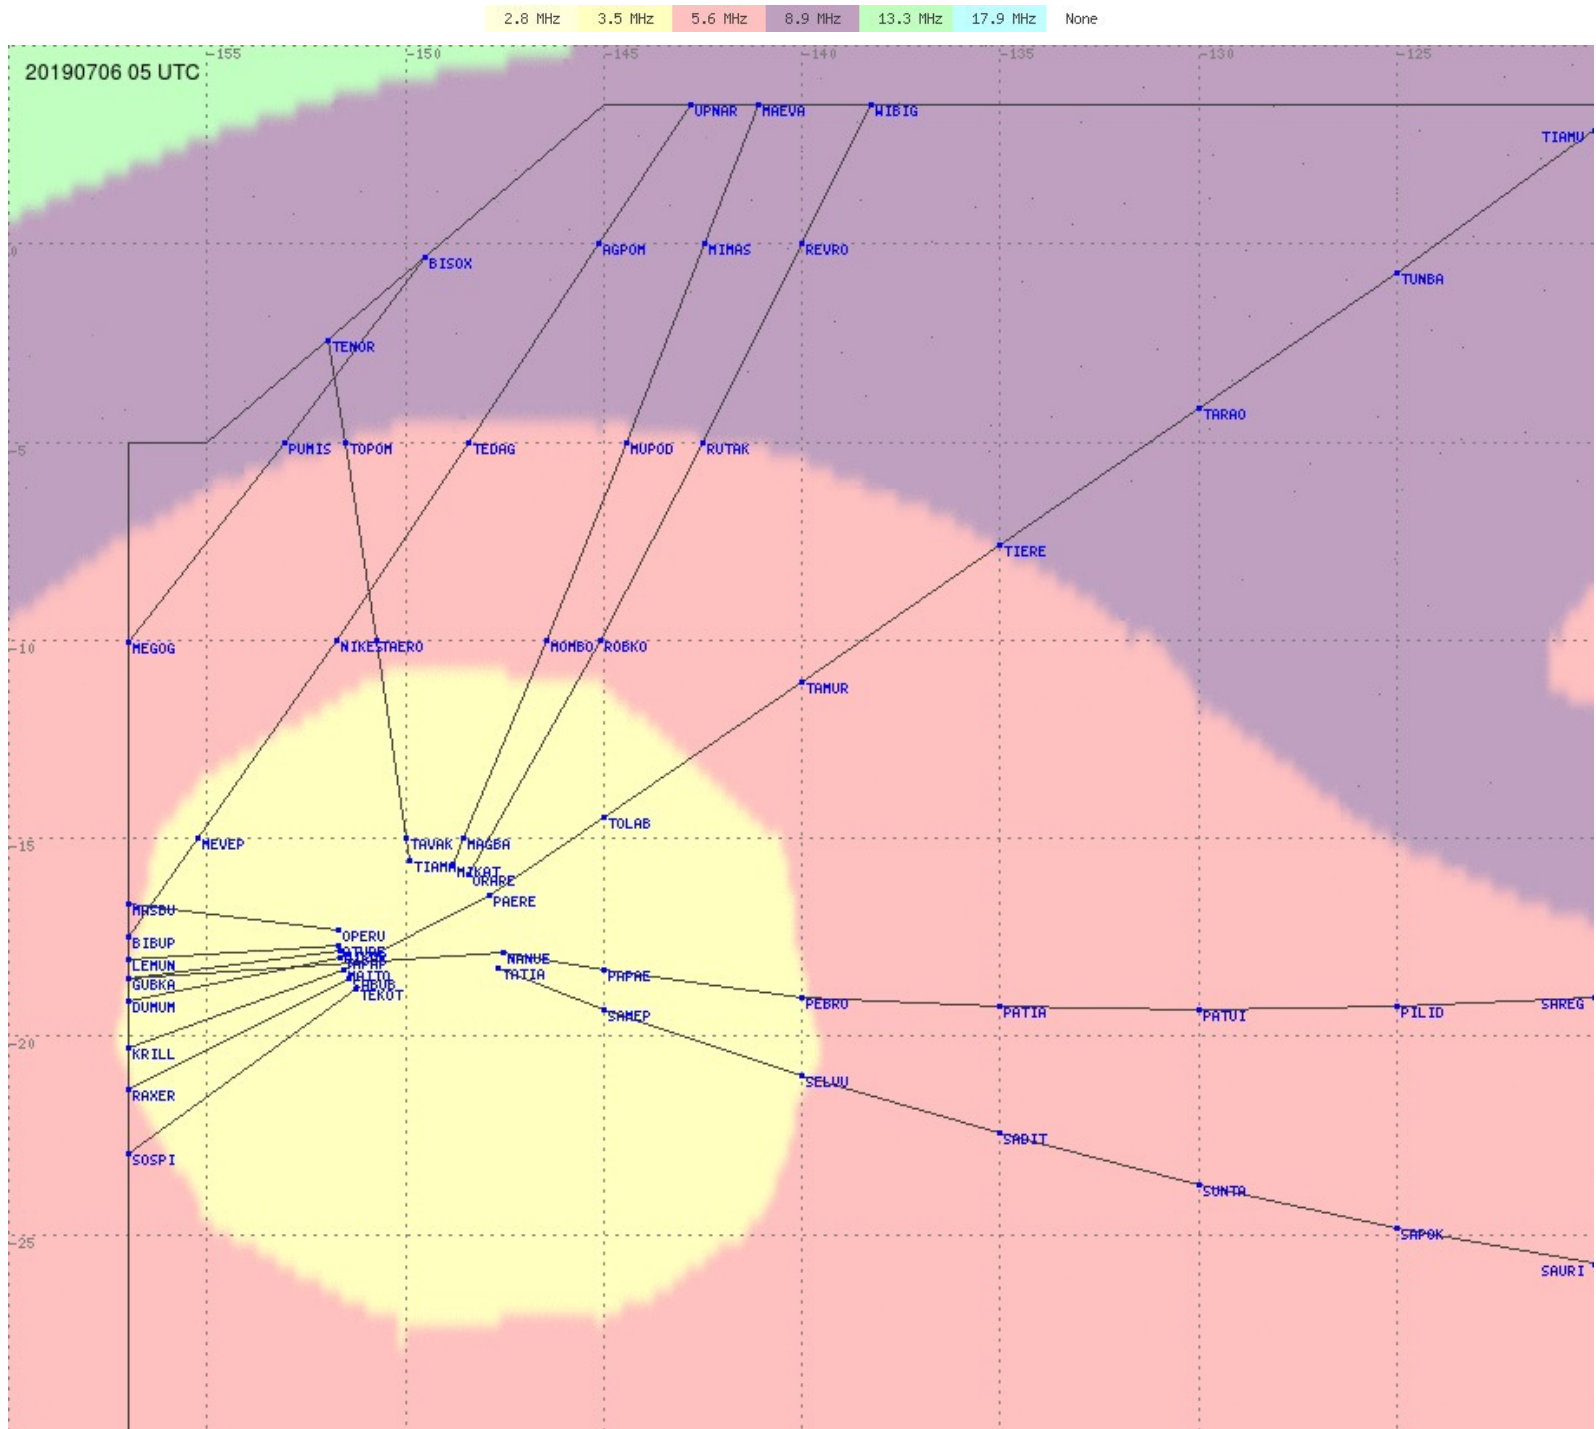

Tahiti FIR - HF Propag - 20190706

2.8 MHz 3.5 MHz 5.6 MHz 8.9 MHz 13.3 MHz 17.9 MHz None

Tahiti FIR - HF Propag - 20190706

2.8 MHz
3.5 MHz
5.6 MHz
8.9 MHz
13.3 MHz
17.9 MHz
None

Tahiti FIR - HF Propag - 20190706

2.8 MHz
3.5 MHz
5.6 MHz
8.9 MHz
13.3 MHz
17.9 MHz
None

Tahiti FIR - HF Propag - 20190706

Tahiti FIR - HF Propag - 20190706

Tahiti FIR - HF Propag - 20190706

Tahiti FIR - HF Propag - 20190706

Tahiti FIR - HF Propag - 20190706

2.8 MHz
3.5 MHz
5.6 MHz
8.9 MHz
13.3 MHz
17.9 MHz
None

Tahiti FIR - HF Propag - 20190706

2.8 MHz 3.5 MHz 5.6 MHz 8.9 MHz 13.3 MHz 17.9 MHz None

Tahiti FIR - HF Propag - 20190706

Tahiti FIR - HF Propag - 20190706