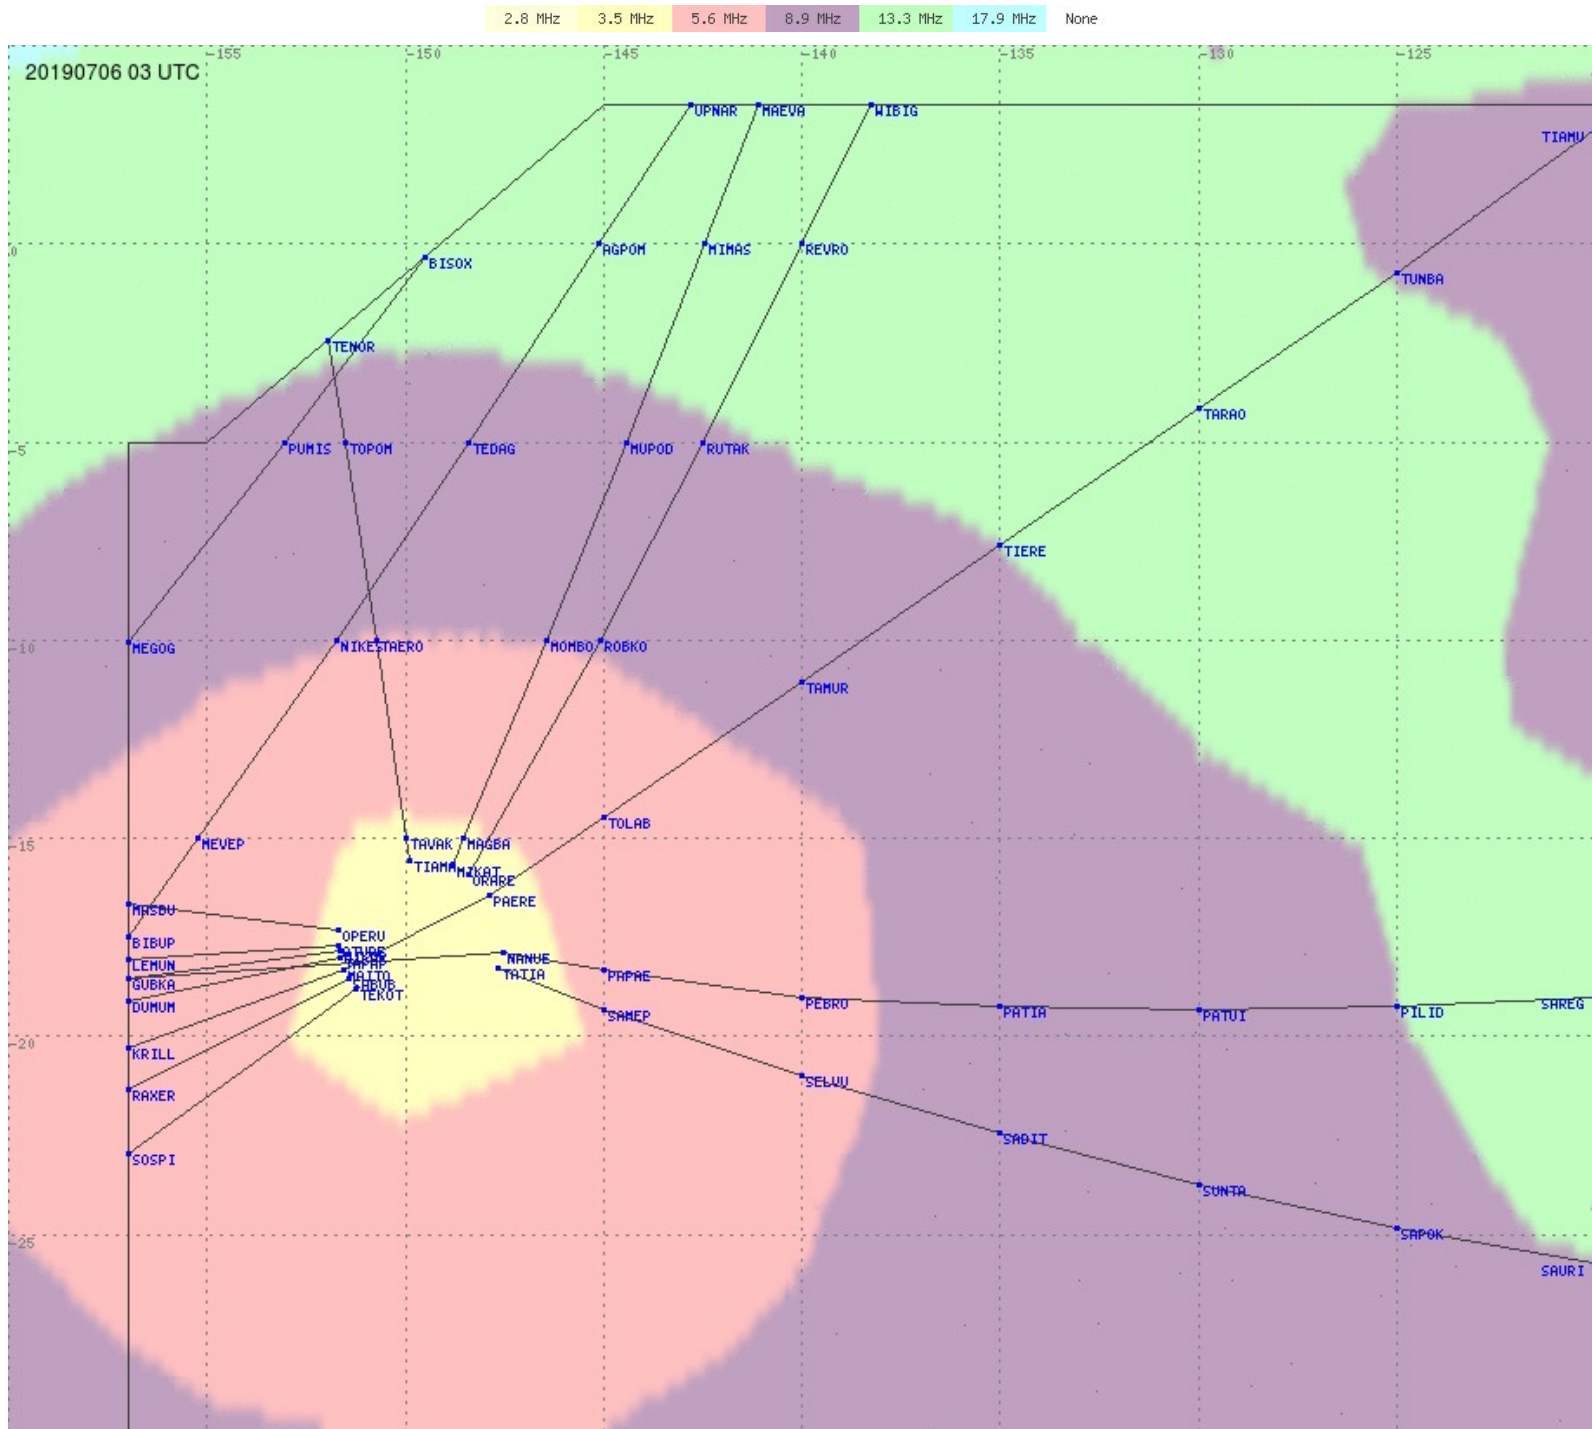

Tahiti FIR - HF Propag - 20190706

2.8 MHz 3.5 MHz 5.6 MHz 8.9 MHz 13.3 MHz 17.9 MHz None

Tahiti FIR - HF Propag - 20190706

2.8 MHz
3.5 MHz
5.6 MHz
8.9 MHz
13.3 MHz
17.9 MHz
None

Tahiti FIR - HF Propag - 20190706

2.8 MHz
3.5 MHz
5.6 MHz
8.9 MHz
13.3 MHz
17.9 MHz
None

Tahiti FIR - HF Propag - 20190706

Tahiti FIR - HF Propag - 20190706

Tahiti FIR - HF Propag - 20190706

Tahiti FIR - HF Propag - 20190706

Tahiti FIR - HF Propag - 20190706