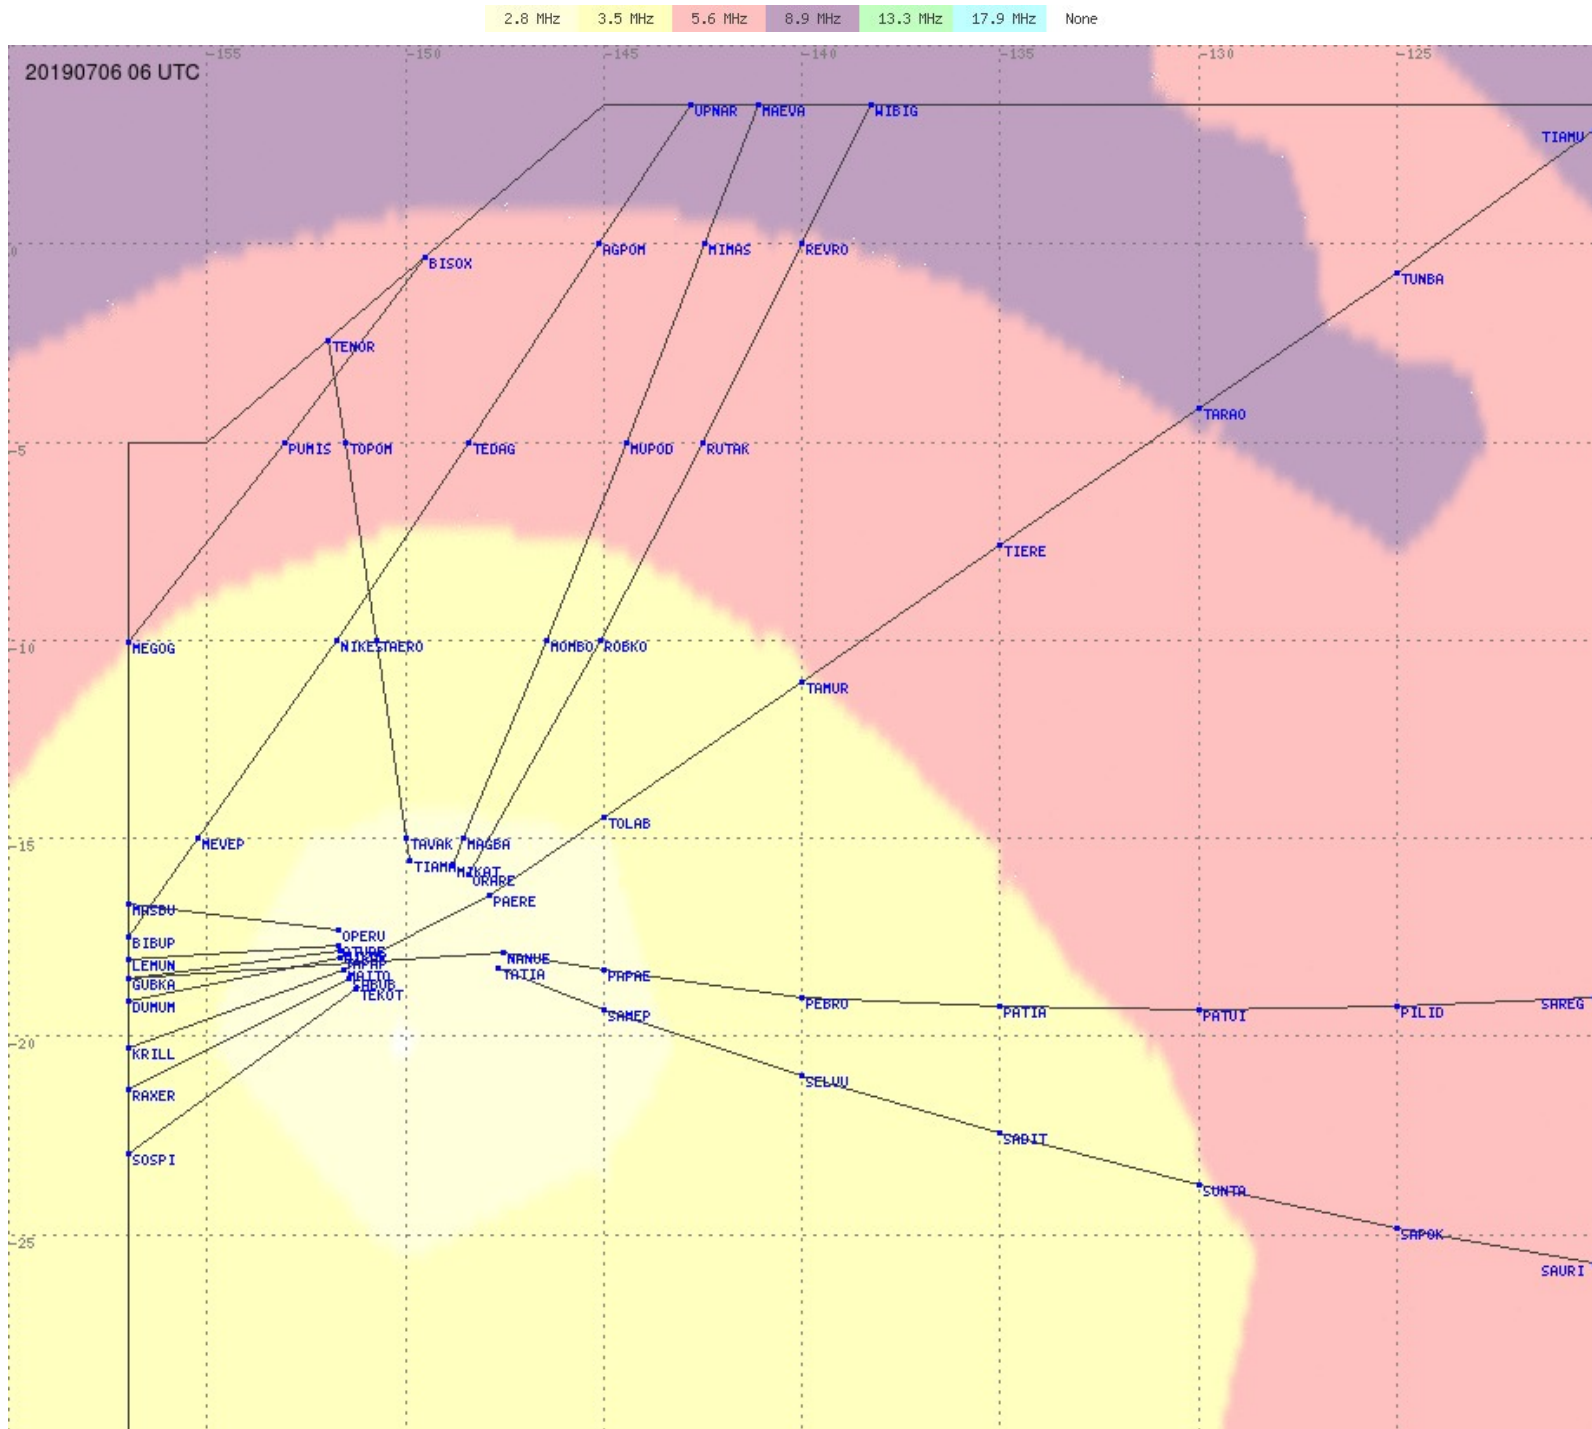

Tahiti FIR - HF Propag - 20190706

2.8 MHz 3.5 MHz 5.6 MHz 8.9 MHz 13.3 MHz 17.9 MHz None

Tahiti FIR - HF Propag - 20190706

2.8 MHz
3.5 MHz
5.6 MHz
8.9 MHz
13.3 MHz
17.9 MHz
None

Tahiti FIR - HF Propag - 20190706

2.8 MHz
3.5 MHz
5.6 MHz
8.9 MHz
13.3 MHz
17.9 MHz
None

Tahiti FIR - HF Propag - 20190706

Tahiti FIR - HF Propag - 20190706

Tahiti FIR - HF Propag - 20190706

Tahiti FIR - HF Propag - 20190706

Tahiti FIR - HF Propag - 20190706

2.8 MHz
3.5 MHz
5.6 MHz
8.9 MHz
13.3 MHz
17.9 MHz
None

Tahiti FIR - HF Propag - 20190706

2.8 MHz 3.5 MHz 5.6 MHz 8.9 MHz 13.3 MHz 17.9 MHz None

Tahiti FIR - HF Propag - 20190706

Tahiti FIR - HF Propag - 20190706