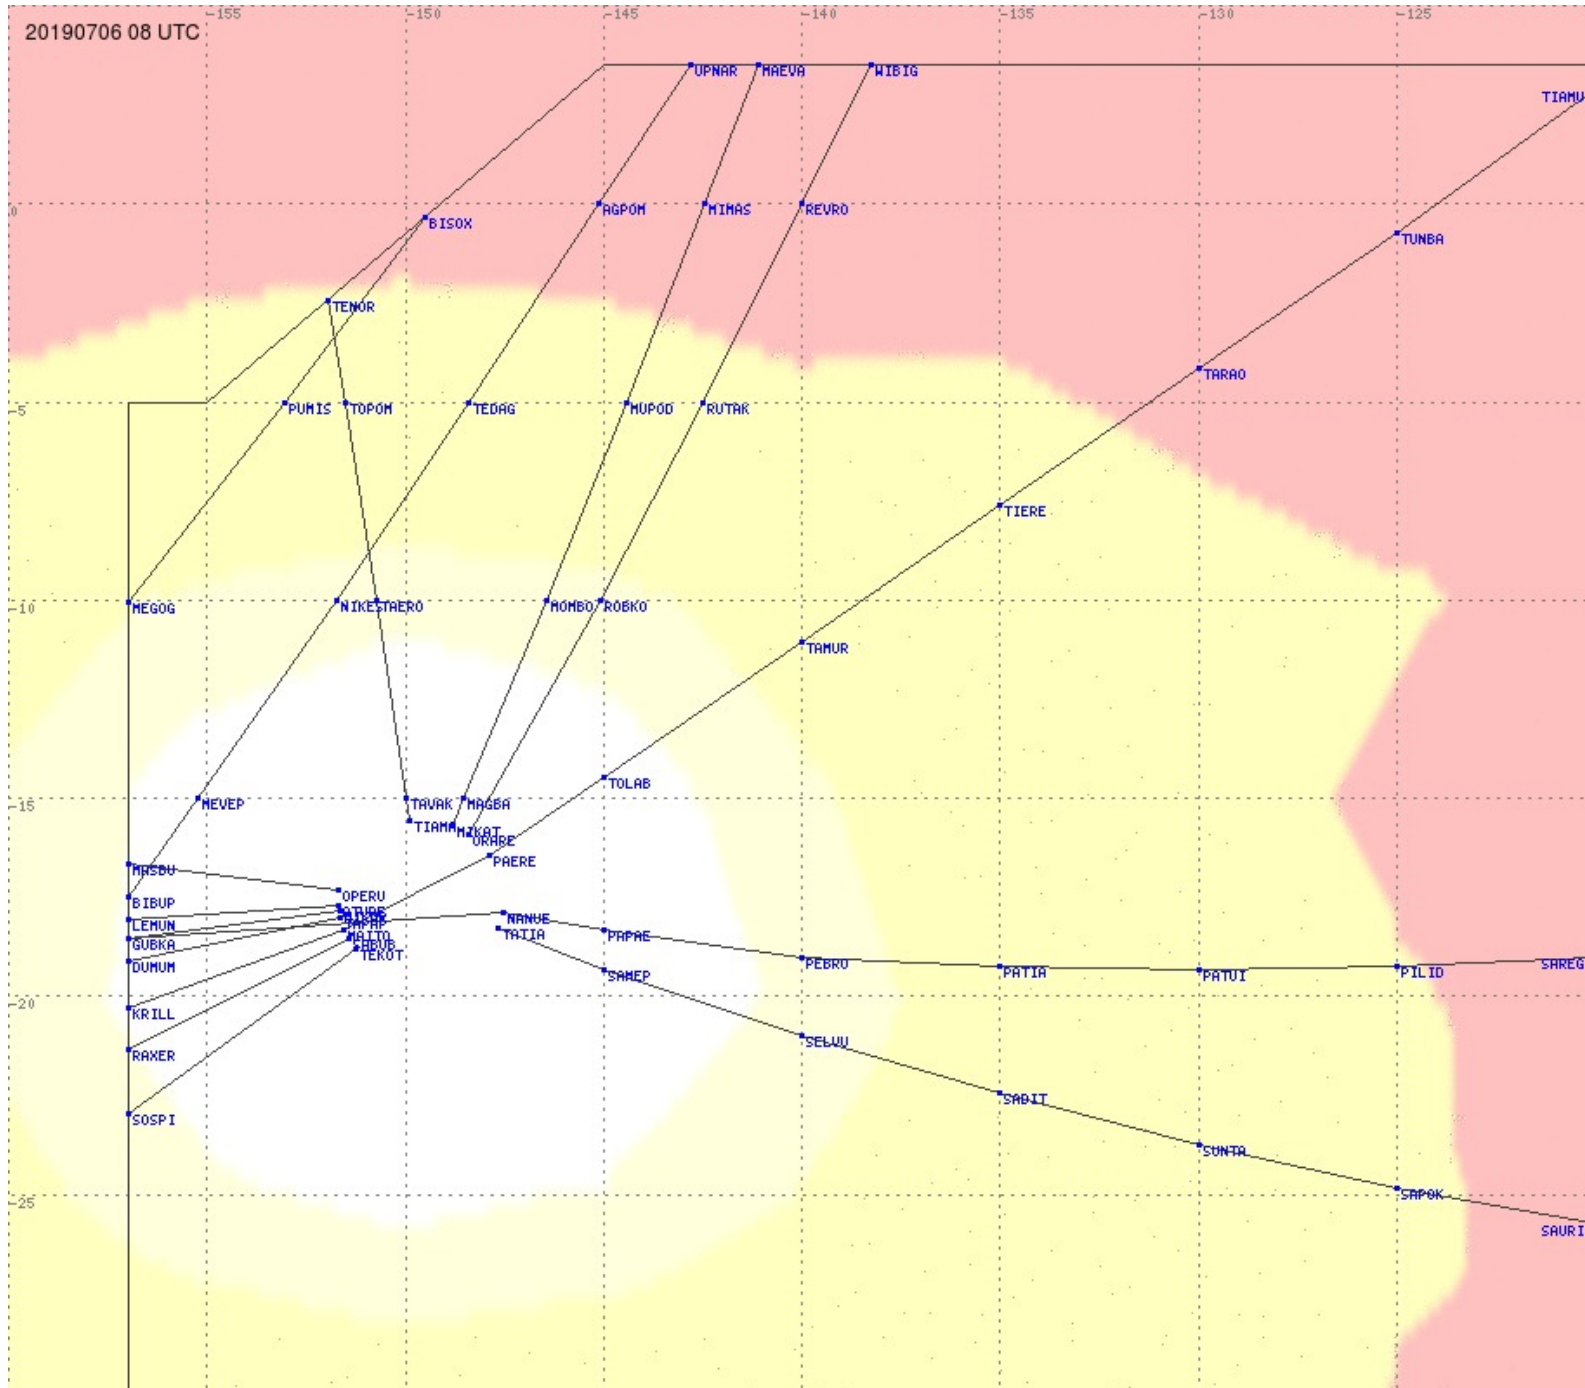

Tahiti FIR - HF Propag - 20190706

2.8 MHz 3.5 MHz 5.6 MHz 8.9 MHz 13.3 MHz 17.9 MHz None

Tahiti FIR - HF Propag - 20190706

2.8 MHz
3.5 MHz
5.6 MHz
8.9 MHz
13.3 MHz
17.9 MHz
None

Tahiti FIR - HF Propag - 20190706

2.8 MHz
3.5 MHz
5.6 MHz
8.9 MHz
13.3 MHz
17.9 MHz
None

Tahiti FIR - HF Propag - 20190706

Tahiti FIR - HF Propag - 20190706

Tahiti FIR - HF Propag - 20190706

Tahiti FIR - HF Propag - 20190706

Tahiti FIR - HF Propag - 20190706

2.8 MHz
3.5 MHz
5.6 MHz
8.9 MHz
13.3 MHz
17.9 MHz
None

Tahiti FIR - HF Propag - 20190706

2.8 MHz 3.5 MHz 5.6 MHz 8.9 MHz 13.3 MHz 17.9 MHz None

Tahiti FIR - HF Propag - 20190706

Tahiti FIR - HF Propag - 20190706