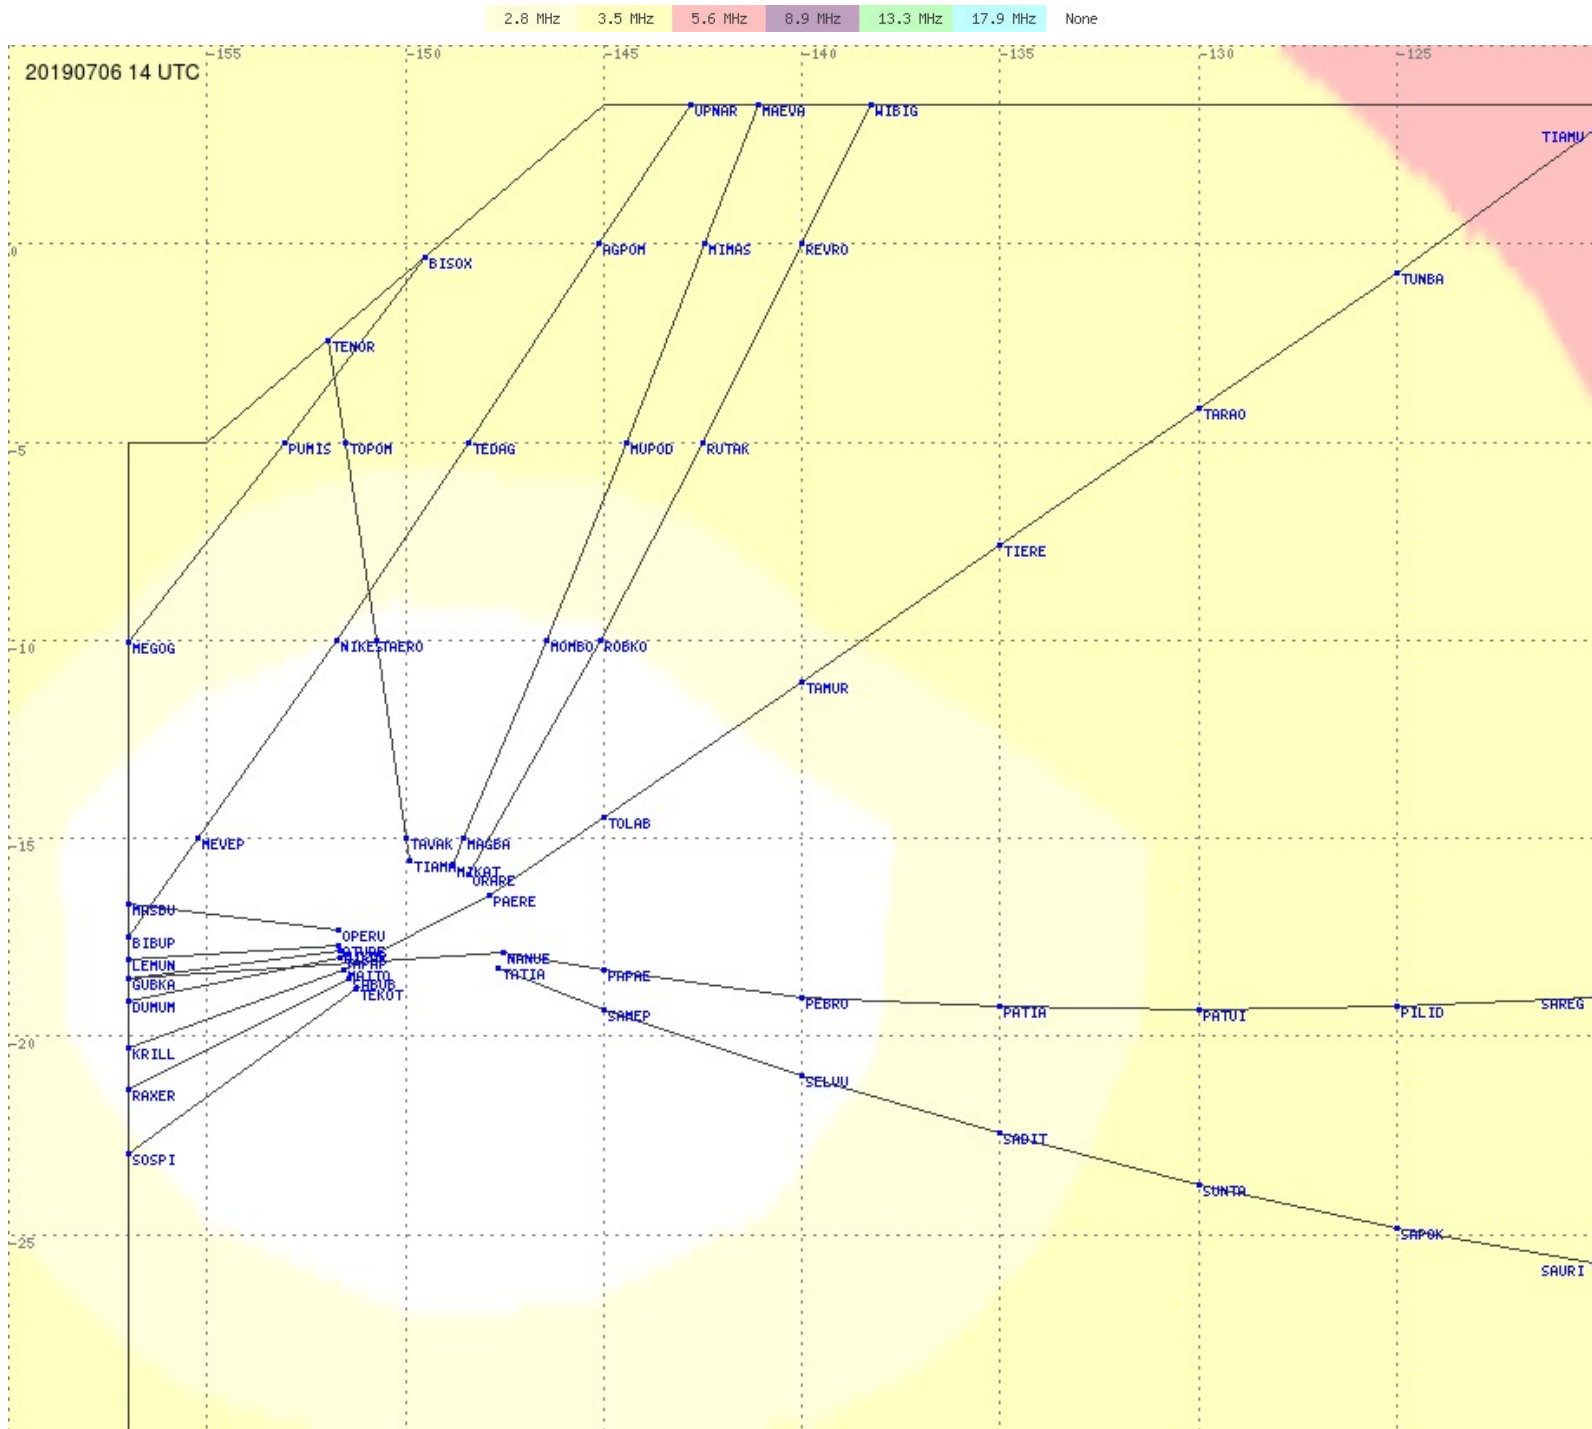

2.8 MHz
3.5 MHz
5.6 MHz
8.9 MHz
13.3 MHz
17.9 MHz
None

Tahiti FIR - HF Propag - 20190706

2.8 MHz 3.5 MHz 5.6 MHz 8.9 MHz 13.3 MHz 17.9 MHz None

Tahiti FIR - HF Propag - 20190706

Tahiti FIR - HF Propag - 20190706

Tahiti FIR - HF Propag - 20190706

2.8 MHz
3.5 MHz
5.6 MHz
8.9 MHz
13.3 MHz
17.9 MHz
None

Tahiti FIR - HF Propag - 20190706

2.8 MHz 3.5 MHz 5.6 MHz 8.9 MHz 13.3 MHz 17.9 MHz None

Tahiti FIR - HF Propag - 20190706

2.8 MHz 3.5 MHz 5.6 MHz 8.9 MHz 13.3 MHz 17.9 MHz None

Tahiti FIR - HF Propag - 20190706

Tahiti FIR - HF Propag - 20190706

Tahiti FIR - HF Propag - 20190706

Tahiti FIR - HF Propag - 20190706

Tahiti FIR - HF Propag - 20190706