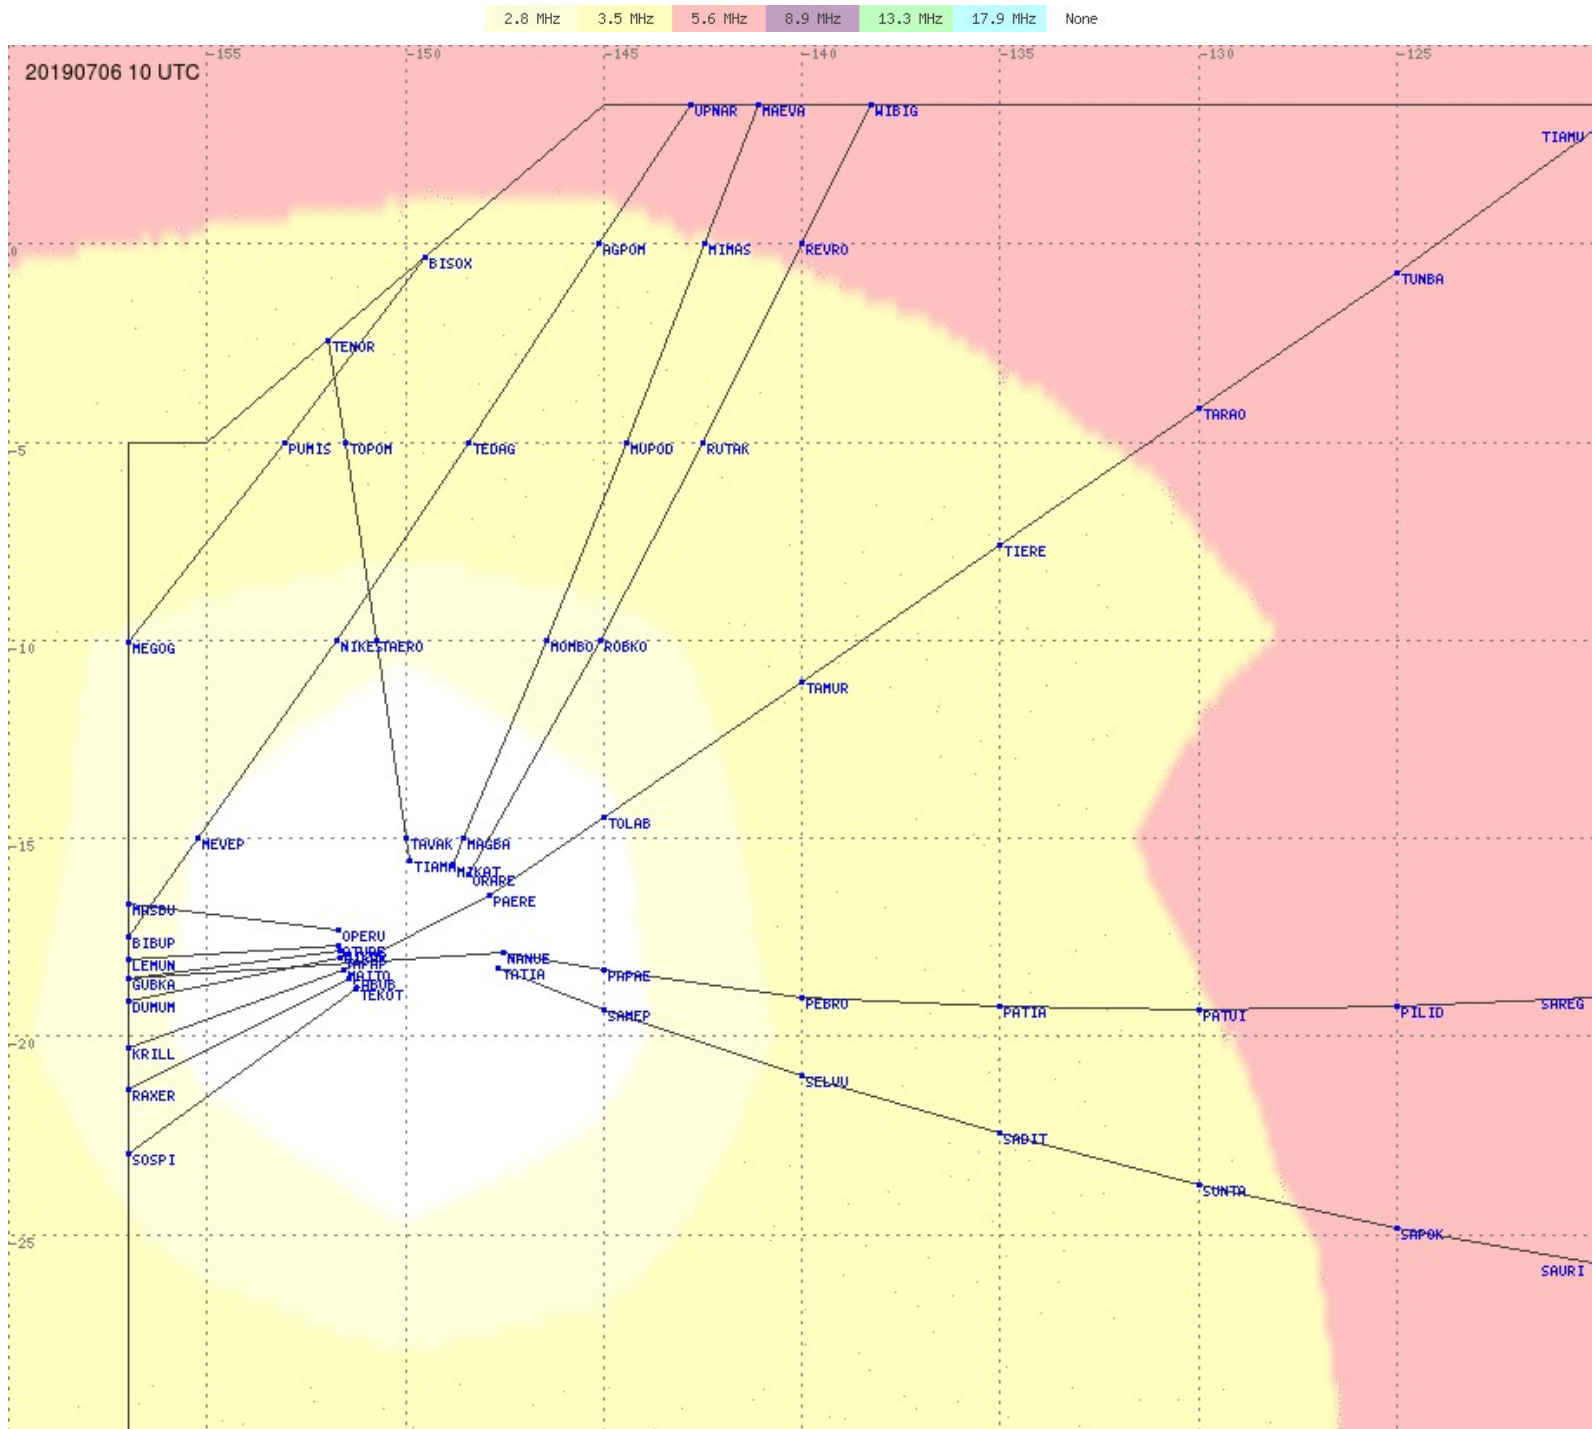

2.8 MHz
3.5 MHz
5.6 MHz
8.9 MHz
13.3 MHz
17.9 MHz
None

Tahiti FIR - HF Propag - 20190706

Tahiti FIR - HF Propag - 20190706

Tahiti FIR - HF Propag - 20190706

Tahiti FIR - HF Propag - 20190706

Tahiti FIR - HF Propag - 20190706

2.8 MHz
3.5 MHz
5.6 MHz
8.9 MHz
13.3 MHz
17.9 MHz
None

Tahiti FIR - HF Propag - 20190706

2.8 MHz 3.5 MHz 5.6 MHz 8.9 MHz 13.3 MHz 17.9 MHz None

Tahiti FIR - HF Propag - 20190706

Tahiti FIR - HF Propag - 20190706

Tahiti FIR - HF Propag - 20190706

2.8 MHz
3.5 MHz
5.6 MHz
8.9 MHz
13.3 MHz
17.9 MHz
None

Tahiti FIR - HF Propag - 20190706

2.8 MHz 3.5 MHz 5.6 MHz 8.9 MHz 13.3 MHz 17.9 MHz None

Tahiti FIR - HF Propag - 20190706