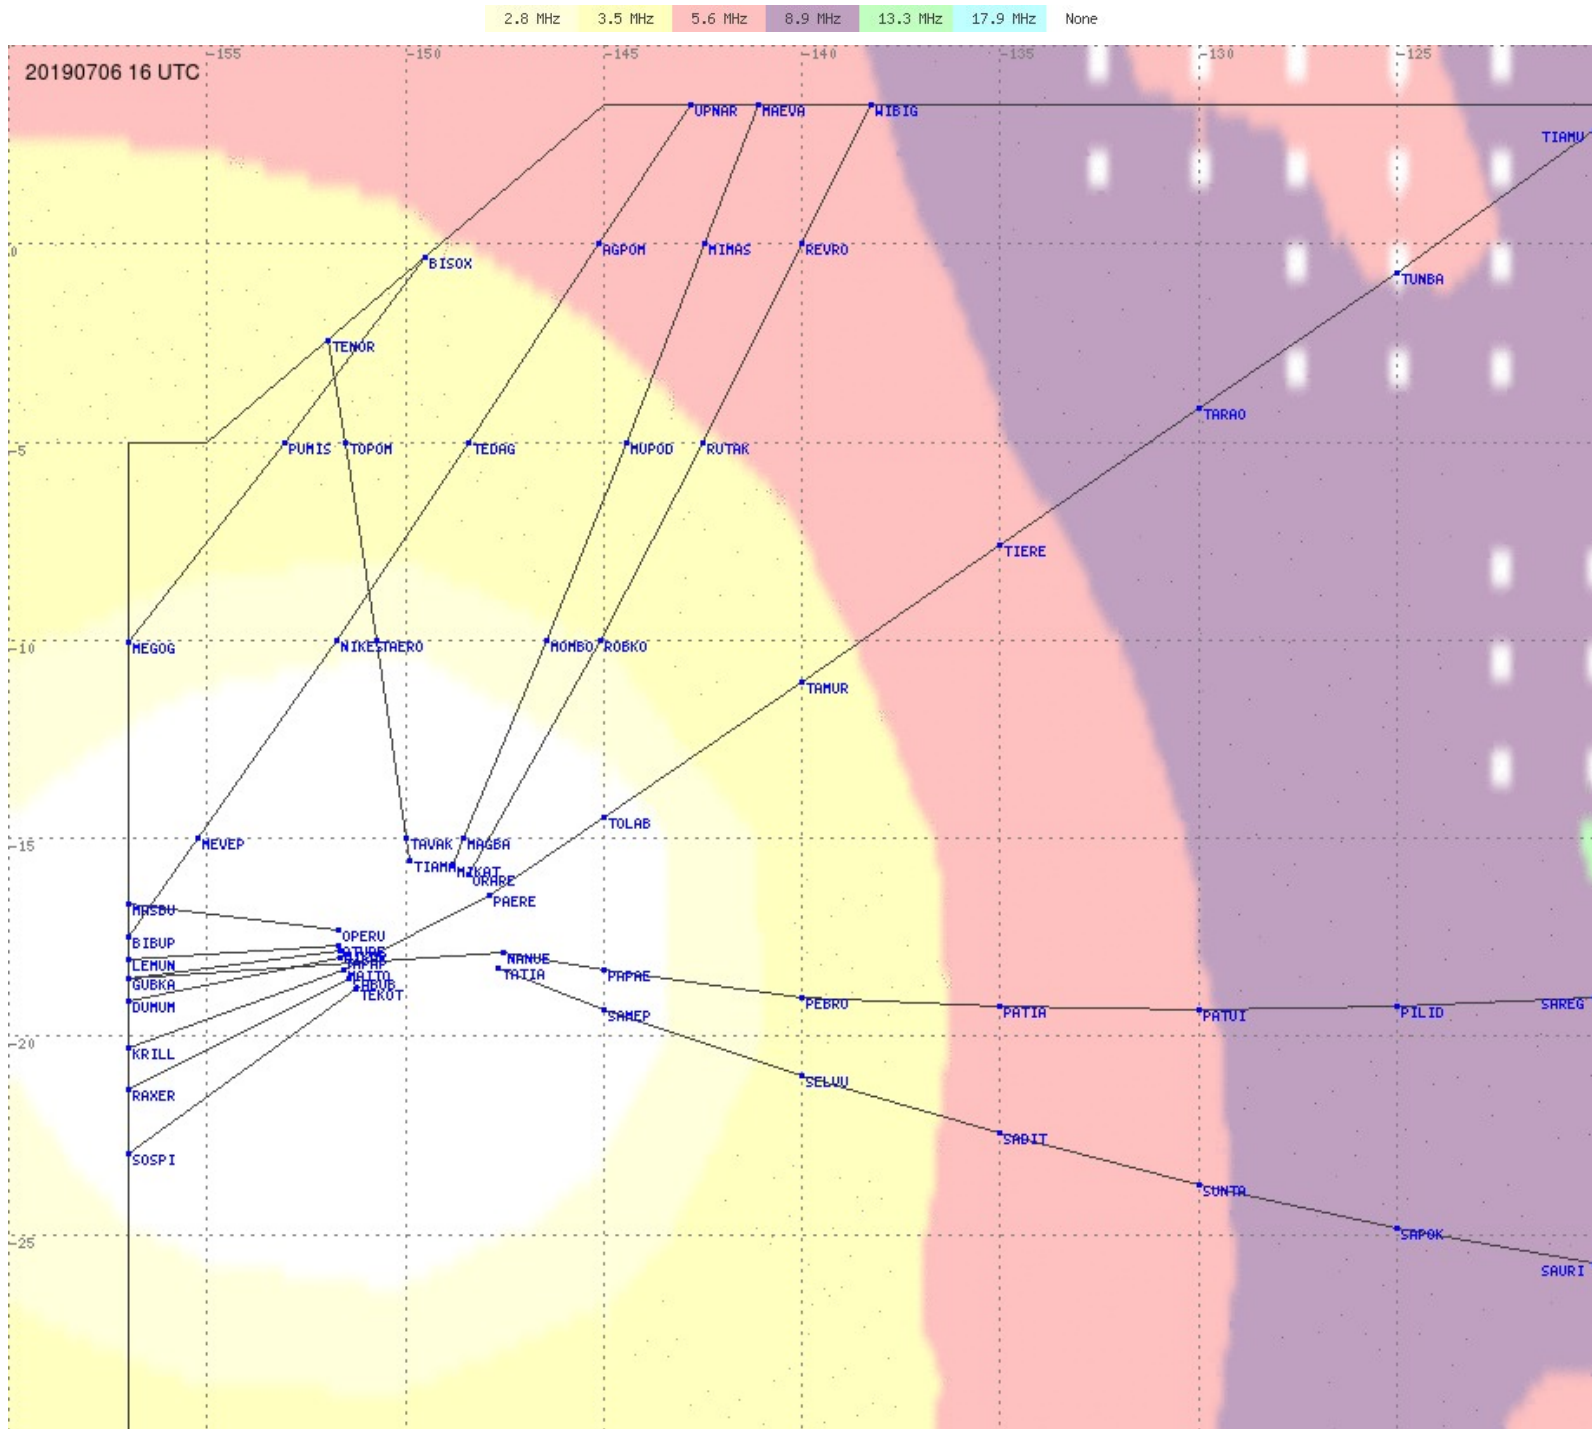

2.8 MHz
3.5 MHz
5.6 MHz
8.9 MHz
13.3 MHz
17.9 MHz
None

Tahiti FIR - HF Propag - 20190706

2.8 MHz 3.5 MHz 5.6 MHz 8.9 MHz 13.3 MHz 17.9 MHz None

Tahiti FIR - HF Propag - 20190706

Tahiti FIR - HF Propag - 20190706

Tahiti FIR - HF Propag - 20190706

2.8 MHz
3.5 MHz
5.6 MHz
8.9 MHz
13.3 MHz
17.9 MHz
None

Tahiti FIR - HF Propag - 20190706

2.8 MHz 3.5 MHz 5.6 MHz 8.9 MHz 13.3 MHz 17.9 MHz None

Tahiti FIR - HF Propag - 20190706

2.8 MHz 3.5 MHz 5.6 MHz 8.9 MHz 13.3 MHz 17.9 MHz None

Tahiti FIR - HF Propag - 20190706

Tahiti FIR - HF Propag - 20190706

Tahiti FIR - HF Propag - 20190706

Tahiti FIR - HF Propag - 20190706

Tahiti FIR - HF Propag - 20190706

2.8 MHz 3.5 MHz 5.6 MHz 8.9 MHz 13.3 MHz 17.9 MHz None

Tahiti FIR - HF Propag - 20190706

Tahiti FIR - HF Propag - 20190706

Tahiti FIR - HF Propag - 20190706

2.8 MHz
3.5 MHz
5.6 MHz
8.9 MHz
13.3 MHz
17.9 MHz
None