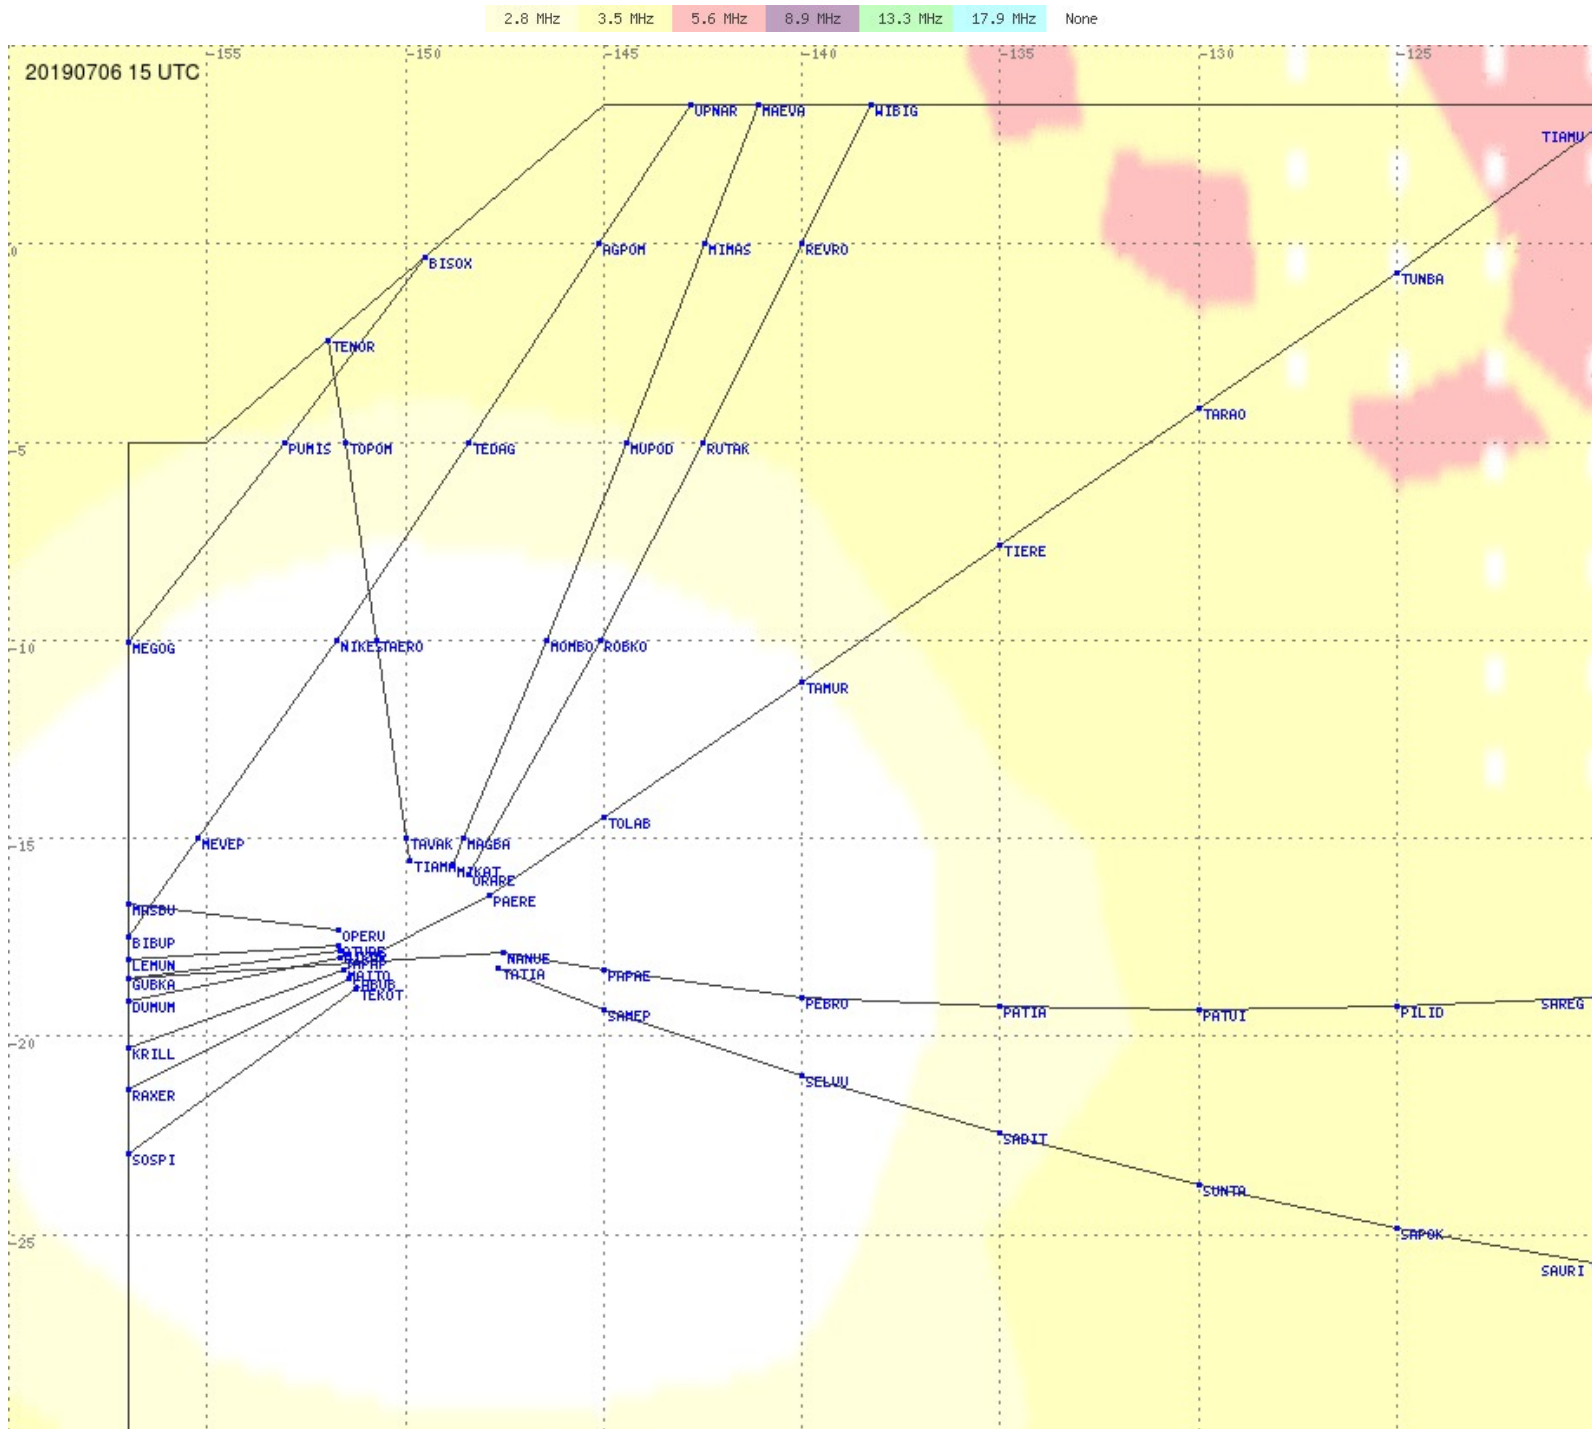

2.8 MHz
3.5 MHz
5.6 MHz
8.9 MHz
13.3 MHz
17.9 MHz
None

Tahiti FIR - HF Propag - 20190706

2.8 MHz 3.5 MHz 5.6 MHz 8.9 MHz 13.3 MHz 17.9 MHz None

Tahiti FIR - HF Propag - 20190706

Tahiti FIR - HF Propag - 20190706

Tahiti FIR - HF Propag - 20190706

2.8 MHz
3.5 MHz
5.6 MHz
8.9 MHz
13.3 MHz
17.9 MHz
None

Tahiti FIR - HF Propag - 20190706

2.8 MHz 3.5 MHz 5.6 MHz 8.9 MHz 13.3 MHz 17.9 MHz None

Tahiti FIR - HF Propag - 20190706

2.8 MHz 3.5 MHz 5.6 MHz 8.9 MHz 13.3 MHz 17.9 MHz None

Tahiti FIR - HF Propag - 20190706

Tahiti FIR - HF Propag - 20190706

Tahiti FIR - HF Propag - 20190706

Tahiti FIR - HF Propag - 20190706

Tahiti FIR - HF Propag - 20190706

2.8 MHz 3.5 MHz 5.6 MHz 8.9 MHz 13.3 MHz 17.9 MHz None

Tahiti FIR - HF Propag - 20190706

Tahiti FIR - HF Propag - 20190706

Tahiti FIR - HF Propag - 20190706

2.8 MHz
3.5 MHz
5.6 MHz
8.9 MHz
13.3 MHz
17.9 MHz
None