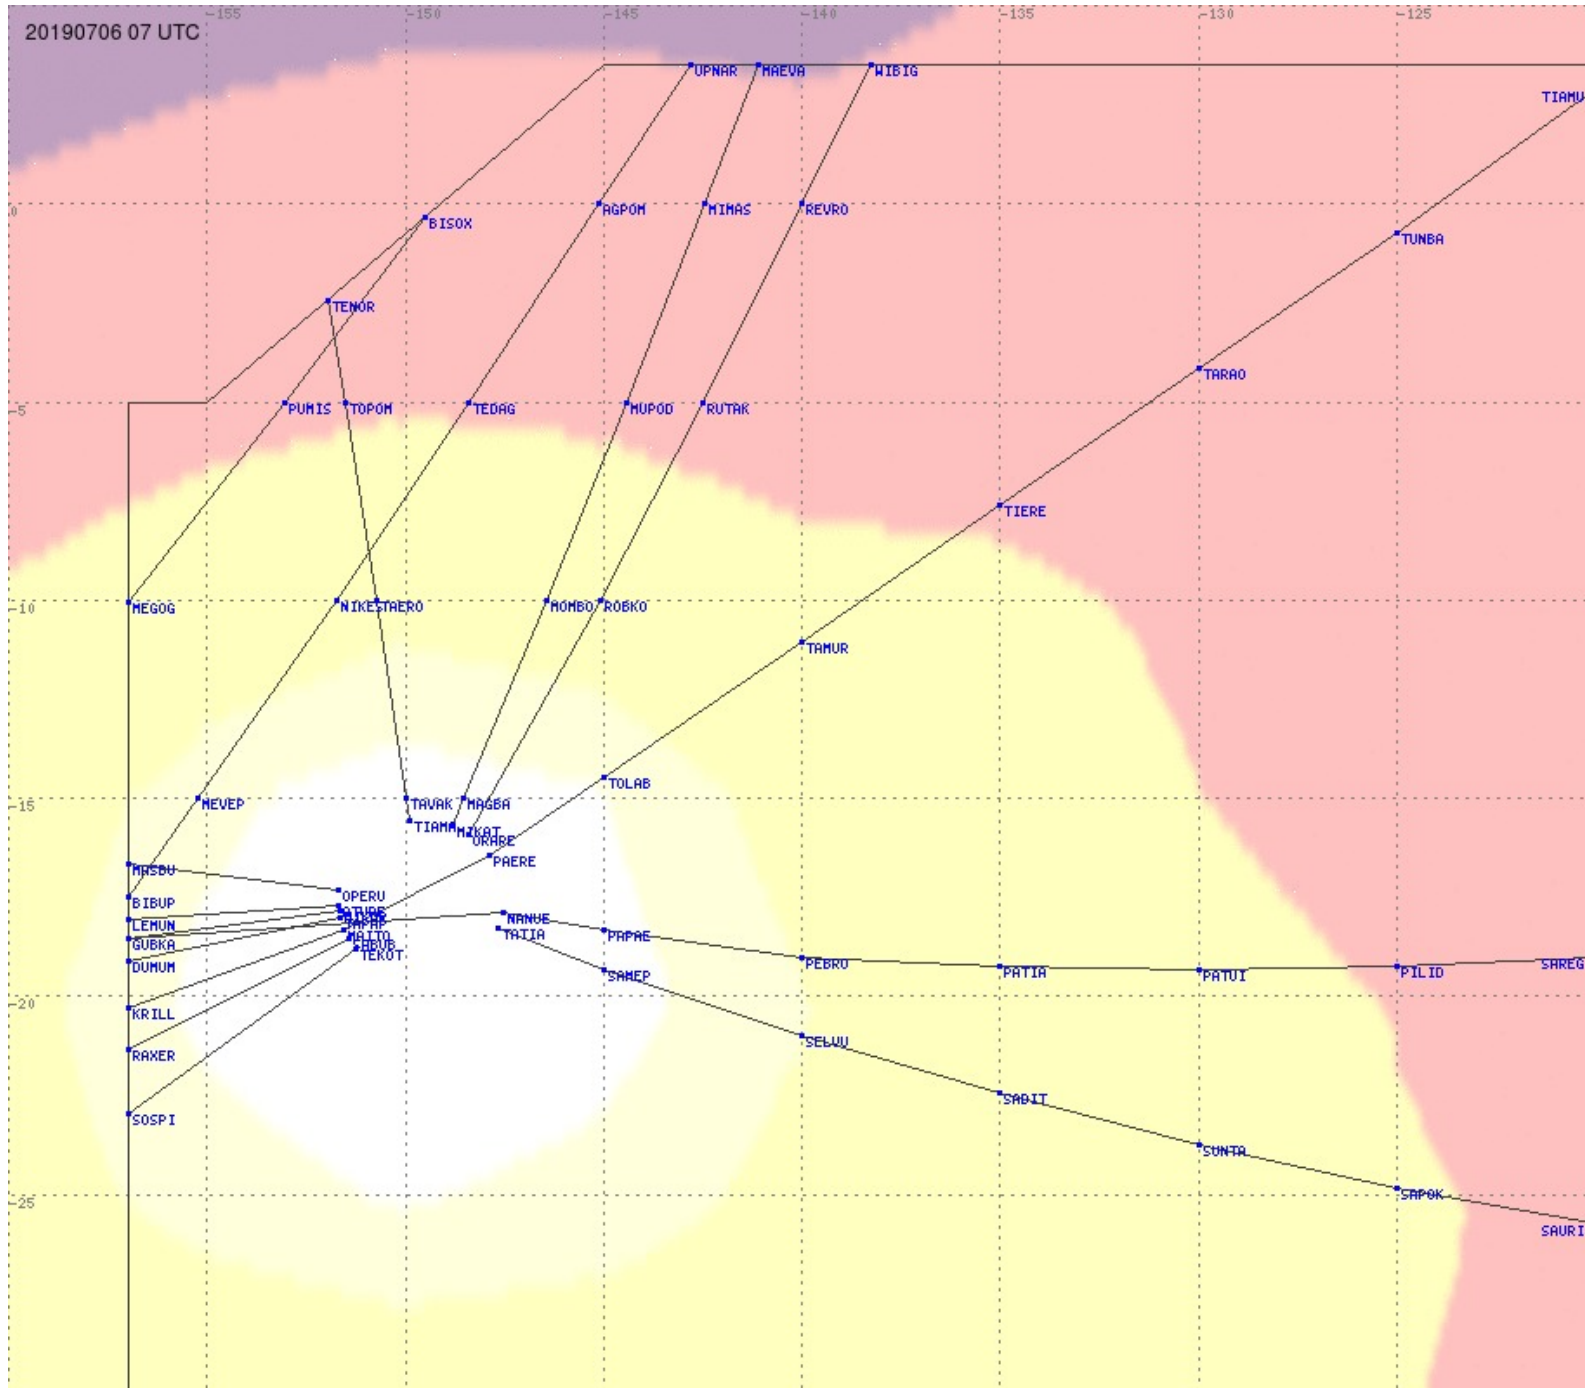

Tahiti FIR - HF Propag - 20190706

2.8 MHz 3.5 MHz 5.6 MHz 8.9 MHz 13.3 MHz 17.9 MHz None

Tahiti FIR - HF Propag - 20190706

2.8 MHz
3.5 MHz
5.6 MHz
8.9 MHz
13.3 MHz
17.9 MHz
None

Tahiti FIR - HF Propag - 20190706

2.8 MHz
3.5 MHz
5.6 MHz
8.9 MHz
13.3 MHz
17.9 MHz
None

Tahiti FIR - HF Propag - 20190706

Tahiti FIR - HF Propag - 20190706

Tahiti FIR - HF Propag - 20190706

Tahiti FIR - HF Propag - 20190706

Tahiti FIR - HF Propag - 20190706

2.8 MHz
3.5 MHz
5.6 MHz
8.9 MHz
13.3 MHz
17.9 MHz
None

Tahiti FIR - HF Propag - 20190706

2.8 MHz 3.5 MHz 5.6 MHz 8.9 MHz 13.3 MHz 17.9 MHz None

Tahiti FIR - HF Propag - 20190706

Tahiti FIR - HF Propag - 20190706