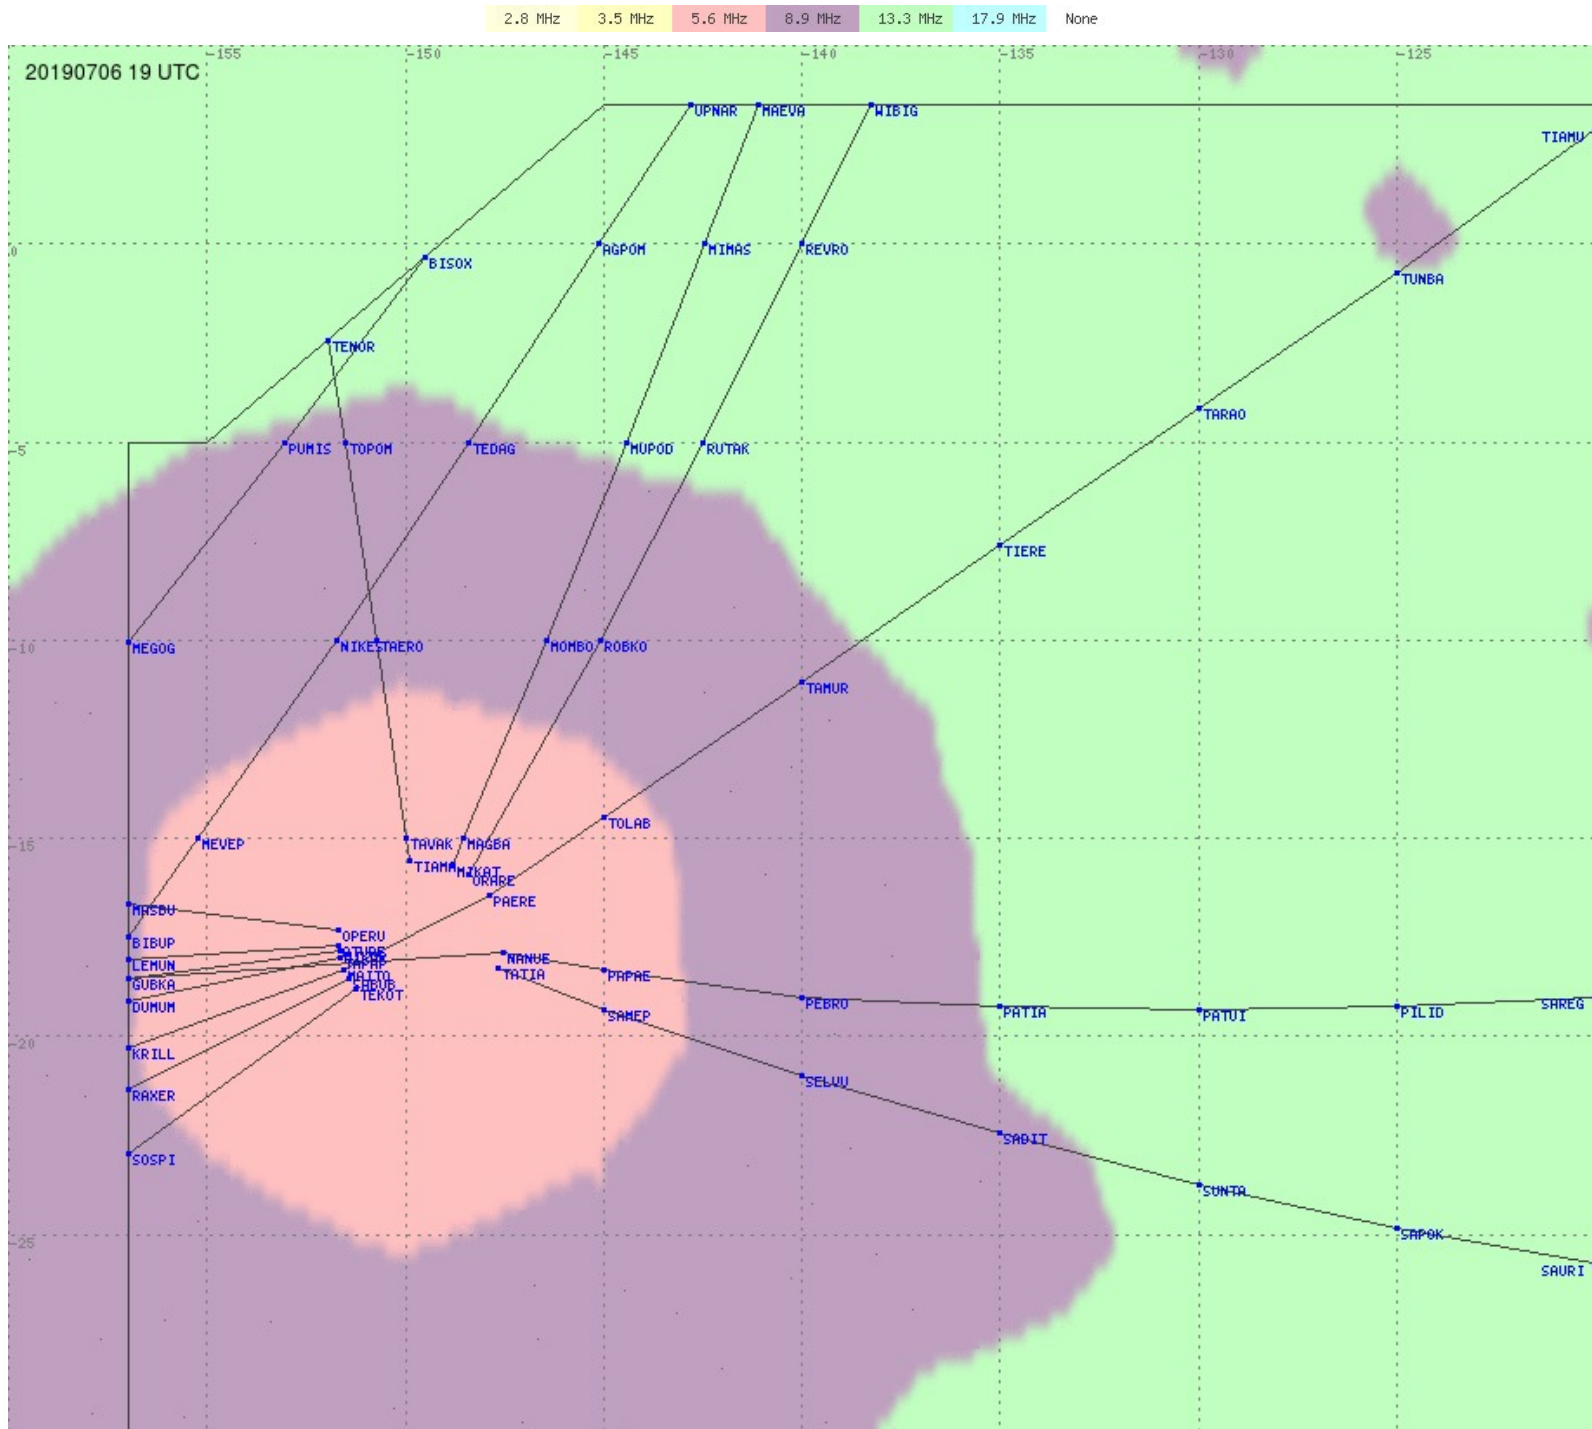

Tahiti FIR - HF Propag - 20190706

2.8 MHz 3.5 MHz 5.6 MHz 8.9 MHz 13.3 MHz 17.9 MHz None

Tahiti FIR - HF Propag - 20190706

2.8 MHz
3.5 MHz
5.6 MHz
8.9 MHz
13.3 MHz
17.9 MHz
None

Tahiti FIR - HF Propag - 20190706

2.8 MHz 3.5 MHz 5.6 MHz 8.9 MHz 13.3 MHz 17.9 MHz None

Tahiti FIR - HF Propag - 20190706

Tahiti FIR - HF Propag - 20190706

Tahiti FIR - HF Propag - 20190706

Tahiti FIR - HF Propag - 20190706

Tahiti FIR - HF Propag - 20190706

2.8 MHz 3.5 MHz 5.6 MHz 8.9 MHz 13.3 MHz 17.9 MHz None

Tahiti FIR - HF Propag - 20190706

Tahiti FIR - HF Propag - 20190706

Tahiti FIR - HF Propag - 20190706

2.8 MHz
3.5 MHz
5.6 MHz
8.9 MHz
13.3 MHz
17.9 MHz
None