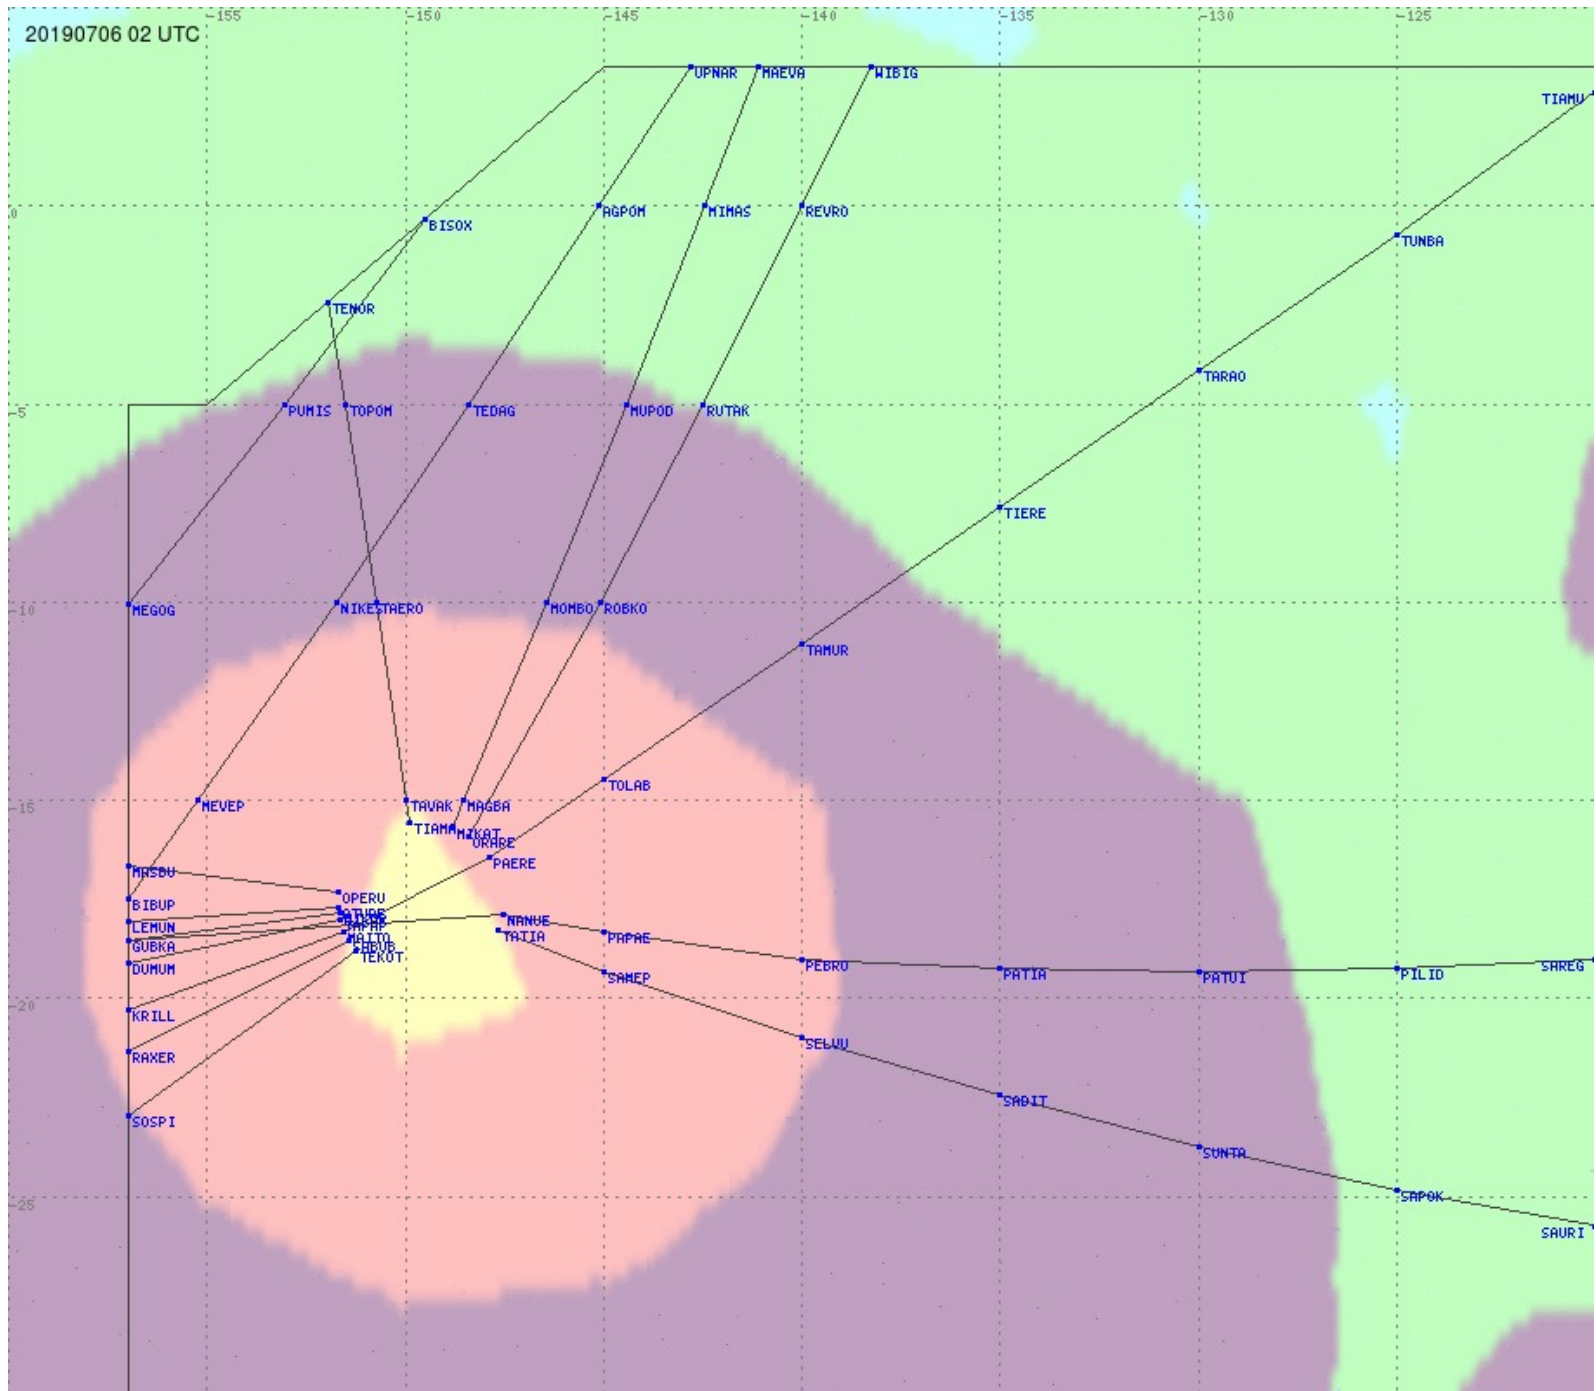

Tahiti FIR - HF Propag - 20190706

2.8 MHz 3.5 MHz 5.6 MHz 8.9 MHz 13.3 MHz 17.9 MHz None

Tahiti FIR - HF Propag - 20190706

2.8 MHz
3.5 MHz
5.6 MHz
8.9 MHz
13.3 MHz
17.9 MHz
None

Tahiti FIR - HF Propag - 20190706

2.8 MHz
3.5 MHz
5.6 MHz
8.9 MHz
13.3 MHz
17.9 MHz
None

Tahiti FIR - HF Propag - 20190706

Tahiti FIR - HF Propag - 20190706

Tahiti FIR - HF Propag - 20190706

Tahiti FIR - HF Propag - 20190706

Tahiti FIR - HF Propag - 20190706