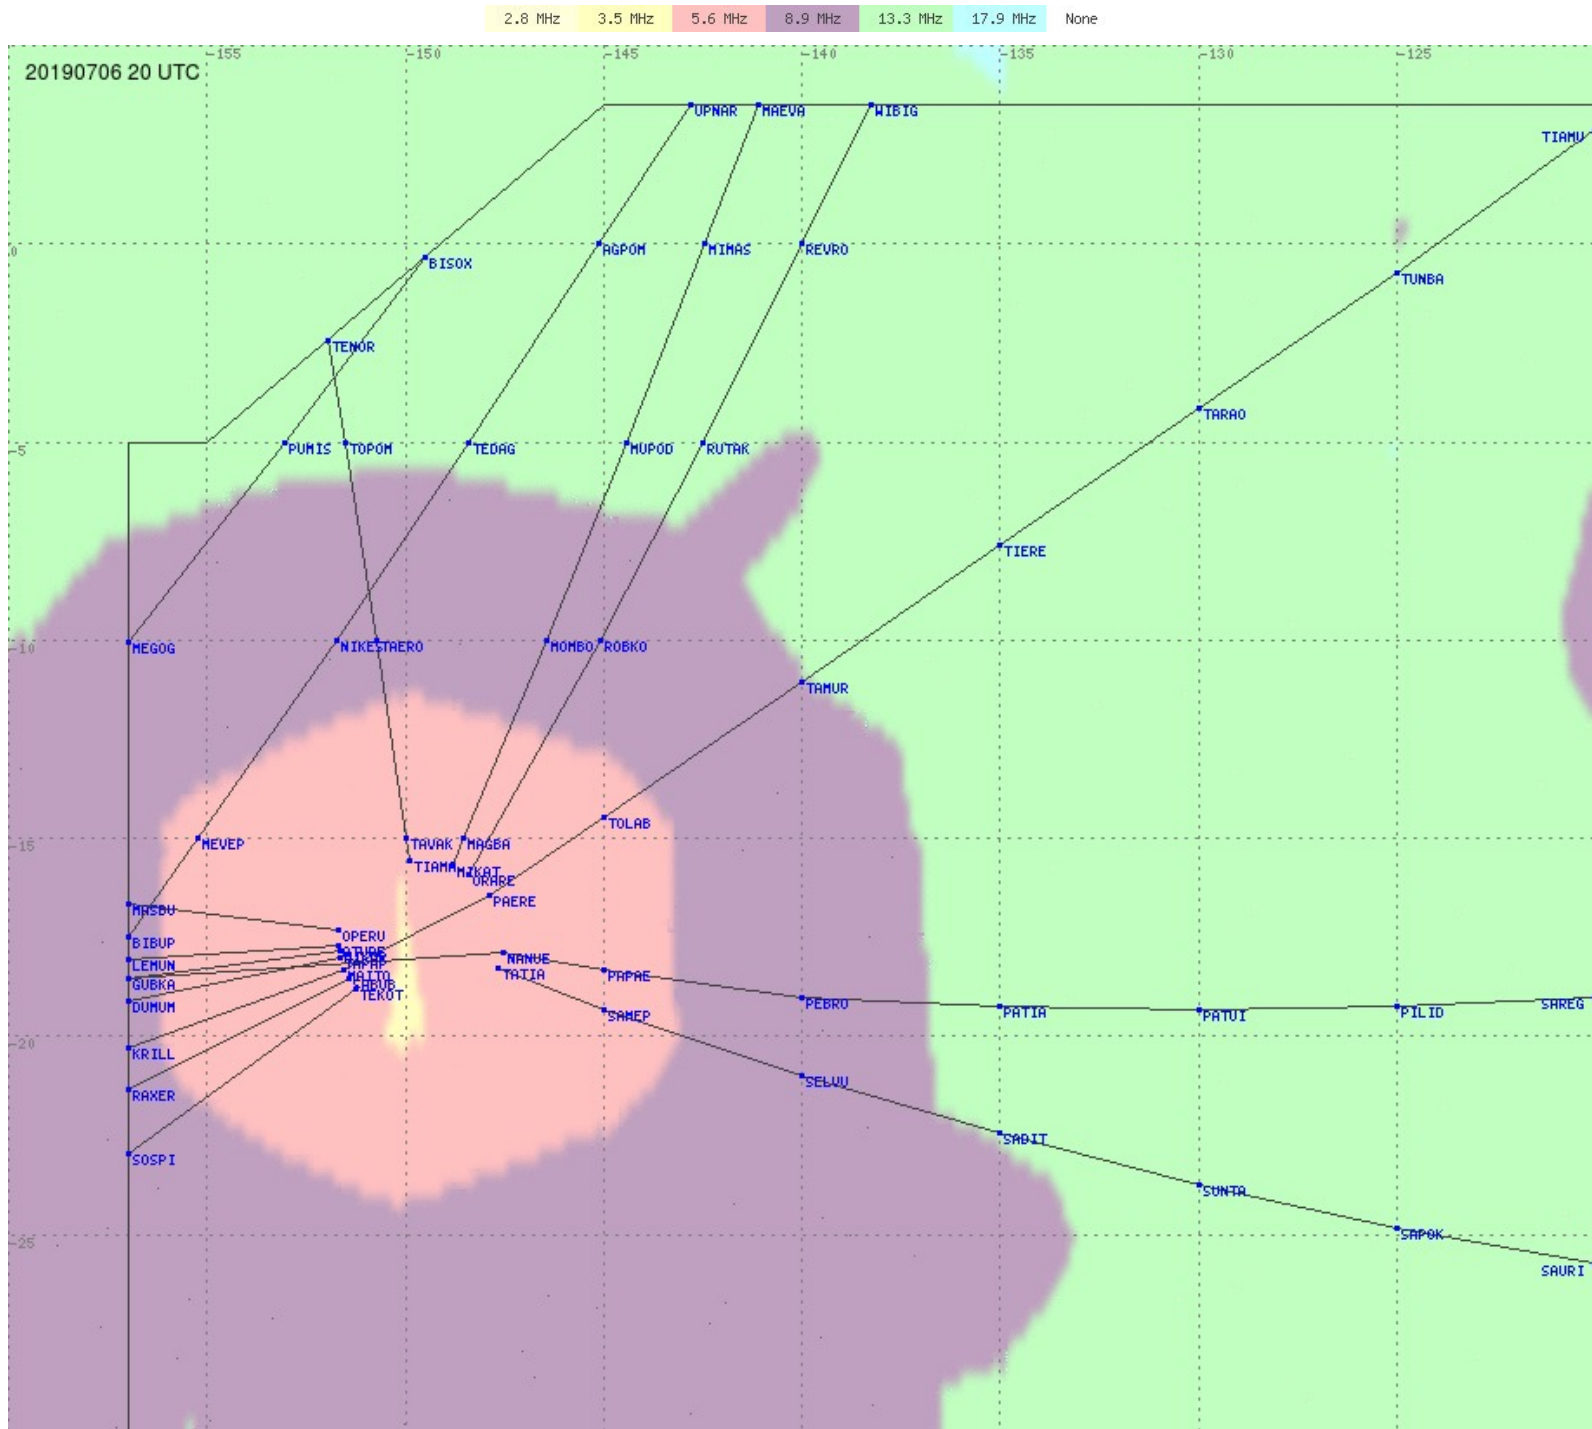

Tahiti FIR - HF Propag - 20190706

2.8 MHz 3.5 MHz 5.6 MHz 8.9 MHz 13.3 MHz 17.9 MHz None

Tahiti FIR - HF Propag - 20190706

2.8 MHz
3.5 MHz
5.6 MHz
8.9 MHz
13.3 MHz
17.9 MHz
None

Tahiti FIR - HF Propag - 20190706

2.8 MHz 3.5 MHz 5.6 MHz 8.9 MHz 13.3 MHz 17.9 MHz None

Tahiti FIR - HF Propag - 20190706

Tahiti FIR - HF Propag - 20190706

Tahiti FIR - HF Propag - 20190706

Tahiti FIR - HF Propag - 20190706

Tahiti FIR - HF Propag - 20190706

2.8 MHz 3.5 MHz 5.6 MHz 8.9 MHz 13.3 MHz 17.9 MHz None

Tahiti FIR - HF Propag - 20190706

Tahiti FIR - HF Propag - 20190706

Tahiti FIR - HF Propag - 20190706

2.8 MHz
3.5 MHz
5.6 MHz
8.9 MHz
13.3 MHz
17.9 MHz
None