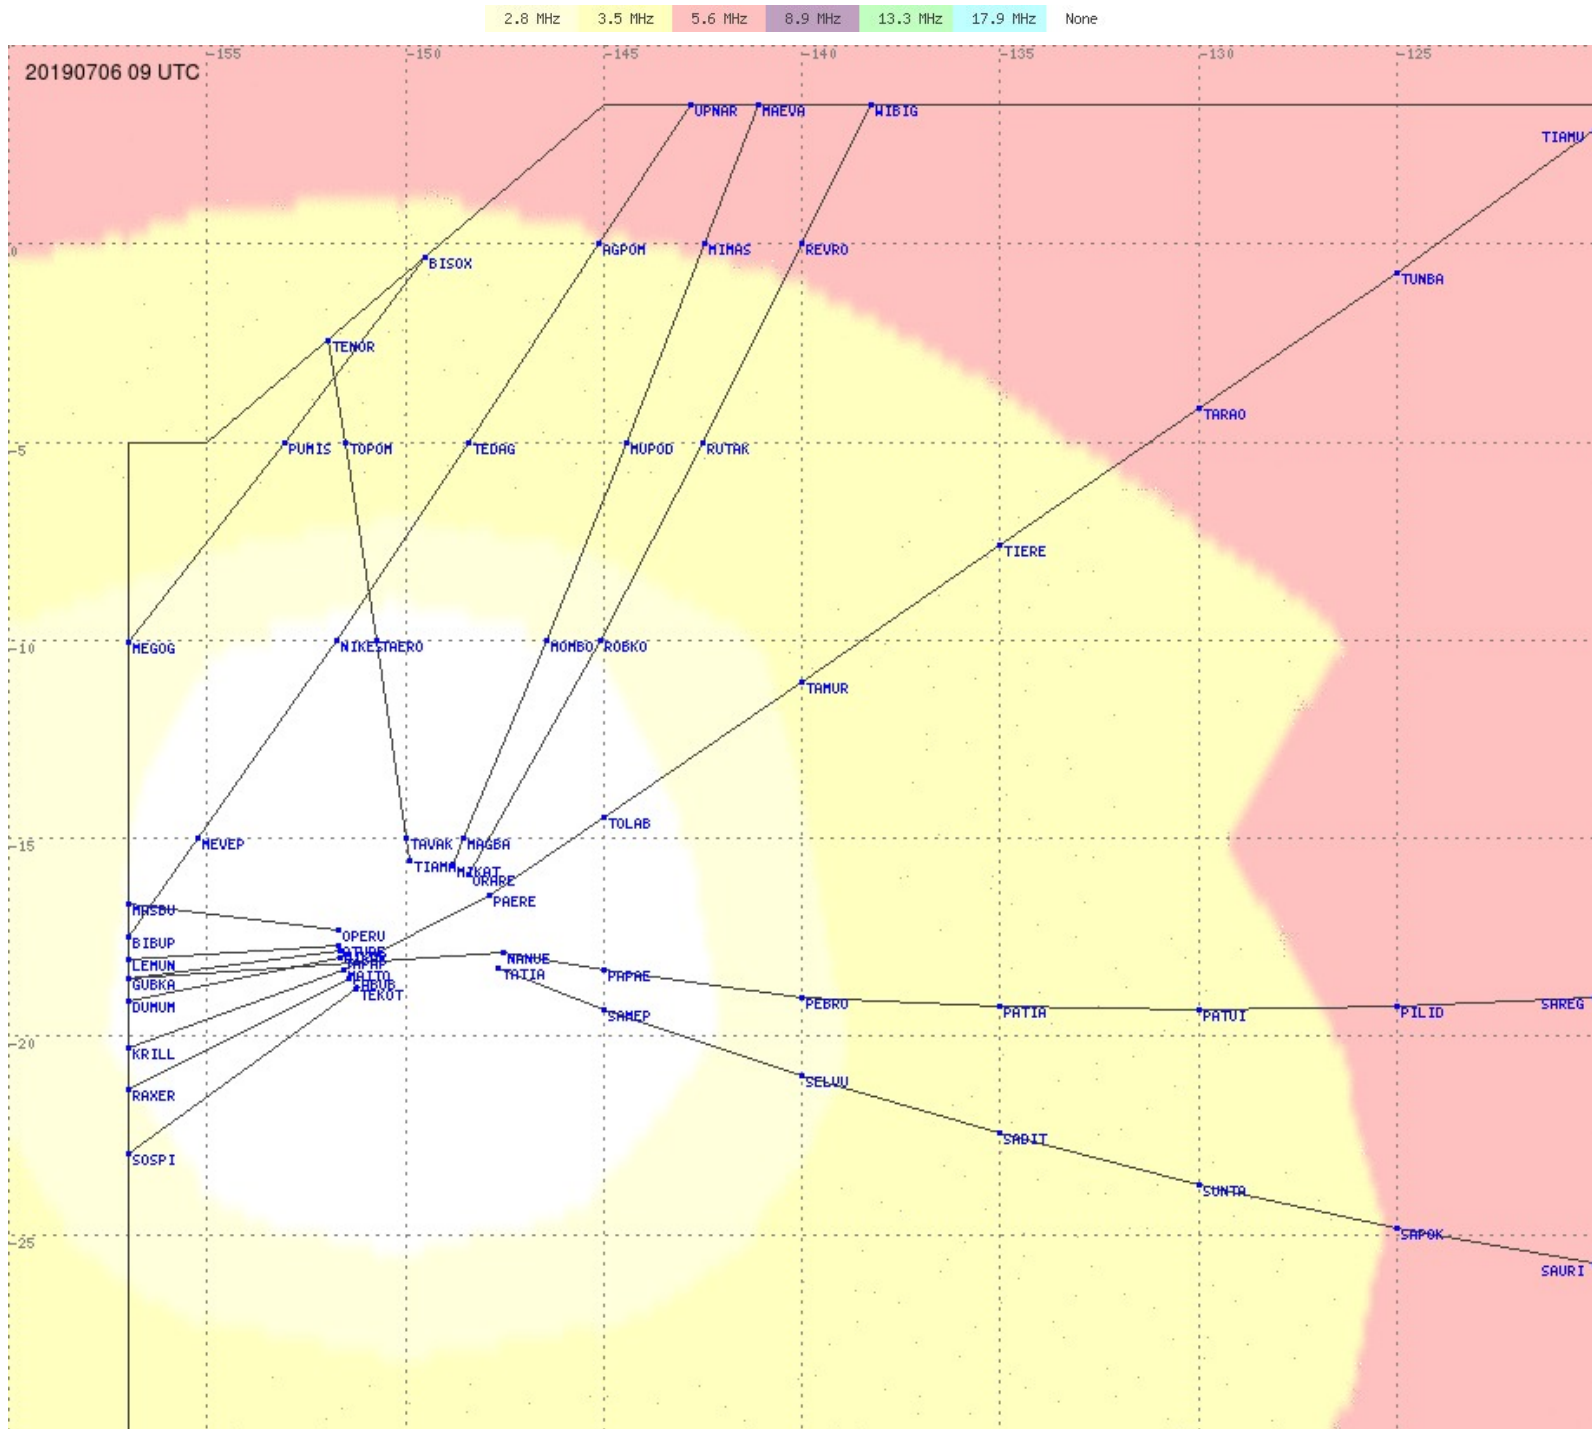

2.8 MHz
3.5 MHz
5.6 MHz
8.9 MHz
13.3 MHz
17.9 MHz
None

Tahiti FIR - HF Propag - 20190706

Tahiti FIR - HF Propag - 20190706

Tahiti FIR - HF Propag - 20190706

Tahiti FIR - HF Propag - 20190706

Tahiti FIR - HF Propag - 20190706

2.8 MHz
3.5 MHz
5.6 MHz
8.9 MHz
13.3 MHz
17.9 MHz
None

Tahiti FIR - HF Propag - 20190706

2.8 MHz 3.5 MHz 5.6 MHz 8.9 MHz 13.3 MHz 17.9 MHz None

Tahiti FIR - HF Propag - 20190706

Tahiti FIR - HF Propag - 20190706

Tahiti FIR - HF Propag - 20190706

2.8 MHz
3.5 MHz
5.6 MHz
8.9 MHz
13.3 MHz
17.9 MHz
None

Tahiti FIR - HF Propag - 20190706

2.8 MHz 3.5 MHz 5.6 MHz 8.9 MHz 13.3 MHz 17.9 MHz None

Tahiti FIR - HF Propag - 20190706