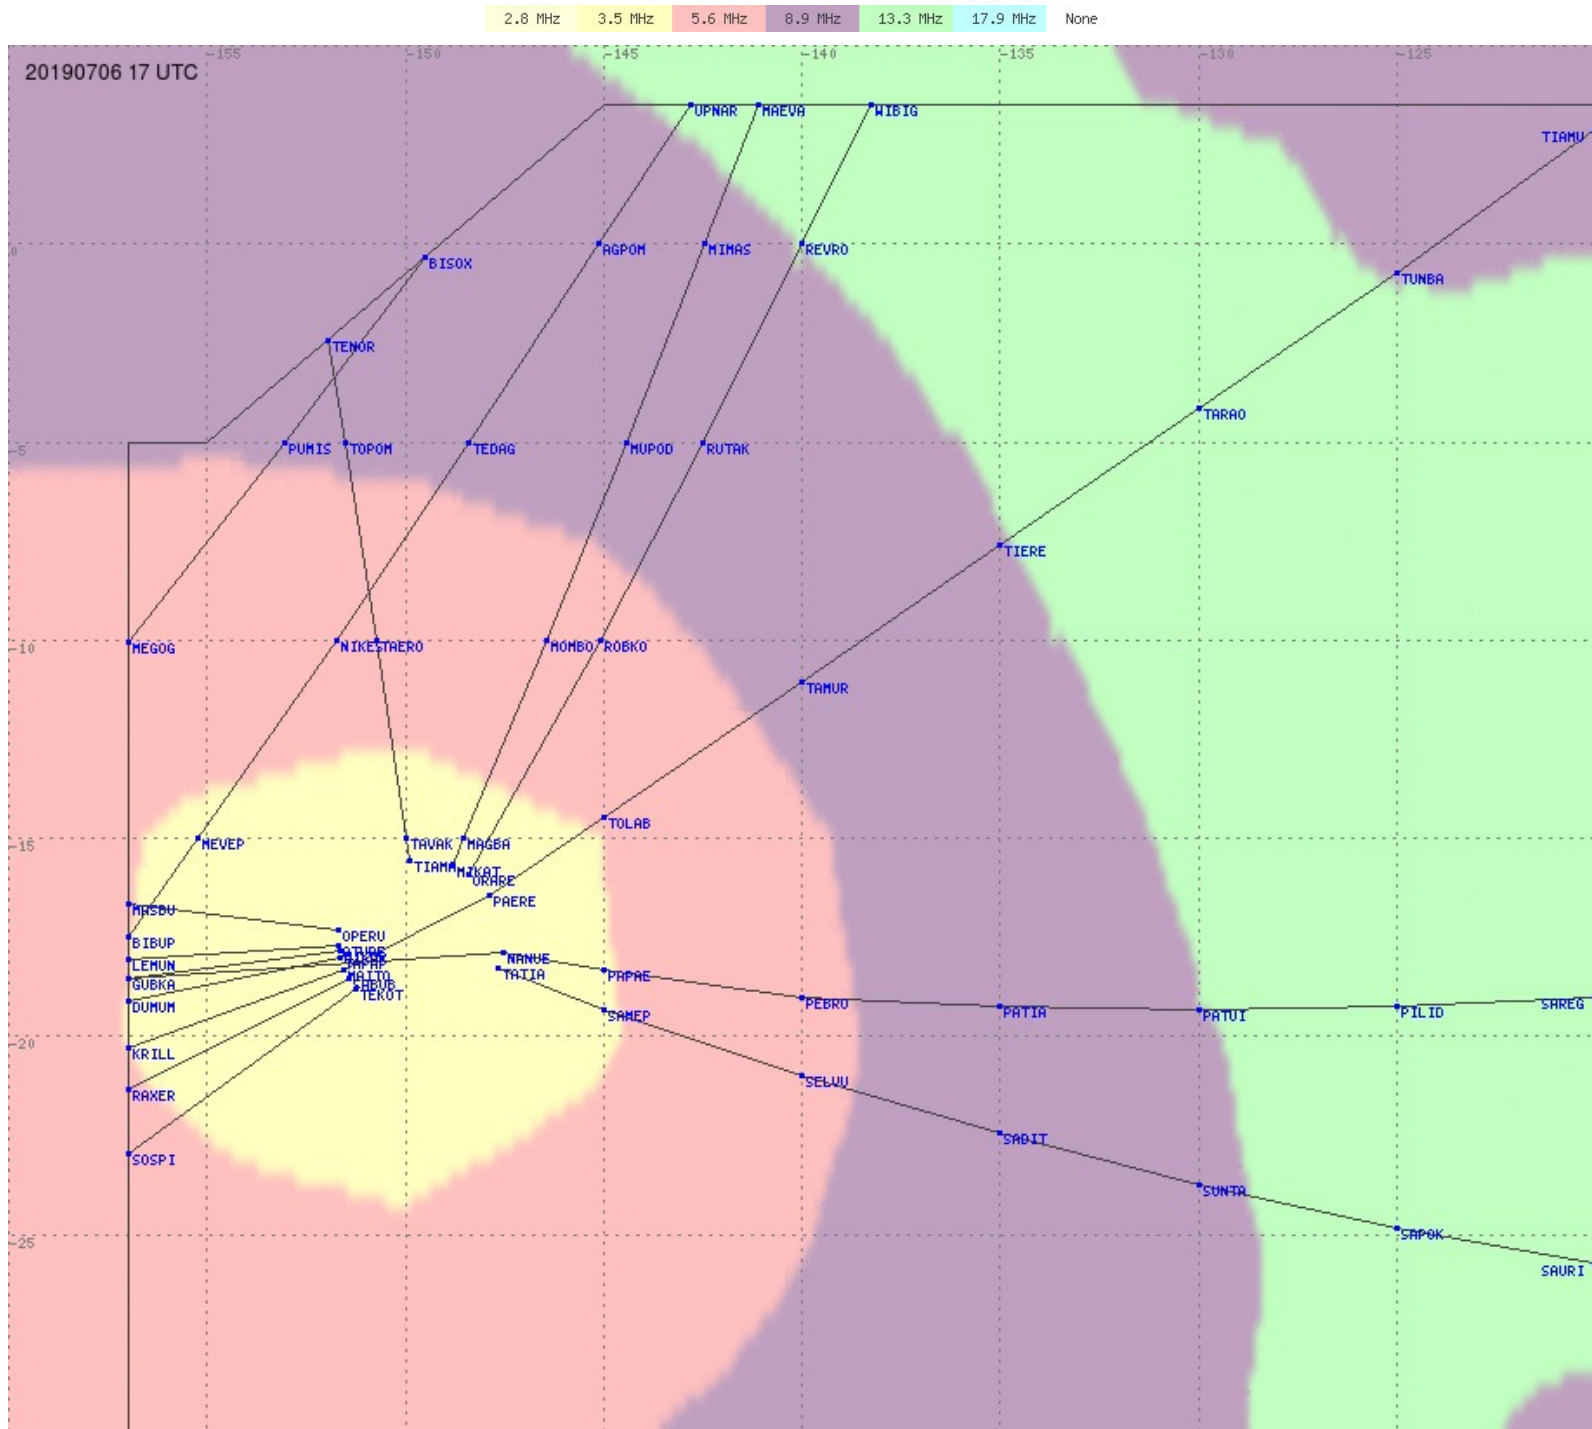

Tahiti FIR - HF Propag - 20190706

2.8 MHz 3.5 MHz 5.6 MHz 8.9 MHz 13.3 MHz 17.9 MHz None

Tahiti FIR - HF Propag - 20190706

2.8 MHz
3.5 MHz
5.6 MHz
8.9 MHz
13.3 MHz
17.9 MHz
None

Tahiti FIR - HF Propag - 20190706

2.8 MHz 3.5 MHz 5.6 MHz 8.9 MHz 13.3 MHz 17.9 MHz None

Tahiti FIR - HF Propag - 20190706

Tahiti FIR - HF Propag - 20190706

Tahiti FIR - HF Propag - 20190706

Tahiti FIR - HF Propag - 20190706

Tahiti FIR - HF Propag - 20190706

2.8 MHz 3.5 MHz 5.6 MHz 8.9 MHz 13.3 MHz 17.9 MHz None

Tahiti FIR - HF Propag - 20190706

Tahiti FIR - HF Propag - 20190706

Tahiti FIR - HF Propag - 20190706

2.8 MHz
3.5 MHz
5.6 MHz
8.9 MHz
13.3 MHz
17.9 MHz
None