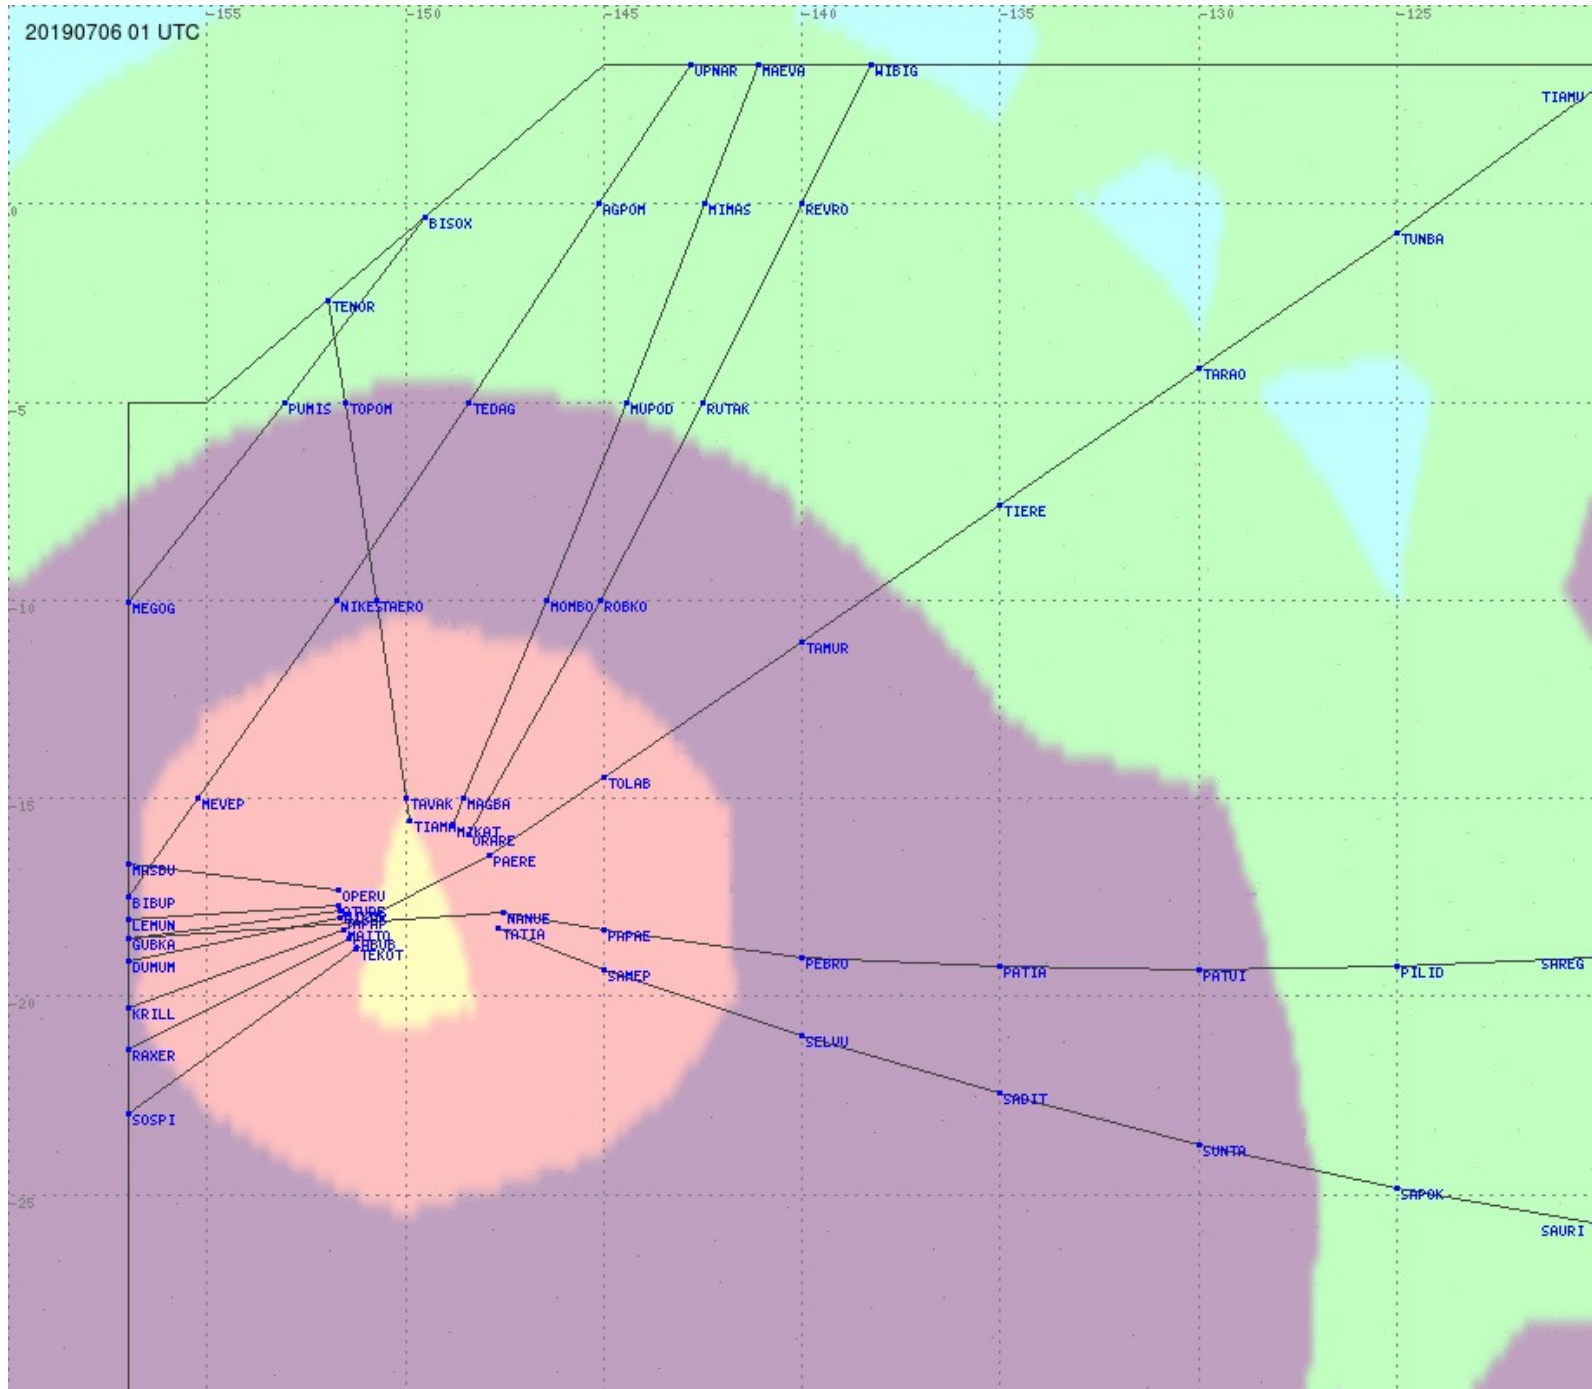

Tahiti FIR - HF Propag - 20190706

2.8 MHz 3.5 MHz 5.6 MHz 8.9 MHz 13.3 MHz 17.9 MHz None

Tahiti FIR - HF Propag - 20190706

2.8 MHz
3.5 MHz
5.6 MHz
8.9 MHz
13.3 MHz
17.9 MHz
None

Tahiti FIR - HF Propag - 20190706

2.8 MHz
3.5 MHz
5.6 MHz
8.9 MHz
13.3 MHz
17.9 MHz
None

Tahiti FIR - HF Propag - 20190706

Tahiti FIR - HF Propag - 20190706

Tahiti FIR - HF Propag - 20190706

Tahiti FIR - HF Propag - 20190706

Tahiti FIR - HF Propag - 20190706