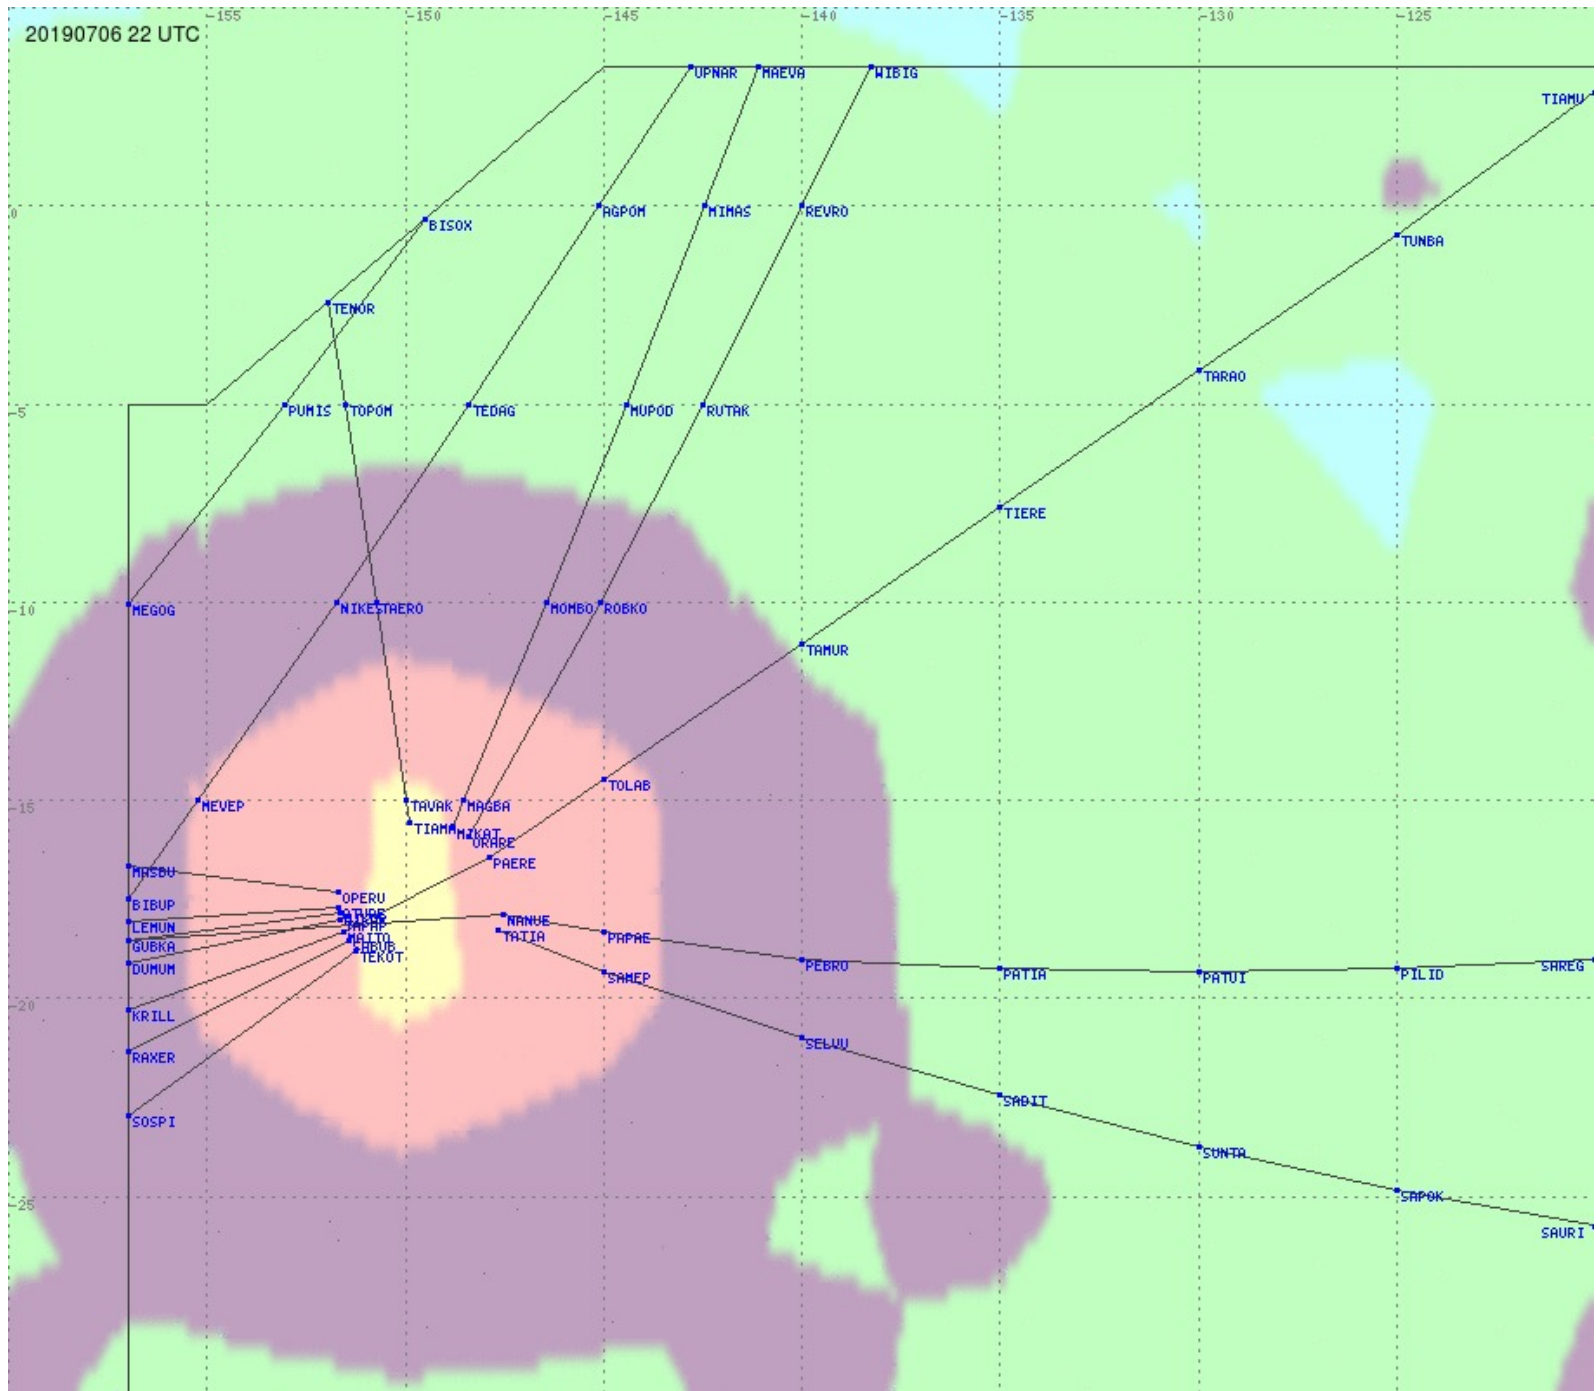

Tahiti FIR - HF Propag - 20190706

2.8 MHz 3.5 MHz 5.6 MHz 8.9 MHz 13.3 MHz 17.9 MHz None

Tahiti FIR - HF Propag - 20190706

2.8 MHz
3.5 MHz
5.6 MHz
8.9 MHz
13.3 MHz
17.9 MHz
None

Tahiti FIR - HF Propag - 20190706

2.8 MHz 3.5 MHz 5.6 MHz 8.9 MHz 13.3 MHz 17.9 MHz None

Tahiti FIR - HF Propag - 20190706

Tahiti FIR - HF Propag - 20190706

Tahiti FIR - HF Propag - 20190706

Tahiti FIR - HF Propag - 20190706

Tahiti FIR - HF Propag - 20190706

2.8 MHz 3.5 MHz 5.6 MHz 8.9 MHz 13.3 MHz 17.9 MHz None

Tahiti FIR - HF Propag - 20190706

Tahiti FIR - HF Propag - 20190706

Tahiti FIR - HF Propag - 20190706

2.8 MHz
3.5 MHz
5.6 MHz
8.9 MHz
13.3 MHz
17.9 MHz
None

Tahiti FIR - HF Propag - 20190706

2.8 MHz
3.5 MHz
5.6 MHz
8.9 MHz
13.3 MHz
17.9 MHz
None