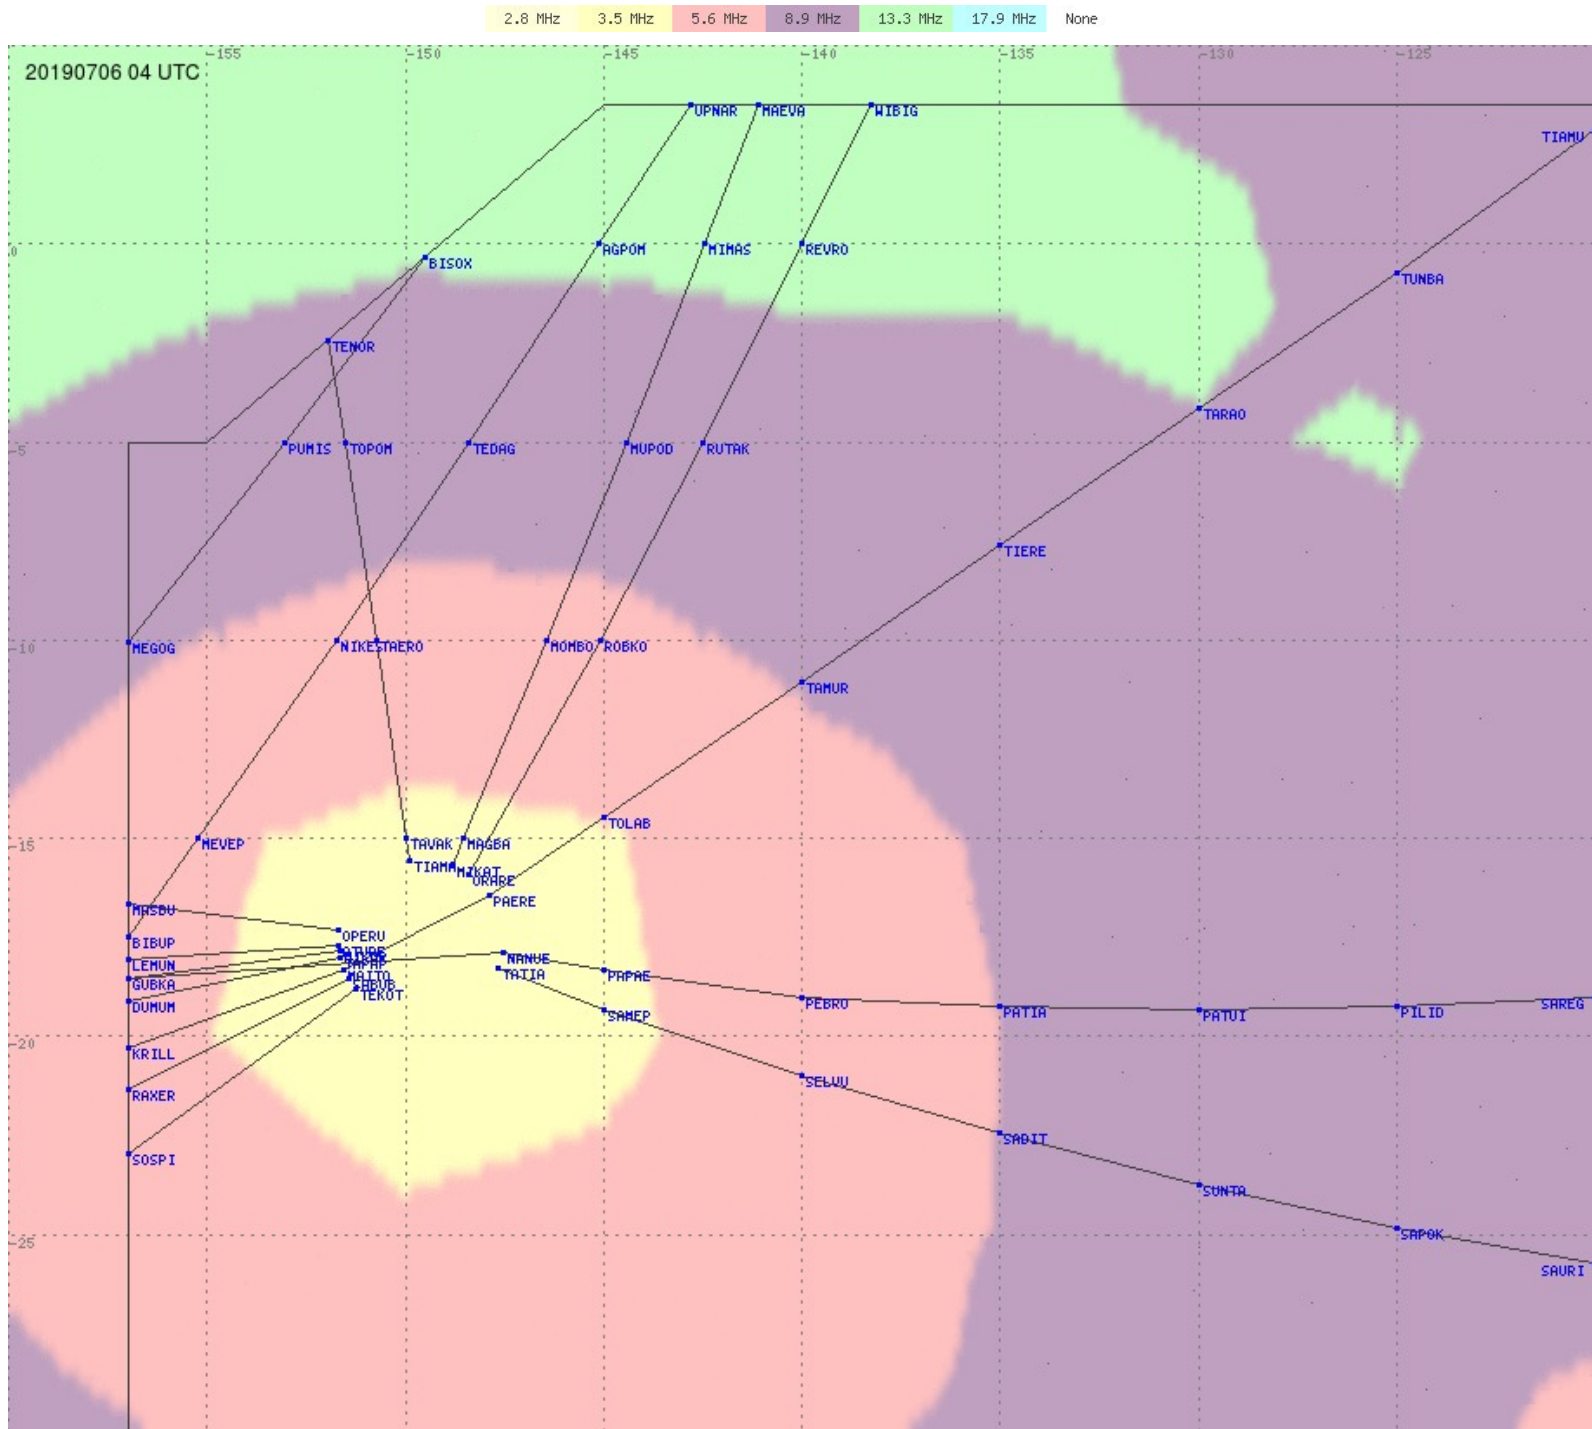

Tahiti FIR - HF Propag - 20190706

2.8 MHz 3.5 MHz 5.6 MHz 8.9 MHz 13.3 MHz 17.9 MHz None

Tahiti FIR - HF Propag - 20190706

2.8 MHz
3.5 MHz
5.6 MHz
8.9 MHz
13.3 MHz
17.9 MHz
None

Tahiti FIR - HF Propag - 20190706

2.8 MHz
3.5 MHz
5.6 MHz
8.9 MHz
13.3 MHz
17.9 MHz
None

Tahiti FIR - HF Propag - 20190706

Tahiti FIR - HF Propag - 20190706

Tahiti FIR - HF Propag - 20190706

Tahiti FIR - HF Propag - 20190706

Tahiti FIR - HF Propag - 20190706