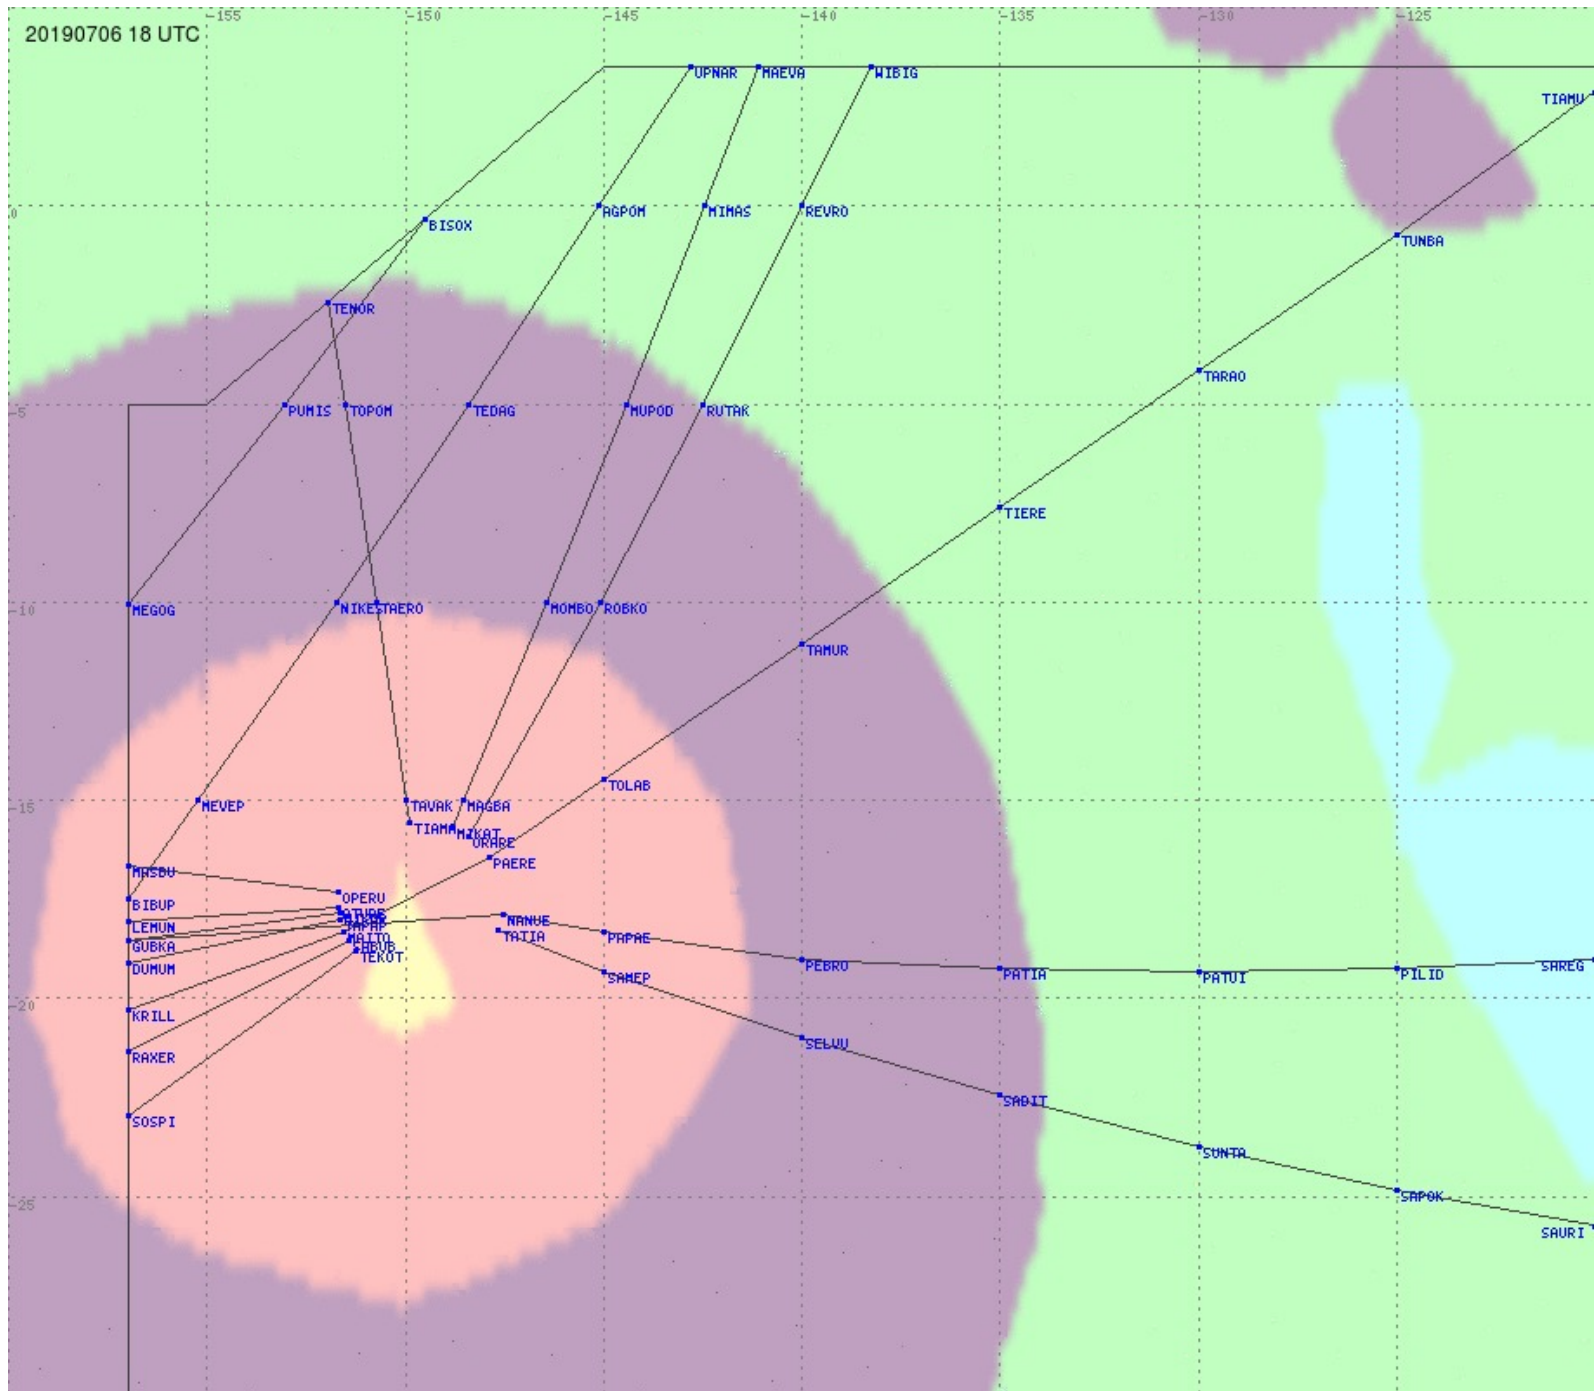

Tahiti FIR - HF Propag - 20190706

2.8 MHz
3.5 MHz
5.6 MHz
8.9 MHz
13.3 MHz
17.9 MHz
None

Tahiti FIR - HF Propag - 20190706

2.8 MHz 3.5 MHz 5.6 MHz 8.9 MHz 13.3 MHz 17.9 MHz None

Tahiti FIR - HF Propag - 20190706

2.8 MHz 3.5 MHz 5.6 MHz 8.9 MHz 13.3 MHz 17.9 MHz None

Tahiti FIR - HF Propag - 20190706

Tahiti FIR - HF Propag - 20190706

Tahiti FIR - HF Propag - 20190706

Tahiti FIR - HF Propag - 20190706

Tahiti FIR - HF Propag - 20190706

2.8 MHz 3.5 MHz 5.6 MHz 8.9 MHz 13.3 MHz 17.9 MHz None

Tahiti FIR - HF Propag - 20190706

Tahiti FIR - HF Propag - 20190706

Tahiti FIR - HF Propag - 20190706

2.8 MHz
3.5 MHz
5.6 MHz
8.9 MHz
13.3 MHz
17.9 MHz
None