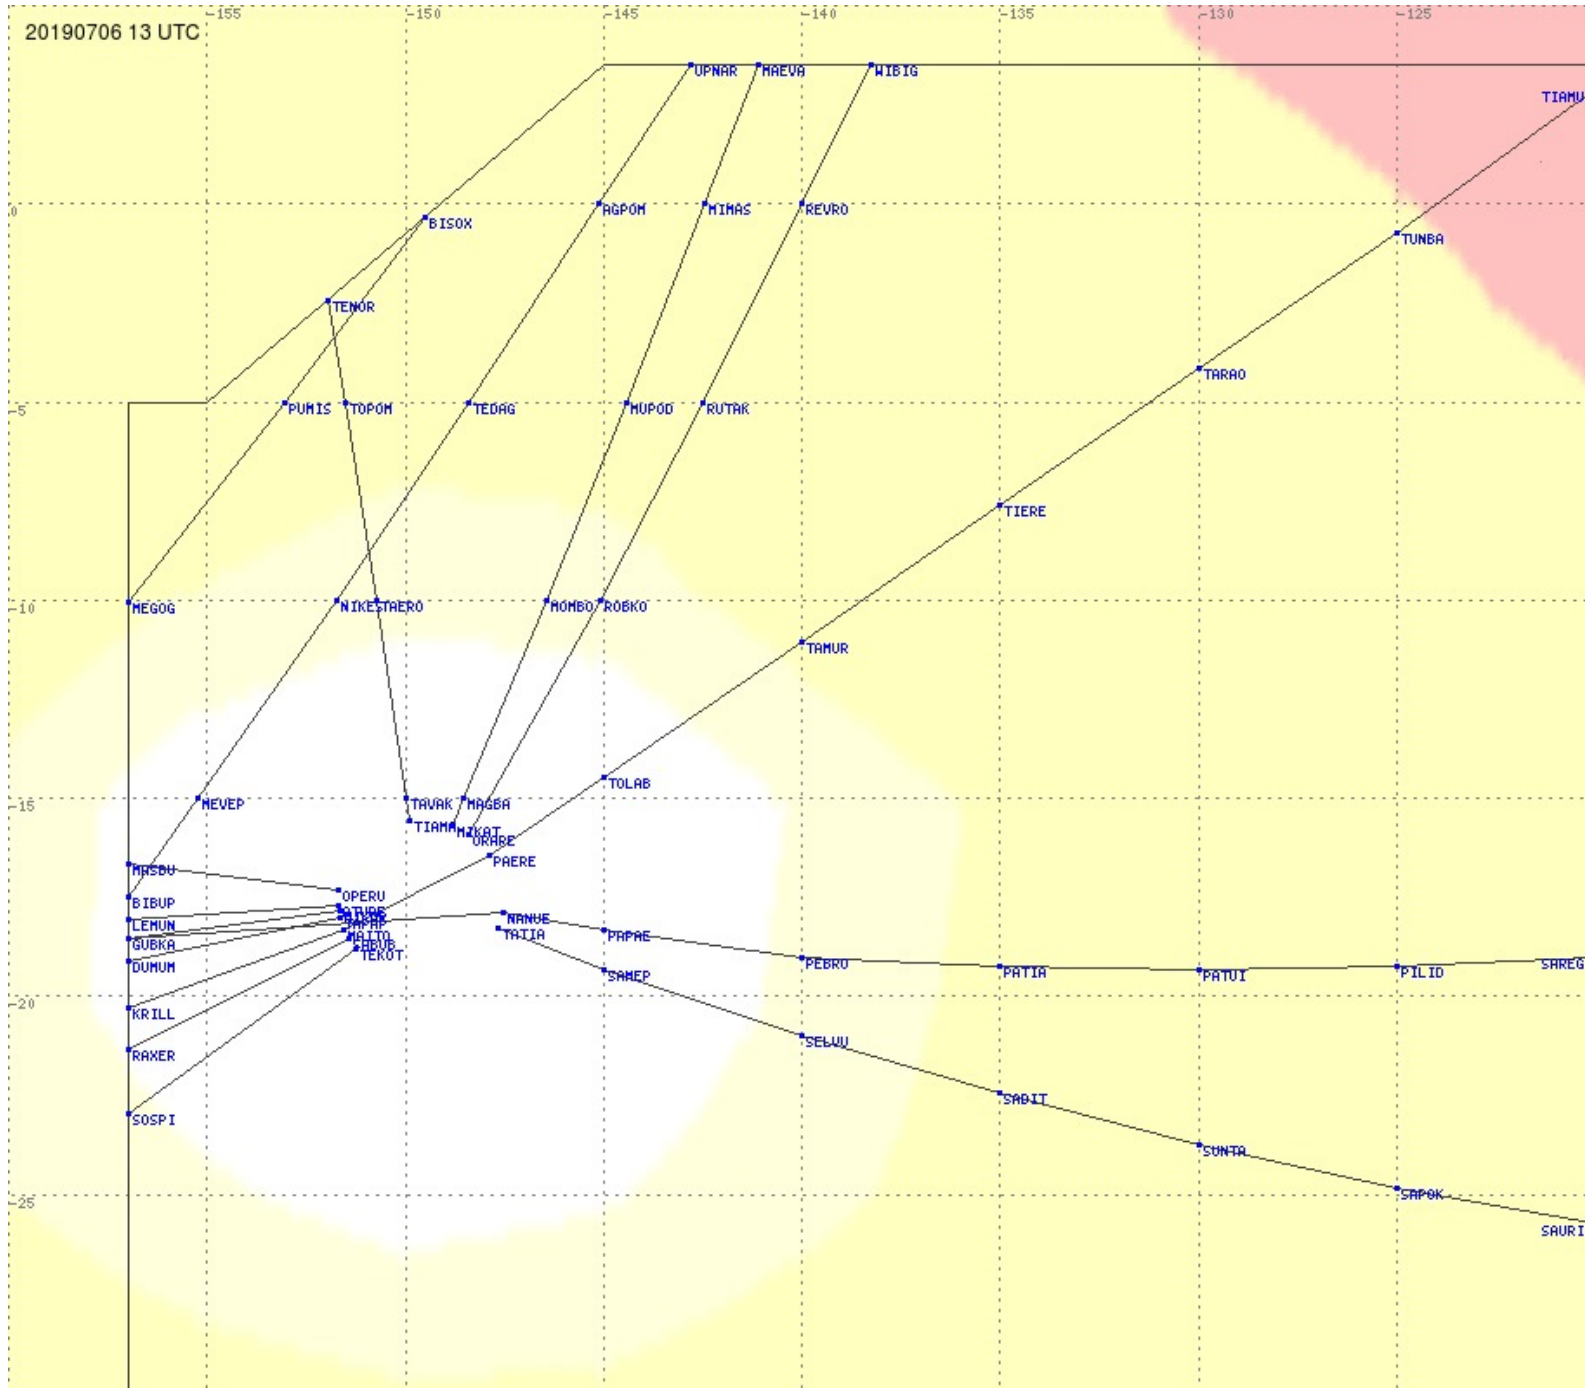

2.8 MHz
3.5 MHz
5.6 MHz
8.9 MHz
13.3 MHz
17.9 MHz
None

Tahiti FIR - HF Propag - 20190706

2.8 MHz 3.5 MHz 5.6 MHz 8.9 MHz 13.3 MHz 17.9 MHz None

Tahiti FIR - HF Propag - 20190706

Tahiti FIR - HF Propag - 20190706

Tahiti FIR - HF Propag - 20190706

2.8 MHz
3.5 MHz
5.6 MHz
8.9 MHz
13.3 MHz
17.9 MHz
None

Tahiti FIR - HF Propag - 20190706

2.8 MHz 3.5 MHz 5.6 MHz 8.9 MHz 13.3 MHz 17.9 MHz None

Tahiti FIR - HF Propag - 20190706

2.8 MHz 3.5 MHz 5.6 MHz 8.9 MHz 13.3 MHz 17.9 MHz None

Tahiti FIR - HF Propag - 20190706

Tahiti FIR - HF Propag - 20190706

Tahiti FIR - HF Propag - 20190706

Tahiti FIR - HF Propag - 20190706

Tahiti FIR - HF Propag - 20190706