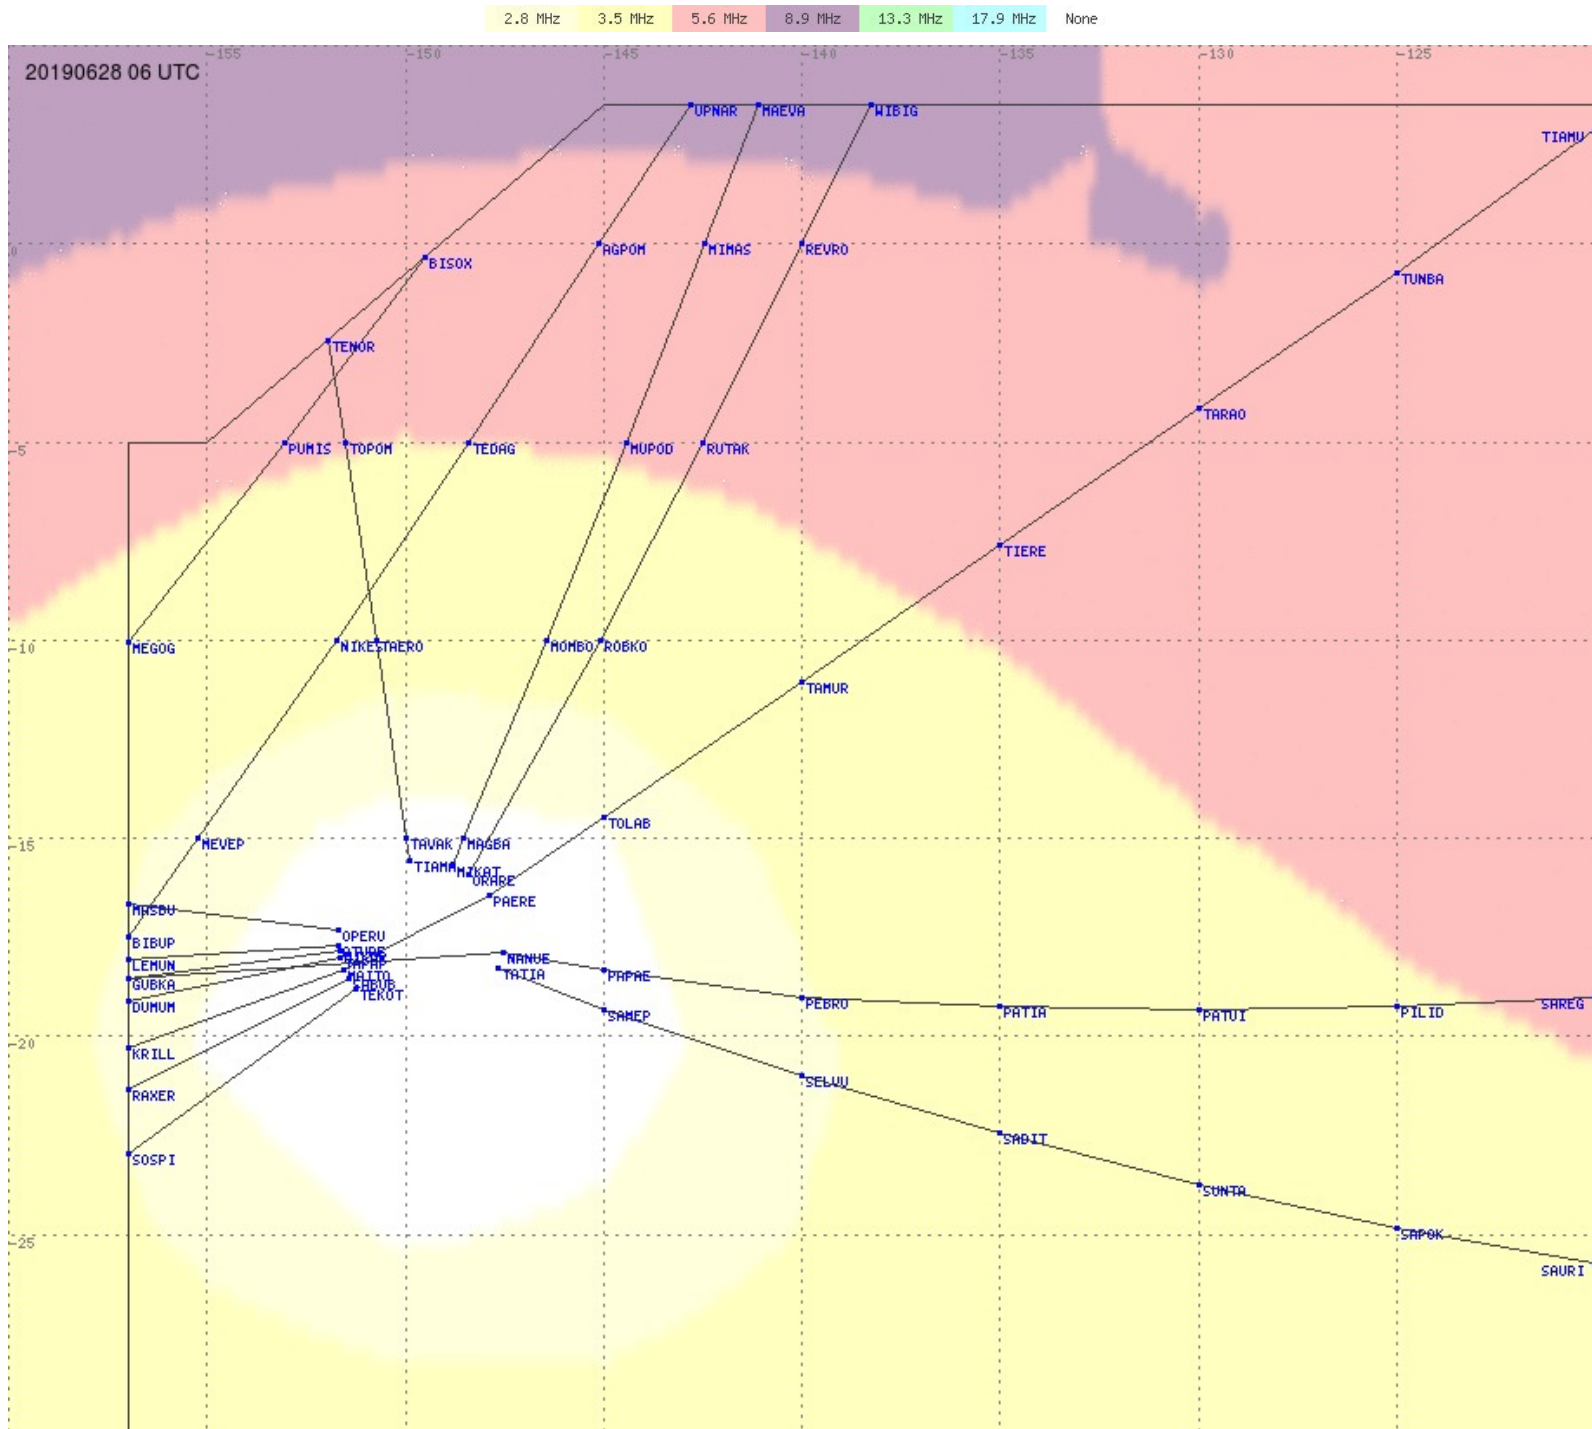

Tahiti FIR - HF Propag - 20190628

Tahiti FIR - HF Propag - 20190628

Tahiti FIR - HF Propag - 20190628

Tahiti FIR - HF Propag - 20190628

Tahiti FIR - HF Propag - 20190628

Tahiti FIR - HF Propag - 20190628

Tahiti FIR - HF Propag - 20190628

Tahiti FIR - HF Propag - 20190628

2.8 MHz 3.5 MHz 5.6 MHz 8.9 MHz 13.3 MHz 17.9 MHz None

Tahiti FIR - HF Propag - 20190628

Tahiti FIR - HF Propag - 20190628

2.8 MHz 3.5 MHz 5.6 MHz 8.9 MHz 13.3 MHz 17.9 MHz None