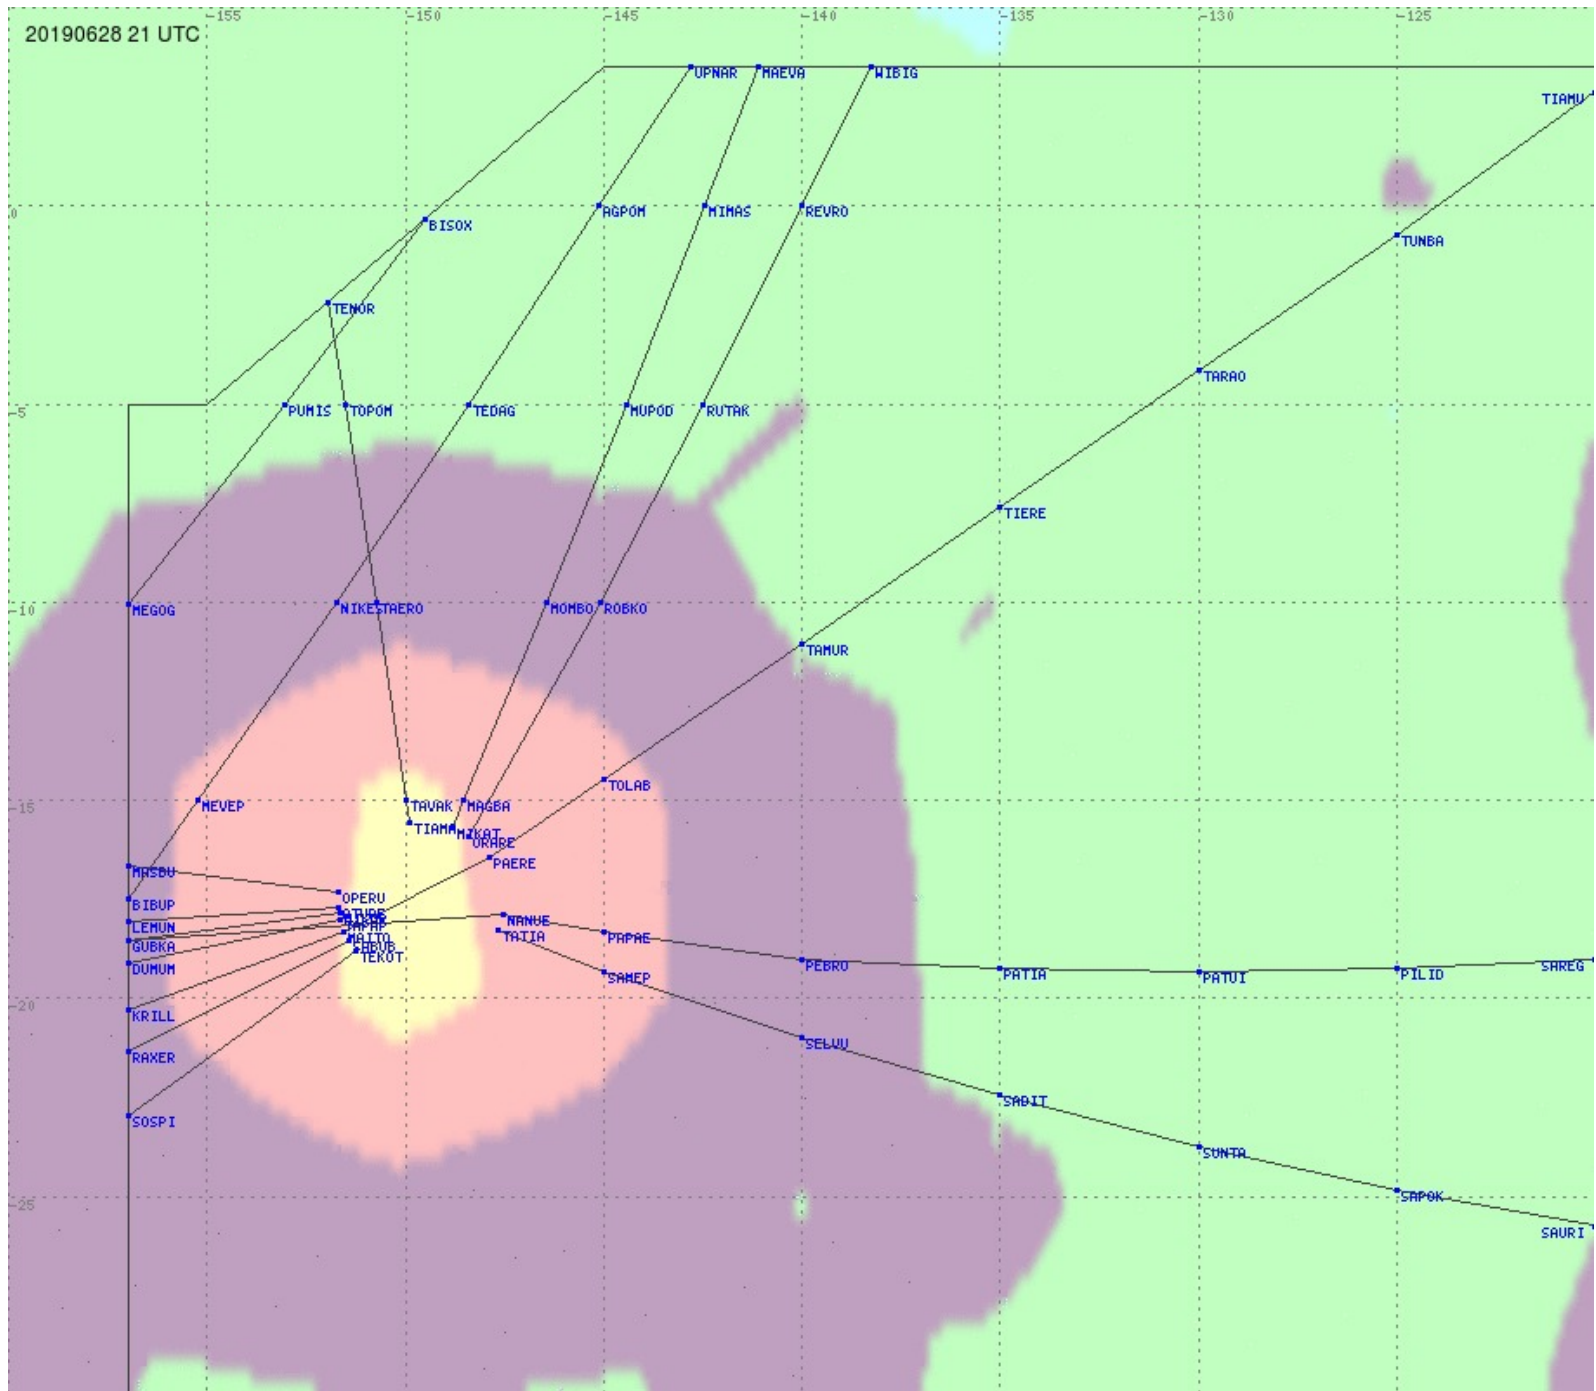

Tahiti FIR - HF Propag - 20190628

Tahiti FIR - HF Propag - 20190628

Tahiti FIR - HF Propag - 20190628

Tahiti FIR - HF Propag - 20190628

Tahiti FIR - HF Propag - 20190628

Tahiti FIR - HF Propag - 20190628

Tahiti FIR - HF Propag - 20190628

Tahiti FIR - HF Propag - 20190628

2.8 MHz 3.5 MHz 5.6 MHz 8.9 MHz 13.3 MHz 17.9 MHz None

Tahiti FIR - HF Propag - 20190628

Tahiti FIR - HF Propag - 20190628

2.8 MHz 3.5 MHz 5.6 MHz 8.9 MHz 13.3 MHz 17.9 MHz None

Tahiti FIR - HF Propag - 20190628

Tahiti FIR - HF Propag - 20190628

2.8 MHz 3.5 MHz 5.6 MHz 8.9 MHz 13.3 MHz 17.9 MHz None