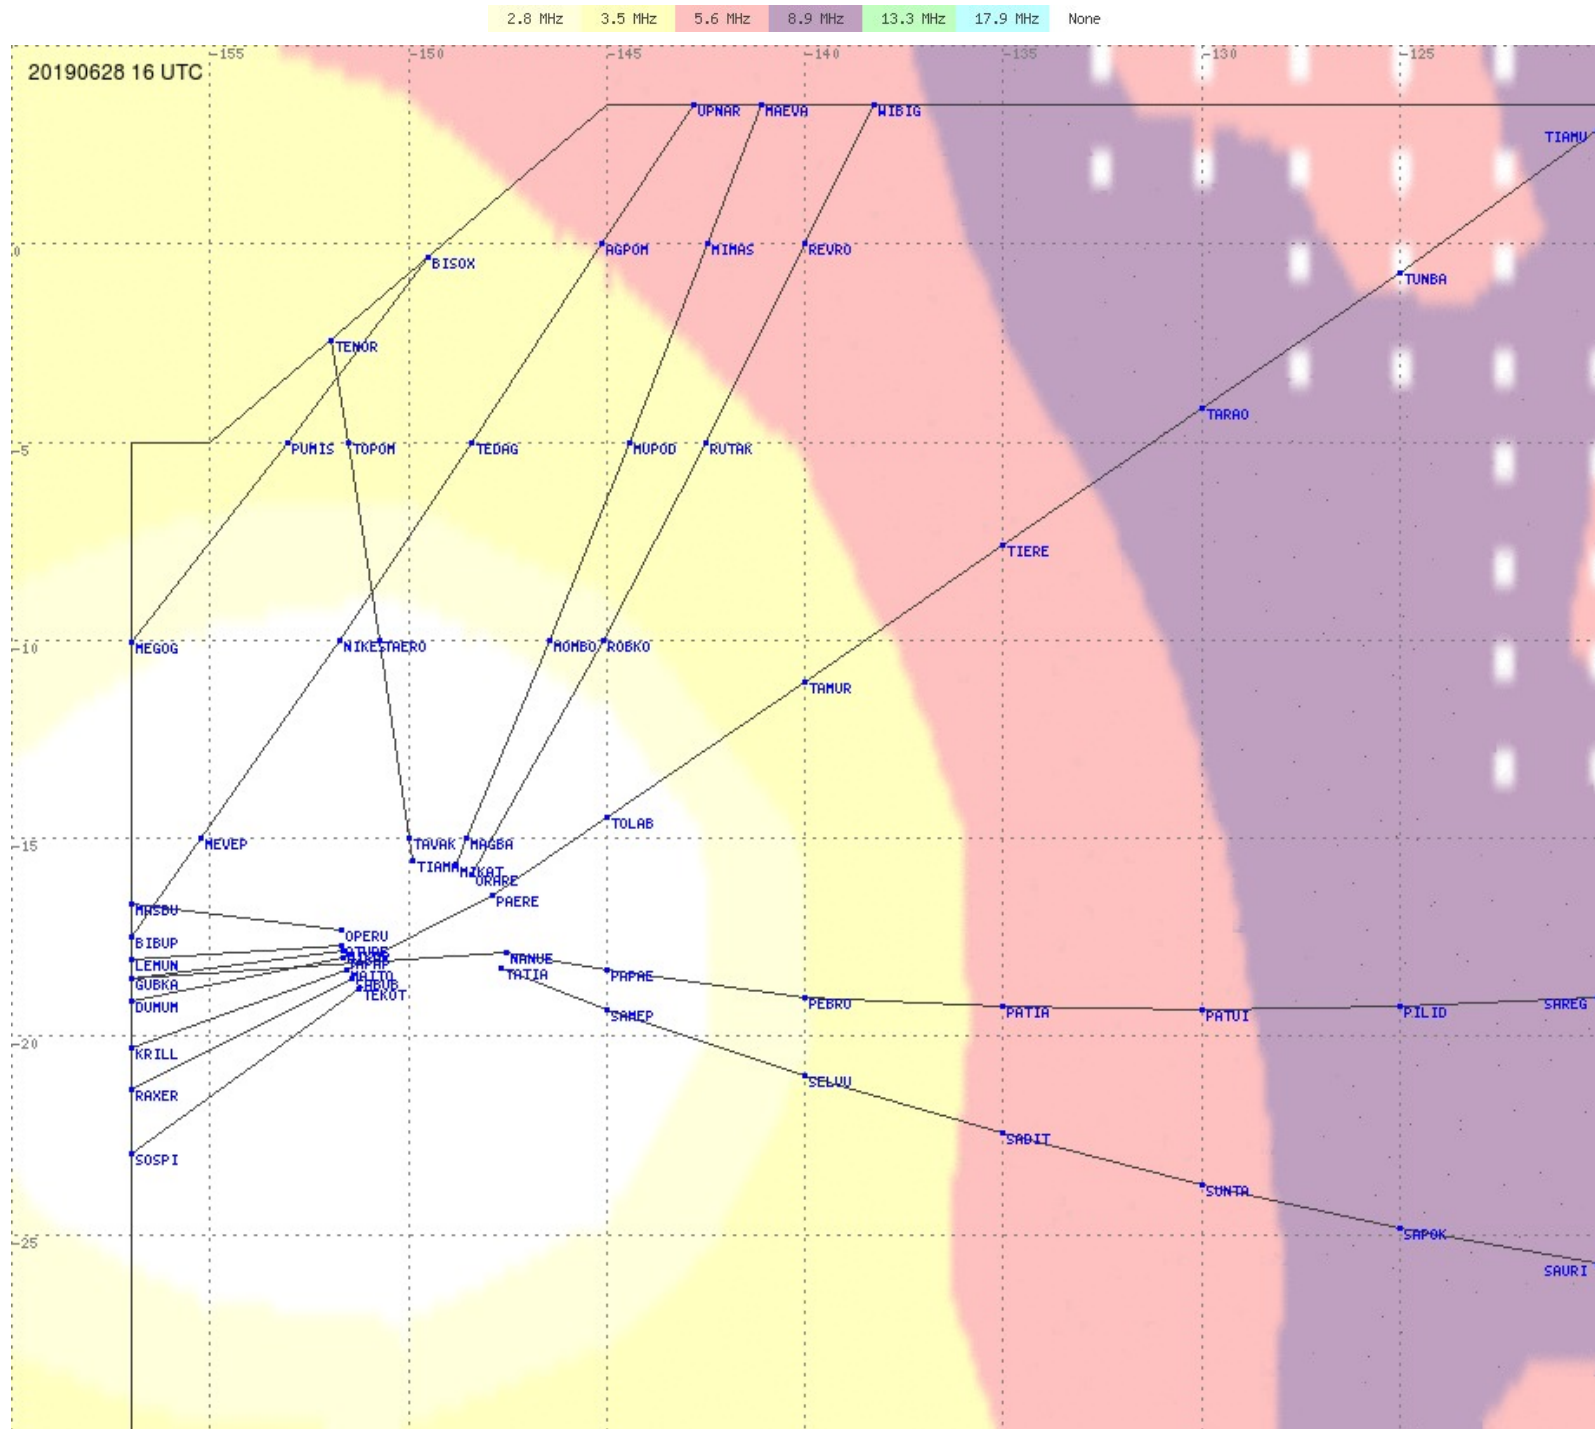

Tahiti FIR - HF Propag - 20190628

Tahiti FIR - HF Propag - 20190628

Tahiti FIR - HF Propag - 20190628

Tahiti FIR - HF Propag - 20190628

Tahiti FIR - HF Propag - 20190628

Tahiti FIR - HF Propag - 20190628

Tahiti FIR - HF Propag - 20190628

Tahiti FIR - HF Propag - 20190628

2.8 MHz 3.5 MHz 5.6 MHz 8.9 MHz 13.3 MHz 17.9 MHz None

Tahiti FIR - HF Propag - 20190628

Tahiti FIR - HF Propag - 20190628

2.8 MHz 3.5 MHz 5.6 MHz 8.9 MHz 13.3 MHz 17.9 MHz None

Tahiti FIR - HF Propag - 20190628

Tahiti FIR - HF Propag - 20190628

2.8 MHz 3.5 MHz 5.6 MHz 8.9 MHz 13.3 MHz 17.9 MHz None