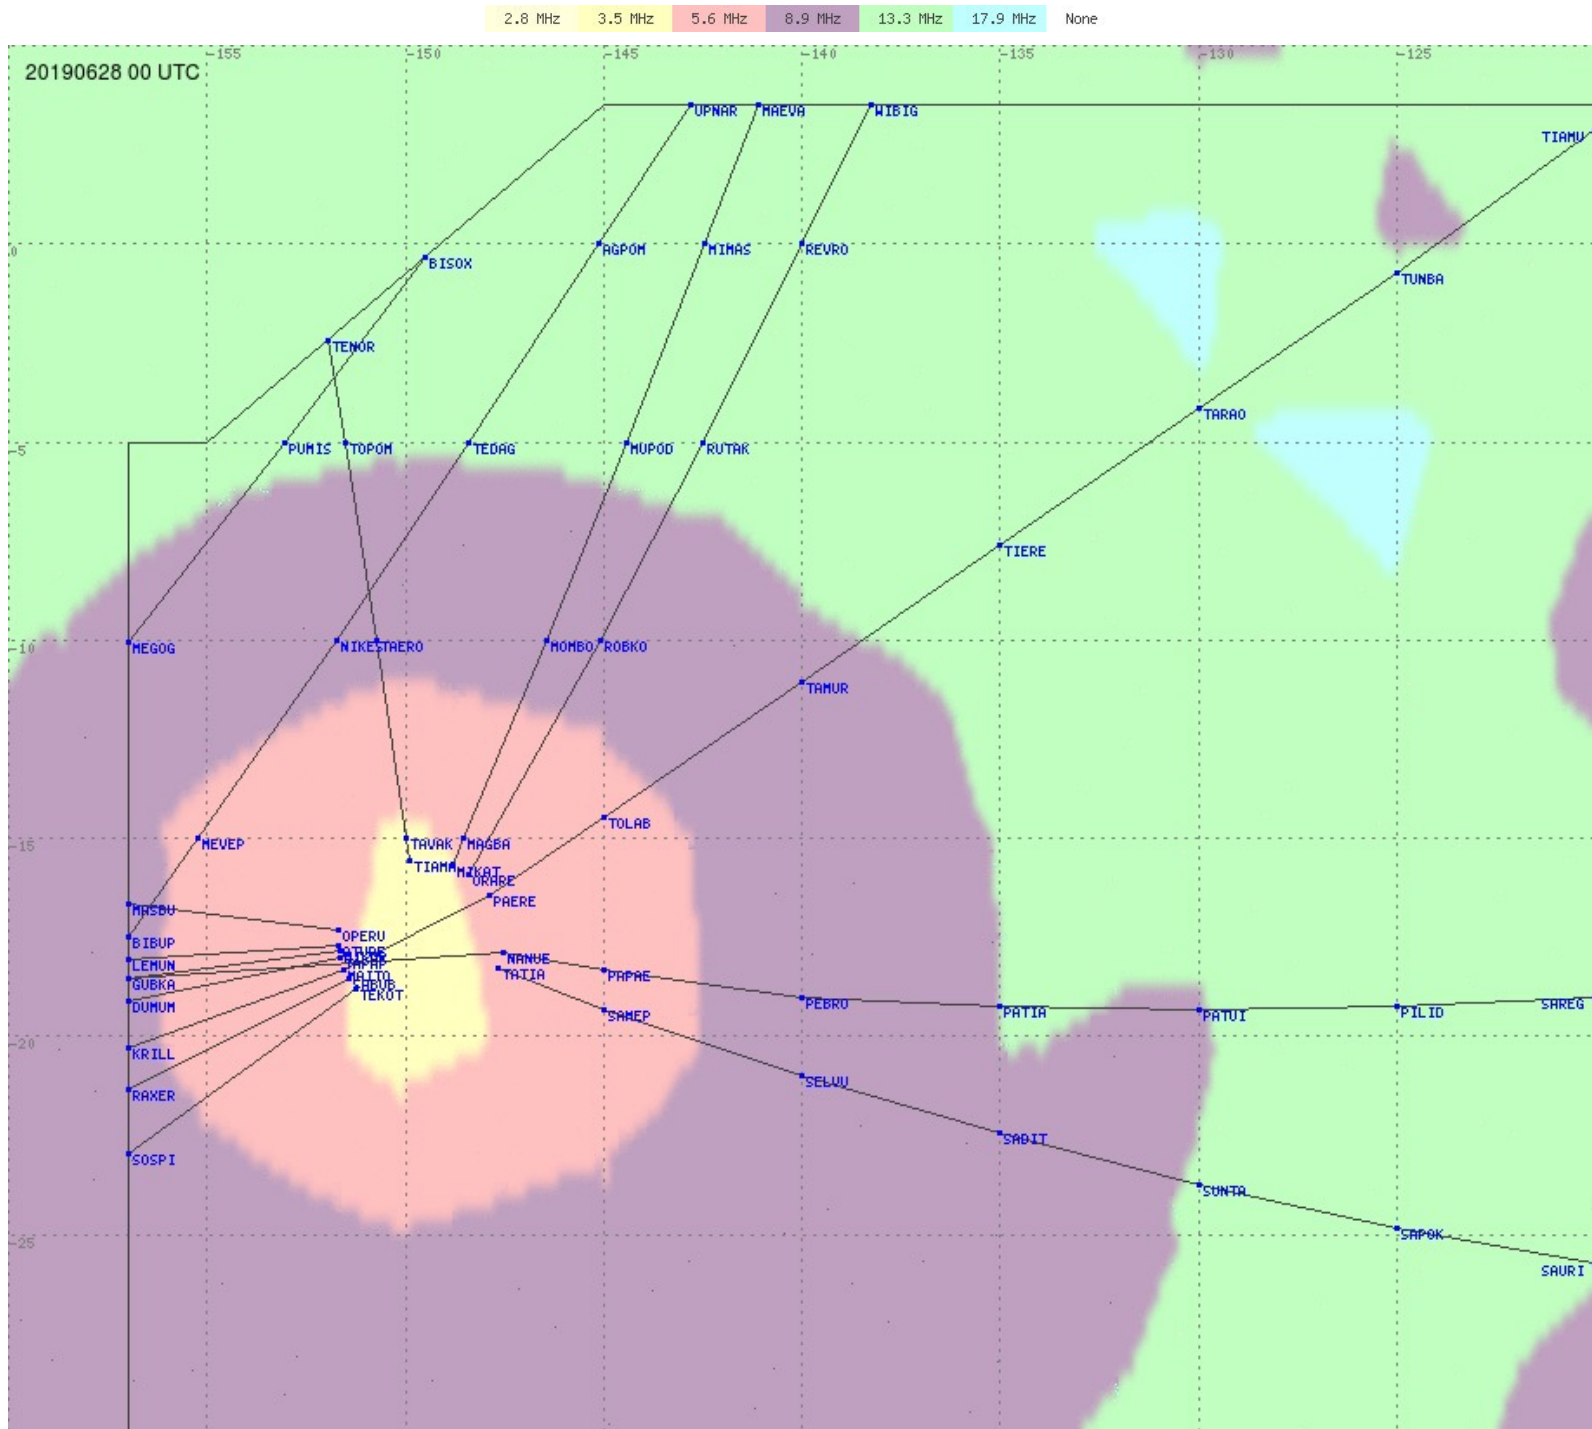

Tahiti FIR - HF Propag - 20190628

Tahiti FIR - HF Propag - 20190628

Tahiti FIR - HF Propag - 20190628

Tahiti FIR - HF Propag - 20190628

Tahiti FIR - HF Propag - 20190628

Tahiti FIR - HF Propag - 20190628

Tahiti FIR - HF Propag - 20190628

Tahiti FIR - HF Propag - 20190628

2.8 MHz 3.5 MHz 5.6 MHz 8.9 MHz 13.3 MHz 17.9 MHz None

Tahiti FIR - HF Propag - 20190628

Tahiti FIR - HF Propag - 20190628

2.8 MHz 3.5 MHz 5.6 MHz 8.9 MHz 13.3 MHz 17.9 MHz None