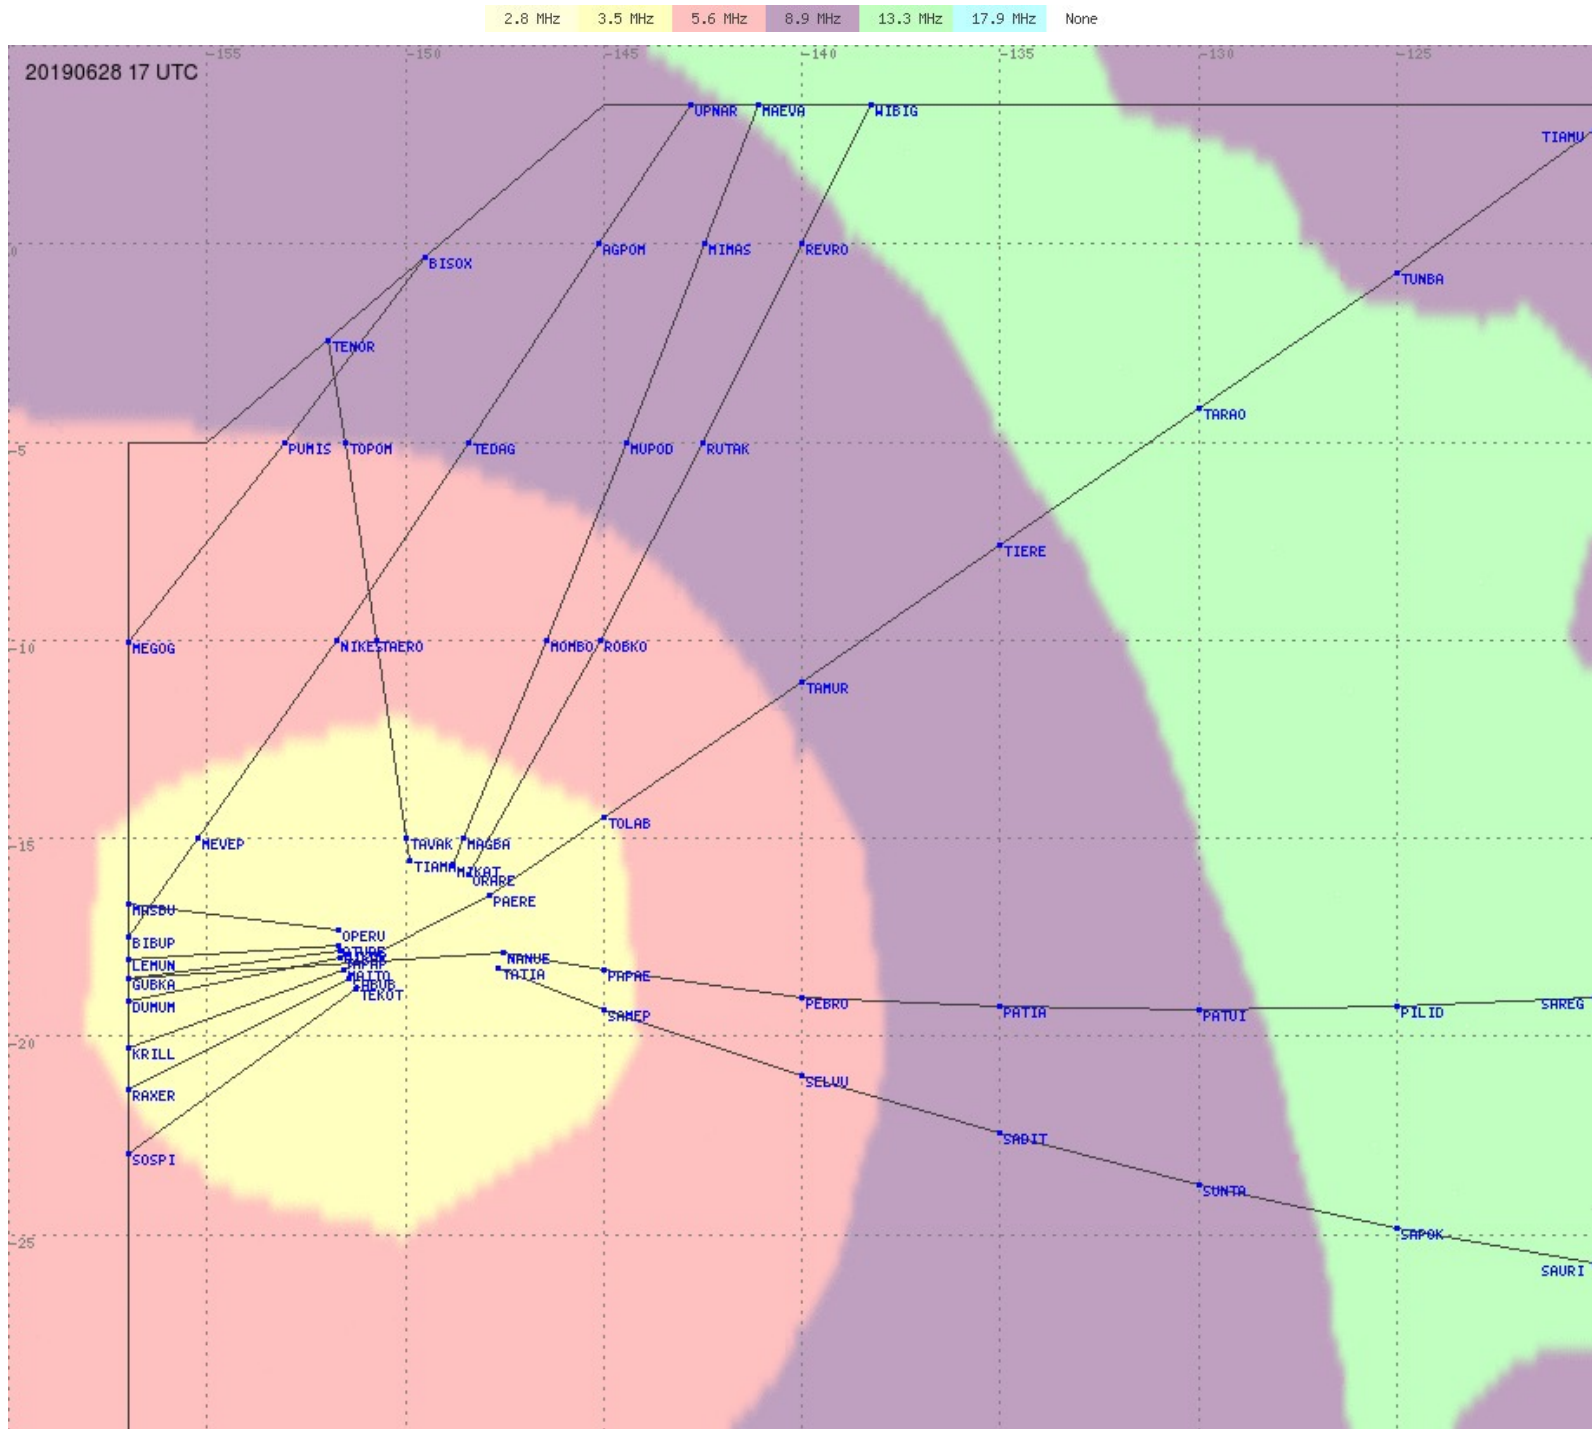

Tahiti FIR - HF Propag - 20190628

Tahiti FIR - HF Propag - 20190628

Tahiti FIR - HF Propag - 20190628

Tahiti FIR - HF Propag - 20190628

Tahiti FIR - HF Propag - 20190628

Tahiti FIR - HF Propag - 20190628

Tahiti FIR - HF Propag - 20190628

Tahiti FIR - HF Propag - 20190628

2.8 MHz 3.5 MHz 5.6 MHz 8.9 MHz 13.3 MHz 17.9 MHz None

Tahiti FIR - HF Propag - 20190628

Tahiti FIR - HF Propag - 20190628

2.8 MHz 3.5 MHz 5.6 MHz 8.9 MHz 13.3 MHz 17.9 MHz None