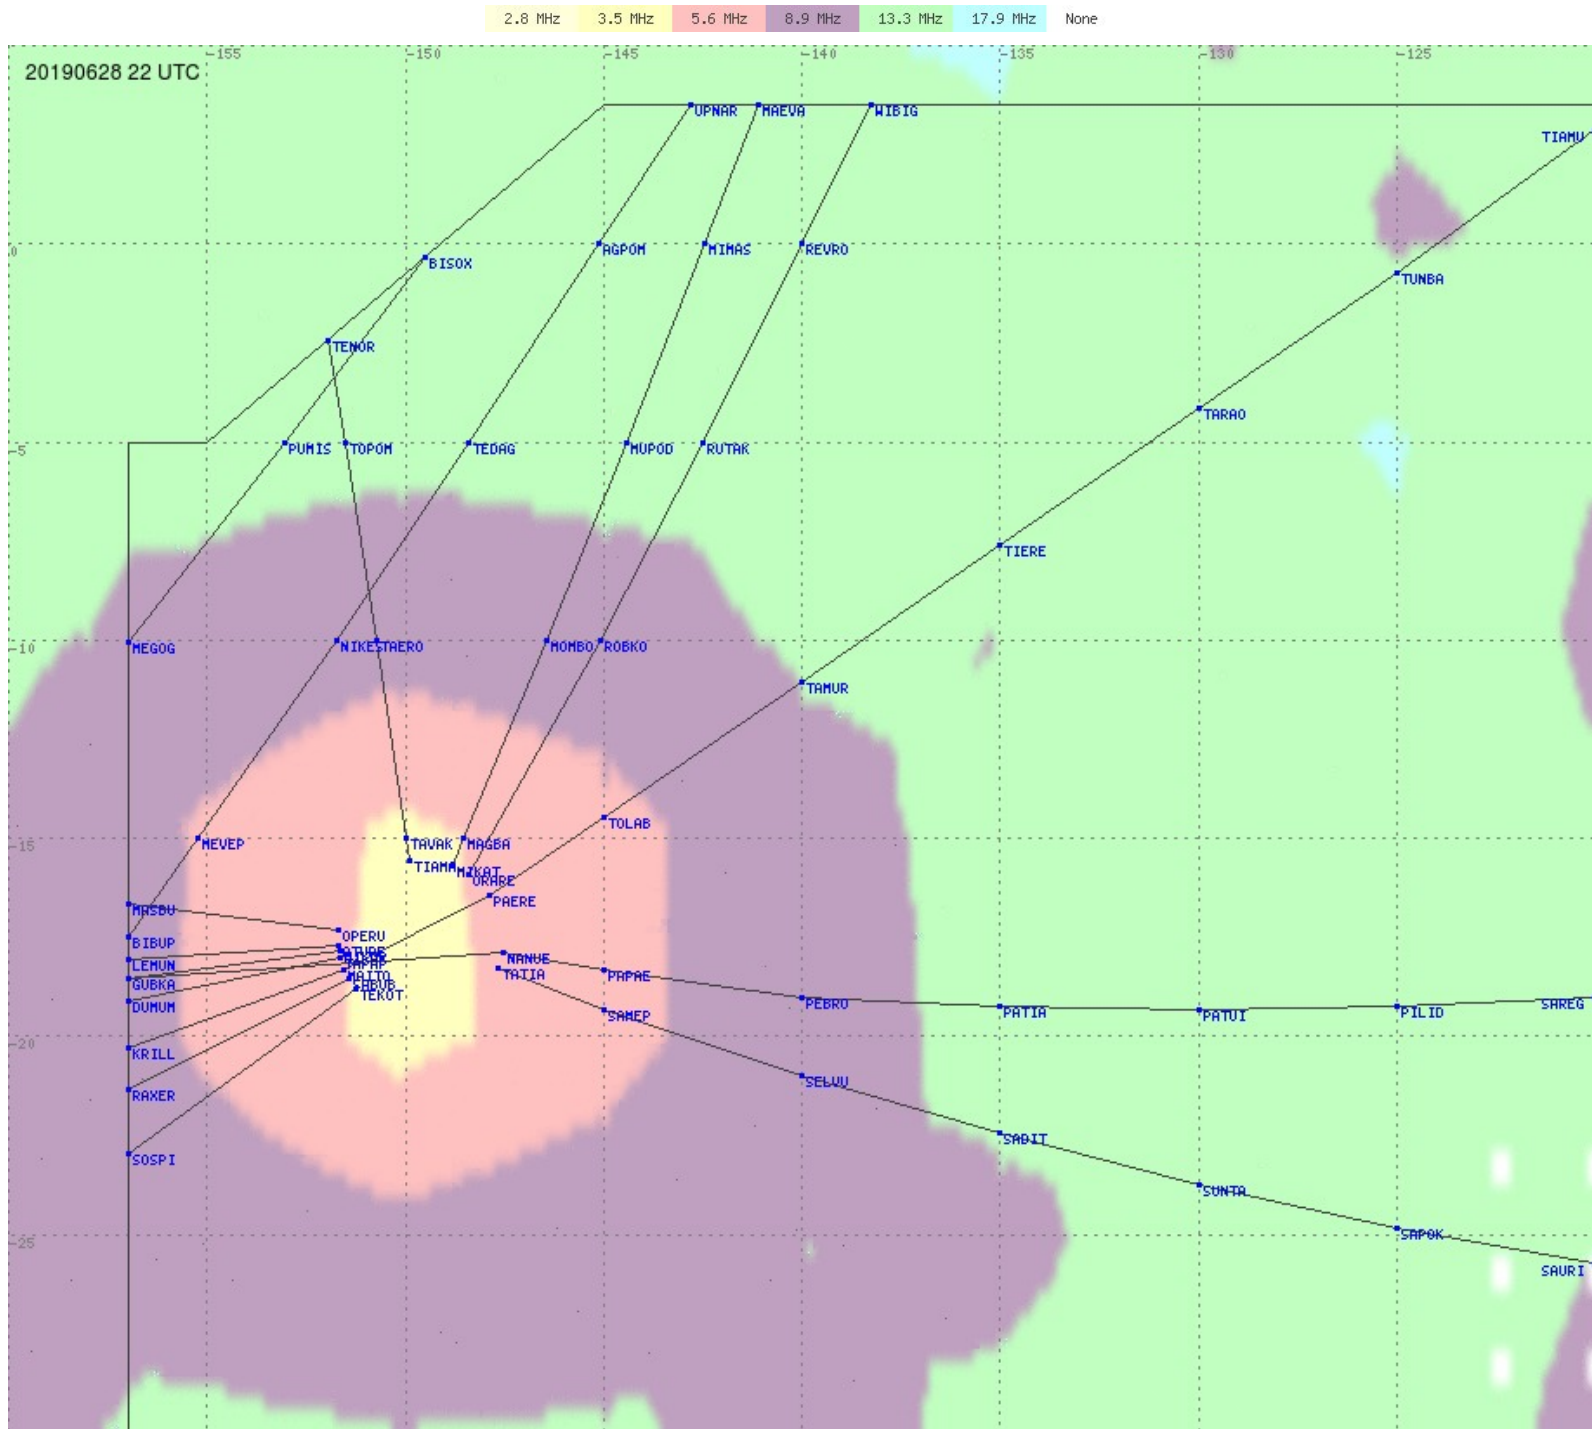

Tahiti FIR - HF Propag - 20190628

Tahiti FIR - HF Propag - 20190628

Tahiti FIR - HF Propag - 20190628

Tahiti FIR - HF Propag - 20190628

Tahiti FIR - HF Propag - 20190628

Tahiti FIR - HF Propag - 20190628

Tahiti FIR - HF Propag - 20190628

Tahiti FIR - HF Propag - 20190628

2.8 MHz 3.5 MHz 5.6 MHz 8.9 MHz 13.3 MHz 17.9 MHz None

Tahiti FIR - HF Propag - 20190628

Tahiti FIR - HF Propag - 20190628

2.8 MHz 3.5 MHz 5.6 MHz 8.9 MHz 13.3 MHz 17.9 MHz None

Tahiti FIR - HF Propag - 20190628

Tahiti FIR - HF Propag - 20190628

2.8 MHz 3.5 MHz 5.6 MHz 8.9 MHz 13.3 MHz 17.9 MHz None