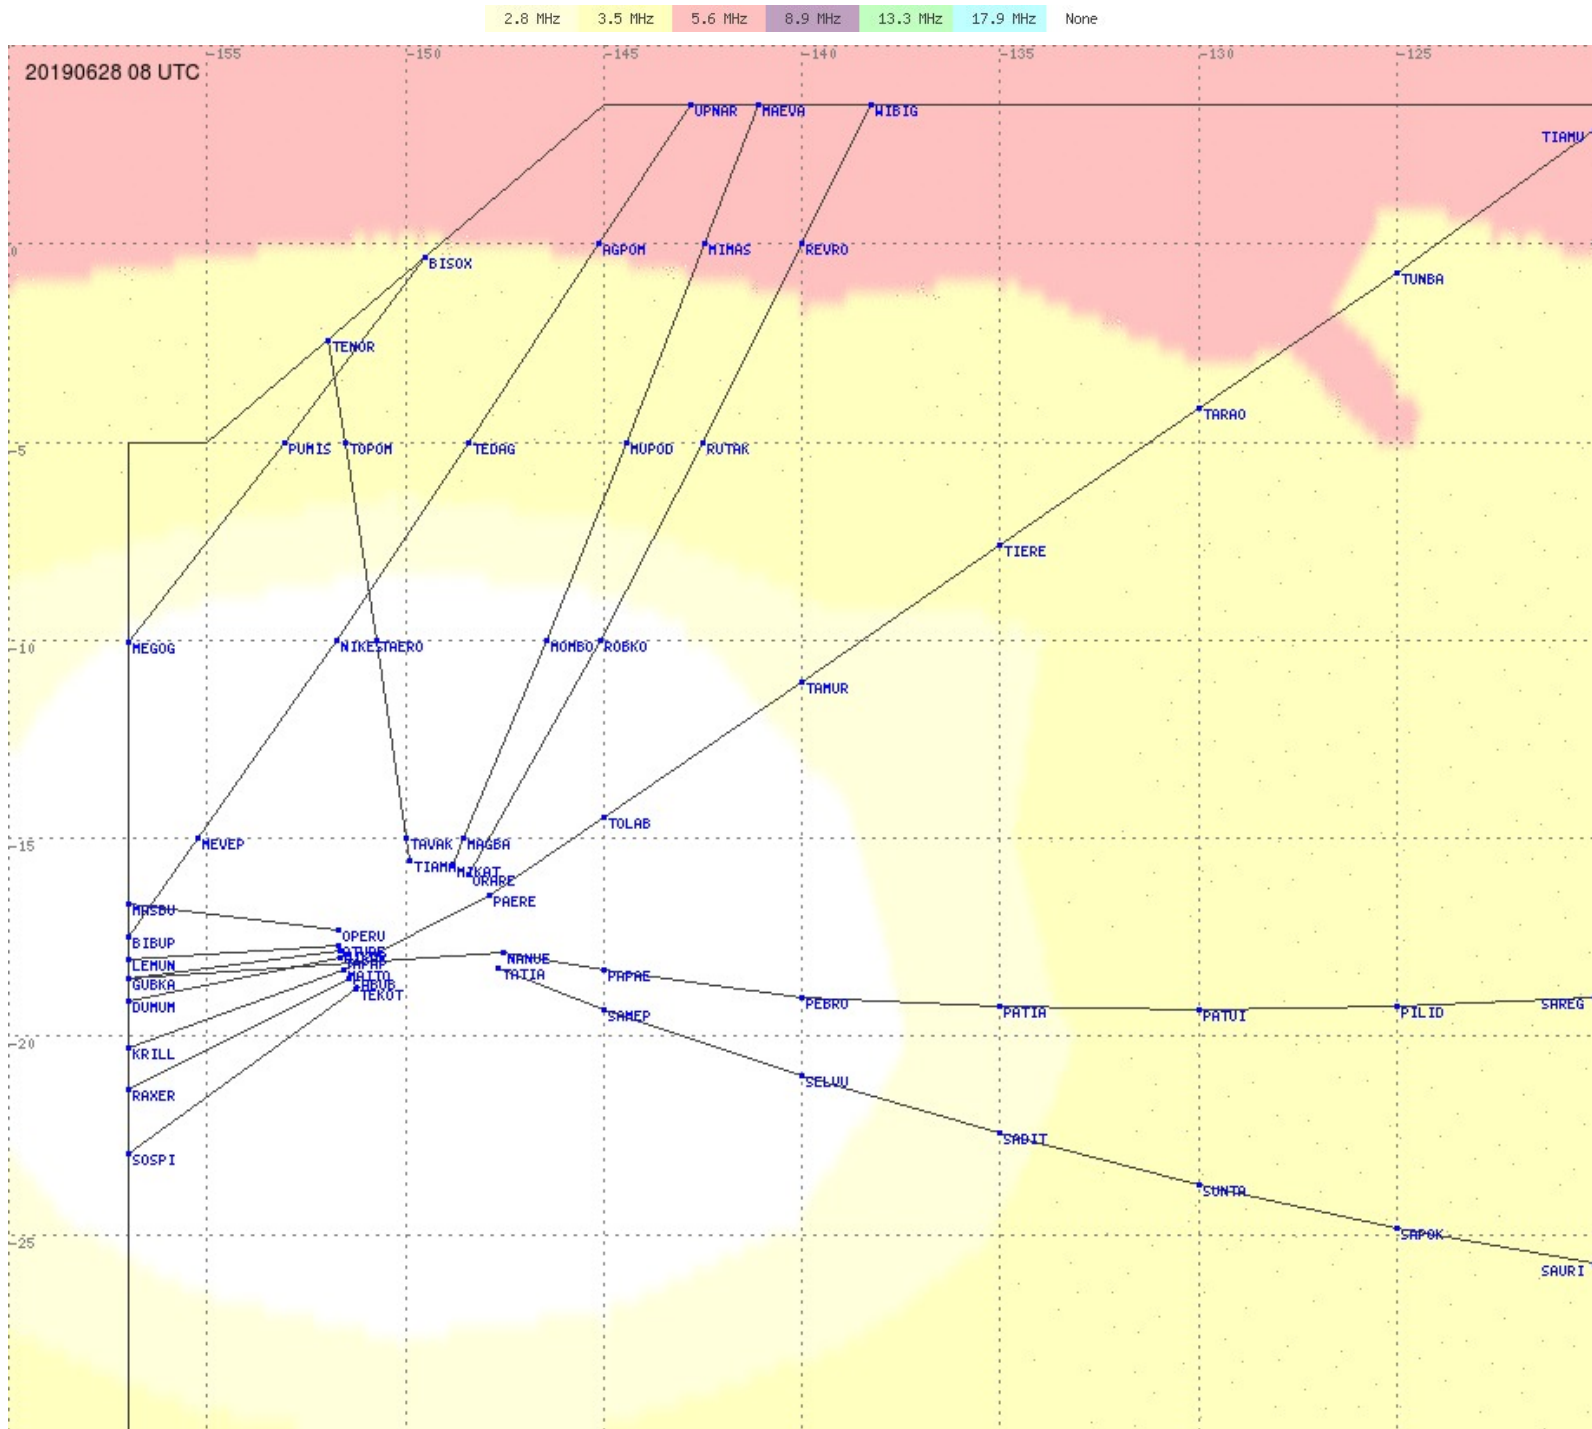

Tahiti FIR - HF Propag - 20190628

Tahiti FIR - HF Propag - 20190628

Tahiti FIR - HF Propag - 20190628

Tahiti FIR - HF Propag - 20190628

Tahiti FIR - HF Propag - 20190628

Tahiti FIR - HF Propag - 20190628

Tahiti FIR - HF Propag - 20190628

Tahiti FIR - HF Propag - 20190628

2.8 MHz 3.5 MHz 5.6 MHz 8.9 MHz 13.3 MHz 17.9 MHz None

Tahiti FIR - HF Propag - 20190628

Tahiti FIR - HF Propag - 20190628

2.8 MHz 3.5 MHz 5.6 MHz 8.9 MHz 13.3 MHz 17.9 MHz None