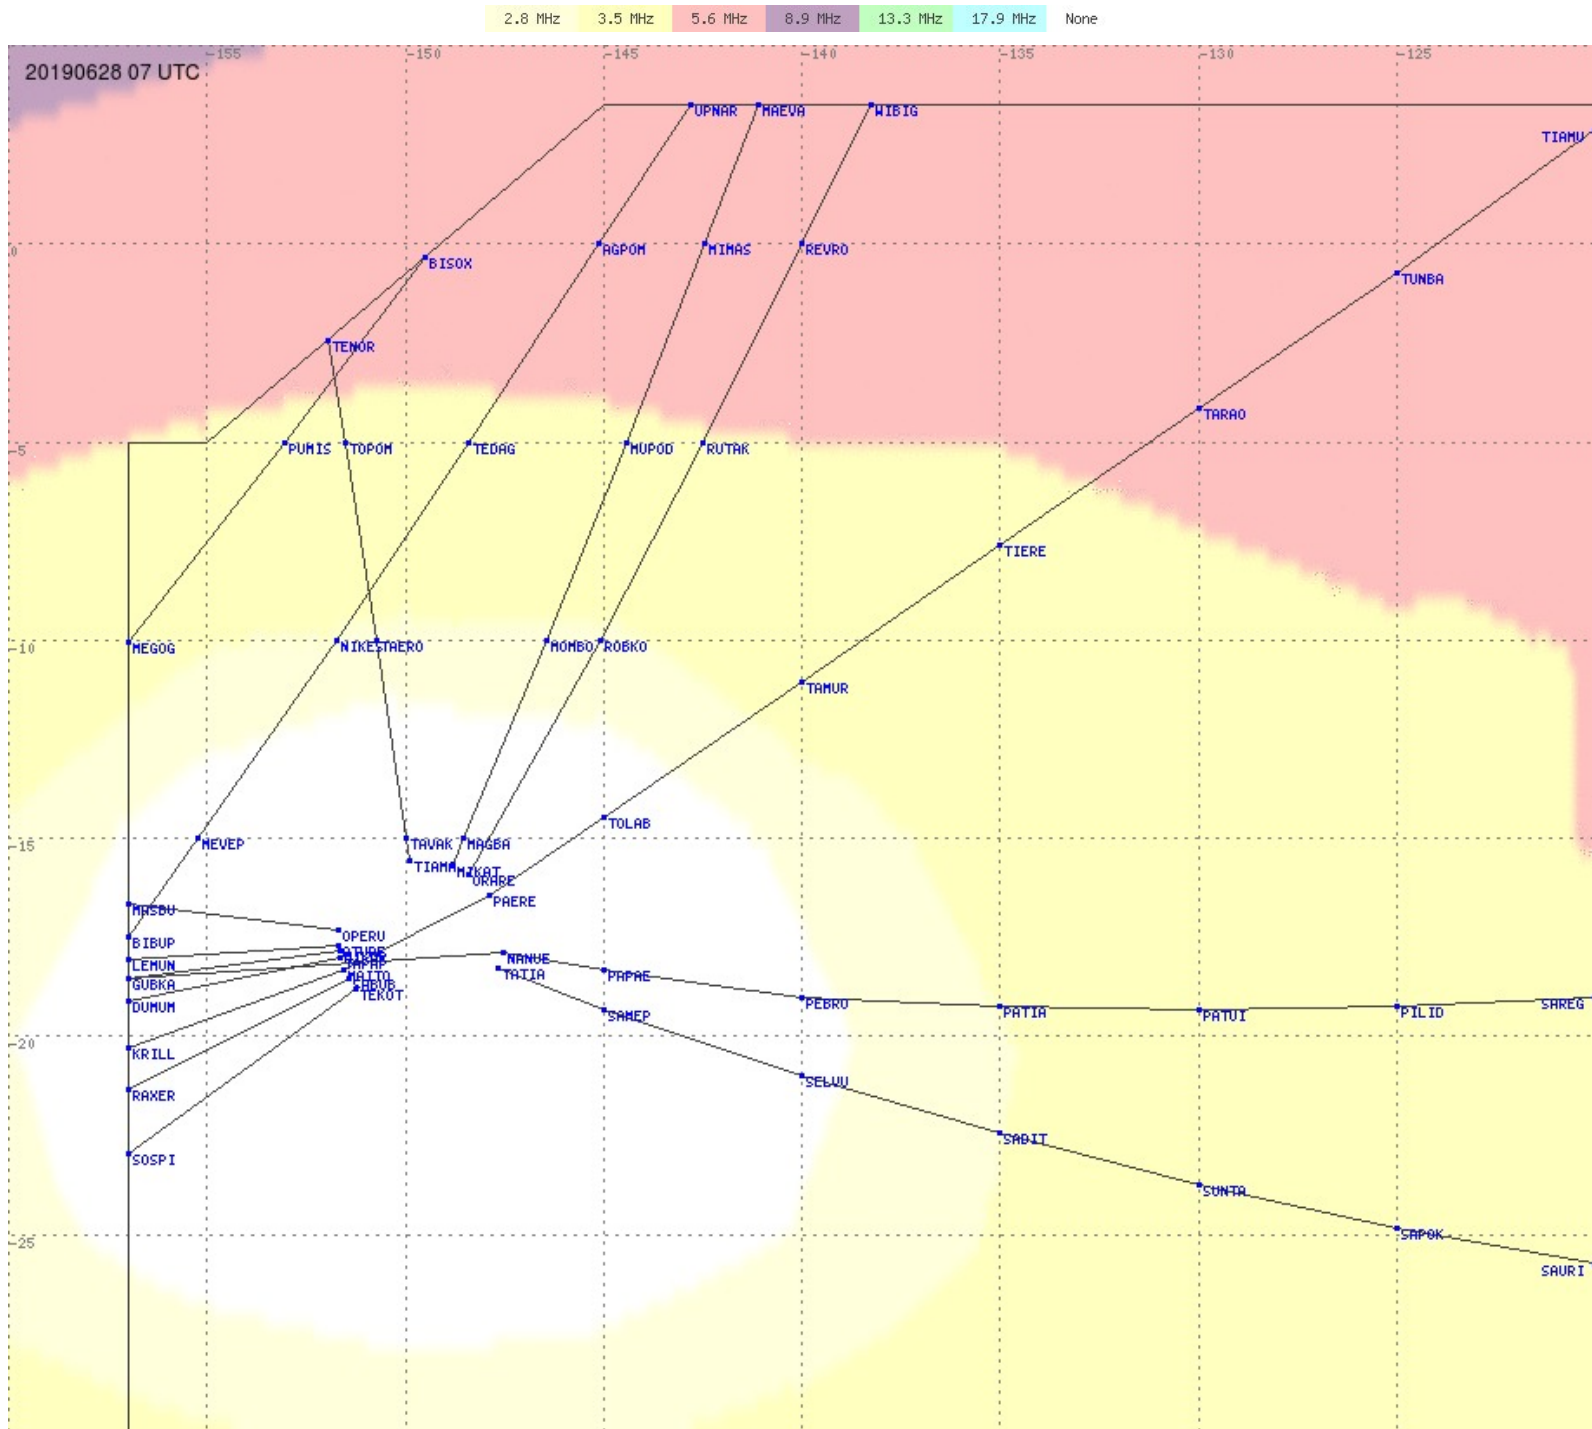

Tahiti FIR - HF Propag - 20190628

Tahiti FIR - HF Propag - 20190628

Tahiti FIR - HF Propag - 20190628

Tahiti FIR - HF Propag - 20190628

Tahiti FIR - HF Propag - 20190628

Tahiti FIR - HF Propag - 20190628

Tahiti FIR - HF Propag - 20190628

Tahiti FIR - HF Propag - 20190628

2.8 MHz 3.5 MHz 5.6 MHz 8.9 MHz 13.3 MHz 17.9 MHz None

Tahiti FIR - HF Propag - 20190628

Tahiti FIR - HF Propag - 20190628

2.8 MHz 3.5 MHz 5.6 MHz 8.9 MHz 13.3 MHz 17.9 MHz None