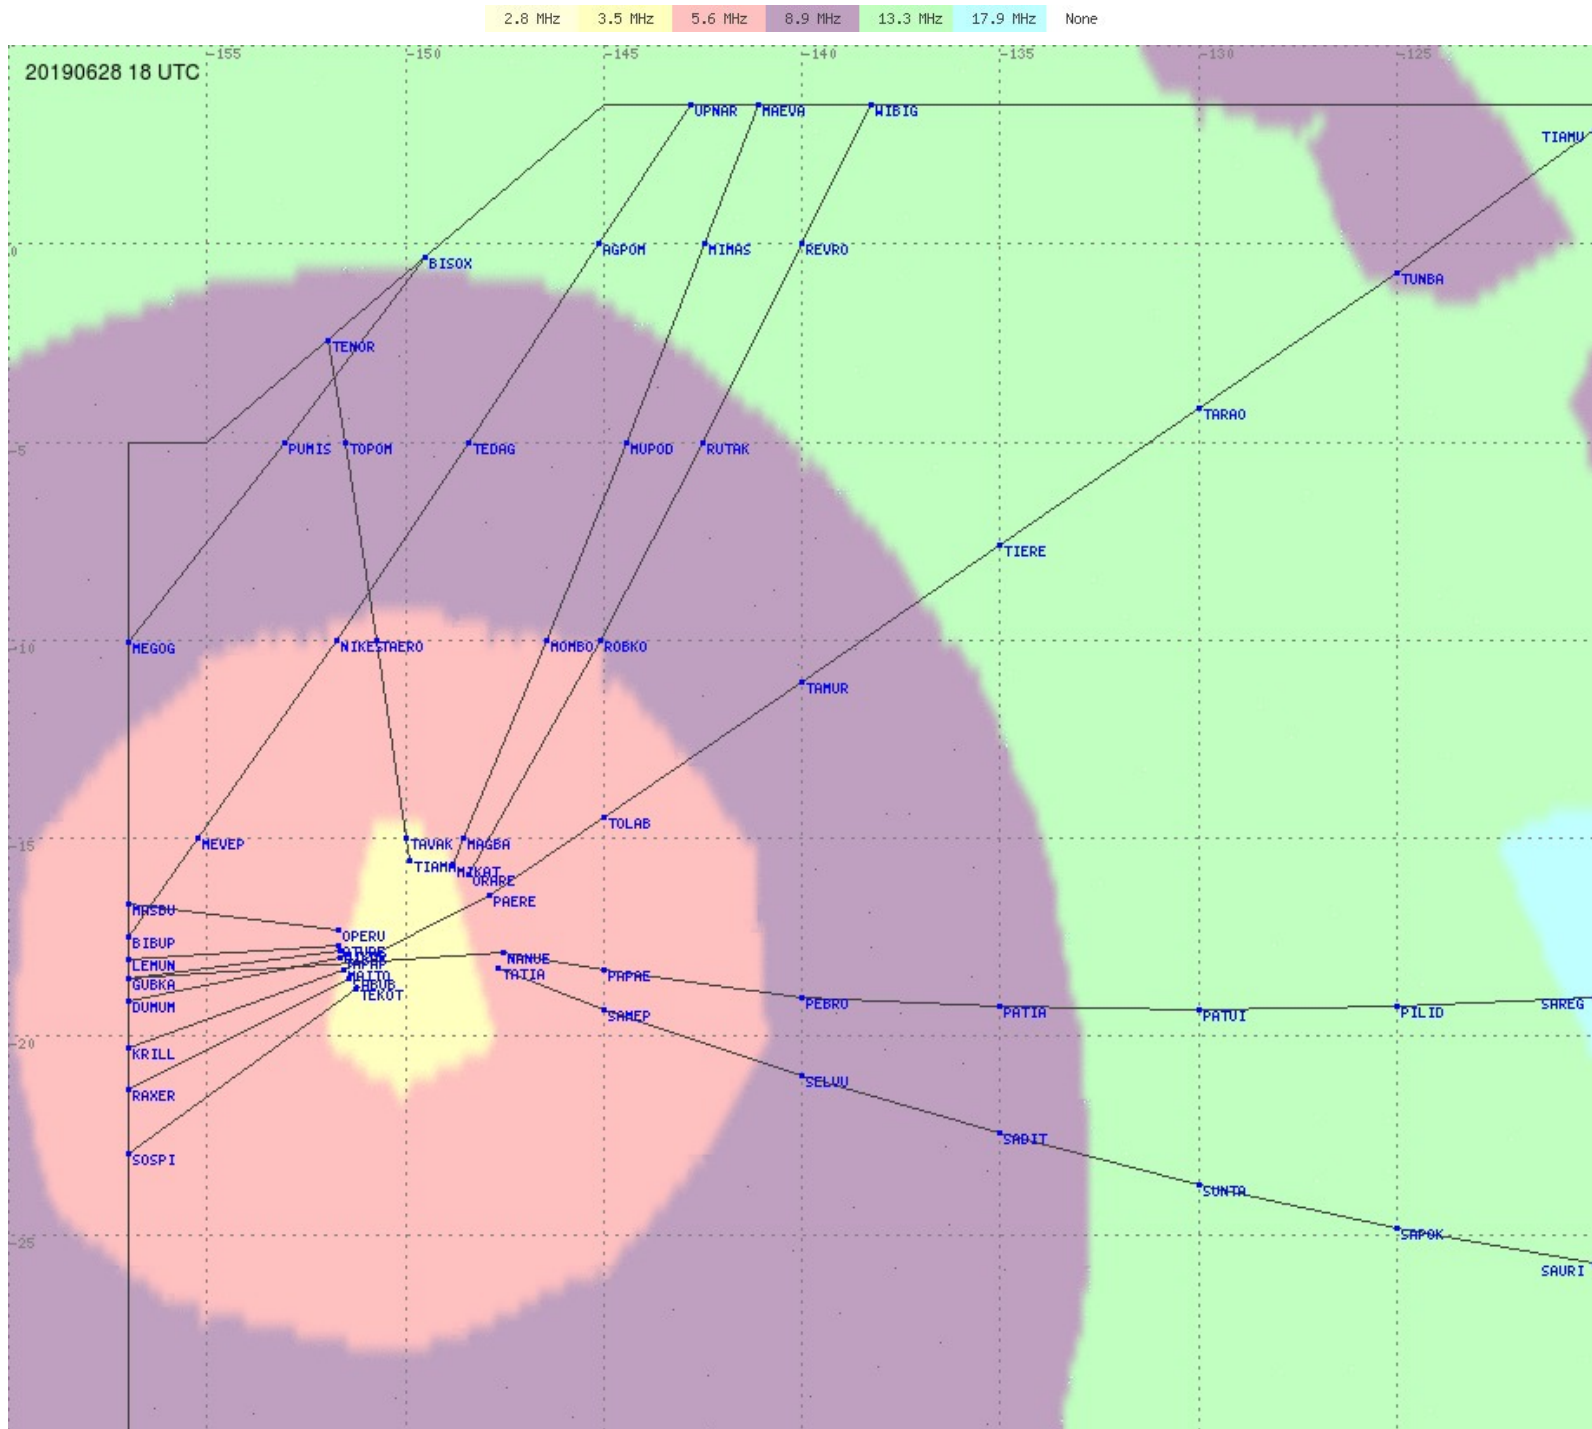

Tahiti FIR - HF Propag - 20190628

Tahiti FIR - HF Propag - 20190628

Tahiti FIR - HF Propag - 20190628

Tahiti FIR - HF Propag - 20190628

Tahiti FIR - HF Propag - 20190628

Tahiti FIR - HF Propag - 20190628

Tahiti FIR - HF Propag - 20190628

Tahiti FIR - HF Propag - 20190628

2.8 MHz 3.5 MHz 5.6 MHz 8.9 MHz 13.3 MHz 17.9 MHz None

Tahiti FIR - HF Propag - 20190628

Tahiti FIR - HF Propag - 20190628

2.8 MHz 3.5 MHz 5.6 MHz 8.9 MHz 13.3 MHz 17.9 MHz None