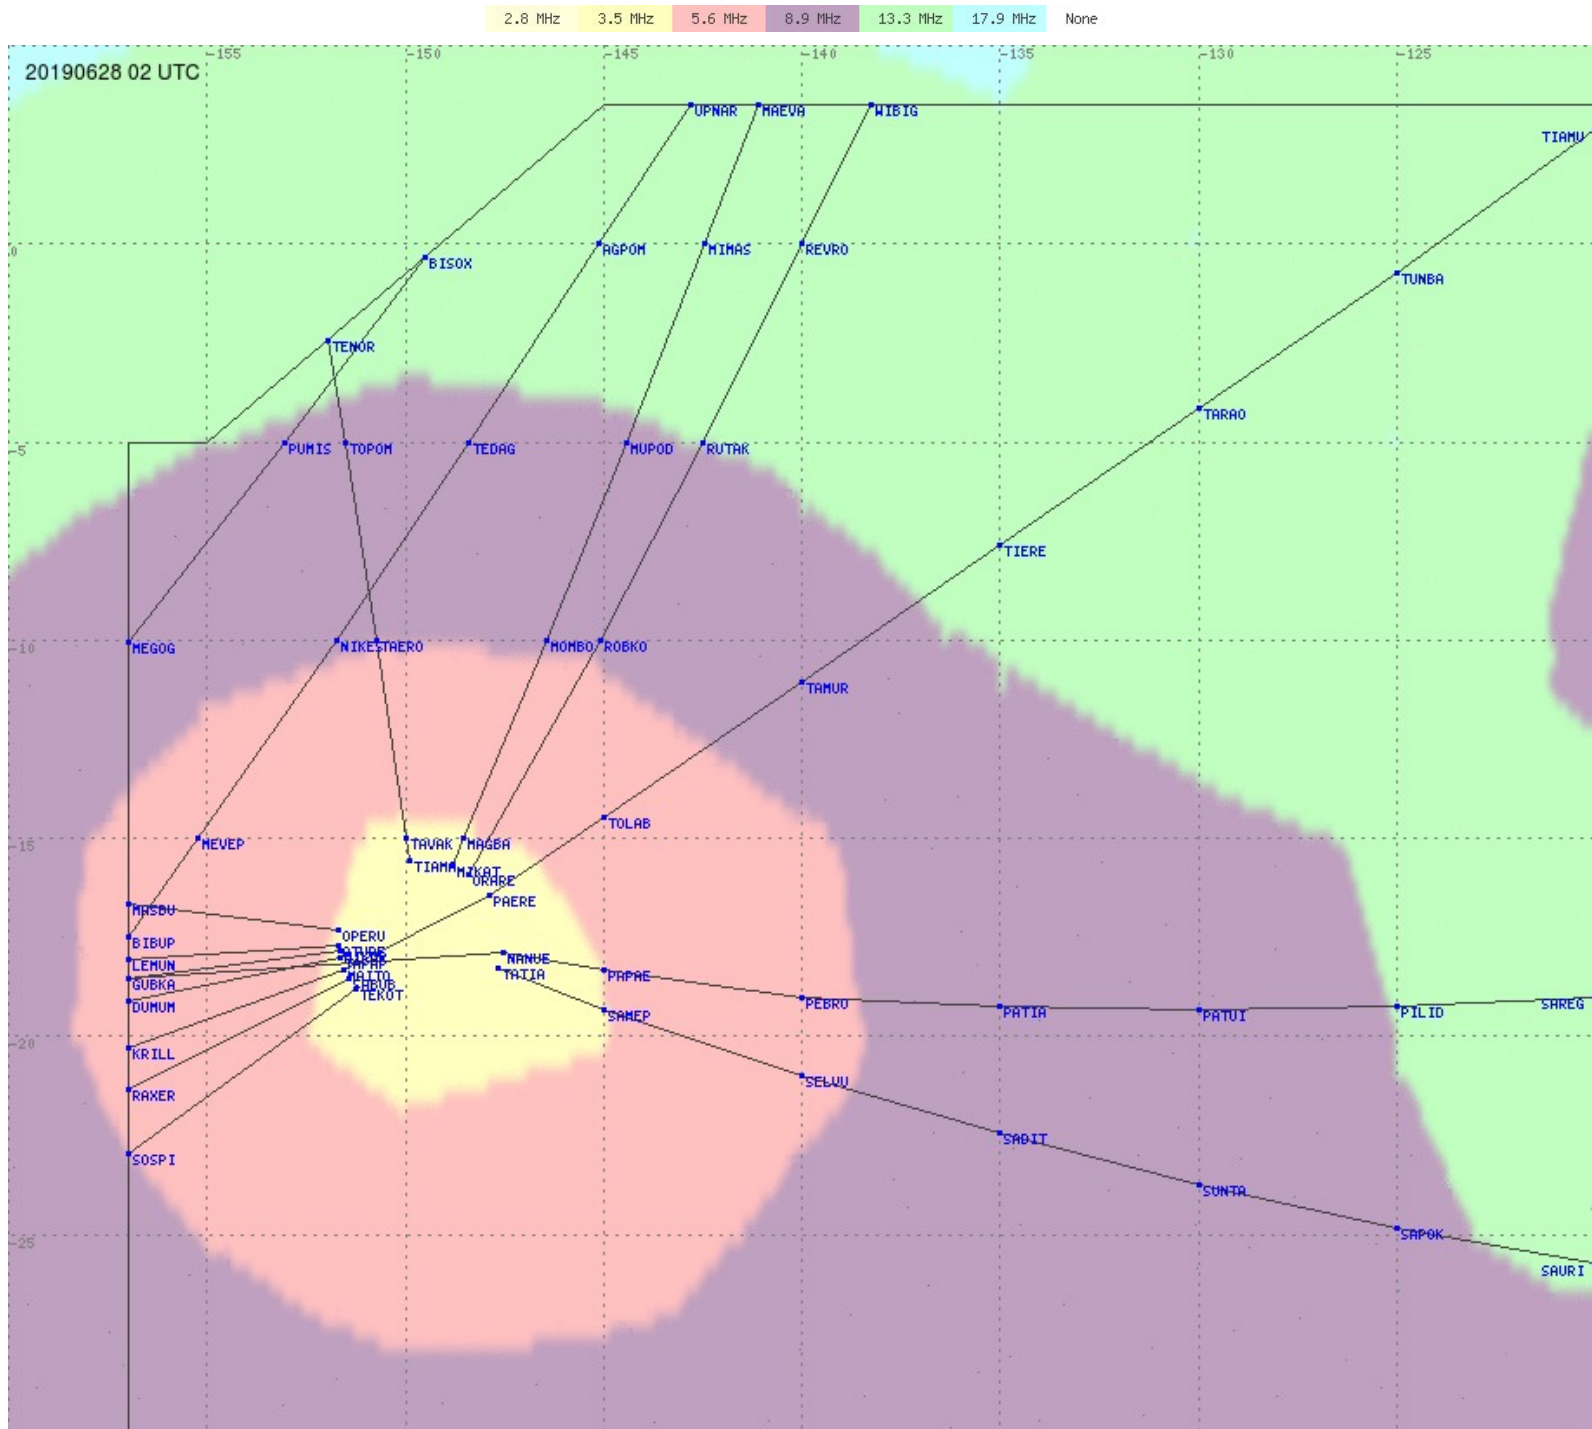

Tahiti FIR - HF Propag - 20190628

Tahiti FIR - HF Propag - 20190628

Tahiti FIR - HF Propag - 20190628

Tahiti FIR - HF Propag - 20190628

Tahiti FIR - HF Propag - 20190628

Tahiti FIR - HF Propag - 20190628

Tahiti FIR - HF Propag - 20190628

Tahiti FIR - HF Propag - 20190628

2.8 MHz 3.5 MHz 5.6 MHz 8.9 MHz 13.3 MHz 17.9 MHz None

Tahiti FIR - HF Propag - 20190628

Tahiti FIR - HF Propag - 20190628

2.8 MHz 3.5 MHz 5.6 MHz 8.9 MHz 13.3 MHz 17.9 MHz None