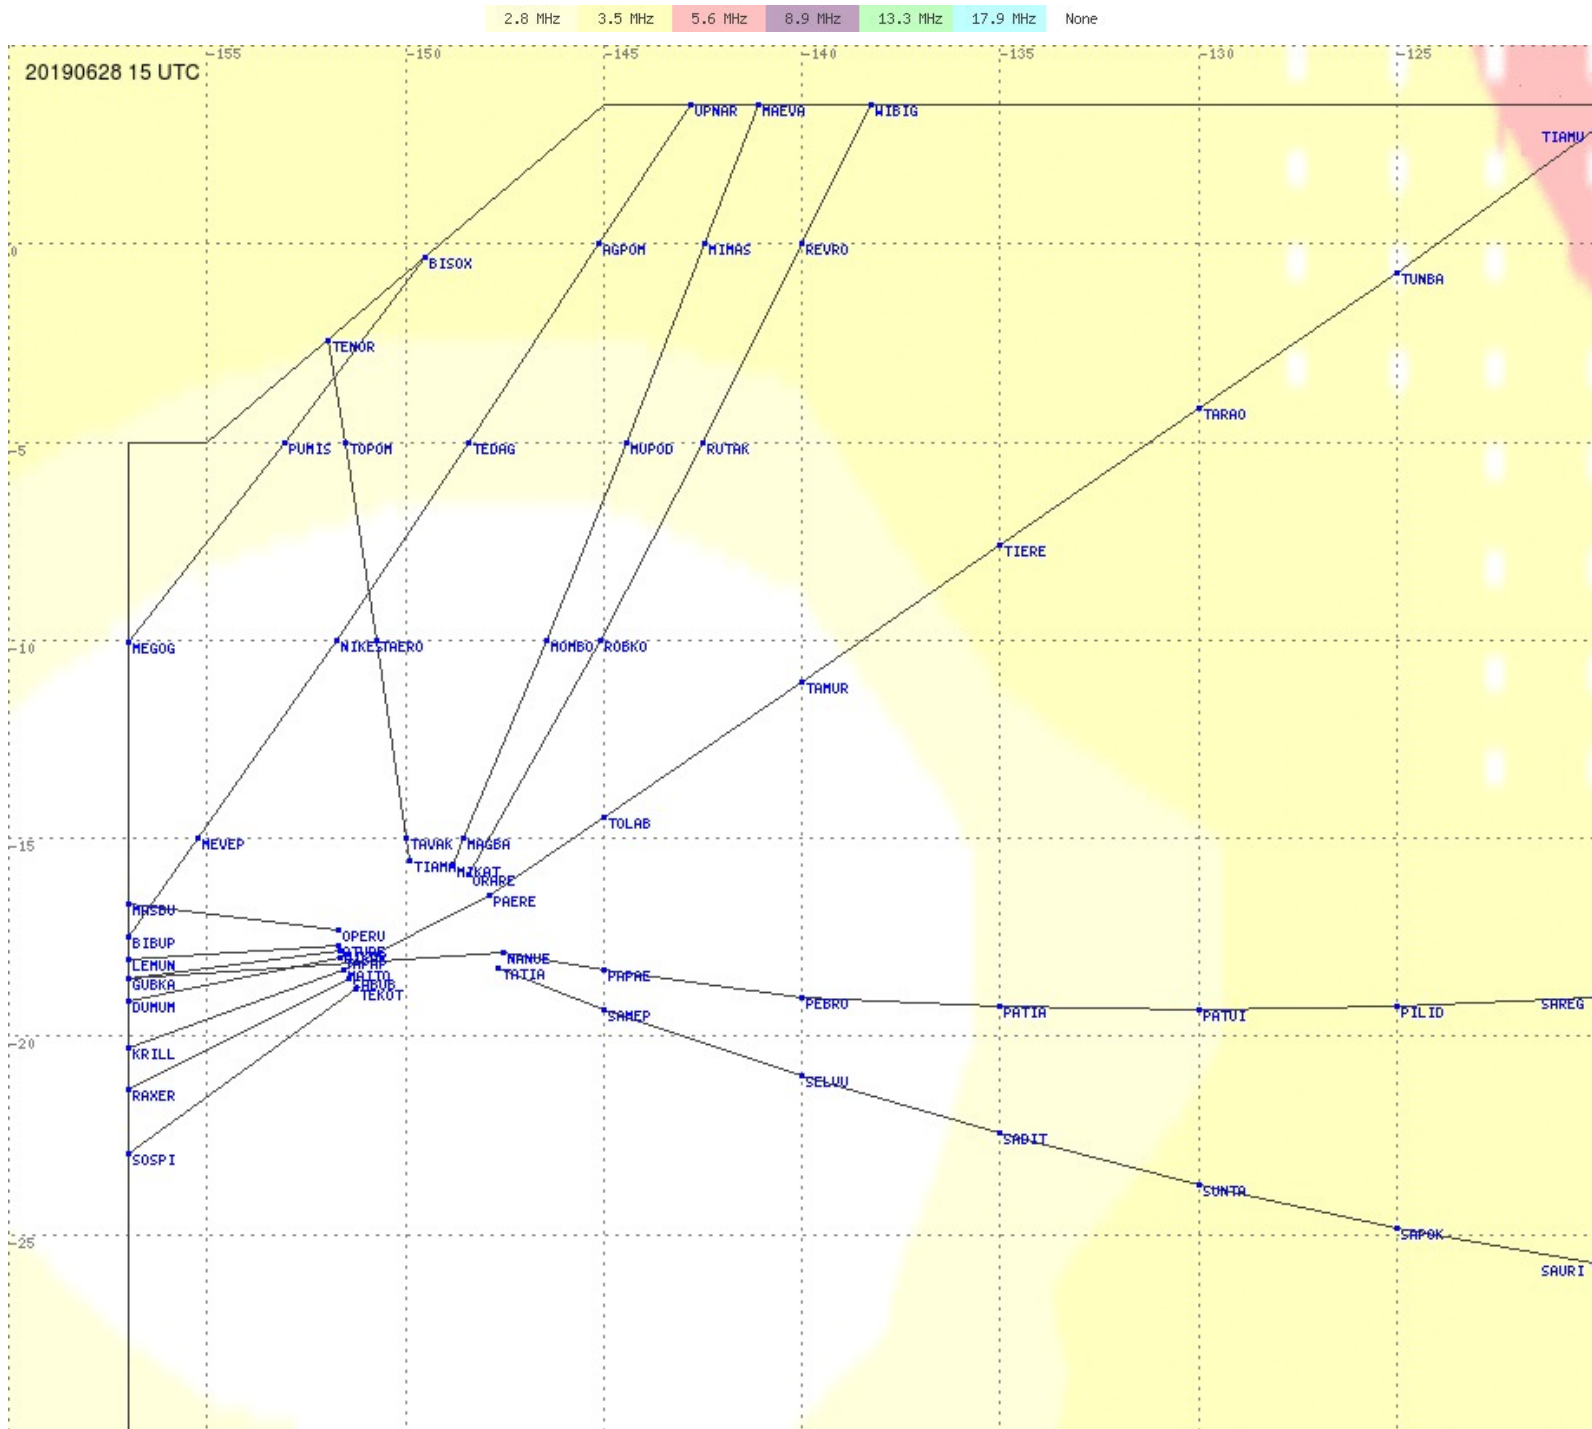

Tahiti FIR - HF Propag - 20190628

Tahiti FIR - HF Propag - 20190628

Tahiti FIR - HF Propag - 20190628

Tahiti FIR - HF Propag - 20190628

Tahiti FIR - HF Propag - 20190628

Tahiti FIR - HF Propag - 20190628

Tahiti FIR - HF Propag - 20190628

Tahiti FIR - HF Propag - 20190628

2.8 MHz 3.5 MHz 5.6 MHz 8.9 MHz 13.3 MHz 17.9 MHz None

Tahiti FIR - HF Propag - 20190628

Tahiti FIR - HF Propag - 20190628

2.8 MHz 3.5 MHz 5.6 MHz 8.9 MHz 13.3 MHz 17.9 MHz None