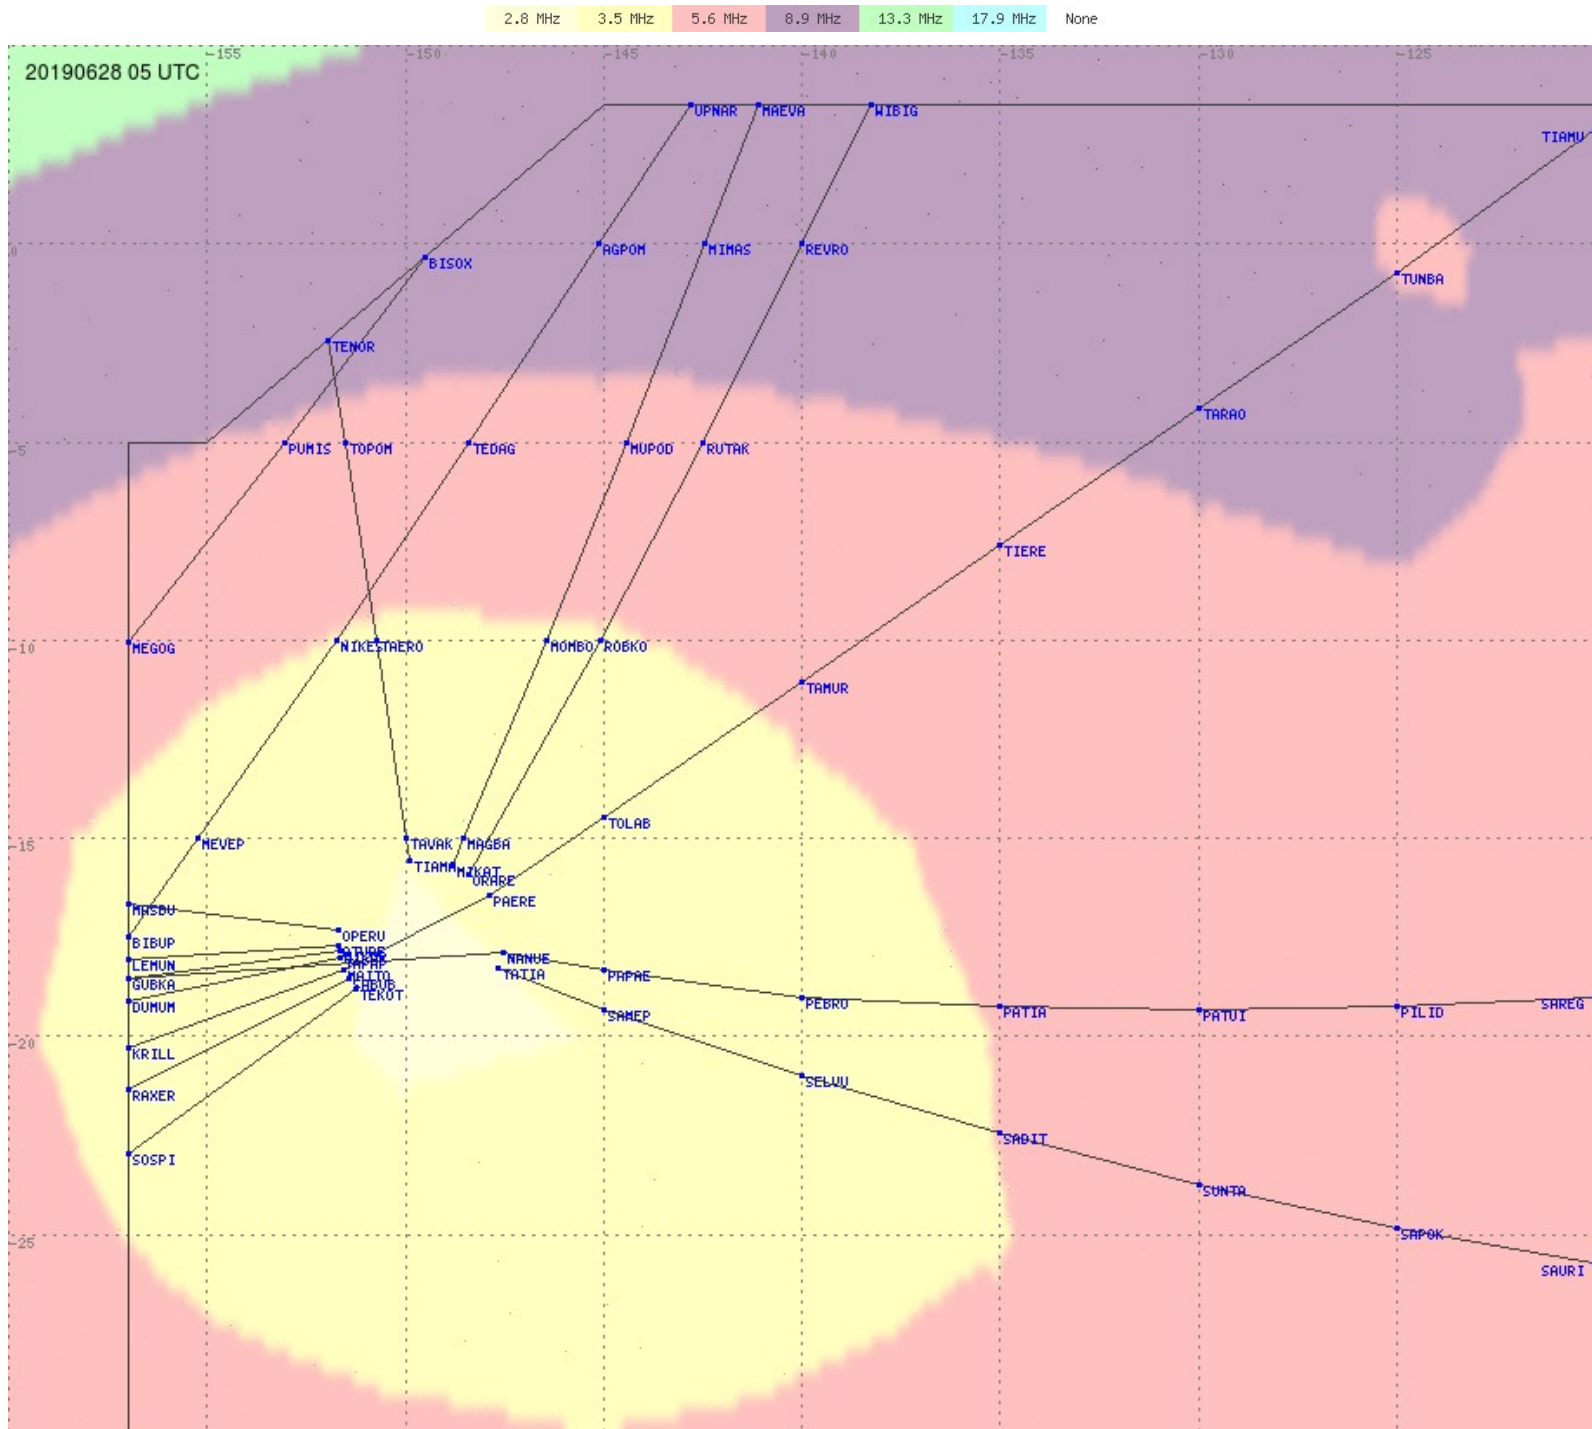

Tahiti FIR - HF Propag - 20190628

Tahiti FIR - HF Propag - 20190628

Tahiti FIR - HF Propag - 20190628

Tahiti FIR - HF Propag - 20190628

Tahiti FIR - HF Propag - 20190628

Tahiti FIR - HF Propag - 20190628

Tahiti FIR - HF Propag - 20190628

Tahiti FIR - HF Propag - 20190628

2.8 MHz 3.5 MHz 5.6 MHz 8.9 MHz 13.3 MHz 17.9 MHz None

Tahiti FIR - HF Propag - 20190628

Tahiti FIR - HF Propag - 20190628

2.8 MHz 3.5 MHz 5.6 MHz 8.9 MHz 13.3 MHz 17.9 MHz None