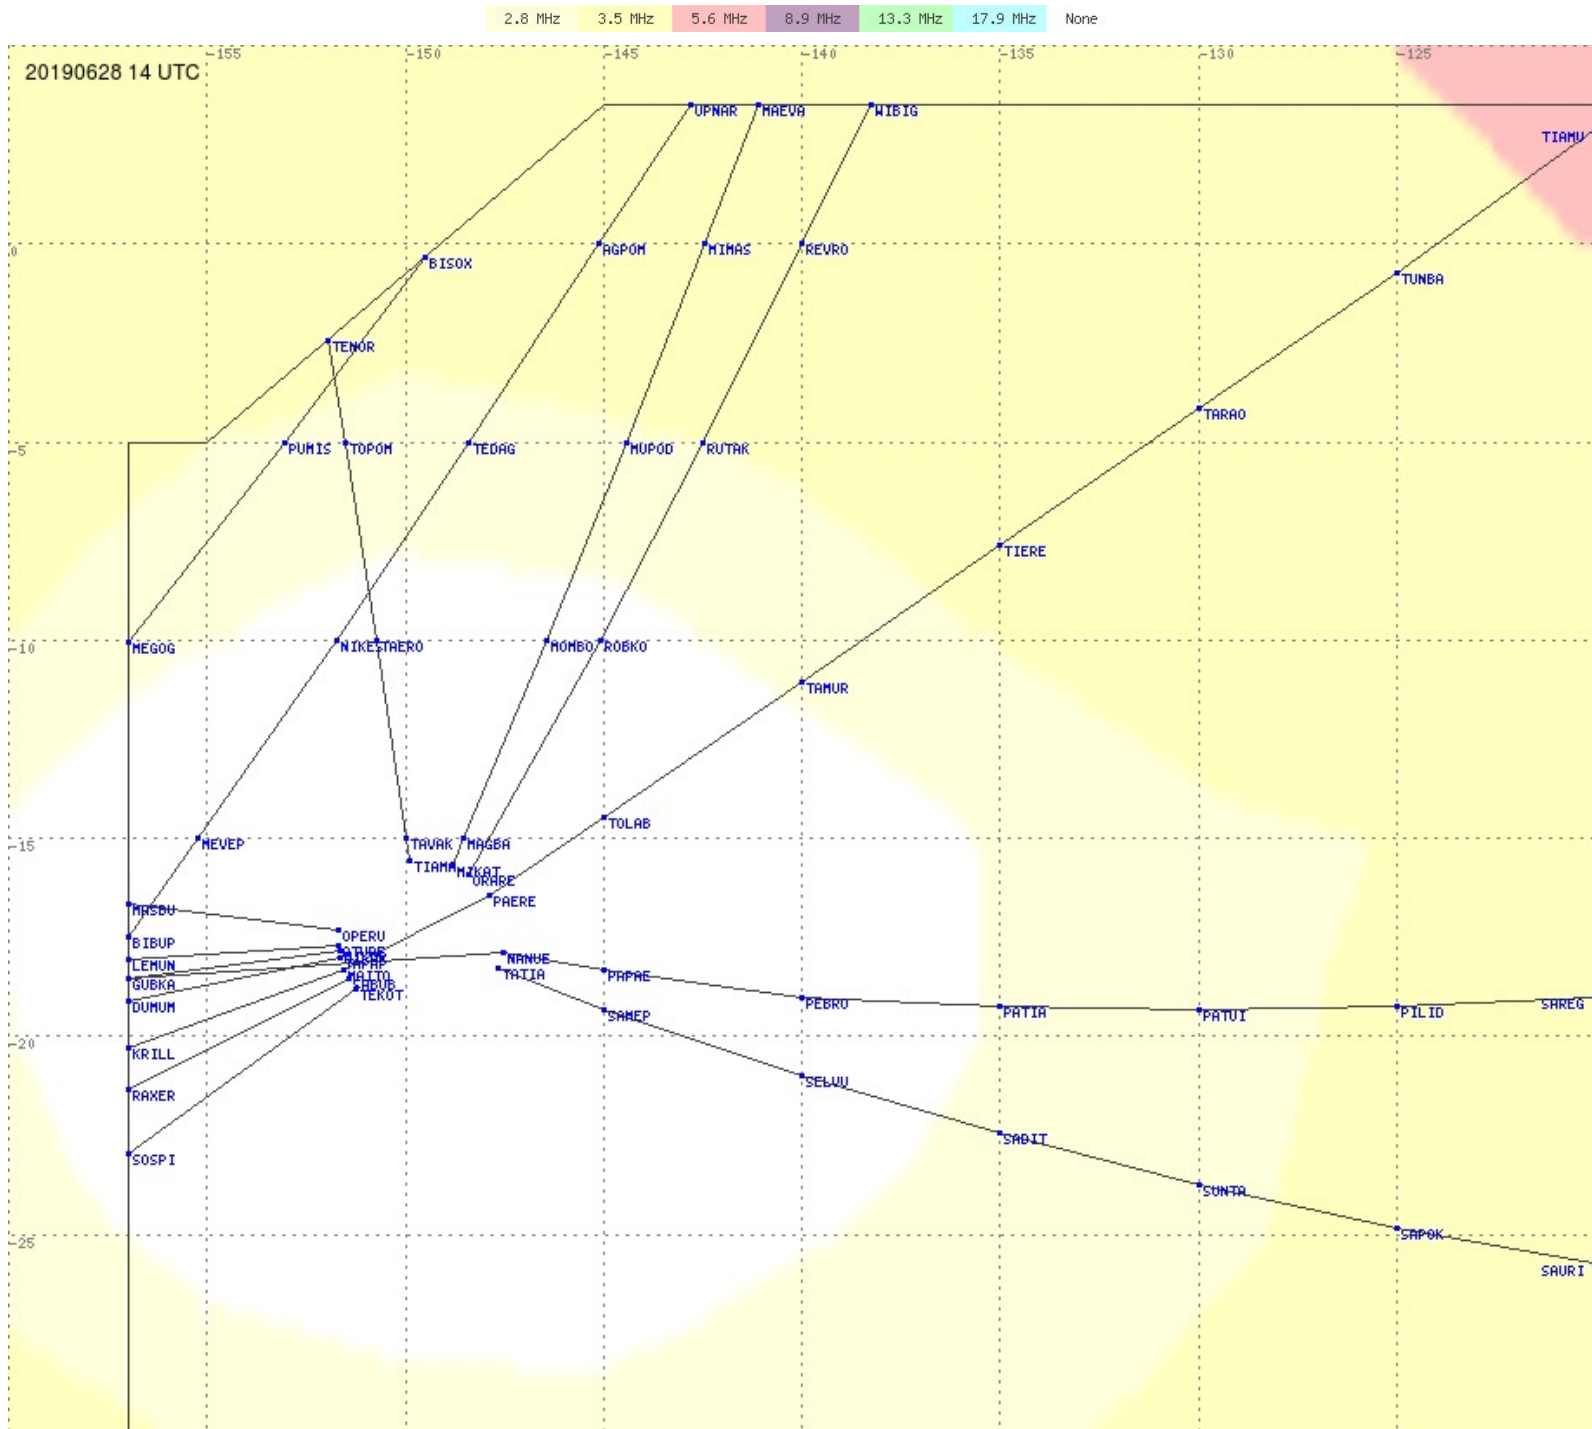

Tahiti FIR - HF Propag - 20190628

Tahiti FIR - HF Propag - 20190628

Tahiti FIR - HF Propag - 20190628

Tahiti FIR - HF Propag - 20190628

Tahiti FIR - HF Propag - 20190628

Tahiti FIR - HF Propag - 20190628

Tahiti FIR - HF Propag - 20190628

Tahiti FIR - HF Propag - 20190628

2.8 MHz 3.5 MHz 5.6 MHz 8.9 MHz 13.3 MHz 17.9 MHz None

Tahiti FIR - HF Propag - 20190628

Tahiti FIR - HF Propag - 20190628

2.8 MHz 3.5 MHz 5.6 MHz 8.9 MHz 13.3 MHz 17.9 MHz None