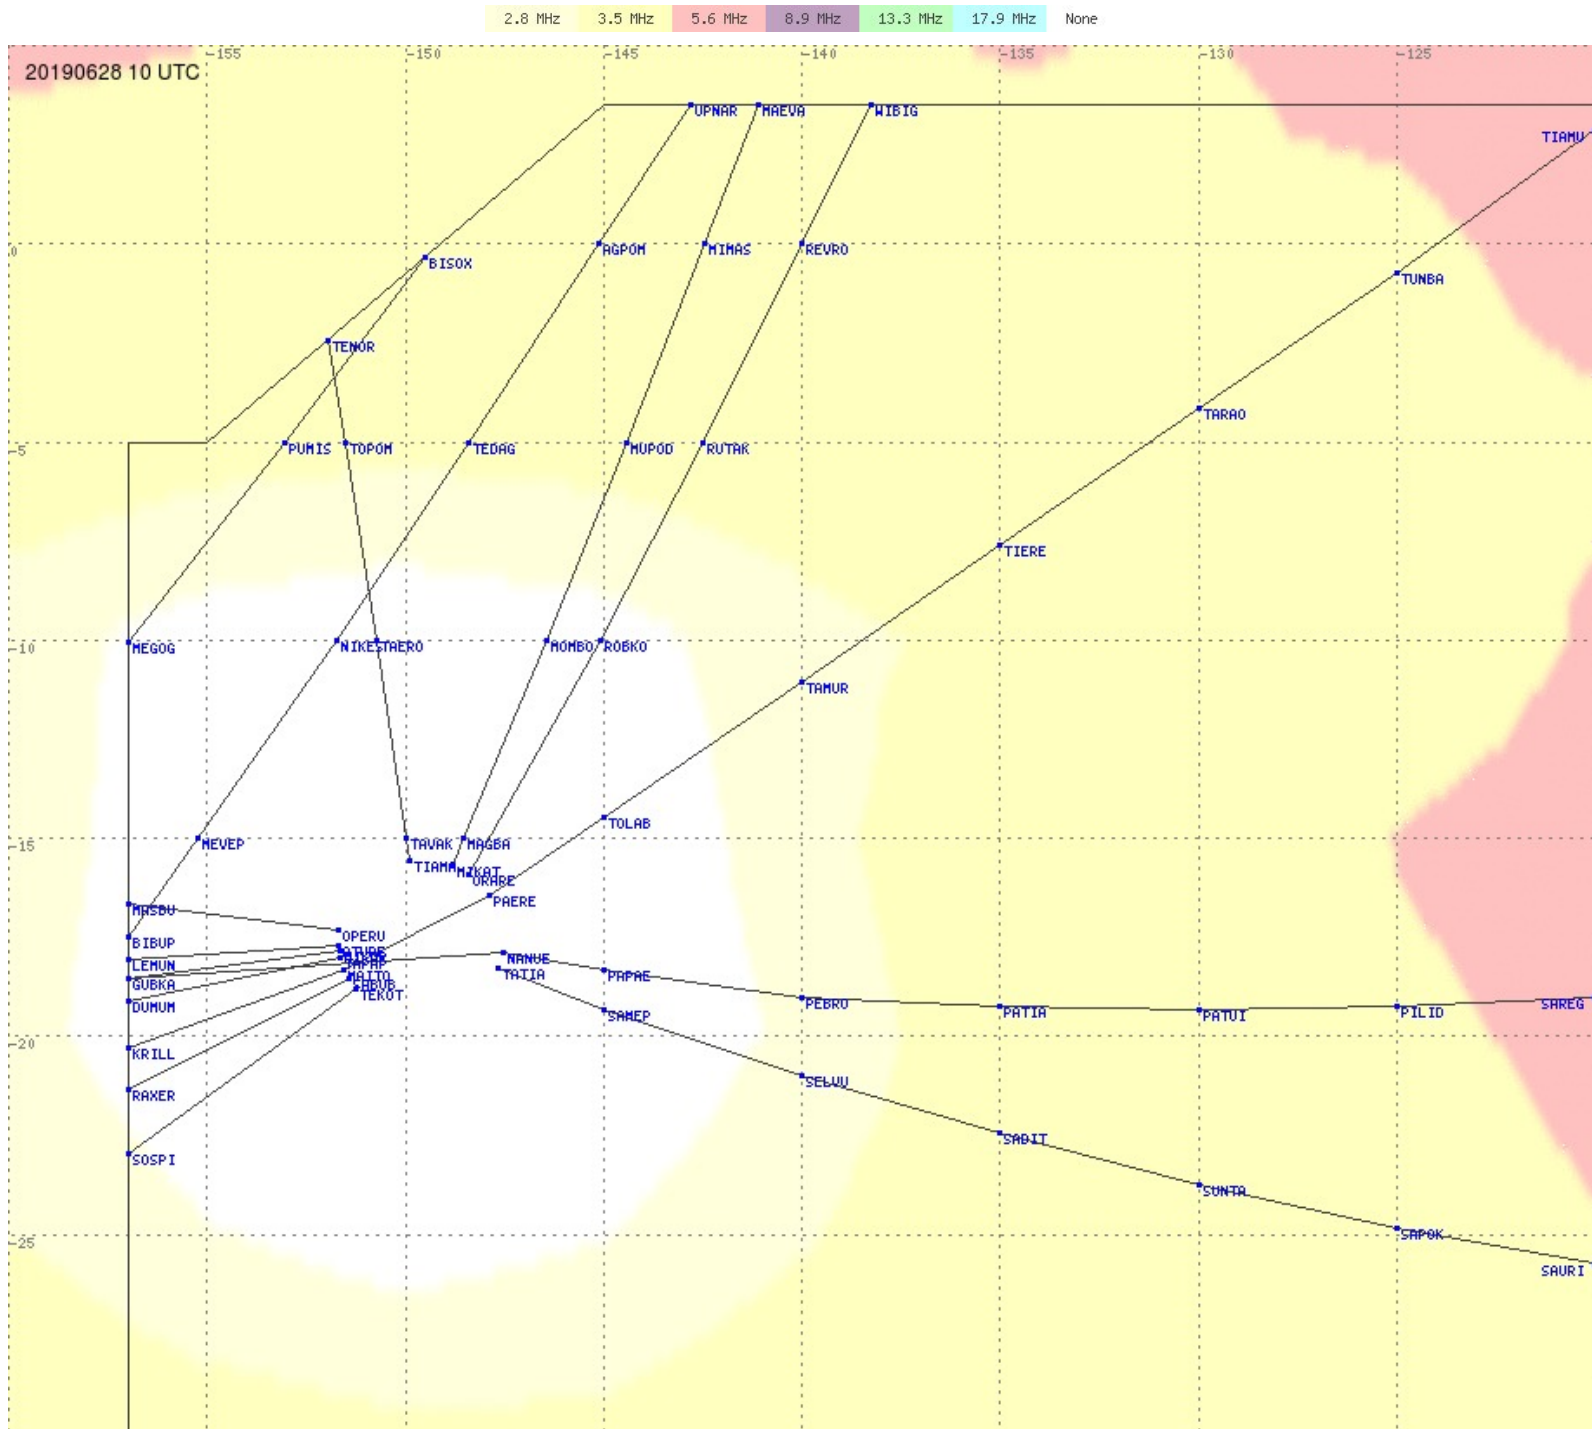

Tahiti FIR - HF Propag - 20190628

Tahiti FIR - HF Propag - 20190628

Tahiti FIR - HF Propag - 20190628

Tahiti FIR - HF Propag - 20190628

Tahiti FIR - HF Propag - 20190628

Tahiti FIR - HF Propag - 20190628

Tahiti FIR - HF Propag - 20190628

Tahiti FIR - HF Propag - 20190628

2.8 MHz 3.5 MHz 5.6 MHz 8.9 MHz 13.3 MHz 17.9 MHz None

Tahiti FIR - HF Propag - 20190628

Tahiti FIR - HF Propag - 20190628

2.8 MHz 3.5 MHz 5.6 MHz 8.9 MHz 13.3 MHz 17.9 MHz None