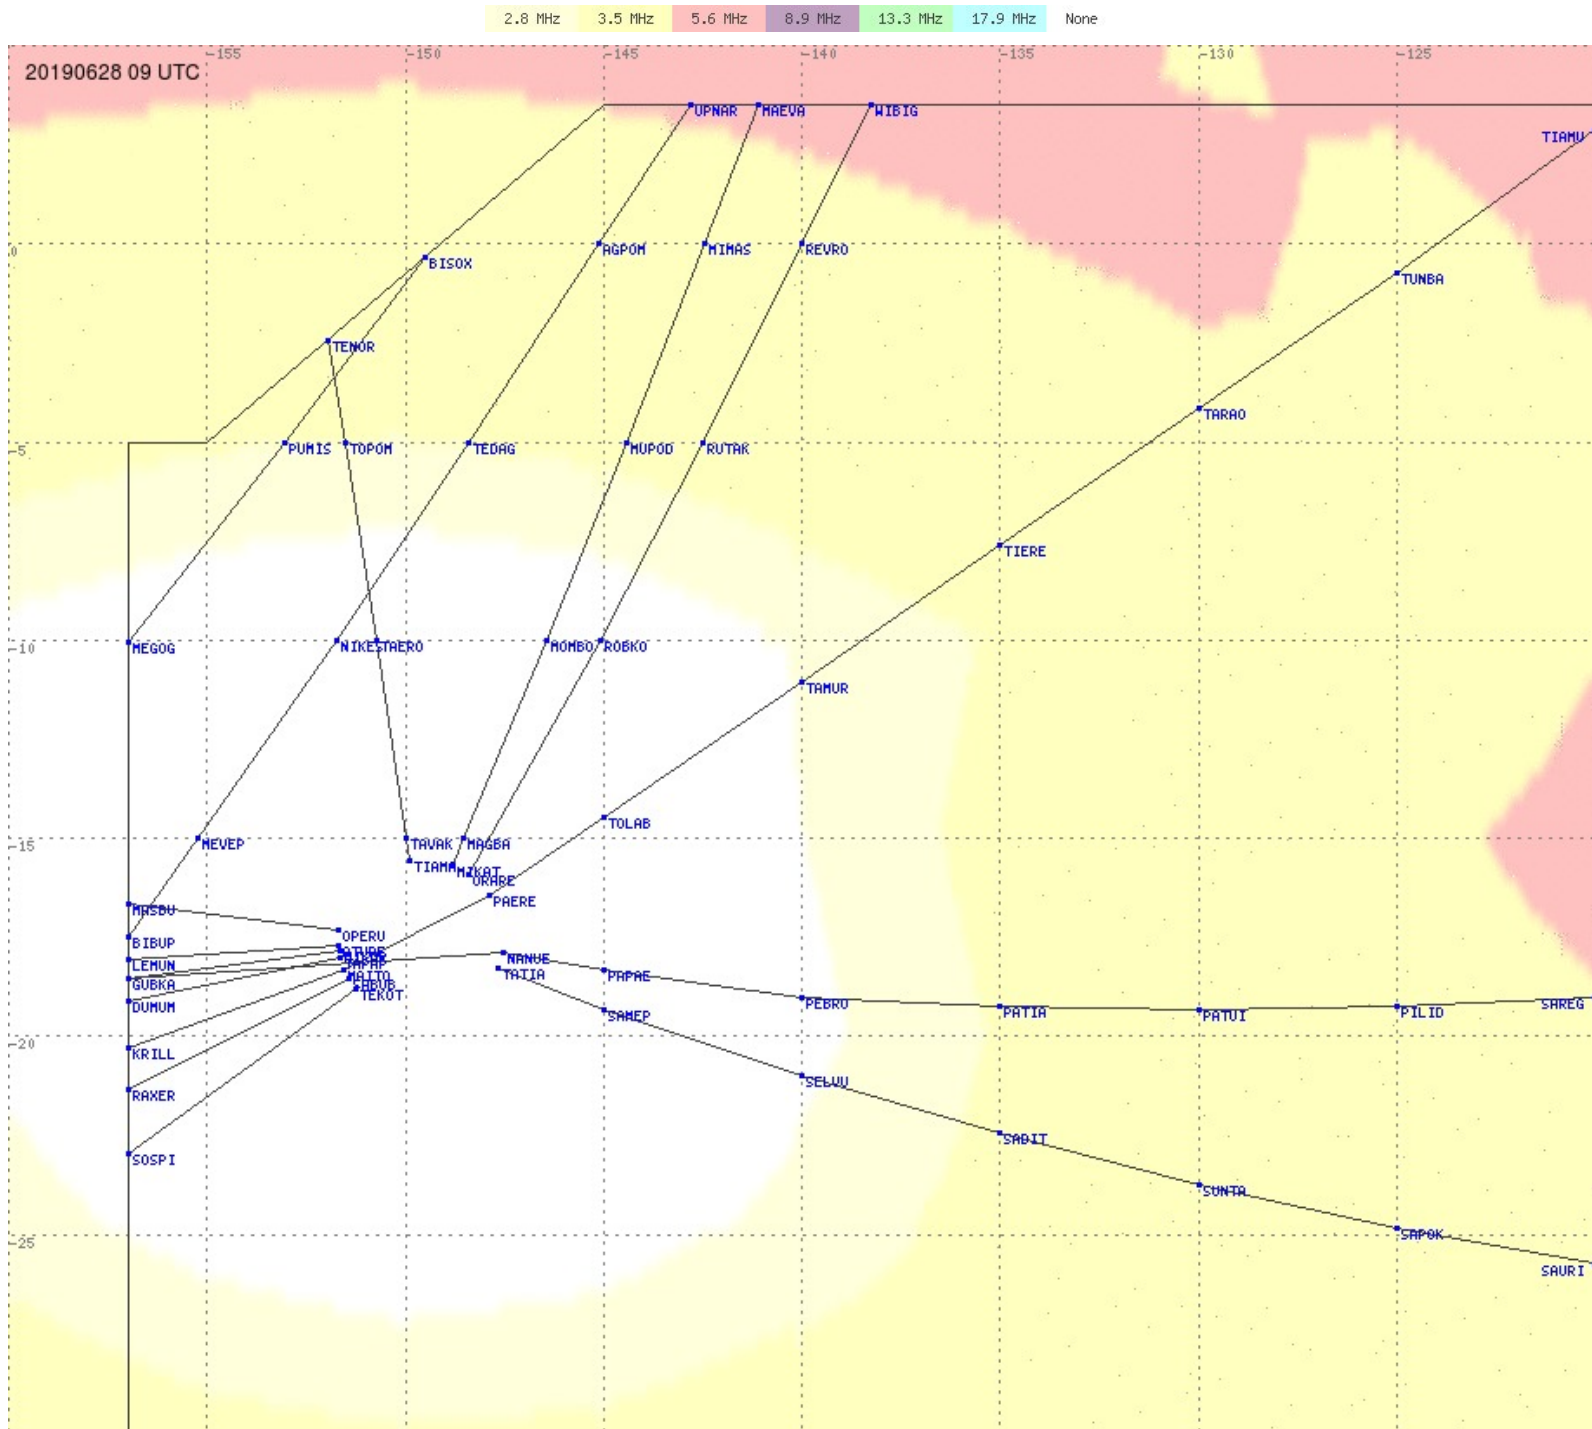

Tahiti FIR - HF Propag - 20190628

Tahiti FIR - HF Propag - 20190628

Tahiti FIR - HF Propag - 20190628

Tahiti FIR - HF Propag - 20190628

Tahiti FIR - HF Propag - 20190628

Tahiti FIR - HF Propag - 20190628

Tahiti FIR - HF Propag - 20190628

Tahiti FIR - HF Propag - 20190628

2.8 MHz 3.5 MHz 5.6 MHz 8.9 MHz 13.3 MHz 17.9 MHz None

Tahiti FIR - HF Propag - 20190628

Tahiti FIR - HF Propag - 20190628

2.8 MHz 3.5 MHz 5.6 MHz 8.9 MHz 13.3 MHz 17.9 MHz None