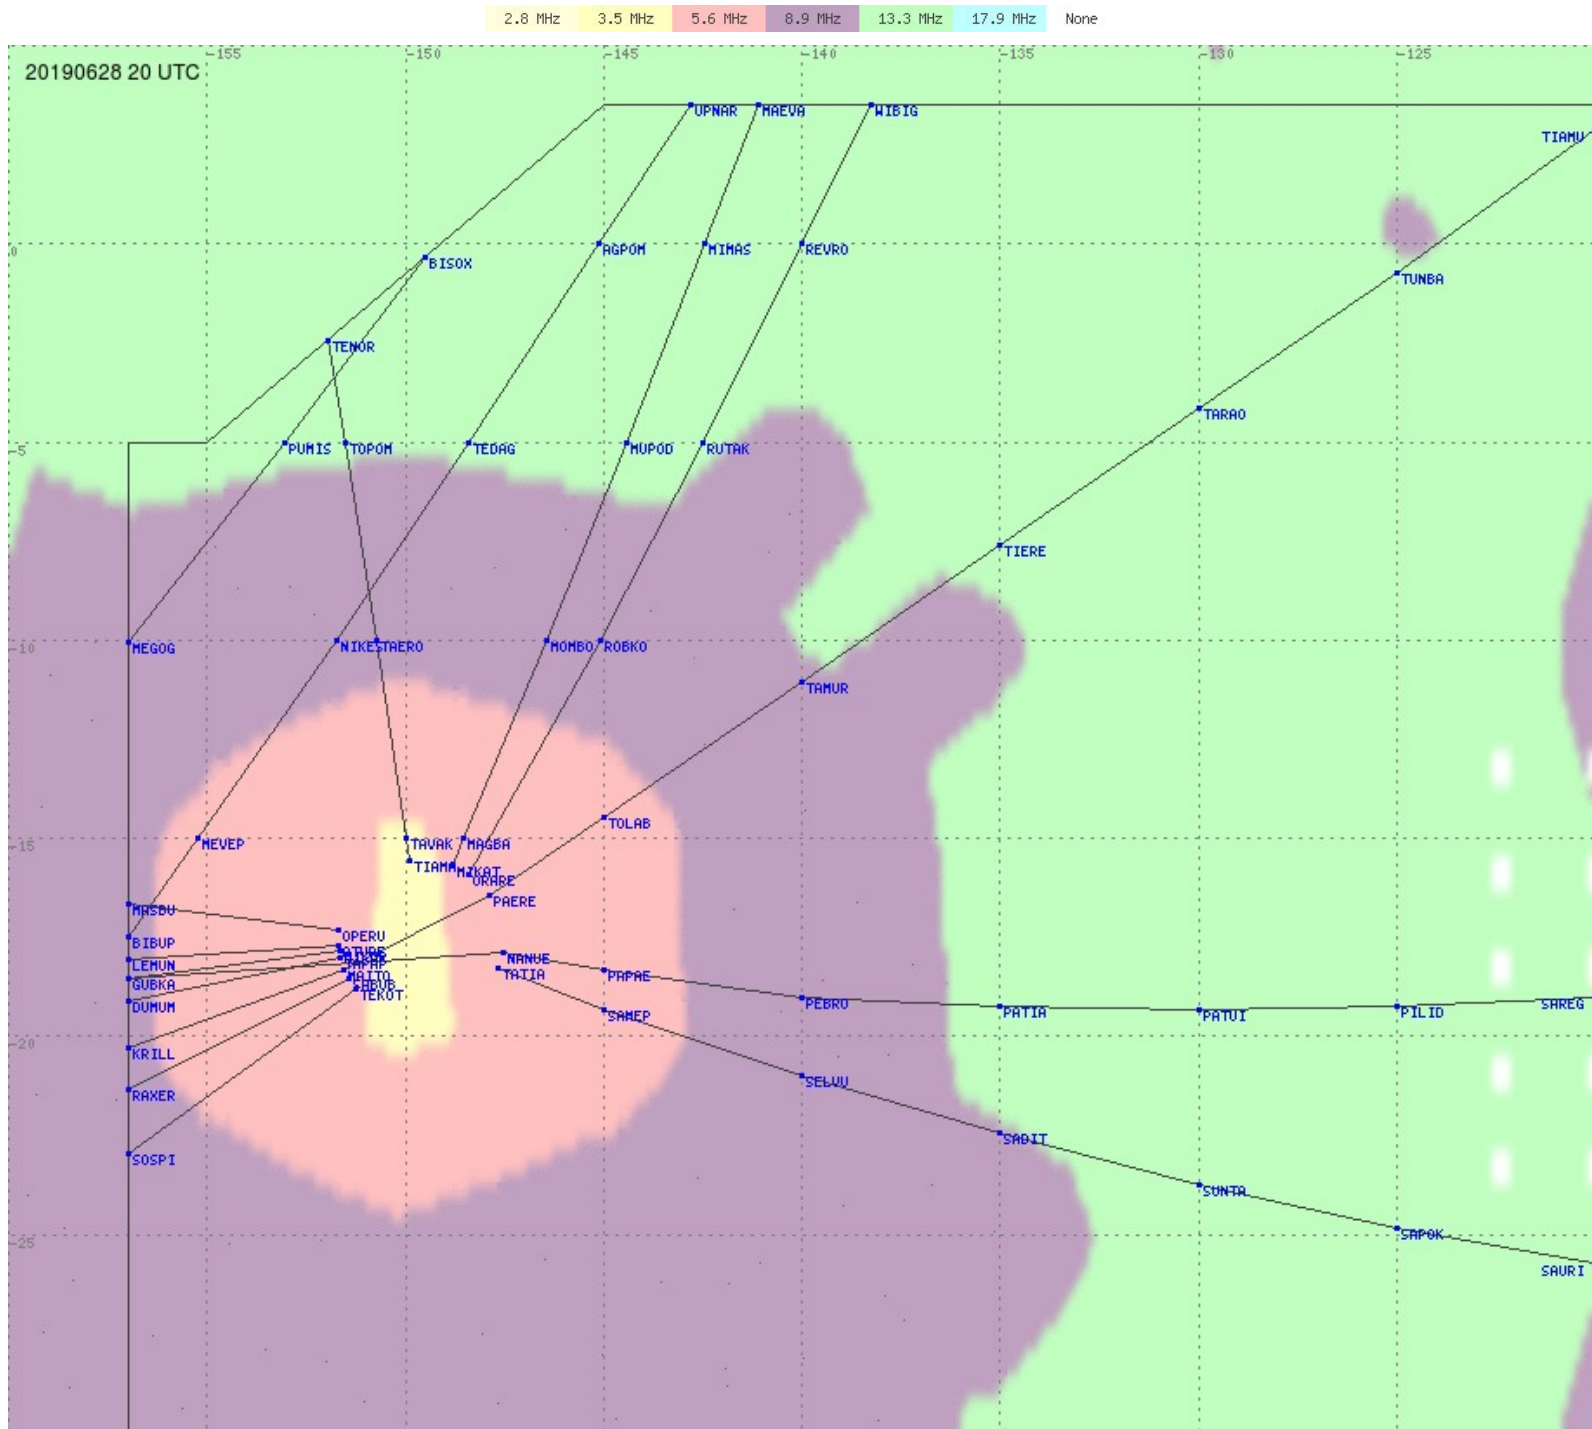

Tahiti FIR - HF Propag - 20190628

Tahiti FIR - HF Propag - 20190628

Tahiti FIR - HF Propag - 20190628

Tahiti FIR - HF Propag - 20190628

Tahiti FIR - HF Propag - 20190628

Tahiti FIR - HF Propag - 20190628

Tahiti FIR - HF Propag - 20190628

Tahiti FIR - HF Propag - 20190628

2.8 MHz 3.5 MHz 5.6 MHz 8.9 MHz 13.3 MHz 17.9 MHz None

Tahiti FIR - HF Propag - 20190628

Tahiti FIR - HF Propag - 20190628

2.8 MHz 3.5 MHz 5.6 MHz 8.9 MHz 13.3 MHz 17.9 MHz None