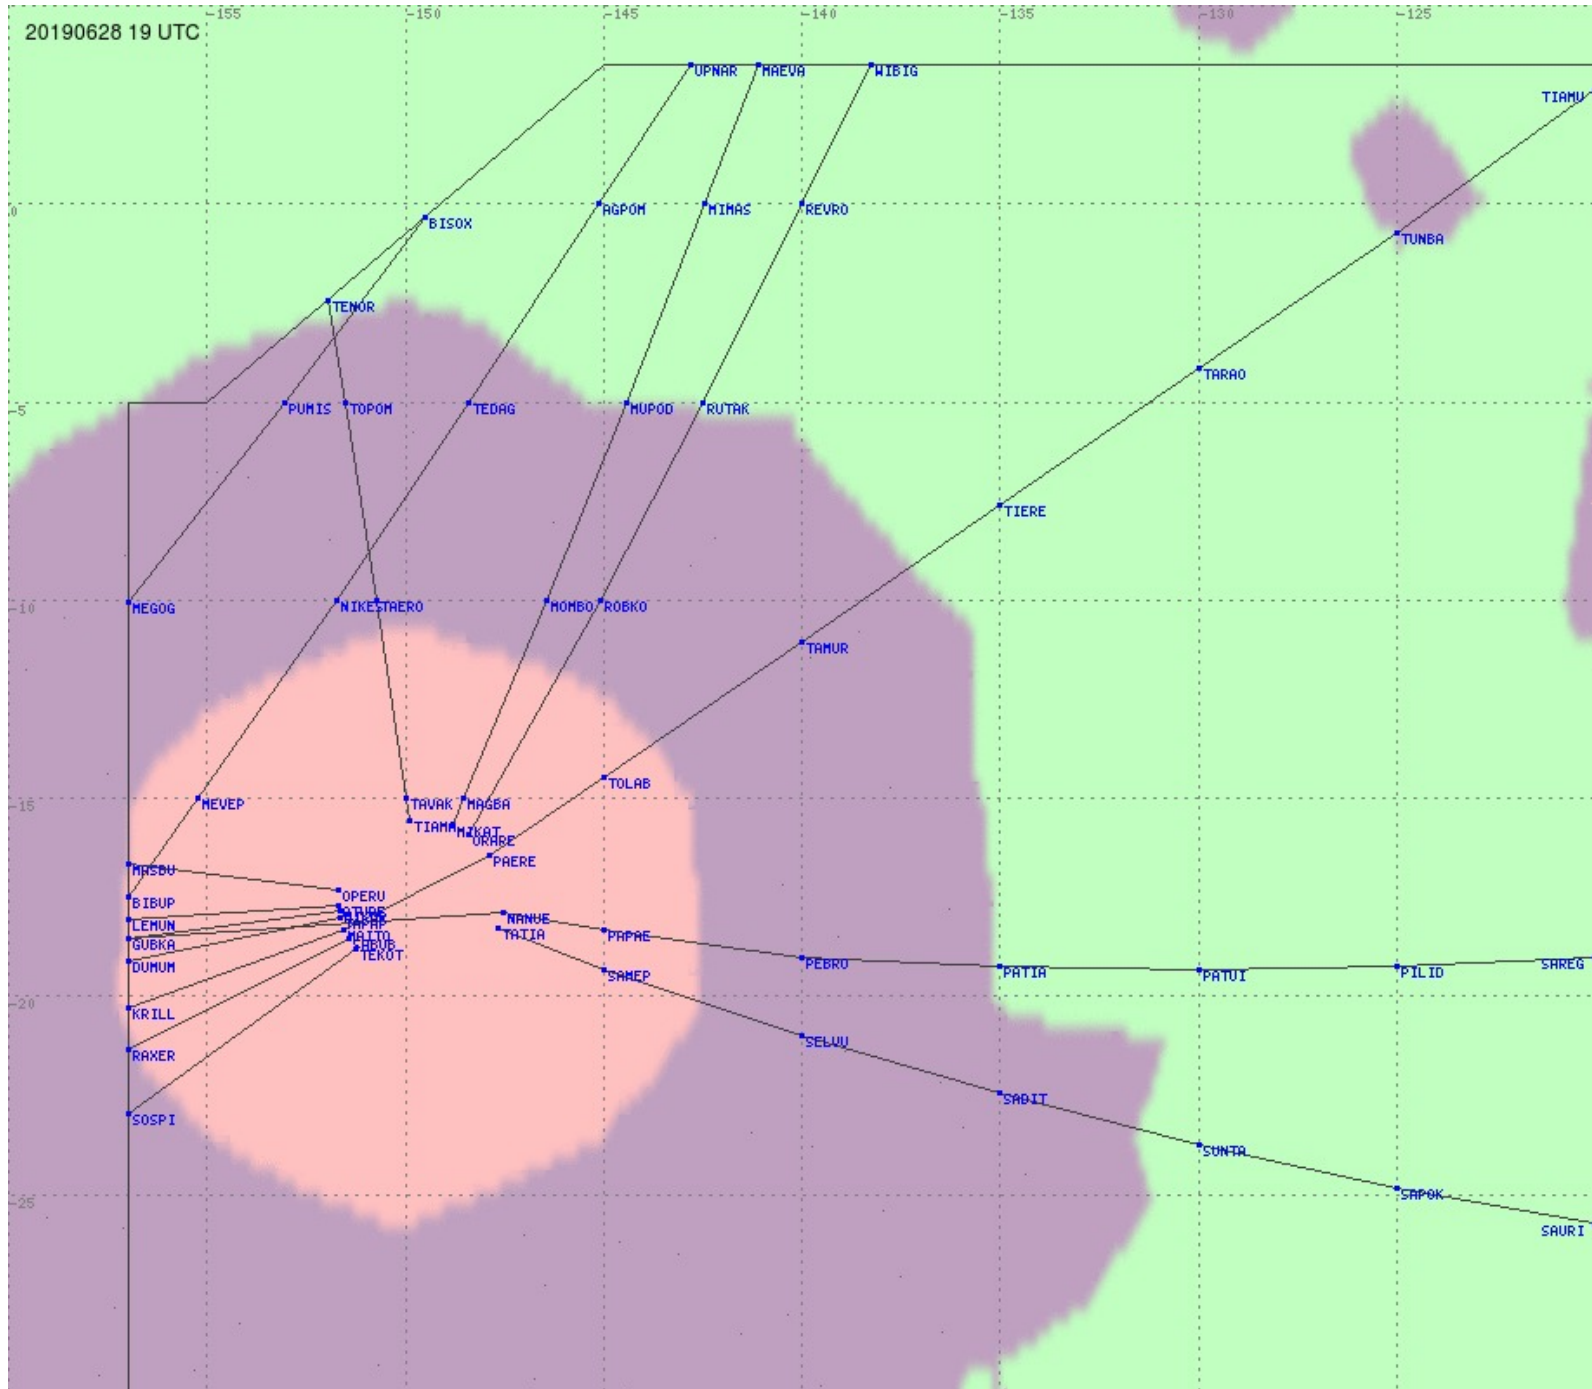

Tahiti FIR - HF Propag - 20190628

Tahiti FIR - HF Propag - 20190628

Tahiti FIR - HF Propag - 20190628

Tahiti FIR - HF Propag - 20190628

Tahiti FIR - HF Propag - 20190628

Tahiti FIR - HF Propag - 20190628

Tahiti FIR - HF Propag - 20190628

Tahiti FIR - HF Propag - 20190628

2.8 MHz 3.5 MHz 5.6 MHz 8.9 MHz 13.3 MHz 17.9 MHz None

Tahiti FIR - HF Propag - 20190628

Tahiti FIR - HF Propag - 20190628

2.8 MHz 3.5 MHz 5.6 MHz 8.9 MHz 13.3 MHz 17.9 MHz None