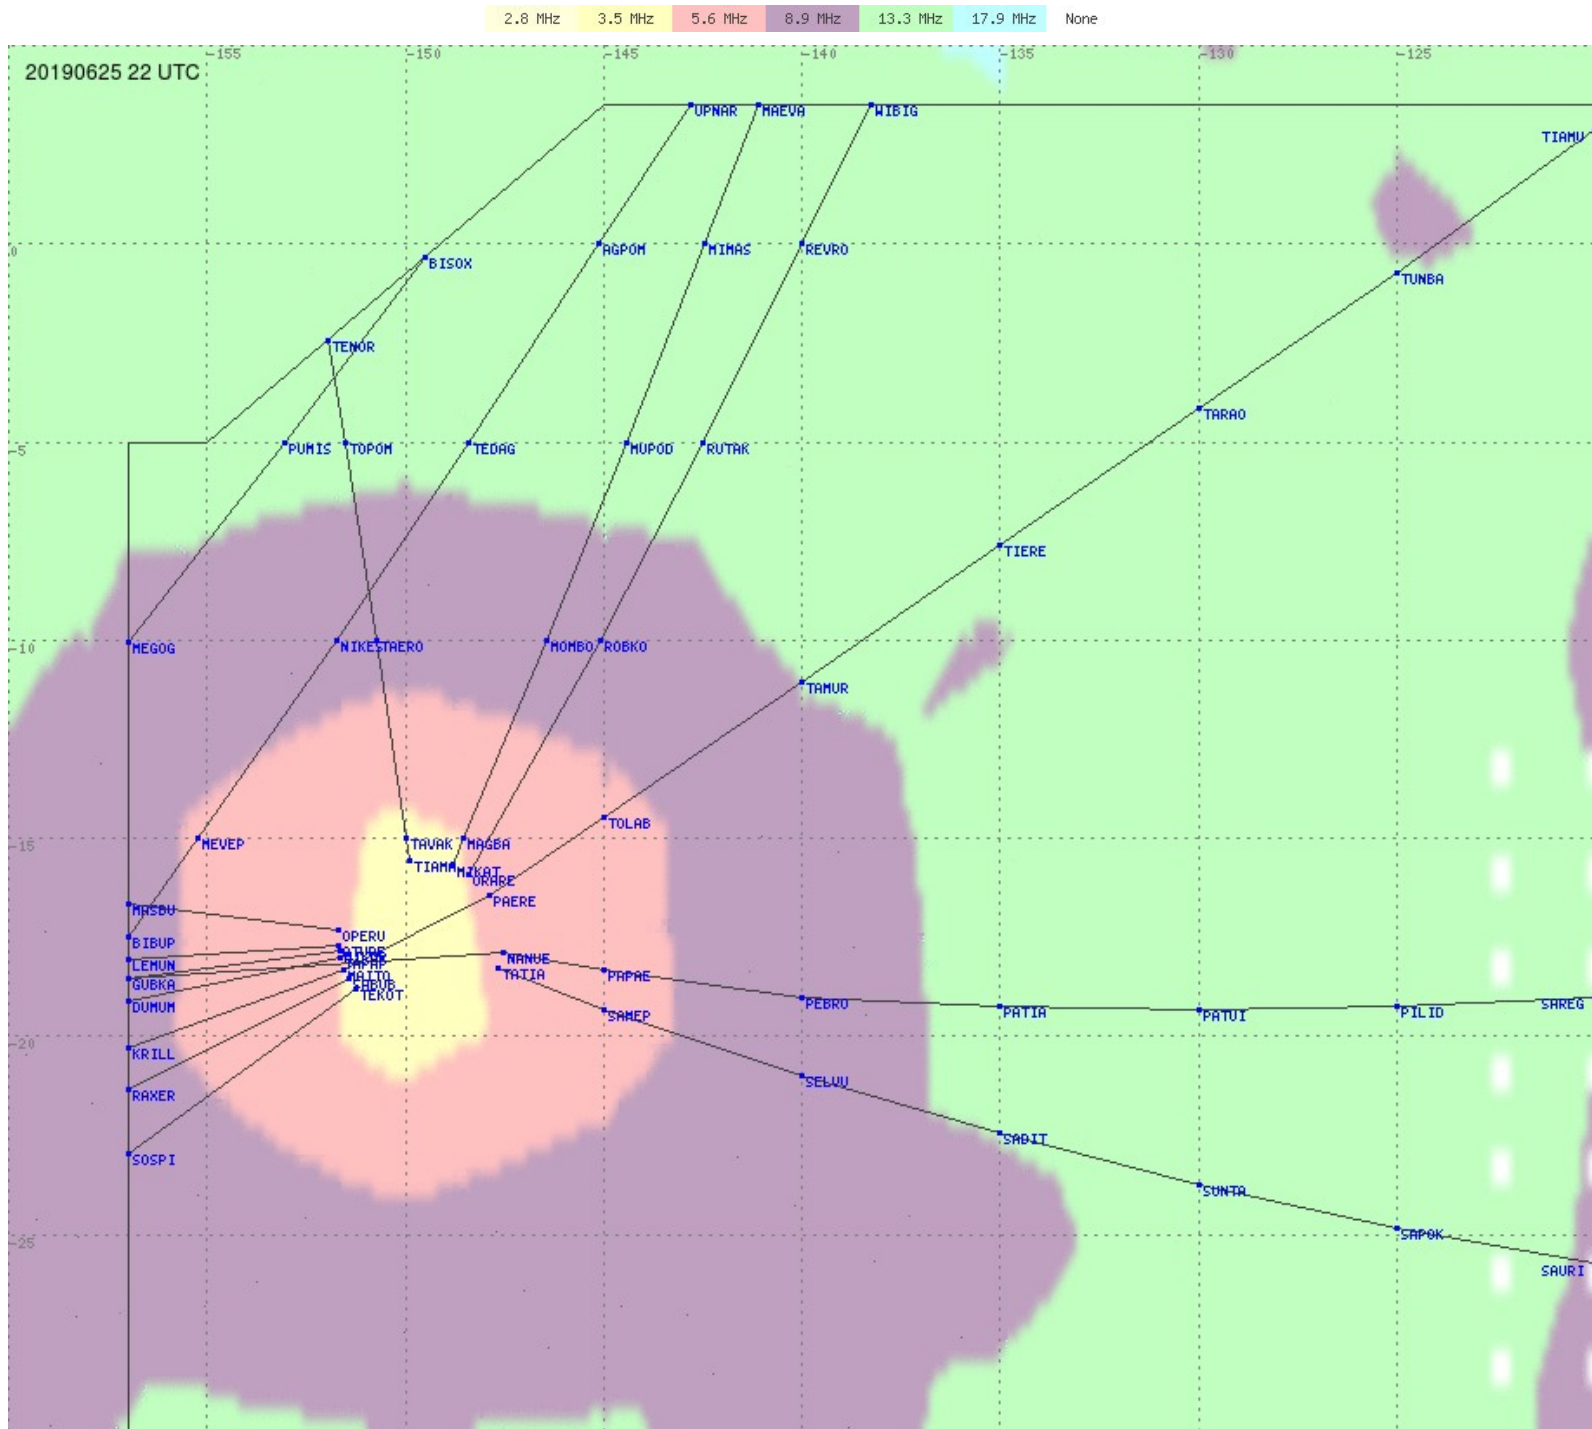

Tahiti FIR - HF Propag - 20190625

Tahiti FIR - HF Propag - 20190625

Tahiti FIR - HF Propag - 20190625

2.8 MHz
3.5 MHz
5.6 MHz
8.9 MHz
13.3 MHz
17.9 MHz
None

Tahiti FIR - HF Propag - 20190625

2.8 MHz 3.5 MHz 5.6 MHz 8.9 MHz 13.3 MHz 17.9 MHz None

Tahiti FIR - HF Propag - 20190625

Tahiti FIR - HF Propag - 20190625

Tahiti FIR - HF Propag - 20190625

Tahiti FIR - HF Propag - 20190625

2.8 MHz
3.5 MHz
5.6 MHz
8.9 MHz
13.3 MHz
17.9 MHz
None

Tahiti FIR - HF Propag - 20190625

Tahiti FIR - HF Propag - 20190625

Tahiti FIR - HF Propag - 20190625

Tahiti FIR - HF Propag - 20190625

2.8 MHz
3.5 MHz
5.6 MHz
8.9 MHz
13.3 MHz
17.9 MHz
None