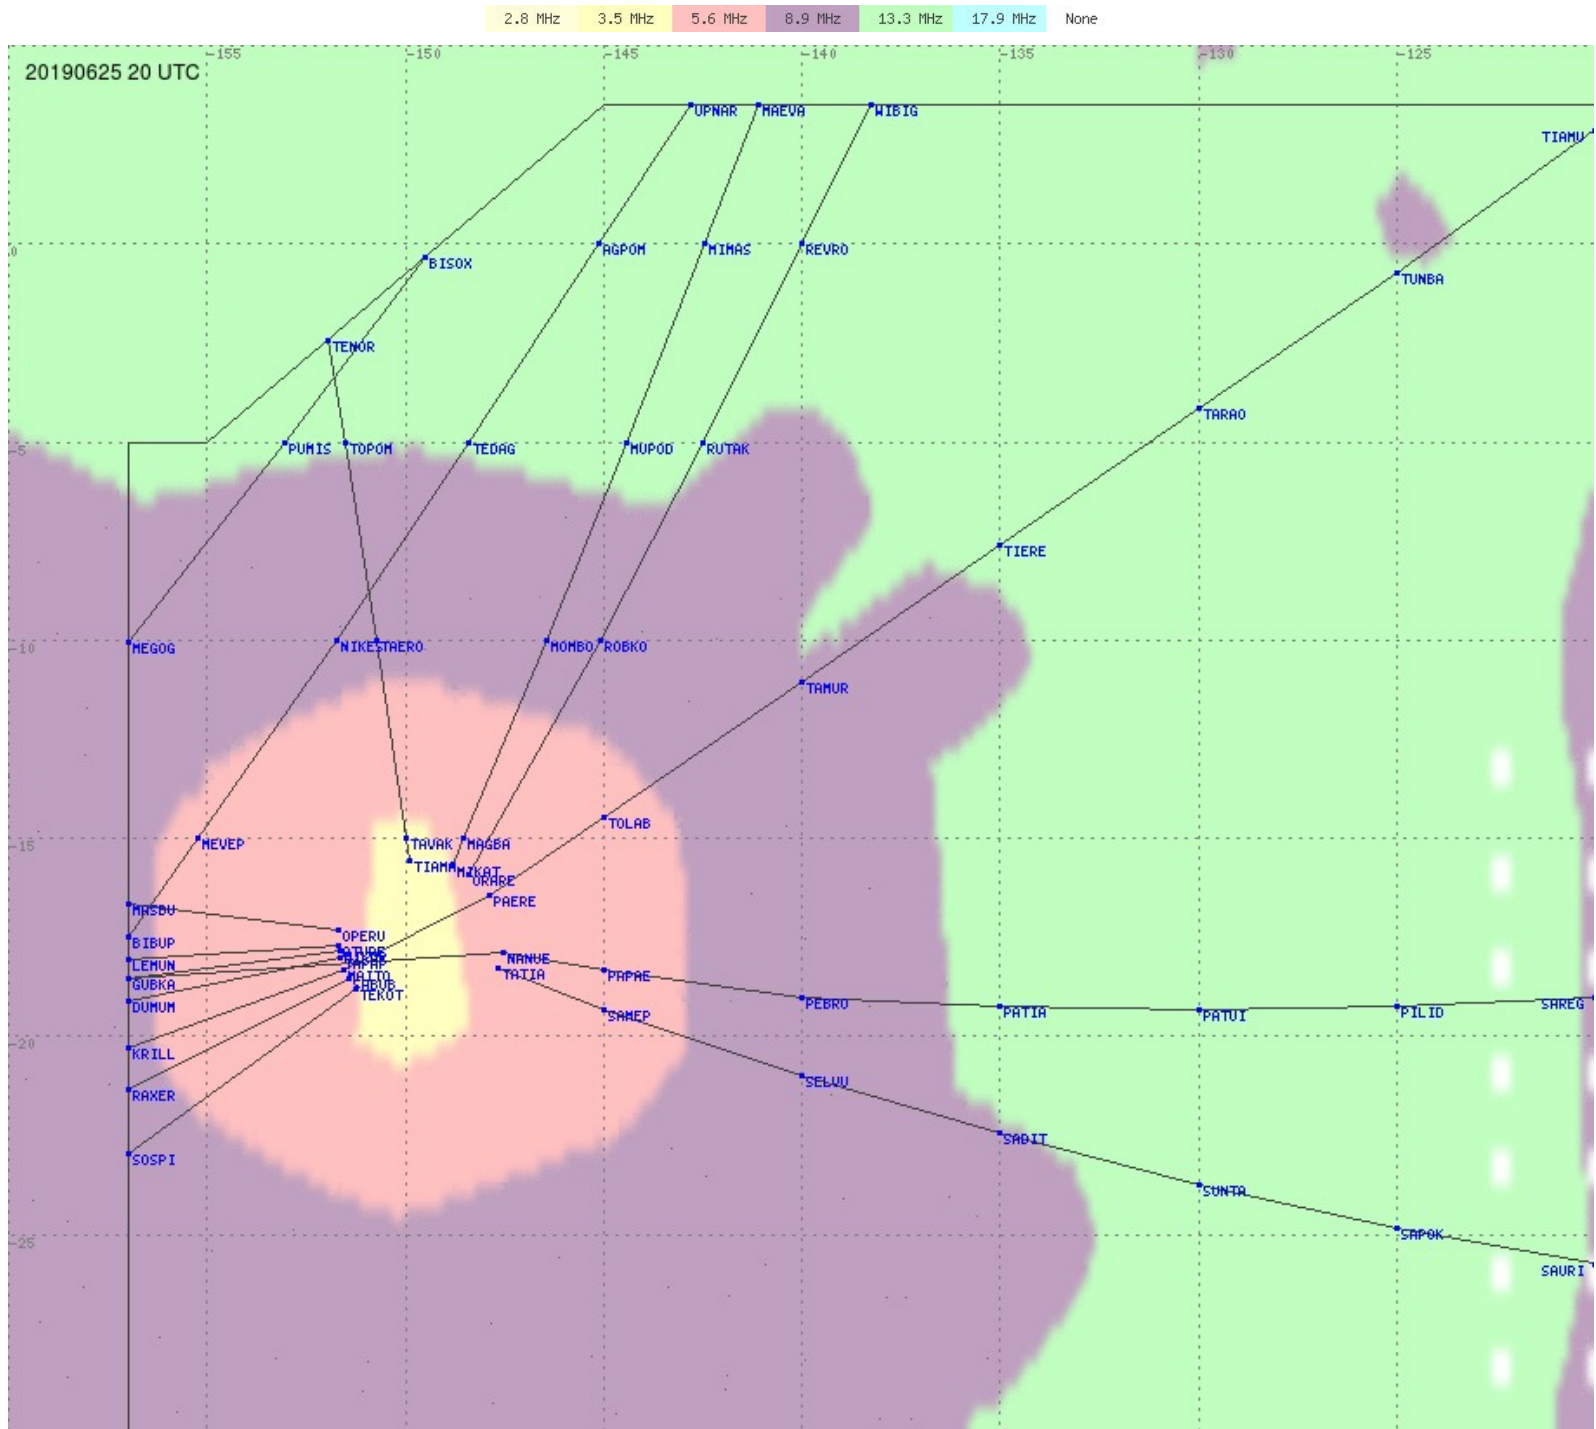

Tahiti FIR - HF Propag - 20190625

Tahiti FIR - HF Propag - 20190625

Tahiti FIR - HF Propag - 20190625

2.8 MHz
3.5 MHz
5.6 MHz
8.9 MHz
13.3 MHz
17.9 MHz
None

Tahiti FIR - HF Propag - 20190625

2.8 MHz 3.5 MHz 5.6 MHz 8.9 MHz 13.3 MHz 17.9 MHz None

Tahiti FIR - HF Propag - 20190625

Tahiti FIR - HF Propag - 20190625

Tahiti FIR - HF Propag - 20190625

Tahiti FIR - HF Propag - 20190625

2.8 MHz
3.5 MHz
5.6 MHz
8.9 MHz
13.3 MHz
17.9 MHz
None

Tahiti FIR - HF Propag - 20190625

Tahiti FIR - HF Propag - 20190625

Tahiti FIR - HF Propag - 20190625

Tahiti FIR - HF Propag - 20190625

2.8 MHz
3.5 MHz
5.6 MHz
8.9 MHz
13.3 MHz
17.9 MHz
None