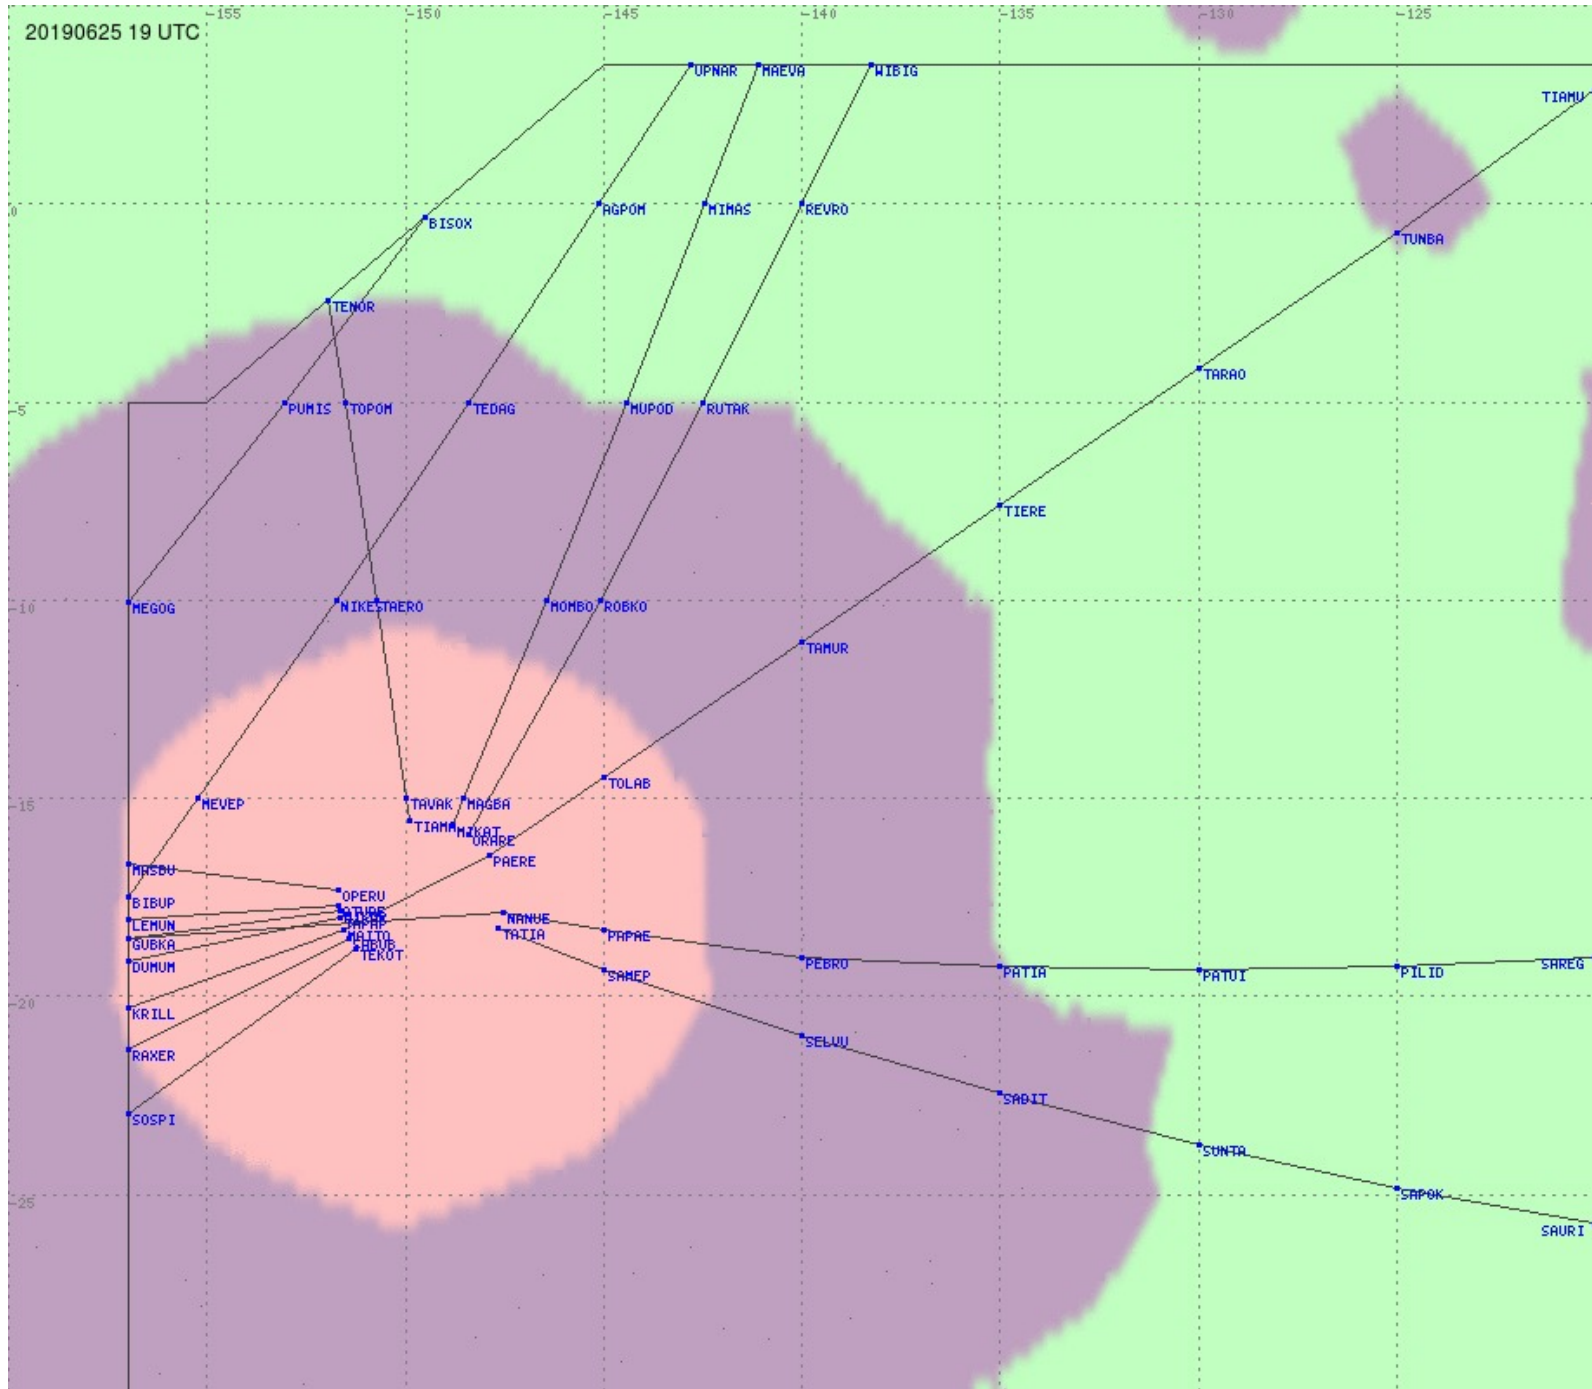

Tahiti FIR - HF Propag - 20190625

Tahiti FIR - HF Propag - 20190625

Tahiti FIR - HF Propag - 20190625

2.8 MHz
3.5 MHz
5.6 MHz
8.9 MHz
13.3 MHz
17.9 MHz
None

Tahiti FIR - HF Propag - 20190625

2.8 MHz 3.5 MHz 5.6 MHz 8.9 MHz 13.3 MHz 17.9 MHz None

Tahiti FIR - HF Propag - 20190625

Tahiti FIR - HF Propag - 20190625

Tahiti FIR - HF Propag - 20190625

Tahiti FIR - HF Propag - 20190625

2.8 MHz
3.5 MHz
5.6 MHz
8.9 MHz
13.3 MHz
17.9 MHz
None

Tahiti FIR - HF Propag - 20190625

Tahiti FIR - HF Propag - 20190625

Tahiti FIR - HF Propag - 20190625

Tahiti FIR - HF Propag - 20190625

2.8 MHz
3.5 MHz
5.6 MHz
8.9 MHz
13.3 MHz
17.9 MHz
None