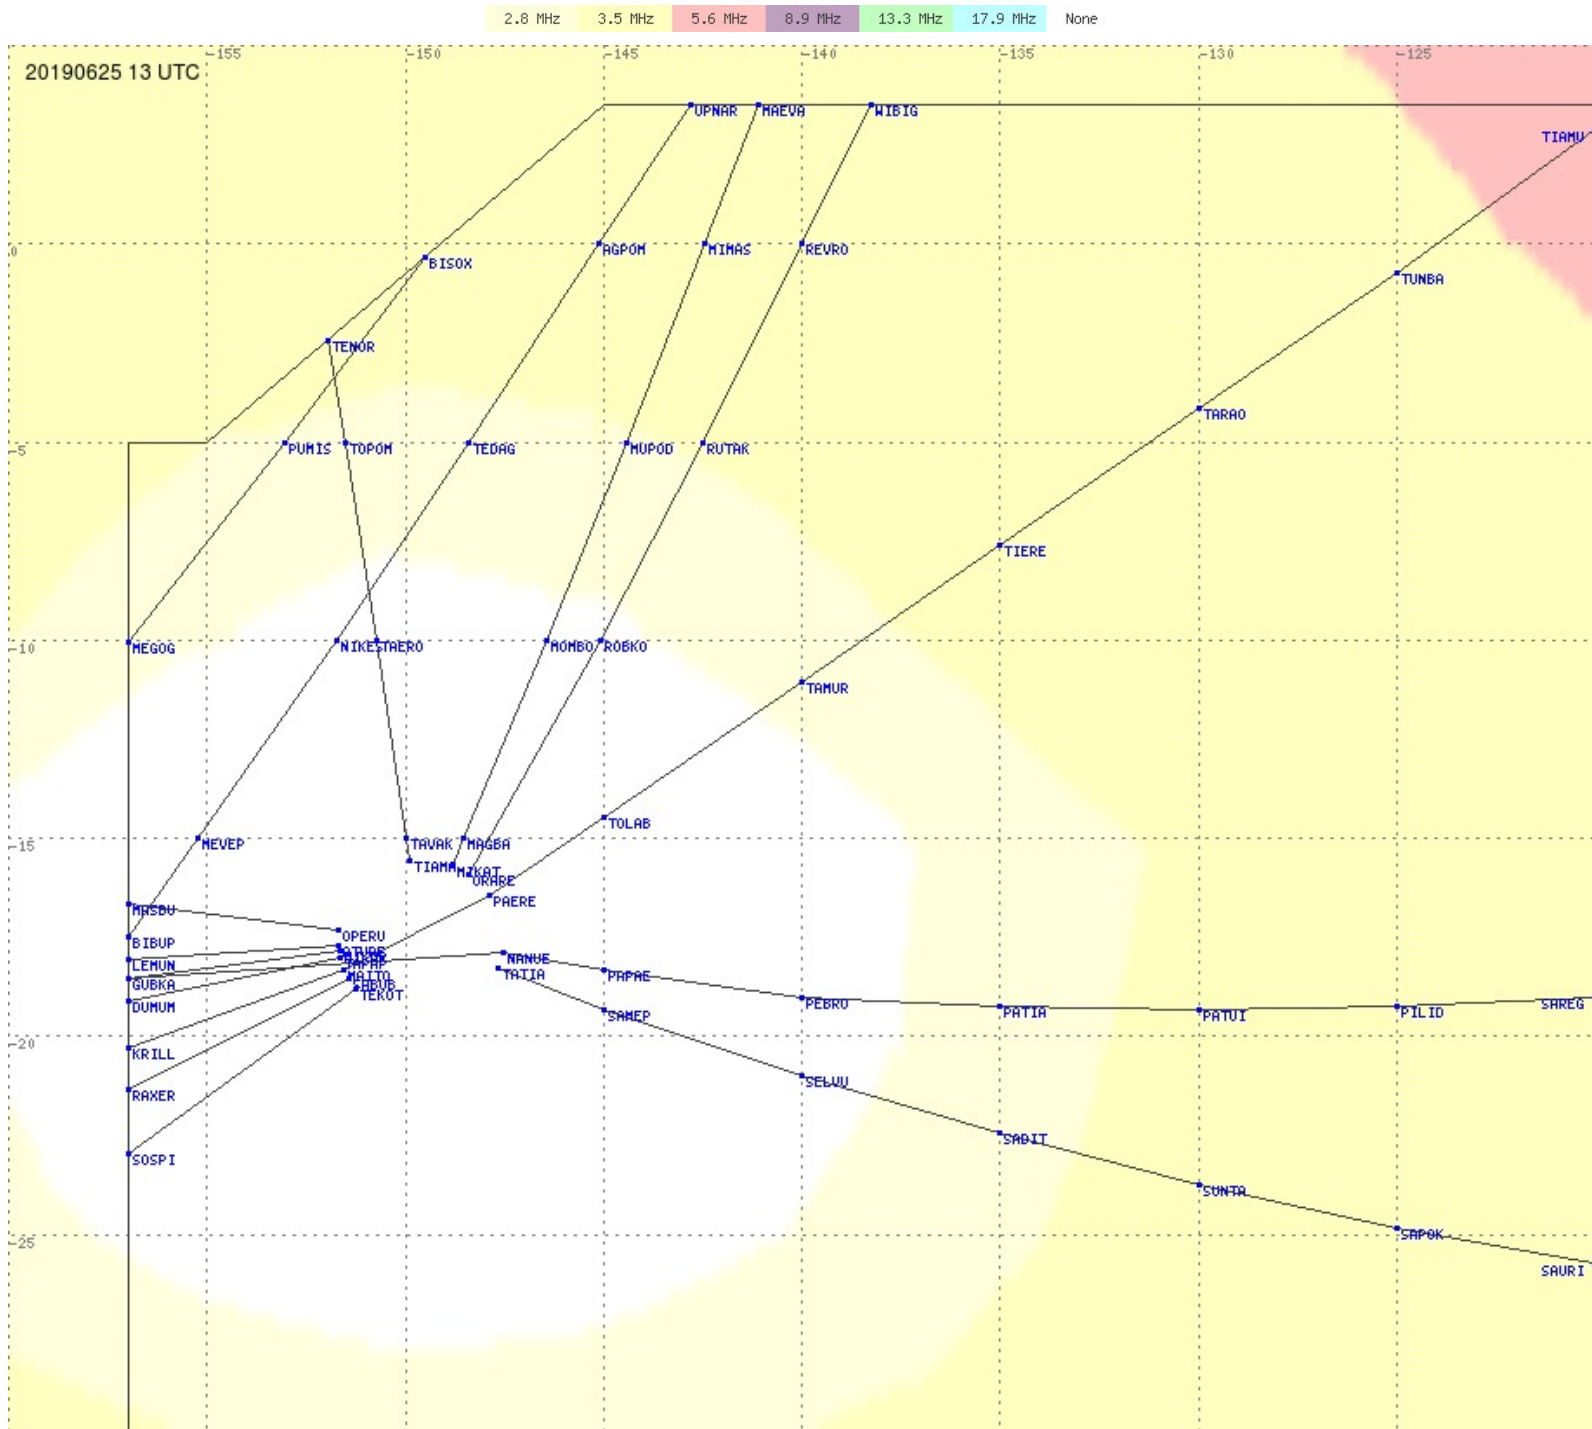

Tahiti FIR - HF Propag - 20190625

Tahiti FIR - HF Propag - 20190625

Tahiti FIR - HF Propag - 20190625

2.8 MHz
3.5 MHz
5.6 MHz
8.9 MHz
13.3 MHz
17.9 MHz
None

Tahiti FIR - HF Propag - 20190625

2.8 MHz 3.5 MHz 5.6 MHz 8.9 MHz 13.3 MHz 17.9 MHz None

Tahiti FIR - HF Propag - 20190625

Tahiti FIR - HF Propag - 20190625

Tahiti FIR - HF Propag - 20190625

Tahiti FIR - HF Propag - 20190625

Tahiti FIR - HF Propag - 20190625

Tahiti FIR - HF Propag - 20190625

Tahiti FIR - HF Propag - 20190625

Tahiti FIR - HF Propag - 20190625

Tahiti FIR - HF Propag - 20190625

Tahiti FIR - HF Propag - 20190625

Tahiti FIR - HF Propag - 20190625

2.8 MHz
3.5 MHz
5.6 MHz
8.9 MHz
13.3 MHz
17.9 MHz
None

Tahiti FIR - HF Propag - 20190625