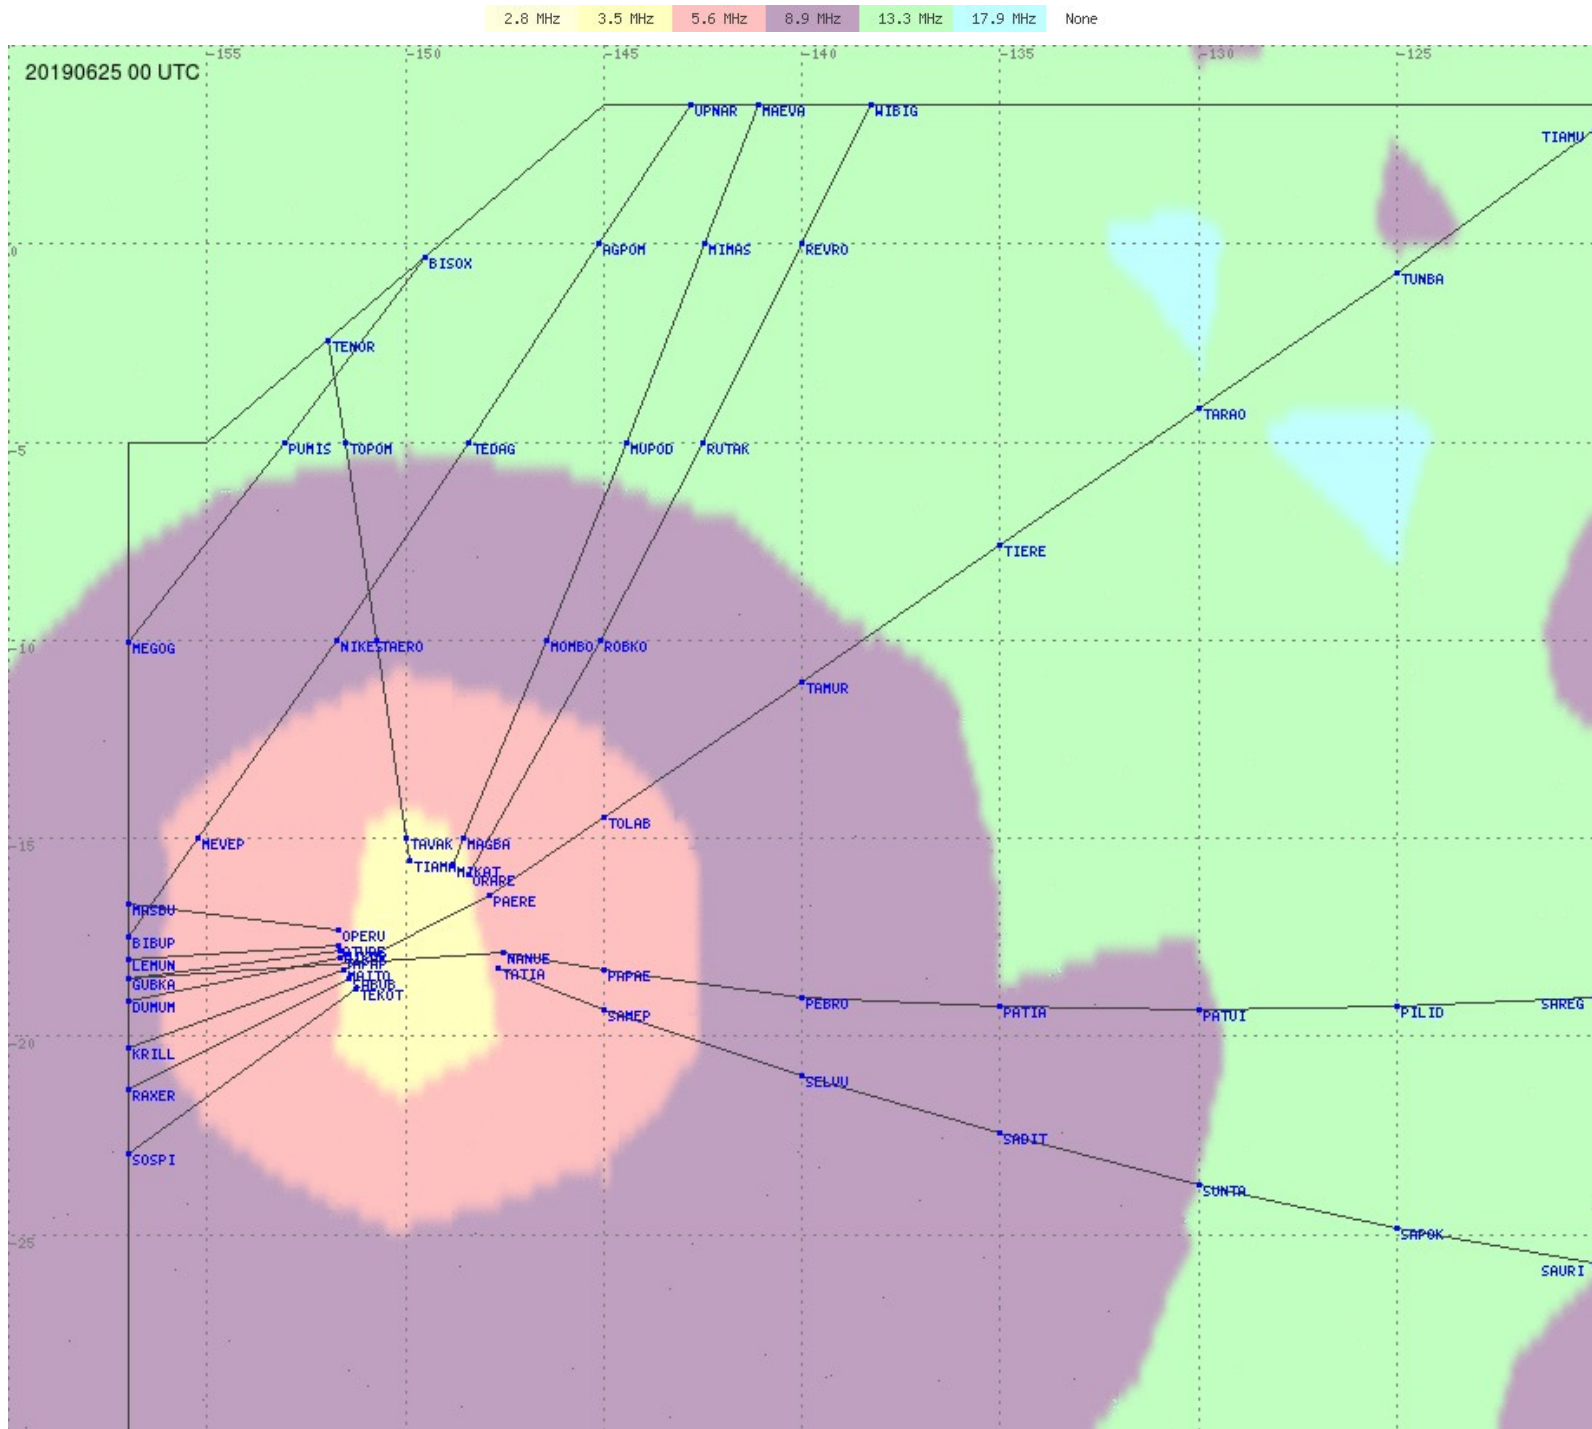

Tahiti FIR - HF Propag - 20190625

Tahiti FIR - HF Propag - 20190625

Tahiti FIR - HF Propag - 20190625

2.8 MHz
3.5 MHz
5.6 MHz
8.9 MHz
13.3 MHz
17.9 MHz
None

Tahiti FIR - HF Propag - 20190625

2.8 MHz 3.5 MHz 5.6 MHz 8.9 MHz 13.3 MHz 17.9 MHz None

Tahiti FIR - HF Propag - 20190625

Tahiti FIR - HF Propag - 20190625

Tahiti FIR - HF Propag - 20190625

Tahiti FIR - HF Propag - 20190625

Tahiti FIR - HF Propag - 20190625

Tahiti FIR - HF Propag - 20190625

Tahiti FIR - HF Propag - 20190625

Tahiti FIR - HF Propag - 20190625

Tahiti FIR - HF Propag - 20190625

Tahiti FIR - HF Propag - 20190625

Tahiti FIR - HF Propag - 20190625

2.8 MHz
3.5 MHz
5.6 MHz
8.9 MHz
13.3 MHz
17.9 MHz
None

Tahiti FIR - HF Propag - 20190625