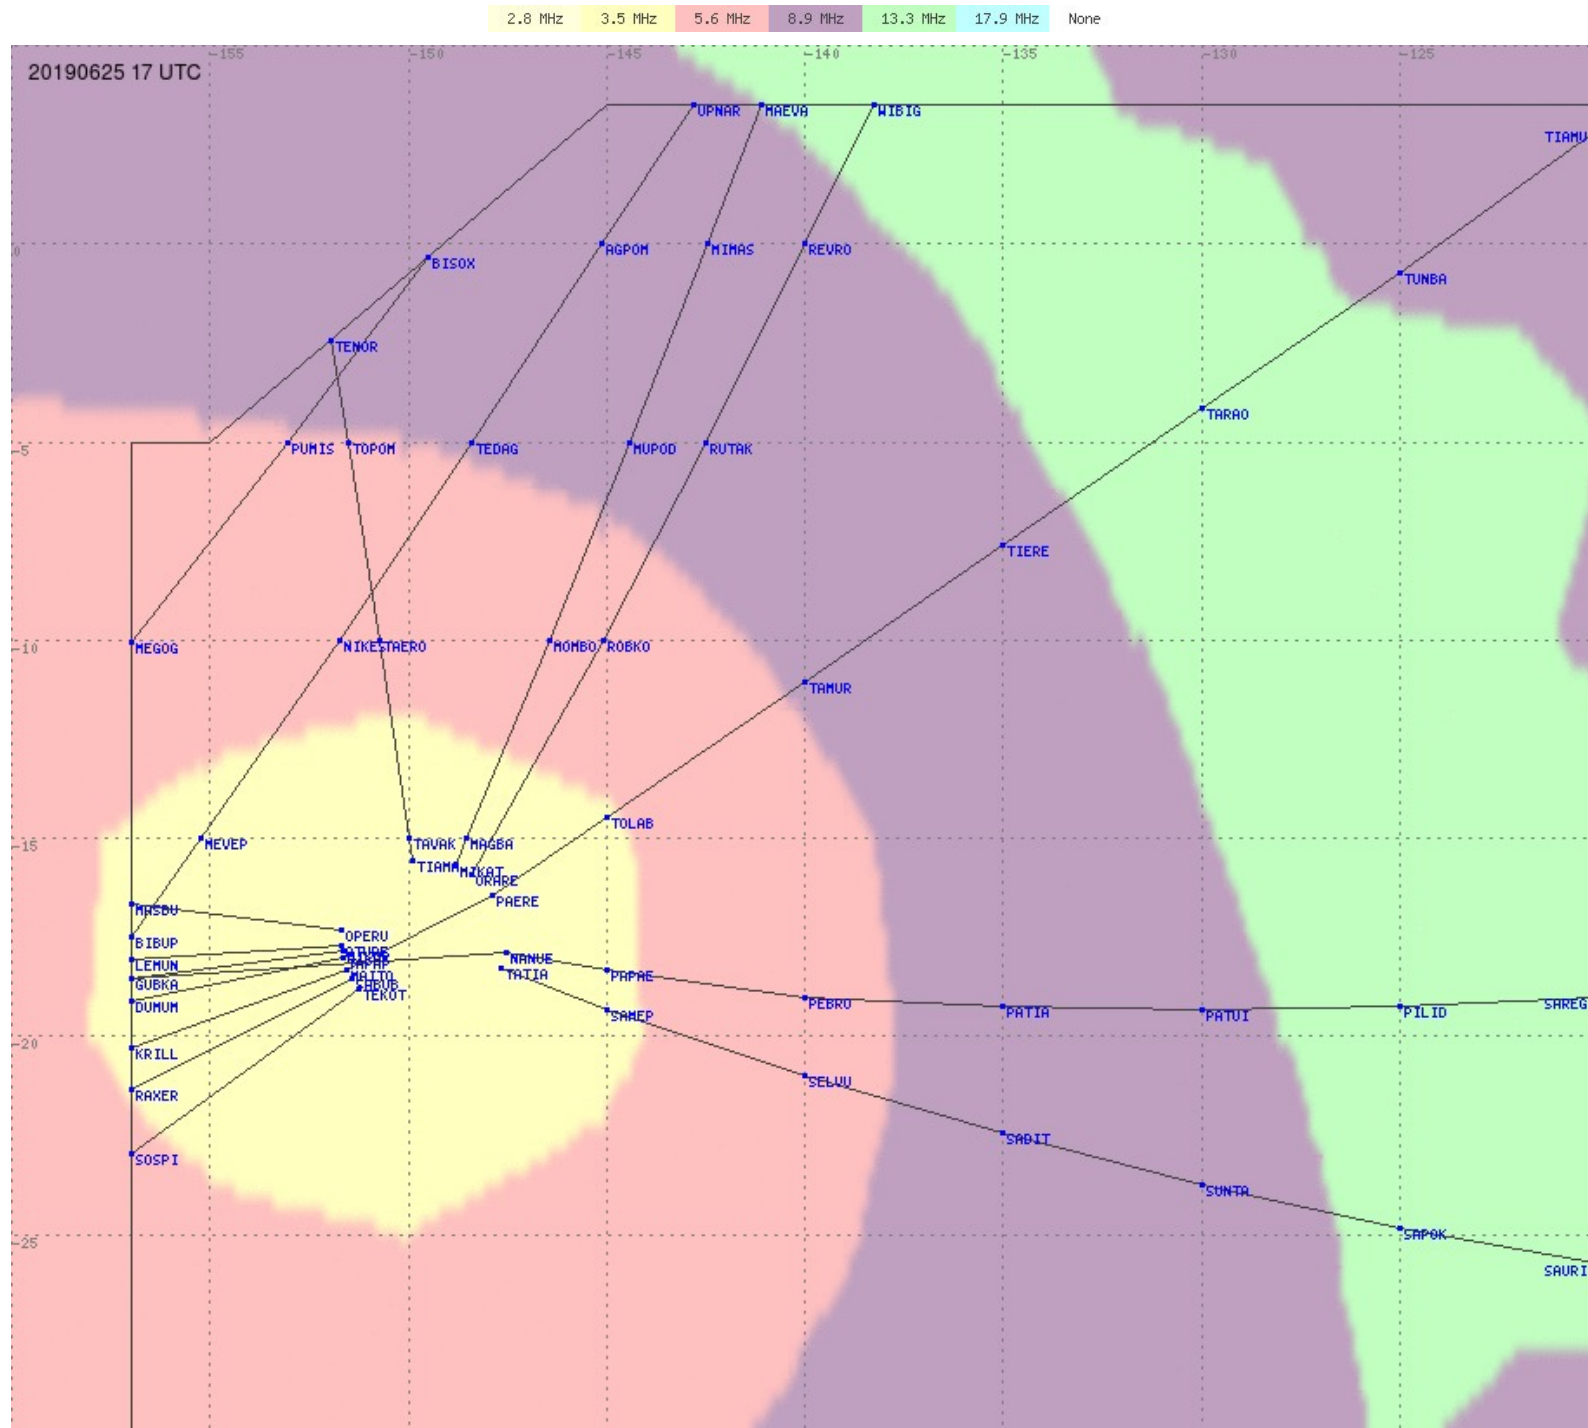

Tahiti FIR - HF Propag - 20190625

Tahiti FIR - HF Propag - 20190625

Tahiti FIR - HF Propag - 20190625

2.8 MHz
3.5 MHz
5.6 MHz
8.9 MHz
13.3 MHz
17.9 MHz
None

Tahiti FIR - HF Propag - 20190625

2.8 MHz 3.5 MHz 5.6 MHz 8.9 MHz 13.3 MHz 17.9 MHz None

Tahiti FIR - HF Propag - 20190625

Tahiti FIR - HF Propag - 20190625

Tahiti FIR - HF Propag - 20190625

Tahiti FIR - HF Propag - 20190625

2.8 MHz
3.5 MHz
5.6 MHz
8.9 MHz
13.3 MHz
17.9 MHz
None

Tahiti FIR - HF Propag - 20190625