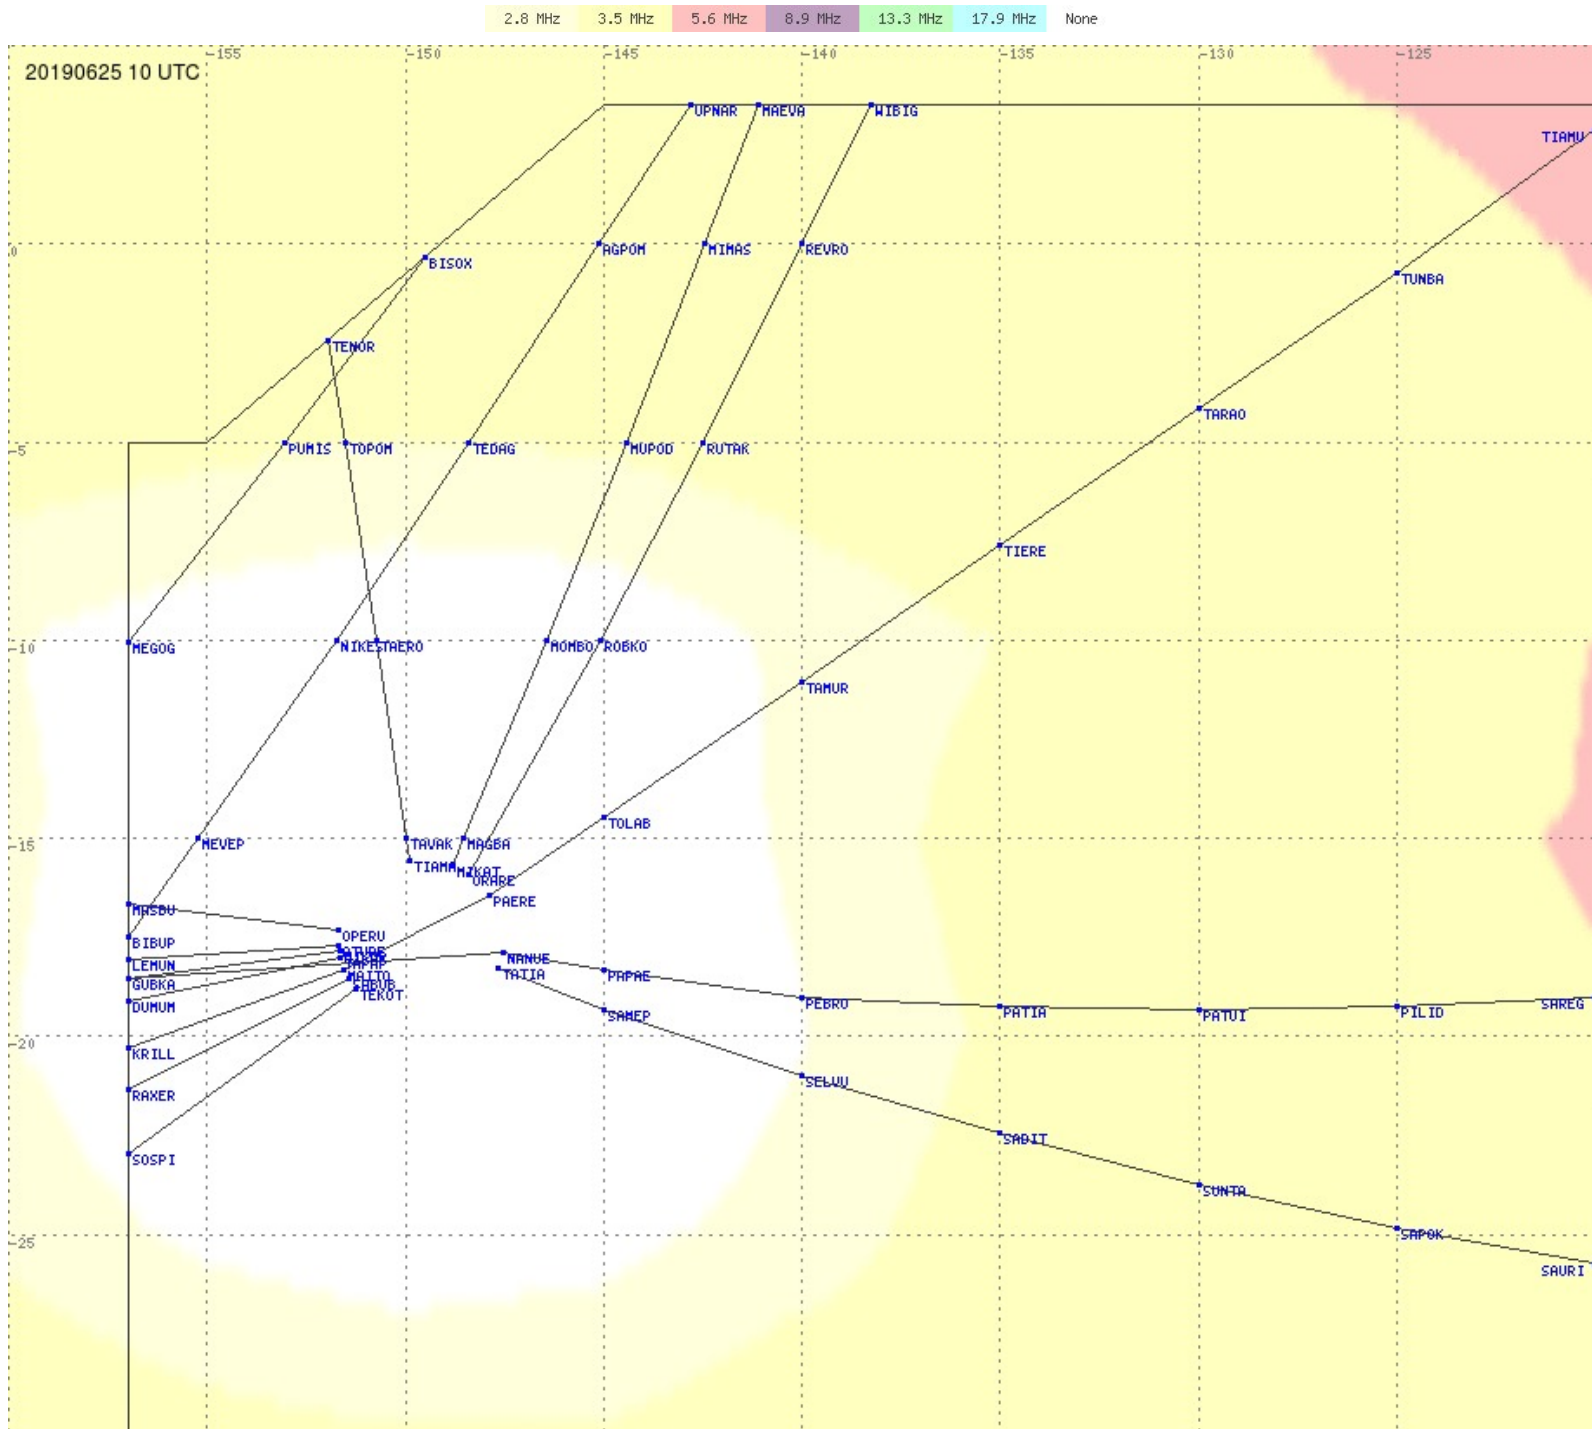

Tahiti FIR - HF Propag - 20190625

Tahiti FIR - HF Propag - 20190625

Tahiti FIR - HF Propag - 20190625

2.8 MHz
3.5 MHz
5.6 MHz
8.9 MHz
13.3 MHz
17.9 MHz
None

Tahiti FIR - HF Propag - 20190625

2.8 MHz 3.5 MHz 5.6 MHz 8.9 MHz 13.3 MHz 17.9 MHz None

Tahiti FIR - HF Propag - 20190625

Tahiti FIR - HF Propag - 20190625

Tahiti FIR - HF Propag - 20190625

Tahiti FIR - HF Propag - 20190625

Tahiti FIR - HF Propag - 20190625

Tahiti FIR - HF Propag - 20190625

Tahiti FIR - HF Propag - 20190625

Tahiti FIR - HF Propag - 20190625

Tahiti FIR - HF Propag - 20190625

Tahiti FIR - HF Propag - 20190625

Tahiti FIR - HF Propag - 20190625

2.8 MHz
3.5 MHz
5.6 MHz
8.9 MHz
13.3 MHz
17.9 MHz
None

Tahiti FIR - HF Propag - 20190625