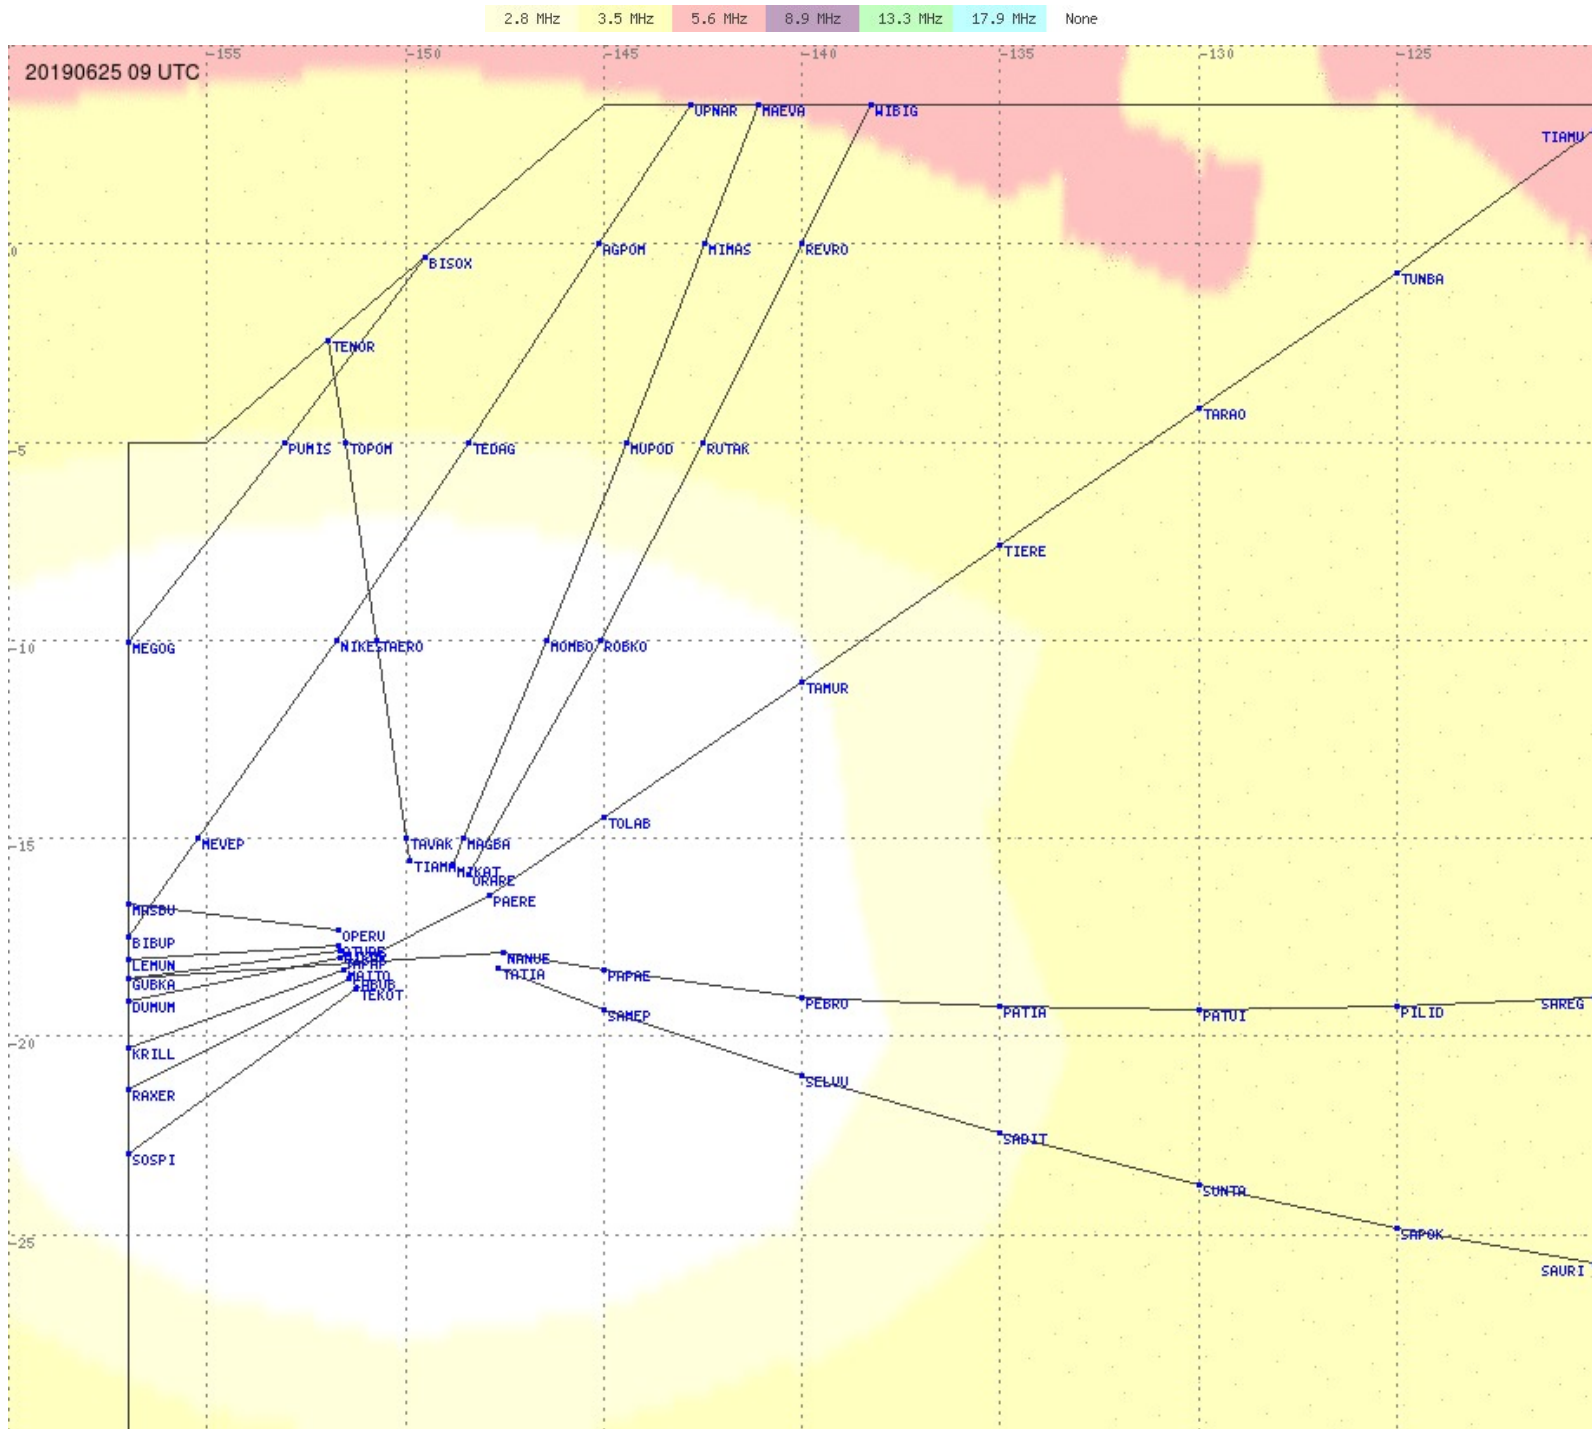

Tahiti FIR - HF Propag - 20190625

Tahiti FIR - HF Propag - 20190625

Tahiti FIR - HF Propag - 20190625

2.8 MHz
3.5 MHz
5.6 MHz
8.9 MHz
13.3 MHz
17.9 MHz
None

Tahiti FIR - HF Propag - 20190625

2.8 MHz 3.5 MHz 5.6 MHz 8.9 MHz 13.3 MHz 17.9 MHz None

Tahiti FIR - HF Propag - 20190625

Tahiti FIR - HF Propag - 20190625

Tahiti FIR - HF Propag - 20190625

Tahiti FIR - HF Propag - 20190625

Tahiti FIR - HF Propag - 20190625

Tahiti FIR - HF Propag - 20190625

Tahiti FIR - HF Propag - 20190625

Tahiti FIR - HF Propag - 20190625

Tahiti FIR - HF Propag - 20190625

Tahiti FIR - HF Propag - 20190625

Tahiti FIR - HF Propag - 20190625

2.8 MHz
3.5 MHz
5.6 MHz
8.9 MHz
13.3 MHz
17.9 MHz
None

Tahiti FIR - HF Propag - 20190625