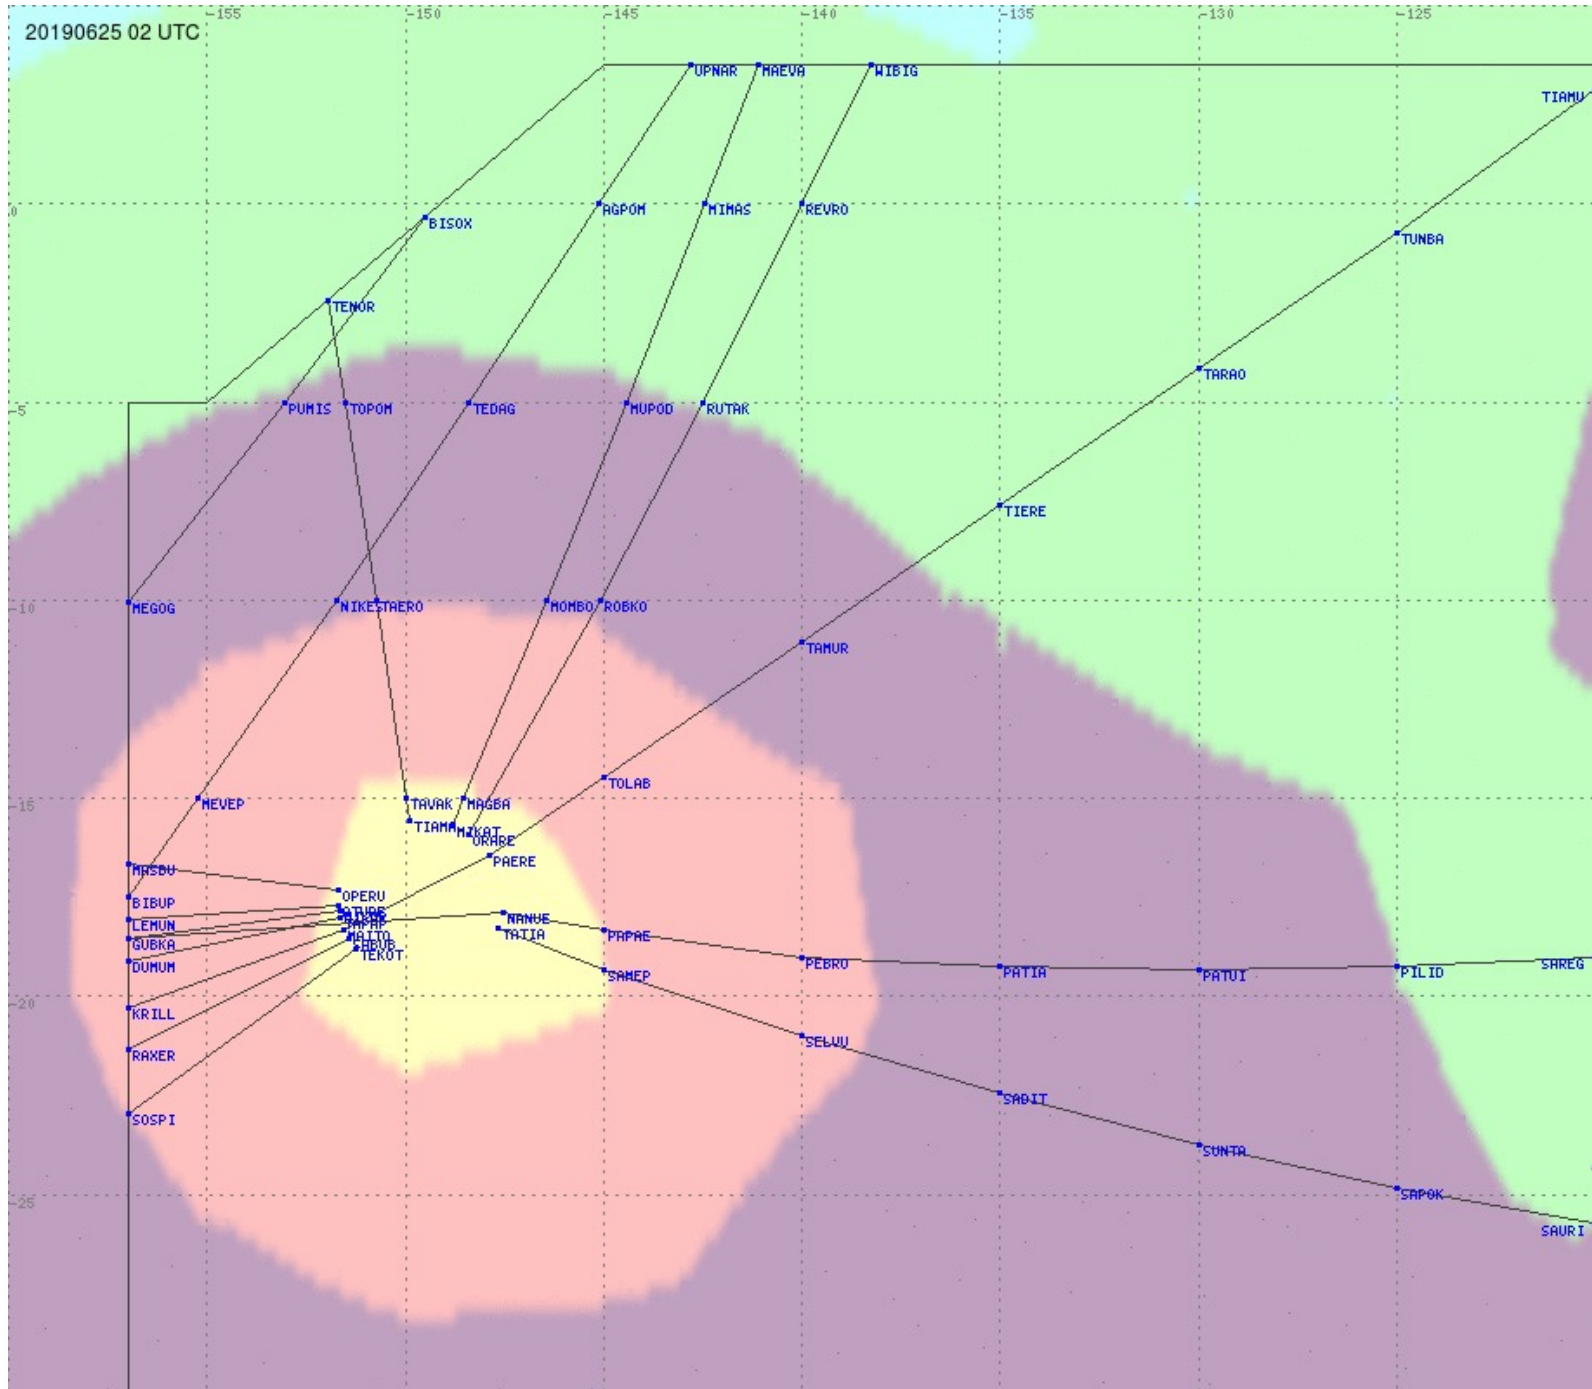

Tahiti FIR - HF Propag - 20190625

Tahiti FIR - HF Propag - 20190625

Tahiti FIR - HF Propag - 20190625

2.8 MHz
3.5 MHz
5.6 MHz
8.9 MHz
13.3 MHz
17.9 MHz
None

Tahiti FIR - HF Propag - 20190625

2.8 MHz 3.5 MHz 5.6 MHz 8.9 MHz 13.3 MHz 17.9 MHz None

Tahiti FIR - HF Propag - 20190625

Tahiti FIR - HF Propag - 20190625

Tahiti FIR - HF Propag - 20190625

Tahiti FIR - HF Propag - 20190625

Tahiti FIR - HF Propag - 20190625

Tahiti FIR - HF Propag - 20190625

Tahiti FIR - HF Propag - 20190625