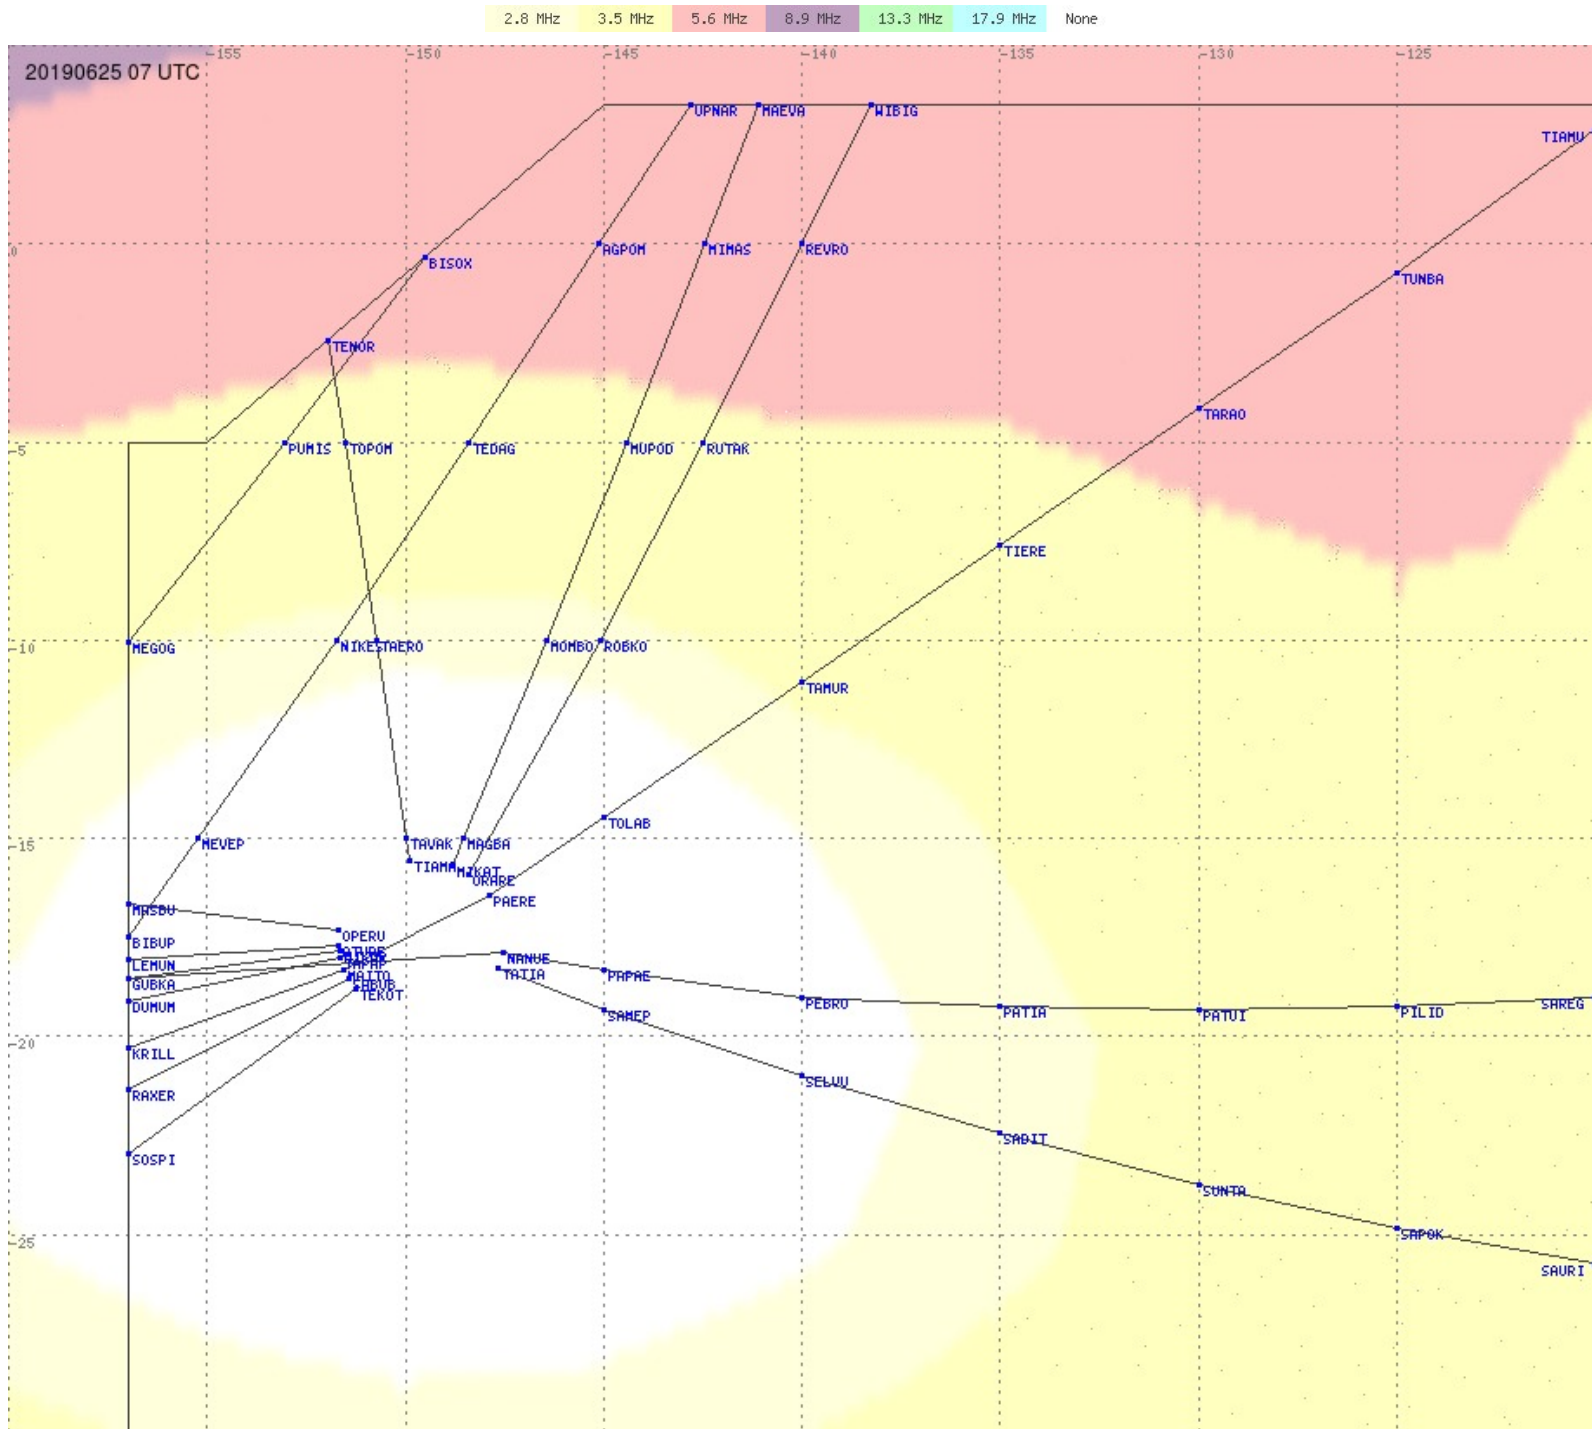

Tahiti FIR - HF Propag - 20190625

Tahiti FIR - HF Propag - 20190625

Tahiti FIR - HF Propag - 20190625

2.8 MHz
3.5 MHz
5.6 MHz
8.9 MHz
13.3 MHz
17.9 MHz
None

Tahiti FIR - HF Propag - 20190625

2.8 MHz 3.5 MHz 5.6 MHz 8.9 MHz 13.3 MHz 17.9 MHz None

Tahiti FIR - HF Propag - 20190625

Tahiti FIR - HF Propag - 20190625

Tahiti FIR - HF Propag - 20190625

Tahiti FIR - HF Propag - 20190625

Tahiti FIR - HF Propag - 20190625

Tahiti FIR - HF Propag - 20190625

Tahiti FIR - HF Propag - 20190625

Tahiti FIR - HF Propag - 20190625

Tahiti FIR - HF Propag - 20190625

Tahiti FIR - HF Propag - 20190625

Tahiti FIR - HF Propag - 20190625

2.8 MHz
3.5 MHz
5.6 MHz
8.9 MHz
13.3 MHz
17.9 MHz
None

Tahiti FIR - HF Propag - 20190625