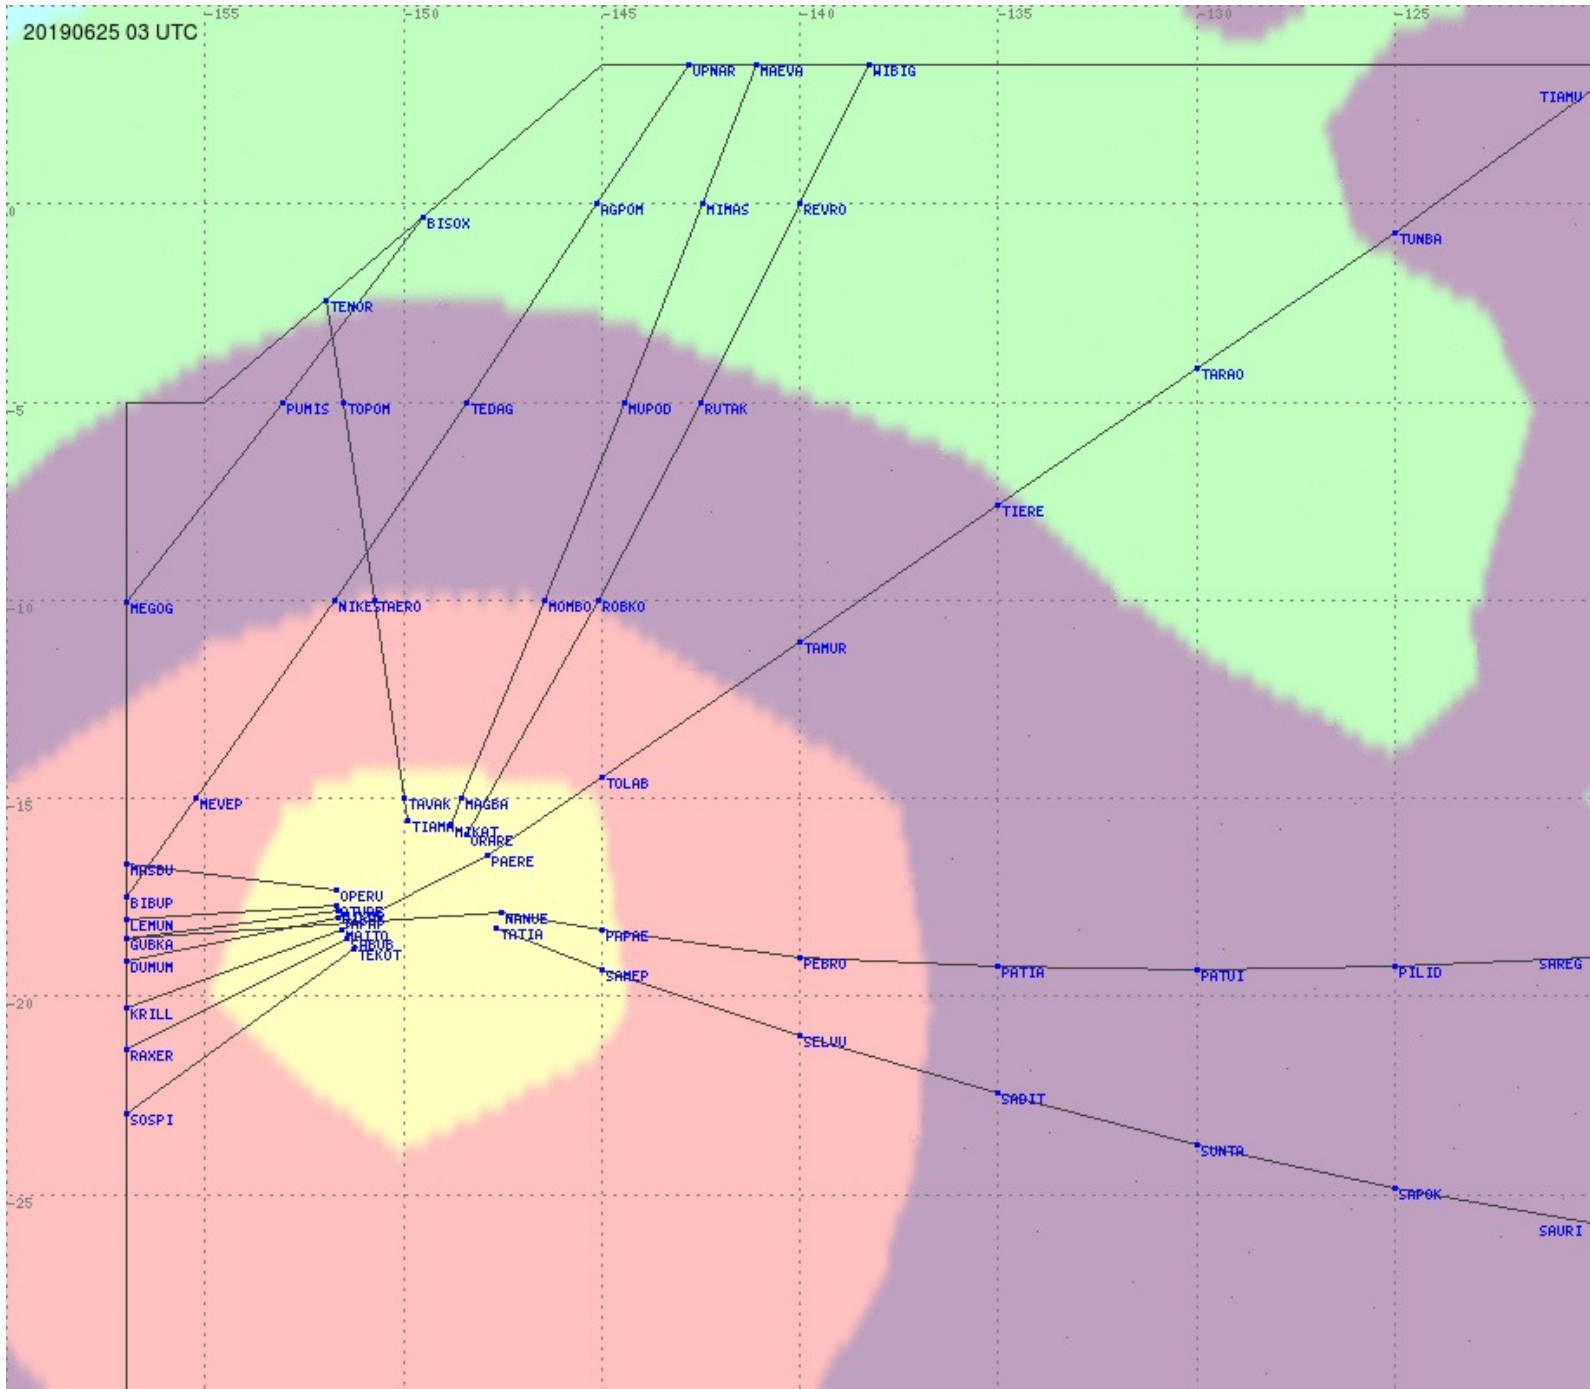

Tahiti FIR - HF Propag - 20190625

Tahiti FIR - HF Propag - 20190625

Tahiti FIR - HF Propag - 20190625

2.8 MHz
3.5 MHz
5.6 MHz
8.9 MHz
13.3 MHz
17.9 MHz
None

Tahiti FIR - HF Propag - 20190625

2.8 MHz 3.5 MHz 5.6 MHz 8.9 MHz 13.3 MHz 17.9 MHz None

Tahiti FIR - HF Propag - 20190625

Tahiti FIR - HF Propag - 20190625

Tahiti FIR - HF Propag - 20190625

Tahiti FIR - HF Propag - 20190625

Tahiti FIR - HF Propag - 20190625

Tahiti FIR - HF Propag - 20190625

Tahiti FIR - HF Propag - 20190625

Tahiti FIR - HF Propag - 20190625

Tahiti FIR - HF Propag - 20190625

Tahiti FIR - HF Propag - 20190625

Tahiti FIR - HF Propag - 20190625

2.8 MHz
3.5 MHz
5.6 MHz
8.9 MHz
13.3 MHz
17.9 MHz
None

Tahiti FIR - HF Propag - 20190625