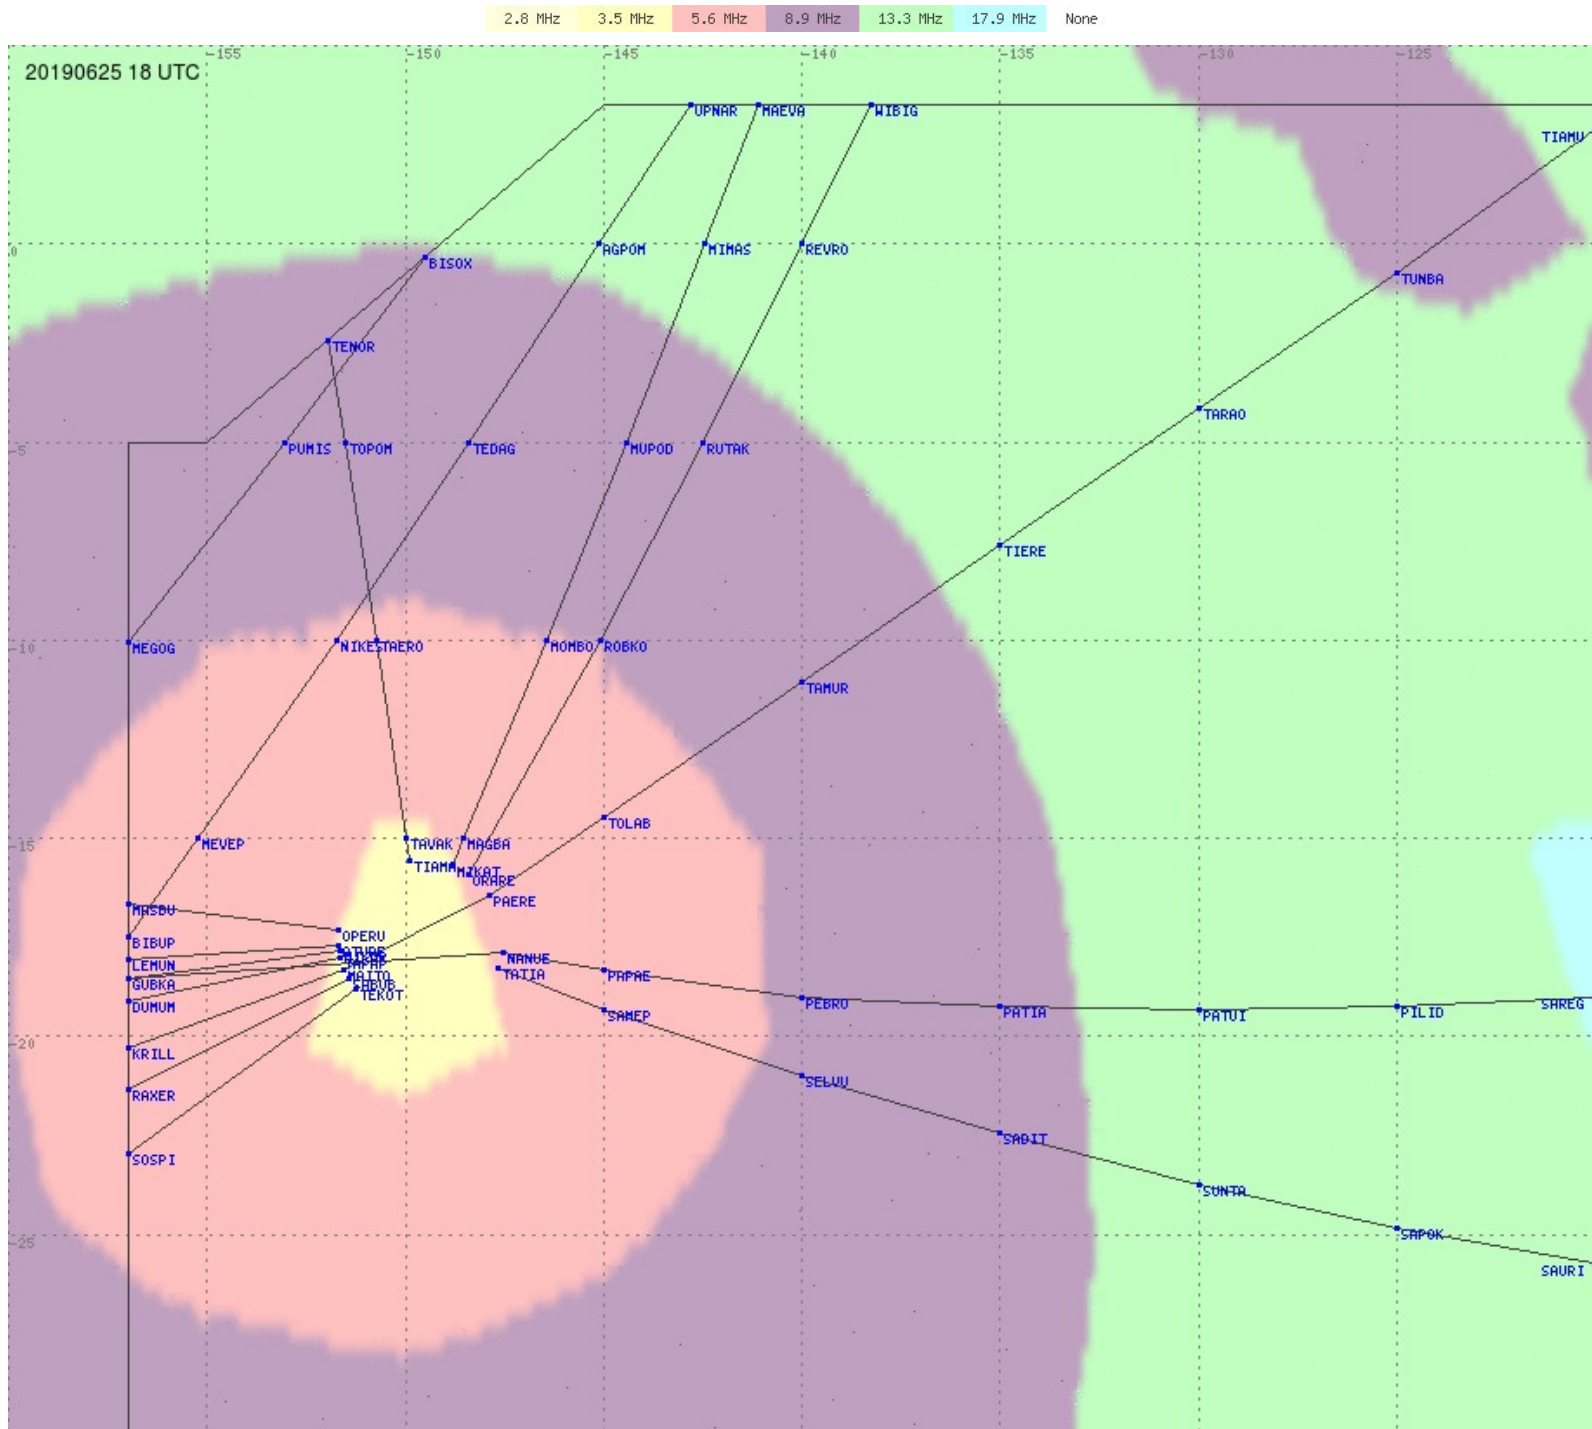

Tahiti FIR - HF Propag - 20190625

Tahiti FIR - HF Propag - 20190625

Tahiti FIR - HF Propag - 20190625

2.8 MHz
3.5 MHz
5.6 MHz
8.9 MHz
13.3 MHz
17.9 MHz
None

Tahiti FIR - HF Propag - 20190625

2.8 MHz 3.5 MHz 5.6 MHz 8.9 MHz 13.3 MHz 17.9 MHz None

Tahiti FIR - HF Propag - 20190625

Tahiti FIR - HF Propag - 20190625

Tahiti FIR - HF Propag - 20190625

Tahiti FIR - HF Propag - 20190625

2.8 MHz
3.5 MHz
5.6 MHz
8.9 MHz
13.3 MHz
17.9 MHz
None

Tahiti FIR - HF Propag - 20190625