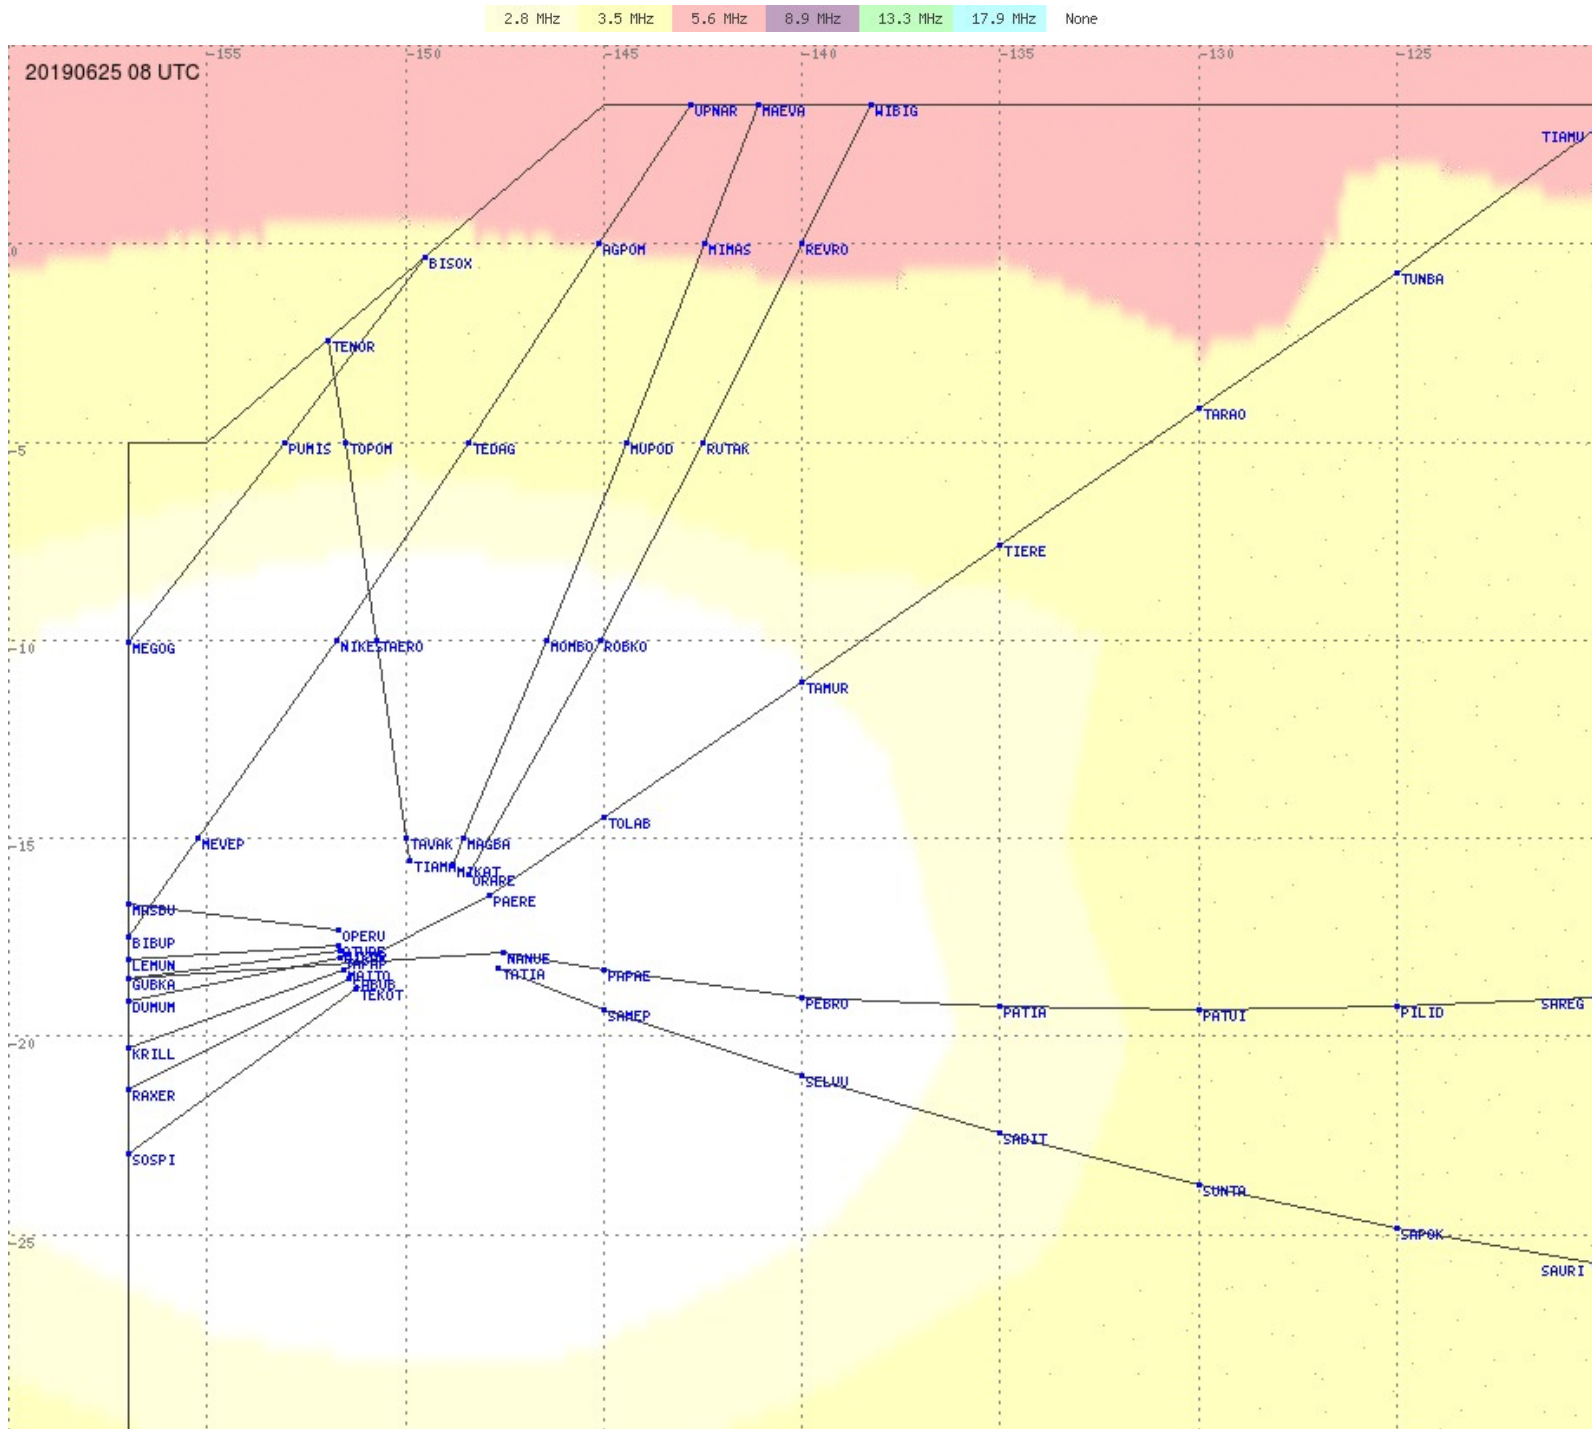

Tahiti FIR - HF Propag - 20190625

Tahiti FIR - HF Propag - 20190625

Tahiti FIR - HF Propag - 20190625

2.8 MHz
3.5 MHz
5.6 MHz
8.9 MHz
13.3 MHz
17.9 MHz
None

Tahiti FIR - HF Propag - 20190625

2.8 MHz 3.5 MHz 5.6 MHz 8.9 MHz 13.3 MHz 17.9 MHz None

Tahiti FIR - HF Propag - 20190625

Tahiti FIR - HF Propag - 20190625

Tahiti FIR - HF Propag - 20190625

Tahiti FIR - HF Propag - 20190625

Tahiti FIR - HF Propag - 20190625

Tahiti FIR - HF Propag - 20190625

Tahiti FIR - HF Propag - 20190625

Tahiti FIR - HF Propag - 20190625

Tahiti FIR - HF Propag - 20190625

Tahiti FIR - HF Propag - 20190625

Tahiti FIR - HF Propag - 20190625

2.8 MHz
3.5 MHz
5.6 MHz
8.9 MHz
13.3 MHz
17.9 MHz
None

Tahiti FIR - HF Propag - 20190625