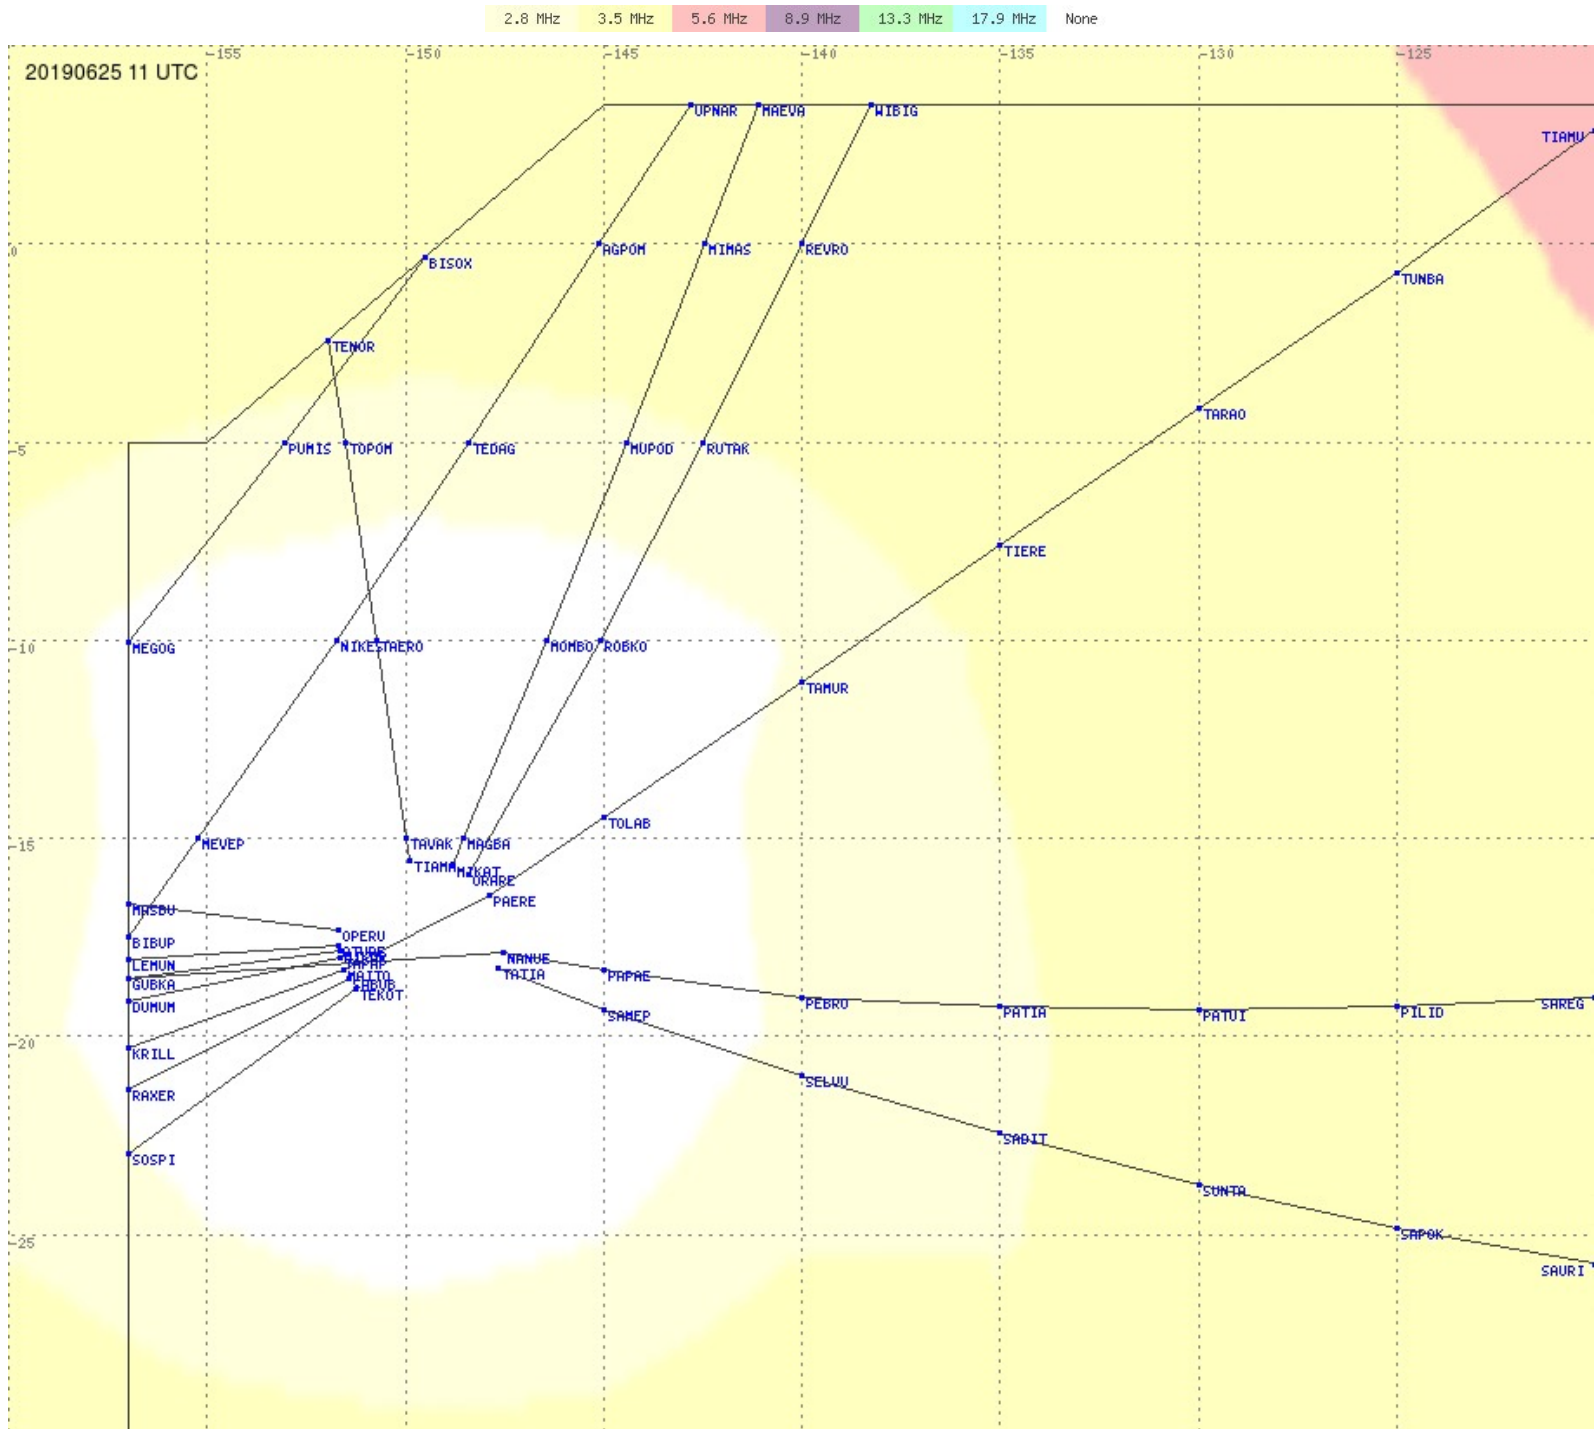

Tahiti FIR - HF Propag - 20190625

Tahiti FIR - HF Propag - 20190625

Tahiti FIR - HF Propag - 20190625

2.8 MHz
3.5 MHz
5.6 MHz
8.9 MHz
13.3 MHz
17.9 MHz
None

Tahiti FIR - HF Propag - 20190625

2.8 MHz 3.5 MHz 5.6 MHz 8.9 MHz 13.3 MHz 17.9 MHz None

Tahiti FIR - HF Propag - 20190625

Tahiti FIR - HF Propag - 20190625

Tahiti FIR - HF Propag - 20190625

Tahiti FIR - HF Propag - 20190625

Tahiti FIR - HF Propag - 20190625

Tahiti FIR - HF Propag - 20190625

Tahiti FIR - HF Propag - 20190625

Tahiti FIR - HF Propag - 20190625

Tahiti FIR - HF Propag - 20190625

Tahiti FIR - HF Propag - 20190625

Tahiti FIR - HF Propag - 20190625

2.8 MHz
3.5 MHz
5.6 MHz
8.9 MHz
13.3 MHz
17.9 MHz
None

Tahiti FIR - HF Propag - 20190625