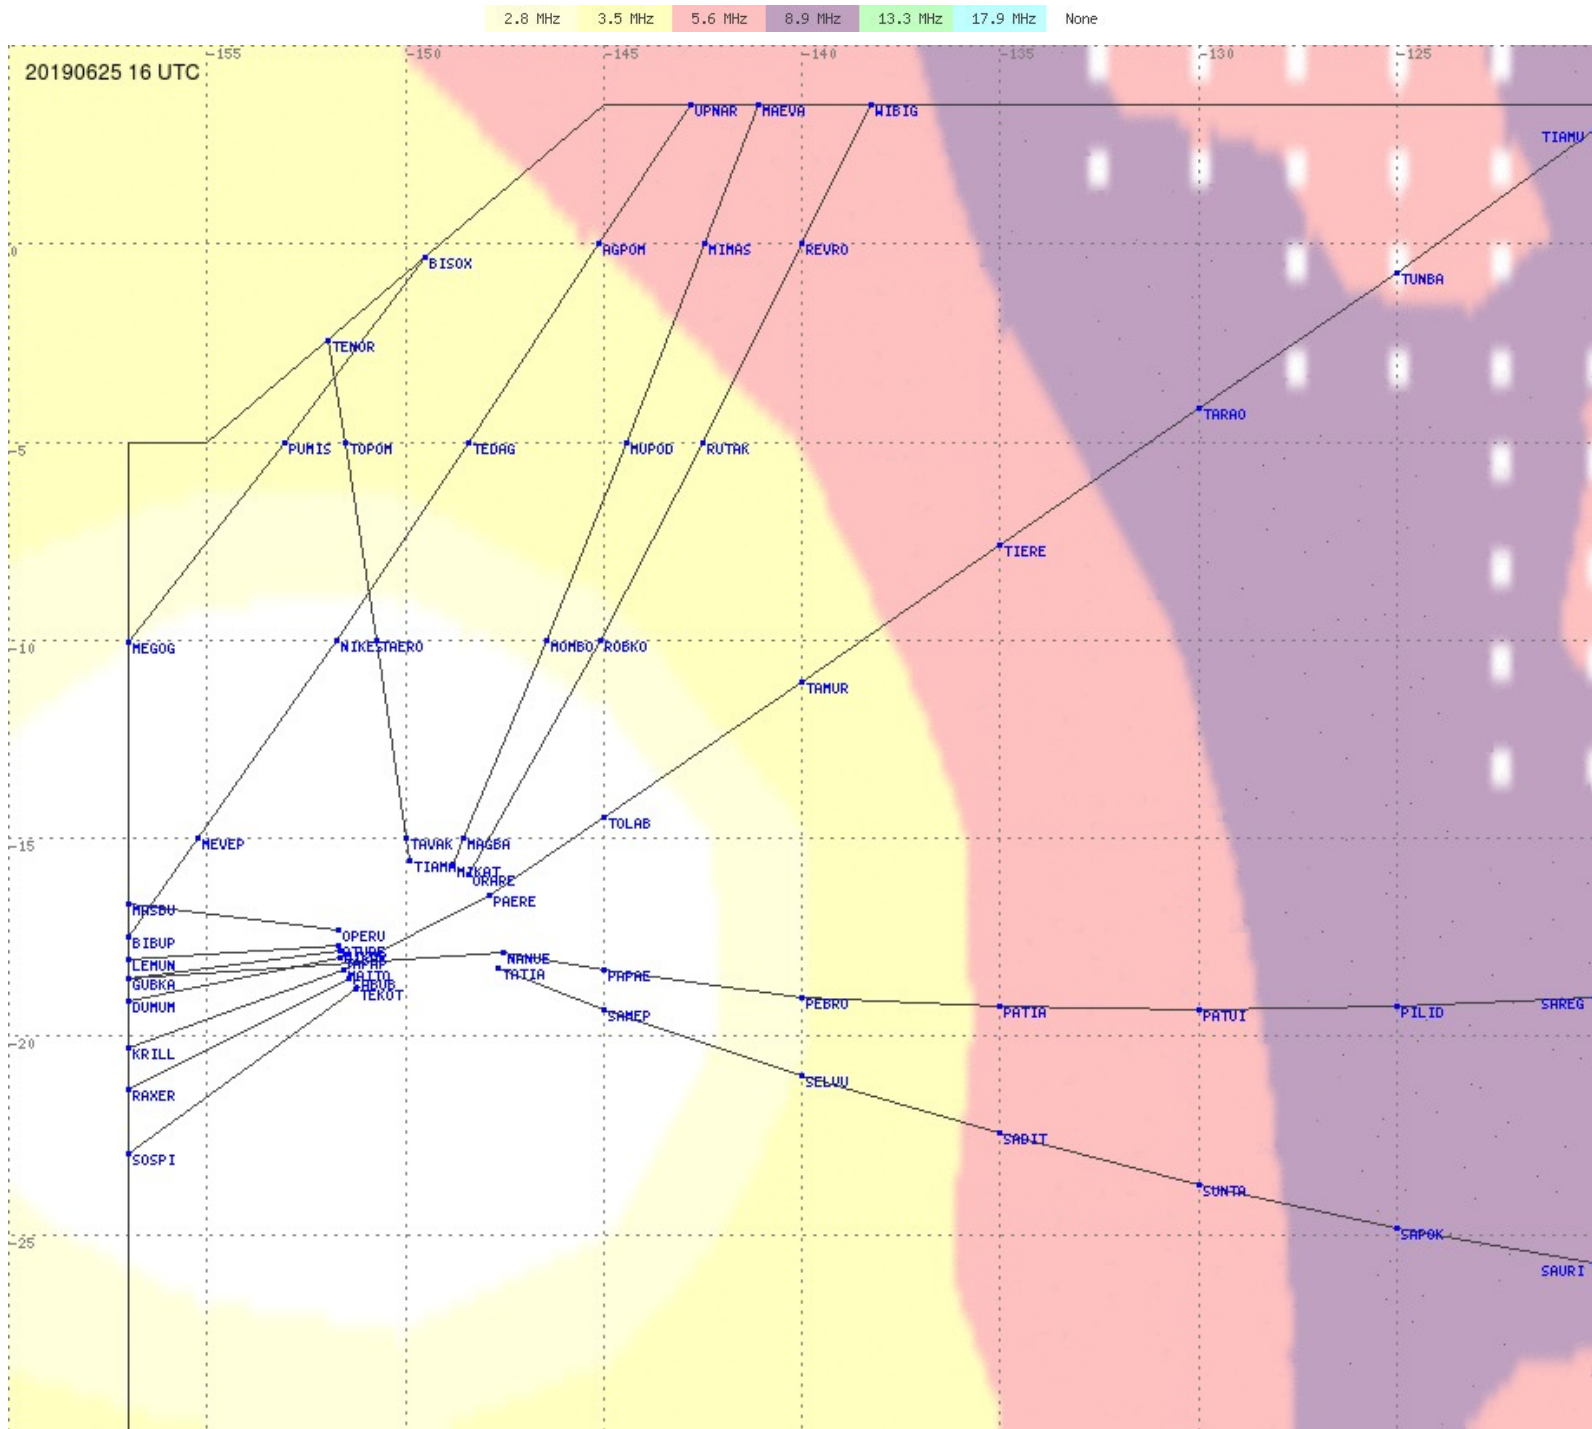

Tahiti FIR - HF Propag - 20190625

Tahiti FIR - HF Propag - 20190625

Tahiti FIR - HF Propag - 20190625

2.8 MHz
3.5 MHz
5.6 MHz
8.9 MHz
13.3 MHz
17.9 MHz
None

Tahiti FIR - HF Propag - 20190625

2.8 MHz 3.5 MHz 5.6 MHz 8.9 MHz 13.3 MHz 17.9 MHz None

Tahiti FIR - HF Propag - 20190625

Tahiti FIR - HF Propag - 20190625

Tahiti FIR - HF Propag - 20190625

Tahiti FIR - HF Propag - 20190625

Tahiti FIR - HF Propag - 20190625

Tahiti FIR - HF Propag - 20190625

Tahiti FIR - HF Propag - 20190625

Tahiti FIR - HF Propag - 20190625

Tahiti FIR - HF Propag - 20190625

Tahiti FIR - HF Propag - 20190625

Tahiti FIR - HF Propag - 20190625

2.8 MHz
3.5 MHz
5.6 MHz
8.9 MHz
13.3 MHz
17.9 MHz
None

Tahiti FIR - HF Propag - 20190625