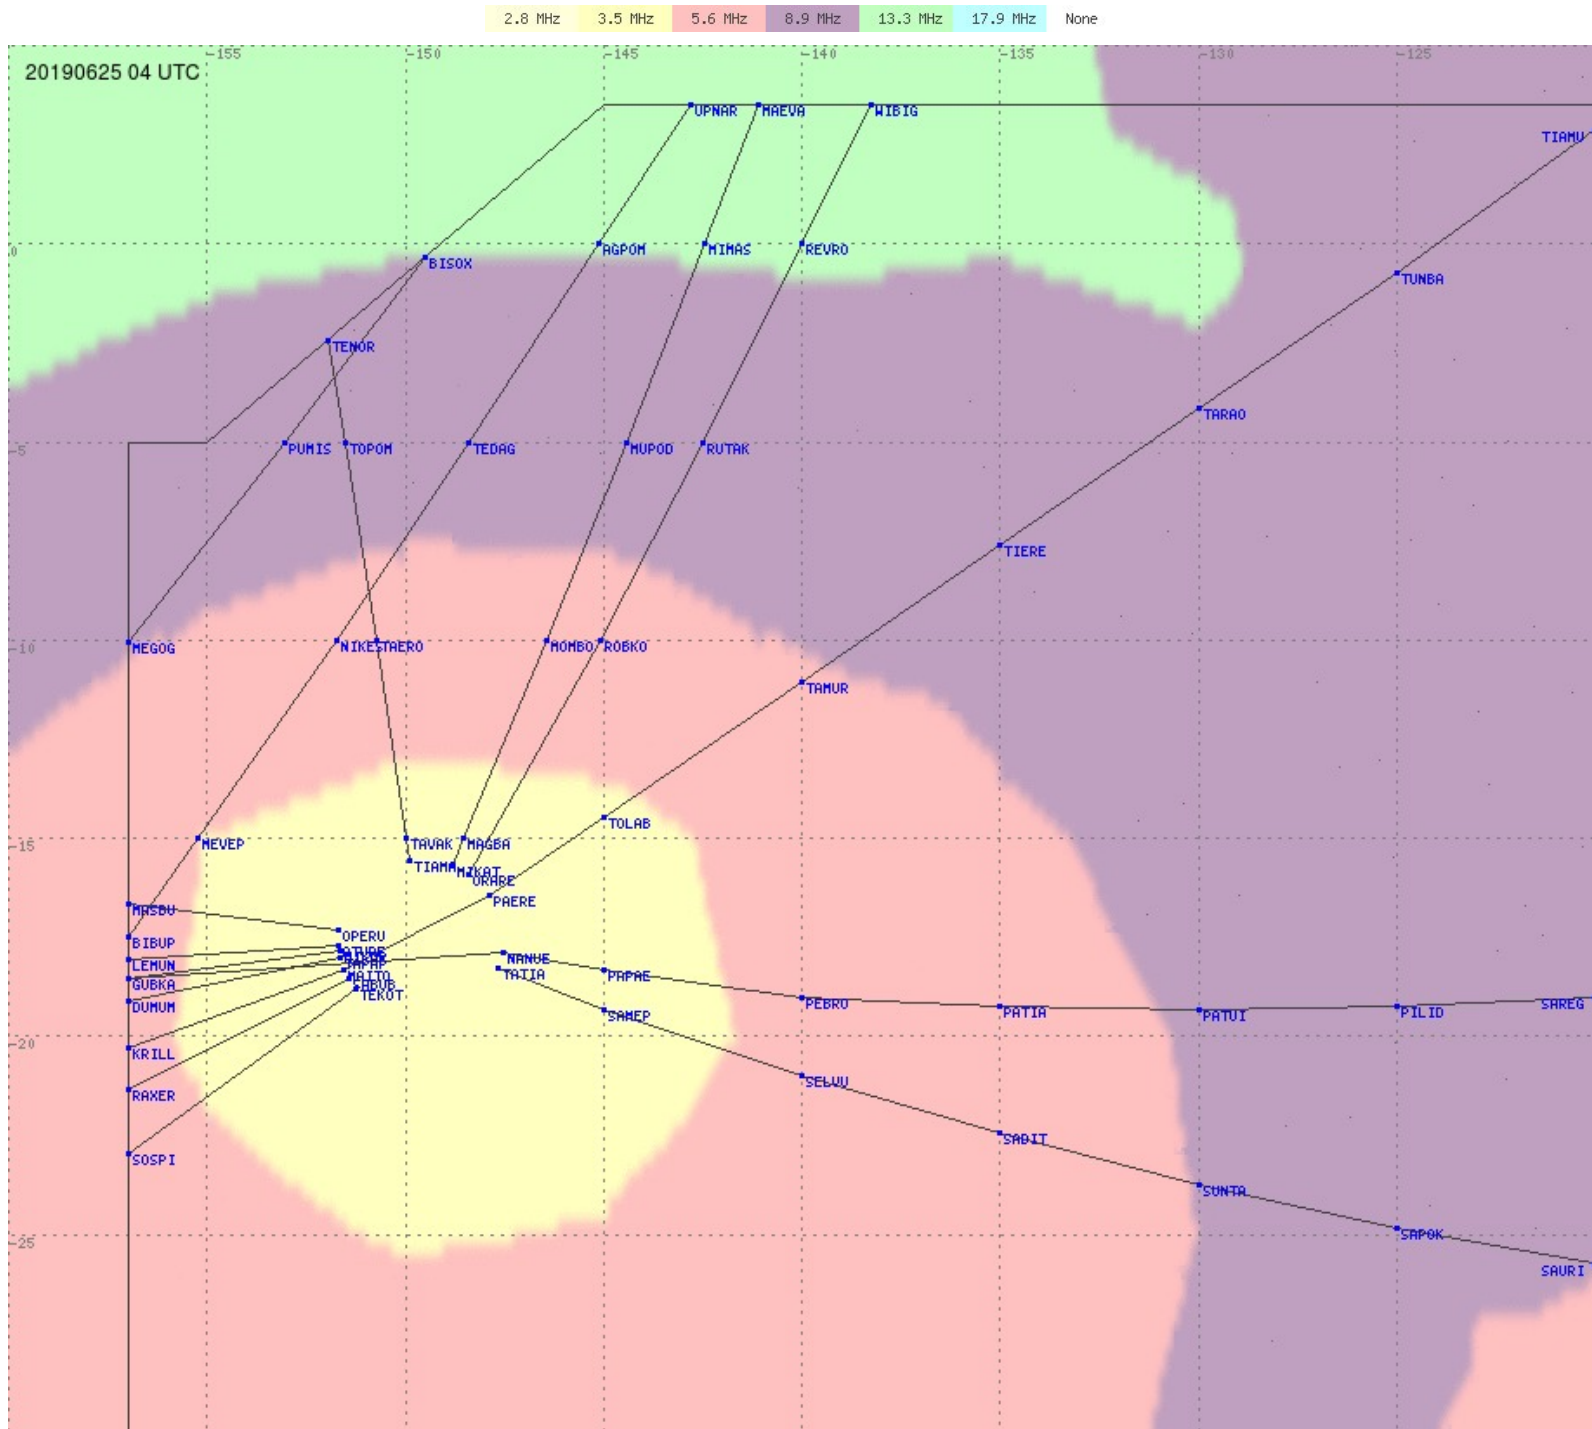

Tahiti FIR - HF Propag - 20190625

Tahiti FIR - HF Propag - 20190625

Tahiti FIR - HF Propag - 20190625

2.8 MHz
3.5 MHz
5.6 MHz
8.9 MHz
13.3 MHz
17.9 MHz
None

Tahiti FIR - HF Propag - 20190625

2.8 MHz 3.5 MHz 5.6 MHz 8.9 MHz 13.3 MHz 17.9 MHz None

Tahiti FIR - HF Propag - 20190625

Tahiti FIR - HF Propag - 20190625

Tahiti FIR - HF Propag - 20190625

Tahiti FIR - HF Propag - 20190625

Tahiti FIR - HF Propag - 20190625

Tahiti FIR - HF Propag - 20190625

Tahiti FIR - HF Propag - 20190625