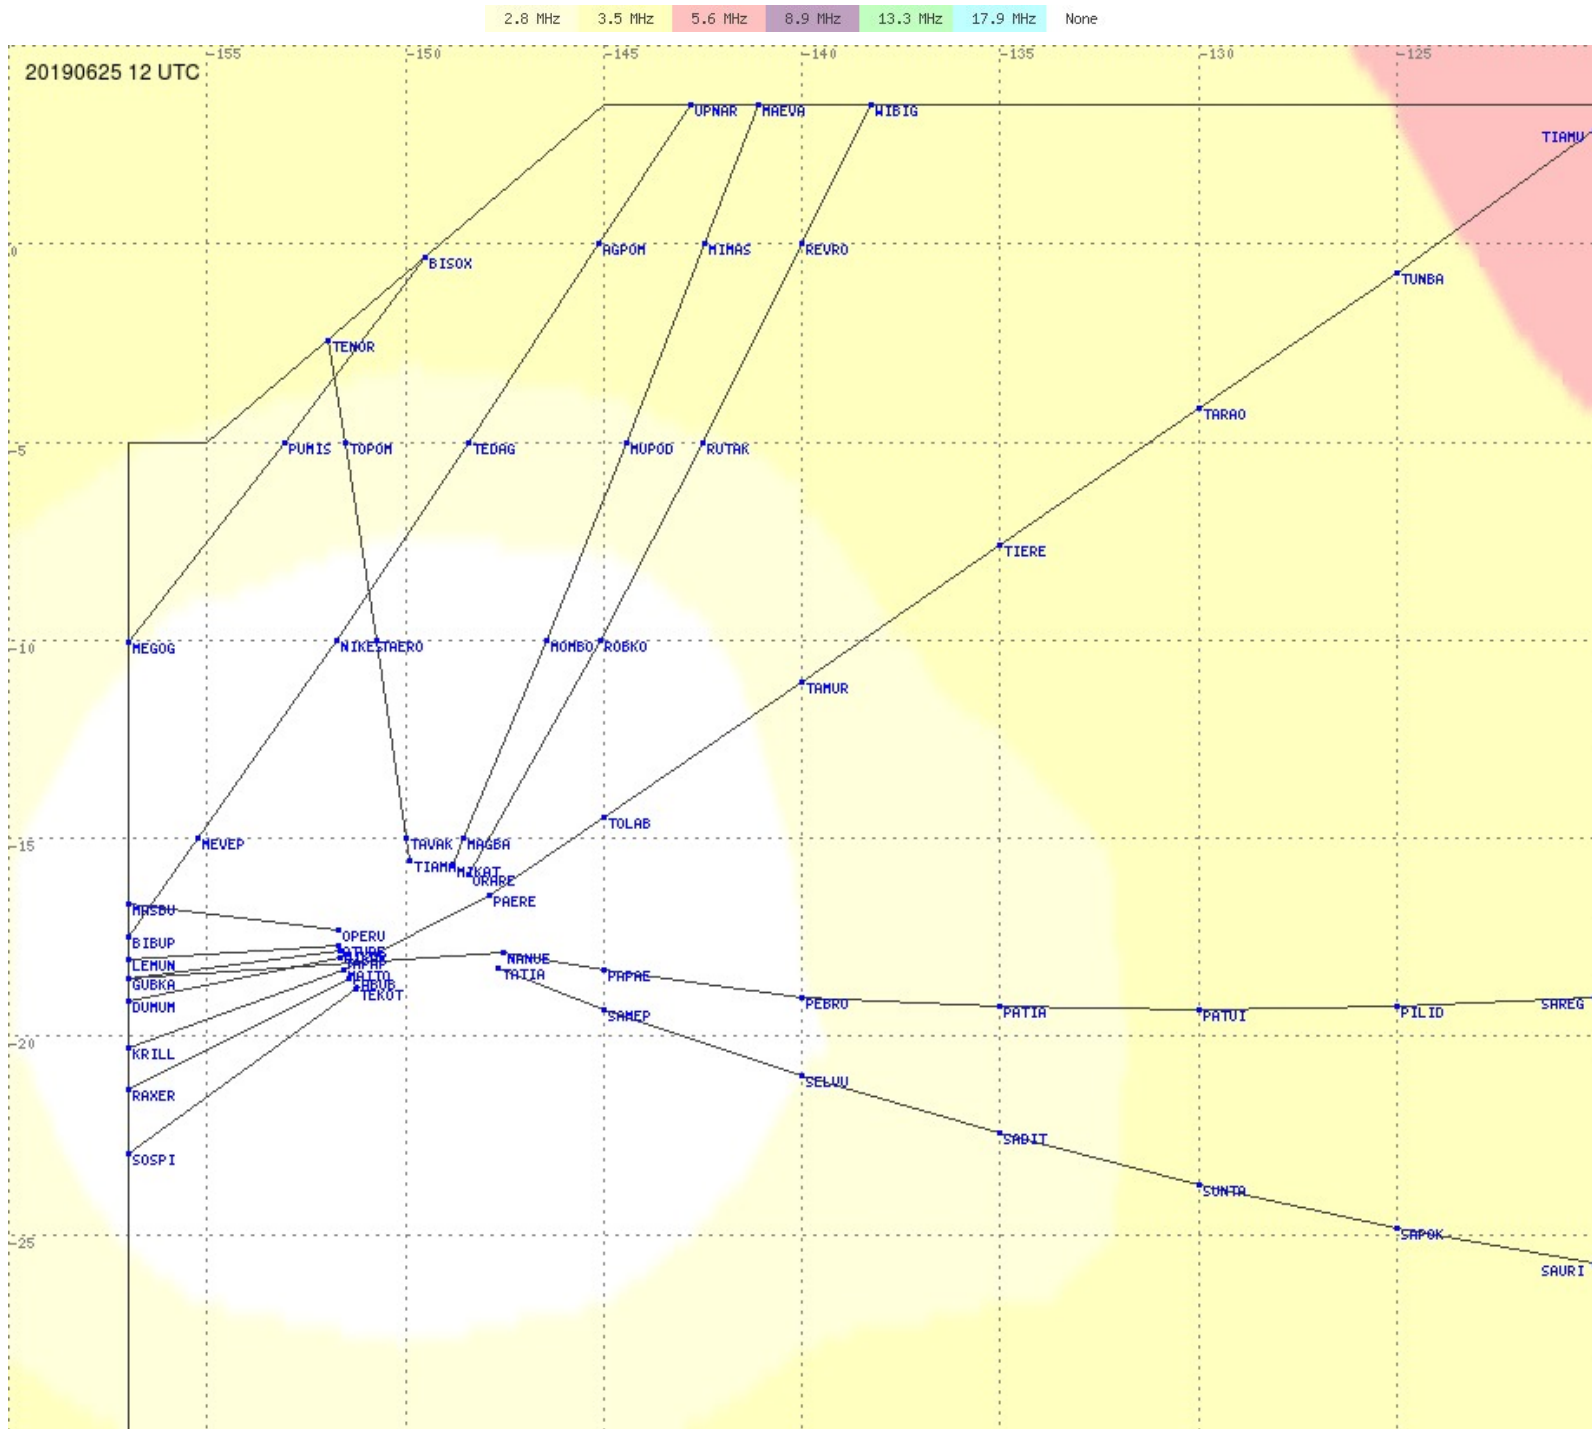

Tahiti FIR - HF Propag - 20190625

Tahiti FIR - HF Propag - 20190625

Tahiti FIR - HF Propag - 20190625

2.8 MHz
3.5 MHz
5.6 MHz
8.9 MHz
13.3 MHz
17.9 MHz
None

Tahiti FIR - HF Propag - 20190625

2.8 MHz 3.5 MHz 5.6 MHz 8.9 MHz 13.3 MHz 17.9 MHz None

Tahiti FIR - HF Propag - 20190625

Tahiti FIR - HF Propag - 20190625

Tahiti FIR - HF Propag - 20190625

Tahiti FIR - HF Propag - 20190625

Tahiti FIR - HF Propag - 20190625

Tahiti FIR - HF Propag - 20190625

Tahiti FIR - HF Propag - 20190625

Tahiti FIR - HF Propag - 20190625

Tahiti FIR - HF Propag - 20190625

Tahiti FIR - HF Propag - 20190625

Tahiti FIR - HF Propag - 20190625

2.8 MHz
3.5 MHz
5.6 MHz
8.9 MHz
13.3 MHz
17.9 MHz
None

Tahiti FIR - HF Propag - 20190625