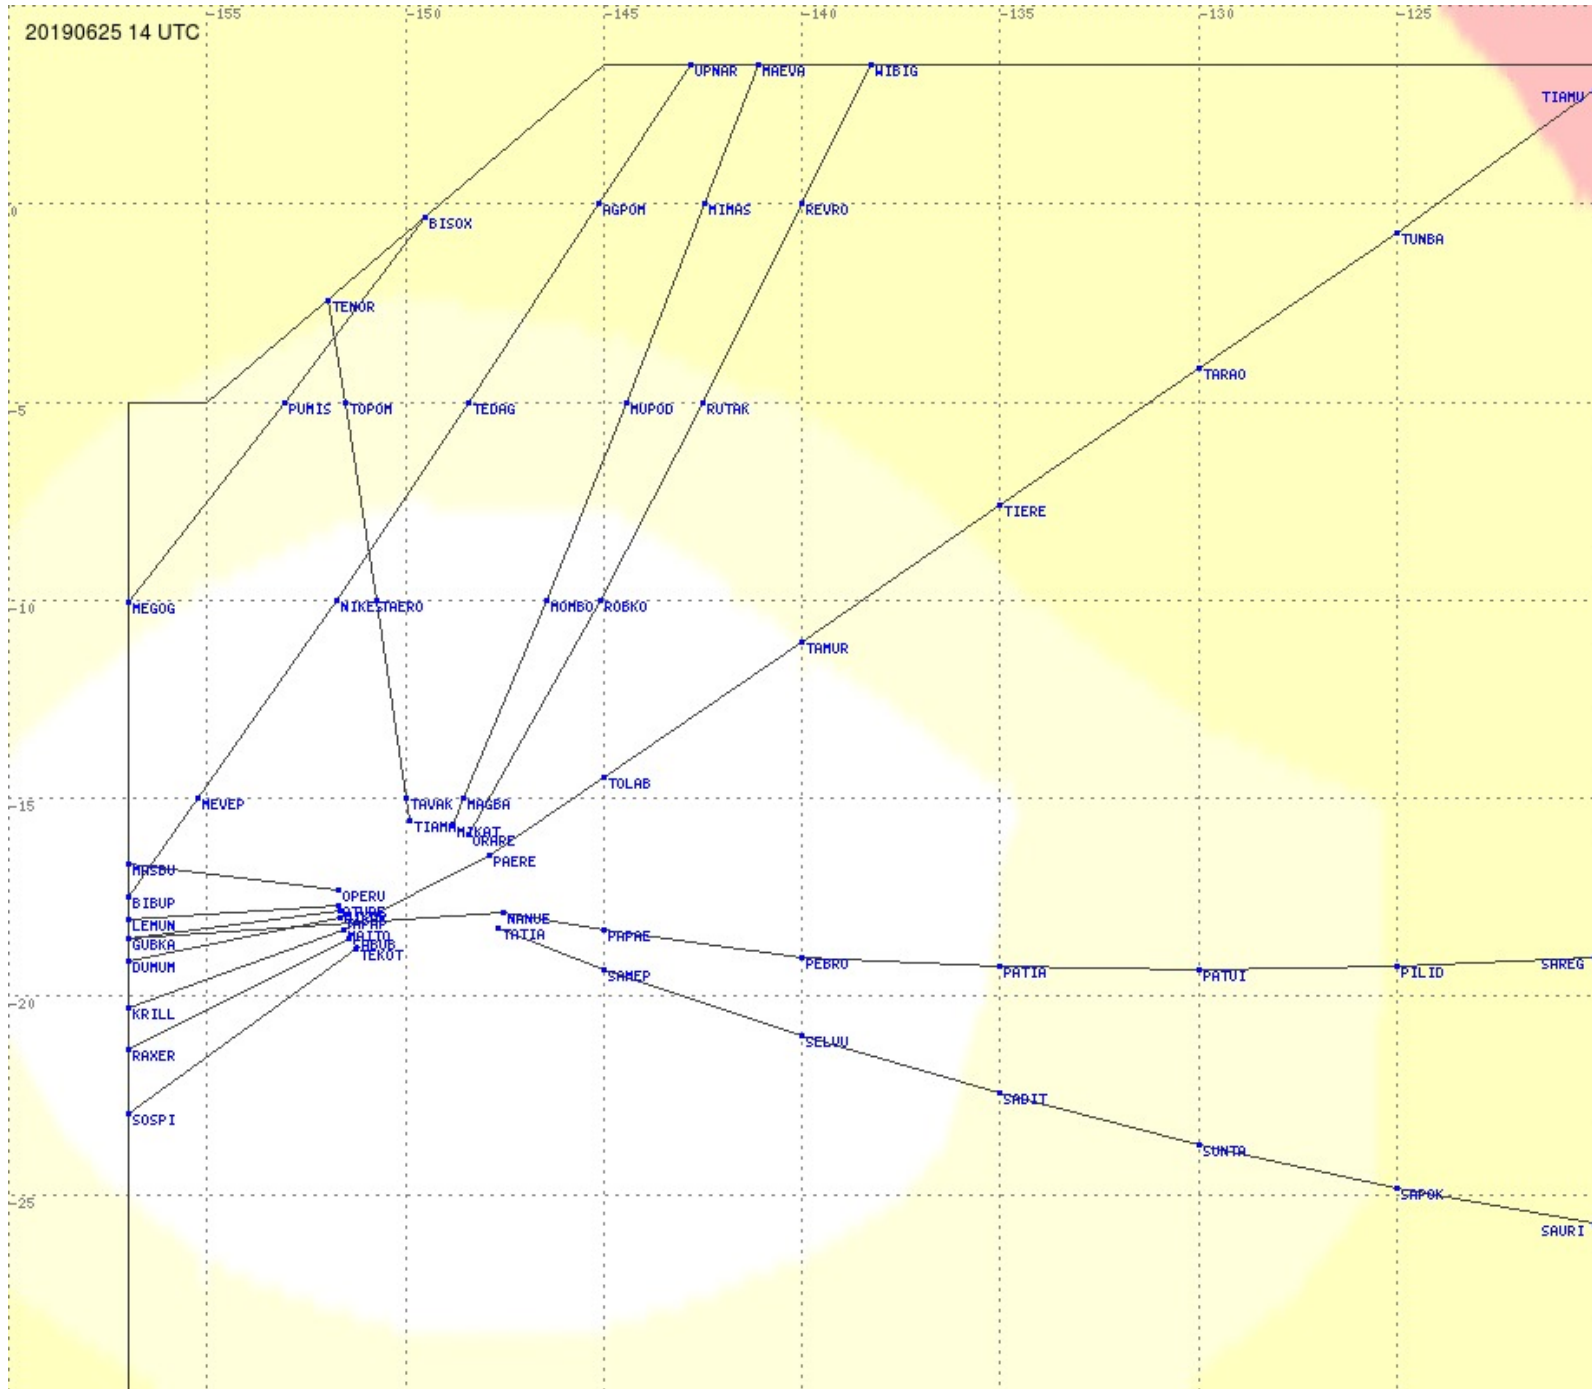

Tahiti FIR - HF Propag - 20190625

Tahiti FIR - HF Propag - 20190625

Tahiti FIR - HF Propag - 20190625

2.8 MHz
3.5 MHz
5.6 MHz
8.9 MHz
13.3 MHz
17.9 MHz
None

Tahiti FIR - HF Propag - 20190625

2.8 MHz 3.5 MHz 5.6 MHz 8.9 MHz 13.3 MHz 17.9 MHz None

Tahiti FIR - HF Propag - 20190625

Tahiti FIR - HF Propag - 20190625

Tahiti FIR - HF Propag - 20190625

Tahiti FIR - HF Propag - 20190625

2.8 MHz
3.5 MHz
5.6 MHz
8.9 MHz
13.3 MHz
17.9 MHz
None

Tahiti FIR - HF Propag - 20190625