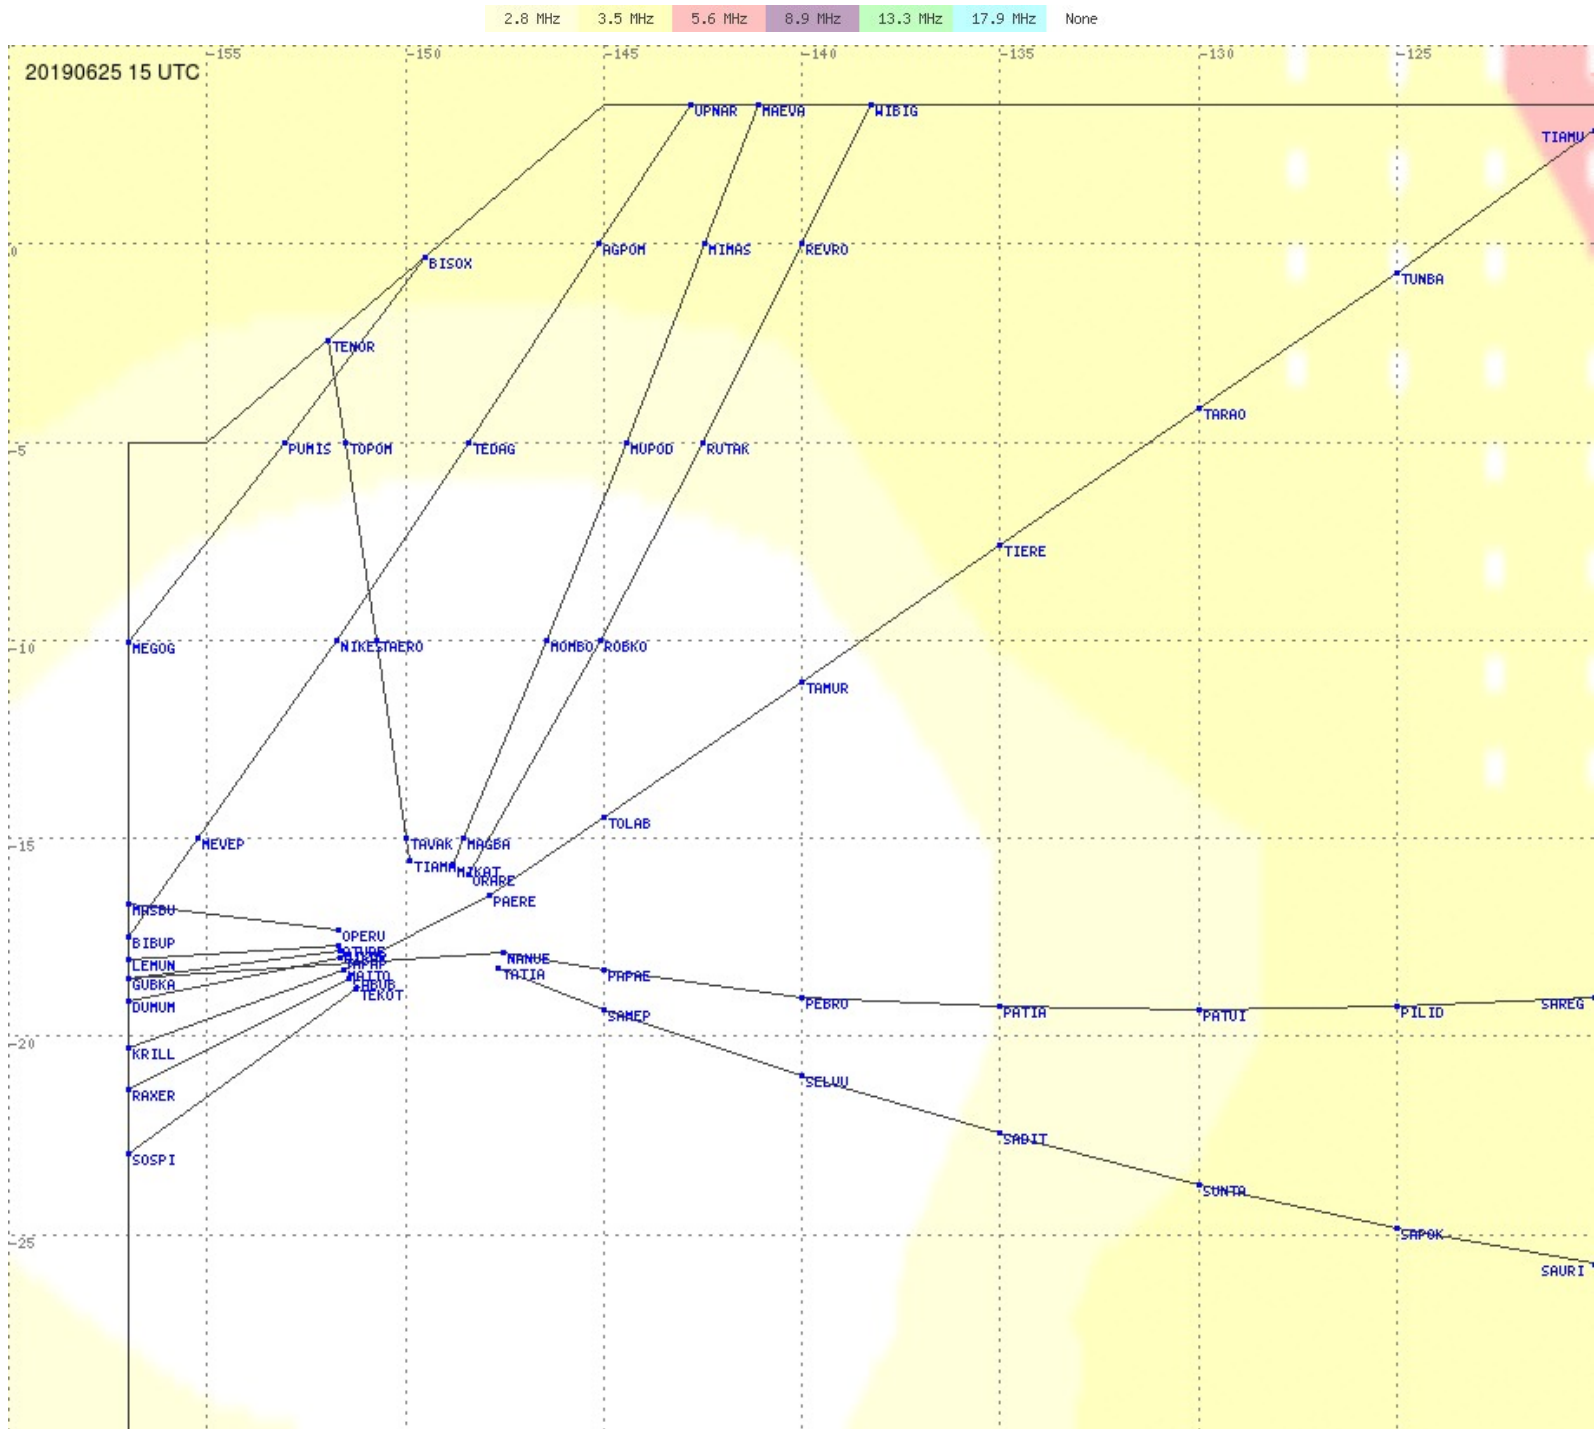

Tahiti FIR - HF Propag - 20190625

Tahiti FIR - HF Propag - 20190625

Tahiti FIR - HF Propag - 20190625

2.8 MHz
3.5 MHz
5.6 MHz
8.9 MHz
13.3 MHz
17.9 MHz
None

Tahiti FIR - HF Propag - 20190625

2.8 MHz 3.5 MHz 5.6 MHz 8.9 MHz 13.3 MHz 17.9 MHz None

Tahiti FIR - HF Propag - 20190625

Tahiti FIR - HF Propag - 20190625

Tahiti FIR - HF Propag - 20190625

Tahiti FIR - HF Propag - 20190625

Tahiti FIR - HF Propag - 20190625

Tahiti FIR - HF Propag - 20190625

Tahiti FIR - HF Propag - 20190625

Tahiti FIR - HF Propag - 20190625

Tahiti FIR - HF Propag - 20190625

Tahiti FIR - HF Propag - 20190625

Tahiti FIR - HF Propag - 20190625

2.8 MHz
3.5 MHz
5.6 MHz
8.9 MHz
13.3 MHz
17.9 MHz
None

Tahiti FIR - HF Propag - 20190625