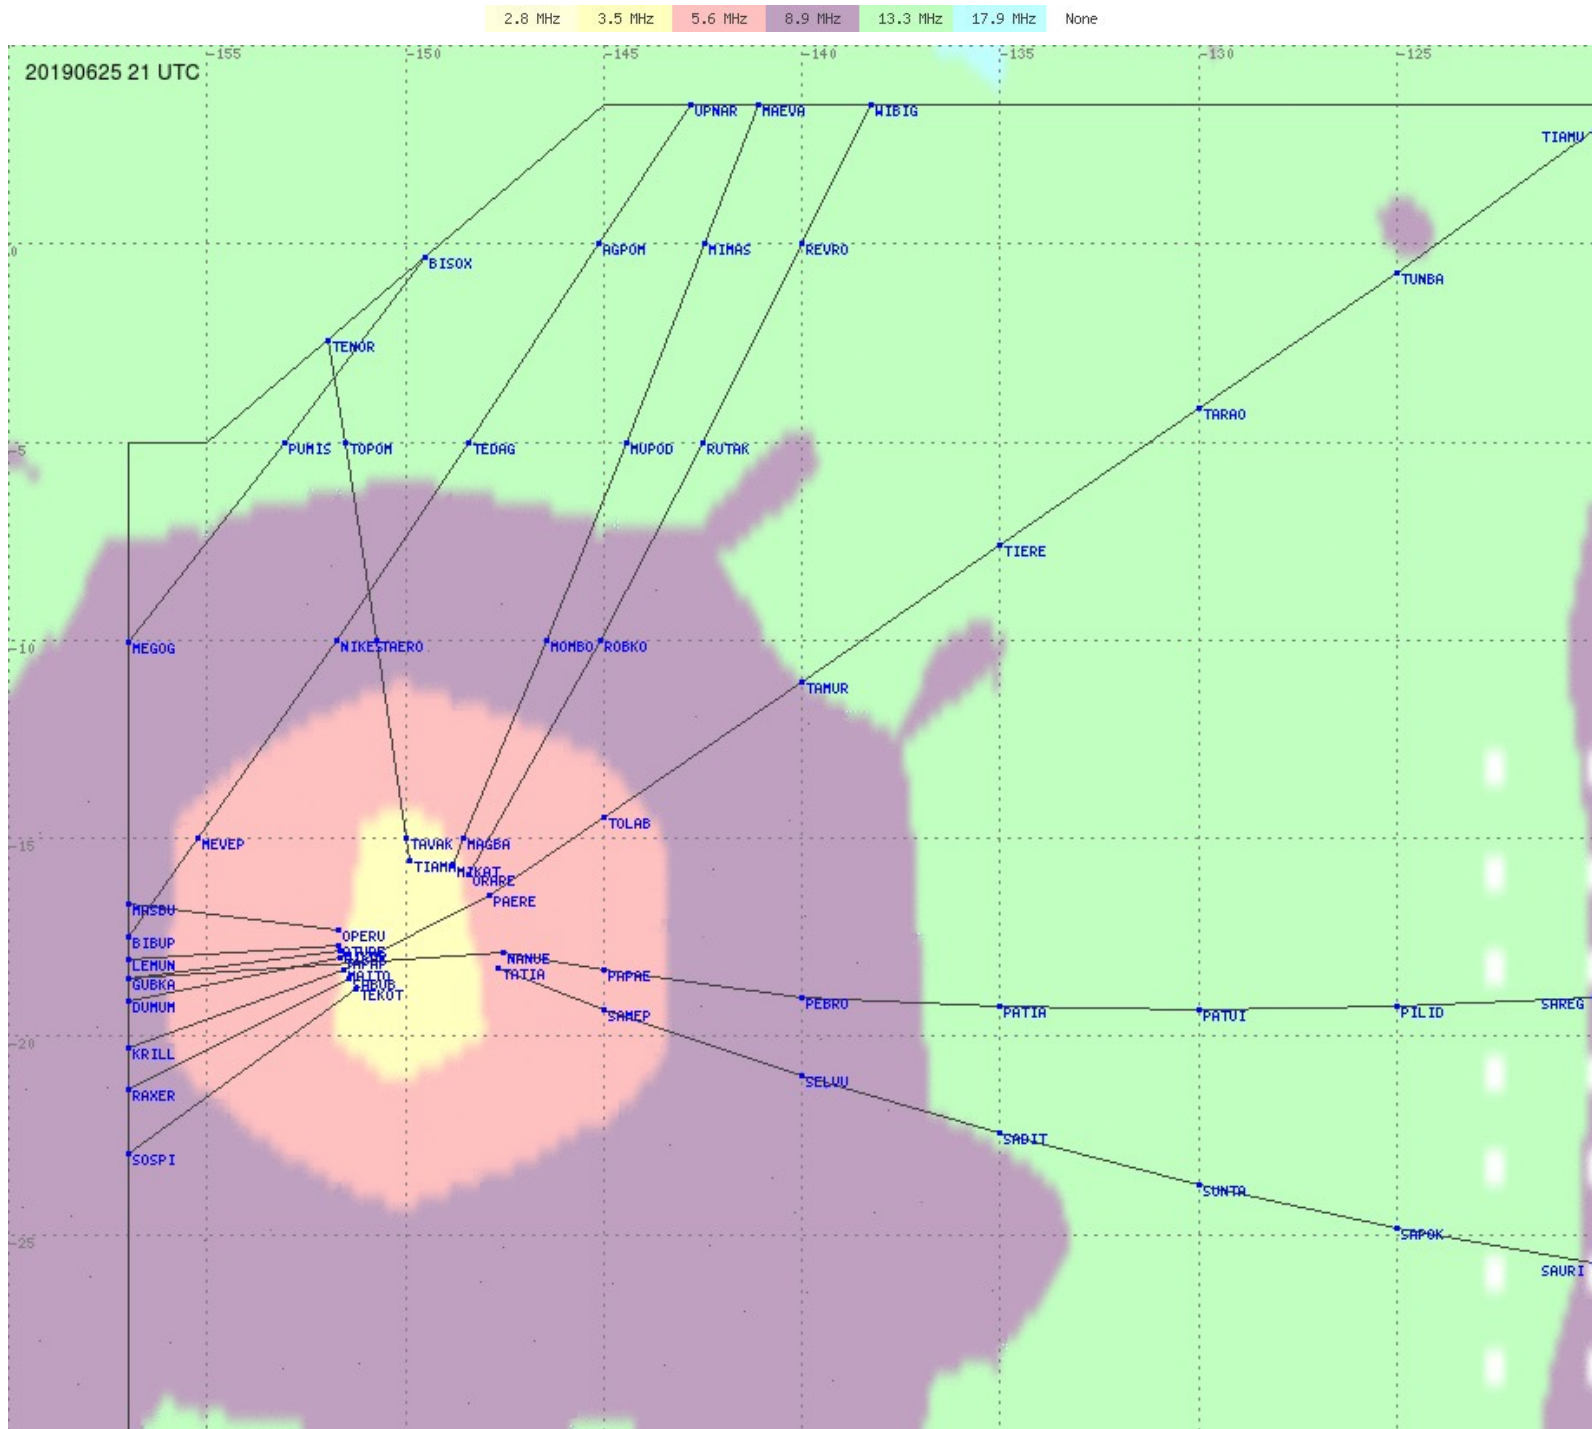

Tahiti FIR - HF Propag - 20190625

Tahiti FIR - HF Propag - 20190625

Tahiti FIR - HF Propag - 20190625

2.8 MHz
3.5 MHz
5.6 MHz
8.9 MHz
13.3 MHz
17.9 MHz
None

Tahiti FIR - HF Propag - 20190625

2.8 MHz 3.5 MHz 5.6 MHz 8.9 MHz 13.3 MHz 17.9 MHz None

Tahiti FIR - HF Propag - 20190625

Tahiti FIR - HF Propag - 20190625

Tahiti FIR - HF Propag - 20190625

Tahiti FIR - HF Propag - 20190625

2.8 MHz
3.5 MHz
5.6 MHz
8.9 MHz
13.3 MHz
17.9 MHz
None

Tahiti FIR - HF Propag - 20190625

Tahiti FIR - HF Propag - 20190625

Tahiti FIR - HF Propag - 20190625

Tahiti FIR - HF Propag - 20190625

2.8 MHz
3.5 MHz
5.6 MHz
8.9 MHz
13.3 MHz
17.9 MHz
None