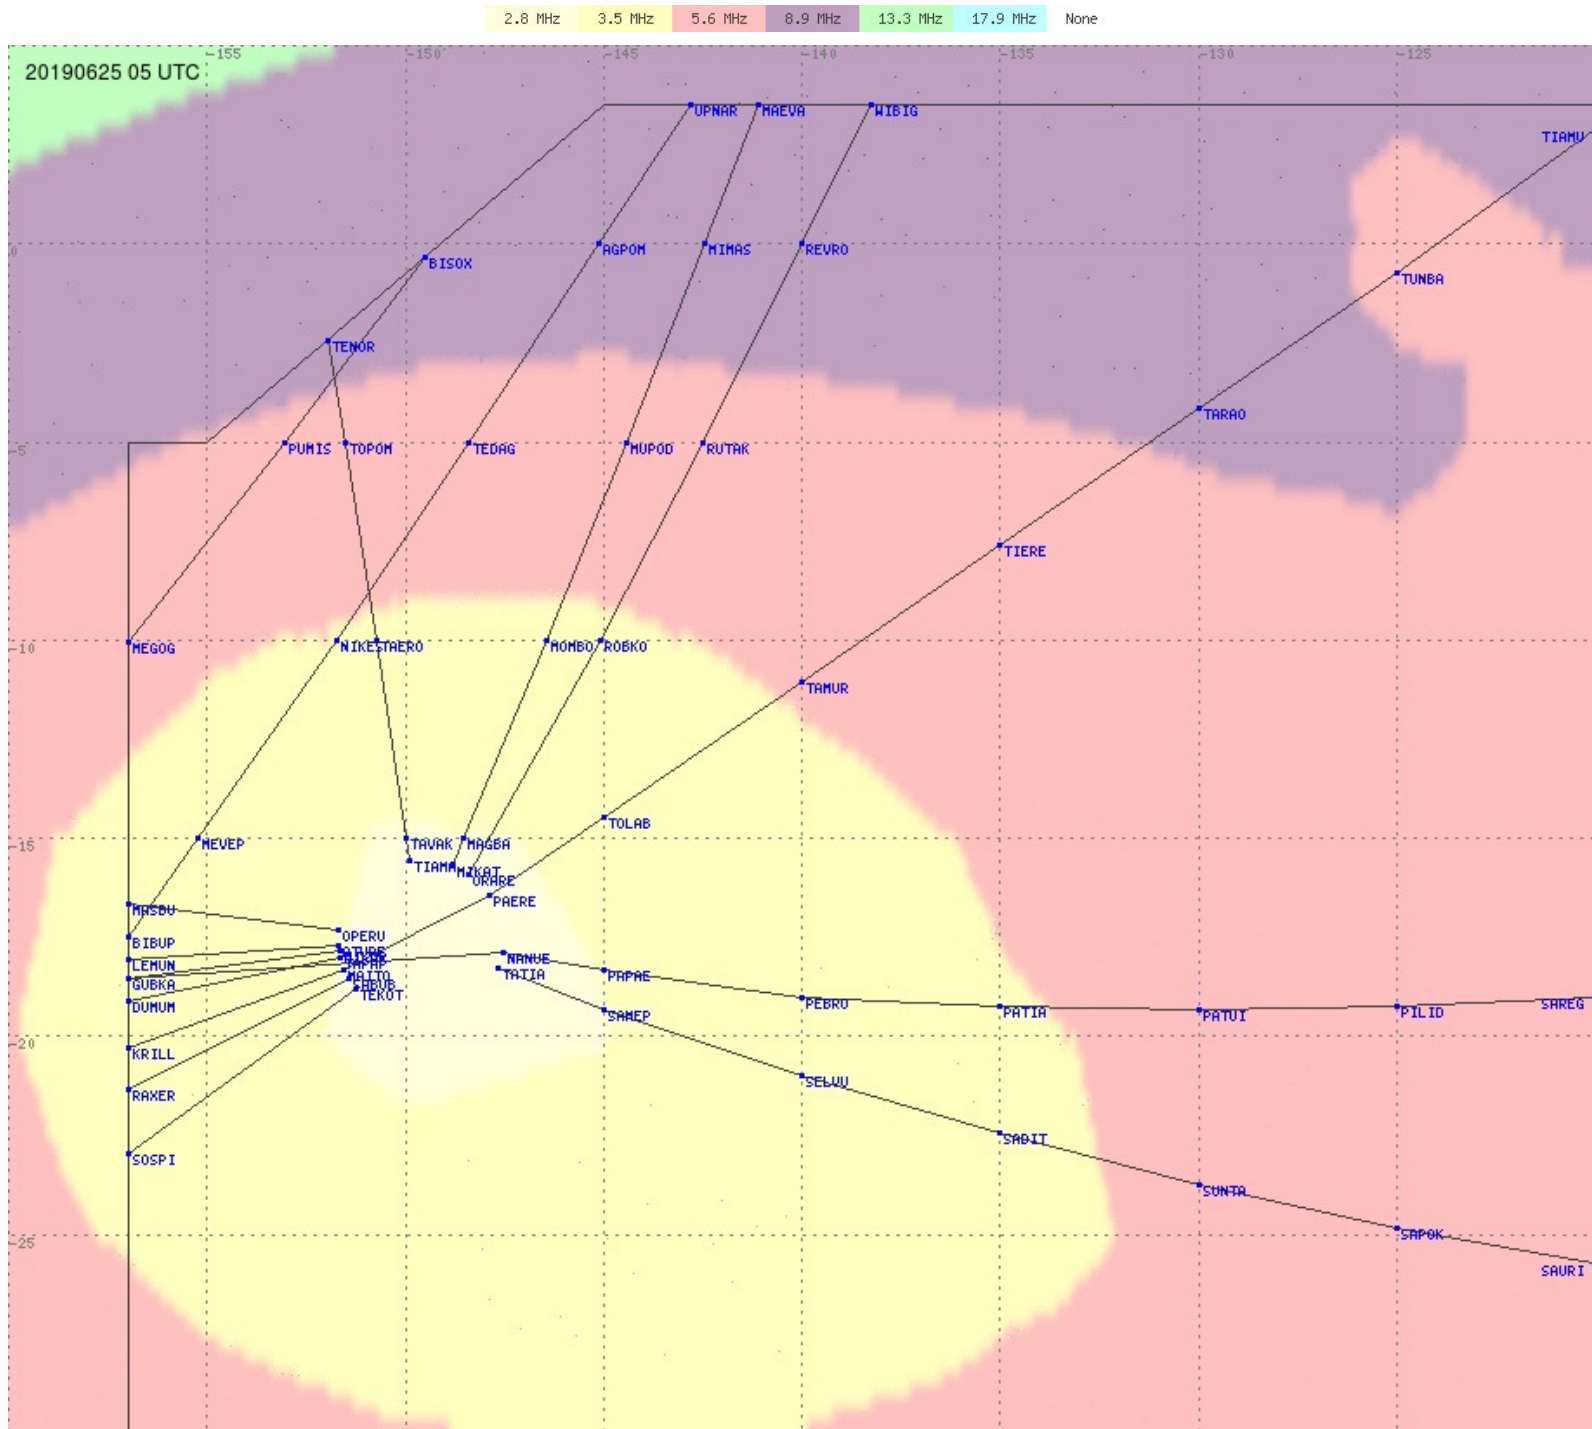

Tahiti FIR - HF Propag - 20190625

Tahiti FIR - HF Propag - 20190625

Tahiti FIR - HF Propag - 20190625

2.8 MHz
3.5 MHz
5.6 MHz
8.9 MHz
13.3 MHz
17.9 MHz
None

Tahiti FIR - HF Propag - 20190625

2.8 MHz 3.5 MHz 5.6 MHz 8.9 MHz 13.3 MHz 17.9 MHz None

Tahiti FIR - HF Propag - 20190625

Tahiti FIR - HF Propag - 20190625

Tahiti FIR - HF Propag - 20190625

Tahiti FIR - HF Propag - 20190625

Tahiti FIR - HF Propag - 20190625

Tahiti FIR - HF Propag - 20190625

Tahiti FIR - HF Propag - 20190625

Tahiti FIR - HF Propag - 20190625

Tahiti FIR - HF Propag - 20190625

Tahiti FIR - HF Propag - 20190625

Tahiti FIR - HF Propag - 20190625

2.8 MHz
3.5 MHz
5.6 MHz
8.9 MHz
13.3 MHz
17.9 MHz
None

Tahiti FIR - HF Propag - 20190625