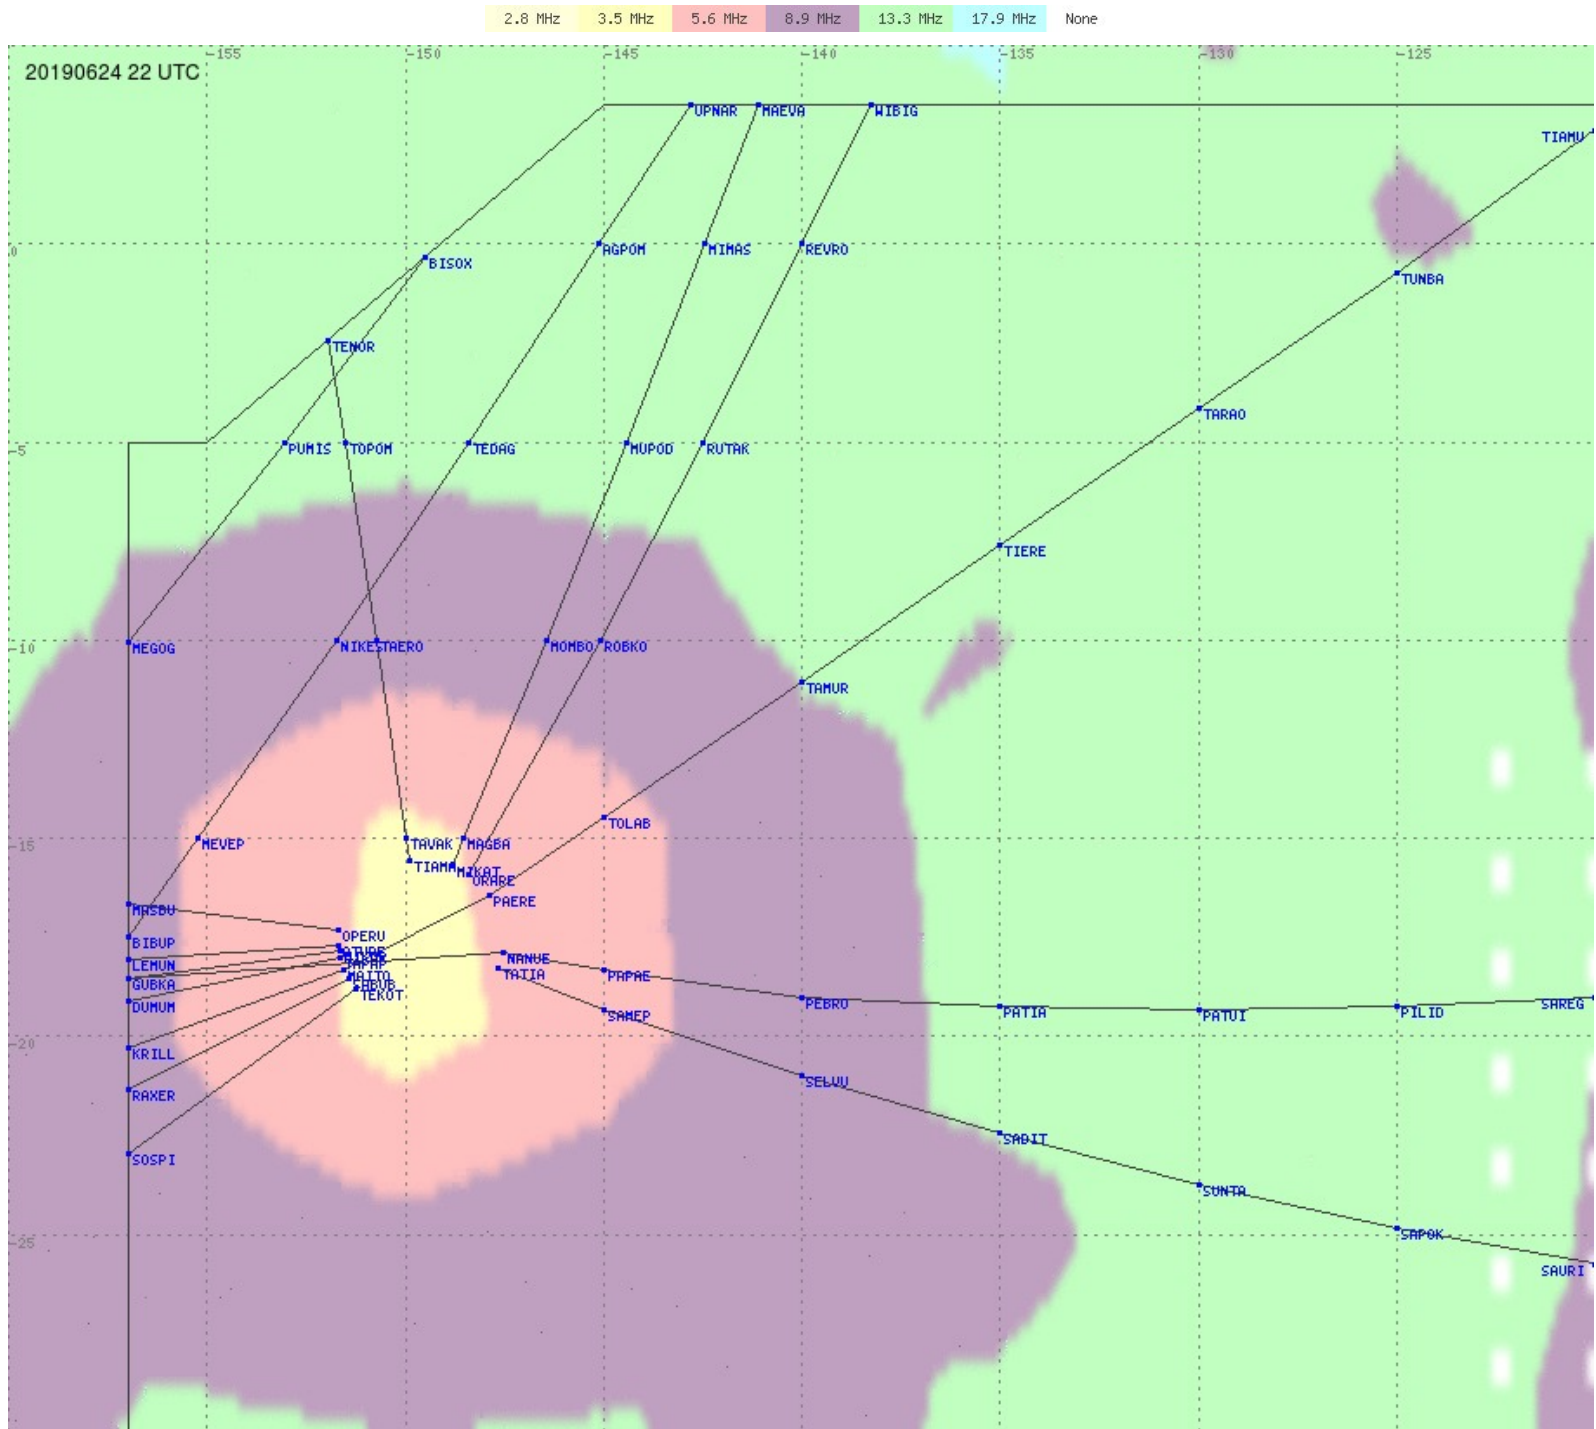

Tahiti FIR - HF Propag - 20190624

2.8 MHz
3.5 MHz
5.6 MHz
8.9 MHz
13.3 MHz
17.9 MHz
None

Tahiti FIR - HF Propag - 20190624

Tahiti FIR - HF Propag - 20190624

Tahiti FIR - HF Propag - 20190624

Tahiti FIR - HF Propag - 20190624

Tahiti FIR - HF Propag - 20190624

2.8 MHz 3.5 MHz 5.6 MHz 8.9 MHz 13.3 MHz 17.9 MHz None

Tahiti FIR - HF Propag - 20190624

Tahiti FIR - HF Propag - 20190624

Tahiti FIR - HF Propag - 20190624

2.8 MHz
3.5 MHz
5.6 MHz
8.9 MHz
13.3 MHz
17.9 MHz
None

Tahiti FIR - HF Propag - 20190624

Tahiti FIR - HF Propag - 20190624

2.8 MHz 3.5 MHz 5.6 MHz 8.9 MHz 13.3 MHz 17.9 MHz None

Tahiti FIR - HF Propag - 20190624

2.8 MHz 3.5 MHz 5.6 MHz 8.9 MHz 13.3 MHz 17.9 MHz None

Tahiti FIR - HF Propag - 20190624

Tahiti FIR - HF Propag - 20190624

2.8 MHz 3.5 MHz 5.6 MHz 8.9 MHz 13.3 MHz 17.9 MHz None