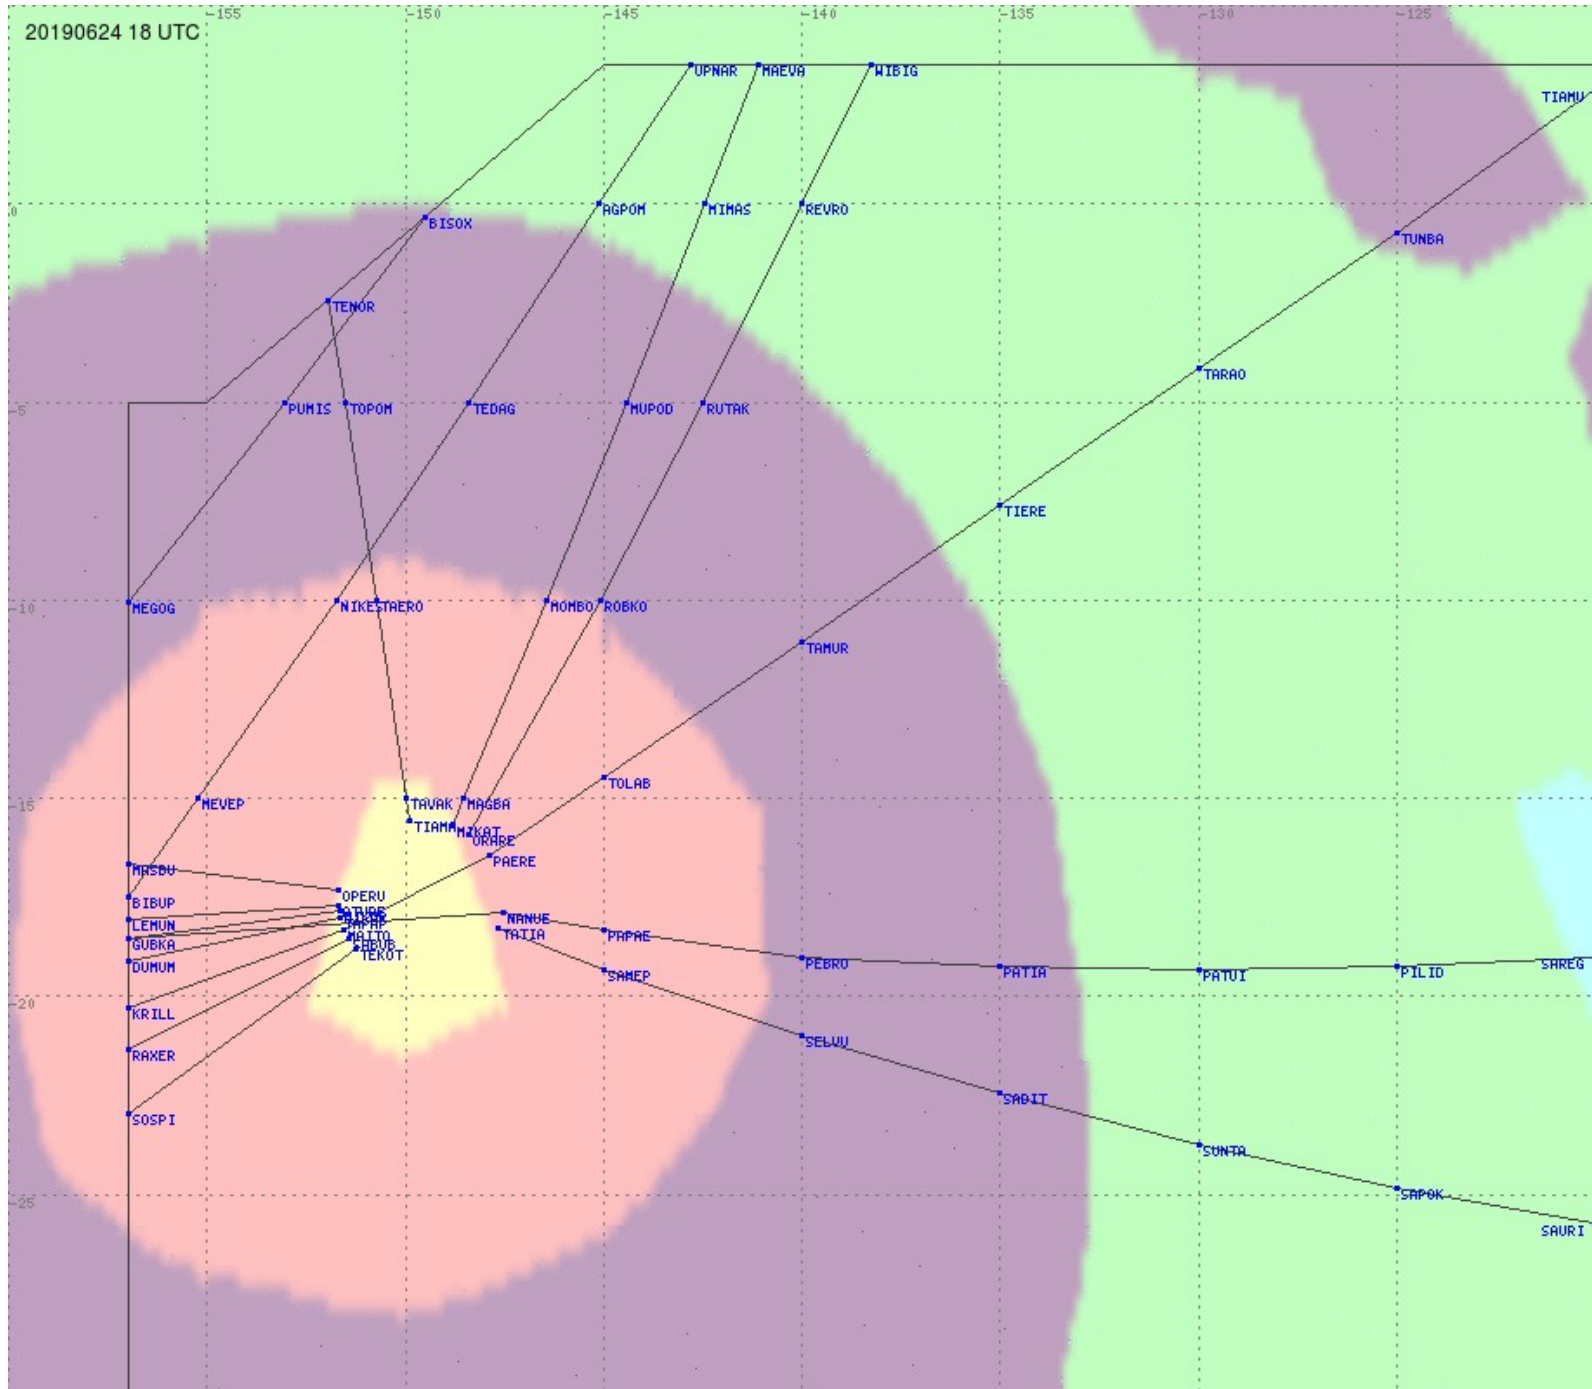

Tahiti FIR - HF Propag - 20190624

2.8 MHz
3.5 MHz
5.6 MHz
8.9 MHz
13.3 MHz
17.9 MHz
None

Tahiti FIR - HF Propag - 20190624

Tahiti FIR - HF Propag - 20190624

Tahiti FIR - HF Propag - 20190624

Tahiti FIR - HF Propag - 20190624

Tahiti FIR - HF Propag - 20190624

Tahiti FIR - HF Propag - 20190624

2.8 MHz
3.5 MHz
5.6 MHz
8.9 MHz
13.3 MHz
17.9 MHz
None

Tahiti FIR - HF Propag - 20190624

2.8 MHz 3.5 MHz 5.6 MHz 8.9 MHz 13.3 MHz 17.9 MHz None

Tahiti FIR - HF Propag - 20190624

2.8 MHz 3.5 MHz 5.6 MHz 8.9 MHz 13.3 MHz 17.9 MHz None

Tahiti FIR - HF Propag - 20190624

Tahiti FIR - HF Propag - 20190624

Tahiti FIR - HF Propag - 20190624

2.8 MHz
3.5 MHz
5.6 MHz
8.9 MHz
13.3 MHz
17.9 MHz
None