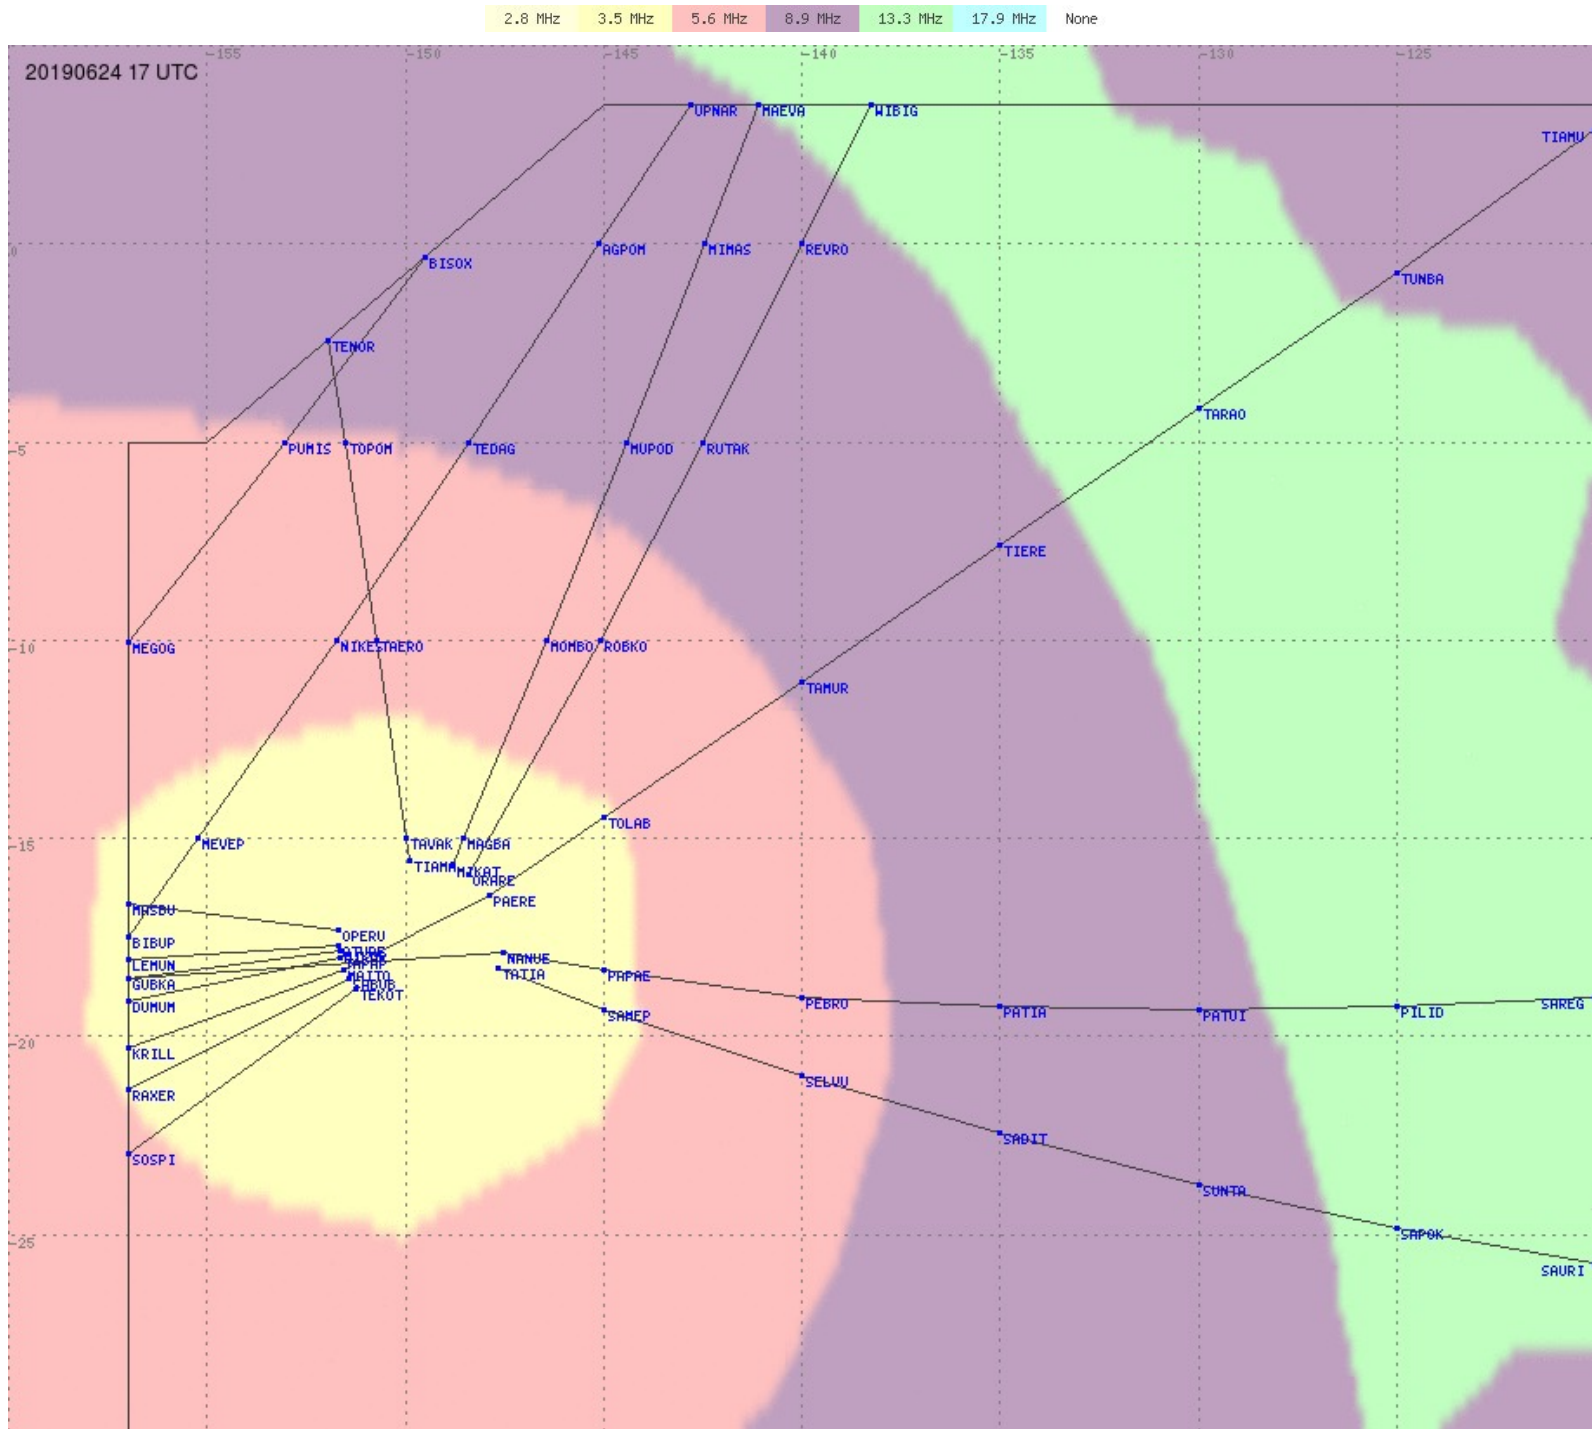

Tahiti FIR - HF Propag - 20190624

2.8 MHz
3.5 MHz
5.6 MHz
8.9 MHz
13.3 MHz
17.9 MHz
None

Tahiti FIR - HF Propag - 20190624

Tahiti FIR - HF Propag - 20190624

Tahiti FIR - HF Propag - 20190624

Tahiti FIR - HF Propag - 20190624

Tahiti FIR - HF Propag - 20190624

Tahiti FIR - HF Propag - 20190624

2.8 MHz
3.5 MHz
5.6 MHz
8.9 MHz
13.3 MHz
17.9 MHz
None

Tahiti FIR - HF Propag - 20190624

2.8 MHz 3.5 MHz 5.6 MHz 8.9 MHz 13.3 MHz 17.9 MHz None

Tahiti FIR - HF Propag - 20190624

2.8 MHz 3.5 MHz 5.6 MHz 8.9 MHz 13.3 MHz 17.9 MHz None

Tahiti FIR - HF Propag - 20190624

Tahiti FIR - HF Propag - 20190624

Tahiti FIR - HF Propag - 20190624

2.8 MHz
3.5 MHz
5.6 MHz
8.9 MHz
13.3 MHz
17.9 MHz
None