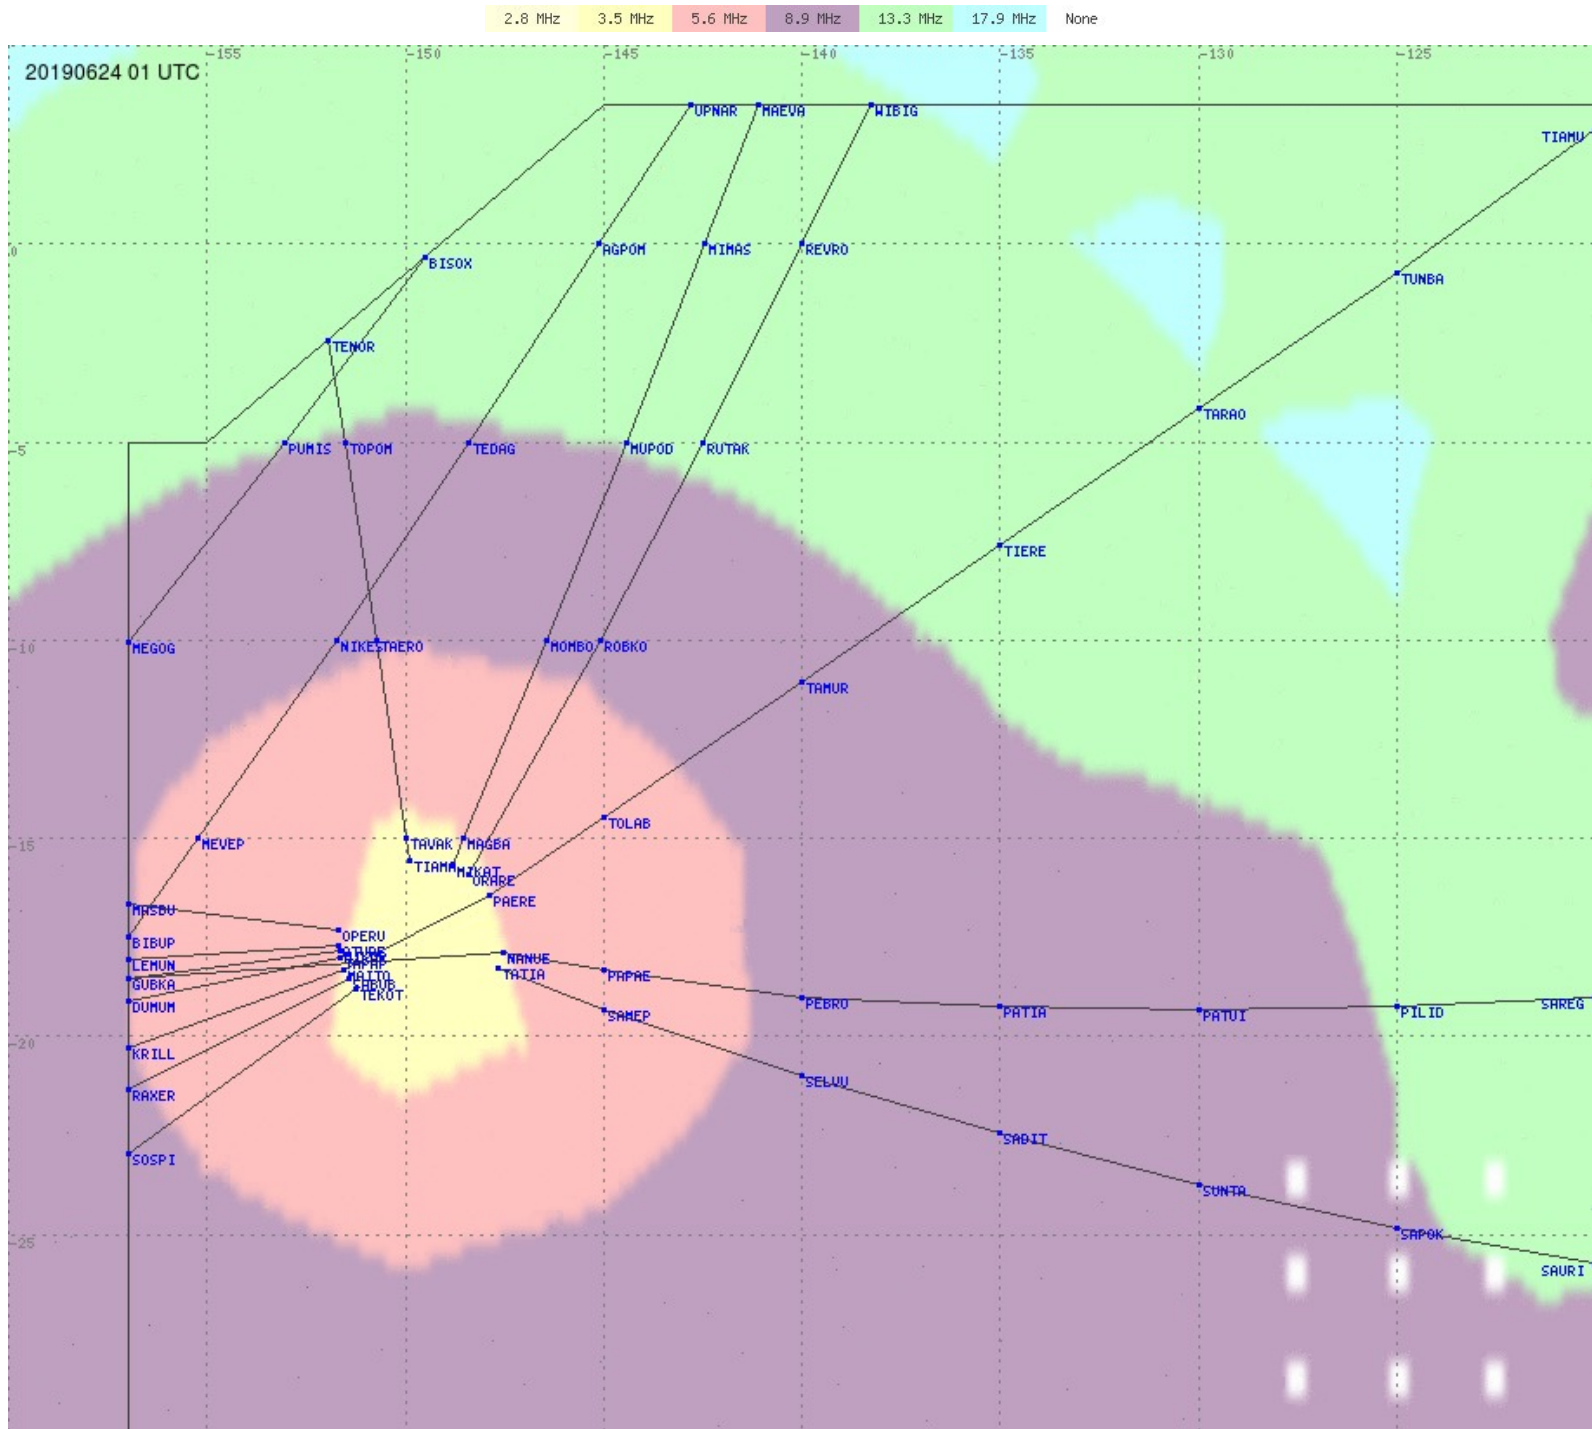

Tahiti FIR - HF Propag - 20190624

2.8 MHz
3.5 MHz
5.6 MHz
8.9 MHz
13.3 MHz
17.9 MHz
None

Tahiti FIR - HF Propag - 20190624

Tahiti FIR - HF Propag - 20190624

Tahiti FIR - HF Propag - 20190624

Tahiti FIR - HF Propag - 20190624