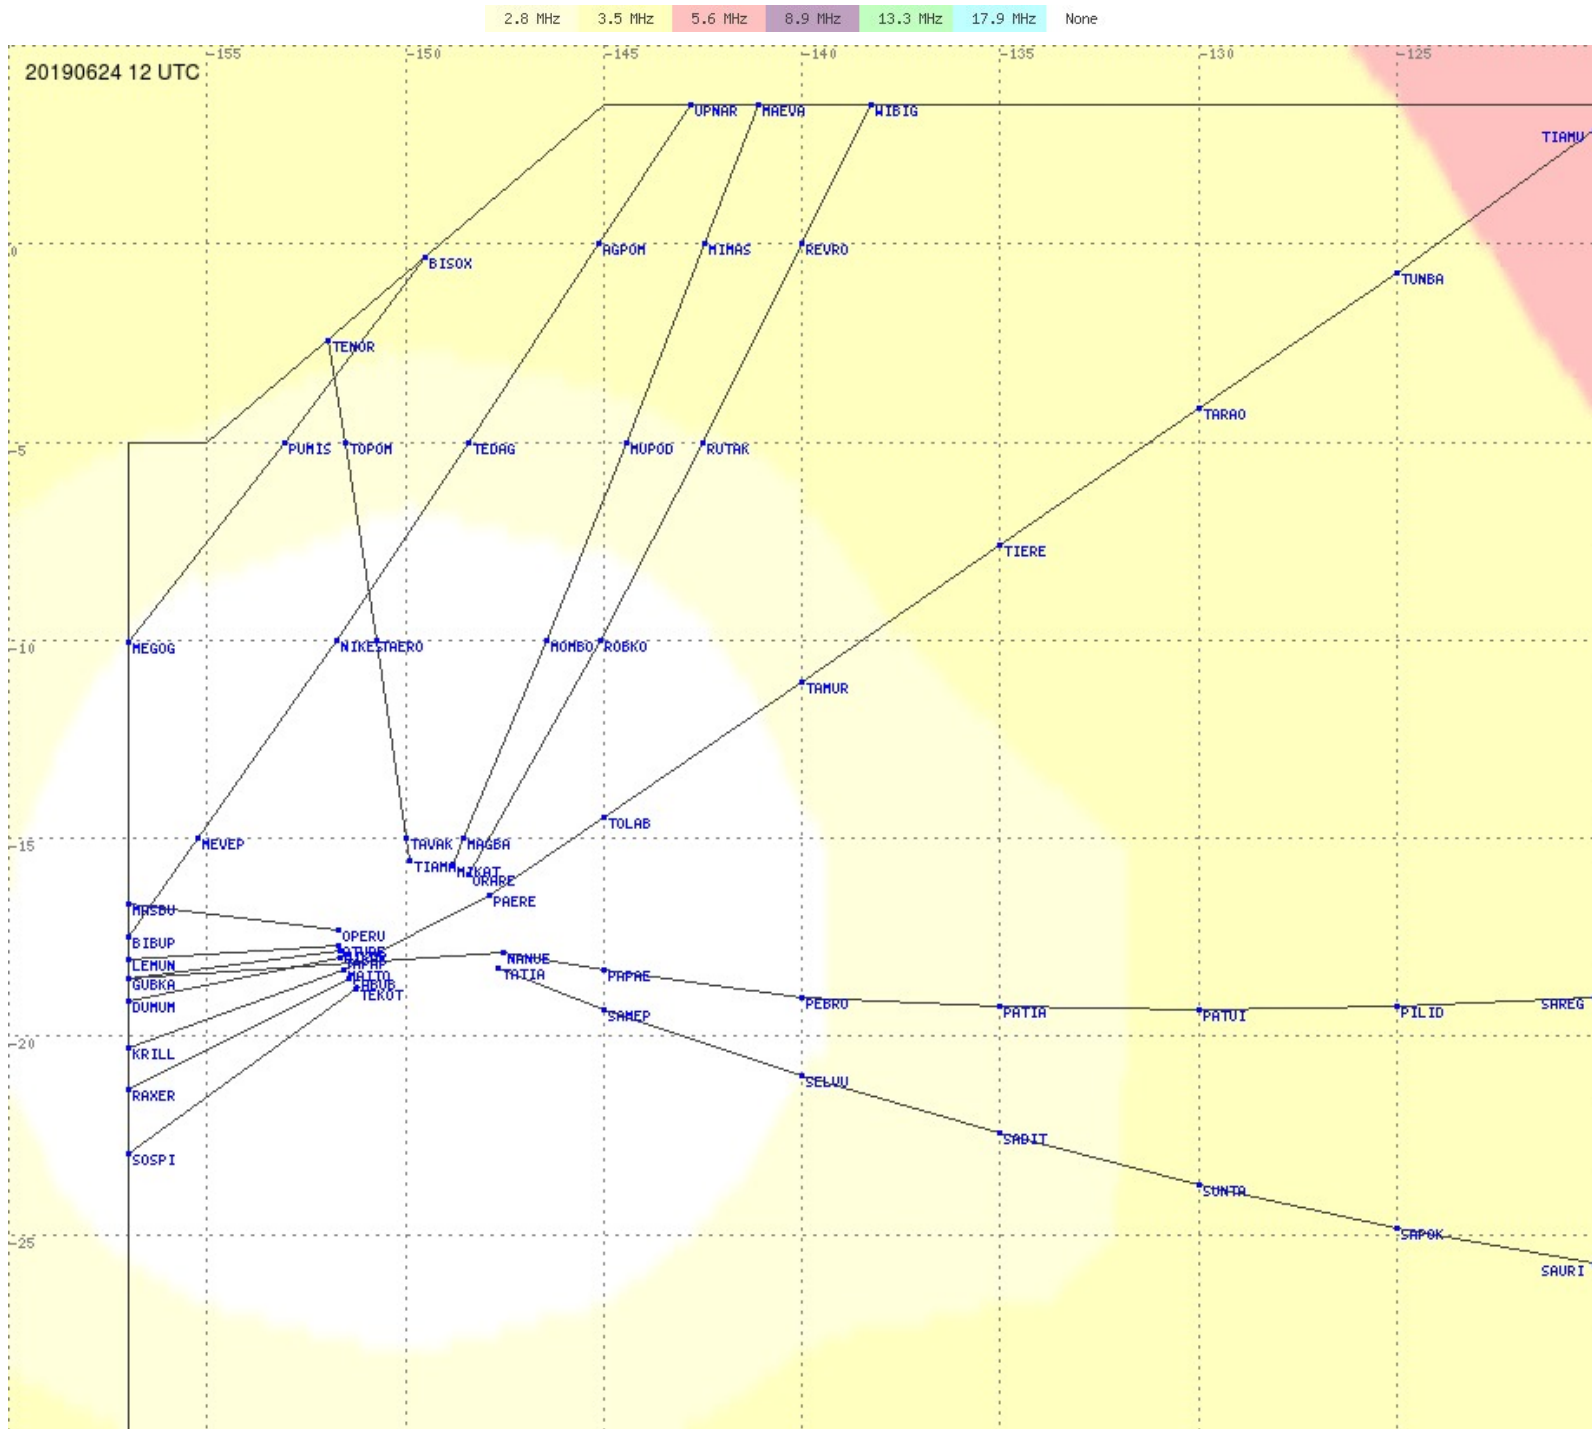

Tahiti FIR - HF Propag - 20190624