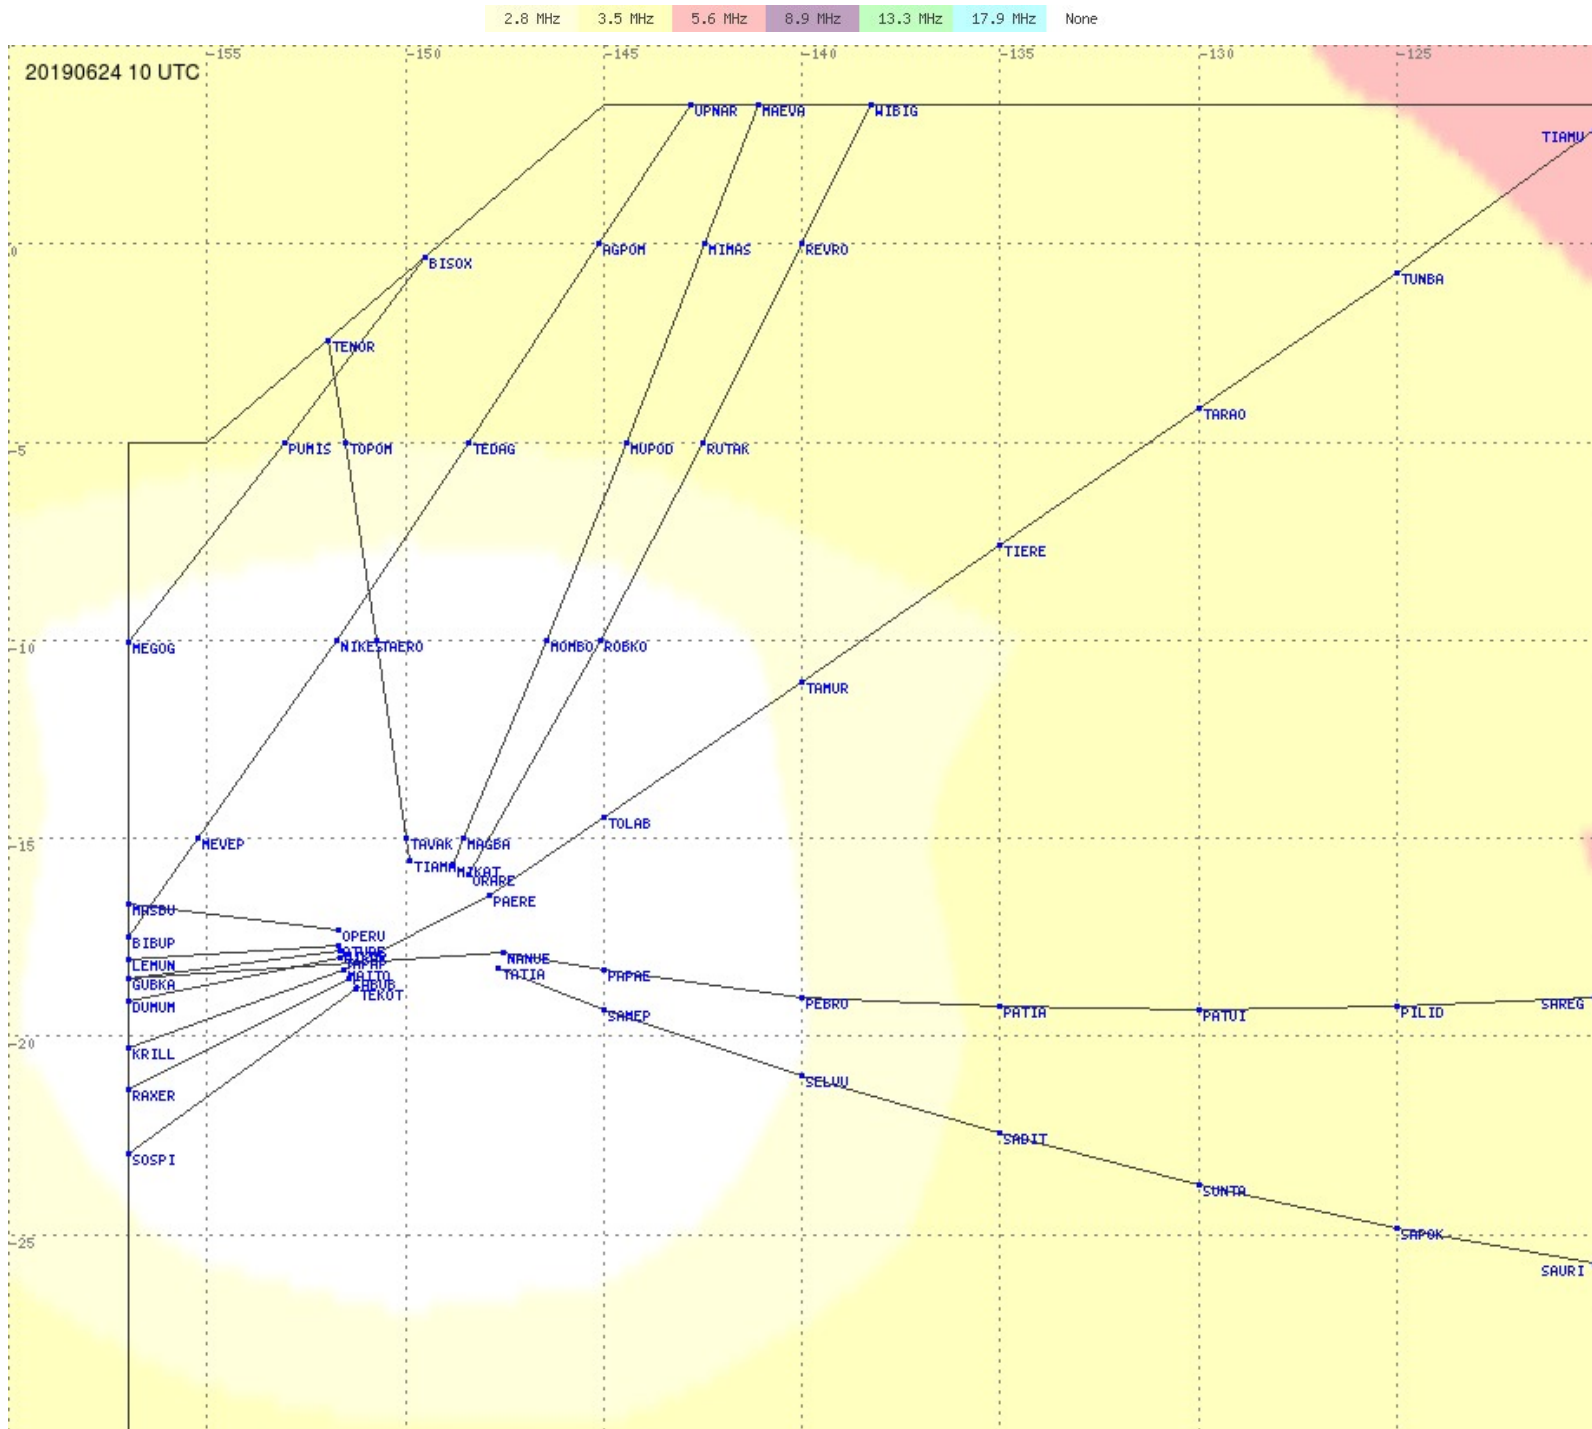

Tahiti FIR - HF Propag - 20190624