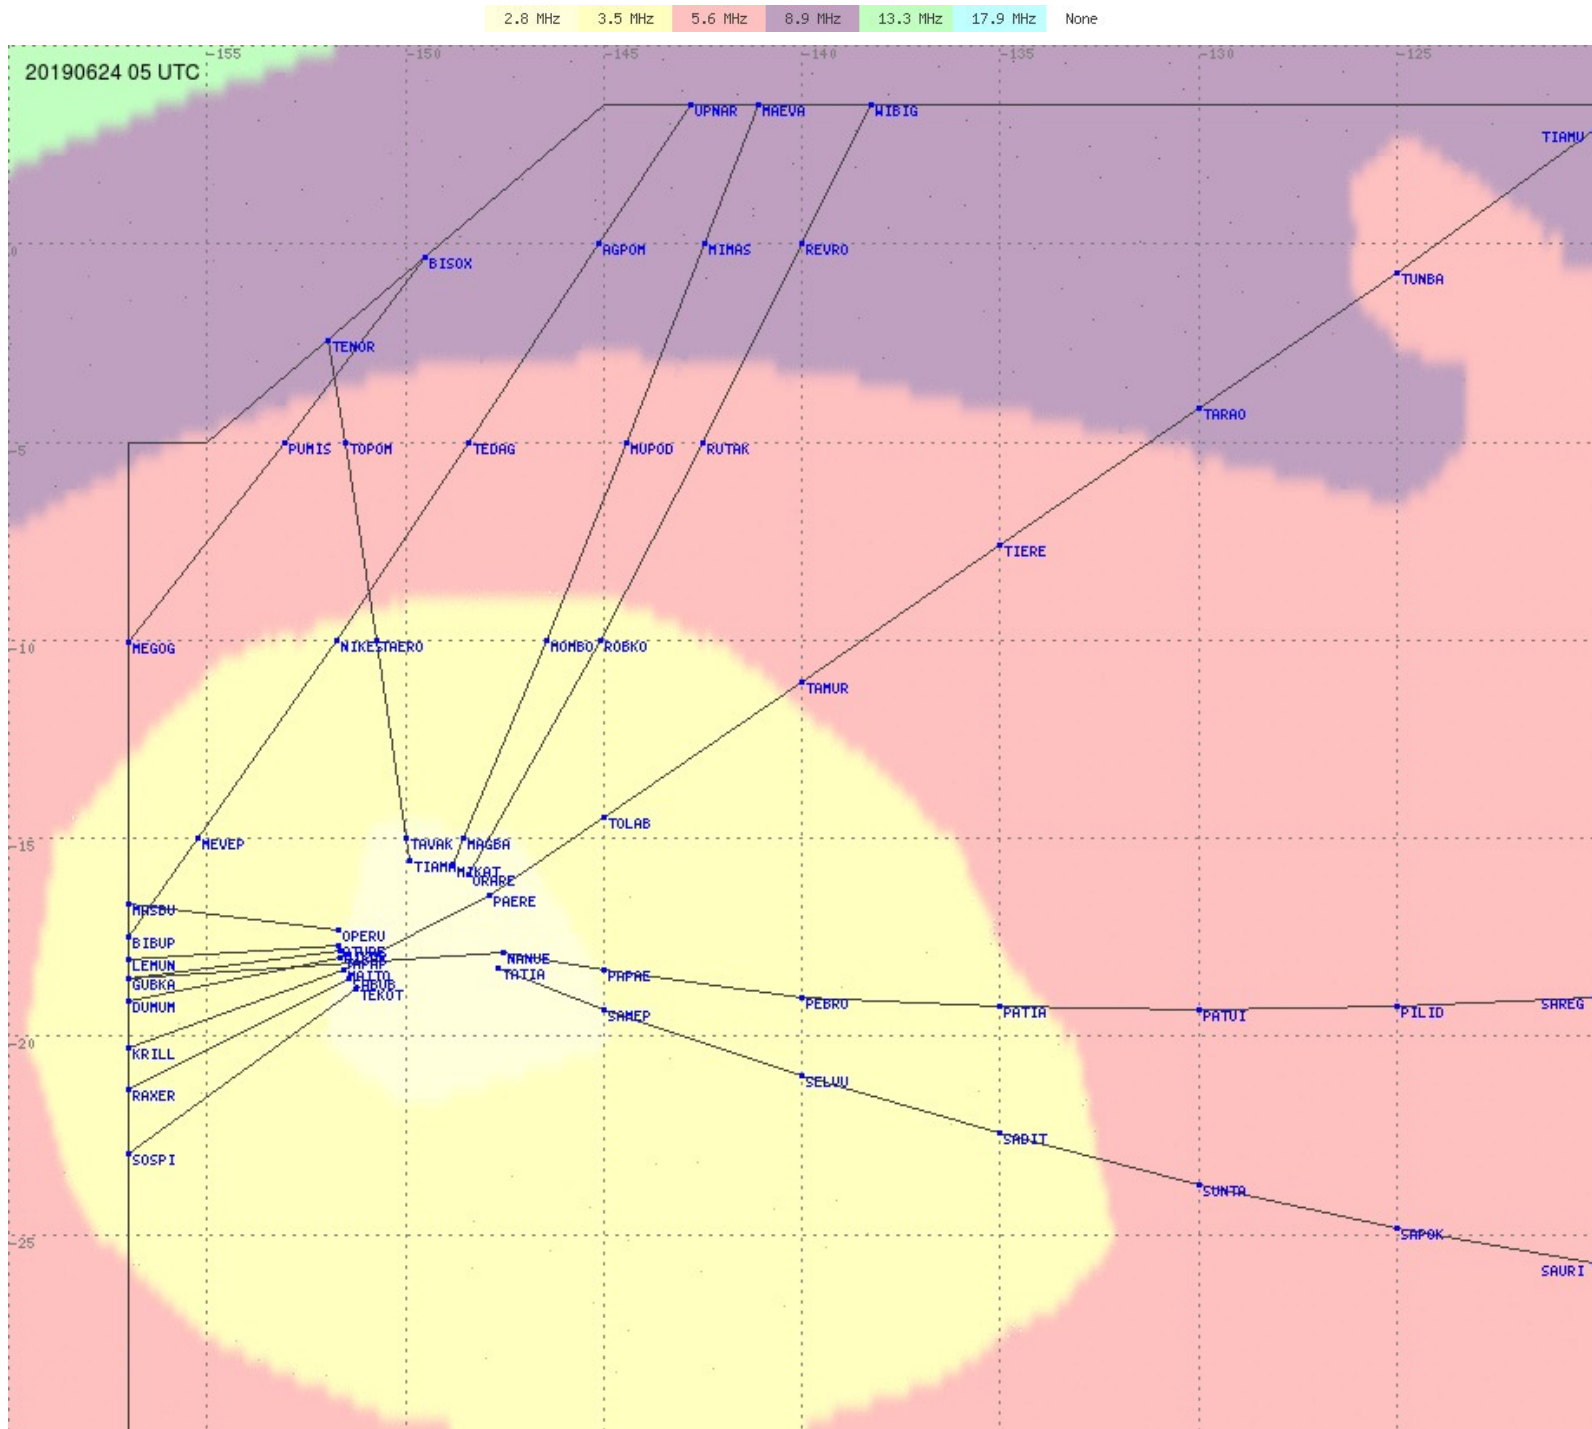

Tahiti FIR - HF Propag - 20190624