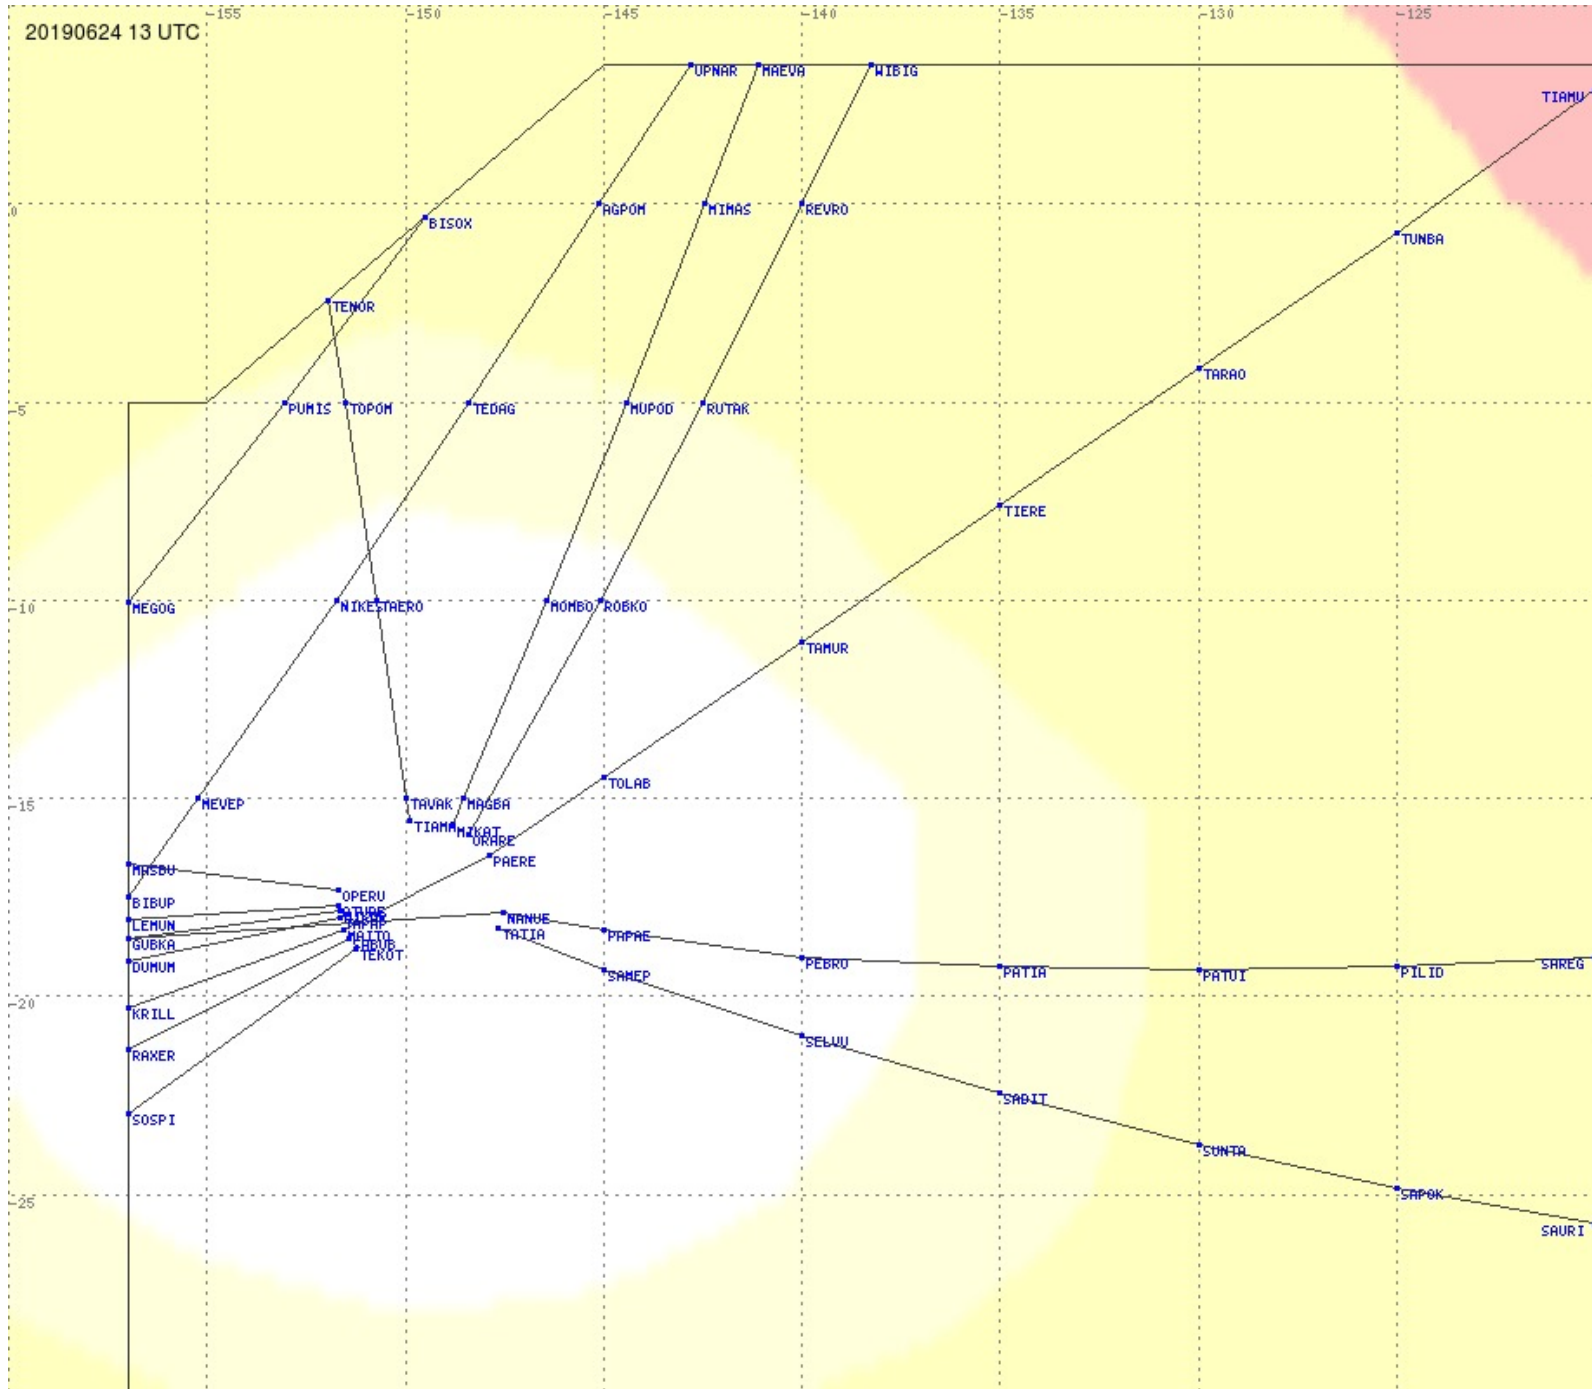

Tahiti FIR - HF Propag - 20190624

Tahiti FIR - HF Propag - 20190624

Tahiti FIR - HF Propag - 20190624

Tahiti FIR - HF Propag - 20190624

Tahiti FIR - HF Propag - 20190624

Tahiti FIR - HF Propag - 20190624

Tahiti FIR - HF Propag - 20190624

Tahiti FIR - HF Propag - 20190624

Tahiti FIR - HF Propag - 20190624

2.8 MHz
3.5 MHz
5.6 MHz
8.9 MHz
13.3 MHz
17.9 MHz
None

Tahiti FIR - HF Propag - 20190624

2.8 MHz 3.5 MHz 5.6 MHz 8.9 MHz 13.3 MHz 17.9 MHz None