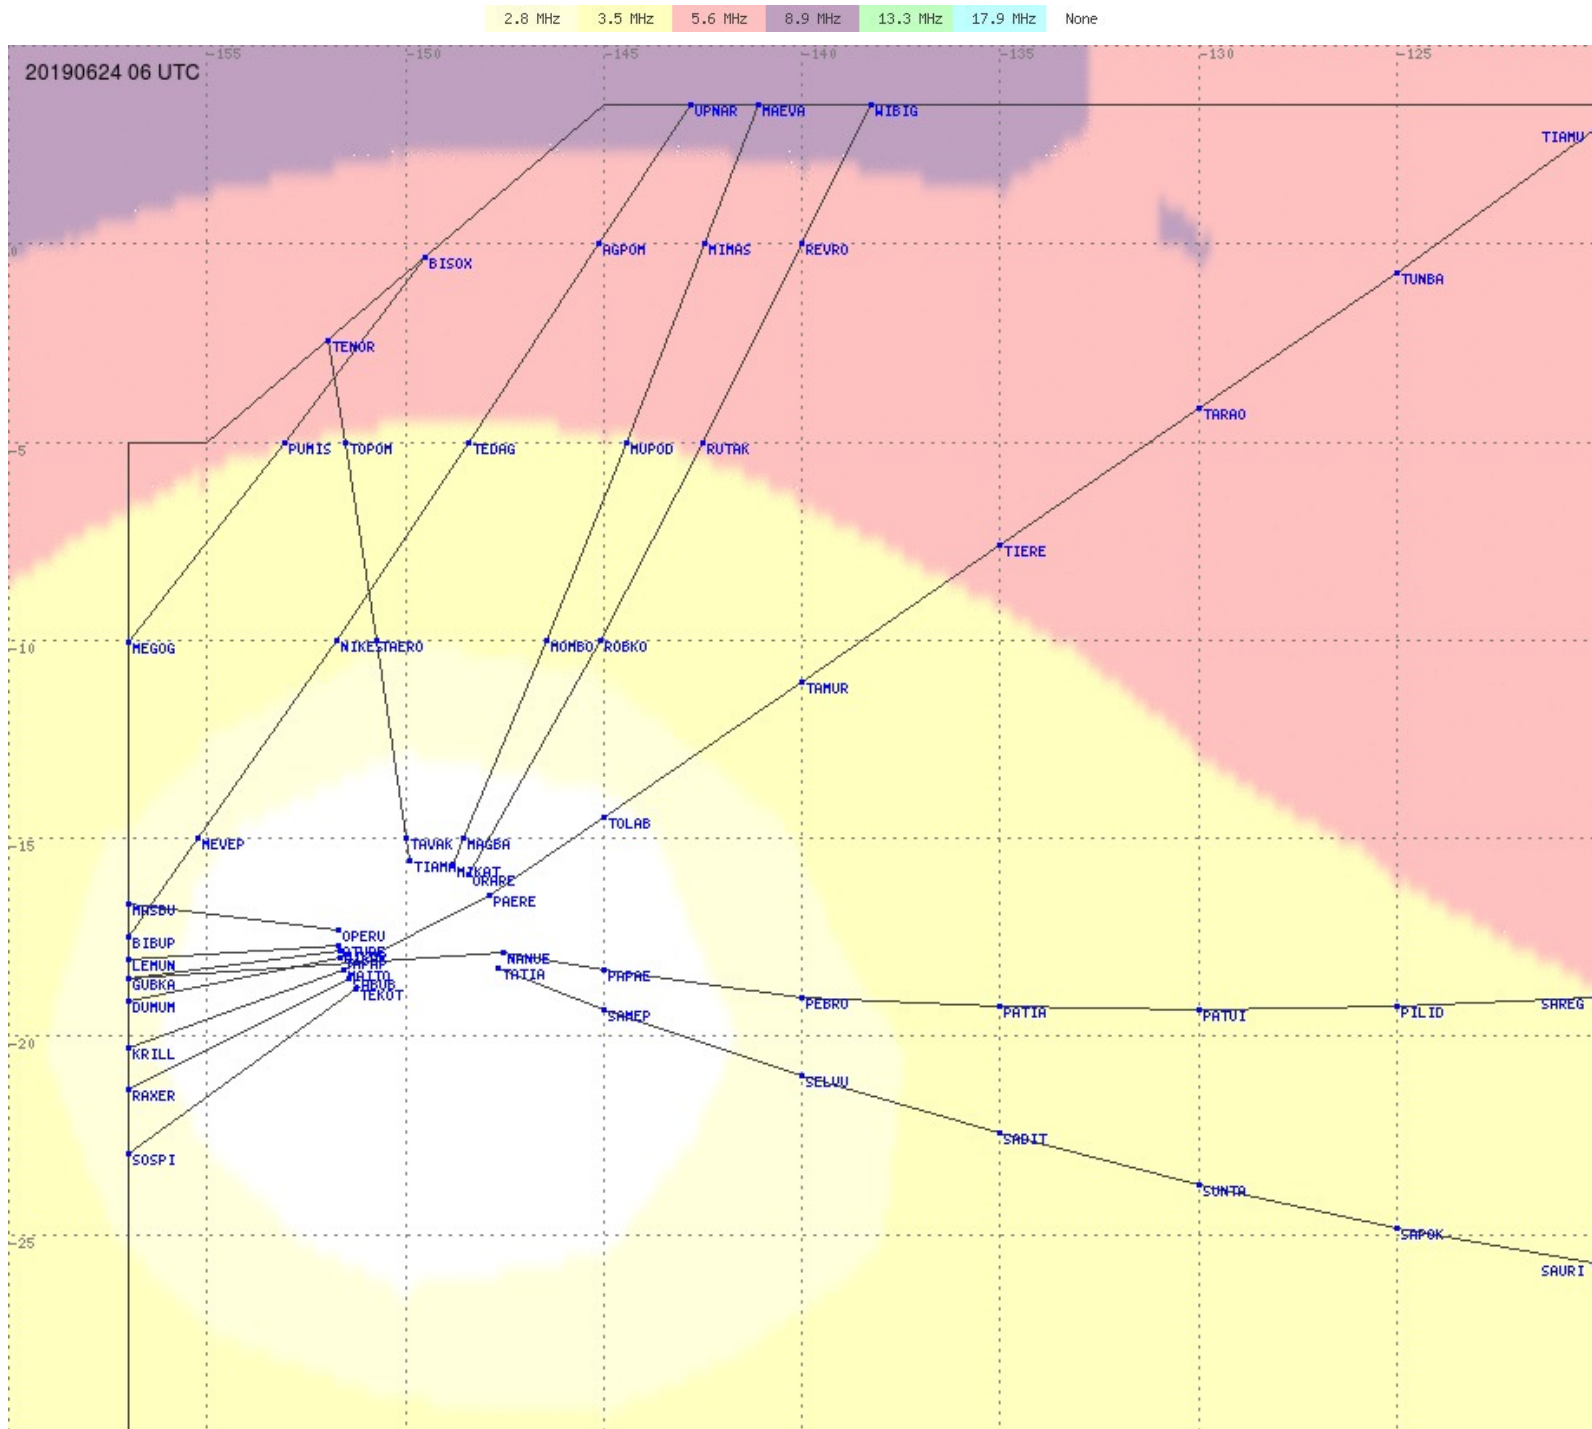

Tahiti FIR - HF Propag - 20190624