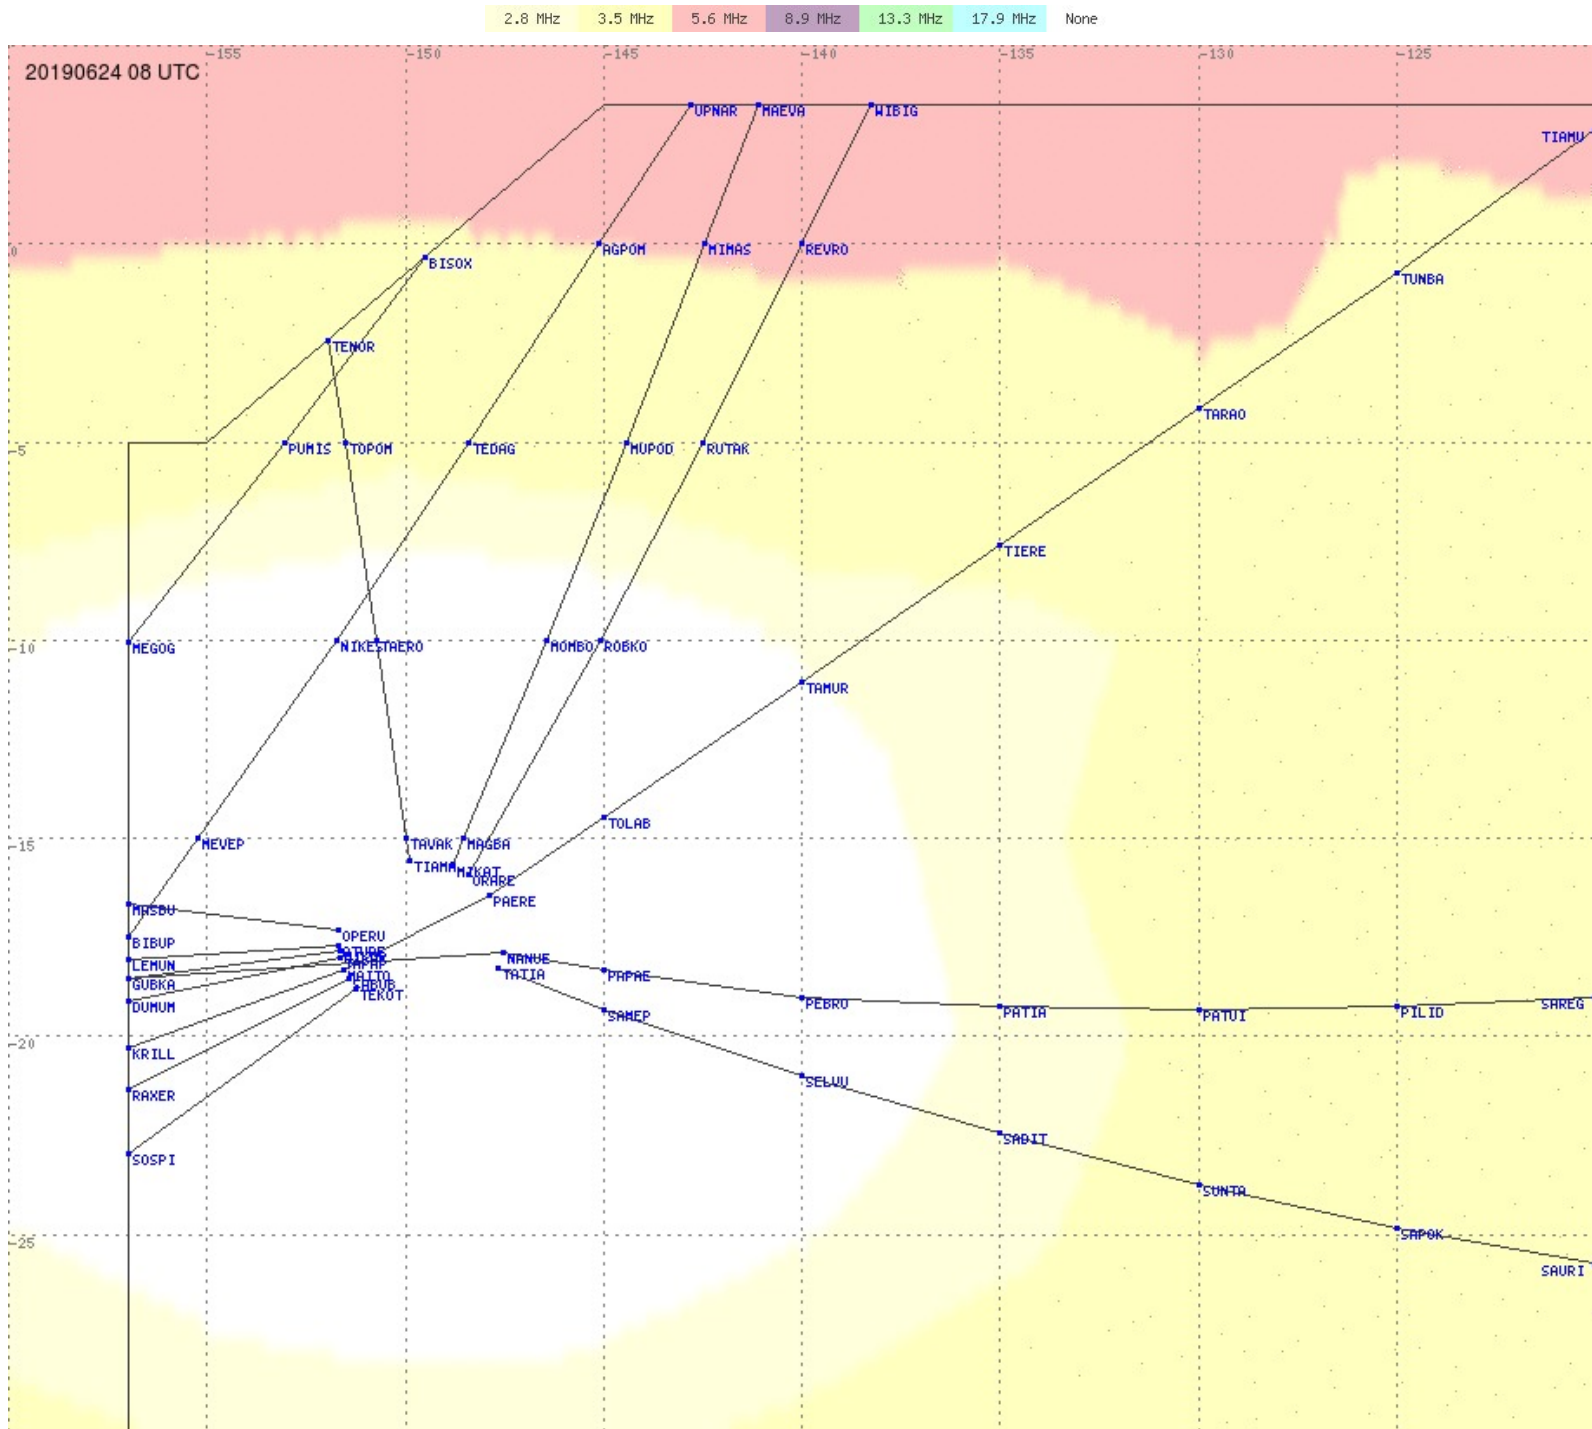

Tahiti FIR - HF Propag - 20190624