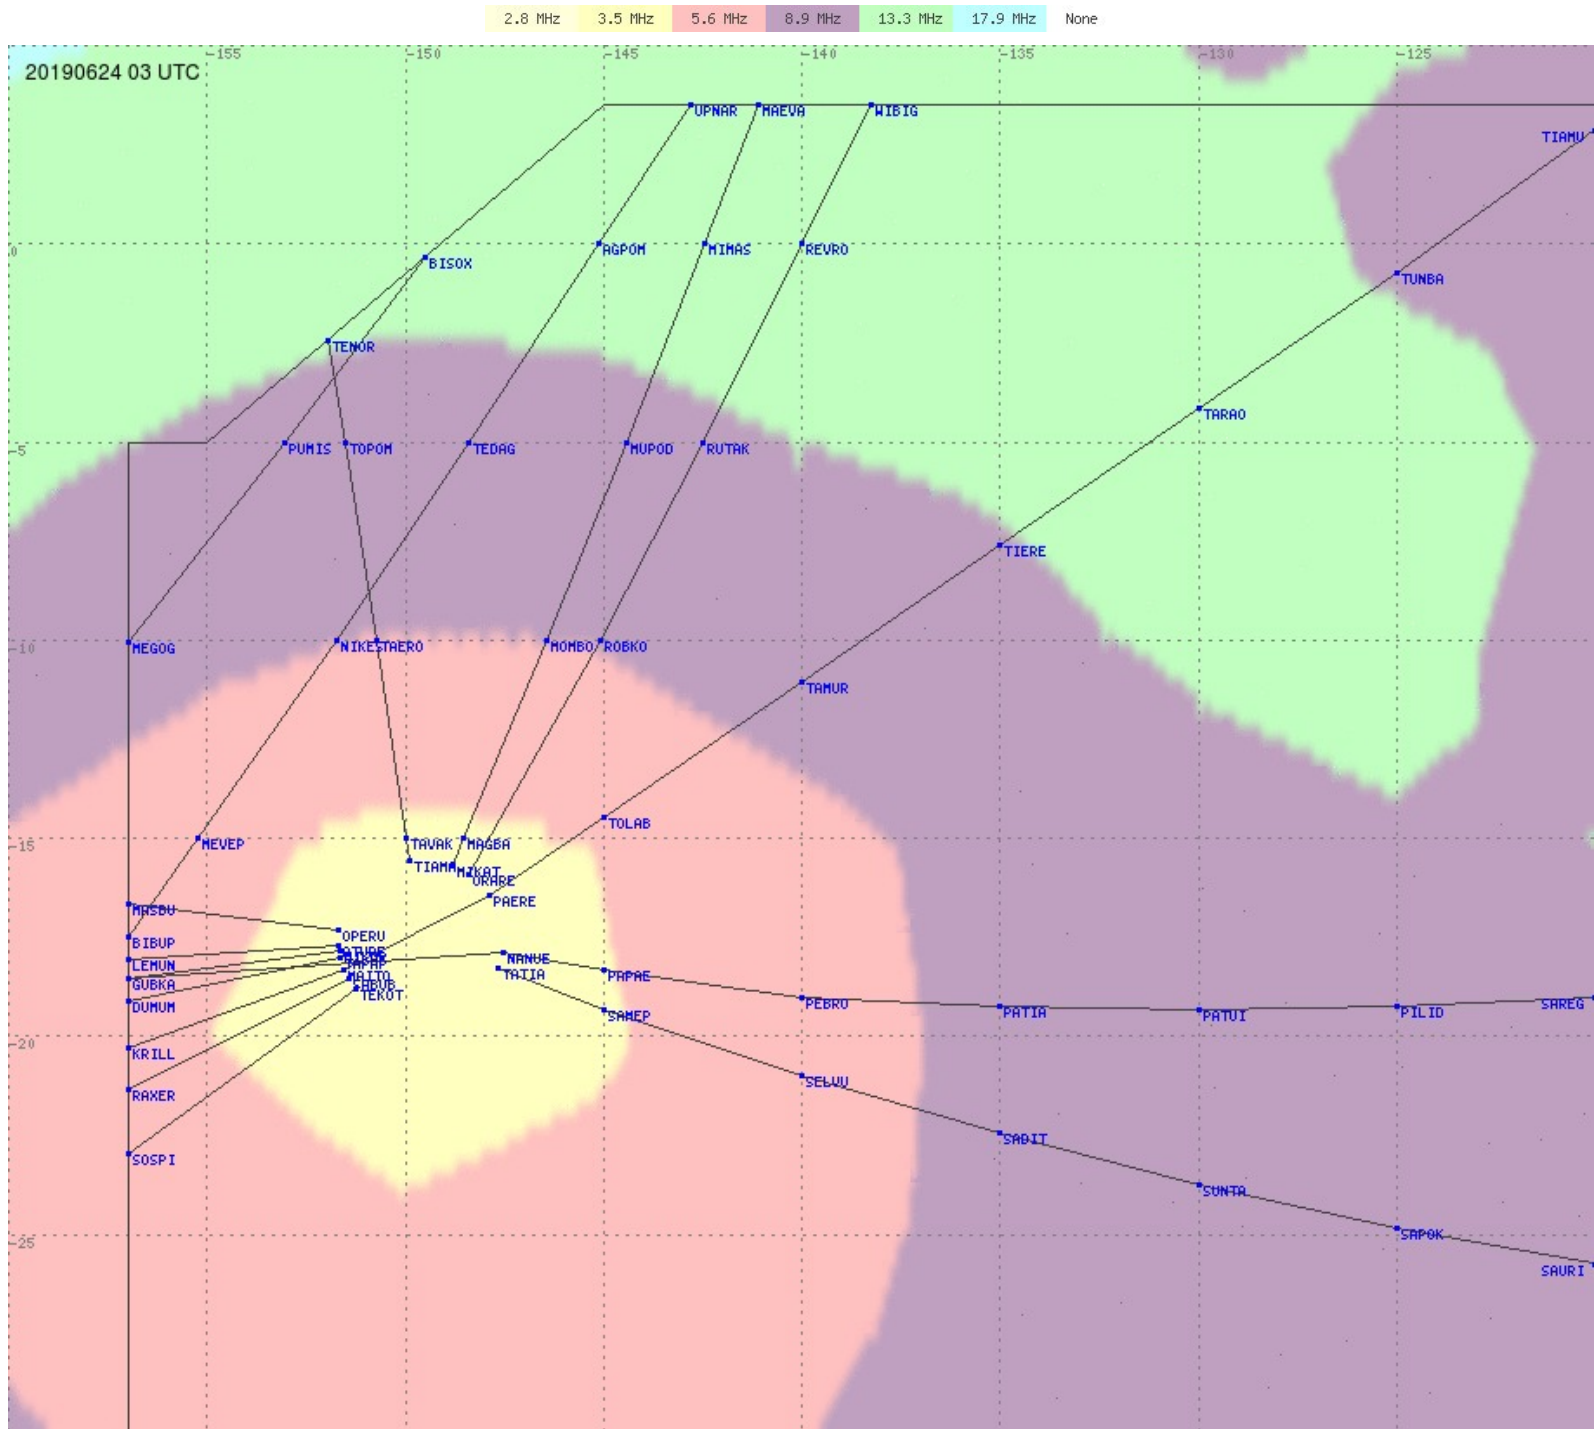

Tahiti FIR - HF Propag - 20190624

2.8 MHz
3.5 MHz
5.6 MHz
8.9 MHz
13.3 MHz
17.9 MHz
None

Tahiti FIR - HF Propag - 20190624

Tahiti FIR - HF Propag - 20190624

Tahiti FIR - HF Propag - 20190624

Tahiti FIR - HF Propag - 20190624