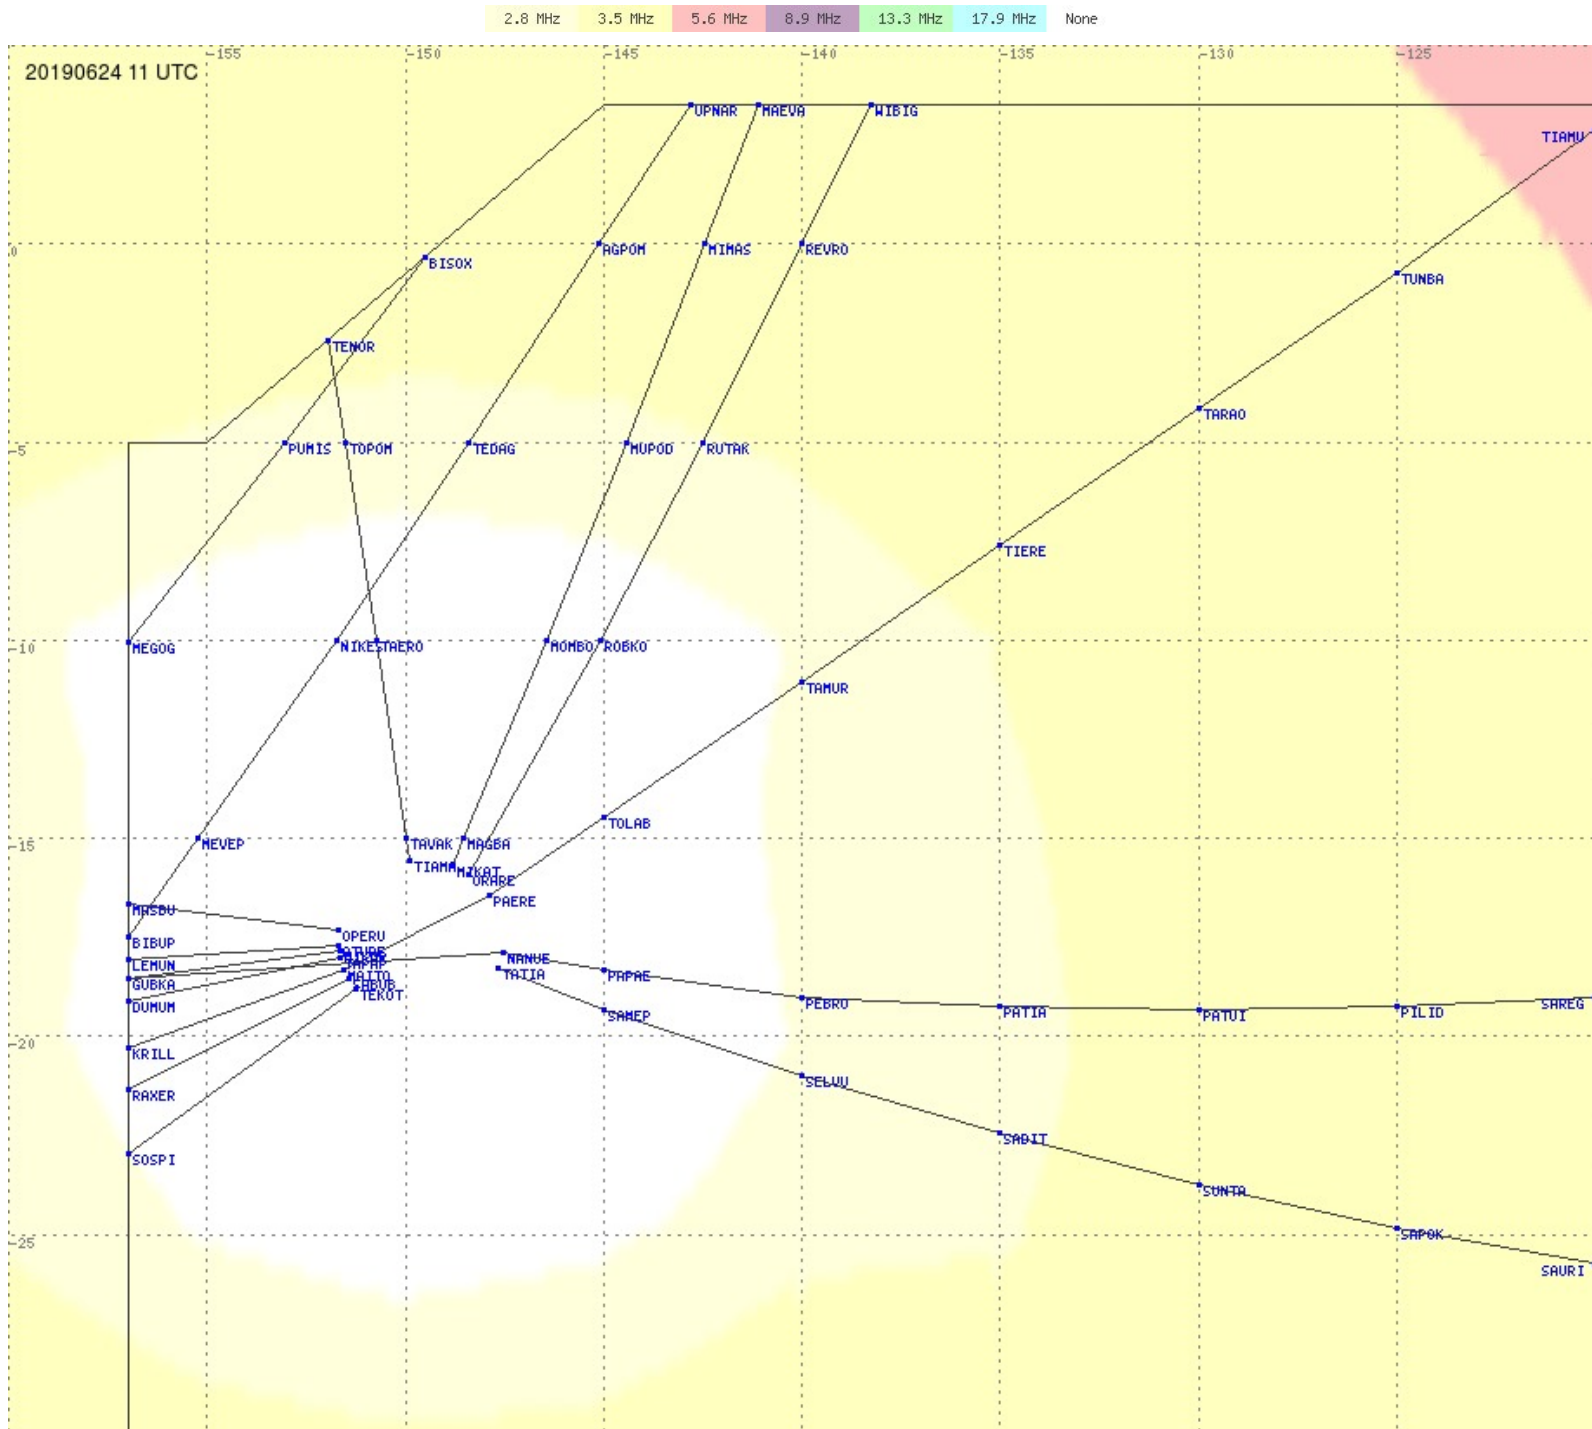

Tahiti FIR - HF Propag - 20190624

Tahiti FIR - HF Propag - 20190624

Tahiti FIR - HF Propag - 20190624

Tahiti FIR - HF Propag - 20190624

Tahiti FIR - HF Propag - 20190624

Tahiti FIR - HF Propag - 20190624

Tahiti FIR - HF Propag - 20190624

Tahiti FIR - HF Propag - 20190624

Tahiti FIR - HF Propag - 20190624

2.8 MHz
3.5 MHz
5.6 MHz
8.9 MHz
13.3 MHz
17.9 MHz
None

Tahiti FIR - HF Propag - 20190624

2.8 MHz 3.5 MHz 5.6 MHz 8.9 MHz 13.3 MHz 17.9 MHz None