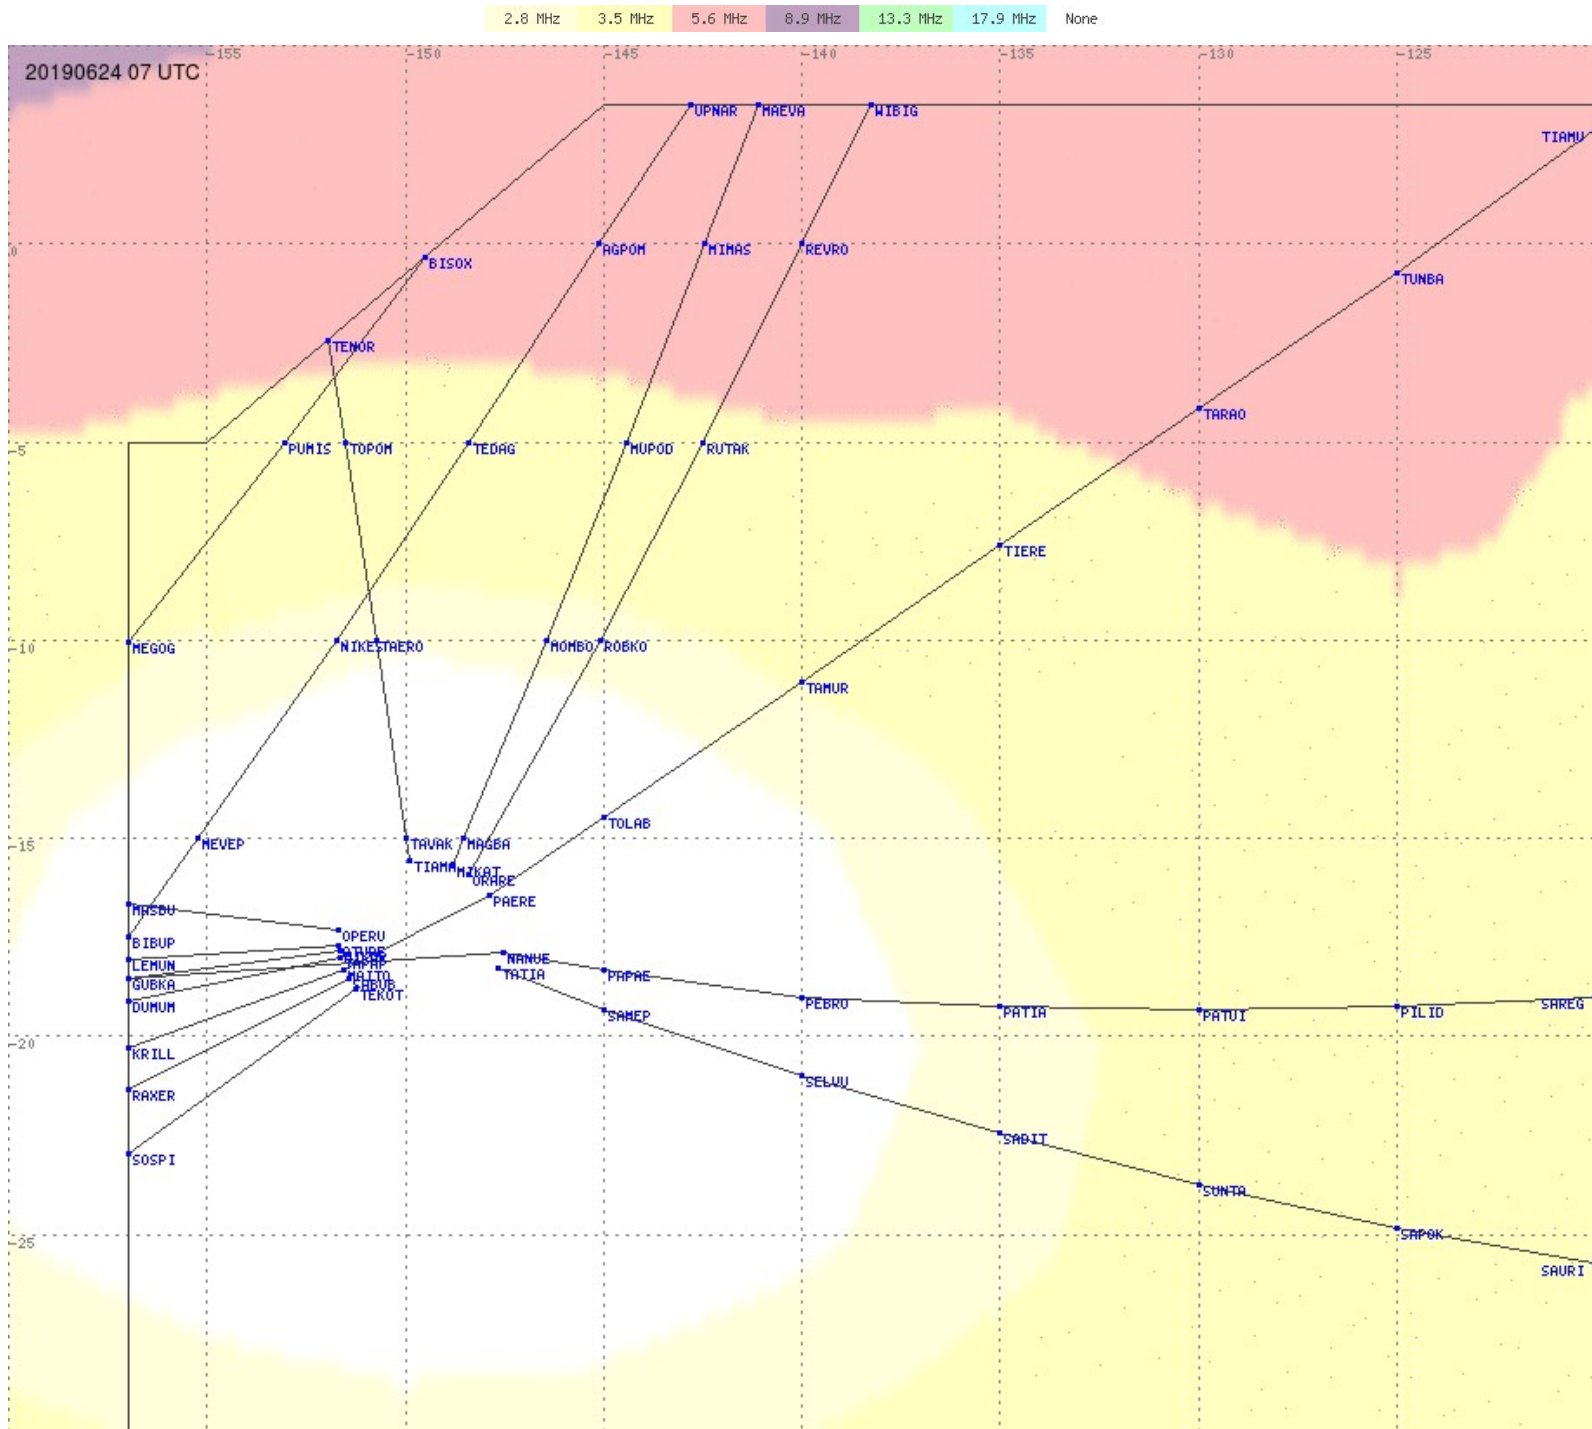

Tahiti FIR - HF Propag - 20190624