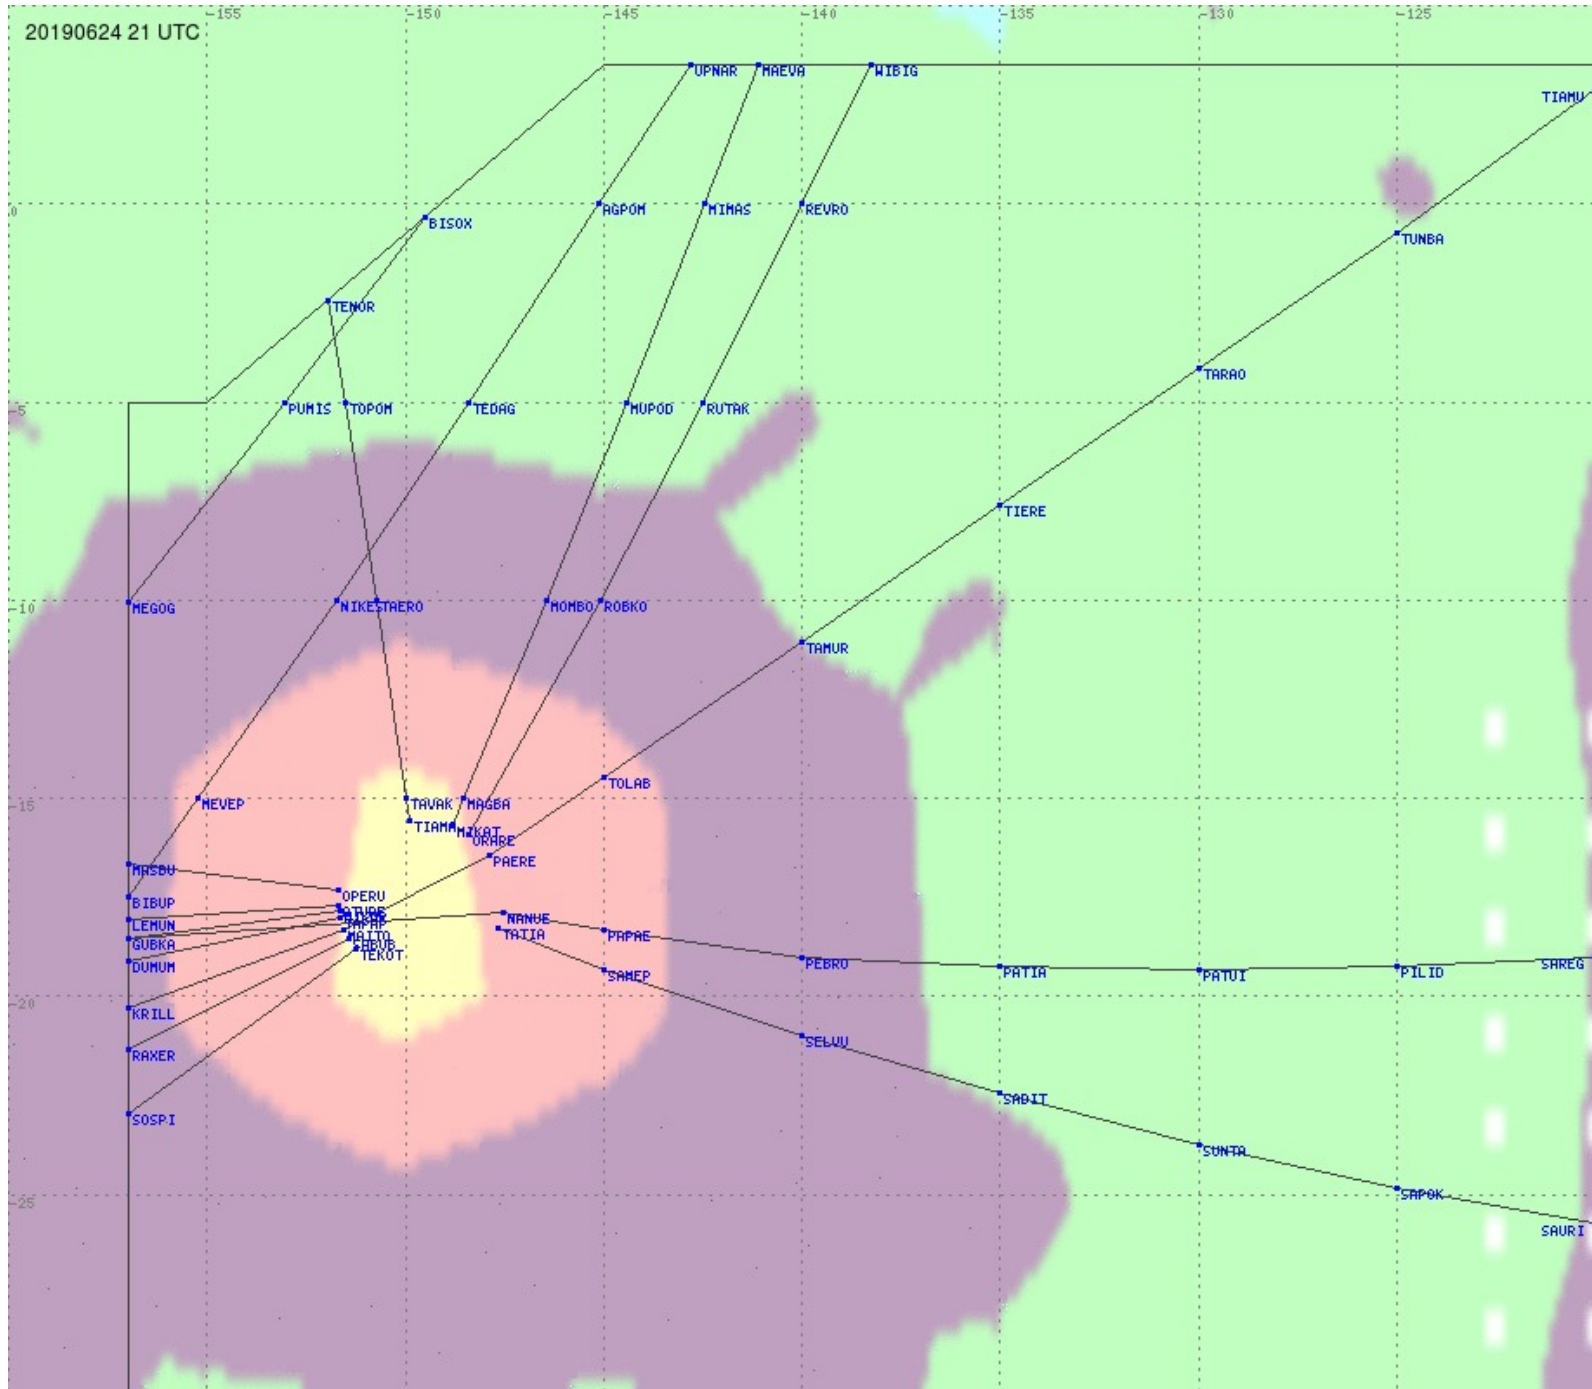

Tahiti FIR - HF Propag - 20190624

2.8 MHz
3.5 MHz
5.6 MHz
8.9 MHz
13.3 MHz
17.9 MHz
None

Tahiti FIR - HF Propag - 20190624

Tahiti FIR - HF Propag - 20190624

Tahiti FIR - HF Propag - 20190624

Tahiti FIR - HF Propag - 20190624

Tahiti FIR - HF Propag - 20190624

2.8 MHz 3.5 MHz 5.6 MHz 8.9 MHz 13.3 MHz 17.9 MHz None

Tahiti FIR - HF Propag - 20190624

Tahiti FIR - HF Propag - 20190624

Tahiti FIR - HF Propag - 20190624

2.8 MHz
3.5 MHz
5.6 MHz
8.9 MHz
13.3 MHz
17.9 MHz
None

Tahiti FIR - HF Propag - 20190624

Tahiti FIR - HF Propag - 20190624

2.8 MHz 3.5 MHz 5.6 MHz 8.9 MHz 13.3 MHz 17.9 MHz None

Tahiti FIR - HF Propag - 20190624

2.8 MHz 3.5 MHz 5.6 MHz 8.9 MHz 13.3 MHz 17.9 MHz None

Tahiti FIR - HF Propag - 20190624

Tahiti FIR - HF Propag - 20190624

2.8 MHz 3.5 MHz 5.6 MHz 8.9 MHz 13.3 MHz 17.9 MHz None