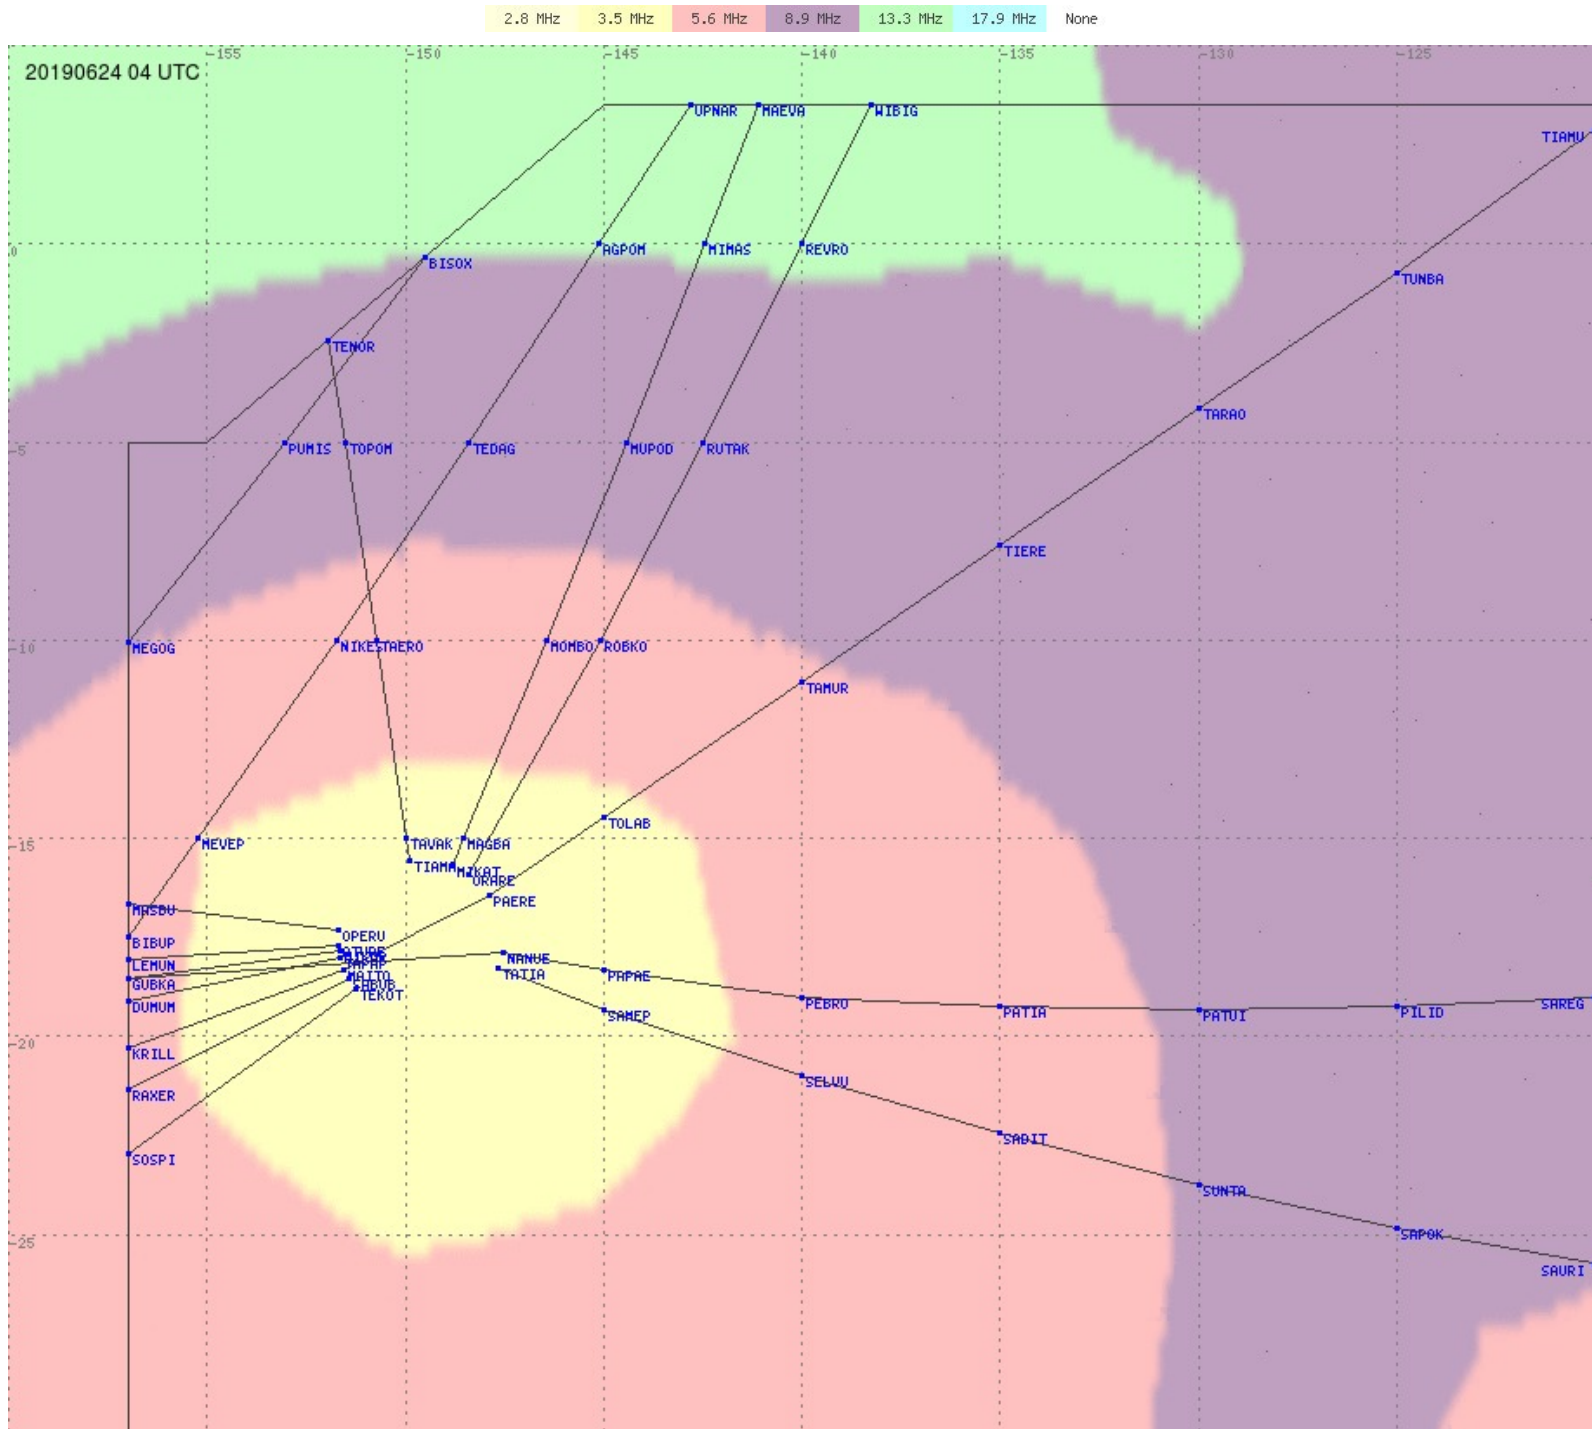

Tahiti FIR - HF Propag - 20190624

2.8 MHz
3.5 MHz
5.6 MHz
8.9 MHz
13.3 MHz
17.9 MHz
None

Tahiti FIR - HF Propag - 20190624

Tahiti FIR - HF Propag - 20190624

Tahiti FIR - HF Propag - 20190624

Tahiti FIR - HF Propag - 20190624

Tahiti FIR - HF Propag - 20190624

Tahiti FIR - HF Propag - 20190624

2.8 MHz
3.5 MHz
5.6 MHz
8.9 MHz
13.3 MHz
17.9 MHz
None

Tahiti FIR - HF Propag - 20190624

2.8 MHz 3.5 MHz 5.6 MHz 8.9 MHz 13.3 MHz 17.9 MHz None