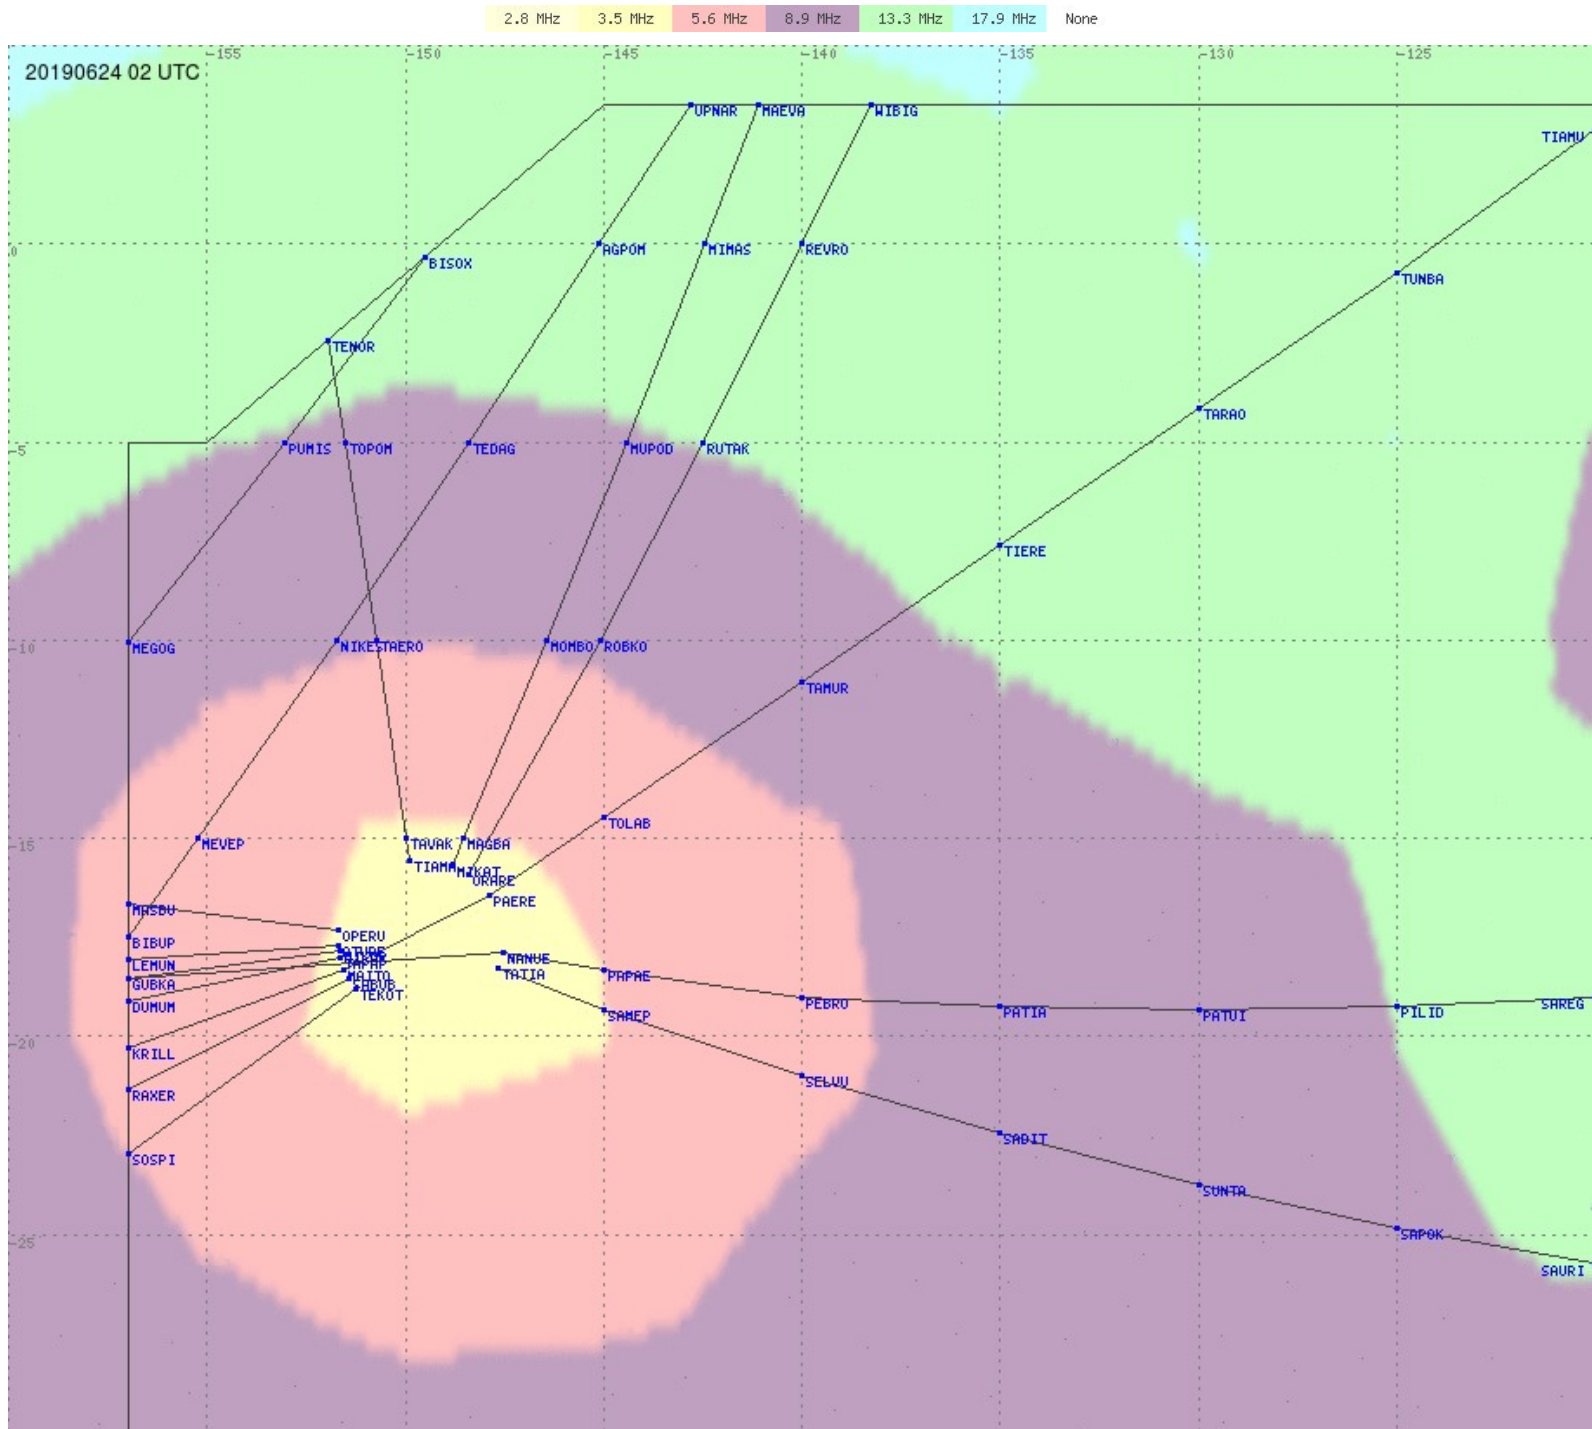

Tahiti FIR - HF Propag - 20190624

2.8 MHz
3.5 MHz
5.6 MHz
8.9 MHz
13.3 MHz
17.9 MHz
None

Tahiti FIR - HF Propag - 20190624

Tahiti FIR - HF Propag - 20190624

Tahiti FIR - HF Propag - 20190624

Tahiti FIR - HF Propag - 20190624

Tahiti FIR - HF Propag - 20190624

Tahiti FIR - HF Propag - 20190624

2.8 MHz
3.5 MHz
5.6 MHz
8.9 MHz
13.3 MHz
17.9 MHz
None

Tahiti FIR - HF Propag - 20190624

2.8 MHz 3.5 MHz 5.6 MHz 8.9 MHz 13.3 MHz 17.9 MHz None