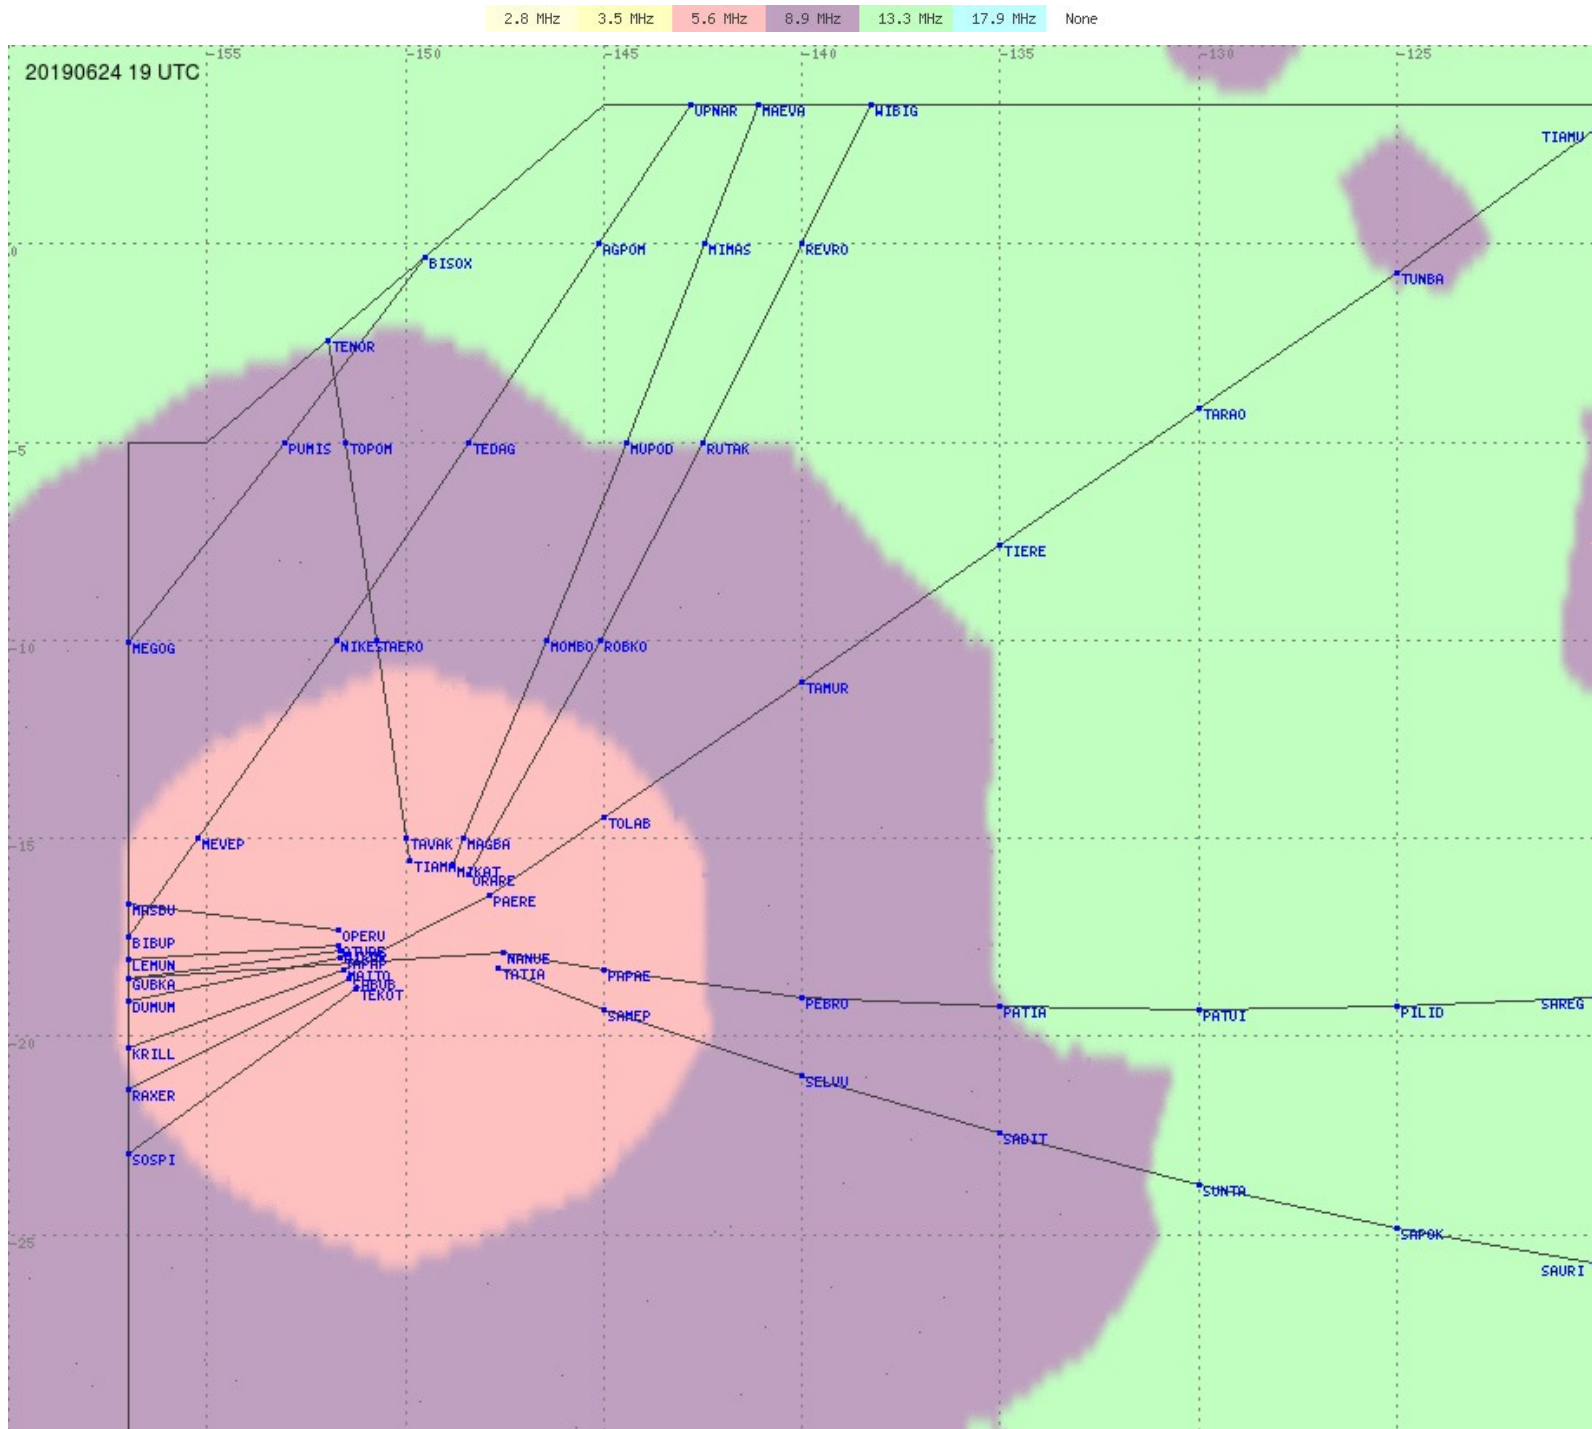

Tahiti FIR - HF Propag - 20190624

2.8 MHz
3.5 MHz
5.6 MHz
8.9 MHz
13.3 MHz
17.9 MHz
None

Tahiti FIR - HF Propag - 20190624

Tahiti FIR - HF Propag - 20190624

Tahiti FIR - HF Propag - 20190624

Tahiti FIR - HF Propag - 20190624

Tahiti FIR - HF Propag - 20190624

Tahiti FIR - HF Propag - 20190624

2.8 MHz
3.5 MHz
5.6 MHz
8.9 MHz
13.3 MHz
17.9 MHz
None

Tahiti FIR - HF Propag - 20190624

2.8 MHz 3.5 MHz 5.6 MHz 8.9 MHz 13.3 MHz 17.9 MHz None

Tahiti FIR - HF Propag - 20190624

2.8 MHz 3.5 MHz 5.6 MHz 8.9 MHz 13.3 MHz 17.9 MHz None

Tahiti FIR - HF Propag - 20190624

Tahiti FIR - HF Propag - 20190624

Tahiti FIR - HF Propag - 20190624

2.8 MHz
3.5 MHz
5.6 MHz
8.9 MHz
13.3 MHz
17.9 MHz
None