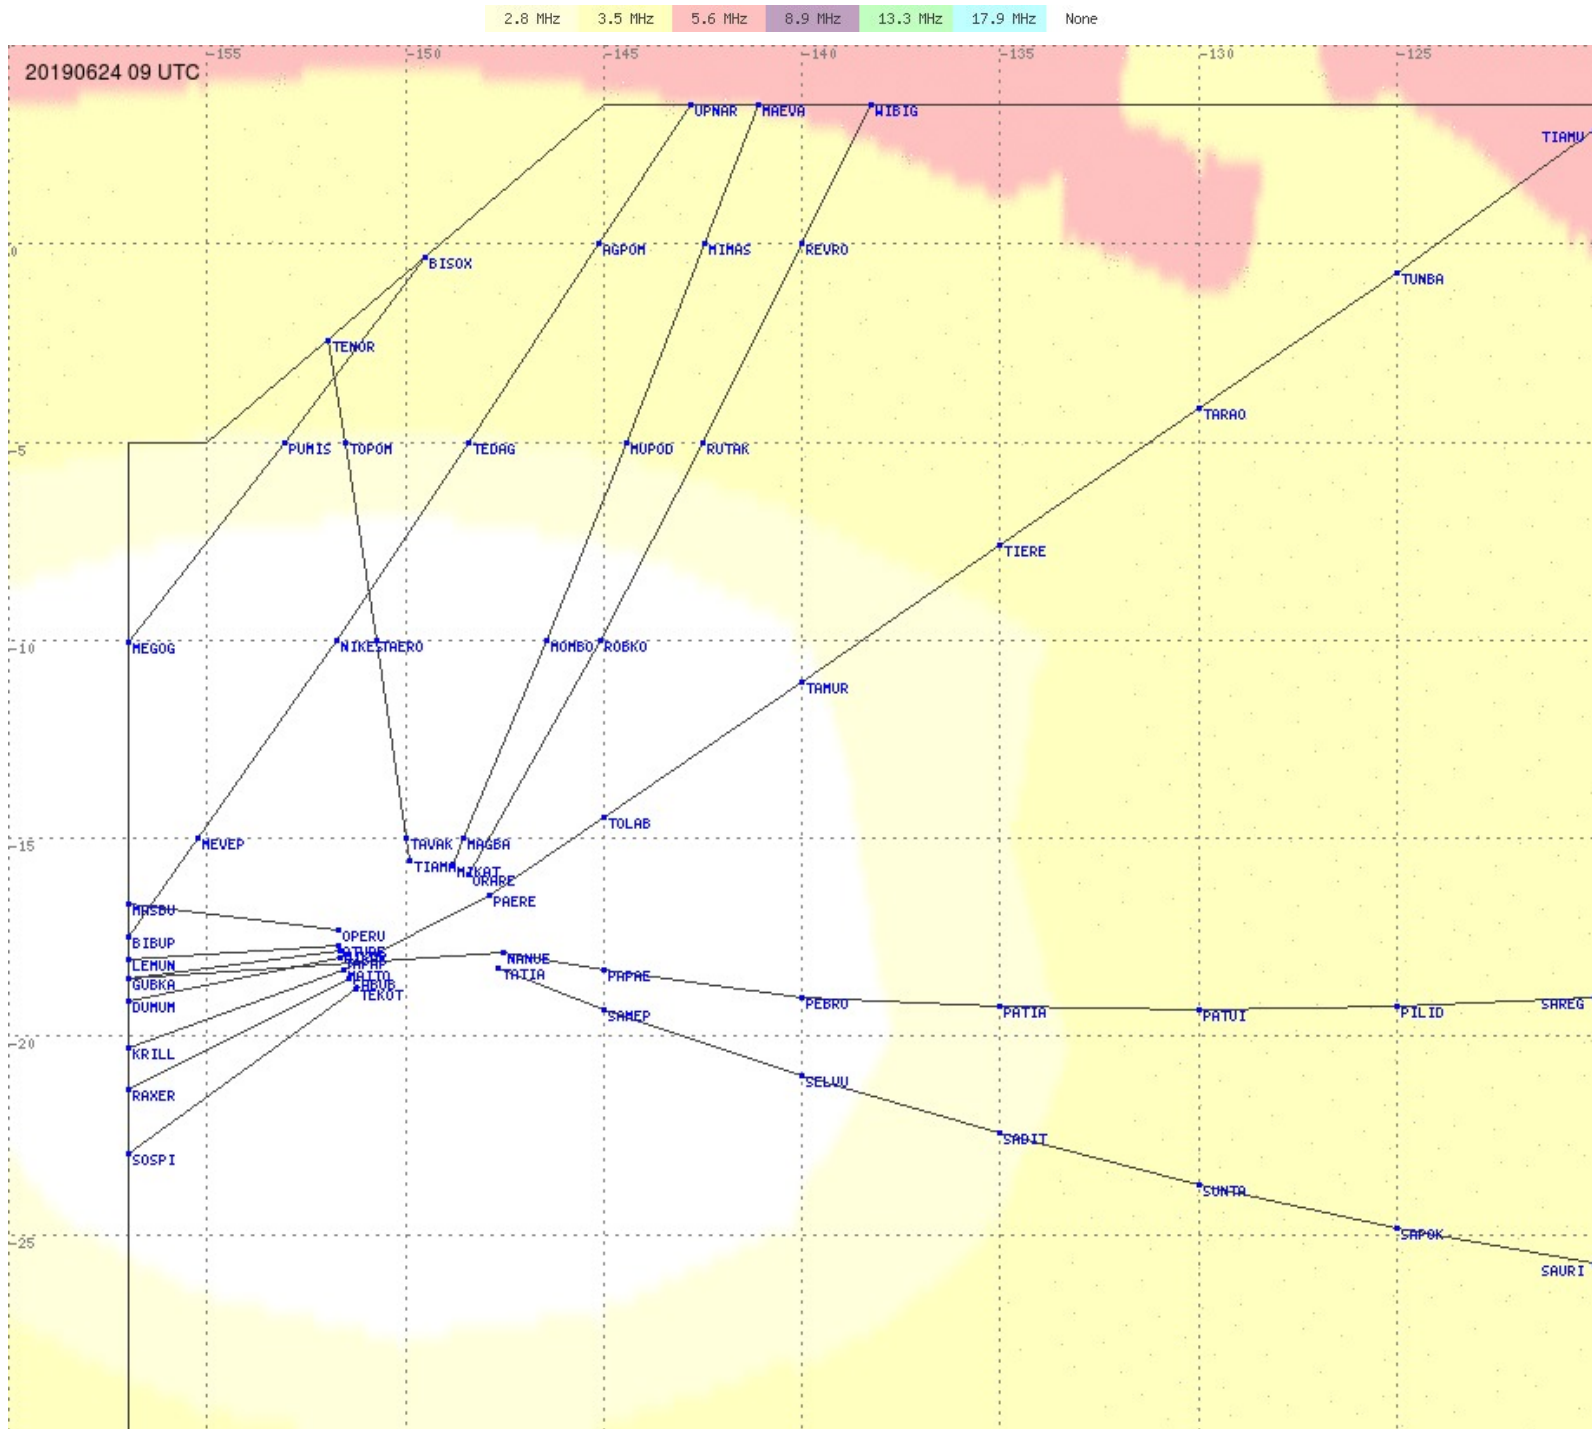

Tahiti FIR - HF Propag - 20190624