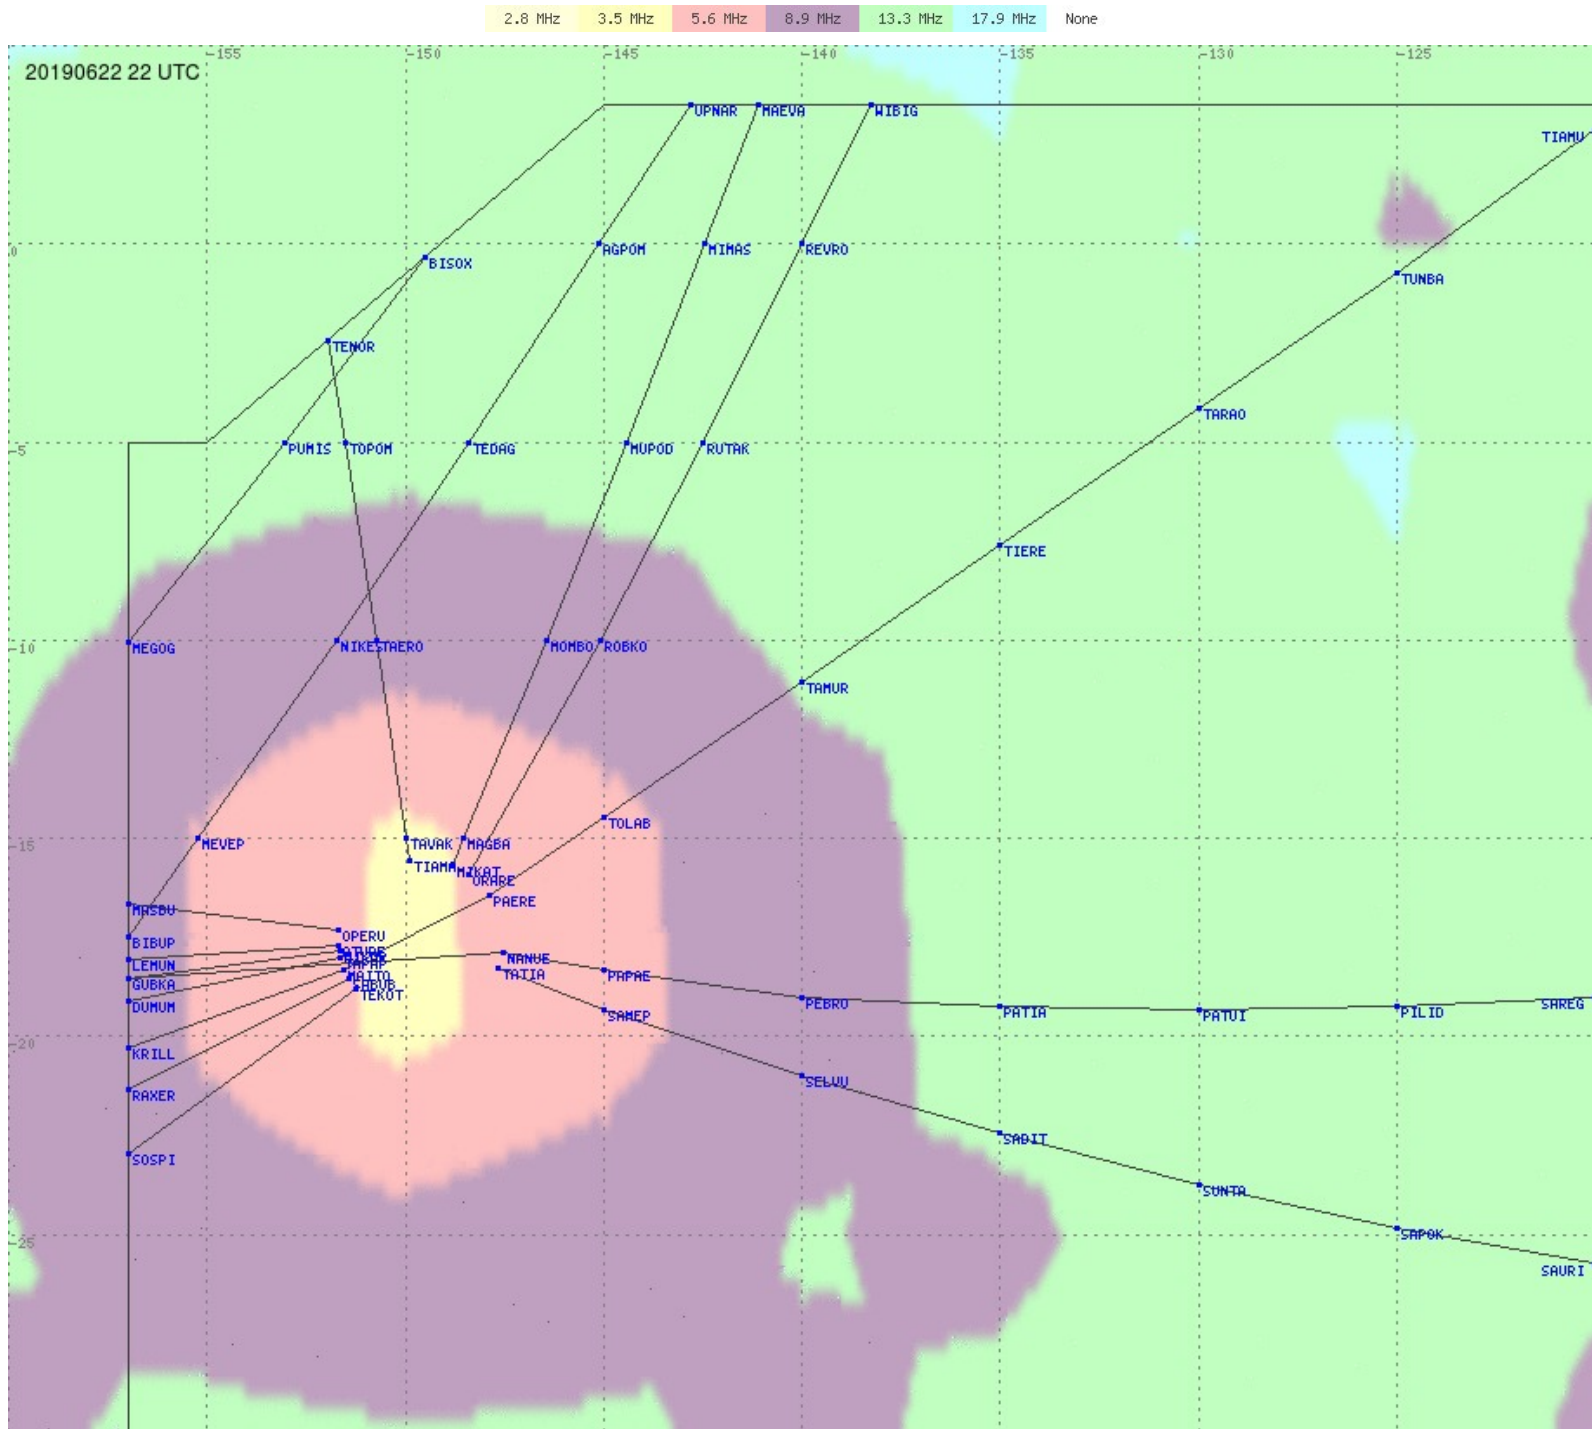

Tahiti FIR - HF Propag - 20190622

2.8 MHz
3.5 MHz
5.6 MHz
8.9 MHz
13.3 MHz
17.9 MHz
None

Tahiti FIR - HF Propag - 20190622

2.8 MHz
3.5 MHz
5.6 MHz
8.9 MHz
13.3 MHz
17.9 MHz
None

Tahiti FIR - HF Propag - 20190622

Tahiti FIR - HF Propag - 20190622

Tahiti FIR - HF Propag - 20190622

Tahiti FIR - HF Propag - 20190622

Tahiti FIR - HF Propag - 20190622

2.8 MHz
3.5 MHz
5.6 MHz
8.9 MHz
13.3 MHz
17.9 MHz
None

Tahiti FIR - HF Propag - 20190622

Tahiti FIR - HF Propag - 20190622

2.8 MHz 3.5 MHz 5.6 MHz 8.9 MHz 13.3 MHz 17.9 MHz None

Tahiti FIR - HF Propag - 20190622

Tahiti FIR - HF Propag - 20190622

Tahiti FIR - HF Propag - 20190622

Tahiti FIR - HF Propag - 20190622