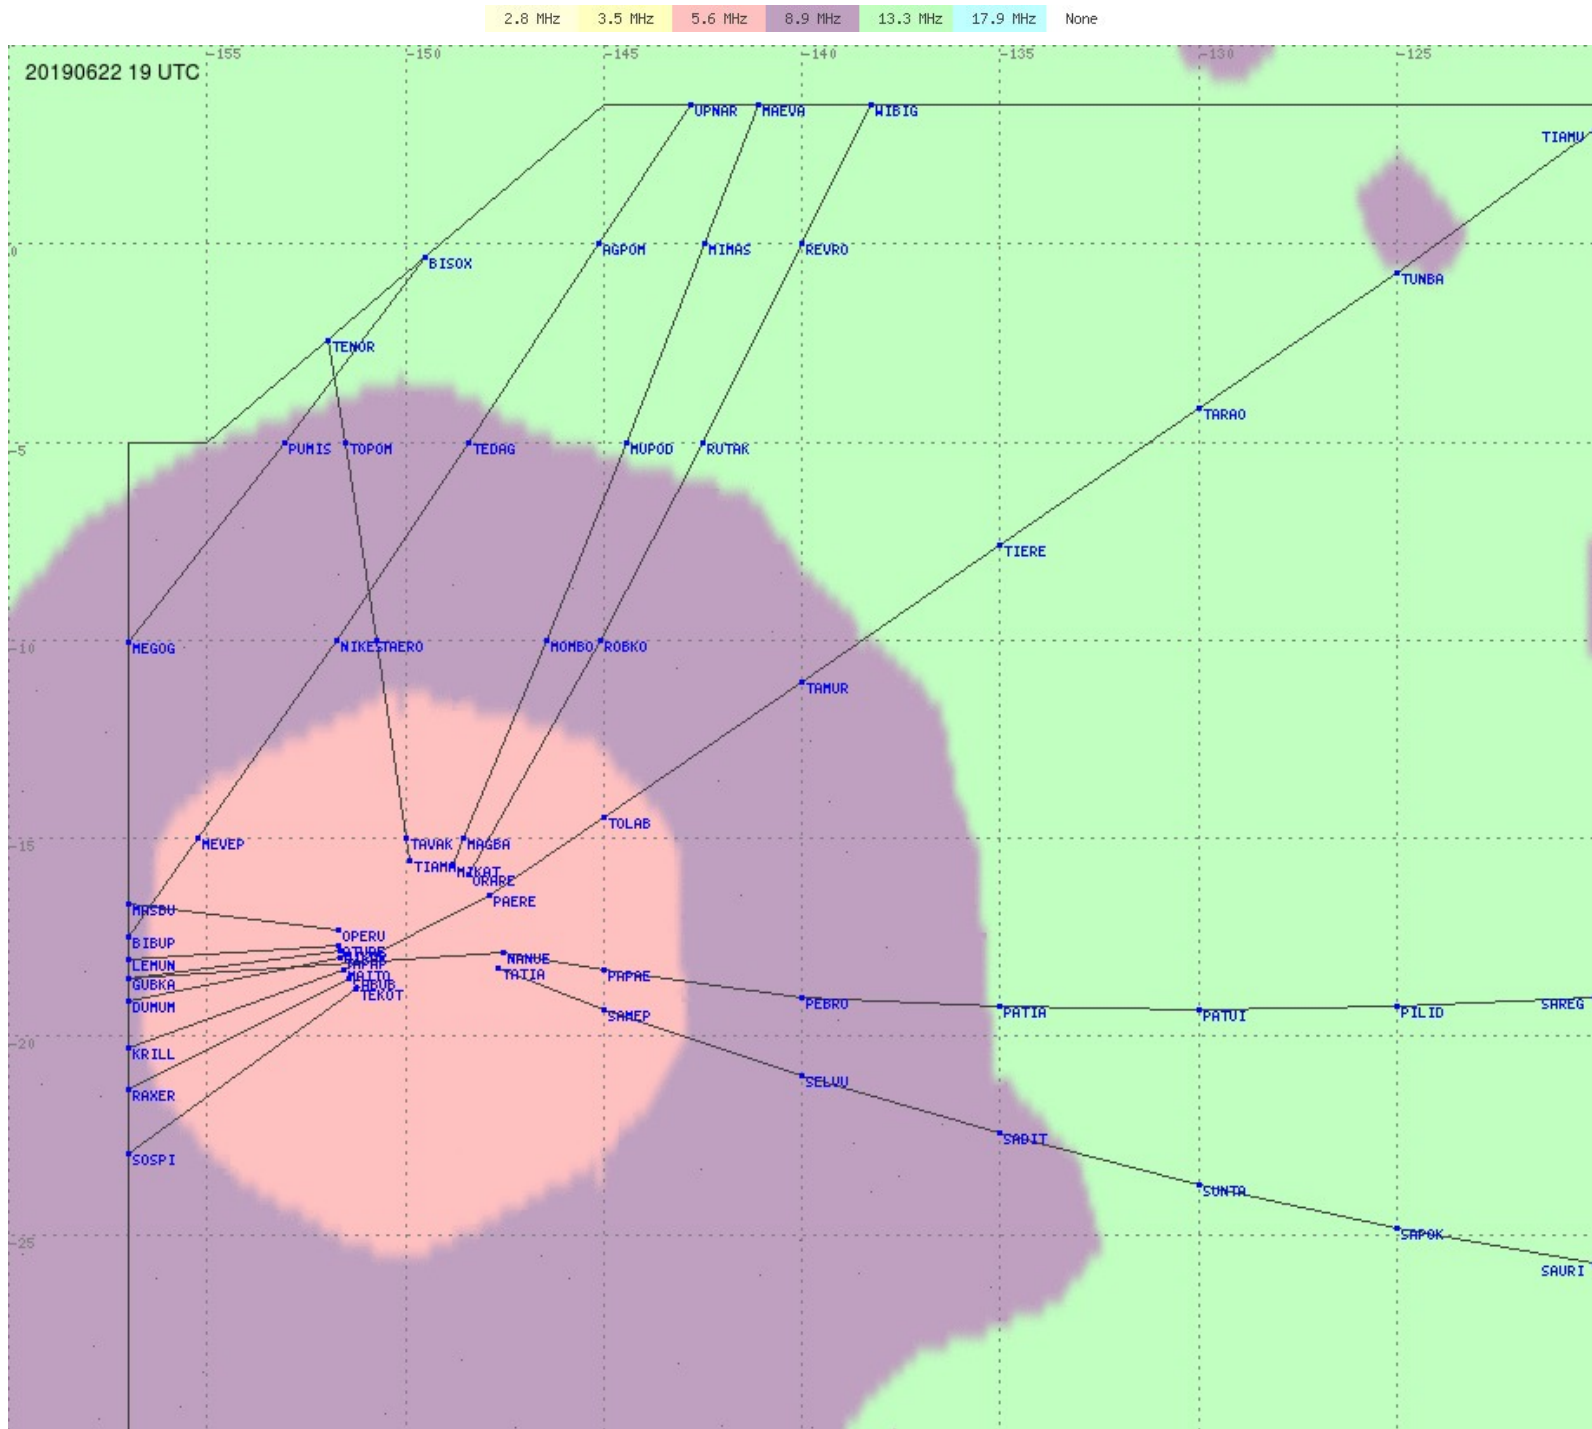

Tahiti FIR - HF Propag - 20190622

Tahiti FIR - HF Propag - 20190622

Tahiti FIR - HF Propag - 20190622

Tahiti FIR - HF Propag - 20190622

2.8 MHz
3.5 MHz
5.6 MHz
8.9 MHz
13.3 MHz
17.9 MHz
None

Tahiti FIR - HF Propag - 20190622

Tahiti FIR - HF Propag - 20190622

Tahiti FIR - HF Propag - 20190622

Tahiti FIR - HF Propag - 20190622

Tahiti FIR - HF Propag - 20190622

Tahiti FIR - HF Propag - 20190622

Tahiti FIR - HF Propag - 20190622

Tahiti FIR - HF Propag - 20190622

Tahiti FIR - HF Propag - 20190622

2.8 MHz 3.5 MHz 5.6 MHz 8.9 MHz 13.3 MHz 17.9 MHz None

Tahiti FIR - HF Propag - 20190622

Tahiti FIR - HF Propag - 20190622

Tahiti FIR - HF Propag - 20190622

Tahiti FIR - HF Propag - 20190622

Tahiti FIR - HF Propag - 20190622

2.8 MHz 3.5 MHz 5.6 MHz 8.9 MHz 13.3 MHz 17.9 MHz None

Tahiti FIR - HF Propag - 20190622

2.8 MHz
3.5 MHz
5.6 MHz
8.9 MHz
13.3 MHz
17.9 MHz
None

Tahiti FIR - HF Propag - 20190622