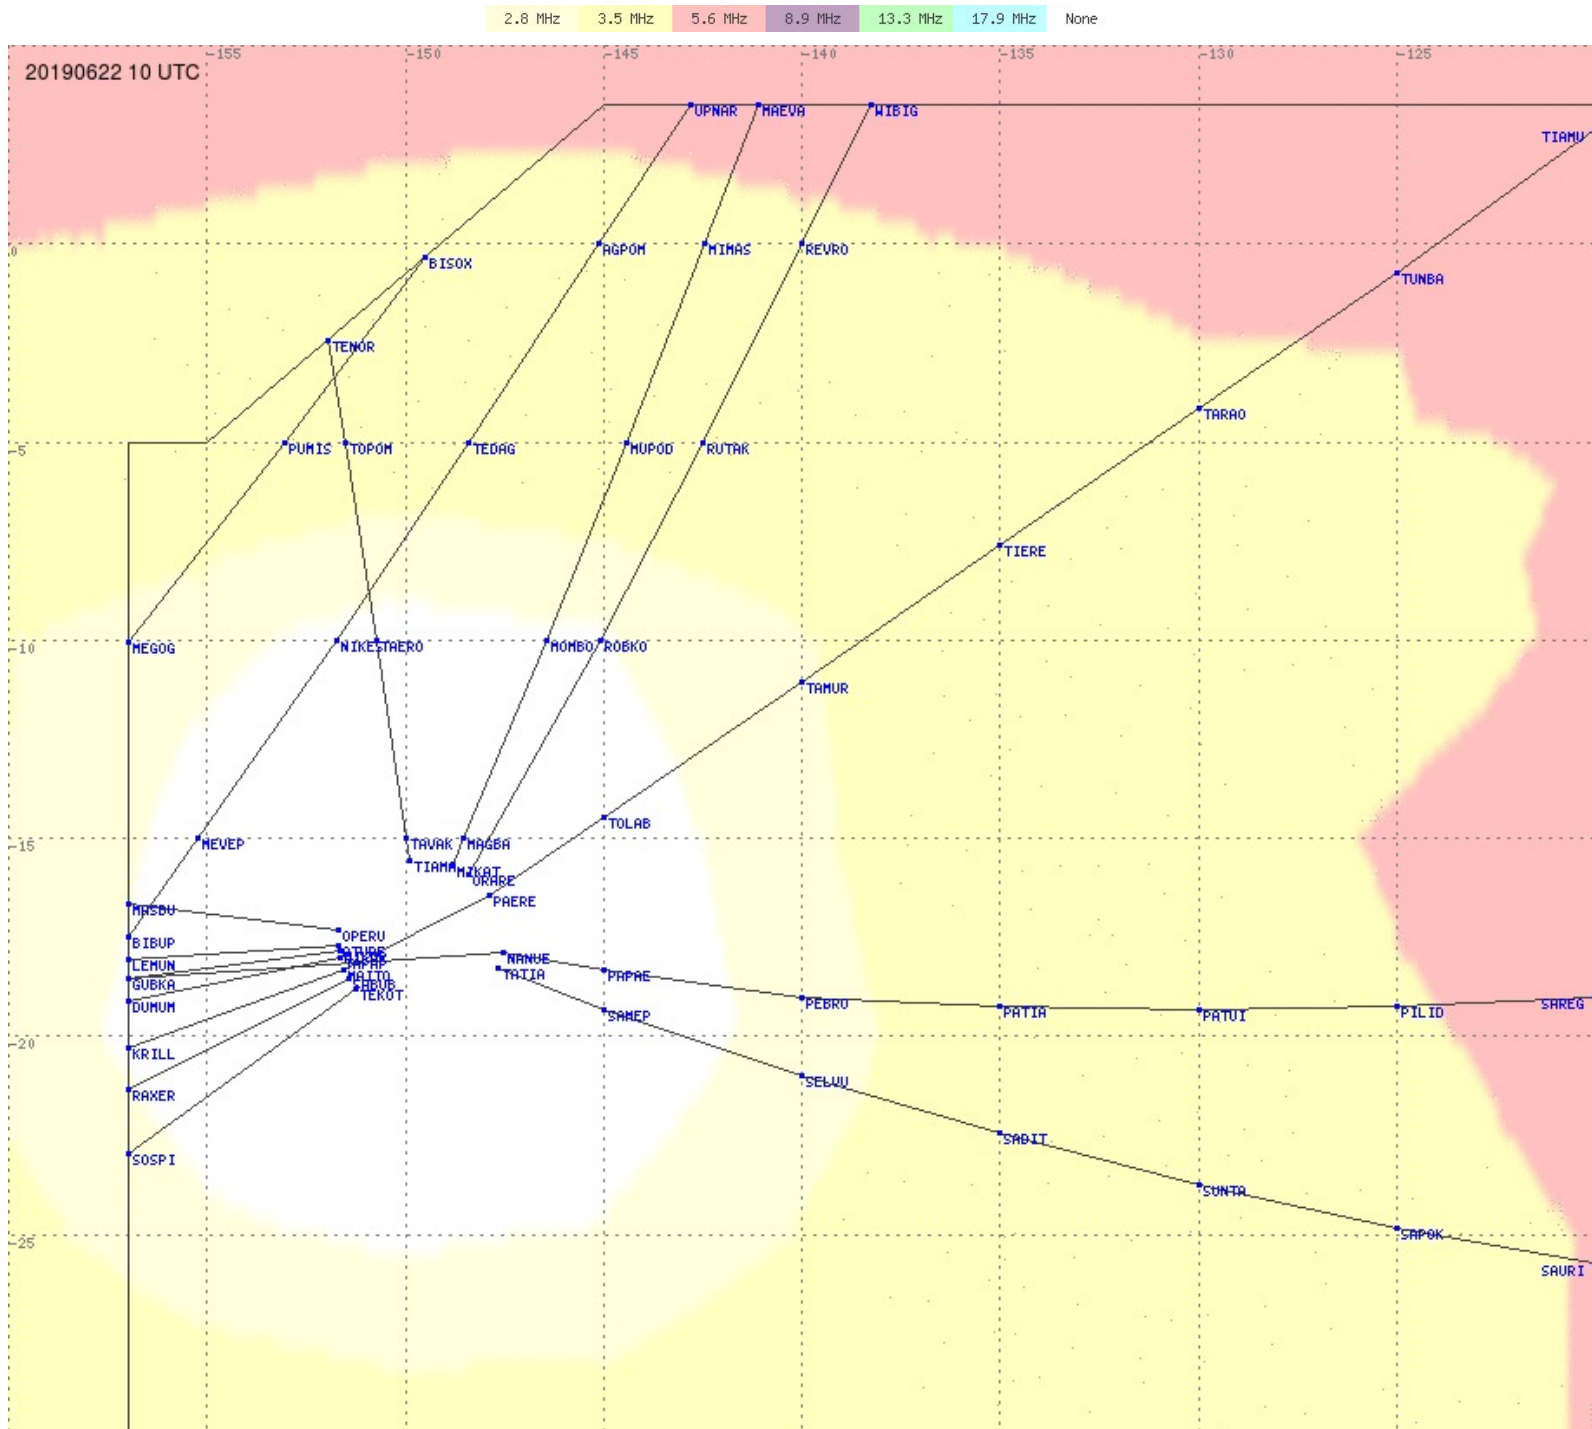

Tahiti FIR - HF Propag - 20190622