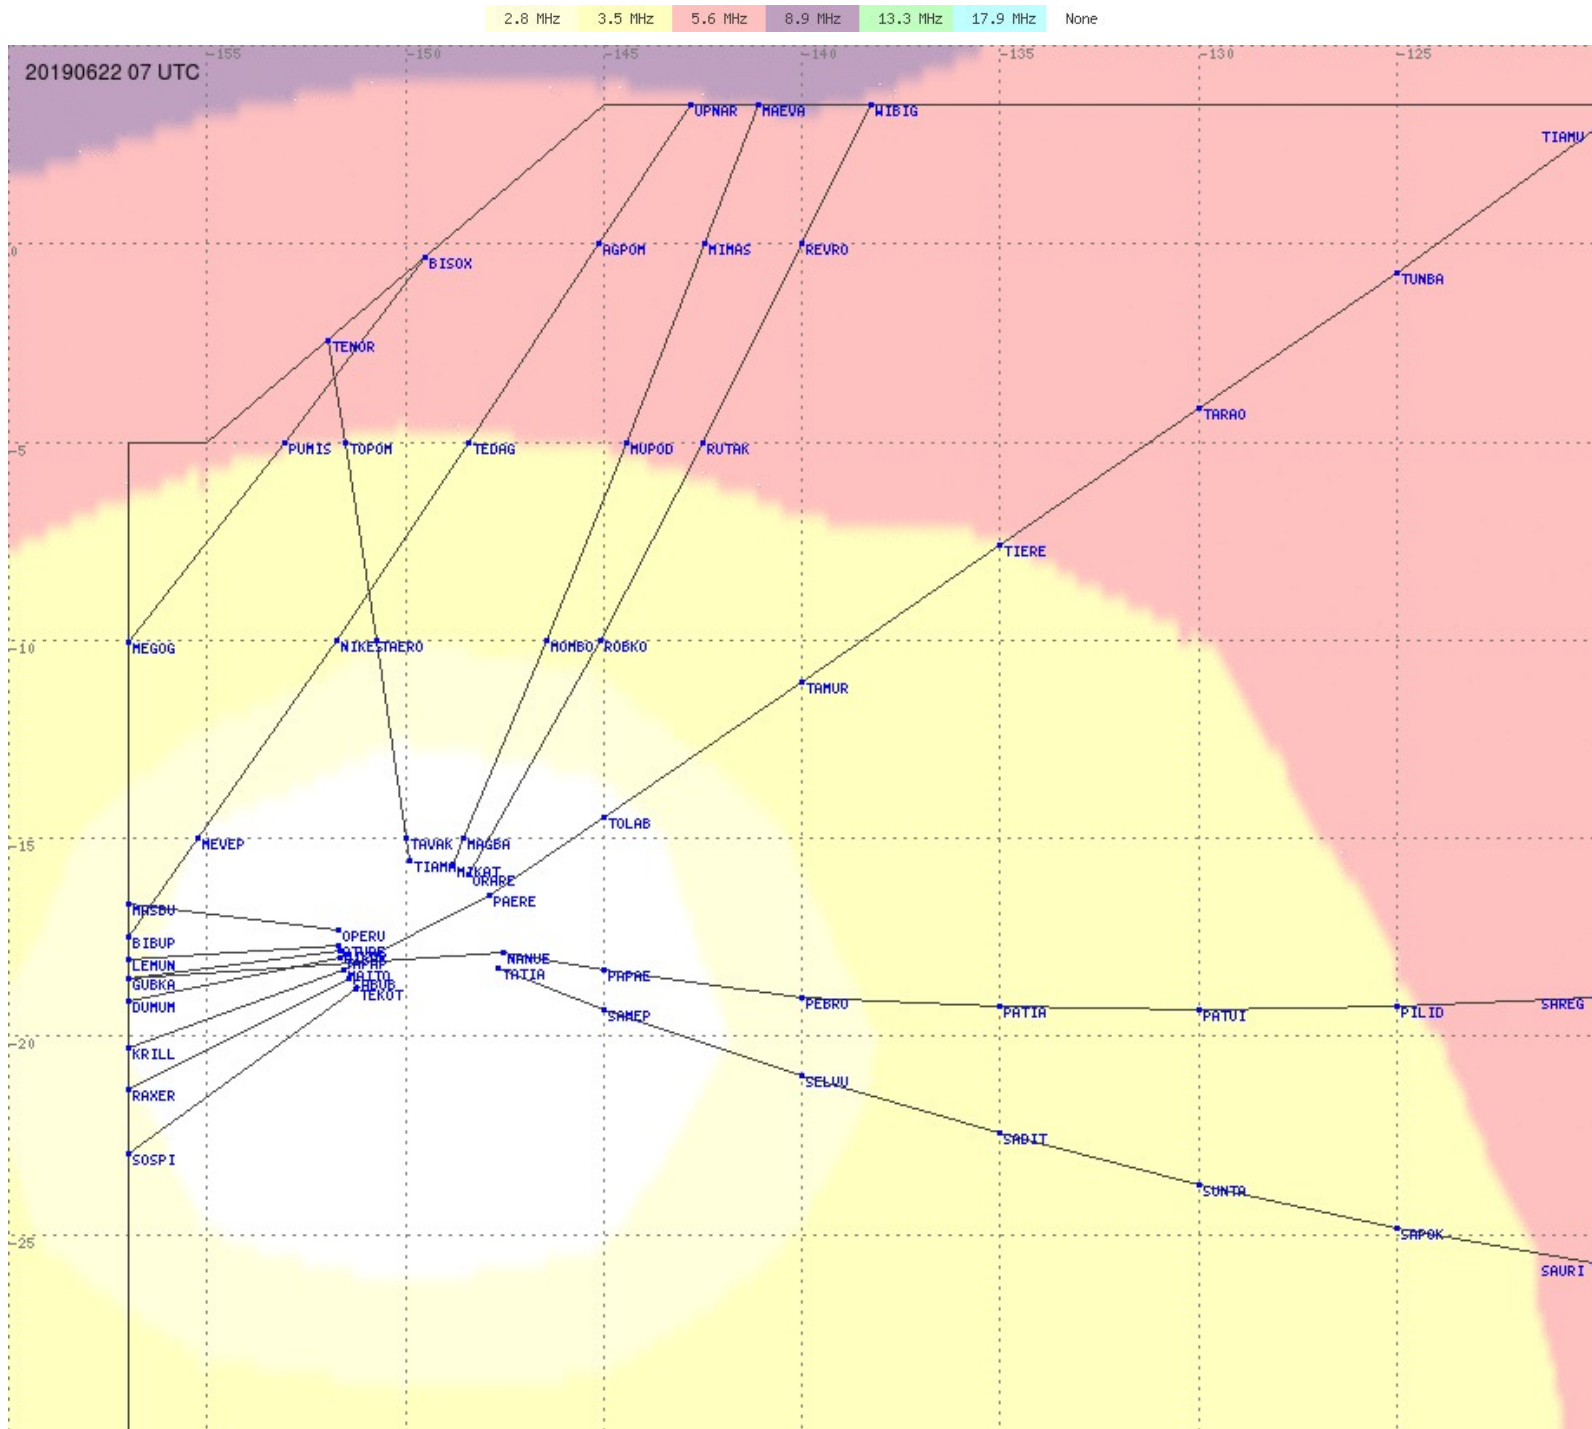

Tahiti FIR - HF Propag - 20190622

2.8 MHz
3.5 MHz
5.6 MHz
8.9 MHz
13.3 MHz
17.9 MHz
None

Tahiti FIR - HF Propag - 20190622

2.8 MHz
3.5 MHz
5.6 MHz
8.9 MHz
13.3 MHz
17.9 MHz
None

Tahiti FIR - HF Propag - 20190622

Tahiti FIR - HF Propag - 20190622

Tahiti FIR - HF Propag - 20190622

Tahiti FIR - HF Propag - 20190622

Tahiti FIR - HF Propag - 20190622

2.8 MHz
3.5 MHz
5.6 MHz
8.9 MHz
13.3 MHz
17.9 MHz
None

Tahiti FIR - HF Propag - 20190622