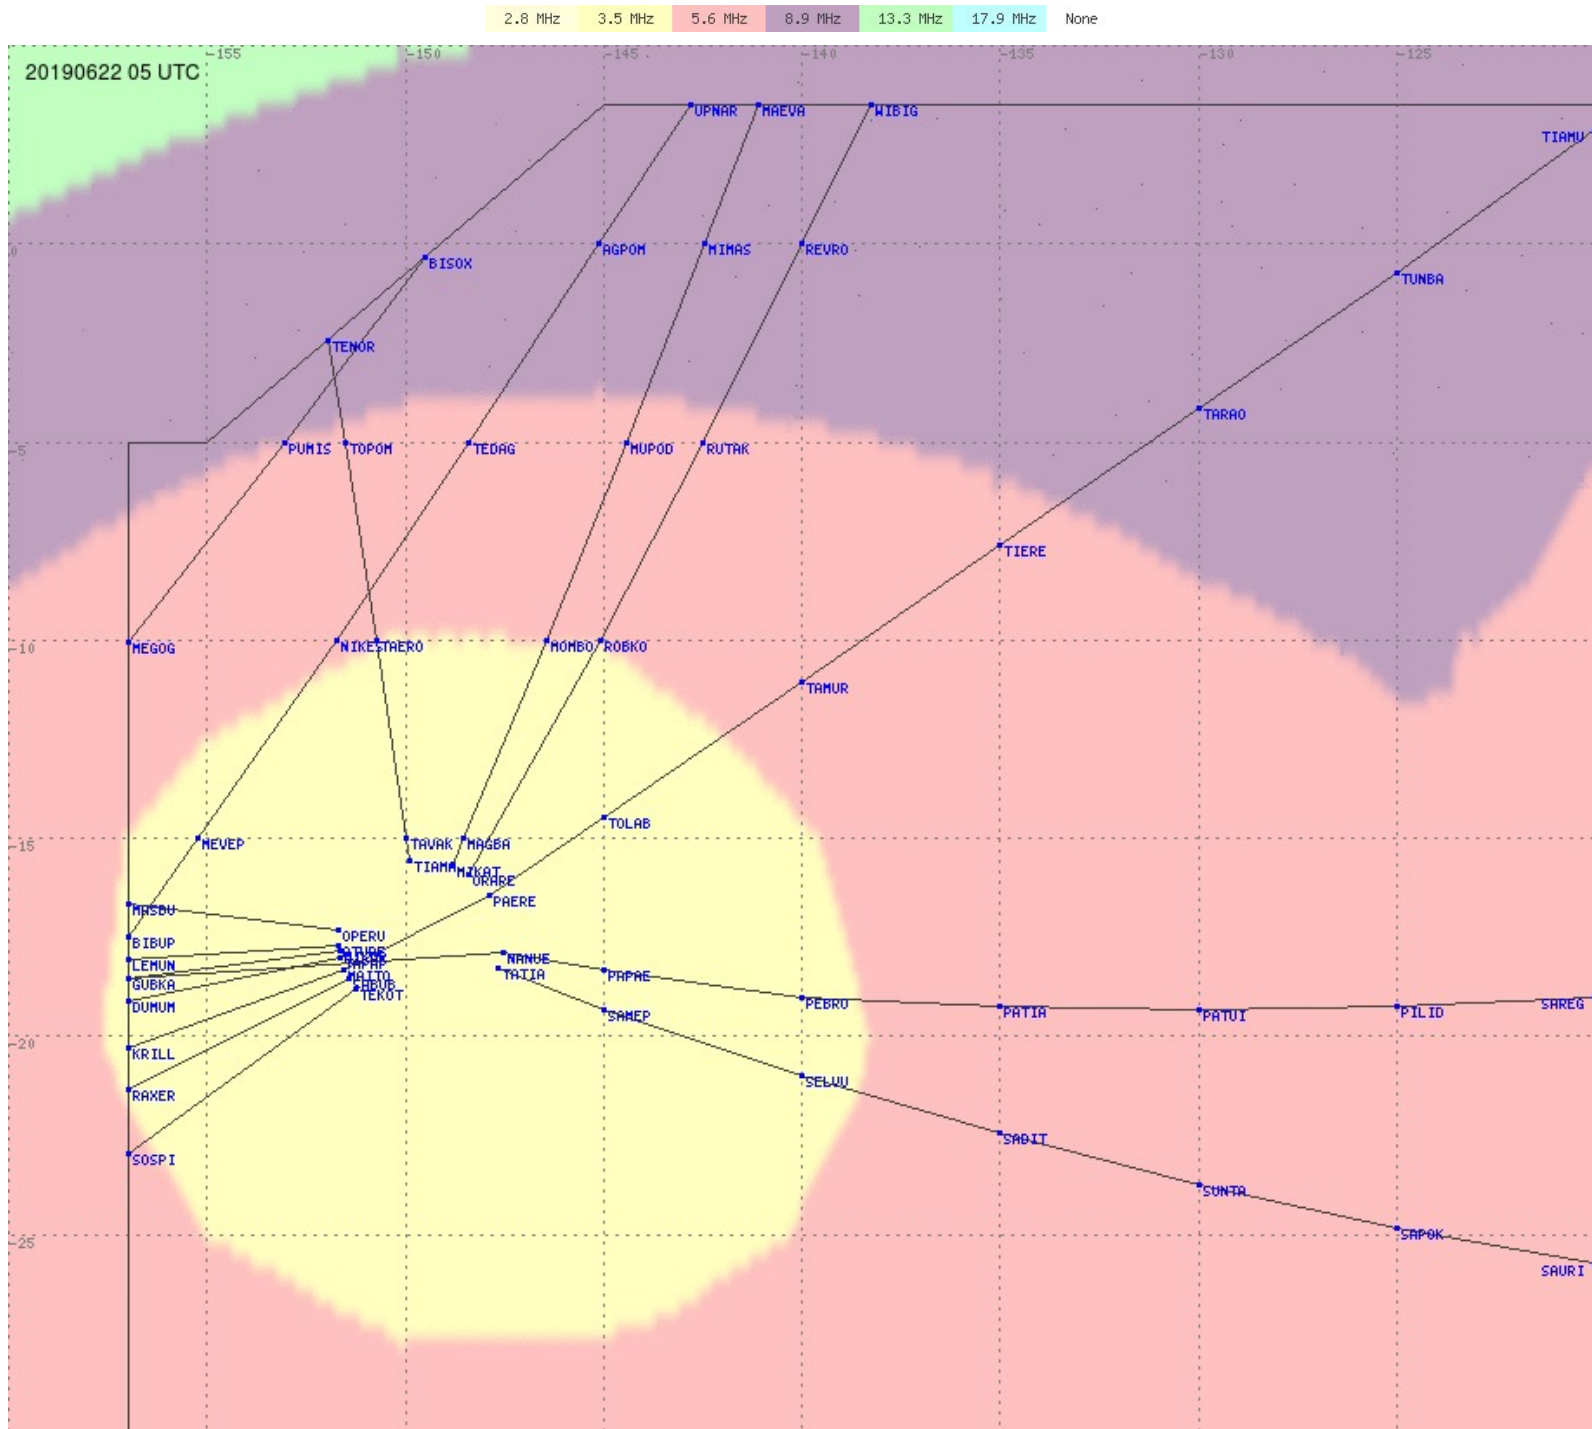

Tahiti FIR - HF Propag - 20190622

2.8 MHz
3.5 MHz
5.6 MHz
8.9 MHz
13.3 MHz
17.9 MHz
None

Tahiti FIR - HF Propag - 20190622

2.8 MHz
3.5 MHz
5.6 MHz
8.9 MHz
13.3 MHz
17.9 MHz
None

Tahiti FIR - HF Propag - 20190622

Tahiti FIR - HF Propag - 20190622

Tahiti FIR - HF Propag - 20190622

Tahiti FIR - HF Propag - 20190622

Tahiti FIR - HF Propag - 20190622

2.8 MHz
3.5 MHz
5.6 MHz
8.9 MHz
13.3 MHz
17.9 MHz
None

Tahiti FIR - HF Propag - 20190622