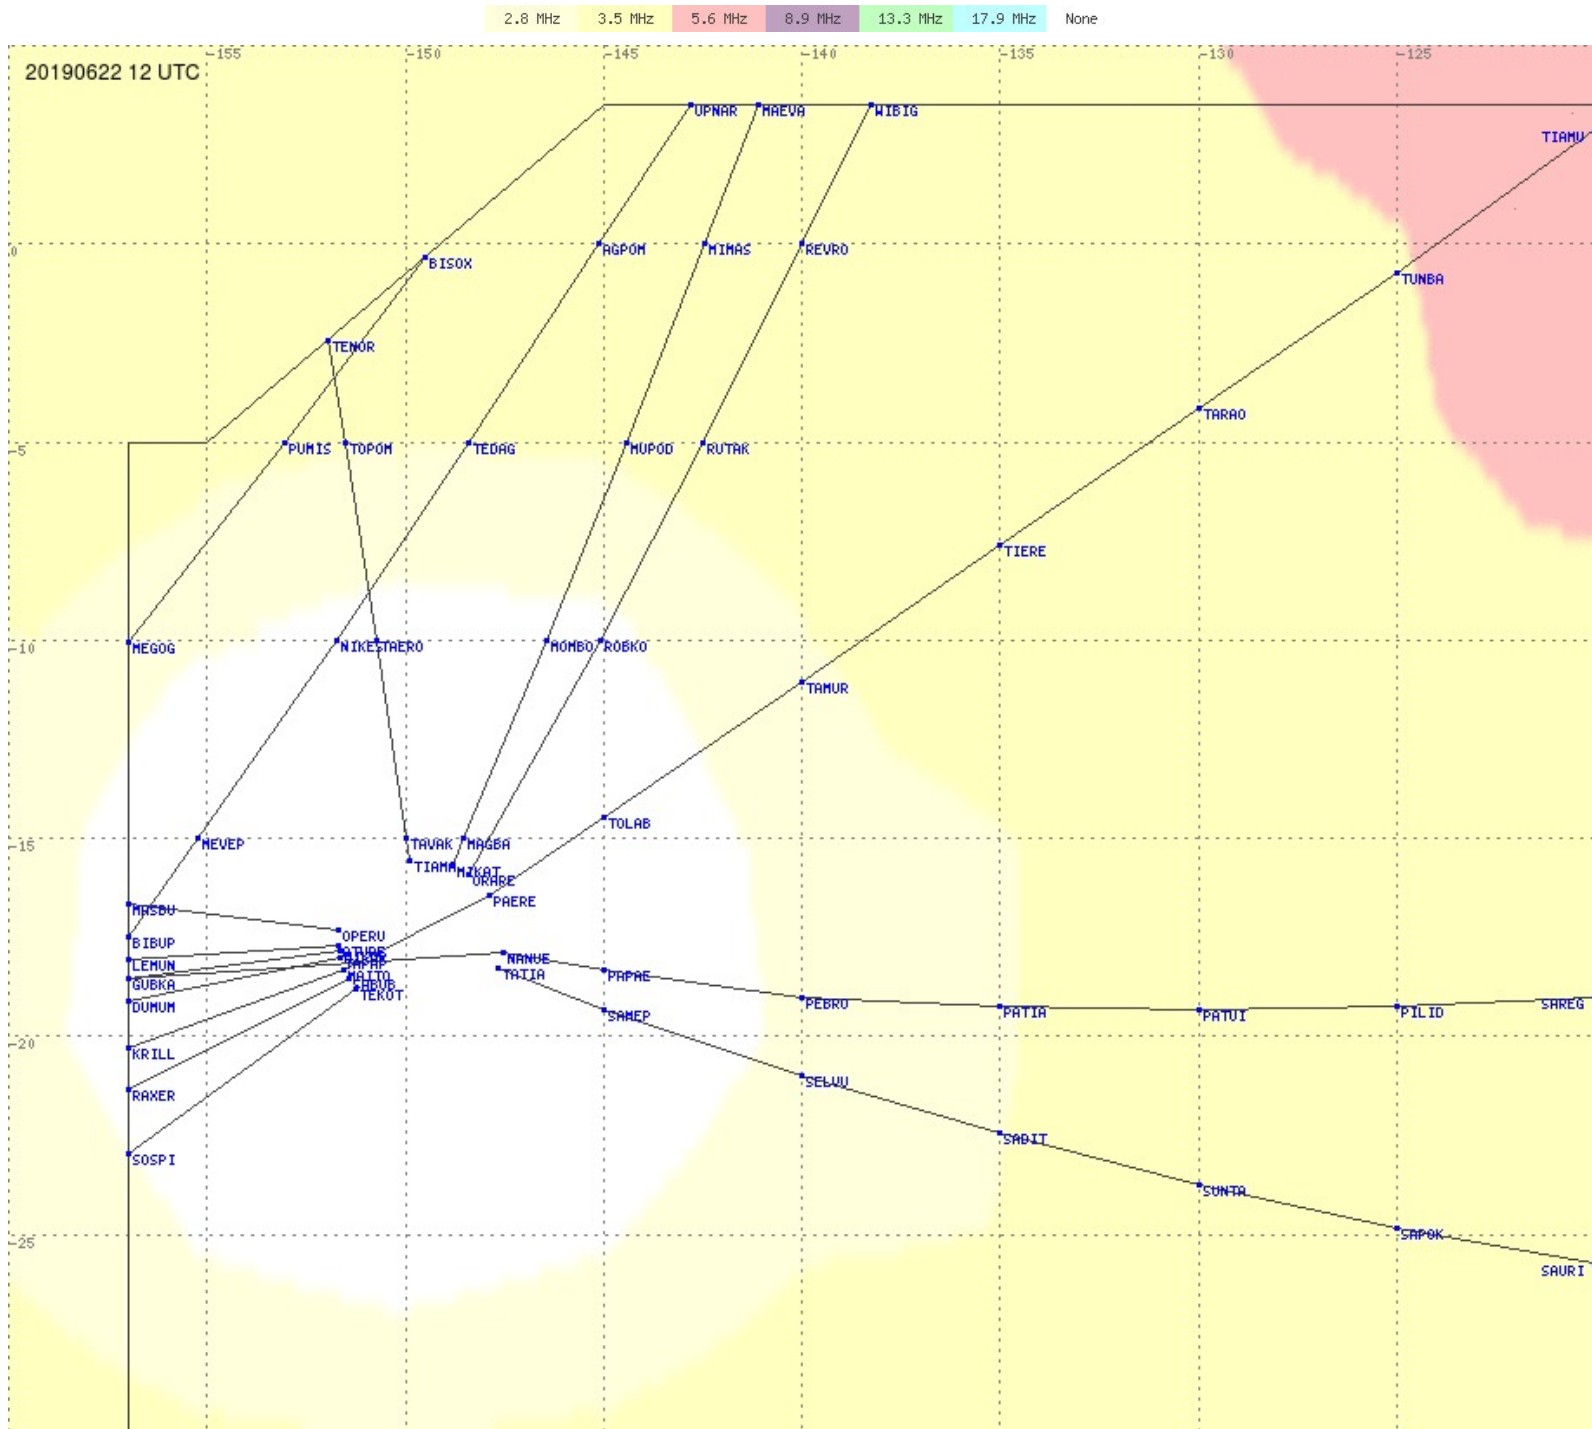

Tahiti FIR - HF Propag - 20190622

Tahiti FIR - HF Propag - 20190622

Tahiti FIR - HF Propag - 20190622

Tahiti FIR - HF Propag - 20190622

2.8 MHz
3.5 MHz
5.6 MHz
8.9 MHz
13.3 MHz
17.9 MHz
None

Tahiti FIR - HF Propag - 20190622

Tahiti FIR - HF Propag - 20190622

Tahiti FIR - HF Propag - 20190622

Tahiti FIR - HF Propag - 20190622

Tahiti FIR - HF Propag - 20190622

Tahiti FIR - HF Propag - 20190622

Tahiti FIR - HF Propag - 20190622

Tahiti FIR - HF Propag - 20190622

Tahiti FIR - HF Propag - 20190622

2.8 MHz 3.5 MHz 5.6 MHz 8.9 MHz 13.3 MHz 17.9 MHz None

Tahiti FIR - HF Propag - 20190622

Tahiti FIR - HF Propag - 20190622

Tahiti FIR - HF Propag - 20190622

Tahiti FIR - HF Propag - 20190622