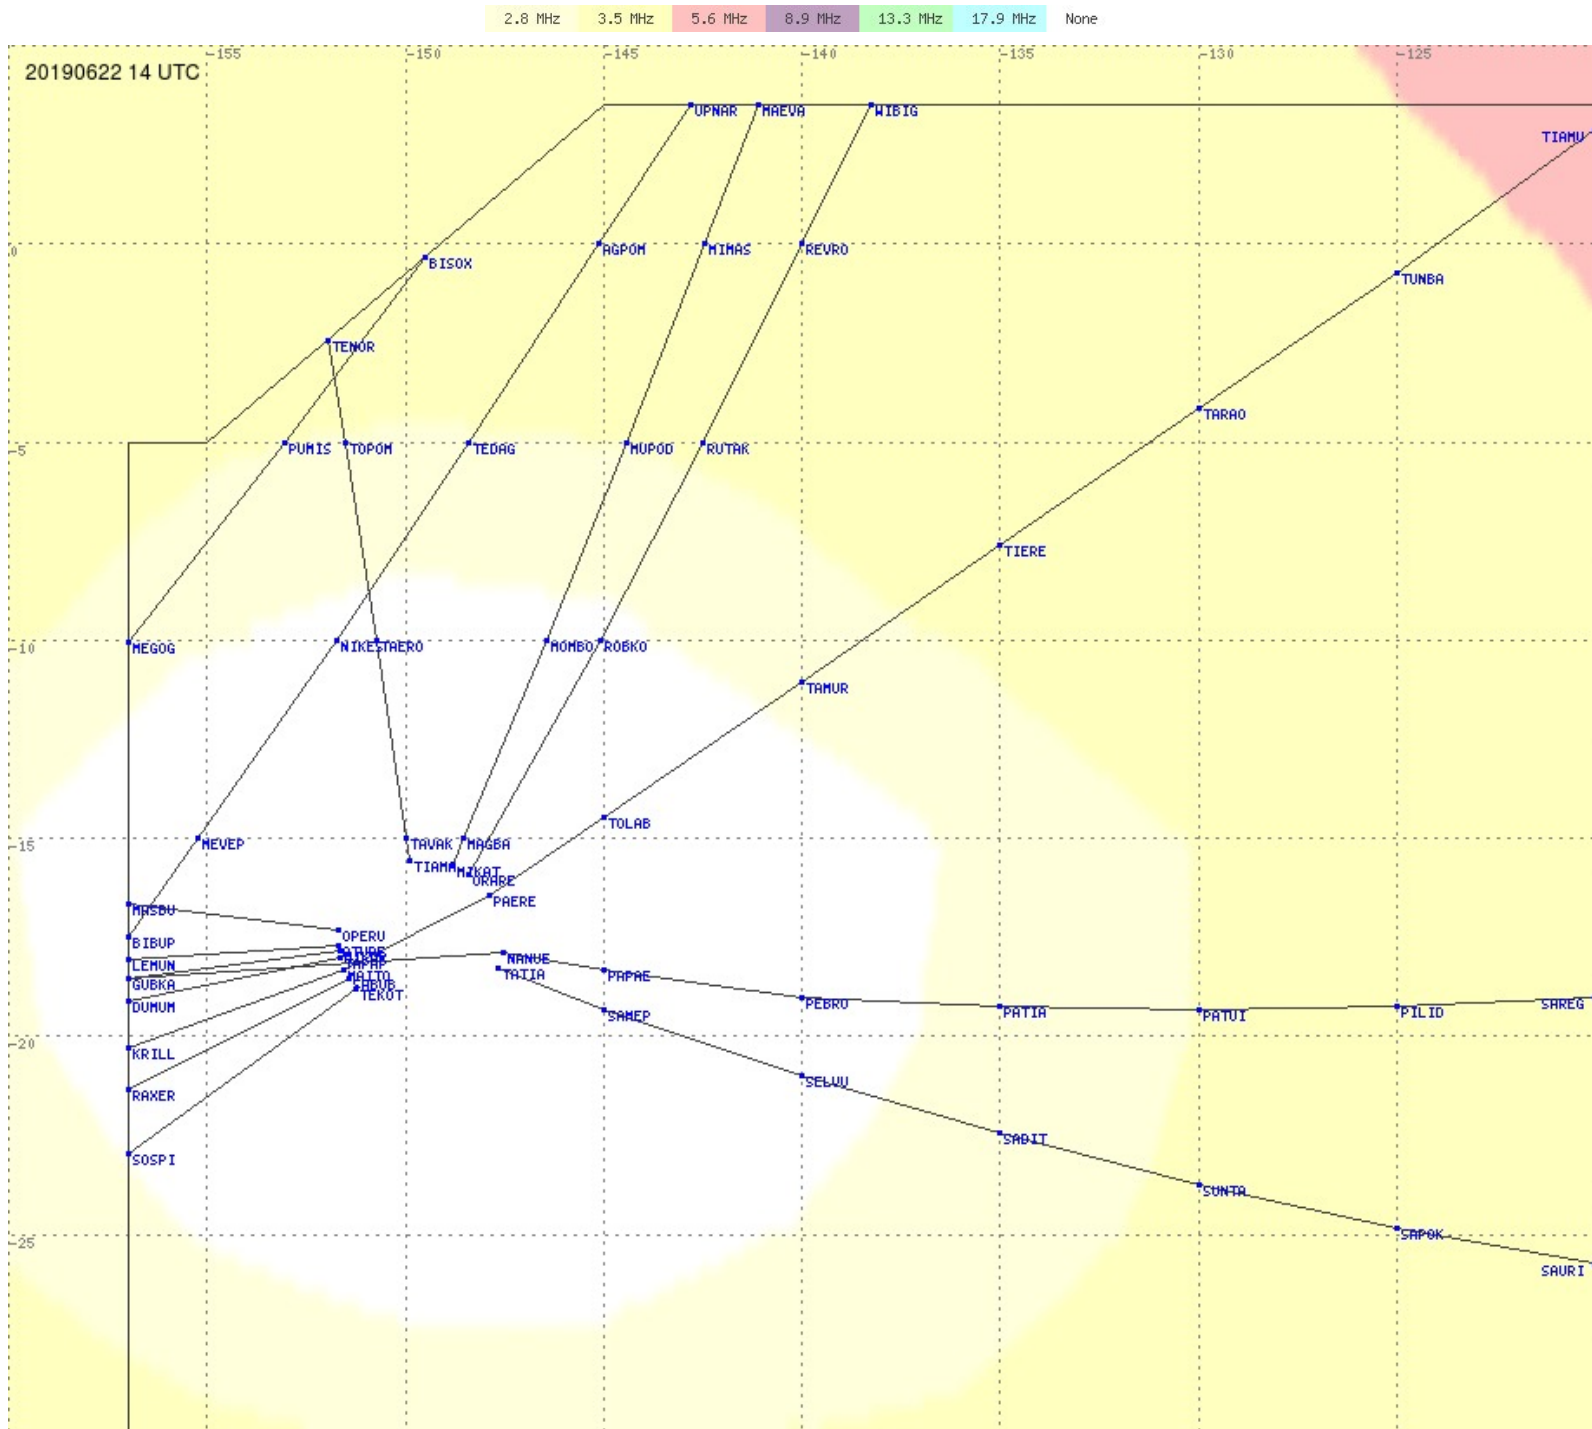

Tahiti FIR - HF Propag - 20190622

Tahiti FIR - HF Propag - 20190622

Tahiti FIR - HF Propag - 20190622

Tahiti FIR - HF Propag - 20190622

2.8 MHz
3.5 MHz
5.6 MHz
8.9 MHz
13.3 MHz
17.9 MHz
None

Tahiti FIR - HF Propag - 20190622

Tahiti FIR - HF Propag - 20190622

Tahiti FIR - HF Propag - 20190622

Tahiti FIR - HF Propag - 20190622

Tahiti FIR - HF Propag - 20190622

Tahiti FIR - HF Propag - 20190622

Tahiti FIR - HF Propag - 20190622

Tahiti FIR - HF Propag - 20190622

Tahiti FIR - HF Propag - 20190622

2.8 MHz 3.5 MHz 5.6 MHz 8.9 MHz 13.3 MHz 17.9 MHz None

Tahiti FIR - HF Propag - 20190622

Tahiti FIR - HF Propag - 20190622

Tahiti FIR - HF Propag - 20190622

Tahiti FIR - HF Propag - 20190622