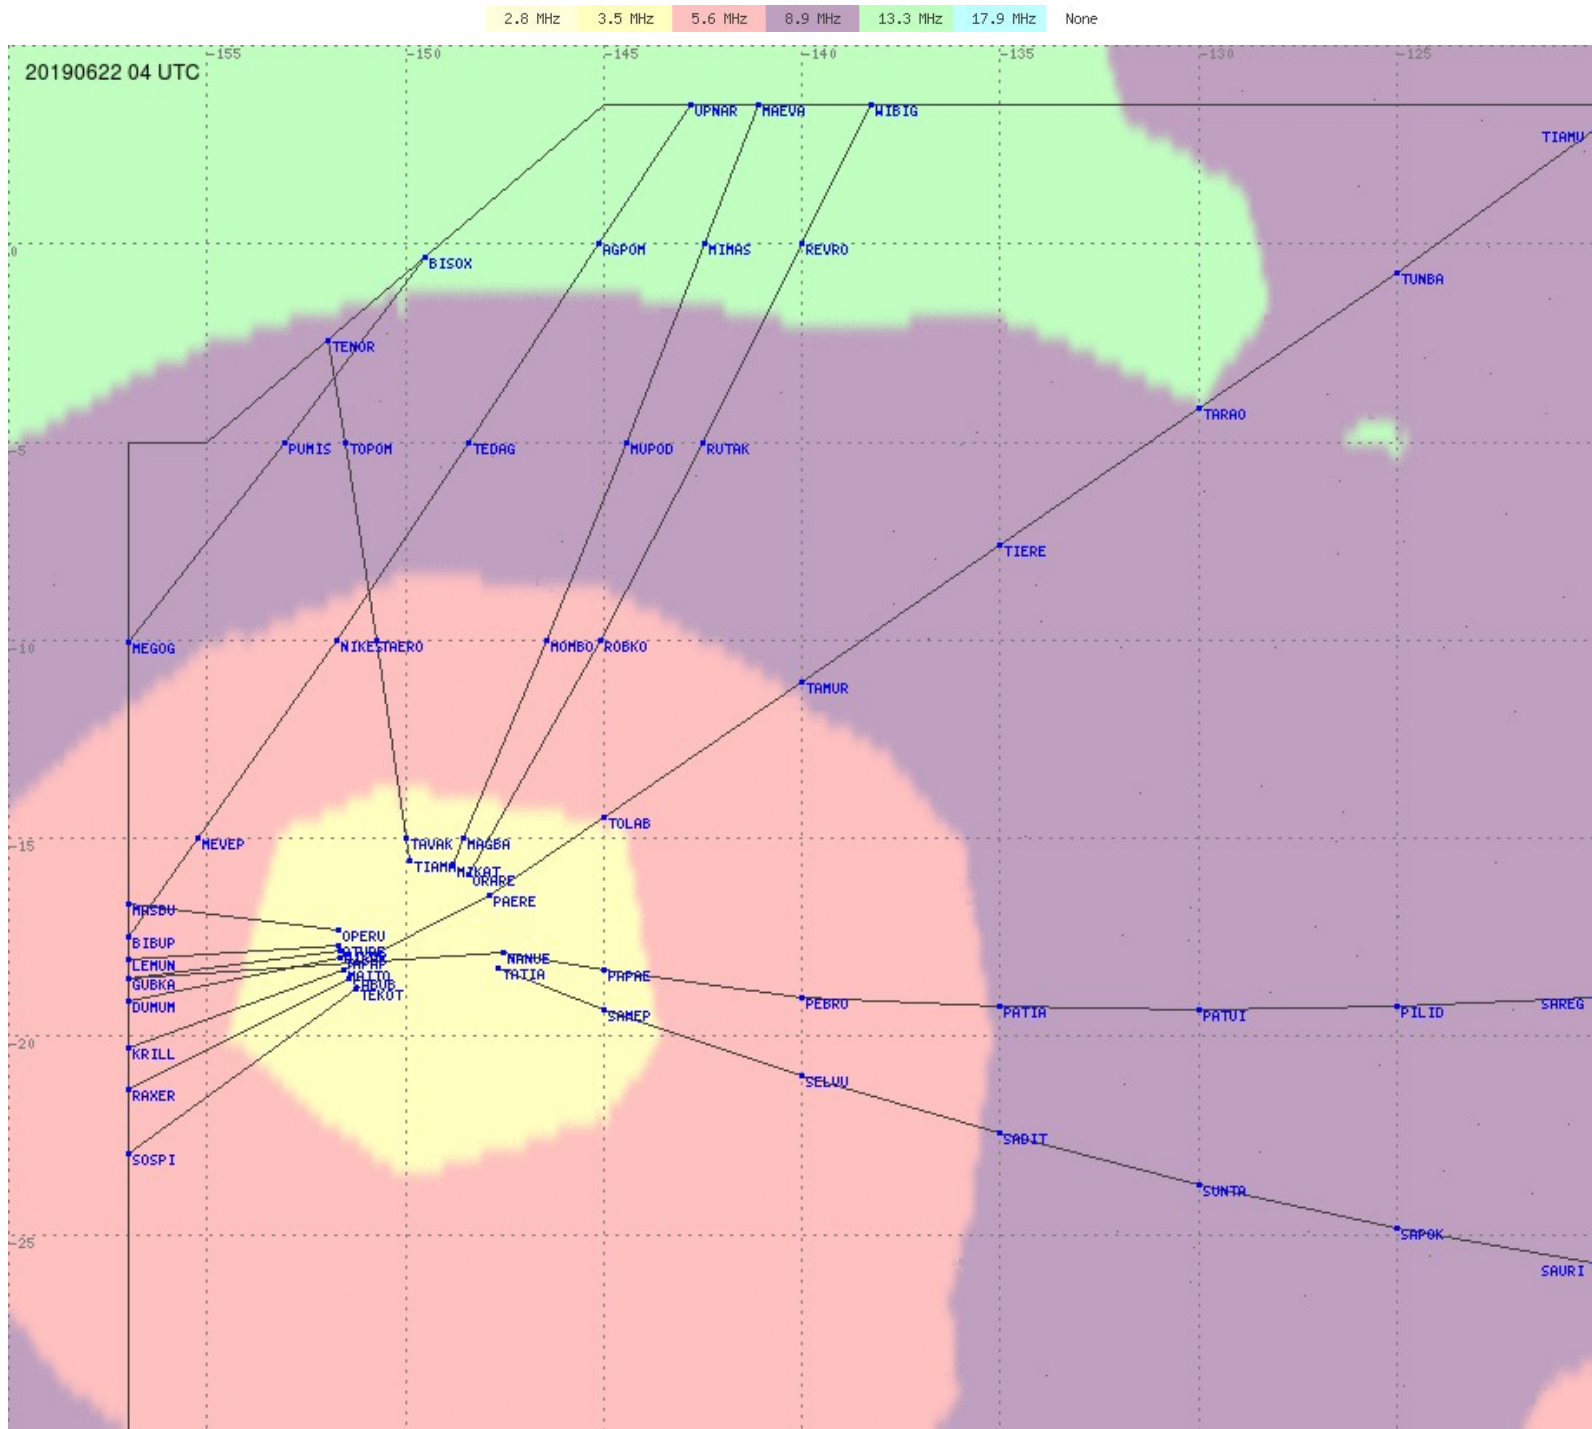

Tahiti FIR - HF Propag - 20190622

2.8 MHz
3.5 MHz
5.6 MHz
8.9 MHz
13.3 MHz
17.9 MHz
None

Tahiti FIR - HF Propag - 20190622

2.8 MHz
3.5 MHz
5.6 MHz
8.9 MHz
13.3 MHz
17.9 MHz
None

Tahiti FIR - HF Propag - 20190622

Tahiti FIR - HF Propag - 20190622

Tahiti FIR - HF Propag - 20190622

Tahiti FIR - HF Propag - 20190622

Tahiti FIR - HF Propag - 20190622

2.8 MHz
3.5 MHz
5.6 MHz
8.9 MHz
13.3 MHz
17.9 MHz
None

Tahiti FIR - HF Propag - 20190622