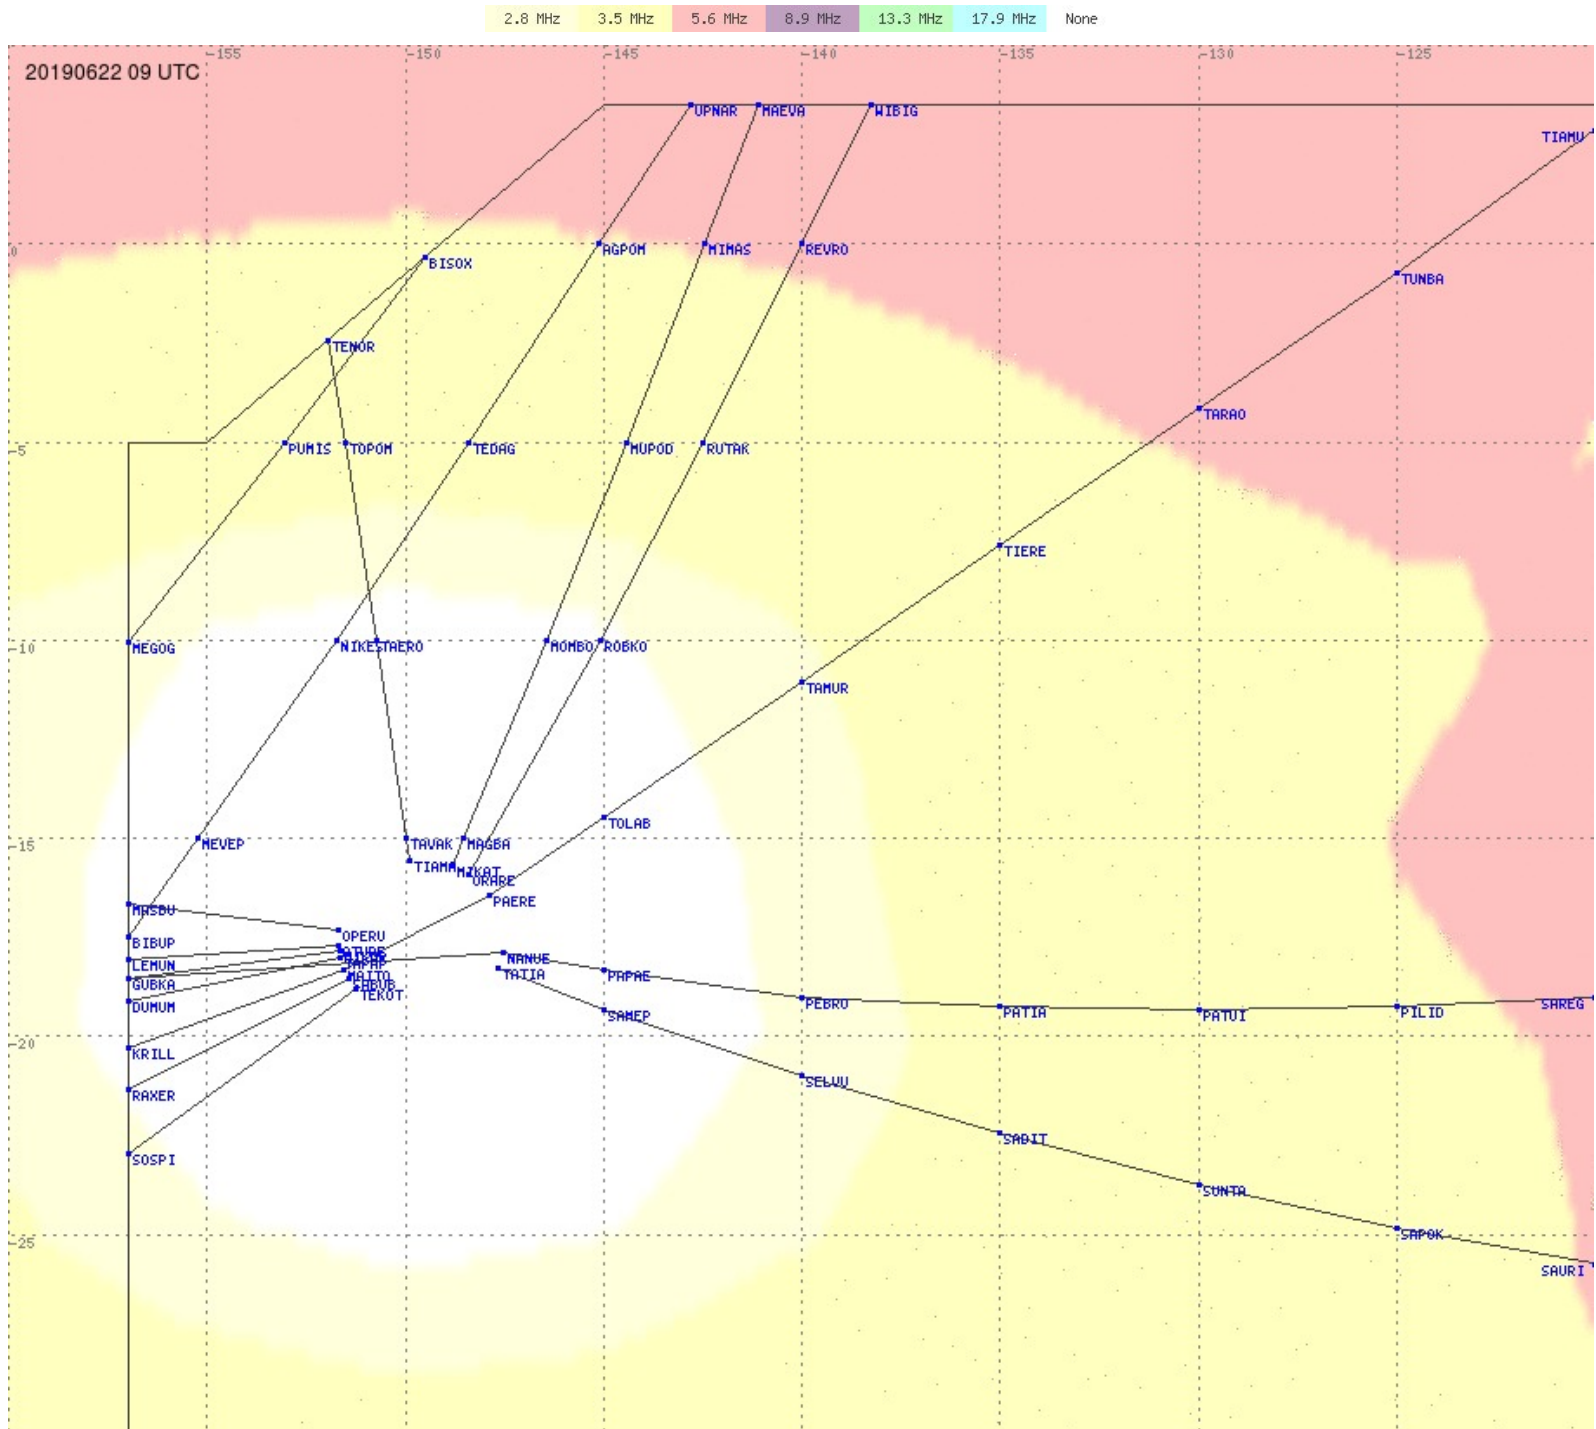

Tahiti FIR - HF Propag - 20190622