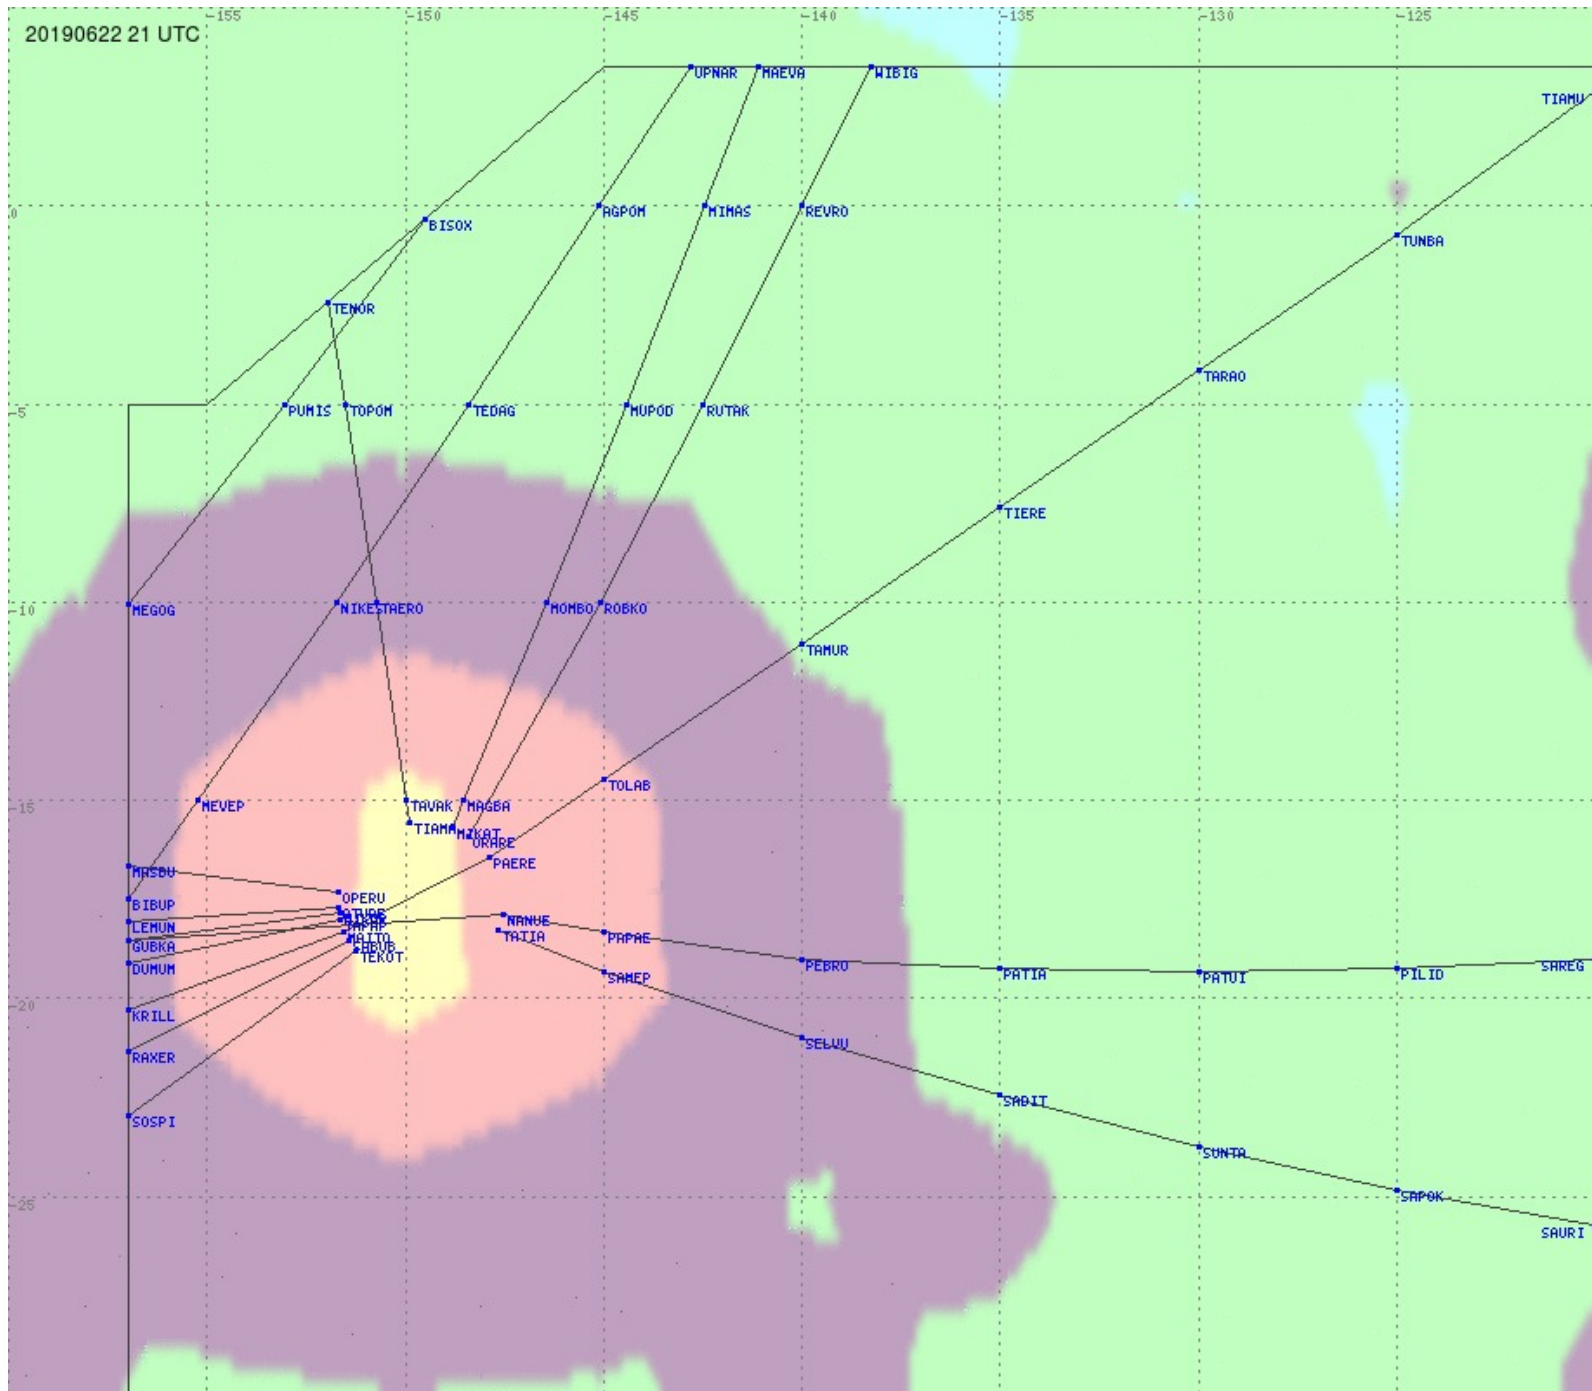

Tahiti FIR - HF Propag - 20190622

Tahiti FIR - HF Propag - 20190622

Tahiti FIR - HF Propag - 20190622

Tahiti FIR - HF Propag - 20190622

Tahiti FIR - HF Propag - 20190622

Tahiti FIR - HF Propag - 20190622

Tahiti FIR - HF Propag - 20190622

Tahiti FIR - HF Propag - 20190622

2.8 MHz 3.5 MHz 5.6 MHz 8.9 MHz 13.3 MHz 17.9 MHz None

Tahiti FIR - HF Propag - 20190622

Tahiti FIR - HF Propag - 20190622

Tahiti FIR - HF Propag - 20190622

Tahiti FIR - HF Propag - 20190622

Tahiti FIR - HF Propag - 20190622

2.8 MHz 3.5 MHz 5.6 MHz 8.9 MHz 13.3 MHz 17.9 MHz None

Tahiti FIR - HF Propag - 20190622

2.8 MHz
3.5 MHz
5.6 MHz
8.9 MHz
13.3 MHz
17.9 MHz
None

Tahiti FIR - HF Propag - 20190622