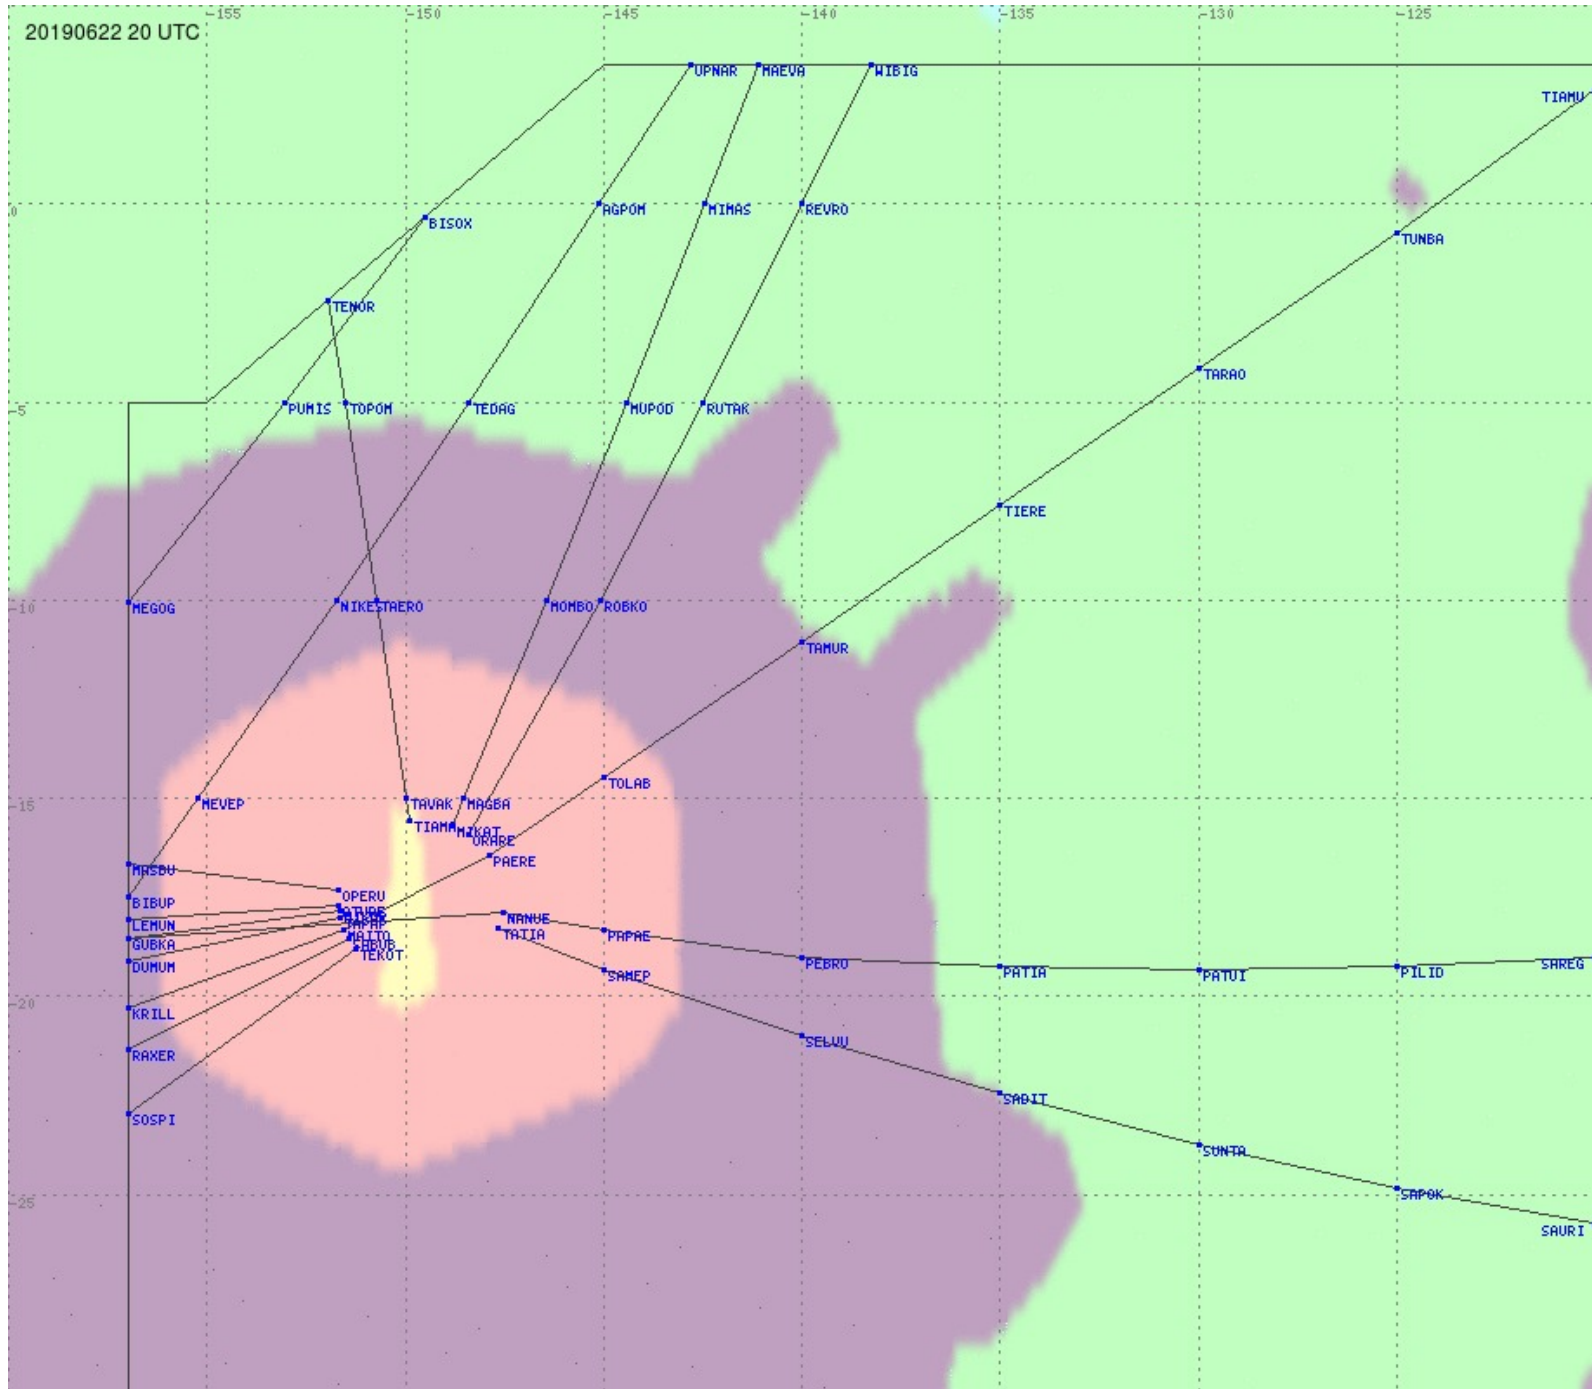

Tahiti FIR - HF Propag - 20190622

Tahiti FIR - HF Propag - 20190622

Tahiti FIR - HF Propag - 20190622

Tahiti FIR - HF Propag - 20190622

2.8 MHz
3.5 MHz
5.6 MHz
8.9 MHz
13.3 MHz
17.9 MHz
None

Tahiti FIR - HF Propag - 20190622

Tahiti FIR - HF Propag - 20190622

Tahiti FIR - HF Propag - 20190622

Tahiti FIR - HF Propag - 20190622

Tahiti FIR - HF Propag - 20190622

Tahiti FIR - HF Propag - 20190622

Tahiti FIR - HF Propag - 20190622

Tahiti FIR - HF Propag - 20190622

Tahiti FIR - HF Propag - 20190622

2.8 MHz 3.5 MHz 5.6 MHz 8.9 MHz 13.3 MHz 17.9 MHz None

Tahiti FIR - HF Propag - 20190622

Tahiti FIR - HF Propag - 20190622

Tahiti FIR - HF Propag - 20190622

Tahiti FIR - HF Propag - 20190622

Tahiti FIR - HF Propag - 20190622

2.8 MHz 3.5 MHz 5.6 MHz 8.9 MHz 13.3 MHz 17.9 MHz None

Tahiti FIR - HF Propag - 20190622

2.8 MHz
3.5 MHz
5.6 MHz
8.9 MHz
13.3 MHz
17.9 MHz
None

Tahiti FIR - HF Propag - 20190622