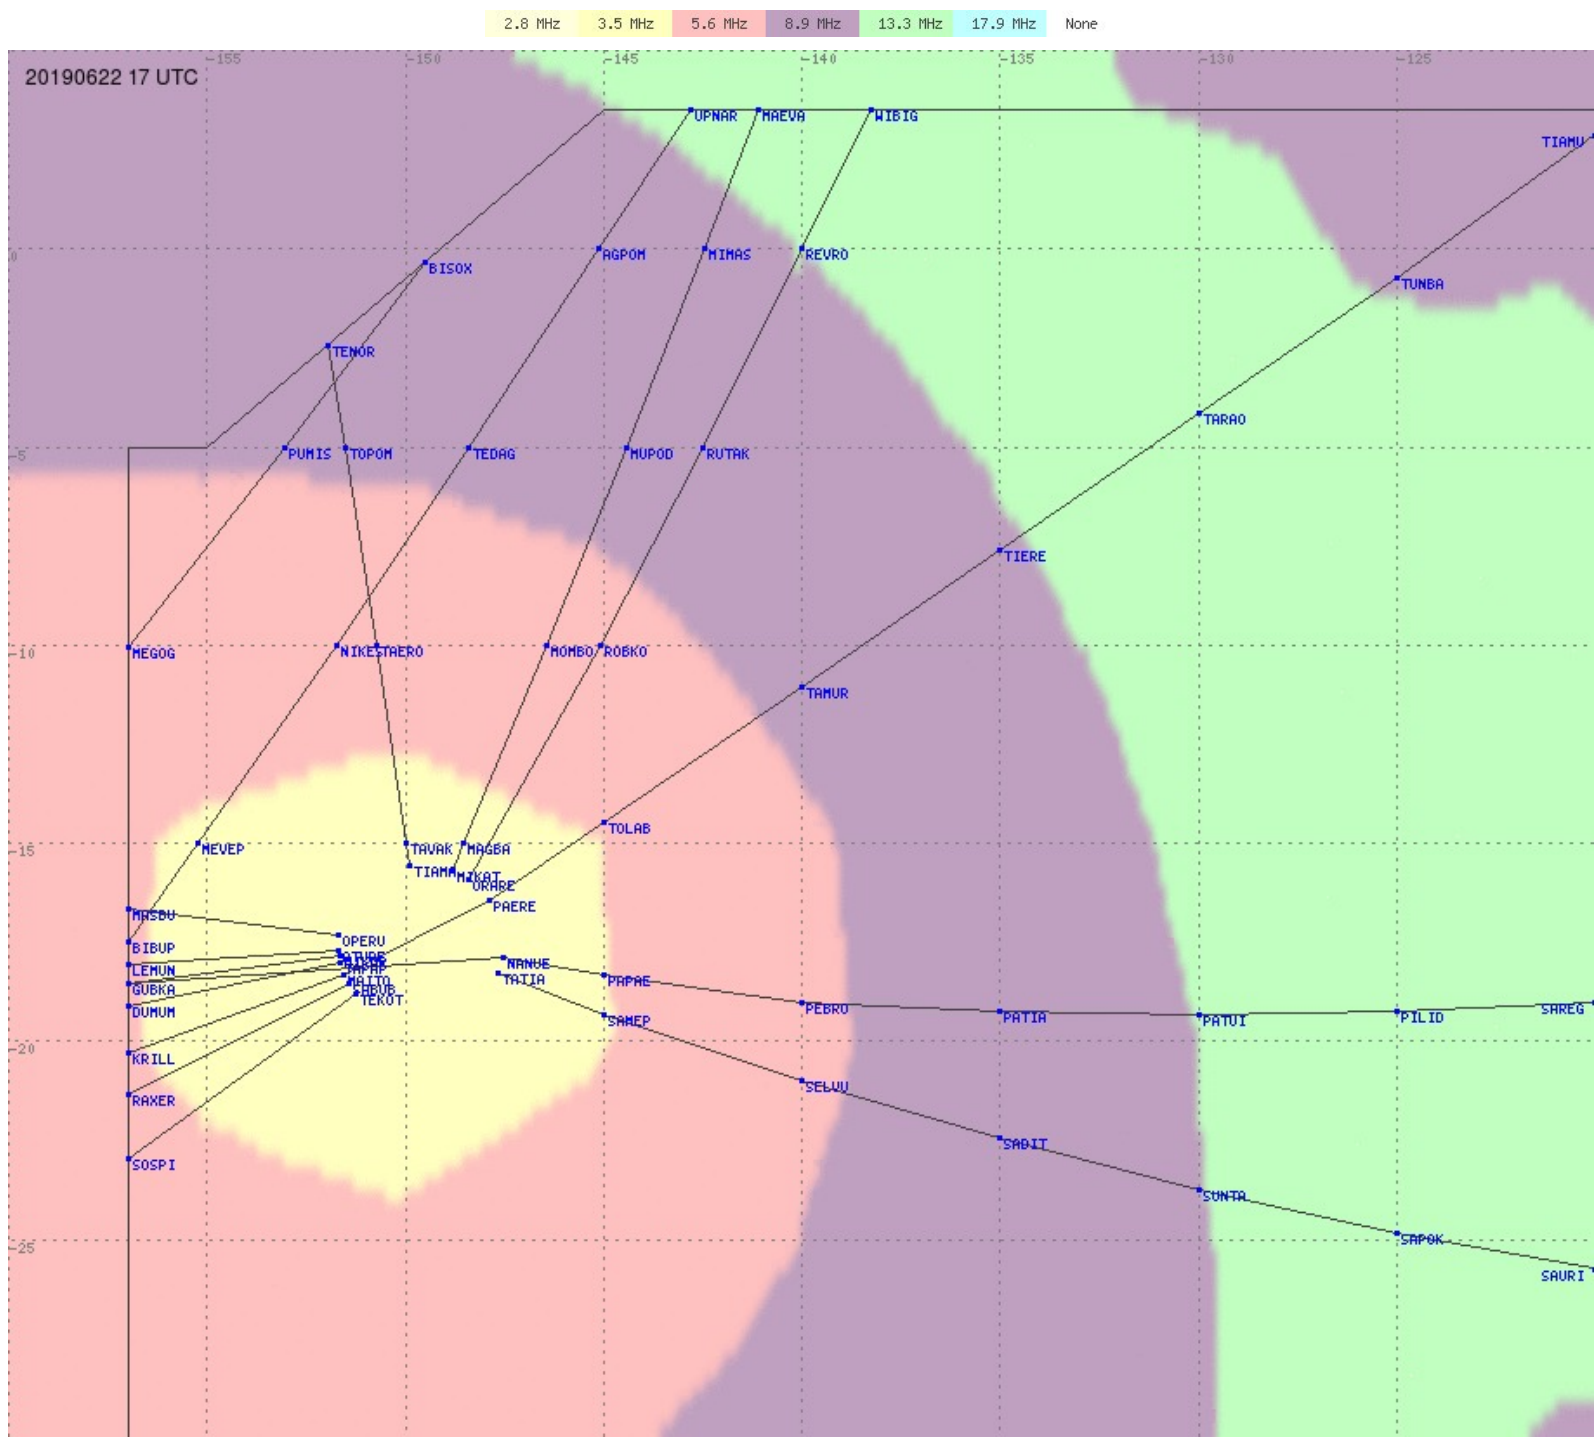

Tahiti FIR - HF Propag - 20190622

2.8 MHz
3.5 MHz
5.6 MHz
8.9 MHz
13.3 MHz
17.9 MHz
None

Tahiti FIR - HF Propag - 20190622

2.8 MHz
3.5 MHz
5.6 MHz
8.9 MHz
13.3 MHz
17.9 MHz
None

Tahiti FIR - HF Propag - 20190622

Tahiti FIR - HF Propag - 20190622

Tahiti FIR - HF Propag - 20190622

Tahiti FIR - HF Propag - 20190622

Tahiti FIR - HF Propag - 20190622

2.8 MHz
3.5 MHz
5.6 MHz
8.9 MHz
13.3 MHz
17.9 MHz
None

Tahiti FIR - HF Propag - 20190622

Tahiti FIR - HF Propag - 20190622

2.8 MHz 3.5 MHz 5.6 MHz 8.9 MHz 13.3 MHz 17.9 MHz None

Tahiti FIR - HF Propag - 20190622

Tahiti FIR - HF Propag - 20190622

Tahiti FIR - HF Propag - 20190622

Tahiti FIR - HF Propag - 20190622