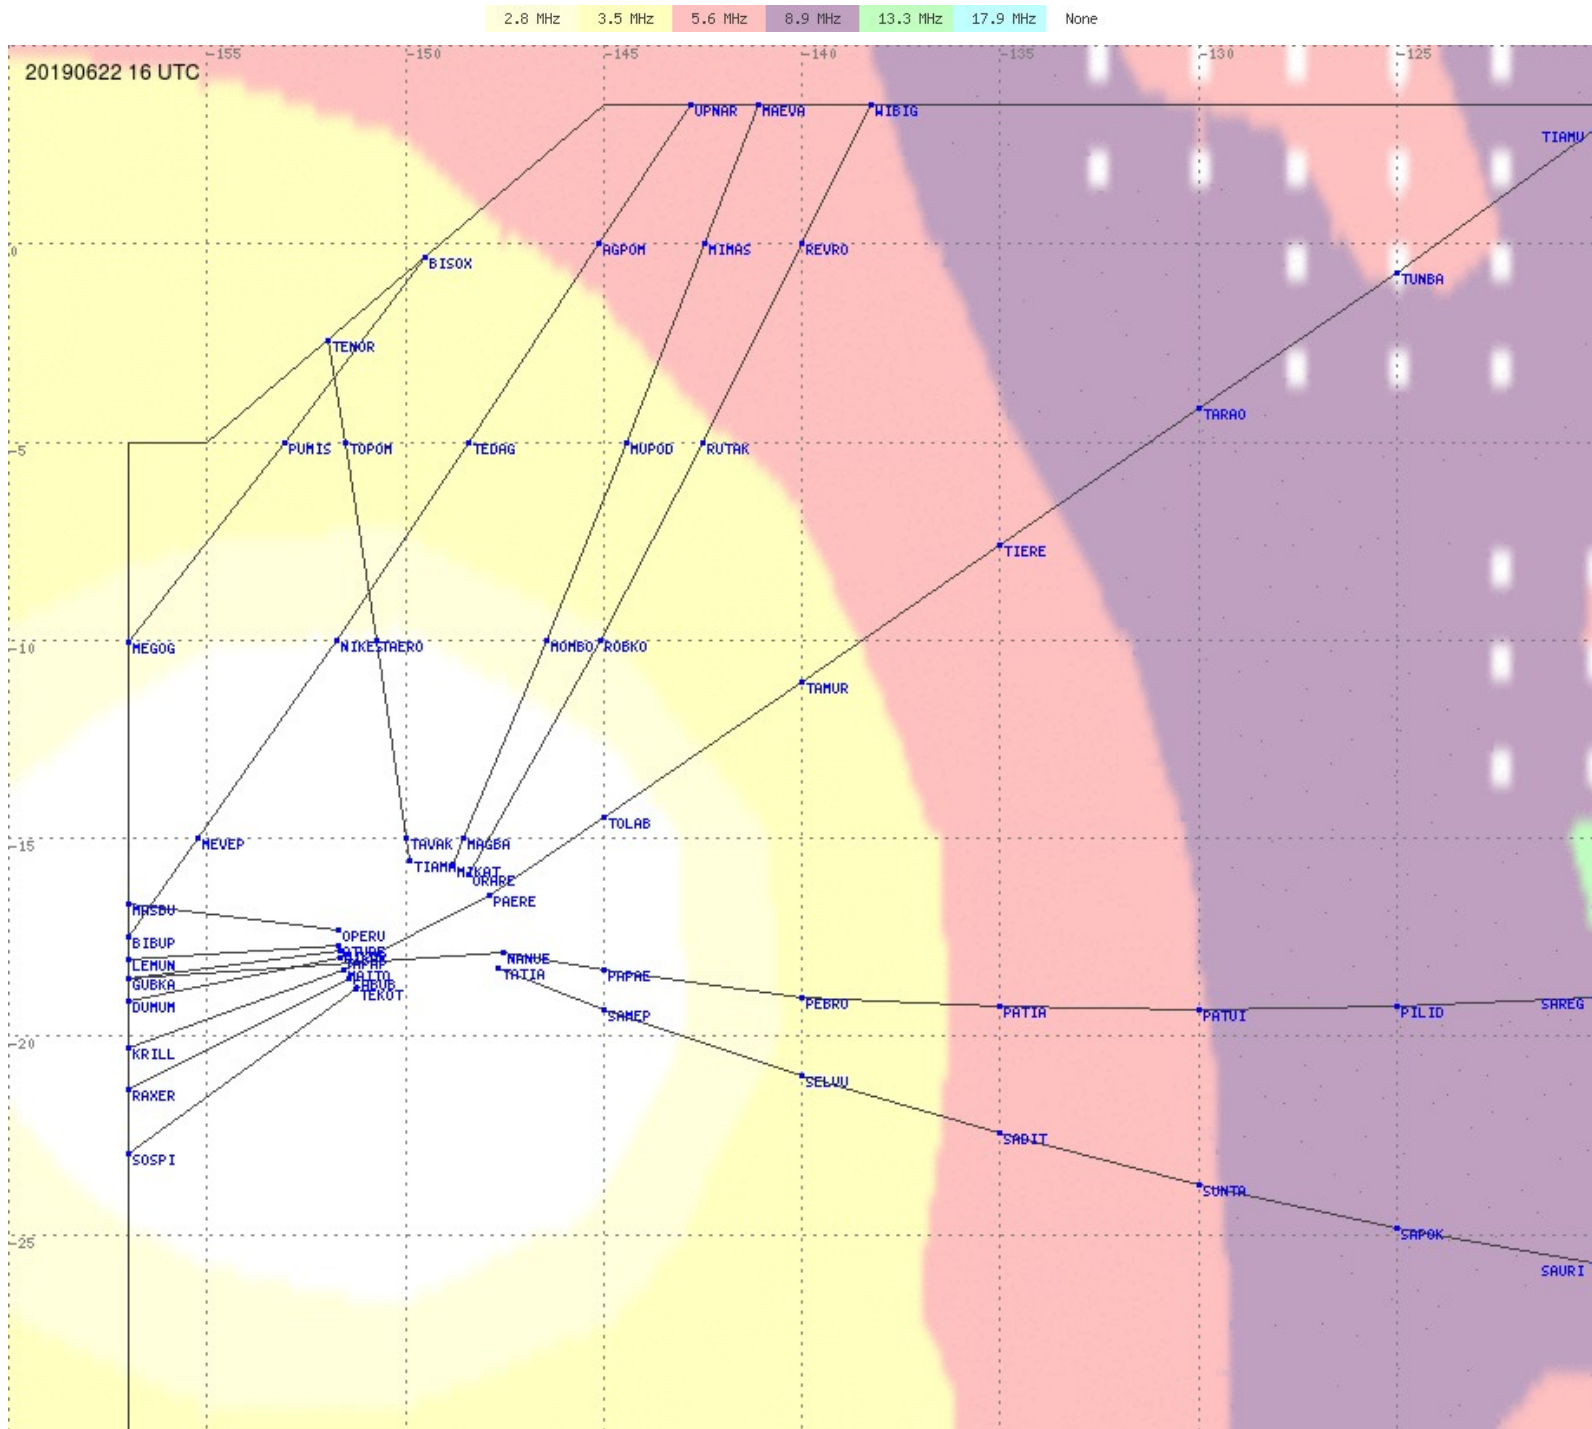

Tahiti FIR - HF Propag - 20190622

Tahiti FIR - HF Propag - 20190622

Tahiti FIR - HF Propag - 20190622

Tahiti FIR - HF Propag - 20190622

2.8 MHz
3.5 MHz
5.6 MHz
8.9 MHz
13.3 MHz
17.9 MHz
None

Tahiti FIR - HF Propag - 20190622

Tahiti FIR - HF Propag - 20190622

Tahiti FIR - HF Propag - 20190622

Tahiti FIR - HF Propag - 20190622

Tahiti FIR - HF Propag - 20190622

Tahiti FIR - HF Propag - 20190622

Tahiti FIR - HF Propag - 20190622

Tahiti FIR - HF Propag - 20190622

Tahiti FIR - HF Propag - 20190622

2.8 MHz 3.5 MHz 5.6 MHz 8.9 MHz 13.3 MHz 17.9 MHz None

Tahiti FIR - HF Propag - 20190622

Tahiti FIR - HF Propag - 20190622

Tahiti FIR - HF Propag - 20190622

Tahiti FIR - HF Propag - 20190622