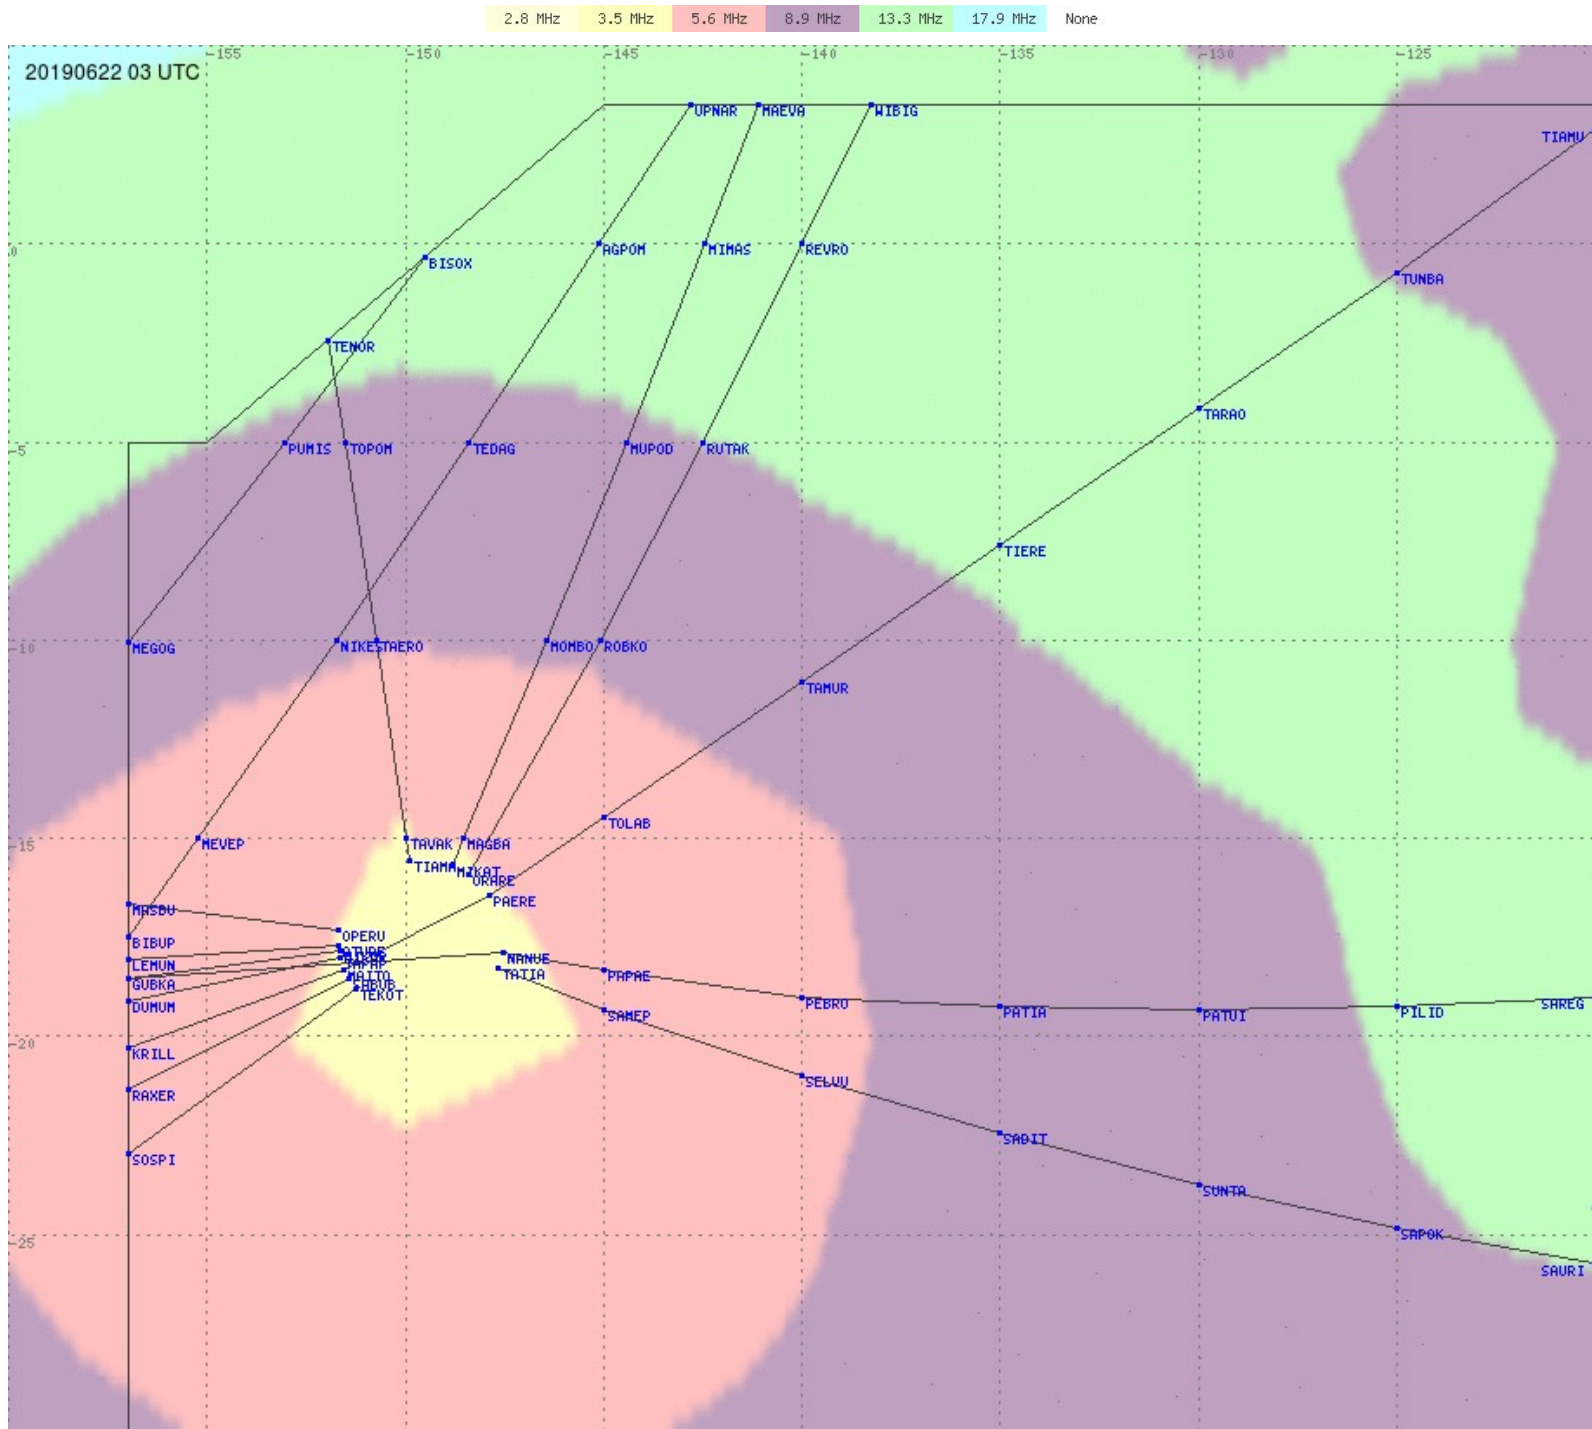

Tahiti FIR - HF Propag - 20190622

2.8 MHz
3.5 MHz
5.6 MHz
8.9 MHz
13.3 MHz
17.9 MHz
None

Tahiti FIR - HF Propag - 20190622

2.8 MHz
3.5 MHz
5.6 MHz
8.9 MHz
13.3 MHz
17.9 MHz
None

Tahiti FIR - HF Propag - 20190622

Tahiti FIR - HF Propag - 20190622

Tahiti FIR - HF Propag - 20190622

Tahiti FIR - HF Propag - 20190622

Tahiti FIR - HF Propag - 20190622

2.8 MHz
3.5 MHz
5.6 MHz
8.9 MHz
13.3 MHz
17.9 MHz
None

Tahiti FIR - HF Propag - 20190622