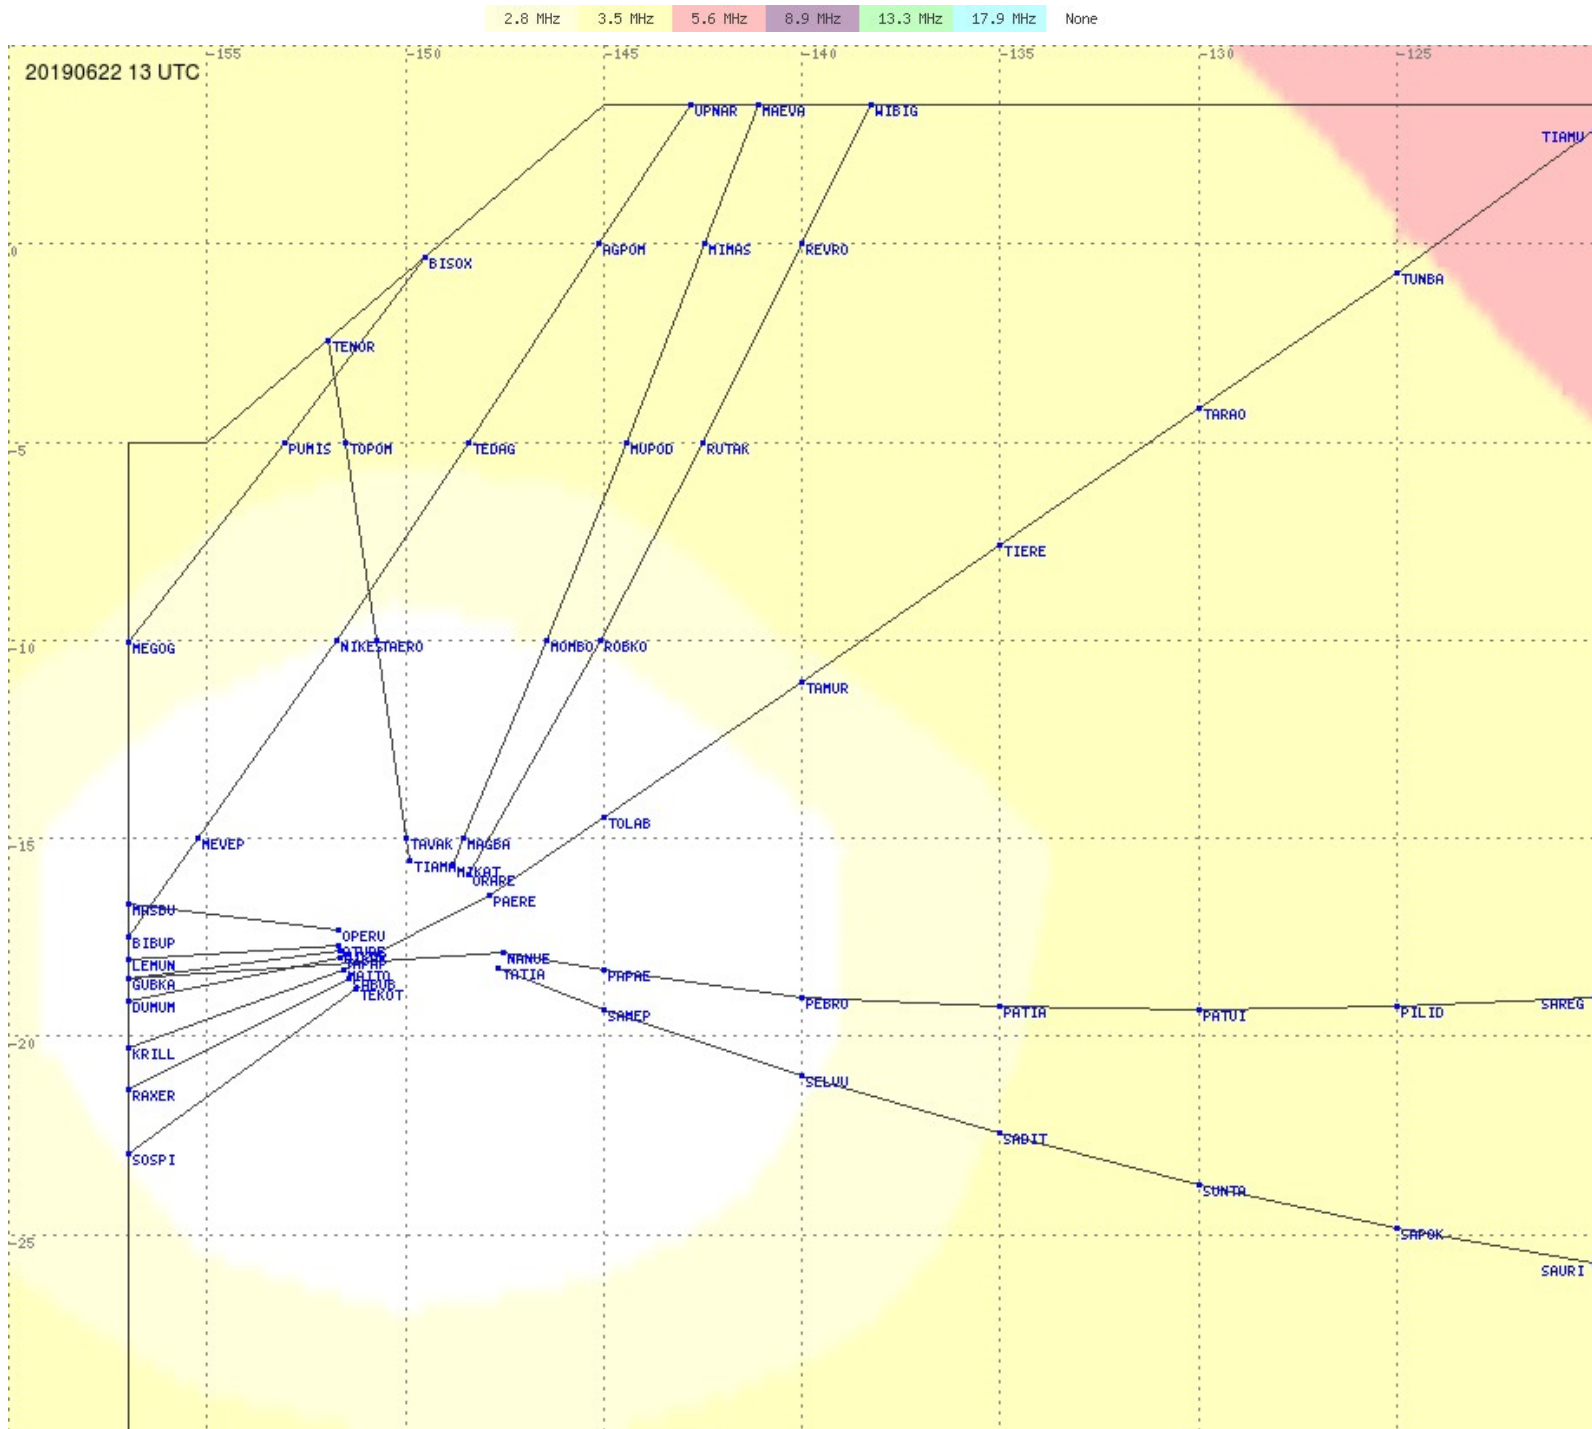

Tahiti FIR - HF Propag - 20190622

Tahiti FIR - HF Propag - 20190622

Tahiti FIR - HF Propag - 20190622

Tahiti FIR - HF Propag - 20190622

2.8 MHz
3.5 MHz
5.6 MHz
8.9 MHz
13.3 MHz
17.9 MHz
None

Tahiti FIR - HF Propag - 20190622

Tahiti FIR - HF Propag - 20190622

Tahiti FIR - HF Propag - 20190622

Tahiti FIR - HF Propag - 20190622

Tahiti FIR - HF Propag - 20190622

Tahiti FIR - HF Propag - 20190622

Tahiti FIR - HF Propag - 20190622

Tahiti FIR - HF Propag - 20190622

Tahiti FIR - HF Propag - 20190622

2.8 MHz 3.5 MHz 5.6 MHz 8.9 MHz 13.3 MHz 17.9 MHz None

Tahiti FIR - HF Propag - 20190622

Tahiti FIR - HF Propag - 20190622

Tahiti FIR - HF Propag - 20190622

Tahiti FIR - HF Propag - 20190622