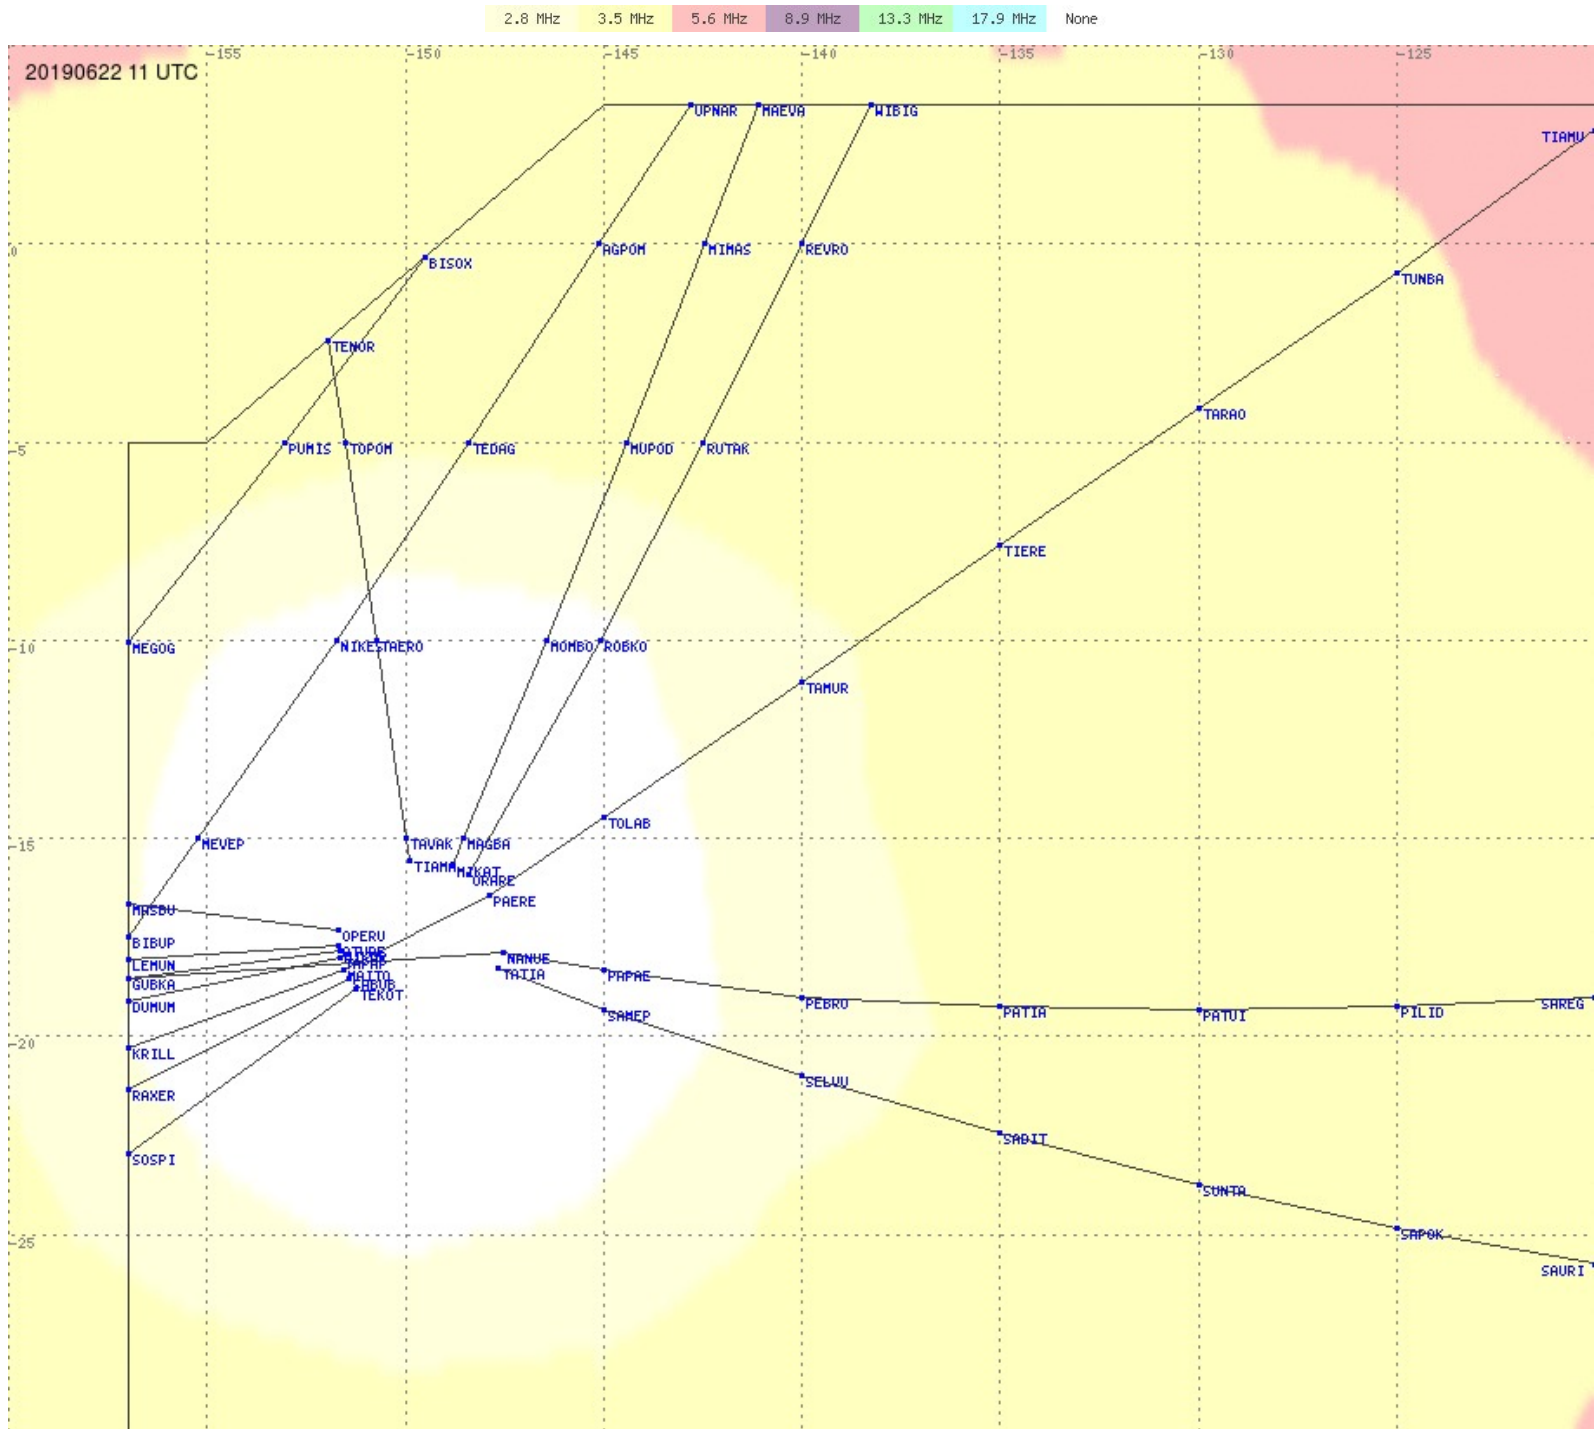

Tahiti FIR - HF Propag - 20190622

2.8 MHz
3.5 MHz
5.6 MHz
8.9 MHz
13.3 MHz
17.9 MHz
None

Tahiti FIR - HF Propag - 20190622

2.8 MHz
3.5 MHz
5.6 MHz
8.9 MHz
13.3 MHz
17.9 MHz
None

Tahiti FIR - HF Propag - 20190622

Tahiti FIR - HF Propag - 20190622

Tahiti FIR - HF Propag - 20190622

Tahiti FIR - HF Propag - 20190622

Tahiti FIR - HF Propag - 20190622

2.8 MHz
3.5 MHz
5.6 MHz
8.9 MHz
13.3 MHz
17.9 MHz
None

Tahiti FIR - HF Propag - 20190622

Tahiti FIR - HF Propag - 20190622

Tahiti FIR - HF Propag - 20190622

Tahiti FIR - HF Propag - 20190622

Tahiti FIR - HF Propag - 20190622

Tahiti FIR - HF Propag - 20190622

Tahiti FIR - HF Propag - 20190622

Tahiti FIR - HF Propag - 20190622

Tahiti FIR - HF Propag - 20190622

2.8 MHz 3.5 MHz 5.6 MHz 8.9 MHz 13.3 MHz 17.9 MHz None

Tahiti FIR - HF Propag - 20190622

Tahiti FIR - HF Propag - 20190622

Tahiti FIR - HF Propag - 20190622

Tahiti FIR - HF Propag - 20190622