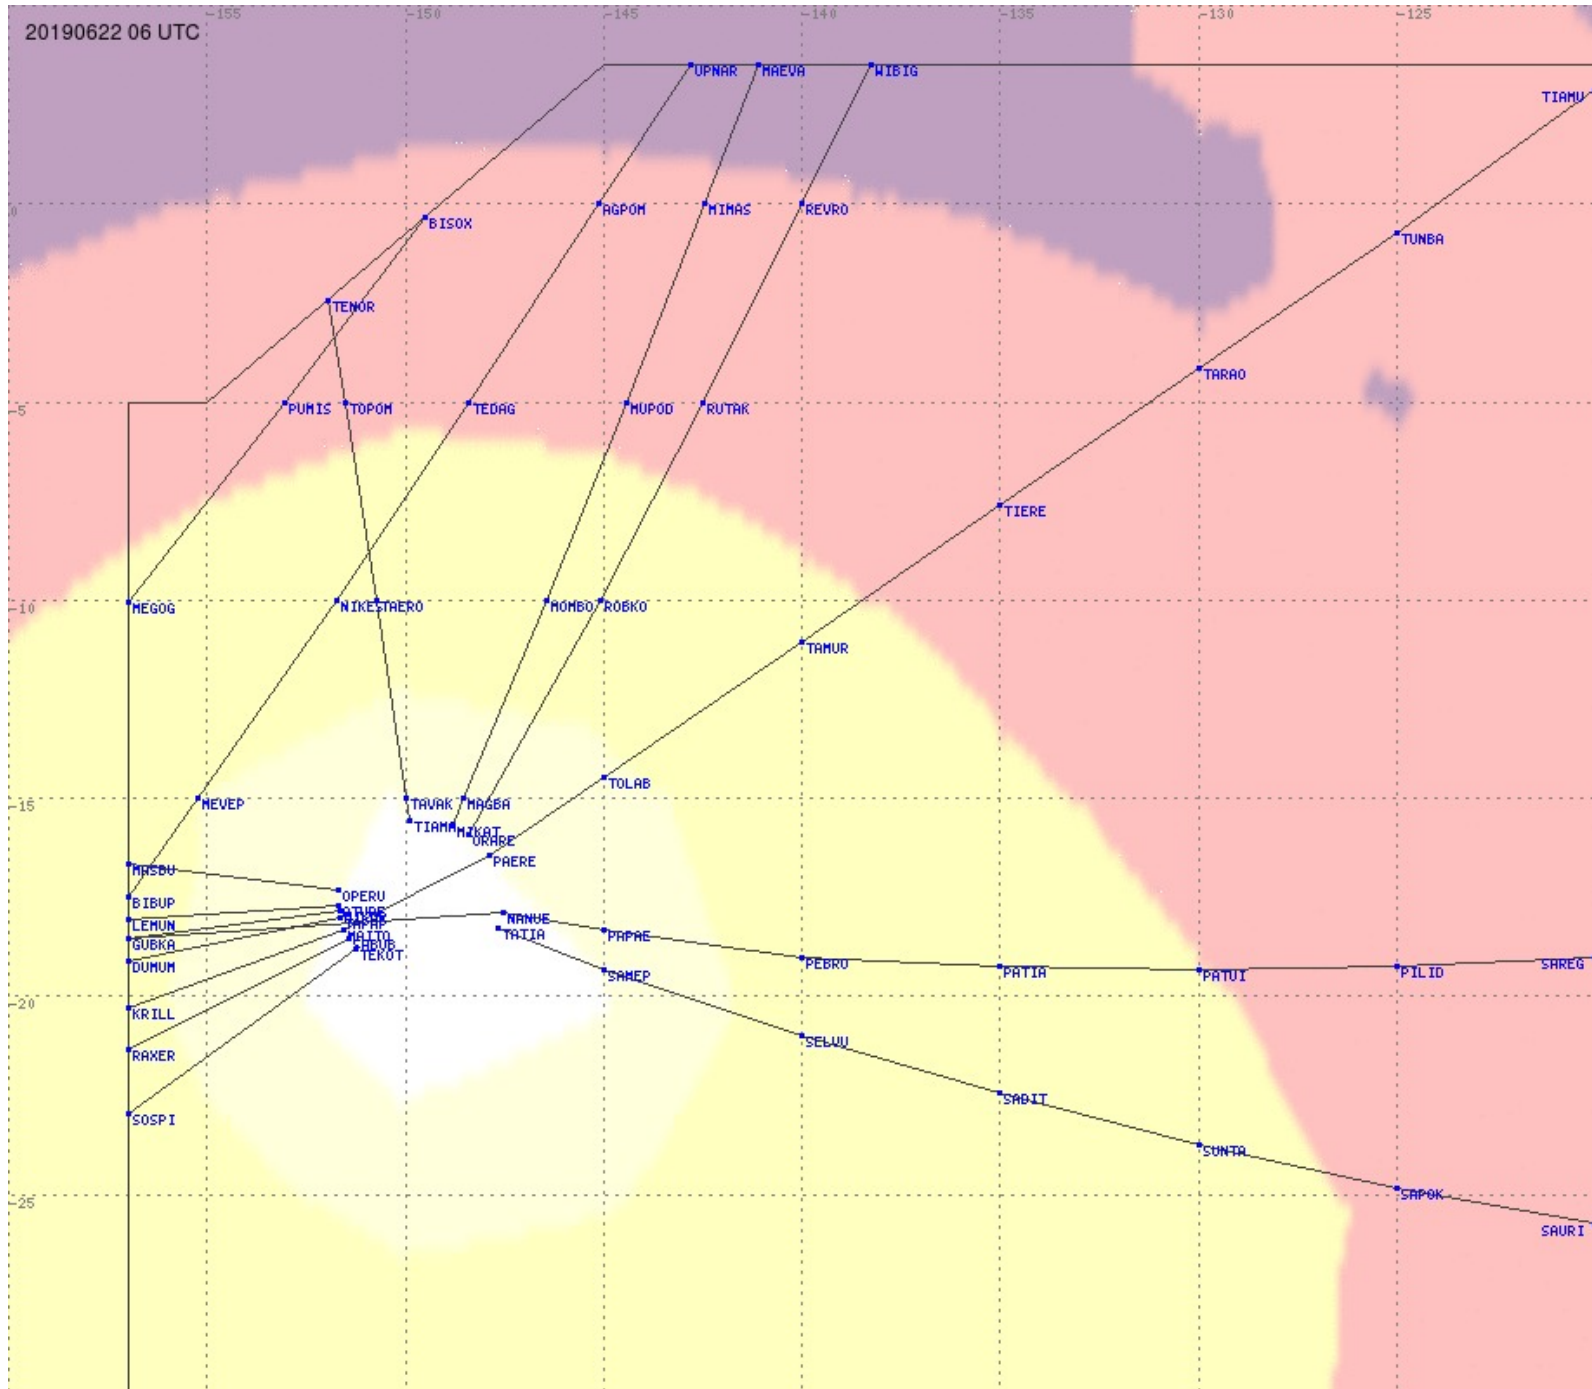

Tahiti FIR - HF Propag - 20190622

Tahiti FIR - HF Propag - 20190622

Tahiti FIR - HF Propag - 20190622

Tahiti FIR - HF Propag - 20190622

2.8 MHz
3.5 MHz
5.6 MHz
8.9 MHz
13.3 MHz
17.9 MHz
None

Tahiti FIR - HF Propag - 20190622