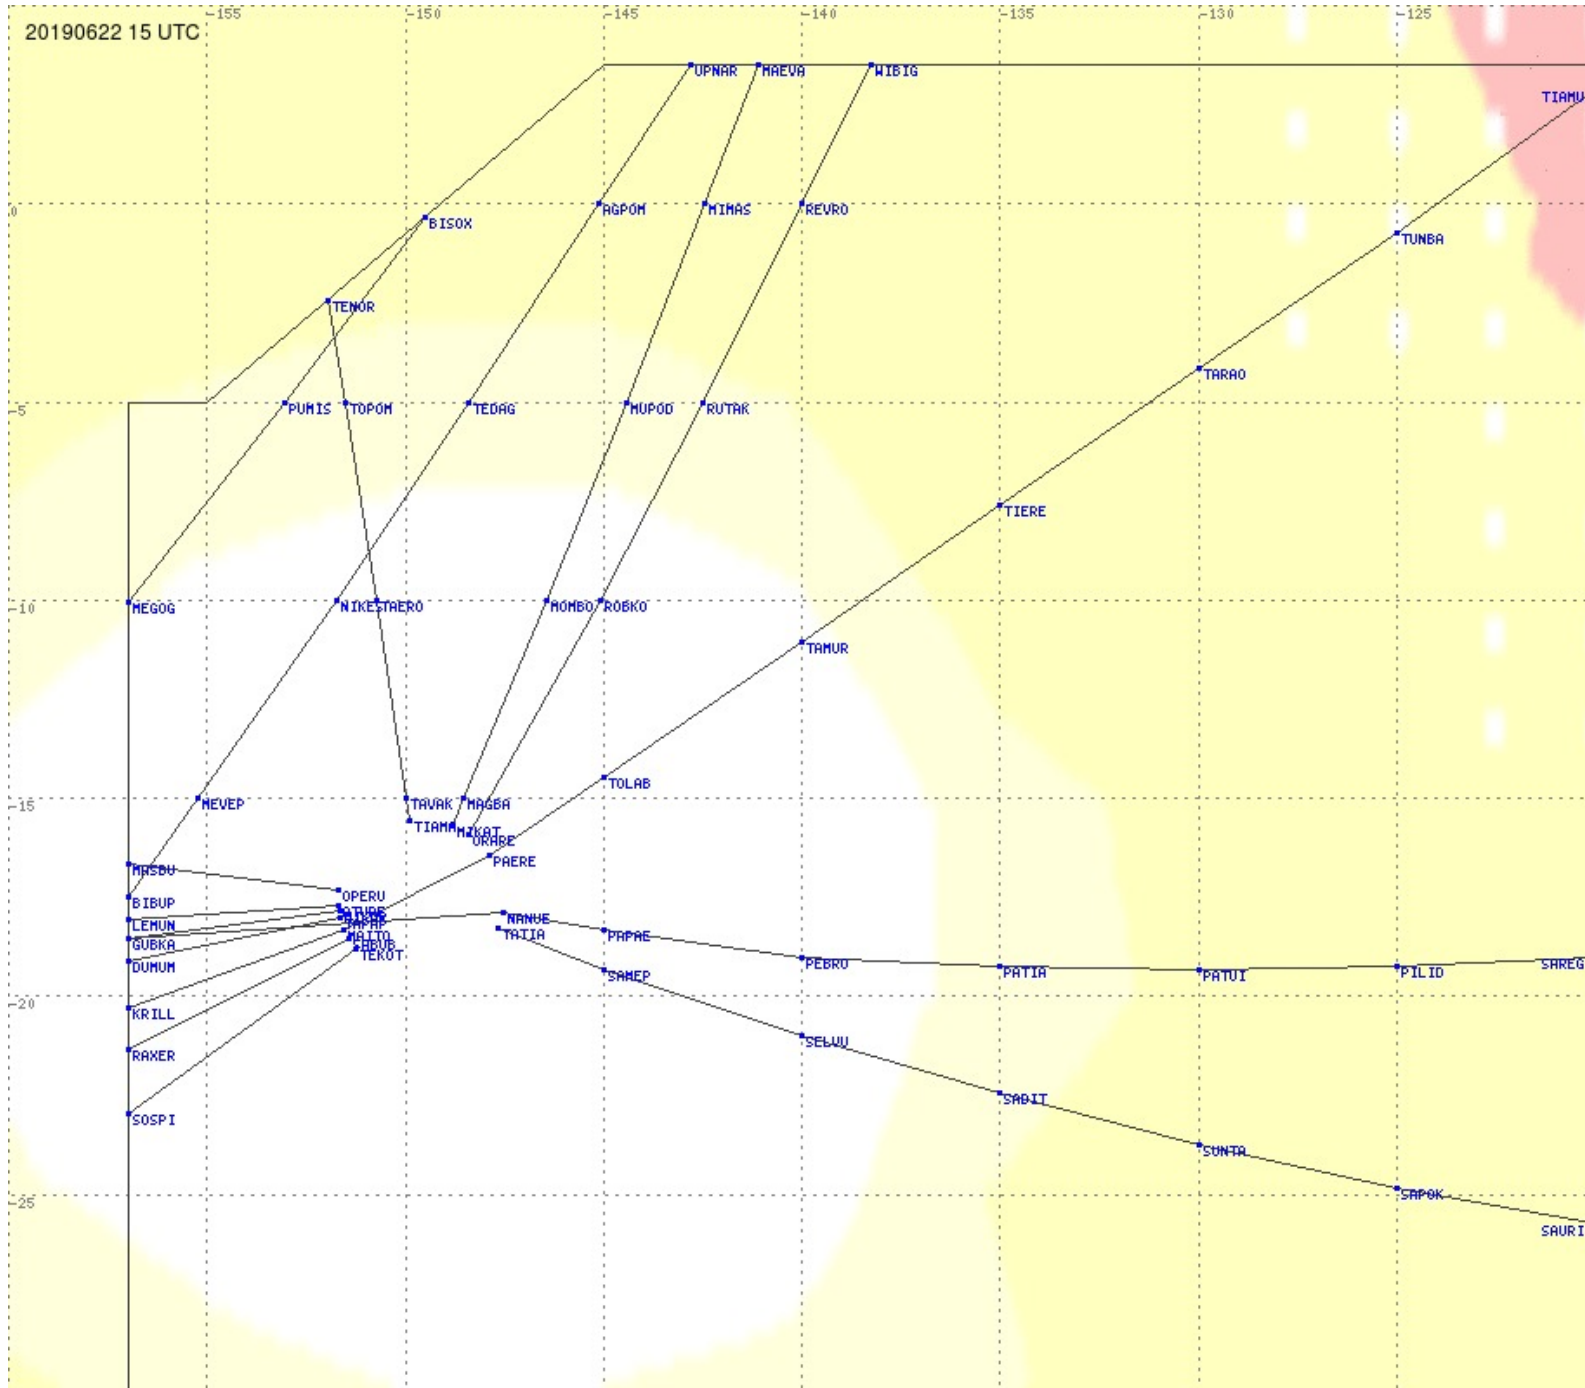

Tahiti FIR - HF Propag - 20190622

Tahiti FIR - HF Propag - 20190622

Tahiti FIR - HF Propag - 20190622

Tahiti FIR - HF Propag - 20190622

Tahiti FIR - HF Propag - 20190622

Tahiti FIR - HF Propag - 20190622

Tahiti FIR - HF Propag - 20190622

Tahiti FIR - HF Propag - 20190622

2.8 MHz 3.5 MHz 5.6 MHz 8.9 MHz 13.3 MHz 17.9 MHz None

Tahiti FIR - HF Propag - 20190622

Tahiti FIR - HF Propag - 20190622

Tahiti FIR - HF Propag - 20190622

Tahiti FIR - HF Propag - 20190622