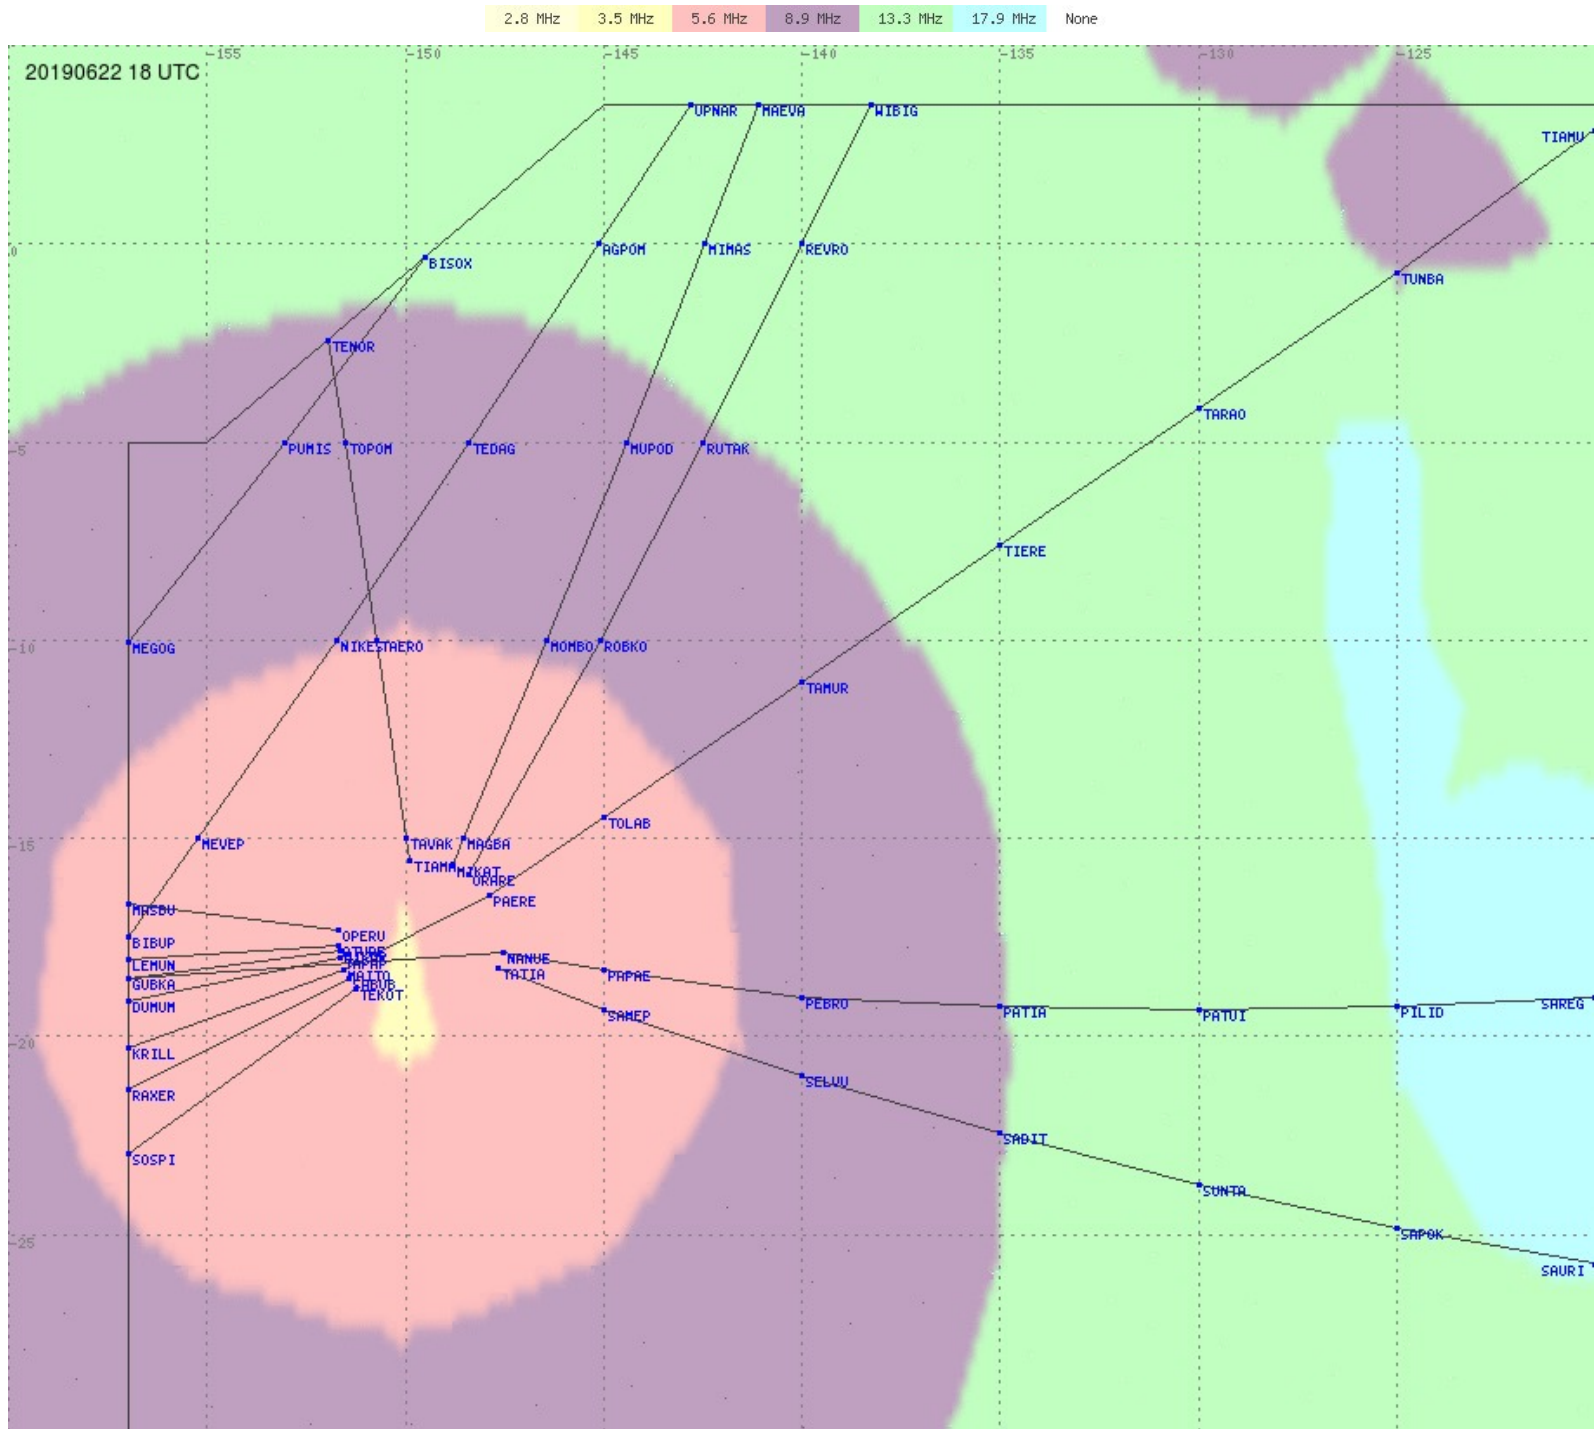

Tahiti FIR - HF Propag - 20190622

Tahiti FIR - HF Propag - 20190622

Tahiti FIR - HF Propag - 20190622

Tahiti FIR - HF Propag - 20190622

2.8 MHz
3.5 MHz
5.6 MHz
8.9 MHz
13.3 MHz
17.9 MHz
None

Tahiti FIR - HF Propag - 20190622

Tahiti FIR - HF Propag - 20190622

Tahiti FIR - HF Propag - 20190622

Tahiti FIR - HF Propag - 20190622

Tahiti FIR - HF Propag - 20190622

Tahiti FIR - HF Propag - 20190622

Tahiti FIR - HF Propag - 20190622

Tahiti FIR - HF Propag - 20190622

Tahiti FIR - HF Propag - 20190622

2.8 MHz 3.5 MHz 5.6 MHz 8.9 MHz 13.3 MHz 17.9 MHz None

Tahiti FIR - HF Propag - 20190622

Tahiti FIR - HF Propag - 20190622

Tahiti FIR - HF Propag - 20190622

Tahiti FIR - HF Propag - 20190622

Tahiti FIR - HF Propag - 20190622

2.8 MHz 3.5 MHz 5.6 MHz 8.9 MHz 13.3 MHz 17.9 MHz None

Tahiti FIR - HF Propag - 20190622

2.8 MHz
3.5 MHz
5.6 MHz
8.9 MHz
13.3 MHz
17.9 MHz
None

Tahiti FIR - HF Propag - 20190622