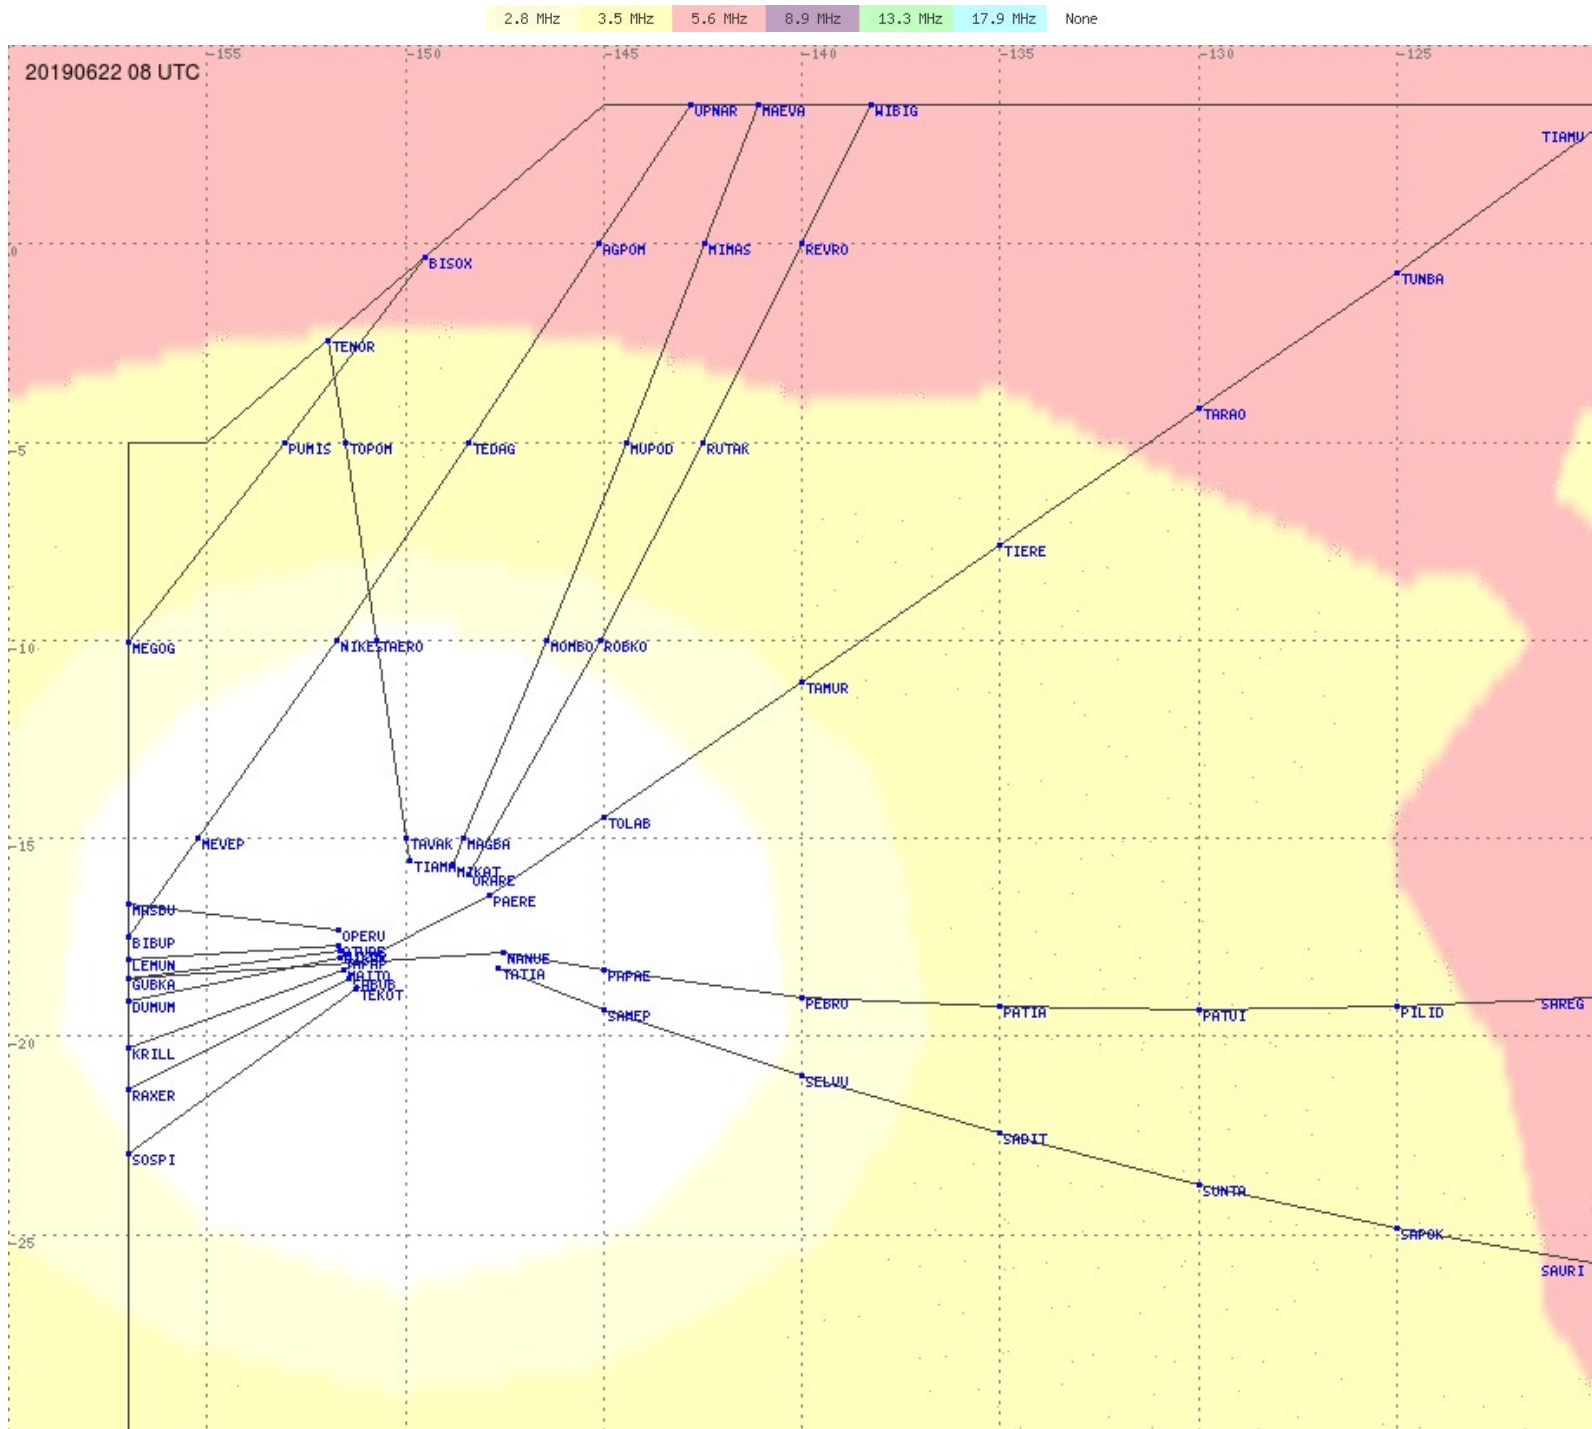

Tahiti FIR - HF Propag - 20190622