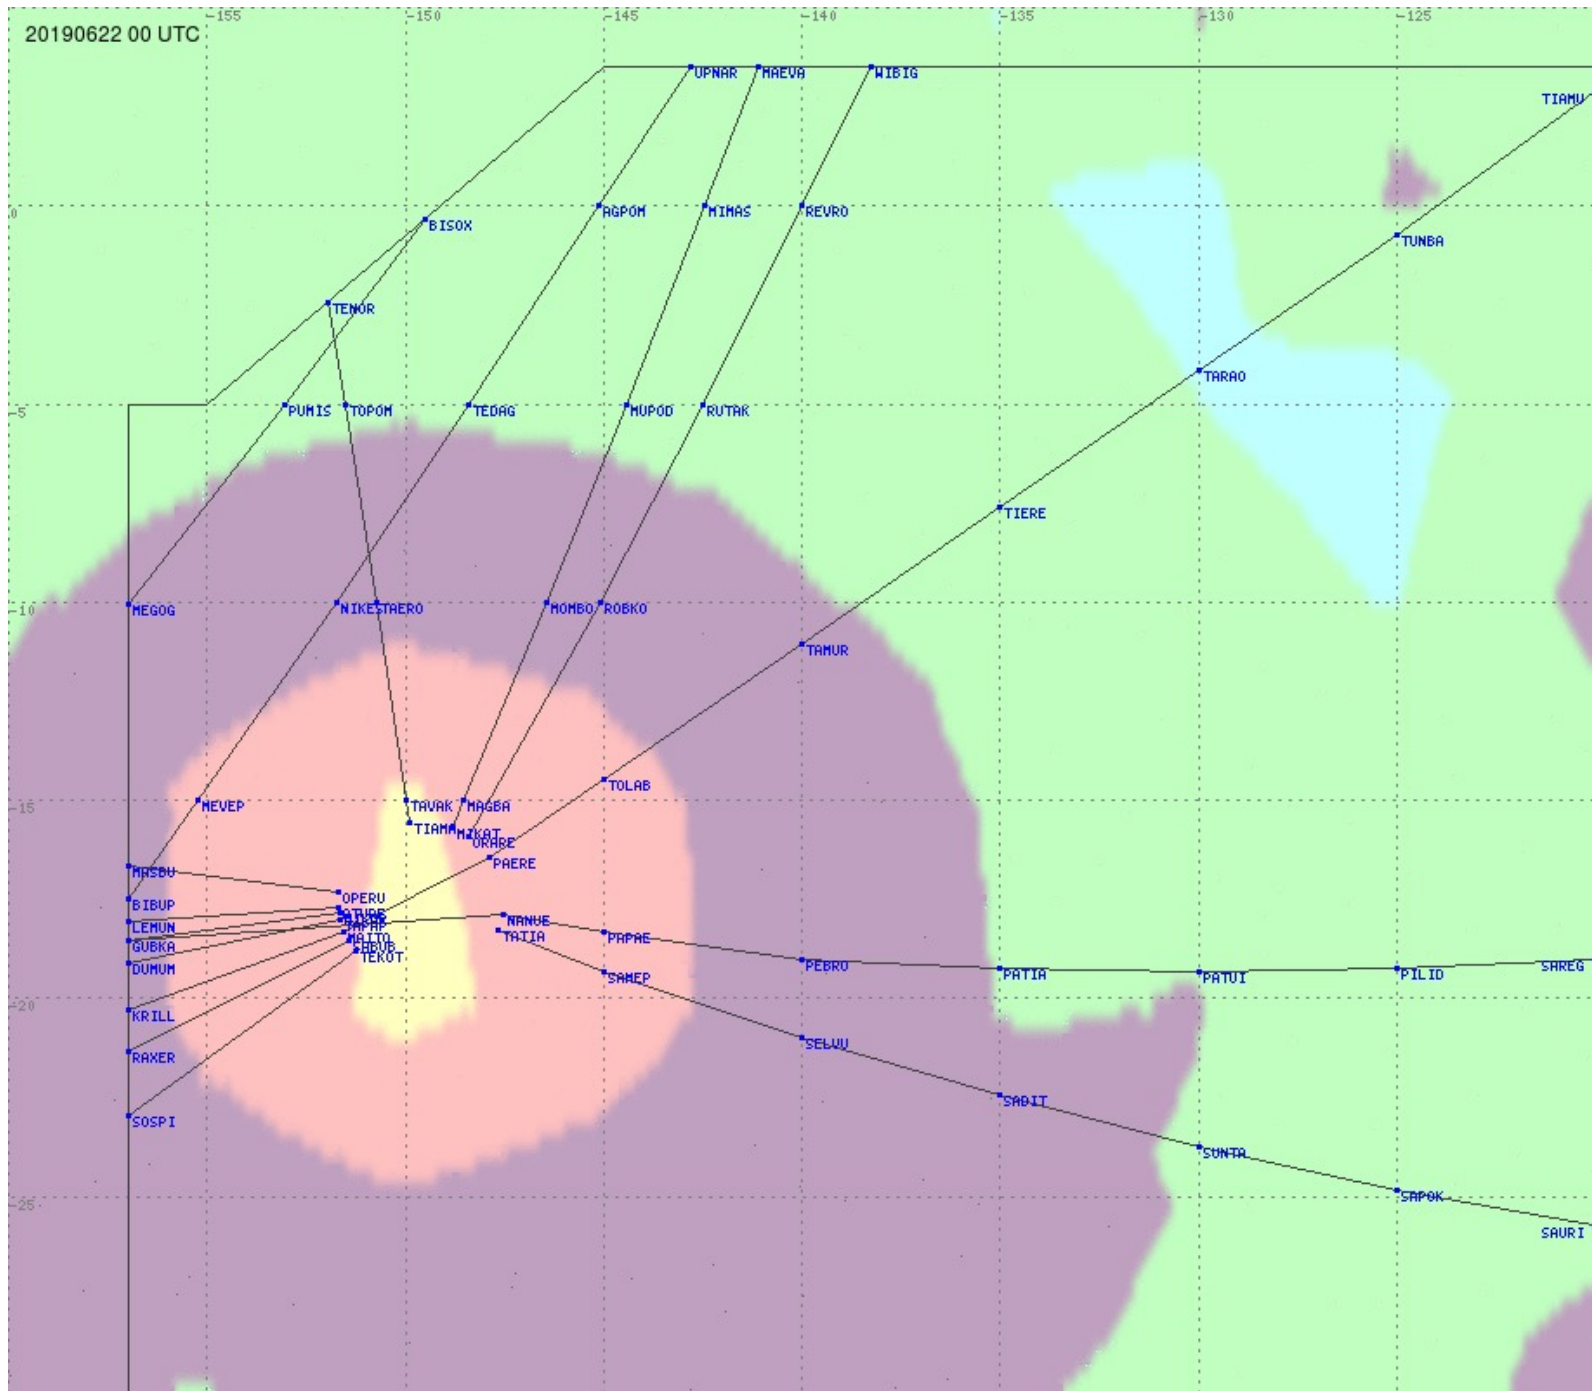

Tahiti FIR - HF Propag - 20190622

2.8 MHz
3.5 MHz
5.6 MHz
8.9 MHz
13.3 MHz
17.9 MHz
None

Tahiti FIR - HF Propag - 20190622

2.8 MHz
3.5 MHz
5.6 MHz
8.9 MHz
13.3 MHz
17.9 MHz
None

Tahiti FIR - HF Propag - 20190622

Tahiti FIR - HF Propag - 20190622

Tahiti FIR - HF Propag - 20190622

Tahiti FIR - HF Propag - 20190622

Tahiti FIR - HF Propag - 20190622

2.8 MHz
3.5 MHz
5.6 MHz
8.9 MHz
13.3 MHz
17.9 MHz
None

Tahiti FIR - HF Propag - 20190622