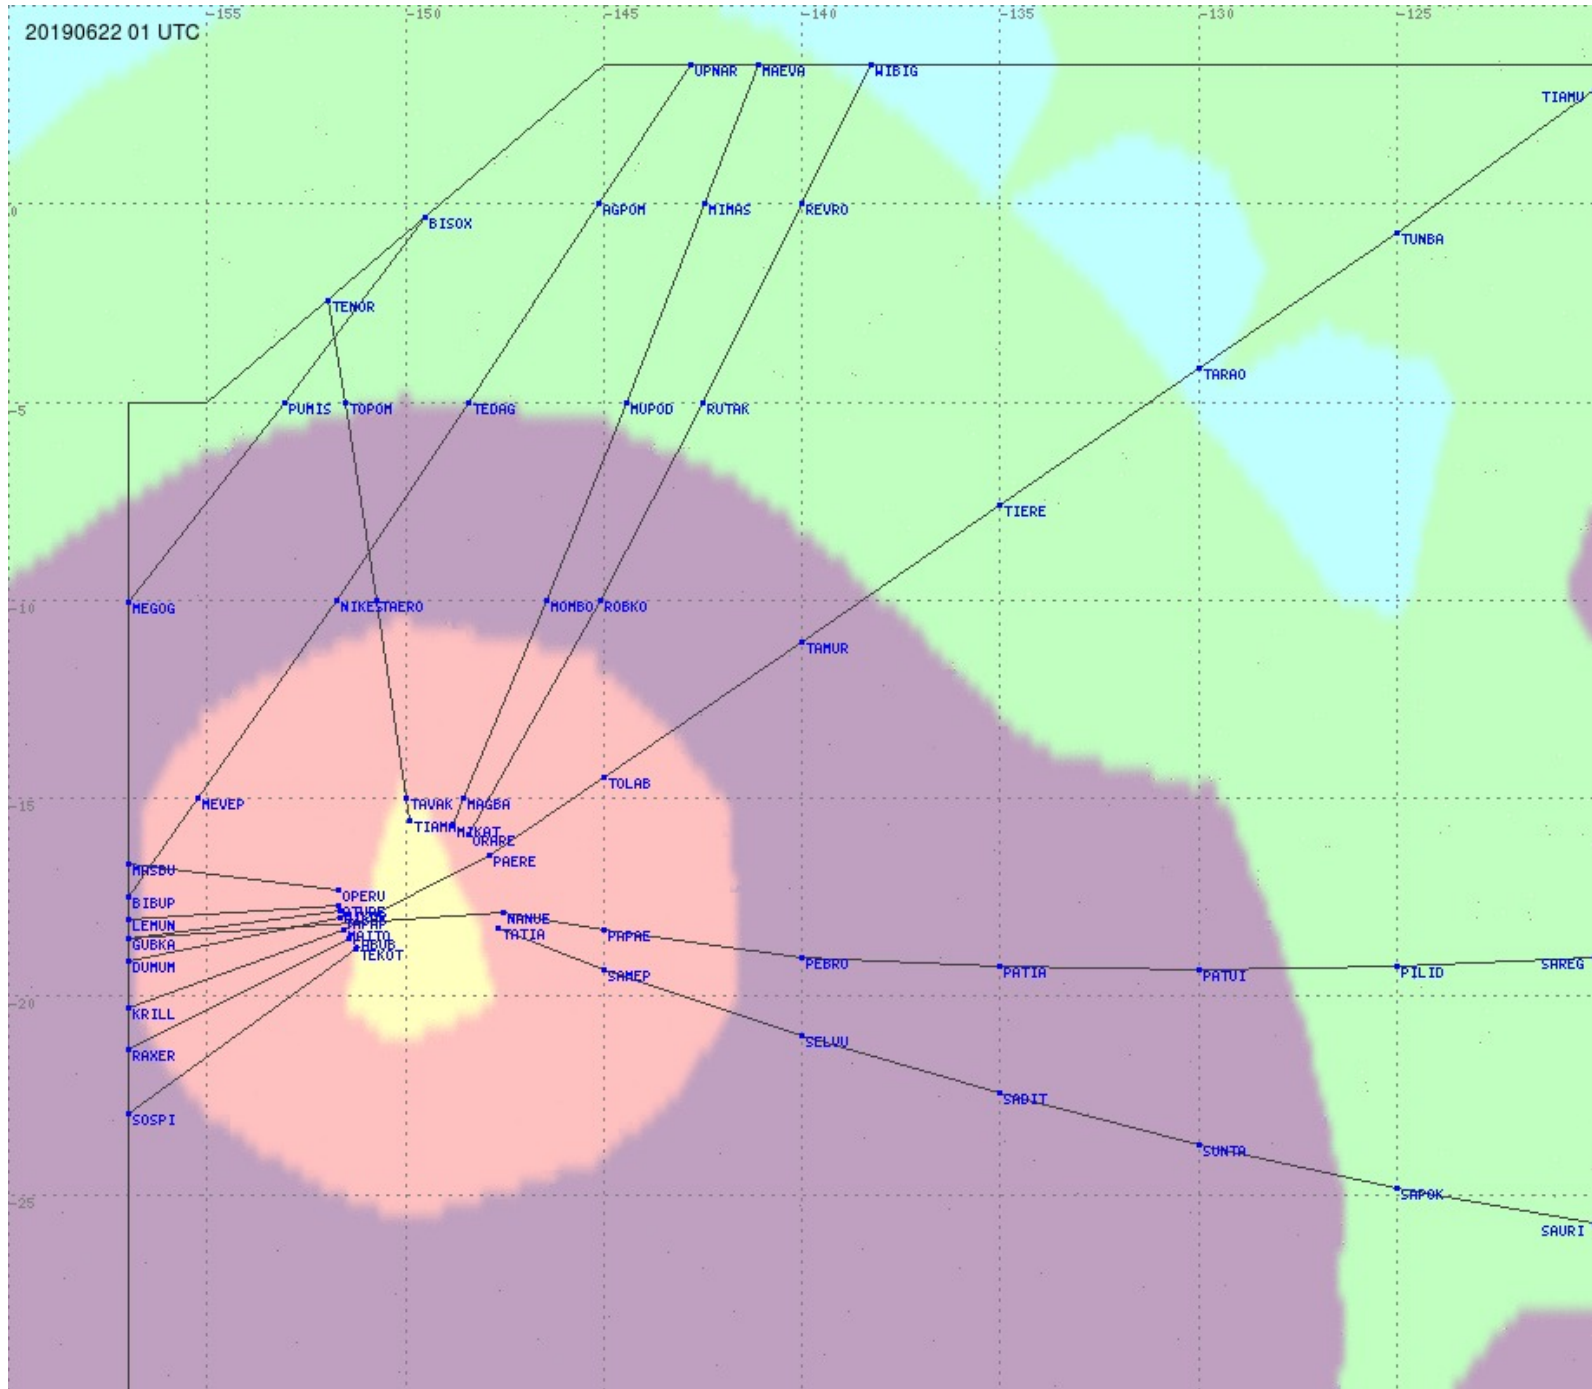

Tahiti FIR - HF Propag - 20190622

2.8 MHz
3.5 MHz
5.6 MHz
8.9 MHz
13.3 MHz
17.9 MHz
None

Tahiti FIR - HF Propag - 20190622

2.8 MHz
3.5 MHz
5.6 MHz
8.9 MHz
13.3 MHz
17.9 MHz
None

Tahiti FIR - HF Propag - 20190622

Tahiti FIR - HF Propag - 20190622

Tahiti FIR - HF Propag - 20190622

Tahiti FIR - HF Propag - 20190622

Tahiti FIR - HF Propag - 20190622

2.8 MHz
3.5 MHz
5.6 MHz
8.9 MHz
13.3 MHz
17.9 MHz
None

Tahiti FIR - HF Propag - 20190622