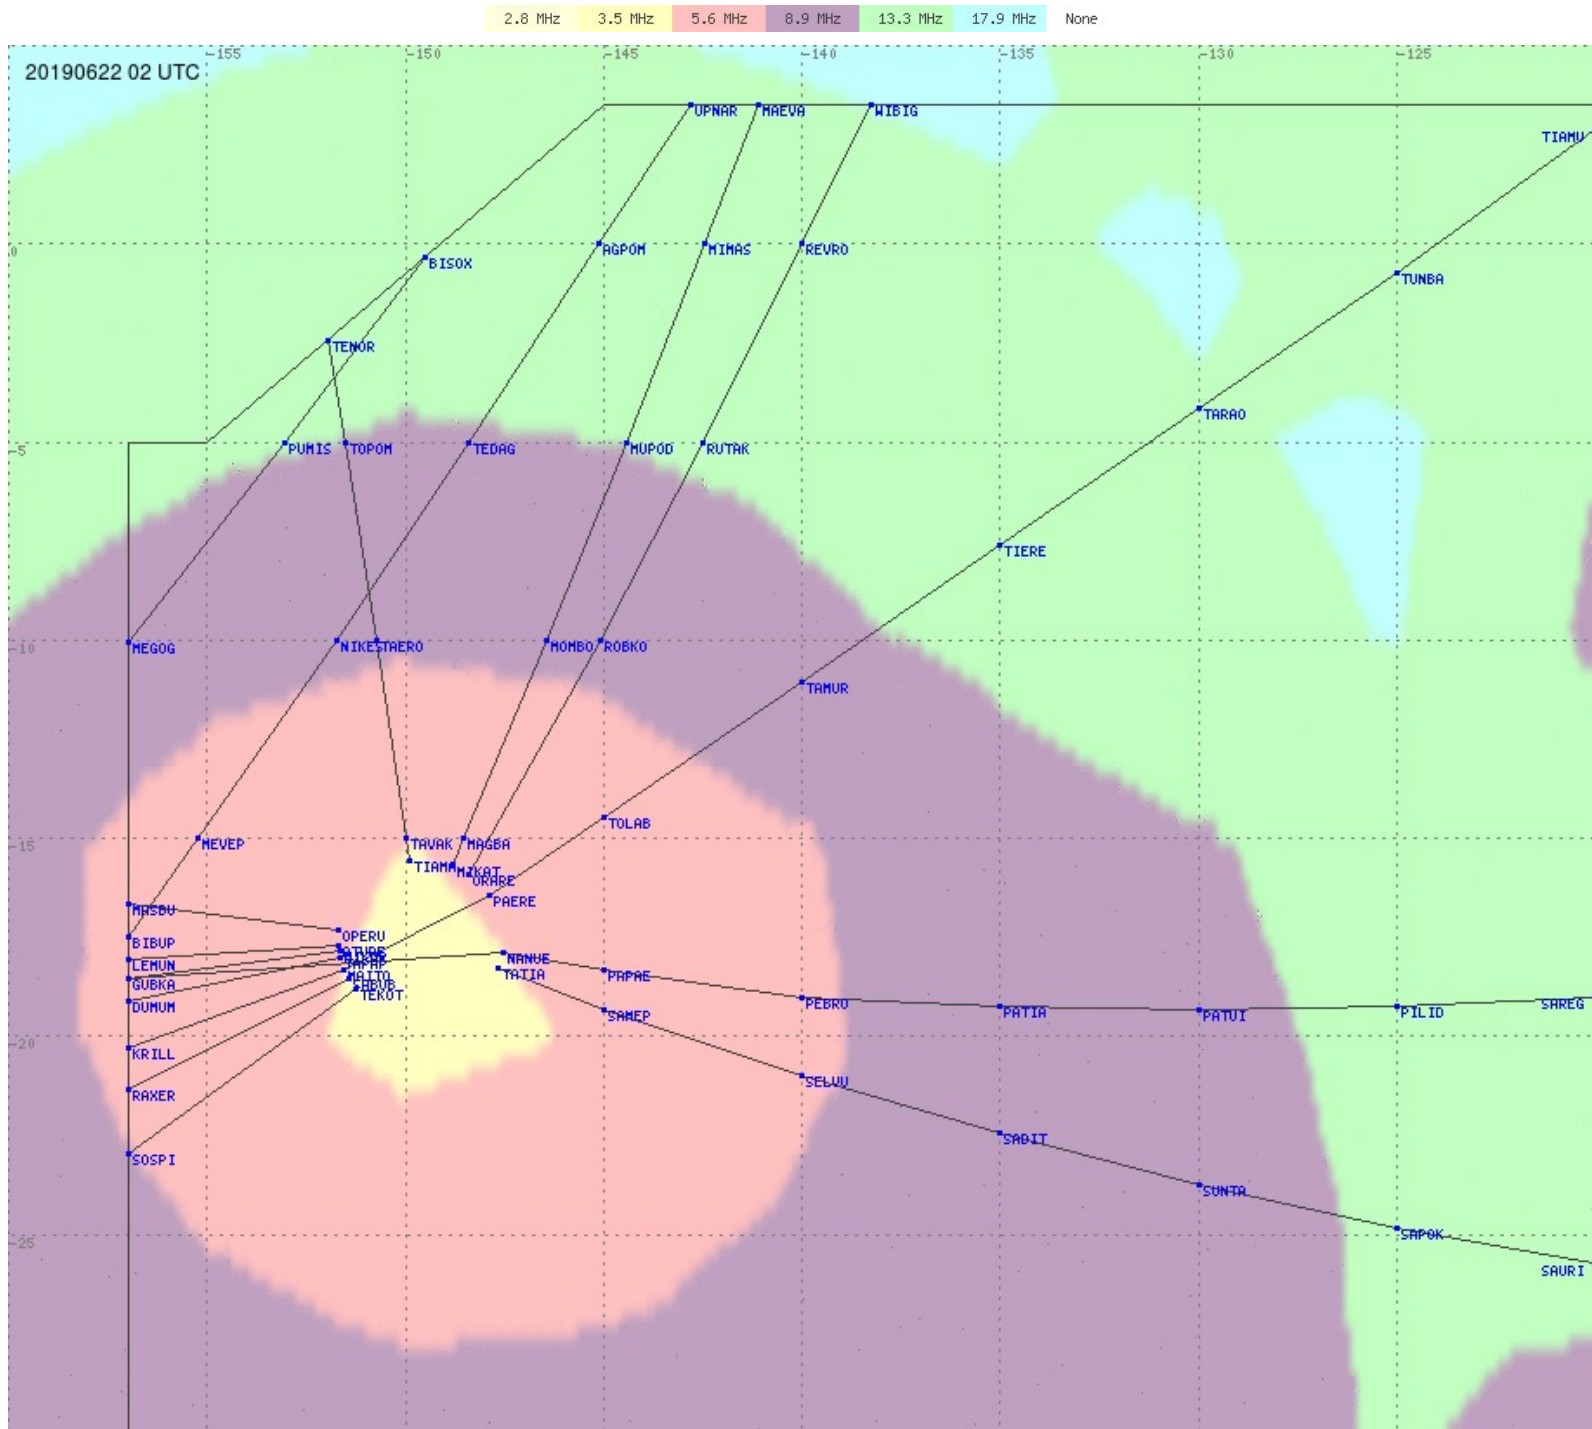

Tahiti FIR - HF Propag - 20190622

2.8 MHz
3.5 MHz
5.6 MHz
8.9 MHz
13.3 MHz
17.9 MHz
None

Tahiti FIR - HF Propag - 20190622

2.8 MHz
3.5 MHz
5.6 MHz
8.9 MHz
13.3 MHz
17.9 MHz
None

Tahiti FIR - HF Propag - 20190622

Tahiti FIR - HF Propag - 20190622

Tahiti FIR - HF Propag - 20190622

Tahiti FIR - HF Propag - 20190622

Tahiti FIR - HF Propag - 20190622

2.8 MHz
3.5 MHz
5.6 MHz
8.9 MHz
13.3 MHz
17.9 MHz
None

Tahiti FIR - HF Propag - 20190622