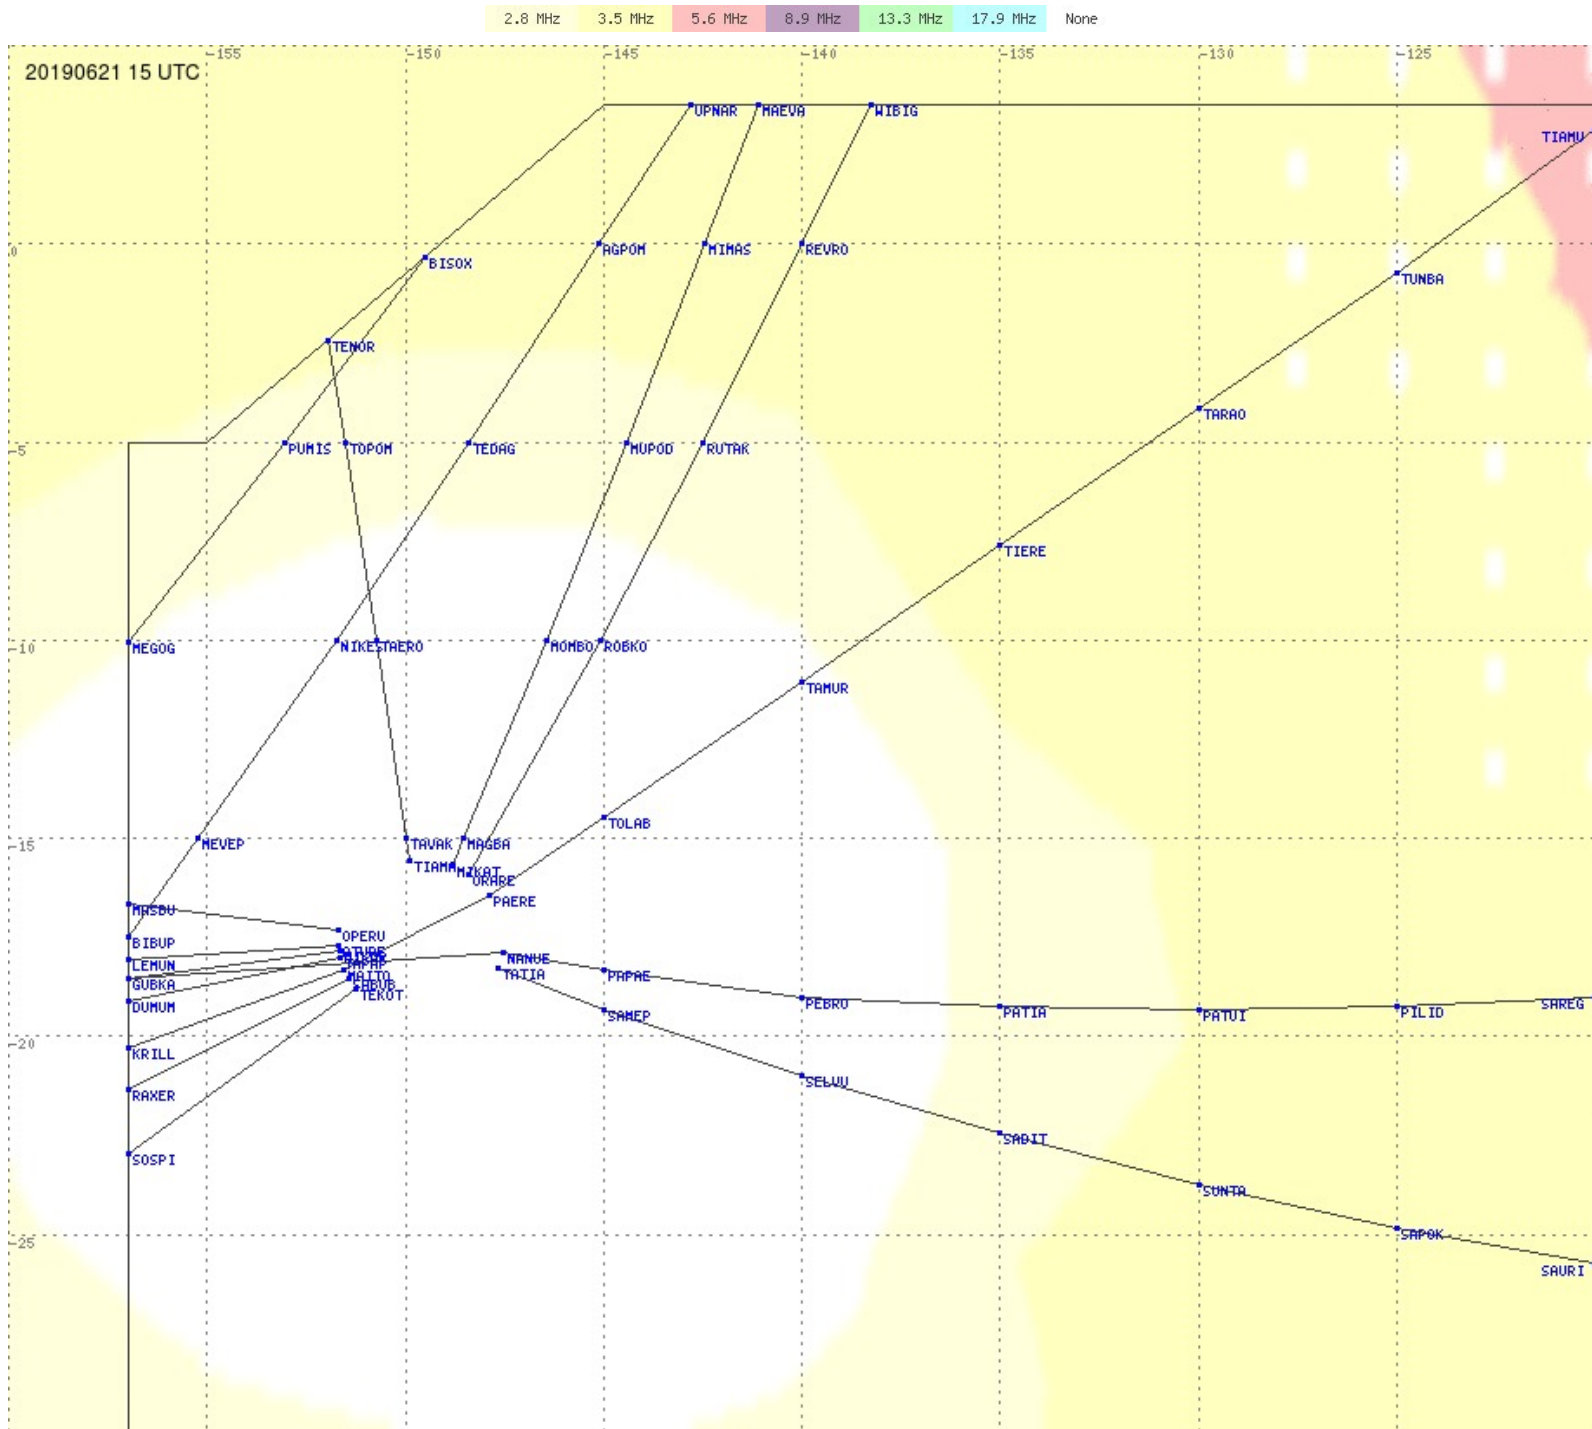

Tahiti FIR - HF Propag - 20190621