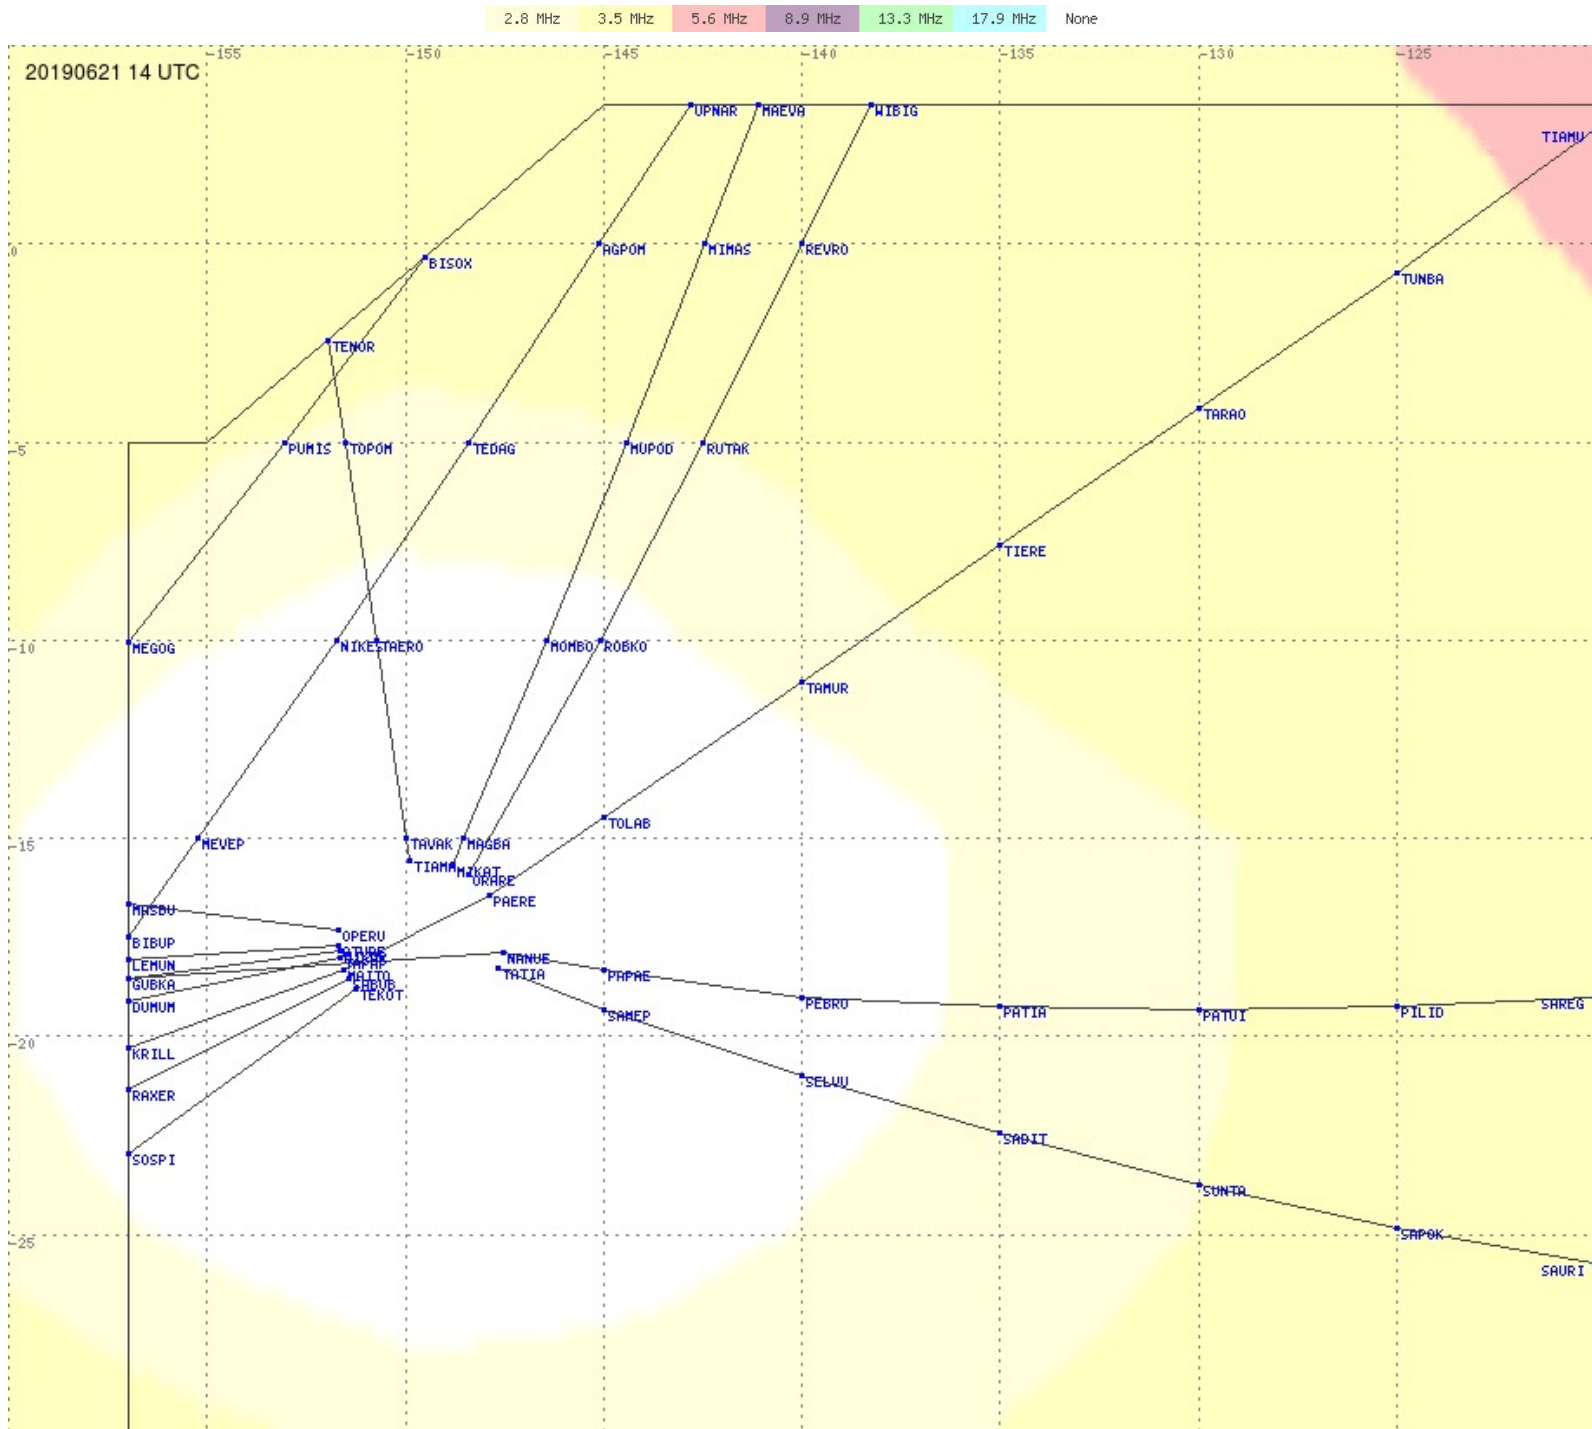

Tahiti FIR - HF Propag - 20190621