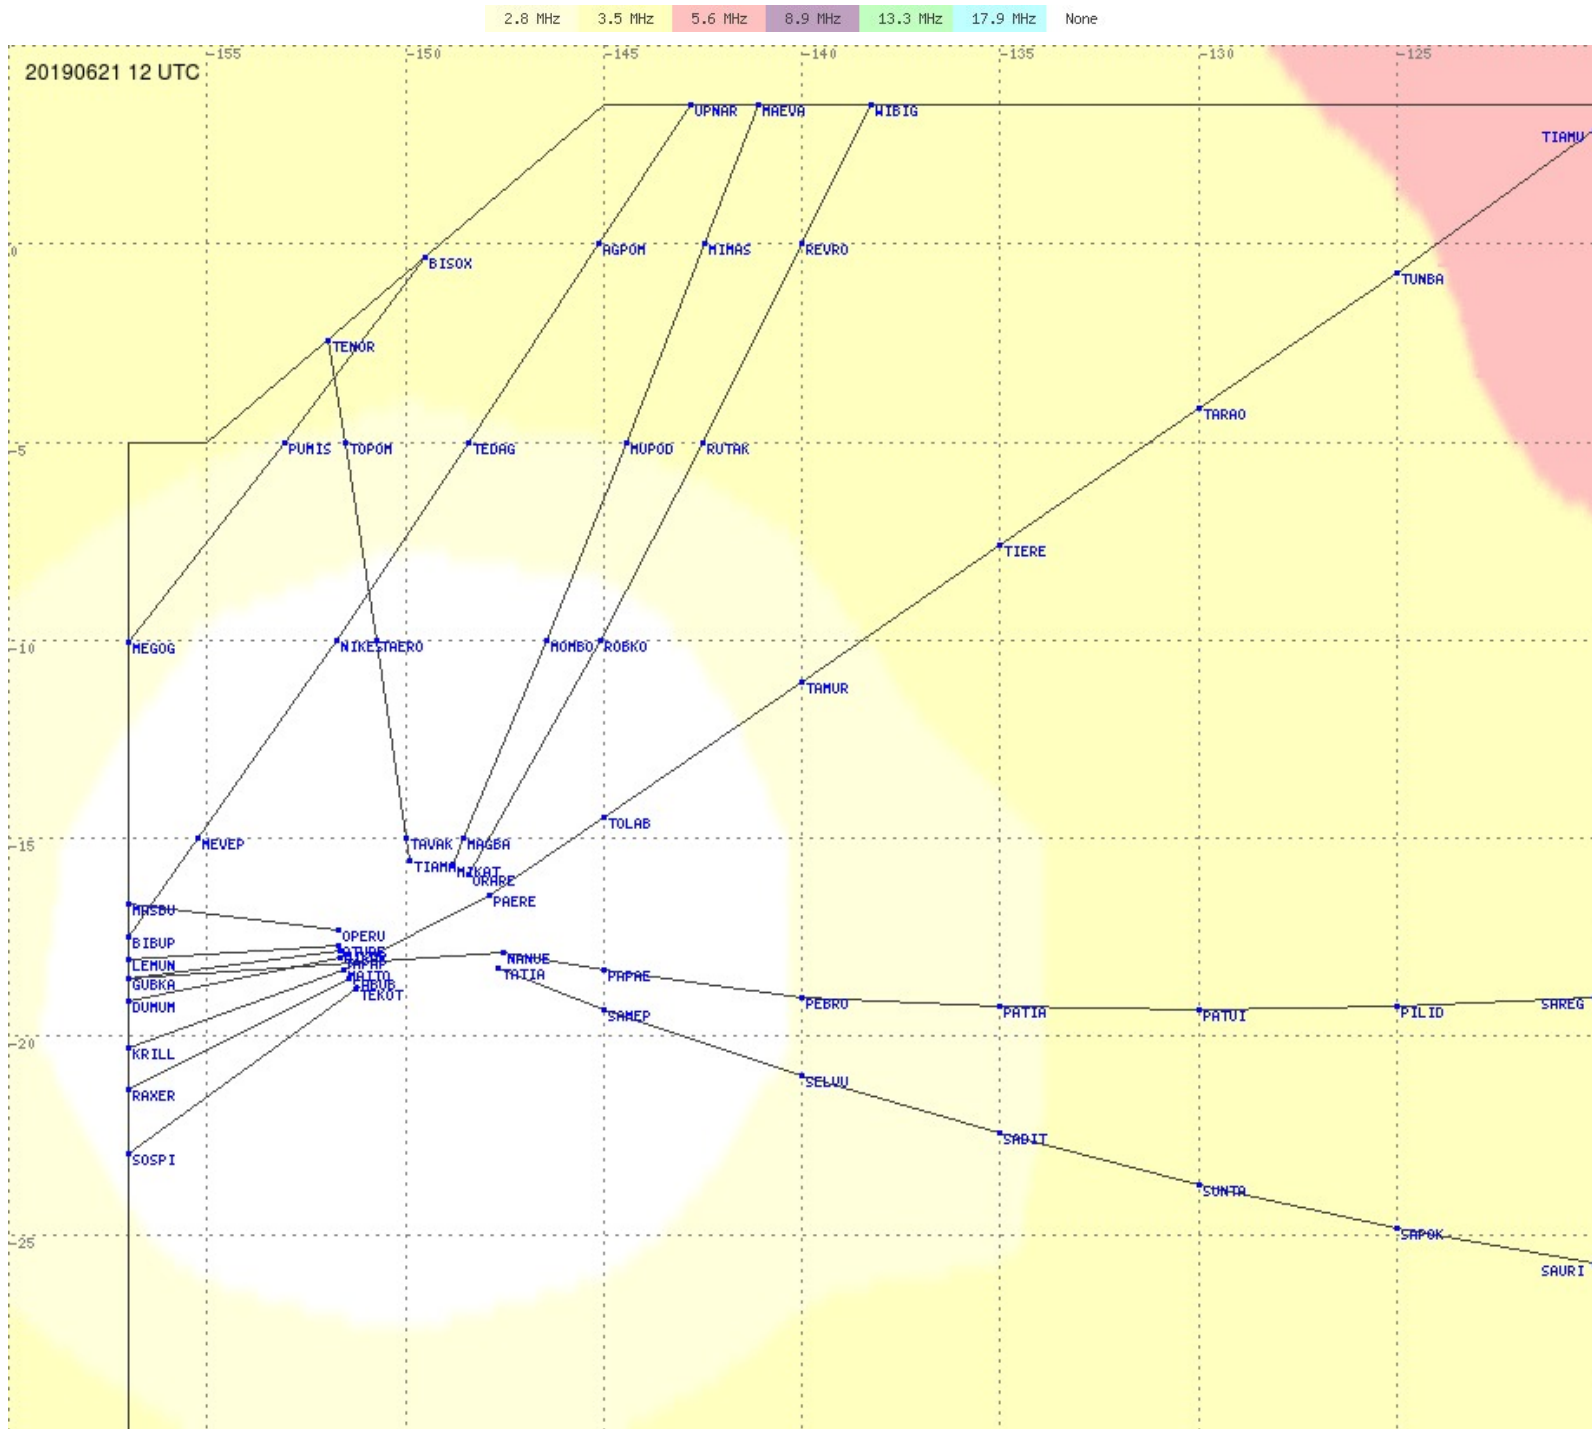

Tahiti FIR - HF Propag - 20190621