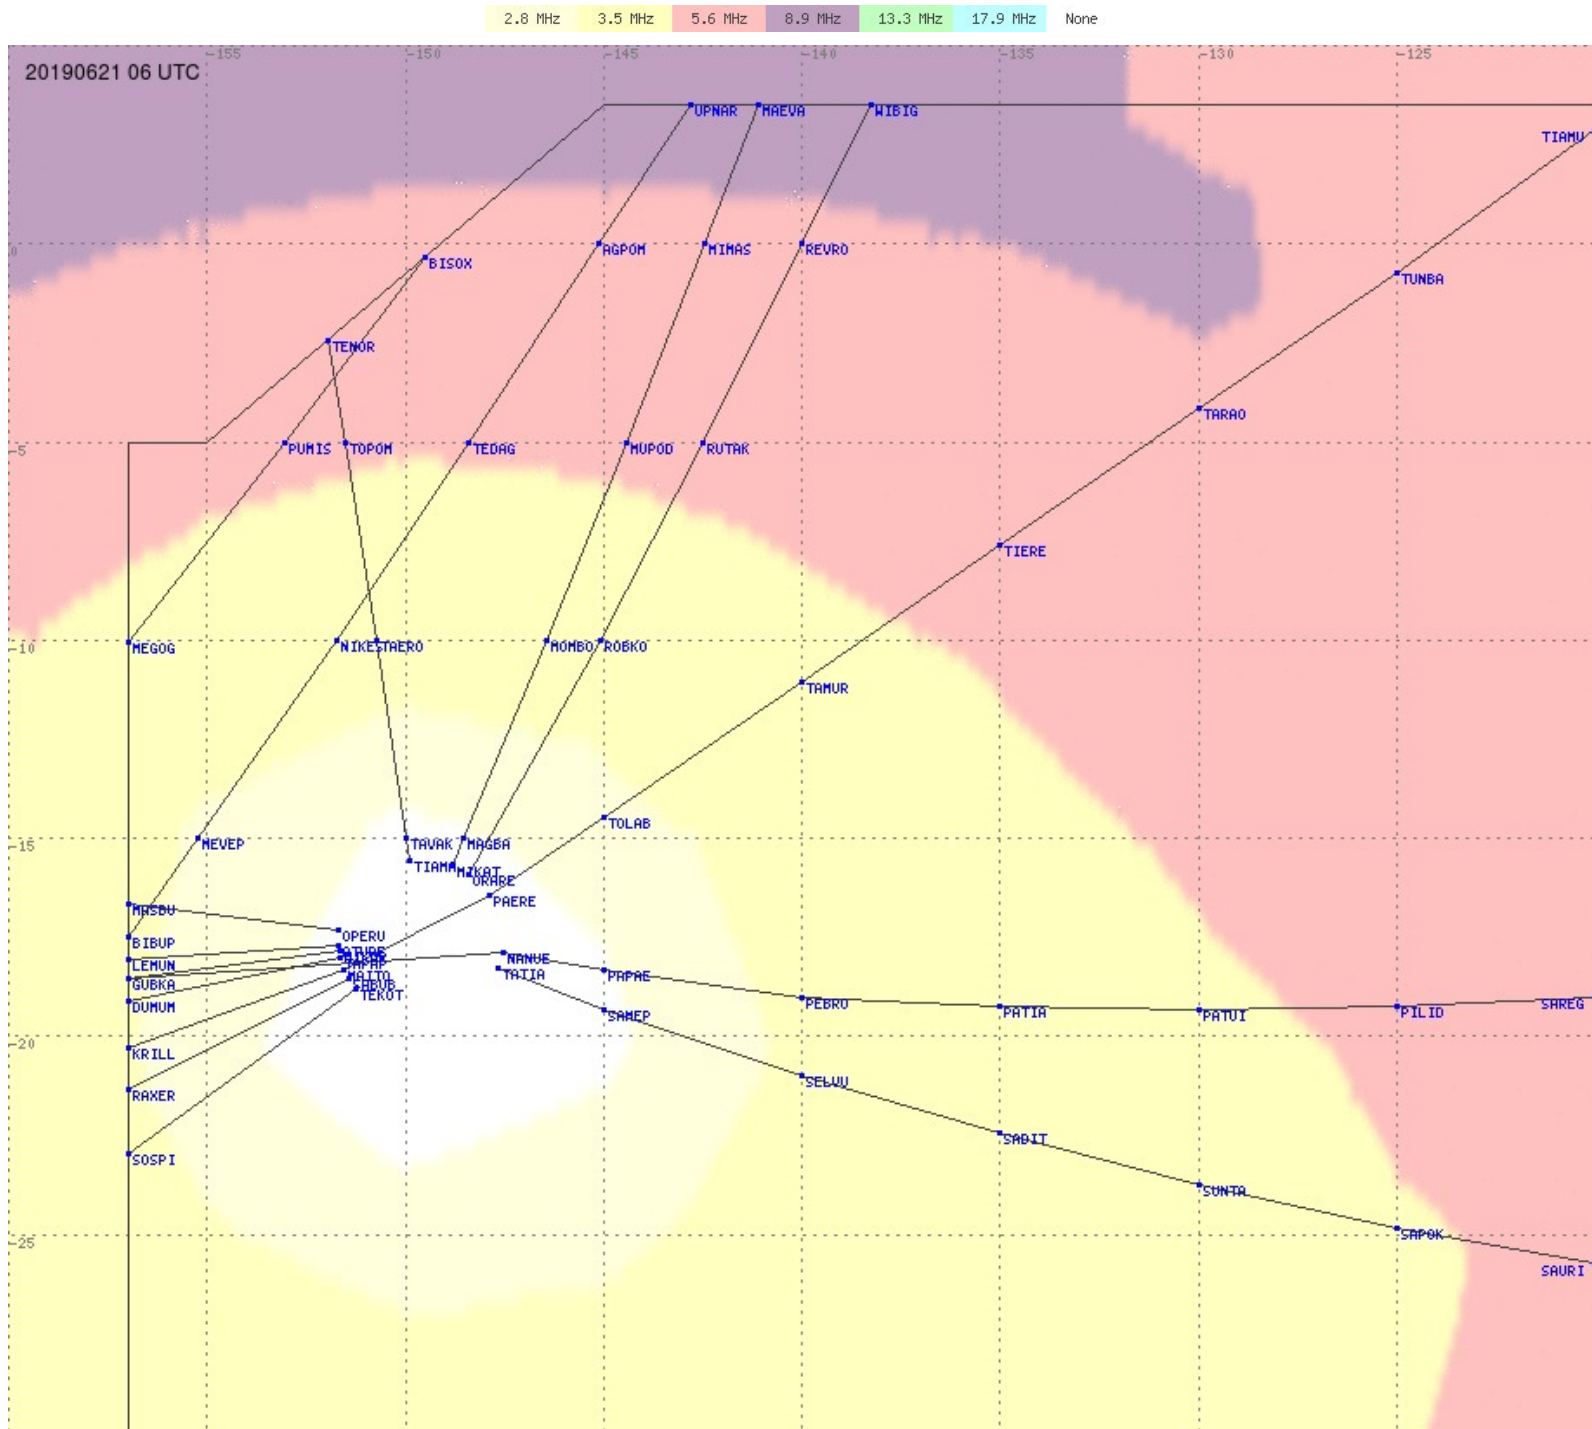

Tahiti FIR - HF Propag - 20190621