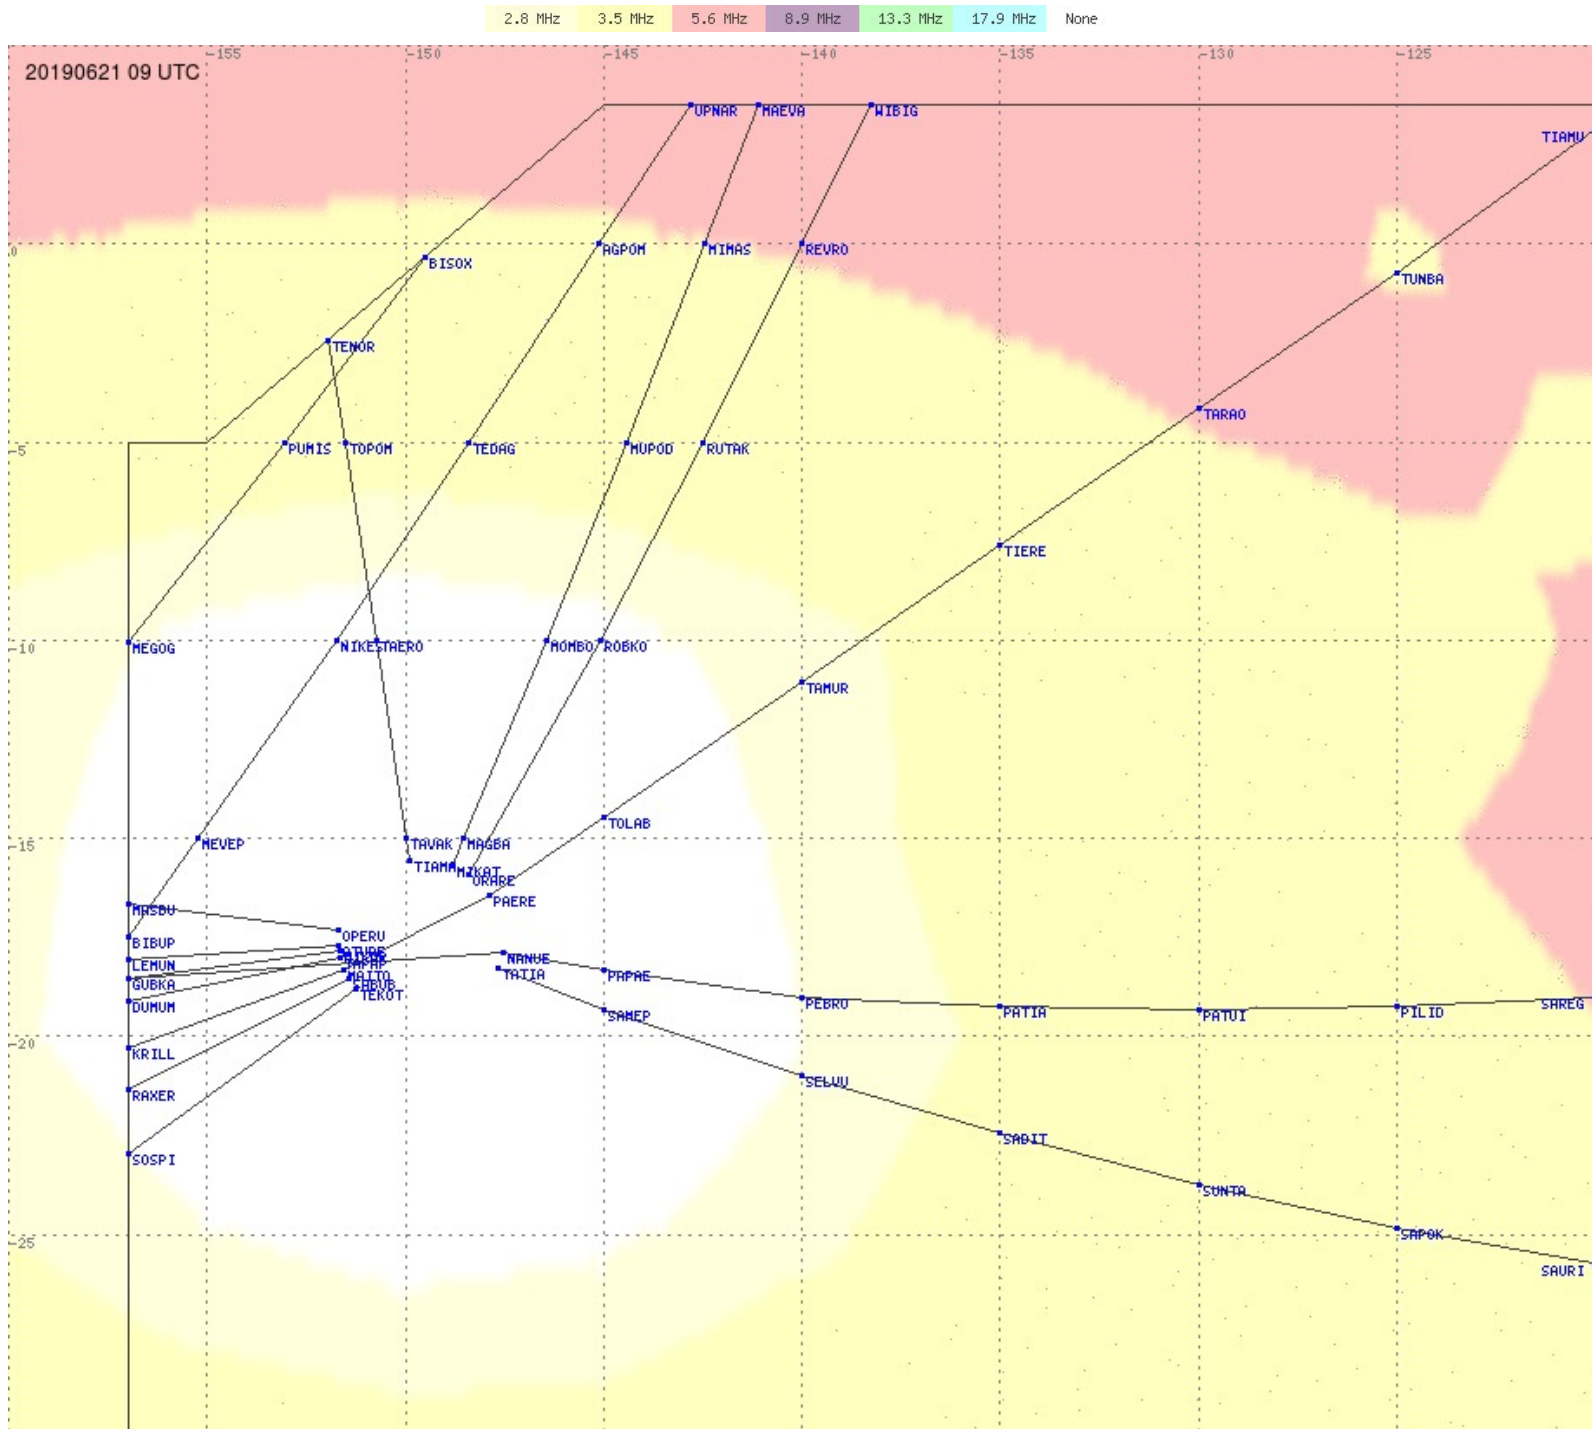

Tahiti FIR - HF Propag - 20190621