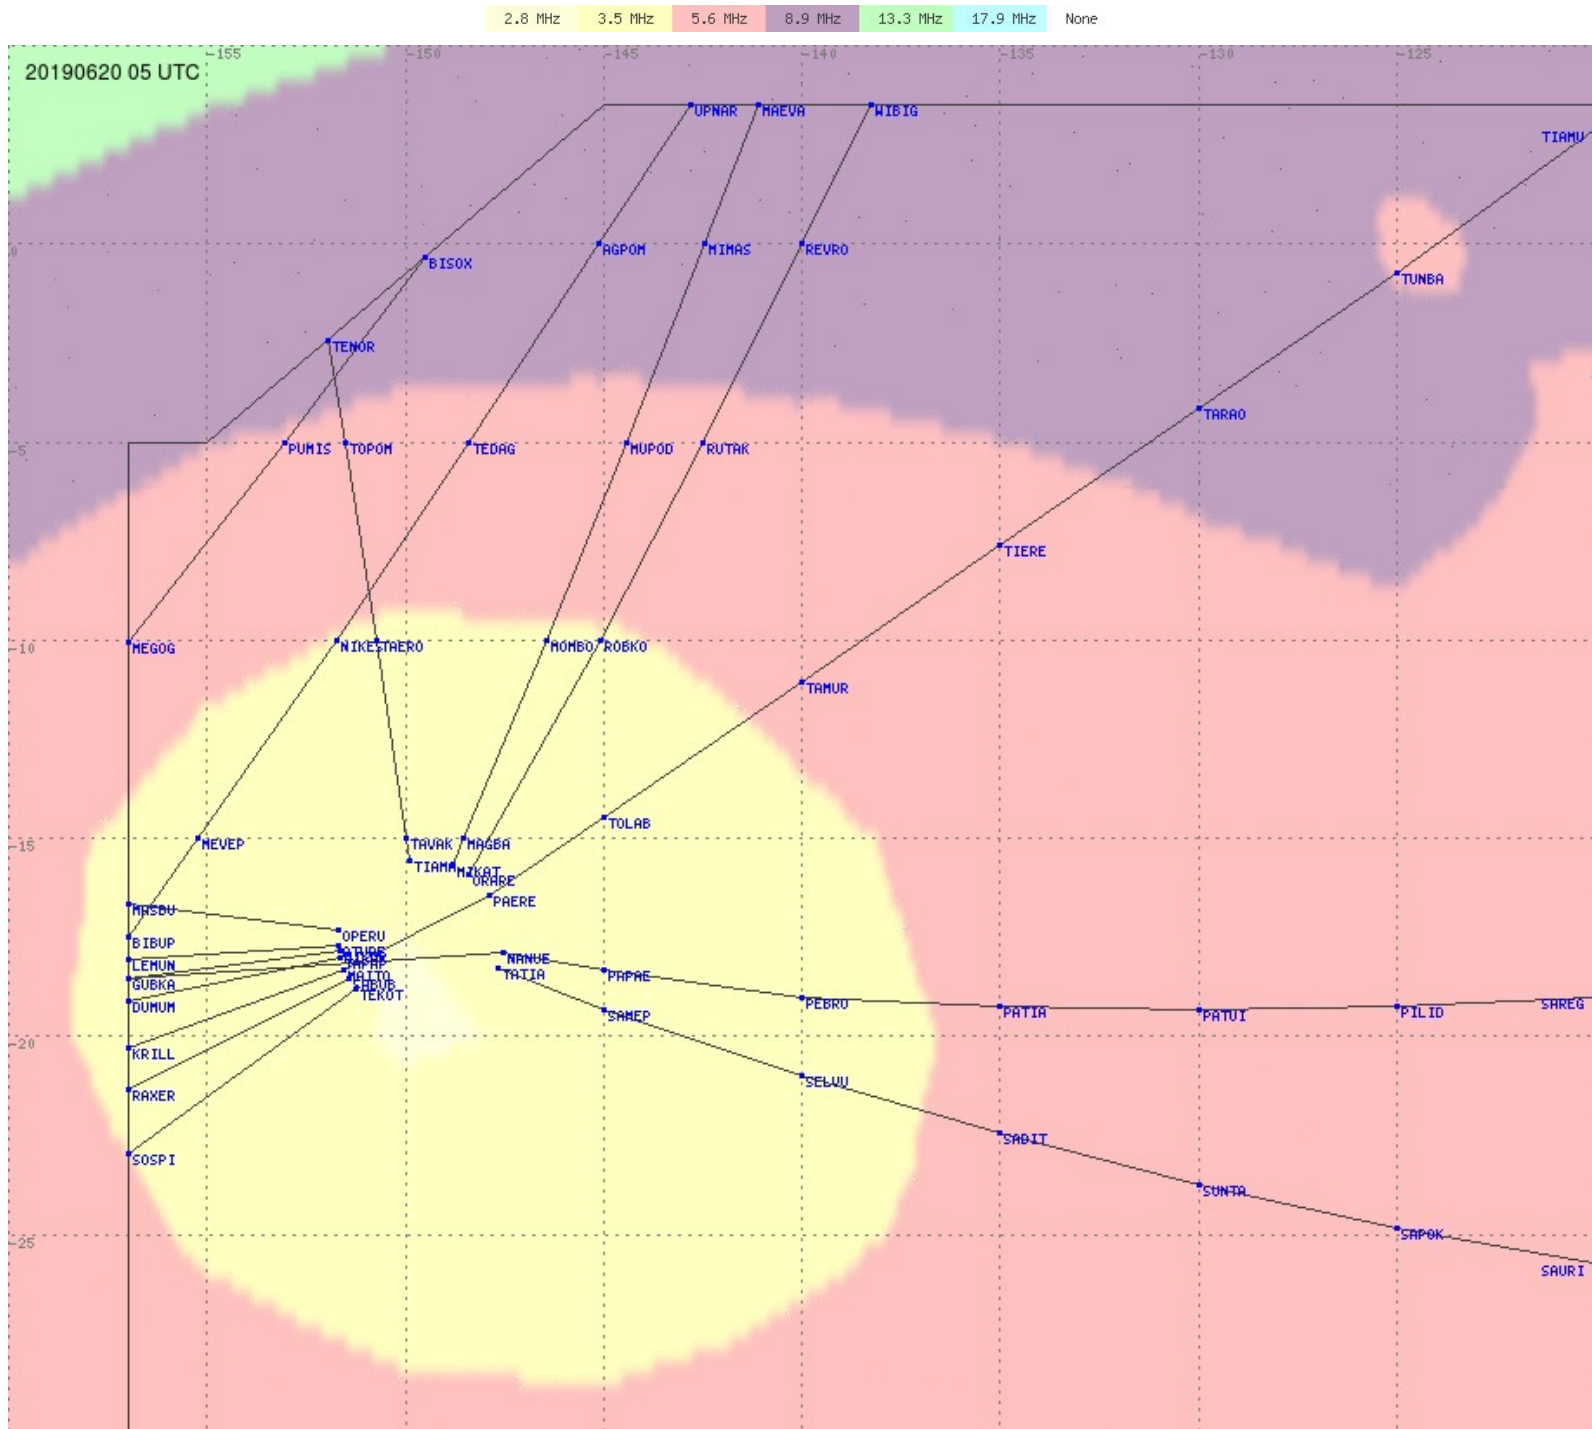

Tahiti FIR - HF Propag - 20190620

Tahiti FIR - HF Propag - 20190620

2.8 MHz 3.5 MHz 5.6 MHz 8.9 MHz 13.3 MHz 17.9 MHz None

Tahiti FIR - HF Propag - 20190620

2.8 MHz 3.5 MHz 5.6 MHz 8.9 MHz 13.3 MHz 17.9 MHz None

Tahiti FIR - HF Propag - 20190620

Tahiti FIR - HF Propag - 20190620

Tahiti FIR - HF Propag - 20190620

Tahiti FIR - HF Propag - 20190620

2.8 MHz 3.5 MHz 5.6 MHz 8.9 MHz 13.3 MHz 17.9 MHz None

Tahiti FIR - HF Propag - 20190620