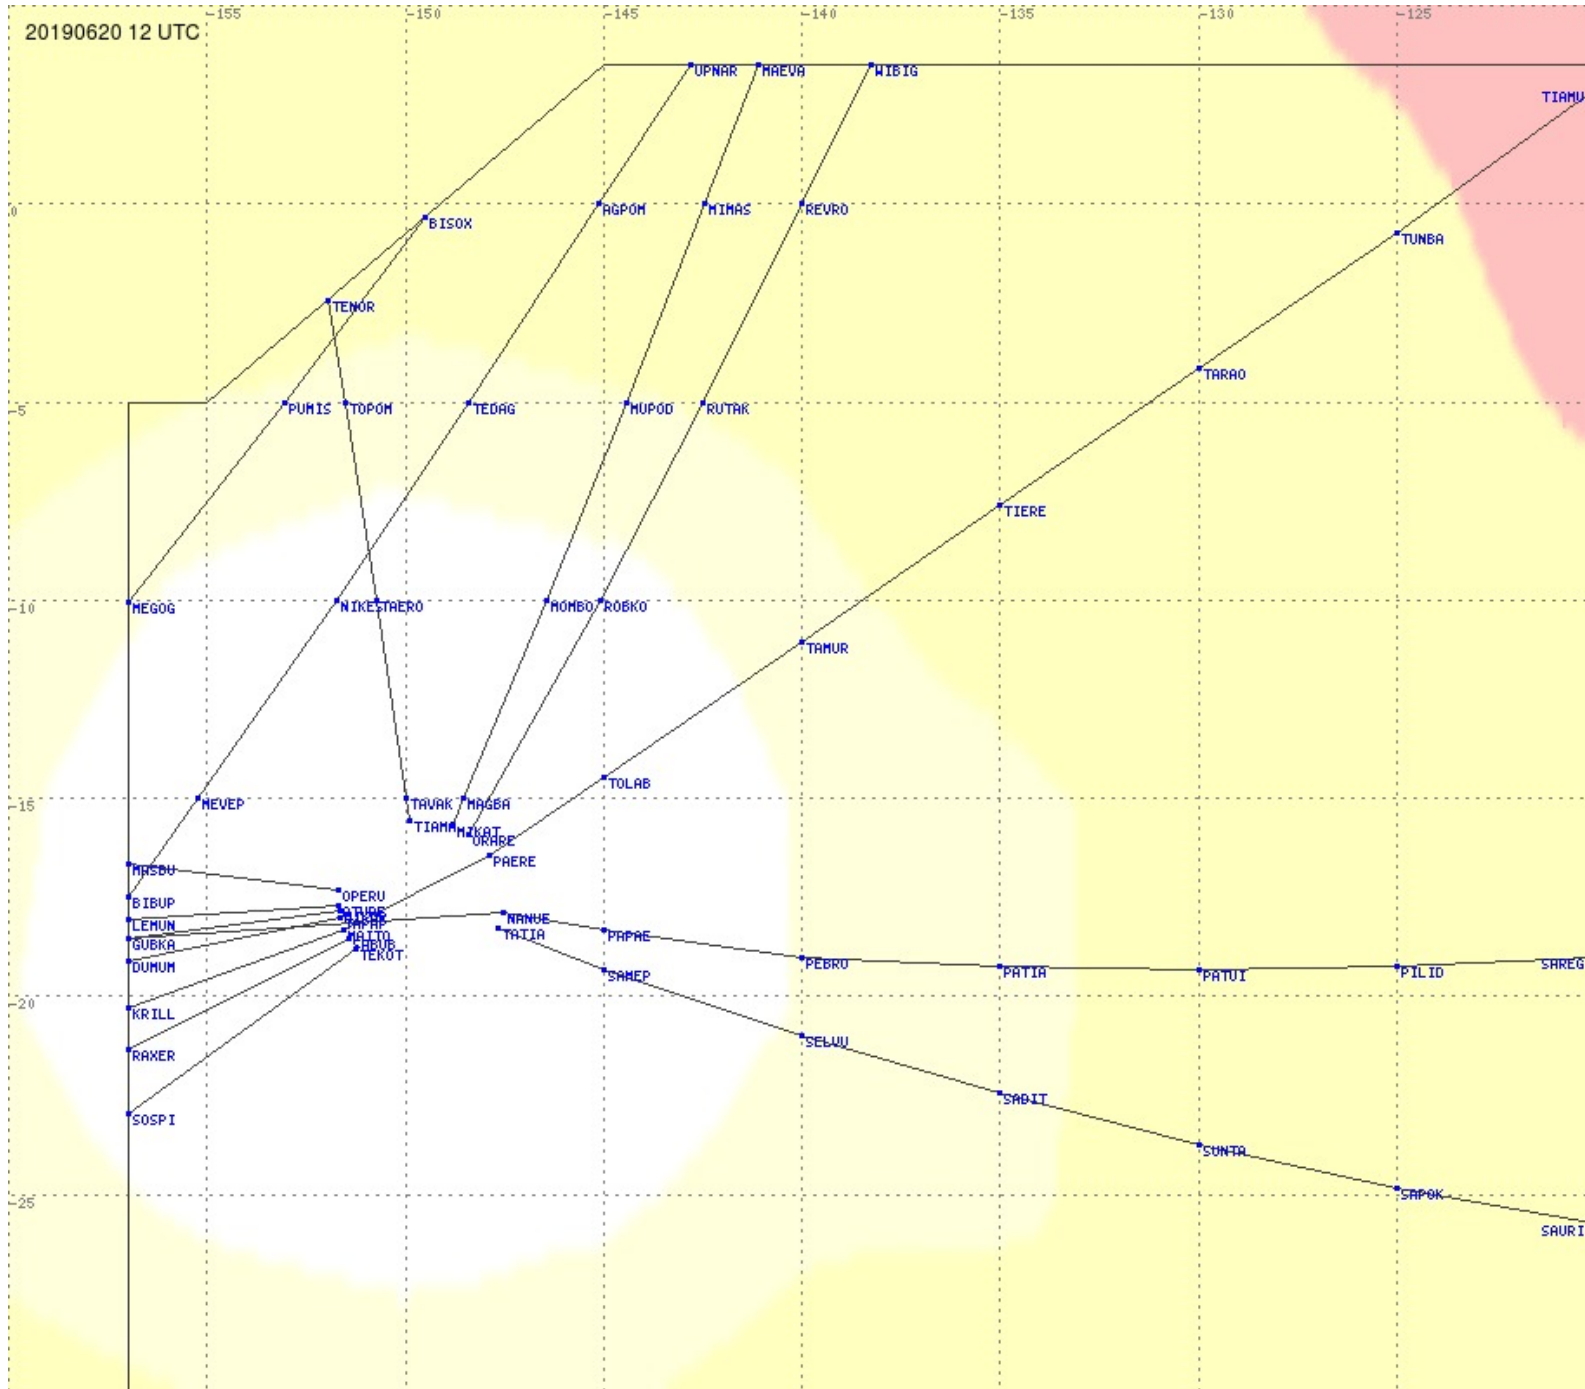

Tahiti FIR - HF Propag - 20190620

Tahiti FIR - HF Propag - 20190620

Tahiti FIR - HF Propag - 20190620

Tahiti FIR - HF Propag - 20190620

2.8 MHz 3.5 MHz 5.6 MHz 8.9 MHz 13.3 MHz 17.9 MHz None

Tahiti FIR - HF Propag - 20190620

Tahiti FIR - HF Propag - 20190620

Tahiti FIR - HF Propag - 20190620

2.8 MHz 3.5 MHz 5.6 MHz 8.9 MHz 13.3 MHz 17.9 MHz None

Tahiti FIR - HF Propag - 20190620

2.8 MHz
3.5 MHz
5.6 MHz
8.9 MHz
13.3 MHz
17.9 MHz
None