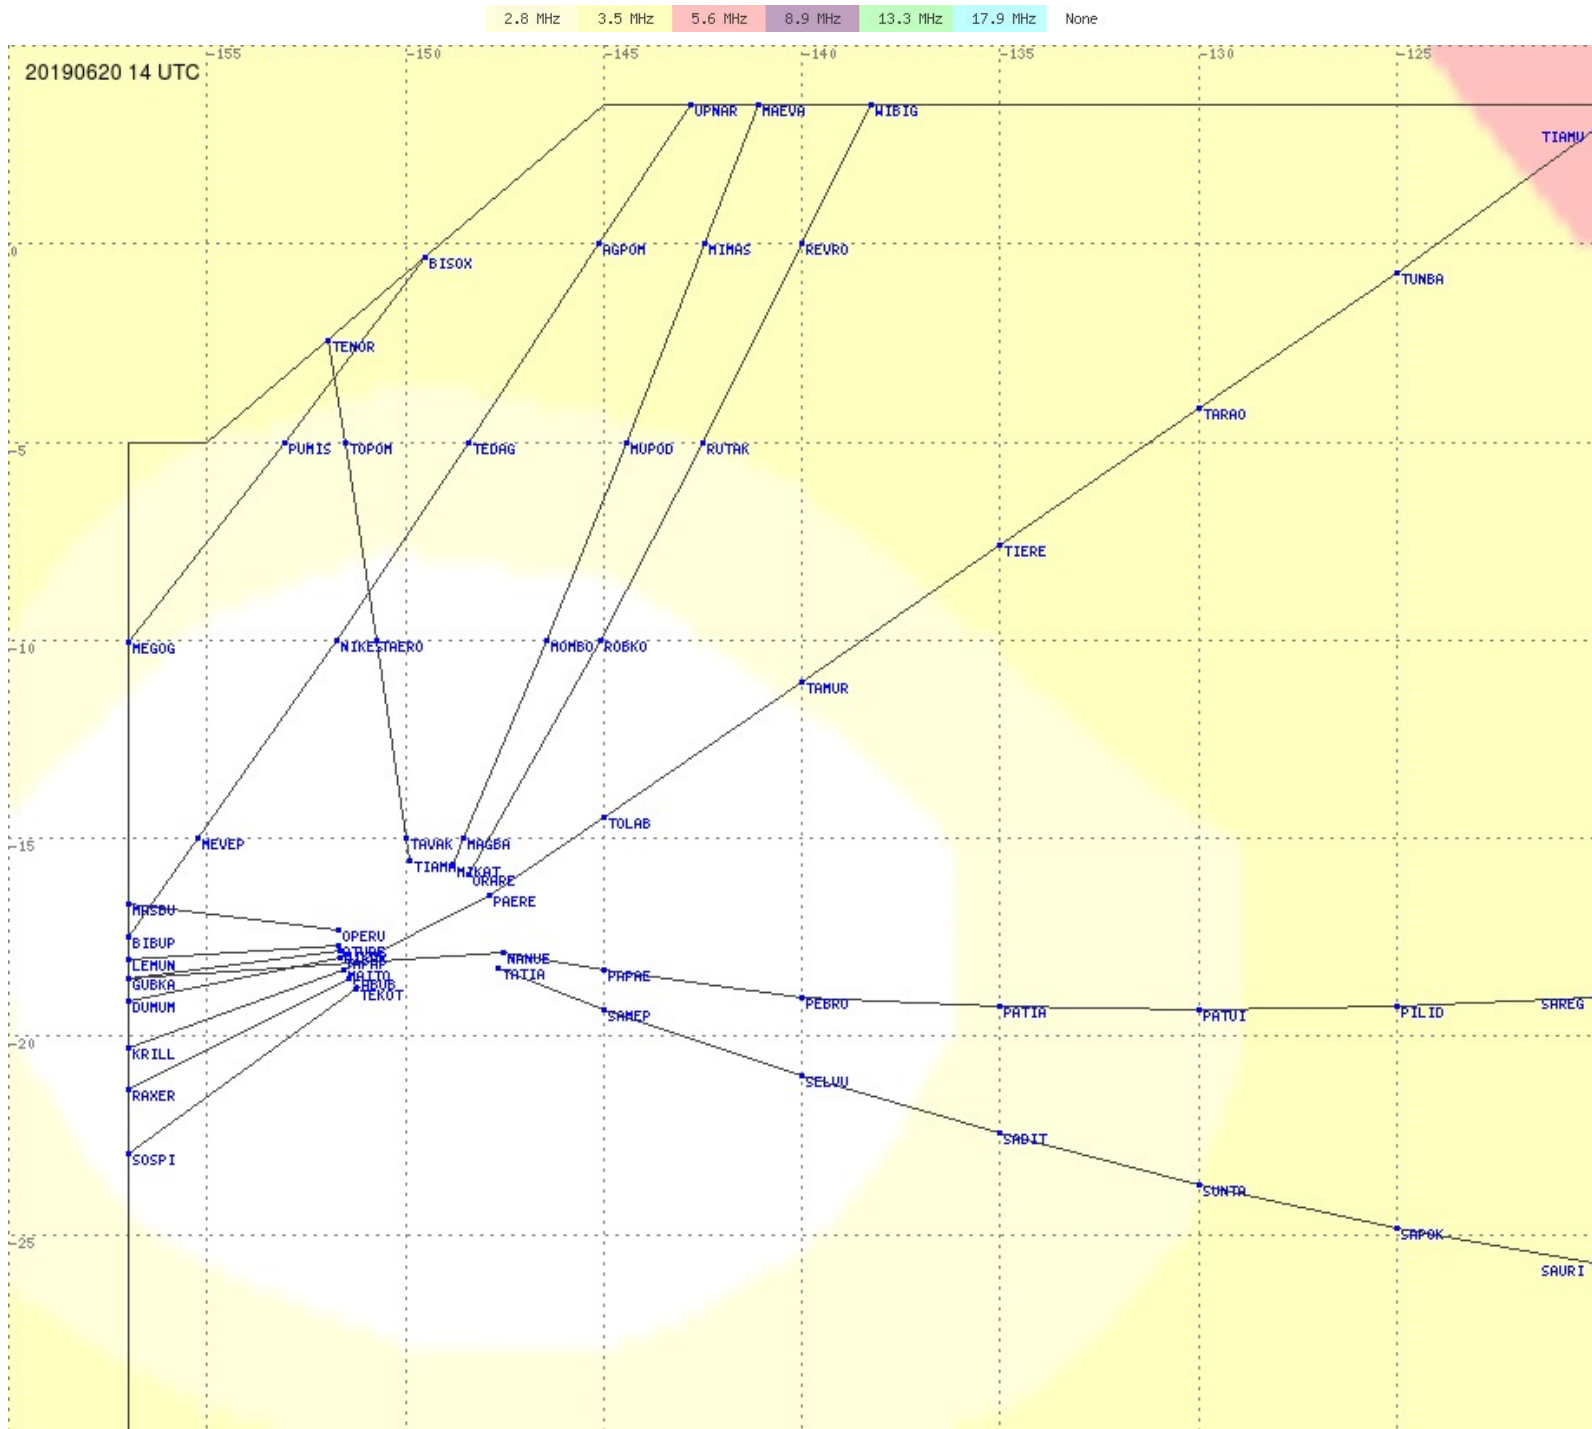

Tahiti FIR - HF Propag - 20190620

Tahiti FIR - HF Propag - 20190620

2.8 MHz 3.5 MHz 5.6 MHz 8.9 MHz 13.3 MHz 17.9 MHz None

Tahiti FIR - HF Propag - 20190620

2.8 MHz
3.5 MHz
5.6 MHz
8.9 MHz
13.3 MHz
17.9 MHz
None

Tahiti FIR - HF Propag - 20190620

Tahiti FIR - HF Propag - 20190620

Tahiti FIR - HF Propag - 20190620

Tahiti FIR - HF Propag - 20190620

Tahiti FIR - HF Propag - 20190620

2.8 MHz
3.5 MHz
5.6 MHz
8.9 MHz
13.3 MHz
17.9 MHz
None