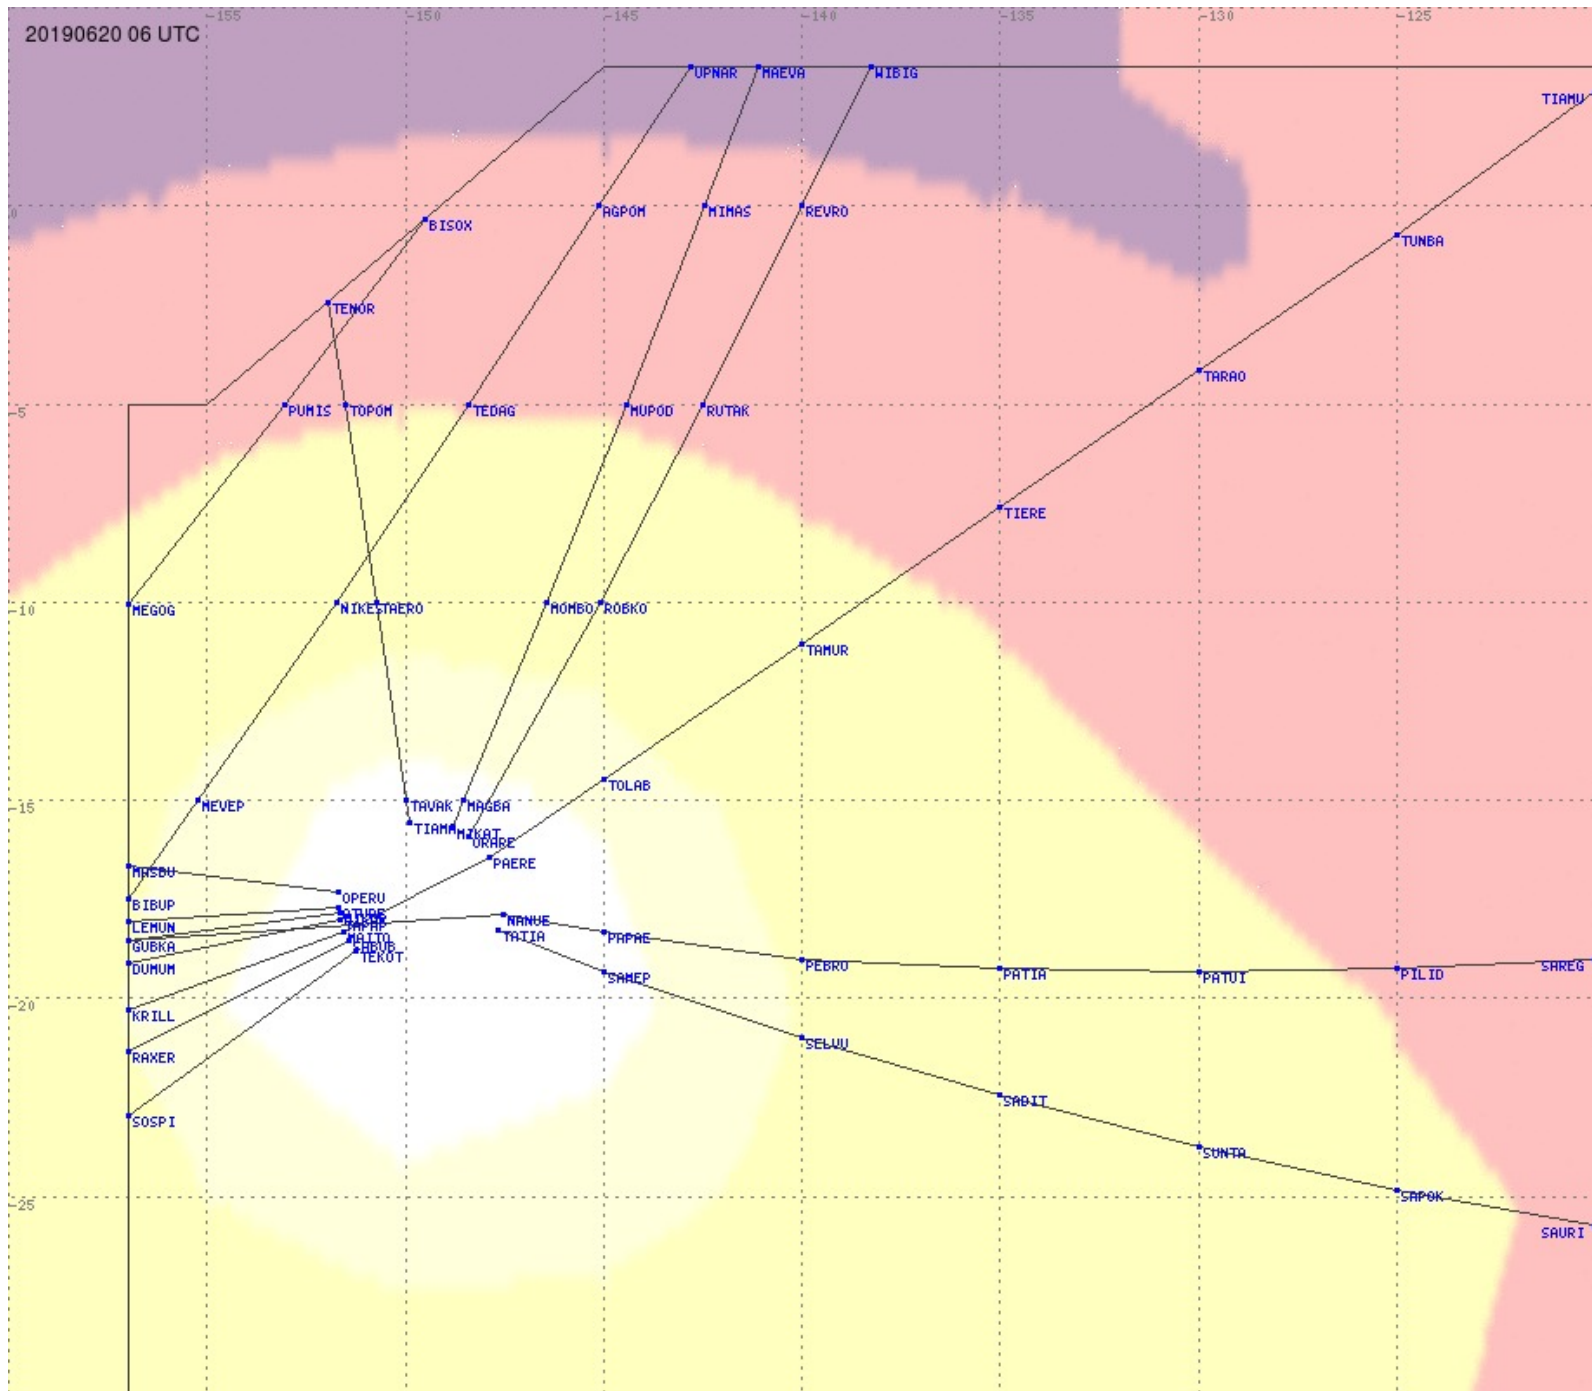

Tahiti FIR - HF Propag - 20190620

Tahiti FIR - HF Propag - 20190620

2.8 MHz 3.5 MHz 5.6 MHz 8.9 MHz 13.3 MHz 17.9 MHz None

Tahiti FIR - HF Propag - 20190620

2.8 MHz 3.5 MHz 5.6 MHz 8.9 MHz 13.3 MHz 17.9 MHz None

Tahiti FIR - HF Propag - 20190620

Tahiti FIR - HF Propag - 20190620

Tahiti FIR - HF Propag - 20190620

Tahiti FIR - HF Propag - 20190620

2.8 MHz 3.5 MHz 5.6 MHz 8.9 MHz 13.3 MHz 17.9 MHz None

Tahiti FIR - HF Propag - 20190620