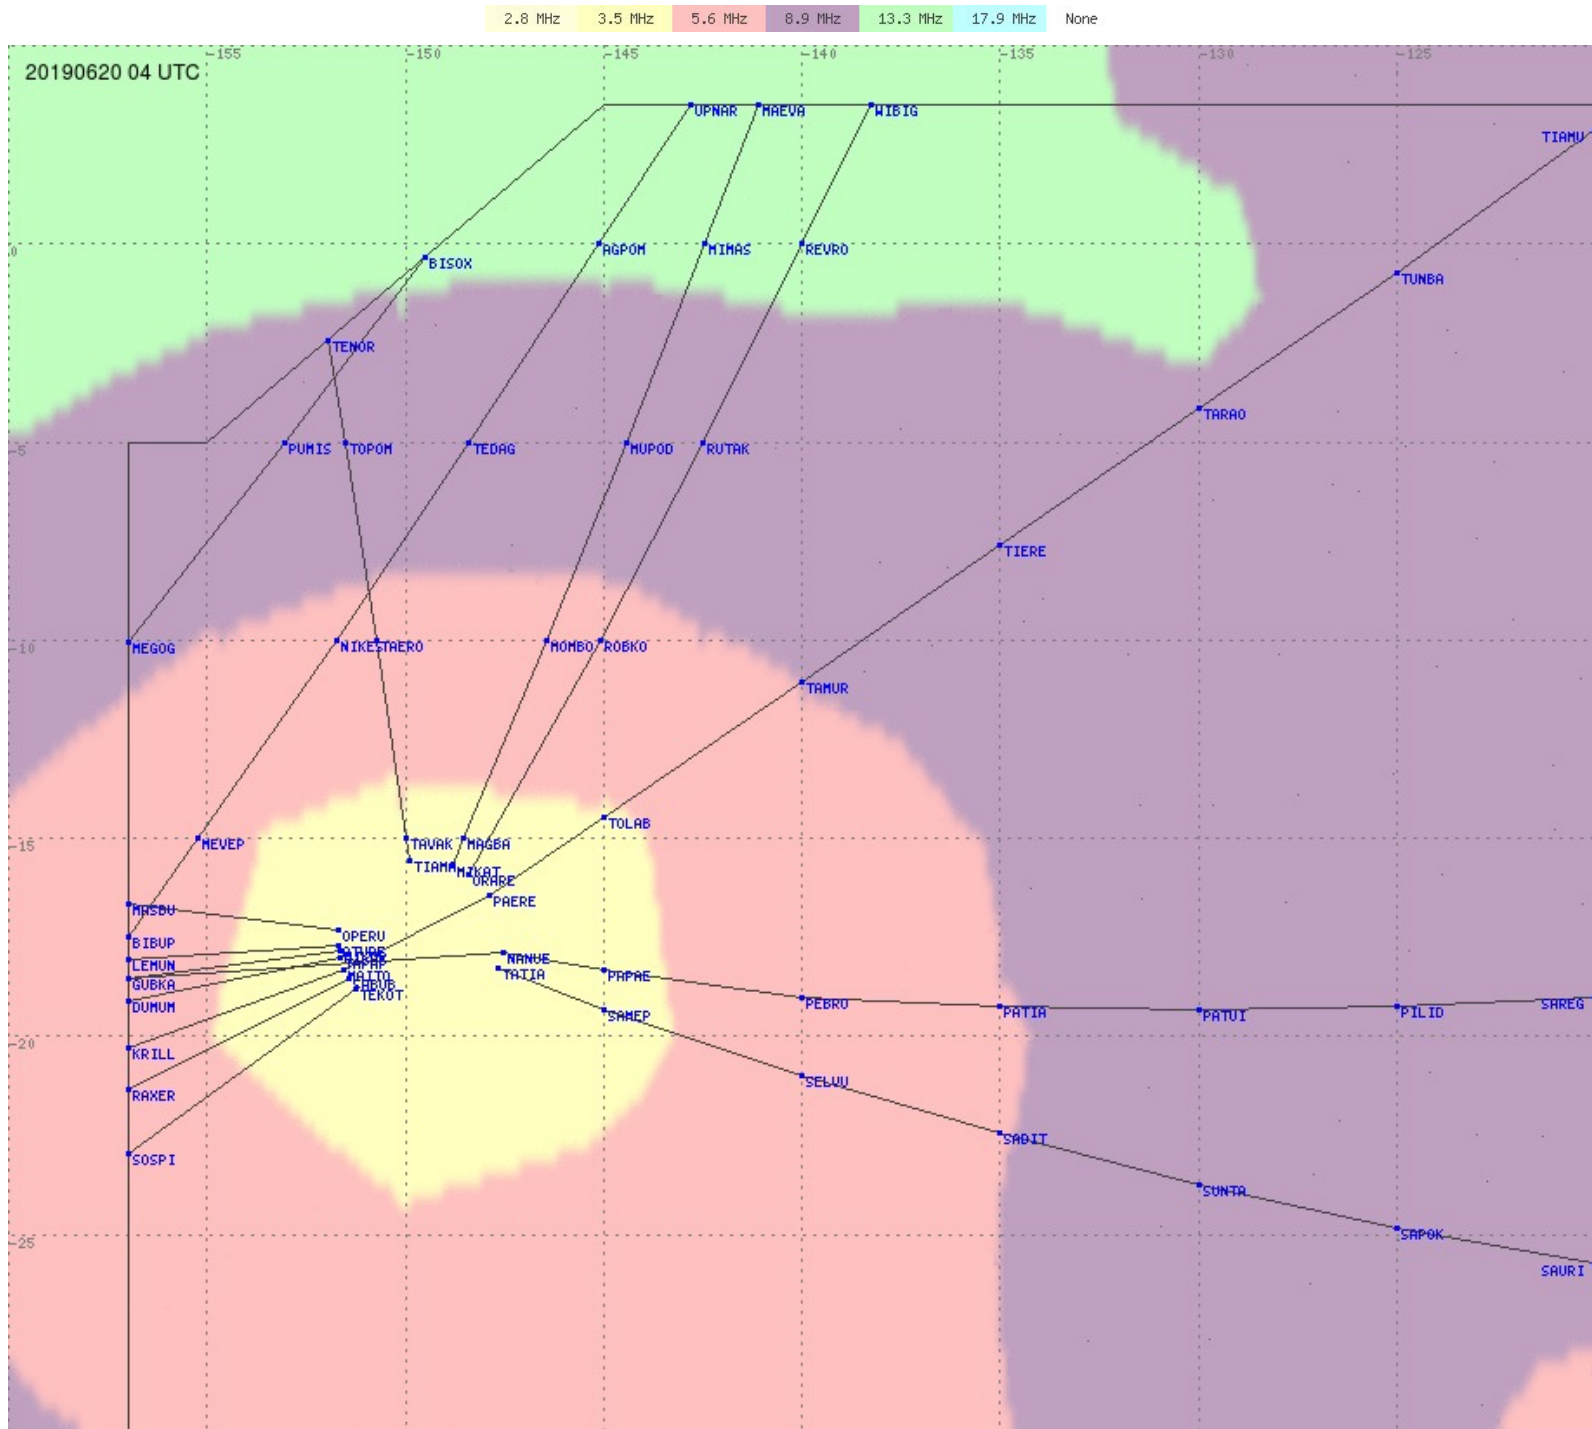

Tahiti FIR - HF Propag - 20190620

Tahiti FIR - HF Propag - 20190620

2.8 MHz 3.5 MHz 5.6 MHz 8.9 MHz 13.3 MHz 17.9 MHz None

Tahiti FIR - HF Propag - 20190620

2.8 MHz 3.5 MHz 5.6 MHz 8.9 MHz 13.3 MHz 17.9 MHz None

Tahiti FIR - HF Propag - 20190620

Tahiti FIR - HF Propag - 20190620

Tahiti FIR - HF Propag - 20190620

Tahiti FIR - HF Propag - 20190620

2.8 MHz 3.5 MHz 5.6 MHz 8.9 MHz 13.3 MHz 17.9 MHz None

Tahiti FIR - HF Propag - 20190620