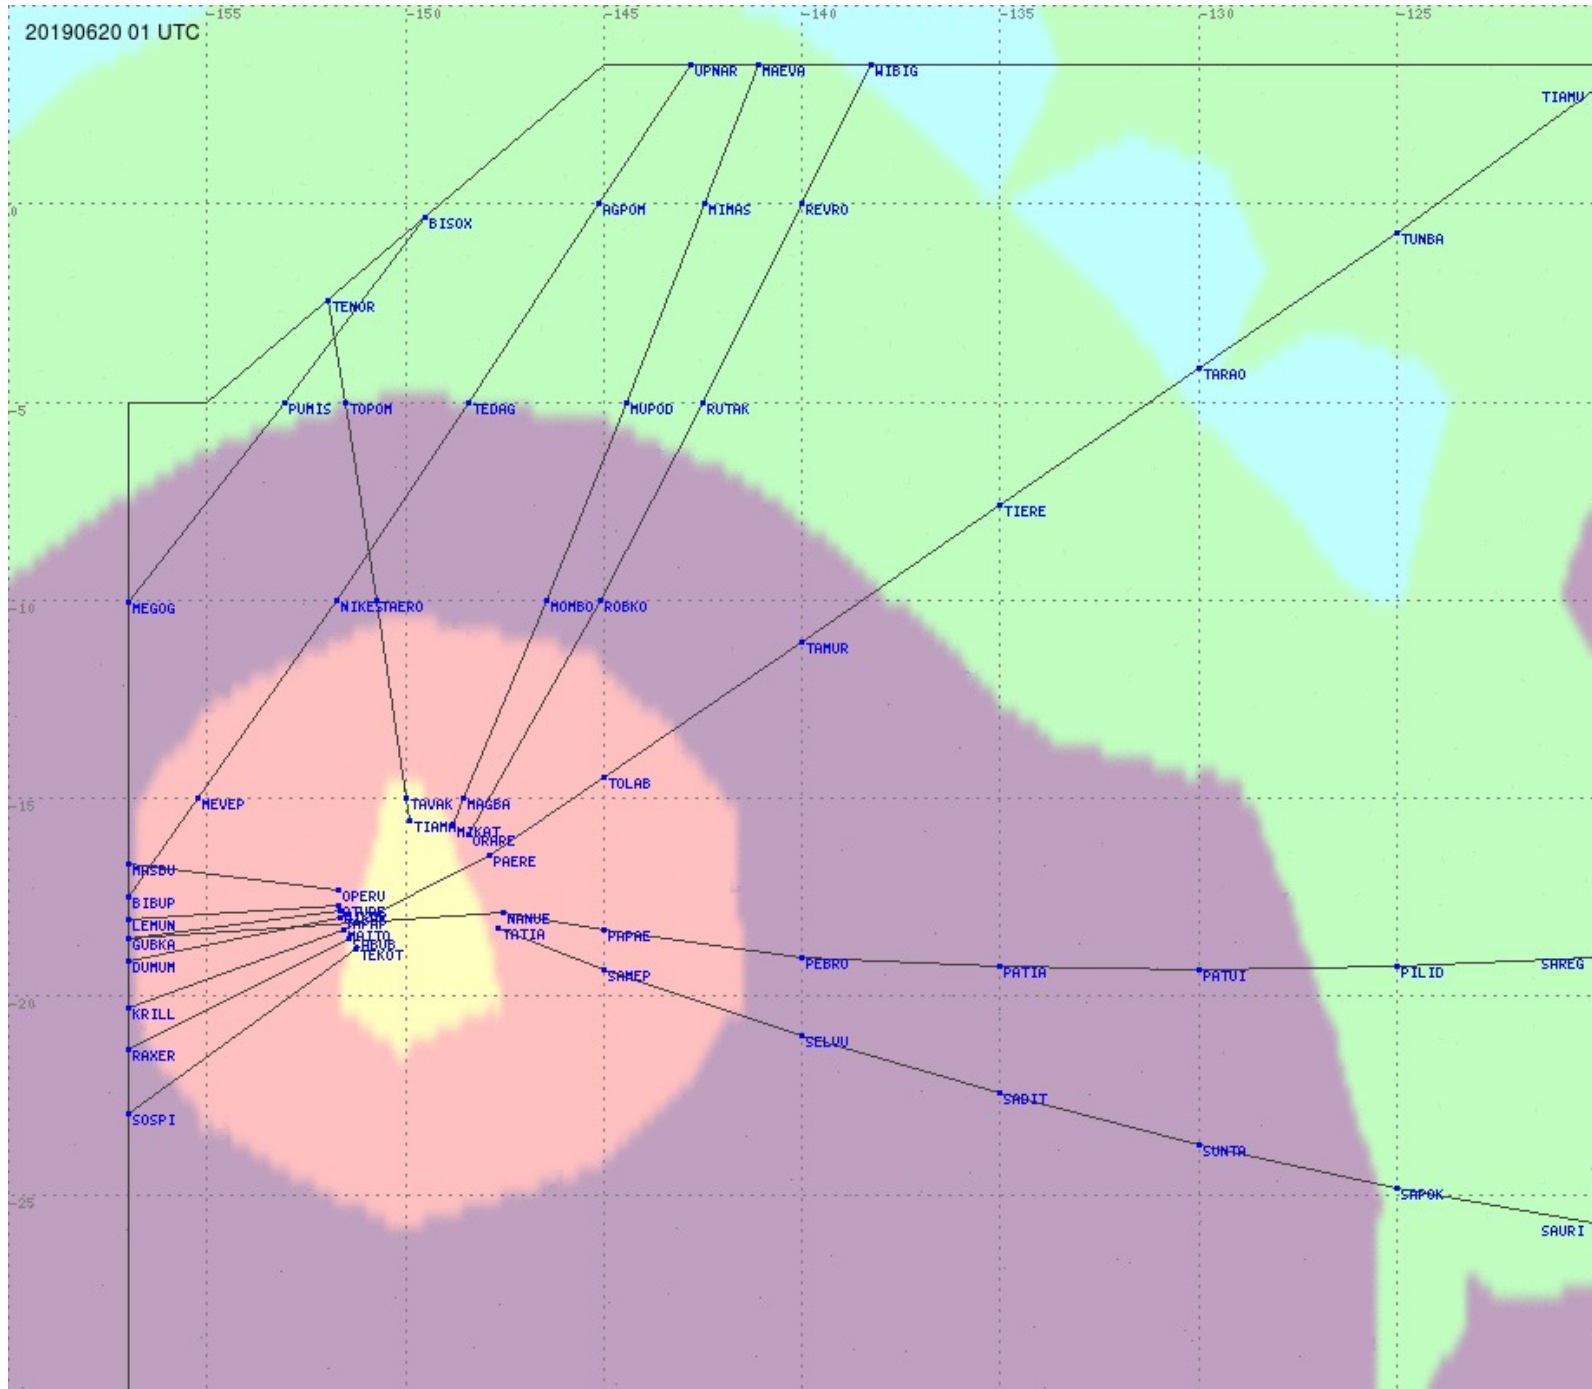

Tahiti FIR - HF Propag - 20190620

Tahiti FIR - HF Propag - 20190620

2.8 MHz 3.5 MHz 5.6 MHz 8.9 MHz 13.3 MHz 17.9 MHz None

Tahiti FIR - HF Propag - 20190620

2.8 MHz 3.5 MHz 5.6 MHz 8.9 MHz 13.3 MHz 17.9 MHz None

Tahiti FIR - HF Propag - 20190620

Tahiti FIR - HF Propag - 20190620

Tahiti FIR - HF Propag - 20190620

Tahiti FIR - HF Propag - 20190620

2.8 MHz 3.5 MHz 5.6 MHz 8.9 MHz 13.3 MHz 17.9 MHz None

Tahiti FIR - HF Propag - 20190620