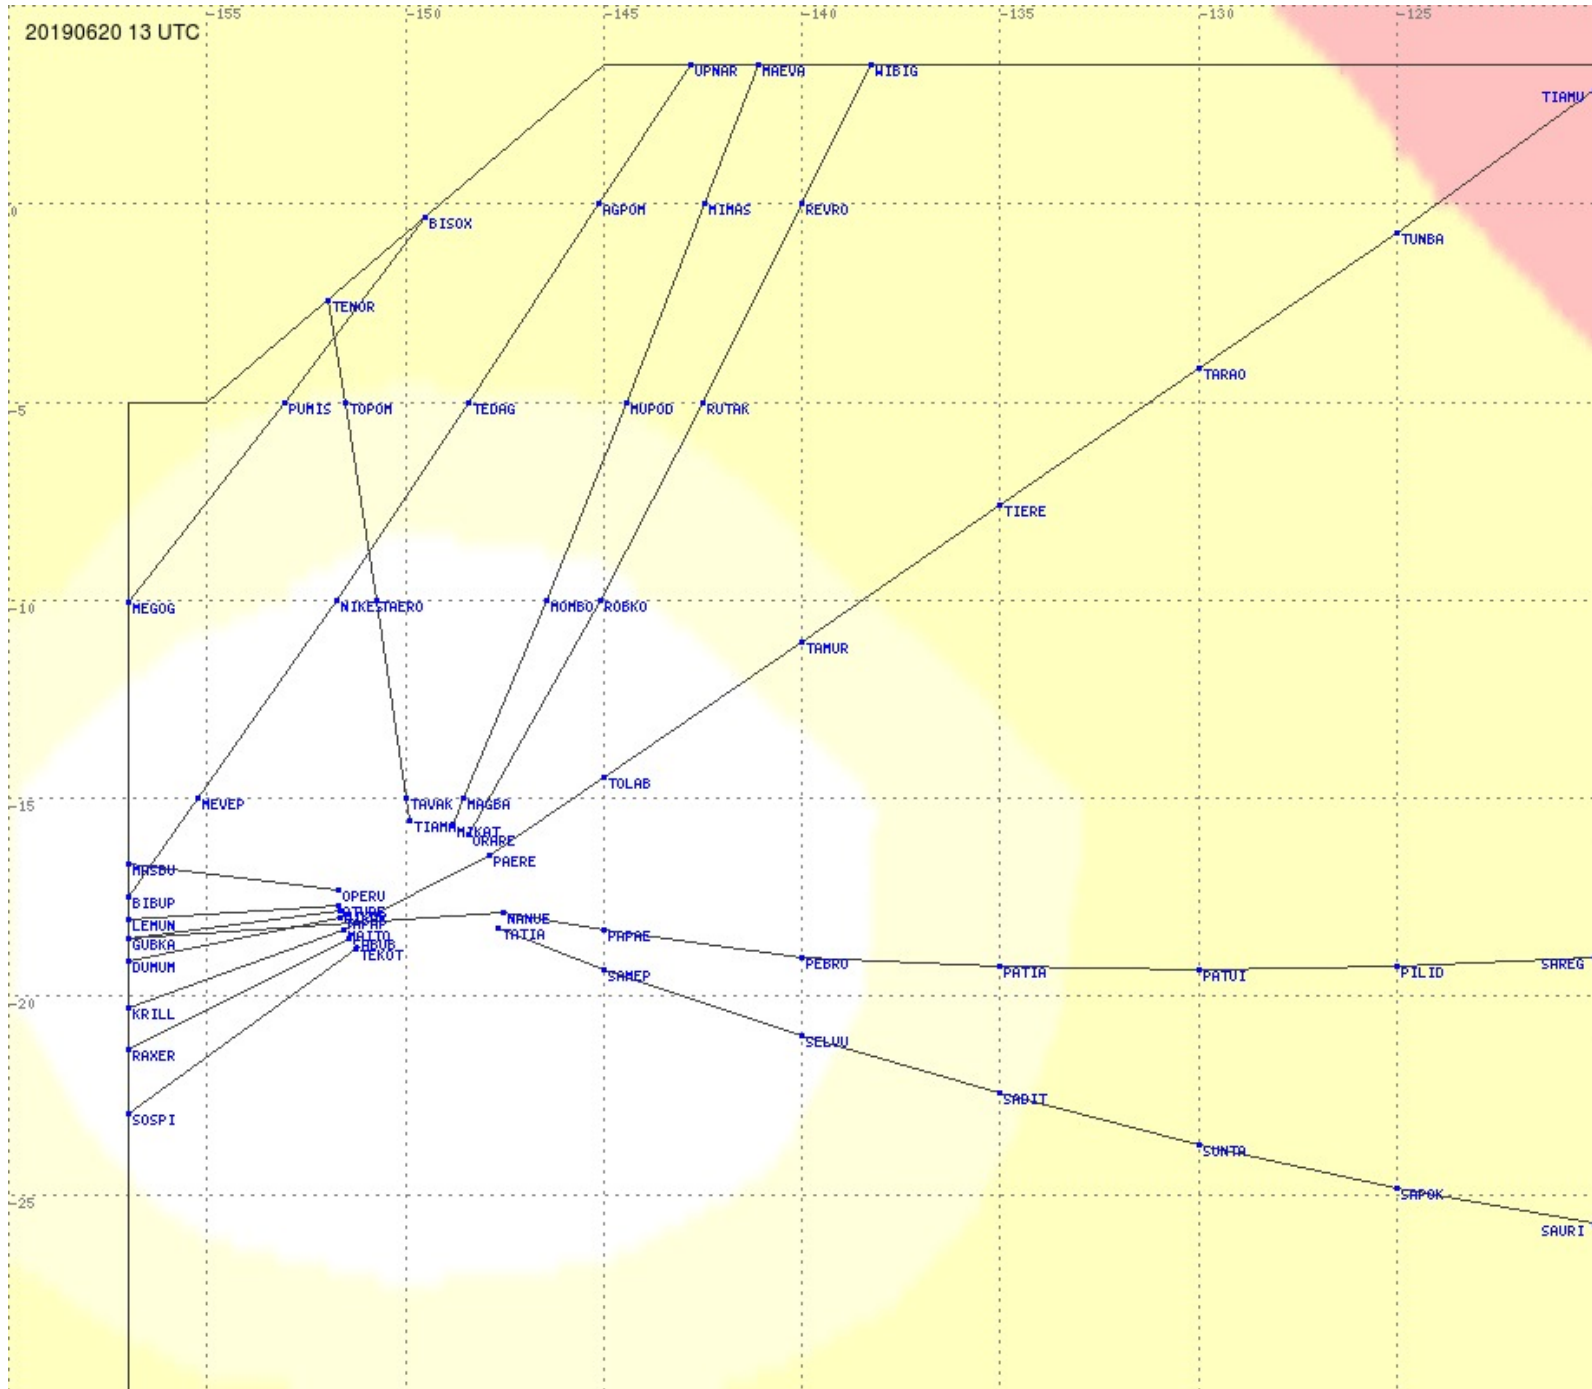

Tahiti FIR - HF Propag - 20190620

Tahiti FIR - HF Propag - 20190620

2.8 MHz 3.5 MHz 5.6 MHz 8.9 MHz 13.3 MHz 17.9 MHz None

Tahiti FIR - HF Propag - 20190620

2.8 MHz
3.5 MHz
5.6 MHz
8.9 MHz
13.3 MHz
17.9 MHz
None

Tahiti FIR - HF Propag - 20190620

Tahiti FIR - HF Propag - 20190620

Tahiti FIR - HF Propag - 20190620

Tahiti FIR - HF Propag - 20190620

Tahiti FIR - HF Propag - 20190620

2.8 MHz
3.5 MHz
5.6 MHz
8.9 MHz
13.3 MHz
17.9 MHz
None