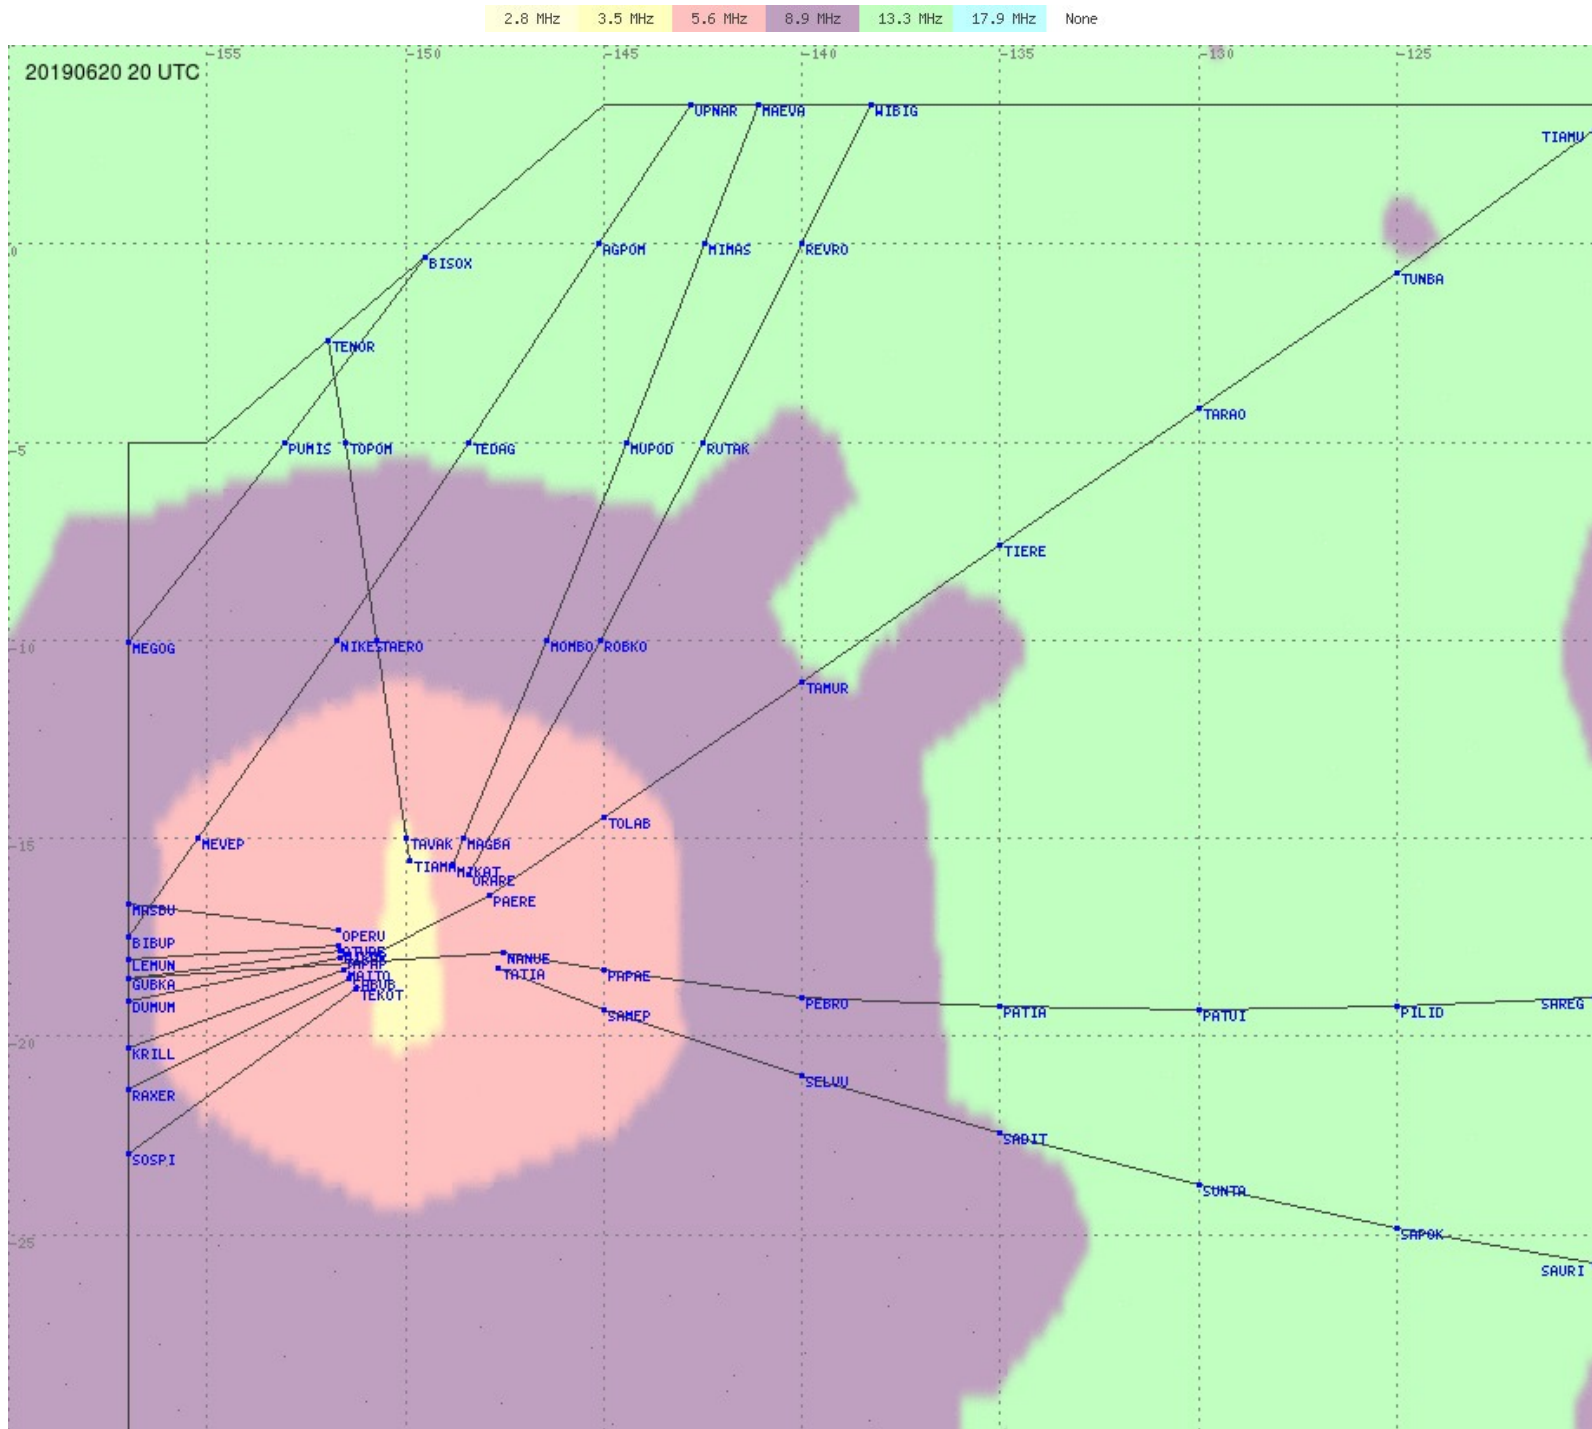

Tahiti FIR - HF Propag - 20190620

Tahiti FIR - HF Propag - 20190620

2.8 MHz 3.5 MHz 5.6 MHz 8.9 MHz 13.3 MHz 17.9 MHz None

Tahiti FIR - HF Propag - 20190620

2.8 MHz 3.5 MHz 5.6 MHz 8.9 MHz 13.3 MHz 17.9 MHz None

Tahiti FIR - HF Propag - 20190620

Tahiti FIR - HF Propag - 20190620

Tahiti FIR - HF Propag - 20190620

Tahiti FIR - HF Propag - 20190620

Tahiti FIR - HF Propag - 20190620

2.8 MHz
3.5 MHz
5.6 MHz
8.9 MHz
13.3 MHz
17.9 MHz
None

Tahiti FIR - HF Propag - 20190620

Tahiti FIR - HF Propag - 20190620

Tahiti FIR - HF Propag - 20190620

2.8 MHz
3.5 MHz
5.6 MHz
8.9 MHz
13.3 MHz
17.9 MHz
None

Tahiti FIR - HF Propag - 20190620

2.8 MHz
3.5 MHz
5.6 MHz
8.9 MHz
13.3 MHz
17.9 MHz
None