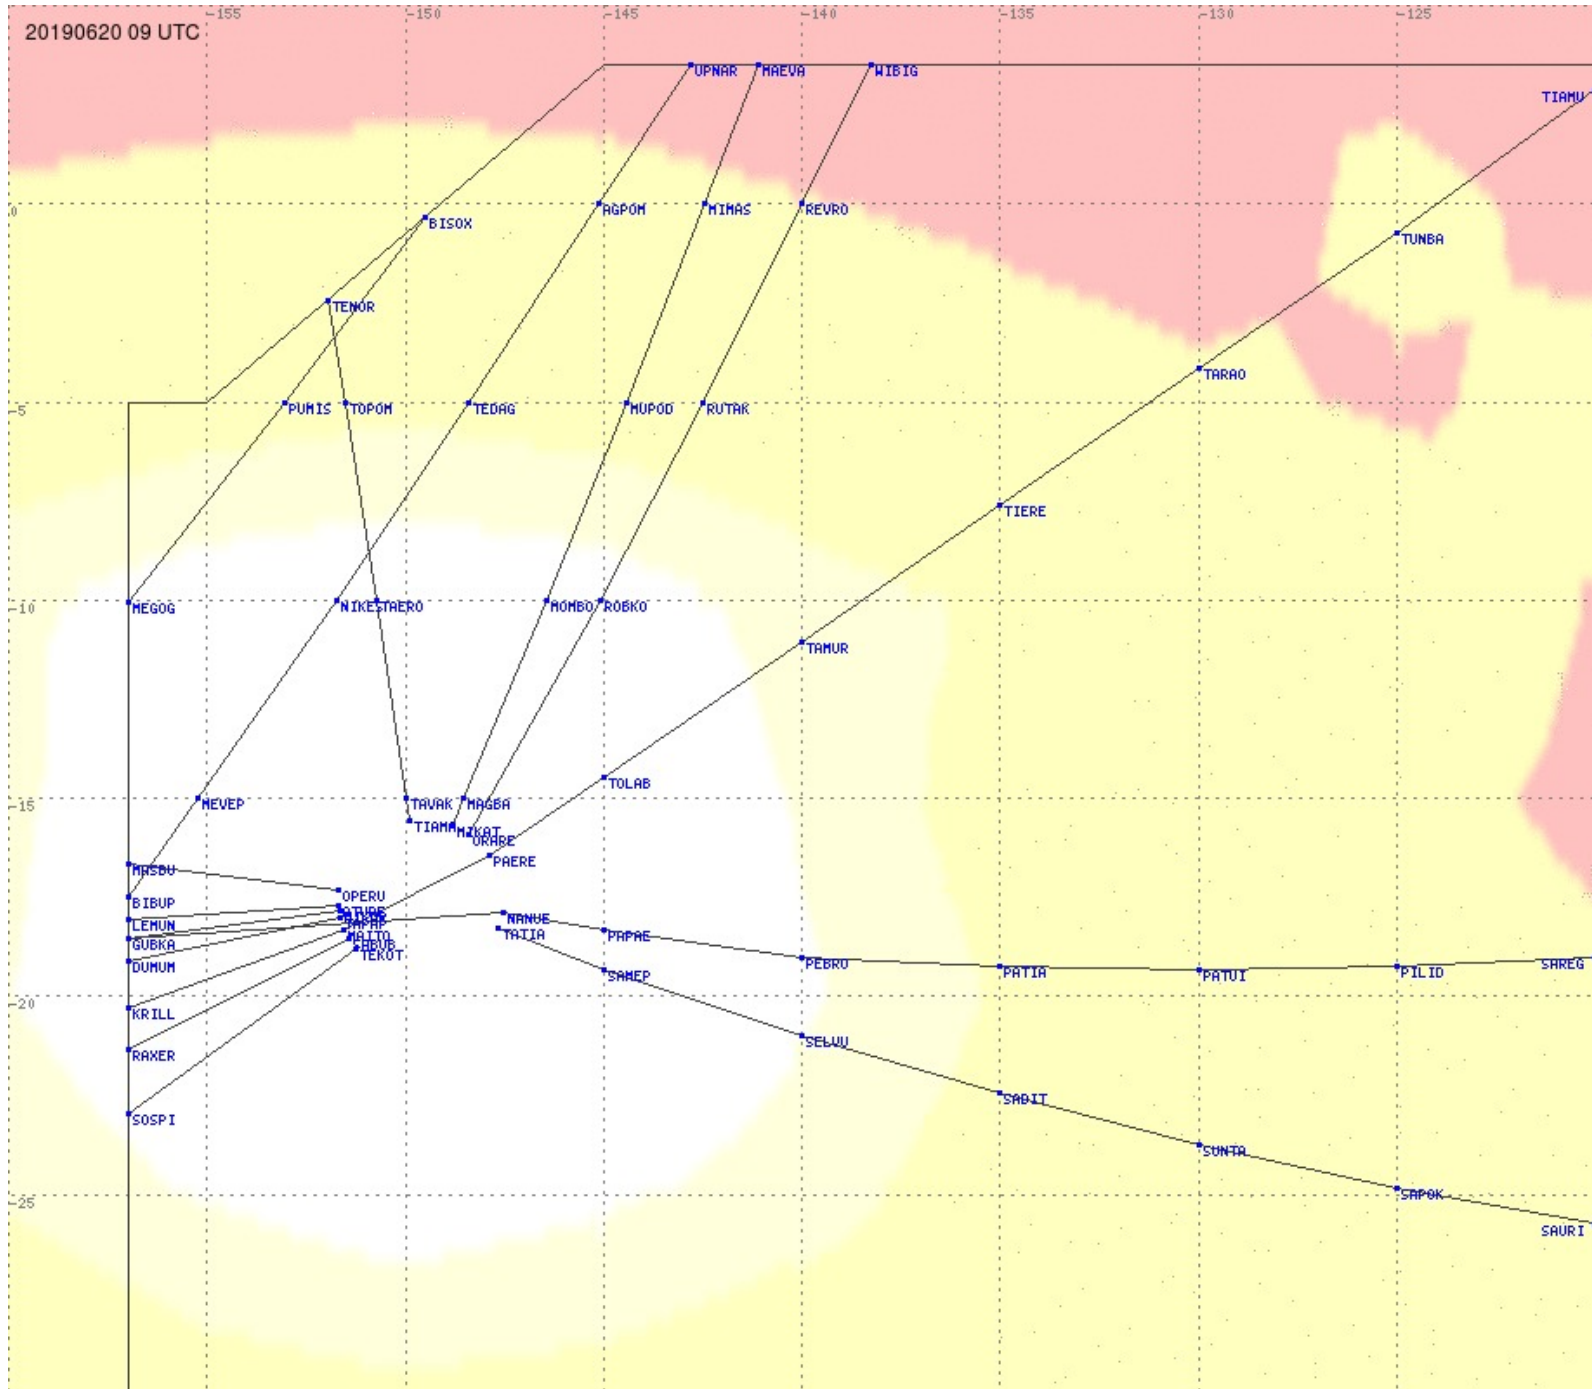

Tahiti FIR - HF Propag - 20190620

Tahiti FIR - HF Propag - 20190620

2.8 MHz 3.5 MHz 5.6 MHz 8.9 MHz 13.3 MHz 17.9 MHz None

Tahiti FIR - HF Propag - 20190620

2.8 MHz 3.5 MHz 5.6 MHz 8.9 MHz 13.3 MHz 17.9 MHz None

Tahiti FIR - HF Propag - 20190620

Tahiti FIR - HF Propag - 20190620

Tahiti FIR - HF Propag - 20190620

Tahiti FIR - HF Propag - 20190620

2.8 MHz 3.5 MHz 5.6 MHz 8.9 MHz 13.3 MHz 17.9 MHz None

Tahiti FIR - HF Propag - 20190620