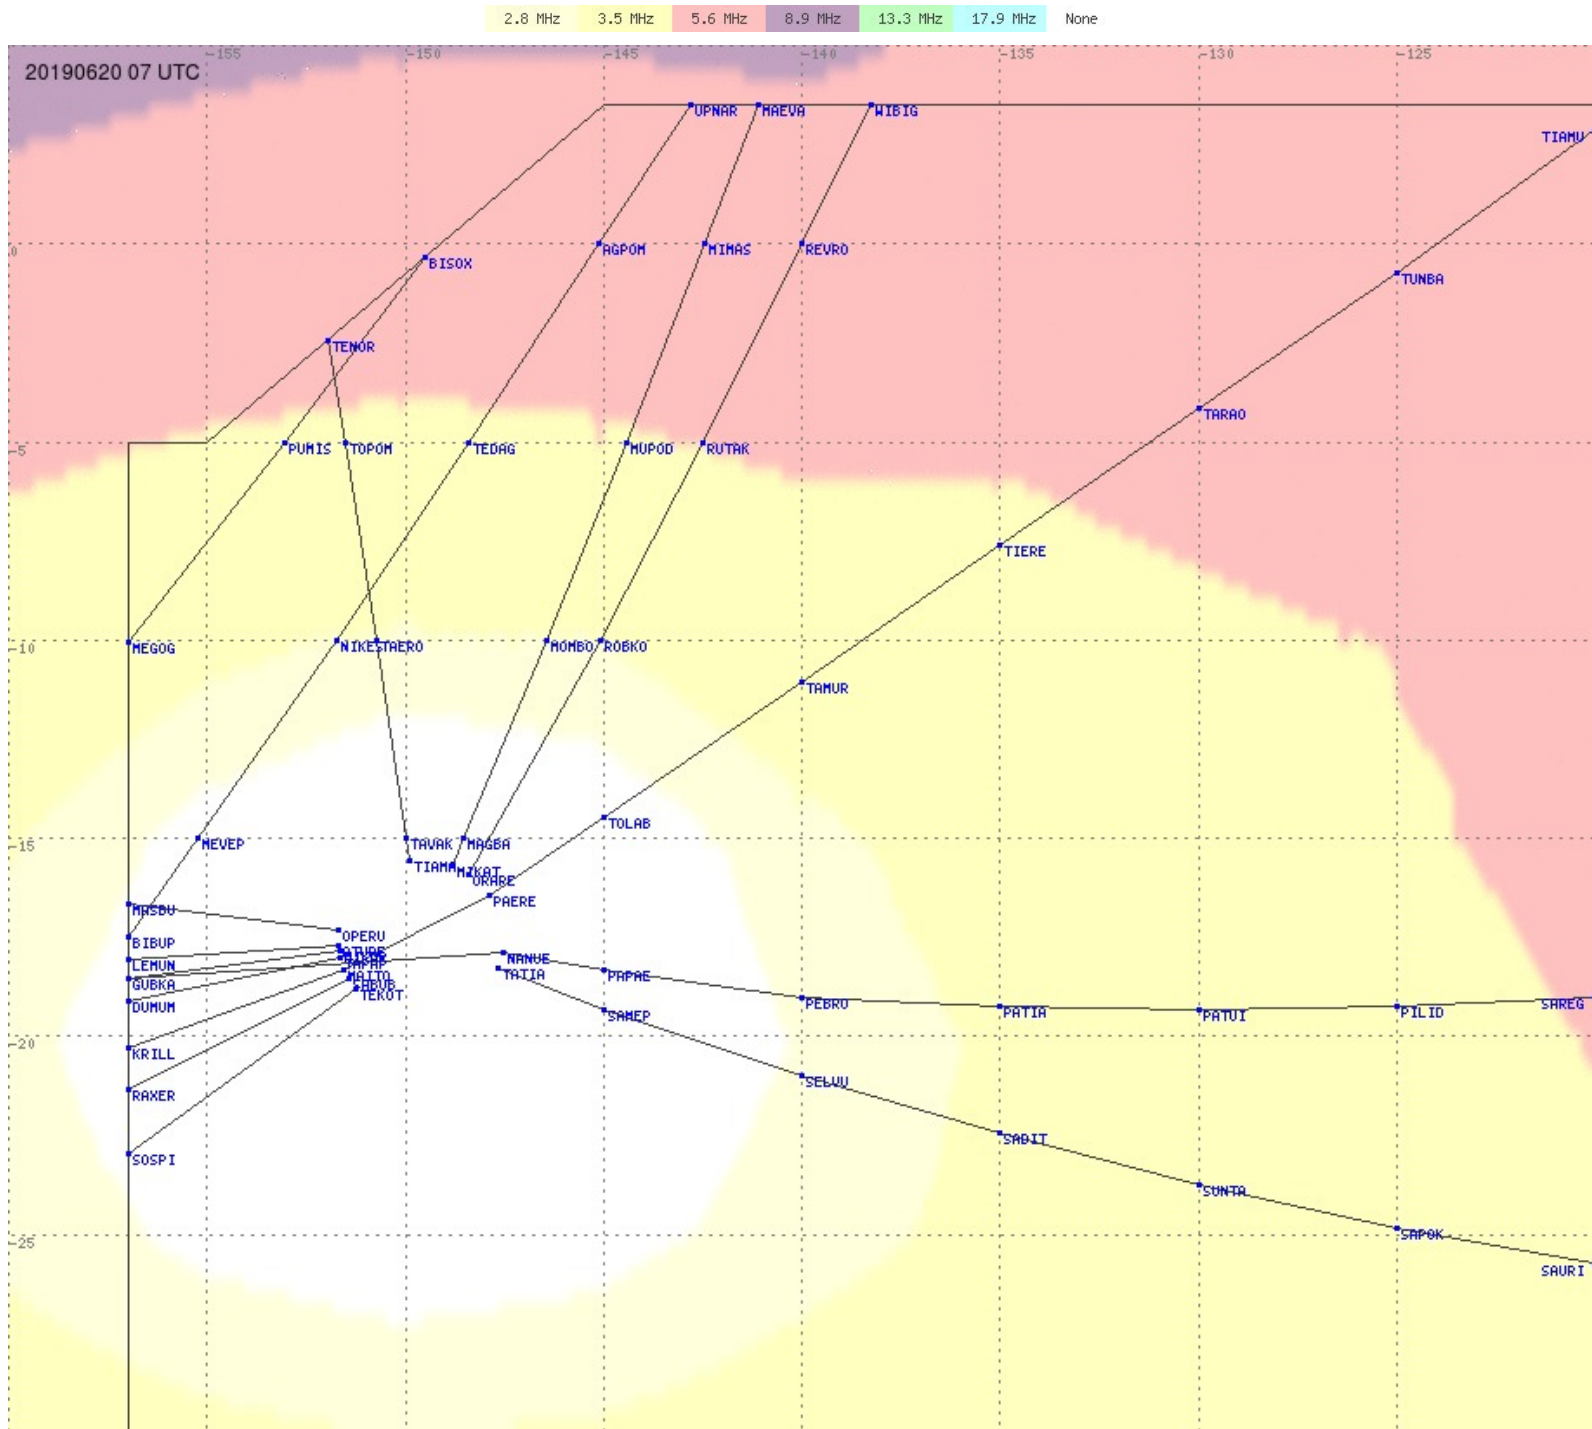

Tahiti FIR - HF Propag - 20190620

Tahiti FIR - HF Propag - 20190620

2.8 MHz 3.5 MHz 5.6 MHz 8.9 MHz 13.3 MHz 17.9 MHz None

Tahiti FIR - HF Propag - 20190620

2.8 MHz 3.5 MHz 5.6 MHz 8.9 MHz 13.3 MHz 17.9 MHz None

Tahiti FIR - HF Propag - 20190620

Tahiti FIR - HF Propag - 20190620

Tahiti FIR - HF Propag - 20190620

Tahiti FIR - HF Propag - 20190620

2.8 MHz 3.5 MHz 5.6 MHz 8.9 MHz 13.3 MHz 17.9 MHz None

Tahiti FIR - HF Propag - 20190620