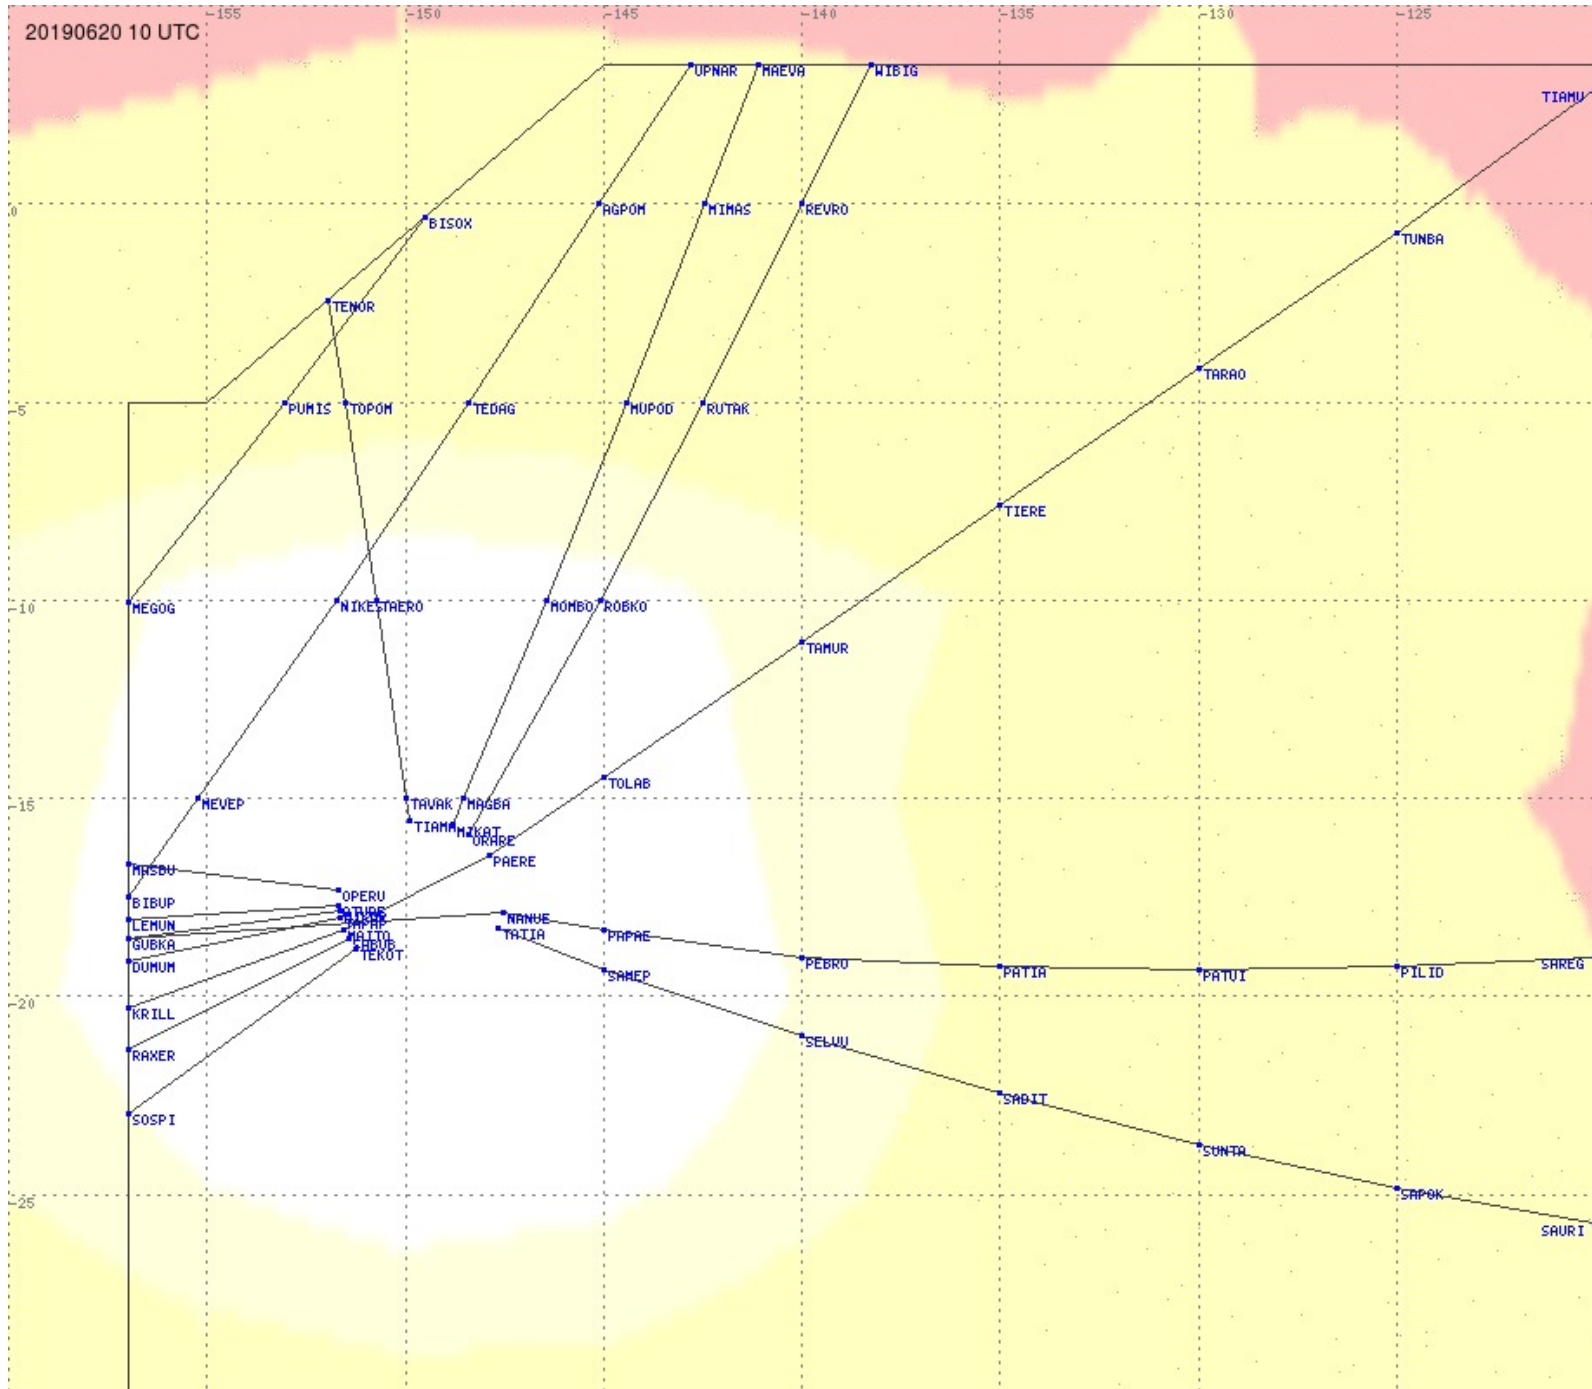

Tahiti FIR - HF Propag - 20190620

Tahiti FIR - HF Propag - 20190620

Tahiti FIR - HF Propag - 20190620

Tahiti FIR - HF Propag - 20190620

2.8 MHz 3.5 MHz 5.6 MHz 8.9 MHz 13.3 MHz 17.9 MHz None

Tahiti FIR - HF Propag - 20190620

Tahiti FIR - HF Propag - 20190620

Tahiti FIR - HF Propag - 20190620

2.8 MHz 3.5 MHz 5.6 MHz 8.9 MHz 13.3 MHz 17.9 MHz None

Tahiti FIR - HF Propag - 20190620

2.8 MHz
3.5 MHz
5.6 MHz
8.9 MHz
13.3 MHz
17.9 MHz
None