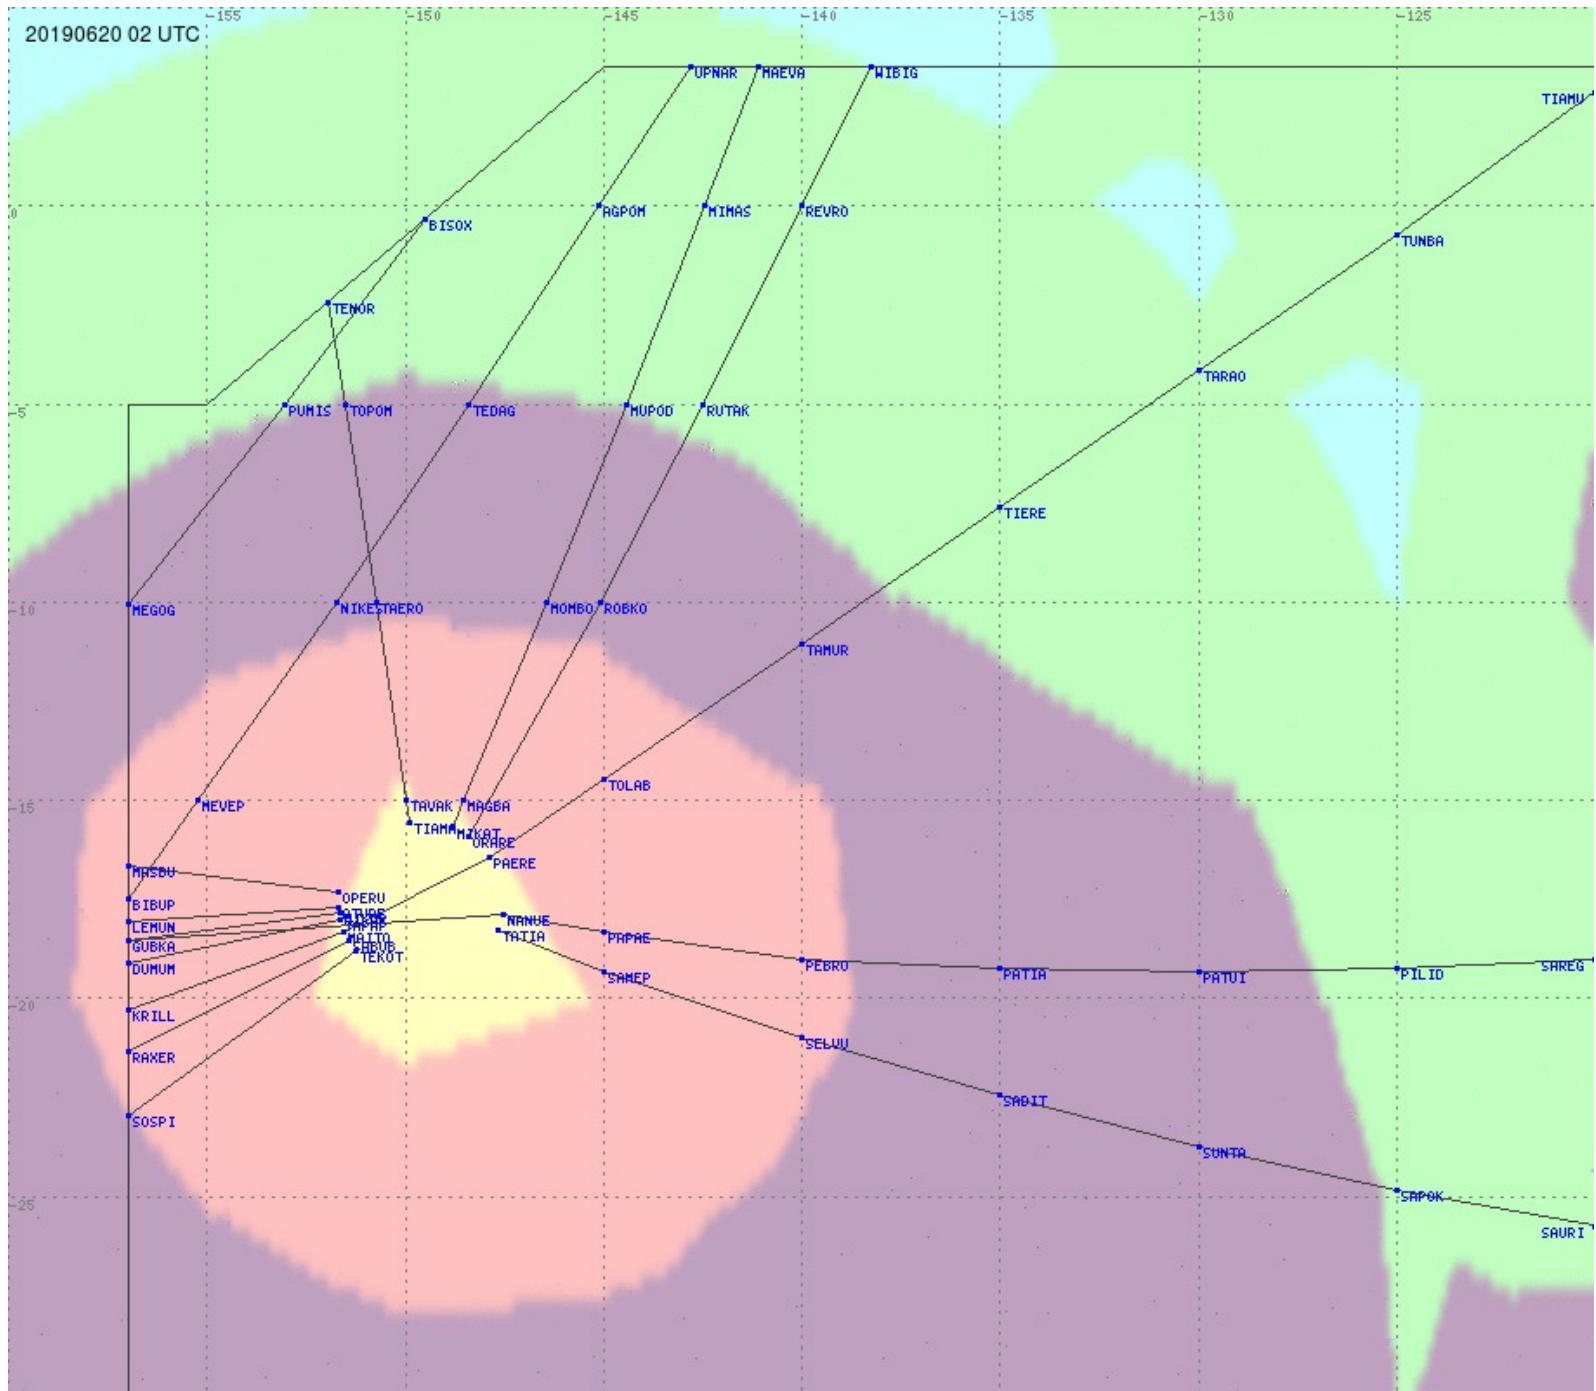

Tahiti FIR - HF Propag - 20190620

Tahiti FIR - HF Propag - 20190620

2.8 MHz 3.5 MHz 5.6 MHz 8.9 MHz 13.3 MHz 17.9 MHz None

Tahiti FIR - HF Propag - 20190620

2.8 MHz 3.5 MHz 5.6 MHz 8.9 MHz 13.3 MHz 17.9 MHz None

Tahiti FIR - HF Propag - 20190620

Tahiti FIR - HF Propag - 20190620

Tahiti FIR - HF Propag - 20190620

Tahiti FIR - HF Propag - 20190620

2.8 MHz 3.5 MHz 5.6 MHz 8.9 MHz 13.3 MHz 17.9 MHz None

Tahiti FIR - HF Propag - 20190620