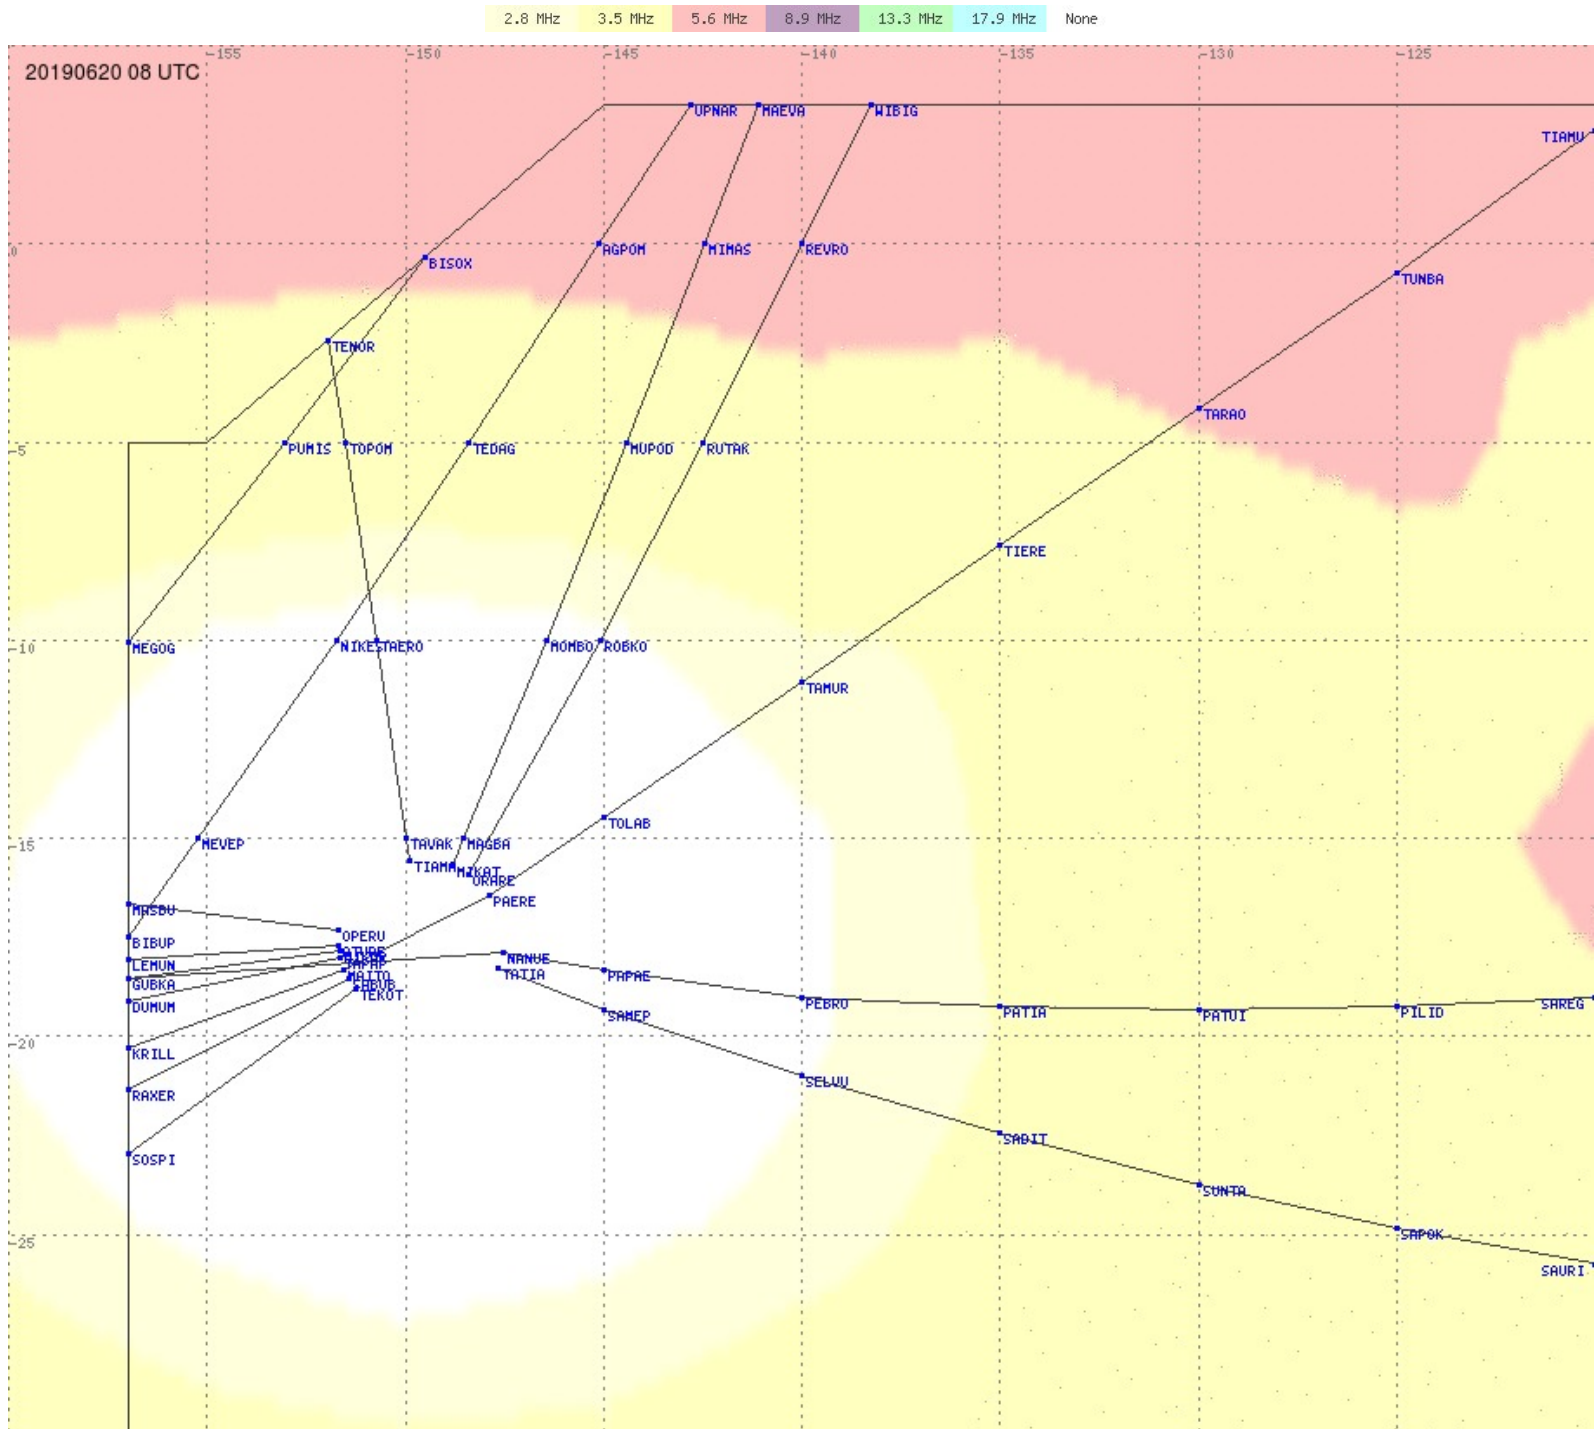

Tahiti FIR - HF Propag - 20190620

Tahiti FIR - HF Propag - 20190620

2.8 MHz 3.5 MHz 5.6 MHz 8.9 MHz 13.3 MHz 17.9 MHz None

Tahiti FIR - HF Propag - 20190620

2.8 MHz 3.5 MHz 5.6 MHz 8.9 MHz 13.3 MHz 17.9 MHz None

Tahiti FIR - HF Propag - 20190620

Tahiti FIR - HF Propag - 20190620

Tahiti FIR - HF Propag - 20190620

Tahiti FIR - HF Propag - 20190620

2.8 MHz 3.5 MHz 5.6 MHz 8.9 MHz 13.3 MHz 17.9 MHz None

Tahiti FIR - HF Propag - 20190620