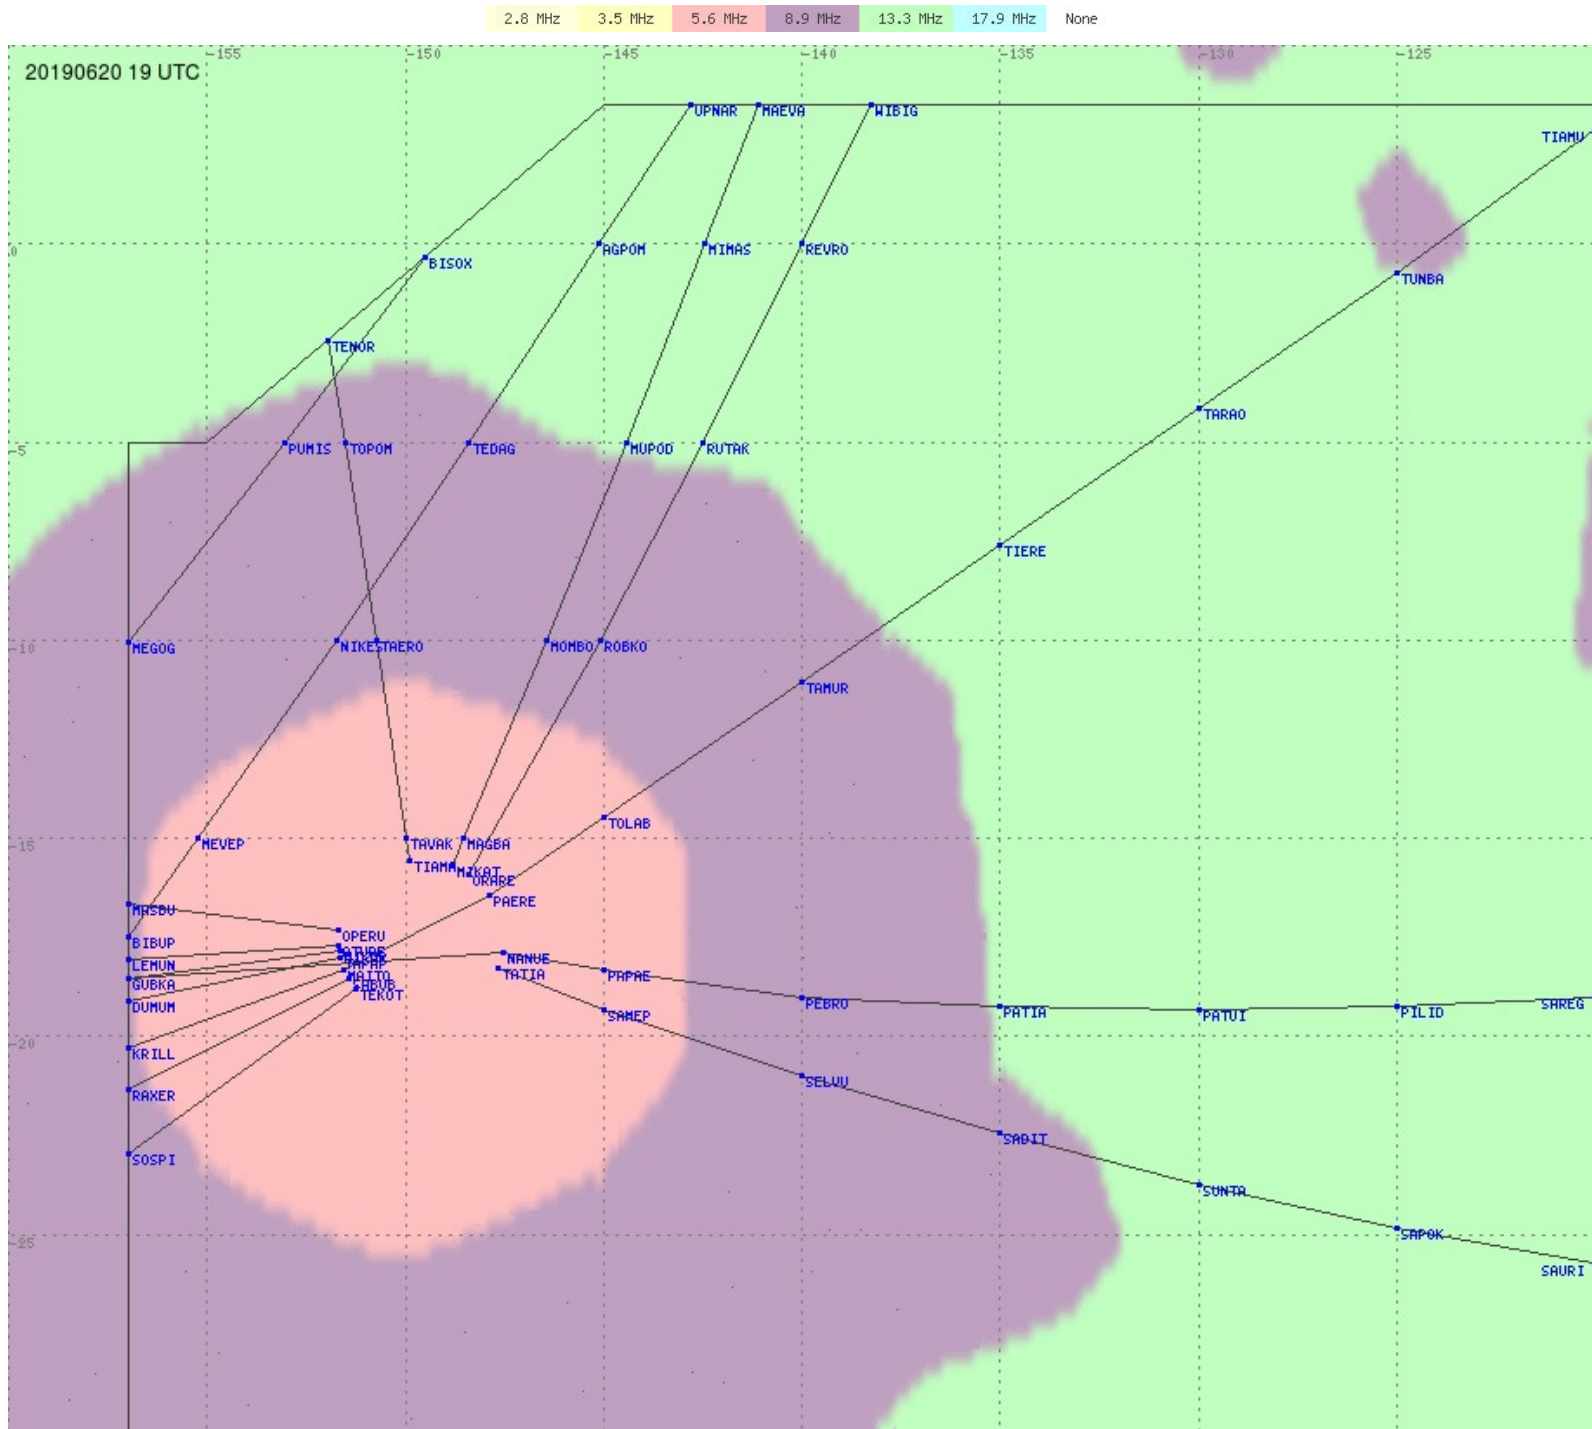

Tahiti FIR - HF Propag - 20190620

Tahiti FIR - HF Propag - 20190620

2.8 MHz 3.5 MHz 5.6 MHz 8.9 MHz 13.3 MHz 17.9 MHz None

Tahiti FIR - HF Propag - 20190620

2.8 MHz 3.5 MHz 5.6 MHz 8.9 MHz 13.3 MHz 17.9 MHz None

Tahiti FIR - HF Propag - 20190620

Tahiti FIR - HF Propag - 20190620

Tahiti FIR - HF Propag - 20190620

Tahiti FIR - HF Propag - 20190620

Tahiti FIR - HF Propag - 20190620

2.8 MHz
3.5 MHz
5.6 MHz
8.9 MHz
13.3 MHz
17.9 MHz
None

Tahiti FIR - HF Propag - 20190620

Tahiti FIR - HF Propag - 20190620

Tahiti FIR - HF Propag - 20190620

2.8 MHz
3.5 MHz
5.6 MHz
8.9 MHz
13.3 MHz
17.9 MHz
None

Tahiti FIR - HF Propag - 20190620

2.8 MHz
3.5 MHz
5.6 MHz
8.9 MHz
13.3 MHz
17.9 MHz
None