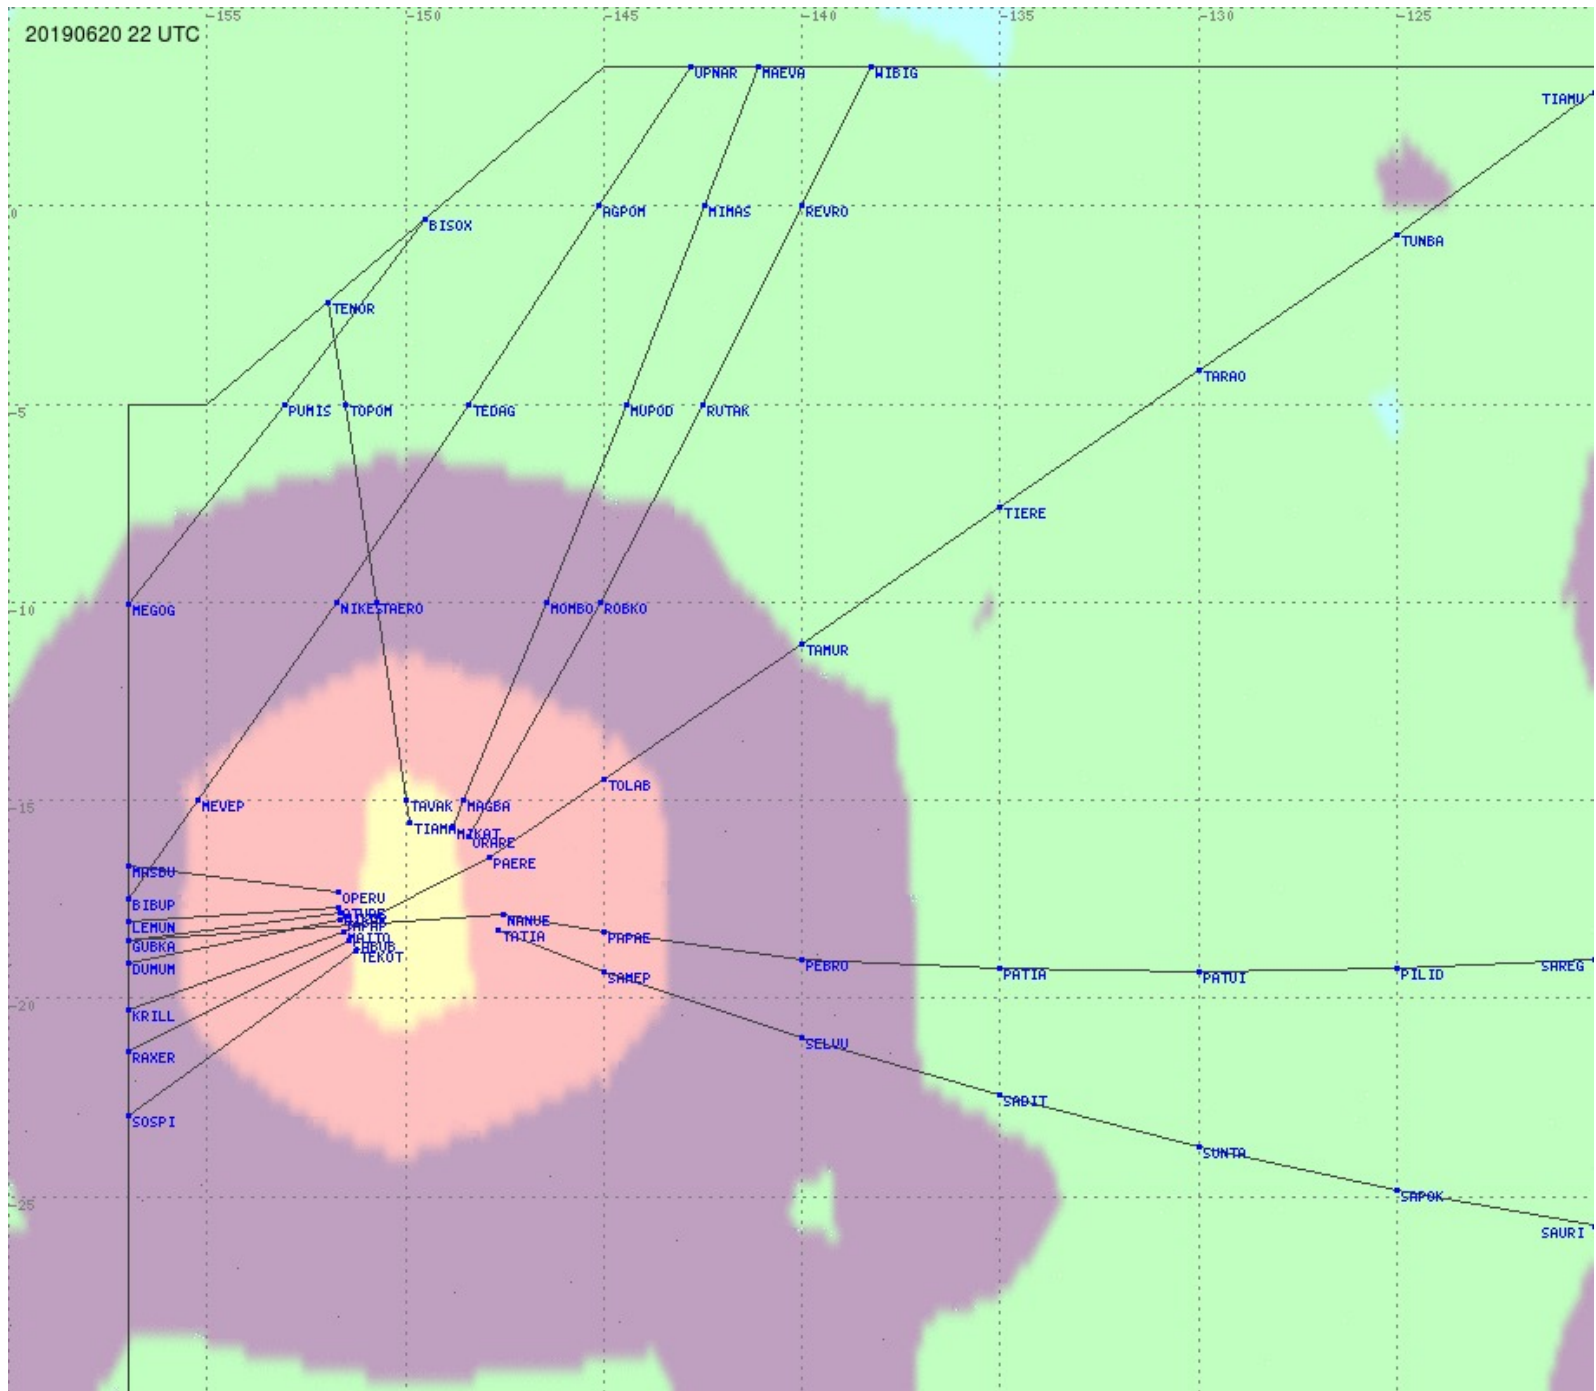

Tahiti FIR - HF Propag - 20190620

Tahiti FIR - HF Propag - 20190620

2.8 MHz 3.5 MHz 5.6 MHz 8.9 MHz 13.3 MHz 17.9 MHz None

Tahiti FIR - HF Propag - 20190620

2.8 MHz 3.5 MHz 5.6 MHz 8.9 MHz 13.3 MHz 17.9 MHz None

Tahiti FIR - HF Propag - 20190620

Tahiti FIR - HF Propag - 20190620

Tahiti FIR - HF Propag - 20190620

Tahiti FIR - HF Propag - 20190620

Tahiti FIR - HF Propag - 20190620

2.8 MHz
3.5 MHz
5.6 MHz
8.9 MHz
13.3 MHz
17.9 MHz
None

Tahiti FIR - HF Propag - 20190620

Tahiti FIR - HF Propag - 20190620

Tahiti FIR - HF Propag - 20190620

2.8 MHz
3.5 MHz
5.6 MHz
8.9 MHz
13.3 MHz
17.9 MHz
None

Tahiti FIR - HF Propag - 20190620

2.8 MHz
3.5 MHz
5.6 MHz
8.9 MHz
13.3 MHz
17.9 MHz
None

Tahiti FIR - HF Propag - 20190620

2.8 MHz 3.5 MHz 5.6 MHz 8.9 MHz 13.3 MHz 17.9 MHz None