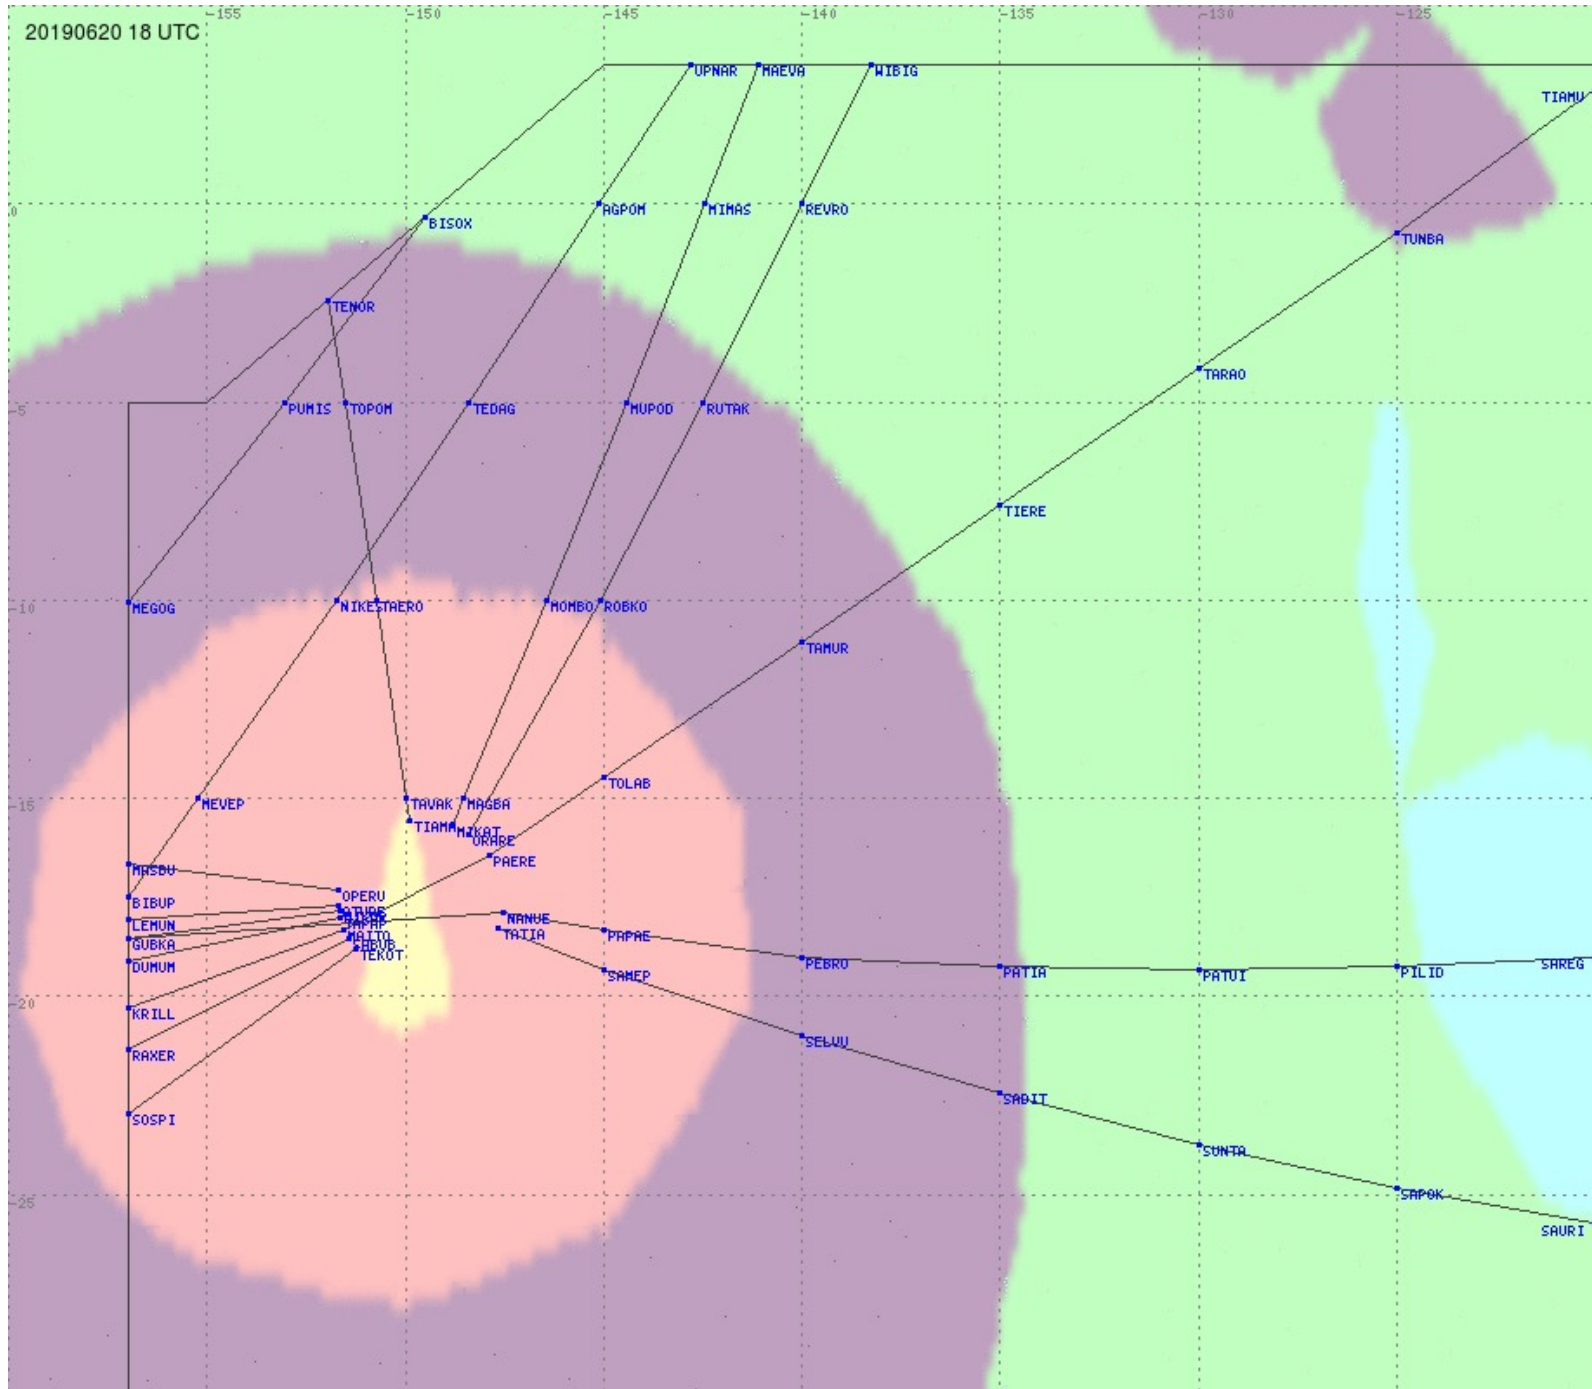

Tahiti FIR - HF Propag - 20190620

Tahiti FIR - HF Propag - 20190620

2.8 MHz 3.5 MHz 5.6 MHz 8.9 MHz 13.3 MHz 17.9 MHz None

Tahiti FIR - HF Propag - 20190620

2.8 MHz 3.5 MHz 5.6 MHz 8.9 MHz 13.3 MHz 17.9 MHz None

Tahiti FIR - HF Propag - 20190620

Tahiti FIR - HF Propag - 20190620

Tahiti FIR - HF Propag - 20190620

Tahiti FIR - HF Propag - 20190620

Tahiti FIR - HF Propag - 20190620

2.8 MHz
3.5 MHz
5.6 MHz
8.9 MHz
13.3 MHz
17.9 MHz
None

Tahiti FIR - HF Propag - 20190620

Tahiti FIR - HF Propag - 20190620

Tahiti FIR - HF Propag - 20190620

2.8 MHz
3.5 MHz
5.6 MHz
8.9 MHz
13.3 MHz
17.9 MHz
None

Tahiti FIR - HF Propag - 20190620

2.8 MHz
3.5 MHz
5.6 MHz
8.9 MHz
13.3 MHz
17.9 MHz
None