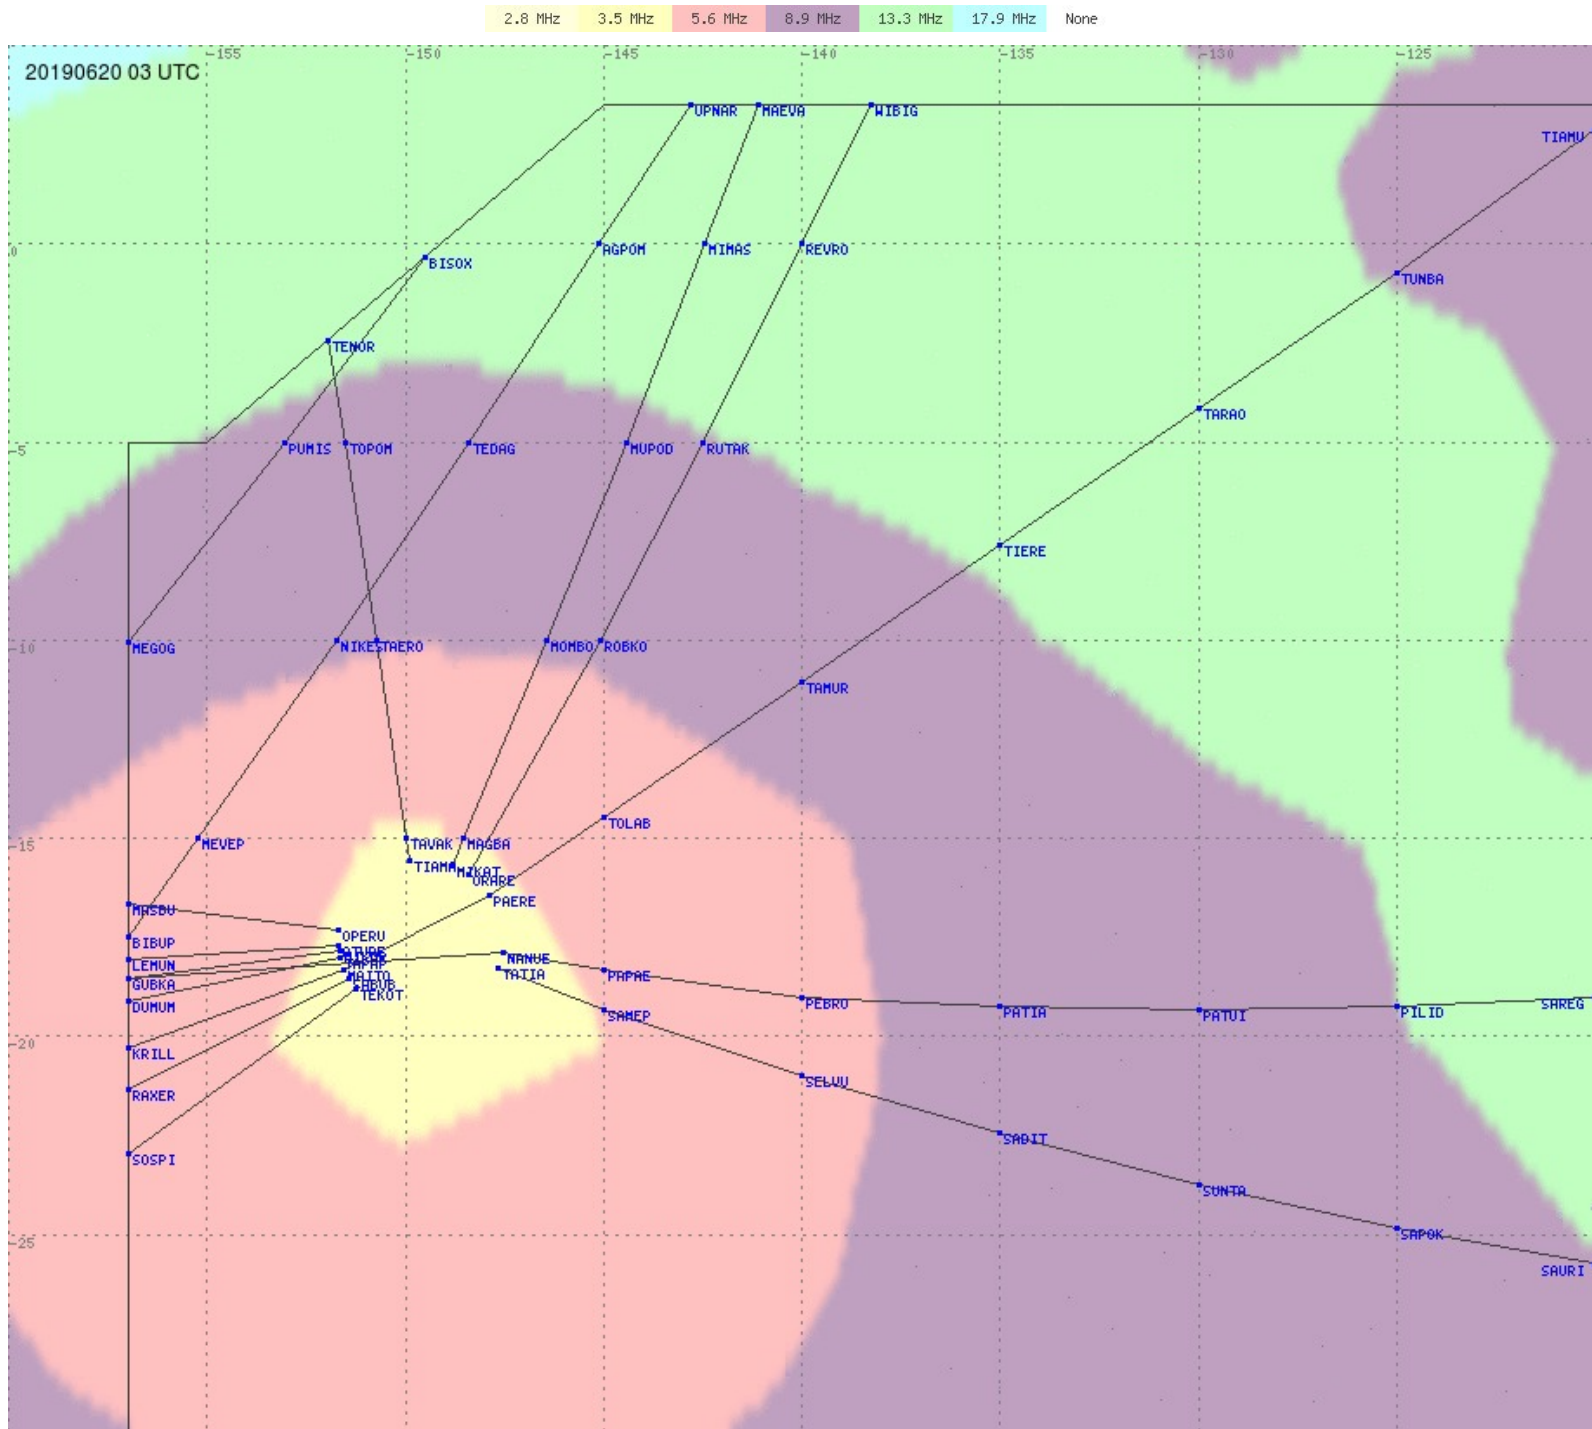

Tahiti FIR - HF Propag - 20190620

Tahiti FIR - HF Propag - 20190620

2.8 MHz 3.5 MHz 5.6 MHz 8.9 MHz 13.3 MHz 17.9 MHz None

Tahiti FIR - HF Propag - 20190620

2.8 MHz 3.5 MHz 5.6 MHz 8.9 MHz 13.3 MHz 17.9 MHz None

Tahiti FIR - HF Propag - 20190620

Tahiti FIR - HF Propag - 20190620

Tahiti FIR - HF Propag - 20190620

Tahiti FIR - HF Propag - 20190620

2.8 MHz 3.5 MHz 5.6 MHz 8.9 MHz 13.3 MHz 17.9 MHz None

Tahiti FIR - HF Propag - 20190620