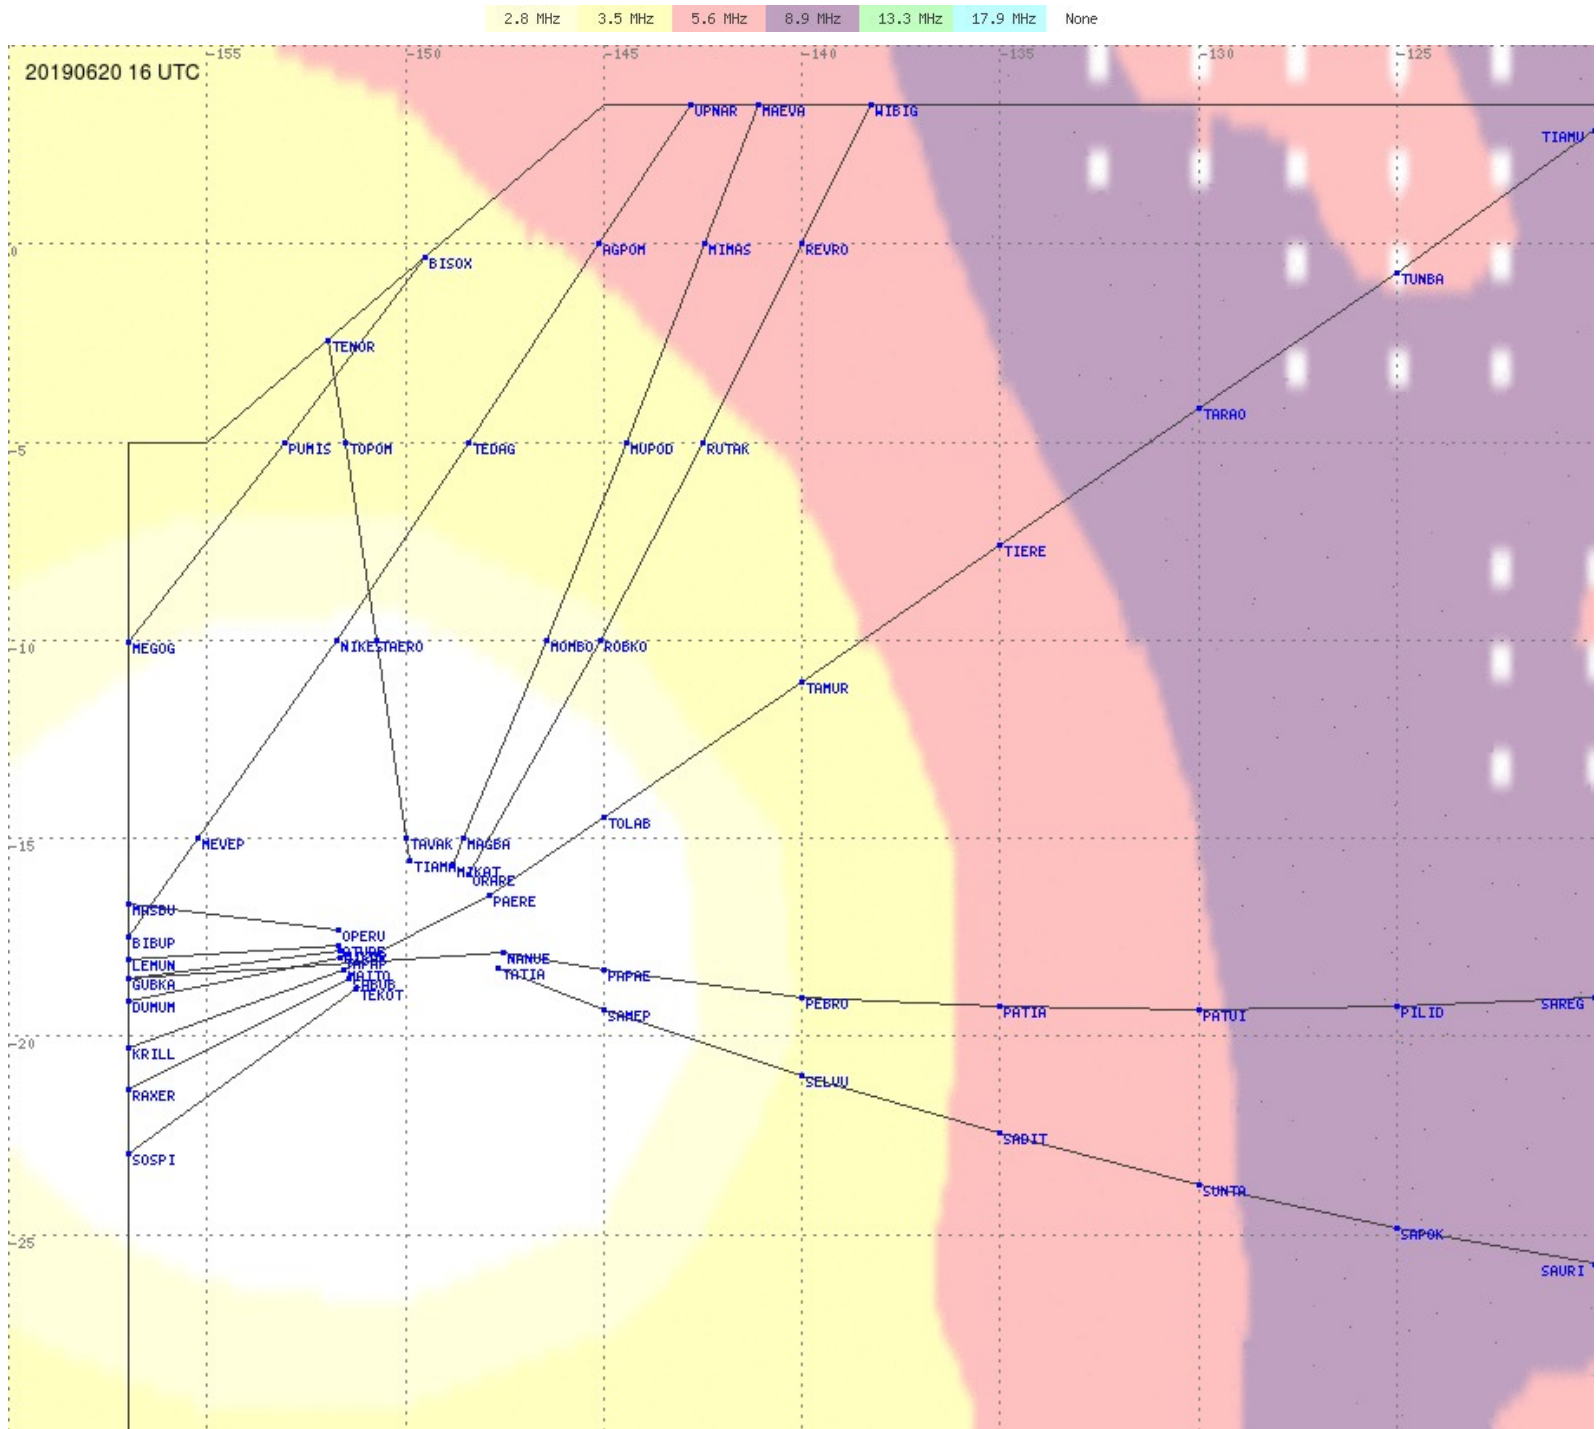

Tahiti FIR - HF Propag - 20190620

Tahiti FIR - HF Propag - 20190620

2.8 MHz 3.5 MHz 5.6 MHz 8.9 MHz 13.3 MHz 17.9 MHz None

Tahiti FIR - HF Propag - 20190620

2.8 MHz
3.5 MHz
5.6 MHz
8.9 MHz
13.3 MHz
17.9 MHz
None

Tahiti FIR - HF Propag - 20190620

Tahiti FIR - HF Propag - 20190620

Tahiti FIR - HF Propag - 20190620

Tahiti FIR - HF Propag - 20190620

Tahiti FIR - HF Propag - 20190620

2.8 MHz
3.5 MHz
5.6 MHz
8.9 MHz
13.3 MHz
17.9 MHz
None