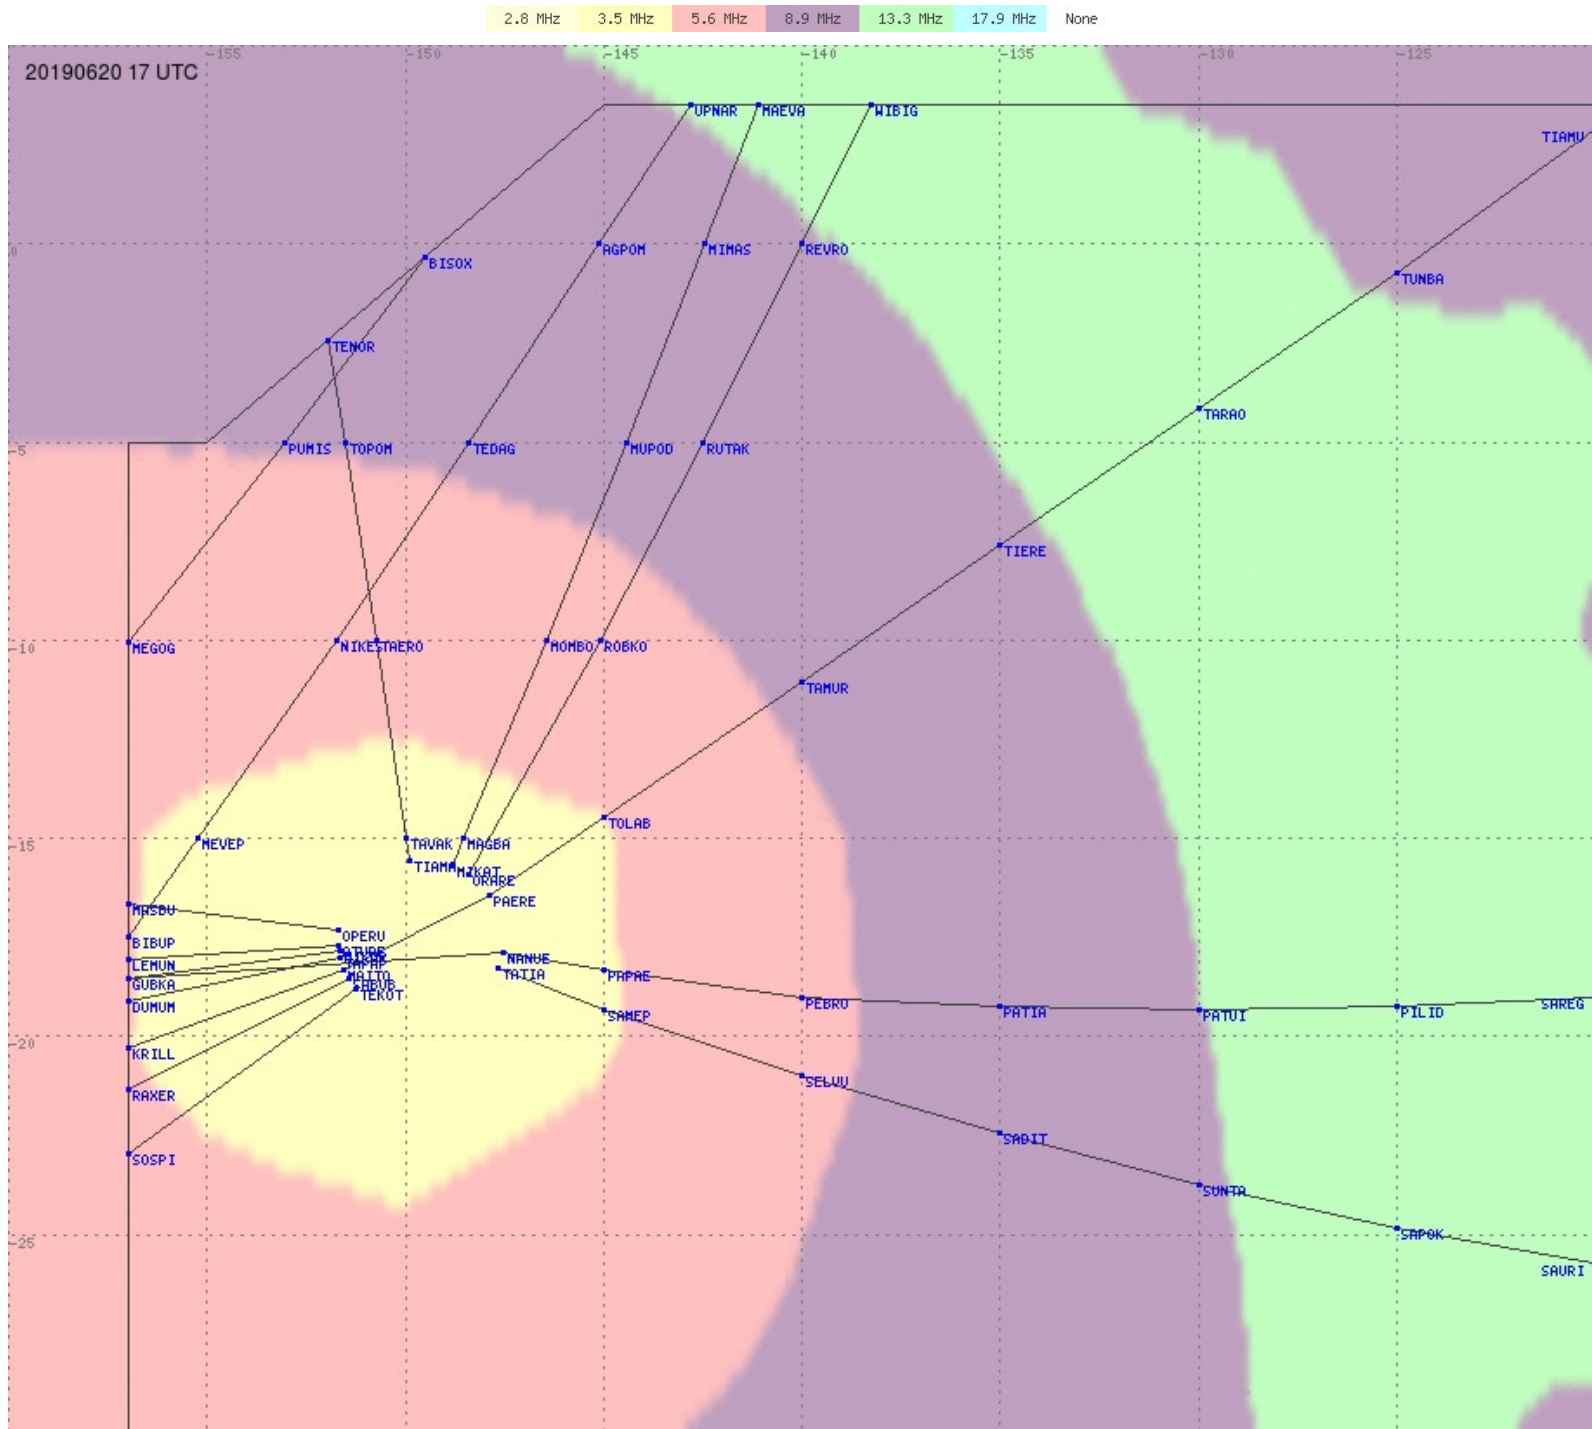

Tahiti FIR - HF Propag - 20190620

Tahiti FIR - HF Propag - 20190620

2.8 MHz 3.5 MHz 5.6 MHz 8.9 MHz 13.3 MHz 17.9 MHz None

Tahiti FIR - HF Propag - 20190620

2.8 MHz 3.5 MHz 5.6 MHz 8.9 MHz 13.3 MHz 17.9 MHz None

Tahiti FIR - HF Propag - 20190620

Tahiti FIR - HF Propag - 20190620

Tahiti FIR - HF Propag - 20190620

Tahiti FIR - HF Propag - 20190620

Tahiti FIR - HF Propag - 20190620

2.8 MHz
3.5 MHz
5.6 MHz
8.9 MHz
13.3 MHz
17.9 MHz
None

Tahiti FIR - HF Propag - 20190620

Tahiti FIR - HF Propag - 20190620

Tahiti FIR - HF Propag - 20190620

2.8 MHz
3.5 MHz
5.6 MHz
8.9 MHz
13.3 MHz
17.9 MHz
None

Tahiti FIR - HF Propag - 20190620

2.8 MHz
3.5 MHz
5.6 MHz
8.9 MHz
13.3 MHz
17.9 MHz
None