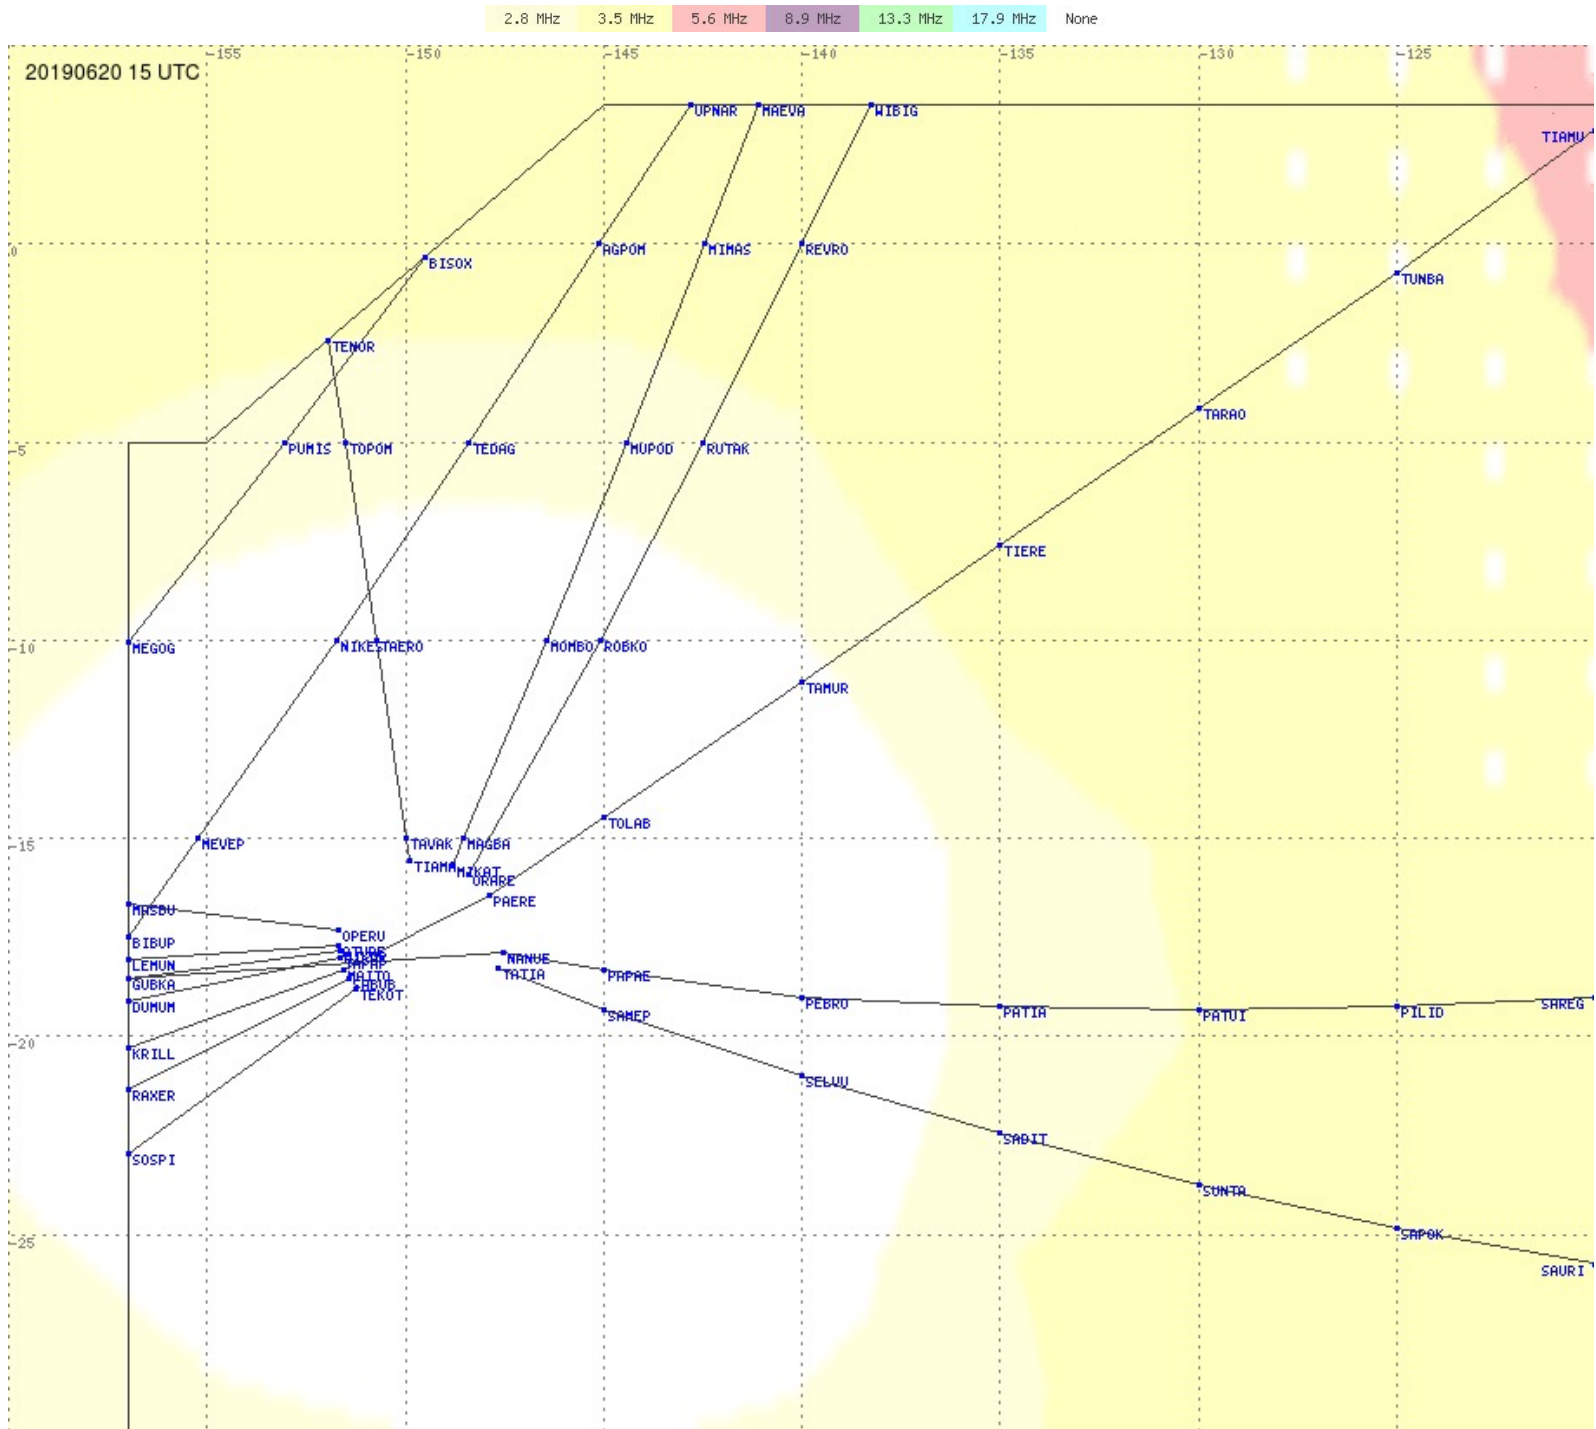

Tahiti FIR - HF Propag - 20190620

Tahiti FIR - HF Propag - 20190620

2.8 MHz 3.5 MHz 5.6 MHz 8.9 MHz 13.3 MHz 17.9 MHz None

Tahiti FIR - HF Propag - 20190620

2.8 MHz
3.5 MHz
5.6 MHz
8.9 MHz
13.3 MHz
17.9 MHz
None

Tahiti FIR - HF Propag - 20190620

Tahiti FIR - HF Propag - 20190620

Tahiti FIR - HF Propag - 20190620

Tahiti FIR - HF Propag - 20190620

Tahiti FIR - HF Propag - 20190620

2.8 MHz
3.5 MHz
5.6 MHz
8.9 MHz
13.3 MHz
17.9 MHz
None