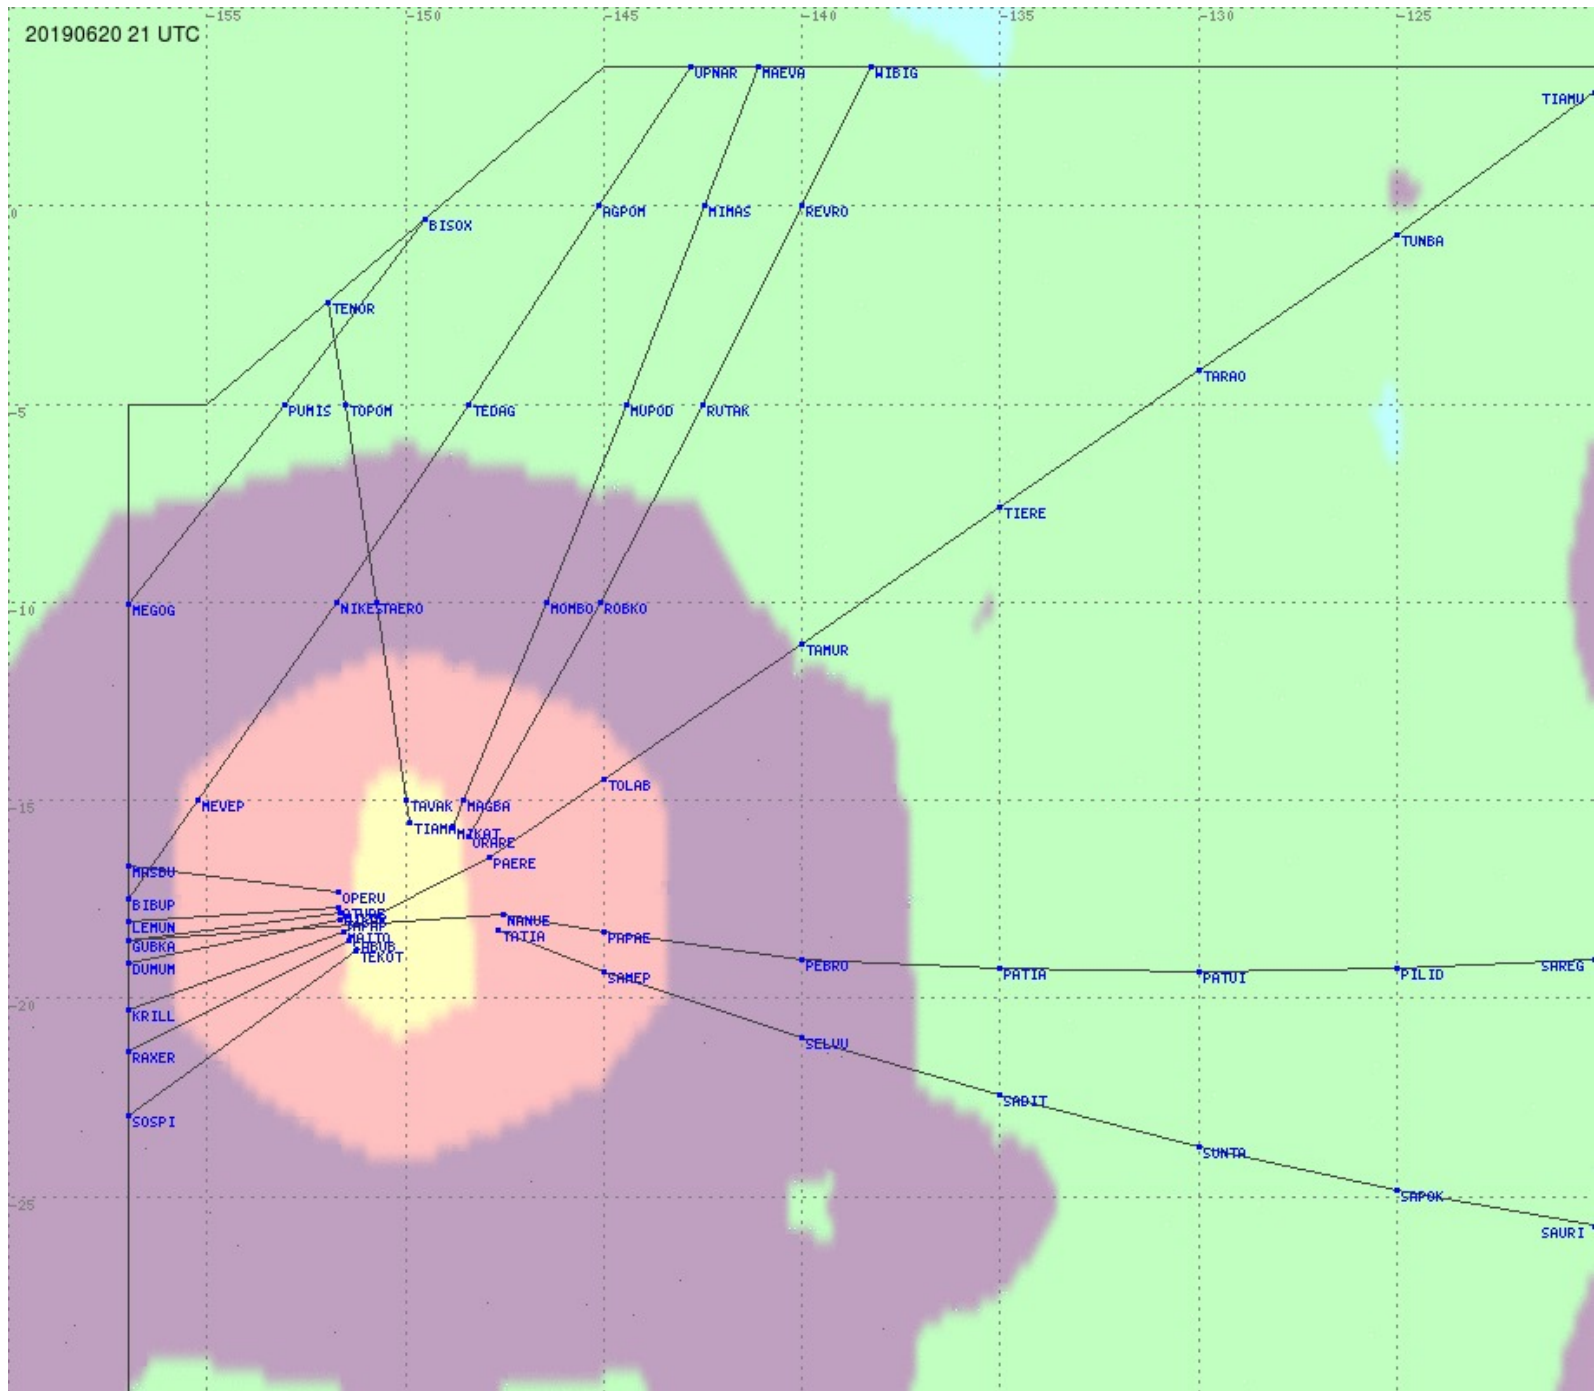

Tahiti FIR - HF Propag - 20190620

Tahiti FIR - HF Propag - 20190620

2.8 MHz 3.5 MHz 5.6 MHz 8.9 MHz 13.3 MHz 17.9 MHz None

Tahiti FIR - HF Propag - 20190620

2.8 MHz 3.5 MHz 5.6 MHz 8.9 MHz 13.3 MHz 17.9 MHz None

Tahiti FIR - HF Propag - 20190620

Tahiti FIR - HF Propag - 20190620

Tahiti FIR - HF Propag - 20190620

Tahiti FIR - HF Propag - 20190620

Tahiti FIR - HF Propag - 20190620

2.8 MHz
3.5 MHz
5.6 MHz
8.9 MHz
13.3 MHz
17.9 MHz
None

Tahiti FIR - HF Propag - 20190620

Tahiti FIR - HF Propag - 20190620

Tahiti FIR - HF Propag - 20190620

2.8 MHz
3.5 MHz
5.6 MHz
8.9 MHz
13.3 MHz
17.9 MHz
None

Tahiti FIR - HF Propag - 20190620

2.8 MHz
3.5 MHz
5.6 MHz
8.9 MHz
13.3 MHz
17.9 MHz
None

Tahiti FIR - HF Propag - 20190620

2.8 MHz 3.5 MHz 5.6 MHz 8.9 MHz 13.3 MHz 17.9 MHz None