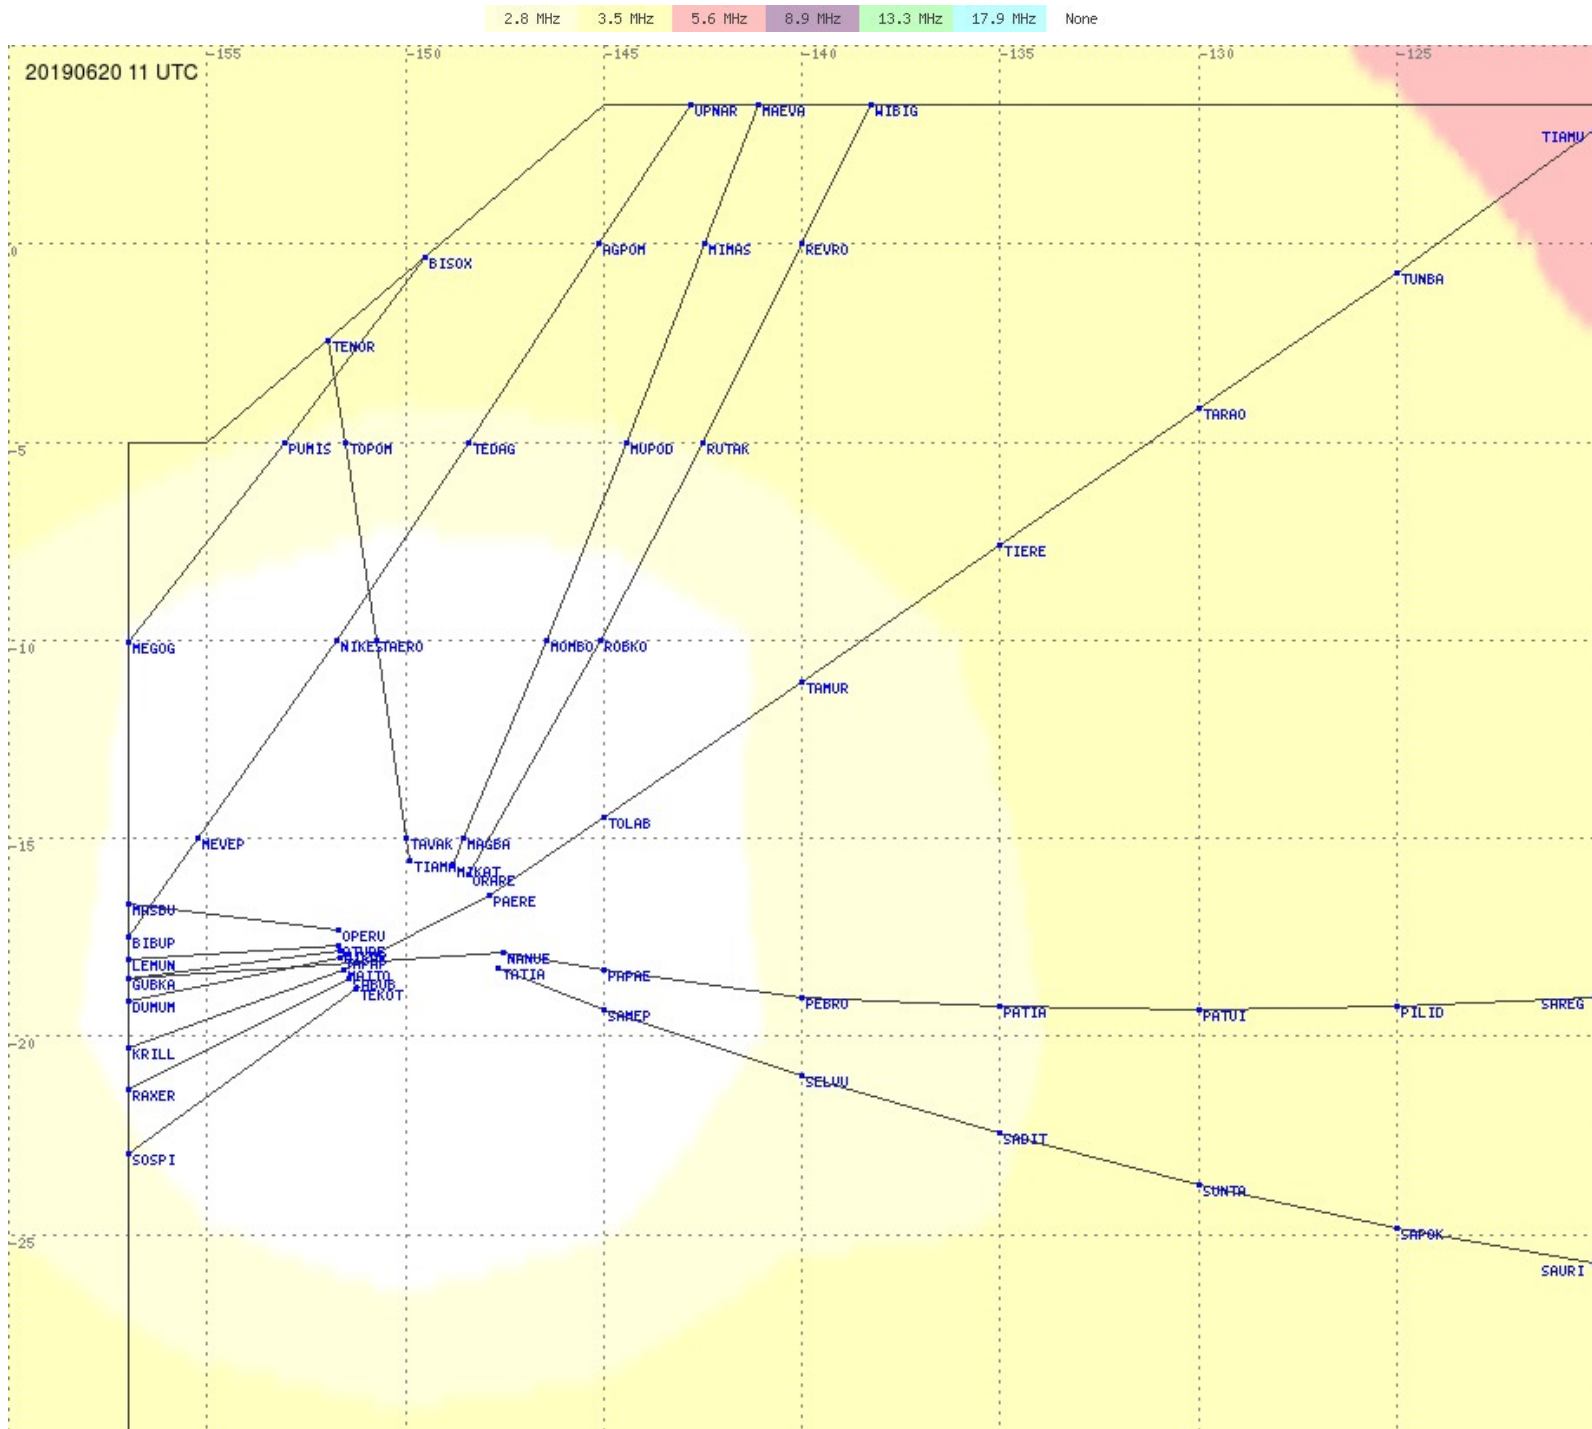

Tahiti FIR - HF Propag - 20190620

Tahiti FIR - HF Propag - 20190620

Tahiti FIR - HF Propag - 20190620

Tahiti FIR - HF Propag - 20190620

2.8 MHz 3.5 MHz 5.6 MHz 8.9 MHz 13.3 MHz 17.9 MHz None

Tahiti FIR - HF Propag - 20190620

Tahiti FIR - HF Propag - 20190620

Tahiti FIR - HF Propag - 20190620

2.8 MHz 3.5 MHz 5.6 MHz 8.9 MHz 13.3 MHz 17.9 MHz None

Tahiti FIR - HF Propag - 20190620

2.8 MHz
3.5 MHz
5.6 MHz
8.9 MHz
13.3 MHz
17.9 MHz
None