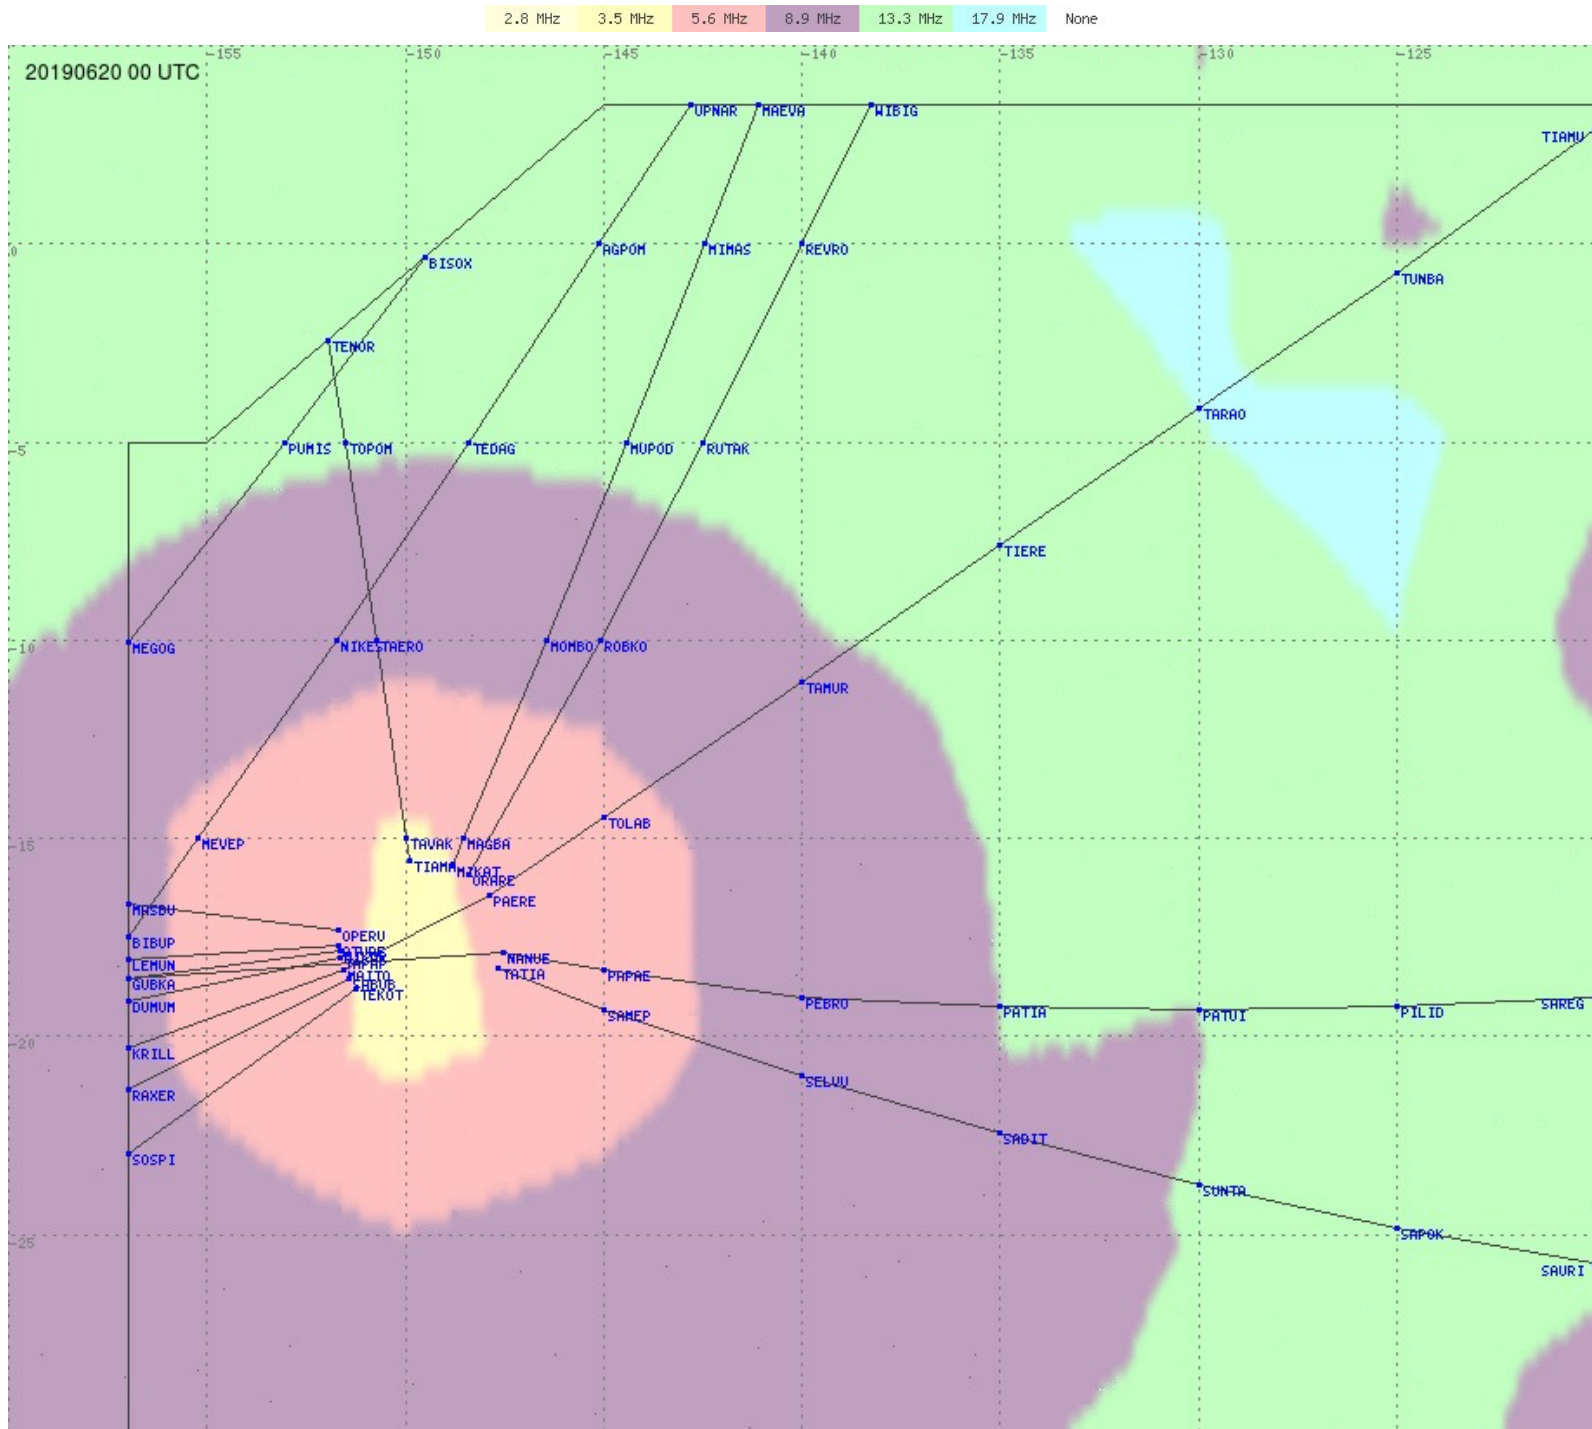

Tahiti FIR - HF Propag - 20190620

Tahiti FIR - HF Propag - 20190620

2.8 MHz 3.5 MHz 5.6 MHz 8.9 MHz 13.3 MHz 17.9 MHz None

Tahiti FIR - HF Propag - 20190620

2.8 MHz 3.5 MHz 5.6 MHz 8.9 MHz 13.3 MHz 17.9 MHz None

Tahiti FIR - HF Propag - 20190620

Tahiti FIR - HF Propag - 20190620

Tahiti FIR - HF Propag - 20190620

Tahiti FIR - HF Propag - 20190620

2.8 MHz 3.5 MHz 5.6 MHz 8.9 MHz 13.3 MHz 17.9 MHz None

Tahiti FIR - HF Propag - 20190620