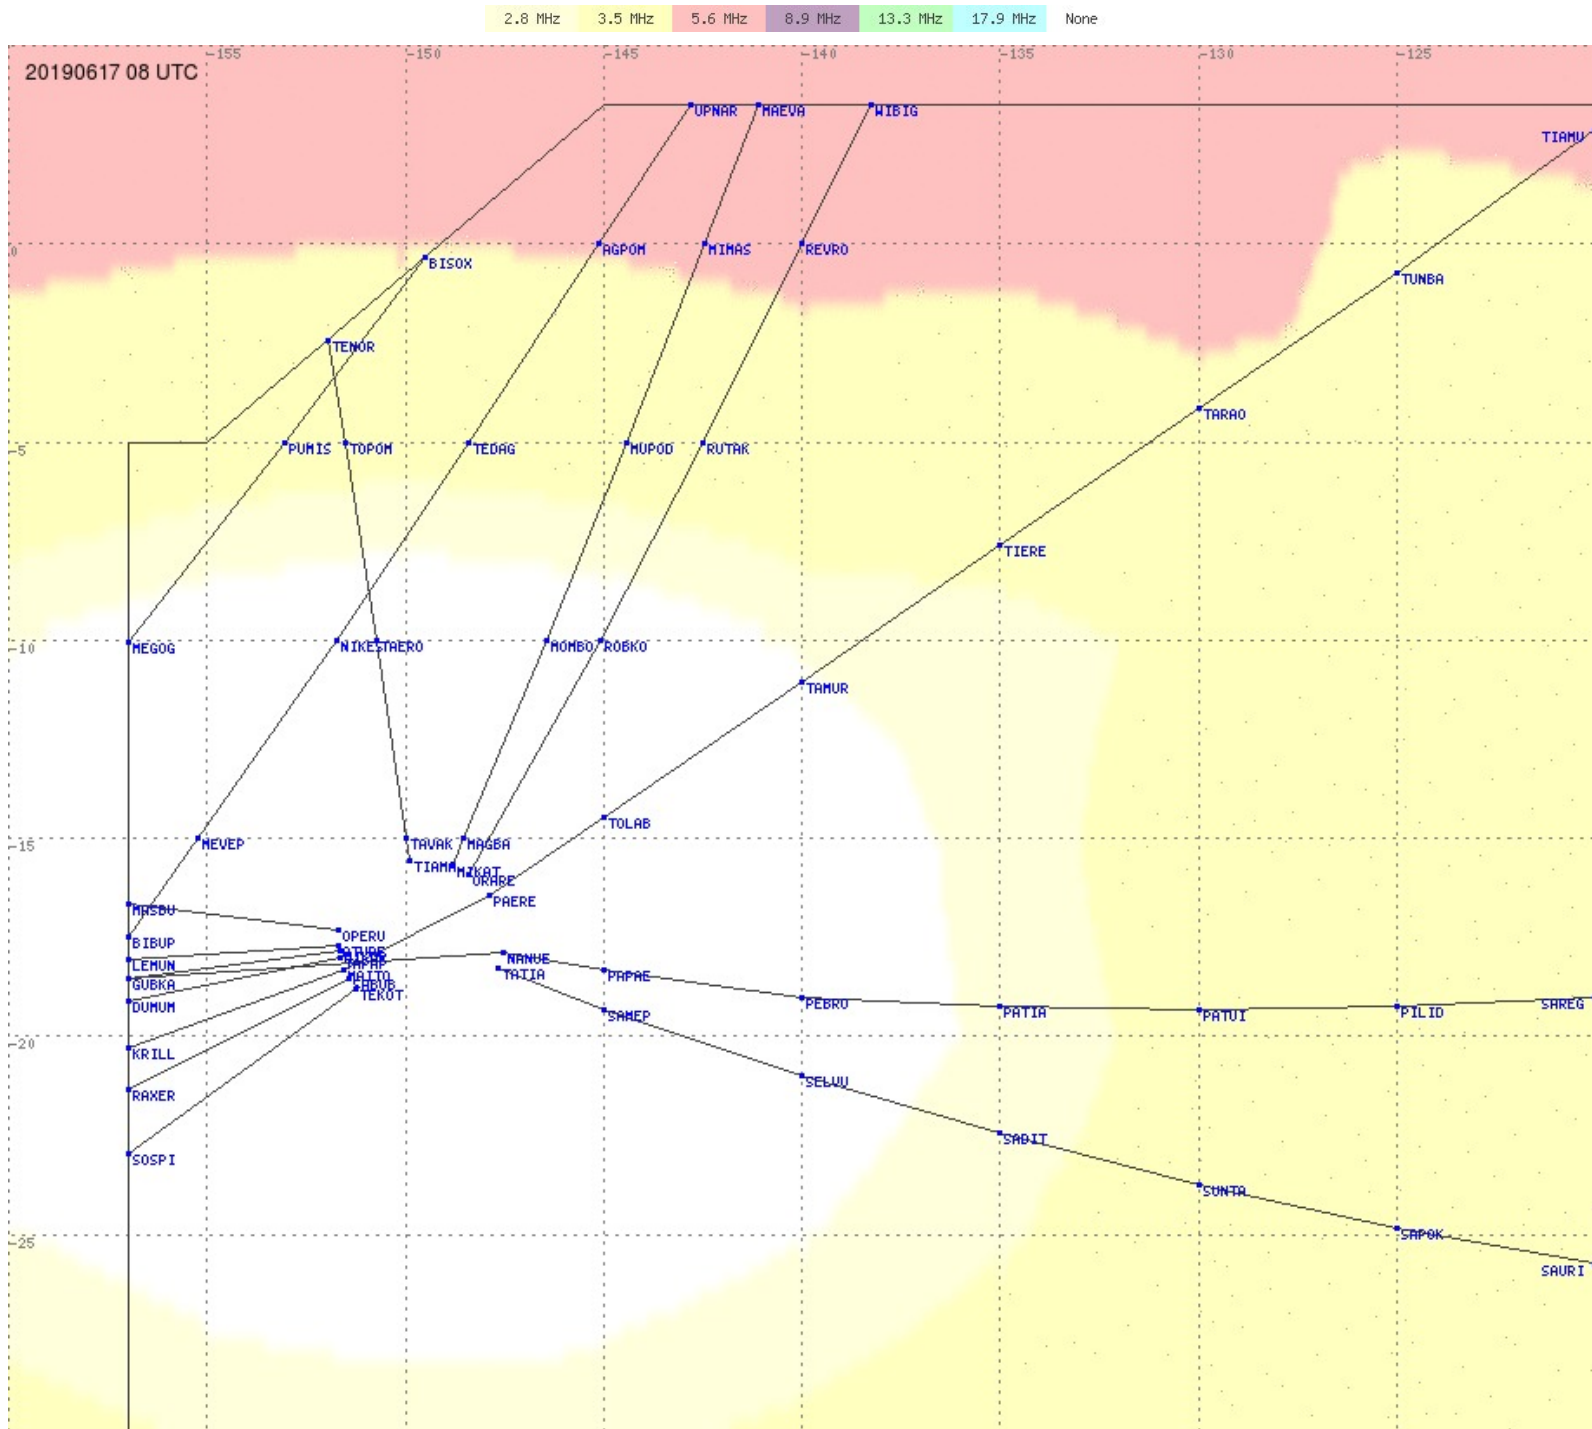

Tahiti FIR - HF Propag - 20190617