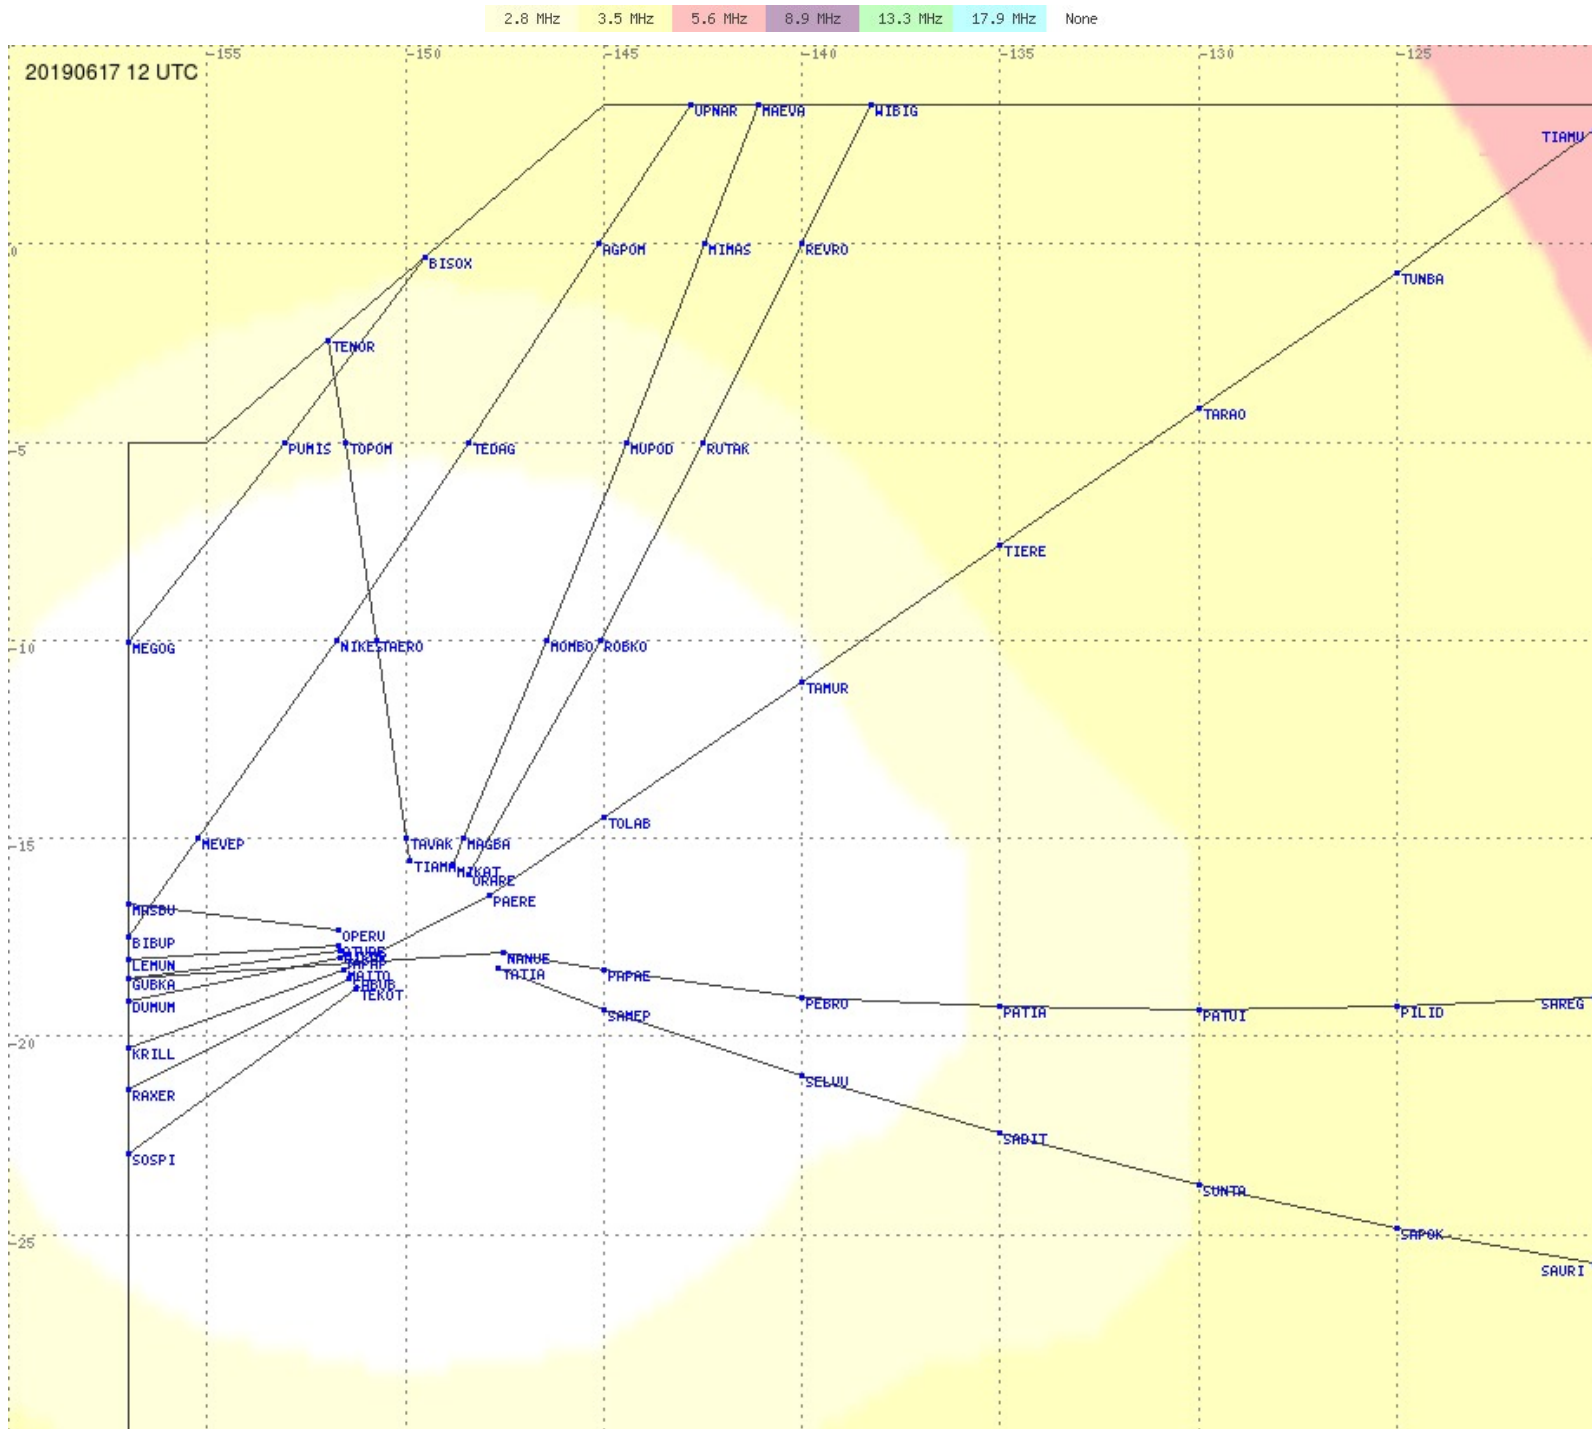

Tahiti FIR - HF Propag - 20190617