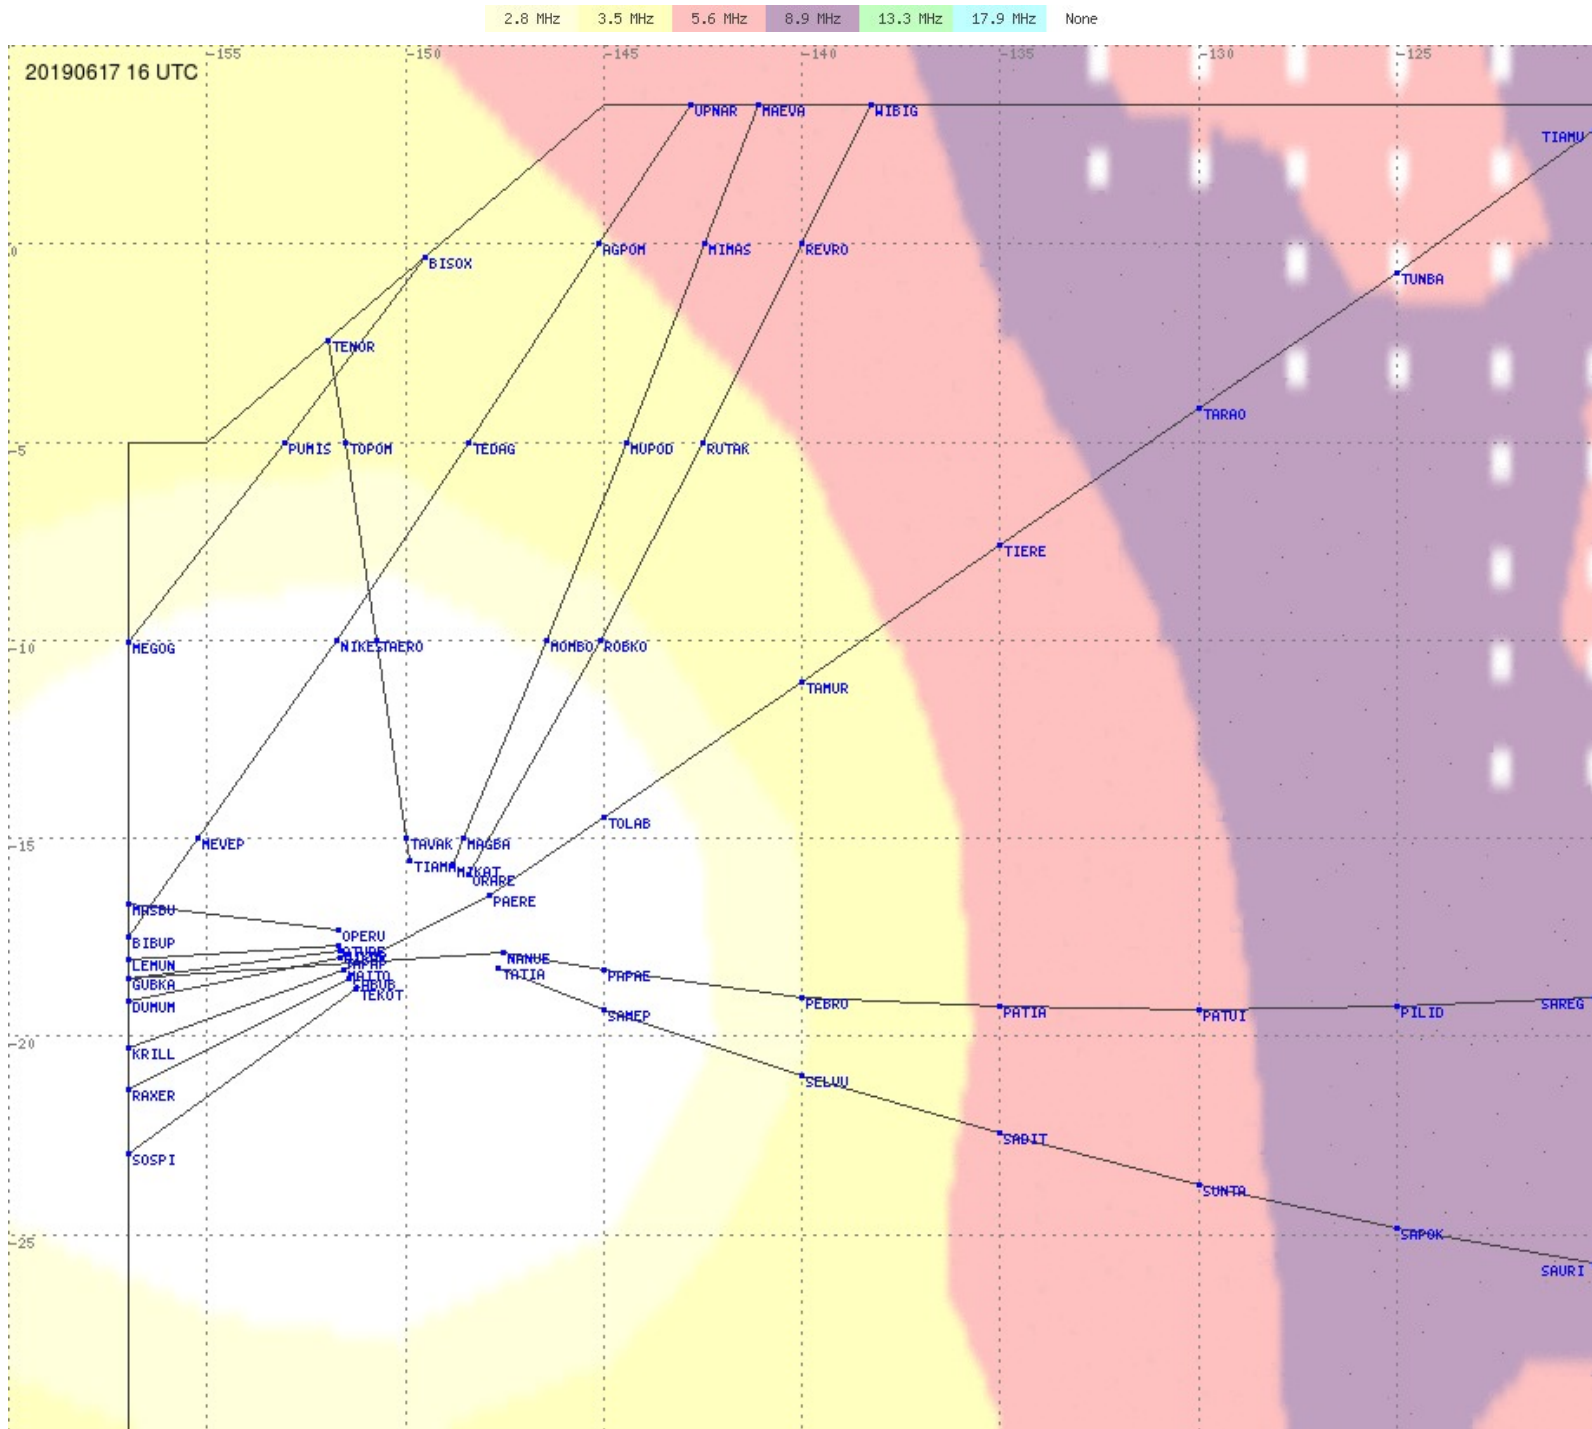

Tahiti FIR - HF Propag - 20190617