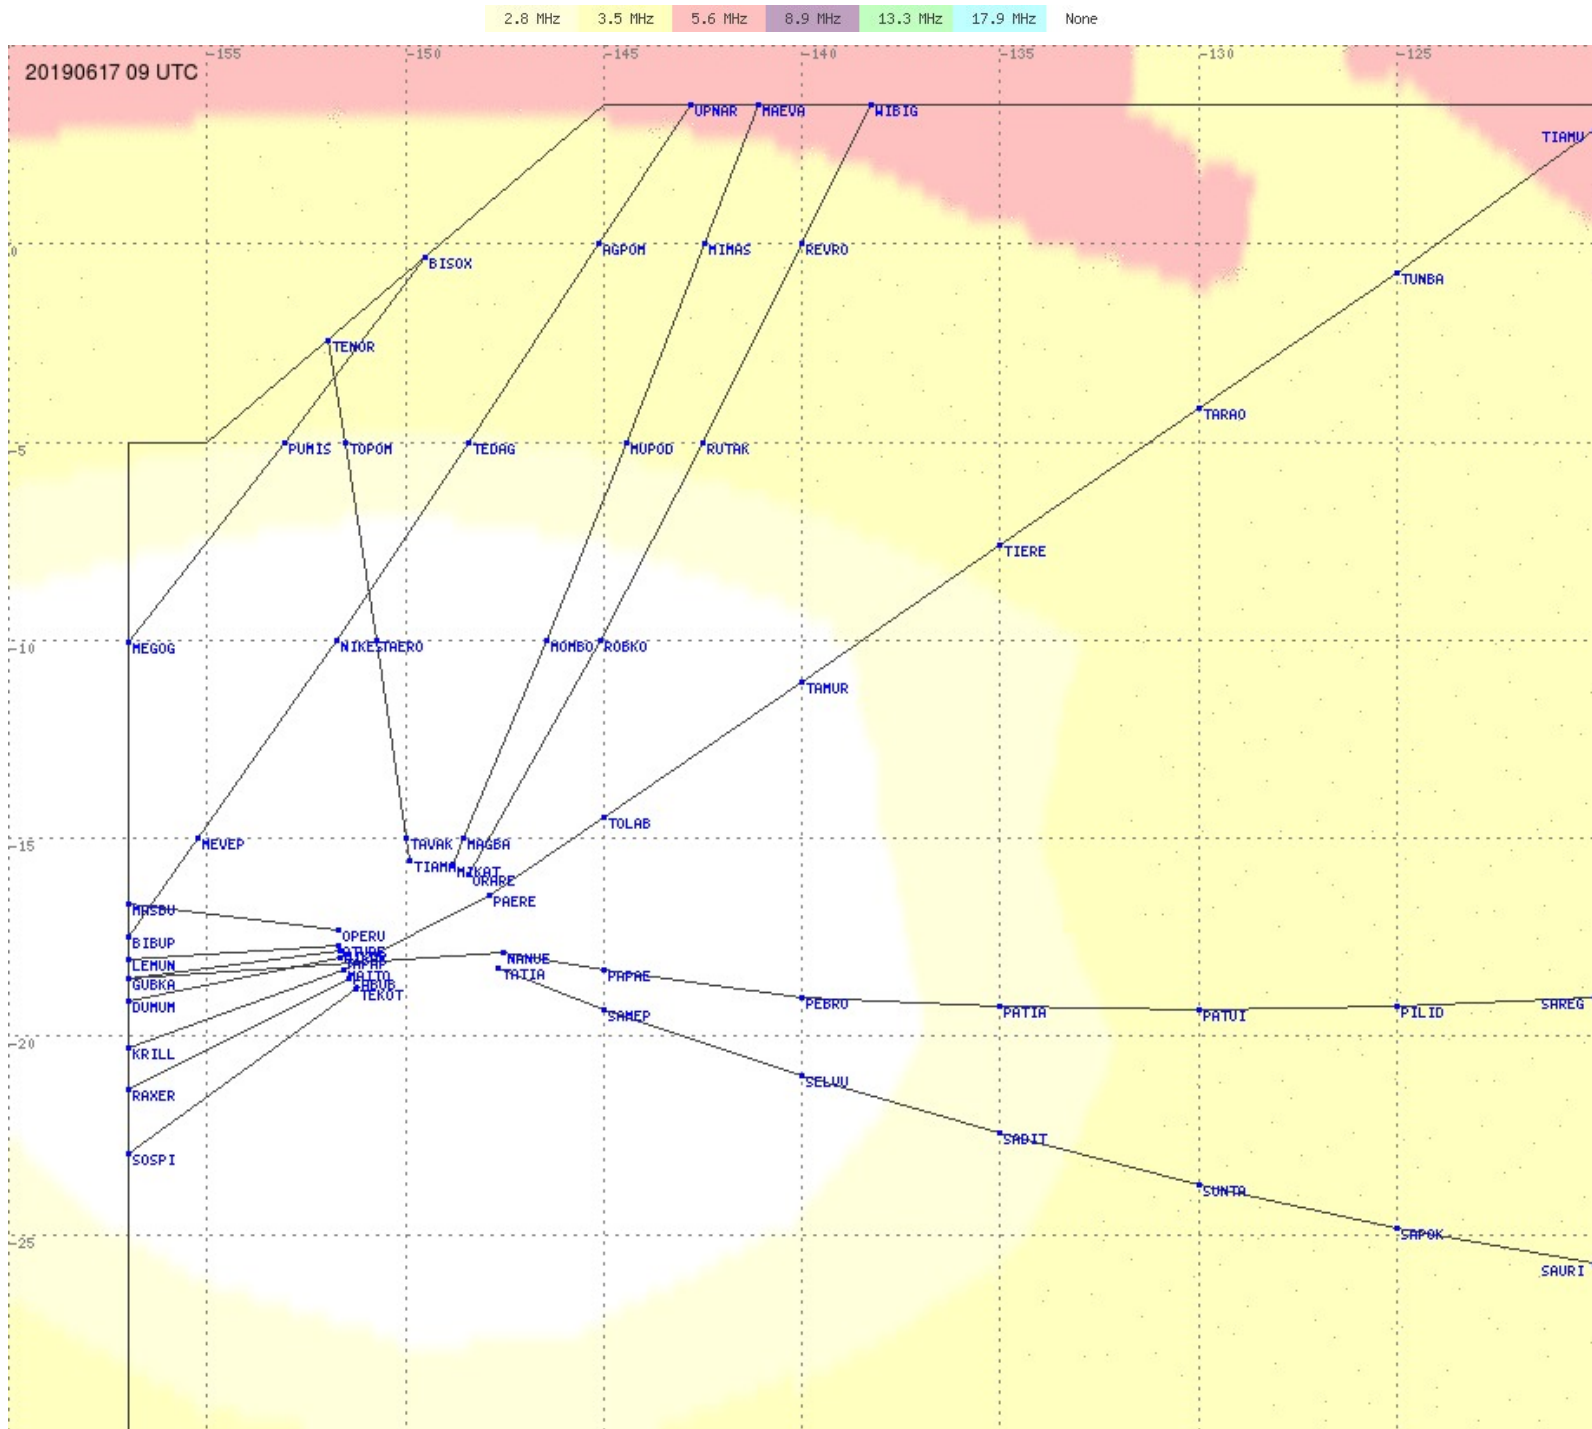

Tahiti FIR - HF Propag - 20190617