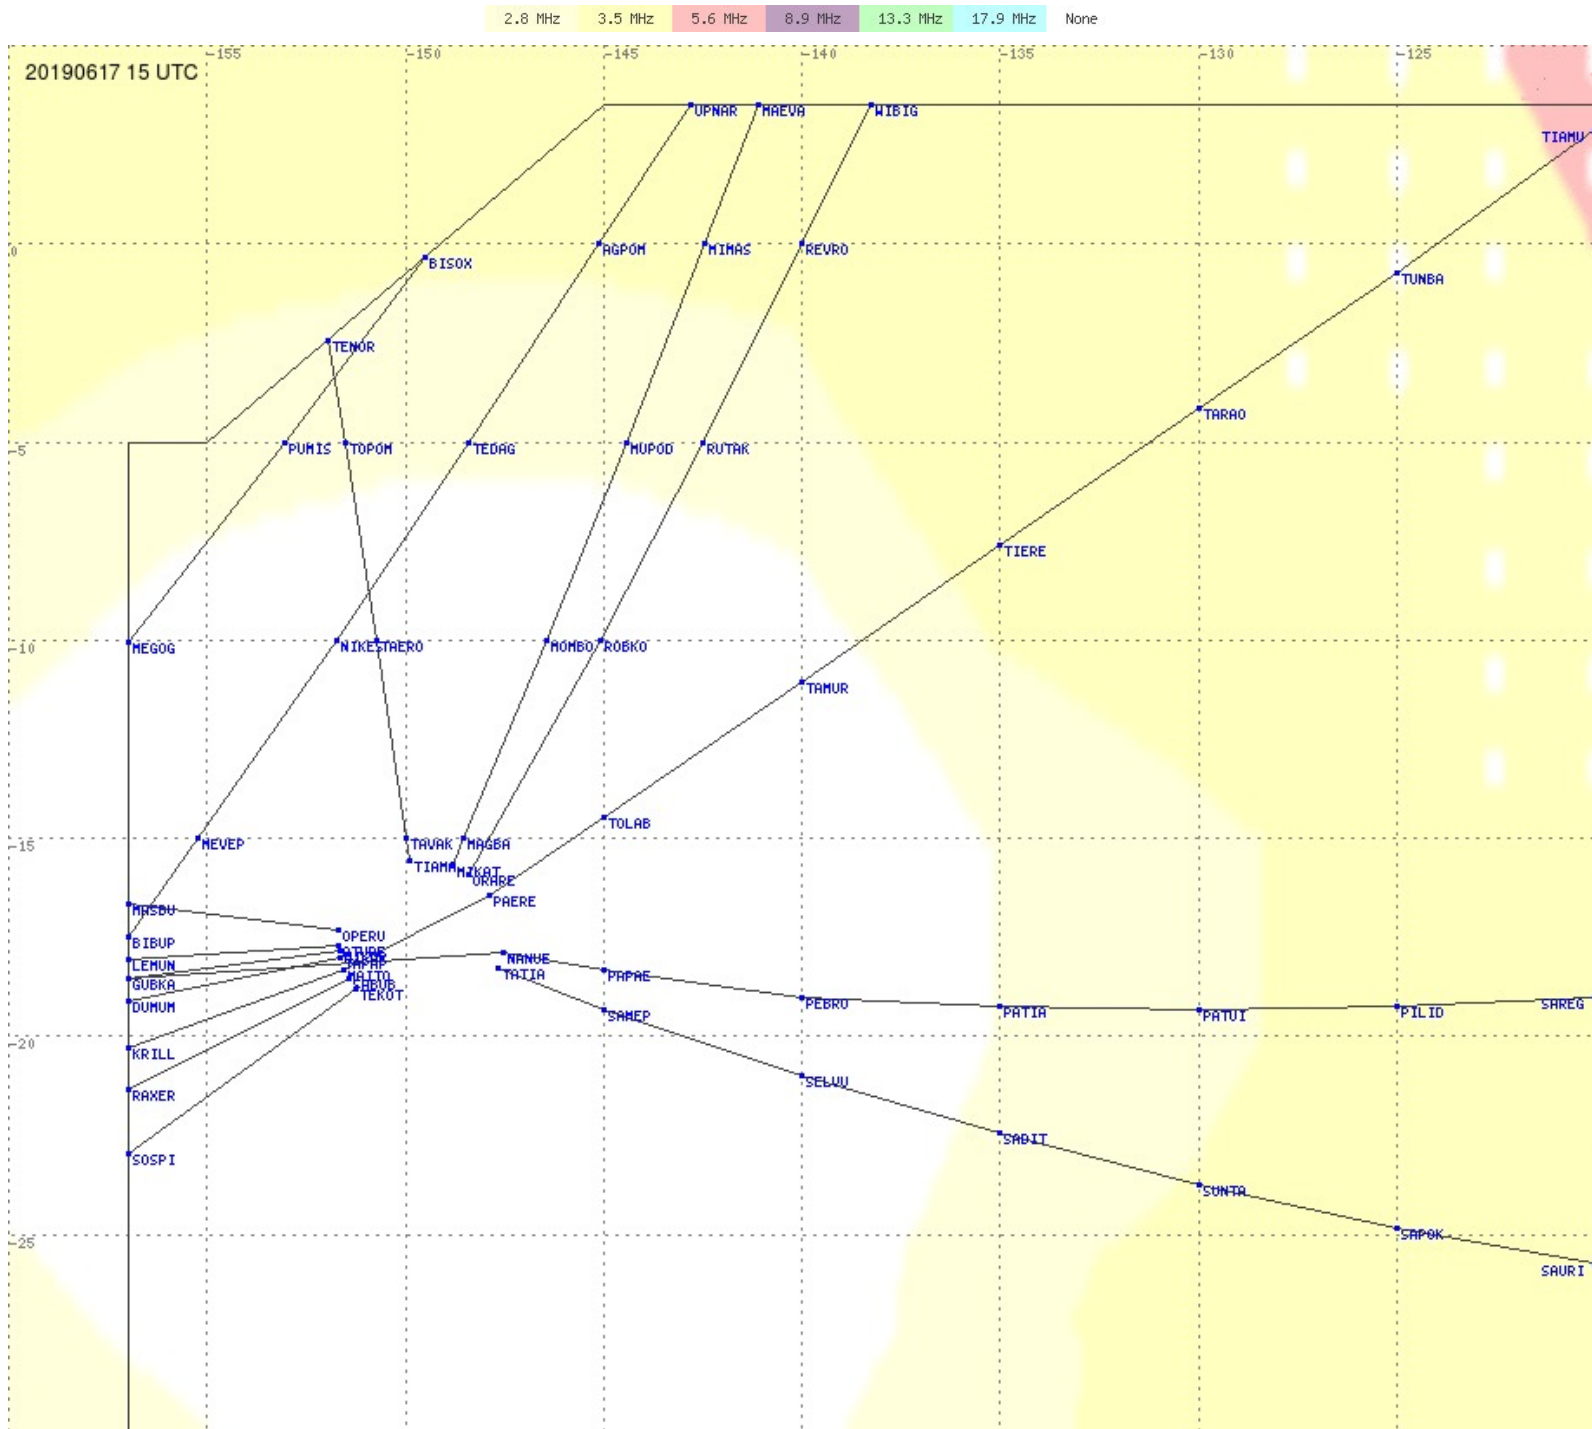

Tahiti FIR - HF Propag - 20190617