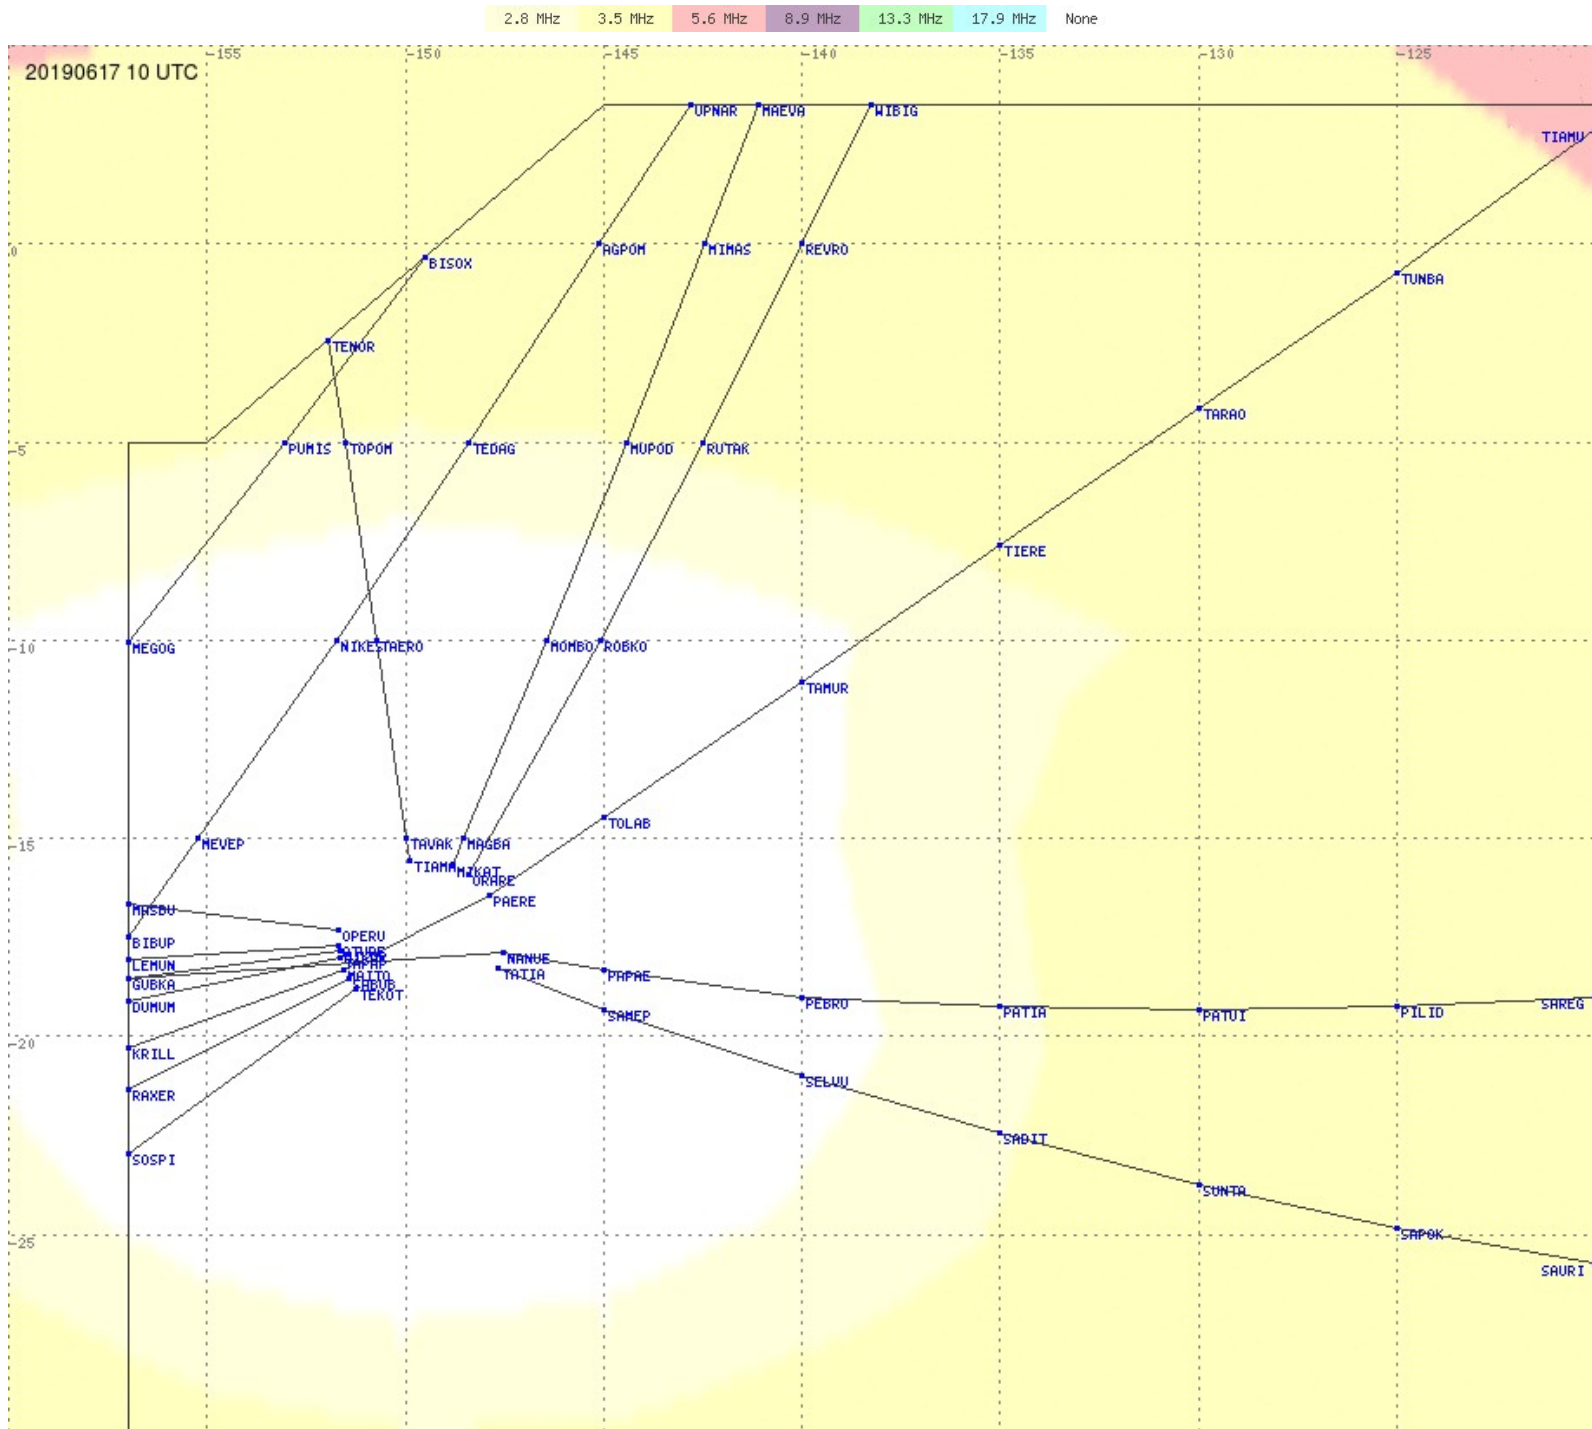

Tahiti FIR - HF Propag - 20190617