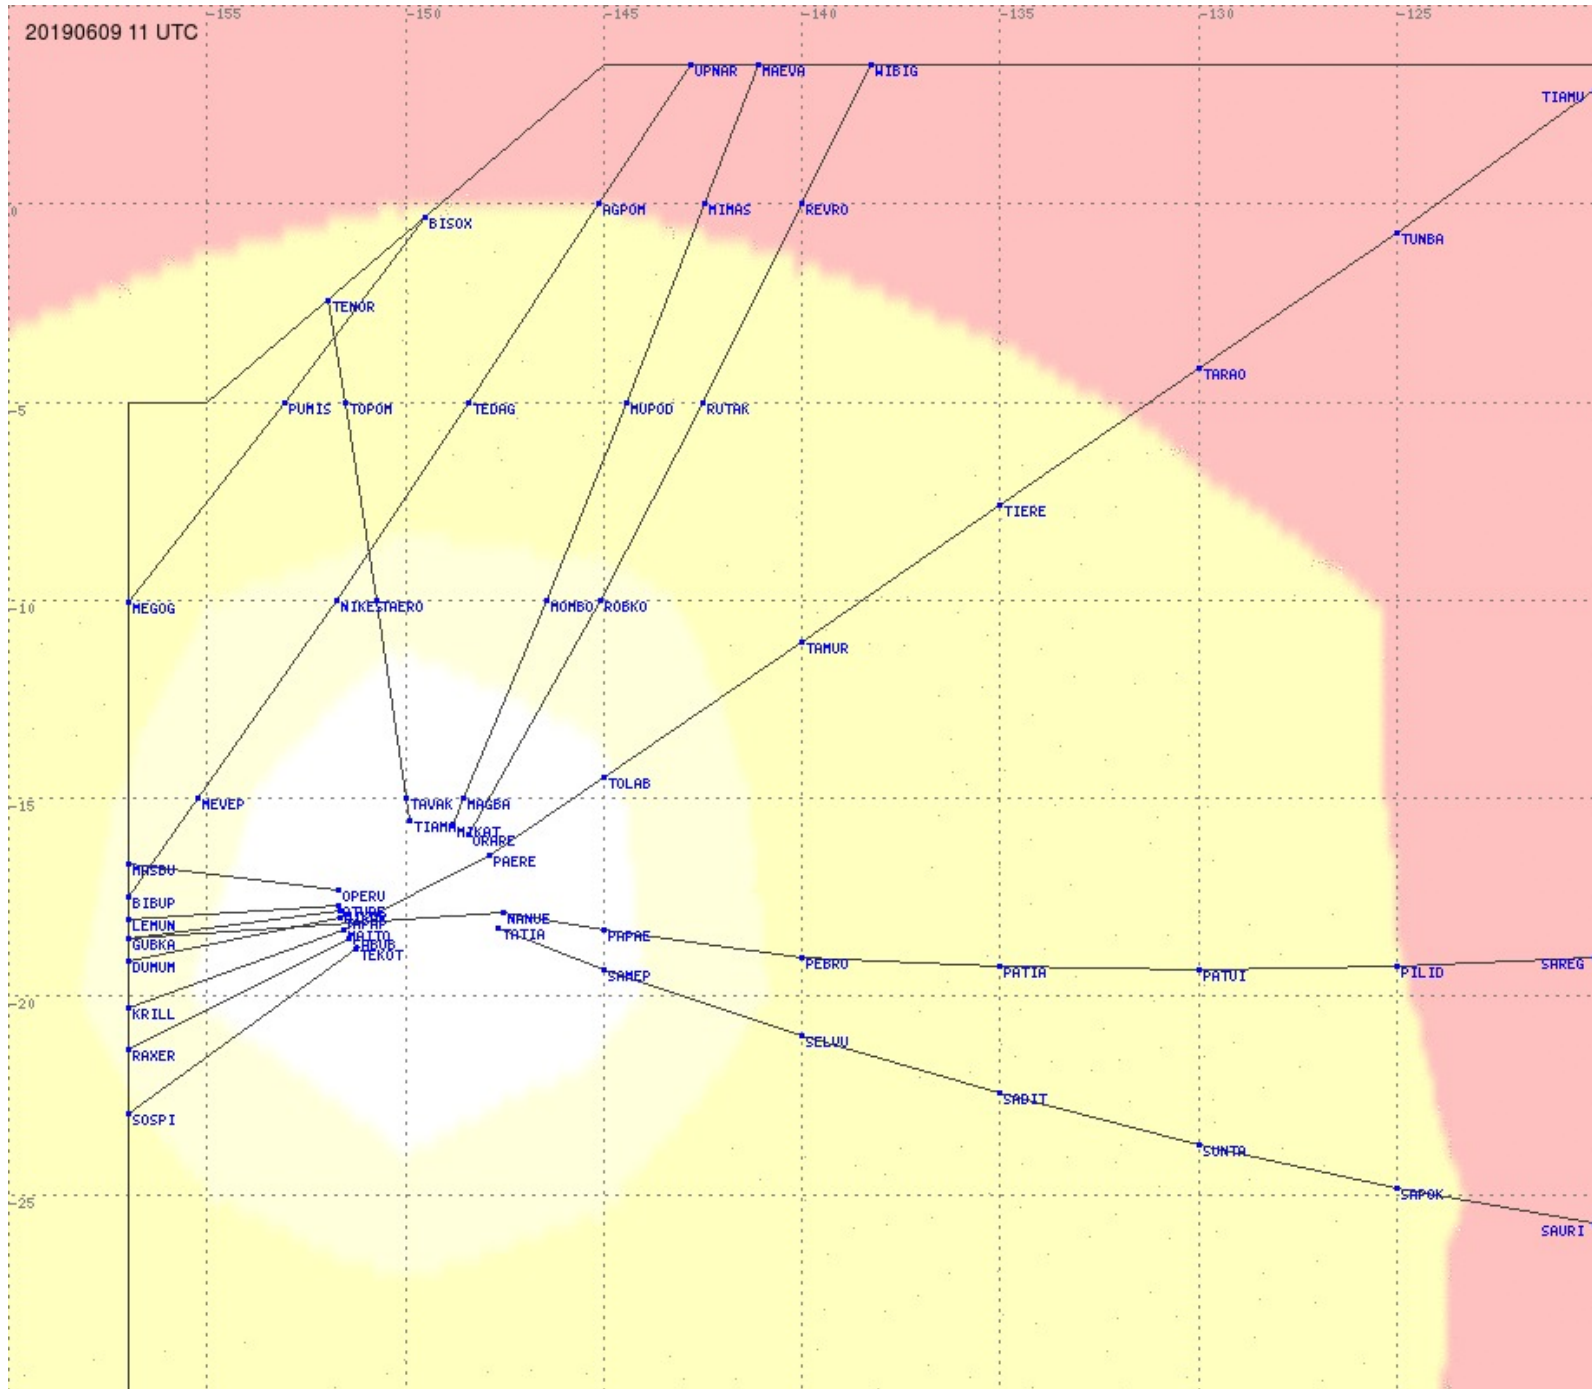

Tahiti FIR - HF Propag - 20190609

2.8 MHz
3.5 MHz
5.6 MHz
8.9 MHz
13.3 MHz
17.9 MHz
None

Tahiti FIR - HF Propag - 20190609

Tahiti FIR - HF Propag - 20190609

2.8 MHz 3.5 MHz 5.6 MHz 8.9 MHz 13.3 MHz 17.9 MHz None

Tahiti FIR - HF Propag - 20190609

2.8 MHz
3.5 MHz
5.6 MHz
8.9 MHz
13.3 MHz
17.9 MHz
None

Tahiti FIR - HF Propag - 20190609

Tahiti FIR - HF Propag - 20190609

Tahiti FIR - HF Propag - 20190609

Tahiti FIR - HF Propag - 20190609