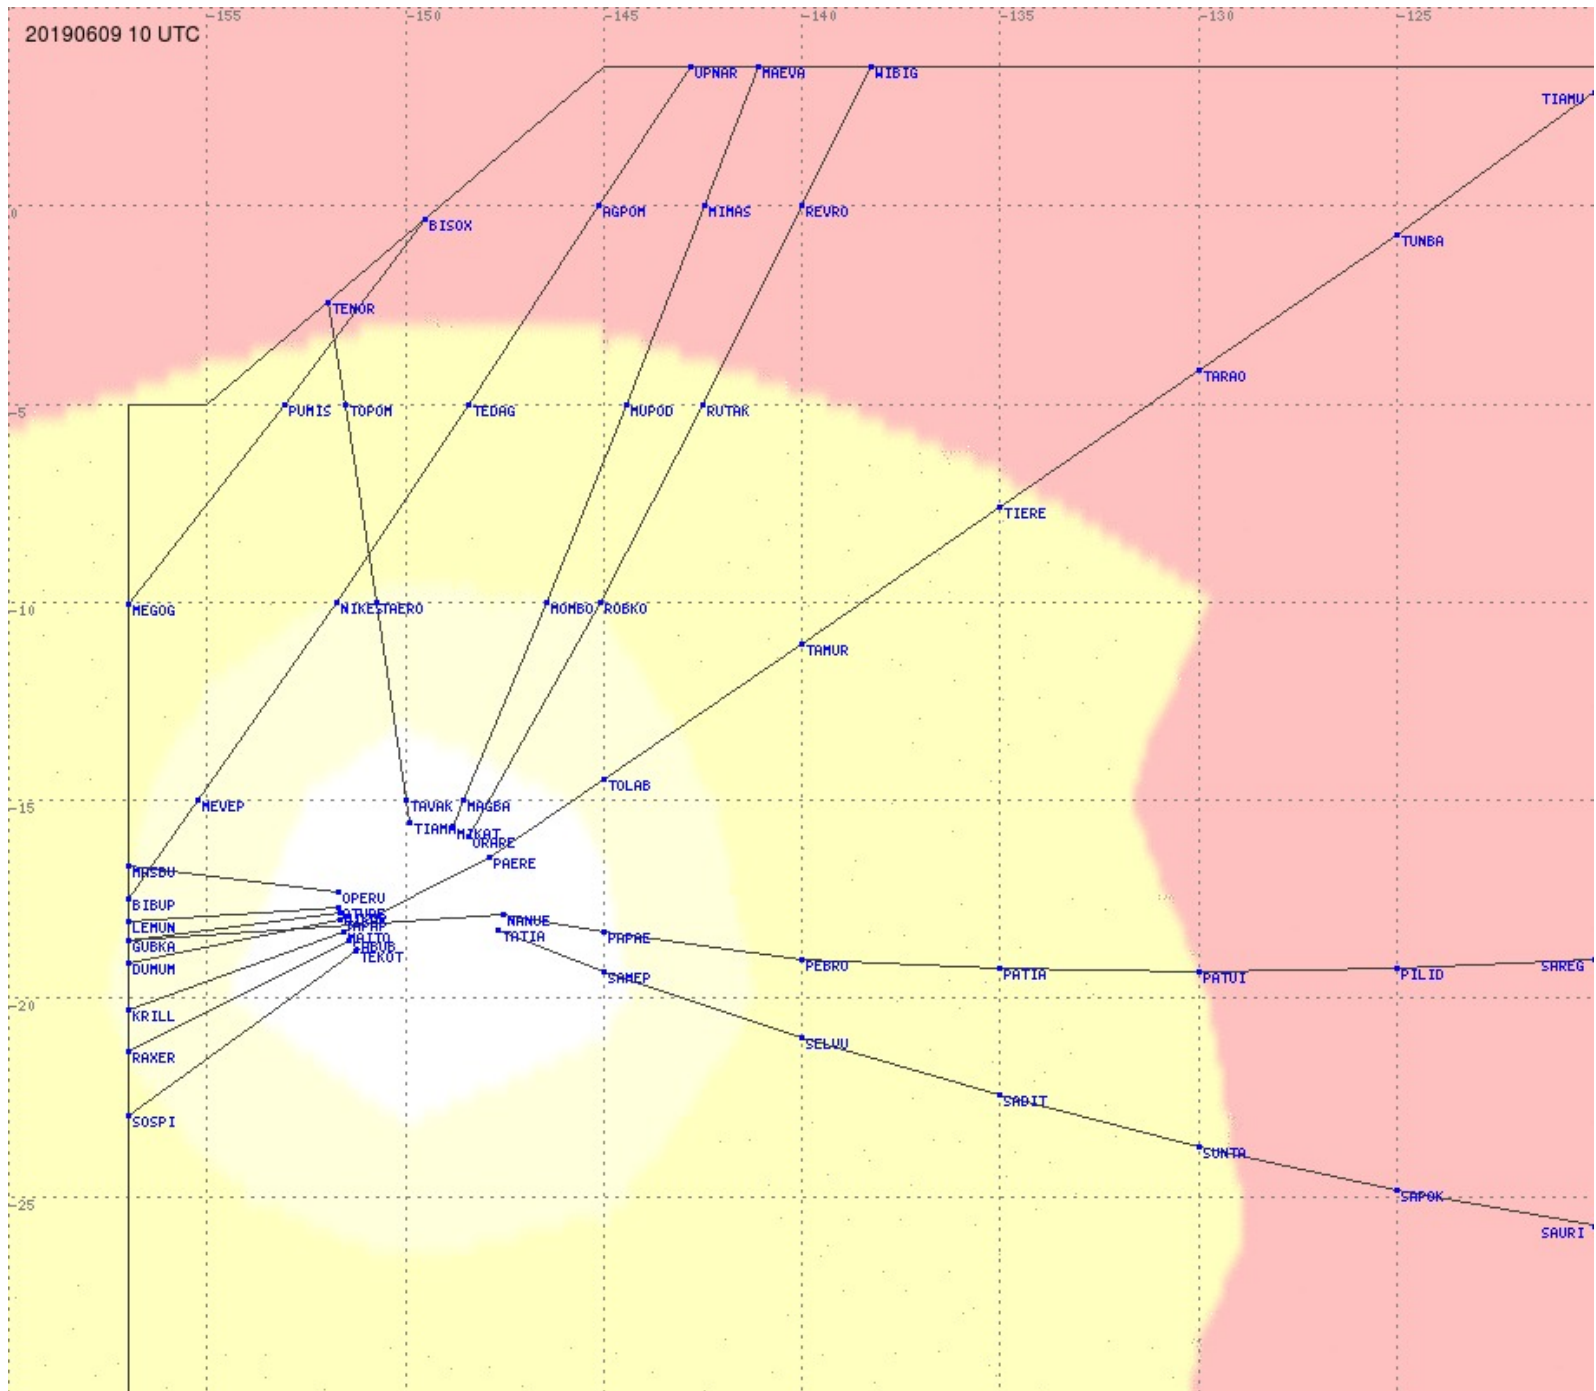

Tahiti FIR - HF Propag - 20190609

2.8 MHz
3.5 MHz
5.6 MHz
8.9 MHz
13.3 MHz
17.9 MHz
None

Tahiti FIR - HF Propag - 20190609

Tahiti FIR - HF Propag - 20190609

2.8 MHz 3.5 MHz 5.6 MHz 8.9 MHz 13.3 MHz 17.9 MHz None

Tahiti FIR - HF Propag - 20190609

2.8 MHz
3.5 MHz
5.6 MHz
8.9 MHz
13.3 MHz
17.9 MHz
None

Tahiti FIR - HF Propag - 20190609

Tahiti FIR - HF Propag - 20190609

Tahiti FIR - HF Propag - 20190609

Tahiti FIR - HF Propag - 20190609