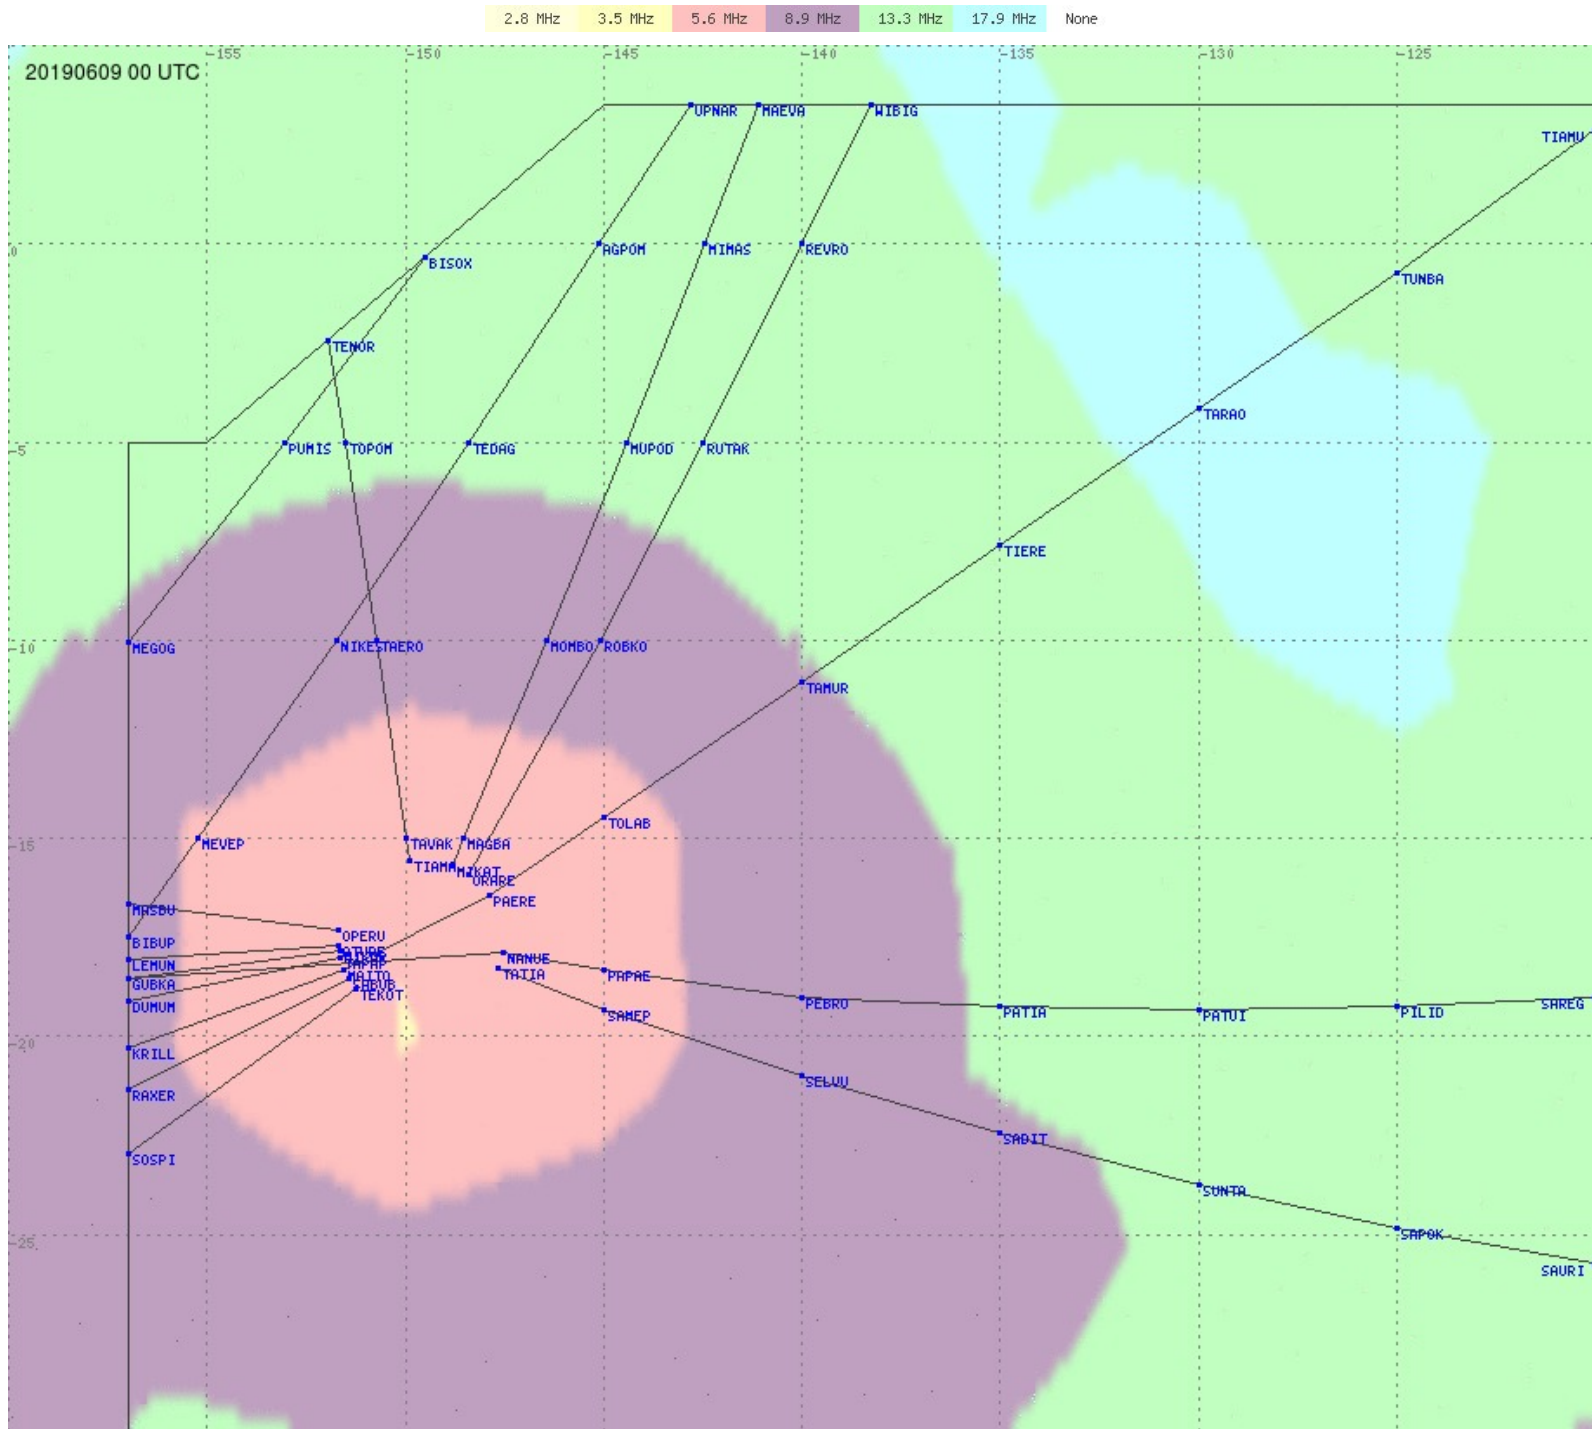

Tahiti FIR - HF Propag - 20190609

Tahiti FIR - HF Propag - 20190609

2.8 MHz 3.5 MHz 5.6 MHz 8.9 MHz 13.3 MHz 17.9 MHz None

Tahiti FIR - HF Propag - 20190609

2.8 MHz 3.5 MHz 5.6 MHz 8.9 MHz 13.3 MHz 17.9 MHz None

Tahiti FIR - HF Propag - 20190609

2.8 MHz
3.5 MHz
5.6 MHz
8.9 MHz
13.3 MHz
17.9 MHz
None

Tahiti FIR - HF Propag - 20190609

Tahiti FIR - HF Propag - 20190609

Tahiti FIR - HF Propag - 20190609

Tahiti FIR - HF Propag - 20190609