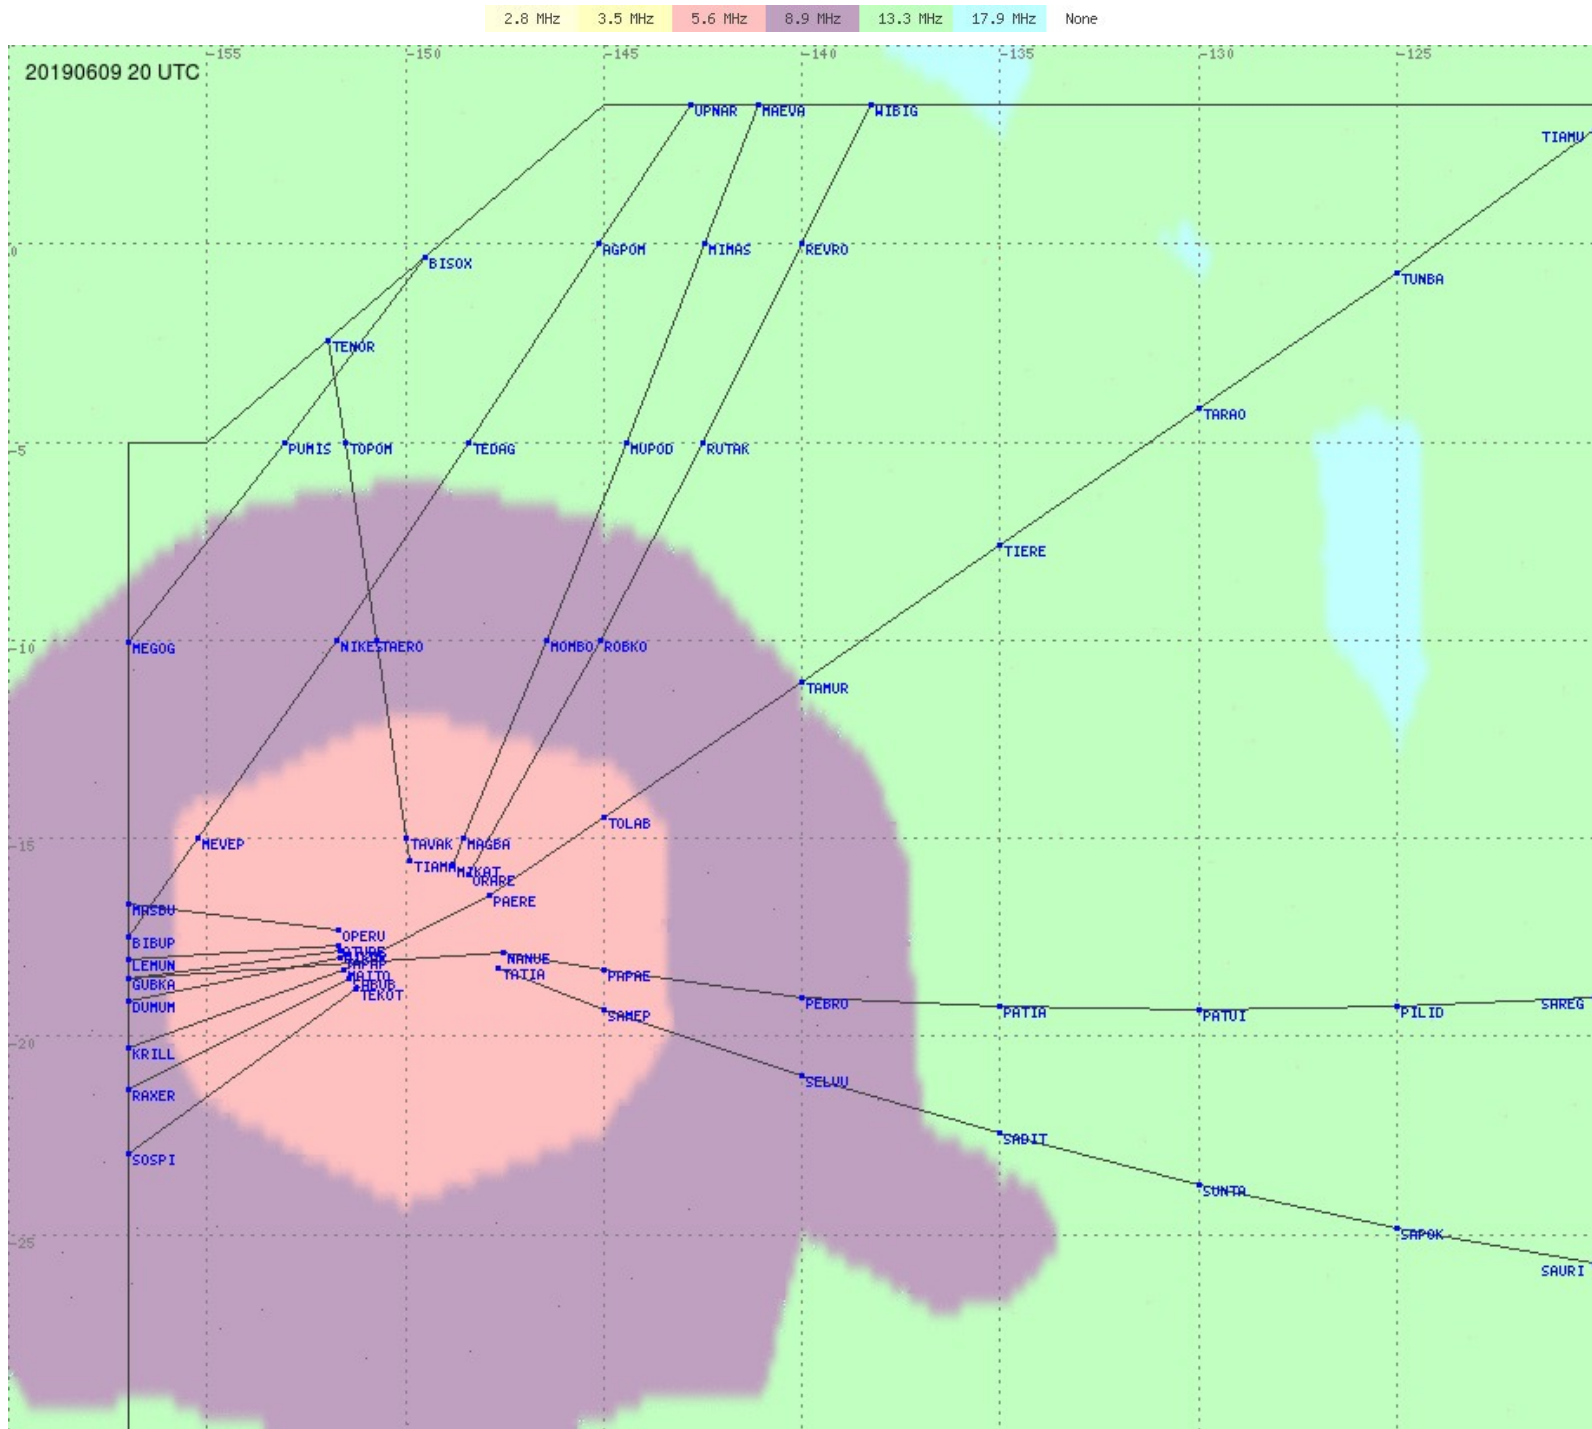

Tahiti FIR - HF Propag - 20190609

Tahiti FIR - HF Propag - 20190609

2.8 MHz 3.5 MHz 5.6 MHz 8.9 MHz 13.3 MHz 17.9 MHz None

Tahiti FIR - HF Propag - 20190609

2.8 MHz 3.5 MHz 5.6 MHz 8.9 MHz 13.3 MHz 17.9 MHz None

Tahiti FIR - HF Propag - 20190609

2.8 MHz
3.5 MHz
5.6 MHz
8.9 MHz
13.3 MHz
17.9 MHz
None

Tahiti FIR - HF Propag - 20190609

Tahiti FIR - HF Propag - 20190609

Tahiti FIR - HF Propag - 20190609

Tahiti FIR - HF Propag - 20190609

2.8 MHz 3.5 MHz 5.6 MHz 8.9 MHz 13.3 MHz 17.9 MHz None

Tahiti FIR - HF Propag - 20190609

Tahiti FIR - HF Propag - 20190609

Tahiti FIR - HF Propag - 20190609

2.8 MHz
3.5 MHz
5.6 MHz
8.9 MHz
13.3 MHz
17.9 MHz
None

Tahiti FIR - HF Propag - 20190609

Tahiti FIR - HF Propag - 20190609

Tahiti FIR - HF Propag - 20190609

2.8 MHz 3.5 MHz 5.6 MHz 8.9 MHz 13.3 MHz 17.9 MHz None

Tahiti FIR - HF Propag - 20190609

Tahiti FIR - HF Propag - 20190609