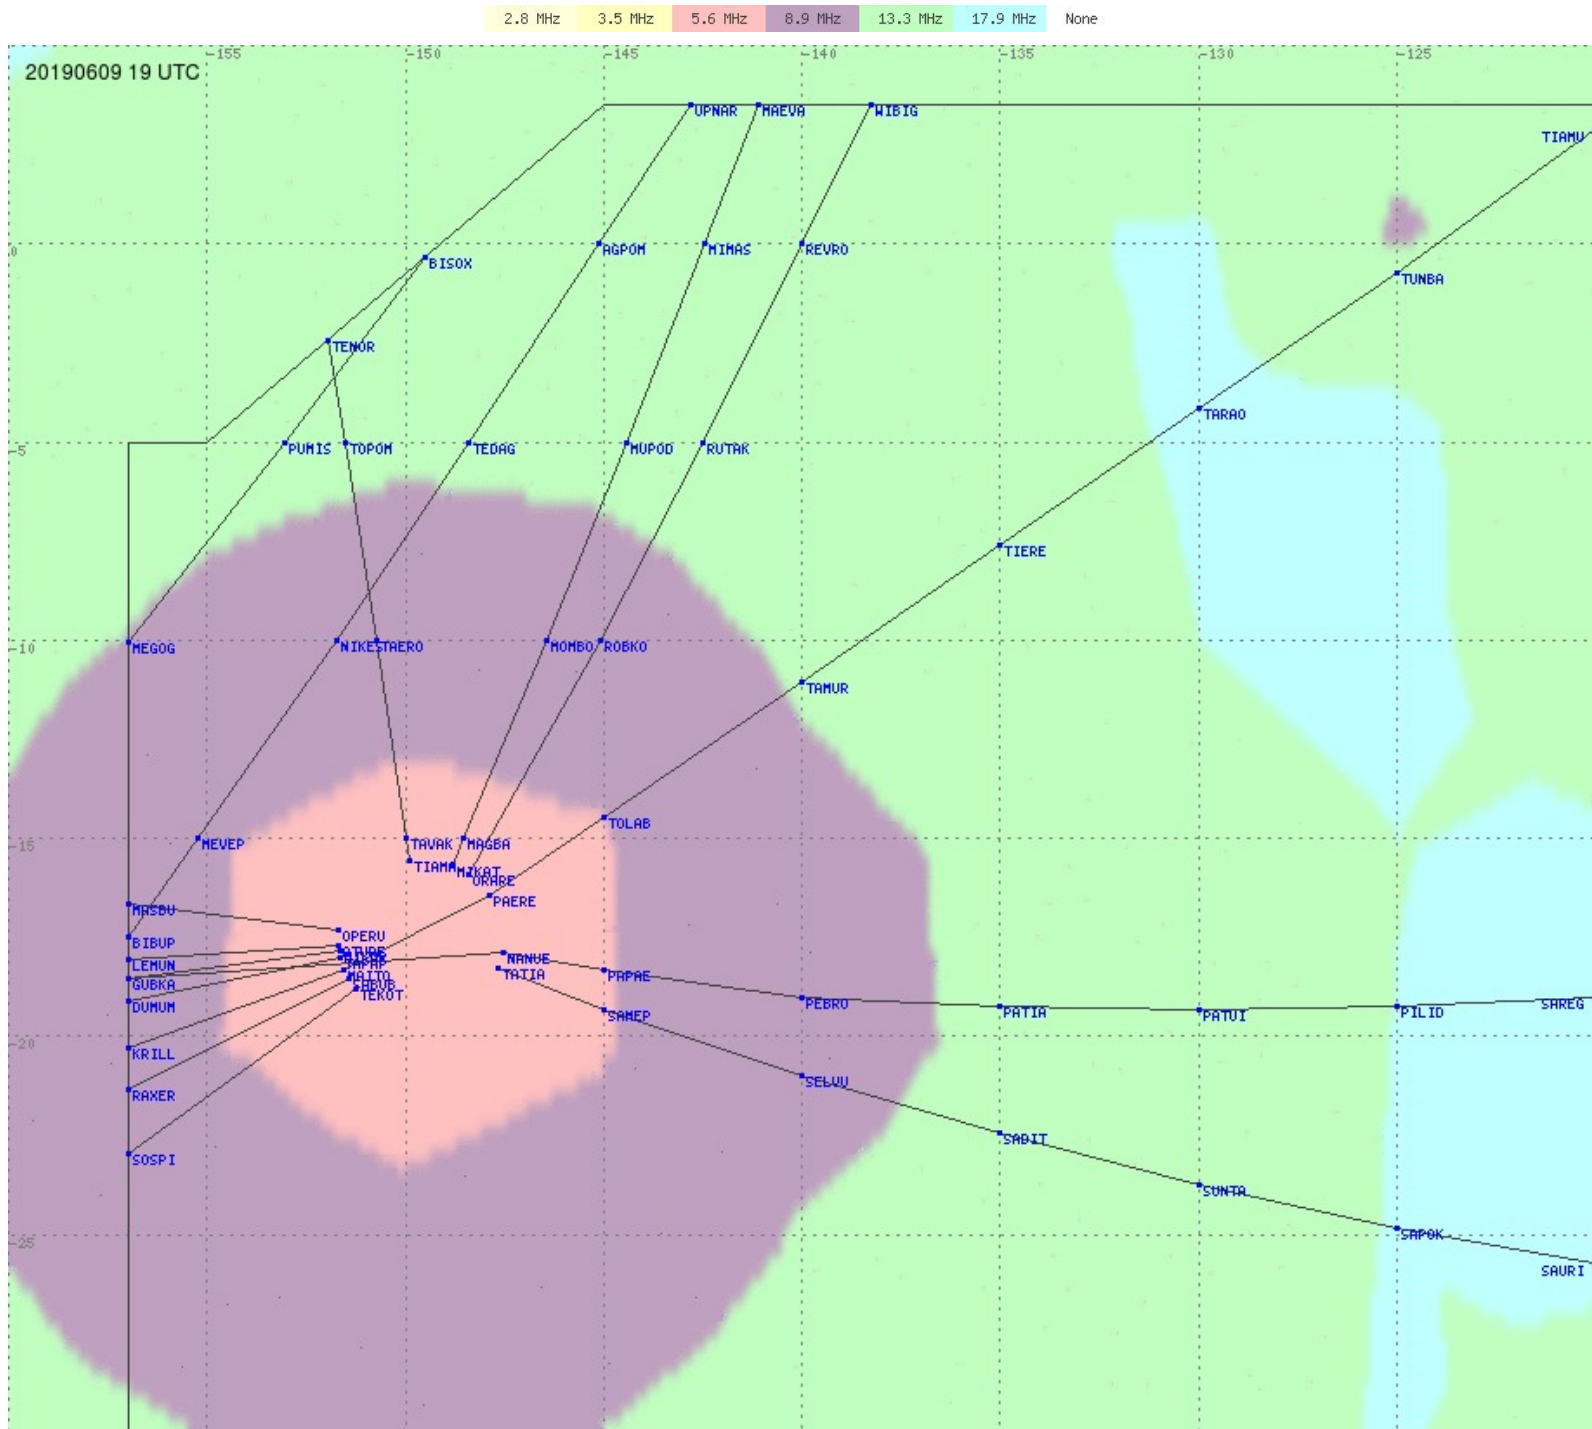

Tahiti FIR - HF Propag - 20190609

2.8 MHz
3.5 MHz
5.6 MHz
8.9 MHz
13.3 MHz
17.9 MHz
None

Tahiti FIR - HF Propag - 20190609

Tahiti FIR - HF Propag - 20190609

Tahiti FIR - HF Propag - 20190609

Tahiti FIR - HF Propag - 20190609

2.8 MHz 3.5 MHz 5.6 MHz 8.9 MHz 13.3 MHz 17.9 MHz None

Tahiti FIR - HF Propag - 20190609

Tahiti FIR - HF Propag - 20190609

Tahiti FIR - HF Propag - 20190609

2.8 MHz
3.5 MHz
5.6 MHz
8.9 MHz
13.3 MHz
17.9 MHz
None

Tahiti FIR - HF Propag - 20190609

Tahiti FIR - HF Propag - 20190609

Tahiti FIR - HF Propag - 20190609

2.8 MHz 3.5 MHz 5.6 MHz 8.9 MHz 13.3 MHz 17.9 MHz None

Tahiti FIR - HF Propag - 20190609

Tahiti FIR - HF Propag - 20190609

2.8 MHz 3.5 MHz 5.6 MHz 8.9 MHz 13.3 MHz 17.9 MHz None