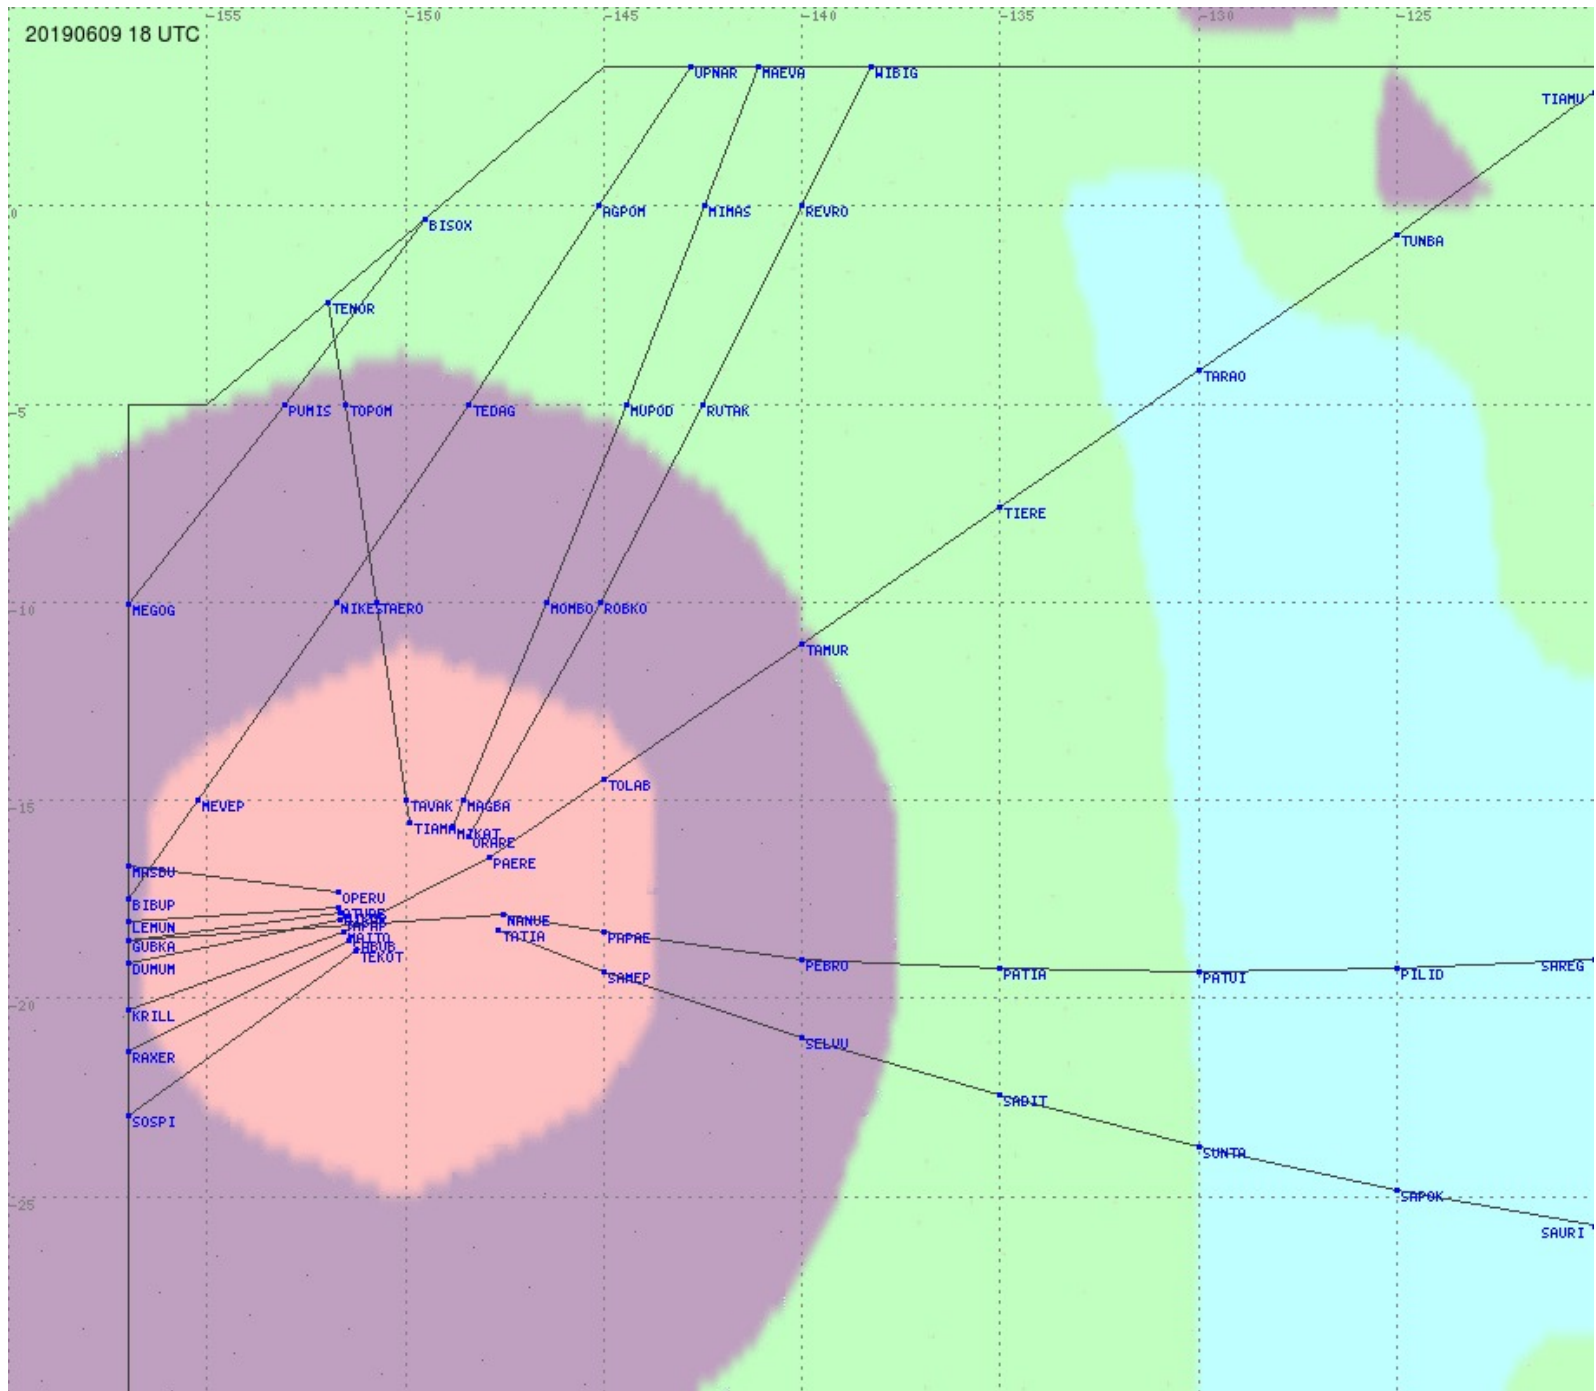

Tahiti FIR - HF Propag - 20190609

Tahiti FIR - HF Propag - 20190609

2.8 MHz 3.5 MHz 5.6 MHz 8.9 MHz 13.3 MHz 17.9 MHz None

Tahiti FIR - HF Propag - 20190609

2.8 MHz 3.5 MHz 5.6 MHz 8.9 MHz 13.3 MHz 17.9 MHz None

Tahiti FIR - HF Propag - 20190609

2.8 MHz
3.5 MHz
5.6 MHz
8.9 MHz
13.3 MHz
17.9 MHz
None

Tahiti FIR - HF Propag - 20190609

Tahiti FIR - HF Propag - 20190609

Tahiti FIR - HF Propag - 20190609

Tahiti FIR - HF Propag - 20190609

2.8 MHz 3.5 MHz 5.6 MHz 8.9 MHz 13.3 MHz 17.9 MHz None

Tahiti FIR - HF Propag - 20190609

Tahiti FIR - HF Propag - 20190609

Tahiti FIR - HF Propag - 20190609

2.8 MHz
3.5 MHz
5.6 MHz
8.9 MHz
13.3 MHz
17.9 MHz
None

Tahiti FIR - HF Propag - 20190609

Tahiti FIR - HF Propag - 20190609

Tahiti FIR - HF Propag - 20190609

2.8 MHz 3.5 MHz 5.6 MHz 8.9 MHz 13.3 MHz 17.9 MHz None

Tahiti FIR - HF Propag - 20190609

Tahiti FIR - HF Propag - 20190609