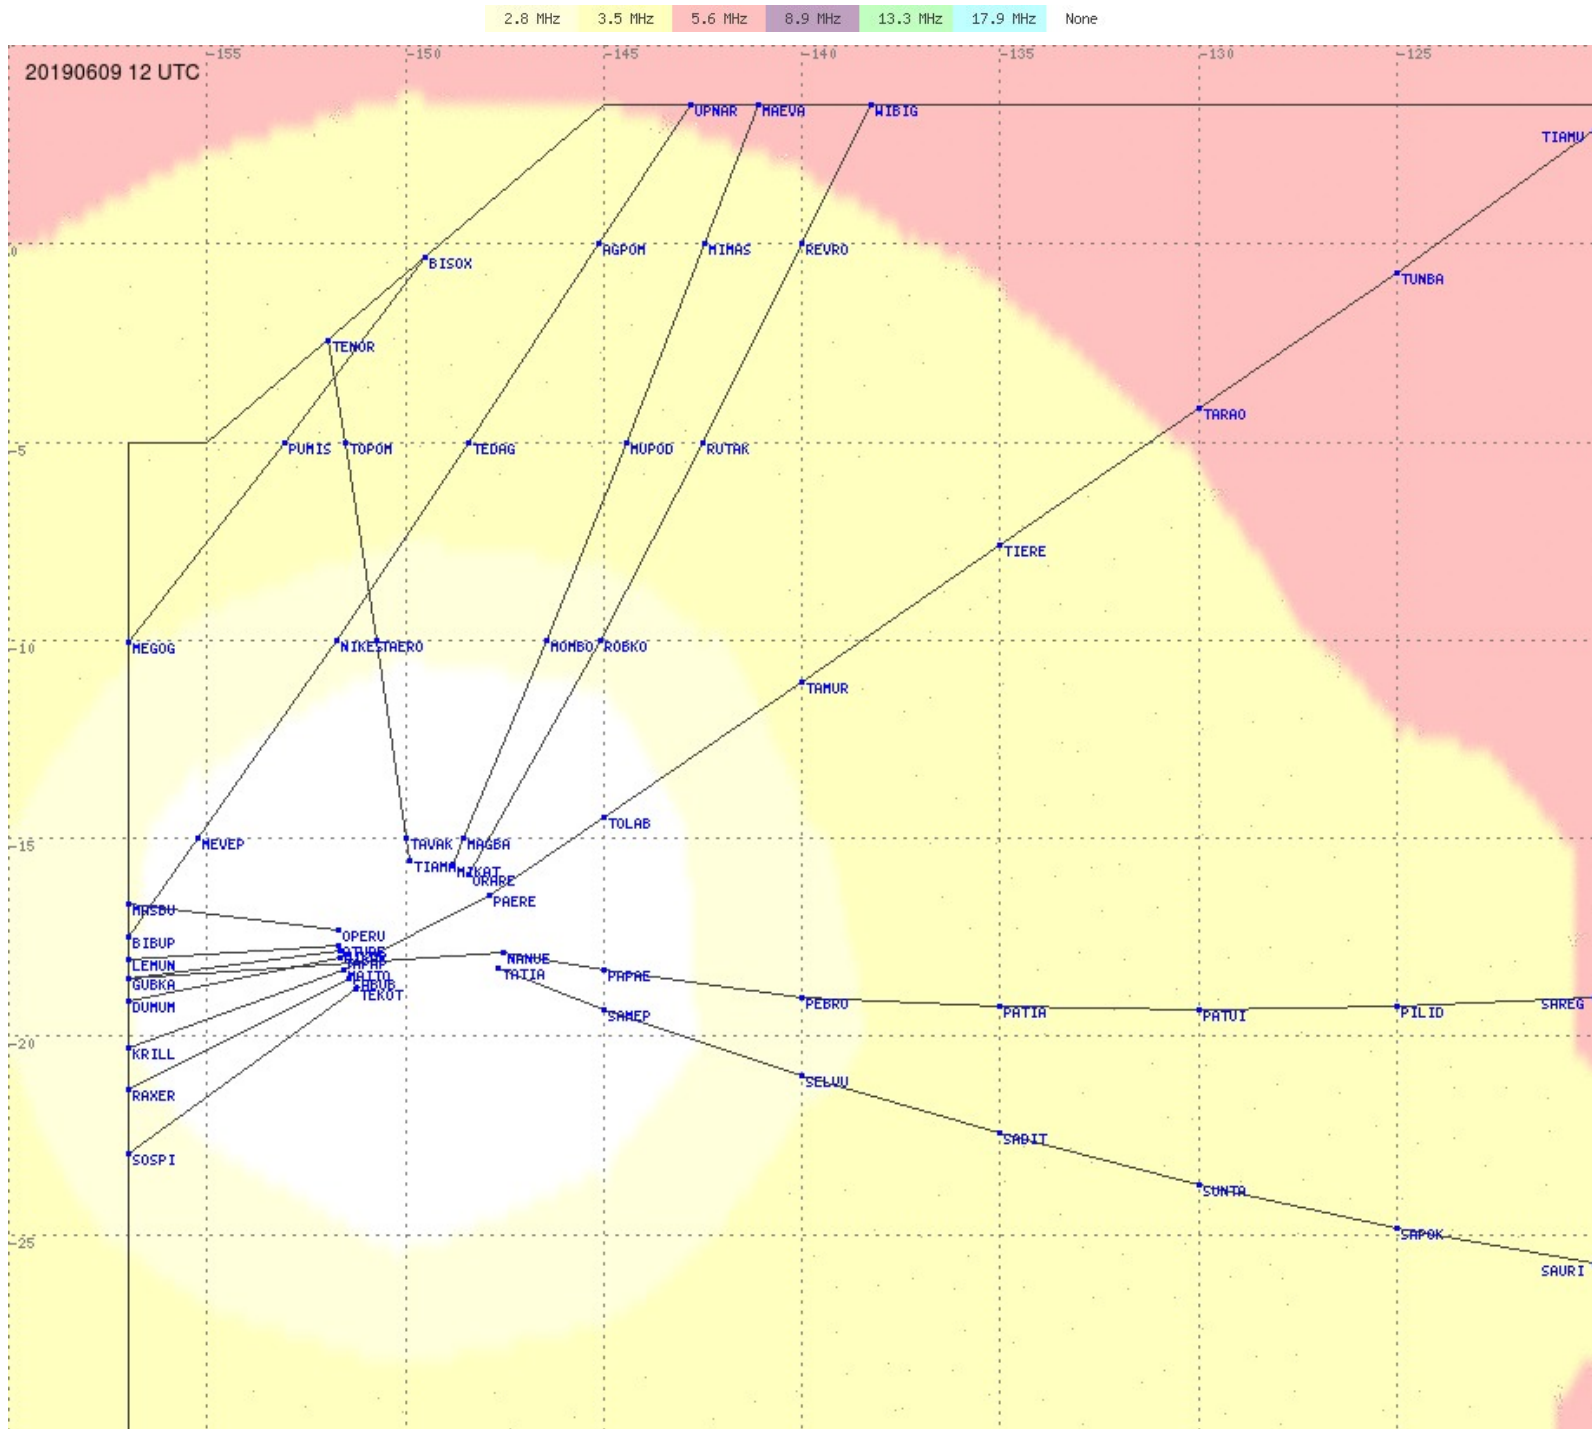

Tahiti FIR - HF Propag - 20190609

2.8 MHz
3.5 MHz
5.6 MHz
8.9 MHz
13.3 MHz
17.9 MHz
None

Tahiti FIR - HF Propag - 20190609

Tahiti FIR - HF Propag - 20190609

Tahiti FIR - HF Propag - 20190609

Tahiti FIR - HF Propag - 20190609

Tahiti FIR - HF Propag - 20190609

2.8 MHz
3.5 MHz
5.6 MHz
8.9 MHz
13.3 MHz
17.9 MHz
None

Tahiti FIR - HF Propag - 20190609

Tahiti FIR - HF Propag - 20190609

2.8 MHz 3.5 MHz 5.6 MHz 8.9 MHz 13.3 MHz 17.9 MHz None