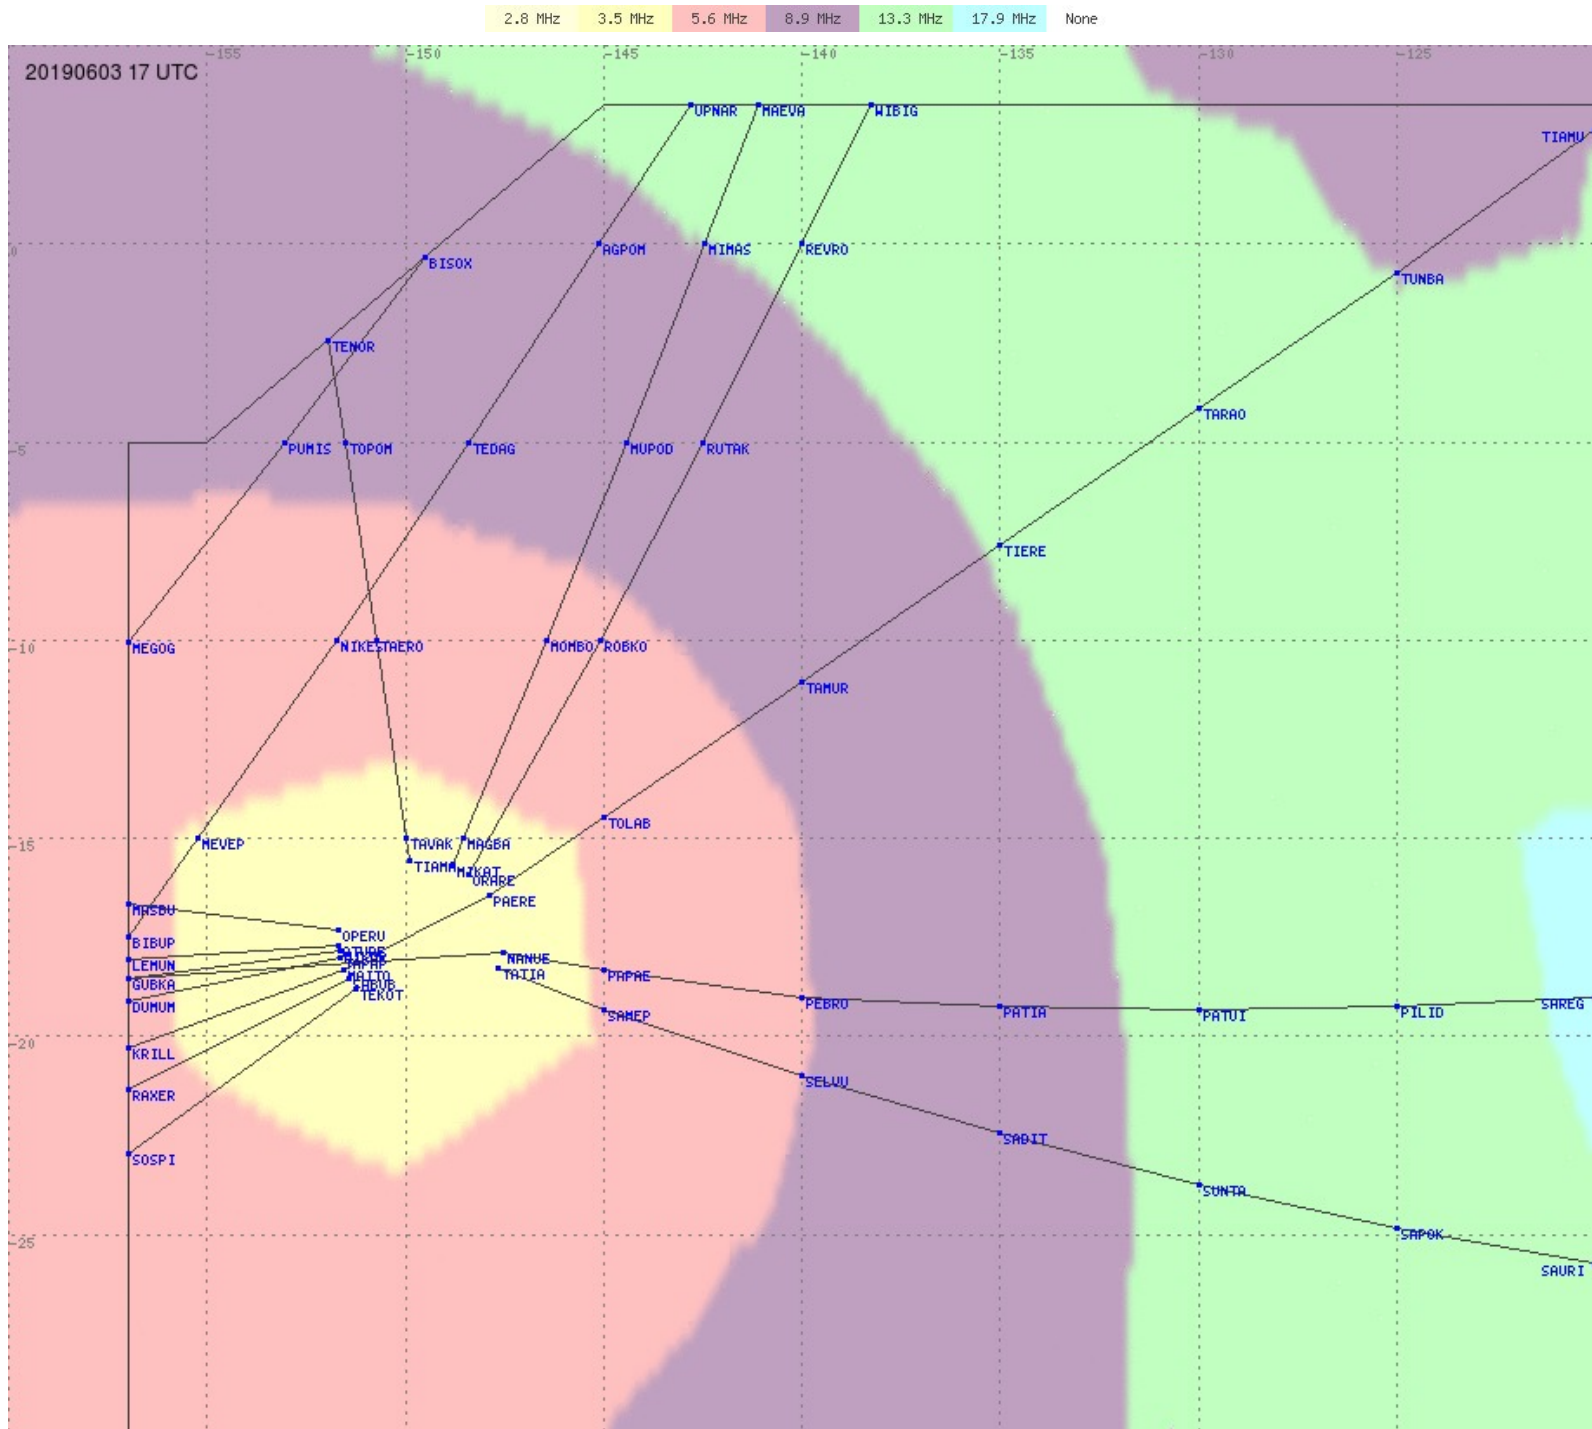

Tahiti FIR - HF Propag - 20190603