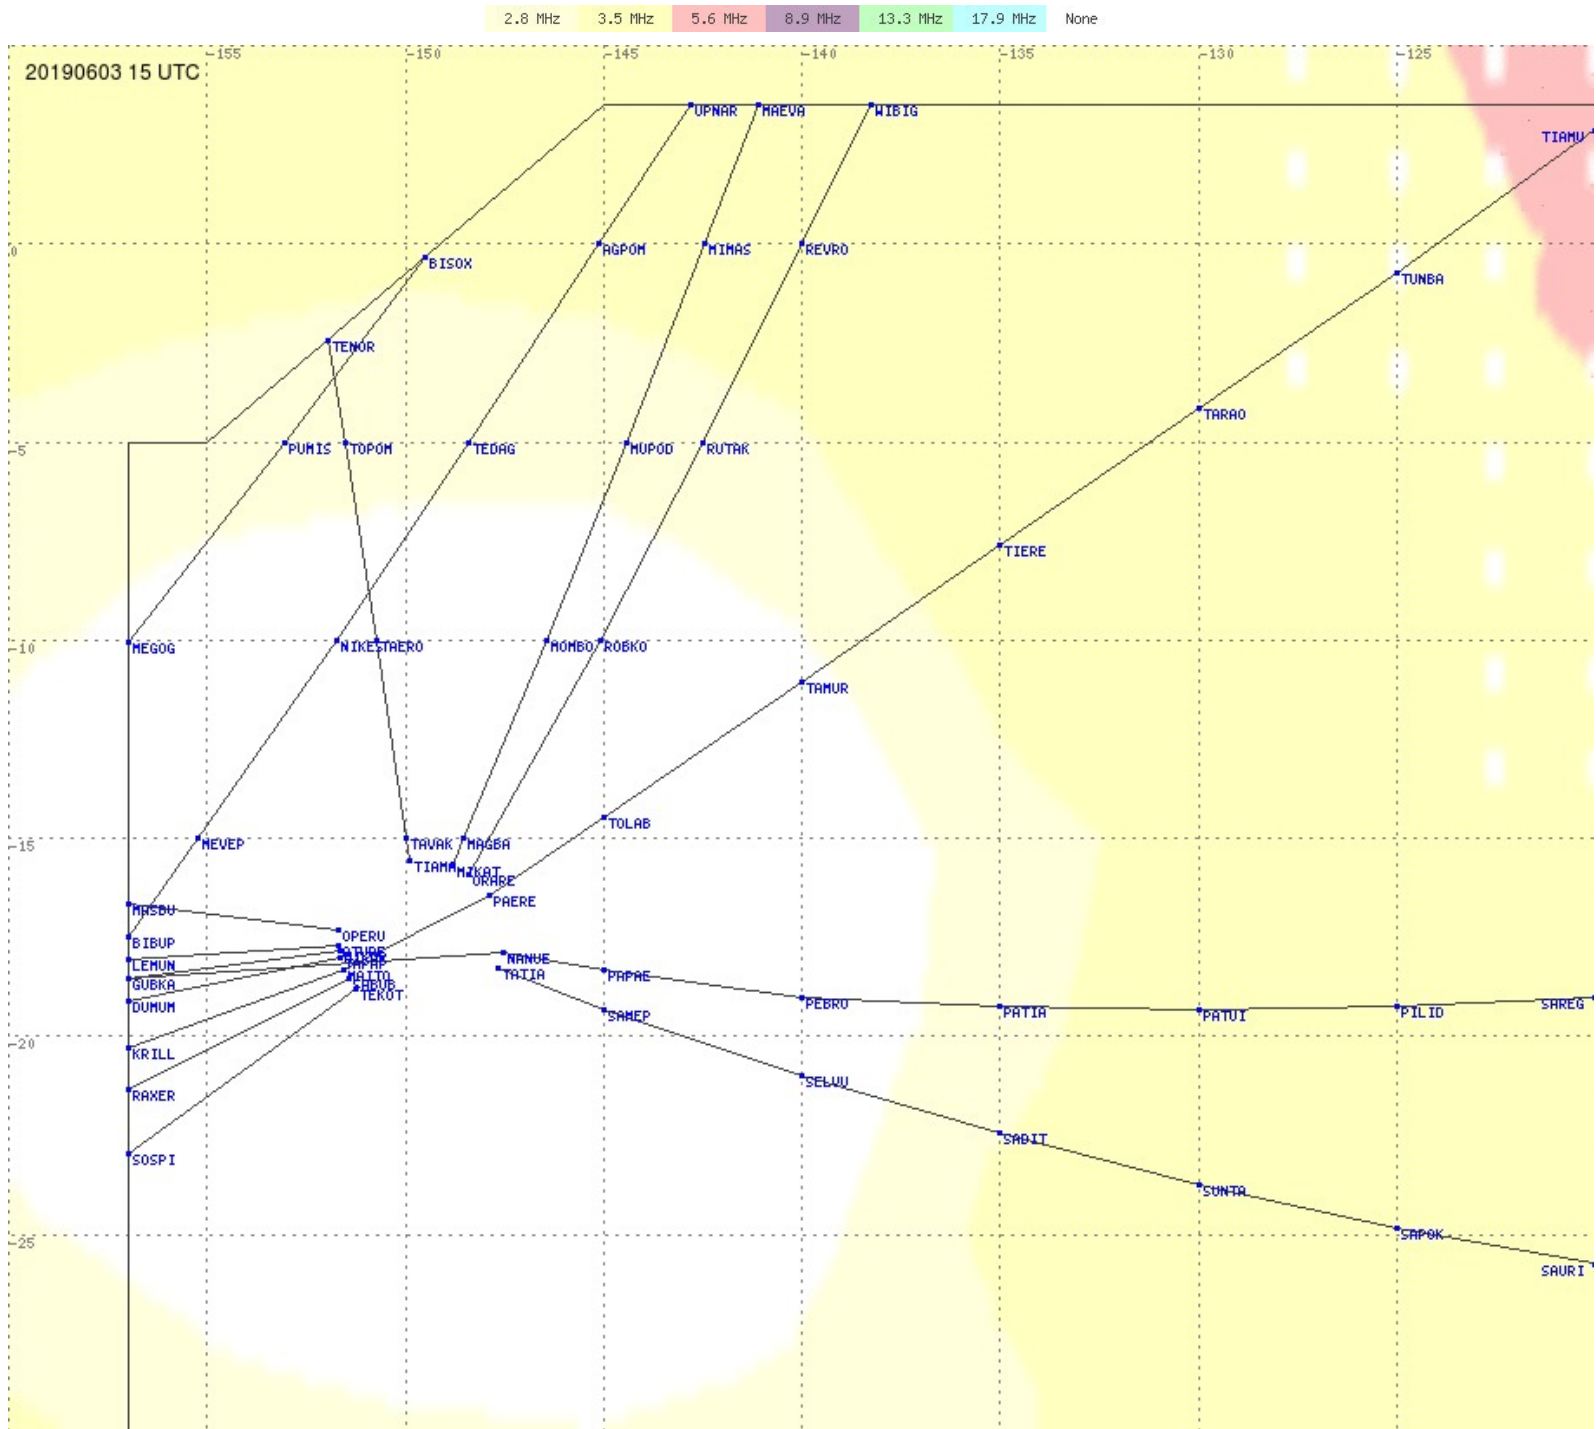

Tahiti FIR - HF Propag - 20190603