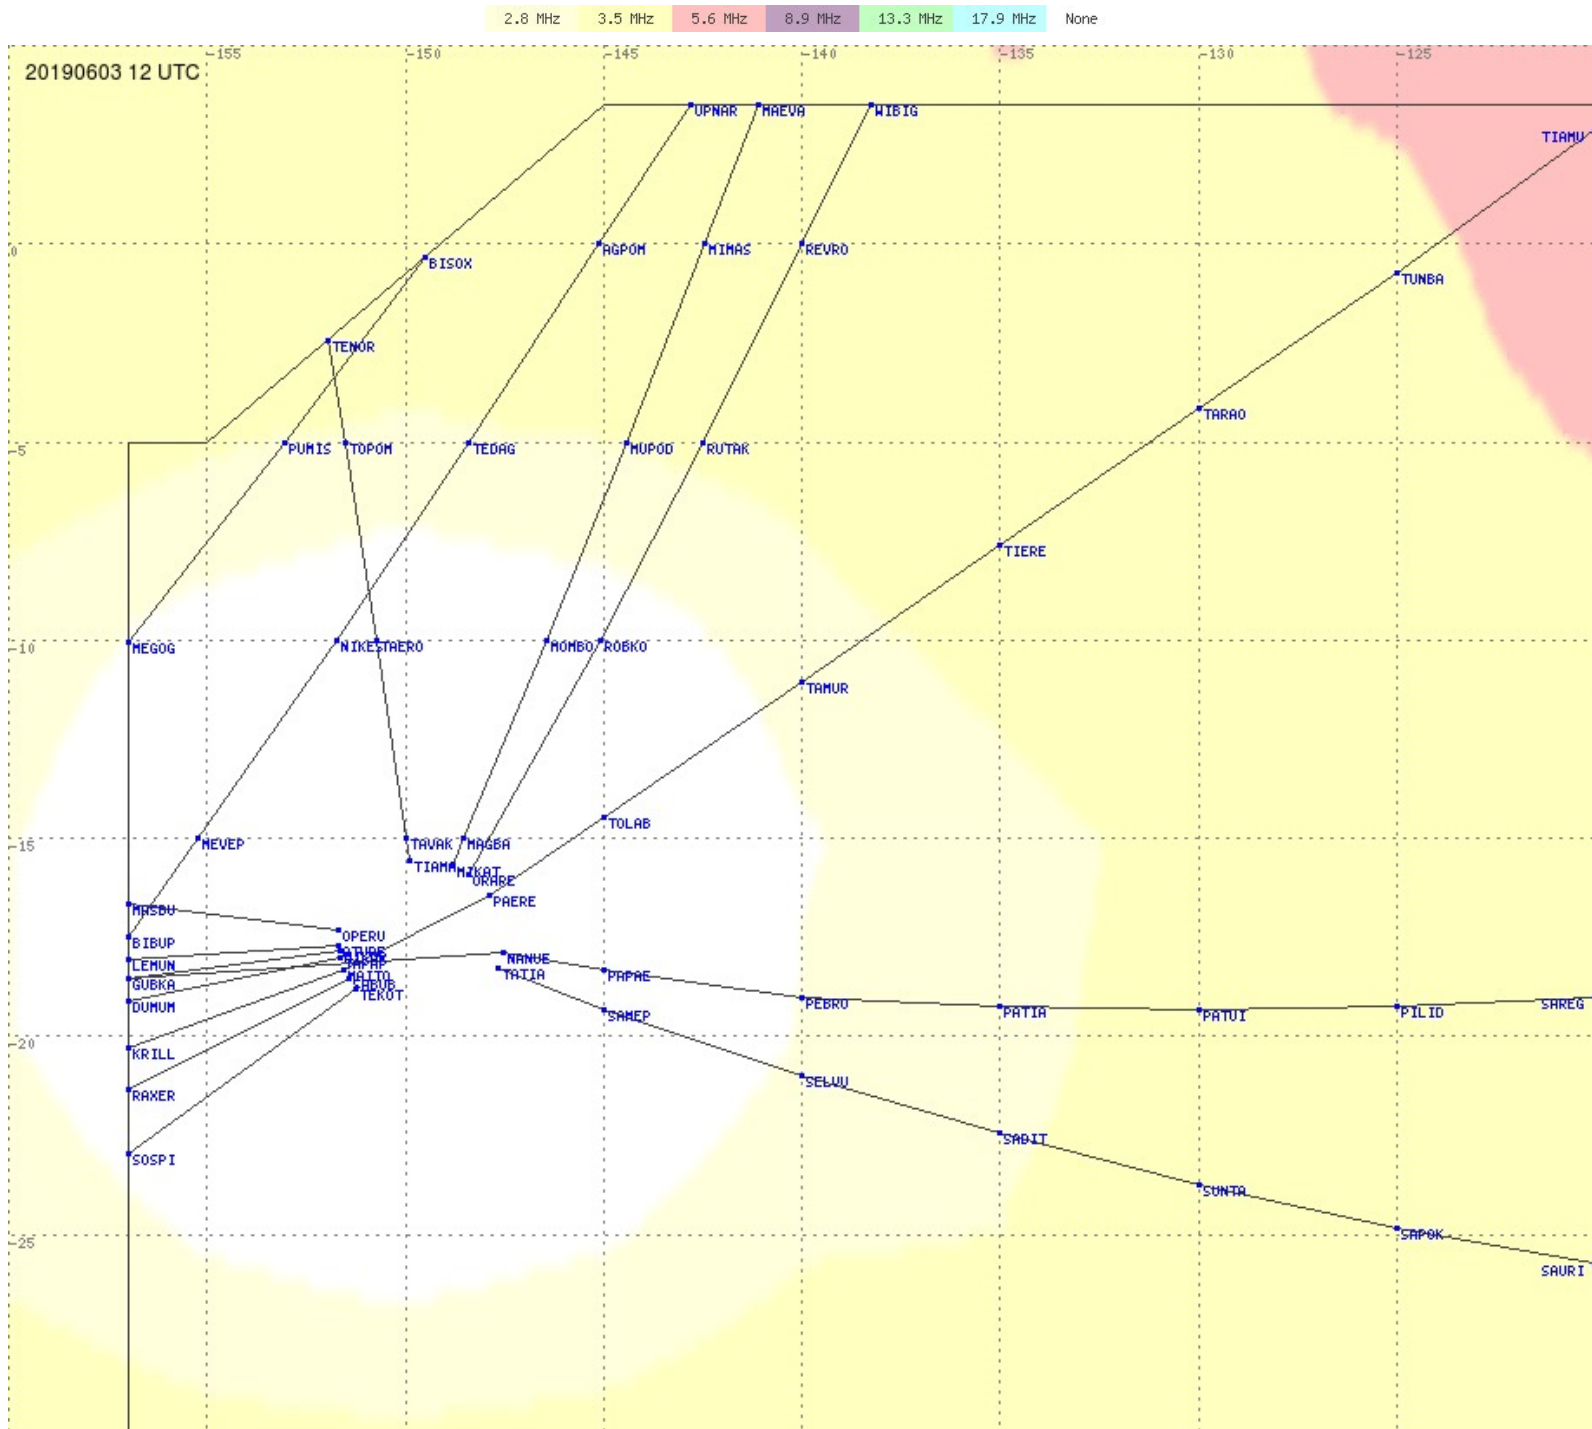

Tahiti FIR - HF Propag - 20190603