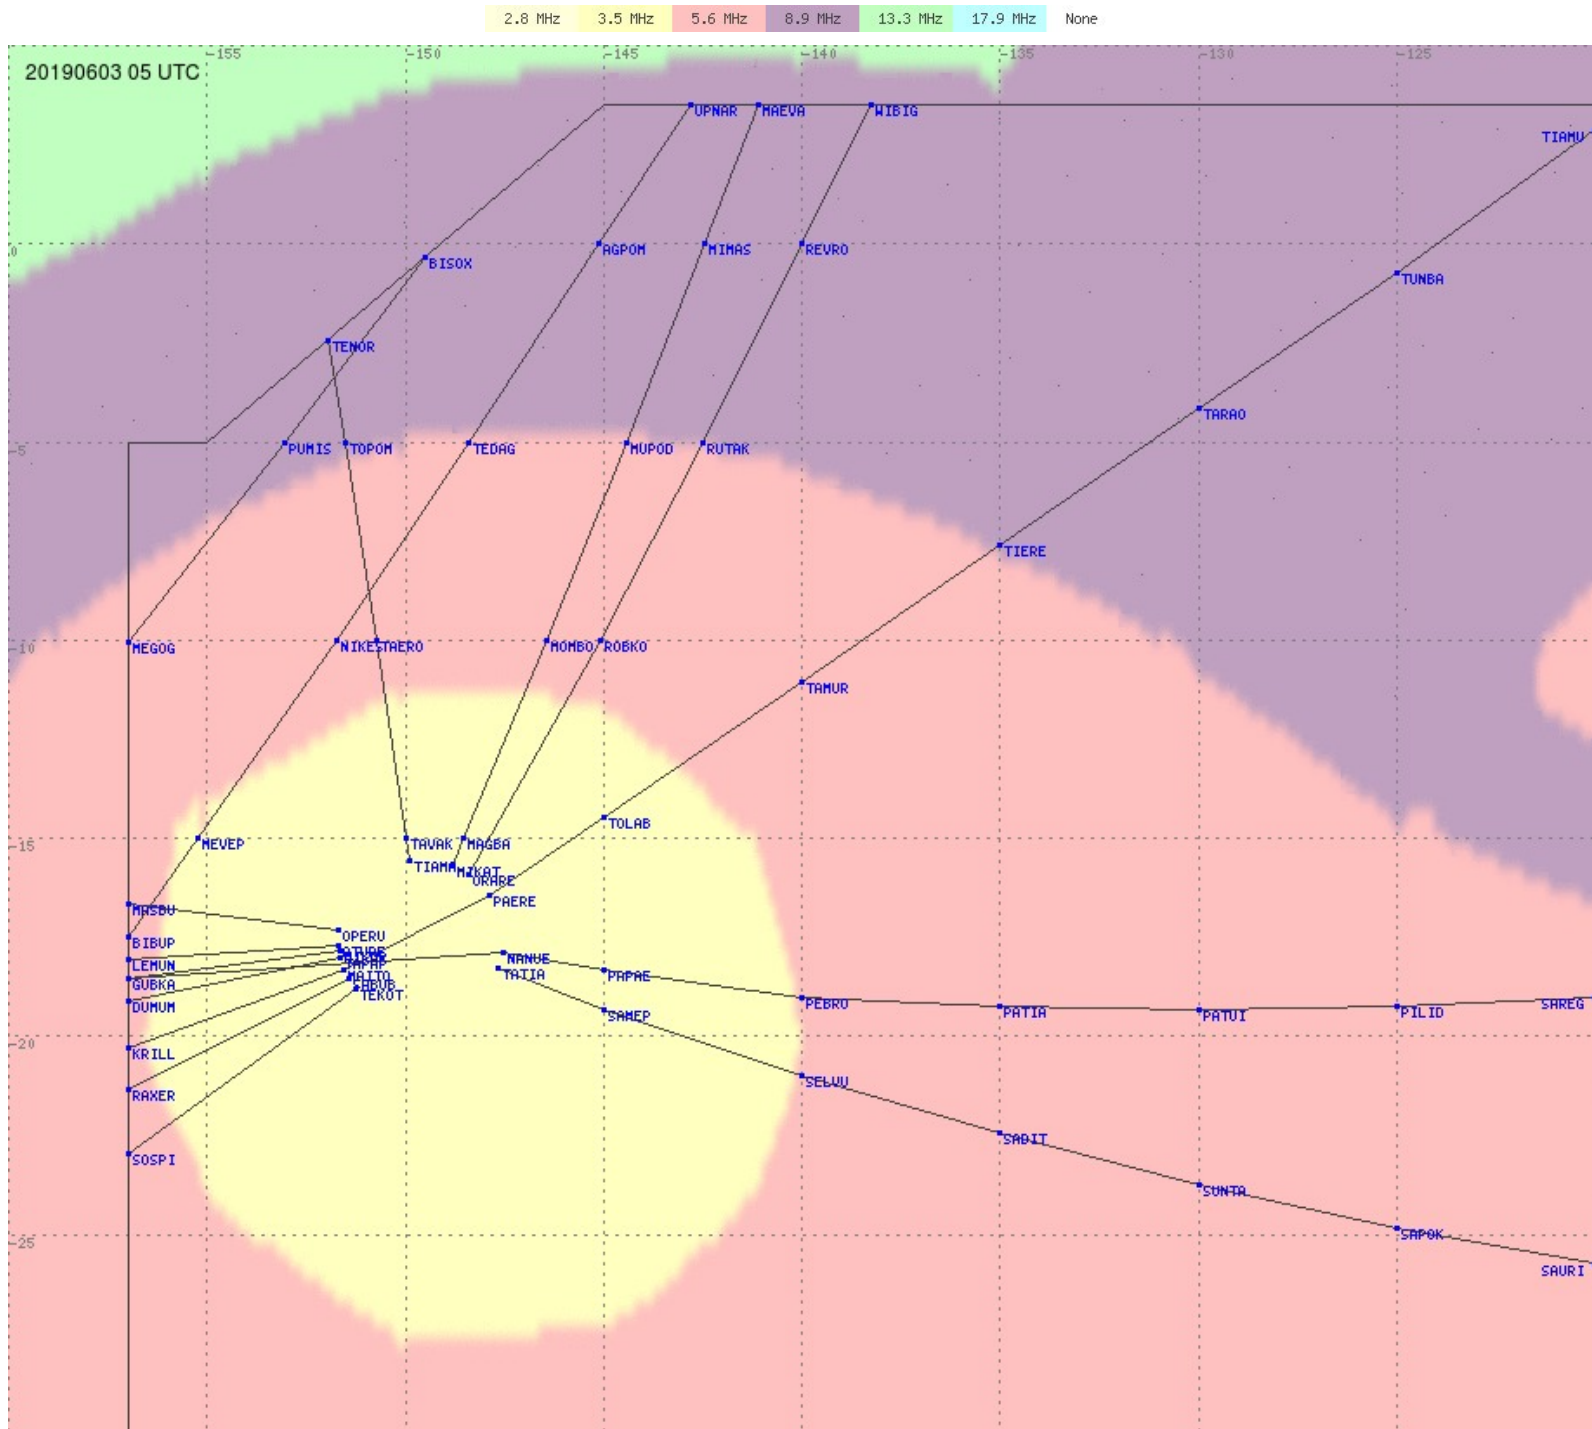

Tahiti FIR - HF Propag - 20190603