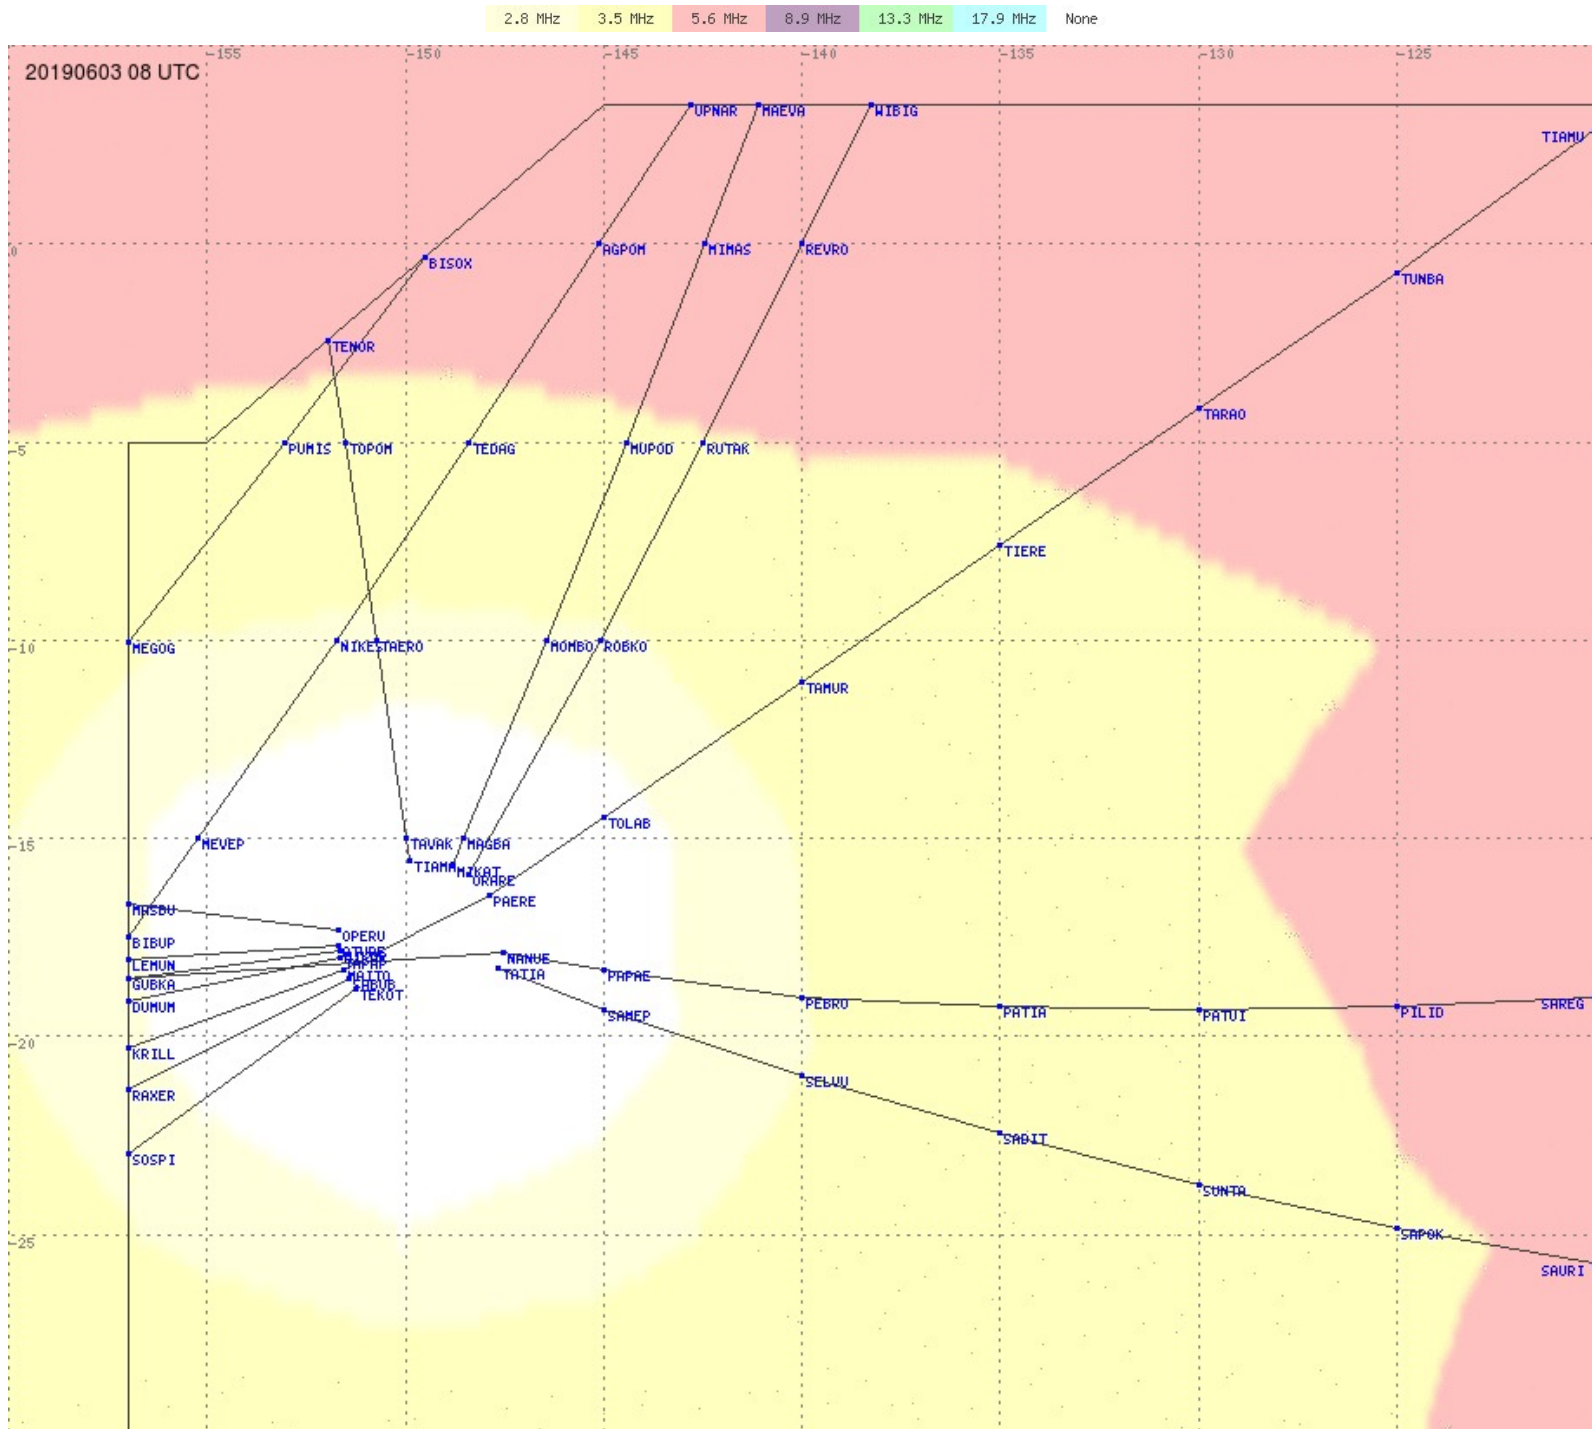

Tahiti FIR - HF Propag - 20190603