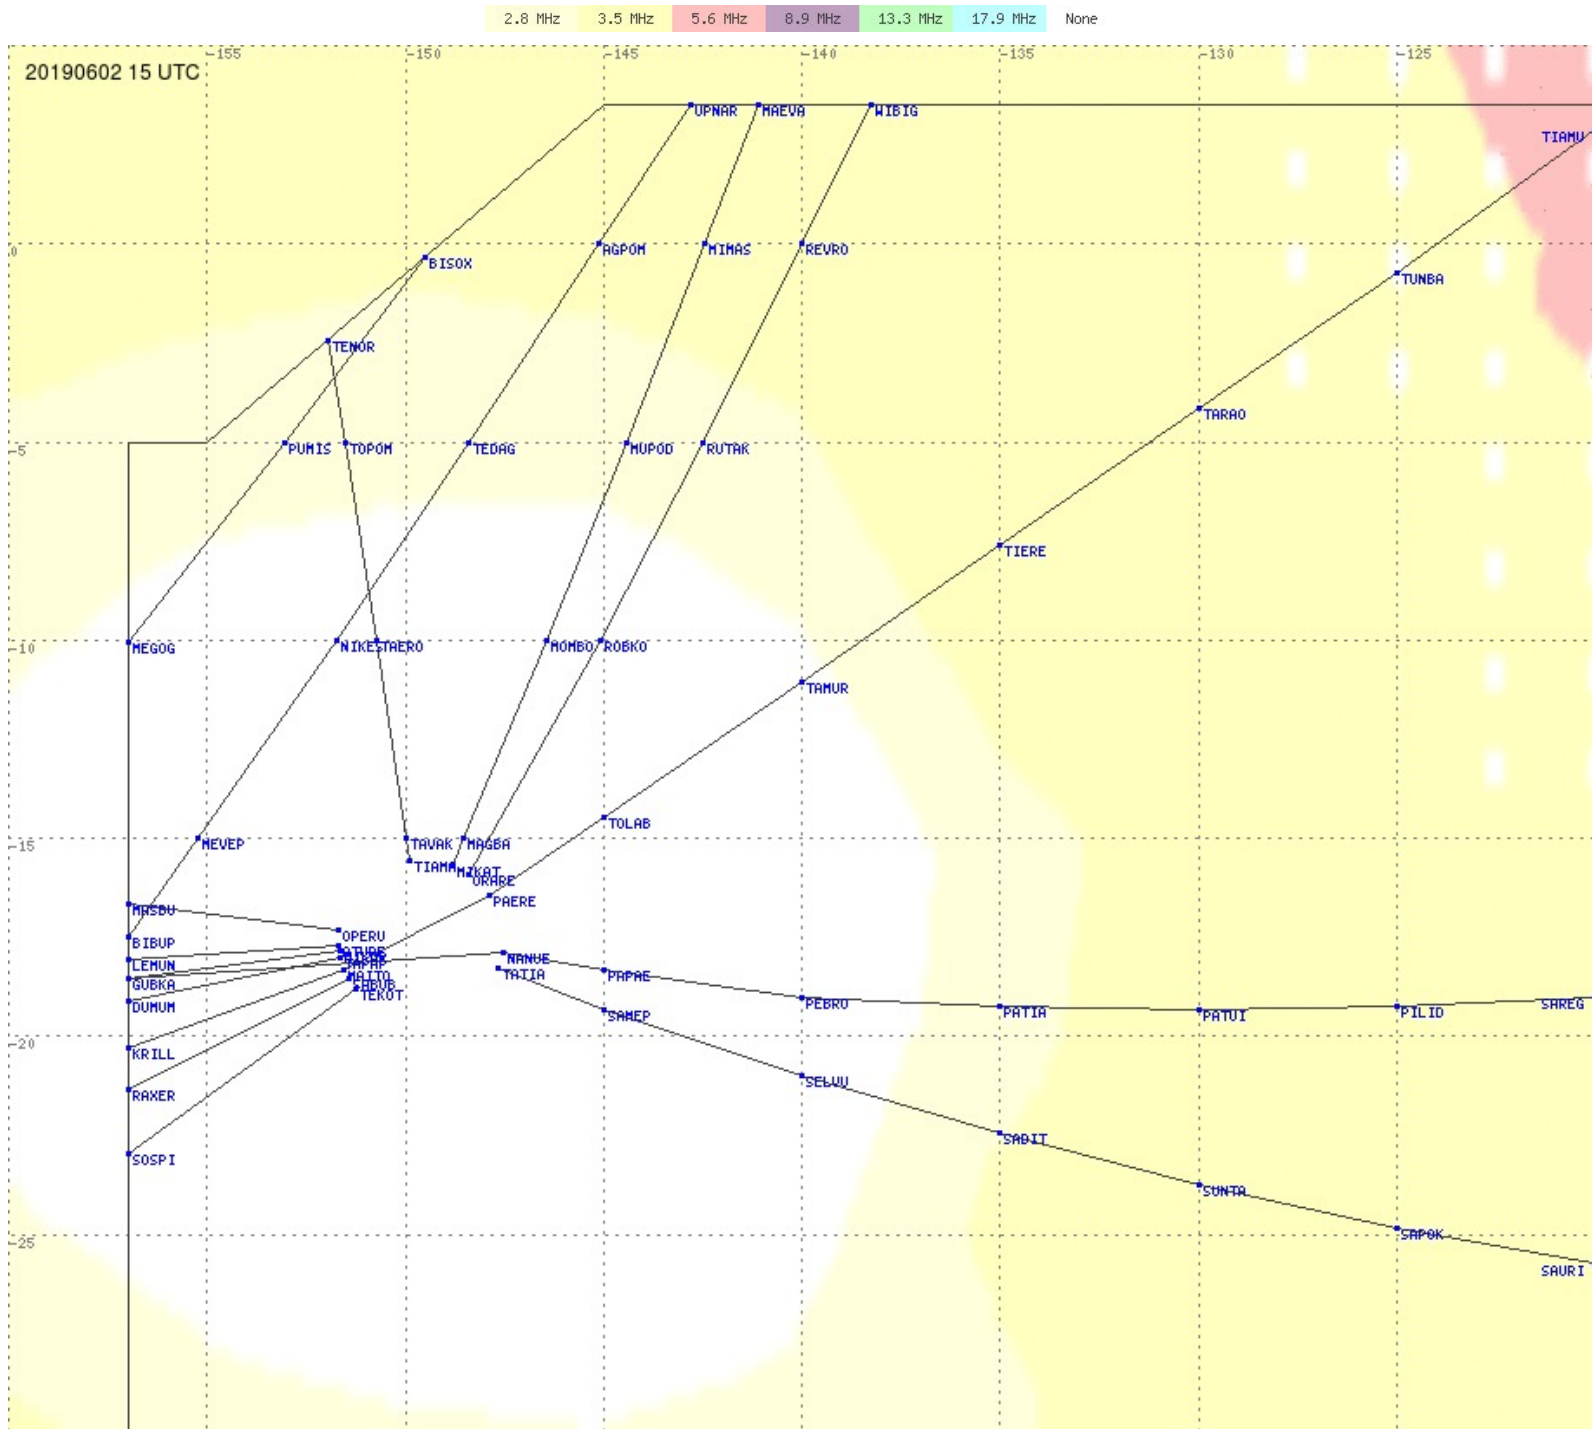

Tahiti FIR - HF Propag - 20190602

Tahiti FIR - HF Propag - 20190602

Tahiti FIR - HF Propag - 20190602

2.8 MHz 3.5 MHz 5.6 MHz 8.9 MHz 13.3 MHz 17.9 MHz None

Tahiti FIR - HF Propag - 20190602

Tahiti FIR - HF Propag - 20190602

2.8 MHz
3.5 MHz
5.6 MHz
8.9 MHz
13.3 MHz
17.9 MHz
None

Tahiti FIR - HF Propag - 20190602

Tahiti FIR - HF Propag - 20190602

Tahiti FIR - HF Propag - 20190602

Tahiti FIR - HF Propag - 20190602

2.8 MHz 3.5 MHz 5.6 MHz 8.9 MHz 13.3 MHz 17.9 MHz None

Tahiti FIR - HF Propag - 20190602

Tahiti FIR - HF Propag - 20190602

Tahiti FIR - HF Propag - 20190602

2.8 MHz 3.5 MHz 5.6 MHz 8.9 MHz 13.3 MHz 17.9 MHz None

Tahiti FIR - HF Propag - 20190602

2.8 MHz 3.5 MHz 5.6 MHz 8.9 MHz 13.3 MHz 17.9 MHz None