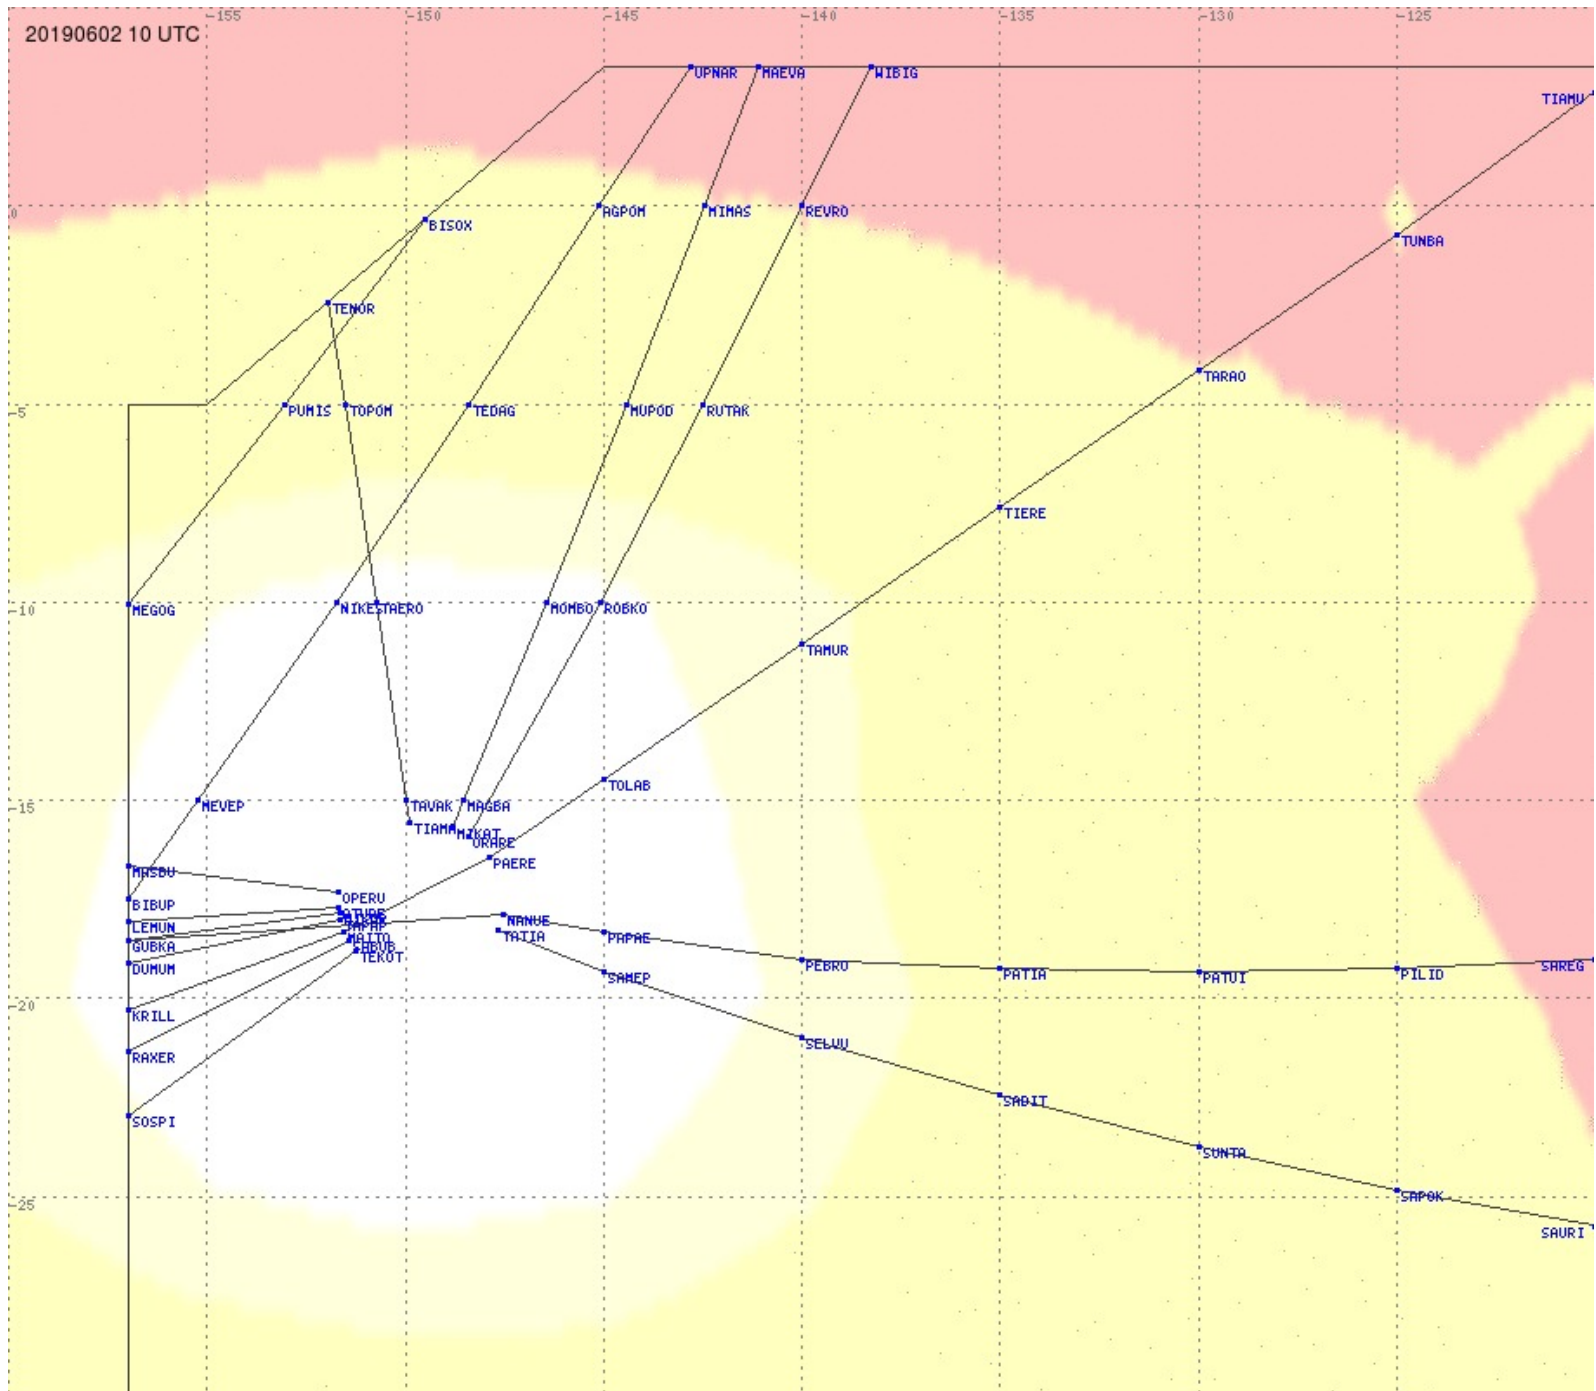

Tahiti FIR - HF Propag - 20190602

Tahiti FIR - HF Propag - 20190602

Tahiti FIR - HF Propag - 20190602

2.8 MHz 3.5 MHz 5.6 MHz 8.9 MHz 13.3 MHz 17.9 MHz None

Tahiti FIR - HF Propag - 20190602

Tahiti FIR - HF Propag - 20190602

2.8 MHz
3.5 MHz
5.6 MHz
8.9 MHz
13.3 MHz
17.9 MHz
None

Tahiti FIR - HF Propag - 20190602

Tahiti FIR - HF Propag - 20190602

Tahiti FIR - HF Propag - 20190602

Tahiti FIR - HF Propag - 20190602

2.8 MHz 3.5 MHz 5.6 MHz 8.9 MHz 13.3 MHz 17.9 MHz None