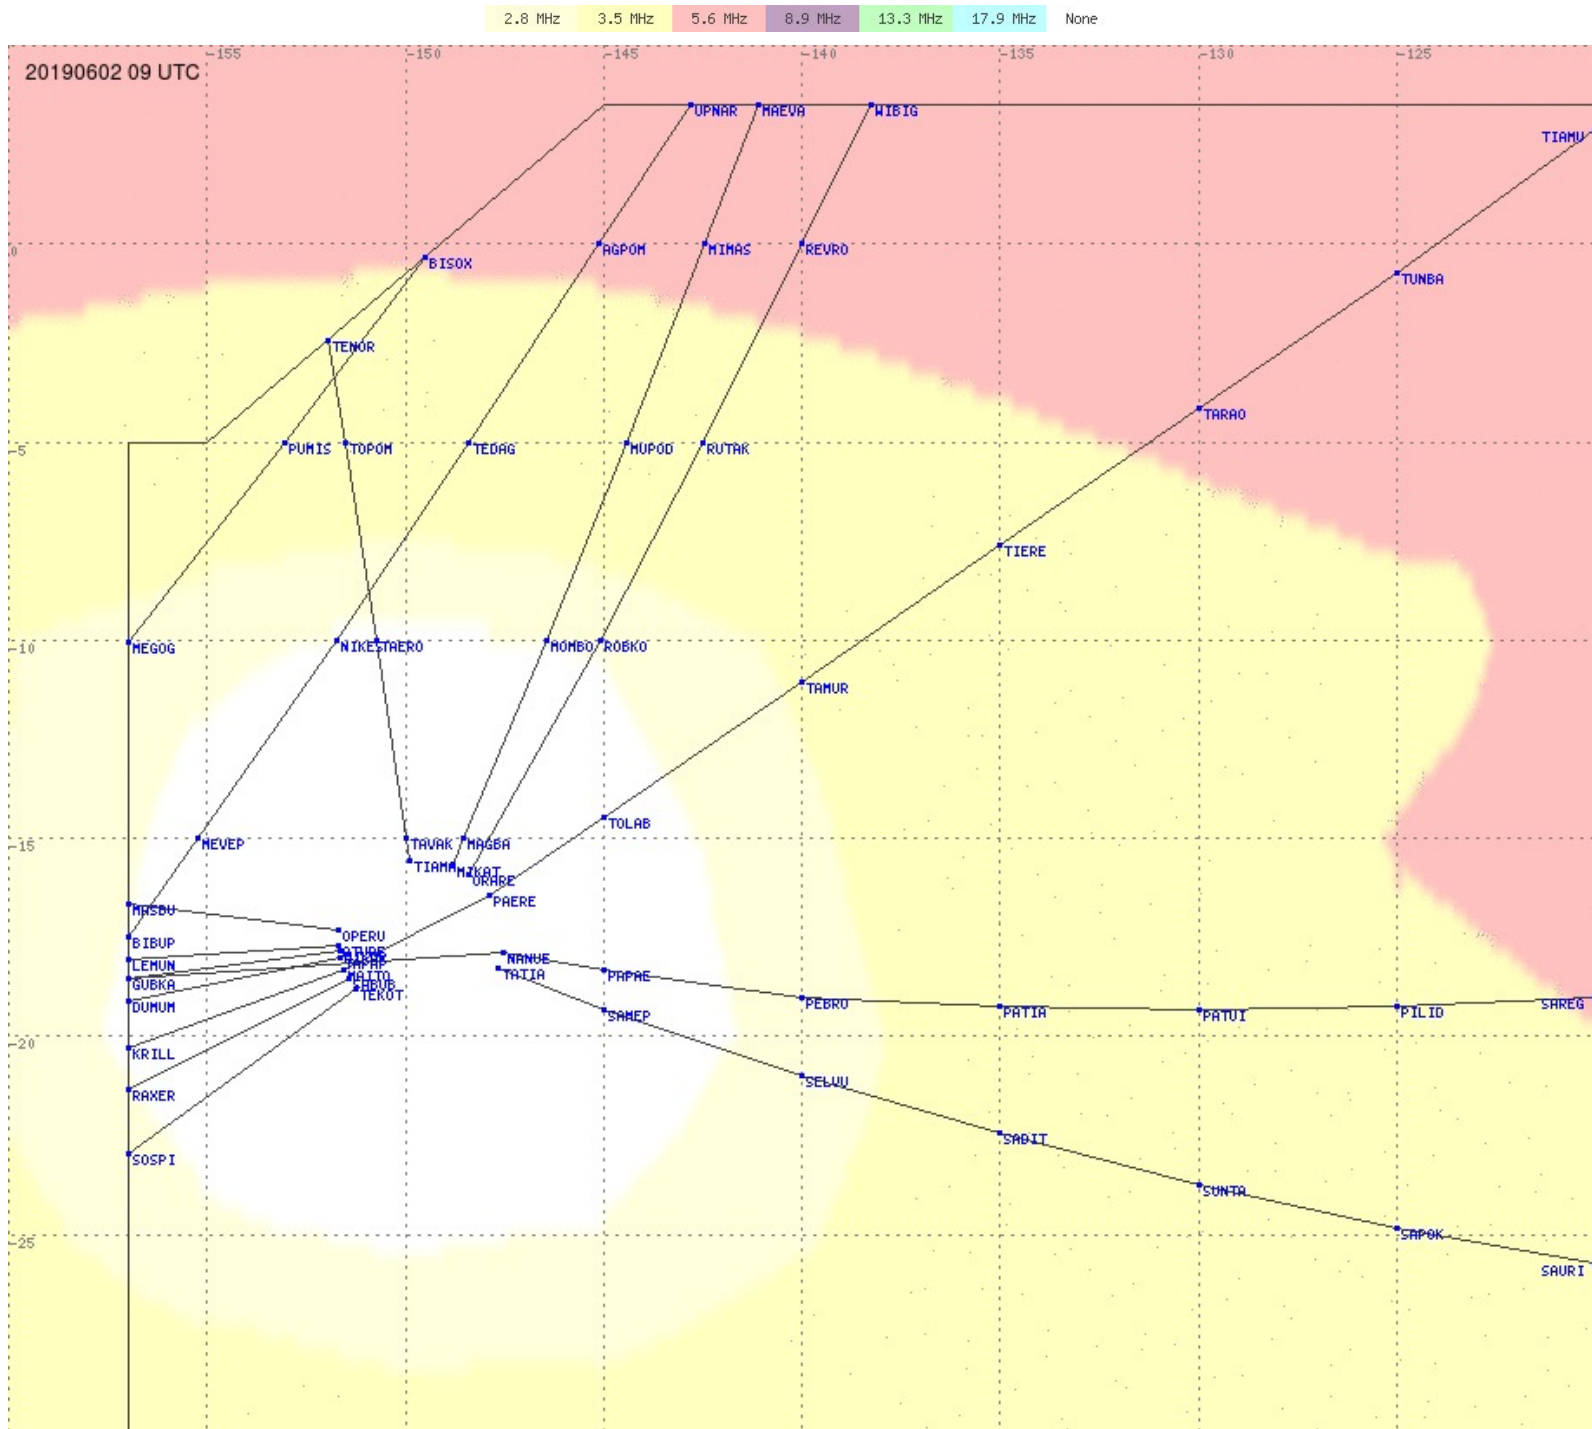

Tahiti FIR - HF Propag - 20190602

2.8 MHz 3.5 MHz 5.6 MHz 8.9 MHz 13.3 MHz 17.9 MHz None

Tahiti FIR - HF Propag - 20190602

2.8 MHz
3.5 MHz
5.6 MHz
8.9 MHz
13.3 MHz
17.9 MHz
None

Tahiti FIR - HF Propag - 20190602

Tahiti FIR - HF Propag - 20190602

Tahiti FIR - HF Propag - 20190602

Tahiti FIR - HF Propag - 20190602

2.8 MHz 3.5 MHz 5.6 MHz 8.9 MHz 13.3 MHz 17.9 MHz None

Tahiti FIR - HF Propag - 20190602

Tahiti FIR - HF Propag - 20190602

2.8 MHz
3.5 MHz
5.6 MHz
8.9 MHz
13.3 MHz
17.9 MHz
None

Tahiti FIR - HF Propag - 20190602

Tahiti FIR - HF Propag - 20190602

Tahiti FIR - HF Propag - 20190602

Tahiti FIR - HF Propag - 20190602

2.8 MHz 3.5 MHz 5.6 MHz 8.9 MHz 13.3 MHz 17.9 MHz None