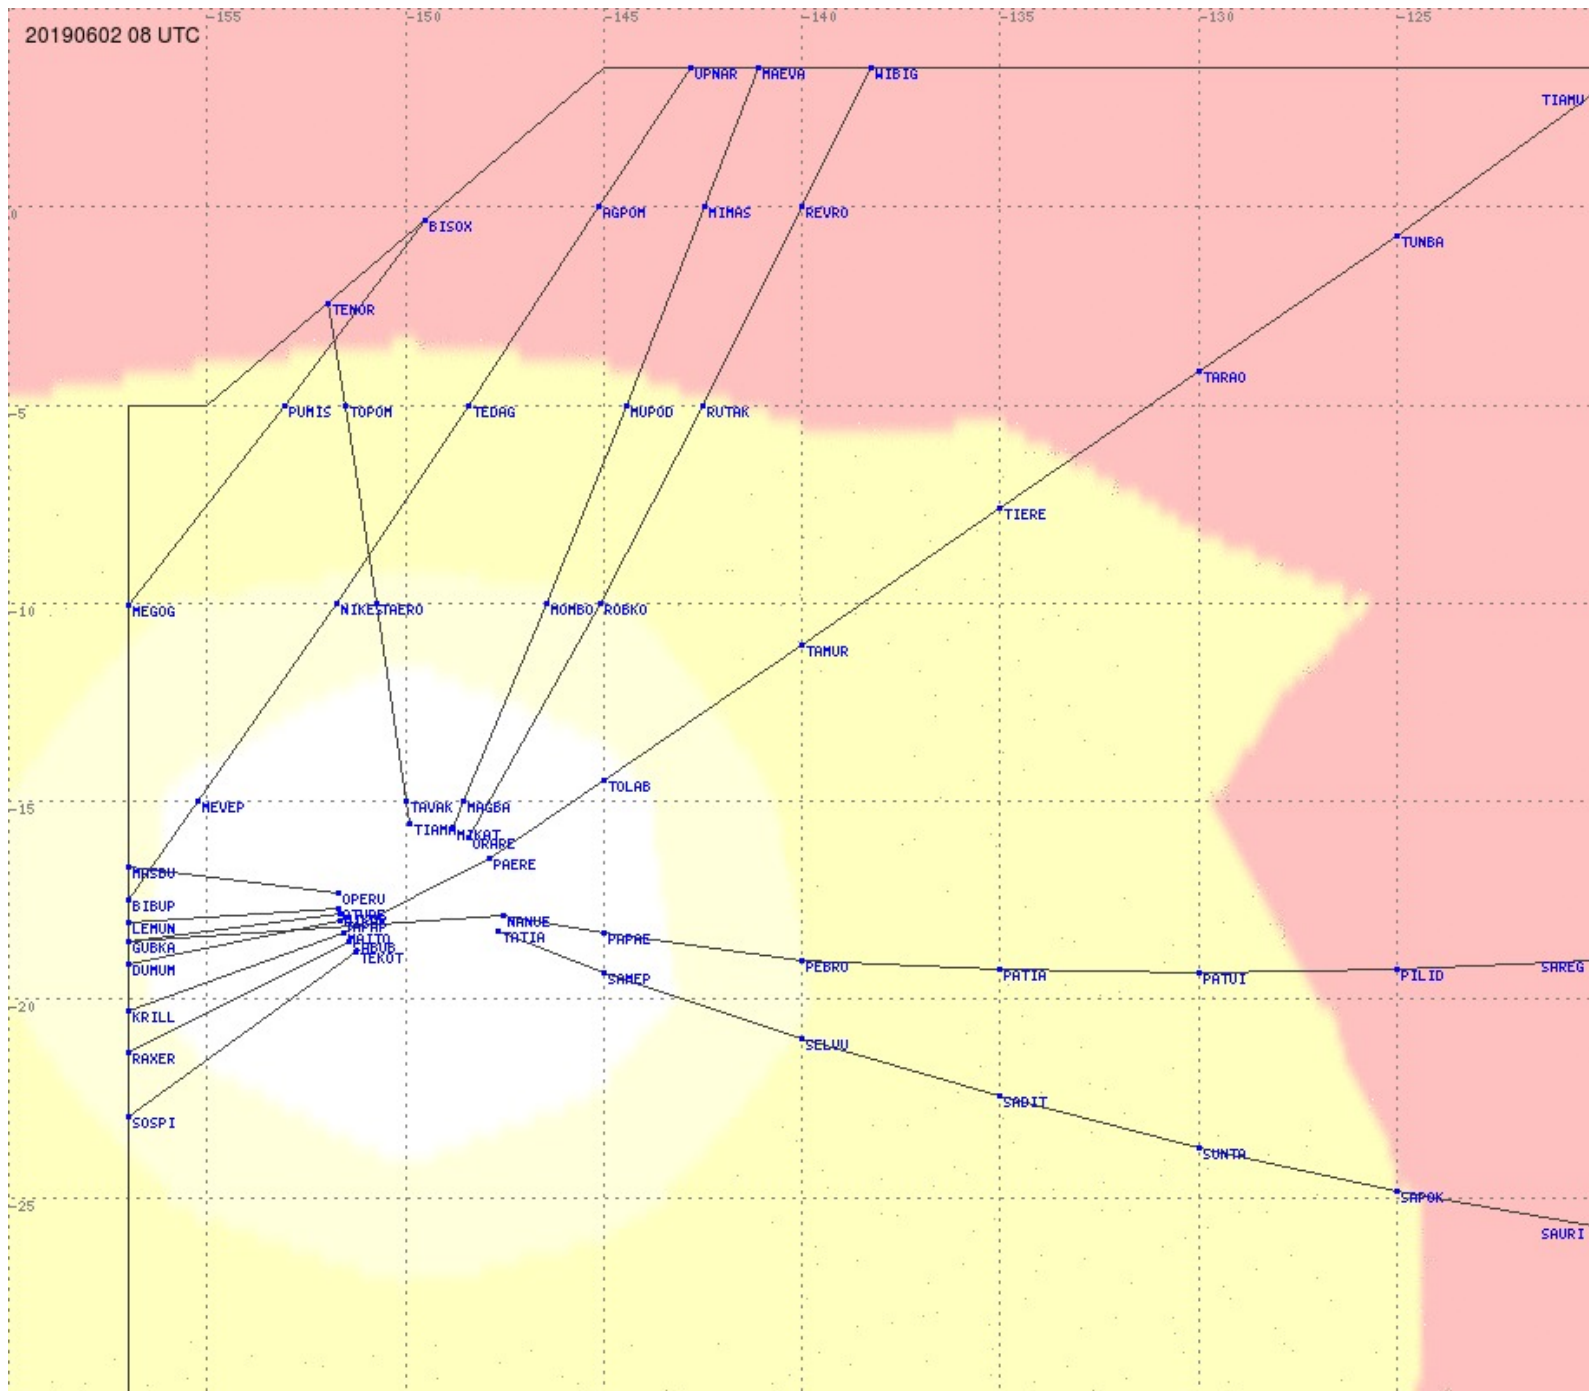

Tahiti FIR - HF Propag - 20190602

2.8 MHz 3.5 MHz 5.6 MHz 8.9 MHz 13.3 MHz 17.9 MHz None

Tahiti FIR - HF Propag - 20190602

2.8 MHz
3.5 MHz
5.6 MHz
8.9 MHz
13.3 MHz
17.9 MHz
None

Tahiti FIR - HF Propag - 20190602

Tahiti FIR - HF Propag - 20190602

Tahiti FIR - HF Propag - 20190602

Tahiti FIR - HF Propag - 20190602

2.8 MHz 3.5 MHz 5.6 MHz 8.9 MHz 13.3 MHz 17.9 MHz None

Tahiti FIR - HF Propag - 20190602

Tahiti FIR - HF Propag - 20190602

2.8 MHz
3.5 MHz
5.6 MHz
8.9 MHz
13.3 MHz
17.9 MHz
None

Tahiti FIR - HF Propag - 20190602

Tahiti FIR - HF Propag - 20190602

Tahiti FIR - HF Propag - 20190602

Tahiti FIR - HF Propag - 20190602

2.8 MHz 3.5 MHz 5.6 MHz 8.9 MHz 13.3 MHz 17.9 MHz None