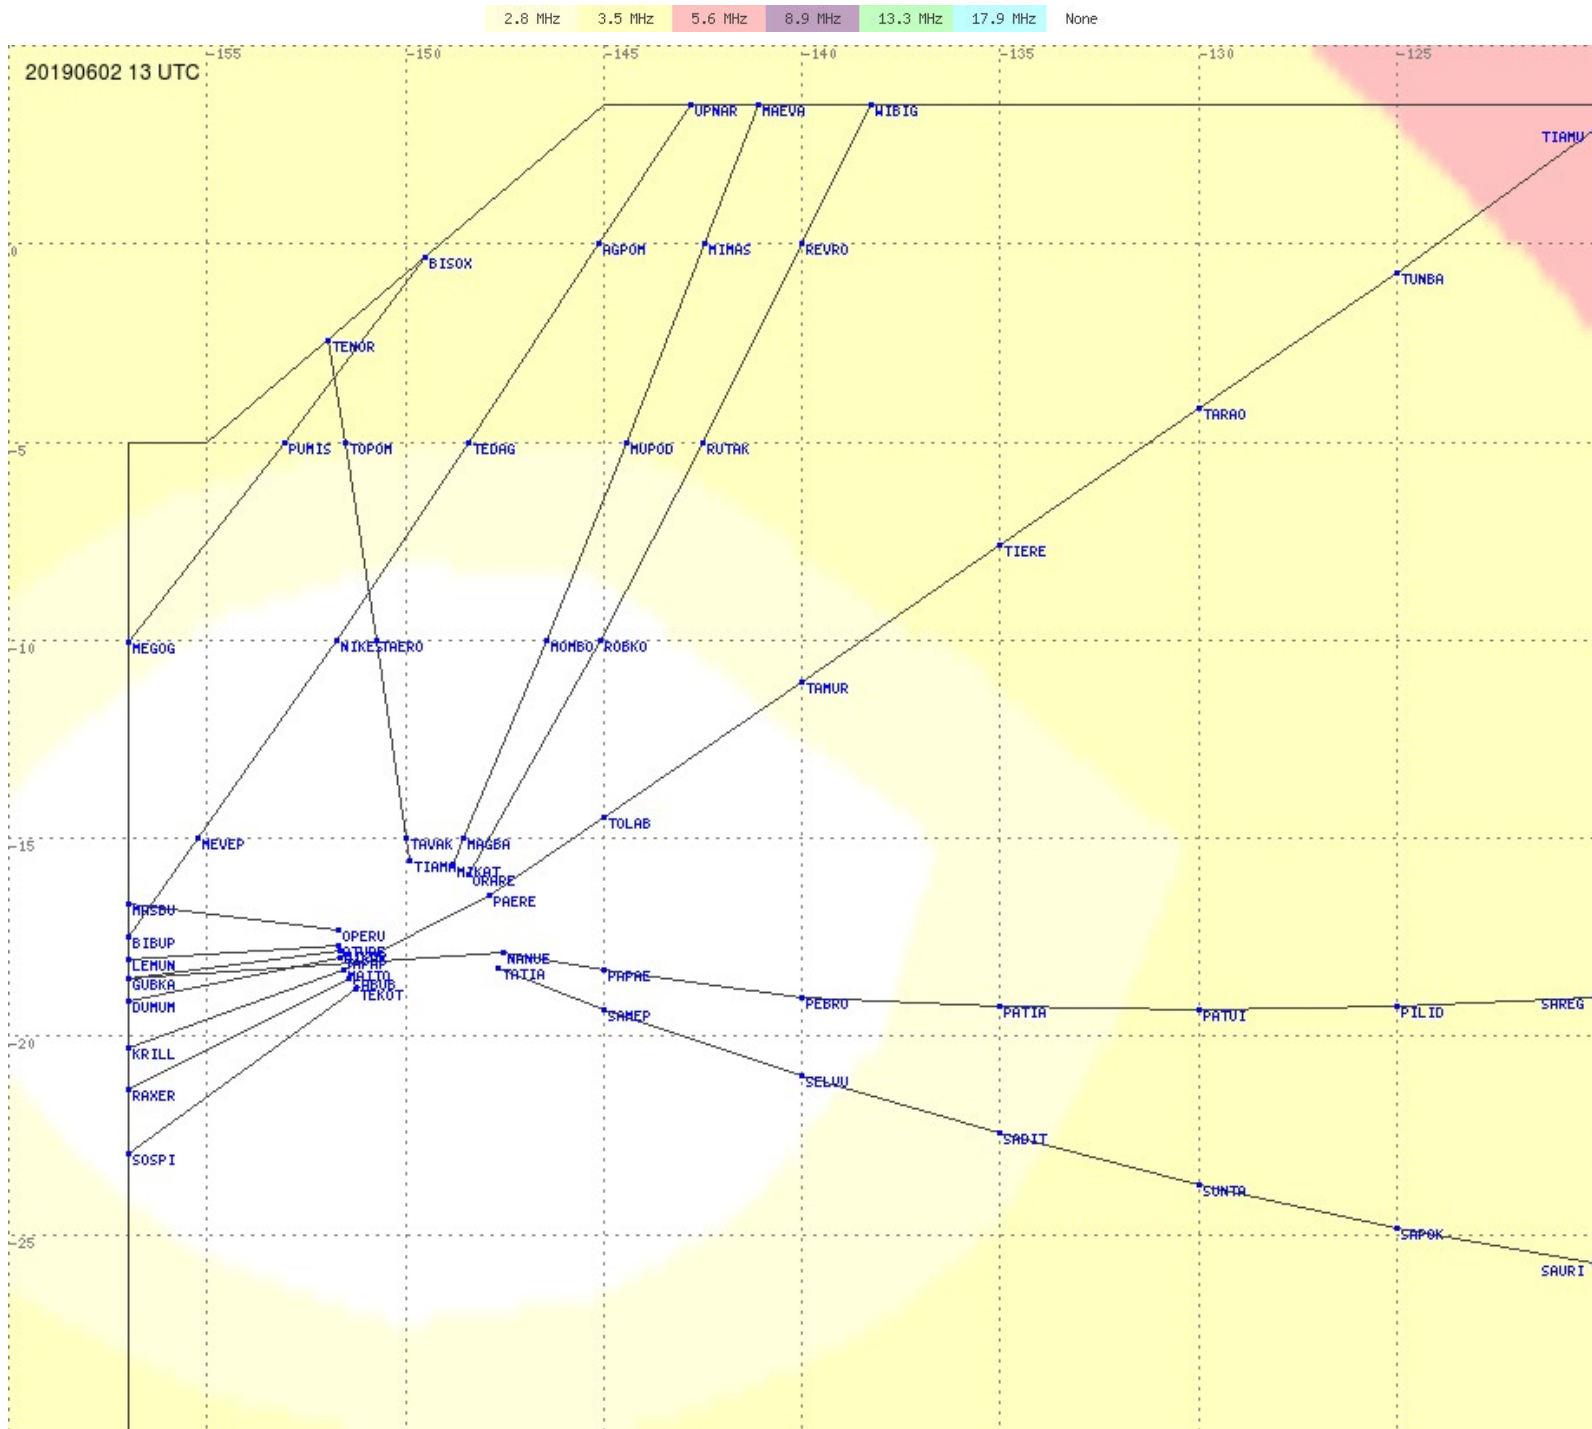

Tahiti FIR - HF Propag - 20190602

Tahiti FIR - HF Propag - 20190602

Tahiti FIR - HF Propag - 20190602

2.8 MHz 3.5 MHz 5.6 MHz 8.9 MHz 13.3 MHz 17.9 MHz None

Tahiti FIR - HF Propag - 20190602

Tahiti FIR - HF Propag - 20190602

2.8 MHz
3.5 MHz
5.6 MHz
8.9 MHz
13.3 MHz
17.9 MHz
None

Tahiti FIR - HF Propag - 20190602

Tahiti FIR - HF Propag - 20190602

Tahiti FIR - HF Propag - 20190602

Tahiti FIR - HF Propag - 20190602

2.8 MHz 3.5 MHz 5.6 MHz 8.9 MHz 13.3 MHz 17.9 MHz None

Tahiti FIR - HF Propag - 20190602

Tahiti FIR - HF Propag - 20190602

Tahiti FIR - HF Propag - 20190602

2.8 MHz 3.5 MHz 5.6 MHz 8.9 MHz 13.3 MHz 17.9 MHz None

Tahiti FIR - HF Propag - 20190602

2.8 MHz 3.5 MHz 5.6 MHz 8.9 MHz 13.3 MHz 17.9 MHz None