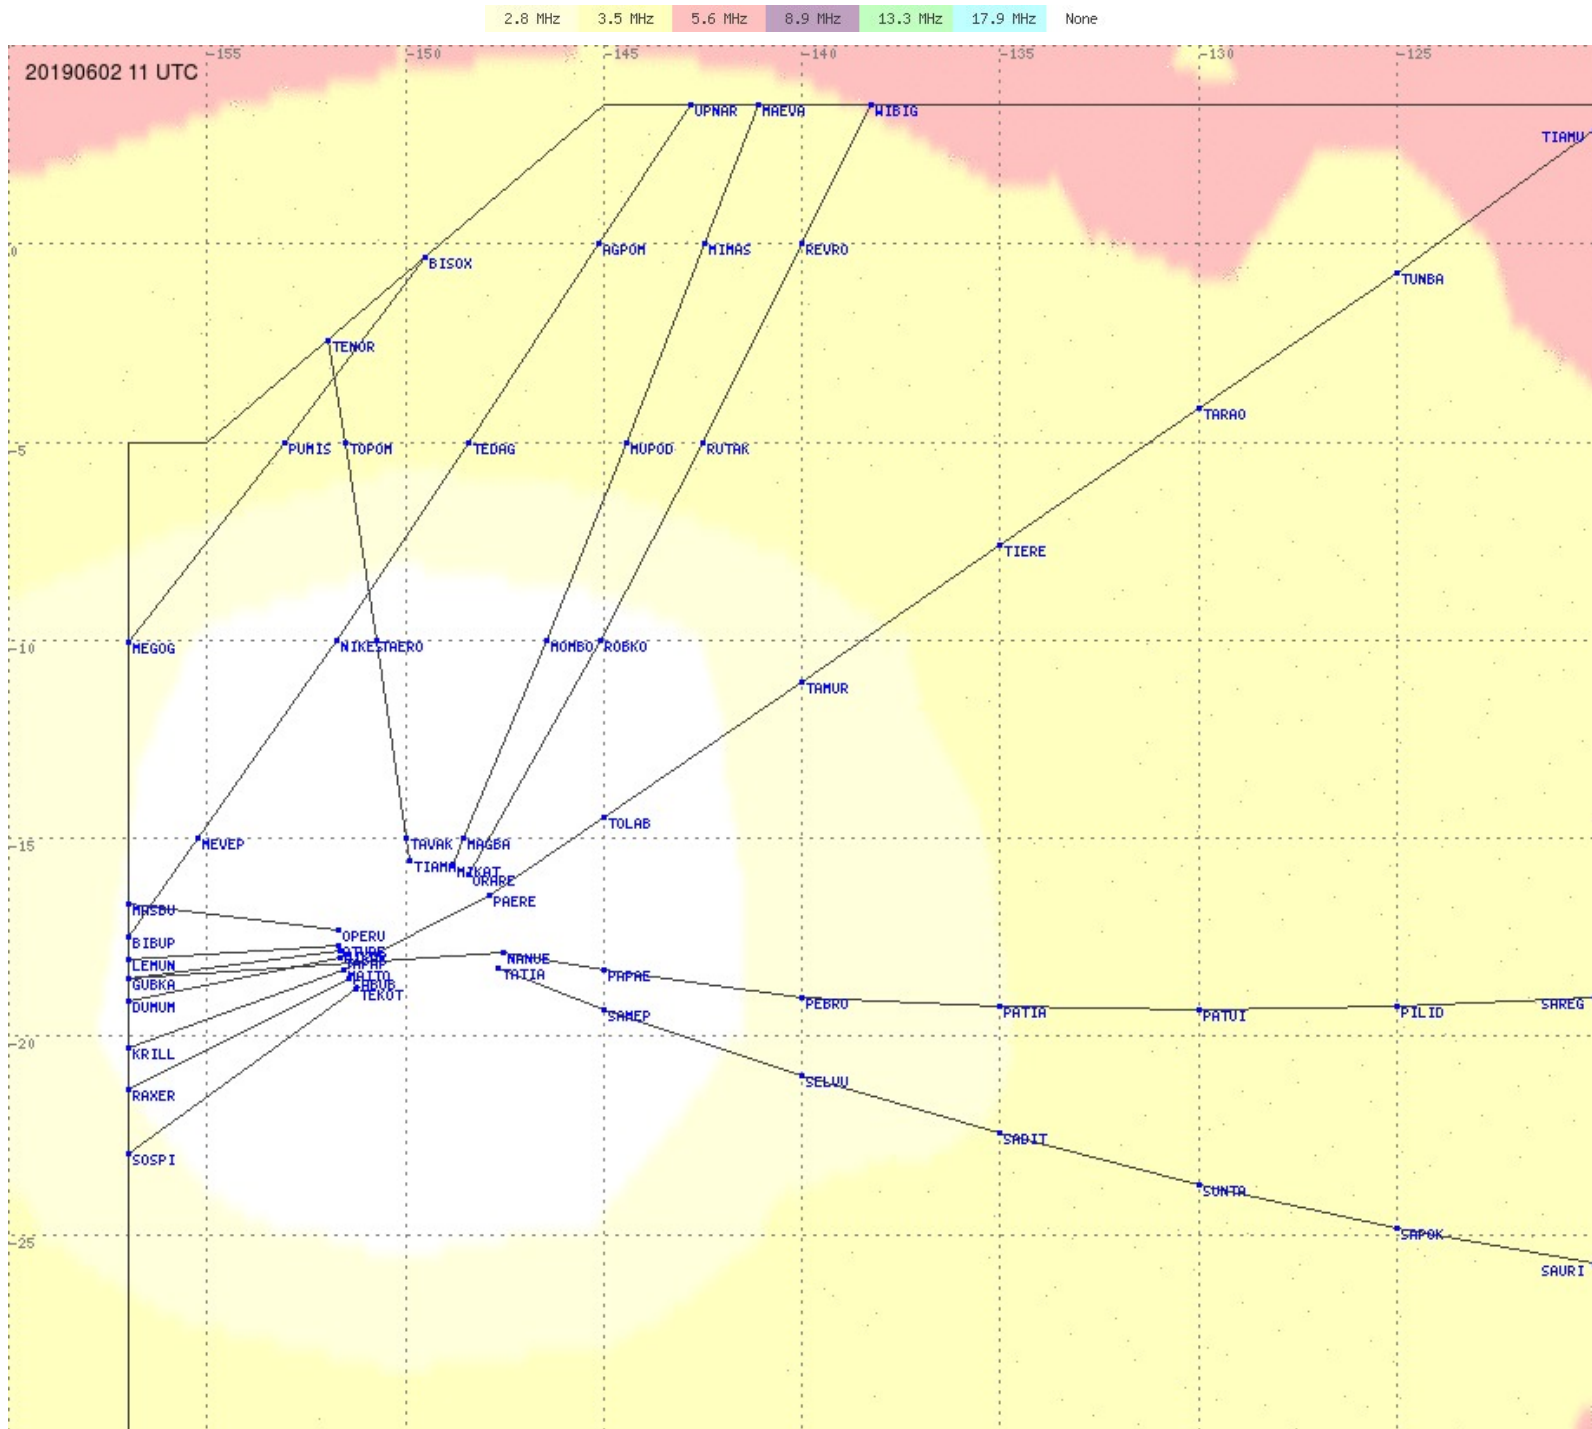

Tahiti FIR - HF Propag - 20190602

2.8 MHz 3.5 MHz 5.6 MHz 8.9 MHz 13.3 MHz 17.9 MHz None

Tahiti FIR - HF Propag - 20190602

2.8 MHz
3.5 MHz
5.6 MHz
8.9 MHz
13.3 MHz
17.9 MHz
None

Tahiti FIR - HF Propag - 20190602

Tahiti FIR - HF Propag - 20190602

Tahiti FIR - HF Propag - 20190602

Tahiti FIR - HF Propag - 20190602

2.8 MHz 3.5 MHz 5.6 MHz 8.9 MHz 13.3 MHz 17.9 MHz None

Tahiti FIR - HF Propag - 20190602

Tahiti FIR - HF Propag - 20190602

2.8 MHz
3.5 MHz
5.6 MHz
8.9 MHz
13.3 MHz
17.9 MHz
None

Tahiti FIR - HF Propag - 20190602

Tahiti FIR - HF Propag - 20190602

Tahiti FIR - HF Propag - 20190602

Tahiti FIR - HF Propag - 20190602

2.8 MHz 3.5 MHz 5.6 MHz 8.9 MHz 13.3 MHz 17.9 MHz None