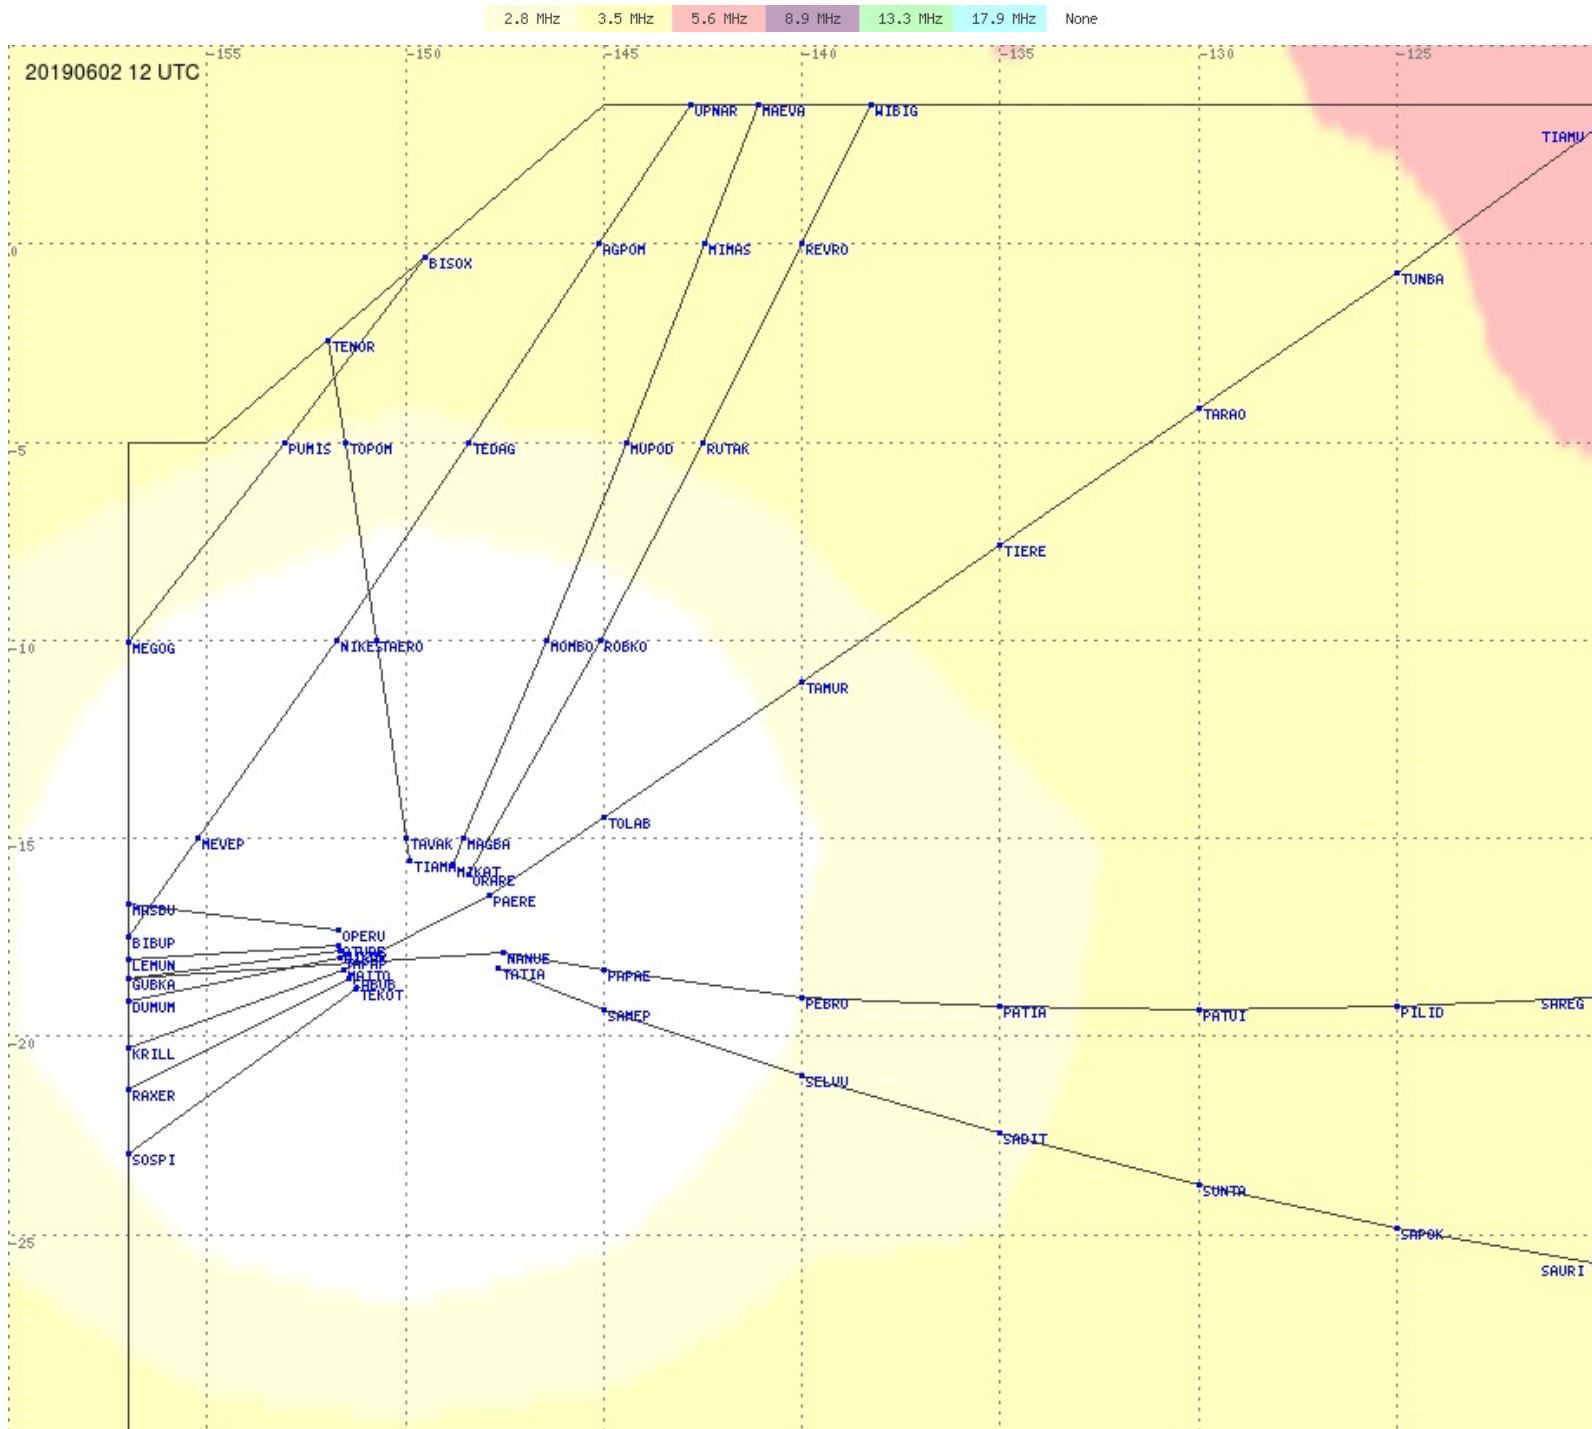

Tahiti FIR - HF Propag - 20190602

2.8 MHz 3.5 MHz 5.6 MHz 8.9 MHz 13.3 MHz 17.9 MHz None

Tahiti FIR - HF Propag - 20190602

2.8 MHz
3.5 MHz
5.6 MHz
8.9 MHz
13.3 MHz
17.9 MHz
None

Tahiti FIR - HF Propag - 20190602

Tahiti FIR - HF Propag - 20190602

Tahiti FIR - HF Propag - 20190602

Tahiti FIR - HF Propag - 20190602

2.8 MHz 3.5 MHz 5.6 MHz 8.9 MHz 13.3 MHz 17.9 MHz None

Tahiti FIR - HF Propag - 20190602

Tahiti FIR - HF Propag - 20190602

2.8 MHz
3.5 MHz
5.6 MHz
8.9 MHz
13.3 MHz
17.9 MHz
None

Tahiti FIR - HF Propag - 20190602

Tahiti FIR - HF Propag - 20190602

Tahiti FIR - HF Propag - 20190602

Tahiti FIR - HF Propag - 20190602

2.8 MHz 3.5 MHz 5.6 MHz 8.9 MHz 13.3 MHz 17.9 MHz None