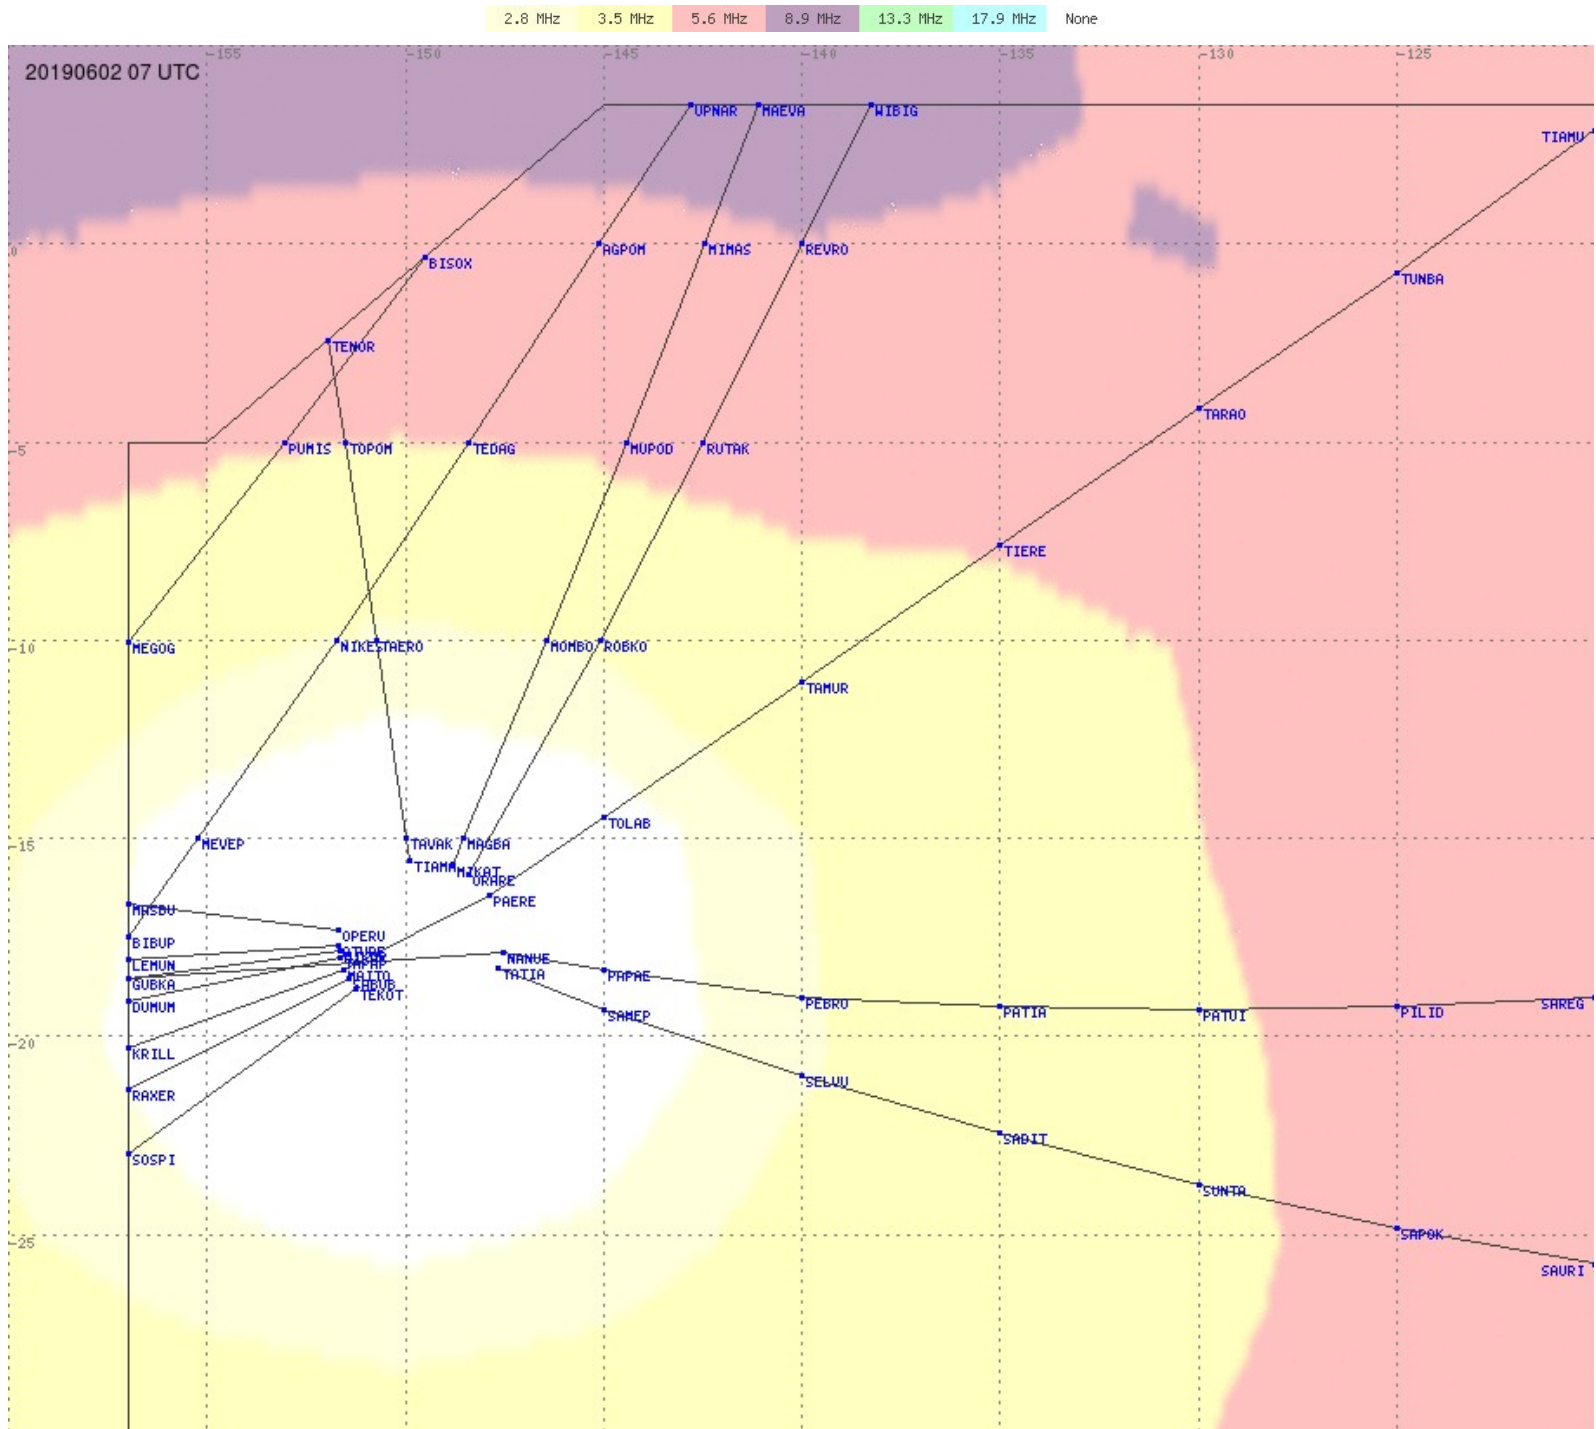

Tahiti FIR - HF Propag - 20190602

2.8 MHz 3.5 MHz 5.6 MHz 8.9 MHz 13.3 MHz 17.9 MHz None

Tahiti FIR - HF Propag - 20190602

2.8 MHz 3.5 MHz 5.6 MHz 8.9 MHz 13.3 MHz 17.9 MHz None

Tahiti FIR - HF Propag - 20190602

Tahiti FIR - HF Propag - 20190602

Tahiti FIR - HF Propag - 20190602

Tahiti FIR - HF Propag - 20190602

2.8 MHz 3.5 MHz 5.6 MHz 8.9 MHz 13.3 MHz 17.9 MHz None

Tahiti FIR - HF Propag - 20190602

Tahiti FIR - HF Propag - 20190602