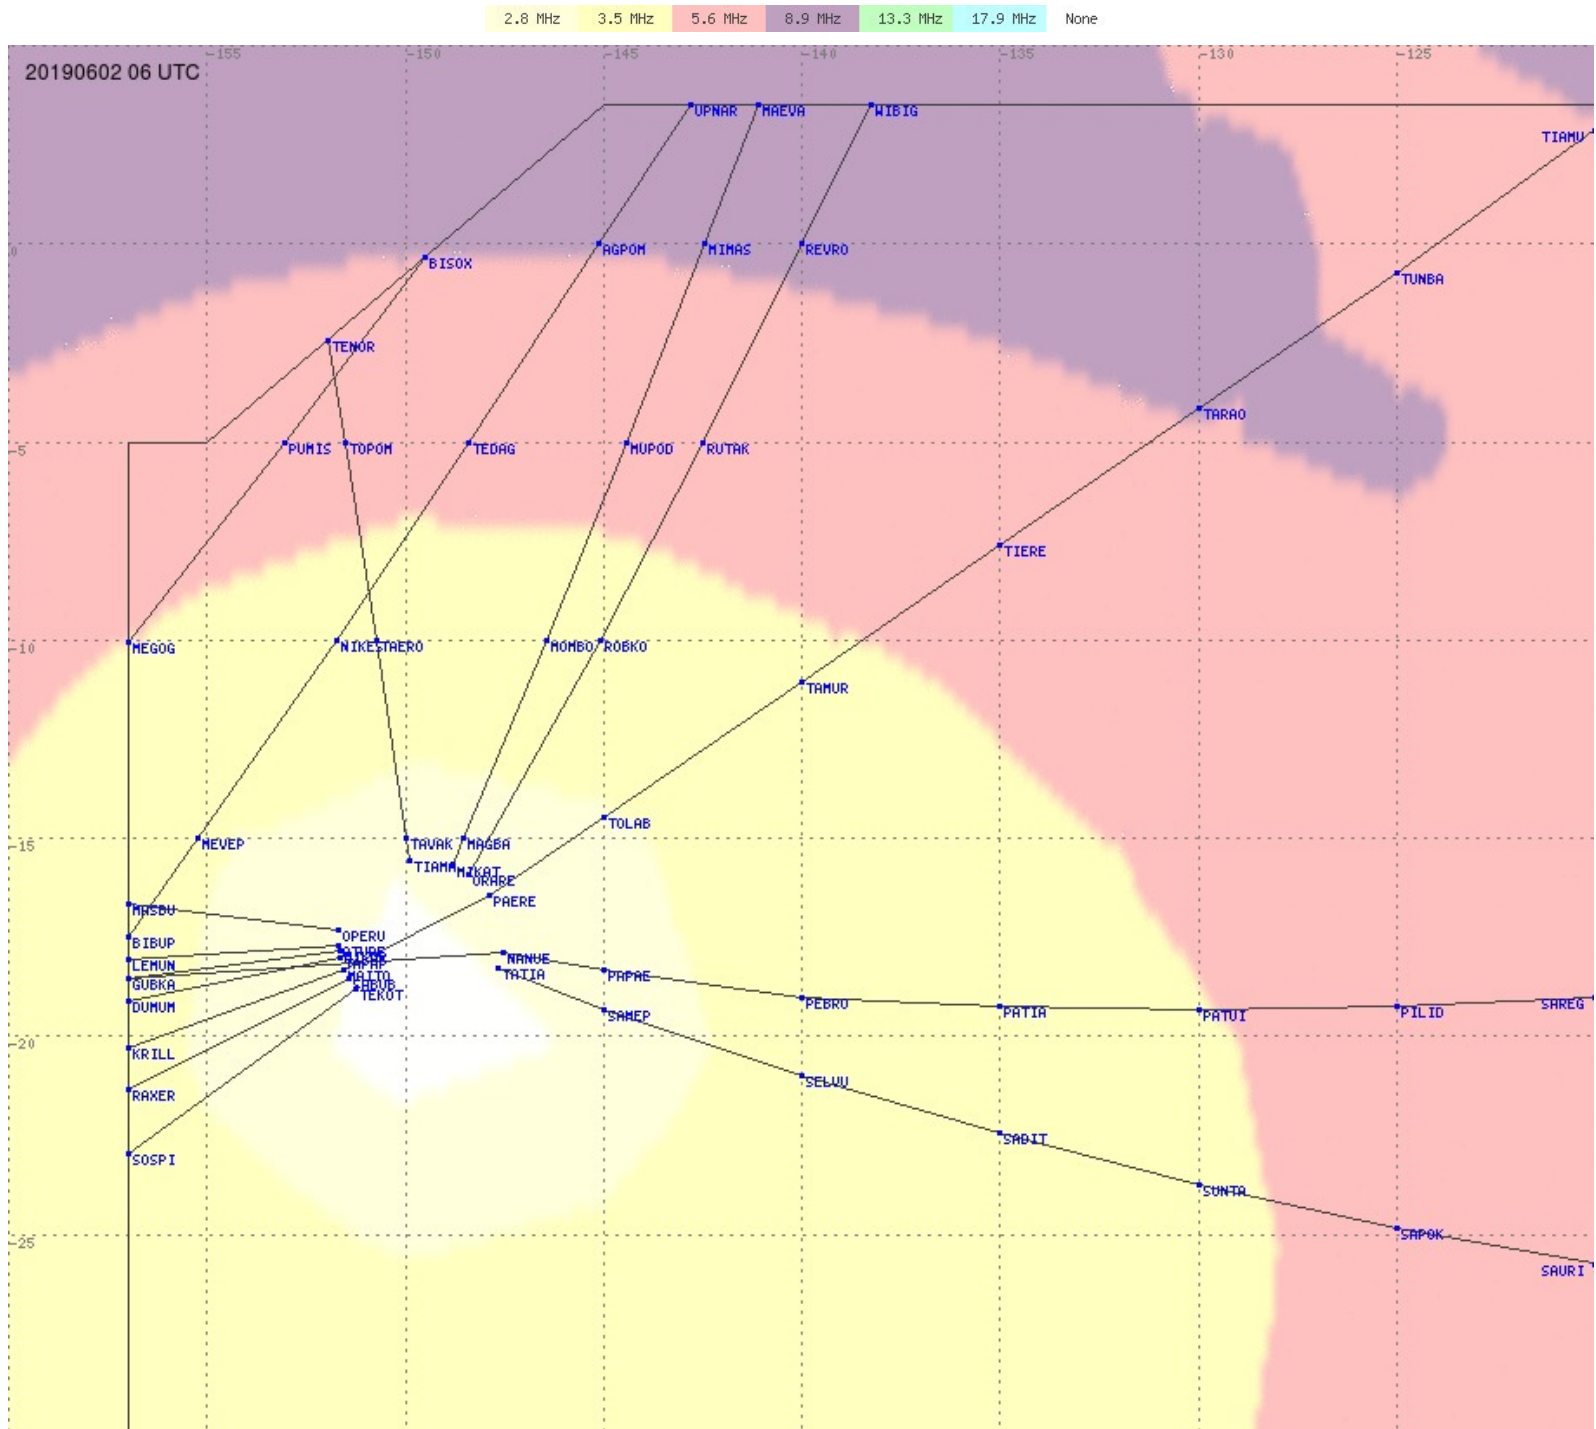

Tahiti FIR - HF Propag - 20190602

2.8 MHz 3.5 MHz 5.6 MHz 8.9 MHz 13.3 MHz 17.9 MHz None

Tahiti FIR - HF Propag - 20190602

2.8 MHz 3.5 MHz 5.6 MHz 8.9 MHz 13.3 MHz 17.9 MHz None

Tahiti FIR - HF Propag - 20190602

Tahiti FIR - HF Propag - 20190602

Tahiti FIR - HF Propag - 20190602

Tahiti FIR - HF Propag - 20190602

2.8 MHz 3.5 MHz 5.6 MHz 8.9 MHz 13.3 MHz 17.9 MHz None

Tahiti FIR - HF Propag - 20190602

Tahiti FIR - HF Propag - 20190602