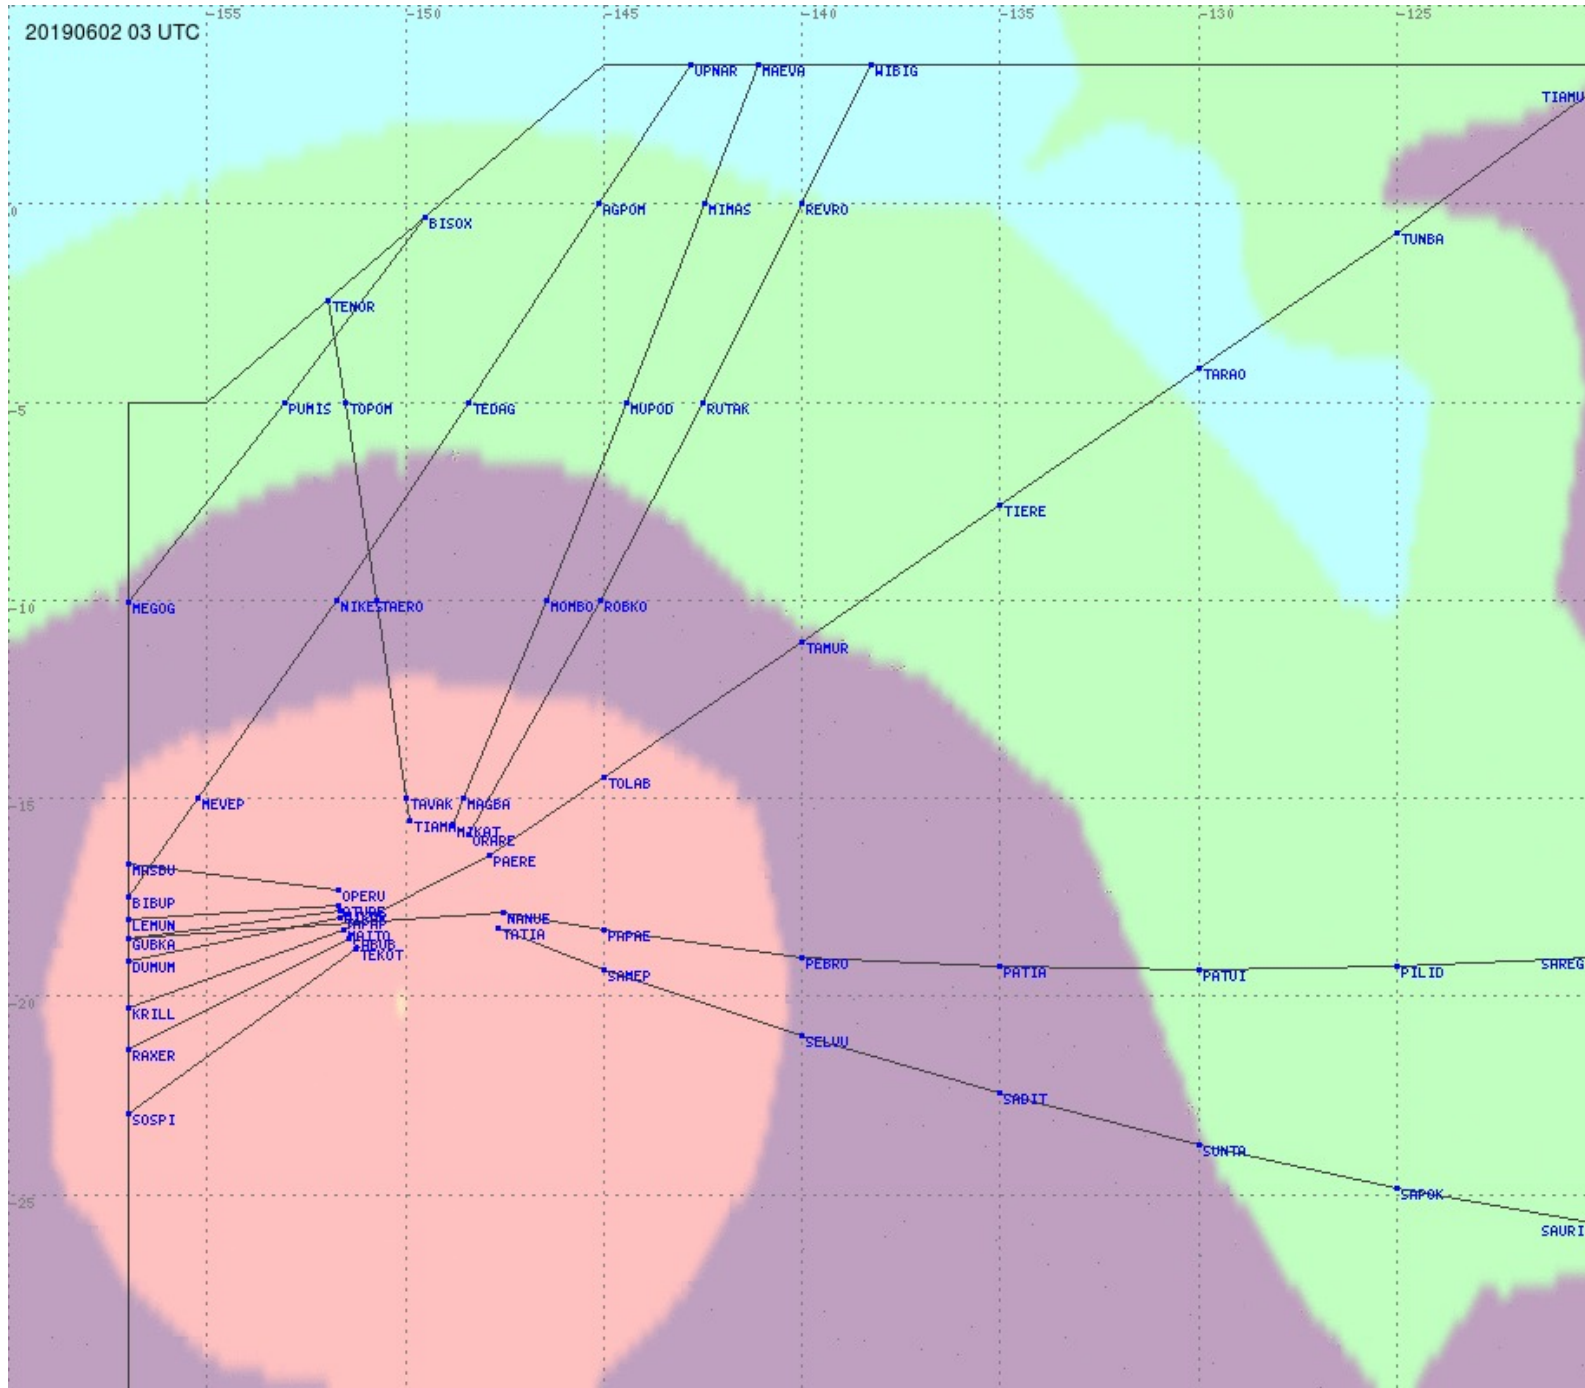

Tahiti FIR - HF Propag - 20190602

2.8 MHz 3.5 MHz 5.6 MHz 8.9 MHz 13.3 MHz 17.9 MHz None

Tahiti FIR - HF Propag - 20190602

2.8 MHz 3.5 MHz 5.6 MHz 8.9 MHz 13.3 MHz 17.9 MHz None

Tahiti FIR - HF Propag - 20190602

Tahiti FIR - HF Propag - 20190602

Tahiti FIR - HF Propag - 20190602

Tahiti FIR - HF Propag - 20190602

2.8 MHz 3.5 MHz 5.6 MHz 8.9 MHz 13.3 MHz 17.9 MHz None

Tahiti FIR - HF Propag - 20190602

Tahiti FIR - HF Propag - 20190602