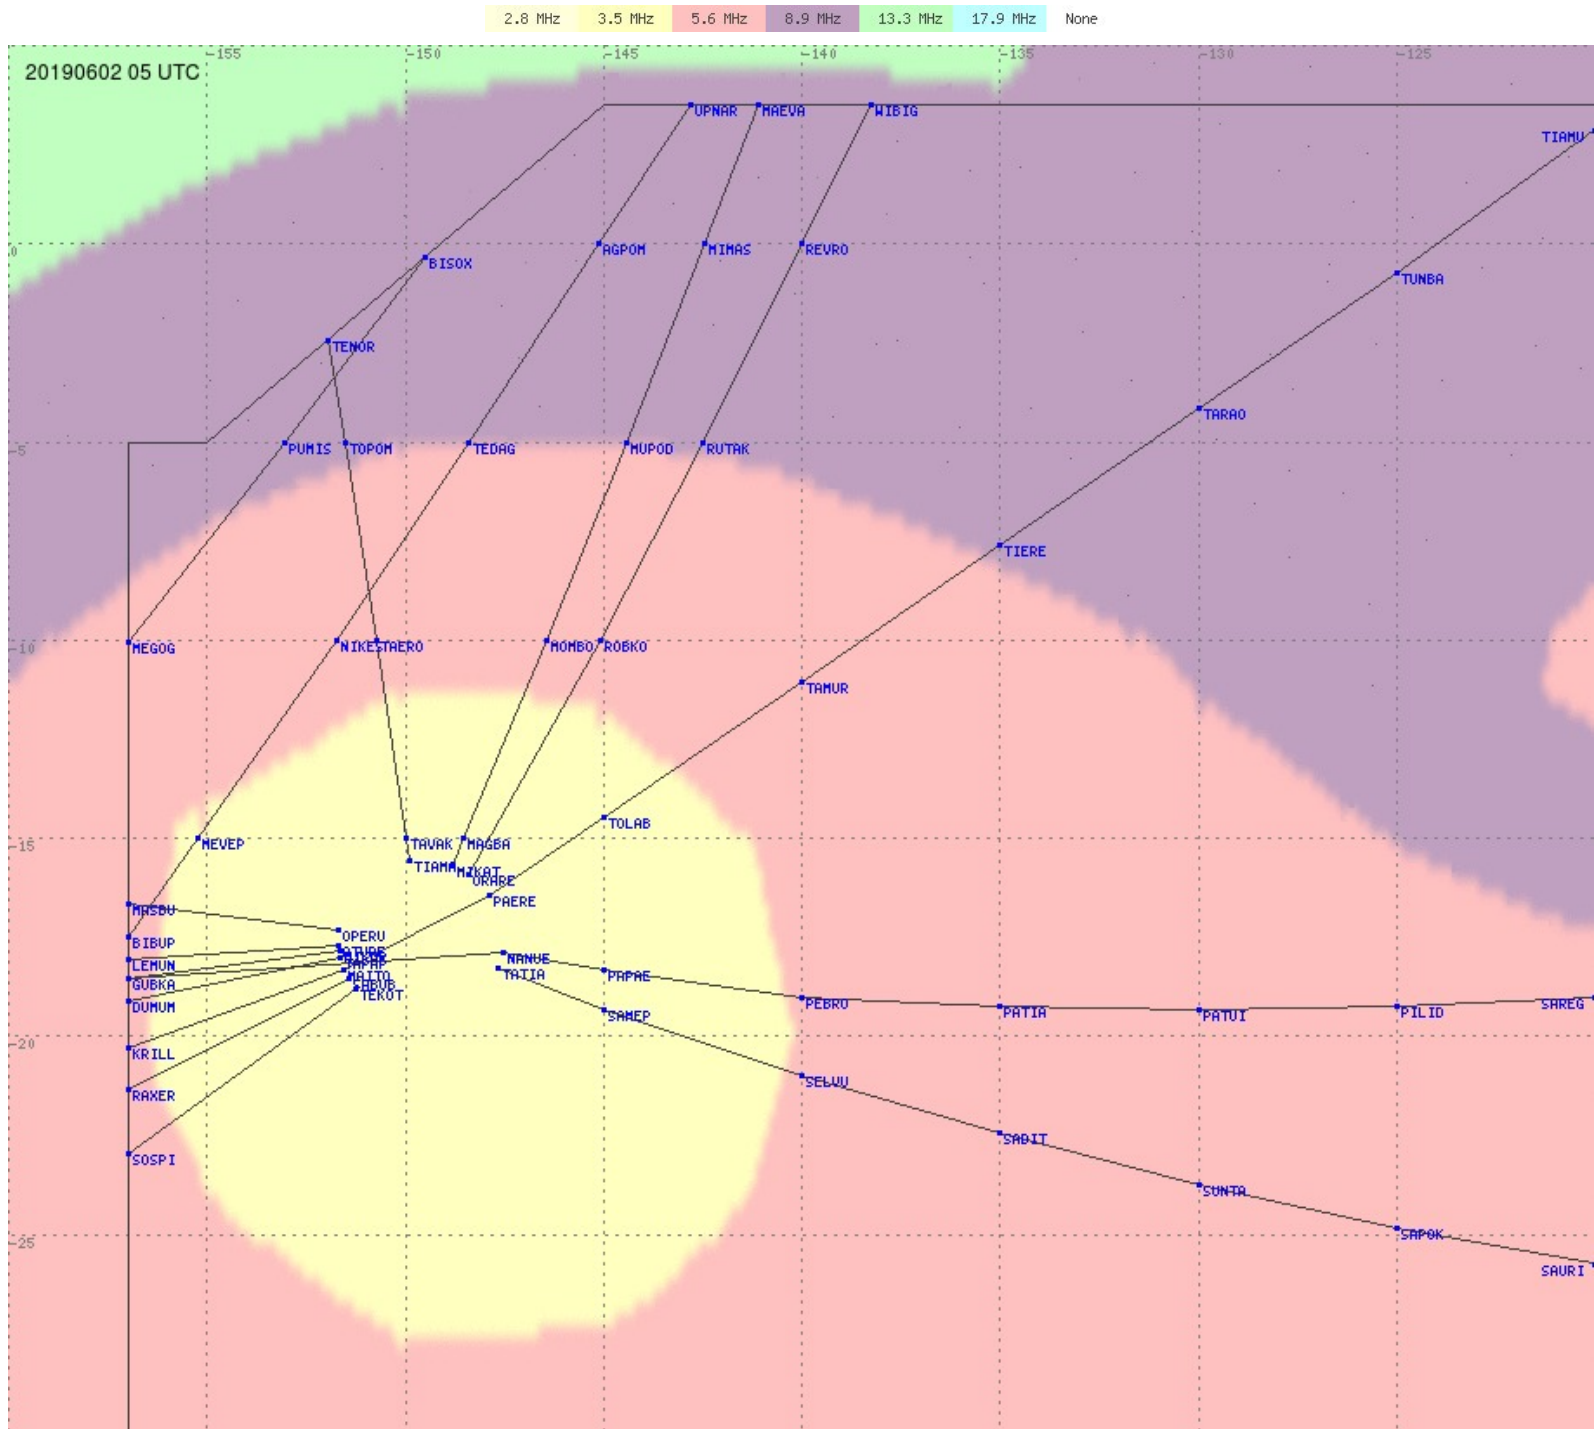

Tahiti FIR - HF Propag - 20190602

2.8 MHz 3.5 MHz 5.6 MHz 8.9 MHz 13.3 MHz 17.9 MHz None

Tahiti FIR - HF Propag - 20190602

2.8 MHz 3.5 MHz 5.6 MHz 8.9 MHz 13.3 MHz 17.9 MHz None

Tahiti FIR - HF Propag - 20190602

Tahiti FIR - HF Propag - 20190602

Tahiti FIR - HF Propag - 20190602

Tahiti FIR - HF Propag - 20190602

2.8 MHz 3.5 MHz 5.6 MHz 8.9 MHz 13.3 MHz 17.9 MHz None

Tahiti FIR - HF Propag - 20190602

Tahiti FIR - HF Propag - 20190602