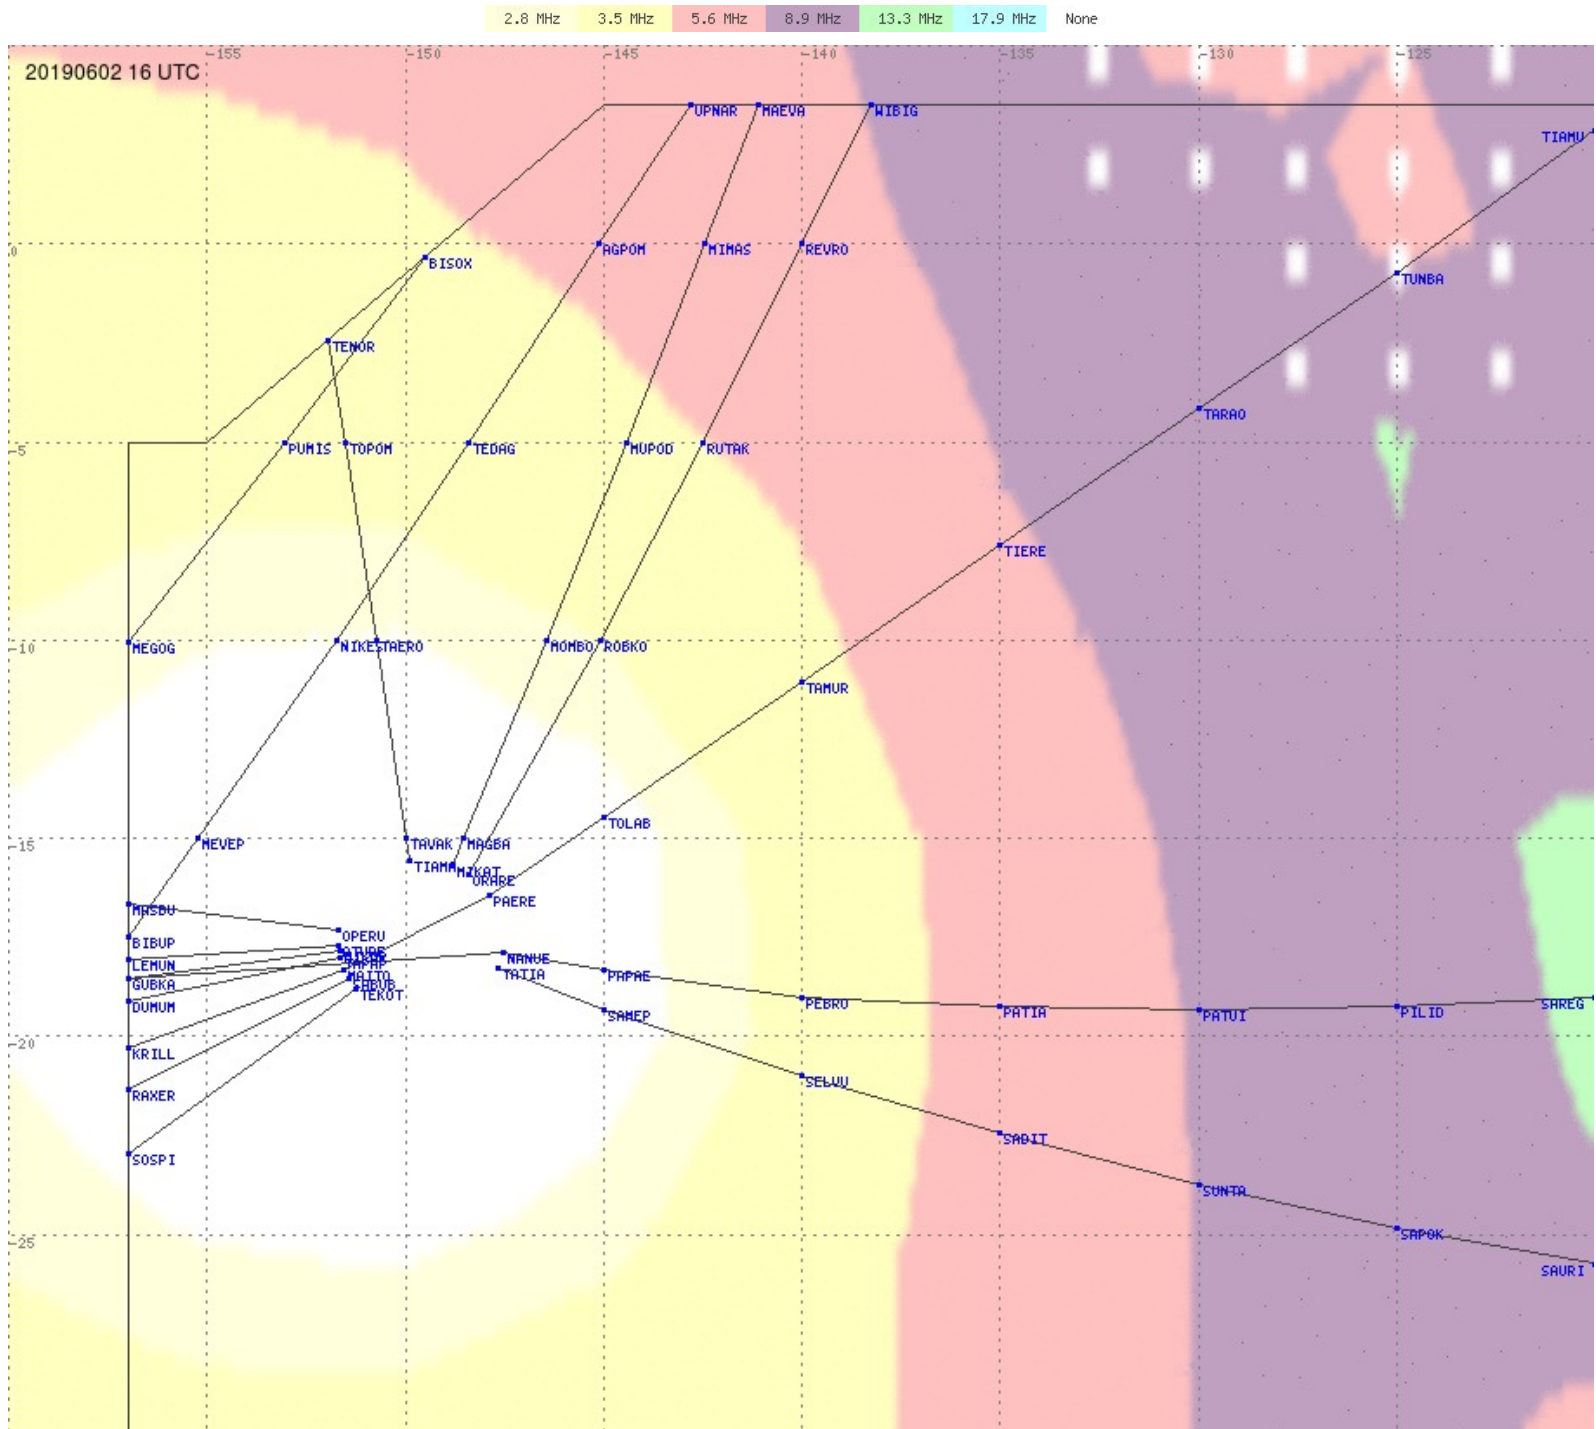

Tahiti FIR - HF Propag - 20190602

Tahiti FIR - HF Propag - 20190602

Tahiti FIR - HF Propag - 20190602

2.8 MHz 3.5 MHz 5.6 MHz 8.9 MHz 13.3 MHz 17.9 MHz None

Tahiti FIR - HF Propag - 20190602

Tahiti FIR - HF Propag - 20190602

2.8 MHz
3.5 MHz
5.6 MHz
8.9 MHz
13.3 MHz
17.9 MHz
None

Tahiti FIR - HF Propag - 20190602

Tahiti FIR - HF Propag - 20190602

Tahiti FIR - HF Propag - 20190602

Tahiti FIR - HF Propag - 20190602

2.8 MHz 3.5 MHz 5.6 MHz 8.9 MHz 13.3 MHz 17.9 MHz None

Tahiti FIR - HF Propag - 20190602

Tahiti FIR - HF Propag - 20190602

Tahiti FIR - HF Propag - 20190602

2.8 MHz 3.5 MHz 5.6 MHz 8.9 MHz 13.3 MHz 17.9 MHz None

Tahiti FIR - HF Propag - 20190602

2.8 MHz 3.5 MHz 5.6 MHz 8.9 MHz 13.3 MHz 17.9 MHz None