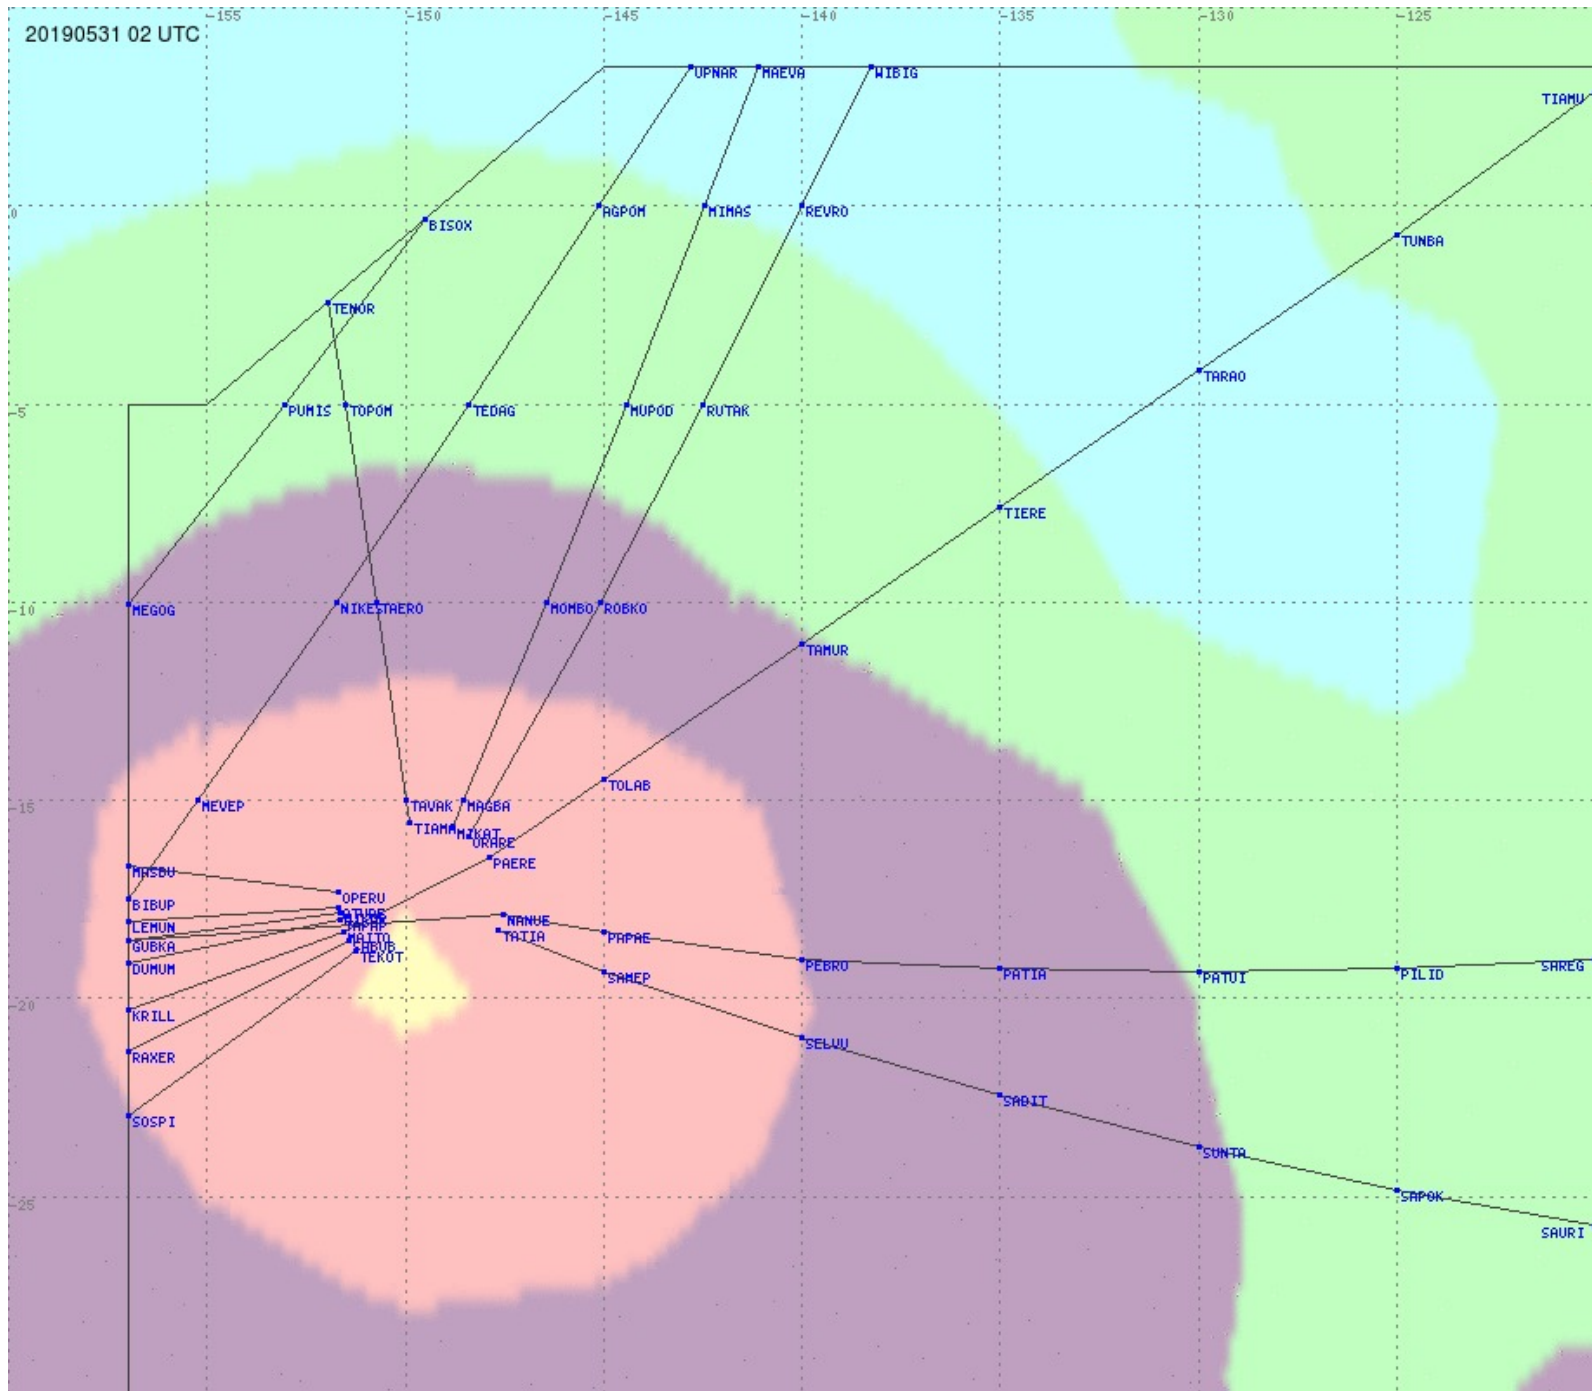

Tahiti FIR - HF Propag - 20190531

2.8 MHz 3.5 MHz 5.6 MHz 8.9 MHz 13.3 MHz 17.9 MHz None

Tahiti FIR - HF Propag - 20190531

Tahiti FIR - HF Propag - 20190531

2.8 MHz 3.5 MHz 5.6 MHz 8.9 MHz 13.3 MHz 17.9 MHz None

Tahiti FIR - HF Propag - 20190531

Tahiti FIR - HF Propag - 20190531

Tahiti FIR - HF Propag - 20190531

Tahiti FIR - HF Propag - 20190531

2.8 MHz 3.5 MHz 5.6 MHz 8.9 MHz 13.3 MHz 17.9 MHz None

Tahiti FIR - HF Propag - 20190531