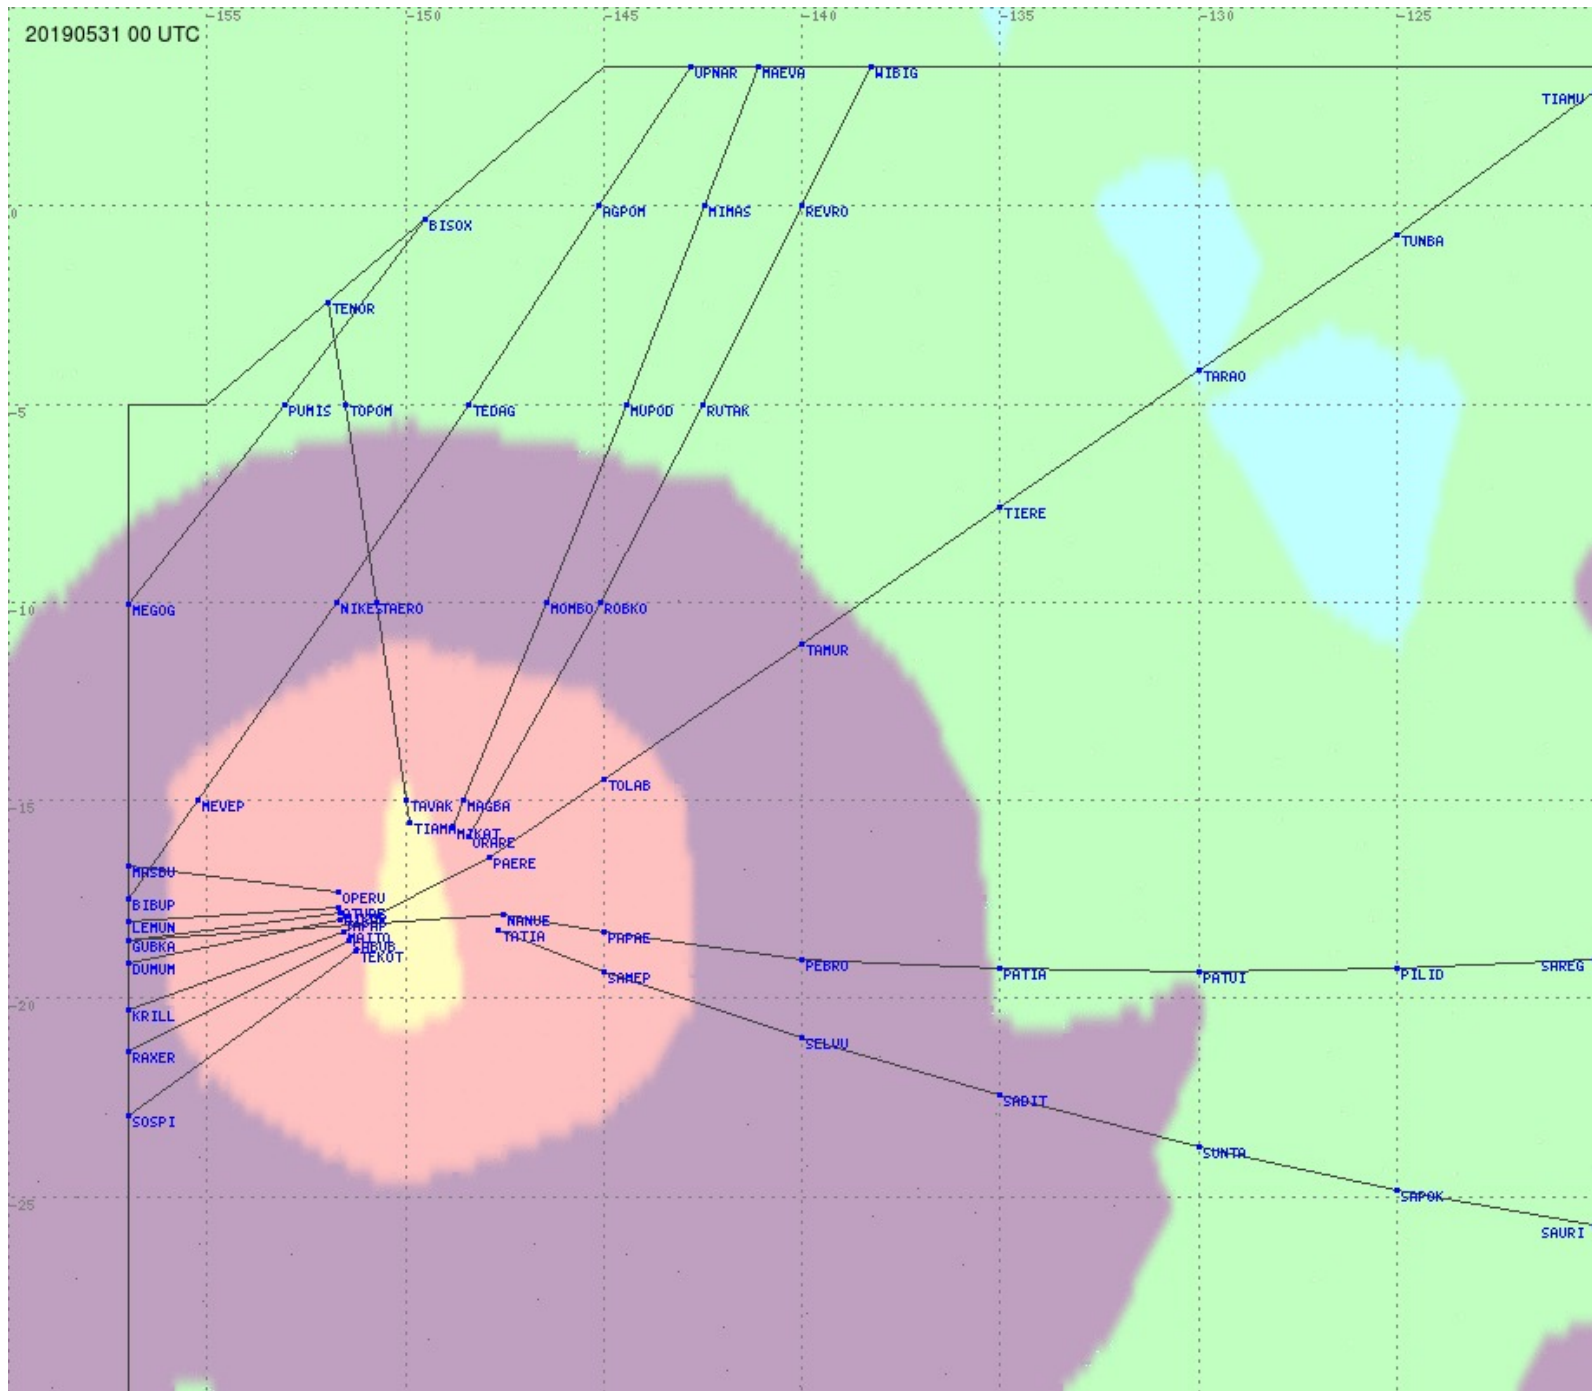

Tahiti FIR - HF Propag - 20190531

2.8 MHz 3.5 MHz 5.6 MHz 8.9 MHz 13.3 MHz 17.9 MHz None

Tahiti FIR - HF Propag - 20190531

Tahiti FIR - HF Propag - 20190531

2.8 MHz 3.5 MHz 5.6 MHz 8.9 MHz 13.3 MHz 17.9 MHz None

Tahiti FIR - HF Propag - 20190531

Tahiti FIR - HF Propag - 20190531

Tahiti FIR - HF Propag - 20190531

Tahiti FIR - HF Propag - 20190531

2.8 MHz 3.5 MHz 5.6 MHz 8.9 MHz 13.3 MHz 17.9 MHz None

Tahiti FIR - HF Propag - 20190531