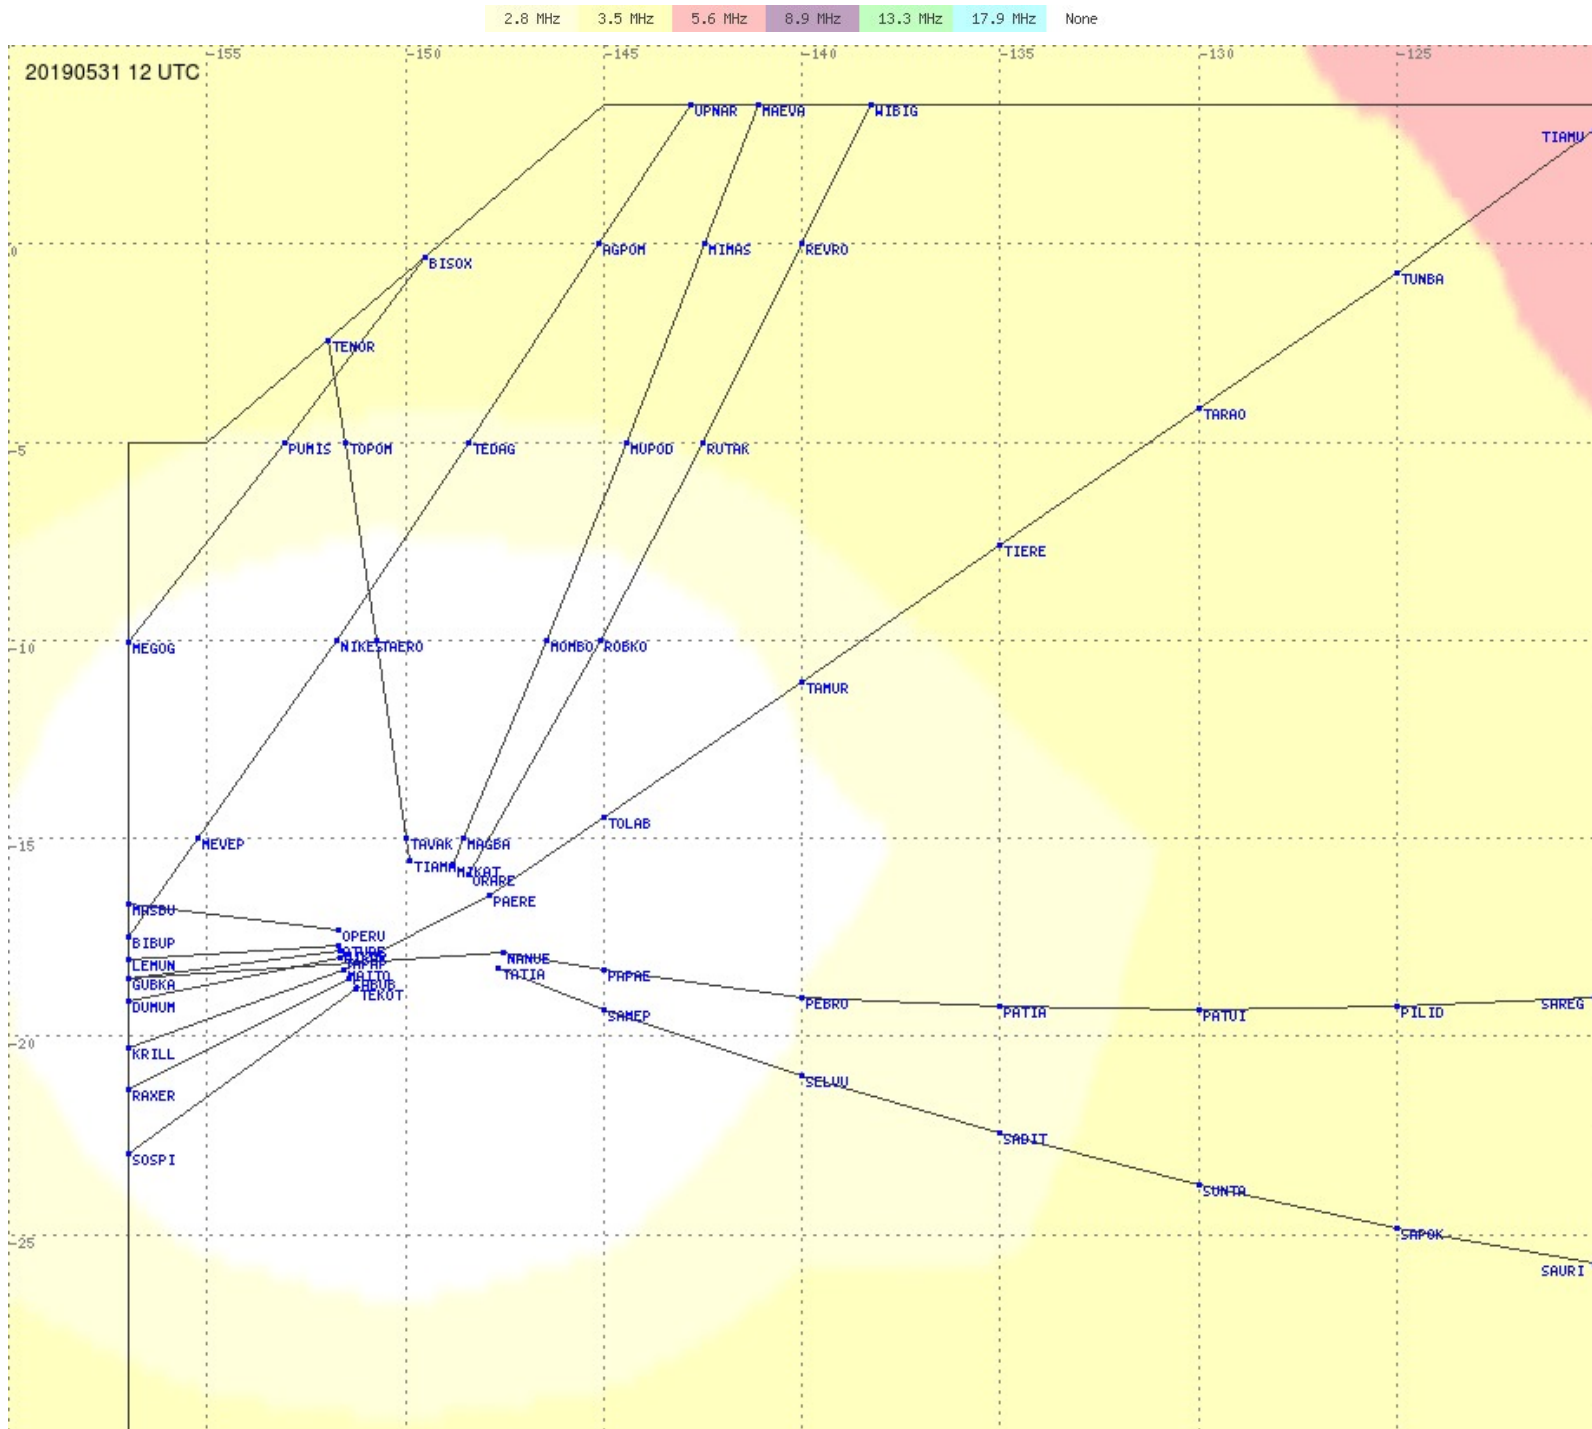

Tahiti FIR - HF Propag - 20190531

2.8 MHz 3.5 MHz 5.6 MHz 8.9 MHz 13.3 MHz 17.9 MHz None

Tahiti FIR - HF Propag - 20190531

Tahiti FIR - HF Propag - 20190531

2.8 MHz 3.5 MHz 5.6 MHz 8.9 MHz 13.3 MHz 17.9 MHz None

Tahiti FIR - HF Propag - 20190531

Tahiti FIR - HF Propag - 20190531

Tahiti FIR - HF Propag - 20190531

Tahiti FIR - HF Propag - 20190531

2.8 MHz 3.5 MHz 5.6 MHz 8.9 MHz 13.3 MHz 17.9 MHz None

Tahiti FIR - HF Propag - 20190531