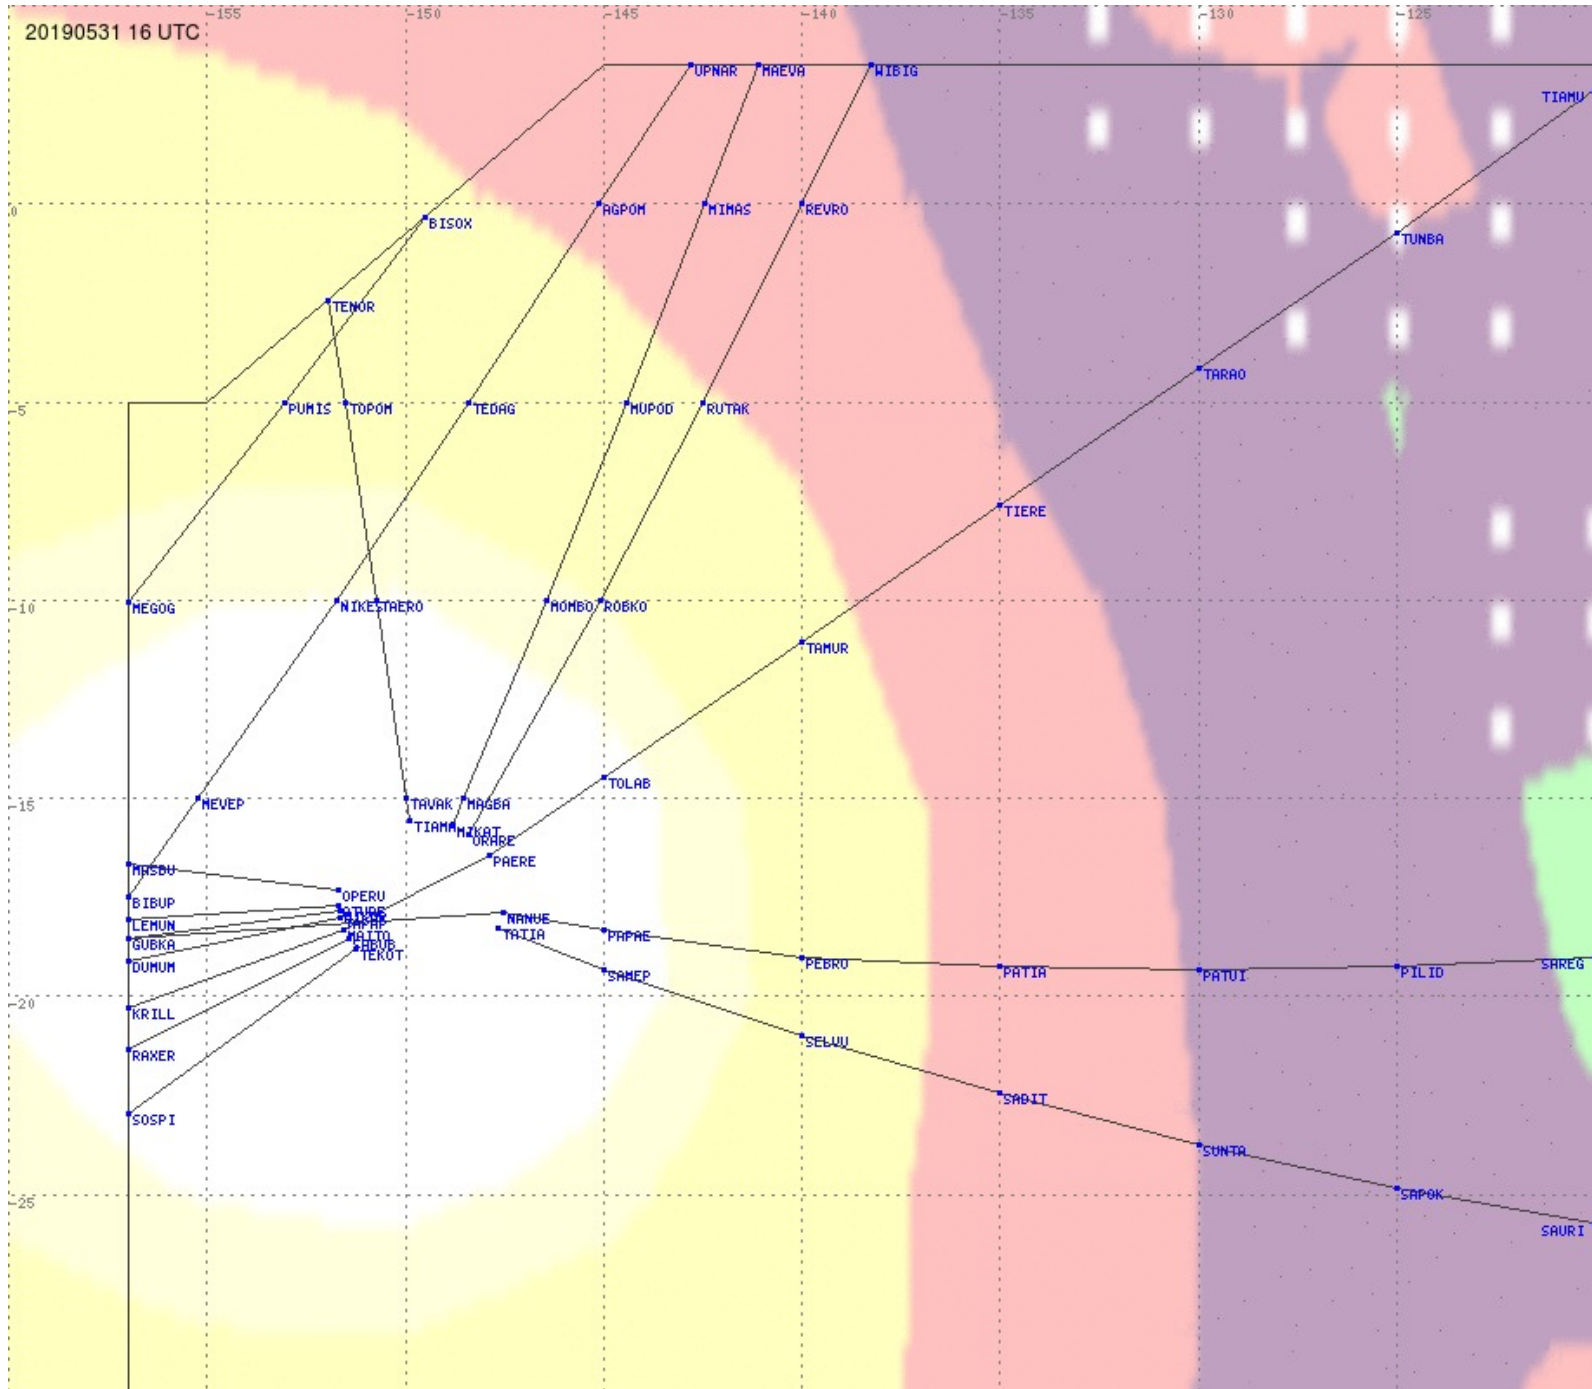

Tahiti FIR - HF Propag - 20190531

2.8 MHz
3.5 MHz
5.6 MHz
8.9 MHz
13.3 MHz
17.9 MHz
None

Tahiti FIR - HF Propag - 20190531

Tahiti FIR - HF Propag - 20190531

2.8 MHz
3.5 MHz
5.6 MHz
8.9 MHz
13.3 MHz
17.9 MHz
None

Tahiti FIR - HF Propag - 20190531

Tahiti FIR - HF Propag - 20190531

Tahiti FIR - HF Propag - 20190531

Tahiti FIR - HF Propag - 20190531

2.8 MHz 3.5 MHz 5.6 MHz 8.9 MHz 13.3 MHz 17.9 MHz None

Tahiti FIR - HF Propag - 20190531

2.8 MHz 3.5 MHz 5.6 MHz 8.9 MHz 13.3 MHz 17.9 MHz None

Tahiti FIR - HF Propag - 20190531

2.8 MHz 3.5 MHz 5.6 MHz 8.9 MHz 13.3 MHz 17.9 MHz None

Tahiti FIR - HF Propag - 20190531

Tahiti FIR - HF Propag - 20190531