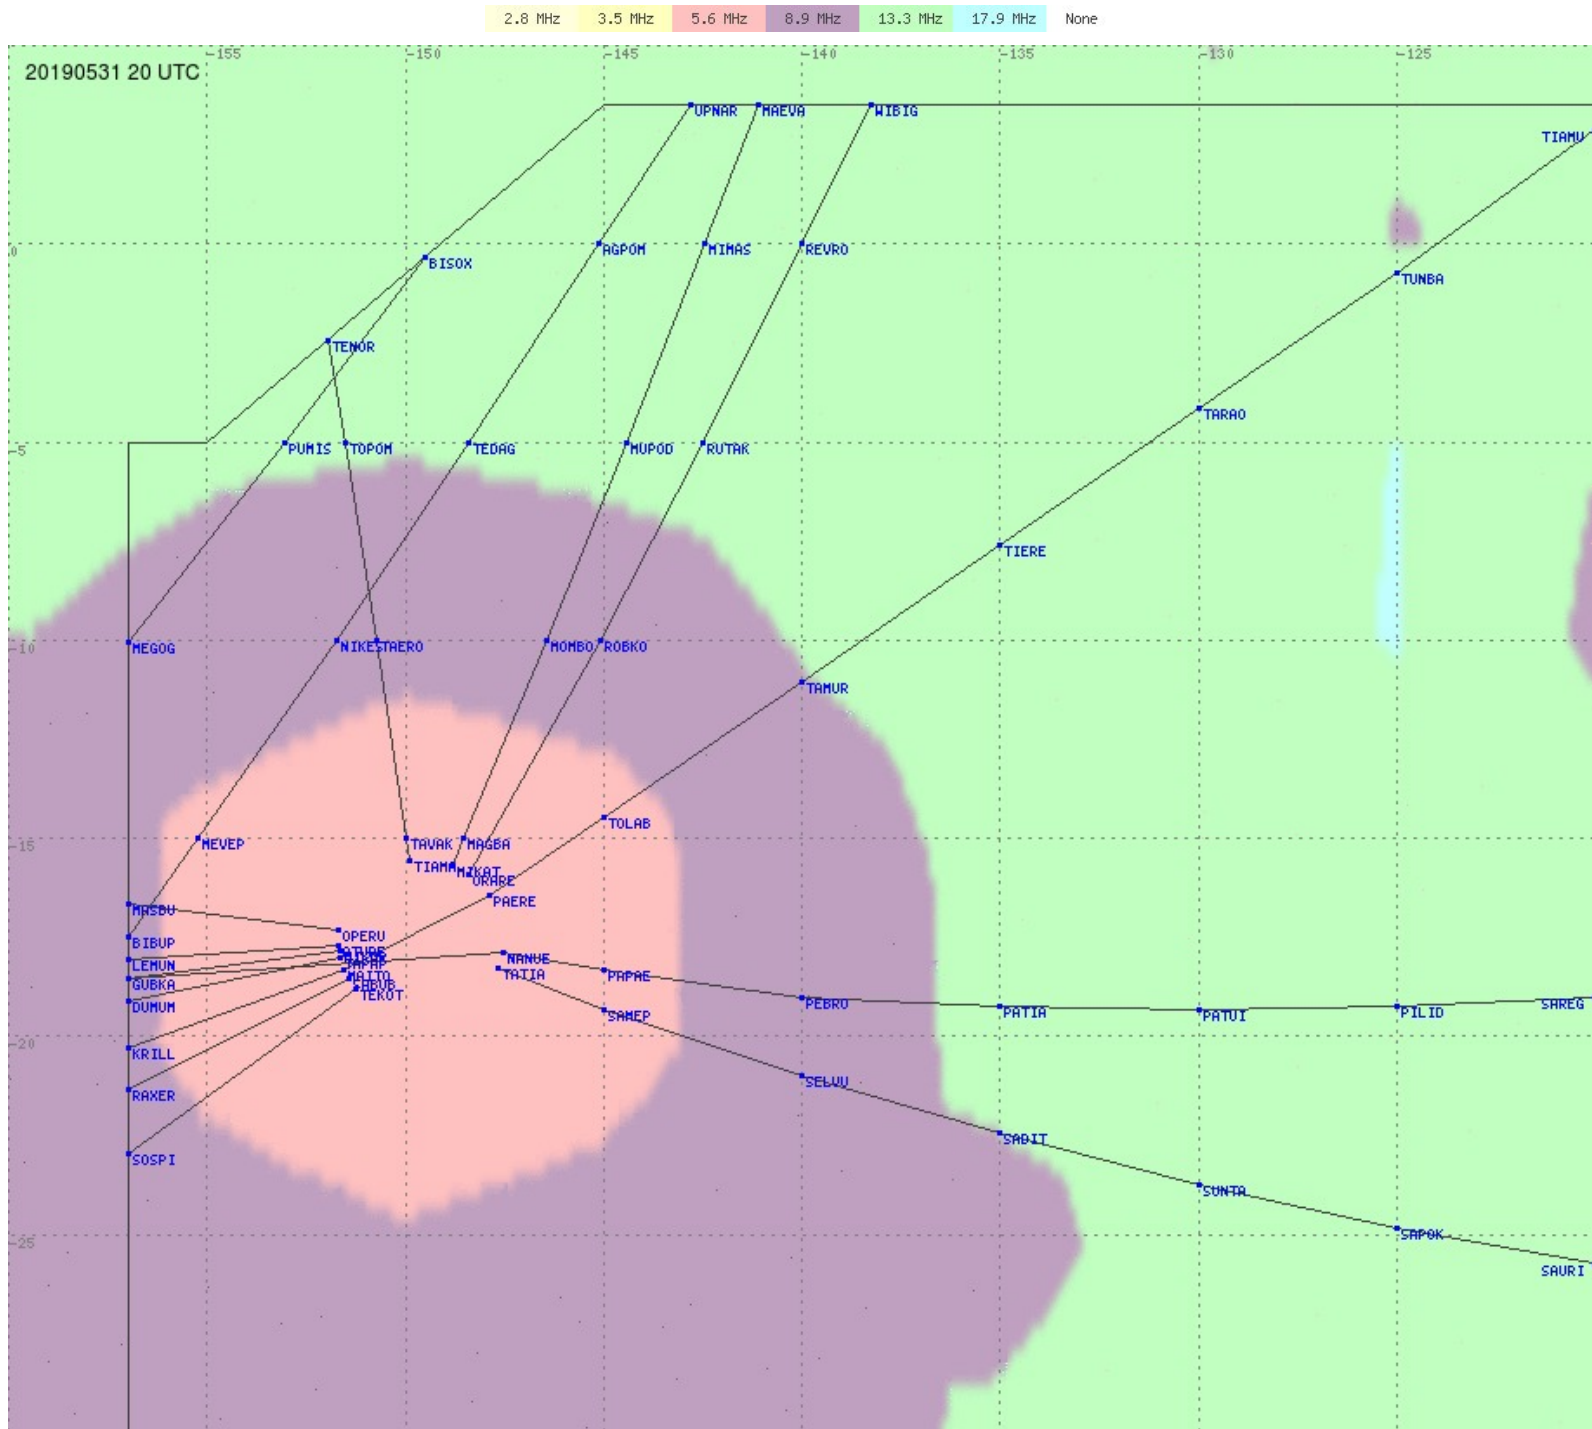

Tahiti FIR - HF Propag - 20190531

2.8 MHz 3.5 MHz 5.6 MHz 8.9 MHz 13.3 MHz 17.9 MHz None

Tahiti FIR - HF Propag - 20190531

Tahiti FIR - HF Propag - 20190531

2.8 MHz 3.5 MHz 5.6 MHz 8.9 MHz 13.3 MHz 17.9 MHz None

Tahiti FIR - HF Propag - 20190531

Tahiti FIR - HF Propag - 20190531

Tahiti FIR - HF Propag - 20190531

Tahiti FIR - HF Propag - 20190531

2.8 MHz 3.5 MHz 5.6 MHz 8.9 MHz 13.3 MHz 17.9 MHz None

Tahiti FIR - HF Propag - 20190531

2.8 MHz 3.5 MHz 5.6 MHz 8.9 MHz 13.3 MHz 17.9 MHz None

Tahiti FIR - HF Propag - 20190531

2.8 MHz 3.5 MHz 5.6 MHz 8.9 MHz 13.3 MHz 17.9 MHz None

Tahiti FIR - HF Propag - 20190531

Tahiti FIR - HF Propag - 20190531