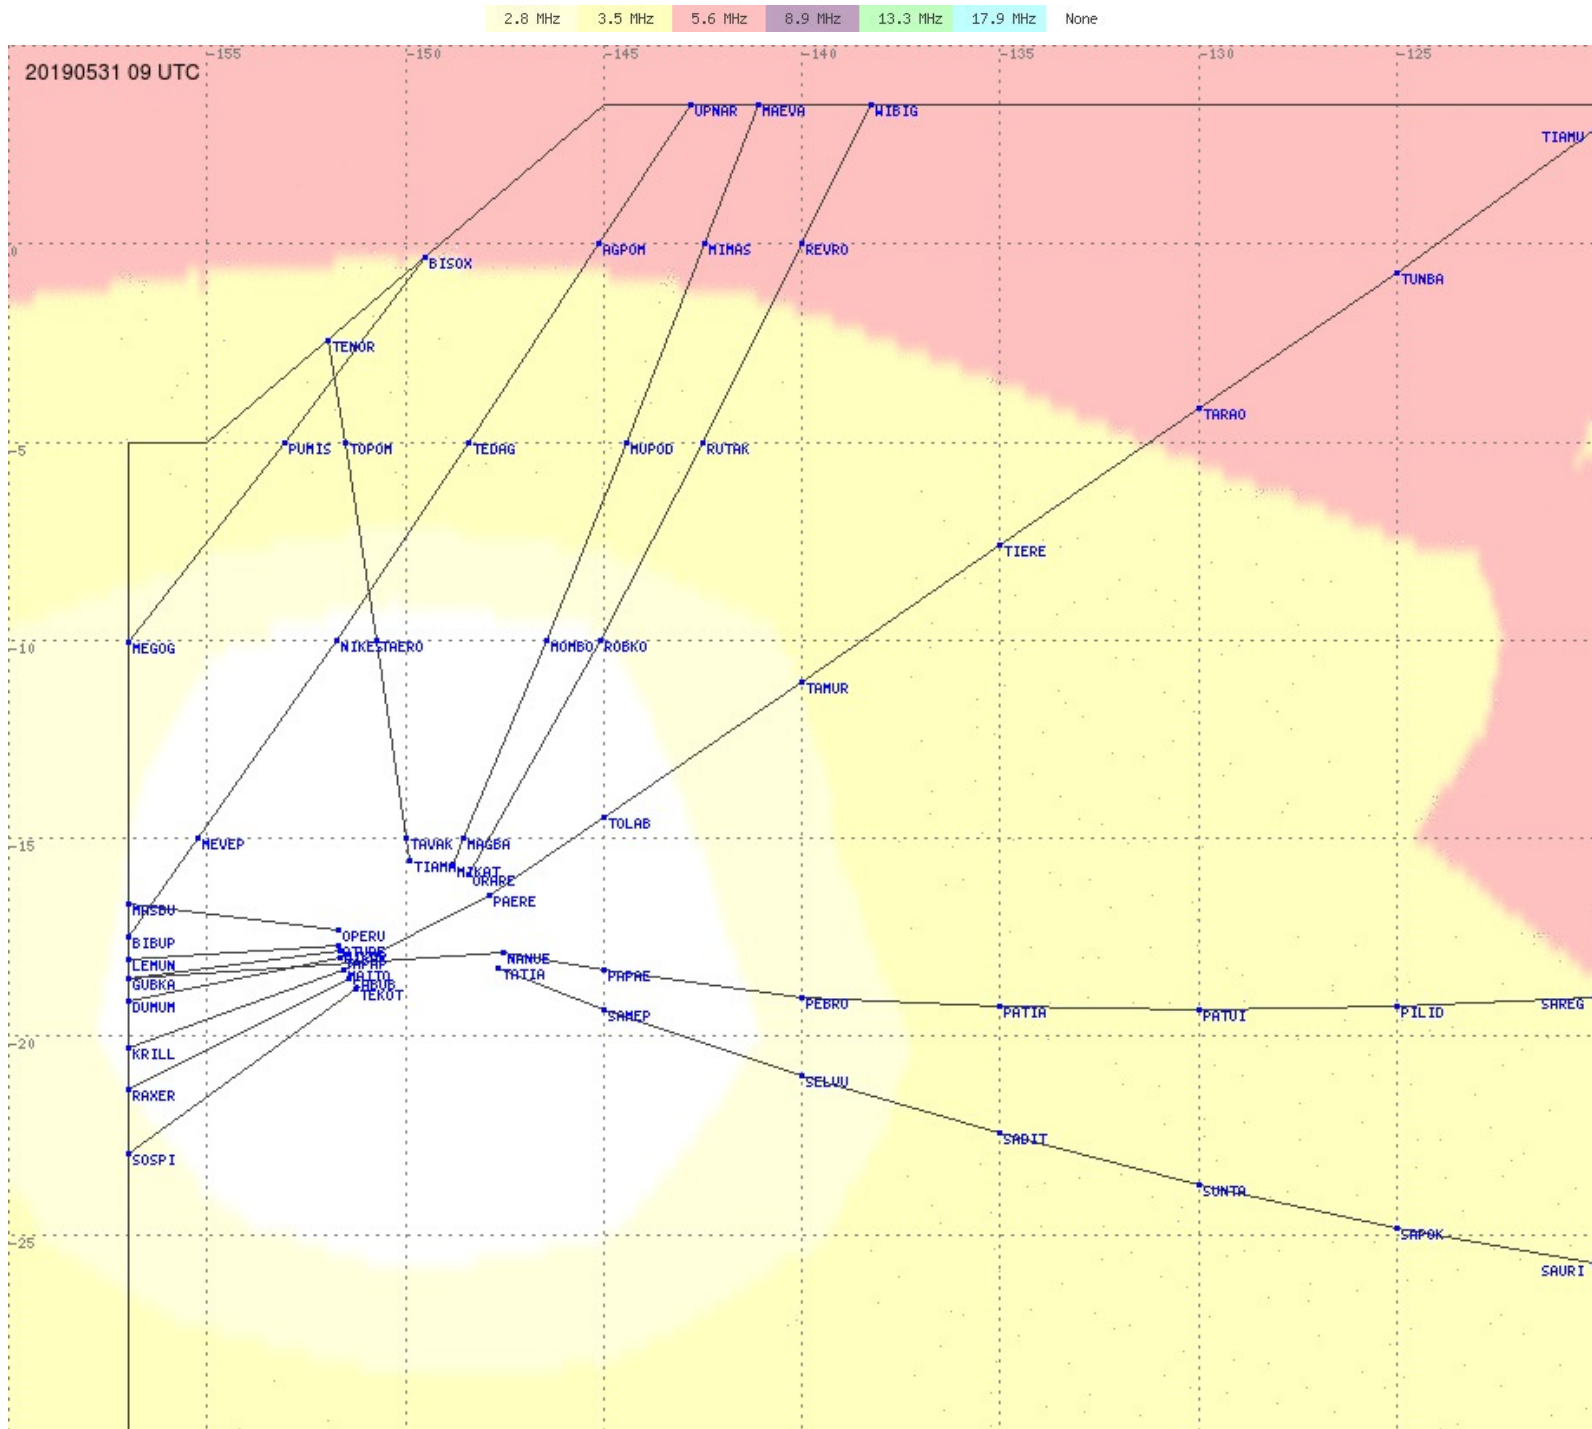

Tahiti FIR - HF Propag - 20190531

2.8 MHz 3.5 MHz 5.6 MHz 8.9 MHz 13.3 MHz 17.9 MHz None

Tahiti FIR - HF Propag - 20190531

Tahiti FIR - HF Propag - 20190531

2.8 MHz 3.5 MHz 5.6 MHz 8.9 MHz 13.3 MHz 17.9 MHz None

Tahiti FIR - HF Propag - 20190531

Tahiti FIR - HF Propag - 20190531

Tahiti FIR - HF Propag - 20190531

Tahiti FIR - HF Propag - 20190531

2.8 MHz 3.5 MHz 5.6 MHz 8.9 MHz 13.3 MHz 17.9 MHz None

Tahiti FIR - HF Propag - 20190531