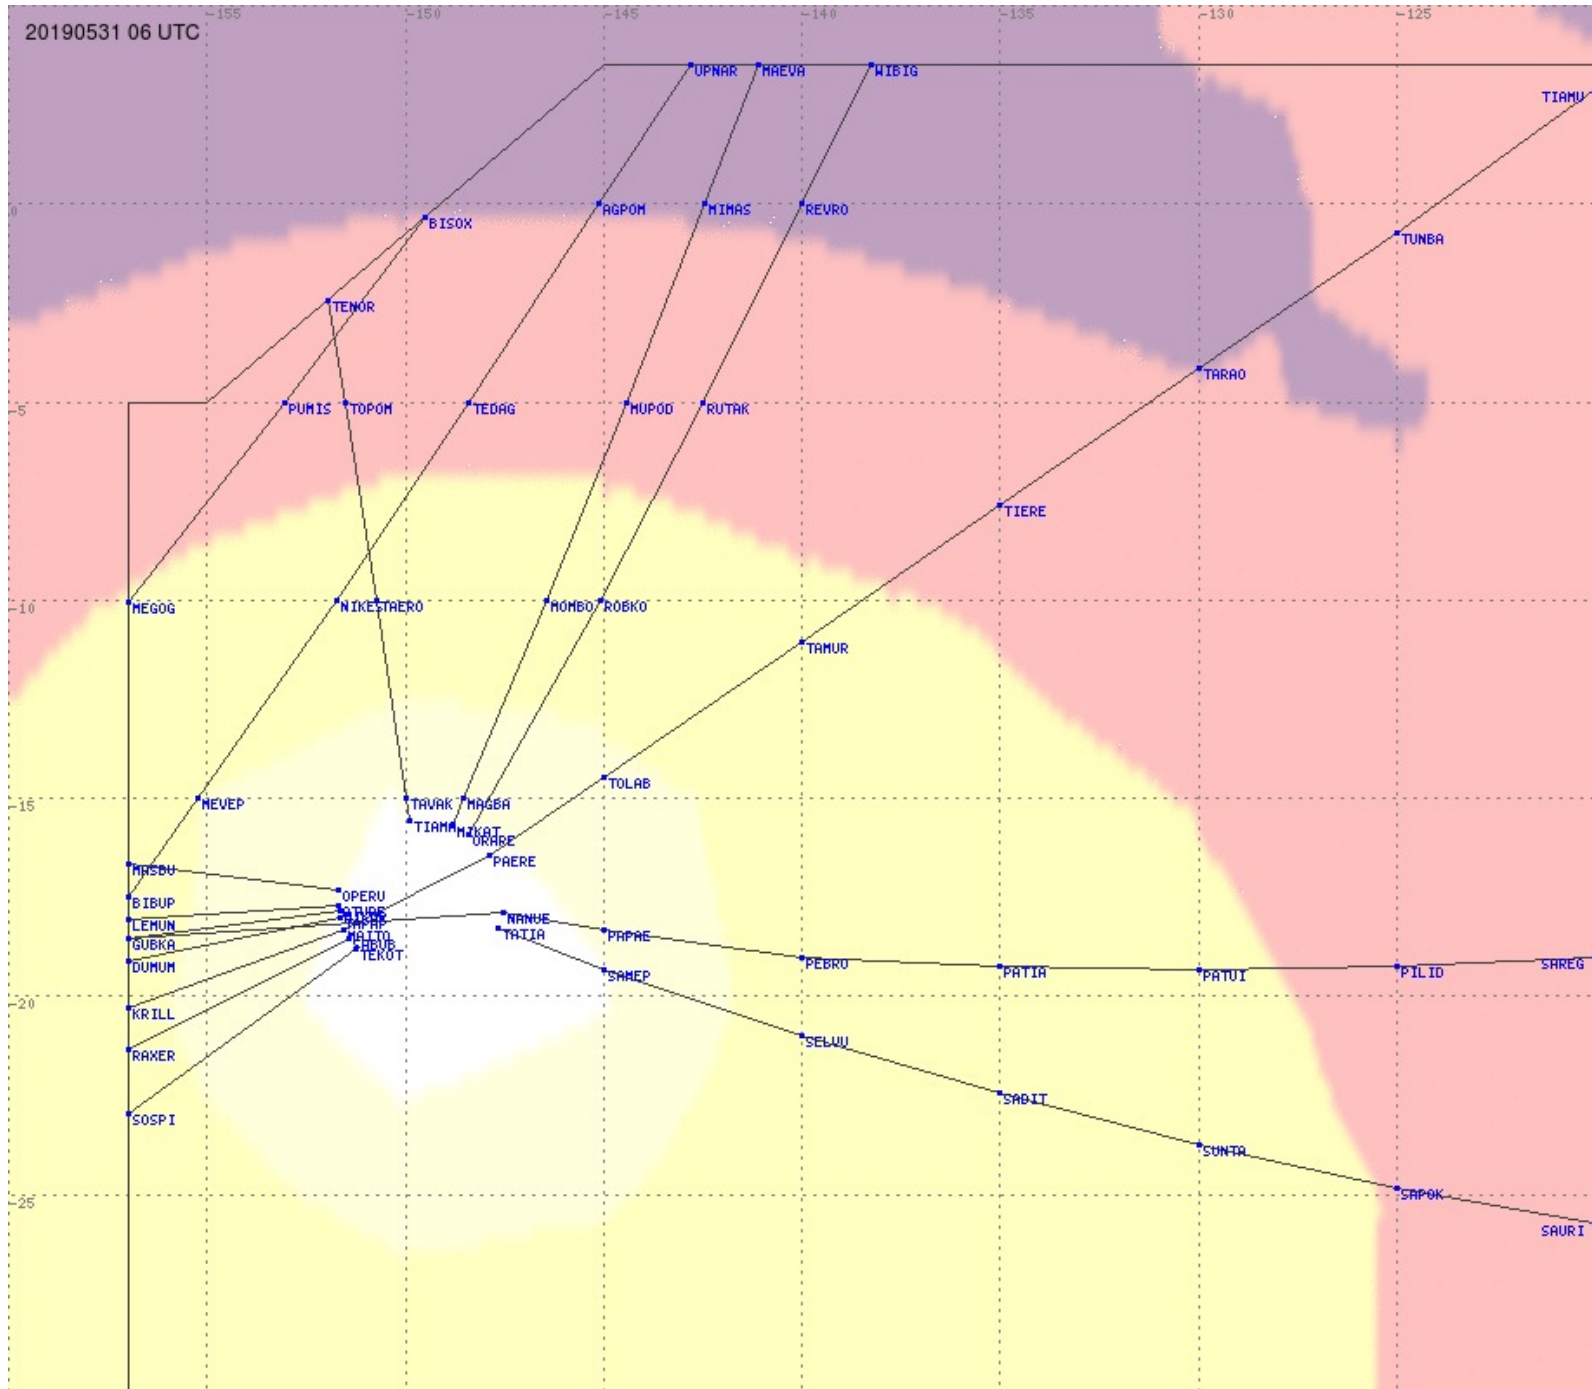

Tahiti FIR - HF Propag - 20190531

2.8 MHz 3.5 MHz 5.6 MHz 8.9 MHz 13.3 MHz 17.9 MHz None

Tahiti FIR - HF Propag - 20190531

Tahiti FIR - HF Propag - 20190531

2.8 MHz 3.5 MHz 5.6 MHz 8.9 MHz 13.3 MHz 17.9 MHz None

Tahiti FIR - HF Propag - 20190531

Tahiti FIR - HF Propag - 20190531

Tahiti FIR - HF Propag - 20190531

Tahiti FIR - HF Propag - 20190531

2.8 MHz 3.5 MHz 5.6 MHz 8.9 MHz 13.3 MHz 17.9 MHz None

Tahiti FIR - HF Propag - 20190531