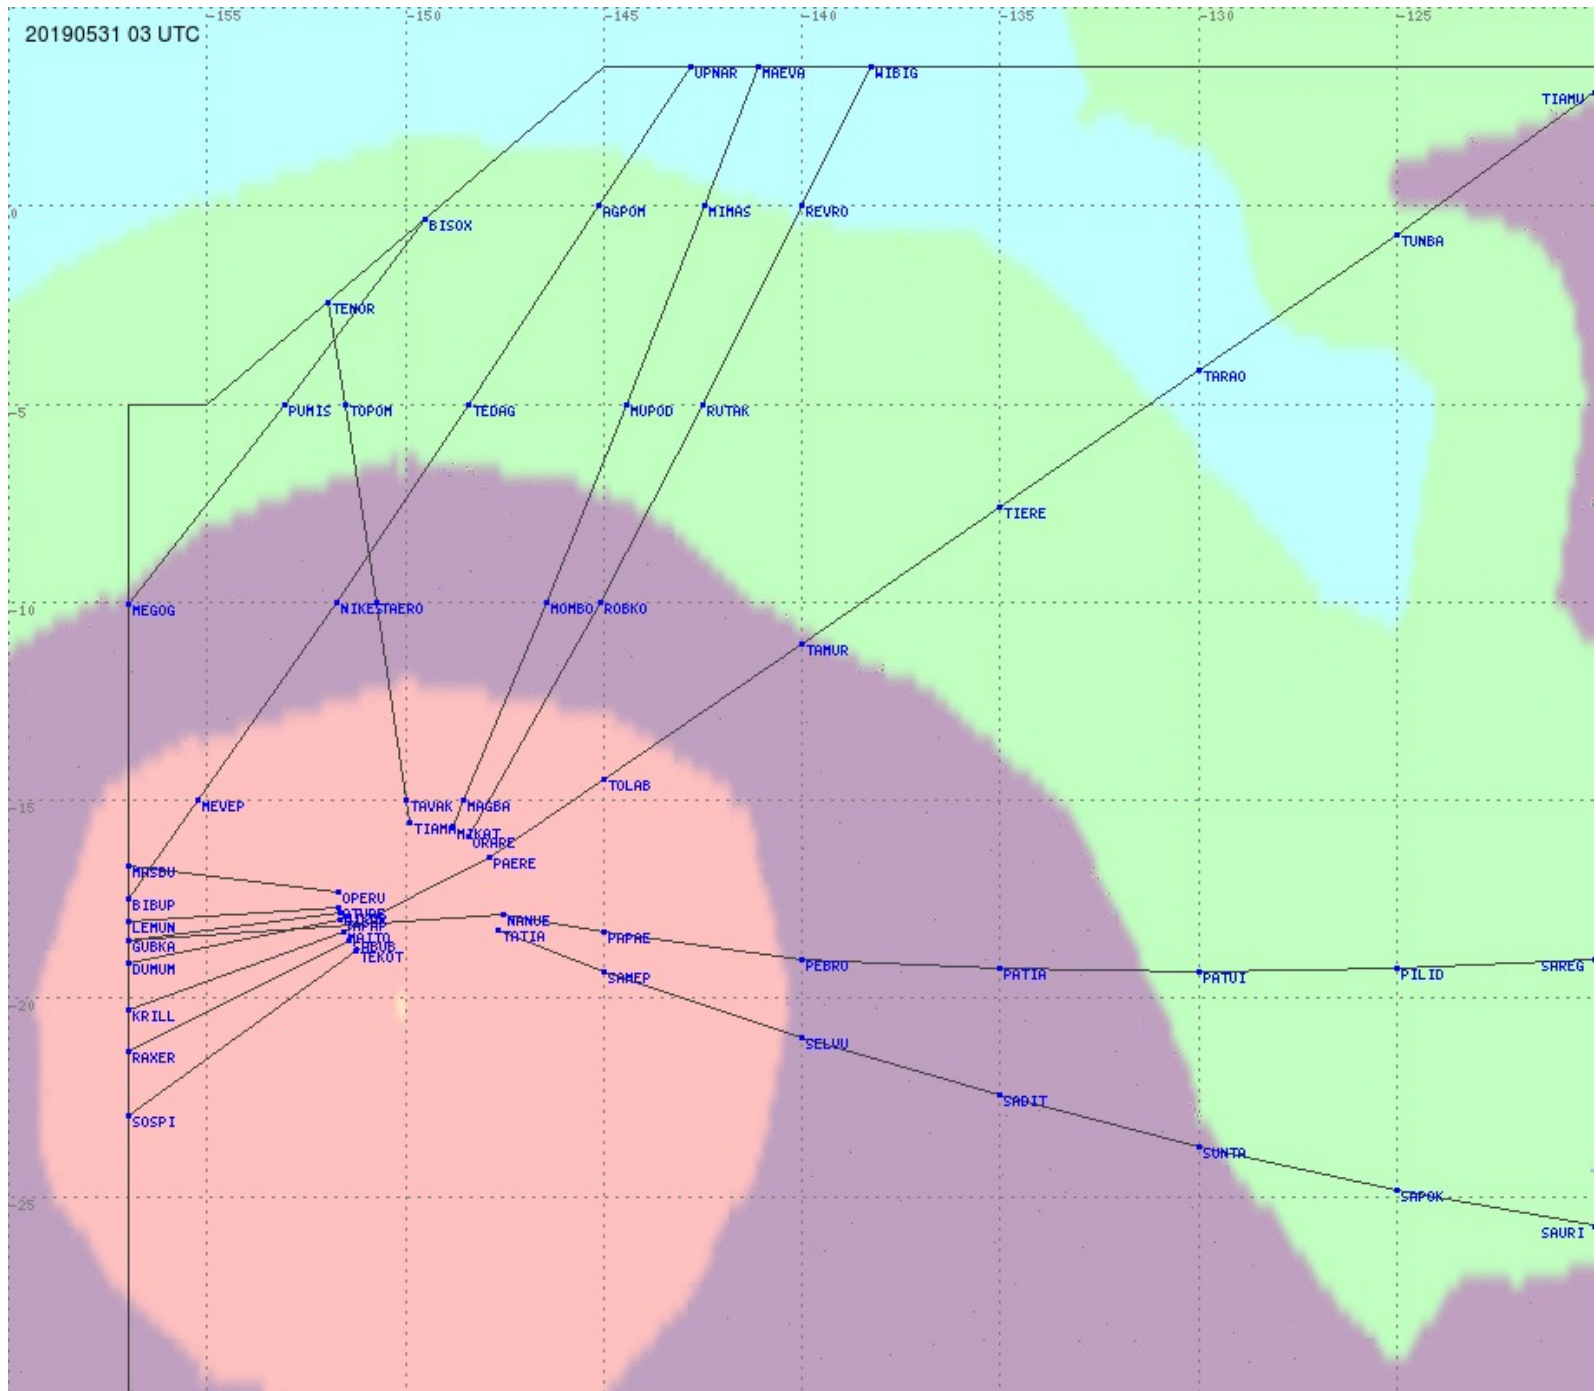

Tahiti FIR - HF Propag - 20190531

2.8 MHz 3.5 MHz 5.6 MHz 8.9 MHz 13.3 MHz 17.9 MHz None

Tahiti FIR - HF Propag - 20190531

Tahiti FIR - HF Propag - 20190531

2.8 MHz 3.5 MHz 5.6 MHz 8.9 MHz 13.3 MHz 17.9 MHz None

Tahiti FIR - HF Propag - 20190531

Tahiti FIR - HF Propag - 20190531

Tahiti FIR - HF Propag - 20190531

Tahiti FIR - HF Propag - 20190531

2.8 MHz 3.5 MHz 5.6 MHz 8.9 MHz 13.3 MHz 17.9 MHz None

Tahiti FIR - HF Propag - 20190531