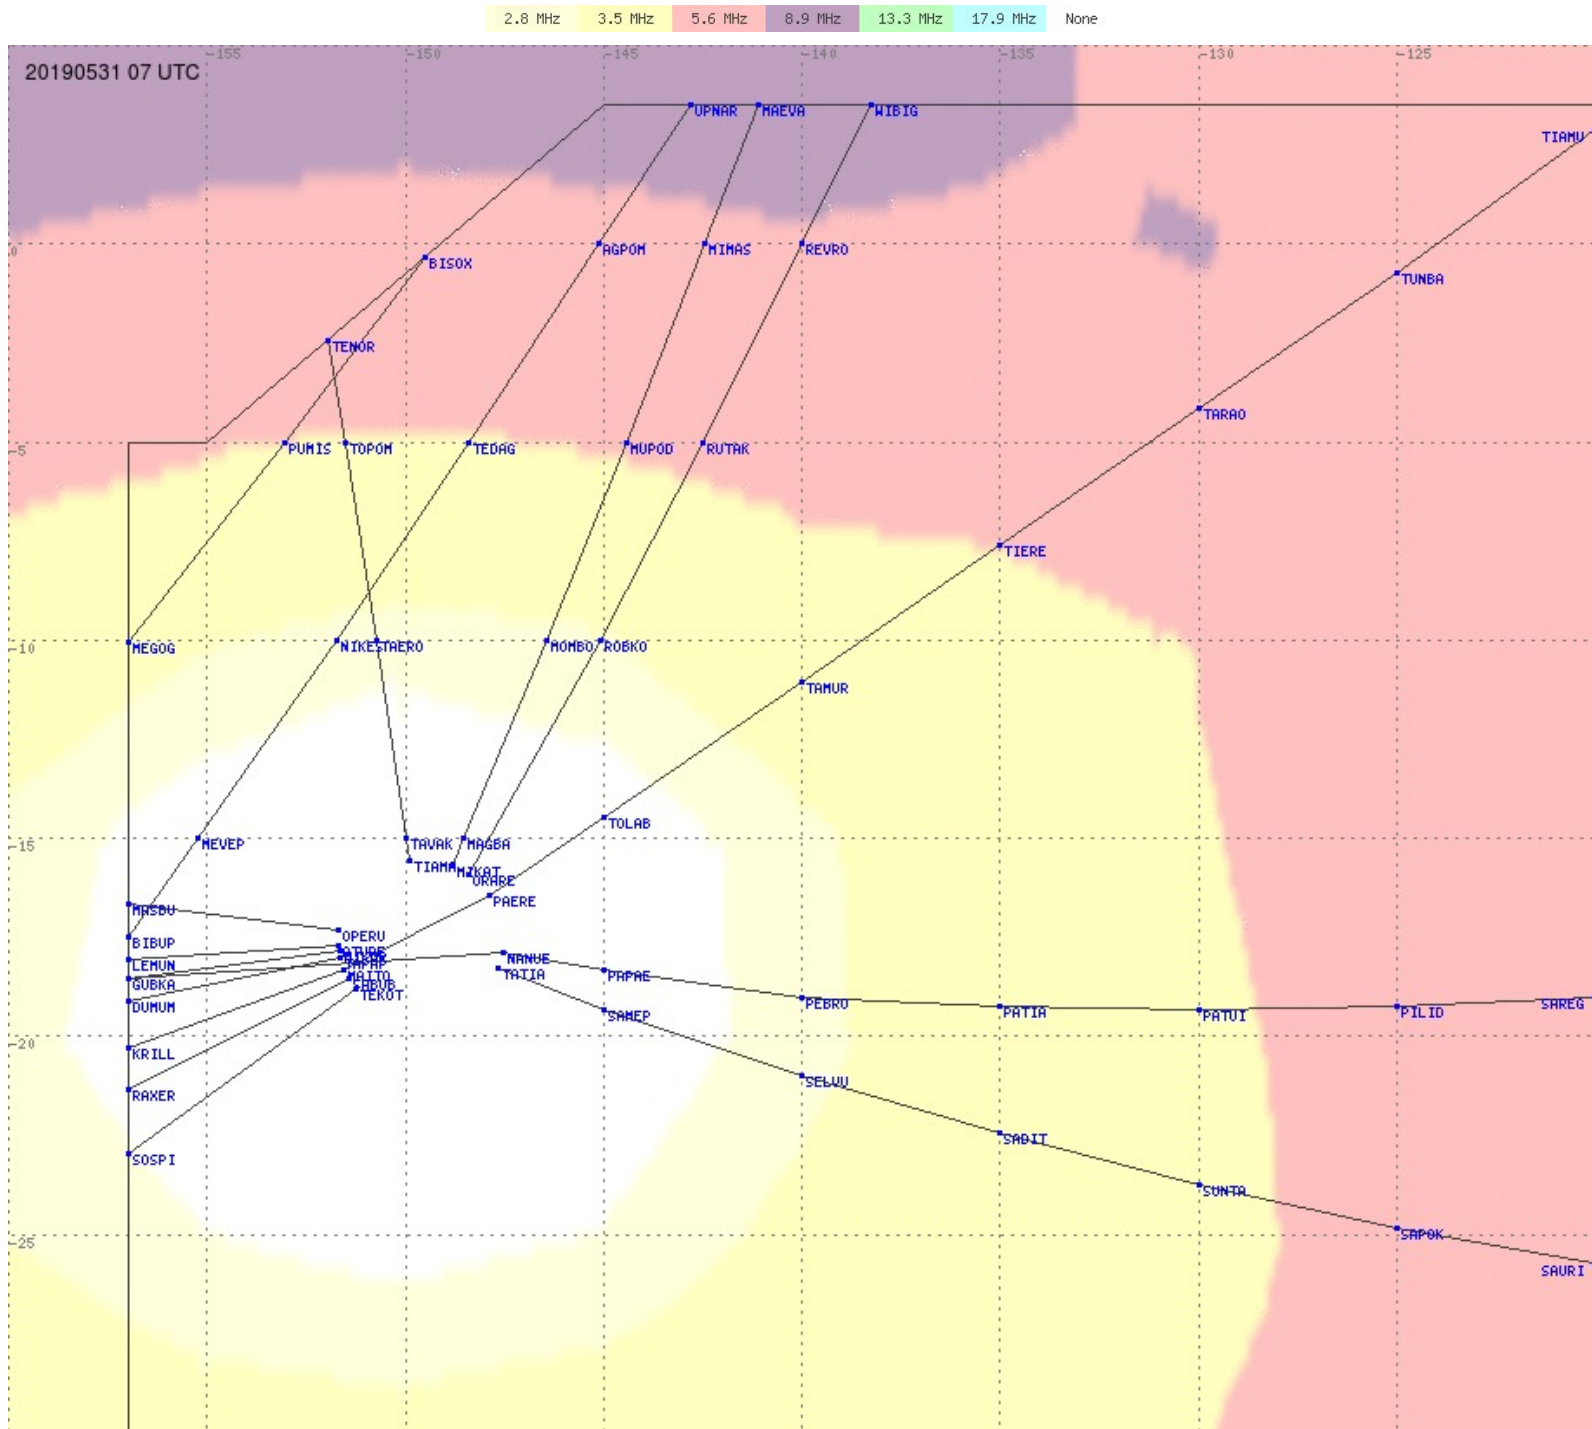

Tahiti FIR - HF Propag - 20190531

2.8 MHz 3.5 MHz 5.6 MHz 8.9 MHz 13.3 MHz 17.9 MHz None

Tahiti FIR - HF Propag - 20190531

Tahiti FIR - HF Propag - 20190531

2.8 MHz 3.5 MHz 5.6 MHz 8.9 MHz 13.3 MHz 17.9 MHz None

Tahiti FIR - HF Propag - 20190531

Tahiti FIR - HF Propag - 20190531

Tahiti FIR - HF Propag - 20190531

Tahiti FIR - HF Propag - 20190531

2.8 MHz 3.5 MHz 5.6 MHz 8.9 MHz 13.3 MHz 17.9 MHz None

Tahiti FIR - HF Propag - 20190531