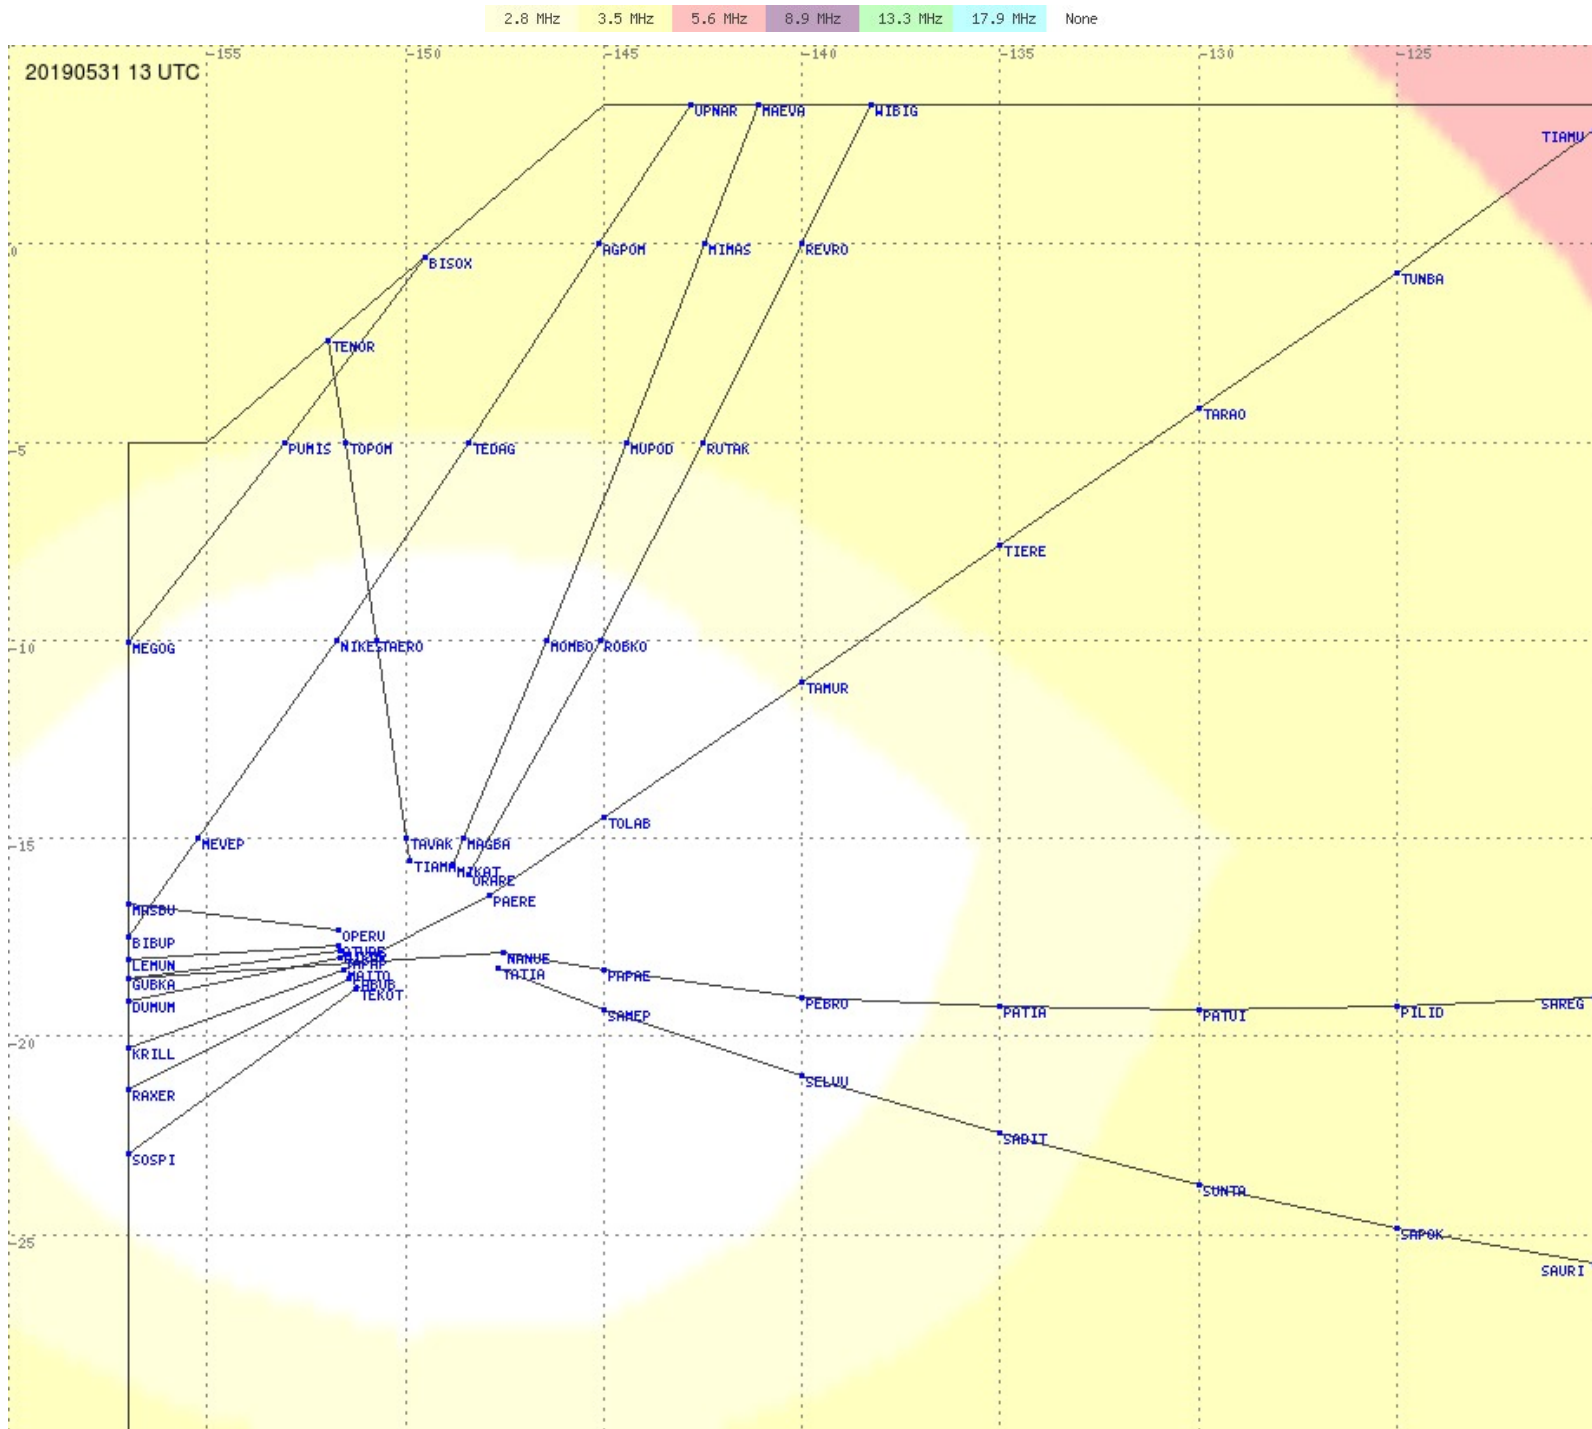

Tahiti FIR - HF Propag - 20190531

2.8 MHz 3.5 MHz 5.6 MHz 8.9 MHz 13.3 MHz 17.9 MHz None

Tahiti FIR - HF Propag - 20190531

Tahiti FIR - HF Propag - 20190531

2.8 MHz 3.5 MHz 5.6 MHz 8.9 MHz 13.3 MHz 17.9 MHz None

Tahiti FIR - HF Propag - 20190531

Tahiti FIR - HF Propag - 20190531

Tahiti FIR - HF Propag - 20190531

Tahiti FIR - HF Propag - 20190531

2.8 MHz 3.5 MHz 5.6 MHz 8.9 MHz 13.3 MHz 17.9 MHz None

Tahiti FIR - HF Propag - 20190531