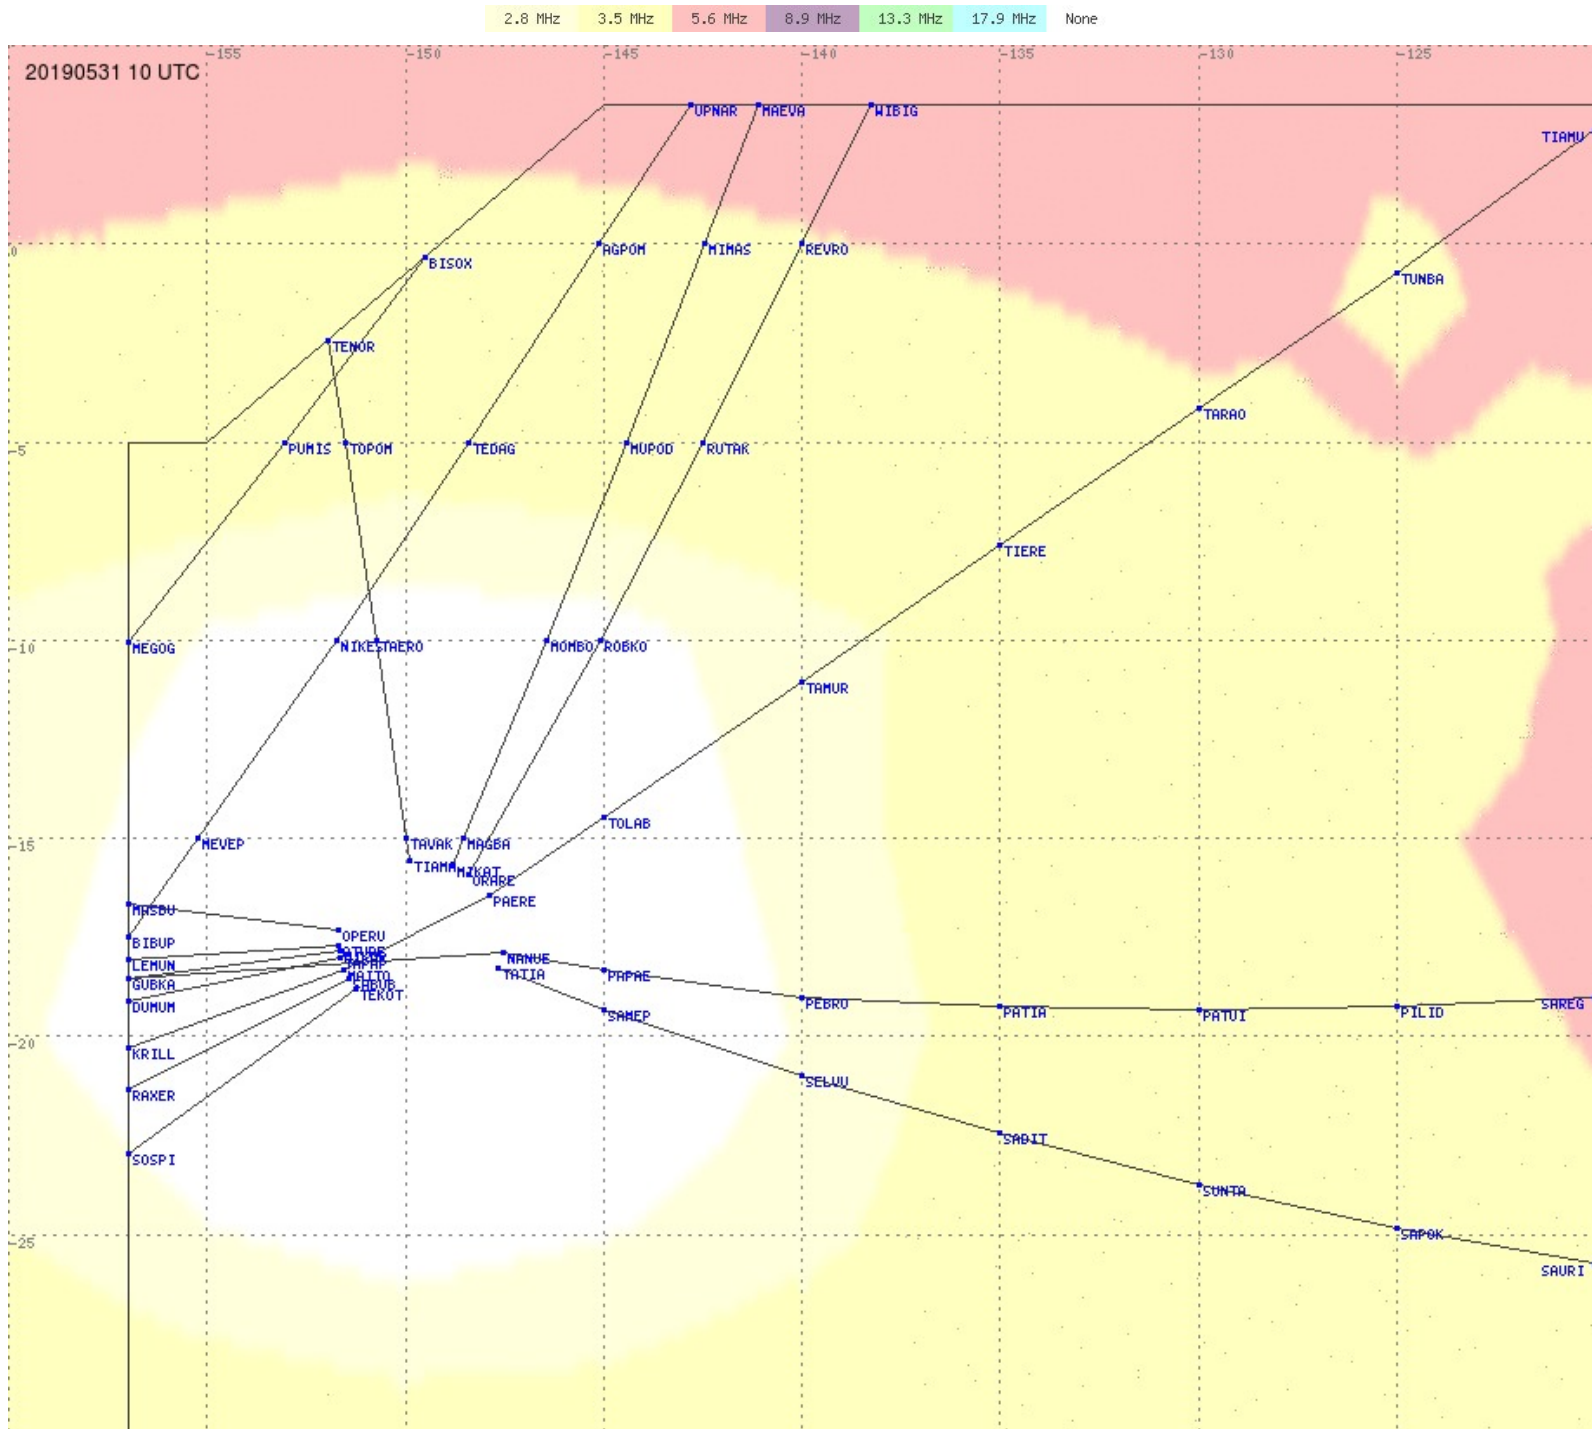

Tahiti FIR - HF Propag - 20190531

2.8 MHz 3.5 MHz 5.6 MHz 8.9 MHz 13.3 MHz 17.9 MHz None

Tahiti FIR - HF Propag - 20190531

Tahiti FIR - HF Propag - 20190531

2.8 MHz 3.5 MHz 5.6 MHz 8.9 MHz 13.3 MHz 17.9 MHz None

Tahiti FIR - HF Propag - 20190531

Tahiti FIR - HF Propag - 20190531

Tahiti FIR - HF Propag - 20190531

Tahiti FIR - HF Propag - 20190531

2.8 MHz 3.5 MHz 5.6 MHz 8.9 MHz 13.3 MHz 17.9 MHz None

Tahiti FIR - HF Propag - 20190531