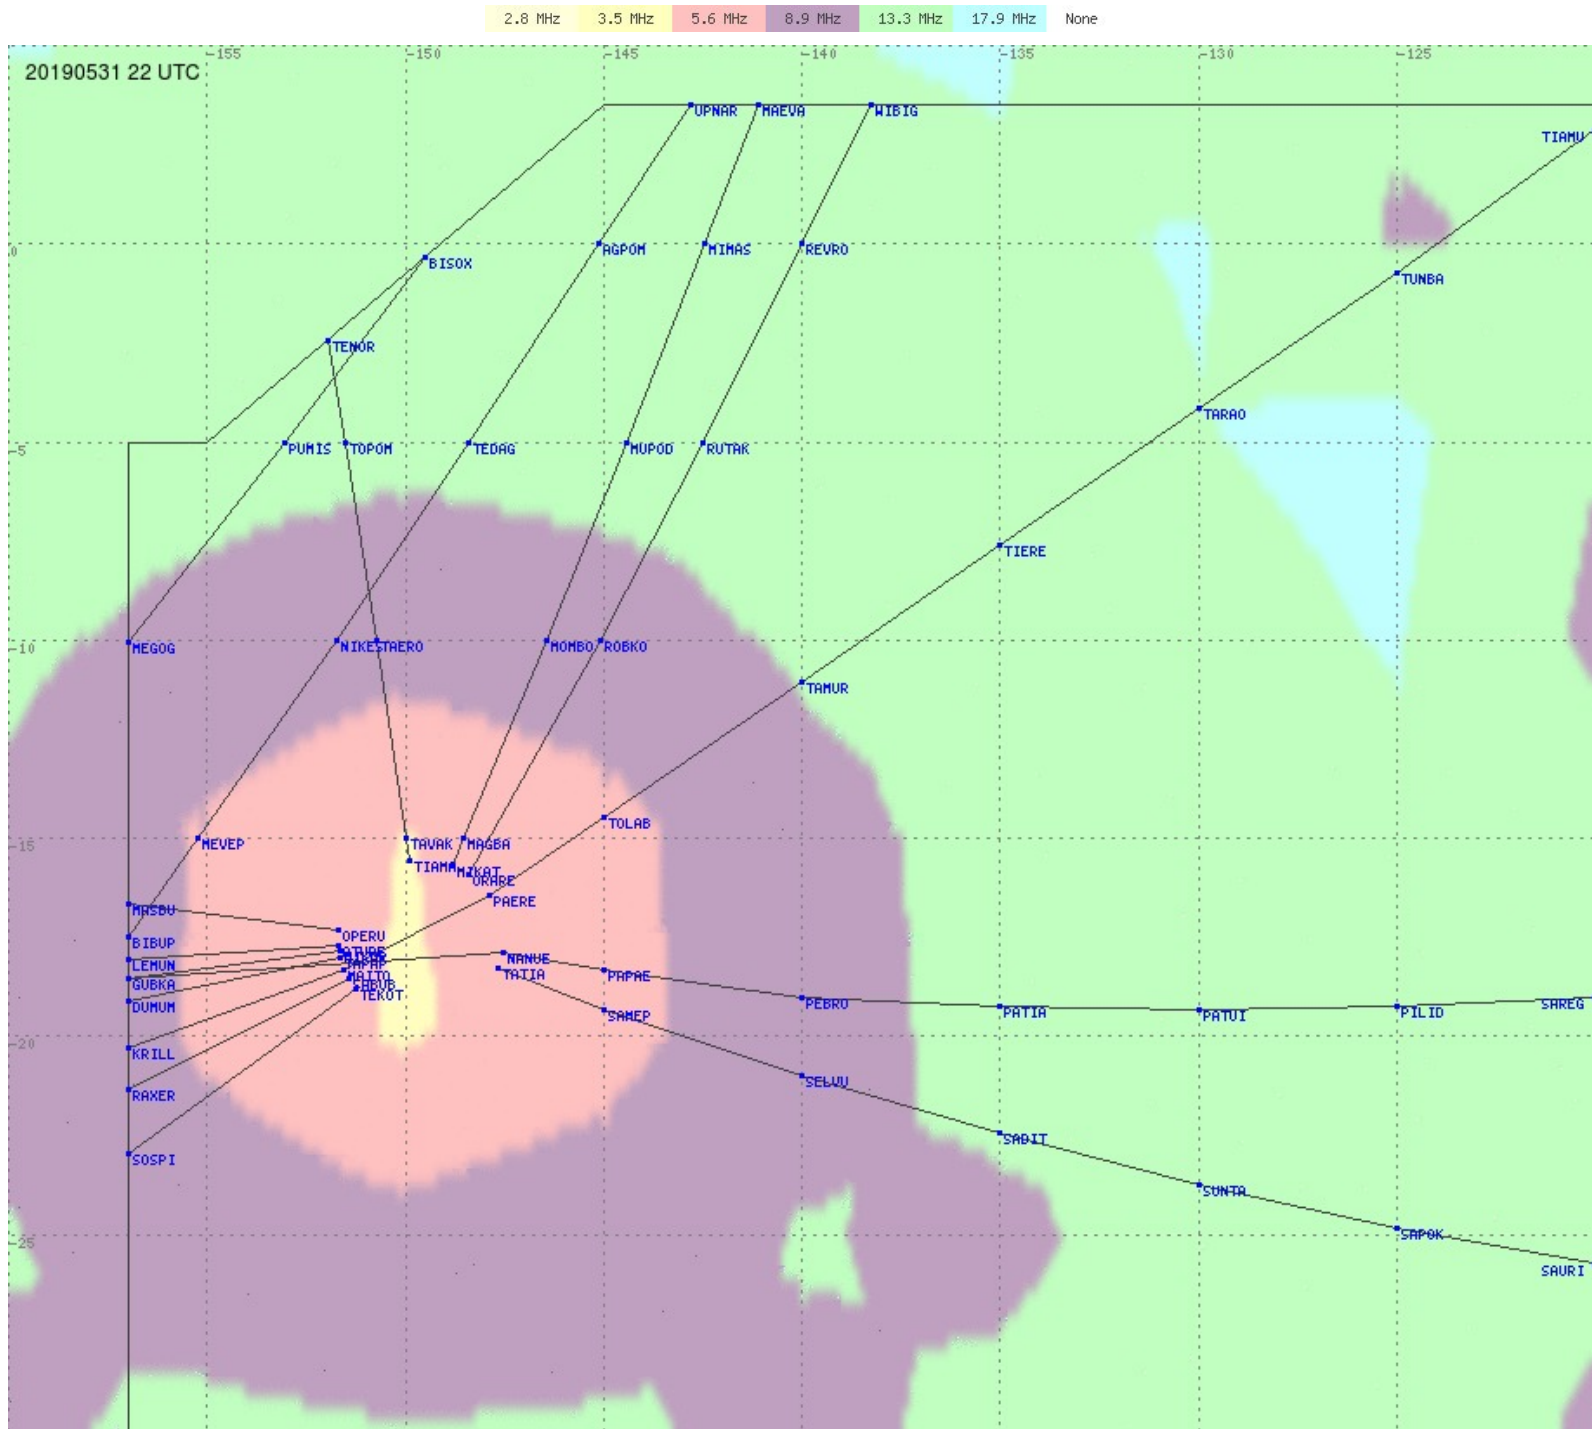

Tahiti FIR - HF Propag - 20190531

2.8 MHz 3.5 MHz 5.6 MHz 8.9 MHz 13.3 MHz 17.9 MHz None

Tahiti FIR - HF Propag - 20190531

Tahiti FIR - HF Propag - 20190531

2.8 MHz 3.5 MHz 5.6 MHz 8.9 MHz 13.3 MHz 17.9 MHz None

Tahiti FIR - HF Propag - 20190531

Tahiti FIR - HF Propag - 20190531

Tahiti FIR - HF Propag - 20190531

Tahiti FIR - HF Propag - 20190531

2.8 MHz 3.5 MHz 5.6 MHz 8.9 MHz 13.3 MHz 17.9 MHz None

Tahiti FIR - HF Propag - 20190531

2.8 MHz 3.5 MHz 5.6 MHz 8.9 MHz 13.3 MHz 17.9 MHz None

Tahiti FIR - HF Propag - 20190531

2.8 MHz 3.5 MHz 5.6 MHz 8.9 MHz 13.3 MHz 17.9 MHz None

Tahiti FIR - HF Propag - 20190531

Tahiti FIR - HF Propag - 20190531