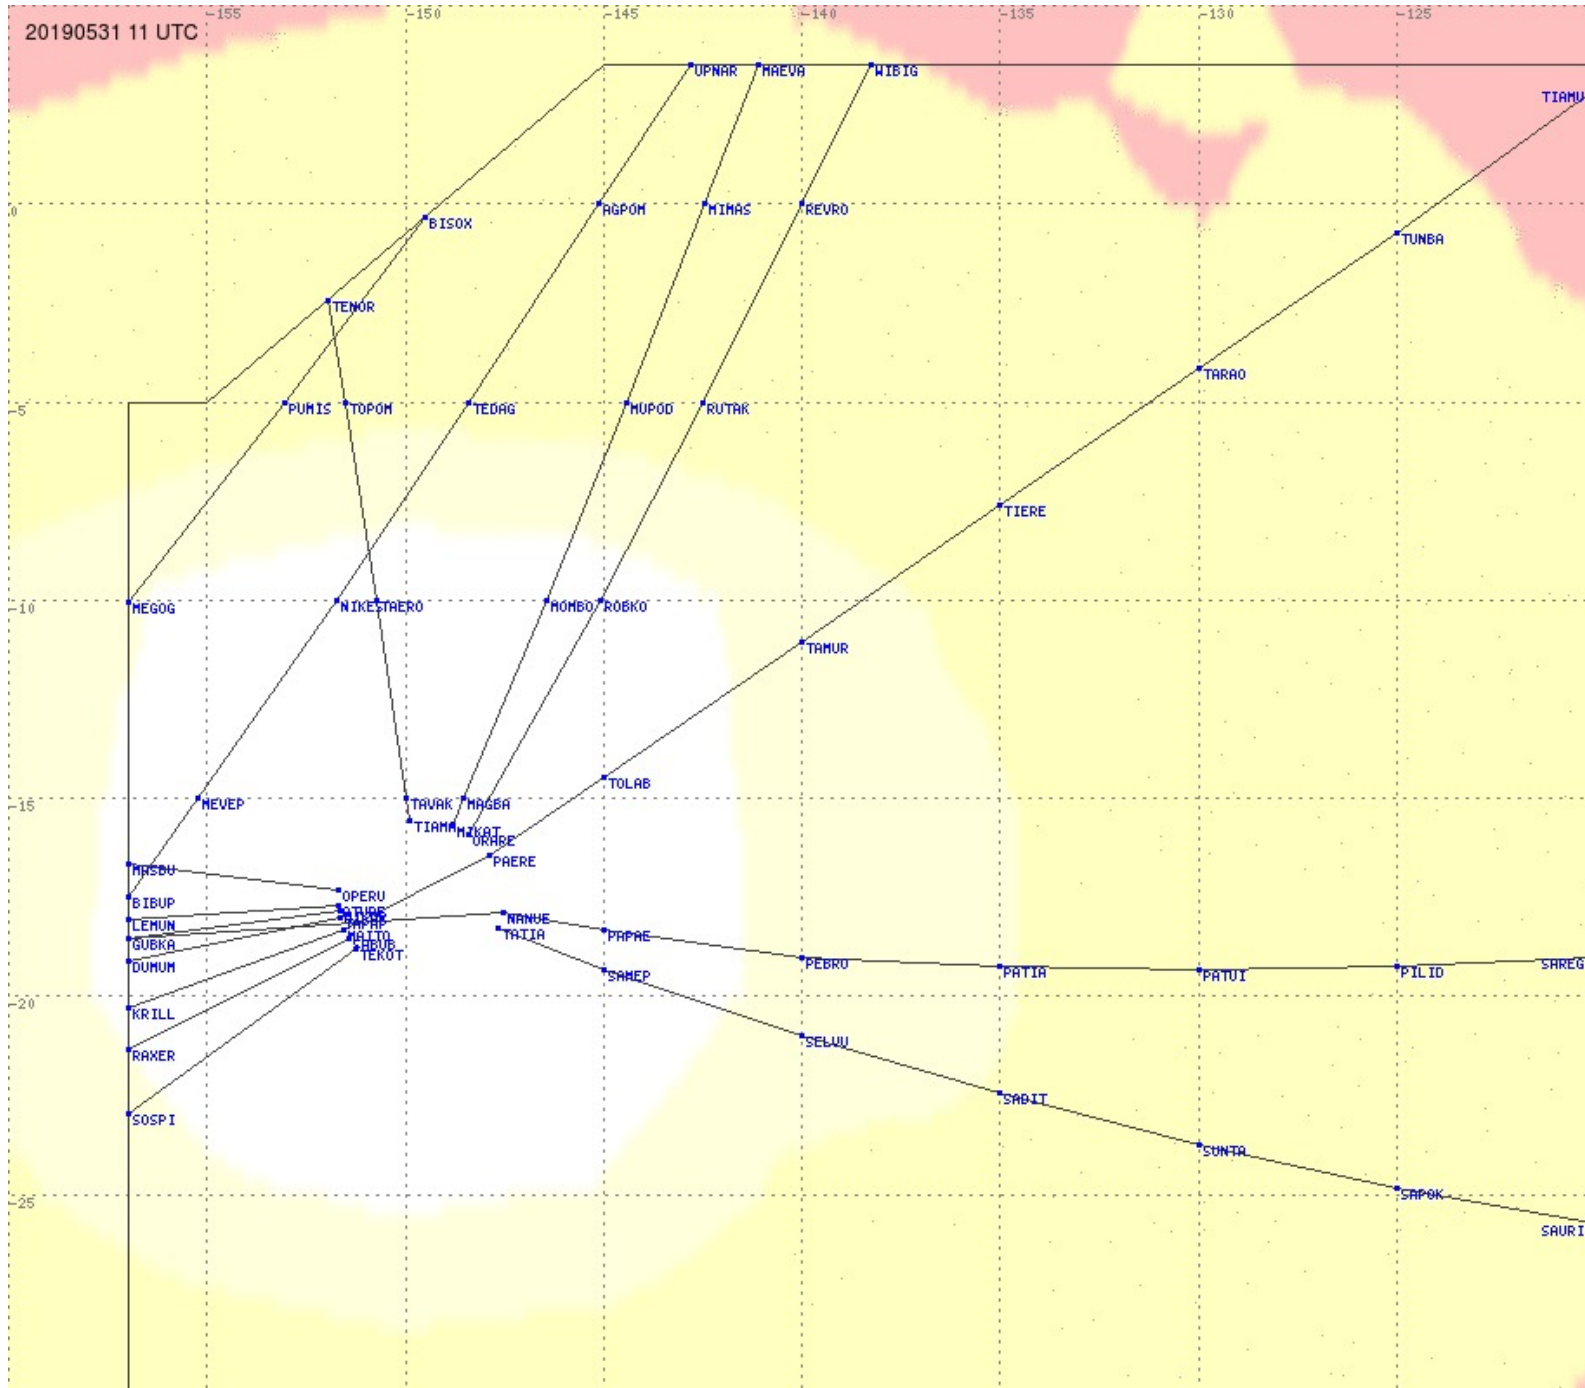

Tahiti FIR - HF Propag - 20190531

2.8 MHz
3.5 MHz
5.6 MHz
8.9 MHz
13.3 MHz
17.9 MHz
None

Tahiti FIR - HF Propag - 20190531

Tahiti FIR - HF Propag - 20190531

2.8 MHz
3.5 MHz
5.6 MHz
8.9 MHz
13.3 MHz
17.9 MHz
None

Tahiti FIR - HF Propag - 20190531

Tahiti FIR - HF Propag - 20190531

Tahiti FIR - HF Propag - 20190531

Tahiti FIR - HF Propag - 20190531

2.8 MHz 3.5 MHz 5.6 MHz 8.9 MHz 13.3 MHz 17.9 MHz None

Tahiti FIR - HF Propag - 20190531