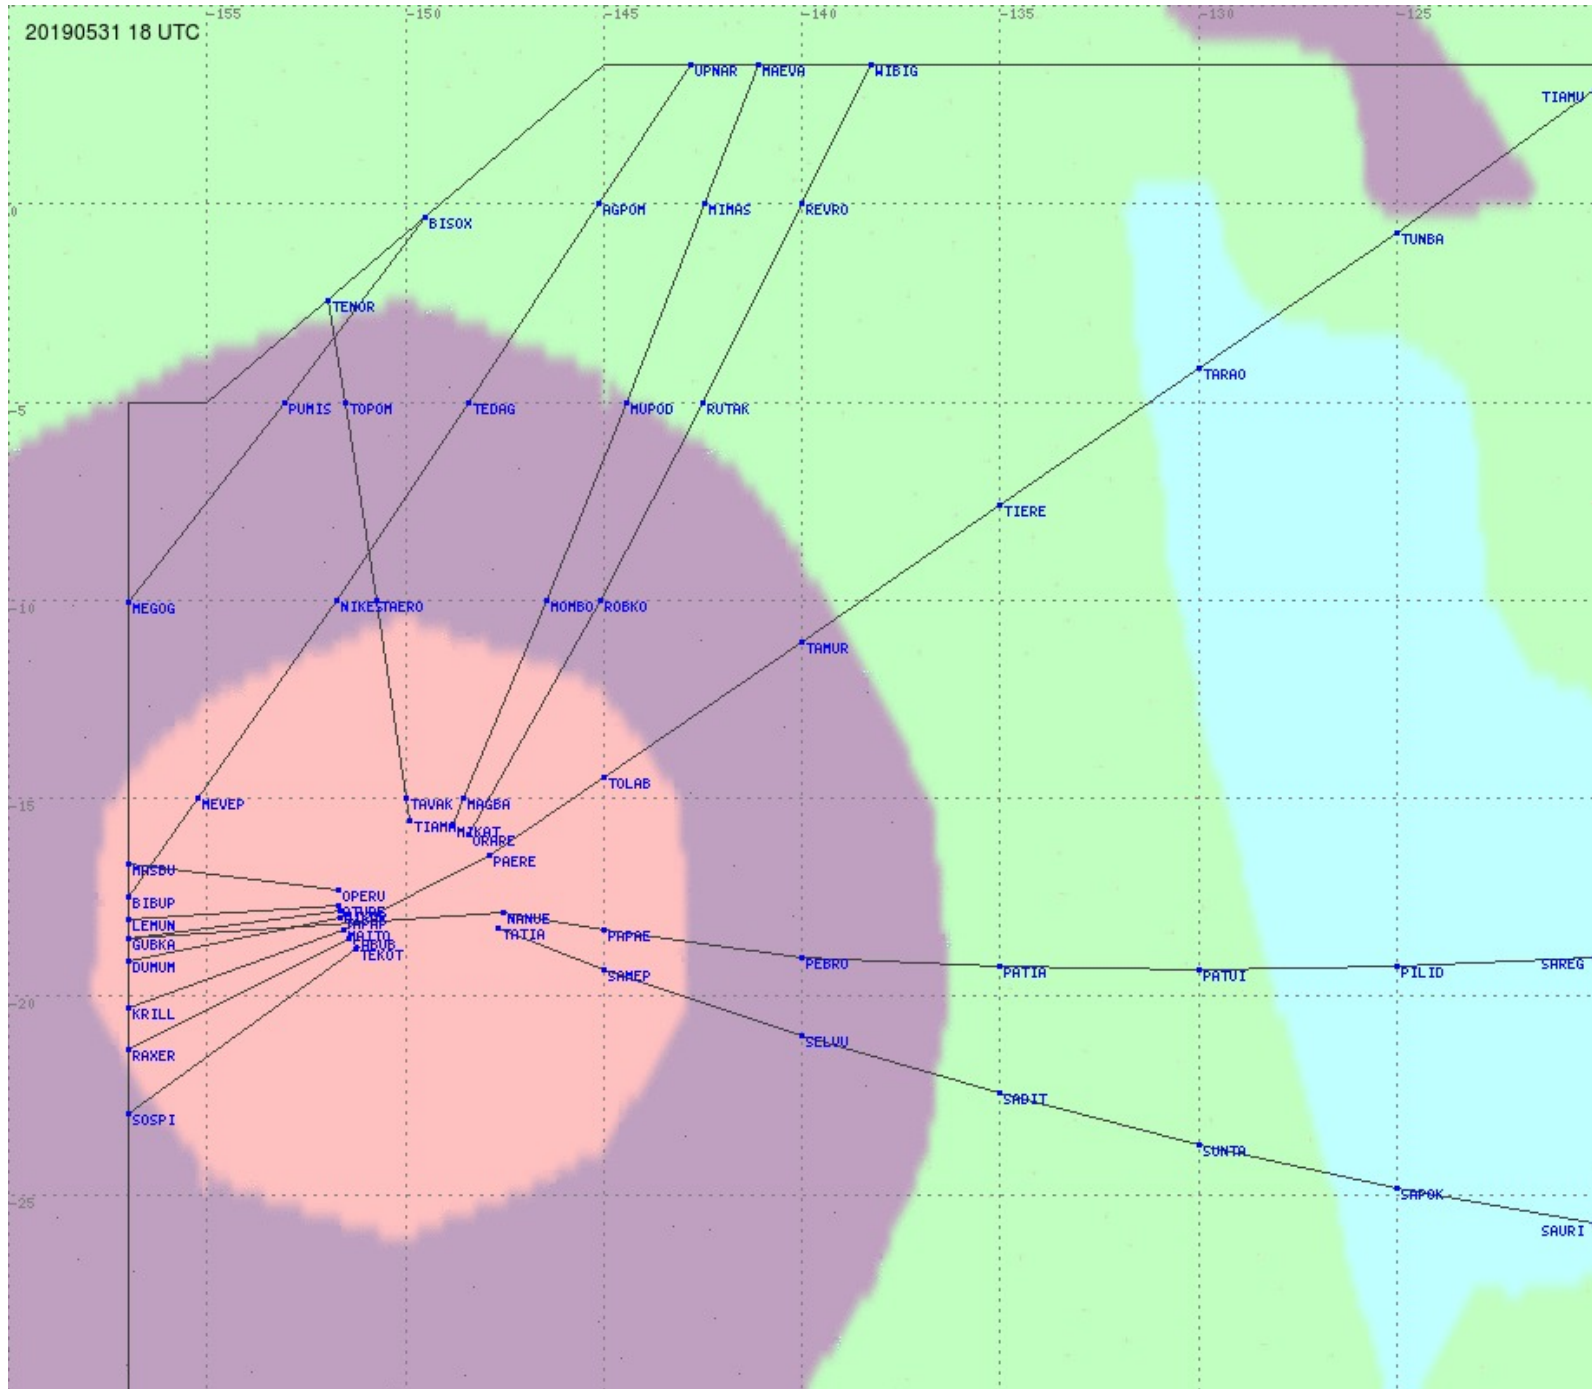

Tahiti FIR - HF Propag - 20190531

2.8 MHz 3.5 MHz 5.6 MHz 8.9 MHz 13.3 MHz 17.9 MHz None

Tahiti FIR - HF Propag - 20190531

Tahiti FIR - HF Propag - 20190531

2.8 MHz 3.5 MHz 5.6 MHz 8.9 MHz 13.3 MHz 17.9 MHz None

Tahiti FIR - HF Propag - 20190531

Tahiti FIR - HF Propag - 20190531

Tahiti FIR - HF Propag - 20190531

Tahiti FIR - HF Propag - 20190531

2.8 MHz 3.5 MHz 5.6 MHz 8.9 MHz 13.3 MHz 17.9 MHz None

Tahiti FIR - HF Propag - 20190531

2.8 MHz 3.5 MHz 5.6 MHz 8.9 MHz 13.3 MHz 17.9 MHz None

Tahiti FIR - HF Propag - 20190531

2.8 MHz 3.5 MHz 5.6 MHz 8.9 MHz 13.3 MHz 17.9 MHz None

Tahiti FIR - HF Propag - 20190531

Tahiti FIR - HF Propag - 20190531