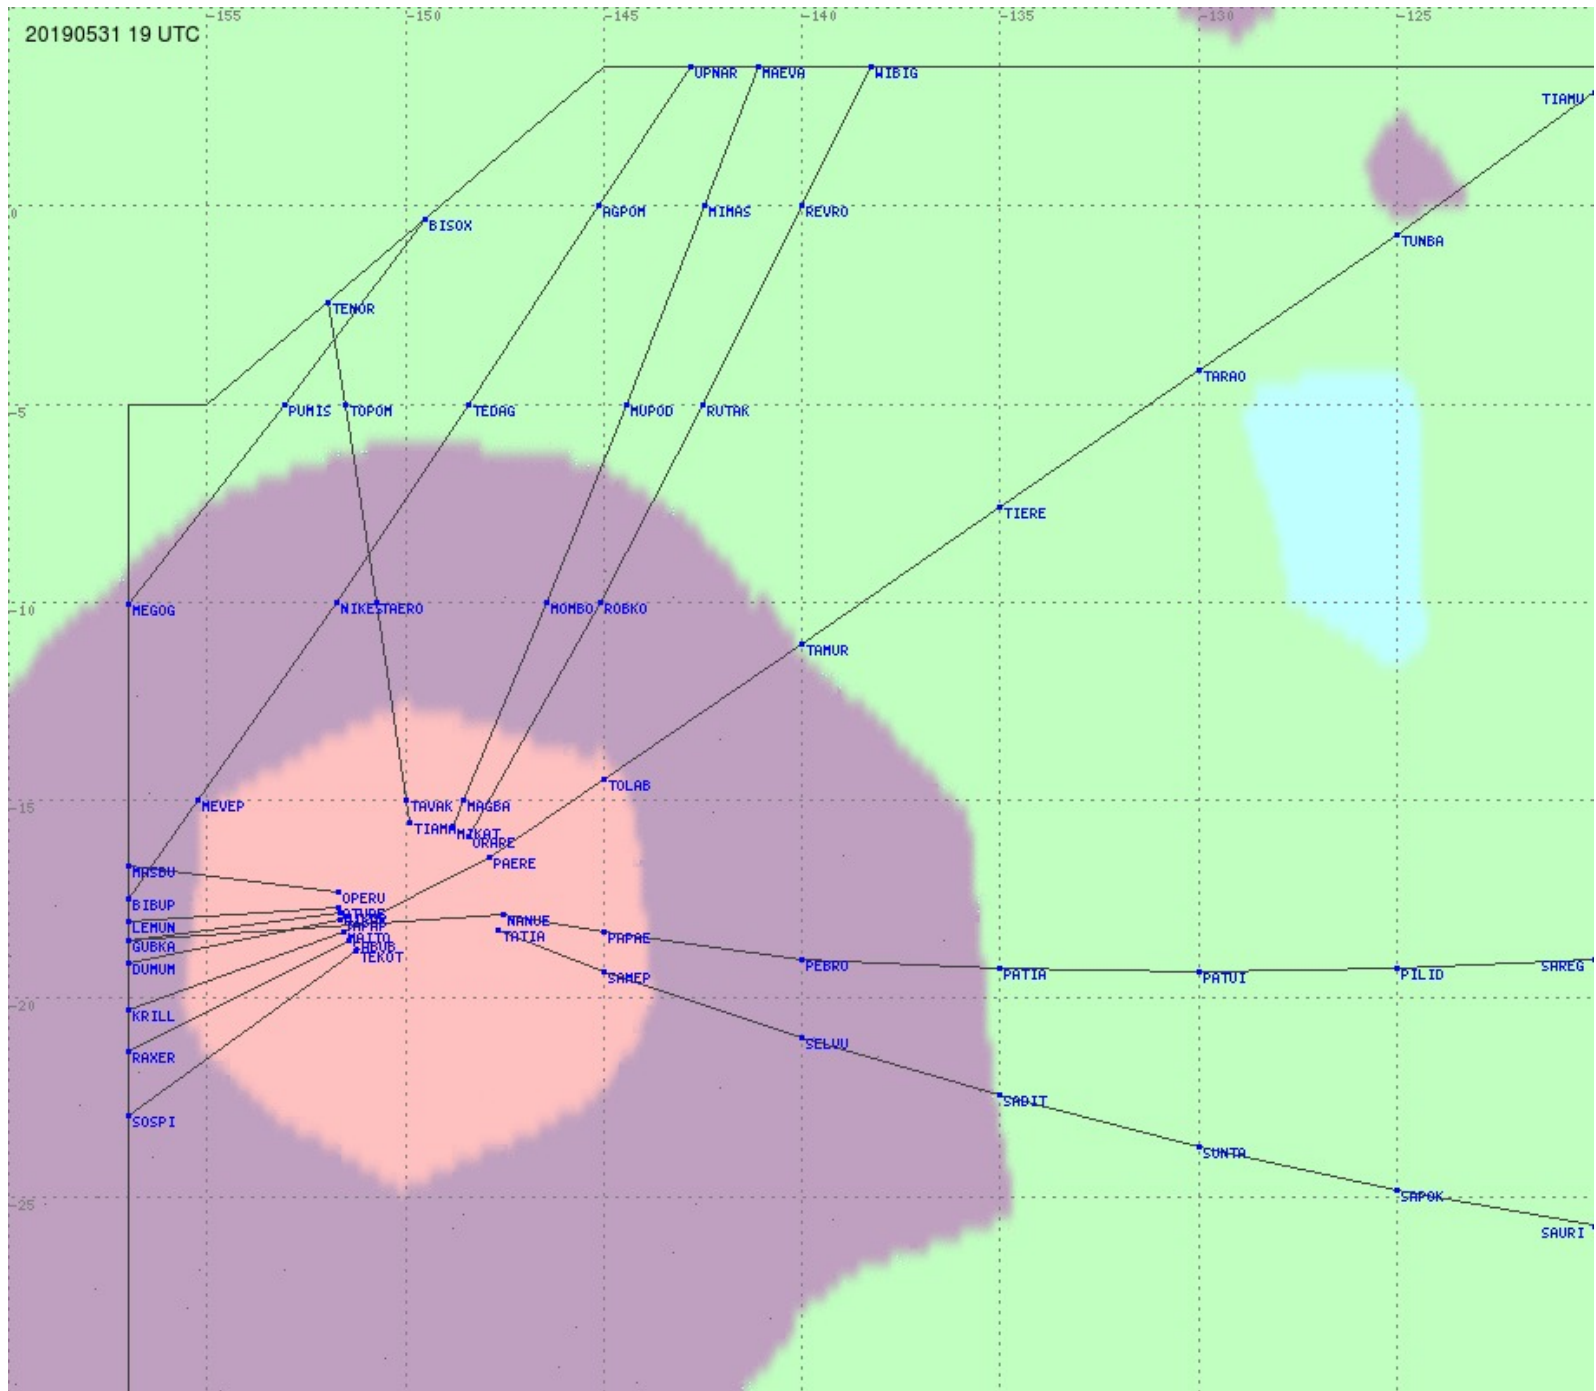

Tahiti FIR - HF Propag - 20190531

2.8 MHz 3.5 MHz 5.6 MHz 8.9 MHz 13.3 MHz 17.9 MHz None

Tahiti FIR - HF Propag - 20190531

Tahiti FIR - HF Propag - 20190531

2.8 MHz 3.5 MHz 5.6 MHz 8.9 MHz 13.3 MHz 17.9 MHz None

Tahiti FIR - HF Propag - 20190531

Tahiti FIR - HF Propag - 20190531

Tahiti FIR - HF Propag - 20190531

Tahiti FIR - HF Propag - 20190531

2.8 MHz 3.5 MHz 5.6 MHz 8.9 MHz 13.3 MHz 17.9 MHz None

Tahiti FIR - HF Propag - 20190531

2.8 MHz 3.5 MHz 5.6 MHz 8.9 MHz 13.3 MHz 17.9 MHz None

Tahiti FIR - HF Propag - 20190531

2.8 MHz 3.5 MHz 5.6 MHz 8.9 MHz 13.3 MHz 17.9 MHz None

Tahiti FIR - HF Propag - 20190531

Tahiti FIR - HF Propag - 20190531