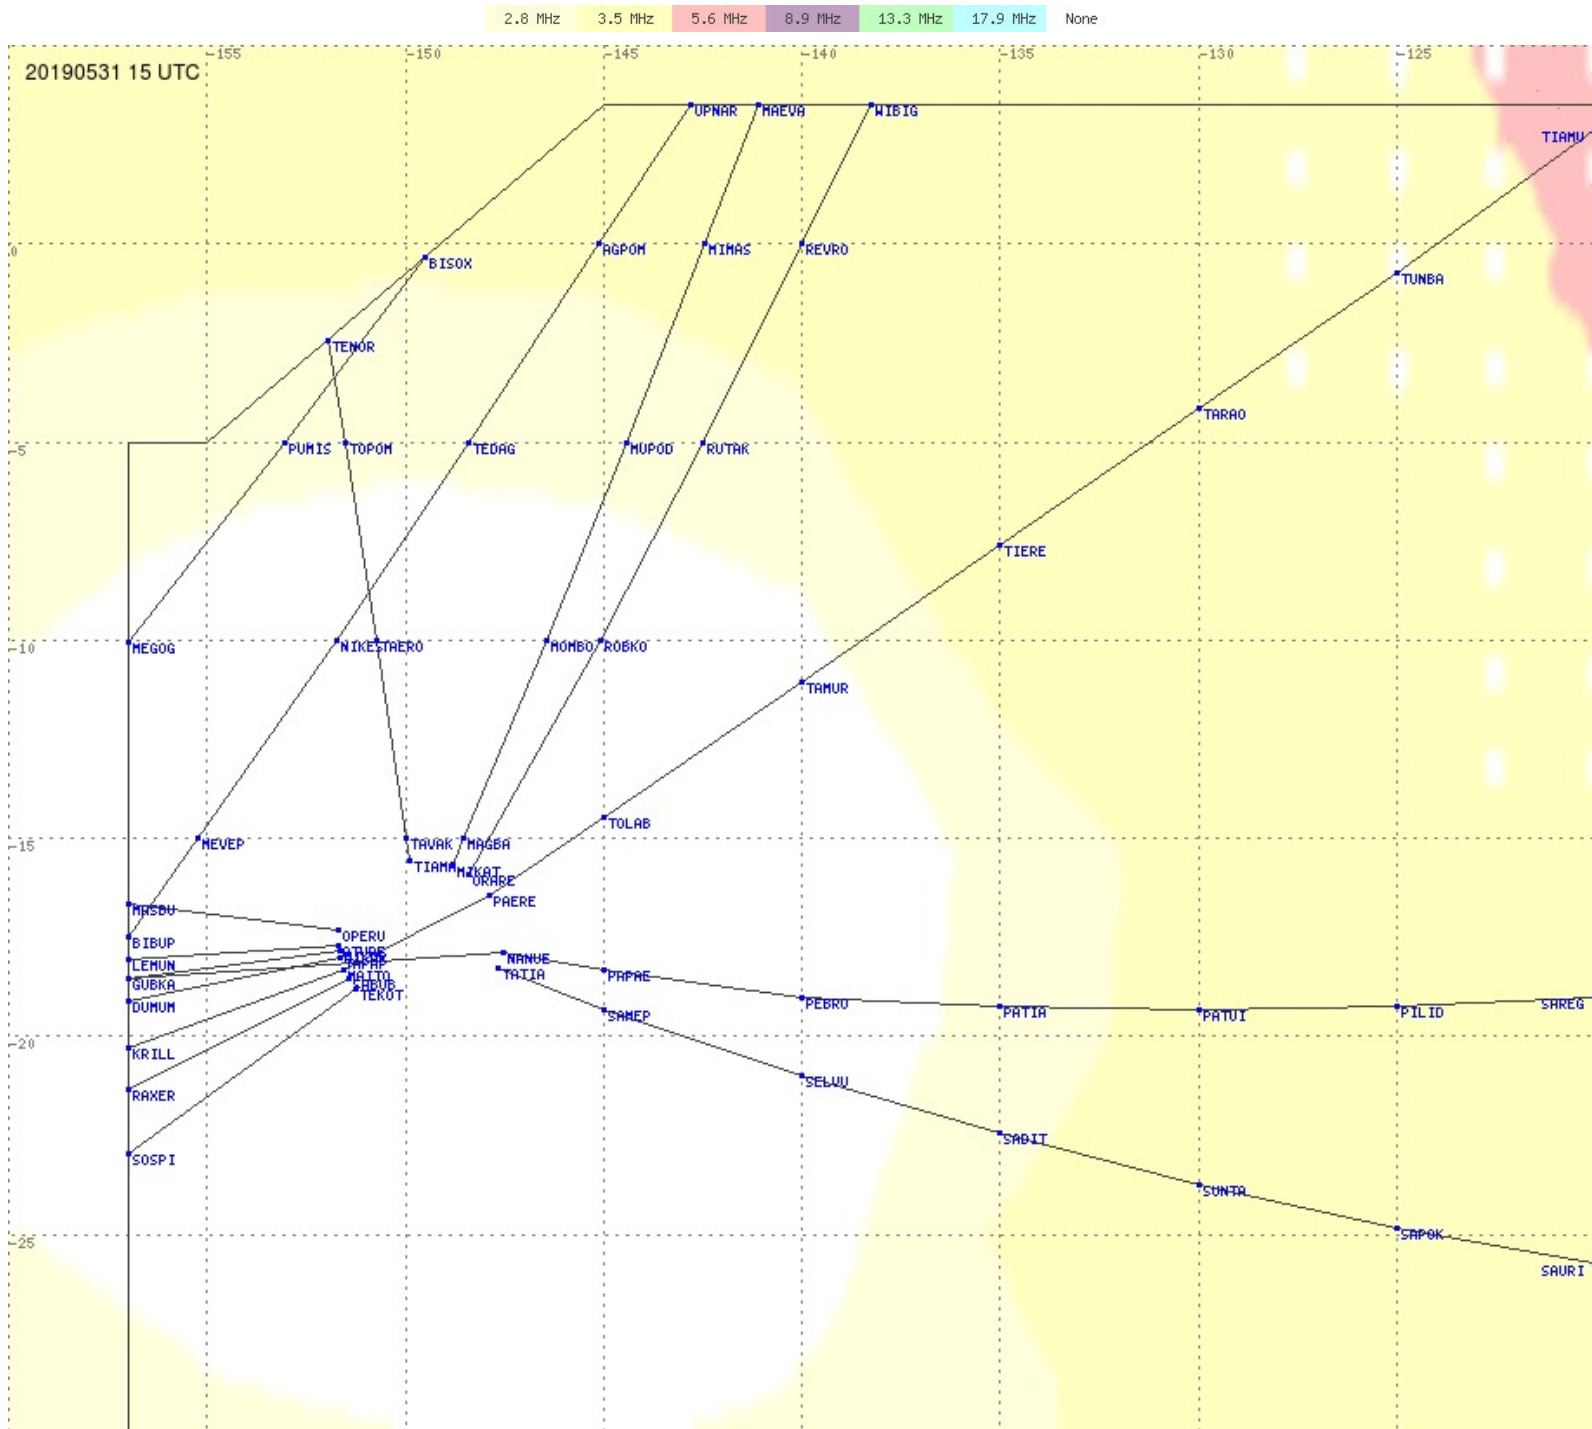

Tahiti FIR - HF Propag - 20190531

2.8 MHz 3.5 MHz 5.6 MHz 8.9 MHz 13.3 MHz 17.9 MHz None

Tahiti FIR - HF Propag - 20190531

Tahiti FIR - HF Propag - 20190531

2.8 MHz 3.5 MHz 5.6 MHz 8.9 MHz 13.3 MHz 17.9 MHz None

Tahiti FIR - HF Propag - 20190531

Tahiti FIR - HF Propag - 20190531

Tahiti FIR - HF Propag - 20190531

Tahiti FIR - HF Propag - 20190531

2.8 MHz 3.5 MHz 5.6 MHz 8.9 MHz 13.3 MHz 17.9 MHz None

Tahiti FIR - HF Propag - 20190531