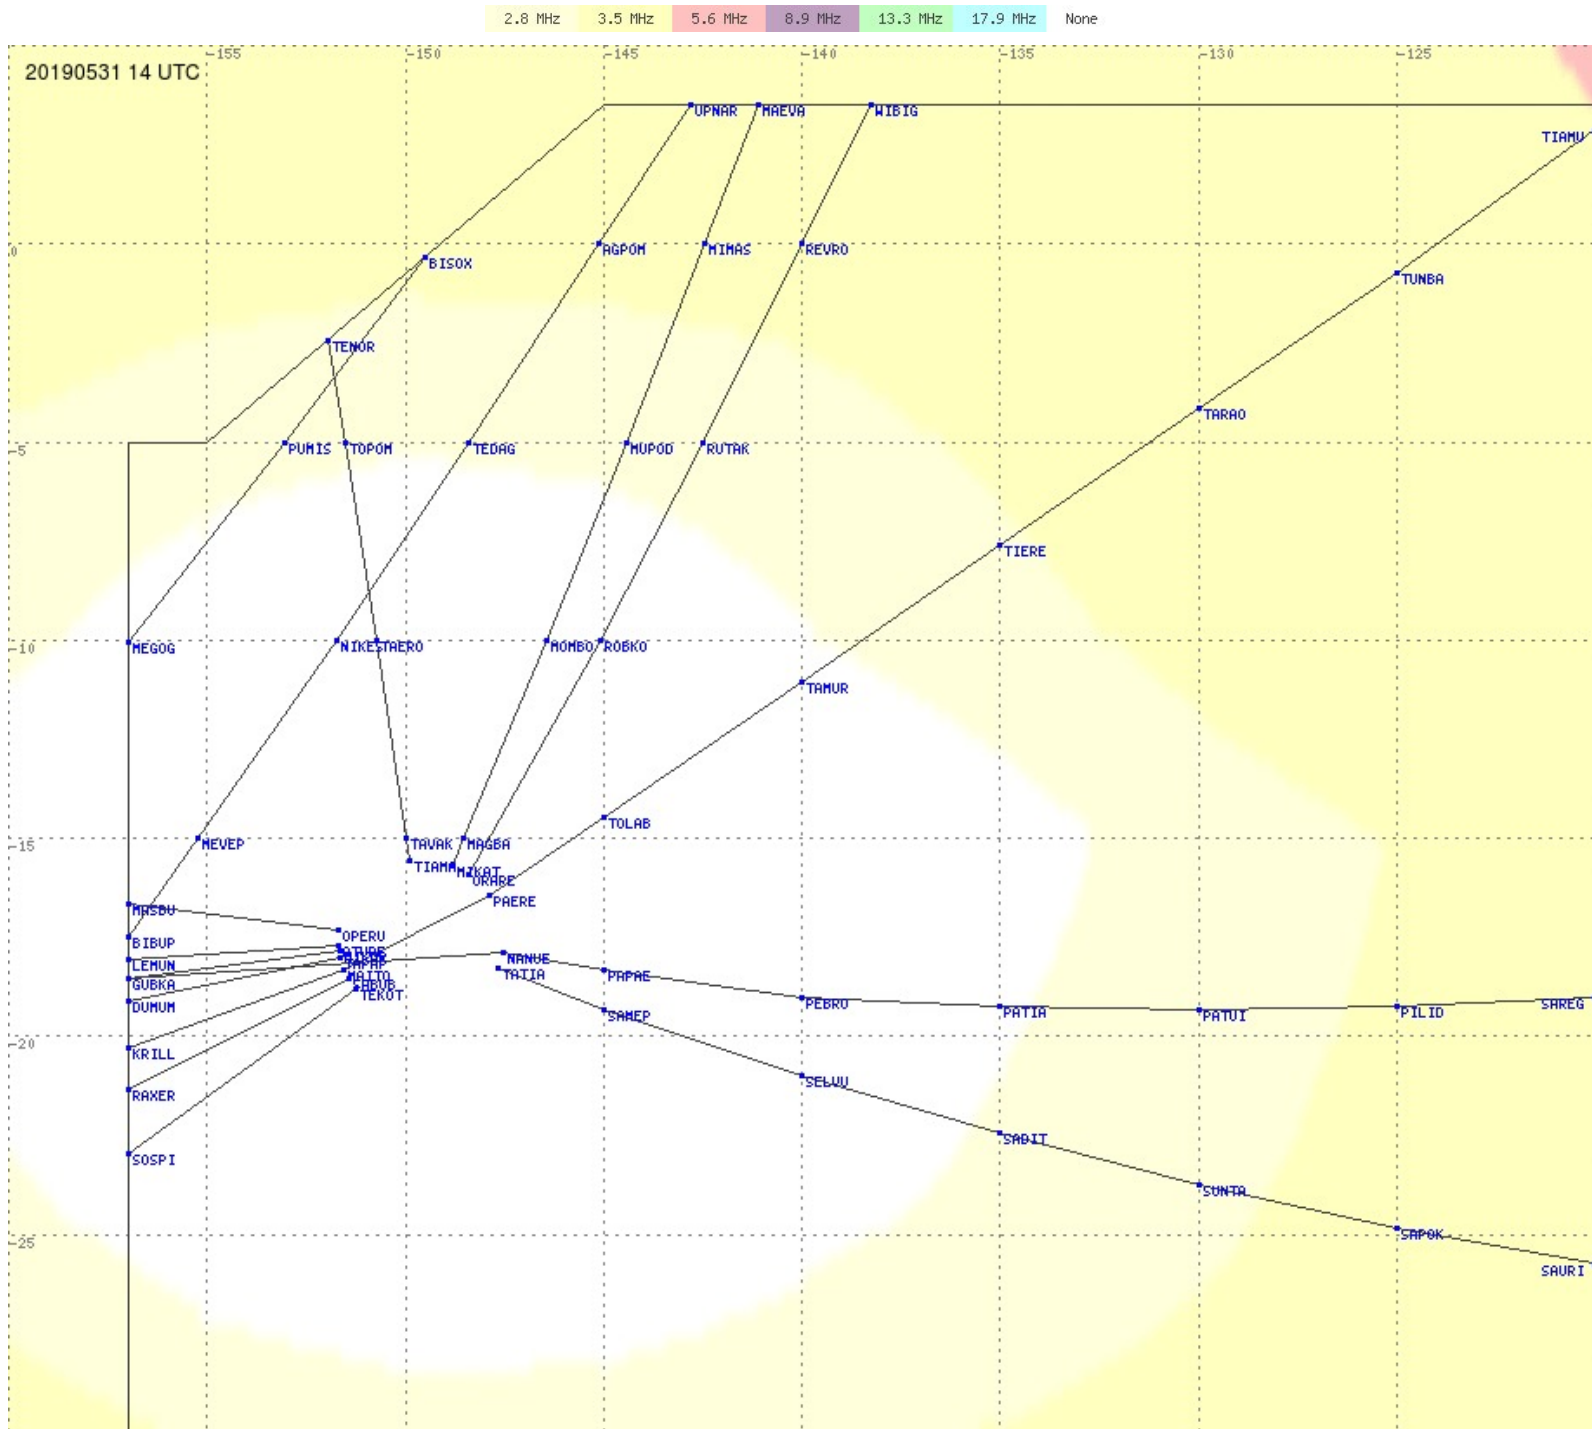

Tahiti FIR - HF Propag - 20190531

2.8 MHz 3.5 MHz 5.6 MHz 8.9 MHz 13.3 MHz 17.9 MHz None

Tahiti FIR - HF Propag - 20190531

Tahiti FIR - HF Propag - 20190531

2.8 MHz 3.5 MHz 5.6 MHz 8.9 MHz 13.3 MHz 17.9 MHz None

Tahiti FIR - HF Propag - 20190531

Tahiti FIR - HF Propag - 20190531

Tahiti FIR - HF Propag - 20190531

Tahiti FIR - HF Propag - 20190531

2.8 MHz 3.5 MHz 5.6 MHz 8.9 MHz 13.3 MHz 17.9 MHz None

Tahiti FIR - HF Propag - 20190531