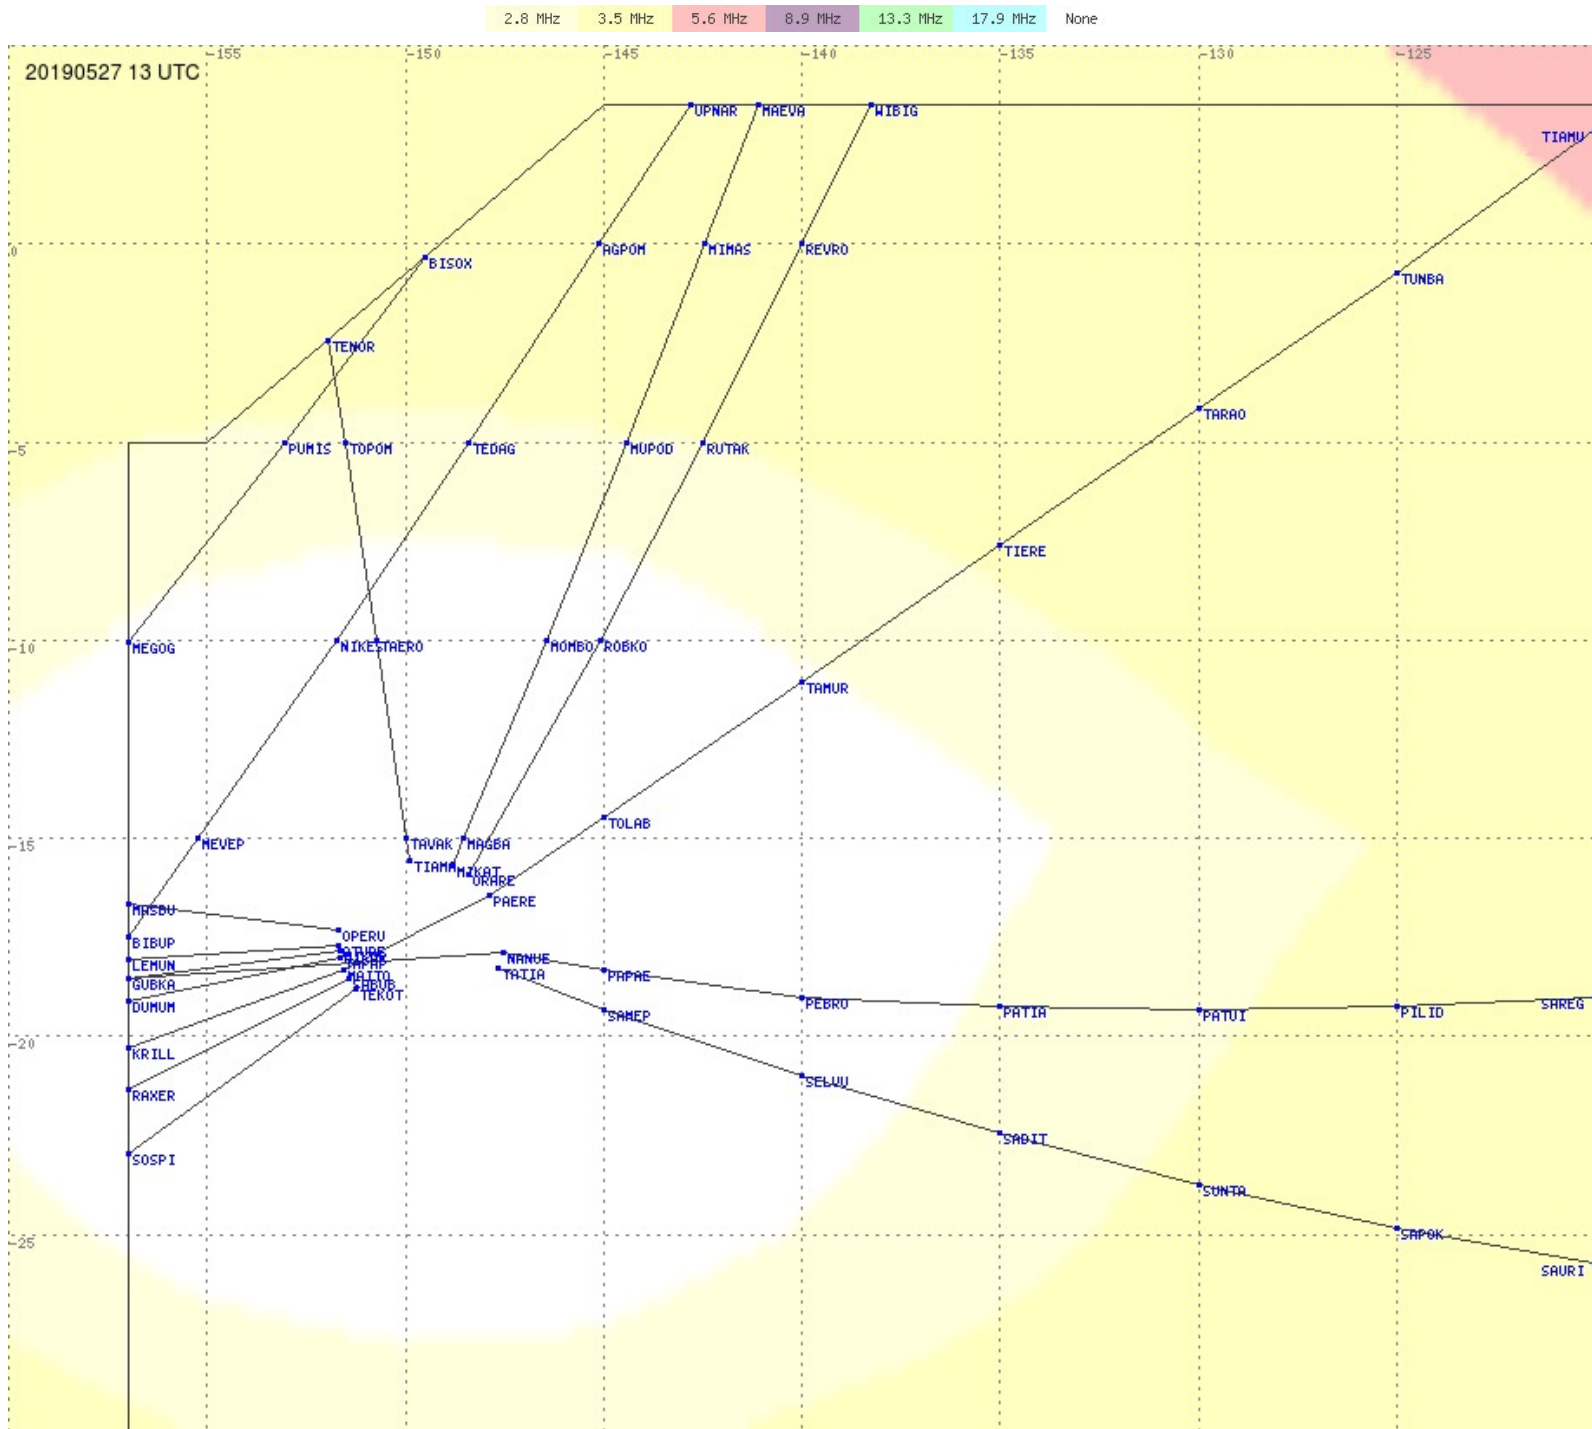

Tahiti FIR - HF Propag - 20190527