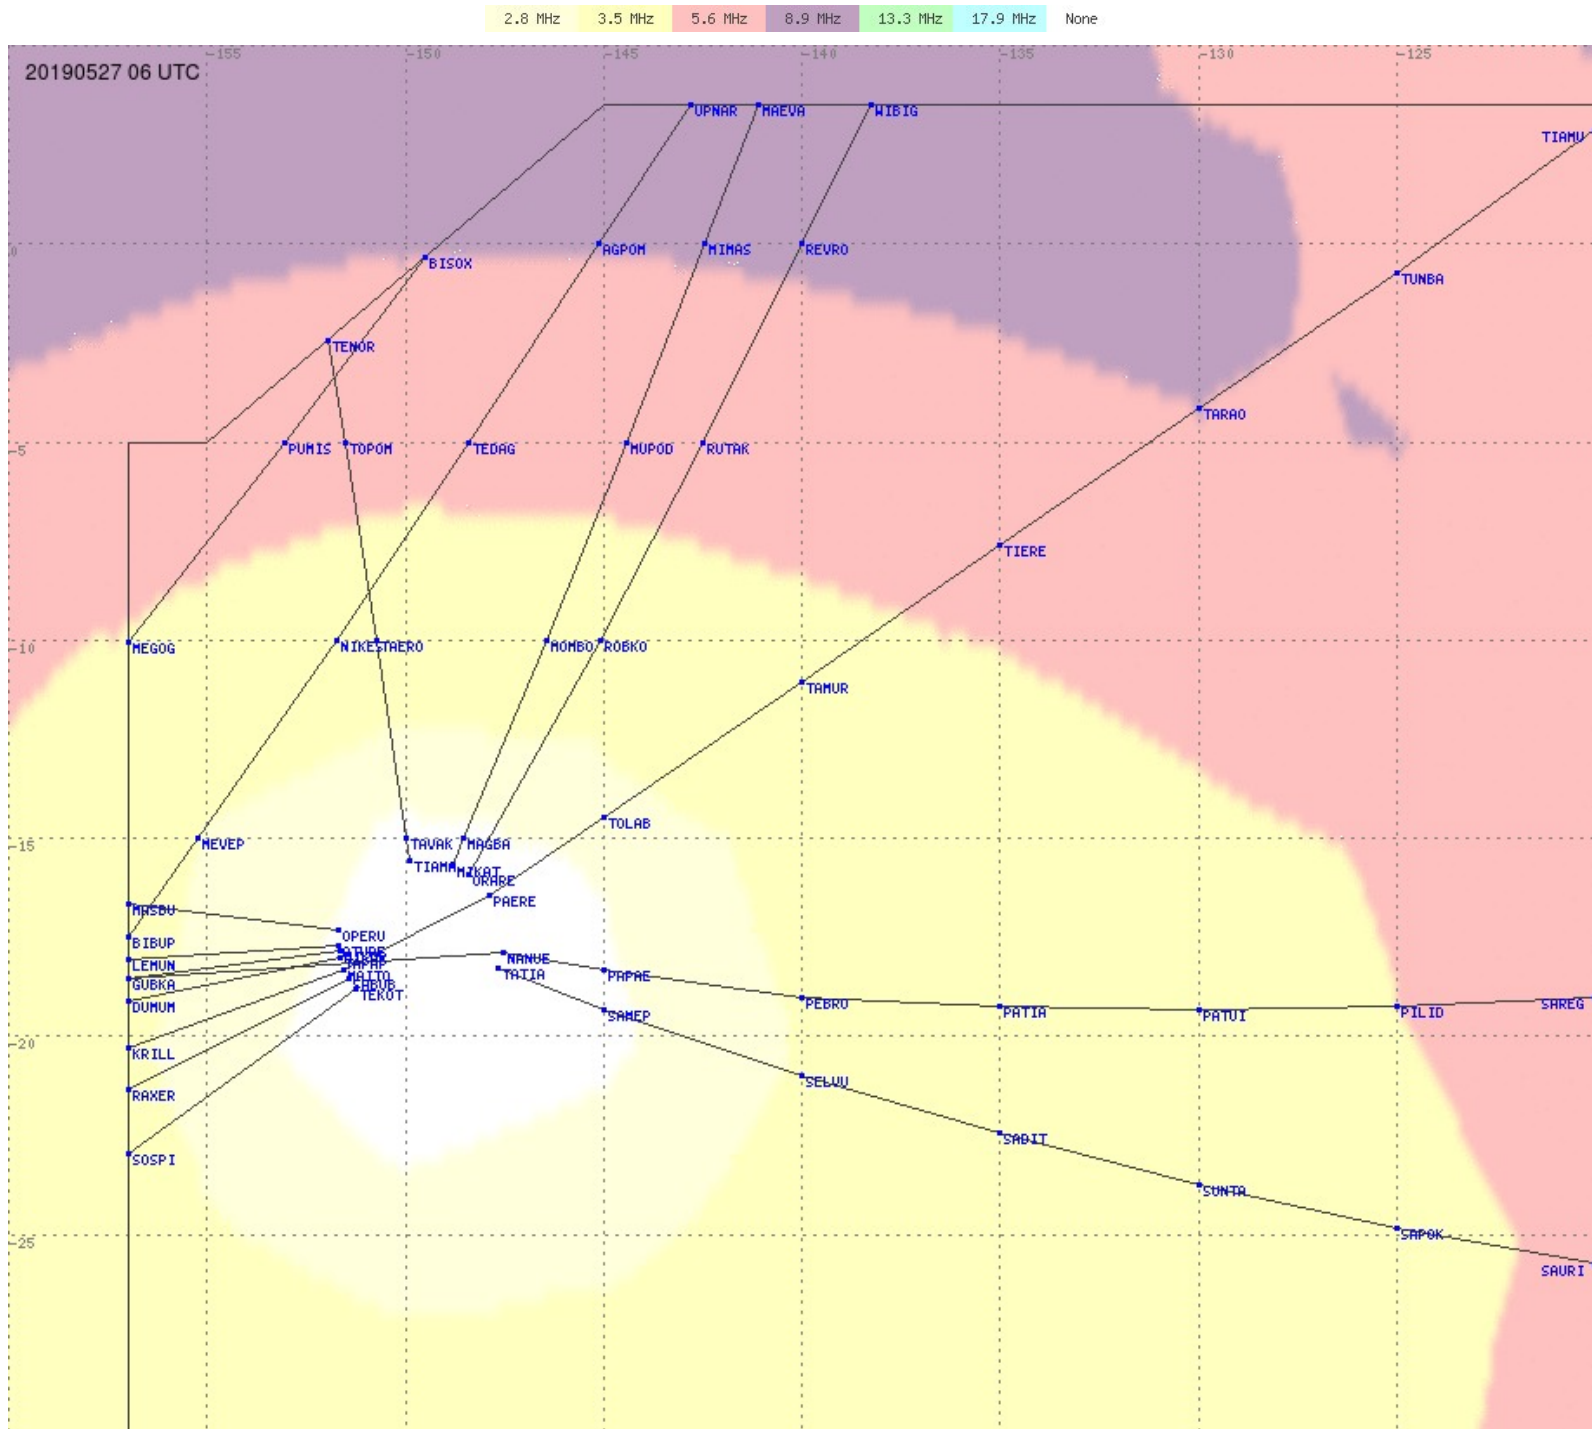

Tahiti FIR - HF Propag - 20190527

Tahiti FIR - HF Propag - 20190527

2.8 MHz 3.5 MHz 5.6 MHz 8.9 MHz 13.3 MHz 17.9 MHz None

Tahiti FIR - HF Propag - 20190527

Tahiti FIR - HF Propag - 20190527

2.8 MHz
3.5 MHz
5.6 MHz
8.9 MHz
13.3 MHz
17.9 MHz
None

Tahiti FIR - HF Propag - 20190527

Tahiti FIR - HF Propag - 20190527

Tahiti FIR - HF Propag - 20190527

Tahiti FIR - HF Propag - 20190527

2.8 MHz
3.5 MHz
5.6 MHz
8.9 MHz
13.3 MHz
17.9 MHz
None

Tahiti FIR - HF Propag - 20190527