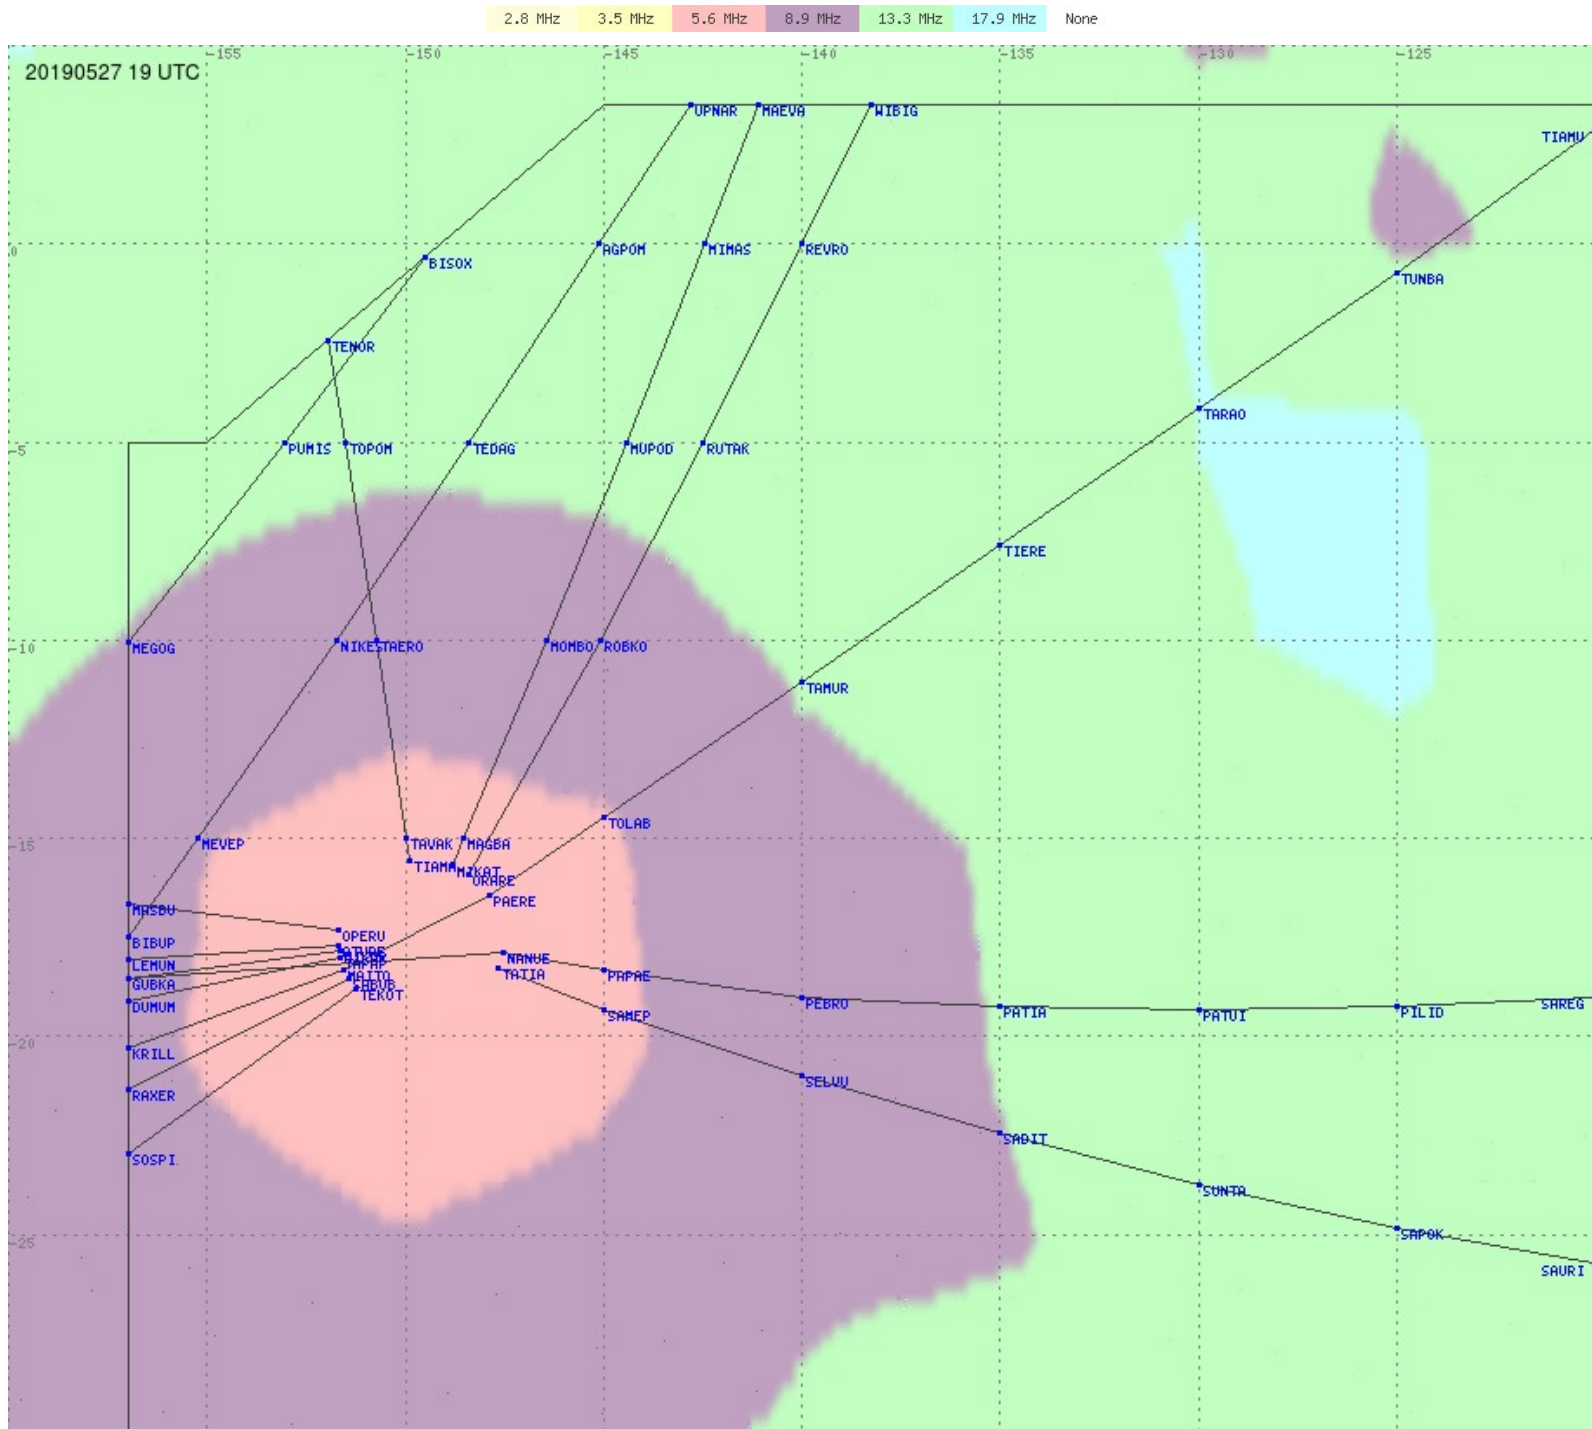

Tahiti FIR - HF Propag - 20190527