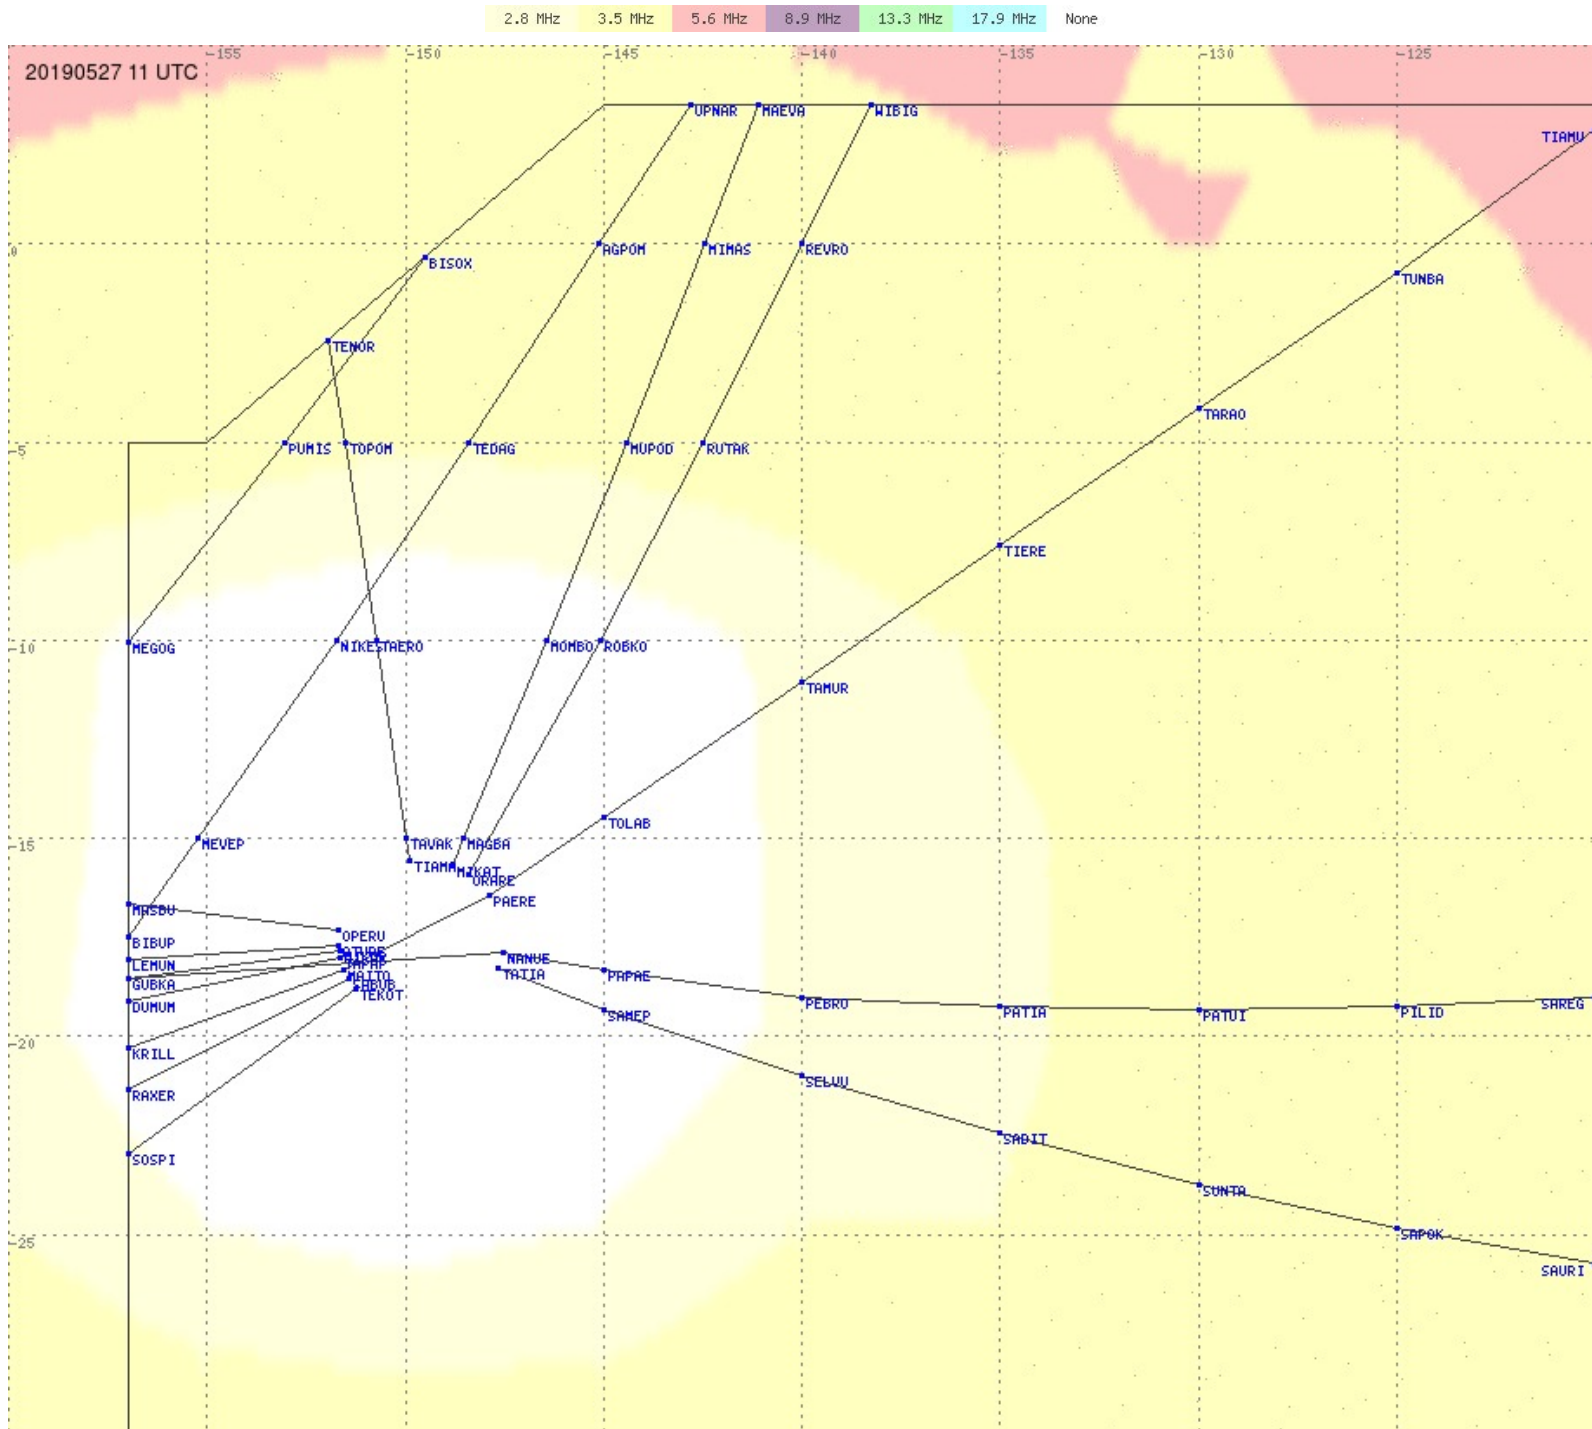

Tahiti FIR - HF Propag - 20190527