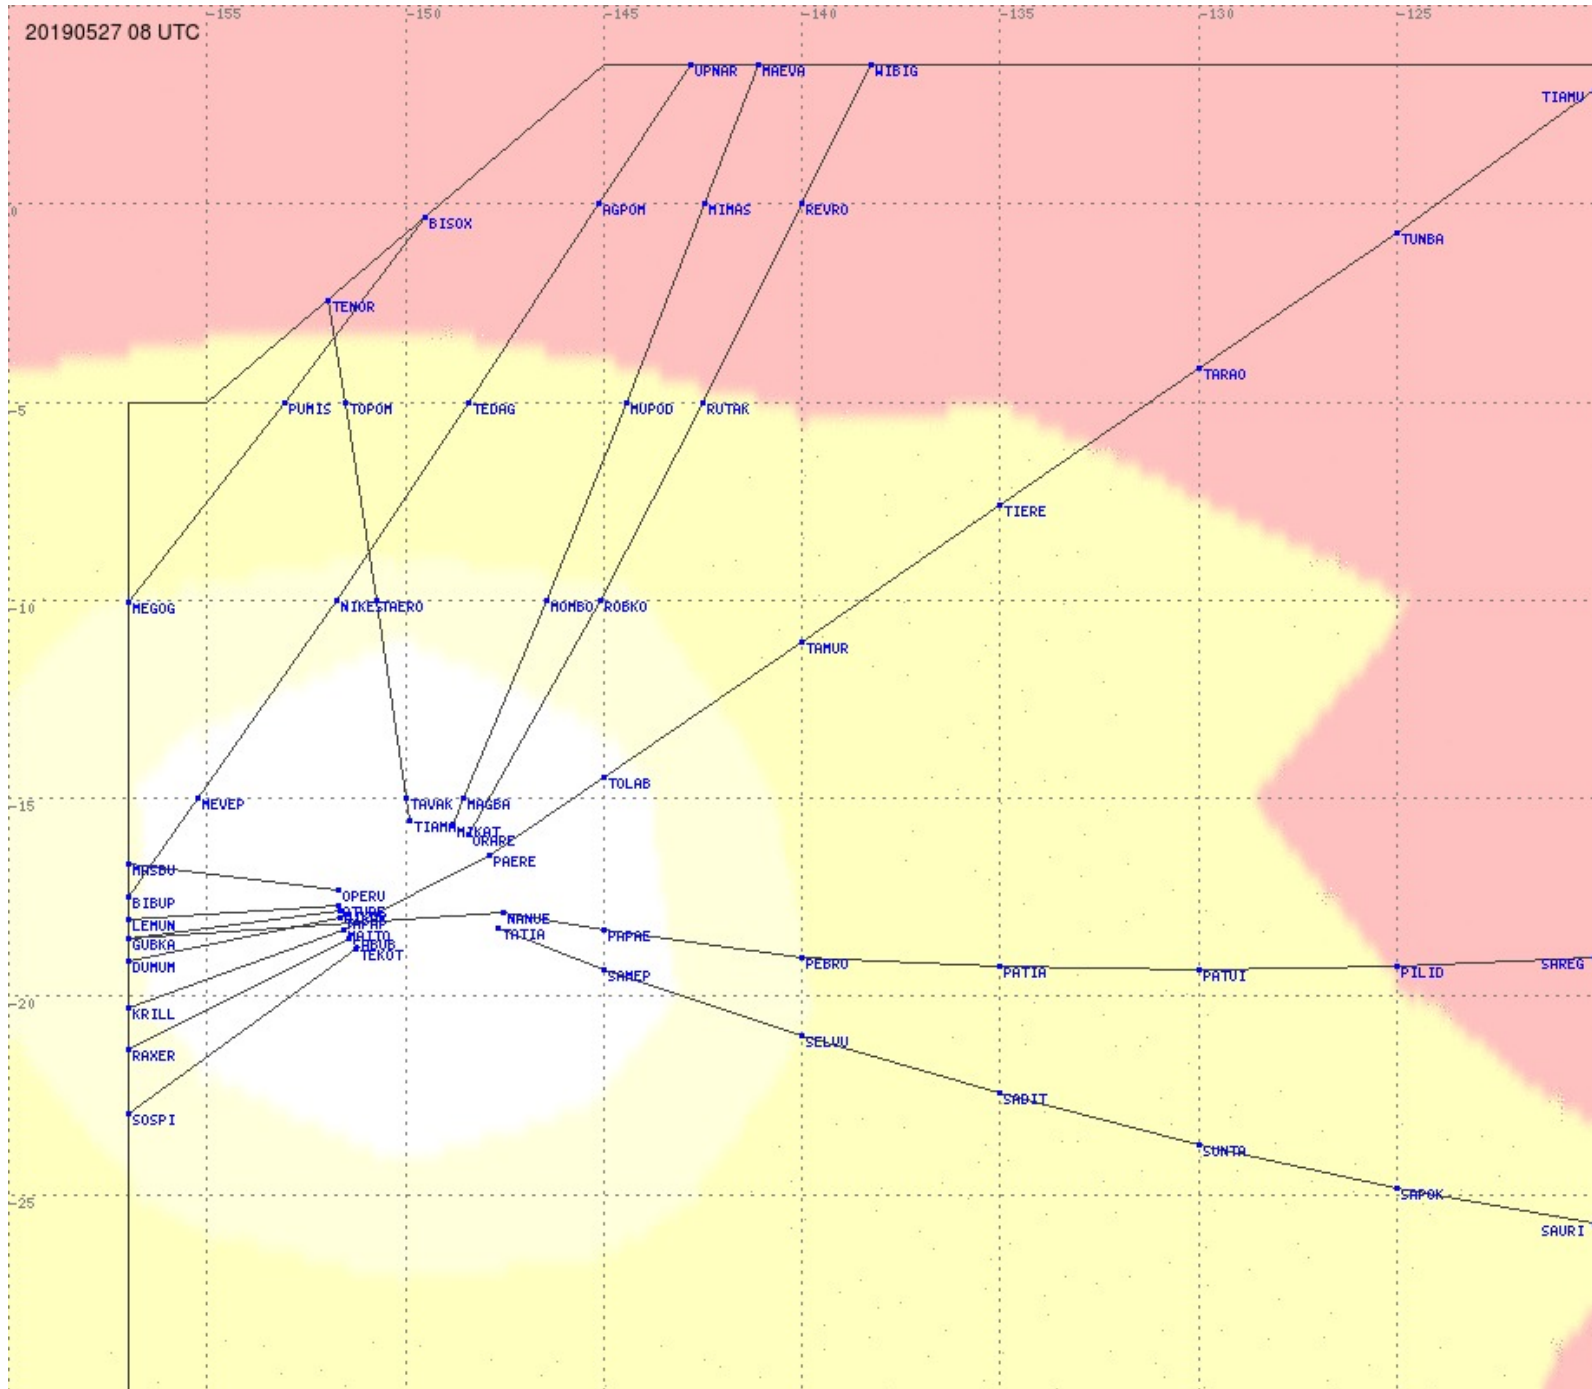

Tahiti FIR - HF Propag - 20190527

Tahiti FIR - HF Propag - 20190527

2.8 MHz 3.5 MHz 5.6 MHz 8.9 MHz 13.3 MHz 17.9 MHz None

Tahiti FIR - HF Propag - 20190527

Tahiti FIR - HF Propag - 20190527

2.8 MHz
3.5 MHz
5.6 MHz
8.9 MHz
13.3 MHz
17.9 MHz
None

Tahiti FIR - HF Propag - 20190527

Tahiti FIR - HF Propag - 20190527

Tahiti FIR - HF Propag - 20190527

Tahiti FIR - HF Propag - 20190527

2.8 MHz
3.5 MHz
5.6 MHz
8.9 MHz
13.3 MHz
17.9 MHz
None

Tahiti FIR - HF Propag - 20190527

2.8 MHz
3.5 MHz
5.6 MHz
8.9 MHz
13.3 MHz
17.9 MHz
None

Tahiti FIR - HF Propag - 20190527

Tahiti FIR - HF Propag - 20190527

Tahiti FIR - HF Propag - 20190527

Tahiti FIR - HF Propag - 20190527

Tahiti FIR - HF Propag - 20190527