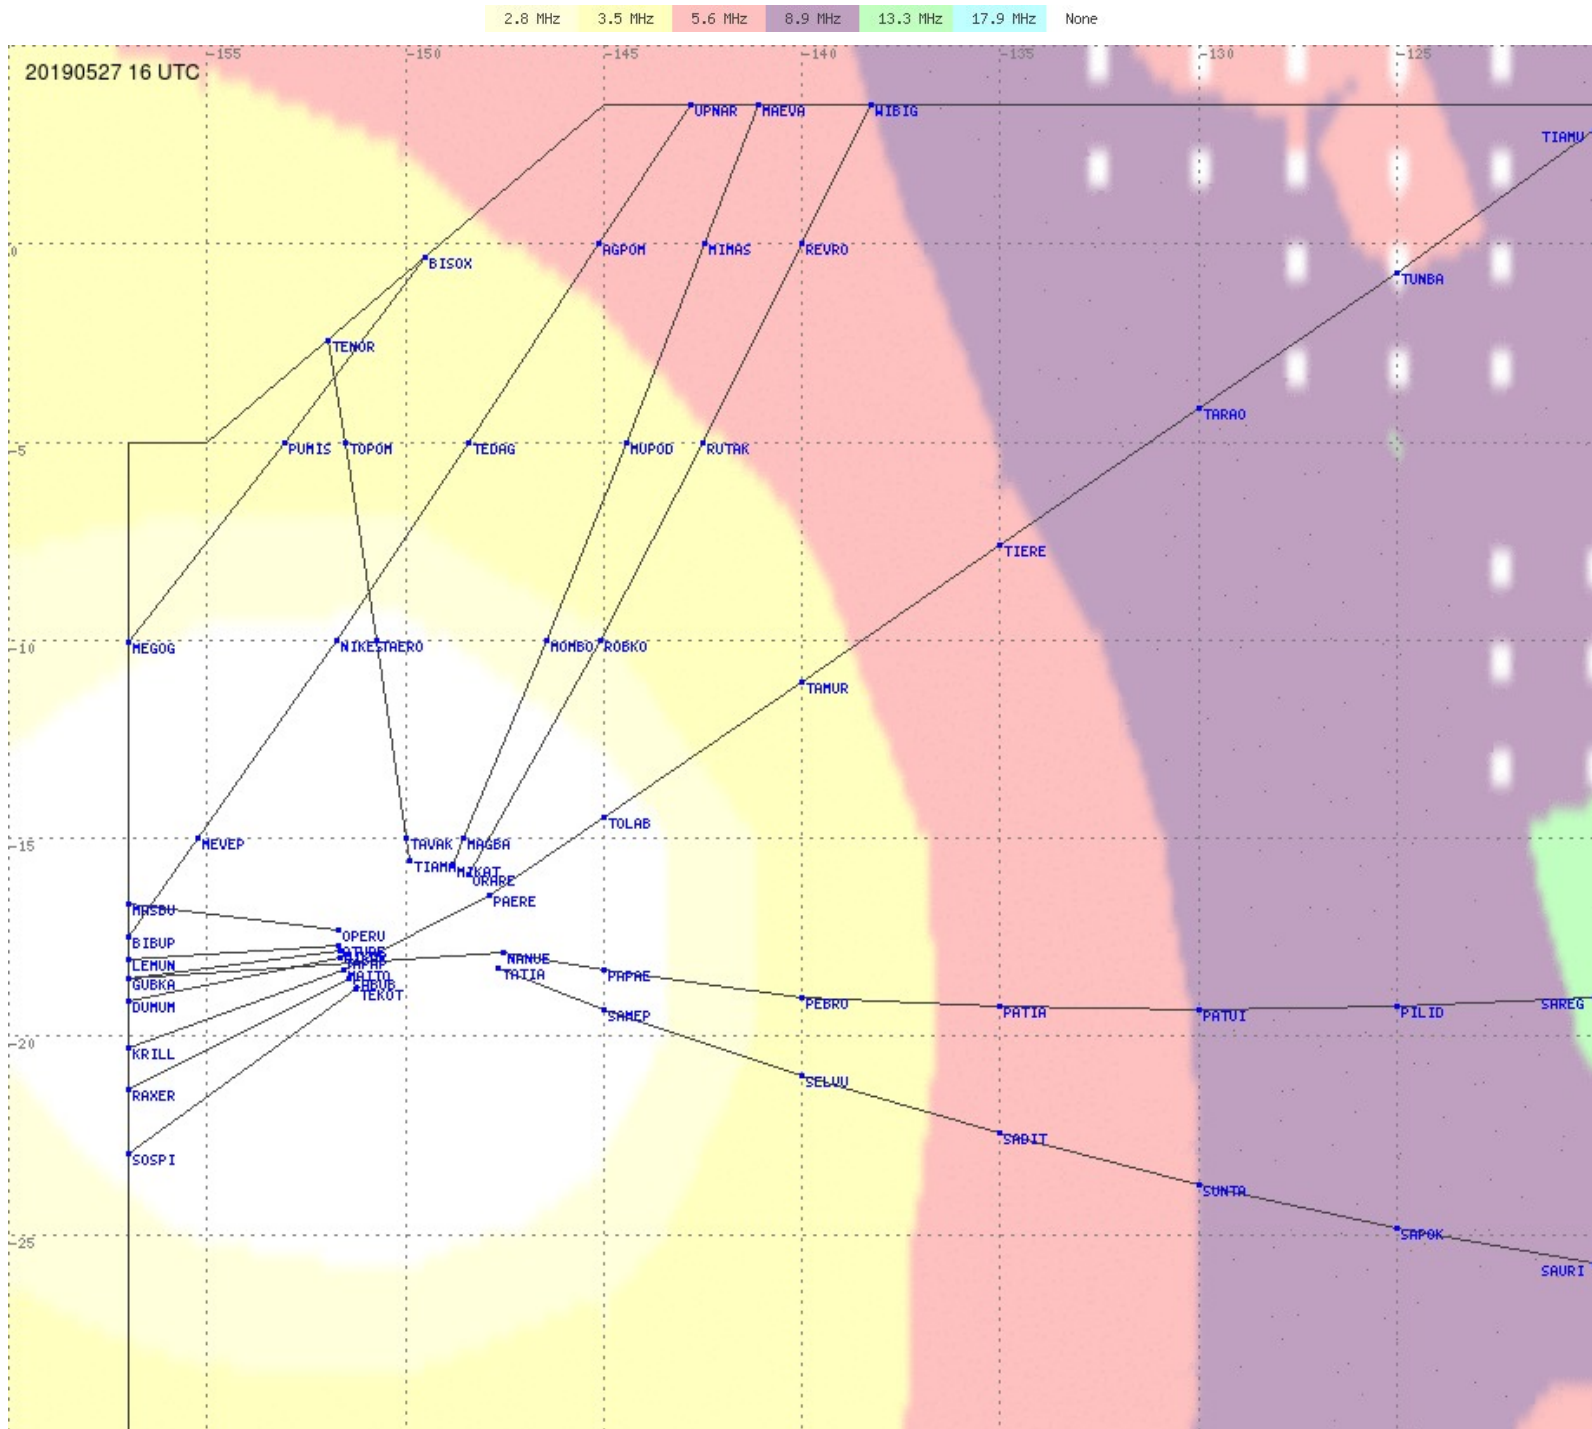

Tahiti FIR - HF Propag - 20190527