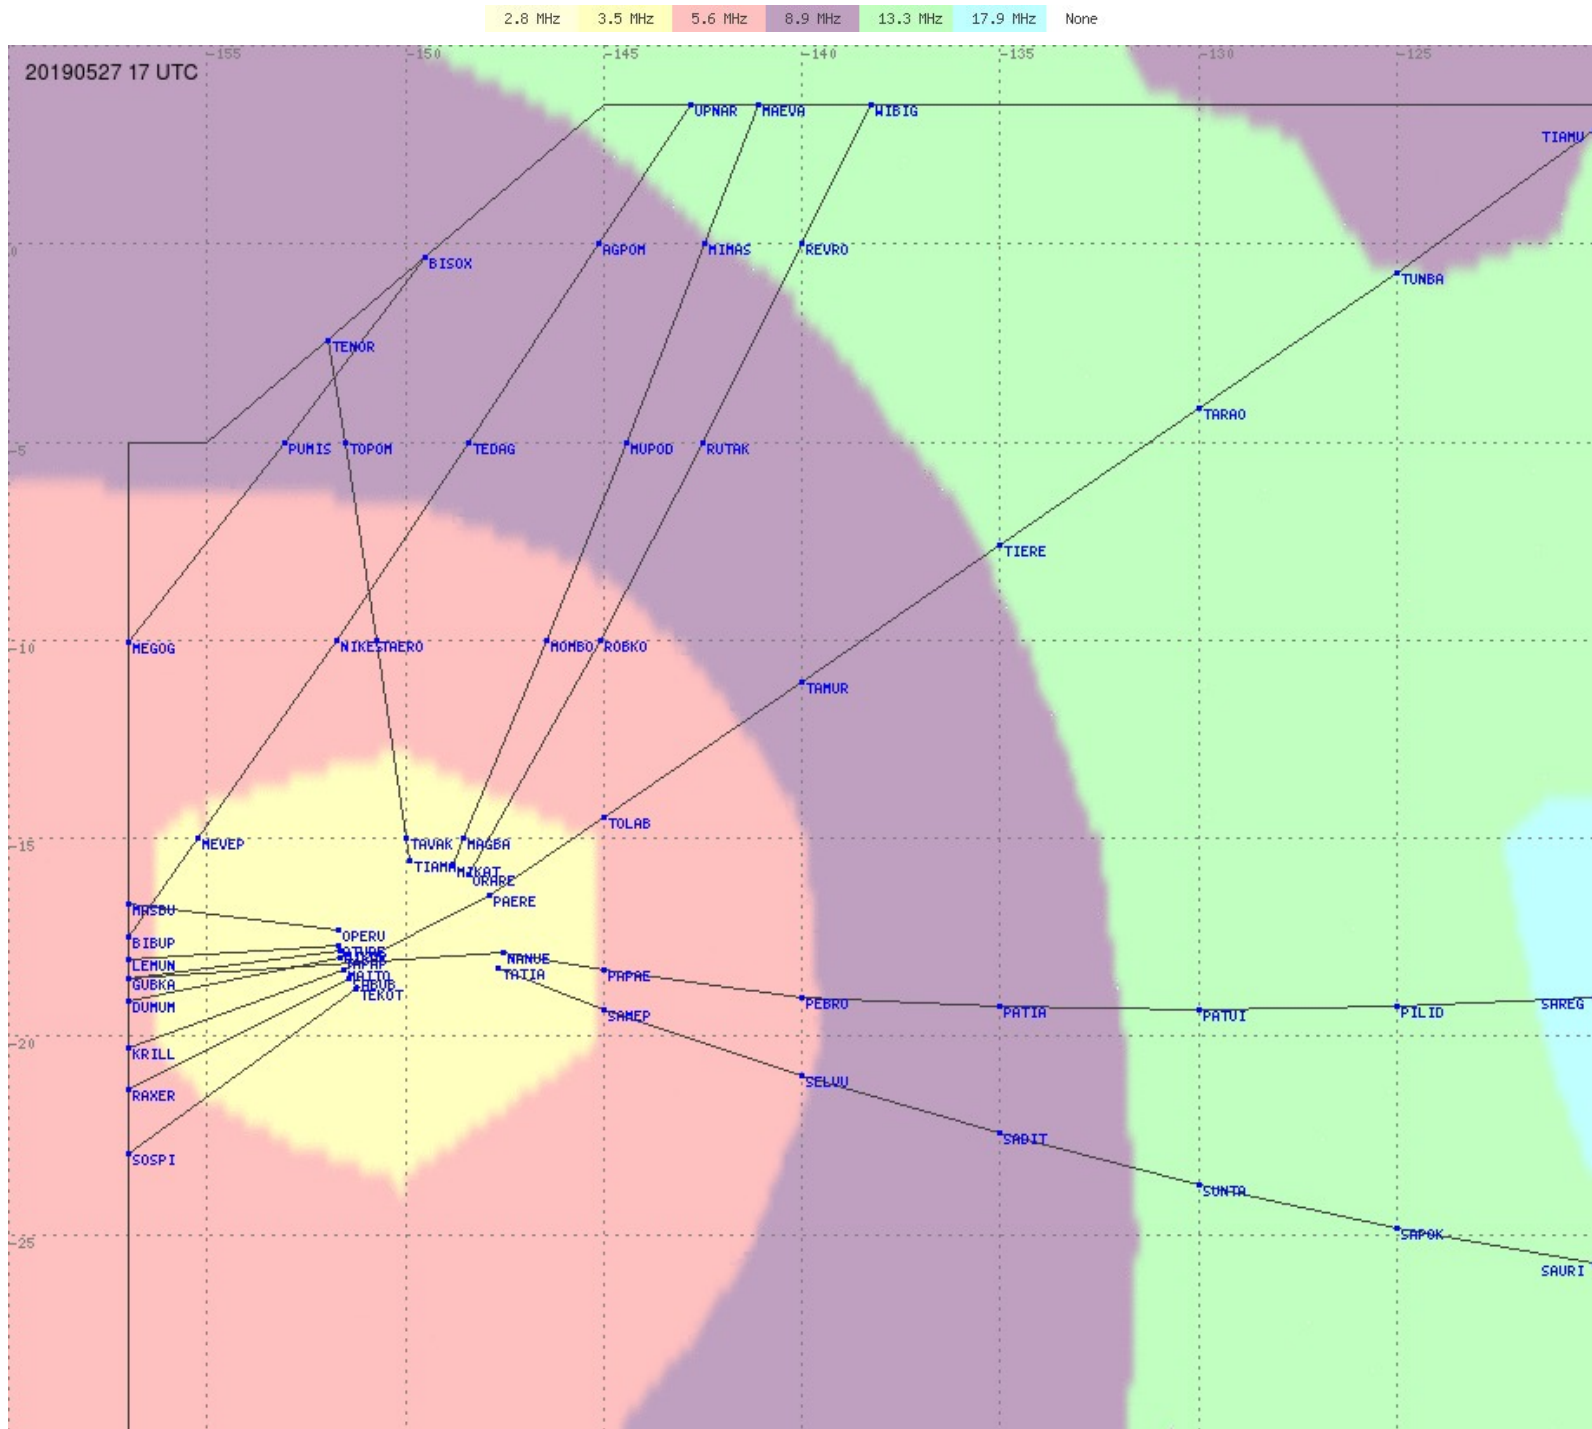

Tahiti FIR - HF Propag - 20190527