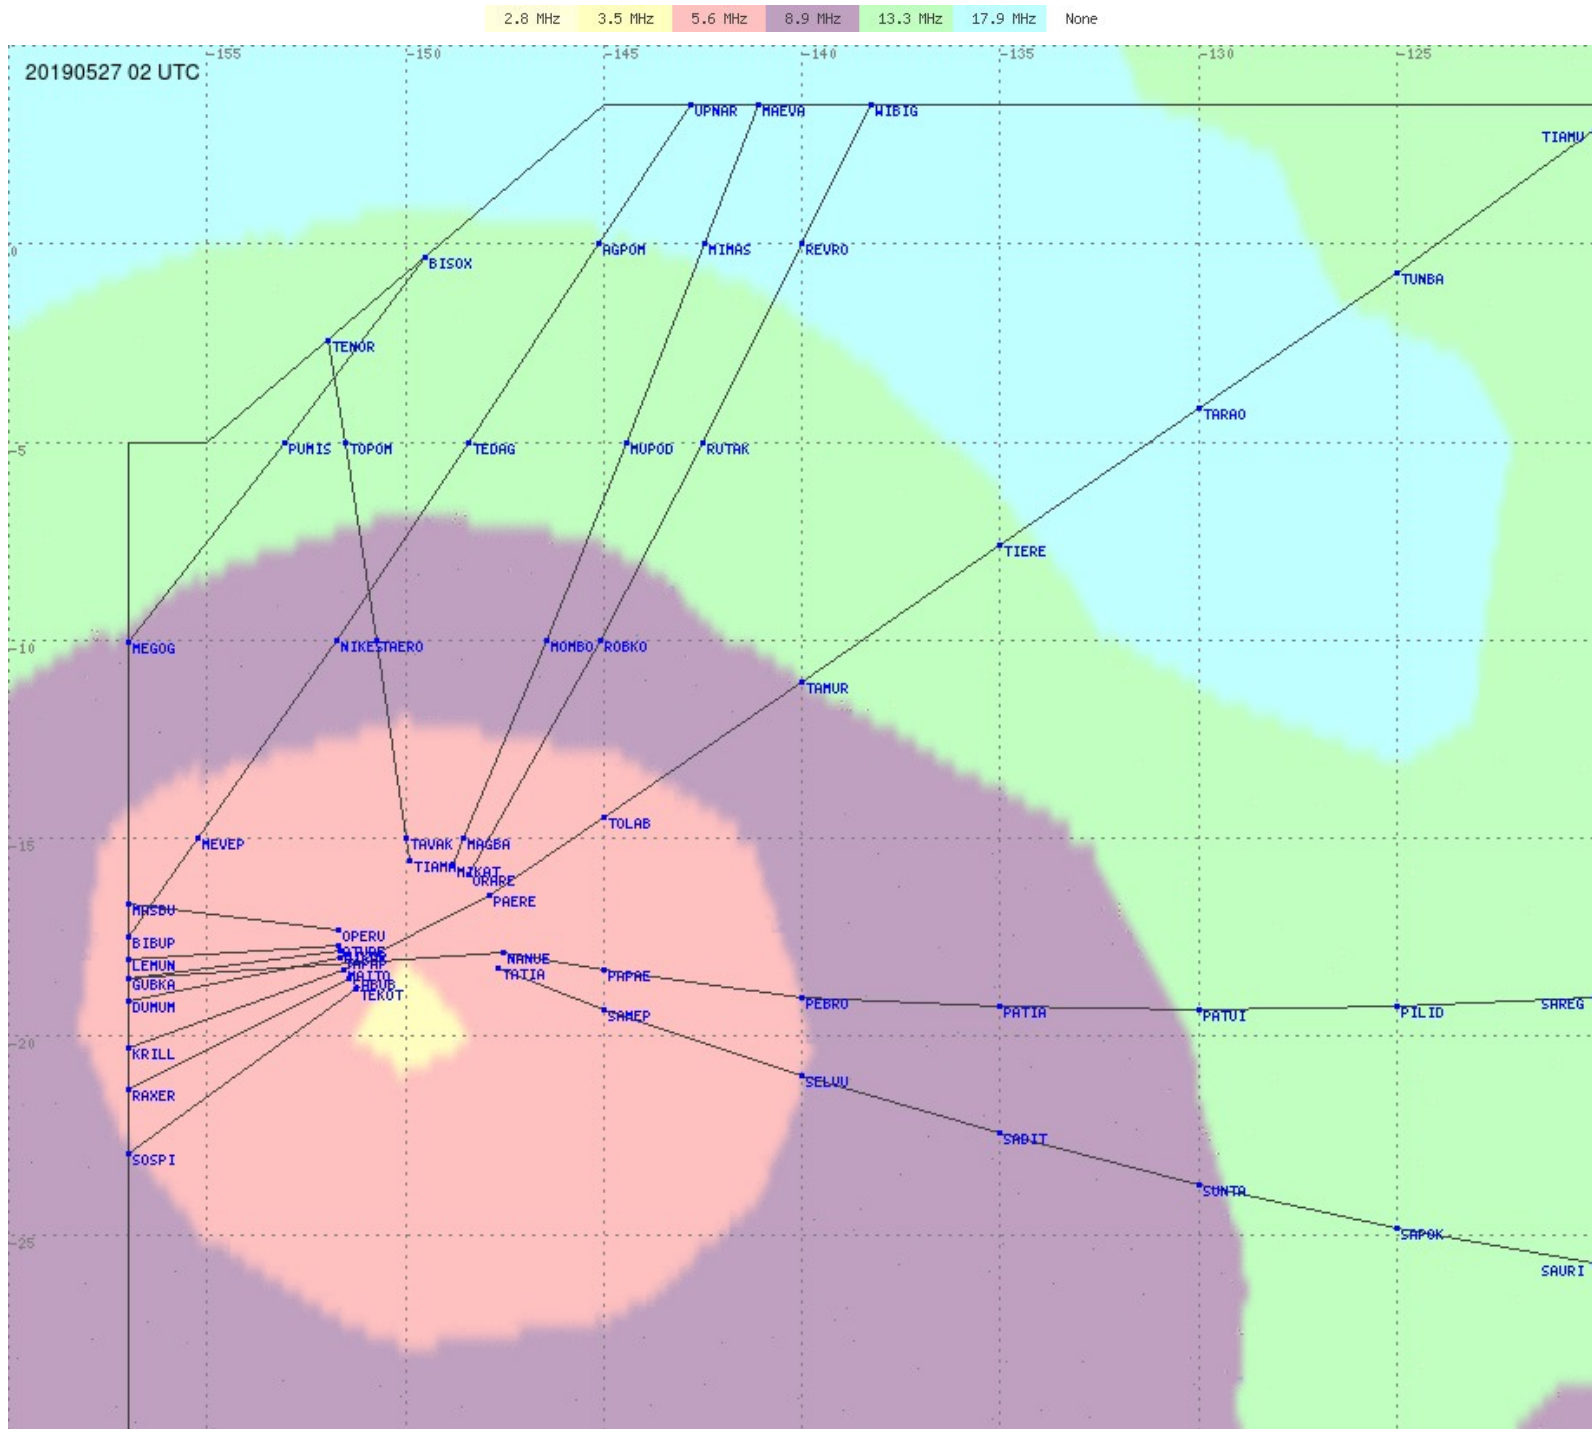

Tahiti FIR - HF Propag - 20190527

Tahiti FIR - HF Propag - 20190527

2.8 MHz 3.5 MHz 5.6 MHz 8.9 MHz 13.3 MHz 17.9 MHz None

Tahiti FIR - HF Propag - 20190527

Tahiti FIR - HF Propag - 20190527

2.8 MHz
3.5 MHz
5.6 MHz
8.9 MHz
13.3 MHz
17.9 MHz
None

Tahiti FIR - HF Propag - 20190527

Tahiti FIR - HF Propag - 20190527

Tahiti FIR - HF Propag - 20190527

Tahiti FIR - HF Propag - 20190527

2.8 MHz
3.5 MHz
5.6 MHz
8.9 MHz
13.3 MHz
17.9 MHz
None

Tahiti FIR - HF Propag - 20190527