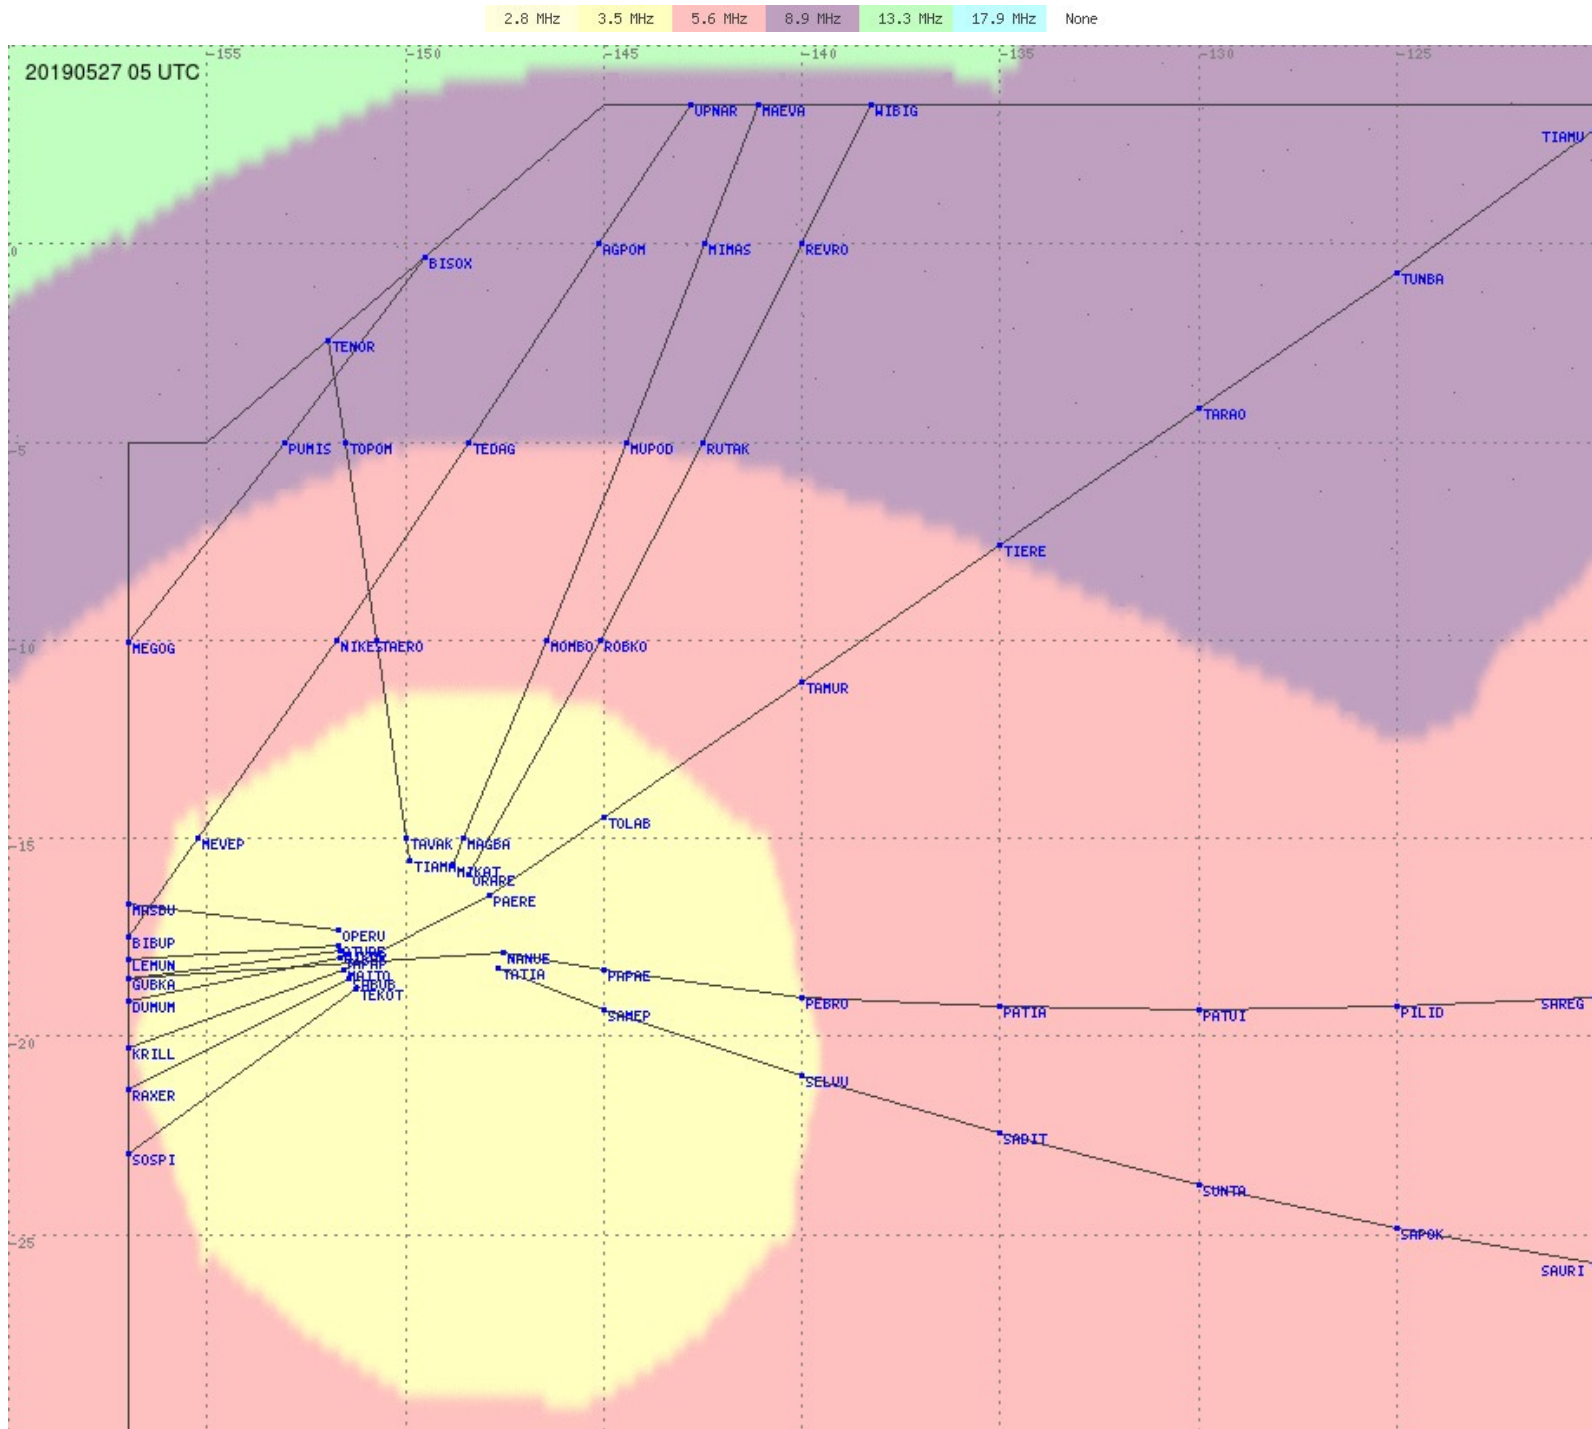

Tahiti FIR - HF Propag - 20190527

Tahiti FIR - HF Propag - 20190527

2.8 MHz 3.5 MHz 5.6 MHz 8.9 MHz 13.3 MHz 17.9 MHz None

Tahiti FIR - HF Propag - 20190527

Tahiti FIR - HF Propag - 20190527

2.8 MHz
3.5 MHz
5.6 MHz
8.9 MHz
13.3 MHz
17.9 MHz
None

Tahiti FIR - HF Propag - 20190527

Tahiti FIR - HF Propag - 20190527

Tahiti FIR - HF Propag - 20190527

Tahiti FIR - HF Propag - 20190527

2.8 MHz
3.5 MHz
5.6 MHz
8.9 MHz
13.3 MHz
17.9 MHz
None

Tahiti FIR - HF Propag - 20190527