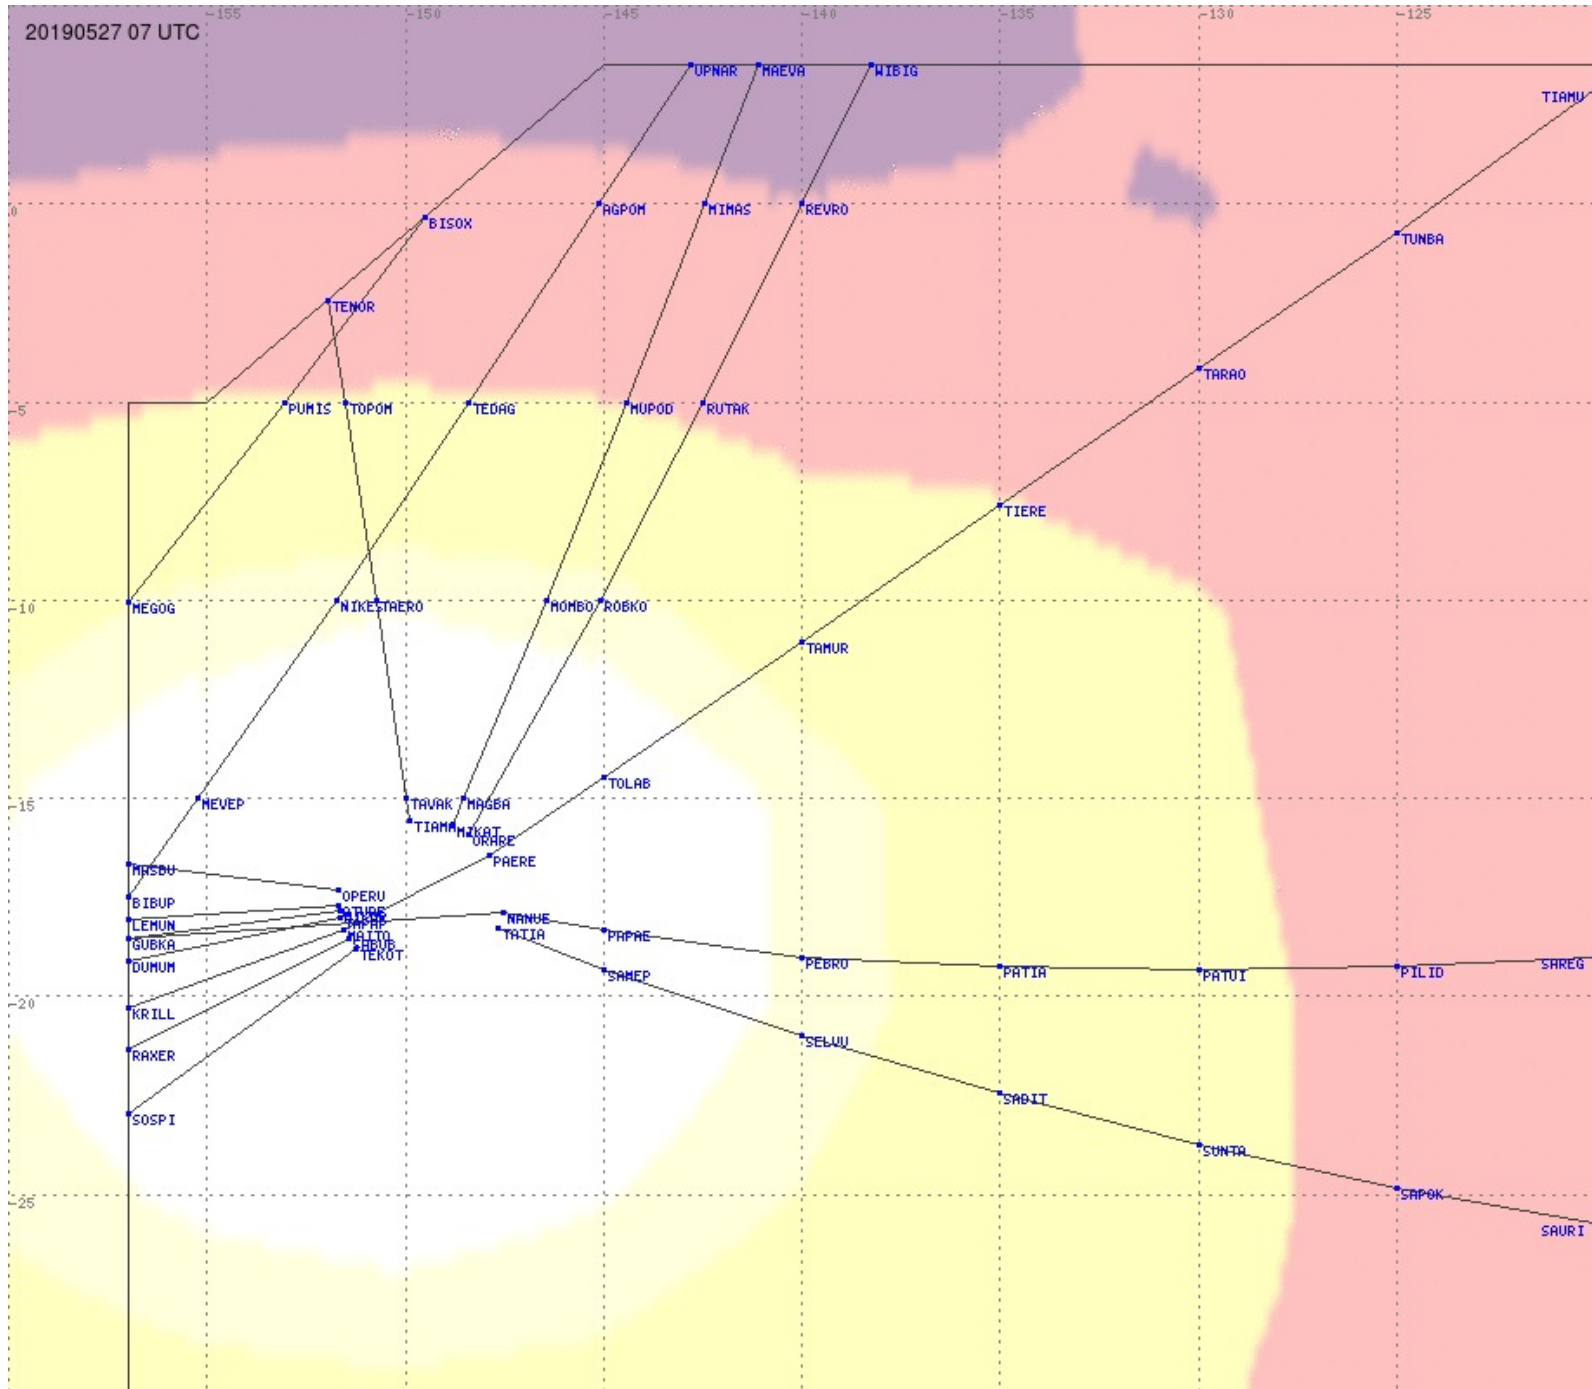

Tahiti FIR - HF Propag - 20190527

Tahiti FIR - HF Propag - 20190527

2.8 MHz 3.5 MHz 5.6 MHz 8.9 MHz 13.3 MHz 17.9 MHz None

Tahiti FIR - HF Propag - 20190527

Tahiti FIR - HF Propag - 20190527

2.8 MHz
3.5 MHz
5.6 MHz
8.9 MHz
13.3 MHz
17.9 MHz
None

Tahiti FIR - HF Propag - 20190527

Tahiti FIR - HF Propag - 20190527

Tahiti FIR - HF Propag - 20190527

Tahiti FIR - HF Propag - 20190527

2.8 MHz
3.5 MHz
5.6 MHz
8.9 MHz
13.3 MHz
17.9 MHz
None

Tahiti FIR - HF Propag - 20190527

2.8 MHz
3.5 MHz
5.6 MHz
8.9 MHz
13.3 MHz
17.9 MHz
None

Tahiti FIR - HF Propag - 20190527

Tahiti FIR - HF Propag - 20190527

Tahiti FIR - HF Propag - 20190527

Tahiti FIR - HF Propag - 20190527

Tahiti FIR - HF Propag - 20190527