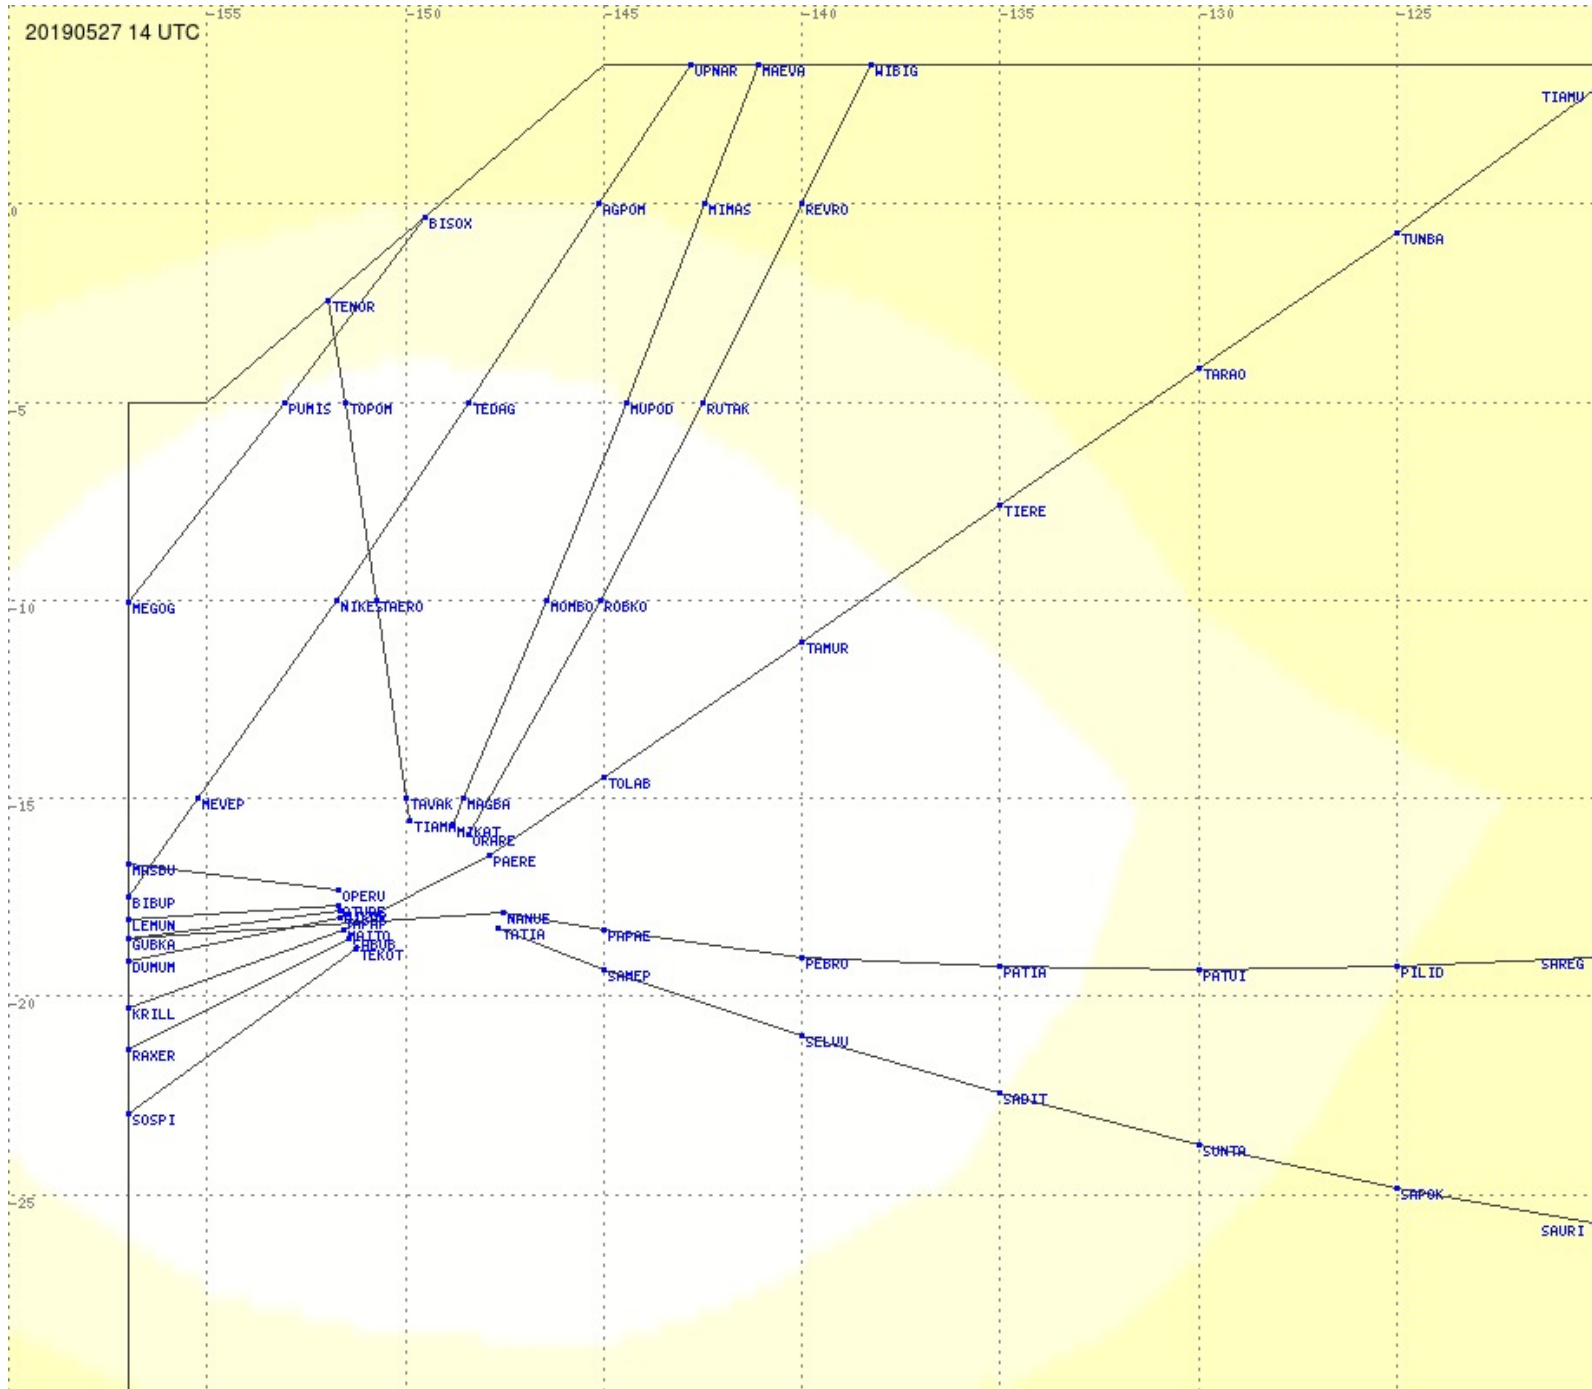

Tahiti FIR - HF Propag - 20190527

Tahiti FIR - HF Propag - 20190527

Tahiti FIR - HF Propag - 20190527

Tahiti FIR - HF Propag - 20190527

2.8 MHz
3.5 MHz
5.6 MHz
8.9 MHz
13.3 MHz
17.9 MHz
None

Tahiti FIR - HF Propag - 20190527

2.8 MHz
3.5 MHz
5.6 MHz
8.9 MHz
13.3 MHz
17.9 MHz
None

Tahiti FIR - HF Propag - 20190527

Tahiti FIR - HF Propag - 20190527

Tahiti FIR - HF Propag - 20190527

Tahiti FIR - HF Propag - 20190527

Tahiti FIR - HF Propag - 20190527

Tahiti FIR - HF Propag - 20190527

2.8 MHz
3.5 MHz
5.6 MHz
8.9 MHz
13.3 MHz
17.9 MHz
None

Tahiti FIR - HF Propag - 20190527

Tahiti FIR - HF Propag - 20190527

Tahiti FIR - HF Propag - 20190527

Tahiti FIR - HF Propag - 20190527