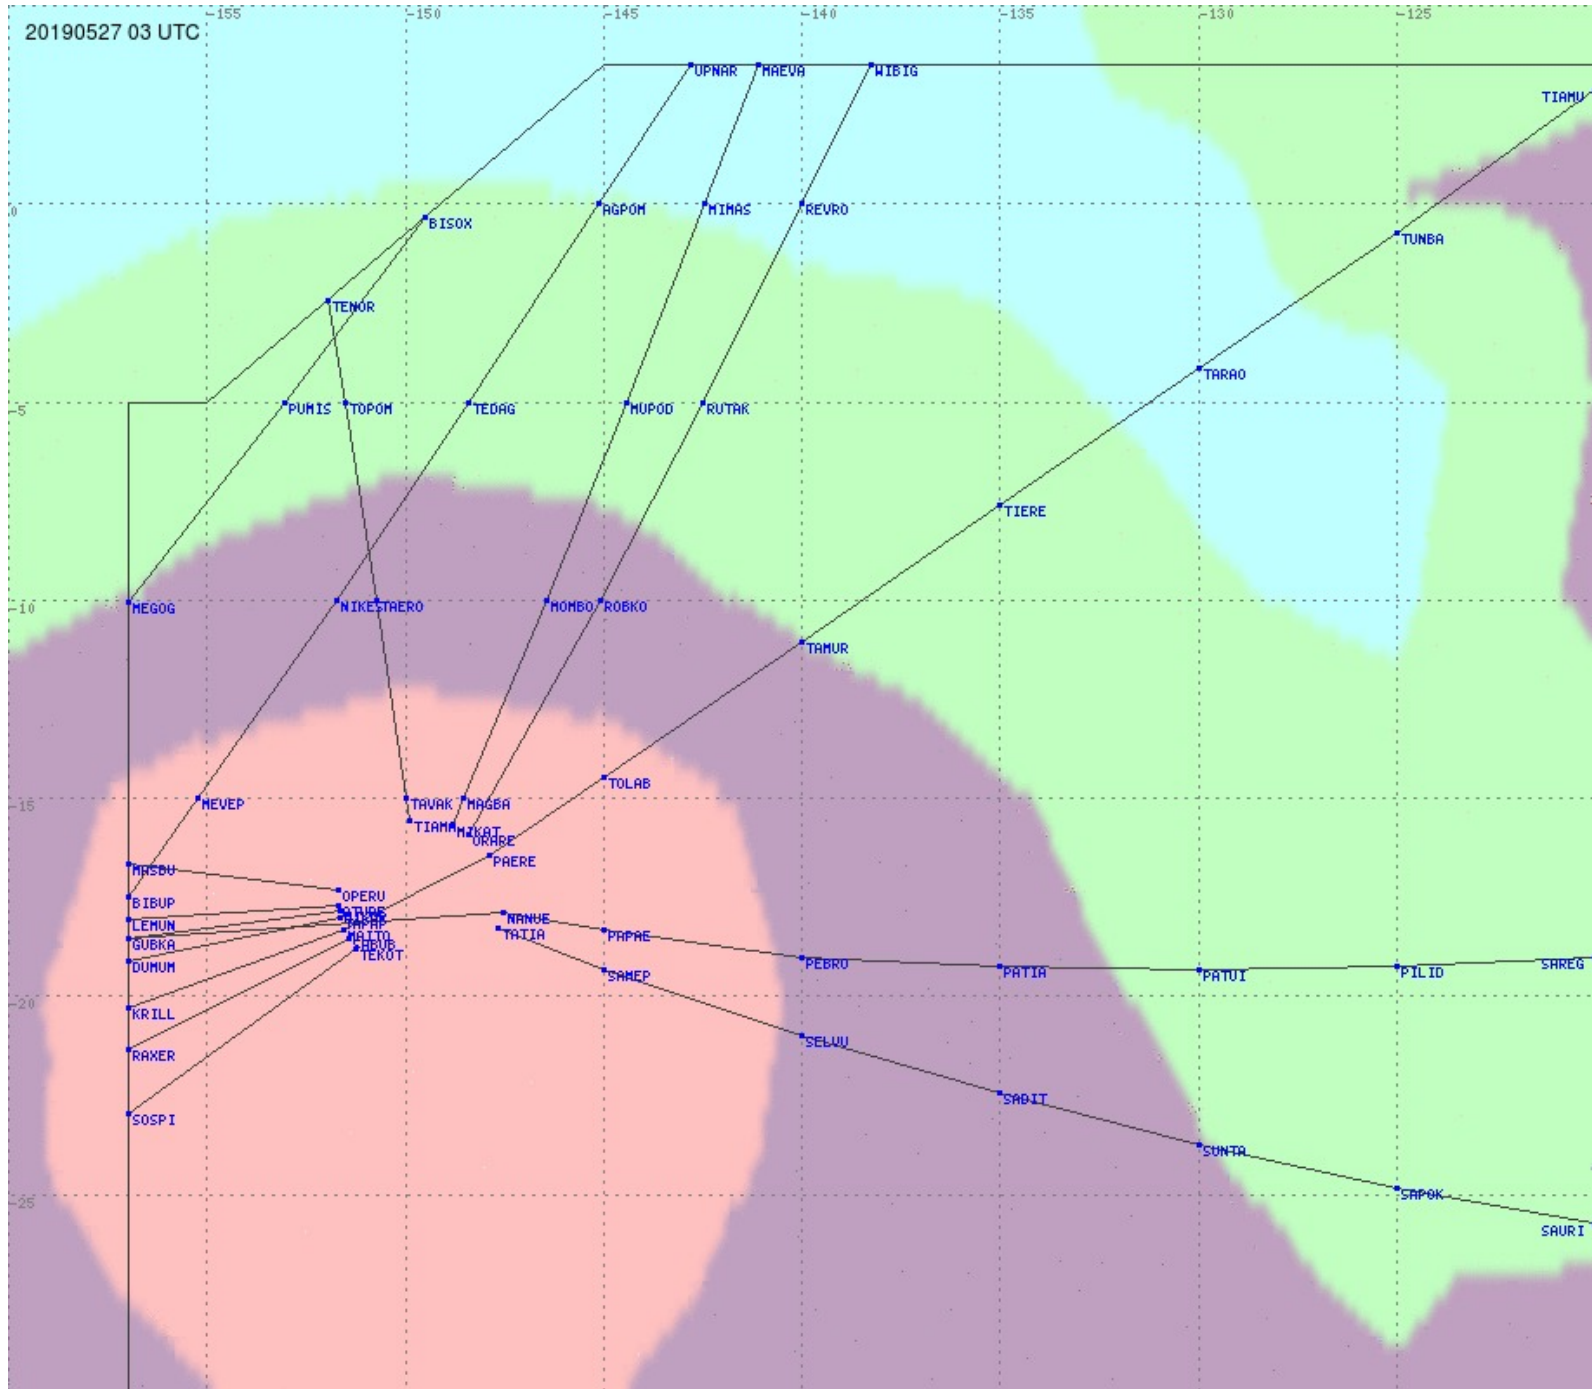

Tahiti FIR - HF Propag - 20190527

Tahiti FIR - HF Propag - 20190527

2.8 MHz 3.5 MHz 5.6 MHz 8.9 MHz 13.3 MHz 17.9 MHz None

Tahiti FIR - HF Propag - 20190527

Tahiti FIR - HF Propag - 20190527

2.8 MHz
3.5 MHz
5.6 MHz
8.9 MHz
13.3 MHz
17.9 MHz
None

Tahiti FIR - HF Propag - 20190527

Tahiti FIR - HF Propag - 20190527

Tahiti FIR - HF Propag - 20190527

Tahiti FIR - HF Propag - 20190527

2.8 MHz
3.5 MHz
5.6 MHz
8.9 MHz
13.3 MHz
17.9 MHz
None

Tahiti FIR - HF Propag - 20190527

2.8 MHz
3.5 MHz
5.6 MHz
8.9 MHz
13.3 MHz
17.9 MHz
None

Tahiti FIR - HF Propag - 20190527

Tahiti FIR - HF Propag - 20190527

Tahiti FIR - HF Propag - 20190527

Tahiti FIR - HF Propag - 20190527

Tahiti FIR - HF Propag - 20190527