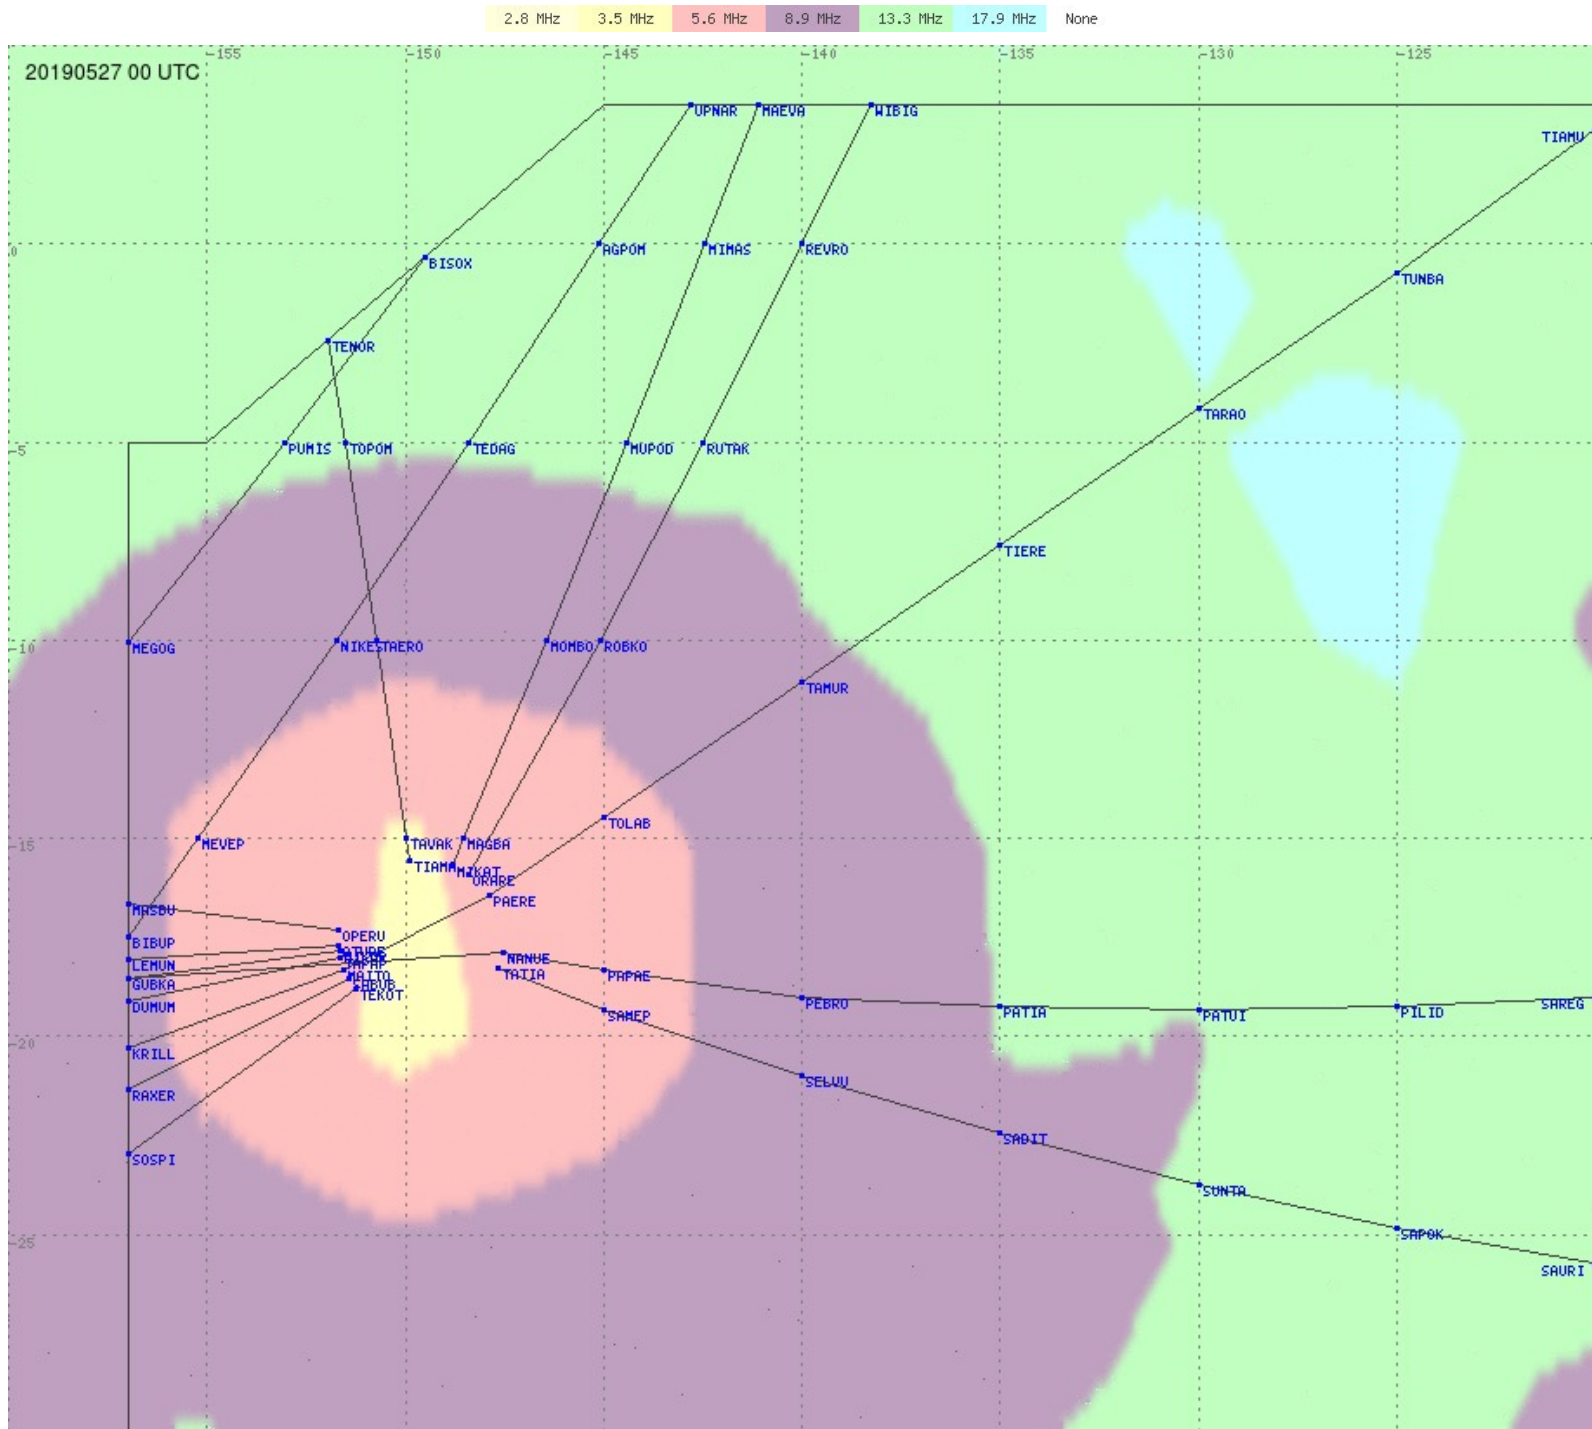

Tahiti FIR - HF Propag - 20190527

Tahiti FIR - HF Propag - 20190527

2.8 MHz 3.5 MHz 5.6 MHz 8.9 MHz 13.3 MHz 17.9 MHz None

Tahiti FIR - HF Propag - 20190527

Tahiti FIR - HF Propag - 20190527

2.8 MHz
3.5 MHz
5.6 MHz
8.9 MHz
13.3 MHz
17.9 MHz
None

Tahiti FIR - HF Propag - 20190527

Tahiti FIR - HF Propag - 20190527

Tahiti FIR - HF Propag - 20190527

Tahiti FIR - HF Propag - 20190527

2.8 MHz
3.5 MHz
5.6 MHz
8.9 MHz
13.3 MHz
17.9 MHz
None

Tahiti FIR - HF Propag - 20190527