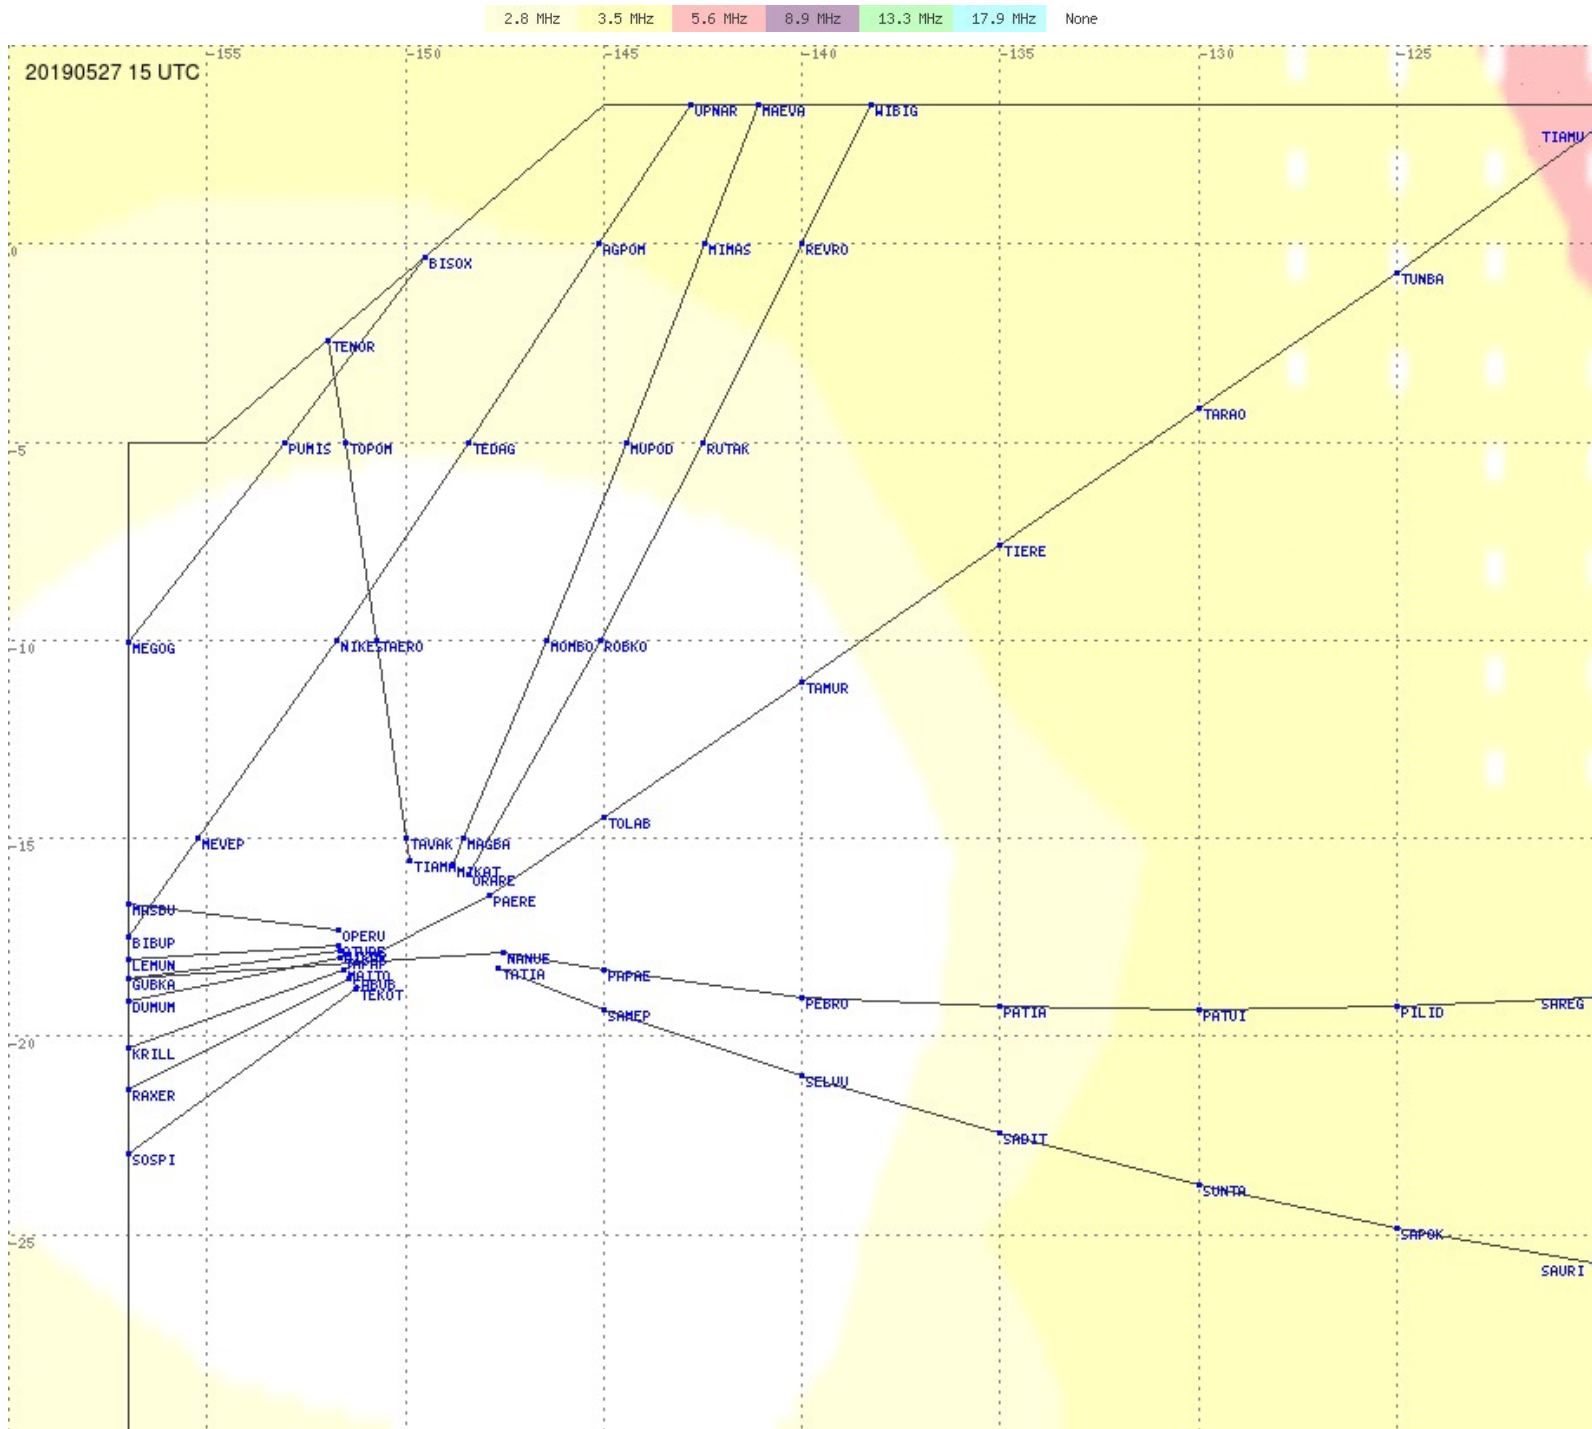

Tahiti FIR - HF Propag - 20190527