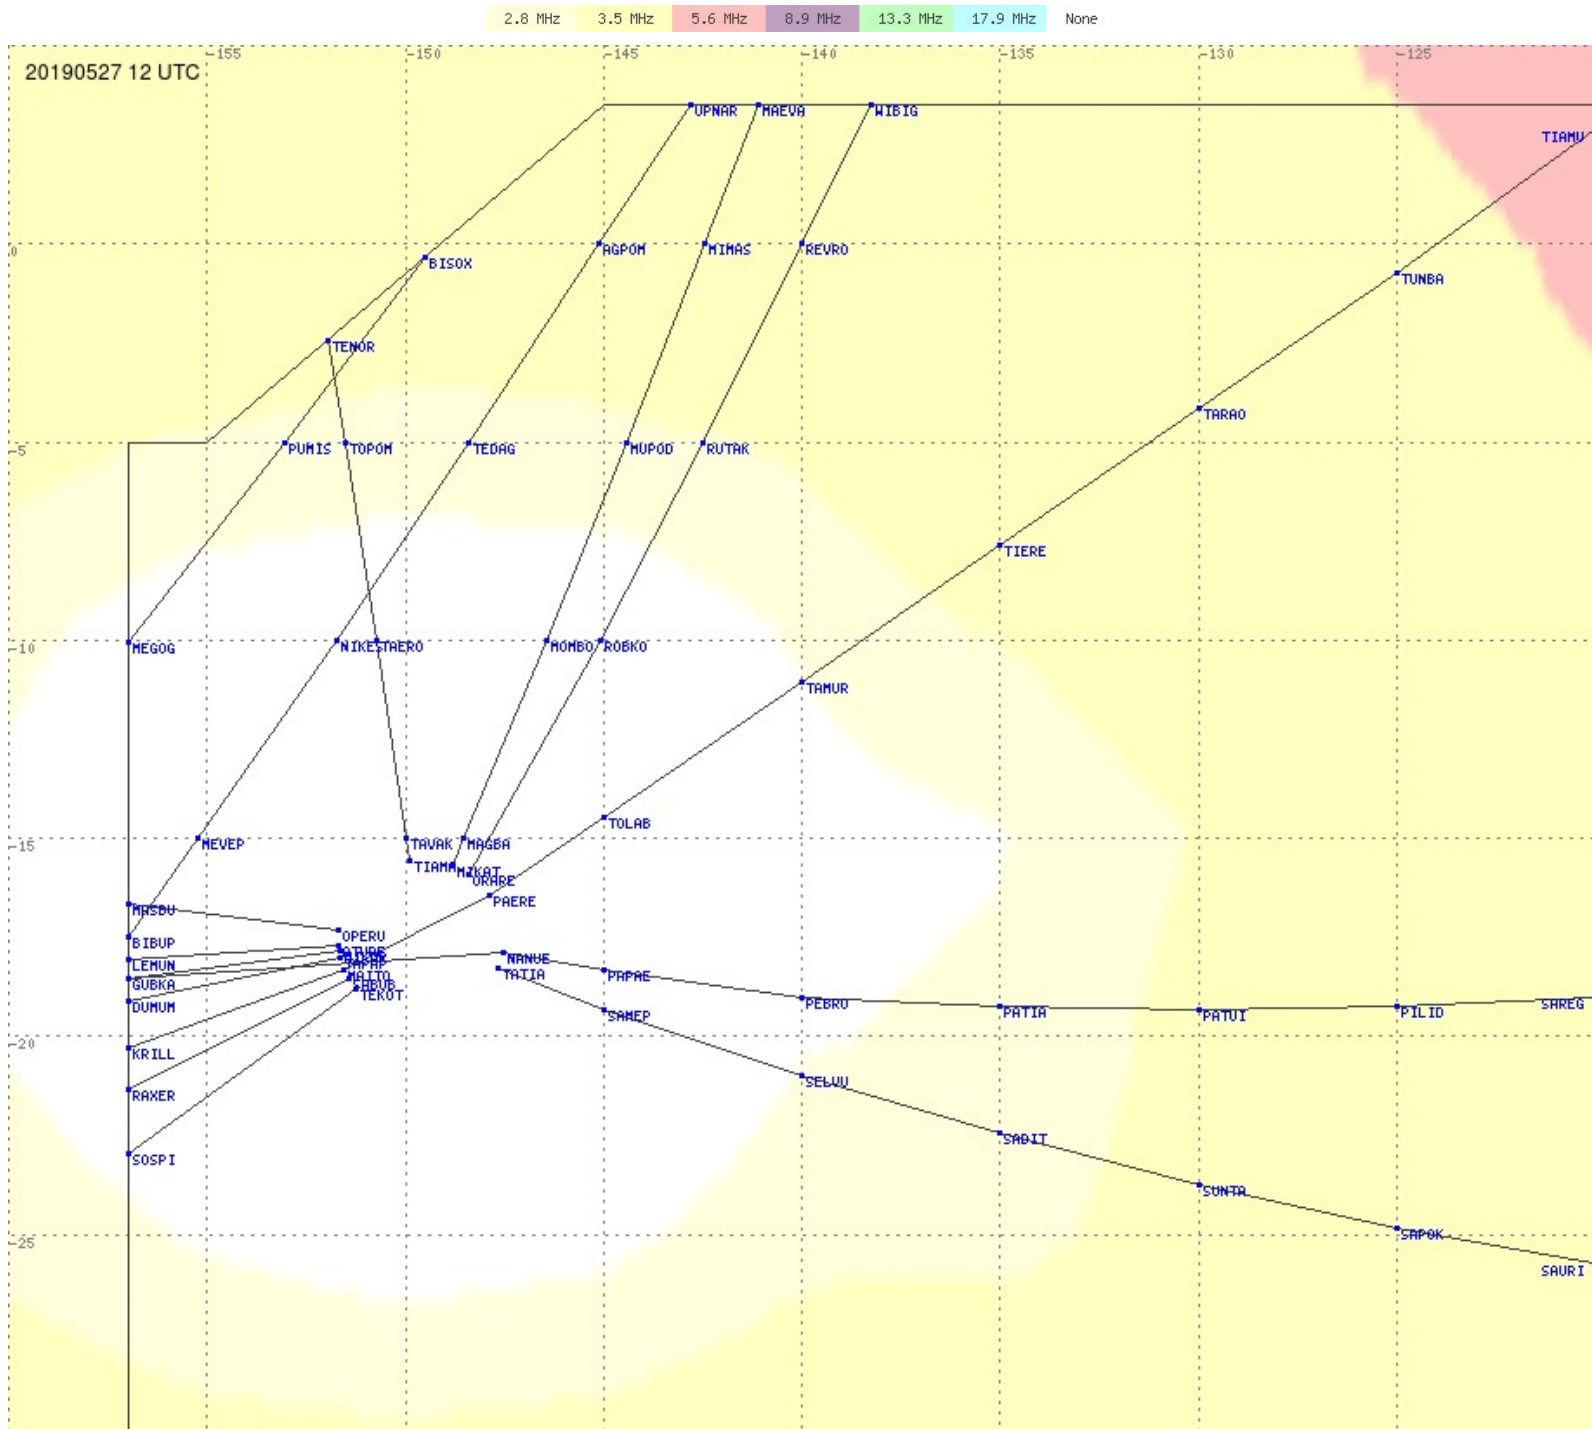

Tahiti FIR - HF Propag - 20190527