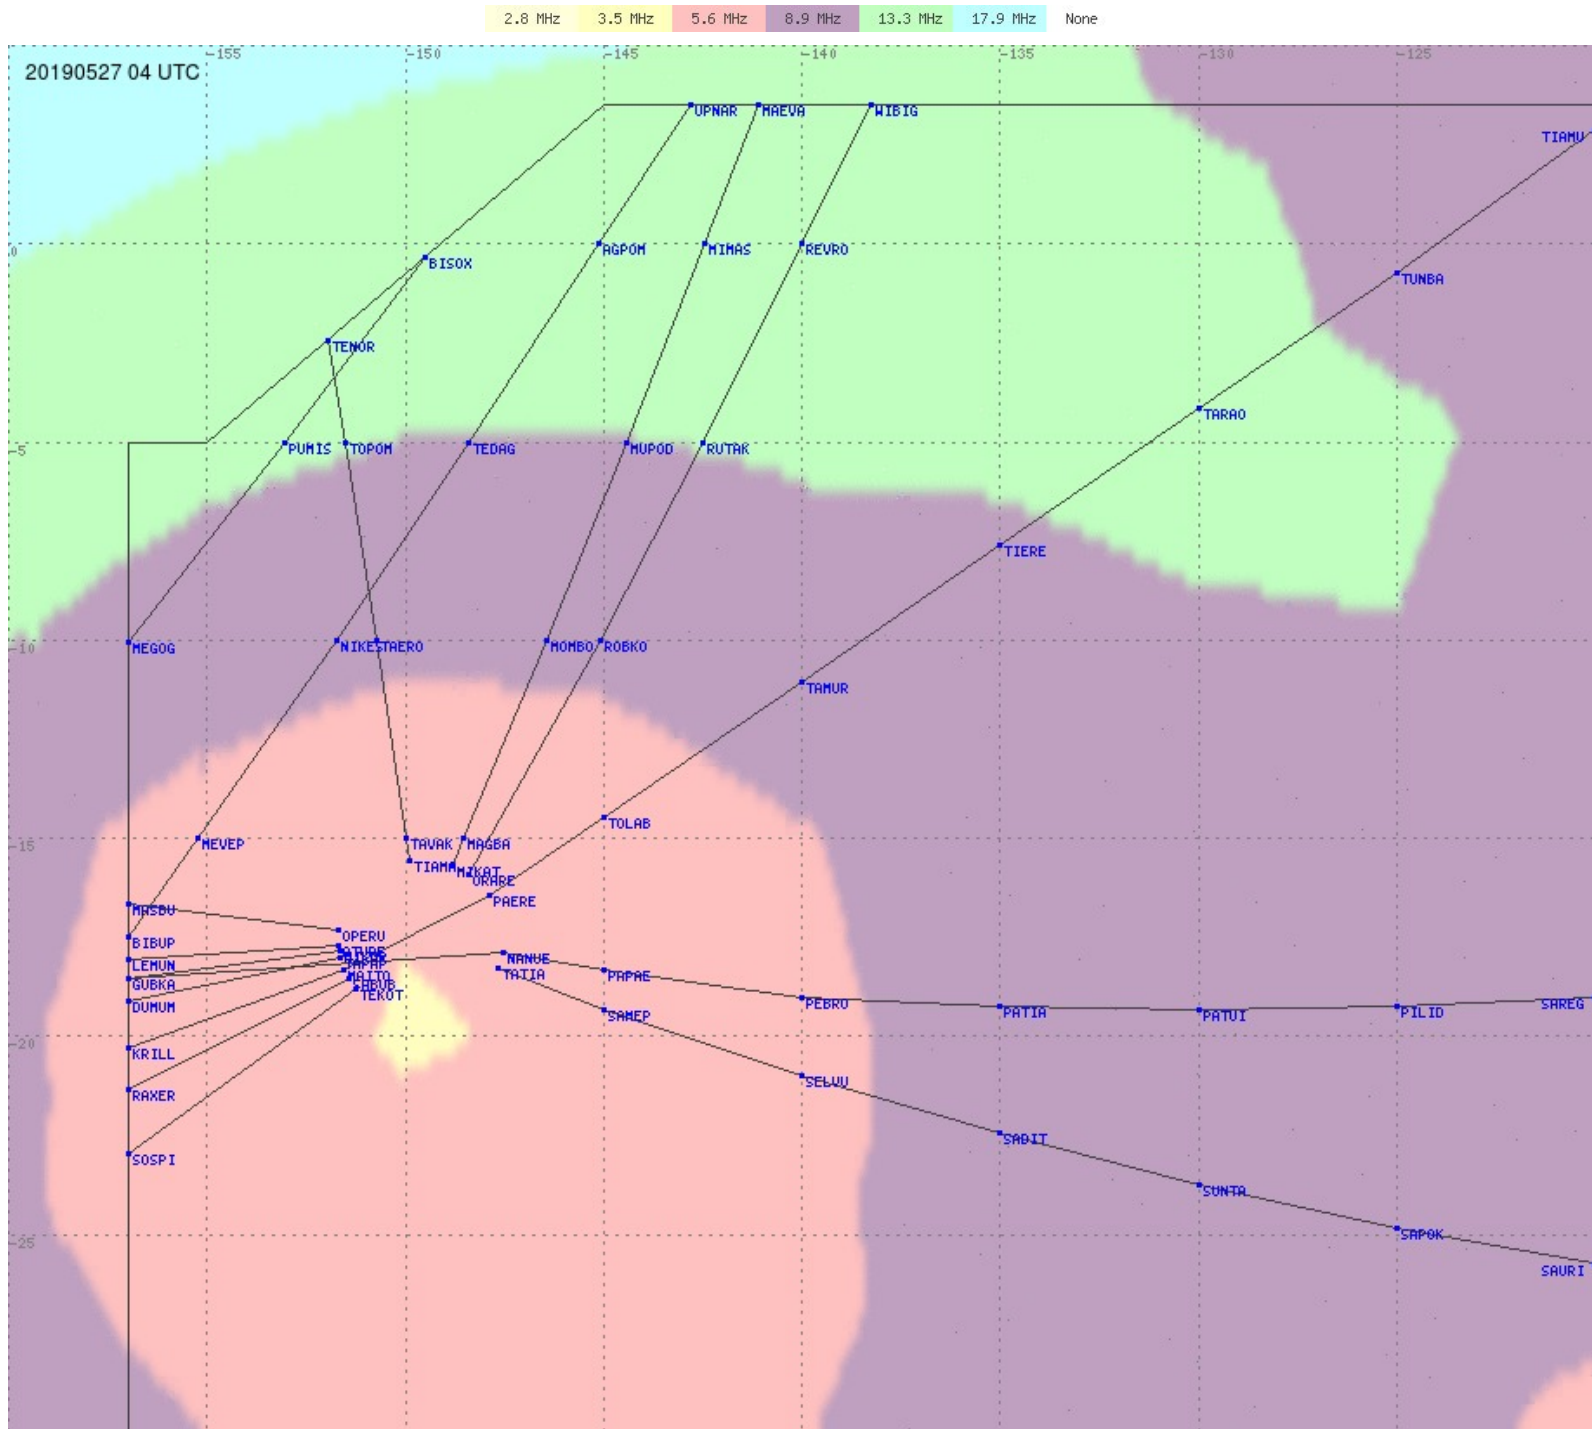

Tahiti FIR - HF Propag - 20190527

Tahiti FIR - HF Propag - 20190527

2.8 MHz 3.5 MHz 5.6 MHz 8.9 MHz 13.3 MHz 17.9 MHz None

Tahiti FIR - HF Propag - 20190527

Tahiti FIR - HF Propag - 20190527

2.8 MHz
3.5 MHz
5.6 MHz
8.9 MHz
13.3 MHz
17.9 MHz
None

Tahiti FIR - HF Propag - 20190527

Tahiti FIR - HF Propag - 20190527

Tahiti FIR - HF Propag - 20190527

Tahiti FIR - HF Propag - 20190527

2.8 MHz
3.5 MHz
5.6 MHz
8.9 MHz
13.3 MHz
17.9 MHz
None

Tahiti FIR - HF Propag - 20190527