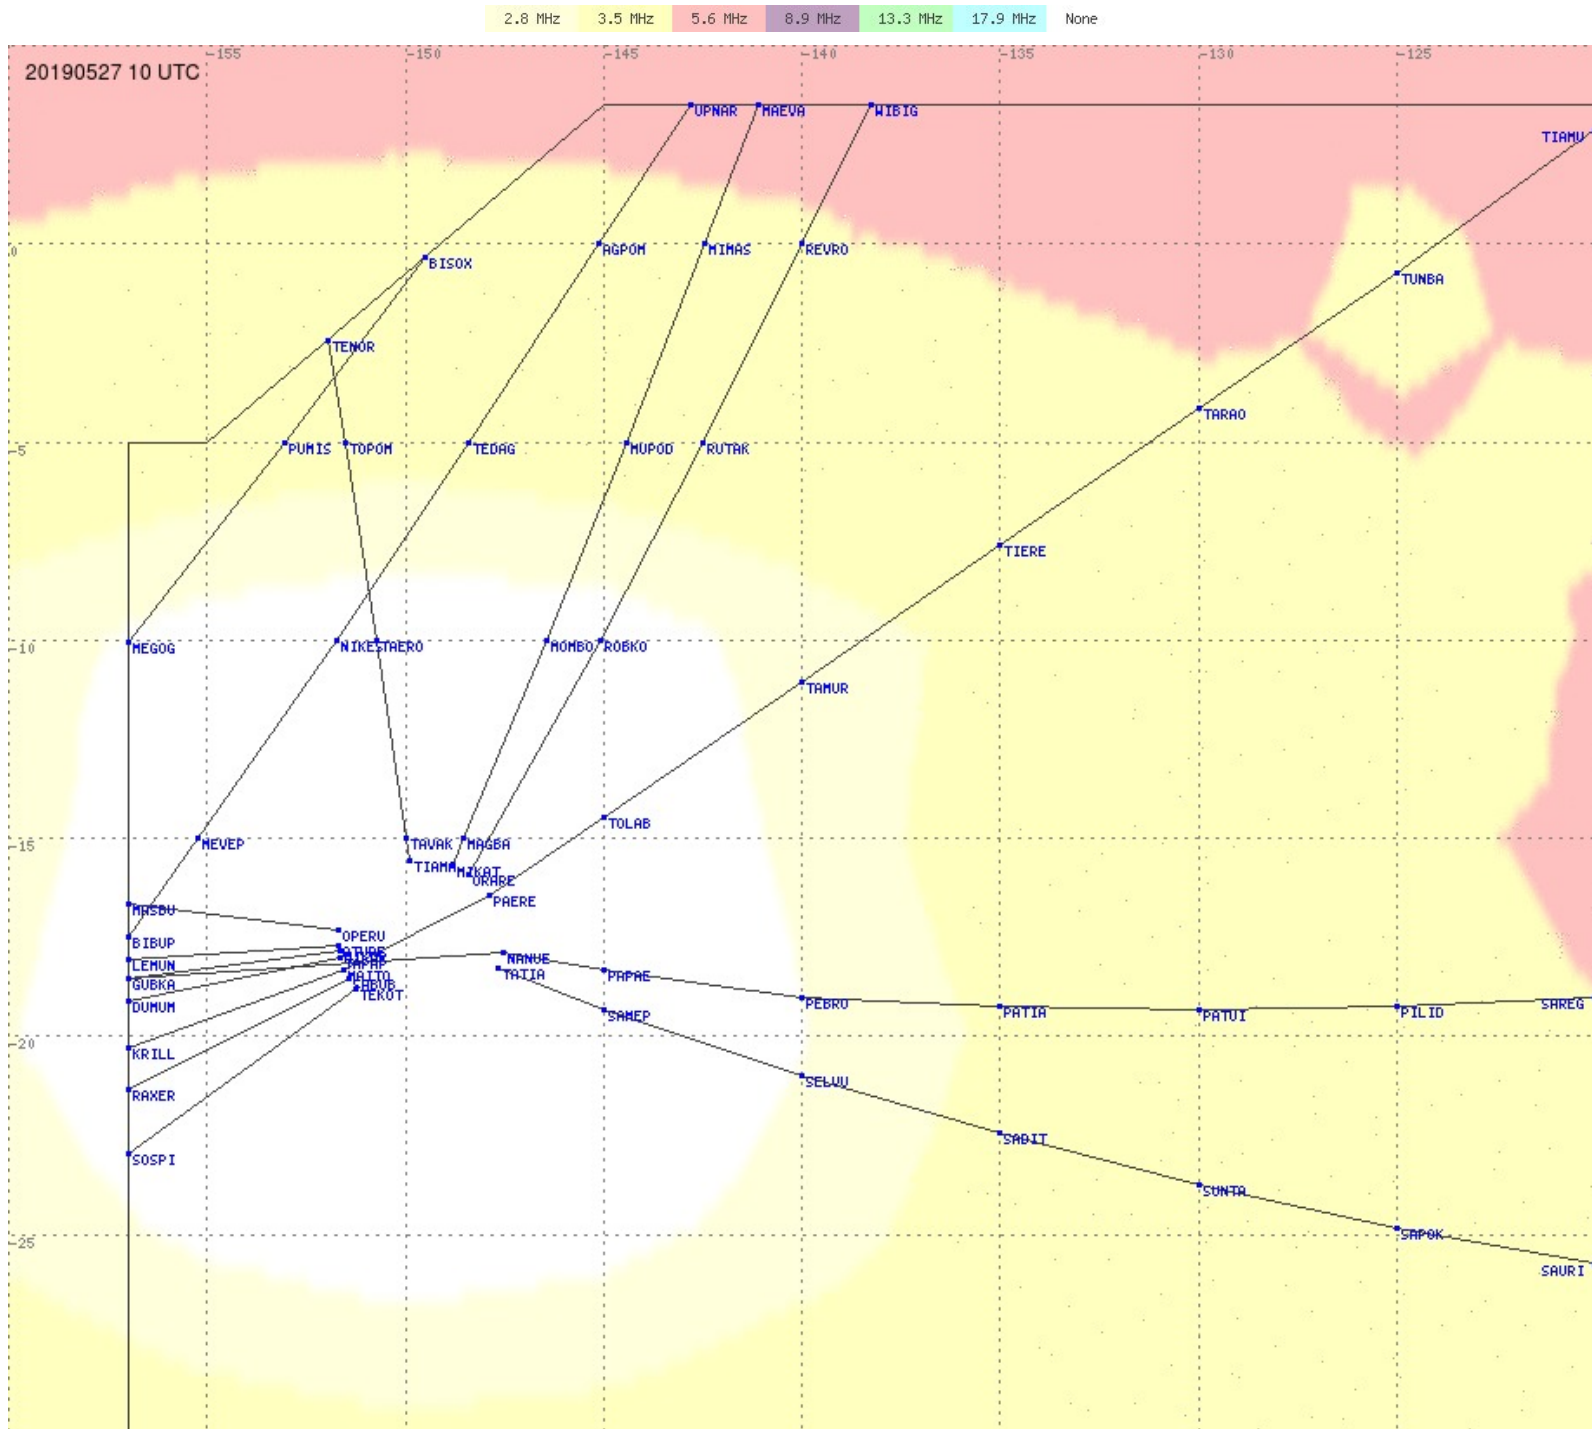

Tahiti FIR - HF Propag - 20190527

Tahiti FIR - HF Propag - 20190527

2.8 MHz 3.5 MHz 5.6 MHz 8.9 MHz 13.3 MHz 17.9 MHz None

Tahiti FIR - HF Propag - 20190527

Tahiti FIR - HF Propag - 20190527

2.8 MHz
3.5 MHz
5.6 MHz
8.9 MHz
13.3 MHz
17.9 MHz
None

Tahiti FIR - HF Propag - 20190527

Tahiti FIR - HF Propag - 20190527

Tahiti FIR - HF Propag - 20190527

Tahiti FIR - HF Propag - 20190527

2.8 MHz
3.5 MHz
5.6 MHz
8.9 MHz
13.3 MHz
17.9 MHz
None

Tahiti FIR - HF Propag - 20190527

2.8 MHz
3.5 MHz
5.6 MHz
8.9 MHz
13.3 MHz
17.9 MHz
None

Tahiti FIR - HF Propag - 20190527

Tahiti FIR - HF Propag - 20190527

Tahiti FIR - HF Propag - 20190527

Tahiti FIR - HF Propag - 20190527

Tahiti FIR - HF Propag - 20190527