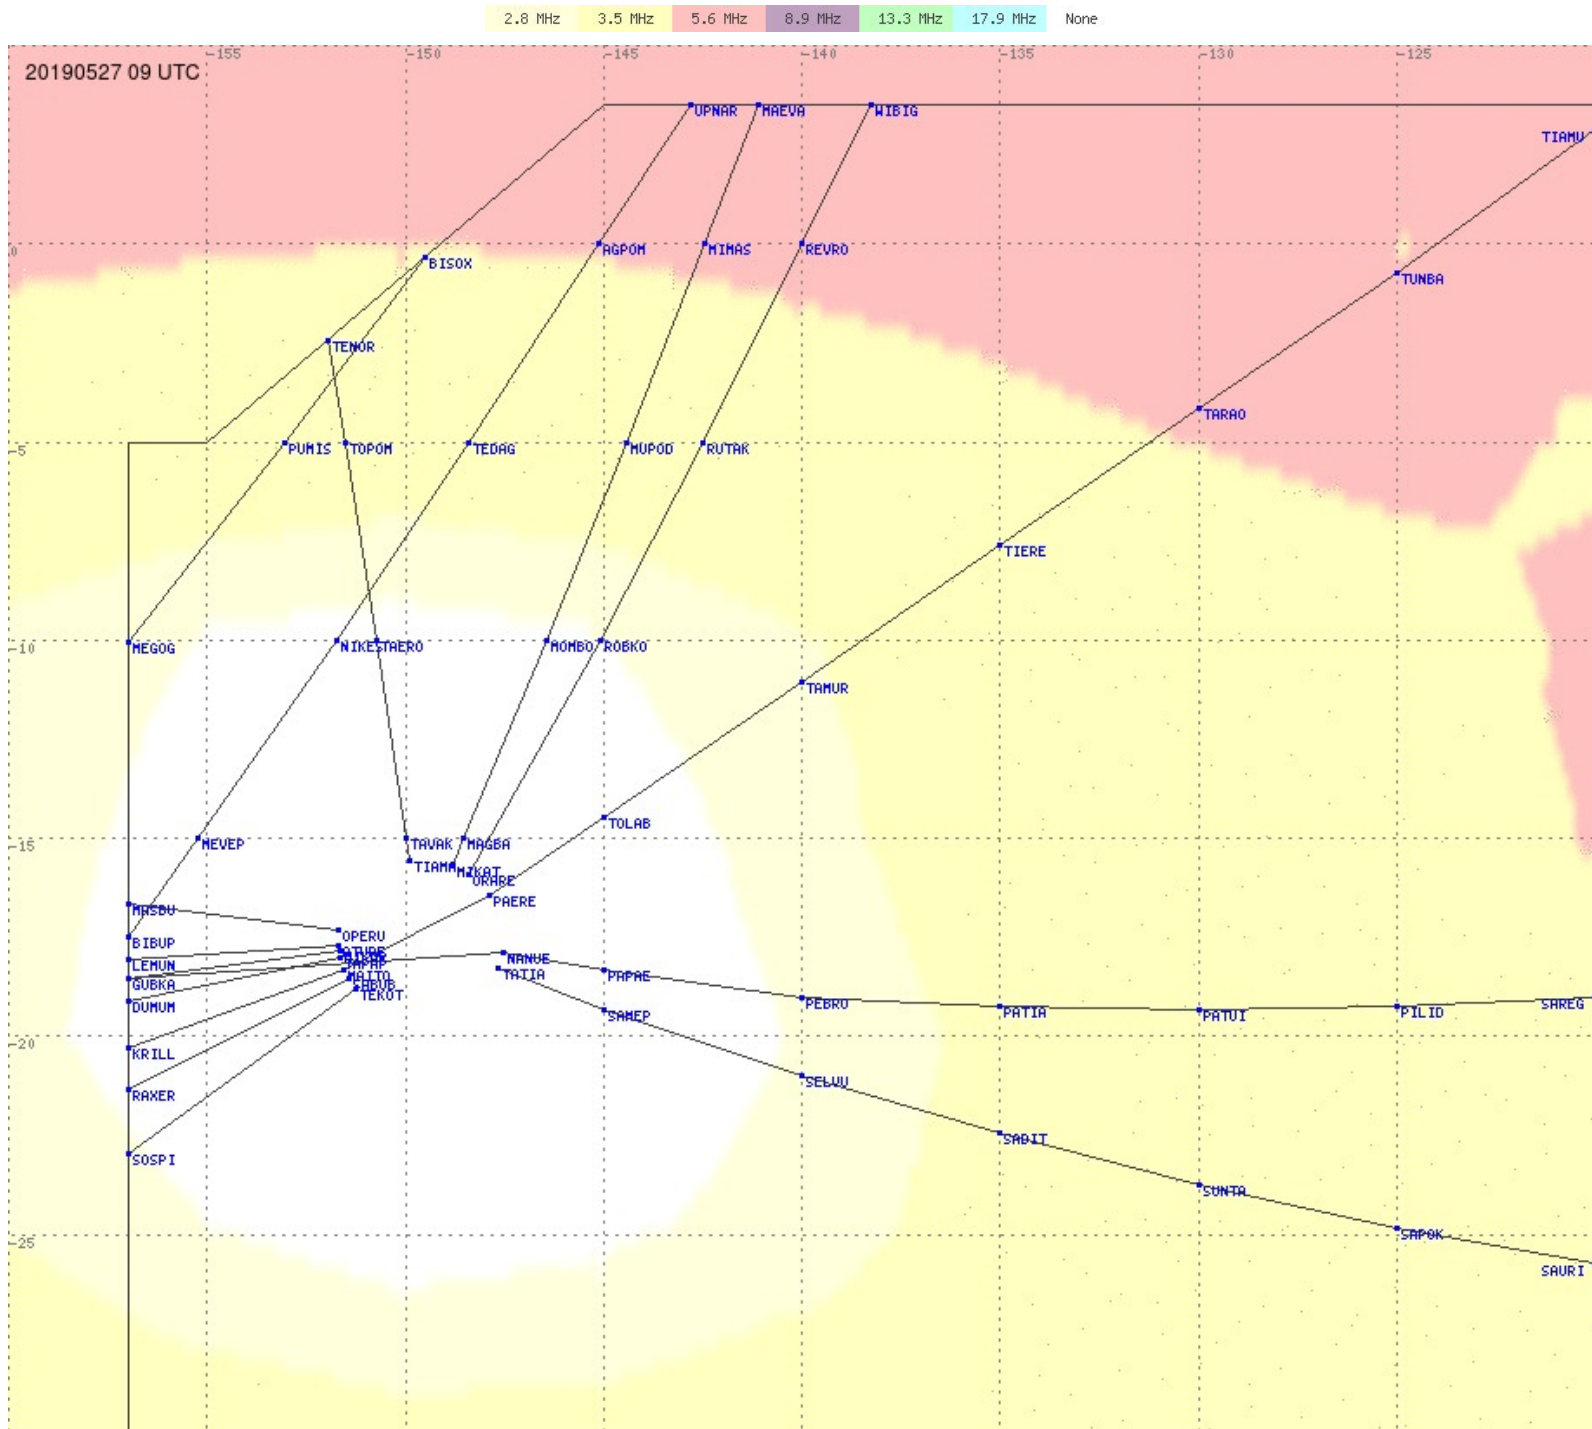

Tahiti FIR - HF Propag - 20190527

Tahiti FIR - HF Propag - 20190527

2.8 MHz 3.5 MHz 5.6 MHz 8.9 MHz 13.3 MHz 17.9 MHz None

Tahiti FIR - HF Propag - 20190527

Tahiti FIR - HF Propag - 20190527

2.8 MHz
3.5 MHz
5.6 MHz
8.9 MHz
13.3 MHz
17.9 MHz
None

Tahiti FIR - HF Propag - 20190527

Tahiti FIR - HF Propag - 20190527

Tahiti FIR - HF Propag - 20190527

Tahiti FIR - HF Propag - 20190527

2.8 MHz
3.5 MHz
5.6 MHz
8.9 MHz
13.3 MHz
17.9 MHz
None

Tahiti FIR - HF Propag - 20190527

2.8 MHz
3.5 MHz
5.6 MHz
8.9 MHz
13.3 MHz
17.9 MHz
None

Tahiti FIR - HF Propag - 20190527

Tahiti FIR - HF Propag - 20190527

Tahiti FIR - HF Propag - 20190527

Tahiti FIR - HF Propag - 20190527

Tahiti FIR - HF Propag - 20190527