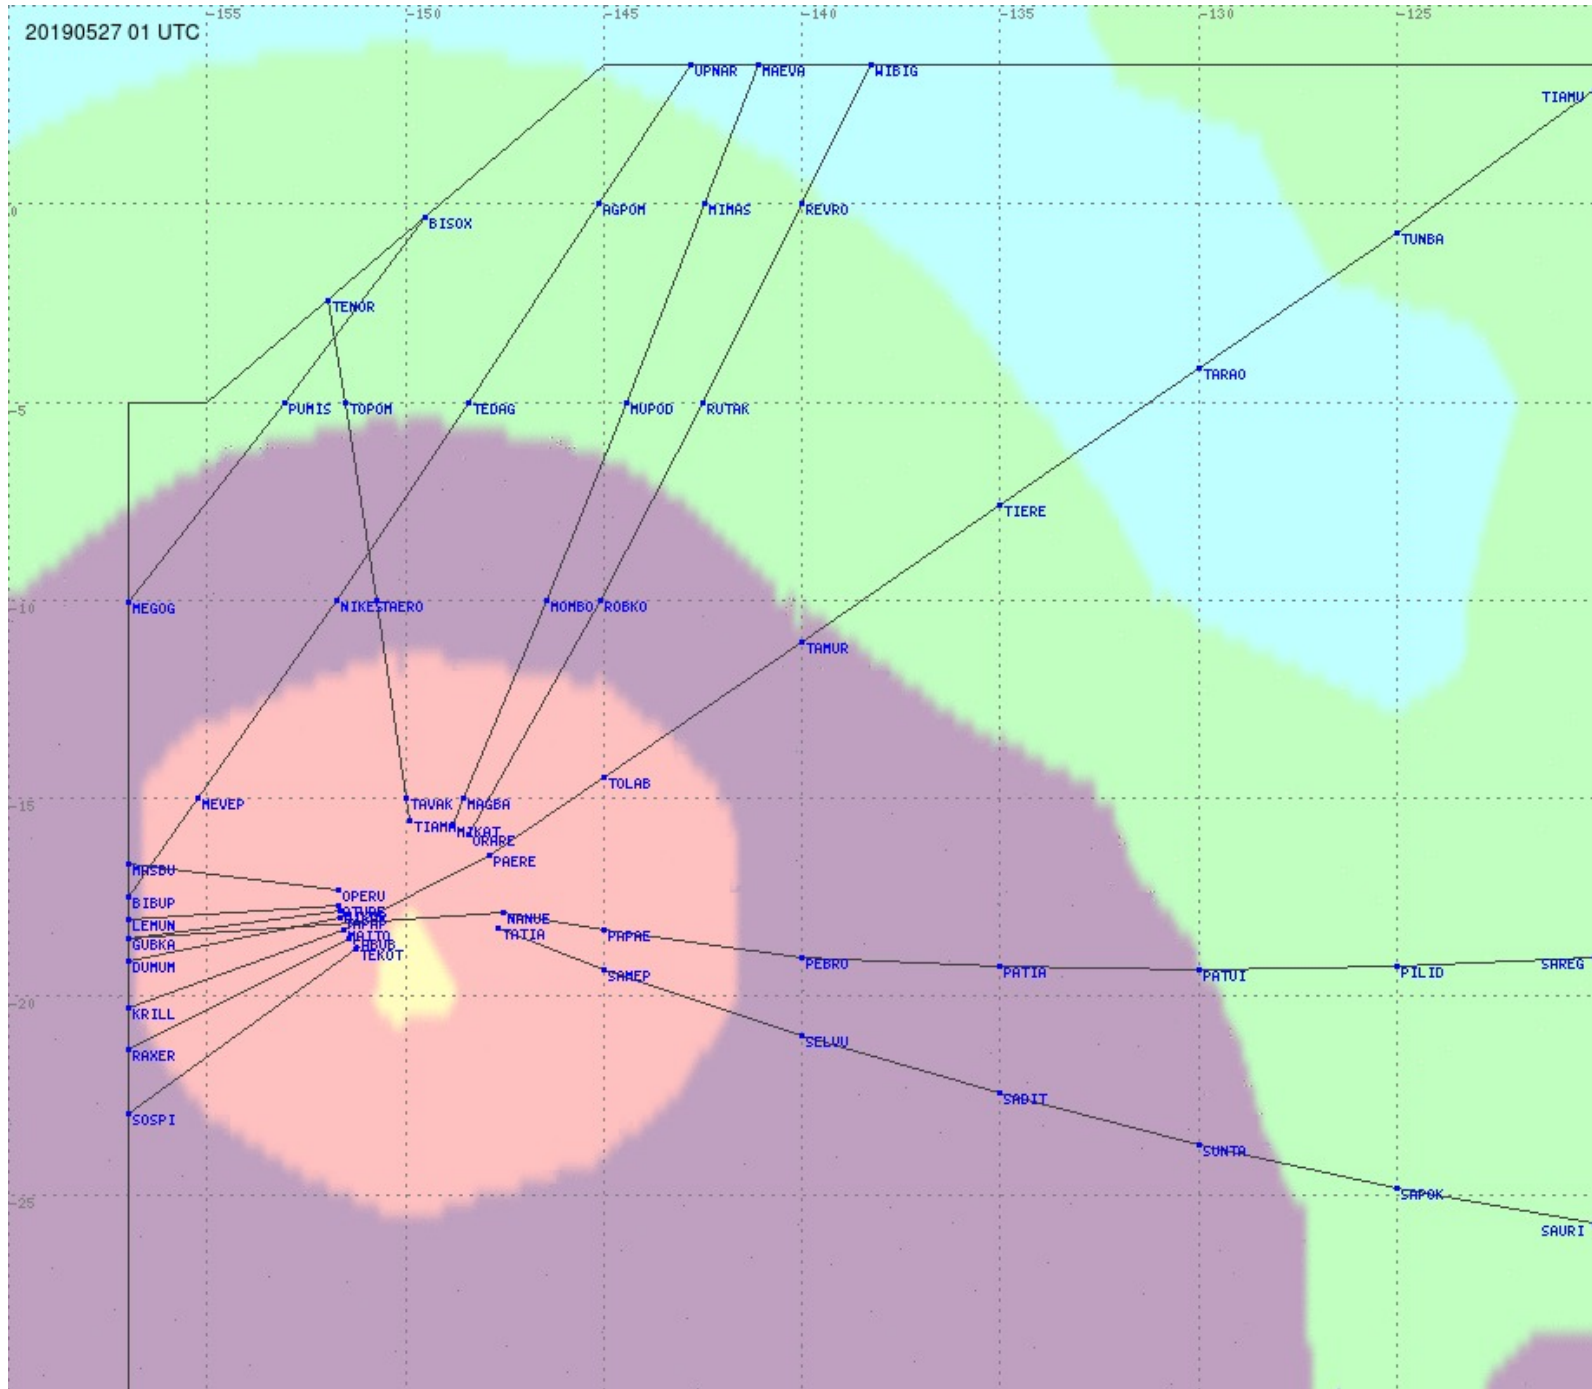

Tahiti FIR - HF Propag - 20190527

Tahiti FIR - HF Propag - 20190527

2.8 MHz 3.5 MHz 5.6 MHz 8.9 MHz 13.3 MHz 17.9 MHz None

Tahiti FIR - HF Propag - 20190527

Tahiti FIR - HF Propag - 20190527

2.8 MHz
3.5 MHz
5.6 MHz
8.9 MHz
13.3 MHz
17.9 MHz
None

Tahiti FIR - HF Propag - 20190527

Tahiti FIR - HF Propag - 20190527

Tahiti FIR - HF Propag - 20190527

Tahiti FIR - HF Propag - 20190527

2.8 MHz
3.5 MHz
5.6 MHz
8.9 MHz
13.3 MHz
17.9 MHz
None

Tahiti FIR - HF Propag - 20190527