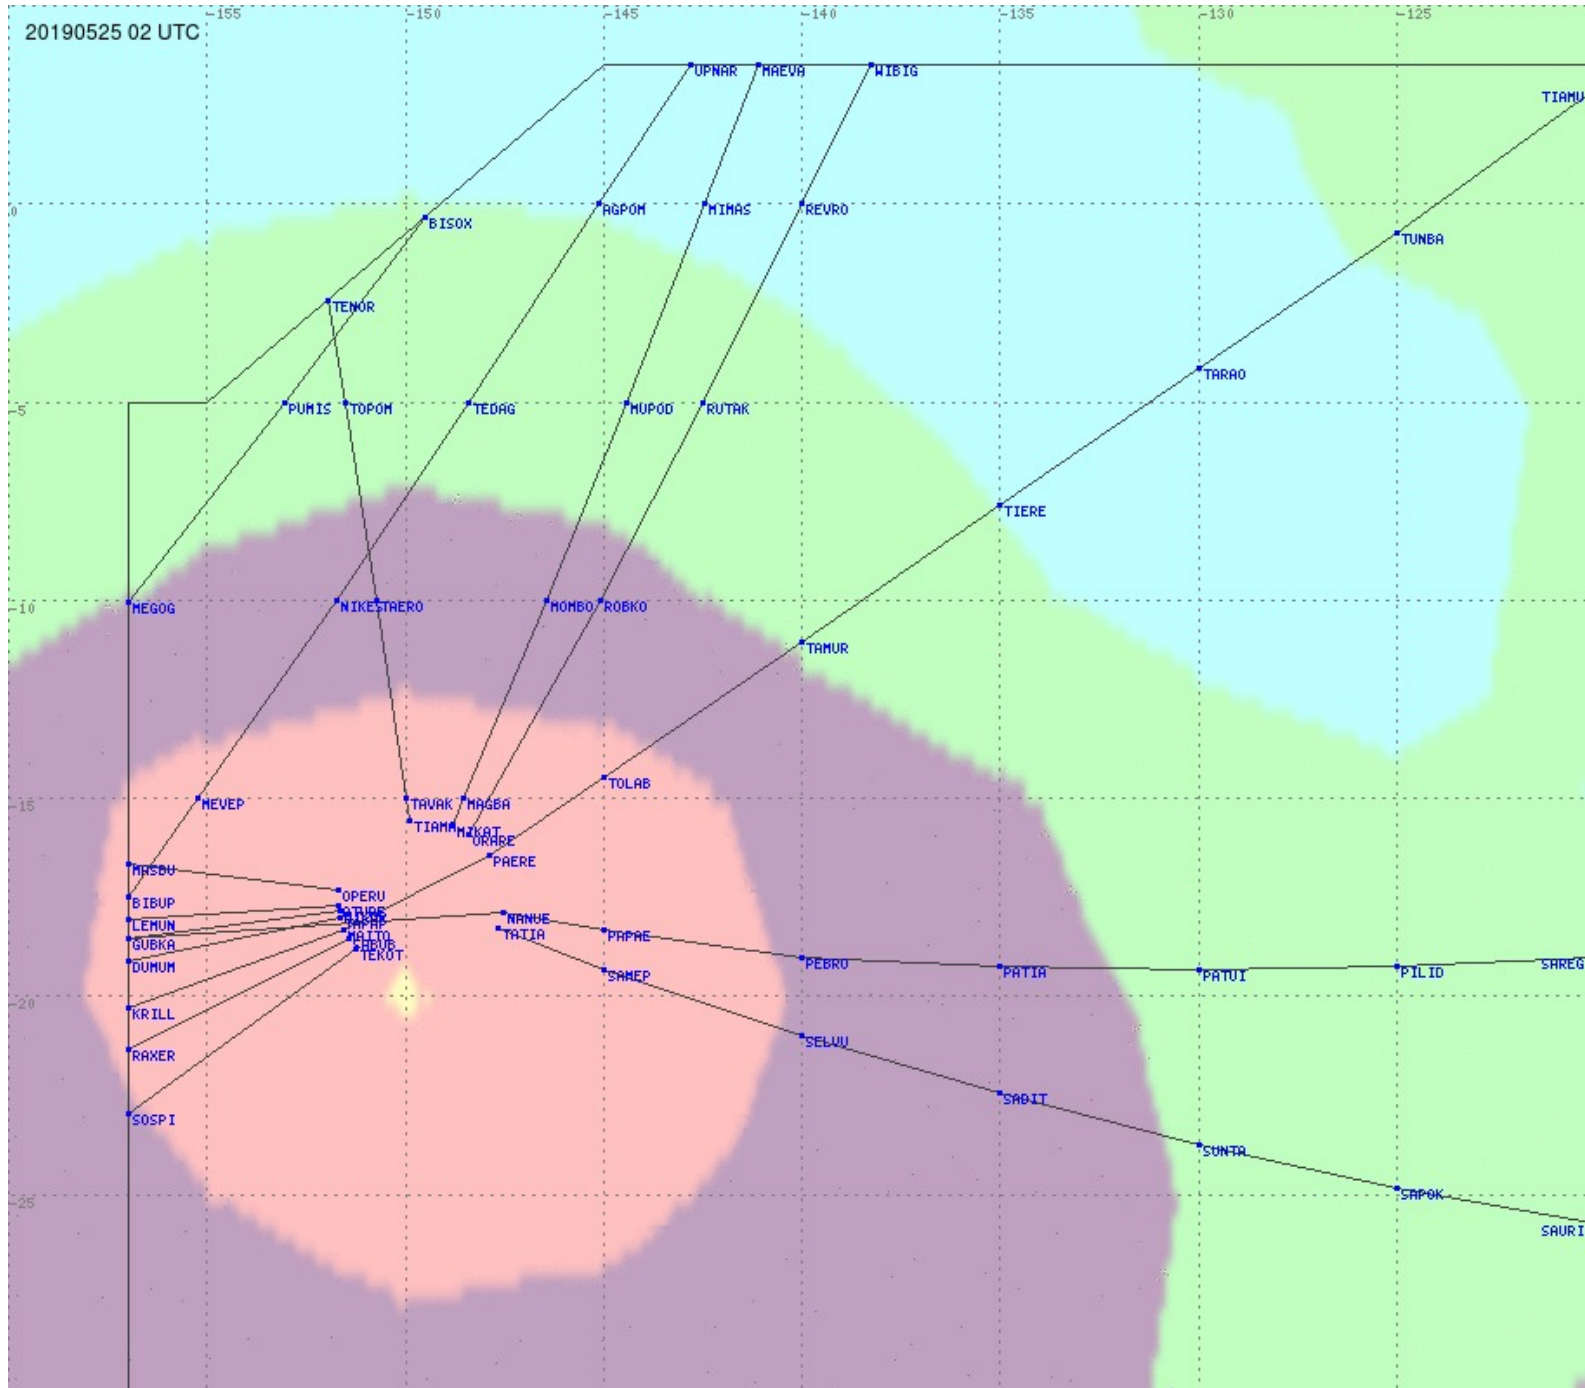

Tahiti FIR - HF Propag - 20190525

Tahiti FIR - HF Propag - 20190525

2.8 MHz
3.5 MHz
5.6 MHz
8.9 MHz
13.3 MHz
17.9 MHz
None

Tahiti FIR - HF Propag - 20190525

2.8 MHz 3.5 MHz 5.6 MHz 8.9 MHz 13.3 MHz 17.9 MHz None

Tahiti FIR - HF Propag - 20190525

Tahiti FIR - HF Propag - 20190525

2.8 MHz 3.5 MHz 5.6 MHz 8.9 MHz 13.3 MHz 17.9 MHz None

Tahiti FIR - HF Propag - 20190525

Tahiti FIR - HF Propag - 20190525

Tahiti FIR - HF Propag - 20190525

Tahiti FIR - HF Propag - 20190525

Tahiti FIR - HF Propag - 20190525

Tahiti FIR - HF Propag - 20190525

Tahiti FIR - HF Propag - 20190525

2.8 MHz 3.5 MHz 5.6 MHz 8.9 MHz 13.3 MHz 17.9 MHz None

Tahiti FIR - HF Propag - 20190525