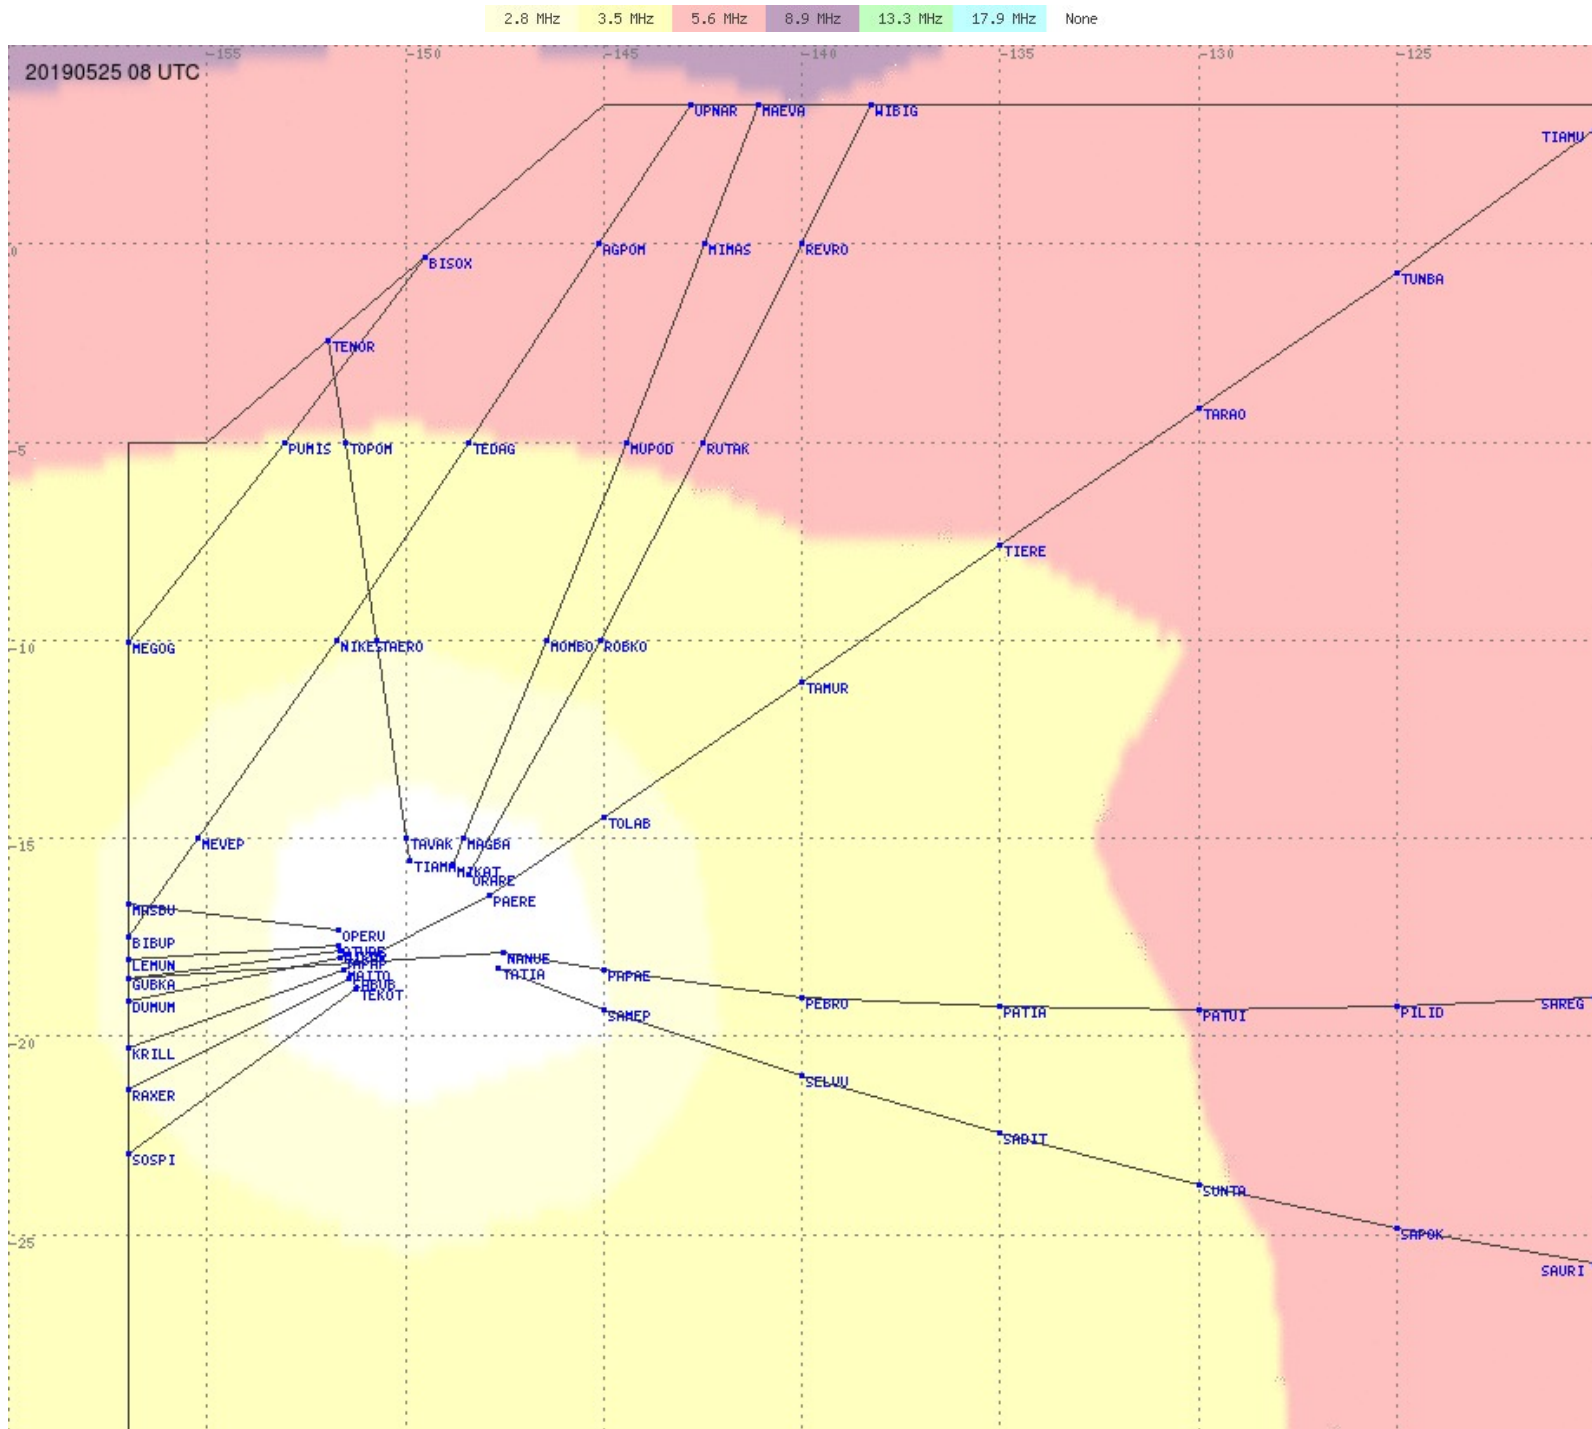

Tahiti FIR - HF Propag - 20190525

Tahiti FIR - HF Propag - 20190525

2.8 MHz
3.5 MHz
5.6 MHz
8.9 MHz
13.3 MHz
17.9 MHz
None

Tahiti FIR - HF Propag - 20190525

2.8 MHz 3.5 MHz 5.6 MHz 8.9 MHz 13.3 MHz 17.9 MHz None

Tahiti FIR - HF Propag - 20190525

Tahiti FIR - HF Propag - 20190525

2.8 MHz 3.5 MHz 5.6 MHz 8.9 MHz 13.3 MHz 17.9 MHz None

Tahiti FIR - HF Propag - 20190525

Tahiti FIR - HF Propag - 20190525

Tahiti FIR - HF Propag - 20190525

Tahiti FIR - HF Propag - 20190525

Tahiti FIR - HF Propag - 20190525

Tahiti FIR - HF Propag - 20190525

Tahiti FIR - HF Propag - 20190525

2.8 MHz 3.5 MHz 5.6 MHz 8.9 MHz 13.3 MHz 17.9 MHz None

Tahiti FIR - HF Propag - 20190525