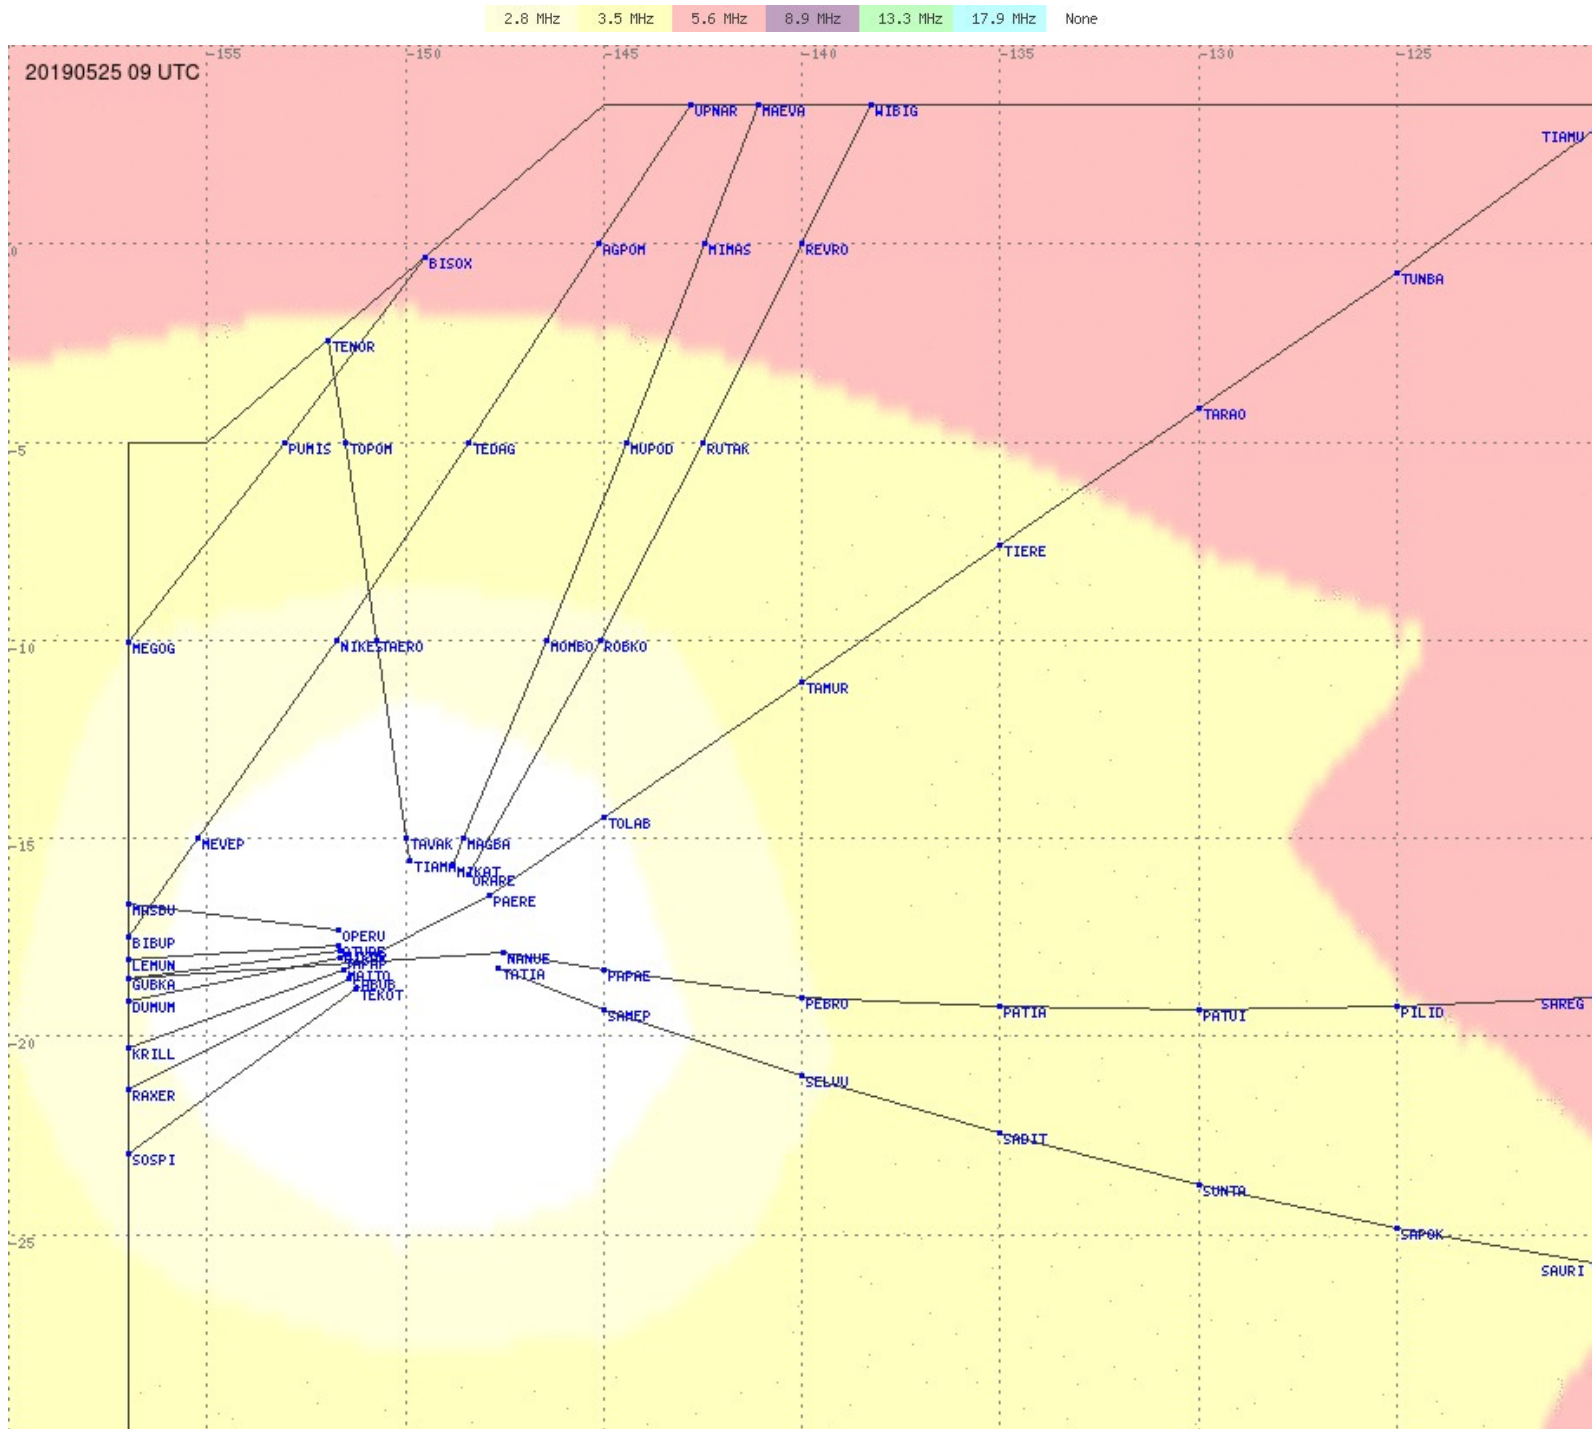

Tahiti FIR - HF Propag - 20190525

Tahiti FIR - HF Propag - 20190525

2.8 MHz
3.5 MHz
5.6 MHz
8.9 MHz
13.3 MHz
17.9 MHz
None

Tahiti FIR - HF Propag - 20190525

2.8 MHz 3.5 MHz 5.6 MHz 8.9 MHz 13.3 MHz 17.9 MHz None

Tahiti FIR - HF Propag - 20190525

Tahiti FIR - HF Propag - 20190525

2.8 MHz 3.5 MHz 5.6 MHz 8.9 MHz 13.3 MHz 17.9 MHz None

Tahiti FIR - HF Propag - 20190525

Tahiti FIR - HF Propag - 20190525

Tahiti FIR - HF Propag - 20190525

Tahiti FIR - HF Propag - 20190525

Tahiti FIR - HF Propag - 20190525

Tahiti FIR - HF Propag - 20190525

Tahiti FIR - HF Propag - 20190525

2.8 MHz 3.5 MHz 5.6 MHz 8.9 MHz 13.3 MHz 17.9 MHz None

Tahiti FIR - HF Propag - 20190525