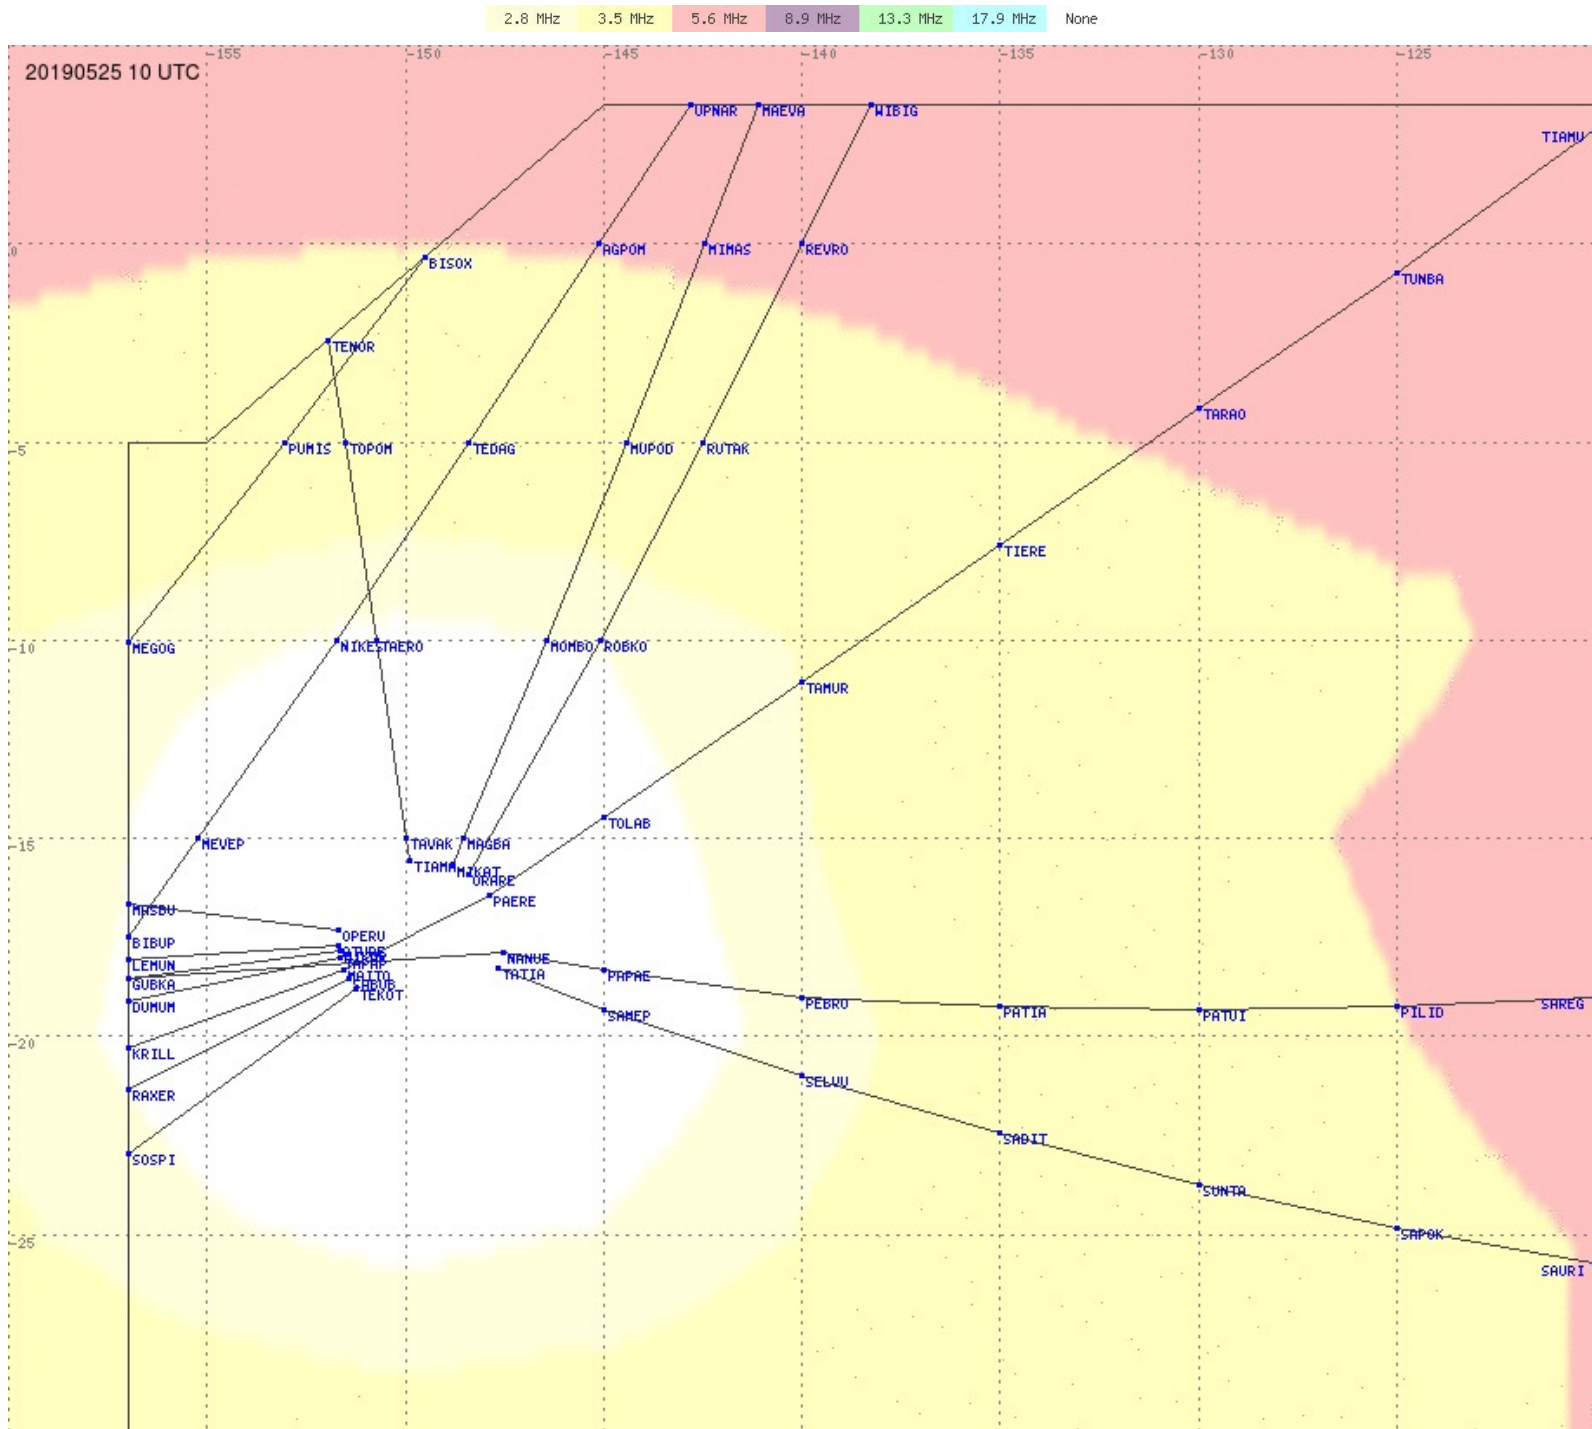

Tahiti FIR - HF Propag - 20190525

Tahiti FIR - HF Propag - 20190525

2.8 MHz
3.5 MHz
5.6 MHz
8.9 MHz
13.3 MHz
17.9 MHz
None

Tahiti FIR - HF Propag - 20190525

2.8 MHz 3.5 MHz 5.6 MHz 8.9 MHz 13.3 MHz 17.9 MHz None

Tahiti FIR - HF Propag - 20190525

Tahiti FIR - HF Propag - 20190525

2.8 MHz 3.5 MHz 5.6 MHz 8.9 MHz 13.3 MHz 17.9 MHz None

Tahiti FIR - HF Propag - 20190525

Tahiti FIR - HF Propag - 20190525

Tahiti FIR - HF Propag - 20190525

Tahiti FIR - HF Propag - 20190525

Tahiti FIR - HF Propag - 20190525

Tahiti FIR - HF Propag - 20190525

Tahiti FIR - HF Propag - 20190525

2.8 MHz 3.5 MHz 5.6 MHz 8.9 MHz 13.3 MHz 17.9 MHz None

Tahiti FIR - HF Propag - 20190525