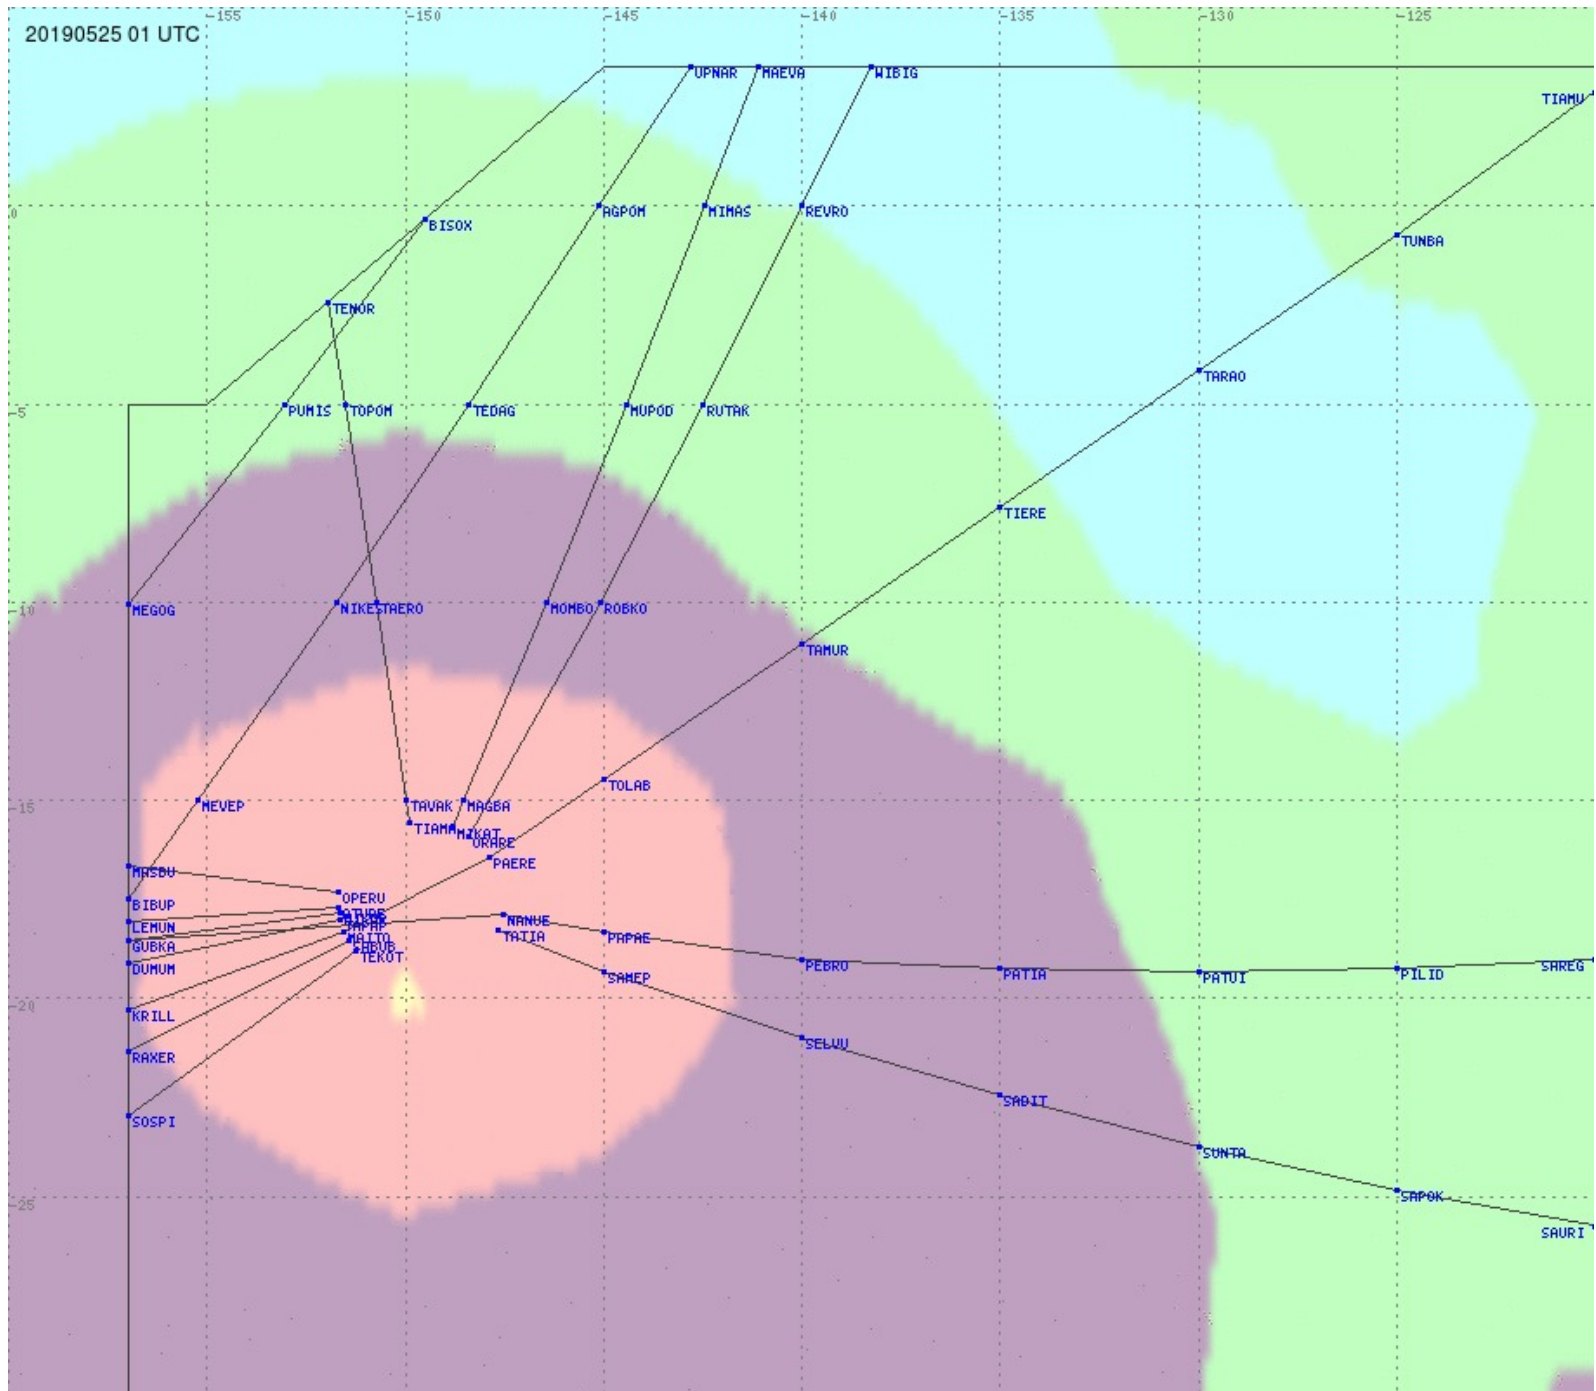

Tahiti FIR - HF Propag - 20190525

Tahiti FIR - HF Propag - 20190525

2.8 MHz
3.5 MHz
5.6 MHz
8.9 MHz
13.3 MHz
17.9 MHz
None

Tahiti FIR - HF Propag - 20190525

2.8 MHz 3.5 MHz 5.6 MHz 8.9 MHz 13.3 MHz 17.9 MHz None

Tahiti FIR - HF Propag - 20190525

Tahiti FIR - HF Propag - 20190525

2.8 MHz 3.5 MHz 5.6 MHz 8.9 MHz 13.3 MHz 17.9 MHz None

Tahiti FIR - HF Propag - 20190525

Tahiti FIR - HF Propag - 20190525

Tahiti FIR - HF Propag - 20190525