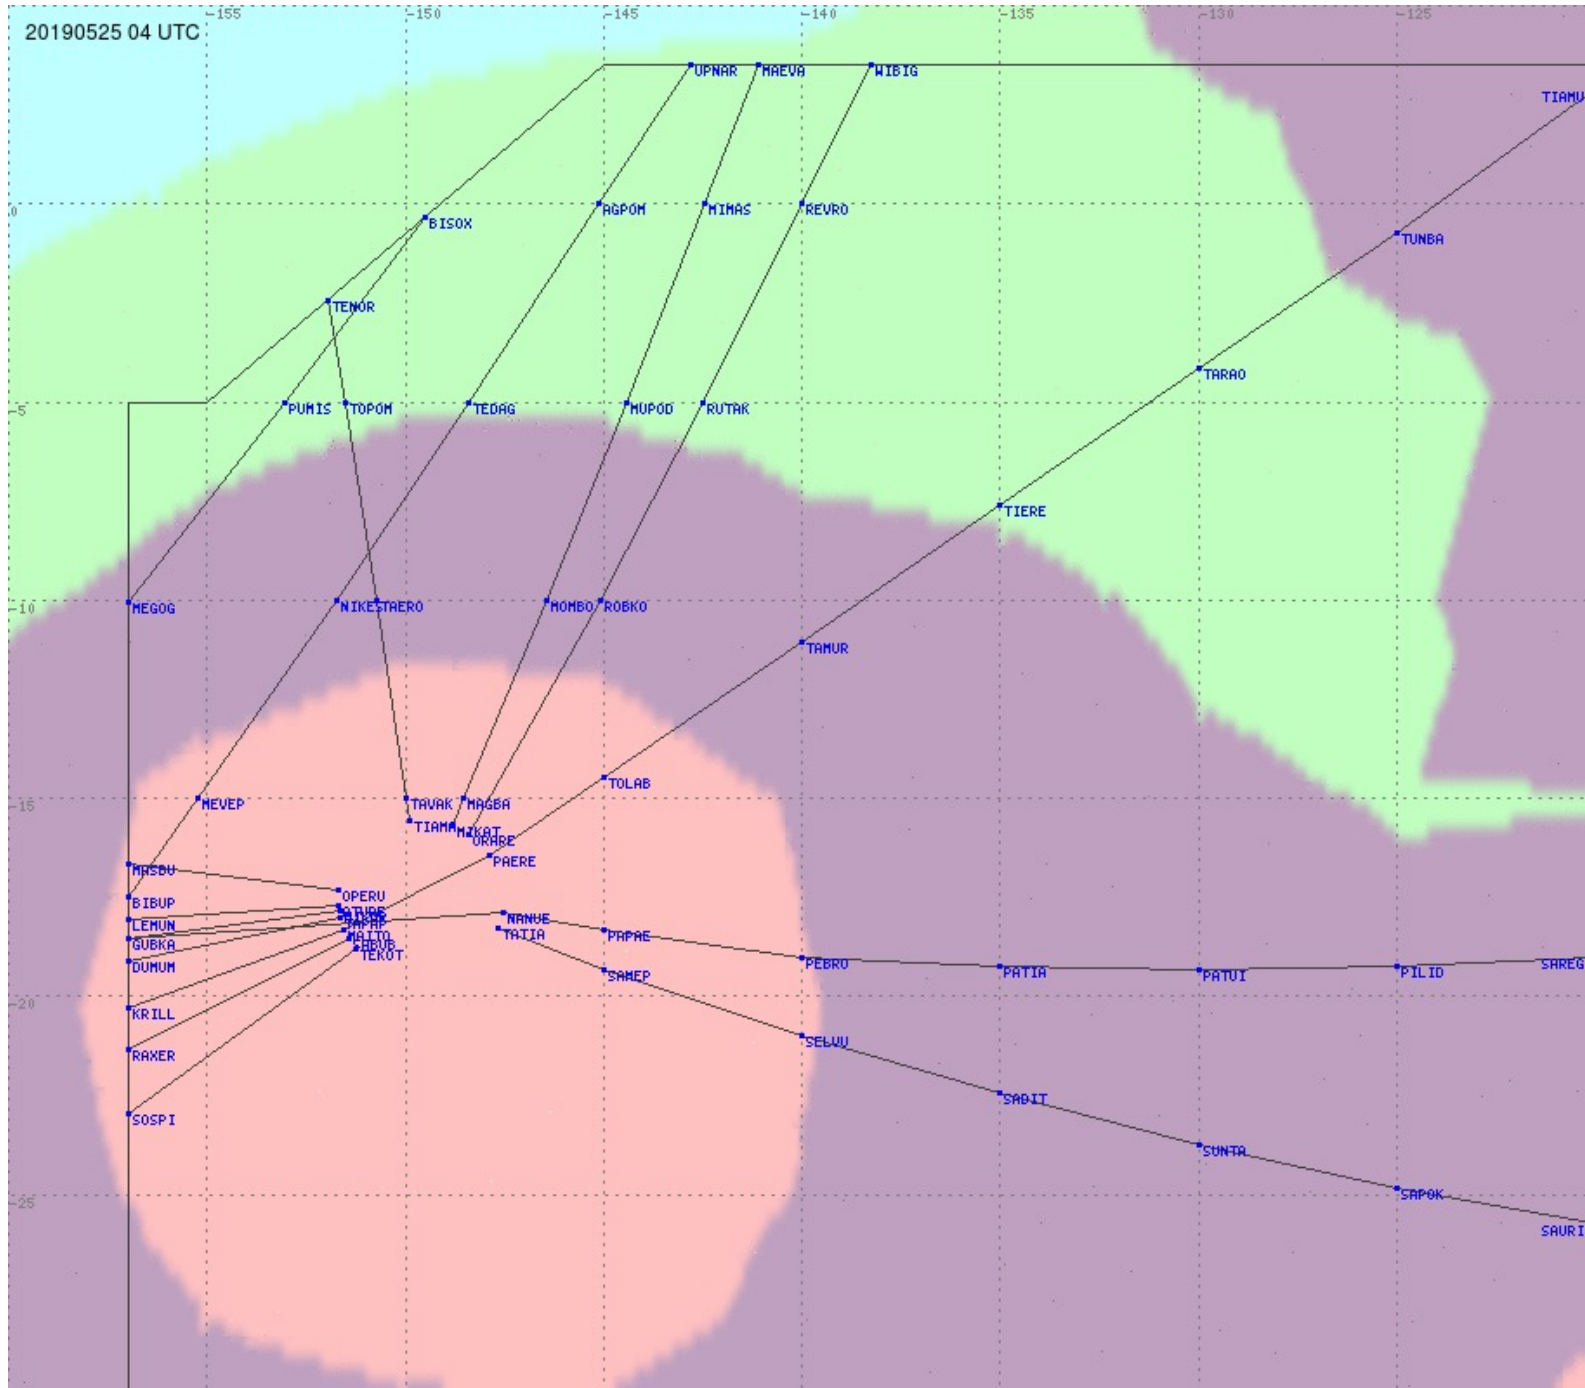

Tahiti FIR - HF Propag - 20190525

Tahiti FIR - HF Propag - 20190525

2.8 MHz
3.5 MHz
5.6 MHz
8.9 MHz
13.3 MHz
17.9 MHz
None

Tahiti FIR - HF Propag - 20190525

2.8 MHz 3.5 MHz 5.6 MHz 8.9 MHz 13.3 MHz 17.9 MHz None

Tahiti FIR - HF Propag - 20190525

Tahiti FIR - HF Propag - 20190525

2.8 MHz 3.5 MHz 5.6 MHz 8.9 MHz 13.3 MHz 17.9 MHz None

Tahiti FIR - HF Propag - 20190525

Tahiti FIR - HF Propag - 20190525

Tahiti FIR - HF Propag - 20190525

Tahiti FIR - HF Propag - 20190525

Tahiti FIR - HF Propag - 20190525

Tahiti FIR - HF Propag - 20190525

Tahiti FIR - HF Propag - 20190525

2.8 MHz 3.5 MHz 5.6 MHz 8.9 MHz 13.3 MHz 17.9 MHz None

Tahiti FIR - HF Propag - 20190525