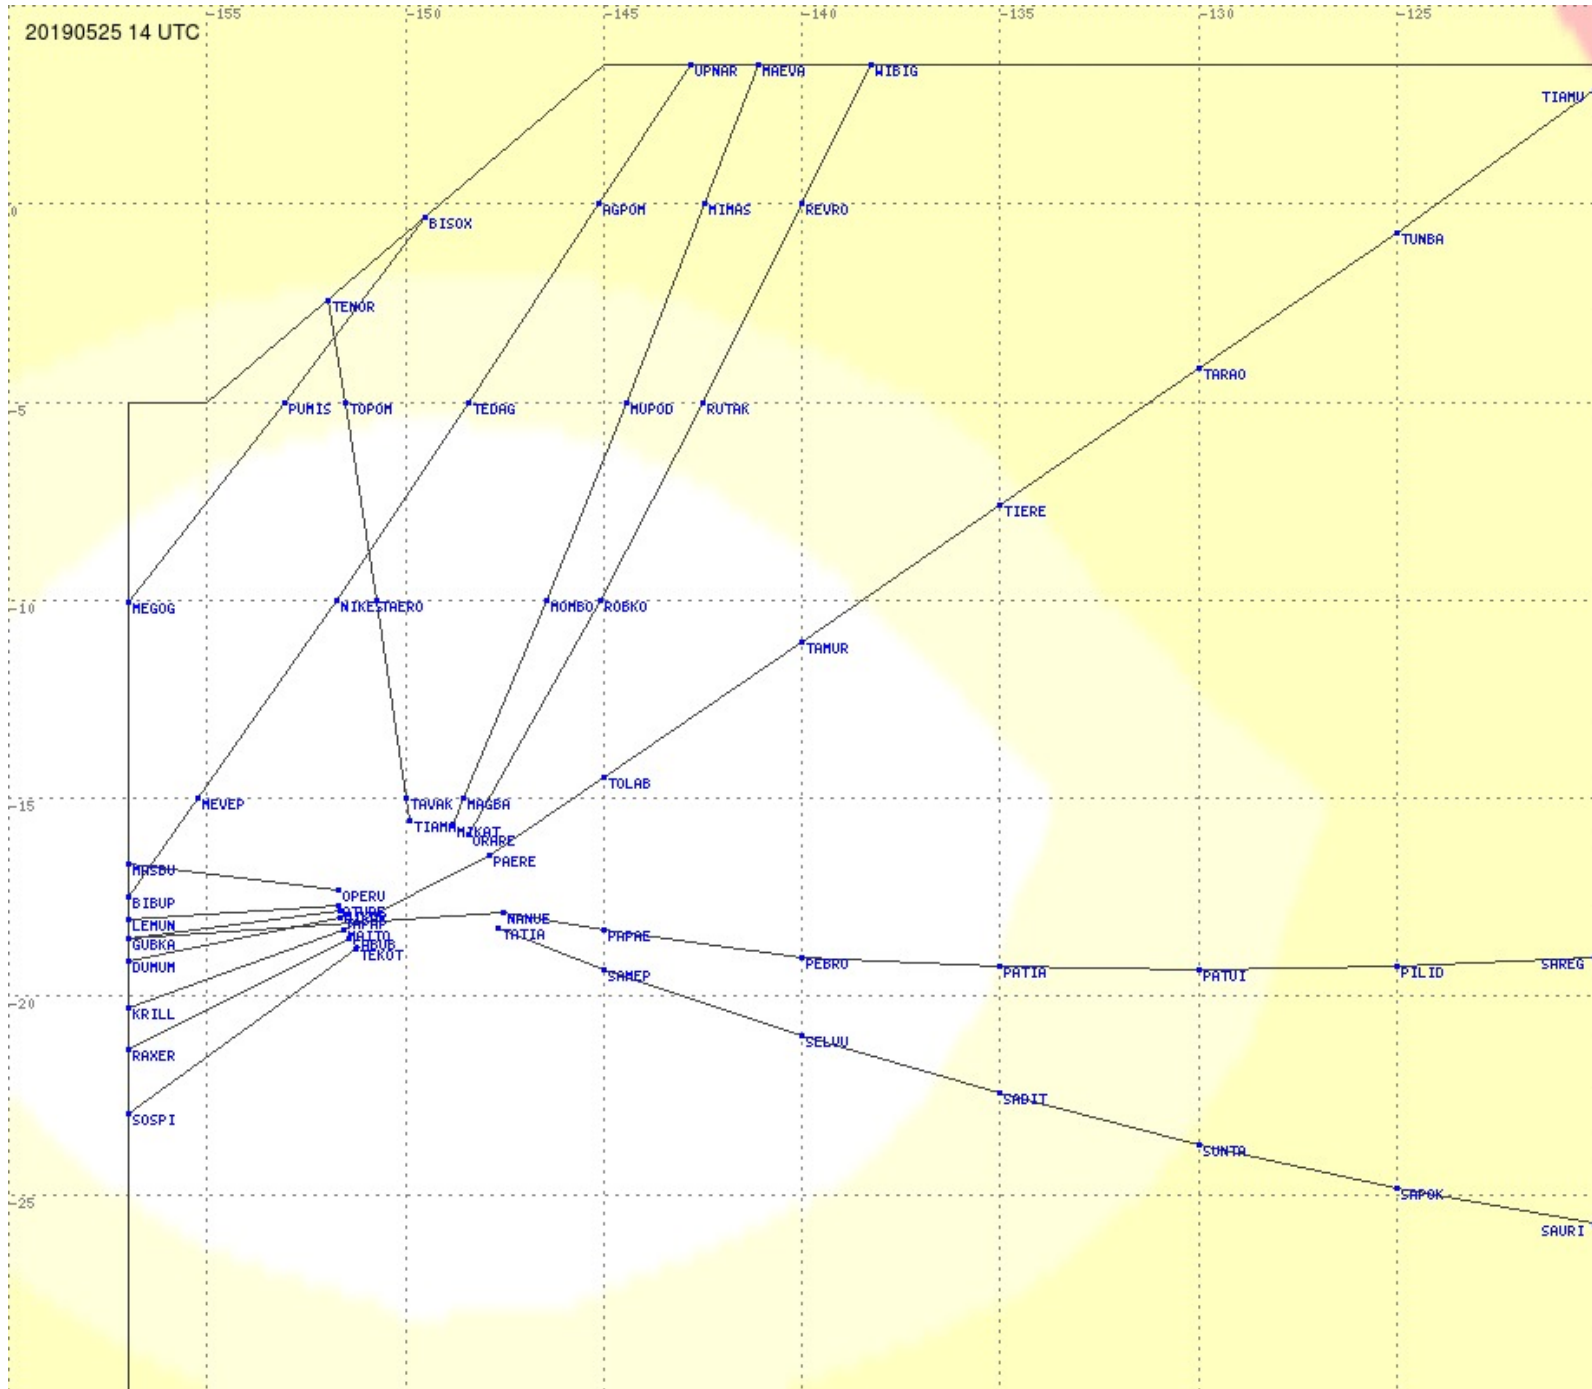

Tahiti FIR - HF Propag - 20190525

Tahiti FIR - HF Propag - 20190525

Tahiti FIR - HF Propag - 20190525

Tahiti FIR - HF Propag - 20190525

2.8 MHz 3.5 MHz 5.6 MHz 8.9 MHz 13.3 MHz 17.9 MHz None

Tahiti FIR - HF Propag - 20190525

Tahiti FIR - HF Propag - 20190525

Tahiti FIR - HF Propag - 20190525

2.8 MHz 3.5 MHz 5.6 MHz 8.9 MHz 13.3 MHz 17.9 MHz None

Tahiti FIR - HF Propag - 20190525

Tahiti FIR - HF Propag - 20190525

2.8 MHz
3.5 MHz
5.6 MHz
8.9 MHz
13.3 MHz
17.9 MHz
None