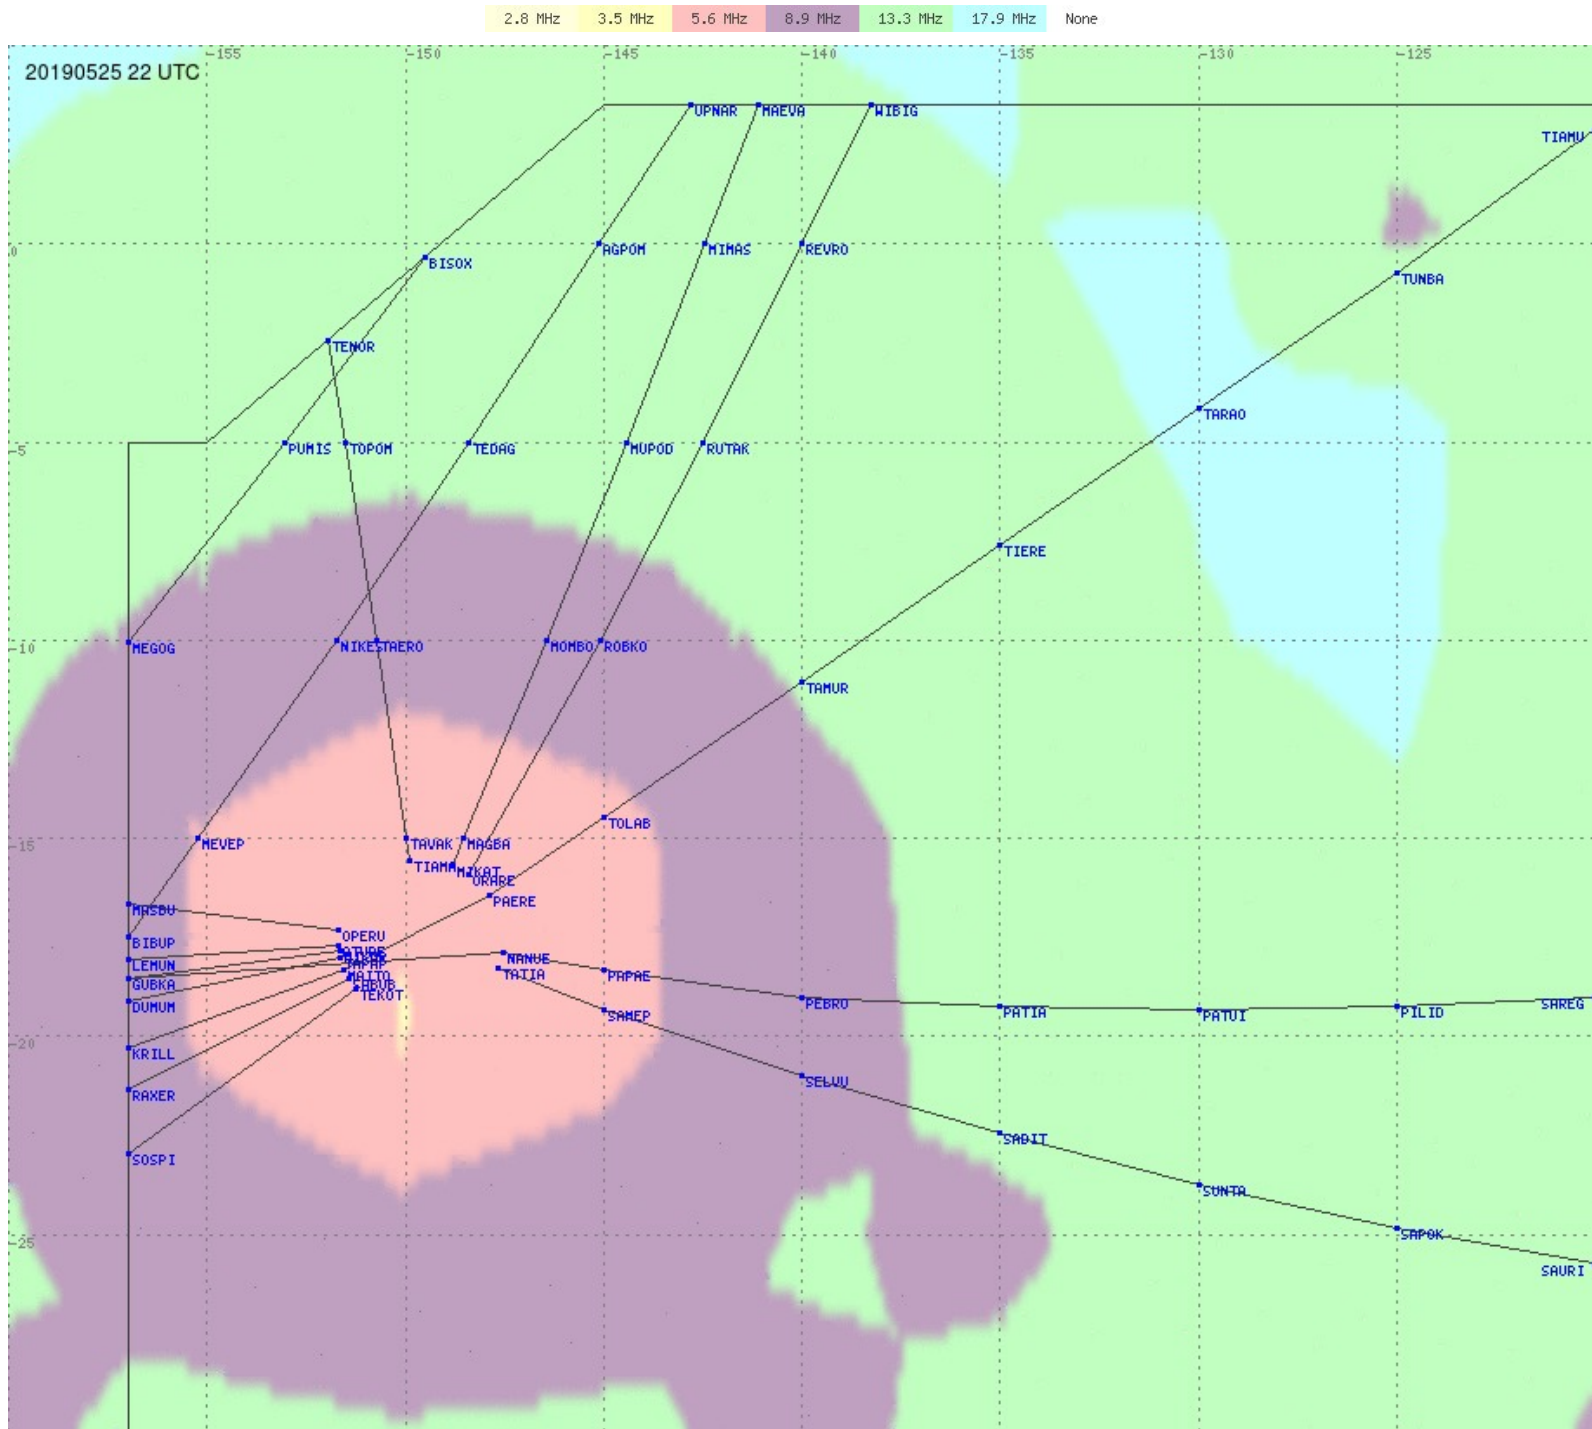

Tahiti FIR - HF Propag - 20190525

Tahiti FIR - HF Propag - 20190525

2.8 MHz
3.5 MHz
5.6 MHz
8.9 MHz
13.3 MHz
17.9 MHz
None

Tahiti FIR - HF Propag - 20190525

2.8 MHz 3.5 MHz 5.6 MHz 8.9 MHz 13.3 MHz 17.9 MHz None

Tahiti FIR - HF Propag - 20190525

Tahiti FIR - HF Propag - 20190525

2.8 MHz 3.5 MHz 5.6 MHz 8.9 MHz 13.3 MHz 17.9 MHz None

Tahiti FIR - HF Propag - 20190525

Tahiti FIR - HF Propag - 20190525

Tahiti FIR - HF Propag - 20190525

Tahiti FIR - HF Propag - 20190525

2.8 MHz 3.5 MHz 5.6 MHz 8.9 MHz 13.3 MHz 17.9 MHz None

Tahiti FIR - HF Propag - 20190525

2.8 MHz 3.5 MHz 5.6 MHz 8.9 MHz 13.3 MHz 17.9 MHz None

Tahiti FIR - HF Propag - 20190525