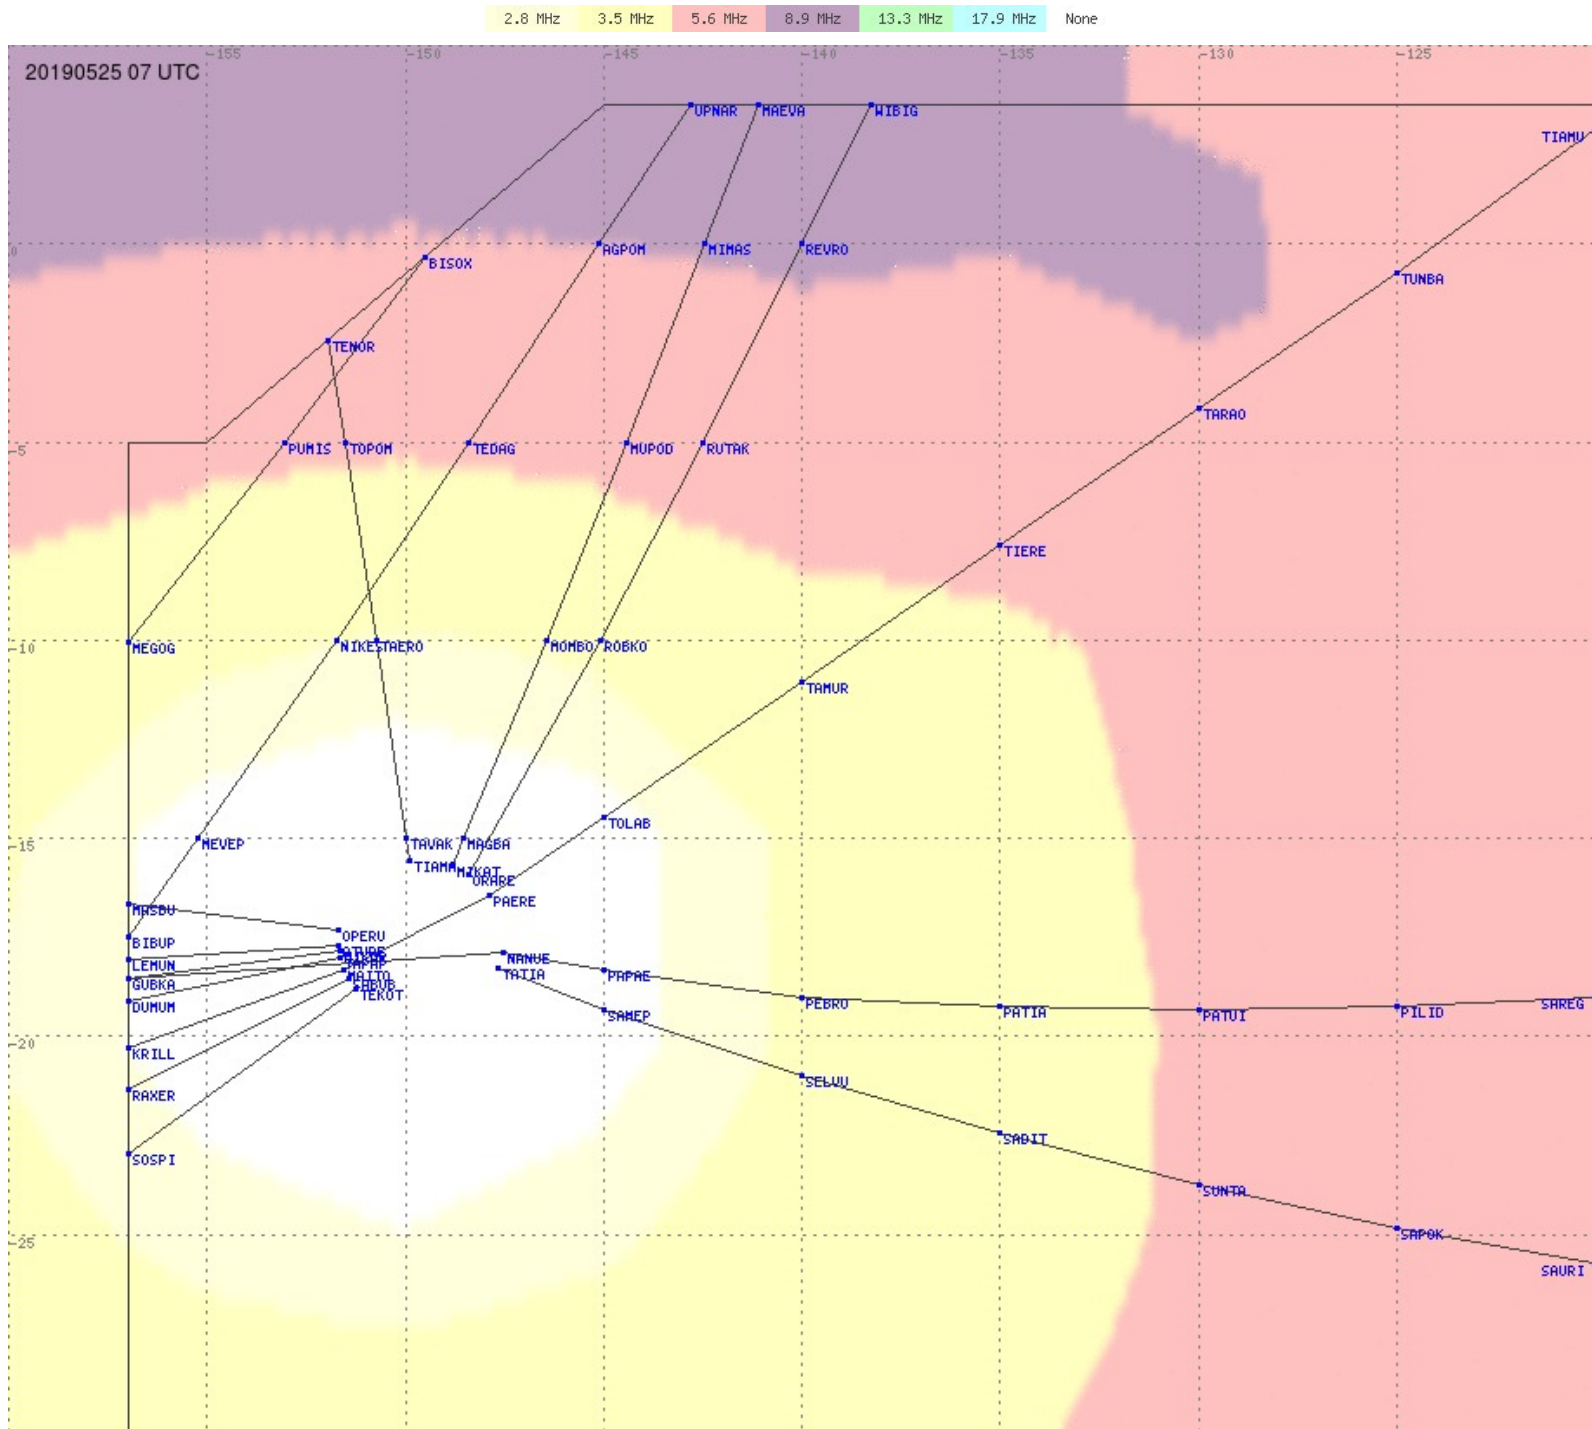

Tahiti FIR - HF Propag - 20190525

Tahiti FIR - HF Propag - 20190525

2.8 MHz
3.5 MHz
5.6 MHz
8.9 MHz
13.3 MHz
17.9 MHz
None

Tahiti FIR - HF Propag - 20190525

2.8 MHz 3.5 MHz 5.6 MHz 8.9 MHz 13.3 MHz 17.9 MHz None

Tahiti FIR - HF Propag - 20190525

Tahiti FIR - HF Propag - 20190525

2.8 MHz 3.5 MHz 5.6 MHz 8.9 MHz 13.3 MHz 17.9 MHz None

Tahiti FIR - HF Propag - 20190525

Tahiti FIR - HF Propag - 20190525

Tahiti FIR - HF Propag - 20190525

Tahiti FIR - HF Propag - 20190525

Tahiti FIR - HF Propag - 20190525

Tahiti FIR - HF Propag - 20190525

Tahiti FIR - HF Propag - 20190525

2.8 MHz 3.5 MHz 5.6 MHz 8.9 MHz 13.3 MHz 17.9 MHz None

Tahiti FIR - HF Propag - 20190525