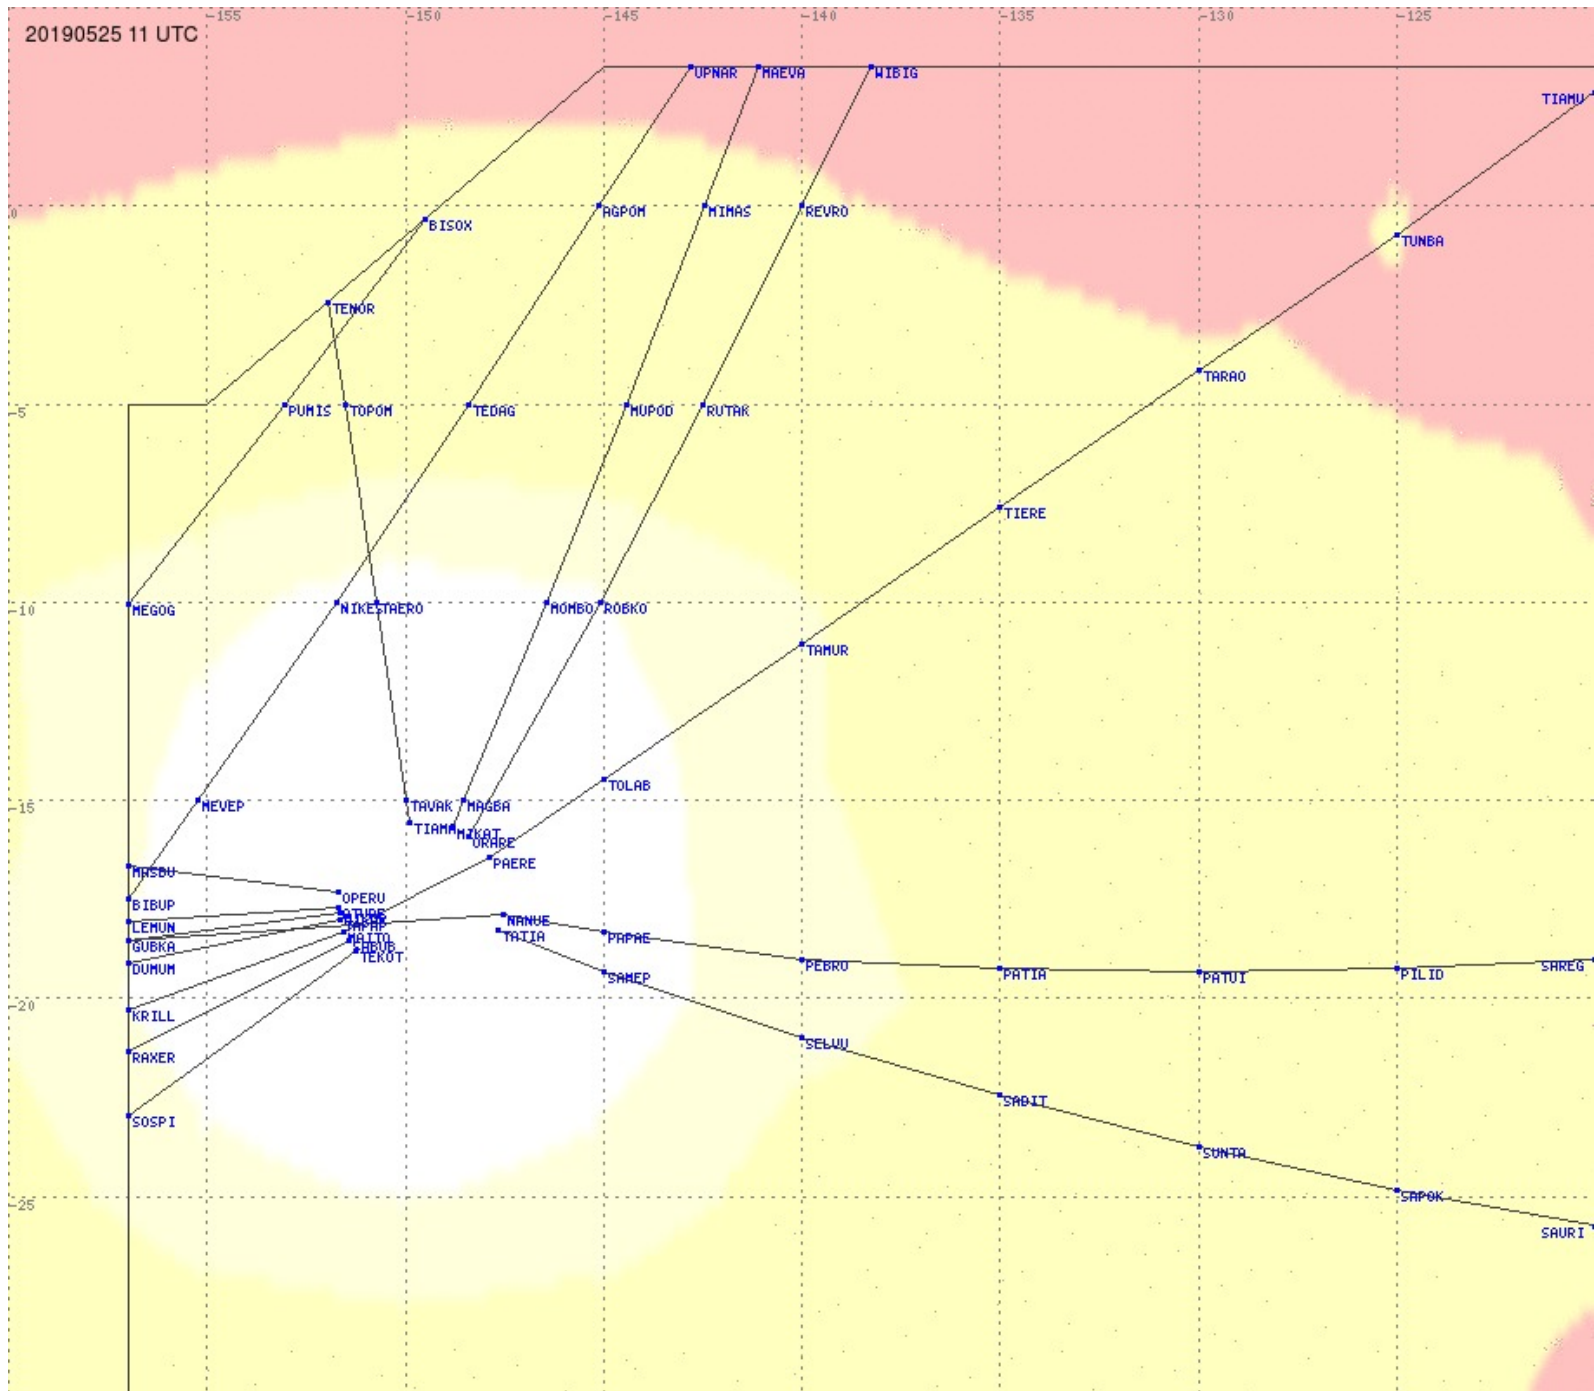

Tahiti FIR - HF Propag - 20190525

Tahiti FIR - HF Propag - 20190525

2.8 MHz
3.5 MHz
5.6 MHz
8.9 MHz
13.3 MHz
17.9 MHz
None

Tahiti FIR - HF Propag - 20190525

2.8 MHz 3.5 MHz 5.6 MHz 8.9 MHz 13.3 MHz 17.9 MHz None

Tahiti FIR - HF Propag - 20190525

Tahiti FIR - HF Propag - 20190525

2.8 MHz 3.5 MHz 5.6 MHz 8.9 MHz 13.3 MHz 17.9 MHz None

Tahiti FIR - HF Propag - 20190525

Tahiti FIR - HF Propag - 20190525

Tahiti FIR - HF Propag - 20190525

Tahiti FIR - HF Propag - 20190525

Tahiti FIR - HF Propag - 20190525

Tahiti FIR - HF Propag - 20190525

Tahiti FIR - HF Propag - 20190525

2.8 MHz 3.5 MHz 5.6 MHz 8.9 MHz 13.3 MHz 17.9 MHz None

Tahiti FIR - HF Propag - 20190525

Tahiti FIR - HF Propag - 20190525

Tahiti FIR - HF Propag - 20190525

2.8 MHz 3.5 MHz 5.6 MHz 8.9 MHz 13.3 MHz 17.9 MHz None

Tahiti FIR - HF Propag - 20190525

Tahiti FIR - HF Propag - 20190525

2.8 MHz
3.5 MHz
5.6 MHz
8.9 MHz
13.3 MHz
17.9 MHz
None