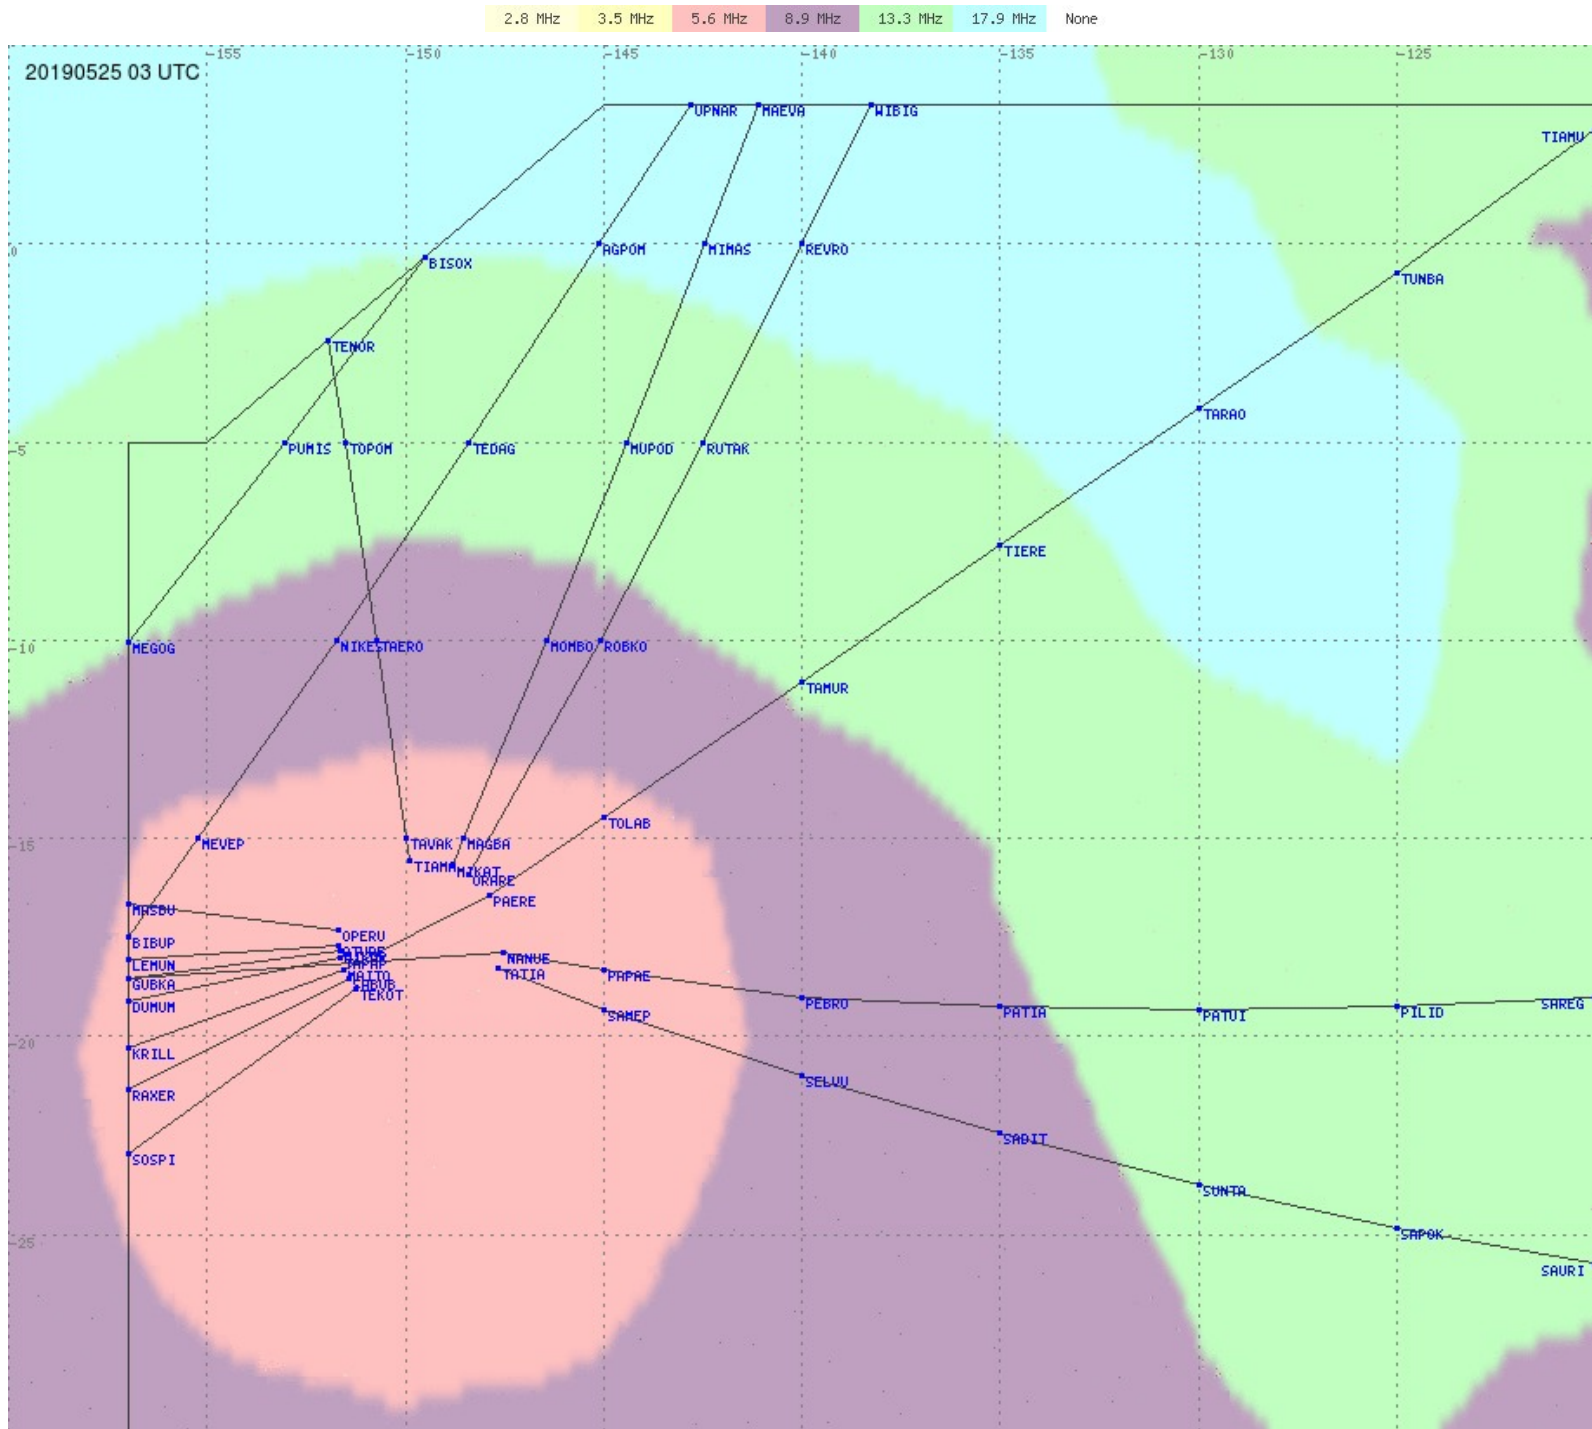

Tahiti FIR - HF Propag - 20190525

Tahiti FIR - HF Propag - 20190525

2.8 MHz
3.5 MHz
5.6 MHz
8.9 MHz
13.3 MHz
17.9 MHz
None

Tahiti FIR - HF Propag - 20190525

2.8 MHz 3.5 MHz 5.6 MHz 8.9 MHz 13.3 MHz 17.9 MHz None

Tahiti FIR - HF Propag - 20190525

Tahiti FIR - HF Propag - 20190525

2.8 MHz 3.5 MHz 5.6 MHz 8.9 MHz 13.3 MHz 17.9 MHz None

Tahiti FIR - HF Propag - 20190525

Tahiti FIR - HF Propag - 20190525

Tahiti FIR - HF Propag - 20190525

Tahiti FIR - HF Propag - 20190525

Tahiti FIR - HF Propag - 20190525

Tahiti FIR - HF Propag - 20190525

Tahiti FIR - HF Propag - 20190525

2.8 MHz 3.5 MHz 5.6 MHz 8.9 MHz 13.3 MHz 17.9 MHz None

Tahiti FIR - HF Propag - 20190525