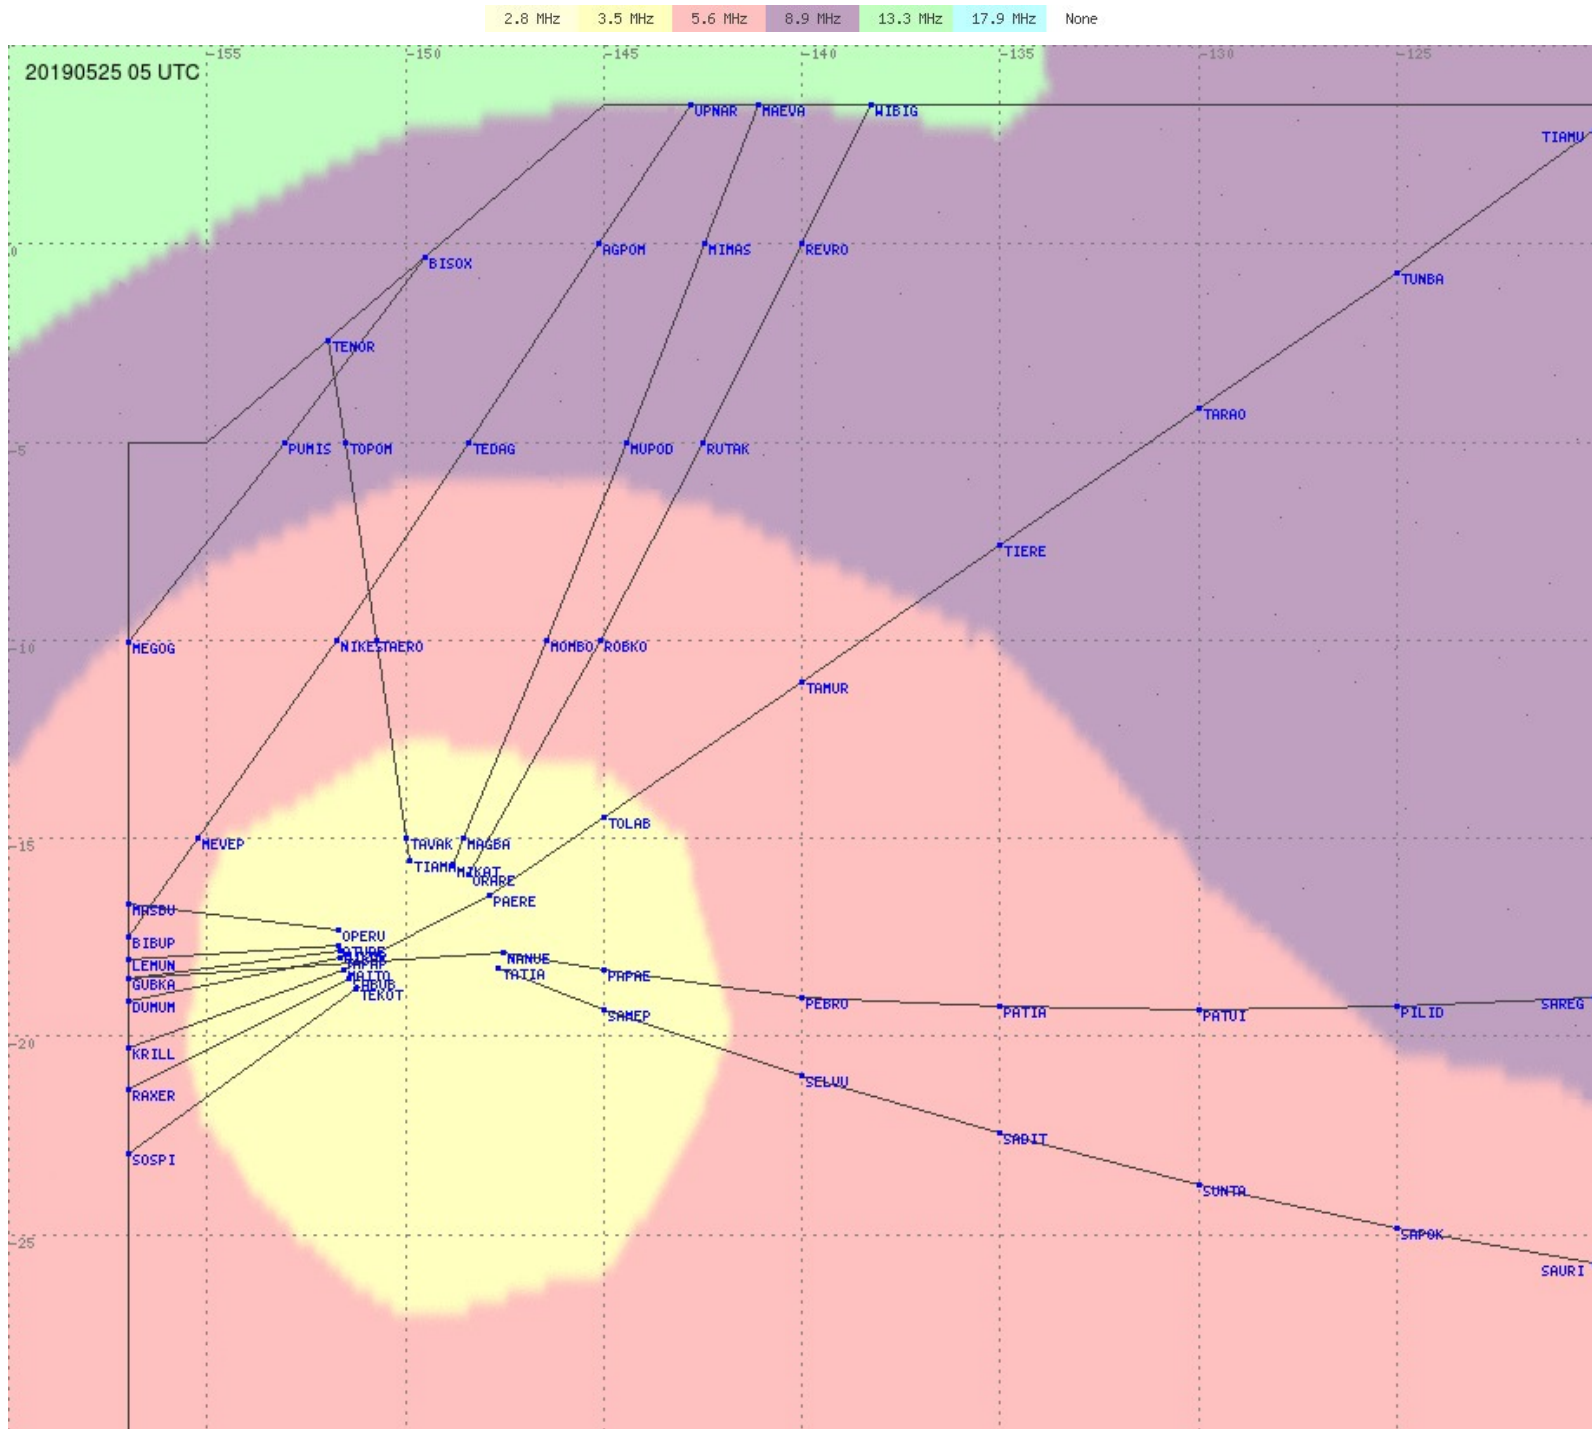

Tahiti FIR - HF Propag - 20190525

Tahiti FIR - HF Propag - 20190525

2.8 MHz
3.5 MHz
5.6 MHz
8.9 MHz
13.3 MHz
17.9 MHz
None

Tahiti FIR - HF Propag - 20190525

2.8 MHz 3.5 MHz 5.6 MHz 8.9 MHz 13.3 MHz 17.9 MHz None

Tahiti FIR - HF Propag - 20190525

Tahiti FIR - HF Propag - 20190525

2.8 MHz 3.5 MHz 5.6 MHz 8.9 MHz 13.3 MHz 17.9 MHz None

Tahiti FIR - HF Propag - 20190525

Tahiti FIR - HF Propag - 20190525

Tahiti FIR - HF Propag - 20190525

Tahiti FIR - HF Propag - 20190525

Tahiti FIR - HF Propag - 20190525

Tahiti FIR - HF Propag - 20190525

Tahiti FIR - HF Propag - 20190525

2.8 MHz 3.5 MHz 5.6 MHz 8.9 MHz 13.3 MHz 17.9 MHz None

Tahiti FIR - HF Propag - 20190525