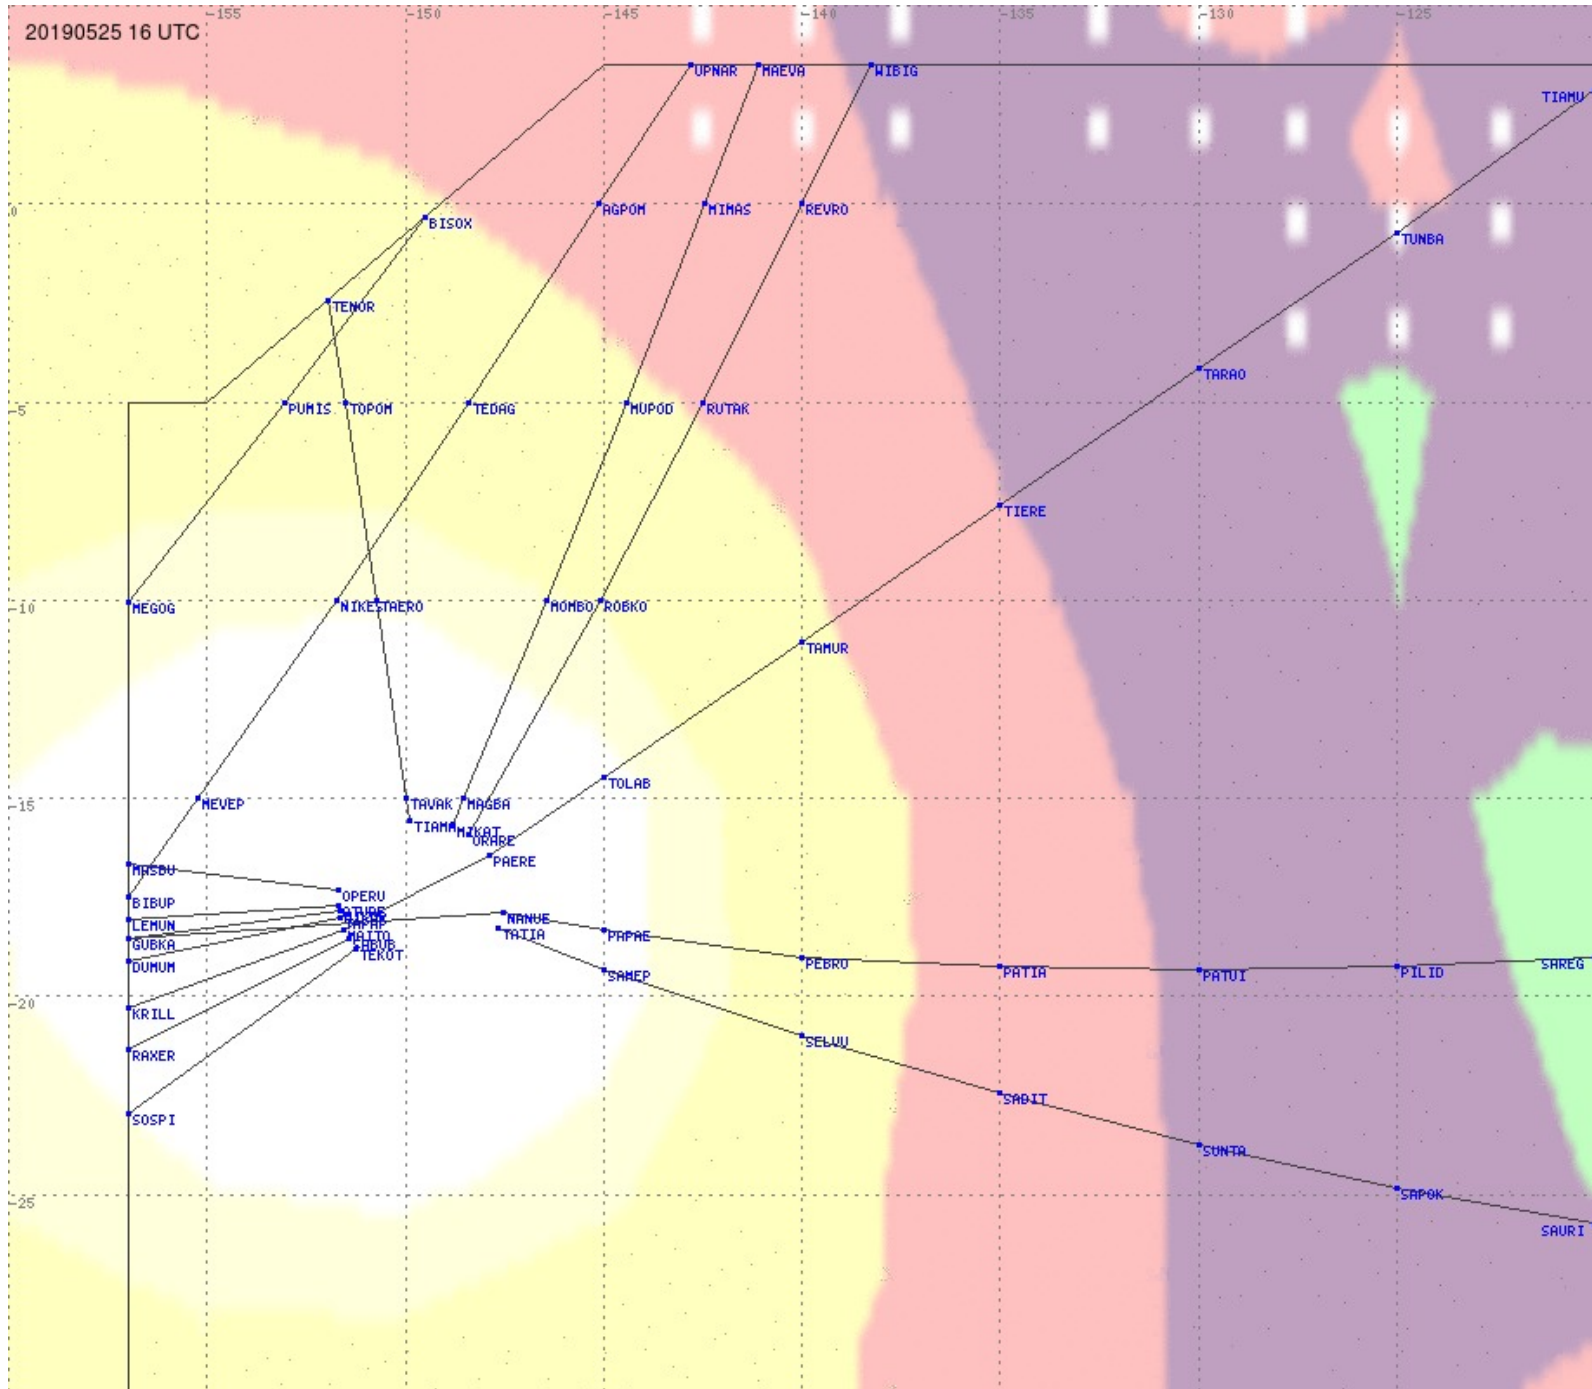

Tahiti FIR - HF Propag - 20190525

Tahiti FIR - HF Propag - 20190525

Tahiti FIR - HF Propag - 20190525

Tahiti FIR - HF Propag - 20190525

2.8 MHz 3.5 MHz 5.6 MHz 8.9 MHz 13.3 MHz 17.9 MHz None

Tahiti FIR - HF Propag - 20190525

Tahiti FIR - HF Propag - 20190525

Tahiti FIR - HF Propag - 20190525

2.8 MHz 3.5 MHz 5.6 MHz 8.9 MHz 13.3 MHz 17.9 MHz None

Tahiti FIR - HF Propag - 20190525

Tahiti FIR - HF Propag - 20190525

2.8 MHz
3.5 MHz
5.6 MHz
8.9 MHz
13.3 MHz
17.9 MHz
None

Tahiti FIR - HF Propag - 20190525

Tahiti FIR - HF Propag - 20190525

2.8 MHz
3.5 MHz
5.6 MHz
8.9 MHz
13.3 MHz
17.9 MHz
None

Tahiti FIR - HF Propag - 20190525

2.8 MHz 3.5 MHz 5.6 MHz 8.9 MHz 13.3 MHz 17.9 MHz None