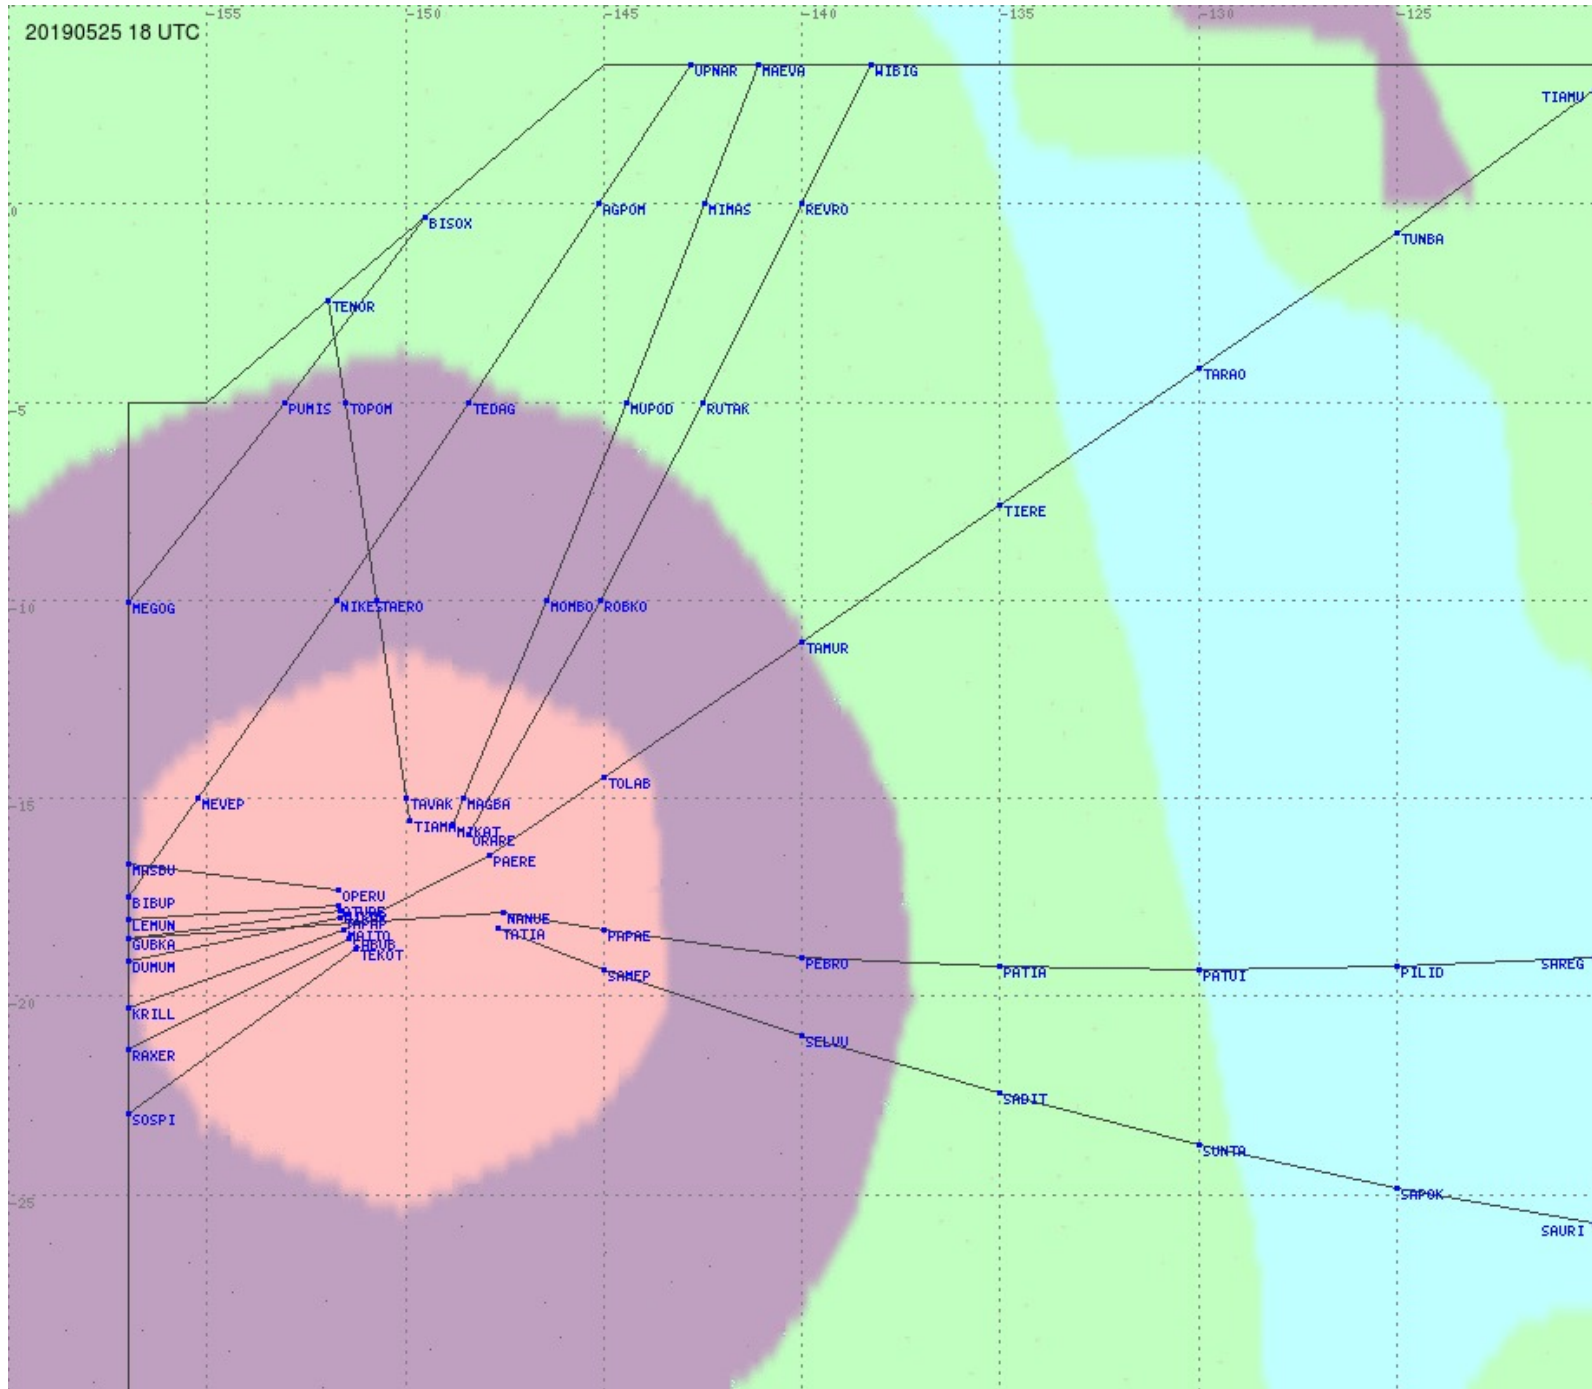

Tahiti FIR - HF Propag - 20190525

Tahiti FIR - HF Propag - 20190525

2.8 MHz
3.5 MHz
5.6 MHz
8.9 MHz
13.3 MHz
17.9 MHz
None

Tahiti FIR - HF Propag - 20190525

2.8 MHz 3.5 MHz 5.6 MHz 8.9 MHz 13.3 MHz 17.9 MHz None

Tahiti FIR - HF Propag - 20190525

Tahiti FIR - HF Propag - 20190525

Tahiti FIR - HF Propag - 20190525

Tahiti FIR - HF Propag - 20190525

2.8 MHz 3.5 MHz 5.6 MHz 8.9 MHz 13.3 MHz 17.9 MHz None

Tahiti FIR - HF Propag - 20190525

Tahiti FIR - HF Propag - 20190525

Tahiti FIR - HF Propag - 20190525

2.8 MHz 3.5 MHz 5.6 MHz 8.9 MHz 13.3 MHz 17.9 MHz None

Tahiti FIR - HF Propag - 20190525

Tahiti FIR - HF Propag - 20190525

2.8 MHz
3.5 MHz
5.6 MHz
8.9 MHz
13.3 MHz
17.9 MHz
None