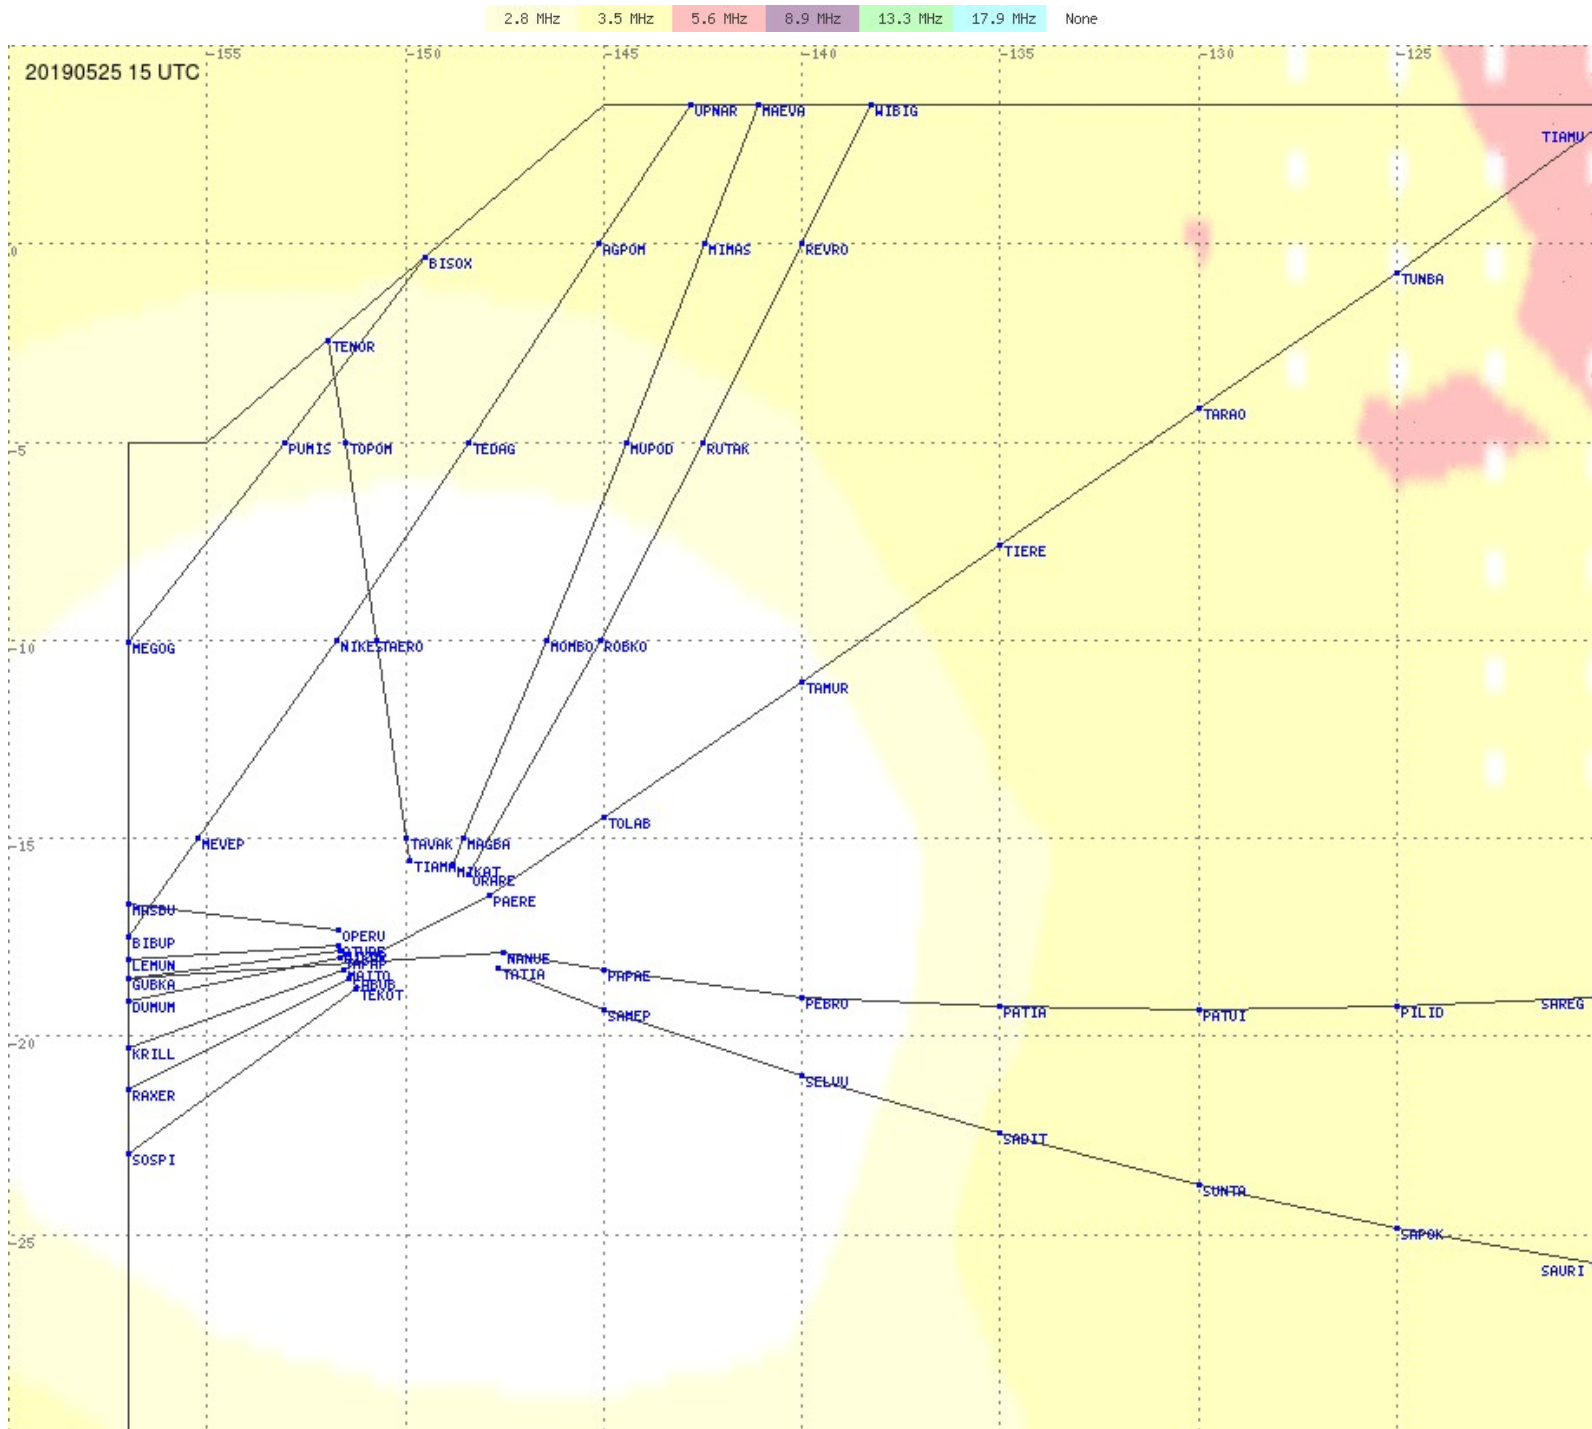

Tahiti FIR - HF Propag - 20190525

Tahiti FIR - HF Propag - 20190525

Tahiti FIR - HF Propag - 20190525

Tahiti FIR - HF Propag - 20190525

2.8 MHz 3.5 MHz 5.6 MHz 8.9 MHz 13.3 MHz 17.9 MHz None

Tahiti FIR - HF Propag - 20190525

Tahiti FIR - HF Propag - 20190525

Tahiti FIR - HF Propag - 20190525

2.8 MHz 3.5 MHz 5.6 MHz 8.9 MHz 13.3 MHz 17.9 MHz None

Tahiti FIR - HF Propag - 20190525

Tahiti FIR - HF Propag - 20190525

2.8 MHz
3.5 MHz
5.6 MHz
8.9 MHz
13.3 MHz
17.9 MHz
None

Tahiti FIR - HF Propag - 20190525

Tahiti FIR - HF Propag - 20190525

2.8 MHz
3.5 MHz
5.6 MHz
8.9 MHz
13.3 MHz
17.9 MHz
None

Tahiti FIR - HF Propag - 20190525

2.8 MHz 3.5 MHz 5.6 MHz 8.9 MHz 13.3 MHz 17.9 MHz None