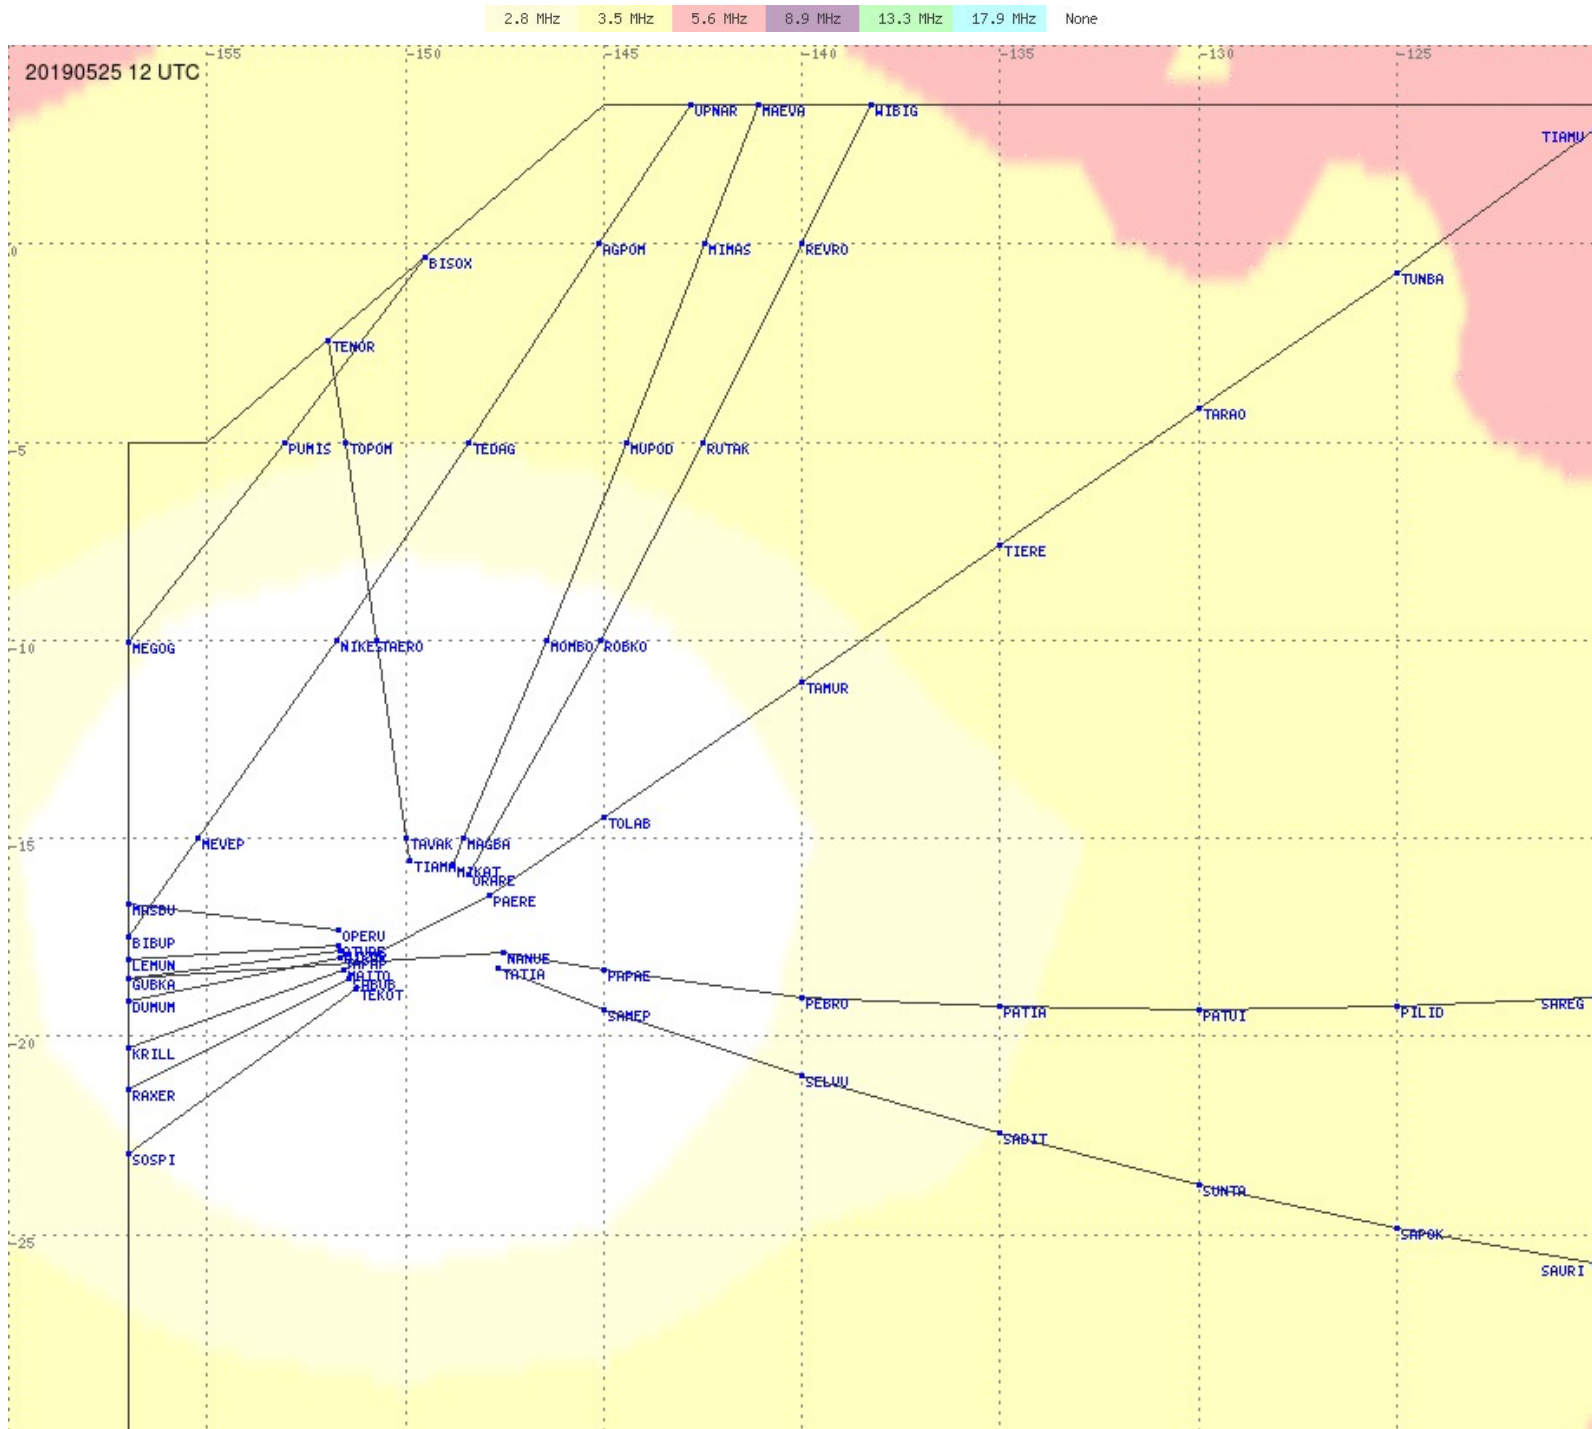

Tahiti FIR - HF Propag - 20190525

Tahiti FIR - HF Propag - 20190525

2.8 MHz
3.5 MHz
5.6 MHz
8.9 MHz
13.3 MHz
17.9 MHz
None

Tahiti FIR - HF Propag - 20190525

2.8 MHz 3.5 MHz 5.6 MHz 8.9 MHz 13.3 MHz 17.9 MHz None

Tahiti FIR - HF Propag - 20190525

Tahiti FIR - HF Propag - 20190525

2.8 MHz 3.5 MHz 5.6 MHz 8.9 MHz 13.3 MHz 17.9 MHz None

Tahiti FIR - HF Propag - 20190525

Tahiti FIR - HF Propag - 20190525

Tahiti FIR - HF Propag - 20190525

Tahiti FIR - HF Propag - 20190525

Tahiti FIR - HF Propag - 20190525

Tahiti FIR - HF Propag - 20190525

Tahiti FIR - HF Propag - 20190525

2.8 MHz 3.5 MHz 5.6 MHz 8.9 MHz 13.3 MHz 17.9 MHz None

Tahiti FIR - HF Propag - 20190525

Tahiti FIR - HF Propag - 20190525

Tahiti FIR - HF Propag - 20190525

2.8 MHz 3.5 MHz 5.6 MHz 8.9 MHz 13.3 MHz 17.9 MHz None

Tahiti FIR - HF Propag - 20190525

Tahiti FIR - HF Propag - 20190525

2.8 MHz
3.5 MHz
5.6 MHz
8.9 MHz
13.3 MHz
17.9 MHz
None