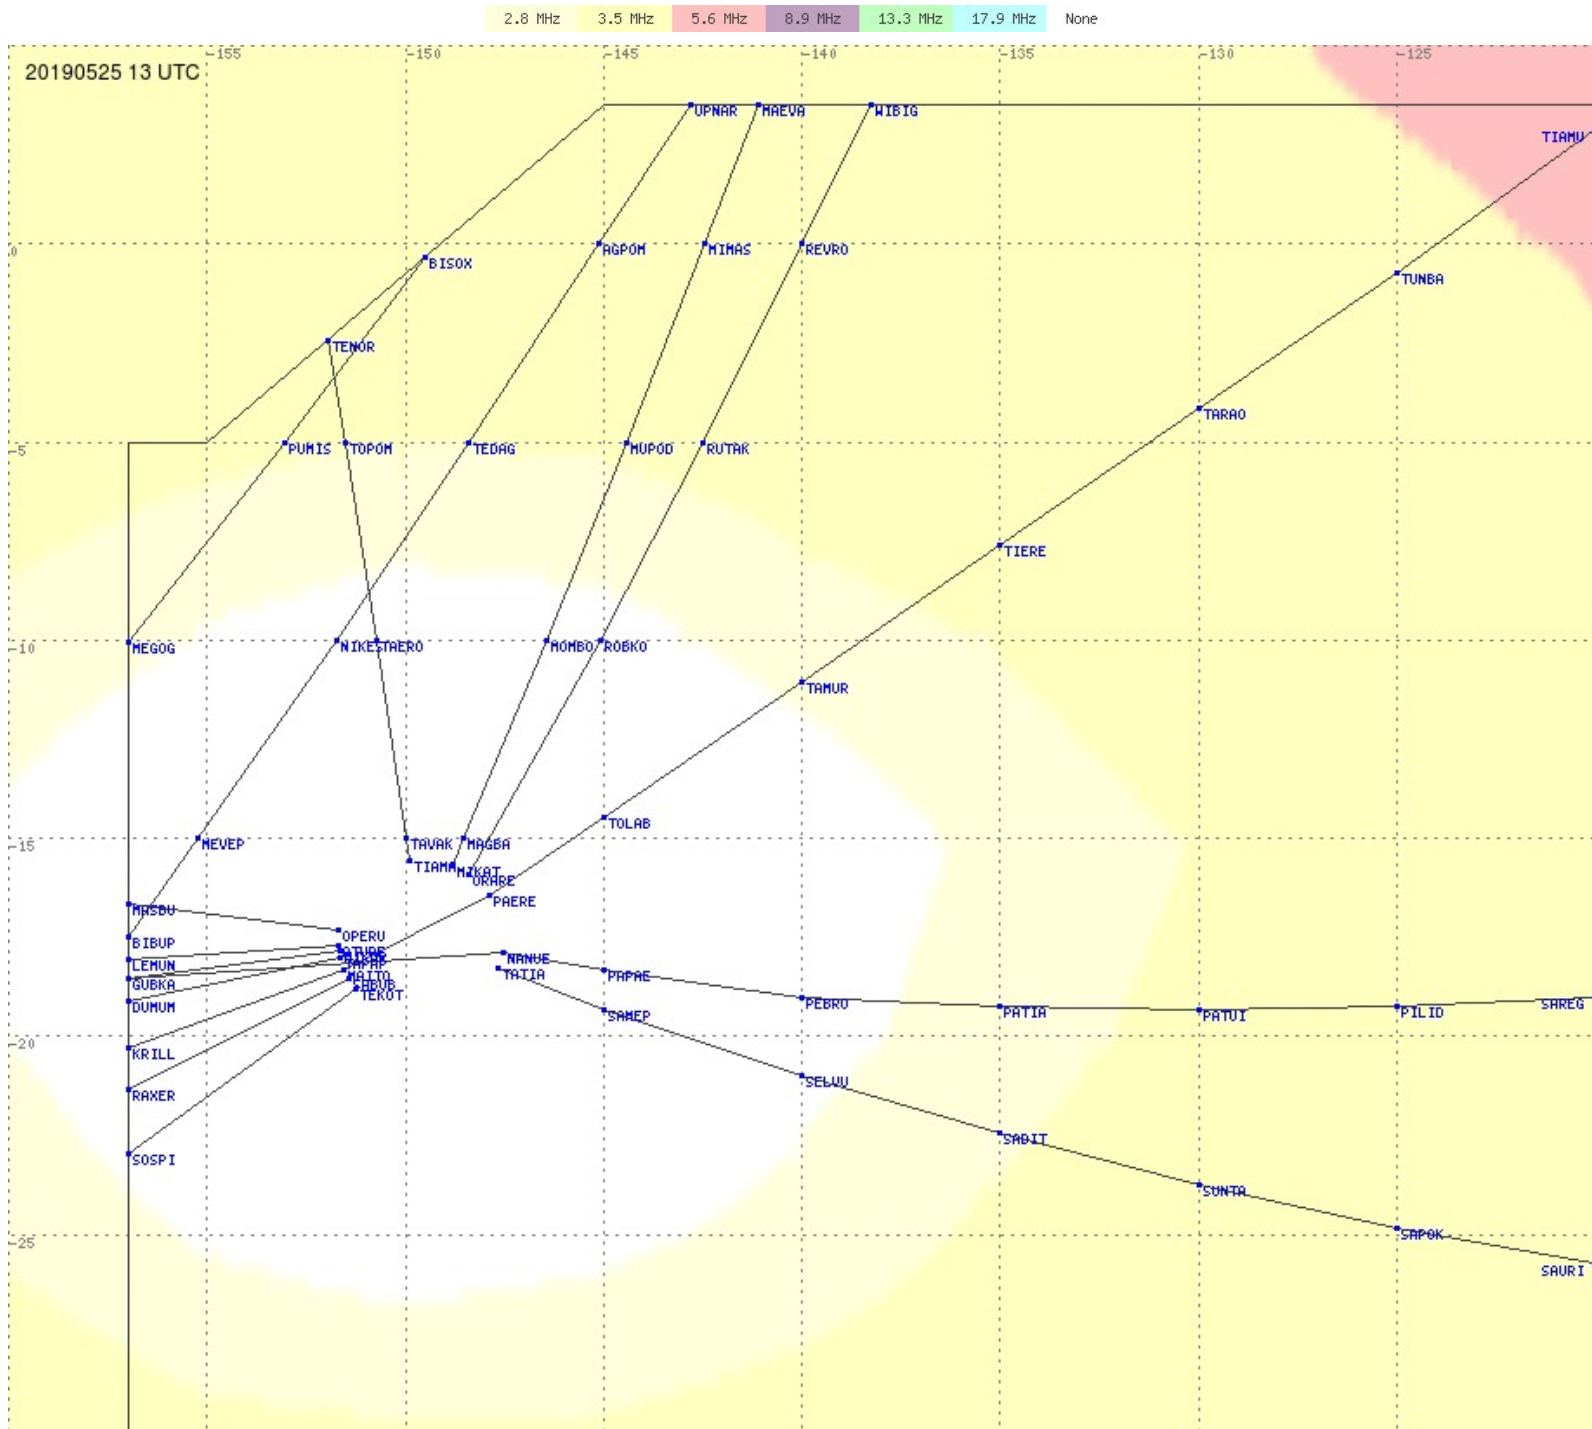

Tahiti FIR - HF Propag - 20190525

Tahiti FIR - HF Propag - 20190525

2.8 MHz 3.5 MHz 5.6 MHz 8.9 MHz 13.3 MHz 17.9 MHz None

Tahiti FIR - HF Propag - 20190525

Tahiti FIR - HF Propag - 20190525

Tahiti FIR - HF Propag - 20190525

Tahiti FIR - HF Propag - 20190525

Tahiti FIR - HF Propag - 20190525

Tahiti FIR - HF Propag - 20190525

Tahiti FIR - HF Propag - 20190525

2.8 MHz 3.5 MHz 5.6 MHz 8.9 MHz 13.3 MHz 17.9 MHz None

Tahiti FIR - HF Propag - 20190525

Tahiti FIR - HF Propag - 20190525

Tahiti FIR - HF Propag - 20190525

2.8 MHz 3.5 MHz 5.6 MHz 8.9 MHz 13.3 MHz 17.9 MHz None

Tahiti FIR - HF Propag - 20190525

Tahiti FIR - HF Propag - 20190525

2.8 MHz
3.5 MHz
5.6 MHz
8.9 MHz
13.3 MHz
17.9 MHz
None