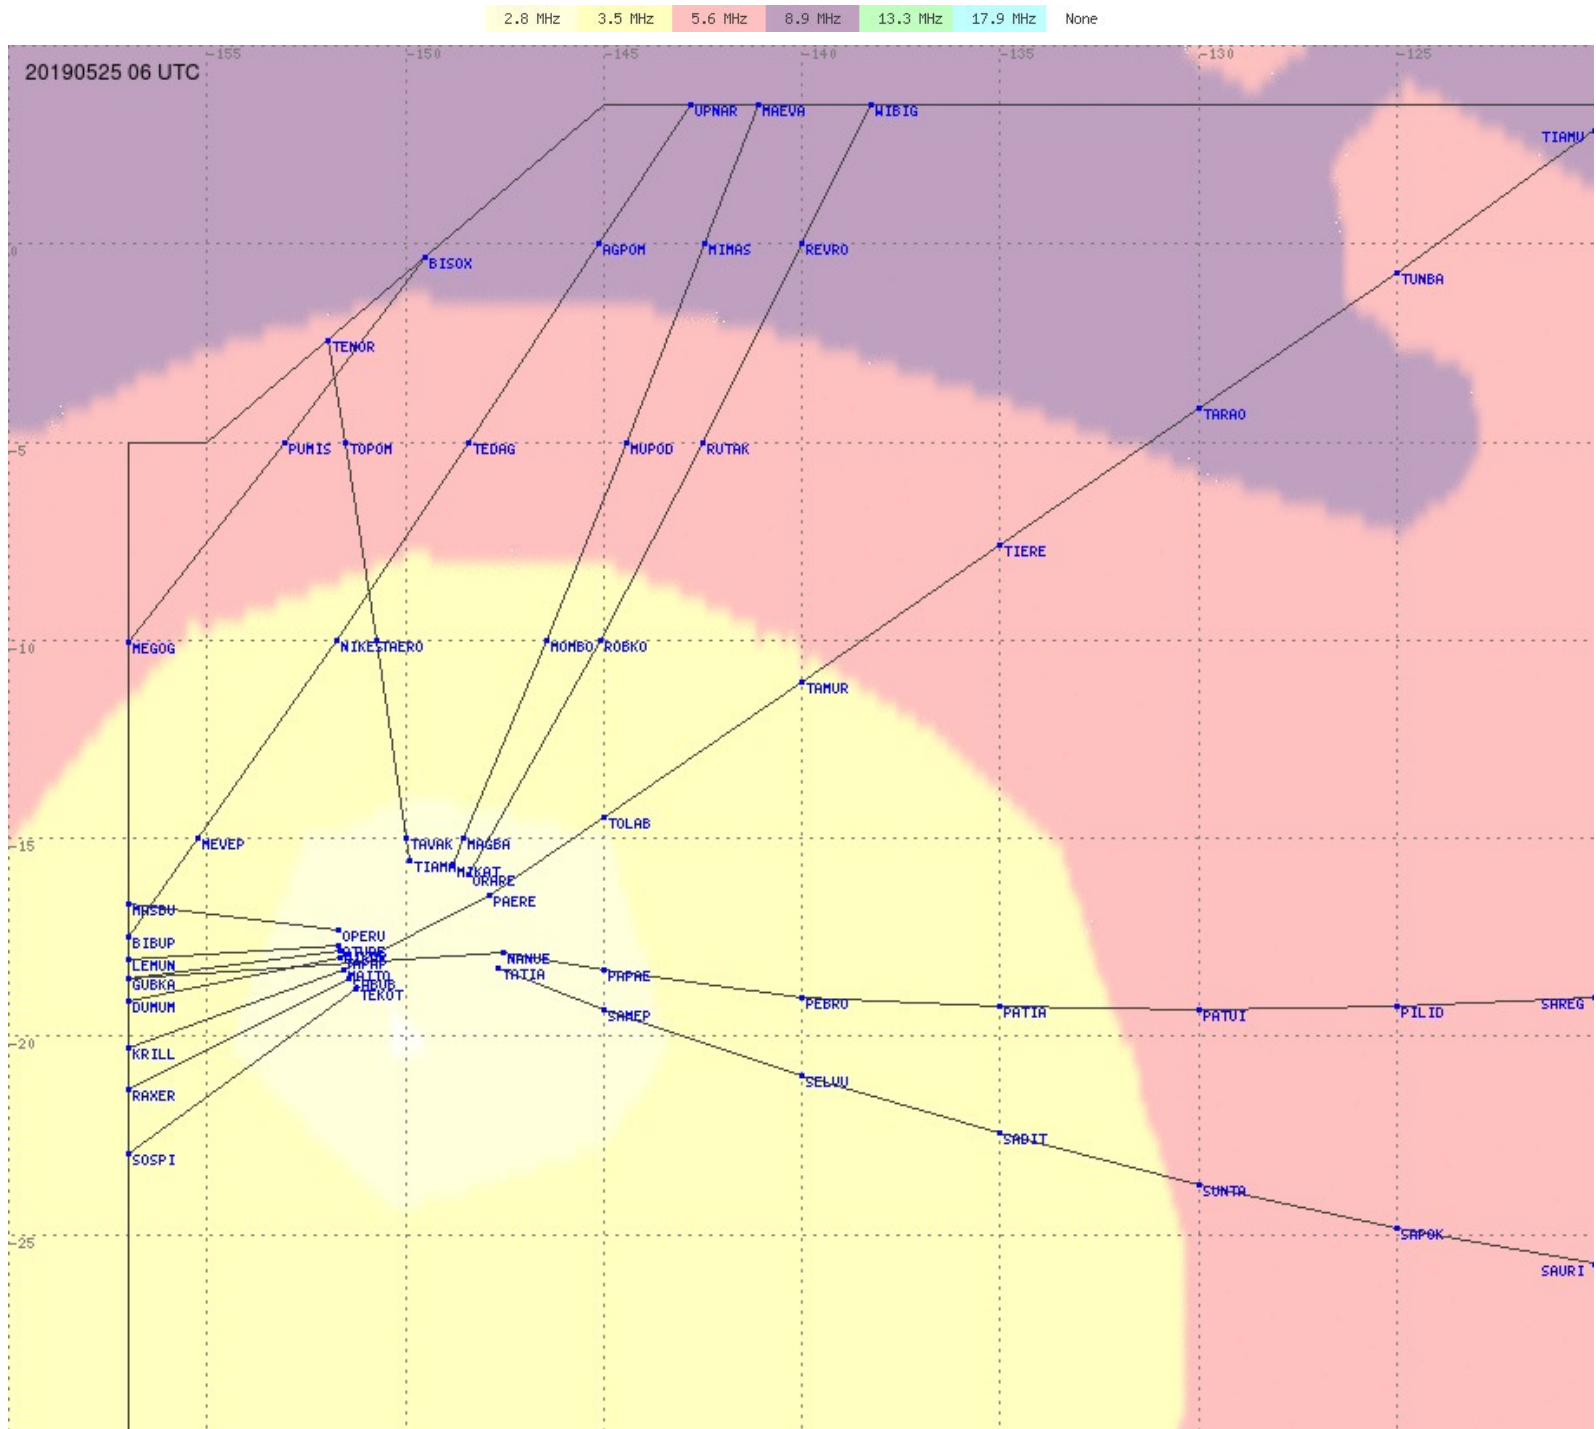

Tahiti FIR - HF Propag - 20190525

Tahiti FIR - HF Propag - 20190525

2.8 MHz
3.5 MHz
5.6 MHz
8.9 MHz
13.3 MHz
17.9 MHz
None

Tahiti FIR - HF Propag - 20190525

2.8 MHz 3.5 MHz 5.6 MHz 8.9 MHz 13.3 MHz 17.9 MHz None

Tahiti FIR - HF Propag - 20190525

Tahiti FIR - HF Propag - 20190525

2.8 MHz 3.5 MHz 5.6 MHz 8.9 MHz 13.3 MHz 17.9 MHz None

Tahiti FIR - HF Propag - 20190525

Tahiti FIR - HF Propag - 20190525

Tahiti FIR - HF Propag - 20190525

Tahiti FIR - HF Propag - 20190525

Tahiti FIR - HF Propag - 20190525

Tahiti FIR - HF Propag - 20190525

Tahiti FIR - HF Propag - 20190525

2.8 MHz 3.5 MHz 5.6 MHz 8.9 MHz 13.3 MHz 17.9 MHz None

Tahiti FIR - HF Propag - 20190525