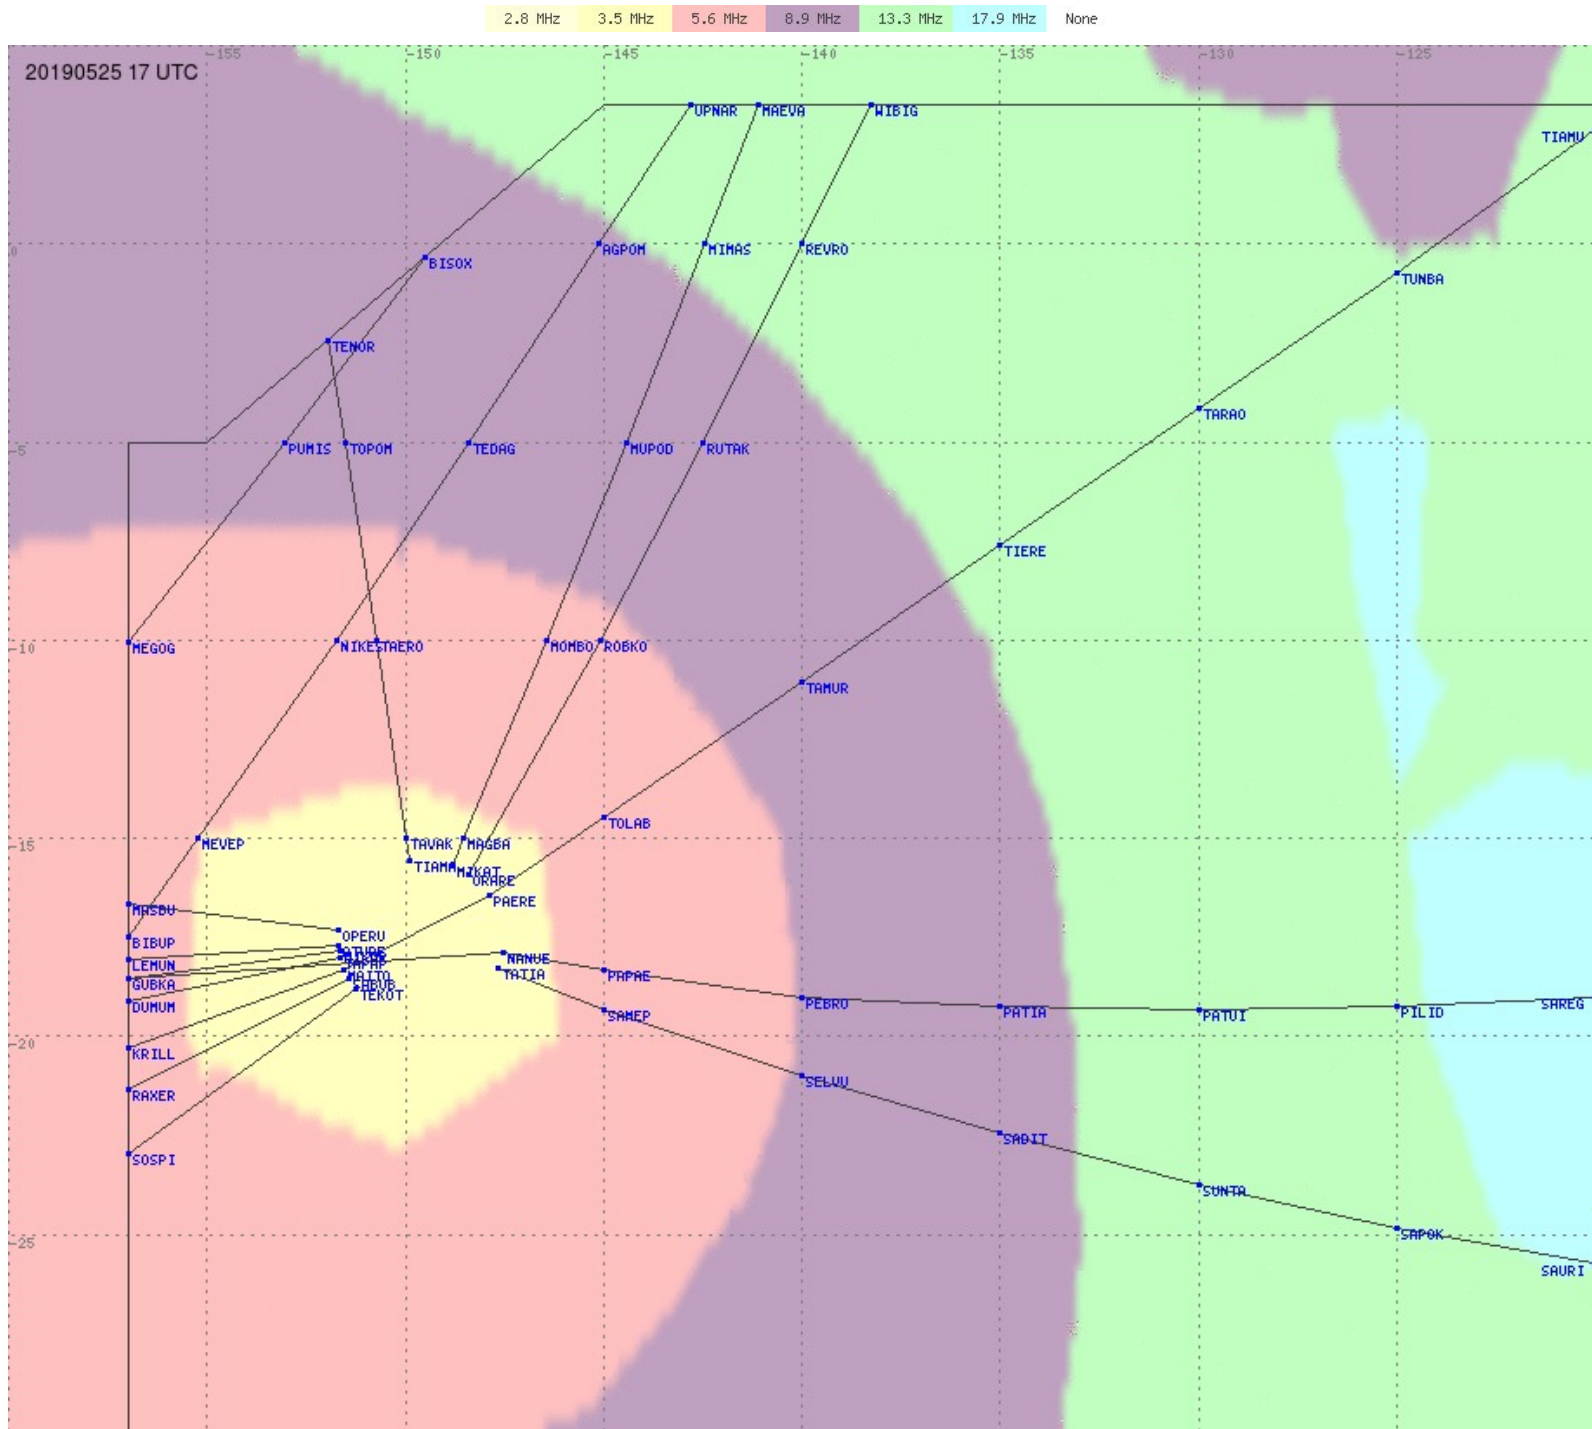

Tahiti FIR - HF Propag - 20190525

Tahiti FIR - HF Propag - 20190525

2.8 MHz
3.5 MHz
5.6 MHz
8.9 MHz
13.3 MHz
17.9 MHz
None

Tahiti FIR - HF Propag - 20190525

2.8 MHz 3.5 MHz 5.6 MHz 8.9 MHz 13.3 MHz 17.9 MHz None

Tahiti FIR - HF Propag - 20190525

Tahiti FIR - HF Propag - 20190525

Tahiti FIR - HF Propag - 20190525

Tahiti FIR - HF Propag - 20190525

2.8 MHz 3.5 MHz 5.6 MHz 8.9 MHz 13.3 MHz 17.9 MHz None

Tahiti FIR - HF Propag - 20190525

Tahiti FIR - HF Propag - 20190525

Tahiti FIR - HF Propag - 20190525

2.8 MHz 3.5 MHz 5.6 MHz 8.9 MHz 13.3 MHz 17.9 MHz None

Tahiti FIR - HF Propag - 20190525

Tahiti FIR - HF Propag - 20190525

2.8 MHz
3.5 MHz
5.6 MHz
8.9 MHz
13.3 MHz
17.9 MHz
None