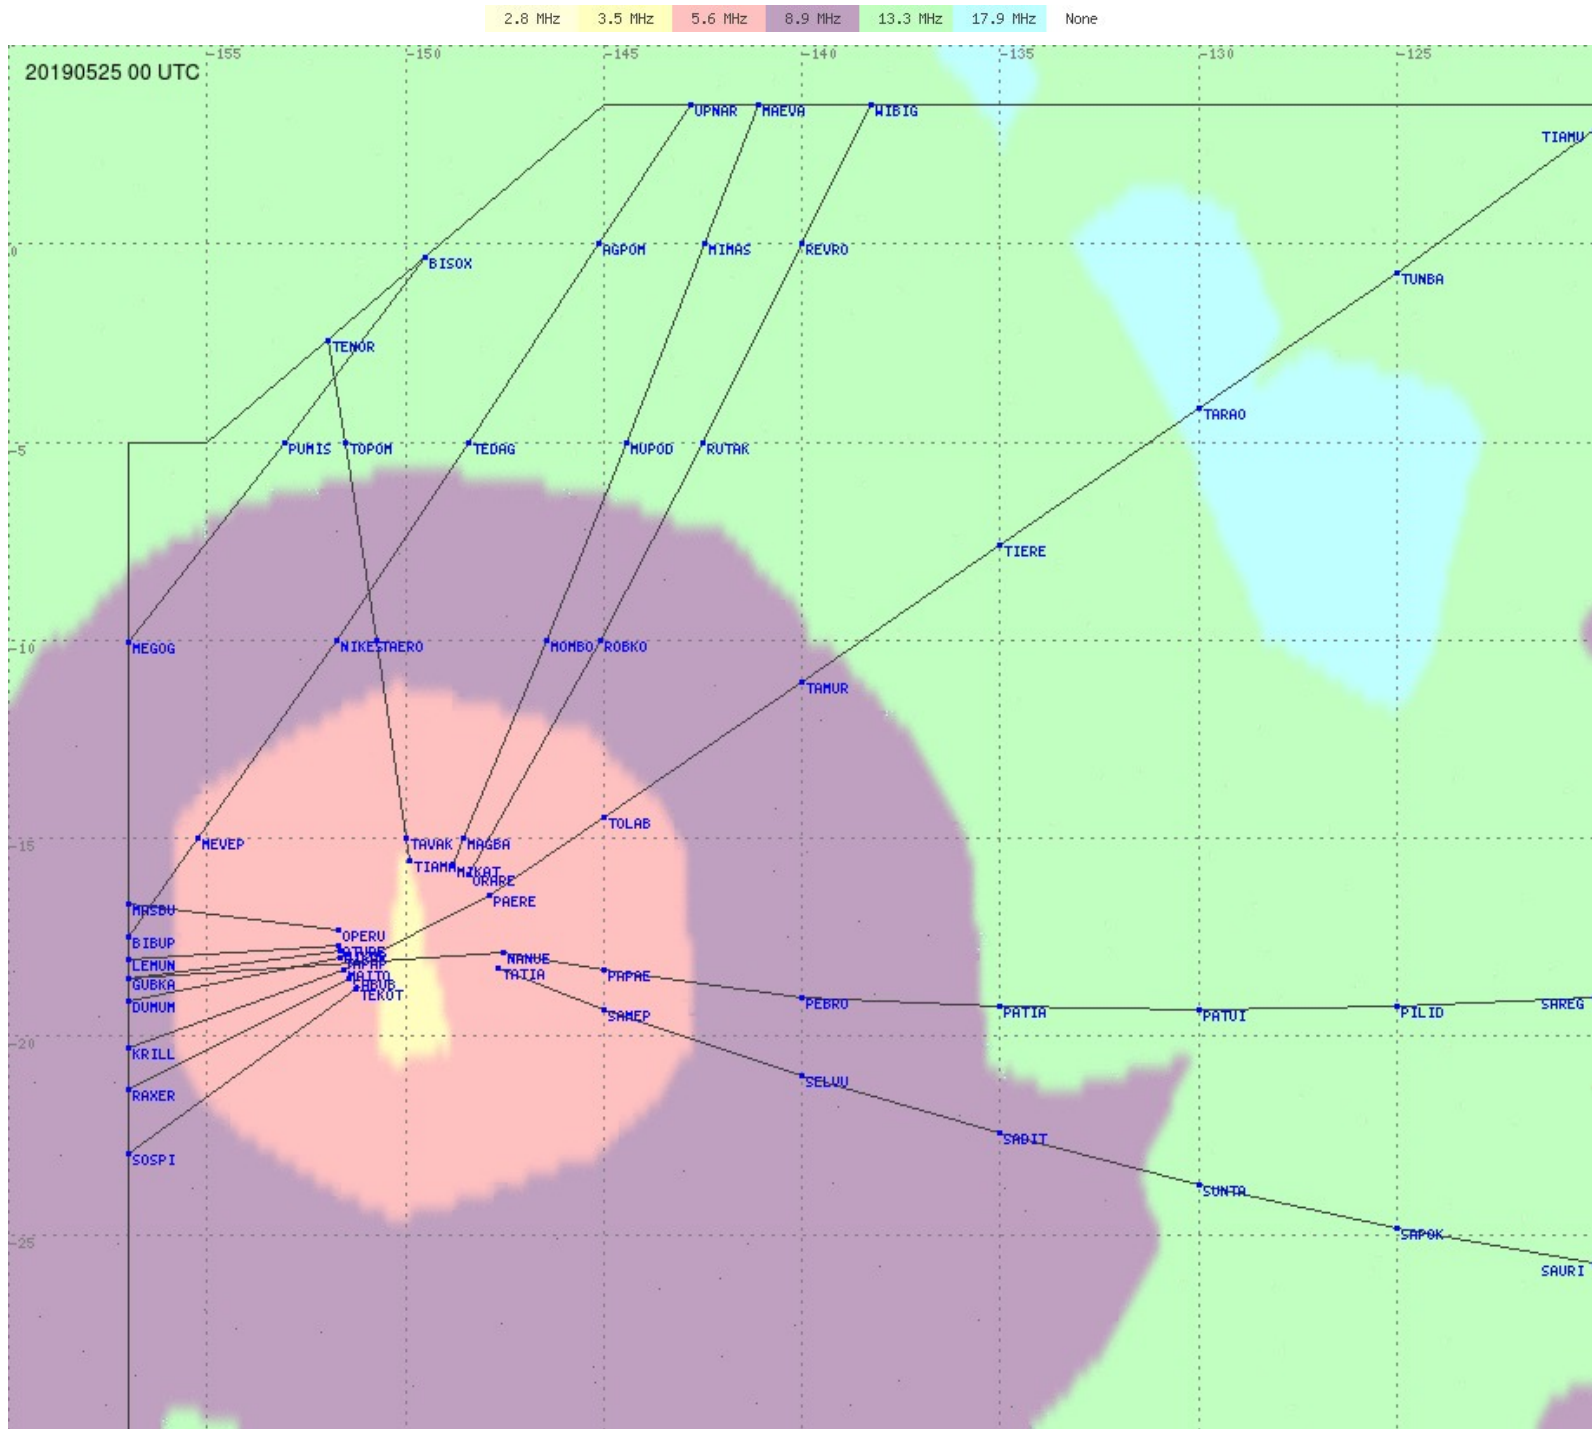

Tahiti FIR - HF Propag - 20190525

Tahiti FIR - HF Propag - 20190525

2.8 MHz
3.5 MHz
5.6 MHz
8.9 MHz
13.3 MHz
17.9 MHz
None

Tahiti FIR - HF Propag - 20190525

2.8 MHz 3.5 MHz 5.6 MHz 8.9 MHz 13.3 MHz 17.9 MHz None

Tahiti FIR - HF Propag - 20190525

Tahiti FIR - HF Propag - 20190525

2.8 MHz 3.5 MHz 5.6 MHz 8.9 MHz 13.3 MHz 17.9 MHz None

Tahiti FIR - HF Propag - 20190525

Tahiti FIR - HF Propag - 20190525

Tahiti FIR - HF Propag - 20190525

Tahiti FIR - HF Propag - 20190525

Tahiti FIR - HF Propag - 20190525

Tahiti FIR - HF Propag - 20190525

Tahiti FIR - HF Propag - 20190525

2.8 MHz 3.5 MHz 5.6 MHz 8.9 MHz 13.3 MHz 17.9 MHz None

Tahiti FIR - HF Propag - 20190525