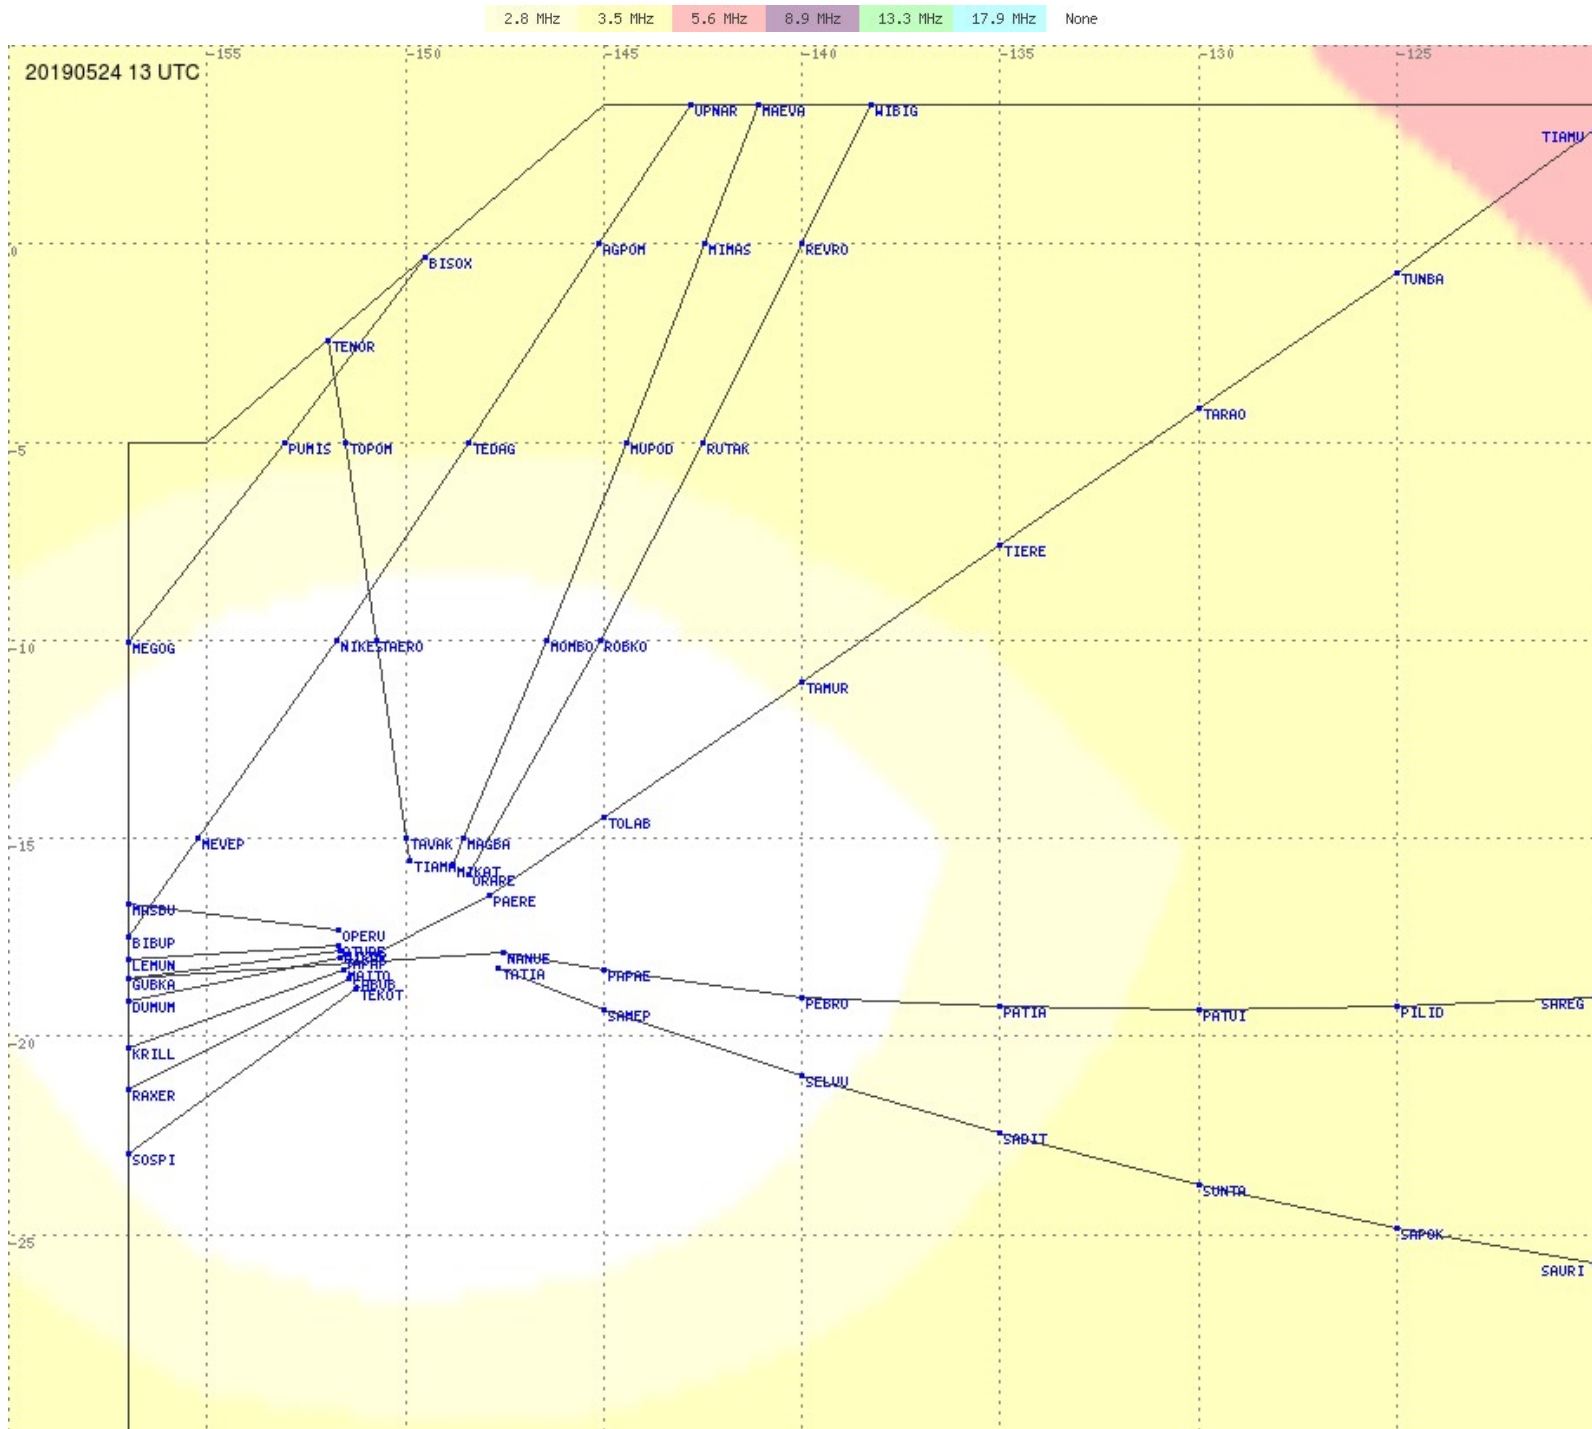

Tahiti FIR - HF Propag - 20190524

2.8 MHz 3.5 MHz 5.6 MHz 8.9 MHz 13.3 MHz 17.9 MHz None

Tahiti FIR - HF Propag - 20190524

2.8 MHz 3.5 MHz 5.6 MHz 8.9 MHz 13.3 MHz 17.9 MHz None

Tahiti FIR - HF Propag - 20190524

Tahiti FIR - HF Propag - 20190524

Tahiti FIR - HF Propag - 20190524

Tahiti FIR - HF Propag - 20190524

Tahiti FIR - HF Propag - 20190524

Tahiti FIR - HF Propag - 20190524

Tahiti FIR - HF Propag - 20190524

Tahiti FIR - HF Propag - 20190524

2.8 MHz 3.5 MHz 5.6 MHz 8.9 MHz 13.3 MHz 17.9 MHz None

Tahiti FIR - HF Propag - 20190524

Tahiti FIR - HF Propag - 20190524

Tahiti FIR - HF Propag - 20190524

2.8 MHz 3.5 MHz 5.6 MHz 8.9 MHz 13.3 MHz 17.9 MHz None