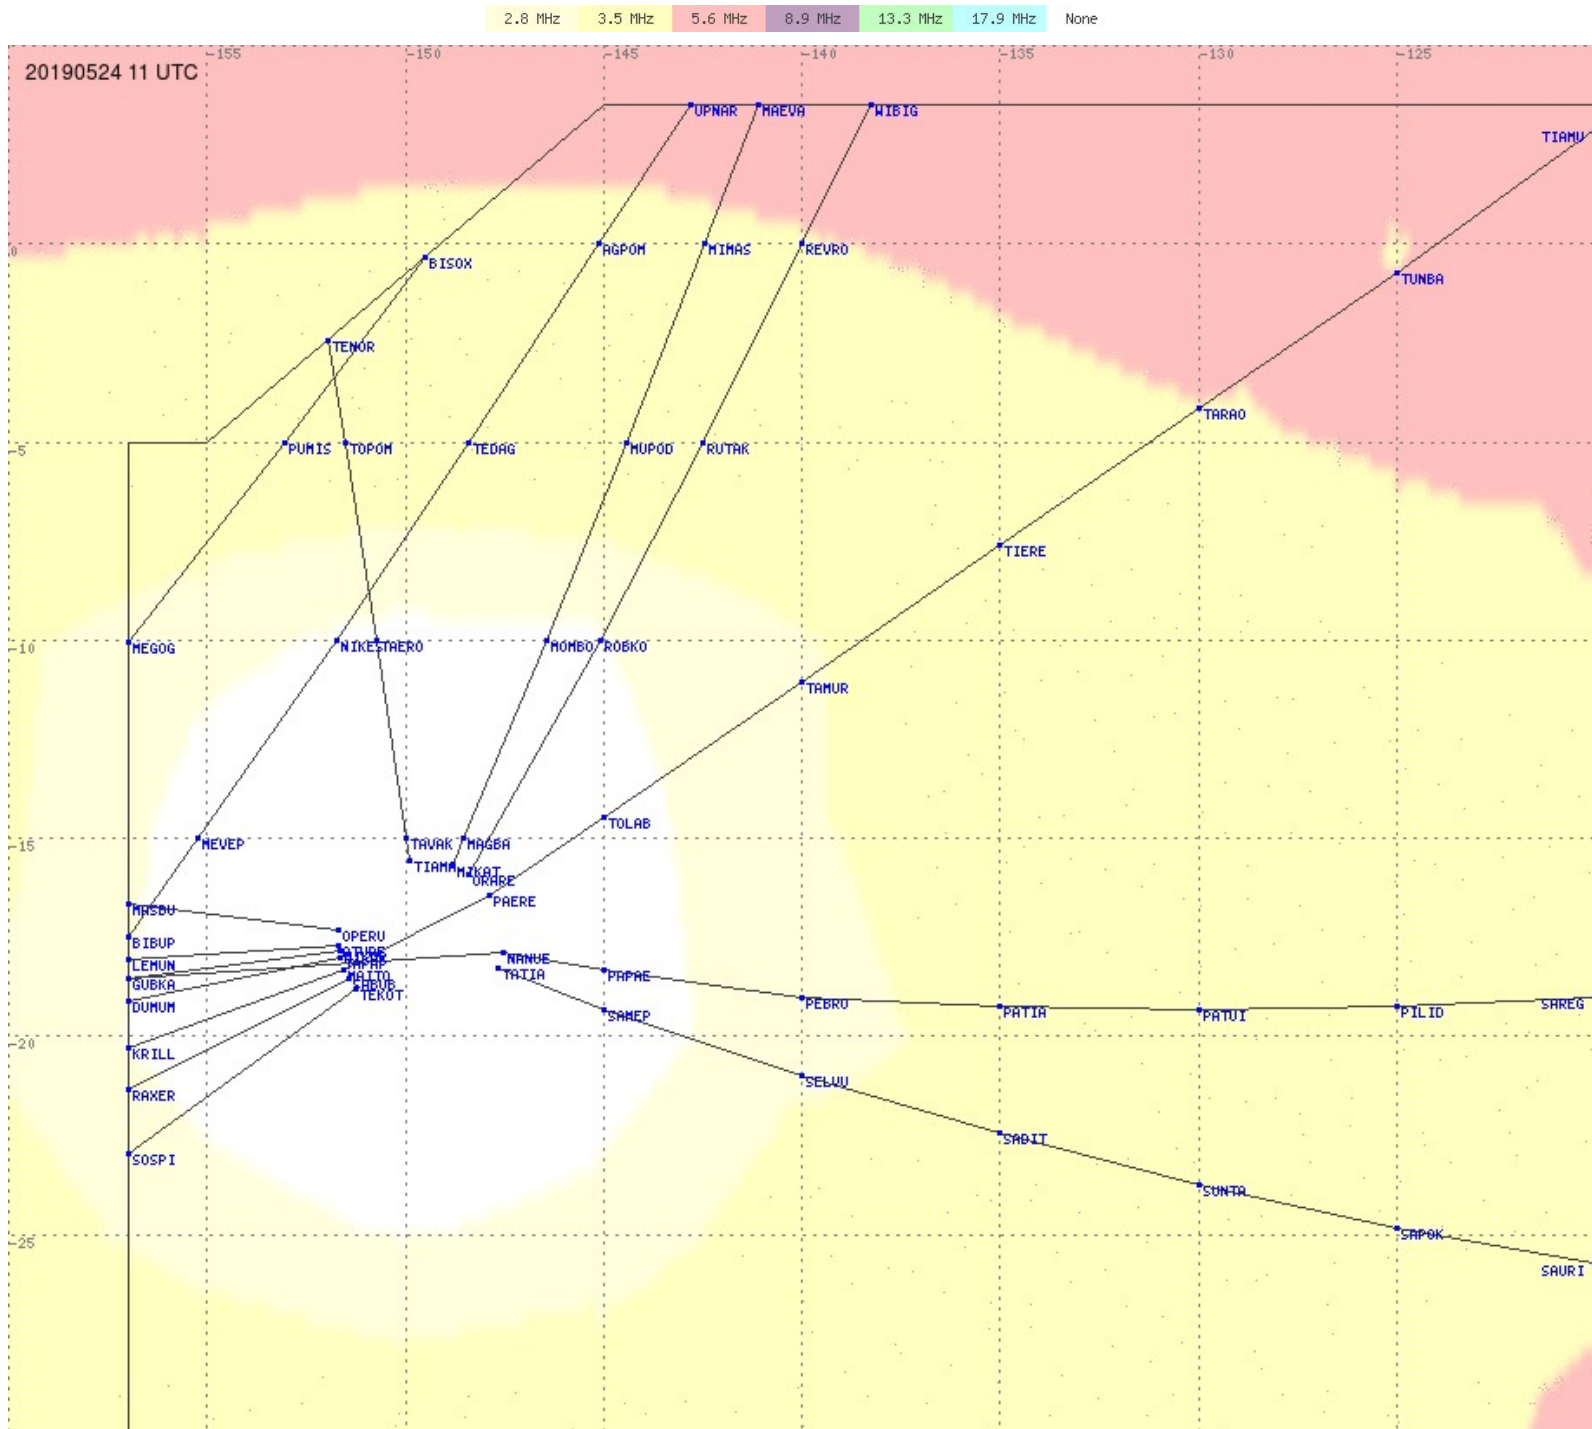

Tahiti FIR - HF Propag - 20190524

2.8 MHz 3.5 MHz 5.6 MHz 8.9 MHz 13.3 MHz 17.9 MHz None

Tahiti FIR - HF Propag - 20190524

2.8 MHz 3.5 MHz 5.6 MHz 8.9 MHz 13.3 MHz 17.9 MHz None

Tahiti FIR - HF Propag - 20190524

Tahiti FIR - HF Propag - 20190524

Tahiti FIR - HF Propag - 20190524

Tahiti FIR - HF Propag - 20190524

Tahiti FIR - HF Propag - 20190524

Tahiti FIR - HF Propag - 20190524

Tahiti FIR - HF Propag - 20190524

Tahiti FIR - HF Propag - 20190524

2.8 MHz 3.5 MHz 5.6 MHz 8.9 MHz 13.3 MHz 17.9 MHz None

Tahiti FIR - HF Propag - 20190524

Tahiti FIR - HF Propag - 20190524

Tahiti FIR - HF Propag - 20190524

2.8 MHz 3.5 MHz 5.6 MHz 8.9 MHz 13.3 MHz 17.9 MHz None