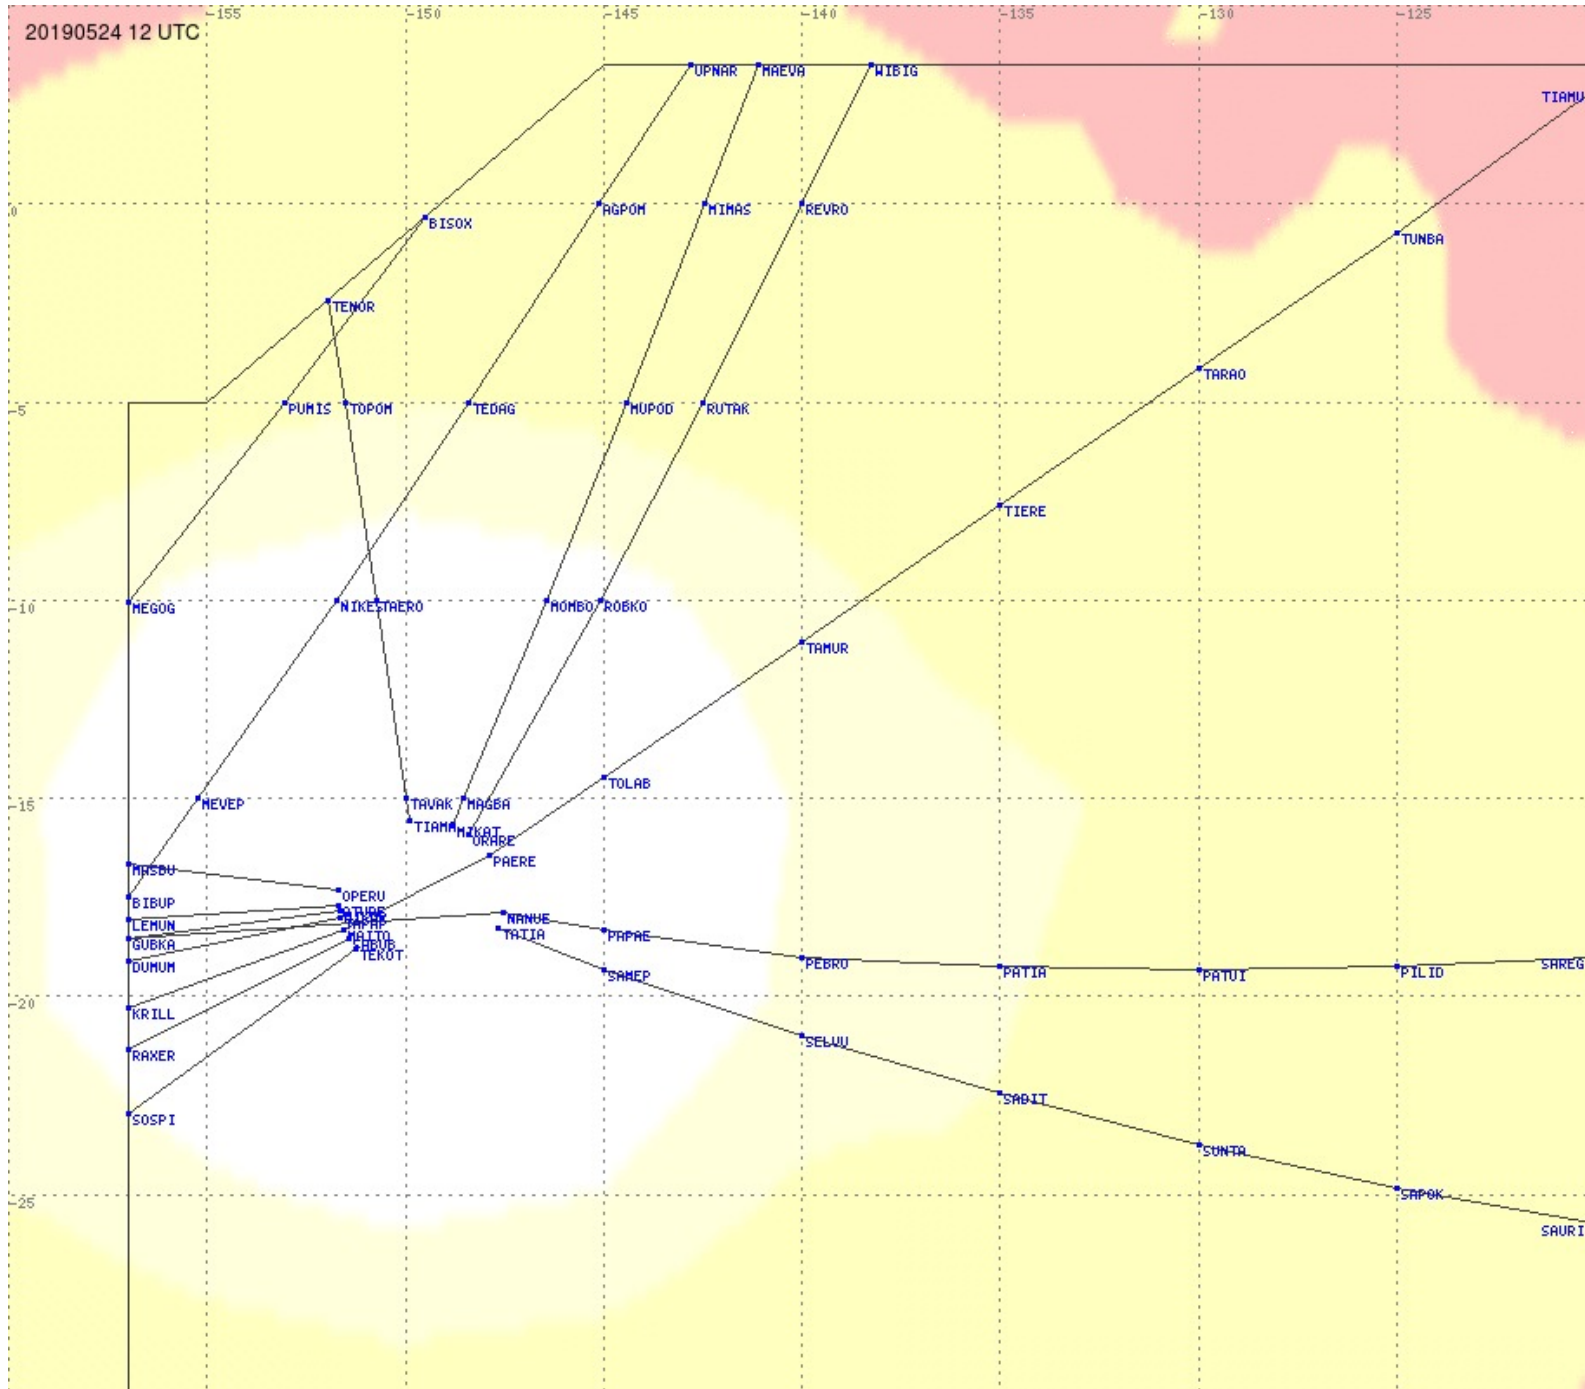

Tahiti FIR - HF Propag - 20190524

Tahiti FIR - HF Propag - 20190524

Tahiti FIR - HF Propag - 20190524

Tahiti FIR - HF Propag - 20190524

Tahiti FIR - HF Propag - 20190524

Tahiti FIR - HF Propag - 20190524

Tahiti FIR - HF Propag - 20190524

2.8 MHz 3.5 MHz 5.6 MHz 8.9 MHz 13.3 MHz 17.9 MHz None

Tahiti FIR - HF Propag - 20190524

Tahiti FIR - HF Propag - 20190524

Tahiti FIR - HF Propag - 20190524

2.8 MHz 3.5 MHz 5.6 MHz 8.9 MHz 13.3 MHz 17.9 MHz None