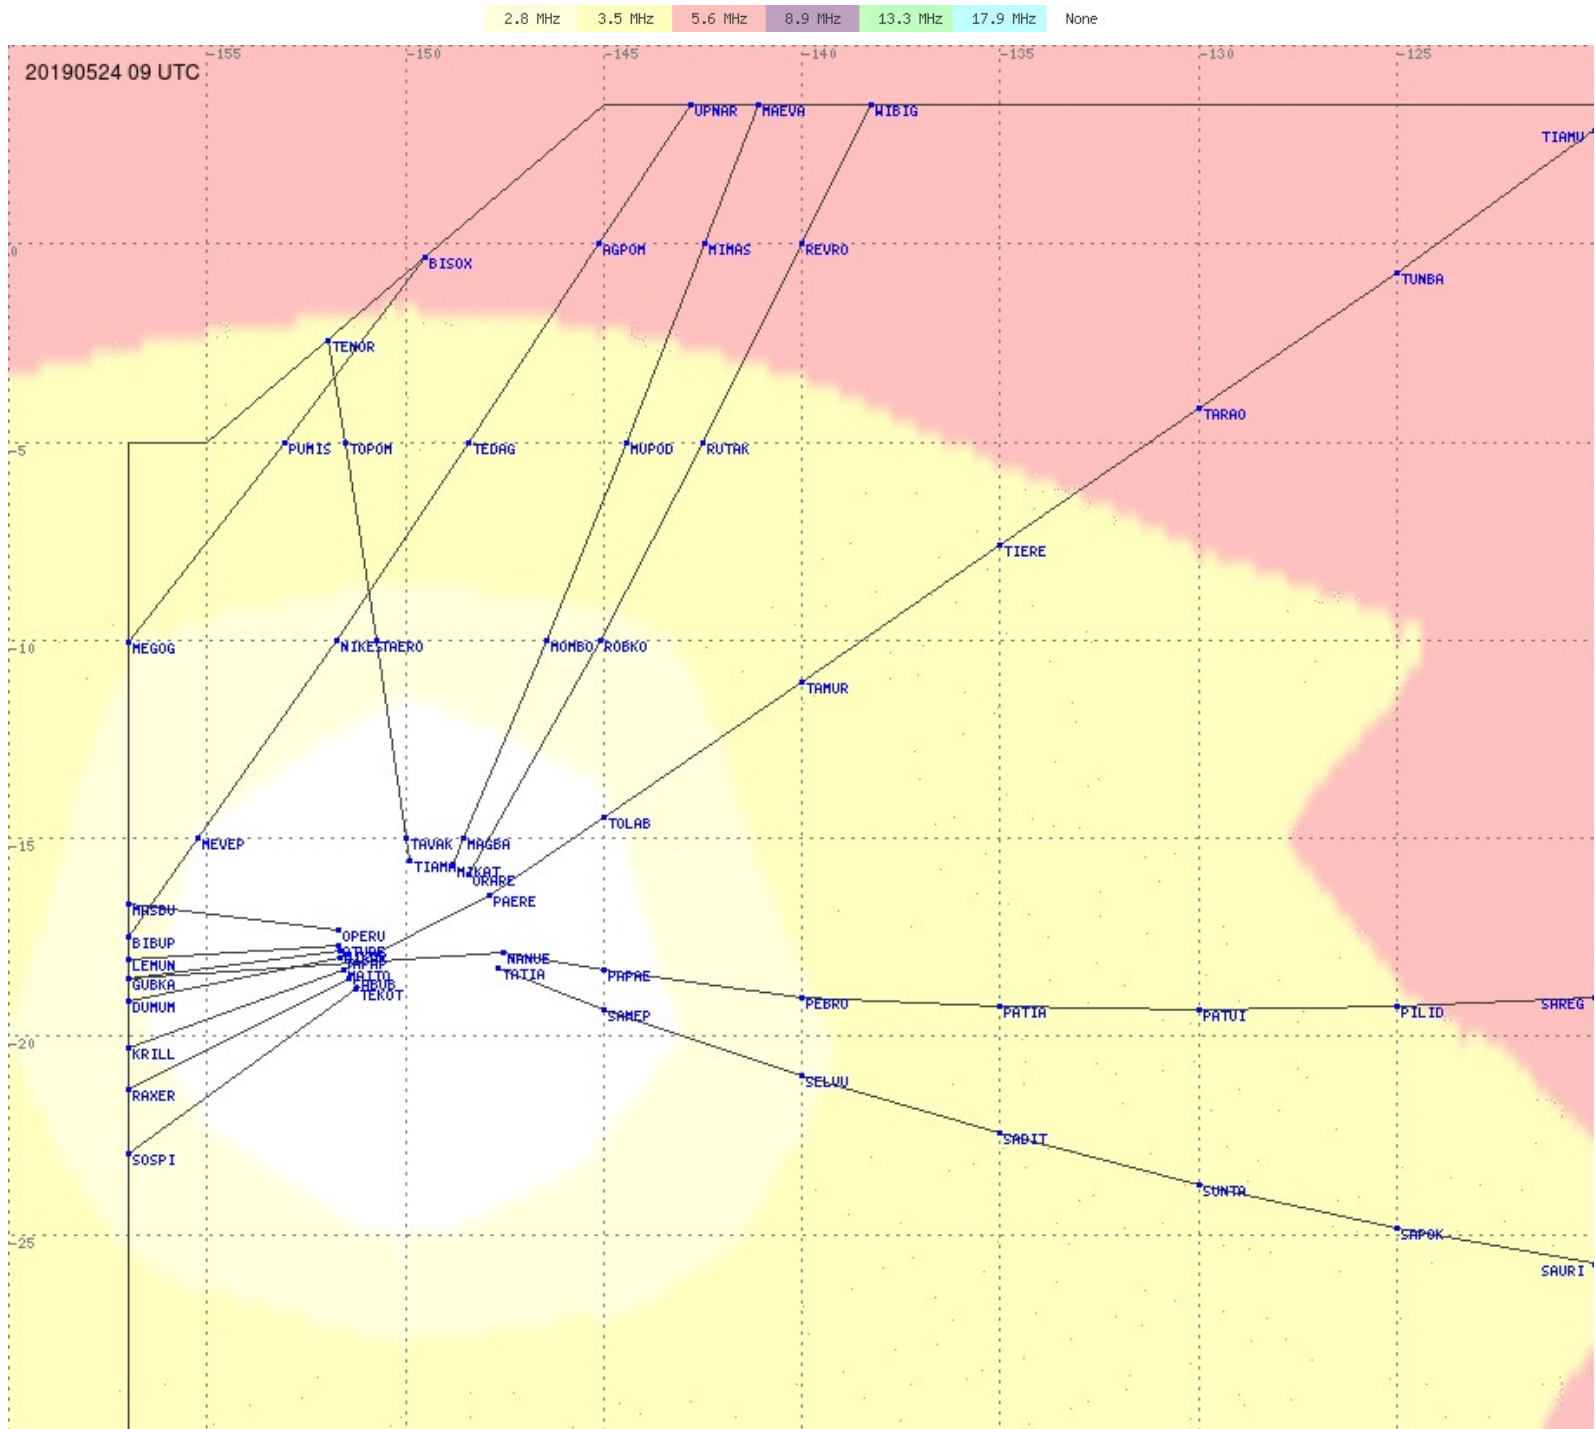

Tahiti FIR - HF Propag - 20190524

2.8 MHz 3.5 MHz 5.6 MHz 8.9 MHz 13.3 MHz 17.9 MHz None

Tahiti FIR - HF Propag - 20190524

2.8 MHz 3.5 MHz 5.6 MHz 8.9 MHz 13.3 MHz 17.9 MHz None

Tahiti FIR - HF Propag - 20190524

Tahiti FIR - HF Propag - 20190524

Tahiti FIR - HF Propag - 20190524

Tahiti FIR - HF Propag - 20190524

Tahiti FIR - HF Propag - 20190524

Tahiti FIR - HF Propag - 20190524

Tahiti FIR - HF Propag - 20190524

Tahiti FIR - HF Propag - 20190524

2.8 MHz 3.5 MHz 5.6 MHz 8.9 MHz 13.3 MHz 17.9 MHz None

Tahiti FIR - HF Propag - 20190524

Tahiti FIR - HF Propag - 20190524

Tahiti FIR - HF Propag - 20190524

2.8 MHz 3.5 MHz 5.6 MHz 8.9 MHz 13.3 MHz 17.9 MHz None