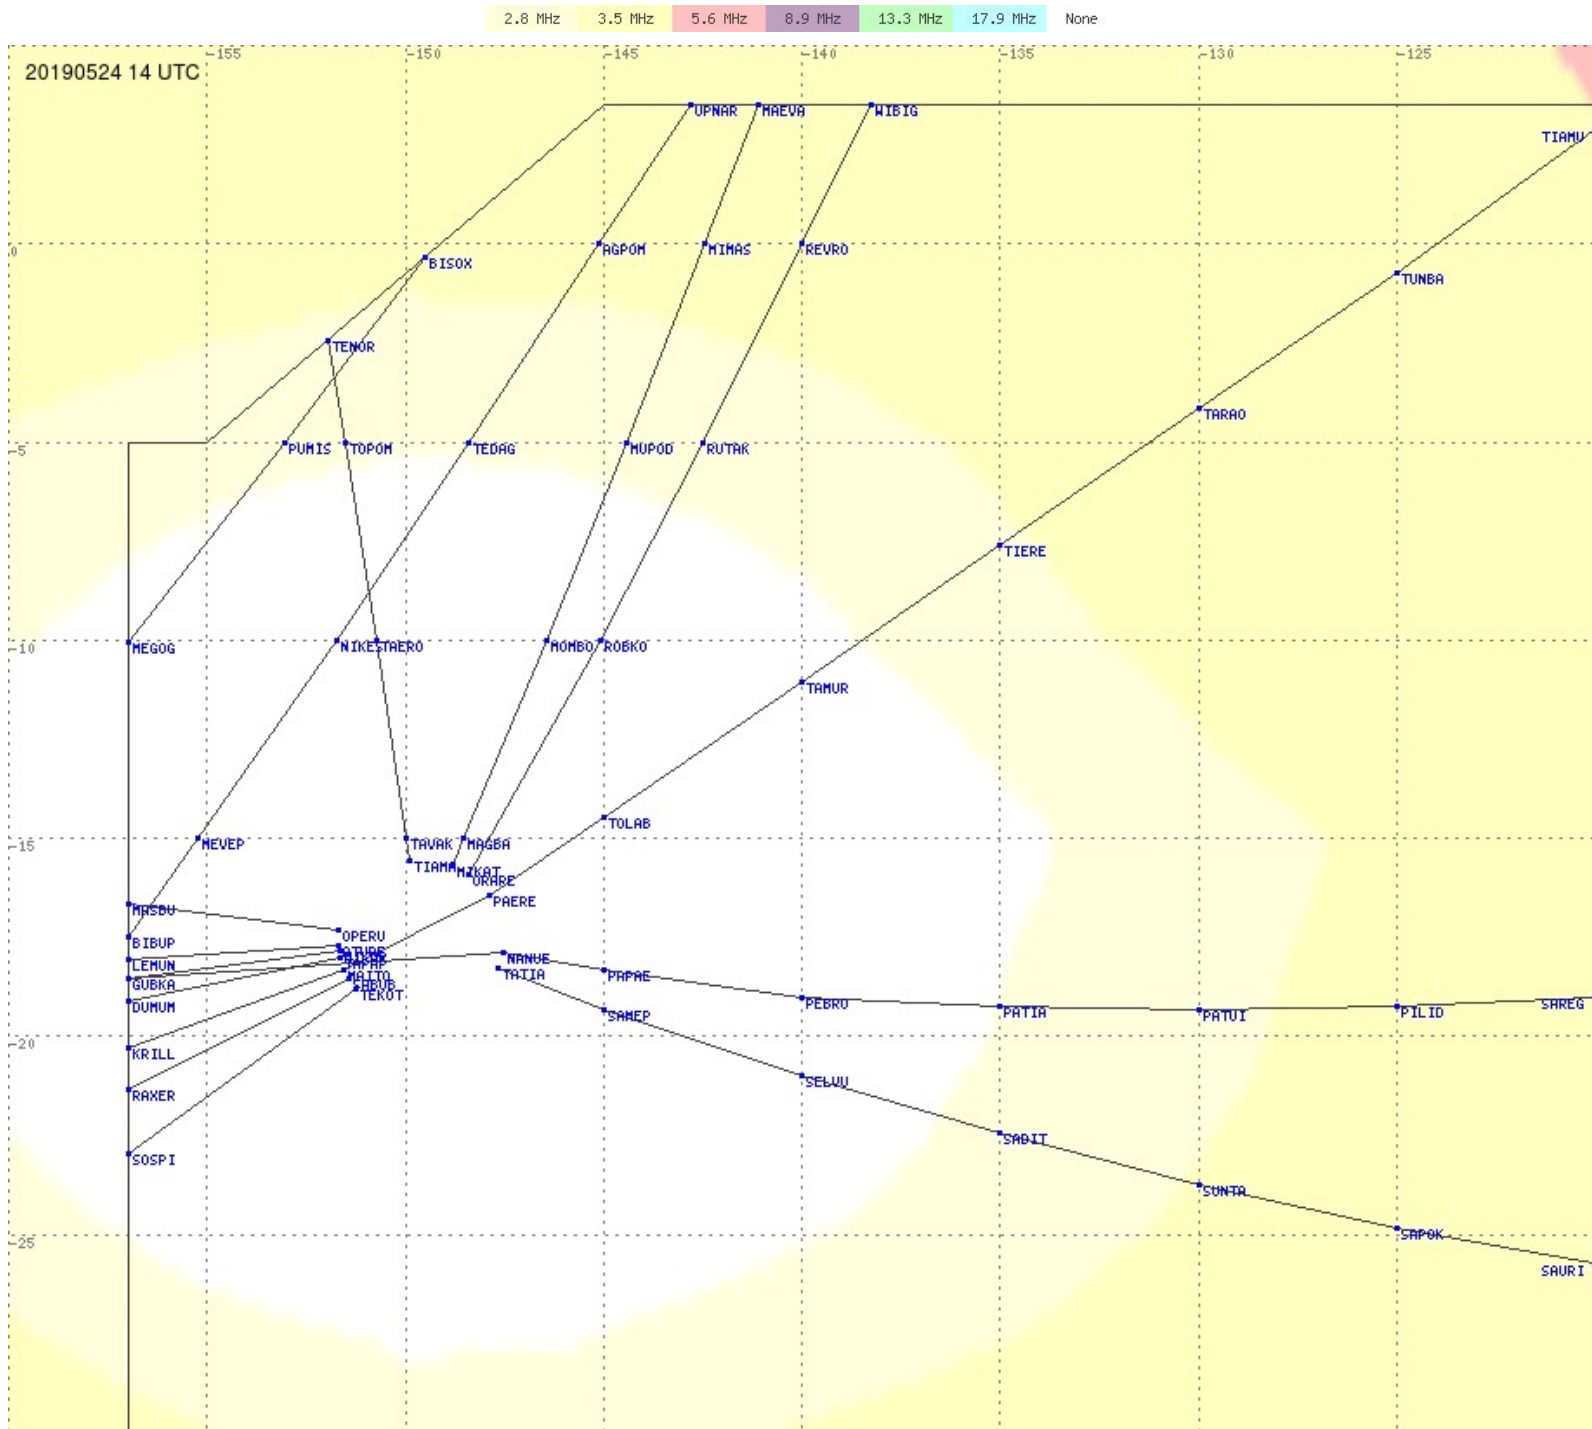

Tahiti FIR - HF Propag - 20190524

2.8 MHz 3.5 MHz 5.6 MHz 8.9 MHz 13.3 MHz 17.9 MHz None

Tahiti FIR - HF Propag - 20190524

2.8 MHz 3.5 MHz 5.6 MHz 8.9 MHz 13.3 MHz 17.9 MHz None

Tahiti FIR - HF Propag - 20190524

Tahiti FIR - HF Propag - 20190524

Tahiti FIR - HF Propag - 20190524

Tahiti FIR - HF Propag - 20190524

Tahiti FIR - HF Propag - 20190524

Tahiti FIR - HF Propag - 20190524

Tahiti FIR - HF Propag - 20190524

Tahiti FIR - HF Propag - 20190524

2.8 MHz 3.5 MHz 5.6 MHz 8.9 MHz 13.3 MHz 17.9 MHz None

Tahiti FIR - HF Propag - 20190524

Tahiti FIR - HF Propag - 20190524

Tahiti FIR - HF Propag - 20190524

2.8 MHz 3.5 MHz 5.6 MHz 8.9 MHz 13.3 MHz 17.9 MHz None