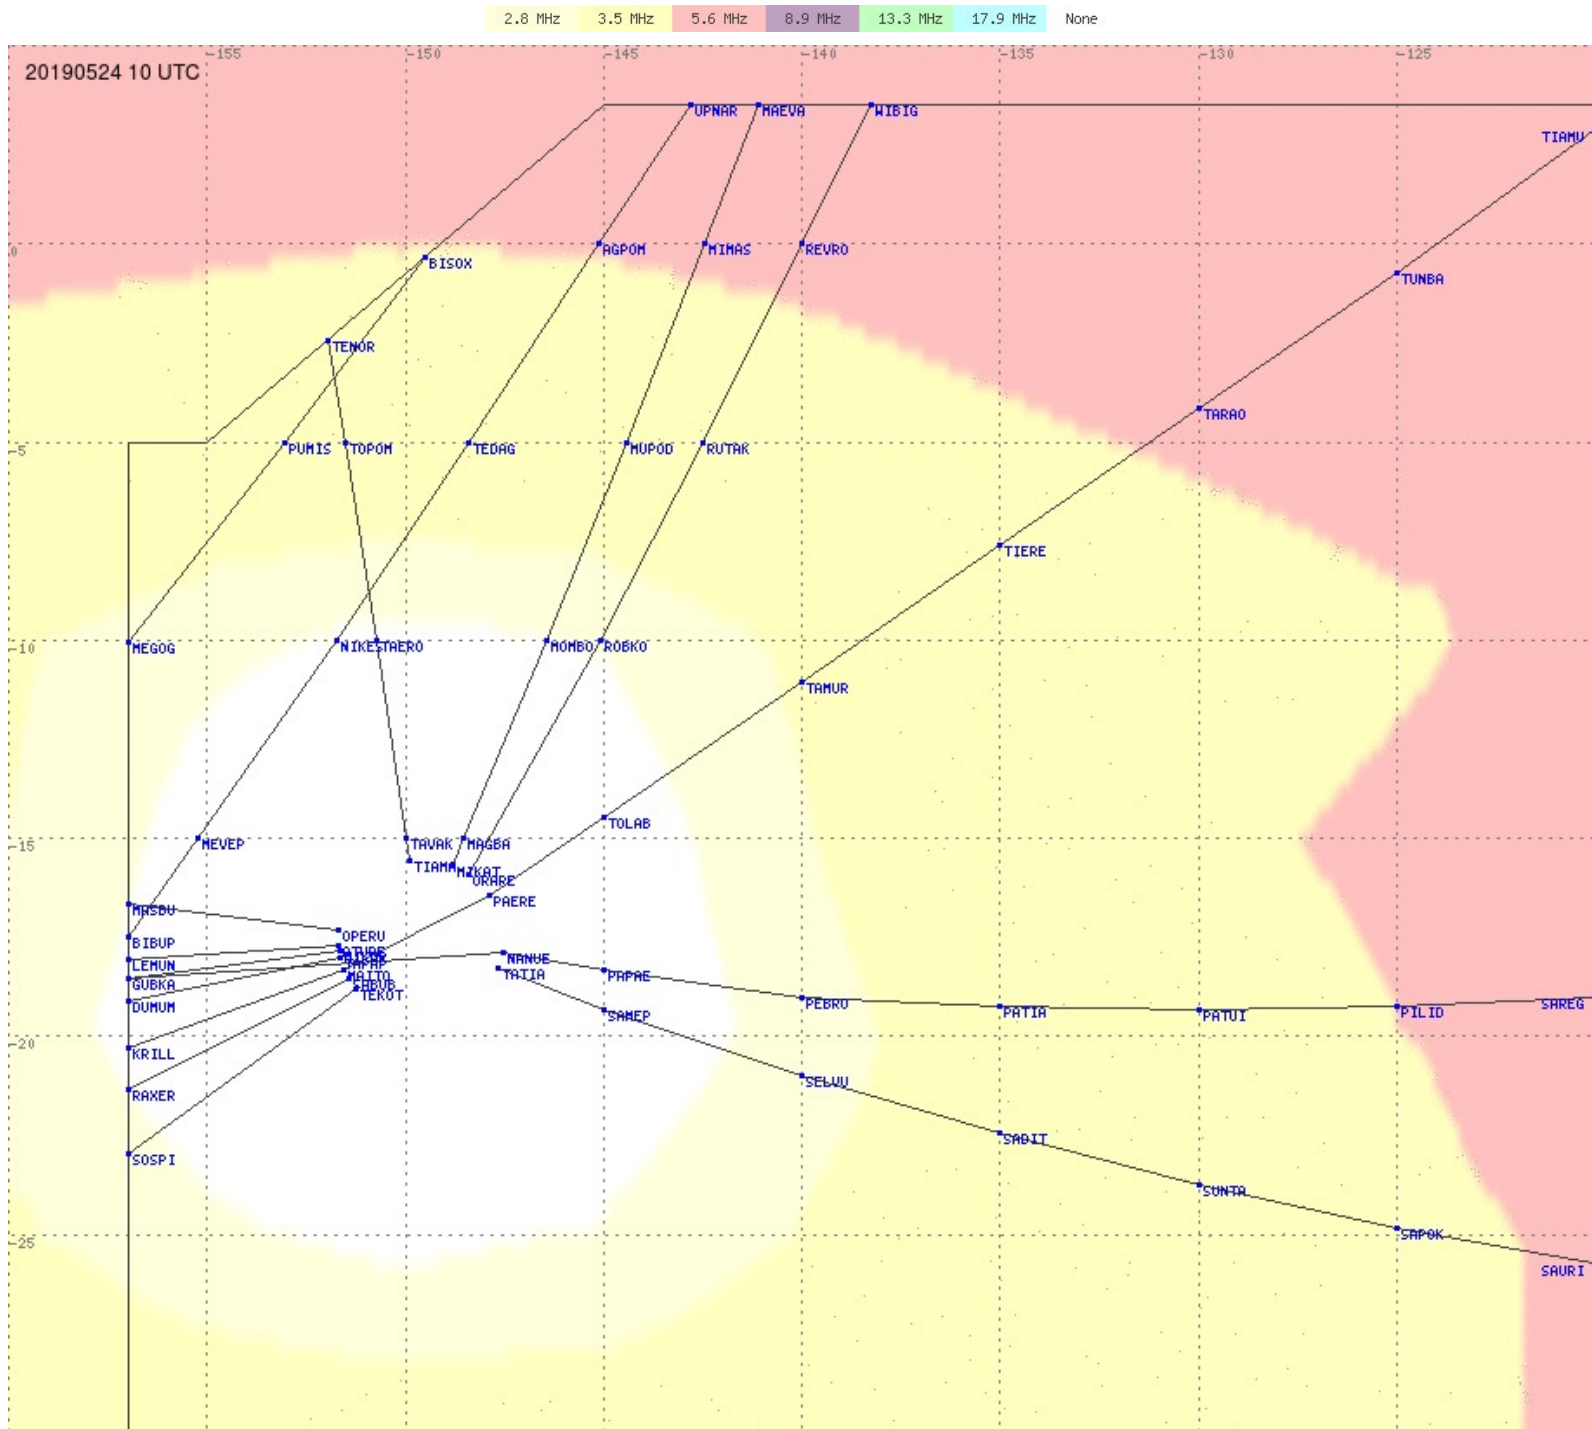

Tahiti FIR - HF Propag - 20190524

2.8 MHz
3.5 MHz
5.6 MHz
8.9 MHz
13.3 MHz
17.9 MHz
None

Tahiti FIR - HF Propag - 20190524

Tahiti FIR - HF Propag - 20190524

2.8 MHz
3.5 MHz
5.6 MHz
8.9 MHz
13.3 MHz
17.9 MHz
None

Tahiti FIR - HF Propag - 20190524

2.8 MHz 3.5 MHz 5.6 MHz 8.9 MHz 13.3 MHz 17.9 MHz None

Tahiti FIR - HF Propag - 20190524

2.8 MHz 3.5 MHz 5.6 MHz 8.9 MHz 13.3 MHz 17.9 MHz None

Tahiti FIR - HF Propag - 20190524

Tahiti FIR - HF Propag - 20190524

Tahiti FIR - HF Propag - 20190524

Tahiti FIR - HF Propag - 20190524

Tahiti FIR - HF Propag - 20190524

Tahiti FIR - HF Propag - 20190524

Tahiti FIR - HF Propag - 20190524

Tahiti FIR - HF Propag - 20190524

2.8 MHz 3.5 MHz 5.6 MHz 8.9 MHz 13.3 MHz 17.9 MHz None

Tahiti FIR - HF Propag - 20190524

Tahiti FIR - HF Propag - 20190524

Tahiti FIR - HF Propag - 20190524

2.8 MHz 3.5 MHz 5.6 MHz 8.9 MHz 13.3 MHz 17.9 MHz None