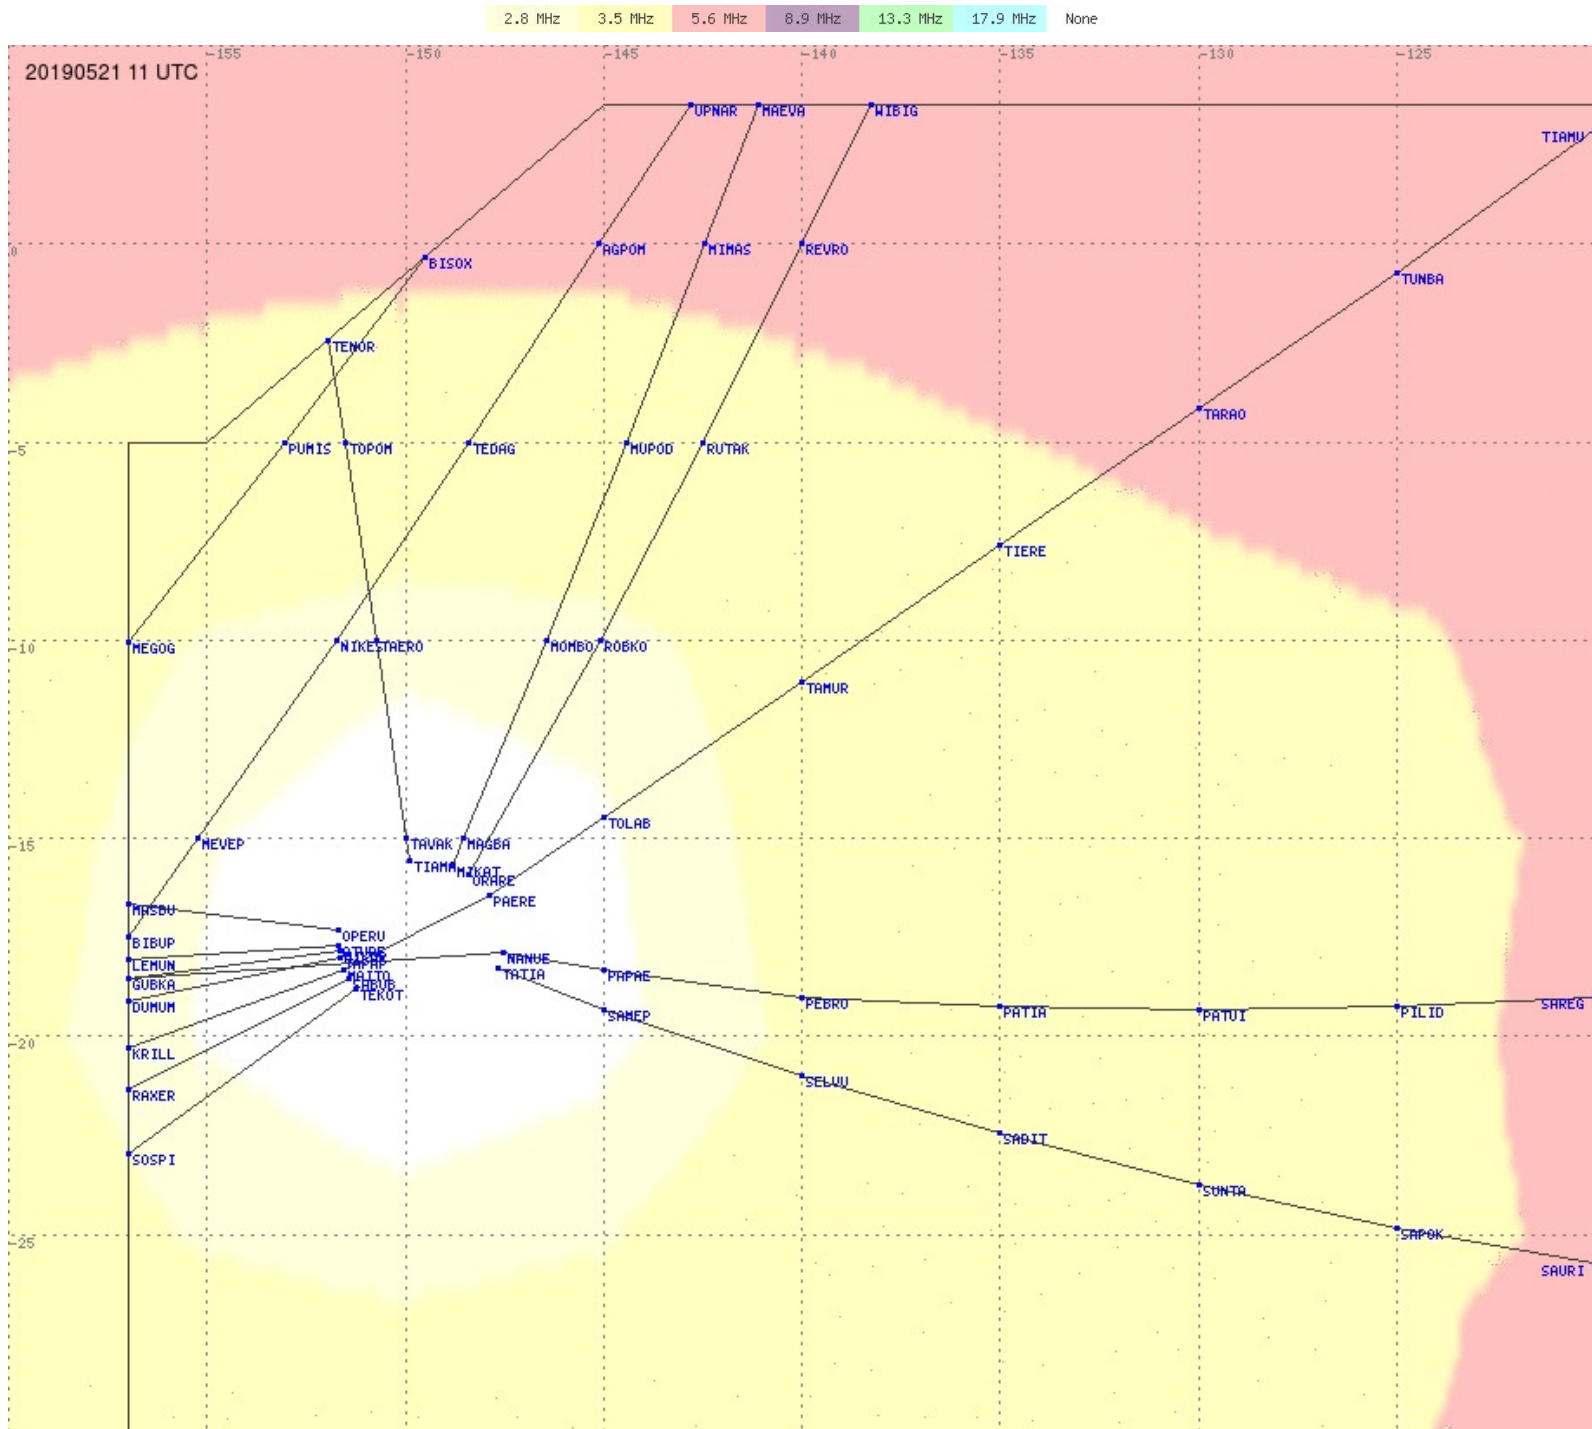

Tahiti FIR - HF Propag - 20190521