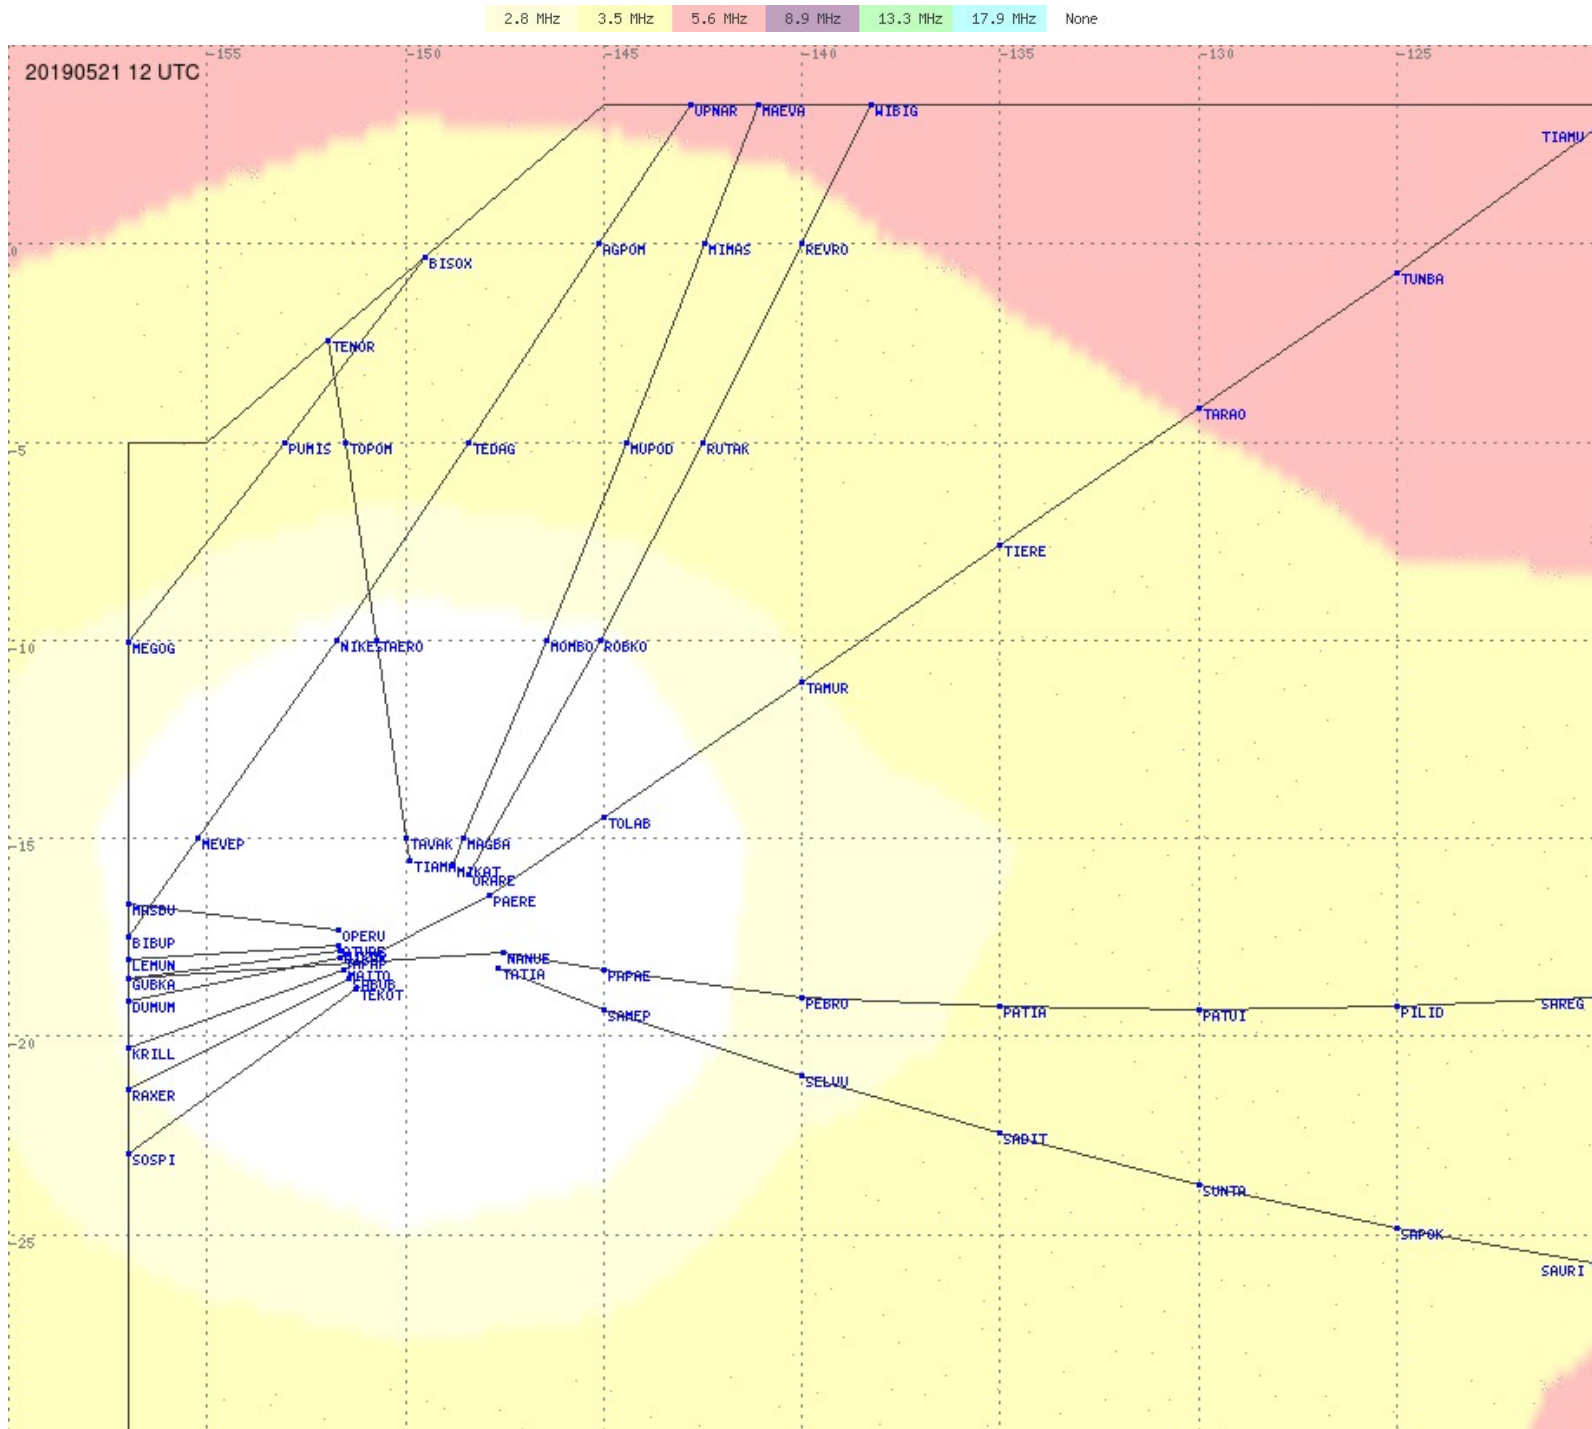

Tahiti FIR - HF Propag - 20190521