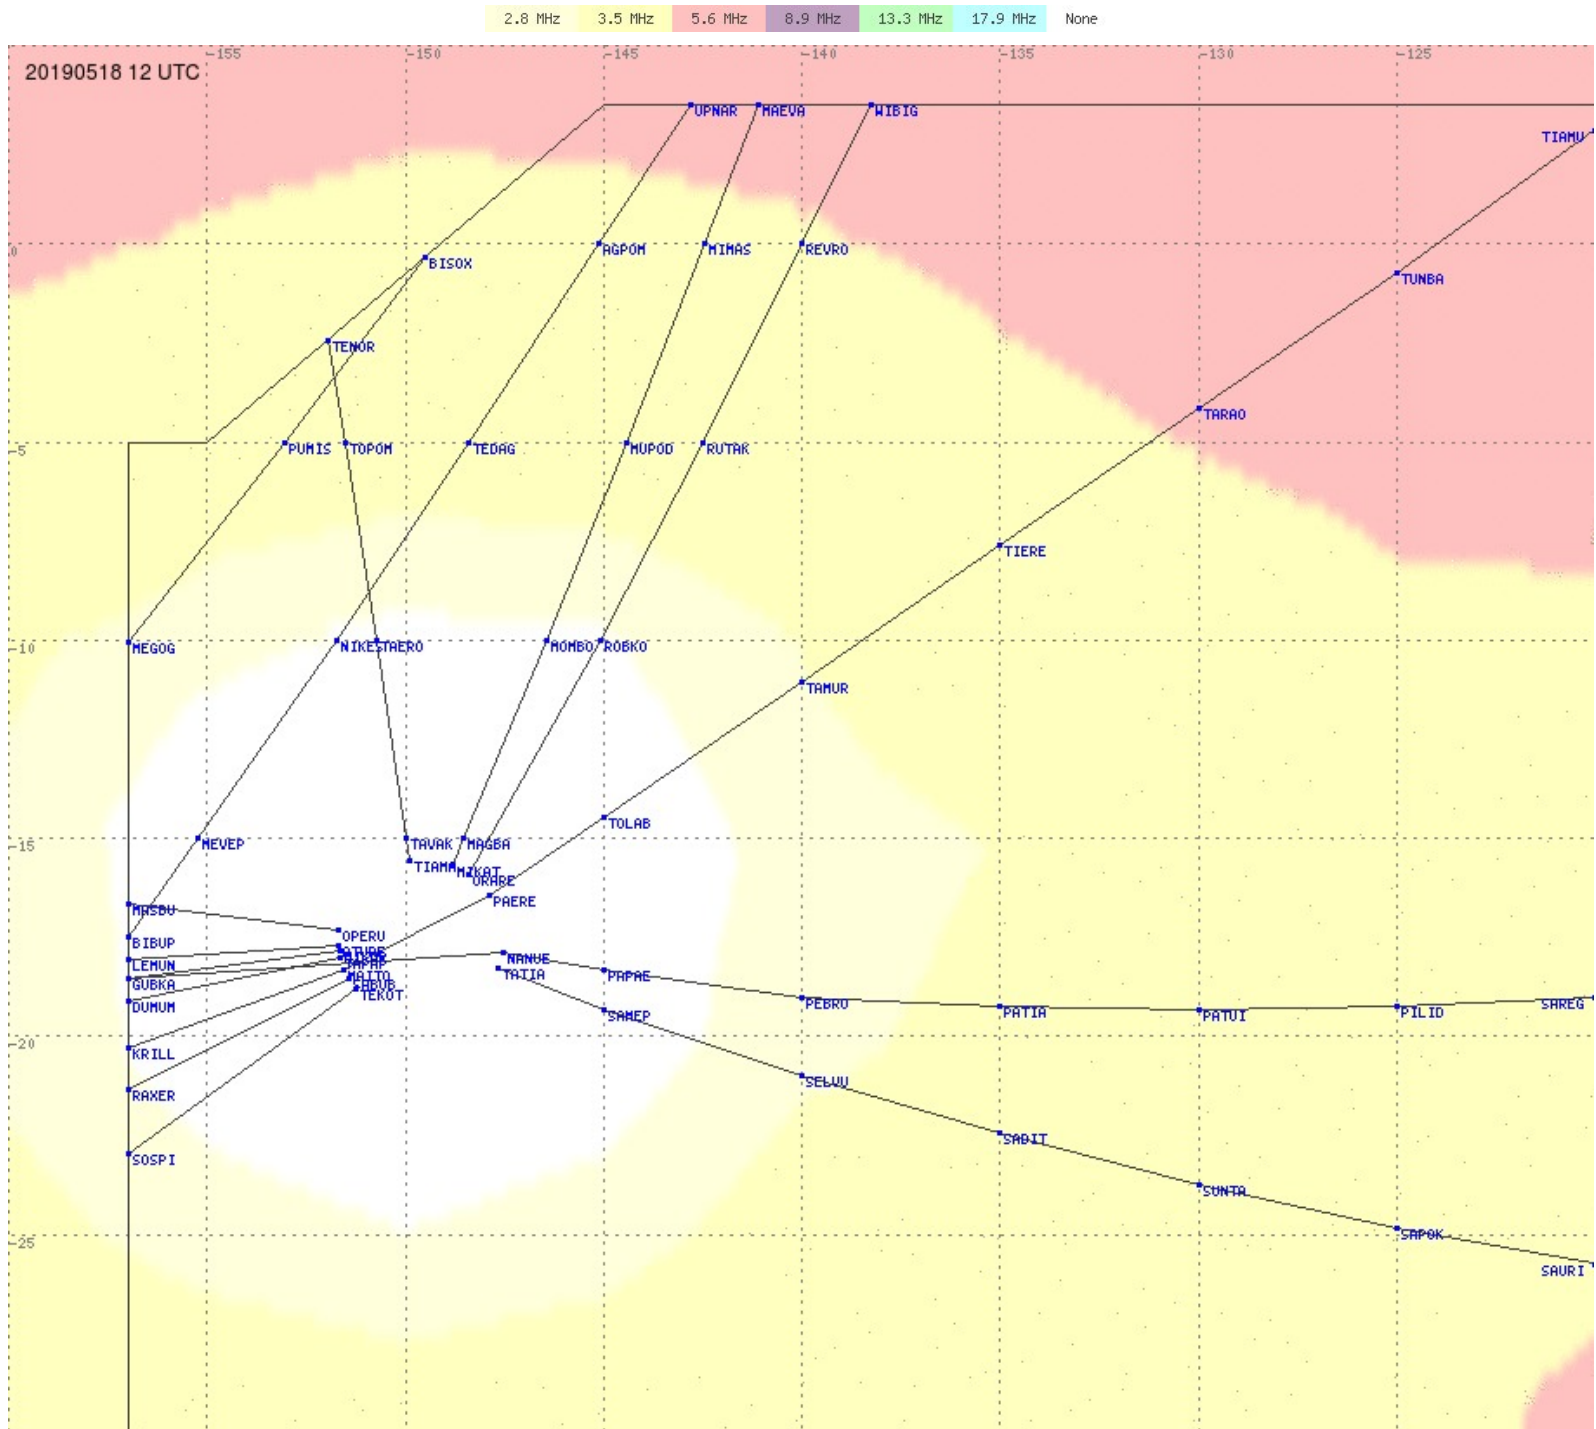

Tahiti FIR - HF Propag - 20190518