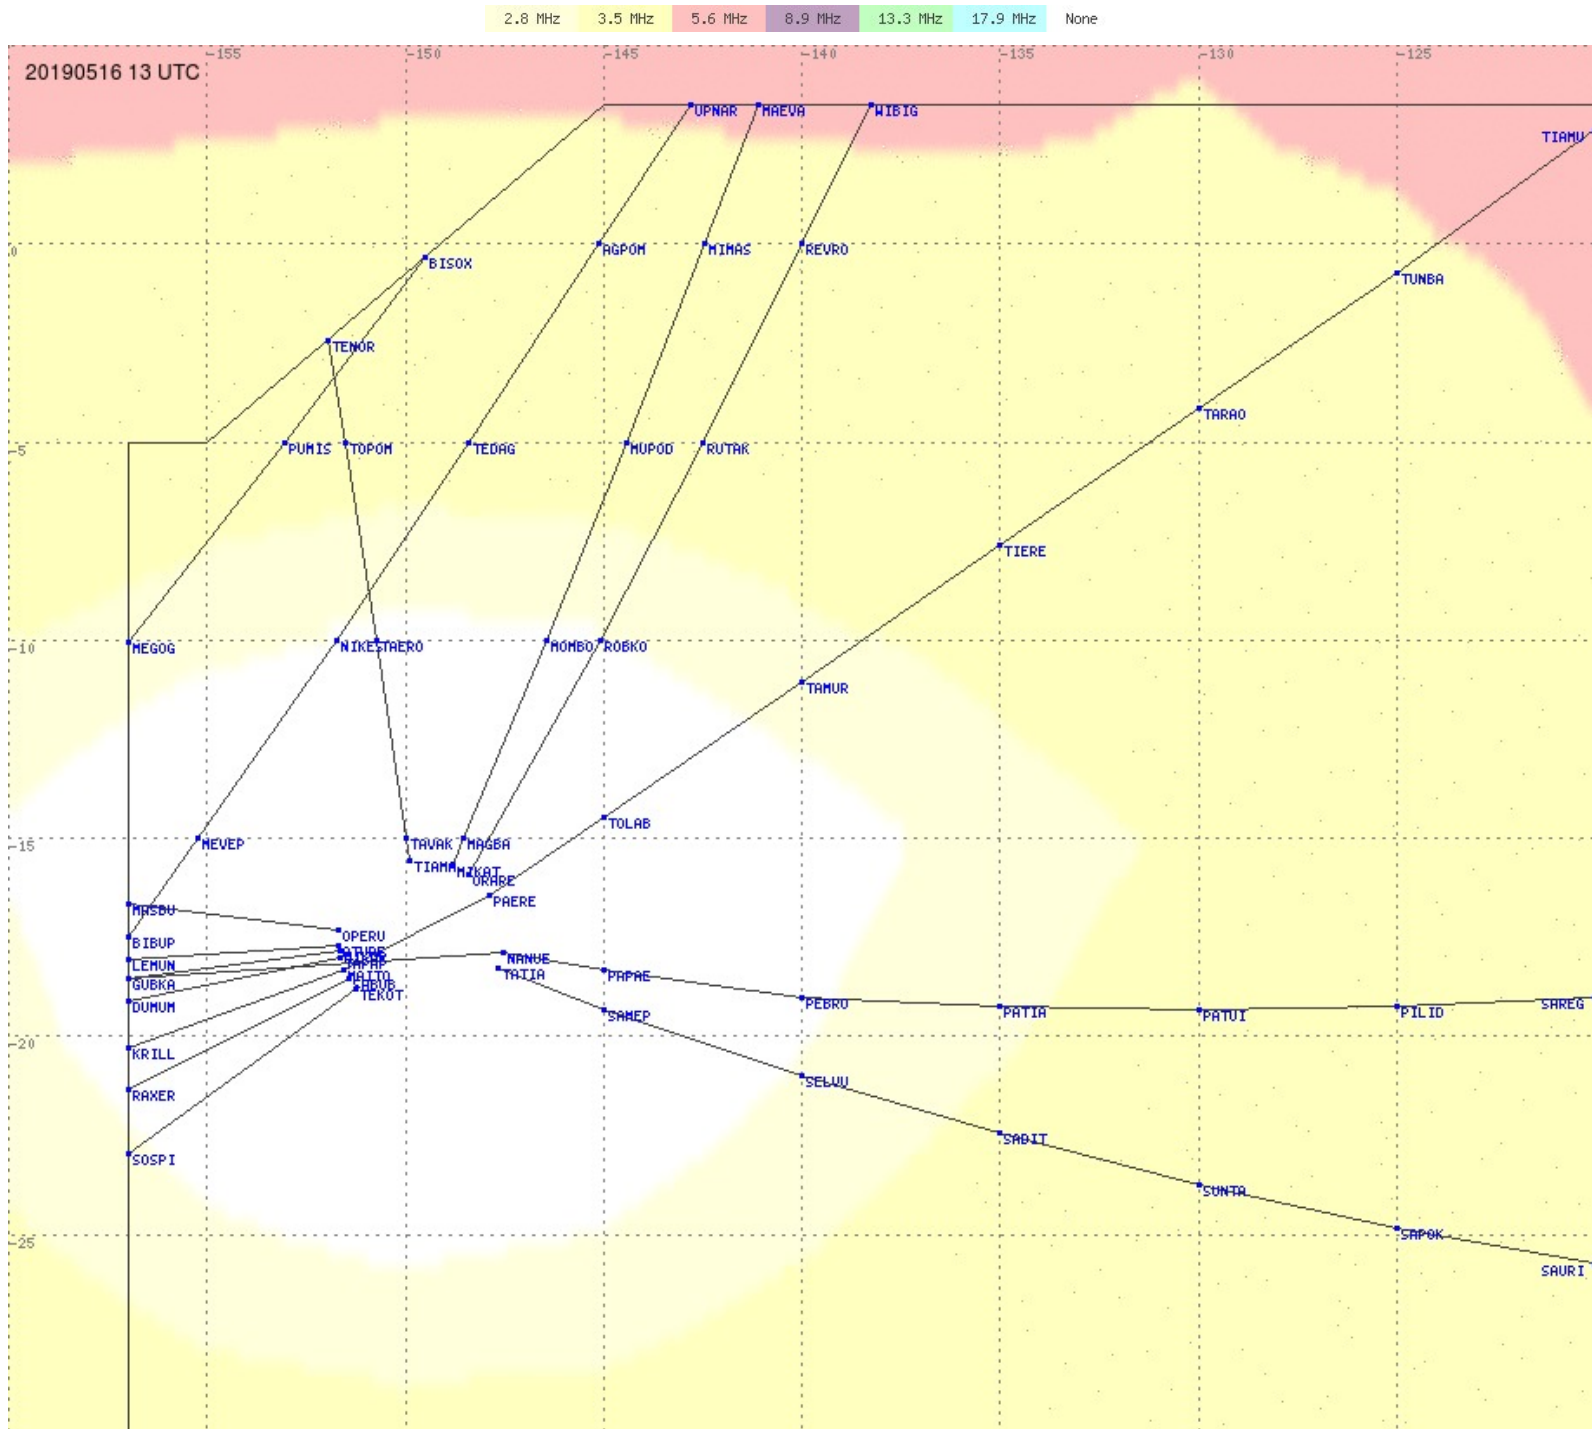

2.8 MHz 3.5 MHz 5.6 MHz 8.9 MHz 13.3 MHz 17.9 MHz None

Tahiti FIR - HF Propag - 20190516

2.8 MHz 3.5 MHz 5.6 MHz 8.9 MHz 13.3 MHz 17.9 MHz None

Tahiti FIR - HF Propag - 20190516

2.8 MHz 3.5 MHz 5.6 MHz 8.9 MHz 13.3 MHz 17.9 MHz None

Tahiti FIR - HF Propag - 20190516

Tahiti FIR - HF Propag - 20190516

Tahiti FIR - HF Propag - 20190516

Tahiti FIR - HF Propag - 20190516

Tahiti FIR - HF Propag - 20190516

Tahiti FIR - HF Propag - 20190516

Tahiti FIR - HF Propag - 20190516

2.8 MHz
3.5 MHz
5.6 MHz
8.9 MHz
13.3 MHz
17.9 MHz
None

Tahiti FIR - HF Propag - 20190516

Tahiti FIR - HF Propag - 20190516

2.8 MHz 3.5 MHz 5.6 MHz 8.9 MHz 13.3 MHz 17.9 MHz None

Tahiti FIR - HF Propag - 20190516