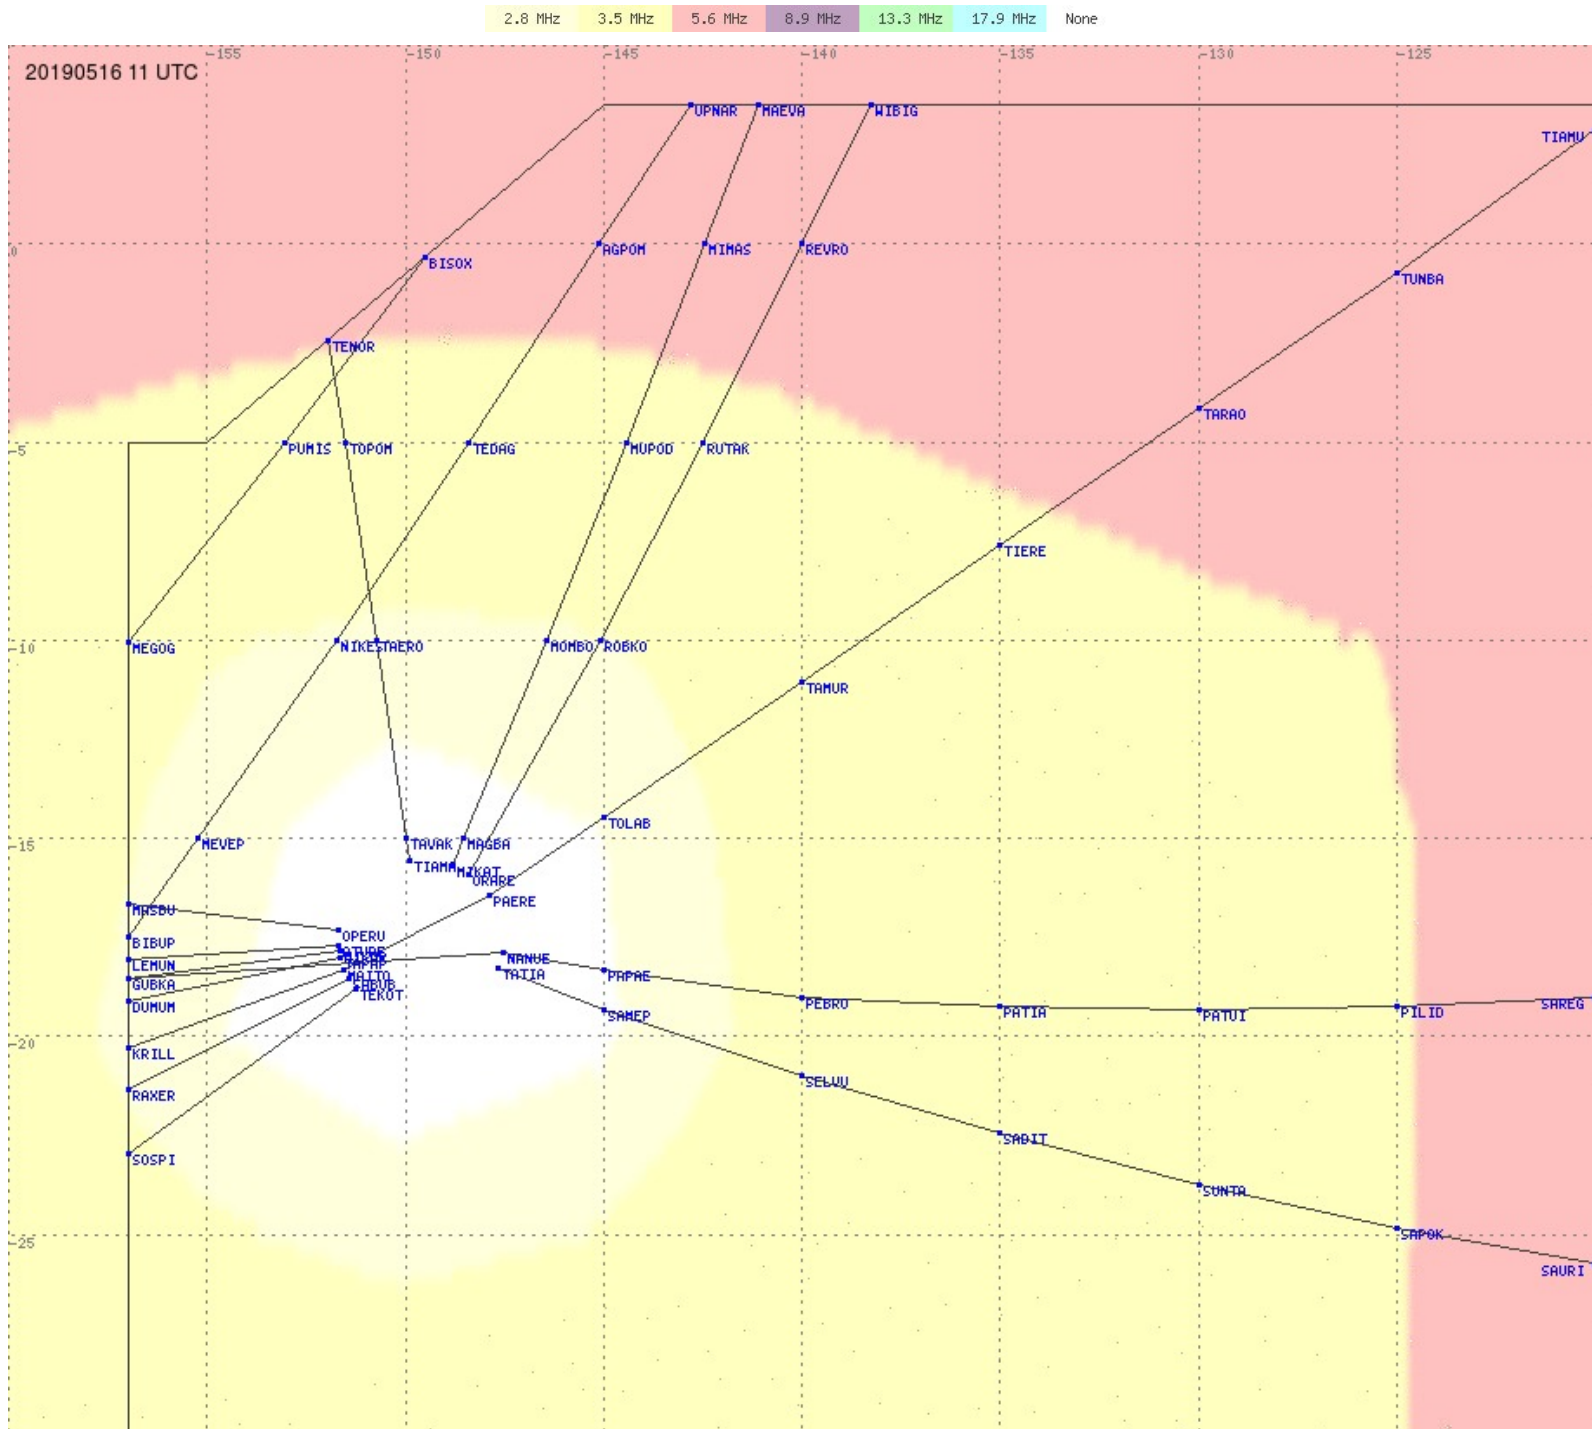

Tahiti FIR - HF Propag - 20190516

Tahiti FIR - HF Propag - 20190516

Tahiti FIR - HF Propag - 20190516

Tahiti FIR - HF Propag - 20190516

Tahiti FIR - HF Propag - 20190516

Tahiti FIR - HF Propag - 20190516

Tahiti FIR - HF Propag - 20190516

2.8 MHz
3.5 MHz
5.6 MHz
8.9 MHz
13.3 MHz
17.9 MHz
None

Tahiti FIR - HF Propag - 20190516

Tahiti FIR - HF Propag - 20190516

2.8 MHz 3.5 MHz 5.6 MHz 8.9 MHz 13.3 MHz 17.9 MHz None

Tahiti FIR - HF Propag - 20190516