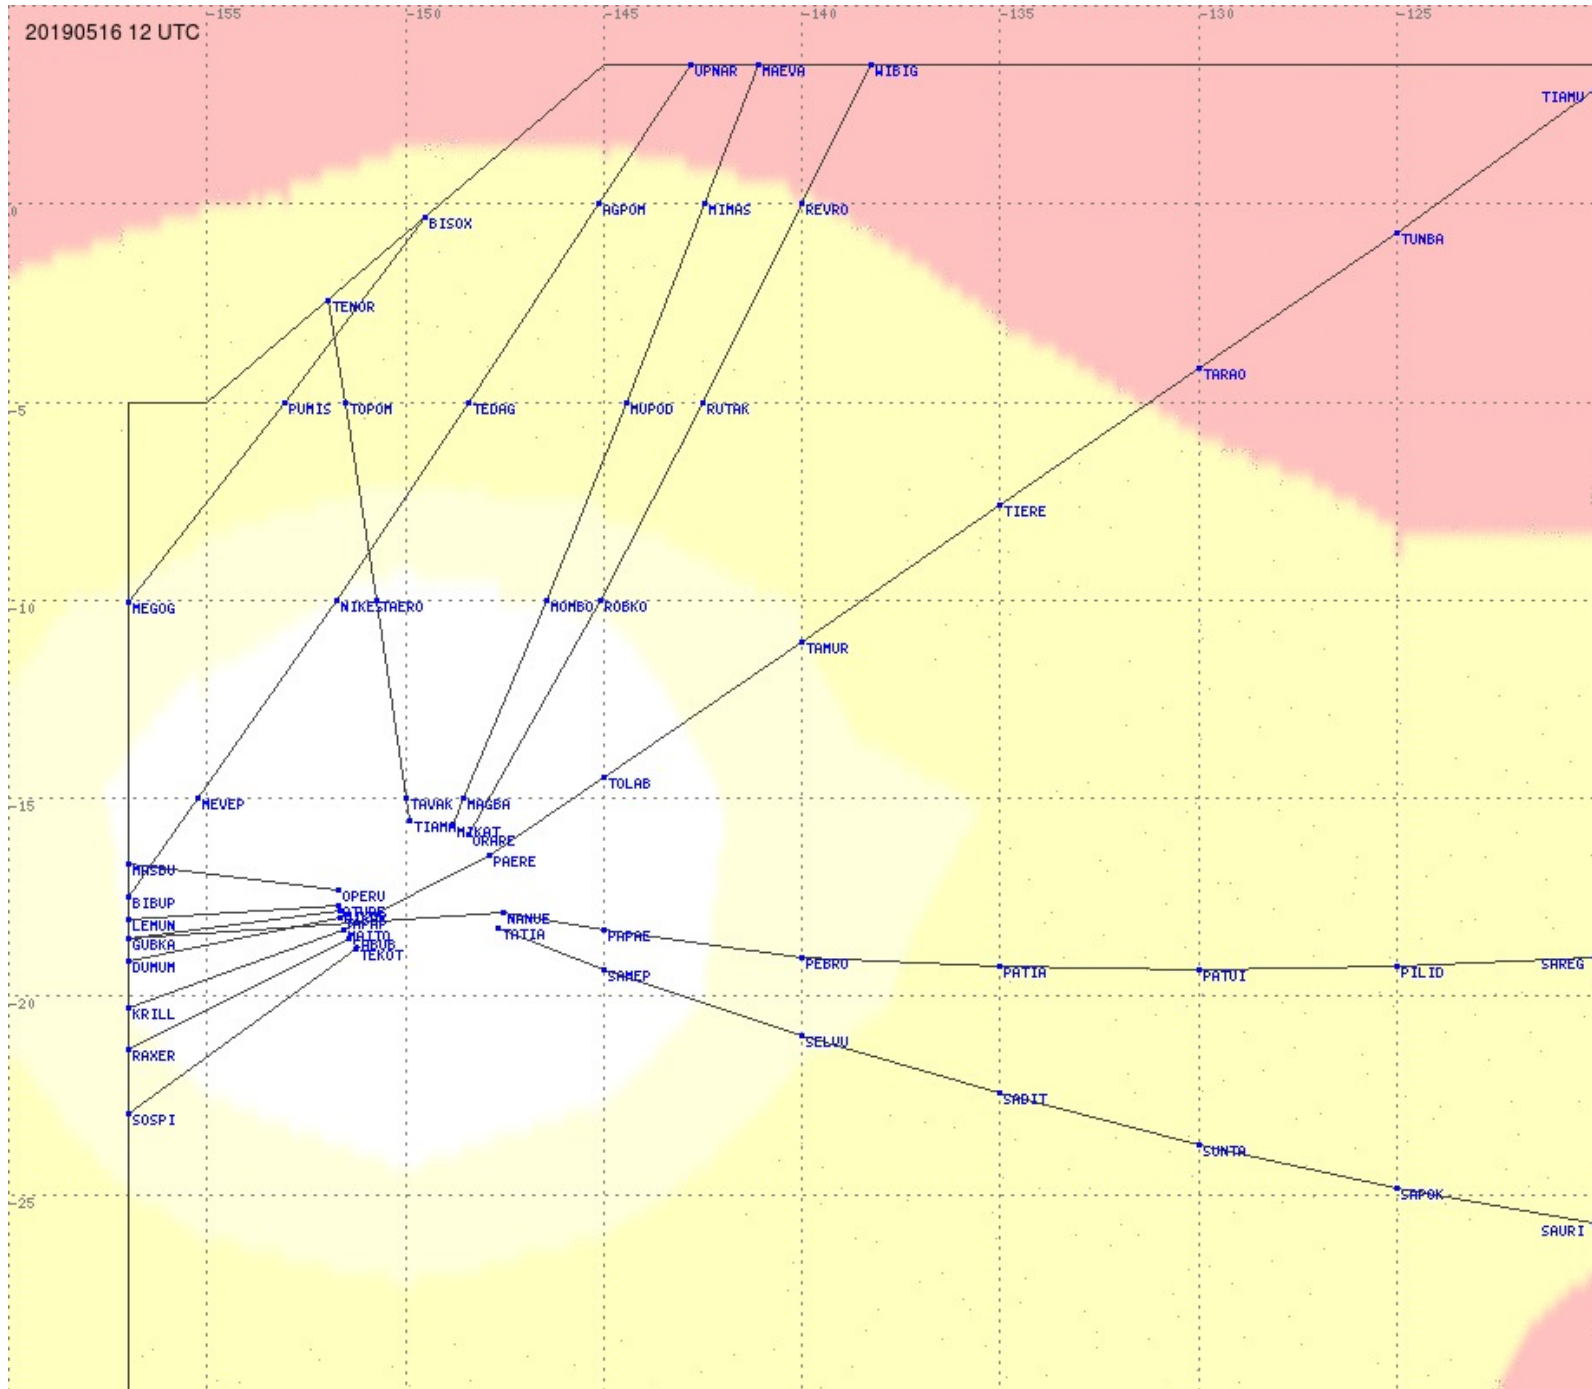

Tahiti FIR - HF Propag - 20190516

Tahiti FIR - HF Propag - 20190516

Tahiti FIR - HF Propag - 20190516

Tahiti FIR - HF Propag - 20190516

Tahiti FIR - HF Propag - 20190516

Tahiti FIR - HF Propag - 20190516

Tahiti FIR - HF Propag - 20190516

2.8 MHz
3.5 MHz
5.6 MHz
8.9 MHz
13.3 MHz
17.9 MHz
None

Tahiti FIR - HF Propag - 20190516

Tahiti FIR - HF Propag - 20190516

2.8 MHz 3.5 MHz 5.6 MHz 8.9 MHz 13.3 MHz 17.9 MHz None

Tahiti FIR - HF Propag - 20190516