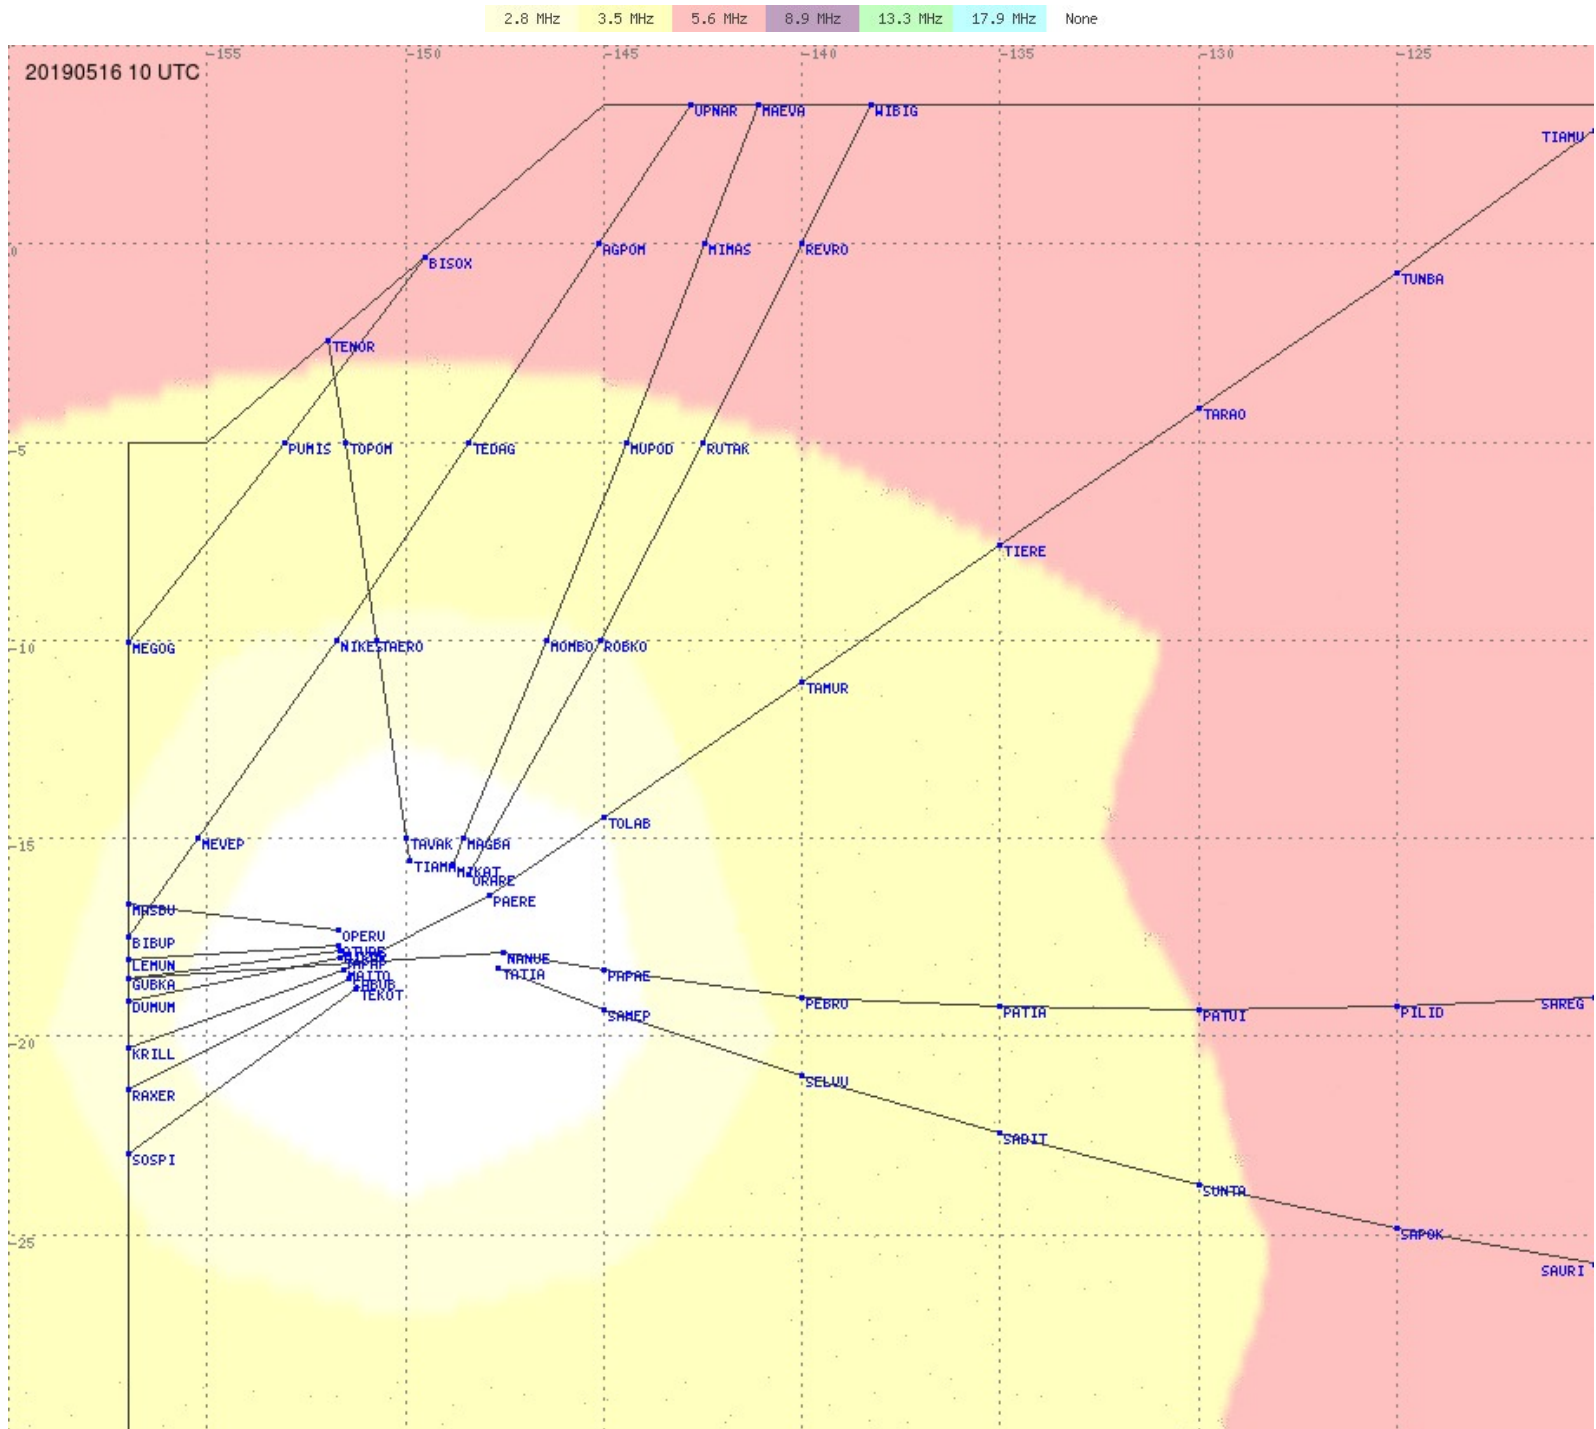

2.8 MHz 3.5 MHz 5.6 MHz 8.9 MHz 13.3 MHz 17.9 MHz None

Tahiti FIR - HF Propag - 20190516

2.8 MHz 3.5 MHz 5.6 MHz 8.9 MHz 13.3 MHz 17.9 MHz None

Tahiti FIR - HF Propag - 20190516

2.8 MHz 3.5 MHz 5.6 MHz 8.9 MHz 13.3 MHz 17.9 MHz None

Tahiti FIR - HF Propag - 20190516

Tahiti FIR - HF Propag - 20190516

Tahiti FIR - HF Propag - 20190516

Tahiti FIR - HF Propag - 20190516

Tahiti FIR - HF Propag - 20190516

Tahiti FIR - HF Propag - 20190516

Tahiti FIR - HF Propag - 20190516

2.8 MHz
3.5 MHz
5.6 MHz
8.9 MHz
13.3 MHz
17.9 MHz
None

Tahiti FIR - HF Propag - 20190516

Tahiti FIR - HF Propag - 20190516

2.8 MHz 3.5 MHz 5.6 MHz 8.9 MHz 13.3 MHz 17.9 MHz None

Tahiti FIR - HF Propag - 20190516