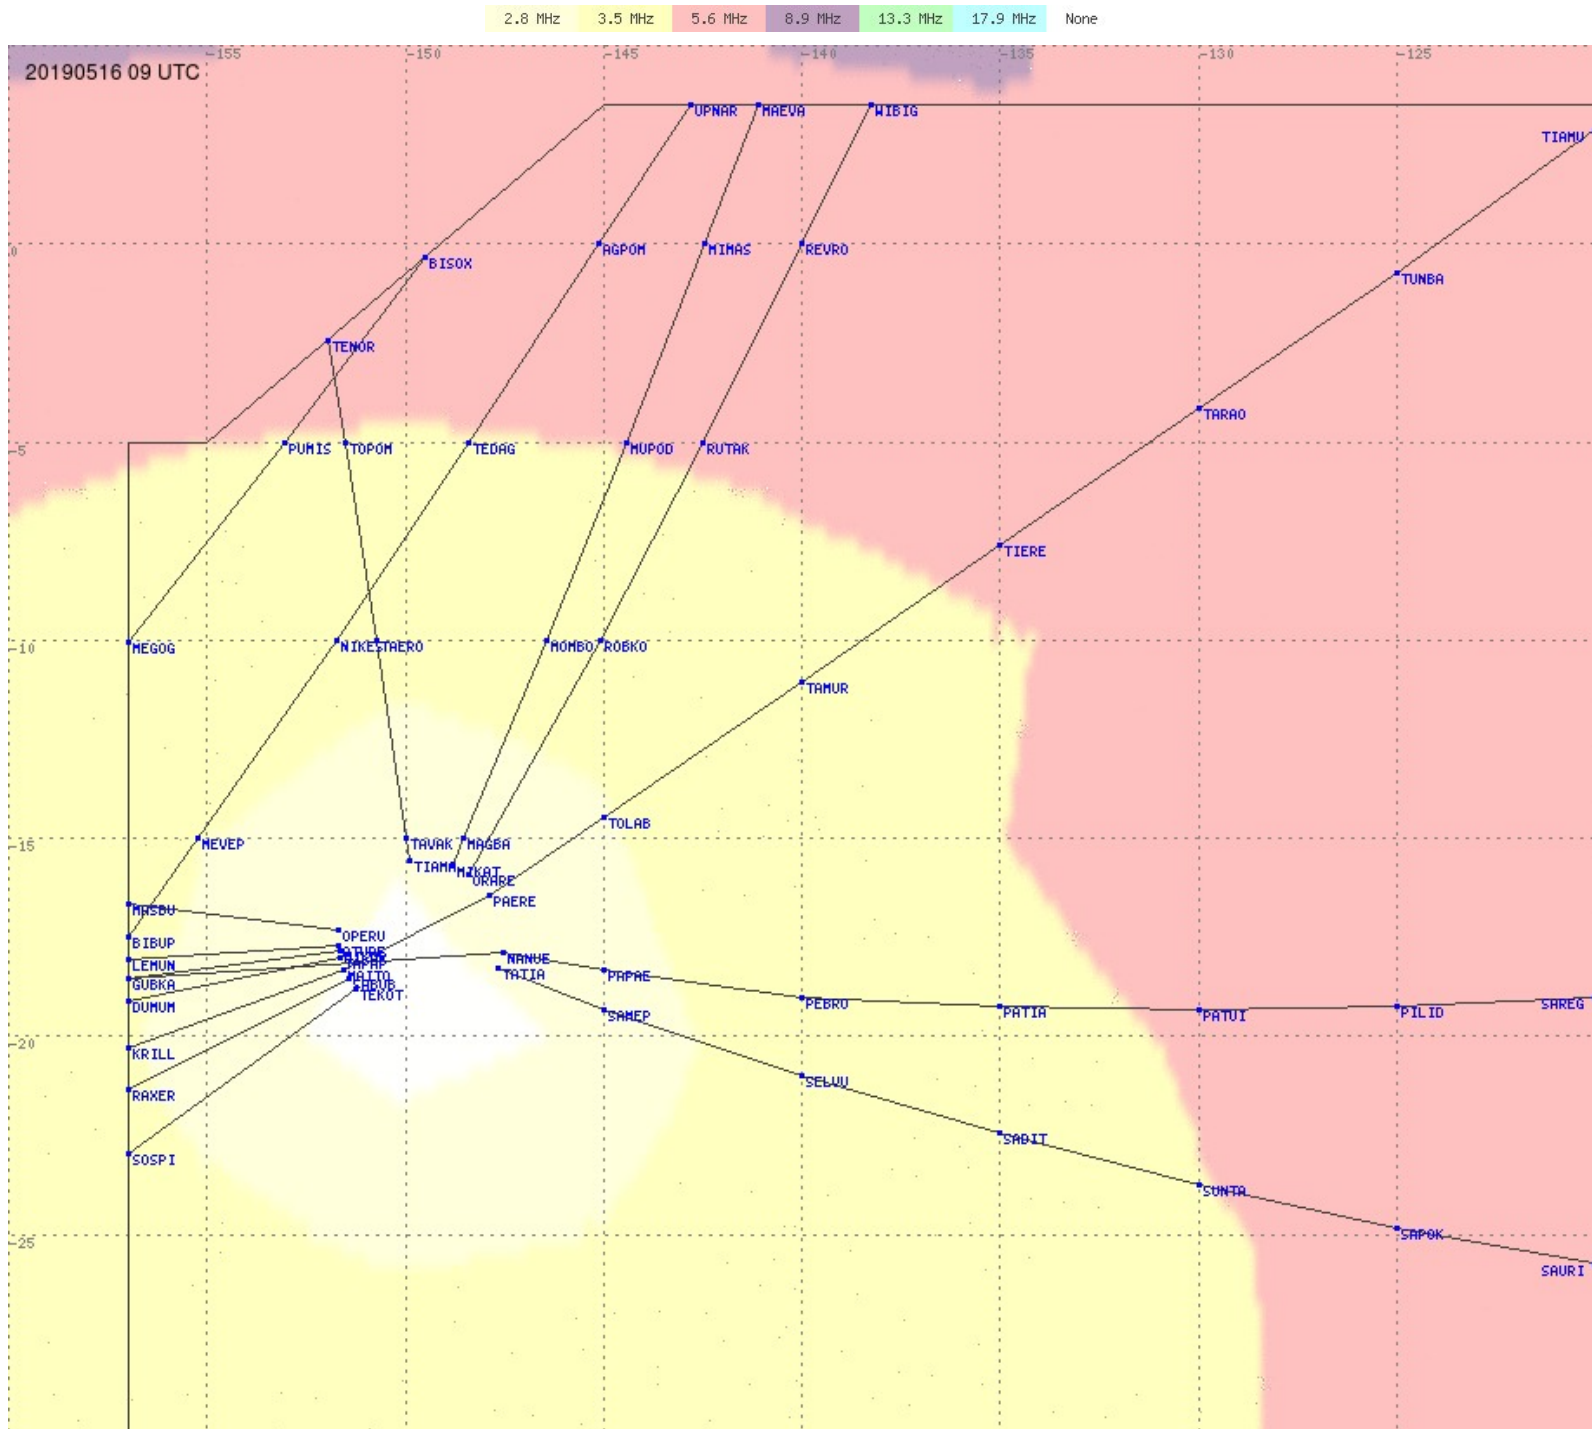

2.8 MHz 3.5 MHz 5.6 MHz 8.9 MHz 13.3 MHz 17.9 MHz None

Tahiti FIR - HF Propag - 20190516

2.8 MHz 3.5 MHz 5.6 MHz 8.9 MHz 13.3 MHz 17.9 MHz None

Tahiti FIR - HF Propag - 20190516

2.8 MHz 3.5 MHz 5.6 MHz 8.9 MHz 13.3 MHz 17.9 MHz None

Tahiti FIR - HF Propag - 20190516

Tahiti FIR - HF Propag - 20190516

Tahiti FIR - HF Propag - 20190516

Tahiti FIR - HF Propag - 20190516

Tahiti FIR - HF Propag - 20190516

Tahiti FIR - HF Propag - 20190516

Tahiti FIR - HF Propag - 20190516

2.8 MHz
3.5 MHz
5.6 MHz
8.9 MHz
13.3 MHz
17.9 MHz
None

Tahiti FIR - HF Propag - 20190516

Tahiti FIR - HF Propag - 20190516

2.8 MHz 3.5 MHz 5.6 MHz 8.9 MHz 13.3 MHz 17.9 MHz None

Tahiti FIR - HF Propag - 20190516