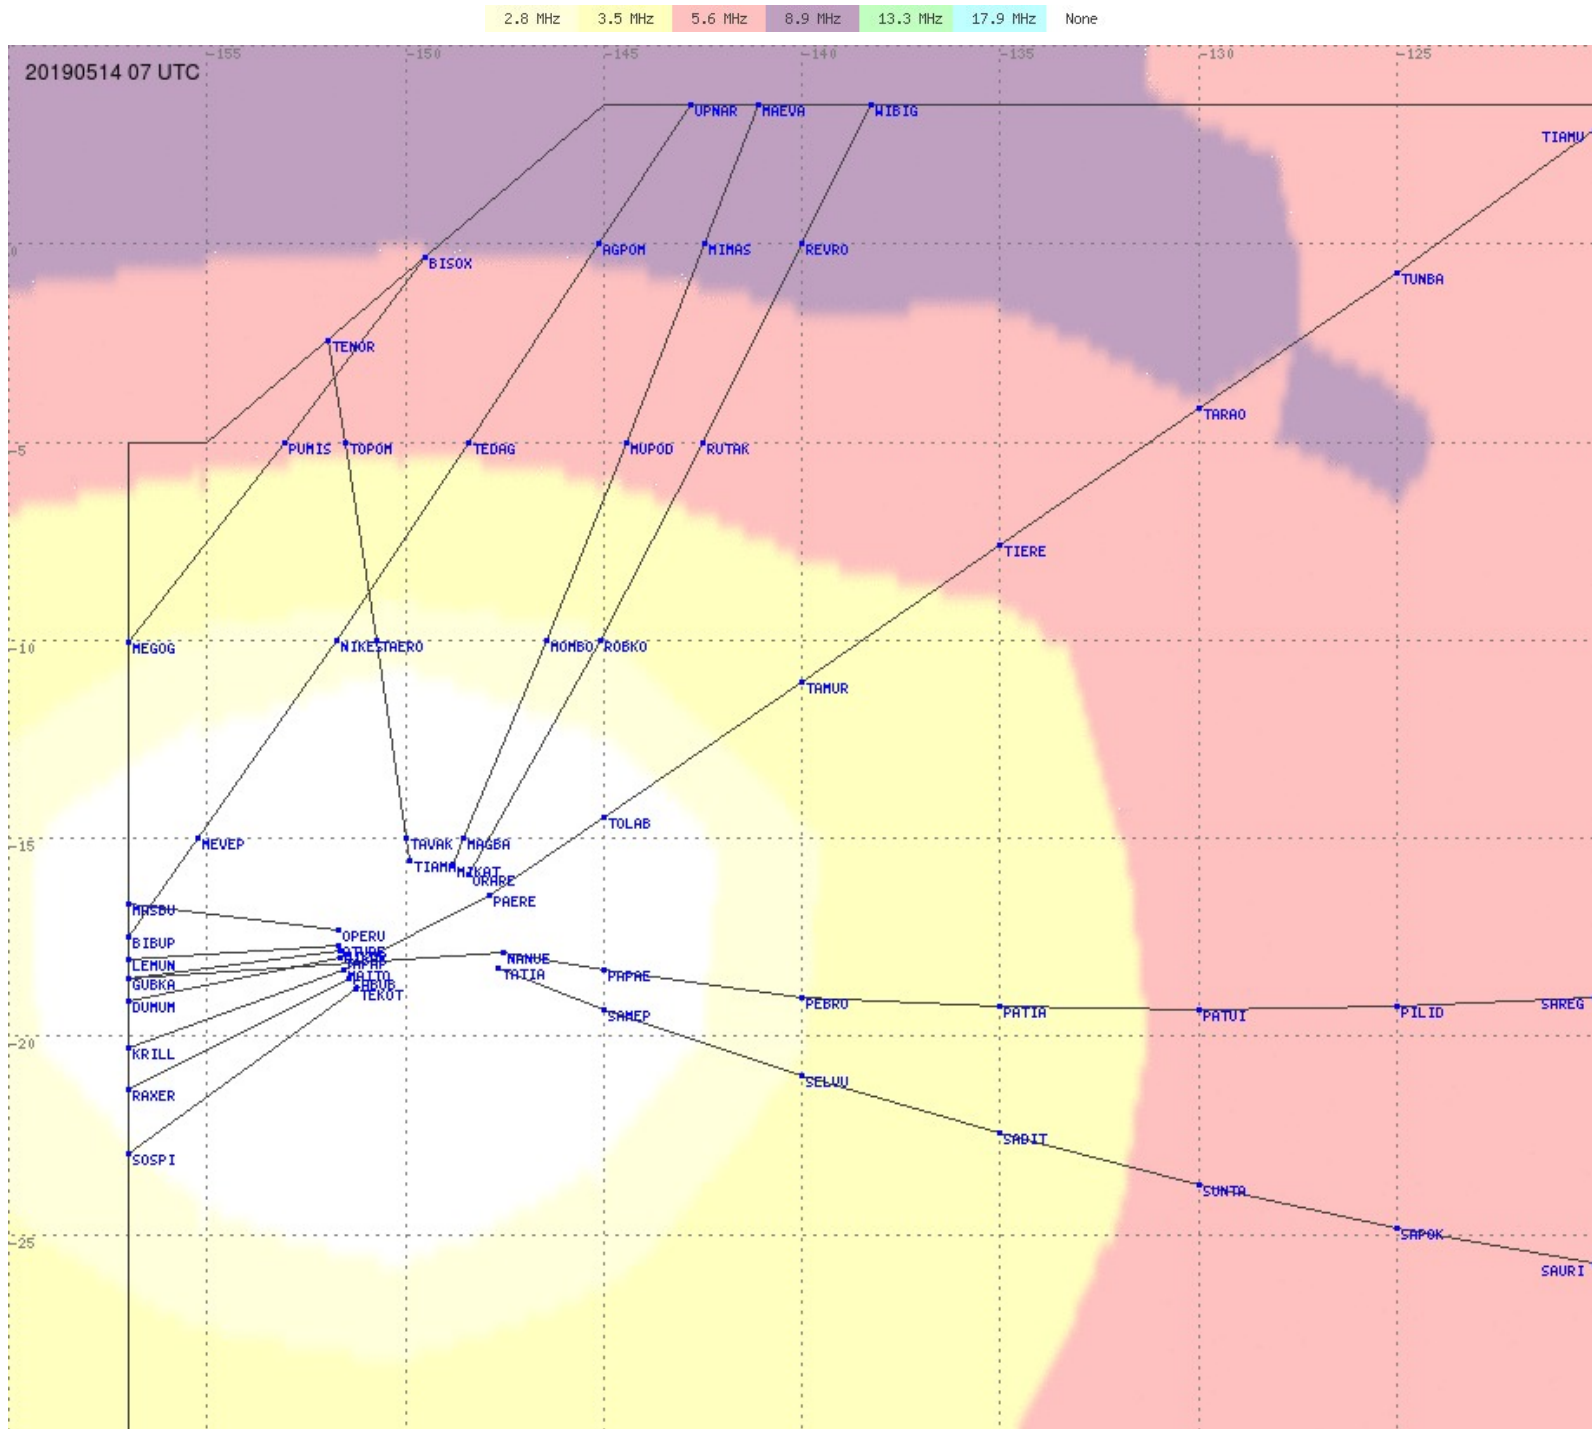

Tahiti FIR - HF Propag - 20190514

2.8 MHz
3.5 MHz
5.6 MHz
8.9 MHz
13.3 MHz
17.9 MHz
None

Tahiti FIR - HF Propag - 20190514

2.8 MHz
3.5 MHz
5.6 MHz
8.9 MHz
13.3 MHz
17.9 MHz
None

Tahiti FIR - HF Propag - 20190514

2.8 MHz 3.5 MHz 5.6 MHz 8.9 MHz 13.3 MHz 17.9 MHz None

Tahiti FIR - HF Propag - 20190514

Tahiti FIR - HF Propag - 20190514

2.8 MHz
3.5 MHz
5.6 MHz
8.9 MHz
13.3 MHz
17.9 MHz
None

Tahiti FIR - HF Propag - 20190514

Tahiti FIR - HF Propag - 20190514

Tahiti FIR - HF Propag - 20190514

Tahiti FIR - HF Propag - 20190514

Tahiti FIR - HF Propag - 20190514

2.8 MHz
3.5 MHz
5.6 MHz
8.9 MHz
13.3 MHz
17.9 MHz
None

Tahiti FIR - HF Propag - 20190514