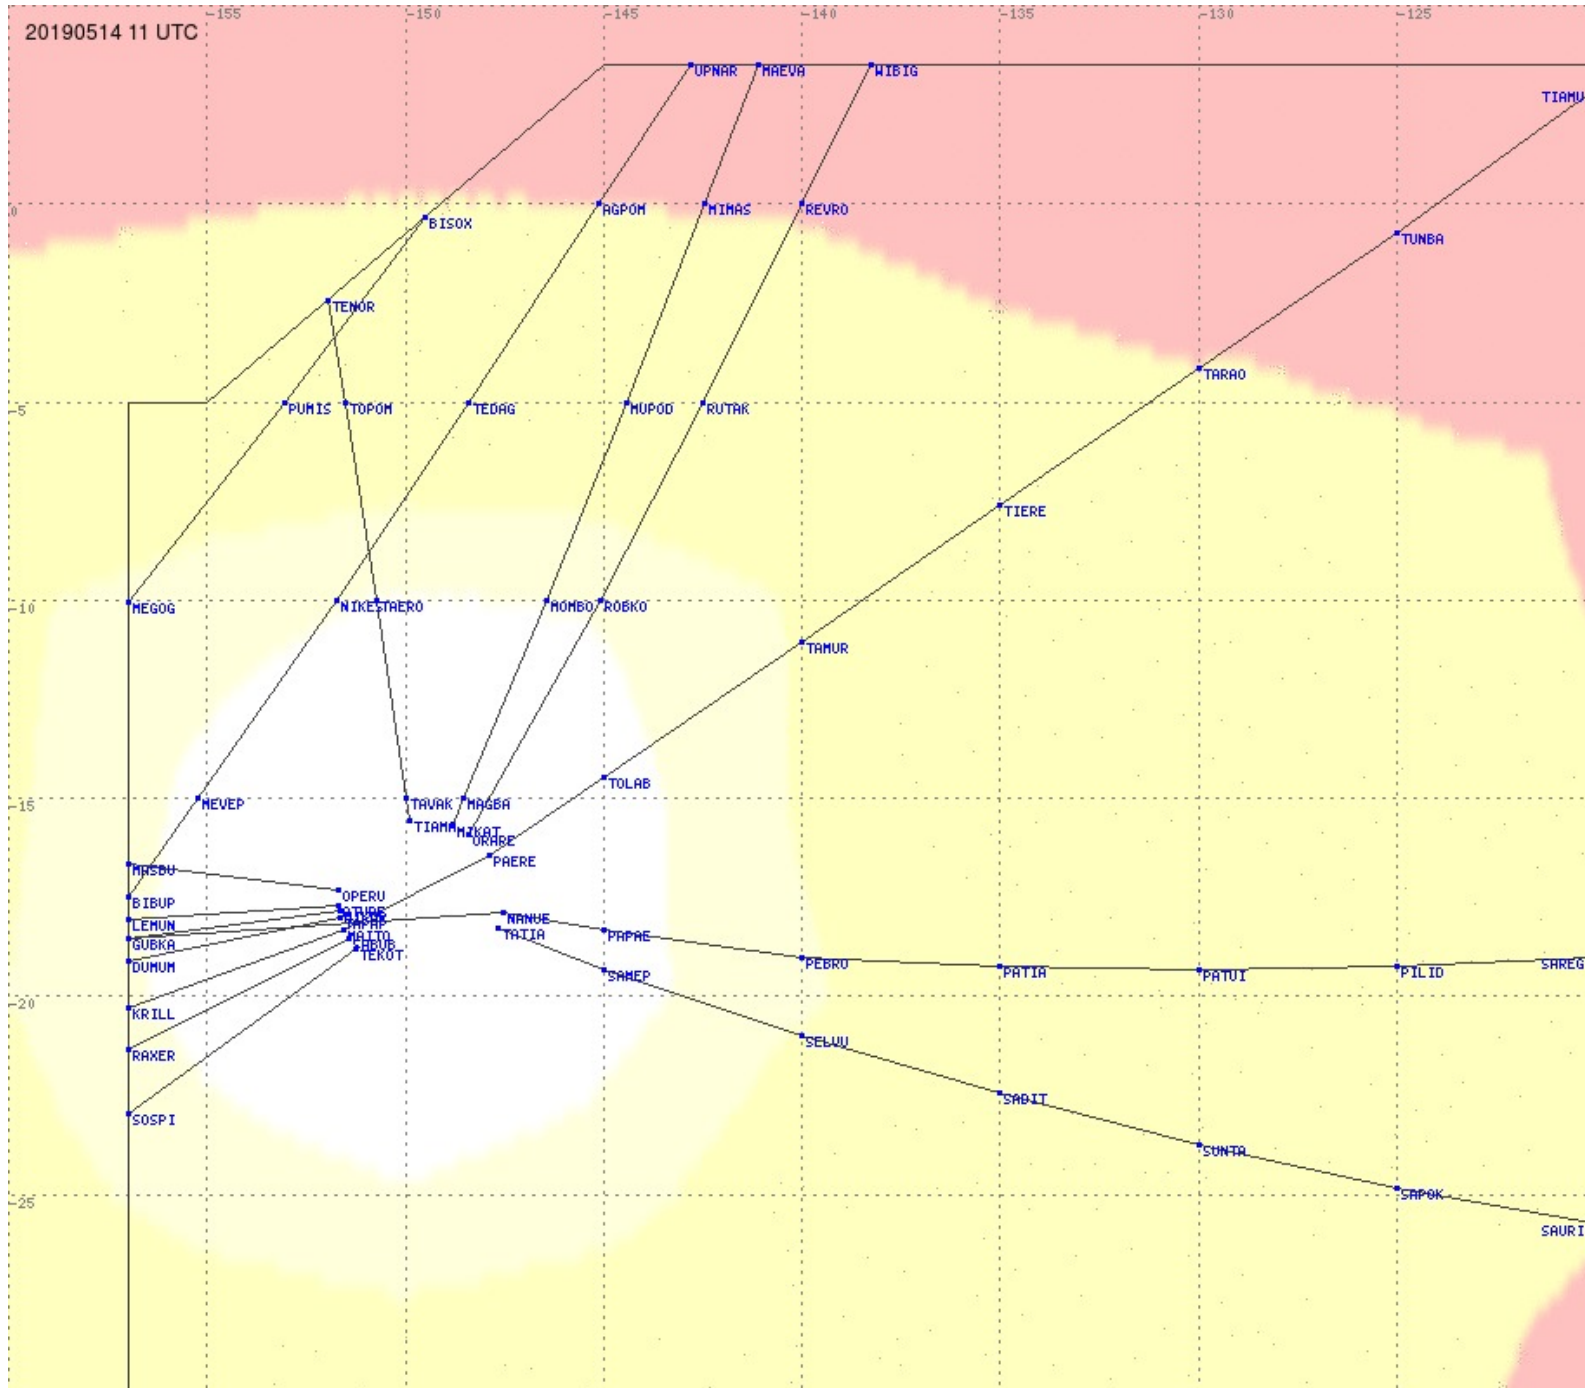

Tahiti FIR - HF Propag - 20190514

Tahiti FIR - HF Propag - 20190514

Tahiti FIR - HF Propag - 20190514

Tahiti FIR - HF Propag - 20190514

2.8 MHz
3.5 MHz
5.6 MHz
8.9 MHz
13.3 MHz
17.9 MHz
None

Tahiti FIR - HF Propag - 20190514

Tahiti FIR - HF Propag - 20190514

2.8 MHz 3.5 MHz 5.6 MHz 8.9 MHz 13.3 MHz 17.9 MHz None

Tahiti FIR - HF Propag - 20190514

2.8 MHz
3.5 MHz
5.6 MHz
8.9 MHz
13.3 MHz
17.9 MHz
None

Tahiti FIR - HF Propag - 20190514