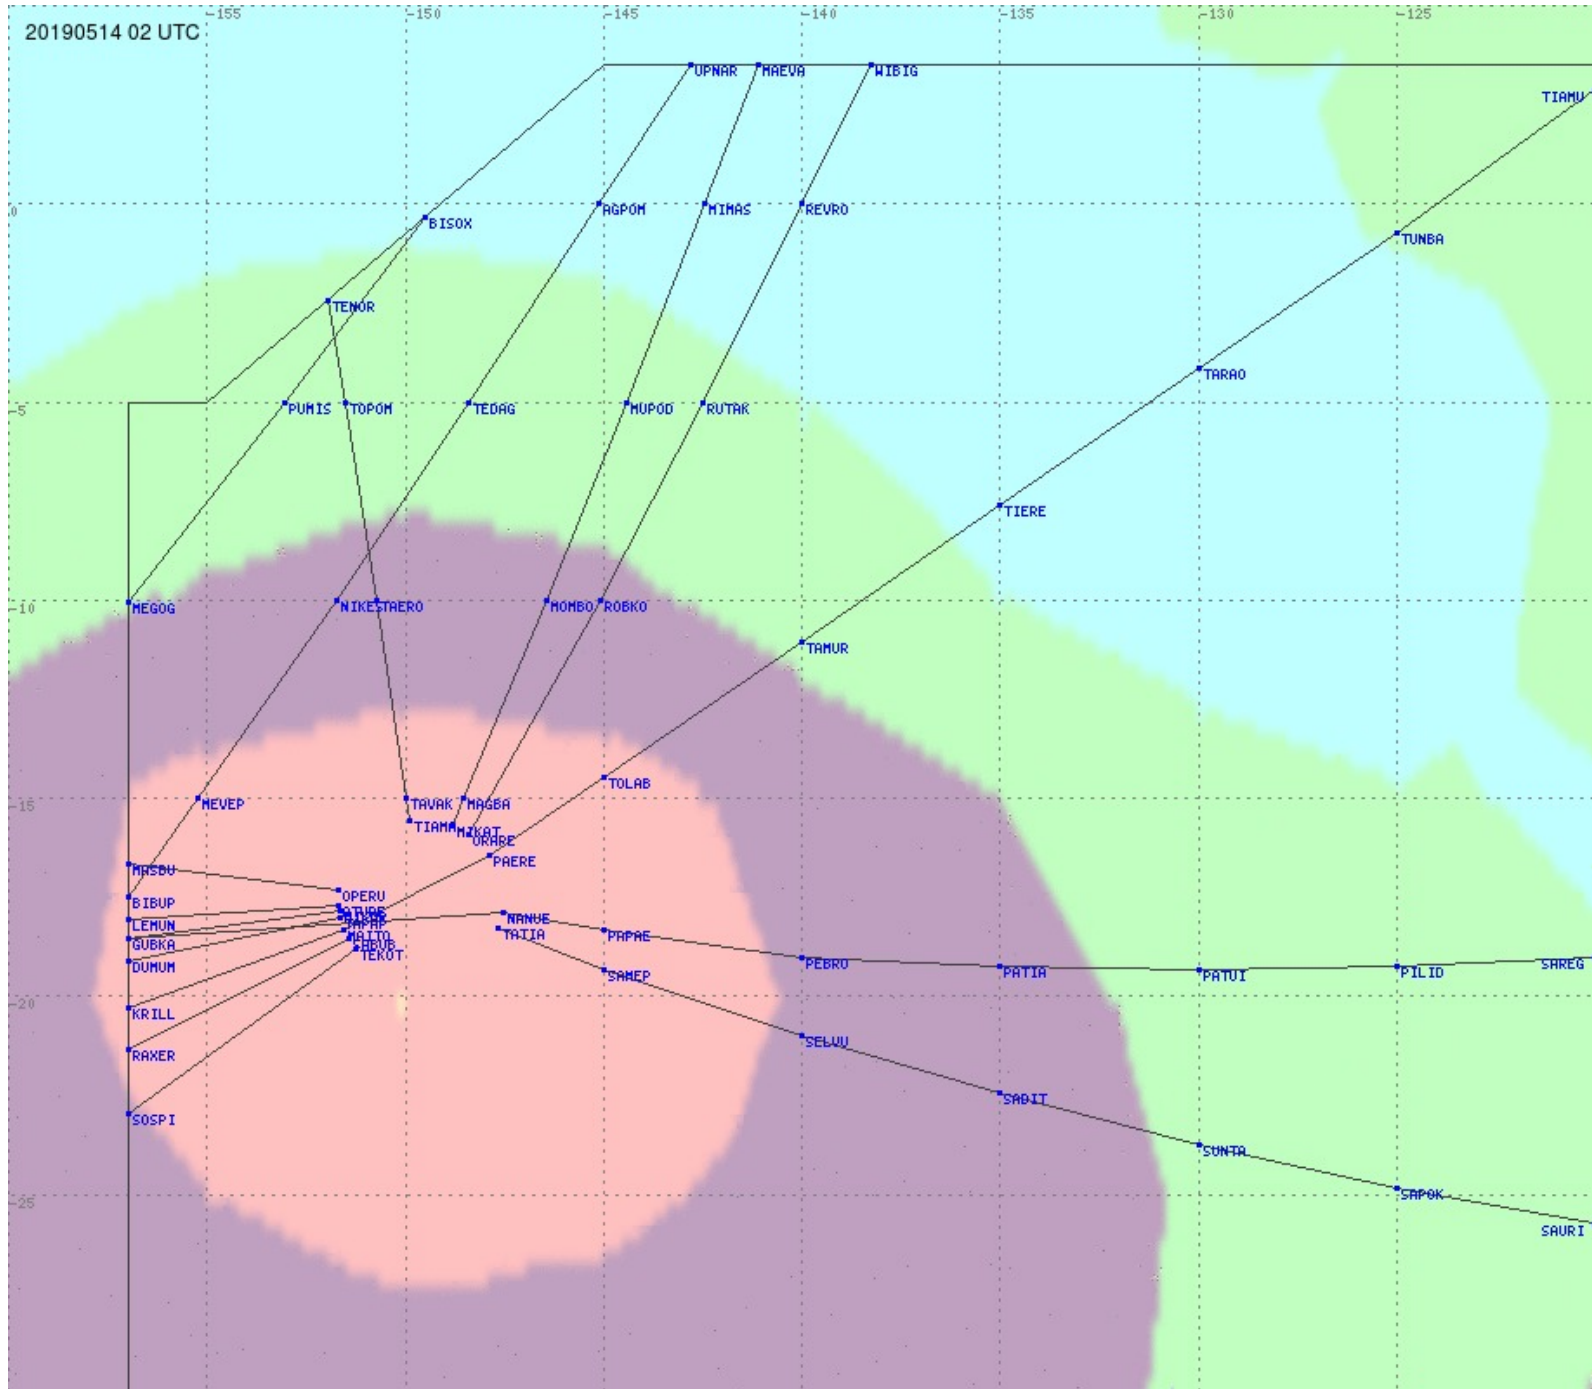

Tahiti FIR - HF Propag - 20190514

2.8 MHz
3.5 MHz
5.6 MHz
8.9 MHz
13.3 MHz
17.9 MHz
None

Tahiti FIR - HF Propag - 20190514

2.8 MHz
3.5 MHz
5.6 MHz
8.9 MHz
13.3 MHz
17.9 MHz
None

Tahiti FIR - HF Propag - 20190514

2.8 MHz 3.5 MHz 5.6 MHz 8.9 MHz 13.3 MHz 17.9 MHz None

Tahiti FIR - HF Propag - 20190514

Tahiti FIR - HF Propag - 20190514

2.8 MHz
3.5 MHz
5.6 MHz
8.9 MHz
13.3 MHz
17.9 MHz
None

Tahiti FIR - HF Propag - 20190514

Tahiti FIR - HF Propag - 20190514

Tahiti FIR - HF Propag - 20190514

Tahiti FIR - HF Propag - 20190514

Tahiti FIR - HF Propag - 20190514

2.8 MHz
3.5 MHz
5.6 MHz
8.9 MHz
13.3 MHz
17.9 MHz
None

Tahiti FIR - HF Propag - 20190514