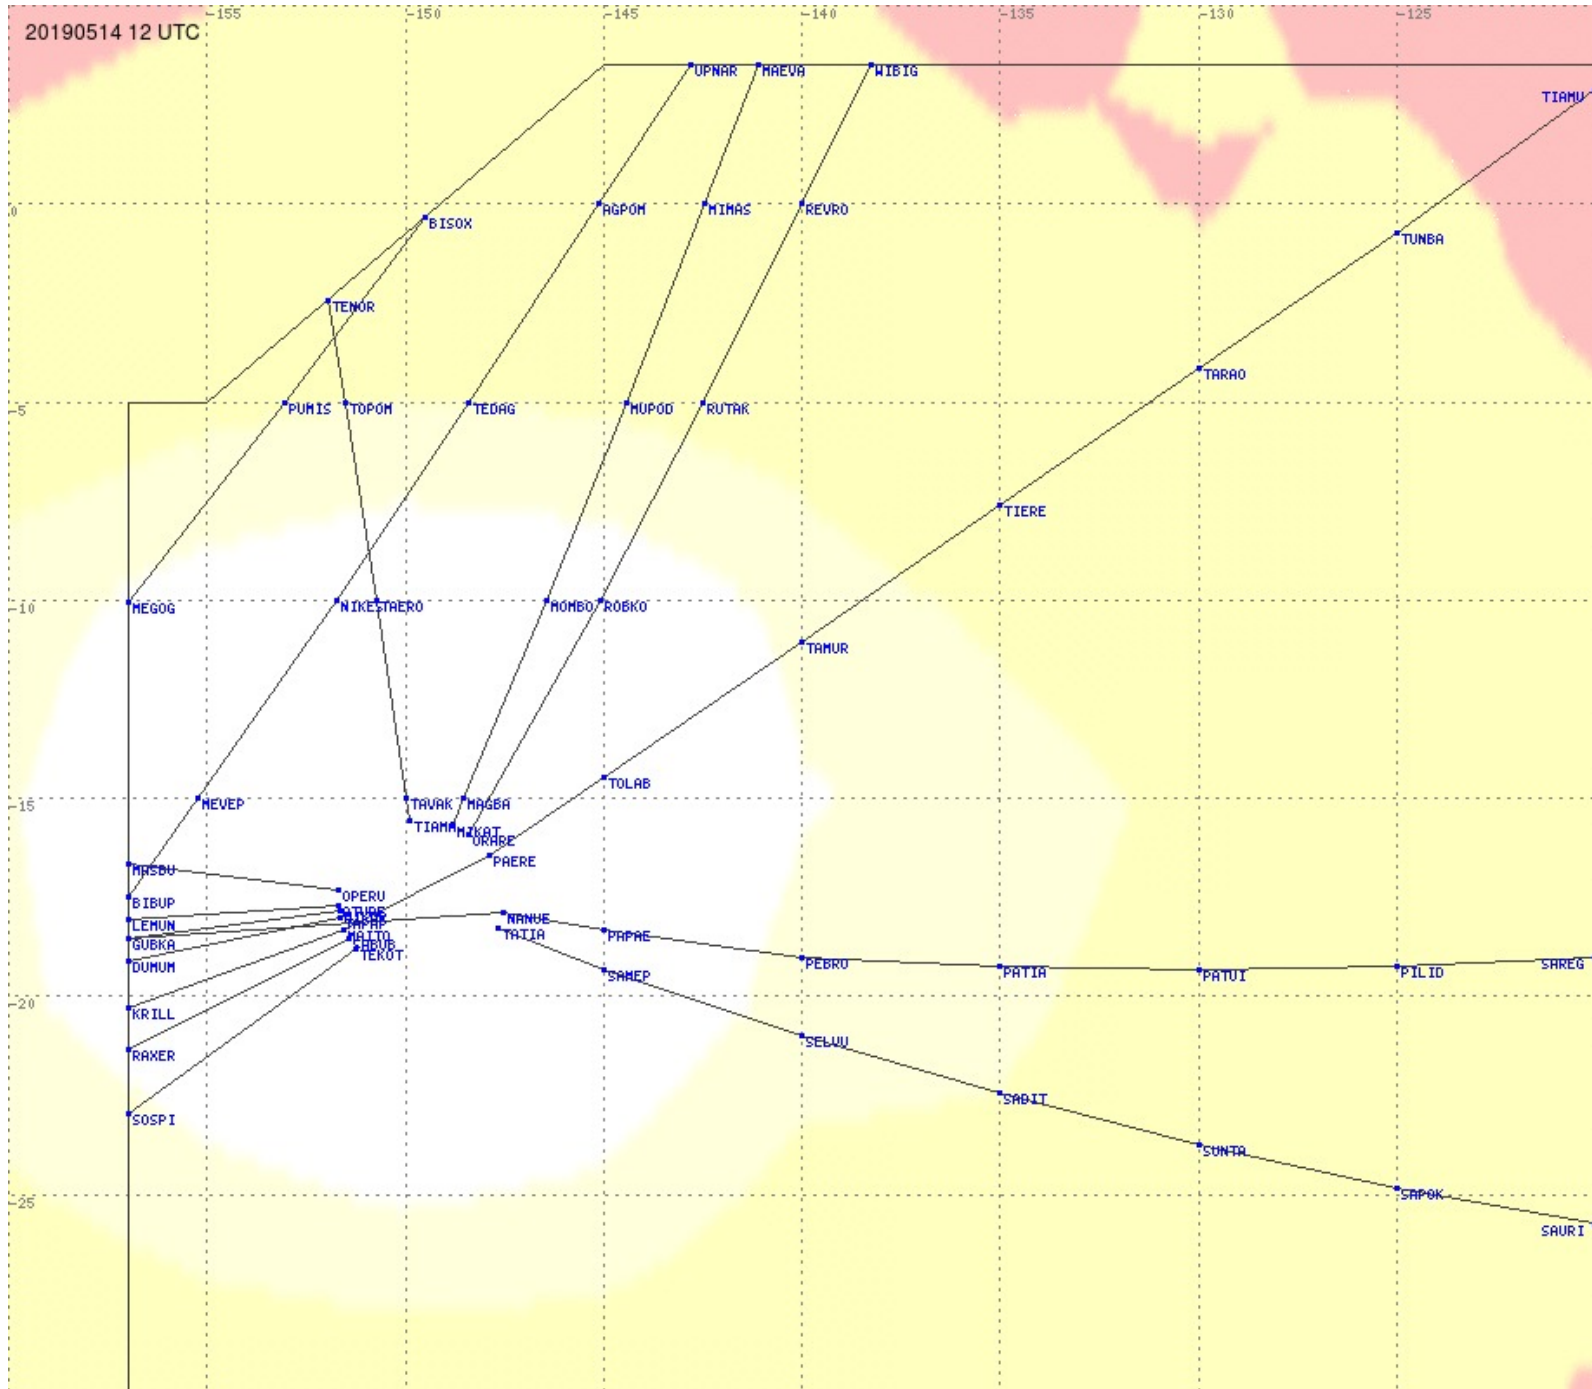

Tahiti FIR - HF Propag - 20190514

Tahiti FIR - HF Propag - 20190514

Tahiti FIR - HF Propag - 20190514

Tahiti FIR - HF Propag - 20190514

2.8 MHz
3.5 MHz
5.6 MHz
8.9 MHz
13.3 MHz
17.9 MHz
None

Tahiti FIR - HF Propag - 20190514

Tahiti FIR - HF Propag - 20190514

2.8 MHz 3.5 MHz 5.6 MHz 8.9 MHz 13.3 MHz 17.9 MHz None

Tahiti FIR - HF Propag - 20190514

2.8 MHz
3.5 MHz
5.6 MHz
8.9 MHz
13.3 MHz
17.9 MHz
None

Tahiti FIR - HF Propag - 20190514