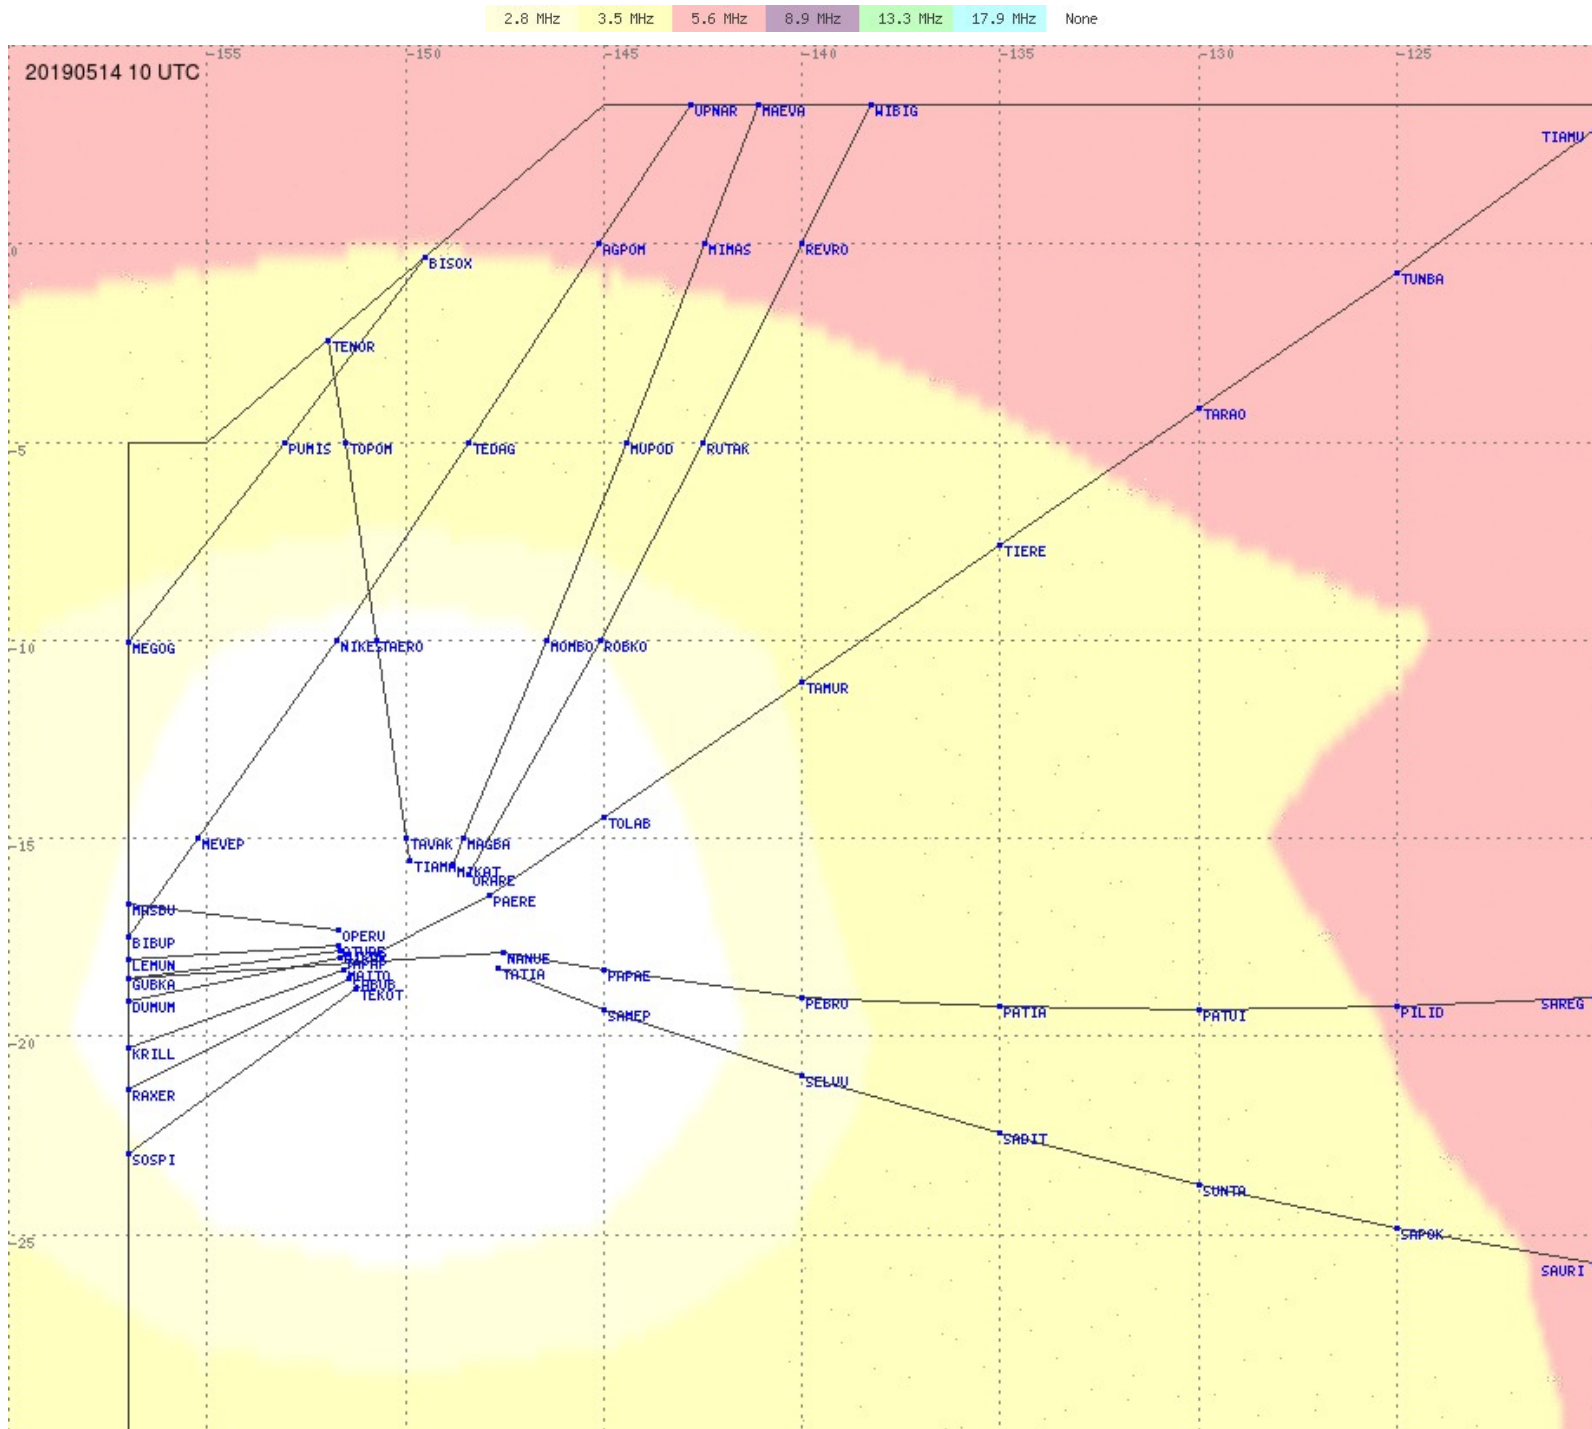

2.8 MHz 3.5 MHz 5.6 MHz 8.9 MHz 13.3 MHz 17.9 MHz None

Tahiti FIR - HF Propag - 20190514

Tahiti FIR - HF Propag - 20190514

2.8 MHz
3.5 MHz
5.6 MHz
8.9 MHz
13.3 MHz
17.9 MHz
None

Tahiti FIR - HF Propag - 20190514

Tahiti FIR - HF Propag - 20190514

Tahiti FIR - HF Propag - 20190514

Tahiti FIR - HF Propag - 20190514

Tahiti FIR - HF Propag - 20190514

2.8 MHz
3.5 MHz
5.6 MHz
8.9 MHz
13.3 MHz
17.9 MHz
None

Tahiti FIR - HF Propag - 20190514

Tahiti FIR - HF Propag - 20190514

2.8 MHz 3.5 MHz 5.6 MHz 8.9 MHz 13.3 MHz 17.9 MHz None

Tahiti FIR - HF Propag - 20190514

2.8 MHz
3.5 MHz
5.6 MHz
8.9 MHz
13.3 MHz
17.9 MHz
None

Tahiti FIR - HF Propag - 20190514