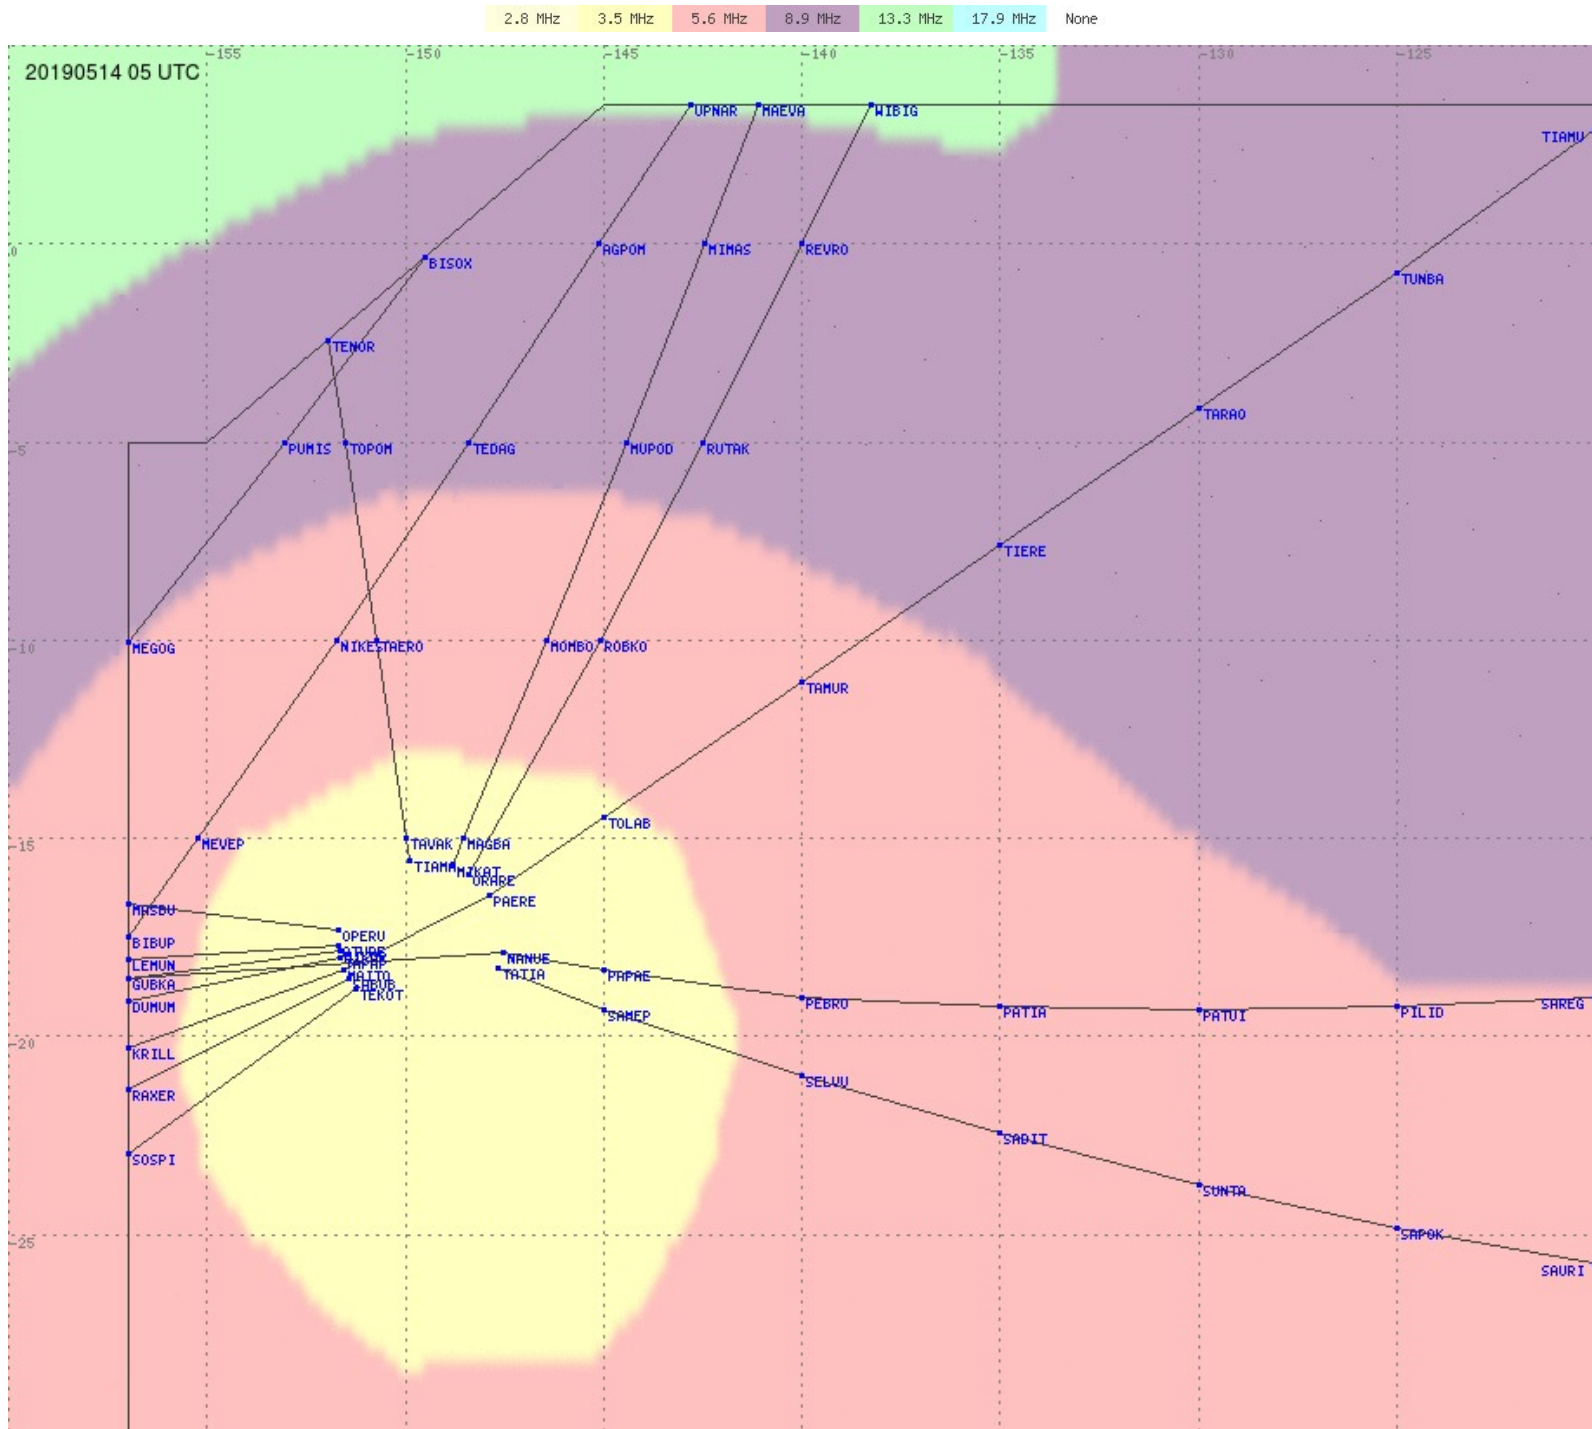

Tahiti FIR - HF Propag - 20190514

2.8 MHz
3.5 MHz
5.6 MHz
8.9 MHz
13.3 MHz
17.9 MHz
None

Tahiti FIR - HF Propag - 20190514

2.8 MHz
3.5 MHz
5.6 MHz
8.9 MHz
13.3 MHz
17.9 MHz
None

Tahiti FIR - HF Propag - 20190514

2.8 MHz 3.5 MHz 5.6 MHz 8.9 MHz 13.3 MHz 17.9 MHz None

Tahiti FIR - HF Propag - 20190514

Tahiti FIR - HF Propag - 20190514

2.8 MHz
3.5 MHz
5.6 MHz
8.9 MHz
13.3 MHz
17.9 MHz
None

Tahiti FIR - HF Propag - 20190514

Tahiti FIR - HF Propag - 20190514

Tahiti FIR - HF Propag - 20190514

Tahiti FIR - HF Propag - 20190514

Tahiti FIR - HF Propag - 20190514

2.8 MHz
3.5 MHz
5.6 MHz
8.9 MHz
13.3 MHz
17.9 MHz
None

Tahiti FIR - HF Propag - 20190514