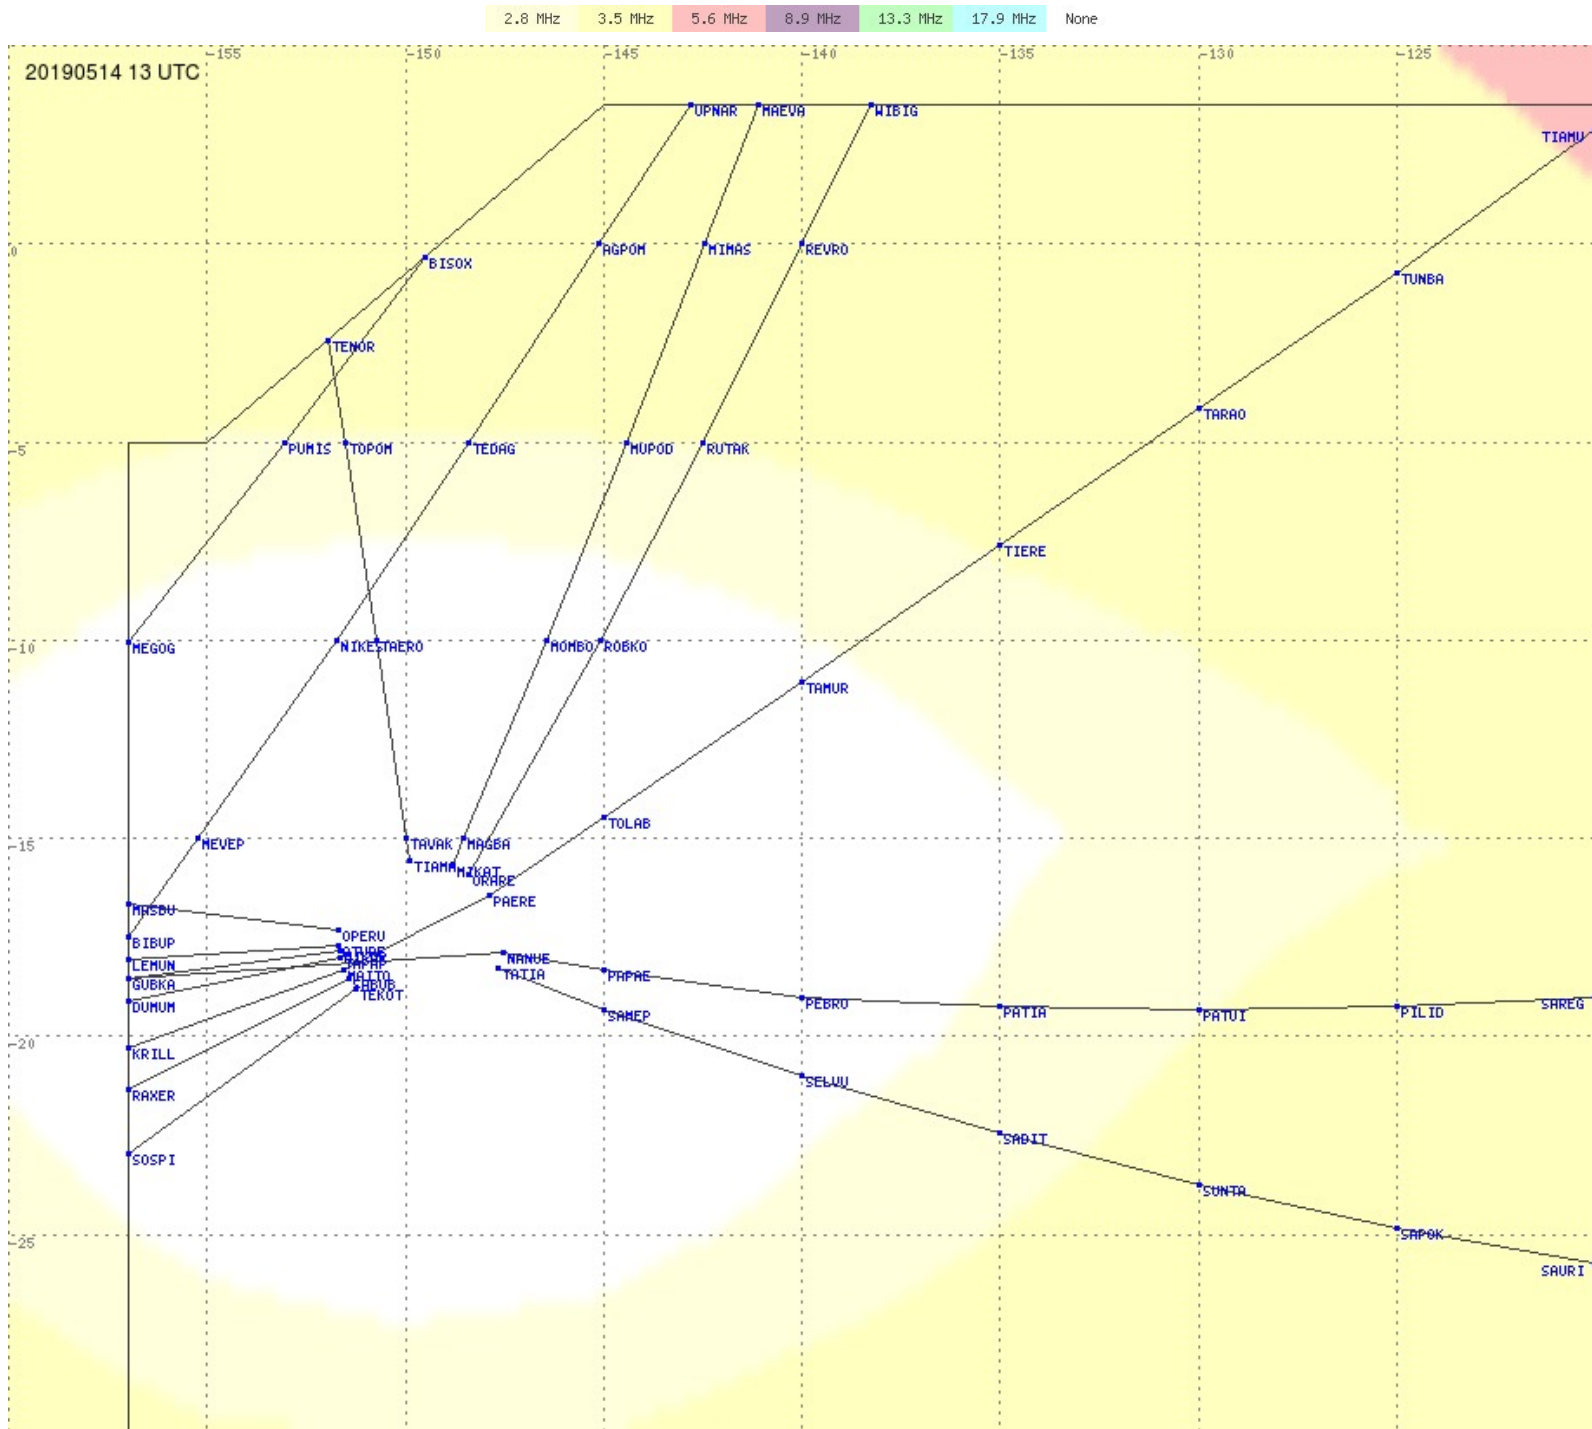

Tahiti FIR - HF Propag - 20190514

Tahiti FIR - HF Propag - 20190514

Tahiti FIR - HF Propag - 20190514

Tahiti FIR - HF Propag - 20190514

2.8 MHz
3.5 MHz
5.6 MHz
8.9 MHz
13.3 MHz
17.9 MHz
None

Tahiti FIR - HF Propag - 20190514

Tahiti FIR - HF Propag - 20190514

2.8 MHz 3.5 MHz 5.6 MHz 8.9 MHz 13.3 MHz 17.9 MHz None

Tahiti FIR - HF Propag - 20190514

2.8 MHz
3.5 MHz
5.6 MHz
8.9 MHz
13.3 MHz
17.9 MHz
None

Tahiti FIR - HF Propag - 20190514