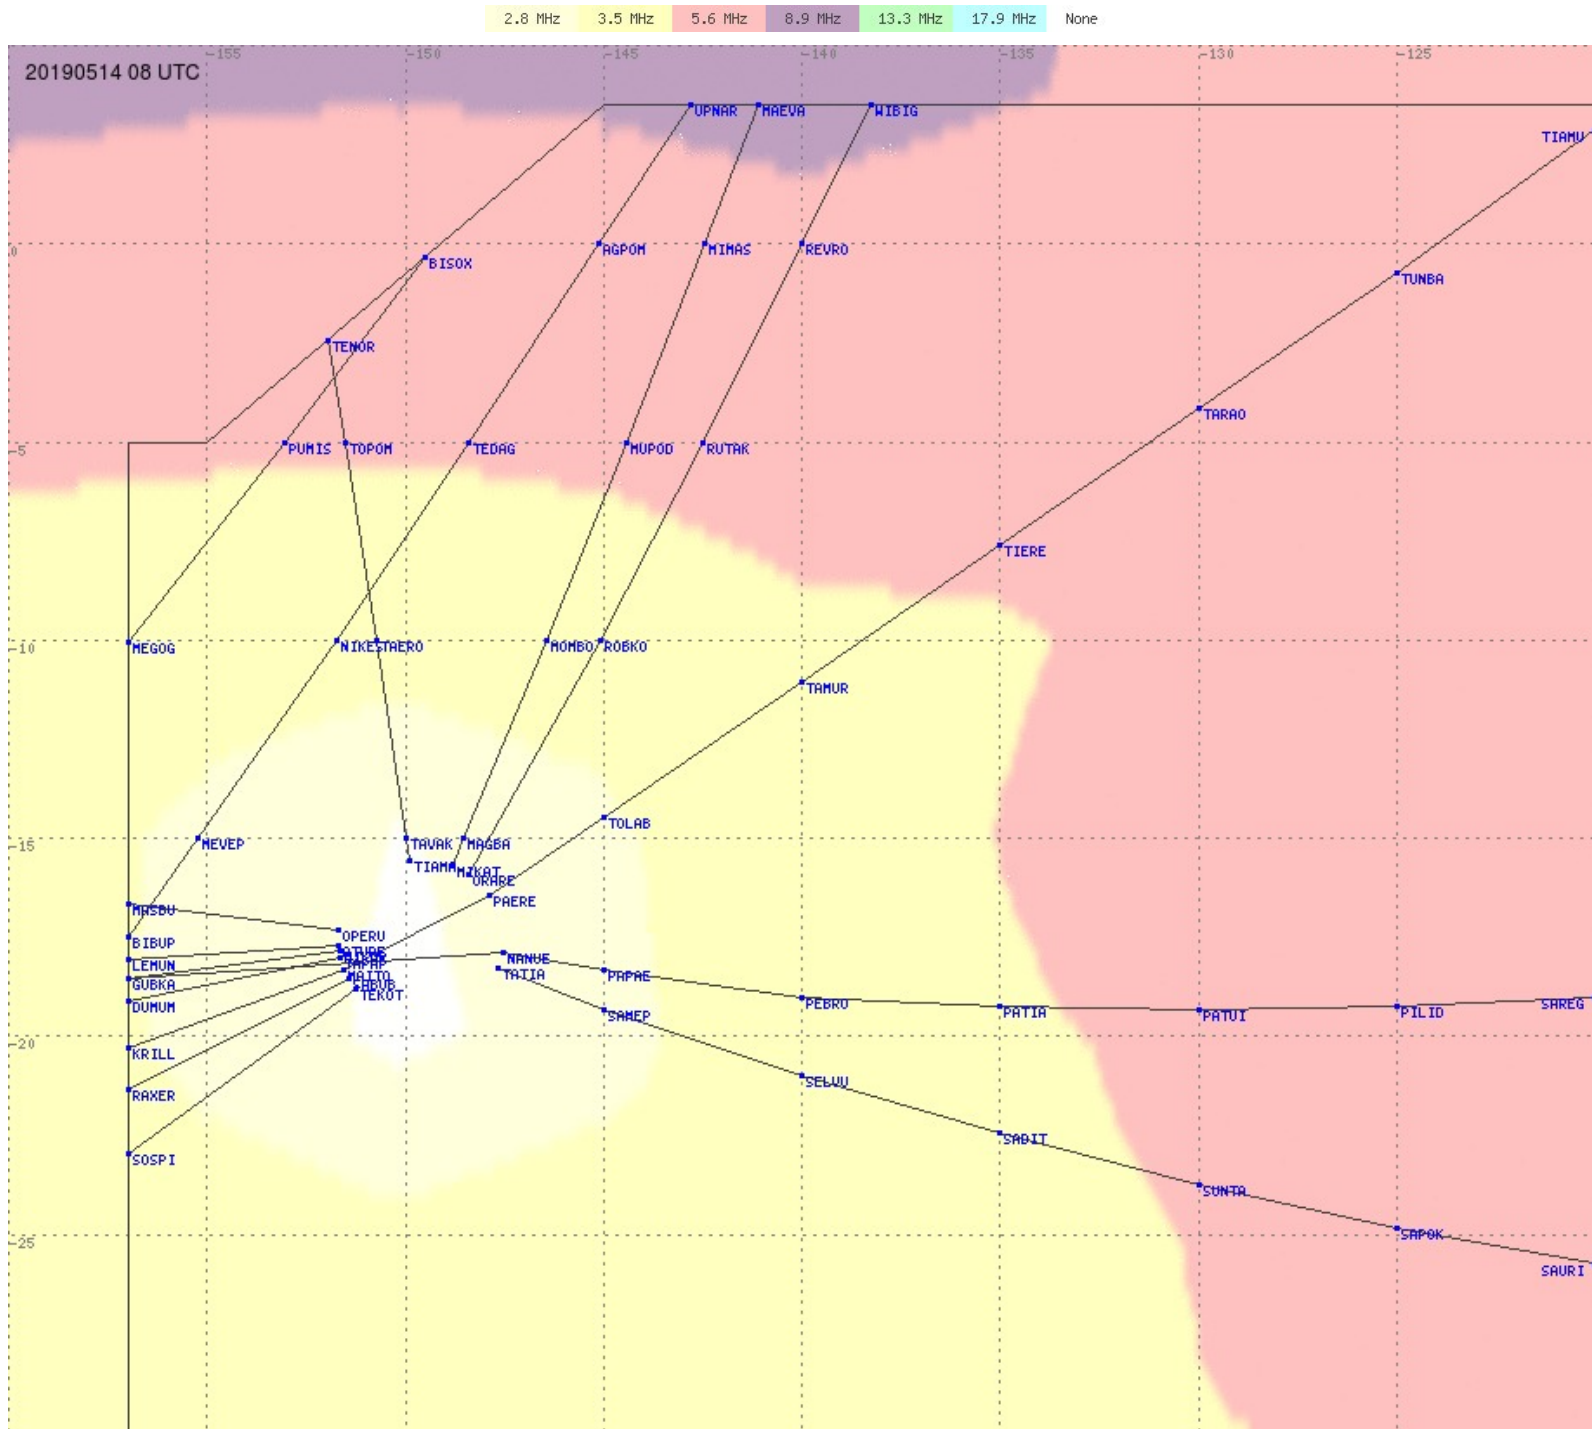

Tahiti FIR - HF Propag - 20190514

2.8 MHz
3.5 MHz
5.6 MHz
8.9 MHz
13.3 MHz
17.9 MHz
None

Tahiti FIR - HF Propag - 20190514

2.8 MHz
3.5 MHz
5.6 MHz
8.9 MHz
13.3 MHz
17.9 MHz
None

Tahiti FIR - HF Propag - 20190514

2.8 MHz 3.5 MHz 5.6 MHz 8.9 MHz 13.3 MHz 17.9 MHz None

Tahiti FIR - HF Propag - 20190514

Tahiti FIR - HF Propag - 20190514

2.8 MHz
3.5 MHz
5.6 MHz
8.9 MHz
13.3 MHz
17.9 MHz
None

Tahiti FIR - HF Propag - 20190514

Tahiti FIR - HF Propag - 20190514

Tahiti FIR - HF Propag - 20190514

Tahiti FIR - HF Propag - 20190514

Tahiti FIR - HF Propag - 20190514

2.8 MHz
3.5 MHz
5.6 MHz
8.9 MHz
13.3 MHz
17.9 MHz
None

Tahiti FIR - HF Propag - 20190514