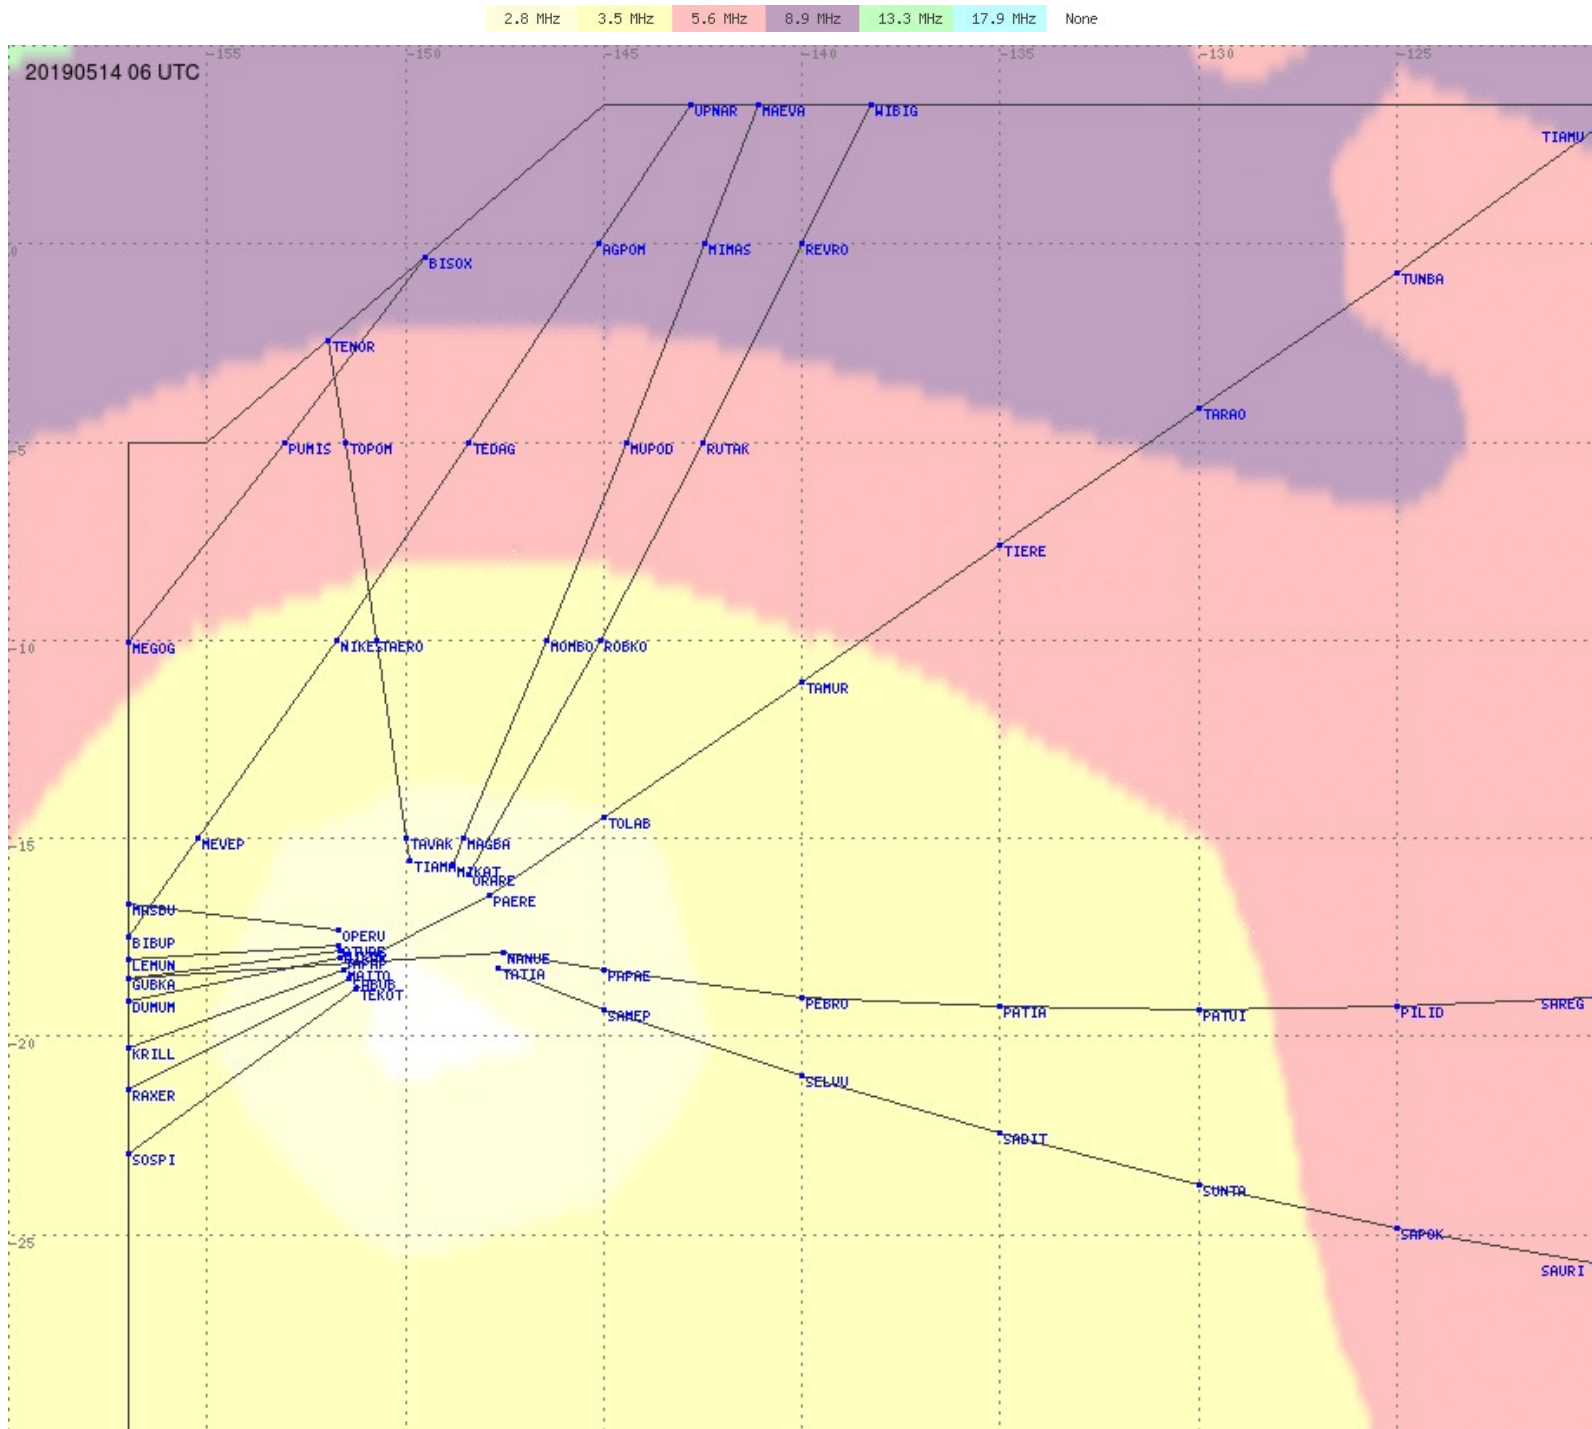

2.8 MHz 3.5 MHz 5.6 MHz 8.9 MHz 13.3 MHz 17.9 MHz None

Tahiti FIR - HF Propag - 20190514

Tahiti FIR - HF Propag - 20190514

2.8 MHz
3.5 MHz
5.6 MHz
8.9 MHz
13.3 MHz
17.9 MHz
None

Tahiti FIR - HF Propag - 20190514

Tahiti FIR - HF Propag - 20190514

Tahiti FIR - HF Propag - 20190514

Tahiti FIR - HF Propag - 20190514

Tahiti FIR - HF Propag - 20190514

2.8 MHz
3.5 MHz
5.6 MHz
8.9 MHz
13.3 MHz
17.9 MHz
None

Tahiti FIR - HF Propag - 20190514