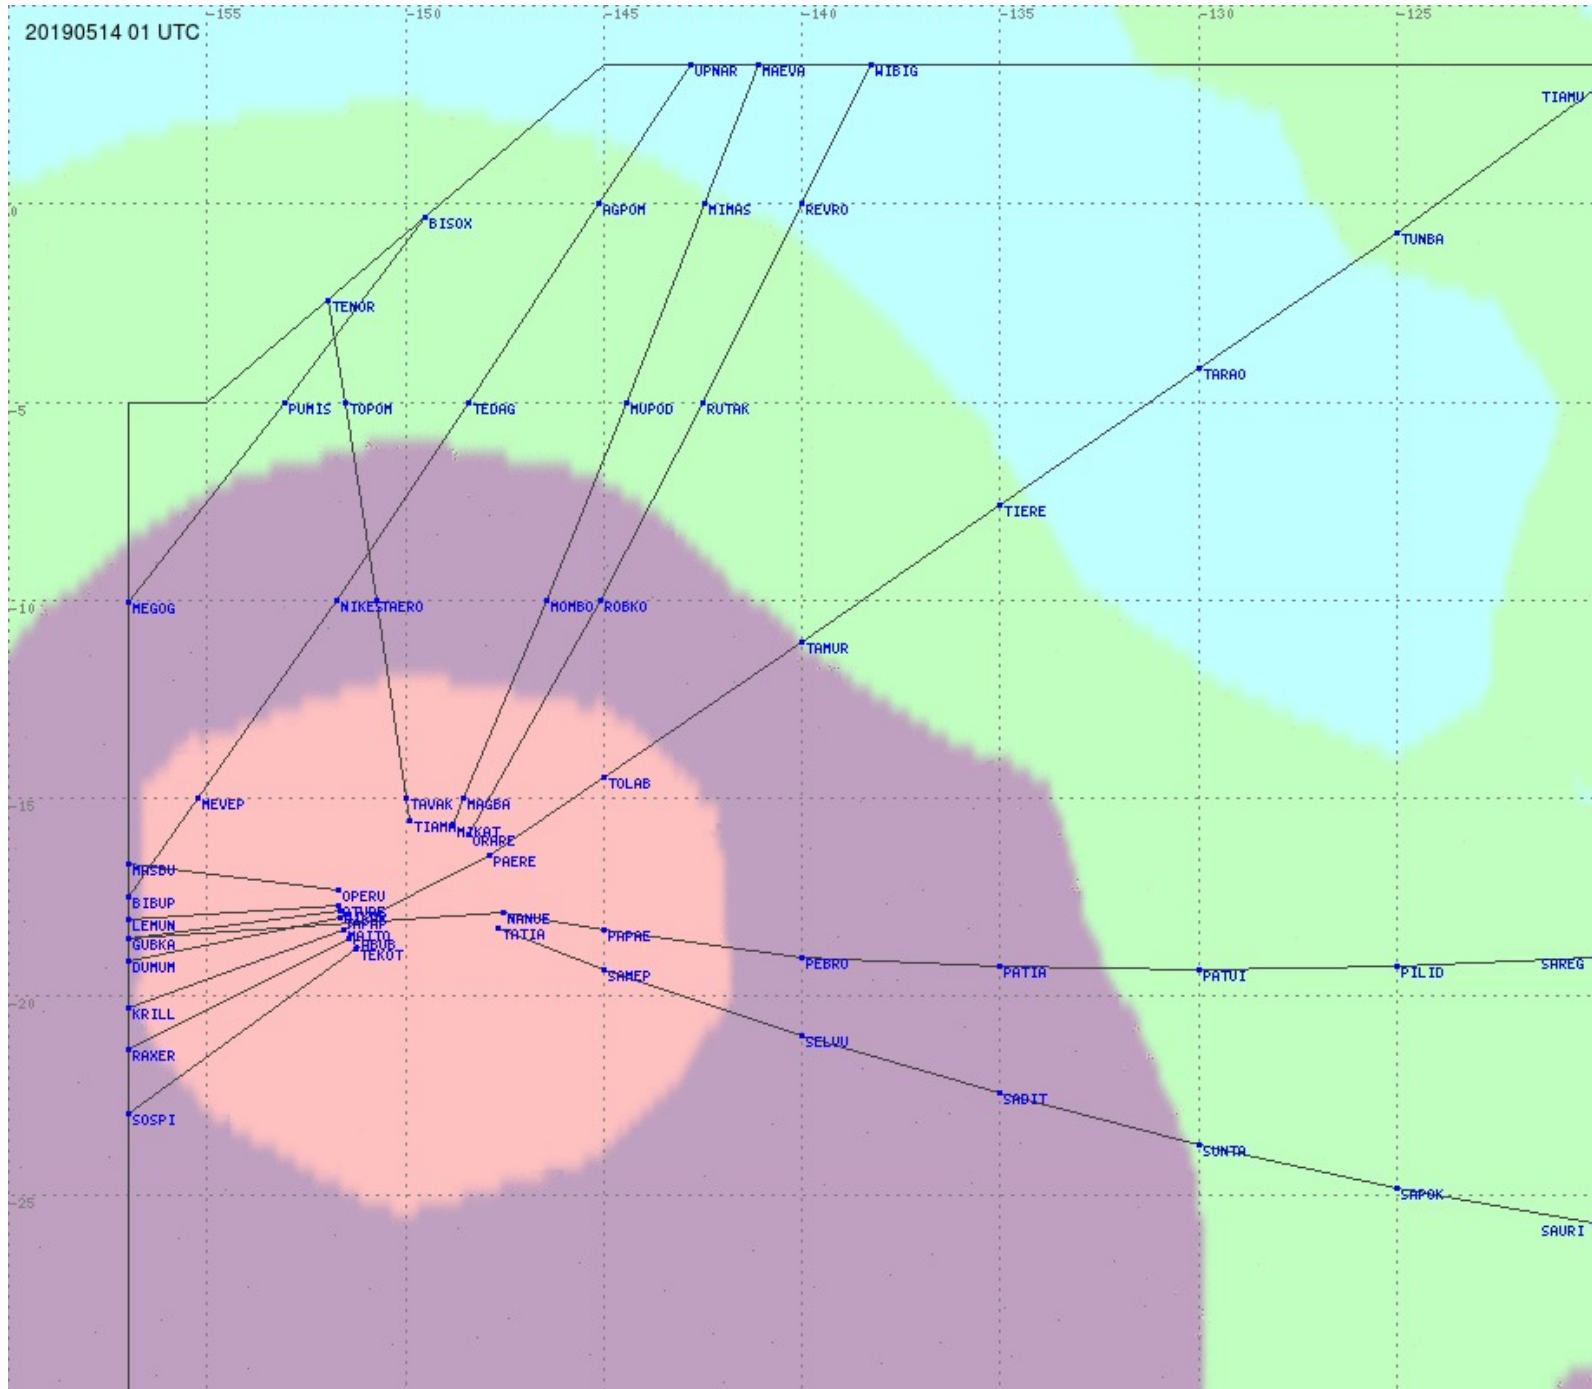

Tahiti FIR - HF Propag - 20190514

2.8 MHz
3.5 MHz
5.6 MHz
8.9 MHz
13.3 MHz
17.9 MHz
None

Tahiti FIR - HF Propag - 20190514

2.8 MHz
3.5 MHz
5.6 MHz
8.9 MHz
13.3 MHz
17.9 MHz
None

Tahiti FIR - HF Propag - 20190514

2.8 MHz 3.5 MHz 5.6 MHz 8.9 MHz 13.3 MHz 17.9 MHz None

Tahiti FIR - HF Propag - 20190514

Tahiti FIR - HF Propag - 20190514

2.8 MHz
3.5 MHz
5.6 MHz
8.9 MHz
13.3 MHz
17.9 MHz
None

Tahiti FIR - HF Propag - 20190514

Tahiti FIR - HF Propag - 20190514

Tahiti FIR - HF Propag - 20190514

Tahiti FIR - HF Propag - 20190514

Tahiti FIR - HF Propag - 20190514

2.8 MHz
3.5 MHz
5.6 MHz
8.9 MHz
13.3 MHz
17.9 MHz
None

Tahiti FIR - HF Propag - 20190514