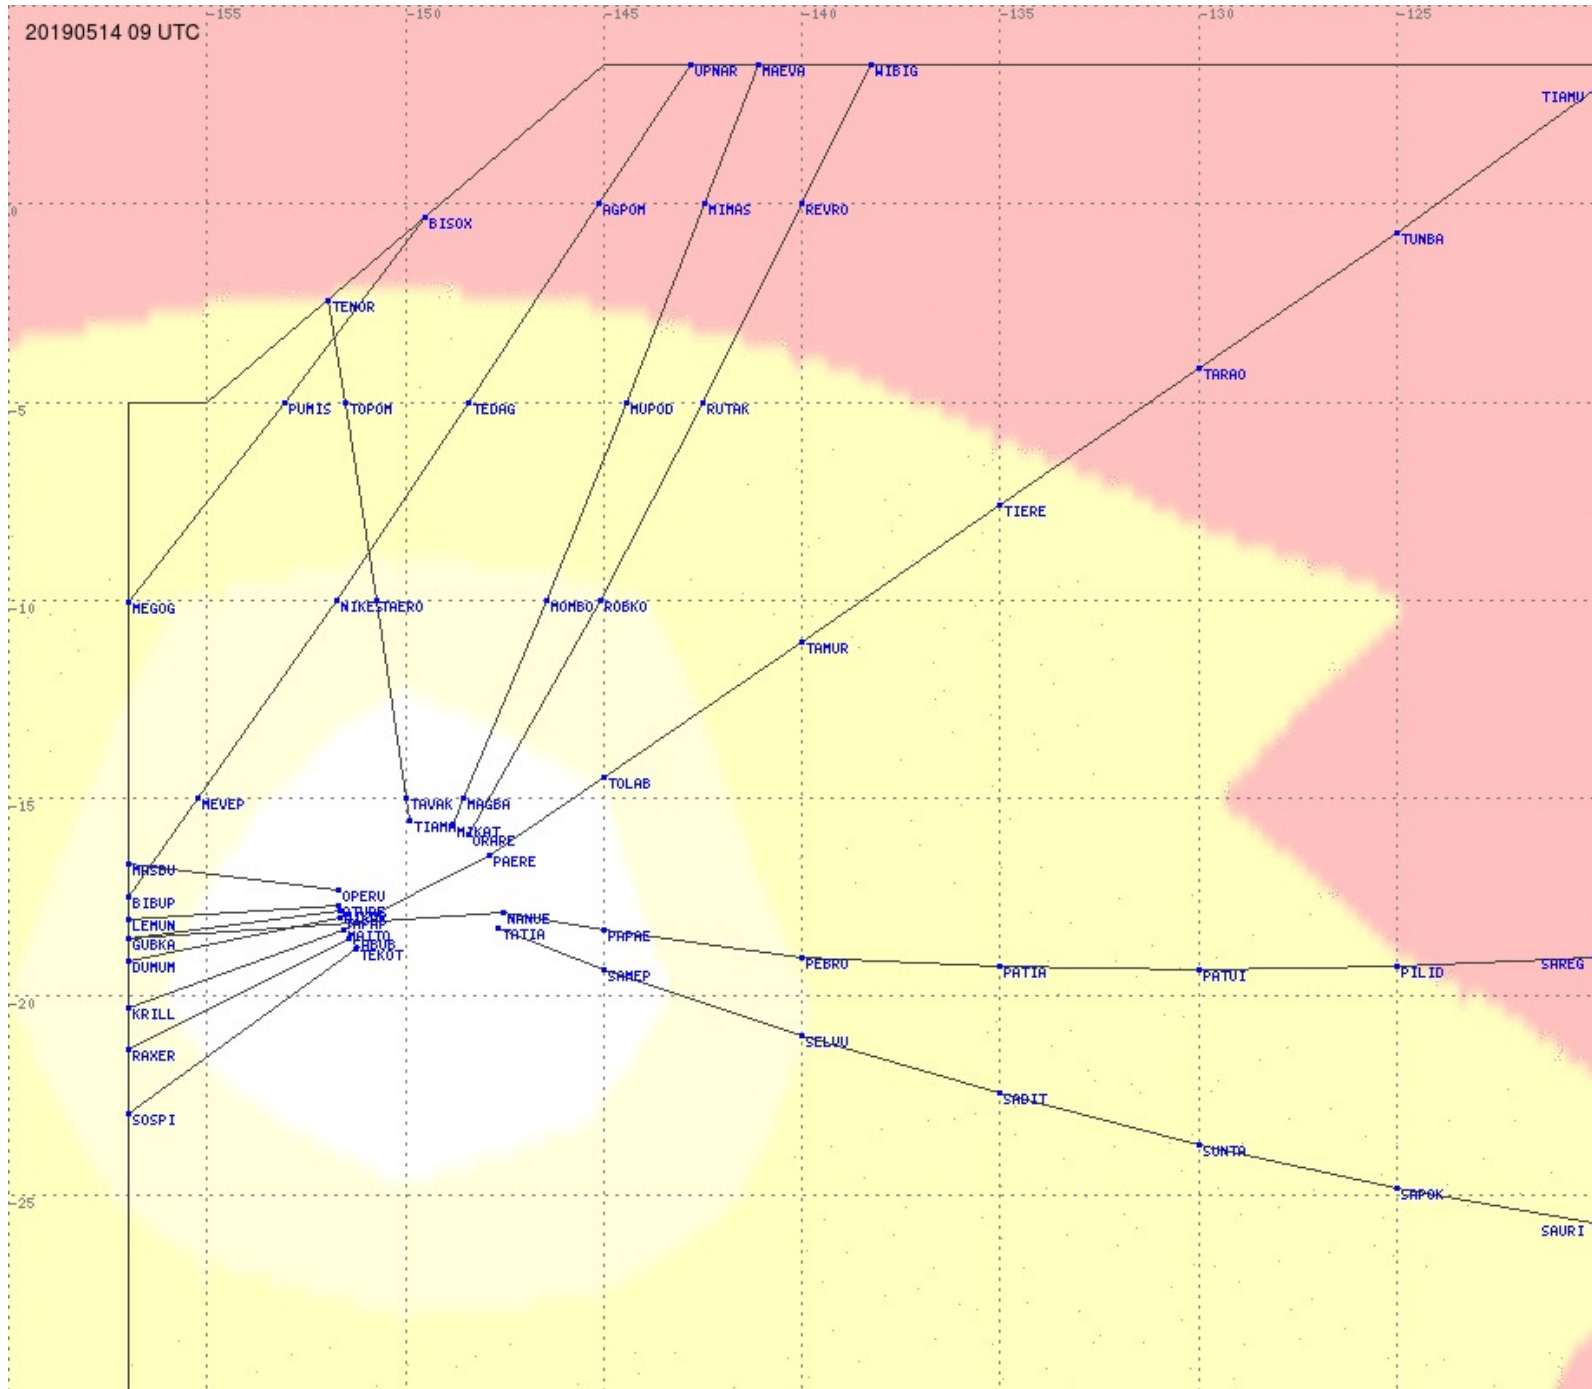

Tahiti FIR - HF Propag - 20190514

Tahiti FIR - HF Propag - 20190514

Tahiti FIR - HF Propag - 20190514

Tahiti FIR - HF Propag - 20190514

2.8 MHz
3.5 MHz
5.6 MHz
8.9 MHz
13.3 MHz
17.9 MHz
None

Tahiti FIR - HF Propag - 20190514

Tahiti FIR - HF Propag - 20190514

2.8 MHz 3.5 MHz 5.6 MHz 8.9 MHz 13.3 MHz 17.9 MHz None

Tahiti FIR - HF Propag - 20190514

2.8 MHz
3.5 MHz
5.6 MHz
8.9 MHz
13.3 MHz
17.9 MHz
None

Tahiti FIR - HF Propag - 20190514