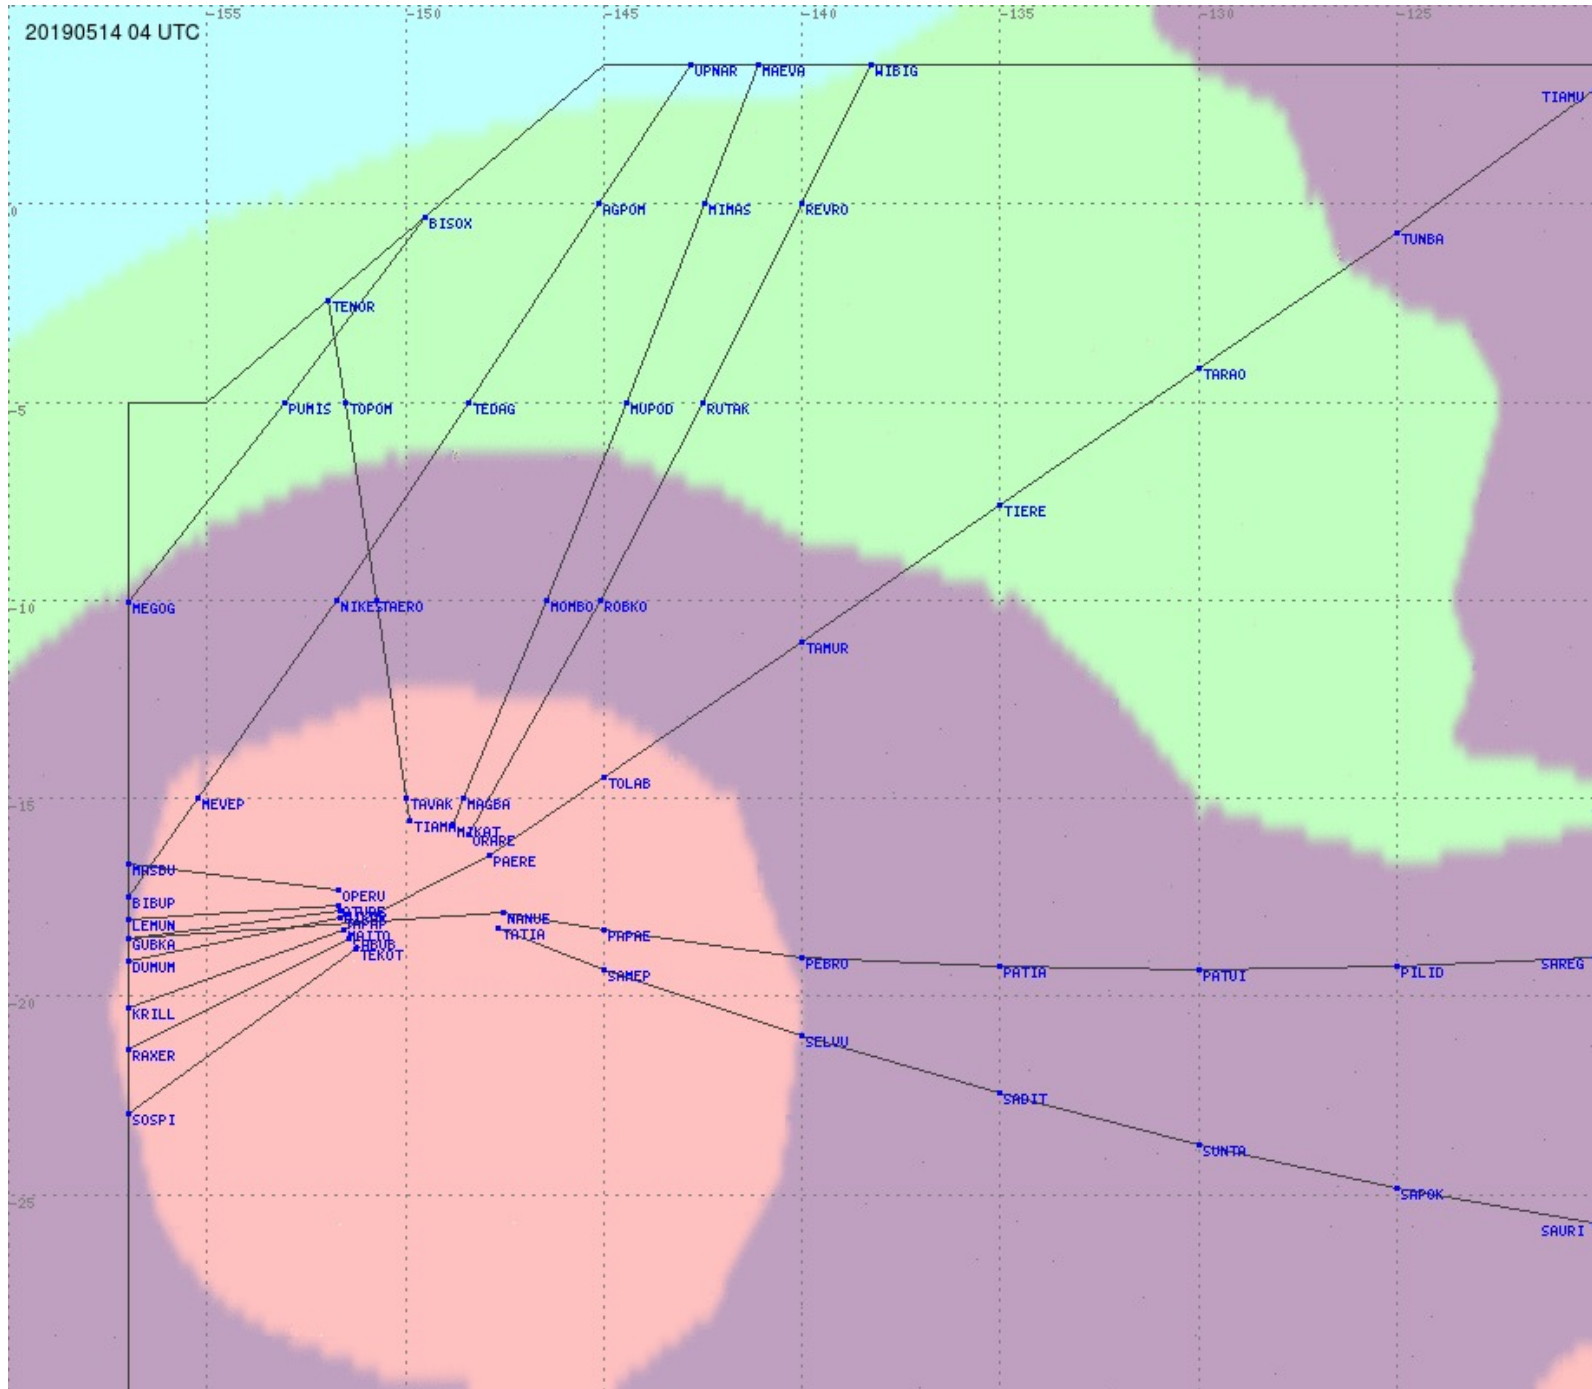

Tahiti FIR - HF Propag - 20190514

2.8 MHz
3.5 MHz
5.6 MHz
8.9 MHz
13.3 MHz
17.9 MHz
None

Tahiti FIR - HF Propag - 20190514

2.8 MHz
3.5 MHz
5.6 MHz
8.9 MHz
13.3 MHz
17.9 MHz
None

Tahiti FIR - HF Propag - 20190514

2.8 MHz 3.5 MHz 5.6 MHz 8.9 MHz 13.3 MHz 17.9 MHz None

Tahiti FIR - HF Propag - 20190514

Tahiti FIR - HF Propag - 20190514

2.8 MHz
3.5 MHz
5.6 MHz
8.9 MHz
13.3 MHz
17.9 MHz
None

Tahiti FIR - HF Propag - 20190514

Tahiti FIR - HF Propag - 20190514

Tahiti FIR - HF Propag - 20190514

Tahiti FIR - HF Propag - 20190514

Tahiti FIR - HF Propag - 20190514

2.8 MHz
3.5 MHz
5.6 MHz
8.9 MHz
13.3 MHz
17.9 MHz
None

Tahiti FIR - HF Propag - 20190514