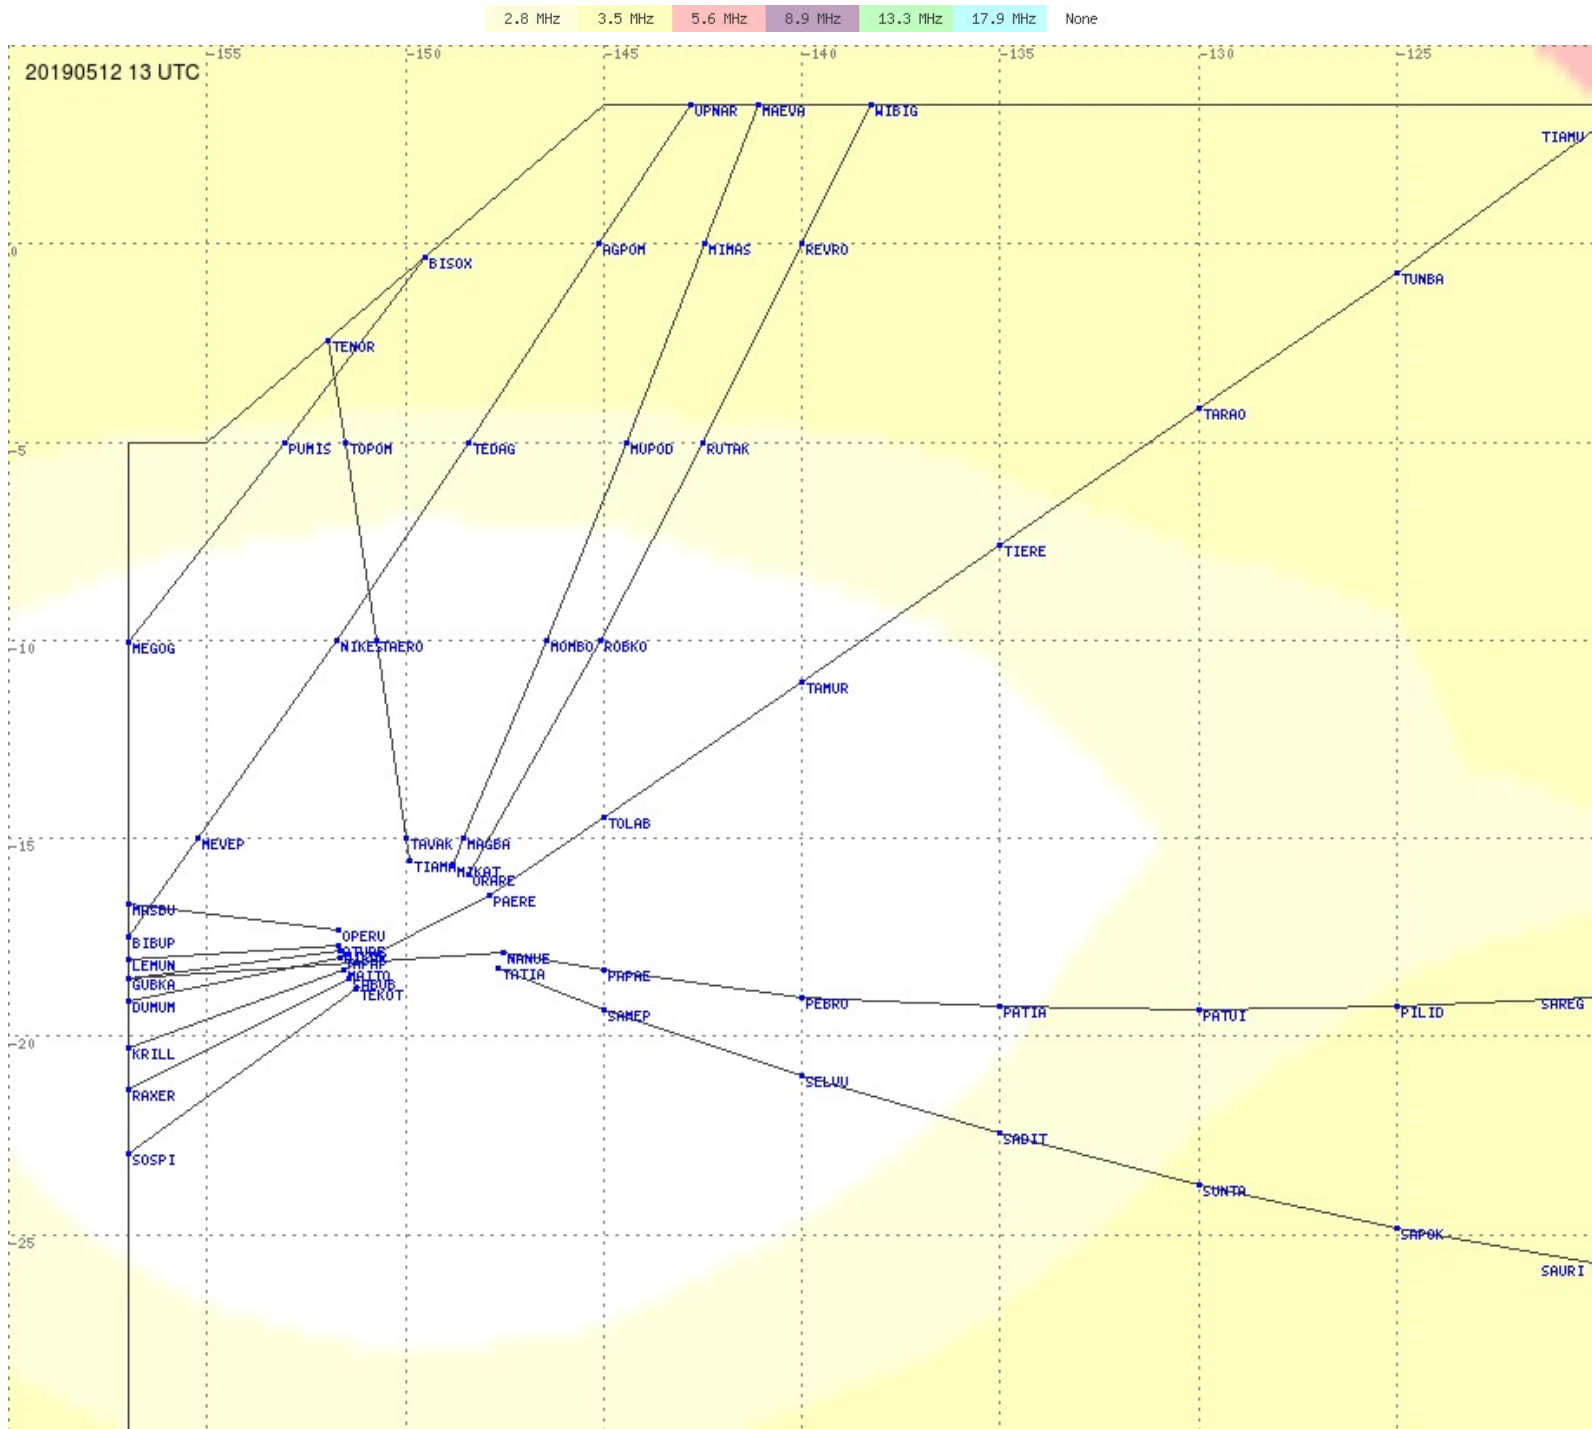

Tahiti FIR - HF Propag - 20190512

2.8 MHz 3.5 MHz 5.6 MHz 8.9 MHz 13.3 MHz 17.9 MHz None

Tahiti FIR - HF Propag - 20190512

2.8 MHz 3.5 MHz 5.6 MHz 8.9 MHz 13.3 MHz 17.9 MHz None

Tahiti FIR - HF Propag - 20190512

2.8 MHz 3.5 MHz 5.6 MHz 8.9 MHz 13.3 MHz 17.9 MHz None

Tahiti FIR - HF Propag - 20190512

Tahiti FIR - HF Propag - 20190512

Tahiti FIR - HF Propag - 20190512

Tahiti FIR - HF Propag - 20190512

Tahiti FIR - HF Propag - 20190512

Tahiti FIR - HF Propag - 20190512

2.8 MHz
3.5 MHz
5.6 MHz
8.9 MHz
13.3 MHz
17.9 MHz
None

Tahiti FIR - HF Propag - 20190512

Tahiti FIR - HF Propag - 20190512

Tahiti FIR - HF Propag - 20190512

2.8 MHz 3.5 MHz 5.6 MHz 8.9 MHz 13.3 MHz 17.9 MHz None

Tahiti FIR - HF Propag - 20190512

Tahiti FIR - HF Propag - 20190512

2.8 MHz
3.5 MHz
5.6 MHz
8.9 MHz
13.3 MHz
17.9 MHz
None

Tahiti FIR - HF Propag - 20190512

Tahiti FIR - HF Propag - 20190512

2.8 MHz 3.5 MHz 5.6 MHz 8.9 MHz 13.3 MHz 17.9 MHz None