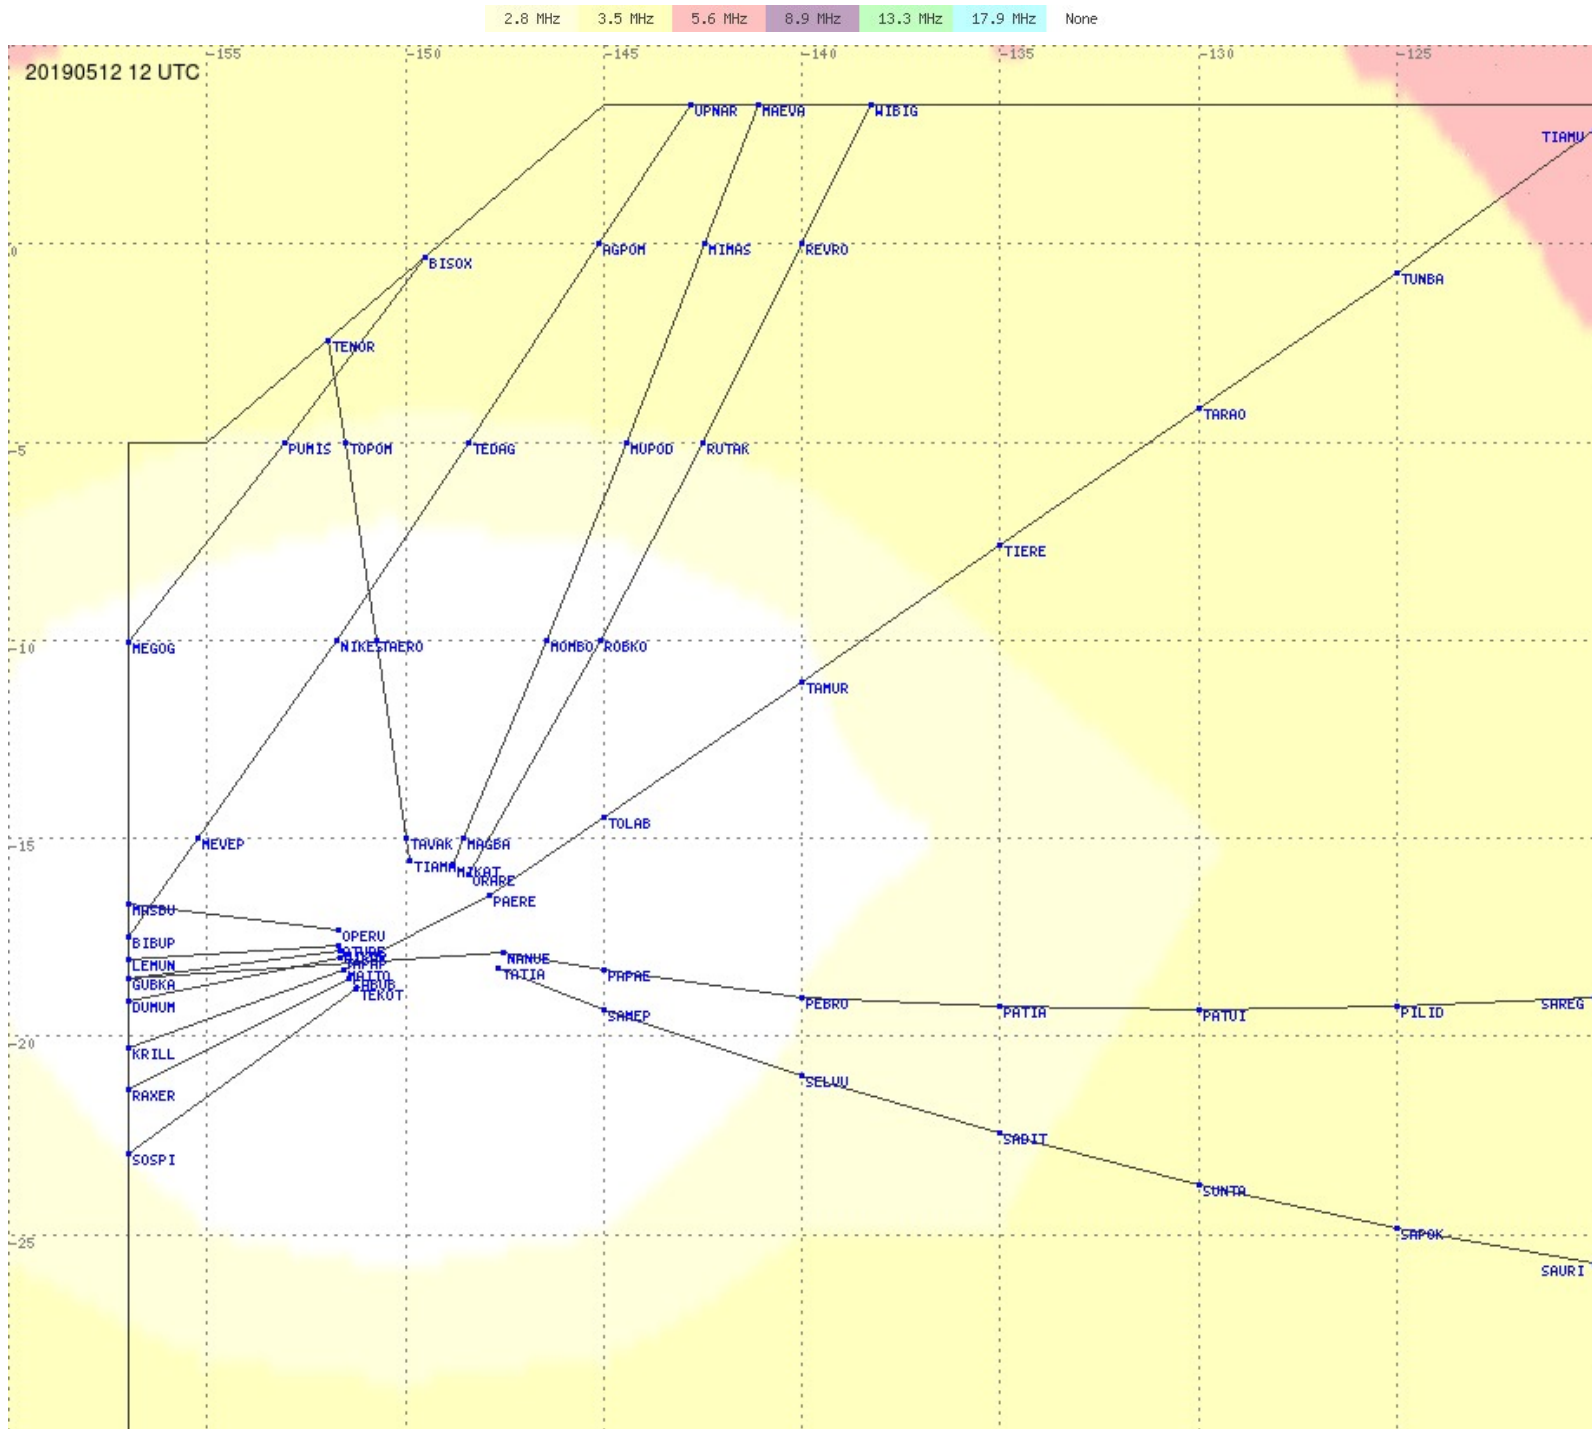

Tahiti FIR - HF Propag - 20190512

2.8 MHz 3.5 MHz 5.6 MHz 8.9 MHz 13.3 MHz 17.9 MHz None

Tahiti FIR - HF Propag - 20190512

2.8 MHz 3.5 MHz 5.6 MHz 8.9 MHz 13.3 MHz 17.9 MHz None

Tahiti FIR - HF Propag - 20190512

2.8 MHz 3.5 MHz 5.6 MHz 8.9 MHz 13.3 MHz 17.9 MHz None

Tahiti FIR - HF Propag - 20190512

Tahiti FIR - HF Propag - 20190512

Tahiti FIR - HF Propag - 20190512

Tahiti FIR - HF Propag - 20190512

Tahiti FIR - HF Propag - 20190512

Tahiti FIR - HF Propag - 20190512

2.8 MHz
3.5 MHz
5.6 MHz
8.9 MHz
13.3 MHz
17.9 MHz
None

Tahiti FIR - HF Propag - 20190512

Tahiti FIR - HF Propag - 20190512

Tahiti FIR - HF Propag - 20190512

2.8 MHz 3.5 MHz 5.6 MHz 8.9 MHz 13.3 MHz 17.9 MHz None