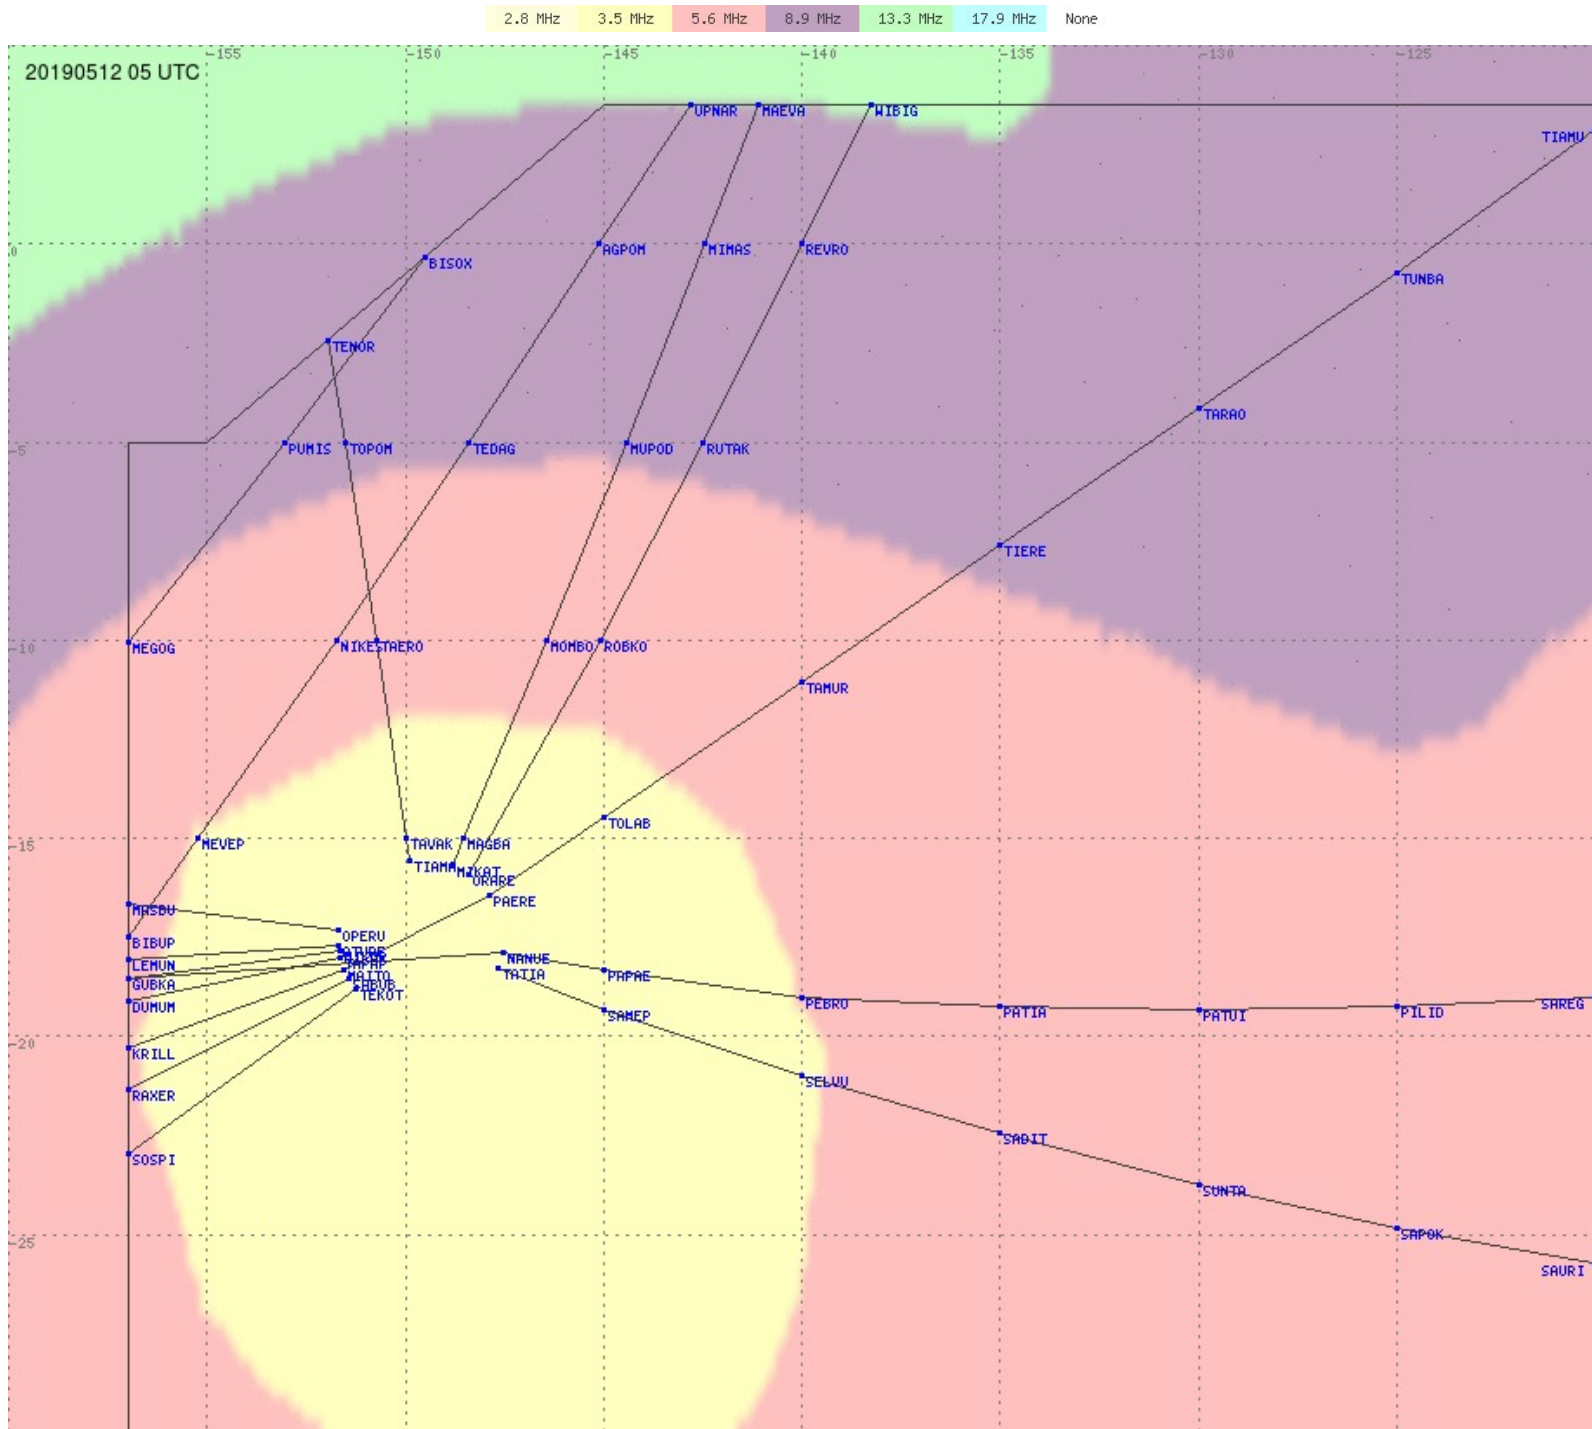

Tahiti FIR - HF Propag - 20190512

2.8 MHz 3.5 MHz 5.6 MHz 8.9 MHz 13.3 MHz 17.9 MHz None

Tahiti FIR - HF Propag - 20190512

2.8 MHz 3.5 MHz 5.6 MHz 8.9 MHz 13.3 MHz 17.9 MHz None

Tahiti FIR - HF Propag - 20190512

2.8 MHz 3.5 MHz 5.6 MHz 8.9 MHz 13.3 MHz 17.9 MHz None

Tahiti FIR - HF Propag - 20190512

Tahiti FIR - HF Propag - 20190512

Tahiti FIR - HF Propag - 20190512

Tahiti FIR - HF Propag - 20190512

Tahiti FIR - HF Propag - 20190512

Tahiti FIR - HF Propag - 20190512

2.8 MHz
3.5 MHz
5.6 MHz
8.9 MHz
13.3 MHz
17.9 MHz
None

Tahiti FIR - HF Propag - 20190512

Tahiti FIR - HF Propag - 20190512

Tahiti FIR - HF Propag - 20190512

2.8 MHz 3.5 MHz 5.6 MHz 8.9 MHz 13.3 MHz 17.9 MHz None