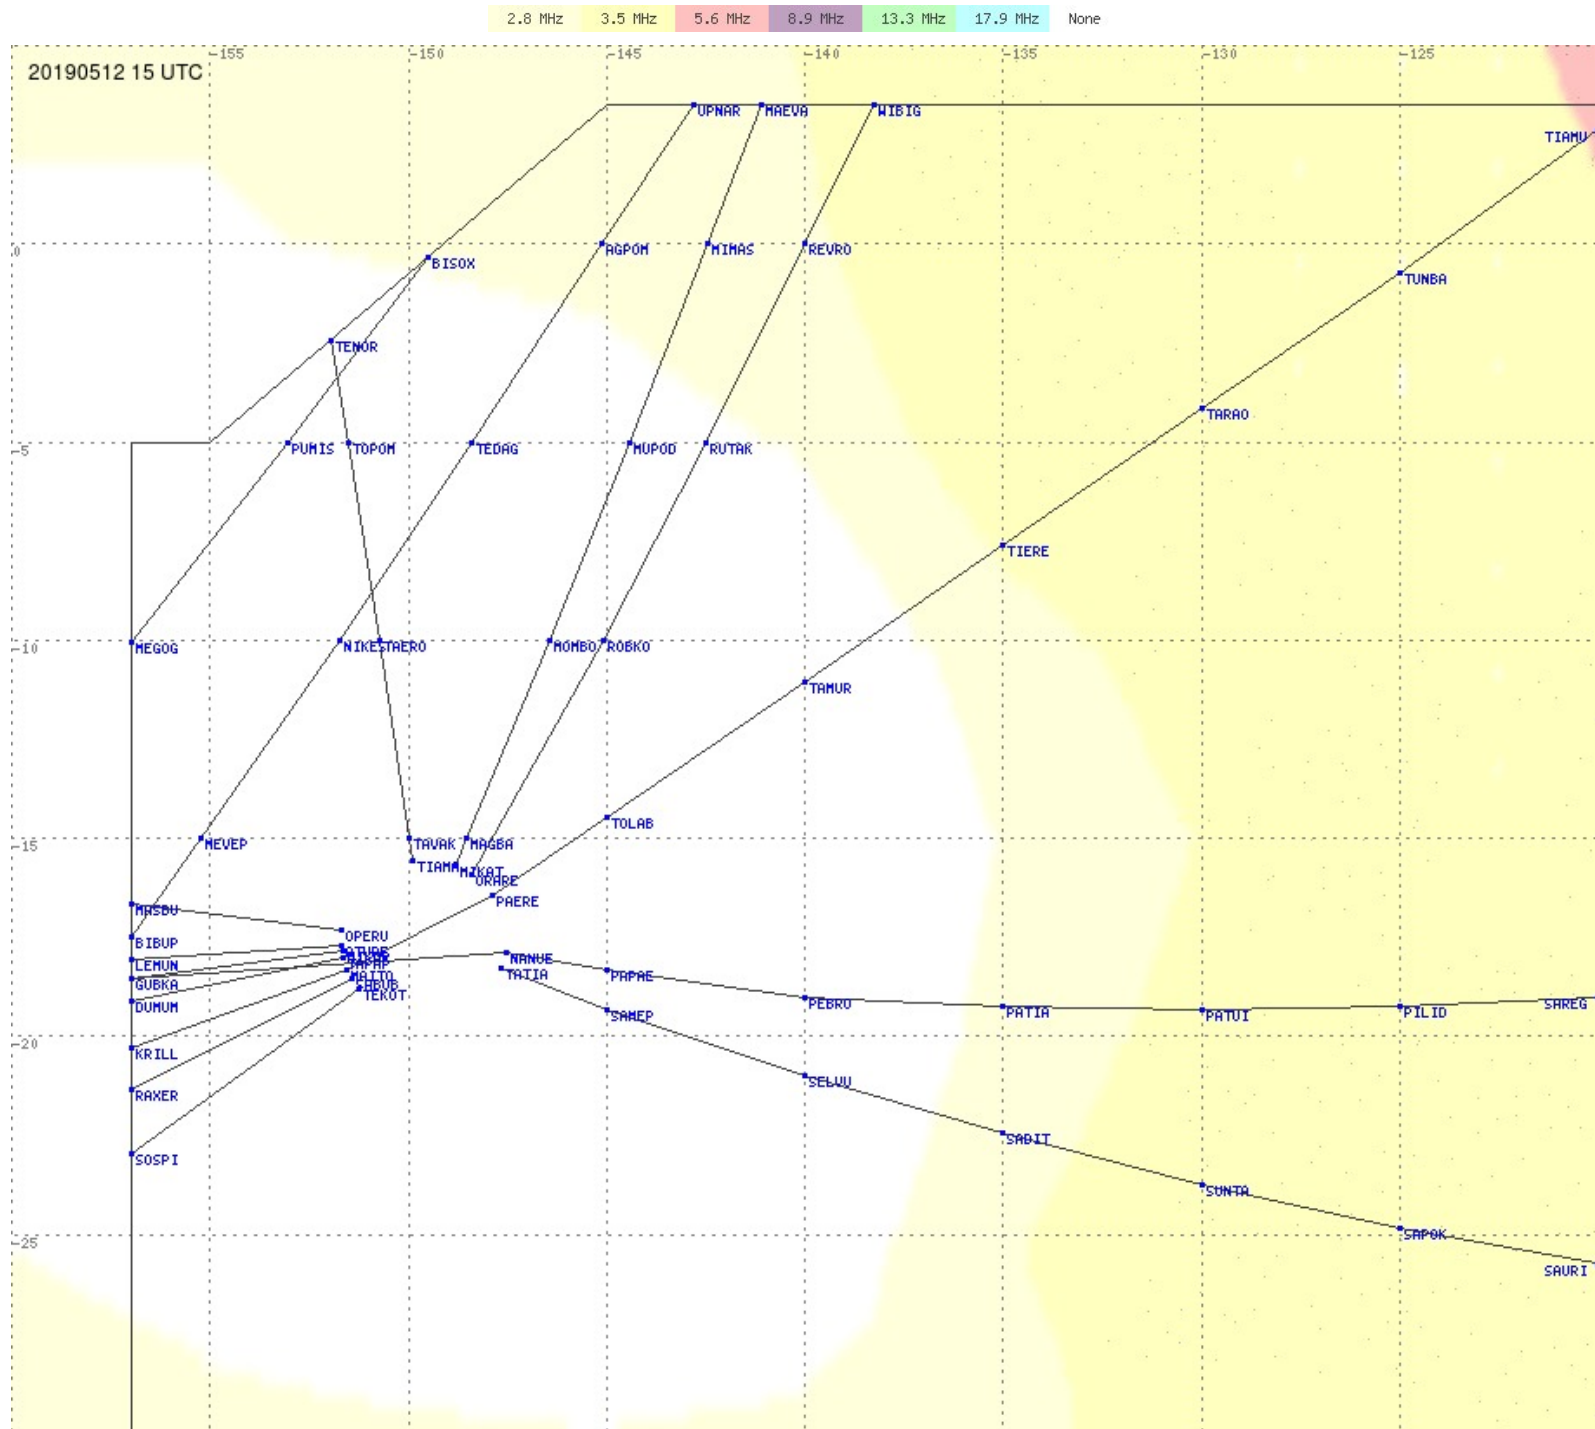

Tahiti FIR - HF Propag - 20190512

2.8 MHz 3.5 MHz 5.6 MHz 8.9 MHz 13.3 MHz 17.9 MHz None

Tahiti FIR - HF Propag - 20190512

2.8 MHz 3.5 MHz 5.6 MHz 8.9 MHz 13.3 MHz 17.9 MHz None

Tahiti FIR - HF Propag - 20190512

2.8 MHz 3.5 MHz 5.6 MHz 8.9 MHz 13.3 MHz 17.9 MHz None

Tahiti FIR - HF Propag - 20190512

Tahiti FIR - HF Propag - 20190512

Tahiti FIR - HF Propag - 20190512

Tahiti FIR - HF Propag - 20190512

Tahiti FIR - HF Propag - 20190512

Tahiti FIR - HF Propag - 20190512

2.8 MHz
3.5 MHz
5.6 MHz
8.9 MHz
13.3 MHz
17.9 MHz
None

Tahiti FIR - HF Propag - 20190512

Tahiti FIR - HF Propag - 20190512

Tahiti FIR - HF Propag - 20190512

2.8 MHz 3.5 MHz 5.6 MHz 8.9 MHz 13.3 MHz 17.9 MHz None

Tahiti FIR - HF Propag - 20190512

Tahiti FIR - HF Propag - 20190512

2.8 MHz
3.5 MHz
5.6 MHz
8.9 MHz
13.3 MHz
17.9 MHz
None

Tahiti FIR - HF Propag - 20190512

Tahiti FIR - HF Propag - 20190512

2.8 MHz 3.5 MHz 5.6 MHz 8.9 MHz 13.3 MHz 17.9 MHz None