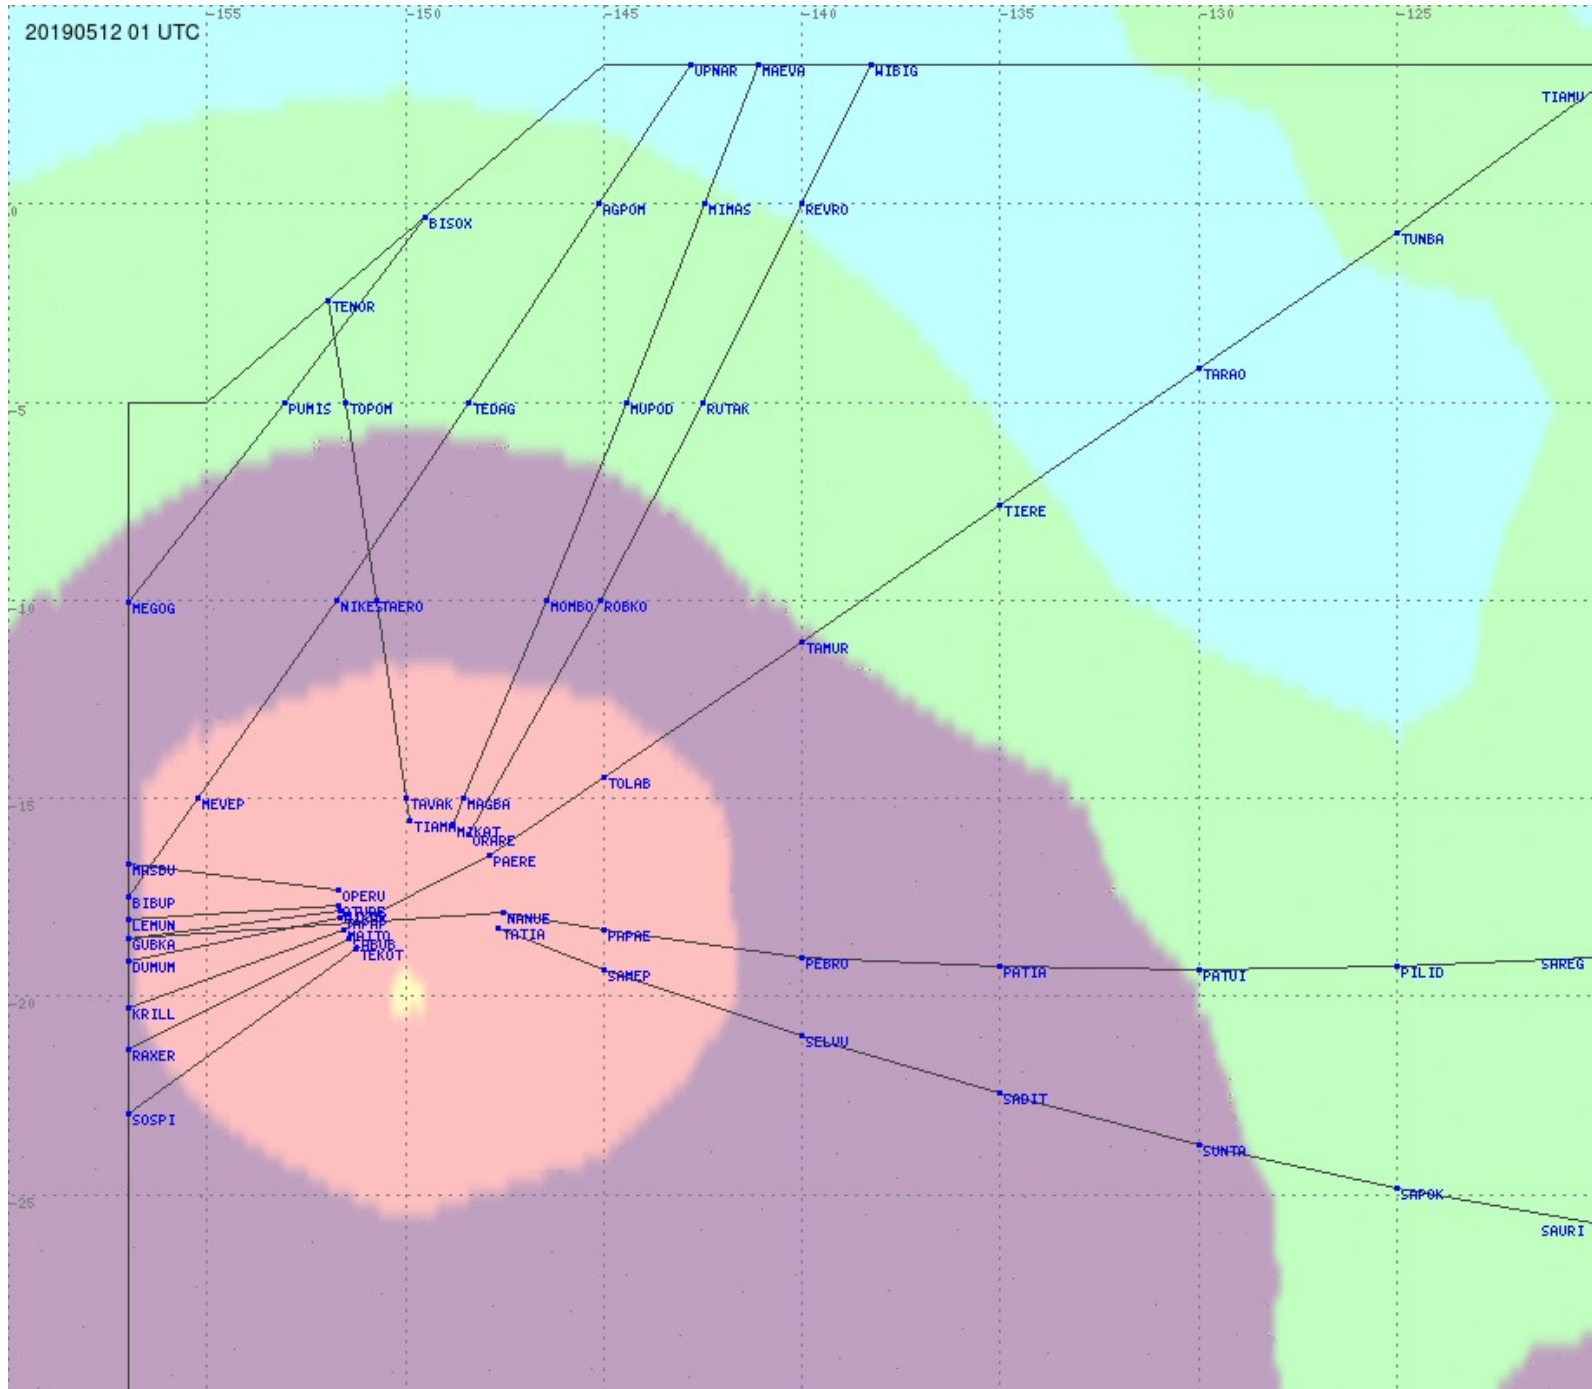

Tahiti FIR - HF Propag - 20190512

2.8 MHz 3.5 MHz 5.6 MHz 8.9 MHz 13.3 MHz 17.9 MHz None

Tahiti FIR - HF Propag - 20190512

2.8 MHz 3.5 MHz 5.6 MHz 8.9 MHz 13.3 MHz 17.9 MHz None

Tahiti FIR - HF Propag - 20190512

2.8 MHz 3.5 MHz 5.6 MHz 8.9 MHz 13.3 MHz 17.9 MHz None

Tahiti FIR - HF Propag - 20190512

Tahiti FIR - HF Propag - 20190512

Tahiti FIR - HF Propag - 20190512

Tahiti FIR - HF Propag - 20190512

Tahiti FIR - HF Propag - 20190512

Tahiti FIR - HF Propag - 20190512

2.8 MHz
3.5 MHz
5.6 MHz
8.9 MHz
13.3 MHz
17.9 MHz
None

Tahiti FIR - HF Propag - 20190512

Tahiti FIR - HF Propag - 20190512

Tahiti FIR - HF Propag - 20190512

2.8 MHz 3.5 MHz 5.6 MHz 8.9 MHz 13.3 MHz 17.9 MHz None