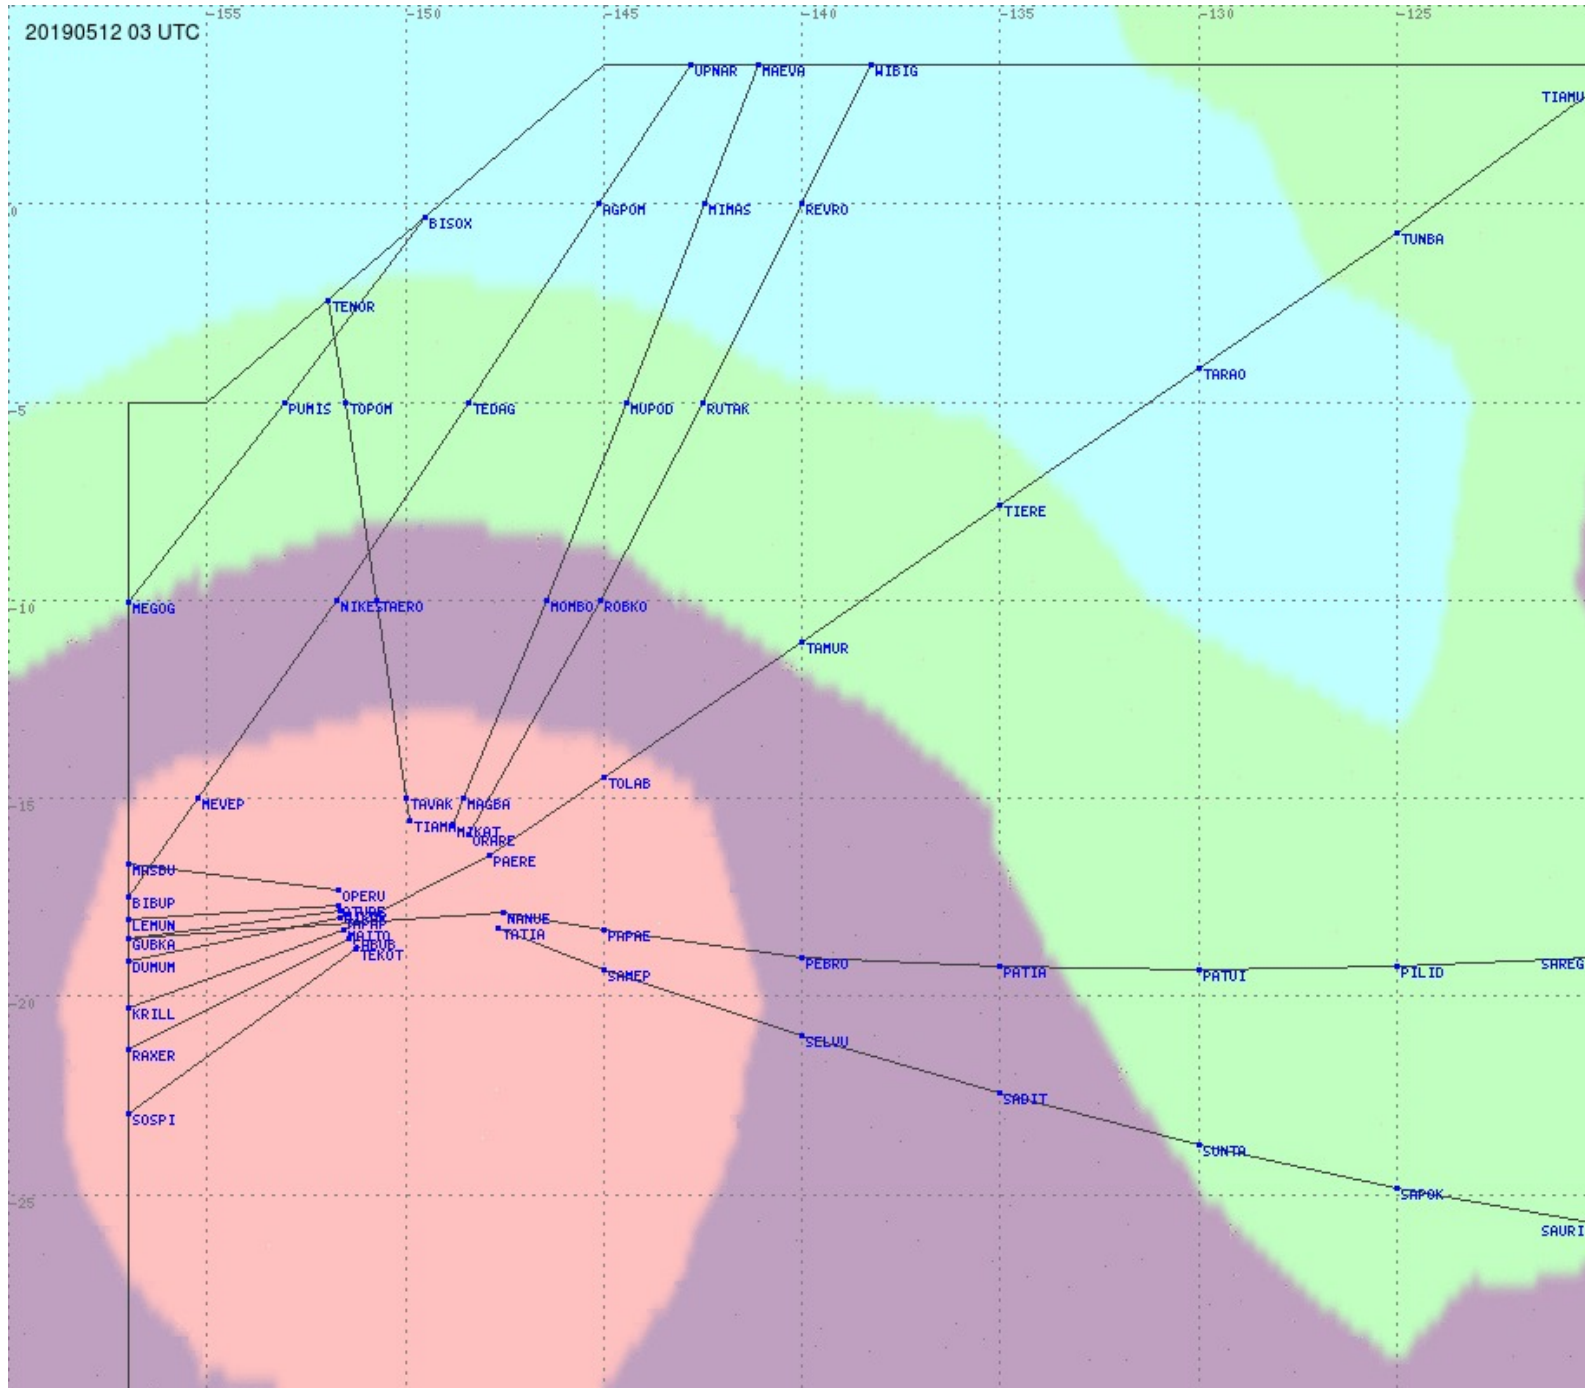

Tahiti FIR - HF Propag - 20190512

2.8 MHz 3.5 MHz 5.6 MHz 8.9 MHz 13.3 MHz 17.9 MHz None

Tahiti FIR - HF Propag - 20190512

2.8 MHz 3.5 MHz 5.6 MHz 8.9 MHz 13.3 MHz 17.9 MHz None

Tahiti FIR - HF Propag - 20190512

2.8 MHz 3.5 MHz 5.6 MHz 8.9 MHz 13.3 MHz 17.9 MHz None

Tahiti FIR - HF Propag - 20190512

Tahiti FIR - HF Propag - 20190512

Tahiti FIR - HF Propag - 20190512

Tahiti FIR - HF Propag - 20190512

Tahiti FIR - HF Propag - 20190512

Tahiti FIR - HF Propag - 20190512

2.8 MHz
3.5 MHz
5.6 MHz
8.9 MHz
13.3 MHz
17.9 MHz
None

Tahiti FIR - HF Propag - 20190512

Tahiti FIR - HF Propag - 20190512

Tahiti FIR - HF Propag - 20190512

2.8 MHz 3.5 MHz 5.6 MHz 8.9 MHz 13.3 MHz 17.9 MHz None