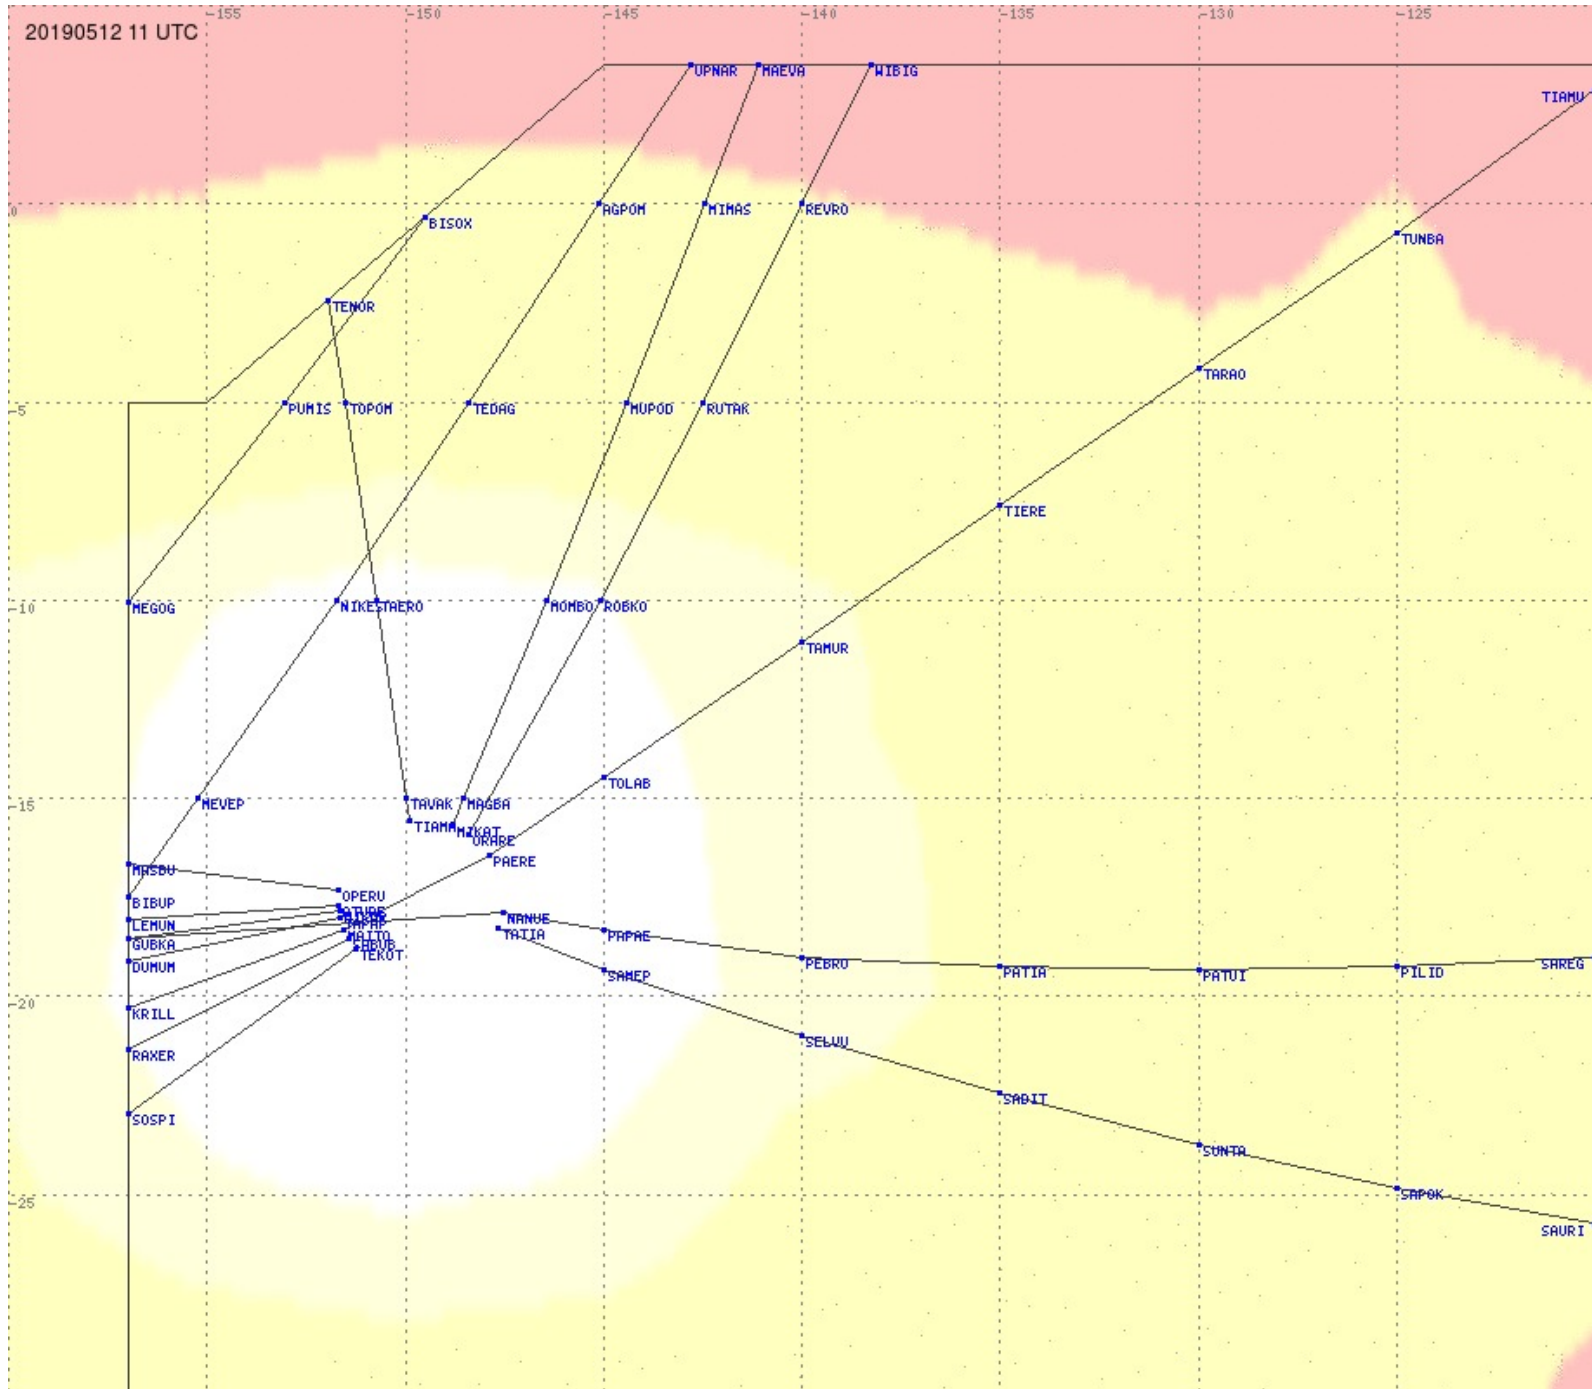

Tahiti FIR - HF Propag - 20190512

2.8 MHz 3.5 MHz 5.6 MHz 8.9 MHz 13.3 MHz 17.9 MHz None

Tahiti FIR - HF Propag - 20190512

2.8 MHz 3.5 MHz 5.6 MHz 8.9 MHz 13.3 MHz 17.9 MHz None

Tahiti FIR - HF Propag - 20190512

2.8 MHz 3.5 MHz 5.6 MHz 8.9 MHz 13.3 MHz 17.9 MHz None

Tahiti FIR - HF Propag - 20190512

Tahiti FIR - HF Propag - 20190512

Tahiti FIR - HF Propag - 20190512

Tahiti FIR - HF Propag - 20190512

Tahiti FIR - HF Propag - 20190512

Tahiti FIR - HF Propag - 20190512

2.8 MHz
3.5 MHz
5.6 MHz
8.9 MHz
13.3 MHz
17.9 MHz
None

Tahiti FIR - HF Propag - 20190512

Tahiti FIR - HF Propag - 20190512

Tahiti FIR - HF Propag - 20190512

2.8 MHz 3.5 MHz 5.6 MHz 8.9 MHz 13.3 MHz 17.9 MHz None