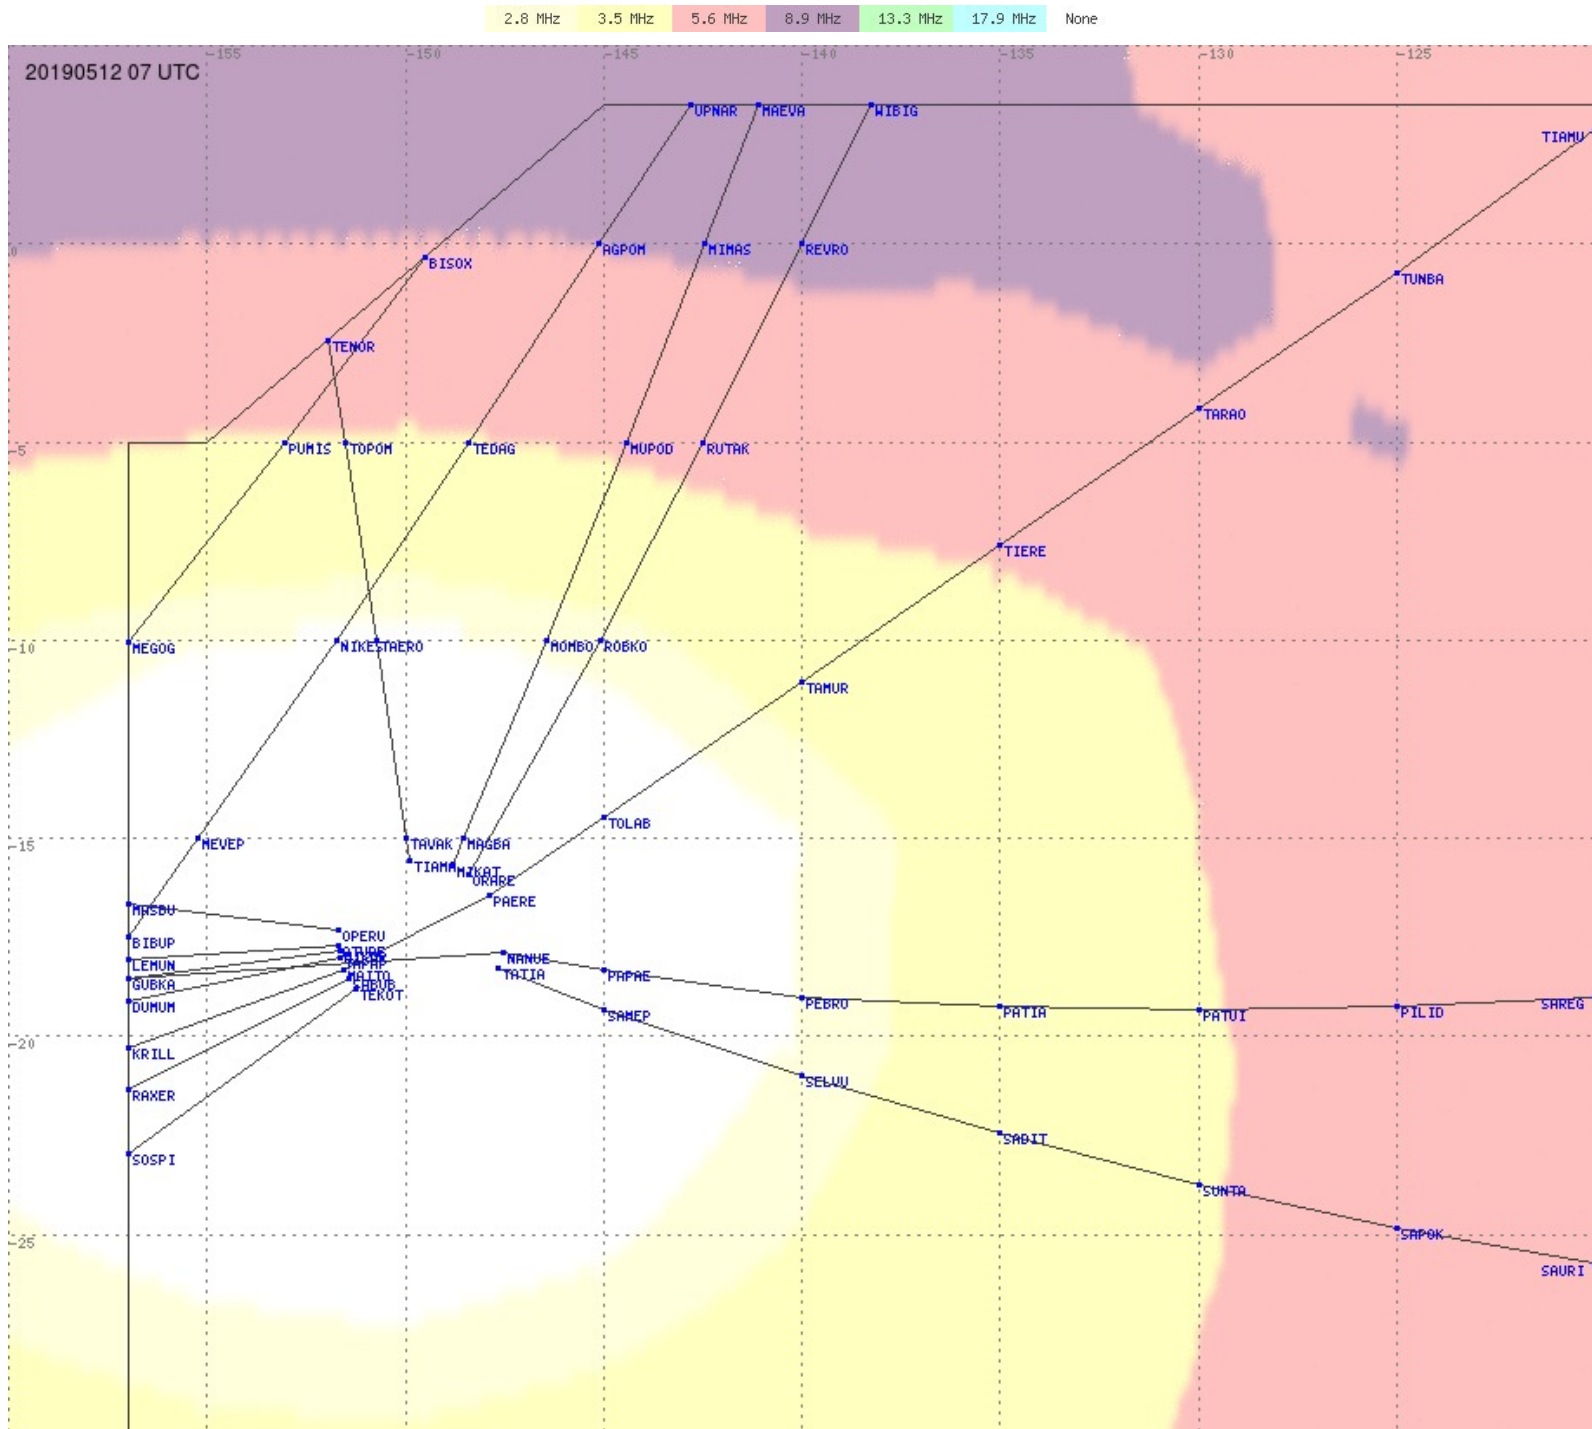

Tahiti FIR - HF Propag - 20190512

2.8 MHz 3.5 MHz 5.6 MHz 8.9 MHz 13.3 MHz 17.9 MHz None

Tahiti FIR - HF Propag - 20190512

2.8 MHz 3.5 MHz 5.6 MHz 8.9 MHz 13.3 MHz 17.9 MHz None

Tahiti FIR - HF Propag - 20190512

2.8 MHz 3.5 MHz 5.6 MHz 8.9 MHz 13.3 MHz 17.9 MHz None

Tahiti FIR - HF Propag - 20190512

Tahiti FIR - HF Propag - 20190512

Tahiti FIR - HF Propag - 20190512

Tahiti FIR - HF Propag - 20190512

Tahiti FIR - HF Propag - 20190512

Tahiti FIR - HF Propag - 20190512

2.8 MHz
3.5 MHz
5.6 MHz
8.9 MHz
13.3 MHz
17.9 MHz
None

Tahiti FIR - HF Propag - 20190512

Tahiti FIR - HF Propag - 20190512

Tahiti FIR - HF Propag - 20190512

2.8 MHz 3.5 MHz 5.6 MHz 8.9 MHz 13.3 MHz 17.9 MHz None