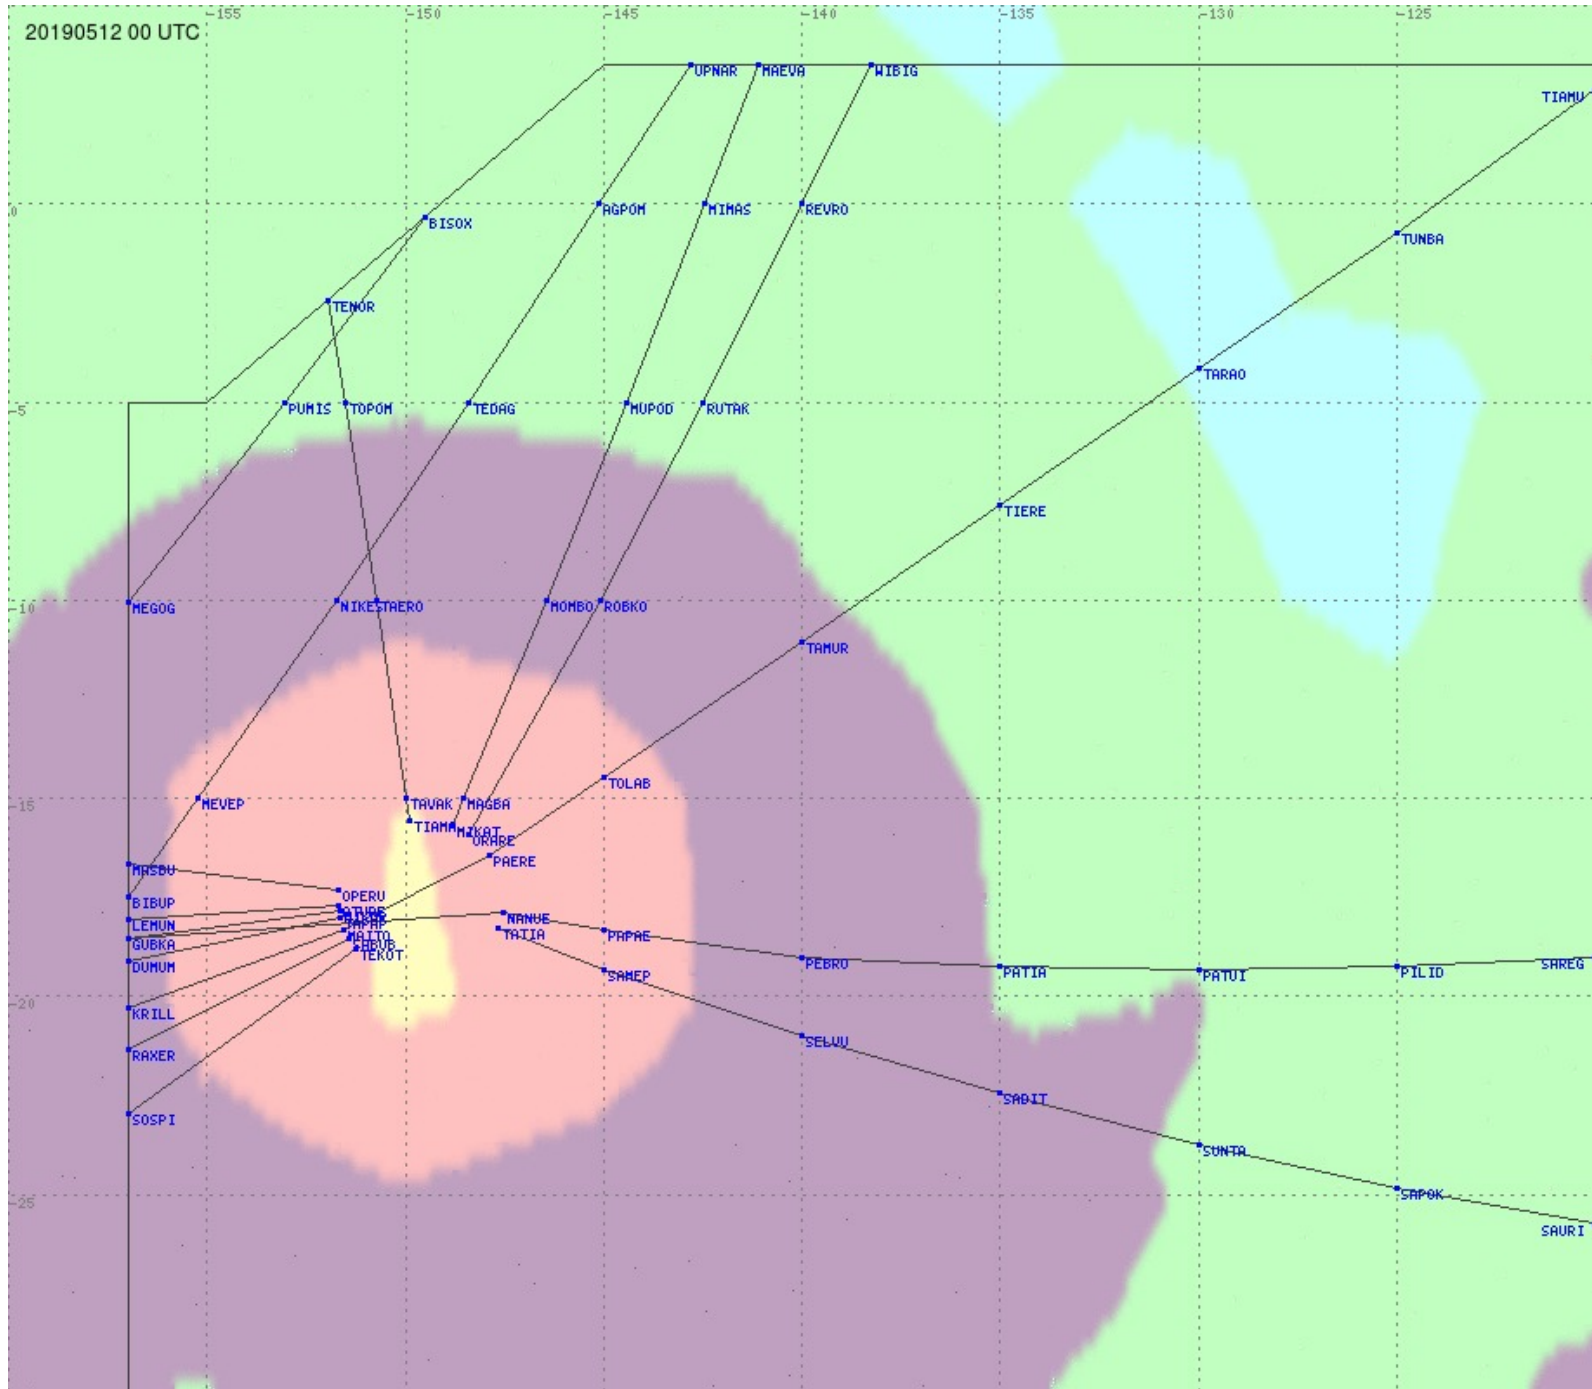

Tahiti FIR - HF Propag - 20190512

2.8 MHz 3.5 MHz 5.6 MHz 8.9 MHz 13.3 MHz 17.9 MHz None

Tahiti FIR - HF Propag - 20190512

2.8 MHz 3.5 MHz 5.6 MHz 8.9 MHz 13.3 MHz 17.9 MHz None

Tahiti FIR - HF Propag - 20190512

2.8 MHz 3.5 MHz 5.6 MHz 8.9 MHz 13.3 MHz 17.9 MHz None

Tahiti FIR - HF Propag - 20190512

Tahiti FIR - HF Propag - 20190512

Tahiti FIR - HF Propag - 20190512

Tahiti FIR - HF Propag - 20190512

Tahiti FIR - HF Propag - 20190512

Tahiti FIR - HF Propag - 20190512

2.8 MHz
3.5 MHz
5.6 MHz
8.9 MHz
13.3 MHz
17.9 MHz
None

Tahiti FIR - HF Propag - 20190512

Tahiti FIR - HF Propag - 20190512

Tahiti FIR - HF Propag - 20190512

2.8 MHz 3.5 MHz 5.6 MHz 8.9 MHz 13.3 MHz 17.9 MHz None