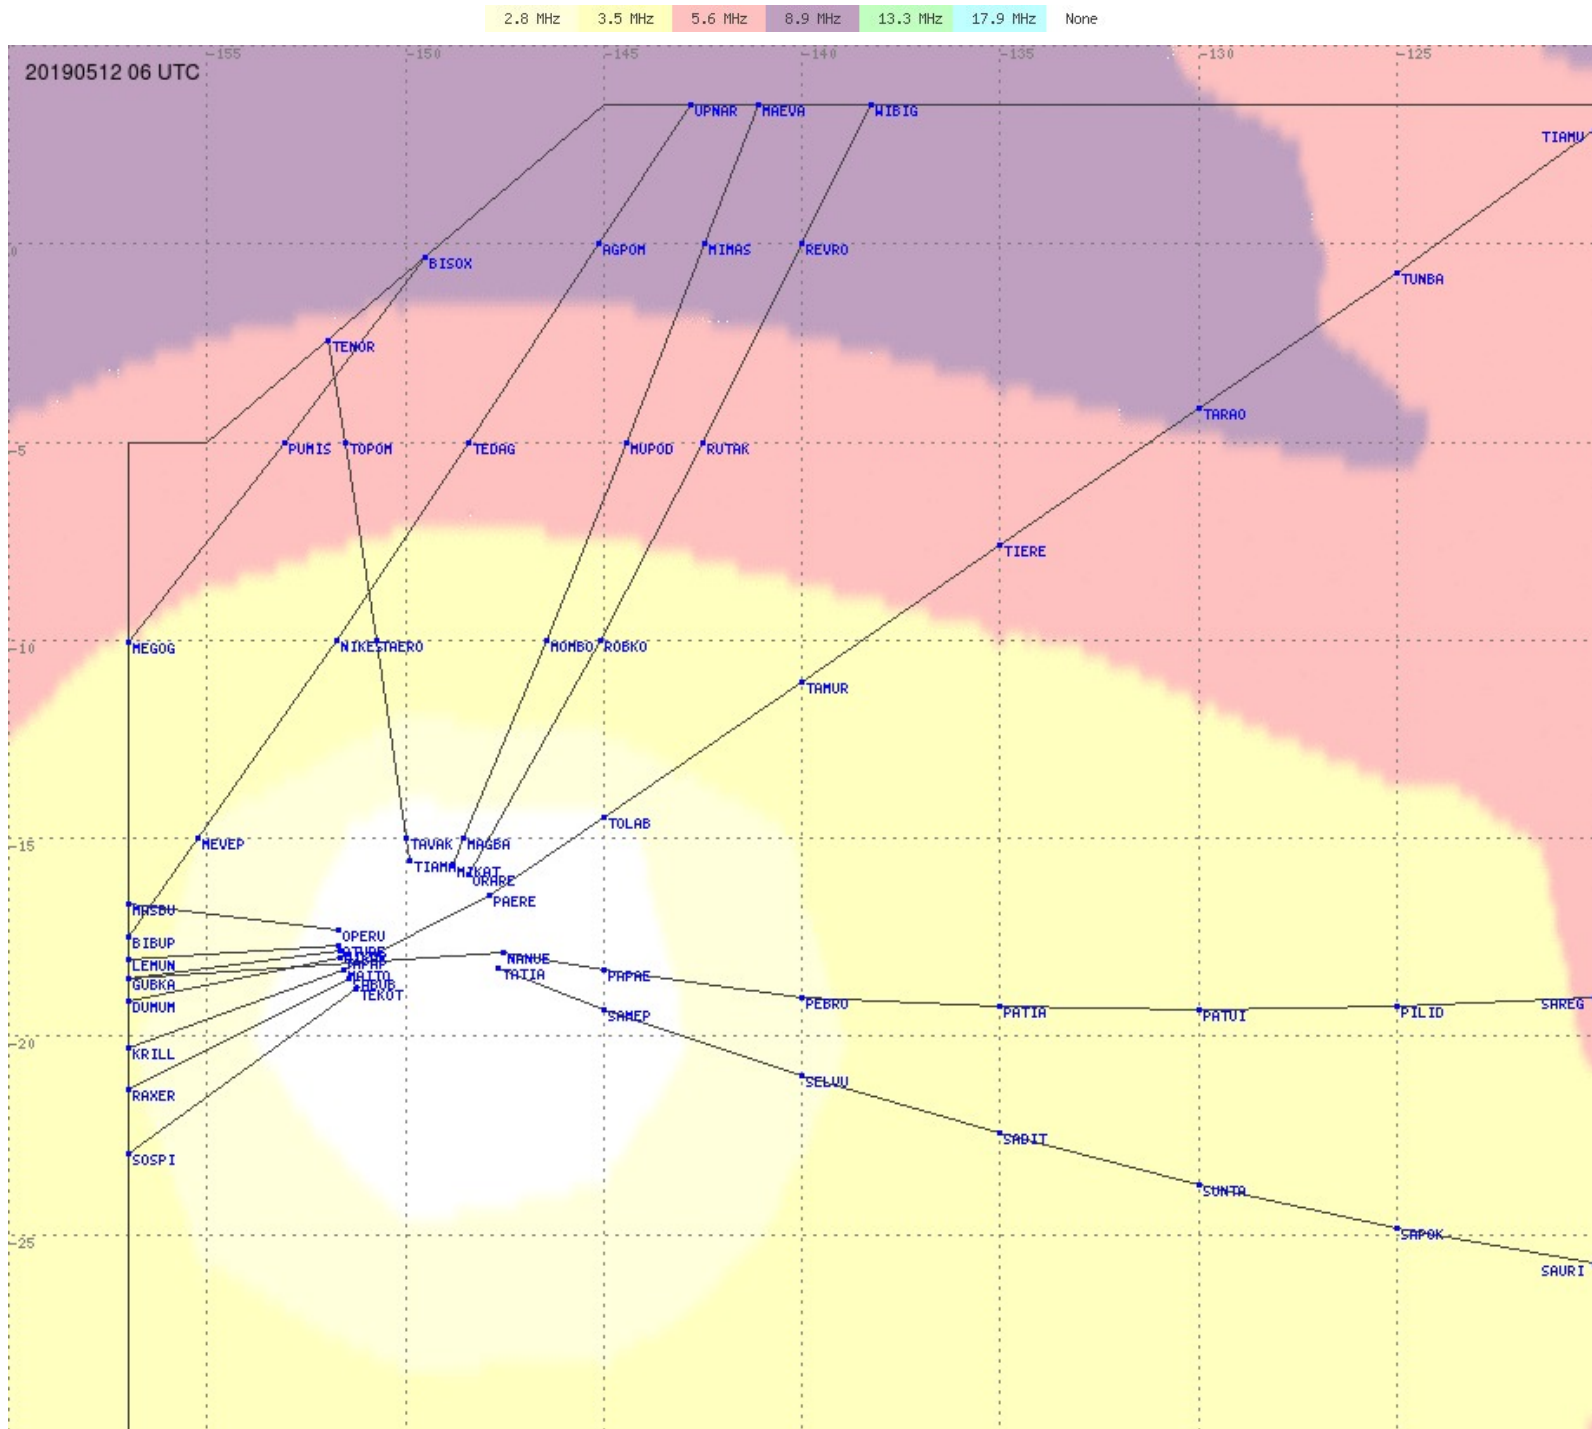

Tahiti FIR - HF Propag - 20190512

2.8 MHz 3.5 MHz 5.6 MHz 8.9 MHz 13.3 MHz 17.9 MHz None

Tahiti FIR - HF Propag - 20190512

2.8 MHz 3.5 MHz 5.6 MHz 8.9 MHz 13.3 MHz 17.9 MHz None

Tahiti FIR - HF Propag - 20190512

2.8 MHz 3.5 MHz 5.6 MHz 8.9 MHz 13.3 MHz 17.9 MHz None

Tahiti FIR - HF Propag - 20190512

Tahiti FIR - HF Propag - 20190512

Tahiti FIR - HF Propag - 20190512

Tahiti FIR - HF Propag - 20190512

Tahiti FIR - HF Propag - 20190512