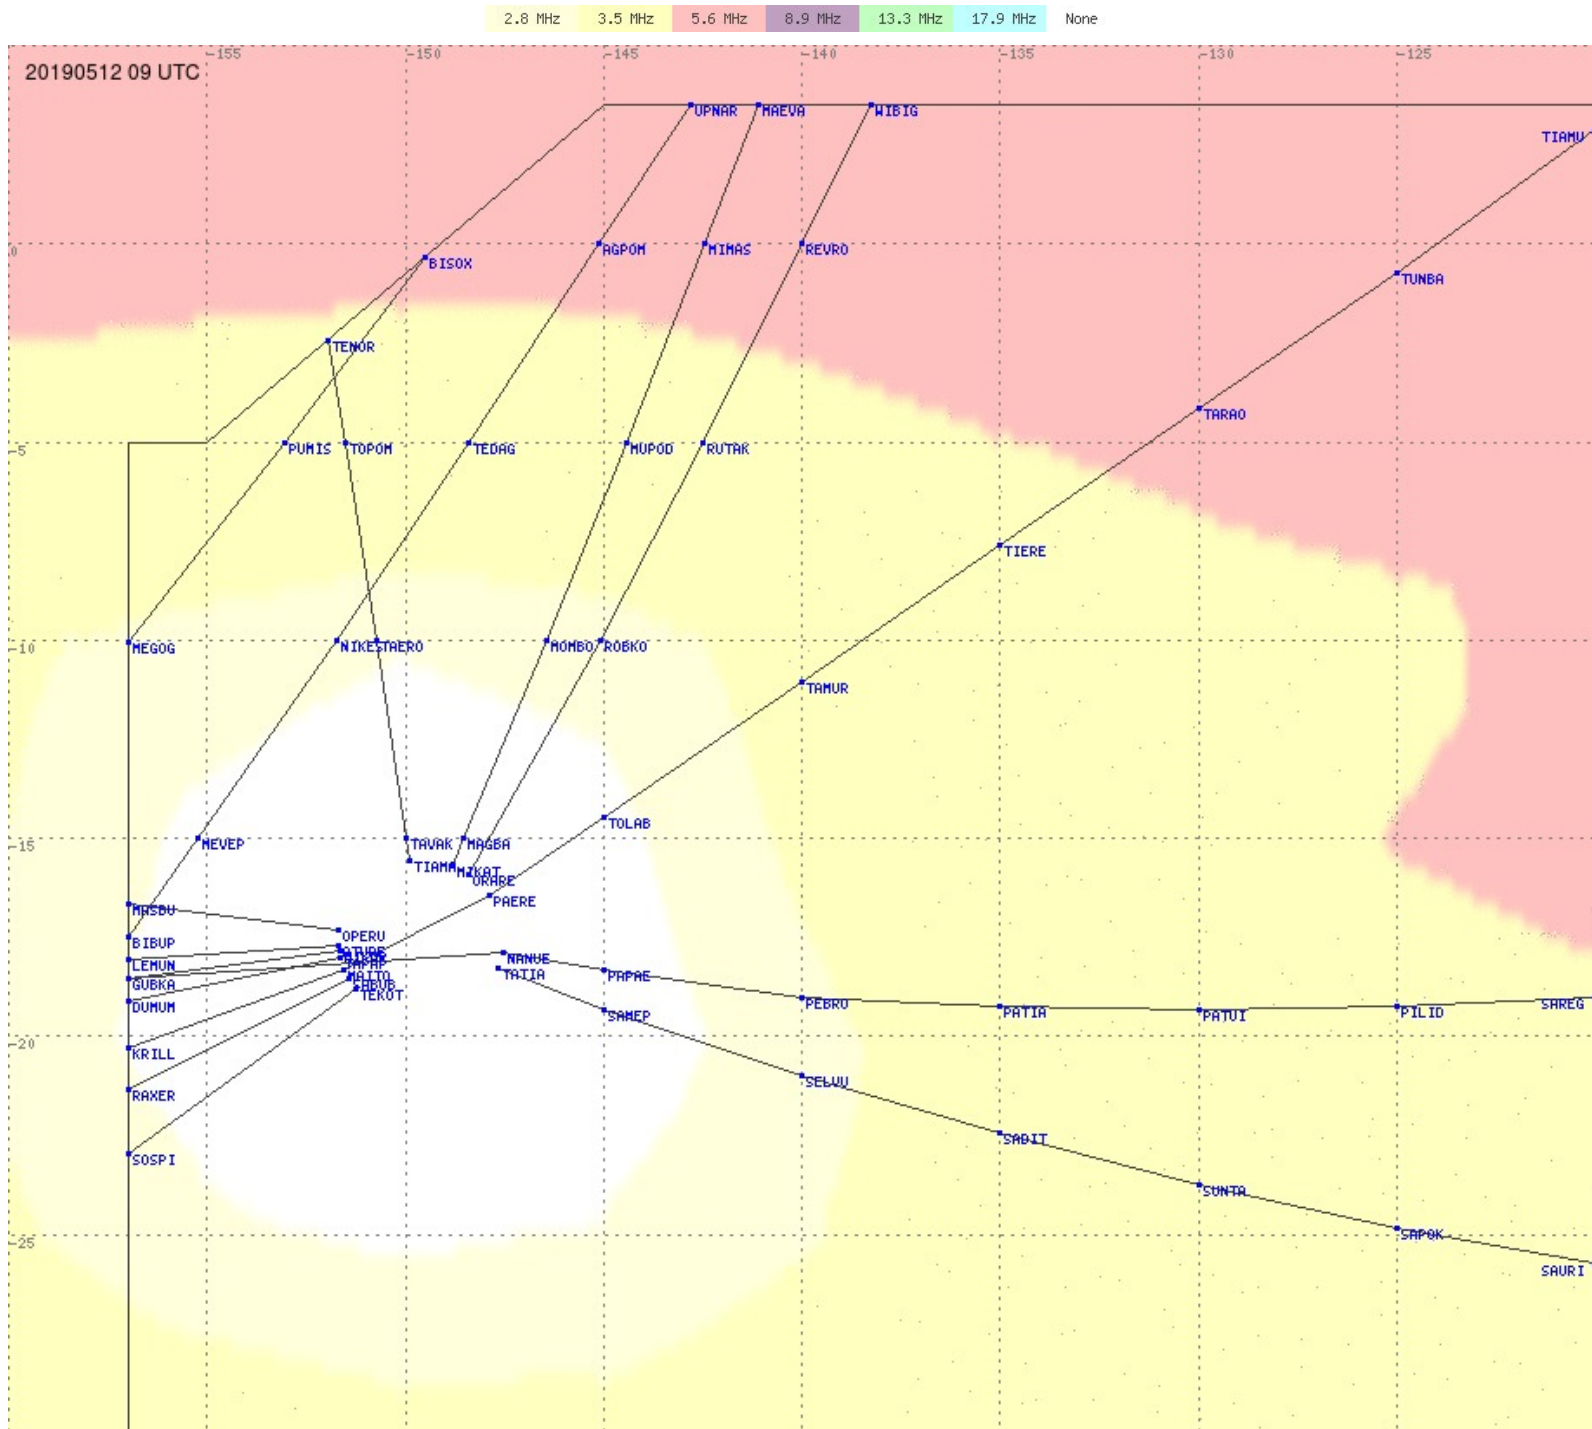

Tahiti FIR - HF Propag - 20190512

2.8 MHz 3.5 MHz 5.6 MHz 8.9 MHz 13.3 MHz 17.9 MHz None

Tahiti FIR - HF Propag - 20190512

2.8 MHz 3.5 MHz 5.6 MHz 8.9 MHz 13.3 MHz 17.9 MHz None

Tahiti FIR - HF Propag - 20190512

2.8 MHz 3.5 MHz 5.6 MHz 8.9 MHz 13.3 MHz 17.9 MHz None

Tahiti FIR - HF Propag - 20190512

Tahiti FIR - HF Propag - 20190512

Tahiti FIR - HF Propag - 20190512

Tahiti FIR - HF Propag - 20190512

Tahiti FIR - HF Propag - 20190512

Tahiti FIR - HF Propag - 20190512

2.8 MHz
3.5 MHz
5.6 MHz
8.9 MHz
13.3 MHz
17.9 MHz
None

Tahiti FIR - HF Propag - 20190512

Tahiti FIR - HF Propag - 20190512

Tahiti FIR - HF Propag - 20190512

2.8 MHz 3.5 MHz 5.6 MHz 8.9 MHz 13.3 MHz 17.9 MHz None

Tahiti FIR - HF Propag - 20190512

Tahiti FIR - HF Propag - 20190512

2.8 MHz
3.5 MHz
5.6 MHz
8.9 MHz
13.3 MHz
17.9 MHz
None

Tahiti FIR - HF Propag - 20190512

Tahiti FIR - HF Propag - 20190512

2.8 MHz 3.5 MHz 5.6 MHz 8.9 MHz 13.3 MHz 17.9 MHz None