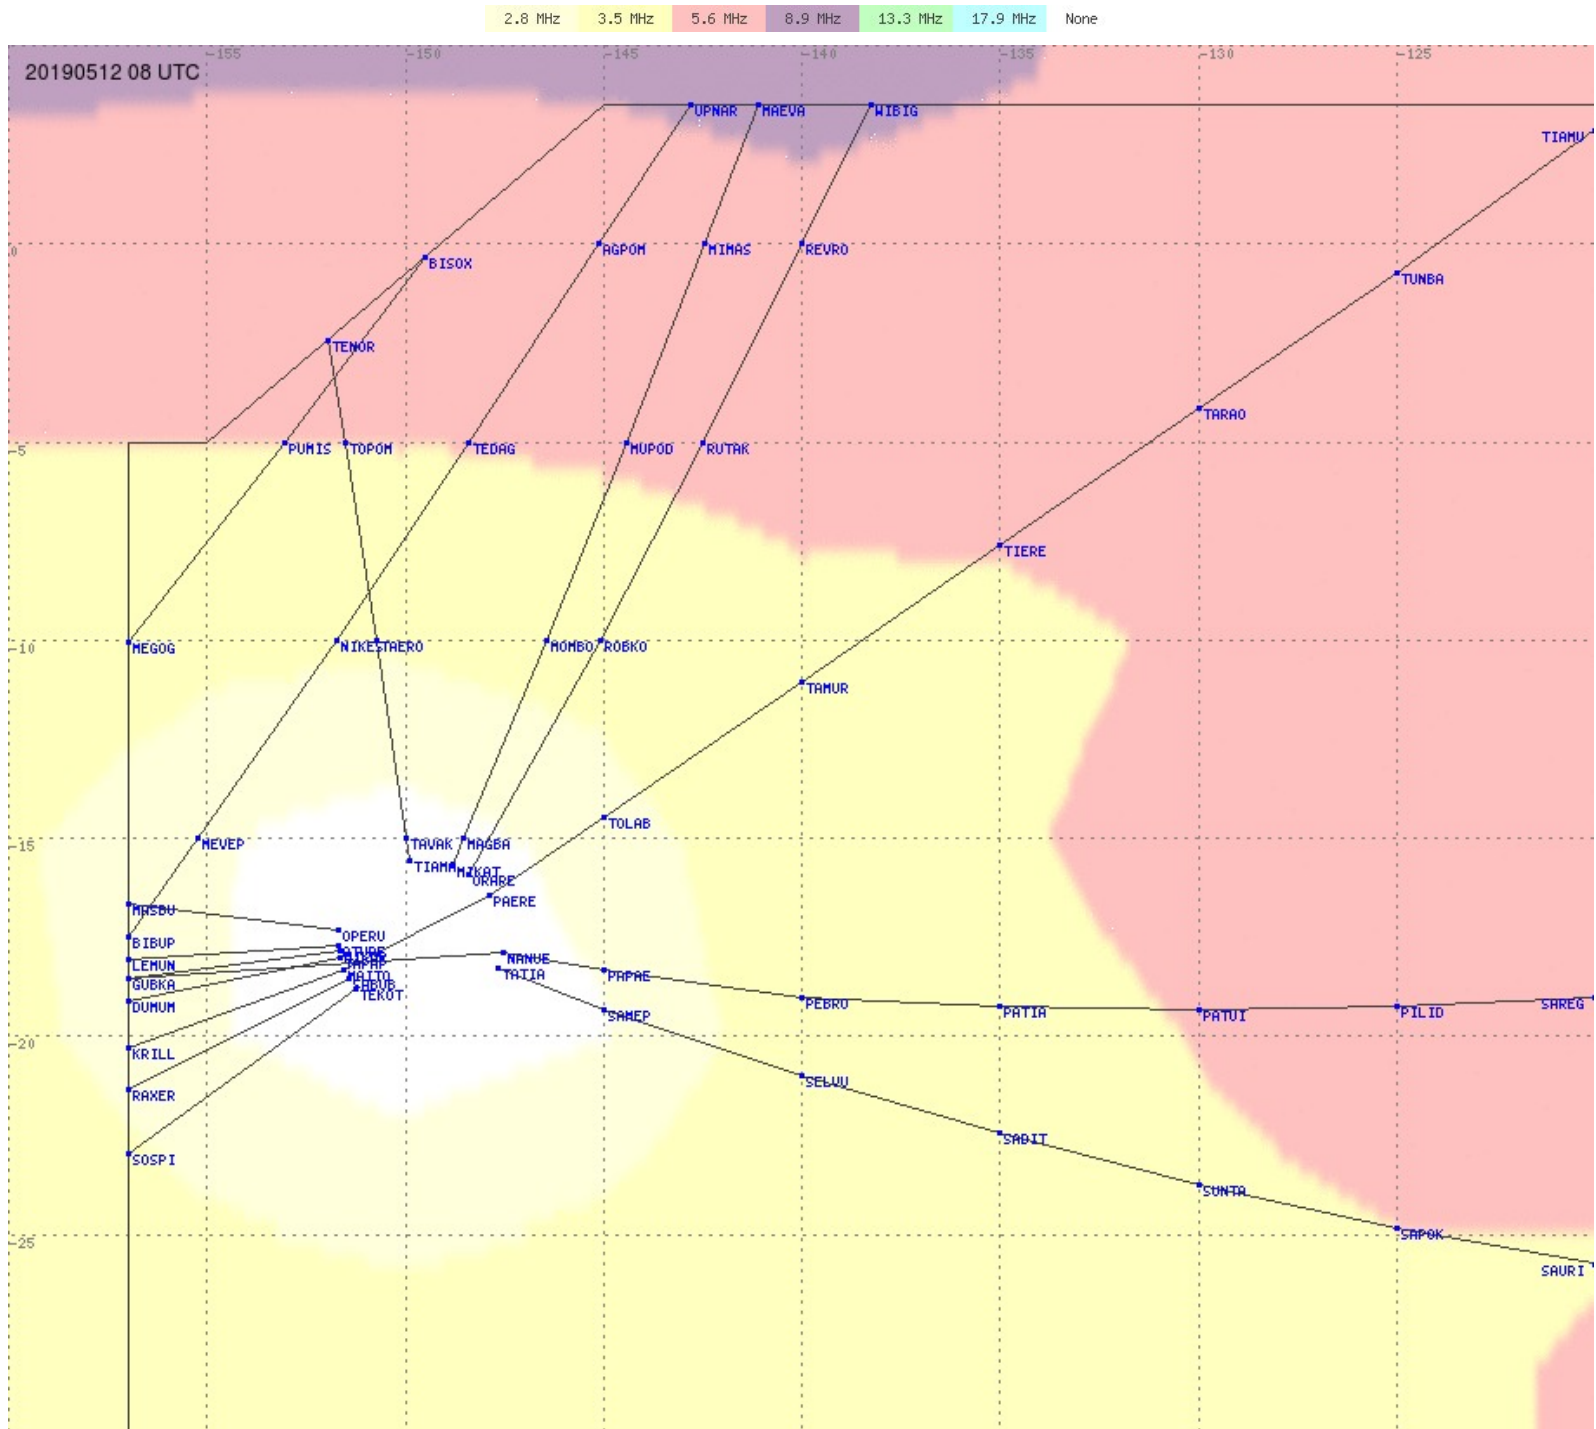

Tahiti FIR - HF Propag - 20190512

2.8 MHz 3.5 MHz 5.6 MHz 8.9 MHz 13.3 MHz 17.9 MHz None

Tahiti FIR - HF Propag - 20190512

2.8 MHz 3.5 MHz 5.6 MHz 8.9 MHz 13.3 MHz 17.9 MHz None

Tahiti FIR - HF Propag - 20190512

2.8 MHz 3.5 MHz 5.6 MHz 8.9 MHz 13.3 MHz 17.9 MHz None

Tahiti FIR - HF Propag - 20190512

Tahiti FIR - HF Propag - 20190512

Tahiti FIR - HF Propag - 20190512

Tahiti FIR - HF Propag - 20190512

Tahiti FIR - HF Propag - 20190512

Tahiti FIR - HF Propag - 20190512

2.8 MHz
3.5 MHz
5.6 MHz
8.9 MHz
13.3 MHz
17.9 MHz
None

Tahiti FIR - HF Propag - 20190512

Tahiti FIR - HF Propag - 20190512

Tahiti FIR - HF Propag - 20190512

2.8 MHz 3.5 MHz 5.6 MHz 8.9 MHz 13.3 MHz 17.9 MHz None

Tahiti FIR - HF Propag - 20190512

Tahiti FIR - HF Propag - 20190512

2.8 MHz
3.5 MHz
5.6 MHz
8.9 MHz
13.3 MHz
17.9 MHz
None

Tahiti FIR - HF Propag - 20190512

Tahiti FIR - HF Propag - 20190512

2.8 MHz 3.5 MHz 5.6 MHz 8.9 MHz 13.3 MHz 17.9 MHz None