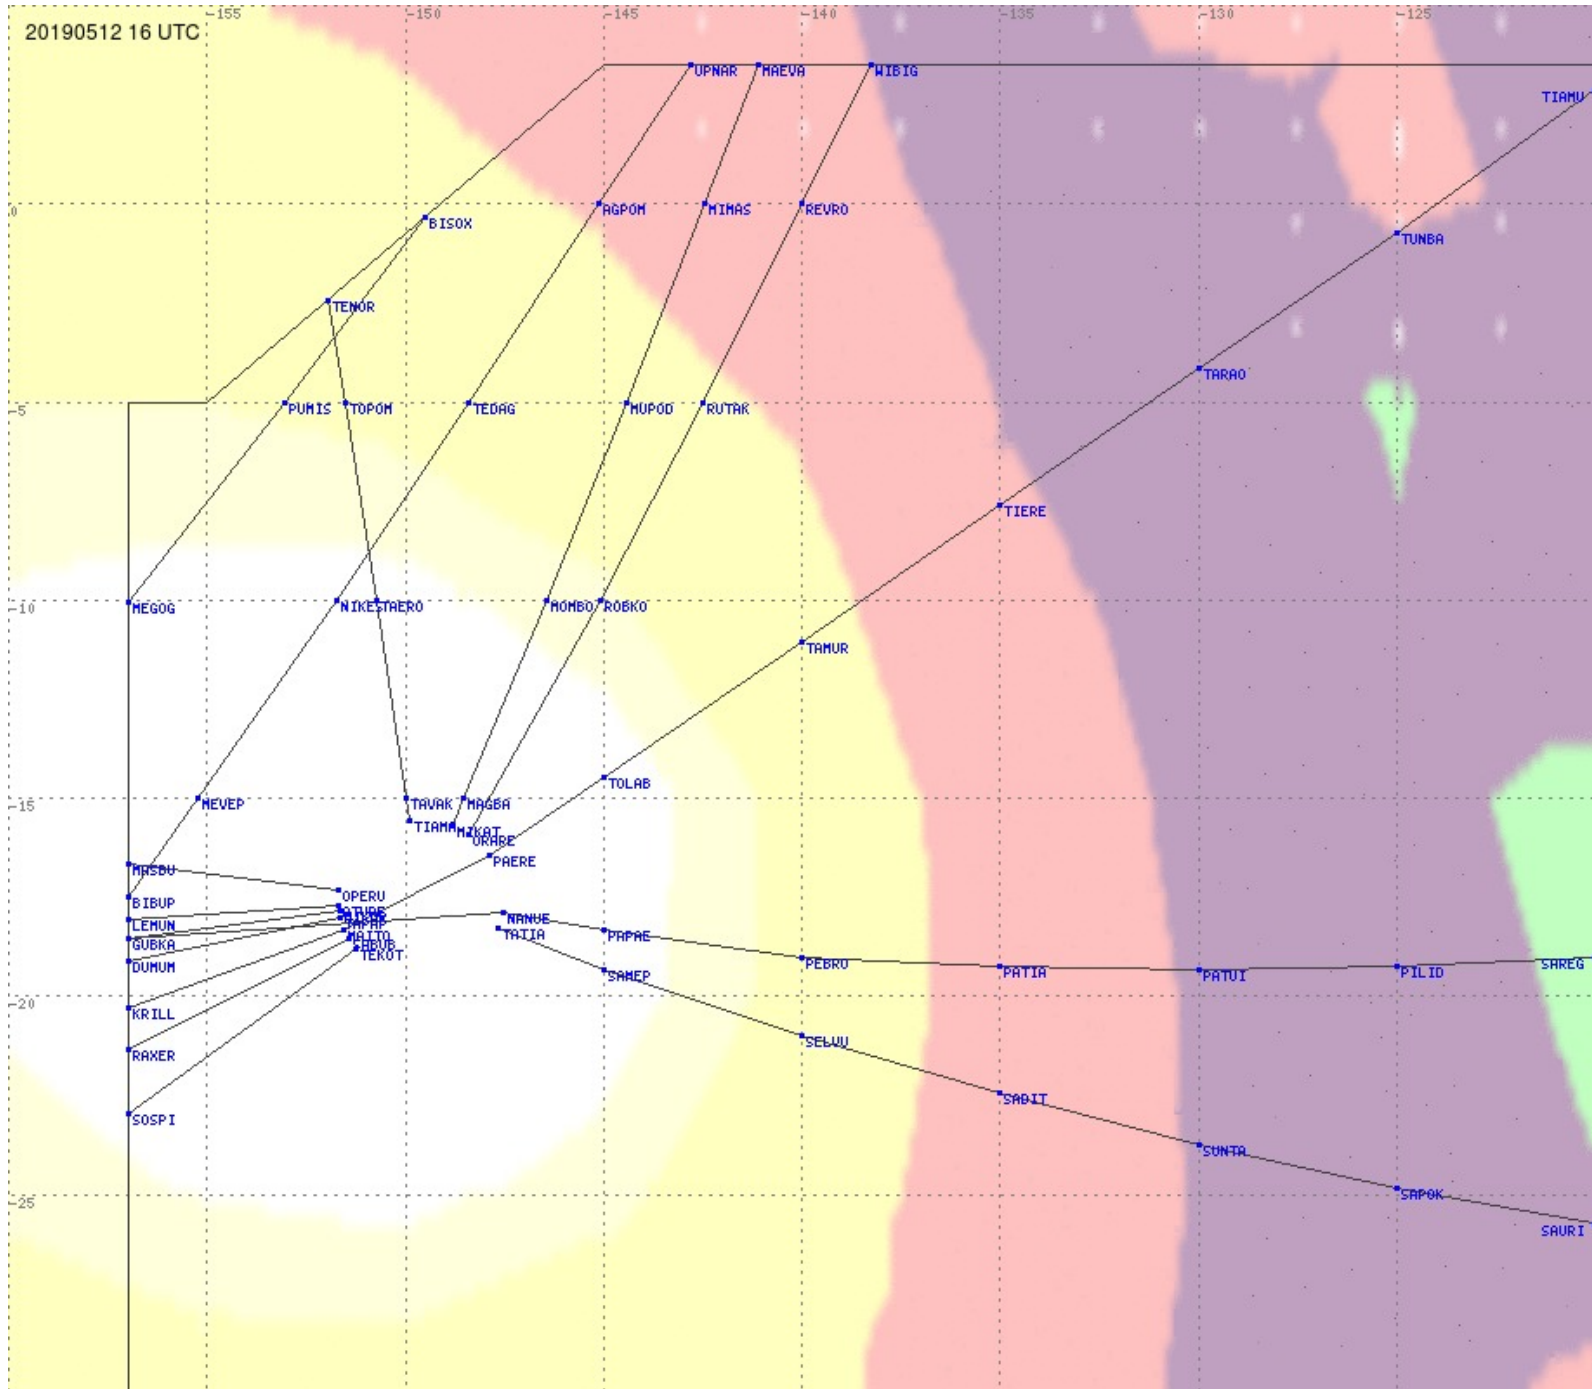

2.8 MHz 3.5 MHz 5.6 MHz 8.9 MHz 13.3 MHz 17.9 MHz None

Tahiti FIR - HF Propag - 20190512

Tahiti FIR - HF Propag - 20190512

Tahiti FIR - HF Propag - 20190512

Tahiti FIR - HF Propag - 20190512

Tahiti FIR - HF Propag - 20190512

Tahiti FIR - HF Propag - 20190512

2.8 MHz
3.5 MHz
5.6 MHz
8.9 MHz
13.3 MHz
17.9 MHz
None

Tahiti FIR - HF Propag - 20190512

Tahiti FIR - HF Propag - 20190512

Tahiti FIR - HF Propag - 20190512

2.8 MHz 3.5 MHz 5.6 MHz 8.9 MHz 13.3 MHz 17.9 MHz None

Tahiti FIR - HF Propag - 20190512

Tahiti FIR - HF Propag - 20190512

2.8 MHz
3.5 MHz
5.6 MHz
8.9 MHz
13.3 MHz
17.9 MHz
None

Tahiti FIR - HF Propag - 20190512

Tahiti FIR - HF Propag - 20190512

2.8 MHz 3.5 MHz 5.6 MHz 8.9 MHz 13.3 MHz 17.9 MHz None

Tahiti FIR - HF Propag - 20190512

Tahiti FIR - HF Propag - 20190512

2.8 MHz 3.5 MHz 5.6 MHz 8.9 MHz 13.3 MHz 17.9 MHz None

Tahiti FIR - HF Propag - 20190512

2.8 MHz 3.5 MHz 5.6 MHz 8.9 MHz 13.3 MHz 17.9 MHz None