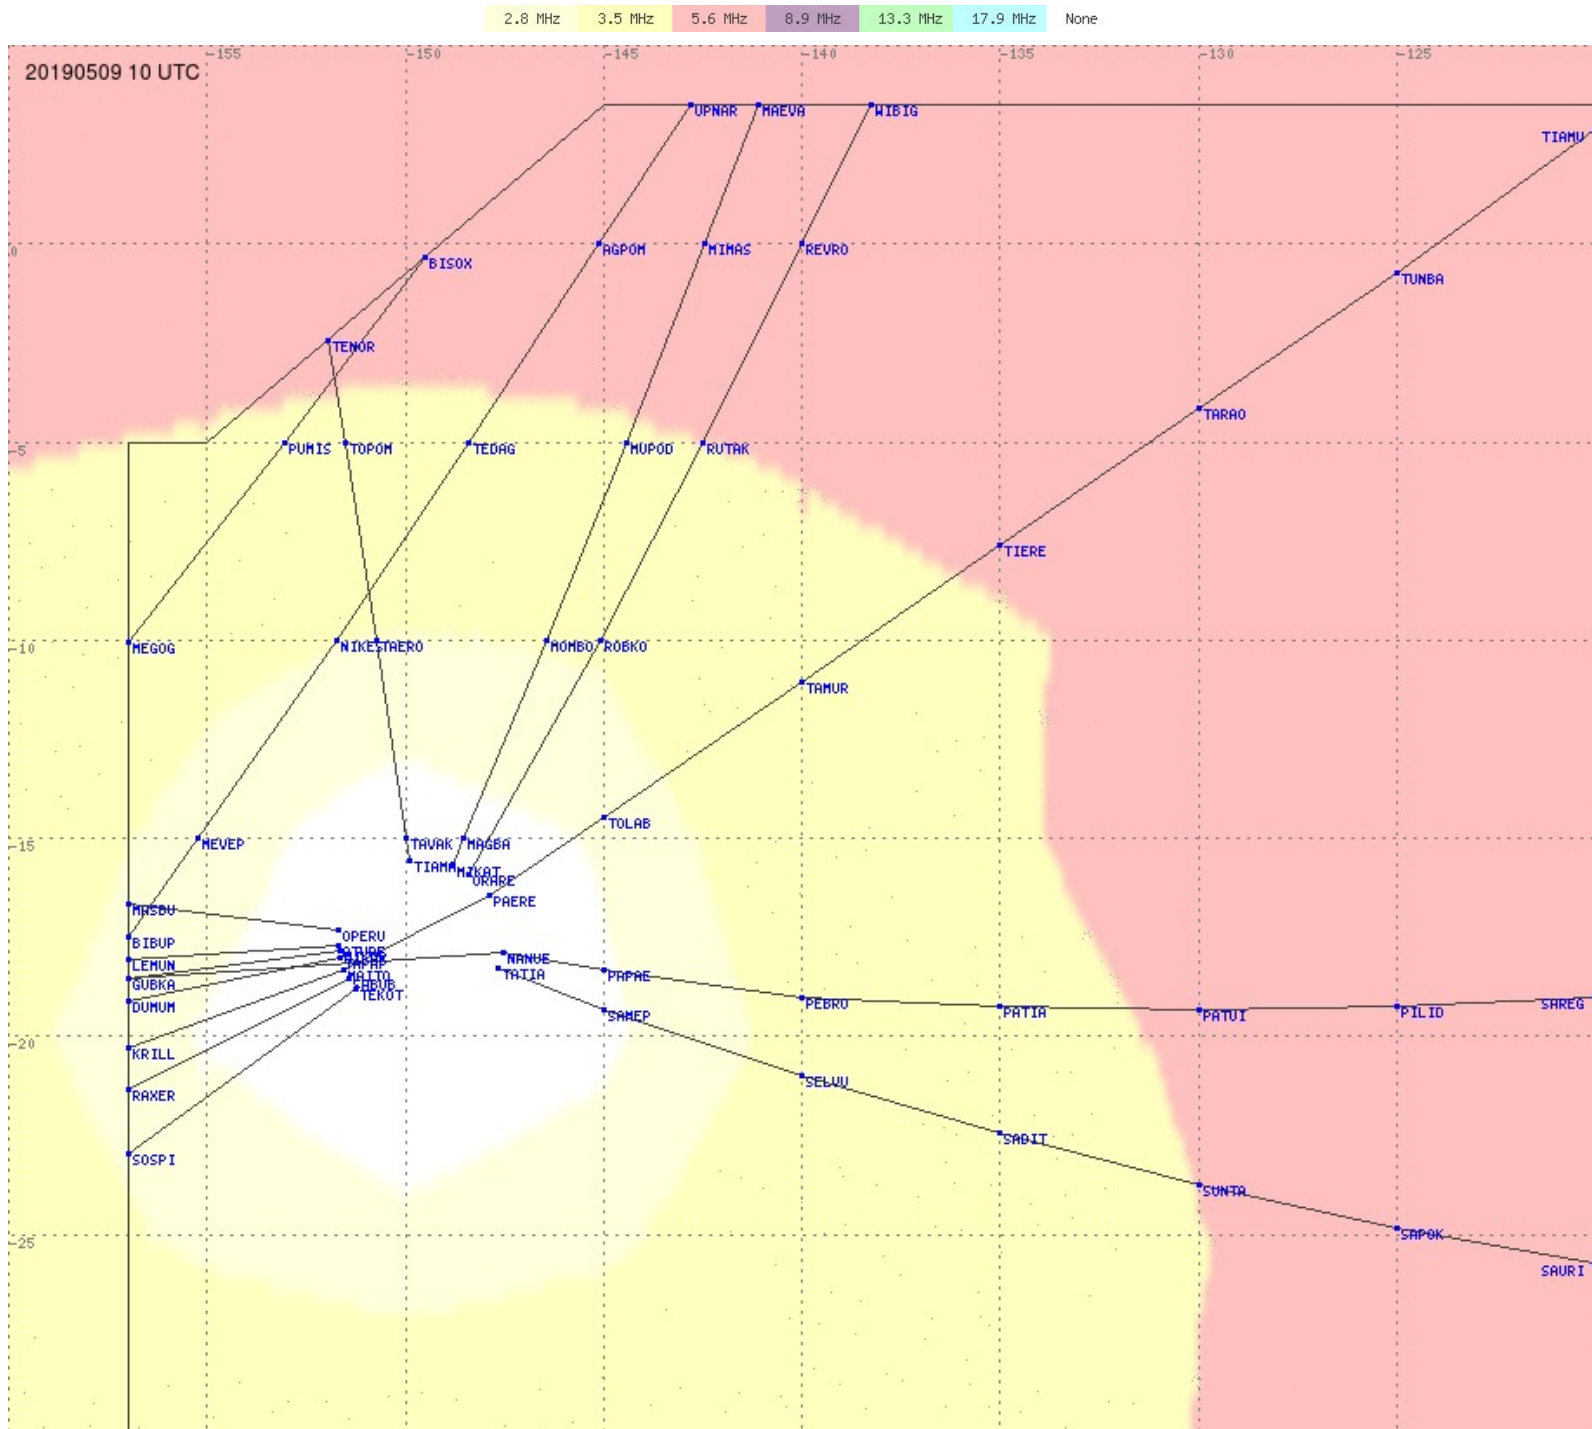

Tahiti FIR - HF Propag - 20190509

Tahiti FIR - HF Propag - 20190509

2.8 MHz 3.5 MHz 5.6 MHz 8.9 MHz 13.3 MHz 17.9 MHz None

Tahiti FIR - HF Propag - 20190509

2.8 MHz 3.5 MHz 5.6 MHz 8.9 MHz 13.3 MHz 17.9 MHz None

Tahiti FIR - HF Propag - 20190509

2.8 MHz 3.5 MHz 5.6 MHz 8.9 MHz 13.3 MHz 17.9 MHz None

Tahiti FIR - HF Propag - 20190509

2.8 MHz 3.5 MHz 5.6 MHz 8.9 MHz 13.3 MHz 17.9 MHz None

Tahiti FIR - HF Propag - 20190509

Tahiti FIR - HF Propag - 20190509

Tahiti FIR - HF Propag - 20190509

Tahiti FIR - HF Propag - 20190509

Tahiti FIR - HF Propag - 20190509

Tahiti FIR - HF Propag - 20190509

Tahiti FIR - HF Propag - 20190509

Tahiti FIR - HF Propag - 20190509

Tahiti FIR - HF Propag - 20190509

2.8 MHz 3.5 MHz 5.6 MHz 8.9 MHz 13.3 MHz 17.9 MHz None

Tahiti FIR - HF Propag - 20190509

Tahiti FIR - HF Propag - 20190509

2.8 MHz 3.5 MHz 5.6 MHz 8.9 MHz 13.3 MHz 17.9 MHz None