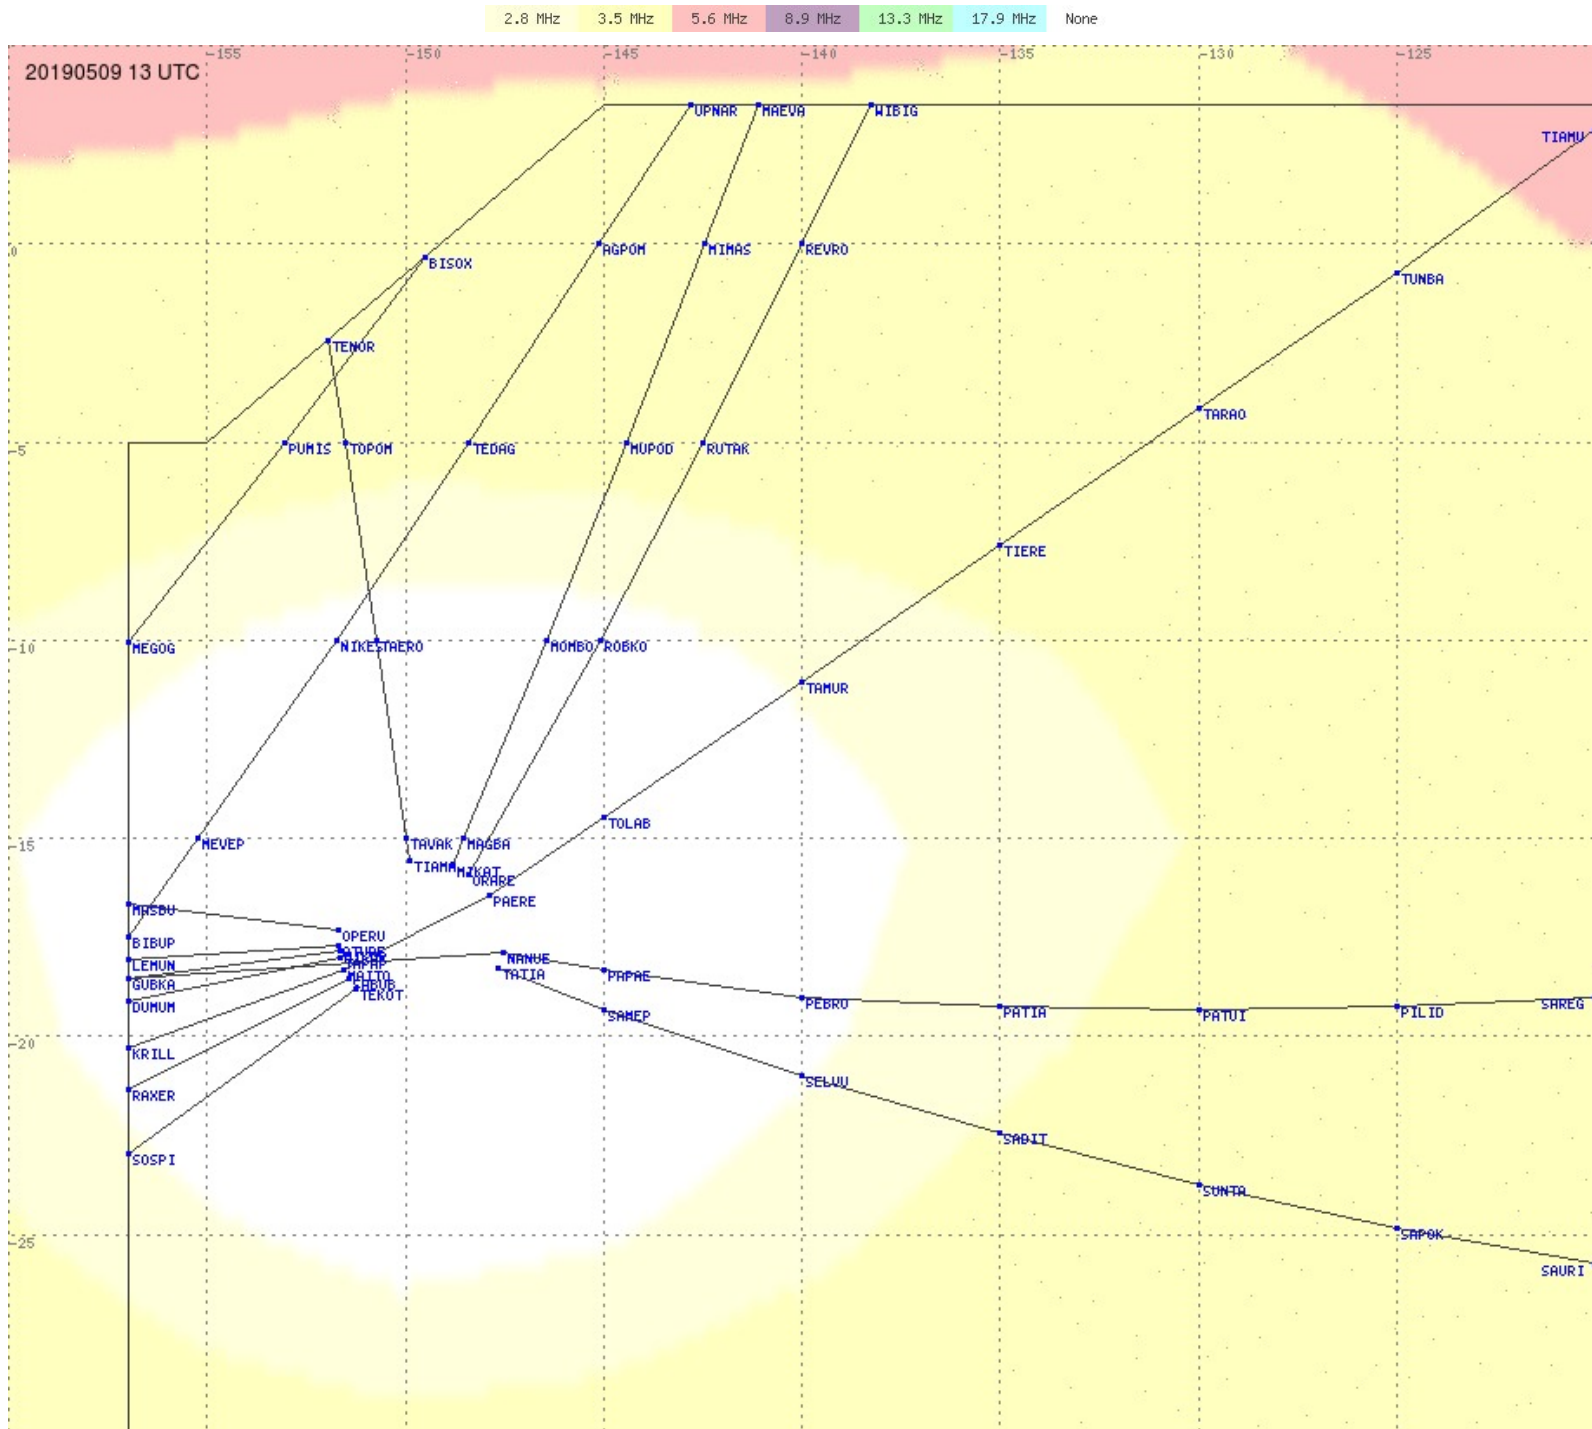

Tahiti FIR - HF Propag - 20190509

2.8 MHz 3.5 MHz 5.6 MHz 8.9 MHz 13.3 MHz 17.9 MHz None

Tahiti FIR - HF Propag - 20190509

2.8 MHz 3.5 MHz 5.6 MHz 8.9 MHz 13.3 MHz 17.9 MHz None

Tahiti FIR - HF Propag - 20190509

Tahiti FIR - HF Propag - 20190509

Tahiti FIR - HF Propag - 20190509

Tahiti FIR - HF Propag - 20190509

Tahiti FIR - HF Propag - 20190509

Tahiti FIR - HF Propag - 20190509

Tahiti FIR - HF Propag - 20190509

Tahiti FIR - HF Propag - 20190509

Tahiti FIR - HF Propag - 20190509

2.8 MHz 3.5 MHz 5.6 MHz 8.9 MHz 13.3 MHz 17.9 MHz None

Tahiti FIR - HF Propag - 20190509

Tahiti FIR - HF Propag - 20190509

2.8 MHz 3.5 MHz 5.6 MHz 8.9 MHz 13.3 MHz 17.9 MHz None