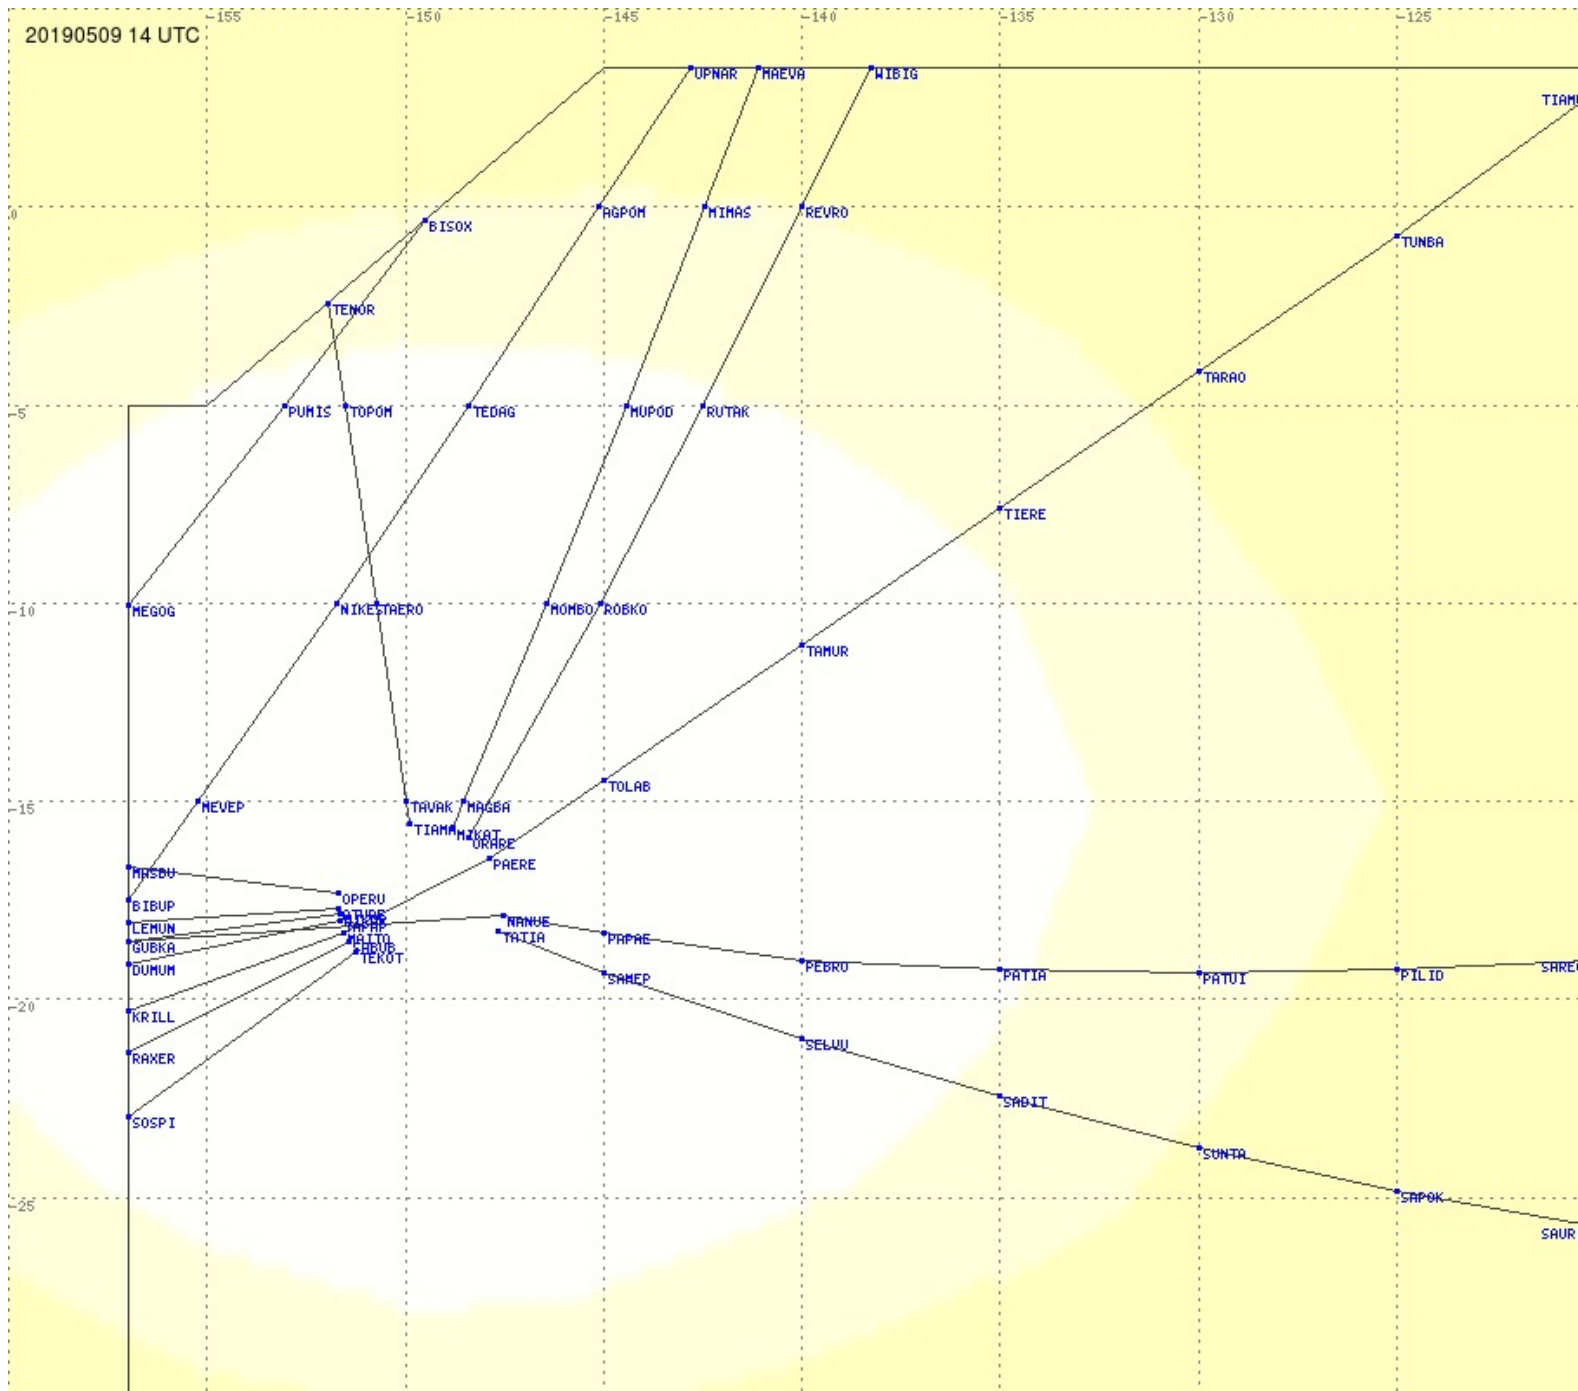

Tahiti FIR - HF Propag - 20190509

2.8 MHz 3.5 MHz 5.6 MHz 8.9 MHz 13.3 MHz 17.9 MHz None

Tahiti FIR - HF Propag - 20190509

2.8 MHz 3.5 MHz 5.6 MHz 8.9 MHz 13.3 MHz 17.9 MHz None

Tahiti FIR - HF Propag - 20190509

Tahiti FIR - HF Propag - 20190509

Tahiti FIR - HF Propag - 20190509

Tahiti FIR - HF Propag - 20190509

Tahiti FIR - HF Propag - 20190509

Tahiti FIR - HF Propag - 20190509

Tahiti FIR - HF Propag - 20190509

Tahiti FIR - HF Propag - 20190509

Tahiti FIR - HF Propag - 20190509

2.8 MHz 3.5 MHz 5.6 MHz 8.9 MHz 13.3 MHz 17.9 MHz None

Tahiti FIR - HF Propag - 20190509

Tahiti FIR - HF Propag - 20190509

2.8 MHz 3.5 MHz 5.6 MHz 8.9 MHz 13.3 MHz 17.9 MHz None