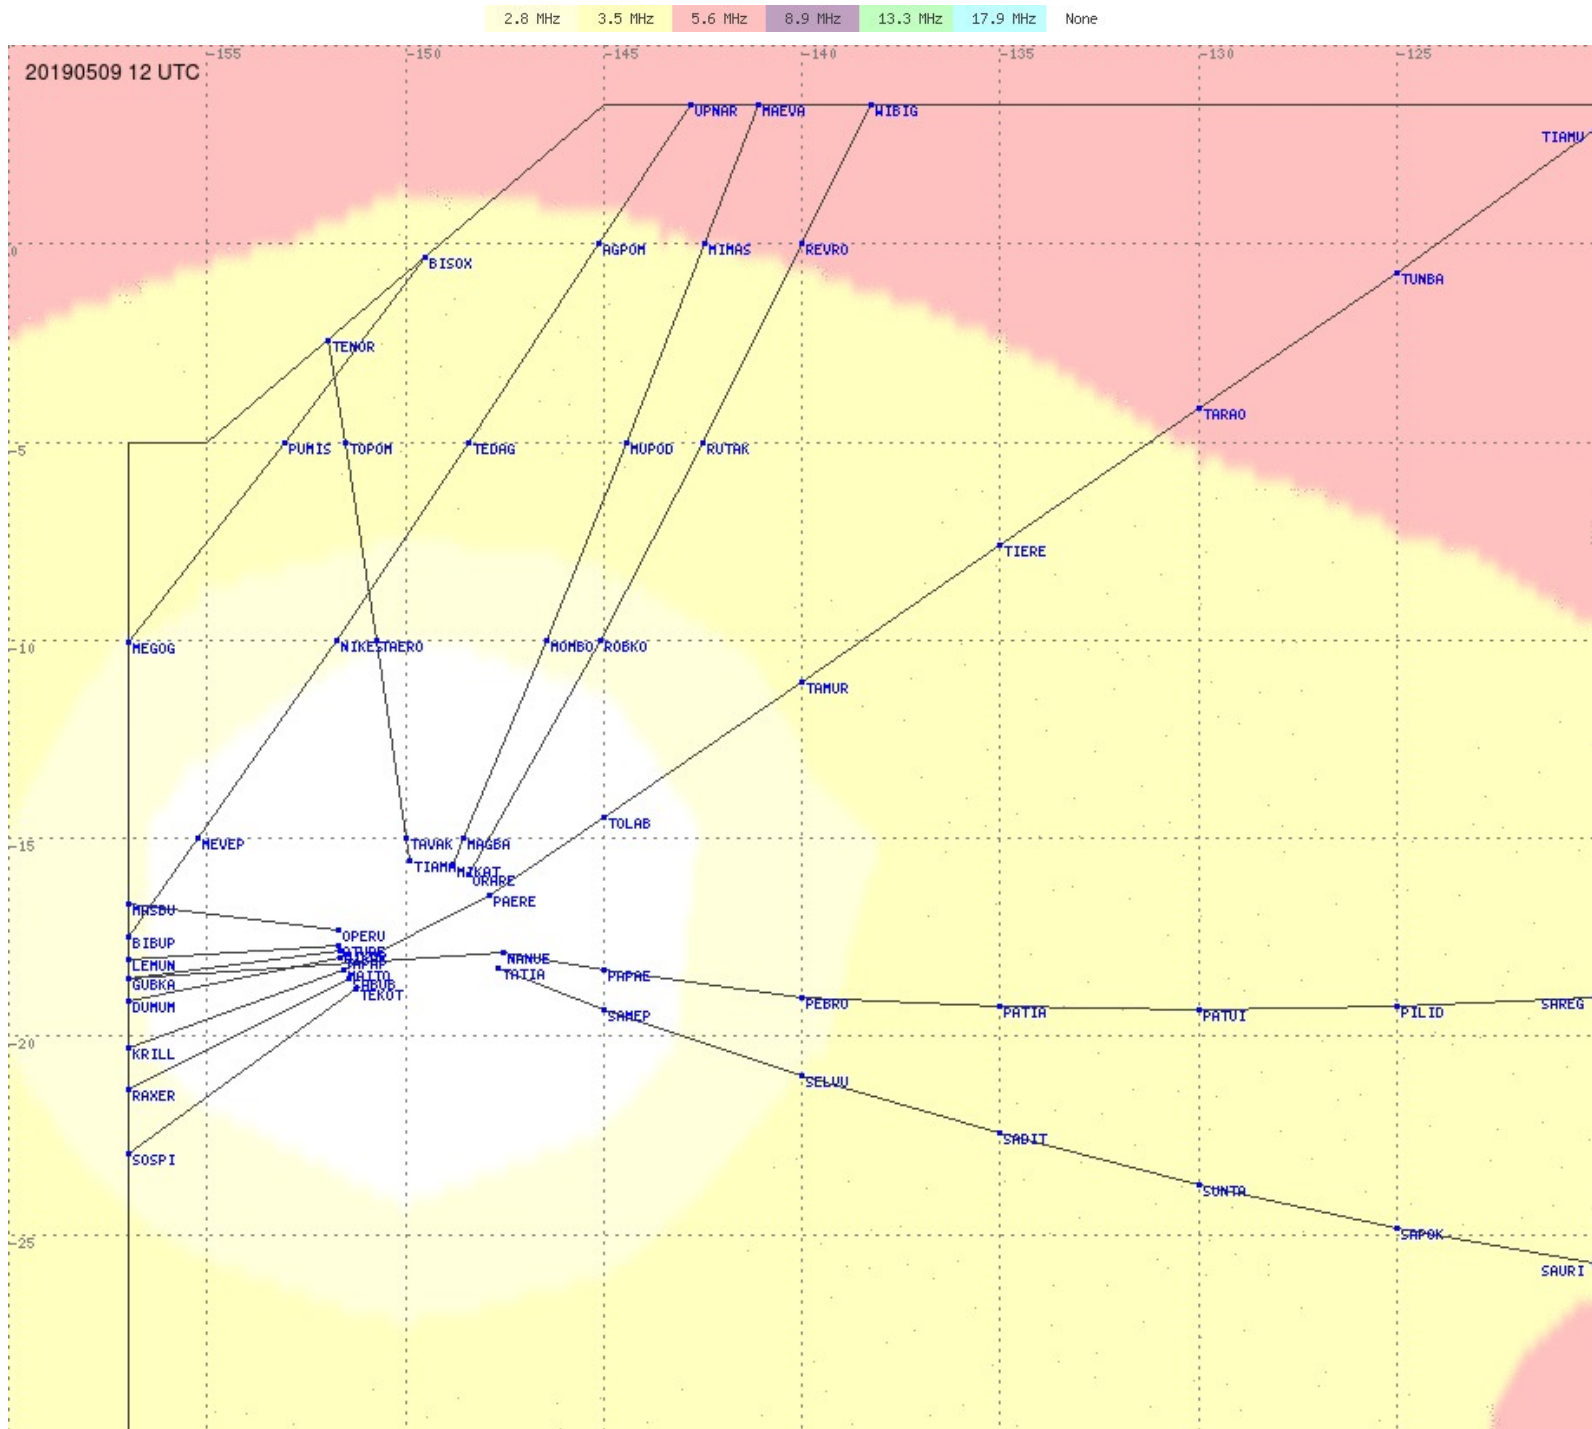

Tahiti FIR - HF Propag - 20190509

Tahiti FIR - HF Propag - 20190509

2.8 MHz 3.5 MHz 5.6 MHz 8.9 MHz 13.3 MHz 17.9 MHz None

Tahiti FIR - HF Propag - 20190509

2.8 MHz 3.5 MHz 5.6 MHz 8.9 MHz 13.3 MHz 17.9 MHz None

Tahiti FIR - HF Propag - 20190509

2.8 MHz 3.5 MHz 5.6 MHz 8.9 MHz 13.3 MHz 17.9 MHz None

Tahiti FIR - HF Propag - 20190509

2.8 MHz 3.5 MHz 5.6 MHz 8.9 MHz 13.3 MHz 17.9 MHz None

Tahiti FIR - HF Propag - 20190509

Tahiti FIR - HF Propag - 20190509

Tahiti FIR - HF Propag - 20190509

Tahiti FIR - HF Propag - 20190509

Tahiti FIR - HF Propag - 20190509

Tahiti FIR - HF Propag - 20190509

Tahiti FIR - HF Propag - 20190509

Tahiti FIR - HF Propag - 20190509

Tahiti FIR - HF Propag - 20190509

2.8 MHz 3.5 MHz 5.6 MHz 8.9 MHz 13.3 MHz 17.9 MHz None

Tahiti FIR - HF Propag - 20190509

Tahiti FIR - HF Propag - 20190509

2.8 MHz 3.5 MHz 5.6 MHz 8.9 MHz 13.3 MHz 17.9 MHz None