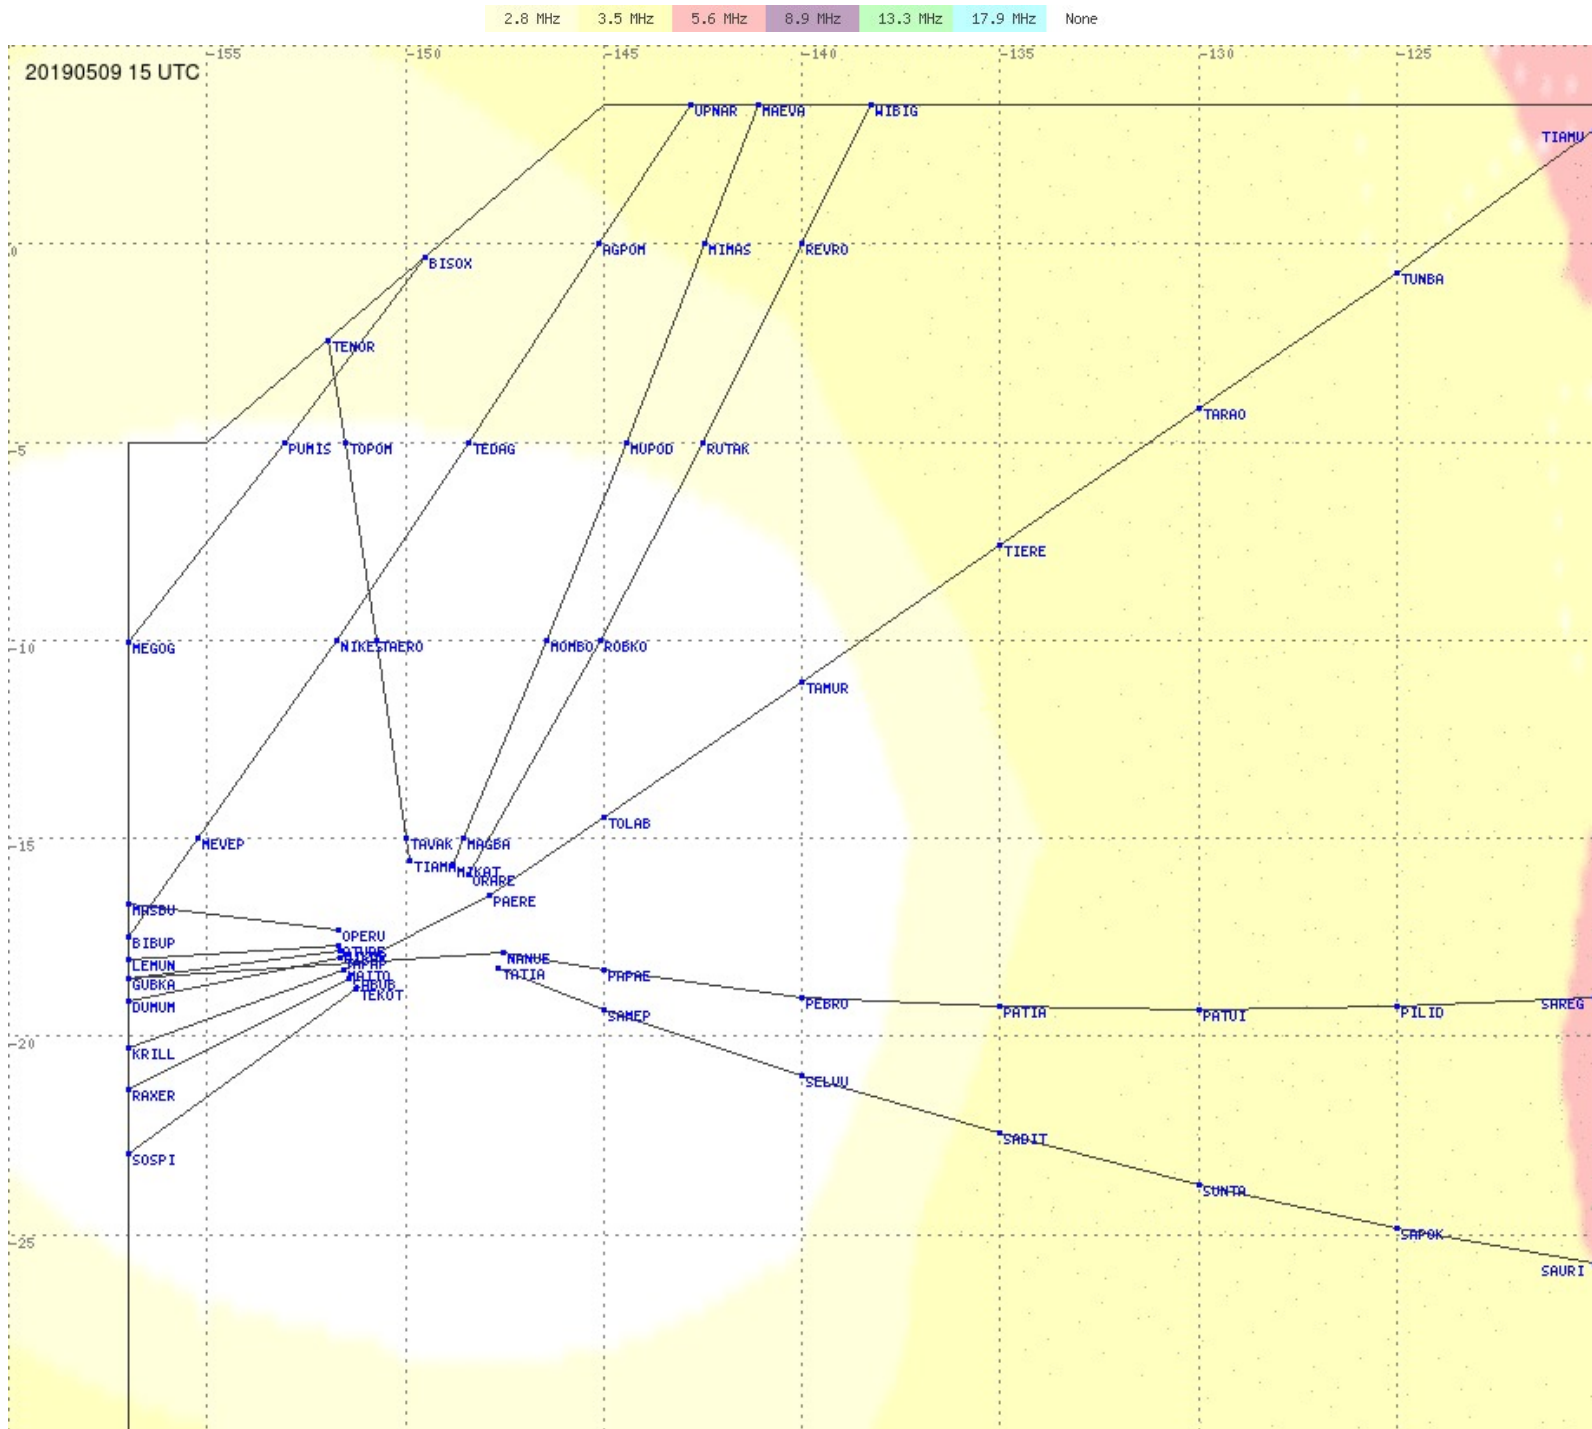

Tahiti FIR - HF Propag - 20190509

2.8 MHz 3.5 MHz 5.6 MHz 8.9 MHz 13.3 MHz 17.9 MHz None

Tahiti FIR - HF Propag - 20190509

2.8 MHz 3.5 MHz 5.6 MHz 8.9 MHz 13.3 MHz 17.9 MHz None

Tahiti FIR - HF Propag - 20190509

Tahiti FIR - HF Propag - 20190509

Tahiti FIR - HF Propag - 20190509

Tahiti FIR - HF Propag - 20190509

Tahiti FIR - HF Propag - 20190509

Tahiti FIR - HF Propag - 20190509

Tahiti FIR - HF Propag - 20190509

Tahiti FIR - HF Propag - 20190509

Tahiti FIR - HF Propag - 20190509

2.8 MHz 3.5 MHz 5.6 MHz 8.9 MHz 13.3 MHz 17.9 MHz None

Tahiti FIR - HF Propag - 20190509

Tahiti FIR - HF Propag - 20190509

2.8 MHz 3.5 MHz 5.6 MHz 8.9 MHz 13.3 MHz 17.9 MHz None