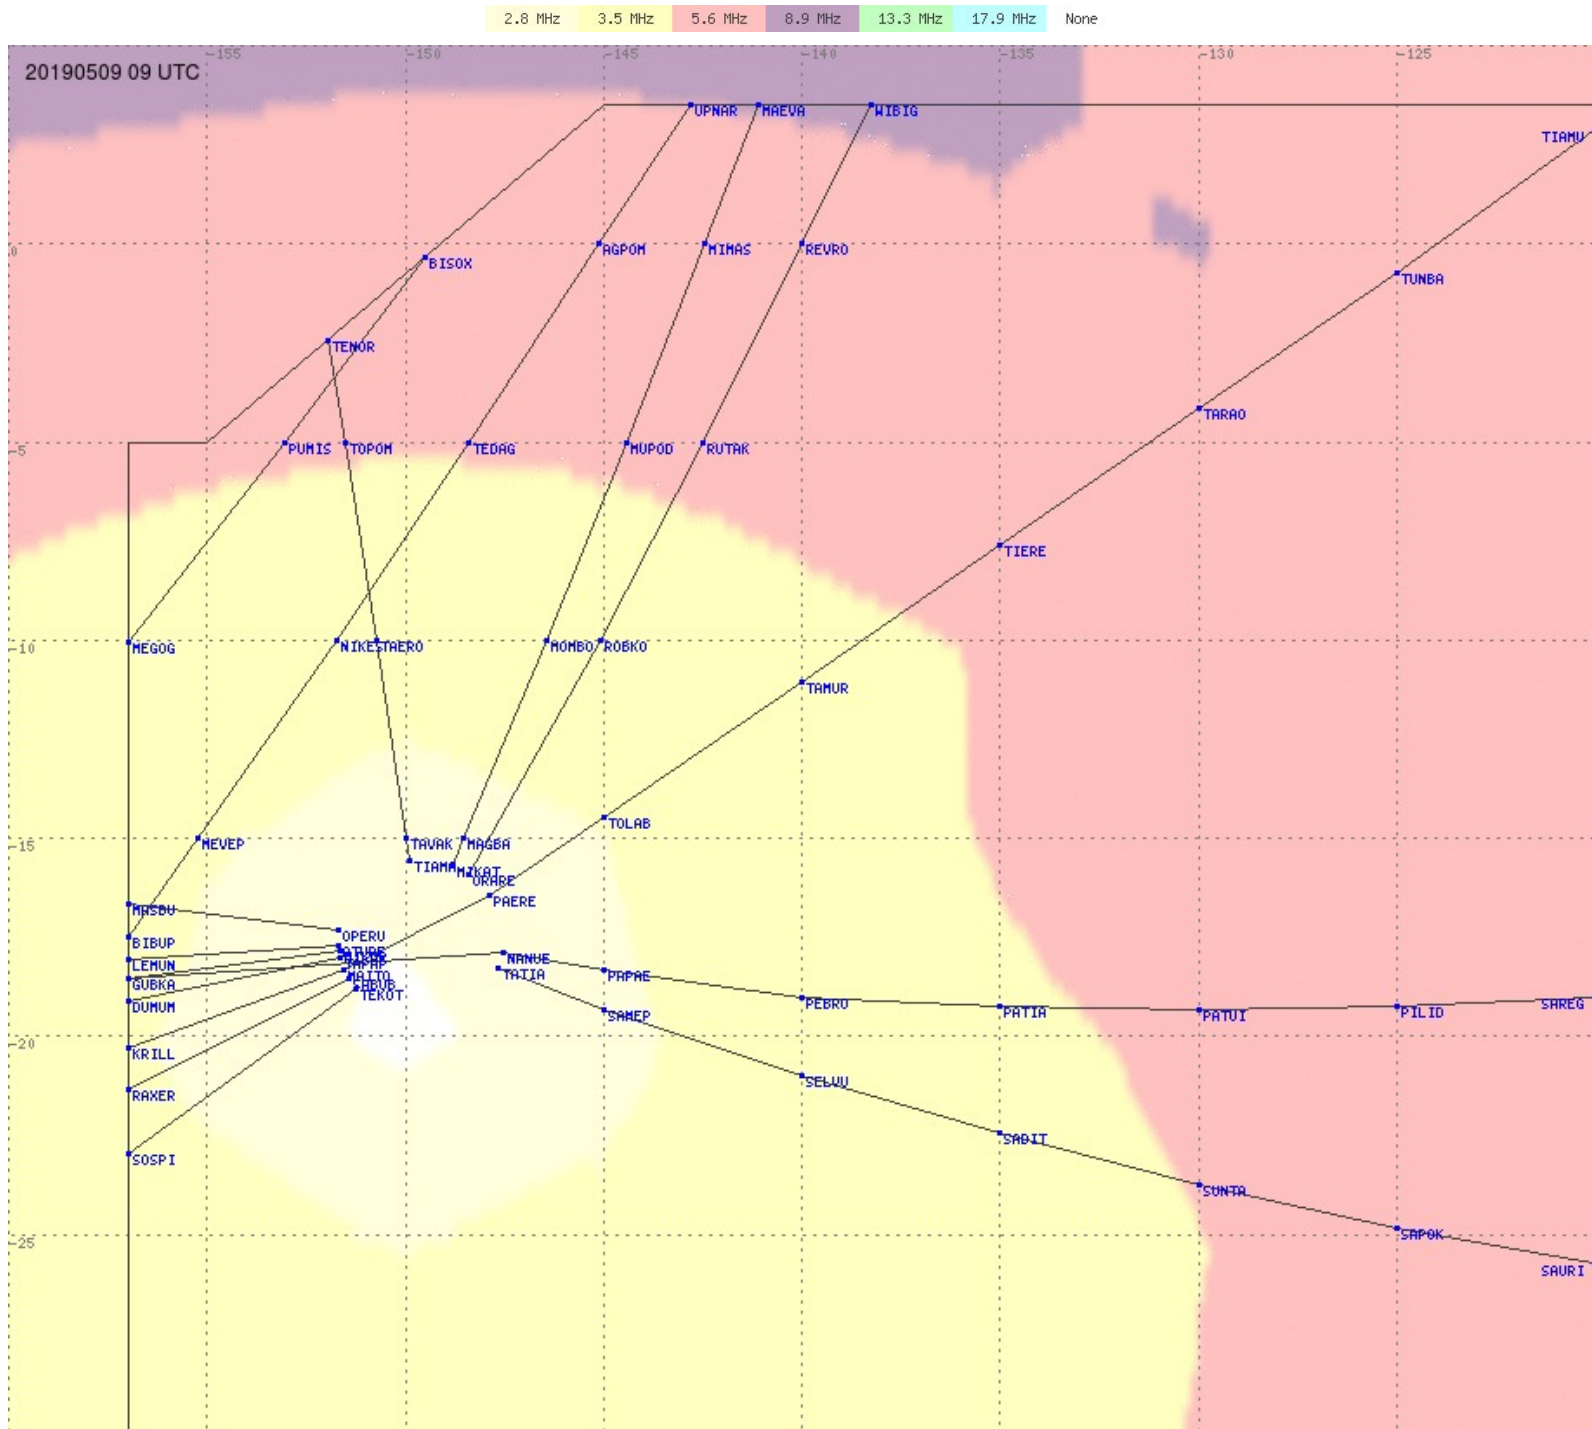

Tahiti FIR - HF Propag - 20190509

2.8 MHz 3.5 MHz 5.6 MHz 8.9 MHz 13.3 MHz 17.9 MHz None

Tahiti FIR - HF Propag - 20190509

2.8 MHz 3.5 MHz 5.6 MHz 8.9 MHz 13.3 MHz 17.9 MHz None

Tahiti FIR - HF Propag - 20190509

Tahiti FIR - HF Propag - 20190509

Tahiti FIR - HF Propag - 20190509

Tahiti FIR - HF Propag - 20190509

Tahiti FIR - HF Propag - 20190509

Tahiti FIR - HF Propag - 20190509

Tahiti FIR - HF Propag - 20190509

Tahiti FIR - HF Propag - 20190509

Tahiti FIR - HF Propag - 20190509

2.8 MHz 3.5 MHz 5.6 MHz 8.9 MHz 13.3 MHz 17.9 MHz None

Tahiti FIR - HF Propag - 20190509

Tahiti FIR - HF Propag - 20190509

2.8 MHz 3.5 MHz 5.6 MHz 8.9 MHz 13.3 MHz 17.9 MHz None