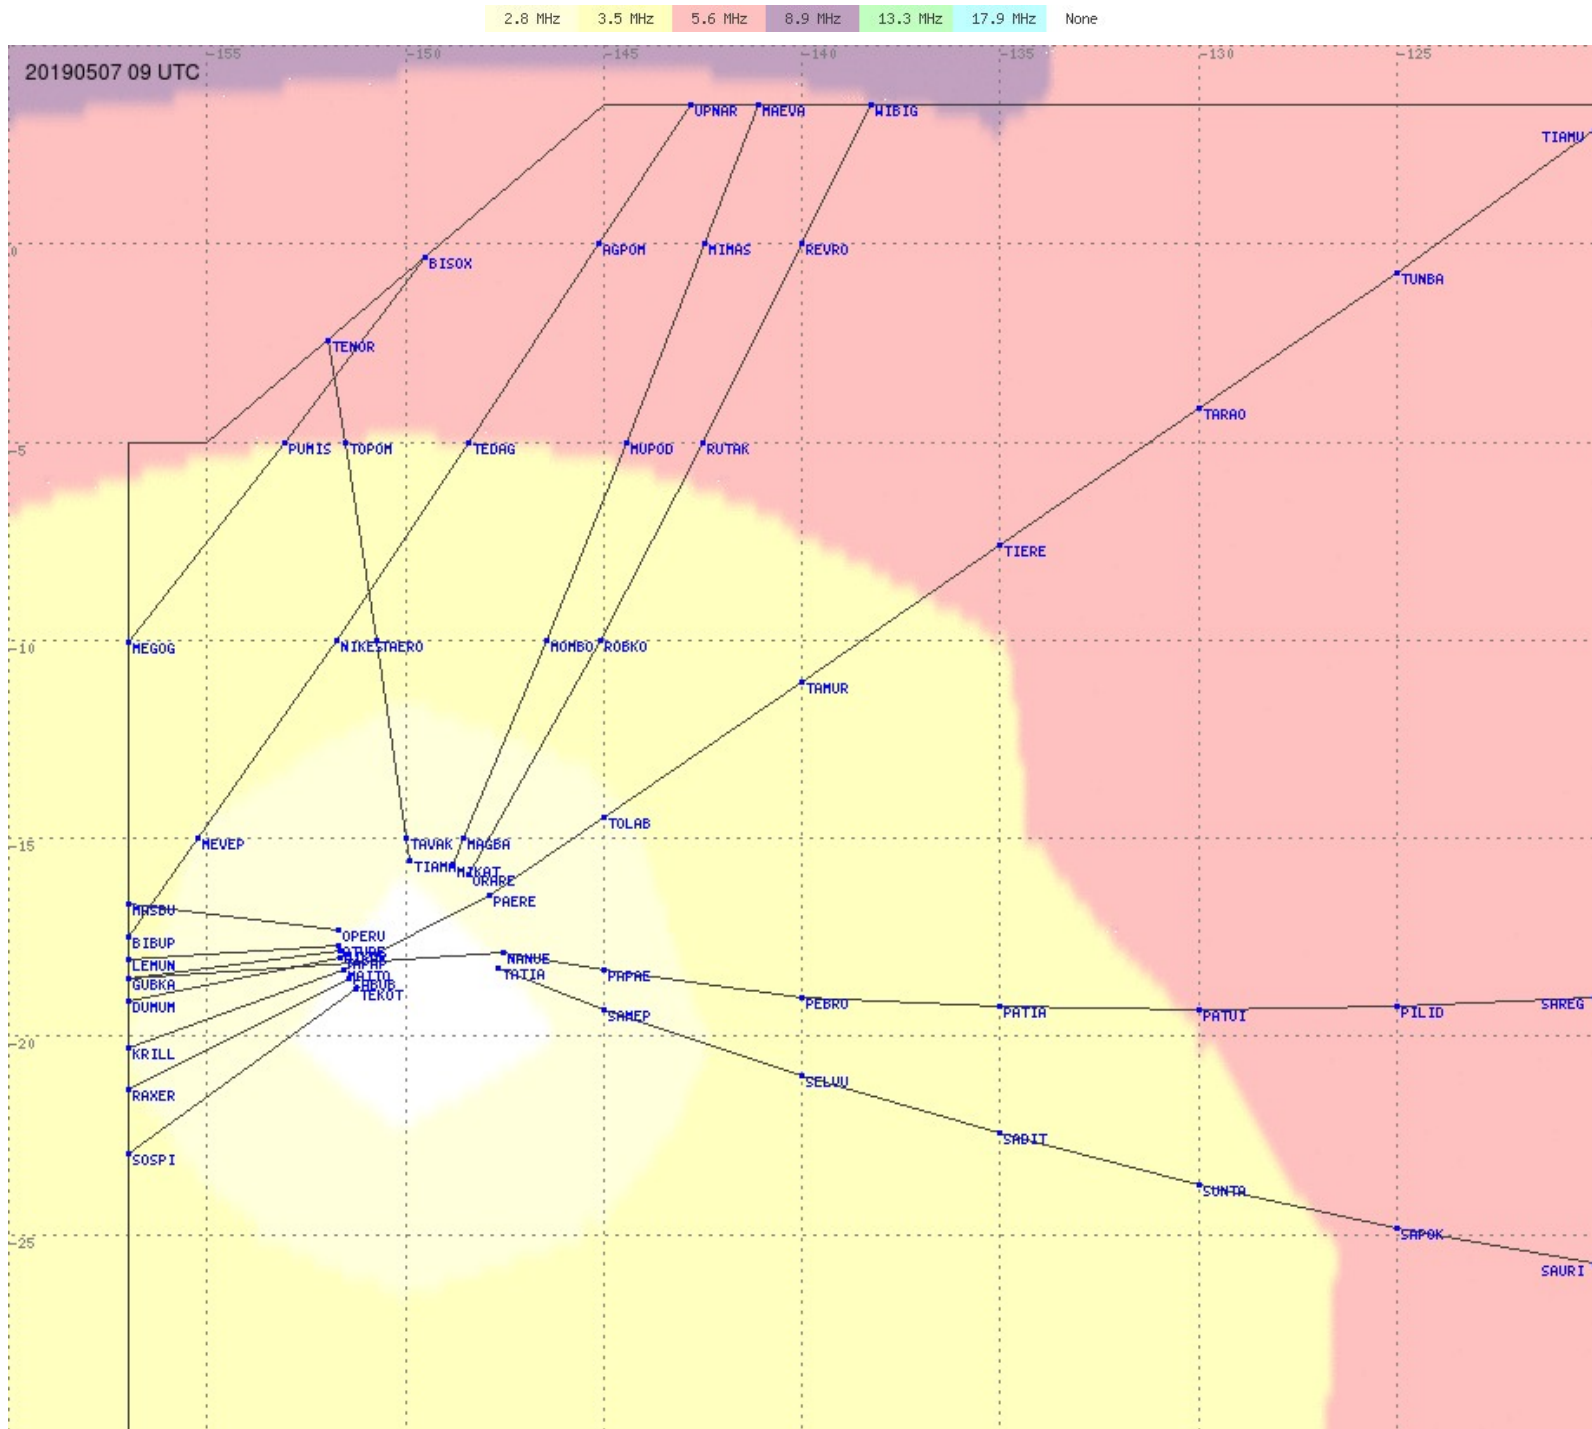

Tahiti FIR - HF Propag - 20190507