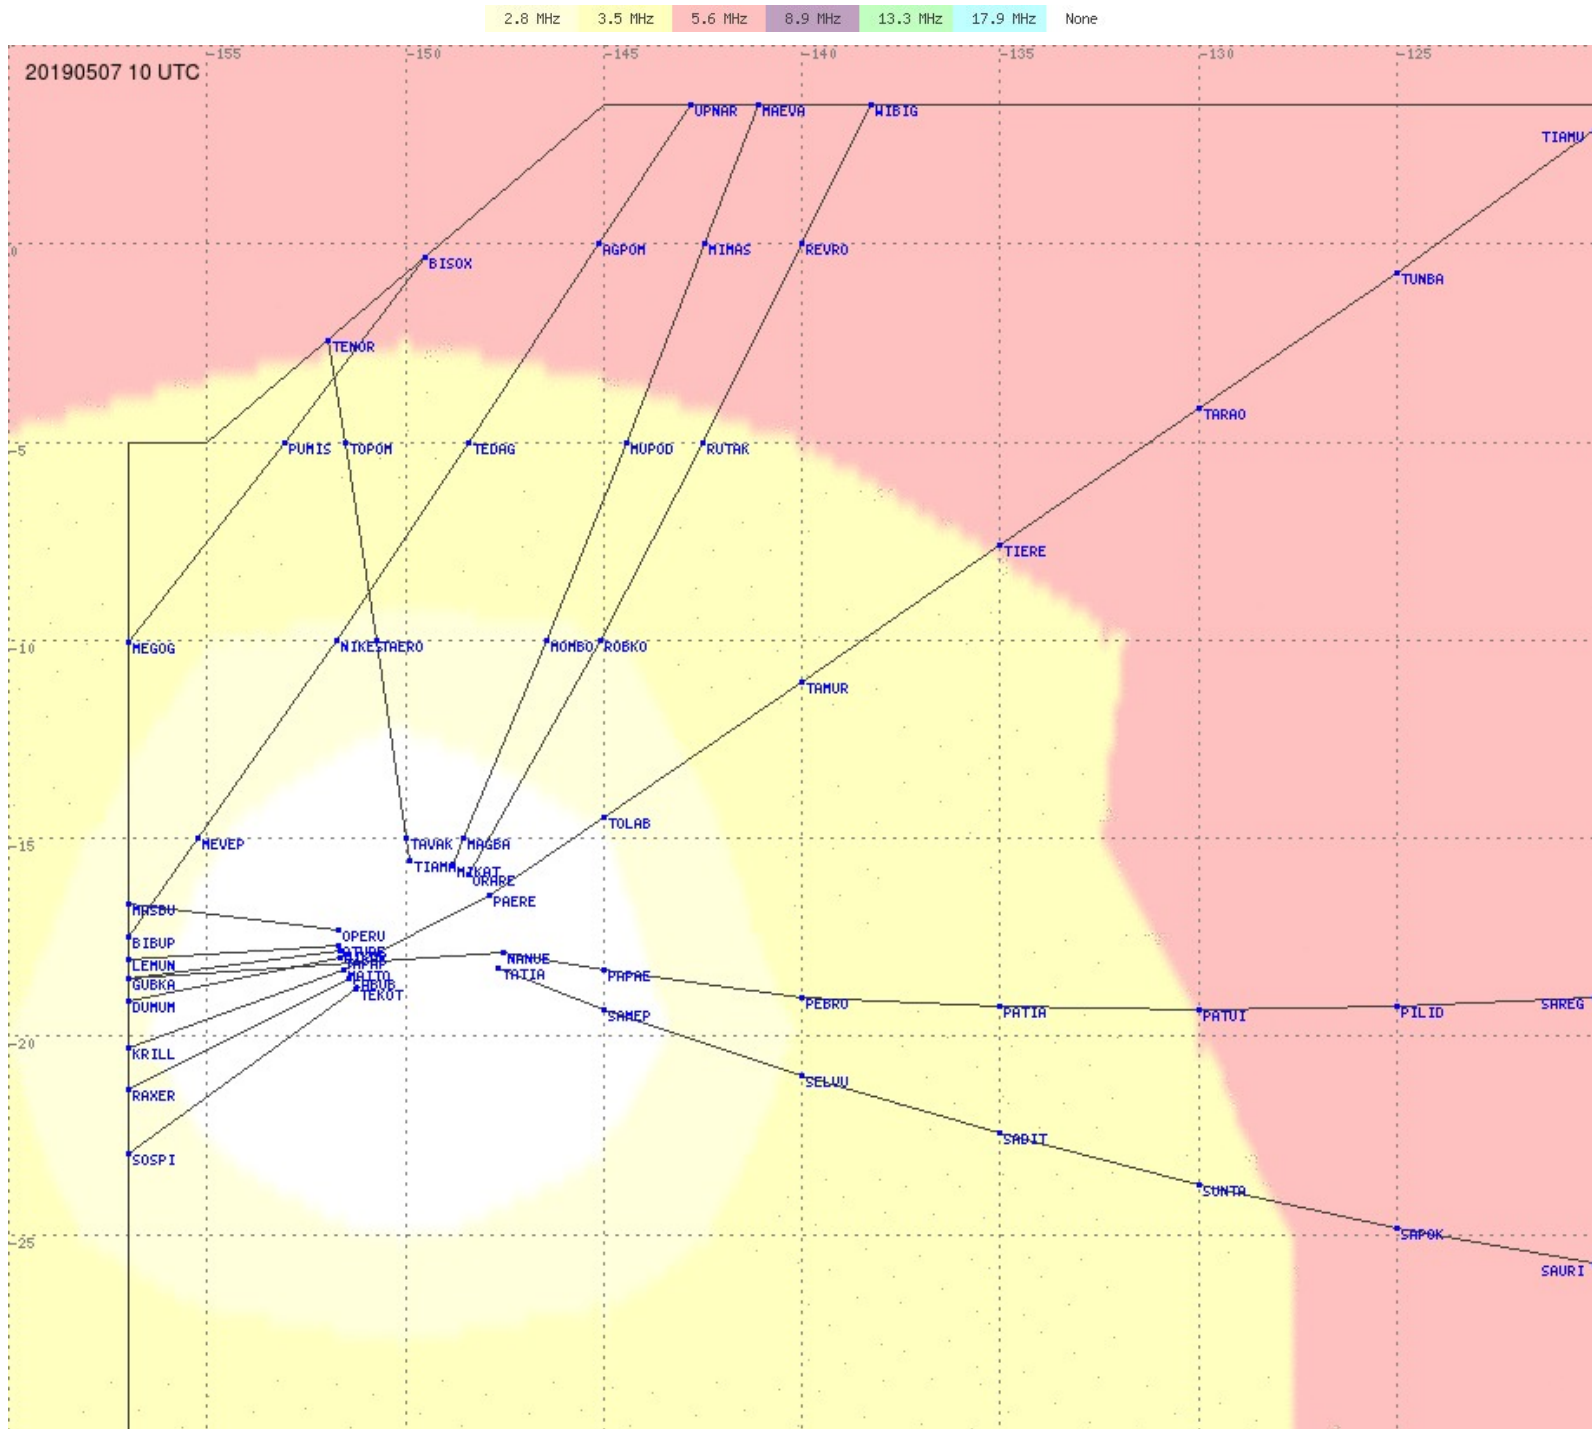

Tahiti FIR - HF Propag - 20190507