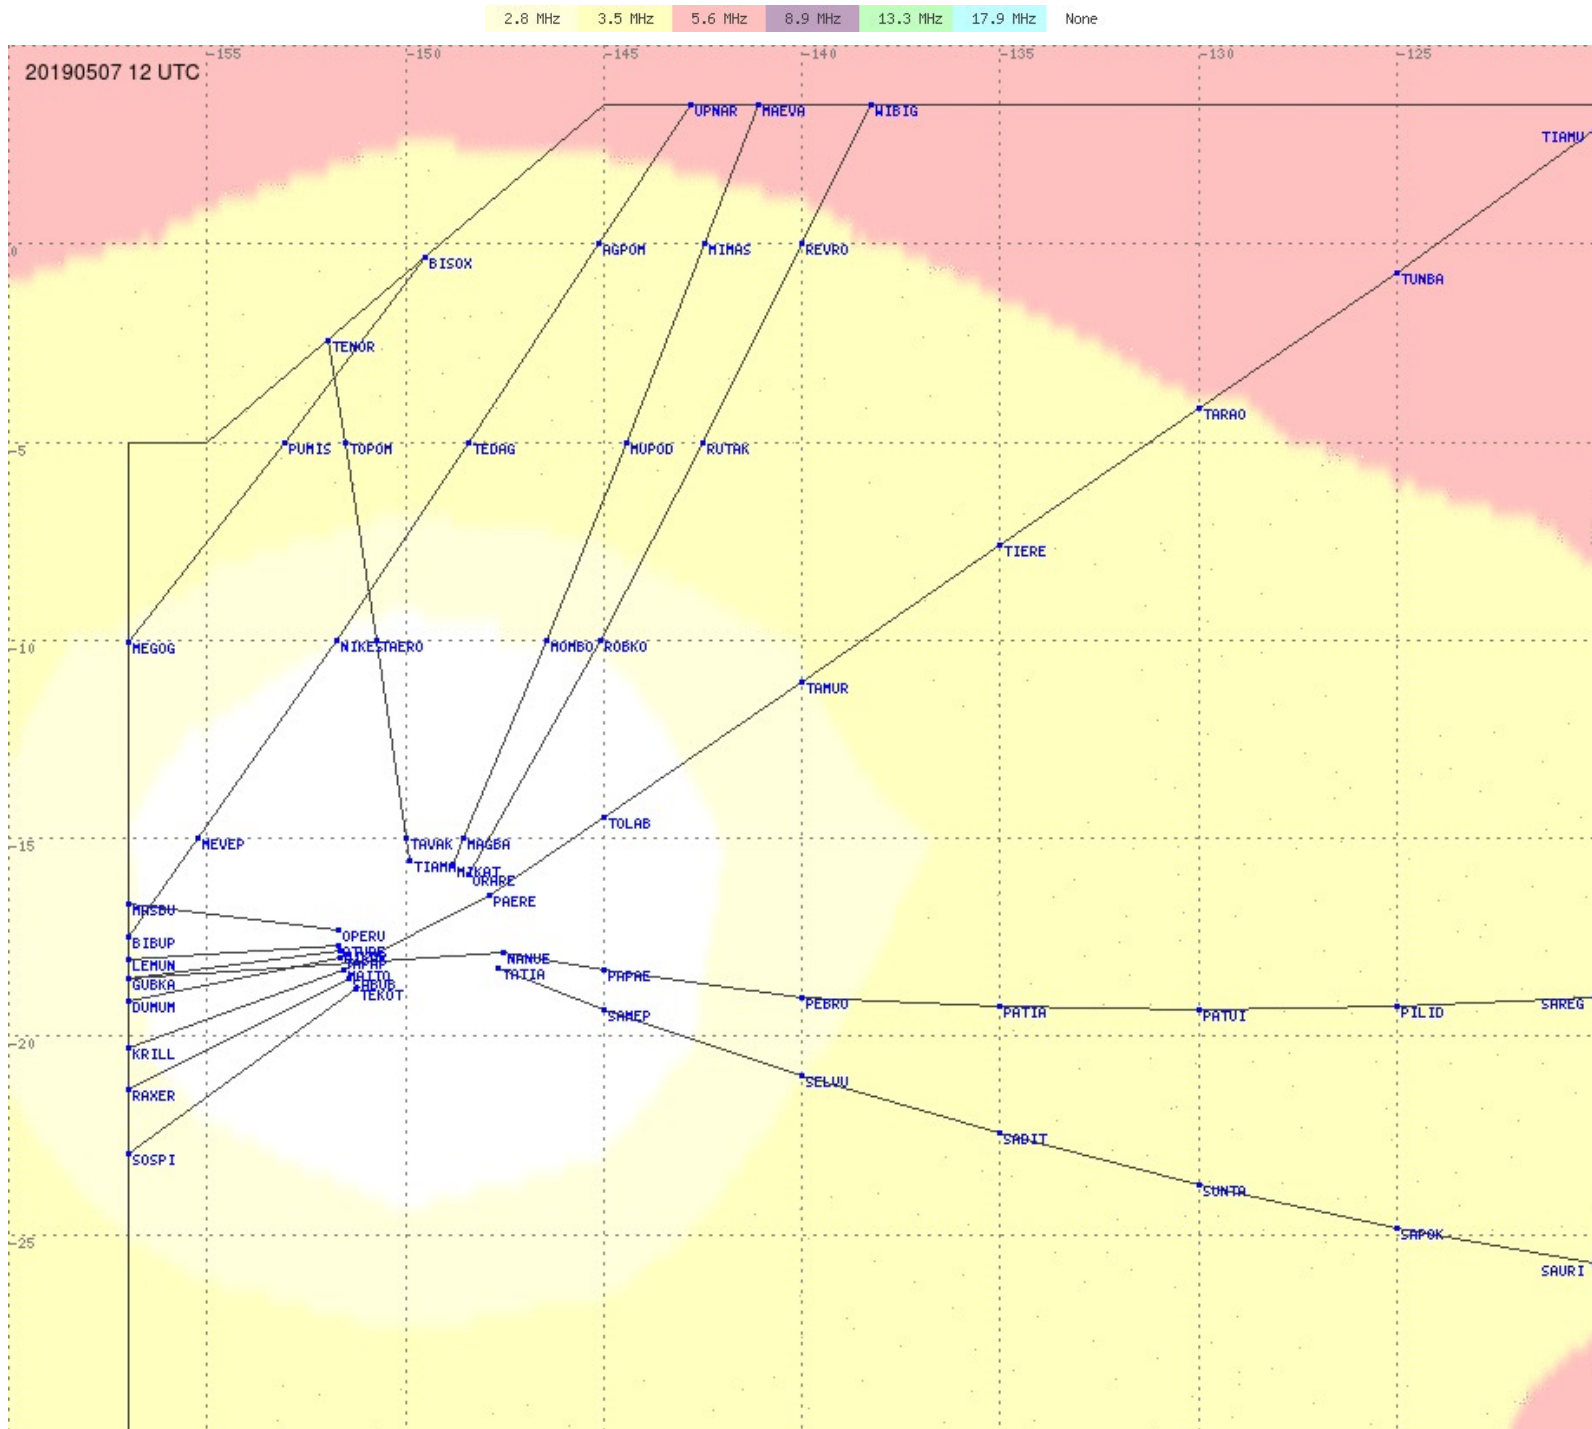

Tahiti FIR - HF Propag - 20190507