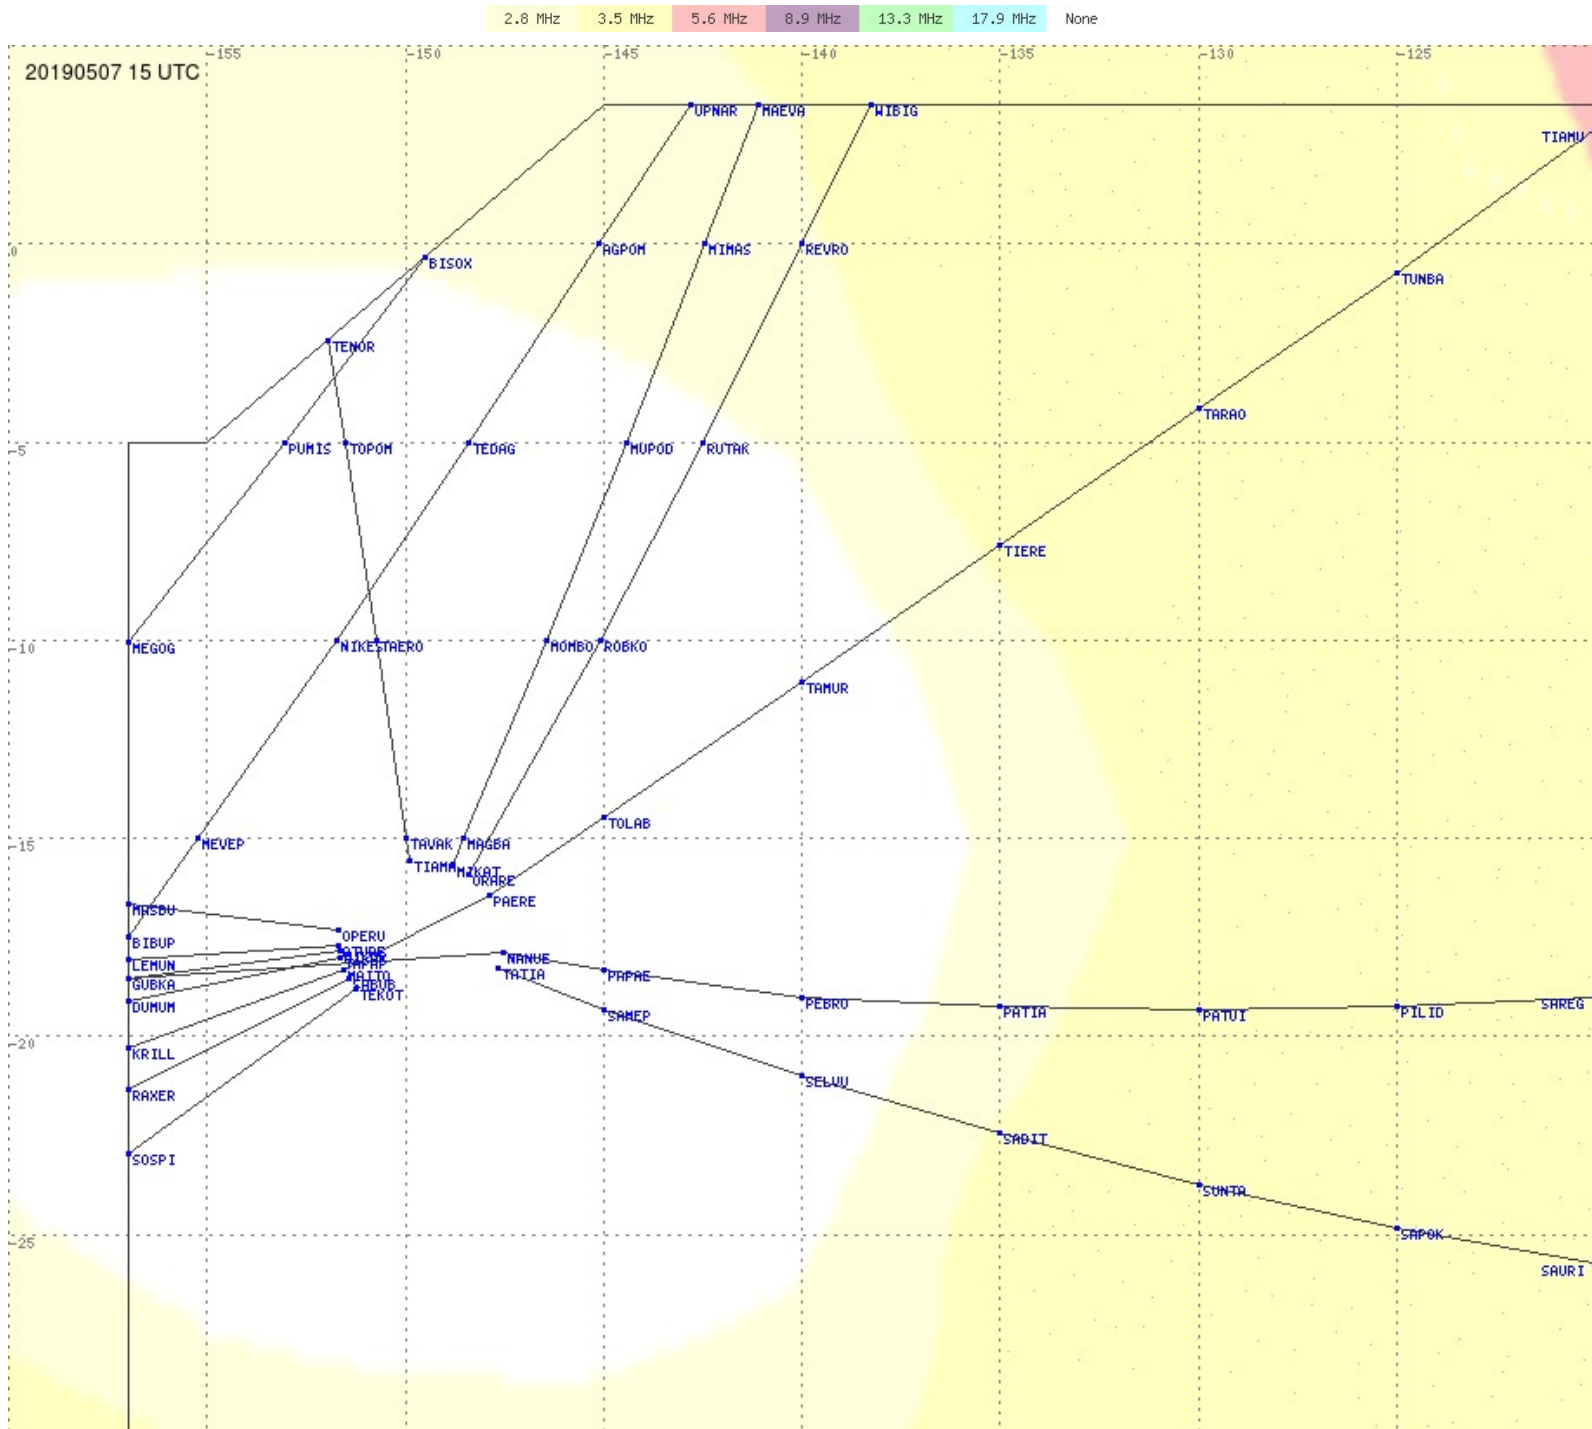

Tahiti FIR - HF Propag - 20190507