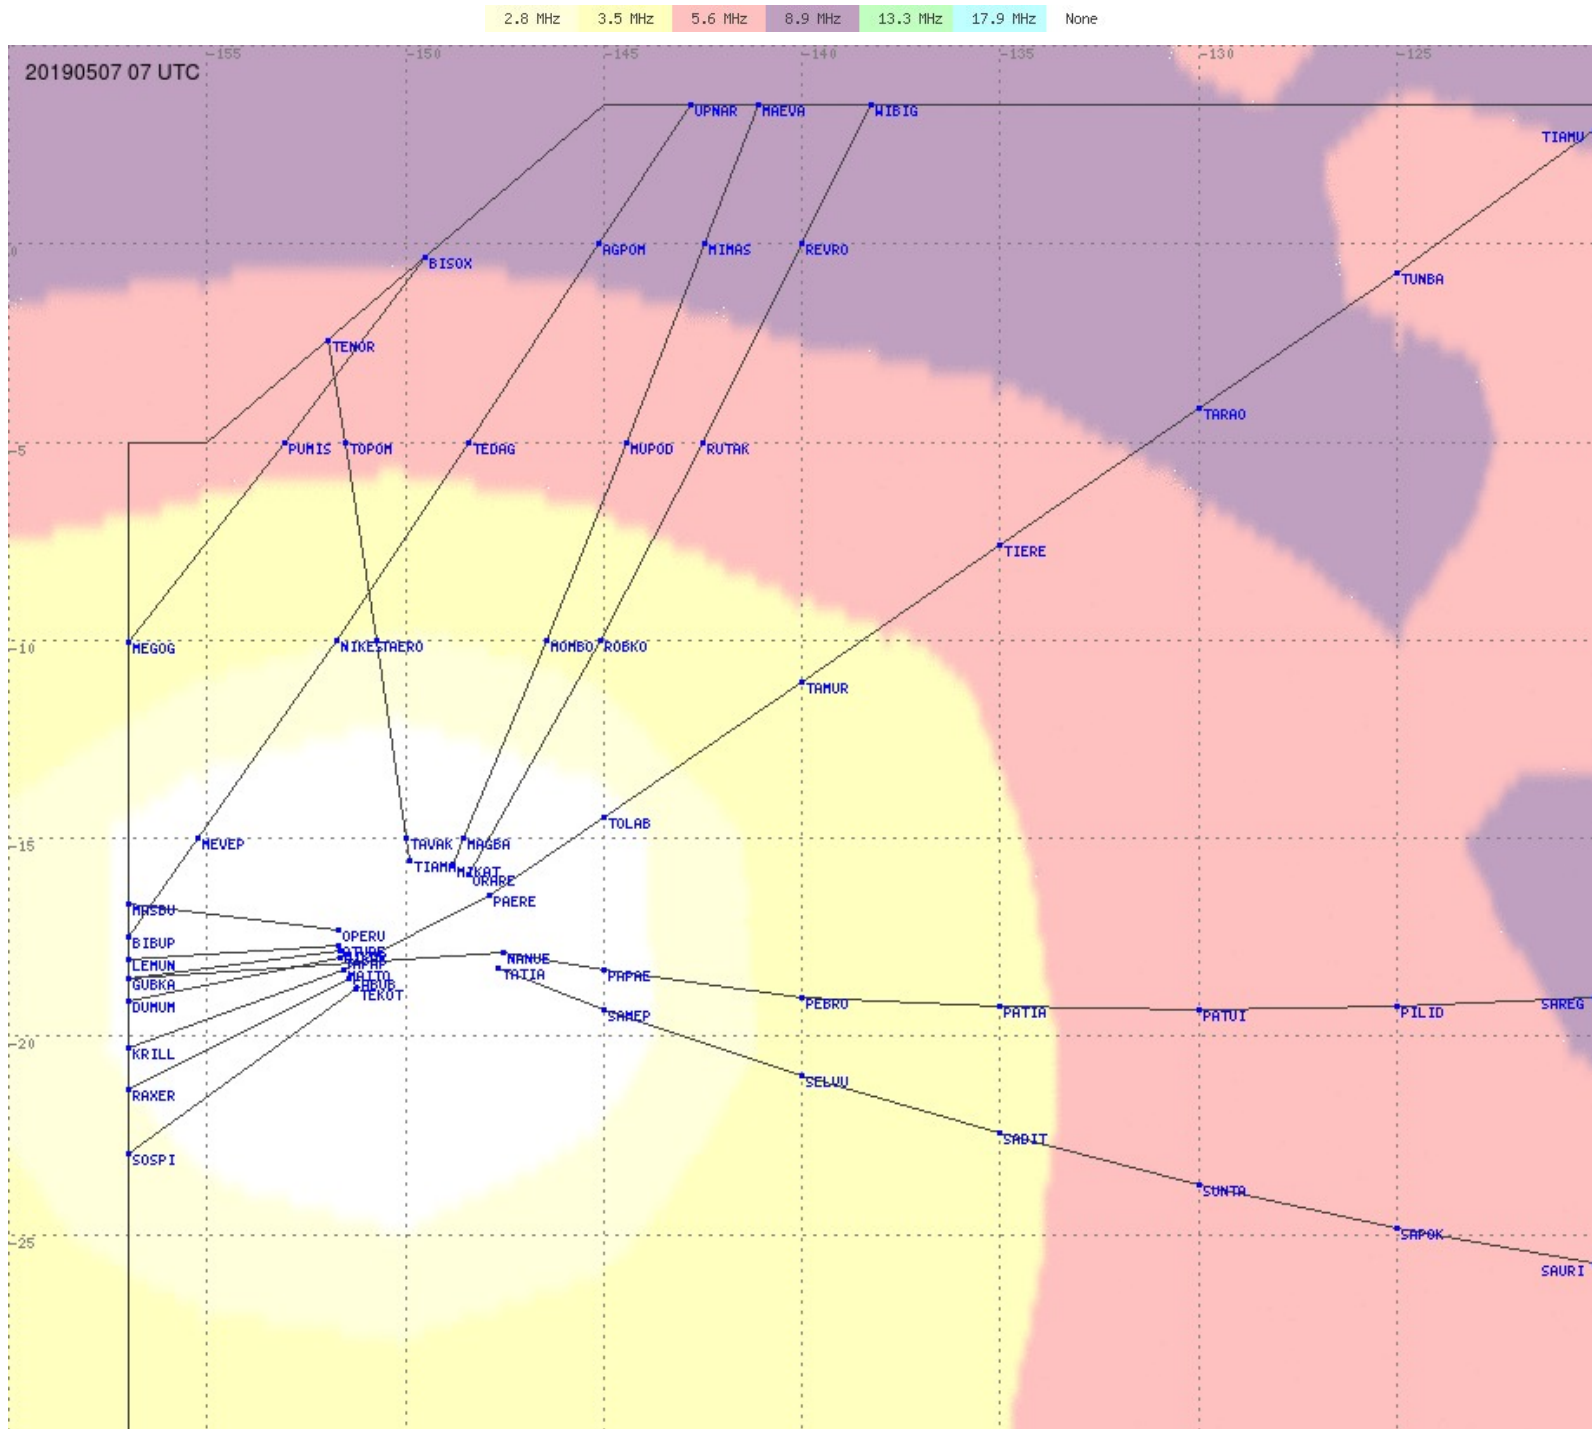

Tahiti FIR - HF Propag - 20190507