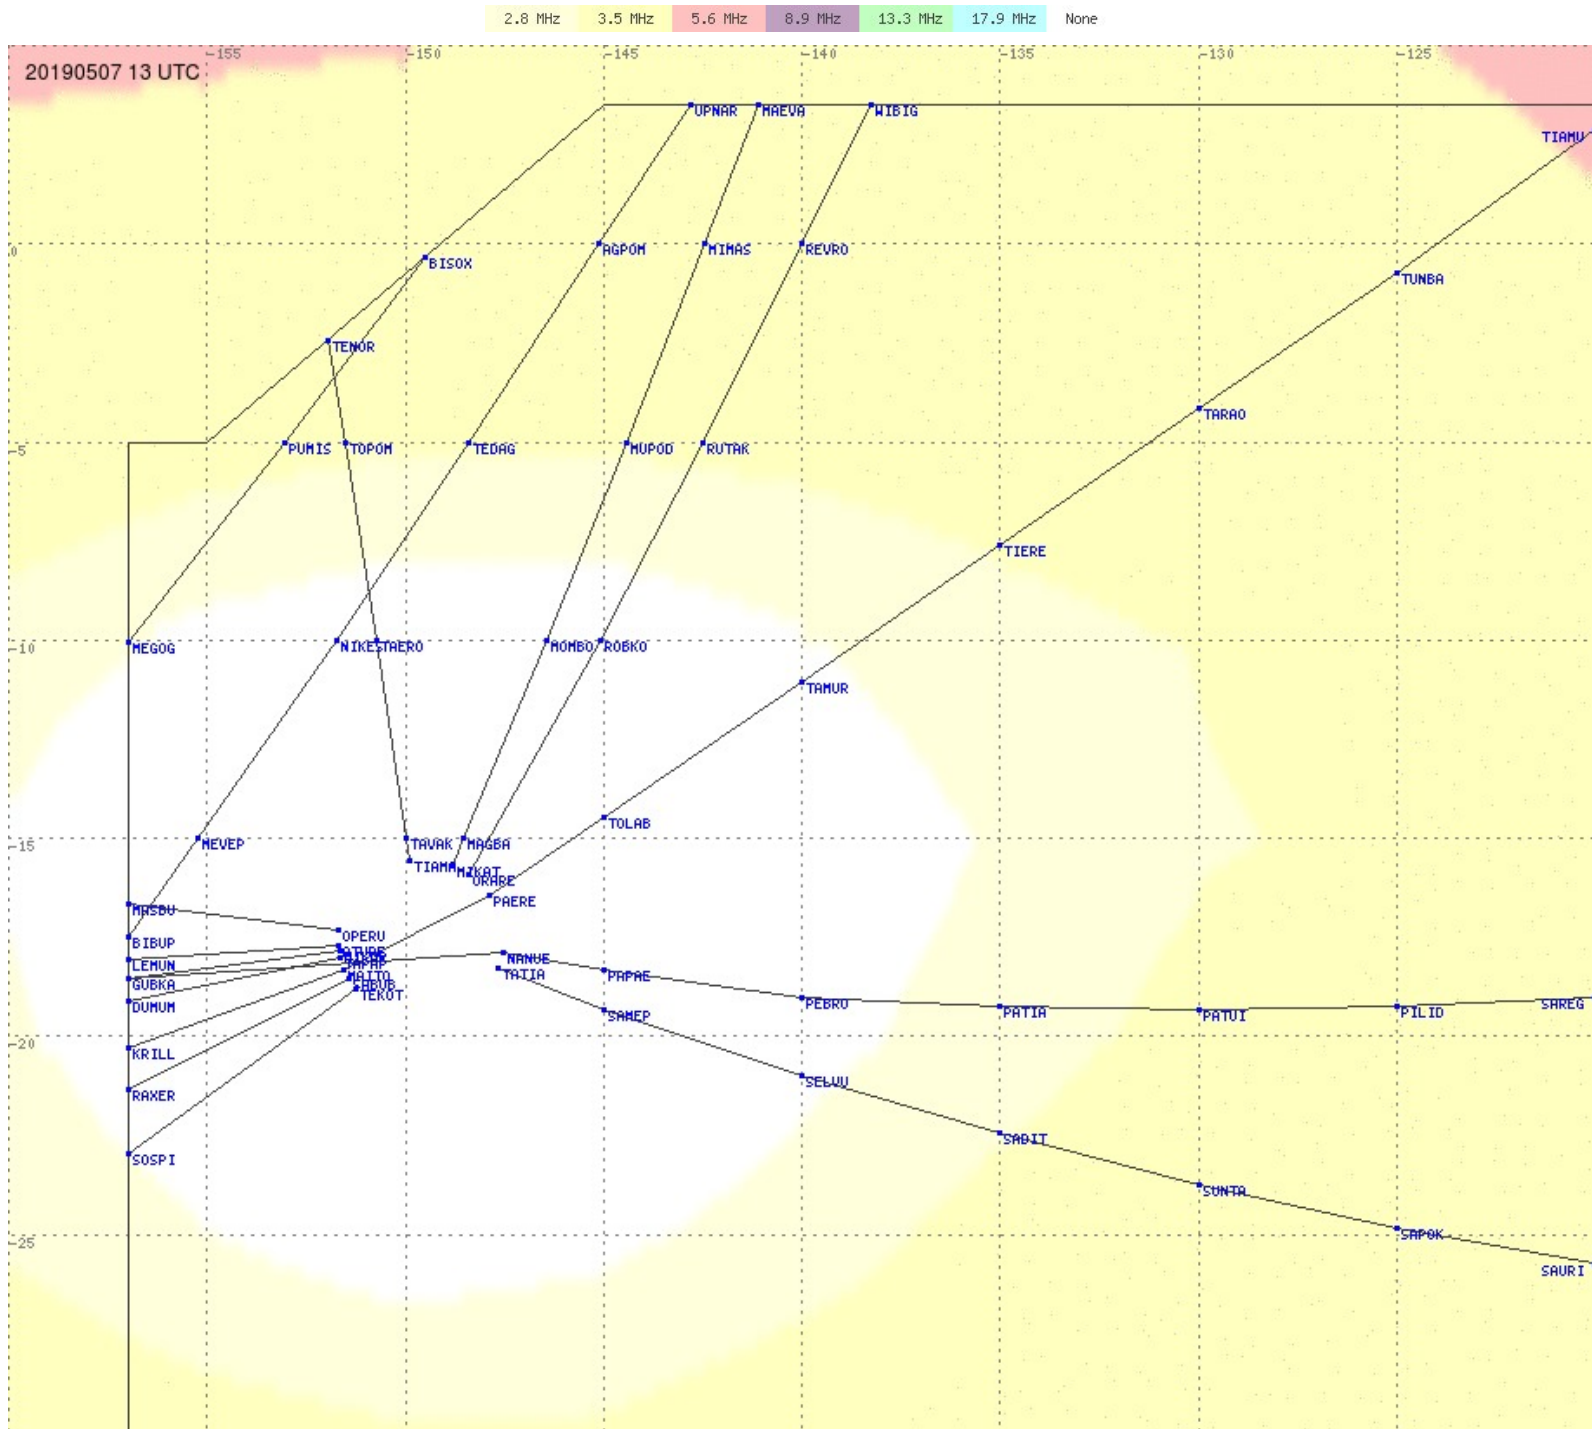

Tahiti FIR - HF Propag - 20190507