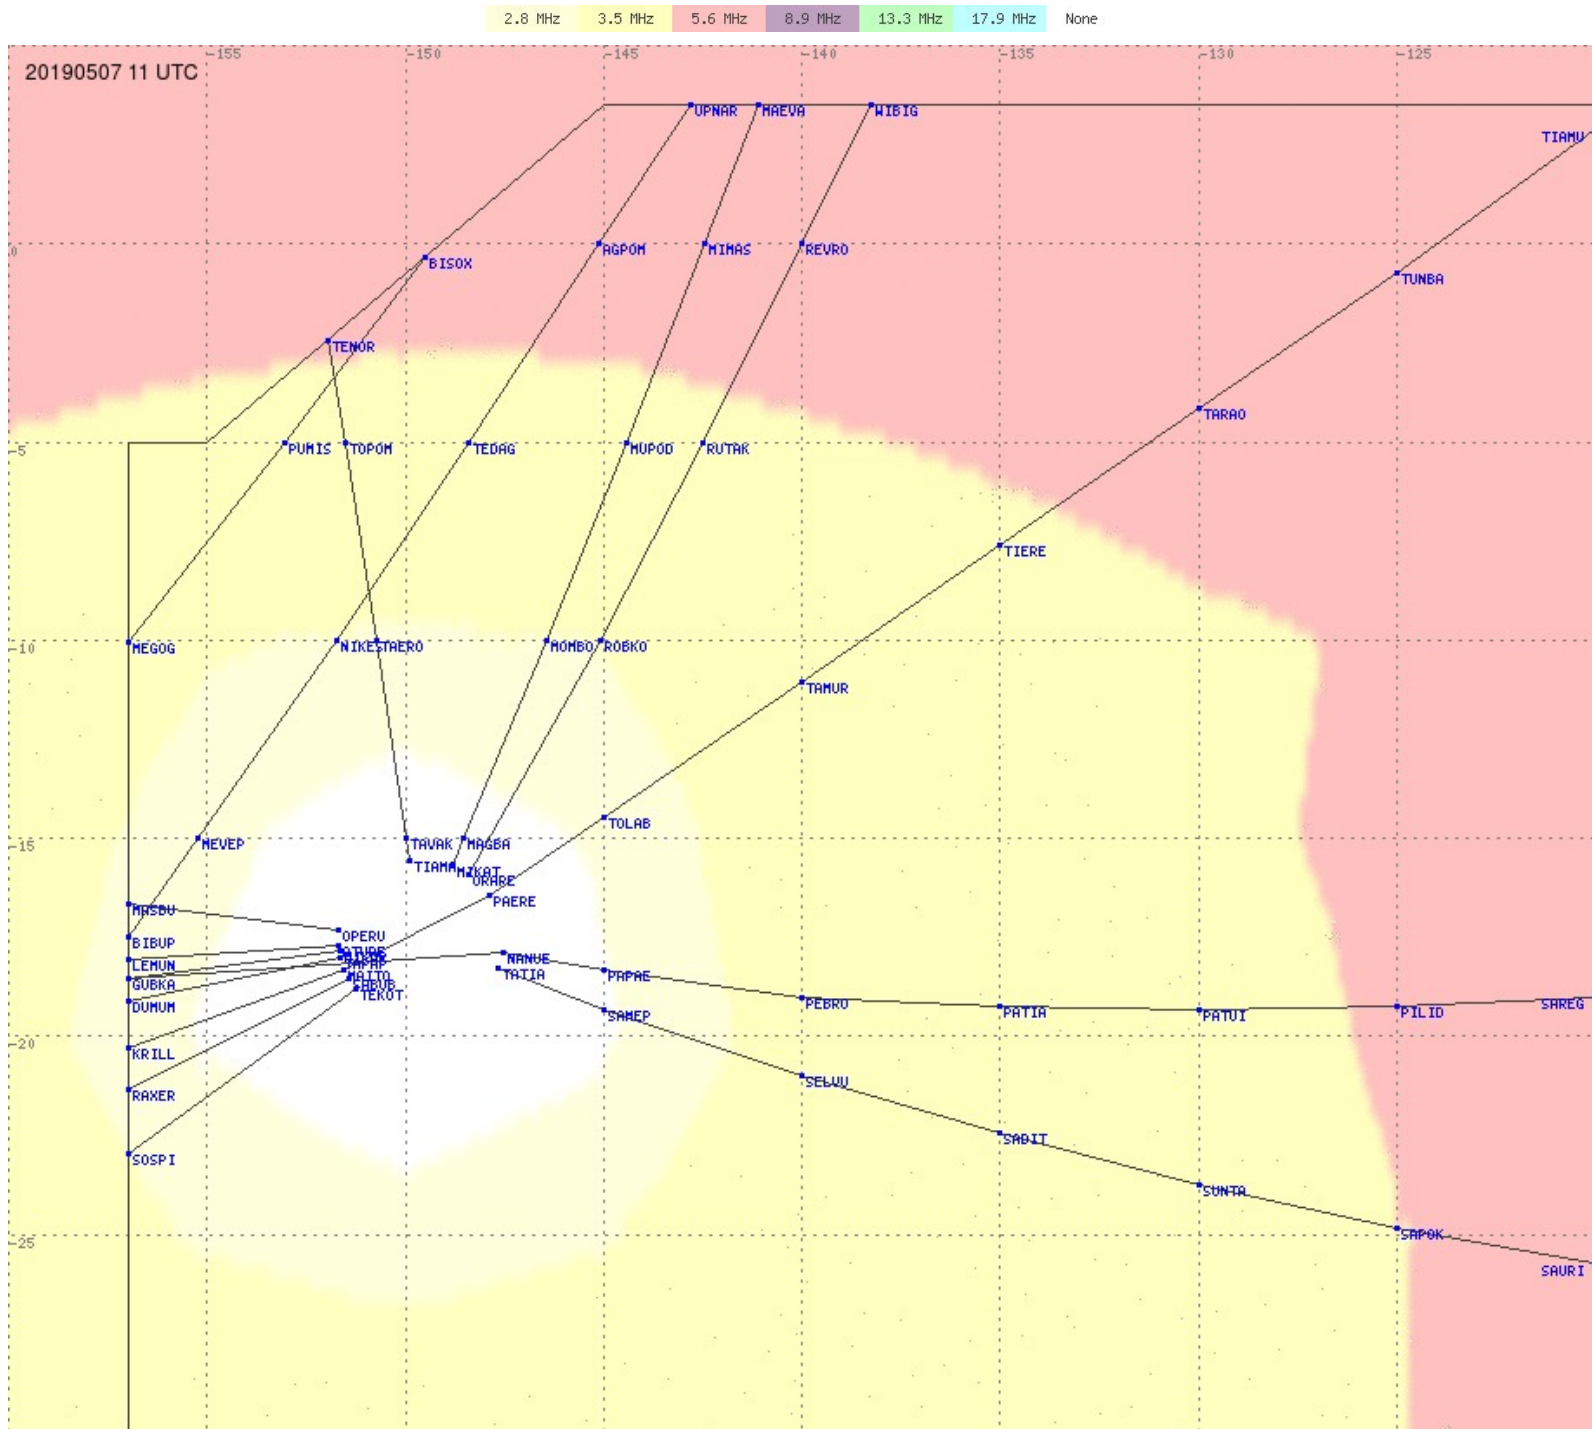

Tahiti FIR - HF Propag - 20190507