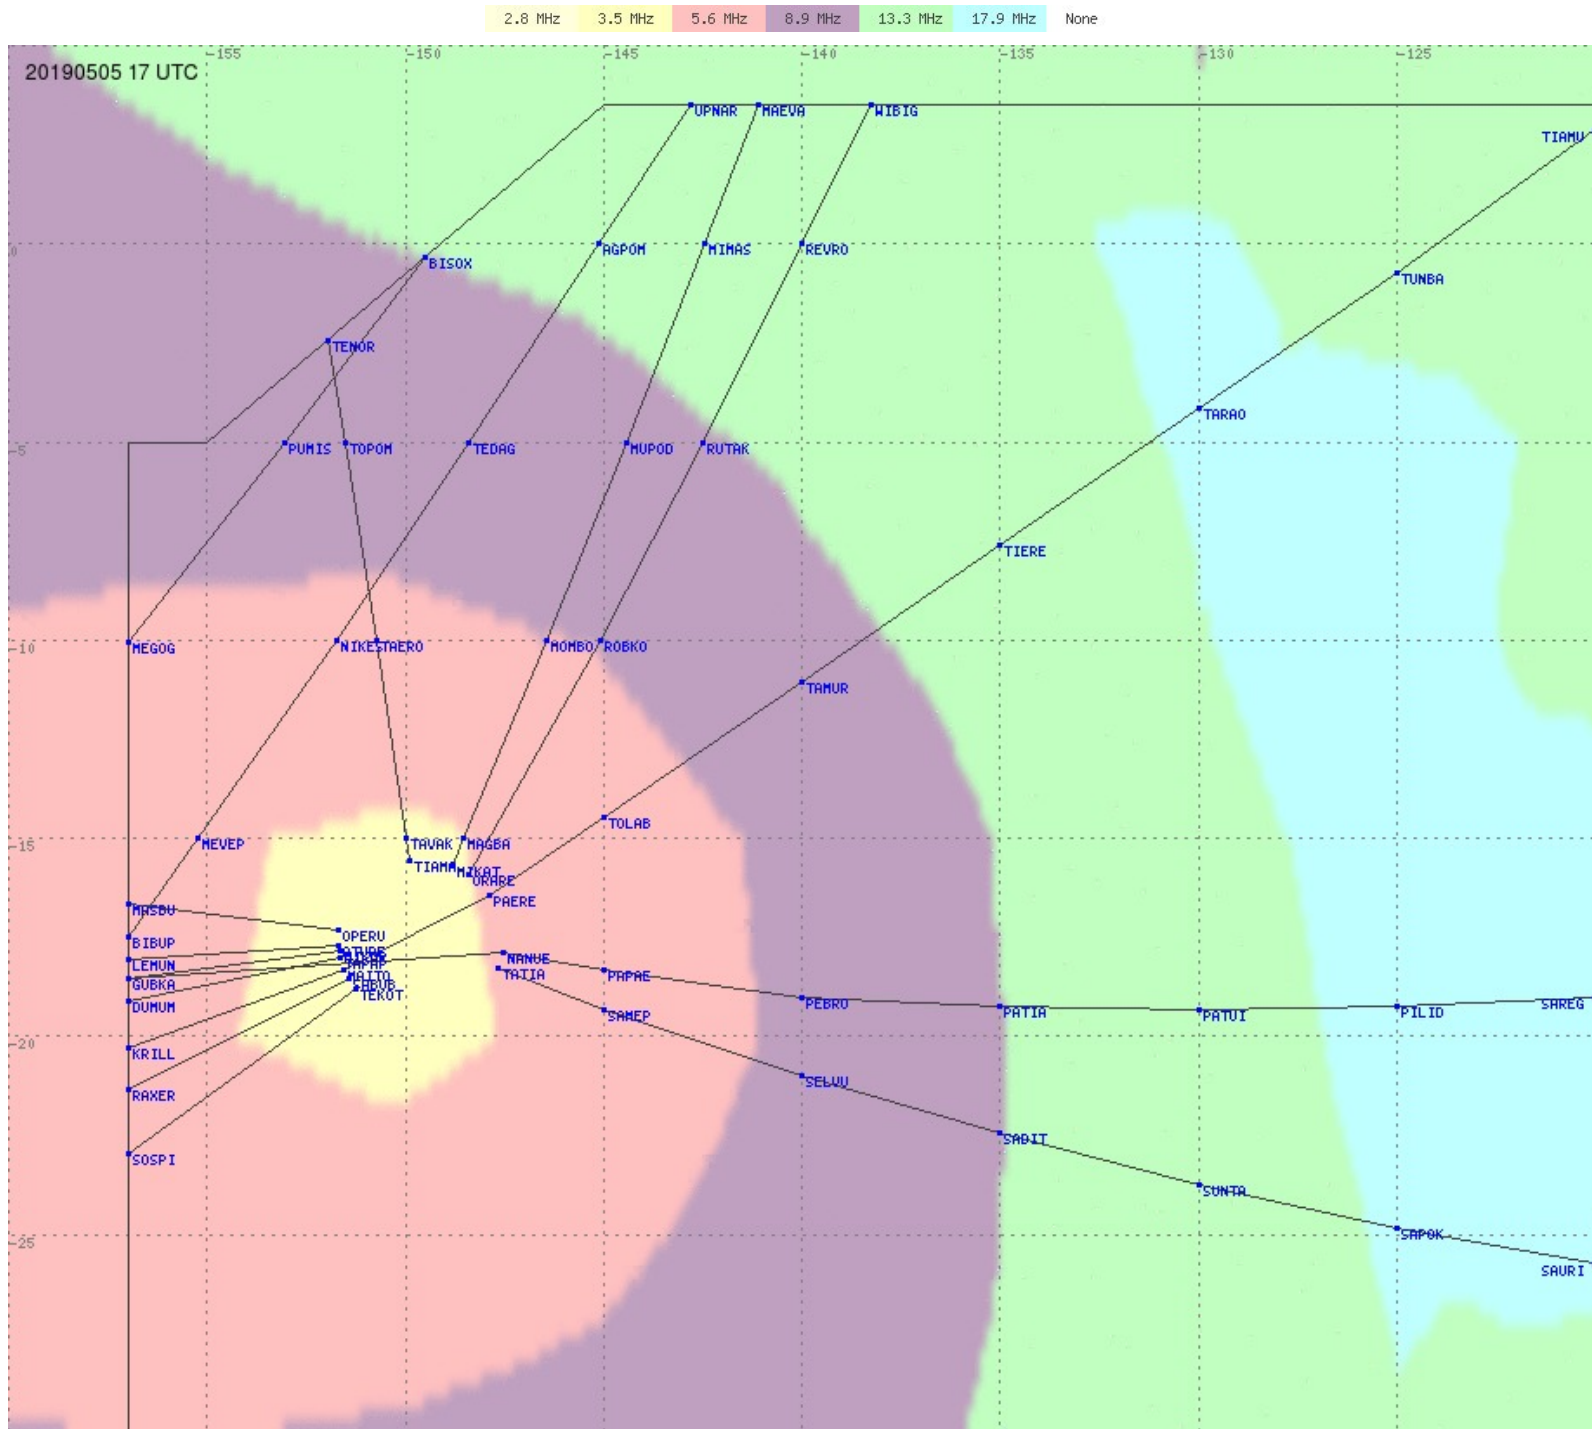

Tahiti FIR - HF Propag - 20190505