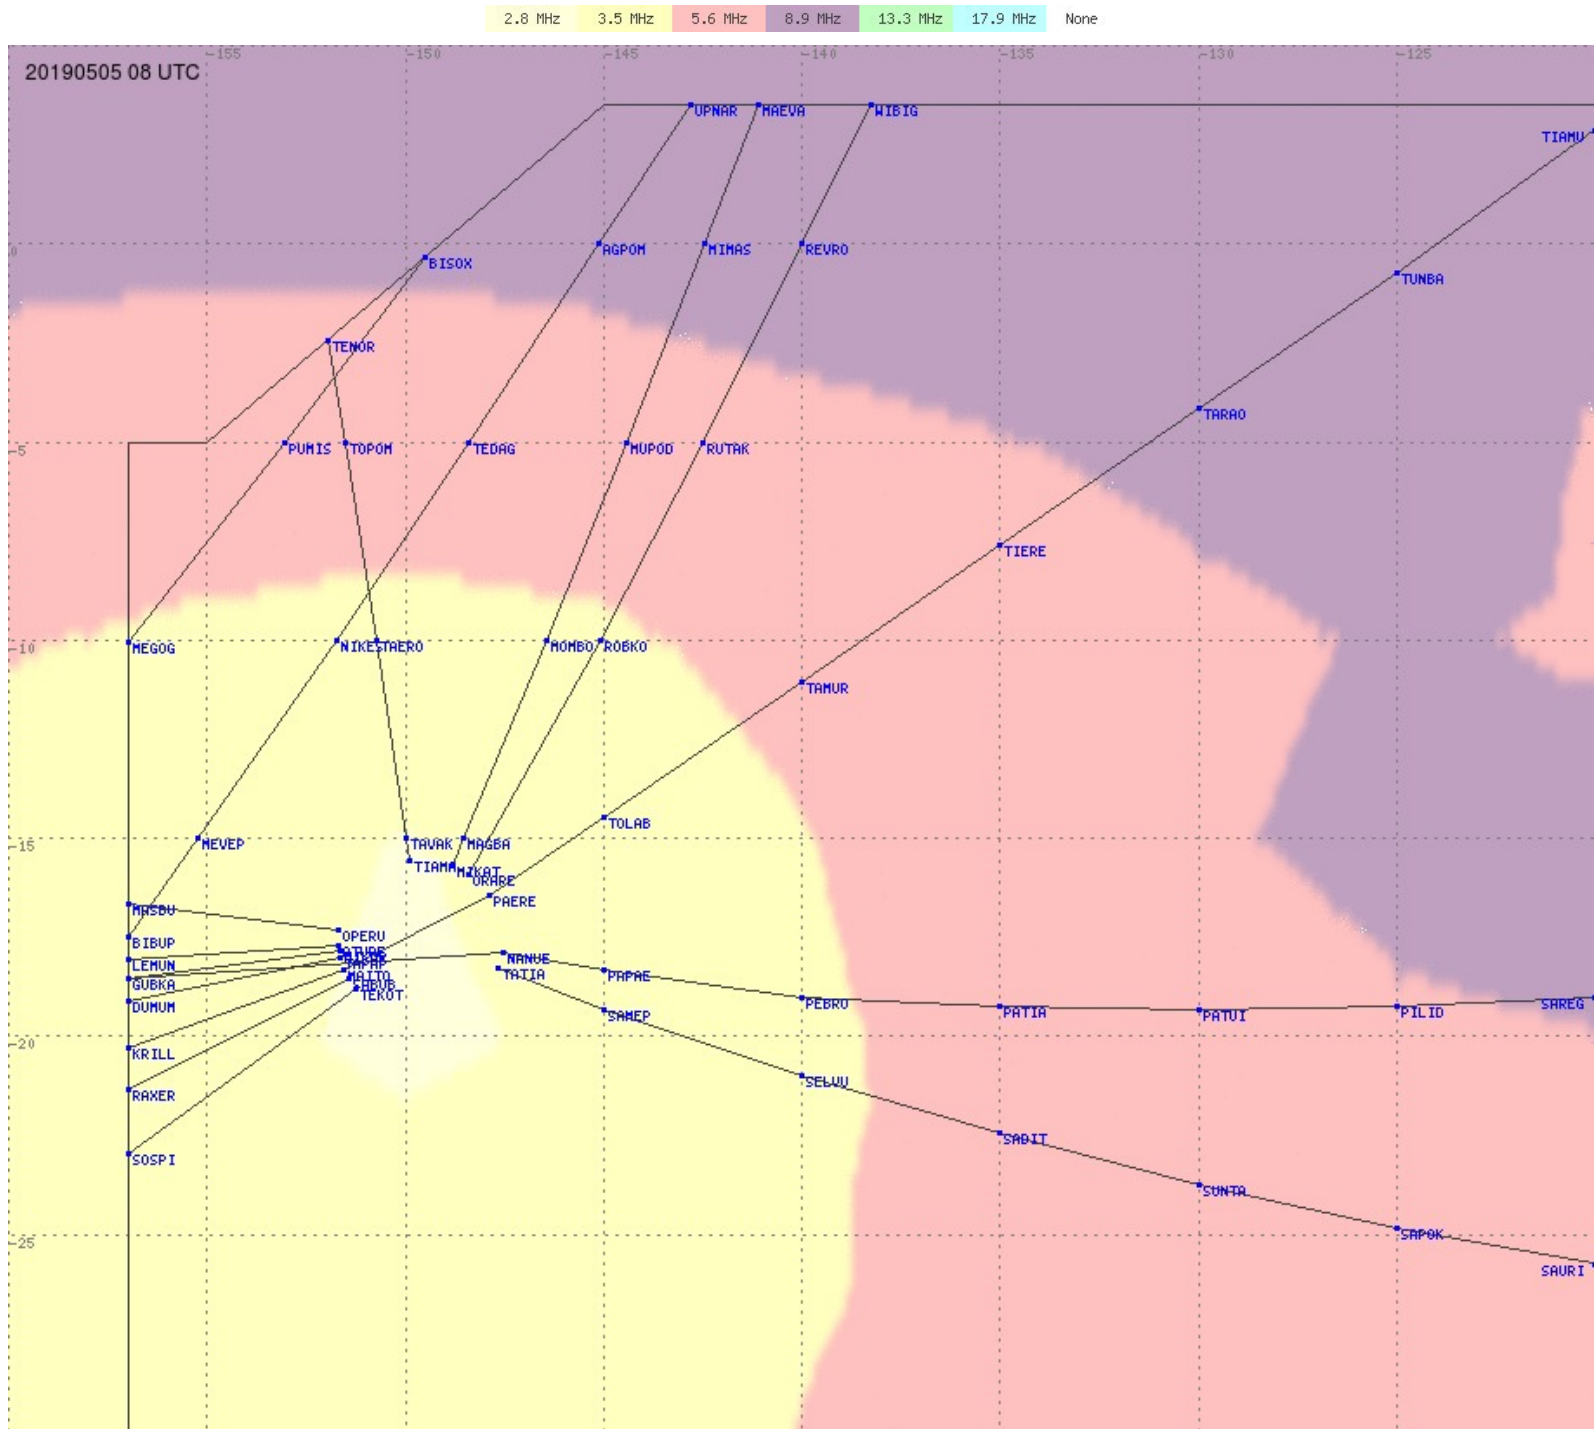

Tahiti FIR - HF Propag - 20190505