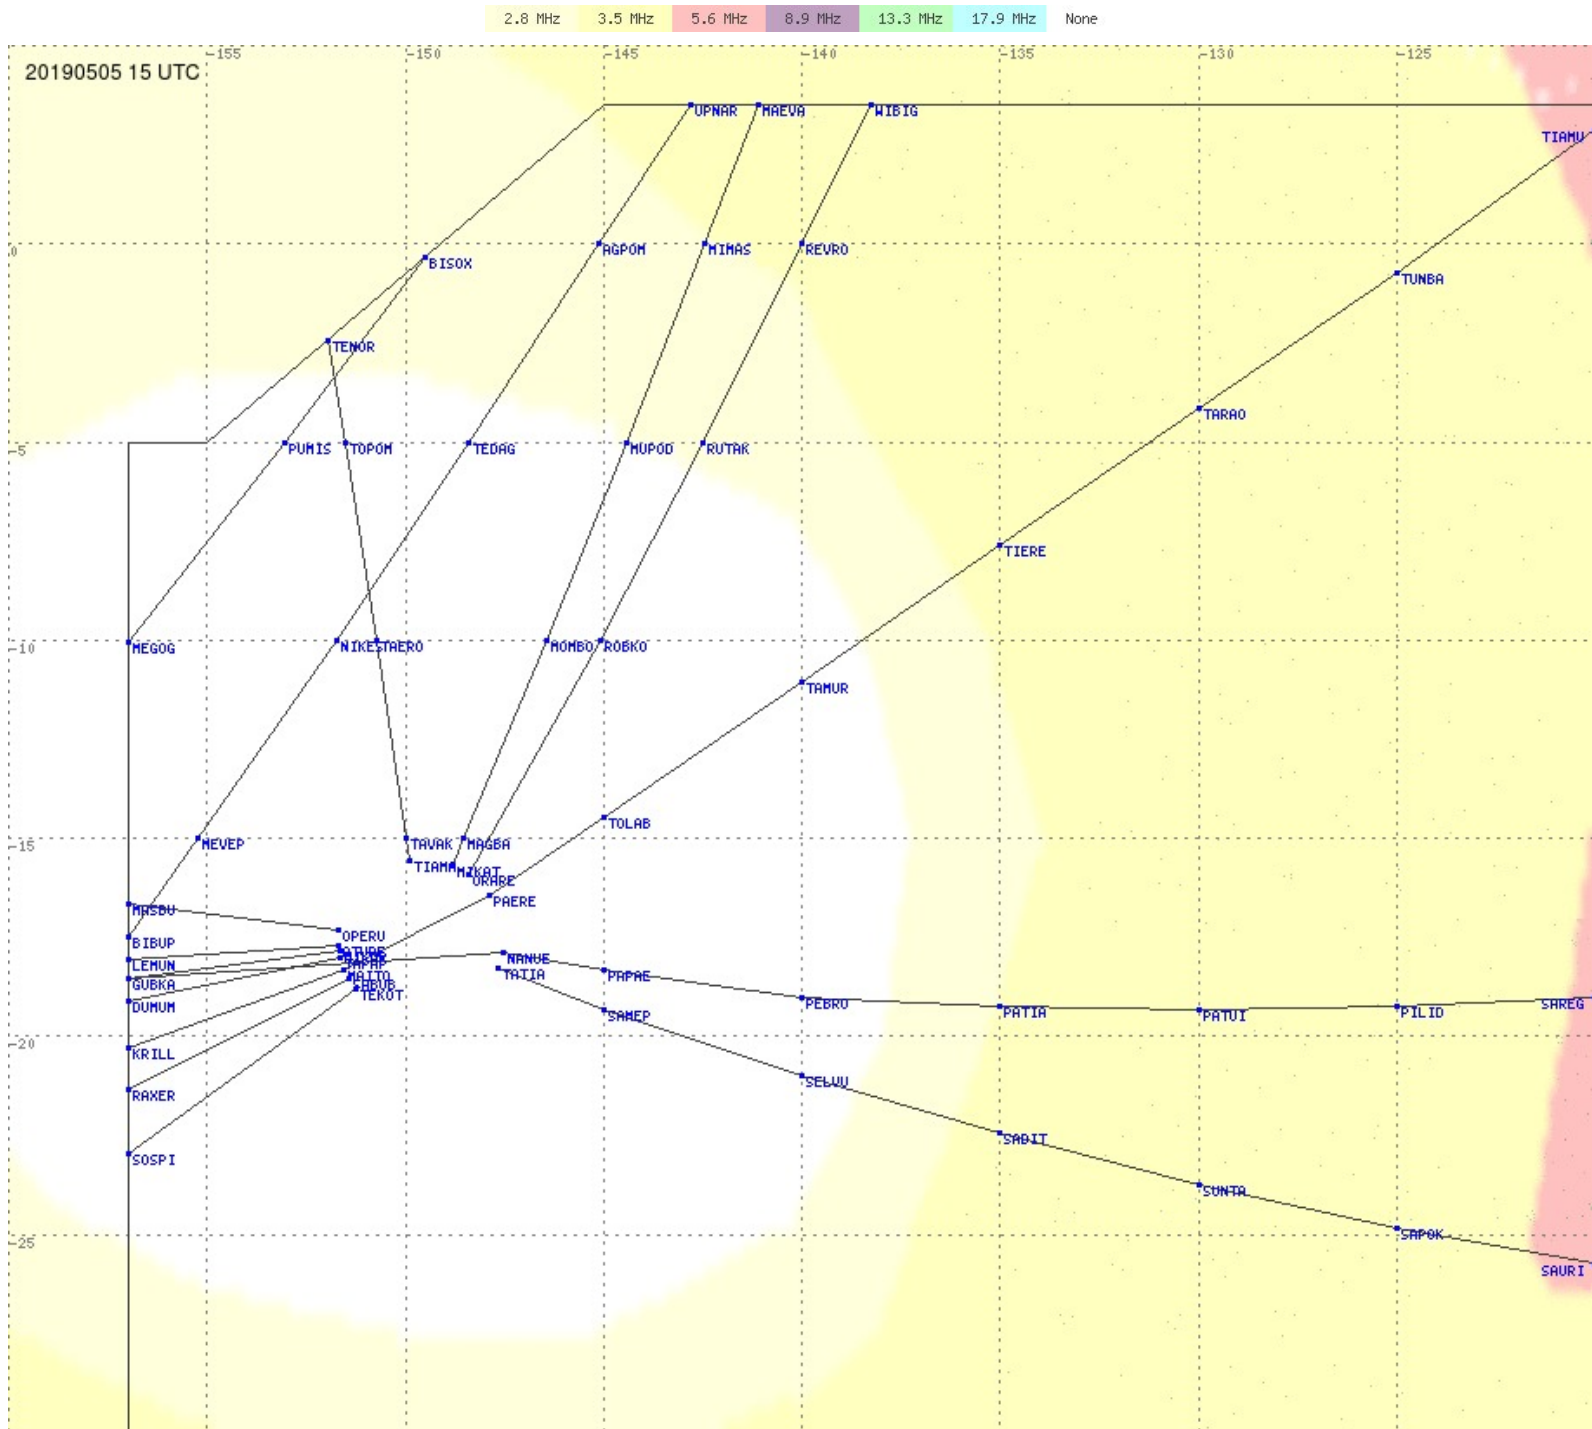

Tahiti FIR - HF Propag - 20190505