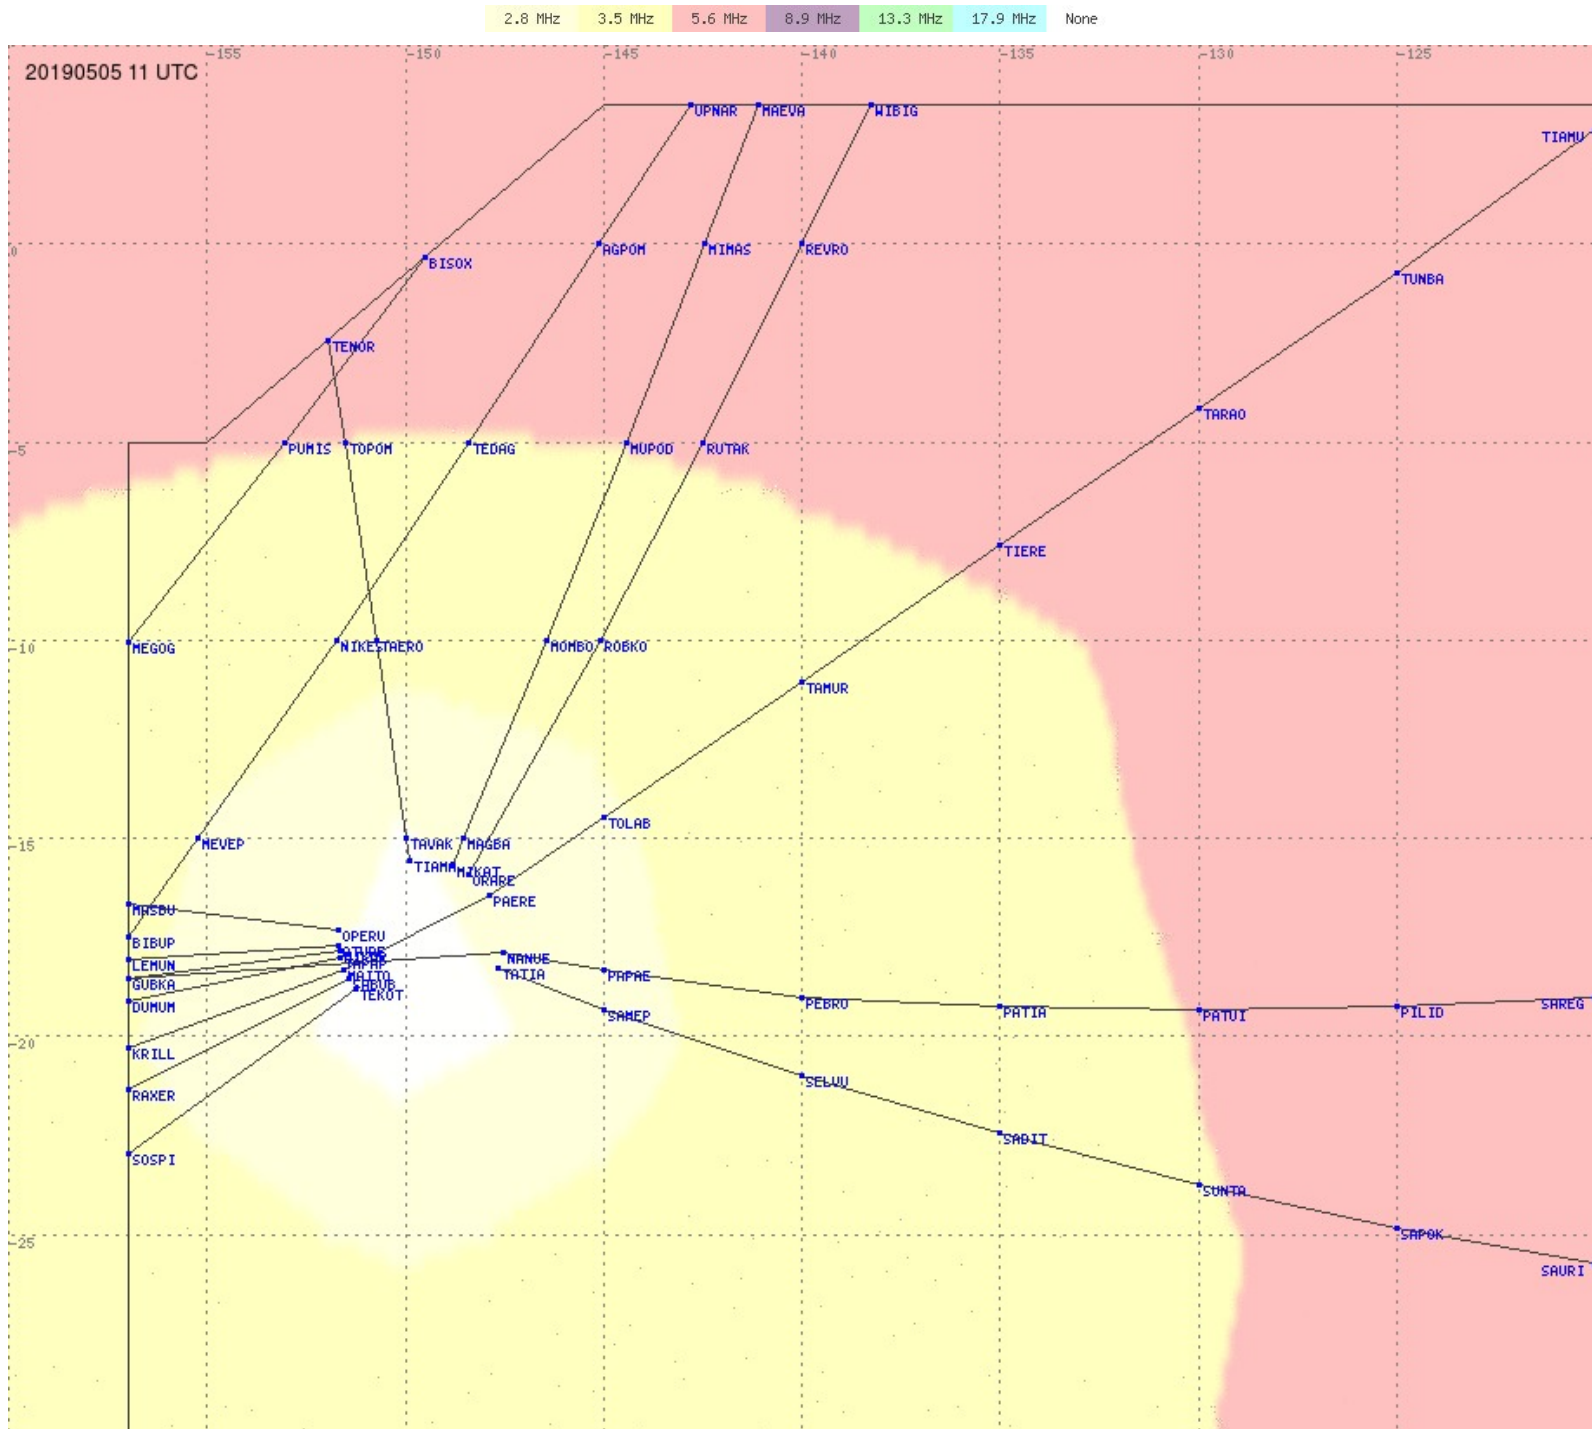

Tahiti FIR - HF Propag - 20190505