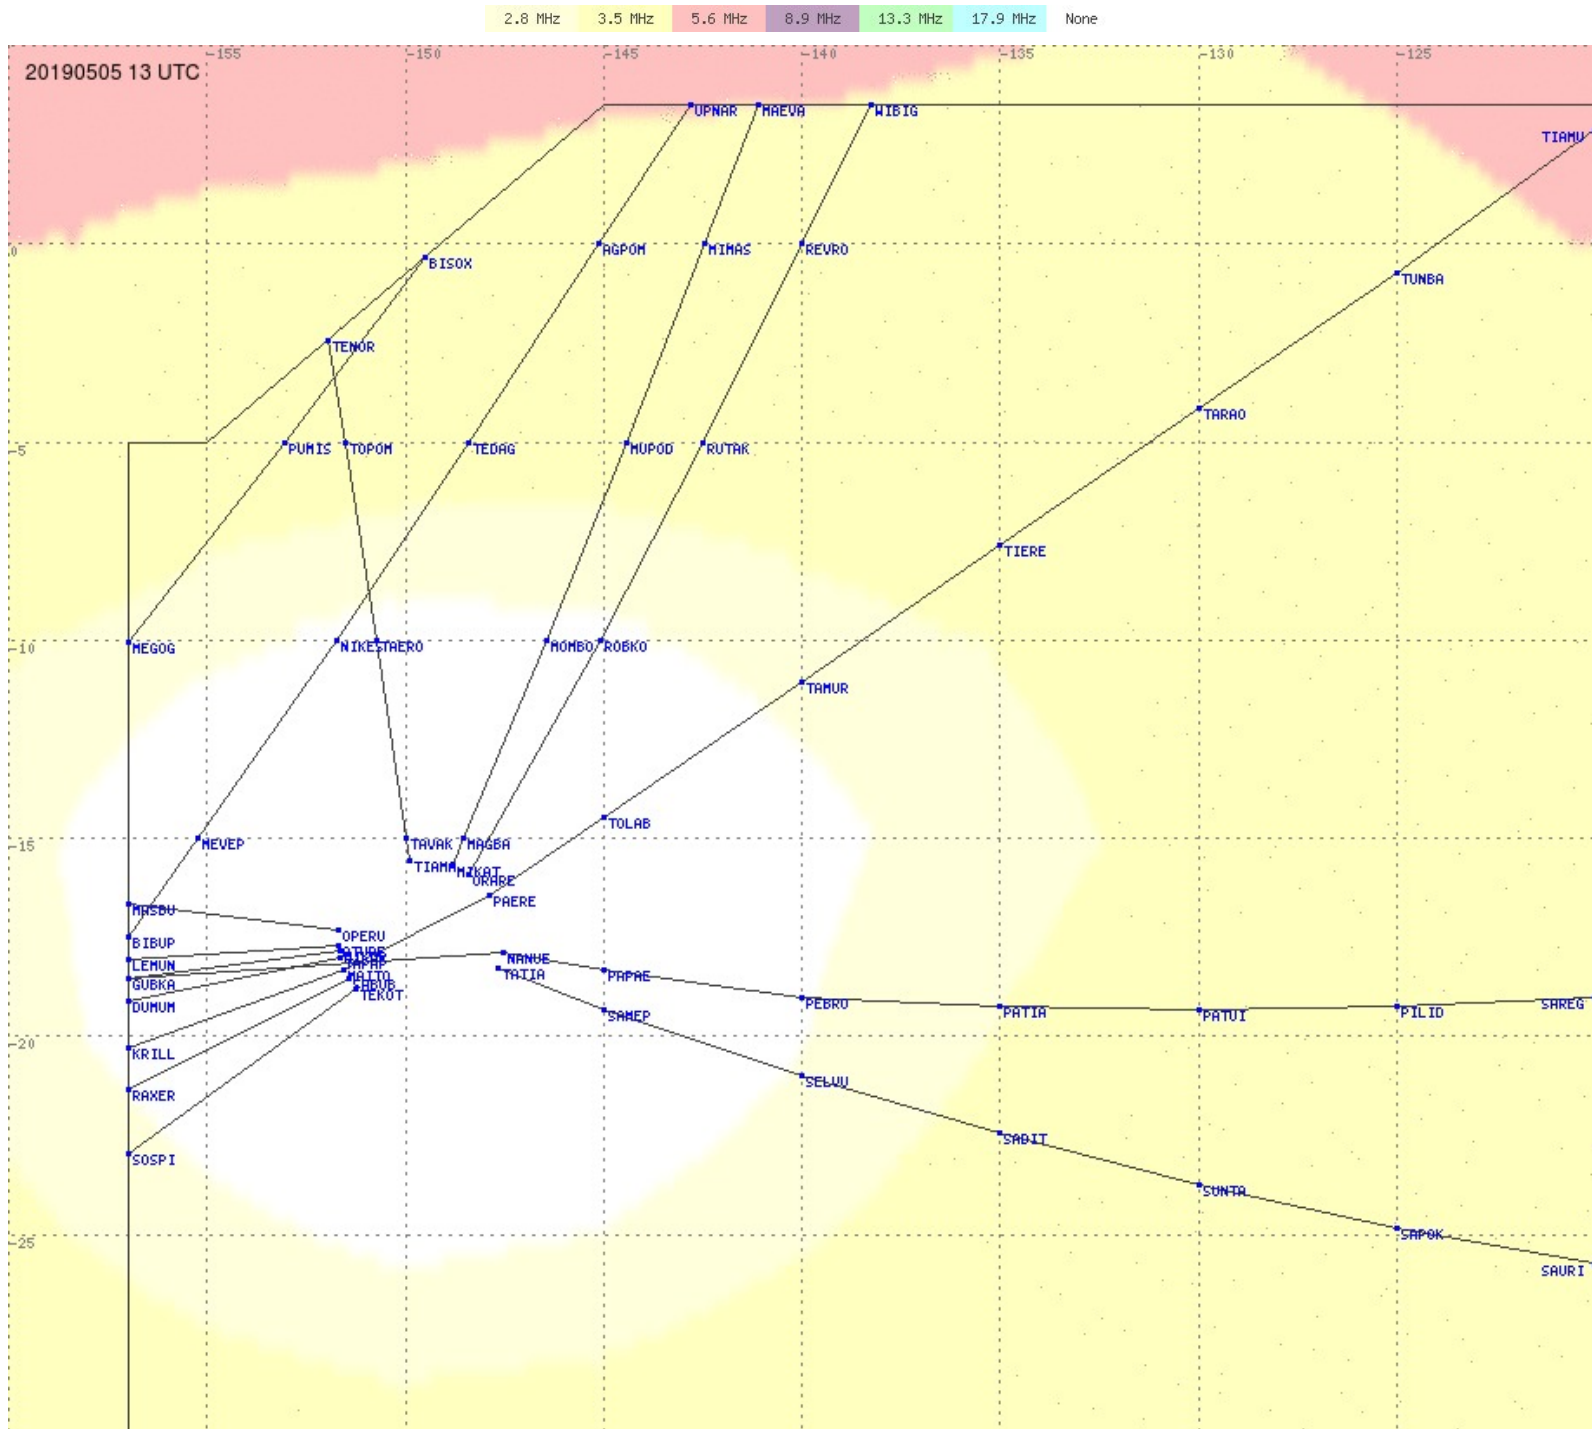

Tahiti FIR - HF Propag - 20190505