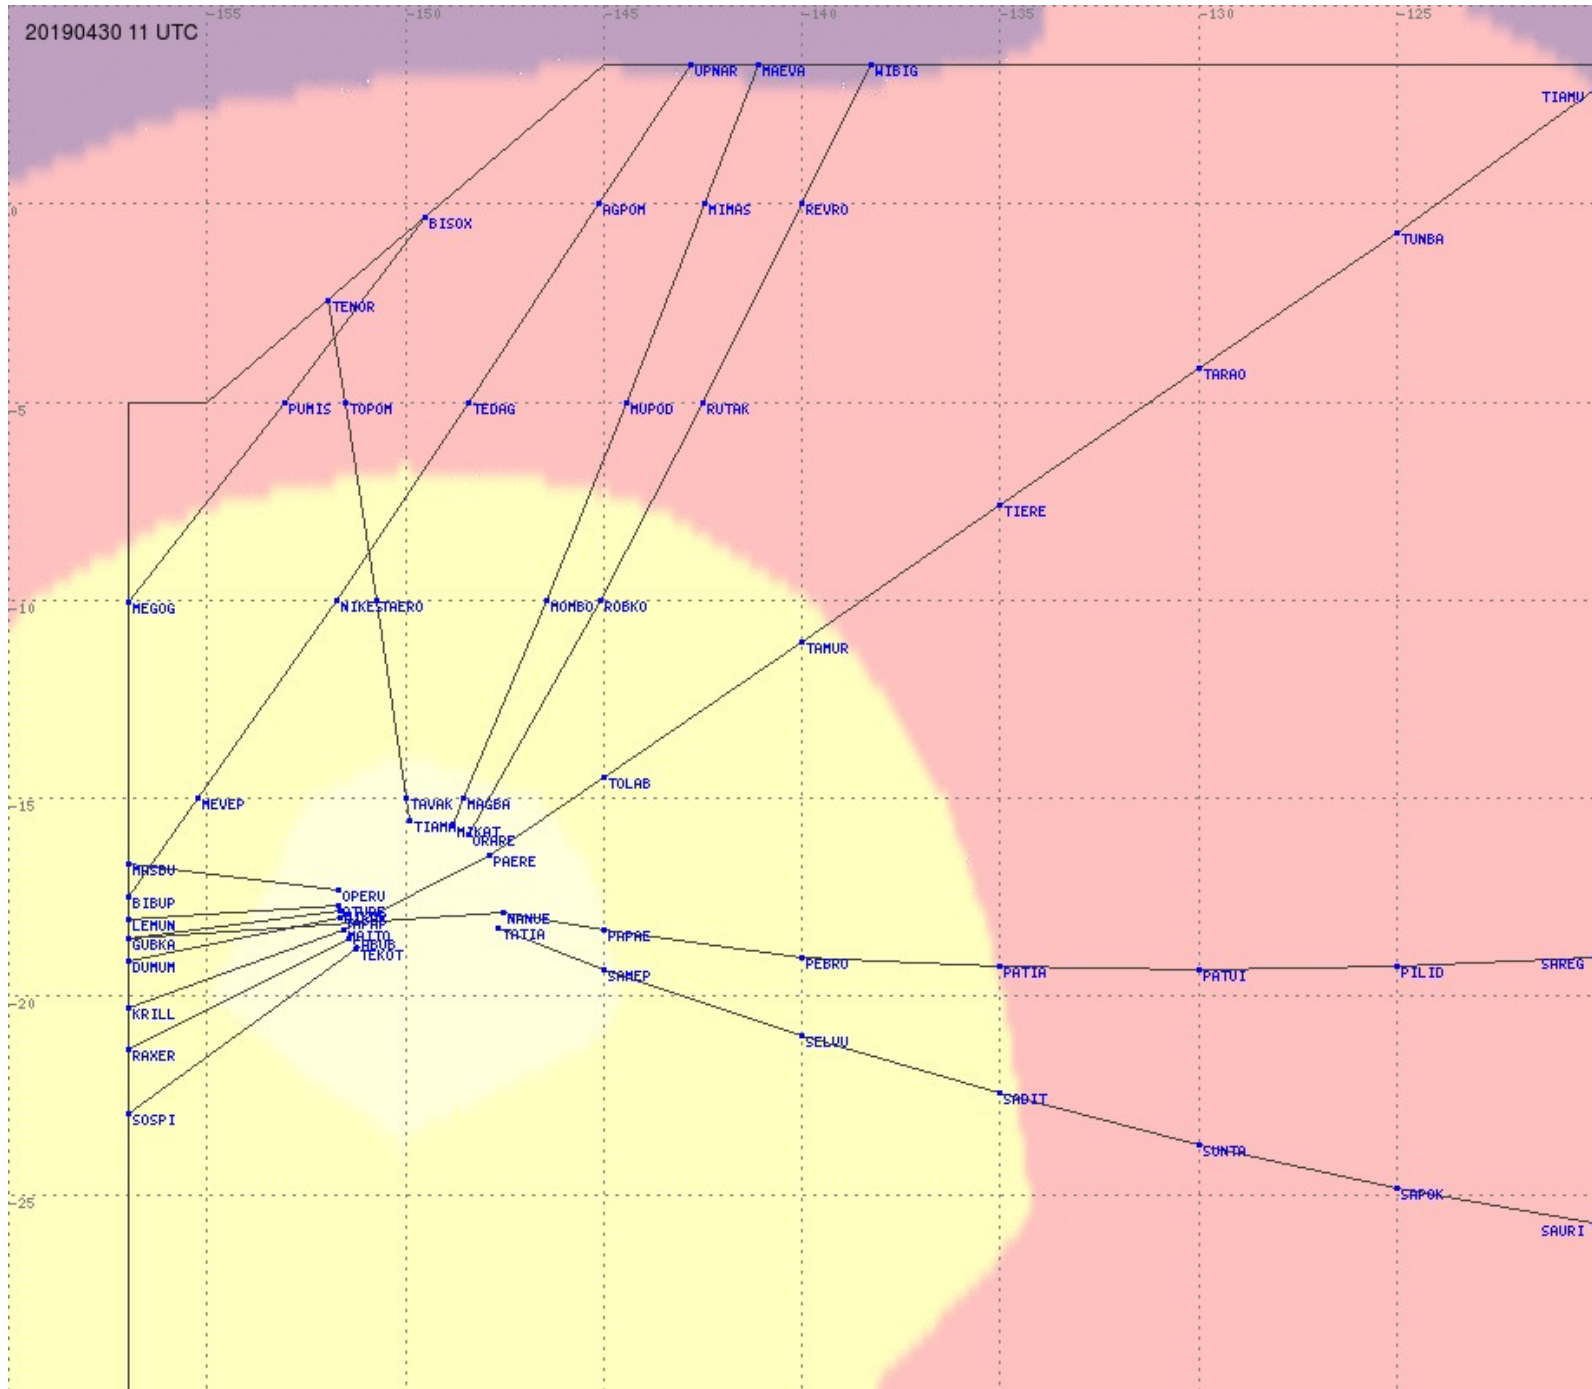

Tahiti FIR - HF Propag - 20190430

2.8 MHz
3.5 MHz
5.6 MHz
8.9 MHz
13.3 MHz
17.9 MHz
None

Tahiti FIR - HF Propag - 20190430

Tahiti FIR - HF Propag - 20190430

2.8 MHz
3.5 MHz
5.6 MHz
8.9 MHz
13.3 MHz
17.9 MHz
None

Tahiti FIR - HF Propag - 20190430

2.8 MHz 3.5 MHz 5.6 MHz 8.9 MHz 13.3 MHz 17.9 MHz None

Tahiti FIR - HF Propag - 20190430

Tahiti FIR - HF Propag - 20190430

Tahiti FIR - HF Propag - 20190430

Tahiti FIR - HF Propag - 20190430