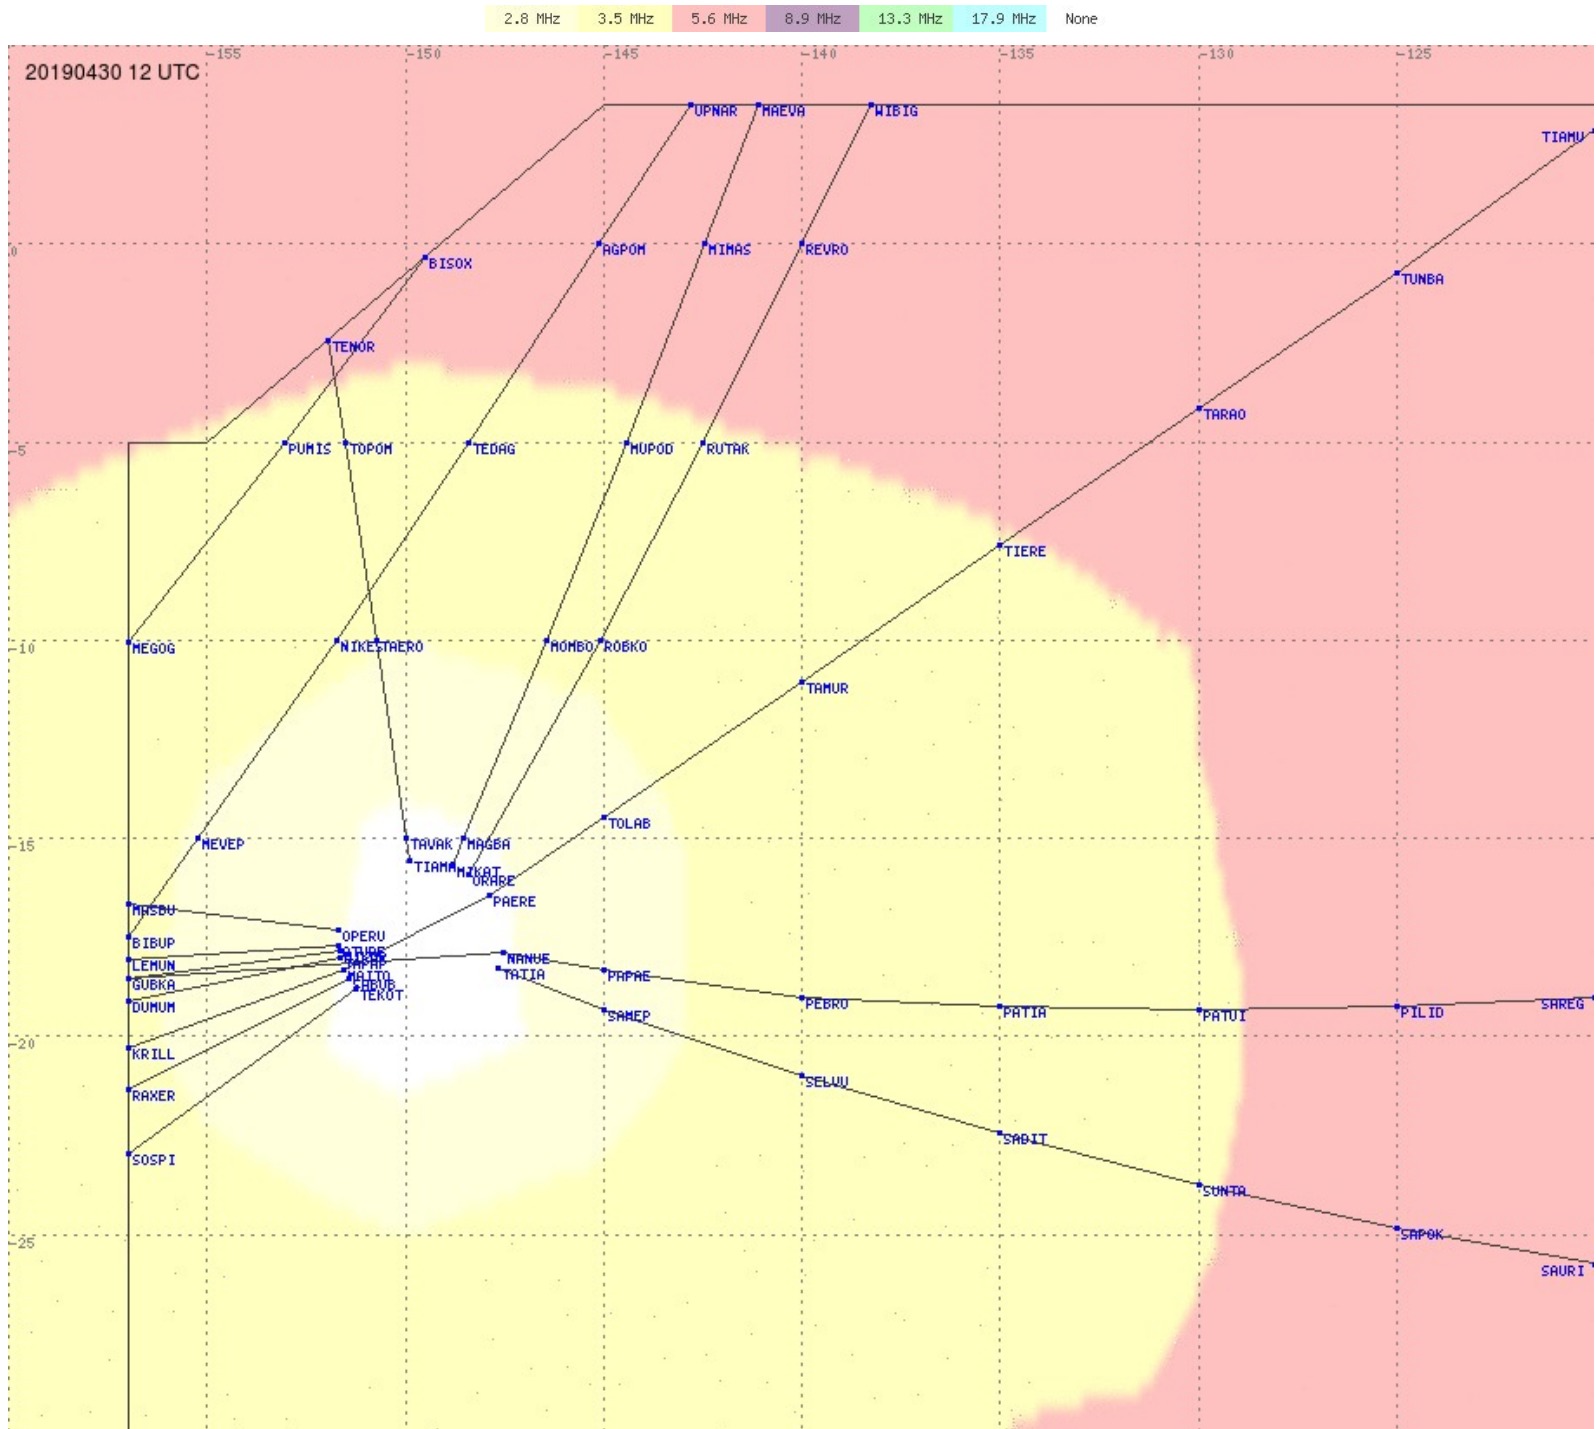

Tahiti FIR - HF Propag - 20190430

2.8 MHz 3.5 MHz 5.6 MHz 8.9 MHz 13.3 MHz 17.9 MHz None

Tahiti FIR - HF Propag - 20190430

2.8 MHz
3.5 MHz
5.6 MHz
8.9 MHz
13.3 MHz
17.9 MHz
None

Tahiti FIR - HF Propag - 20190430

Tahiti FIR - HF Propag - 20190430

2.8 MHz
3.5 MHz
5.6 MHz
8.9 MHz
13.3 MHz
17.9 MHz
None

Tahiti FIR - HF Propag - 20190430

Tahiti FIR - HF Propag - 20190430

2.8 MHz
3.5 MHz
5.6 MHz
8.9 MHz
13.3 MHz
17.9 MHz
None

Tahiti FIR - HF Propag - 20190430

2.8 MHz 3.5 MHz 5.6 MHz 8.9 MHz 13.3 MHz 17.9 MHz None

Tahiti FIR - HF Propag - 20190430

Tahiti FIR - HF Propag - 20190430

Tahiti FIR - HF Propag - 20190430

Tahiti FIR - HF Propag - 20190430