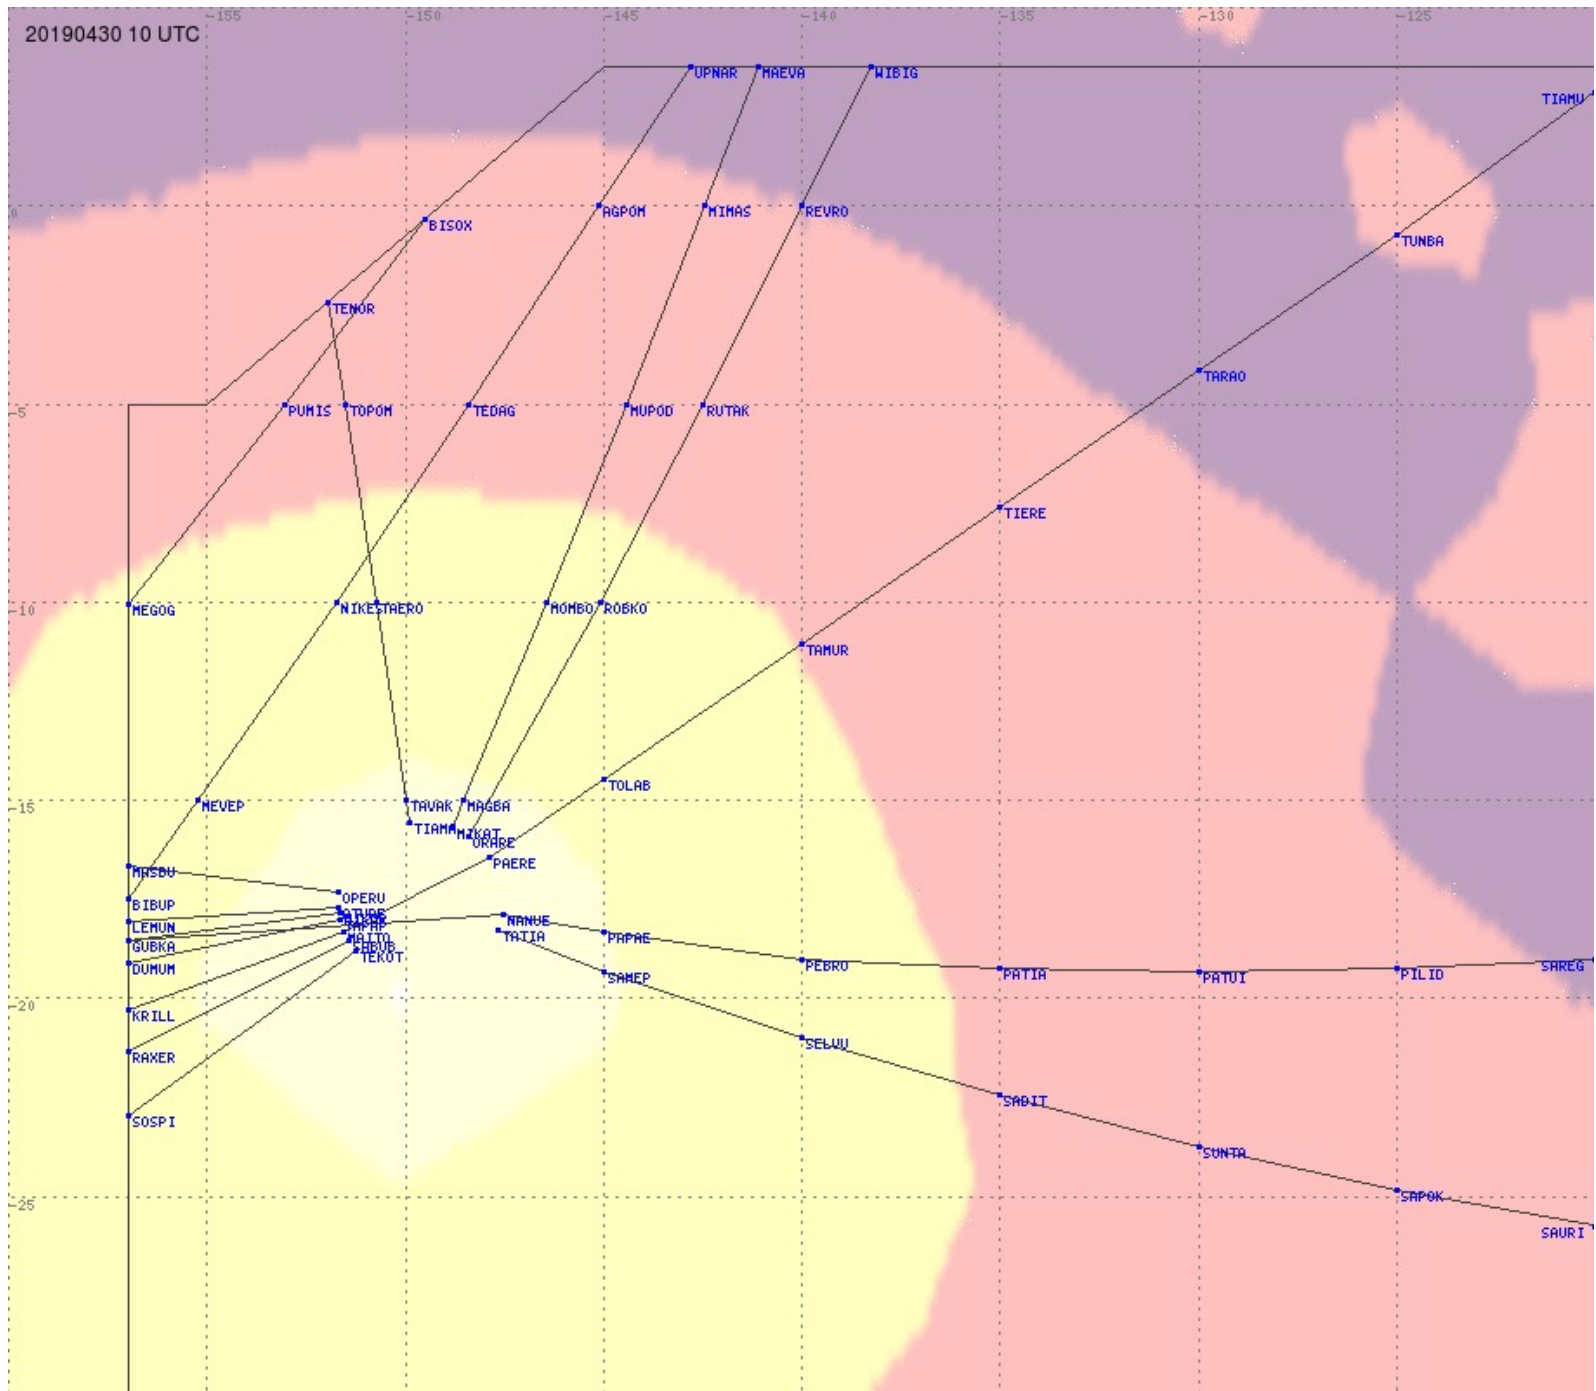

Tahiti FIR - HF Propag - 20190430

2.8 MHz
3.5 MHz
5.6 MHz
8.9 MHz
13.3 MHz
17.9 MHz
None

Tahiti FIR - HF Propag - 20190430

Tahiti FIR - HF Propag - 20190430

2.8 MHz
3.5 MHz
5.6 MHz
8.9 MHz
13.3 MHz
17.9 MHz
None

Tahiti FIR - HF Propag - 20190430

2.8 MHz 3.5 MHz 5.6 MHz 8.9 MHz 13.3 MHz 17.9 MHz None

Tahiti FIR - HF Propag - 20190430

Tahiti FIR - HF Propag - 20190430

Tahiti FIR - HF Propag - 20190430

Tahiti FIR - HF Propag - 20190430