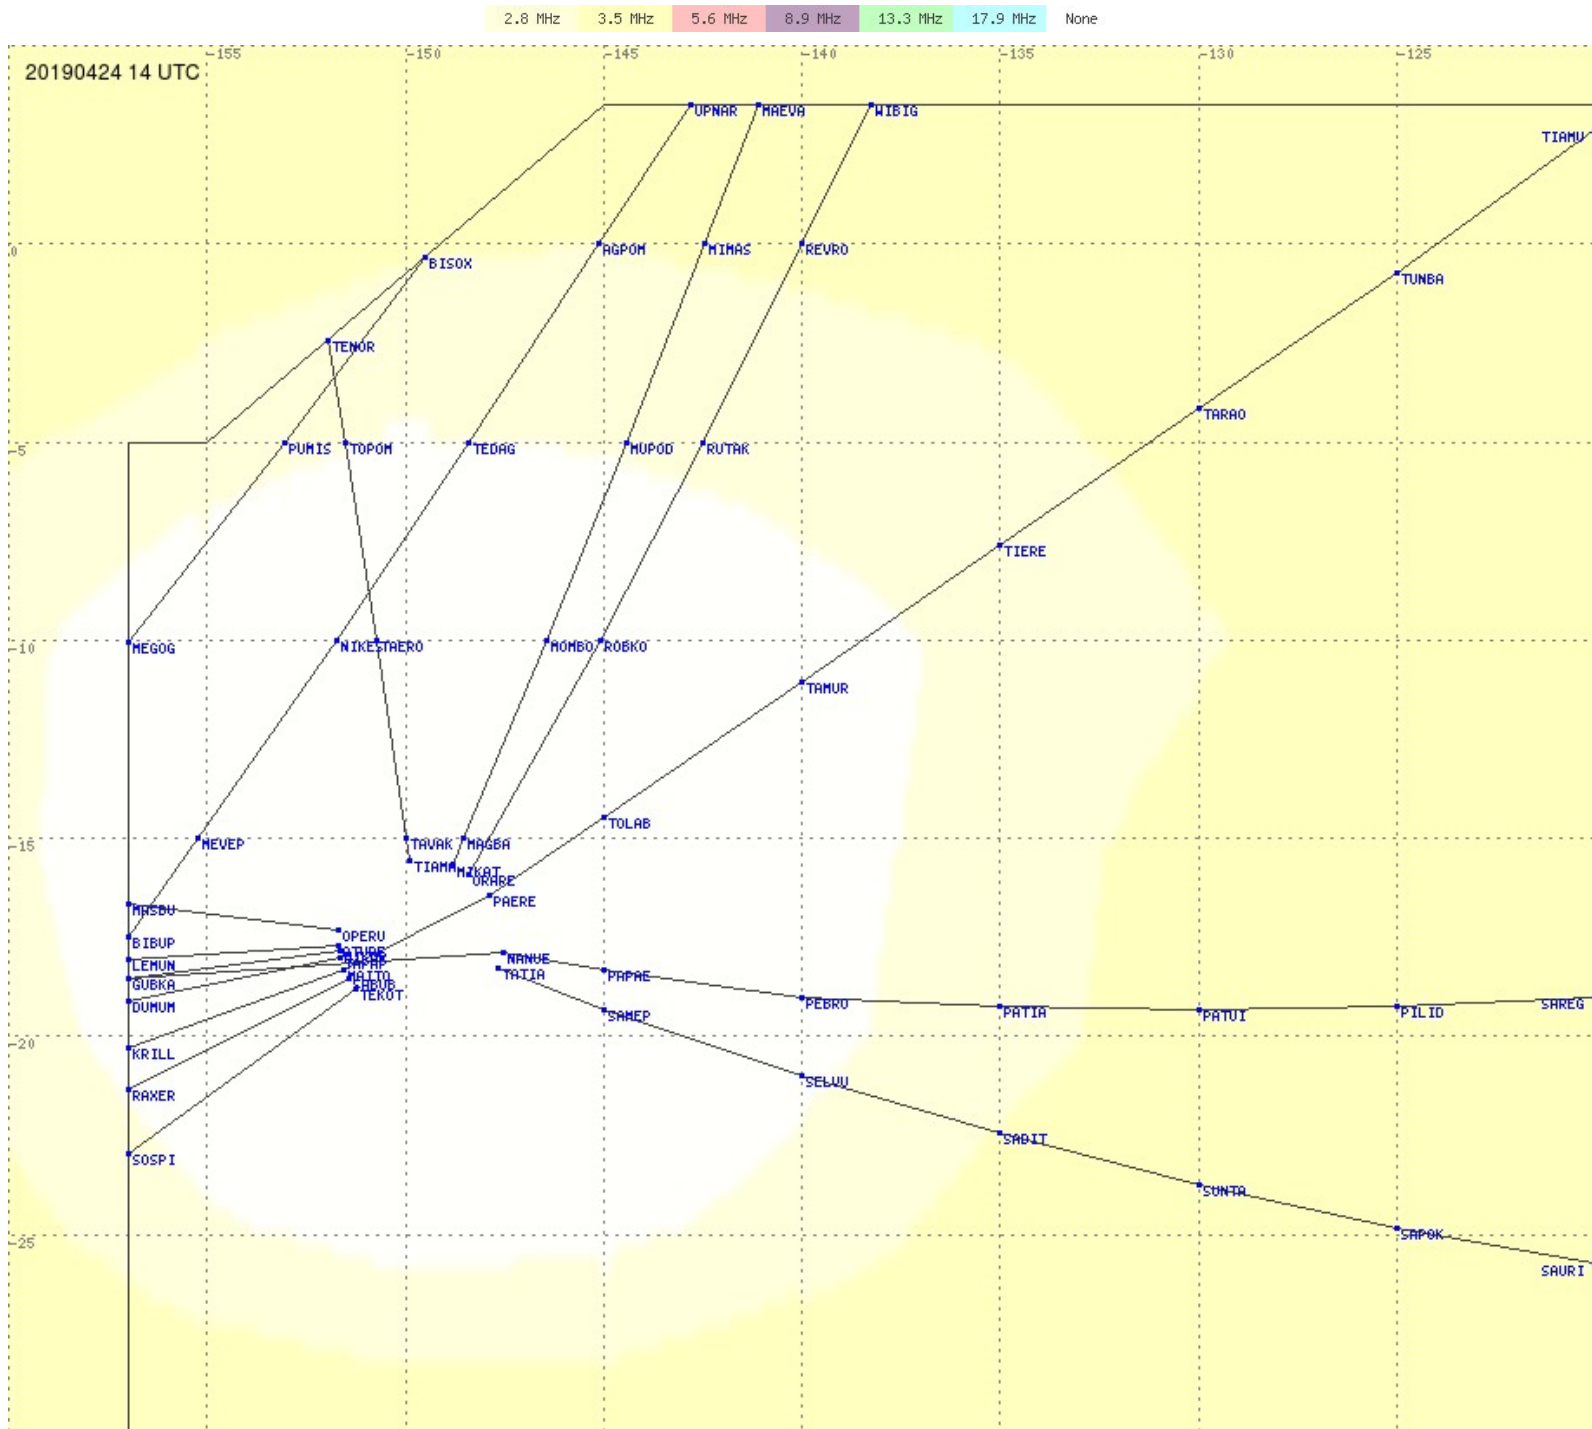

Tahiti FIR - HF Propag - 20190424