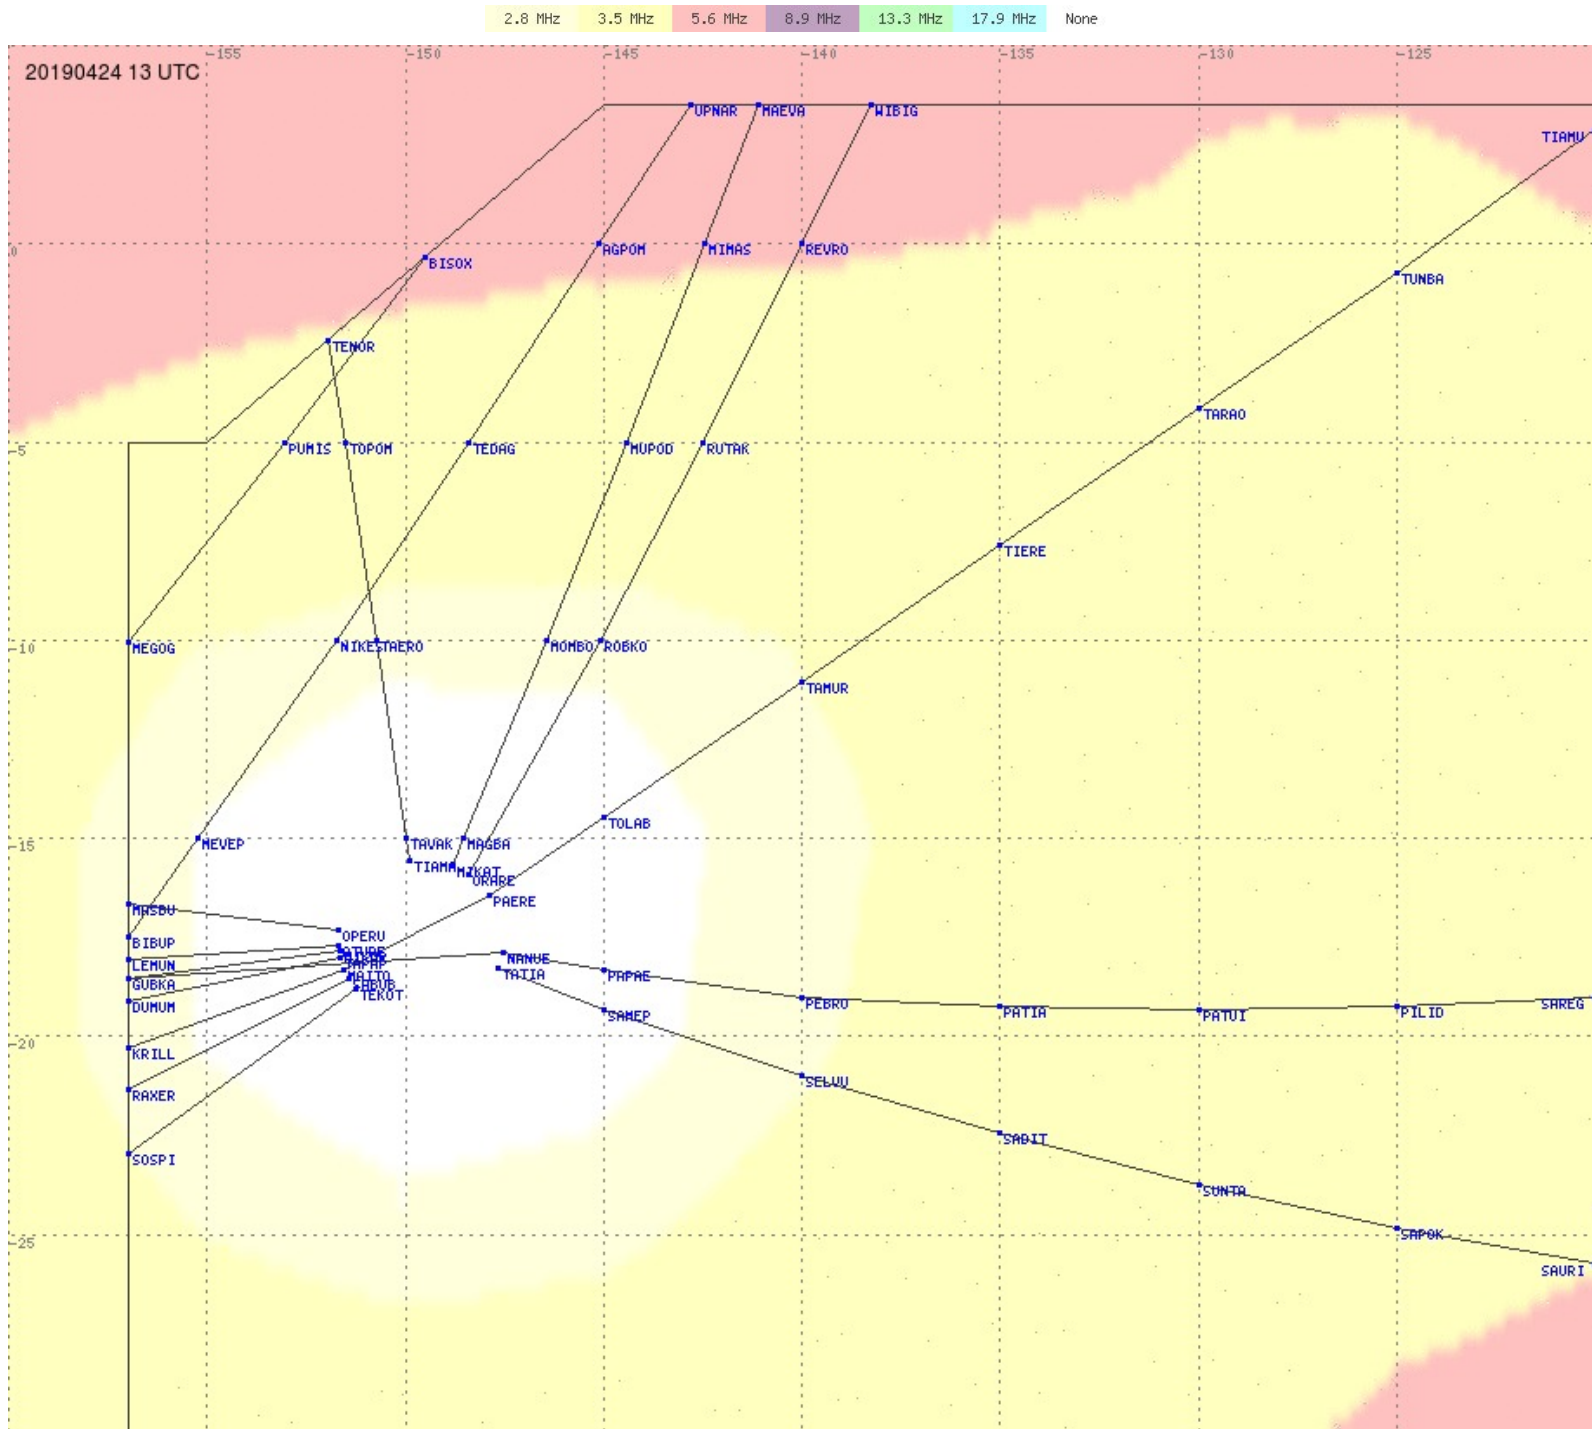

Tahiti FIR - HF Propag - 20190424