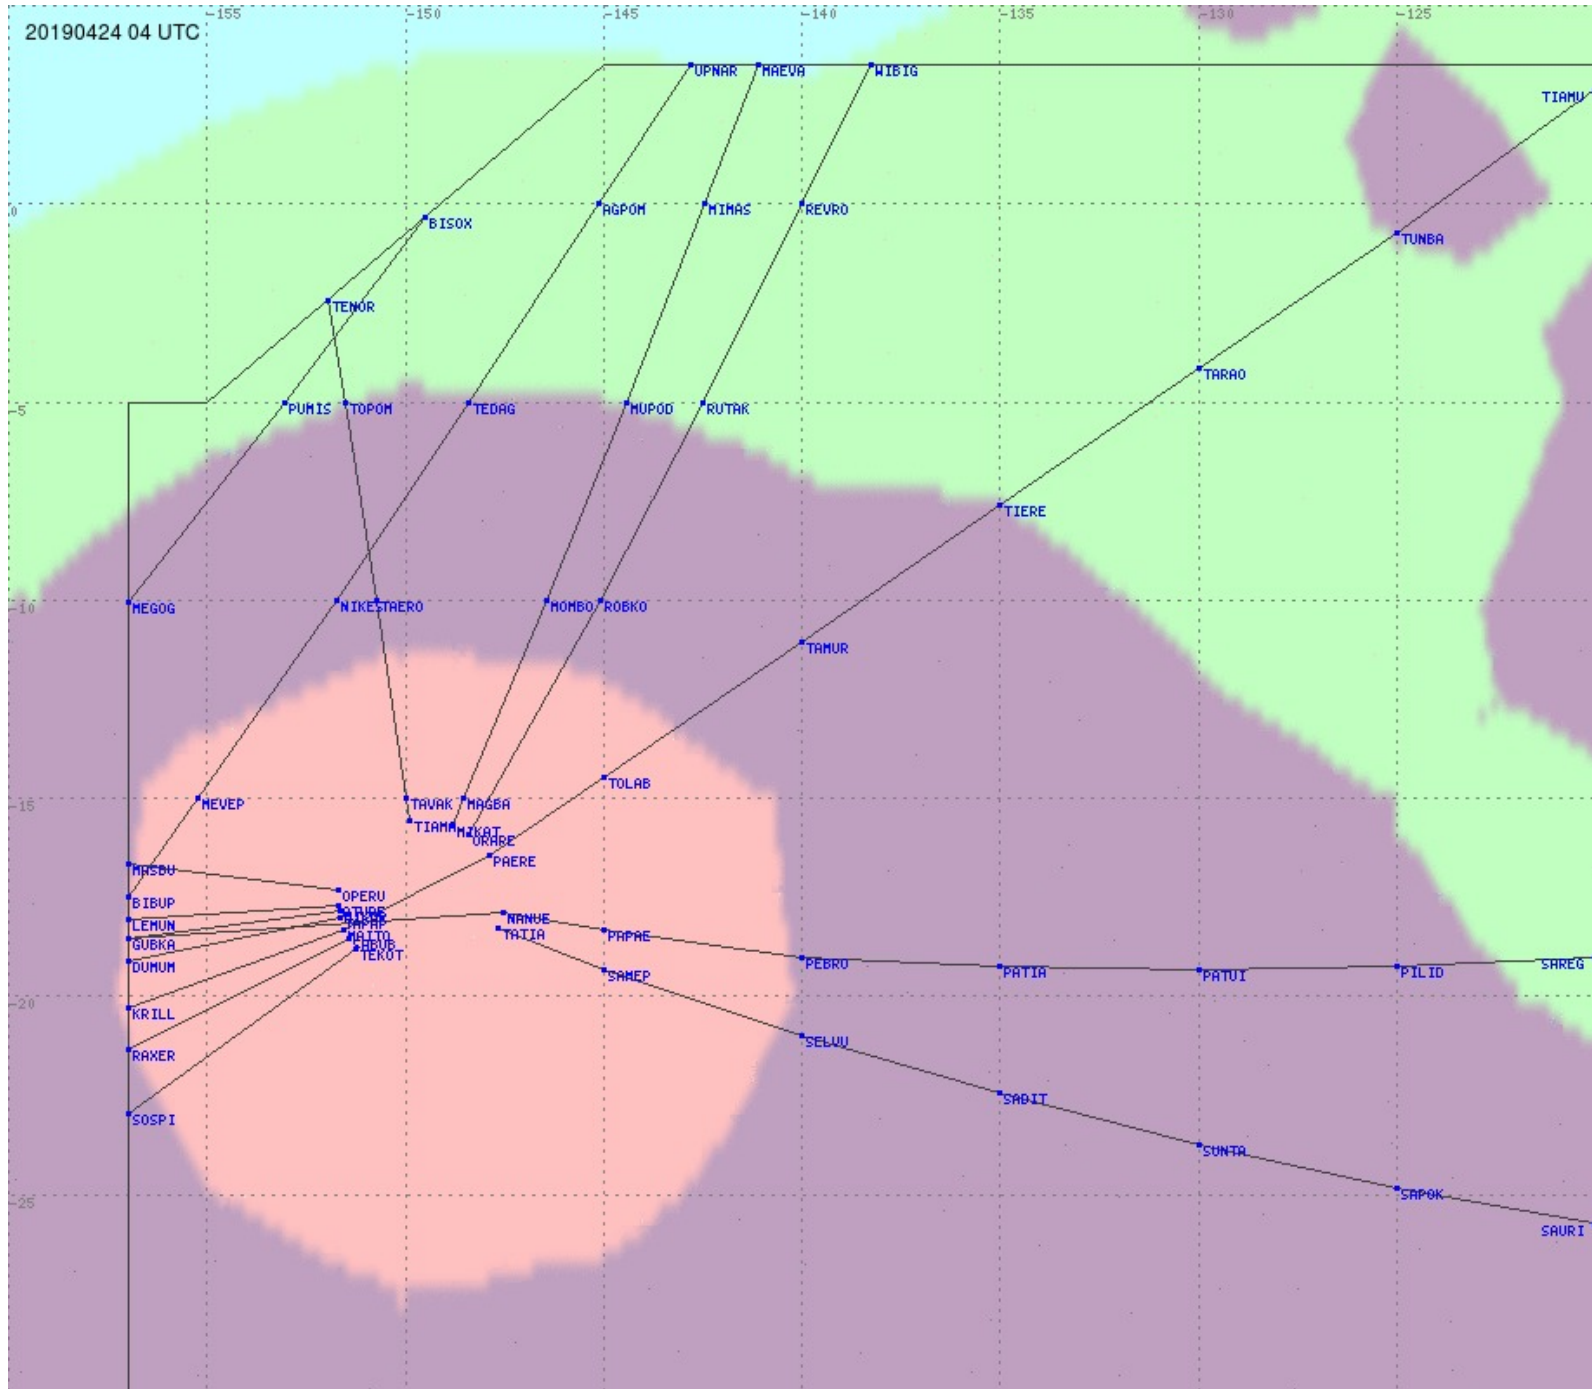

Tahiti FIR - HF Propag - 20190424

2.8 MHz 3.5 MHz 5.6 MHz 8.9 MHz 13.3 MHz 17.9 MHz None

Tahiti FIR - HF Propag - 20190424

2.8 MHz 3.5 MHz 5.6 MHz 8.9 MHz 13.3 MHz 17.9 MHz None

Tahiti FIR - HF Propag - 20190424

2.8 MHz 3.5 MHz 5.6 MHz 8.9 MHz 13.3 MHz 17.9 MHz None

Tahiti FIR - HF Propag - 20190424

2.8 MHz 3.5 MHz 5.6 MHz 8.9 MHz 13.3 MHz 17.9 MHz None

Tahiti FIR - HF Propag - 20190424

2.8 MHz 3.5 MHz 5.6 MHz 8.9 MHz 13.3 MHz 17.9 MHz None

Tahiti FIR - HF Propag - 20190424

Tahiti FIR - HF Propag - 20190424

Tahiti FIR - HF Propag - 20190424

Tahiti FIR - HF Propag - 20190424

Tahiti FIR - HF Propag - 20190424

Tahiti FIR - HF Propag - 20190424

Tahiti FIR - HF Propag - 20190424