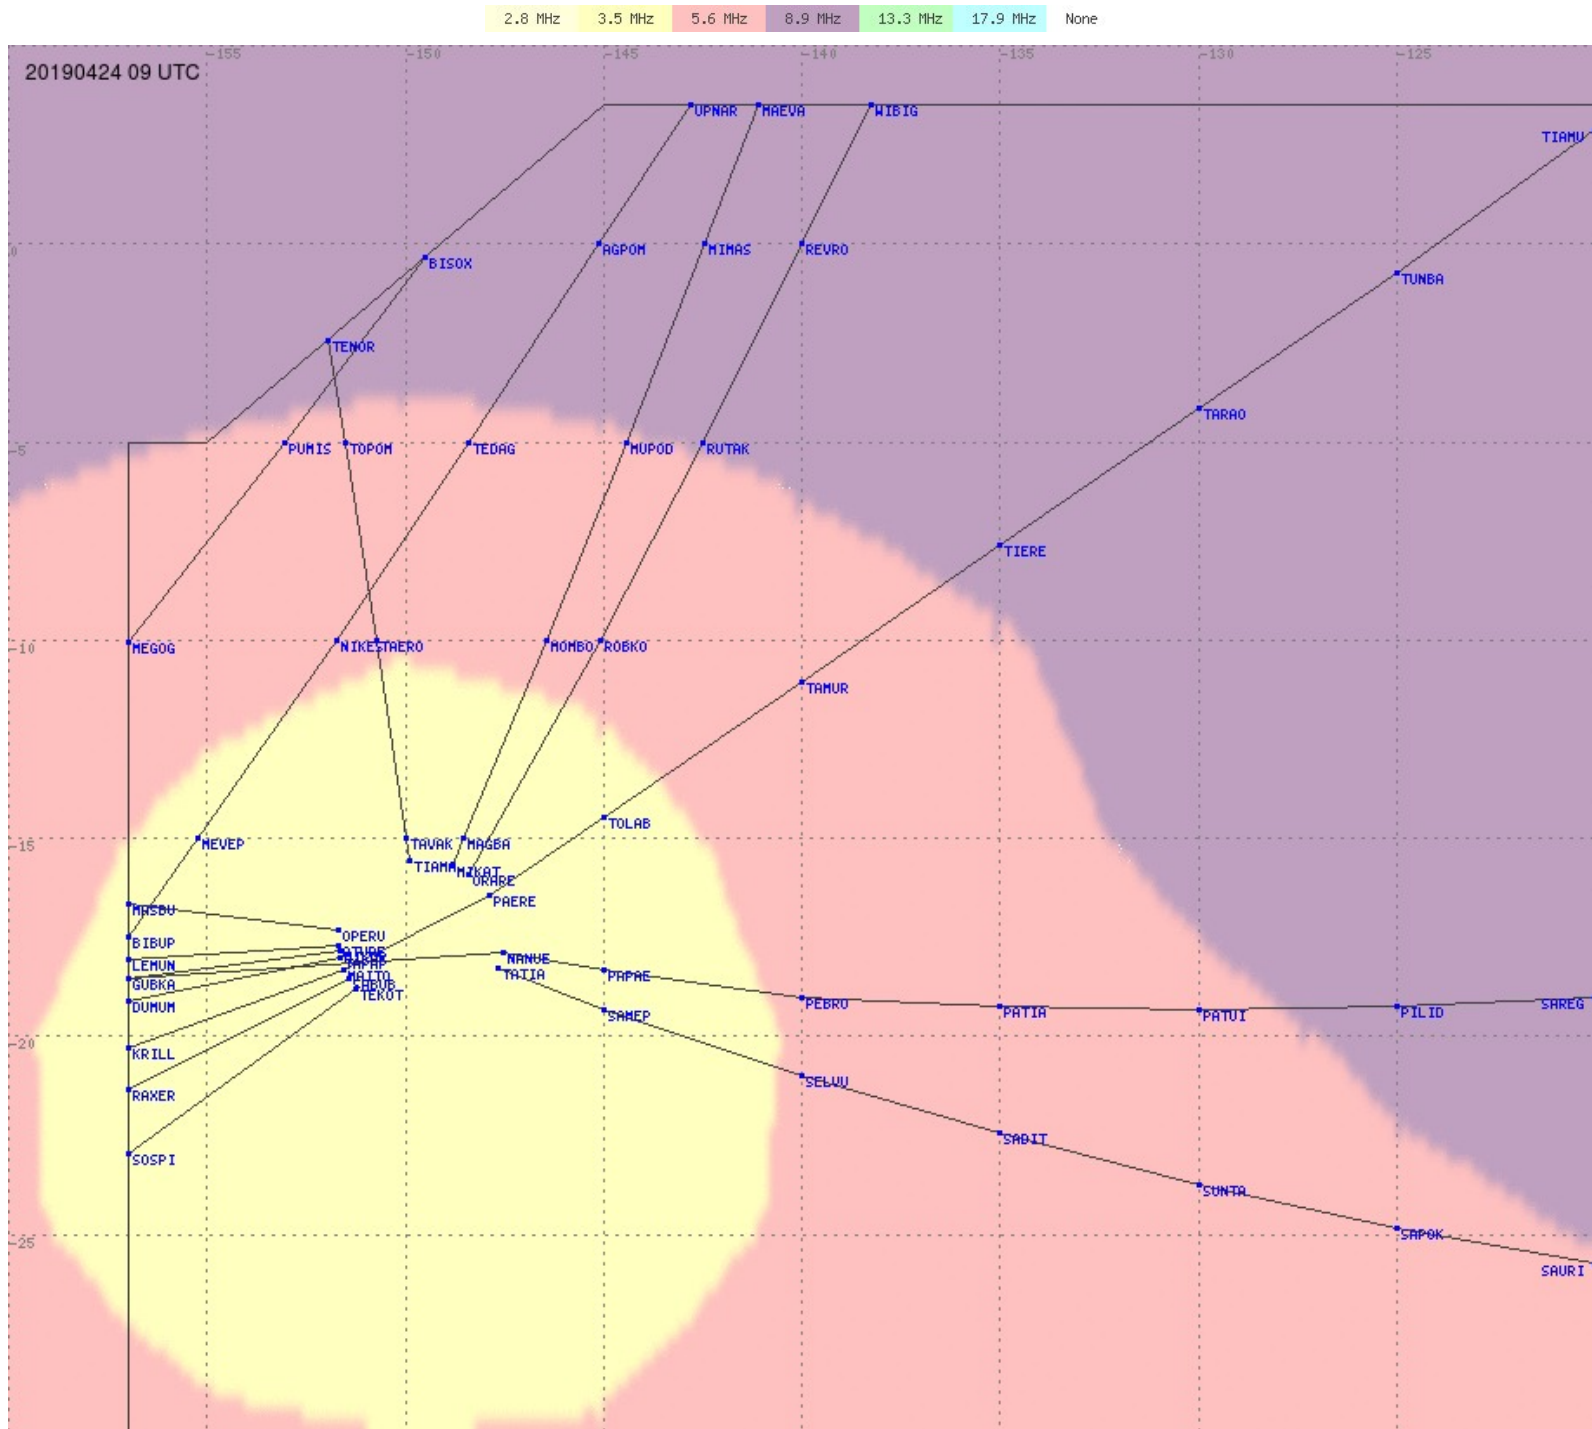

Tahiti FIR - HF Propag - 20190424