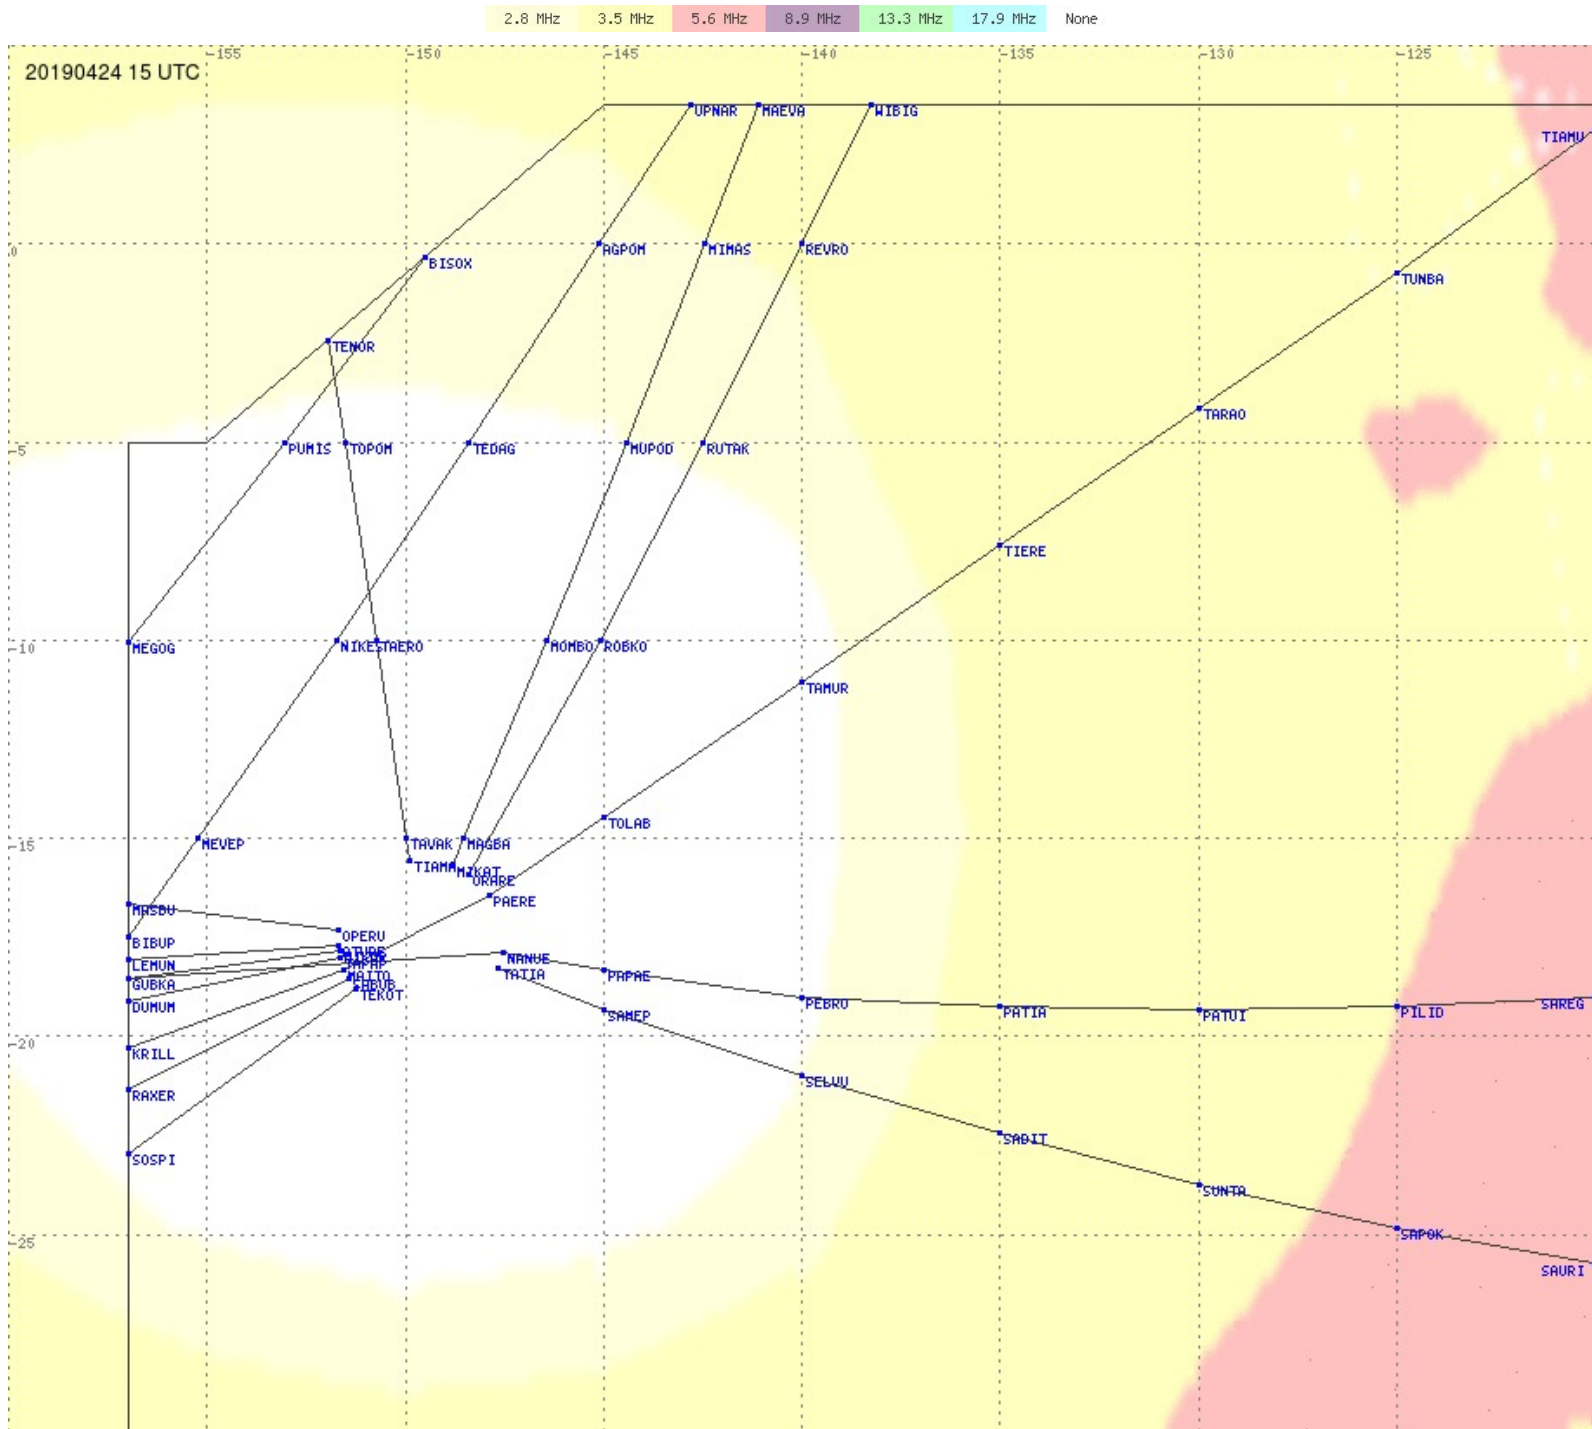

Tahiti FIR - HF Propag - 20190424