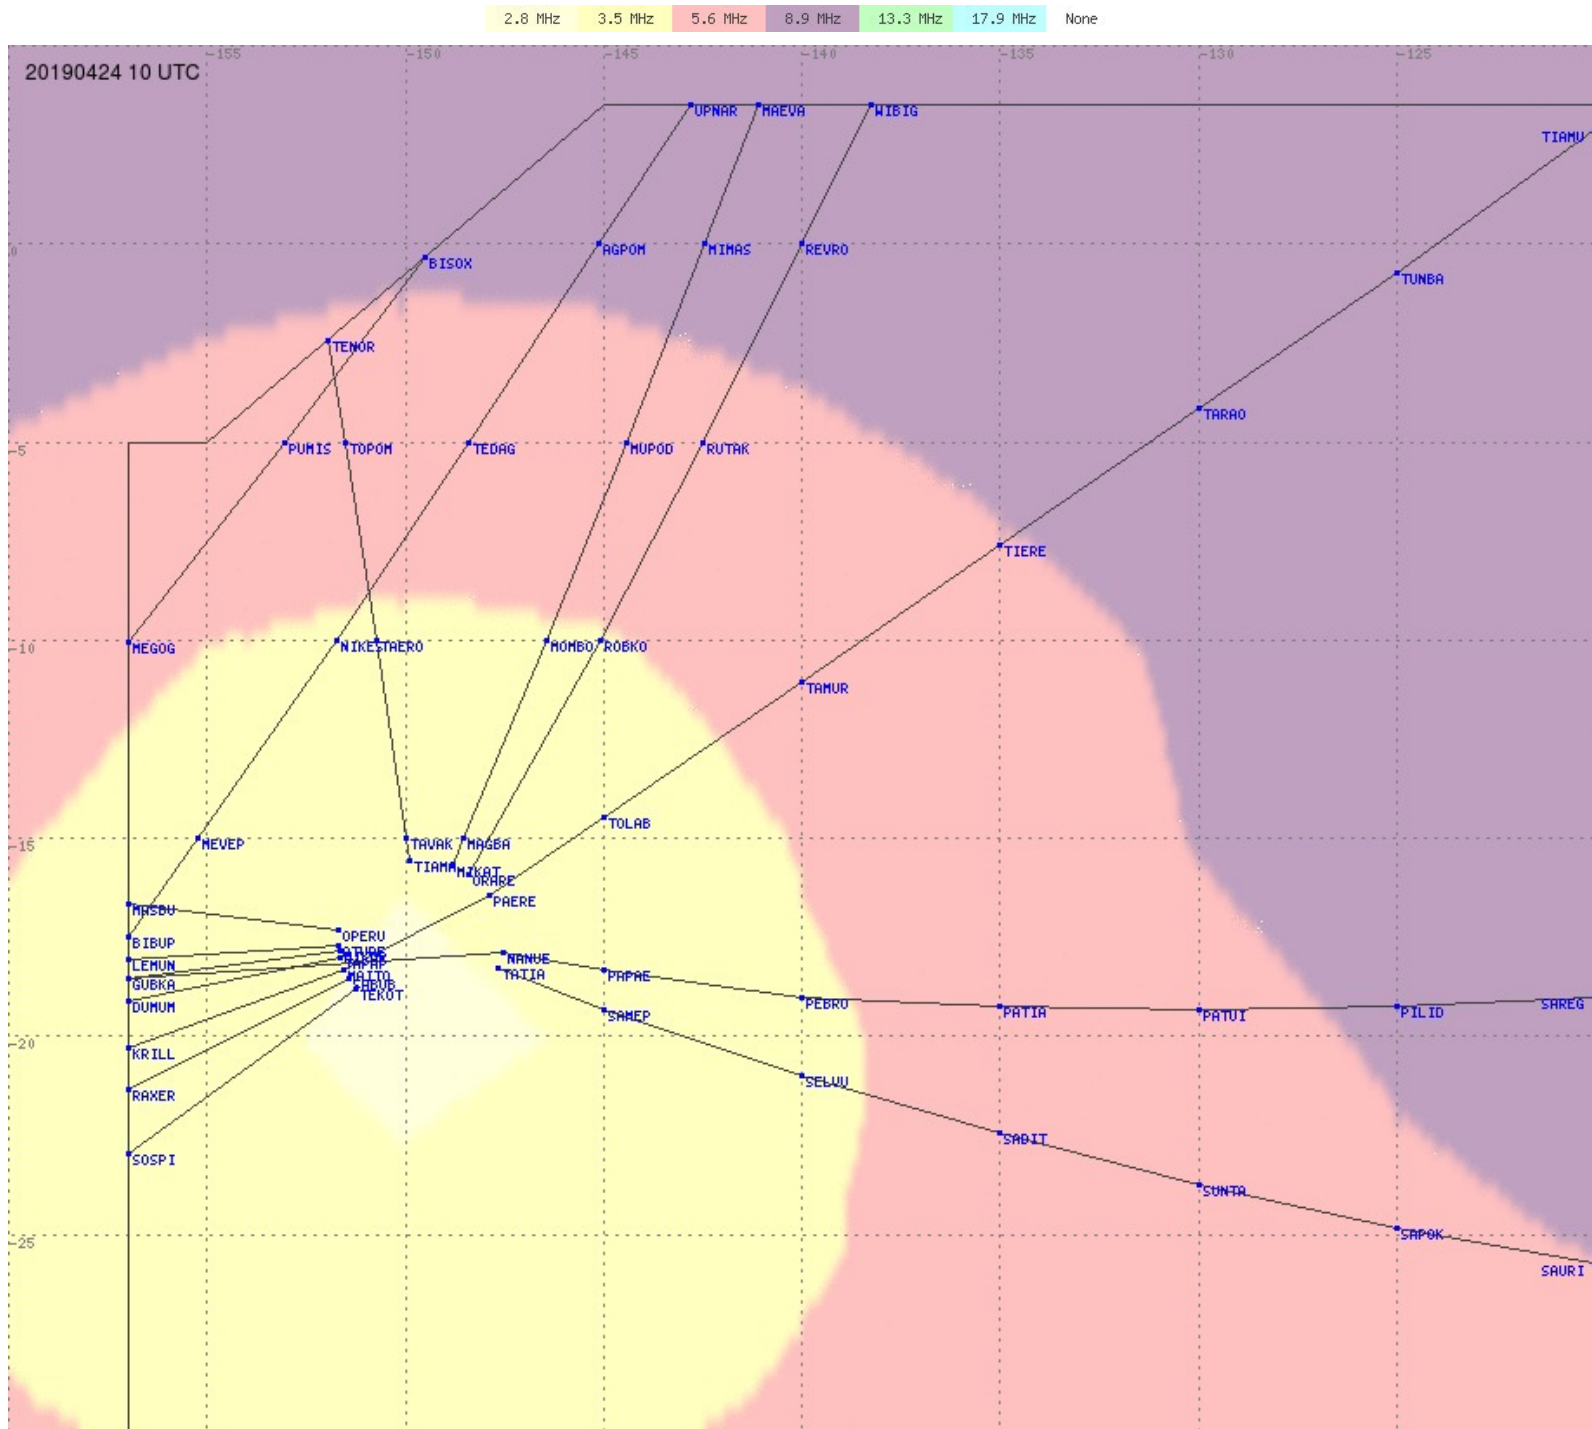

Tahiti FIR - HF Propag - 20190424