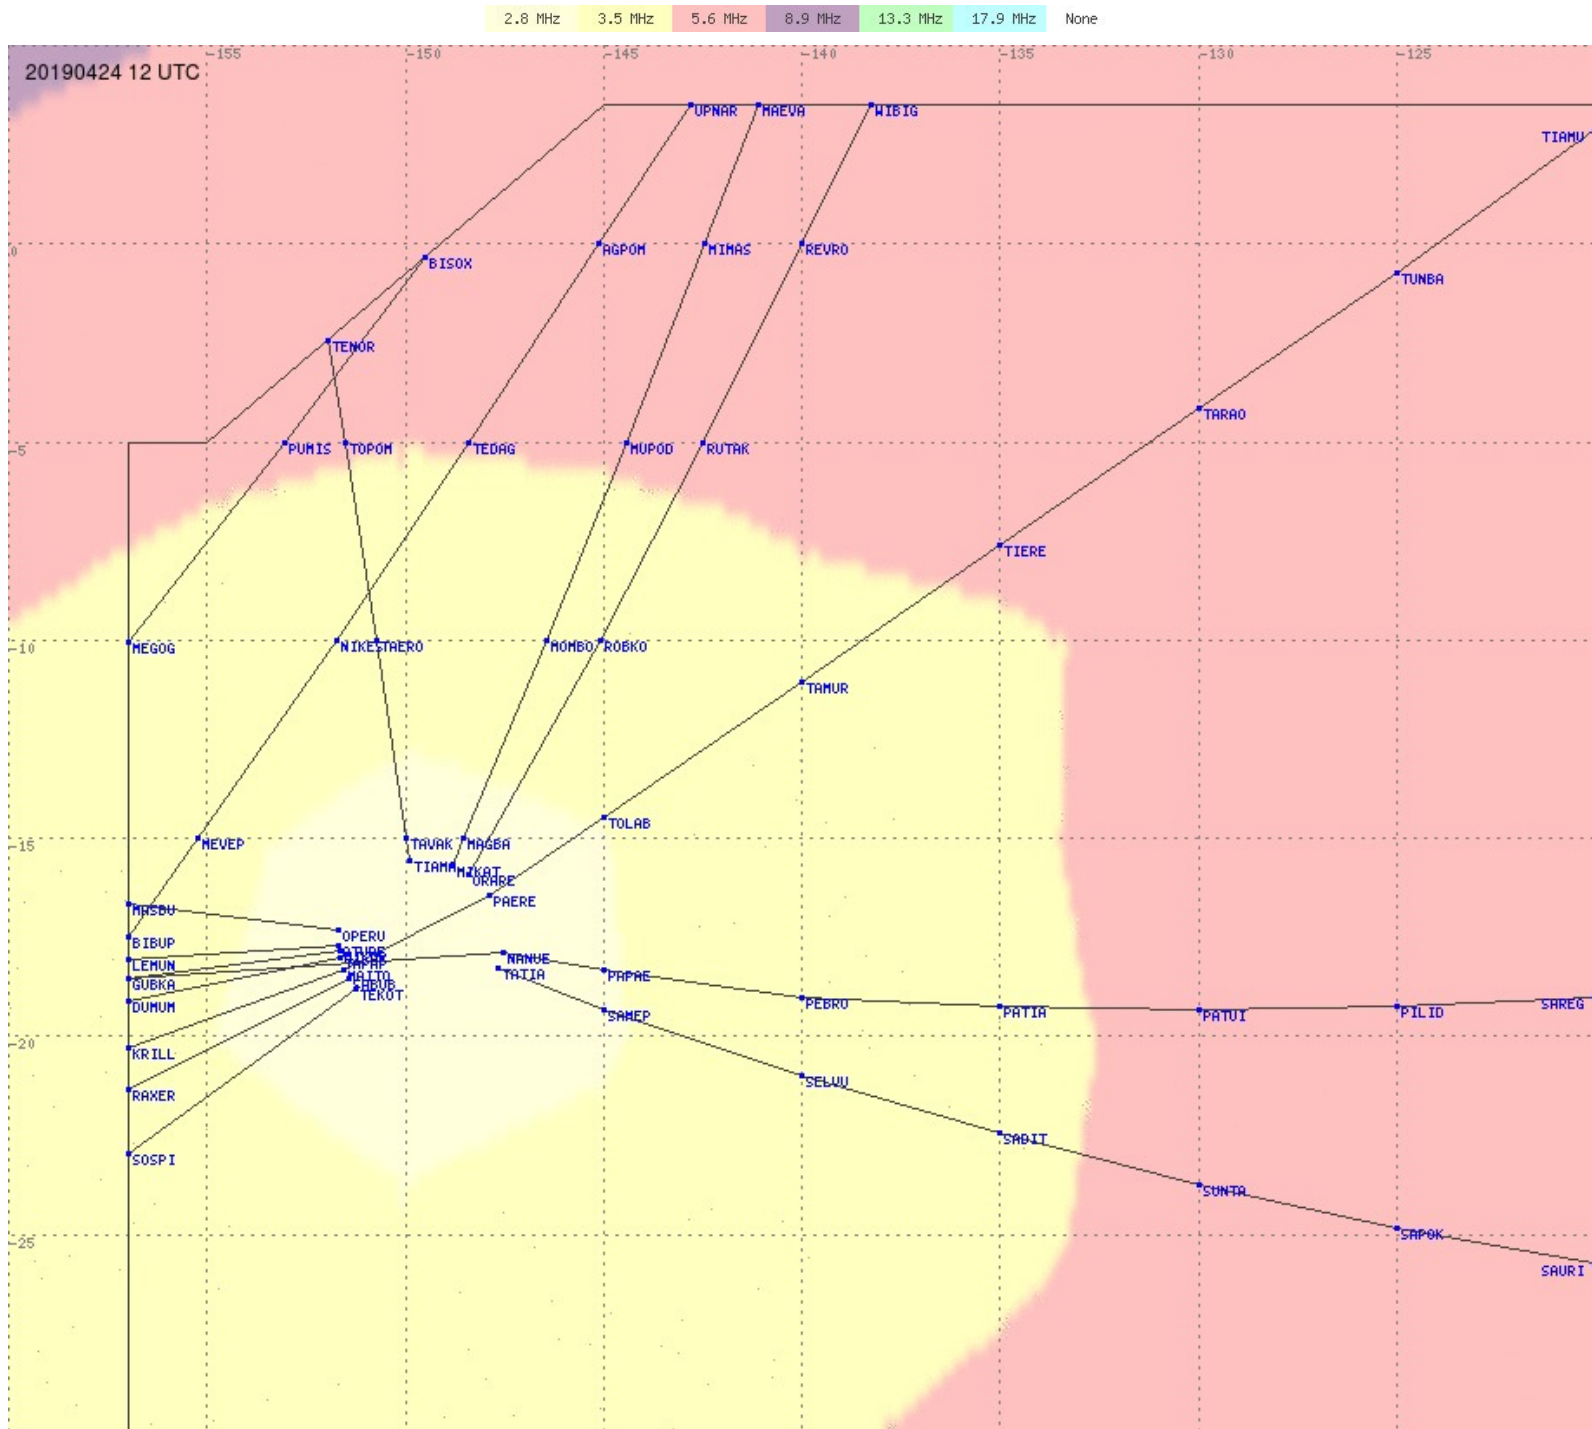

Tahiti FIR - HF Propag - 20190424