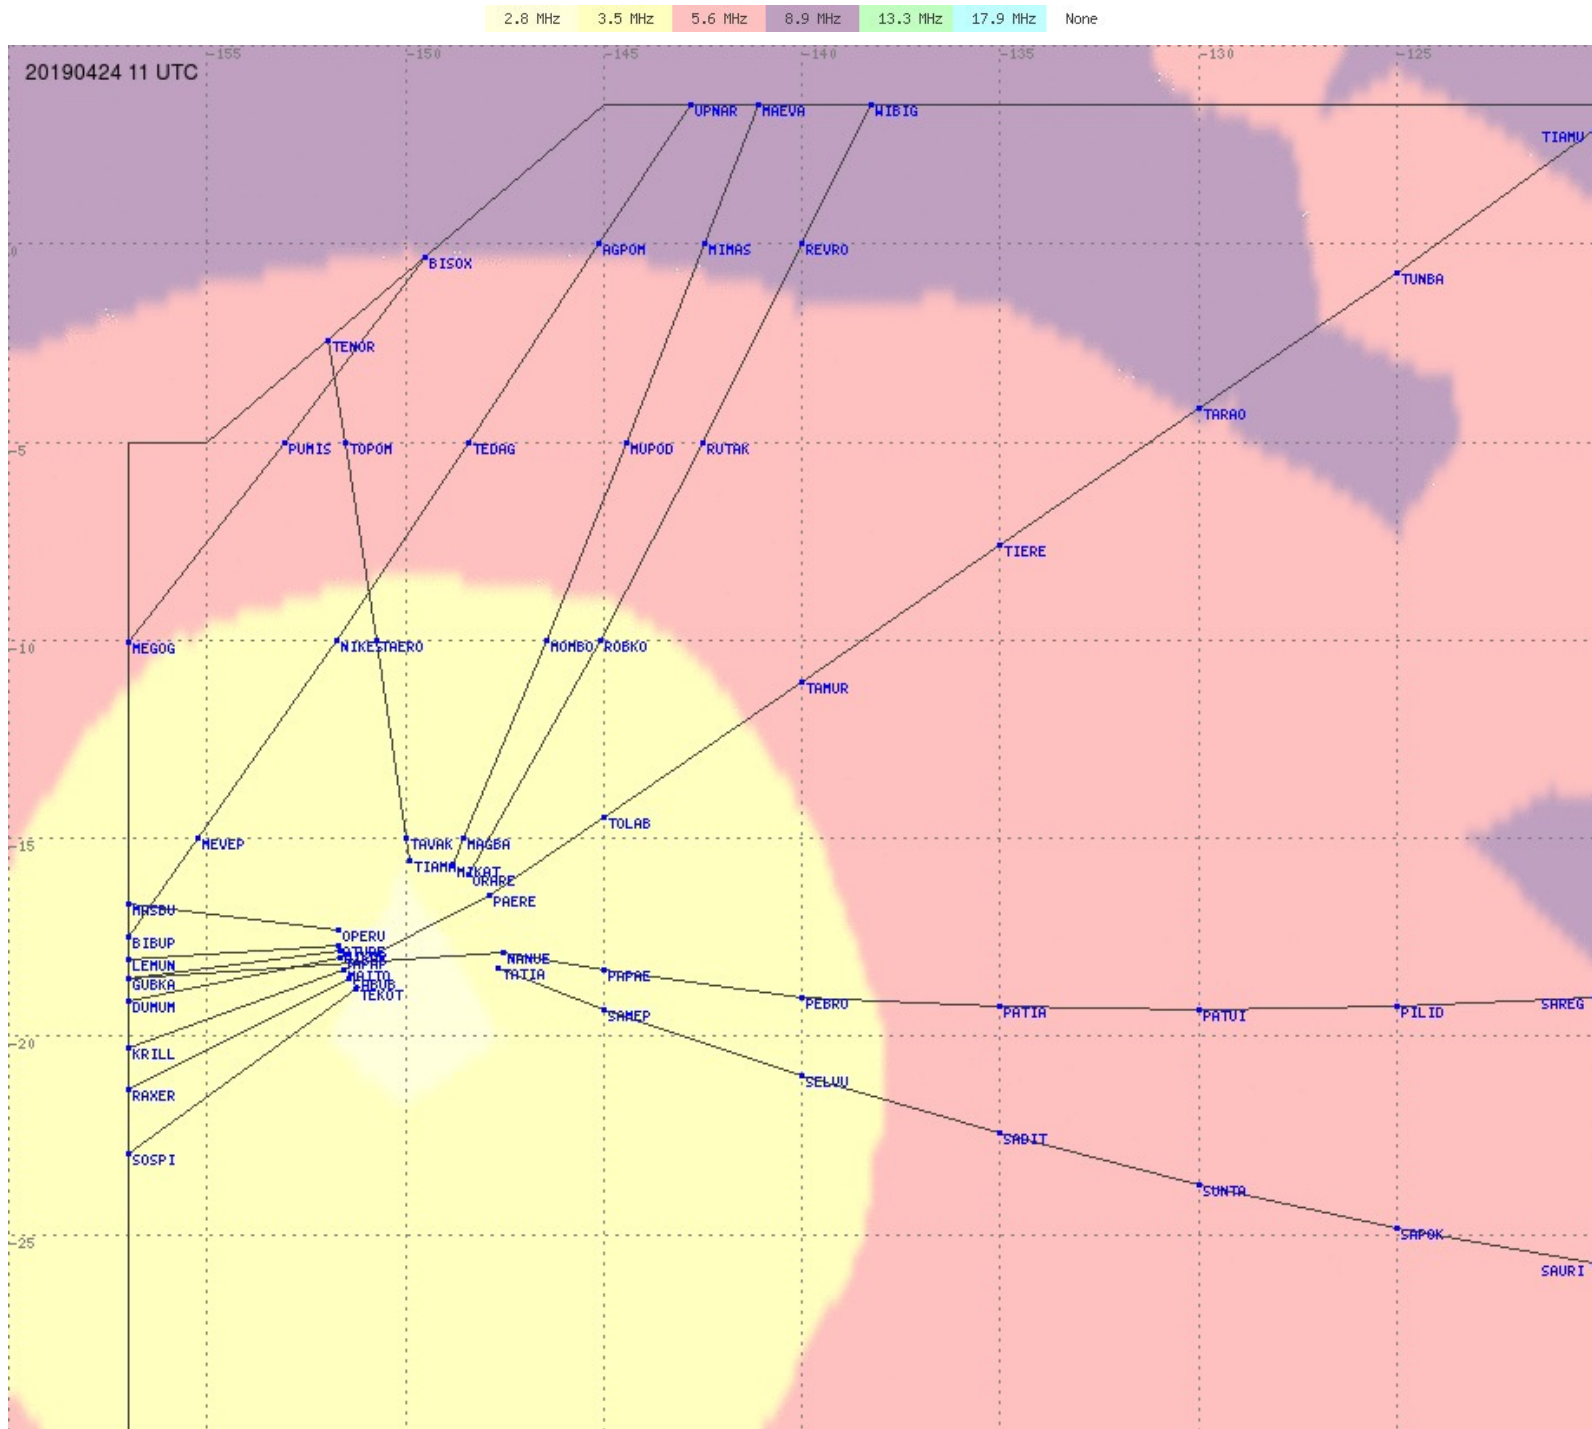

Tahiti FIR - HF Propag - 20190424