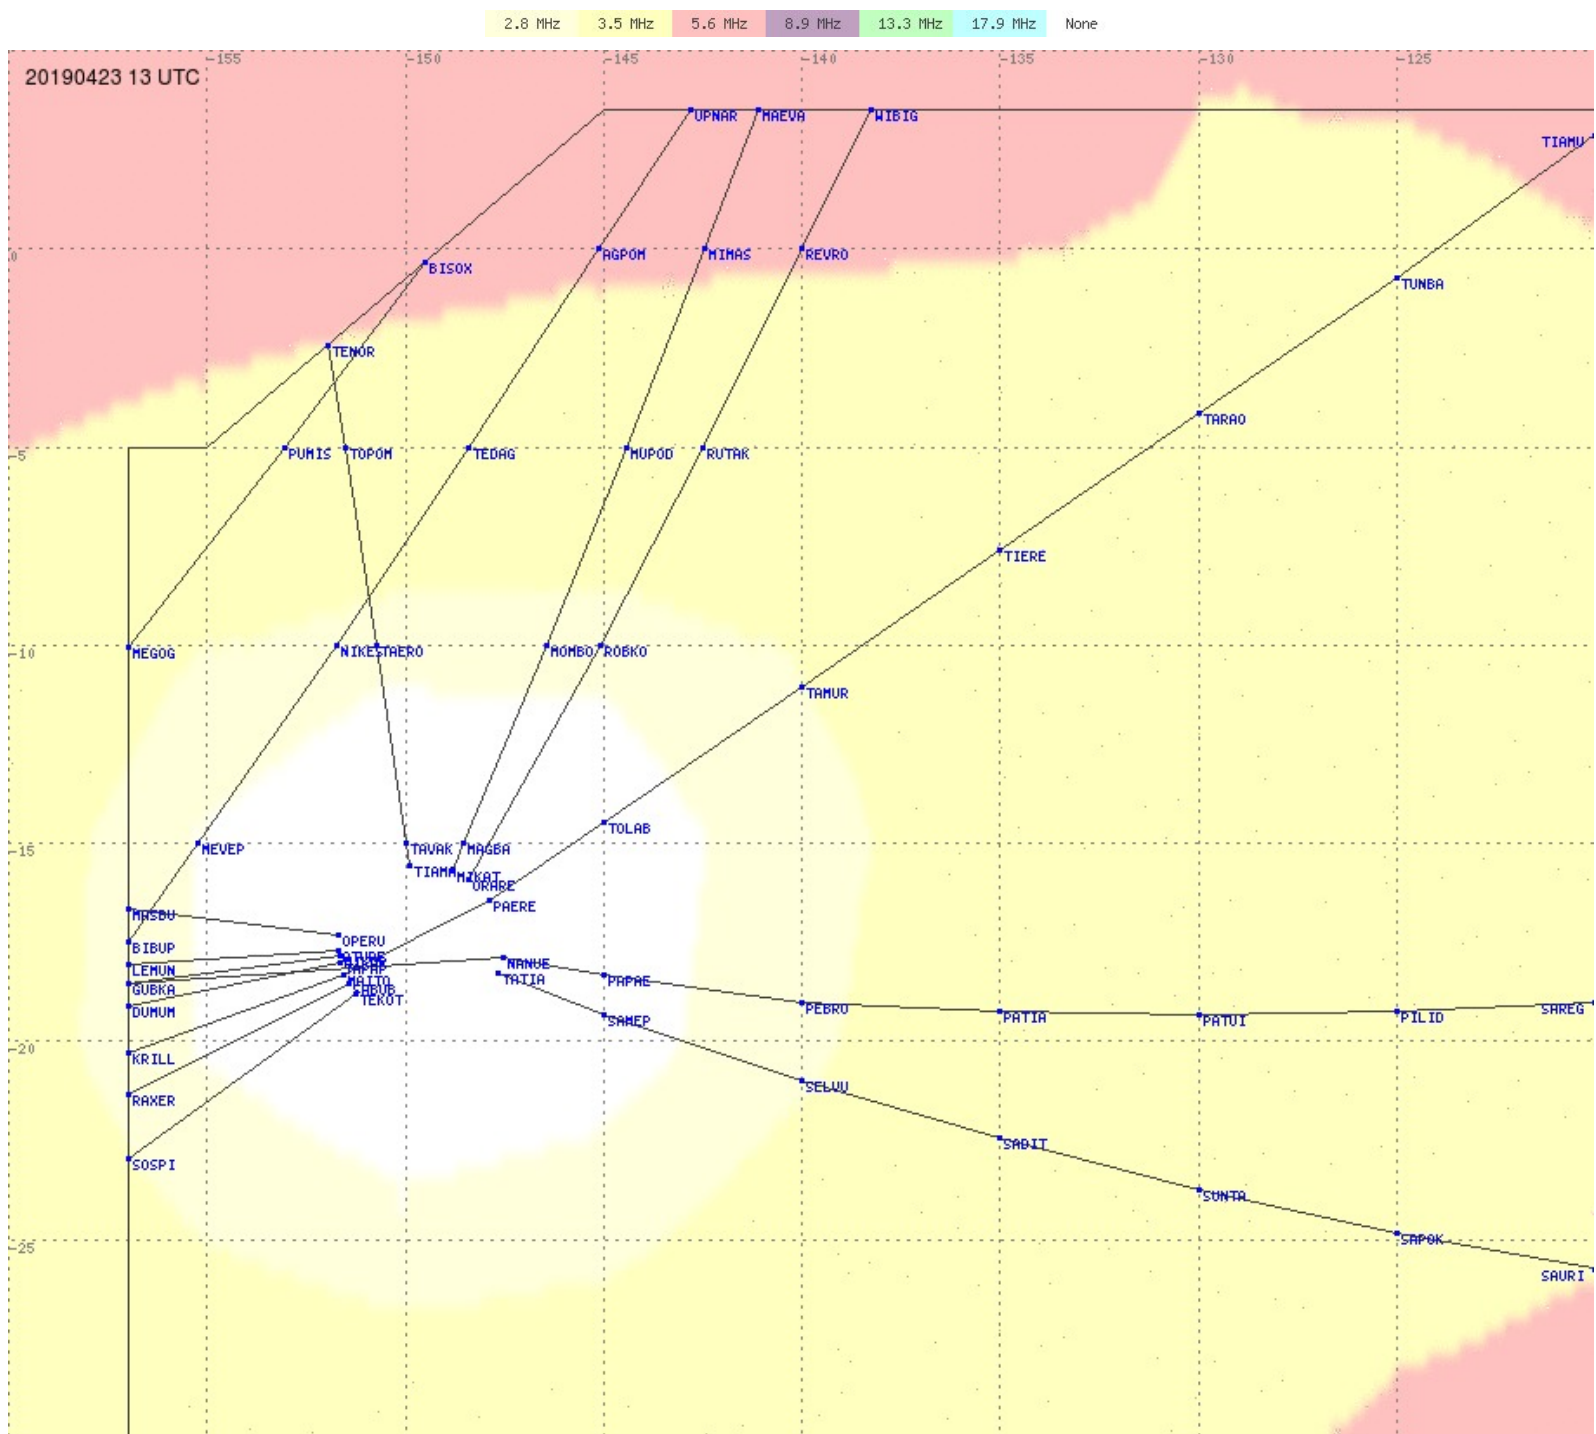

Tahiti FIR - HF Propag - 20190423