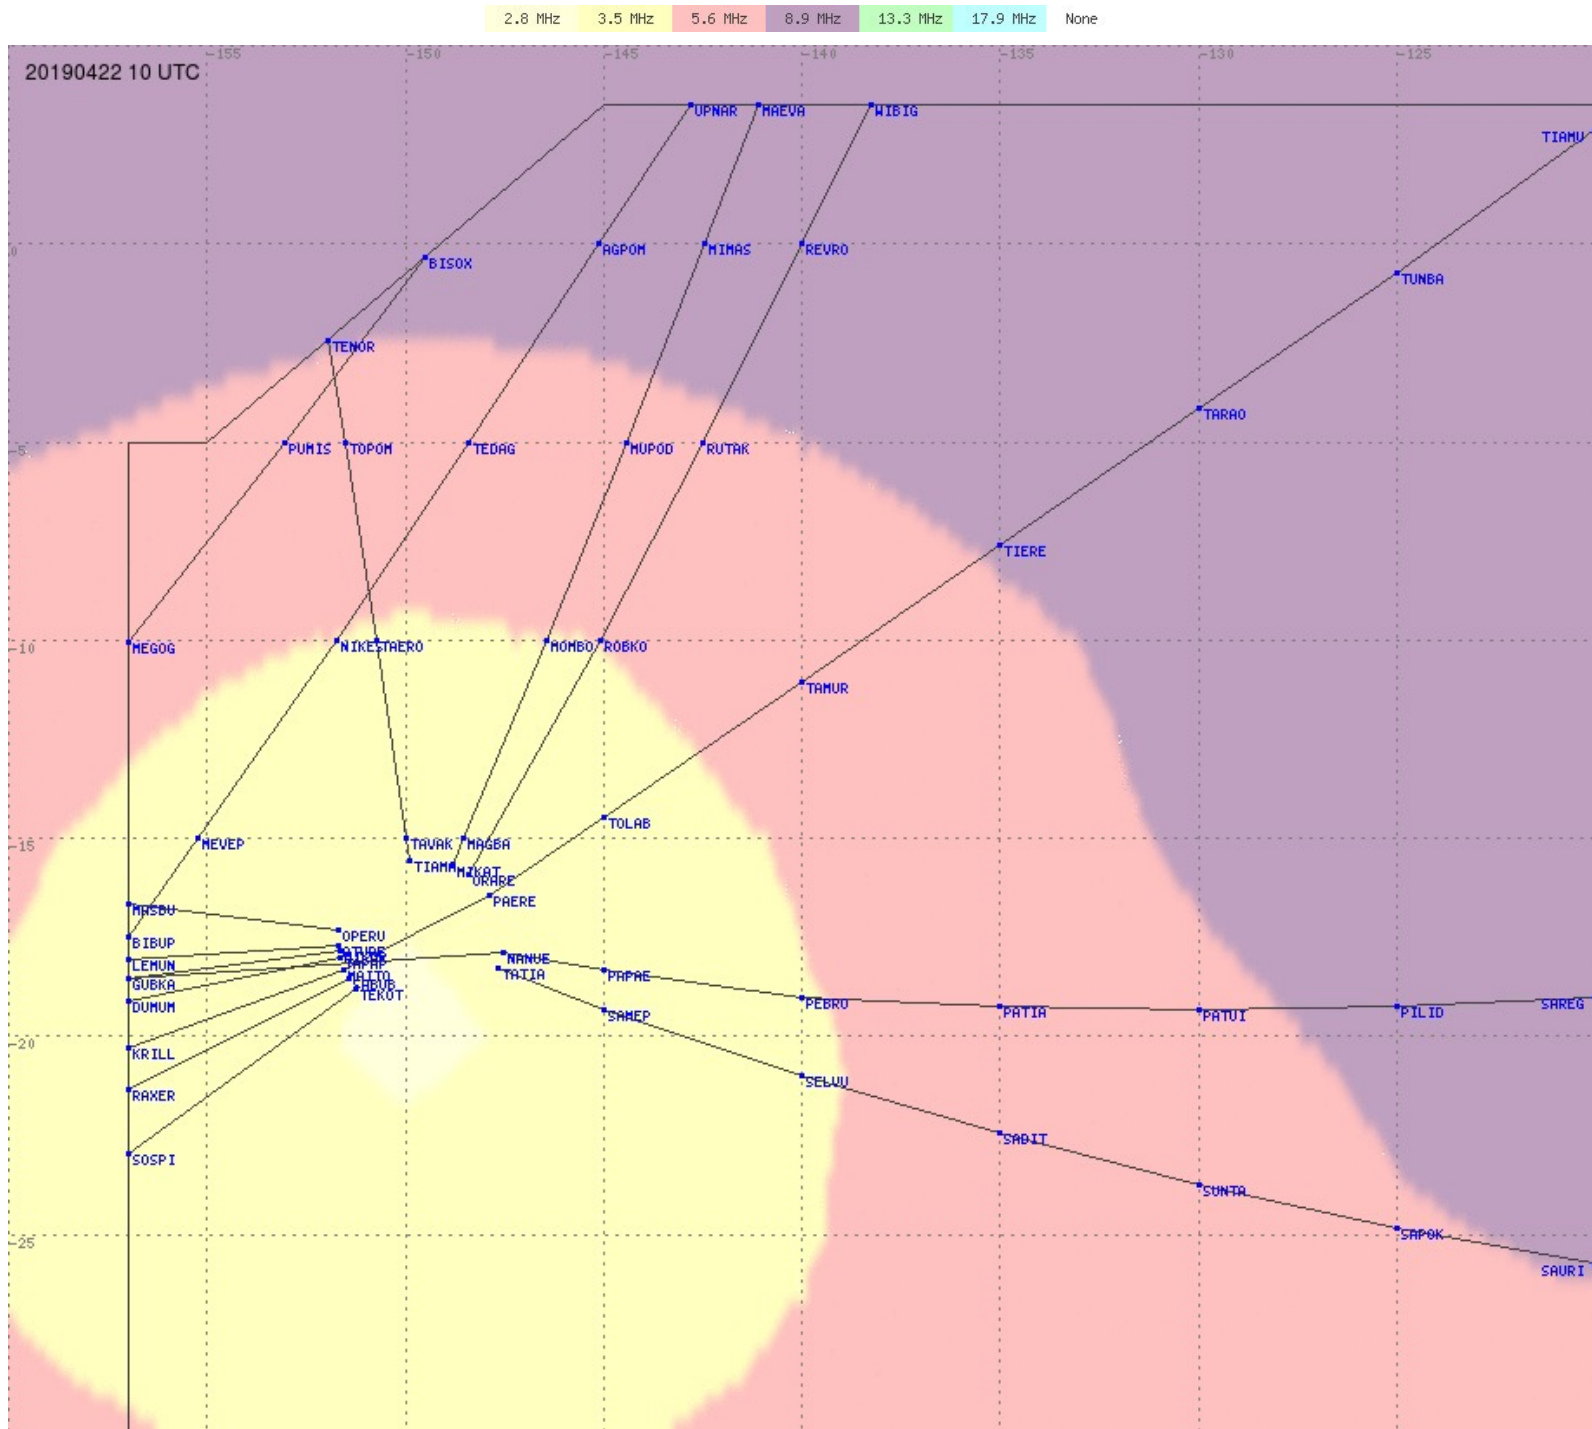

2.8 MHz 3.5 MHz 5.6 MHz 8.9 MHz 13.3 MHz 17.9 MHz None

Tahiti FIR - HF Propag - 20190422

2.8 MHz 3.5 MHz 5.6 MHz 8.9 MHz 13.3 MHz 17.9 MHz None

Tahiti FIR - HF Propag - 20190422

2.8 MHz
3.5 MHz
5.6 MHz
8.9 MHz
13.3 MHz
17.9 MHz
None

Tahiti FIR - HF Propag - 20190422

Tahiti FIR - HF Propag - 20190422

Tahiti FIR - HF Propag - 20190422

Tahiti FIR - HF Propag - 20190422

Tahiti FIR - HF Propag - 20190422

Tahiti FIR - HF Propag - 20190422

Tahiti FIR - HF Propag - 20190422