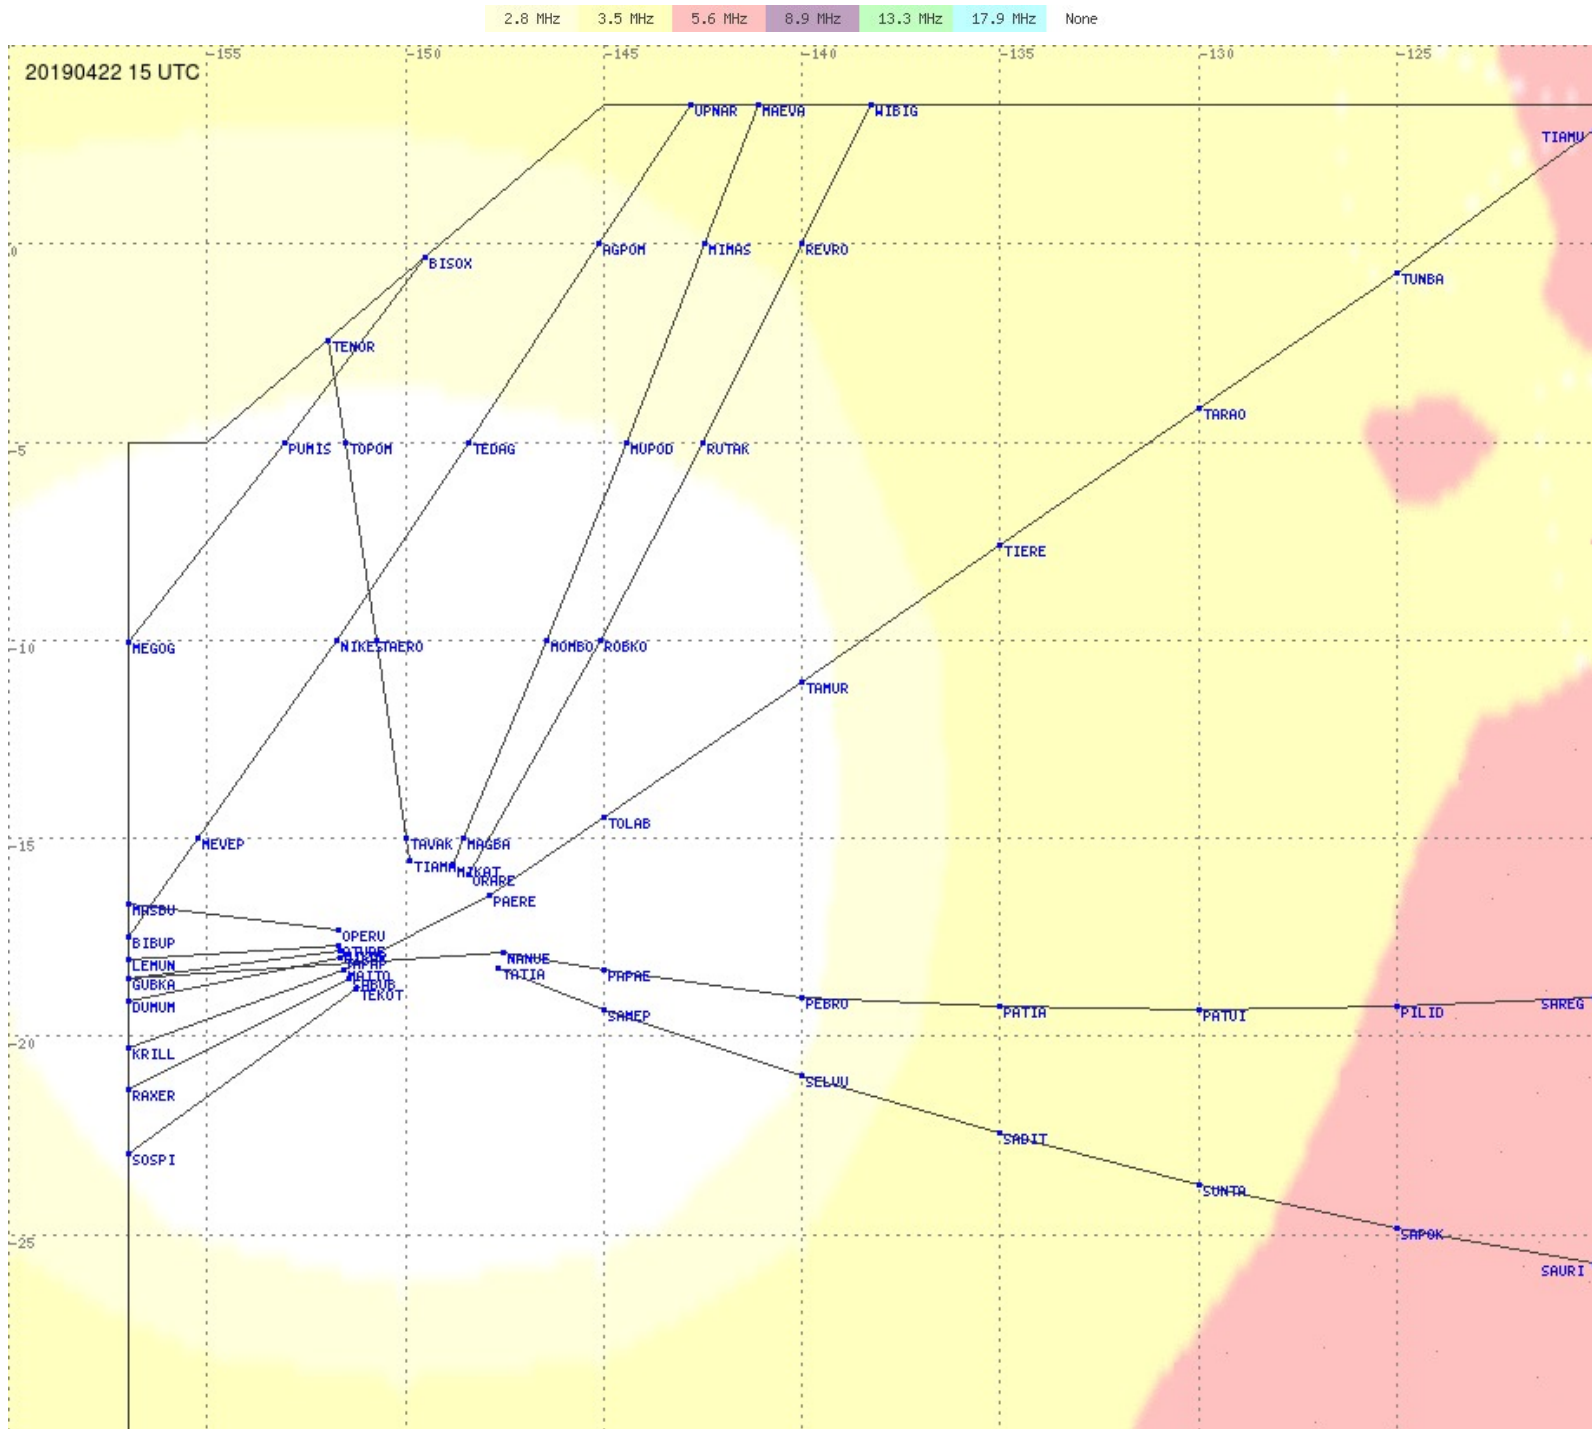

Tahiti FIR - HF Propag - 20190422

Tahiti FIR - HF Propag - 20190422

Tahiti FIR - HF Propag - 20190422

Tahiti FIR - HF Propag - 20190422

Tahiti FIR - HF Propag - 20190422

Tahiti FIR - HF Propag - 20190422

Tahiti FIR - HF Propag - 20190422

2.8 MHz 3.5 MHz 5.6 MHz 8.9 MHz 13.3 MHz 17.9 MHz None

Tahiti FIR - HF Propag - 20190422

2.8 MHz
3.5 MHz
5.6 MHz
8.9 MHz
13.3 MHz
17.9 MHz
None

Tahiti FIR - HF Propag - 20190422

2.8 MHz
3.5 MHz
5.6 MHz
8.9 MHz
13.3 MHz
17.9 MHz
None