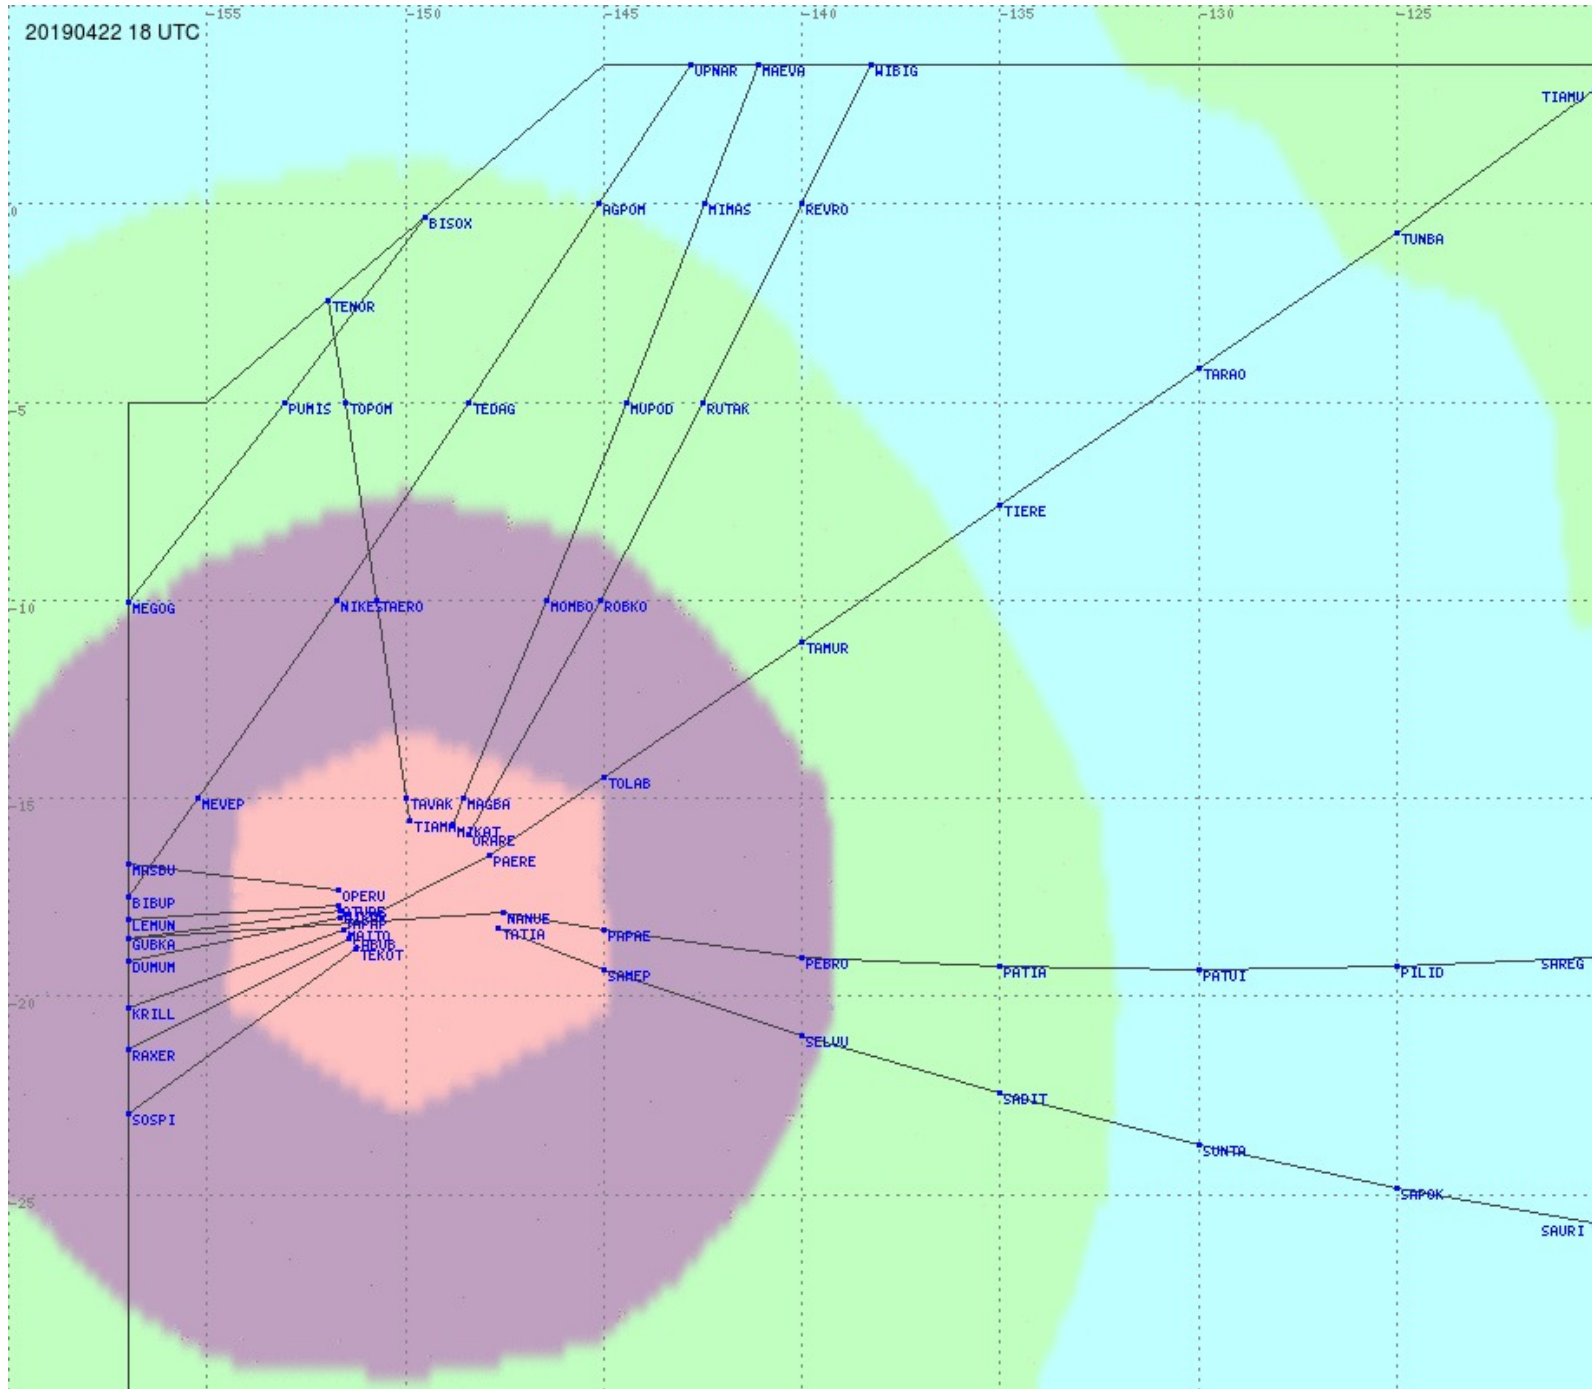

Tahiti FIR - HF Propag - 20190422

Tahiti FIR - HF Propag - 20190422

Tahiti FIR - HF Propag - 20190422

Tahiti FIR - HF Propag - 20190422

Tahiti FIR - HF Propag - 20190422

Tahiti FIR - HF Propag - 20190422

Tahiti FIR - HF Propag - 20190422

2.8 MHz 3.5 MHz 5.6 MHz 8.9 MHz 13.3 MHz 17.9 MHz None

Tahiti FIR - HF Propag - 20190422

2.8 MHz
3.5 MHz
5.6 MHz
8.9 MHz
13.3 MHz
17.9 MHz
None

Tahiti FIR - HF Propag - 20190422

2.8 MHz
3.5 MHz
5.6 MHz
8.9 MHz
13.3 MHz
17.9 MHz
None