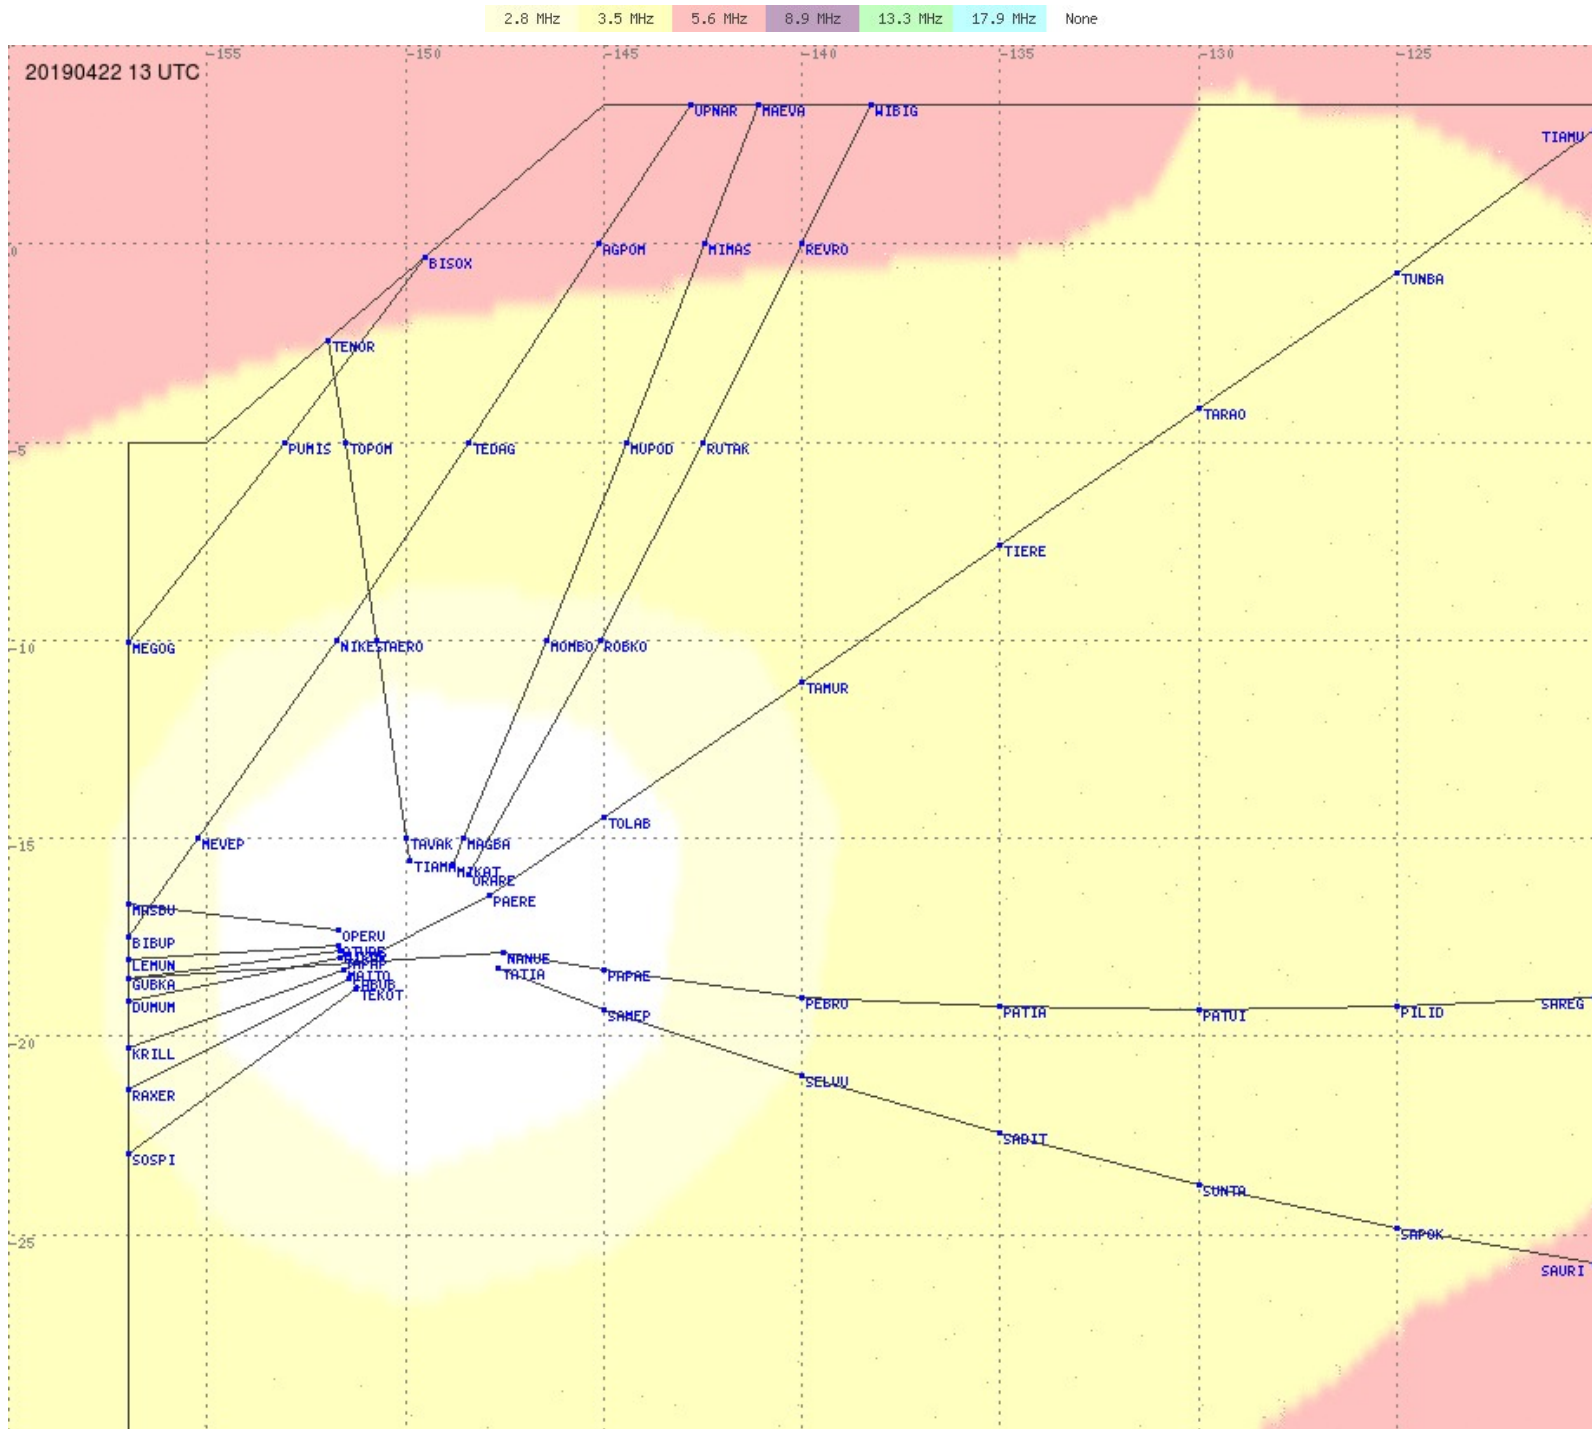

Tahiti FIR - HF Propag - 20190422