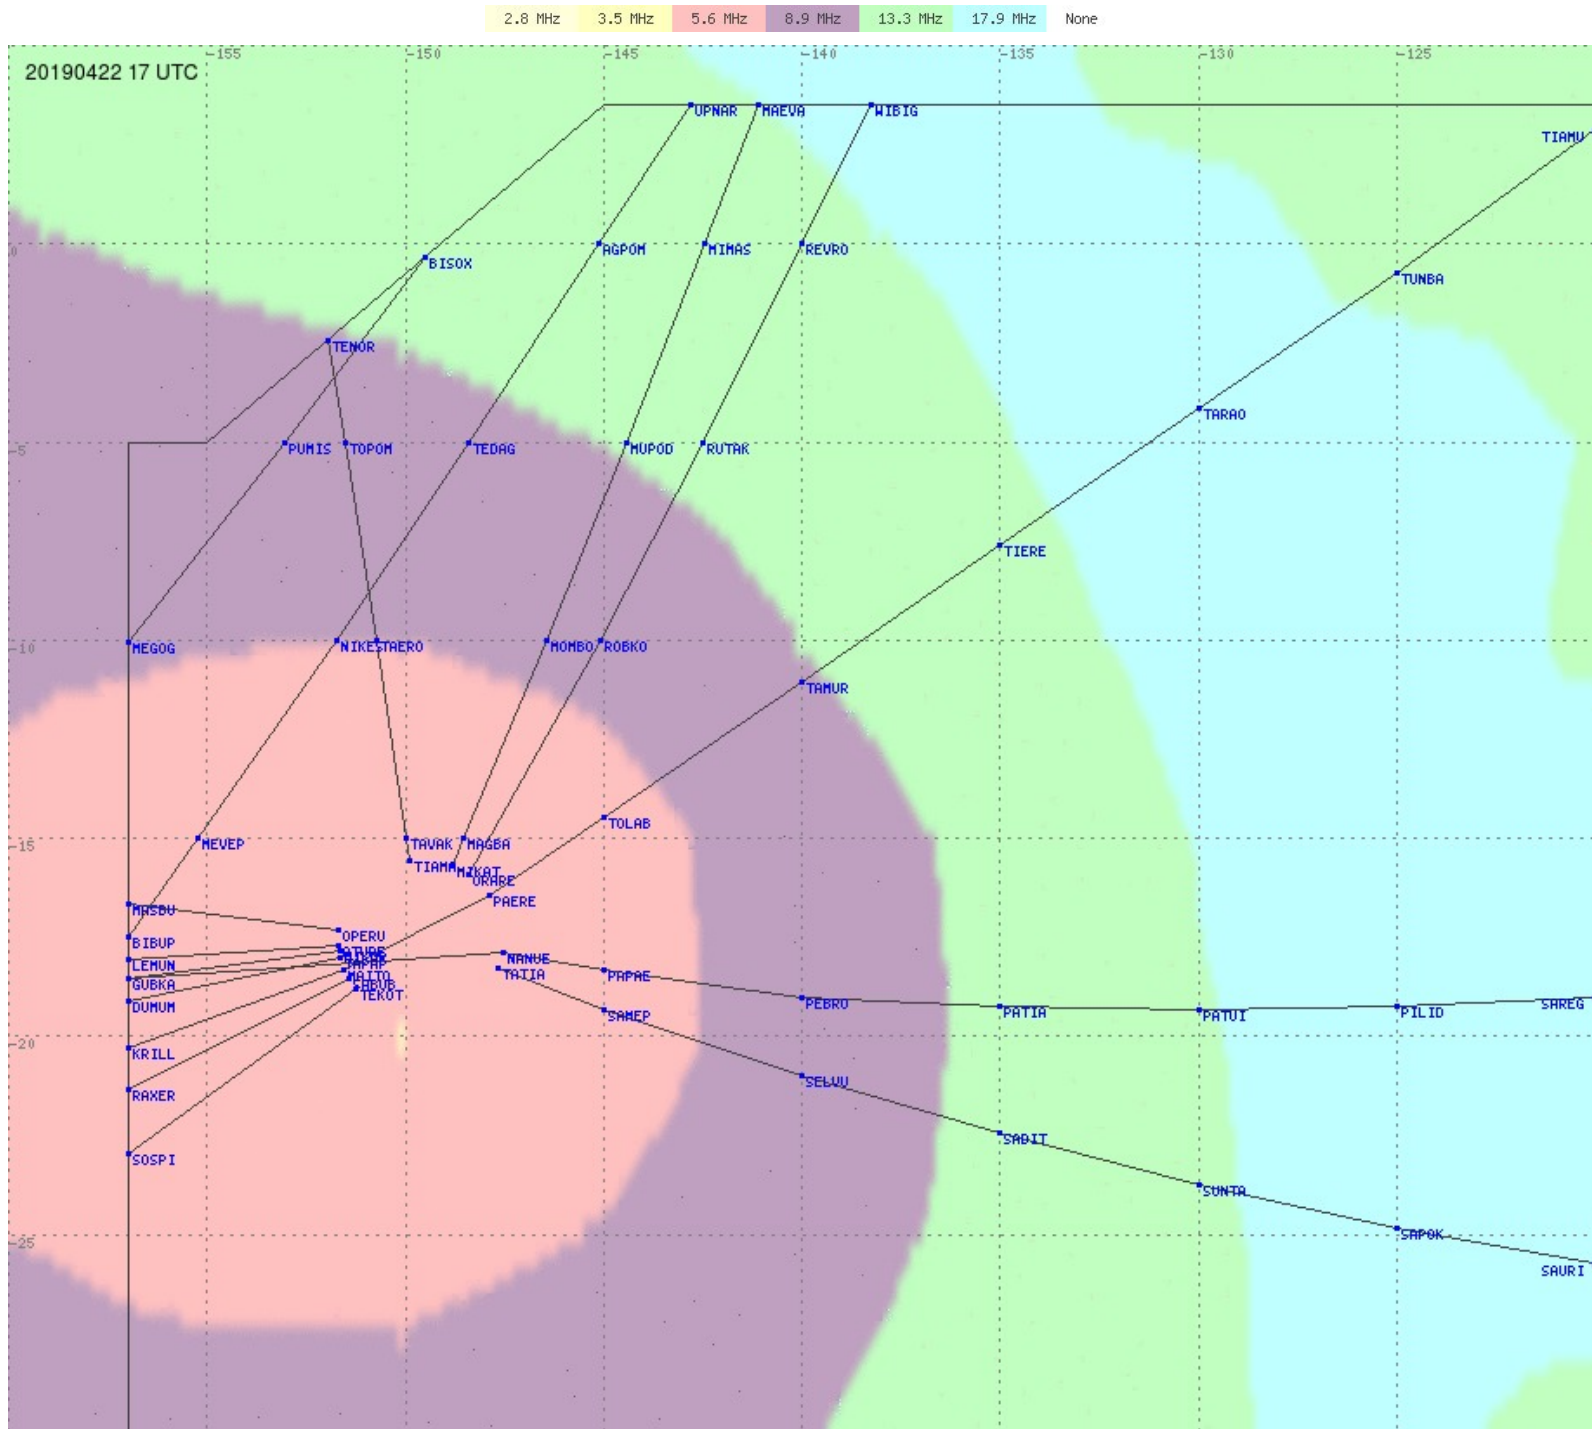

Tahiti FIR - HF Propag - 20190422

Tahiti FIR - HF Propag - 20190422

Tahiti FIR - HF Propag - 20190422

Tahiti FIR - HF Propag - 20190422

Tahiti FIR - HF Propag - 20190422

Tahiti FIR - HF Propag - 20190422

Tahiti FIR - HF Propag - 20190422

2.8 MHz 3.5 MHz 5.6 MHz 8.9 MHz 13.3 MHz 17.9 MHz None

Tahiti FIR - HF Propag - 20190422

2.8 MHz
3.5 MHz
5.6 MHz
8.9 MHz
13.3 MHz
17.9 MHz
None

Tahiti FIR - HF Propag - 20190422

2.8 MHz
3.5 MHz
5.6 MHz
8.9 MHz
13.3 MHz
17.9 MHz
None