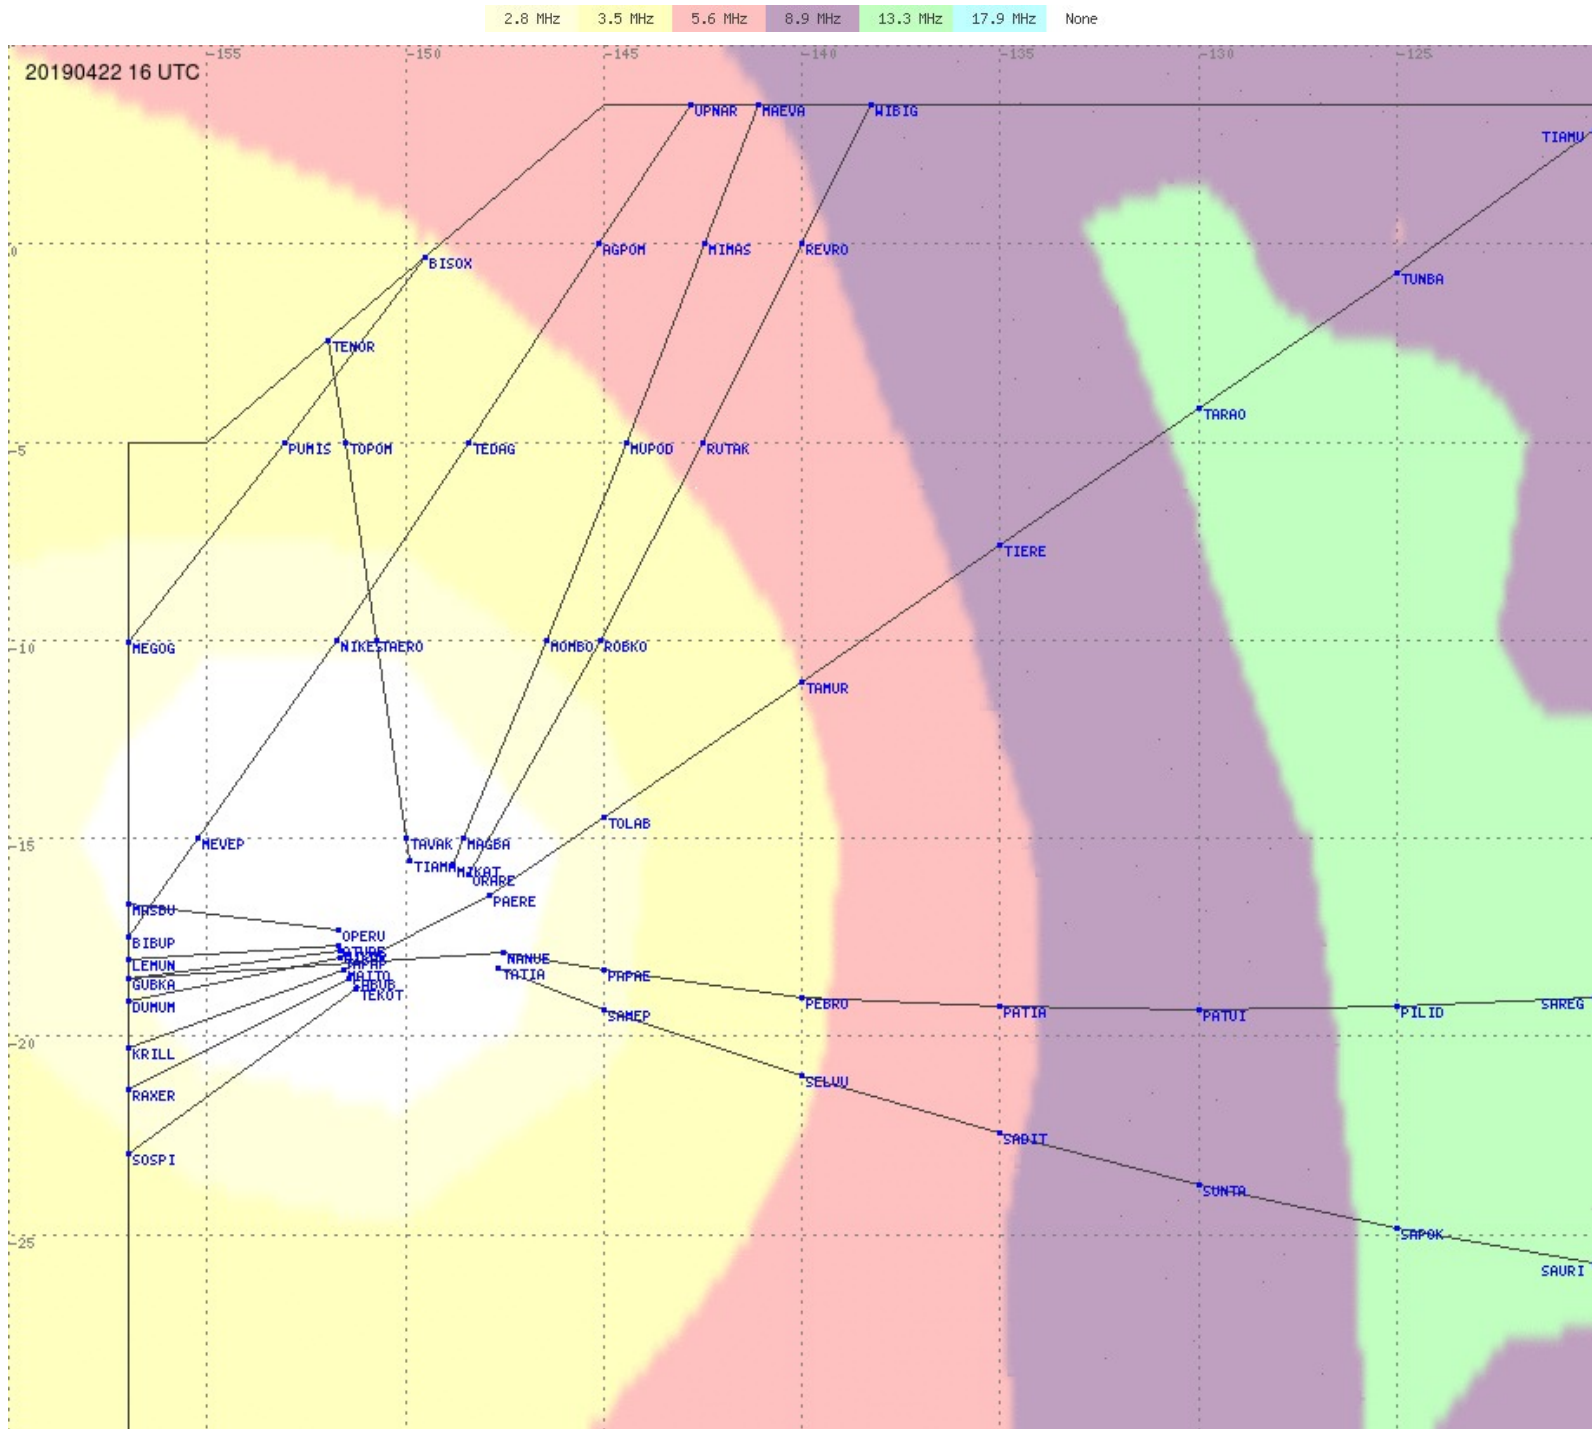

Tahiti FIR - HF Propag - 20190422

Tahiti FIR - HF Propag - 20190422

Tahiti FIR - HF Propag - 20190422

Tahiti FIR - HF Propag - 20190422

Tahiti FIR - HF Propag - 20190422

Tahiti FIR - HF Propag - 20190422

Tahiti FIR - HF Propag - 20190422

2.8 MHz 3.5 MHz 5.6 MHz 8.9 MHz 13.3 MHz 17.9 MHz None

Tahiti FIR - HF Propag - 20190422

2.8 MHz
3.5 MHz
5.6 MHz
8.9 MHz
13.3 MHz
17.9 MHz
None

Tahiti FIR - HF Propag - 20190422

2.8 MHz
3.5 MHz
5.6 MHz
8.9 MHz
13.3 MHz
17.9 MHz
None