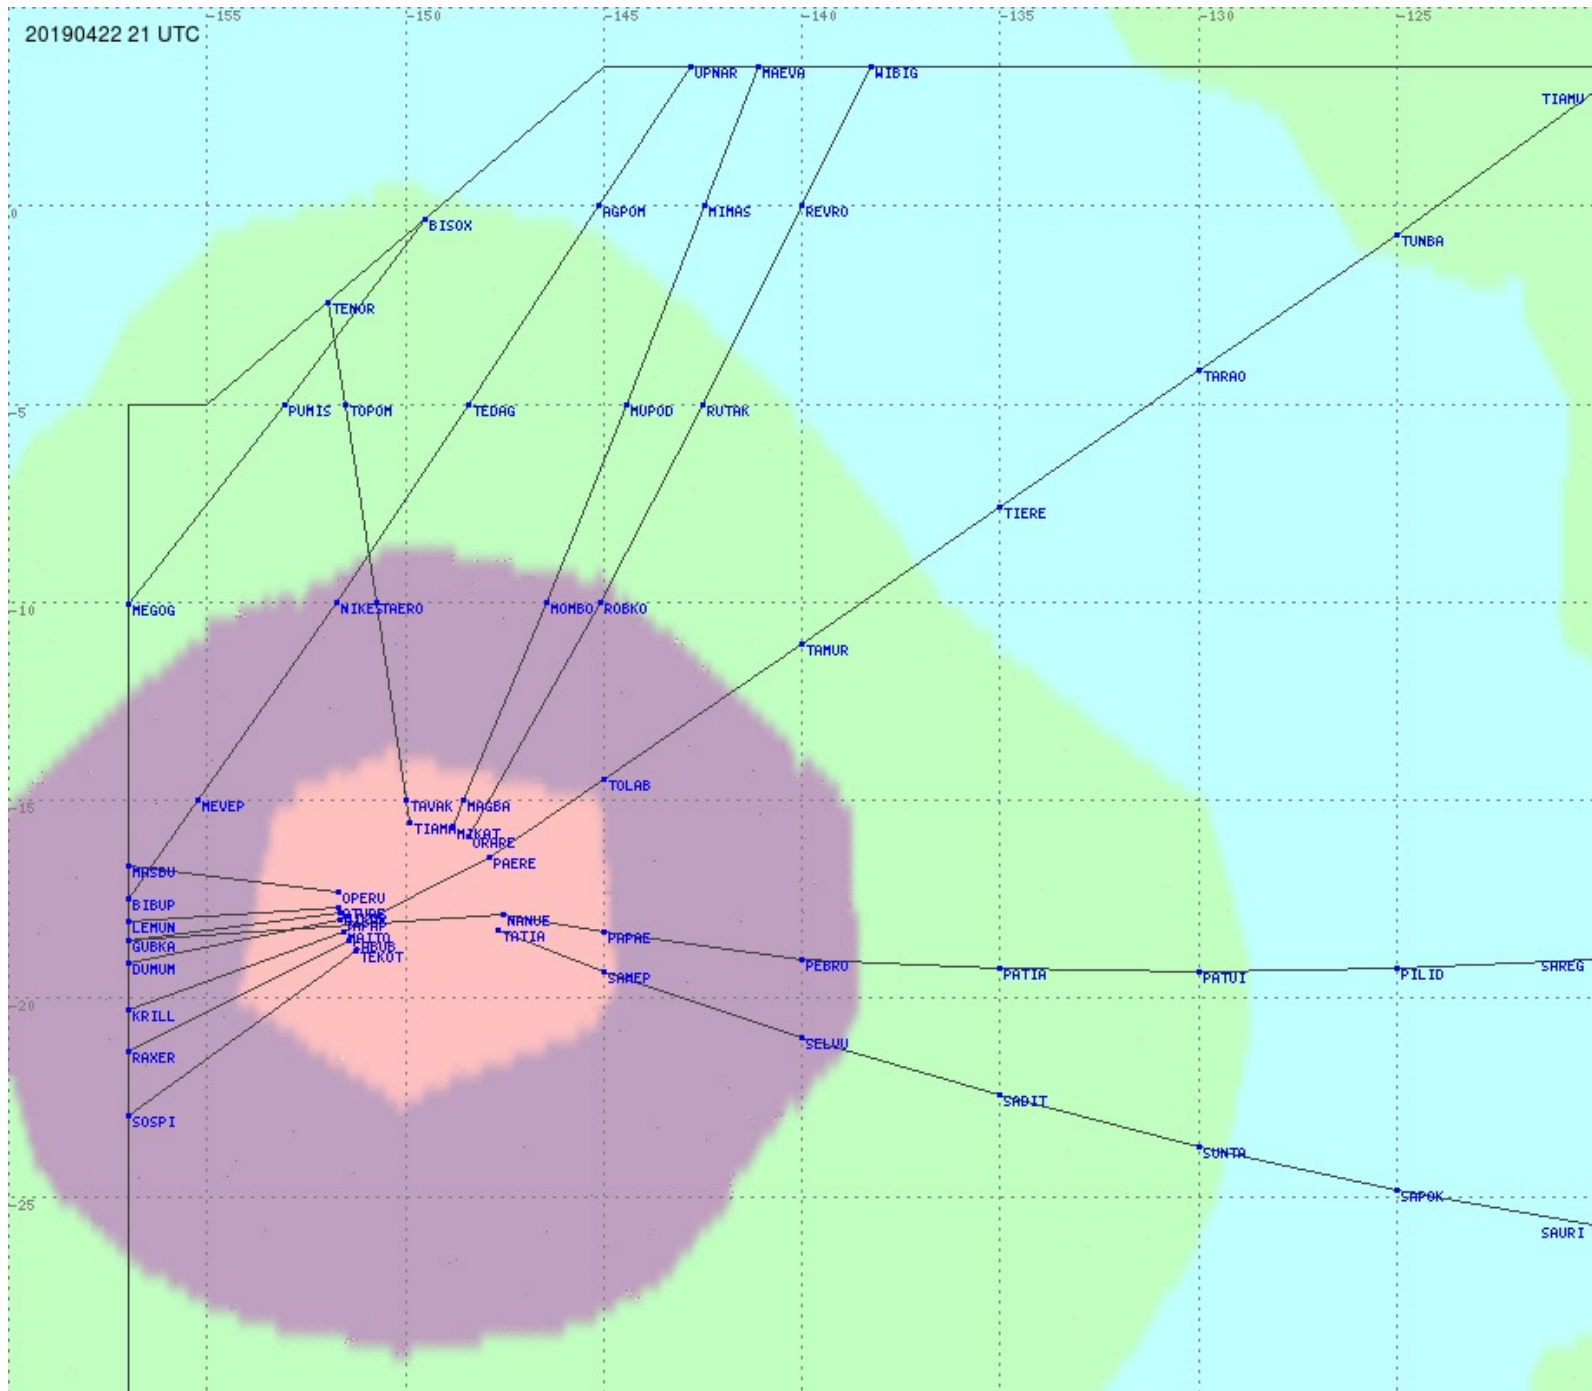

Tahiti FIR - HF Propag - 20190422

Tahiti FIR - HF Propag - 20190422

Tahiti FIR - HF Propag - 20190422

Tahiti FIR - HF Propag - 20190422

Tahiti FIR - HF Propag - 20190422

Tahiti FIR - HF Propag - 20190422

Tahiti FIR - HF Propag - 20190422

2.8 MHz 3.5 MHz 5.6 MHz 8.9 MHz 13.3 MHz 17.9 MHz None

Tahiti FIR - HF Propag - 20190422

2.8 MHz
3.5 MHz
5.6 MHz
8.9 MHz
13.3 MHz
17.9 MHz
None

Tahiti FIR - HF Propag - 20190422

2.8 MHz
3.5 MHz
5.6 MHz
8.9 MHz
13.3 MHz
17.9 MHz
None

Tahiti FIR - HF Propag - 20190422

2.8 MHz 3.5 MHz 5.6 MHz 8.9 MHz 13.3 MHz 17.9 MHz None

Tahiti FIR - HF Propag - 20190422

2.8 MHz 3.5 MHz 5.6 MHz 8.9 MHz 13.3 MHz 17.9 MHz None

Tahiti FIR - HF Propag - 20190422

2.8 MHz 3.5 MHz 5.6 MHz 8.9 MHz 13.3 MHz 17.9 MHz None