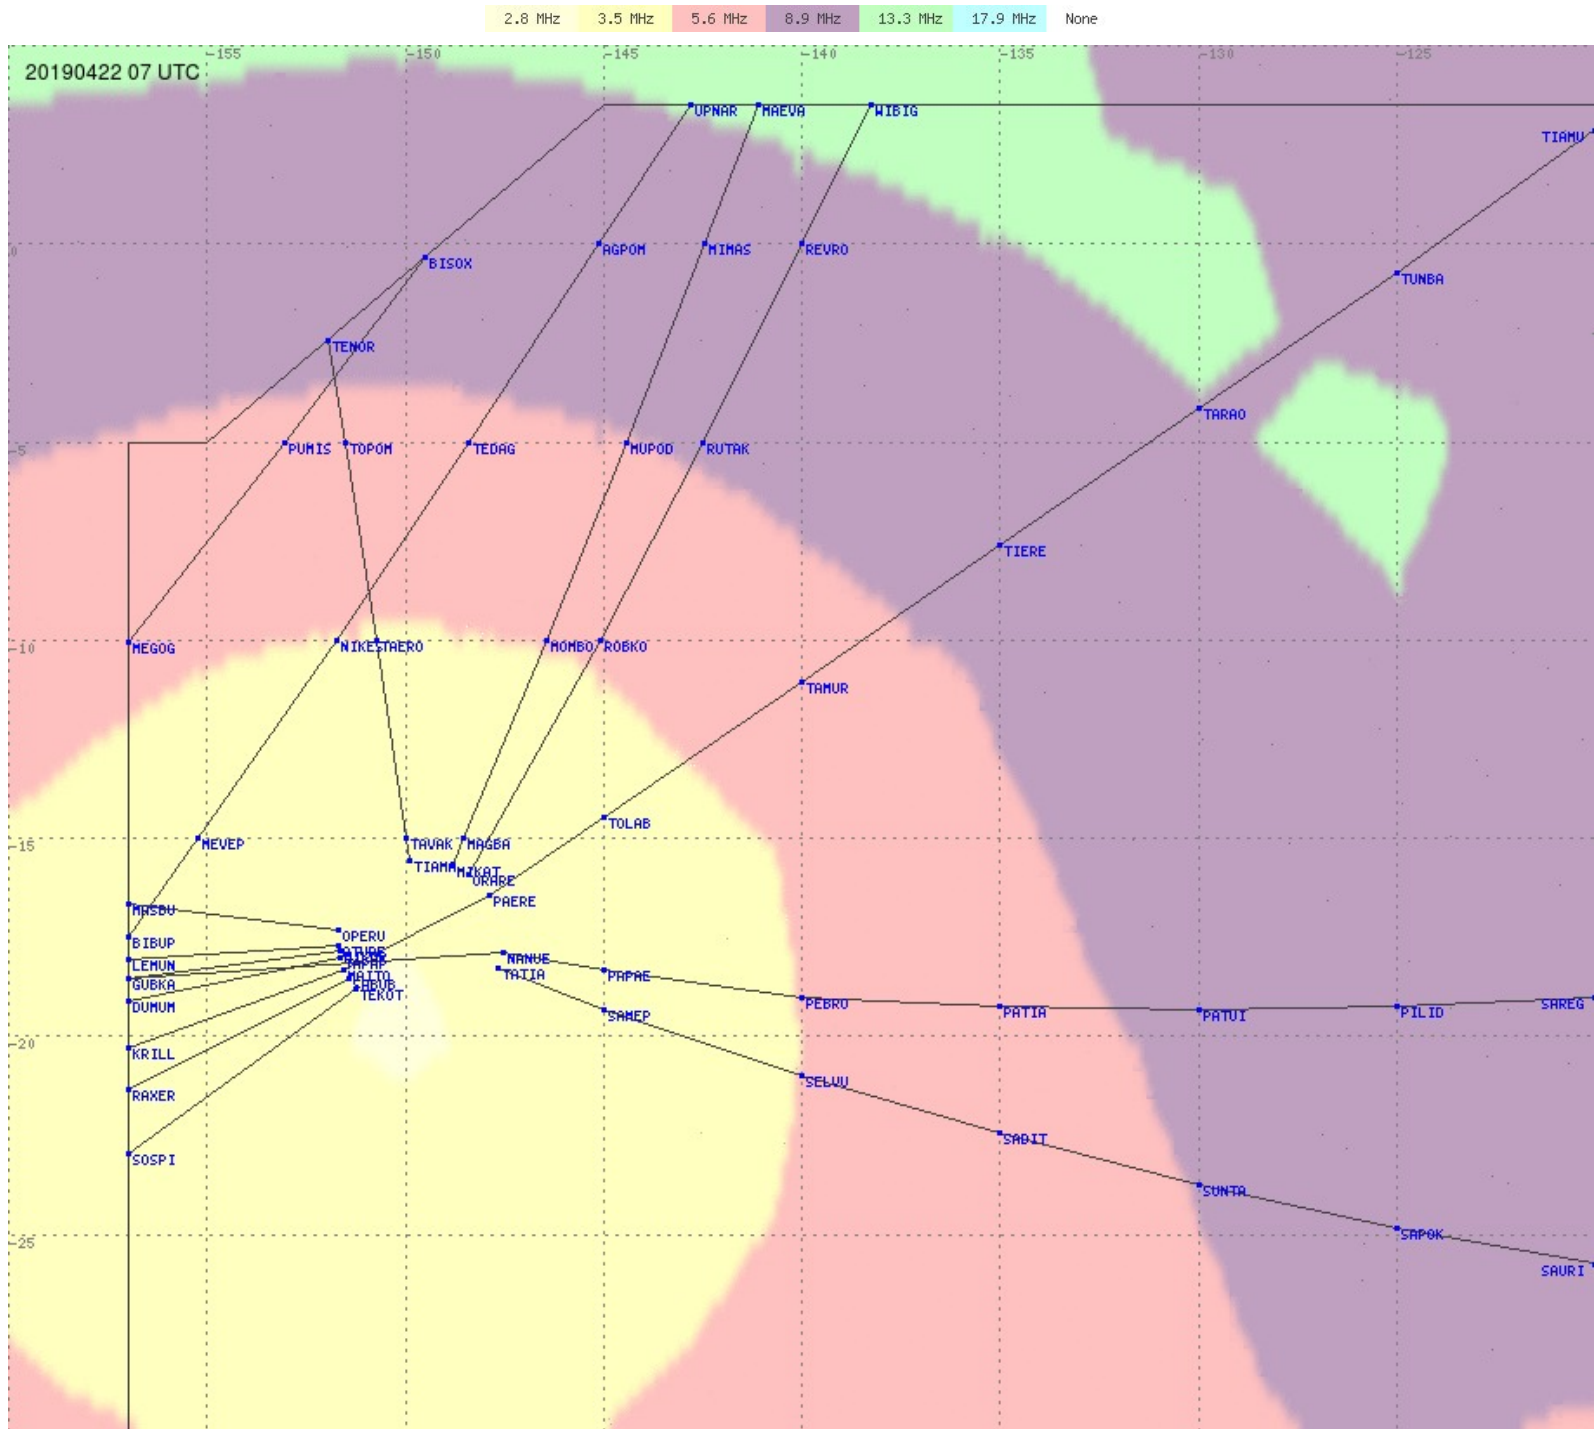

Tahiti FIR - HF Propag - 20190422

2.8 MHz 3.5 MHz 5.6 MHz 8.9 MHz 13.3 MHz 17.9 MHz None

Tahiti FIR - HF Propag - 20190422

2.8 MHz 3.5 MHz 5.6 MHz 8.9 MHz 13.3 MHz 17.9 MHz None

Tahiti FIR - HF Propag - 20190422

2.8 MHz 3.5 MHz 5.6 MHz 8.9 MHz 13.3 MHz 17.9 MHz None

Tahiti FIR - HF Propag - 20190422

2.8 MHz 3.5 MHz 5.6 MHz 8.9 MHz 13.3 MHz 17.9 MHz None

Tahiti FIR - HF Propag - 20190422

2.8 MHz
3.5 MHz
5.6 MHz
8.9 MHz
13.3 MHz
17.9 MHz
None

Tahiti FIR - HF Propag - 20190422

Tahiti FIR - HF Propag - 20190422

Tahiti FIR - HF Propag - 20190422

Tahiti FIR - HF Propag - 20190422

Tahiti FIR - HF Propag - 20190422

Tahiti FIR - HF Propag - 20190422

Tahiti FIR - HF Propag - 20190422