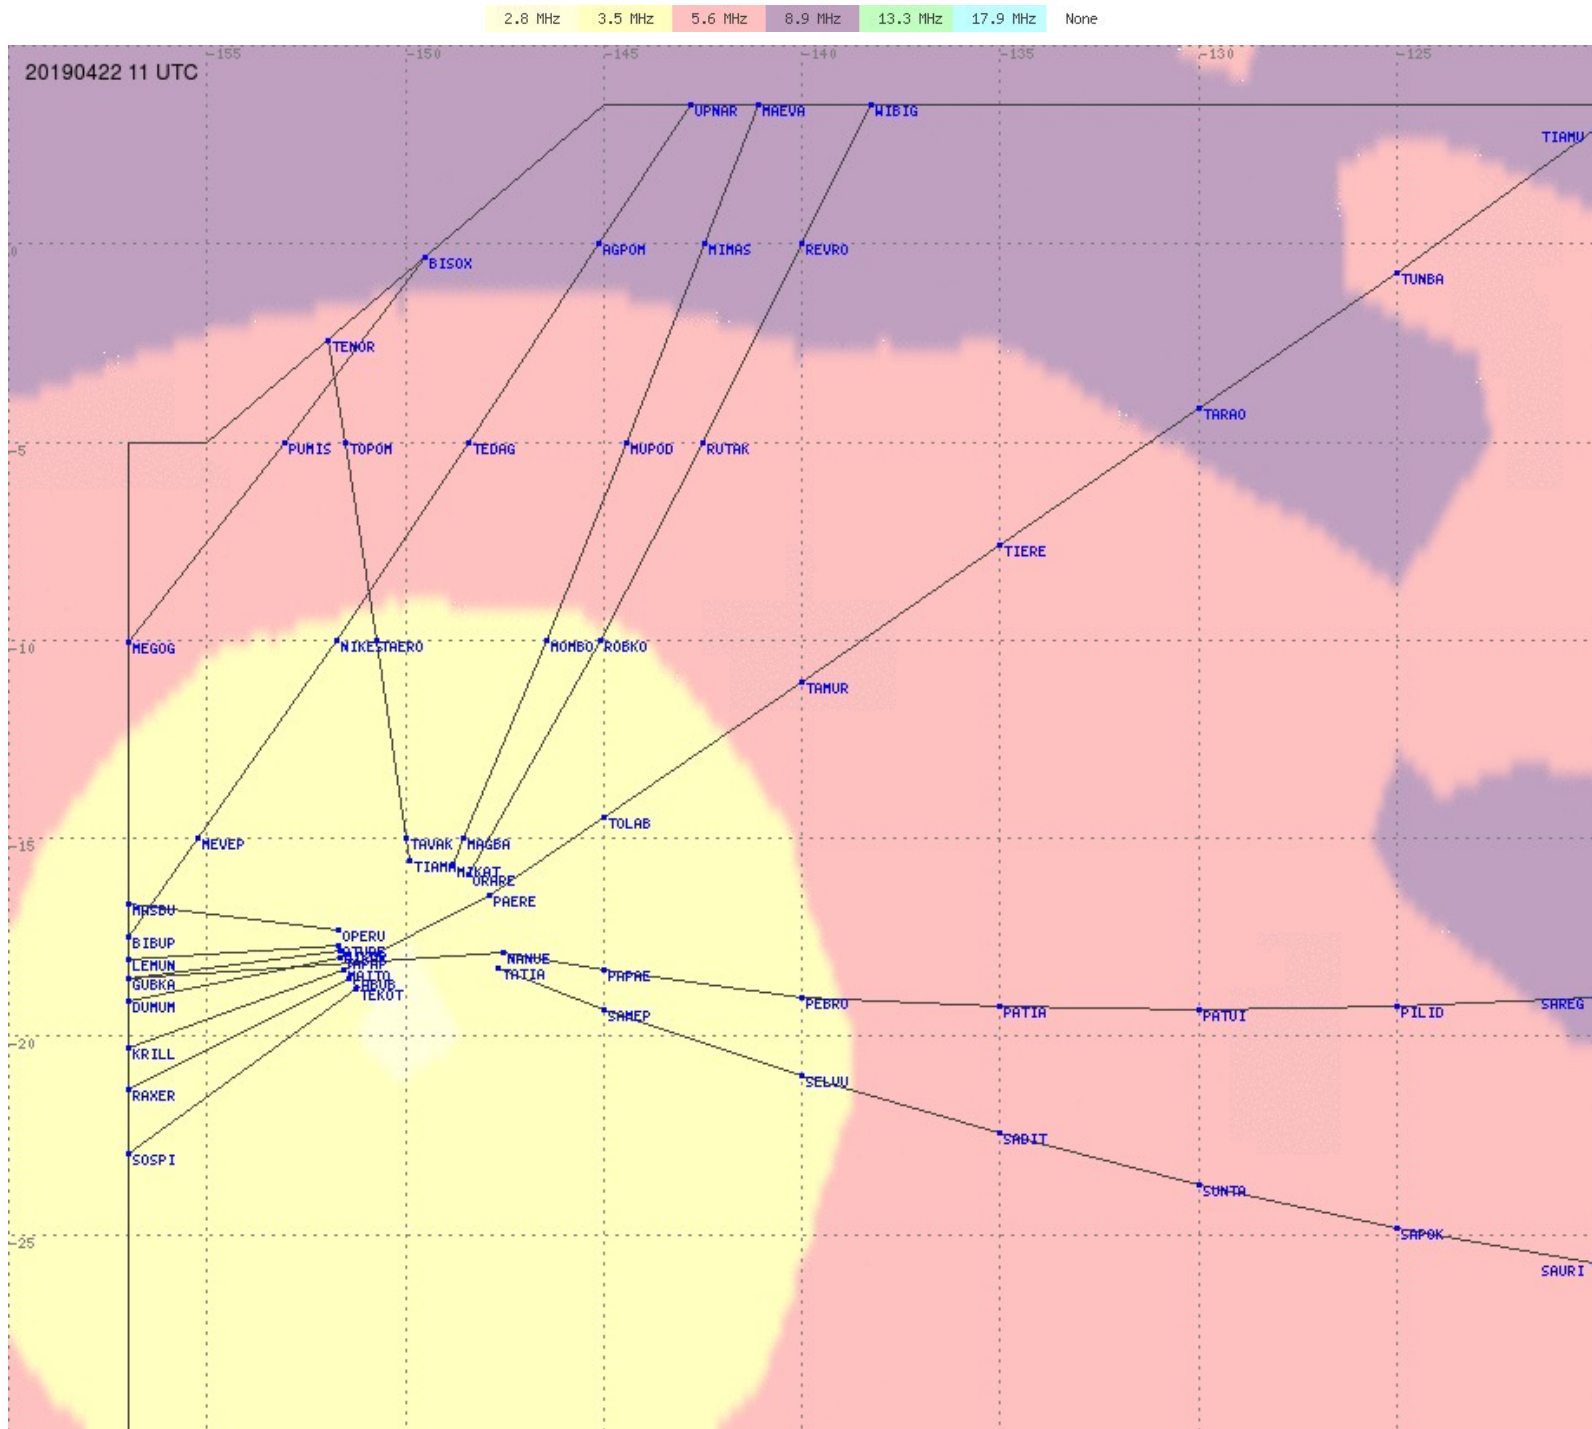

2.8 MHz 3.5 MHz 5.6 MHz 8.9 MHz 13.3 MHz 17.9 MHz None

Tahiti FIR - HF Propag - 20190422

2.8 MHz 3.5 MHz 5.6 MHz 8.9 MHz 13.3 MHz 17.9 MHz None

Tahiti FIR - HF Propag - 20190422

2.8 MHz
3.5 MHz
5.6 MHz
8.9 MHz
13.3 MHz
17.9 MHz
None

Tahiti FIR - HF Propag - 20190422

Tahiti FIR - HF Propag - 20190422

Tahiti FIR - HF Propag - 20190422

Tahiti FIR - HF Propag - 20190422

Tahiti FIR - HF Propag - 20190422

Tahiti FIR - HF Propag - 20190422

Tahiti FIR - HF Propag - 20190422