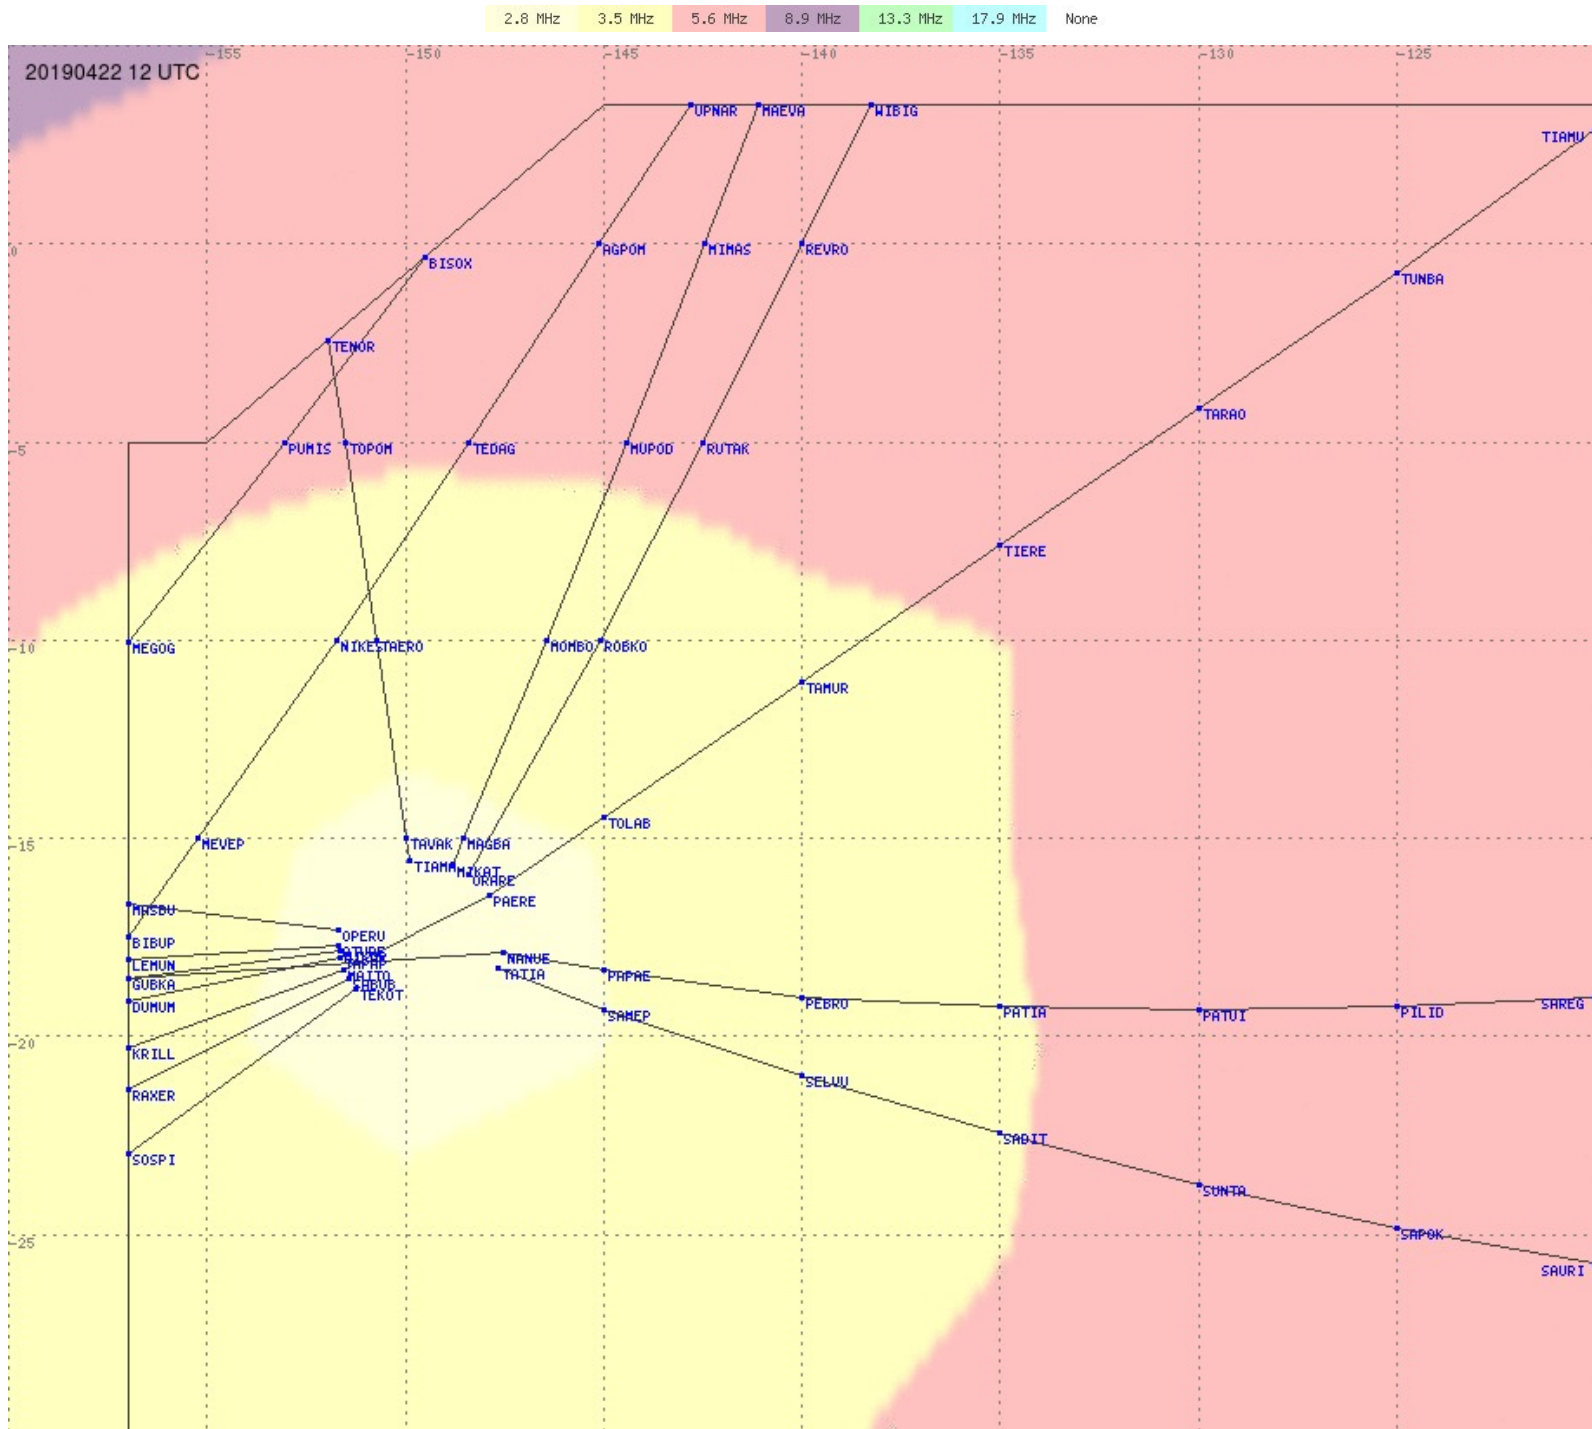

2.8 MHz 3.5 MHz 5.6 MHz 8.9 MHz 13.3 MHz 17.9 MHz None

Tahiti FIR - HF Propag - 20190422

2.8 MHz 3.5 MHz 5.6 MHz 8.9 MHz 13.3 MHz 17.9 MHz None

Tahiti FIR - HF Propag - 20190422

2.8 MHz
3.5 MHz
5.6 MHz
8.9 MHz
13.3 MHz
17.9 MHz
None

Tahiti FIR - HF Propag - 20190422

Tahiti FIR - HF Propag - 20190422

Tahiti FIR - HF Propag - 20190422

Tahiti FIR - HF Propag - 20190422

Tahiti FIR - HF Propag - 20190422

Tahiti FIR - HF Propag - 20190422

Tahiti FIR - HF Propag - 20190422