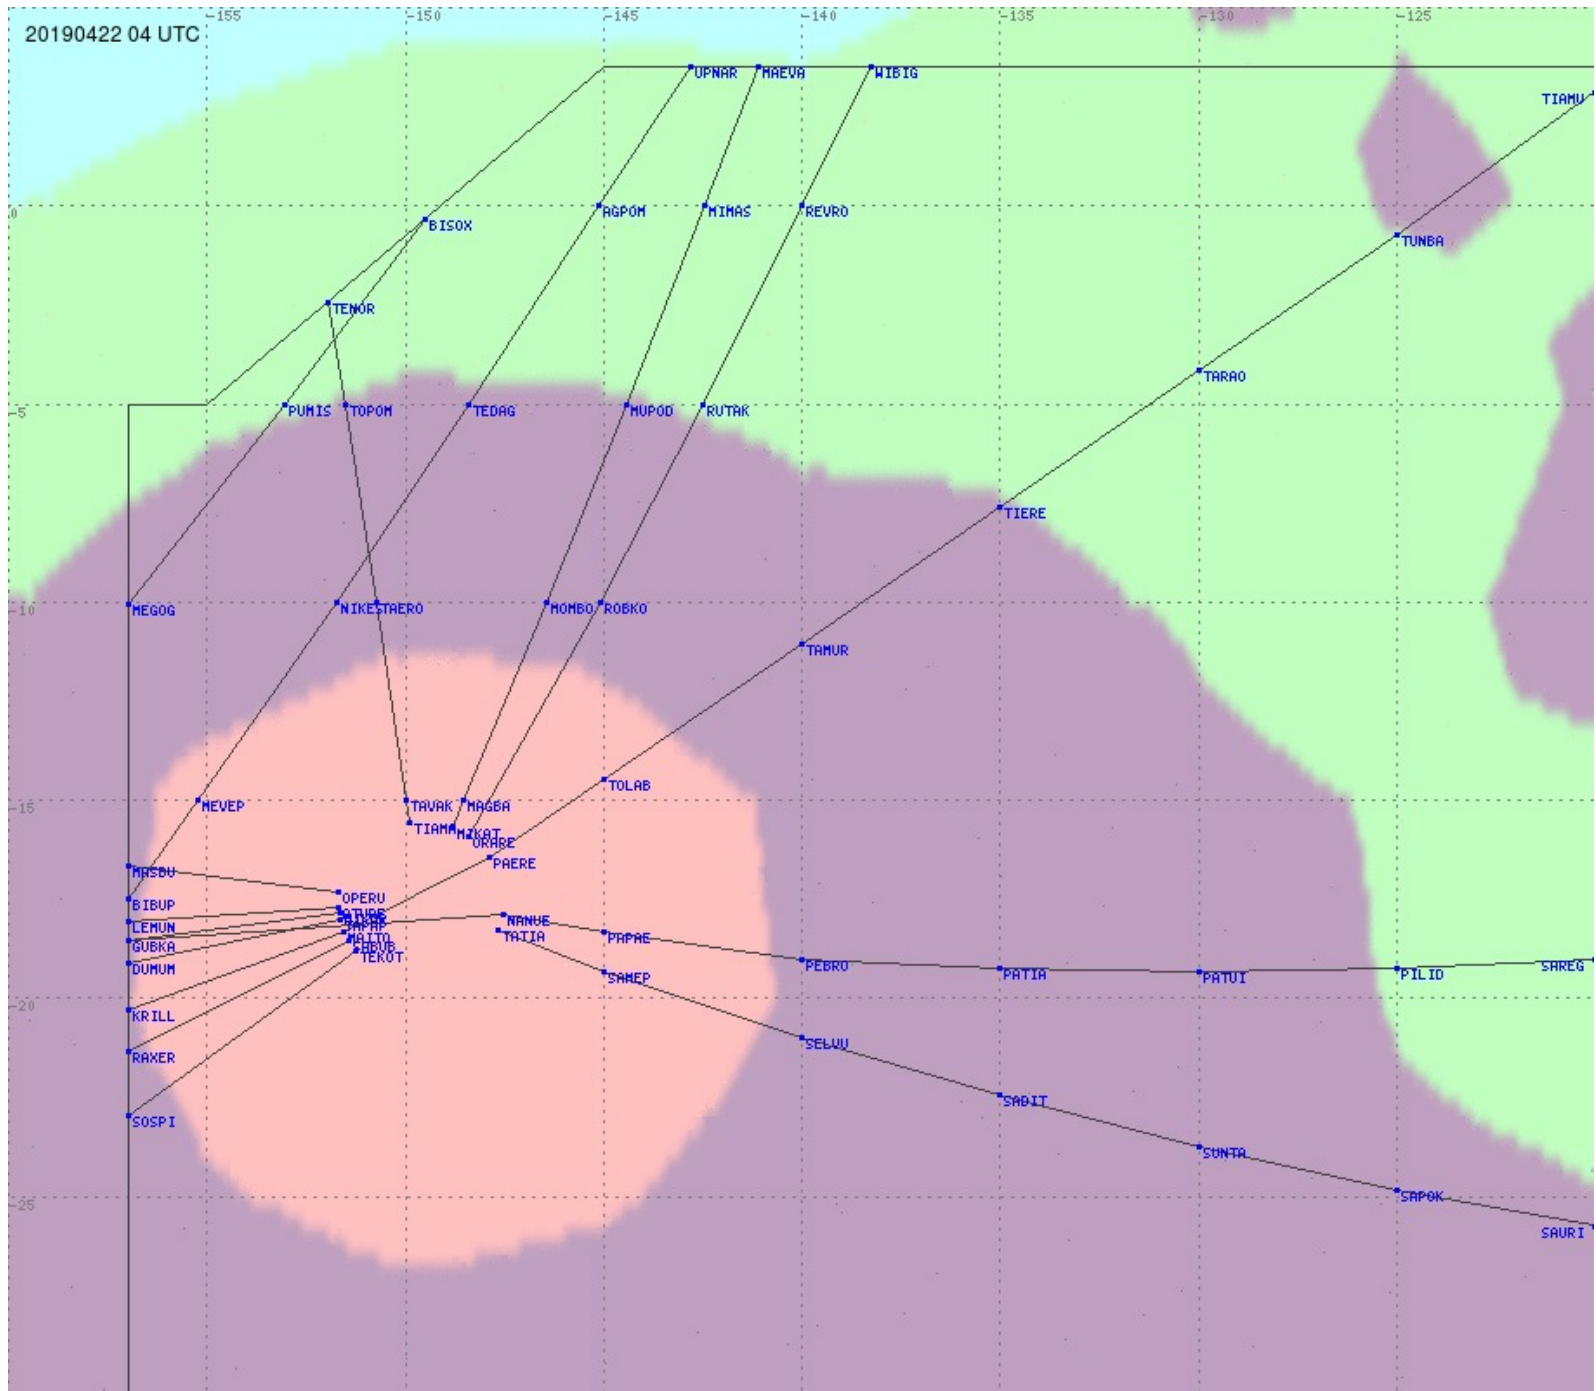

Tahiti FIR - HF Propag - 20190422

2.8 MHz 3.5 MHz 5.6 MHz 8.9 MHz 13.3 MHz 17.9 MHz None

Tahiti FIR - HF Propag - 20190422

2.8 MHz 3.5 MHz 5.6 MHz 8.9 MHz 13.3 MHz 17.9 MHz None

Tahiti FIR - HF Propag - 20190422

2.8 MHz 3.5 MHz 5.6 MHz 8.9 MHz 13.3 MHz 17.9 MHz None

Tahiti FIR - HF Propag - 20190422

2.8 MHz 3.5 MHz 5.6 MHz 8.9 MHz 13.3 MHz 17.9 MHz None

Tahiti FIR - HF Propag - 20190422

2.8 MHz
3.5 MHz
5.6 MHz
8.9 MHz
13.3 MHz
17.9 MHz
None

Tahiti FIR - HF Propag - 20190422

Tahiti FIR - HF Propag - 20190422

Tahiti FIR - HF Propag - 20190422

Tahiti FIR - HF Propag - 20190422

Tahiti FIR - HF Propag - 20190422

Tahiti FIR - HF Propag - 20190422

Tahiti FIR - HF Propag - 20190422