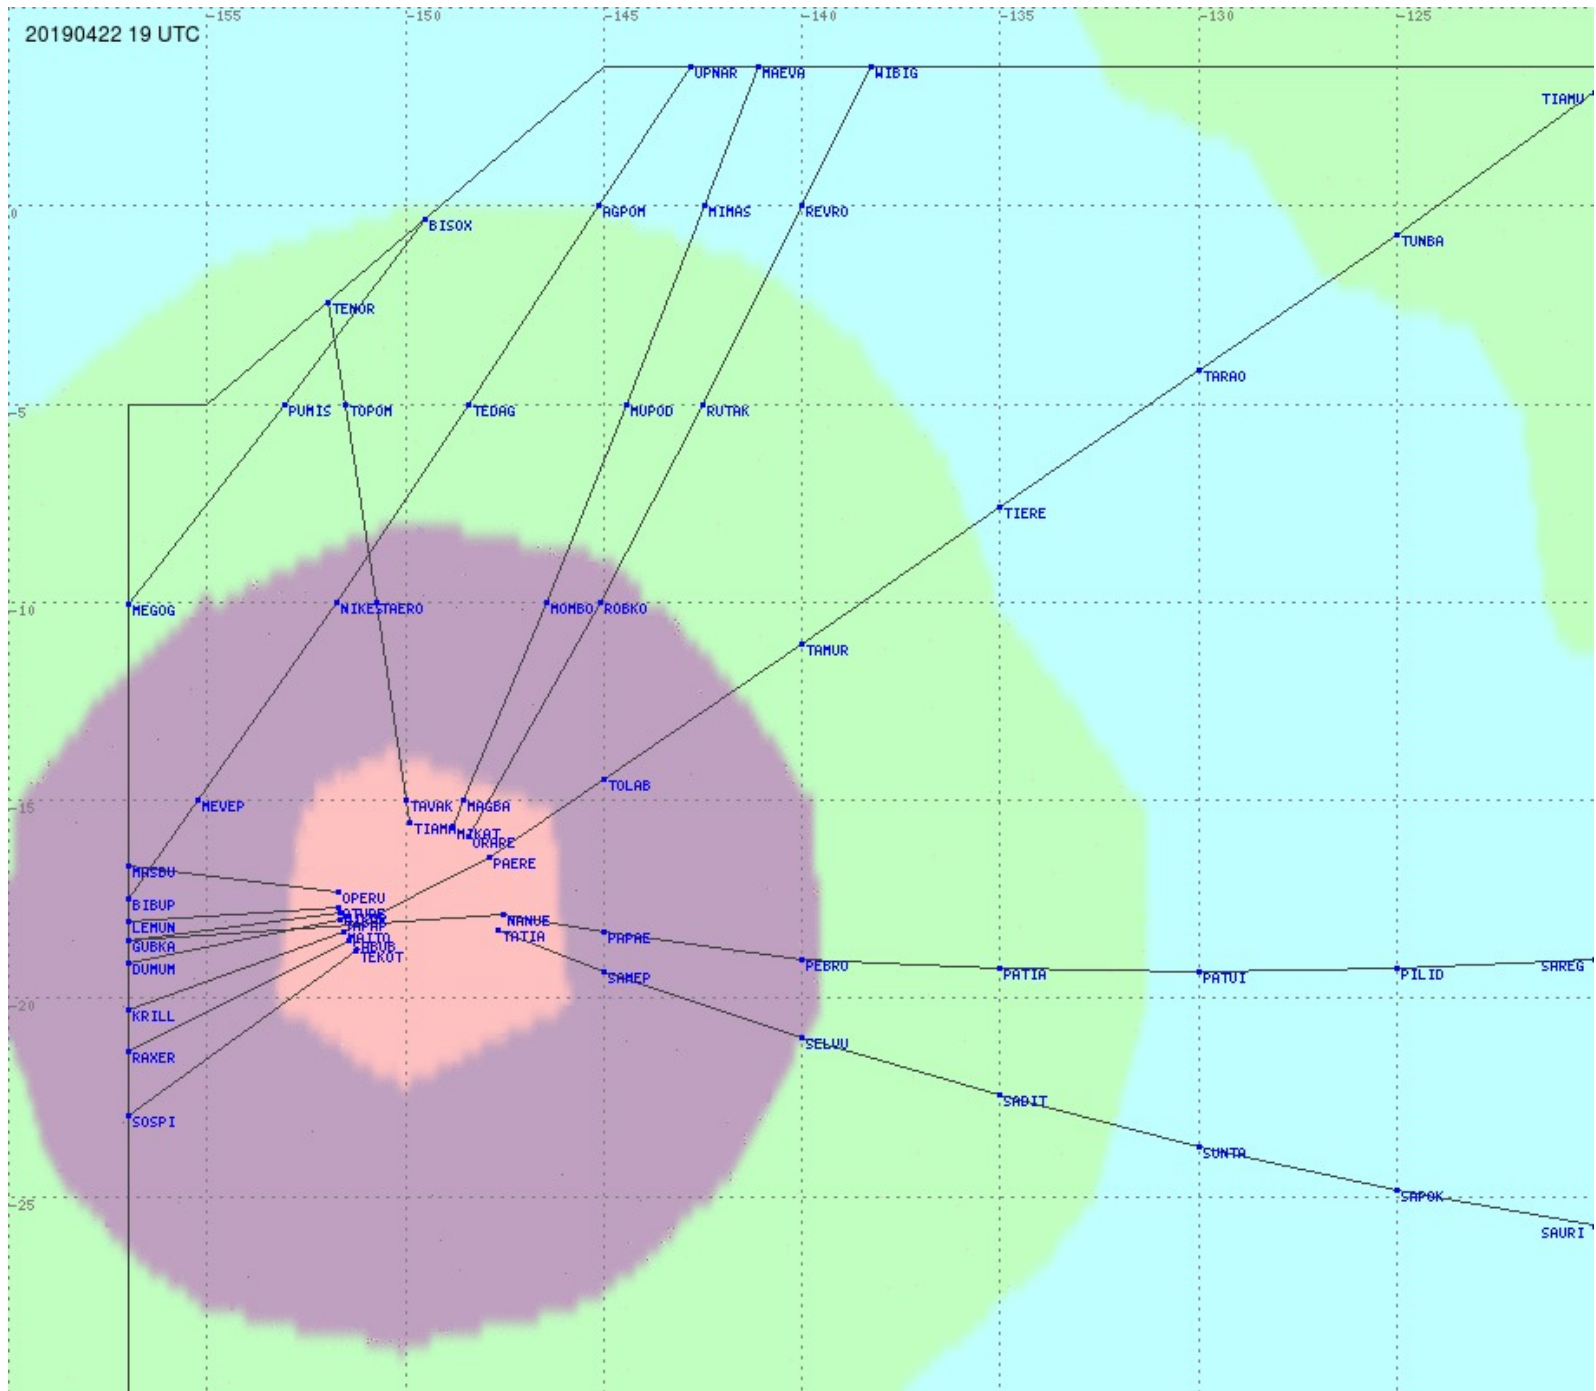

Tahiti FIR - HF Propag - 20190422

Tahiti FIR - HF Propag - 20190422

Tahiti FIR - HF Propag - 20190422

Tahiti FIR - HF Propag - 20190422

Tahiti FIR - HF Propag - 20190422

Tahiti FIR - HF Propag - 20190422

Tahiti FIR - HF Propag - 20190422

2.8 MHz 3.5 MHz 5.6 MHz 8.9 MHz 13.3 MHz 17.9 MHz None

Tahiti FIR - HF Propag - 20190422

2.8 MHz
3.5 MHz
5.6 MHz
8.9 MHz
13.3 MHz
17.9 MHz
None

Tahiti FIR - HF Propag - 20190422

2.8 MHz
3.5 MHz
5.6 MHz
8.9 MHz
13.3 MHz
17.9 MHz
None