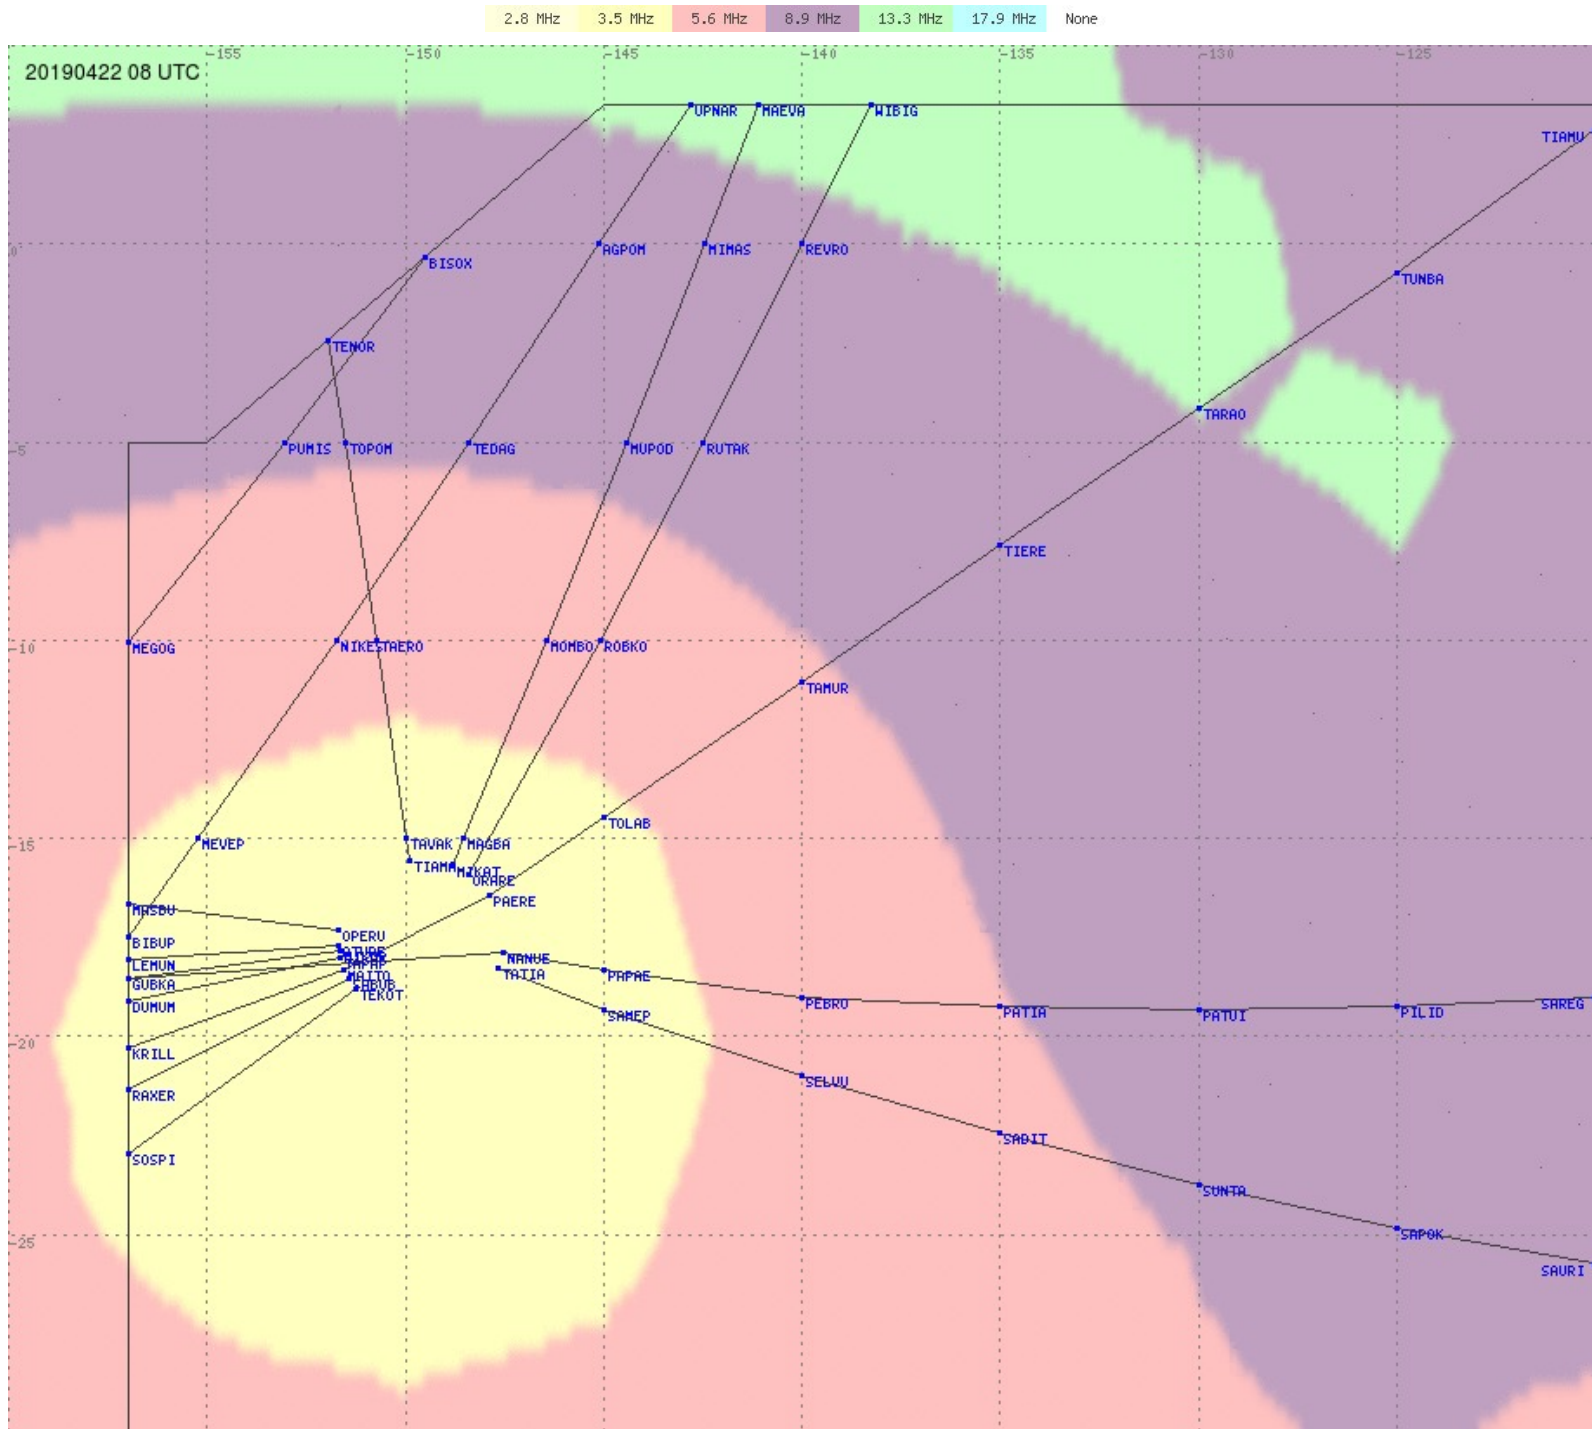

Tahiti FIR - HF Propag - 20190422

2.8 MHz 3.5 MHz 5.6 MHz 8.9 MHz 13.3 MHz 17.9 MHz None

Tahiti FIR - HF Propag - 20190422

2.8 MHz 3.5 MHz 5.6 MHz 8.9 MHz 13.3 MHz 17.9 MHz None

Tahiti FIR - HF Propag - 20190422

2.8 MHz 3.5 MHz 5.6 MHz 8.9 MHz 13.3 MHz 17.9 MHz None

Tahiti FIR - HF Propag - 20190422

2.8 MHz 3.5 MHz 5.6 MHz 8.9 MHz 13.3 MHz 17.9 MHz None

Tahiti FIR - HF Propag - 20190422

2.8 MHz
3.5 MHz
5.6 MHz
8.9 MHz
13.3 MHz
17.9 MHz
None

Tahiti FIR - HF Propag - 20190422

Tahiti FIR - HF Propag - 20190422

Tahiti FIR - HF Propag - 20190422

Tahiti FIR - HF Propag - 20190422

Tahiti FIR - HF Propag - 20190422

Tahiti FIR - HF Propag - 20190422

Tahiti FIR - HF Propag - 20190422