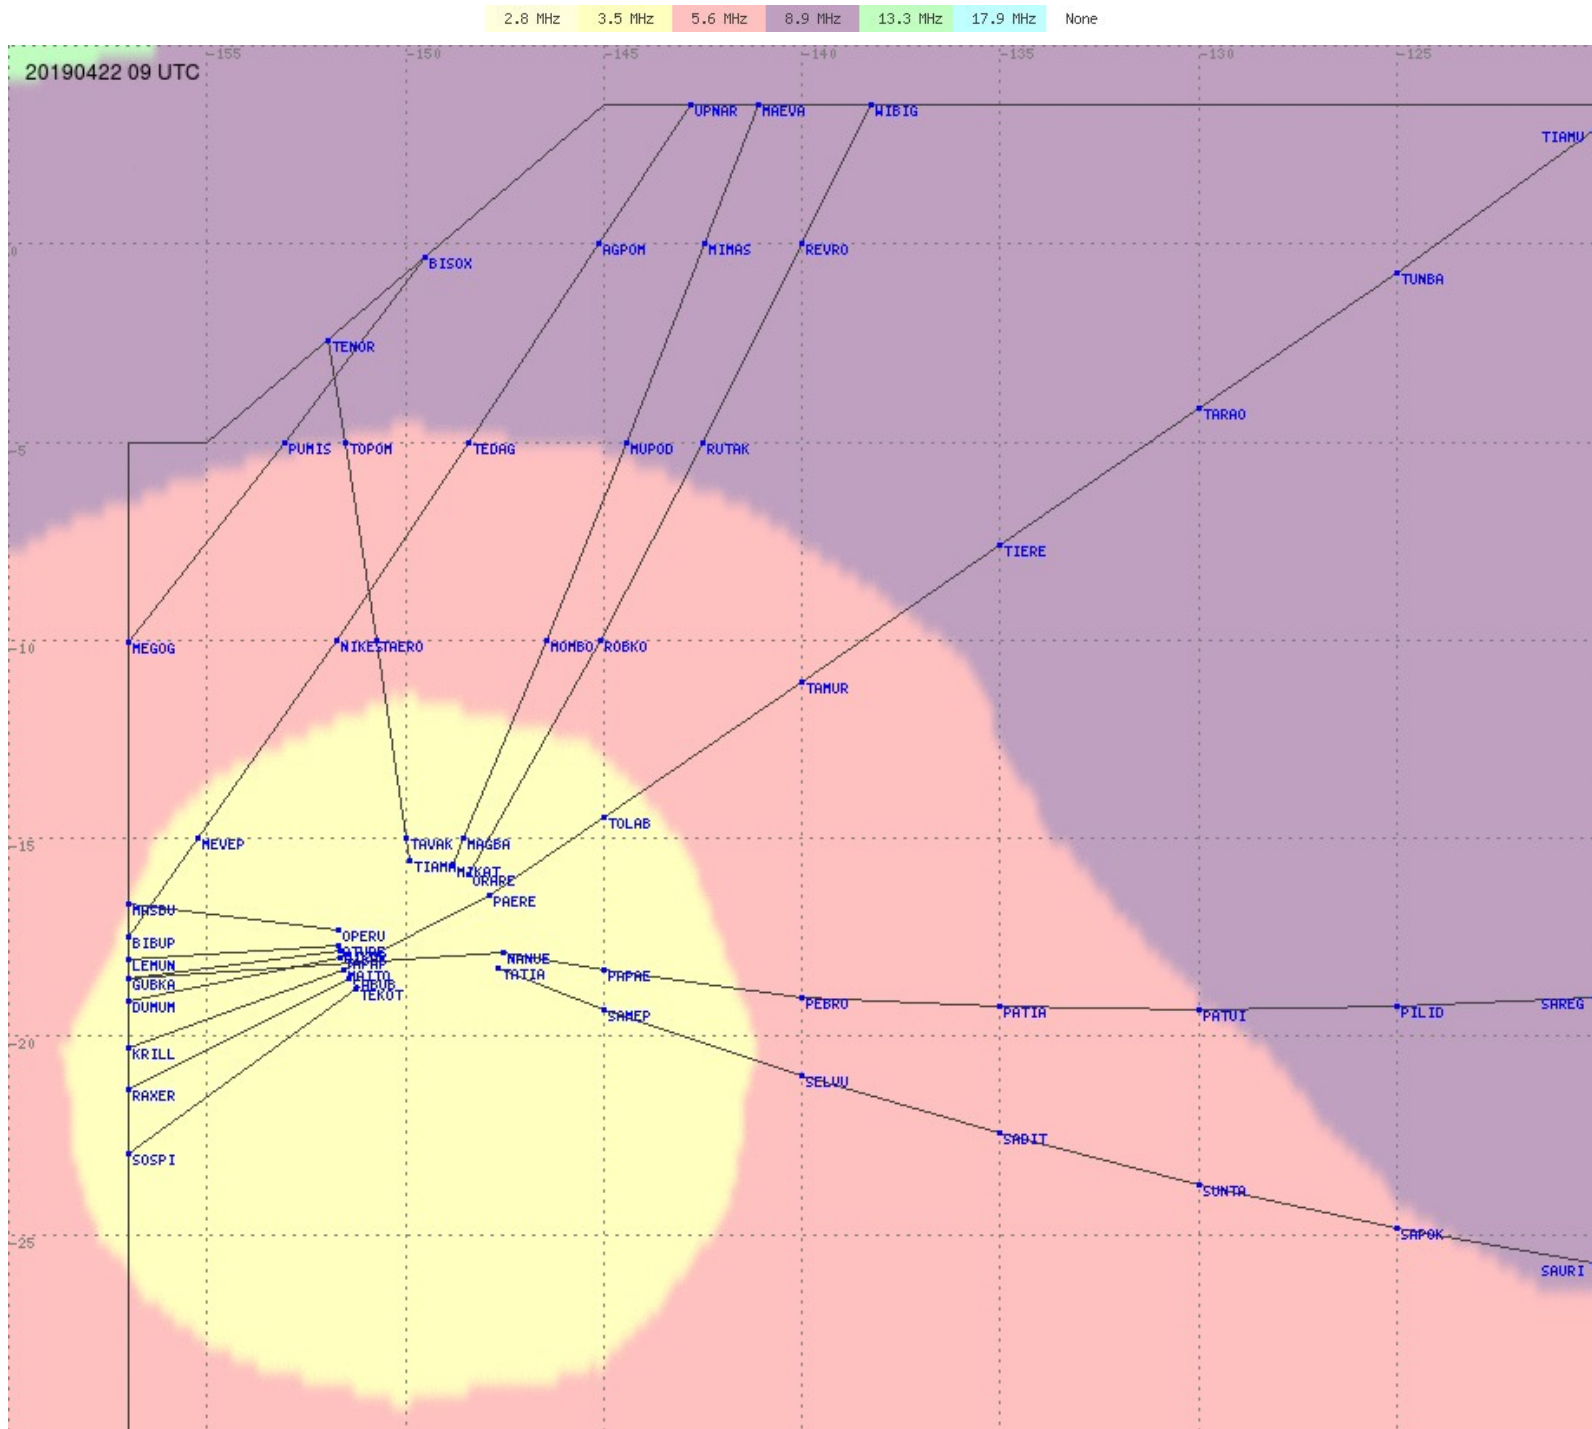

2.8 MHz 3.5 MHz 5.6 MHz 8.9 MHz 13.3 MHz 17.9 MHz None

Tahiti FIR - HF Propag - 20190422

2.8 MHz 3.5 MHz 5.6 MHz 8.9 MHz 13.3 MHz 17.9 MHz None

Tahiti FIR - HF Propag - 20190422

2.8 MHz
3.5 MHz
5.6 MHz
8.9 MHz
13.3 MHz
17.9 MHz
None

Tahiti FIR - HF Propag - 20190422

Tahiti FIR - HF Propag - 20190422

Tahiti FIR - HF Propag - 20190422

Tahiti FIR - HF Propag - 20190422

Tahiti FIR - HF Propag - 20190422

Tahiti FIR - HF Propag - 20190422

Tahiti FIR - HF Propag - 20190422